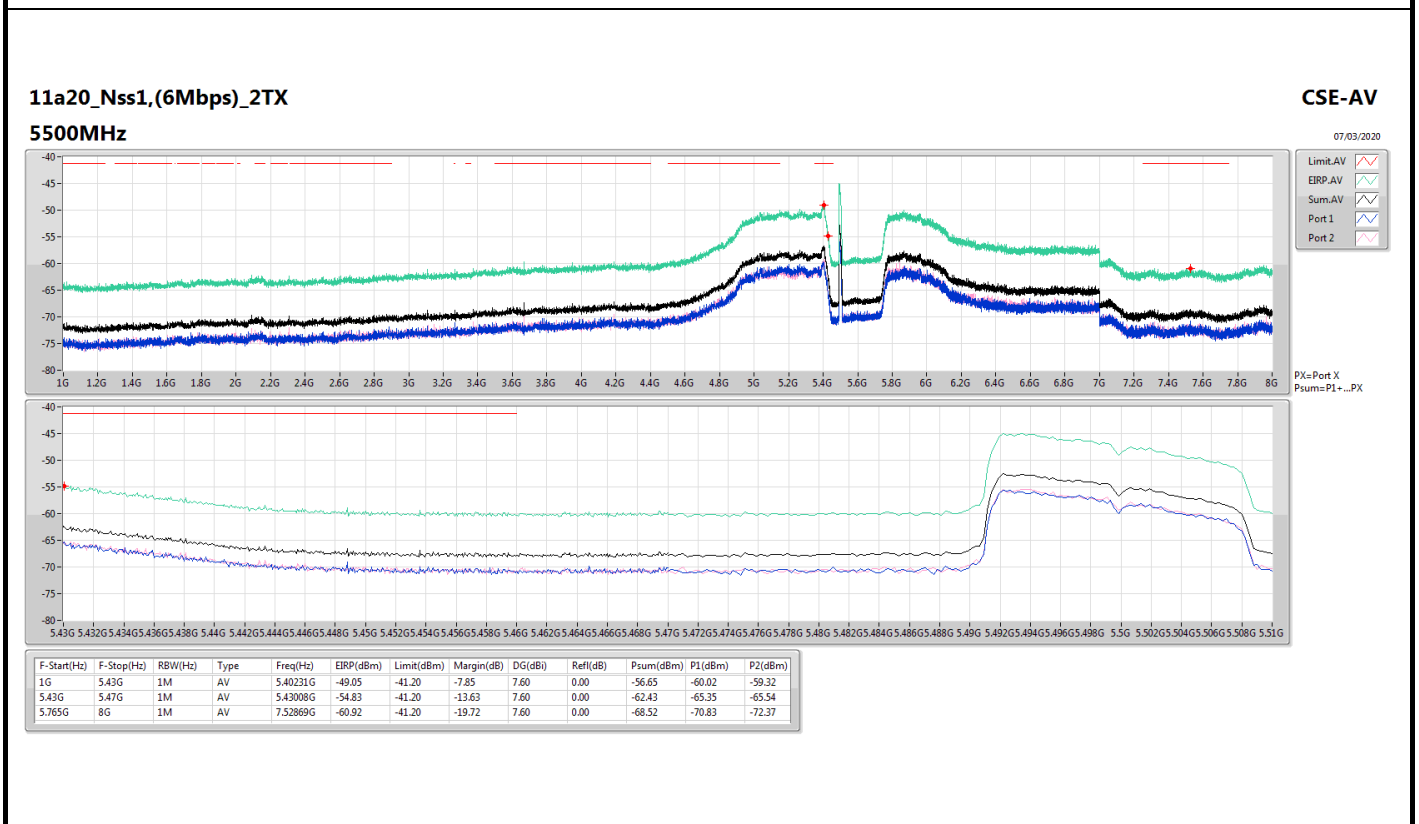

DG = Directional Gain;
 PX=Port X; Psum=P1+...PX

11a20_Nss1,(6Mbps)_2TX

5720MHz Straddle 5.47-5.725GHz

CSE-PK

07/03/2020

Limit.PK
EIRP.PK
Sum.PK
Port 1
Port 2

PX=Port X
Psum=P1+...PX

F-Start(Hz)	F-Stop(Hz)	RBW(Hz)	Type	Freq(Hz)	EIRP(dBm)	Limit(dBm)	Margin(dB)	DG(dB)	Ref(dB)	Psum(dBm)	P1(dBm)	P2(dBm)
1G	5.43G	1M	PK	5.28547G	-42.28	-27.00	-15.28	7.60	0.00	-49.88	-51.87	-54.22
5.43G	5.47G	1M	PK	5.46424G	-49.28	-27.00	-22.28	7.60	0.00	-56.88	-58.77	-61.40
5.47G	5.85G	1M	PK	5.85G	-40.17	-27.00	-13.17	7.60	0.00	-47.77	-51.28	-50.33
5.85G	5.89G	1M	PK	5.88032G	-37.61	-27.00	-10.61	7.60	0.00	-45.21	-49.20	-47.42
5.89G	8G	1M	PK	5.99339G	-39.00	-27.00	-12.00	7.60	0.00	-46.60	-47.63	-53.34