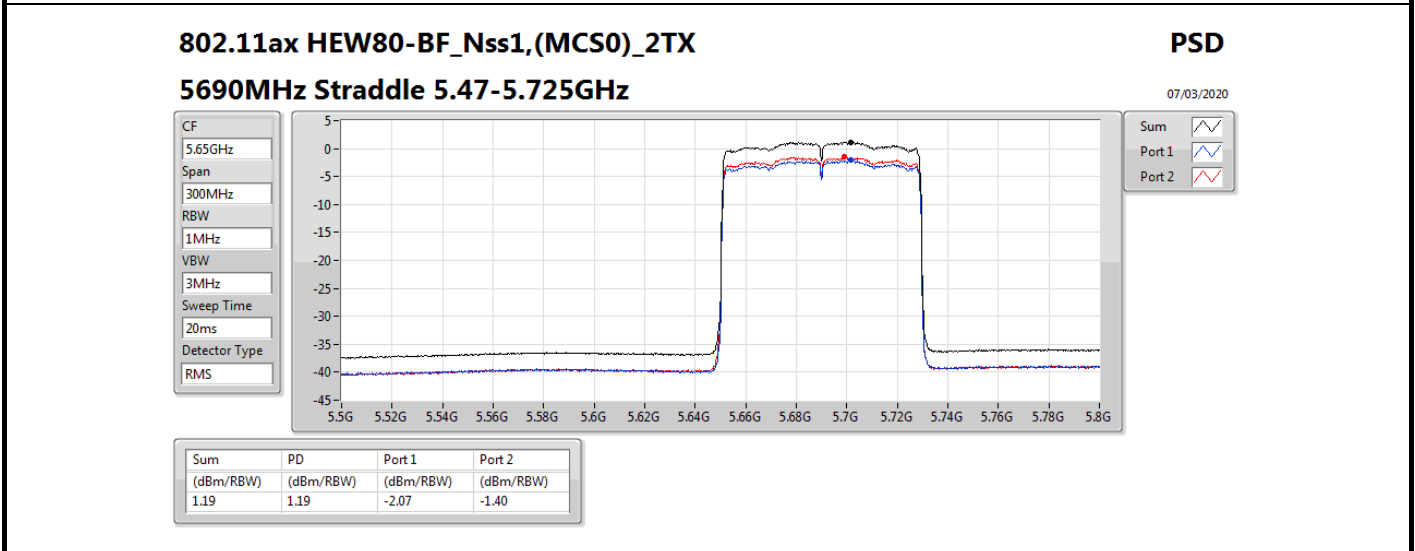

1MHz

VBW

3MHz

Sweep Time

20ms

Detector Type

RMS

Sum

Port 1

Port 2

<2T2S>

Summary

Mode	PD (dBm/RBW)
5.15-5.25GHz	-
802.11ac VHT20_Nss2,(MCS0)_2TX	6.78
802.11ac VHT40_Nss2,(MCS0)_2TX	1.97
802.11ac VHT80_Nss2,(MCS0)_2TX	-0.08
802.11ax HEW20_Nss2,(MCS0)_2TX	6.78
802.11ax HEW40_Nss2,(MCS0)_2TX	2.06
802.11ax HEW80_Nss2,(MCS0)_2TX	0.32
5.25-5.35GHz	-
802.11ac VHT20_Nss2,(MCS0)_2TX	6.69
802.11ac VHT40_Nss2,(MCS0)_2TX	2.76
802.11ac VHT80_Nss2,(MCS0)_2TX	0.13
802.11ax HEW20_Nss2,(MCS0)_2TX	6.67
802.11ax HEW40_Nss2,(MCS0)_2TX	2.85
802.11ax HEW80_Nss2,(MCS0)_2TX	0.47
5.47-5.725GHz	-
802.11ac VHT20_Nss2,(MCS0)_2TX	7.14
802.11ac VHT40_Nss2,(MCS0)_2TX	3.74
802.11ac VHT80_Nss2,(MCS0)_2TX	0.67
802.11ax HEW20_Nss2,(MCS0)_2TX	7.13
802.11ax HEW40_Nss2,(MCS0)_2TX	3.77
802.11ax HEW80_Nss2,(MCS0)_2TX	1.37