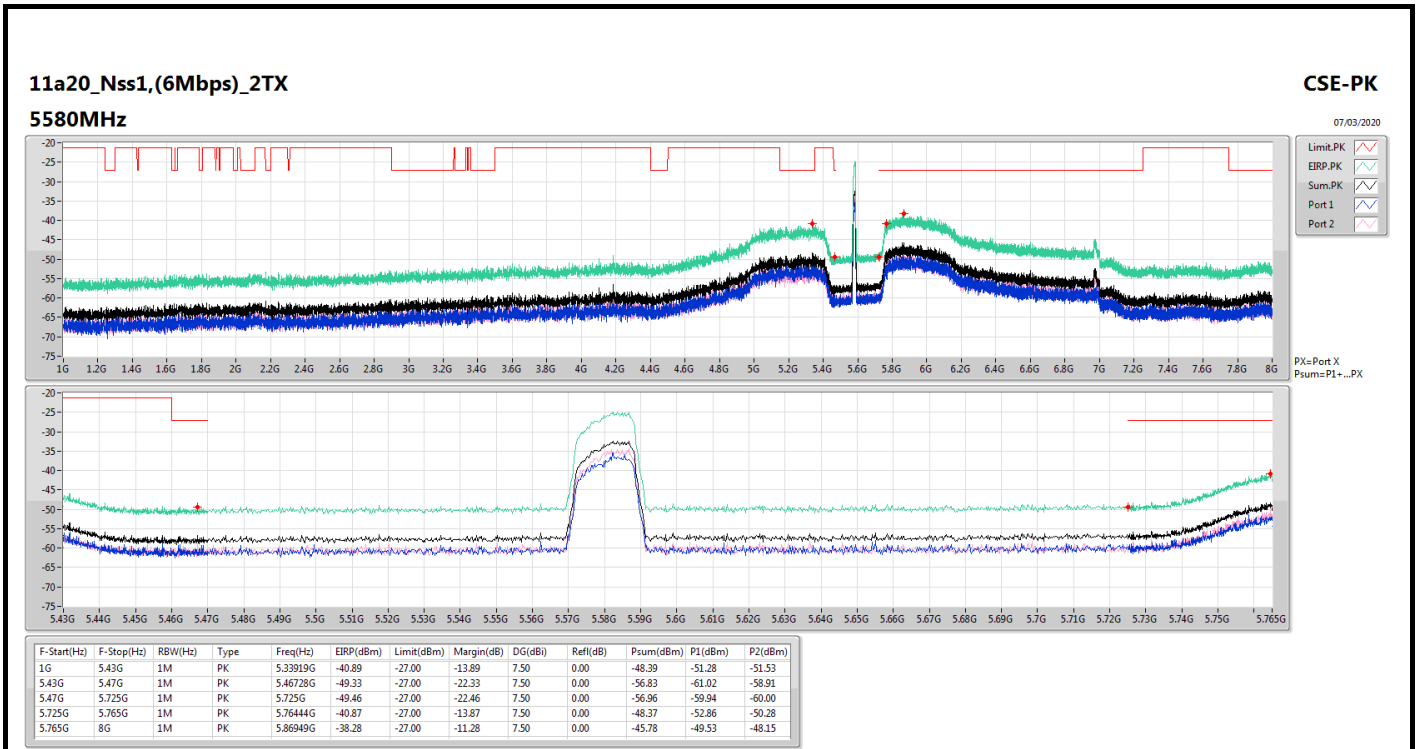

DG = Directional Gain;
 PX=Port X; Psum=P1+...PX

11a20_Nss1,(6Mbps)_2TX

5720MHz Straddle 5.47-5.725GHz

CSE-PK

07/03/2020

Limit.PK
EIRP.PK
Sum.PK
Port 1
Port 2

PX=Port X
Psum=P1+...PX

F-Start(Hz)	F-Stop(Hz)	RBW(Hz)	Type	Freq(Hz)	EIRP(dBm)	Limit(dBm)	Margin(dB)	DG(dB)	Ref(dB)	Psum(dBm)	P1(dBm)	P2(dBm)
1G	5.43G	1M	PK	5.28547G	-42.28	-27.00	-15.28	7.60	0.00	-49.88	-51.87	-54.22
5.43G	5.47G	1M	PK	5.46424G	-49.28	-27.00	-22.28	7.60	0.00	-56.88	-58.77	-61.40
5.47G	5.85G	1M	PK	5.85G	-40.17	-27.00	-13.17	7.60	0.00	-47.77	-51.28	-50.33
5.85G	5.89G	1M	PK	5.88032G	-37.61	-27.00	-10.61	7.60	0.00	-45.21	-49.20	-47.42
5.89G	8G	1M	PK	5.99339G	-39.00	-27.00	-12.00	7.60	0.00	-46.60	-47.63	-53.34