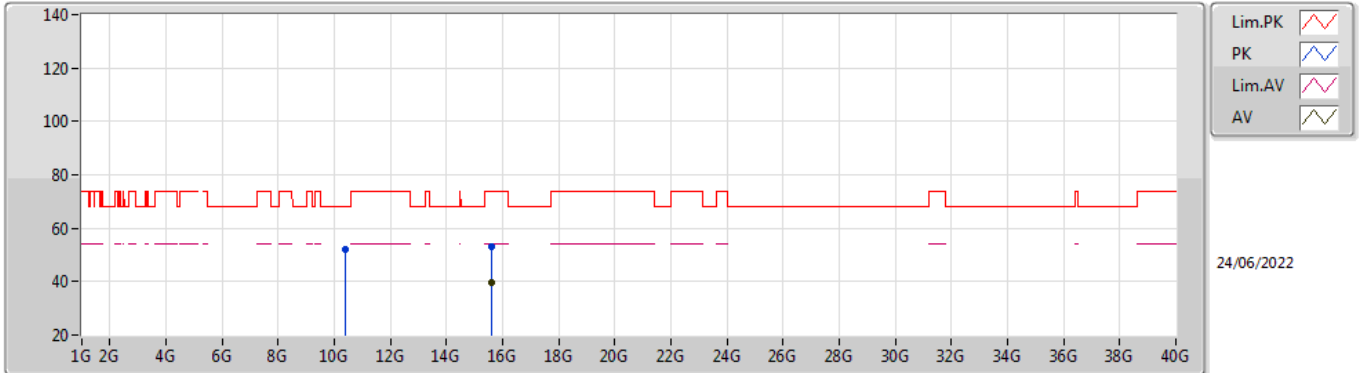

802.11ax HEW20_Nss1,(MCS0)_2TX

5200MHz_TnomVnom

EUT Y_2TX
Setting 17
02-B-C-6

Type	Freq (Hz)	Level (dBuV/m)	Limit (dBuV/m)	Margin (dB)	Raw (dBuV)	Dist (m)	Condition	Azimuth (°)	Height (m)	Comment	AF (dB)	CL (dB)	PA (dB)
PK	10.3883G	51.85	68.20	-16.35	38.76	3	Horizontal	338	1.80	-	38.61	7.46	32.98
PK	15.61284G	53.09	74.00	-20.91	39.04	3	Horizontal	41	1.05	-	37.50	9.83	33.28
AV	15.58674G	39.42	54.00	-14.58	25.28	3	Horizontal	41	1.05	-	37.58	9.81	33.25