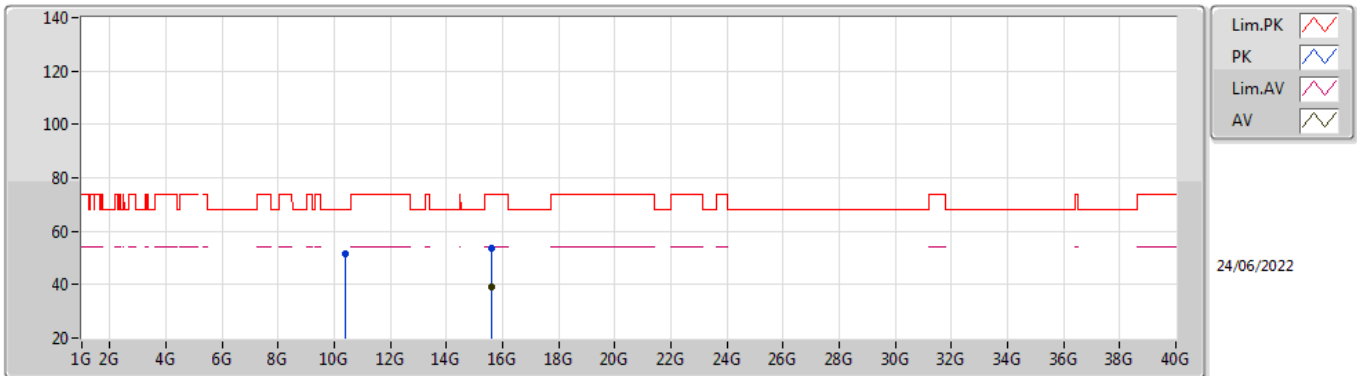

802.11ax HEW20_Nss1,(MCS0)_2TX

5200MHz_TnomVnom

EUT Y_2TX
Setting 17
02-B-C-6

Type	Freq (Hz)	Level (dBuV/m)	Limit (dBuV/m)	Margin (dB)	Raw (dBuV)	Dist (m)	Condition	Azimuth (°)	Height (m)	Comment	AF (dB)	CL (dB)	PA (dB)
PK	10.40498G	51.53	68.20	-16.67	38.46	3	Vertical	8	3.00	-	38.60	7.46	32.99
PK	15.59772G	53.59	74.00	-20.41	39.53	3	Vertical	289	2.84	-	37.51	9.82	33.27
AV	15.58818G	39.22	54.00	-14.78	25.09	3	Vertical	289	2.84	-	37.57	9.81	33.25