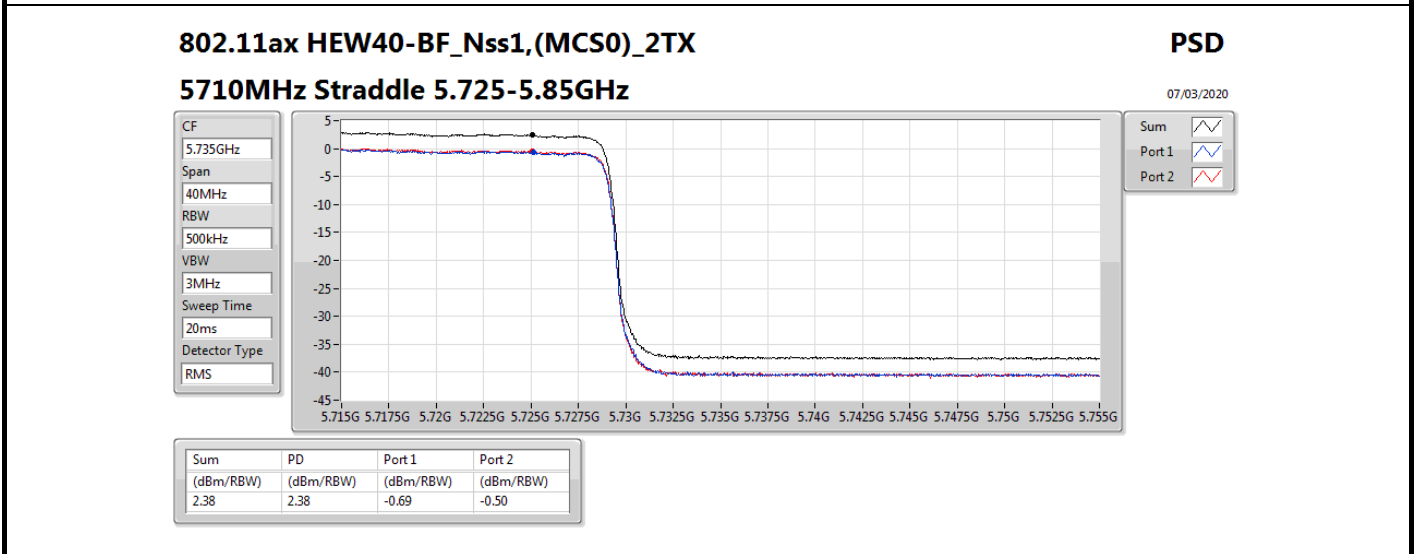

1MHz

VBW

3MHz

Sweep Time

20ms

Detector Type

RMS

Sum

Port 1

Port 2

<2T2S>

Summary

Mode	PD (dBm/RBW)
5.15-5.25GHz	-
802.11ac VHT20_Nss2,(MCS0)_2TX	6.78
802.11ac VHT40_Nss2,(MCS0)_2TX	1.97
802.11ac VHT80_Nss2,(MCS0)_2TX	-0.08
802.11ax HEW20_Nss2,(MCS0)_2TX	6.78
802.11ax HEW40_Nss2,(MCS0)_2TX	2.06
802.11ax HEW80_Nss2,(MCS0)_2TX	0.32
5.25-5.35GHz	-
802.11ac VHT20_Nss2,(MCS0)_2TX	6.69
802.11ac VHT40_Nss2,(MCS0)_2TX	2.76
802.11ac VHT80_Nss2,(MCS0)_2TX	0.13
802.11ax HEW20_Nss2,(MCS0)_2TX	6.67
802.11ax HEW40_Nss2,(MCS0)_2TX	2.85
802.11ax HEW80_Nss2,(MCS0)_2TX	0.47
5.47-5.725GHz	-
802.11ac VHT20_Nss2,(MCS0)_2TX	7.14
802.11ac VHT40_Nss2,(MCS0)_2TX	3.74
802.11ac VHT80_Nss2,(MCS0)_2TX	0.67
802.11ax HEW20_Nss2,(MCS0)_2TX	7.13
802.11ax HEW40_Nss2,(MCS0)_2TX	3.77
802.11ax HEW80_Nss2,(MCS0)_2TX	1.37