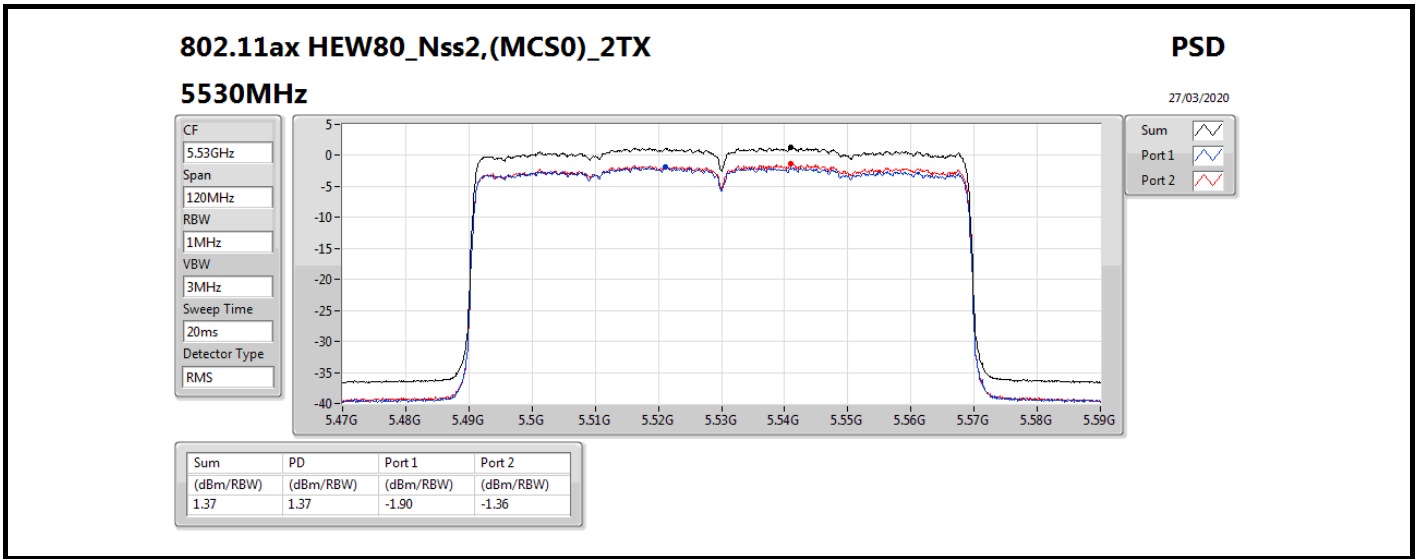

802.11ax HEW80_Nss2,(MCS0)_2TX

PSD

5290MHz

27/03/2020

Sum	PD	Port 1	Port 2
(dBm/RBW)	(dBm/RBW)	(dBm/RBW)	(dBm/RBW)
0.47	0.47	-2.59	-2.36

Summary

Mode	Result	Type	Freq (Hz)	Level (dBuV/m)	Limit (dBuV/m)	Margin (dB)	Condition
Mode 1	Pass	PK	30M	35.72	40.00	-4.28	Vertical