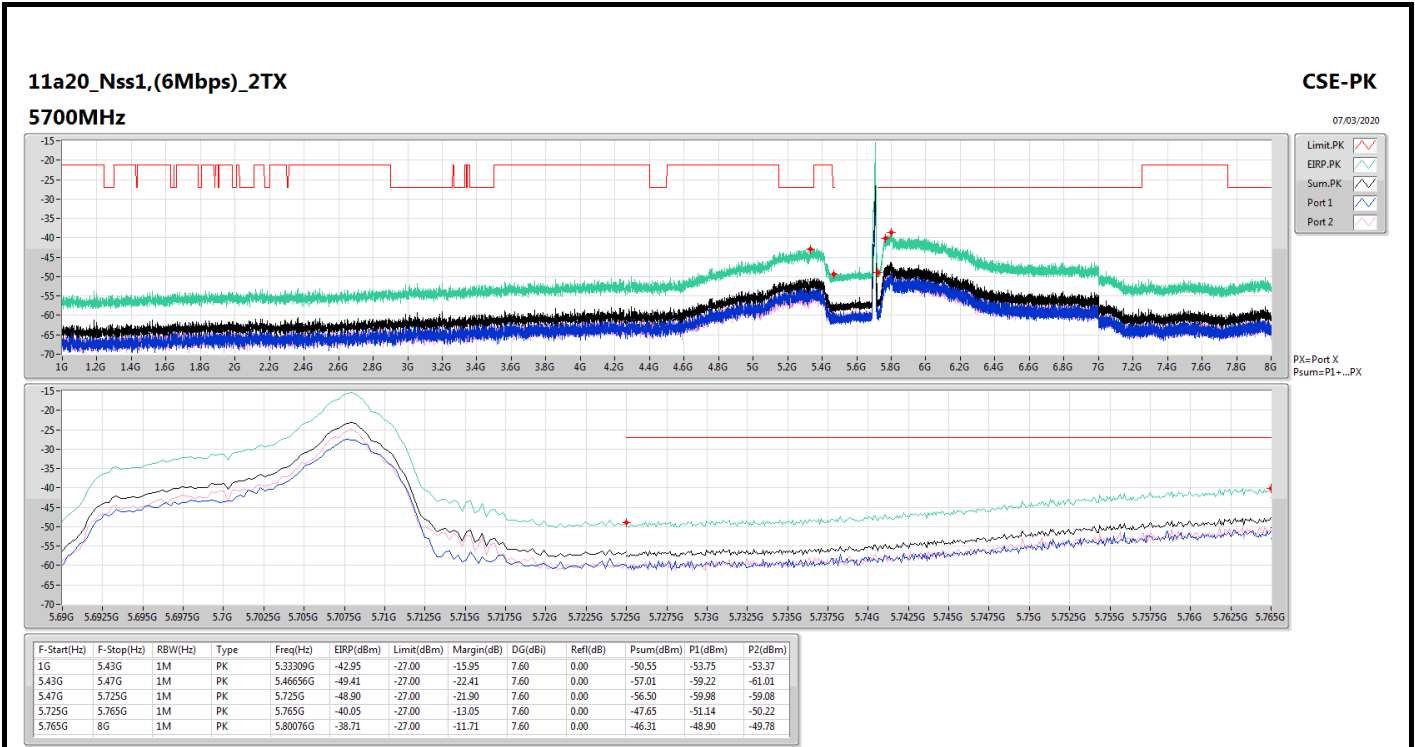

DG = Directional Gain;
 PX=Port X; Psum=P1+...PX

11a20_Nss1,(6Mbps)_2TX

5720MHz Straddle 5.47-5.725GHz

CSE-PK

07/03/2020

Limit.PK
EIRP.PK
Sum.PK
Port 1
Port 2

PX=Port X
Psum=P1+...PX

F-Start(Hz)	F-Stop(Hz)	RBW(Hz)	Type	Freq(Hz)	EIRP(dBm)	Limit(dBm)	Margin(dB)	DG(dB)	Ref(dB)	Psum(dBm)	P1(dBm)	P2(dBm)
1G	5.43G	1M	PK	5.28547G	-42.28	-27.00	-15.28	7.60	0.00	-49.88	-51.87	-54.22
5.43G	5.47G	1M	PK	5.46424G	-49.28	-27.00	-22.28	7.60	0.00	-56.88	-58.77	-61.40
5.47G	5.85G	1M	PK	5.85G	-40.17	-27.00	-13.17	7.60	0.00	-47.77	-51.28	-50.33
5.85G	5.89G	1M	PK	5.88032G	-37.61	-27.00	-10.61	7.60	0.00	-45.21	-49.20	-47.42
5.89G	8G	1M	PK	5.99339G	-39.00	-27.00	-12.00	7.60	0.00	-46.60	-47.63	-53.34