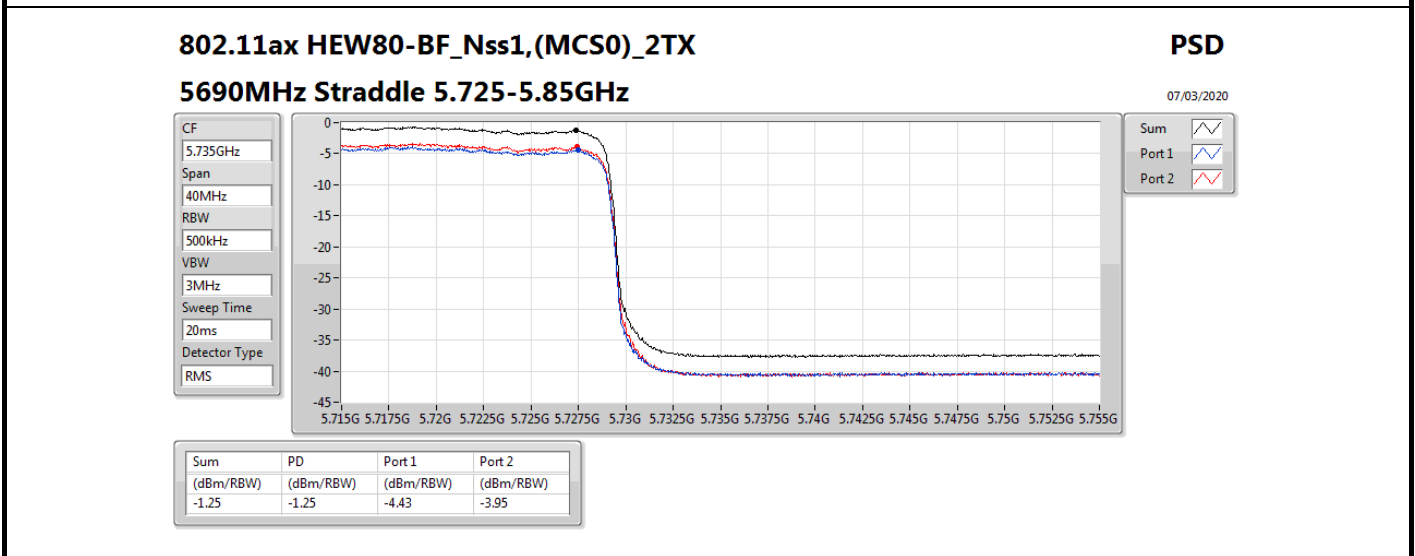

1MHz

VBW

3MHz

Sweep Time

20ms

Detector Type

RMS

Sum

Port 1

Port 2

<2T2S>

Summary

Mode	PD (dBm/RBW)
5.15-5.25GHz	-
802.11ac VHT20_Nss2,(MCS0)_2TX	6.78
802.11ac VHT40_Nss2,(MCS0)_2TX	1.97
802.11ac VHT80_Nss2,(MCS0)_2TX	-0.08
802.11ax HEW20_Nss2,(MCS0)_2TX	6.78
802.11ax HEW40_Nss2,(MCS0)_2TX	2.06
802.11ax HEW80_Nss2,(MCS0)_2TX	0.32
5.25-5.35GHz	-
802.11ac VHT20_Nss2,(MCS0)_2TX	6.69
802.11ac VHT40_Nss2,(MCS0)_2TX	2.76
802.11ac VHT80_Nss2,(MCS0)_2TX	0.13
802.11ax HEW20_Nss2,(MCS0)_2TX	6.67
802.11ax HEW40_Nss2,(MCS0)_2TX	2.85
802.11ax HEW80_Nss2,(MCS0)_2TX	0.47
5.47-5.725GHz	-
802.11ac VHT20_Nss2,(MCS0)_2TX	7.14
802.11ac VHT40_Nss2,(MCS0)_2TX	3.74
802.11ac VHT80_Nss2,(MCS0)_2TX	0.67
802.11ax HEW20_Nss2,(MCS0)_2TX	7.13
802.11ax HEW40_Nss2,(MCS0)_2TX	3.77
802.11ax HEW80_Nss2,(MCS0)_2TX	1.37