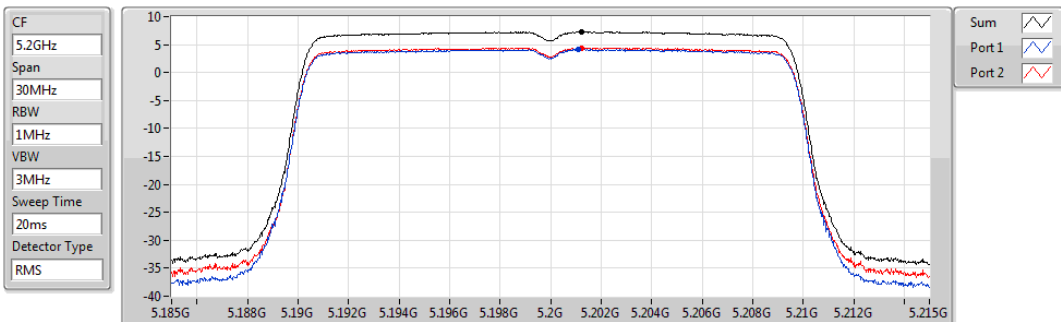

07/03/2020

Sum	PD	Port 1	Port 2
(dBm/RBW)	(dBm/RBW)	(dBm/RBW)	(dBm/RBW)
6.11	6.11	3.01	3.29

802.11ax HEW20_Nss1,(MCS0)_2TX

PSD

5200MHz

07/03/2020

Sum	PD	Port 1	Port 2
(dBm/RBW)	(dBm/RBW)	(dBm/RBW)	(dBm/RBW)
7.27	7.27	4.15	4.43

802.11ax HEW80_Nss1,(MCS0)_2TX

5530MHz

PSD

07/03/2020

Sum	PD	Port 1	Port 2
(dBm/RBW)	(dBm/RBW)	(dBm/RBW)	(dBm/RBW)
0.54	0.54	-2.74	-2.15

<2T1S>

beamforming mode

Summary

Mode	PD (dBm/RBW)
5.15-5.25GHz	-
11a20,BF_Nss1,(6Mbps)_2TX	7.55
11a40,BF_Nss1,(6Mbps)_2TX	4.87
11a80,BF_Nss1,(6Mbps)_2TX	-0.98
802.11ac VHT20-BF_Nss1,(MCS0)_2TX	6.82
802.11ac VHT40-BF_Nss1,(MCS0)_2TX	3.86
802.11ac VHT80-BF_Nss1,(MCS0)_2TX	-2.51
802.11ax HEW20-BF_Nss1,(MCS0)_2TX	7.27
802.11ax HEW40-BF_Nss1,(MCS0)_2TX	4.53
802.11ax HEW80-BF_Nss1,(MCS0)_2TX	-2.27
5.25-5.35GHz	-
11a20,BF_Nss1,(6Mbps)_2TX	7.54
11a40,BF_Nss1,(6Mbps)_2TX	4.83
11a80,BF_Nss1,(6Mbps)_2TX	-0.92
802.11ac VHT20-BF_Nss1,(MCS0)_2TX	6.79
802.11ac VHT40-BF_Nss1,(MCS0)_2TX	3.88
802.11ac VHT80-BF_Nss1,(MCS0)_2TX	-1.53
802.11ax HEW20-BF_Nss1,(MCS0)_2TX	7.31
802.11ax HEW40-BF_Nss1,(MCS0)_2TX	4.36
802.11ax HEW80-BF_Nss1,(MCS0)_2TX	-1.24
5.47-5.725GHz	-
11a20,BF_Nss1,(6Mbps)_2TX	7.45
11a40,BF_Nss1,(6Mbps)_2TX	4.63
11a80,BF_Nss1,(6Mbps)_2TX	1.65
802.11ac VHT20-BF_Nss1,(MCS0)_2TX	6.97
802.11ac VHT40-BF_Nss1,(MCS0)_2TX	4.01
802.11ac VHT80-BF_Nss1,(MCS0)_2TX	1.19
802.11ax HEW20-BF_Nss1,(MCS0)_2TX	7.2
802.11ax HEW40-BF_Nss1,(MCS0)_2TX	4.26
802.11ax HEW80-BF_Nss1,(MCS0)_2TX	1.4
5.725-5.85GHz	-
11a20,BF_Nss1,(6Mbps)_2TX	5.75
11a40,BF_Nss1,(6Mbps)_2TX	2.73
11a80,BF_Nss1,(6Mbps)_2TX	-0.93
802.11ac VHT20-BF_Nss1,(MCS0)_2TX	5.09
802.11ac VHT40-BF_Nss1,(MCS0)_2TX	2.08
802.11ac VHT80-BF_Nss1,(MCS0)_2TX	-1.5
802.11ax HEW20-BF_Nss1,(MCS0)_2TX	5.44
802.11ax HEW40-BF_Nss1,(MCS0)_2TX	2.38
802.11ax HEW80-BF_Nss1,(MCS0)_2TX	-1.25