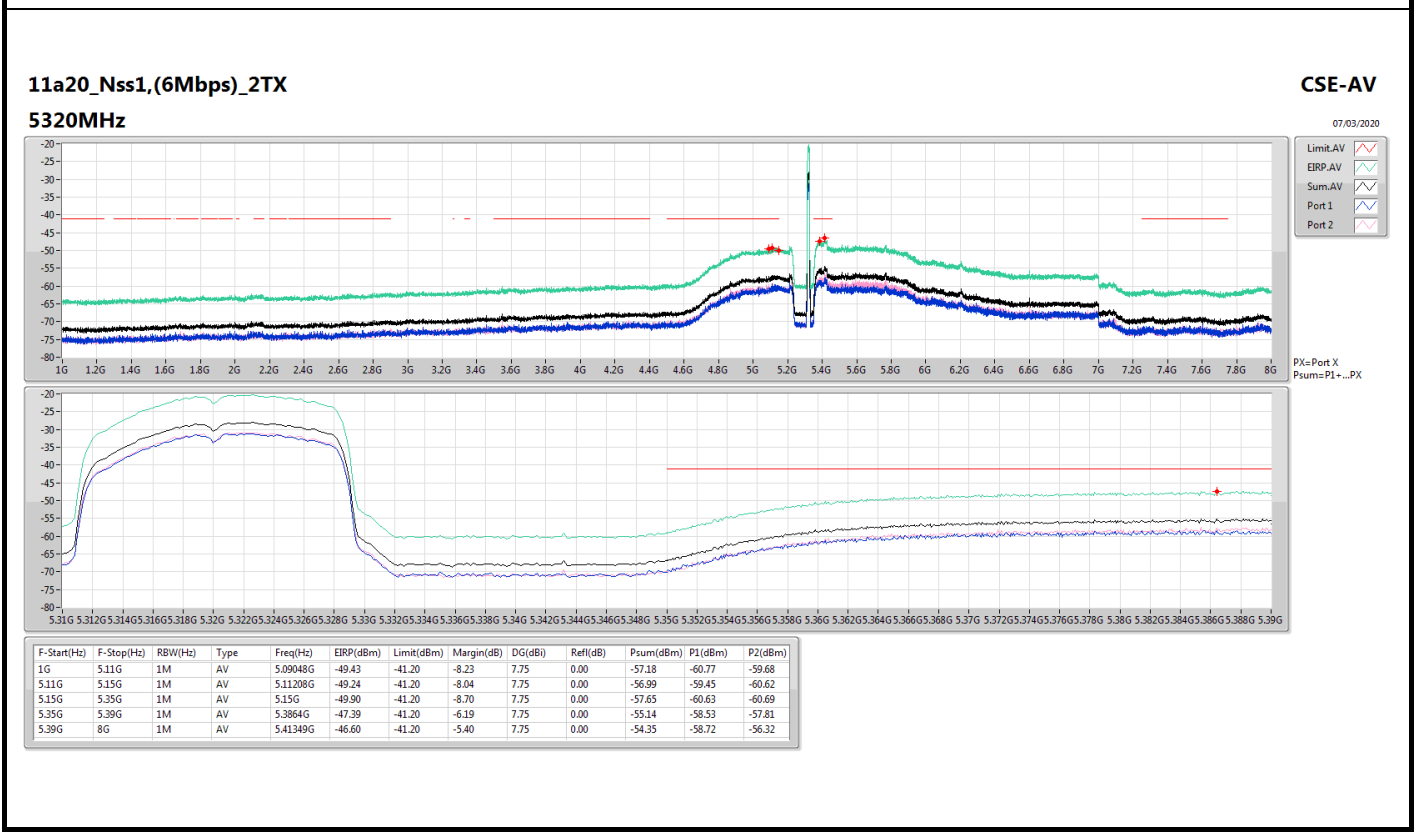

DG = Directional Gain;
 PX=Port X; Psum=P1+...PX

11a20_Nss1,(6Mbps)_2TX

5720MHz Straddle 5.47-5.725GHz

CSE-PK

07/03/2020

Limit.PK
EIRP.PK
Sum.PK
Port 1
Port 2

PX=Port X
Psum=P1+...PX

F-Start(Hz)	F-Stop(Hz)	RBW(Hz)	Type	Freq(Hz)	EIRP(dBm)	Limit(dBm)	Margin(dB)	DG(dB)	Ref(dB)	Psum(dBm)	P1(dBm)	P2(dBm)
1G	5.43G	1M	PK	5.28547G	-42.28	-27.00	-15.28	7.60	0.00	-49.88	-51.87	-54.22
5.43G	5.47G	1M	PK	5.46424G	-49.28	-27.00	-22.28	7.60	0.00	-56.88	-58.77	-61.40
5.47G	5.85G	1M	PK	5.85G	-40.17	-27.00	-13.17	7.60	0.00	-47.77	-51.28	-50.33
5.85G	5.89G	1M	PK	5.88032G	-37.61	-27.00	-10.61	7.60	0.00	-45.21	-49.20	-47.42
5.89G	8G	1M	PK	5.99339G	-39.00	-27.00	-12.00	7.60	0.00	-46.60	-47.63	-53.34