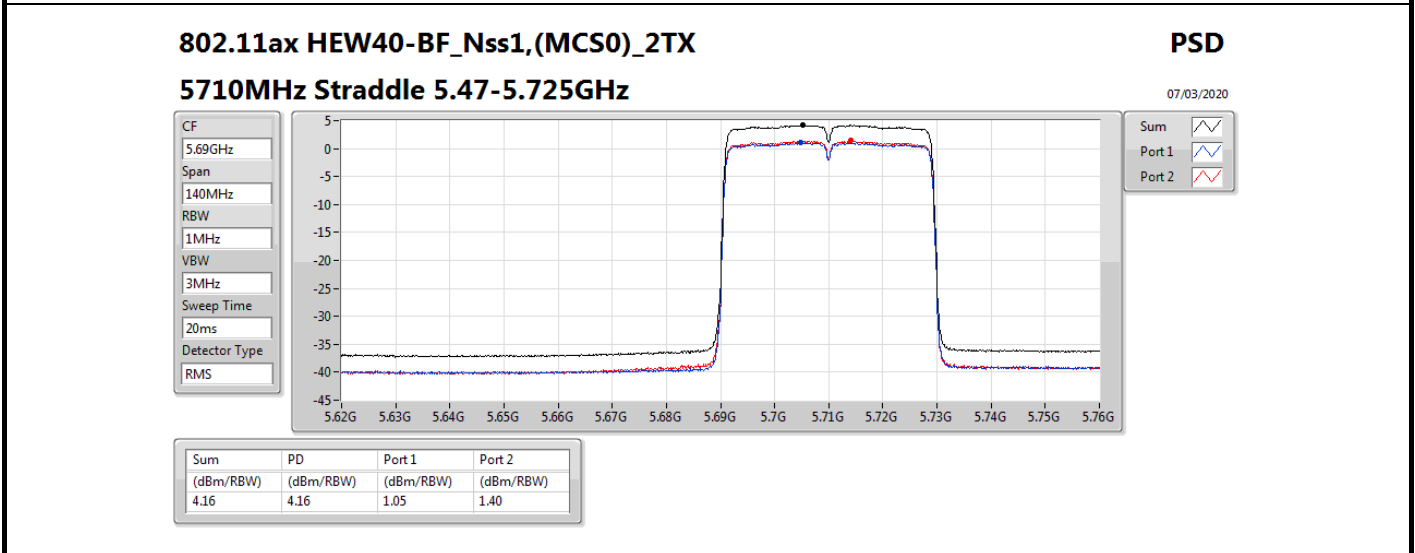

1MHz

VBW

3MHz

Sweep Time

20ms

Detector Type

RMS

Sum

Port 1

Port 2

<2T2S>

Summary

Mode	PD (dBm/RBW)
5.15-5.25GHz	-
802.11ac VHT20_Nss2,(MCS0)_2TX	6.78
802.11ac VHT40_Nss2,(MCS0)_2TX	1.97
802.11ac VHT80_Nss2,(MCS0)_2TX	-0.08
802.11ax HEW20_Nss2,(MCS0)_2TX	6.78
802.11ax HEW40_Nss2,(MCS0)_2TX	2.06
802.11ax HEW80_Nss2,(MCS0)_2TX	0.32
5.25-5.35GHz	-
802.11ac VHT20_Nss2,(MCS0)_2TX	6.69
802.11ac VHT40_Nss2,(MCS0)_2TX	2.76
802.11ac VHT80_Nss2,(MCS0)_2TX	0.13
802.11ax HEW20_Nss2,(MCS0)_2TX	6.67
802.11ax HEW40_Nss2,(MCS0)_2TX	2.85
802.11ax HEW80_Nss2,(MCS0)_2TX	0.47
5.47-5.725GHz	-
802.11ac VHT20_Nss2,(MCS0)_2TX	7.14
802.11ac VHT40_Nss2,(MCS0)_2TX	3.74
802.11ac VHT80_Nss2,(MCS0)_2TX	0.67
802.11ax HEW20_Nss2,(MCS0)_2TX	7.13
802.11ax HEW40_Nss2,(MCS0)_2TX	3.77
802.11ax HEW80_Nss2,(MCS0)_2TX	1.37