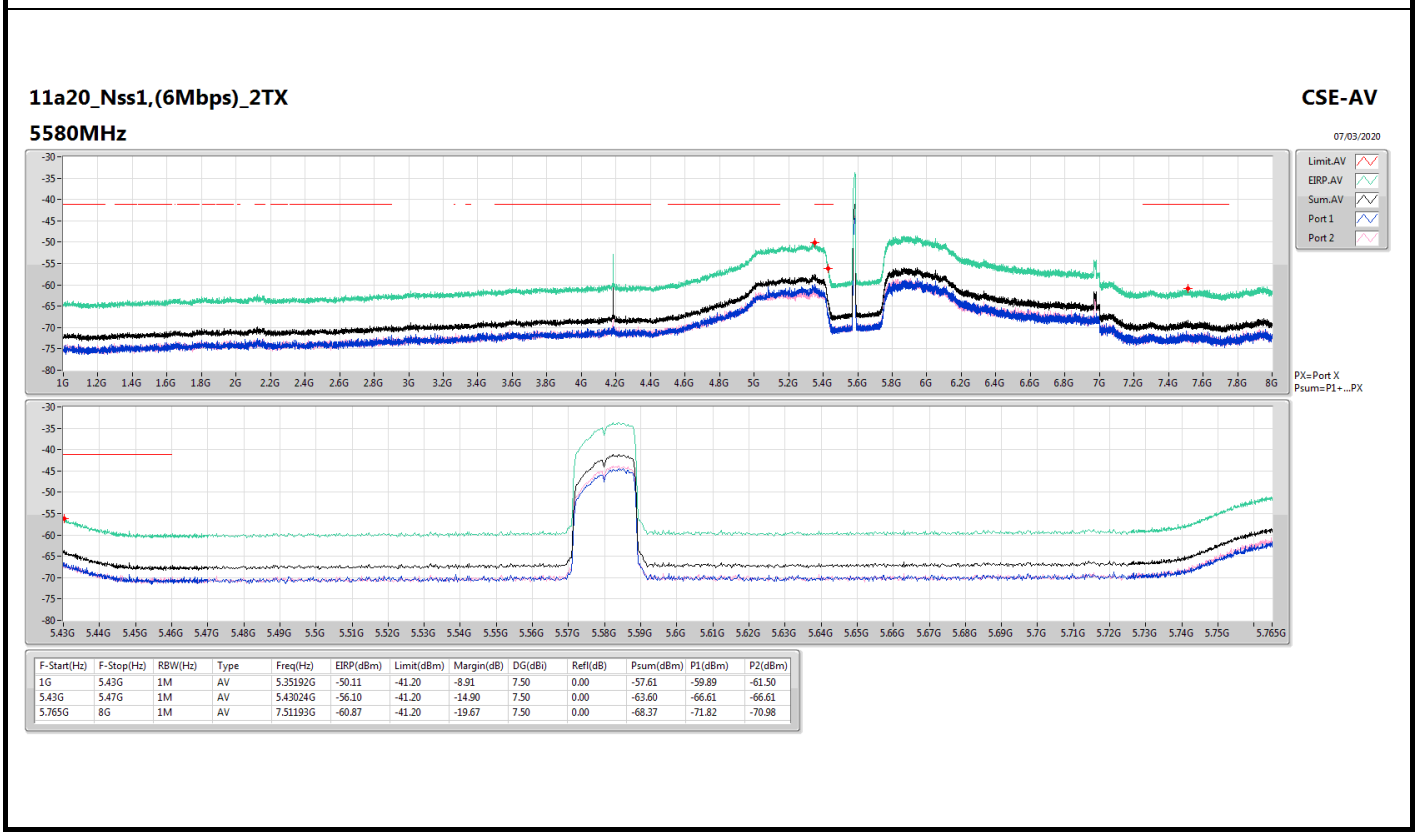

DG = Directional Gain;
 PX=Port X; Psum=P1+...PX

11a20_Nss1,(6Mbps)_2TX

5720MHz Straddle 5.47-5.725GHz

CSE-PK

07/03/2020

Limit.PK
EIRP.PK
Sum.PK
Port 1
Port 2

PX=Port X
Psum=P1+...PX

F-Start(Hz)	F-Stop(Hz)	RBW(Hz)	Type	Freq(Hz)	EIRP(dBm)	Limit(dBm)	Margin(dB)	DG(dB)	Ref(dB)	Psum(dBm)	P1(dBm)	P2(dBm)
1G	5.43G	1M	PK	5.28547G	-42.28	-27.00	-15.28	7.60	0.00	-49.88	-51.87	-54.22
5.43G	5.47G	1M	PK	5.46424G	-49.28	-27.00	-22.28	7.60	0.00	-56.88	-58.77	-61.40
5.47G	5.85G	1M	PK	5.85G	-40.17	-27.00	-13.17	7.60	0.00	-47.77	-51.28	-50.33
5.85G	5.89G	1M	PK	5.88032G	-37.61	-27.00	-10.61	7.60	0.00	-45.21	-49.20	-47.42
5.89G	8G	1M	PK	5.99339G	-39.00	-27.00	-12.00	7.60	0.00	-46.60	-47.63	-53.34