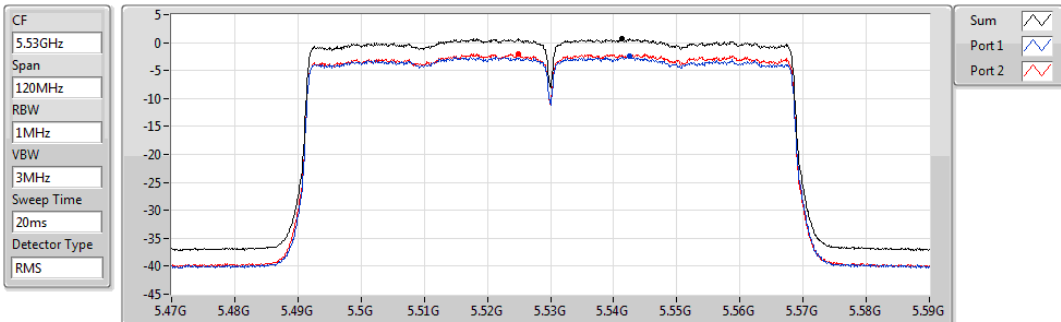

802.11ac VHT80_Nss2,(MCS0)_2TX

PSD

5530MHz

27/03/2020

Sum	PD	Port 1	Port 2
(dBm/1MHz)	(dBm/1MHz)	(dBm/1MHz)	(dBm/1MHz)
0.67	0.67	-2.44	-2.00