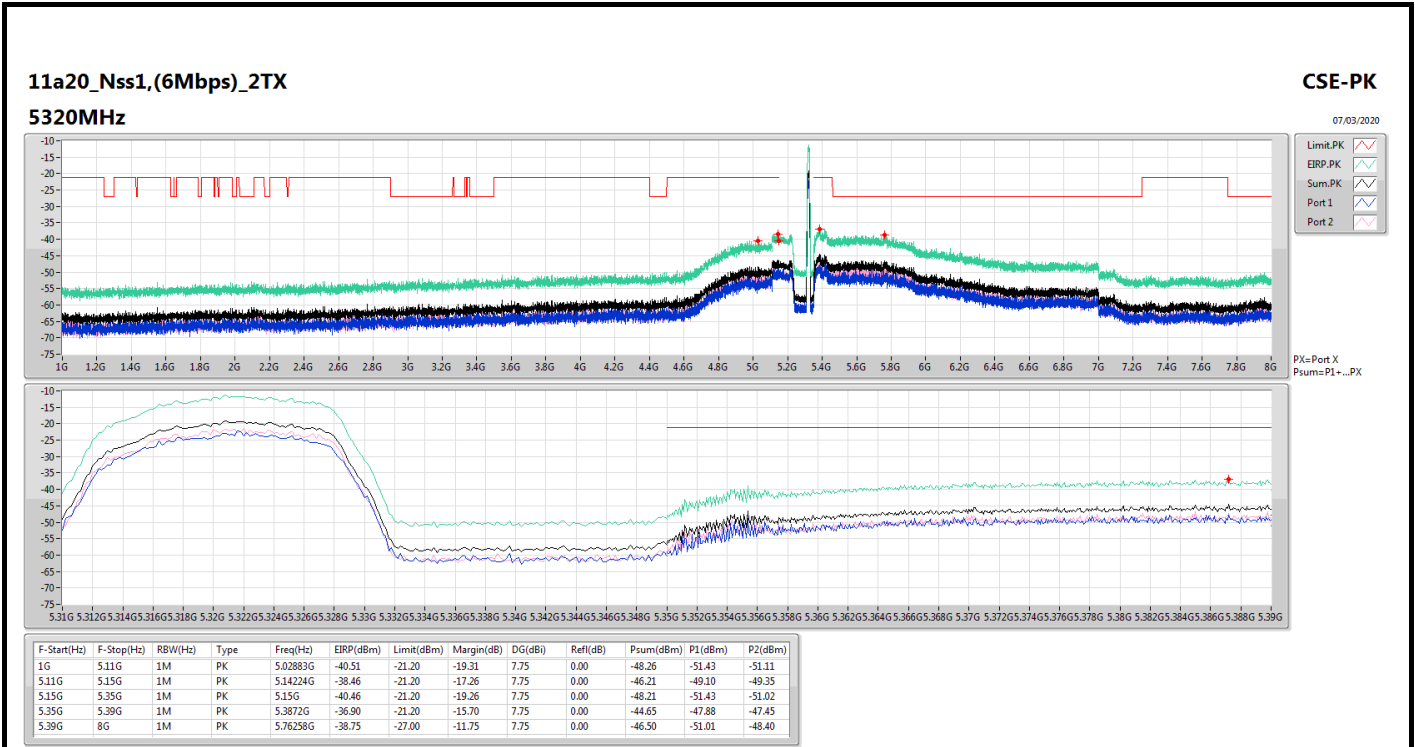

DG = Directional Gain;
 PX=Port X; Psum=P1+...PX

11a20_Nss1,(6Mbps)_2TX

5720MHz Straddle 5.47-5.725GHz

CSE-PK

07/03/2020

Limit.PK
EIRP.PK
Sum.PK
Port 1
Port 2

PX=Port X
Psum=P1+...PX

F-Start(Hz)	F-Stop(Hz)	RBW(Hz)	Type	Freq(Hz)	EIRP(dBm)	Limit(dBm)	Margin(dB)	DG(dB)	Ref(dB)	Psum(dBm)	P1(dBm)	P2(dBm)
1G	5.43G	1M	PK	5.28547G	-42.28	-27.00	-15.28	7.60	0.00	-49.88	-51.87	-54.22
5.43G	5.47G	1M	PK	5.46424G	-49.28	-27.00	-22.28	7.60	0.00	-56.88	-58.77	-61.40
5.47G	5.85G	1M	PK	5.85G	-40.17	-27.00	-13.17	7.60	0.00	-47.77	-51.28	-50.33
5.85G	5.89G	1M	PK	5.88032G	-37.61	-27.00	-10.61	7.60	0.00	-45.21	-49.20	-47.42
5.89G	8G	1M	PK	5.99339G	-39.00	-27.00	-12.00	7.60	0.00	-46.60	-47.63	-53.34