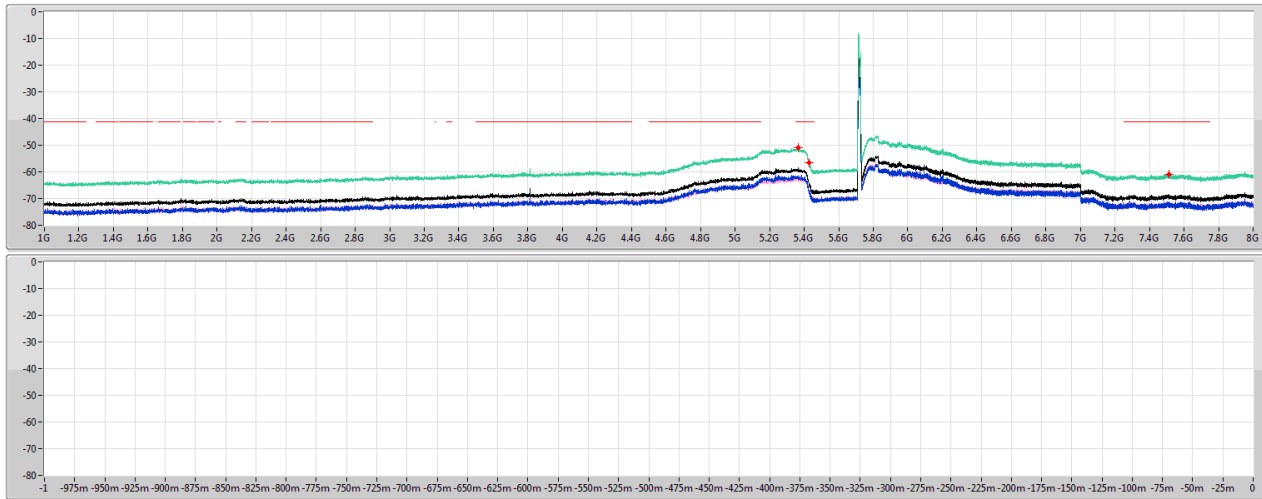

11a20_Nss1,(6Mbps)_2TX

5720MHz Straddle 5.47-5.725GHz

CSE-AV

07/03/2020

Limit.AV
EIRP.AV
Sum.AV
Port 1
Port 2

PX=Port X
Psum=P1+...PX

F-Start(Hz)	F-Stop(Hz)	RBW(Hz)	Type	Freq(Hz)	EIRP(dBm)	Limit(dBm)	Margin(dB)	DG(dB)	Ref(dB)	Psum(dBm)	P1(dBm)	P2(dBm)
1G	5.43G	1M	AV	5.36632G	-50.94	-41.20	-9.74	7.60	0.00	-58.54	-61.62	-61.48
5.43G	5.47G	1M	AV	5.43008G	-56.67	-41.20	-15.47	7.60	0.00	-64.27	-67.38	-67.19
5.89G	8G	1M	AV	7.51101G	-60.82	-41.20	-19.62	7.60	0.00	-68.42	-71.31	-71.56