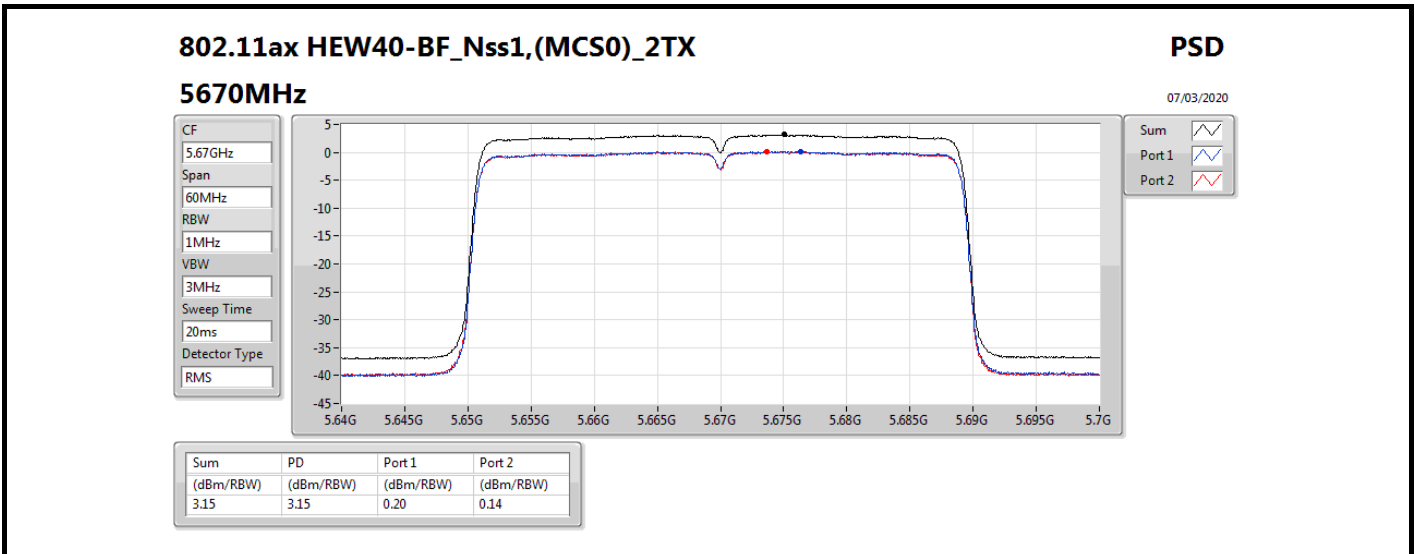

1MHz

VBW

3MHz

Sweep Time

20ms

Detector Type

RMS

Sum

Port 1

Port 2

<2T2S>

Summary

Mode	PD (dBm/RBW)
5.15-5.25GHz	-
802.11ac VHT20_Nss2,(MCS0)_2TX	6.78
802.11ac VHT40_Nss2,(MCS0)_2TX	1.97
802.11ac VHT80_Nss2,(MCS0)_2TX	-0.08
802.11ax HEW20_Nss2,(MCS0)_2TX	6.78
802.11ax HEW40_Nss2,(MCS0)_2TX	2.06
802.11ax HEW80_Nss2,(MCS0)_2TX	0.32
5.25-5.35GHz	-
802.11ac VHT20_Nss2,(MCS0)_2TX	6.69
802.11ac VHT40_Nss2,(MCS0)_2TX	2.76
802.11ac VHT80_Nss2,(MCS0)_2TX	0.13
802.11ax HEW20_Nss2,(MCS0)_2TX	6.67
802.11ax HEW40_Nss2,(MCS0)_2TX	2.85
802.11ax HEW80_Nss2,(MCS0)_2TX	0.47
5.47-5.725GHz	-
802.11ac VHT20_Nss2,(MCS0)_2TX	7.14
802.11ac VHT40_Nss2,(MCS0)_2TX	3.74
802.11ac VHT80_Nss2,(MCS0)_2TX	0.67
802.11ax HEW20_Nss2,(MCS0)_2TX	7.13
802.11ax HEW40_Nss2,(MCS0)_2TX	3.77
802.11ax HEW80_Nss2,(MCS0)_2TX	1.37