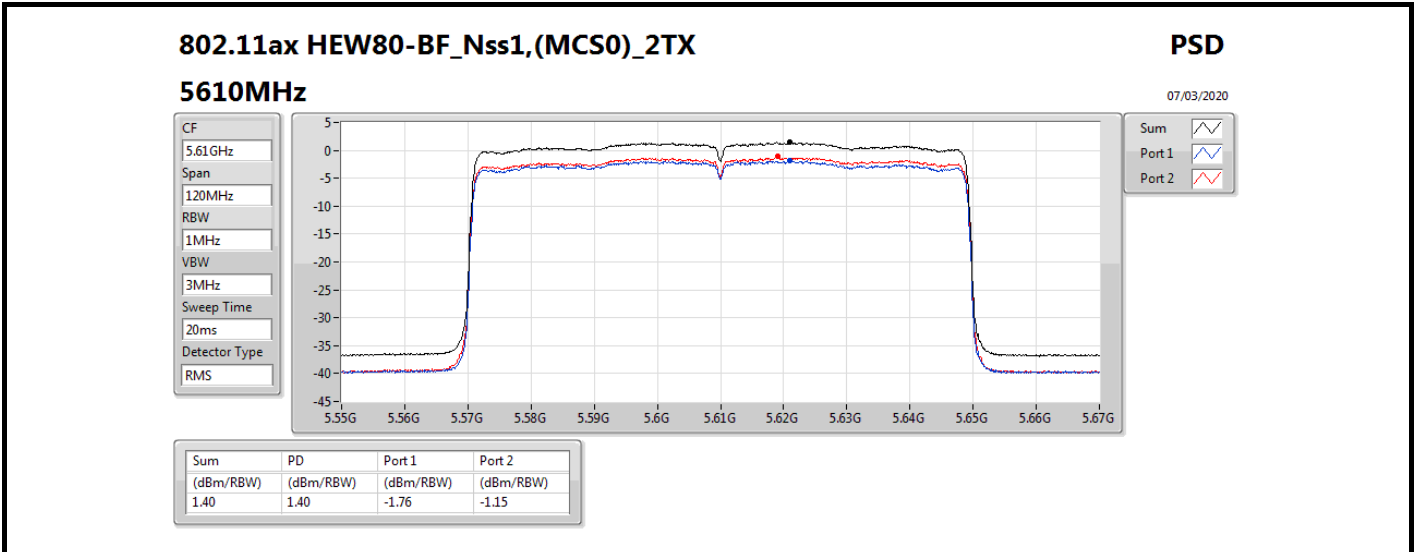

1MHz

VBW

3MHz

Sweep Time

20ms

Detector Type

RMS

Sum

Port 1

Port 2

<2T2S>

Summary

Mode	PD (dBm/RBW)
5.15-5.25GHz	-
802.11ac VHT20_Nss2,(MCS0)_2TX	6.78
802.11ac VHT40_Nss2,(MCS0)_2TX	1.97
802.11ac VHT80_Nss2,(MCS0)_2TX	-0.08
802.11ax HEW20_Nss2,(MCS0)_2TX	6.78
802.11ax HEW40_Nss2,(MCS0)_2TX	2.06
802.11ax HEW80_Nss2,(MCS0)_2TX	0.32
5.25-5.35GHz	-
802.11ac VHT20_Nss2,(MCS0)_2TX	6.69
802.11ac VHT40_Nss2,(MCS0)_2TX	2.76
802.11ac VHT80_Nss2,(MCS0)_2TX	0.13
802.11ax HEW20_Nss2,(MCS0)_2TX	6.67
802.11ax HEW40_Nss2,(MCS0)_2TX	2.85
802.11ax HEW80_Nss2,(MCS0)_2TX	0.47
5.47-5.725GHz	-
802.11ac VHT20_Nss2,(MCS0)_2TX	7.14
802.11ac VHT40_Nss2,(MCS0)_2TX	3.74
802.11ac VHT80_Nss2,(MCS0)_2TX	0.67
802.11ax HEW20_Nss2,(MCS0)_2TX	7.13
802.11ax HEW40_Nss2,(MCS0)_2TX	3.77
802.11ax HEW80_Nss2,(MCS0)_2TX	1.37