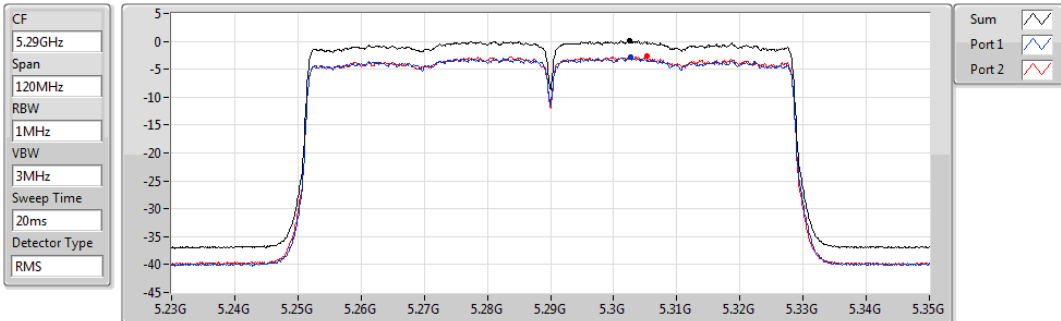

802.11ac VHT80_Nss2,(MCS0)_2TX

PSD

5290MHz

27/03/2020

Sum	PD	Port 1	Port 2
(dBm/1MHz)	(dBm/1MHz)	(dBm/1MHz)	(dBm/1MHz)
0.13	0.13	-2.84	-2.70