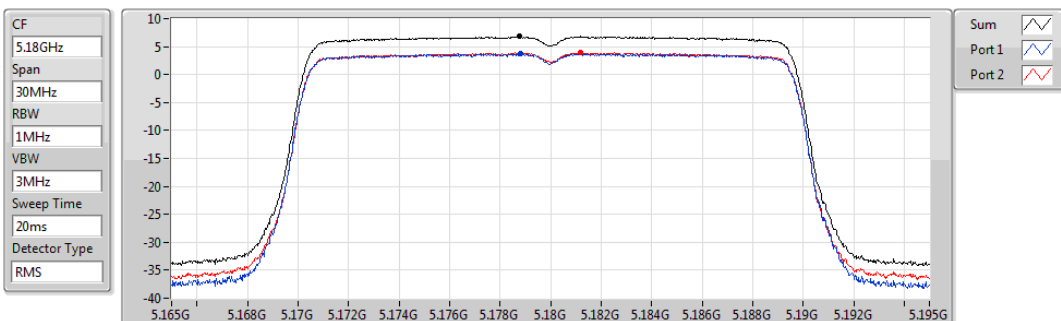

27/03/2020

Sum	PD	Port 1	Port 2
(dBm/1MHz)	(dBm/1MHz)	(dBm/1MHz)	(dBm/1MHz)
0.67	0.67	-2.44	-2.00

802.11ax HEW20_Nss2,(MCS0)_2TX

PSD

5180MHz

27/03/2020

Sum	PD	Port 1	Port 2
(dBm/1MHz)	(dBm/1MHz)	(dBm/1MHz)	(dBm/1MHz)
6.78	6.78	3.69	3.91