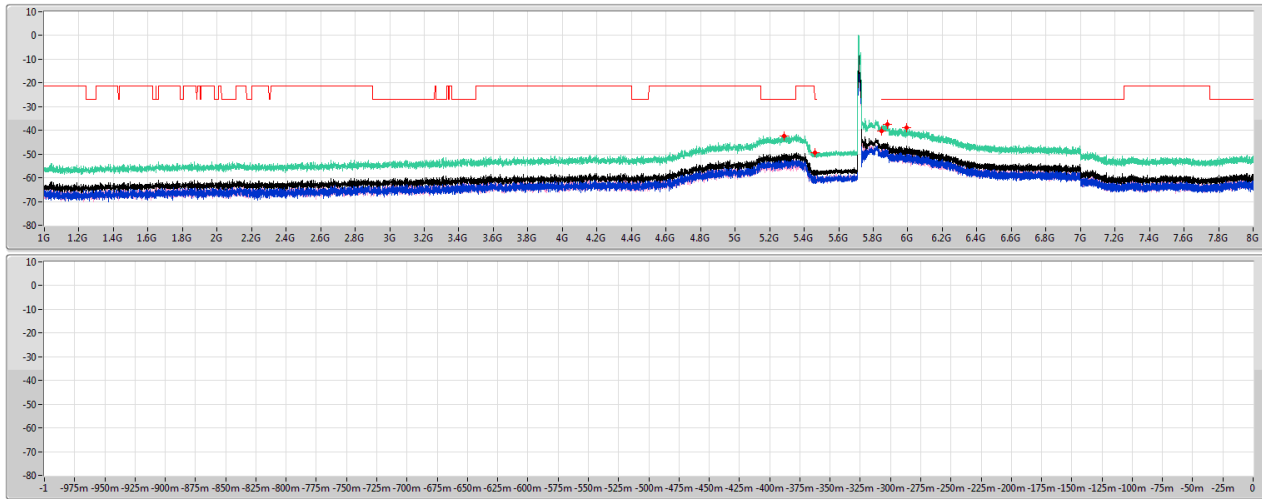

DG = Directional Gain;
 PX=Port X; Psum=P1+...PX

11a20_Nss1,(6Mbps)_2TX

5720MHz Straddle 5.47-5.725GHz

CSE-PK

07/03/2020

Limit.PK
EIRP.PK
Sum.PK
Port 1
Port 2

PX=Port X
Psum=P1+...PX

F-Start(Hz)	F-Stop(Hz)	RBW(Hz)	Type	Freq(Hz)	EIRP(dBm)	Limit(dBm)	Margin(dB)	DG(dB)	Ref(dB)	Psum(dBm)	P1(dBm)	P2(dBm)
1G	5.43G	1M	PK	5.28547G	-42.28	-27.00	-15.28	7.60	0.00	-49.88	-51.87	-54.22
5.43G	5.47G	1M	PK	5.46424G	-49.28	-27.00	-22.28	7.60	0.00	-56.88	-58.77	-61.40
5.47G	5.85G	1M	PK	5.85G	-40.17	-27.00	-13.17	7.60	0.00	-47.77	-51.28	-50.33
5.85G	5.89G	1M	PK	5.88032G	-37.61	-27.00	-10.61	7.60	0.00	-45.21	-49.20	-47.42
5.89G	8G	1M	PK	5.99339G	-39.00	-27.00	-12.00	7.60	0.00	-46.60	-47.63	-53.34