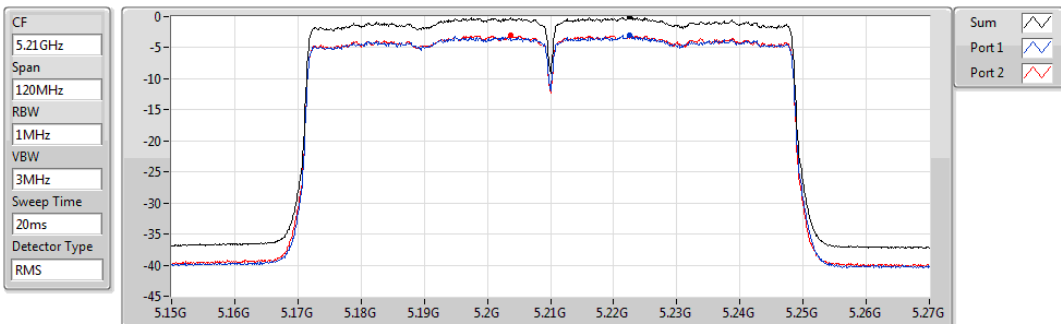

27/03/2020

Sum	PD	Port 1	Port 2
(dBm/1MHz)	(dBm/1MHz)	(dBm/1MHz)	(dBm/1MHz)
3.74	3.74	0.73	0.85

802.11ac VHT80_Nss2,(MCS0)_2TX

PSD

5210MHz

27/03/2020

Sum	PD	Port 1	Port 2
(dBm/1MHz)	(dBm/1MHz)	(dBm/1MHz)	(dBm/1MHz)
-0.08	-0.08	-3.04	-2.98