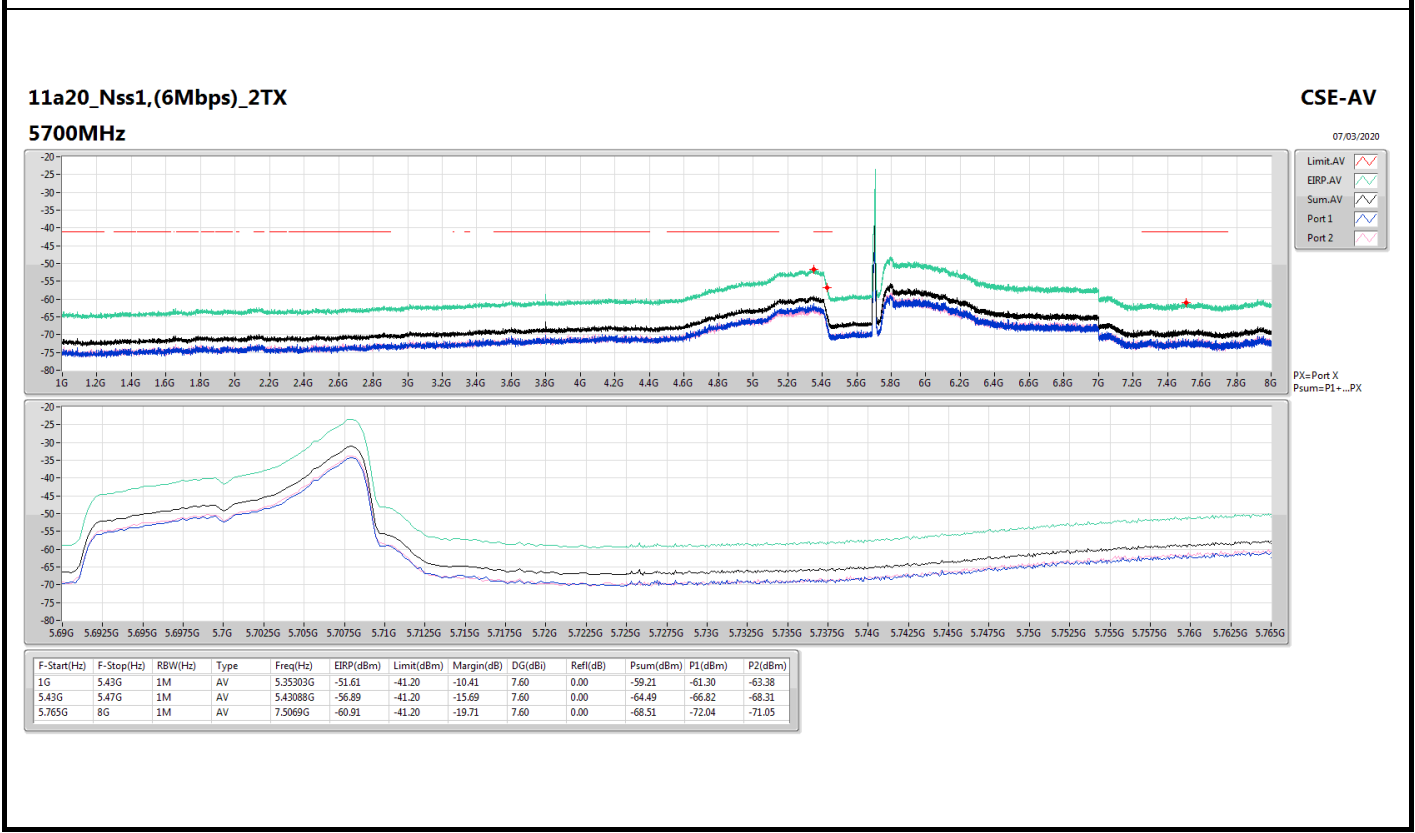

DG = Directional Gain;
 PX=Port X; Psum=P1+...PX

11a20_Nss1,(6Mbps)_2TX

5720MHz Straddle 5.47-5.725GHz

CSE-PK

07/03/2020

Limit.PK
EIRP.PK
Sum.PK
Port 1
Port 2

PX=Port X
Psum=P1+...PX

F-Start(Hz)	F-Stop(Hz)	RBW(Hz)	Type	Freq(Hz)	EIRP(dBm)	Limit(dBm)	Margin(dB)	DG(dB)	Ref(dB)	Psum(dBm)	P1(dBm)	P2(dBm)
1G	5.43G	1M	PK	5.28547G	-42.28	-27.00	-15.28	7.60	0.00	-49.88	-51.87	-54.22
5.43G	5.47G	1M	PK	5.46424G	-49.28	-27.00	-22.28	7.60	0.00	-56.88	-58.77	-61.40
5.47G	5.85G	1M	PK	5.85G	-40.17	-27.00	-13.17	7.60	0.00	-47.77	-51.28	-50.33
5.85G	5.89G	1M	PK	5.88032G	-37.61	-27.00	-10.61	7.60	0.00	-45.21	-49.20	-47.42
5.89G	8G	1M	PK	5.99339G	-39.00	-27.00	-12.00	7.60	0.00	-46.60	-47.63	-53.34