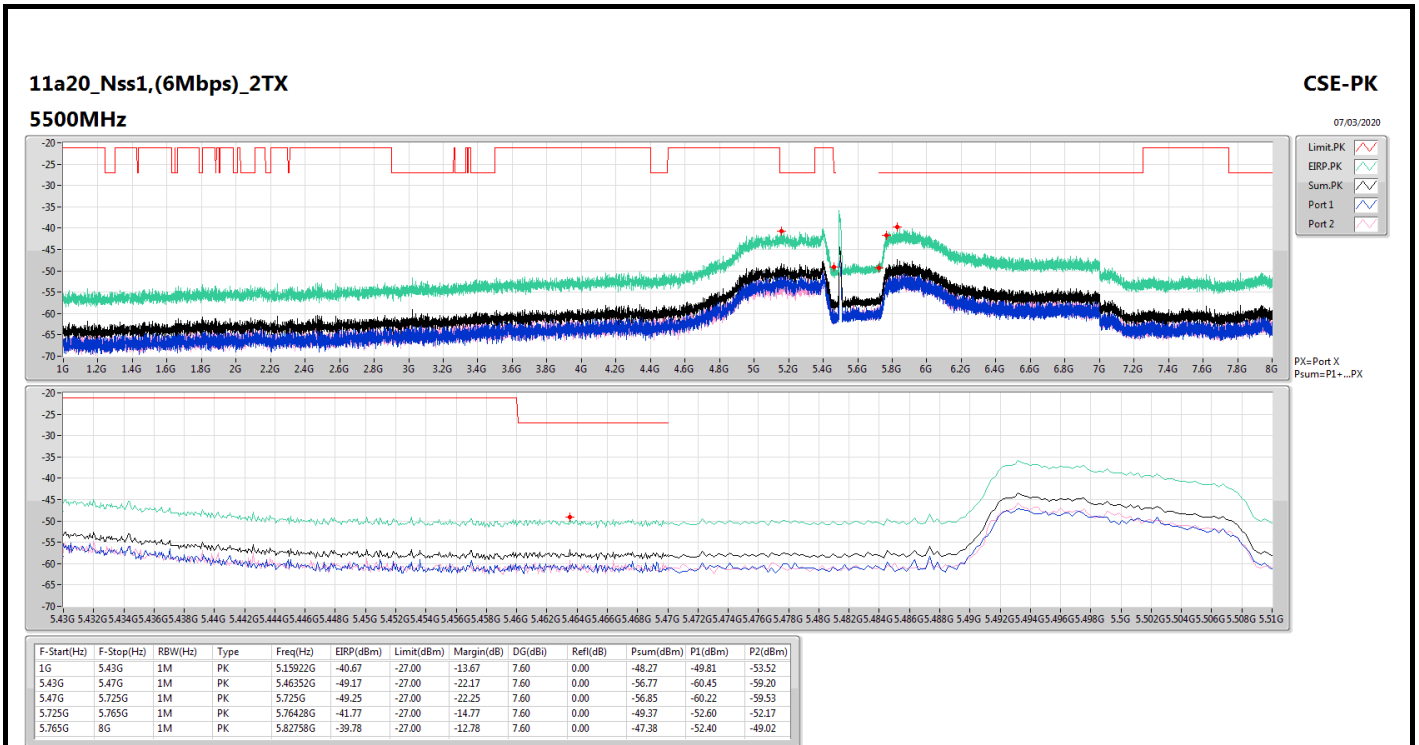

DG = Directional Gain;
 PX=Port X; Psum=P1+...PX

11a20_Nss1,(6Mbps)_2TX

5720MHz Straddle 5.47-5.725GHz

CSE-PK

07/03/2020

Limit.PK
EIRP.PK
Sum.PK
Port 1
Port 2

PX=Port X
Psum=P1+...PX

F-Start(Hz)	F-Stop(Hz)	RBW(Hz)	Type	Freq(Hz)	EIRP(dBm)	Limit(dBm)	Margin(dB)	DG(dB)	Ref(dB)	Psum(dBm)	P1(dBm)	P2(dBm)
1G	5.43G	1M	PK	5.28547G	-42.28	-27.00	-15.28	7.60	0.00	-49.88	-51.87	-54.22
5.43G	5.47G	1M	PK	5.46424G	-49.28	-27.00	-22.28	7.60	0.00	-56.88	-58.77	-61.40
5.47G	5.85G	1M	PK	5.85G	-40.17	-27.00	-13.17	7.60	0.00	-47.77	-51.28	-50.33
5.85G	5.89G	1M	PK	5.88032G	-37.61	-27.00	-10.61	7.60	0.00	-45.21	-49.20	-47.42
5.89G	8G	1M	PK	5.99339G	-39.00	-27.00	-12.00	7.60	0.00	-46.60	-47.63	-53.34