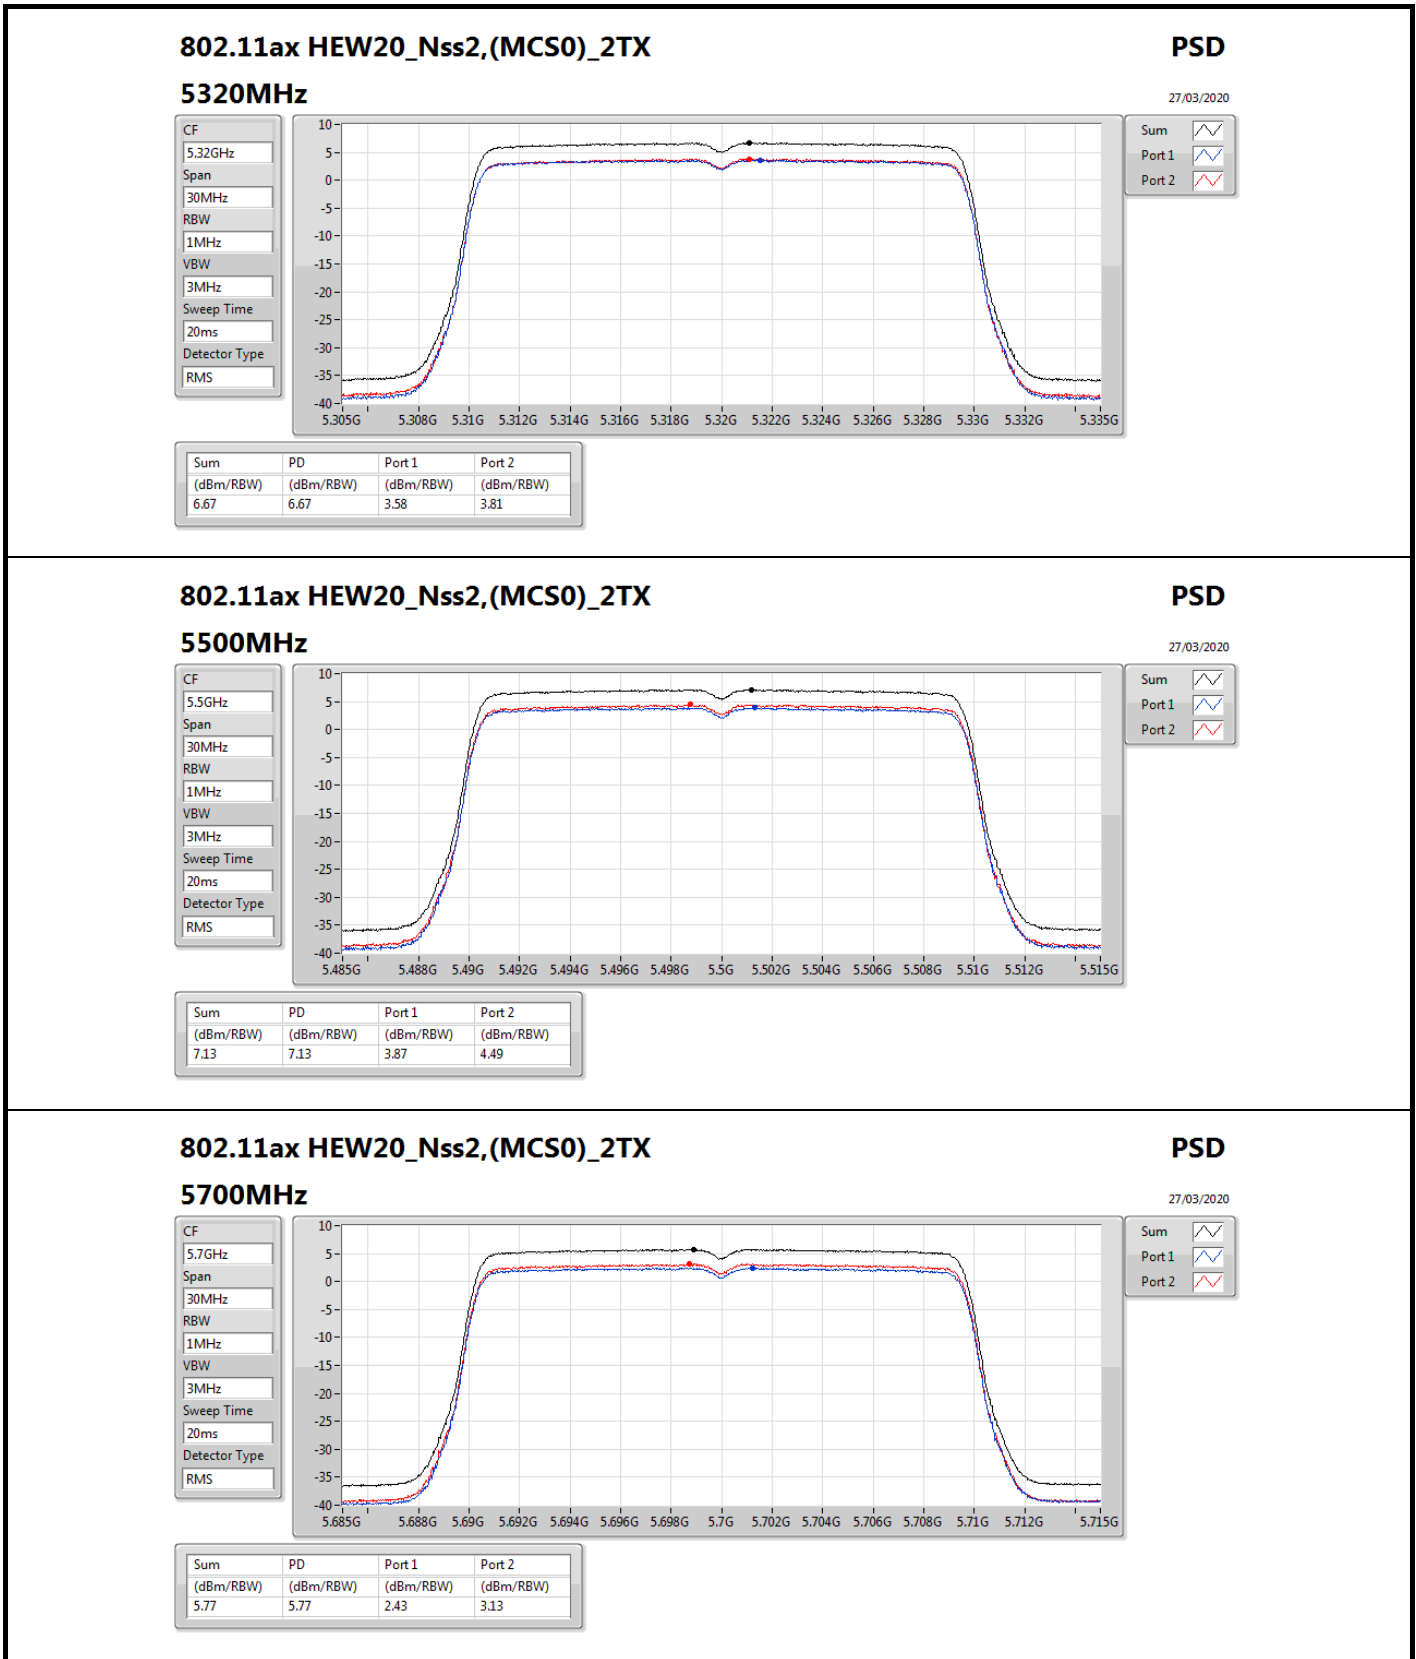

27/03/2020

Sum	PD	Port 1	Port 2
(dBm/1MHz)	(dBm/1MHz)	(dBm/1MHz)	(dBm/1MHz)
0.67	0.67	-2.44	-2.00

802.11ax HEW20_Nss2,(MCS0)_2TX

PSD

5180MHz

27/03/2020

Sum	PD	Port 1	Port 2
(dBm/1MHz)	(dBm/1MHz)	(dBm/1MHz)	(dBm/1MHz)
6.78	6.78	3.69	3.91