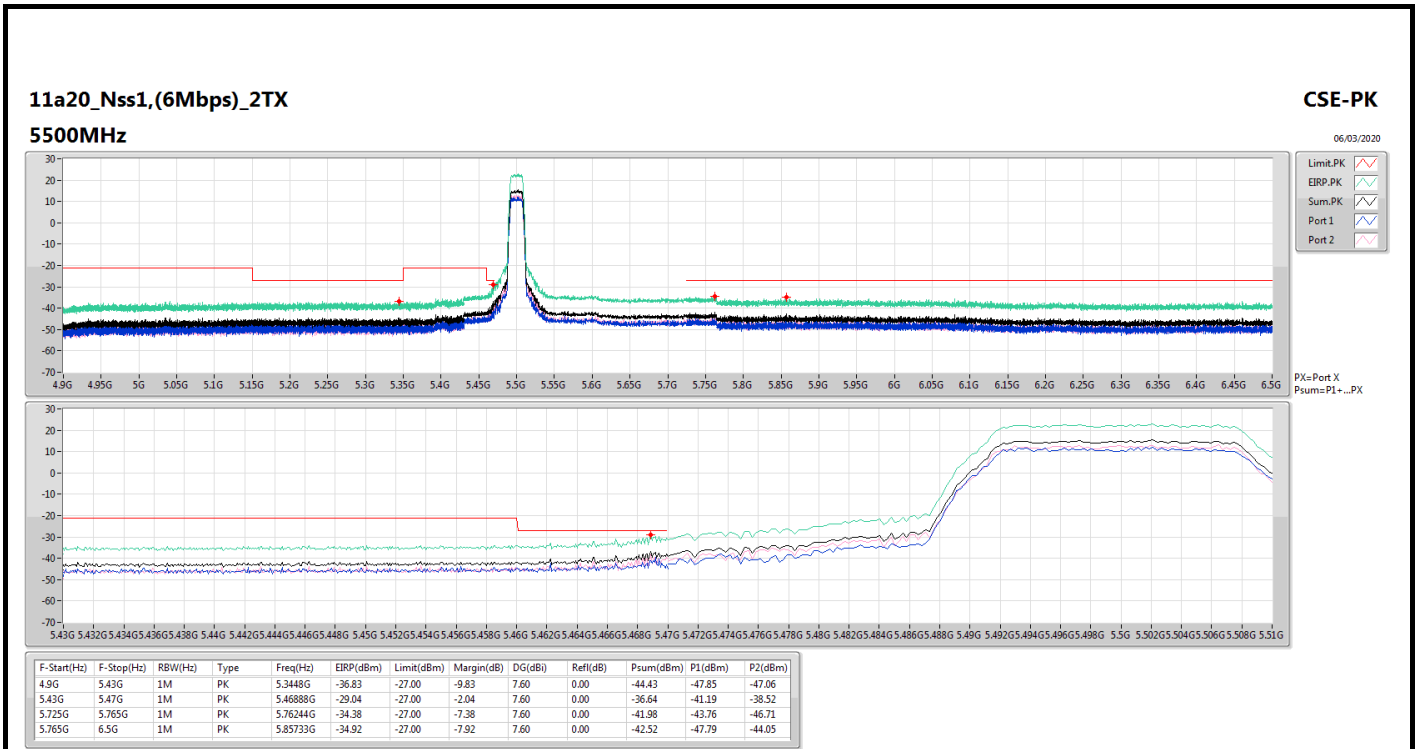

DG = Directional Gain;
 PX=Port X; Psum=P1+.P2+...PX

11a40_Nss1,(6Mbps)_2TX

CSE-PK

5510MHz

06/03/2020

PX=Port X
Psum=P1+...PX

F-Start(Hz)	F-Stop(Hz)	RBW(Hz)	Type	Freq(Hz)	EIRP(dBm)	Limit(dBm)	Margin(dB)	DG(dB)	Ref(dB)	Psum(dBm)	P1(dBm)	P2(dBm)
4.9G	5.39G	1M	PK	5.31338G	-37.10	-27.00	-10.10	7.60	0.00	-44.70	-46.86	-48.76
5.39G	5.47G	1M	PK	5.46904G	-28.06	-27.00	-1.06	7.60	0.00	-35.66	-39.92	-37.70
5.725G	5.805G	1M	PK	5.78276G	-34.22	-27.00	-7.22	7.60	0.00	-41.82	-44.49	-45.21
5.805G	6.5G	1M	PK	5.89622G	-35.21	-27.00	-8.21	7.60	0.00	-42.81	-45.02	-46.80