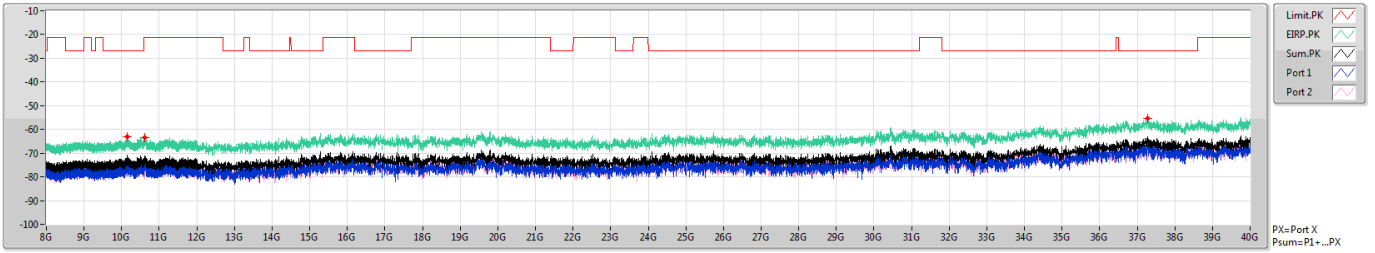

802.11ax HEW40_Nss1,(MCS0)_2TX

5310MHz

CSE-PK

07/03/2020

F-Start(Hz)	F-Stop(Hz)	RBW(Hz)	Type	Freq(Hz)	EIRP(dBm)	Limit(dBm)	Margin(dB)	DG(dB)	Ref(dB)	Psum(dBm)	P1(dBm)	P2(dBm)
8G	12G	1M	PK	10.1445G	-63.24	-27.00	-36.24	7.75	0.00	-70.99	-73.59	-74.45
8G	12G	1M	PK	10.6205G	-63.50	-21.20	-42.30	7.75	0.00	-71.25	-72.41	-77.54
12G	40G	1M	PK	37.284G	-55.23	-27.00	-28.23	7.75	0.00	-62.98	-65.91	-66.07