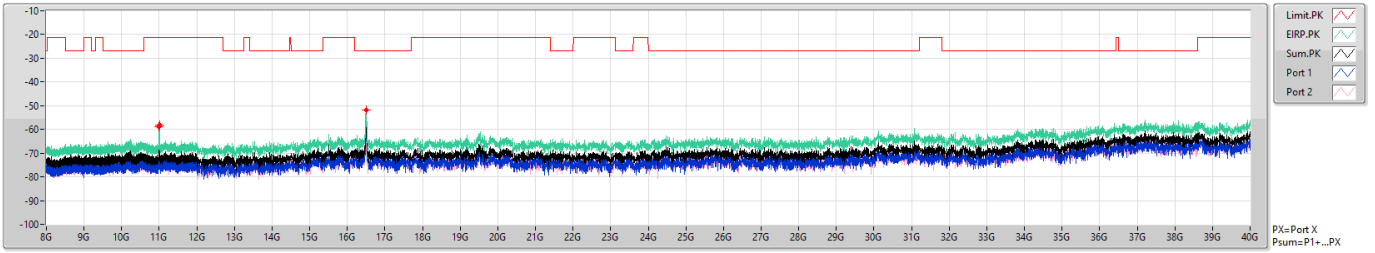

802.11ax HEW20_Nss2,(MCS0)_2TX
5500MHz

CSE-PK

28/06/2022

F-Start(Hz)	F-Stop(Hz)	RBW(Hz)	Type	Freq(Hz)	EIRP(dBm)	Limit(dBm)	Margin(dB)	DG(dB)	Ref(dB)	Psum(dBm)	P1(dBm)	P2(dBm)
8G	12G	1M	PK	10.9995G	-58.95	-21.20	-37.75	4.59	0.00	-63.54	-66.37	-66.73
8G	12G	1M	PK	11.009G	-58.12	-21.20	-36.92	4.59	0.00	-62.71	-68.82	-63.93
12G	40G	1M	PK	16.494G	-51.82	-27.00	-24.82	4.59	0.00	-56.41	-57.07	-64.92