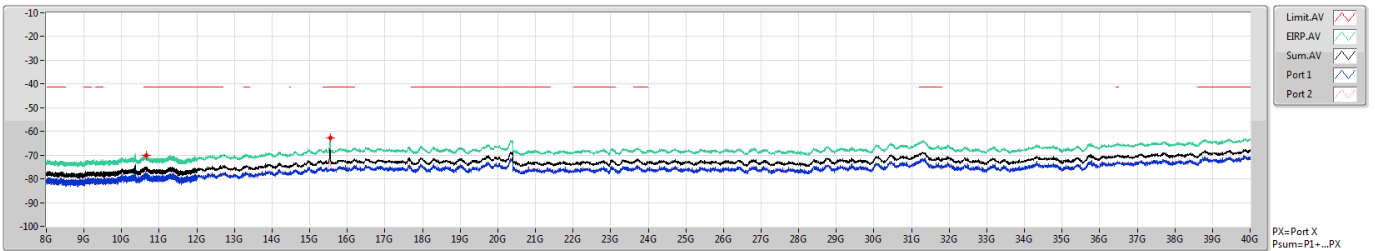

802.11ax HEW20_Nss2,(MCS0)_2TX

5180MHz

CSE-AV

26/03/2020

F-Start(Hz)	F-Stop(Hz)	RBW(Hz)	Type	Freq(Hz)	EIRP(dBm)	Limit(dBm)	Margin(dB)	DG(dBi)	Ref(dB)	Psum(dBm)	P1(dBm)	P2(dBm)
8G	12G	1M	AV	10.664G	-70.17	-41.20	-28.97	4.75	0.00	-74.92	-78.22	-77.65
12G	40G	1M	AV	15.542G	-62.58	-41.20	-21.38	4.75	0.00	-67.33	-76.04	-67.96