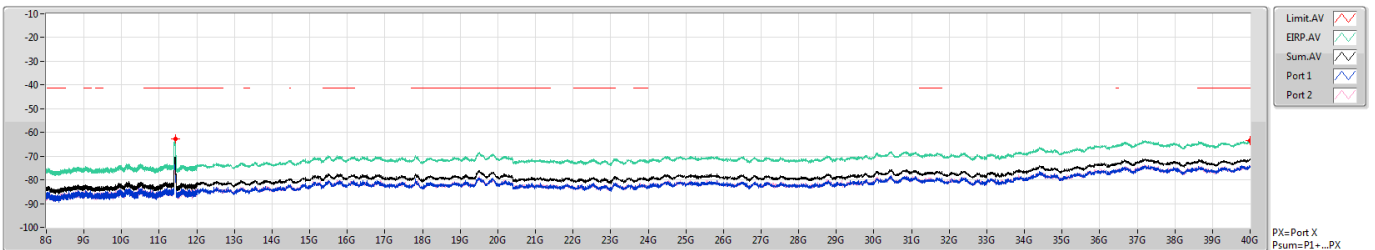

11a40_Nss1,(6Mbps)_2TX

5710MHz Straddle 5.47-5.725GHz

CSE-AV

07/03/2020

F-Start(Hz)	F-Stop(Hz)	RBW(Hz)	Type	Freq(Hz)	EIRP(dBm)	Limit(dBm)	Margin(dB)	DG(dBi)	Ref(dB)	Psum(dBm)	P1(dBm)	P2(dBm)
8G	12G	1M	AV	11.4215G	-62.79	-41.20	-21.59	7.60	0.00	-70.39	-73.24	-73.56
12G	40G	1M	AV	39.993G	-63.50	-41.20	-22.30	7.60	0.00	-71.10	-74.28	-73.94