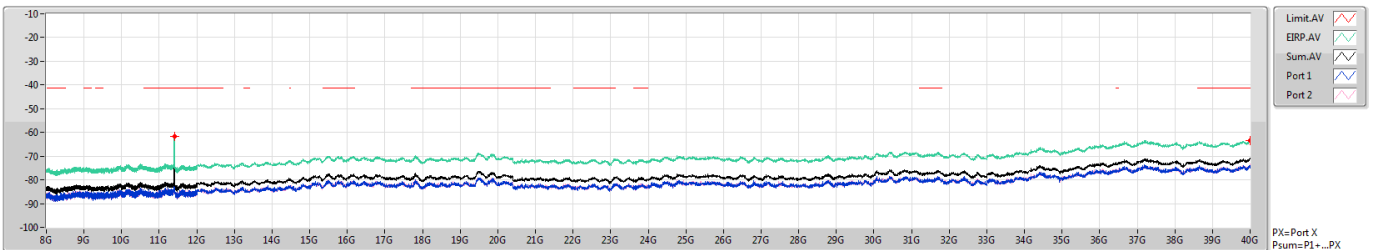

802.11ax HEW20_Nss1,(MCS0)_2TX

CSE-AV

5700MHz

07/03/2020

F-Start(Hz)	F-Stop(Hz)	RBW(Hz)	Type	Freq(Hz)	EIRP(dBm)	Limit(dBm)	Margin(dB)	DG(dBi)	Ref(dB)	Psum(dBm)	P1(dBm)	P2(dBm)
8G	12G	1M	AV	11.4G	-61.68	-41.20	-20.48	7.60	0.00	-69.28	-72.39	-72.20
12G	40G	1M	AV	39.9965G	-63.30	-41.20	-22.10	7.60	0.00	-70.90	-73.93	-73.89

PX=Port X
Psum=P1+...PX