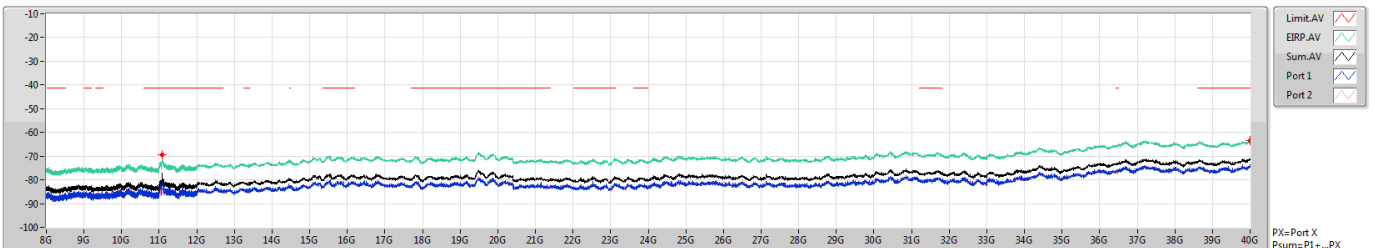

11a80_Nss1,(6Mbps)_2TX
5530MHz

CSE-AV

07/03/2020

F-Start(Hz)	F-Stop(Hz)	RBW(Hz)	Type	Freq(Hz)	EIRP(dBm)	Limit(dBm)	Margin(dB)	DG(dB)	Ref(dB)	Psum(dBm)	P1(dBm)	P2(dBm)
8G	12G	1M	AV	11.0785G	-69.53	-41.20	-28.33	7.60	0.00	-77.13	-78.30	-83.39
12G	40G	1M	AV	39.9895G	-63.41	-41.20	-22.21	7.60	0.00	-71.01	-73.71	-74.36