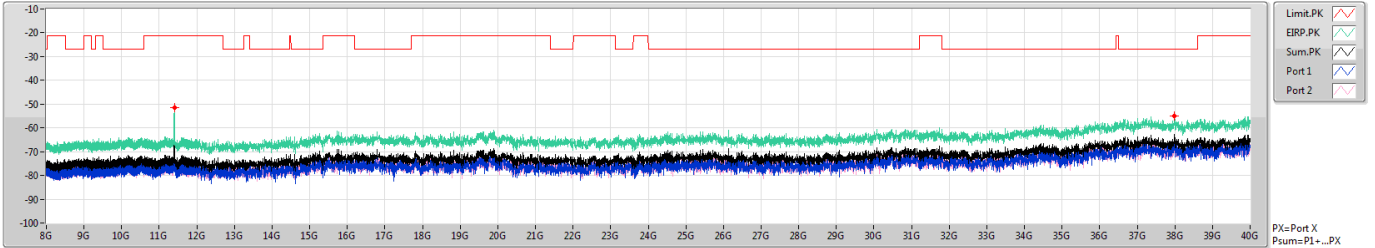

802.11ax HEW20_Nss1,(MCS0)_2TX

CSE-PK

5700MHz

07/03/2020

F-Start(Hz)	F-Stop(Hz)	RBW(Hz)	Type	Freq(Hz)	EIRP(dBm)	Limit(dBm)	Margin(dB)	DG(dBi)	Ref(dB)	Psum(dBm)	P1(dBm)	P2(dBm)
8G	12G	1M	PK	11.4005G	-51.60	-21.20	-30.40	7.60	0.00	-59.20	-61.36	-63.28
12G	40G	1M	PK	37.991G	-55.10	-27.00	-28.10	7.60	0.00	-62.70	-67.82	-64.30

PX=Port X
Psum=P1+...PX