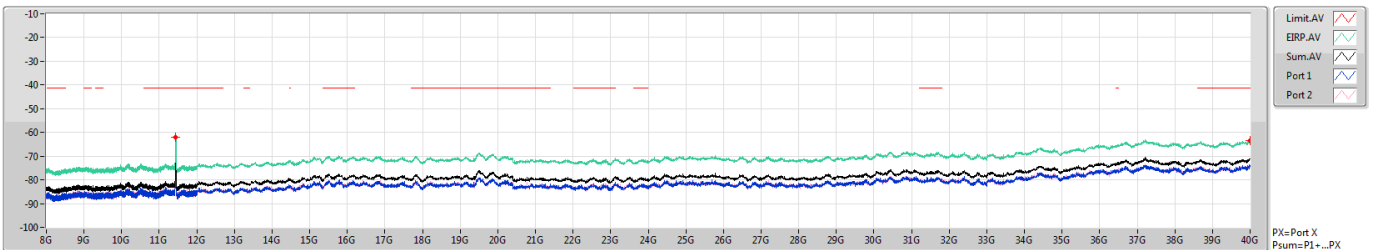

802.11ax HEW20_Nss1,(MCS0)_2TX
5720MHz Straddle 5.47-5.725GHz

CSE-AV

07/03/2020

F-Start(Hz)	F-Stop(Hz)	RBW(Hz)	Type	Freq(Hz)	EIRP(dBm)	Limit(dBm)	Margin(dB)	DG(dBi)	Ref(dB)	Psum(dBm)	P1(dBm)	P2(dBm)
8G	12G	1M	AV	11.4405G	-62.17	-41.20	-20.97	7.60	0.00	-69.77	-72.76	-72.81
12G	40G	1M	AV	39.993G	-63.41	-41.20	-22.21	7.60	0.00	-71.01	-74.22	-73.82