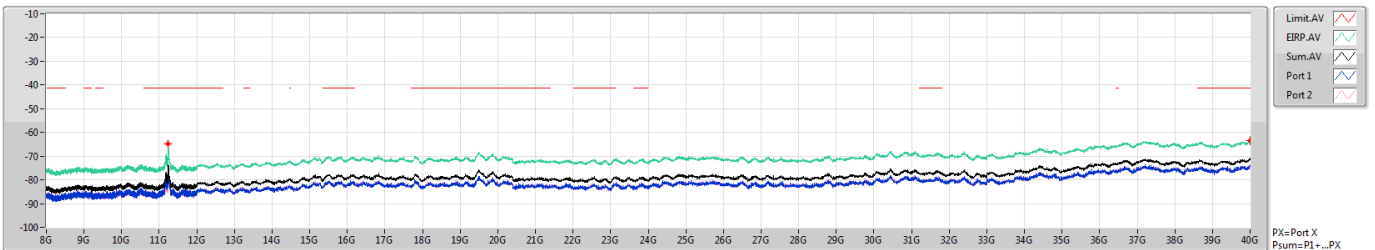

11a80_Nss1,(6Mbps)_2TX

CSE-AV

5610MHz

07/03/2020

F-Start(Hz)	F-Stop(Hz)	RBW(Hz)	Type	Freq(Hz)	EIRP(dBm)	Limit(dBm)	Margin(dB)	DG(dBi)	Ref(dB)	Psum(dBm)	P1(dBm)	P2(dBm)
8G	12G	1M	AV	11.2365G	-64.94	-41.20	-23.74	7.50	0.00	-72.44	-74.35	-76.92
12G	40G	1M	AV	39.9965G	-63.36	-41.20	-22.16	7.50	0.00	-70.86	-74.12	-73.63

PX=Port X
Psum=P1+...PX