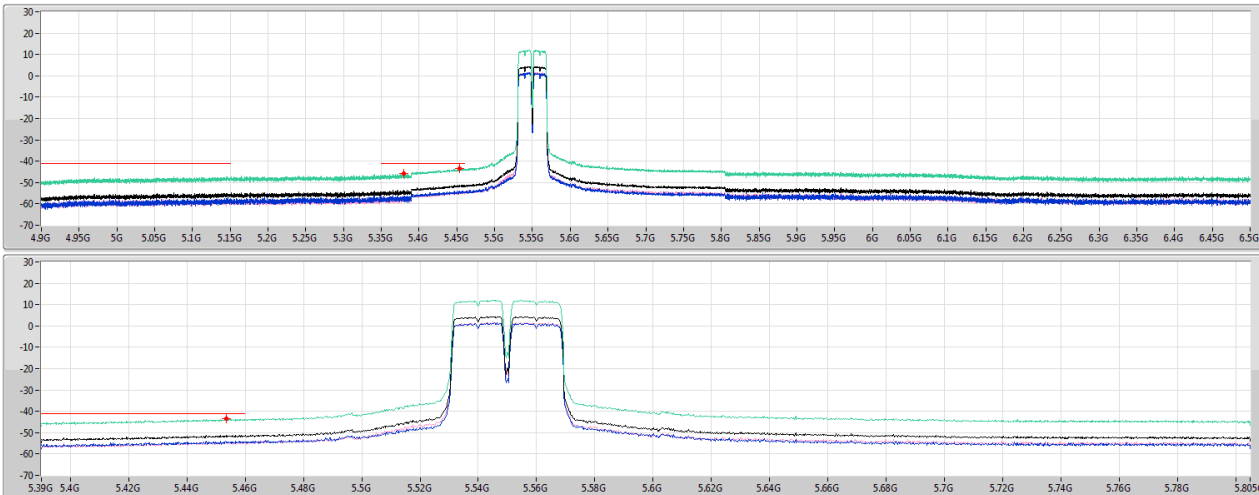

11a40_Nss1,(6Mbps)_2TX

CSE-AV

5550MHz

06/03/2020

PX=Port X
Psum=P1+...PX

F-Start(Hz)	F-Stop(Hz)	RBW(Hz)	Type	Freq(Hz)	EIRP(dBm)	Limit(dBm)	Margin(dB)	DG(dB)	Ref(dB)	Psum(dBm)	P1(dBm)	P2(dBm)
4.9G	5.39G	1M	AV	5.38008G	-45.89	-41.20	-4.69	7.60	0.00	-53.49	-57.46	-55.71
5.39G	5.47G	1M	AV	5.45336G	-43.63	-41.20	-2.43	7.60	0.00	-51.23	-54.27	-54.21