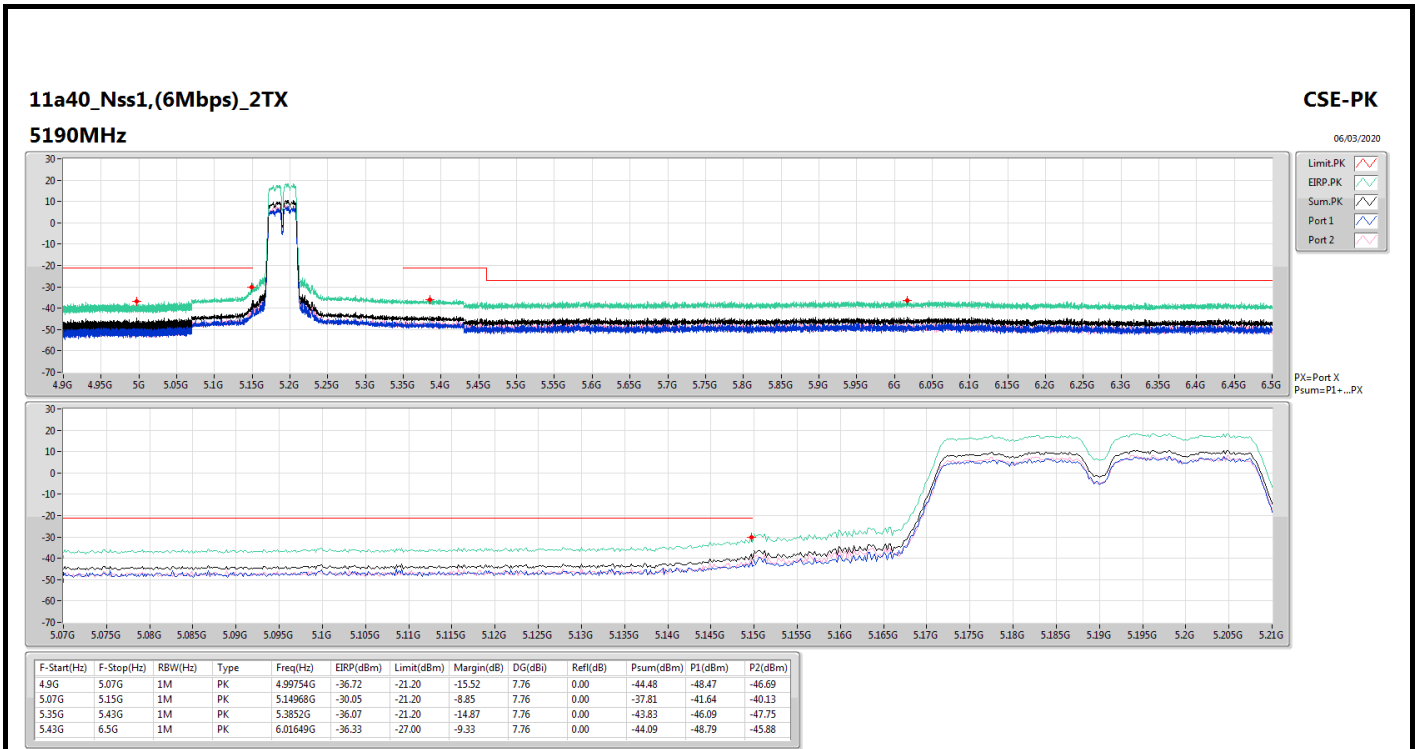

DG = Directional Gain;
 PX=Port X; Psum=P1+.P2+...PX

11a40_Nss1,(6Mbps)_2TX

CSE-PK

5510MHz

06/03/2020

PX=Port X
Psum=P1+...PX

F-Start(Hz)	F-Stop(Hz)	RBW(Hz)	Type	Freq(Hz)	EIRP(dBm)	Limit(dBm)	Margin(dB)	DG(dB)	Ref(dB)	Psum(dBm)	P1(dBm)	P2(dBm)
4.9G	5.39G	1M	PK	5.31338G	-37.10	-27.00	-10.10	7.60	0.00	-44.70	-46.86	-48.76
5.39G	5.47G	1M	PK	5.46904G	-28.06	-27.00	-1.06	7.60	0.00	-35.66	-39.92	-37.70
5.725G	5.805G	1M	PK	5.78276G	-34.22	-27.00	-7.22	7.60	0.00	-41.82	-44.49	-45.21
5.805G	6.5G	1M	PK	5.89622G	-35.21	-27.00	-8.21	7.60	0.00	-42.81	-45.02	-46.80