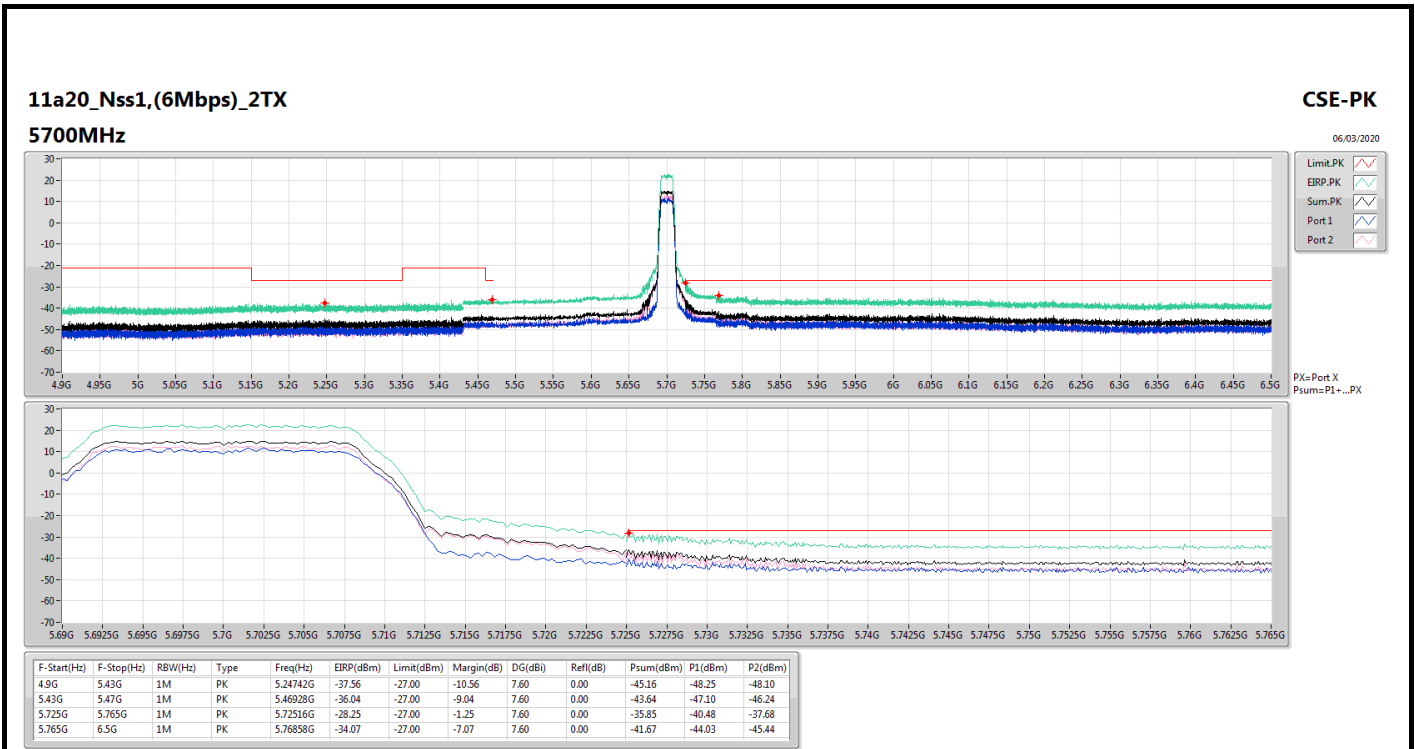

DG = Directional Gain;
 PX=Port X; Psum=P1+.P2+...PX

11a40_Nss1,(6Mbps)_2TX

CSE-PK

5510MHz

06/03/2020

PX=Port X
Psum=P1+...PX

F-Start(Hz)	F-Stop(Hz)	RBW(Hz)	Type	Freq(Hz)	EIRP(dBm)	Limit(dBm)	Margin(dB)	DG(dB)	Ref(dB)	Psum(dBm)	P1(dBm)	P2(dBm)
4.9G	5.39G	1M	PK	5.31338G	-37.10	-27.00	-10.10	7.60	0.00	-44.70	-46.86	-48.76
5.39G	5.47G	1M	PK	5.46904G	-28.06	-27.00	-1.06	7.60	0.00	-35.66	-39.92	-37.70
5.725G	5.805G	1M	PK	5.78276G	-34.22	-27.00	-7.22	7.60	0.00	-41.82	-44.49	-45.21
5.805G	6.5G	1M	PK	5.89622G	-35.21	-27.00	-8.21	7.60	0.00	-42.81	-45.02	-46.80