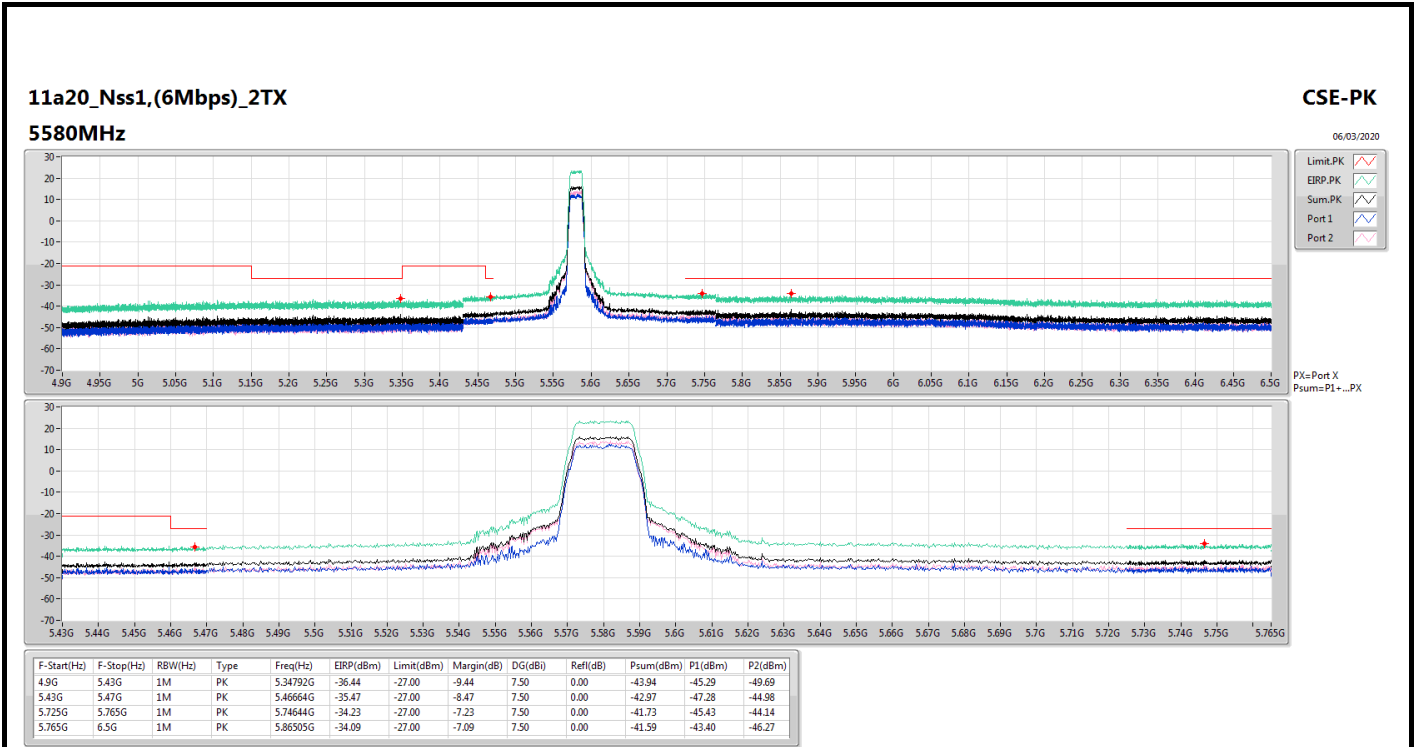

DG = Directional Gain;
 PX=Port X; Psum=P1+.P2+...PX

11a40_Nss1,(6Mbps)_2TX

CSE-PK

5510MHz

06/03/2020

PX=Port X
Psum=P1+...PX

F-Start(Hz)	F-Stop(Hz)	RBW(Hz)	Type	Freq(Hz)	EIRP(dBm)	Limit(dBm)	Margin(dB)	DG(dB)	Ref(dB)	Psum(dBm)	P1(dBm)	P2(dBm)
4.9G	5.39G	1M	PK	5.31338G	-37.10	-27.00	-10.10	7.60	0.00	-44.70	-46.86	-48.76
5.39G	5.47G	1M	PK	5.46904G	-28.06	-27.00	-1.06	7.60	0.00	-35.66	-39.92	-37.70
5.725G	5.805G	1M	PK	5.78276G	-34.22	-27.00	-7.22	7.60	0.00	-41.82	-44.49	-45.21
5.805G	6.5G	1M	PK	5.89622G	-35.21	-27.00	-8.21	7.60	0.00	-42.81	-45.02	-46.80