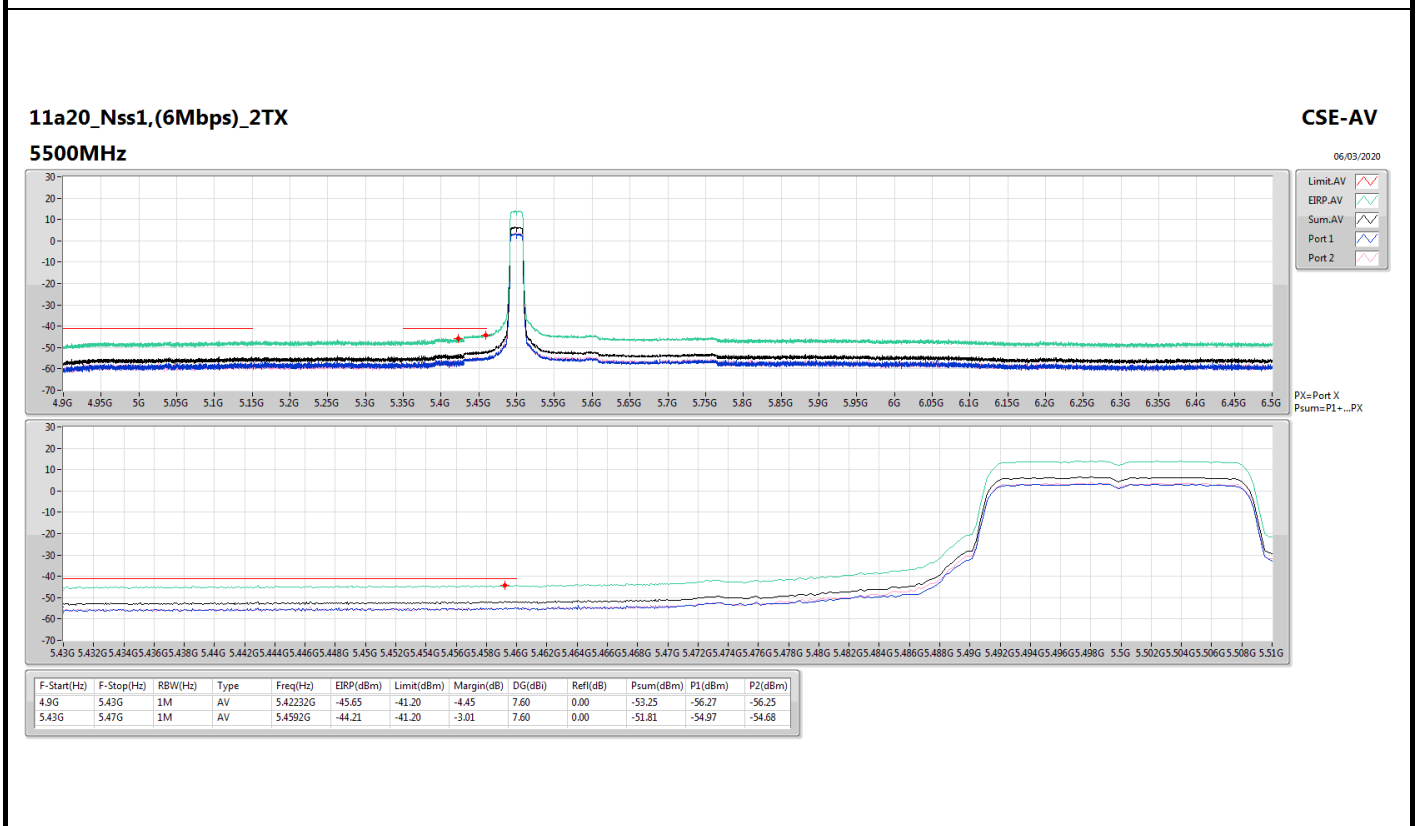

DG = Directional Gain;
 PX=Port X; Psum=P1+.P2+...PX

11a40_Nss1,(6Mbps)_2TX

CSE-PK

5510MHz

06/03/2020

PX=Port X
Psum=P1+...PX

F-Start(Hz)	F-Stop(Hz)	RBW(Hz)	Type	Freq(Hz)	EIRP(dBm)	Limit(dBm)	Margin(dB)	DG(dB)	Ref(dB)	Psum(dBm)	P1(dBm)	P2(dBm)
4.9G	5.39G	1M	PK	5.31338G	-37.10	-27.00	-10.10	7.60	0.00	-44.70	-46.86	-48.76
5.39G	5.47G	1M	PK	5.46904G	-28.06	-27.00	-1.06	7.60	0.00	-35.66	-39.92	-37.70
5.725G	5.805G	1M	PK	5.78276G	-34.22	-27.00	-7.22	7.60	0.00	-41.82	-44.49	-45.21
5.805G	6.5G	1M	PK	5.89622G	-35.21	-27.00	-8.21	7.60	0.00	-42.81	-45.02	-46.80