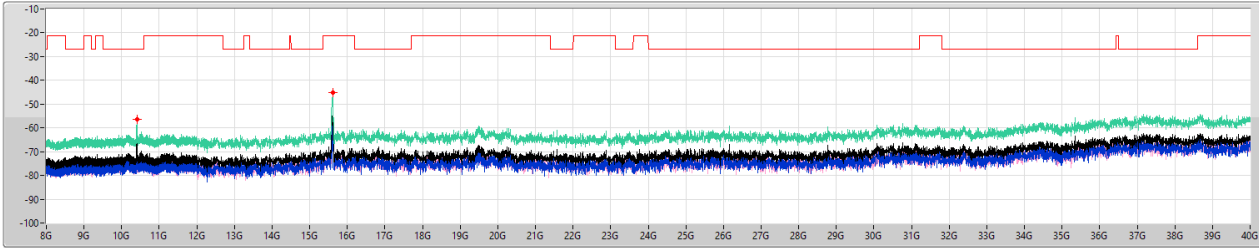

802.11ax HEW20_Nss1,(MCS0)_2TX

CSE-PK

5200MHz

28/06/2022

PX=Port X
Psum=P1+...PX

F-Start(Hz)	F-Stop(Hz)	RBW(Hz)	Type	Freq(Hz)	EIRP(dBm)	Limit(dBm)	Margin(dB)	DG(dBi)	Ref(dB)	Psum(dBm)	P1(dBm)	P2(dBm)
8G	12G	1M	PK	10.407G	-56.37	-27.00	-29.37	7.88	0.00	-64.25	-64.51	-76.56
12G	40G	1M	PK	15.6155G	-45.32	-21.20	-24.12	7.88	0.00	-53.20	-63.86	-53.59