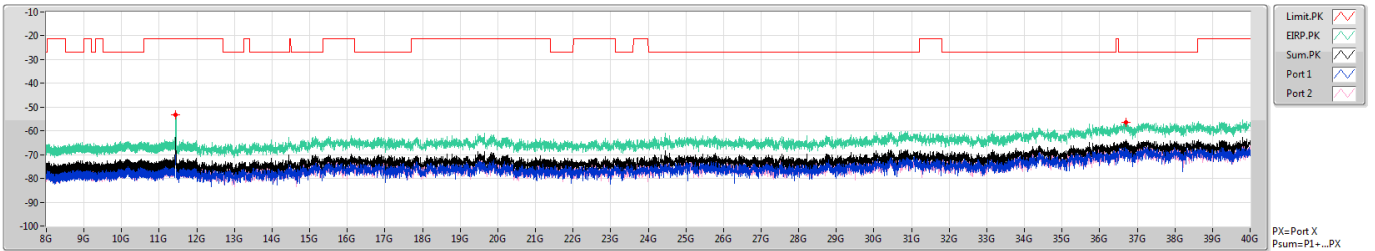

802.11ax HEW20_Nss1,(MCS0)_2TX
5720MHz Straddle 5.47-5.725GHz

CSE-PK

07/03/2020

F-Start(Hz)	F-Stop(Hz)	RBW(Hz)	Type	Freq(Hz)	EIRP(dBm)	Limit(dBm)	Margin(dB)	DG(dBi)	Ref(dB)	Psum(dBm)	P1(dBm)	P2(dBm)
8G	12G	1M	PK	11.4435G	-53.15	-21.20	-31.95	7.60	0.00	-60.75	-63.19	-64.41
12G	40G	1M	PK	36.71G	-56.32	-27.00	-29.32	7.60	0.00	-63.92	-68.83	-65.61