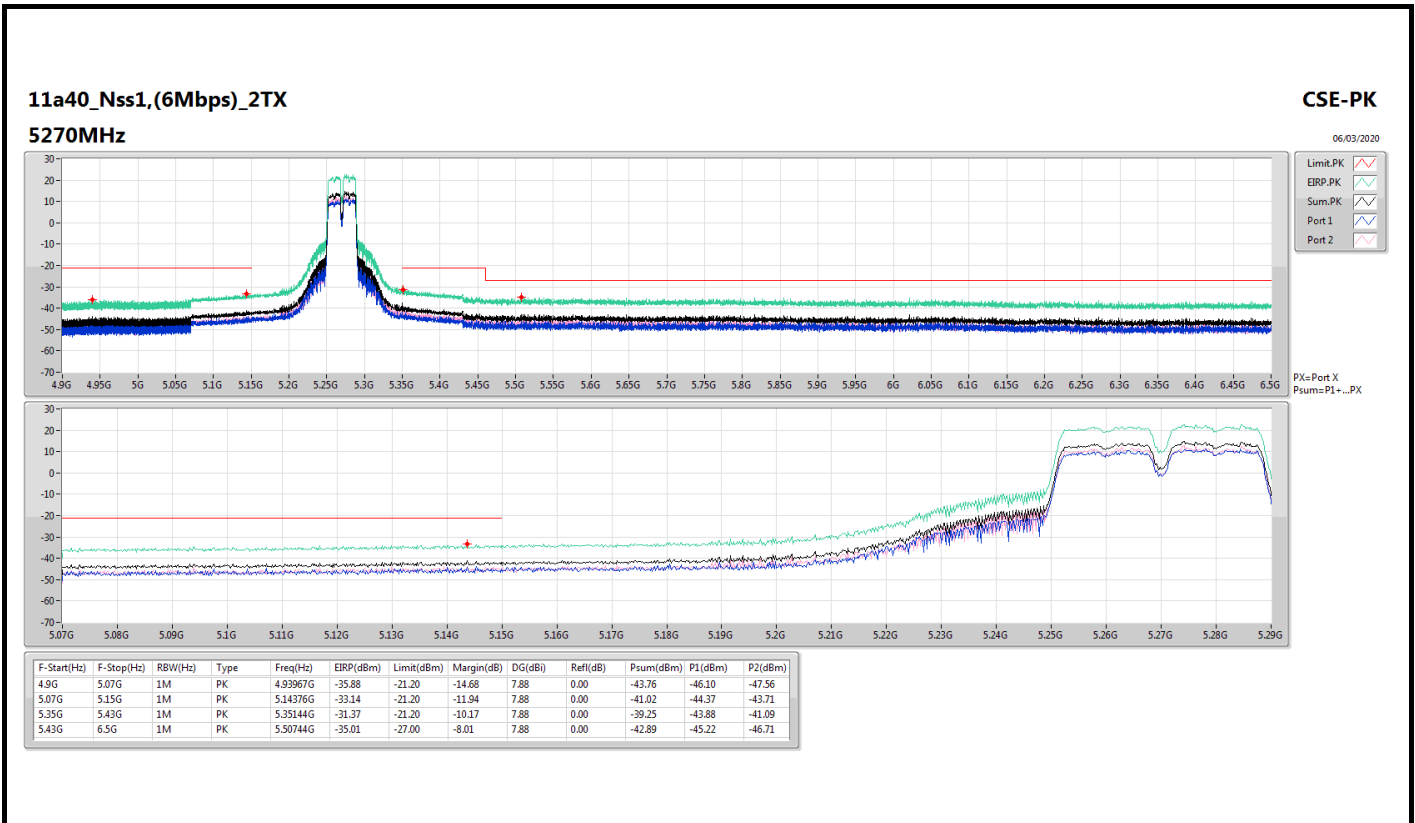

DG = Directional Gain;
 PX=Port X; Psum=P1+.P2+...PX

11a40_Nss1,(6Mbps)_2TX

CSE-PK

5510MHz

06/03/2020

PX=Port X
Psum=P1+...PX

F-Start(Hz)	F-Stop(Hz)	RBW(Hz)	Type	Freq(Hz)	EIRP(dBm)	Limit(dBm)	Margin(dB)	DG(dB)	Ref(dB)	Psum(dBm)	P1(dBm)	P2(dBm)
4.9G	5.39G	1M	PK	5.31338G	-37.10	-27.00	-10.10	7.60	0.00	-44.70	-46.86	-48.76
5.39G	5.47G	1M	PK	5.46904G	-28.06	-27.00	-1.06	7.60	0.00	-35.66	-39.92	-37.70
5.725G	5.805G	1M	PK	5.78276G	-34.22	-27.00	-7.22	7.60	0.00	-41.82	-44.49	-45.21
5.805G	6.5G	1M	PK	5.89622G	-35.21	-27.00	-8.21	7.60	0.00	-42.81	-45.02	-46.80