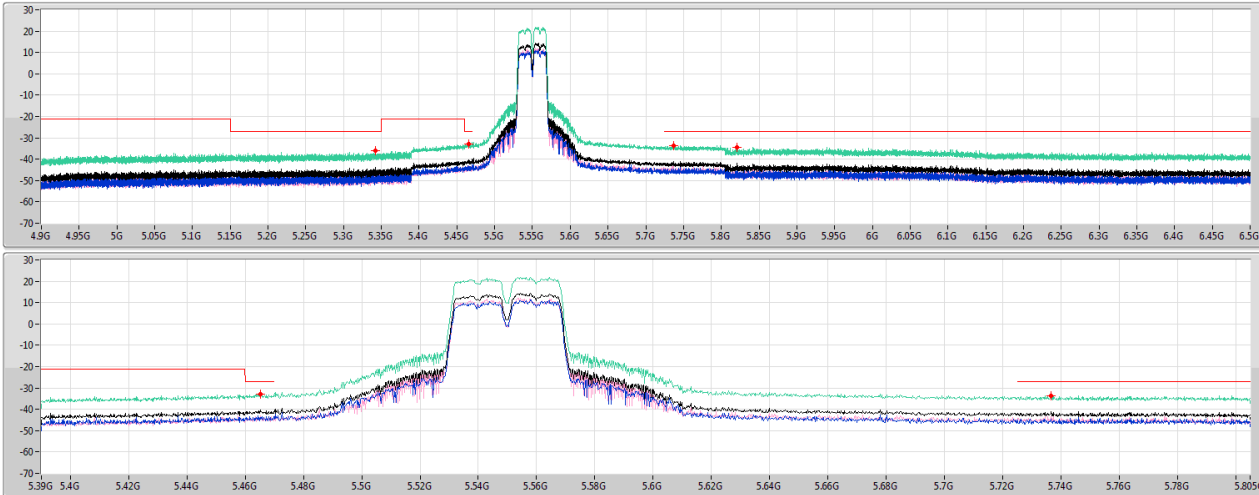

11a40_Nss1,(6Mbps)_2TX

CSE-PK

5550MHz

06/03/2020

PX=Port X
Psum=P1+...PX

F-Start(Hz)	F-Stop(Hz)	RBW(Hz)	Type	Freq(Hz)	EIRP(dBm)	Limit(dBm)	Margin(dB)	DG(dB)	Ref(dB)	Psum(dBm)	P1(dBm)	P2(dBm)
4.9G	5.39G	1M	PK	5.34198G	-36.14	-27.00	-9.14	7.60	0.00	-43.74	-47.28	-46.27
5.39G	5.47G	1M	PK	5.4652G	-32.74	-27.00	-5.74	7.60	0.00	-40.24	-43.76	-42.98
5.725G	5.805G	1M	PK	5.73668G	-33.52	-27.00	-6.52	7.60	0.00	-41.12	-45.06	-43.36
5.805G	6.5G	1M	PK	5.8209G	-34.37	-27.00	-7.37	7.60	0.00	-41.97	-44.36	-45.70