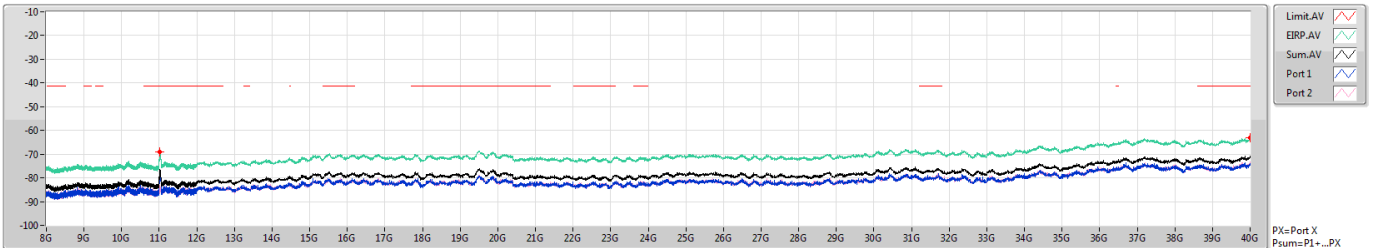

PX=Port X
Psum=P1+...PX

11a40_Nss1,(6Mbps)_2TX

CSE-AV

5510MHz

07/03/2020

F-Start(Hz)	F-Stop(Hz)	RBW(Hz)	Type	Freq(Hz)	EIRP(dBm)	Limit(dBm)	Margin(dB)	DG(dBi)	Ref(dB)	Psum(dBm)	P1(dBm)	P2(dBm)
8G	12G	1M	AV	11.0195G	-68.96	-41.20	-27.76	7.60	0.00	-76.56	-77.68	-82.98
12G	40G	1M	AV	39.993G	-63.17	-41.20	-21.97	7.60	0.00	-70.77	-74.24	-73.36