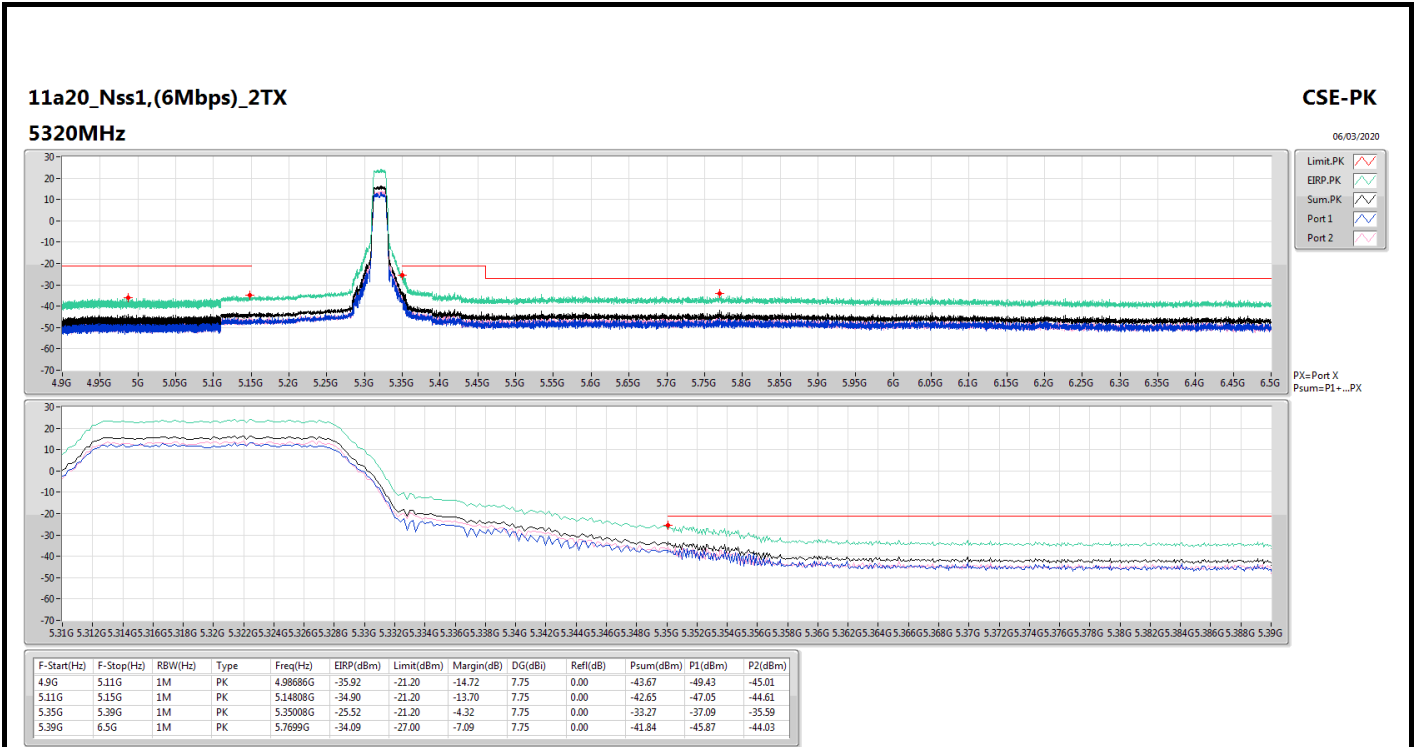

DG = Directional Gain;
 PX=Port X; Psum=P1+.P2+...PX

11a40_Nss1,(6Mbps)_2TX

CSE-PK

5510MHz

06/03/2020

PX=Port X
Psum=P1+...PX

F-Start(Hz)	F-Stop(Hz)	RBW(Hz)	Type	Freq(Hz)	EIRP(dBm)	Limit(dBm)	Margin(dB)	DG(dB)	Ref(dB)	Psum(dBm)	P1(dBm)	P2(dBm)
4.9G	5.39G	1M	PK	5.31338G	-37.10	-27.00	-10.10	7.60	0.00	-44.70	-46.86	-48.76
5.39G	5.47G	1M	PK	5.46904G	-28.06	-27.00	-1.06	7.60	0.00	-35.66	-39.92	-37.70
5.725G	5.805G	1M	PK	5.78276G	-34.22	-27.00	-7.22	7.60	0.00	-41.82	-44.49	-45.21
5.805G	6.5G	1M	PK	5.89622G	-35.21	-27.00	-8.21	7.60	0.00	-42.81	-45.02	-46.80