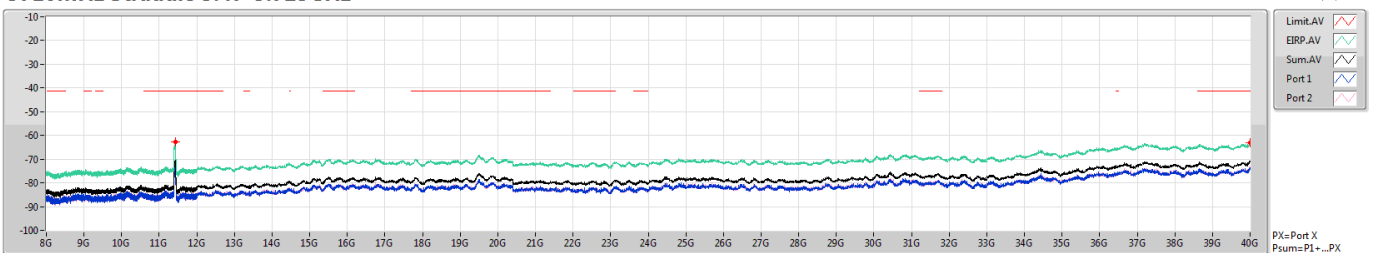

802.11ax HEW40_Nss1,(MCS0)_2TX
5710MHz Straddle 5.47-5.725GHz

CSE-AV

07/03/2020

F-Start(Hz)	F-Stop(Hz)	RBW(Hz)	Type	Freq(Hz)	EIRP(dBm)	Limit(dBm)	Margin(dB)	DG(dBi)	Ref(dB)	Psum(dBm)	P1(dBm)	P2(dBm)
8G	12G	1M	AV	11.4225G	-62.86	-41.20	-21.66	7.60	0.00	-70.46	-72.65	-74.47
12G	40G	1M	AV	39.993G	-63.15	-41.20	-21.95	7.60	0.00	-70.75	-74.18	-73.37

PX=Port X
Psum=P1+...PX