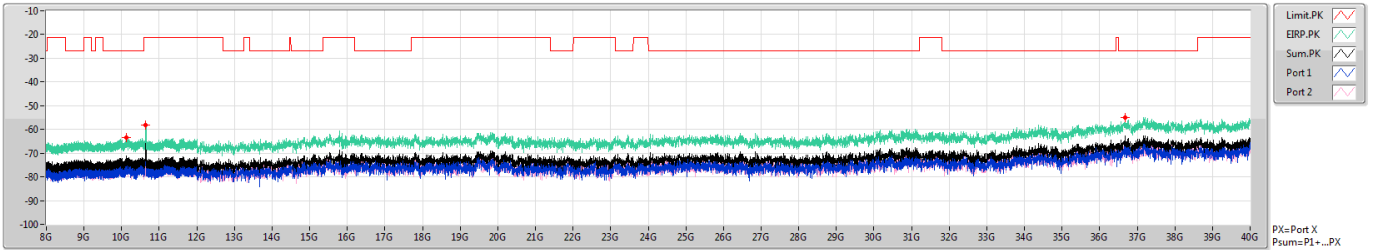

802.11ax HEW20_Nss1,(MCS0)_2TX

5320MHz

CSE-PK

07/03/2020

F-Start(Hz)	F-Stop(Hz)	RBW(Hz)	Type	Freq(Hz)	EIRP(dBm)	Limit(dBm)	Margin(dB)	DG(dB)	Ref(dB)	Psum(dBm)	P1(dBm)	P2(dBm)
8G	12G	1M	PK	10.1345G	-63.33	-27.00	-36.33	7.75	0.00	-71.08	-78.27	-72.00
8G	12G	1M	PK	10.6425G	-58.29	-21.20	-37.09	7.75	0.00	-66.04	-66.62	-75.04
12G	40G	1M	PK	36.6715G	-55.03	-27.00	-28.03	7.75	0.00	-62.78	-65.28	-66.38