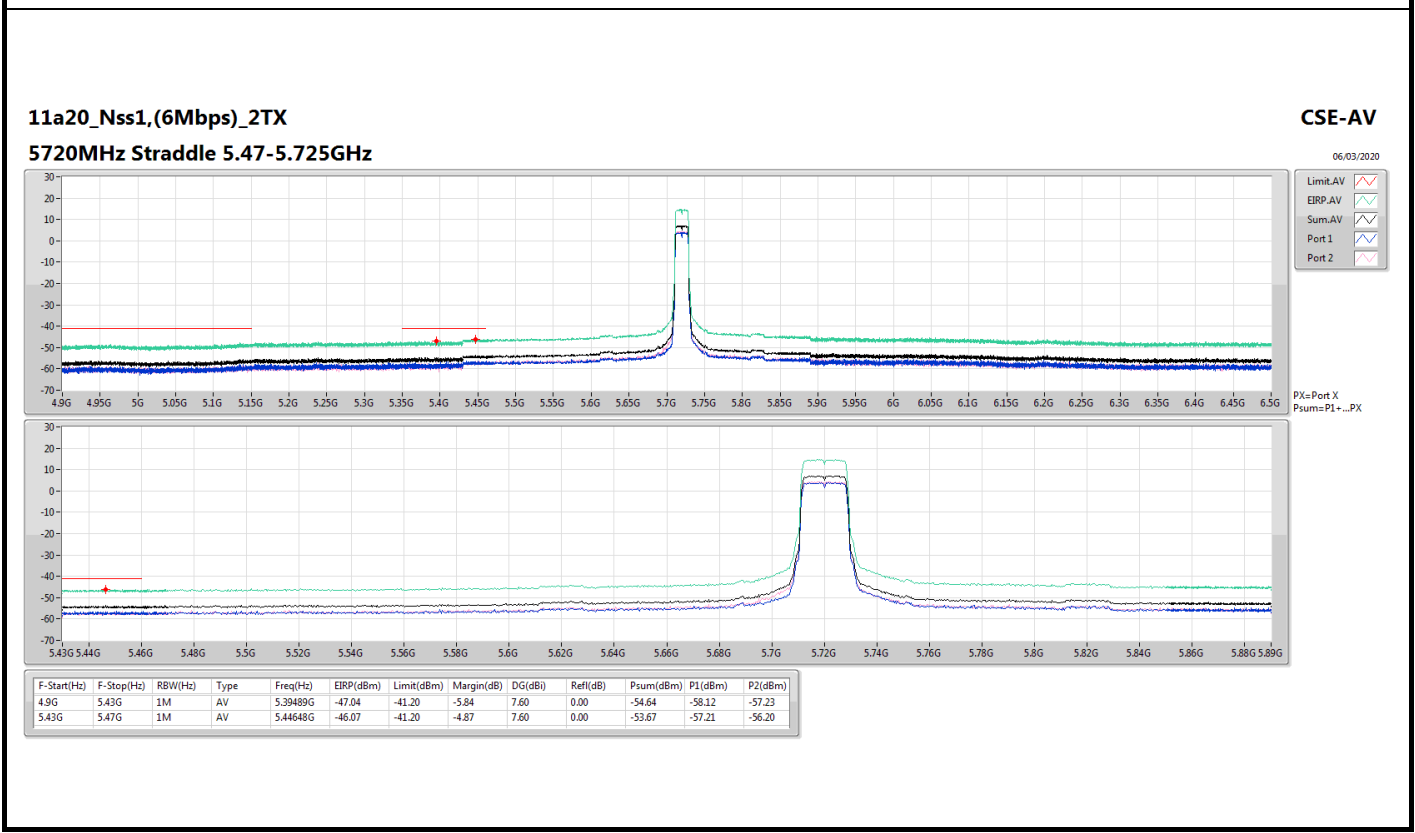

DG = Directional Gain;
 PX=Port X; Psum=P1+.P2+...PX

11a40_Nss1,(6Mbps)_2TX

CSE-PK

5510MHz

06/03/2020

PX=Port X
Psum=P1+...PX

F-Start(Hz)	F-Stop(Hz)	RBW(Hz)	Type	Freq(Hz)	EIRP(dBm)	Limit(dBm)	Margin(dB)	DG(dB)	Ref(dB)	Psum(dBm)	P1(dBm)	P2(dBm)
4.9G	5.39G	1M	PK	5.31338G	-37.10	-27.00	-10.10	7.60	0.00	-44.70	-46.86	-48.76
5.39G	5.47G	1M	PK	5.46904G	-28.06	-27.00	-1.06	7.60	0.00	-35.66	-39.92	-37.70
5.725G	5.805G	1M	PK	5.78276G	-34.22	-27.00	-7.22	7.60	0.00	-41.82	-44.49	-45.21
5.805G	6.5G	1M	PK	5.89622G	-35.21	-27.00	-8.21	7.60	0.00	-42.81	-45.02	-46.80