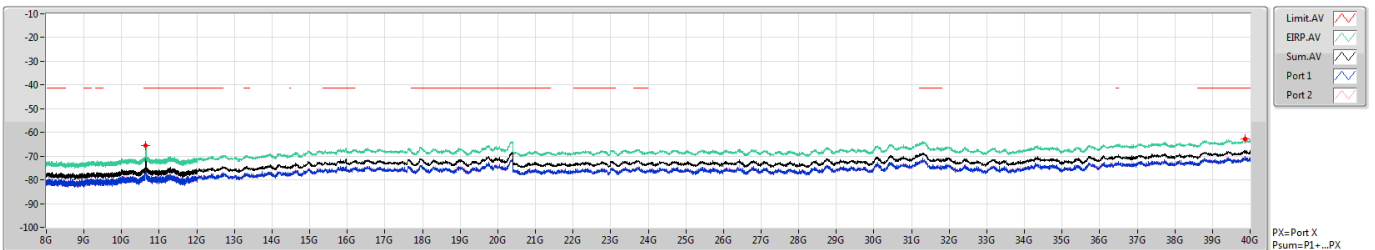

802.11ax HEW20_Nss2,(MCS0)_2TX

5320MHz

CSE-AV

26/03/2020

F-Start(Hz)	F-Stop(Hz)	RBW(Hz)	Type	Freq(Hz)	EIRP(dBm)	Limit(dBm)	Margin(dB)	DG(dB)	Ref(dB)	Psum(dBm)	P1(dBm)	P2(dBm)
8G	12G	1M	AV	10.6395G	-65.38	-41.20	-24.18	4.74	0.00	-70.12	-70.86	-78.16
12G	40G	1M	AV	39.8775G	-62.89	-41.20	-21.69	4.74	0.00	-67.63	-70.17	-71.16