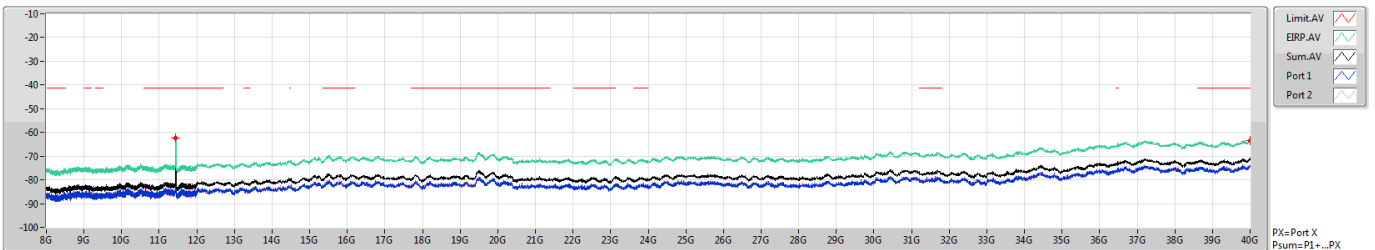

PX=Port X
Psum=P1+...PX

11a20_Nss1,(6Mbps)_2TX

5720MHz Straddle 5.47-5.725GHz

CSE-PK

07/03/2020

F-Start(Hz)	F-Stop(Hz)	RBW(Hz)	Type	Freq(Hz)	EIRP(dBm)	Limit(dBm)	Margin(dB)	DG(dBi)	Ref(dB)	Psum(dBm)	P1(dBm)	P2(dBm)
8G	12G	1M	PK	11.439G	-53.33	-21.20	-32.13	7.60	0.00	-60.93	-64.26	-63.64
12G	40G	1M	PK	37.571G	-55.36	-27.00	-28.36	7.60	0.00	-62.96	-65.63	-66.35

PX=Port X
Psum=P1+...PX

11a20_Nss1,(6Mbps)_2TX

5720MHz Straddle 5.47-5.725GHz

CSE-AV

07/03/2020

F-Start(Hz)	F-Stop(Hz)	RBW(Hz)	Type	Freq(Hz)	EIRP(dBm)	Limit(dBm)	Margin(dB)	DG(dBi)	Ref(dB)	Psum(dBm)	P1(dBm)	P2(dBm)
8G	12G	1M	AV	11.4395G	-62.34	-41.20	-21.14	7.60	0.00	-69.94	-73.03	-72.88
12G	40G	1M	AV	40G	-63.38	-41.20	-22.18	7.60	0.00	-70.98	-74.21	-73.78