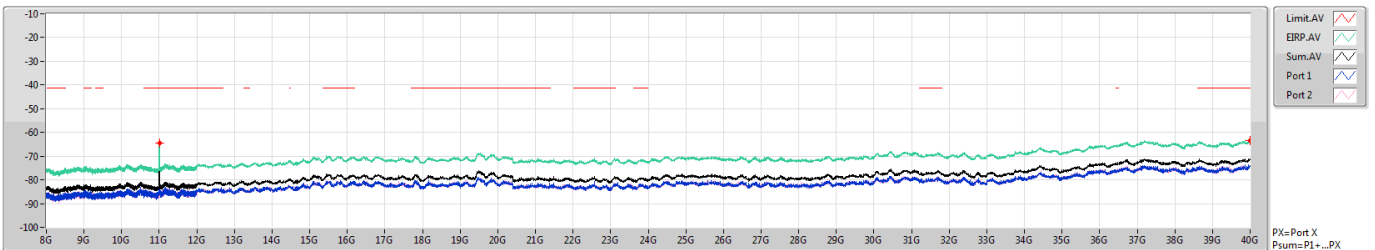

PX=Port X
Psum=P1+...PX

11a20_Nss1,(6Mbps)_2TX

CSE-AV

5500MHz

07/03/2020

F-Start(Hz)	F-Stop(Hz)	RBW(Hz)	Type	Freq(Hz)	EIRP(dBm)	Limit(dBm)	Margin(dB)	DG(dBi)	Ref(dB)	Psum(dBm)	P1(dBm)	P2(dBm)
8G	12G	1M	AV	11.003G	-64.63	-41.20	-23.43	7.60	0.00	-72.23	-72.72	-81.94
12G	40G	1M	AV	39.993G	-63.48	-41.20	-22.28	7.60	0.00	-71.08	-73.81	-74.38