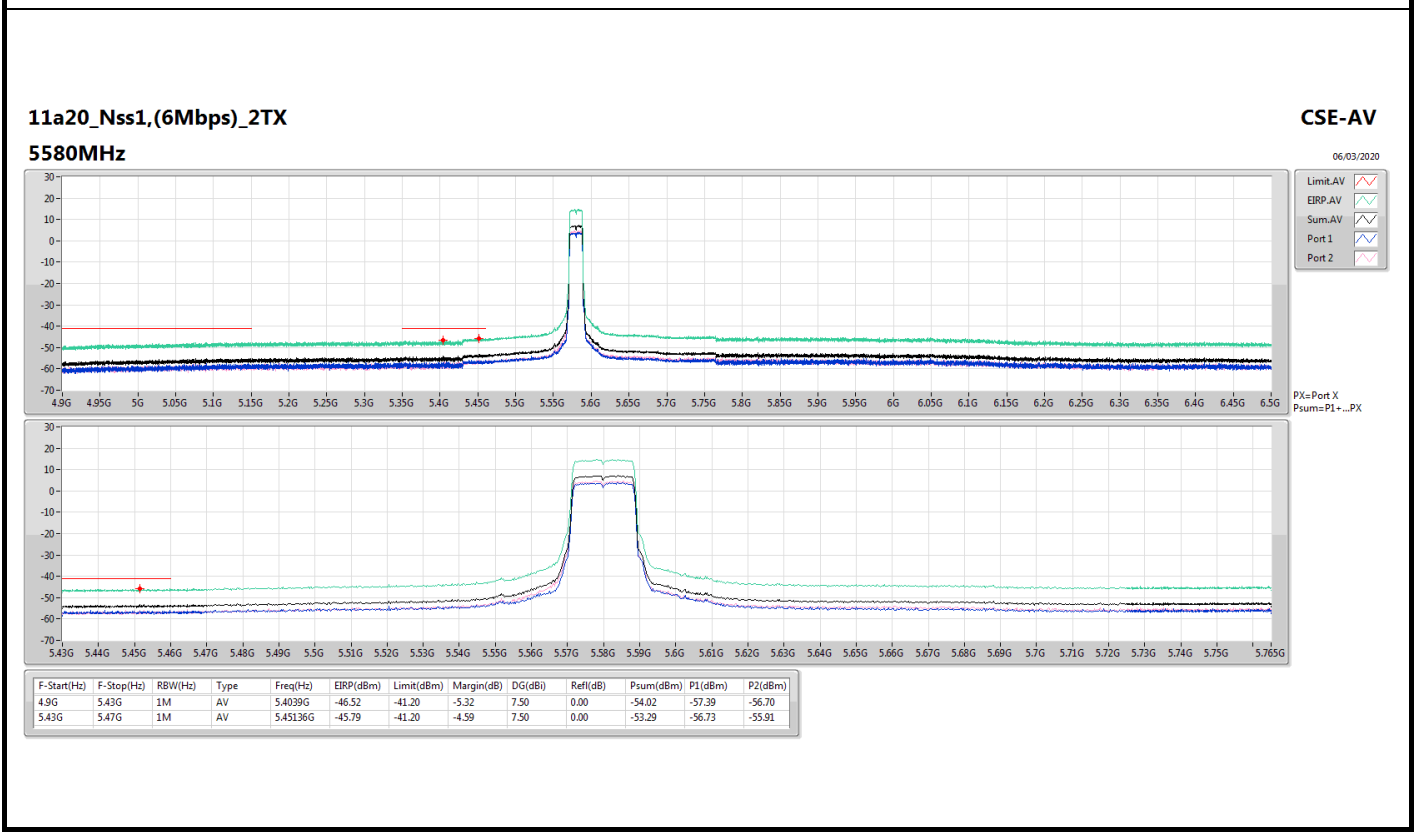

DG = Directional Gain;
 PX=Port X; Psum=P1+.P2+...PX

11a40_Nss1,(6Mbps)_2TX

CSE-PK

5510MHz

06/03/2020

PX=Port X
Psum=P1+...PX

F-Start(Hz)	F-Stop(Hz)	RBW(Hz)	Type	Freq(Hz)	EIRP(dBm)	Limit(dBm)	Margin(dB)	DG(dB)	Ref(dB)	Psum(dBm)	P1(dBm)	P2(dBm)
4.9G	5.39G	1M	PK	5.31338G	-37.10	-27.00	-10.10	7.60	0.00	-44.70	-46.86	-48.76
5.39G	5.47G	1M	PK	5.46904G	-28.06	-27.00	-1.06	7.60	0.00	-35.66	-39.92	-37.70
5.725G	5.805G	1M	PK	5.78276G	-34.22	-27.00	-7.22	7.60	0.00	-41.82	-44.49	-45.21
5.805G	6.5G	1M	PK	5.89622G	-35.21	-27.00	-8.21	7.60	0.00	-42.81	-45.02	-46.80