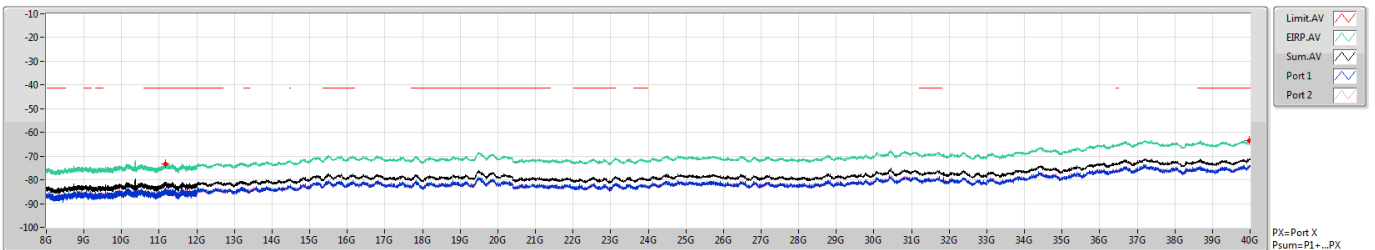

802.11ax HEW20_Nss1,(MCS0)_2TX

CSE-PK

5180MHz

07/03/2020

F-Start(Hz)	F-Stop(Hz)	RBW(Hz)	Type	Freq(Hz)	EIRP(dBm)	Limit(dBm)	Margin(dB)	DG(dBi)	Ref(dB)	Psum(dBm)	P1(dBm)	P2(dBm)
8G	12G	1M	PK	10.3665G	-61.64	-27.00	-34.64	7.76	0.00	-69.40	-70.27	-76.80
12G	40G	1M	PK	37.158G	-55.69	-27.00	-28.69	7.76	0.00	-63.45	-65.20	-68.23

PX=Port X
Psum=P1+...PX

802.11ax HEW20_Nss1,(MCS0)_2TX

CSE-AV

5180MHz

07/03/2020

F-Start(Hz)	F-Stop(Hz)	RBW(Hz)	Type	Freq(Hz)	EIRP(dBm)	Limit(dBm)	Margin(dB)	DG(dBi)	Ref(dB)	Psum(dBm)	P1(dBm)	P2(dBm)
8G	12G	1M	AV	11.1615G	-73.20	-41.20	-32.00	7.76	0.00	-80.96	-84.21	-83.75
12G	40G	1M	AV	39.986G	-63.32	-41.20	-22.12	7.76	0.00	-71.08	-74.07	-74.11