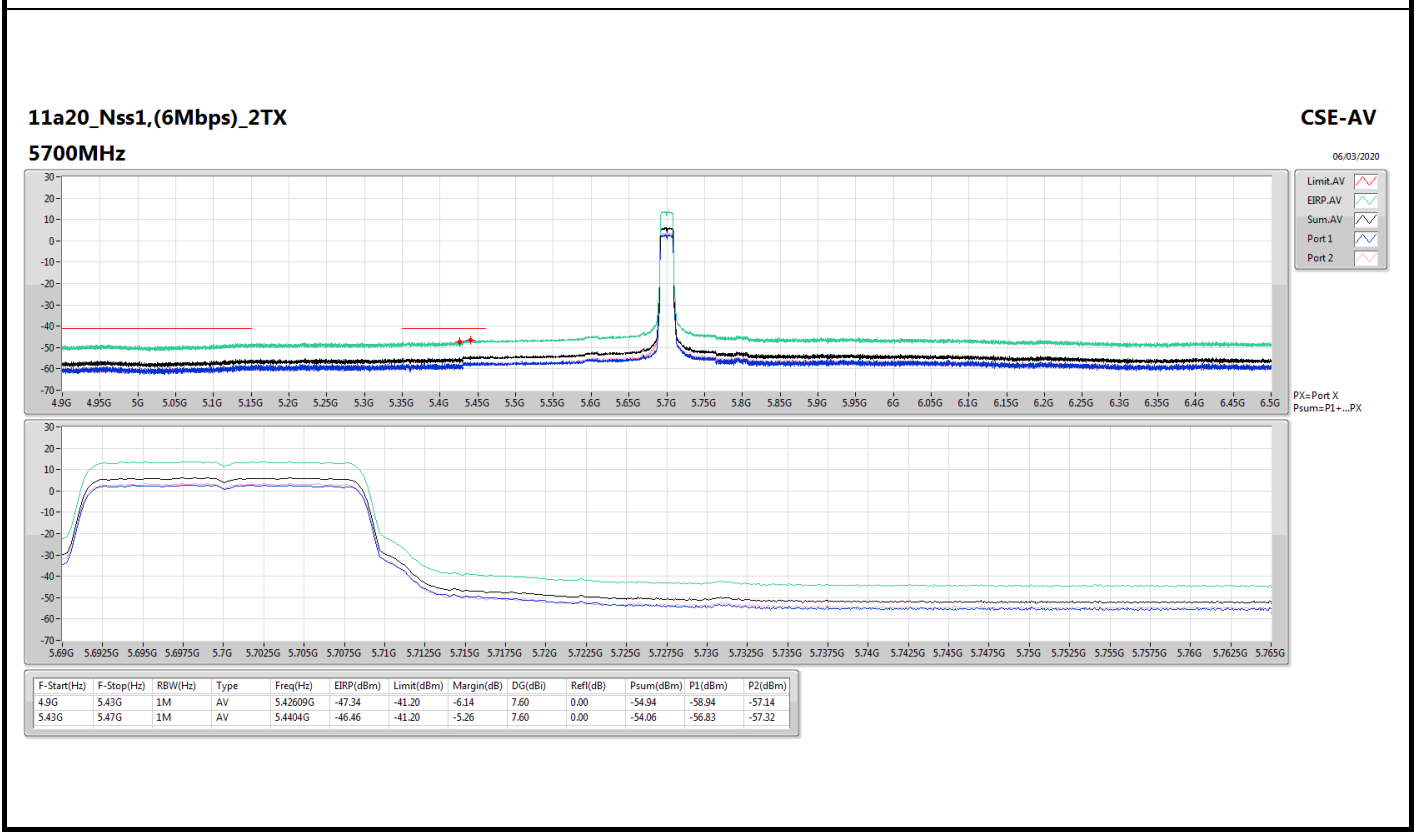

DG = Directional Gain;
 PX=Port X; Psum=P1+.P2+...PX

11a40_Nss1,(6Mbps)_2TX

CSE-PK

5510MHz

06/03/2020

PX=Port X
Psum=P1+...PX

F-Start(Hz)	F-Stop(Hz)	RBW(Hz)	Type	Freq(Hz)	EIRP(dBm)	Limit(dBm)	Margin(dB)	DG(dB)	Ref(dB)	Psum(dBm)	P1(dBm)	P2(dBm)
4.9G	5.39G	1M	PK	5.31338G	-37.10	-27.00	-10.10	7.60	0.00	-44.70	-46.86	-48.76
5.39G	5.47G	1M	PK	5.46904G	-28.06	-27.00	-1.06	7.60	0.00	-35.66	-39.92	-37.70
5.725G	5.805G	1M	PK	5.78276G	-34.22	-27.00	-7.22	7.60	0.00	-41.82	-44.49	-45.21
5.805G	6.5G	1M	PK	5.89622G	-35.21	-27.00	-8.21	7.60	0.00	-42.81	-45.02	-46.80