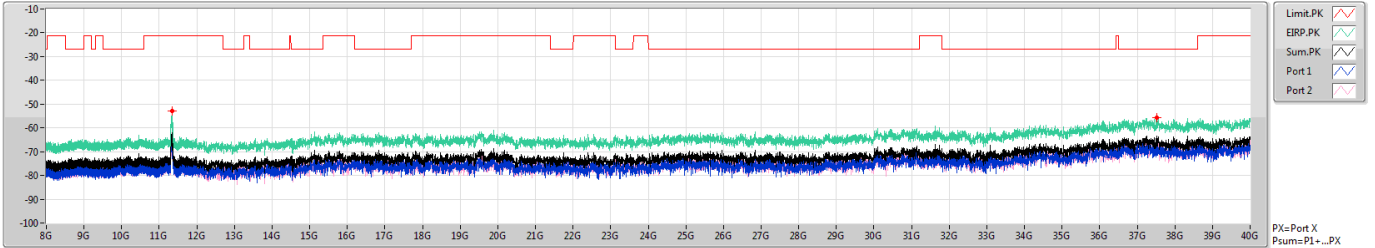

11a40_Nss1,(6Mbps)_2TX

CSE-PK

5670MHz

07/03/2020

F-Start(Hz)	F-Stop(Hz)	RBW(Hz)	Type	Freq(Hz)	EIRP(dBm)	Limit(dBm)	Margin(dB)	DG(dBi)	Ref(dB)	Psum(dBm)	P1(dBm)	P2(dBm)
8G	12G	1M	PK	11.337G	-52.83	-21.20	-31.63	7.60	0.00	-60.43	-62.66	-64.40
12G	40G	1M	PK	37.5255G	-55.87	-27.00	-28.87	7.60	0.00	-63.47	-68.30	-65.20