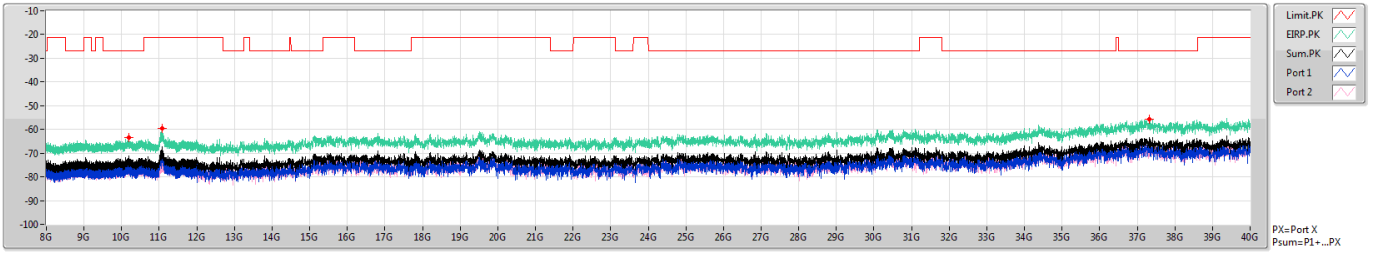

802.11ax HEW80_Nss1,(MCS0)_2TX

5530MHz

CSE-PK

07/03/2020

F-Start(Hz)	F-Stop(Hz)	RBW(Hz)	Type	Freq(Hz)	EIRP(dBm)	Limit(dBm)	Margin(dB)	DG(dB)	Ref(dB)	Psum(dBm)	P1(dBm)	P2(dBm)
8G	12G	1M	PK	10.1905G	-63.54	-27.00	-36.54	7.60	0.00	-71.14	-72.69	-76.38
8G	12G	1M	PK	11.0755G	-59.56	-21.20	-38.36	7.60	0.00	-67.16	-68.09	-74.32
12G	40G	1M	PK	37.3155G	-55.70	-27.00	-28.70	7.60	0.00	-63.30	-66.42	-66.21