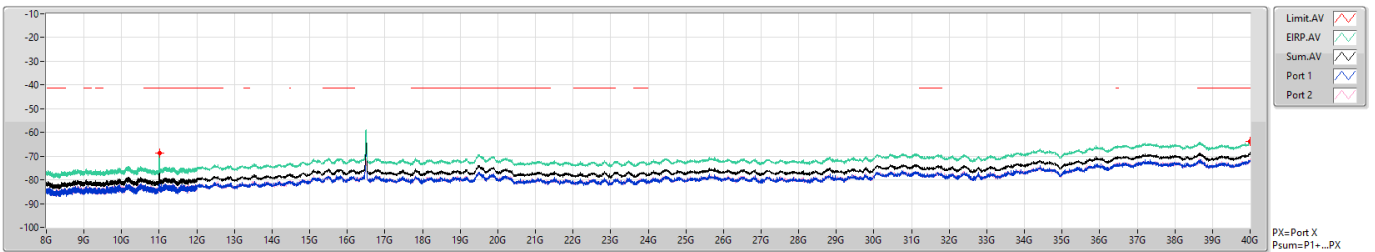

802.11ax HEW20_Nss2,(MCS0)_2TX
5500MHz

CSE-AV

28/06/2022

F-Start(Hz)	F-Stop(Hz)	RBW(Hz)	Type	Freq(Hz)	EIRP(dBm)	Limit(dBm)	Margin(dB)	DG(dB)	Ref(dB)	Psum(dBm)	P1(dBm)	P2(dBm)
8G	12G	1M	AV	11.001G	-68.68	-41.20	-27.48	4.59	0.00	-73.27	-76.96	-75.70
12G	40G	1M	AV	40G	-63.92	-41.20	-22.72	4.59	0.00	-68.51	-71.93	-71.14