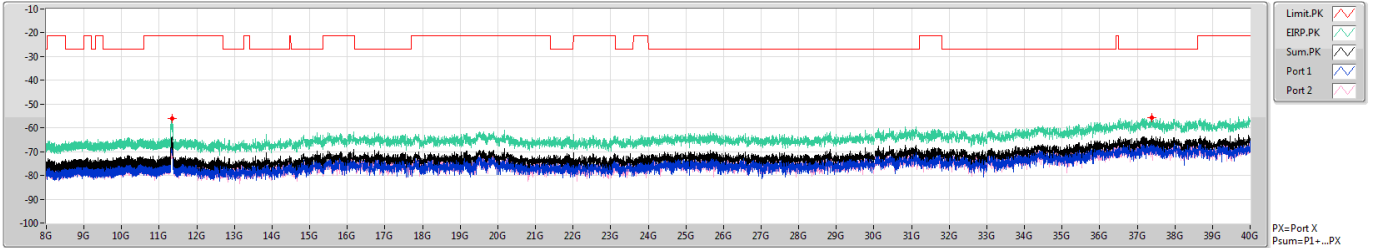

802.11ax HEW40_Nss1,(MCS0)_2TX

CSE-PK

5670MHz

07/03/2020

F-Start(Hz)	F-Stop(Hz)	RBW(Hz)	Type	Freq(Hz)	EIRP(dBm)	Limit(dBm)	Margin(dB)	DG(dBi)	Ref(dB)	Psum(dBm)	P1(dBm)	P2(dBm)
8G	12G	1M	PK	11.338G	-56.20	-21.20	-35.00	7.60	0.00	-63.80	-66.18	-67.55
12G	40G	1M	PK	37.396G	-55.77	-27.00	-28.77	7.60	0.00	-63.37	-64.74	-69.05

PX=Port X
Psum=P1+...PX