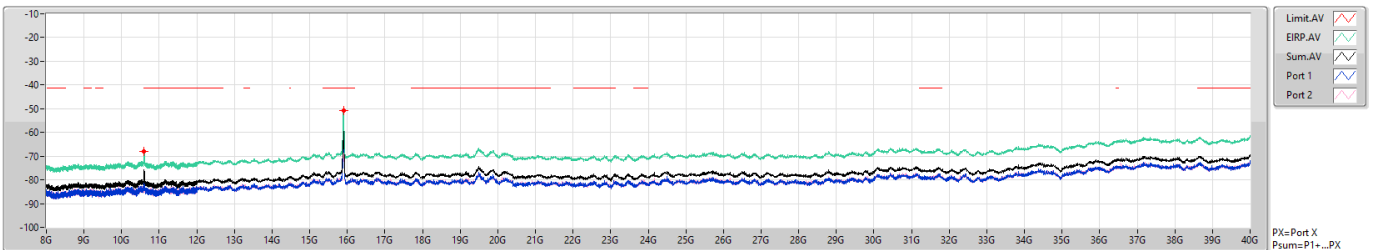

PX=Port X
Psum=P1+...PX

802.11ax HEW20_Nss1,(MCS0)_2TX

CSE-PK

5300MHz

28/06/2022

F-Start(Hz)	F-Stop(Hz)	RBW(Hz)	Type	Freq(Hz)	EIRP(dBm)	Limit(dBm)	Margin(dB)	DG(dBi)	Ref(dB)	Psum(dBm)	P1(dBm)	P2(dBm)
8G	12G	1M	PK	10.599G	-58.82	-27.00	-31.82	7.88	0.00	-66.70	-68.93	-70.65
12G	40G	1M	PK	15.899G	-44.16	-21.20	-22.96	7.88	0.00	-52.04	-53.22	-58.26

PX=Port X
Psum=P1+...PX

802.11ax HEW20_Nss1,(MCS0)_2TX

CSE-AV

5300MHz

28/06/2022

F-Start(Hz)	F-Stop(Hz)	RBW(Hz)	Type	Freq(Hz)	EIRP(dBm)	Limit(dBm)	Margin(dB)	DG(dBi)	Ref(dB)	Psum(dBm)	P1(dBm)	P2(dBm)
8G	12G	1M	AV	10.6G	-67.98	-41.20	-26.78	7.88	0.00	-75.86	-78.27	-79.57
12G	40G	1M	AV	15.895G	-50.69	-41.20	-9.49	7.88	0.00	-58.57	-60.38	-63.24