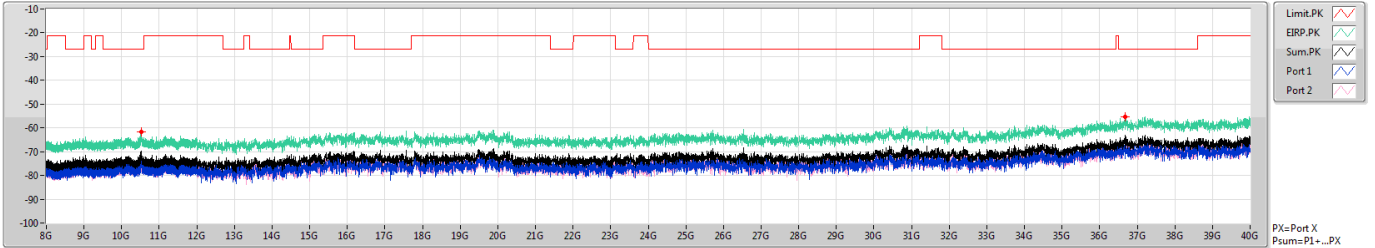

802.11ax HEW20_Nss1,(MCS0)_2TX

CSE-PK

5260MHz

07/03/2020

F-Start(Hz)	F-Stop(Hz)	RBW(Hz)	Type	Freq(Hz)	EIRP(dBm)	Limit(dBm)	Margin(dB)	DG(dBi)	Ref(dB)	Psum(dBm)	P1(dBm)	P2(dBm)
8G	12G	1M	PK	10.52G	-61.72	-27.00	-34.72	7.88	0.00	-69.60	-70.90	-75.46
12G	40G	1M	PK	36.675G	-55.23	-27.00	-28.23	7.88	0.00	-63.11	-65.67	-66.62

PX=Port X
Psum=P1+...PX