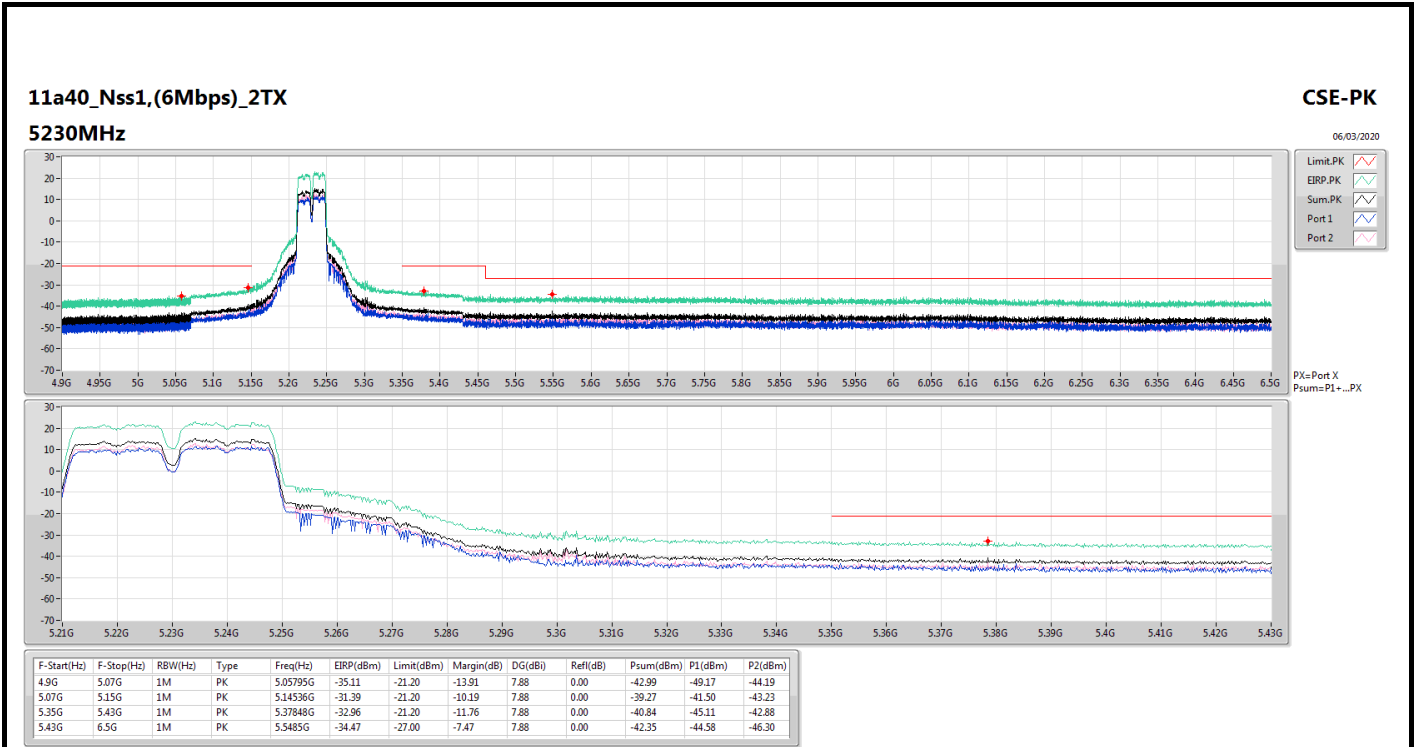

DG = Directional Gain;
 PX=Port X; Psum=P1+.P2+...PX

11a40_Nss1,(6Mbps)_2TX

CSE-PK

5510MHz

06/03/2020

PX=Port X
Psum=P1+...PX

F-Start(Hz)	F-Stop(Hz)	RBW(Hz)	Type	Freq(Hz)	EIRP(dBm)	Limit(dBm)	Margin(dB)	DG(dB)	Ref(dB)	Psum(dBm)	P1(dBm)	P2(dBm)
4.9G	5.39G	1M	PK	5.31338G	-37.10	-27.00	-10.10	7.60	0.00	-44.70	-46.86	-48.76
5.39G	5.47G	1M	PK	5.46904G	-28.06	-27.00	-1.06	7.60	0.00	-35.66	-39.92	-37.70
5.725G	5.805G	1M	PK	5.78276G	-34.22	-27.00	-7.22	7.60	0.00	-41.82	-44.49	-45.21
5.805G	6.5G	1M	PK	5.89622G	-35.21	-27.00	-8.21	7.60	0.00	-42.81	-45.02	-46.80