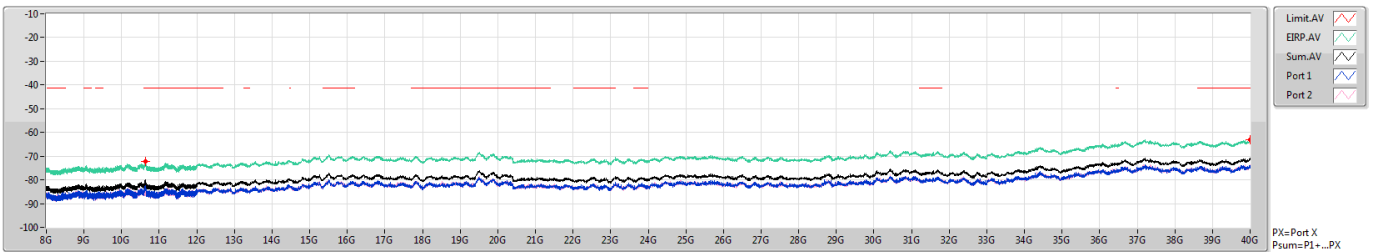

802.11ax HEW40_Nss1,(MCS0)_2TX

5310MHz

CSE-AV

07/03/2020

F-Start(Hz)	F-Stop(Hz)	RBW(Hz)	Type	Freq(Hz)	EIRP(dBm)	Limit(dBm)	Margin(dB)	DG(dB)	Ref(dB)	Psum(dBm)	P1(dBm)	P2(dBm)
8G	12G	1M	AV	10.626G	-72.19	-41.20	-30.99	7.75	0.00	-79.94	-81.83	-84.45
12G	40G	1M	AV	39.9895G	-63.21	-41.20	-22.01	7.75	0.00	-70.96	-74.21	-73.74