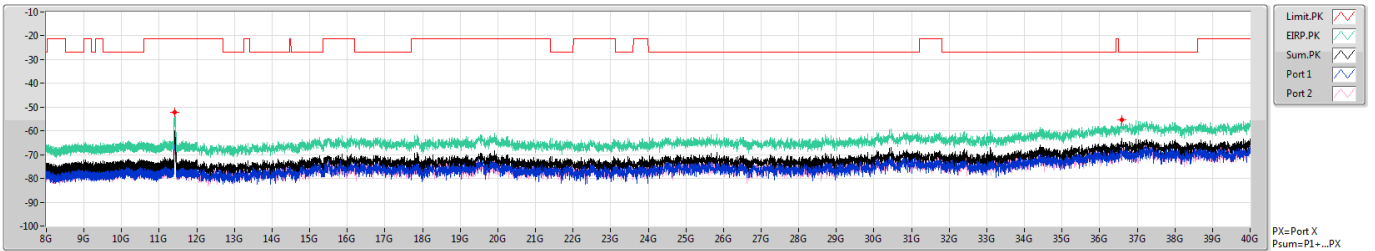

11a40_Nss1,(6Mbps)_2TX

5710MHz Straddle 5.47-5.725GHz

CSE-PK

07/03/2020

F-Start(Hz)	F-Stop(Hz)	RBW(Hz)	Type	Freq(Hz)	EIRP(dBm)	Limit(dBm)	Margin(dB)	DG(dBi)	Ref(dB)	Psum(dBm)	P1(dBm)	P2(dBm)
8G	12G	1M	PK	11.42G	-52.21	-21.20	-31.01	7.60	0.00	-59.81	-61.04	-65.87
12G	40G	1M	PK	36.5805G	-55.48	-27.00	-28.48	7.60	0.00	-63.08	-66.69	-65.56