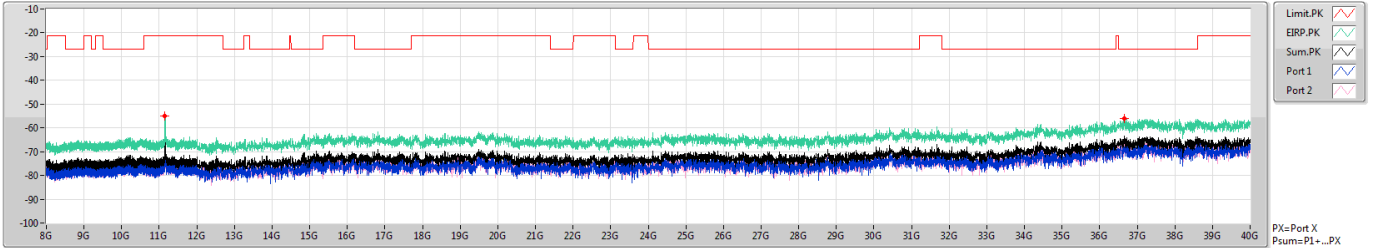

11a20_Nss1,(6Mbps)_2TX

CSE-PK

5580MHz

07/03/2020

F-Start(Hz)	F-Stop(Hz)	RBW(Hz)	Type	Freq(Hz)	EIRP(dBm)	Limit(dBm)	Margin(dB)	DG(dBi)	Ref(dB)	Psum(dBm)	P1(dBm)	P2(dBm)
8G	12G	1M	PK	11.152G	-54.84	-21.20	-33.64	7.50	0.00	-62.34	-63.11	-70.26
12G	40G	1M	PK	36.661G	-55.94	-27.00	-28.94	7.50	0.00	-63.44	-68.69	-64.98

PX=Port X
Psum=P1+...PX