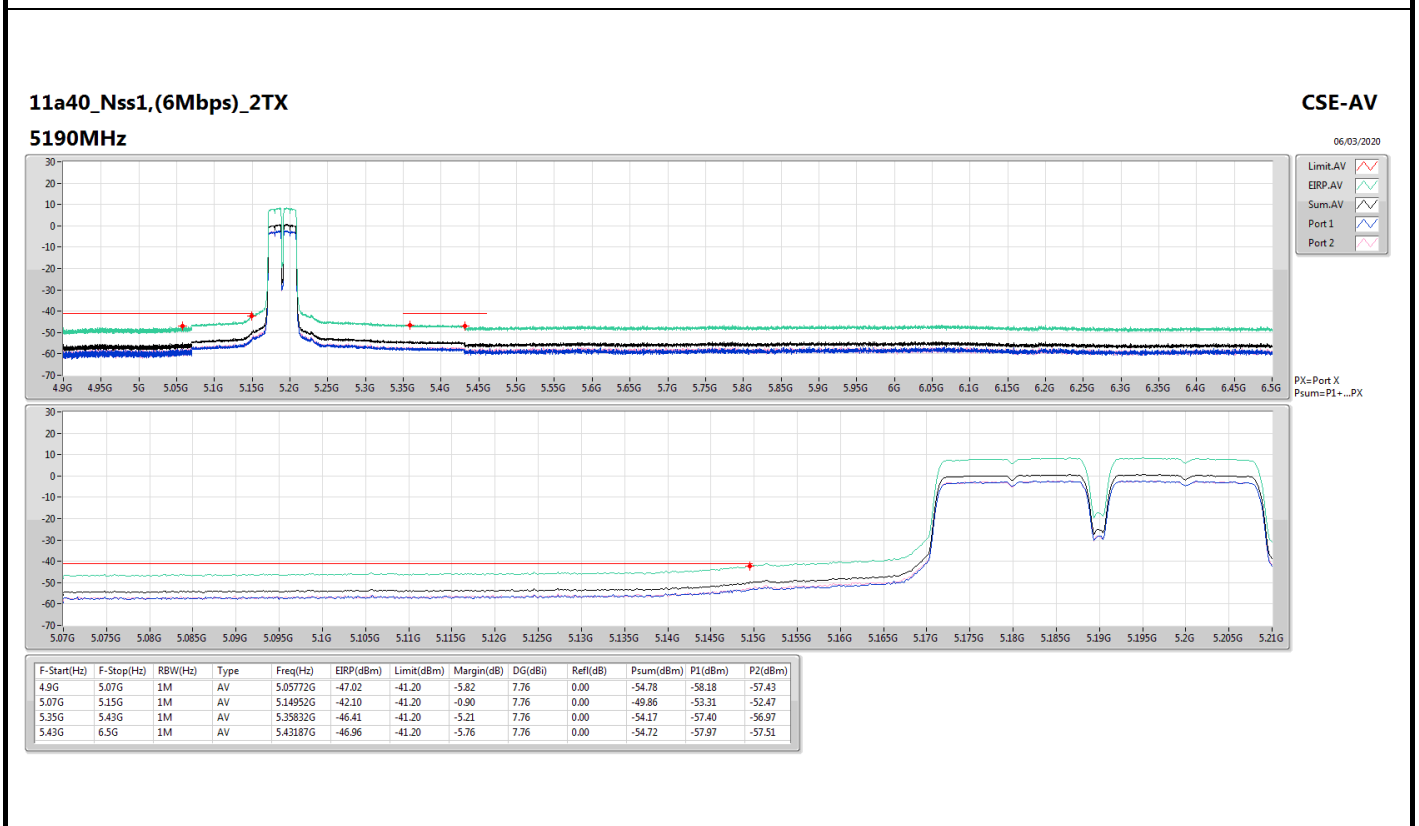

DG = Directional Gain;
 PX=Port X; Psum=P1+.P2+...PX

11a40_Nss1,(6Mbps)_2TX

CSE-PK

5510MHz

06/03/2020

PX=Port X
Psum=P1+...PX

F-Start(Hz)	F-Stop(Hz)	RBW(Hz)	Type	Freq(Hz)	EIRP(dBm)	Limit(dBm)	Margin(dB)	DG(dB)	Ref(dB)	Psum(dBm)	P1(dBm)	P2(dBm)
4.9G	5.39G	1M	PK	5.31338G	-37.10	-27.00	-10.10	7.60	0.00	-44.70	-46.86	-48.76
5.39G	5.47G	1M	PK	5.46904G	-28.06	-27.00	-1.06	7.60	0.00	-35.66	-39.92	-37.70
5.725G	5.805G	1M	PK	5.78276G	-34.22	-27.00	-7.22	7.60	0.00	-41.82	-44.49	-45.21
5.805G	6.5G	1M	PK	5.89622G	-35.21	-27.00	-8.21	7.60	0.00	-42.81	-45.02	-46.80