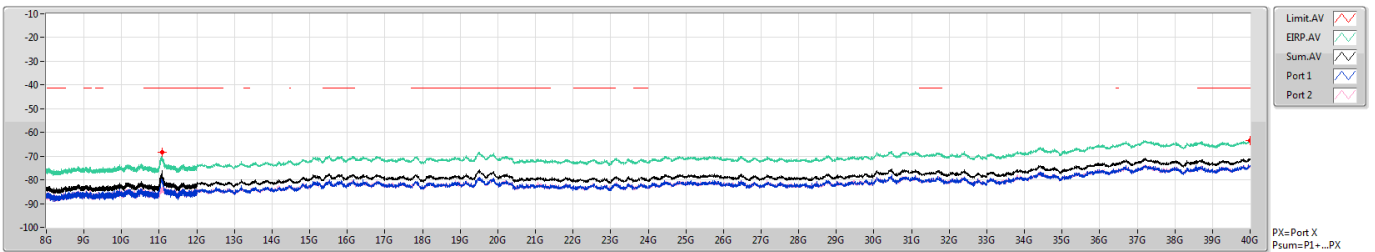

802.11ax HEW80_Nss1,(MCS0)_2TX

5530MHz

CSE-AV

07/03/2020

F-Start(Hz)	F-Stop(Hz)	RBW(Hz)	Type	Freq(Hz)	EIRP(dBm)	Limit(dBm)	Margin(dB)	DG(dB)	Ref(dB)	Psum(dBm)	P1(dBm)	P2(dBm)
8G	12G	1M	AV	11.0775G	-68.48	-41.20	-27.28	7.60	0.00	-76.08	-76.81	-84.20
12G	40G	1M	AV	39.9965G	-63.49	-41.20	-22.29	7.60	0.00	-71.09	-73.84	-74.37