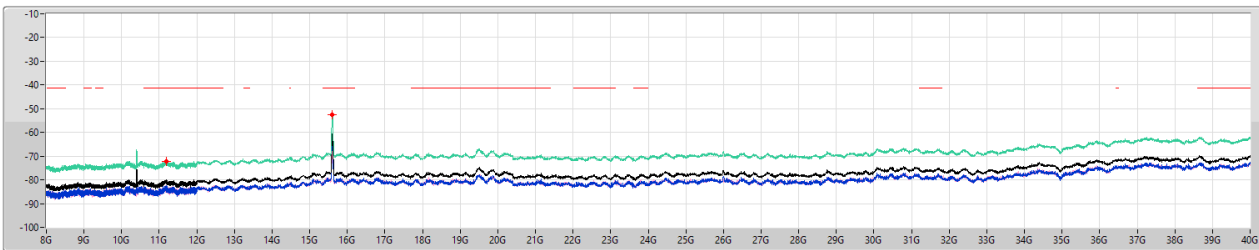

802.11ax HEW20_Nss1,(MCS0)_2TX

CSE-AV

5200MHz

28/06/2022

PX=Port X
Psum=P1+...PX

F-Start(Hz)	F-Stop(Hz)	RBW(Hz)	Type	Freq(Hz)	EIRP(dBm)	Limit(dBm)	Margin(dB)	DG(dBi)	Ref(dB)	Psum(dBm)	P1(dBm)	P2(dBm)
8G	12G	1M	AV	11.1785G	-72.17	-41.20	-30.97	7.88	0.00	-80.05	-83.24	-82.88
12G	40G	1M	AV	15.6095G	-52.70	-41.20	-11.50	7.88	0.00	-60.58	-66.96	-61.71