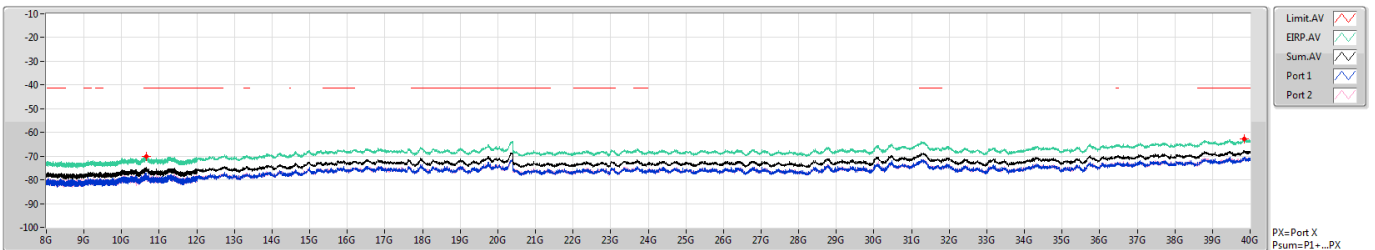

802.11ax HEW40_Nss2,(MCS0)_2TX

CSE-AV

5190MHz

26/03/2020

F-Start(Hz)	F-Stop(Hz)	RBW(Hz)	Type	Freq(Hz)	EIRP(dBm)	Limit(dBm)	Margin(dB)	DG(dBi)	Ref(dB)	Psum(dBm)	P1(dBm)	P2(dBm)
8G	12G	1M	AV	10.6535G	-70.05	-41.20	-28.85	4.75	0.00	-74.80	-76.99	-78.81
12G	40G	1M	AV	39.8425G	-62.87	-41.20	-21.67	4.75	0.00	-67.62	-70.47	-70.79