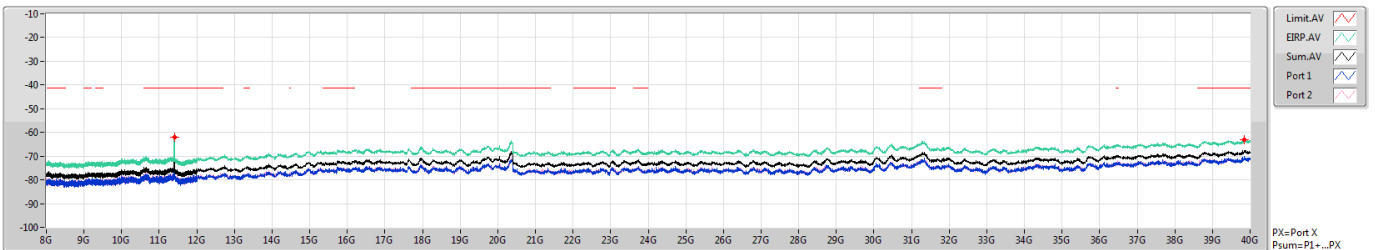

802.11ax HEW20_Nss2,(MCS0)_2TX

CSE-AV

5700MHz

26/03/2020

F-Start(Hz)	F-Stop(Hz)	RBW(Hz)	Type	Freq(Hz)	EIRP(dBm)	Limit(dBm)	Margin(dB)	DG(dBi)	Ref(dB)	Psum(dBm)	P1(dBm)	P2(dBm)
8G	12G	1M	AV	11.401G	-62.12	-41.20	-20.92	4.59	0.00	-66.71	-69.12	-70.42
12G	40G	1M	AV	39.8495G	-62.94	-41.20	-21.74	4.59	0.00	-67.53	-70.25	-70.86