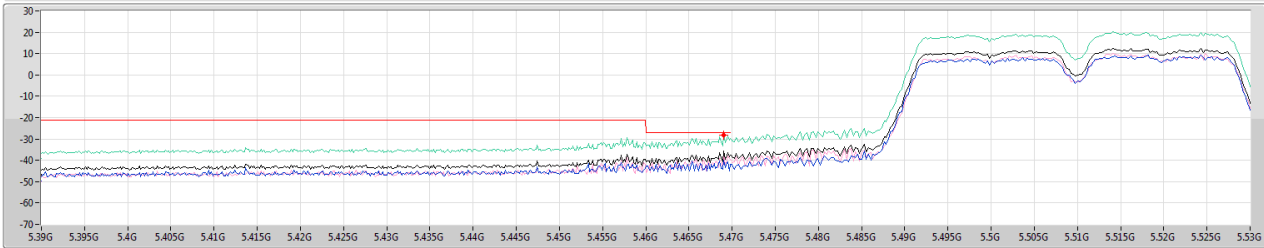

F-Start(Hz)	F-Stop(Hz)	RBW(Hz)	Type	Freq(Hz)	EIRP(dBm)	Limit(dBm)	Margin(dB)	DG(dB)	Ref(dB)	Psum(dBm)	P1(dBm)	P2(dBm)
4.9G	5.39G	1M	PK	5.31338G	-37.10	-27.00	-10.10	7.60	0.00	-44.70	-46.86	-48.76
5.39G	5.47G	1M	PK	5.46904G	-28.06	-27.00	-1.06	7.60	0.00	-35.66	-39.92	-37.70
5.725G	5.805G	1M	PK	5.78276G	-34.22	-27.00	-7.22	7.60	0.00	-41.82	-44.49	-45.21
5.805G	6.5G	1M	PK	5.89622G	-35.21	-27.00	-8.21	7.60	0.00	-42.81	-45.02	-46.80