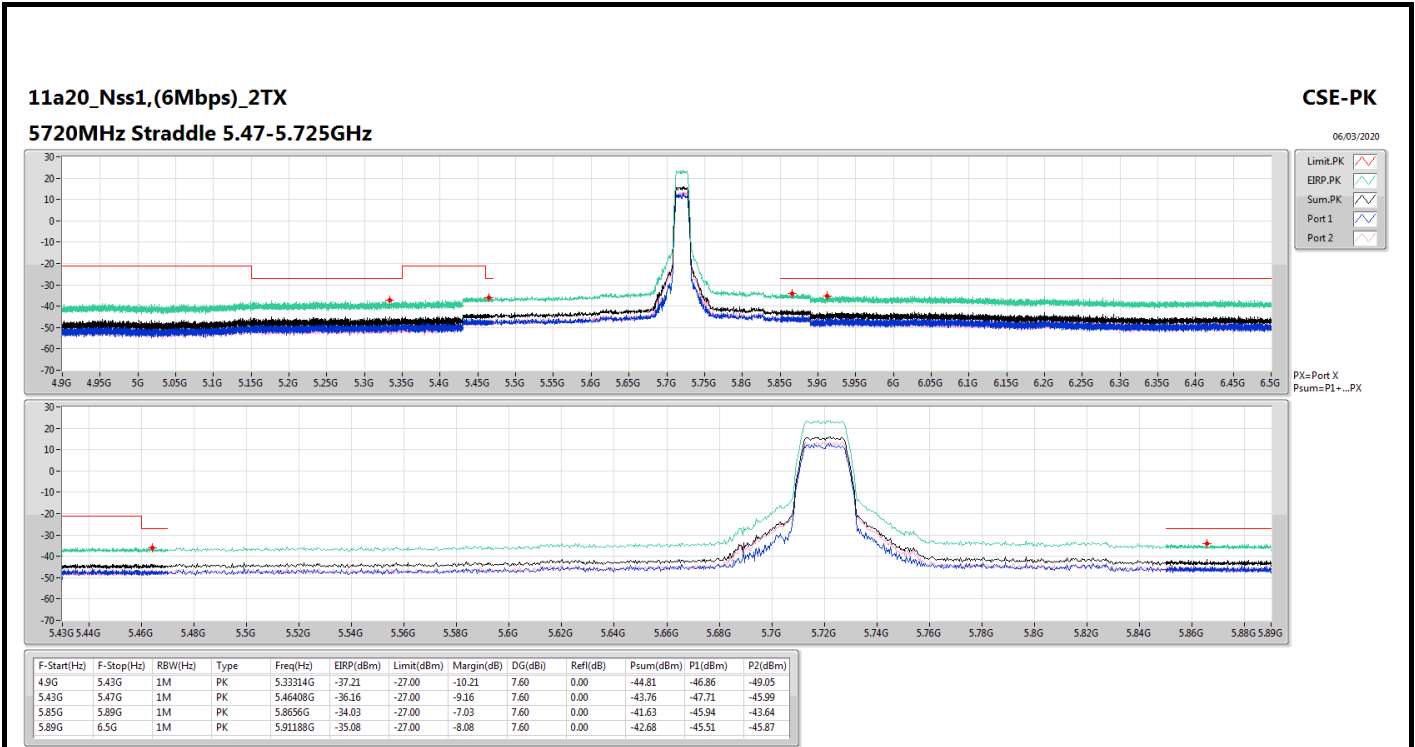

DG = Directional Gain;
 PX=Port X; Psum=P1+.P2+...PX

11a40_Nss1,(6Mbps)_2TX

CSE-PK

5510MHz

06/03/2020

PX=Port X
Psum=P1+...PX

F-Start(Hz)	F-Stop(Hz)	RBW(Hz)	Type	Freq(Hz)	EIRP(dBm)	Limit(dBm)	Margin(dB)	DG(dB)	Ref(dB)	Psum(dBm)	P1(dBm)	P2(dBm)
4.9G	5.39G	1M	PK	5.31338G	-37.10	-27.00	-10.10	7.60	0.00	-44.70	-46.86	-48.76
5.39G	5.47G	1M	PK	5.46904G	-28.06	-27.00	-1.06	7.60	0.00	-35.66	-39.92	-37.70
5.725G	5.805G	1M	PK	5.78276G	-34.22	-27.00	-7.22	7.60	0.00	-41.82	-44.49	-45.21
5.805G	6.5G	1M	PK	5.89622G	-35.21	-27.00	-8.21	7.60	0.00	-42.81	-45.02	-46.80