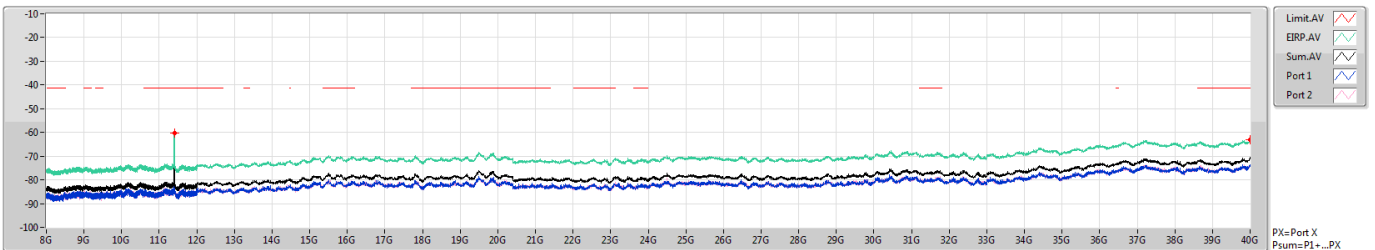

11a20_Nss1,(6Mbps)_2TX

CSE-AV

5700MHz

07/03/2020

F-Start(Hz)	F-Stop(Hz)	RBW(Hz)	Type	Freq(Hz)	EIRP(dBm)	Limit(dBm)	Margin(dB)	DG(dBi)	Ref(dB)	Psum(dBm)	P1(dBm)	P2(dBm)
8G	12G	1M	AV	11.401G	-60.33	-41.20	-19.13	7.60	0.00	-67.93	-70.93	-70.96
12G	40G	1M	AV	40G	-63.00	-41.20	-21.80	7.60	0.00	-70.60	-73.54	-73.69

PX=Port X
Psum=P1+...PX