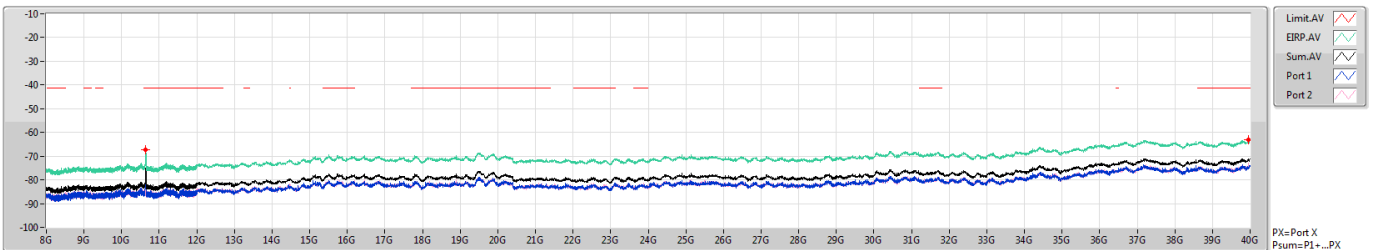

802.11ax HEW20_Nss1,(MCS0)_2TX

5320MHz

CSE-AV

07/03/2020

F-Start(Hz)	F-Stop(Hz)	RBW(Hz)	Type	Freq(Hz)	EIRP(dBm)	Limit(dBm)	Margin(dB)	DG(dB)	Ref(dB)	Psum(dBm)	P1(dBm)	P2(dBm)
8G	12G	1M	AV	10.642G	-67.31	-41.20	-26.11	7.75	0.00	-75.06	-75.57	-84.59
12G	40G	1M	AV	39.9475G	-63.25	-41.20	-22.05	7.75	0.00	-71.00	-75.22	-73.07