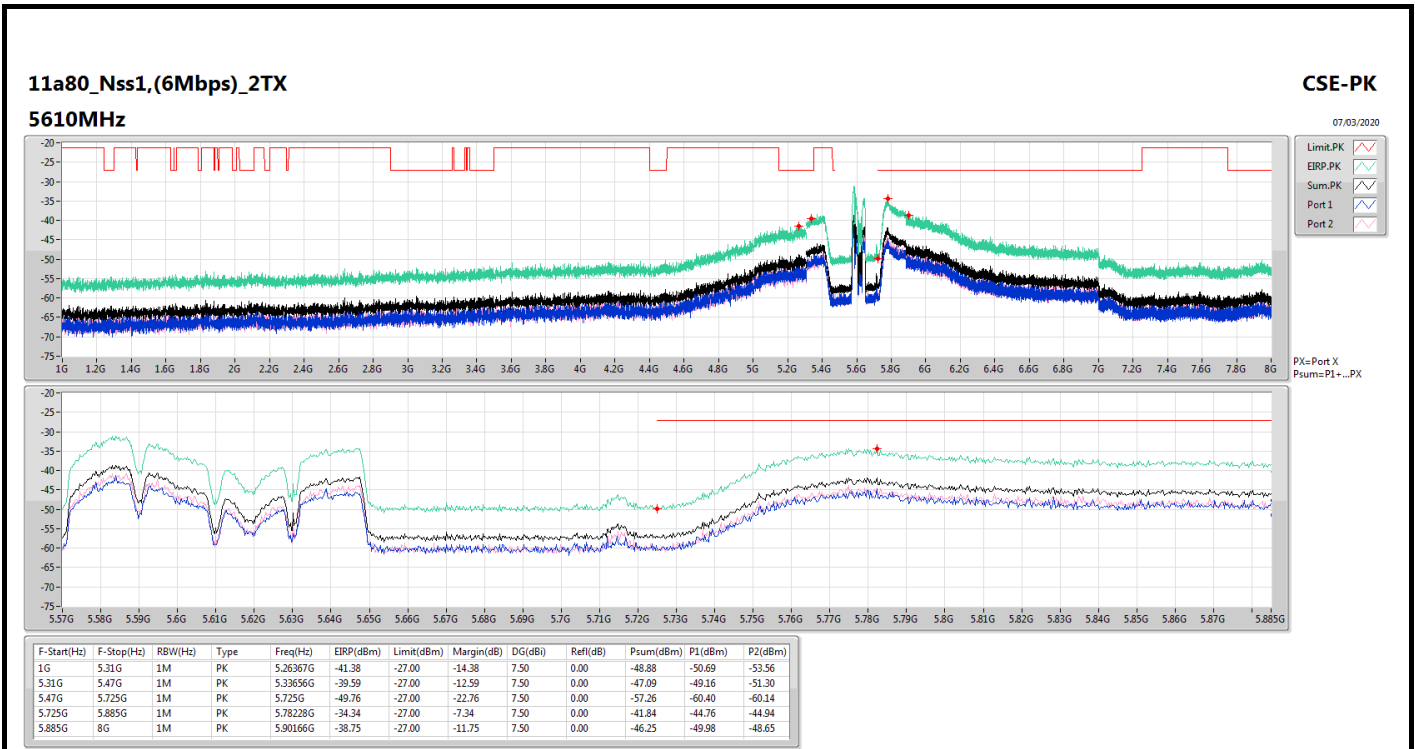

11a40_Nss1,(6Mbps)_2TX

5710MHz Straddle 5.47-5.725GHz

CSE-AV

07/03/2020

PX=Port X
Psum=P1+...PX

F-Start(Hz)	F-Stop(Hz)	RBW(Hz)	Type	Freq(Hz)	EIRP(dBm)	Limit(dBm)	Margin(dB)	DG(dB)	Ref(dB)	Psum(dBm)	P1(dBm)	P2(dBm)
1G	5.39G	1M	AV	5.36201G	-50.77	-41.20	-9.57	7.60	0.00	-58.37	-60.66	-62.25
5.39G	5.47G	1M	AV	5.39624G	-50.58	-41.20	-9.38	7.60	0.00	-58.18	-60.16	-62.54
5.93G	8G	1M	AV	7.51847G	-60.87	-41.20	-19.67	7.60	0.00	-68.47	-71.00	-72.02

11a80_Nss1,(6Mbps)_2TX

5690MHz Straddle 5.47-5.725GHz

CSE-PK

07/03/2020

PX=Port X
Psum=P1+...PX

F-Start(Hz)	F-Stop(Hz)	RBW(Hz)	Type	Freq(Hz)	EIRP(dBm)	Limit(dBm)	Margin(dB)	DG(dB)	Ref(dB)	Psum(dBm)	P1(dBm)	P2(dBm)
1G	5.31G	1M	PK	5.2739G	-41.93	-27.00	-14.93	7.60	0.00	-49.53	-51.52	-53.87
5.31G	5.47G	1M	PK	5.34488G	-39.86	-27.00	-12.86	7.60	0.00	-47.46	-50.70	-50.26
5.47G	5.85G	1M	PK	5.85G	-34.09	-27.00	-7.09	7.60	0.00	-41.69	-45.67	-43.90
5.85G	6.01G	1M	PK	5.85G	-33.47	-27.00	-6.47	7.60	0.00	-41.07	-46.02	-42.75
6.01G	8G	1M	PK	6.05179G	-39.69	-27.00	-12.69	7.60	0.00	-47.29	-53.28	-48.55