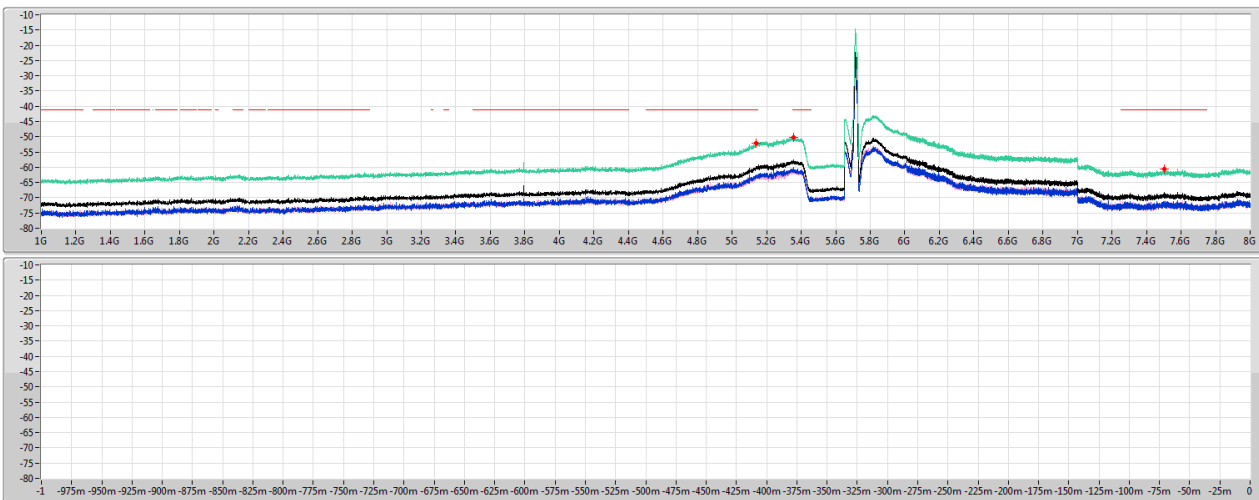

802.11ax HEW40_Nss1,(MCS0)_2TX
5710MHz Straddle 5.47-5.725GHz

CSE-AV

07/03/2020

Limit.AV
EIRP.AV
Sum.AV
Port 1
Port 2

PX=Port X
Psum=P1+...PX

F-Start(Hz)	F-Stop(Hz)	RBW(Hz)	Type	Freq(Hz)	EIRP(dBm)	Limit(dBm)	Margin(dB)	DG(dB)	Ref(dB)	Psum(dBm)	P1(dBm)	P2(dBm)
1G	5.39G	1M	AV	5.35378G	-50.98	-41.20	-9.78	7.60	0.00	-58.58	-60.93	-62.37
5.39G	5.47G	1M	AV	5.39176G	-50.93	-41.20	-9.73	7.60	0.00	-58.53	-61.27	-61.82
5.93G	8G	1M	AV	7.51407G	-61.06	-41.20	-19.86	7.60	0.00	-68.66	-72.47	-70.99

802.11ax HEW80_Nss1,(MCS0)_2TX
5690MHz Straddle 5.47-5.725GHz

CSE-PK

07/03/2020

Limit.PK
EIRP.PK
Sum.PK
Port 1
Port 2

PX=Port X
Psum=P1+...PX

F-Start(Hz)	F-Stop(Hz)	RBW(Hz)	Type	Freq(Hz)	EIRP(dBm)	Limit(dBm)	Margin(dB)	DG(dB)	Ref(dB)	Psum(dBm)	P1(dBm)	P2(dBm)
1G	5.31G	1M	PK	5.29276G	-41.41	-27.00	-14.41	7.60	0.00	-49.01	-55.15	-50.22
5.31G	5.47G	1M	PK	5.34776G	-40.19	-27.00	-13.19	7.60	0.00	-47.79	-50.09	-51.64
5.47G	5.85G	1M	PK	5.85G	-34.60	-27.00	-7.60	7.60	0.00	-42.20	-45.12	-45.30
5.85G	6.01G	1M	PK	5.85064G	-33.32	-27.00	-6.32	7.60	0.00	-40.92	-44.26	-43.62
6.01G	8G	1M	PK	6.04109G	-39.56	-27.00	-12.56	7.60	0.00	-47.16	-49.25	-51.33

802.11ax HEW80_Nss1,(MCS0)_2TX
5690MHz Straddle 5.47-5.725GHz

CSE-AV

07/03/2020

Limit.AV
EIRP.AV
Sum.AV
Port 1
Port 2

PX=Port X
Psum=P1+...PX

F-Start(Hz)	F-Stop(Hz)	RBW(Hz)	Type	Freq(Hz)	EIRP(dBm)	Limit(dBm)	Margin(dB)	DG(dB)	Ref(dB)	Psum(dBm)	P1(dBm)	P2(dBm)
1G	5.31G	1M	AV	5.14137G	-52.19	-41.20	-10.99	7.60	0.00	-59.79	-62.68	-62.93
5.31G	5.47G	1M	AV	5.35704G	-50.09	-41.20	-8.89	7.60	0.00	-57.69	-59.92	-61.66
6.01G	8G	1M	AV	7.503G	-60.61	-41.20	-19.41	7.60	0.00	-68.21	-71.13	-71.31