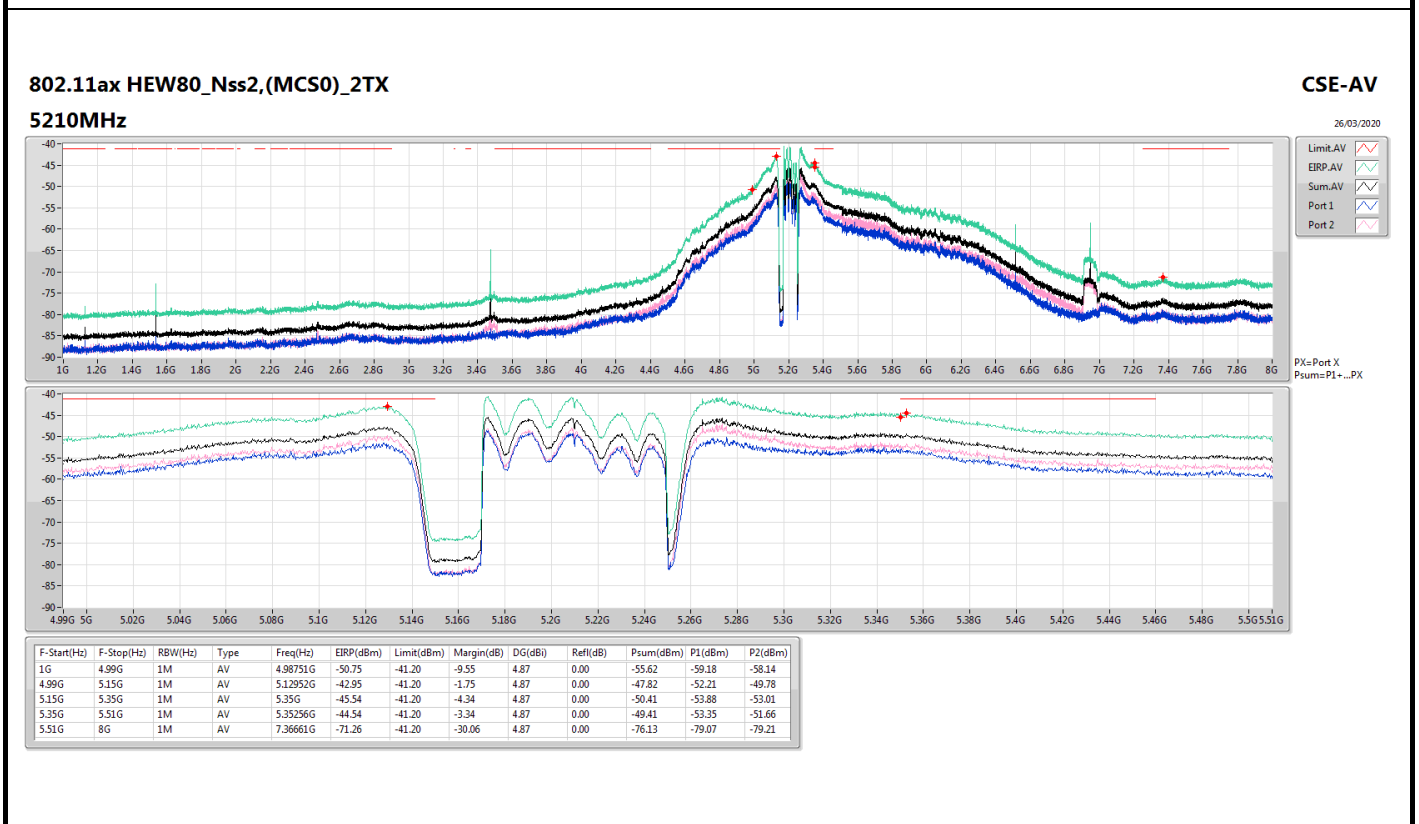

802.11ax HEW20_Nss2,(MCS0)_2TX
5180MHz

CSE-AV

26/03/2020

PX=Port X
Psum=P1+...PX

F-Start(Hz)	F-Stop(Hz)	RBW(Hz)	Type	Freq(Hz)	EIRP(dBm)	Limit(dBm)	Margin(dB)	DG(dB)	Ref(dB)	Psum(dBm)	P1(dBm)	P2(dBm)
1G	5.11G	1M	AV	5.10024G	-49.57	-41.20	-8.37	4.75	0.00	-54.32	-57.67	-57.02
5.11G	5.15G	1M	AV	5.1116G	-49.01	-41.20	-7.81	4.75	0.00	-53.76	-57.17	-56.40
5.15G	5.35G	1M	AV	5.35G	-50.51	-41.20	-9.31	4.75	0.00	-55.26	-58.78	-57.81
5.35G	5.39G	1M	AV	5.38928G	-48.60	-41.20	-7.40	4.75	0.00	-53.35	-57.25	-55.63
5.39G	8G	1M	AV	5.4422G	-49.66	-41.20	-8.46	4.75	0.00	-54.41	-59.44	-56.05