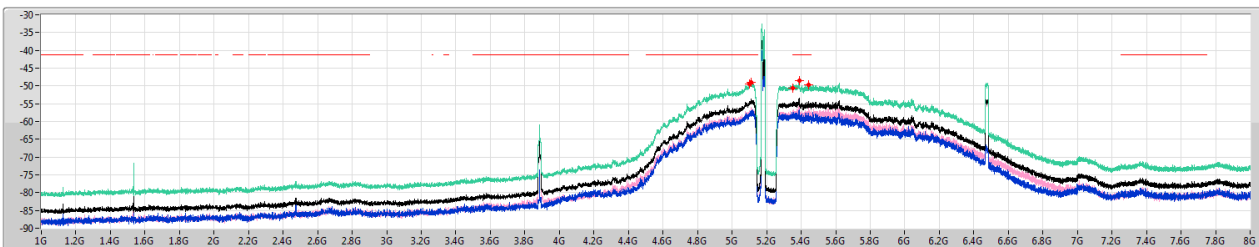

DG = Directional Gain;
 PX=Port X; Psum=P1+...PX

802.11ax HEW20_Nss2,(MCS0)_2TX
5180MHz

CSE-PK

26/03/2020

PX=Port X
Psum=P1+...PX

F-Start(Hz)	F-Stop(Hz)	RBW(Hz)	Type	Freq(Hz)	EIRP(dBm)	Limit(dBm)	Margin(dB)	DG(dB)	Ref(dB)	Psum(dBm)	P1(dBm)	P2(dBm)
1G	5.11G	1M	PK	4.97334G	-40.18	-21.20	-18.98	4.75	0.00	-44.93	-47.65	-48.26
5.11G	5.15G	1M	PK	5.13416G	-36.91	-21.20	-15.71	4.75	0.00	-41.66	-42.62	-48.67
5.15G	5.35G	1M	PK	5.35G	-40.17	-21.20	-18.97	4.75	0.00	-44.92	-48.38	-47.53
5.35G	5.39G	1M	PK	5.38824G	-38.07	-21.20	-16.87	4.75	0.00	-42.82	-46.74	-45.08
5.39G	8G	1M	PK	6.47609G	-39.07	-27.00	-12.07	4.75	0.00	-43.82	-58.15	-43.98

802.11ax HEW20_Nss2,(MCS0)_2TX
5180MHz

CSE-AV

26/03/2020

PX=Port X
Psum=P1+...PX

F-Start(Hz)	F-Stop(Hz)	RBW(Hz)	Type	Freq(Hz)	EIRP(dBm)	Limit(dBm)	Margin(dB)	DG(dB)	Ref(dB)	Psum(dBm)	P1(dBm)	P2(dBm)
1G	5.11G	1M	AV	5.10024G	-49.57	-41.20	-8.37	4.75	0.00	-54.32	-57.67	-57.02
5.11G	5.15G	1M	AV	5.1116G	-49.01	-41.20	-7.81	4.75	0.00	-53.76	-57.17	-56.40
5.15G	5.35G	1M	AV	5.35G	-50.51	-41.20	-9.31	4.75	0.00	-55.26	-58.78	-57.81
5.35G	5.39G	1M	AV	5.38928G	-48.60	-41.20	-7.40	4.75	0.00	-53.35	-57.25	-55.63
5.39G	8G	1M	AV	5.4422G	-49.66	-41.20	-8.46	4.75	0.00	-54.41	-59.44	-56.05