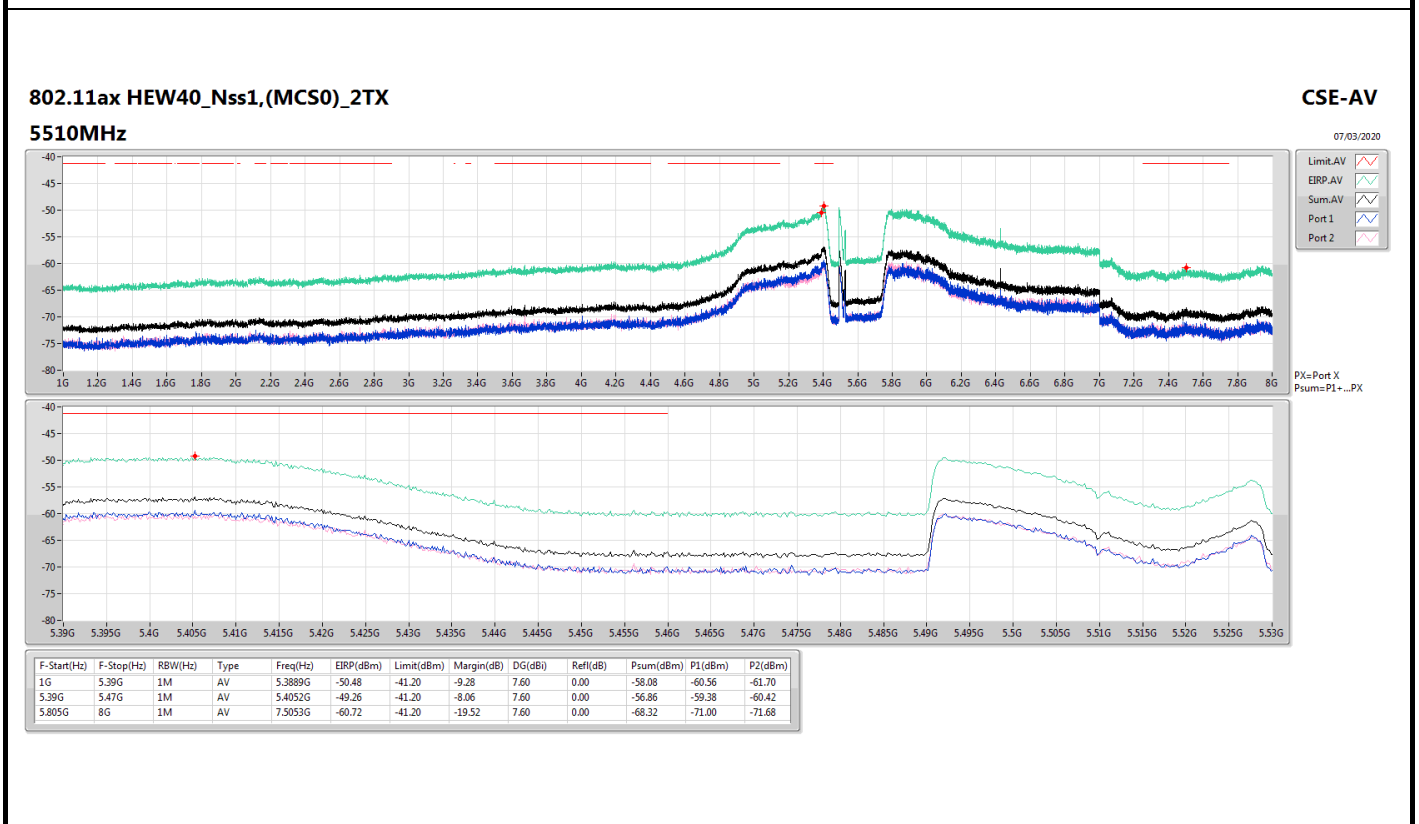

11a80_Nss1,(6Mbps)_2TX

5690MHz Straddle 5.47-5.725GHz

CSE-AV

07/03/2020

PX=Port X
Psum=P1+...PX

F-Start(Hz)	F-Stop(Hz)	RBW(Hz)	Type	Freq(Hz)	EIRP(dBm)	Limit(dBm)	Margin(dB)	DG(dB)	Ref(dB)	Psum(dBm)	P1(dBm)	P2(dBm)
1G	5.31G	1M	AV	5.14245G	-51.86	-41.20	-10.66	7.60	0.00	-59.46	-62.17	-62.80
5.31G	5.47G	1M	AV	5.3676G	-50.30	-41.20	-9.10	7.60	0.00	-57.90	-60.53	-61.33
6.01G	8G	1M	AV	7.61842G	-60.82	-41.20	-19.62	7.60	0.00	-68.42	-70.42	-72.74

802.11ax HEW40_Nss1,(MCS0)_2TX
5710MHz Straddle 5.47-5.725GHz

CSE-PK

07/03/2020

Limit.PK
EIRP.PK
Sum.PK
Port 1
Port 2

PX=Port X
Psum=P1+...PX

F-Start(Hz)	F-Stop(Hz)	RBW(Hz)	Type	Freq(Hz)	EIRP(dBm)	Limit(dBm)	Margin(dB)	DG(dB)	Ref(dB)	Psum(dBm)	P1(dBm)	P2(dBm)
1G	5.39G	1M	PK	5.33787G	-41.47	-27.00	-14.47	7.60	0.00	-49.07	-50.65	-54.24
5.39G	5.47G	1M	PK	5.39768G	-41.05	-21.20	-19.85	7.60	0.00	-48.65	-51.34	-52.00
5.47G	5.85G	1M	PK	5.85G	-37.42	-27.00	-10.42	7.60	0.00	-45.02	-48.45	-47.64
5.85G	5.93G	1M	PK	5.8564G	-36.52	-27.00	-9.52	7.60	0.00	-44.12	-46.33	-48.11
5.93G	8G	1M	PK	5.96079G	-39.04	-27.00	-12.04	7.60	0.00	-46.64	-48.36	-51.50

802.11ax HEW40_Nss1,(MCS0)_2TX
5710MHz Straddle 5.47-5.725GHz

CSE-AV

07/03/2020

Limit.AV
EIRP.AV
Sum.AV
Port 1
Port 2

PX=Port X
Psum=P1+...PX

F-Start(Hz)	F-Stop(Hz)	RBW(Hz)	Type	Freq(Hz)	EIRP(dBm)	Limit(dBm)	Margin(dB)	DG(dB)	Ref(dB)	Psum(dBm)	P1(dBm)	P2(dBm)
1G	5.39G	1M	AV	5.35378G	-50.98	-41.20	-9.78	7.60	0.00	-58.58	-60.93	-62.37
5.39G	5.47G	1M	AV	5.39176G	-50.93	-41.20	-9.73	7.60	0.00	-58.53	-61.27	-61.82
5.93G	8G	1M	AV	7.51407G	-61.06	-41.20	-19.86	7.60	0.00	-68.66	-72.47	-70.99