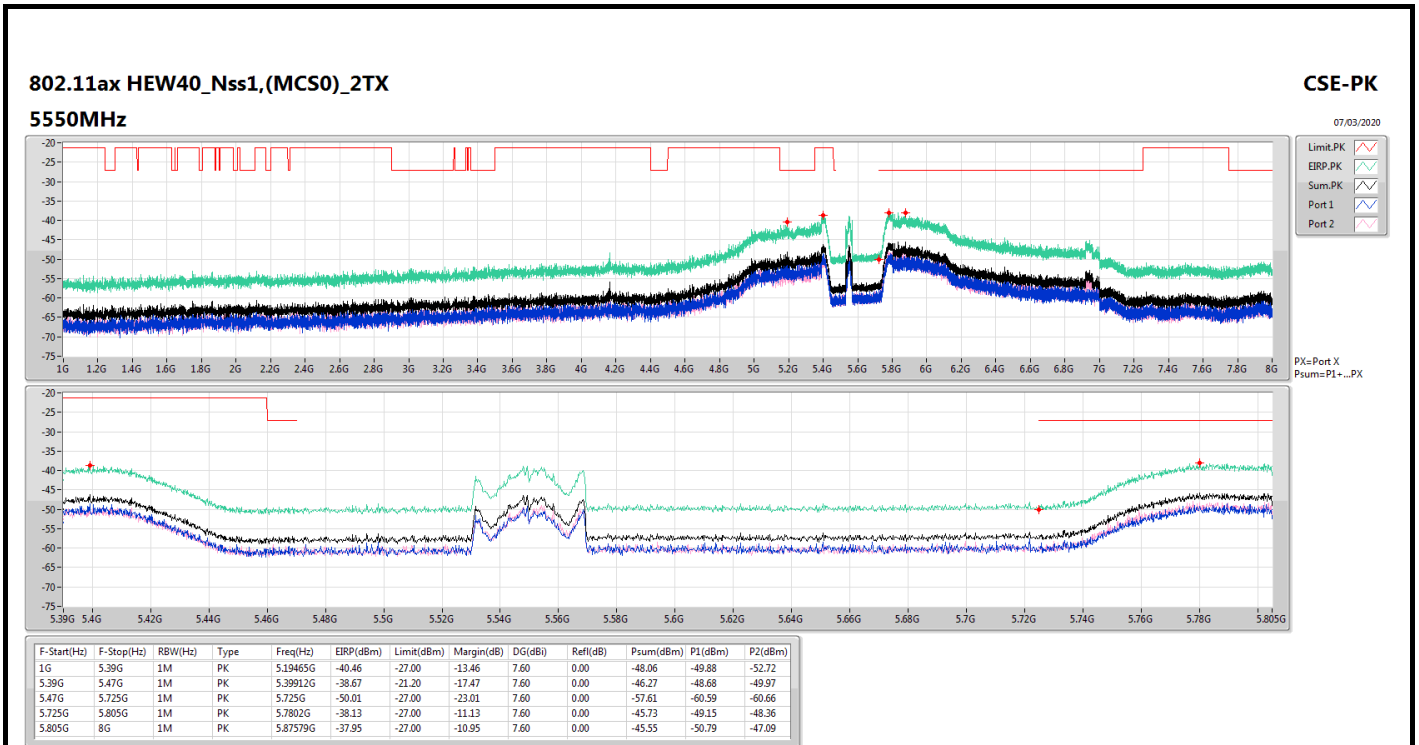

11a80_Nss1,(6Mbps)_2TX

5690MHz Straddle 5.47-5.725GHz

CSE-AV

07/03/2020

PX=Port X
Psum=P1+...PX

F-Start(Hz)	F-Stop(Hz)	RBW(Hz)	Type	Freq(Hz)	EIRP(dBm)	Limit(dBm)	Margin(dB)	DG(dB)	Ref(dB)	Psum(dBm)	P1(dBm)	P2(dBm)
1G	5.31G	1M	AV	5.14245G	-51.86	-41.20	-10.66	7.60	0.00	-59.46	-62.17	-62.80
5.31G	5.47G	1M	AV	5.3676G	-50.30	-41.20	-9.10	7.60	0.00	-57.90	-60.53	-61.33
6.01G	8G	1M	AV	7.61842G	-60.82	-41.20	-19.62	7.60	0.00	-68.42	-70.42	-72.74

802.11ax HEW40_Nss1,(MCS0)_2TX
5710MHz Straddle 5.47-5.725GHz

CSE-PK

07/03/2020

Limit.PK
EIRP.PK
Sum.PK
Port 1
Port 2

PX=Port X
Psum=P1+...PX

F-Start(Hz)	F-Stop(Hz)	RBW(Hz)	Type	Freq(Hz)	EIRP(dBm)	Limit(dBm)	Margin(dB)	DG(dB)	Ref(dB)	Psum(dBm)	P1(dBm)	P2(dBm)
1G	5.39G	1M	PK	5.33787G	-41.47	-27.00	-14.47	7.60	0.00	-49.07	-50.65	-54.24
5.39G	5.47G	1M	PK	5.39768G	-41.05	-21.20	-19.85	7.60	0.00	-48.65	-51.34	-52.00
5.47G	5.85G	1M	PK	5.85G	-37.42	-27.00	-10.42	7.60	0.00	-45.02	-48.45	-47.64
5.85G	5.93G	1M	PK	5.8564G	-36.52	-27.00	-9.52	7.60	0.00	-44.12	-46.33	-48.11
5.93G	8G	1M	PK	5.96079G	-39.04	-27.00	-12.04	7.60	0.00	-46.64	-48.36	-51.50

802.11ax HEW40_Nss1,(MCS0)_2TX
5710MHz Straddle 5.47-5.725GHz

CSE-AV

07/03/2020

Limit.AV
EIRP.AV
Sum.AV
Port 1
Port 2

PX=Port X
Psum=P1+...PX

F-Start(Hz)	F-Stop(Hz)	RBW(Hz)	Type	Freq(Hz)	EIRP(dBm)	Limit(dBm)	Margin(dB)	DG(dB)	Ref(dB)	Psum(dBm)	P1(dBm)	P2(dBm)
1G	5.39G	1M	AV	5.35378G	-50.98	-41.20	-9.78	7.60	0.00	-58.58	-60.93	-62.37
5.39G	5.47G	1M	AV	5.39176G	-50.93	-41.20	-9.73	7.60	0.00	-58.53	-61.27	-61.82
5.93G	8G	1M	AV	7.51407G	-61.06	-41.20	-19.86	7.60	0.00	-68.66	-72.47	-70.99