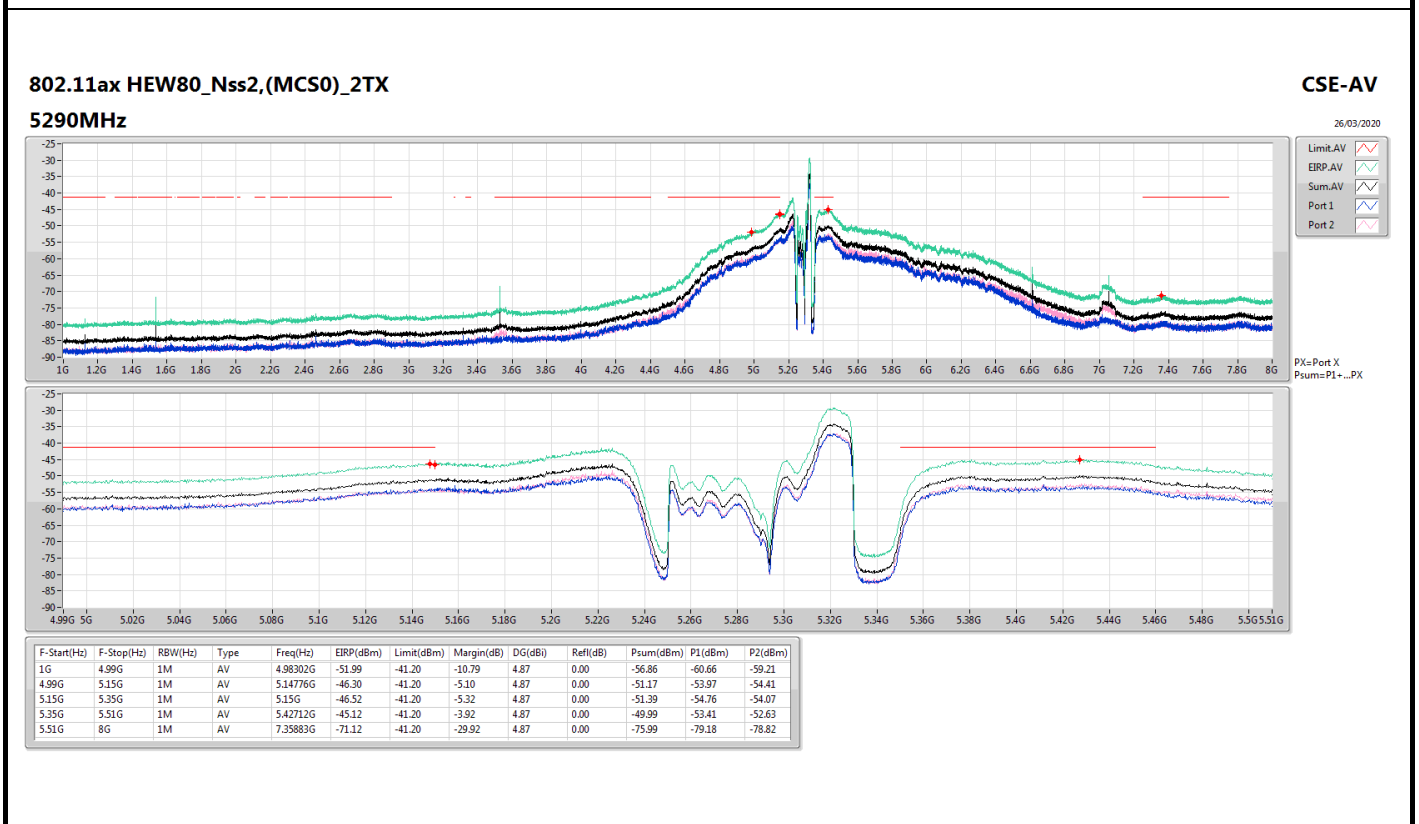

802.11ax HEW20_Nss2,(MCS0)_2TX
5180MHz

CSE-AV

26/03/2020

PX=Port X
Psum=P1+...PX

F-Start(Hz)	F-Stop(Hz)	RBW(Hz)	Type	Freq(Hz)	EIRP(dBm)	Limit(dBm)	Margin(dB)	DG(dB)	Ref(dB)	Psum(dBm)	P1(dBm)	P2(dBm)
1G	5.11G	1M	AV	5.10024G	-49.57	-41.20	-8.37	4.75	0.00	-54.32	-57.67	-57.02
5.11G	5.15G	1M	AV	5.1116G	-49.01	-41.20	-7.81	4.75	0.00	-53.76	-57.17	-56.40
5.15G	5.35G	1M	AV	5.35G	-50.51	-41.20	-9.31	4.75	0.00	-55.26	-58.78	-57.81
5.35G	5.39G	1M	AV	5.38928G	-48.60	-41.20	-7.40	4.75	0.00	-53.35	-57.25	-55.63
5.39G	8G	1M	AV	5.4422G	-49.66	-41.20	-8.46	4.75	0.00	-54.41	-59.44	-56.05