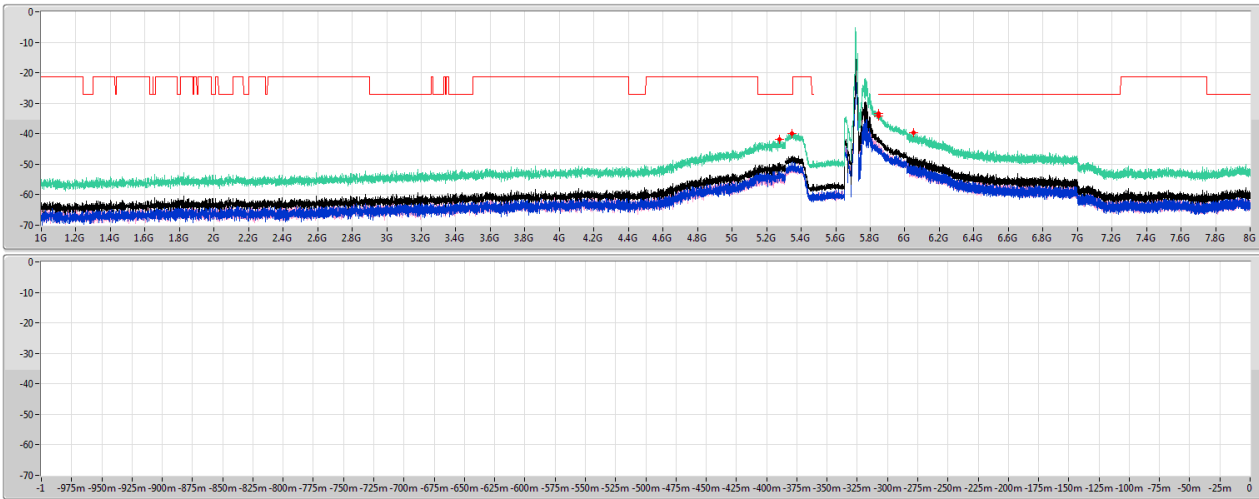

11a40_Nss1,(6Mbps)_2TX

5710MHz Straddle 5.47-5.725GHz

CSE-AV

07/03/2020

PX=Port X
Psum=P1+...PX

F-Start(Hz)	F-Stop(Hz)	RBW(Hz)	Type	Freq(Hz)	EIRP(dBm)	Limit(dBm)	Margin(dB)	DG(dB)	Ref(dB)	Psum(dBm)	P1(dBm)	P2(dBm)
1G	5.39G	1M	AV	5.36201G	-50.77	-41.20	-9.57	7.60	0.00	-58.37	-60.66	-62.25
5.39G	5.47G	1M	AV	5.39624G	-50.58	-41.20	-9.38	7.60	0.00	-58.18	-60.16	-62.54
5.93G	8G	1M	AV	7.51847G	-60.87	-41.20	-19.67	7.60	0.00	-68.47	-71.00	-72.02

11a80_Nss1,(6Mbps)_2TX

5690MHz Straddle 5.47-5.725GHz

CSE-PK

07/03/2020

PX=Port X
Psum=P1+...PX

F-Start(Hz)	F-Stop(Hz)	RBW(Hz)	Type	Freq(Hz)	EIRP(dBm)	Limit(dBm)	Margin(dB)	DG(dB)	Ref(dB)	Psum(dBm)	P1(dBm)	P2(dBm)
1G	5.31G	1M	PK	5.2739G	-41.93	-27.00	-14.93	7.60	0.00	-49.53	-51.52	-53.87
5.31G	5.47G	1M	PK	5.34488G	-39.86	-27.00	-12.86	7.60	0.00	-47.46	-50.70	-50.26
5.47G	5.85G	1M	PK	5.85G	-34.09	-27.00	-7.09	7.60	0.00	-41.69	-45.67	-43.90
5.85G	6.01G	1M	PK	5.85G	-33.47	-27.00	-6.47	7.60	0.00	-41.07	-46.02	-42.75
6.01G	8G	1M	PK	6.05179G	-39.69	-27.00	-12.69	7.60	0.00	-47.29	-53.28	-48.55