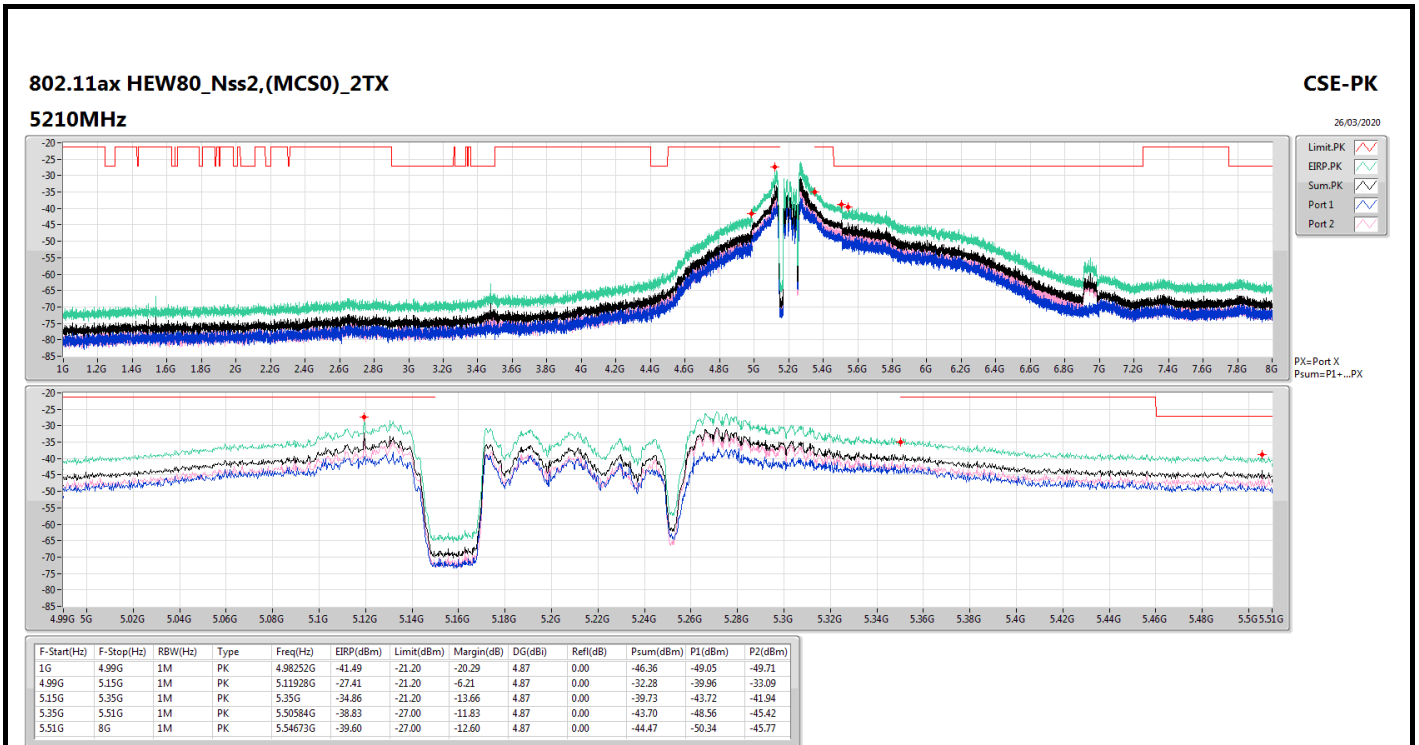

802.11ax HEW20_Nss2,(MCS0)_2TX
5180MHz

CSE-AV

26/03/2020

PX=Port X
Psum=P1+...PX

F-Start(Hz)	F-Stop(Hz)	RBW(Hz)	Type	Freq(Hz)	EIRP(dBm)	Limit(dBm)	Margin(dB)	DG(dB)	Ref(dB)	Psum(dBm)	P1(dBm)	P2(dBm)
1G	5.11G	1M	AV	5.10024G	-49.57	-41.20	-8.37	4.75	0.00	-54.32	-57.67	-57.02
5.11G	5.15G	1M	AV	5.1116G	-49.01	-41.20	-7.81	4.75	0.00	-53.76	-57.17	-56.40
5.15G	5.35G	1M	AV	5.35G	-50.51	-41.20	-9.31	4.75	0.00	-55.26	-58.78	-57.81
5.35G	5.39G	1M	AV	5.38928G	-48.60	-41.20	-7.40	4.75	0.00	-53.35	-57.25	-55.63
5.39G	8G	1M	AV	5.4422G	-49.66	-41.20	-8.46	4.75	0.00	-54.41	-59.44	-56.05