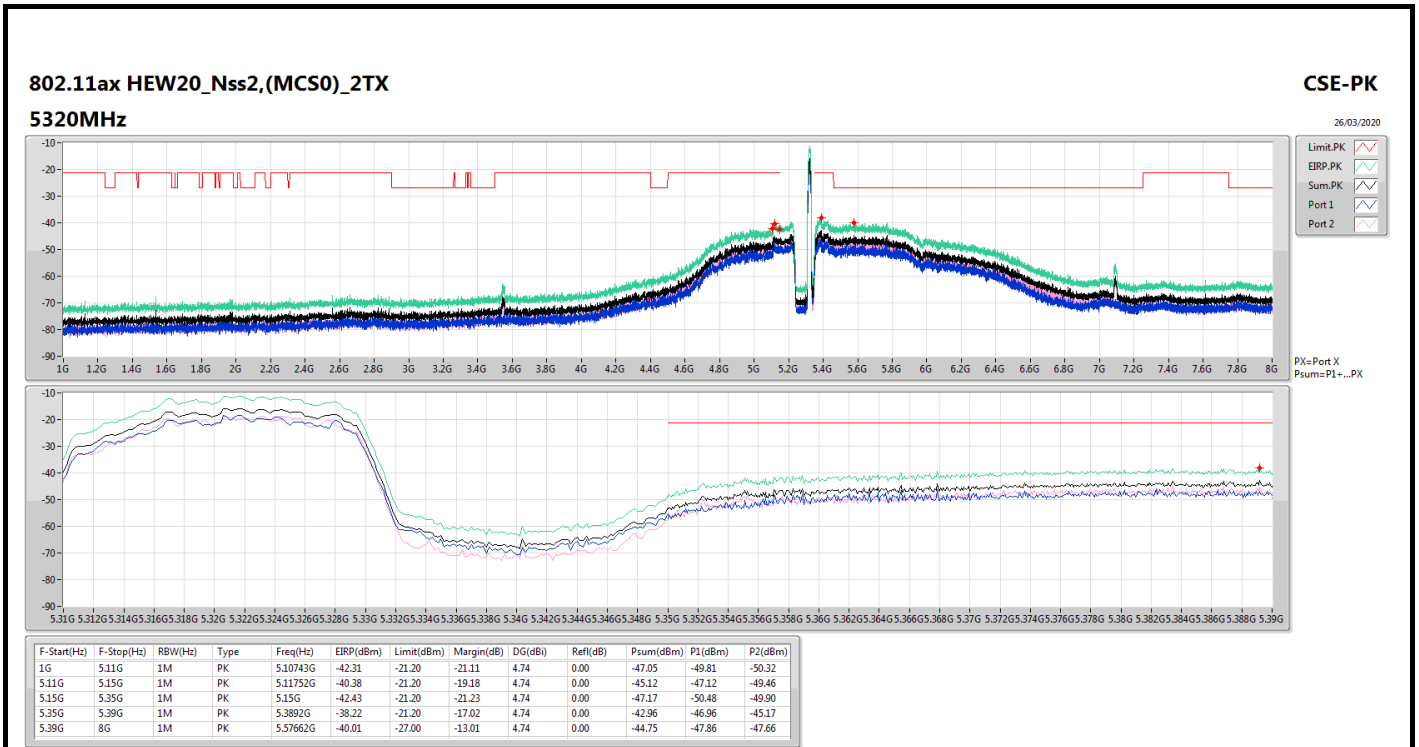

802.11ax HEW20_Nss2,(MCS0)_2TX
5180MHz

CSE-AV

26/03/2020

PX=Port X
Psum=P1+...PX

F-Start(Hz)	F-Stop(Hz)	RBW(Hz)	Type	Freq(Hz)	EIRP(dBm)	Limit(dBm)	Margin(dB)	DG(dB)	Ref(dB)	Psum(dBm)	P1(dBm)	P2(dBm)
1G	5.11G	1M	AV	5.10024G	-49.57	-41.20	-8.37	4.75	0.00	-54.32	-57.67	-57.02
5.11G	5.15G	1M	AV	5.1116G	-49.01	-41.20	-7.81	4.75	0.00	-53.76	-57.17	-56.40
5.15G	5.35G	1M	AV	5.35G	-50.51	-41.20	-9.31	4.75	0.00	-55.26	-58.78	-57.81
5.35G	5.39G	1M	AV	5.38928G	-48.60	-41.20	-7.40	4.75	0.00	-53.35	-57.25	-55.63
5.39G	8G	1M	AV	5.4422G	-49.66	-41.20	-8.46	4.75	0.00	-54.41	-59.44	-56.05