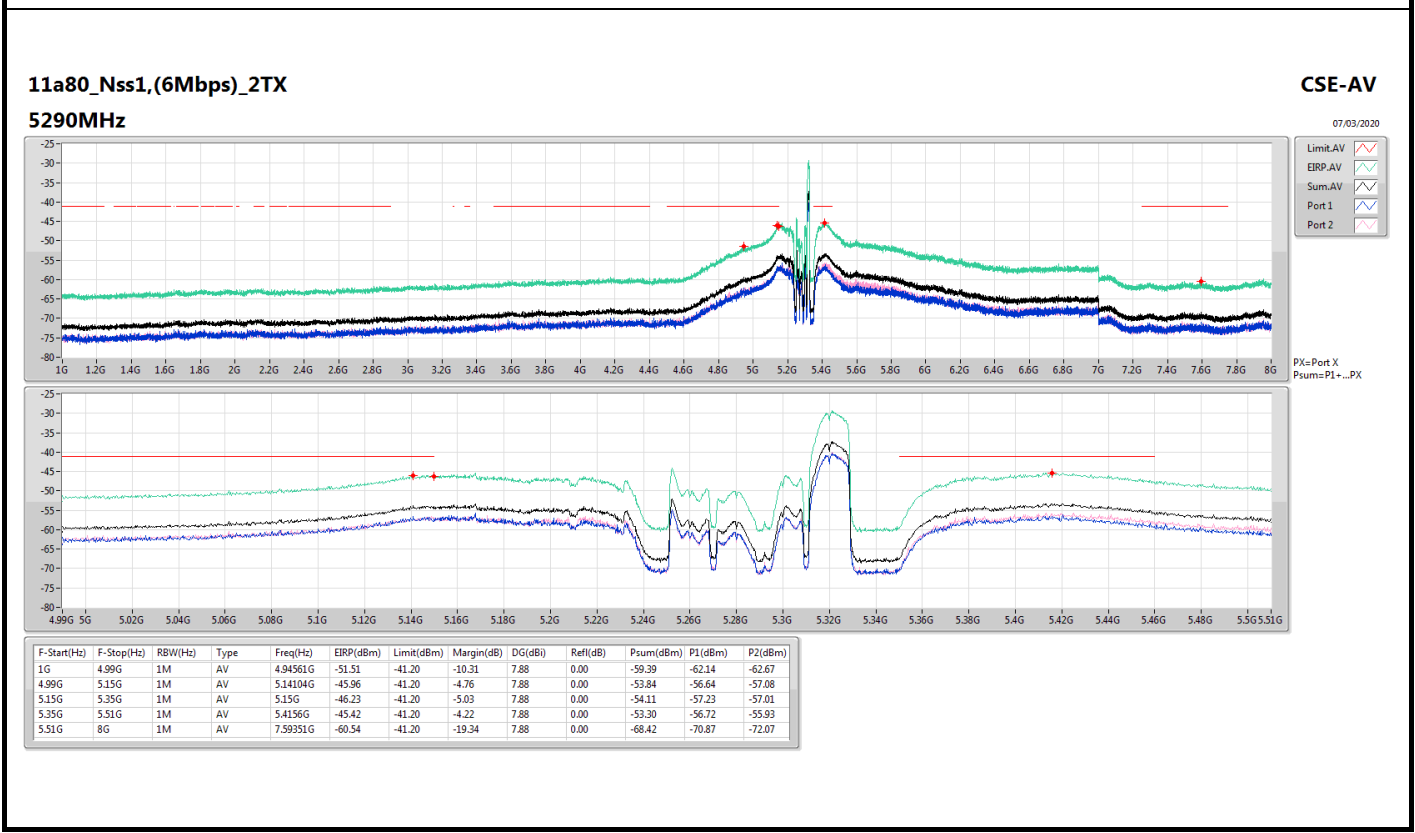

11a40_Nss1,(6Mbps)_2TX

5710MHz Straddle 5.47-5.725GHz

CSE-AV

07/03/2020

PX=Port X
Psum=P1+...PX

F-Start(Hz)	F-Stop(Hz)	RBW(Hz)	Type	Freq(Hz)	EIRP(dBm)	Limit(dBm)	Margin(dB)	DG(dB)	Ref(dB)	Psum(dBm)	P1(dBm)	P2(dBm)
1G	5.39G	1M	AV	5.36201G	-50.77	-41.20	-9.57	7.60	0.00	-58.37	-60.66	-62.25
5.39G	5.47G	1M	AV	5.39624G	-50.58	-41.20	-9.38	7.60	0.00	-58.18	-60.16	-62.54
5.93G	8G	1M	AV	7.51847G	-60.87	-41.20	-19.67	7.60	0.00	-68.47	-71.00	-72.02