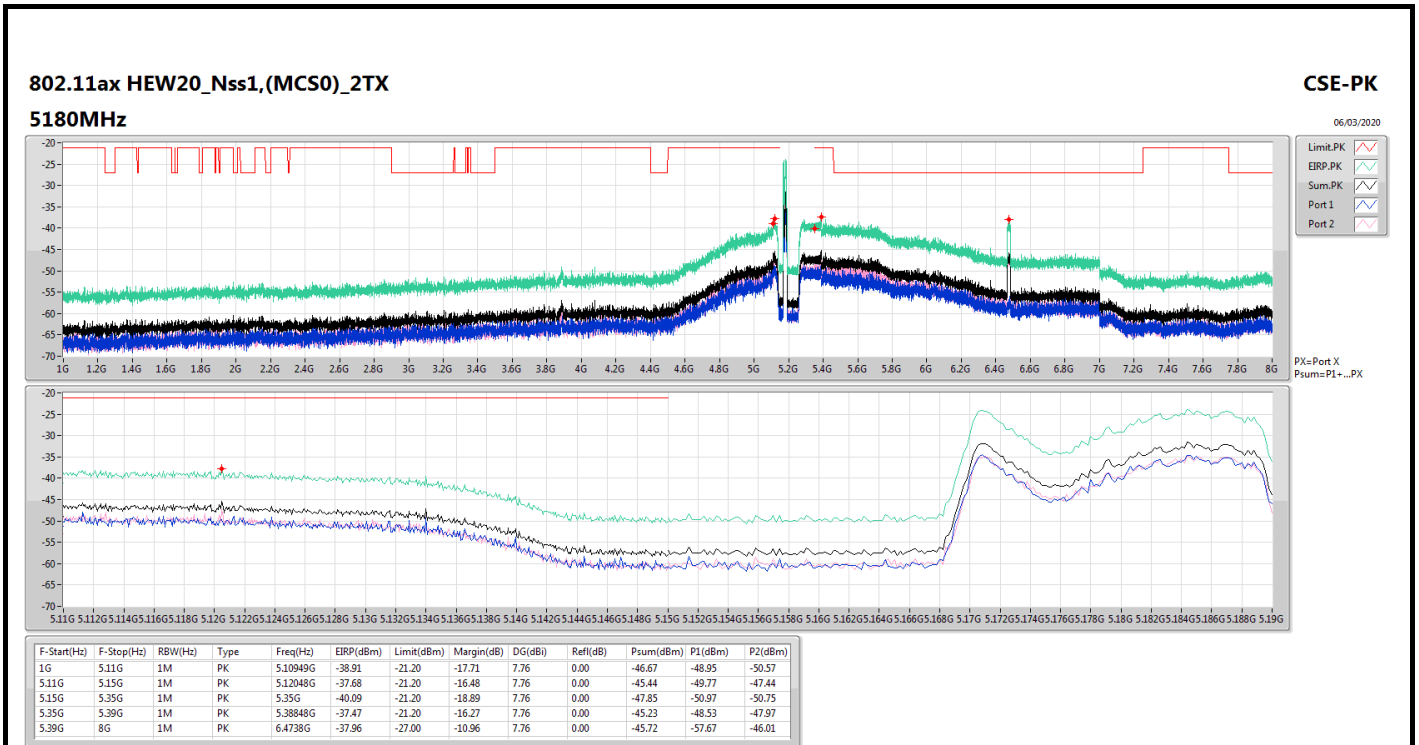

11a80_Nss1,(6Mbps)_2TX

5690MHz Straddle 5.47-5.725GHz

CSE-AV

07/03/2020

PX=Port X
Psum=P1+...PX

F-Start(Hz)	F-Stop(Hz)	RBW(Hz)	Type	Freq(Hz)	EIRP(dBm)	Limit(dBm)	Margin(dB)	DG(dB)	Ref(dB)	Psum(dBm)	P1(dBm)	P2(dBm)
1G	5.31G	1M	AV	5.14245G	-51.86	-41.20	-10.66	7.60	0.00	-59.46	-62.17	-62.80
5.31G	5.47G	1M	AV	5.3676G	-50.30	-41.20	-9.10	7.60	0.00	-57.90	-60.53	-61.33
6.01G	8G	1M	AV	7.61842G	-60.82	-41.20	-19.62	7.60	0.00	-68.42	-70.42	-72.74

802.11ax HEW40_Nss1,(MCS0)_2TX
5710MHz Straddle 5.47-5.725GHz

CSE-PK

07/03/2020

Limit.PK
EIRP.PK
Sum.PK
Port 1
Port 2

PX=Port X
Psum=P1+...PX

F-Start(Hz)	F-Stop(Hz)	RBW(Hz)	Type	Freq(Hz)	EIRP(dBm)	Limit(dBm)	Margin(dB)	DG(dB)	Ref(dB)	Psum(dBm)	P1(dBm)	P2(dBm)
1G	5.39G	1M	PK	5.33787G	-41.47	-27.00	-14.47	7.60	0.00	-49.07	-50.65	-54.24
5.39G	5.47G	1M	PK	5.39768G	-41.05	-21.20	-19.85	7.60	0.00	-48.65	-51.34	-52.00
5.47G	5.85G	1M	PK	5.85G	-37.42	-27.00	-10.42	7.60	0.00	-45.02	-48.45	-47.64
5.85G	5.93G	1M	PK	5.8564G	-36.52	-27.00	-9.52	7.60	0.00	-44.12	-46.33	-48.11
5.93G	8G	1M	PK	5.96079G	-39.04	-27.00	-12.04	7.60	0.00	-46.64	-48.36	-51.50