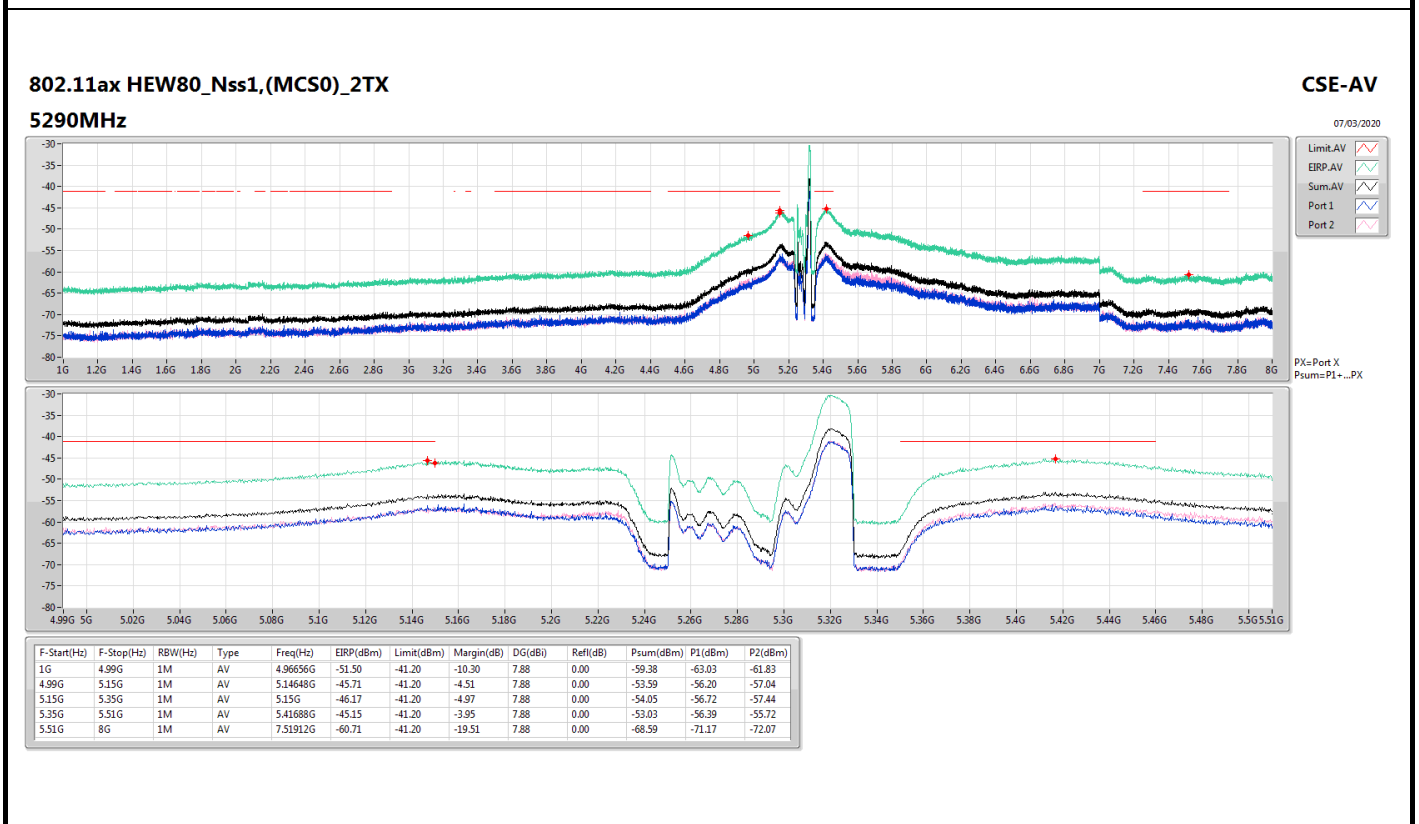

802.11ax HEW40_Nss1,(MCS0)_2TX
5710MHz Straddle 5.47-5.725GHz

CSE-AV

07/03/2020

Limit.AV
EIRP.AV
Sum.AV
Port 1
Port 2

PX=Port X
Psum=P1+...PX

F-Start(Hz)	F-Stop(Hz)	RBW(Hz)	Type	Freq(Hz)	EIRP(dBm)	Limit(dBm)	Margin(dB)	DG(dB)	Ref(dB)	Psum(dBm)	P1(dBm)	P2(dBm)
1G	5.39G	1M	AV	5.35378G	-50.98	-41.20	-9.78	7.60	0.00	-58.58	-60.93	-62.37
5.39G	5.47G	1M	AV	5.39176G	-50.93	-41.20	-9.73	7.60	0.00	-58.53	-61.27	-61.82
5.93G	8G	1M	AV	7.51407G	-61.06	-41.20	-19.86	7.60	0.00	-68.66	-72.47	-70.99

802.11ax HEW80_Nss1,(MCS0)_2TX
5690MHz Straddle 5.47-5.725GHz

CSE-PK

07/03/2020

Limit.PK
EIRP.PK
Sum.PK
Port 1
Port 2

PX=Port X
Psum=P1+...PX

F-Start(Hz)	F-Stop(Hz)	RBW(Hz)	Type	Freq(Hz)	EIRP(dBm)	Limit(dBm)	Margin(dB)	DG(dB)	Ref(dB)	Psum(dBm)	P1(dBm)	P2(dBm)
1G	5.31G	1M	PK	5.29276G	-41.41	-27.00	-14.41	7.60	0.00	-49.01	-55.15	-50.22
5.31G	5.47G	1M	PK	5.34776G	-40.19	-27.00	-13.19	7.60	0.00	-47.79	-50.09	-51.64
5.47G	5.85G	1M	PK	5.85G	-34.60	-27.00	-7.60	7.60	0.00	-42.20	-45.12	-45.30
5.85G	6.01G	1M	PK	5.85064G	-33.32	-27.00	-6.32	7.60	0.00	-40.92	-44.26	-43.62
6.01G	8G	1M	PK	6.04109G	-39.56	-27.00	-12.56	7.60	0.00	-47.16	-49.25	-51.33