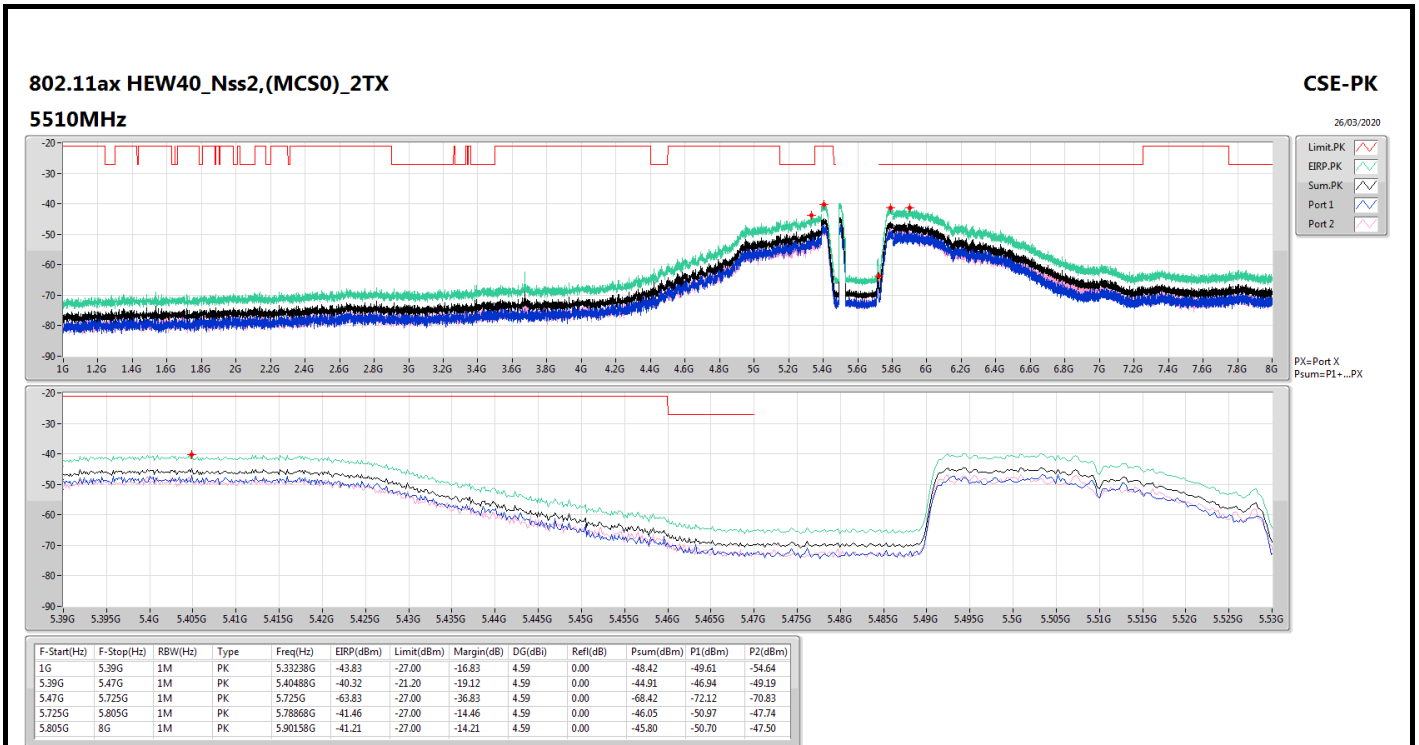

802.11ax HEW20_Nss2,(MCS0)_2TX
5180MHz

CSE-AV

26/03/2020

PX=Port X
Psum=P1+...PX

F-Start(Hz)	F-Stop(Hz)	RBW(Hz)	Type	Freq(Hz)	EIRP(dBm)	Limit(dBm)	Margin(dB)	DG(dB)	Ref(dB)	Psum(dBm)	P1(dBm)	P2(dBm)
1G	5.11G	1M	AV	5.10024G	-49.57	-41.20	-8.37	4.75	0.00	-54.32	-57.67	-57.02
5.11G	5.15G	1M	AV	5.1116G	-49.01	-41.20	-7.81	4.75	0.00	-53.76	-57.17	-56.40
5.15G	5.35G	1M	AV	5.35G	-50.51	-41.20	-9.31	4.75	0.00	-55.26	-58.78	-57.81
5.35G	5.39G	1M	AV	5.38928G	-48.60	-41.20	-7.40	4.75	0.00	-53.35	-57.25	-55.63
5.39G	8G	1M	AV	5.4422G	-49.66	-41.20	-8.46	4.75	0.00	-54.41	-59.44	-56.05