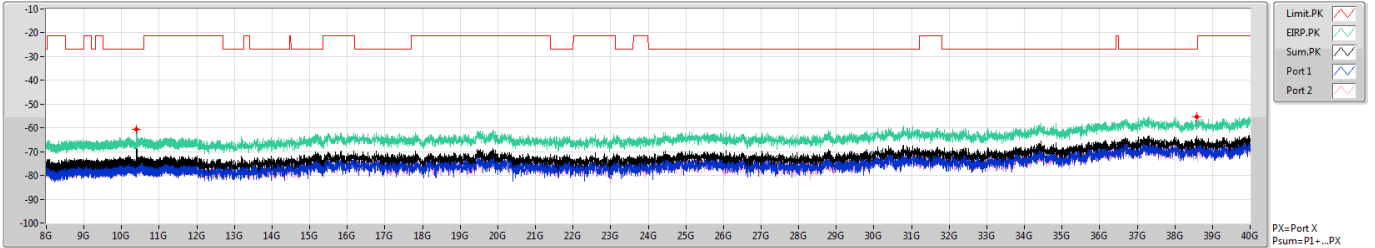

11a20_Nss1,(6Mbps)_2TX

CSE-PK

5200MHz

07/03/2020

F-Start(Hz)	F-Stop(Hz)	RBW(Hz)	Type	Freq(Hz)	EIRP(dBm)	Limit(dBm)	Margin(dB)	DG(dBi)	Ref(dB)	Psum(dBm)	P1(dBm)	P2(dBm)
8G	12G	1M	PK	10.399G	-60.50	-27.00	-33.50	7.88	0.00	-68.38	-68.89	-77.93
12G	40G	1M	PK	38.579G	-55.40	-27.00	-28.40	7.88	0.00	-63.28	-65.88	-66.74

PX=Port X
Psum=P1+...PX