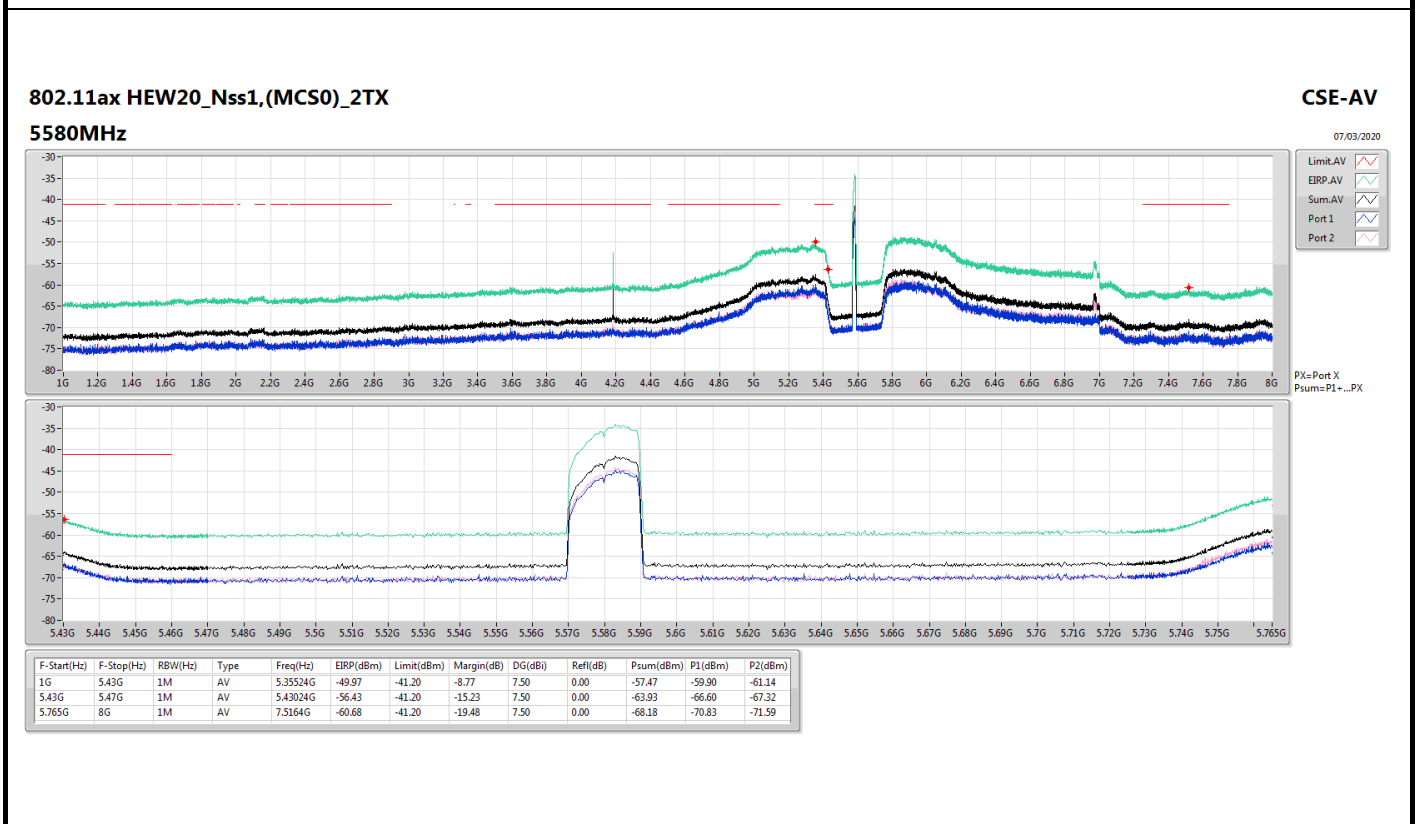

11a80_Nss1,(6Mbps)_2TX

5690MHz Straddle 5.47-5.725GHz

CSE-AV

07/03/2020

PX=Port X
Psum=P1+...PX

F-Start(Hz)	F-Stop(Hz)	RBW(Hz)	Type	Freq(Hz)	EIRP(dBm)	Limit(dBm)	Margin(dB)	DG(dB)	Ref(dB)	Psum(dBm)	P1(dBm)	P2(dBm)
1G	5.31G	1M	AV	5.14245G	-51.86	-41.20	-10.66	7.60	0.00	-59.46	-62.17	-62.80
5.31G	5.47G	1M	AV	5.3676G	-50.30	-41.20	-9.10	7.60	0.00	-57.90	-60.53	-61.33
6.01G	8G	1M	AV	7.61842G	-60.82	-41.20	-19.62	7.60	0.00	-68.42	-70.42	-72.74

802.11ax HEW40_Nss1,(MCS0)_2TX
5710MHz Straddle 5.47-5.725GHz

CSE-PK

07/03/2020

Limit.PK
EIRP.PK
Sum.PK
Port 1
Port 2

PX=Port X
Psum=P1+...PX

F-Start(Hz)	F-Stop(Hz)	RBW(Hz)	Type	Freq(Hz)	EIRP(dBm)	Limit(dBm)	Margin(dB)	DG(dB)	Ref(dB)	Psum(dBm)	P1(dBm)	P2(dBm)
1G	5.39G	1M	PK	5.33787G	-41.47	-27.00	-14.47	7.60	0.00	-49.07	-50.65	-54.24
5.39G	5.47G	1M	PK	5.39768G	-41.05	-21.20	-19.85	7.60	0.00	-48.65	-51.34	-52.00
5.47G	5.85G	1M	PK	5.85G	-37.42	-27.00	-10.42	7.60	0.00	-45.02	-48.45	-47.64
5.85G	5.93G	1M	PK	5.8564G	-36.52	-27.00	-9.52	7.60	0.00	-44.12	-46.33	-48.11
5.93G	8G	1M	PK	5.96079G	-39.04	-27.00	-12.04	7.60	0.00	-46.64	-48.36	-51.50

802.11ax HEW40_Nss1,(MCS0)_2TX
5710MHz Straddle 5.47-5.725GHz

CSE-AV

07/03/2020

Limit.AV
EIRP.AV
Sum.AV
Port 1
Port 2

PX=Port X
Psum=P1+...PX

F-Start(Hz)	F-Stop(Hz)	RBW(Hz)	Type	Freq(Hz)	EIRP(dBm)	Limit(dBm)	Margin(dB)	DG(dB)	Ref(dB)	Psum(dBm)	P1(dBm)	P2(dBm)
1G	5.39G	1M	AV	5.35378G	-50.98	-41.20	-9.78	7.60	0.00	-58.58	-60.93	-62.37
5.39G	5.47G	1M	AV	5.39176G	-50.93	-41.20	-9.73	7.60	0.00	-58.53	-61.27	-61.82
5.93G	8G	1M	AV	7.51407G	-61.06	-41.20	-19.86	7.60	0.00	-68.66	-72.47	-70.99