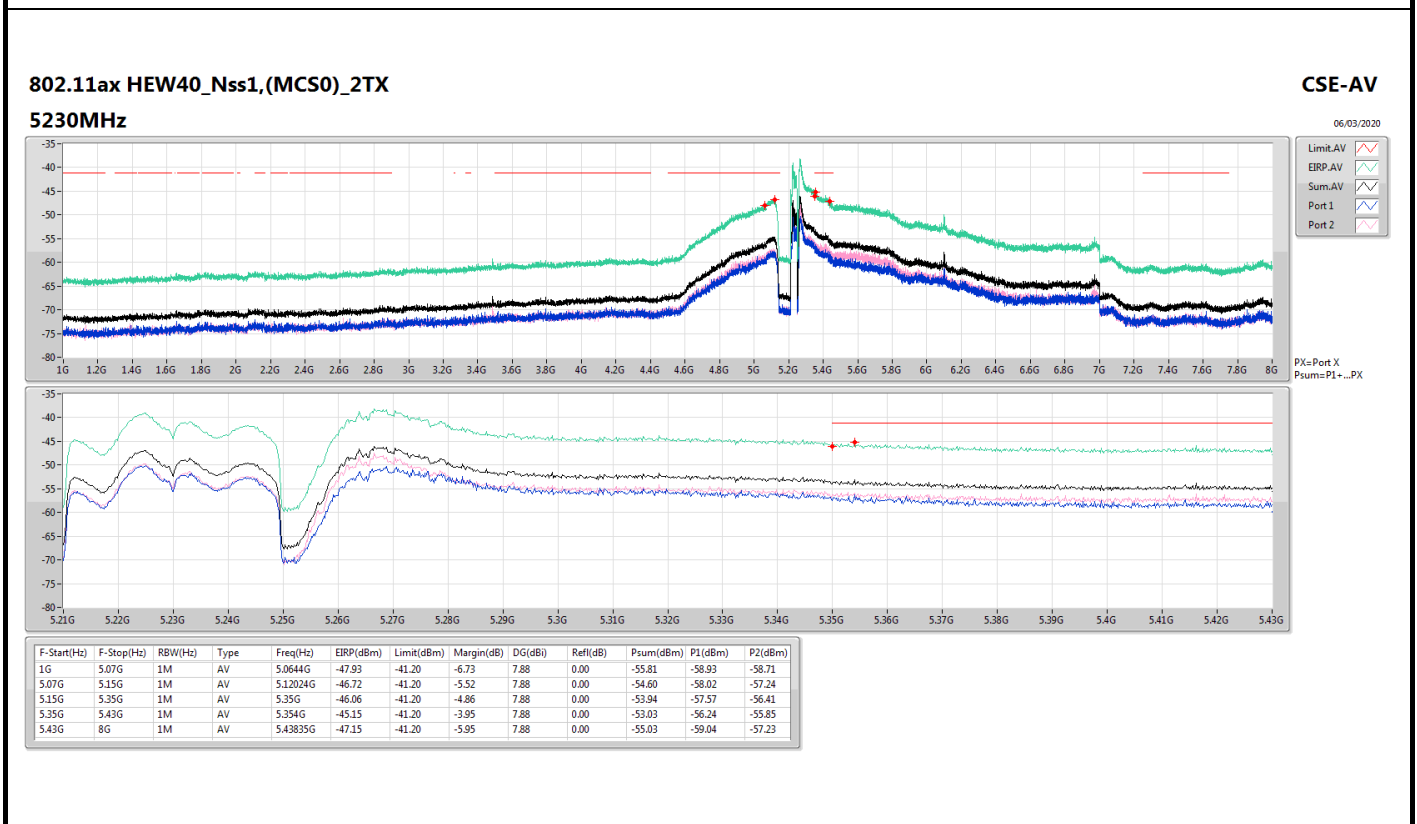

11a80_Nss1,(6Mbps)_2TX

5690MHz Straddle 5.47-5.725GHz

CSE-AV

07/03/2020

PX=Port X
Psum=P1+...PX

F-Start(Hz)	F-Stop(Hz)	RBW(Hz)	Type	Freq(Hz)	EIRP(dBm)	Limit(dBm)	Margin(dB)	DG(dB)	Ref(dB)	Psum(dBm)	P1(dBm)	P2(dBm)
1G	5.31G	1M	AV	5.14245G	-51.86	-41.20	-10.66	7.60	0.00	-59.46	-62.17	-62.80
5.31G	5.47G	1M	AV	5.3676G	-50.30	-41.20	-9.10	7.60	0.00	-57.90	-60.53	-61.33
6.01G	8G	1M	AV	7.61842G	-60.82	-41.20	-19.62	7.60	0.00	-68.42	-70.42	-72.74

802.11ax HEW40_Nss1,(MCS0)_2TX
5710MHz Straddle 5.47-5.725GHz

CSE-PK

07/03/2020

Limit.PK
EIRP.PK
Sum.PK
Port 1
Port 2

PX=Port X
Psum=P1+...PX

F-Start(Hz)	F-Stop(Hz)	RBW(Hz)	Type	Freq(Hz)	EIRP(dBm)	Limit(dBm)	Margin(dB)	DG(dB)	Ref(dB)	Psum(dBm)	P1(dBm)	P2(dBm)
1G	5.39G	1M	PK	5.33787G	-41.47	-27.00	-14.47	7.60	0.00	-49.07	-50.65	-54.24
5.39G	5.47G	1M	PK	5.39768G	-41.05	-21.20	-19.85	7.60	0.00	-48.65	-51.34	-52.00
5.47G	5.85G	1M	PK	5.85G	-37.42	-27.00	-10.42	7.60	0.00	-45.02	-48.45	-47.64
5.85G	5.93G	1M	PK	5.8564G	-36.52	-27.00	-9.52	7.60	0.00	-44.12	-46.33	-48.11
5.93G	8G	1M	PK	5.96079G	-39.04	-27.00	-12.04	7.60	0.00	-46.64	-48.36	-51.50

802.11ax HEW40_Nss1,(MCS0)_2TX
5710MHz Straddle 5.47-5.725GHz

CSE-AV

07/03/2020

Limit.AV
EIRP.AV
Sum.AV
Port 1
Port 2

PX=Port X
Psum=P1+...PX

F-Start(Hz)	F-Stop(Hz)	RBW(Hz)	Type	Freq(Hz)	EIRP(dBm)	Limit(dBm)	Margin(dB)	DG(dB)	Ref(dB)	Psum(dBm)	P1(dBm)	P2(dBm)
1G	5.39G	1M	AV	5.35378G	-50.98	-41.20	-9.78	7.60	0.00	-58.58	-60.93	-62.37
5.39G	5.47G	1M	AV	5.39176G	-50.93	-41.20	-9.73	7.60	0.00	-58.53	-61.27	-61.82
5.93G	8G	1M	AV	7.51407G	-61.06	-41.20	-19.86	7.60	0.00	-68.66	-72.47	-70.99