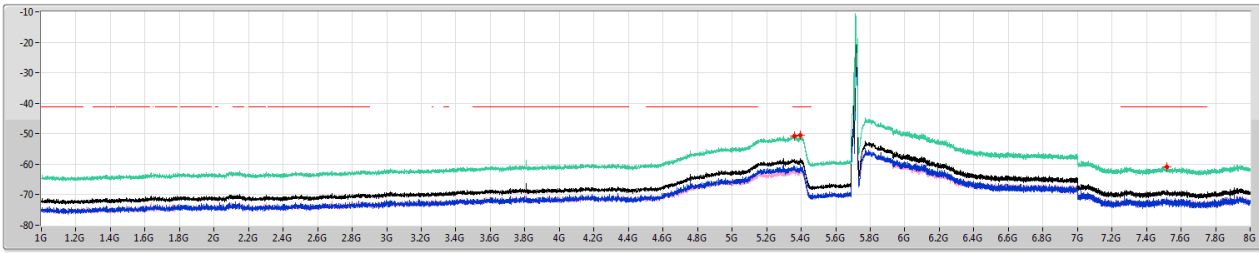

11a40_Nss1,(6Mbps)_2TX

5710MHz Straddle 5.47-5.725GHz

CSE-PK

07/03/2020

PX=Port X
Psum=P1+...PX

F-Start(Hz)	F-Stop(Hz)	RBW(Hz)	Type	Freq(Hz)	EIRP(dBm)	Limit(dBm)	Margin(dB)	DG(dB)	Ref(dB)	Psum(dBm)	P1(dBm)	P2(dBm)
1G	5.39G	1M	PK	5.3258G	-41.51	-27.00	-14.51	7.60	0.00	-49.11	-50.33	-55.24
5.39G	5.47G	1M	PK	5.40056G	-40.54	-21.20	-19.34	7.60	0.00	-48.14	-51.93	-50.49
5.47G	5.85G	1M	PK	5.85G	-37.54	-27.00	-10.54	7.60	0.00	-45.14	-48.38	-47.94
5.85G	5.93G	1M	PK	5.8828G	-36.24	-27.00	-9.24	7.60	0.00	-43.84	-46.53	-47.19
5.93G	8G	1M	PK	5.94475G	-38.14	-27.00	-11.14	7.60	0.00	-45.74	-47.80	-49.97

11a40_Nss1,(6Mbps)_2TX

5710MHz Straddle 5.47-5.725GHz

CSE-AV

07/03/2020

PX=Port X
Psum=P1+...PX

F-Start(Hz)	F-Stop(Hz)	RBW(Hz)	Type	Freq(Hz)	EIRP(dBm)	Limit(dBm)	Margin(dB)	DG(dB)	Ref(dB)	Psum(dBm)	P1(dBm)	P2(dBm)
1G	5.39G	1M	AV	5.36201G	-50.77	-41.20	-9.57	7.60	0.00	-58.37	-60.66	-62.25
5.39G	5.47G	1M	AV	5.39624G	-50.58	-41.20	-9.38	7.60	0.00	-58.18	-60.16	-62.54
5.93G	8G	1M	AV	7.51847G	-60.87	-41.20	-19.67	7.60	0.00	-68.47	-71.00	-72.02