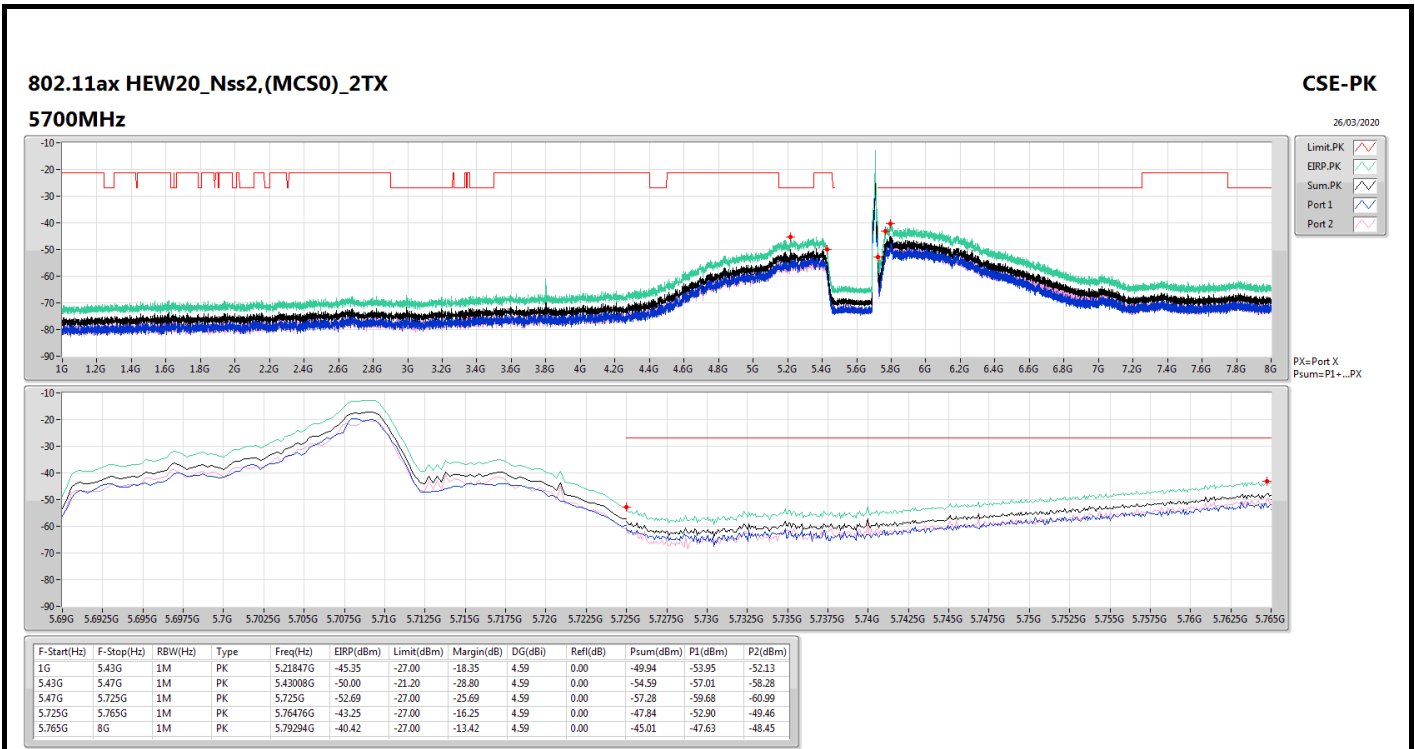

802.11ax HEW20_Nss2,(MCS0)_2TX
5180MHz

CSE-AV

26/03/2020

PX=Port X
Psum=P1+...PX

F-Start(Hz)	F-Stop(Hz)	RBW(Hz)	Type	Freq(Hz)	EIRP(dBm)	Limit(dBm)	Margin(dB)	DG(dB)	Ref(dB)	Psum(dBm)	P1(dBm)	P2(dBm)
1G	5.11G	1M	AV	5.10024G	-49.57	-41.20	-8.37	4.75	0.00	-54.32	-57.67	-57.02
5.11G	5.15G	1M	AV	5.1116G	-49.01	-41.20	-7.81	4.75	0.00	-53.76	-57.17	-56.40
5.15G	5.35G	1M	AV	5.35G	-50.51	-41.20	-9.31	4.75	0.00	-55.26	-58.78	-57.81
5.35G	5.39G	1M	AV	5.38928G	-48.60	-41.20	-7.40	4.75	0.00	-53.35	-57.25	-55.63
5.39G	8G	1M	AV	5.4422G	-49.66	-41.20	-8.46	4.75	0.00	-54.41	-59.44	-56.05