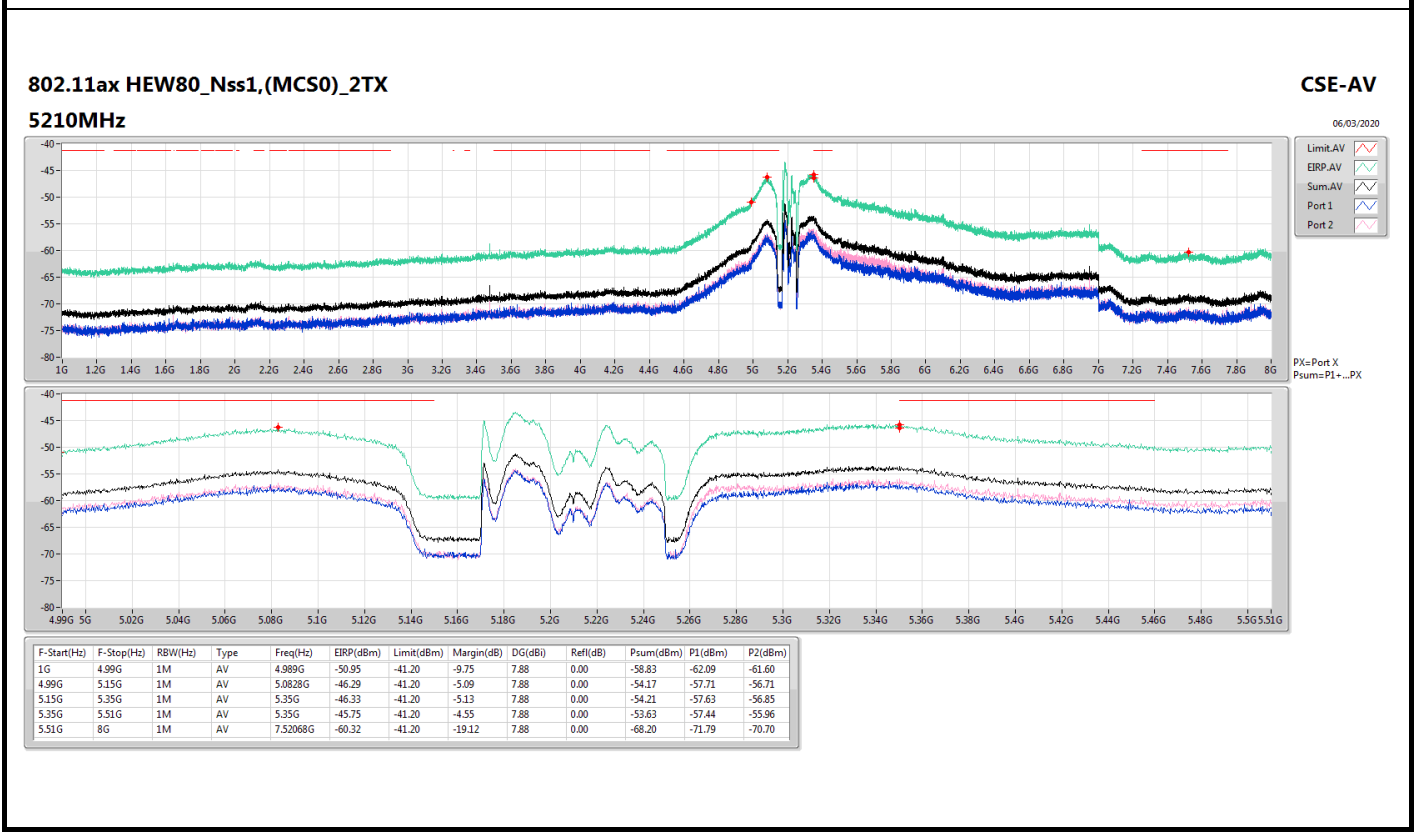

802.11ax HEW40_Nss1,(MCS0)_2TX
5710MHz Straddle 5.47-5.725GHz

CSE-AV

07/03/2020

Limit.AV
EIRP.AV
Sum.AV
Port 1
Port 2

PX=Port X
Psum=P1+...PX

F-Start(Hz)	F-Stop(Hz)	RBW(Hz)	Type	Freq(Hz)	EIRP(dBm)	Limit(dBm)	Margin(dB)	DG(dB)	Ref(dB)	Psum(dBm)	P1(dBm)	P2(dBm)
1G	5.39G	1M	AV	5.35378G	-50.98	-41.20	-9.78	7.60	0.00	-58.58	-60.93	-62.37
5.39G	5.47G	1M	AV	5.39176G	-50.93	-41.20	-9.73	7.60	0.00	-58.53	-61.27	-61.82
5.93G	8G	1M	AV	7.51407G	-61.06	-41.20	-19.86	7.60	0.00	-68.66	-72.47	-70.99