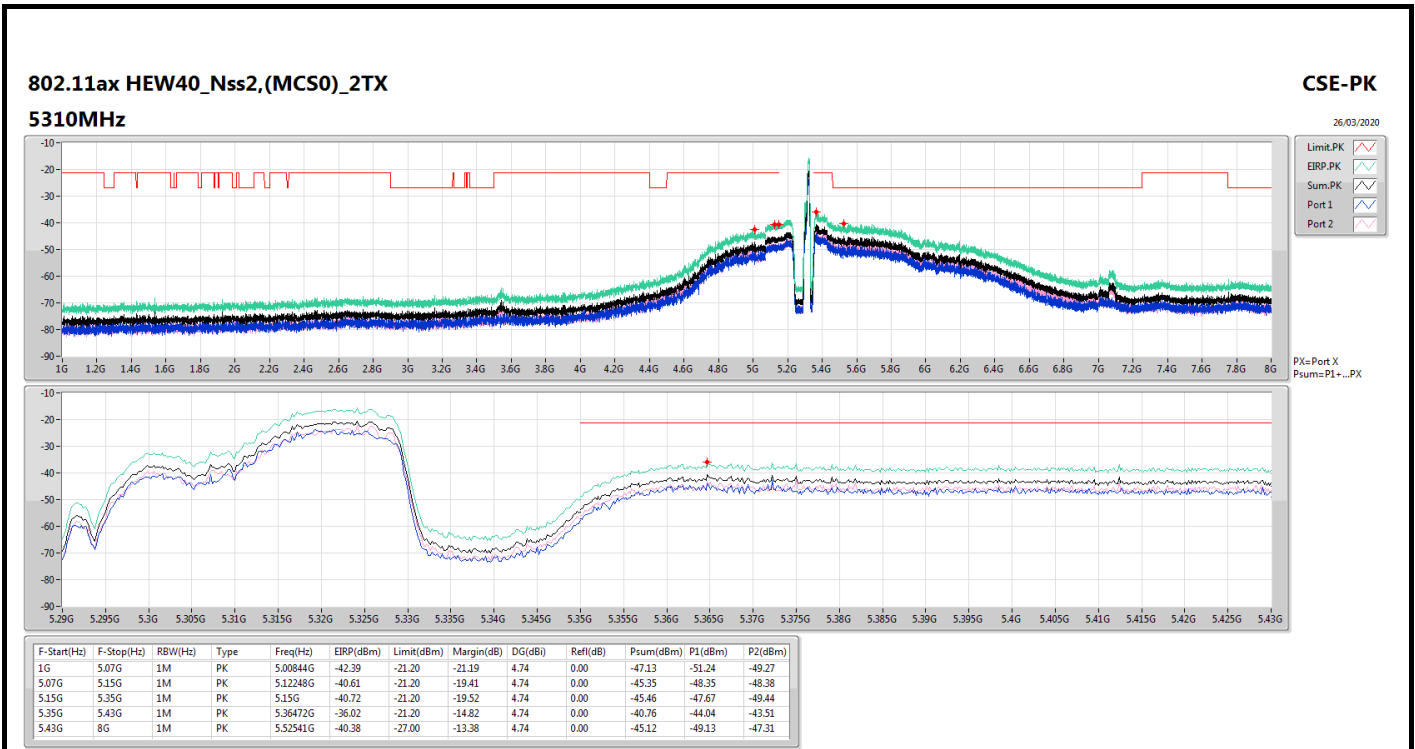

802.11ax HEW20_Nss2,(MCS0)_2TX
5180MHz

CSE-AV

26/03/2020

PX=Port X
Psum=P1+...PX

F-Start(Hz)	F-Stop(Hz)	RBW(Hz)	Type	Freq(Hz)	EIRP(dBm)	Limit(dBm)	Margin(dB)	DG(dB)	Ref(dB)	Psum(dBm)	P1(dBm)	P2(dBm)
1G	5.11G	1M	AV	5.10024G	-49.57	-41.20	-8.37	4.75	0.00	-54.32	-57.67	-57.02
5.11G	5.15G	1M	AV	5.1116G	-49.01	-41.20	-7.81	4.75	0.00	-53.76	-57.17	-56.40
5.15G	5.35G	1M	AV	5.35G	-50.51	-41.20	-9.31	4.75	0.00	-55.26	-58.78	-57.81
5.35G	5.39G	1M	AV	5.38928G	-48.60	-41.20	-7.40	4.75	0.00	-53.35	-57.25	-55.63
5.39G	8G	1M	AV	5.4422G	-49.66	-41.20	-8.46	4.75	0.00	-54.41	-59.44	-56.05