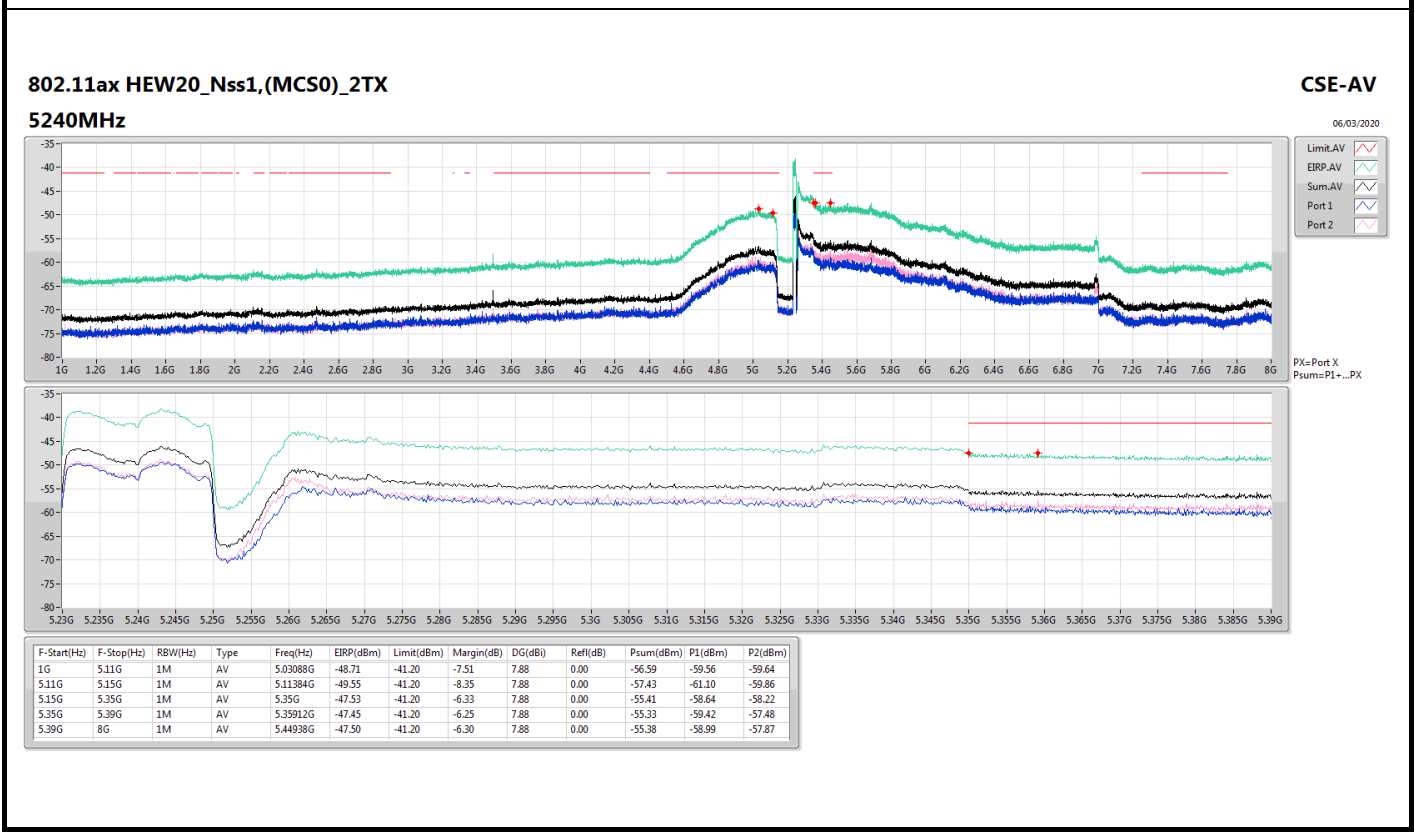

11a80_Nss1,(6Mbps)_2TX

5690MHz Straddle 5.47-5.725GHz

CSE-AV

07/03/2020

PX=Port X
Psum=P1+...PX

F-Start(Hz)	F-Stop(Hz)	RBW(Hz)	Type	Freq(Hz)	EIRP(dBm)	Limit(dBm)	Margin(dB)	DG(dB)	Ref(dB)	Psum(dBm)	P1(dBm)	P2(dBm)
1G	5.31G	1M	AV	5.14245G	-51.86	-41.20	-10.66	7.60	0.00	-59.46	-62.17	-62.80
5.31G	5.47G	1M	AV	5.3676G	-50.30	-41.20	-9.10	7.60	0.00	-57.90	-60.53	-61.33
6.01G	8G	1M	AV	7.61842G	-60.82	-41.20	-19.62	7.60	0.00	-68.42	-70.42	-72.74

802.11ax HEW40_Nss1,(MCS0)_2TX
5710MHz Straddle 5.47-5.725GHz

CSE-PK

07/03/2020

Limit.PK
EIRP.PK
Sum.PK
Port 1
Port 2

PX=Port X
Psum=P1+...PX

F-Start(Hz)	F-Stop(Hz)	RBW(Hz)	Type	Freq(Hz)	EIRP(dBm)	Limit(dBm)	Margin(dB)	DG(dB)	Ref(dB)	Psum(dBm)	P1(dBm)	P2(dBm)
1G	5.39G	1M	PK	5.33787G	-41.47	-27.00	-14.47	7.60	0.00	-49.07	-50.65	-54.24
5.39G	5.47G	1M	PK	5.39768G	-41.05	-21.20	-19.85	7.60	0.00	-48.65	-51.34	-52.00
5.47G	5.85G	1M	PK	5.85G	-37.42	-27.00	-10.42	7.60	0.00	-45.02	-48.45	-47.64
5.85G	5.93G	1M	PK	5.8564G	-36.52	-27.00	-9.52	7.60	0.00	-44.12	-46.33	-48.11
5.93G	8G	1M	PK	5.96079G	-39.04	-27.00	-12.04	7.60	0.00	-46.64	-48.36	-51.50