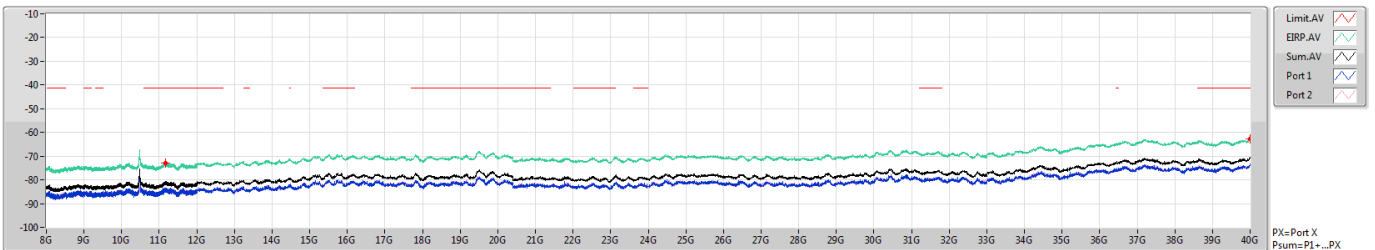

PX=Port X
Psum=P1+...PX

11a20_Nss1,(6Mbps)_2TX

CSE-PK

5240MHz

07/03/2020

F-Start(Hz)	F-Stop(Hz)	RBW(Hz)	Type	Freq(Hz)	EIRP(dBm)	Limit(dBm)	Margin(dB)	DG(dBi)	Ref(dB)	Psum(dBm)	P1(dBm)	P2(dBm)
8G	12G	1M	PK	10.4785G	-58.19	-27.00	-31.19	7.88	0.00	-66.07	-66.68	-74.92
12G	40G	1M	PK	37.2245G	-54.66	-27.00	-27.66	7.88	0.00	-62.54	-65.42	-65.69

PX=Port X
Psum=P1+...PX

11a20_Nss1,(6Mbps)_2TX

CSE-AV

5240MHz

07/03/2020

F-Start(Hz)	F-Stop(Hz)	RBW(Hz)	Type	Freq(Hz)	EIRP(dBm)	Limit(dBm)	Margin(dB)	DG(dBi)	Ref(dB)	Psum(dBm)	P1(dBm)	P2(dBm)
8G	12G	1M	AV	11.177G	-72.91	-41.20	-31.71	7.88	0.00	-80.79	-83.92	-83.68
12G	40G	1M	AV	40G	-62.61	-41.20	-21.41	7.88	0.00	-70.49	-73.96	-73.09