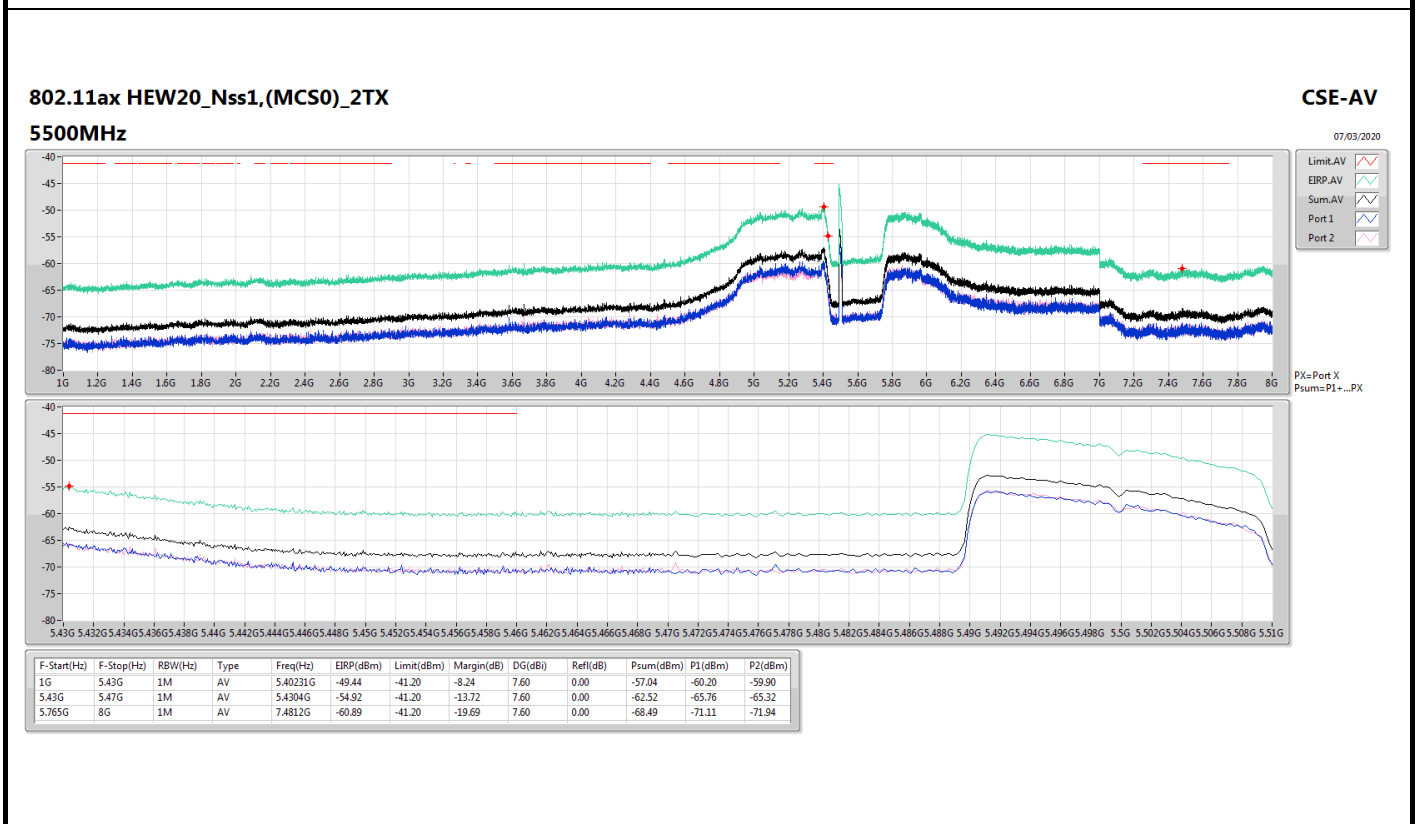

11a80_Nss1,(6Mbps)_2TX

5690MHz Straddle 5.47-5.725GHz

CSE-AV

07/03/2020

PX=Port X
Psum=P1+...PX

F-Start(Hz)	F-Stop(Hz)	RBW(Hz)	Type	Freq(Hz)	EIRP(dBm)	Limit(dBm)	Margin(dB)	DG(dB)	Ref(dB)	Psum(dBm)	P1(dBm)	P2(dBm)
1G	5.31G	1M	AV	5.14245G	-51.86	-41.20	-10.66	7.60	0.00	-59.46	-62.17	-62.80
5.31G	5.47G	1M	AV	5.3676G	-50.30	-41.20	-9.10	7.60	0.00	-57.90	-60.53	-61.33
6.01G	8G	1M	AV	7.61842G	-60.82	-41.20	-19.62	7.60	0.00	-68.42	-70.42	-72.74

802.11ax HEW40_Nss1,(MCS0)_2TX
5710MHz Straddle 5.47-5.725GHz

CSE-PK

07/03/2020

Limit.PK
EIRP.PK
Sum.PK
Port 1
Port 2

PX=Port X
Psum=P1+...PX

F-Start(Hz)	F-Stop(Hz)	RBW(Hz)	Type	Freq(Hz)	EIRP(dBm)	Limit(dBm)	Margin(dB)	DG(dB)	Ref(dB)	Psum(dBm)	P1(dBm)	P2(dBm)
1G	5.39G	1M	PK	5.33787G	-41.47	-27.00	-14.47	7.60	0.00	-49.07	-50.65	-54.24
5.39G	5.47G	1M	PK	5.39768G	-41.05	-21.20	-19.85	7.60	0.00	-48.65	-51.34	-52.00
5.47G	5.85G	1M	PK	5.85G	-37.42	-27.00	-10.42	7.60	0.00	-45.02	-48.45	-47.64
5.85G	5.93G	1M	PK	5.8564G	-36.52	-27.00	-9.52	7.60	0.00	-44.12	-46.33	-48.11
5.93G	8G	1M	PK	5.96079G	-39.04	-27.00	-12.04	7.60	0.00	-46.64	-48.36	-51.50

802.11ax HEW40_Nss1,(MCS0)_2TX
5710MHz Straddle 5.47-5.725GHz

CSE-AV

07/03/2020

Limit.AV
EIRP.AV
Sum.AV
Port 1
Port 2

PX=Port X
Psum=P1+...PX

F-Start(Hz)	F-Stop(Hz)	RBW(Hz)	Type	Freq(Hz)	EIRP(dBm)	Limit(dBm)	Margin(dB)	DG(dB)	Ref(dB)	Psum(dBm)	P1(dBm)	P2(dBm)
1G	5.39G	1M	AV	5.35378G	-50.98	-41.20	-9.78	7.60	0.00	-58.58	-60.93	-62.37
5.39G	5.47G	1M	AV	5.39176G	-50.93	-41.20	-9.73	7.60	0.00	-58.53	-61.27	-61.82
5.93G	8G	1M	AV	7.51407G	-61.06	-41.20	-19.86	7.60	0.00	-68.66	-72.47	-70.99