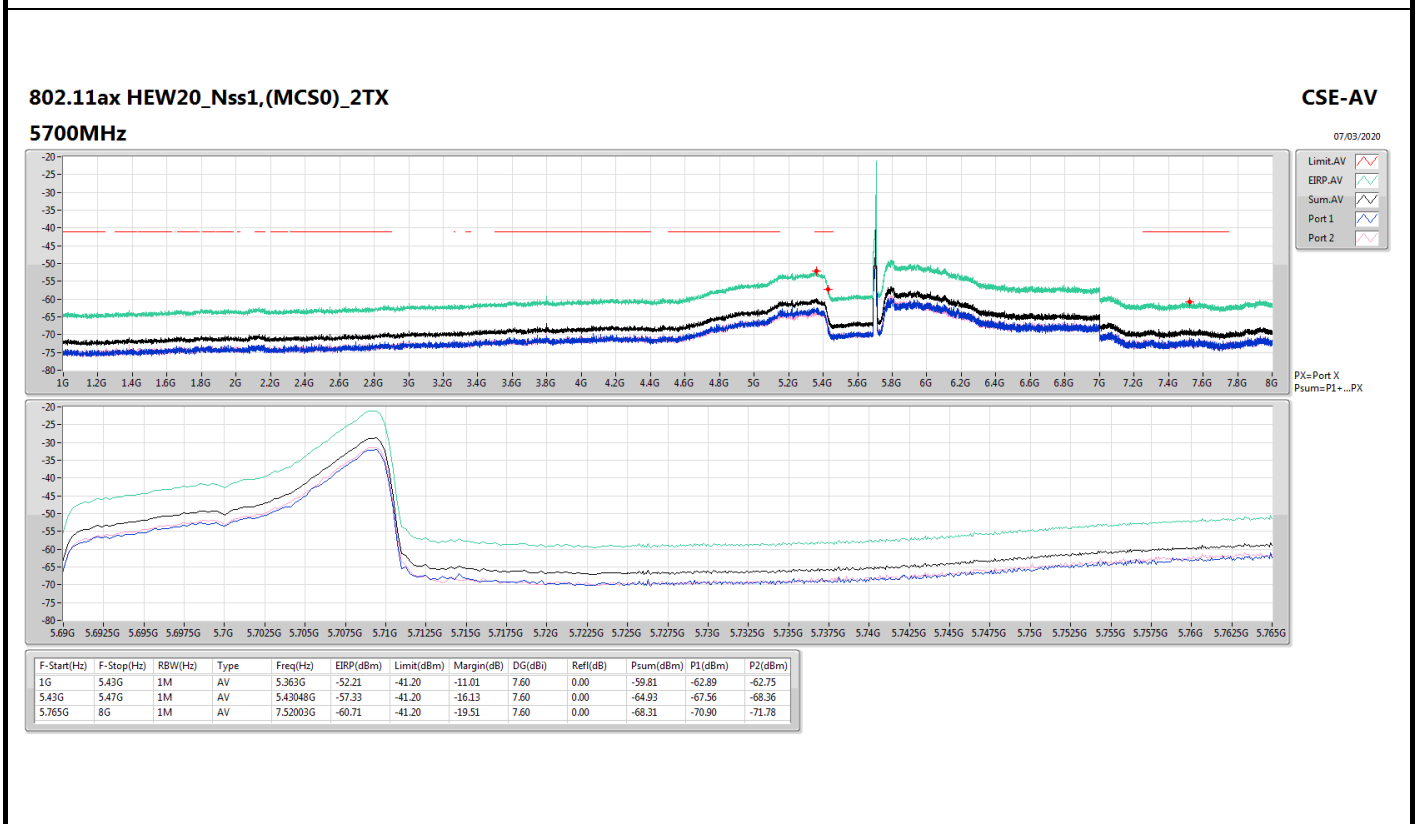

11a80_Nss1,(6Mbps)_2TX

5690MHz Straddle 5.47-5.725GHz

CSE-AV

07/03/2020

PX=Port X
Psum=P1+...PX

F-Start(Hz)	F-Stop(Hz)	RBW(Hz)	Type	Freq(Hz)	EIRP(dBm)	Limit(dBm)	Margin(dB)	DG(dB)	Ref(dB)	Psum(dBm)	P1(dBm)	P2(dBm)
1G	5.31G	1M	AV	5.14245G	-51.86	-41.20	-10.66	7.60	0.00	-59.46	-62.17	-62.80
5.31G	5.47G	1M	AV	5.3676G	-50.30	-41.20	-9.10	7.60	0.00	-57.90	-60.53	-61.33
6.01G	8G	1M	AV	7.61842G	-60.82	-41.20	-19.62	7.60	0.00	-68.42	-70.42	-72.74

802.11ax HEW40_Nss1,(MCS0)_2TX
5710MHz Straddle 5.47-5.725GHz

CSE-PK

07/03/2020

Limit.PK
EIRP.PK
Sum.PK
Port 1
Port 2

PX=Port X
Psum=P1+...PX

F-Start(Hz)	F-Stop(Hz)	RBW(Hz)	Type	Freq(Hz)	EIRP(dBm)	Limit(dBm)	Margin(dB)	DG(dB)	Ref(dB)	Psum(dBm)	P1(dBm)	P2(dBm)
1G	5.39G	1M	PK	5.33787G	-41.47	-27.00	-14.47	7.60	0.00	-49.07	-50.65	-54.24
5.39G	5.47G	1M	PK	5.39768G	-41.05	-21.20	-19.85	7.60	0.00	-48.65	-51.34	-52.00
5.47G	5.85G	1M	PK	5.85G	-37.42	-27.00	-10.42	7.60	0.00	-45.02	-48.45	-47.64
5.85G	5.93G	1M	PK	5.8564G	-36.52	-27.00	-9.52	7.60	0.00	-44.12	-46.33	-48.11
5.93G	8G	1M	PK	5.96079G	-39.04	-27.00	-12.04	7.60	0.00	-46.64	-48.36	-51.50

802.11ax HEW40_Nss1,(MCS0)_2TX
5710MHz Straddle 5.47-5.725GHz

CSE-AV

07/03/2020

Limit.AV
EIRP.AV
Sum.AV
Port 1
Port 2

PX=Port X
Psum=P1+...PX

F-Start(Hz)	F-Stop(Hz)	RBW(Hz)	Type	Freq(Hz)	EIRP(dBm)	Limit(dBm)	Margin(dB)	DG(dB)	Ref(dB)	Psum(dBm)	P1(dBm)	P2(dBm)
1G	5.39G	1M	AV	5.35378G	-50.98	-41.20	-9.78	7.60	0.00	-58.58	-60.93	-62.37
5.39G	5.47G	1M	AV	5.39176G	-50.93	-41.20	-9.73	7.60	0.00	-58.53	-61.27	-61.82
5.93G	8G	1M	AV	7.51407G	-61.06	-41.20	-19.86	7.60	0.00	-68.66	-72.47	-70.99