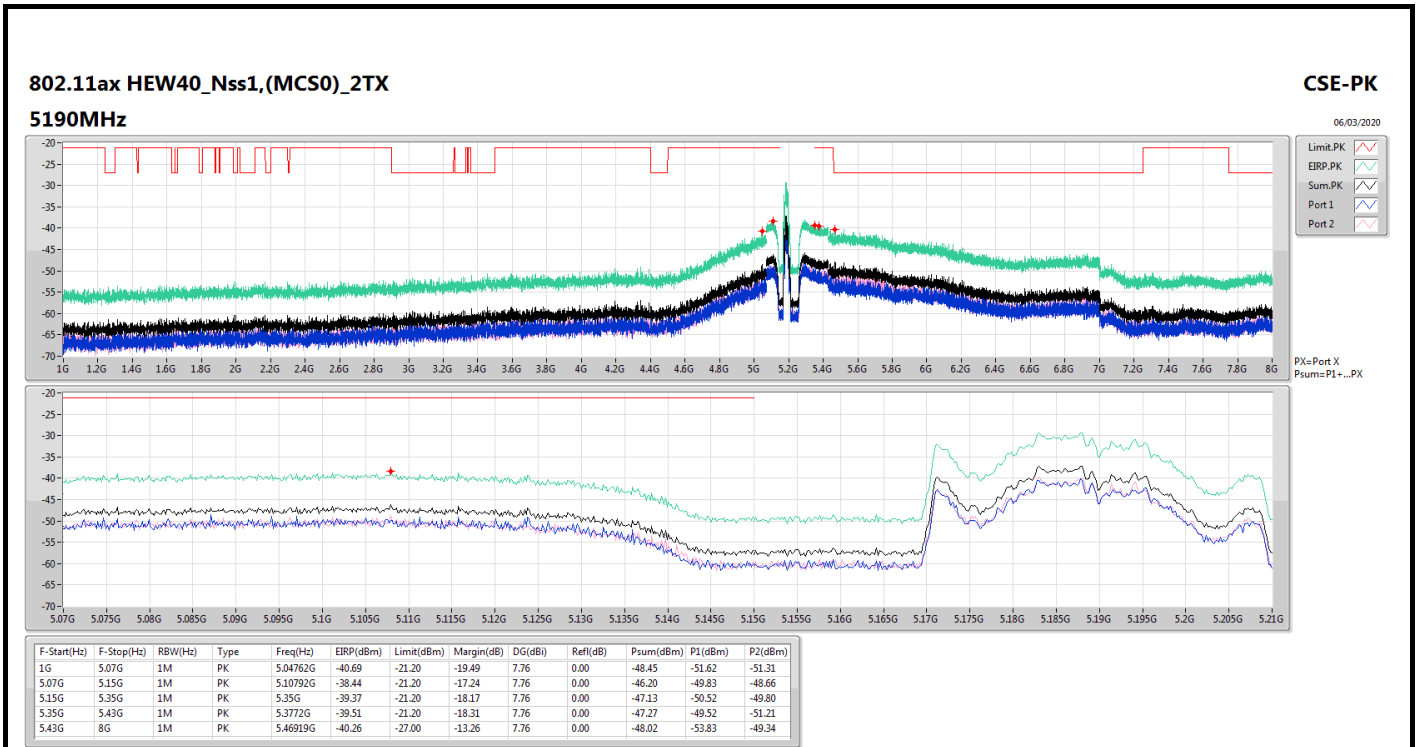

11a80_Nss1,(6Mbps)_2TX

5690MHz Straddle 5.47-5.725GHz

CSE-AV

07/03/2020

PX=Port X
Psum=P1+...PX

F-Start(Hz)	F-Stop(Hz)	RBW(Hz)	Type	Freq(Hz)	EIRP(dBm)	Limit(dBm)	Margin(dB)	DG(dB)	Ref(dB)	Psum(dBm)	P1(dBm)	P2(dBm)
1G	5.31G	1M	AV	5.14245G	-51.86	-41.20	-10.66	7.60	0.00	-59.46	-62.17	-62.80
5.31G	5.47G	1M	AV	5.3676G	-50.30	-41.20	-9.10	7.60	0.00	-57.90	-60.53	-61.33
6.01G	8G	1M	AV	7.61842G	-60.82	-41.20	-19.62	7.60	0.00	-68.42	-70.42	-72.74

802.11ax HEW40_Nss1,(MCS0)_2TX
5710MHz Straddle 5.47-5.725GHz

CSE-PK

07/03/2020

Limit.PK
EIRP.PK
Sum.PK
Port 1
Port 2

PX=Port X
Psum=P1+...PX

F-Start(Hz)	F-Stop(Hz)	RBW(Hz)	Type	Freq(Hz)	EIRP(dBm)	Limit(dBm)	Margin(dB)	DG(dB)	Ref(dB)	Psum(dBm)	P1(dBm)	P2(dBm)
1G	5.39G	1M	PK	5.33787G	-41.47	-27.00	-14.47	7.60	0.00	-49.07	-50.65	-54.24
5.39G	5.47G	1M	PK	5.39768G	-41.05	-21.20	-19.85	7.60	0.00	-48.65	-51.34	-52.00
5.47G	5.85G	1M	PK	5.85G	-37.42	-27.00	-10.42	7.60	0.00	-45.02	-48.45	-47.64
5.85G	5.93G	1M	PK	5.8564G	-36.52	-27.00	-9.52	7.60	0.00	-44.12	-46.33	-48.11
5.93G	8G	1M	PK	5.96079G	-39.04	-27.00	-12.04	7.60	0.00	-46.64	-48.36	-51.50

802.11ax HEW40_Nss1,(MCS0)_2TX
5710MHz Straddle 5.47-5.725GHz

CSE-AV

07/03/2020

Limit.AV
EIRP.AV
Sum.AV
Port 1
Port 2

PX=Port X
Psum=P1+...PX

F-Start(Hz)	F-Stop(Hz)	RBW(Hz)	Type	Freq(Hz)	EIRP(dBm)	Limit(dBm)	Margin(dB)	DG(dB)	Ref(dB)	Psum(dBm)	P1(dBm)	P2(dBm)
1G	5.39G	1M	AV	5.35378G	-50.98	-41.20	-9.78	7.60	0.00	-58.58	-60.93	-62.37
5.39G	5.47G	1M	AV	5.39176G	-50.93	-41.20	-9.73	7.60	0.00	-58.53	-61.27	-61.82
5.93G	8G	1M	AV	7.51407G	-61.06	-41.20	-19.86	7.60	0.00	-68.66	-72.47	-70.99