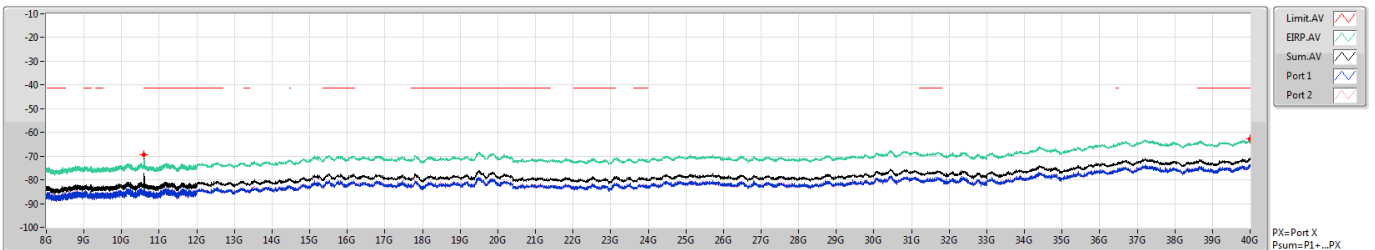

PX=Port X
Psum=P1+...PX

11a20_Nss1,(6Mbps)_2TX

CSE-PK

5300MHz

07/03/2020

F-Start(Hz)	F-Stop(Hz)	RBW(Hz)	Type	Freq(Hz)	EIRP(dBm)	Limit(dBm)	Margin(dB)	DG(dBi)	Ref(dB)	Psum(dBm)	P1(dBm)	P2(dBm)
8G	12G	1M	PK	10.597G	-60.35	-27.00	-33.35	7.88	0.00	-68.23	-68.95	-76.37
12G	40G	1M	PK	37.249G	-55.64	-27.00	-28.64	7.88	0.00	-63.52	-65.18	-68.49

PX=Port X
Psum=P1+...PX

11a20_Nss1,(6Mbps)_2TX

CSE-AV

5300MHz

07/03/2020

F-Start(Hz)	F-Stop(Hz)	RBW(Hz)	Type	Freq(Hz)	EIRP(dBm)	Limit(dBm)	Margin(dB)	DG(dBi)	Ref(dB)	Psum(dBm)	P1(dBm)	P2(dBm)
8G	12G	1M	AV	10.6G	-69.26	-41.20	-28.06	7.88	0.00	-77.14	-77.83	-85.44
12G	40G	1M	AV	39.993G	-62.88	-41.20	-21.68	7.88	0.00	-70.76	-73.77	-73.78