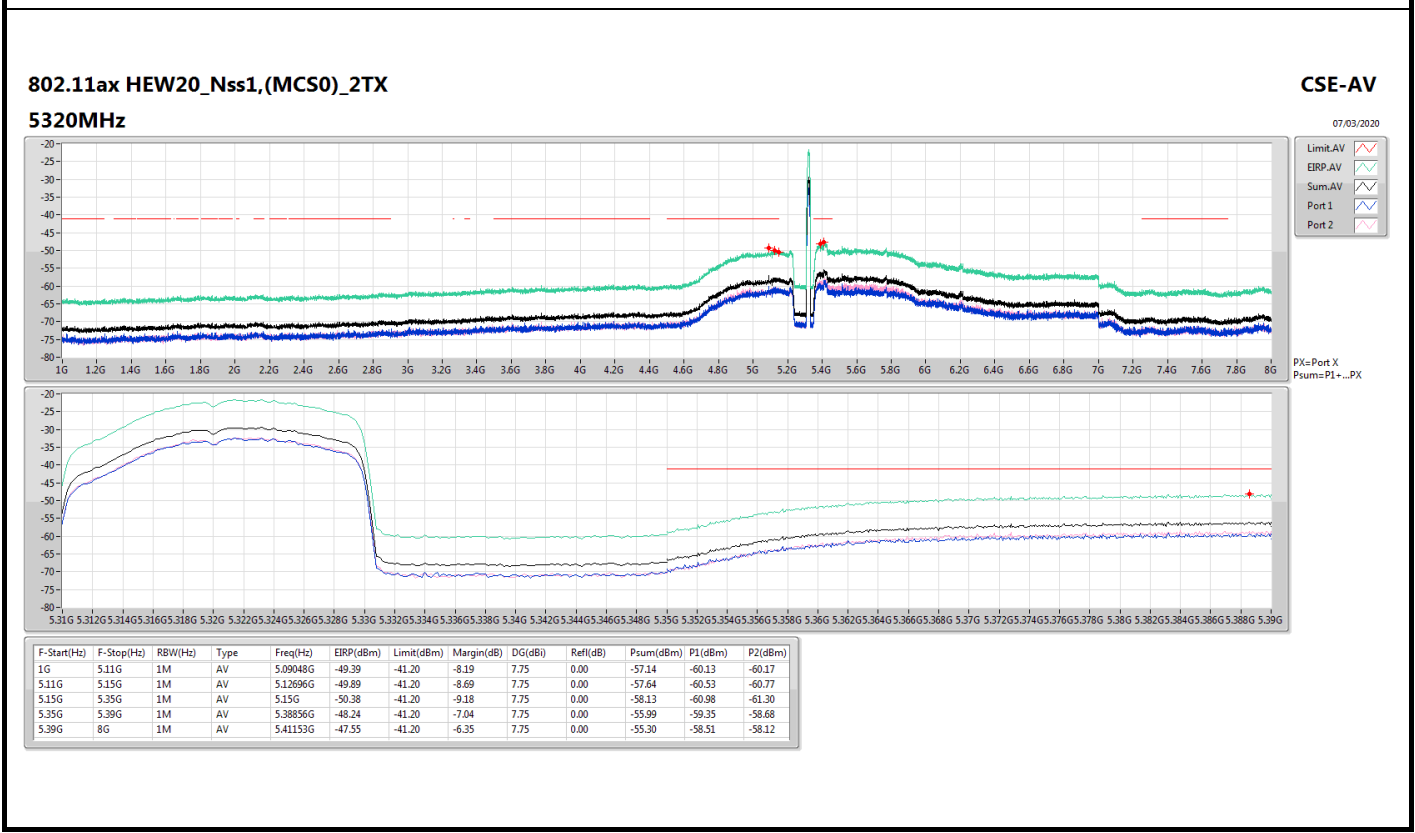

11a80_Nss1,(6Mbps)_2TX

5690MHz Straddle 5.47-5.725GHz

CSE-AV

07/03/2020

PX=Port X
Psum=P1+...PX

F-Start(Hz)	F-Stop(Hz)	RBW(Hz)	Type	Freq(Hz)	EIRP(dBm)	Limit(dBm)	Margin(dB)	DG(dB)	Ref(dB)	Psum(dBm)	P1(dBm)	P2(dBm)
1G	5.31G	1M	AV	5.14245G	-51.86	-41.20	-10.66	7.60	0.00	-59.46	-62.17	-62.80
5.31G	5.47G	1M	AV	5.3676G	-50.30	-41.20	-9.10	7.60	0.00	-57.90	-60.53	-61.33
6.01G	8G	1M	AV	7.61842G	-60.82	-41.20	-19.62	7.60	0.00	-68.42	-70.42	-72.74

802.11ax HEW40_Nss1,(MCS0)_2TX
5710MHz Straddle 5.47-5.725GHz

CSE-PK

07/03/2020

Limit.PK
EIRP.PK
Sum.PK
Port 1
Port 2

PX=Port X
Psum=P1+...PX

F-Start(Hz)	F-Stop(Hz)	RBW(Hz)	Type	Freq(Hz)	EIRP(dBm)	Limit(dBm)	Margin(dB)	DG(dB)	Ref(dB)	Psum(dBm)	P1(dBm)	P2(dBm)
1G	5.39G	1M	PK	5.33787G	-41.47	-27.00	-14.47	7.60	0.00	-49.07	-50.65	-54.24
5.39G	5.47G	1M	PK	5.39768G	-41.05	-21.20	-19.85	7.60	0.00	-48.65	-51.34	-52.00
5.47G	5.85G	1M	PK	5.85G	-37.42	-27.00	-10.42	7.60	0.00	-45.02	-48.45	-47.64
5.85G	5.93G	1M	PK	5.8564G	-36.52	-27.00	-9.52	7.60	0.00	-44.12	-46.33	-48.11
5.93G	8G	1M	PK	5.96079G	-39.04	-27.00	-12.04	7.60	0.00	-46.64	-48.36	-51.50