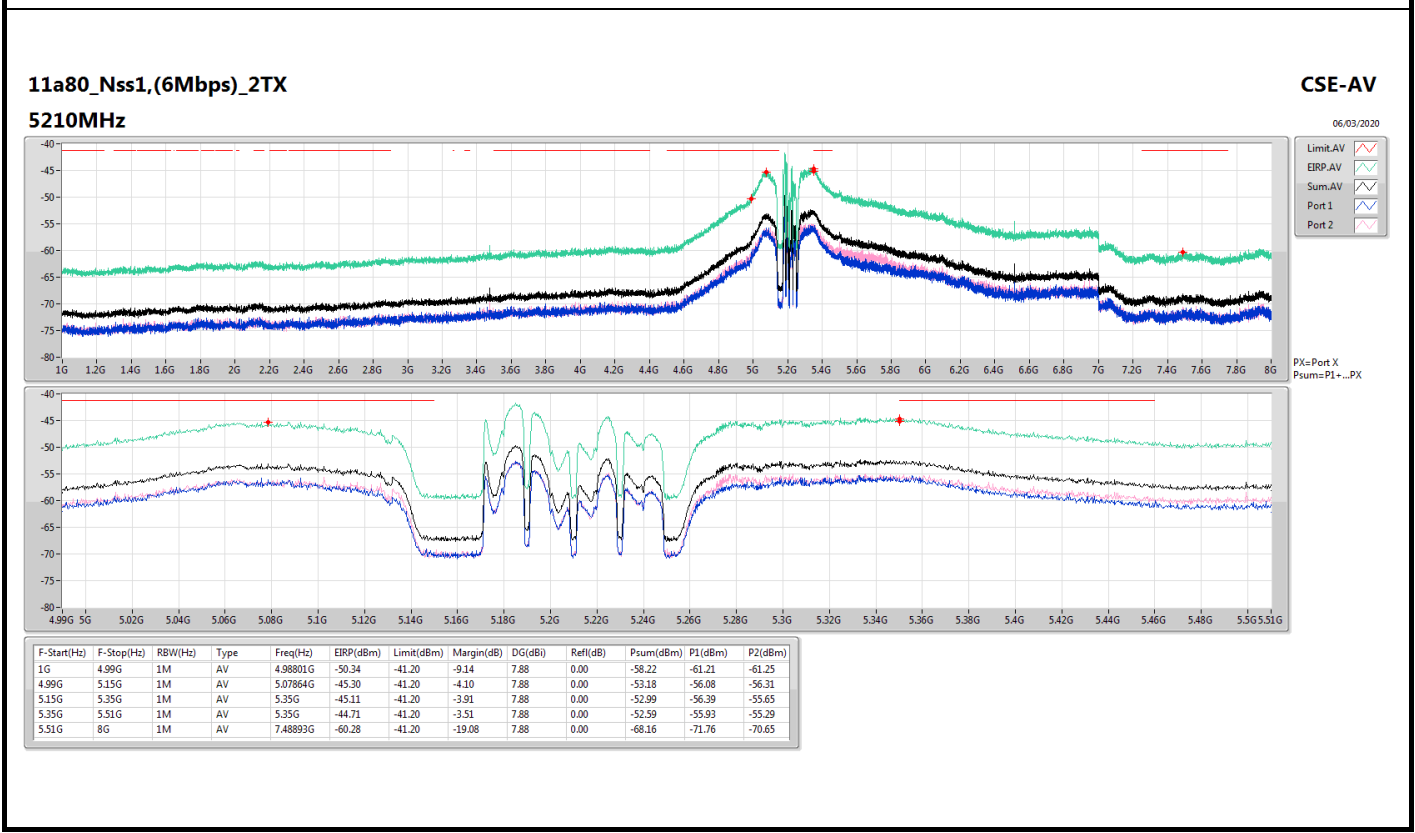

11a40_Nss1,(6Mbps)_2TX

5710MHz Straddle 5.47-5.725GHz

CSE-AV

07/03/2020

PX=Port X
Psum=P1+...PX

F-Start(Hz)	F-Stop(Hz)	RBW(Hz)	Type	Freq(Hz)	EIRP(dBm)	Limit(dBm)	Margin(dB)	DG(dB)	Ref(dB)	Psum(dBm)	P1(dBm)	P2(dBm)
1G	5.39G	1M	AV	5.36201G	-50.77	-41.20	-9.57	7.60	0.00	-58.37	-60.66	-62.25
5.39G	5.47G	1M	AV	5.39624G	-50.58	-41.20	-9.38	7.60	0.00	-58.18	-60.16	-62.54
5.93G	8G	1M	AV	7.51847G	-60.87	-41.20	-19.67	7.60	0.00	-68.47	-71.00	-72.02