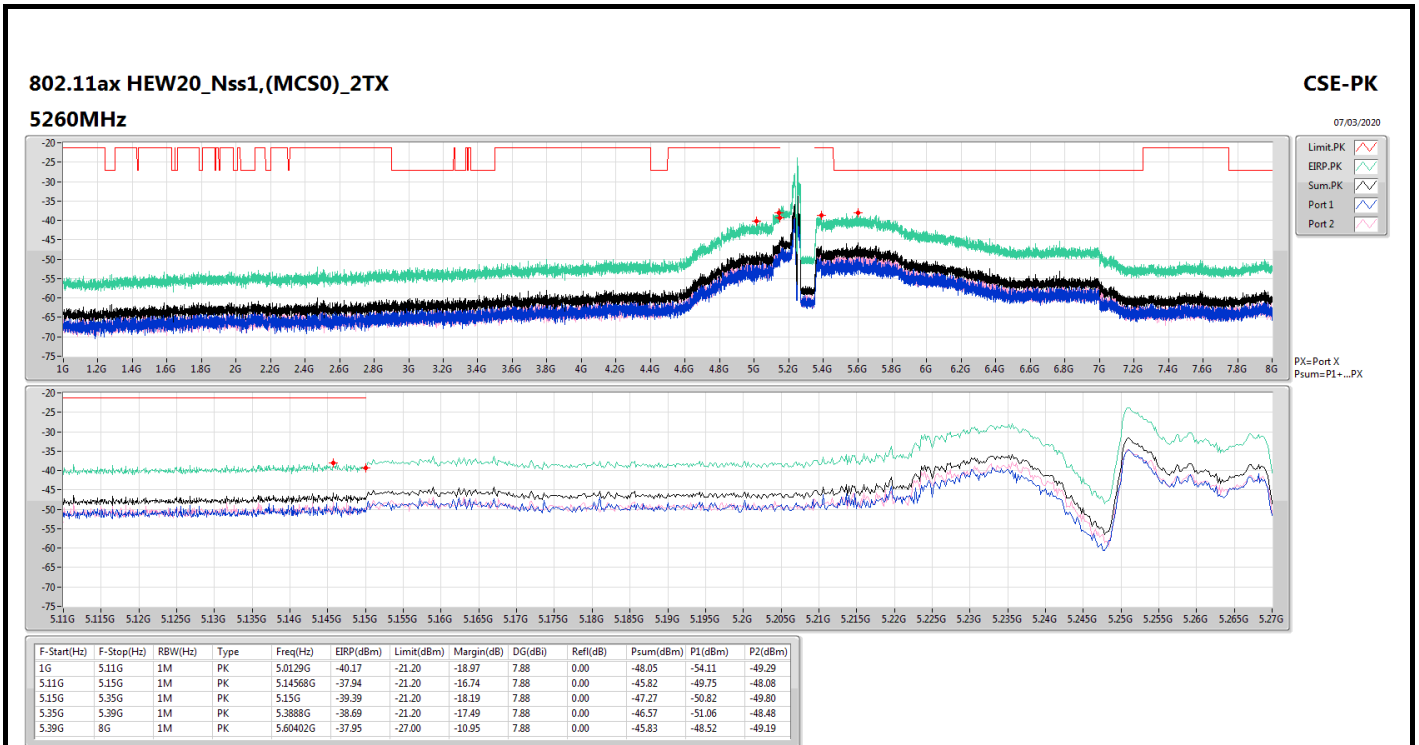

11a80_Nss1,(6Mbps)_2TX

5690MHz Straddle 5.47-5.725GHz

CSE-AV

07/03/2020

PX=Port X
Psum=P1+...PX

F-Start(Hz)	F-Stop(Hz)	RBW(Hz)	Type	Freq(Hz)	EIRP(dBm)	Limit(dBm)	Margin(dB)	DG(dB)	Ref(dB)	Psum(dBm)	P1(dBm)	P2(dBm)
1G	5.31G	1M	AV	5.14245G	-51.86	-41.20	-10.66	7.60	0.00	-59.46	-62.17	-62.80
5.31G	5.47G	1M	AV	5.3676G	-50.30	-41.20	-9.10	7.60	0.00	-57.90	-60.53	-61.33
6.01G	8G	1M	AV	7.61842G	-60.82	-41.20	-19.62	7.60	0.00	-68.42	-70.42	-72.74

802.11ax HEW40_Nss1,(MCS0)_2TX
5710MHz Straddle 5.47-5.725GHz

CSE-PK

07/03/2020

Limit.PK
EIRP.PK
Sum.PK
Port 1
Port 2

PX=Port X
Psum=P1+...PX

F-Start(Hz)	F-Stop(Hz)	RBW(Hz)	Type	Freq(Hz)	EIRP(dBm)	Limit(dBm)	Margin(dB)	DG(dB)	Ref(dB)	Psum(dBm)	P1(dBm)	P2(dBm)
1G	5.39G	1M	PK	5.33787G	-41.47	-27.00	-14.47	7.60	0.00	-49.07	-50.65	-54.24
5.39G	5.47G	1M	PK	5.39768G	-41.05	-21.20	-19.85	7.60	0.00	-48.65	-51.34	-52.00
5.47G	5.85G	1M	PK	5.85G	-37.42	-27.00	-10.42	7.60	0.00	-45.02	-48.45	-47.64
5.85G	5.93G	1M	PK	5.8564G	-36.52	-27.00	-9.52	7.60	0.00	-44.12	-46.33	-48.11
5.93G	8G	1M	PK	5.96079G	-39.04	-27.00	-12.04	7.60	0.00	-46.64	-48.36	-51.50

802.11ax HEW40_Nss1,(MCS0)_2TX
5710MHz Straddle 5.47-5.725GHz

CSE-AV

07/03/2020

Limit.AV
EIRP.AV
Sum.AV
Port 1
Port 2

PX=Port X
Psum=P1+...PX

F-Start(Hz)	F-Stop(Hz)	RBW(Hz)	Type	Freq(Hz)	EIRP(dBm)	Limit(dBm)	Margin(dB)	DG(dB)	Ref(dB)	Psum(dBm)	P1(dBm)	P2(dBm)
1G	5.39G	1M	AV	5.35378G	-50.98	-41.20	-9.78	7.60	0.00	-58.58	-60.93	-62.37
5.39G	5.47G	1M	AV	5.39176G	-50.93	-41.20	-9.73	7.60	0.00	-58.53	-61.27	-61.82
5.93G	8G	1M	AV	7.51407G	-61.06	-41.20	-19.86	7.60	0.00	-68.66	-72.47	-70.99