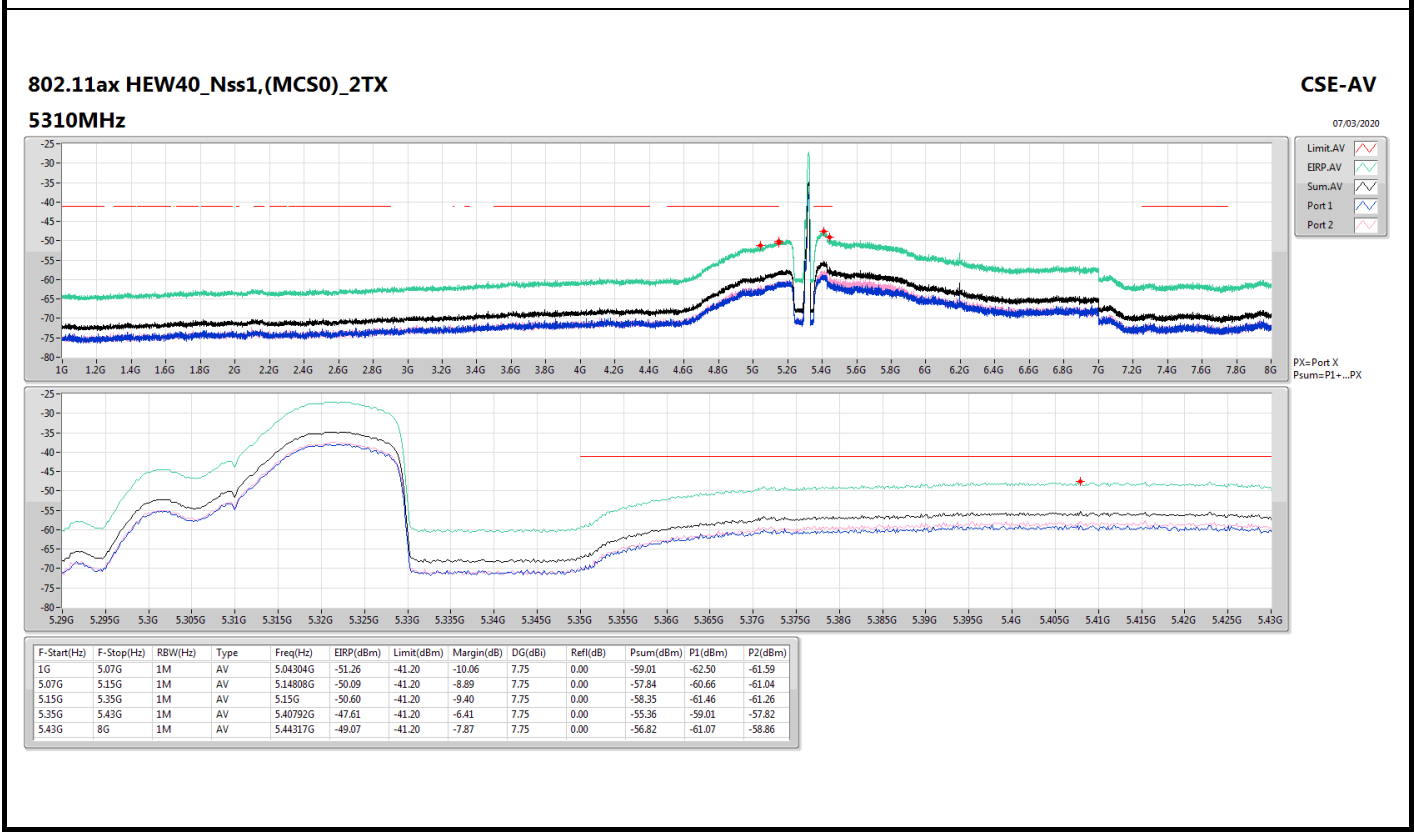

11a80_Nss1,(6Mbps)_2TX

5690MHz Straddle 5.47-5.725GHz

CSE-AV

07/03/2020

PX=Port X
Psum=P1+...PX

F-Start(Hz)	F-Stop(Hz)	RBW(Hz)	Type	Freq(Hz)	EIRP(dBm)	Limit(dBm)	Margin(dB)	DG(dB)	Ref(dB)	Psum(dBm)	P1(dBm)	P2(dBm)
1G	5.31G	1M	AV	5.14245G	-51.86	-41.20	-10.66	7.60	0.00	-59.46	-62.17	-62.80
5.31G	5.47G	1M	AV	5.3676G	-50.30	-41.20	-9.10	7.60	0.00	-57.90	-60.53	-61.33
6.01G	8G	1M	AV	7.61842G	-60.82	-41.20	-19.62	7.60	0.00	-68.42	-70.42	-72.74

802.11ax HEW40_Nss1,(MCS0)_2TX
5710MHz Straddle 5.47-5.725GHz

CSE-PK

07/03/2020

Limit.PK
EIRP.PK
Sum.PK
Port 1
Port 2

PX=Port X
Psum=P1+...PX

F-Start(Hz)	F-Stop(Hz)	RBW(Hz)	Type	Freq(Hz)	EIRP(dBm)	Limit(dBm)	Margin(dB)	DG(dB)	Ref(dB)	Psum(dBm)	P1(dBm)	P2(dBm)
1G	5.39G	1M	PK	5.33787G	-41.47	-27.00	-14.47	7.60	0.00	-49.07	-50.65	-54.24
5.39G	5.47G	1M	PK	5.39768G	-41.05	-21.20	-19.85	7.60	0.00	-48.65	-51.34	-52.00
5.47G	5.85G	1M	PK	5.85G	-37.42	-27.00	-10.42	7.60	0.00	-45.02	-48.45	-47.64
5.85G	5.93G	1M	PK	5.8564G	-36.52	-27.00	-9.52	7.60	0.00	-44.12	-46.33	-48.11
5.93G	8G	1M	PK	5.96079G	-39.04	-27.00	-12.04	7.60	0.00	-46.64	-48.36	-51.50