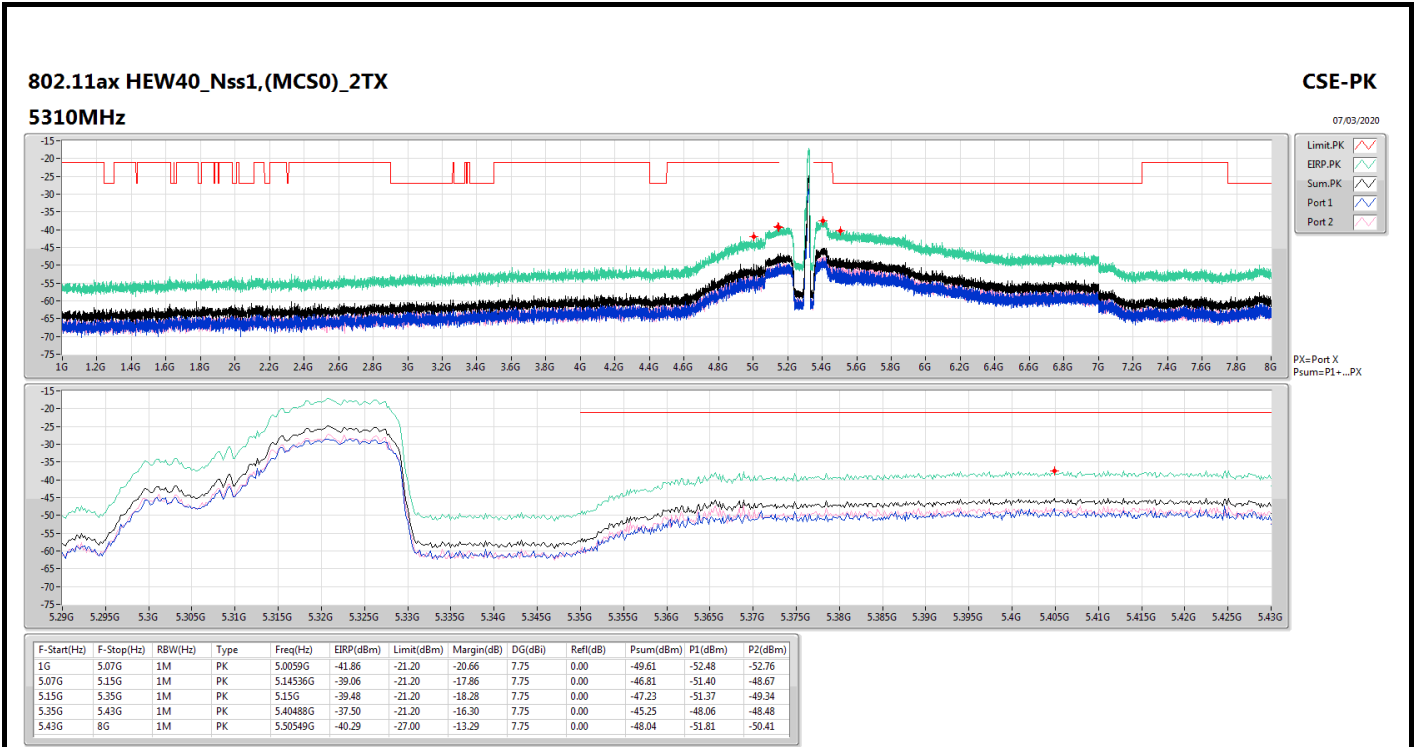

11a80_Nss1,(6Mbps)_2TX

5690MHz Straddle 5.47-5.725GHz

CSE-AV

07/03/2020

PX=Port X
Psum=P1+...PX

F-Start(Hz)	F-Stop(Hz)	RBW(Hz)	Type	Freq(Hz)	EIRP(dBm)	Limit(dBm)	Margin(dB)	DG(dB)	Ref(dB)	Psum(dBm)	P1(dBm)	P2(dBm)
1G	5.31G	1M	AV	5.14245G	-51.86	-41.20	-10.66	7.60	0.00	-59.46	-62.17	-62.80
5.31G	5.47G	1M	AV	5.3676G	-50.30	-41.20	-9.10	7.60	0.00	-57.90	-60.53	-61.33
6.01G	8G	1M	AV	7.61842G	-60.82	-41.20	-19.62	7.60	0.00	-68.42	-70.42	-72.74

802.11ax HEW40_Nss1,(MCS0)_2TX
5710MHz Straddle 5.47-5.725GHz

CSE-PK

07/03/2020

Limit.PK
EIRP.PK
Sum.PK
Port 1
Port 2

PX=Port X
Psum=P1+...PX

F-Start(Hz)	F-Stop(Hz)	RBW(Hz)	Type	Freq(Hz)	EIRP(dBm)	Limit(dBm)	Margin(dB)	DG(dB)	Ref(dB)	Psum(dBm)	P1(dBm)	P2(dBm)
1G	5.39G	1M	PK	5.33787G	-41.47	-27.00	-14.47	7.60	0.00	-49.07	-50.65	-54.24
5.39G	5.47G	1M	PK	5.39768G	-41.05	-21.20	-19.85	7.60	0.00	-48.65	-51.34	-52.00
5.47G	5.85G	1M	PK	5.85G	-37.42	-27.00	-10.42	7.60	0.00	-45.02	-48.45	-47.64
5.85G	5.93G	1M	PK	5.8564G	-36.52	-27.00	-9.52	7.60	0.00	-44.12	-46.33	-48.11
5.93G	8G	1M	PK	5.96079G	-39.04	-27.00	-12.04	7.60	0.00	-46.64	-48.36	-51.50

802.11ax HEW40_Nss1,(MCS0)_2TX
5710MHz Straddle 5.47-5.725GHz

CSE-AV

07/03/2020

Limit.AV
EIRP.AV
Sum.AV
Port 1
Port 2

PX=Port X
Psum=P1+...PX

F-Start(Hz)	F-Stop(Hz)	RBW(Hz)	Type	Freq(Hz)	EIRP(dBm)	Limit(dBm)	Margin(dB)	DG(dB)	Ref(dB)	Psum(dBm)	P1(dBm)	P2(dBm)
1G	5.39G	1M	AV	5.35378G	-50.98	-41.20	-9.78	7.60	0.00	-58.58	-60.93	-62.37
5.39G	5.47G	1M	AV	5.39176G	-50.93	-41.20	-9.73	7.60	0.00	-58.53	-61.27	-61.82
5.93G	8G	1M	AV	7.51407G	-61.06	-41.20	-19.86	7.60	0.00	-68.66	-72.47	-70.99