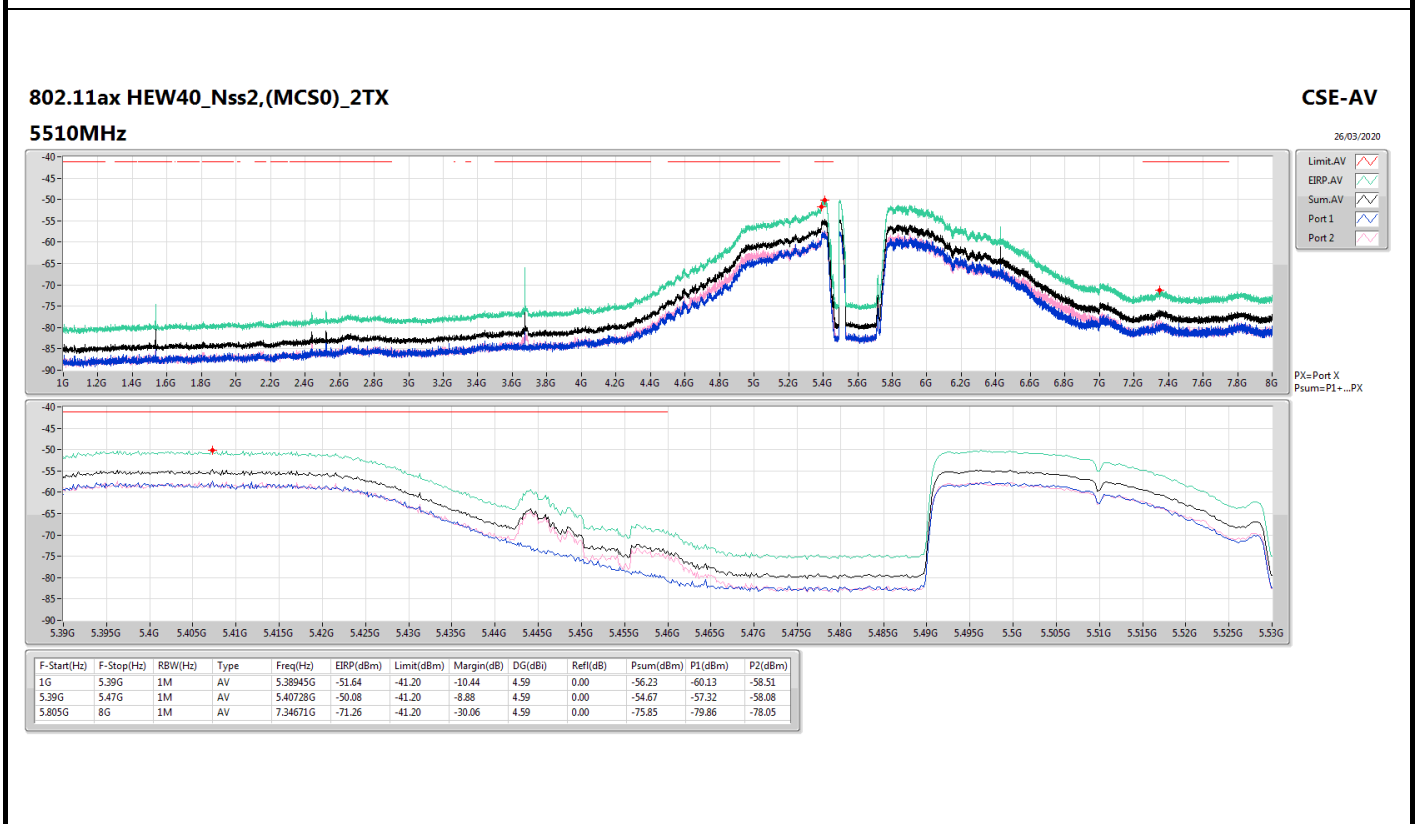

802.11ax HEW20_Nss2,(MCS0)_2TX
5180MHz

CSE-AV

26/03/2020

PX=Port X
Psum=P1+...PX

F-Start(Hz)	F-Stop(Hz)	RBW(Hz)	Type	Freq(Hz)	EIRP(dBm)	Limit(dBm)	Margin(dB)	DG(dB)	Ref(dB)	Psum(dBm)	P1(dBm)	P2(dBm)
1G	5.11G	1M	AV	5.10024G	-49.57	-41.20	-8.37	4.75	0.00	-54.32	-57.67	-57.02
5.11G	5.15G	1M	AV	5.1116G	-49.01	-41.20	-7.81	4.75	0.00	-53.76	-57.17	-56.40
5.15G	5.35G	1M	AV	5.35G	-50.51	-41.20	-9.31	4.75	0.00	-55.26	-58.78	-57.81
5.35G	5.39G	1M	AV	5.38928G	-48.60	-41.20	-7.40	4.75	0.00	-53.35	-57.25	-55.63
5.39G	8G	1M	AV	5.4422G	-49.66	-41.20	-8.46	4.75	0.00	-54.41	-59.44	-56.05