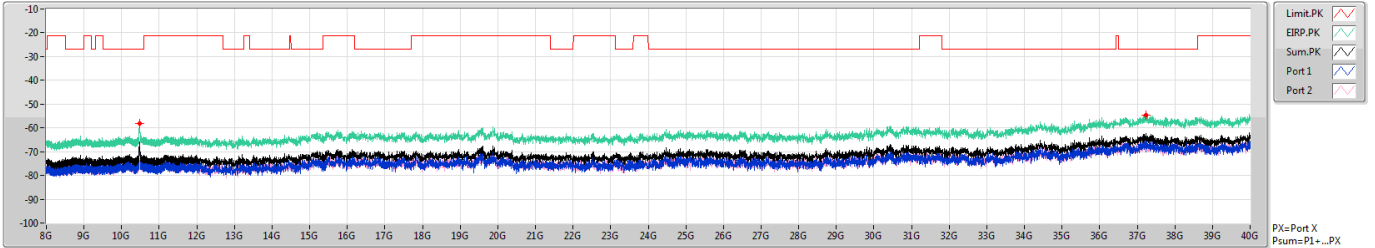

11a20_Nss1,(6Mbps)_2TX

CSE-PK

5240MHz

07/03/2020

F-Start(Hz)	F-Stop(Hz)	RBW(Hz)	Type	Freq(Hz)	EIRP(dBm)	Limit(dBm)	Margin(dB)	DG(dBi)	Ref(dB)	Psum(dBm)	P1(dBm)	P2(dBm)
8G	12G	1M	PK	10.4785G	-58.19	-27.00	-31.19	7.88	0.00	-66.07	-66.68	-74.92
12G	40G	1M	PK	37.2245G	-54.66	-27.00	-27.66	7.88	0.00	-62.54	-65.42	-65.69

PX=Port X
Psum=P1+...PX