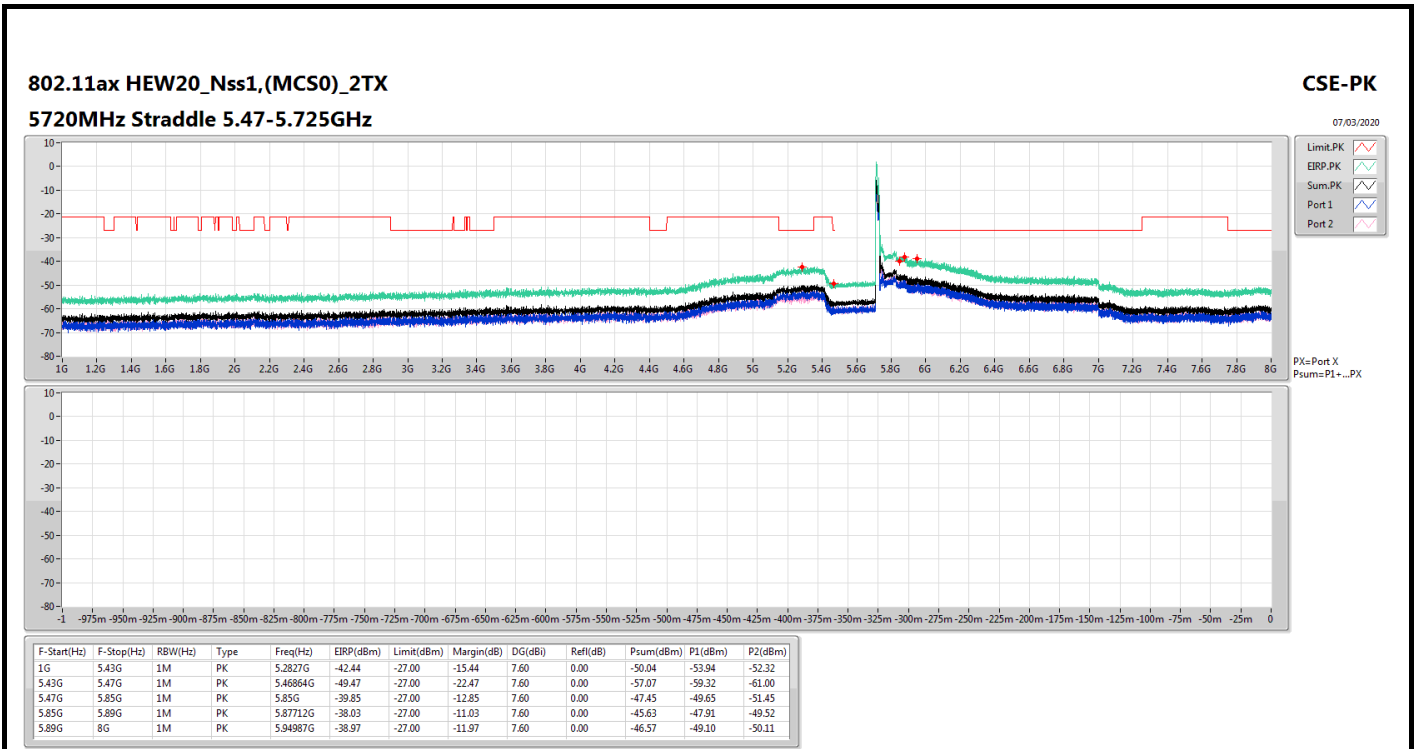

11a80_Nss1,(6Mbps)_2TX

5690MHz Straddle 5.47-5.725GHz

CSE-AV

07/03/2020

PX=Port X
Psum=P1+...PX

F-Start(Hz)	F-Stop(Hz)	RBW(Hz)	Type	Freq(Hz)	EIRP(dBm)	Limit(dBm)	Margin(dB)	DG(dB)	Ref(dB)	Psum(dBm)	P1(dBm)	P2(dBm)
1G	5.31G	1M	AV	5.14245G	-51.86	-41.20	-10.66	7.60	0.00	-59.46	-62.17	-62.80
5.31G	5.47G	1M	AV	5.3676G	-50.30	-41.20	-9.10	7.60	0.00	-57.90	-60.53	-61.33
6.01G	8G	1M	AV	7.61842G	-60.82	-41.20	-19.62	7.60	0.00	-68.42	-70.42	-72.74

802.11ax HEW40_Nss1,(MCS0)_2TX
5710MHz Straddle 5.47-5.725GHz

CSE-PK

07/03/2020

Limit.PK
EIRP.PK
Sum.PK
Port 1
Port 2

PX=Port X
Psum=P1+...PX

F-Start(Hz)	F-Stop(Hz)	RBW(Hz)	Type	Freq(Hz)	EIRP(dBm)	Limit(dBm)	Margin(dB)	DG(dB)	Ref(dB)	Psum(dBm)	P1(dBm)	P2(dBm)
1G	5.39G	1M	PK	5.33787G	-41.47	-27.00	-14.47	7.60	0.00	-49.07	-50.65	-54.24
5.39G	5.47G	1M	PK	5.39768G	-41.05	-21.20	-19.85	7.60	0.00	-48.65	-51.34	-52.00
5.47G	5.85G	1M	PK	5.85G	-37.42	-27.00	-10.42	7.60	0.00	-45.02	-48.45	-47.64
5.85G	5.93G	1M	PK	5.8564G	-36.52	-27.00	-9.52	7.60	0.00	-44.12	-46.33	-48.11
5.93G	8G	1M	PK	5.96079G	-39.04	-27.00	-12.04	7.60	0.00	-46.64	-48.36	-51.50

802.11ax HEW40_Nss1,(MCS0)_2TX
5710MHz Straddle 5.47-5.725GHz

CSE-AV

07/03/2020

Limit.AV
EIRP.AV
Sum.AV
Port 1
Port 2

PX=Port X
Psum=P1+...PX

F-Start(Hz)	F-Stop(Hz)	RBW(Hz)	Type	Freq(Hz)	EIRP(dBm)	Limit(dBm)	Margin(dB)	DG(dB)	Ref(dB)	Psum(dBm)	P1(dBm)	P2(dBm)
1G	5.39G	1M	AV	5.35378G	-50.98	-41.20	-9.78	7.60	0.00	-58.58	-60.93	-62.37
5.39G	5.47G	1M	AV	5.39176G	-50.93	-41.20	-9.73	7.60	0.00	-58.53	-61.27	-61.82
5.93G	8G	1M	AV	7.51407G	-61.06	-41.20	-19.86	7.60	0.00	-68.66	-72.47	-70.99