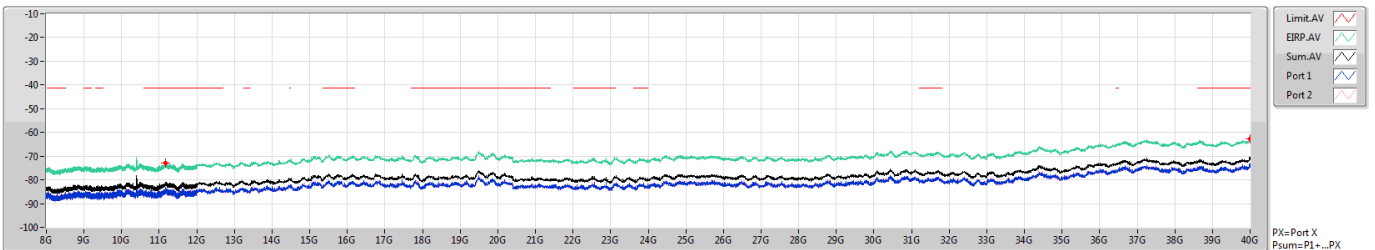

11a20_Nss1,(6Mbps)_2TX

CSE-PK

5200MHz

07/03/2020

F-Start(Hz)	F-Stop(Hz)	RBW(Hz)	Type	Freq(Hz)	EIRP(dBm)	Limit(dBm)	Margin(dB)	DG(dBi)	Ref(dB)	Psum(dBm)	P1(dBm)	P2(dBm)
8G	12G	1M	PK	10.399G	-60.50	-27.00	-33.50	7.88	0.00	-68.38	-68.89	-77.93
12G	40G	1M	PK	38.579G	-55.40	-27.00	-28.40	7.88	0.00	-63.28	-65.88	-66.74

PX=Port X
Psum=P1+...PX

11a20_Nss1,(6Mbps)_2TX

CSE-AV

5200MHz

07/03/2020

F-Start(Hz)	F-Stop(Hz)	RBW(Hz)	Type	Freq(Hz)	EIRP(dBm)	Limit(dBm)	Margin(dB)	DG(dBi)	Ref(dB)	Psum(dBm)	P1(dBm)	P2(dBm)
8G	12G	1M	AV	11.162G	-73.00	-41.20	-31.80	7.88	0.00	-80.88	-84.81	-83.13
12G	40G	1M	AV	39.9965G	-62.67	-41.20	-21.47	7.88	0.00	-70.55	-73.26	-73.89