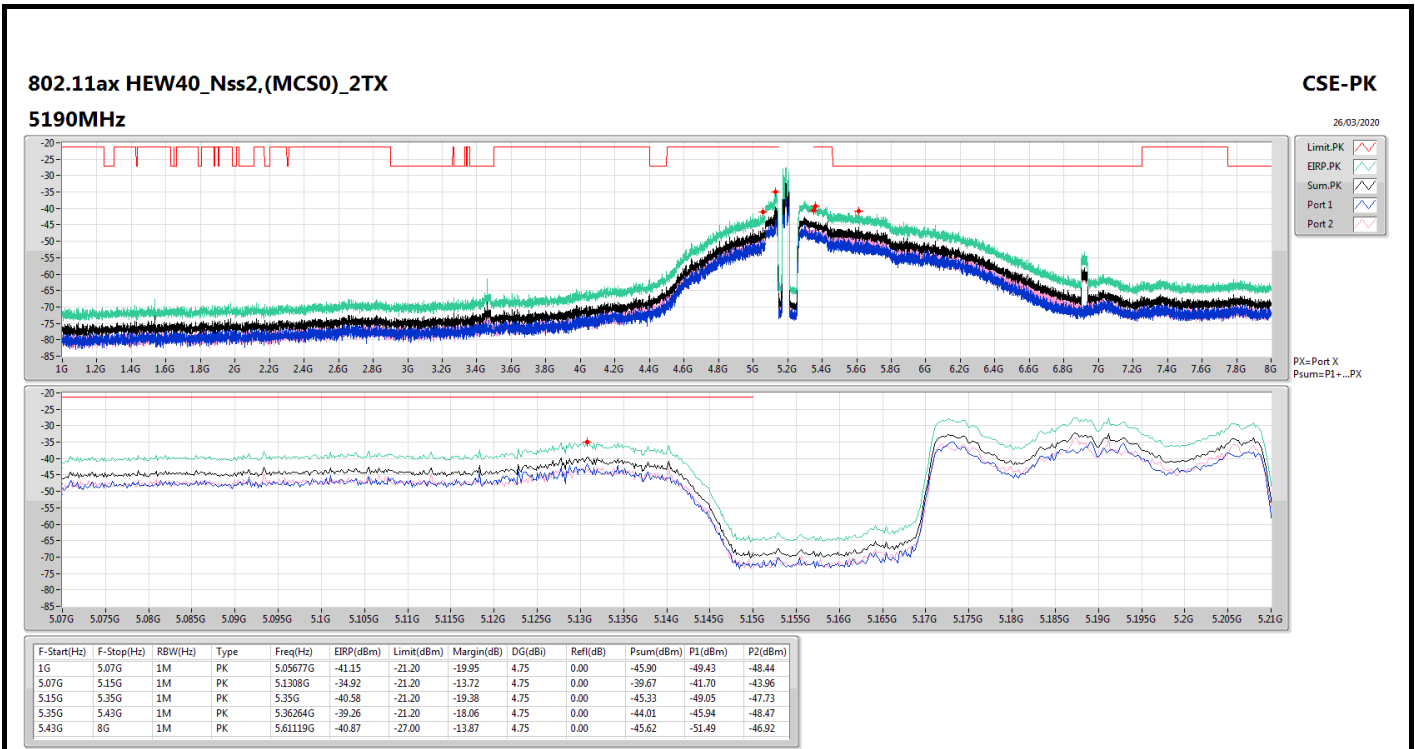

802.11ax HEW20_Nss2,(MCS0)_2TX
5180MHz

CSE-AV

26/03/2020

PX=Port X
Psum=P1+...PX

F-Start(Hz)	F-Stop(Hz)	RBW(Hz)	Type	Freq(Hz)	EIRP(dBm)	Limit(dBm)	Margin(dB)	DG(dB)	Ref(dB)	Psum(dBm)	P1(dBm)	P2(dBm)
1G	5.11G	1M	AV	5.10024G	-49.57	-41.20	-8.37	4.75	0.00	-54.32	-57.67	-57.02
5.11G	5.15G	1M	AV	5.1116G	-49.01	-41.20	-7.81	4.75	0.00	-53.76	-57.17	-56.40
5.15G	5.35G	1M	AV	5.35G	-50.51	-41.20	-9.31	4.75	0.00	-55.26	-58.78	-57.81
5.35G	5.39G	1M	AV	5.38928G	-48.60	-41.20	-7.40	4.75	0.00	-53.35	-57.25	-55.63
5.39G	8G	1M	AV	5.4422G	-49.66	-41.20	-8.46	4.75	0.00	-54.41	-59.44	-56.05