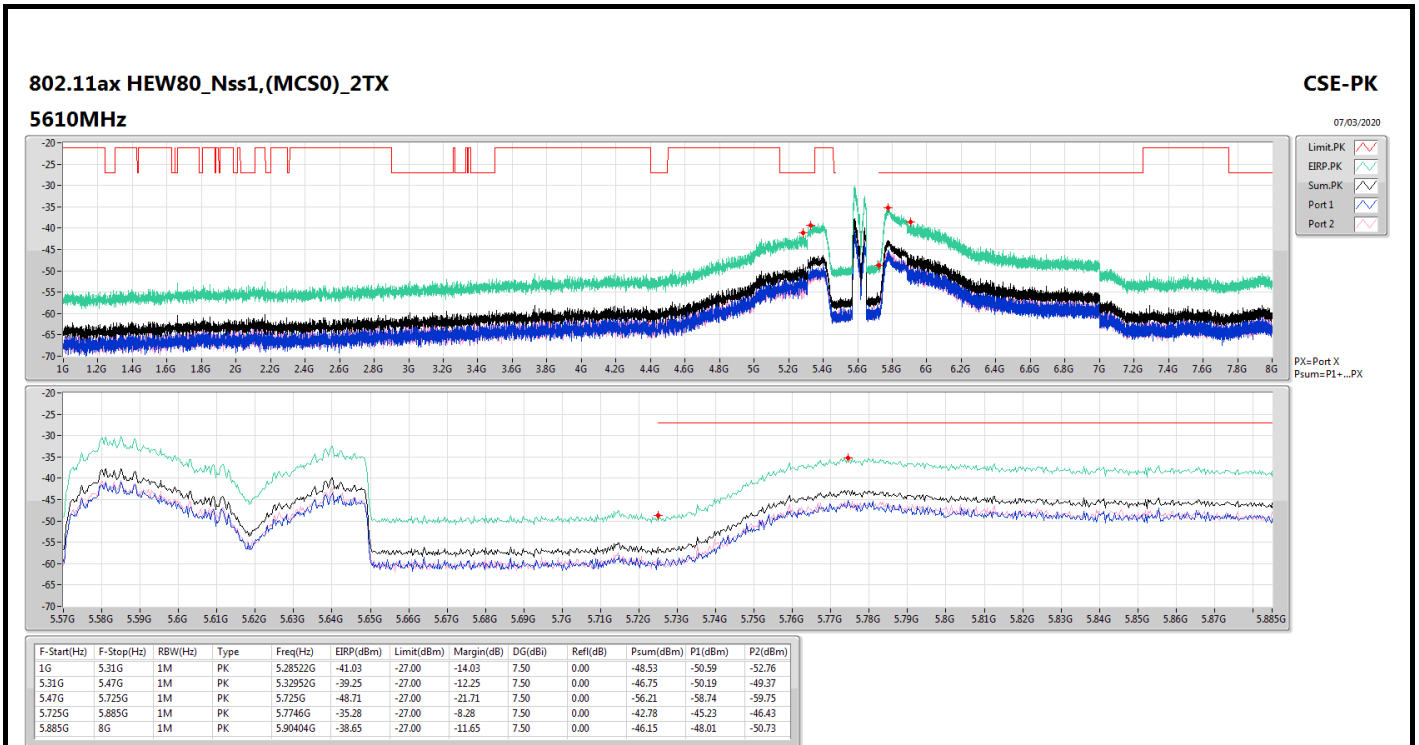

802.11ax HEW40_Nss1,(MCS0)_2TX
5710MHz Straddle 5.47-5.725GHz

CSE-AV

07/03/2020

Limit.AV
EIRP.AV
Sum.AV
Port 1
Port 2

PX=Port X
Psum=P1+...PX

F-Start(Hz)	F-Stop(Hz)	RBW(Hz)	Type	Freq(Hz)	EIRP(dBm)	Limit(dBm)	Margin(dB)	DG(dB)	Ref(dB)	Psum(dBm)	P1(dBm)	P2(dBm)
1G	5.39G	1M	AV	5.35378G	-50.98	-41.20	-9.78	7.60	0.00	-58.58	-60.93	-62.37
5.39G	5.47G	1M	AV	5.39176G	-50.93	-41.20	-9.73	7.60	0.00	-58.53	-61.27	-61.82
5.93G	8G	1M	AV	7.51407G	-61.06	-41.20	-19.86	7.60	0.00	-68.66	-72.47	-70.99

802.11ax HEW80_Nss1,(MCS0)_2TX
5690MHz Straddle 5.47-5.725GHz

CSE-PK

07/03/2020

Limit.PK
EIRP.PK
Sum.PK
Port 1
Port 2

PX=Port X
Psum=P1+...PX

F-Start(Hz)	F-Stop(Hz)	RBW(Hz)	Type	Freq(Hz)	EIRP(dBm)	Limit(dBm)	Margin(dB)	DG(dB)	Ref(dB)	Psum(dBm)	P1(dBm)	P2(dBm)
1G	5.31G	1M	PK	5.29276G	-41.41	-27.00	-14.41	7.60	0.00	-49.01	-55.15	-50.22
5.31G	5.47G	1M	PK	5.34776G	-40.19	-27.00	-13.19	7.60	0.00	-47.79	-50.09	-51.64
5.47G	5.85G	1M	PK	5.85G	-34.60	-27.00	-7.60	7.60	0.00	-42.20	-45.12	-45.30
5.85G	6.01G	1M	PK	5.85064G	-33.32	-27.00	-6.32	7.60	0.00	-40.92	-44.26	-43.62
6.01G	8G	1M	PK	6.04109G	-39.56	-27.00	-12.56	7.60	0.00	-47.16	-49.25	-51.33