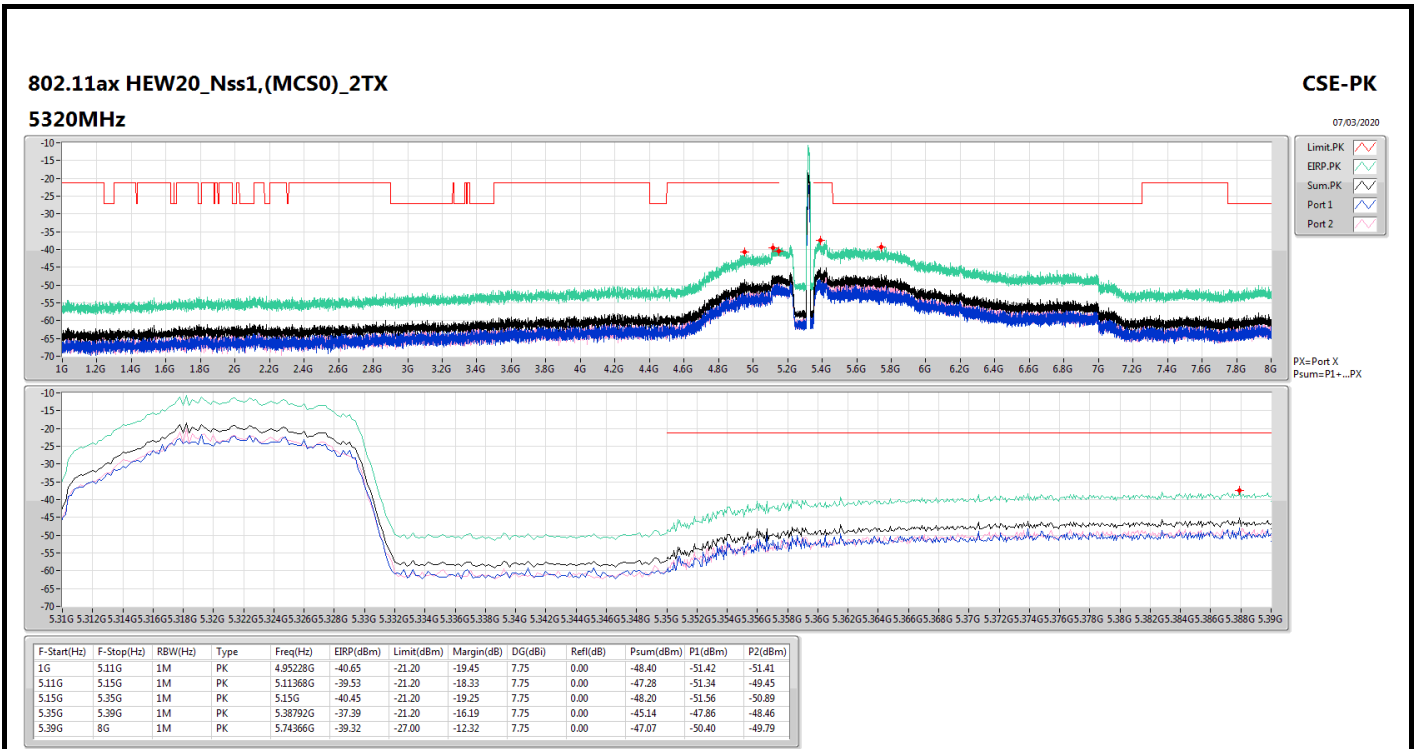

11a80_Nss1,(6Mbps)_2TX

5690MHz Straddle 5.47-5.725GHz

CSE-AV

07/03/2020

PX=Port X
Psum=P1+...PX

F-Start(Hz)	F-Stop(Hz)	RBW(Hz)	Type	Freq(Hz)	EIRP(dBm)	Limit(dBm)	Margin(dB)	DG(dB)	Ref(dB)	Psum(dBm)	P1(dBm)	P2(dBm)
1G	5.31G	1M	AV	5.14245G	-51.86	-41.20	-10.66	7.60	0.00	-59.46	-62.17	-62.80
5.31G	5.47G	1M	AV	5.3676G	-50.30	-41.20	-9.10	7.60	0.00	-57.90	-60.53	-61.33
6.01G	8G	1M	AV	7.61842G	-60.82	-41.20	-19.62	7.60	0.00	-68.42	-70.42	-72.74

802.11ax HEW40_Nss1,(MCS0)_2TX
5710MHz Straddle 5.47-5.725GHz

CSE-PK

07/03/2020

Limit.PK
EIRP.PK
Sum.PK
Port 1
Port 2

PX=Port X
Psum=P1+...PX

F-Start(Hz)	F-Stop(Hz)	RBW(Hz)	Type	Freq(Hz)	EIRP(dBm)	Limit(dBm)	Margin(dB)	DG(dB)	Ref(dB)	Psum(dBm)	P1(dBm)	P2(dBm)
1G	5.39G	1M	PK	5.33787G	-41.47	-27.00	-14.47	7.60	0.00	-49.07	-50.65	-54.24
5.39G	5.47G	1M	PK	5.39768G	-41.05	-21.20	-19.85	7.60	0.00	-48.65	-51.34	-52.00
5.47G	5.85G	1M	PK	5.85G	-37.42	-27.00	-10.42	7.60	0.00	-45.02	-48.45	-47.64
5.85G	5.93G	1M	PK	5.8564G	-36.52	-27.00	-9.52	7.60	0.00	-44.12	-46.33	-48.11
5.93G	8G	1M	PK	5.96079G	-39.04	-27.00	-12.04	7.60	0.00	-46.64	-48.36	-51.50

802.11ax HEW40_Nss1,(MCS0)_2TX
5710MHz Straddle 5.47-5.725GHz

CSE-AV

07/03/2020

Limit.AV
EIRP.AV
Sum.AV
Port 1
Port 2

PX=Port X
Psum=P1+...PX

F-Start(Hz)	F-Stop(Hz)	RBW(Hz)	Type	Freq(Hz)	EIRP(dBm)	Limit(dBm)	Margin(dB)	DG(dB)	Ref(dB)	Psum(dBm)	P1(dBm)	P2(dBm)
1G	5.39G	1M	AV	5.35378G	-50.98	-41.20	-9.78	7.60	0.00	-58.58	-60.93	-62.37
5.39G	5.47G	1M	AV	5.39176G	-50.93	-41.20	-9.73	7.60	0.00	-58.53	-61.27	-61.82
5.93G	8G	1M	AV	7.51407G	-61.06	-41.20	-19.86	7.60	0.00	-68.66	-72.47	-70.99