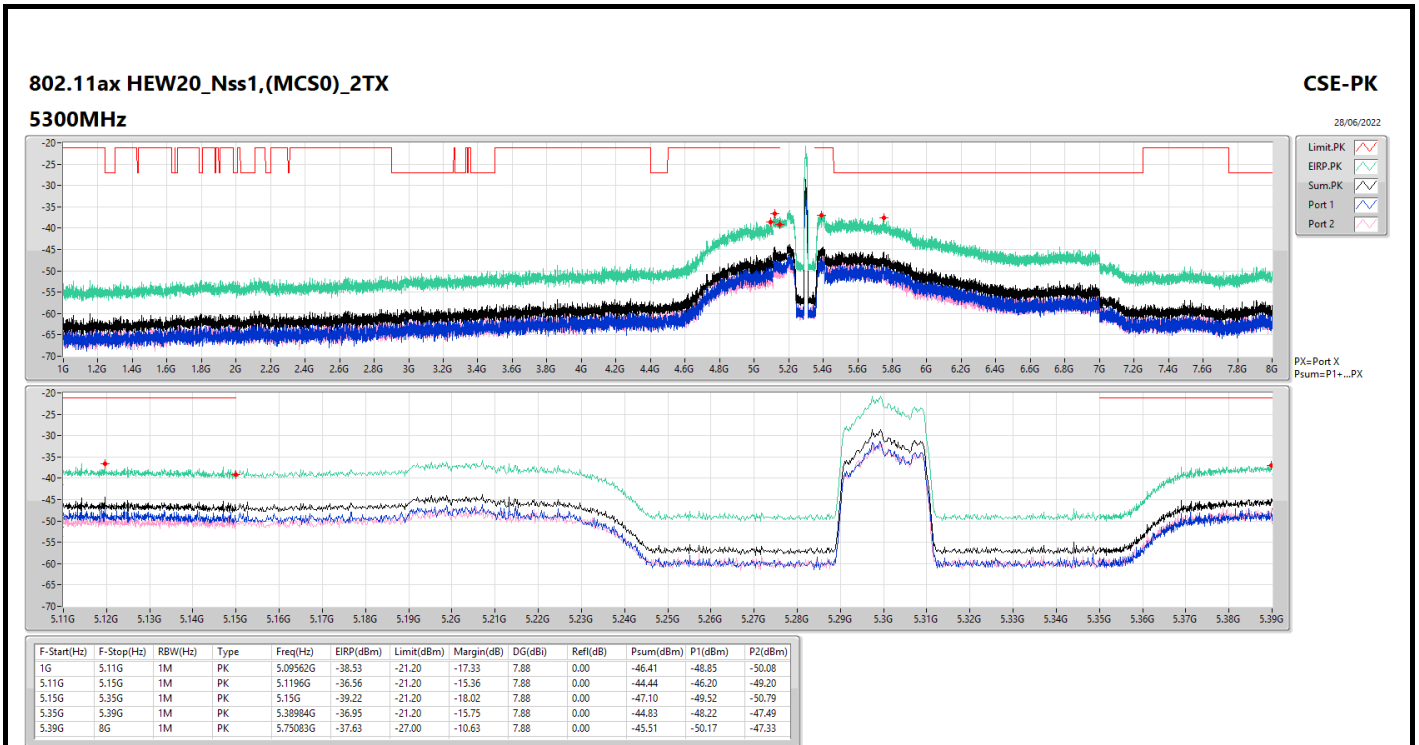

11a80_Nss1,(6Mbps)_2TX

5690MHz Straddle 5.47-5.725GHz

CSE-AV

07/03/2020

PX=Port X
Psum=P1+...PX

F-Start(Hz)	F-Stop(Hz)	RBW(Hz)	Type	Freq(Hz)	EIRP(dBm)	Limit(dBm)	Margin(dB)	DG(dB)	Ref(dB)	Psum(dBm)	P1(dBm)	P2(dBm)
1G	5.31G	1M	AV	5.14245G	-51.86	-41.20	-10.66	7.60	0.00	-59.46	-62.17	-62.80
5.31G	5.47G	1M	AV	5.3676G	-50.30	-41.20	-9.10	7.60	0.00	-57.90	-60.53	-61.33
6.01G	8G	1M	AV	7.61842G	-60.82	-41.20	-19.62	7.60	0.00	-68.42	-70.42	-72.74

802.11ax HEW40_Nss1,(MCS0)_2TX
5710MHz Straddle 5.47-5.725GHz

CSE-PK

07/03/2020

Limit.PK
EIRP.PK
Sum.PK
Port 1
Port 2

PX=Port X
Psum=P1+...PX

F-Start(Hz)	F-Stop(Hz)	RBW(Hz)	Type	Freq(Hz)	EIRP(dBm)	Limit(dBm)	Margin(dB)	DG(dB)	Ref(dB)	Psum(dBm)	P1(dBm)	P2(dBm)
1G	5.39G	1M	PK	5.33787G	-41.47	-27.00	-14.47	7.60	0.00	-49.07	-50.65	-54.24
5.39G	5.47G	1M	PK	5.39768G	-41.05	-21.20	-19.85	7.60	0.00	-48.65	-51.34	-52.00
5.47G	5.85G	1M	PK	5.85G	-37.42	-27.00	-10.42	7.60	0.00	-45.02	-48.45	-47.64
5.85G	5.93G	1M	PK	5.8564G	-36.52	-27.00	-9.52	7.60	0.00	-44.12	-46.33	-48.11
5.93G	8G	1M	PK	5.96079G	-39.04	-27.00	-12.04	7.60	0.00	-46.64	-48.36	-51.50