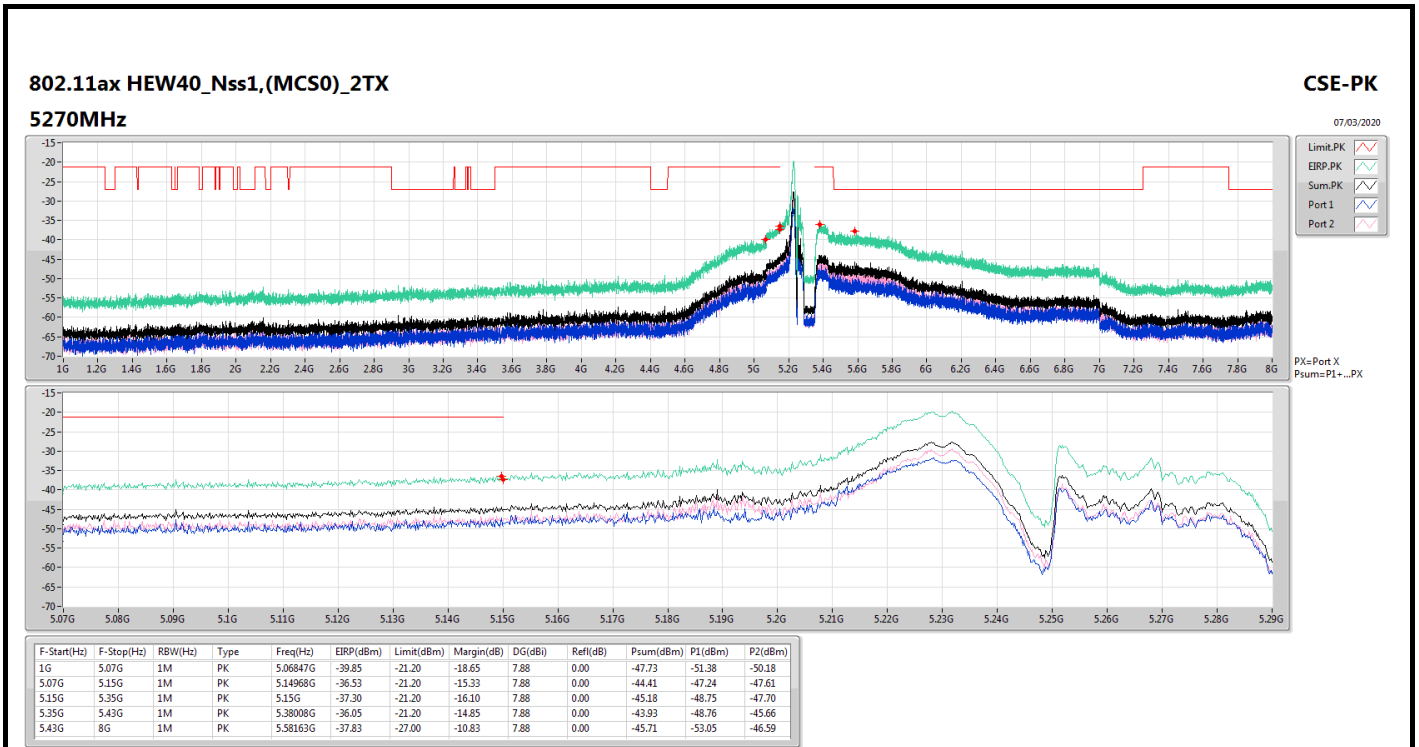

11a80_Nss1,(6Mbps)_2TX

5690MHz Straddle 5.47-5.725GHz

CSE-AV

07/03/2020

PX=Port X
Psum=P1+...PX

F-Start(Hz)	F-Stop(Hz)	RBW(Hz)	Type	Freq(Hz)	EIRP(dBm)	Limit(dBm)	Margin(dB)	DG(dB)	Ref(dB)	Psum(dBm)	P1(dBm)	P2(dBm)
1G	5.31G	1M	AV	5.14245G	-51.86	-41.20	-10.66	7.60	0.00	-59.46	-62.17	-62.80
5.31G	5.47G	1M	AV	5.3676G	-50.30	-41.20	-9.10	7.60	0.00	-57.90	-60.53	-61.33
6.01G	8G	1M	AV	7.61842G	-60.82	-41.20	-19.62	7.60	0.00	-68.42	-70.42	-72.74

802.11ax HEW40_Nss1,(MCS0)_2TX
5710MHz Straddle 5.47-5.725GHz

CSE-PK

07/03/2020

Limit.PK
EIRP.PK
Sum.PK
Port 1
Port 2

PX=Port X
Psum=P1+...PX

F-Start(Hz)	F-Stop(Hz)	RBW(Hz)	Type	Freq(Hz)	EIRP(dBm)	Limit(dBm)	Margin(dB)	DG(dB)	Ref(dB)	Psum(dBm)	P1(dBm)	P2(dBm)
1G	5.39G	1M	PK	5.33787G	-41.47	-27.00	-14.47	7.60	0.00	-49.07	-50.65	-54.24
5.39G	5.47G	1M	PK	5.39768G	-41.05	-21.20	-19.85	7.60	0.00	-48.65	-51.34	-52.00
5.47G	5.85G	1M	PK	5.85G	-37.42	-27.00	-10.42	7.60	0.00	-45.02	-48.45	-47.64
5.85G	5.93G	1M	PK	5.8564G	-36.52	-27.00	-9.52	7.60	0.00	-44.12	-46.33	-48.11
5.93G	8G	1M	PK	5.96079G	-39.04	-27.00	-12.04	7.60	0.00	-46.64	-48.36	-51.50

802.11ax HEW40_Nss1,(MCS0)_2TX
5710MHz Straddle 5.47-5.725GHz

CSE-AV

07/03/2020

Limit.AV
EIRP.AV
Sum.AV
Port 1
Port 2

PX=Port X
Psum=P1+...PX

F-Start(Hz)	F-Stop(Hz)	RBW(Hz)	Type	Freq(Hz)	EIRP(dBm)	Limit(dBm)	Margin(dB)	DG(dB)	Ref(dB)	Psum(dBm)	P1(dBm)	P2(dBm)
1G	5.39G	1M	AV	5.35378G	-50.98	-41.20	-9.78	7.60	0.00	-58.58	-60.93	-62.37
5.39G	5.47G	1M	AV	5.39176G	-50.93	-41.20	-9.73	7.60	0.00	-58.53	-61.27	-61.82
5.93G	8G	1M	AV	7.51407G	-61.06	-41.20	-19.86	7.60	0.00	-68.66	-72.47	-70.99