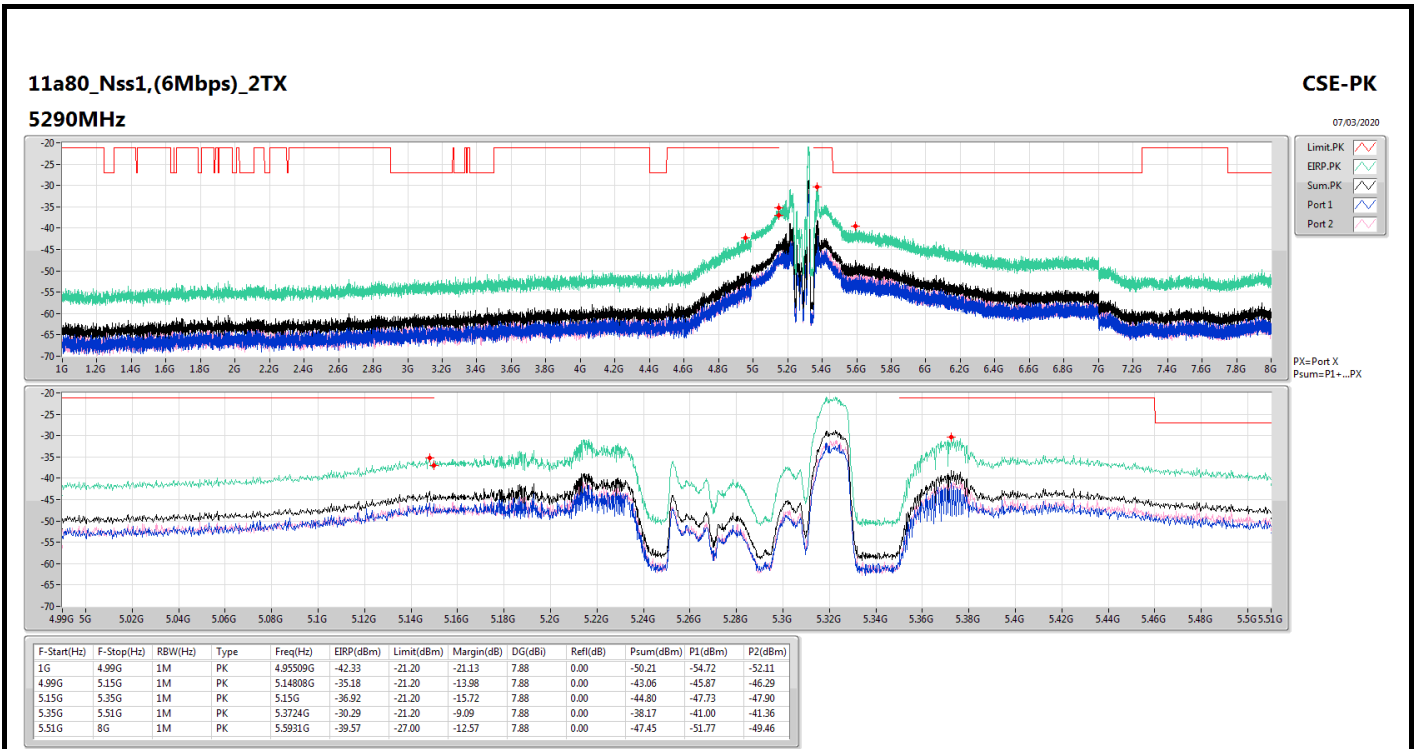

11a40_Nss1,(6Mbps)_2TX

5710MHz Straddle 5.47-5.725GHz

CSE-AV

07/03/2020

PX=Port X
Psum=P1+...PX

F-Start(Hz)	F-Stop(Hz)	RBW(Hz)	Type	Freq(Hz)	EIRP(dBm)	Limit(dBm)	Margin(dB)	DG(dB)	Ref(dB)	Psum(dBm)	P1(dBm)	P2(dBm)
1G	5.39G	1M	AV	5.36201G	-50.77	-41.20	-9.57	7.60	0.00	-58.37	-60.66	-62.25
5.39G	5.47G	1M	AV	5.39624G	-50.58	-41.20	-9.38	7.60	0.00	-58.18	-60.16	-62.54
5.93G	8G	1M	AV	7.51847G	-60.87	-41.20	-19.67	7.60	0.00	-68.47	-71.00	-72.02