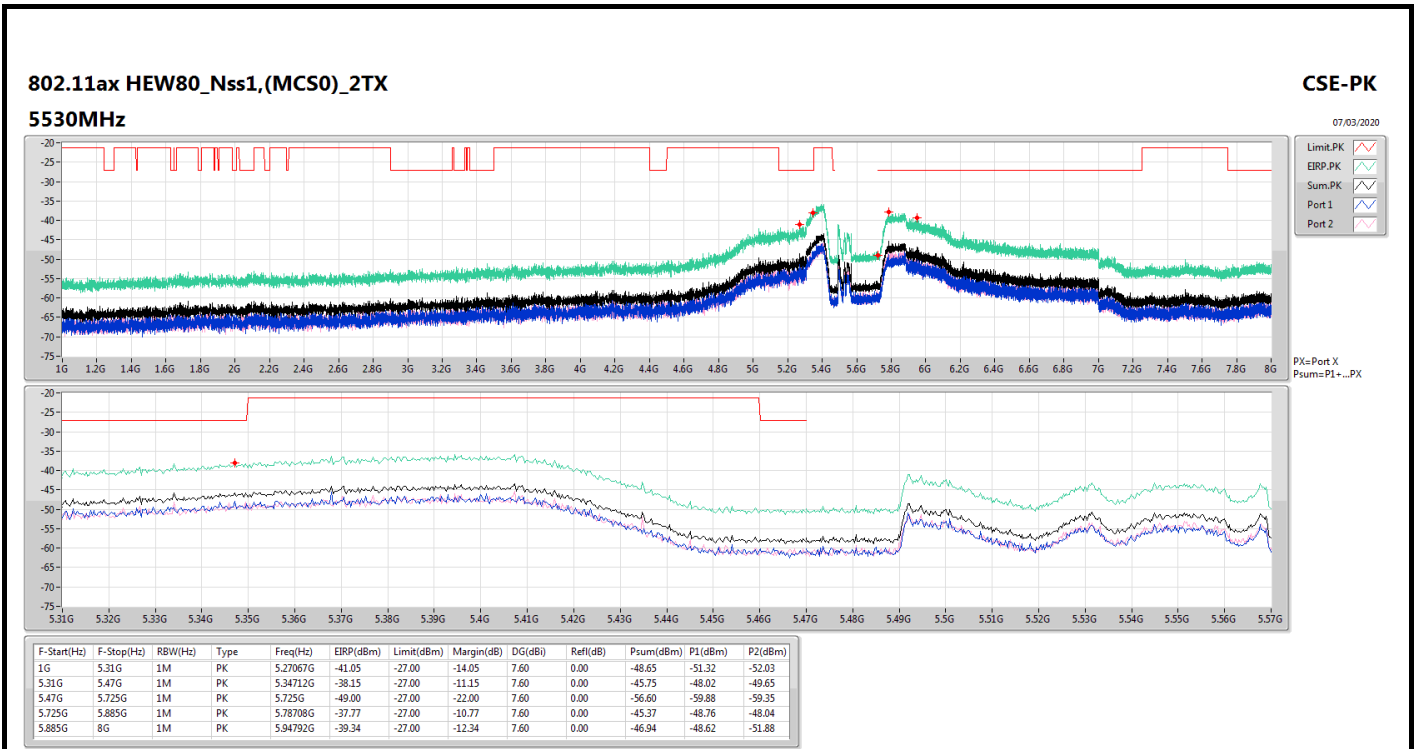

802.11ax HEW40_Nss1,(MCS0)_2TX
5710MHz Straddle 5.47-5.725GHz

CSE-AV

07/03/2020

Limit.AV
EIRP.AV
Sum.AV
Port 1
Port 2

PX=Port X
Psum=P1+...PX

F-Start(Hz)	F-Stop(Hz)	RBW(Hz)	Type	Freq(Hz)	EIRP(dBm)	Limit(dBm)	Margin(dB)	DG(dB)	Ref(dB)	Psum(dBm)	P1(dBm)	P2(dBm)
1G	5.39G	1M	AV	5.35378G	-50.98	-41.20	-9.78	7.60	0.00	-58.58	-60.93	-62.37
5.39G	5.47G	1M	AV	5.39176G	-50.93	-41.20	-9.73	7.60	0.00	-58.53	-61.27	-61.82
5.93G	8G	1M	AV	7.51407G	-61.06	-41.20	-19.86	7.60	0.00	-68.66	-72.47	-70.99

802.11ax HEW80_Nss1,(MCS0)_2TX
5690MHz Straddle 5.47-5.725GHz

CSE-PK

07/03/2020

Limit.PK
EIRP.PK
Sum.PK
Port 1
Port 2

PX=Port X
Psum=P1+...PX

F-Start(Hz)	F-Stop(Hz)	RBW(Hz)	Type	Freq(Hz)	EIRP(dBm)	Limit(dBm)	Margin(dB)	DG(dB)	Ref(dB)	Psum(dBm)	P1(dBm)	P2(dBm)
1G	5.31G	1M	PK	5.29276G	-41.41	-27.00	-14.41	7.60	0.00	-49.01	-55.15	-50.22
5.31G	5.47G	1M	PK	5.34776G	-40.19	-27.00	-13.19	7.60	0.00	-47.79	-50.09	-51.64
5.47G	5.85G	1M	PK	5.85G	-34.60	-27.00	-7.60	7.60	0.00	-42.20	-45.12	-45.30
5.85G	6.01G	1M	PK	5.85064G	-33.32	-27.00	-6.32	7.60	0.00	-40.92	-44.26	-43.62
6.01G	8G	1M	PK	6.04109G	-39.56	-27.00	-12.56	7.60	0.00	-47.16	-49.25	-51.33

802.11ax HEW80_Nss1,(MCS0)_2TX
5690MHz Straddle 5.47-5.725GHz

CSE-AV

07/03/2020

Limit.AV
EIRP.AV
Sum.AV
Port 1
Port 2

PX=Port X
Psum=P1+...PX

F-Start(Hz)	F-Stop(Hz)	RBW(Hz)	Type	Freq(Hz)	EIRP(dBm)	Limit(dBm)	Margin(dB)	DG(dB)	Ref(dB)	Psum(dBm)	P1(dBm)	P2(dBm)
1G	5.31G	1M	AV	5.14137G	-52.19	-41.20	-10.99	7.60	0.00	-59.79	-62.68	-62.93
5.31G	5.47G	1M	AV	5.35704G	-50.09	-41.20	-8.89	7.60	0.00	-57.69	-59.92	-61.66
6.01G	8G	1M	AV	7.503G	-60.61	-41.20	-19.41	7.60	0.00	-68.21	-71.13	-71.31