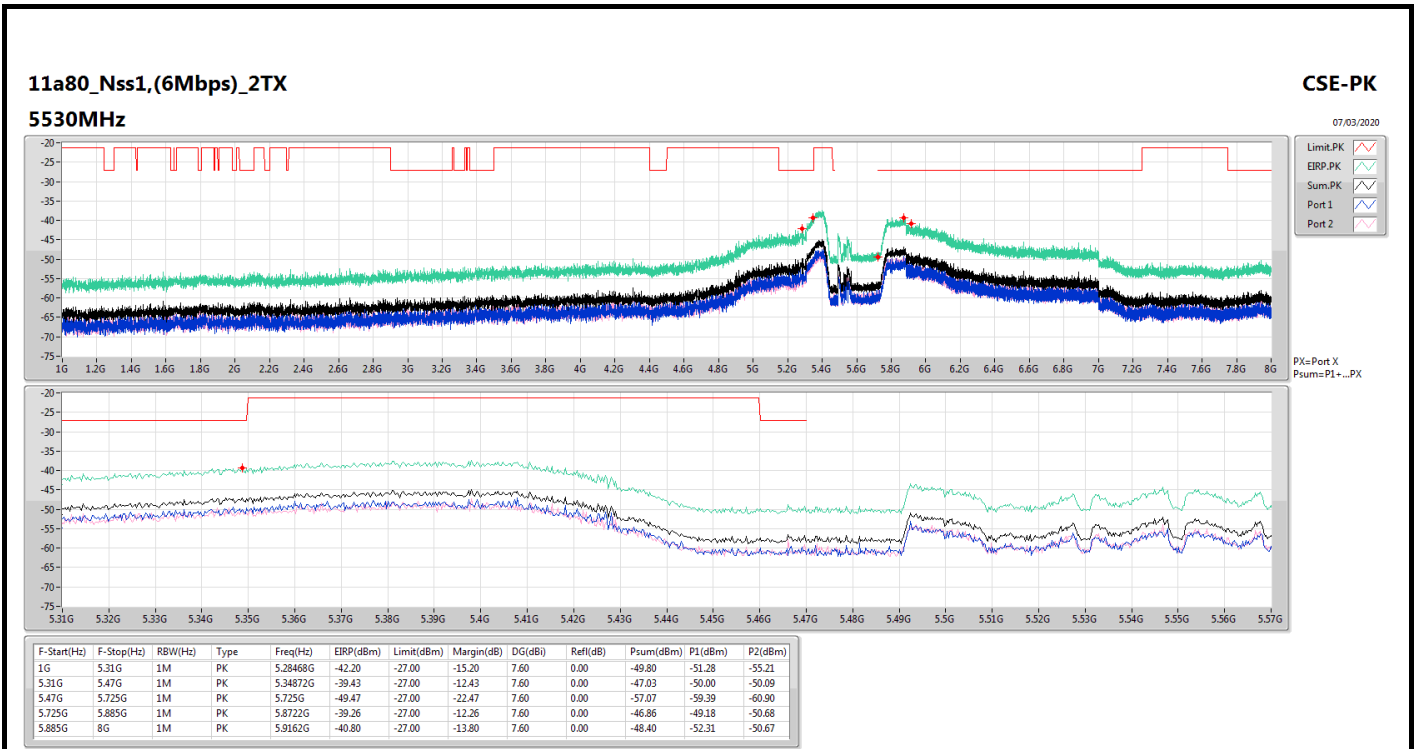

11a40_Nss1,(6Mbps)_2TX

5710MHz Straddle 5.47-5.725GHz

CSE-AV

07/03/2020

PX=Port X
Psum=P1+...PX

F-Start(Hz)	F-Stop(Hz)	RBW(Hz)	Type	Freq(Hz)	EIRP(dBm)	Limit(dBm)	Margin(dB)	DG(dB)	Ref(dB)	Psum(dBm)	P1(dBm)	P2(dBm)
1G	5.39G	1M	AV	5.36201G	-50.77	-41.20	-9.57	7.60	0.00	-58.37	-60.66	-62.25
5.39G	5.47G	1M	AV	5.39624G	-50.58	-41.20	-9.38	7.60	0.00	-58.18	-60.16	-62.54
5.93G	8G	1M	AV	7.51847G	-60.87	-41.20	-19.67	7.60	0.00	-68.47	-71.00	-72.02

11a80_Nss1,(6Mbps)_2TX

5690MHz Straddle 5.47-5.725GHz

CSE-PK

07/03/2020

PX=Port X
Psum=P1+...PX

F-Start(Hz)	F-Stop(Hz)	RBW(Hz)	Type	Freq(Hz)	EIRP(dBm)	Limit(dBm)	Margin(dB)	DG(dB)	Ref(dB)	Psum(dBm)	P1(dBm)	P2(dBm)
1G	5.31G	1M	PK	5.2739G	-41.93	-27.00	-14.93	7.60	0.00	-49.53	-51.52	-53.87
5.31G	5.47G	1M	PK	5.34488G	-39.86	-27.00	-12.86	7.60	0.00	-47.46	-50.70	-50.26
5.47G	5.85G	1M	PK	5.85G	-34.09	-27.00	-7.09	7.60	0.00	-41.69	-45.67	-43.90
5.85G	6.01G	1M	PK	5.85G	-33.47	-27.00	-6.47	7.60	0.00	-41.07	-46.02	-42.75
6.01G	8G	1M	PK	6.05179G	-39.69	-27.00	-12.69	7.60	0.00	-47.29	-53.28	-48.55