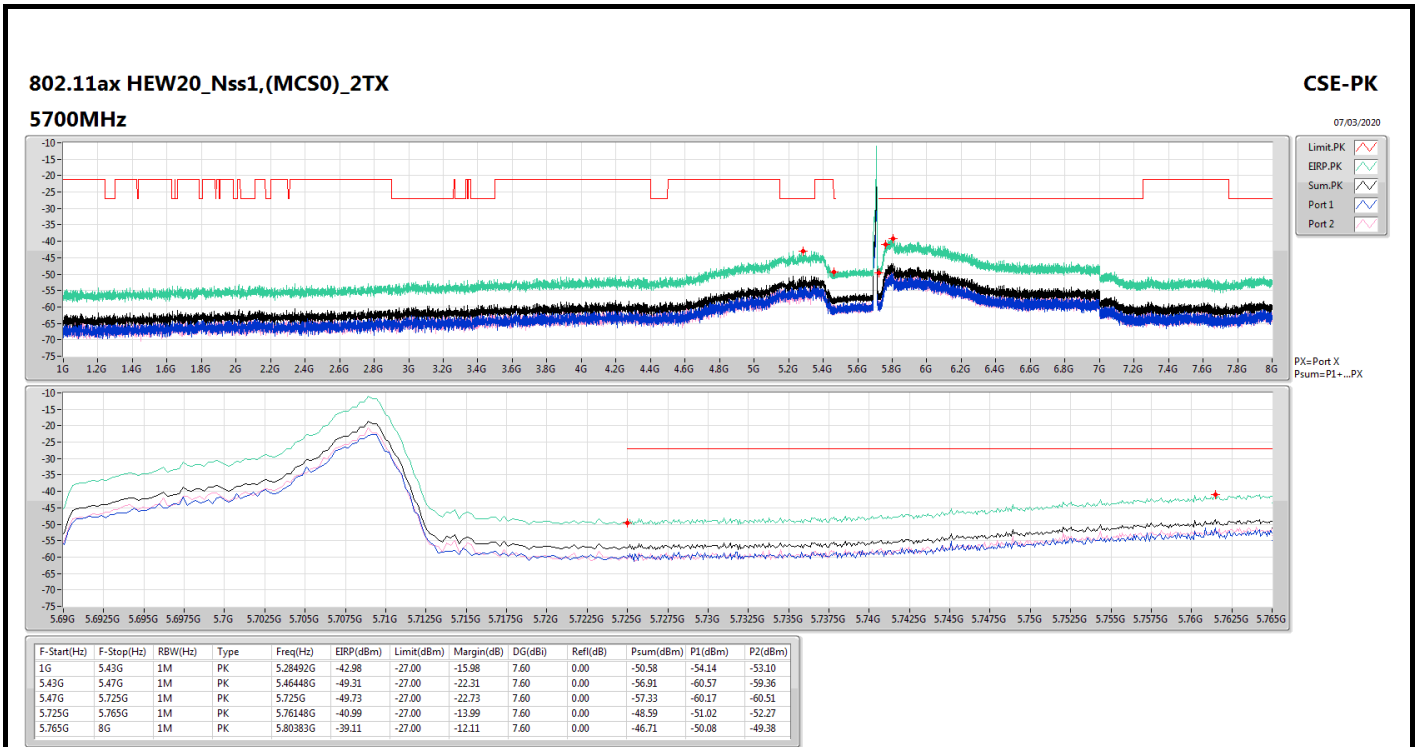

11a80_Nss1,(6Mbps)_2TX

5690MHz Straddle 5.47-5.725GHz

CSE-AV

07/03/2020

PX=Port X
Psum=P1+...PX

F-Start(Hz)	F-Stop(Hz)	RBW(Hz)	Type	Freq(Hz)	EIRP(dBm)	Limit(dBm)	Margin(dB)	DG(dB)	Ref(dB)	Psum(dBm)	P1(dBm)	P2(dBm)
1G	5.31G	1M	AV	5.14245G	-51.86	-41.20	-10.66	7.60	0.00	-59.46	-62.17	-62.80
5.31G	5.47G	1M	AV	5.3676G	-50.30	-41.20	-9.10	7.60	0.00	-57.90	-60.53	-61.33
6.01G	8G	1M	AV	7.61842G	-60.82	-41.20	-19.62	7.60	0.00	-68.42	-70.42	-72.74

802.11ax HEW40_Nss1,(MCS0)_2TX
5710MHz Straddle 5.47-5.725GHz

CSE-PK

07/03/2020

Limit.PK
EIRP.PK
Sum.PK
Port 1
Port 2

PX=Port X
Psum=P1+...PX

F-Start(Hz)	F-Stop(Hz)	RBW(Hz)	Type	Freq(Hz)	EIRP(dBm)	Limit(dBm)	Margin(dB)	DG(dB)	Ref(dB)	Psum(dBm)	P1(dBm)	P2(dBm)
1G	5.39G	1M	PK	5.33787G	-41.47	-27.00	-14.47	7.60	0.00	-49.07	-50.65	-54.24
5.39G	5.47G	1M	PK	5.39768G	-41.05	-21.20	-19.85	7.60	0.00	-48.65	-51.34	-52.00
5.47G	5.85G	1M	PK	5.85G	-37.42	-27.00	-10.42	7.60	0.00	-45.02	-48.45	-47.64
5.85G	5.93G	1M	PK	5.8564G	-36.52	-27.00	-9.52	7.60	0.00	-44.12	-46.33	-48.11
5.93G	8G	1M	PK	5.96079G	-39.04	-27.00	-12.04	7.60	0.00	-46.64	-48.36	-51.50

802.11ax HEW40_Nss1,(MCS0)_2TX
5710MHz Straddle 5.47-5.725GHz

CSE-AV

07/03/2020

Limit.AV
EIRP.AV
Sum.AV
Port 1
Port 2

PX=Port X
Psum=P1+...PX

F-Start(Hz)	F-Stop(Hz)	RBW(Hz)	Type	Freq(Hz)	EIRP(dBm)	Limit(dBm)	Margin(dB)	DG(dB)	Ref(dB)	Psum(dBm)	P1(dBm)	P2(dBm)
1G	5.39G	1M	AV	5.35378G	-50.98	-41.20	-9.78	7.60	0.00	-58.58	-60.93	-62.37
5.39G	5.47G	1M	AV	5.39176G	-50.93	-41.20	-9.73	7.60	0.00	-58.53	-61.27	-61.82
5.93G	8G	1M	AV	7.51407G	-61.06	-41.20	-19.86	7.60	0.00	-68.66	-72.47	-70.99