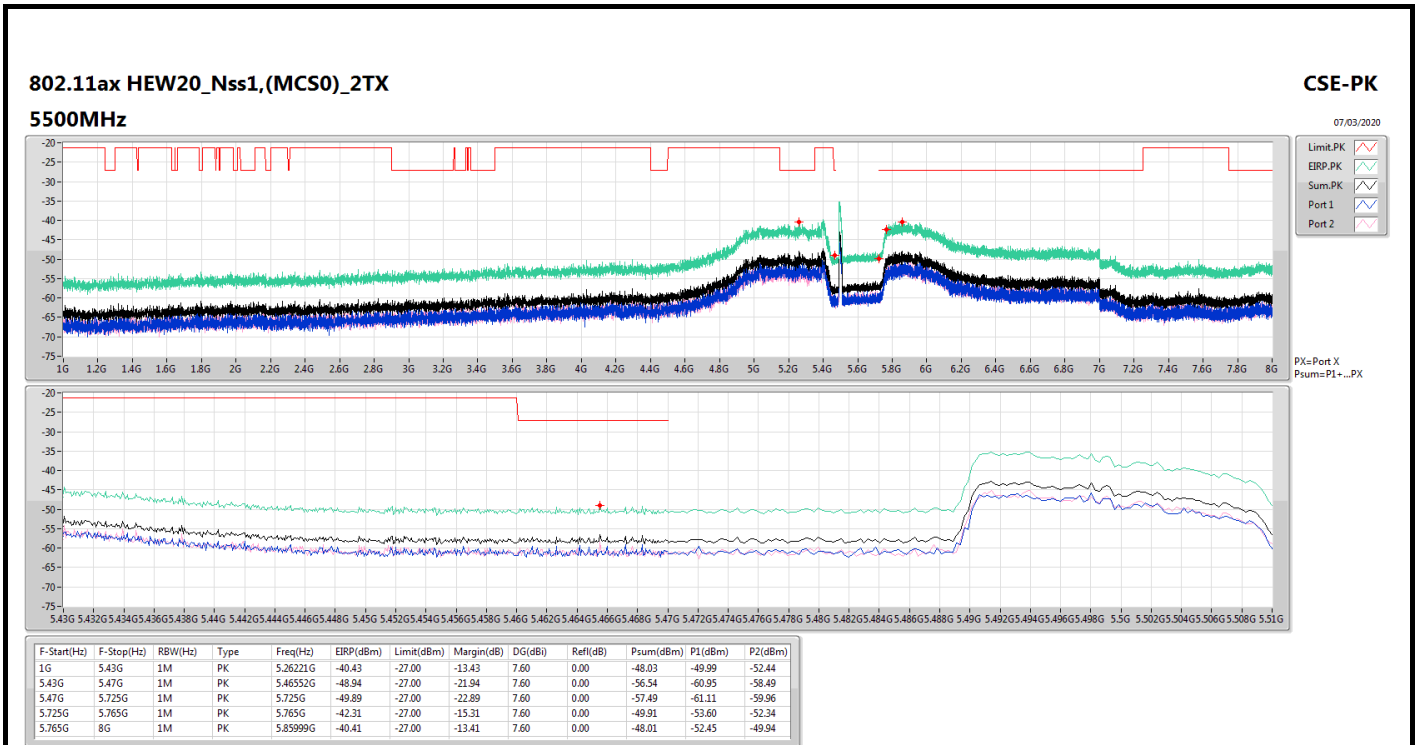

11a80_Nss1,(6Mbps)_2TX

5690MHz Straddle 5.47-5.725GHz

CSE-AV

07/03/2020

PX=Port X
Psum=P1+...PX

F-Start(Hz)	F-Stop(Hz)	RBW(Hz)	Type	Freq(Hz)	EIRP(dBm)	Limit(dBm)	Margin(dB)	DG(dB)	Ref(dB)	Psum(dBm)	P1(dBm)	P2(dBm)
1G	5.31G	1M	AV	5.14245G	-51.86	-41.20	-10.66	7.60	0.00	-59.46	-62.17	-62.80
5.31G	5.47G	1M	AV	5.3676G	-50.30	-41.20	-9.10	7.60	0.00	-57.90	-60.53	-61.33
6.01G	8G	1M	AV	7.61842G	-60.82	-41.20	-19.62	7.60	0.00	-68.42	-70.42	-72.74

802.11ax HEW40_Nss1,(MCS0)_2TX
5710MHz Straddle 5.47-5.725GHz

CSE-PK

07/03/2020

Limit.PK
EIRP.PK
Sum.PK
Port 1
Port 2

PX=Port X
Psum=P1+...PX

F-Start(Hz)	F-Stop(Hz)	RBW(Hz)	Type	Freq(Hz)	EIRP(dBm)	Limit(dBm)	Margin(dB)	DG(dB)	Ref(dB)	Psum(dBm)	P1(dBm)	P2(dBm)
1G	5.39G	1M	PK	5.33787G	-41.47	-27.00	-14.47	7.60	0.00	-49.07	-50.65	-54.24
5.39G	5.47G	1M	PK	5.39768G	-41.05	-21.20	-19.85	7.60	0.00	-48.65	-51.34	-52.00
5.47G	5.85G	1M	PK	5.85G	-37.42	-27.00	-10.42	7.60	0.00	-45.02	-48.45	-47.64
5.85G	5.93G	1M	PK	5.8564G	-36.52	-27.00	-9.52	7.60	0.00	-44.12	-46.33	-48.11
5.93G	8G	1M	PK	5.96079G	-39.04	-27.00	-12.04	7.60	0.00	-46.64	-48.36	-51.50

802.11ax HEW40_Nss1,(MCS0)_2TX
5710MHz Straddle 5.47-5.725GHz

CSE-AV

07/03/2020

Limit.AV
EIRP.AV
Sum.AV
Port 1
Port 2

PX=Port X
Psum=P1+...PX

F-Start(Hz)	F-Stop(Hz)	RBW(Hz)	Type	Freq(Hz)	EIRP(dBm)	Limit(dBm)	Margin(dB)	DG(dB)	Ref(dB)	Psum(dBm)	P1(dBm)	P2(dBm)
1G	5.39G	1M	AV	5.35378G	-50.98	-41.20	-9.78	7.60	0.00	-58.58	-60.93	-62.37
5.39G	5.47G	1M	AV	5.39176G	-50.93	-41.20	-9.73	7.60	0.00	-58.53	-61.27	-61.82
5.93G	8G	1M	AV	7.51407G	-61.06	-41.20	-19.86	7.60	0.00	-68.66	-72.47	-70.99