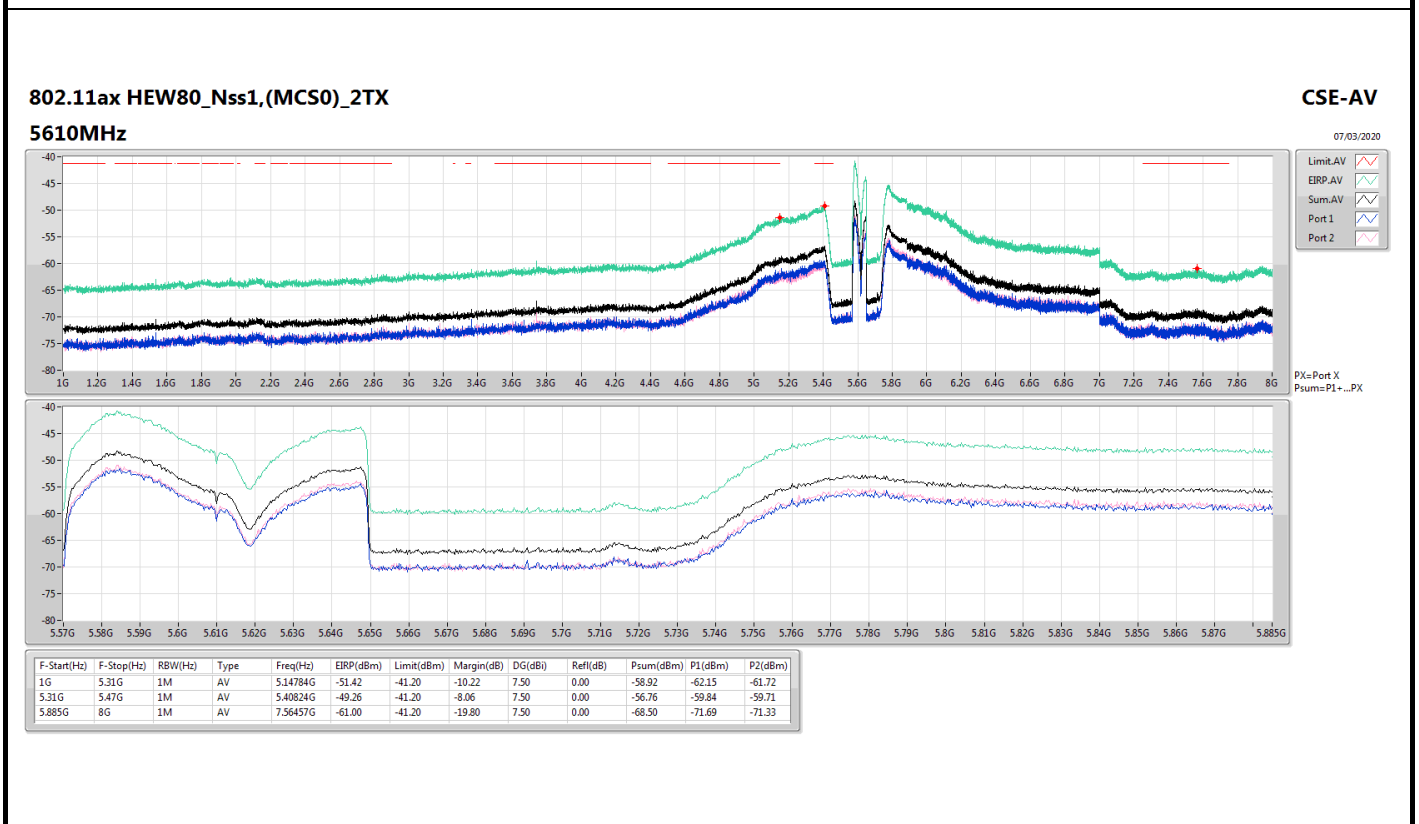

802.11ax HEW40_Nss1,(MCS0)_2TX
5710MHz Straddle 5.47-5.725GHz

CSE-AV

07/03/2020

Limit.AV
EIRP.AV
Sum.AV
Port 1
Port 2

PX=Port X
Psum=P1+...PX

F-Start(Hz)	F-Stop(Hz)	RBW(Hz)	Type	Freq(Hz)	EIRP(dBm)	Limit(dBm)	Margin(dB)	DG(dB)	Ref(dB)	Psum(dBm)	P1(dBm)	P2(dBm)
1G	5.39G	1M	AV	5.35378G	-50.98	-41.20	-9.78	7.60	0.00	-58.58	-60.93	-62.37
5.39G	5.47G	1M	AV	5.39176G	-50.93	-41.20	-9.73	7.60	0.00	-58.53	-61.27	-61.82
5.93G	8G	1M	AV	7.51407G	-61.06	-41.20	-19.86	7.60	0.00	-68.66	-72.47	-70.99

802.11ax HEW80_Nss1,(MCS0)_2TX
5690MHz Straddle 5.47-5.725GHz

CSE-PK

07/03/2020

Limit.PK
EIRP.PK
Sum.PK
Port 1
Port 2

PX=Port X
Psum=P1+...PX

F-Start(Hz)	F-Stop(Hz)	RBW(Hz)	Type	Freq(Hz)	EIRP(dBm)	Limit(dBm)	Margin(dB)	DG(dB)	Ref(dB)	Psum(dBm)	P1(dBm)	P2(dBm)
1G	5.31G	1M	PK	5.29276G	-41.41	-27.00	-14.41	7.60	0.00	-49.01	-55.15	-50.22
5.31G	5.47G	1M	PK	5.34776G	-40.19	-27.00	-13.19	7.60	0.00	-47.79	-50.09	-51.64
5.47G	5.85G	1M	PK	5.85G	-34.60	-27.00	-7.60	7.60	0.00	-42.20	-45.12	-45.30
5.85G	6.01G	1M	PK	5.85064G	-33.32	-27.00	-6.32	7.60	0.00	-40.92	-44.26	-43.62
6.01G	8G	1M	PK	6.04109G	-39.56	-27.00	-12.56	7.60	0.00	-47.16	-49.25	-51.33

802.11ax HEW80_Nss1,(MCS0)_2TX
5690MHz Straddle 5.47-5.725GHz

CSE-AV

07/03/2020

Limit.AV
EIRP.AV
Sum.AV
Port 1
Port 2

PX=Port X
Psum=P1+...PX

F-Start(Hz)	F-Stop(Hz)	RBW(Hz)	Type	Freq(Hz)	EIRP(dBm)	Limit(dBm)	Margin(dB)	DG(dB)	Ref(dB)	Psum(dBm)	P1(dBm)	P2(dBm)
1G	5.31G	1M	AV	5.14137G	-52.19	-41.20	-10.99	7.60	0.00	-59.79	-62.68	-62.93
5.31G	5.47G	1M	AV	5.35704G	-50.09	-41.20	-8.89	7.60	0.00	-57.69	-59.92	-61.66
6.01G	8G	1M	AV	7.503G	-60.61	-41.20	-19.41	7.60	0.00	-68.21	-71.13	-71.31