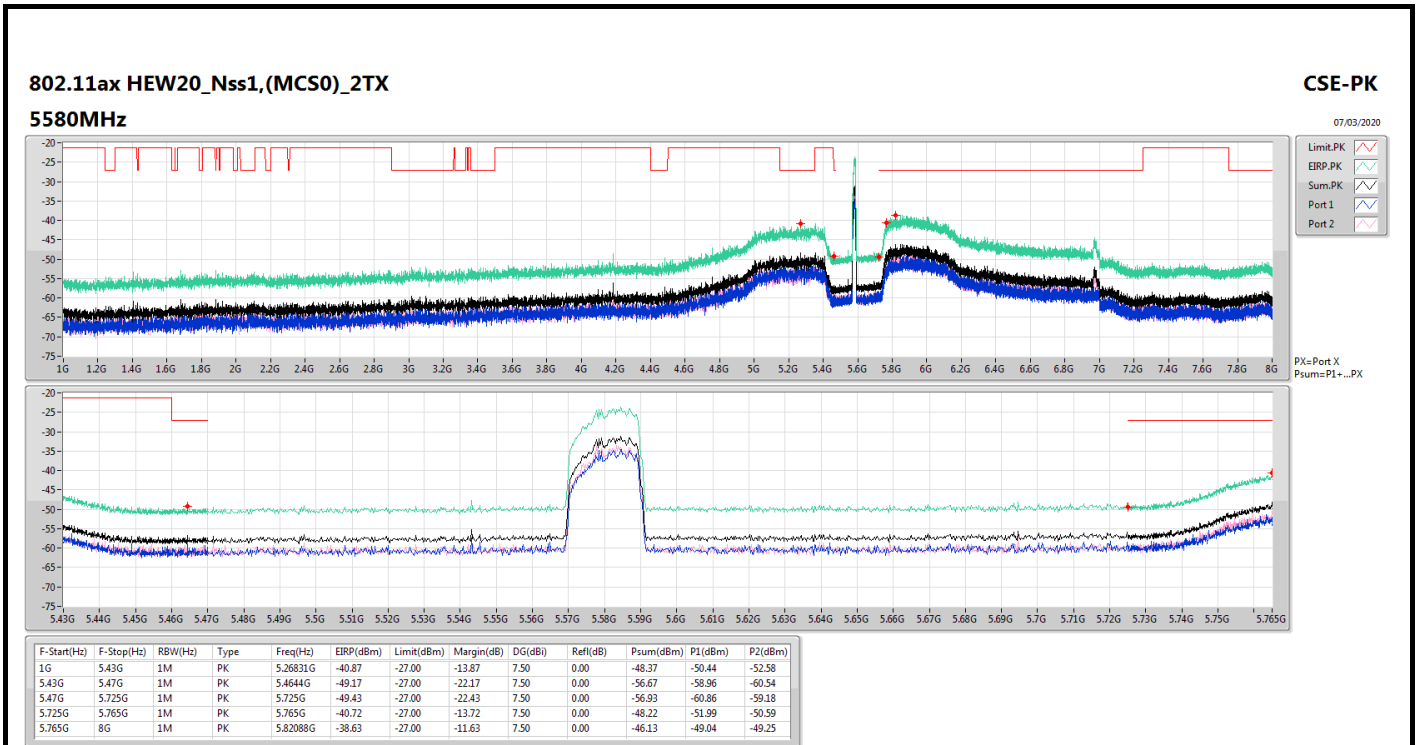

11a80_Nss1,(6Mbps)_2TX

5690MHz Straddle 5.47-5.725GHz

CSE-AV

07/03/2020

PX=Port X
Psum=P1+...PX

F-Start(Hz)	F-Stop(Hz)	RBW(Hz)	Type	Freq(Hz)	EIRP(dBm)	Limit(dBm)	Margin(dB)	DG(dB)	Ref(dB)	Psum(dBm)	P1(dBm)	P2(dBm)
1G	5.31G	1M	AV	5.14245G	-51.86	-41.20	-10.66	7.60	0.00	-59.46	-62.17	-62.80
5.31G	5.47G	1M	AV	5.3676G	-50.30	-41.20	-9.10	7.60	0.00	-57.90	-60.53	-61.33
6.01G	8G	1M	AV	7.61842G	-60.82	-41.20	-19.62	7.60	0.00	-68.42	-70.42	-72.74

802.11ax HEW40_Nss1,(MCS0)_2TX
5710MHz Straddle 5.47-5.725GHz

CSE-PK

07/03/2020

Limit.PK
EIRP.PK
Sum.PK
Port 1
Port 2

PX=Port X
Psum=P1+...PX

F-Start(Hz)	F-Stop(Hz)	RBW(Hz)	Type	Freq(Hz)	EIRP(dBm)	Limit(dBm)	Margin(dB)	DG(dB)	Ref(dB)	Psum(dBm)	P1(dBm)	P2(dBm)
1G	5.39G	1M	PK	5.33787G	-41.47	-27.00	-14.47	7.60	0.00	-49.07	-50.65	-54.24
5.39G	5.47G	1M	PK	5.39768G	-41.05	-21.20	-19.85	7.60	0.00	-48.65	-51.34	-52.00
5.47G	5.85G	1M	PK	5.85G	-37.42	-27.00	-10.42	7.60	0.00	-45.02	-48.45	-47.64
5.85G	5.93G	1M	PK	5.8564G	-36.52	-27.00	-9.52	7.60	0.00	-44.12	-46.33	-48.11
5.93G	8G	1M	PK	5.96079G	-39.04	-27.00	-12.04	7.60	0.00	-46.64	-48.36	-51.50

802.11ax HEW40_Nss1,(MCS0)_2TX
5710MHz Straddle 5.47-5.725GHz

CSE-AV

07/03/2020

Limit.AV
EIRP.AV
Sum.AV
Port 1
Port 2

PX=Port X
Psum=P1+...PX

F-Start(Hz)	F-Stop(Hz)	RBW(Hz)	Type	Freq(Hz)	EIRP(dBm)	Limit(dBm)	Margin(dB)	DG(dB)	Ref(dB)	Psum(dBm)	P1(dBm)	P2(dBm)
1G	5.39G	1M	AV	5.35378G	-50.98	-41.20	-9.78	7.60	0.00	-58.58	-60.93	-62.37
5.39G	5.47G	1M	AV	5.39176G	-50.93	-41.20	-9.73	7.60	0.00	-58.53	-61.27	-61.82
5.93G	8G	1M	AV	7.51407G	-61.06	-41.20	-19.86	7.60	0.00	-68.66	-72.47	-70.99