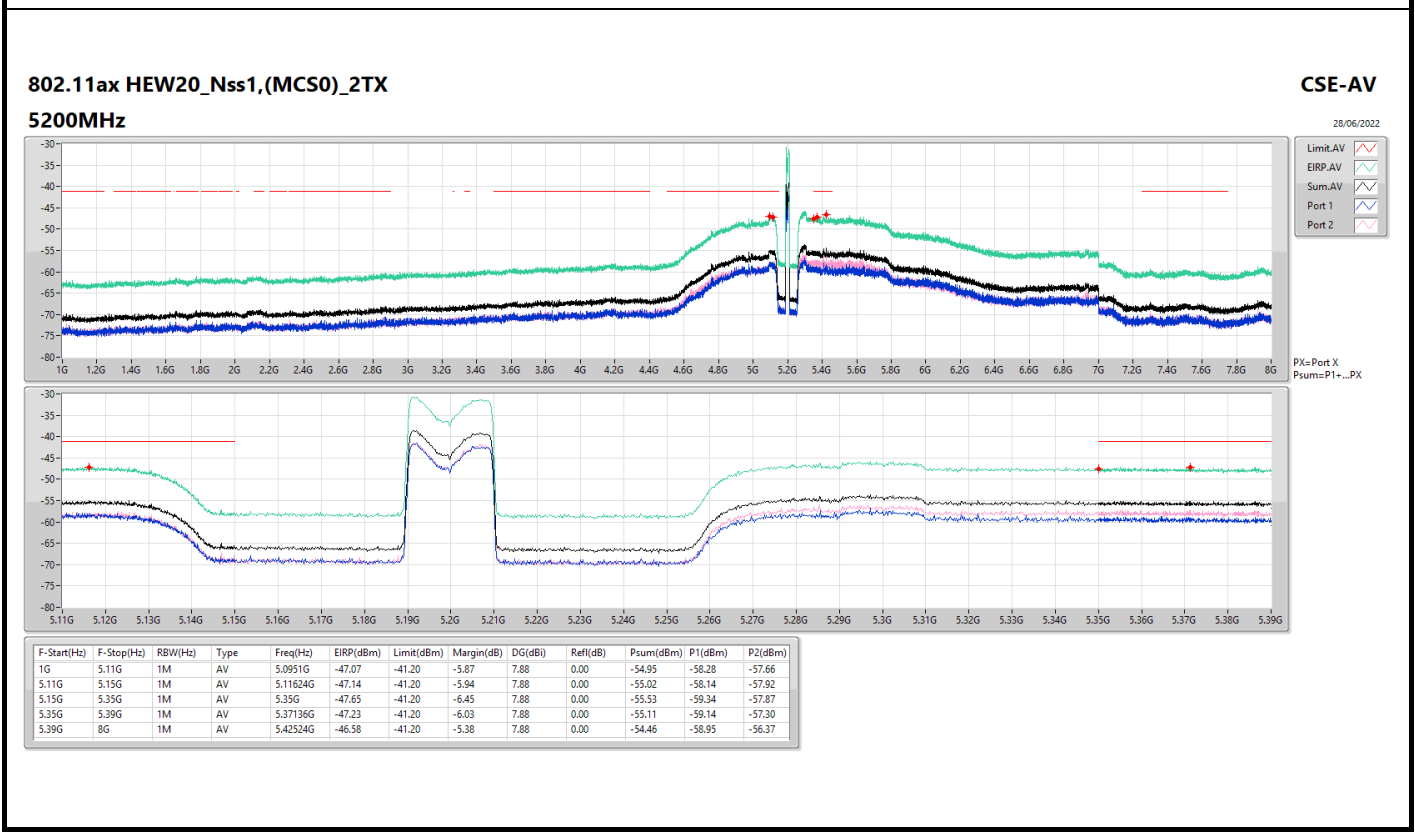

11a80_Nss1,(6Mbps)_2TX

5690MHz Straddle 5.47-5.725GHz

CSE-AV

07/03/2020

PX=Port X
Psum=P1+...PX

F-Start(Hz)	F-Stop(Hz)	RBW(Hz)	Type	Freq(Hz)	EIRP(dBm)	Limit(dBm)	Margin(dB)	DG(dB)	Ref(dB)	Psum(dBm)	P1(dBm)	P2(dBm)
1G	5.31G	1M	AV	5.14245G	-51.86	-41.20	-10.66	7.60	0.00	-59.46	-62.17	-62.80
5.31G	5.47G	1M	AV	5.3676G	-50.30	-41.20	-9.10	7.60	0.00	-57.90	-60.53	-61.33
6.01G	8G	1M	AV	7.61842G	-60.82	-41.20	-19.62	7.60	0.00	-68.42	-70.42	-72.74

802.11ax HEW40_Nss1,(MCS0)_2TX
5710MHz Straddle 5.47-5.725GHz

CSE-PK

07/03/2020

Limit.PK
EIRP.PK
Sum.PK
Port 1
Port 2

PX=Port X
Psum=P1+...PX

F-Start(Hz)	F-Stop(Hz)	RBW(Hz)	Type	Freq(Hz)	EIRP(dBm)	Limit(dBm)	Margin(dB)	DG(dB)	Ref(dB)	Psum(dBm)	P1(dBm)	P2(dBm)
1G	5.39G	1M	PK	5.33787G	-41.47	-27.00	-14.47	7.60	0.00	-49.07	-50.65	-54.24
5.39G	5.47G	1M	PK	5.39768G	-41.05	-21.20	-19.85	7.60	0.00	-48.65	-51.34	-52.00
5.47G	5.85G	1M	PK	5.85G	-37.42	-27.00	-10.42	7.60	0.00	-45.02	-48.45	-47.64
5.85G	5.93G	1M	PK	5.8564G	-36.52	-27.00	-9.52	7.60	0.00	-44.12	-46.33	-48.11
5.93G	8G	1M	PK	5.96079G	-39.04	-27.00	-12.04	7.60	0.00	-46.64	-48.36	-51.50