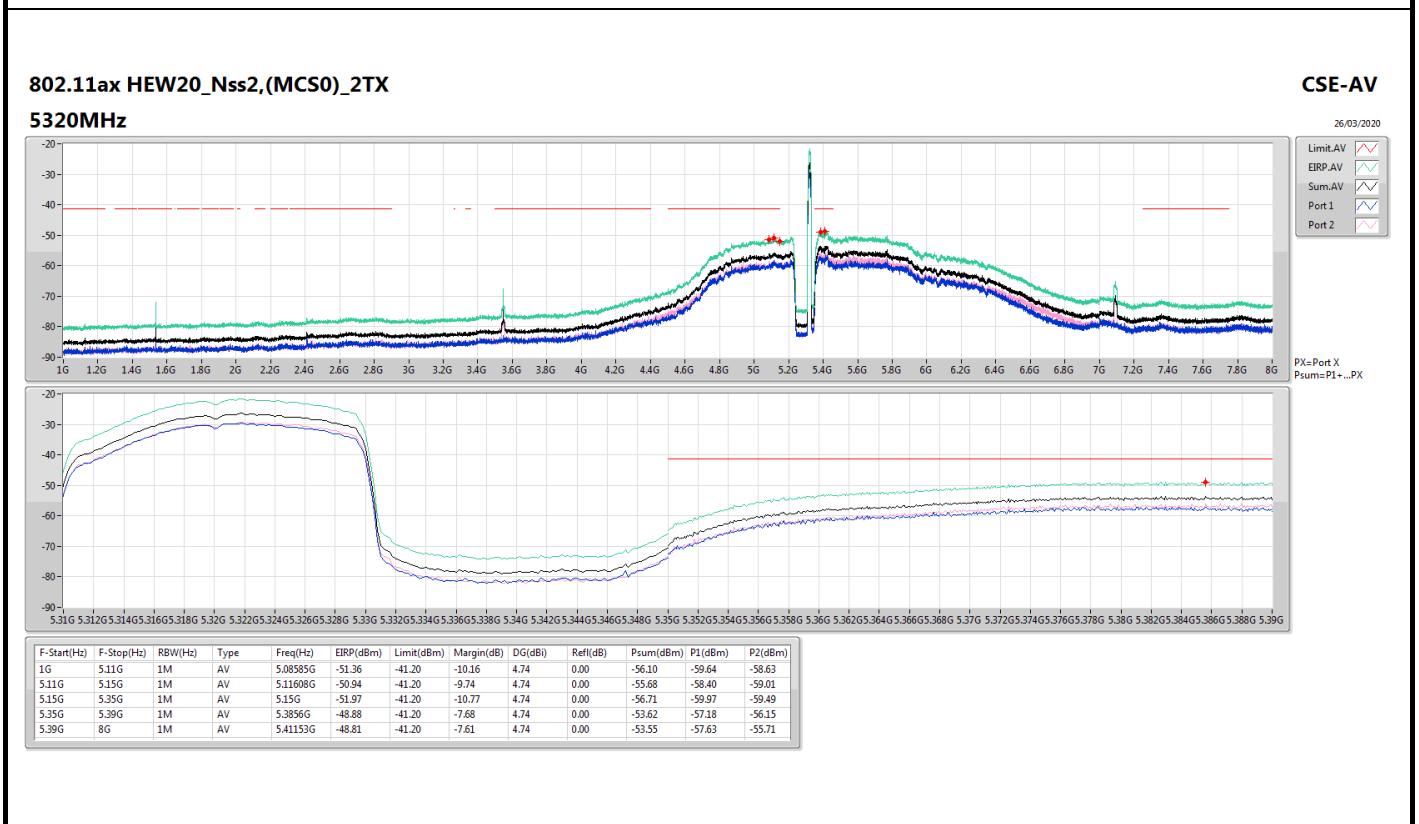

802.11ax HEW20_Nss2,(MCS0)_2TX
5180MHz

CSE-AV

26/03/2020

PX=Port X
Psum=P1+...PX

F-Start(Hz)	F-Stop(Hz)	RBW(Hz)	Type	Freq(Hz)	EIRP(dBm)	Limit(dBm)	Margin(dB)	DG(dB)	Ref(dB)	Psum(dBm)	P1(dBm)	P2(dBm)
1G	5.11G	1M	AV	5.10024G	-49.57	-41.20	-8.37	4.75	0.00	-54.32	-57.67	-57.02
5.11G	5.15G	1M	AV	5.1116G	-49.01	-41.20	-7.81	4.75	0.00	-53.76	-57.17	-56.40
5.15G	5.35G	1M	AV	5.35G	-50.51	-41.20	-9.31	4.75	0.00	-55.26	-58.78	-57.81
5.35G	5.39G	1M	AV	5.38928G	-48.60	-41.20	-7.40	4.75	0.00	-53.35	-57.25	-55.63
5.39G	8G	1M	AV	5.4422G	-49.66	-41.20	-8.46	4.75	0.00	-54.41	-59.44	-56.05