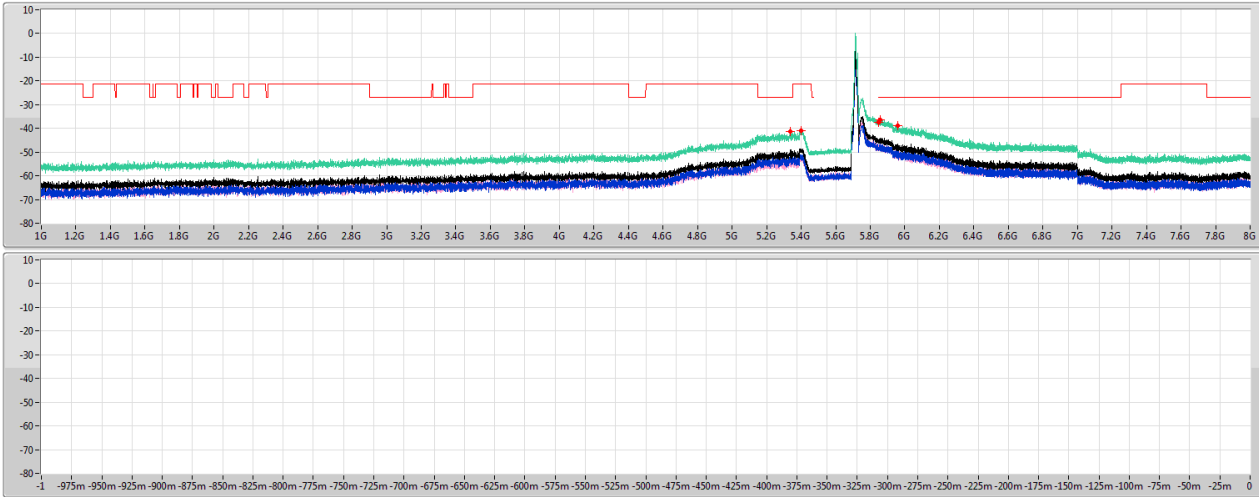

11a80_Nss1,(6Mbps)_2TX

5690MHz Straddle 5.47-5.725GHz

CSE-AV

07/03/2020

PX=Port X
Psum=P1+...PX

F-Start(Hz)	F-Stop(Hz)	RBW(Hz)	Type	Freq(Hz)	EIRP(dBm)	Limit(dBm)	Margin(dB)	DG(dB)	Ref(dB)	Psum(dBm)	P1(dBm)	P2(dBm)
1G	5.31G	1M	AV	5.14245G	-51.86	-41.20	-10.66	7.60	0.00	-59.46	-62.17	-62.80
5.31G	5.47G	1M	AV	5.3676G	-50.30	-41.20	-9.10	7.60	0.00	-57.90	-60.53	-61.33
6.01G	8G	1M	AV	7.61842G	-60.82	-41.20	-19.62	7.60	0.00	-68.42	-70.42	-72.74

802.11ax HEW40_Nss1,(MCS0)_2TX
5710MHz Straddle 5.47-5.725GHz

CSE-PK

07/03/2020

Limit.PK
EIRP.PK
Sum.PK
Port 1
Port 2

PX=Port X
Psum=P1+...PX

F-Start(Hz)	F-Stop(Hz)	RBW(Hz)	Type	Freq(Hz)	EIRP(dBm)	Limit(dBm)	Margin(dB)	DG(dB)	Ref(dB)	Psum(dBm)	P1(dBm)	P2(dBm)
1G	5.39G	1M	PK	5.33787G	-41.47	-27.00	-14.47	7.60	0.00	-49.07	-50.65	-54.24
5.39G	5.47G	1M	PK	5.39768G	-41.05	-21.20	-19.85	7.60	0.00	-48.65	-51.34	-52.00
5.47G	5.85G	1M	PK	5.85G	-37.42	-27.00	-10.42	7.60	0.00	-45.02	-48.45	-47.64
5.85G	5.93G	1M	PK	5.8564G	-36.52	-27.00	-9.52	7.60	0.00	-44.12	-46.33	-48.11
5.93G	8G	1M	PK	5.96079G	-39.04	-27.00	-12.04	7.60	0.00	-46.64	-48.36	-51.50

802.11ax HEW40_Nss1,(MCS0)_2TX
5710MHz Straddle 5.47-5.725GHz

CSE-AV

07/03/2020

Limit.AV
EIRP.AV
Sum.AV
Port 1
Port 2

PX=Port X
Psum=P1+...PX

F-Start(Hz)	F-Stop(Hz)	RBW(Hz)	Type	Freq(Hz)	EIRP(dBm)	Limit(dBm)	Margin(dB)	DG(dB)	Ref(dB)	Psum(dBm)	P1(dBm)	P2(dBm)
1G	5.39G	1M	AV	5.35378G	-50.98	-41.20	-9.78	7.60	0.00	-58.58	-60.93	-62.37
5.39G	5.47G	1M	AV	5.39176G	-50.93	-41.20	-9.73	7.60	0.00	-58.53	-61.27	-61.82
5.93G	8G	1M	AV	7.51407G	-61.06	-41.20	-19.86	7.60	0.00	-68.66	-72.47	-70.99