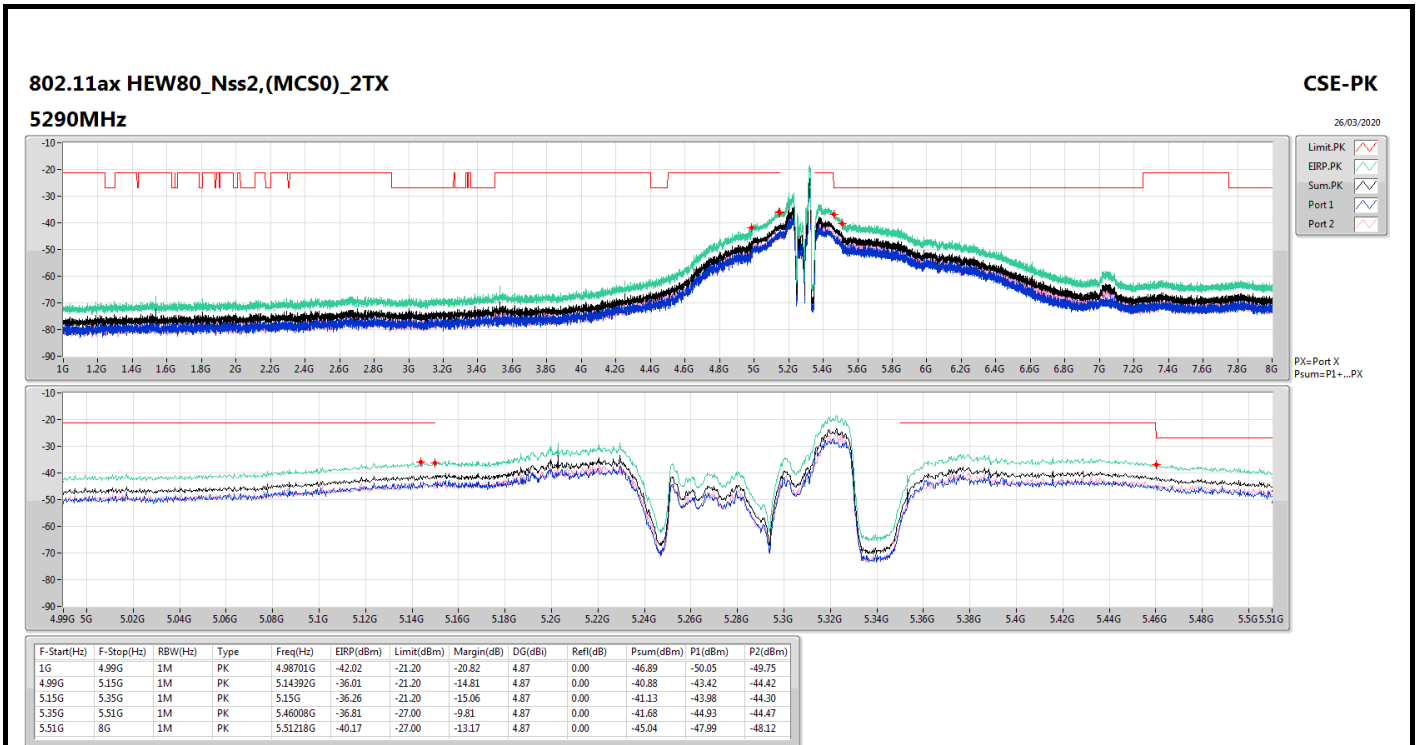

802.11ax HEW20_Nss2,(MCS0)_2TX
5180MHz

CSE-AV

26/03/2020

PX=Port X
Psum=P1+...PX

F-Start(Hz)	F-Stop(Hz)	RBW(Hz)	Type	Freq(Hz)	EIRP(dBm)	Limit(dBm)	Margin(dB)	DG(dB)	Ref(dB)	Psum(dBm)	P1(dBm)	P2(dBm)
1G	5.11G	1M	AV	5.10024G	-49.57	-41.20	-8.37	4.75	0.00	-54.32	-57.67	-57.02
5.11G	5.15G	1M	AV	5.1116G	-49.01	-41.20	-7.81	4.75	0.00	-53.76	-57.17	-56.40
5.15G	5.35G	1M	AV	5.35G	-50.51	-41.20	-9.31	4.75	0.00	-55.26	-58.78	-57.81
5.35G	5.39G	1M	AV	5.38928G	-48.60	-41.20	-7.40	4.75	0.00	-53.35	-57.25	-55.63
5.39G	8G	1M	AV	5.4422G	-49.66	-41.20	-8.46	4.75	0.00	-54.41	-59.44	-56.05