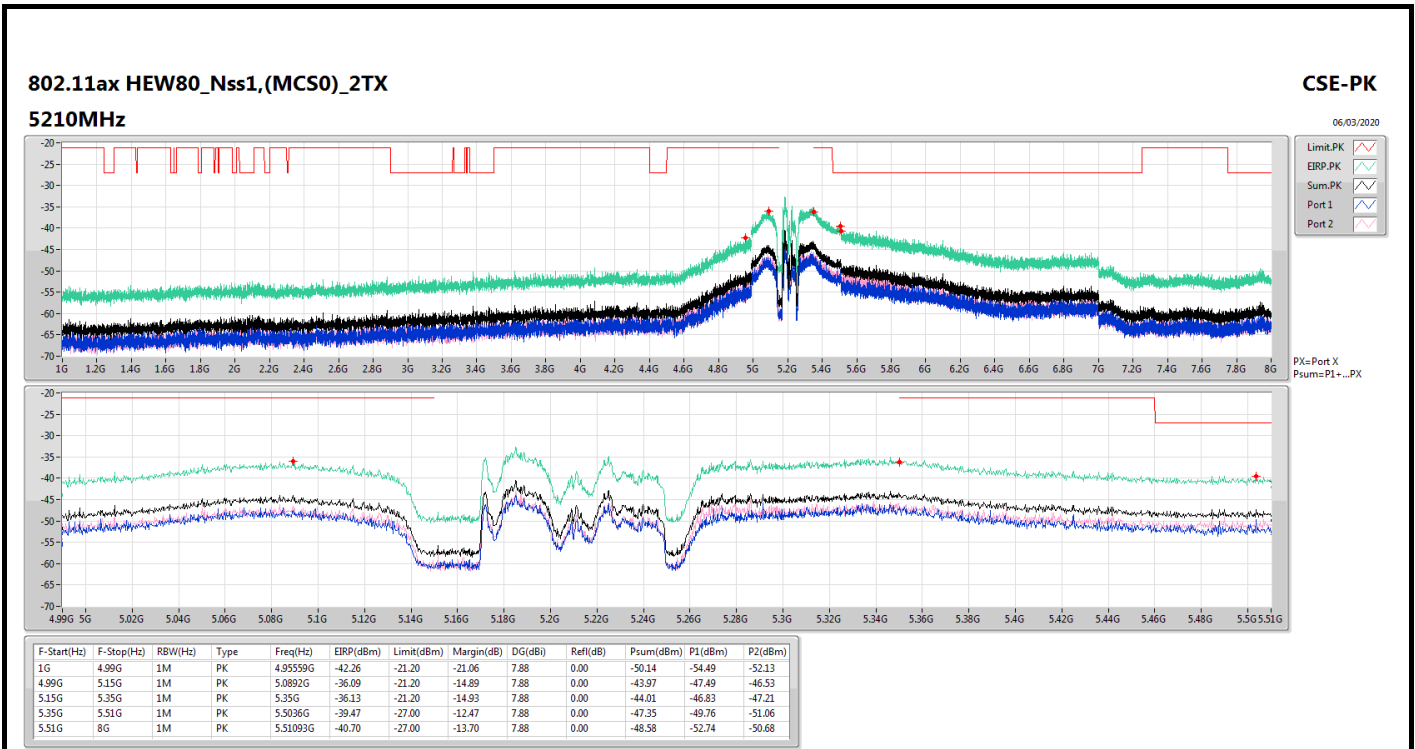

802.11ax HEW40_Nss1,(MCS0)_2TX
5710MHz Straddle 5.47-5.725GHz

CSE-AV

07/03/2020

Limit.AV
EIRP.AV
Sum.AV
Port 1
Port 2

PX=Port X
Psum=P1+...PX

F-Start(Hz)	F-Stop(Hz)	RBW(Hz)	Type	Freq(Hz)	EIRP(dBm)	Limit(dBm)	Margin(dB)	DG(dB)	Ref(dB)	Psum(dBm)	P1(dBm)	P2(dBm)
1G	5.39G	1M	AV	5.35378G	-50.98	-41.20	-9.78	7.60	0.00	-58.58	-60.93	-62.37
5.39G	5.47G	1M	AV	5.39176G	-50.93	-41.20	-9.73	7.60	0.00	-58.53	-61.27	-61.82
5.93G	8G	1M	AV	7.51407G	-61.06	-41.20	-19.86	7.60	0.00	-68.66	-72.47	-70.99

802.11ax HEW80_Nss1,(MCS0)_2TX
5690MHz Straddle 5.47-5.725GHz

CSE-PK

07/03/2020

Limit.PK
EIRP.PK
Sum.PK
Port 1
Port 2

PX=Port X
Psum=P1+...PX

F-Start(Hz)	F-Stop(Hz)	RBW(Hz)	Type	Freq(Hz)	EIRP(dBm)	Limit(dBm)	Margin(dB)	DG(dB)	Ref(dB)	Psum(dBm)	P1(dBm)	P2(dBm)
1G	5.31G	1M	PK	5.29276G	-41.41	-27.00	-14.41	7.60	0.00	-49.01	-55.15	-50.22
5.31G	5.47G	1M	PK	5.34776G	-40.19	-27.00	-13.19	7.60	0.00	-47.79	-50.09	-51.64
5.47G	5.85G	1M	PK	5.85G	-34.60	-27.00	-7.60	7.60	0.00	-42.20	-45.12	-45.30
5.85G	6.01G	1M	PK	5.85064G	-33.32	-27.00	-6.32	7.60	0.00	-40.92	-44.26	-43.62
6.01G	8G	1M	PK	6.04109G	-39.56	-27.00	-12.56	7.60	0.00	-47.16	-49.25	-51.33

802.11ax HEW80_Nss1,(MCS0)_2TX
5690MHz Straddle 5.47-5.725GHz

CSE-AV

07/03/2020

Limit.AV
EIRP.AV
Sum.AV
Port 1
Port 2

PX=Port X
Psum=P1+...PX

F-Start(Hz)	F-Stop(Hz)	RBW(Hz)	Type	Freq(Hz)	EIRP(dBm)	Limit(dBm)	Margin(dB)	DG(dB)	Ref(dB)	Psum(dBm)	P1(dBm)	P2(dBm)
1G	5.31G	1M	AV	5.14137G	-52.19	-41.20	-10.99	7.60	0.00	-59.79	-62.68	-62.93
5.31G	5.47G	1M	AV	5.35704G	-50.09	-41.20	-8.89	7.60	0.00	-57.69	-59.92	-61.66
6.01G	8G	1M	AV	7.503G	-60.61	-41.20	-19.41	7.60	0.00	-68.21	-71.13	-71.31