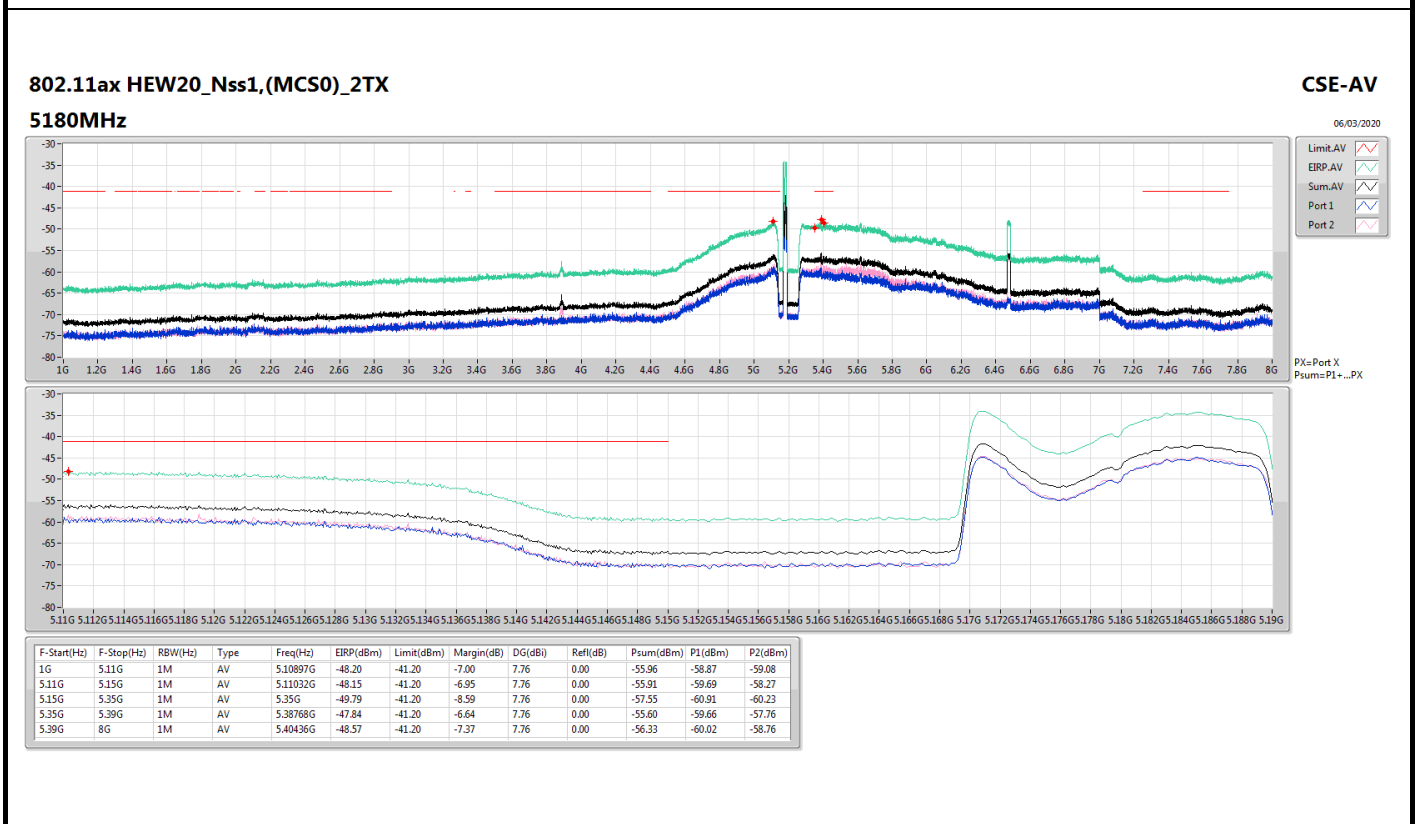

11a80_Nss1,(6Mbps)_2TX

5690MHz Straddle 5.47-5.725GHz

CSE-AV

07/03/2020

PX=Port X
Psum=P1+...PX

F-Start(Hz)	F-Stop(Hz)	RBW(Hz)	Type	Freq(Hz)	EIRP(dBm)	Limit(dBm)	Margin(dB)	DG(dB)	Ref(dB)	Psum(dBm)	P1(dBm)	P2(dBm)
1G	5.31G	1M	AV	5.14245G	-51.86	-41.20	-10.66	7.60	0.00	-59.46	-62.17	-62.80
5.31G	5.47G	1M	AV	5.3676G	-50.30	-41.20	-9.10	7.60	0.00	-57.90	-60.53	-61.33
6.01G	8G	1M	AV	7.61842G	-60.82	-41.20	-19.62	7.60	0.00	-68.42	-70.42	-72.74

802.11ax HEW40_Nss1,(MCS0)_2TX
5710MHz Straddle 5.47-5.725GHz

CSE-PK

07/03/2020

Limit.PK
EIRP.PK
Sum.PK
Port 1
Port 2

PX=Port X
Psum=P1+...PX

F-Start(Hz)	F-Stop(Hz)	RBW(Hz)	Type	Freq(Hz)	EIRP(dBm)	Limit(dBm)	Margin(dB)	DG(dB)	Ref(dB)	Psum(dBm)	P1(dBm)	P2(dBm)
1G	5.39G	1M	PK	5.33787G	-41.47	-27.00	-14.47	7.60	0.00	-49.07	-50.65	-54.24
5.39G	5.47G	1M	PK	5.39768G	-41.05	-21.20	-19.85	7.60	0.00	-48.65	-51.34	-52.00
5.47G	5.85G	1M	PK	5.85G	-37.42	-27.00	-10.42	7.60	0.00	-45.02	-48.45	-47.64
5.85G	5.93G	1M	PK	5.8564G	-36.52	-27.00	-9.52	7.60	0.00	-44.12	-46.33	-48.11
5.93G	8G	1M	PK	5.96079G	-39.04	-27.00	-12.04	7.60	0.00	-46.64	-48.36	-51.50