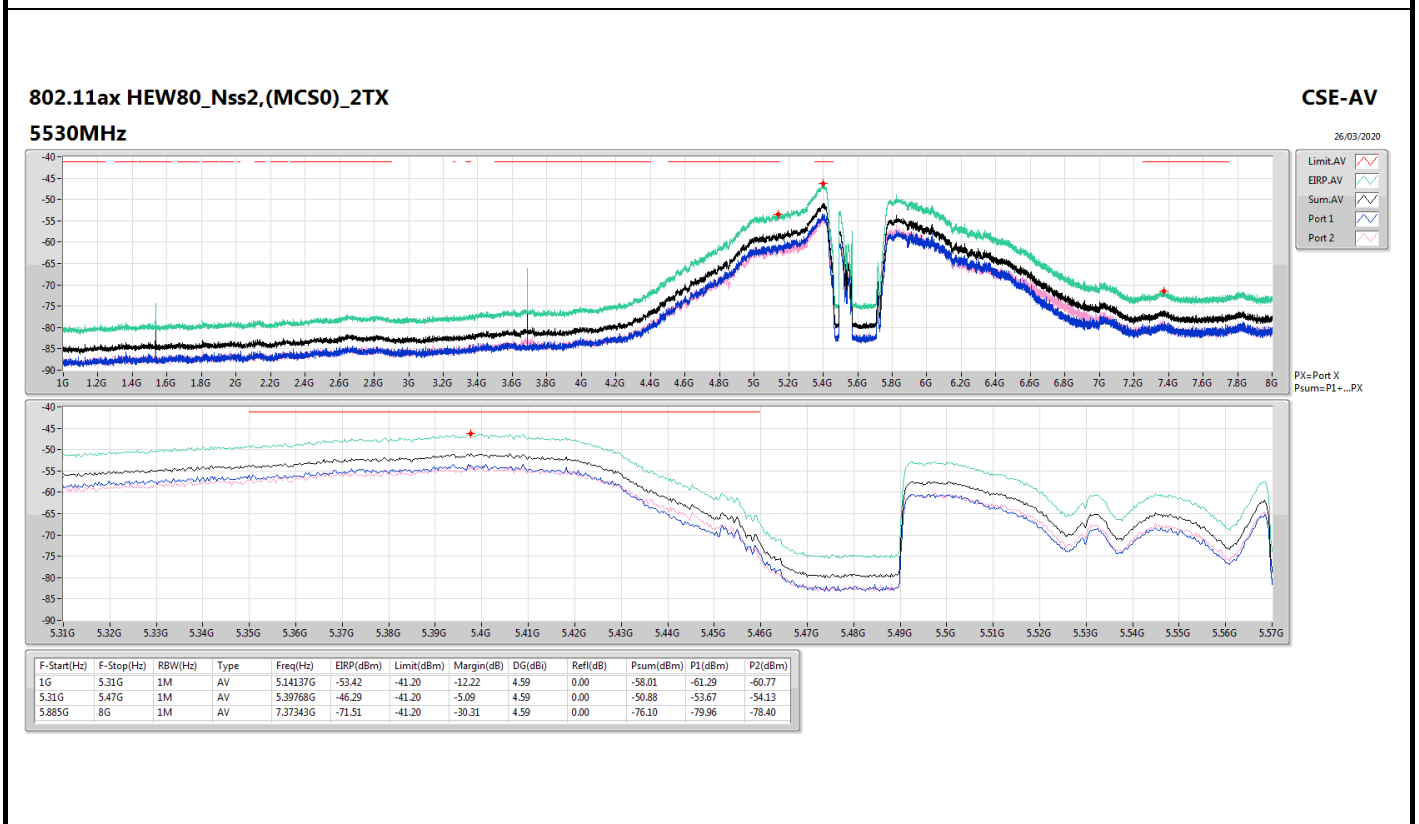

802.11ax HEW20_Nss2,(MCS0)_2TX
5180MHz

CSE-AV

26/03/2020

PX=Port X
Psum=P1+...PX

F-Start(Hz)	F-Stop(Hz)	RBW(Hz)	Type	Freq(Hz)	EIRP(dBm)	Limit(dBm)	Margin(dB)	DG(dB)	Ref(dB)	Psum(dBm)	P1(dBm)	P2(dBm)
1G	5.11G	1M	AV	5.10024G	-49.57	-41.20	-8.37	4.75	0.00	-54.32	-57.67	-57.02
5.11G	5.15G	1M	AV	5.1116G	-49.01	-41.20	-7.81	4.75	0.00	-53.76	-57.17	-56.40
5.15G	5.35G	1M	AV	5.35G	-50.51	-41.20	-9.31	4.75	0.00	-55.26	-58.78	-57.81
5.35G	5.39G	1M	AV	5.38928G	-48.60	-41.20	-7.40	4.75	0.00	-53.35	-57.25	-55.63
5.39G	8G	1M	AV	5.4422G	-49.66	-41.20	-8.46	4.75	0.00	-54.41	-59.44	-56.05