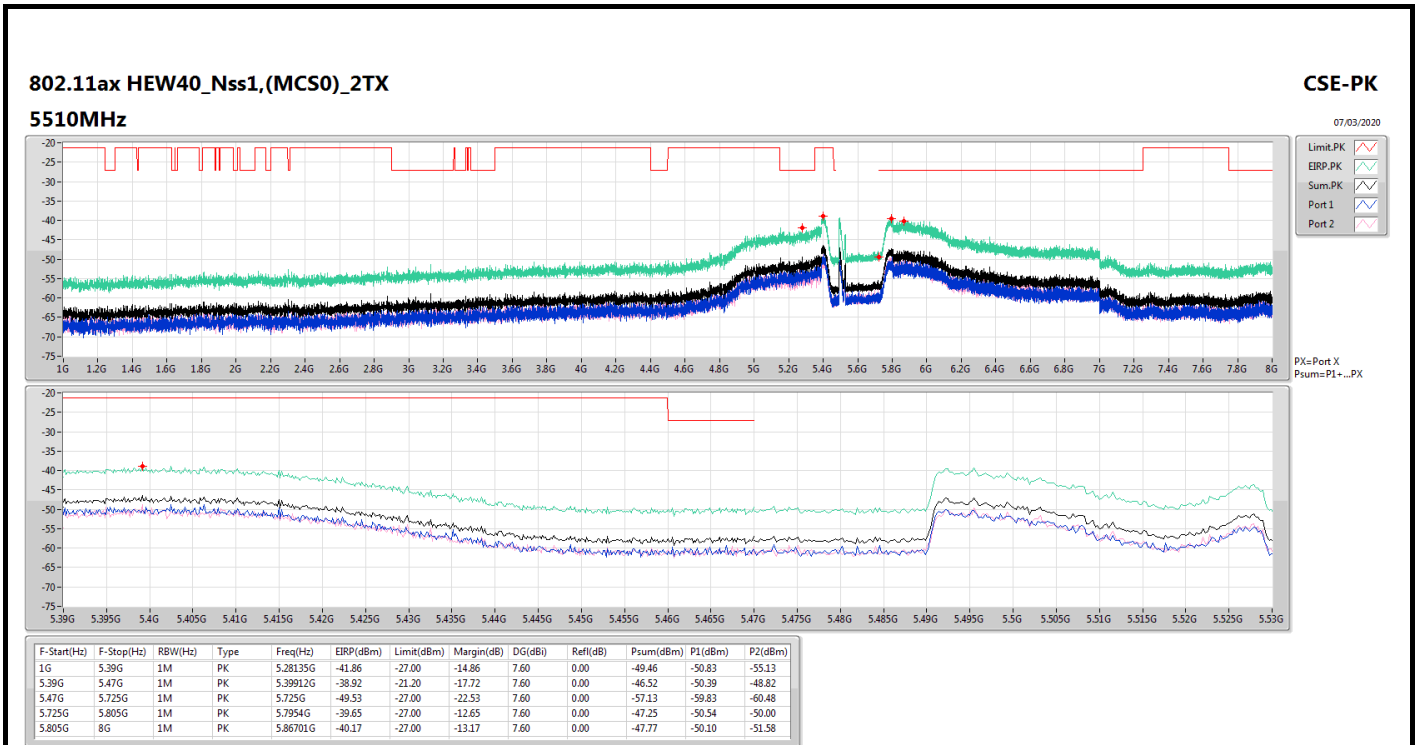

11a80_Nss1,(6Mbps)_2TX

5690MHz Straddle 5.47-5.725GHz

CSE-AV

07/03/2020

PX=Port X
Psum=P1+...PX

F-Start(Hz)	F-Stop(Hz)	RBW(Hz)	Type	Freq(Hz)	EIRP(dBm)	Limit(dBm)	Margin(dB)	DG(dB)	Ref(dB)	Psum(dBm)	P1(dBm)	P2(dBm)
1G	5.31G	1M	AV	5.14245G	-51.86	-41.20	-10.66	7.60	0.00	-59.46	-62.17	-62.80
5.31G	5.47G	1M	AV	5.3676G	-50.30	-41.20	-9.10	7.60	0.00	-57.90	-60.53	-61.33
6.01G	8G	1M	AV	7.61842G	-60.82	-41.20	-19.62	7.60	0.00	-68.42	-70.42	-72.74

802.11ax HEW40_Nss1,(MCS0)_2TX
5710MHz Straddle 5.47-5.725GHz

CSE-PK

07/03/2020

Limit.PK
EIRP.PK
Sum.PK
Port 1
Port 2

PX=Port X
Psum=P1+...PX

F-Start(Hz)	F-Stop(Hz)	RBW(Hz)	Type	Freq(Hz)	EIRP(dBm)	Limit(dBm)	Margin(dB)	DG(dB)	Ref(dB)	Psum(dBm)	P1(dBm)	P2(dBm)
1G	5.39G	1M	PK	5.33787G	-41.47	-27.00	-14.47	7.60	0.00	-49.07	-50.65	-54.24
5.39G	5.47G	1M	PK	5.39768G	-41.05	-21.20	-19.85	7.60	0.00	-48.65	-51.34	-52.00
5.47G	5.85G	1M	PK	5.85G	-37.42	-27.00	-10.42	7.60	0.00	-45.02	-48.45	-47.64
5.85G	5.93G	1M	PK	5.8564G	-36.52	-27.00	-9.52	7.60	0.00	-44.12	-46.33	-48.11
5.93G	8G	1M	PK	5.96079G	-39.04	-27.00	-12.04	7.60	0.00	-46.64	-48.36	-51.50