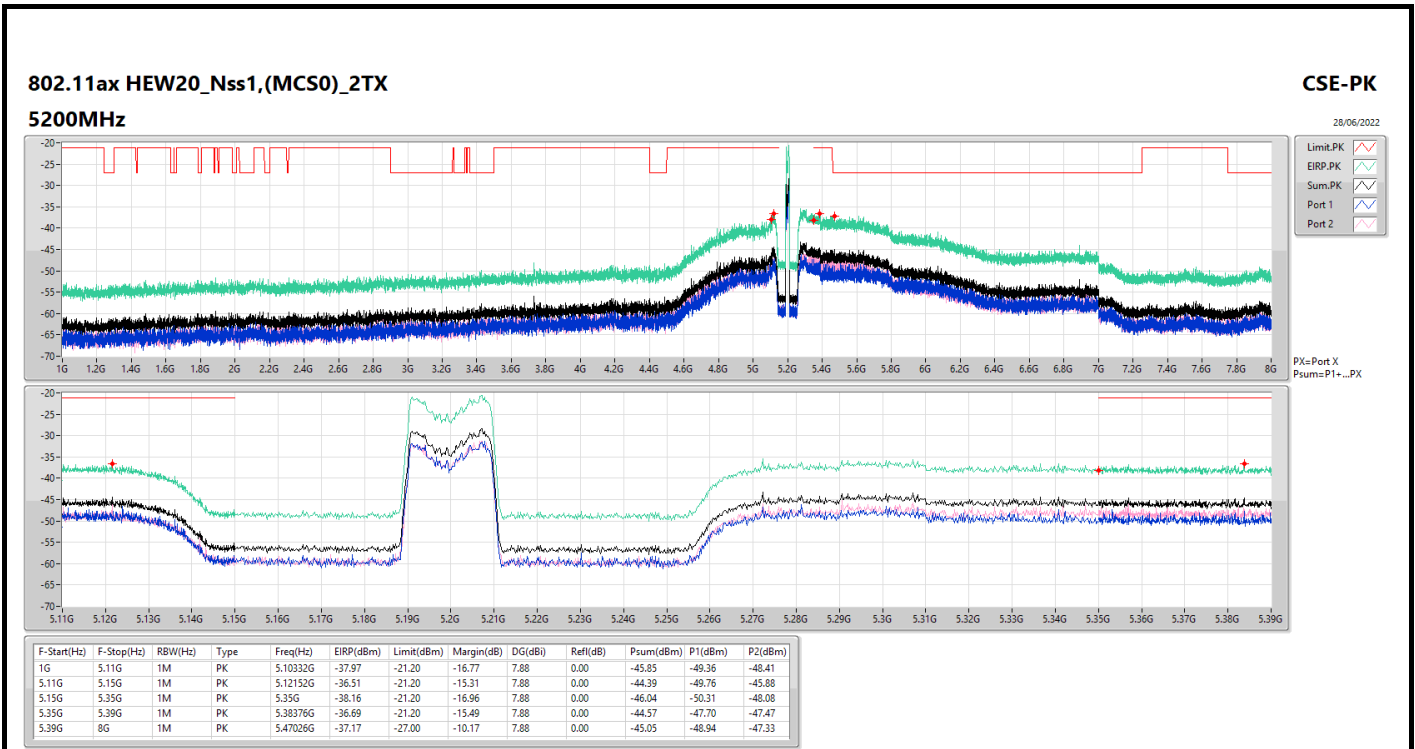

11a80_Nss1,(6Mbps)_2TX

5690MHz Straddle 5.47-5.725GHz

CSE-AV

07/03/2020

PX=Port X
Psum=P1+...PX

F-Start(Hz)	F-Stop(Hz)	RBW(Hz)	Type	Freq(Hz)	EIRP(dBm)	Limit(dBm)	Margin(dB)	DG(dB)	Ref(dB)	Psum(dBm)	P1(dBm)	P2(dBm)
1G	5.31G	1M	AV	5.14245G	-51.86	-41.20	-10.66	7.60	0.00	-59.46	-62.17	-62.80
5.31G	5.47G	1M	AV	5.3676G	-50.30	-41.20	-9.10	7.60	0.00	-57.90	-60.53	-61.33
6.01G	8G	1M	AV	7.61842G	-60.82	-41.20	-19.62	7.60	0.00	-68.42	-70.42	-72.74

802.11ax HEW40_Nss1,(MCS0)_2TX
5710MHz Straddle 5.47-5.725GHz

CSE-PK

07/03/2020

Limit.PK
EIRP.PK
Sum.PK
Port 1
Port 2

PX=Port X
Psum=P1+...PX

F-Start(Hz)	F-Stop(Hz)	RBW(Hz)	Type	Freq(Hz)	EIRP(dBm)	Limit(dBm)	Margin(dB)	DG(dB)	Ref(dB)	Psum(dBm)	P1(dBm)	P2(dBm)
1G	5.39G	1M	PK	5.33787G	-41.47	-27.00	-14.47	7.60	0.00	-49.07	-50.65	-54.24
5.39G	5.47G	1M	PK	5.39768G	-41.05	-21.20	-19.85	7.60	0.00	-48.65	-51.34	-52.00
5.47G	5.85G	1M	PK	5.85G	-37.42	-27.00	-10.42	7.60	0.00	-45.02	-48.45	-47.64
5.85G	5.93G	1M	PK	5.8564G	-36.52	-27.00	-9.52	7.60	0.00	-44.12	-46.33	-48.11
5.93G	8G	1M	PK	5.96079G	-39.04	-27.00	-12.04	7.60	0.00	-46.64	-48.36	-51.50