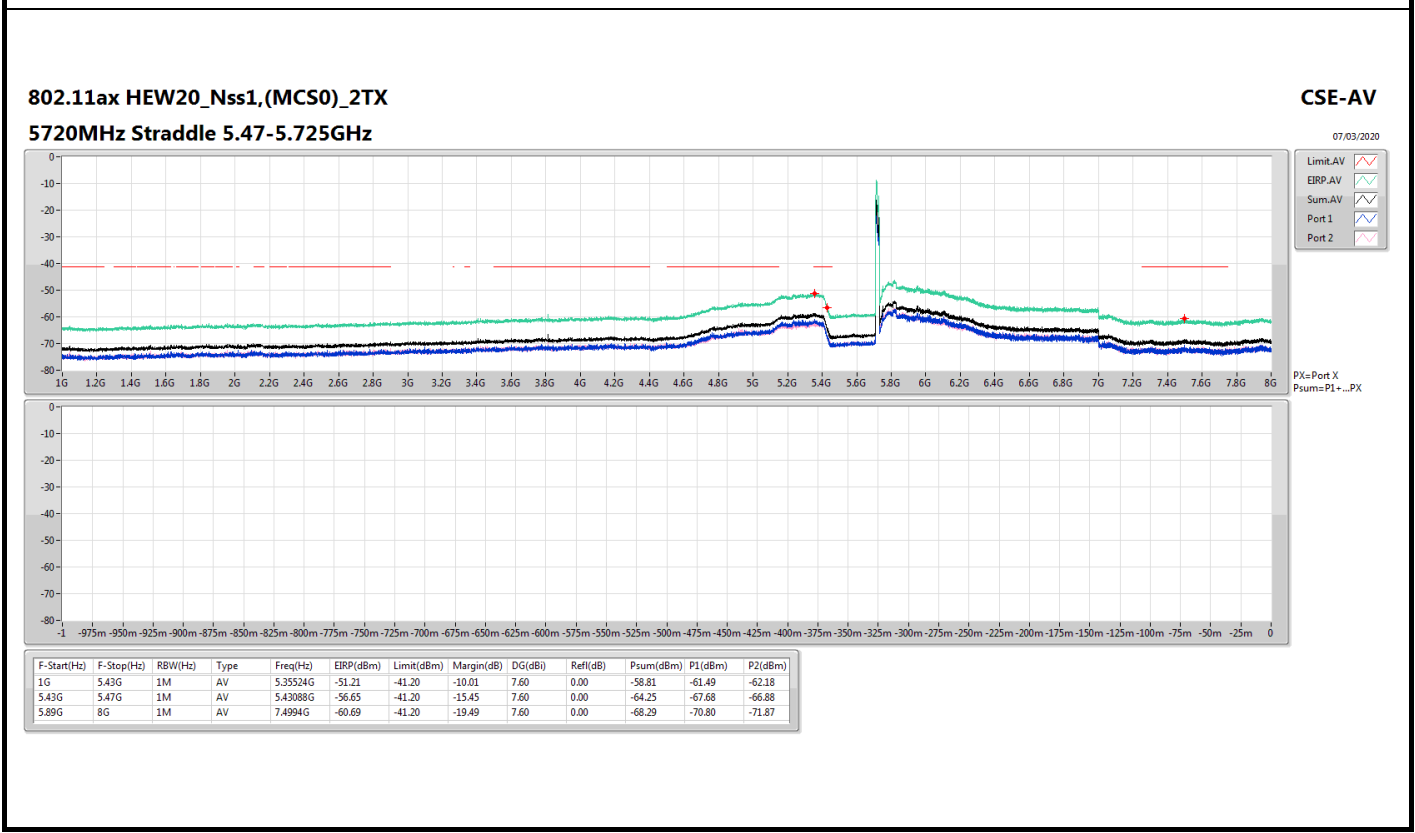

11a80_Nss1,(6Mbps)_2TX

5690MHz Straddle 5.47-5.725GHz

CSE-AV

07/03/2020

PX=Port X
Psum=P1+...PX

F-Start(Hz)	F-Stop(Hz)	RBW(Hz)	Type	Freq(Hz)	EIRP(dBm)	Limit(dBm)	Margin(dB)	DG(dB)	Ref(dB)	Psum(dBm)	P1(dBm)	P2(dBm)
1G	5.31G	1M	AV	5.14245G	-51.86	-41.20	-10.66	7.60	0.00	-59.46	-62.17	-62.80
5.31G	5.47G	1M	AV	5.3676G	-50.30	-41.20	-9.10	7.60	0.00	-57.90	-60.53	-61.33
6.01G	8G	1M	AV	7.61842G	-60.82	-41.20	-19.62	7.60	0.00	-68.42	-70.42	-72.74

802.11ax HEW40_Nss1,(MCS0)_2TX
5710MHz Straddle 5.47-5.725GHz

CSE-PK

07/03/2020

Limit.PK
EIRP.PK
Sum.PK
Port 1
Port 2

PX=Port X
Psum=P1+...PX

F-Start(Hz)	F-Stop(Hz)	RBW(Hz)	Type	Freq(Hz)	EIRP(dBm)	Limit(dBm)	Margin(dB)	DG(dB)	Ref(dB)	Psum(dBm)	P1(dBm)	P2(dBm)
1G	5.39G	1M	PK	5.33787G	-41.47	-27.00	-14.47	7.60	0.00	-49.07	-50.65	-54.24
5.39G	5.47G	1M	PK	5.39768G	-41.05	-21.20	-19.85	7.60	0.00	-48.65	-51.34	-52.00
5.47G	5.85G	1M	PK	5.85G	-37.42	-27.00	-10.42	7.60	0.00	-45.02	-48.45	-47.64
5.85G	5.93G	1M	PK	5.8564G	-36.52	-27.00	-9.52	7.60	0.00	-44.12	-46.33	-48.11
5.93G	8G	1M	PK	5.96079G	-39.04	-27.00	-12.04	7.60	0.00	-46.64	-48.36	-51.50

802.11ax HEW40_Nss1,(MCS0)_2TX
5710MHz Straddle 5.47-5.725GHz

CSE-AV

07/03/2020

Limit.AV
EIRP.AV
Sum.AV
Port 1
Port 2

PX=Port X
Psum=P1+...PX

F-Start(Hz)	F-Stop(Hz)	RBW(Hz)	Type	Freq(Hz)	EIRP(dBm)	Limit(dBm)	Margin(dB)	DG(dB)	Ref(dB)	Psum(dBm)	P1(dBm)	P2(dBm)
1G	5.39G	1M	AV	5.35378G	-50.98	-41.20	-9.78	7.60	0.00	-58.58	-60.93	-62.37
5.39G	5.47G	1M	AV	5.39176G	-50.93	-41.20	-9.73	7.60	0.00	-58.53	-61.27	-61.82
5.93G	8G	1M	AV	7.51407G	-61.06	-41.20	-19.86	7.60	0.00	-68.66	-72.47	-70.99