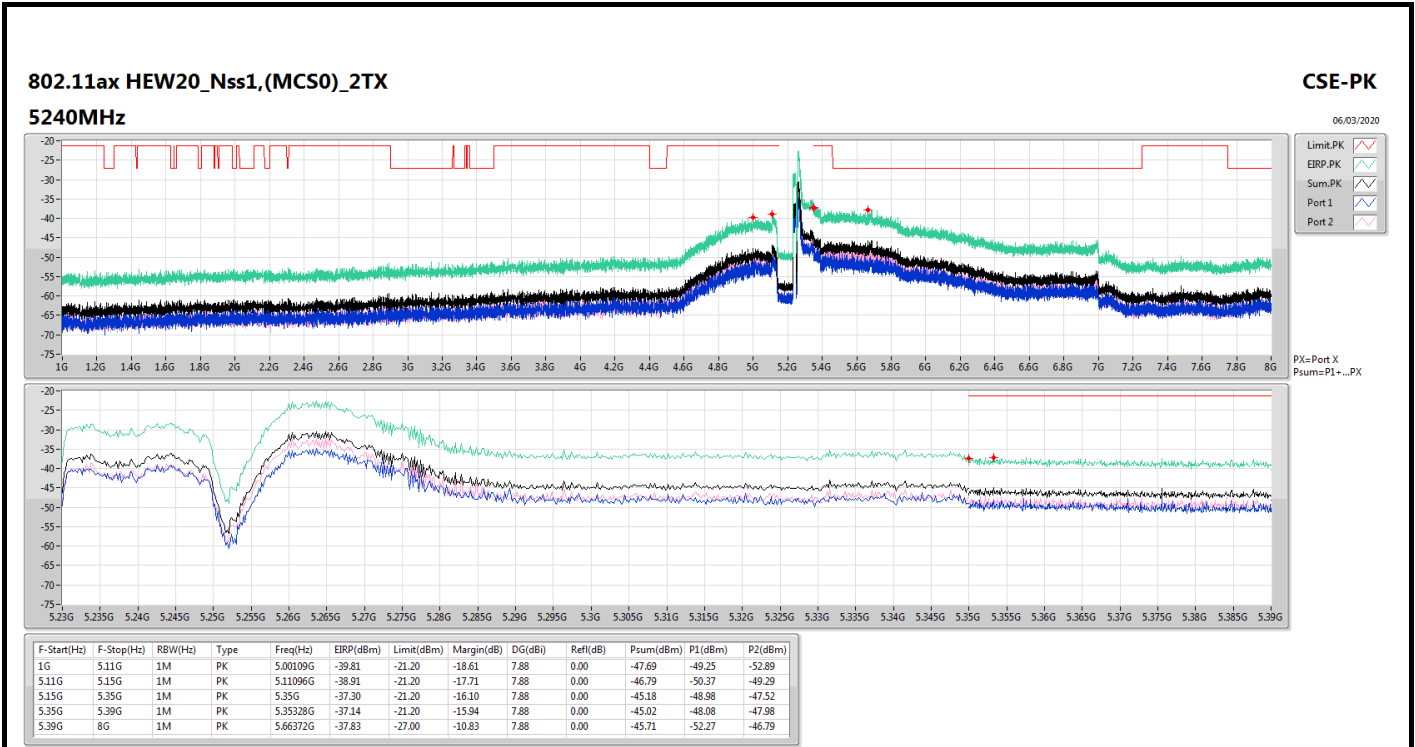

11a80_Nss1,(6Mbps)_2TX

5690MHz Straddle 5.47-5.725GHz

CSE-AV

07/03/2020

PX=Port X
Psum=P1+...PX

F-Start(Hz)	F-Stop(Hz)	RBW(Hz)	Type	Freq(Hz)	EIRP(dBm)	Limit(dBm)	Margin(dB)	DG(dB)	Ref(dB)	Psum(dBm)	P1(dBm)	P2(dBm)
1G	5.31G	1M	AV	5.14245G	-51.86	-41.20	-10.66	7.60	0.00	-59.46	-62.17	-62.80
5.31G	5.47G	1M	AV	5.3676G	-50.30	-41.20	-9.10	7.60	0.00	-57.90	-60.53	-61.33
6.01G	8G	1M	AV	7.61842G	-60.82	-41.20	-19.62	7.60	0.00	-68.42	-70.42	-72.74

802.11ax HEW40_Nss1,(MCS0)_2TX
5710MHz Straddle 5.47-5.725GHz

CSE-PK

07/03/2020

Limit.PK
EIRP.PK
Sum.PK
Port 1
Port 2

PX=Port X
Psum=P1+...PX

F-Start(Hz)	F-Stop(Hz)	RBW(Hz)	Type	Freq(Hz)	EIRP(dBm)	Limit(dBm)	Margin(dB)	DG(dB)	Ref(dB)	Psum(dBm)	P1(dBm)	P2(dBm)
1G	5.39G	1M	PK	5.33787G	-41.47	-27.00	-14.47	7.60	0.00	-49.07	-50.65	-54.24
5.39G	5.47G	1M	PK	5.39768G	-41.05	-21.20	-19.85	7.60	0.00	-48.65	-51.34	-52.00
5.47G	5.85G	1M	PK	5.85G	-37.42	-27.00	-10.42	7.60	0.00	-45.02	-48.45	-47.64
5.85G	5.93G	1M	PK	5.8564G	-36.52	-27.00	-9.52	7.60	0.00	-44.12	-46.33	-48.11
5.93G	8G	1M	PK	5.96079G	-39.04	-27.00	-12.04	7.60	0.00	-46.64	-48.36	-51.50

802.11ax HEW40_Nss1,(MCS0)_2TX
5710MHz Straddle 5.47-5.725GHz

CSE-AV

07/03/2020

Limit.AV
EIRP.AV
Sum.AV
Port 1
Port 2

PX=Port X
Psum=P1+...PX

F-Start(Hz)	F-Stop(Hz)	RBW(Hz)	Type	Freq(Hz)	EIRP(dBm)	Limit(dBm)	Margin(dB)	DG(dB)	Ref(dB)	Psum(dBm)	P1(dBm)	P2(dBm)
1G	5.39G	1M	AV	5.35378G	-50.98	-41.20	-9.78	7.60	0.00	-58.58	-60.93	-62.37
5.39G	5.47G	1M	AV	5.39176G	-50.93	-41.20	-9.73	7.60	0.00	-58.53	-61.27	-61.82
5.93G	8G	1M	AV	7.51407G	-61.06	-41.20	-19.86	7.60	0.00	-68.66	-72.47	-70.99