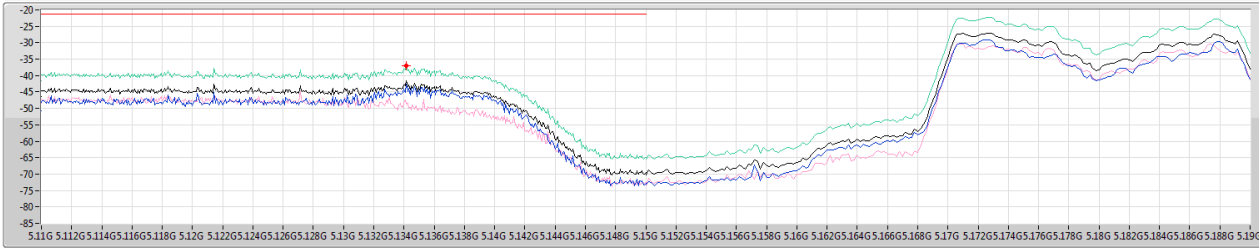

DG = Directional Gain;
 PX=Port X; Psum=P1+...PX

802.11ax HEW20_Nss2,(MCS0)_2TX
5180MHz

CSE-PK

26/03/2020

PX=Port X
Psum=P1+...PX

F-Start(Hz)	F-Stop(Hz)	RBW(Hz)	Type	Freq(Hz)	EIRP(dBm)	Limit(dBm)	Margin(dB)	DG(dB)	Ref(dB)	Psum(dBm)	P1(dBm)	P2(dBm)
1G	5.11G	1M	PK	4.97334G	-40.18	-21.20	-18.98	4.75	0.00	-44.93	-47.65	-48.26
5.11G	5.15G	1M	PK	5.13416G	-36.91	-21.20	-15.71	4.75	0.00	-41.66	-42.62	-48.67
5.15G	5.35G	1M	PK	5.35G	-40.17	-21.20	-18.97	4.75	0.00	-44.92	-48.38	-47.53
5.35G	5.39G	1M	PK	5.38824G	-38.07	-21.20	-16.87	4.75	0.00	-42.82	-46.74	-45.08
5.39G	8G	1M	PK	6.47609G	-39.07	-27.00	-12.07	4.75	0.00	-43.82	-58.15	-43.98

802.11ax HEW20_Nss2,(MCS0)_2TX
5180MHz

CSE-AV

26/03/2020

PX=Port X
Psum=P1+...PX

F-Start(Hz)	F-Stop(Hz)	RBW(Hz)	Type	Freq(Hz)	EIRP(dBm)	Limit(dBm)	Margin(dB)	DG(dB)	Ref(dB)	Psum(dBm)	P1(dBm)	P2(dBm)
1G	5.11G	1M	AV	5.10024G	-49.57	-41.20	-8.37	4.75	0.00	-54.32	-57.67	-57.02
5.11G	5.15G	1M	AV	5.1116G	-49.01	-41.20	-7.81	4.75	0.00	-53.76	-57.17	-56.40
5.15G	5.35G	1M	AV	5.35G	-50.51	-41.20	-9.31	4.75	0.00	-55.26	-58.78	-57.81
5.35G	5.39G	1M	AV	5.38928G	-48.60	-41.20	-7.40	4.75	0.00	-53.35	-57.25	-55.63
5.39G	8G	1M	AV	5.4422G	-49.66	-41.20	-8.46	4.75	0.00	-54.41	-59.44	-56.05