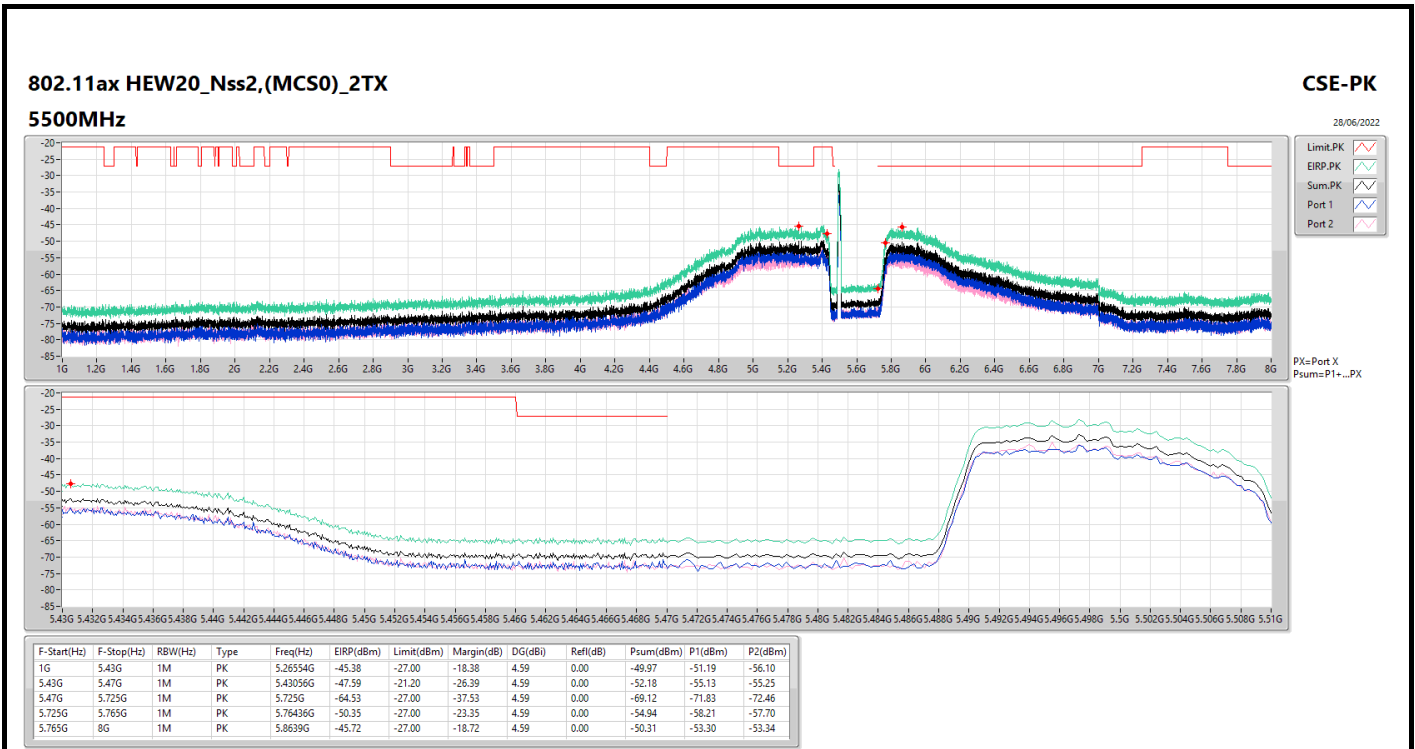

802.11ax HEW20_Nss2,(MCS0)_2TX
5180MHz

CSE-AV

26/03/2020

PX=Port X
Psum=P1+...PX

F-Start(Hz)	F-Stop(Hz)	RBW(Hz)	Type	Freq(Hz)	EIRP(dBm)	Limit(dBm)	Margin(dB)	DG(dB)	Ref(dB)	Psum(dBm)	P1(dBm)	P2(dBm)
1G	5.11G	1M	AV	5.10024G	-49.57	-41.20	-8.37	4.75	0.00	-54.32	-57.67	-57.02
5.11G	5.15G	1M	AV	5.1116G	-49.01	-41.20	-7.81	4.75	0.00	-53.76	-57.17	-56.40
5.15G	5.35G	1M	AV	5.35G	-50.51	-41.20	-9.31	4.75	0.00	-55.26	-58.78	-57.81
5.35G	5.39G	1M	AV	5.38928G	-48.60	-41.20	-7.40	4.75	0.00	-53.35	-57.25	-55.63
5.39G	8G	1M	AV	5.4422G	-49.66	-41.20	-8.46	4.75	0.00	-54.41	-59.44	-56.05