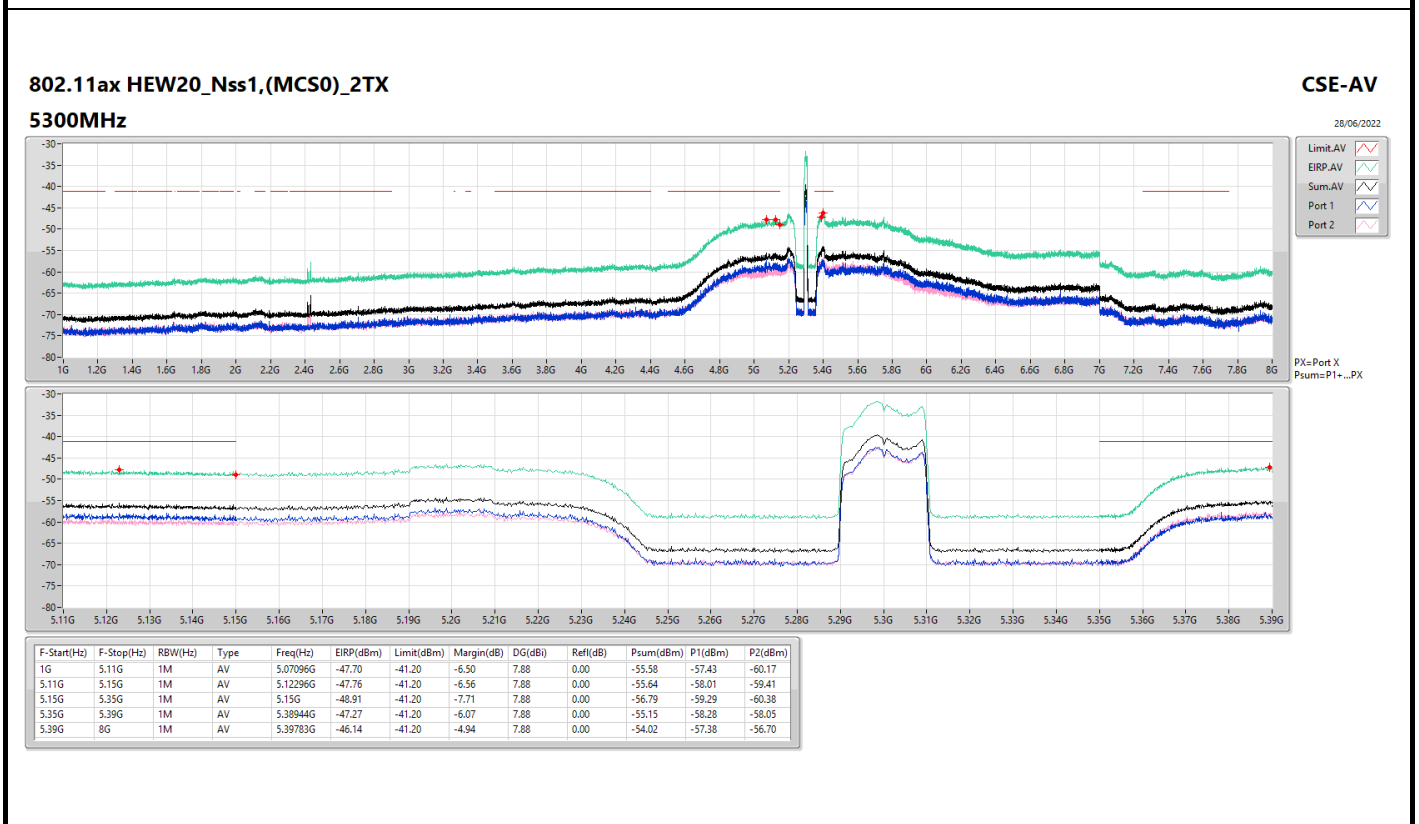

11a80_Nss1,(6Mbps)_2TX

5690MHz Straddle 5.47-5.725GHz

CSE-AV

07/03/2020

PX=Port X
Psum=P1+...PX

F-Start(Hz)	F-Stop(Hz)	RBW(Hz)	Type	Freq(Hz)	EIRP(dBm)	Limit(dBm)	Margin(dB)	DG(dB)	Ref(dB)	Psum(dBm)	P1(dBm)	P2(dBm)
1G	5.31G	1M	AV	5.14245G	-51.86	-41.20	-10.66	7.60	0.00	-59.46	-62.17	-62.80
5.31G	5.47G	1M	AV	5.3676G	-50.30	-41.20	-9.10	7.60	0.00	-57.90	-60.53	-61.33
6.01G	8G	1M	AV	7.61842G	-60.82	-41.20	-19.62	7.60	0.00	-68.42	-70.42	-72.74