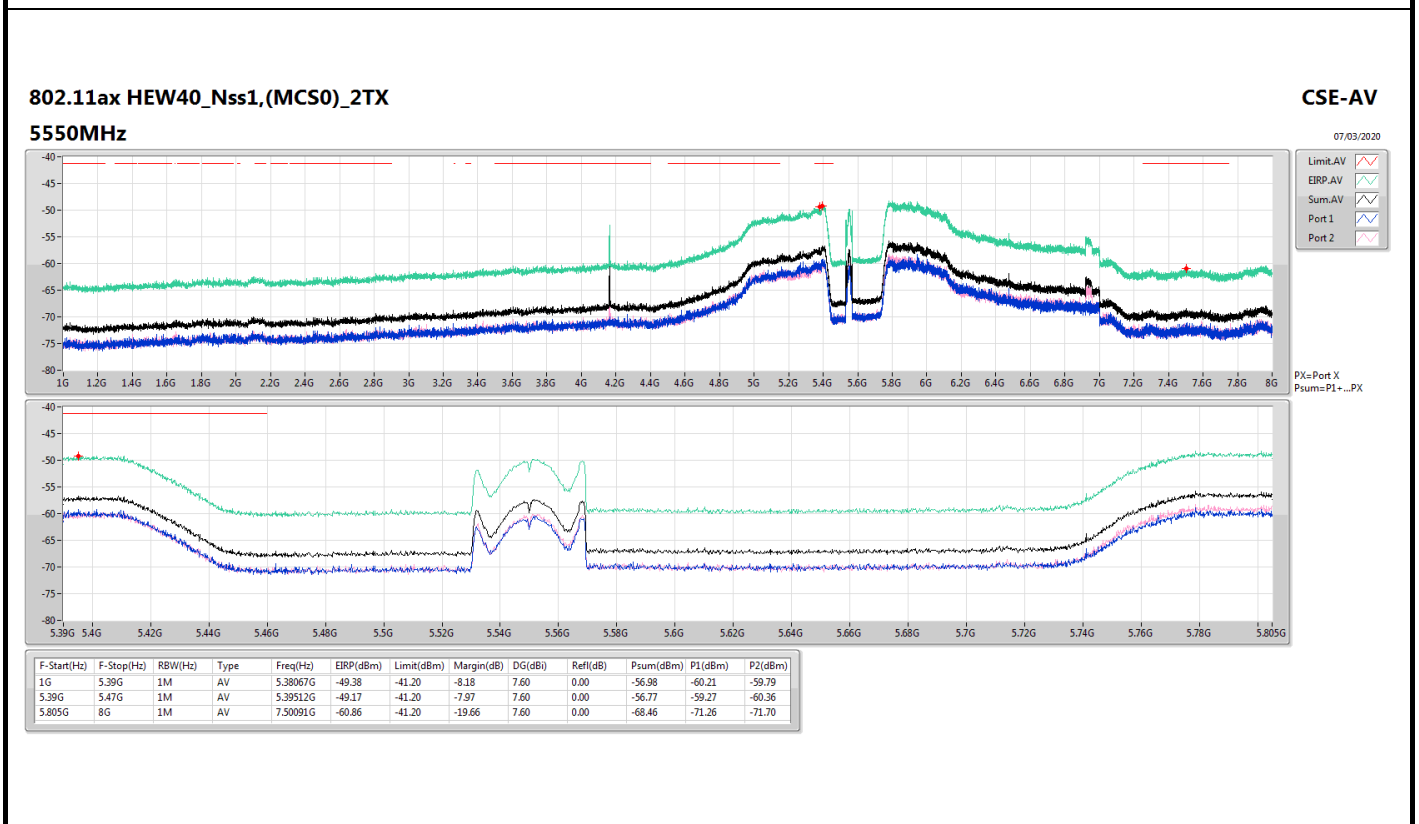

11a80_Nss1,(6Mbps)_2TX

5690MHz Straddle 5.47-5.725GHz

CSE-AV

07/03/2020

PX=Port X
Psum=P1+...PX

F-Start(Hz)	F-Stop(Hz)	RBW(Hz)	Type	Freq(Hz)	EIRP(dBm)	Limit(dBm)	Margin(dB)	DG(dB)	Ref(dB)	Psum(dBm)	P1(dBm)	P2(dBm)
1G	5.31G	1M	AV	5.14245G	-51.86	-41.20	-10.66	7.60	0.00	-59.46	-62.17	-62.80
5.31G	5.47G	1M	AV	5.3676G	-50.30	-41.20	-9.10	7.60	0.00	-57.90	-60.53	-61.33
6.01G	8G	1M	AV	7.61842G	-60.82	-41.20	-19.62	7.60	0.00	-68.42	-70.42	-72.74

802.11ax HEW40_Nss1,(MCS0)_2TX
5710MHz Straddle 5.47-5.725GHz

CSE-PK

07/03/2020

Limit.PK
EIRP.PK
Sum.PK
Port 1
Port 2

PX=Port X
Psum=P1+...PX

F-Start(Hz)	F-Stop(Hz)	RBW(Hz)	Type	Freq(Hz)	EIRP(dBm)	Limit(dBm)	Margin(dB)	DG(dB)	Ref(dB)	Psum(dBm)	P1(dBm)	P2(dBm)
1G	5.39G	1M	PK	5.33787G	-41.47	-27.00	-14.47	7.60	0.00	-49.07	-50.65	-54.24
5.39G	5.47G	1M	PK	5.39768G	-41.05	-21.20	-19.85	7.60	0.00	-48.65	-51.34	-52.00
5.47G	5.85G	1M	PK	5.85G	-37.42	-27.00	-10.42	7.60	0.00	-45.02	-48.45	-47.64
5.85G	5.93G	1M	PK	5.8564G	-36.52	-27.00	-9.52	7.60	0.00	-44.12	-46.33	-48.11
5.93G	8G	1M	PK	5.96079G	-39.04	-27.00	-12.04	7.60	0.00	-46.64	-48.36	-51.50