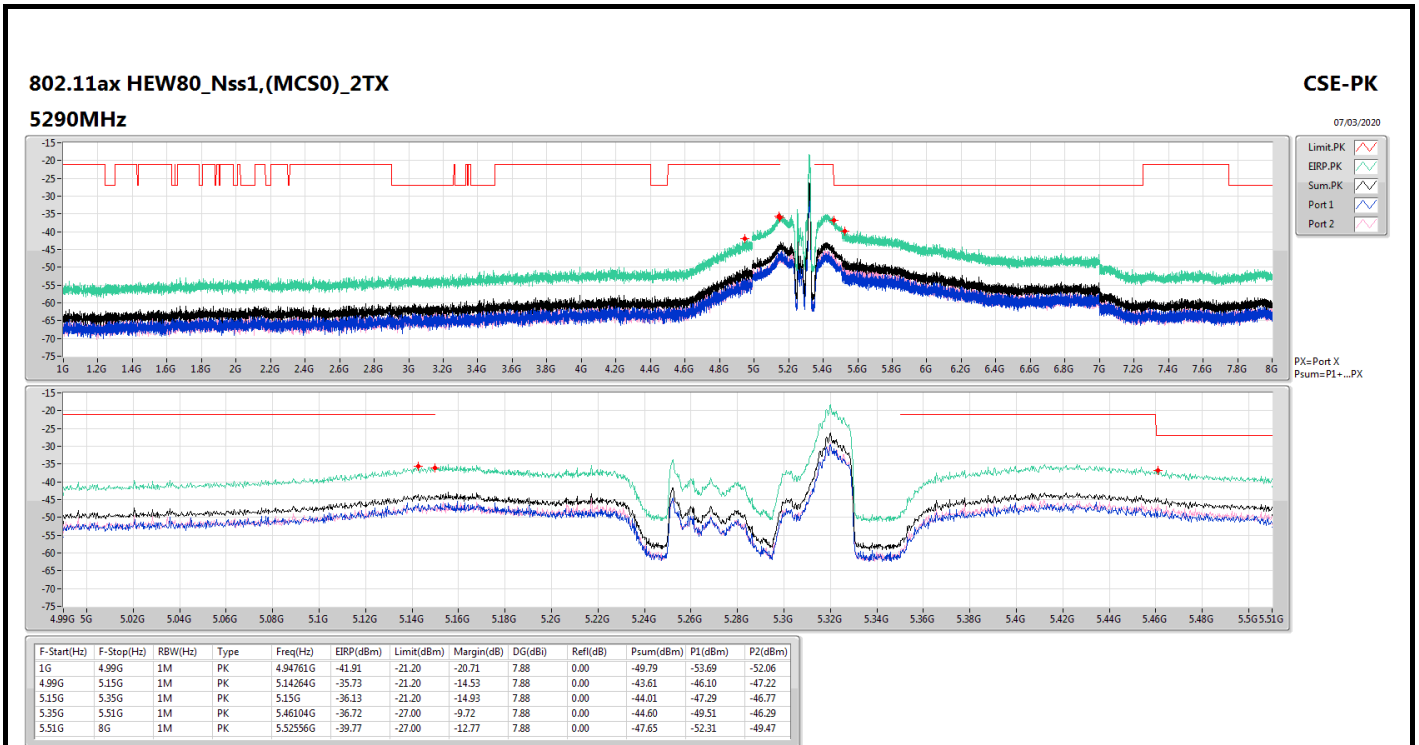

802.11ax HEW40_Nss1,(MCS0)_2TX
5710MHz Straddle 5.47-5.725GHz

CSE-AV

07/03/2020

Limit.AV
EIRP.AV
Sum.AV
Port 1
Port 2

PX=Port X
Psum=P1+...PX

F-Start(Hz)	F-Stop(Hz)	RBW(Hz)	Type	Freq(Hz)	EIRP(dBm)	Limit(dBm)	Margin(dB)	DG(dB)	Ref(dB)	Psum(dBm)	P1(dBm)	P2(dBm)
1G	5.39G	1M	AV	5.35378G	-50.98	-41.20	-9.78	7.60	0.00	-58.58	-60.93	-62.37
5.39G	5.47G	1M	AV	5.39176G	-50.93	-41.20	-9.73	7.60	0.00	-58.53	-61.27	-61.82
5.93G	8G	1M	AV	7.51407G	-61.06	-41.20	-19.86	7.60	0.00	-68.66	-72.47	-70.99

802.11ax HEW80_Nss1,(MCS0)_2TX
5690MHz Straddle 5.47-5.725GHz

CSE-PK

07/03/2020

Limit.PK
EIRP.PK
Sum.PK
Port 1
Port 2

PX=Port X
Psum=P1+...PX

F-Start(Hz)	F-Stop(Hz)	RBW(Hz)	Type	Freq(Hz)	EIRP(dBm)	Limit(dBm)	Margin(dB)	DG(dB)	Ref(dB)	Psum(dBm)	P1(dBm)	P2(dBm)
1G	5.31G	1M	PK	5.29276G	-41.41	-27.00	-14.41	7.60	0.00	-49.01	-55.15	-50.22
5.31G	5.47G	1M	PK	5.34776G	-40.19	-27.00	-13.19	7.60	0.00	-47.79	-50.09	-51.64
5.47G	5.85G	1M	PK	5.85G	-34.60	-27.00	-7.60	7.60	0.00	-42.20	-45.12	-45.30
5.85G	6.01G	1M	PK	5.85064G	-33.32	-27.00	-6.32	7.60	0.00	-40.92	-44.26	-43.62
6.01G	8G	1M	PK	6.04109G	-39.56	-27.00	-12.56	7.60	0.00	-47.16	-49.25	-51.33