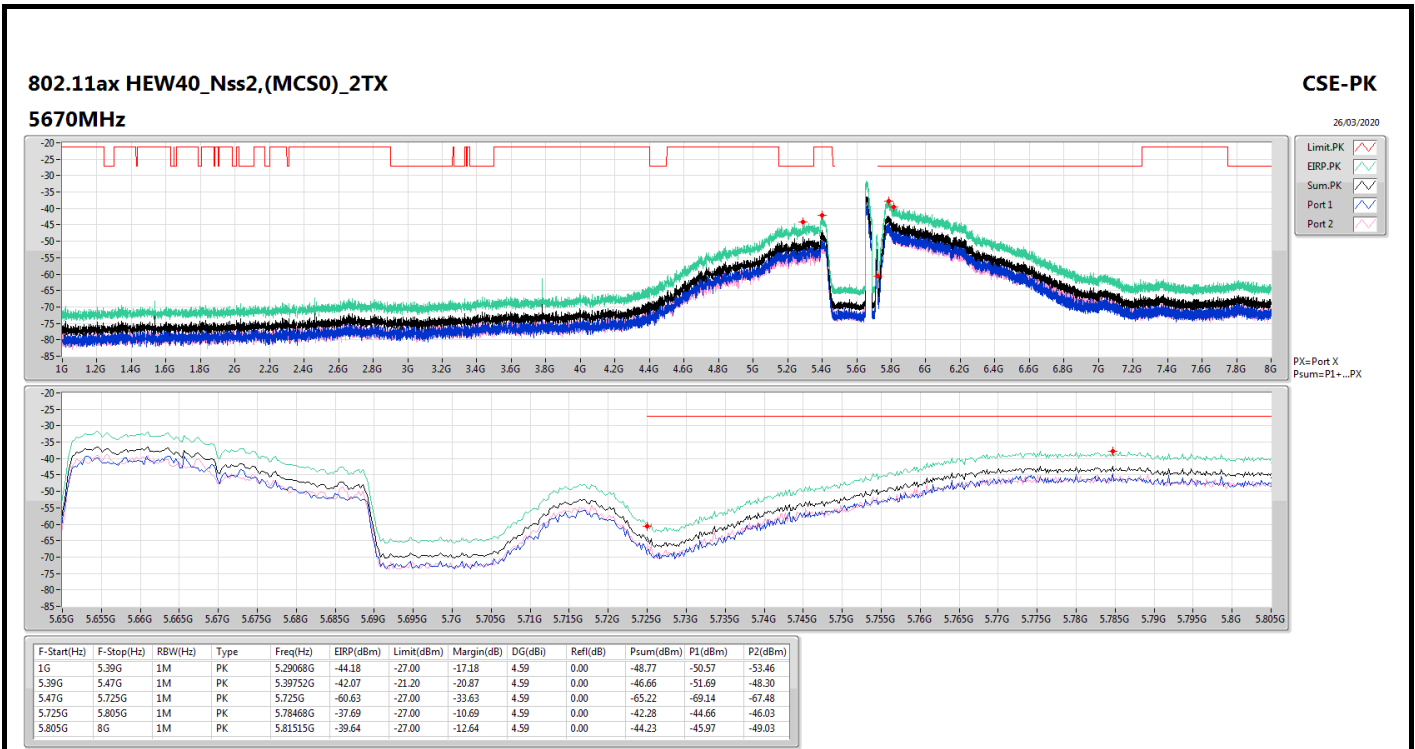

802.11ax HEW20_Nss2,(MCS0)_2TX
5180MHz

CSE-AV

26/03/2020

PX=Port X
Psum=P1+...PX

F-Start(Hz)	F-Stop(Hz)	RBW(Hz)	Type	Freq(Hz)	EIRP(dBm)	Limit(dBm)	Margin(dB)	DG(dB)	Ref(dB)	Psum(dBm)	P1(dBm)	P2(dBm)
1G	5.11G	1M	AV	5.10024G	-49.57	-41.20	-8.37	4.75	0.00	-54.32	-57.67	-57.02
5.11G	5.15G	1M	AV	5.1116G	-49.01	-41.20	-7.81	4.75	0.00	-53.76	-57.17	-56.40
5.15G	5.35G	1M	AV	5.35G	-50.51	-41.20	-9.31	4.75	0.00	-55.26	-58.78	-57.81
5.35G	5.39G	1M	AV	5.38928G	-48.60	-41.20	-7.40	4.75	0.00	-53.35	-57.25	-55.63
5.39G	8G	1M	AV	5.4422G	-49.66	-41.20	-8.46	4.75	0.00	-54.41	-59.44	-56.05