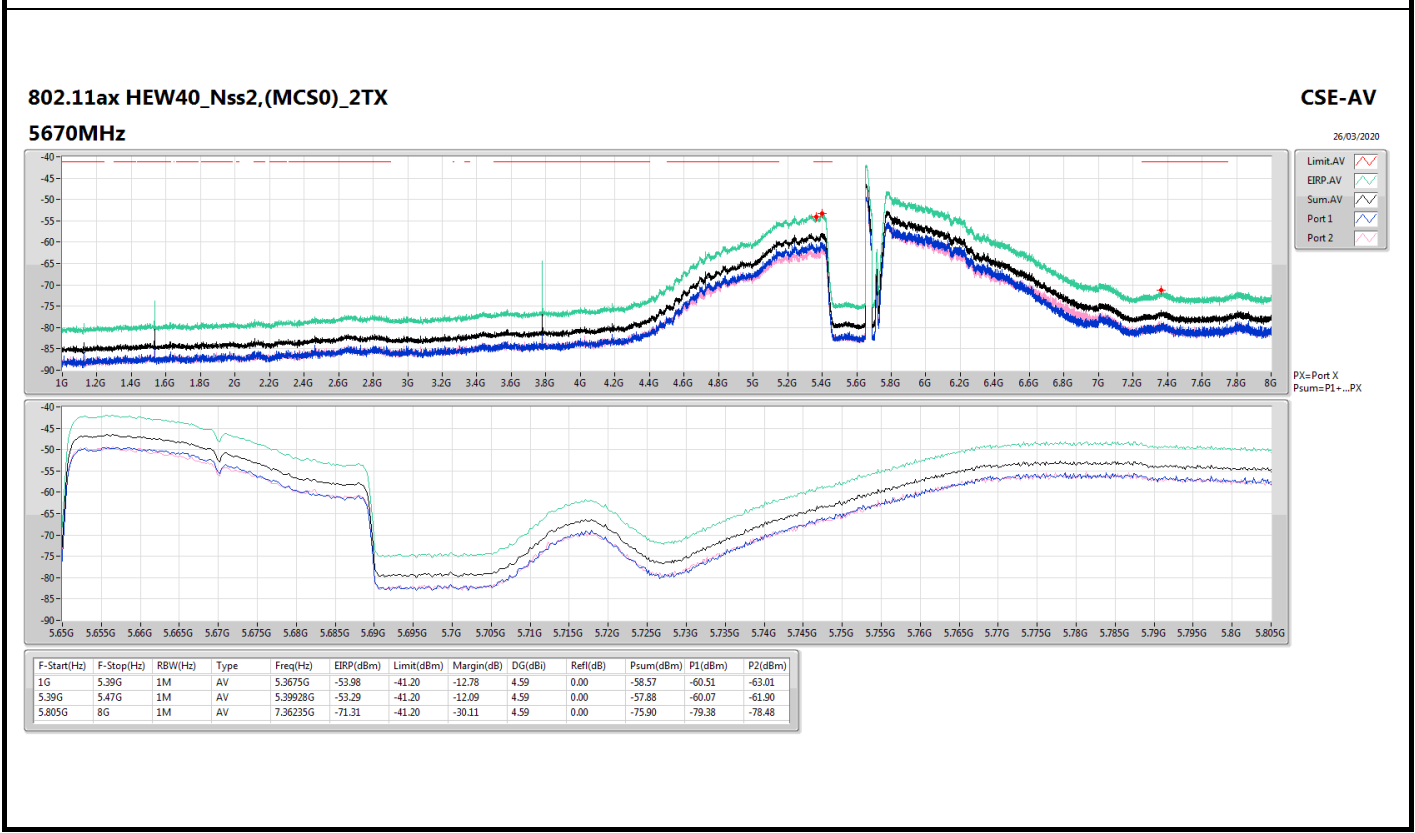

802.11ax HEW20_Nss2,(MCS0)_2TX
5180MHz

CSE-AV

26/03/2020

PX=Port X
Psum=P1+...PX

F-Start(Hz)	F-Stop(Hz)	RBW(Hz)	Type	Freq(Hz)	EIRP(dBm)	Limit(dBm)	Margin(dB)	DG(dB)	Ref(dB)	Psum(dBm)	P1(dBm)	P2(dBm)
1G	5.11G	1M	AV	5.10024G	-49.57	-41.20	-8.37	4.75	0.00	-54.32	-57.67	-57.02
5.11G	5.15G	1M	AV	5.1116G	-49.01	-41.20	-7.81	4.75	0.00	-53.76	-57.17	-56.40
5.15G	5.35G	1M	AV	5.35G	-50.51	-41.20	-9.31	4.75	0.00	-55.26	-58.78	-57.81
5.35G	5.39G	1M	AV	5.38928G	-48.60	-41.20	-7.40	4.75	0.00	-53.35	-57.25	-55.63
5.39G	8G	1M	AV	5.4422G	-49.66	-41.20	-8.46	4.75	0.00	-54.41	-59.44	-56.05