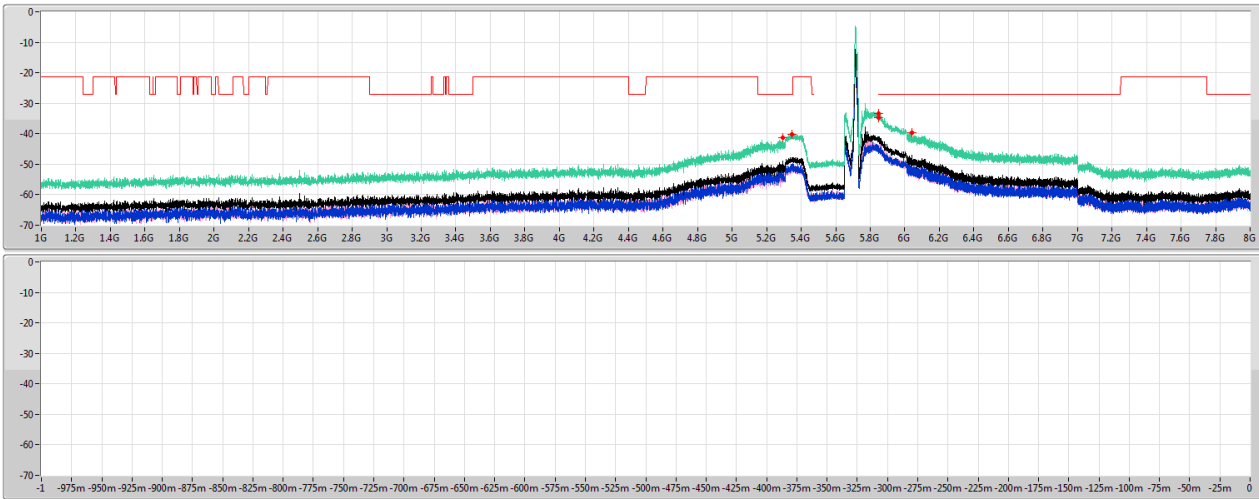

802.11ax HEW40_Nss1,(MCS0)_2TX
5710MHz Straddle 5.47-5.725GHz

CSE-AV

07/03/2020

Limit.AV
EIRP.AV
Sum.AV
Port 1
Port 2

PX=Port X
Psum=P1+...PX

F-Start(Hz)	F-Stop(Hz)	RBW(Hz)	Type	Freq(Hz)	EIRP(dBm)	Limit(dBm)	Margin(dB)	DG(dB)	Ref(dB)	Psum(dBm)	P1(dBm)	P2(dBm)
1G	5.39G	1M	AV	5.35378G	-50.98	-41.20	-9.78	7.60	0.00	-58.58	-60.93	-62.37
5.39G	5.47G	1M	AV	5.39176G	-50.93	-41.20	-9.73	7.60	0.00	-58.53	-61.27	-61.82
5.93G	8G	1M	AV	7.51407G	-61.06	-41.20	-19.86	7.60	0.00	-68.66	-72.47	-70.99

802.11ax HEW80_Nss1,(MCS0)_2TX
5690MHz Straddle 5.47-5.725GHz

CSE-PK

07/03/2020

Limit.PK
EIRP.PK
Sum.PK
Port 1
Port 2

PX=Port X
Psum=P1+...PX

F-Start(Hz)	F-Stop(Hz)	RBW(Hz)	Type	Freq(Hz)	EIRP(dBm)	Limit(dBm)	Margin(dB)	DG(dB)	Ref(dB)	Psum(dBm)	P1(dBm)	P2(dBm)
1G	5.31G	1M	PK	5.29276G	-41.41	-27.00	-14.41	7.60	0.00	-49.01	-55.15	-50.22
5.31G	5.47G	1M	PK	5.34776G	-40.19	-27.00	-13.19	7.60	0.00	-47.79	-50.09	-51.64
5.47G	5.85G	1M	PK	5.85G	-34.60	-27.00	-7.60	7.60	0.00	-42.20	-45.12	-45.30
5.85G	6.01G	1M	PK	5.85064G	-33.32	-27.00	-6.32	7.60	0.00	-40.92	-44.26	-43.62
6.01G	8G	1M	PK	6.04109G	-39.56	-27.00	-12.56	7.60	0.00	-47.16	-49.25	-51.33

802.11ax HEW80_Nss1,(MCS0)_2TX
5690MHz Straddle 5.47-5.725GHz

CSE-AV

07/03/2020

Limit.AV
EIRP.AV
Sum.AV
Port 1
Port 2

PX=Port X
Psum=P1+...PX

F-Start(Hz)	F-Stop(Hz)	RBW(Hz)	Type	Freq(Hz)	EIRP(dBm)	Limit(dBm)	Margin(dB)	DG(dB)	Ref(dB)	Psum(dBm)	P1(dBm)	P2(dBm)
1G	5.31G	1M	AV	5.14137G	-52.19	-41.20	-10.99	7.60	0.00	-59.79	-62.68	-62.93
5.31G	5.47G	1M	AV	5.35704G	-50.09	-41.20	-8.89	7.60	0.00	-57.69	-59.92	-61.66
6.01G	8G	1M	AV	7.503G	-60.61	-41.20	-19.41	7.60	0.00	-68.21	-71.13	-71.31