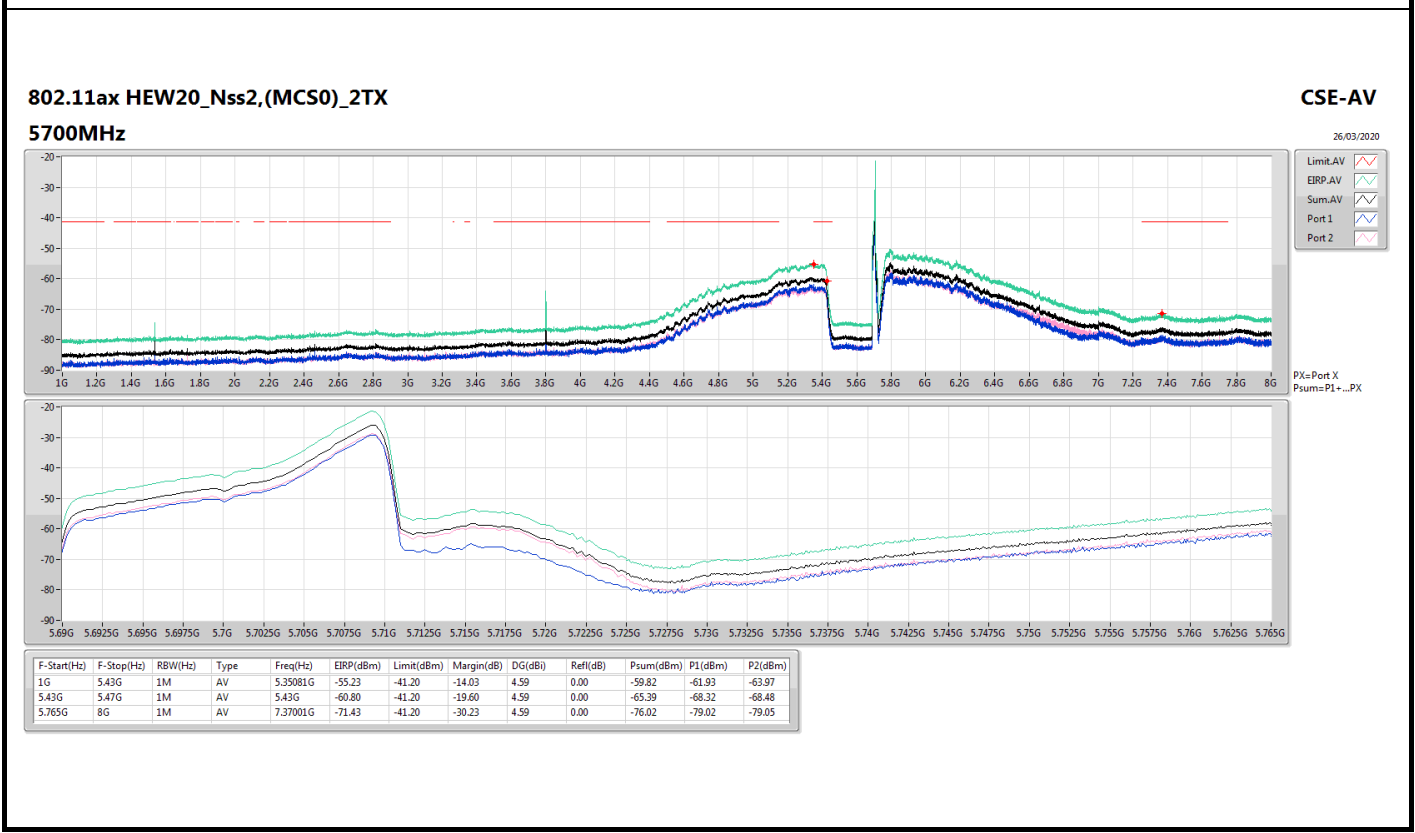

802.11ax HEW20_Nss2,(MCS0)_2TX
5180MHz

CSE-AV

26/03/2020

PX=Port X
Psum=P1+...PX

F-Start(Hz)	F-Stop(Hz)	RBW(Hz)	Type	Freq(Hz)	EIRP(dBm)	Limit(dBm)	Margin(dB)	DG(dB)	Ref(dB)	Psum(dBm)	P1(dBm)	P2(dBm)
1G	5.11G	1M	AV	5.10024G	-49.57	-41.20	-8.37	4.75	0.00	-54.32	-57.67	-57.02
5.11G	5.15G	1M	AV	5.1116G	-49.01	-41.20	-7.81	4.75	0.00	-53.76	-57.17	-56.40
5.15G	5.35G	1M	AV	5.35G	-50.51	-41.20	-9.31	4.75	0.00	-55.26	-58.78	-57.81
5.35G	5.39G	1M	AV	5.38928G	-48.60	-41.20	-7.40	4.75	0.00	-53.35	-57.25	-55.63
5.39G	8G	1M	AV	5.4422G	-49.66	-41.20	-8.46	4.75	0.00	-54.41	-59.44	-56.05