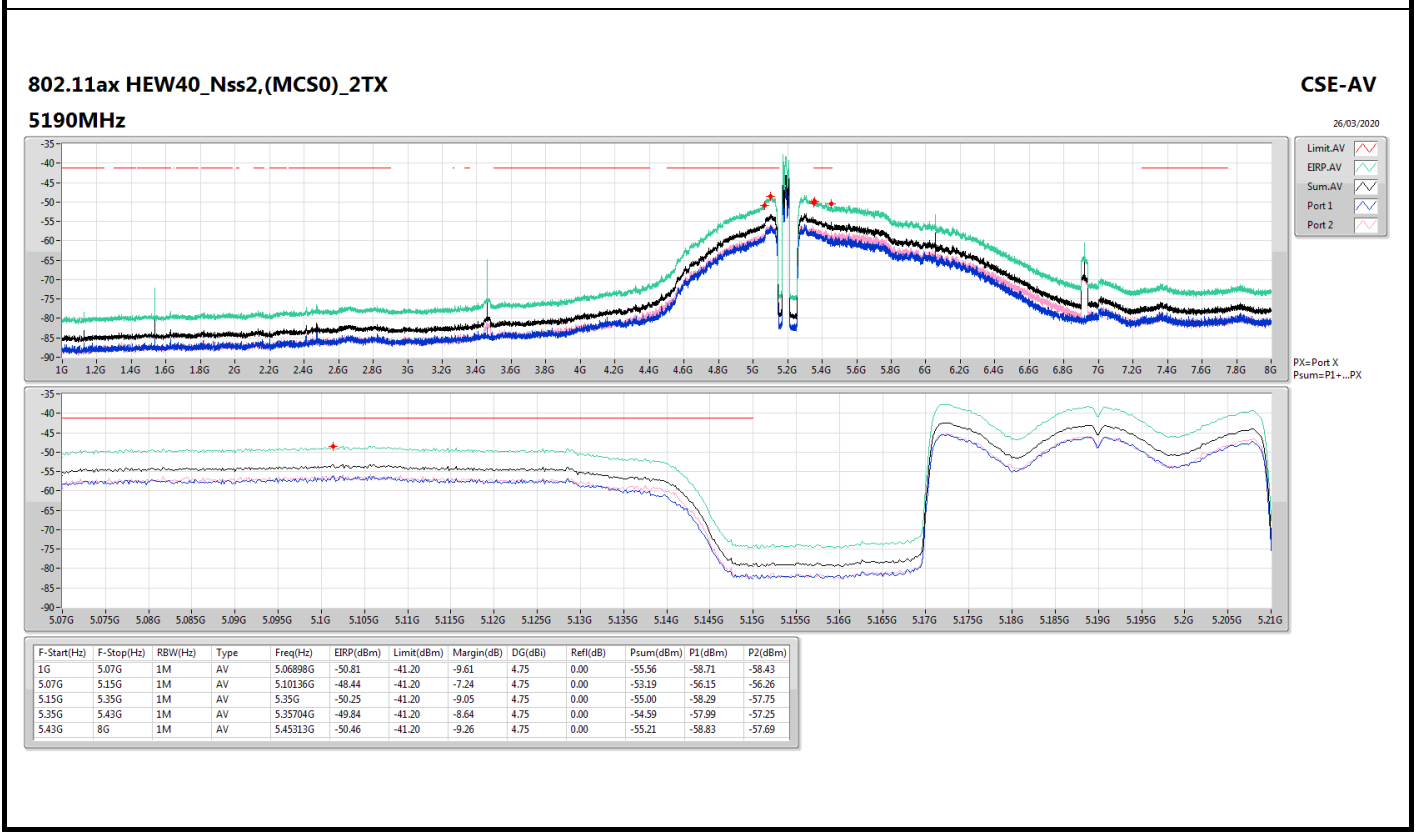

802.11ax HEW20_Nss2,(MCS0)_2TX
5180MHz

CSE-AV

26/03/2020

PX=Port X
Psum=P1+...PX

F-Start(Hz)	F-Stop(Hz)	RBW(Hz)	Type	Freq(Hz)	EIRP(dBm)	Limit(dBm)	Margin(dB)	DG(dB)	Ref(dB)	Psum(dBm)	P1(dBm)	P2(dBm)
1G	5.11G	1M	AV	5.10024G	-49.57	-41.20	-8.37	4.75	0.00	-54.32	-57.67	-57.02
5.11G	5.15G	1M	AV	5.1116G	-49.01	-41.20	-7.81	4.75	0.00	-53.76	-57.17	-56.40
5.15G	5.35G	1M	AV	5.35G	-50.51	-41.20	-9.31	4.75	0.00	-55.26	-58.78	-57.81
5.35G	5.39G	1M	AV	5.38928G	-48.60	-41.20	-7.40	4.75	0.00	-53.35	-57.25	-55.63
5.39G	8G	1M	AV	5.4422G	-49.66	-41.20	-8.46	4.75	0.00	-54.41	-59.44	-56.05