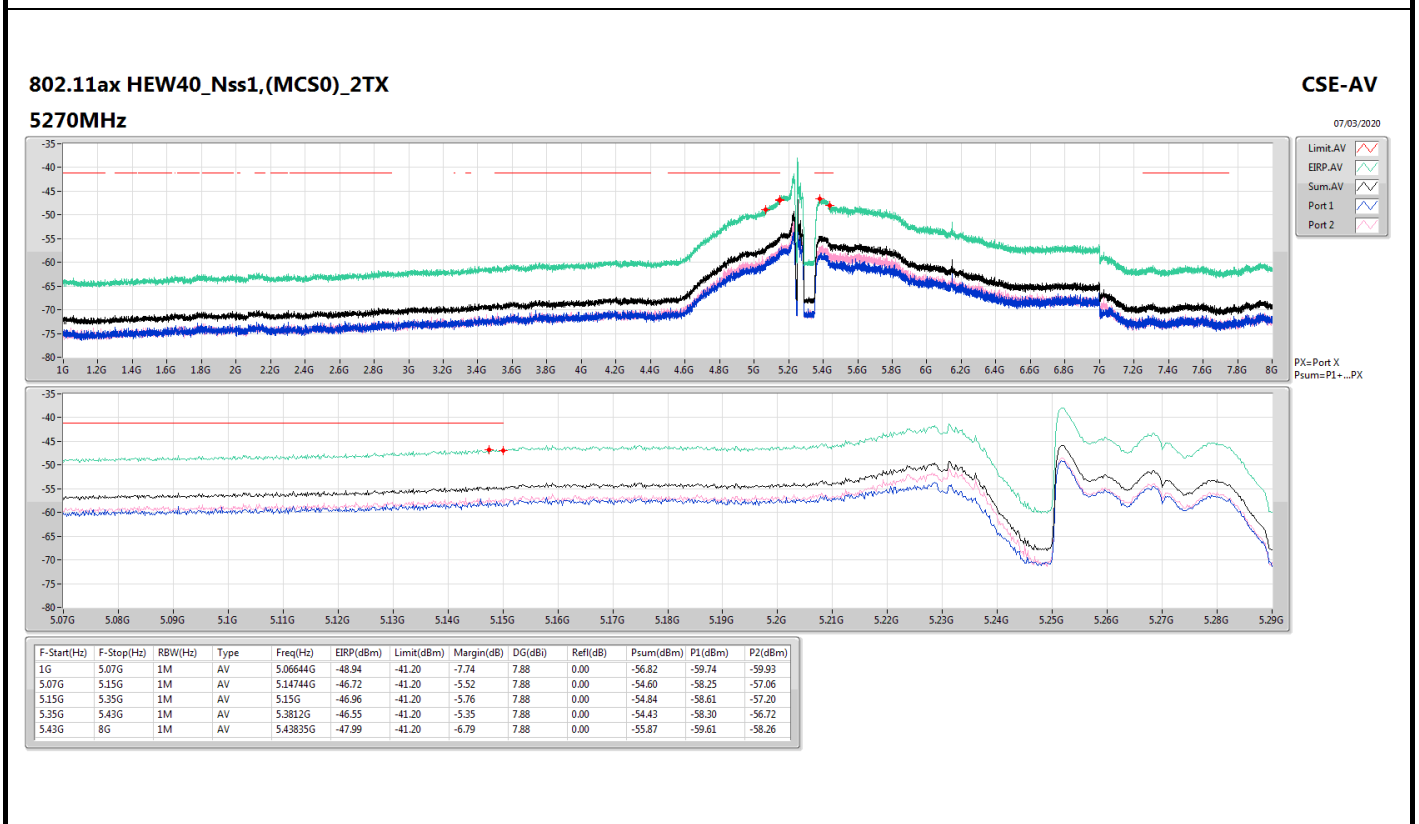

11a80_Nss1,(6Mbps)_2TX

5690MHz Straddle 5.47-5.725GHz

CSE-AV

07/03/2020

PX=Port X
Psum=P1+...PX

F-Start(Hz)	F-Stop(Hz)	RBW(Hz)	Type	Freq(Hz)	EIRP(dBm)	Limit(dBm)	Margin(dB)	DG(dB)	Ref(dB)	Psum(dBm)	P1(dBm)	P2(dBm)
1G	5.31G	1M	AV	5.14245G	-51.86	-41.20	-10.66	7.60	0.00	-59.46	-62.17	-62.80
5.31G	5.47G	1M	AV	5.3676G	-50.30	-41.20	-9.10	7.60	0.00	-57.90	-60.53	-61.33
6.01G	8G	1M	AV	7.61842G	-60.82	-41.20	-19.62	7.60	0.00	-68.42	-70.42	-72.74

802.11ax HEW40_Nss1,(MCS0)_2TX
5710MHz Straddle 5.47-5.725GHz

CSE-PK

07/03/2020

Limit.PK
EIRP.PK
Sum.PK
Port 1
Port 2

PX=Port X
Psum=P1+...PX

F-Start(Hz)	F-Stop(Hz)	RBW(Hz)	Type	Freq(Hz)	EIRP(dBm)	Limit(dBm)	Margin(dB)	DG(dB)	Ref(dB)	Psum(dBm)	P1(dBm)	P2(dBm)
1G	5.39G	1M	PK	5.33787G	-41.47	-27.00	-14.47	7.60	0.00	-49.07	-50.65	-54.24
5.39G	5.47G	1M	PK	5.39768G	-41.05	-21.20	-19.85	7.60	0.00	-48.65	-51.34	-52.00
5.47G	5.85G	1M	PK	5.85G	-37.42	-27.00	-10.42	7.60	0.00	-45.02	-48.45	-47.64
5.85G	5.93G	1M	PK	5.8564G	-36.52	-27.00	-9.52	7.60	0.00	-44.12	-46.33	-48.11
5.93G	8G	1M	PK	5.96079G	-39.04	-27.00	-12.04	7.60	0.00	-46.64	-48.36	-51.50