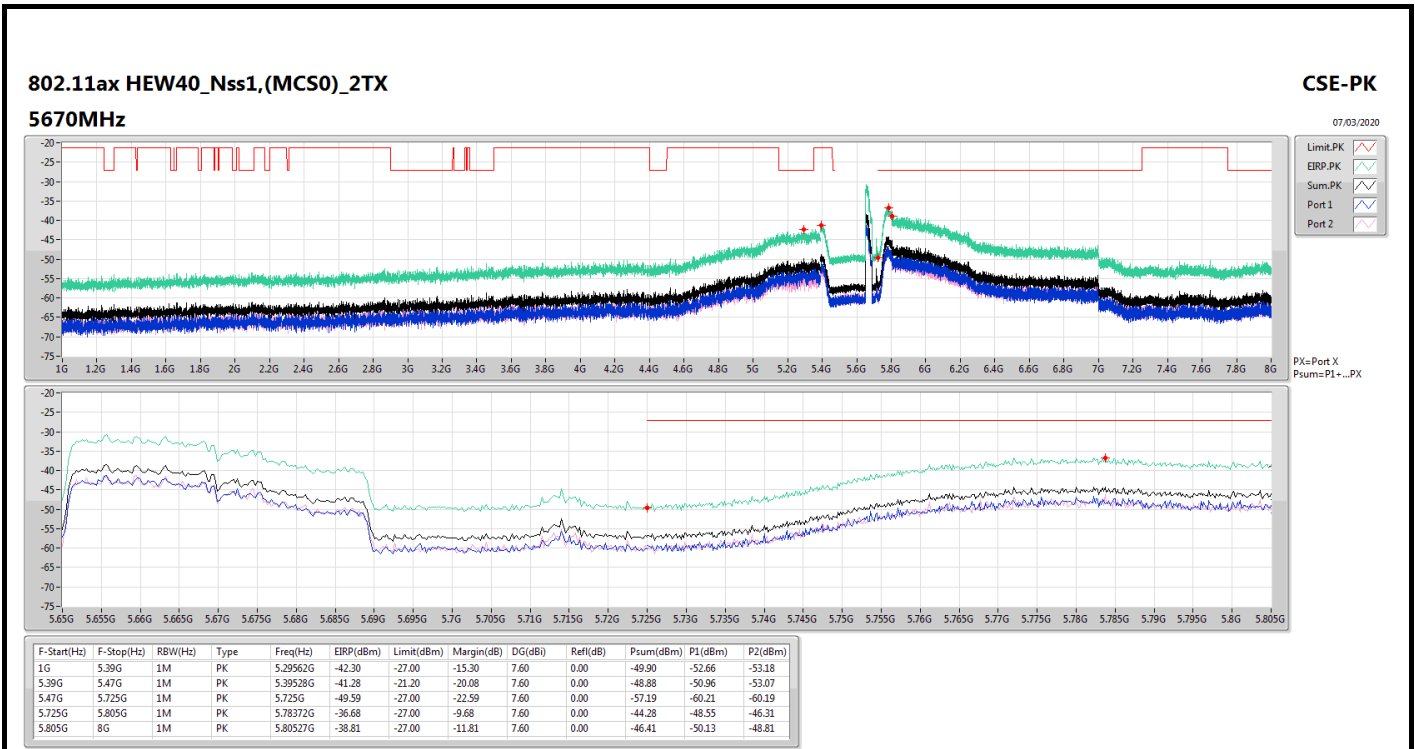

11a80_Nss1,(6Mbps)_2TX

5690MHz Straddle 5.47-5.725GHz

CSE-AV

07/03/2020

PX=Port X
Psum=P1+...PX

F-Start(Hz)	F-Stop(Hz)	RBW(Hz)	Type	Freq(Hz)	EIRP(dBm)	Limit(dBm)	Margin(dB)	DG(dB)	Ref(dB)	Psum(dBm)	P1(dBm)	P2(dBm)
1G	5.31G	1M	AV	5.14245G	-51.86	-41.20	-10.66	7.60	0.00	-59.46	-62.17	-62.80
5.31G	5.47G	1M	AV	5.3676G	-50.30	-41.20	-9.10	7.60	0.00	-57.90	-60.53	-61.33
6.01G	8G	1M	AV	7.61842G	-60.82	-41.20	-19.62	7.60	0.00	-68.42	-70.42	-72.74

802.11ax HEW40_Nss1,(MCS0)_2TX
5710MHz Straddle 5.47-5.725GHz

CSE-PK

07/03/2020

Limit.PK
EIRP.PK
Sum.PK
Port 1
Port 2

PX=Port X
Psum=P1+...PX

F-Start(Hz)	F-Stop(Hz)	RBW(Hz)	Type	Freq(Hz)	EIRP(dBm)	Limit(dBm)	Margin(dB)	DG(dB)	Ref(dB)	Psum(dBm)	P1(dBm)	P2(dBm)
1G	5.39G	1M	PK	5.33787G	-41.47	-27.00	-14.47	7.60	0.00	-49.07	-50.65	-54.24
5.39G	5.47G	1M	PK	5.39768G	-41.05	-21.20	-19.85	7.60	0.00	-48.65	-51.34	-52.00
5.47G	5.85G	1M	PK	5.85G	-37.42	-27.00	-10.42	7.60	0.00	-45.02	-48.45	-47.64
5.85G	5.93G	1M	PK	5.8564G	-36.52	-27.00	-9.52	7.60	0.00	-44.12	-46.33	-48.11
5.93G	8G	1M	PK	5.96079G	-39.04	-27.00	-12.04	7.60	0.00	-46.64	-48.36	-51.50

802.11ax HEW40_Nss1,(MCS0)_2TX
5710MHz Straddle 5.47-5.725GHz

CSE-AV

07/03/2020

Limit.AV
EIRP.AV
Sum.AV
Port 1
Port 2

PX=Port X
Psum=P1+...PX

F-Start(Hz)	F-Stop(Hz)	RBW(Hz)	Type	Freq(Hz)	EIRP(dBm)	Limit(dBm)	Margin(dB)	DG(dB)	Ref(dB)	Psum(dBm)	P1(dBm)	P2(dBm)
1G	5.39G	1M	AV	5.35378G	-50.98	-41.20	-9.78	7.60	0.00	-58.58	-60.93	-62.37
5.39G	5.47G	1M	AV	5.39176G	-50.93	-41.20	-9.73	7.60	0.00	-58.53	-61.27	-61.82
5.93G	8G	1M	AV	7.51407G	-61.06	-41.20	-19.86	7.60	0.00	-68.66	-72.47	-70.99