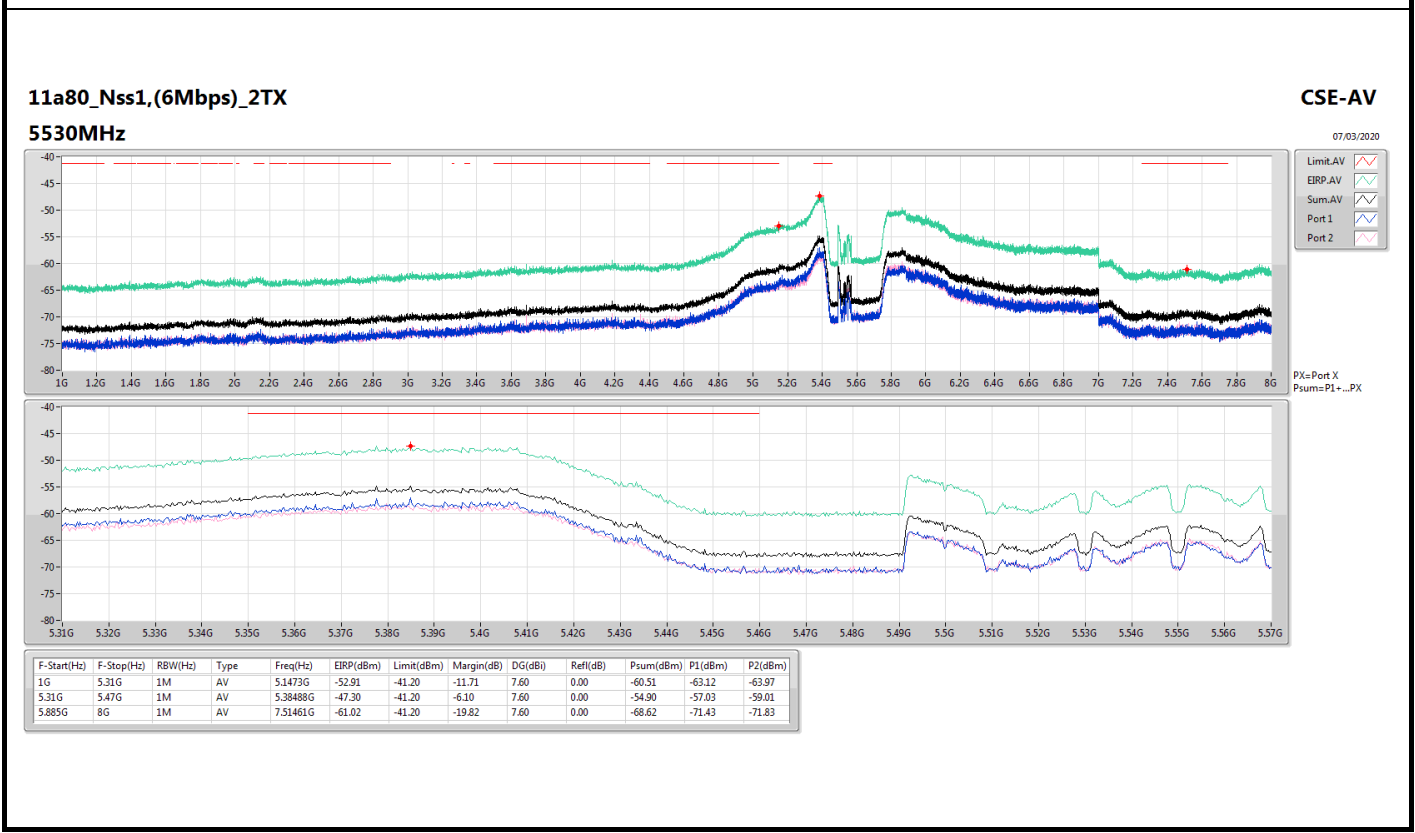

11a40_Nss1,(6Mbps)_2TX

5710MHz Straddle 5.47-5.725GHz

CSE-AV

07/03/2020

PX=Port X
Psum=P1+...PX

F-Start(Hz)	F-Stop(Hz)	RBW(Hz)	Type	Freq(Hz)	EIRP(dBm)	Limit(dBm)	Margin(dB)	DG(dB)	Ref(dB)	Psum(dBm)	P1(dBm)	P2(dBm)
1G	5.39G	1M	AV	5.36201G	-50.77	-41.20	-9.57	7.60	0.00	-58.37	-60.66	-62.25
5.39G	5.47G	1M	AV	5.39624G	-50.58	-41.20	-9.38	7.60	0.00	-58.18	-60.16	-62.54
5.93G	8G	1M	AV	7.51847G	-60.87	-41.20	-19.67	7.60	0.00	-68.47	-71.00	-72.02