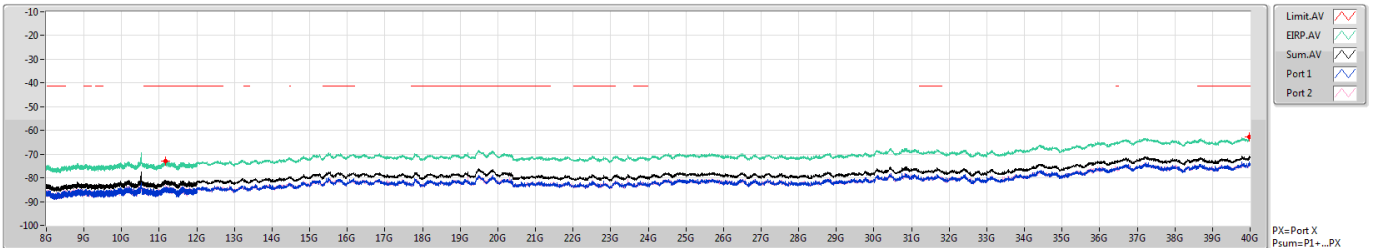

11a20_Nss1,(6Mbps)_2TX

CSE-AV

5260MHz

07/03/2020

F-Start(Hz)	F-Stop(Hz)	RBW(Hz)	Type	Freq(Hz)	EIRP(dBm)	Limit(dBm)	Margin(dB)	DG(dBi)	Ref(dB)	Psum(dBm)	P1(dBm)	P2(dBm)
8G	12G	1M	AV	11.177G	-73.04	-41.20	-31.84	7.88	0.00	-80.92	-84.08	-83.79
12G	40G	1M	AV	39.9825G	-62.90	-41.20	-21.70	7.88	0.00	-70.78	-73.14	-74.55

PX=Port X
Psum=P1+...PX