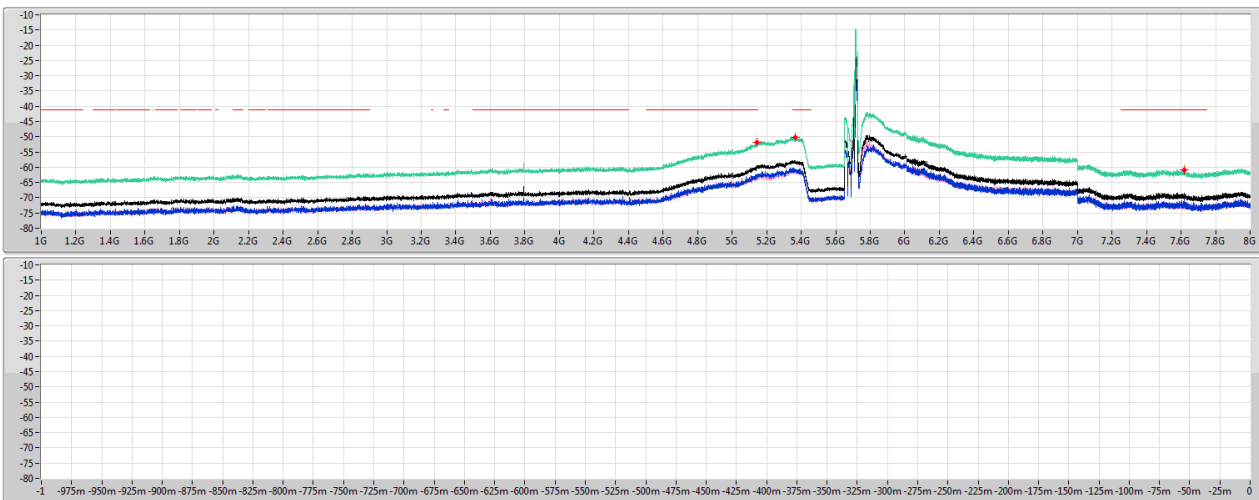

11a80_Nss1,(6Mbps)_2TX

5690MHz Straddle 5.47-5.725GHz

CSE-PK

07/03/2020

PX=Port X
Psum=P1+...PX

F-Start(Hz)	F-Stop(Hz)	RBW(Hz)	Type	Freq(Hz)	EIRP(dBm)	Limit(dBm)	Margin(dB)	DG(dB)	Ref(dB)	Psum(dBm)	P1(dBm)	P2(dBm)
1G	5.31G	1M	PK	5.2739G	-41.93	-27.00	-14.93	7.60	0.00	-49.53	-51.52	-53.87
5.31G	5.47G	1M	PK	5.34488G	-39.86	-27.00	-12.86	7.60	0.00	-47.46	-50.70	-50.26
5.47G	5.85G	1M	PK	5.85G	-34.09	-27.00	-7.09	7.60	0.00	-41.69	-45.67	-43.90
5.85G	6.01G	1M	PK	5.85G	-33.47	-27.00	-6.47	7.60	0.00	-41.07	-46.02	-42.75
6.01G	8G	1M	PK	6.05179G	-39.69	-27.00	-12.69	7.60	0.00	-47.29	-53.28	-48.55

11a80_Nss1,(6Mbps)_2TX

5690MHz Straddle 5.47-5.725GHz

CSE-AV

07/03/2020

PX=Port X
Psum=P1+...PX

F-Start(Hz)	F-Stop(Hz)	RBW(Hz)	Type	Freq(Hz)	EIRP(dBm)	Limit(dBm)	Margin(dB)	DG(dB)	Ref(dB)	Psum(dBm)	P1(dBm)	P2(dBm)
1G	5.31G	1M	AV	5.14245G	-51.86	-41.20	-10.66	7.60	0.00	-59.46	-62.17	-62.80
5.31G	5.47G	1M	AV	5.3676G	-50.30	-41.20	-9.10	7.60	0.00	-57.90	-60.53	-61.33
6.01G	8G	1M	AV	7.61842G	-60.82	-41.20	-19.62	7.60	0.00	-68.42	-70.42	-72.74