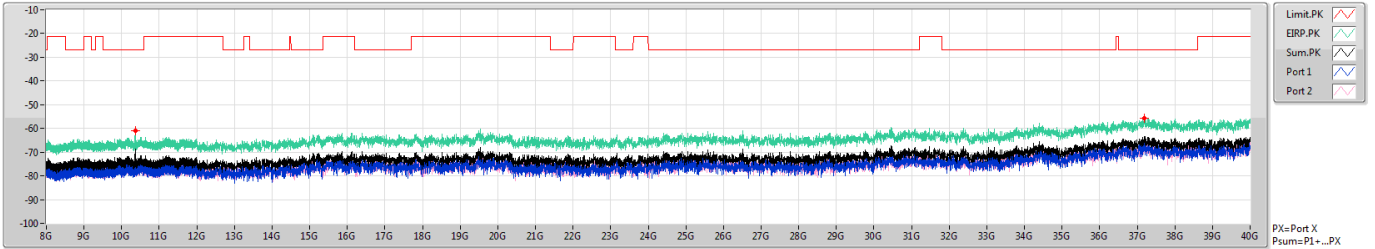

11a20_Nss1,(6Mbps)_2TX

5180MHz

CSE-PK

07/03/2020

F_Start(Hz)	F_Stop(Hz)	RBW(Hz)	Type	Freq(Hz)	EIRP(dBm)	Limit(dBm)	Margin(dB)	DG(dB)	Ref(dB)	Psum(dBm)	P1(dBm)	P2(dBm)
8G	12G	1M	PK	10.362G	-61.05	-27.00	-34.05	7.76	0.00	-68.81	-69.57	-76.75
12G	40G	1M	PK	37.1895G	-55.81	-27.00	-28.81	7.76	0.00	-63.57	-65.34	-68.33