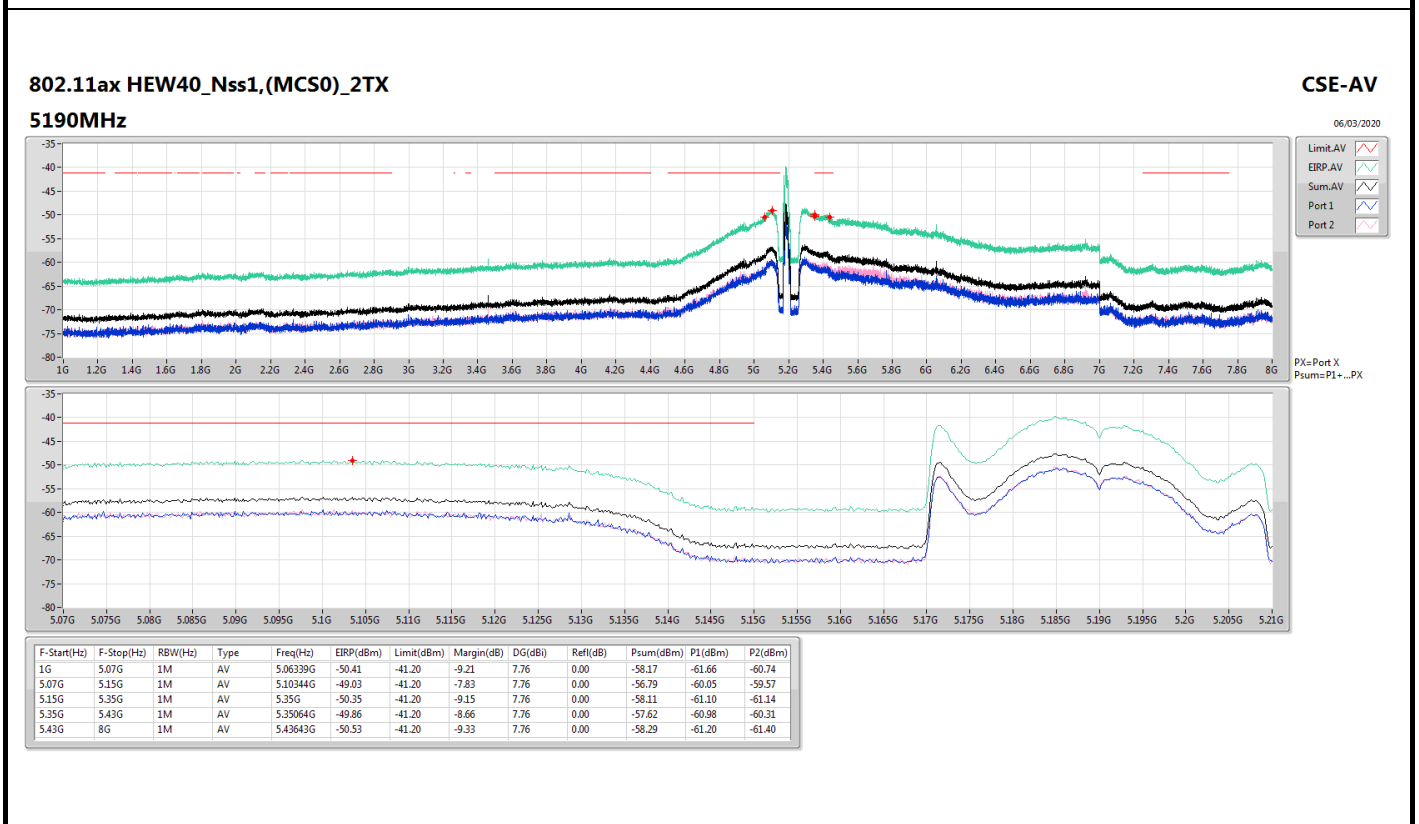

11a80_Nss1,(6Mbps)_2TX

5690MHz Straddle 5.47-5.725GHz

CSE-AV

07/03/2020

PX=Port X
Psum=P1+...PX

F-Start(Hz)	F-Stop(Hz)	RBW(Hz)	Type	Freq(Hz)	EIRP(dBm)	Limit(dBm)	Margin(dB)	DG(dB)	Ref(dB)	Psum(dBm)	P1(dBm)	P2(dBm)
1G	5.31G	1M	AV	5.14245G	-51.86	-41.20	-10.66	7.60	0.00	-59.46	-62.17	-62.80
5.31G	5.47G	1M	AV	5.3676G	-50.30	-41.20	-9.10	7.60	0.00	-57.90	-60.53	-61.33
6.01G	8G	1M	AV	7.61842G	-60.82	-41.20	-19.62	7.60	0.00	-68.42	-70.42	-72.74

802.11ax HEW40_Nss1,(MCS0)_2TX
5710MHz Straddle 5.47-5.725GHz

CSE-PK

07/03/2020

Limit.PK
EIRP.PK
Sum.PK
Port 1
Port 2

PX=Port X
Psum=P1+...PX

F-Start(Hz)	F-Stop(Hz)	RBW(Hz)	Type	Freq(Hz)	EIRP(dBm)	Limit(dBm)	Margin(dB)	DG(dB)	Ref(dB)	Psum(dBm)	P1(dBm)	P2(dBm)
1G	5.39G	1M	PK	5.33787G	-41.47	-27.00	-14.47	7.60	0.00	-49.07	-50.65	-54.24
5.39G	5.47G	1M	PK	5.39768G	-41.05	-21.20	-19.85	7.60	0.00	-48.65	-51.34	-52.00
5.47G	5.85G	1M	PK	5.85G	-37.42	-27.00	-10.42	7.60	0.00	-45.02	-48.45	-47.64
5.85G	5.93G	1M	PK	5.8564G	-36.52	-27.00	-9.52	7.60	0.00	-44.12	-46.33	-48.11
5.93G	8G	1M	PK	5.96079G	-39.04	-27.00	-12.04	7.60	0.00	-46.64	-48.36	-51.50