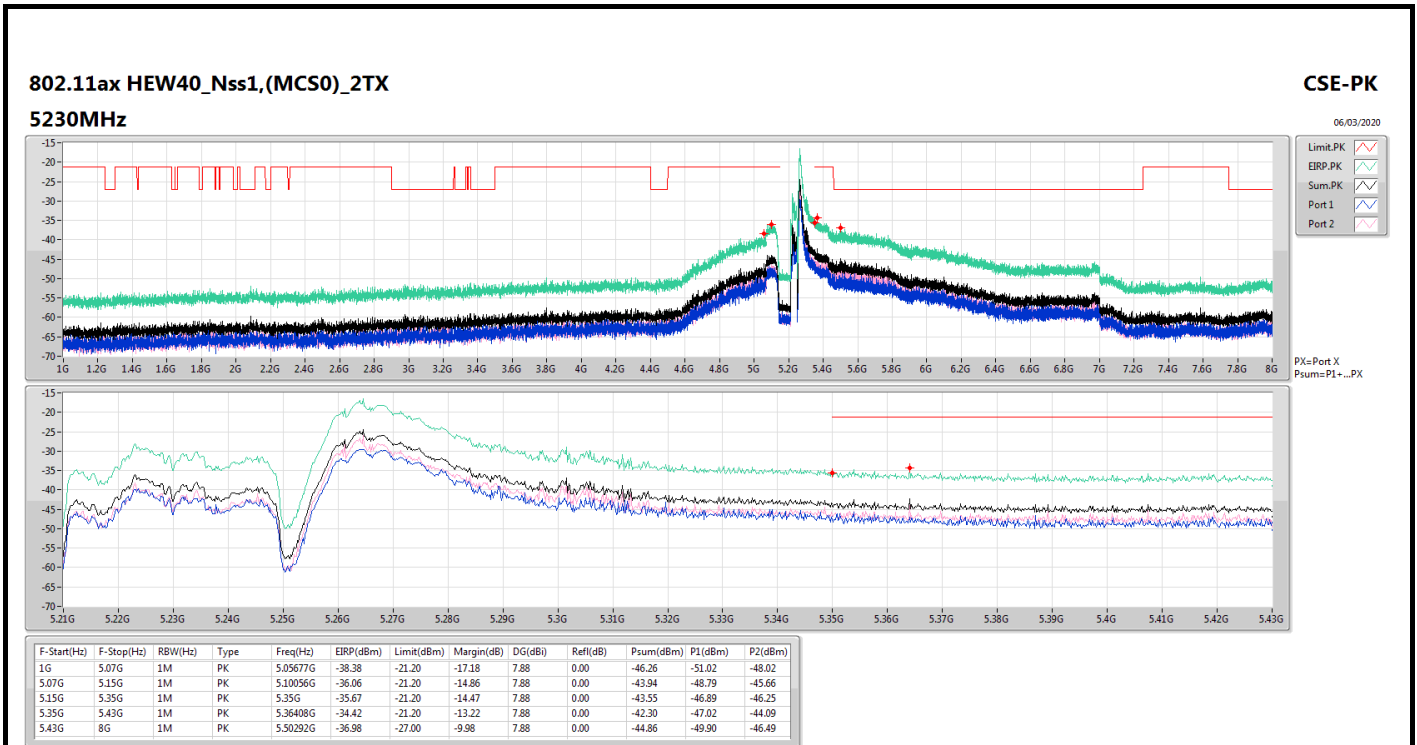

11a80_Nss1,(6Mbps)_2TX

5690MHz Straddle 5.47-5.725GHz

CSE-AV

07/03/2020

PX=Port X
Psum=P1+...PX

F-Start(Hz)	F-Stop(Hz)	RBW(Hz)	Type	Freq(Hz)	EIRP(dBm)	Limit(dBm)	Margin(dB)	DG(dB)	Ref(dB)	Psum(dBm)	P1(dBm)	P2(dBm)
1G	5.31G	1M	AV	5.14245G	-51.86	-41.20	-10.66	7.60	0.00	-59.46	-62.17	-62.80
5.31G	5.47G	1M	AV	5.3676G	-50.30	-41.20	-9.10	7.60	0.00	-57.90	-60.53	-61.33
6.01G	8G	1M	AV	7.61842G	-60.82	-41.20	-19.62	7.60	0.00	-68.42	-70.42	-72.74

802.11ax HEW40_Nss1,(MCS0)_2TX
5710MHz Straddle 5.47-5.725GHz

CSE-PK

07/03/2020

Limit.PK
EIRP.PK
Sum.PK
Port 1
Port 2

PX=Port X
Psum=P1+...PX

F-Start(Hz)	F-Stop(Hz)	RBW(Hz)	Type	Freq(Hz)	EIRP(dBm)	Limit(dBm)	Margin(dB)	DG(dB)	Ref(dB)	Psum(dBm)	P1(dBm)	P2(dBm)
1G	5.39G	1M	PK	5.33787G	-41.47	-27.00	-14.47	7.60	0.00	-49.07	-50.65	-54.24
5.39G	5.47G	1M	PK	5.39768G	-41.05	-21.20	-19.85	7.60	0.00	-48.65	-51.34	-52.00
5.47G	5.85G	1M	PK	5.85G	-37.42	-27.00	-10.42	7.60	0.00	-45.02	-48.45	-47.64
5.85G	5.93G	1M	PK	5.8564G	-36.52	-27.00	-9.52	7.60	0.00	-44.12	-46.33	-48.11
5.93G	8G	1M	PK	5.96079G	-39.04	-27.00	-12.04	7.60	0.00	-46.64	-48.36	-51.50