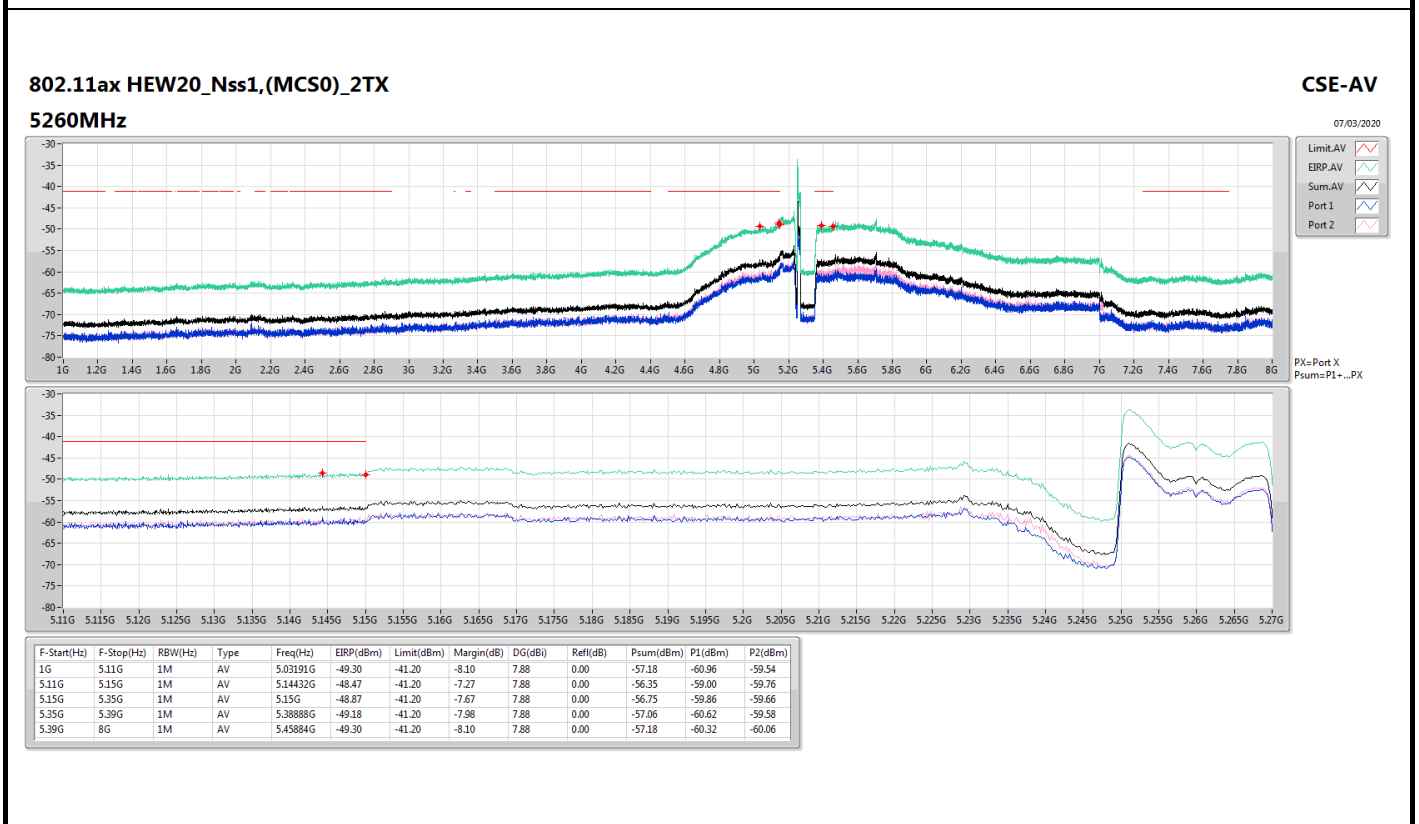

11a80_Nss1,(6Mbps)_2TX

5690MHz Straddle 5.47-5.725GHz

CSE-AV

07/03/2020

PX=Port X
Psum=P1+...PX

F-Start(Hz)	F-Stop(Hz)	RBW(Hz)	Type	Freq(Hz)	EIRP(dBm)	Limit(dBm)	Margin(dB)	DG(dB)	Ref(dB)	Psum(dBm)	P1(dBm)	P2(dBm)
1G	5.31G	1M	AV	5.14245G	-51.86	-41.20	-10.66	7.60	0.00	-59.46	-62.17	-62.80
5.31G	5.47G	1M	AV	5.3676G	-50.30	-41.20	-9.10	7.60	0.00	-57.90	-60.53	-61.33
6.01G	8G	1M	AV	7.61842G	-60.82	-41.20	-19.62	7.60	0.00	-68.42	-70.42	-72.74

802.11ax HEW40_Nss1,(MCS0)_2TX
5710MHz Straddle 5.47-5.725GHz

CSE-PK

07/03/2020

Limit.PK
EIRP.PK
Sum.PK
Port 1
Port 2

PX=Port X
Psum=P1+...PX

F-Start(Hz)	F-Stop(Hz)	RBW(Hz)	Type	Freq(Hz)	EIRP(dBm)	Limit(dBm)	Margin(dB)	DG(dB)	Ref(dB)	Psum(dBm)	P1(dBm)	P2(dBm)
1G	5.39G	1M	PK	5.33787G	-41.47	-27.00	-14.47	7.60	0.00	-49.07	-50.65	-54.24
5.39G	5.47G	1M	PK	5.39768G	-41.05	-21.20	-19.85	7.60	0.00	-48.65	-51.34	-52.00
5.47G	5.85G	1M	PK	5.85G	-37.42	-27.00	-10.42	7.60	0.00	-45.02	-48.45	-47.64
5.85G	5.93G	1M	PK	5.8564G	-36.52	-27.00	-9.52	7.60	0.00	-44.12	-46.33	-48.11
5.93G	8G	1M	PK	5.96079G	-39.04	-27.00	-12.04	7.60	0.00	-46.64	-48.36	-51.50

802.11ax HEW40_Nss1,(MCS0)_2TX
5710MHz Straddle 5.47-5.725GHz

CSE-AV

07/03/2020

Limit.AV
EIRP.AV
Sum.AV
Port 1
Port 2

PX=Port X
Psum=P1+...PX

F-Start(Hz)	F-Stop(Hz)	RBW(Hz)	Type	Freq(Hz)	EIRP(dBm)	Limit(dBm)	Margin(dB)	DG(dB)	Ref(dB)	Psum(dBm)	P1(dBm)	P2(dBm)
1G	5.39G	1M	AV	5.35378G	-50.98	-41.20	-9.78	7.60	0.00	-58.58	-60.93	-62.37
5.39G	5.47G	1M	AV	5.39176G	-50.93	-41.20	-9.73	7.60	0.00	-58.53	-61.27	-61.82
5.93G	8G	1M	AV	7.51407G	-61.06	-41.20	-19.86	7.60	0.00	-68.66	-72.47	-70.99