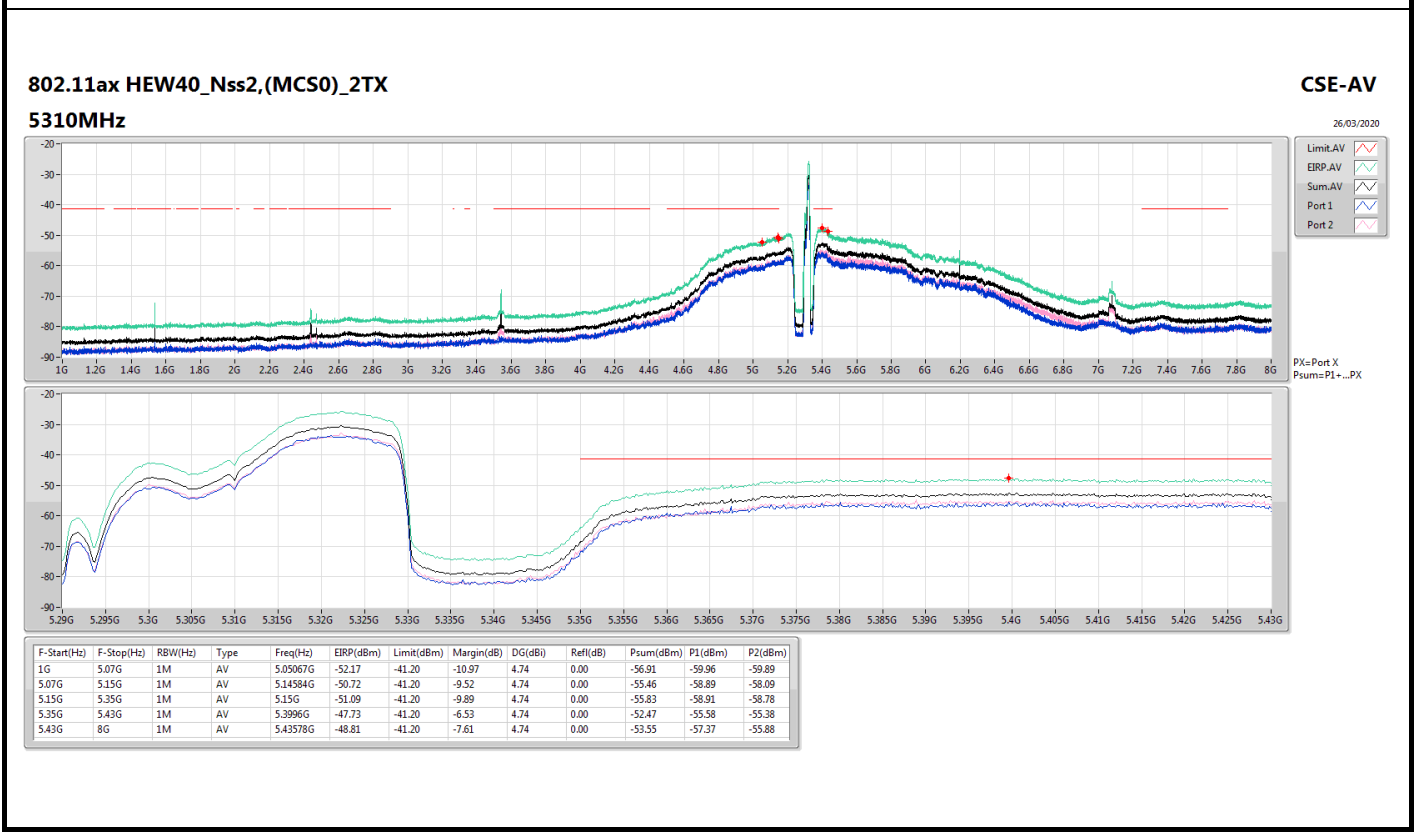

802.11ax HEW20_Nss2,(MCS0)_2TX
5180MHz

CSE-AV

26/03/2020

PX=Port X
Psum=P1+...PX

F-Start(Hz)	F-Stop(Hz)	RBW(Hz)	Type	Freq(Hz)	EIRP(dBm)	Limit(dBm)	Margin(dB)	DG(dB)	Ref(dB)	Psum(dBm)	P1(dBm)	P2(dBm)
1G	5.11G	1M	AV	5.10024G	-49.57	-41.20	-8.37	4.75	0.00	-54.32	-57.67	-57.02
5.11G	5.15G	1M	AV	5.1116G	-49.01	-41.20	-7.81	4.75	0.00	-53.76	-57.17	-56.40
5.15G	5.35G	1M	AV	5.35G	-50.51	-41.20	-9.31	4.75	0.00	-55.26	-58.78	-57.81
5.35G	5.39G	1M	AV	5.38928G	-48.60	-41.20	-7.40	4.75	0.00	-53.35	-57.25	-55.63
5.39G	8G	1M	AV	5.4422G	-49.66	-41.20	-8.46	4.75	0.00	-54.41	-59.44	-56.05