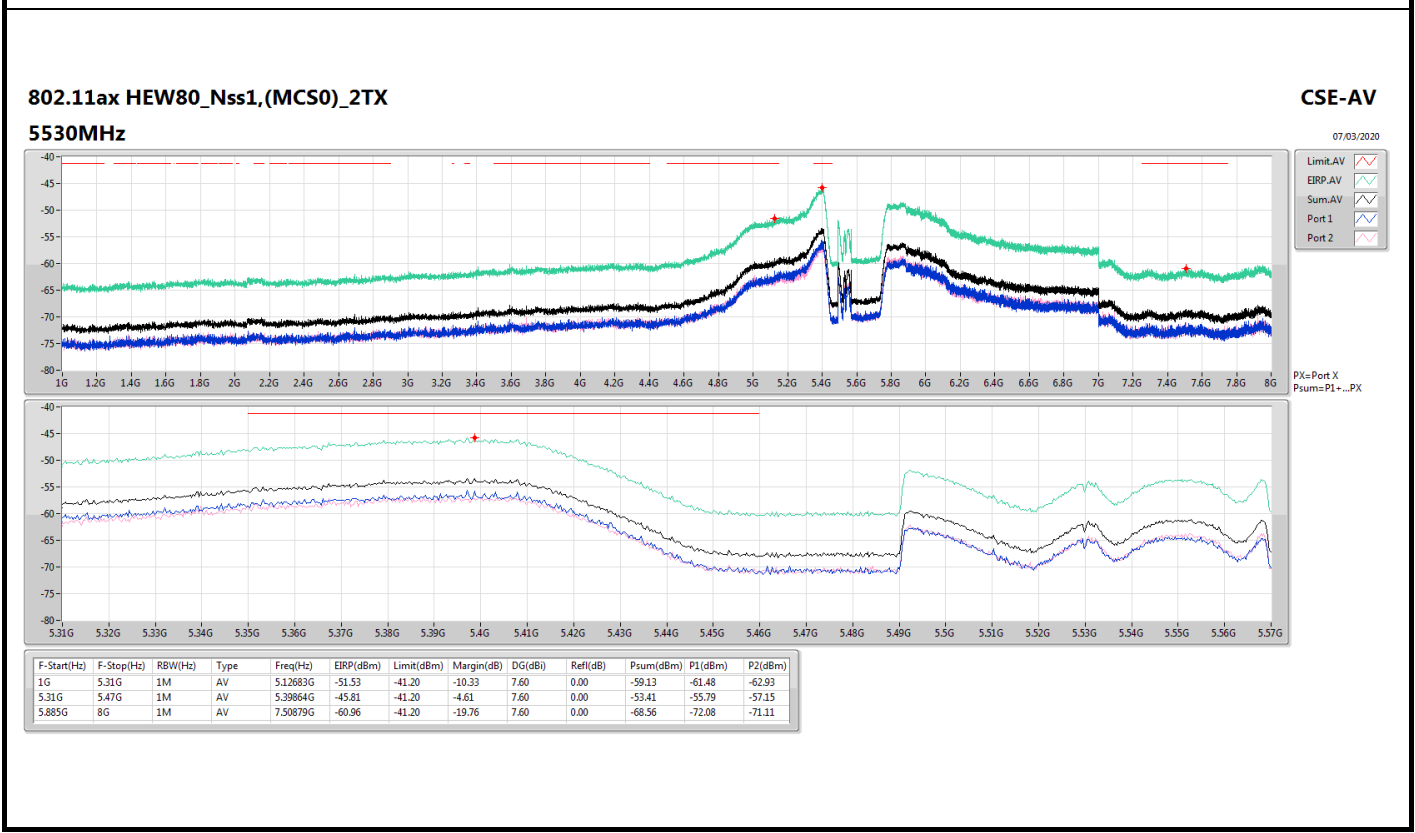

802.11ax HEW40_Nss1,(MCS0)_2TX
5710MHz Straddle 5.47-5.725GHz

CSE-AV

07/03/2020

Limit.AV
EIRP.AV
Sum.AV
Port 1
Port 2

PX=Port X
Psum=P1+...PX

F-Start(Hz)	F-Stop(Hz)	RBW(Hz)	Type	Freq(Hz)	EIRP(dBm)	Limit(dBm)	Margin(dB)	DG(dB)	Ref(dB)	Psum(dBm)	P1(dBm)	P2(dBm)
1G	5.39G	1M	AV	5.35378G	-50.98	-41.20	-9.78	7.60	0.00	-58.58	-60.93	-62.37
5.39G	5.47G	1M	AV	5.39176G	-50.93	-41.20	-9.73	7.60	0.00	-58.53	-61.27	-61.82
5.93G	8G	1M	AV	7.51407G	-61.06	-41.20	-19.86	7.60	0.00	-68.66	-72.47	-70.99

802.11ax HEW80_Nss1,(MCS0)_2TX
5690MHz Straddle 5.47-5.725GHz

CSE-PK

07/03/2020

Limit.PK
EIRP.PK
Sum.PK
Port 1
Port 2

PX=Port X
Psum=P1+...PX

F-Start(Hz)	F-Stop(Hz)	RBW(Hz)	Type	Freq(Hz)	EIRP(dBm)	Limit(dBm)	Margin(dB)	DG(dB)	Ref(dB)	Psum(dBm)	P1(dBm)	P2(dBm)
1G	5.31G	1M	PK	5.29276G	-41.41	-27.00	-14.41	7.60	0.00	-49.01	-55.15	-50.22
5.31G	5.47G	1M	PK	5.34776G	-40.19	-27.00	-13.19	7.60	0.00	-47.79	-50.09	-51.64
5.47G	5.85G	1M	PK	5.85G	-34.60	-27.00	-7.60	7.60	0.00	-42.20	-45.12	-45.30
5.85G	6.01G	1M	PK	5.85064G	-33.32	-27.00	-6.32	7.60	0.00	-40.92	-44.26	-43.62
6.01G	8G	1M	PK	6.04109G	-39.56	-27.00	-12.56	7.60	0.00	-47.16	-49.25	-51.33