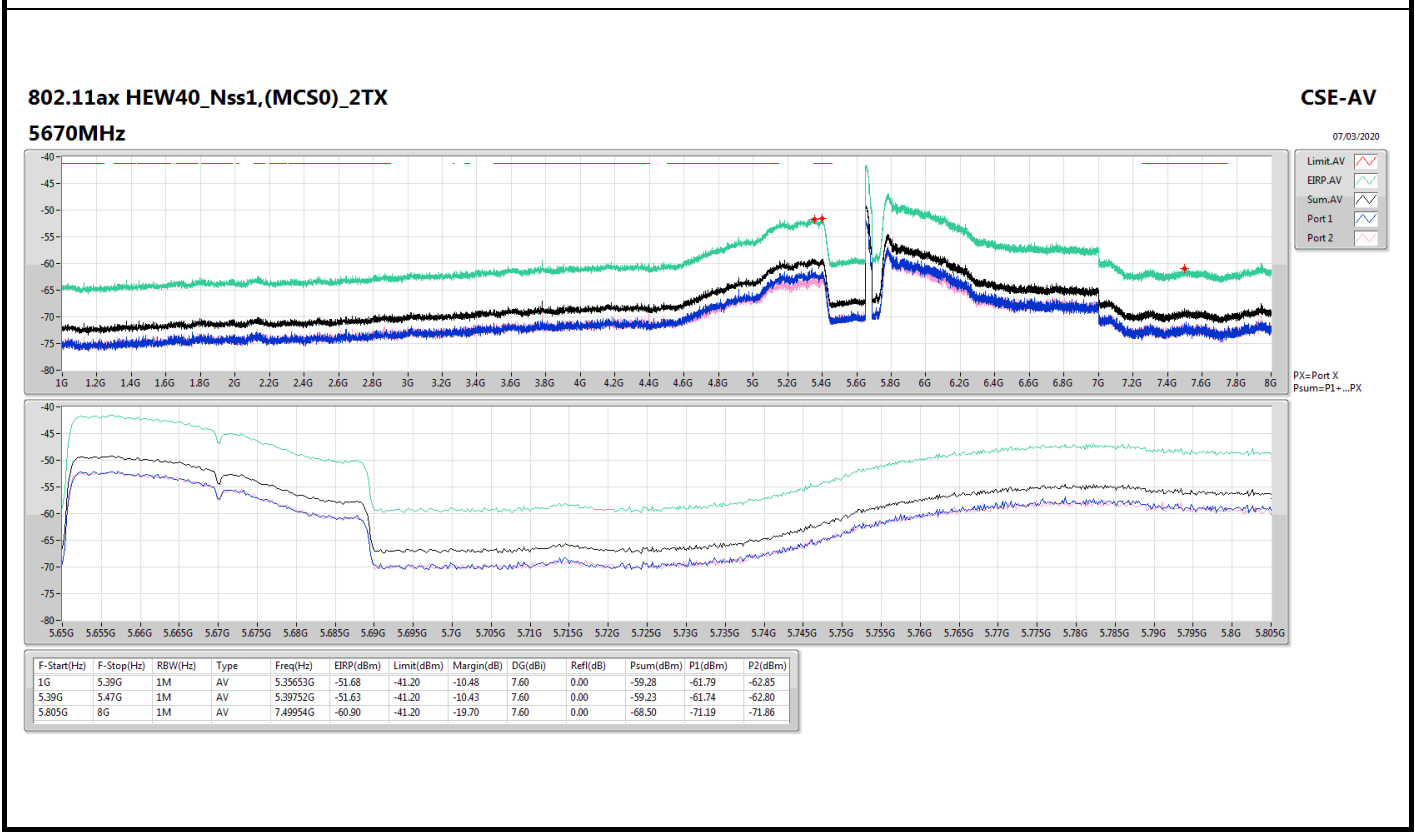

11a80_Nss1,(6Mbps)_2TX

5690MHz Straddle 5.47-5.725GHz

CSE-AV

07/03/2020

PX=Port X
Psum=P1+...PX

F-Start(Hz)	F-Stop(Hz)	RBW(Hz)	Type	Freq(Hz)	EIRP(dBm)	Limit(dBm)	Margin(dB)	DG(dB)	Ref(dB)	Psum(dBm)	P1(dBm)	P2(dBm)
1G	5.31G	1M	AV	5.14245G	-51.86	-41.20	-10.66	7.60	0.00	-59.46	-62.17	-62.80
5.31G	5.47G	1M	AV	5.3676G	-50.30	-41.20	-9.10	7.60	0.00	-57.90	-60.53	-61.33
6.01G	8G	1M	AV	7.61842G	-60.82	-41.20	-19.62	7.60	0.00	-68.42	-70.42	-72.74

802.11ax HEW40_Nss1,(MCS0)_2TX
5710MHz Straddle 5.47-5.725GHz

CSE-PK

07/03/2020

Limit.PK
EIRP.PK
Sum.PK
Port 1
Port 2

PX=Port X
Psum=P1+...PX

F-Start(Hz)	F-Stop(Hz)	RBW(Hz)	Type	Freq(Hz)	EIRP(dBm)	Limit(dBm)	Margin(dB)	DG(dB)	Ref(dB)	Psum(dBm)	P1(dBm)	P2(dBm)
1G	5.39G	1M	PK	5.33787G	-41.47	-27.00	-14.47	7.60	0.00	-49.07	-50.65	-54.24
5.39G	5.47G	1M	PK	5.39768G	-41.05	-21.20	-19.85	7.60	0.00	-48.65	-51.34	-52.00
5.47G	5.85G	1M	PK	5.85G	-37.42	-27.00	-10.42	7.60	0.00	-45.02	-48.45	-47.64
5.85G	5.93G	1M	PK	5.8564G	-36.52	-27.00	-9.52	7.60	0.00	-44.12	-46.33	-48.11
5.93G	8G	1M	PK	5.96079G	-39.04	-27.00	-12.04	7.60	0.00	-46.64	-48.36	-51.50