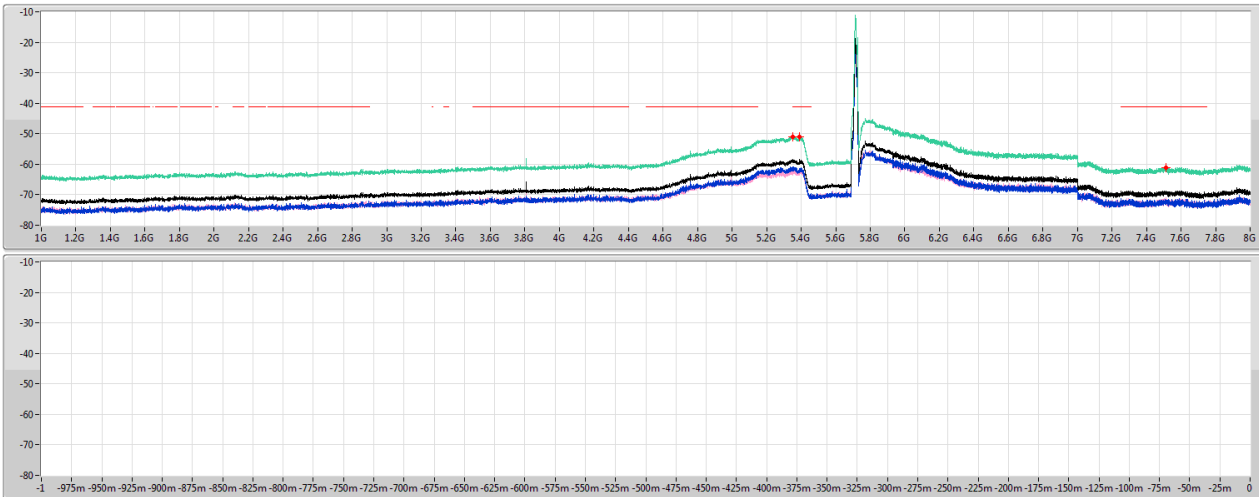

802.11ax HEW40_Nss1,(MCS0)_2TX
5710MHz Straddle 5.47-5.725GHz

CSE-PK

07/03/2020

Limit.PK
EIRP.PK
Sum.PK
Port 1
Port 2

PX=Port X
Psum=P1+...PX

F-Start(Hz)	F-Stop(Hz)	RBW(Hz)	Type	Freq(Hz)	EIRP(dBm)	Limit(dBm)	Margin(dB)	DG(dB)	Ref(dB)	Psum(dBm)	P1(dBm)	P2(dBm)
1G	5.39G	1M	PK	5.33787G	-41.47	-27.00	-14.47	7.60	0.00	-49.07	-50.65	-54.24
5.39G	5.47G	1M	PK	5.39768G	-41.05	-21.20	-19.85	7.60	0.00	-48.65	-51.34	-52.00
5.47G	5.85G	1M	PK	5.85G	-37.42	-27.00	-10.42	7.60	0.00	-45.02	-48.45	-47.64
5.85G	5.93G	1M	PK	5.8564G	-36.52	-27.00	-9.52	7.60	0.00	-44.12	-46.33	-48.11
5.93G	8G	1M	PK	5.96079G	-39.04	-27.00	-12.04	7.60	0.00	-46.64	-48.36	-51.50

802.11ax HEW40_Nss1,(MCS0)_2TX
5710MHz Straddle 5.47-5.725GHz

CSE-AV

07/03/2020

Limit.AV
EIRP.AV
Sum.AV
Port 1
Port 2

PX=Port X
Psum=P1+...PX

F-Start(Hz)	F-Stop(Hz)	RBW(Hz)	Type	Freq(Hz)	EIRP(dBm)	Limit(dBm)	Margin(dB)	DG(dB)	Ref(dB)	Psum(dBm)	P1(dBm)	P2(dBm)
1G	5.39G	1M	AV	5.35378G	-50.98	-41.20	-9.78	7.60	0.00	-58.58	-60.93	-62.37
5.39G	5.47G	1M	AV	5.39176G	-50.93	-41.20	-9.73	7.60	0.00	-58.53	-61.27	-61.82
5.93G	8G	1M	AV	7.51407G	-61.06	-41.20	-19.86	7.60	0.00	-68.66	-72.47	-70.99