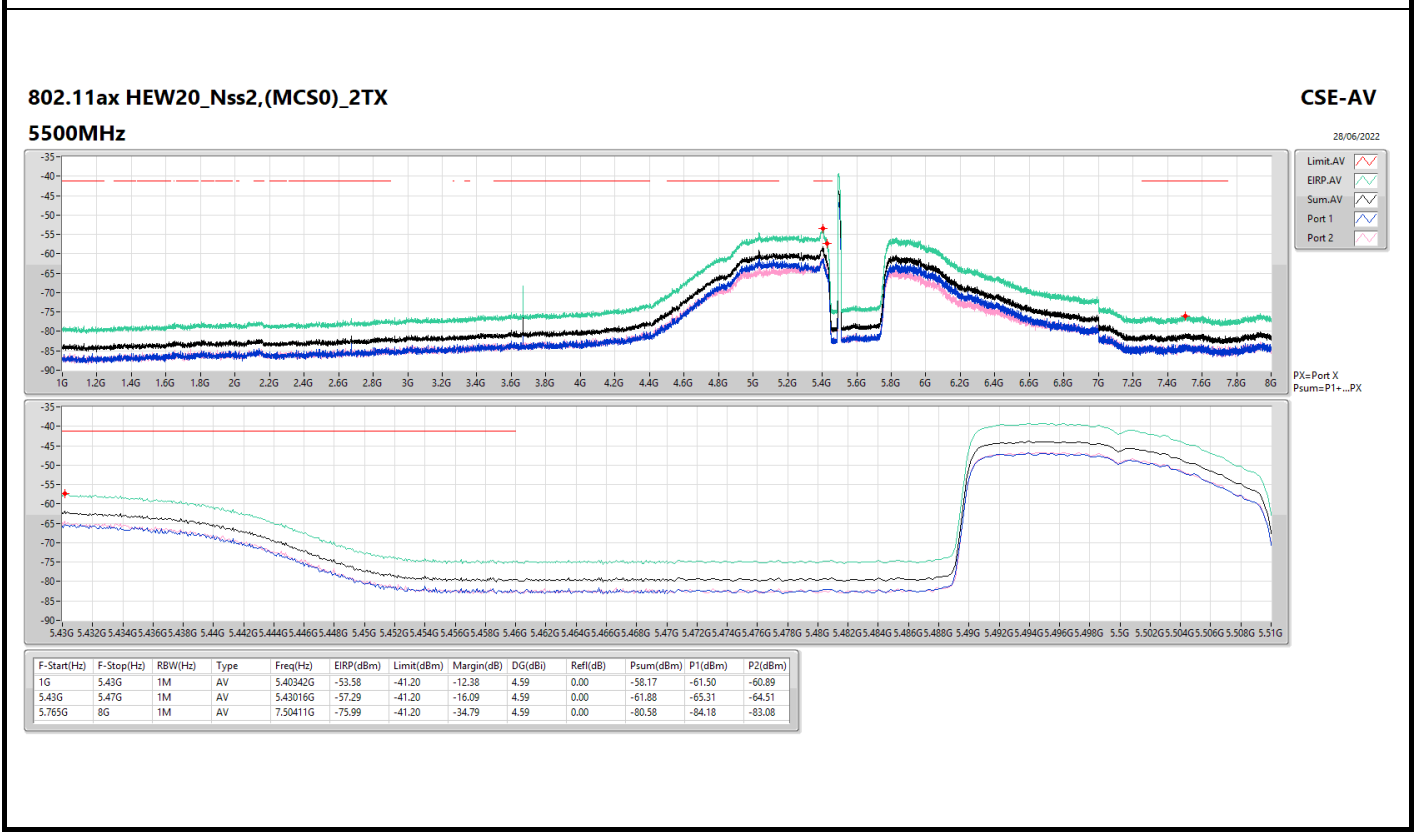

802.11ax HEW20_Nss2,(MCS0)_2TX
5180MHz

CSE-AV

26/03/2020

PX=Port X
Psum=P1+...PX

F-Start(Hz)	F-Stop(Hz)	RBW(Hz)	Type	Freq(Hz)	EIRP(dBm)	Limit(dBm)	Margin(dB)	DG(dB)	Ref(dB)	Psum(dBm)	P1(dBm)	P2(dBm)
1G	5.11G	1M	AV	5.10024G	-49.57	-41.20	-8.37	4.75	0.00	-54.32	-57.67	-57.02
5.11G	5.15G	1M	AV	5.1116G	-49.01	-41.20	-7.81	4.75	0.00	-53.76	-57.17	-56.40
5.15G	5.35G	1M	AV	5.35G	-50.51	-41.20	-9.31	4.75	0.00	-55.26	-58.78	-57.81
5.35G	5.39G	1M	AV	5.38928G	-48.60	-41.20	-7.40	4.75	0.00	-53.35	-57.25	-55.63
5.39G	8G	1M	AV	5.4422G	-49.66	-41.20	-8.46	4.75	0.00	-54.41	-59.44	-56.05