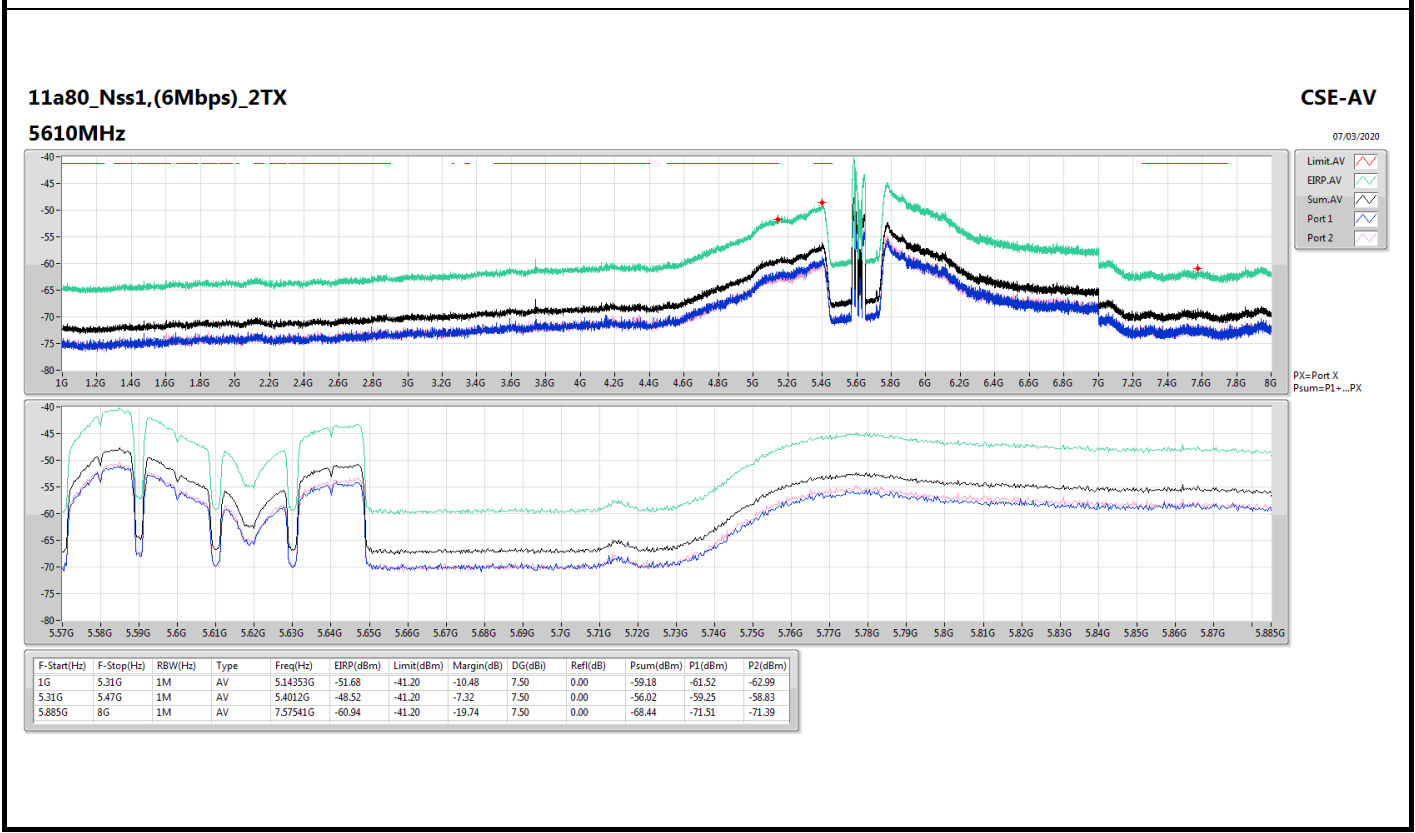

11a40_Nss1,(6Mbps)_2TX

5710MHz Straddle 5.47-5.725GHz

CSE-AV

07/03/2020

PX=Port X
Psum=P1+...PX

F-Start(Hz)	F-Stop(Hz)	RBW(Hz)	Type	Freq(Hz)	EIRP(dBm)	Limit(dBm)	Margin(dB)	DG(dB)	Ref(dB)	Psum(dBm)	P1(dBm)	P2(dBm)
1G	5.39G	1M	AV	5.36201G	-50.77	-41.20	-9.57	7.60	0.00	-58.37	-60.66	-62.25
5.39G	5.47G	1M	AV	5.39624G	-50.58	-41.20	-9.38	7.60	0.00	-58.18	-60.16	-62.54
5.93G	8G	1M	AV	7.51847G	-60.87	-41.20	-19.67	7.60	0.00	-68.47	-71.00	-72.02