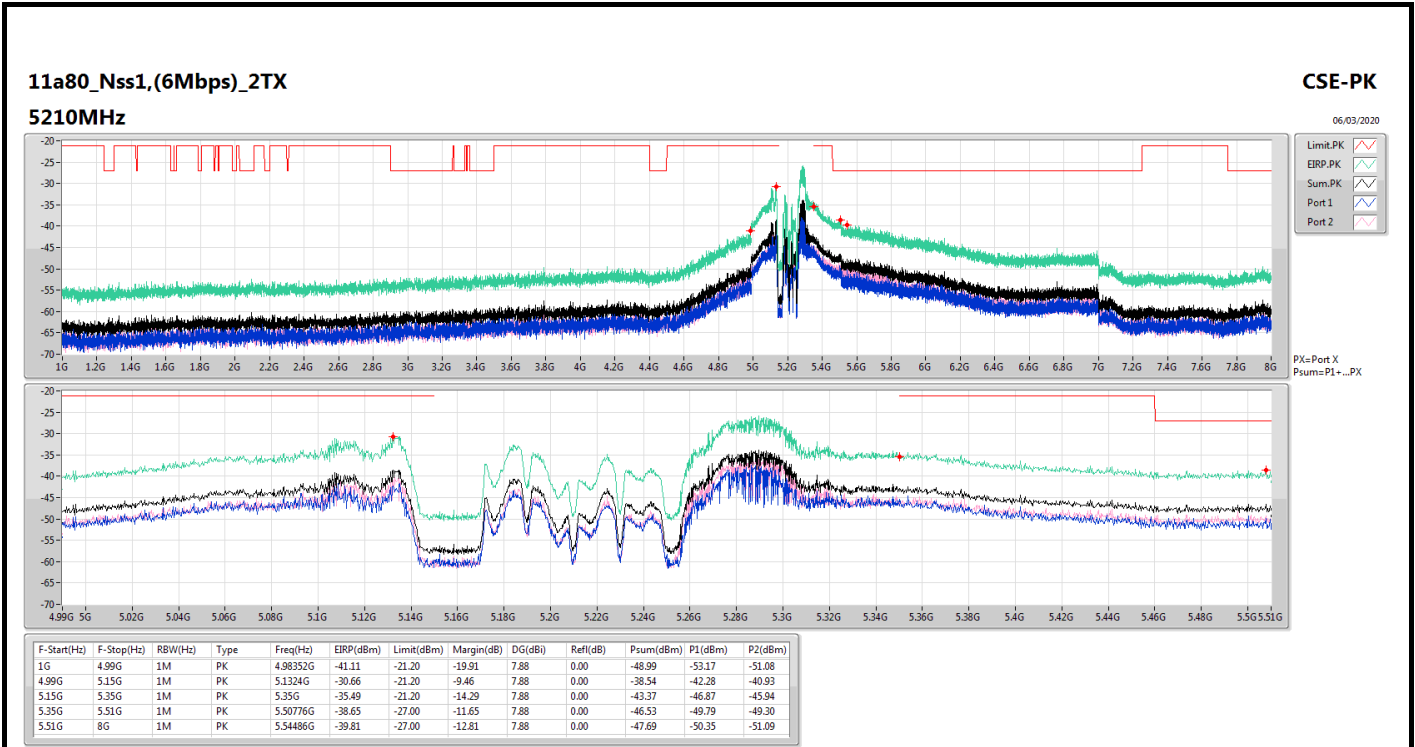

11a40_Nss1,(6Mbps)_2TX

5710MHz Straddle 5.47-5.725GHz

CSE-AV

07/03/2020

PX=Port X
Psum=P1+...PX

F-Start(Hz)	F-Stop(Hz)	RBW(Hz)	Type	Freq(Hz)	EIRP(dBm)	Limit(dBm)	Margin(dB)	DG(dB)	Ref(dB)	Psum(dBm)	P1(dBm)	P2(dBm)
1G	5.39G	1M	AV	5.36201G	-50.77	-41.20	-9.57	7.60	0.00	-58.37	-60.66	-62.25
5.39G	5.47G	1M	AV	5.39624G	-50.58	-41.20	-9.38	7.60	0.00	-58.18	-60.16	-62.54
5.93G	8G	1M	AV	7.51847G	-60.87	-41.20	-19.67	7.60	0.00	-68.47	-71.00	-72.02