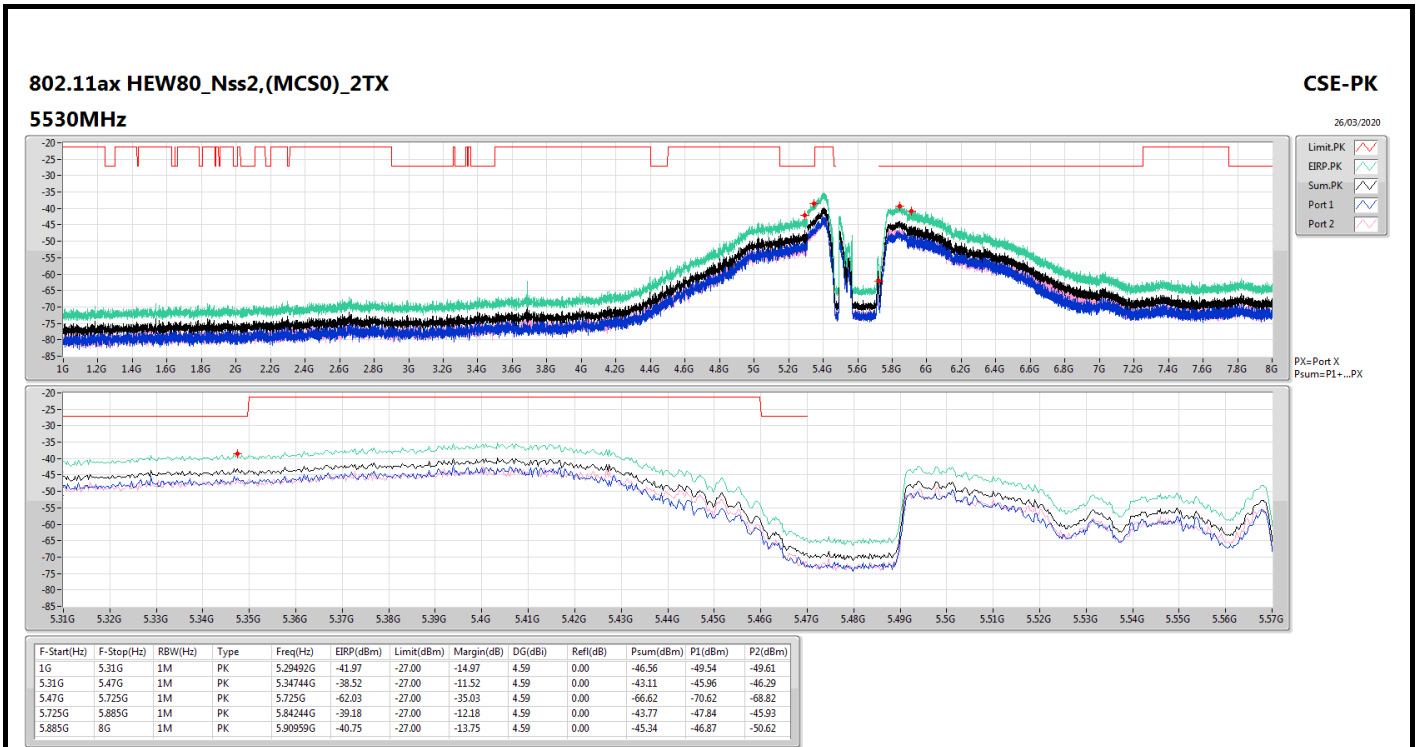

802.11ax HEW20_Nss2,(MCS0)_2TX
5180MHz

CSE-AV

26/03/2020

PX=Port X
Psum=P1+...PX

F-Start(Hz)	F-Stop(Hz)	RBW(Hz)	Type	Freq(Hz)	EIRP(dBm)	Limit(dBm)	Margin(dB)	DG(dB)	Ref(dB)	Psum(dBm)	P1(dBm)	P2(dBm)
1G	5.11G	1M	AV	5.10024G	-49.57	-41.20	-8.37	4.75	0.00	-54.32	-57.67	-57.02
5.11G	5.15G	1M	AV	5.1116G	-49.01	-41.20	-7.81	4.75	0.00	-53.76	-57.17	-56.40
5.15G	5.35G	1M	AV	5.35G	-50.51	-41.20	-9.31	4.75	0.00	-55.26	-58.78	-57.81
5.35G	5.39G	1M	AV	5.38928G	-48.60	-41.20	-7.40	4.75	0.00	-53.35	-57.25	-55.63
5.39G	8G	1M	AV	5.4422G	-49.66	-41.20	-8.46	4.75	0.00	-54.41	-59.44	-56.05