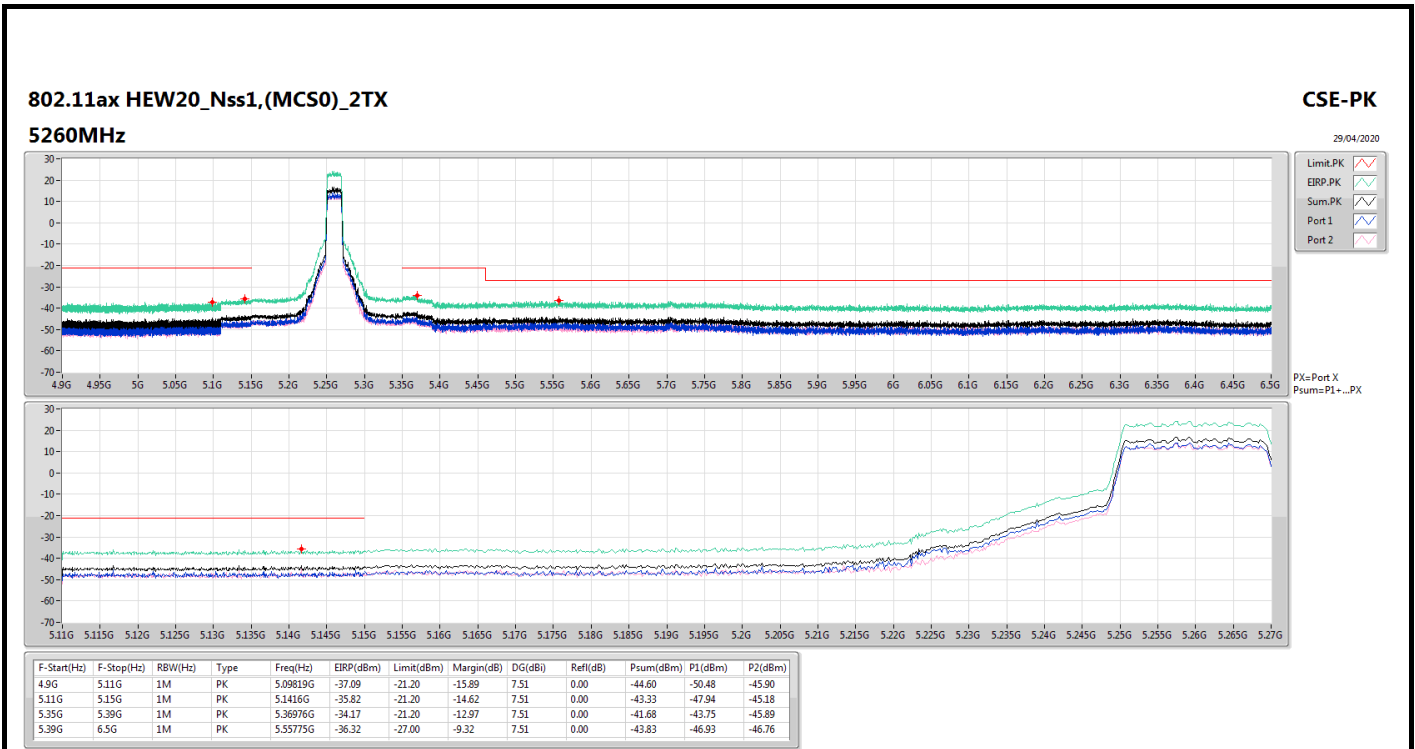

11a80_Nss1,(6Mbps)_2TX

5530MHz

CSE-AV

29/04/2020

PX=Port X
Psum=P1+...PX

F-Start(Hz)	F-Stop(Hz)	RBW(Hz)	Type	Freq(Hz)	EIRP(dBm)	Limit(dBm)	Margin(dB)	DG(dB)	Ref(dB)	Psum(dBm)	P1(dBm)	P2(dBm)
4.9G	5.31G	1M	AV	5.11166G	-48.38	-41.20	-7.18	7.57	0.00	-55.95	-58.90	-59.03
5.31G	5.47G	1M	AV	5.45784G	-43.98	-41.20	-2.78	7.57	0.00	-51.55	-53.73	-55.58