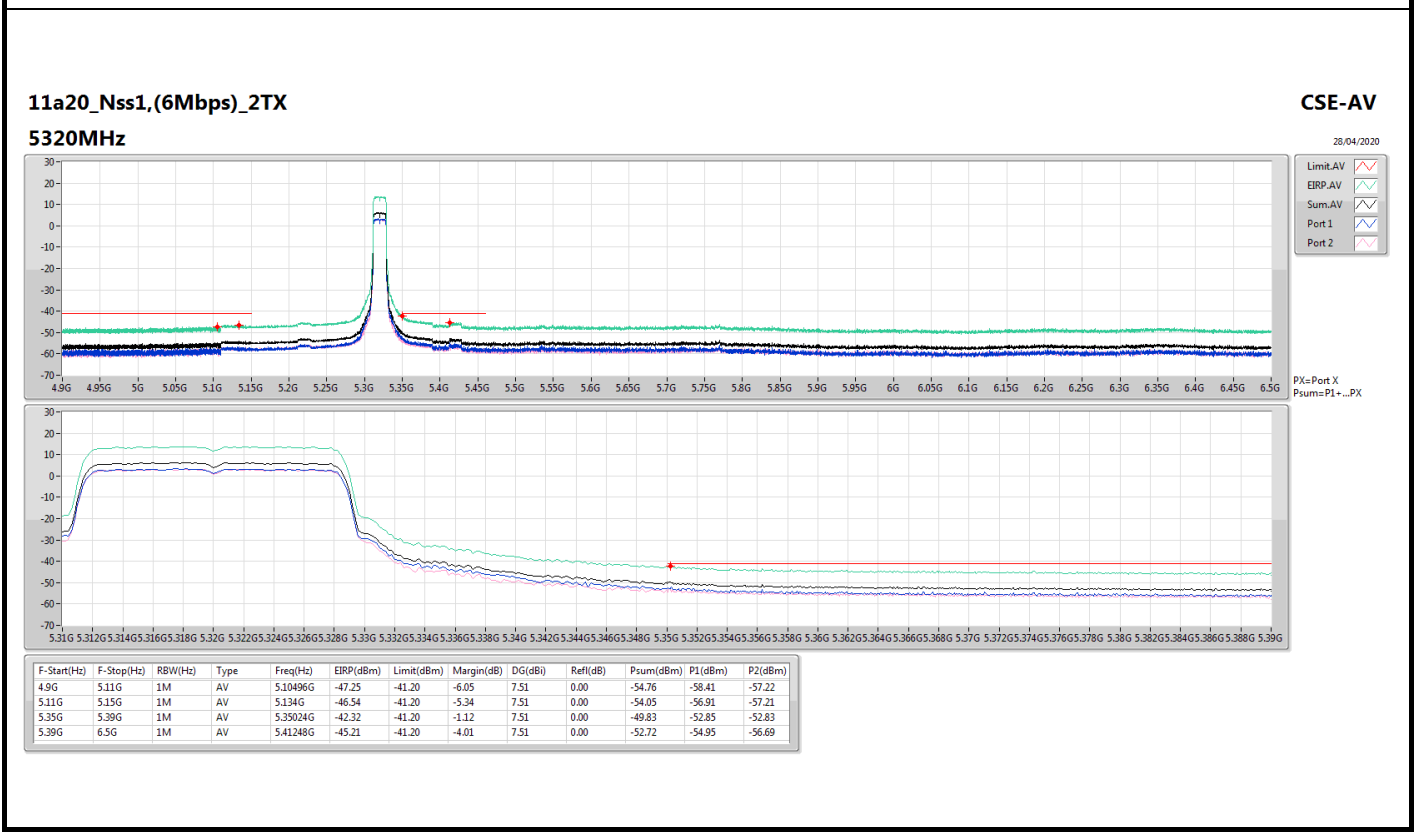

DG = Directional Gain;
 PX=Port X; Psum=P1+.P2+...PX

11a20_Nss1,(6Mbps)_2TX

5720MHz Straddle 5.47-5.725GHz

CSE-PK

28/04/2020

PX=Port X
Psum=P1+...PX

F-Start(Hz)	F-Stop(Hz)	RBW(Hz)	Type	Freq(Hz)	EIRP(dBm)	Limit(dBm)	Margin(dB)	DG(dB)	Ref(dB)	Psum(dBm)	P1(dBm)	P2(dBm)
4.9G	5.43G	1M	PK	5.34845G	-36.76	-27.00	-9.76	7.79	0.00	-44.55	-49.06	-46.44
5.43G	5.47G	1M	PK	5.4686G	-36.10	-27.00	-9.10	7.79	0.00	-43.89	-46.25	-47.67
5.85G	5.89G	1M	PK	5.86992G	-35.17	-27.00	-8.17	7.79	0.00	-42.96	-44.82	-47.53
5.89G	6.5G	1M	PK	5.9253G	-35.73	-27.00	-8.73	7.79	0.00	-43.52	-46.29	-46.78