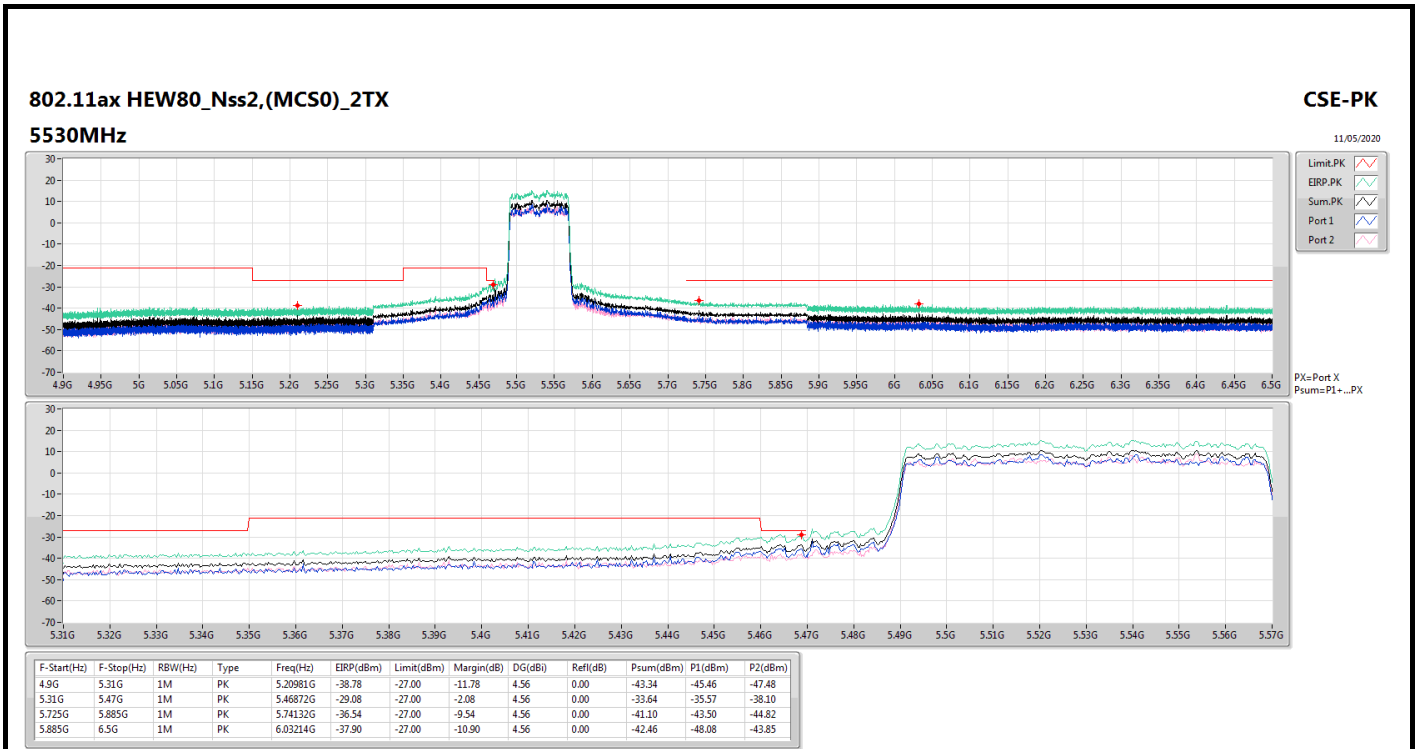

Summary

Mode	Result	Type	Freq (Hz)	Level (dBuV/m)	Limit (dBuV/m)	Margin (dB)	Condition
Mode 1	Pass	AV	7.31153G	43.99	54.00	-10.01	Vertical

Mode 1

25/05/2020

Legend for plot:

- Lim.PK 
- PK 
- Lim.AV 
- AV 