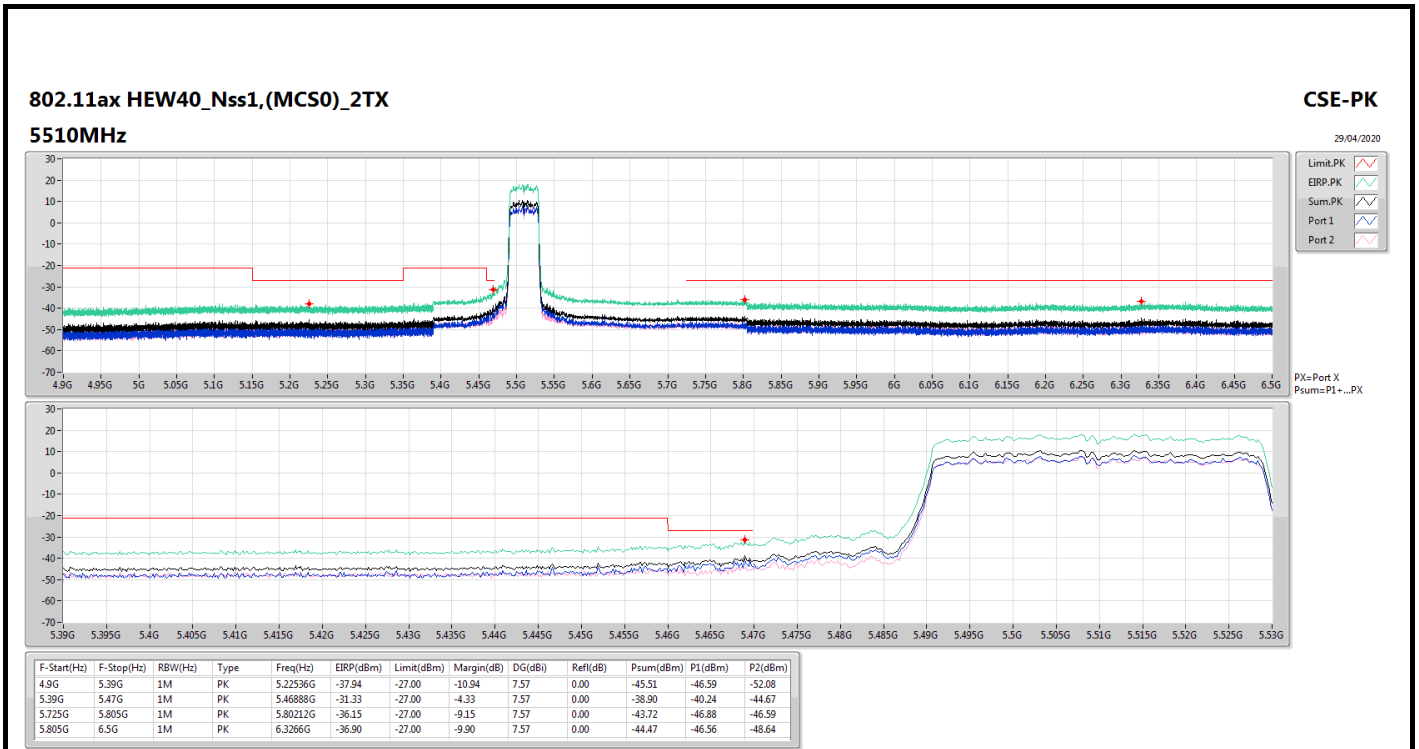

802.11ax HEW20_Nss1,(MCS0)_2TX

5720MHz Straddle 5.47-5.725GHz

CSE-AV

29/04/2020

PX=Port X
Psum=P1+...PX

F-Start(Hz)	F-Stop(Hz)	RBW(Hz)	Type	Freq(Hz)	ERP(dBm)	Limit(dBm)	Margin(dB)	DG(dB)	Ref(dB)	Psum(dBm)	P1(dBm)	P2(dBm)
4.9G	5.43G	1M	AV	5.37806G	-47.06	-41.20	-5.86	7.79	0.00	-54.85	-58.61	-57.22
5.43G	5.47G	1M	AV	5.45388G	-46.36	-41.20	-5.16	7.79	0.00	-54.15	-56.96	-57.38