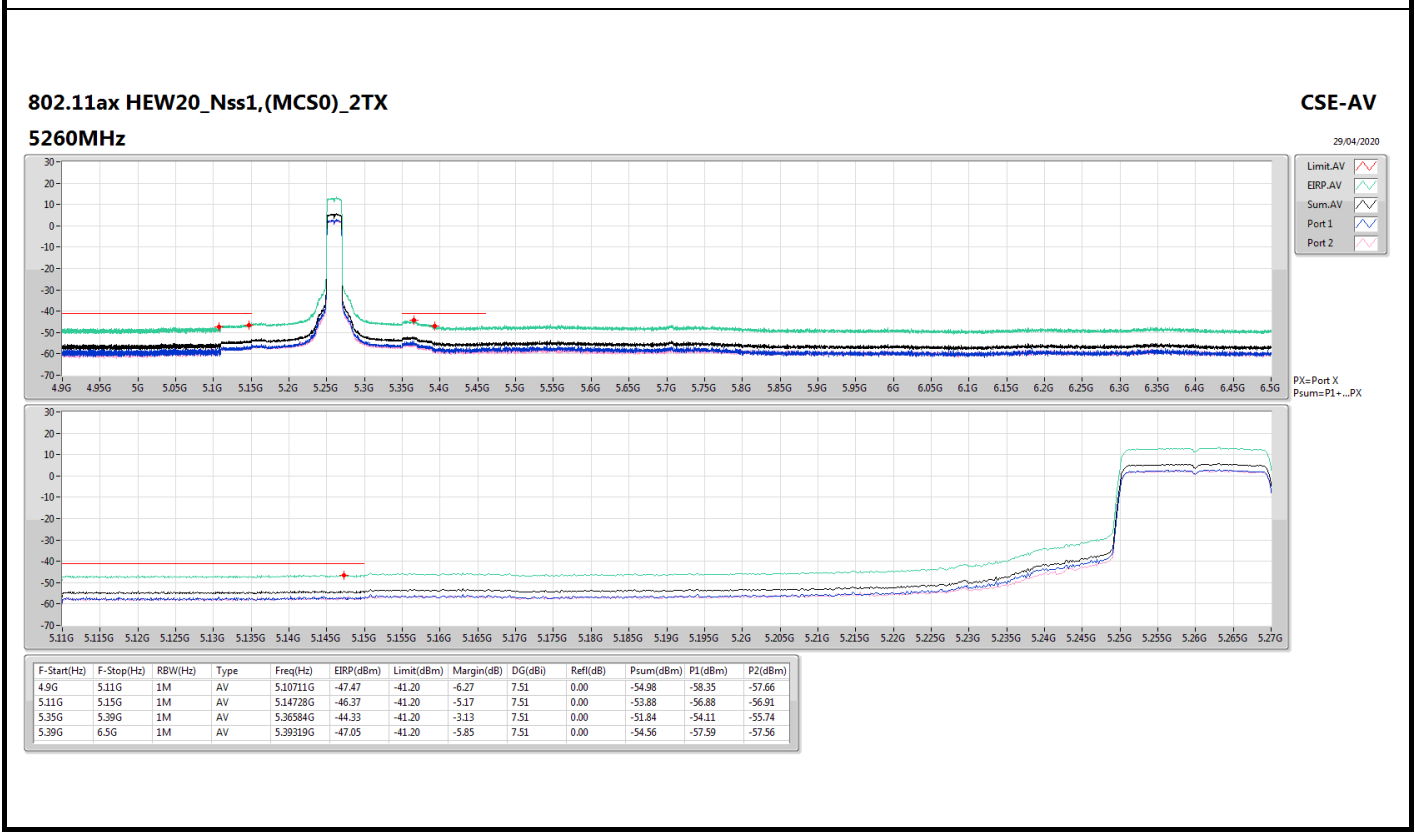

11a80_Nss1,(6Mbps)_2TX

5530MHz

CSE-AV

29/04/2020

PX=Port X
Psum=P1+...PX

F-Start(Hz)	F-Stop(Hz)	RBW(Hz)	Type	Freq(Hz)	EIRP(dBm)	Limit(dBm)	Margin(dB)	DG(dB)	Ref(dB)	Psum(dBm)	P1(dBm)	P2(dBm)
4.9G	5.31G	1M	AV	5.11166G	-48.38	-41.20	-7.18	7.57	0.00	-55.95	-58.90	-59.03
5.31G	5.47G	1M	AV	5.45784G	-43.98	-41.20	-2.78	7.57	0.00	-51.55	-53.73	-55.58