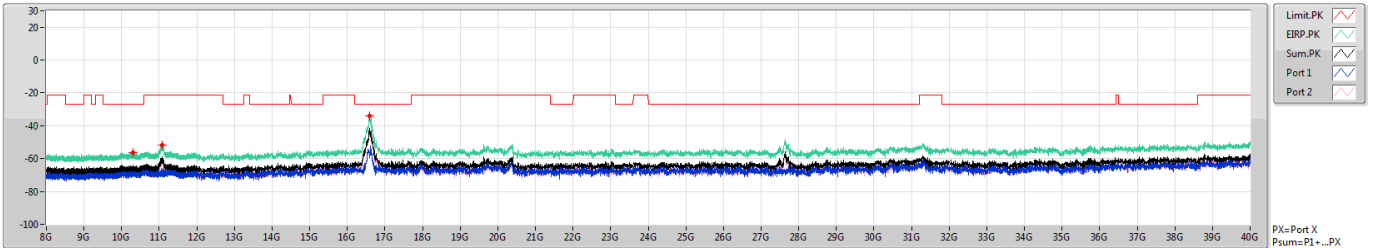

802.11ax HEW80_Nss1,(MCS0)_2TX

5530MHz

CSE-PK

29/04/2020

F-Start(Hz)	F-Stop(Hz)	RBW(Hz)	Type	Freq(Hz)	EIRP(dBm)	Limit(dBm)	Margin(dB)	DG(dB)	Ref(dB)	Psum(dBm)	P1(dBm)	P2(dBm)
8G	12G	1M	PK	10.312G	-56.18	-27.00	-29.18	7.57	0.00	-63.75	-65.57	-68.41
8G	12G	1M	PK	11.068G	-51.54	-21.20	-30.34	7.57	0.00	-59.11	-68.49	-59.64
12G	40G	1M	PK	16.5885G	-34.23	-27.00	-7.23	7.57	0.00	-41.80	-57.25	-41.93