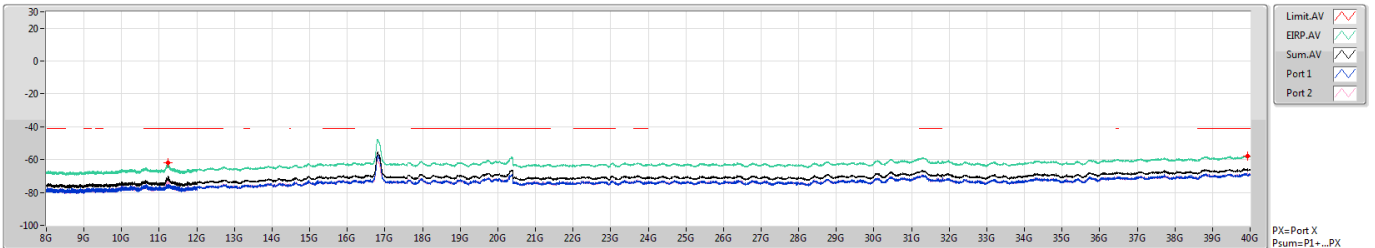

802.11ax HEW80_Nss1,(MCS0)_2TX

5610MHz

CSE-AV

29/04/2020

F-Start(Hz)	F-Stop(Hz)	RBW(Hz)	Type	Freq(Hz)	EIRP(dBm)	Limit(dBm)	Margin(dB)	DG(dB)	Ref(dB)	Psum(dBm)	P1(dBm)	P2(dBm)
8G	12G	1M	AV	11.2375G	-62.04	-41.20	-20.84	7.79	0.00	-69.83	-76.19	-70.97
12G	40G	1M	AV	39.923G	-57.90	-41.20	-16.70	7.79	0.00	-65.69	-69.40	-68.10