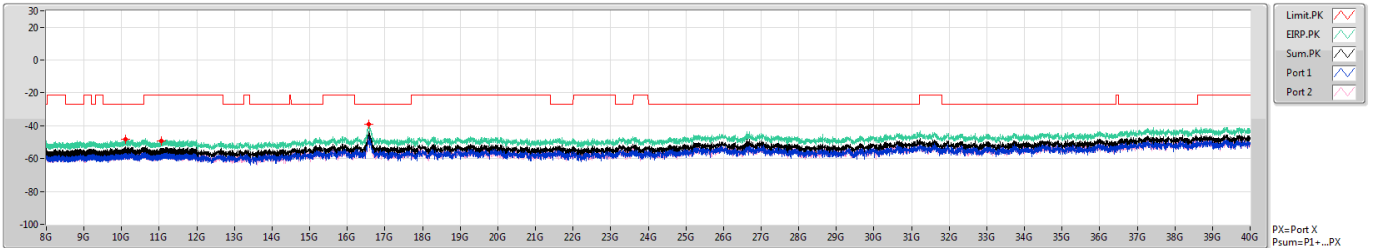

802.11ax HEW80_Nss2,(MCS0)_2TX

5530MHz

CSE-PK

11/05/2020

F-Start(Hz)	F-Stop(Hz)	RBW(Hz)	Type	Freq(Hz)	EIRP(dBm)	Limit(dBm)	Margin(dB)	DG(dB)	Ref(dB)	Psum(dBm)	P1(dBm)	P2(dBm)
8G	12G	1M	PK	10.1005G	-48.42	-27.00	-21.42	4.56	0.00	-52.98	-55.96	-56.02
8G	12G	1M	PK	11.0545G	-49.03	-21.20	-27.83	4.56	0.00	-53.59	-56.76	-56.44
12G	40G	1M	PK	16.571G	-38.83	-27.00	-11.83	4.56	0.00	-43.39	-45.85	-47.04