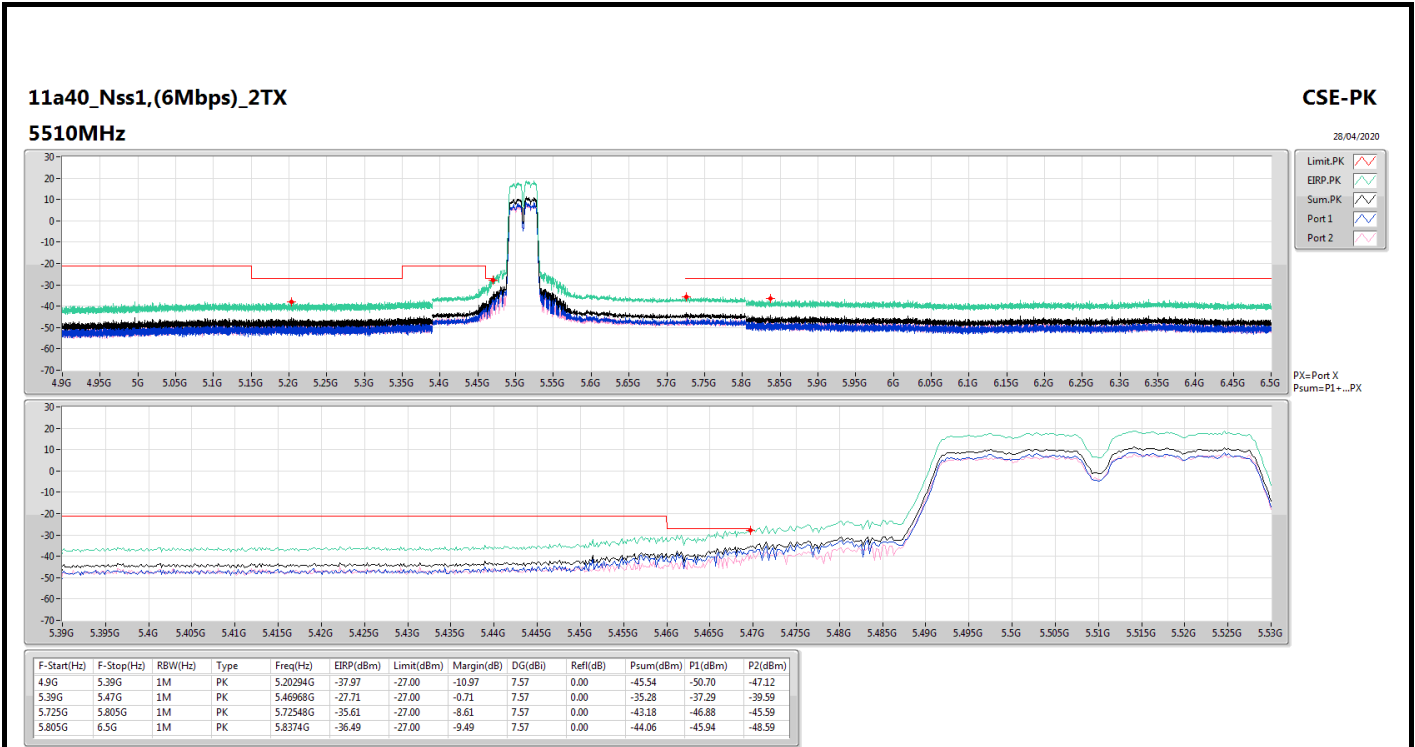

11a20_Nss1,(6Mbps)_2TX

5720MHz Straddle 5.47-5.725GHz

CSE-AV

28/04/2020

PX=Port X
Psum=P1+...PX

F-Start(Hz)	F-Stop(Hz)	RBW(Hz)	Type	Freq(Hz)	EIRP(dBm)	Limit(dBm)	Margin(dB)	DG(dB)	Ref(dB)	Psum(dBm)	P1(dBm)	P2(dBm)
4.9G	5.43G	1M	AV	5.37395G	-46.67	-41.20	-5.47	7.79	0.00	-54.46	-58.72	-56.50
5.43G	5.47G	1M	AV	5.4384G	-45.88	-41.20	-4.68	7.79	0.00	-53.67	-56.39	-56.99