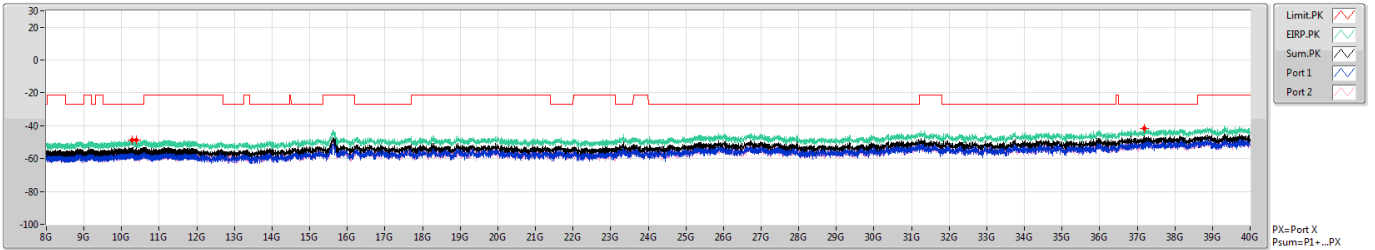

802.11ax HEW80_Nss2,(MCS0)_2TX

5210MHz

CSE-PK

11/05/2020

F-Start(Hz)	F-Stop(Hz)	RBW(Hz)	Type	Freq(Hz)	EIRP(dBm)	Limit(dBm)	Margin(dB)	DG(dB)	Ref(dB)	Psum(dBm)	P1(dBm)	P2(dBm)
8G	12G	1M	PK	10.2755G	-48.55	-27.00	-21.55	4.48	0.00	-53.03	-57.84	-54.77
8G	12G	1M	PK	10.391G	-48.96	-27.00	-21.96	4.48	0.00	-53.44	-55.15	-58.31
12G	40G	1M	PK	37.1965G	-41.73	-27.00	-14.73	4.48	0.00	-46.21	-47.68	-51.64