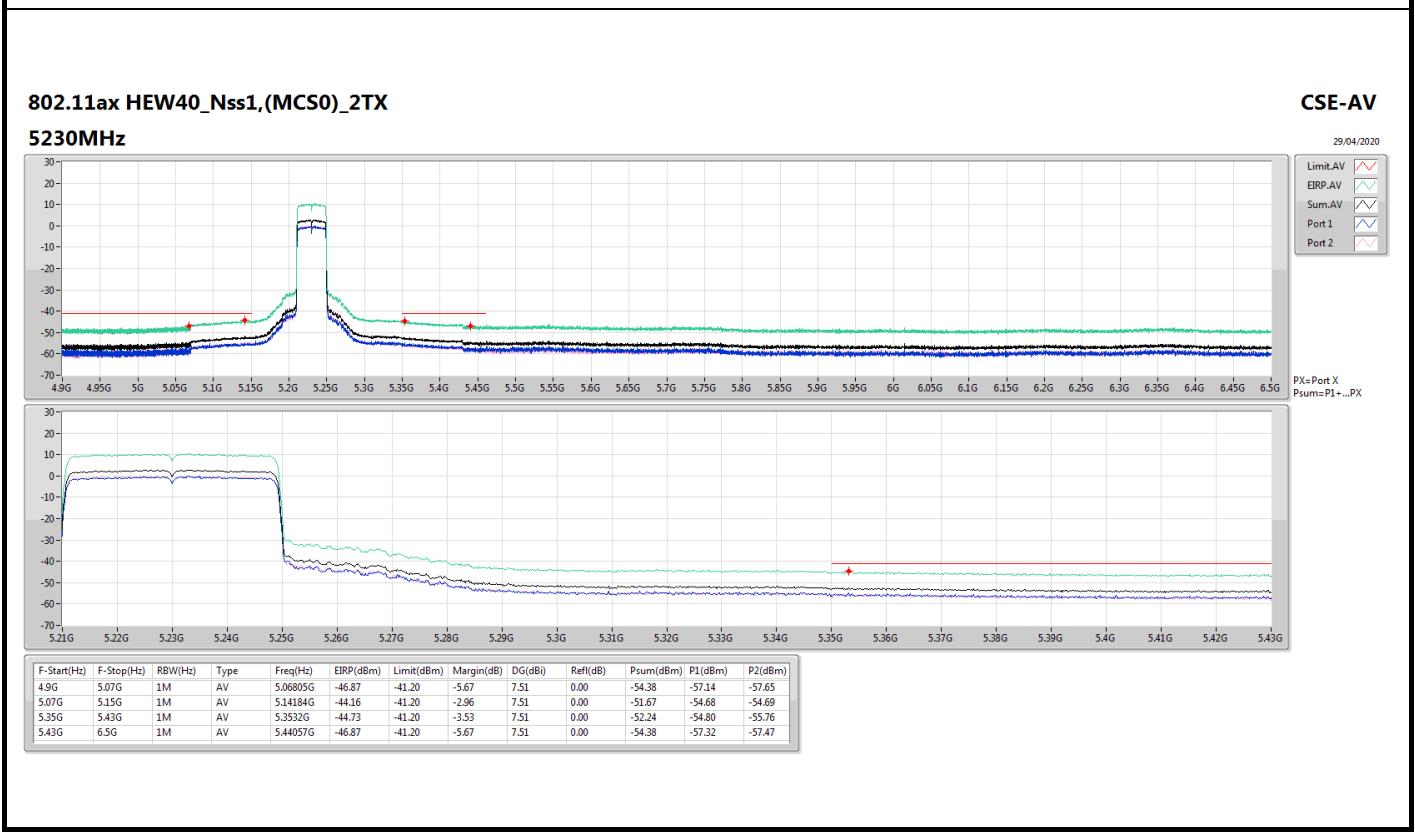

802.11ax HEW20_Nss1,(MCS0)_2TX

5720MHz Straddle 5.47-5.725GHz

CSE-AV

29/04/2020

PX=Port X
Psum=P1+...PX

F-Start(Hz)	F-Stop(Hz)	RBW(Hz)	Type	Freq(Hz)	ERP(dBm)	Limit(dBm)	Margin(dB)	DG(dB)	Ref(dB)	Psum(dBm)	P1(dBm)	P2(dBm)
4.9G	5.43G	1M	AV	5.37806G	-47.06	-41.20	-5.86	7.79	0.00	-54.85	-58.61	-57.22
5.43G	5.47G	1M	AV	5.45388G	-46.36	-41.20	-5.16	7.79	0.00	-54.15	-56.96	-57.38