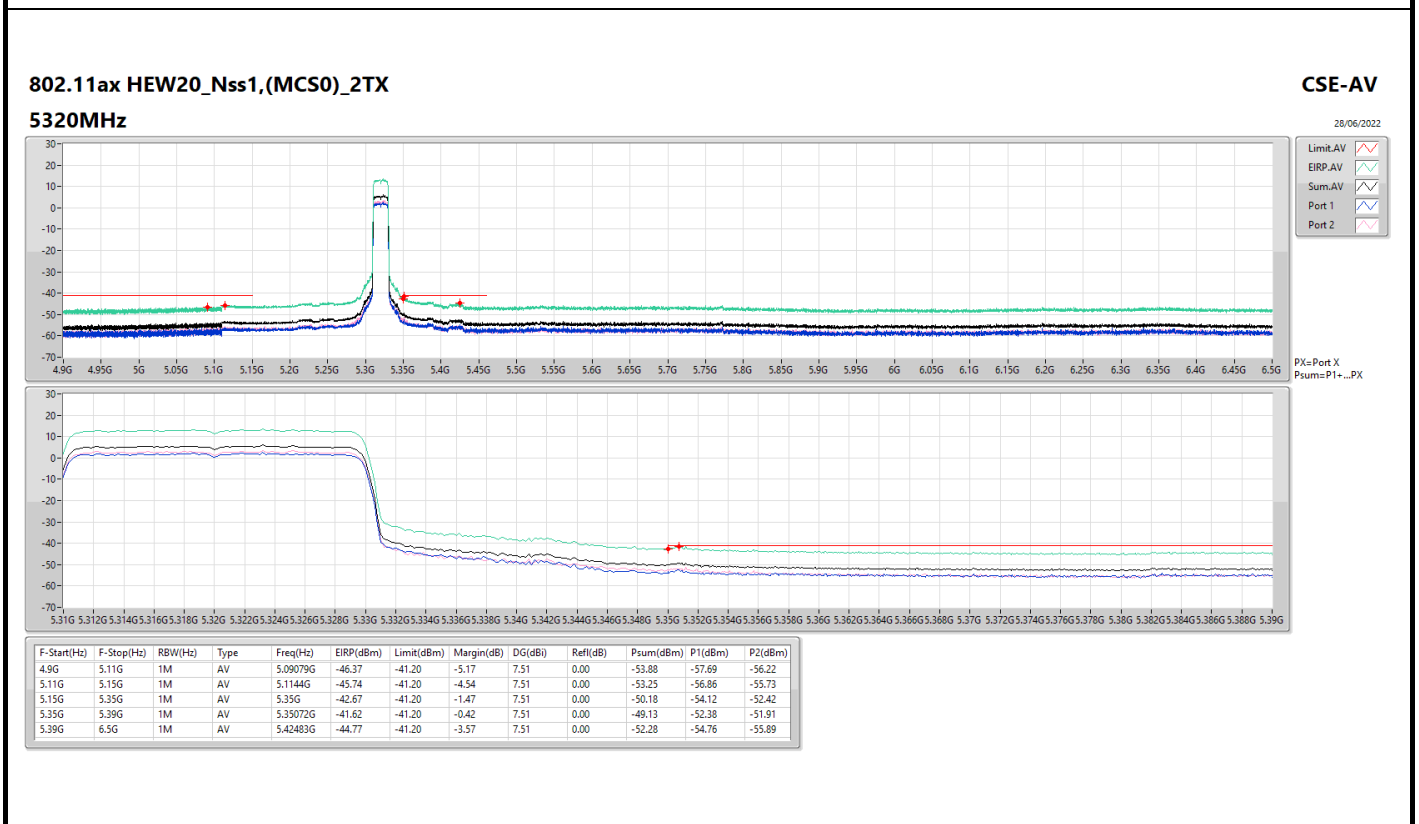

11a80_Nss1,(6Mbps)_2TX

5530MHz

CSE-AV

29/04/2020

PX=Port X
Psum=P1+...PX

F-Start(Hz)	F-Stop(Hz)	RBW(Hz)	Type	Freq(Hz)	EIRP(dBm)	Limit(dBm)	Margin(dB)	DG(dB)	Ref(dB)	Psum(dBm)	P1(dBm)	P2(dBm)
4.9G	5.31G	1M	AV	5.11166G	-48.38	-41.20	-7.18	7.57	0.00	-55.95	-58.90	-59.03
5.31G	5.47G	1M	AV	5.45784G	-43.98	-41.20	-2.78	7.57	0.00	-51.55	-53.73	-55.58