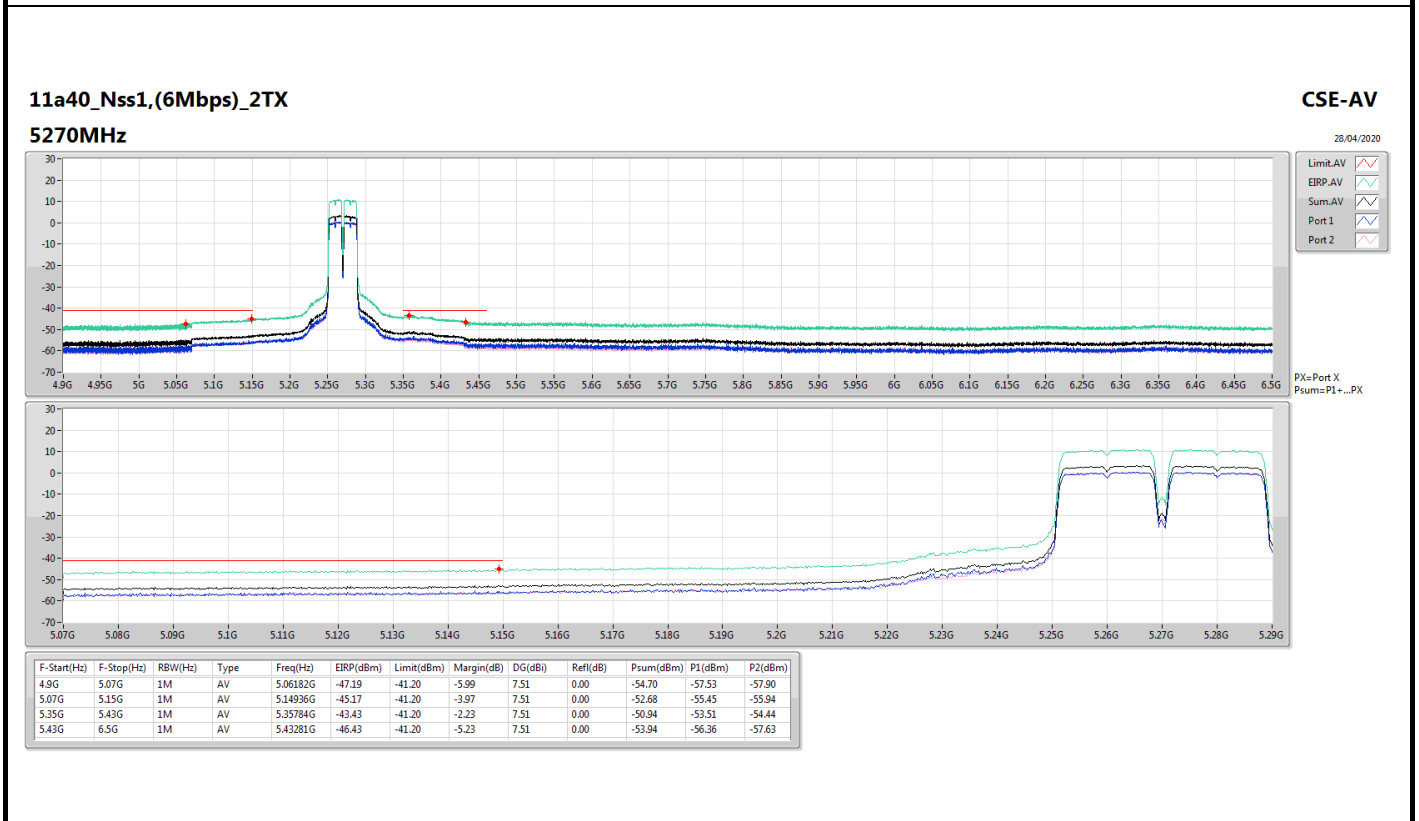

11a20_Nss1,(6Mbps)_2TX

5720MHz Straddle 5.47-5.725GHz

CSE-AV

28/04/2020

PX=Port X
Psum=P1+...PX

F-Start(Hz)	F-Stop(Hz)	RBW(Hz)	Type	Freq(Hz)	EIRP(dBm)	Limit(dBm)	Margin(dB)	DG(dB)	Ref(dB)	Psum(dBm)	P1(dBm)	P2(dBm)
4.9G	5.43G	1M	AV	5.37395G	-46.67	-41.20	-5.47	7.79	0.00	-54.46	-58.72	-56.50
5.43G	5.47G	1M	AV	5.4384G	-45.88	-41.20	-4.68	7.79	0.00	-53.67	-56.39	-56.99