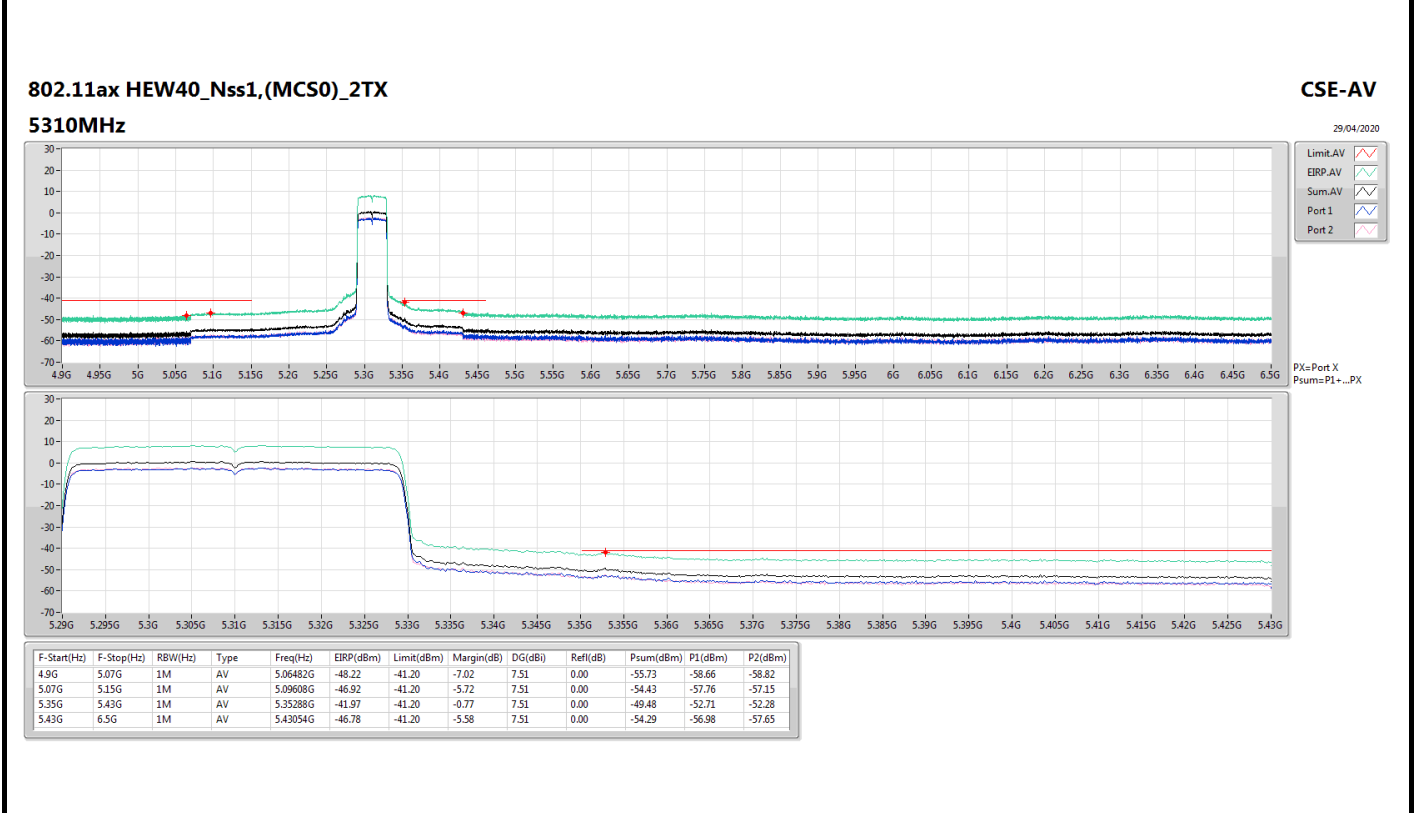

802.11ax HEW20_Nss1,(MCS0)_2TX

5720MHz Straddle 5.47-5.725GHz

CSE-AV

29/04/2020

PX=Port X
Psum=P1+...PX

F-Start(Hz)	F-Stop(Hz)	RBW(Hz)	Type	Freq(Hz)	ERP(dBm)	Limit(dBm)	Margin(dB)	DG(dB)	Ref(dB)	Psum(dBm)	P1(dBm)	P2(dBm)
4.9G	5.43G	1M	AV	5.37806G	-47.06	-41.20	-5.86	7.79	0.00	-54.85	-58.61	-57.22
5.43G	5.47G	1M	AV	5.45388G	-46.36	-41.20	-5.16	7.79	0.00	-54.15	-56.96	-57.38

802.11ax HEW80_Nss1,(MCS0)_2TX

5690MHz Straddle 5.47-5.725GHz

CSE-PK

29/04/2020

802.11ax HEW80_Nss1,(MCS0)_2TX

5690MHz Straddle 5.47-5.725GHz

CSE-AV

29/04/2020