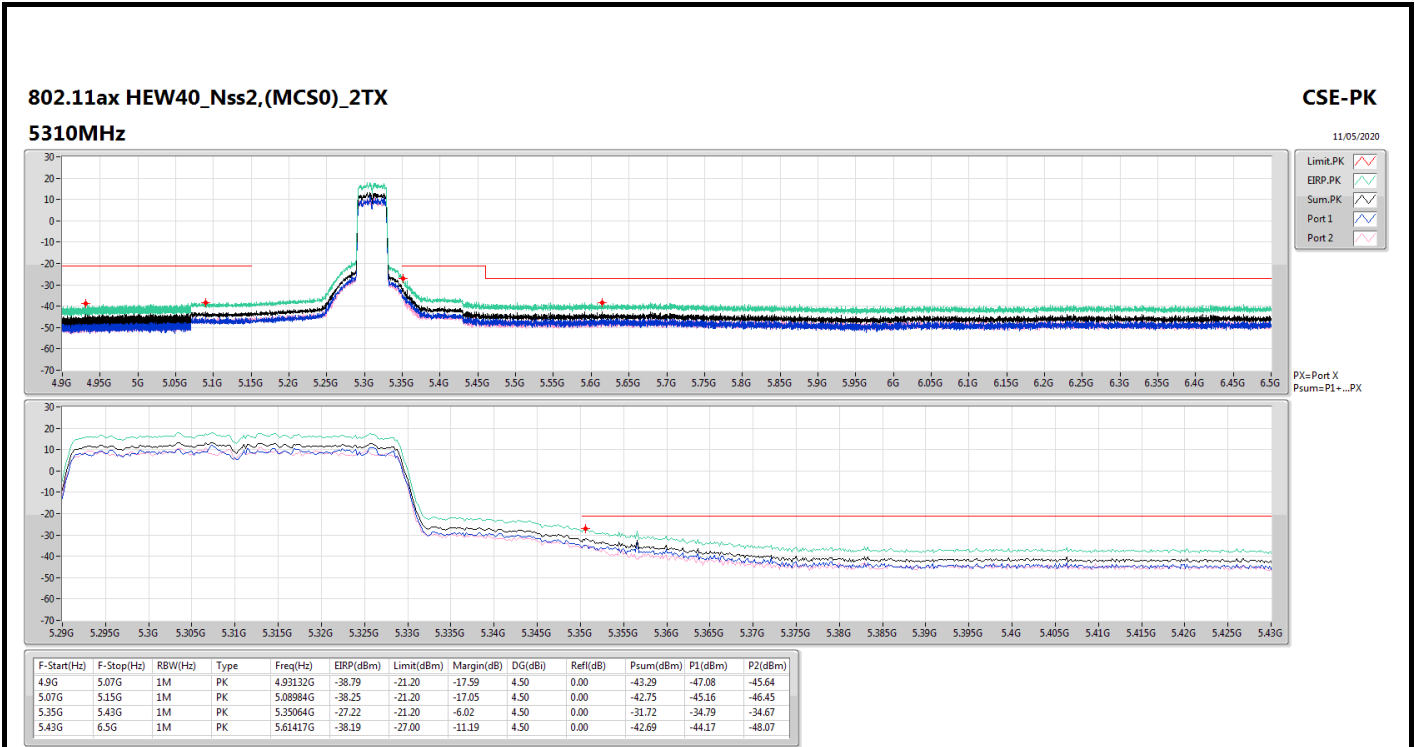

Summary

Mode	Result	Type	Freq (Hz)	Level (dBuV/m)	Limit (dBuV/m)	Margin (dB)	Condition
Mode 1	Pass	AV	7.31153G	43.99	54.00	-10.01	Vertical

Mode 1

25/05/2020

Legend for plot:

- Lim.PK 
- PK 
- Lim.AV 
- AV 