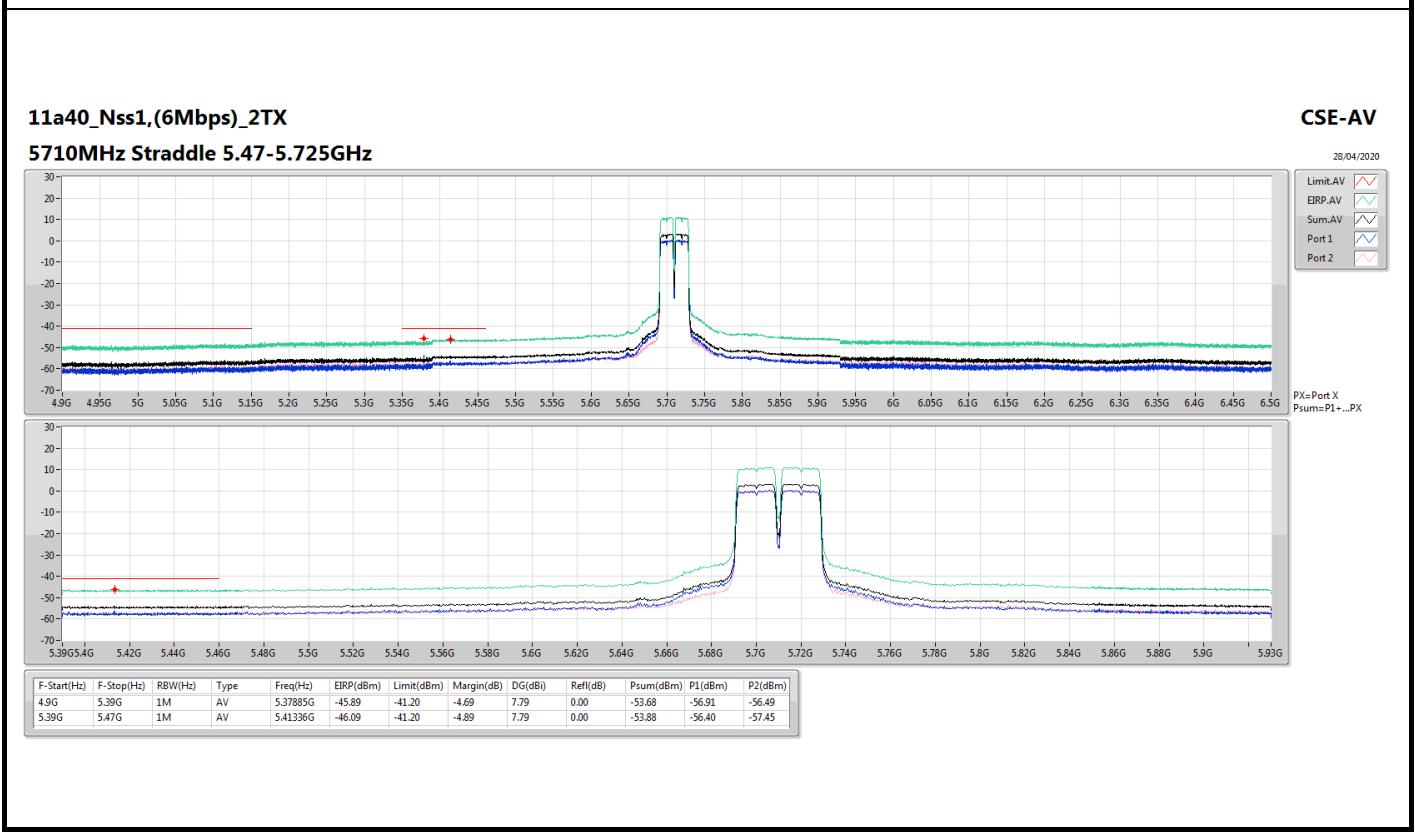

11a20_Nss1,(6Mbps)_2TX

5720MHz Straddle 5.47-5.725GHz

CSE-AV

28/04/2020

PX=Port X
Psum=P1+...PX

F-Start(Hz)	F-Stop(Hz)	RBW(Hz)	Type	Freq(Hz)	EIRP(dBm)	Limit(dBm)	Margin(dB)	DG(dB)	Ref(dB)	Psum(dBm)	P1(dBm)	P2(dBm)
4.9G	5.43G	1M	AV	5.37395G	-46.67	-41.20	-5.47	7.79	0.00	-54.46	-58.72	-56.50
5.43G	5.47G	1M	AV	5.4384G	-45.88	-41.20	-4.68	7.79	0.00	-53.67	-56.39	-56.99