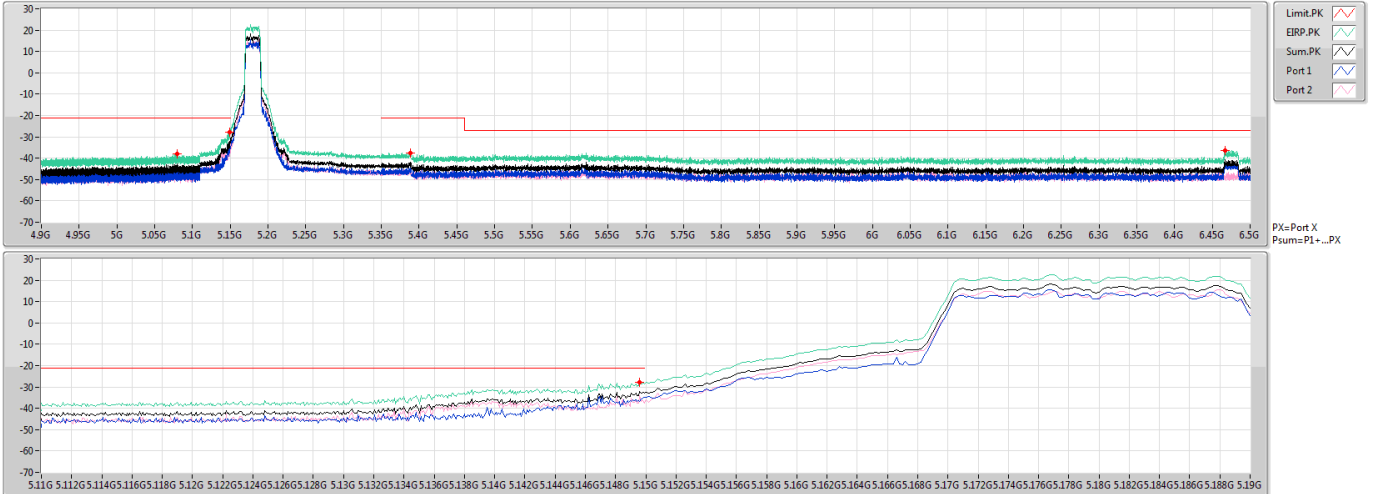

802.11ax HEW20_Nss2,(MCS0)_2TX

CSE-PK

5180MHz

11/05/2020

F-Start(Hz)	F-Stop(Hz)	RBW(Hz)	Type	Freq(Hz)	EIRP(dBm)	Limit(dBm)	Margin(dB)	DG(dB)	Ref(dB)	Psum(dBm)	P1(dBm)	P2(dBm)
4.9G	5.11G	1M	PK	5.07952G	-37.78	-21.20	-16.58	4.48	0.00	-42.26	-47.87	-43.66
5.11G	5.15G	1M	PK	5.1496G	-27.64	-21.20	-6.44	4.48	0.00	-32.12	-36.73	-33.97
5.35G	5.39G	1M	PK	5.38856G	-37.54	-21.20	-16.34	4.48	0.00	-42.02	-44.03	-46.32
5.39G	6.5G	1M	PK	6.46698G	-36.27	-27.00	-9.27	4.48	0.00	-40.75	-41.44	-49.11