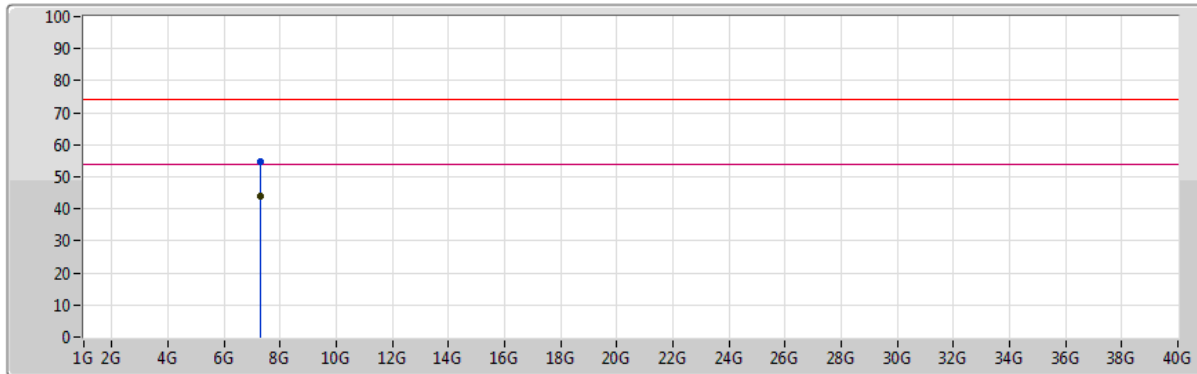

Mode 1

25/05/2020

Legend for plot:

- Lim.PK
- PK
- Lim.AV
- AV

Type	Freq (Hz)	Level (dBuV/m)	Limit (dBuV/m)	Margin (dB)	Factor (dB)	Dist (m)	Condition	Azimuth (°)	Height (m)	Comment	Raw (dBuV)	AF (dB)	CL (dB)	PA (dB)
PK	7.3115G	54.53	74.00	-19.47	8.68	3	Vertical	32	1.06	-	45.85	36.58	7.34	35.24
AV	7.31153G	43.99	54.00	-10.01	8.68	3	Vertical	32	1.06	"Worst"	35.31	36.58	7.34	35.24