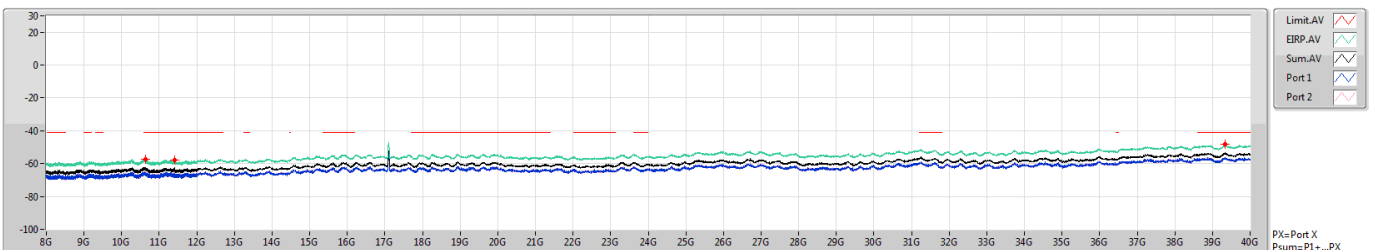

802.11ax HEW20_Nss2,(MCS0)_2TX

5500MHz

CSE-AV

11/05/2020

F-Start(Hz)	F-Stop(Hz)	RBW(Hz)	Type	Freq(Hz)	EIRP(dBm)	Limit(dBm)	Margin(dB)	DG(dB)	Ref(dB)	Psum(dBm)	P1(dBm)	P2(dBm)
8G	12G	1M	AV	10.623G	-57.95	-41.20	-16.75	4.56	0.00	-62.51	-65.04	-66.06
8G	12G	1M	AV	10.998G	-58.74	-41.20	-17.54	4.56	0.00	-63.30	-66.43	-66.19
12G	40G	1M	AV	39.3525G	-48.94	-41.20	-7.74	4.56	0.00	-53.50	-56.31	-56.73

802.11ax HEW20_Nss2,(MCS0)_2TX

5700MHz

CSE-PK

11/05/2020

F-Start(Hz)	F-Stop(Hz)	RBW(Hz)	Type	Freq(Hz)	EIRP(dBm)	Limit(dBm)	Margin(dB)	DG(dB)	Ref(dB)	Psum(dBm)	P1(dBm)	P2(dBm)
8G	12G	1M	PK	10.585G	-48.22	-27.00	-21.22	4.78	0.00	-53.00	-55.32	-56.82
8G	12G	1M	PK	11.399G	-48.46	-21.20	-27.26	4.78	0.00	-53.24	-56.07	-56.43
12G	40G	1M	PK	17.0995G	-39.21	-27.00	-12.21	4.78	0.00	-43.99	-48.63	-45.82

802.11ax HEW20_Nss2,(MCS0)_2TX

5700MHz

CSE-AV

11/05/2020

F-Start(Hz)	F-Stop(Hz)	RBW(Hz)	Type	Freq(Hz)	EIRP(dBm)	Limit(dBm)	Margin(dB)	DG(dB)	Ref(dB)	Psum(dBm)	P1(dBm)	P2(dBm)
8G	12G	1M	AV	10.639G	-57.41	-41.20	-16.21	4.78	0.00	-62.19	-65.73	-64.72
8G	12G	1M	AV	11.3995G	-57.67	-41.20	-16.47	4.78	0.00	-62.45	-66.70	-64.49
12G	40G	1M	AV	39.3455G	-48.36	-41.20	-7.16	4.78	0.00	-53.14	-56.11	-56.20