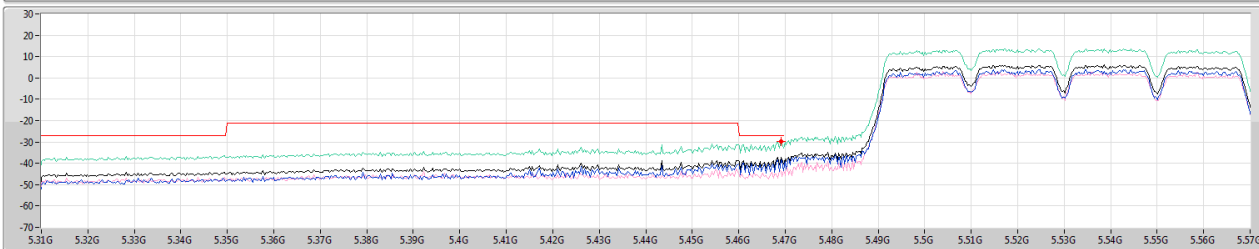

11a80_Nss1,(6Mbps)_2TX

5530MHz

CSE-PK

29/04/2020

PX=Port X
Psum=P1+...PX

F-Start(Hz)	F-Stop(Hz)	RBW(Hz)	Type	Freq(Hz)	EIRP(dBm)	Limit(dBm)	Margin(dB)	DG(dB)	Ref(dB)	Psum(dBm)	P1(dBm)	P2(dBm)
4.9G	5.31G	1M	PK	5.18541G	-37.65	-27.00	-10.65	7.57	0.00	-45.22	-51.05	-46.54
5.31G	5.47G	1M	PK	5.46904G	-29.67	-27.00	-2.67	7.57	0.00	-37.24	-38.37	-43.65
5.725G	5.885G	1M	PK	5.77556G	-35.75	-27.00	-8.75	7.57	0.00	-43.32	-47.62	-45.34
5.885G	6.5G	1M	PK	6.32511G	-37.33	-27.00	-10.33	7.57	0.00	-44.90	-47.66	-48.18