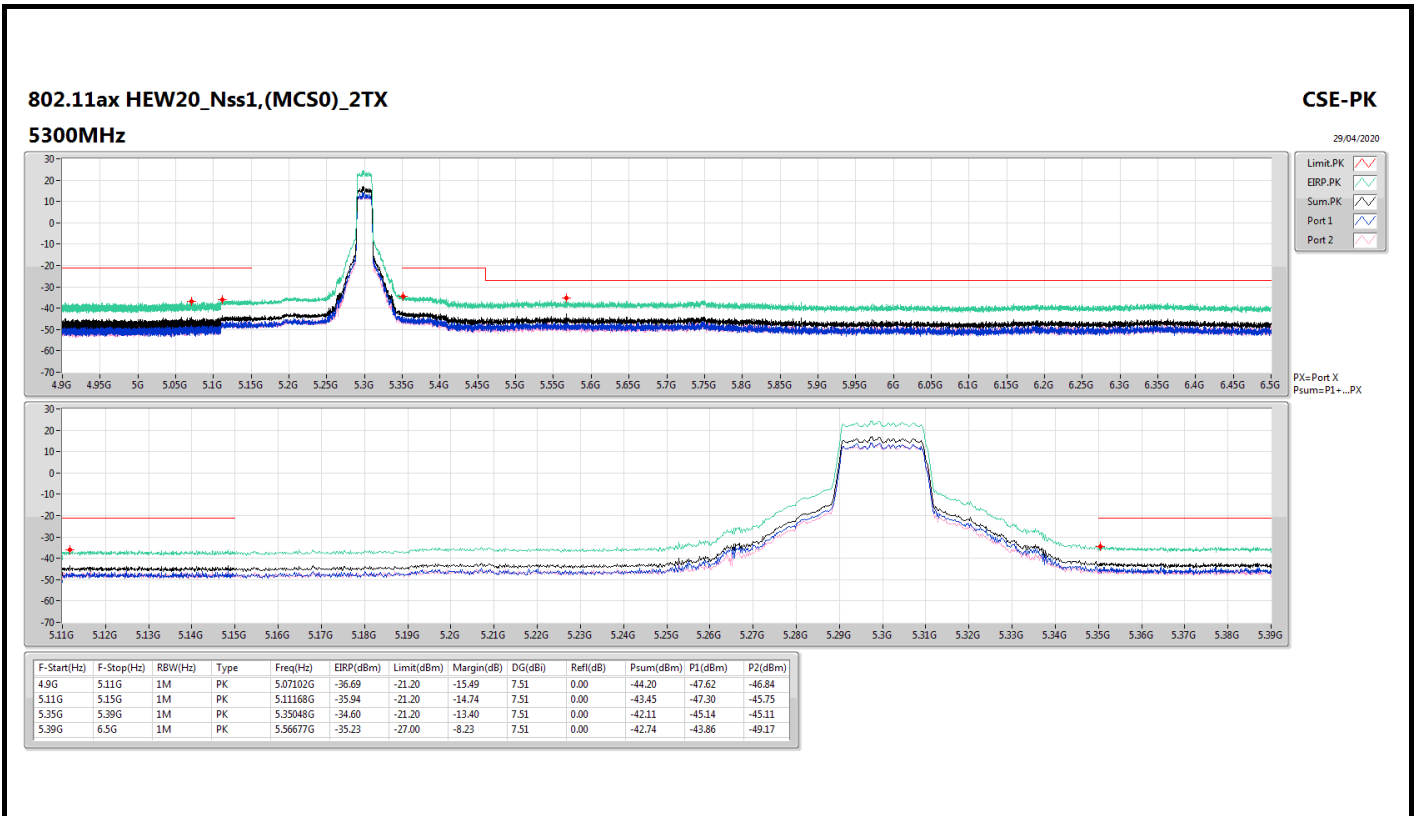

11a80_Nss1,(6Mbps)_2TX

5530MHz

CSE-AV

29/04/2020

PX=Port X
Psum=P1+...PX

F-Start(Hz)	F-Stop(Hz)	RBW(Hz)	Type	Freq(Hz)	EIRP(dBm)	Limit(dBm)	Margin(dB)	DG(dB)	Ref(dB)	Psum(dBm)	P1(dBm)	P2(dBm)
4.9G	5.31G	1M	AV	5.11166G	-48.38	-41.20	-7.18	7.57	0.00	-55.95	-58.90	-59.03
5.31G	5.47G	1M	AV	5.45784G	-43.98	-41.20	-2.78	7.57	0.00	-51.55	-53.73	-55.58