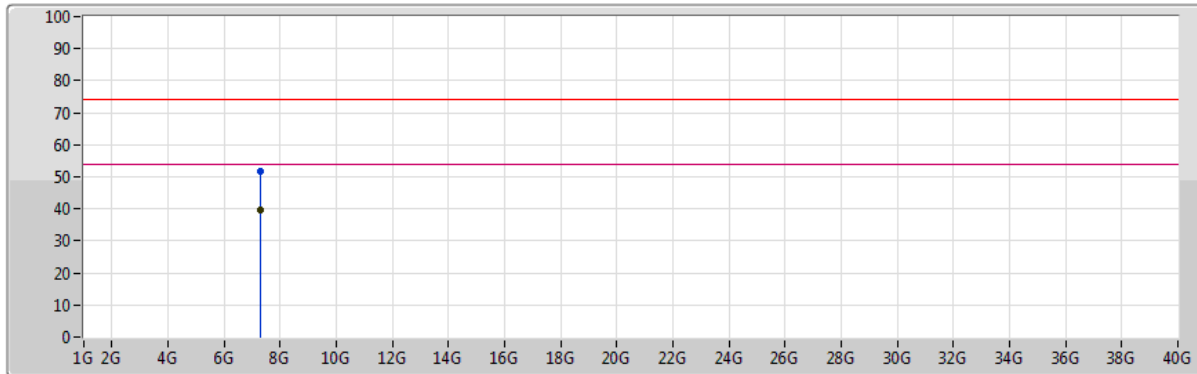

Mode 1

27/05/2020

- Lim.PK
- PK
- Lim.AV
- AV

Type	Freq (Hz)	Level (dBuV/m)	Limit (dBuV/m)	Margin (dB)	Factor (dB)	Dist (m)	Condition	Azimuth (°)	Height (m)	Comment	Raw (dBuV)	AF (dB)	CL (dB)	PA (dB)
PK	7.3102G	51.71	74.00	-22.29	8.68	3	Horizontal	40	2.31	-	43.03	36.58	7.34	35.24
AV	7.31016G	39.65	54.00	-14.35	8.68	3	Horizontal	40	2.31	"Worst"	30.97	36.58	7.34	35.24