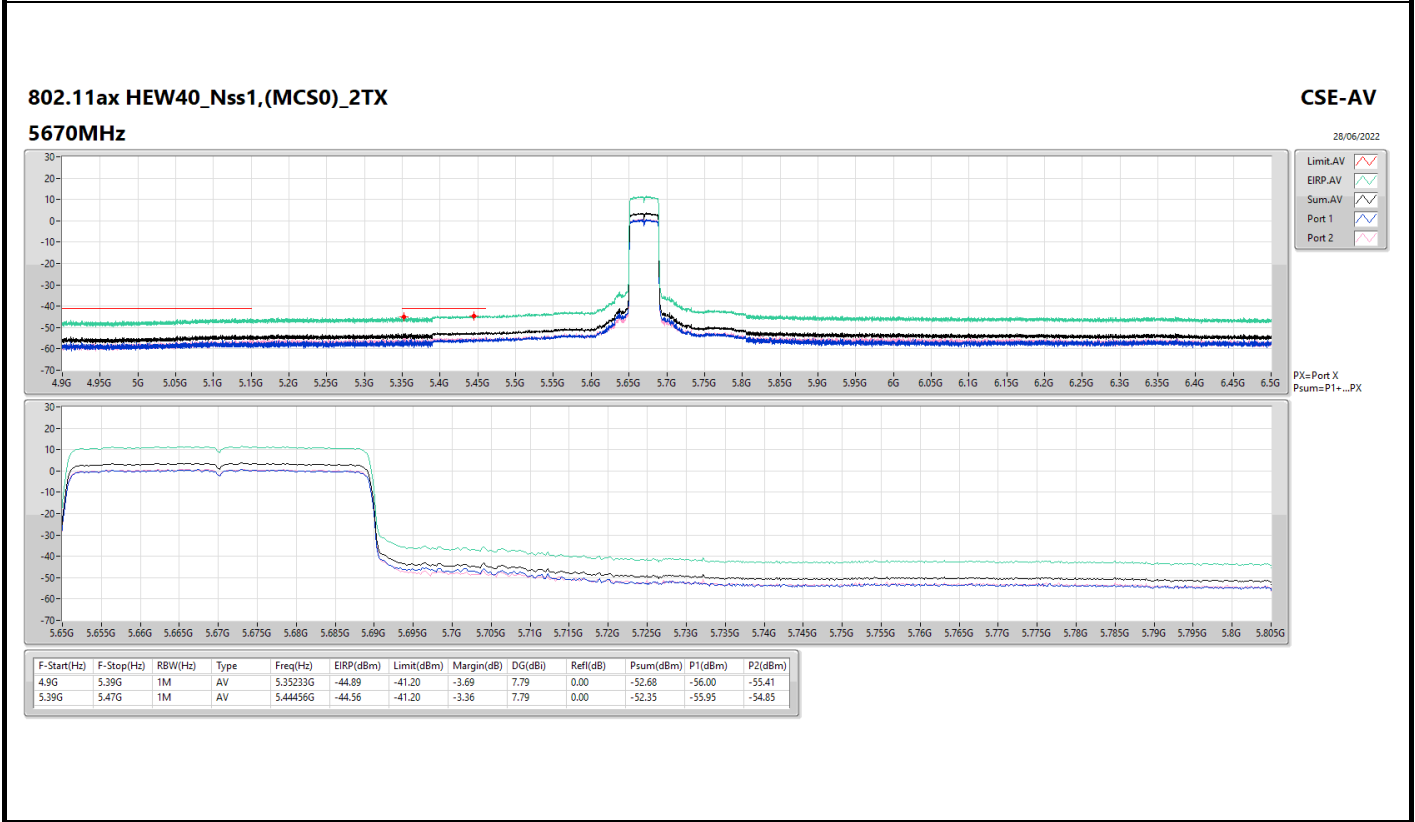

802.11ax HEW20_Nss1,(MCS0)_2TX

5720MHz Straddle 5.47-5.725GHz

CSE-AV

29/04/2020

PX=Port X
Psum=P1+...PX

F-Start(Hz)	F-Stop(Hz)	RBW(Hz)	Type	Freq(Hz)	ERP(dBm)	Limit(dBm)	Margin(dB)	DG(dB)	Ref(dB)	Psum(dBm)	P1(dBm)	P2(dBm)
4.9G	5.43G	1M	AV	5.37806G	-47.06	-41.20	-5.86	7.79	0.00	-54.85	-58.61	-57.22
5.43G	5.47G	1M	AV	5.45388G	-46.36	-41.20	-5.16	7.79	0.00	-54.15	-56.96	-57.38

802.11ax HEW80_Nss1,(MCS0)_2TX

5690MHz Straddle 5.47-5.725GHz

CSE-PK

29/04/2020

802.11ax HEW80_Nss1,(MCS0)_2TX

5690MHz Straddle 5.47-5.725GHz

CSE-AV

29/04/2020