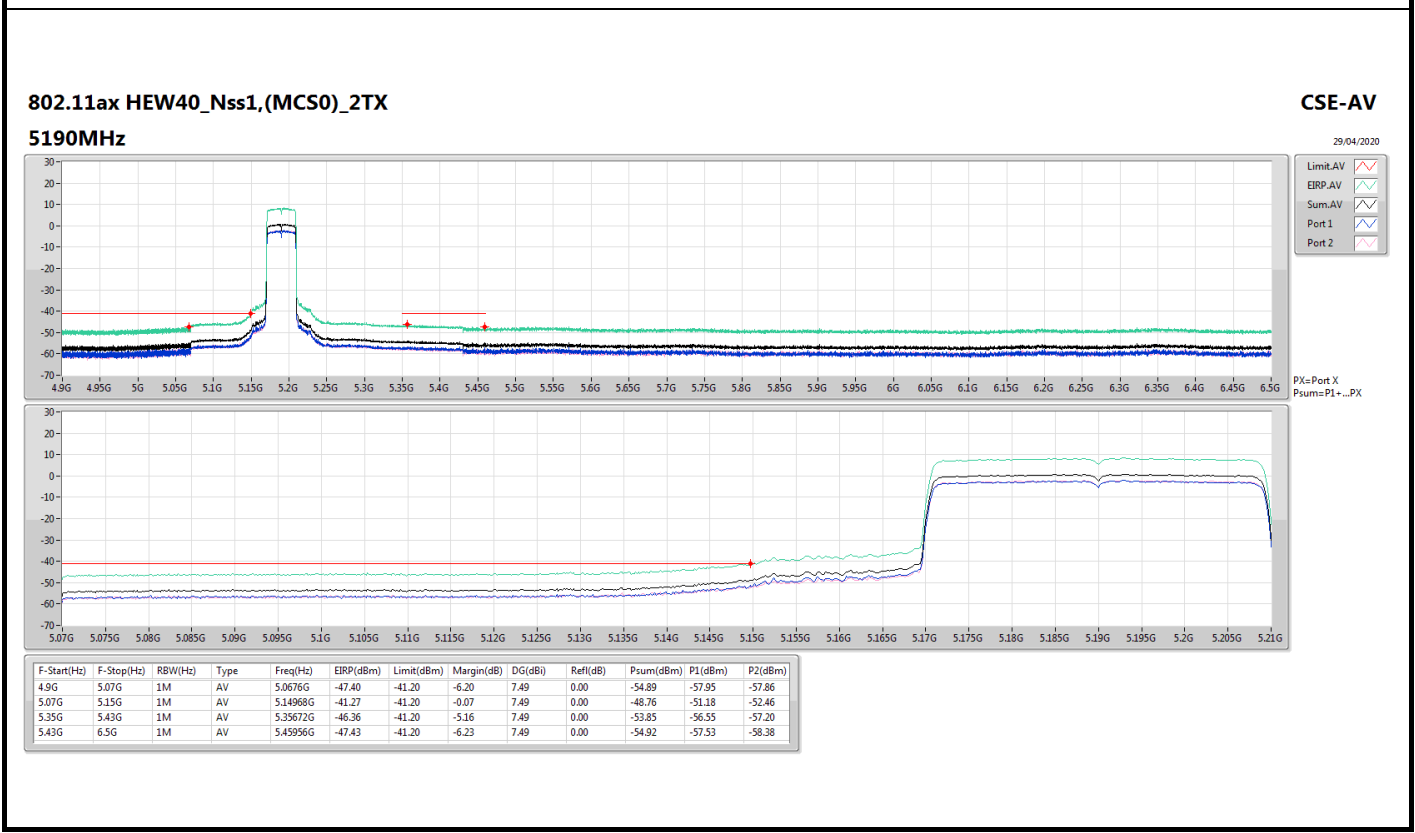

802.11ax HEW80_Nss1,(MCS0)_2TX

5690MHz Straddle 5.47-5.725GHz

CSE-PK

29/04/2020

802.11ax HEW80_Nss1,(MCS0)_2TX

5690MHz Straddle 5.47-5.725GHz

CSE-AV

29/04/2020