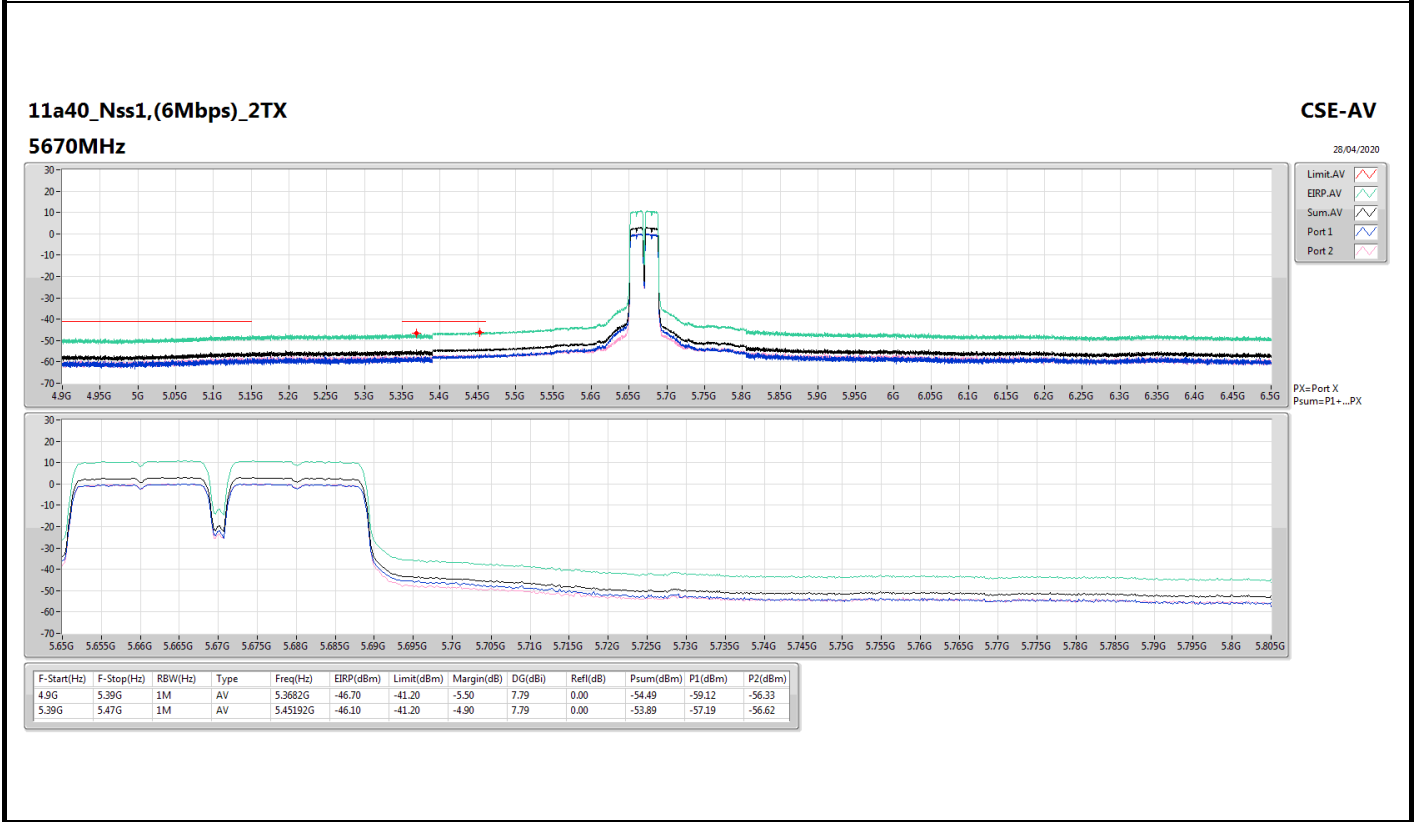

11a20_Nss1,(6Mbps)_2TX

5720MHz Straddle 5.47-5.725GHz

CSE-AV

28/04/2020

PX=Port X
Psum=P1+...PX

F-Start(Hz)	F-Stop(Hz)	RBW(Hz)	Type	Freq(Hz)	EIRP(dBm)	Limit(dBm)	Margin(dB)	DG(dB)	Ref(dB)	Psum(dBm)	P1(dBm)	P2(dBm)
4.9G	5.43G	1M	AV	5.37395G	-46.67	-41.20	-5.47	7.79	0.00	-54.46	-58.72	-56.50
5.43G	5.47G	1M	AV	5.4384G	-45.88	-41.20	-4.68	7.79	0.00	-53.67	-56.39	-56.99