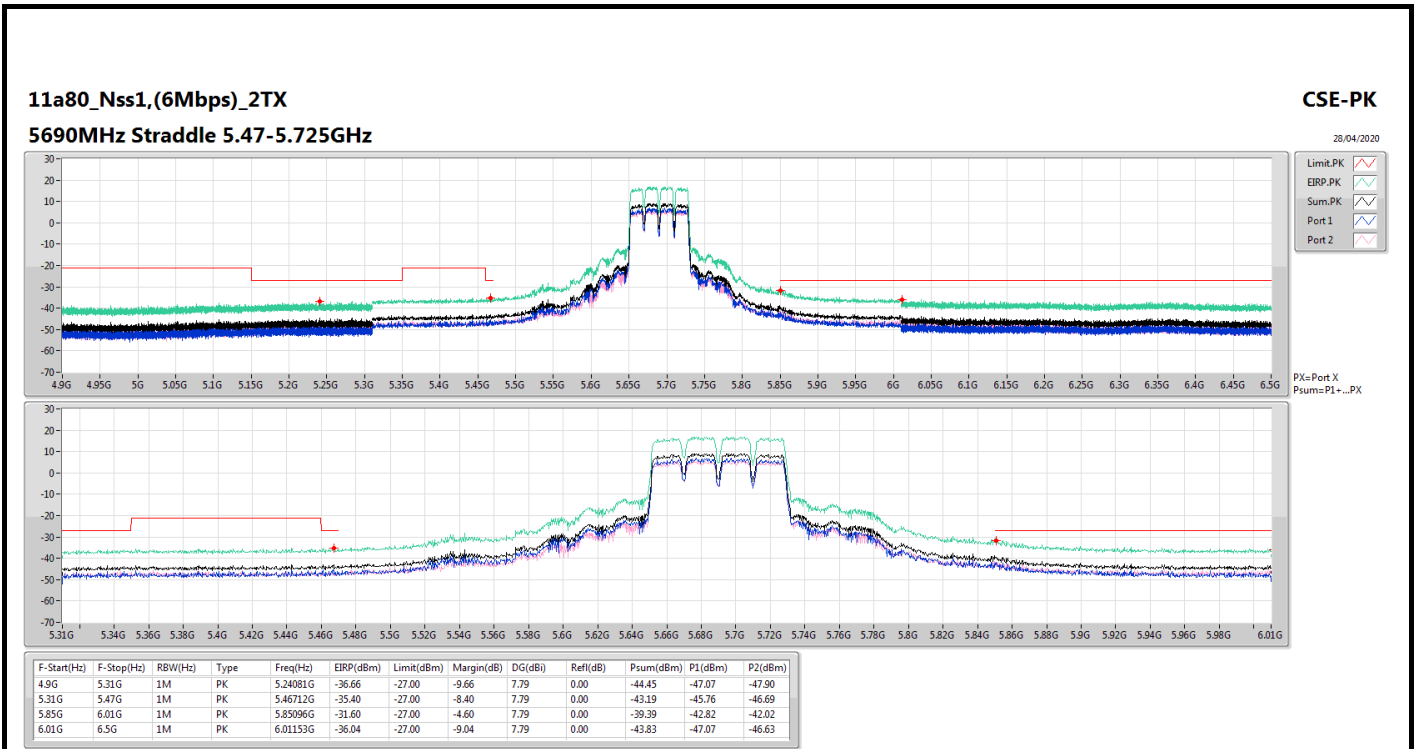

11a80_Nss1,(6Mbps)_2TX

5530MHz

CSE-AV

29/04/2020

PX=Port X
Psum=P1+...PX

F-Start(Hz)	F-Stop(Hz)	RBW(Hz)	Type	Freq(Hz)	EIRP(dBm)	Limit(dBm)	Margin(dB)	DG(dB)	Ref(dB)	Psum(dBm)	P1(dBm)	P2(dBm)
4.9G	5.31G	1M	AV	5.11166G	-48.38	-41.20	-7.18	7.57	0.00	-55.95	-58.90	-59.03
5.31G	5.47G	1M	AV	5.45784G	-43.98	-41.20	-2.78	7.57	0.00	-51.55	-53.73	-55.58