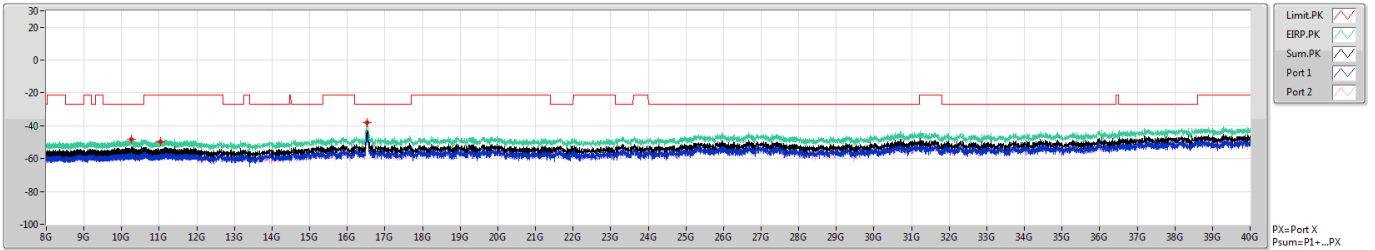

802.11ax HEW40_Nss2,(MCS0)_2TX

5510MHz

CSE-PK

11/05/2020

F-Start(Hz)	F-Stop(Hz)	RBW(Hz)	Type	Freq(Hz)	EIRP(dBm)	Limit(dBm)	Margin(dB)	DG(dB)	Ref(dB)	Psum(dBm)	P1(dBm)	P2(dBm)
8G	12G	1M	PK	10.251G	-48.32	-27.00	-21.32	4.56	0.00	-52.88	-56.96	-55.04
8G	12G	1M	PK	11.028G	-49.51	-21.20	-28.31	4.56	0.00	-54.07	-59.97	-55.36
12G	40G	1M	PK	16.5255G	-38.04	-27.00	-11.04	4.56	0.00	-42.60	-45.24	-46.02