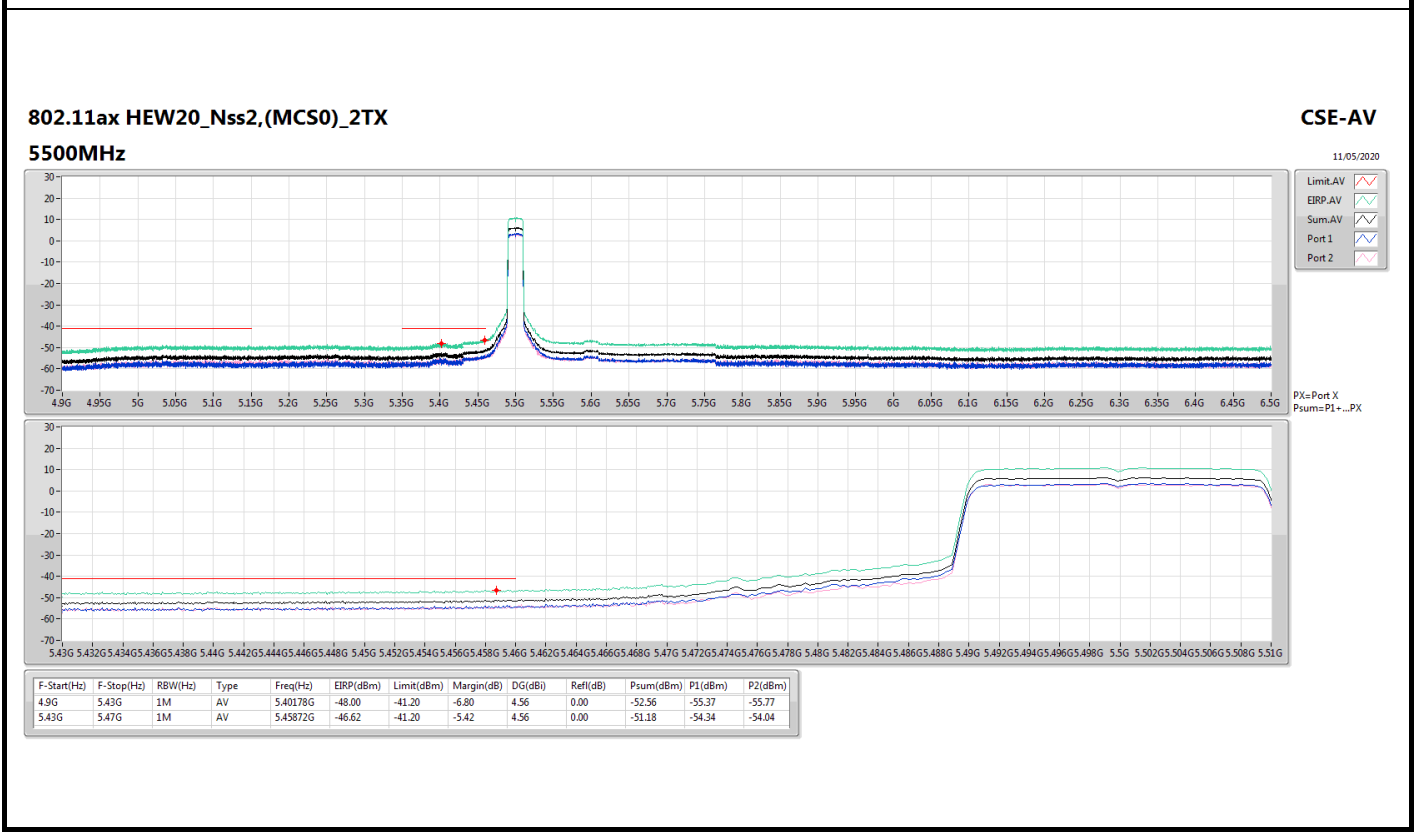

Summary

Mode	Result	Type	Freq (Hz)	Level (dBuV/m)	Limit (dBuV/m)	Margin (dB)	Condition
Mode 1	Pass	AV	7.31153G	43.99	54.00	-10.01	Vertical

Mode 1

25/05/2020

Legend for plot:

- Lim.PK 
- PK 
- Lim.AV 
- AV 