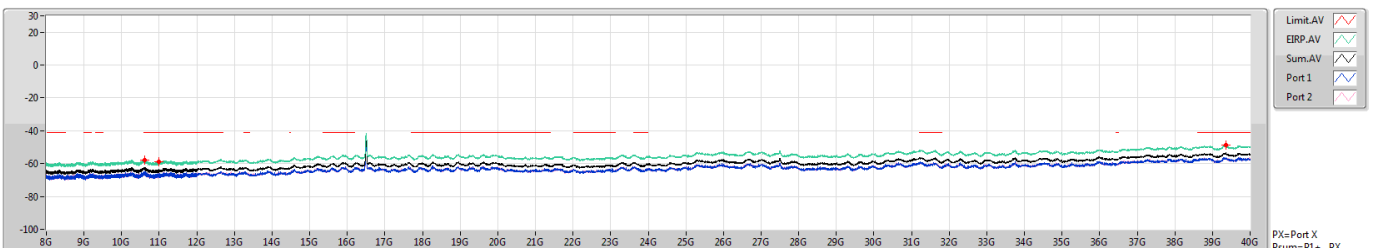

802.11ax HEW20_Nss2,(MCS0)_2TX

5500MHz

CSE-PK

11/05/2020

F-Start(Hz)	F-Stop(Hz)	RBW(Hz)	Type	Freq(Hz)	EIRP(dBm)	Limit(dBm)	Margin(dB)	DG(dB)	Ref(dB)	Psum(dBm)	P1(dBm)	P2(dBm)
8G	12G	1M	PK	10.005G	-48.16	-27.00	-21.16	4.56	0.00	-52.72	-56.99	-54.75
8G	12G	1M	PK	10.995G	-49.91	-21.20	-28.71	4.56	0.00	-54.47	-58.10	-56.93
12G	40G	1M	PK	16.501G	-31.54	-27.00	-4.54	4.56	0.00	-36.10	-38.83	-39.42

802.11ax HEW20_Nss2,(MCS0)_2TX

5500MHz

CSE-AV

11/05/2020

F-Start(Hz)	F-Stop(Hz)	RBW(Hz)	Type	Freq(Hz)	EIRP(dBm)	Limit(dBm)	Margin(dB)	DG(dB)	Ref(dB)	Psum(dBm)	P1(dBm)	P2(dBm)
8G	12G	1M	AV	10.623G	-57.95	-41.20	-16.75	4.56	0.00	-62.51	-65.04	-66.06
8G	12G	1M	AV	10.998G	-58.74	-41.20	-17.54	4.56	0.00	-63.30	-66.43	-66.19
12G	40G	1M	AV	39.3525G	-48.94	-41.20	-7.74	4.56	0.00	-53.50	-56.31	-56.73