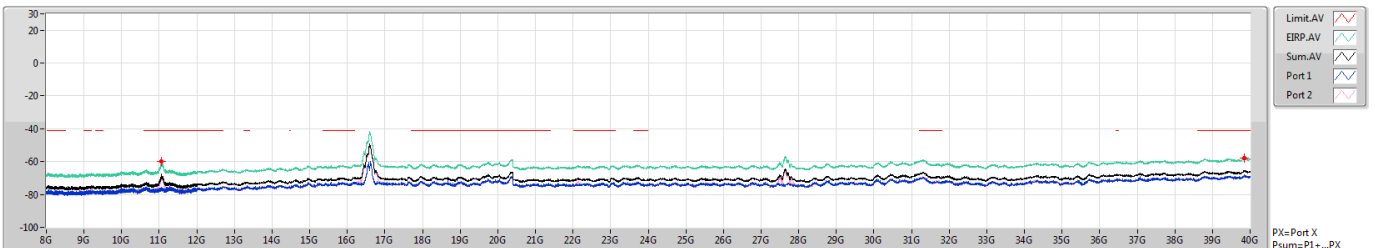

802.11ax HEW80_Nss1,(MCS0)_2TX

5530MHz

CSE-PK

29/04/2020

F-Start(Hz)	F-Stop(Hz)	RBW(Hz)	Type	Freq(Hz)	EIRP(dBm)	Limit(dBm)	Margin(dB)	DG(dB)	Ref(dB)	Psum(dBm)	P1(dBm)	P2(dBm)
8G	12G	1M	PK	10.312G	-56.18	-27.00	-29.18	7.57	0.00	-63.75	-65.57	-68.41
8G	12G	1M	PK	11.068G	-51.54	-21.20	-30.34	7.57	0.00	-59.11	-68.49	-59.64
12G	40G	1M	PK	16.5885G	-34.23	-27.00	-7.23	7.57	0.00	-41.80	-57.25	-41.93

802.11ax HEW80_Nss1,(MCS0)_2TX

5530MHz

CSE-AV

29/04/2020

F-Start(Hz)	F-Stop(Hz)	RBW(Hz)	Type	Freq(Hz)	EIRP(dBm)	Limit(dBm)	Margin(dB)	DG(dB)	Ref(dB)	Psum(dBm)	P1(dBm)	P2(dBm)
8G	12G	1M	AV	11.0565G	-60.00	-41.20	-18.80	7.57	0.00	-67.57	-76.28	-68.20
12G	40G	1M	AV	39.853G	-57.75	-41.20	-16.55	7.57	0.00	-65.32	-67.96	-68.73