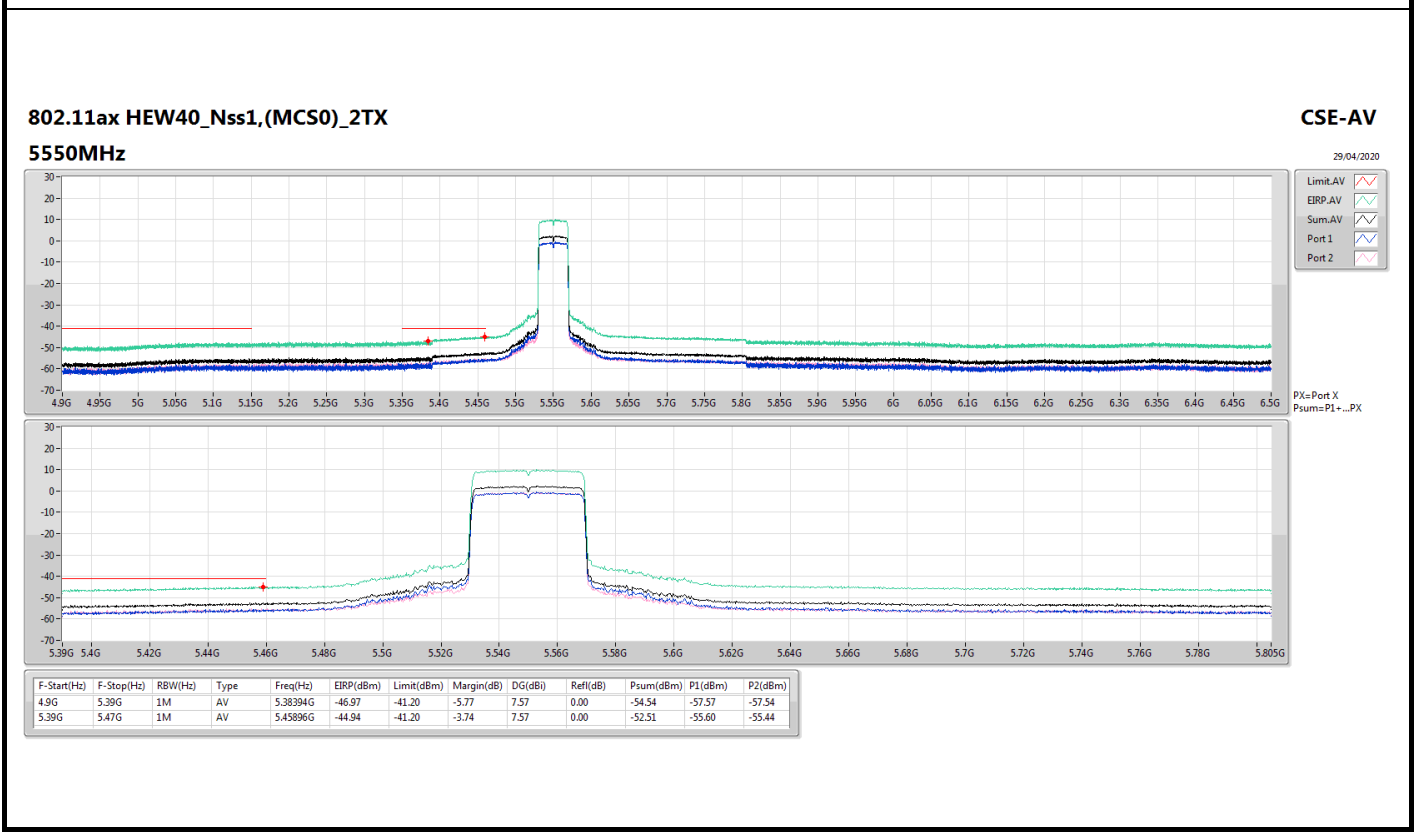

802.11ax HEW20_Nss1,(MCS0)_2TX

5720MHz Straddle 5.47-5.725GHz

CSE-AV

29/04/2020

PX=Port X
Psum=P1+...PX

F-Start(Hz)	F-Stop(Hz)	RBW(Hz)	Type	Freq(Hz)	ERP(dBm)	Limit(dBm)	Margin(dB)	DG(dB)	Ref(dB)	Psum(dBm)	P1(dBm)	P2(dBm)
4.9G	5.43G	1M	AV	5.37806G	-47.06	-41.20	-5.86	7.79	0.00	-54.85	-58.61	-57.22
5.43G	5.47G	1M	AV	5.45388G	-46.36	-41.20	-5.16	7.79	0.00	-54.15	-56.96	-57.38