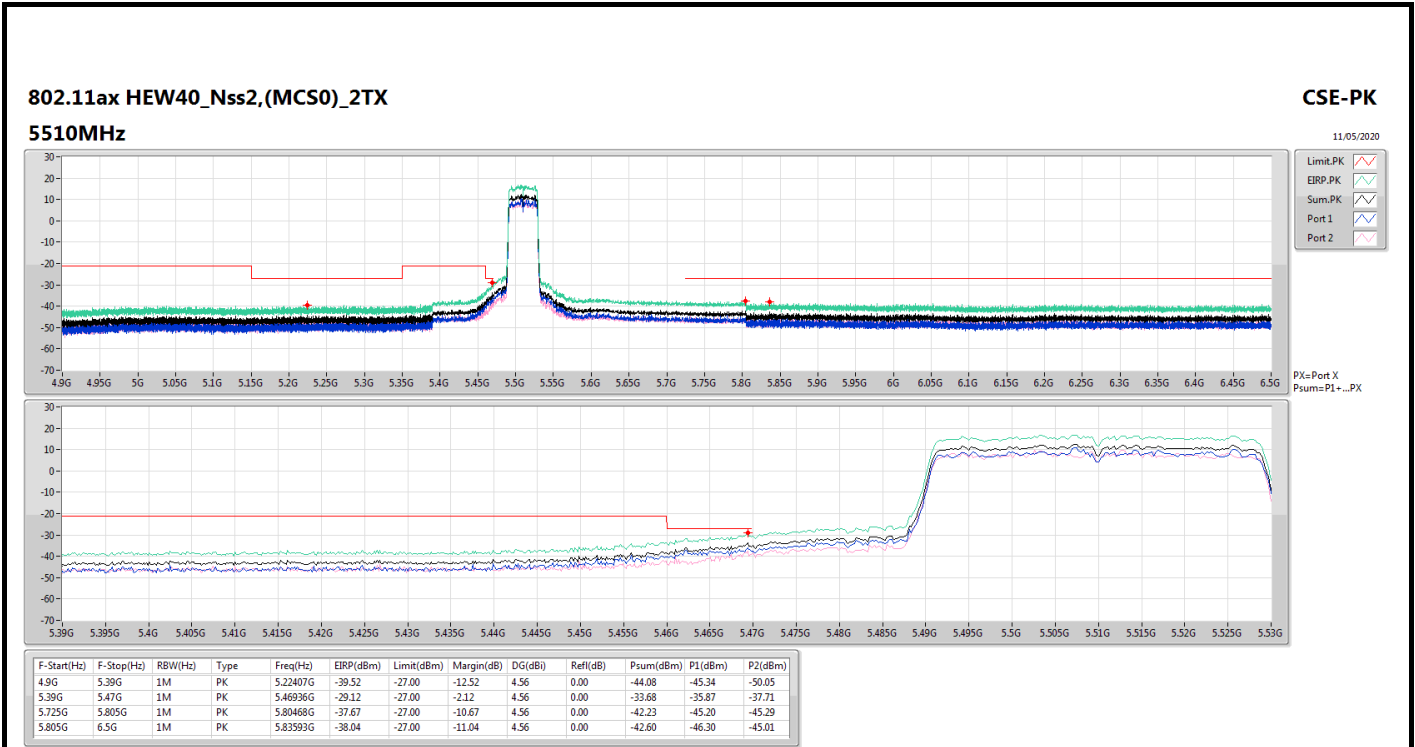

Summary

Mode	Result	Type	Freq (Hz)	Level (dBuV/m)	Limit (dBuV/m)	Margin (dB)	Condition
Mode 1	Pass	AV	7.31153G	43.99	54.00	-10.01	Vertical

Mode 1

25/05/2020

Legend for plot:

- Lim.PK 
- PK 
- Lim.AV 
- AV 