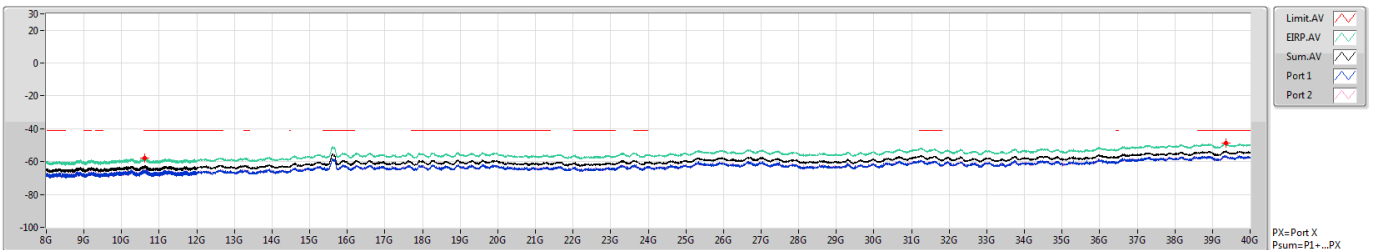

802.11ax HEW80_Nss2,(MCS0)_2TX

5210MHz

CSE-PK

11/05/2020

F-Start(Hz)	F-Stop(Hz)	RBW(Hz)	Type	Freq(Hz)	EIRP(dBm)	Limit(dBm)	Margin(dB)	DG(dB)	Ref(dB)	Psum(dBm)	P1(dBm)	P2(dBm)
8G	12G	1M	PK	10.2755G	-48.55	-27.00	-21.55	4.48	0.00	-53.03	-57.84	-54.77
8G	12G	1M	PK	10.391G	-48.96	-27.00	-21.96	4.48	0.00	-53.44	-55.15	-58.31
12G	40G	1M	PK	37.1965G	-41.73	-27.00	-14.73	4.48	0.00	-46.21	-47.68	-51.64

802.11ax HEW80_Nss2,(MCS0)_2TX

5210MHz

CSE-AV

11/05/2020

F-Start(Hz)	F-Stop(Hz)	RBW(Hz)	Type	Freq(Hz)	EIRP(dBm)	Limit(dBm)	Margin(dB)	DG(dB)	Ref(dB)	Psum(dBm)	P1(dBm)	P2(dBm)
8G	12G	1M	AV	10.6155G	-57.85	-41.20	-16.65	4.48	0.00	-62.33	-65.81	-64.91
12G	40G	1M	AV	39.3595G	-48.91	-41.20	-7.71	4.48	0.00	-53.39	-56.71	-56.11