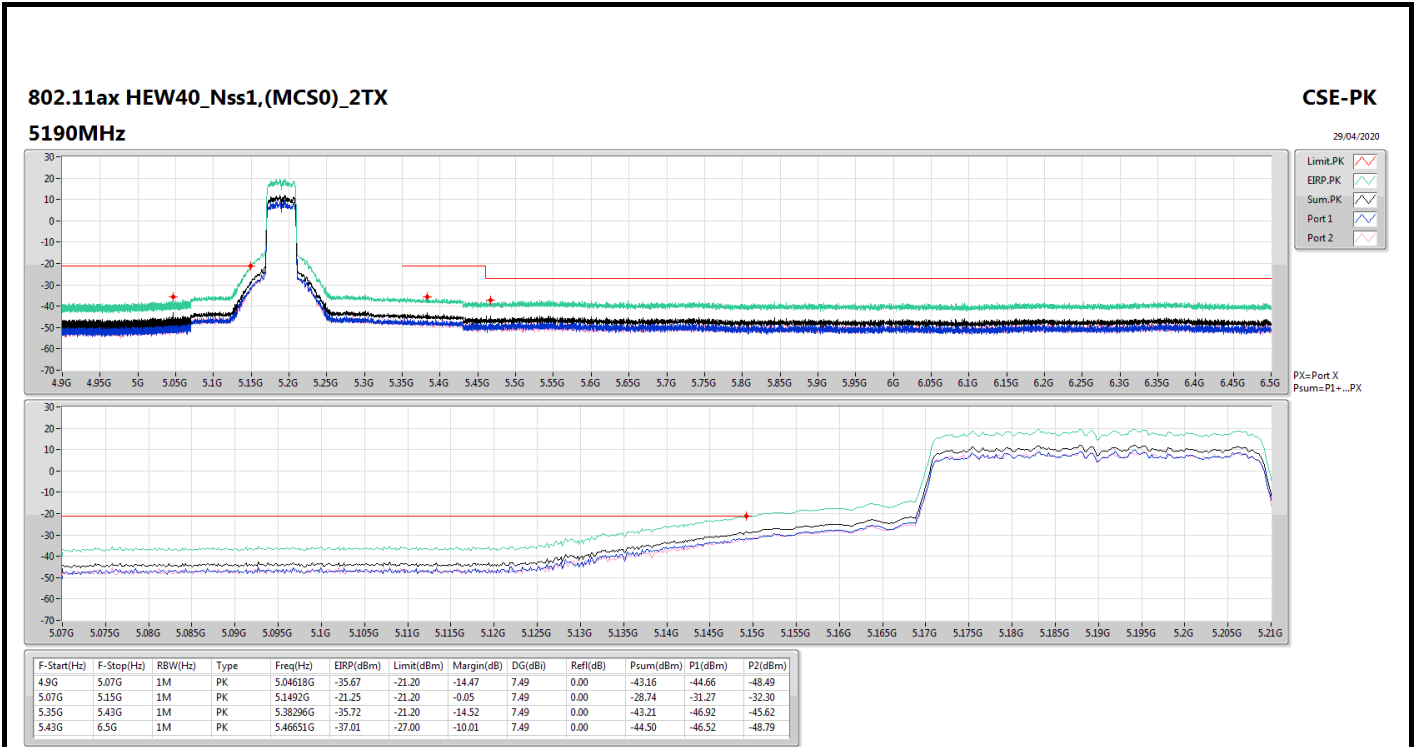

802.11ax HEW20_Nss1,(MCS0)_2TX

5720MHz Straddle 5.47-5.725GHz

CSE-AV

29/04/2020

PX=Port X
Psum=P1+...PX

F-Start(Hz)	F-Stop(Hz)	RBW(Hz)	Type	Freq(Hz)	ERP(dBm)	Limit(dBm)	Margin(dB)	DG(dB)	Ref(dB)	Psum(dBm)	P1(dBm)	P2(dBm)
4.9G	5.43G	1M	AV	5.37806G	-47.06	-41.20	-5.86	7.79	0.00	-54.85	-58.61	-57.22
5.43G	5.47G	1M	AV	5.45388G	-46.36	-41.20	-5.16	7.79	0.00	-54.15	-56.96	-57.38