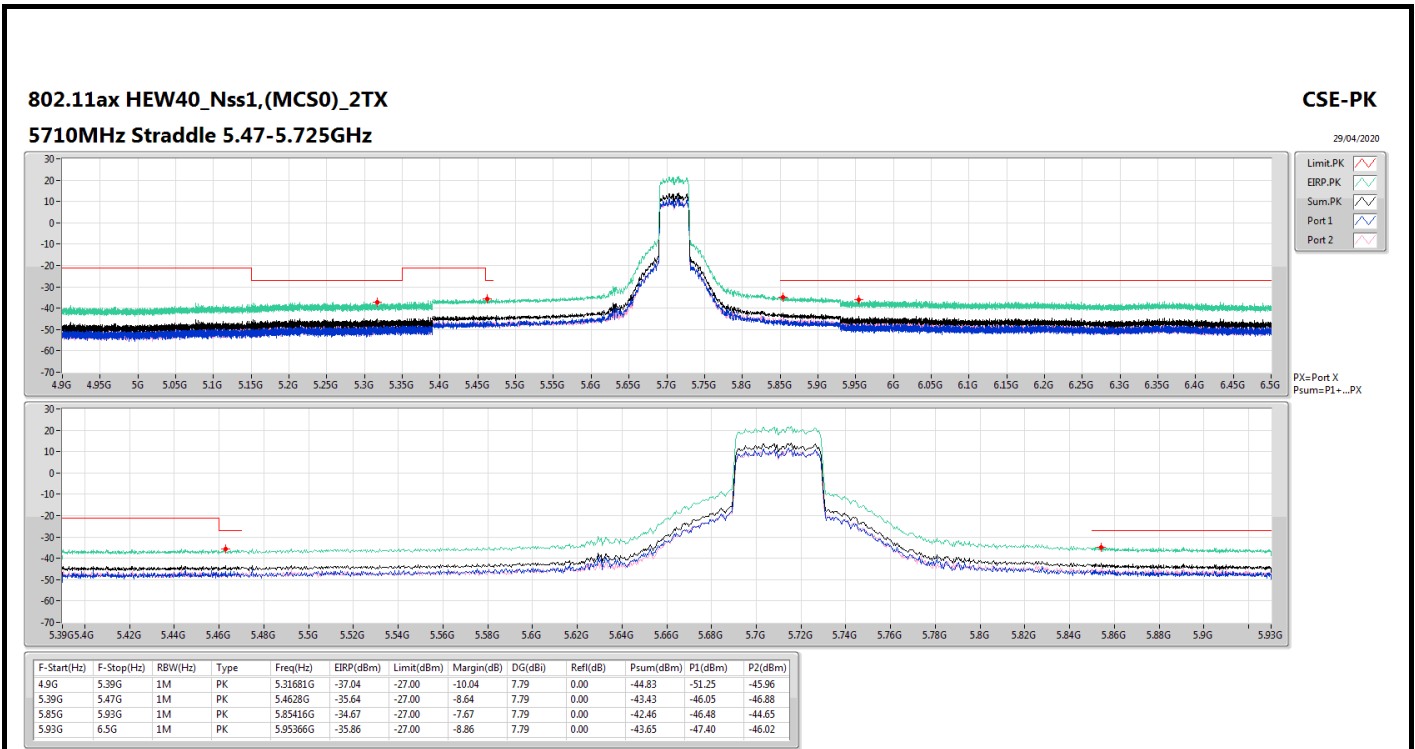

802.11ax HEW80_Nss1,(MCS0)_2TX

5690MHz Straddle 5.47-5.725GHz

CSE-PK

29/04/2020

802.11ax HEW80_Nss1,(MCS0)_2TX

5690MHz Straddle 5.47-5.725GHz

CSE-AV

29/04/2020