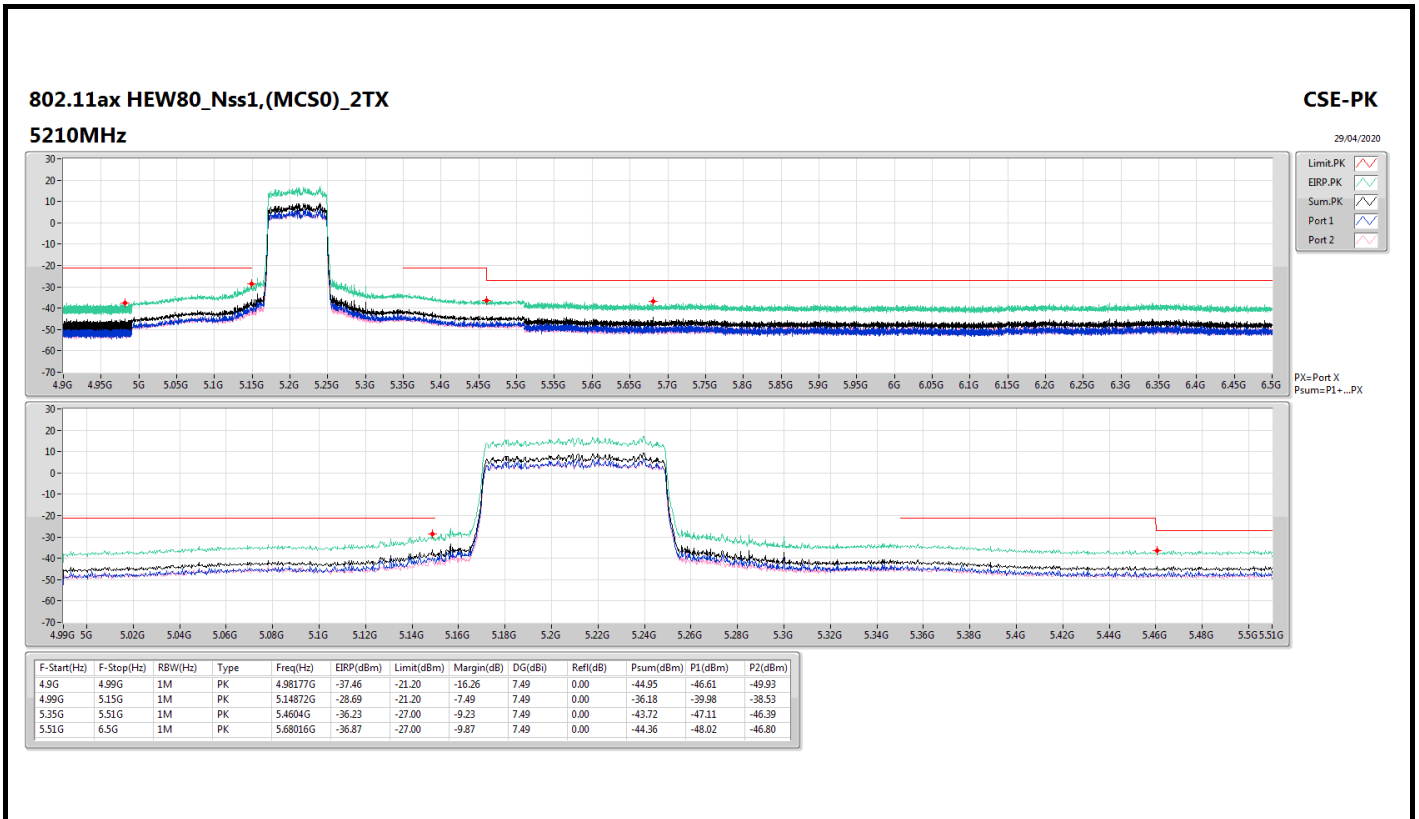

802.11ax HEW20_Nss1,(MCS0)_2TX

5720MHz Straddle 5.47-5.725GHz

CSE-AV

29/04/2020

PX=Port X
Psum=P1+...PX

F-Start(Hz)	F-Stop(Hz)	RBW(Hz)	Type	Freq(Hz)	ERP(dBm)	Limit(dBm)	Margin(dB)	DG(dB)	Ref(dB)	Psum(dBm)	P1(dBm)	P2(dBm)
4.9G	5.43G	1M	AV	5.37806G	-47.06	-41.20	-5.86	7.79	0.00	-54.85	-58.61	-57.22
5.43G	5.47G	1M	AV	5.45388G	-46.36	-41.20	-5.16	7.79	0.00	-54.15	-56.96	-57.38