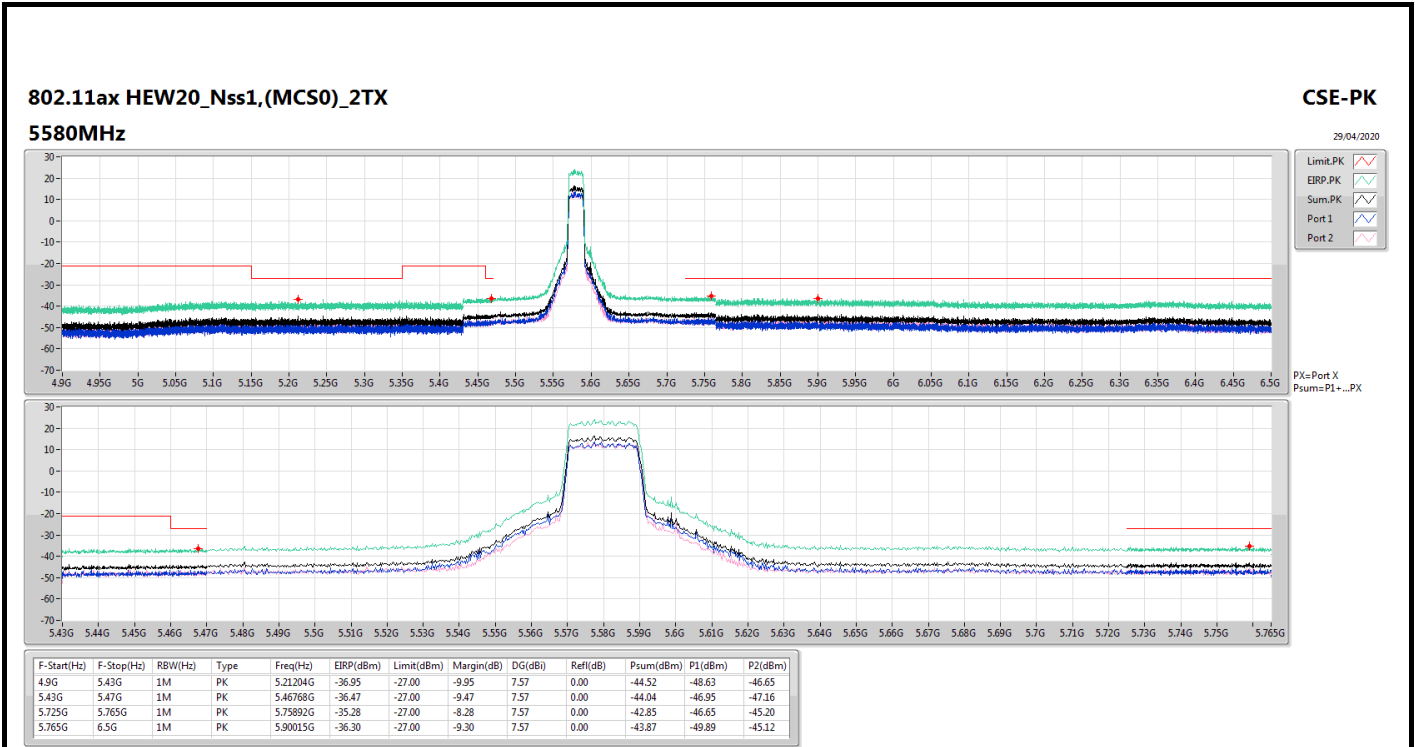

11a80_Nss1,(6Mbps)_2TX

5530MHz

CSE-AV

29/04/2020

PX=Port X
Psum=P1+...PX

F-Start(Hz)	F-Stop(Hz)	RBW(Hz)	Type	Freq(Hz)	EIRP(dBm)	Limit(dBm)	Margin(dB)	DG(dB)	Ref(dB)	Psum(dBm)	P1(dBm)	P2(dBm)
4.9G	5.31G	1M	AV	5.11166G	-48.38	-41.20	-7.18	7.57	0.00	-55.95	-58.90	-59.03
5.31G	5.47G	1M	AV	5.45784G	-43.98	-41.20	-2.78	7.57	0.00	-51.55	-53.73	-55.58