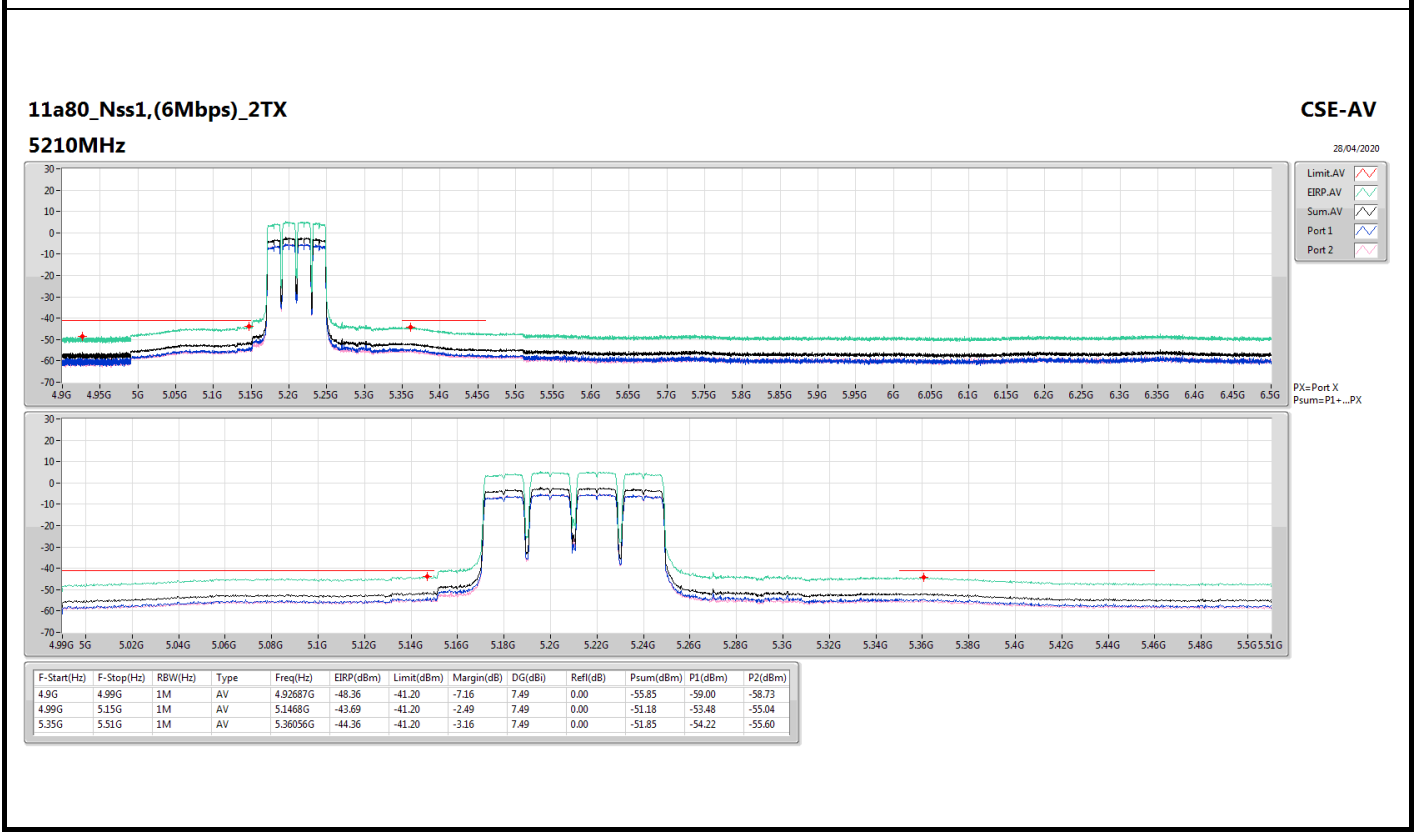

11a20_Nss1,(6Mbps)_2TX

5720MHz Straddle 5.47-5.725GHz

CSE-AV

28/04/2020

PX=Port X
Psum=P1+...PX

F-Start(Hz)	F-Stop(Hz)	RBW(Hz)	Type	Freq(Hz)	EIRP(dBm)	Limit(dBm)	Margin(dB)	DG(dB)	Ref(dB)	Psum(dBm)	P1(dBm)	P2(dBm)
4.9G	5.43G	1M	AV	5.37395G	-46.67	-41.20	-5.47	7.79	0.00	-54.46	-58.72	-56.50
5.43G	5.47G	1M	AV	5.4384G	-45.88	-41.20	-4.68	7.79	0.00	-53.67	-56.39	-56.99