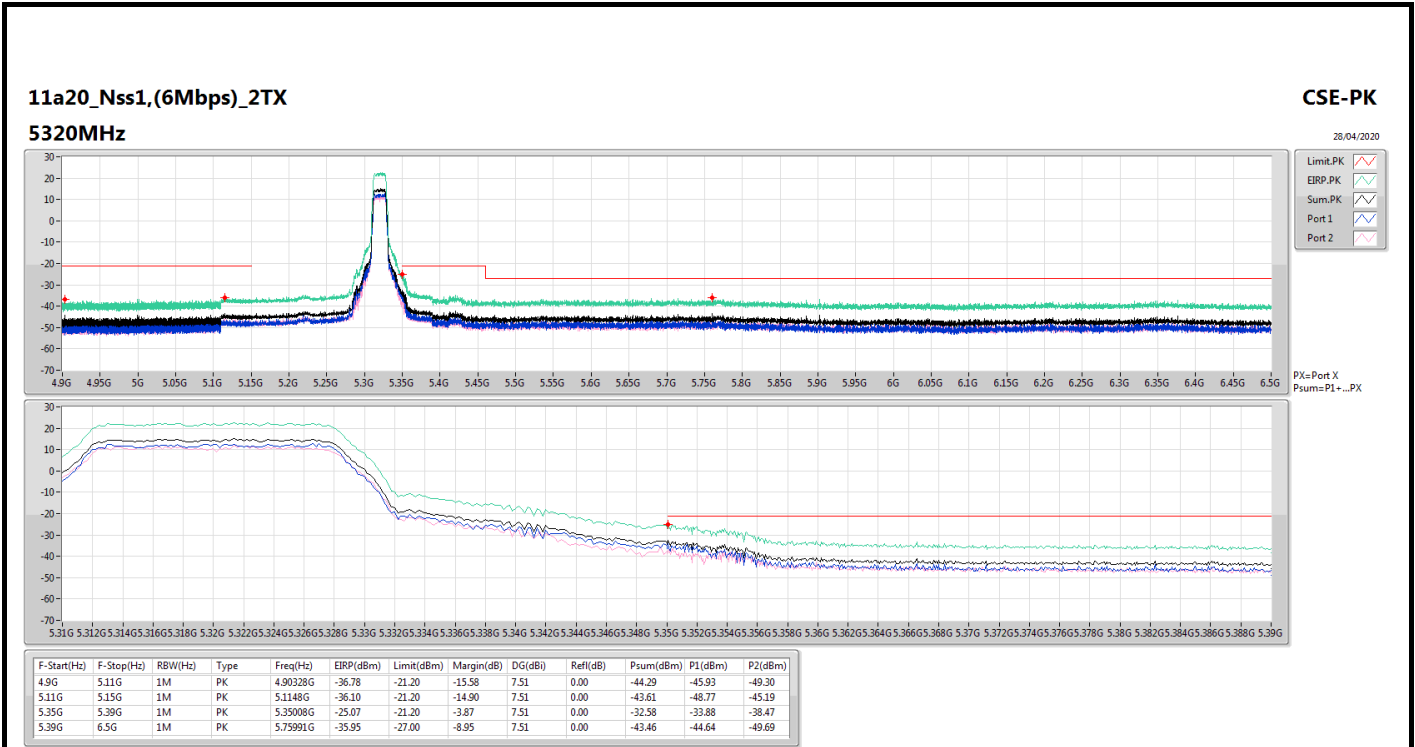

DG = Directional Gain;
 PX=Port X; Psum=P1+.P2+...PX

11a20_Nss1,(6Mbps)_2TX

5720MHz Straddle 5.47-5.725GHz

CSE-PK

28/04/2020

PX=Port X
Psum=P1+...PX

F-Start(Hz)	F-Stop(Hz)	RBW(Hz)	Type	Freq(Hz)	EIRP(dBm)	Limit(dBm)	Margin(dB)	DG(dB)	Ref(dB)	Psum(dBm)	P1(dBm)	P2(dBm)
4.9G	5.43G	1M	PK	5.34845G	-36.76	-27.00	-9.76	7.79	0.00	-44.55	-49.06	-46.44
5.43G	5.47G	1M	PK	5.4686G	-36.10	-27.00	-9.10	7.79	0.00	-43.89	-46.25	-47.67
5.85G	5.89G	1M	PK	5.86992G	-35.17	-27.00	-8.17	7.79	0.00	-42.96	-44.82	-47.53
5.89G	6.5G	1M	PK	5.9253G	-35.73	-27.00	-8.73	7.79	0.00	-43.52	-46.29	-46.78