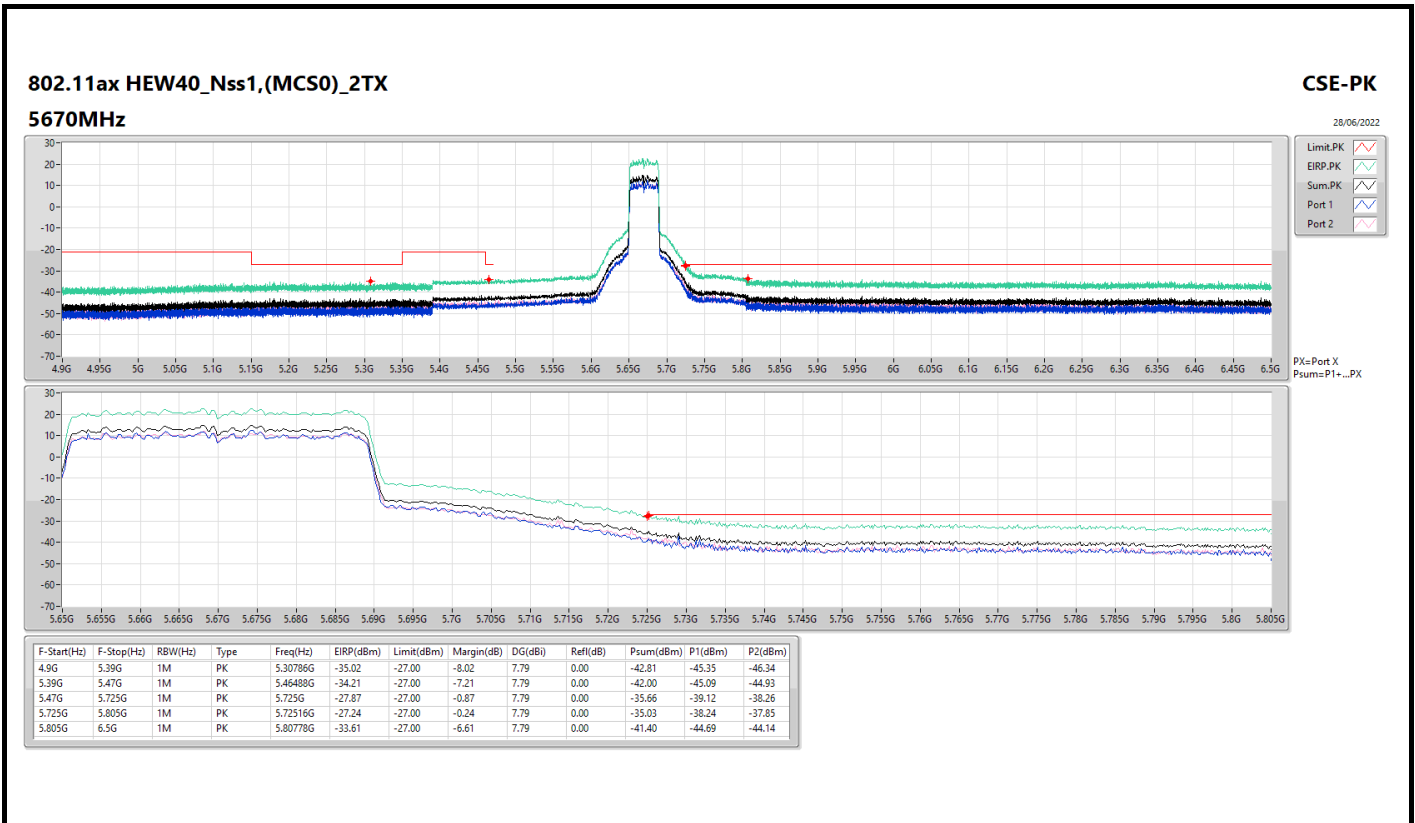

802.11ax HEW20_Nss1,(MCS0)_2TX

5720MHz Straddle 5.47-5.725GHz

CSE-AV

29/04/2020

PX=Port X
Psum=P1+...PX

F-Start(Hz)	F-Stop(Hz)	RBW(Hz)	Type	Freq(Hz)	ERP(dBm)	Limit(dBm)	Margin(dB)	DG(dB)	Ref(dB)	Psum(dBm)	P1(dBm)	P2(dBm)
4.9G	5.43G	1M	AV	5.37806G	-47.06	-41.20	-5.86	7.79	0.00	-54.85	-58.61	-57.22
5.43G	5.47G	1M	AV	5.45388G	-46.36	-41.20	-5.16	7.79	0.00	-54.15	-56.96	-57.38