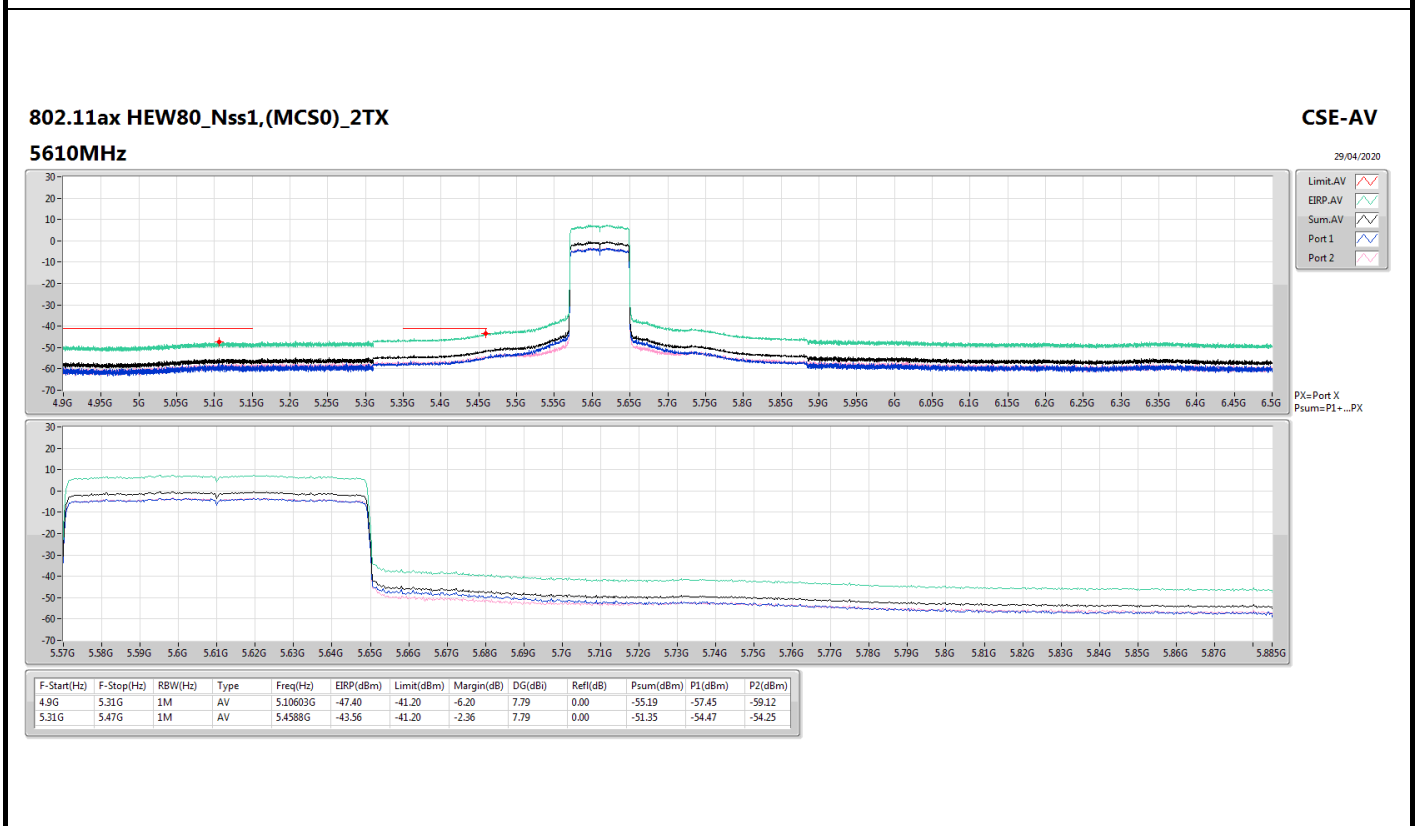

802.11ax HEW20_Nss1,(MCS0)_2TX

5720MHz Straddle 5.47-5.725GHz

CSE-AV

29/04/2020

PX=Port X
Psum=P1+...PX

F-Start(Hz)	F-Stop(Hz)	RBW(Hz)	Type	Freq(Hz)	ERP(dBm)	Limit(dBm)	Margin(dB)	DG(dB)	Ref(dB)	Psum(dBm)	P1(dBm)	P2(dBm)
4.9G	5.43G	1M	AV	5.37806G	-47.06	-41.20	-5.86	7.79	0.00	-54.85	-58.61	-57.22
5.43G	5.47G	1M	AV	5.45388G	-46.36	-41.20	-5.16	7.79	0.00	-54.15	-56.96	-57.38