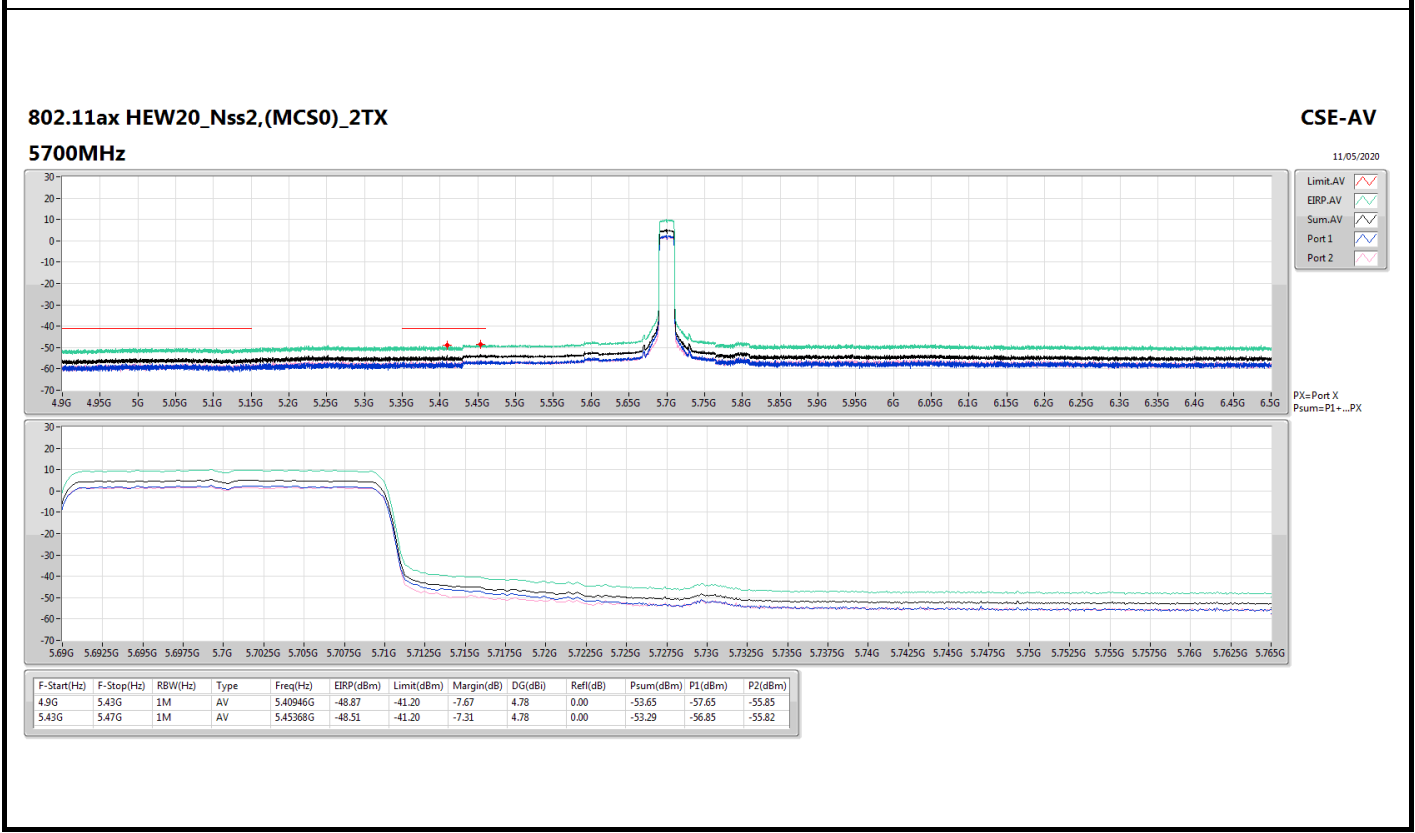

Summary

Mode	Result	Type	Freq (Hz)	Level (dBuV/m)	Limit (dBuV/m)	Margin (dB)	Condition
Mode 1	Pass	AV	7.31153G	43.99	54.00	-10.01	Vertical

Mode 1

25/05/2020

Legend for plot:

- Lim.PK 
- PK 
- Lim.AV 
- AV 