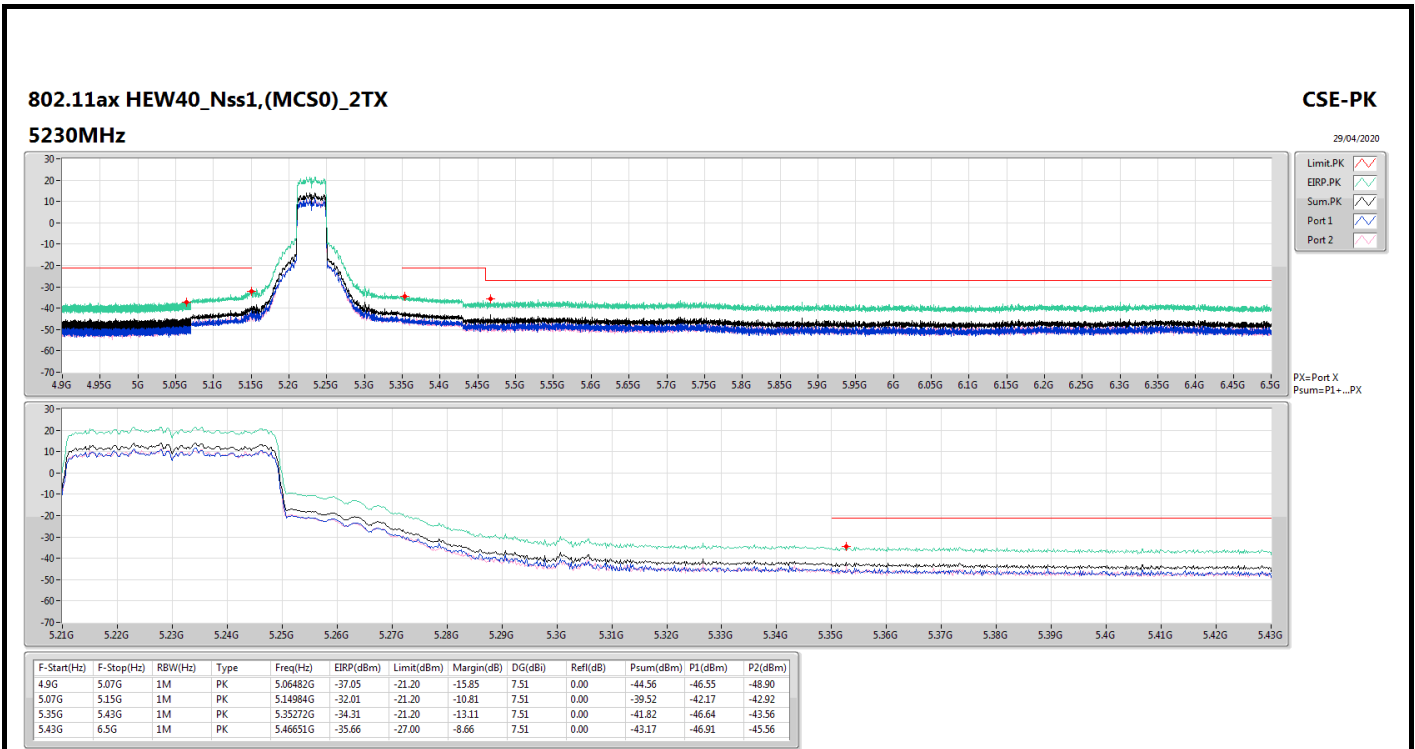

802.11ax HEW20_Nss1,(MCS0)_2TX

5720MHz Straddle 5.47-5.725GHz

CSE-AV

29/04/2020

PX=Port X
Psum=P1+...PX

F-Start(Hz)	F-Stop(Hz)	RBW(Hz)	Type	Freq(Hz)	ERP(dBm)	Limit(dBm)	Margin(dB)	DG(dB)	Ref(dB)	Psum(dBm)	P1(dBm)	P2(dBm)
4.9G	5.43G	1M	AV	5.37806G	-47.06	-41.20	-5.86	7.79	0.00	-54.85	-58.61	-57.22
5.43G	5.47G	1M	AV	5.45388G	-46.36	-41.20	-5.16	7.79	0.00	-54.15	-56.96	-57.38