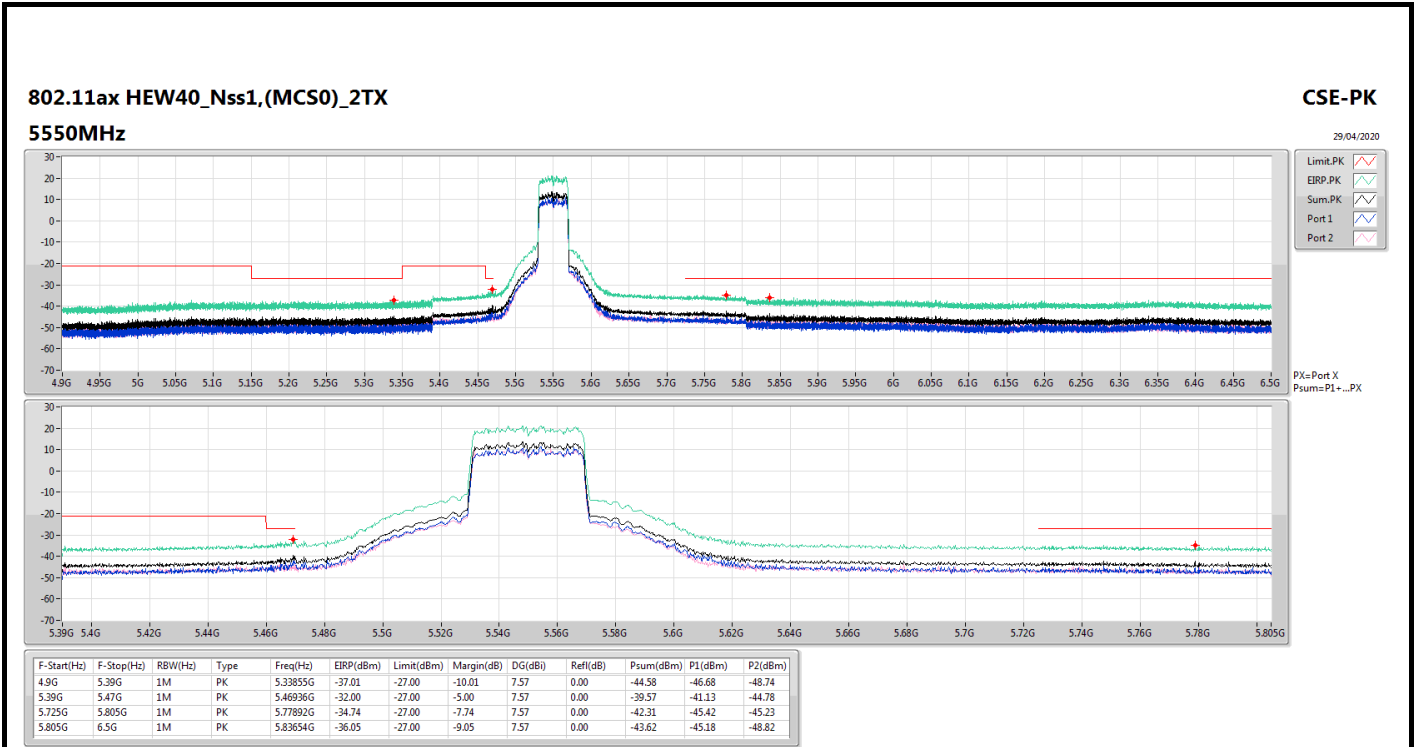

802.11ax HEW20_Nss1,(MCS0)_2TX

5720MHz Straddle 5.47-5.725GHz

CSE-AV

29/04/2020

PX=Port X
Psum=P1+...PX

F-Start(Hz)	F-Stop(Hz)	RBW(Hz)	Type	Freq(Hz)	ERP(dBm)	Limit(dBm)	Margin(dB)	DG(dB)	Ref(dB)	Psum(dBm)	P1(dBm)	P2(dBm)
4.9G	5.43G	1M	AV	5.37806G	-47.06	-41.20	-5.86	7.79	0.00	-54.85	-58.61	-57.22
5.43G	5.47G	1M	AV	5.45388G	-46.36	-41.20	-5.16	7.79	0.00	-54.15	-56.96	-57.38