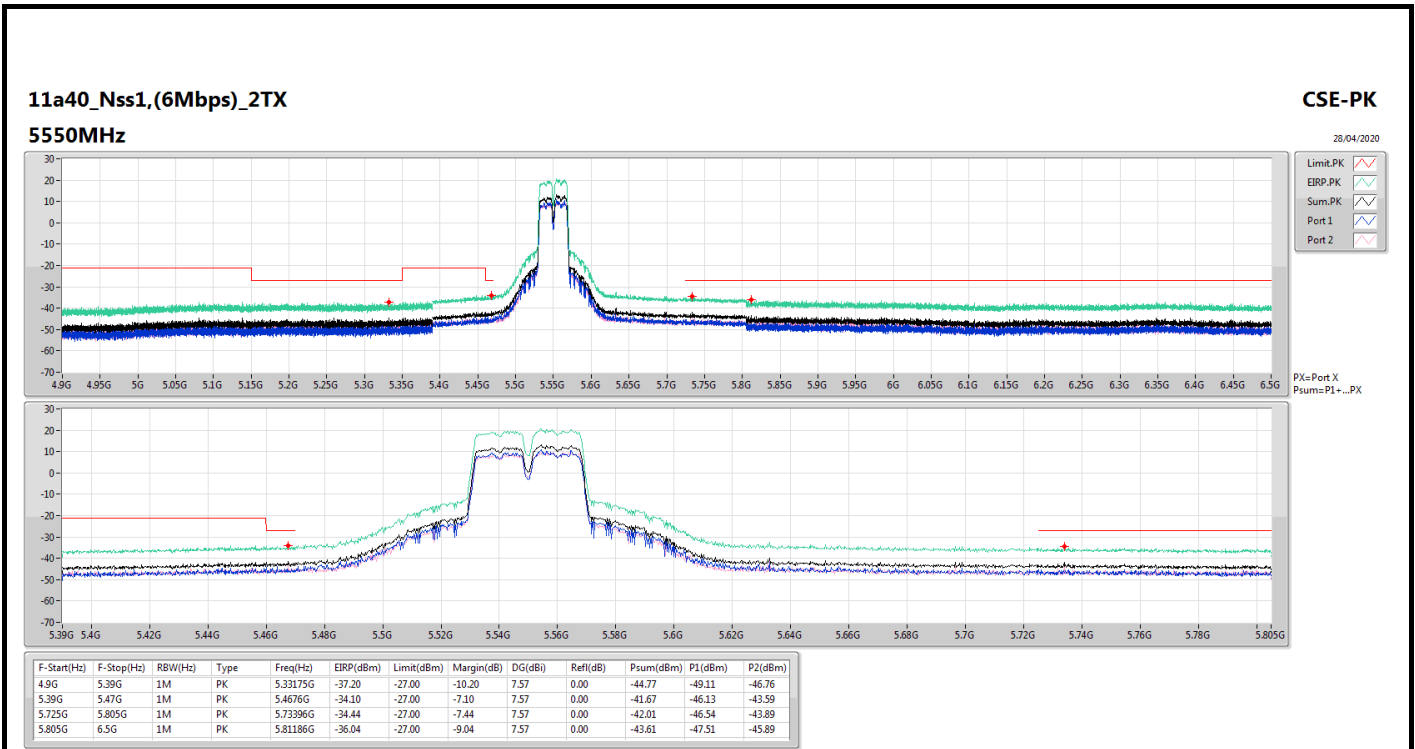

11a20_Nss1,(6Mbps)_2TX

5720MHz Straddle 5.47-5.725GHz

CSE-AV

28/04/2020

PX=Port X
Psum=P1+...PX

F-Start(Hz)	F-Stop(Hz)	RBW(Hz)	Type	Freq(Hz)	EIRP(dBm)	Limit(dBm)	Margin(dB)	DG(dB)	Ref(dB)	Psum(dBm)	P1(dBm)	P2(dBm)
4.9G	5.43G	1M	AV	5.37395G	-46.67	-41.20	-5.47	7.79	0.00	-54.46	-58.72	-56.50
5.43G	5.47G	1M	AV	5.4384G	-45.88	-41.20	-4.68	7.79	0.00	-53.67	-56.39	-56.99