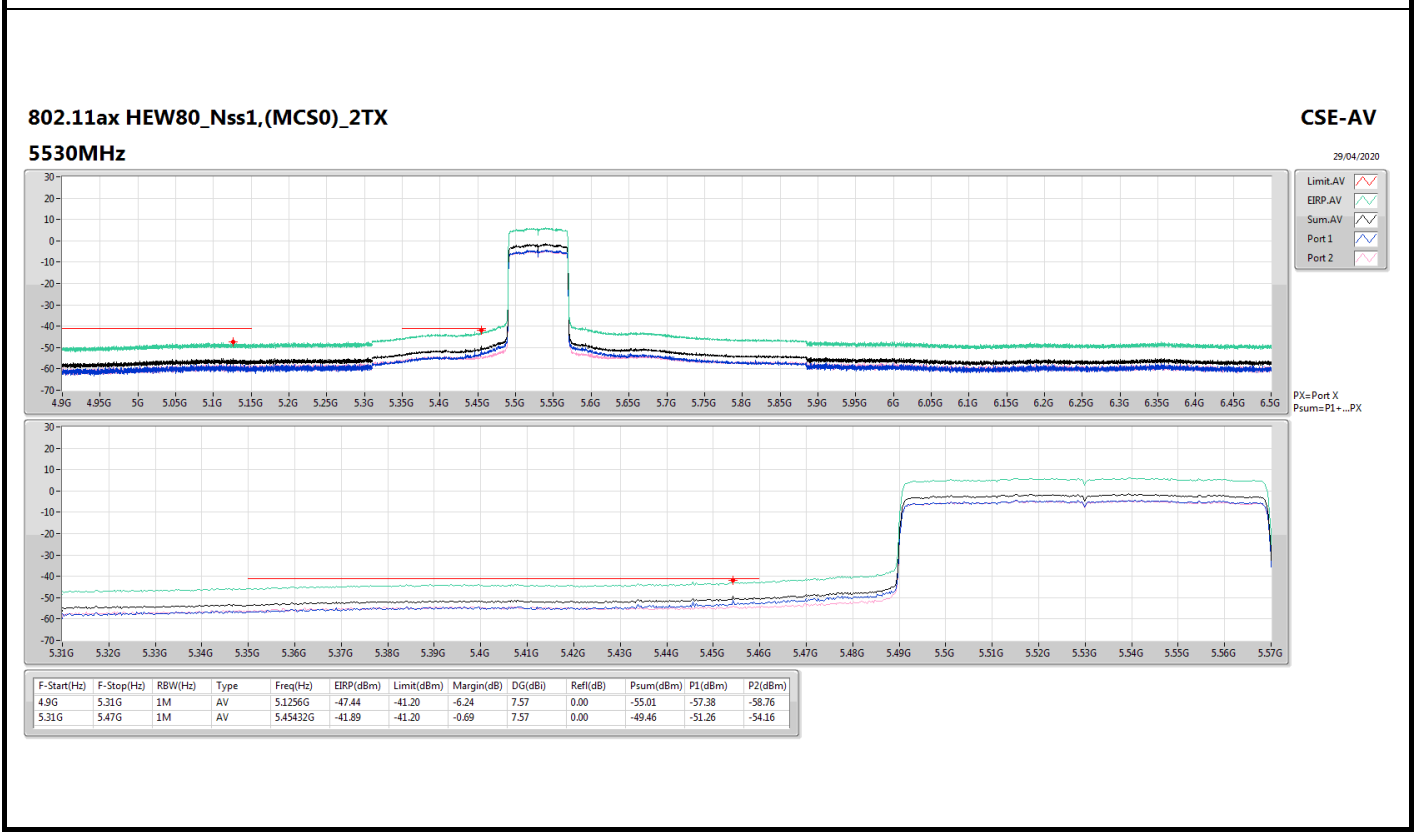

802.11ax HEW20_Nss1,(MCS0)_2TX

5720MHz Straddle 5.47-5.725GHz

CSE-AV

29/04/2020

PX=Port X
Psum=P1+...PX

F-Start(Hz)	F-Stop(Hz)	RBW(Hz)	Type	Freq(Hz)	ERP(dBm)	Limit(dBm)	Margin(dB)	DG(dB)	Ref(dB)	Psum(dBm)	P1(dBm)	P2(dBm)
4.9G	5.43G	1M	AV	5.37806G	-47.06	-41.20	-5.86	7.79	0.00	-54.85	-58.61	-57.22
5.43G	5.47G	1M	AV	5.45388G	-46.36	-41.20	-5.16	7.79	0.00	-54.15	-56.96	-57.38