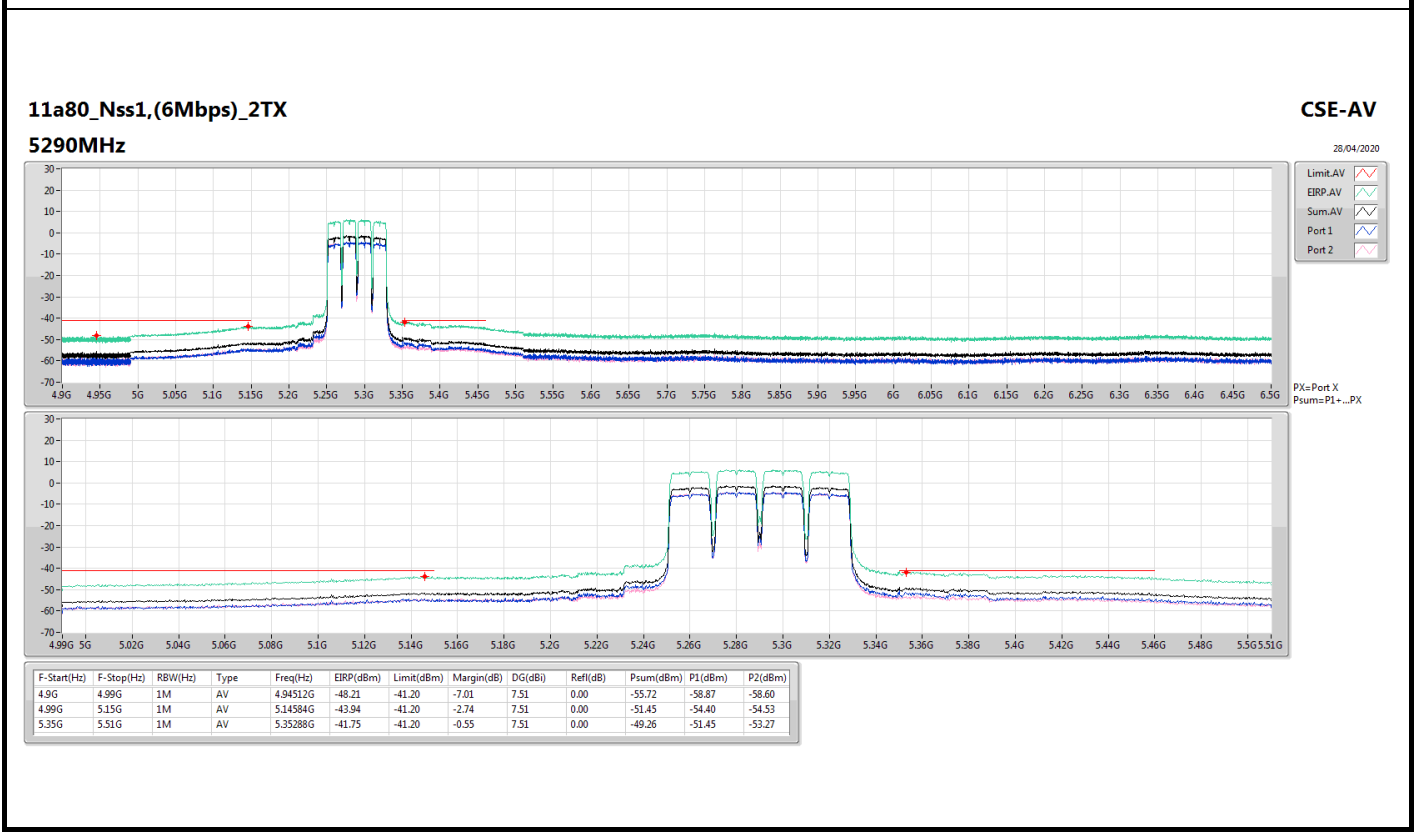

11a20_Nss1,(6Mbps)_2TX

5720MHz Straddle 5.47-5.725GHz

CSE-AV

28/04/2020

PX=Port X
Psum=P1+...PX

F-Start(Hz)	F-Stop(Hz)	RBW(Hz)	Type	Freq(Hz)	EIRP(dBm)	Limit(dBm)	Margin(dB)	DG(dB)	Ref(dB)	Psum(dBm)	P1(dBm)	P2(dBm)
4.9G	5.43G	1M	AV	5.37395G	-46.67	-41.20	-5.47	7.79	0.00	-54.46	-58.72	-56.50
5.43G	5.47G	1M	AV	5.4384G	-45.88	-41.20	-4.68	7.79	0.00	-53.67	-56.39	-56.99