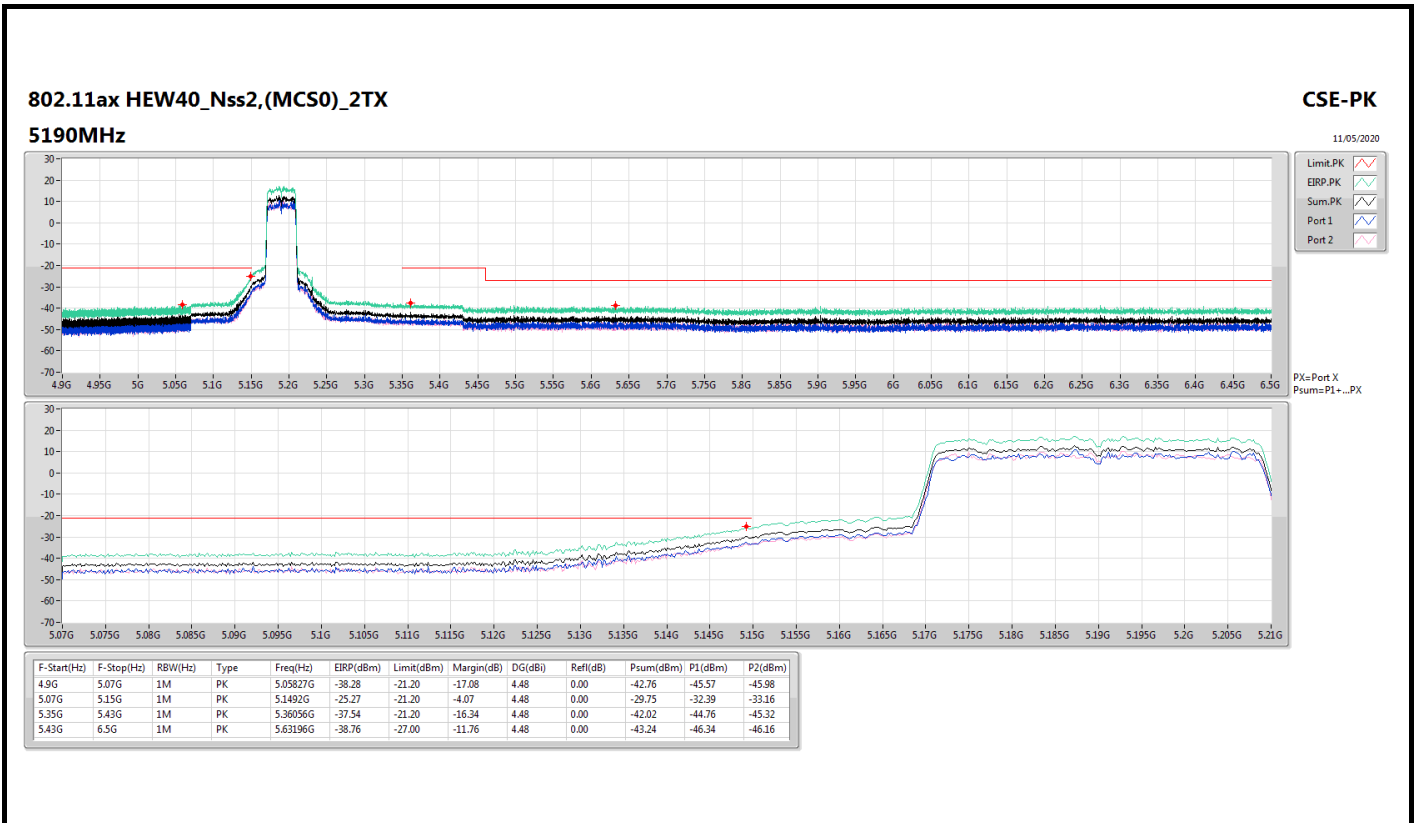

Summary

Mode	Result	Type	Freq (Hz)	Level (dBuV/m)	Limit (dBuV/m)	Margin (dB)	Condition
Mode 1	Pass	AV	7.31153G	43.99	54.00	-10.01	Vertical

Mode 1

25/05/2020

Legend for plot:

- Lim.PK 
- PK 
- Lim.AV 
- AV 