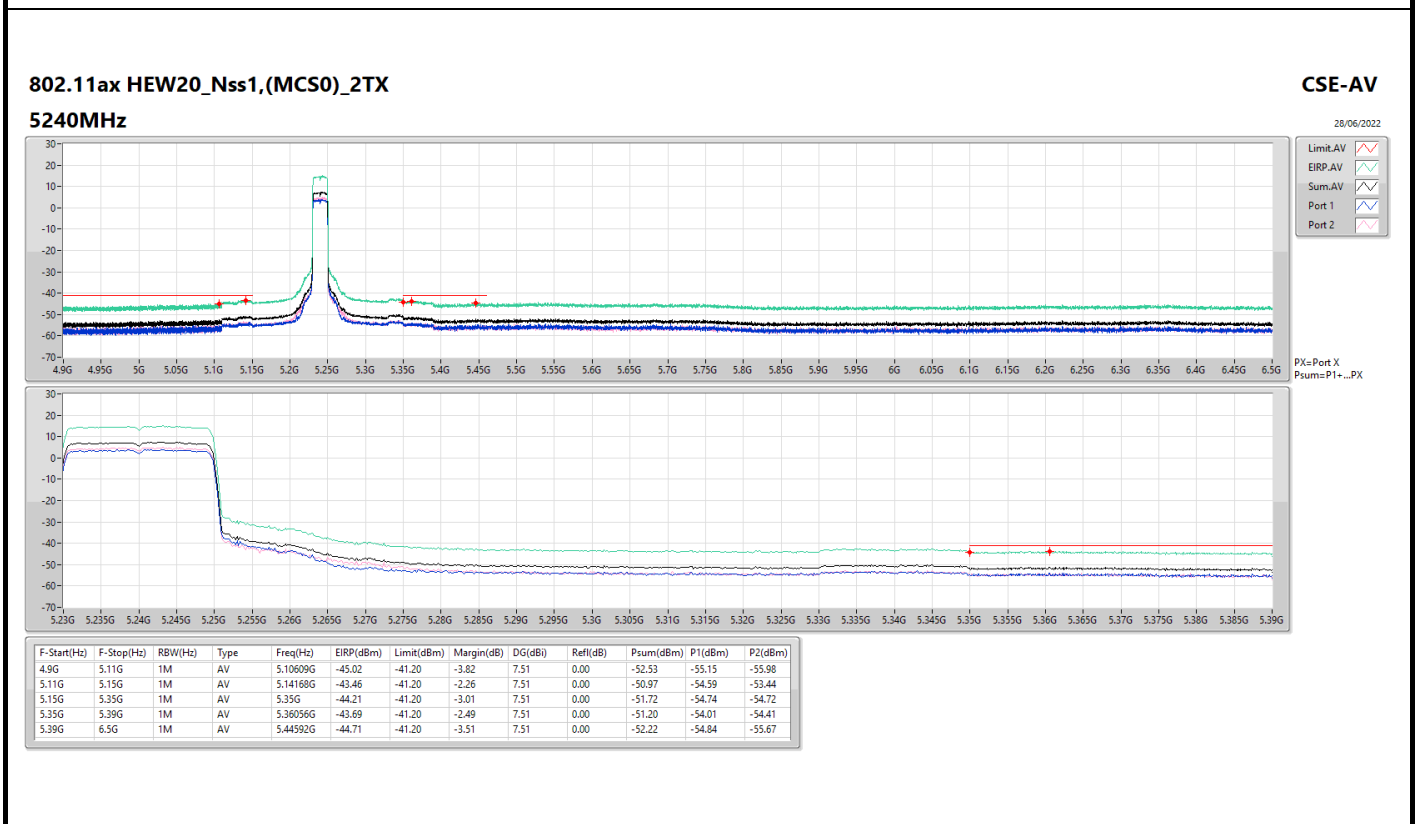

11a80_Nss1,(6Mbps)_2TX

5530MHz

CSE-AV

29/04/2020

PX=Port X
Psum=P1+...PX

F-Start(Hz)	F-Stop(Hz)	RBW(Hz)	Type	Freq(Hz)	EIRP(dBm)	Limit(dBm)	Margin(dB)	DG(dB)	Ref(dB)	Psum(dBm)	P1(dBm)	P2(dBm)
4.9G	5.31G	1M	AV	5.11166G	-48.38	-41.20	-7.18	7.57	0.00	-55.95	-58.90	-59.03
5.31G	5.47G	1M	AV	5.45784G	-43.98	-41.20	-2.78	7.57	0.00	-51.55	-53.73	-55.58