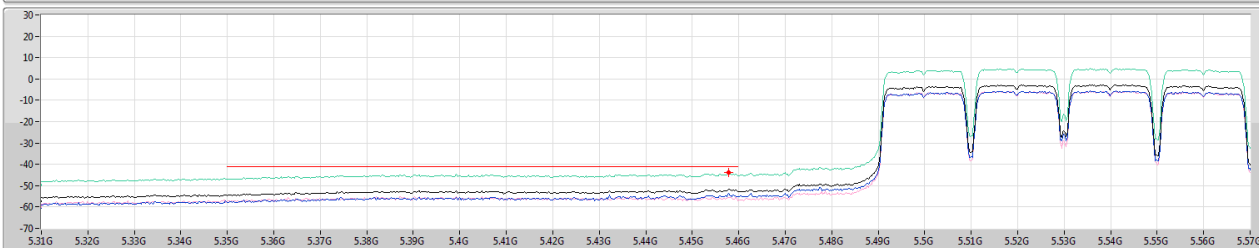

11a80_Nss1,(6Mbps)_2TX

5530MHz

CSE-AV

29/04/2020

PX=Port X
Psum=P1+...PX

F-Start(Hz)	F-Stop(Hz)	RBW(Hz)	Type	Freq(Hz)	EIRP(dBm)	Limit(dBm)	Margin(dB)	DG(dB)	Ref(dB)	Psum(dBm)	P1(dBm)	P2(dBm)
4.9G	5.31G	1M	AV	5.11166G	-48.38	-41.20	-7.18	7.57	0.00	-55.95	-58.90	-59.03
5.31G	5.47G	1M	AV	5.45784G	-43.98	-41.20	-2.78	7.57	0.00	-51.55	-53.73	-55.58