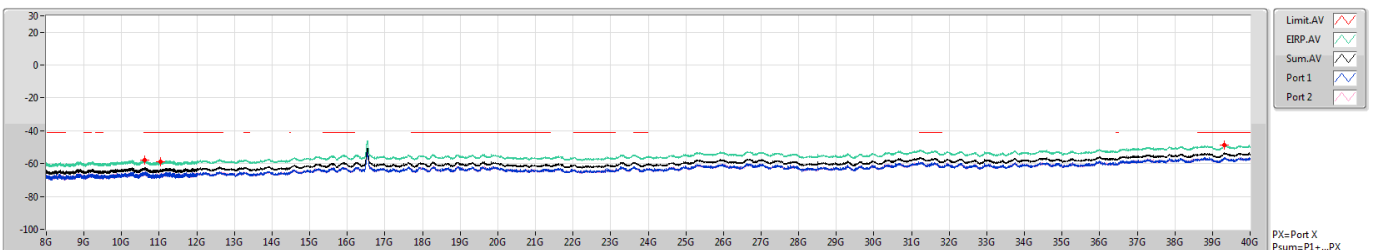

802.11ax HEW40_Nss2,(MCS0)_2TX

5510MHz

CSE-PK

11/05/2020

F-Start(Hz)	F-Stop(Hz)	RBW(Hz)	Type	Freq(Hz)	EIRP(dBm)	Limit(dBm)	Margin(dB)	DG(dB)	Ref(dB)	Psum(dBm)	P1(dBm)	P2(dBm)
8G	12G	1M	PK	10.251G	-48.32	-27.00	-21.32	4.56	0.00	-52.88	-56.96	-55.04
8G	12G	1M	PK	11.028G	-49.51	-21.20	-28.31	4.56	0.00	-54.07	-59.97	-55.36
12G	40G	1M	PK	16.5255G	-38.04	-27.00	-11.04	4.56	0.00	-42.60	-45.24	-46.02

802.11ax HEW40_Nss2,(MCS0)_2TX

5510MHz

CSE-AV

11/05/2020

F-Start(Hz)	F-Stop(Hz)	RBW(Hz)	Type	Freq(Hz)	EIRP(dBm)	Limit(dBm)	Margin(dB)	DG(dB)	Ref(dB)	Psum(dBm)	P1(dBm)	P2(dBm)
8G	12G	1M	AV	10.612G	-57.87	-41.20	-16.67	4.56	0.00	-62.43	-65.79	-65.11
8G	12G	1M	AV	11.033G	-58.88	-41.20	-17.68	4.56	0.00	-63.44	-66.65	-66.25
12G	40G	1M	AV	39.307G	-48.89	-41.20	-7.69	4.56	0.00	-53.45	-56.27	-56.66