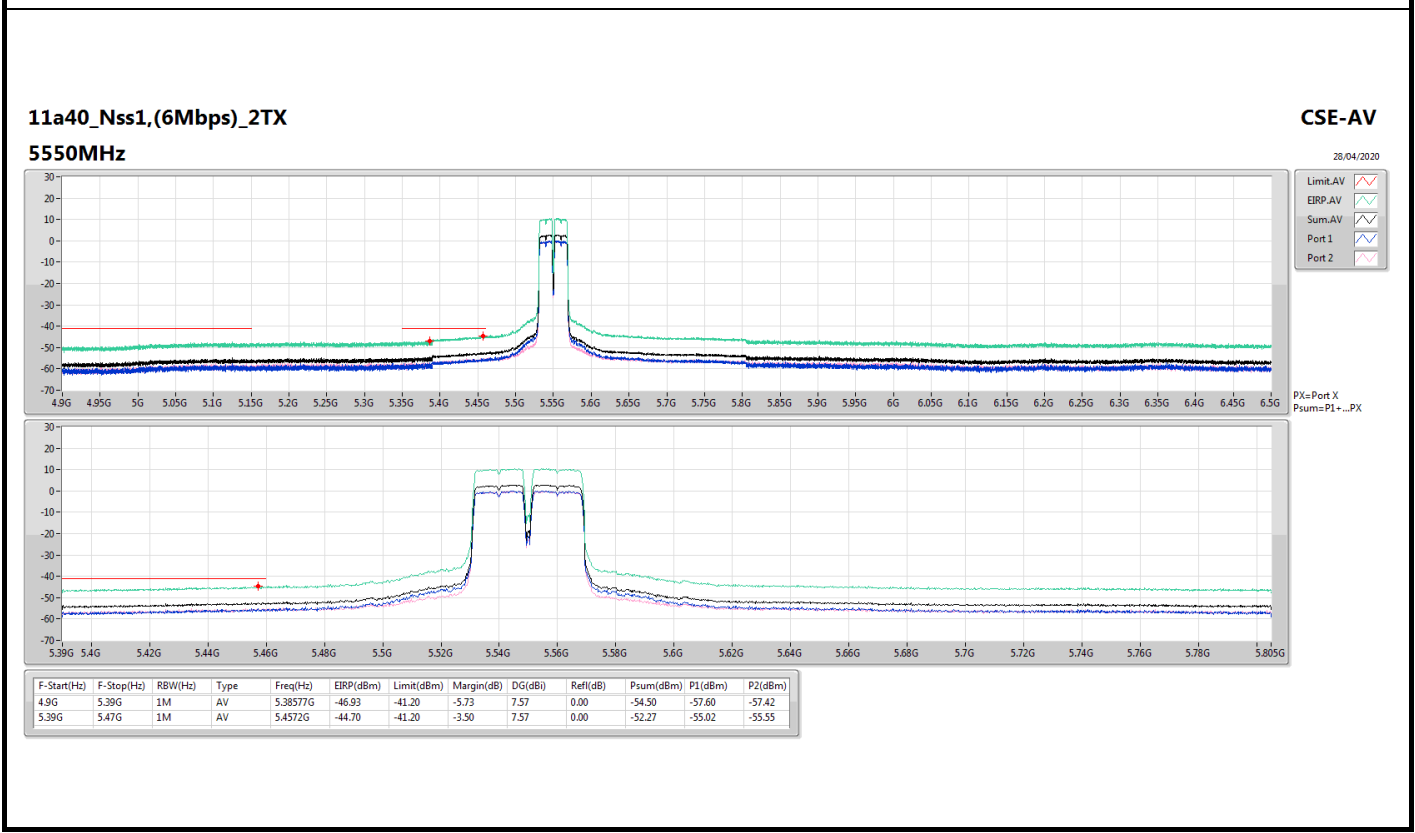

11a20_Nss1,(6Mbps)_2TX

5720MHz Straddle 5.47-5.725GHz

CSE-AV

28/04/2020

PX=Port X
Psum=P1+...PX

F-Start(Hz)	F-Stop(Hz)	RBW(Hz)	Type	Freq(Hz)	EIRP(dBm)	Limit(dBm)	Margin(dB)	DG(dB)	Ref(dB)	Psum(dBm)	P1(dBm)	P2(dBm)
4.9G	5.43G	1M	AV	5.37395G	-46.67	-41.20	-5.47	7.79	0.00	-54.46	-58.72	-56.50
5.43G	5.47G	1M	AV	5.4384G	-45.88	-41.20	-4.68	7.79	0.00	-53.67	-56.39	-56.99