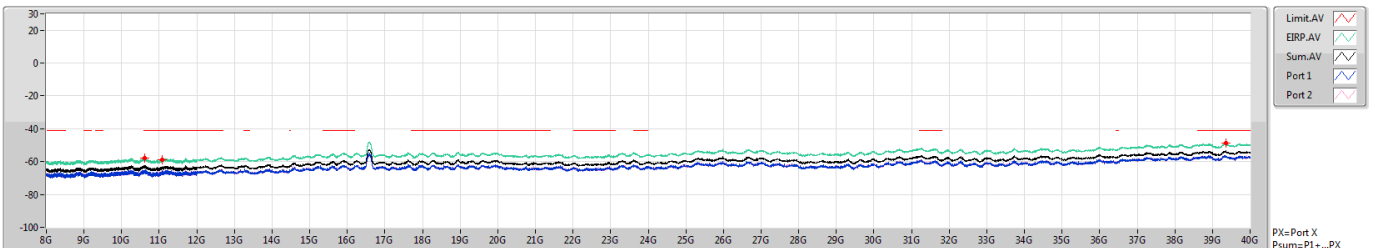

802.11ax HEW80_Nss2,(MCS0)_2TX

5290MHz

CSE-AV

11/05/2020

F-Start(Hz)	F-Stop(Hz)	RBW(Hz)	Type	Freq(Hz)	EIRP(dBm)	Limit(dBm)	Margin(dB)	DG(dB)	Ref(dB)	Psum(dBm)	P1(dBm)	P2(dBm)
8G	12G	1M	AV	10.601G	-57.96	-41.20	-16.76	4.50	0.00	-62.46	-65.43	-65.52
8G	12G	1M	AV	10.6125G	-57.73	-41.20	-16.53	4.50	0.00	-62.23	-65.59	-64.91
12G	40G	1M	AV	15.913G	-48.48	-41.20	-7.28	4.50	0.00	-52.98	-56.03	-55.96

802.11ax HEW80_Nss2,(MCS0)_2TX

5530MHz

CSE-PK

11/05/2020

F-Start(Hz)	F-Stop(Hz)	RBW(Hz)	Type	Freq(Hz)	EIRP(dBm)	Limit(dBm)	Margin(dB)	DG(dB)	Ref(dB)	Psum(dBm)	P1(dBm)	P2(dBm)
8G	12G	1M	PK	10.1005G	-48.42	-27.00	-21.42	4.56	0.00	-52.98	-55.96	-56.02
8G	12G	1M	PK	11.0545G	-49.03	-21.20	-27.83	4.56	0.00	-53.59	-56.76	-56.44
12G	40G	1M	PK	16.571G	-38.83	-27.00	-11.83	4.56	0.00	-43.39	-45.85	-47.04

802.11ax HEW80_Nss2,(MCS0)_2TX

5530MHz

CSE-AV

11/05/2020

F-Start(Hz)	F-Stop(Hz)	RBW(Hz)	Type	Freq(Hz)	EIRP(dBm)	Limit(dBm)	Margin(dB)	DG(dB)	Ref(dB)	Psum(dBm)	P1(dBm)	P2(dBm)
8G	12G	1M	AV	10.6325G	-57.97	-41.20	-16.77	4.56	0.00	-62.53	-65.22	-65.88
8G	12G	1M	AV	11.0735G	-58.70	-41.20	-17.50	4.56	0.00	-63.26	-66.25	-66.30
12G	40G	1M	AV	39.3525G	-48.92	-41.20	-7.72	4.56	0.00	-53.48	-56.77	-56.23