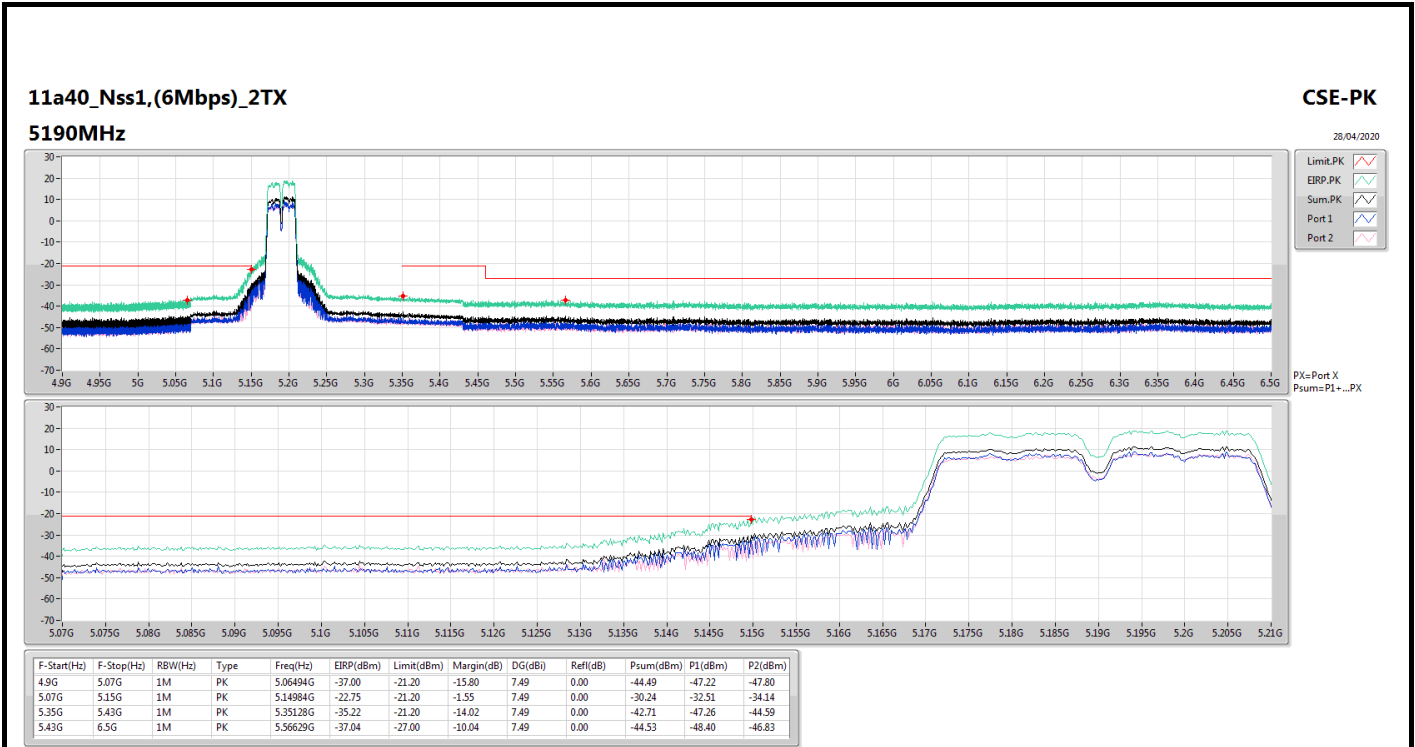

11a20_Nss1,(6Mbps)_2TX

5720MHz Straddle 5.47-5.725GHz

CSE-AV

28/04/2020

PX=Port X
Psum=P1+...PX

F-Start(Hz)	F-Stop(Hz)	RBW(Hz)	Type	Freq(Hz)	EIRP(dBm)	Limit(dBm)	Margin(dB)	DG(dB)	Ref(dB)	Psum(dBm)	P1(dBm)	P2(dBm)
4.9G	5.43G	1M	AV	5.37395G	-46.67	-41.20	-5.47	7.79	0.00	-54.46	-58.72	-56.50
5.43G	5.47G	1M	AV	5.4384G	-45.88	-41.20	-4.68	7.79	0.00	-53.67	-56.39	-56.99