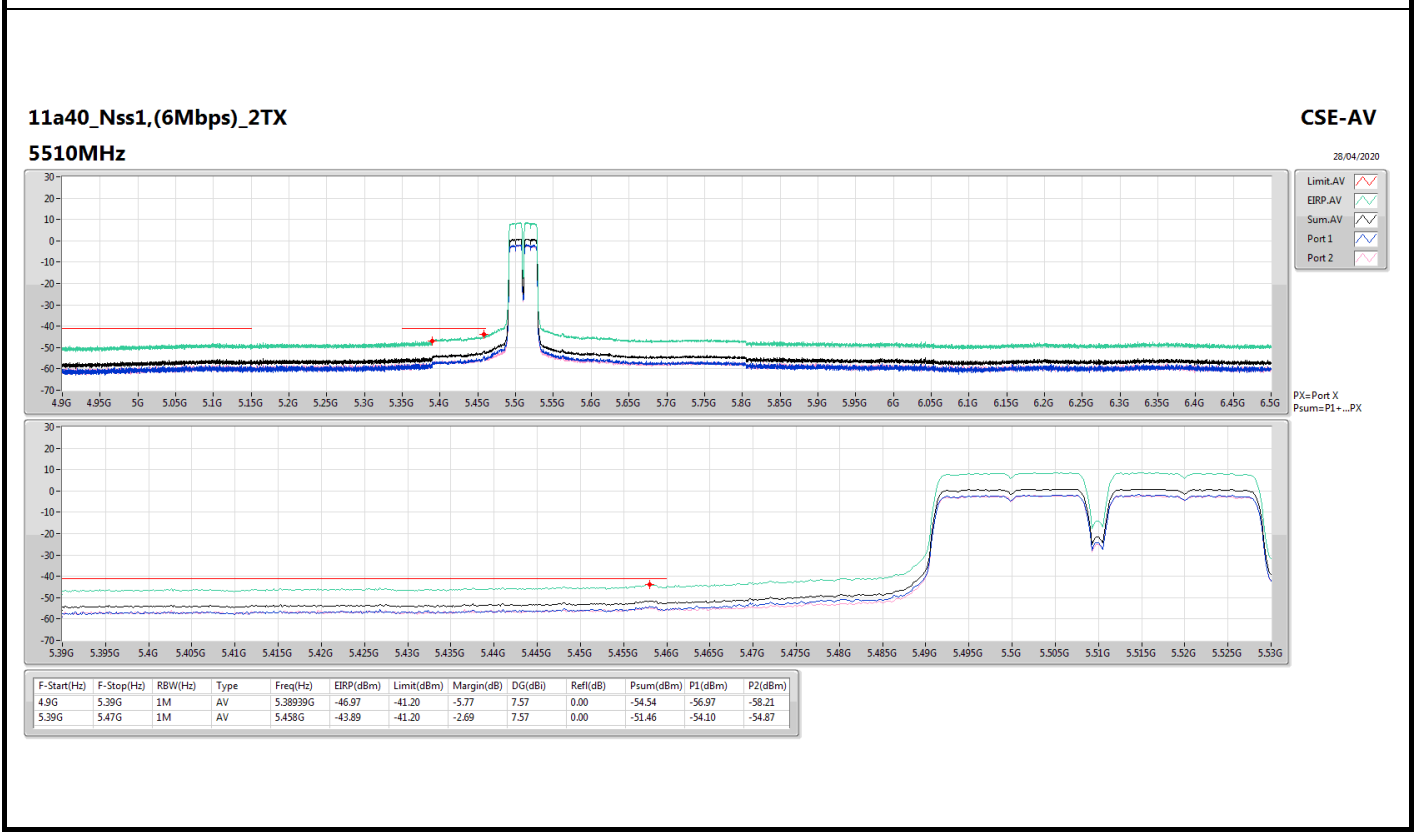

11a20_Nss1,(6Mbps)_2TX

5720MHz Straddle 5.47-5.725GHz

CSE-AV

28/04/2020

PX=Port X
Psum=P1+...PX

F-Start(Hz)	F-Stop(Hz)	RBW(Hz)	Type	Freq(Hz)	EIRP(dBm)	Limit(dBm)	Margin(dB)	DG(dB)	Ref(dB)	Psum(dBm)	P1(dBm)	P2(dBm)
4.9G	5.43G	1M	AV	5.37395G	-46.67	-41.20	-5.47	7.79	0.00	-54.46	-58.72	-56.50
5.43G	5.47G	1M	AV	5.4384G	-45.88	-41.20	-4.68	7.79	0.00	-53.67	-56.39	-56.99