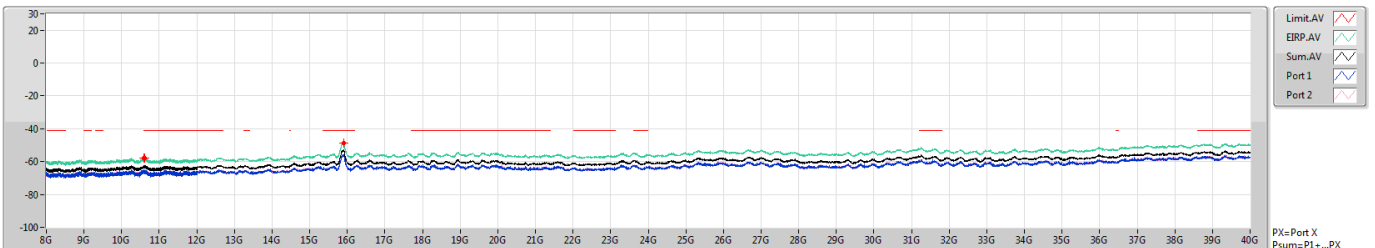

802.11ax HEW80_Nss2,(MCS0)_2TX

5210MHz

CSE-AV

11/05/2020

F-Start(Hz)	F-Stop(Hz)	RBW(Hz)	Type	Freq(Hz)	EIRP(dBm)	Limit(dBm)	Margin(dB)	DG(dB)	Ref(dB)	Psum(dBm)	P1(dBm)	P2(dBm)
8G	12G	1M	AV	10.6155G	-57.85	-41.20	-16.65	4.48	0.00	-62.33	-65.81	-64.91
12G	40G	1M	AV	39.3595G	-48.91	-41.20	-7.71	4.48	0.00	-53.39	-56.71	-56.11

802.11ax HEW80_Nss2,(MCS0)_2TX

5290MHz

CSE-PK

11/05/2020

F-Start(Hz)	F-Stop(Hz)	RBW(Hz)	Type	Freq(Hz)	EIRP(dBm)	Limit(dBm)	Margin(dB)	DG(dB)	Ref(dB)	Psum(dBm)	P1(dBm)	P2(dBm)
8G	12G	1M	PK	10.272G	-47.50	-27.00	-20.50	4.50	0.00	-52.00	-57.61	-53.40
8G	12G	1M	PK	10.583G	-48.30	-27.00	-21.30	4.50	0.00	-52.80	-56.42	-55.28
12G	40G	1M	PK	37.284G	-41.51	-27.00	-14.51	4.50	0.00	-46.01	-48.43	-49.70

802.11ax HEW80_Nss2,(MCS0)_2TX

5290MHz

CSE-AV

11/05/2020

F-Start(Hz)	F-Stop(Hz)	RBW(Hz)	Type	Freq(Hz)	EIRP(dBm)	Limit(dBm)	Margin(dB)	DG(dB)	Ref(dB)	Psum(dBm)	P1(dBm)	P2(dBm)
8G	12G	1M	AV	10.601G	-57.96	-41.20	-16.76	4.50	0.00	-62.46	-65.43	-65.52
8G	12G	1M	AV	10.6125G	-57.73	-41.20	-16.53	4.50	0.00	-62.23	-65.59	-64.91
12G	40G	1M	AV	15.913G	-48.48	-41.20	-7.28	4.50	0.00	-52.98	-56.03	-55.96