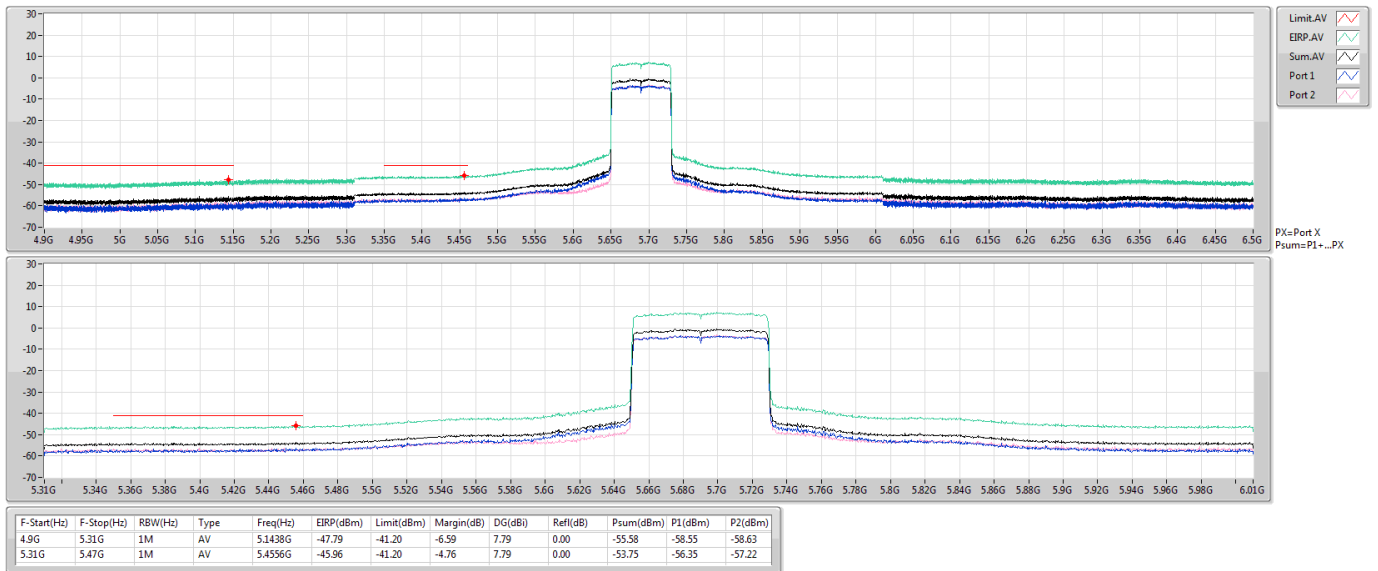

802.11ax HEW80_Nss1,(MCS0)_2TX

5690MHz Straddle 5.47-5.725GHz

CSE-PK

29/04/2020

802.11ax HEW80_Nss1,(MCS0)_2TX

5690MHz Straddle 5.47-5.725GHz

CSE-AV

29/04/2020