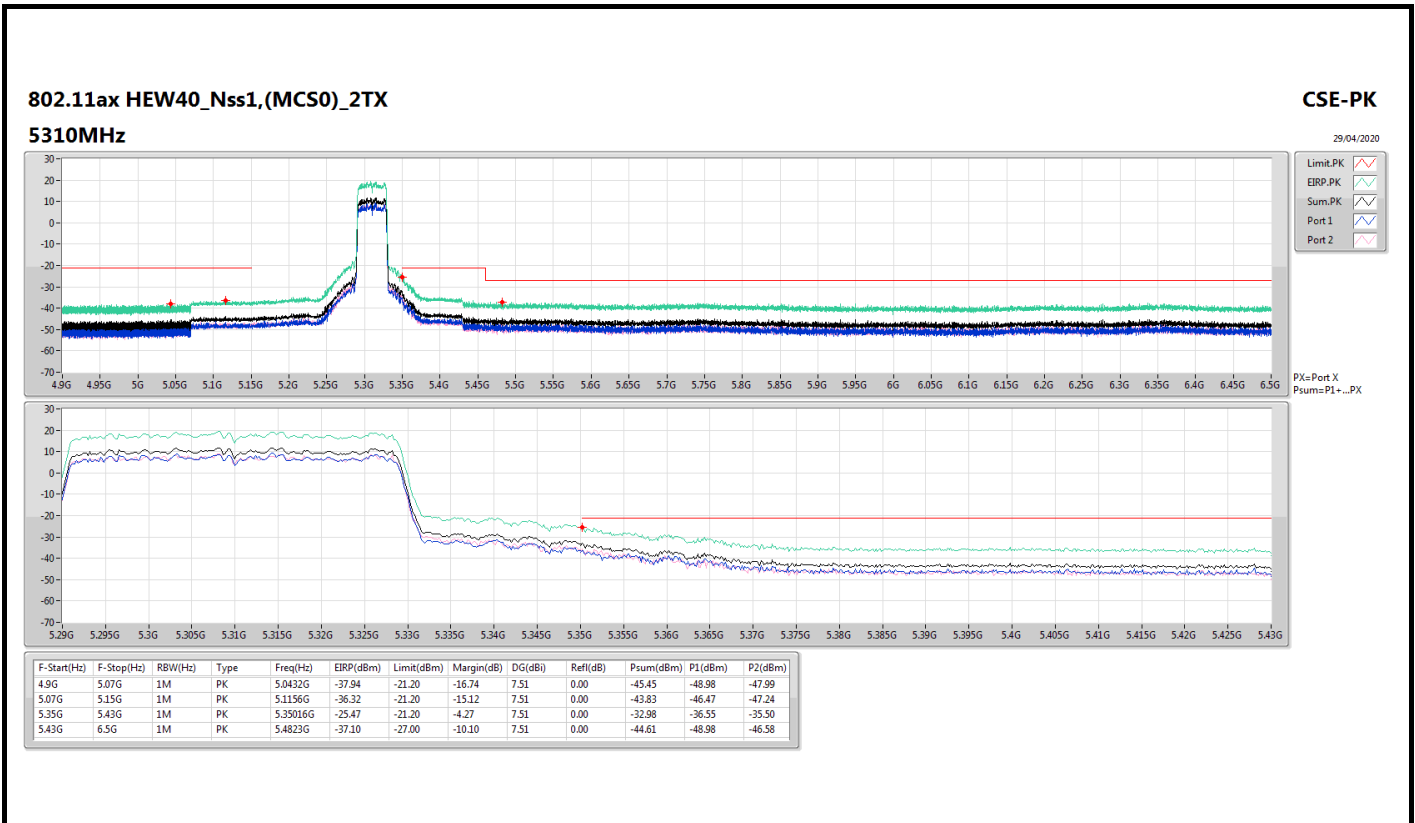

802.11ax HEW20_Nss1,(MCS0)_2TX

5720MHz Straddle 5.47-5.725GHz

CSE-AV

29/04/2020

PX=Port X
Psum=P1+...PX

F-Start(Hz)	F-Stop(Hz)	RBW(Hz)	Type	Freq(Hz)	ERP(dBm)	Limit(dBm)	Margin(dB)	DG(dB)	Ref(dB)	Psum(dBm)	P1(dBm)	P2(dBm)
4.9G	5.43G	1M	AV	5.37806G	-47.06	-41.20	-5.86	7.79	0.00	-54.85	-58.61	-57.22
5.43G	5.47G	1M	AV	5.45388G	-46.36	-41.20	-5.16	7.79	0.00	-54.15	-56.96	-57.38