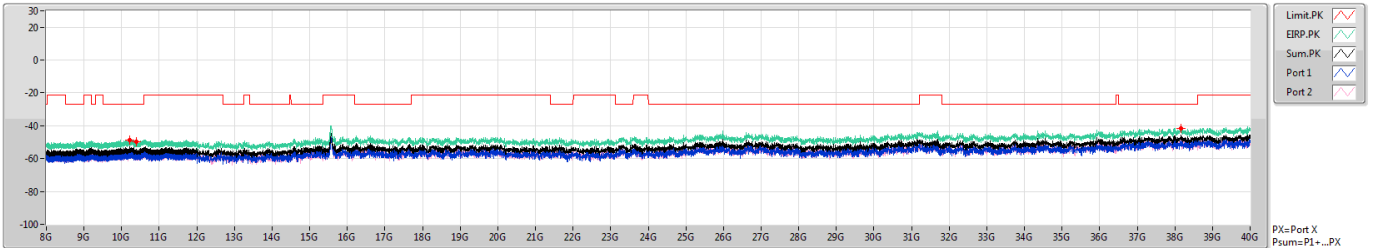

802.11ax HEW40_Nss2,(MCS0)_2TX

5190MHz

CSE-PK

11/05/2020

F-Start(Hz)	F-Stop(Hz)	RBW(Hz)	Type	Freq(Hz)	EIRP(dBm)	Limit(dBm)	Margin(dB)	DG(dB)	Ref(dB)	Psum(dBm)	P1(dBm)	P2(dBm)
8G	12G	1M	PK	10.214G	-48.50	-27.00	-21.50	4.48	0.00	-52.98	-55.22	-56.92
8G	12G	1M	PK	10.381G	-49.80	-27.00	-22.80	4.48	0.00	-54.28	-56.15	-58.84
12G	40G	1M	PK	38.173G	-41.43	-27.00	-14.43	4.48	0.00	-45.91	-48.51	-49.37