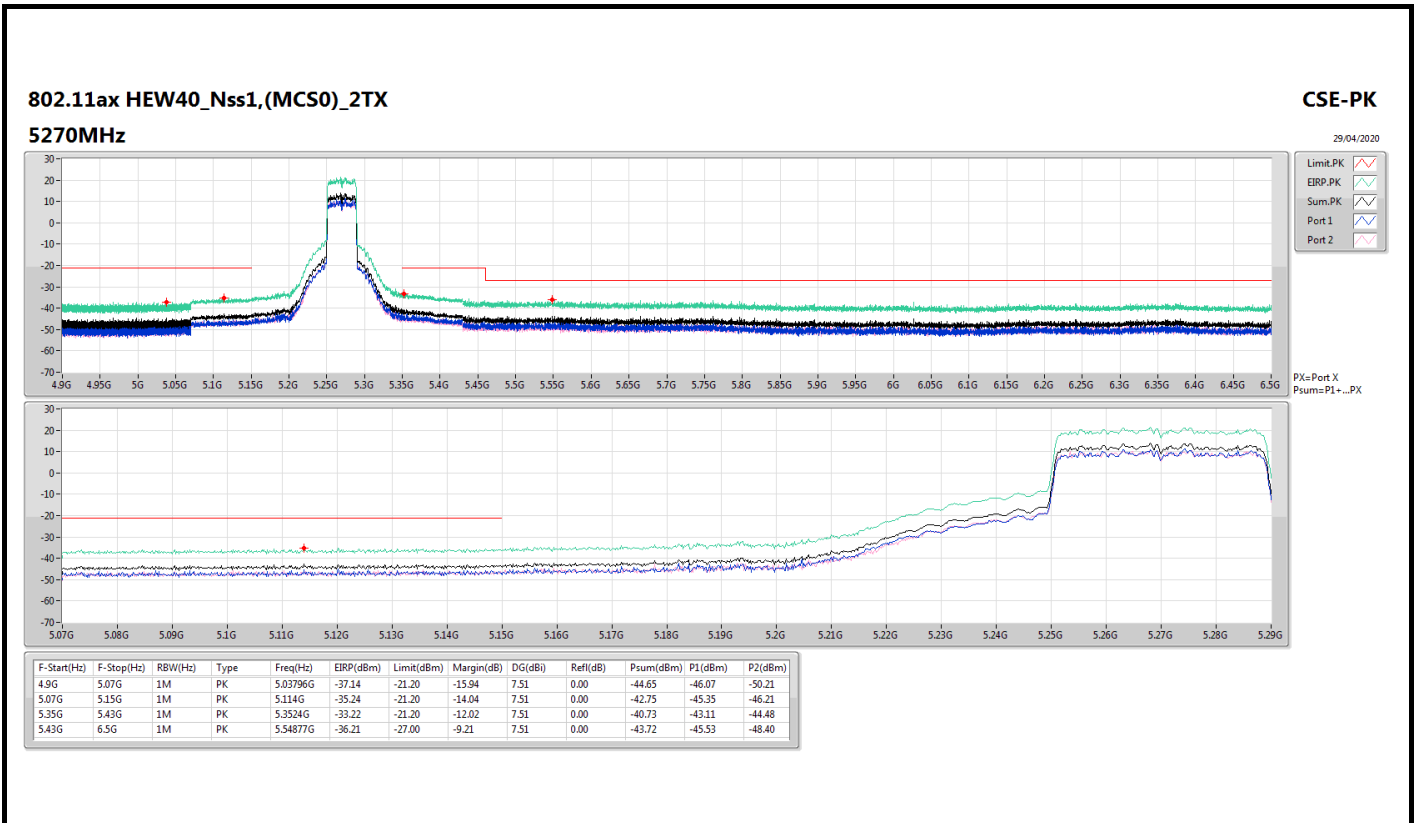

802.11ax HEW20_Nss1,(MCS0)_2TX

5720MHz Straddle 5.47-5.725GHz

CSE-AV

29/04/2020

PX=Port X
Psum=P1+...PX

F-Start(Hz)	F-Stop(Hz)	RBW(Hz)	Type	Freq(Hz)	ERP(dBm)	Limit(dBm)	Margin(dB)	DG(dB)	Ref(dB)	Psum(dBm)	P1(dBm)	P2(dBm)
4.9G	5.43G	1M	AV	5.37806G	-47.06	-41.20	-5.86	7.79	0.00	-54.85	-58.61	-57.22
5.43G	5.47G	1M	AV	5.45388G	-46.36	-41.20	-5.16	7.79	0.00	-54.15	-56.96	-57.38