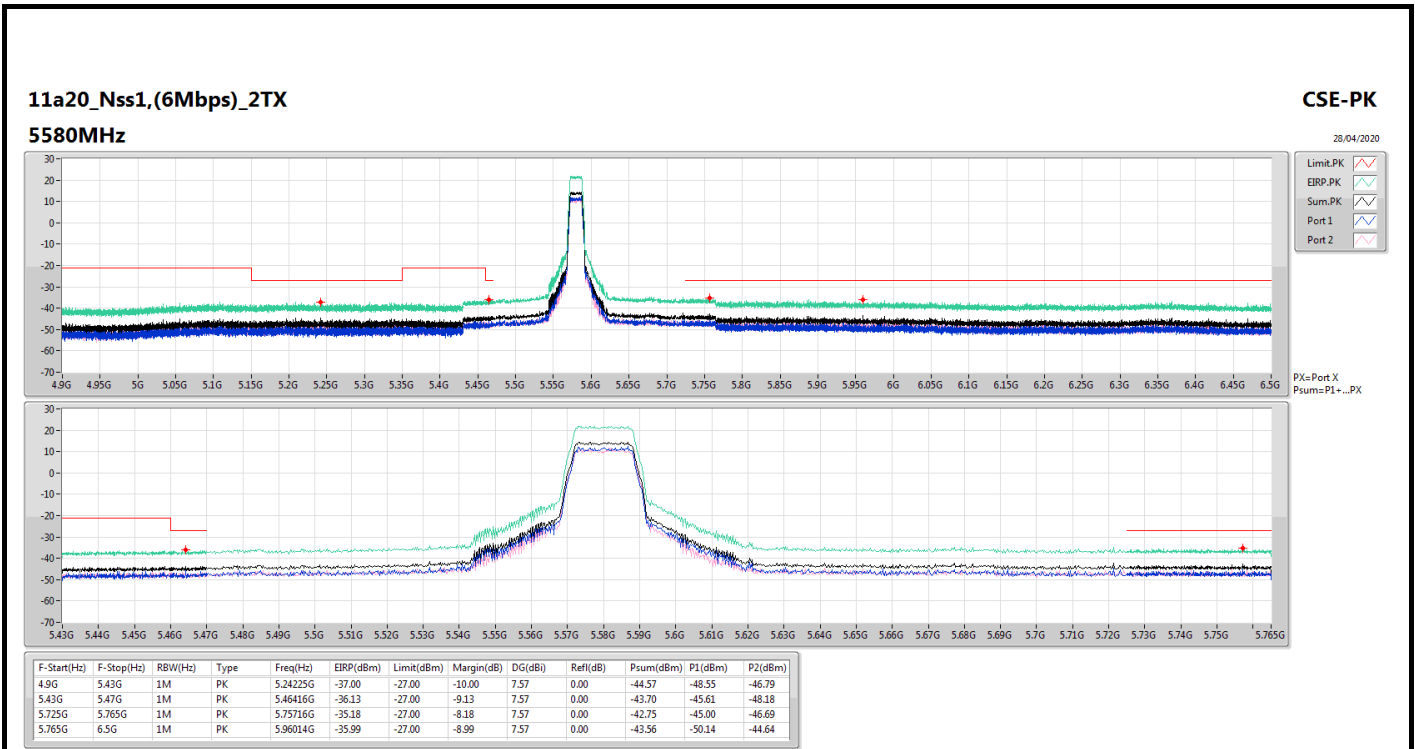

DG = Directional Gain;
 PX=Port X; Psum=P1+.P2+...PX

11a20_Nss1,(6Mbps)_2TX

5720MHz Straddle 5.47-5.725GHz

CSE-PK

28/04/2020

PX=Port X
Psum=P1+...PX

F-Start(Hz)	F-Stop(Hz)	RBW(Hz)	Type	Freq(Hz)	EIRP(dBm)	Limit(dBm)	Margin(dB)	DG(dB)	Ref(dB)	Psum(dBm)	P1(dBm)	P2(dBm)
4.9G	5.43G	1M	PK	5.34845G	-36.76	-27.00	-9.76	7.79	0.00	-44.55	-49.06	-46.44
5.43G	5.47G	1M	PK	5.4686G	-36.10	-27.00	-9.10	7.79	0.00	-43.89	-46.25	-47.67
5.85G	5.89G	1M	PK	5.86992G	-35.17	-27.00	-8.17	7.79	0.00	-42.96	-44.82	-47.53
5.89G	6.5G	1M	PK	5.9253G	-35.73	-27.00	-8.73	7.79	0.00	-43.52	-46.29	-46.78