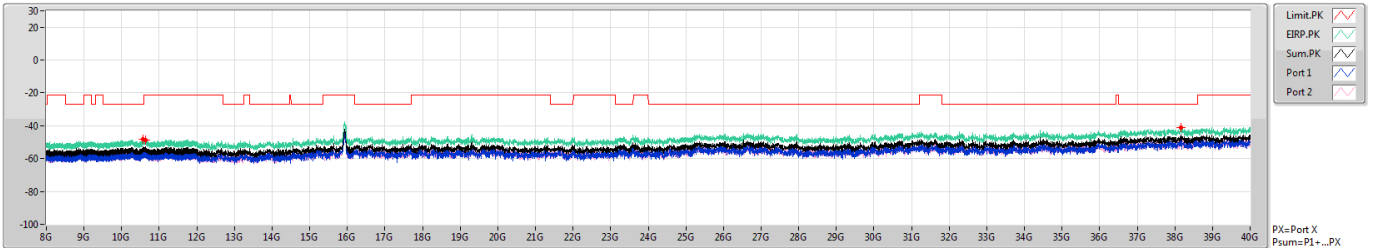

802.11ax HEW40_Nss2,(MCS0)_2TX

5310MHz

CSE-PK

11/05/2020

F-Start(Hz)	F-Stop(Hz)	RBW(Hz)	Type	Freq(Hz)	EIRP(dBm)	Limit(dBm)	Margin(dB)	DG(dB)	Ref(dB)	Psum(dBm)	P1(dBm)	P2(dBm)
8G	12G	1M	PK	10.572G	-48.41	-27.00	-21.41	4.50	0.00	-52.91	-56.53	-55.39
8G	12G	1M	PK	10.6355G	-48.56	-21.20	-27.36	4.50	0.00	-53.06	-56.25	-55.89
12G	40G	1M	PK	38.152G	-41.18	-27.00	-14.18	4.50	0.00	-45.68	-48.67	-48.71