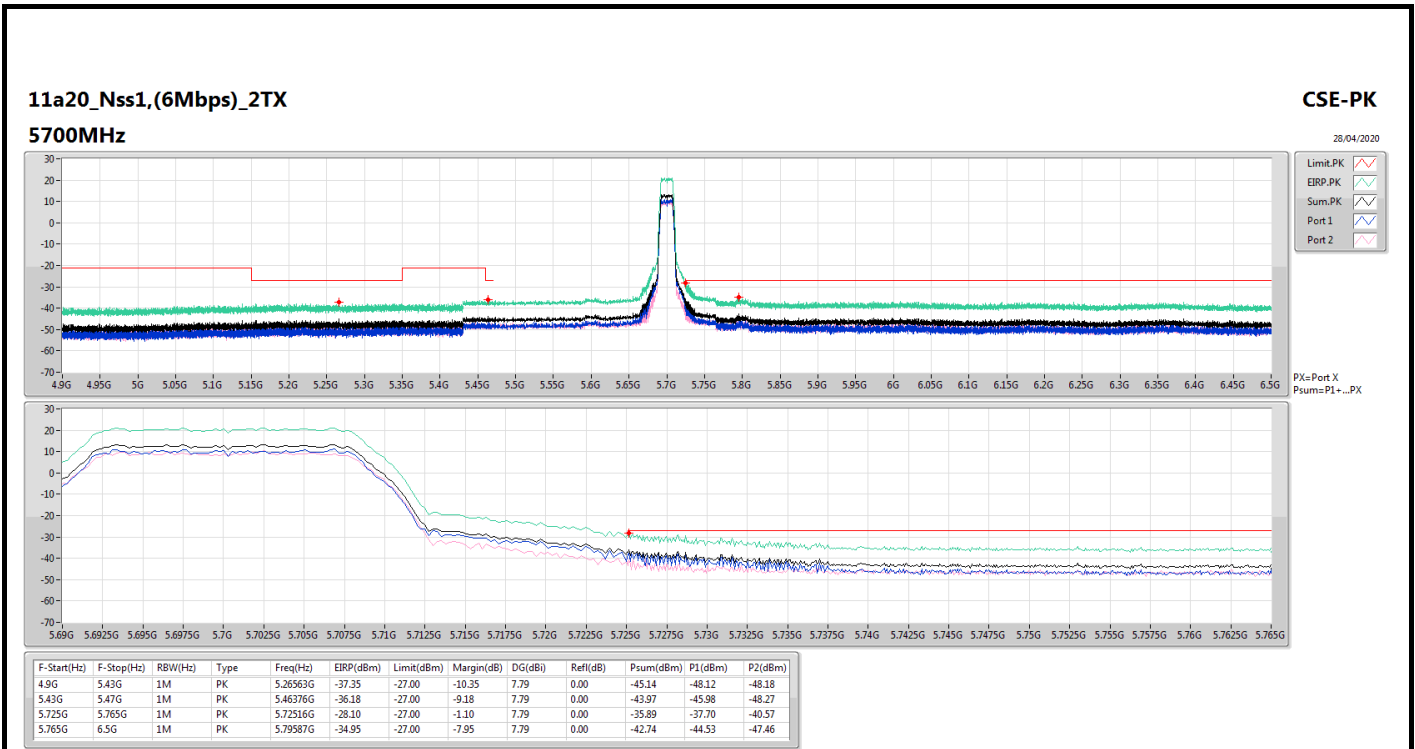

DG = Directional Gain;
 PX=Port X; Psum=P1+.P2+...PX

11a20_Nss1,(6Mbps)_2TX

5720MHz Straddle 5.47-5.725GHz

CSE-PK

28/04/2020

PX=Port X
Psum=P1+...PX

F-Start(Hz)	F-Stop(Hz)	RBW(Hz)	Type	Freq(Hz)	EIRP(dBm)	Limit(dBm)	Margin(dB)	DG(dB)	Ref(dB)	Psum(dBm)	P1(dBm)	P2(dBm)
4.9G	5.43G	1M	PK	5.34845G	-36.76	-27.00	-9.76	7.79	0.00	-44.55	-49.06	-46.44
5.43G	5.47G	1M	PK	5.4686G	-36.10	-27.00	-9.10	7.79	0.00	-43.89	-46.25	-47.67
5.85G	5.89G	1M	PK	5.86992G	-35.17	-27.00	-8.17	7.79	0.00	-42.96	-44.82	-47.53
5.89G	6.5G	1M	PK	5.9253G	-35.73	-27.00	-8.73	7.79	0.00	-43.52	-46.29	-46.78