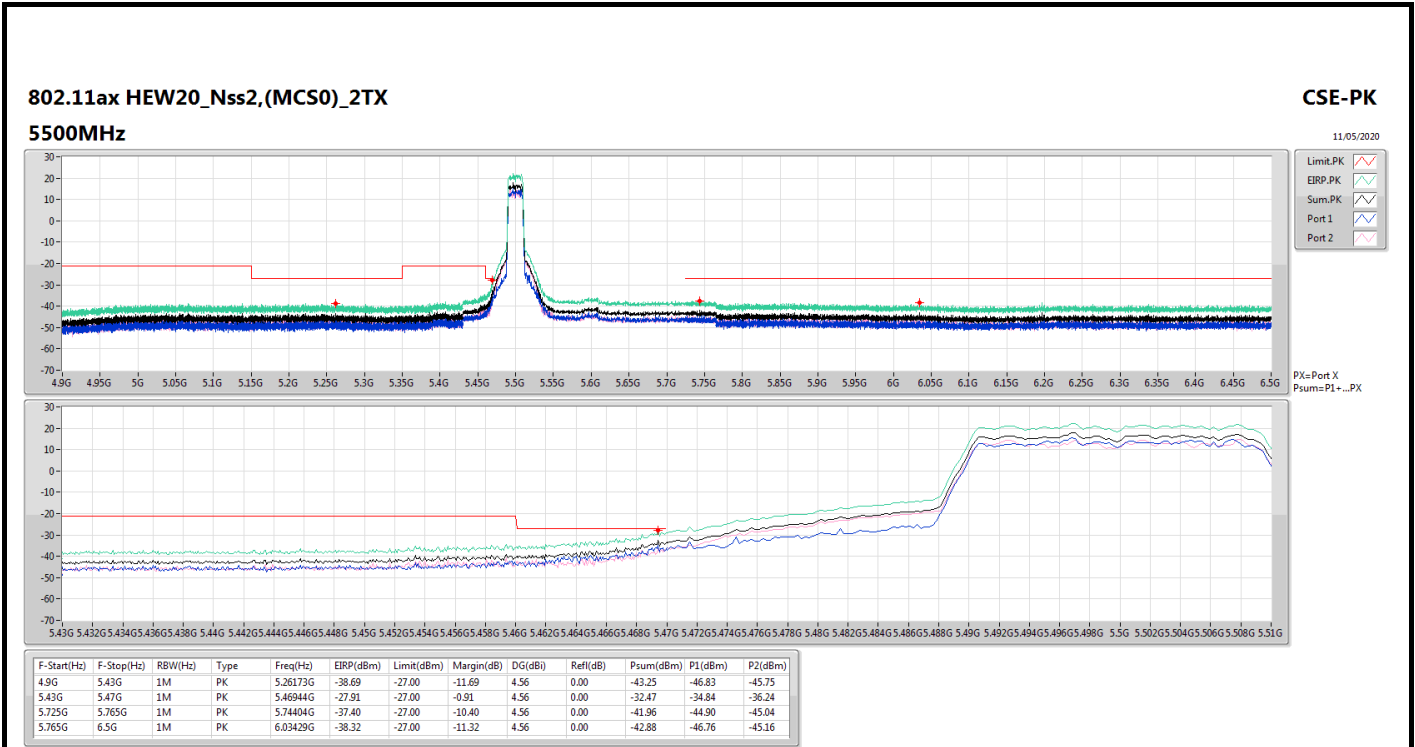

Summary

Mode	Result	Type	Freq (Hz)	Level (dBuV/m)	Limit (dBuV/m)	Margin (dB)	Condition
Mode 1	Pass	AV	7.31153G	43.99	54.00	-10.01	Vertical

Mode 1

25/05/2020

Legend for plot:

- Lim.PK 
- PK 
- Lim.AV 
- AV 