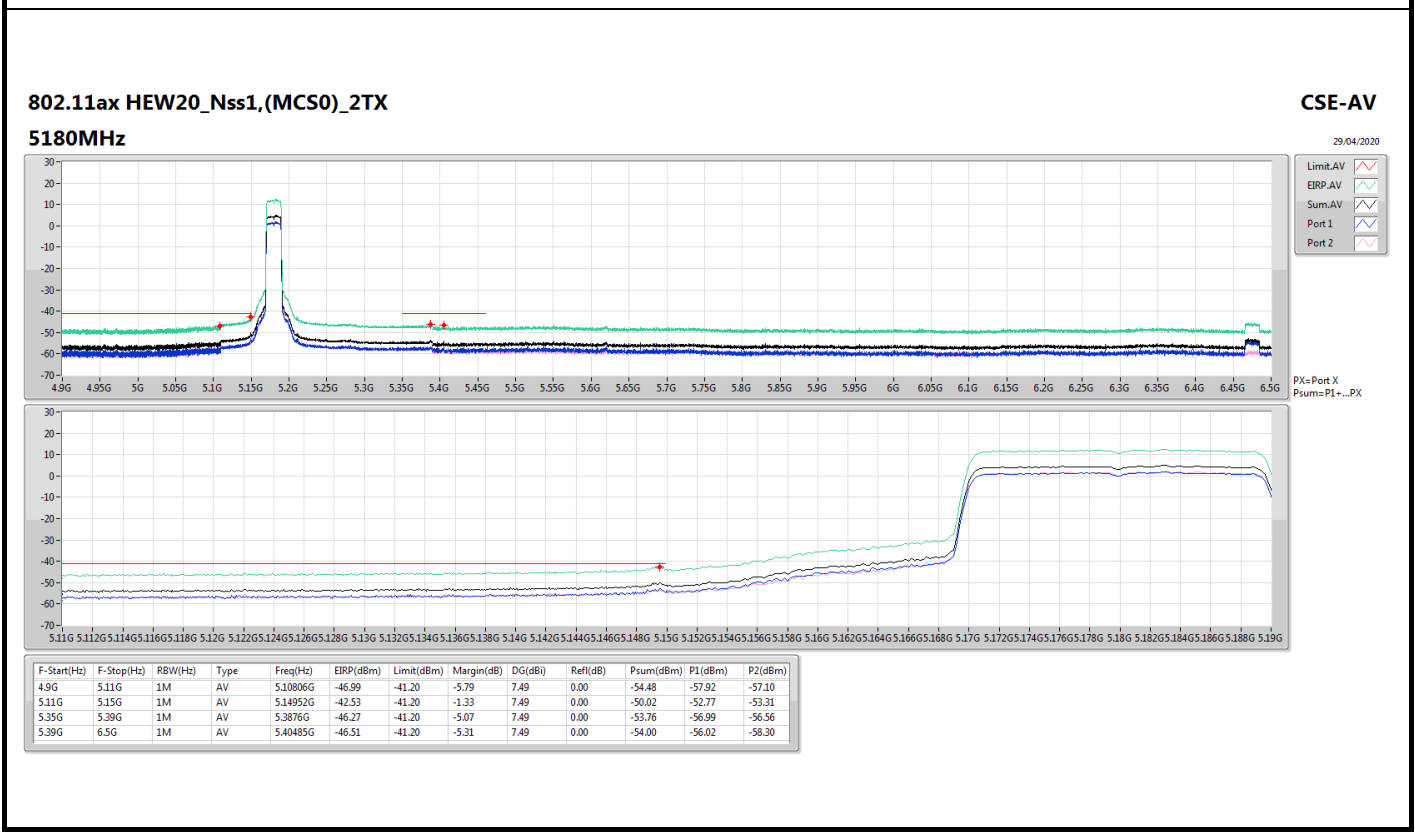

11a80_Nss1,(6Mbps)_2TX

5530MHz

CSE-AV

29/04/2020

PX=Port X
Psum=P1+...PX

F-Start(Hz)	F-Stop(Hz)	RBW(Hz)	Type	Freq(Hz)	EIRP(dBm)	Limit(dBm)	Margin(dB)	DG(dB)	Ref(dB)	Psum(dBm)	P1(dBm)	P2(dBm)
4.9G	5.31G	1M	AV	5.11166G	-48.38	-41.20	-7.18	7.57	0.00	-55.95	-58.90	-59.03
5.31G	5.47G	1M	AV	5.45784G	-43.98	-41.20	-2.78	7.57	0.00	-51.55	-53.73	-55.58