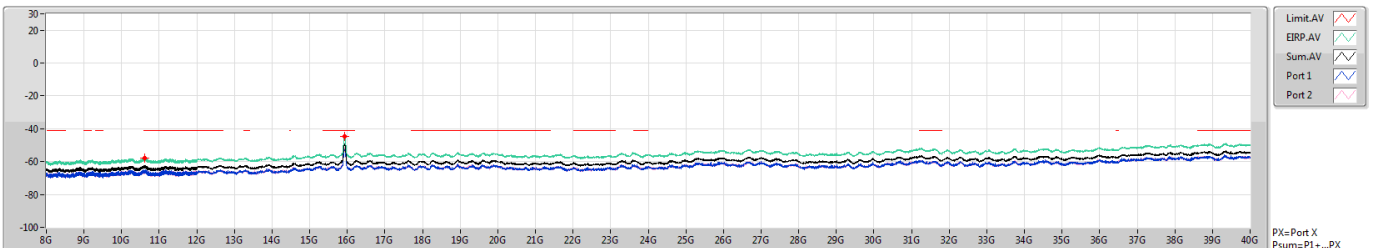

802.11ax HEW40_Nss2,(MCS0)_2TX

5310MHz

CSE-PK

11/05/2020

F-Start(Hz)	F-Stop(Hz)	RBW(Hz)	Type	Freq(Hz)	EIRP(dBm)	Limit(dBm)	Margin(dB)	DG(dB)	Ref(dB)	Psum(dBm)	P1(dBm)	P2(dBm)
8G	12G	1M	PK	10.572G	-48.41	-27.00	-21.41	4.50	0.00	-52.91	-56.53	-55.39
8G	12G	1M	PK	10.6355G	-48.56	-21.20	-27.36	4.50	0.00	-53.06	-56.25	-55.89
12G	40G	1M	PK	38.152G	-41.18	-27.00	-14.18	4.50	0.00	-45.68	-48.67	-48.71

802.11ax HEW40_Nss2,(MCS0)_2TX

5310MHz

CSE-AV

11/05/2020

F-Start(Hz)	F-Stop(Hz)	RBW(Hz)	Type	Freq(Hz)	EIRP(dBm)	Limit(dBm)	Margin(dB)	DG(dB)	Ref(dB)	Psum(dBm)	P1(dBm)	P2(dBm)
8G	12G	1M	AV	10.618G	-57.88	-41.20	-16.68	4.50	0.00	-62.38	-65.39	-65.39
12G	40G	1M	AV	15.9375G	-44.72	-41.20	-3.52	4.50	0.00	-49.22	-53.00	-51.58