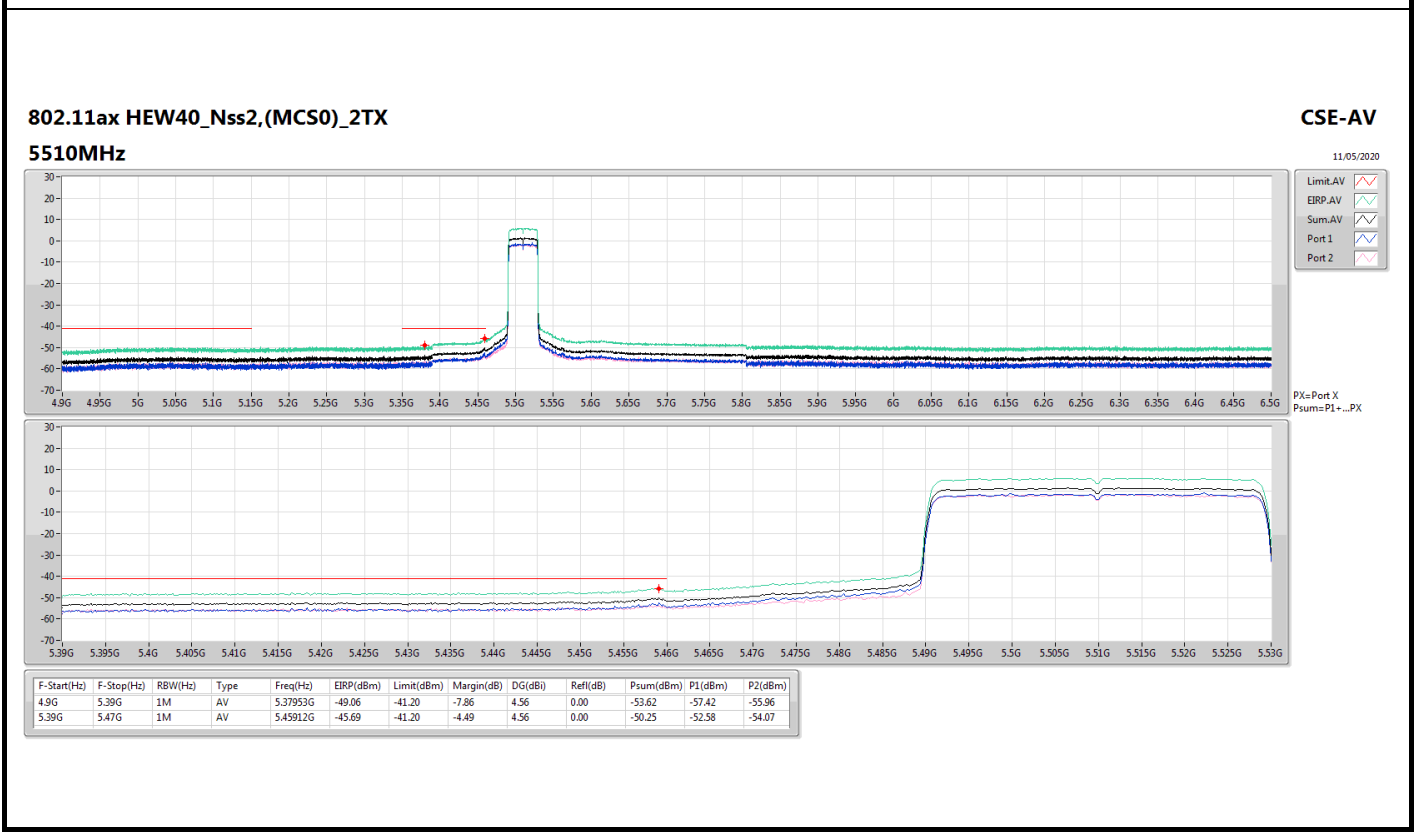

Summary

Mode	Result	Type	Freq (Hz)	Level (dBuV/m)	Limit (dBuV/m)	Margin (dB)	Condition
Mode 1	Pass	AV	7.31153G	43.99	54.00	-10.01	Vertical

Mode 1

25/05/2020

Legend for plot:

- Lim.PK 
- PK 
- Lim.AV 
- AV 