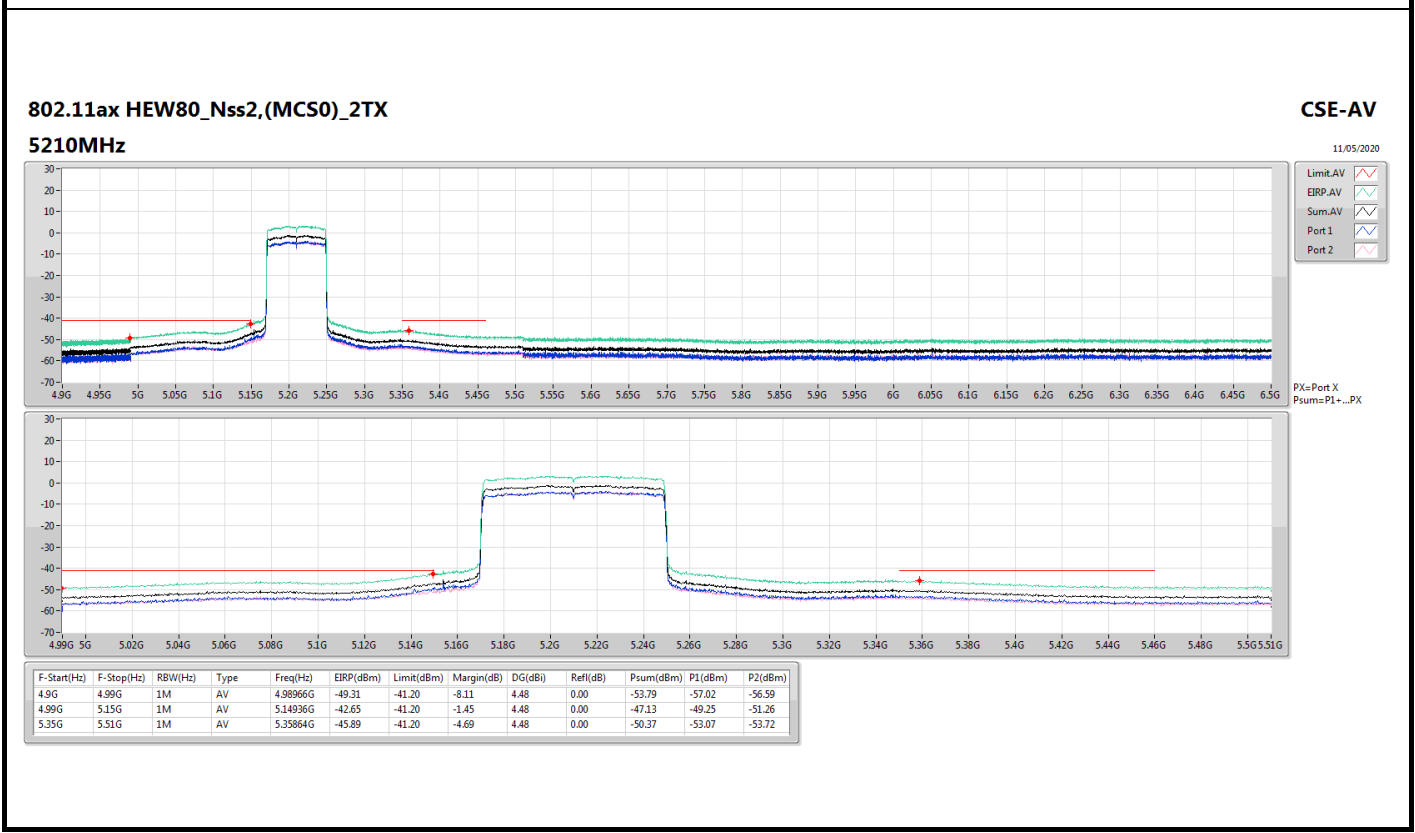

Summary

Mode	Result	Type	Freq (Hz)	Level (dBuV/m)	Limit (dBuV/m)	Margin (dB)	Condition
Mode 1	Pass	AV	7.31153G	43.99	54.00	-10.01	Vertical

Mode 1

25/05/2020

Legend for plot:

- Lim.PK 
- PK 
- Lim.AV 
- AV 