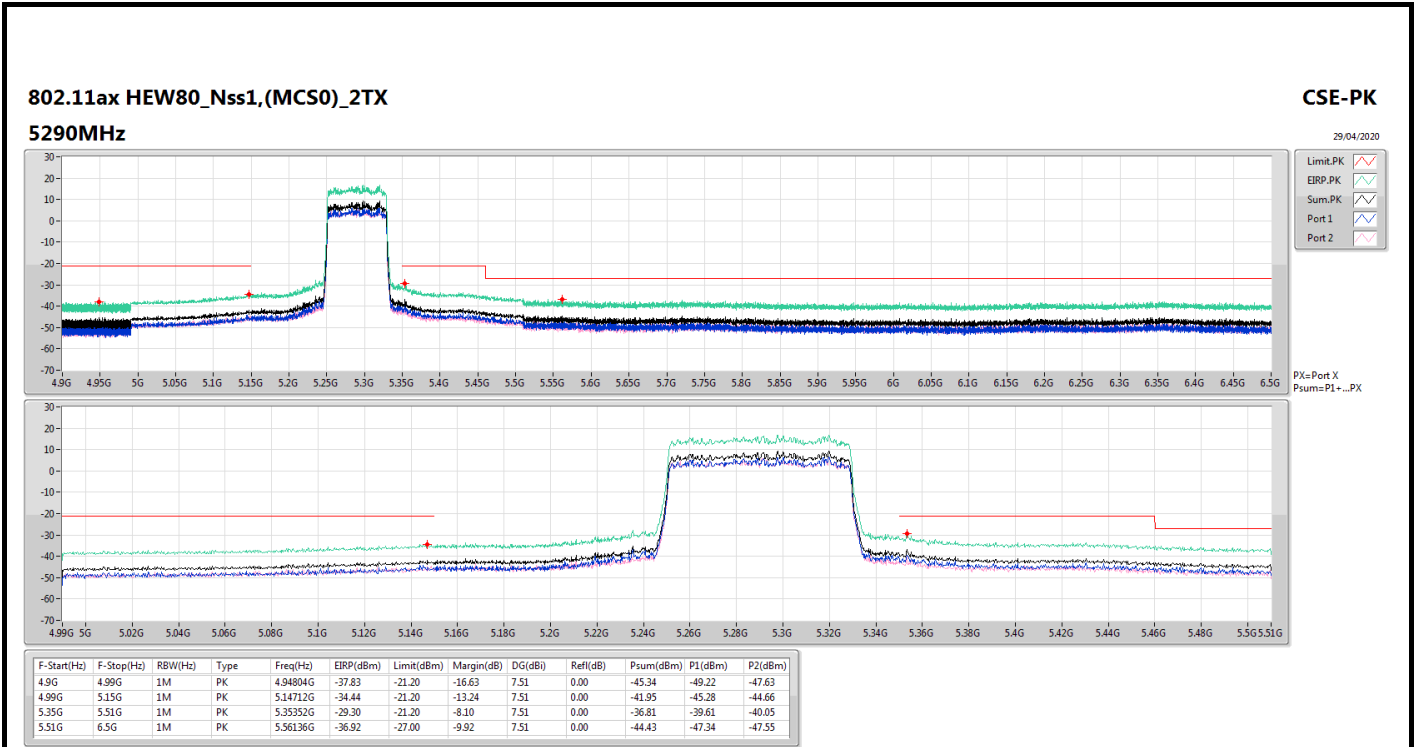

802.11ax HEW20_Nss1,(MCS0)_2TX

5720MHz Straddle 5.47-5.725GHz

CSE-AV

29/04/2020

PX=Port X
Psum=P1+...PX

F-Start(Hz)	F-Stop(Hz)	RBW(Hz)	Type	Freq(Hz)	ERP(dBm)	Limit(dBm)	Margin(dB)	DG(dB)	Ref(dB)	Psum(dBm)	P1(dBm)	P2(dBm)
4.9G	5.43G	1M	AV	5.37806G	-47.06	-41.20	-5.86	7.79	0.00	-54.85	-58.61	-57.22
5.43G	5.47G	1M	AV	5.45388G	-46.36	-41.20	-5.16	7.79	0.00	-54.15	-56.96	-57.38