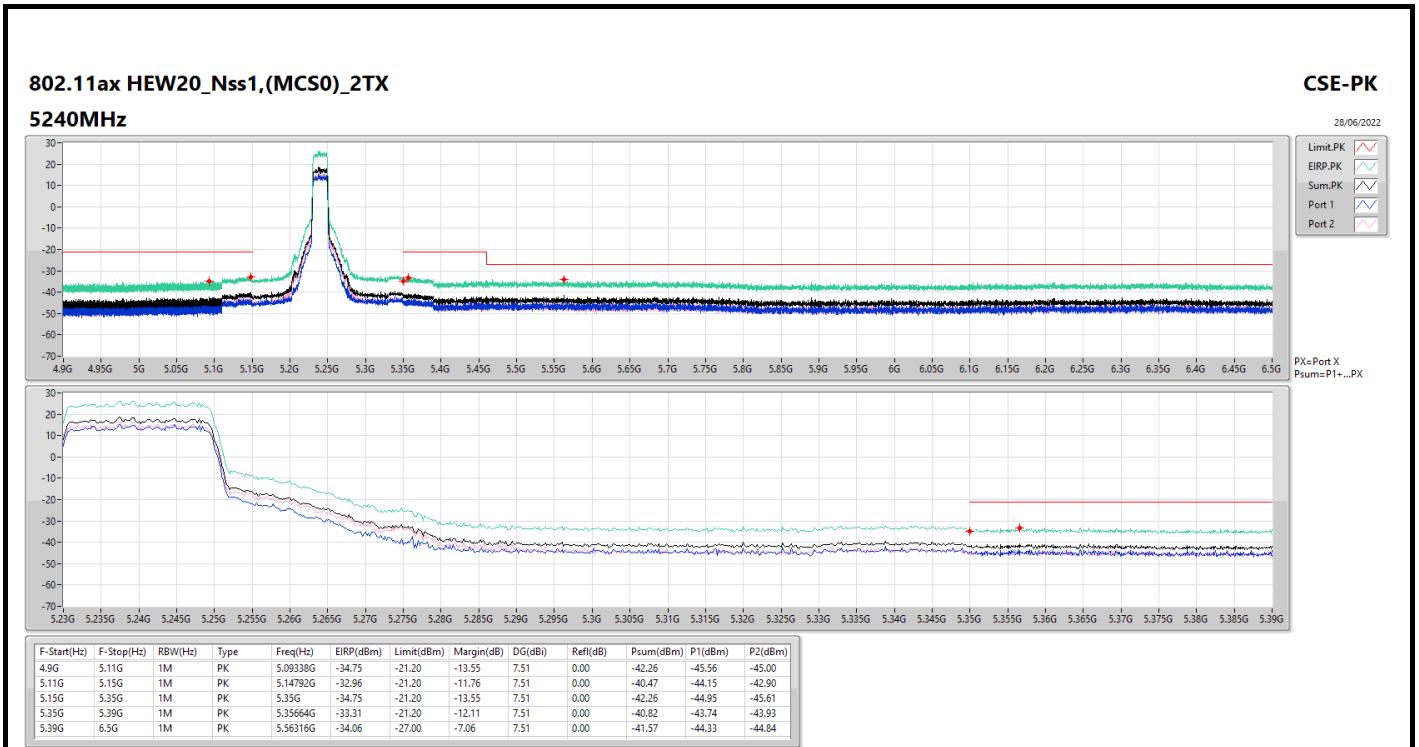

11a80_Nss1,(6Mbps)_2TX

5530MHz

CSE-AV

29/04/2020

PX=Port X
Psum=P1+...PX

F-Start(Hz)	F-Stop(Hz)	RBW(Hz)	Type	Freq(Hz)	EIRP(dBm)	Limit(dBm)	Margin(dB)	DG(dB)	Ref(dB)	Psum(dBm)	P1(dBm)	P2(dBm)
4.9G	5.31G	1M	AV	5.11166G	-48.38	-41.20	-7.18	7.57	0.00	-55.95	-58.90	-59.03
5.31G	5.47G	1M	AV	5.45784G	-43.98	-41.20	-2.78	7.57	0.00	-51.55	-53.73	-55.58