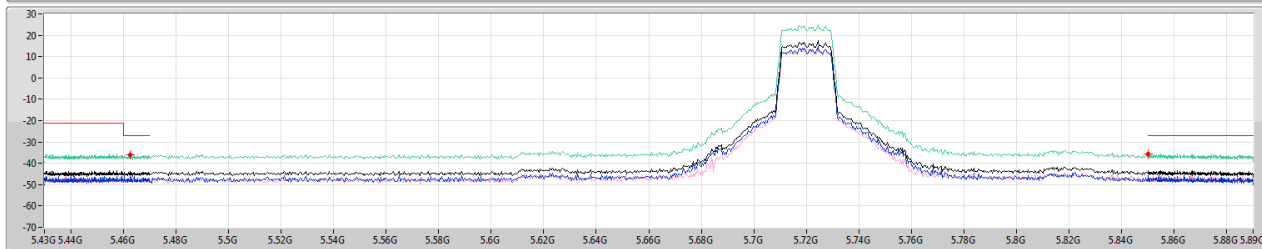

802.11ax HEW20_Nss1,(MCS0)_2TX

5720MHz Straddle 5.47-5.725GHz

CSE-PK

29/04/2020

PX=Port X
Psum=P1+...PX

F-Start(Hz)	F-Stop(Hz)	RBW(Hz)	Type	Freq(Hz)	ERP(dBm)	Limit(dBm)	Margin(dB)	DG(dB)	Ref(dB)	Psum(dBm)	P1(dBm)	P2(dBm)
4.9G	5.43G	1M	PK	5.33235G	-37.09	-27.00	-10.09	7.79	0.00	-44.88	-48.70	-47.20
5.43G	5.47G	1M	PK	5.46272G	-36.00	-27.00	-9.00	7.79	0.00	-43.79	-45.78	-48.15
5.85G	5.89G	1M	PK	5.85016G	-35.57	-27.00	-8.57	7.79	0.00	-43.36	-45.83	-46.99
5.89G	6.5G	1M	PK	5.95382G	-36.17	-27.00	-9.17	7.79	0.00	-43.96	-47.74	-46.32