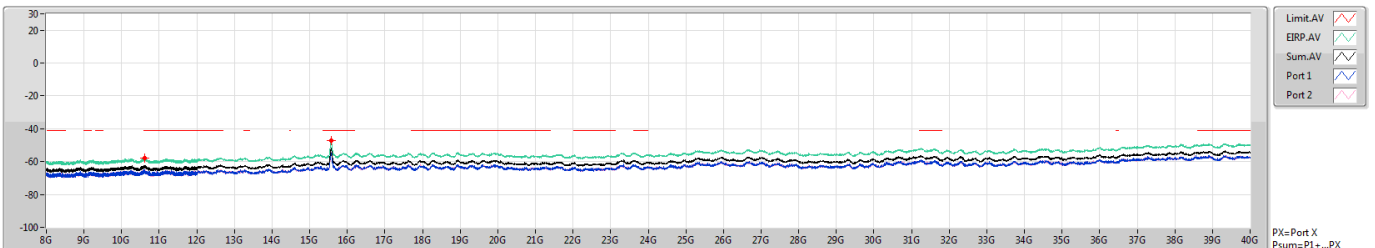

802.11ax HEW20_Nss2,(MCS0)_2TX

5700MHz

CSE-AV

11/05/2020

F-Start(Hz)	F-Stop(Hz)	RBW(Hz)	Type	Freq(Hz)	EIRP(dBm)	Limit(dBm)	Margin(dB)	DG(dB)	Ref(dB)	Psum(dBm)	P1(dBm)	P2(dBm)
8G	12G	1M	AV	10.639G	-57.41	-41.20	-16.21	4.78	0.00	-62.19	-65.73	-64.72
8G	12G	1M	AV	11.3995G	-57.67	-41.20	-16.47	4.78	0.00	-62.45	-66.70	-64.49
12G	40G	1M	AV	39.3455G	-48.36	-41.20	-7.16	4.78	0.00	-53.14	-56.11	-56.20

802.11ax HEW40_Nss2,(MCS0)_2TX

5190MHz

CSE-PK

11/05/2020

F-Start(Hz)	F-Stop(Hz)	RBW(Hz)	Type	Freq(Hz)	EIRP(dBm)	Limit(dBm)	Margin(dB)	DG(dB)	Ref(dB)	Psum(dBm)	P1(dBm)	P2(dBm)
8G	12G	1M	PK	10.214G	-48.50	-27.00	-21.50	4.48	0.00	-52.98	-55.22	-56.92
8G	12G	1M	PK	10.381G	-49.80	-27.00	-22.80	4.48	0.00	-54.28	-56.15	-58.84
12G	40G	1M	PK	38.173G	-41.43	-27.00	-14.43	4.48	0.00	-45.91	-48.51	-49.37

802.11ax HEW40_Nss2,(MCS0)_2TX

5190MHz

CSE-AV

11/05/2020

F-Start(Hz)	F-Stop(Hz)	RBW(Hz)	Type	Freq(Hz)	EIRP(dBm)	Limit(dBm)	Margin(dB)	DG(dB)	Ref(dB)	Psum(dBm)	P1(dBm)	P2(dBm)
8G	12G	1M	AV	10.604G	-58.08	-41.20	-16.88	4.48	0.00	-62.56	-65.99	-65.18
12G	40G	1M	AV	15.577G	-47.17	-41.20	-5.97	4.48	0.00	-51.65	-55.04	-54.31