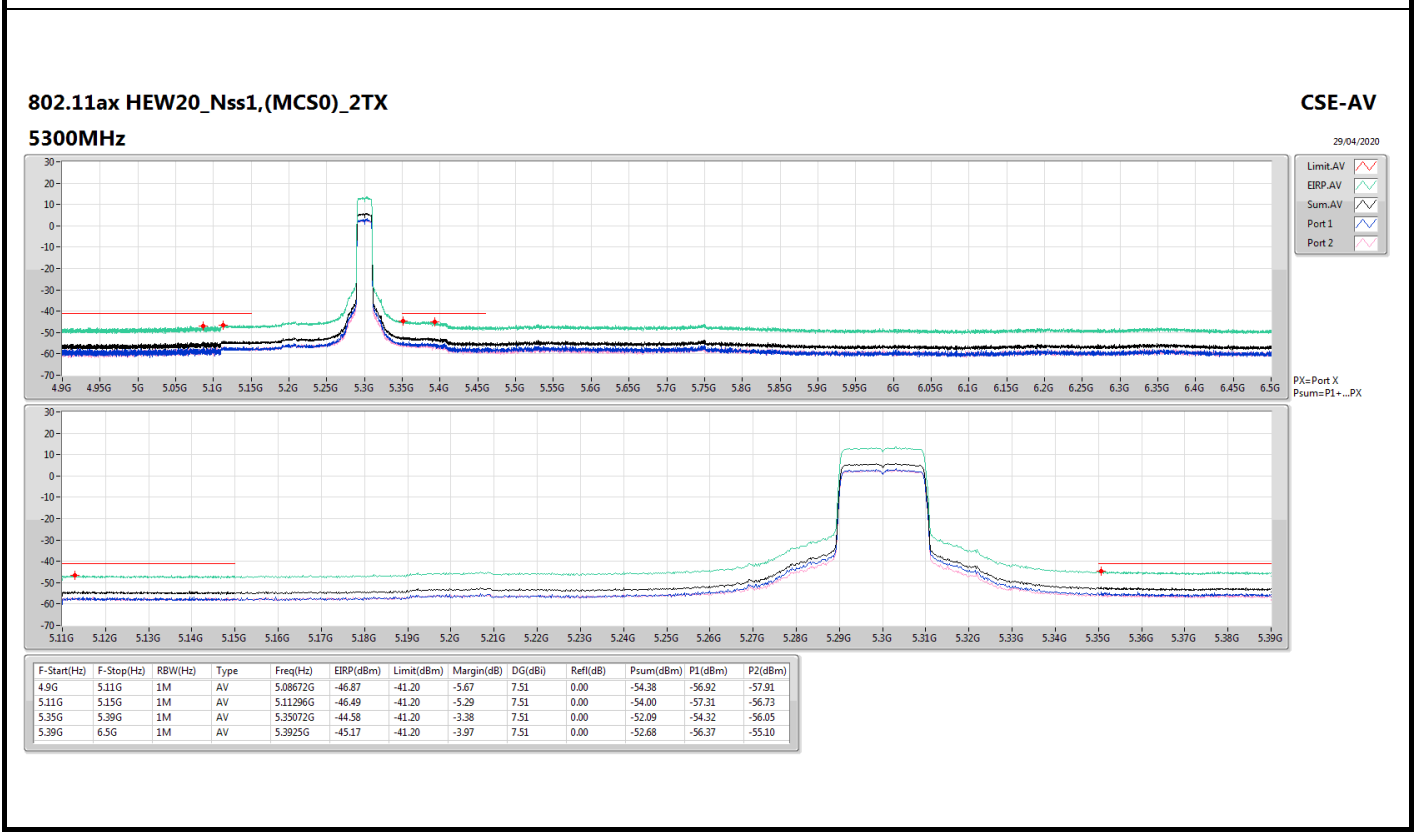

11a80_Nss1,(6Mbps)_2TX

5530MHz

CSE-AV

29/04/2020

PX=Port X
Psum=P1+...PX

F-Start(Hz)	F-Stop(Hz)	RBW(Hz)	Type	Freq(Hz)	EIRP(dBm)	Limit(dBm)	Margin(dB)	DG(dB)	Ref(dB)	Psum(dBm)	P1(dBm)	P2(dBm)
4.9G	5.31G	1M	AV	5.11166G	-48.38	-41.20	-7.18	7.57	0.00	-55.95	-58.90	-59.03
5.31G	5.47G	1M	AV	5.45784G	-43.98	-41.20	-2.78	7.57	0.00	-51.55	-53.73	-55.58