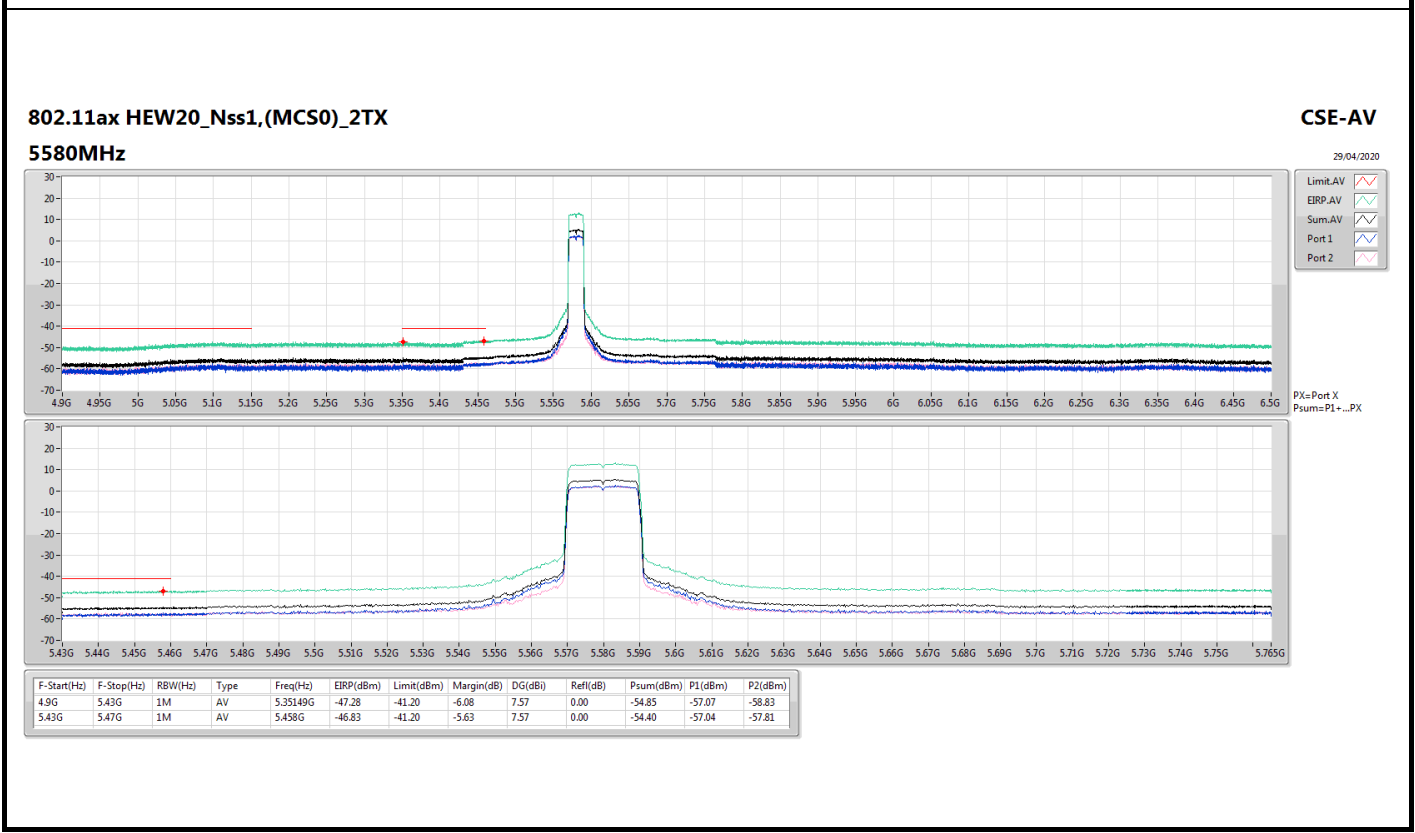

11a80_Nss1,(6Mbps)_2TX

5530MHz

CSE-AV

29/04/2020

PX=Port X
Psum=P1+...PX

F-Start(Hz)	F-Stop(Hz)	RBW(Hz)	Type	Freq(Hz)	EIRP(dBm)	Limit(dBm)	Margin(dB)	DG(dB)	Ref(dB)	Psum(dBm)	P1(dBm)	P2(dBm)
4.9G	5.31G	1M	AV	5.11166G	-48.38	-41.20	-7.18	7.57	0.00	-55.95	-58.90	-59.03
5.31G	5.47G	1M	AV	5.45784G	-43.98	-41.20	-2.78	7.57	0.00	-51.55	-53.73	-55.58