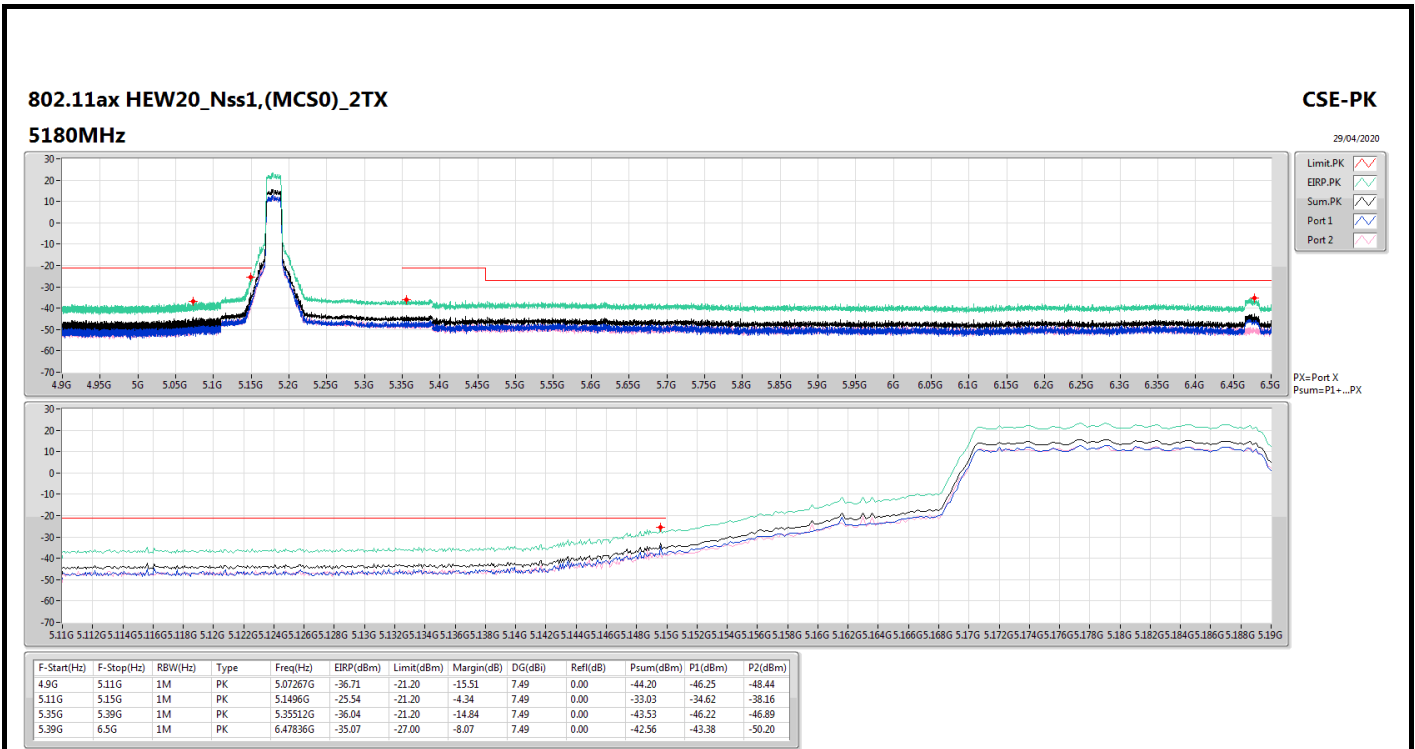

11a80_Nss1,(6Mbps)_2TX

5530MHz

CSE-AV

29/04/2020

PX=Port X
Psum=P1+...PX

F-Start(Hz)	F-Stop(Hz)	RBW(Hz)	Type	Freq(Hz)	EIRP(dBm)	Limit(dBm)	Margin(dB)	DG(dB)	Ref(dB)	Psum(dBm)	P1(dBm)	P2(dBm)
4.9G	5.31G	1M	AV	5.11166G	-48.38	-41.20	-7.18	7.57	0.00	-55.95	-58.90	-59.03
5.31G	5.47G	1M	AV	5.45784G	-43.98	-41.20	-2.78	7.57	0.00	-51.55	-53.73	-55.58