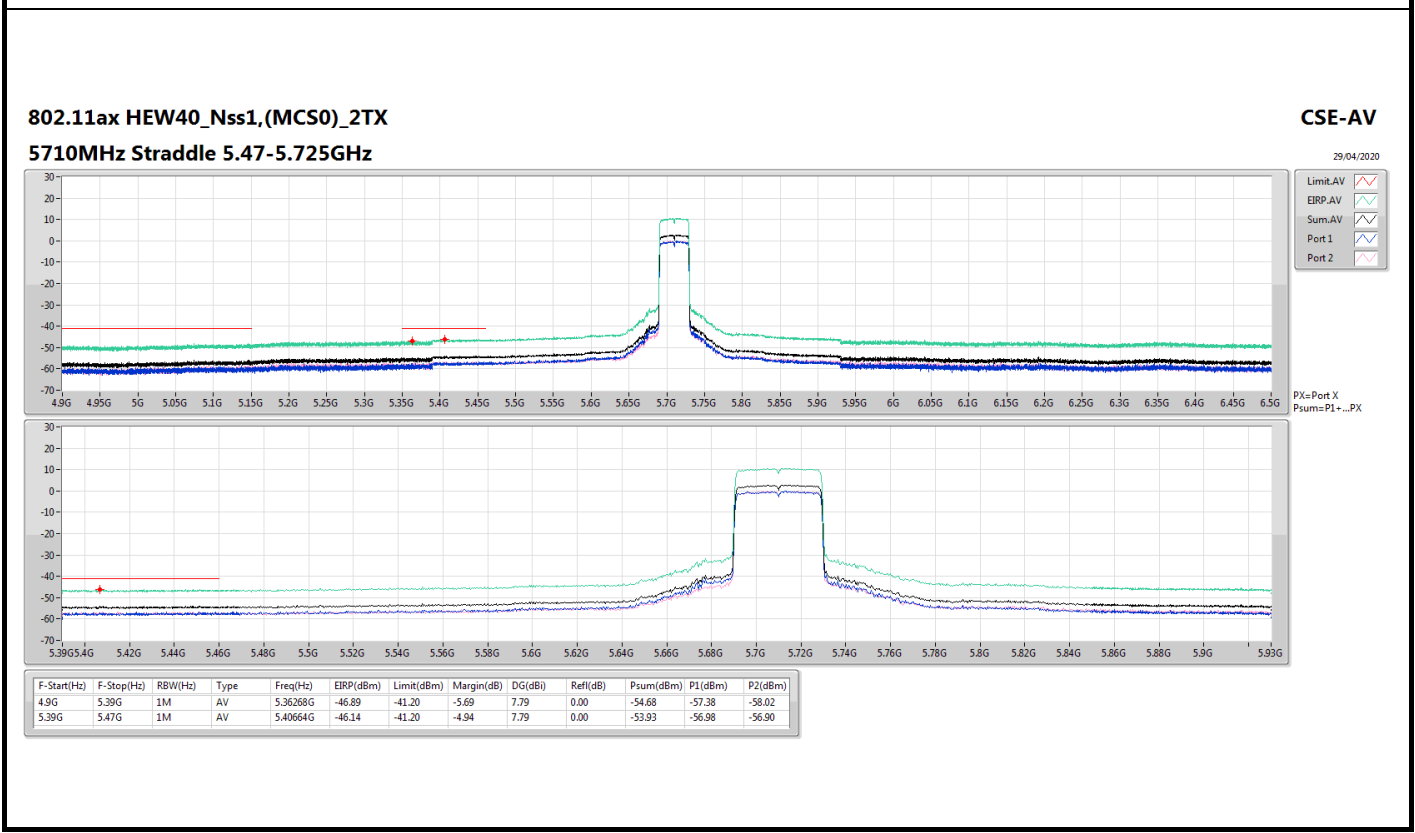

802.11ax HEW20_Nss1,(MCS0)_2TX

5720MHz Straddle 5.47-5.725GHz

CSE-AV

29/04/2020

PX=Port X
Psum=P1+...PX

F-Start(Hz)	F-Stop(Hz)	RBW(Hz)	Type	Freq(Hz)	ERP(dBm)	Limit(dBm)	Margin(dB)	DG(dB)	Ref(dB)	Psum(dBm)	P1(dBm)	P2(dBm)
4.9G	5.43G	1M	AV	5.37806G	-47.06	-41.20	-5.86	7.79	0.00	-54.85	-58.61	-57.22
5.43G	5.47G	1M	AV	5.45388G	-46.36	-41.20	-5.16	7.79	0.00	-54.15	-56.96	-57.38