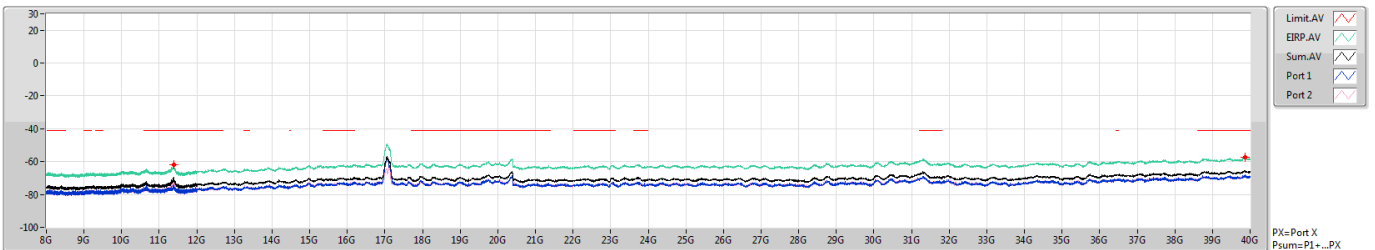

802.11ax HEW80_Nss1,(MCS0)_2TX
5690MHz Straddle 5.47-5.725GHz

CSE-PK

29/04/2020

F-Start(Hz)	F-Stop(Hz)	RBW(Hz)	Type	Freq(Hz)	EIRP(dBm)	Limit(dBm)	Margin(dB)	DG(dB)	Ref(dB)	Psum(dBm)	P1(dBm)	P2(dBm)
8G	12G	1M	PK	10.233G	-55.40	-27.00	-28.40	7.79	0.00	-63.19	-64.91	-68.03
8G	12G	1M	PK	11.388G	-52.23	-21.20	-31.03	7.79	0.00	-60.02	-68.51	-60.68
12G	40G	1M	PK	17.0505G	-41.07	-27.00	-14.07	7.79	0.00	-48.86	-49.39	-58.27

802.11ax HEW80_Nss1,(MCS0)_2TX
5690MHz Straddle 5.47-5.725GHz

CSE-AV

29/04/2020

F-Start(Hz)	F-Stop(Hz)	RBW(Hz)	Type	Freq(Hz)	EIRP(dBm)	Limit(dBm)	Margin(dB)	DG(dB)	Ref(dB)	Psum(dBm)	P1(dBm)	P2(dBm)
8G	12G	1M	AV	11.3805G	-61.95	-41.20	-20.75	7.79	0.00	-69.74	-75.31	-71.15
12G	40G	1M	AV	39.8635G	-57.54	-41.20	-16.34	7.79	0.00	-65.33	-67.90	-68.84

<2T2S>

For Conducted Harmonic (8~40GHz):

Summary

Mode	Result	F-Start (Hz)	F-Stop (Hz)	Type	Freq (Hz)	DG (dBi)	P1 (dBm)	P2 (dBm)	Psum (dBm)	EIRP (dBm)	Limit (dBm)	Margin (dB)
5.15-5.25GHz	-	-	-	-	-	-	-	-	-	-	-	-
802.11ax HEW20_Nss2,(MCS0)_2TX	Pass	12G	40G	AV	15.535G	4.48	-51.28	-51.45	-48.35	-43.87	-41.20	-2.67
802.11ax HEW40_Nss2,(MCS0)_2TX	Pass	12G	40G	AV	15.577G	4.48	-55.04	-54.31	-51.65	-47.17	-41.20	-5.97
802.11ax HEW80_Nss2,(MCS0)_2TX	Pass	12G	40G	AV	39.3595G	4.48	-56.71	-56.11	-53.39	-48.91	-41.20	-7.71
5.25-5.35GHz	-	-	-	-	-	-	-	-	-	-	-	-
802.11ax HEW40_Nss2,(MCS0)_2TX	Pass	12G	40G	AV	15.9375G	4.50	-53.00	-51.58	-49.22	-44.72	-41.20	-3.52
802.11ax HEW80_Nss2,(MCS0)_2TX	Pass	12G	40G	AV	15.913G	4.50	-56.03	-55.96	-52.98	-48.48	-41.20	-7.28
5.47-5.725GHz	-	-	-	-	-	-	-	-	-	-	-	-
802.11ax HEW20_Nss2,(MCS0)_2TX	Pass	12G	40G	PK	16.501G	4.56	-38.83	-39.42	-36.10	-31.54	-27.00	-4.54
802.11ax HEW40_Nss2,(MCS0)_2TX	Pass	12G	40G	AV	39.307G	4.56	-56.27	-56.66	-53.45	-48.89	-41.20	-7.69
802.11ax HEW80_Nss2,(MCS0)_2TX	Pass	12G	40G	AV	39.3525G	4.56	-56.77	-56.23	-53.48	-48.92	-41.20	-7.72