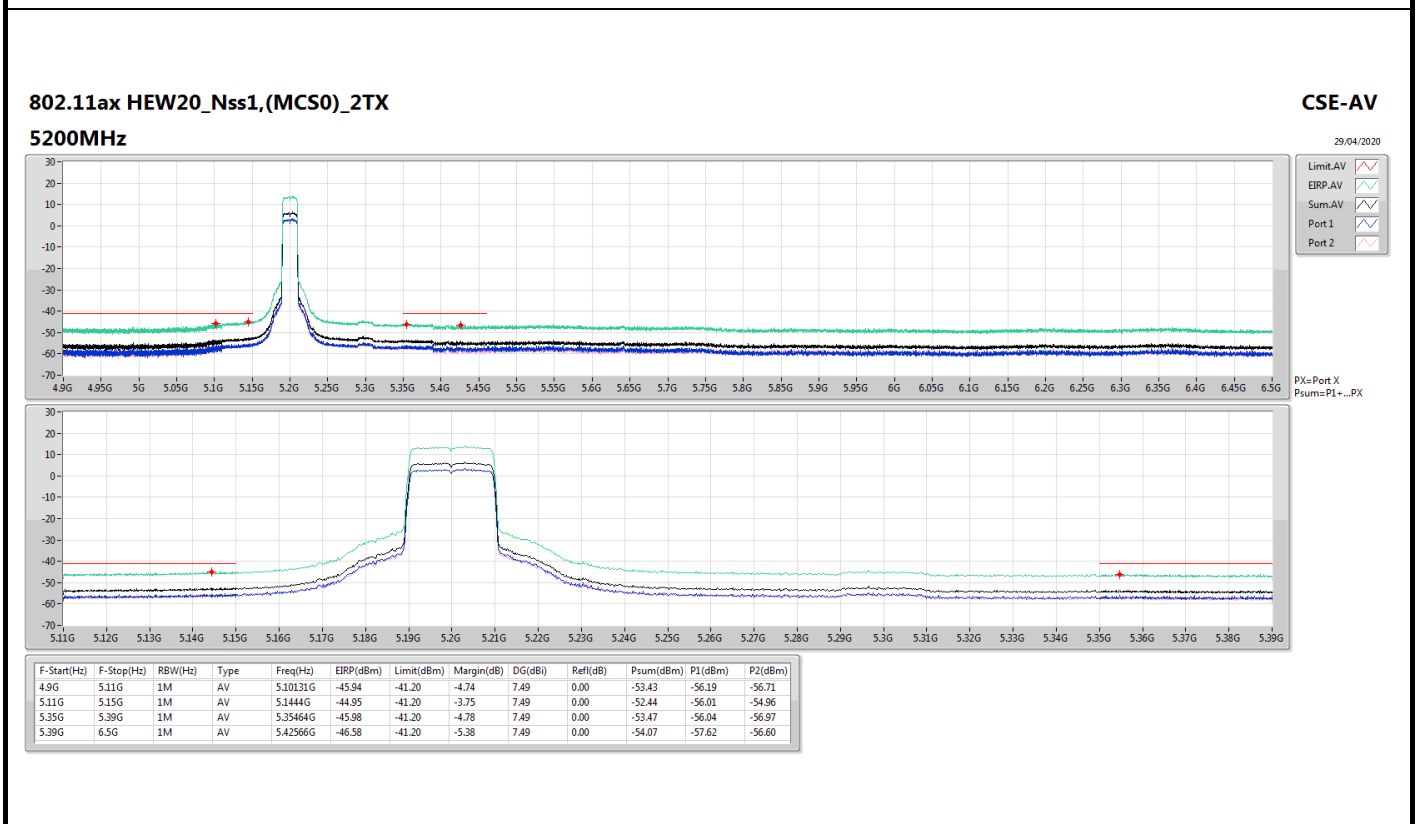

11a80_Nss1,(6Mbps)_2TX

5530MHz

CSE-AV

29/04/2020

PX=Port X
Psum=P1+...PX

F-Start(Hz)	F-Stop(Hz)	RBW(Hz)	Type	Freq(Hz)	EIRP(dBm)	Limit(dBm)	Margin(dB)	DG(dB)	Ref(dB)	Psum(dBm)	P1(dBm)	P2(dBm)
4.9G	5.31G	1M	AV	5.11166G	-48.38	-41.20	-7.18	7.57	0.00	-55.95	-58.90	-59.03
5.31G	5.47G	1M	AV	5.45784G	-43.98	-41.20	-2.78	7.57	0.00	-51.55	-53.73	-55.58