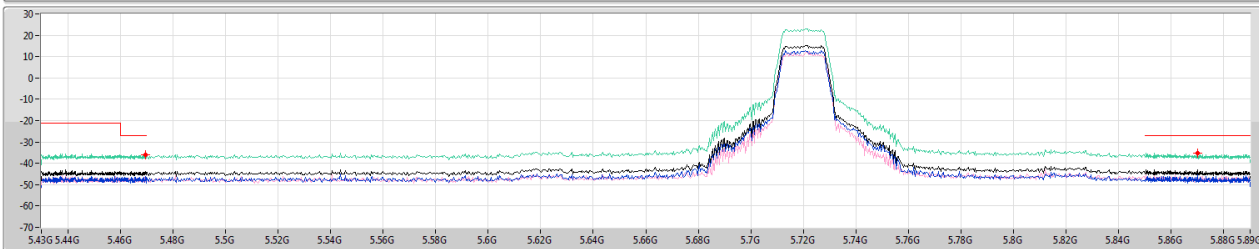

Mode	Result	F-Start (Hz)	F-Stop (Hz)	Type	Freq (Hz)	DG (dBi)	P1 (dBm)	P2 (dBm)	Psum (dBm)	EIRP (dBm)	Limit (dBm)	Margin (dB)
5610MHz	Pass	5.725G	5.885G	PK	5.7378G	7.79	-40.08	-42.49	-38.11	-30.32	-27.00	-3.32
5610MHz	Pass	5.885G	6.5G	PK	5.90199G	7.79	-49.78	-45.47	-44.10	-36.31	-27.00	-9.31
5690MHz Straddle 5.47-5.725GHz	Pass	4.9G	5.31G	AV	5.1438G	7.79	-58.55	-58.63	-55.58	-47.79	-41.20	-6.59
5690MHz Straddle 5.47-5.725GHz	Pass	5.31G	5.47G	AV	5.4556G	7.79	-56.35	-57.22	-53.75	-45.96	-41.20	-4.76
5690MHz Straddle 5.47-5.725GHz	Pass	4.9G	5.31G	PK	5.23887G	7.79	-46.62	-50.56	-45.15	-37.36	-27.00	-10.36
5690MHz Straddle 5.47-5.725GHz	Pass	5.31G	5.47G	PK	5.46552G	7.79	-47.74	-45.39	-43.40	-35.61	-27.00	-8.61
5690MHz Straddle 5.47-5.725GHz	Pass	5.85G	6.01G	PK	5.85224G	7.79	-44.64	-42.84	-40.64	-32.85	-27.00	-5.85
5690MHz Straddle 5.47-5.725GHz	Pass	6.01G	6.5G	PK	6.04602G	7.79	-49.28	-45.07	-43.67	-35.88	-27.00	-8.88

DG = Directional Gain;
 PX=Port X; Psum=P1+.P2+...PX

11a20_Nss1,(6Mbps)_2TX

5720MHz Straddle 5.47-5.725GHz

CSE-PK

28/04/2020

PX=Port X
Psum=P1+...PX

F-Start(Hz)	F-Stop(Hz)	RBW(Hz)	Type	Freq(Hz)	EIRP(dBm)	Limit(dBm)	Margin(dB)	DG(dB)	Ref(dB)	Psum(dBm)	P1(dBm)	P2(dBm)
4.9G	5.43G	1M	PK	5.34845G	-36.76	-27.00	-9.76	7.79	0.00	-44.55	-49.06	-46.44
5.43G	5.47G	1M	PK	5.4686G	-36.10	-27.00	-9.10	7.79	0.00	-43.89	-46.25	-47.67
5.85G	5.89G	1M	PK	5.86992G	-35.17	-27.00	-8.17	7.79	0.00	-42.96	-44.82	-47.53
5.89G	6.5G	1M	PK	5.9253G	-35.73	-27.00	-8.73	7.79	0.00	-43.52	-46.29	-46.78