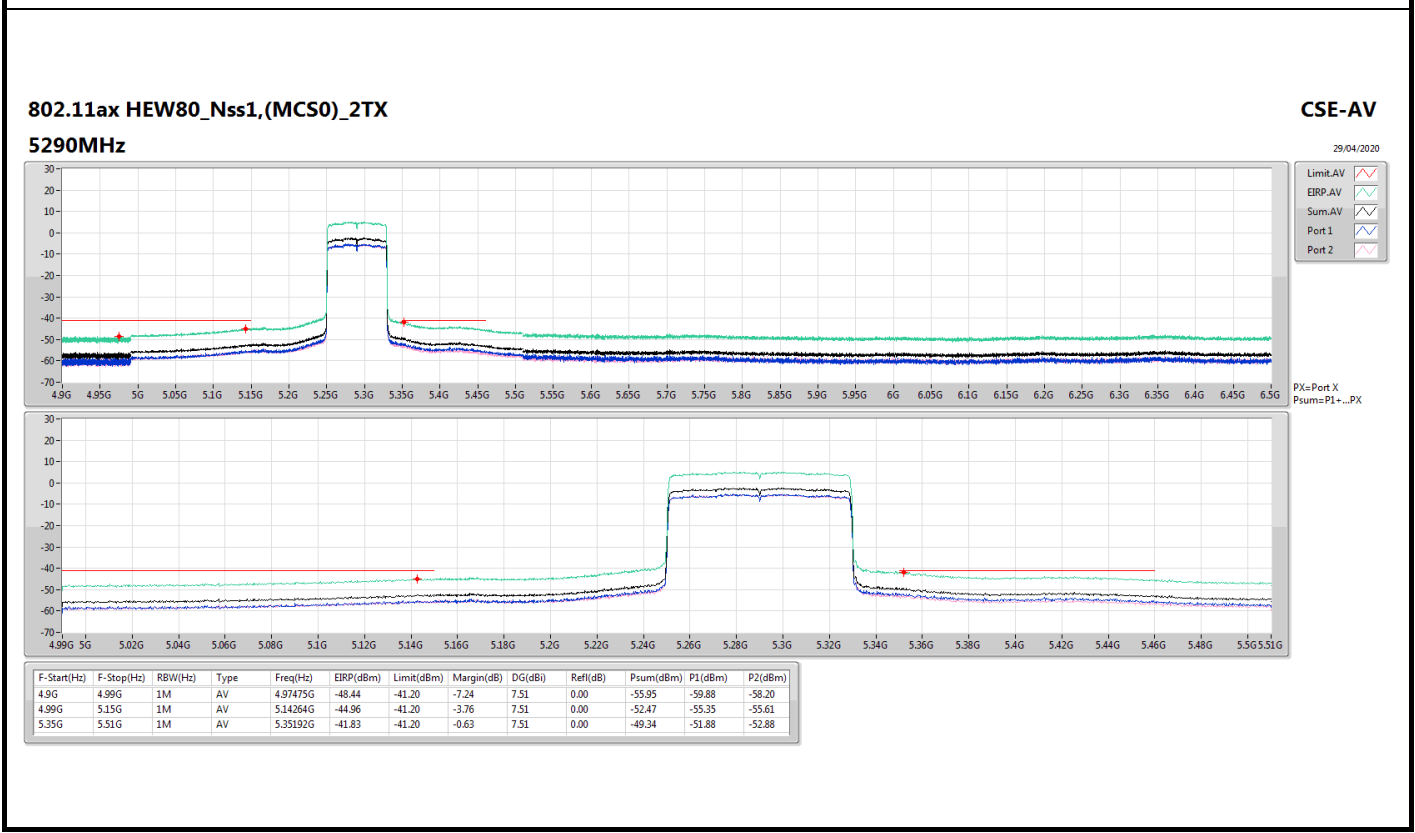

802.11ax HEW20_Nss1,(MCS0)_2TX

5720MHz Straddle 5.47-5.725GHz

CSE-AV

29/04/2020

PX=Port X
Psum=P1+...PX

F-Start(Hz)	F-Stop(Hz)	RBW(Hz)	Type	Freq(Hz)	ERP(dBm)	Limit(dBm)	Margin(dB)	DG(dB)	Ref(dB)	Psum(dBm)	P1(dBm)	P2(dBm)
4.9G	5.43G	1M	AV	5.37806G	-47.06	-41.20	-5.86	7.79	0.00	-54.85	-58.61	-57.22
5.43G	5.47G	1M	AV	5.45388G	-46.36	-41.20	-5.16	7.79	0.00	-54.15	-56.96	-57.38