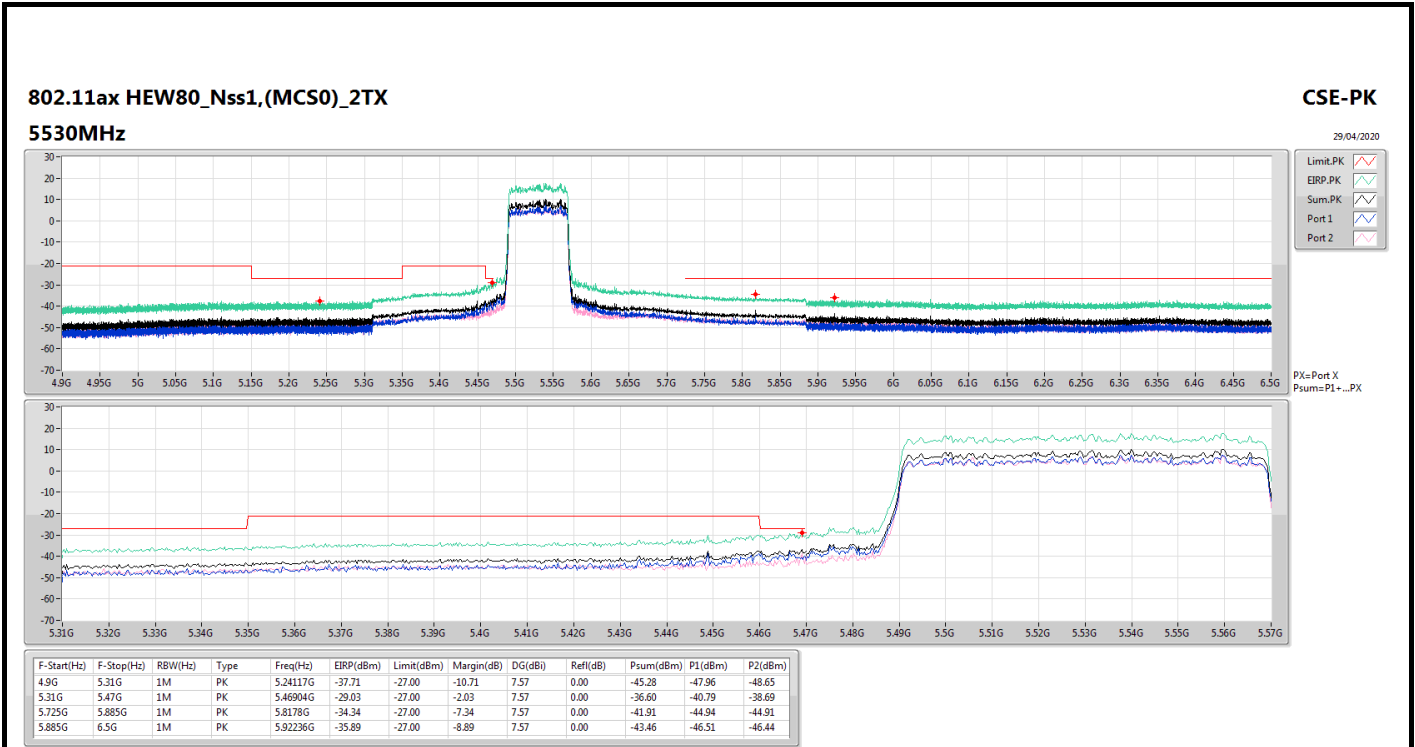

802.11ax HEW20_Nss1,(MCS0)_2TX

5720MHz Straddle 5.47-5.725GHz

CSE-AV

29/04/2020

PX=Port X
Psum=P1+...PX

F-Start(Hz)	F-Stop(Hz)	RBW(Hz)	Type	Freq(Hz)	ERP(dBm)	Limit(dBm)	Margin(dB)	DG(dB)	Ref(dB)	Psum(dBm)	P1(dBm)	P2(dBm)
4.9G	5.43G	1M	AV	5.37806G	-47.06	-41.20	-5.86	7.79	0.00	-54.85	-58.61	-57.22
5.43G	5.47G	1M	AV	5.45388G	-46.36	-41.20	-5.16	7.79	0.00	-54.15	-56.96	-57.38