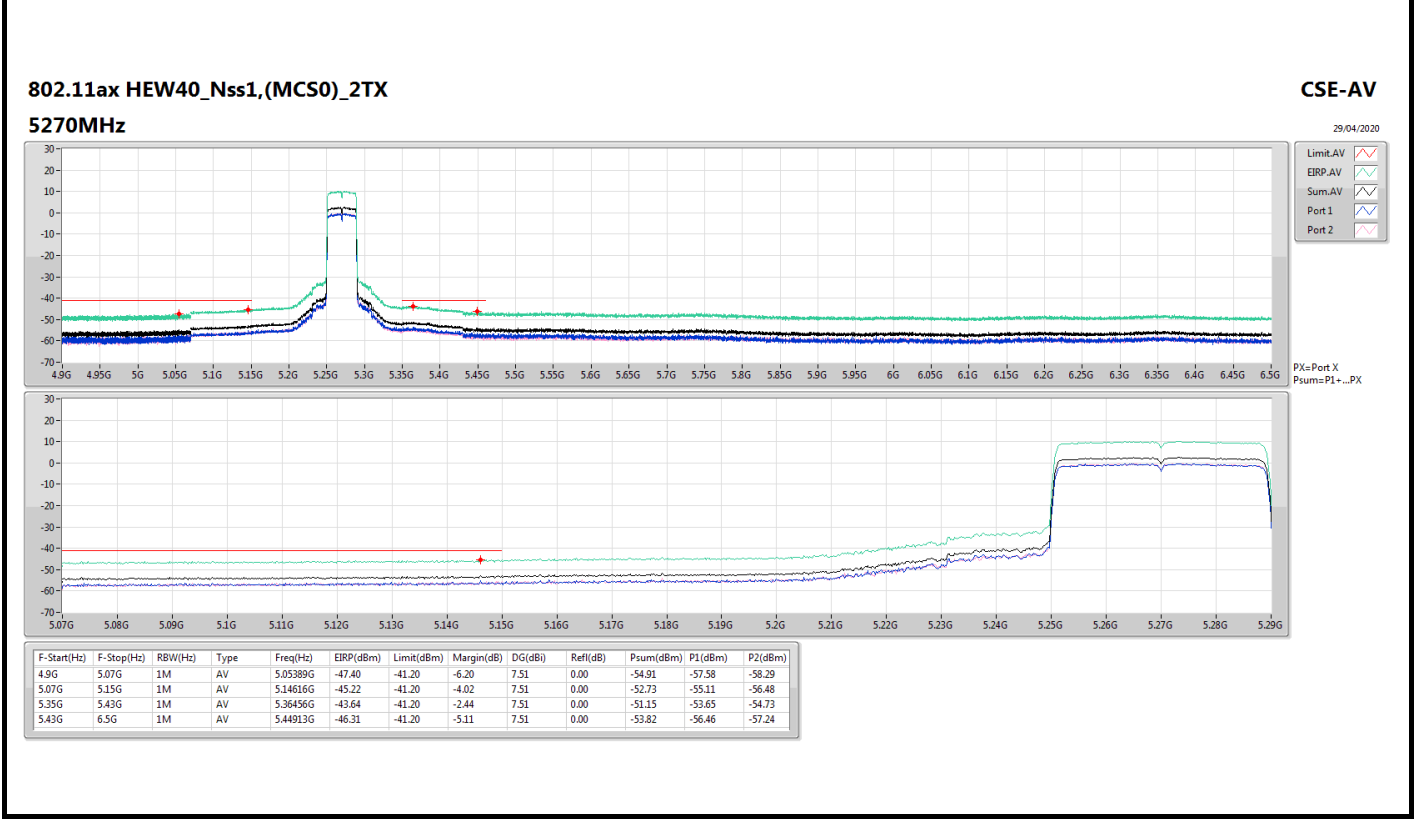

802.11ax HEW20_Nss1,(MCS0)_2TX

5720MHz Straddle 5.47-5.725GHz

CSE-AV

29/04/2020

PX=Port X
Psum=P1+...PX

F-Start(Hz)	F-Stop(Hz)	RBW(Hz)	Type	Freq(Hz)	ERP(dBm)	Limit(dBm)	Margin(dB)	DG(dB)	Ref(dB)	Psum(dBm)	P1(dBm)	P2(dBm)
4.9G	5.43G	1M	AV	5.37806G	-47.06	-41.20	-5.86	7.79	0.00	-54.85	-58.61	-57.22
5.43G	5.47G	1M	AV	5.45388G	-46.36	-41.20	-5.16	7.79	0.00	-54.15	-56.96	-57.38