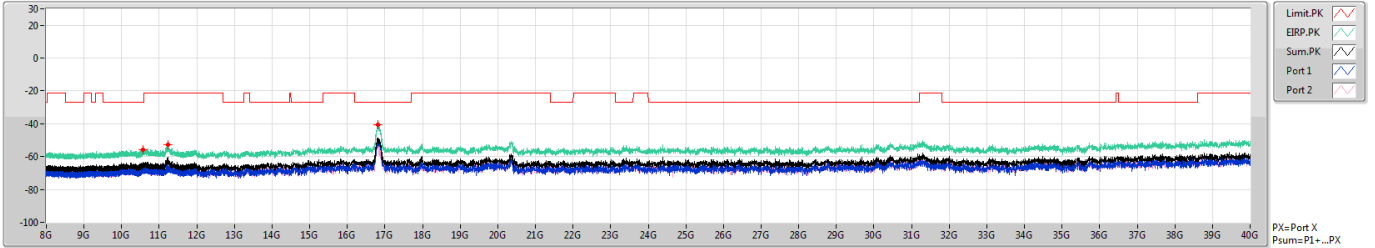

802.11ax HEW80_Nss1,(MCS0)_2TX

5610MHz

CSE-PK

29/04/2020

F-Start(Hz)	F-Stop(Hz)	RBW(Hz)	Type	Freq(Hz)	EIRP(dBm)	Limit(dBm)	Margin(dB)	DG(dB)	Ref(dB)	Psum(dBm)	P1(dBm)	P2(dBm)
8G	12G	1M	PK	10.579G	-55.66	-27.00	-28.66	7.79	0.00	-63.45	-65.94	-67.06
8G	12G	1M	PK	11.237G	-52.66	-21.20	-31.46	7.79	0.00	-60.45	-65.79	-61.95
12G	40G	1M	PK	16.8055G	-40.80	-27.00	-13.80	7.79	0.00	-48.59	-50.70	-52.73