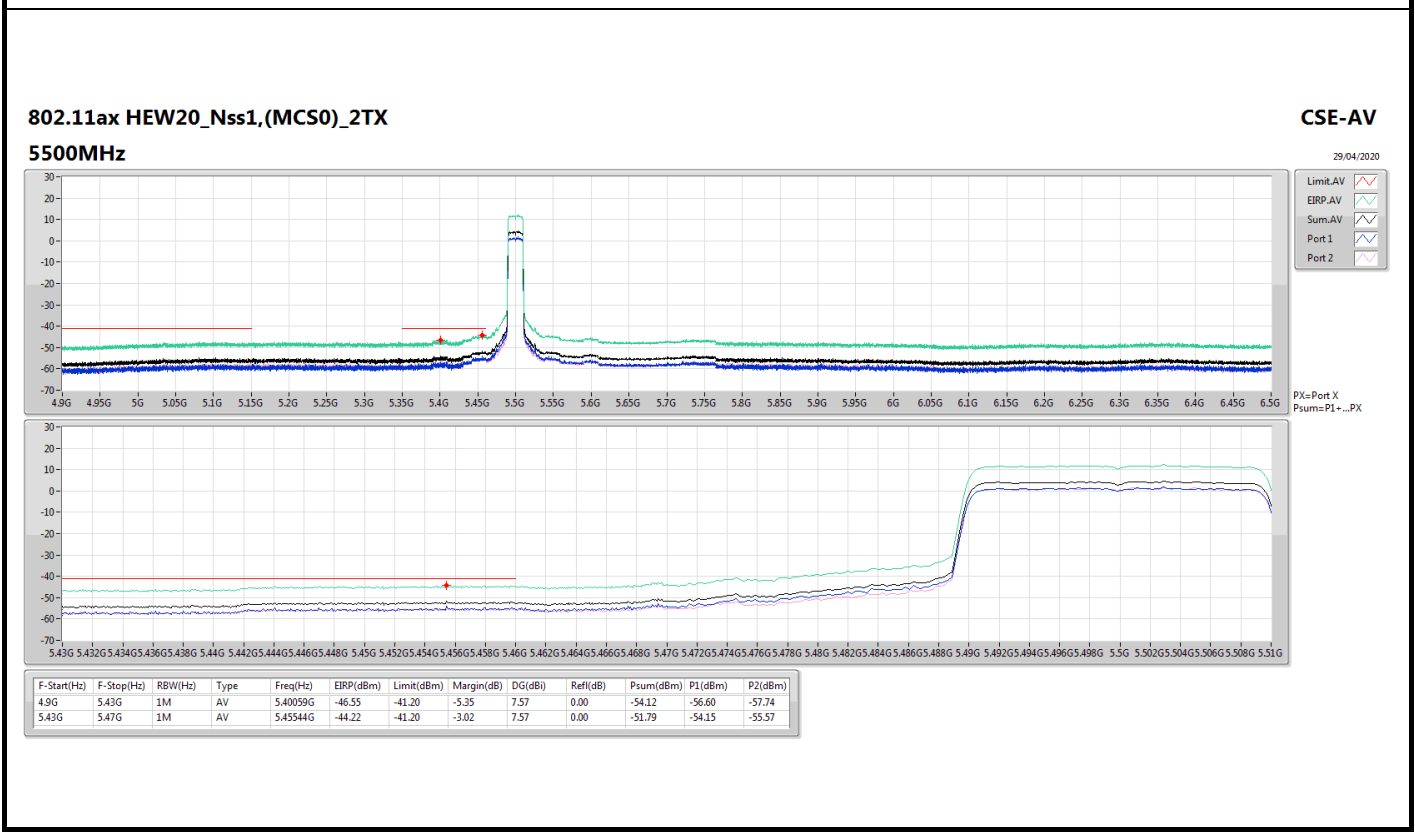

11a80_Nss1,(6Mbps)_2TX

5530MHz

CSE-AV

29/04/2020

PX=Port X
Psum=P1+...PX

F-Start(Hz)	F-Stop(Hz)	RBW(Hz)	Type	Freq(Hz)	EIRP(dBm)	Limit(dBm)	Margin(dB)	DG(dB)	Ref(dB)	Psum(dBm)	P1(dBm)	P2(dBm)
4.9G	5.31G	1M	AV	5.11166G	-48.38	-41.20	-7.18	7.57	0.00	-55.95	-58.90	-59.03
5.31G	5.47G	1M	AV	5.45784G	-43.98	-41.20	-2.78	7.57	0.00	-51.55	-53.73	-55.58