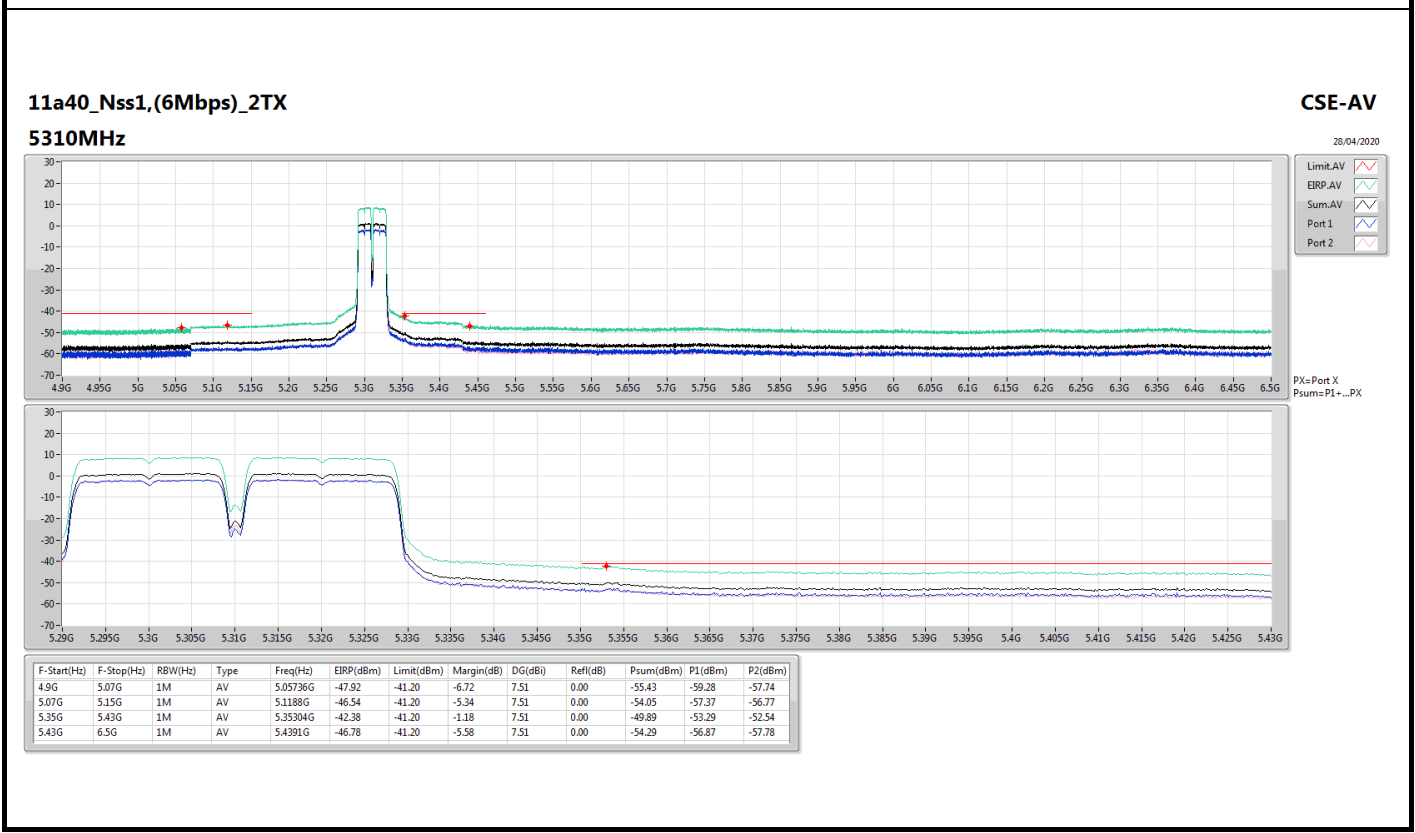

11a20_Nss1,(6Mbps)_2TX

5720MHz Straddle 5.47-5.725GHz

CSE-AV

28/04/2020

PX=Port X
Psum=P1+...PX

F-Start(Hz)	F-Stop(Hz)	RBW(Hz)	Type	Freq(Hz)	EIRP(dBm)	Limit(dBm)	Margin(dB)	DG(dB)	Ref(dB)	Psum(dBm)	P1(dBm)	P2(dBm)
4.9G	5.43G	1M	AV	5.37395G	-46.67	-41.20	-5.47	7.79	0.00	-54.46	-58.72	-56.50
5.43G	5.47G	1M	AV	5.4384G	-45.88	-41.20	-4.68	7.79	0.00	-53.67	-56.39	-56.99