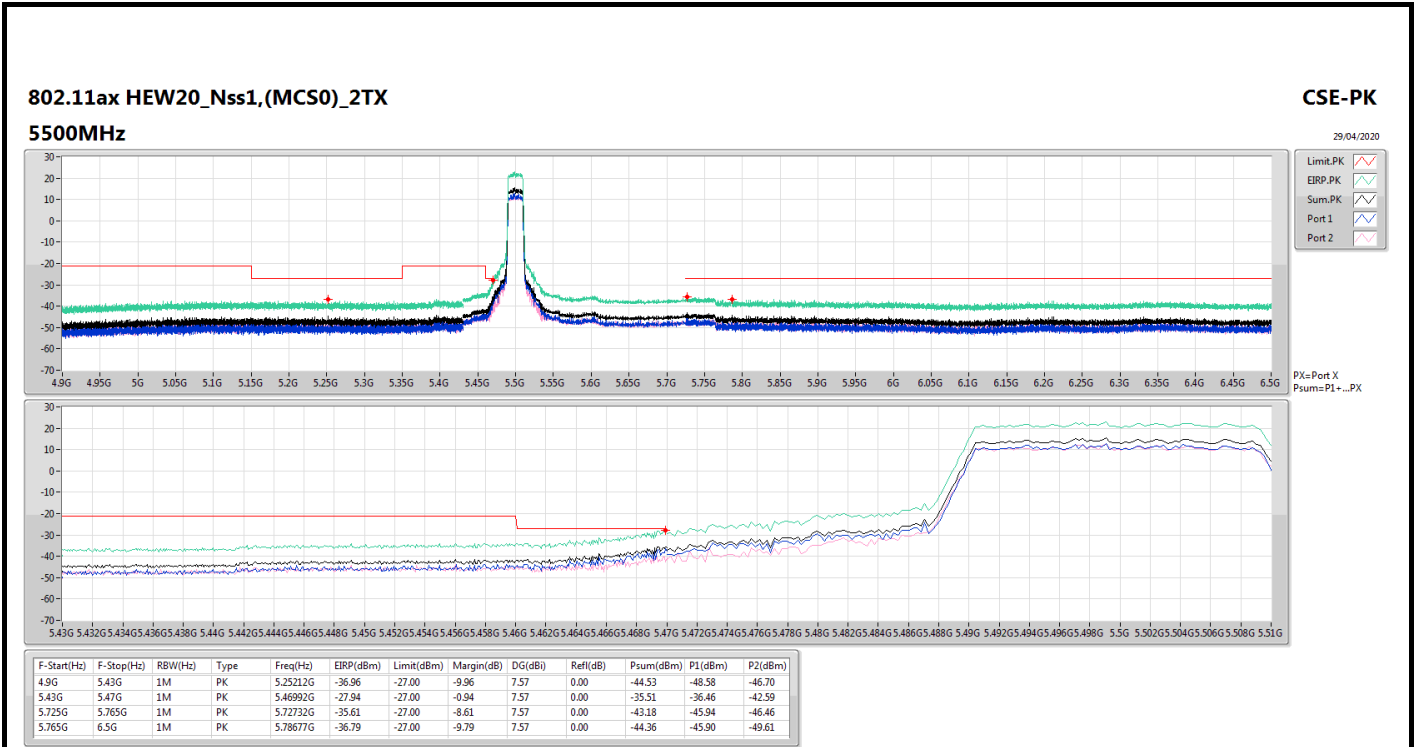

11a80_Nss1,(6Mbps)_2TX

5530MHz

CSE-AV

29/04/2020

PX=Port X
Psum=P1+...PX

F-Start(Hz)	F-Stop(Hz)	RBW(Hz)	Type	Freq(Hz)	EIRP(dBm)	Limit(dBm)	Margin(dB)	DG(dB)	Ref(dB)	Psum(dBm)	P1(dBm)	P2(dBm)
4.9G	5.31G	1M	AV	5.11166G	-48.38	-41.20	-7.18	7.57	0.00	-55.95	-58.90	-59.03
5.31G	5.47G	1M	AV	5.45784G	-43.98	-41.20	-2.78	7.57	0.00	-51.55	-53.73	-55.58