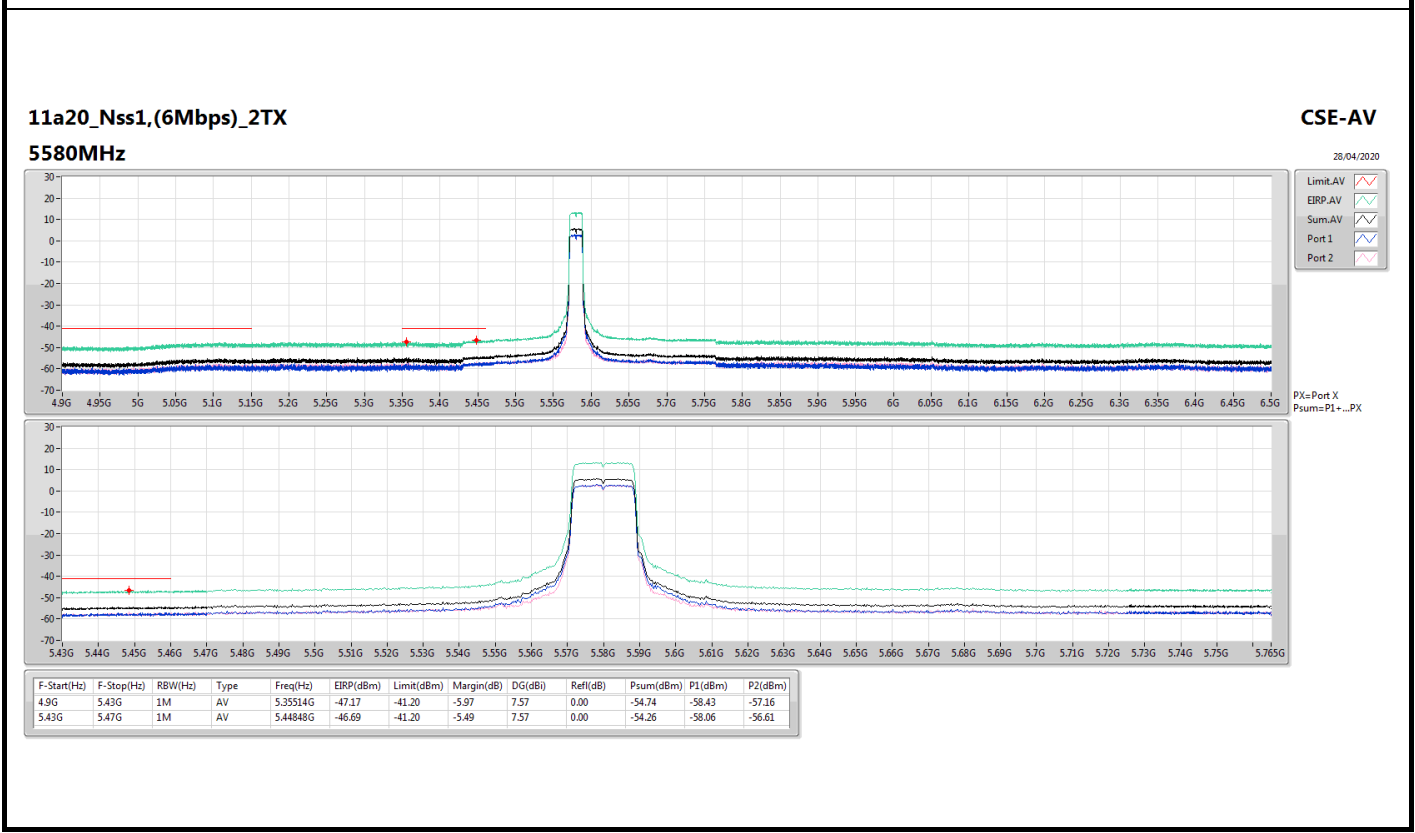

DG = Directional Gain;
 PX=Port X; Psum=P1+.P2+...PX

11a20_Nss1,(6Mbps)_2TX

5720MHz Straddle 5.47-5.725GHz

CSE-PK

28/04/2020

PX=Port X
Psum=P1+...PX

F-Start(Hz)	F-Stop(Hz)	RBW(Hz)	Type	Freq(Hz)	EIRP(dBm)	Limit(dBm)	Margin(dB)	DG(dB)	Ref(dB)	Psum(dBm)	P1(dBm)	P2(dBm)
4.9G	5.43G	1M	PK	5.34845G	-36.76	-27.00	-9.76	7.79	0.00	-44.55	-49.06	-46.44
5.43G	5.47G	1M	PK	5.4686G	-36.10	-27.00	-9.10	7.79	0.00	-43.89	-46.25	-47.67
5.85G	5.89G	1M	PK	5.86992G	-35.17	-27.00	-8.17	7.79	0.00	-42.96	-44.82	-47.53
5.89G	6.5G	1M	PK	5.9253G	-35.73	-27.00	-8.73	7.79	0.00	-43.52	-46.29	-46.78