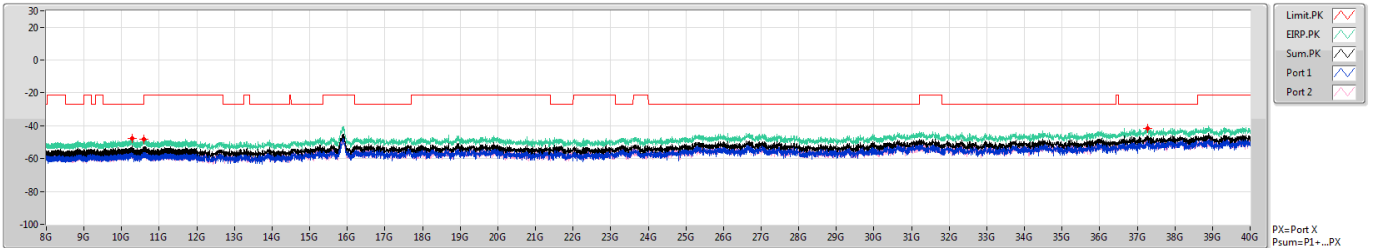

802.11ax HEW80_Nss2,(MCS0)_2TX

5290MHz

CSE-PK

11/05/2020

F-Start(Hz)	F-Stop(Hz)	RBW(Hz)	Type	Freq(Hz)	EIRP(dBm)	Limit(dBm)	Margin(dB)	DG(dB)	Ref(dB)	Psum(dBm)	P1(dBm)	P2(dBm)
8G	12G	1M	PK	10.272G	-47.50	-27.00	-20.50	4.50	0.00	-52.00	-57.61	-53.40
8G	12G	1M	PK	10.583G	-48.30	-27.00	-21.30	4.50	0.00	-52.80	-56.42	-55.28
12G	40G	1M	PK	37.284G	-41.51	-27.00	-14.51	4.50	0.00	-46.01	-48.43	-49.70