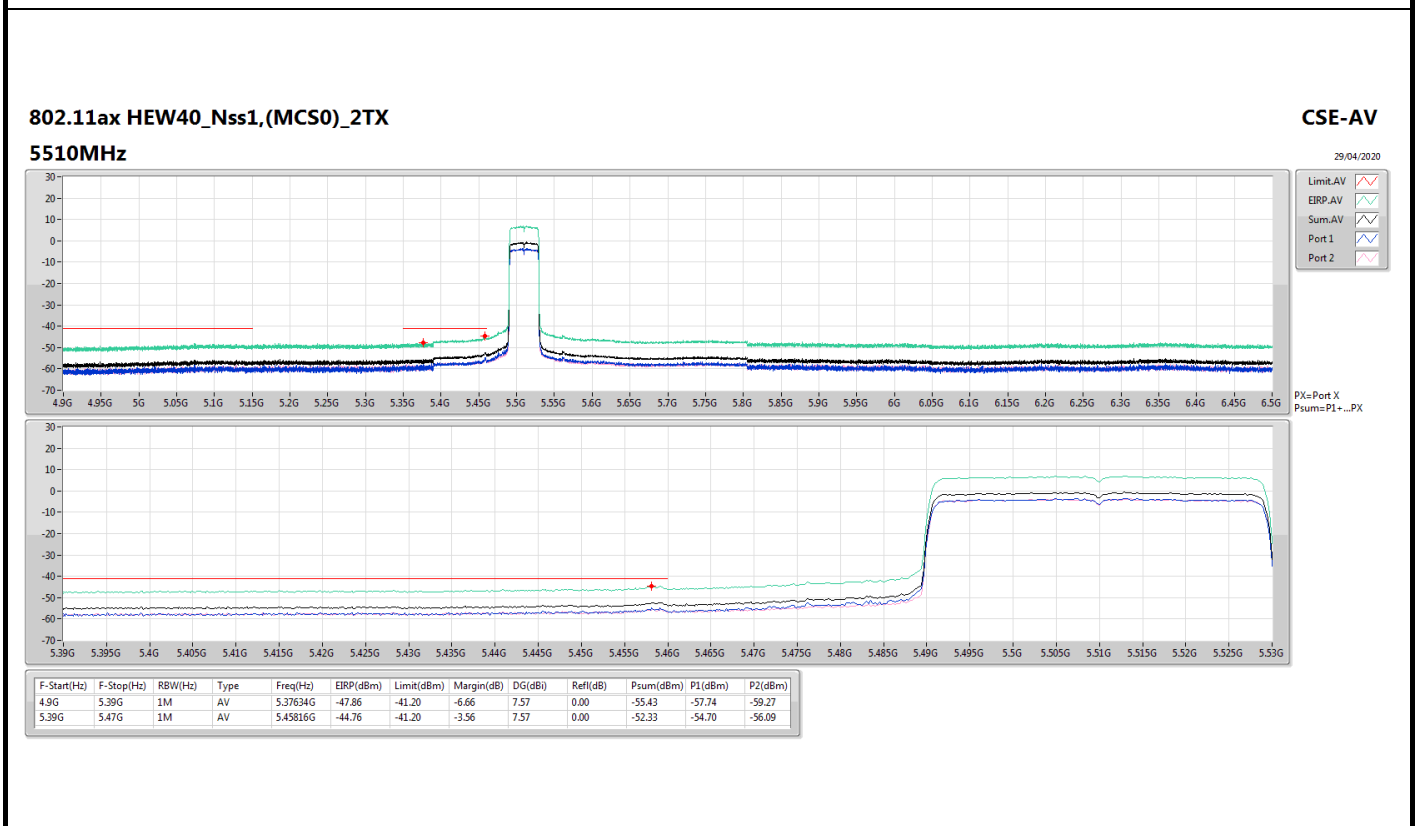

802.11ax HEW20_Nss1,(MCS0)_2TX

5720MHz Straddle 5.47-5.725GHz

CSE-AV

29/04/2020

PX=Port X
Psum=P1+...PX

F-Start(Hz)	F-Stop(Hz)	RBW(Hz)	Type	Freq(Hz)	ERP(dBm)	Limit(dBm)	Margin(dB)	DG(dB)	Ref(dB)	Psum(dBm)	P1(dBm)	P2(dBm)
4.9G	5.43G	1M	AV	5.37806G	-47.06	-41.20	-5.86	7.79	0.00	-54.85	-58.61	-57.22
5.43G	5.47G	1M	AV	5.45388G	-46.36	-41.20	-5.16	7.79	0.00	-54.15	-56.96	-57.38