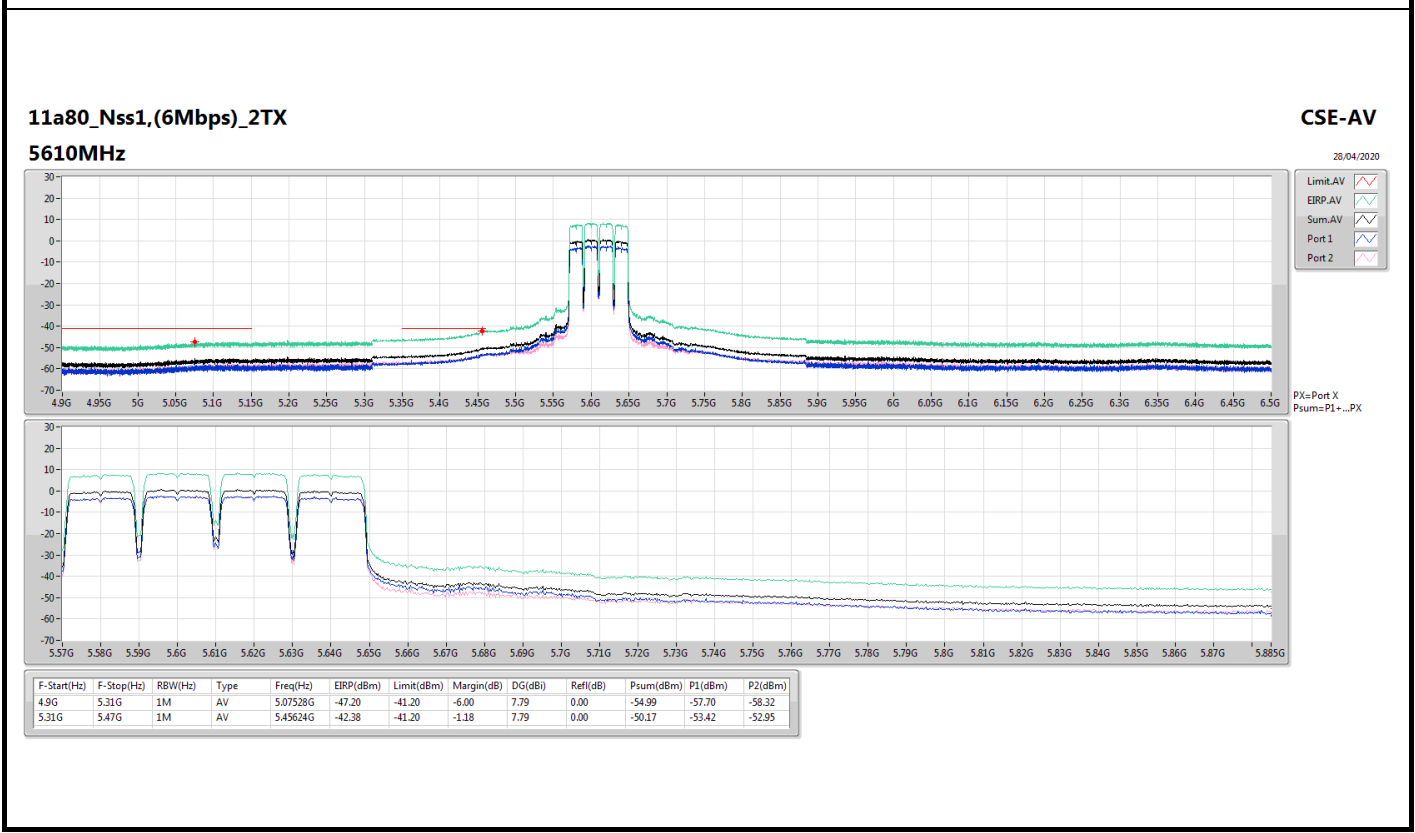

11a80_Nss1,(6Mbps)_2TX

5530MHz

CSE-AV

29/04/2020

PX=Port X
Psum=P1+...PX

F-Start(Hz)	F-Stop(Hz)	RBW(Hz)	Type	Freq(Hz)	EIRP(dBm)	Limit(dBm)	Margin(dB)	DG(dB)	Ref(dB)	Psum(dBm)	P1(dBm)	P2(dBm)
4.9G	5.31G	1M	AV	5.11166G	-48.38	-41.20	-7.18	7.57	0.00	-55.95	-58.90	-59.03
5.31G	5.47G	1M	AV	5.45784G	-43.98	-41.20	-2.78	7.57	0.00	-51.55	-53.73	-55.58