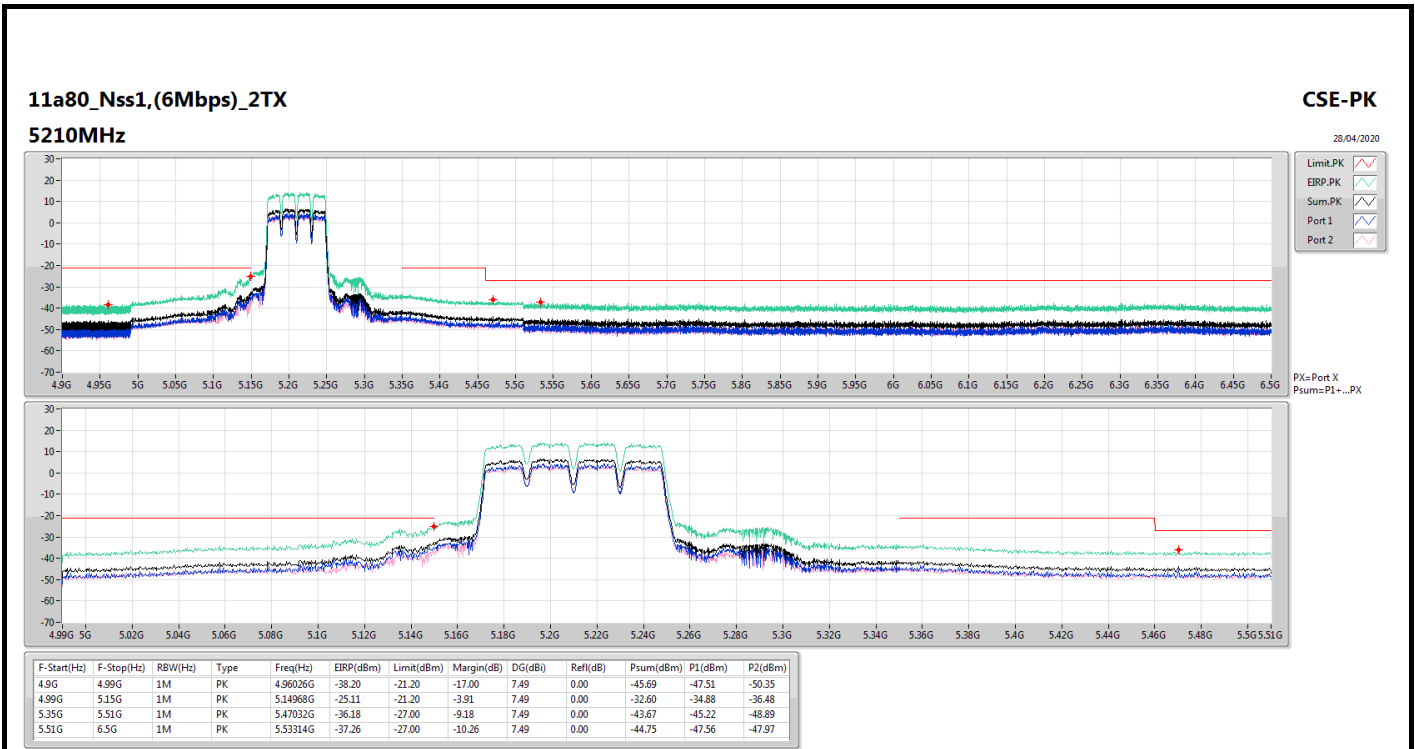

11a20_Nss1,(6Mbps)_2TX

5720MHz Straddle 5.47-5.725GHz

CSE-AV

28/04/2020

PX=Port X
Psum=P1+...PX

F-Start(Hz)	F-Stop(Hz)	RBW(Hz)	Type	Freq(Hz)	EIRP(dBm)	Limit(dBm)	Margin(dB)	DG(dB)	Ref(dB)	Psum(dBm)	P1(dBm)	P2(dBm)
4.9G	5.43G	1M	AV	5.37395G	-46.67	-41.20	-5.47	7.79	0.00	-54.46	-58.72	-56.50
5.43G	5.47G	1M	AV	5.4384G	-45.88	-41.20	-4.68	7.79	0.00	-53.67	-56.39	-56.99