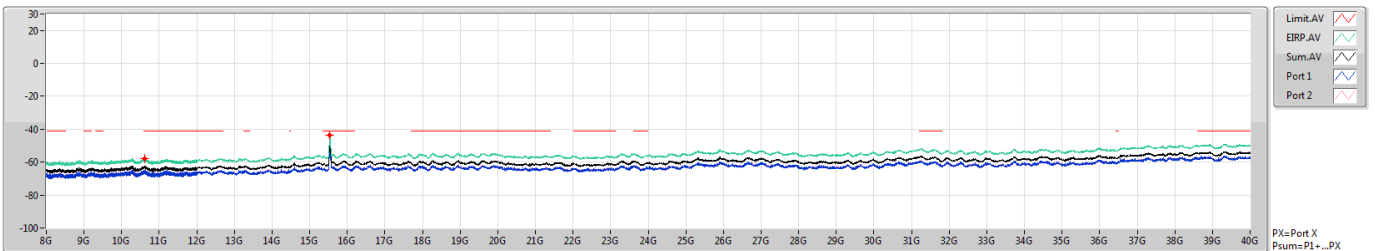

Mode	Result	F-Start (Hz)	F-Stop (Hz)	Type	Freq (Hz)	DG (dBi)	P1 (dBm)	P2 (dBm)	Psum (dBm)	EIRP (dBm)	Limit (dBm)	Margin (dB)
5290MHz	Pass	8G	12G	PK	10.272G	4.50	-57.61	-53.40	-52.00	-47.50	-27.00	-20.50
5290MHz	Pass	8G	12G	PK	10.583G	4.50	-56.42	-55.28	-52.80	-48.30	-27.00	-21.30
5290MHz	Pass	12G	40G	PK	37.284G	4.50	-48.43	-49.70	-46.01	-41.51	-27.00	-14.51
5530MHz	Pass	8G	12G	AV	10.6225G	4.56	-65.22	-65.88	-62.53	-57.97	-41.20	-16.77
5530MHz	Pass	8G	12G	AV	11.0735G	4.56	-66.25	-66.30	-63.26	-58.70	-41.20	-17.50
5530MHz	Pass	12G	40G	AV	39.3525G	4.56	-56.77	-56.23	-53.48	-48.92	-41.20	-7.72
5530MHz	Pass	8G	12G	PK	10.1005G	4.56	-55.96	-56.02	-52.98	-48.42	-27.00	-21.42
5530MHz	Pass	8G	12G	PK	11.0545G	4.56	-56.76	-56.44	-53.59	-49.03	-21.20	-27.83
5530MHz	Pass	12G	40G	PK	16.571G	4.56	-45.85	-47.04	-43.39	-38.83	-27.00	-11.83

DG = Directional Gain;

PX=Port X; Psum=P1+.P2+...PX

802.11ax HEW20_Nss2,(MCS0)_2TX

5180MHz

CSE-PK

11/05/2020

F-Start(Hz)	F-Stop(Hz)	RBW(Hz)	Type	Freq(Hz)	EIRP(dBm)	Limit(dBm)	Margin(dB)	DG(dB)	Ref(dB)	Psum(dBm)	P1(dBm)	P2(dBm)
8G	12G	1M	PK	10.2785G	-48.48	-27.00	-21.48	4.48	0.00	-52.96	-55.88	-56.06
8G	12G	1M	PK	10.361G	-50.74	-27.00	-23.74	4.48	0.00	-55.22	-58.41	-58.06
12G	40G	1M	PK	38.1625G	-41.24	-27.00	-14.24	4.48	0.00	-45.72	-47.44	-50.56

802.11ax HEW20_Nss2,(MCS0)_2TX

5180MHz

CSE-AV

11/05/2020

F-Start(Hz)	F-Stop(Hz)	RBW(Hz)	Type	Freq(Hz)	EIRP(dBm)	Limit(dBm)	Margin(dB)	DG(dB)	Ref(dB)	Psum(dBm)	P1(dBm)	P2(dBm)
8G	12G	1M	AV	10.6025G	-57.74	-41.20	-16.54	4.48	0.00	-62.22	-65.28	-65.18
12G	40G	1M	AV	15.535G	-43.87	-41.20	-2.67	4.48	0.00	-48.35	-51.28	-51.45