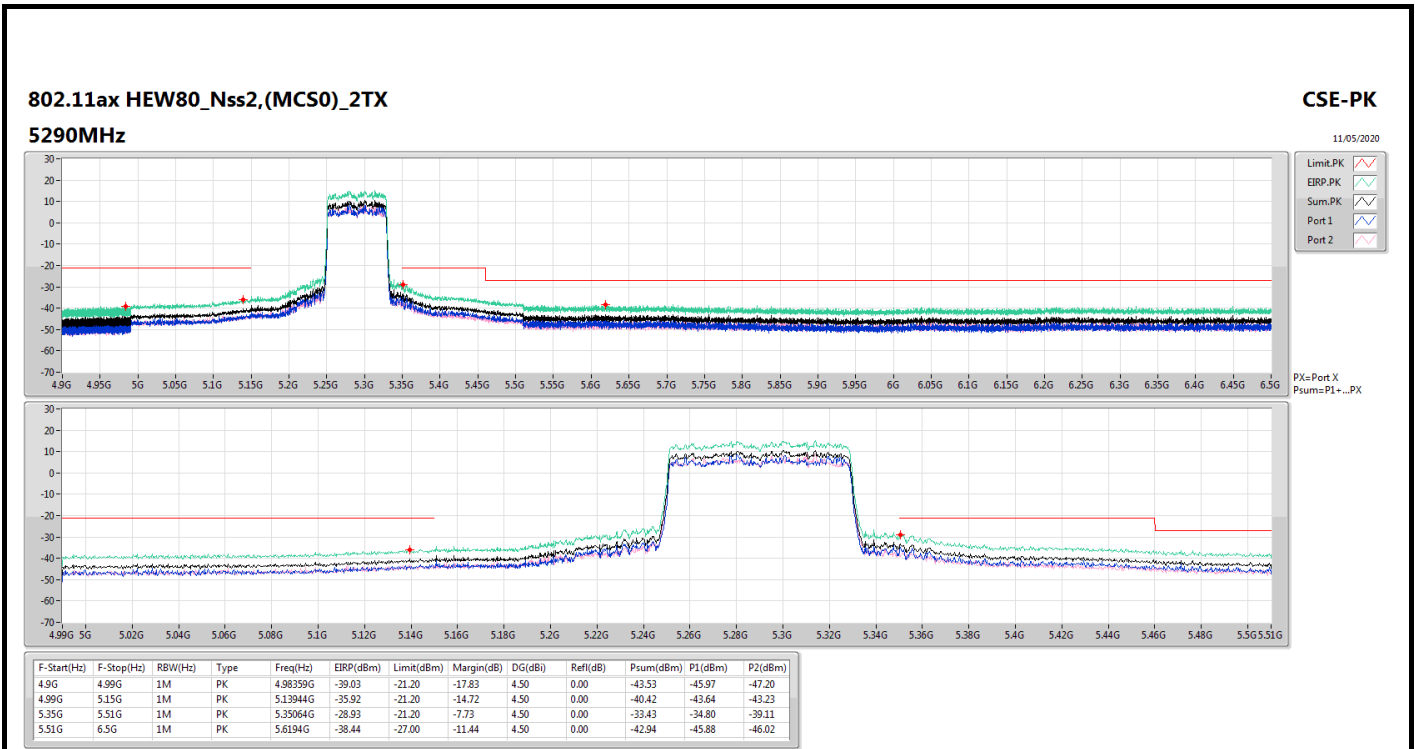

Summary

Mode	Result	Type	Freq (Hz)	Level (dBuV/m)	Limit (dBuV/m)	Margin (dB)	Condition
Mode 1	Pass	AV	7.31153G	43.99	54.00	-10.01	Vertical

Mode 1

25/05/2020

Legend for plot:

- Lim.PK 
- PK 
- Lim.AV 
- AV 