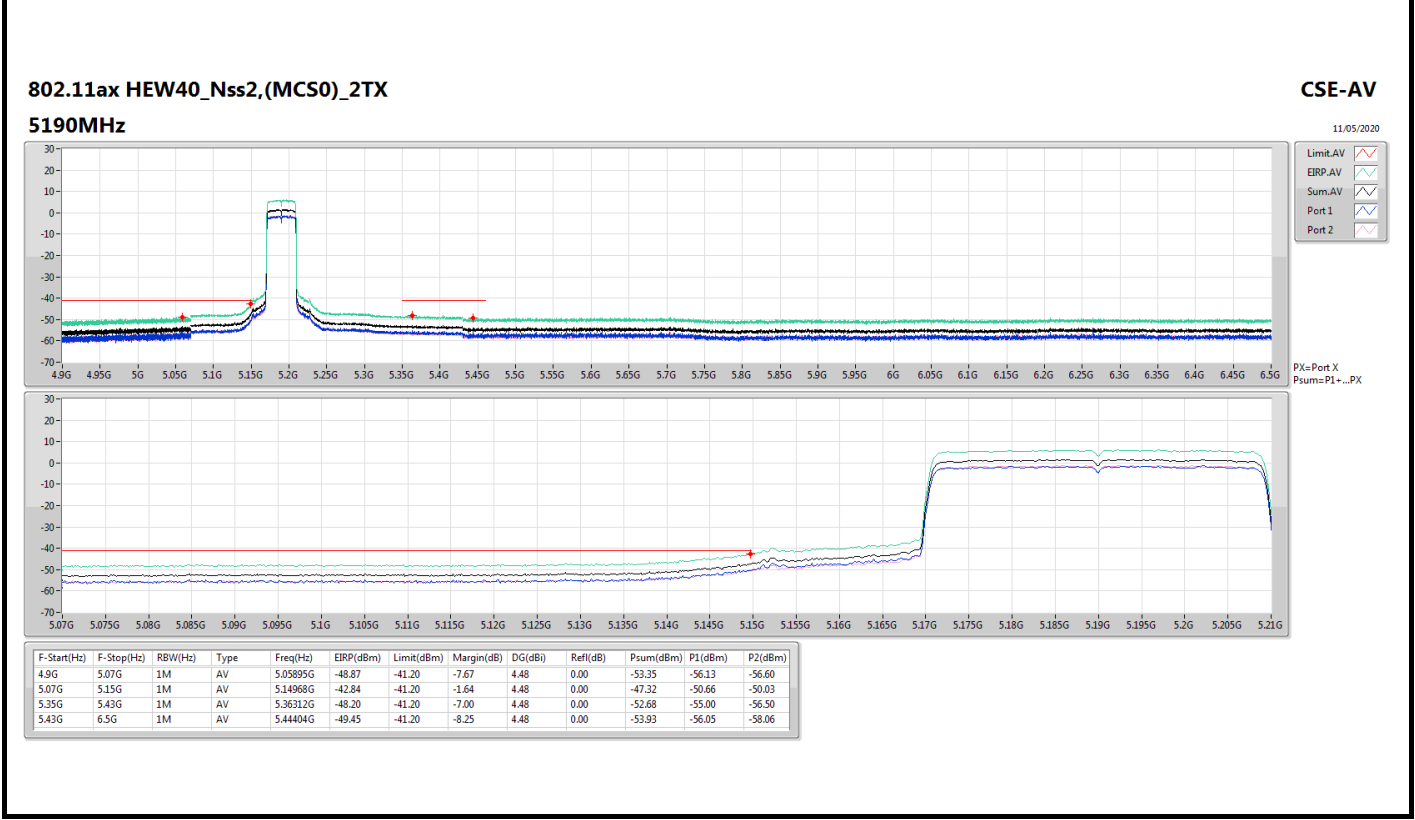

Summary

Mode	Result	Type	Freq (Hz)	Level (dBuV/m)	Limit (dBuV/m)	Margin (dB)	Condition
Mode 1	Pass	AV	7.31153G	43.99	54.00	-10.01	Vertical

Mode 1

25/05/2020

Legend for plot:

- Lim.PK 
- PK 
- Lim.AV 
- AV 