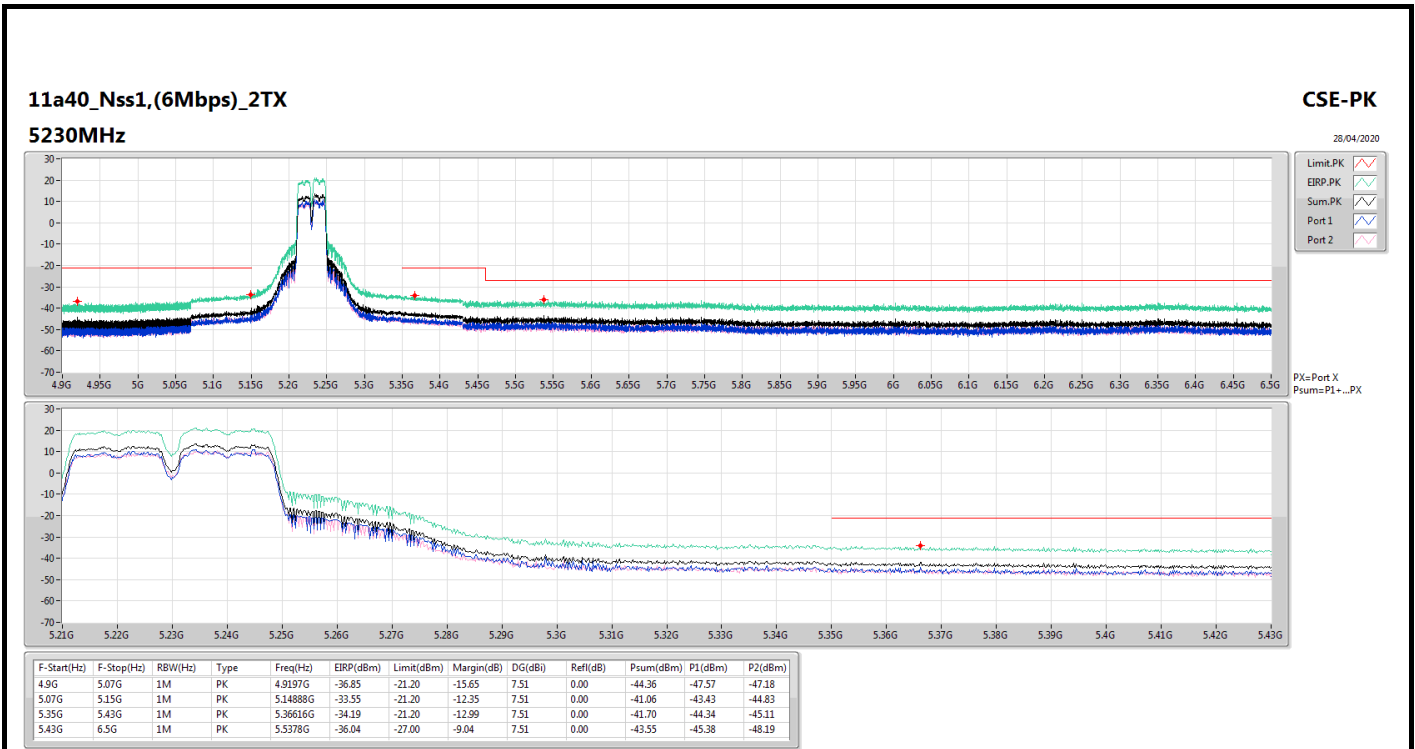

11a20_Nss1,(6Mbps)_2TX

5720MHz Straddle 5.47-5.725GHz

CSE-AV

28/04/2020

PX=Port X
Psum=P1+...PX

F-Start(Hz)	F-Stop(Hz)	RBW(Hz)	Type	Freq(Hz)	EIRP(dBm)	Limit(dBm)	Margin(dB)	DG(dB)	Ref(dB)	Psum(dBm)	P1(dBm)	P2(dBm)
4.9G	5.43G	1M	AV	5.37395G	-46.67	-41.20	-5.47	7.79	0.00	-54.46	-58.72	-56.50
5.43G	5.47G	1M	AV	5.4384G	-45.88	-41.20	-4.68	7.79	0.00	-53.67	-56.39	-56.99