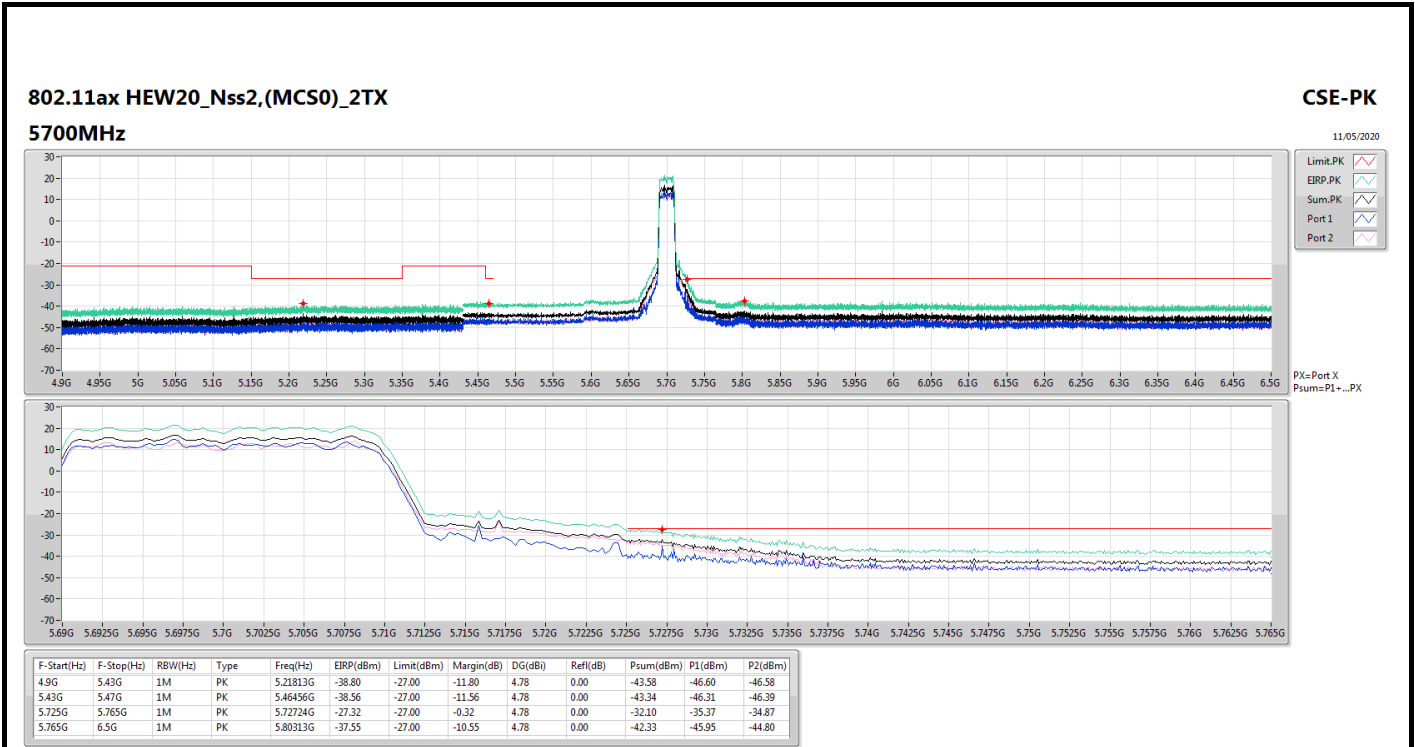

Summary

Mode	Result	Type	Freq (Hz)	Level (dBuV/m)	Limit (dBuV/m)	Margin (dB)	Condition
Mode 1	Pass	AV	7.31153G	43.99	54.00	-10.01	Vertical

Mode 1

25/05/2020

Legend for plot:

- Lim.PK 
- PK 
- Lim.AV 
- AV 