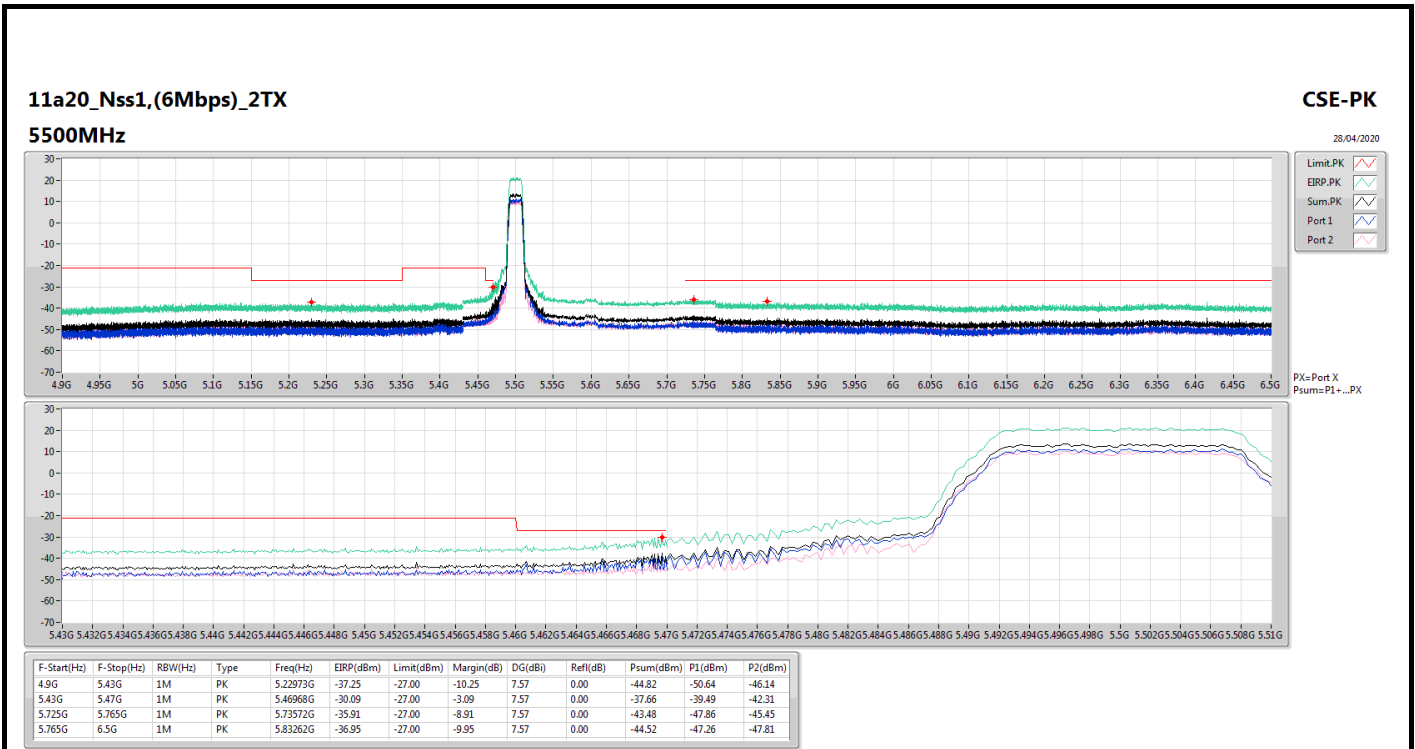

DG = Directional Gain;
 PX=Port X; Psum=P1+.P2+...PX

11a20_Nss1,(6Mbps)_2TX

5720MHz Straddle 5.47-5.725GHz

CSE-PK

28/04/2020

PX=Port X
Psum=P1+...PX

F-Start(Hz)	F-Stop(Hz)	RBW(Hz)	Type	Freq(Hz)	EIRP(dBm)	Limit(dBm)	Margin(dB)	DG(dB)	Ref(dB)	Psum(dBm)	P1(dBm)	P2(dBm)
4.9G	5.43G	1M	PK	5.34845G	-36.76	-27.00	-9.76	7.79	0.00	-44.55	-49.06	-46.44
5.43G	5.47G	1M	PK	5.4686G	-36.10	-27.00	-9.10	7.79	0.00	-43.89	-46.25	-47.67
5.85G	5.89G	1M	PK	5.86992G	-35.17	-27.00	-8.17	7.79	0.00	-42.96	-44.82	-47.53
5.89G	6.5G	1M	PK	5.9253G	-35.73	-27.00	-8.73	7.79	0.00	-43.52	-46.29	-46.78