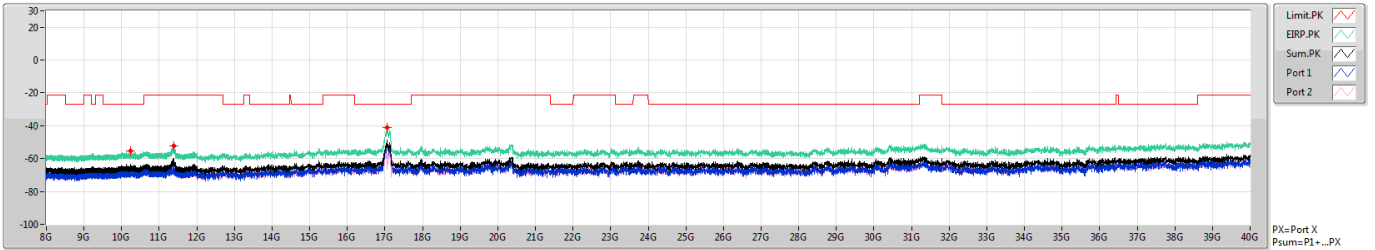

802.11ax HEW80_Nss1,(MCS0)_2TX

5610MHz

CSE-AV

29/04/2020

F-Start(Hz)	F-Stop(Hz)	RBW(Hz)	Type	Freq(Hz)	EIRP(dBm)	Limit(dBm)	Margin(dB)	DG(dB)	Ref(dB)	Psum(dBm)	P1(dBm)	P2(dBm)
8G	12G	1M	AV	11.2375G	-62.04	-41.20	-20.84	7.79	0.00	-69.83	-76.19	-70.97
12G	40G	1M	AV	39.923G	-57.90	-41.20	-16.70	7.79	0.00	-65.69	-69.40	-68.10

802.11ax HEW80_Nss1,(MCS0)_2TX
5690MHz Straddle 5.47-5.725GHz

CSE-PK

29/04/2020

F-Start(Hz)	F-Stop(Hz)	RBW(Hz)	Type	Freq(Hz)	EIRP(dBm)	Limit(dBm)	Margin(dB)	DG(dB)	Ref(dB)	Psum(dBm)	P1(dBm)	P2(dBm)
8G	12G	1M	PK	10.233G	-55.40	-27.00	-28.40	7.79	0.00	-63.19	-64.91	-68.03
8G	12G	1M	PK	11.388G	-52.23	-21.20	-31.03	7.79	0.00	-60.02	-68.51	-60.68
12G	40G	1M	PK	17.0505G	-41.07	-27.00	-14.07	7.79	0.00	-48.86	-49.39	-58.27