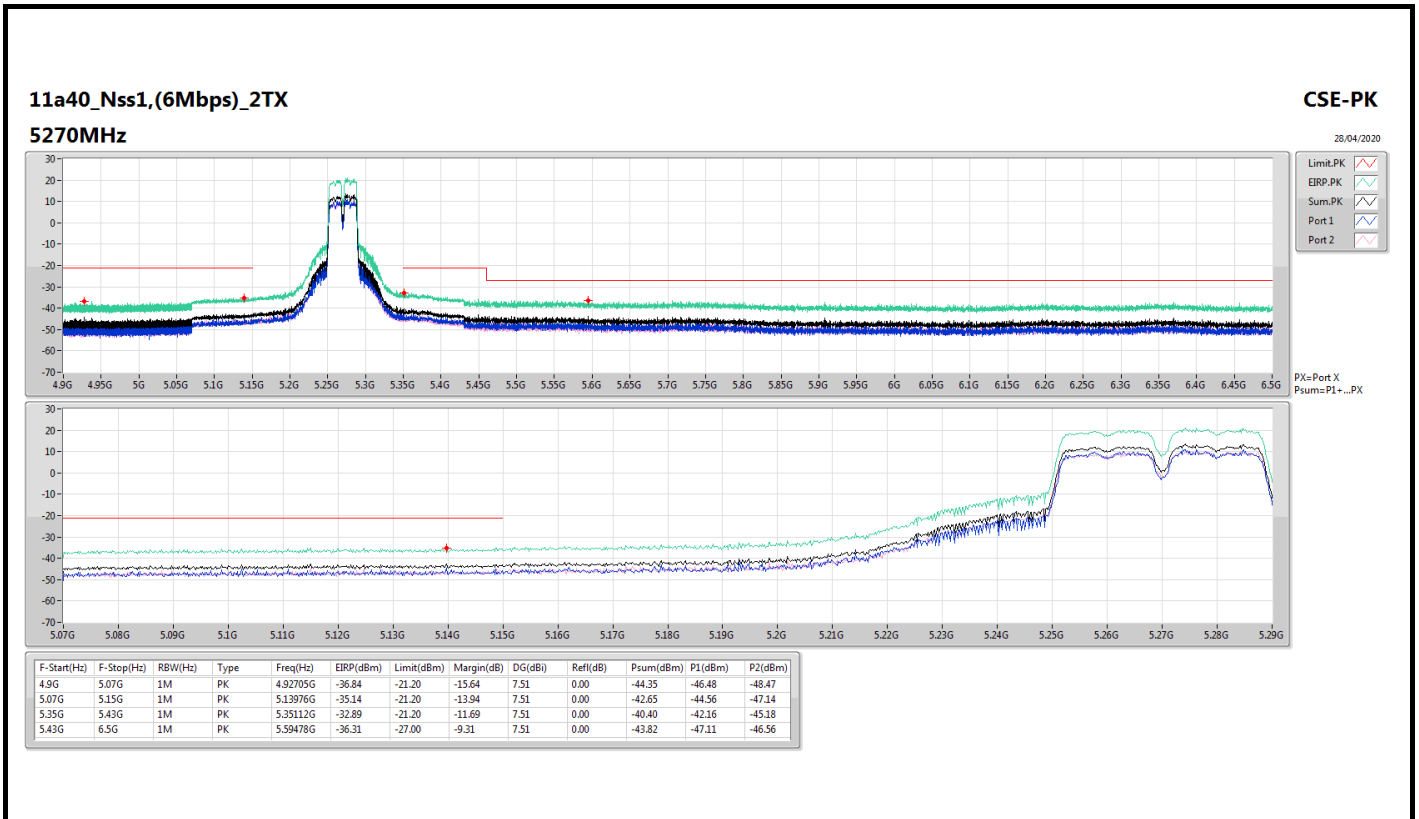

11a20_Nss1,(6Mbps)_2TX

5720MHz Straddle 5.47-5.725GHz

CSE-AV

28/04/2020

PX=Port X
Psum=P1+...PX

F-Start(Hz)	F-Stop(Hz)	RBW(Hz)	Type	Freq(Hz)	EIRP(dBm)	Limit(dBm)	Margin(dB)	DG(dB)	Ref(dB)	Psum(dBm)	P1(dBm)	P2(dBm)
4.9G	5.43G	1M	AV	5.37395G	-46.67	-41.20	-5.47	7.79	0.00	-54.46	-58.72	-56.50
5.43G	5.47G	1M	AV	5.4384G	-45.88	-41.20	-4.68	7.79	0.00	-53.67	-56.39	-56.99