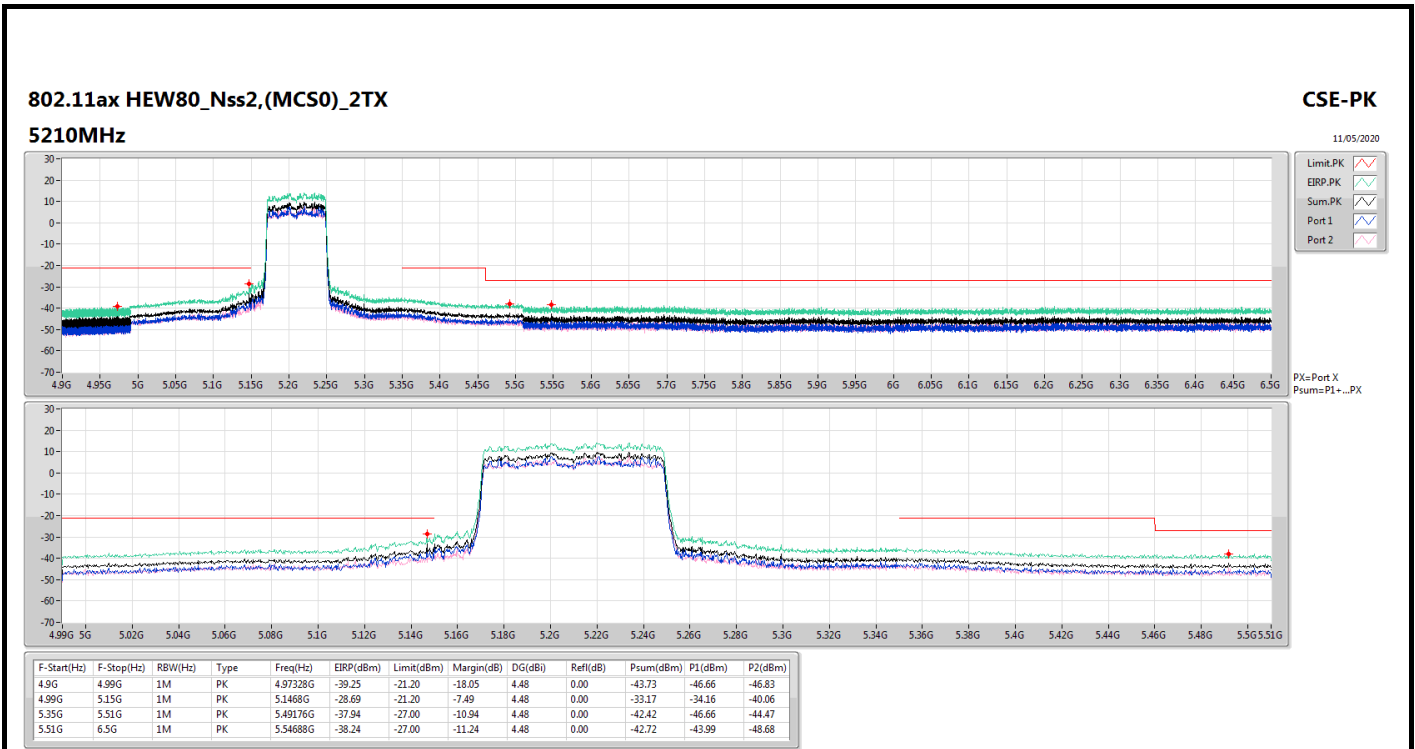

Summary

Mode	Result	Type	Freq (Hz)	Level (dBuV/m)	Limit (dBuV/m)	Margin (dB)	Condition
Mode 1	Pass	AV	7.31153G	43.99	54.00	-10.01	Vertical

Mode 1

25/05/2020

Legend for plot:

- Lim.PK 
- PK 
- Lim.AV 
- AV 