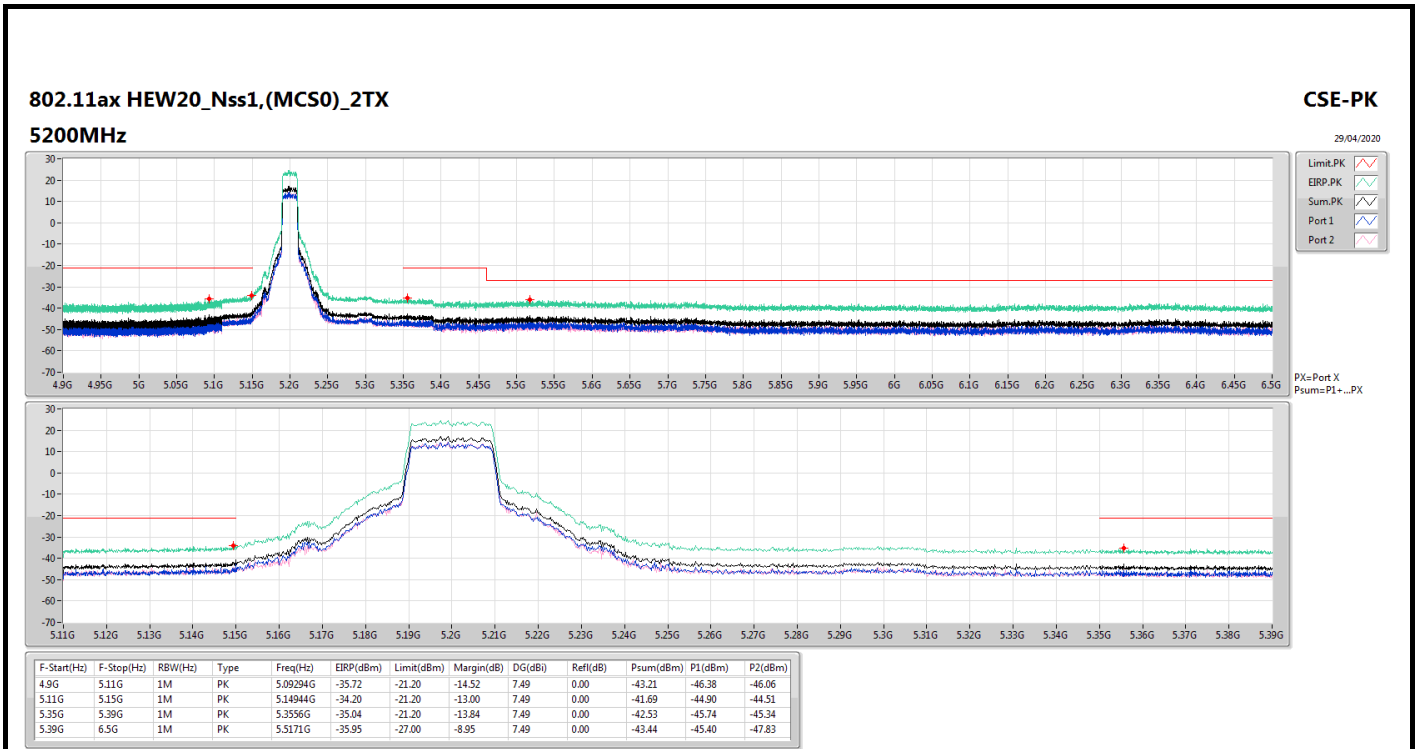

11a80_Nss1,(6Mbps)_2TX

5530MHz

CSE-AV

29/04/2020

PX=Port X
Psum=P1+...PX

F-Start(Hz)	F-Stop(Hz)	RBW(Hz)	Type	Freq(Hz)	EIRP(dBm)	Limit(dBm)	Margin(dB)	DG(dB)	Ref(dB)	Psum(dBm)	P1(dBm)	P2(dBm)
4.9G	5.31G	1M	AV	5.11166G	-48.38	-41.20	-7.18	7.57	0.00	-55.95	-58.90	-59.03
5.31G	5.47G	1M	AV	5.45784G	-43.98	-41.20	-2.78	7.57	0.00	-51.55	-53.73	-55.58