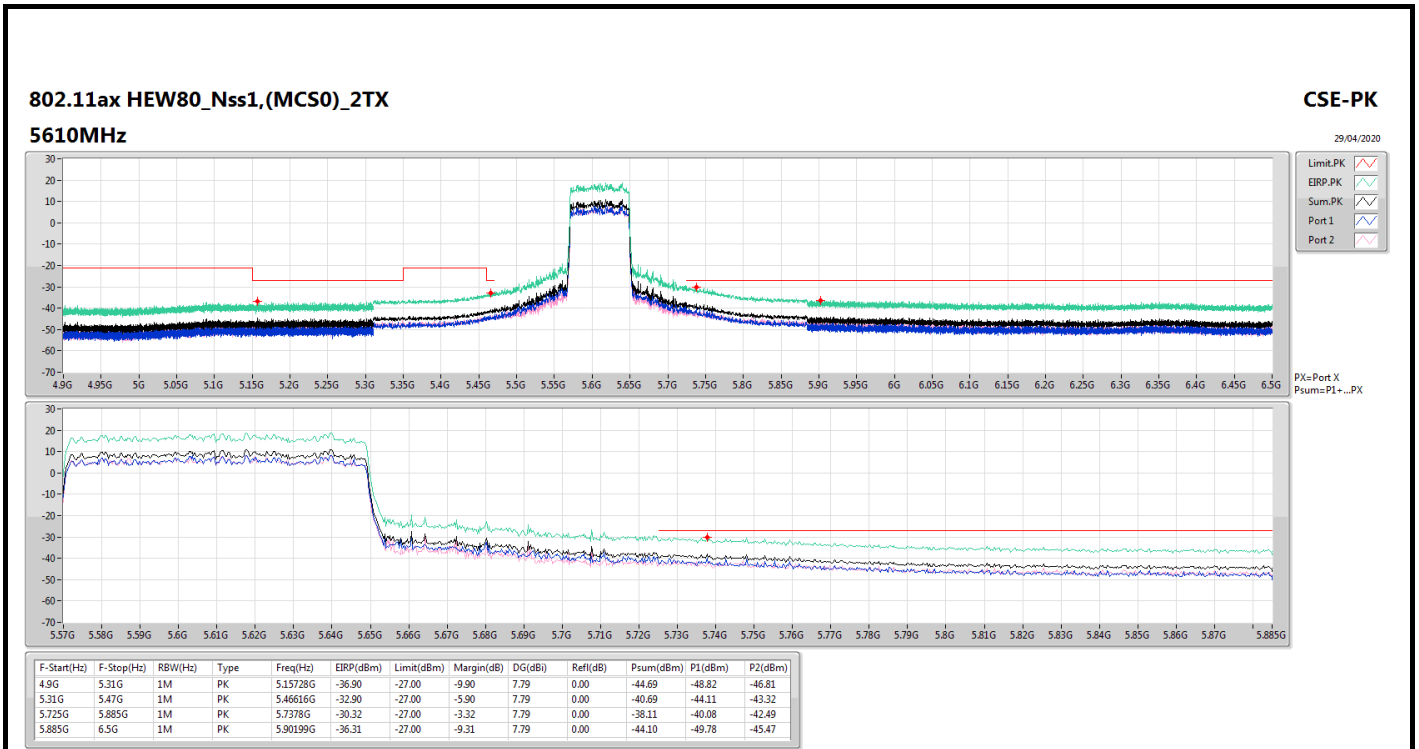

802.11ax HEW20_Nss1,(MCS0)_2TX

5720MHz Straddle 5.47-5.725GHz

CSE-AV

29/04/2020

PX=Port X
Psum=P1+...PX

F-Start(Hz)	F-Stop(Hz)	RBW(Hz)	Type	Freq(Hz)	ERP(dBm)	Limit(dBm)	Margin(dB)	DG(dB)	Ref(dB)	Psum(dBm)	P1(dBm)	P2(dBm)
4.9G	5.43G	1M	AV	5.37806G	-47.06	-41.20	-5.86	7.79	0.00	-54.85	-58.61	-57.22
5.43G	5.47G	1M	AV	5.45388G	-46.36	-41.20	-5.16	7.79	0.00	-54.15	-56.96	-57.38

802.11ax HEW80_Nss1,(MCS0)_2TX

5690MHz Straddle 5.47-5.725GHz

CSE-PK

29/04/2020

802.11ax HEW80_Nss1,(MCS0)_2TX

5690MHz Straddle 5.47-5.725GHz

CSE-AV

29/04/2020