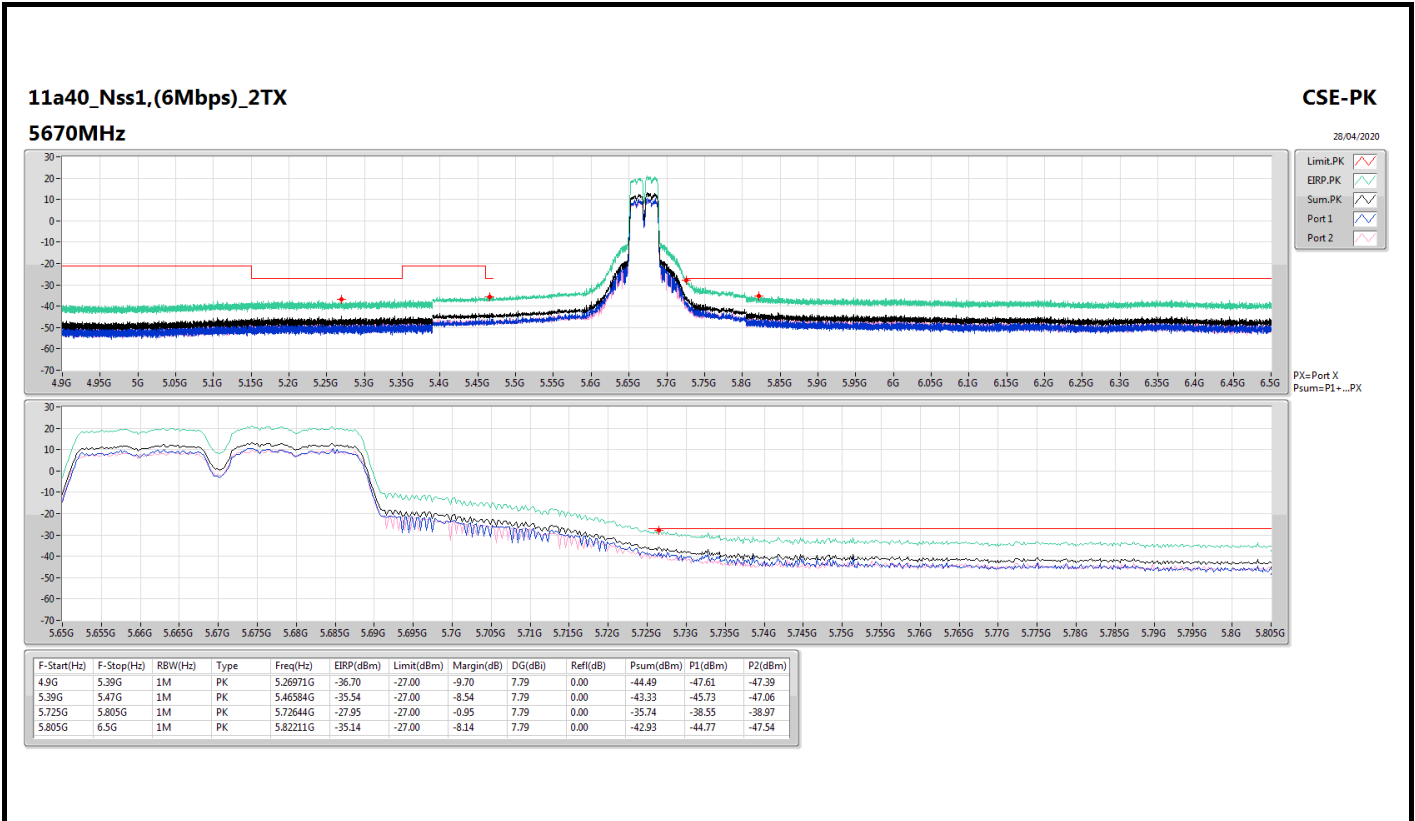

11a20_Nss1,(6Mbps)_2TX

5720MHz Straddle 5.47-5.725GHz

CSE-AV

28/04/2020

PX=Port X
Psum=P1+...PX

F-Start(Hz)	F-Stop(Hz)	RBW(Hz)	Type	Freq(Hz)	EIRP(dBm)	Limit(dBm)	Margin(dB)	DG(dB)	Ref(dB)	Psum(dBm)	P1(dBm)	P2(dBm)
4.9G	5.43G	1M	AV	5.37395G	-46.67	-41.20	-5.47	7.79	0.00	-54.46	-58.72	-56.50
5.43G	5.47G	1M	AV	5.4384G	-45.88	-41.20	-4.68	7.79	0.00	-53.67	-56.39	-56.99