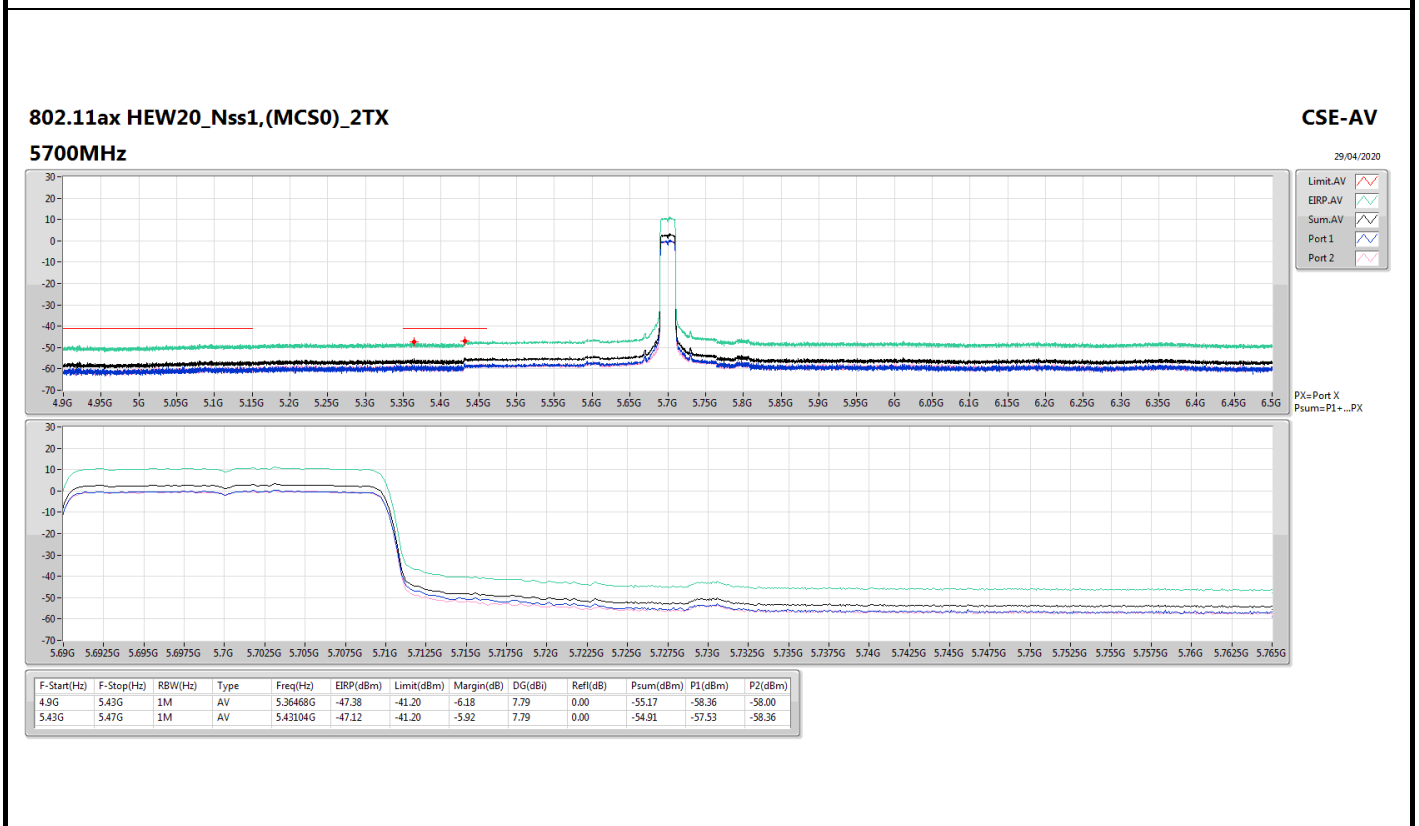

11a80_Nss1,(6Mbps)_2TX

5530MHz

CSE-AV

29/04/2020

PX=Port X
Psum=P1+...PX

F-Start(Hz)	F-Stop(Hz)	RBW(Hz)	Type	Freq(Hz)	EIRP(dBm)	Limit(dBm)	Margin(dB)	DG(dB)	Ref(dB)	Psum(dBm)	P1(dBm)	P2(dBm)
4.9G	5.31G	1M	AV	5.11166G	-48.38	-41.20	-7.18	7.57	0.00	-55.95	-58.90	-59.03
5.31G	5.47G	1M	AV	5.45784G	-43.98	-41.20	-2.78	7.57	0.00	-51.55	-53.73	-55.58