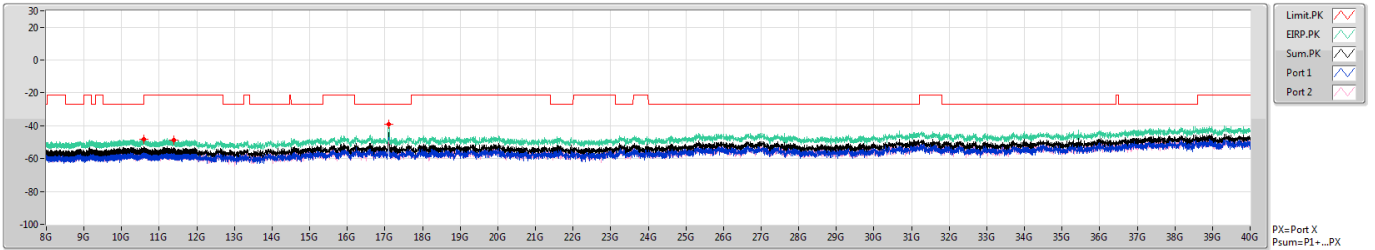

802.11ax HEW20_Nss2,(MCS0)_2TX

5700MHz

CSE-PK

11/05/2020

F-Start(Hz)	F-Stop(Hz)	RBW(Hz)	Type	Freq(Hz)	EIRP(dBm)	Limit(dBm)	Margin(dB)	DG(dB)	Ref(dB)	Psum(dBm)	P1(dBm)	P2(dBm)
8G	12G	1M	PK	10.585G	-48.22	-27.00	-21.22	4.78	0.00	-53.00	-55.32	-56.82
8G	12G	1M	PK	11.399G	-48.46	-21.20	-27.26	4.78	0.00	-53.24	-56.07	-56.43
12G	40G	1M	PK	17.0995G	-39.21	-27.00	-12.21	4.78	0.00	-43.99	-48.63	-45.82