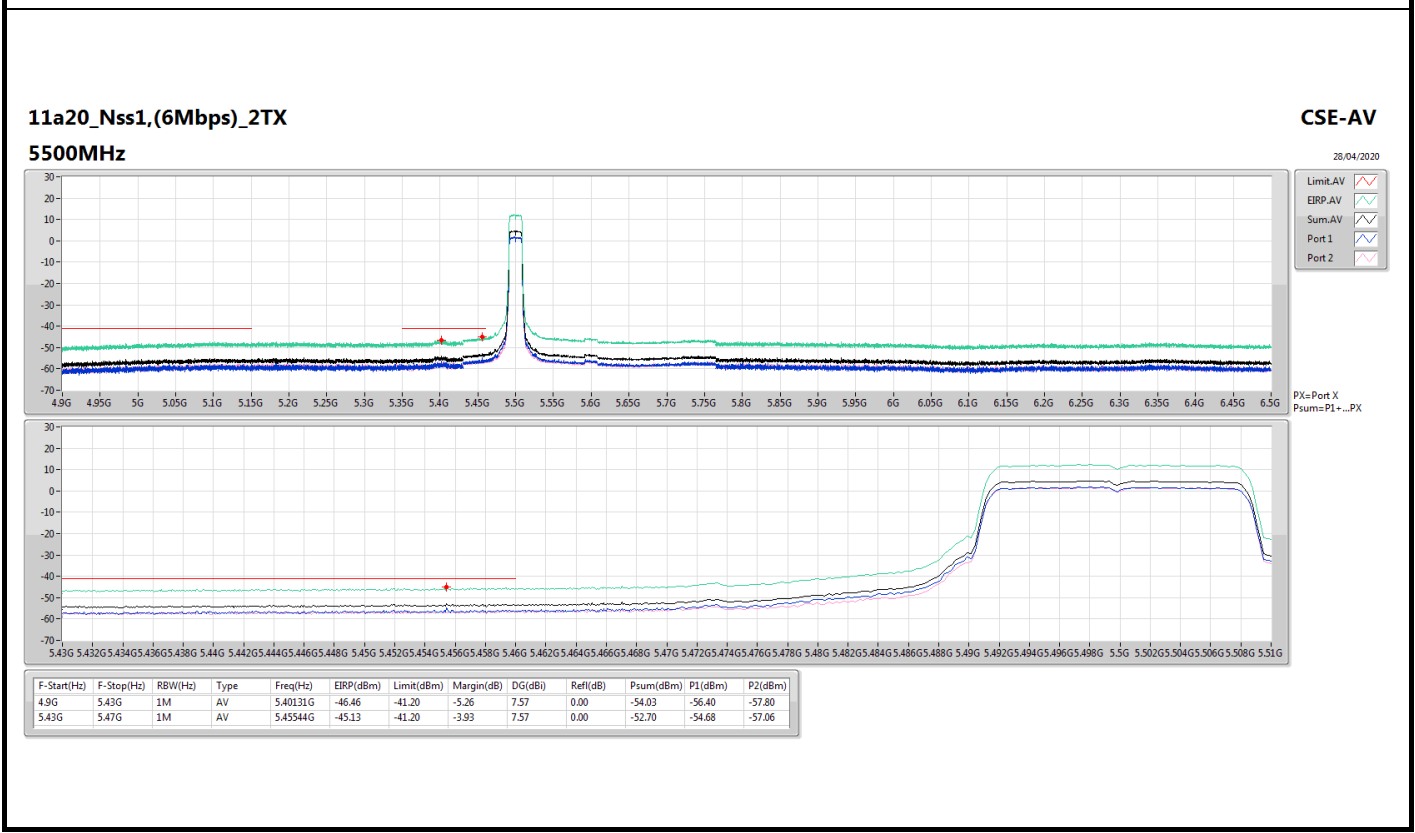

DG = Directional Gain;
 PX=Port X; Psum=P1+.P2+...PX

11a20_Nss1,(6Mbps)_2TX

5720MHz Straddle 5.47-5.725GHz

CSE-PK

28/04/2020

PX=Port X
Psum=P1+...PX

F-Start(Hz)	F-Stop(Hz)	RBW(Hz)	Type	Freq(Hz)	EIRP(dBm)	Limit(dBm)	Margin(dB)	DG(dB)	Ref(dB)	Psum(dBm)	P1(dBm)	P2(dBm)
4.9G	5.43G	1M	PK	5.34845G	-36.76	-27.00	-9.76	7.79	0.00	-44.55	-49.06	-46.44
5.43G	5.47G	1M	PK	5.4686G	-36.10	-27.00	-9.10	7.79	0.00	-43.89	-46.25	-47.67
5.85G	5.89G	1M	PK	5.86992G	-35.17	-27.00	-8.17	7.79	0.00	-42.96	-44.82	-47.53
5.89G	6.5G	1M	PK	5.9253G	-35.73	-27.00	-8.73	7.79	0.00	-43.52	-46.29	-46.78