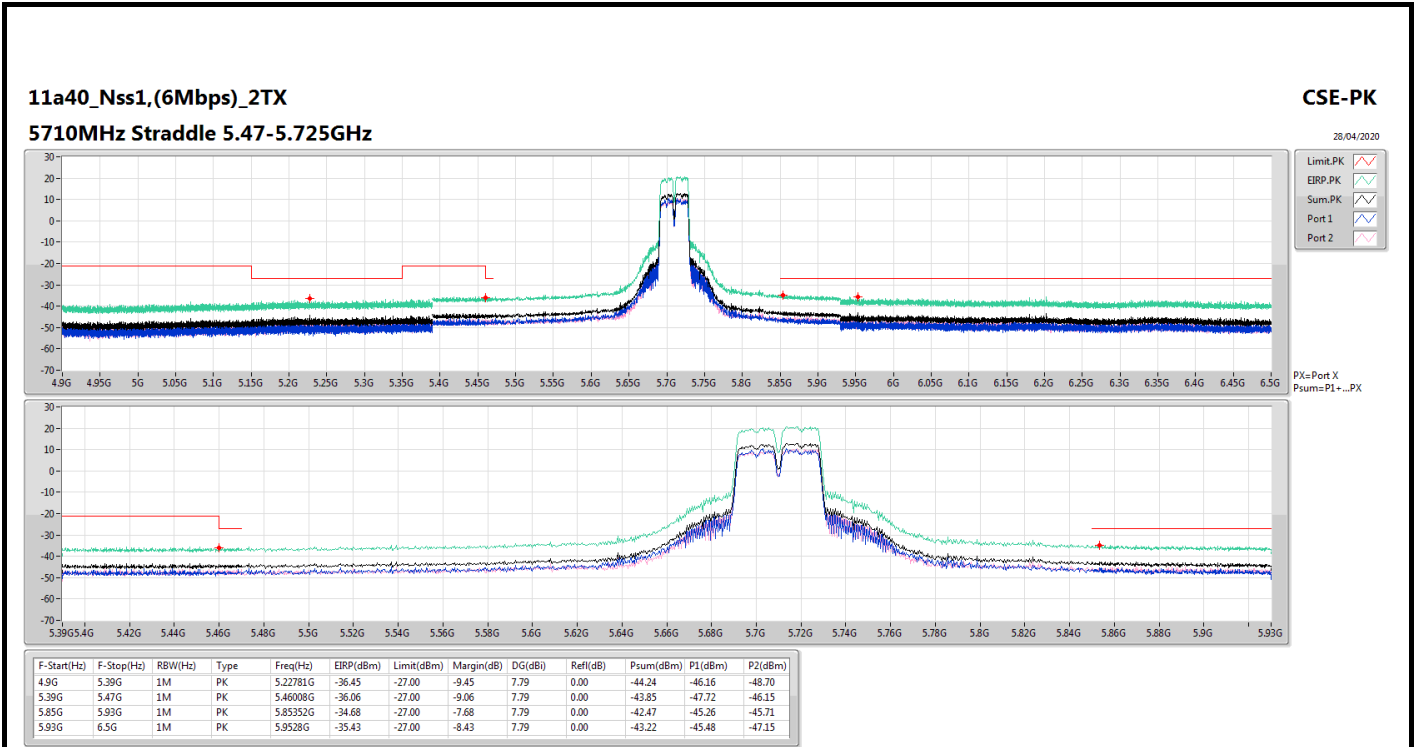

11a20_Nss1,(6Mbps)_2TX

5720MHz Straddle 5.47-5.725GHz

CSE-AV

28/04/2020

PX=Port X
Psum=P1+...PX

F-Start(Hz)	F-Stop(Hz)	RBW(Hz)	Type	Freq(Hz)	EIRP(dBm)	Limit(dBm)	Margin(dB)	DG(dB)	Ref(dB)	Psum(dBm)	P1(dBm)	P2(dBm)
4.9G	5.43G	1M	AV	5.37395G	-46.67	-41.20	-5.47	7.79	0.00	-54.46	-58.72	-56.50
5.43G	5.47G	1M	AV	5.4384G	-45.88	-41.20	-4.68	7.79	0.00	-53.67	-56.39	-56.99