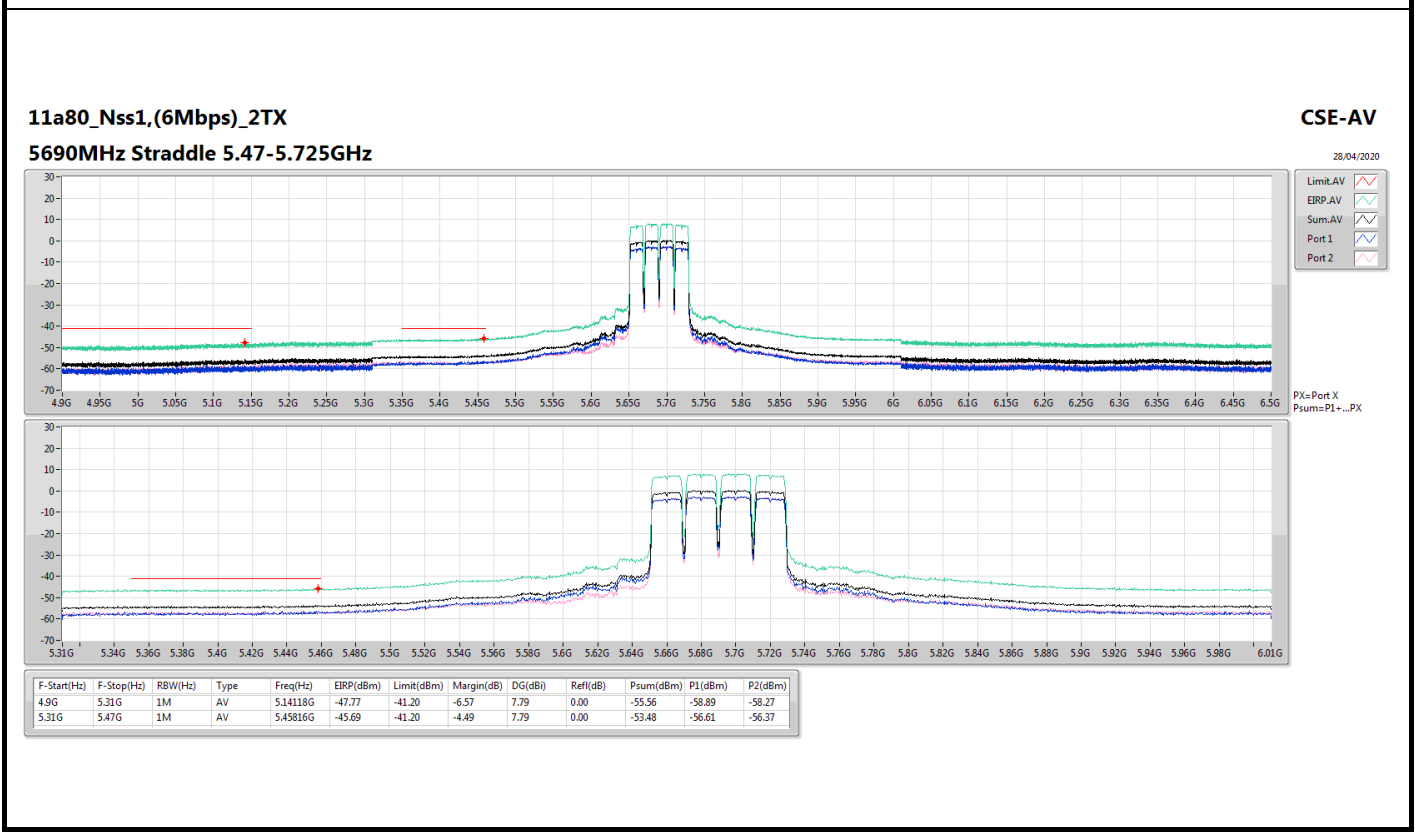

11a80_Nss1,(6Mbps)_2TX

5530MHz

CSE-AV

29/04/2020

PX=Port X
Psum=P1+...PX

F-Start(Hz)	F-Stop(Hz)	RBW(Hz)	Type	Freq(Hz)	EIRP(dBm)	Limit(dBm)	Margin(dB)	DG(dB)	Ref(dB)	Psum(dBm)	P1(dBm)	P2(dBm)
4.9G	5.31G	1M	AV	5.11166G	-48.38	-41.20	-7.18	7.57	0.00	-55.95	-58.90	-59.03
5.31G	5.47G	1M	AV	5.45784G	-43.98	-41.20	-2.78	7.57	0.00	-51.55	-53.73	-55.58