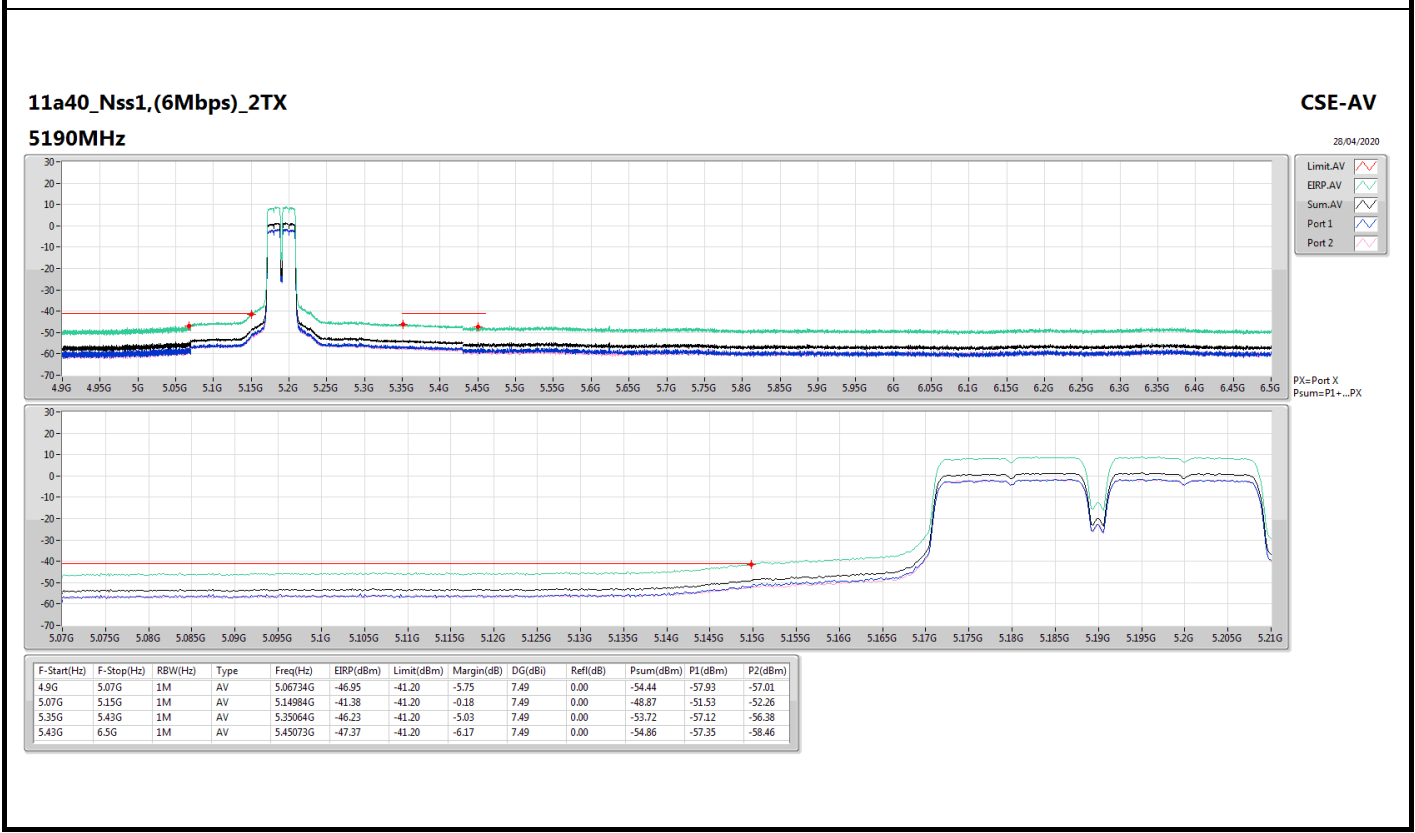

11a20_Nss1,(6Mbps)_2TX

5720MHz Straddle 5.47-5.725GHz

CSE-AV

28/04/2020

PX=Port X
Psum=P1+...PX

F-Start(Hz)	F-Stop(Hz)	RBW(Hz)	Type	Freq(Hz)	EIRP(dBm)	Limit(dBm)	Margin(dB)	DG(dB)	Ref(dB)	Psum(dBm)	P1(dBm)	P2(dBm)
4.9G	5.43G	1M	AV	5.37395G	-46.67	-41.20	-5.47	7.79	0.00	-54.46	-58.72	-56.50
5.43G	5.47G	1M	AV	5.4384G	-45.88	-41.20	-4.68	7.79	0.00	-53.67	-56.39	-56.99