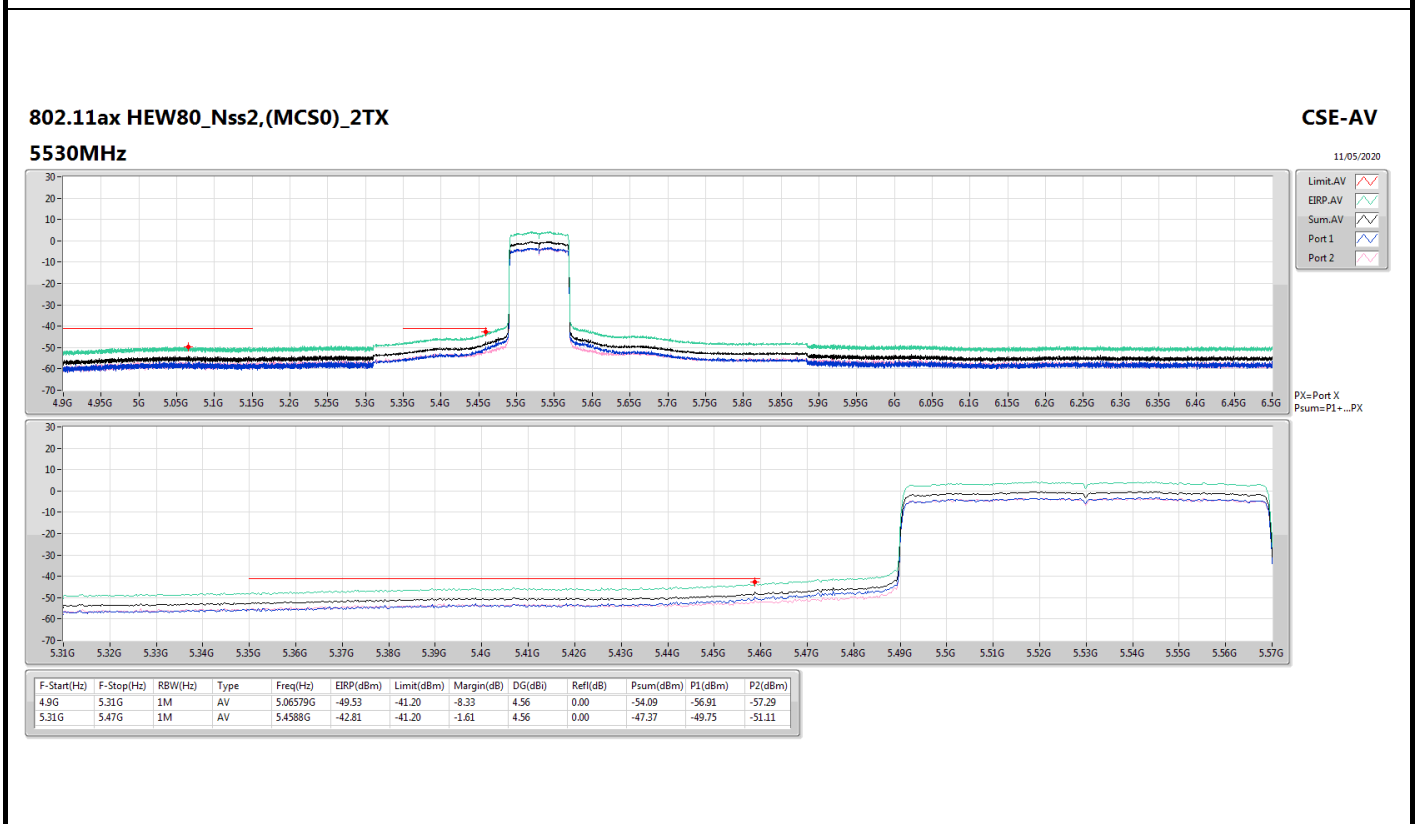

Summary

Mode	Result	Type	Freq (Hz)	Level (dBuV/m)	Limit (dBuV/m)	Margin (dB)	Condition
Mode 1	Pass	AV	7.31153G	43.99	54.00	-10.01	Vertical

Mode 1

25/05/2020

Legend for plot:

- Lim.PK 
- PK 
- Lim.AV 
- AV 