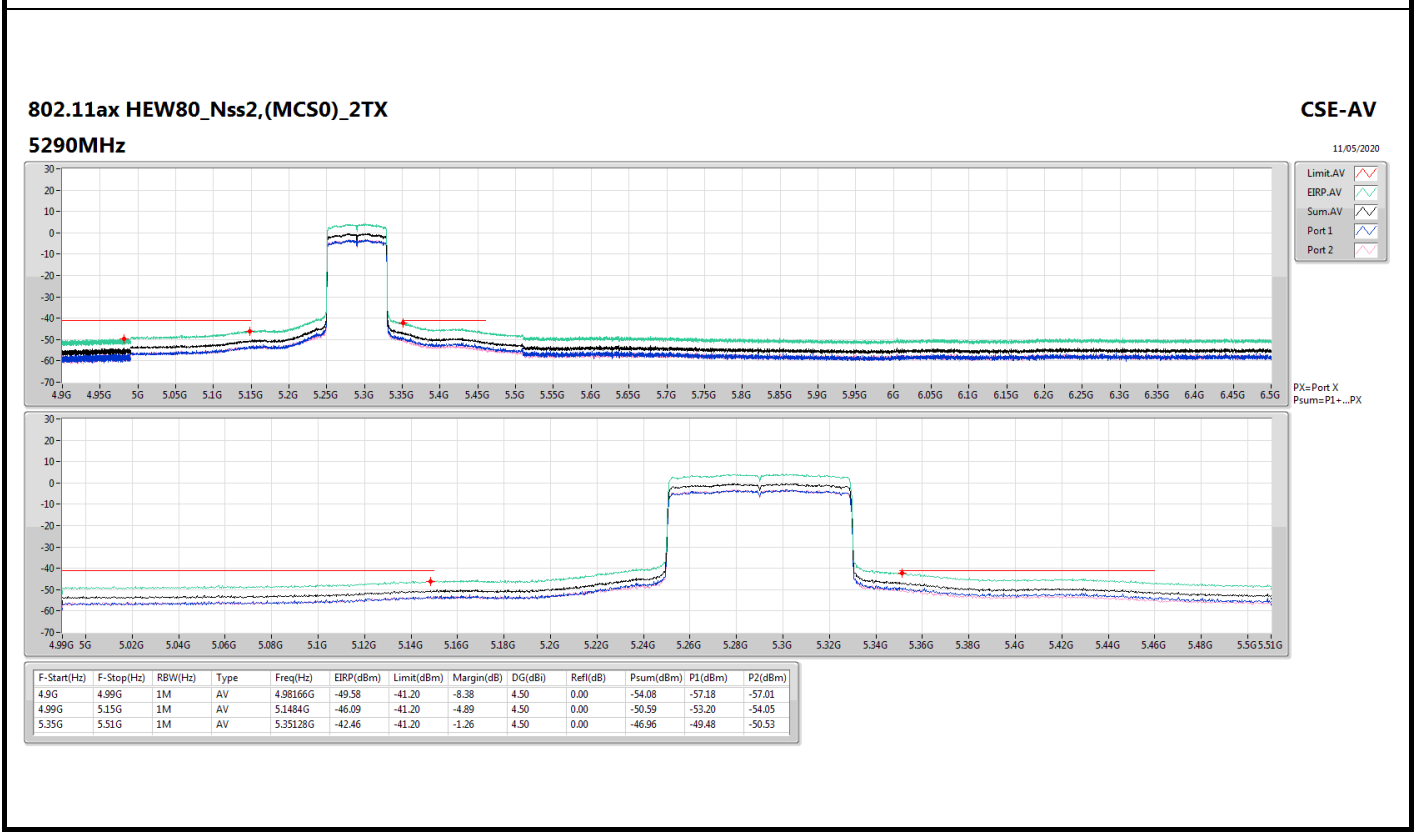

Summary

Mode	Result	Type	Freq (Hz)	Level (dBuV/m)	Limit (dBuV/m)	Margin (dB)	Condition
Mode 1	Pass	AV	7.31153G	43.99	54.00	-10.01	Vertical

Mode 1

25/05/2020

Legend for plot:

- Lim.PK 
- PK 
- Lim.AV 
- AV 