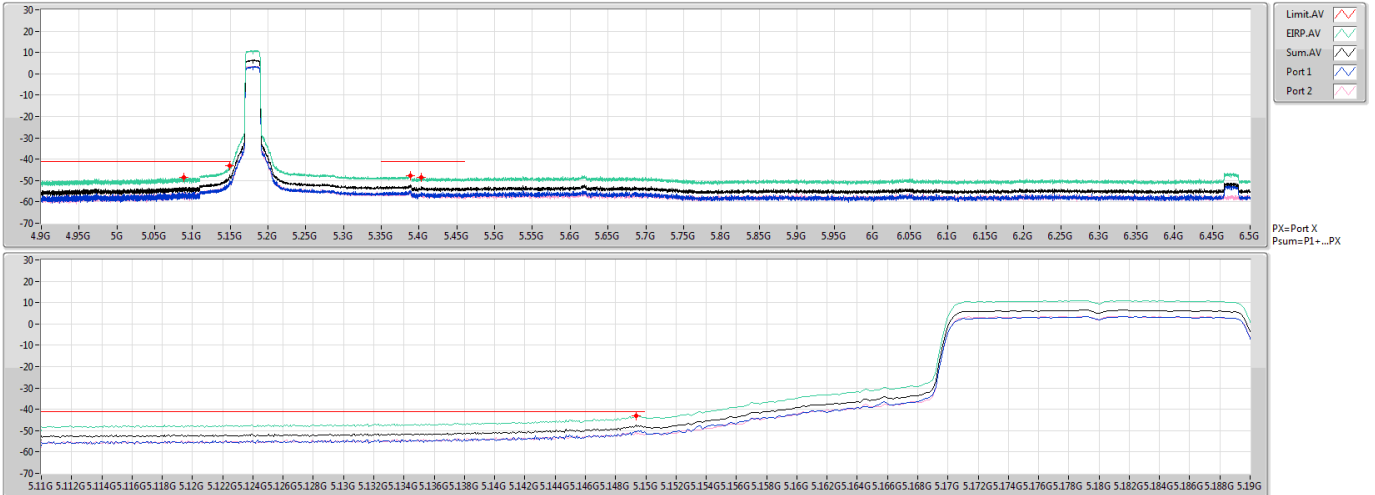

802.11ax HEW20_Nss2,(MCS0)_2TX

CSE-AV

5180MHz

11/05/2020

F-Start(Hz)	F-Stop(Hz)	RBW(Hz)	Type	Freq(Hz)	EIRP(dBm)	Limit(dBm)	Margin(dB)	DG(dB)	Ref(dB)	Psum(dBm)	P1(dBm)	P2(dBm)
4.9G	5.11G	1M	AV	5.08908G	-48.59	-41.20	-7.39	4.48	0.00	-53.07	-56.31	-55.86
5.11G	5.15G	1M	AV	5.14936G	-43.03	-41.20	-1.83	4.48	0.00	-47.51	-50.41	-50.64
5.35G	5.39G	1M	AV	5.38808G	-47.67	-41.20	-6.47	4.48	0.00	-52.15	-54.81	-55.54
5.39G	6.5G	1M	AV	5.40249G	-48.41	-41.20	-7.21	4.48	0.00	-52.89	-55.55	-56.29