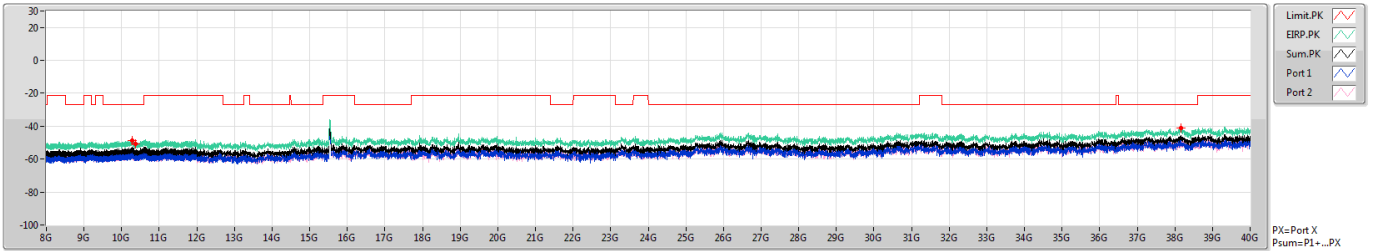

DG = Directional Gain;

PX=Port X; Psum=P1+.P2+...PX

802.11ax HEW20_Nss2,(MCS0)_2TX

5180MHz

CSE-PK

11/05/2020

F-Start(Hz)	F-Stop(Hz)	RBW(Hz)	Type	Freq(Hz)	EIRP(dBm)	Limit(dBm)	Margin(dB)	DG(dB)	Ref(dB)	Psum(dBm)	P1(dBm)	P2(dBm)
8G	12G	1M	PK	10.2785G	-48.48	-27.00	-21.48	4.48	0.00	-52.96	-55.88	-56.06
8G	12G	1M	PK	10.361G	-50.74	-27.00	-23.74	4.48	0.00	-55.22	-58.41	-58.06
12G	40G	1M	PK	38.1625G	-41.24	-27.00	-14.24	4.48	0.00	-45.72	-47.44	-50.56