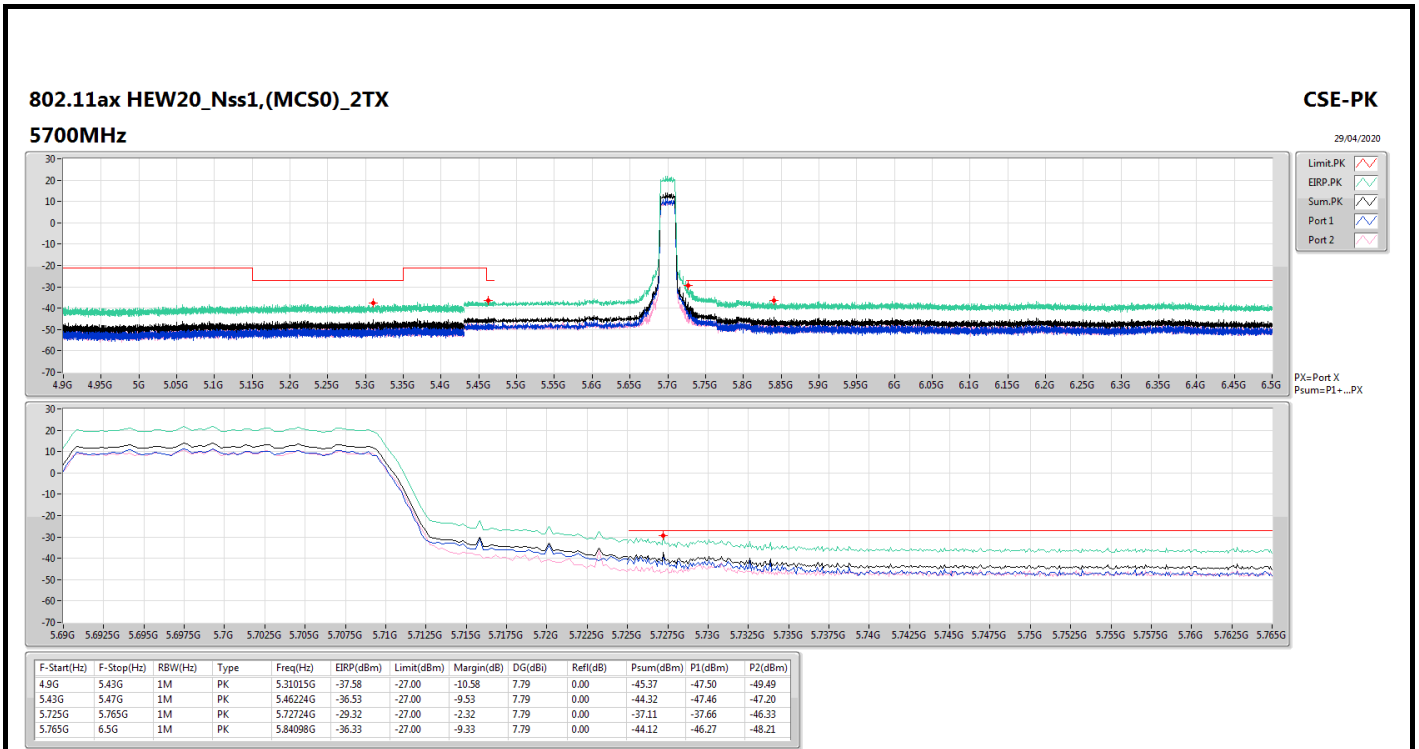

11a80_Nss1,(6Mbps)_2TX

5530MHz

CSE-AV

29/04/2020

PX=Port X
Psum=P1+...PX

F-Start(Hz)	F-Stop(Hz)	RBW(Hz)	Type	Freq(Hz)	EIRP(dBm)	Limit(dBm)	Margin(dB)	DG(dB)	Ref(dB)	Psum(dBm)	P1(dBm)	P2(dBm)
4.9G	5.31G	1M	AV	5.11166G	-48.38	-41.20	-7.18	7.57	0.00	-55.95	-58.90	-59.03
5.31G	5.47G	1M	AV	5.45784G	-43.98	-41.20	-2.78	7.57	0.00	-51.55	-53.73	-55.58