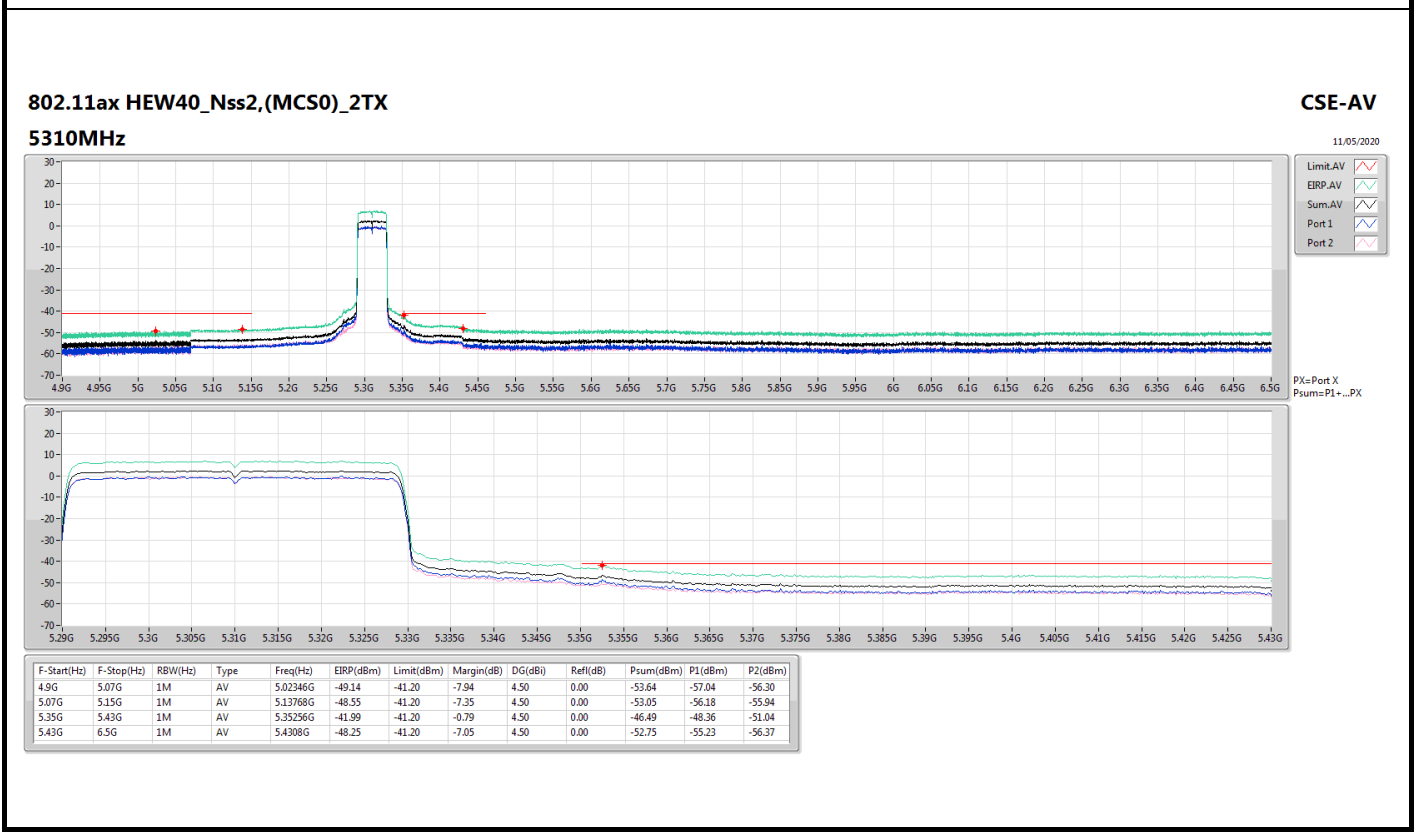

Summary

Mode	Result	Type	Freq (Hz)	Level (dBuV/m)	Limit (dBuV/m)	Margin (dB)	Condition
Mode 1	Pass	AV	7.31153G	43.99	54.00	-10.01	Vertical

Mode 1

25/05/2020

Legend for plot:

- Lim.PK 
- PK 
- Lim.AV 
- AV 