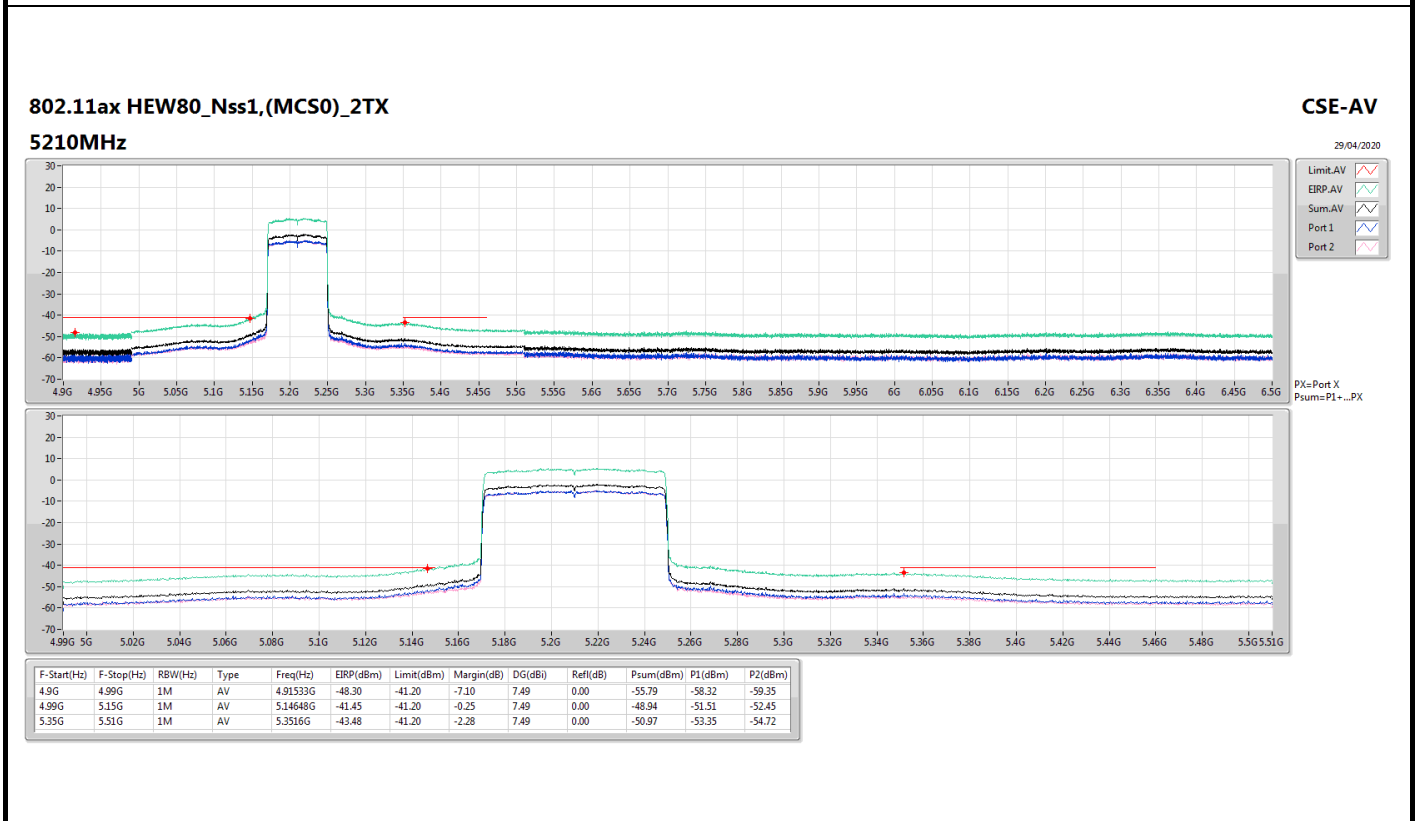

802.11ax HEW20_Nss1,(MCS0)_2TX

5720MHz Straddle 5.47-5.725GHz

CSE-AV

29/04/2020

PX=Port X
Psum=P1+...PX

F-Start(Hz)	F-Stop(Hz)	RBW(Hz)	Type	Freq(Hz)	ERP(dBm)	Limit(dBm)	Margin(dB)	DG(dB)	Ref(dB)	Psum(dBm)	P1(dBm)	P2(dBm)
4.9G	5.43G	1M	AV	5.37806G	-47.06	-41.20	-5.86	7.79	0.00	-54.85	-58.61	-57.22
5.43G	5.47G	1M	AV	5.45388G	-46.36	-41.20	-5.16	7.79	0.00	-54.15	-56.96	-57.38