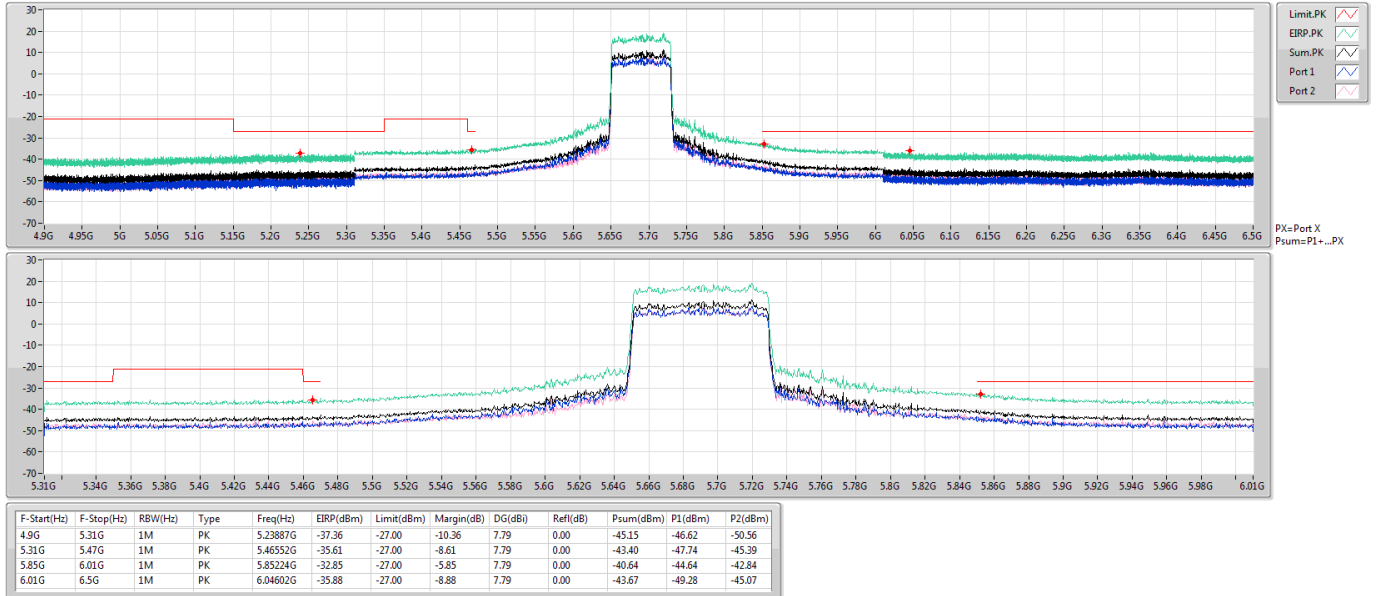

802.11ax HEW20_Nss1,(MCS0)_2TX

5720MHz Straddle 5.47-5.725GHz

CSE-AV

29/04/2020

PX=Port X
Psum=P1+...PX

F-Start(Hz)	F-Stop(Hz)	RBW(Hz)	Type	Freq(Hz)	ERP(dBm)	Limit(dBm)	Margin(dB)	DG(dB)	Ref(dB)	Psum(dBm)	P1(dBm)	P2(dBm)
4.9G	5.43G	1M	AV	5.37806G	-47.06	-41.20	-5.86	7.79	0.00	-54.85	-58.61	-57.22
5.43G	5.47G	1M	AV	5.45388G	-46.36	-41.20	-5.16	7.79	0.00	-54.15	-56.96	-57.38

802.11ax HEW80_Nss1,(MCS0)_2TX

5690MHz Straddle 5.47-5.725GHz

CSE-PK

29/04/2020

802.11ax HEW80_Nss1,(MCS0)_2TX

5690MHz Straddle 5.47-5.725GHz

CSE-AV

29/04/2020