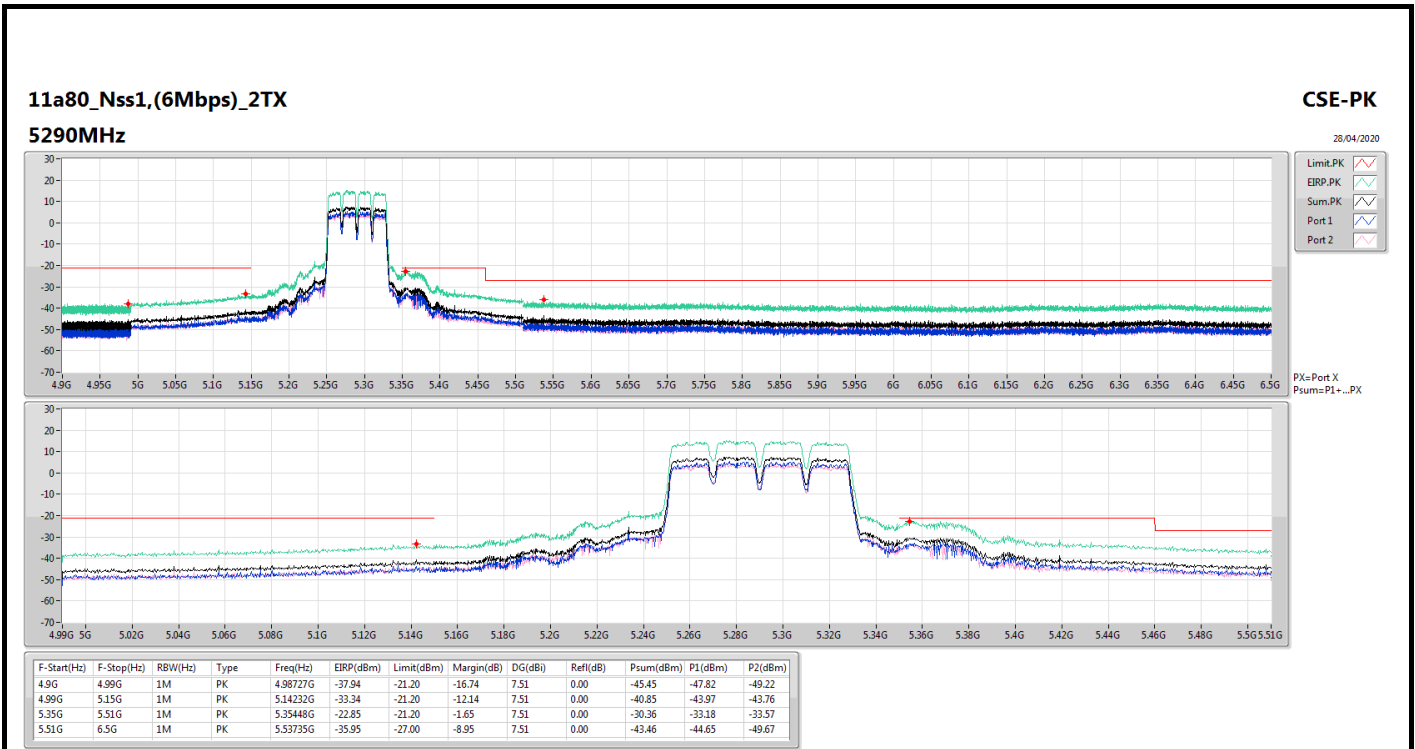

11a20_Nss1,(6Mbps)_2TX

5720MHz Straddle 5.47-5.725GHz

CSE-AV

28/04/2020

PX=Port X
Psum=P1+...PX

F-Start(Hz)	F-Stop(Hz)	RBW(Hz)	Type	Freq(Hz)	EIRP(dBm)	Limit(dBm)	Margin(dB)	DG(dB)	Ref(dB)	Psum(dBm)	P1(dBm)	P2(dBm)
4.9G	5.43G	1M	AV	5.37395G	-46.67	-41.20	-5.47	7.79	0.00	-54.46	-58.72	-56.50
5.43G	5.47G	1M	AV	5.4384G	-45.88	-41.20	-4.68	7.79	0.00	-53.67	-56.39	-56.99