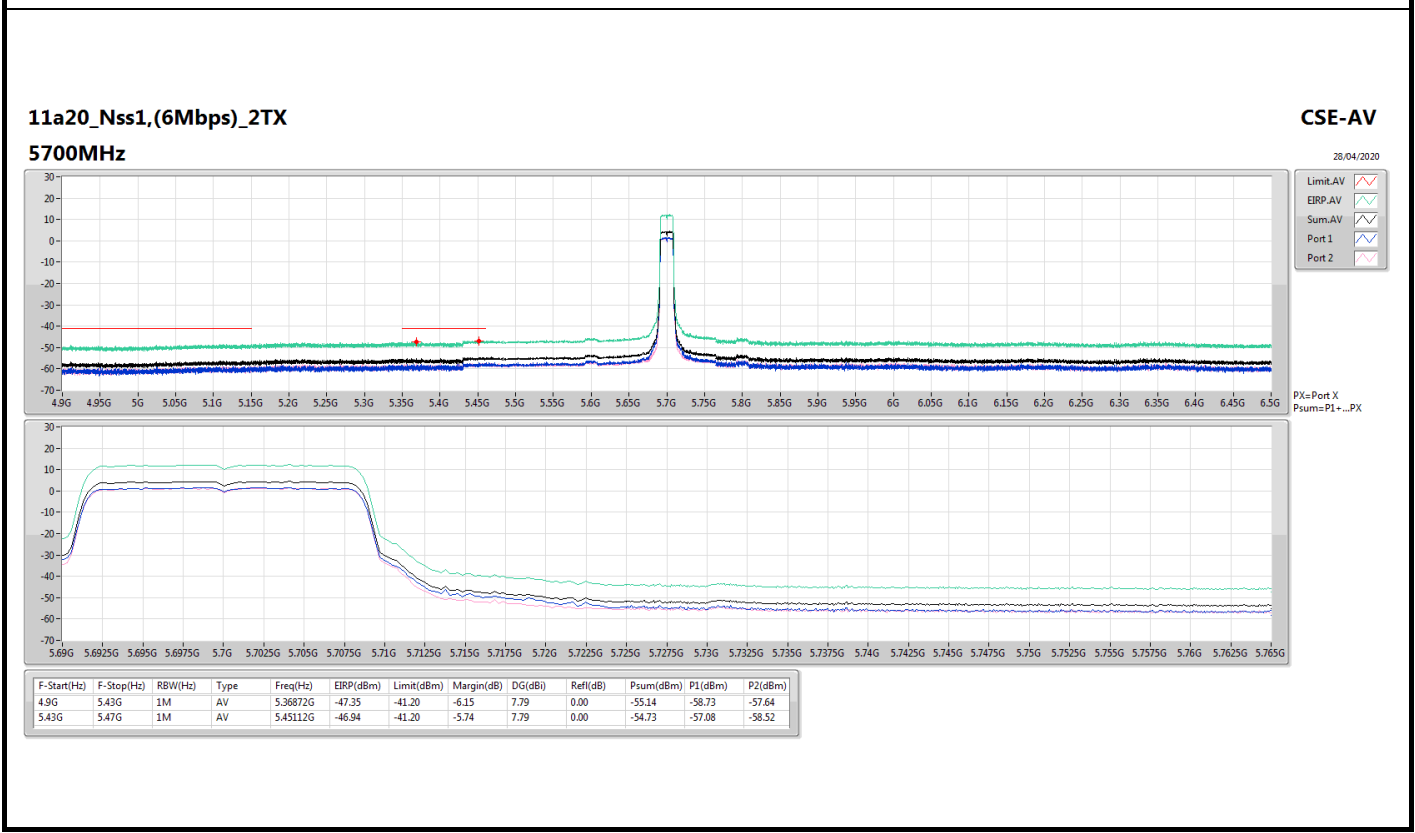

DG = Directional Gain;
 PX=Port X; Psum=P1+.P2+...PX

11a20_Nss1,(6Mbps)_2TX

5720MHz Straddle 5.47-5.725GHz

CSE-PK

28/04/2020

PX=Port X
Psum=P1+...PX

F-Start(Hz)	F-Stop(Hz)	RBW(Hz)	Type	Freq(Hz)	EIRP(dBm)	Limit(dBm)	Margin(dB)	DG(dB)	Ref(dB)	Psum(dBm)	P1(dBm)	P2(dBm)
4.9G	5.43G	1M	PK	5.34845G	-36.76	-27.00	-9.76	7.79	0.00	-44.55	-49.06	-46.44
5.43G	5.47G	1M	PK	5.4686G	-36.10	-27.00	-9.10	7.79	0.00	-43.89	-46.25	-47.67
5.85G	5.89G	1M	PK	5.86992G	-35.17	-27.00	-8.17	7.79	0.00	-42.96	-44.82	-47.53
5.89G	6.5G	1M	PK	5.9253G	-35.73	-27.00	-8.73	7.79	0.00	-43.52	-46.29	-46.78