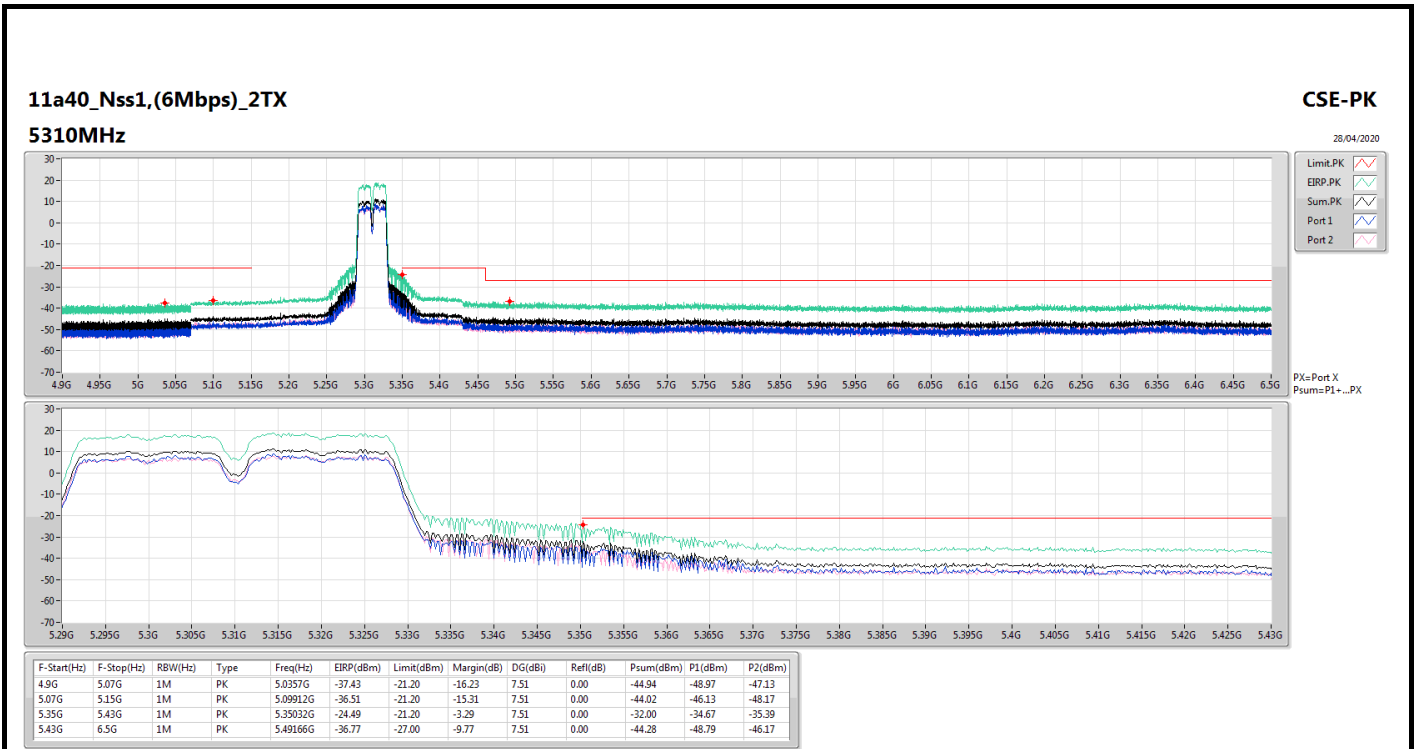

11a20_Nss1,(6Mbps)_2TX

5720MHz Straddle 5.47-5.725GHz

CSE-AV

28/04/2020

PX=Port X
Psum=P1+...PX

F-Start(Hz)	F-Stop(Hz)	RBW(Hz)	Type	Freq(Hz)	EIRP(dBm)	Limit(dBm)	Margin(dB)	DG(dB)	Ref(dB)	Psum(dBm)	P1(dBm)	P2(dBm)
4.9G	5.43G	1M	AV	5.37395G	-46.67	-41.20	-5.47	7.79	0.00	-54.46	-58.72	-56.50
5.43G	5.47G	1M	AV	5.4384G	-45.88	-41.20	-4.68	7.79	0.00	-53.67	-56.39	-56.99