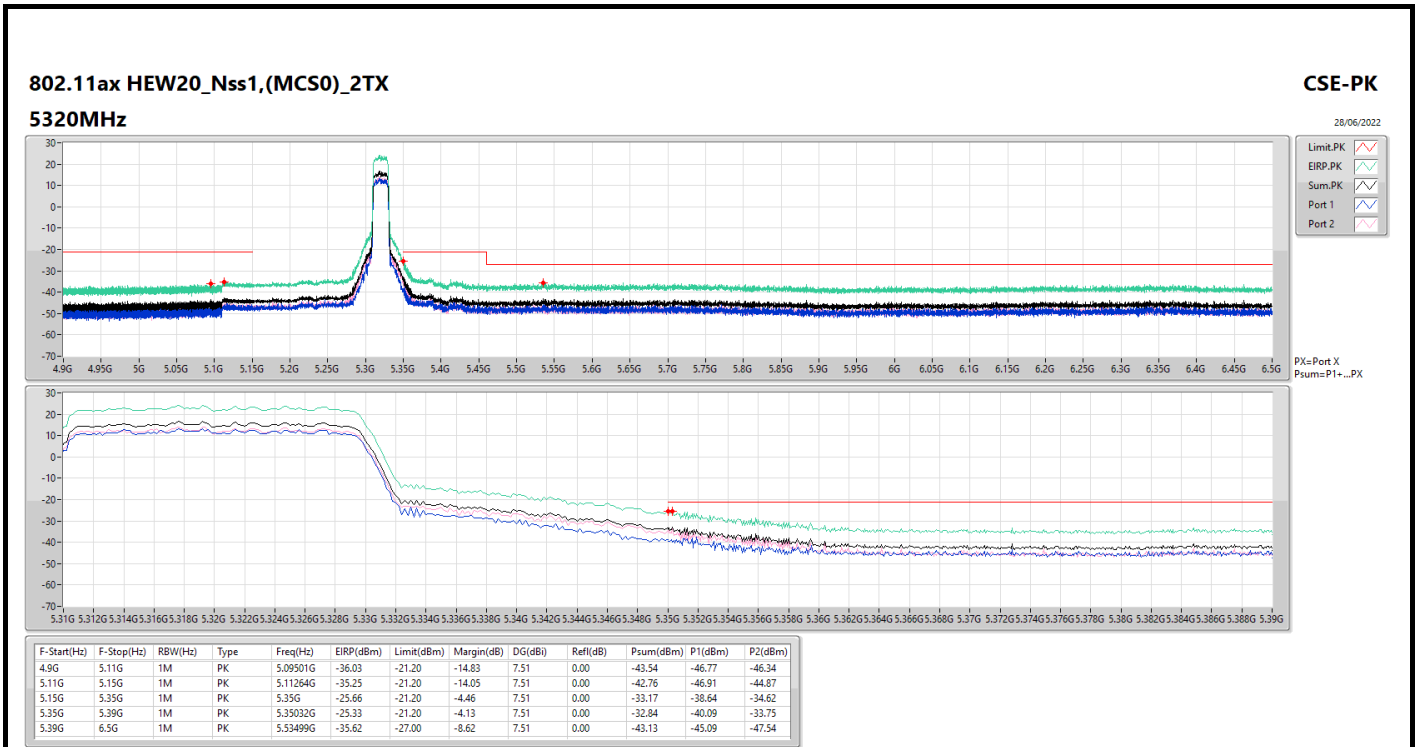

11a80_Nss1,(6Mbps)_2TX

5530MHz

CSE-AV

29/04/2020

PX=Port X
Psum=P1+...PX

F-Start(Hz)	F-Stop(Hz)	RBW(Hz)	Type	Freq(Hz)	EIRP(dBm)	Limit(dBm)	Margin(dB)	DG(dB)	Ref(dB)	Psum(dBm)	P1(dBm)	P2(dBm)
4.9G	5.31G	1M	AV	5.11166G	-48.38	-41.20	-7.18	7.57	0.00	-55.95	-58.90	-59.03
5.31G	5.47G	1M	AV	5.45784G	-43.98	-41.20	-2.78	7.57	0.00	-51.55	-53.73	-55.58