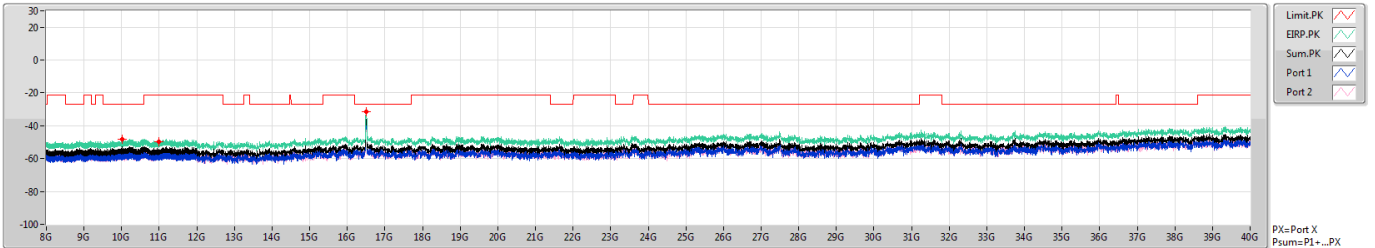

802.11ax HEW20_Nss2,(MCS0)_2TX

5500MHz

CSE-PK

11/05/2020

F-Start(Hz)	F-Stop(Hz)	RBW(Hz)	Type	Freq(Hz)	EIRP(dBm)	Limit(dBm)	Margin(dB)	DG(dB)	Ref(dB)	Psum(dBm)	P1(dBm)	P2(dBm)
8G	12G	1M	PK	10.005G	-48.16	-27.00	-21.16	4.56	0.00	-52.72	-56.99	-54.75
8G	12G	1M	PK	10.995G	-49.91	-21.20	-28.71	4.56	0.00	-54.47	-58.10	-56.93
12G	40G	1M	PK	16.501G	-31.54	-27.00	-4.54	4.56	0.00	-36.10	-38.83	-39.42