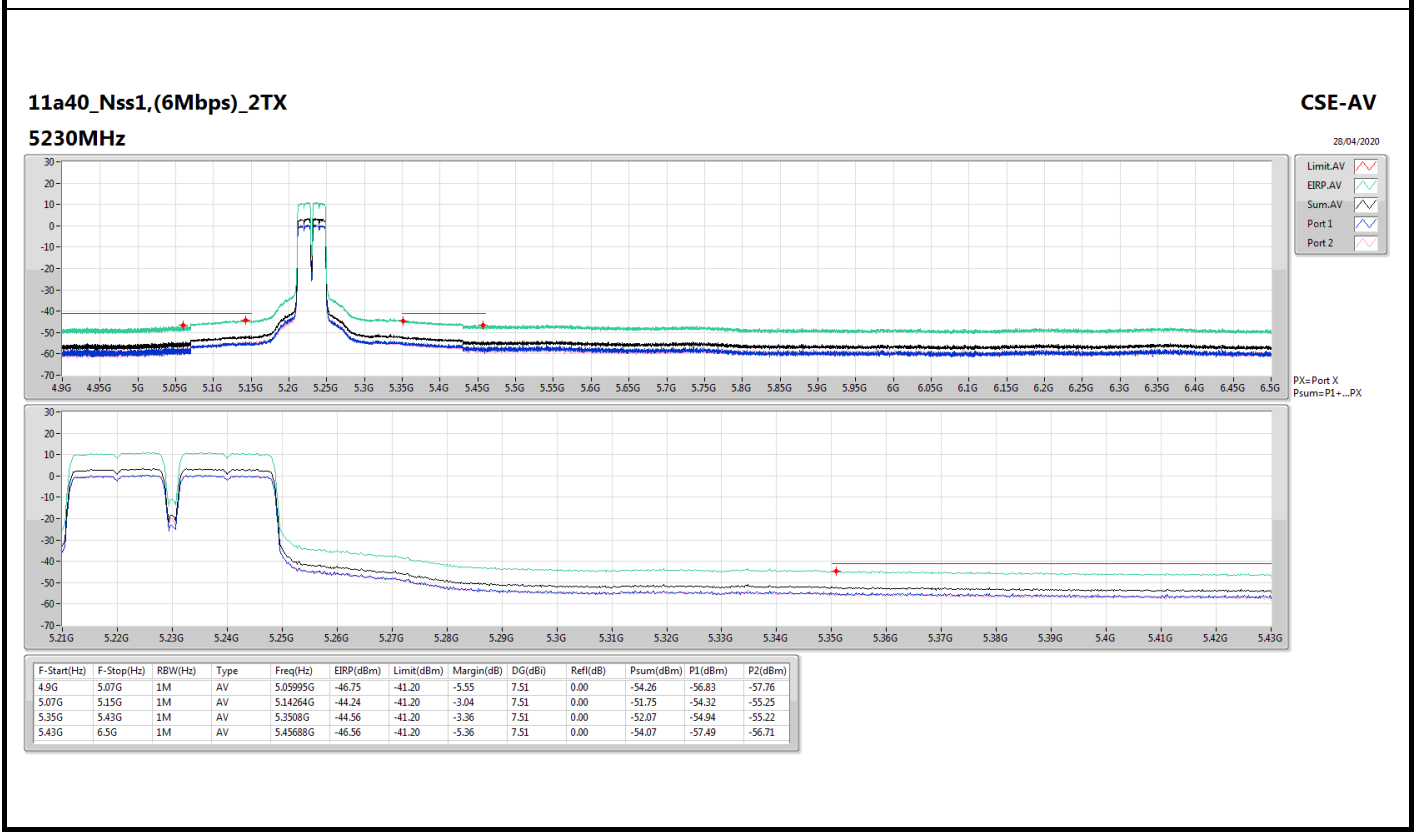

11a20_Nss1,(6Mbps)_2TX

5720MHz Straddle 5.47-5.725GHz

CSE-AV

28/04/2020

PX=Port X
Psum=P1+...PX

F-Start(Hz)	F-Stop(Hz)	RBW(Hz)	Type	Freq(Hz)	EIRP(dBm)	Limit(dBm)	Margin(dB)	DG(dB)	Ref(dB)	Psum(dBm)	P1(dBm)	P2(dBm)
4.9G	5.43G	1M	AV	5.37395G	-46.67	-41.20	-5.47	7.79	0.00	-54.46	-58.72	-56.50
5.43G	5.47G	1M	AV	5.4384G	-45.88	-41.20	-4.68	7.79	0.00	-53.67	-56.39	-56.99