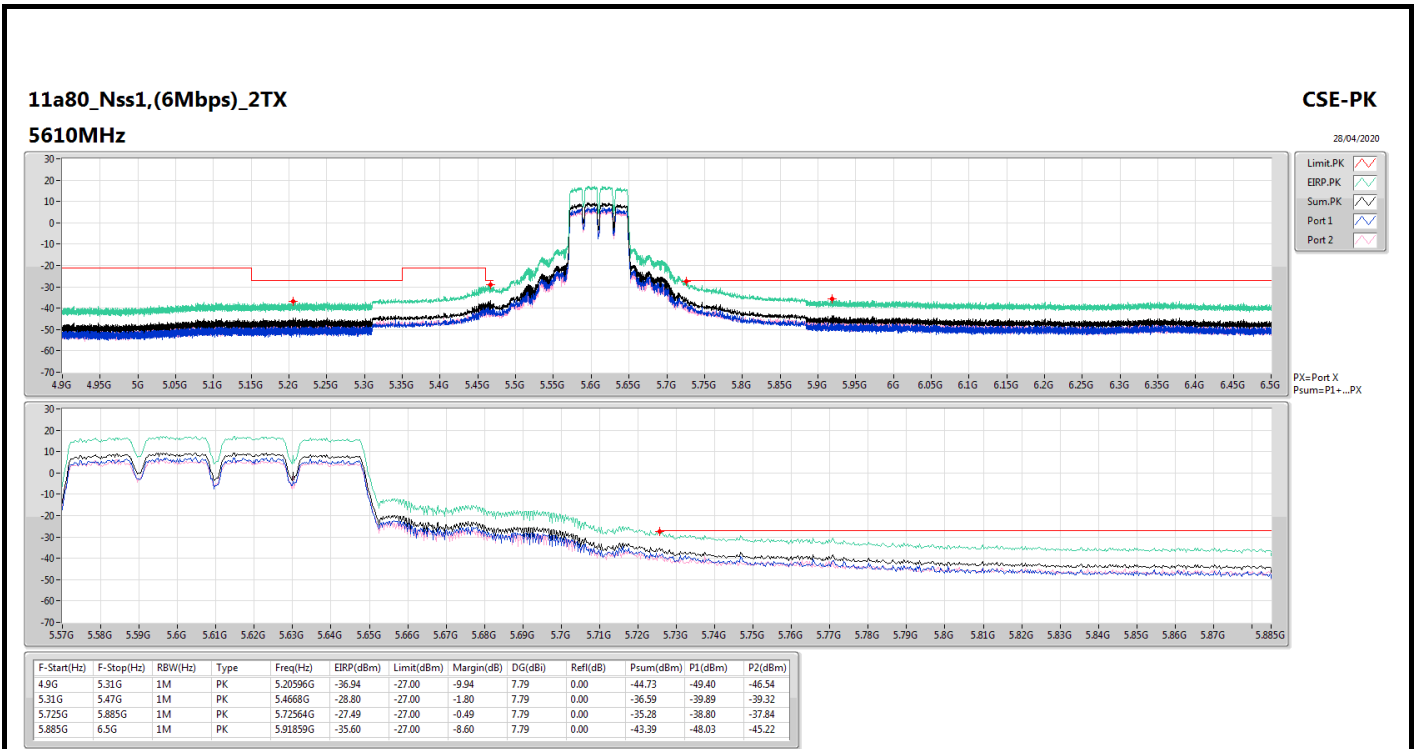

11a80_Nss1,(6Mbps)_2TX

5530MHz

CSE-AV

29/04/2020

PX=Port X
Psum=P1+...PX

F-Start(Hz)	F-Stop(Hz)	RBW(Hz)	Type	Freq(Hz)	EIRP(dBm)	Limit(dBm)	Margin(dB)	DG(dB)	Ref(dB)	Psum(dBm)	P1(dBm)	P2(dBm)
4.9G	5.31G	1M	AV	5.11166G	-48.38	-41.20	-7.18	7.57	0.00	-55.95	-58.90	-59.03
5.31G	5.47G	1M	AV	5.45784G	-43.98	-41.20	-2.78	7.57	0.00	-51.55	-53.73	-55.58