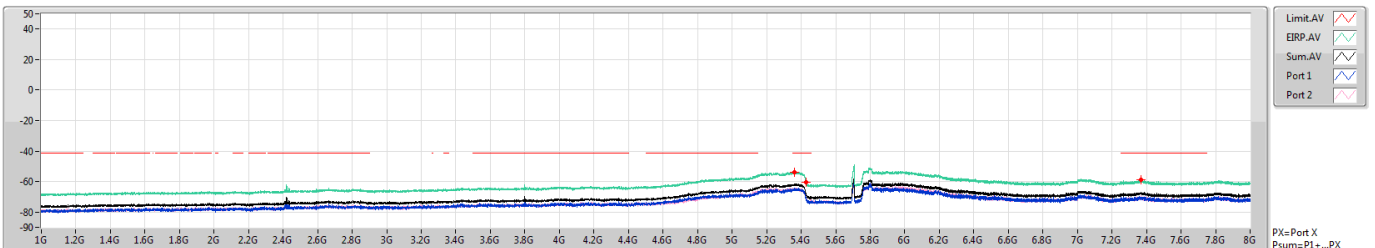

11a20_Nss1,(6Mbps)_2TX
5700MHz

CSE-AV

29/04/2020

F-Start(Hz)	F-Stop(Hz)	RBW(Hz)	Type	Freq(Hz)	EIRP(dBm)	Limit(dBm)	Margin(dB)	DG(dB)	Ref(dB)	Psum(dBm)	P1(dBm)	P2(dBm)
1G	5.43G	1M	AV	5.35912G	-53.68	-41.20	-12.48	7.79	0.00	-61.47	-64.51	-64.46
5.43G	5.47G	1M	AV	5.43048G	-60.42	-41.20	-19.22	7.79	0.00	-68.21	-71.87	-70.66
5.765G	8G	1M	AV	7.36805G	-58.99	-41.20	-17.79	7.79	0.00	-66.78	-70.40	-69.25