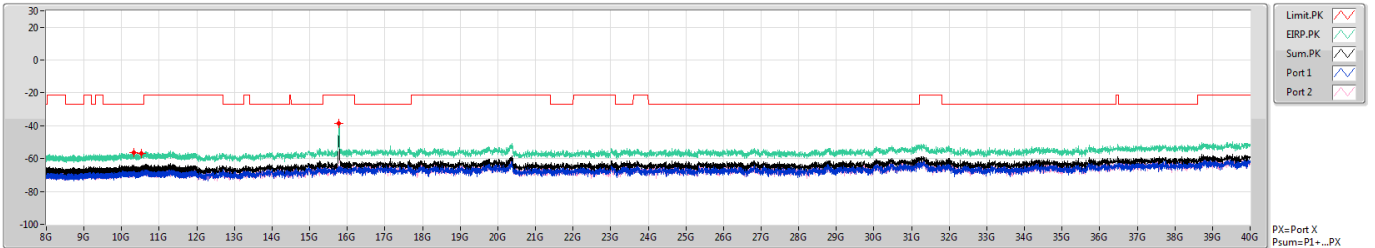

11a20_Nss1,(6Mbps)_2TX
5260MHz

CSE-PK

29/04/2020

F-Start(Hz)	F-Stop(Hz)	RBW(Hz)	Type	Freq(Hz)	EIRP(dBm)	Limit(dBm)	Margin(dB)	DG(dB)	Ref(dB)	Psum(dBm)	P1(dBm)	P2(dBm)
8G	12G	1M	PK	10.3295G	-56.42	-27.00	-29.42	7.51	0.00	-63.93	-65.79	-68.50
8G	12G	1M	PK	10.516G	-56.98	-27.00	-29.98	7.51	0.00	-64.49	-69.50	-66.13
12G	40G	1M	PK	15.7835G	-38.53	-21.20	-17.33	7.51	0.00	-46.04	-67.14	-46.07