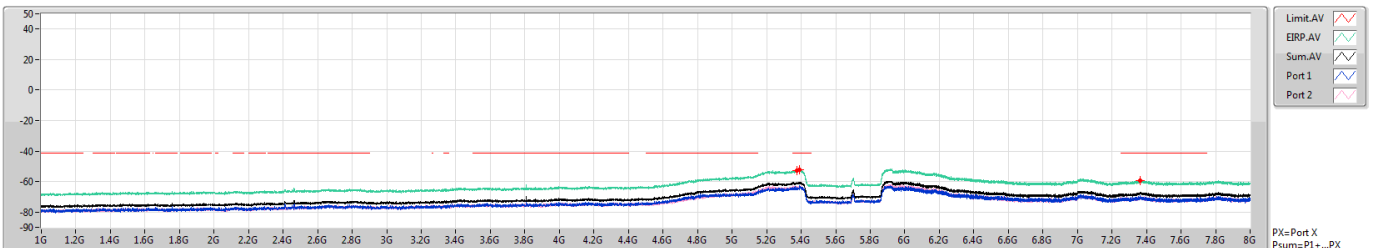

802.11ax HEW40_Nss1,(MCS0)_2TX
5710MHz Straddle 5.47-5.725GHz

CSE-AV

29/04/2020

F-Start(Hz)	F-Stop(Hz)	RBW(Hz)	Type	Freq(Hz)	EIRP(dBm)	Limit(dBm)	Margin(dB)	DG(dB)	Ref(dB)	Psum(dBm)	P1(dBm)	P2(dBm)
1G	5.39G	1M	AV	5.37464G	-52.68	-41.20	-11.48	7.79	0.00	-60.47	-63.93	-63.07
5.39G	5.47G	1M	AV	5.3924G	-52.41	-41.20	-11.21	7.79	0.00	-60.20	-62.75	-63.72
5.93G	8G	1M	AV	7.36373G	-59.35	-41.20	-18.15	7.79	0.00	-67.14	-69.31	-71.20