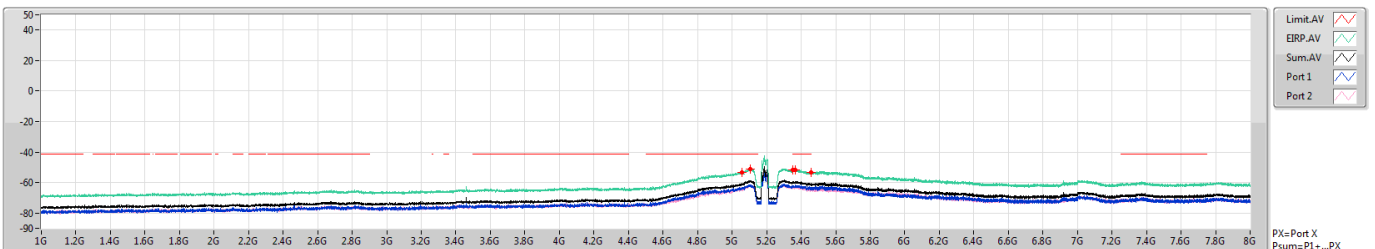

802.11ax HEW40_Nss1,(MCS0)_2TX
5190MHz

CSE-AV

29/04/2020

F-Start(Hz)	F-Stop(Hz)	RBW(Hz)	Type	Freq(Hz)	EIRP(dBm)	Limit(dBm)	Margin(dB)	DG(dB)	Ref(dB)	Psum(dBm)	P1(dBm)	P2(dBm)
1G	5.07G	1M	AV	5.05932G	-53.16	-41.20	-11.96	7.49	0.00	-60.65	-63.64	-63.68
5.07G	5.15G	1M	AV	5.10664G	-51.21	-41.20	-10.01	7.49	0.00	-58.70	-61.51	-61.93
5.15G	5.35G	1M	AV	5.35G	-51.99	-41.20	-10.79	7.49	0.00	-59.48	-62.19	-62.81
5.35G	5.43G	1M	AV	5.36456G	-51.91	-41.20	-10.71	7.49	0.00	-59.40	-62.65	-62.18
5.43G	8G	1M	AV	5.45666G	-53.12	-41.20	-11.92	7.49	0.00	-60.61	-63.64	-63.60