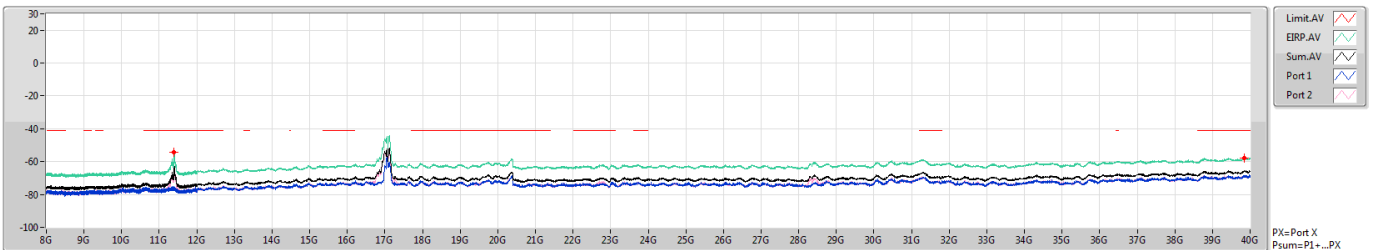

11a80_Nss1,(6Mbps)_2TX

5690MHz Straddle 5.47-5.725GHz

CSE-AV

29/04/2020

F-Start(Hz)	F-Stop(Hz)	RBW(Hz)	Type	Freq(Hz)	EIRP(dBm)	Limit(dBm)	Margin(dB)	DG(dBi)	Ref(dB)	Psum(dBm)	P1(dBm)	P2(dBm)
8G	12G	1M	AV	11.3965G	-54.39	-41.20	-13.19	7.79	0.00	-62.18	-75.69	-62.38
12G	40G	1M	AV	39.846G	-57.72	-41.20	-16.52	7.79	0.00	-65.51	-68.49	-68.56