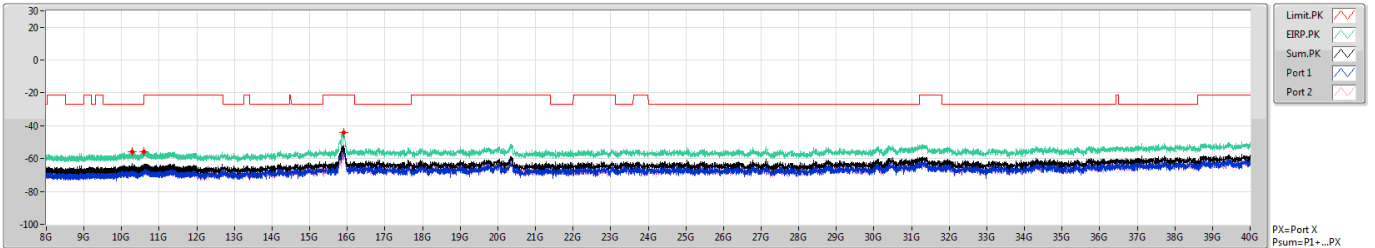

11a80_Nss1,(6Mbps)_2TX

5290MHz

CSE-PK

29/04/2020

F-Start(Hz)	F-Stop(Hz)	RBW(Hz)	Type	Freq(Hz)	EIRP(dBm)	Limit(dBm)	Margin(dB)	DG(dB)	Ref(dB)	Psum(dBm)	P1(dBm)	P2(dBm)
8G	12G	1M	PK	10.2775G	-55.62	-27.00	-28.62	7.51	0.00	-63.13	-64.72	-68.26
8G	12G	1M	PK	10.596G	-55.72	-27.00	-28.72	7.51	0.00	-63.23	-66.28	-66.21
12G	40G	1M	PK	15.913G	-44.15	-21.20	-22.95	7.51	0.00	-51.66	-52.36	-59.94