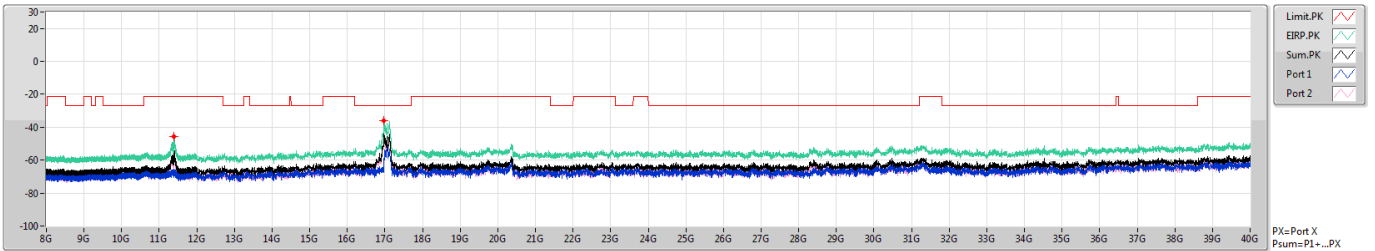

11a80_Nss1,(6Mbps)_2TX

5690MHz Straddle 5.47-5.725GHz

CSE-PK

29/04/2020

F-Start(Hz)	F-Stop(Hz)	RBW(Hz)	Type	Freq(Hz)	EIRP(dBm)	Limit(dBm)	Margin(dB)	DG(dBi)	Ref(dB)	Psum(dBm)	P1(dBm)	P2(dBm)
8G	12G	1M	PK	11.3935G	-45.86	-21.20	-24.66	7.79	0.00	-53.65	-67.60	-53.83
12G	40G	1M	PK	16.977G	-36.14	-27.00	-9.14	7.79	0.00	-43.93	-58.99	-44.07