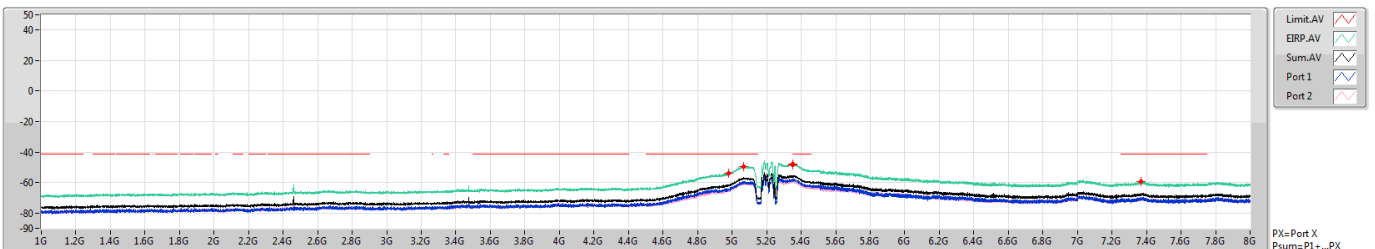

802.11ax HEW80_Nss1,(MCS0)_2TX
5210MHz

CSE-AV

29/04/2020

F-Start(Hz)	F-Stop(Hz)	RBW(Hz)	Type	Freq(Hz)	EIRP(dBm)	Limit(dBm)	Margin(dB)	DG(dB)	Ref(dB)	Psum(dBm)	P1(dBm)	P2(dBm)
1G	4.99G	1M	AV	4.98102G	-53.96	-41.20	-12.76	7.49	0.00	-61.45	-64.34	-64.58
4.99G	5.15G	1M	AV	5.06456G	-49.41	-41.20	-8.21	7.49	0.00	-56.90	-59.48	-60.38
5.15G	5.35G	1M	AV	5.35G	-48.59	-41.20	-7.39	7.49	0.00	-56.08	-58.34	-59.99
5.35G	5.51G	1M	AV	5.35128G	-48.04	-41.20	-6.84	7.49	0.00	-55.53	-58.05	-59.10
5.51G	8G	1M	AV	7.36567G	-59.55	-41.20	-18.35	7.49	0.00	-67.04	-70.37	-69.76