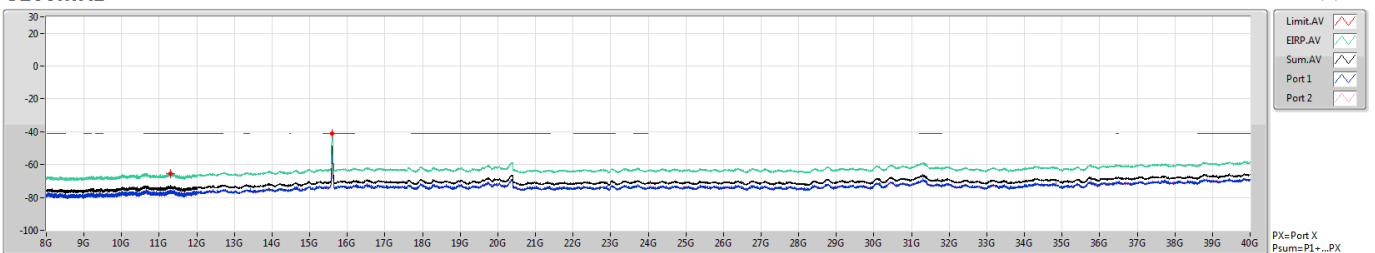

11a20_Nss1,(6Mbps)_2TX
5200MHz

CSE-AV

29/04/2020

F-Start(Hz)	F-Stop(Hz)	RBW(Hz)	Type	Freq(Hz)	EIRP(dBm)	Limit(dBm)	Margin(dB)	DG(dB)	Ref(dB)	Psum(dBm)	P1(dBm)	P2(dBm)
8G	12G	1M	AV	11.3035G	-65.32	-41.20	-24.12	7.49	0.00	-72.81	-76.61	-75.15
12G	40G	1M	AV	15.598G	-41.27	-41.20	-0.07	7.49	0.00	-48.76	-53.44	-50.57