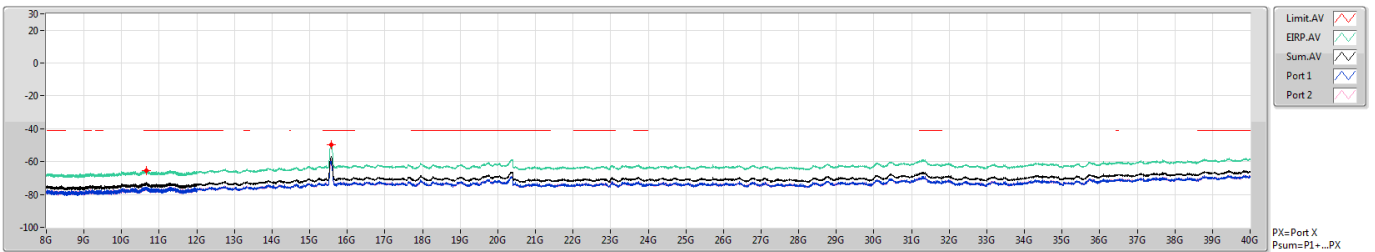

11a40_Nss1,(6Mbps)_2TX
5190MHz

CSE-AV

29/04/2020

F-Start(Hz)	F-Stop(Hz)	RBW(Hz)	Type	Freq(Hz)	EIRP(dBm)	Limit(dBm)	Margin(dB)	DG(dB)	Ref(dB)	Psum(dBm)	P1(dBm)	P2(dBm)
8G	12G	1M	AV	10.649G	-65.22	-41.20	-24.02	7.49	0.00	-72.71	-75.89	-75.56
12G	40G	1M	AV	15.577G	-49.58	-41.20	-8.38	7.49	0.00	-57.07	-61.32	-59.12