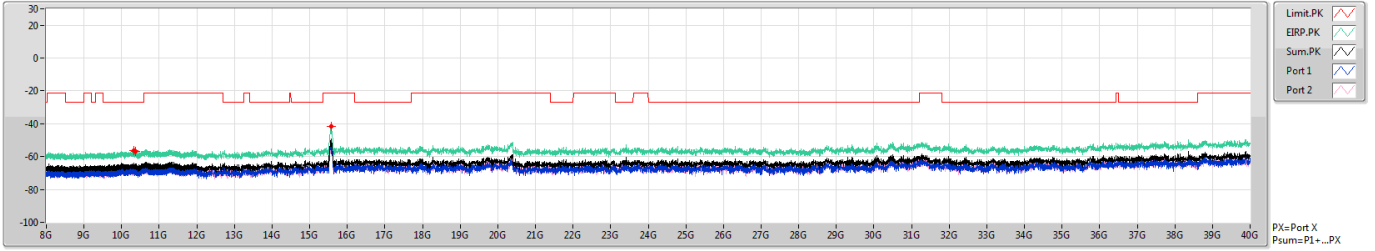

802.11ax HEW40_Nss1,(MCS0)_2TX

5190MHz

CSE-PK

29/04/2020

F-Start(Hz)	F-Stop(Hz)	RBW(Hz)	Type	Freq(Hz)	EIRP(dBm)	Limit(dBm)	Margin(dB)	DG(dB)	Ref(dB)	Psum(dBm)	P1(dBm)	P2(dBm)
8G	12G	1M	PK	10.3355G	-56.58	-27.00	-29.58	7.49	0.00	-64.07	-67.21	-66.95
8G	12G	1M	PK	10.369G	-57.05	-27.00	-30.05	7.49	0.00	-64.54	-66.89	-68.34
12G	40G	1M	PK	15.5665G	-41.68	-21.20	-20.48	7.49	0.00	-49.17	-52.74	-51.68