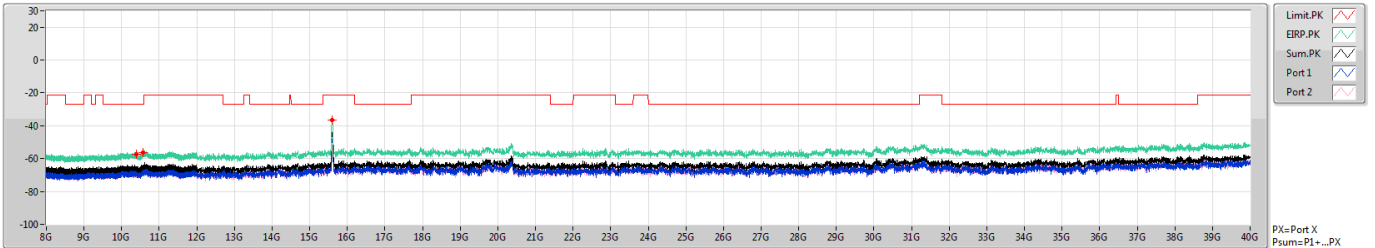

11a20_Nss1,(6Mbps)_2TX
5200MHz

CSE-PK

29/04/2020

F-Start(Hz)	F-Stop(Hz)	RBW(Hz)	Type	Freq(Hz)	EIRP(dBm)	Limit(dBm)	Margin(dB)	DG(dB)	Ref(dB)	Psum(dBm)	P1(dBm)	P2(dBm)
8G	12G	1M	PK	10.399G	-57.39	-27.00	-30.39	7.49	0.00	-64.88	-67.61	-68.18
8G	12G	1M	PK	10.574G	-56.21	-27.00	-29.21	7.49	0.00	-63.70	-66.41	-67.04
12G	40G	1M	PK	15.591G	-36.63	-21.20	-15.43	7.49	0.00	-44.12	-49.93	-45.44