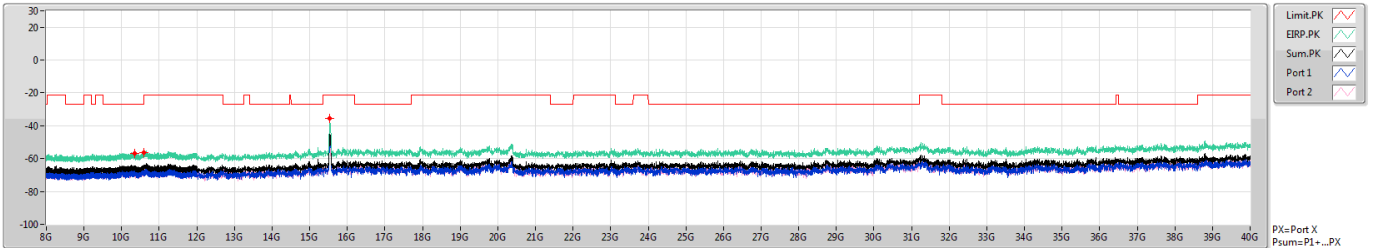

802.11ax HEW20_Nss1,(MCS0)_2TX

5180MHz

CSE-PK

29/04/2020

F-Start(Hz)	F-Stop(Hz)	RBW(Hz)	Type	Freq(Hz)	EIRP(dBm)	Limit(dBm)	Margin(dB)	DG(dB)	Ref(dB)	Psum(dBm)	P1(dBm)	P2(dBm)
8G	12G	1M	PK	10.3555G	-56.72	-27.00	-29.72	7.49	0.00	-64.21	-68.47	-66.25
8G	12G	1M	PK	10.596G	-56.34	-27.00	-29.34	7.49	0.00	-63.83	-66.48	-67.24
12G	40G	1M	PK	15.5315G	-35.67	-21.20	-14.47	7.49	0.00	-43.16	-46.29	-46.05