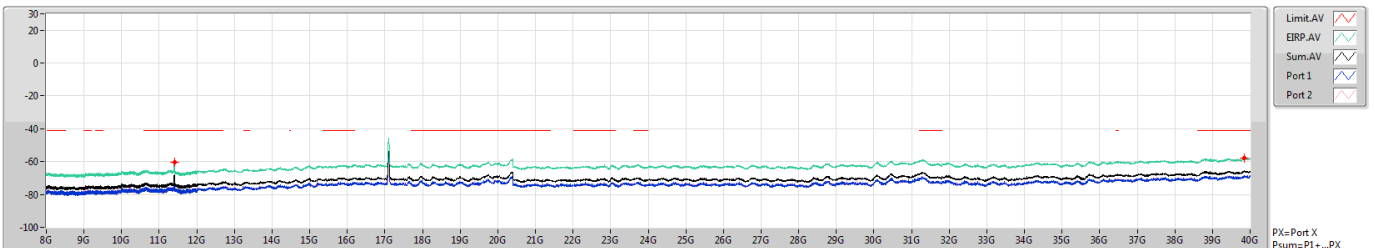

11a20_Nss1,(6Mbps)_2TX

5700MHz

CSE-AV

29/04/2020

F-Start(Hz)	F-Stop(Hz)	RBW(Hz)	Type	Freq(Hz)	EIRP(dBm)	Limit(dBm)	Margin(dB)	DG(dB)	Ref(dB)	Psum(dBm)	P1(dBm)	P2(dBm)
8G	12G	1M	AV	11.402G	-60.17	-41.20	-18.97	7.79	0.00	-67.96	-75.15	-68.88
12G	40G	1M	AV	39.8495G	-57.89	-41.20	-16.69	7.79	0.00	-65.68	-68.89	-68.50