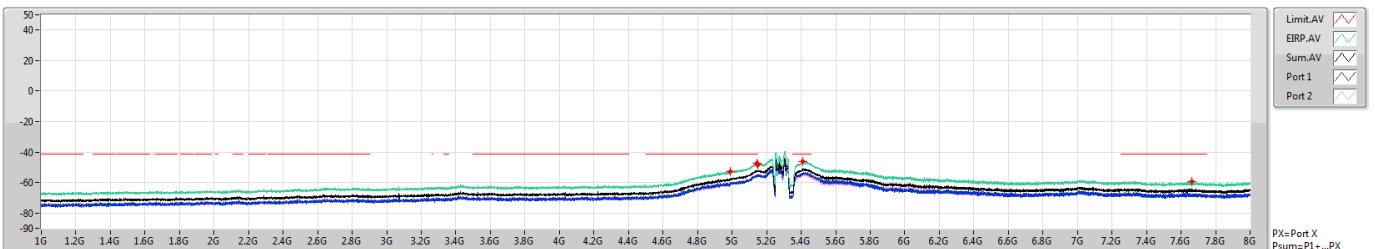

802.11ax HEW80_Nss2,(MCS0)_2TX
5290MHz

CSE-AV

11/05/2020

F-Start(Hz)	F-Stop(Hz)	RBW(Hz)	Type	Freq(Hz)	EIRP(dBm)	Limit(dBm)	Margin(dB)	DG(dB)	Ref(dB)	Psum(dBm)	P1(dBm)	P2(dBm)
1G	4.99G	1M	AV	4.9885G	-53.07	-41.20	-11.87	4.50	0.00	-57.57	-60.00	-61.25
4.99G	5.15G	1M	AV	5.1436G	-47.54	-41.20	-6.34	4.50	0.00	-52.04	-54.90	-55.20
5.15G	5.35G	1M	AV	5.15G	-48.32	-41.20	-7.12	4.50	0.00	-52.82	-56.01	-55.66
5.35G	5.51G	1M	AV	5.41144G	-46.26	-41.20	-5.06	4.50	0.00	-50.76	-53.65	-53.89
5.51G	8G	1M	AV	7.66229G	-59.31	-41.20	-18.11	4.50	0.00	-63.81	-67.92	-65.95