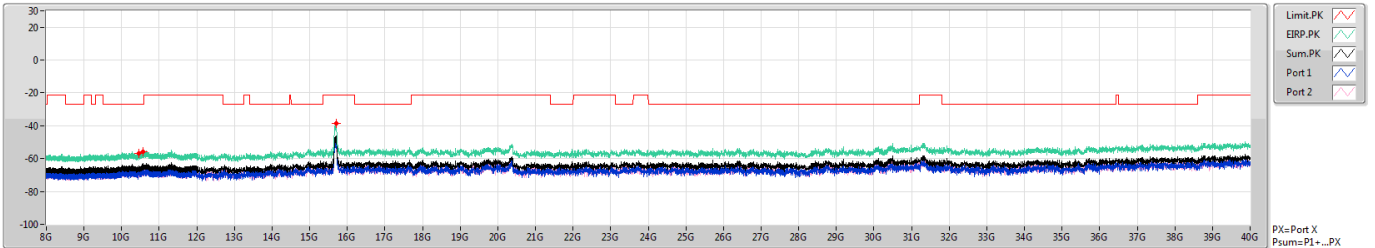

802.11ax HEW40_Nss1,(MCS0)_2TX

5230MHz

CSE-PK

29/04/2020

F-Start(Hz)	F-Stop(Hz)	RBW(Hz)	Type	Freq(Hz)	EIRP(dBm)	Limit(dBm)	Margin(dB)	DG(dB)	Ref(dB)	Psum(dBm)	P1(dBm)	P2(dBm)
8G	12G	1M	PK	10.464G	-57.06	-27.00	-30.06	7.51	0.00	-64.57	-66.16	-69.69
8G	12G	1M	PK	10.575G	-55.62	-27.00	-28.62	7.51	0.00	-63.13	-65.03	-67.64
12G	40G	1M	PK	15.703G	-38.64	-21.20	-17.44	7.51	0.00	-46.15	-47.96	-50.83