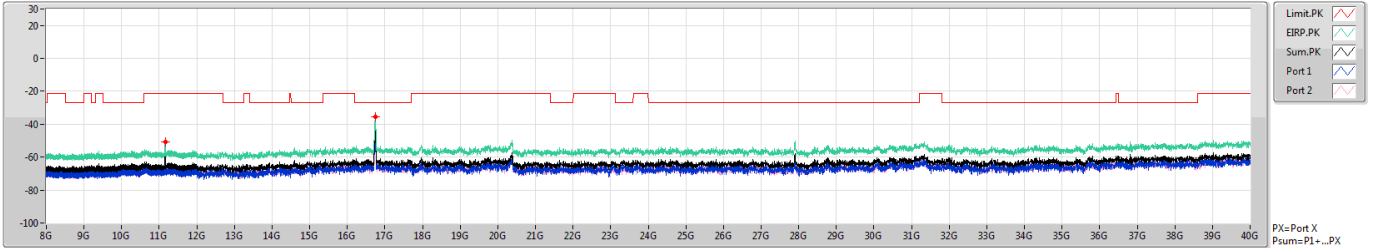

11a20_Nss1,(6Mbps)_2TX

CSE-PK

5580MHz

29/04/2020

F-Start(Hz)	F-Stop(Hz)	RBW(Hz)	Type	Freq(Hz)	EIRP(dBm)	Limit(dBm)	Margin(dB)	DG(dBi)	Ref(dB)	Psum(dBm)	P1(dBm)	P2(dBm)
8G	12G	1M	PK	11.157G	-50.56	-21.20	-29.36	7.57	0.00	-58.13	-63.32	-59.70
12G	40G	1M	PK	16.7425G	-35.31	-27.00	-8.31	7.57	0.00	-42.88	-45.63	-46.17