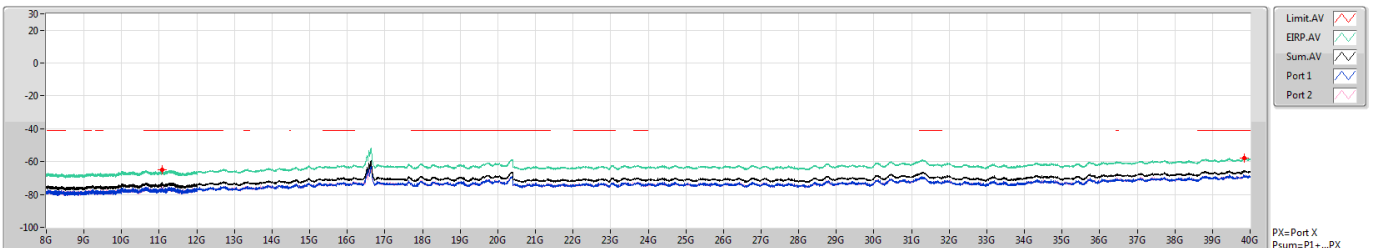

11a80_Nss1,(6Mbps)_2TX

5530MHz

CSE-AV

29/04/2020

F-Start(Hz)	F-Stop(Hz)	RBW(Hz)	Type	Freq(Hz)	EIRP(dBm)	Limit(dBm)	Margin(dB)	DG(dB)	Ref(dB)	Psum(dBm)	P1(dBm)	P2(dBm)
8G	12G	1M	AV	11.08G	-64.95	-41.20	-23.75	7.57	0.00	-72.52	-76.97	-74.45
12G	40G	1M	AV	39.8495G	-57.88	-41.20	-16.68	7.57	0.00	-65.45	-68.32	-68.60