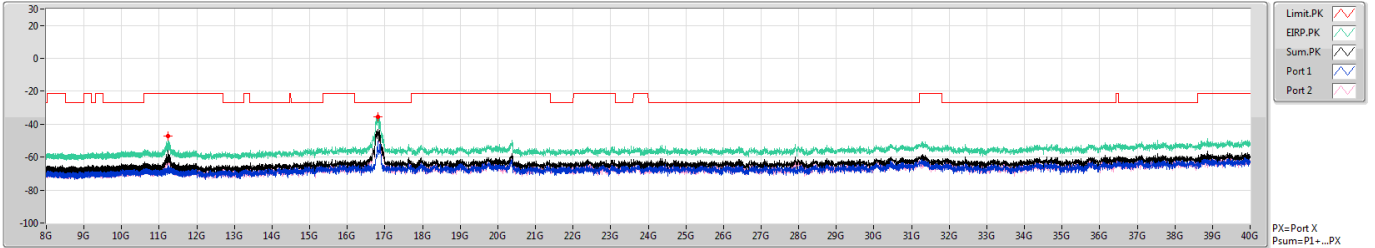

11a80_Nss1,(6Mbps)_2TX

CSE-PK

5610MHz

29/04/2020

F-Start(Hz)	F-Stop(Hz)	RBW(Hz)	Type	Freq(Hz)	EIRP(dBm)	Limit(dBm)	Margin(dB)	DG(dBi)	Ref(dB)	Psum(dBm)	P1(dBm)	P2(dBm)
8G	12G	1M	PK	11.2325G	-47.30	-21.20	-26.10	7.79	0.00	-55.09	-67.86	-55.33
12G	40G	1M	PK	16.809G	-35.49	-27.00	-8.49	7.79	0.00	-43.28	-54.07	-43.66