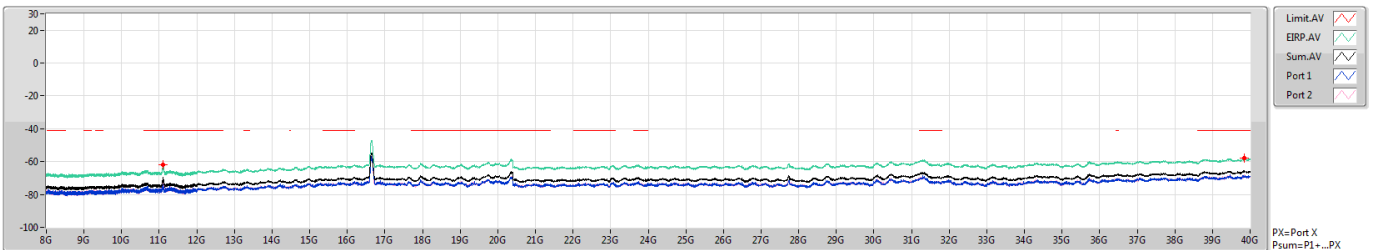

802.11ax HEW40_Nss1,(MCS0)_2TX

5550MHz

CSE-AV

29/04/2020

F-Start(Hz)	F-Stop(Hz)	RBW(Hz)	Type	Freq(Hz)	EIRP(dBm)	Limit(dBm)	Margin(dB)	DG(dB)	Ref(dB)	Psum(dBm)	P1(dBm)	P2(dBm)
8G	12G	1M	AV	11.1G	-62.08	-41.20	-20.88	7.57	0.00	-69.65	-73.98	-71.65
12G	40G	1M	AV	39.8495G	-57.85	-41.20	-16.65	7.57	0.00	-65.42	-69.05	-67.88