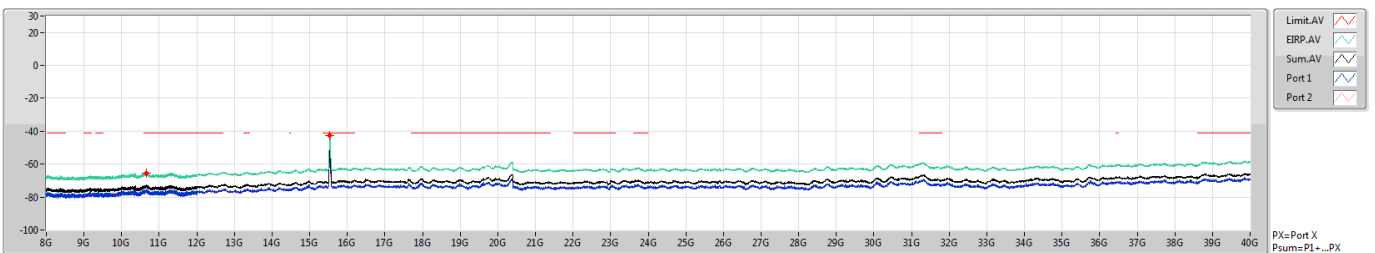

11a20_Nss1,(6Mbps)_2TX
5180MHz

CSE-AV

29/04/2020

F-Start(Hz)	F-Stop(Hz)	RBW(Hz)	Type	Freq(Hz)	EIRP(dBm)	Limit(dBm)	Margin(dB)	DG(dB)	Ref(dB)	Psum(dBm)	P1(dBm)	P2(dBm)
8G	12G	1M	AV	10.6535G	-65.23	-41.20	-24.03	7.49	0.00	-72.72	-76.26	-75.25
12G	40G	1M	AV	15.5385G	-42.43	-41.20	-1.23	7.49	0.00	-49.92	-51.36	-54.94