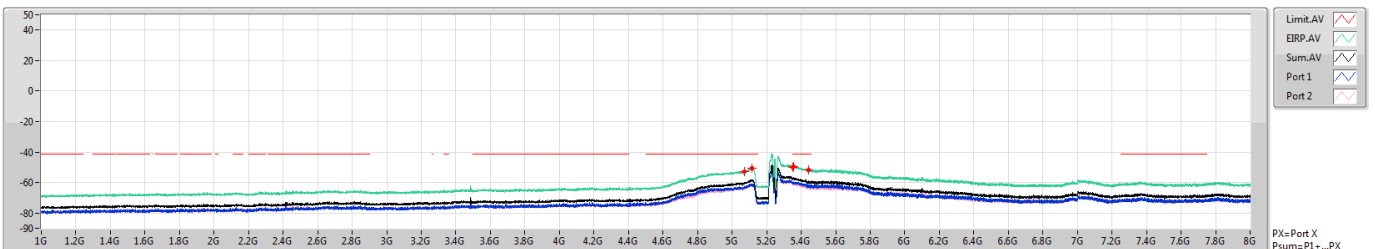

802.11ax HEW40_Nss1,(MCS0)_2TX
5230MHz

CSE-AV

29/04/2020

F-Start(Hz)	F-Stop(Hz)	RBW(Hz)	Type	Freq(Hz)	EIRP(dBm)	Limit(dBm)	Margin(dB)	DG(dB)	Ref(dB)	Psum(dBm)	P1(dBm)	P2(dBm)
1G	5.07G	1M	AV	5.07G	-52.80	-41.20	-11.60	7.51	0.00	-60.31	-63.32	-63.32
5.07G	5.15G	1M	AV	5.11464G	-50.53	-41.20	-9.33	7.51	0.00	-58.04	-61.13	-60.97
5.15G	5.35G	1M	AV	5.35G	-50.27	-41.20	-9.07	7.51	0.00	-57.78	-60.59	-61.00
5.35G	5.43G	1M	AV	5.35816G	-49.40	-41.20	-8.20	7.51	0.00	-56.91	-59.26	-60.70
5.43G	8G	1M	AV	5.44446G	-51.59	-41.20	-10.39	7.51	0.00	-59.10	-61.93	-62.29