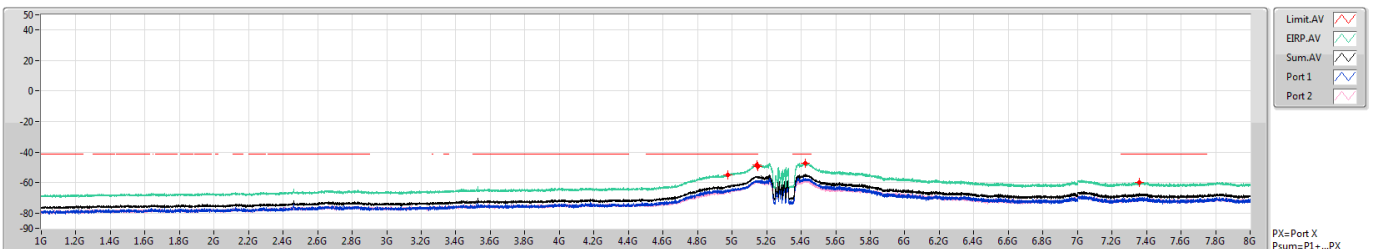

11a80_Nss1,(6Mbps)_2TX
5290MHz

CSE-AV

29/04/2020

F-Start(Hz)	F-Stop(Hz)	RBW(Hz)	Type	Freq(Hz)	EIRP(dBm)	Limit(dBm)	Margin(dB)	DG(dB)	Ref(dB)	Psum(dBm)	P1(dBm)	P2(dBm)
1G	4.99G	1M	AV	4.97653G	-54.77	-41.20	-13.57	7.51	0.00	-62.28	-64.72	-65.94
4.99G	5.15G	1M	AV	5.14552G	-48.56	-41.20	-7.36	7.51	0.00	-56.07	-58.98	-59.19
5.15G	5.35G	1M	AV	5.15G	-49.30	-41.20	-8.10	7.51	0.00	-56.81	-59.57	-60.08
5.35G	5.51G	1M	AV	5.42424G	-47.18	-41.20	-5.98	7.51	0.00	-54.69	-57.04	-58.47
5.51G	8G	1M	AV	7.36038G	-59.79	-41.20	-18.59	7.51	0.00	-67.30	-69.84	-70.84