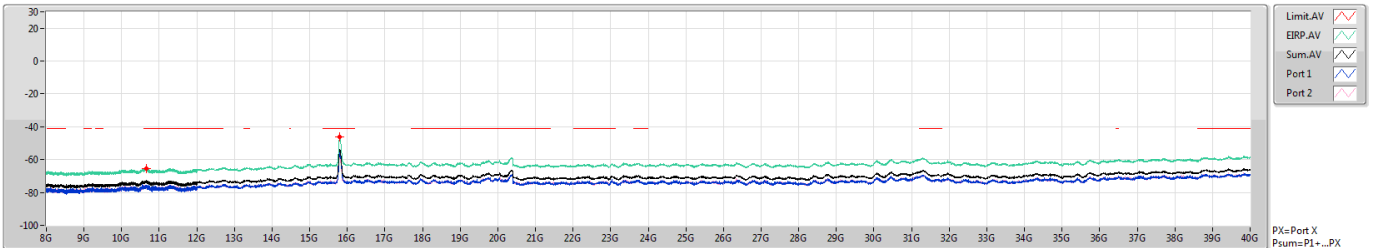

11a40_Nss1,(6Mbps)_2TX

CSE-AV

5270MHz

29/04/2020

F-Start(Hz)	F-Stop(Hz)	RBW(Hz)	Type	Freq(Hz)	EIRP(dBm)	Limit(dBm)	Margin(dB)	DG(dBi)	Ref(dB)	Psum(dBm)	P1(dBm)	P2(dBm)
8G	12G	1M	AV	10.6645G	-65.30	-41.20	-24.10	7.51	0.00	-72.81	-76.07	-75.58
12G	40G	1M	AV	15.7975G	-46.34	-41.20	-5.14	7.51	0.00	-53.85	-56.02	-57.90

PX=Port X
Psum=P1+...PX