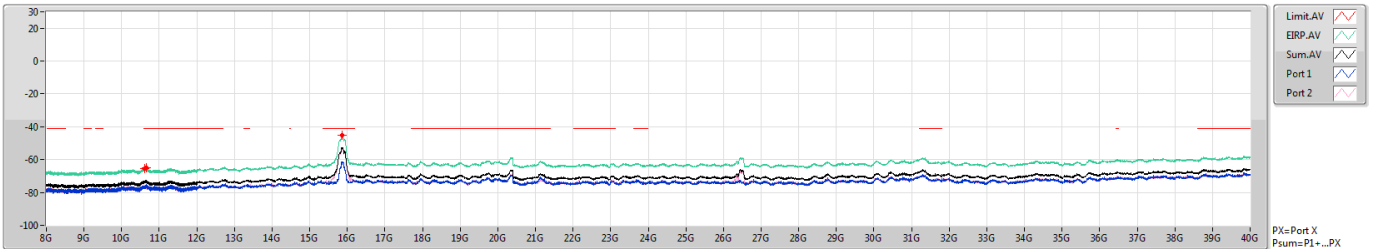

802.11ax HEW80_Nss1,(MCS0)_2TX

CSE-AV

5290MHz

29/04/2020

F-Start(Hz)	F-Stop(Hz)	RBW(Hz)	Type	Freq(Hz)	EIRP(dBm)	Limit(dBm)	Margin(dB)	DG(dB)	Ref(dB)	Psum(dBm)	P1(dBm)	P2(dBm)
8G	12G	1M	AV	10.607G	-65.65	-41.20	-24.45	7.51	0.00	-73.16	-76.63	-75.76
8G	12G	1M	AV	10.657G	-65.20	-41.20	-24.00	7.51	0.00	-72.71	-75.09	-76.46
12G	40G	1M	AV	15.857G	-45.14	-41.20	-3.94	7.51	0.00	-52.65	-62.62	-53.11