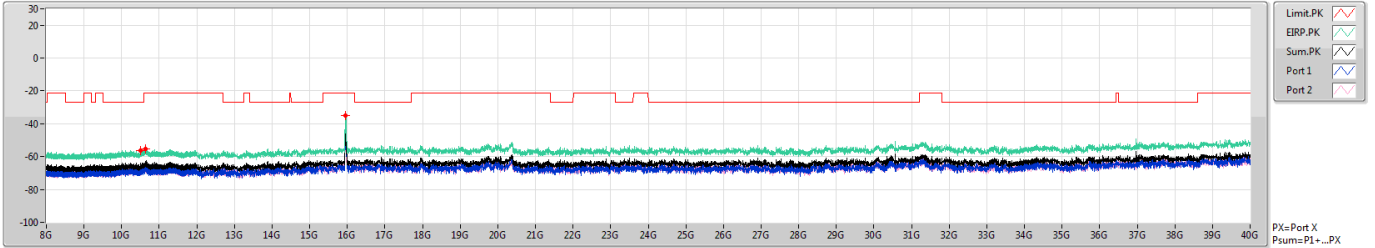

11a20_Nss1,(6Mbps)_2TX

5320MHz

CSE-PK

29/04/2020

F-Start(Hz)	F-Stop(Hz)	RBW(Hz)	Type	Freq(Hz)	EIRP(dBm)	Limit(dBm)	Margin(dB)	DG(dB)	Ref(dB)	Psum(dBm)	P1(dBm)	P2(dBm)
8G	12G	1M	PK	10.5055G	-56.28	-27.00	-29.28	7.51	0.00	-63.79	-69.91	-65.01
8G	12G	1M	PK	10.6385G	-55.44	-21.20	-34.24	7.51	0.00	-62.95	-64.41	-68.39
12G	40G	1M	PK	15.9595G	-35.15	-21.20	-13.95	7.51	0.00	-42.66	-45.15	-46.27