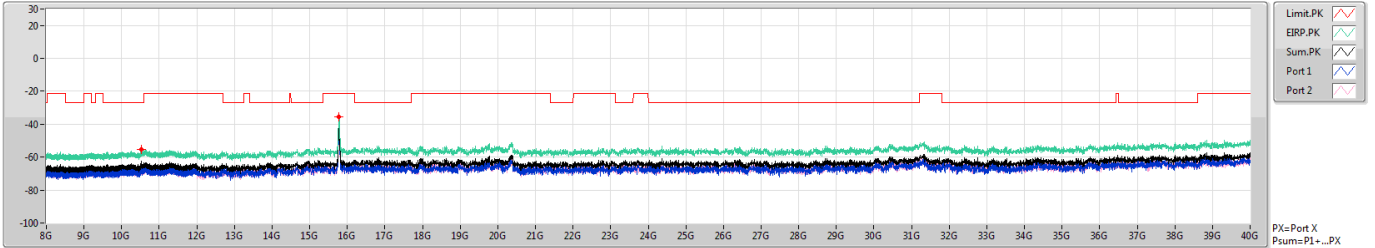

802.11ax HEW20_Nss1,(MCS0)_2TX

CSE-PK

5260MHz

29/04/2020

F-Start(Hz)	F-Stop(Hz)	RBW(Hz)	Type	Freq(Hz)	EIRP(dBm)	Limit(dBm)	Margin(dB)	DG(dBi)	Ref(dB)	Psum(dBm)	P1(dBm)	P2(dBm)
8G	12G	1M	PK	10.517G	-55.15	-27.00	-28.15	7.51	0.00	-62.66	-67.82	-64.24
12G	40G	1M	PK	15.78G	-35.31	-21.20	-14.11	7.51	0.00	-42.82	-45.33	-46.40

PX=Port X
Psum=P1+...PX