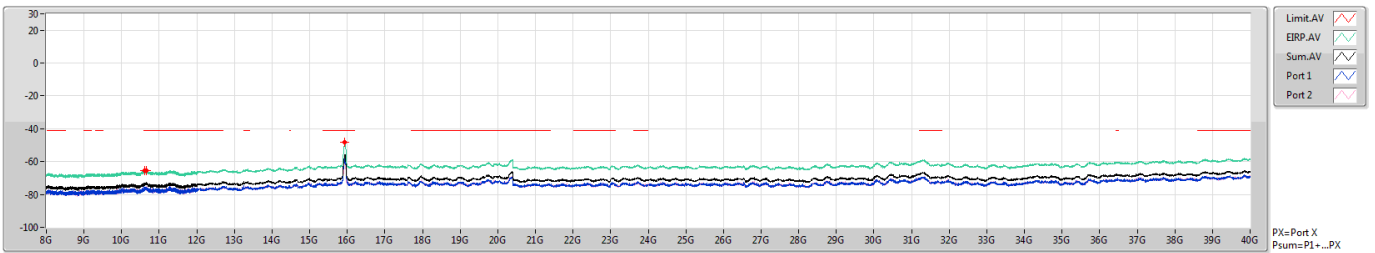

802.11ax HEW40_Nss1,(MCS0)_2TX

5310MHz

CSE-AV

29/04/2020

F-Start(Hz)	F-Stop(Hz)	RBW(Hz)	Type	Freq(Hz)	EIRP(dBm)	Limit(dBm)	Margin(dB)	DG(dB)	Ref(dB)	Psum(dBm)	P1(dBm)	P2(dBm)
8G	12G	1M	AV	10.6125G	-65.33	-41.20	-24.13	7.51	0.00	-72.84	-75.44	-76.31
8G	12G	1M	AV	10.6495G	-65.25	-41.20	-24.05	7.51	0.00	-72.76	-76.21	-75.37
12G	40G	1M	AV	15.9375G	-48.09	-41.20	-6.89	7.51	0.00	-55.60	-57.80	-59.60