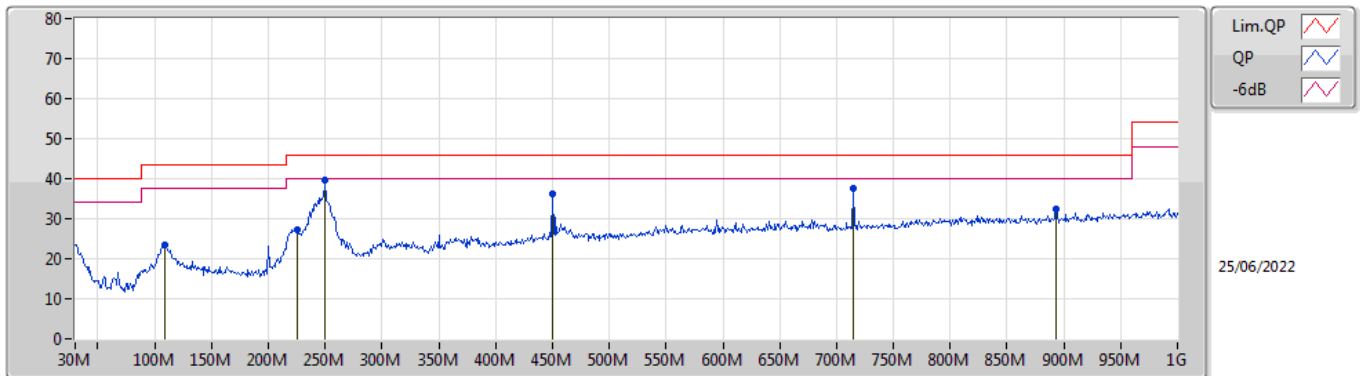

Mode 1

Type	Freq (Hz)	Level (dBuV/m)	Limit (dBuV/m)	Margin (dB)	Factor (dB/m)	Dist (m)	Condition	Azimuth (°)	Height (m)	Comment	Raw (dBuV/m)	AF (dB/m)	CL (dB)	PA (dB)
PK	108.57M	23.45	43.50	-20.05	-12.88	3	Horizontal	253	1.50	-	36.33	17.55	1.54	31.97
PK	224.97M	27.40	46.00	-18.60	-14.31	3	Horizontal	112	1.50	-	41.71	15.35	2.35	32.01
PK	250.19M	39.65	46.00	-6.35	-11.28	3	Horizontal	111	1.00	"Worst"	50.93	18.22	2.50	32.00
PK	450.01M	36.13	46.00	-9.87	-6.19	3	Horizontal	206	1.00	-	42.32	22.57	3.50	32.26
PK	714.82M	37.45	46.00	-8.55	-3.36	3	Horizontal	264	1.50	-	40.81	24.65	4.56	32.57
PK	893.3M	32.47	46.00	-13.53	-1.05	3	Horizontal	105	1.50	-	33.52	26.17	5.27	32.49