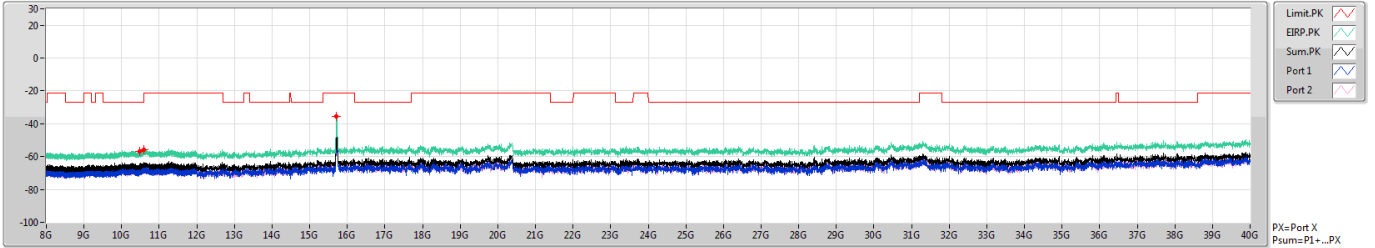

11a20_Nss1,(6Mbps)_2TX

5240MHz

CSE-PK

29/04/2020

F-Start(Hz)	F-Stop(Hz)	RBW(Hz)	Type	Freq(Hz)	EIRP(dBm)	Limit(dBm)	Margin(dB)	DG(dB)	Ref(dB)	Psum(dBm)	P1(dBm)	P2(dBm)
8G	12G	1M	PK	10.4765G	-56.81	-27.00	-29.81	7.51	0.00	-64.32	-67.10	-67.57
8G	12G	1M	PK	10.5995G	-56.05	-27.00	-29.05	7.51	0.00	-63.56	-65.43	-68.12
12G	40G	1M	PK	15.717G	-35.58	-21.20	-14.38	7.51	0.00	-43.09	-44.37	-49.02