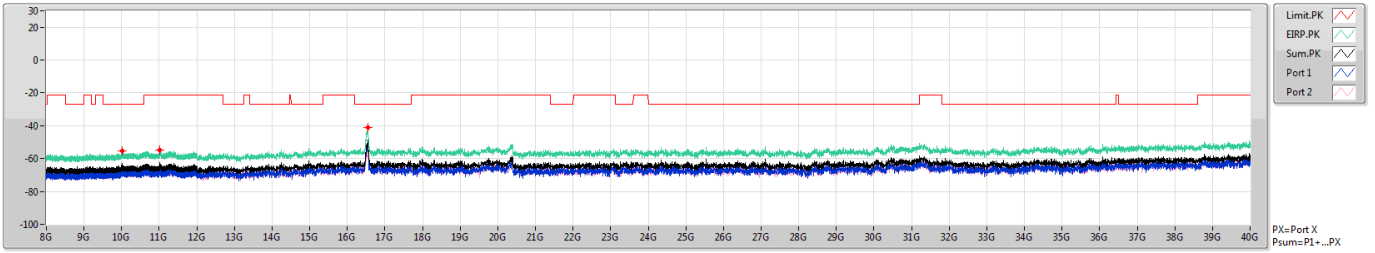

11a40_Nss1,(6Mbps)_2TX
5510MHz

CSE-PK

29/04/2020

F-Start(Hz)	F-Stop(Hz)	RBW(Hz)	Type	Freq(Hz)	EIRP(dBm)	Limit(dBm)	Margin(dB)	DG(dB)	Ref(dB)	Psum(dBm)	P1(dBm)	P2(dBm)
8G	12G	1M	PK	10.005G	-55.31	-27.00	-28.31	7.57	0.00	-62.88	-67.12	-64.94
8G	12G	1M	PK	11.019G	-54.62	-21.20	-33.42	7.57	0.00	-62.19	-67.62	-63.66
12G	40G	1M	PK	16.543G	-40.98	-27.00	-13.98	7.57	0.00	-48.55	-49.28	-56.66