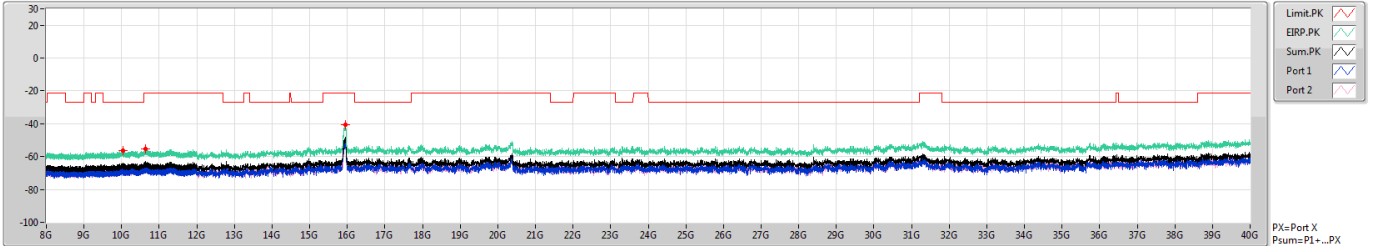

11a40_Nss1,(6Mbps)_2TX

5310MHz

CSE-PK

29/04/2020

F-Start(Hz)	F-Stop(Hz)	RBW(Hz)	Type	Freq(Hz)	EIRP(dBm)	Limit(dBm)	Margin(dB)	DG(dB)	Ref(dB)	Psum(dBm)	P1(dBm)	P2(dBm)
8G	12G	1M	PK	10.0375G	-56.51	-27.00	-29.51	7.51	0.00	-64.02	-66.05	-68.30
8G	12G	1M	PK	10.6285G	-55.18	-21.20	-33.98	7.51	0.00	-62.69	-64.03	-68.46
12G	40G	1M	PK	15.9445G	-40.75	-21.20	-19.55	7.51	0.00	-48.26	-50.87	-51.72