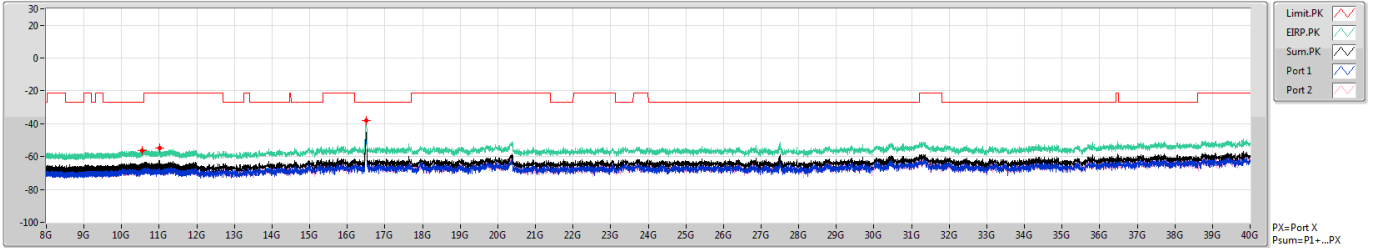

802.11ax HEW20_Nss1,(MCS0)_2TX

5500MHz

CSE-PK

29/04/2020

F-Start(Hz)	F-Stop(Hz)	RBW(Hz)	Type	Freq(Hz)	EIRP(dBm)	Limit(dBm)	Margin(dB)	DG(dB)	Ref(dB)	Psum(dBm)	P1(dBm)	P2(dBm)
8G	12G	1M	PK	10.5475G	-56.48	-27.00	-29.48	7.57	0.00	-64.05	-66.62	-67.54
8G	12G	1M	PK	11.001G	-54.71	-21.20	-33.51	7.57	0.00	-62.28	-66.37	-64.42
12G	40G	1M	PK	16.4975G	-37.82	-27.00	-10.82	7.57	0.00	-45.39	-47.42	-49.67