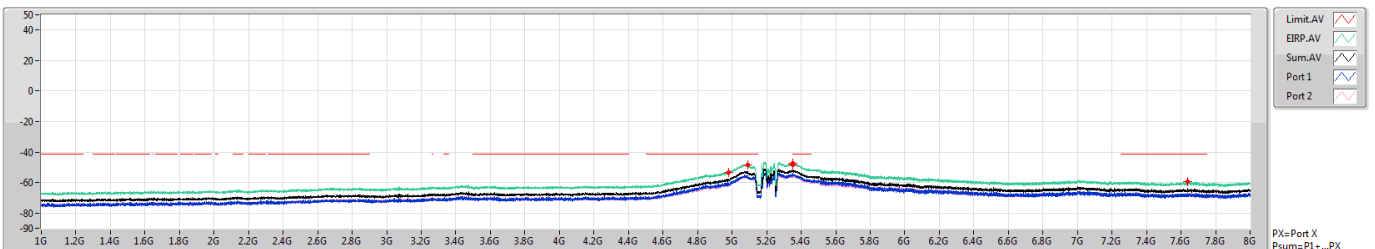

802.11ax HEW80_Nss2,(MCS0)_2TX
5210MHz

CSE-AV

11/05/2020

F-Start(Hz)	F-Stop(Hz)	RBW(Hz)	Type	Freq(Hz)	EIRP(dBm)	Limit(dBm)	Margin(dB)	DG(dB)	Ref(dB)	Psum(dBm)	P1(dBm)	P2(dBm)
1G	4.99G	1M	AV	4.97903G	-53.28	-41.20	-12.08	4.48	0.00	-57.76	-60.29	-61.30
4.99G	5.15G	1M	AV	5.08888G	-48.38	-41.20	-7.18	4.48	0.00	-52.86	-55.32	-56.50
5.15G	5.35G	1M	AV	5.35G	-48.46	-41.20	-7.26	4.48	0.00	-52.94	-55.37	-56.62
5.35G	5.51G	1M	AV	5.35296G	-47.50	-41.20	-6.30	4.48	0.00	-51.98	-54.09	-56.14
5.51G	8G	1M	AV	7.64051G	-59.28	-41.20	-18.08	4.48	0.00	-63.76	-66.91	-66.64