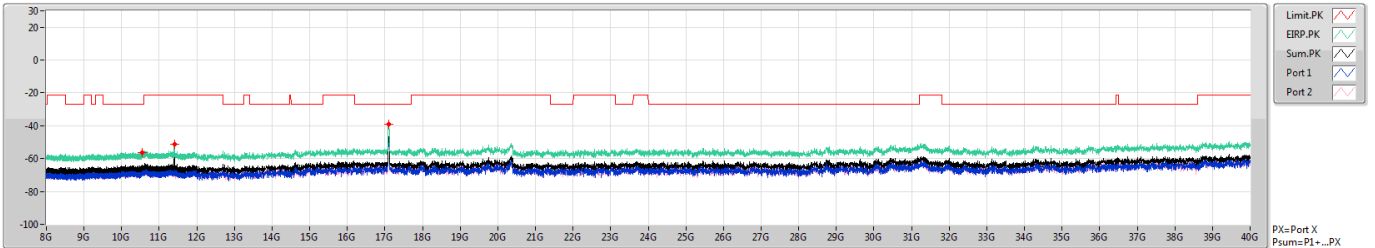

11a20_Nss1,(6Mbps)_2TX

5700MHz

CSE-PK

29/04/2020

F-Start(Hz)	F-Stop(Hz)	RBW(Hz)	Type	Freq(Hz)	EIRP(dBm)	Limit(dBm)	Margin(dB)	DG(dB)	Ref(dB)	Psum(dBm)	P1(dBm)	P2(dBm)
8G	12G	1M	PK	10.5545G	-56.18	-27.00	-29.18	7.79	0.00	-63.97	-68.60	-65.81
8G	12G	1M	PK	11.404G	-51.10	-21.20	-29.90	7.79	0.00	-58.89	-66.31	-59.76
12G	40G	1M	PK	17.0925G	-39.07	-27.00	-12.07	7.79	0.00	-46.86	-48.18	-52.68