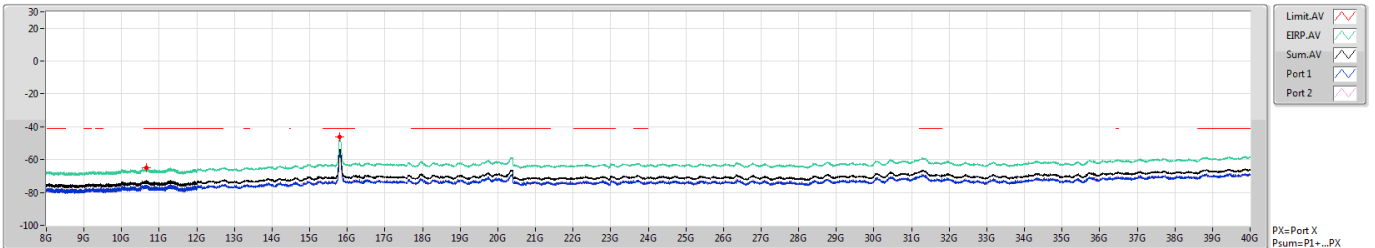

802.11ax HEW40_Nss1,(MCS0)_2TX

5270MHz

CSE-AV

29/04/2020

F-Start(Hz)	F-Stop(Hz)	RBW(Hz)	Type	Freq(Hz)	EIRP(dBm)	Limit(dBm)	Margin(dB)	DG(dB)	Ref(dB)	Psum(dBm)	P1(dBm)	P2(dBm)
8G	12G	1M	AV	10.649G	-65.11	-41.20	-23.91	7.51	0.00	-72.62	-75.89	-75.38
12G	40G	1M	AV	15.801G	-46.40	-41.20	-5.20	7.51	0.00	-53.91	-56.02	-58.05