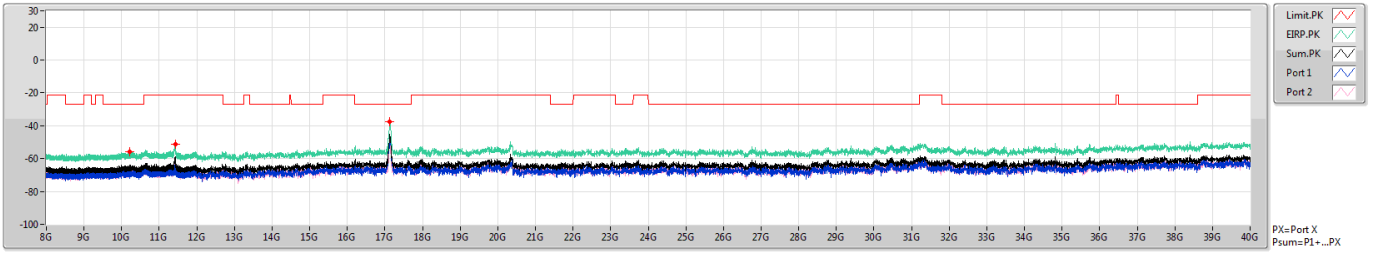

802.11ax HEW40_Nss1,(MCS0)_2TX
5710MHz Straddle 5.47-5.725GHz

CSE-PK

29/04/2020

F-Start(Hz)	F-Stop(Hz)	RBW(Hz)	Type	Freq(Hz)	EIRP(dBm)	Limit(dBm)	Margin(dB)	DG(dB)	Ref(dB)	Psum(dBm)	P1(dBm)	P2(dBm)
8G	12G	1M	PK	10.2245G	-55.91	-27.00	-28.91	7.79	0.00	-63.70	-67.26	-66.22
8G	12G	1M	PK	11.4225G	-51.04	-21.20	-29.84	7.79	0.00	-58.83	-66.99	-59.55
12G	40G	1M	PK	17.1345G	-37.29	-27.00	-10.29	7.79	0.00	-45.08	-46.60	-50.39