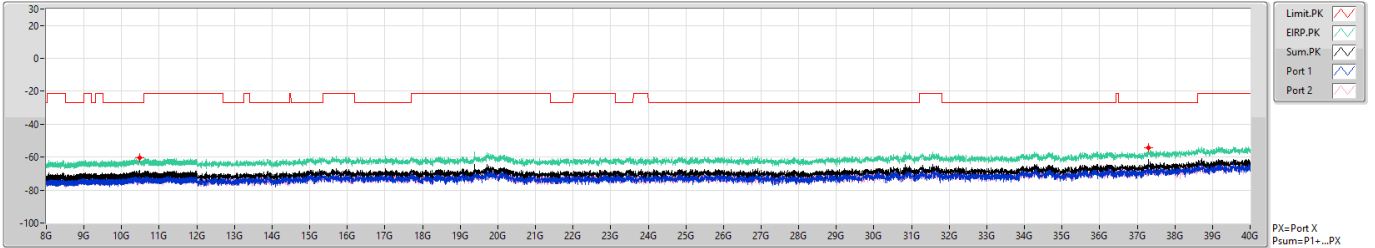

802.11ax HEW20_Nss1,(MCS0)_2TX

CSE-PK

5240MHz

28/06/2022

F-Start(Hz)	F-Stop(Hz)	RBW(Hz)	Type	Freq(Hz)	EIRP(dBm)	Limit(dBm)	Margin(dB)	DG(dBi)	Ref(dB)	Psum(dBm)	P1(dBm)	P2(dBm)
8G	12G	1M	PK	10.476G	-60.58	-27.00	-33.58	7.51	0.00	-68.09	-70.69	-71.55
12G	40G	1M	PK	37.309G	-54.09	-27.00	-27.09	7.51	0.00	-61.60	-64.95	-64.29

PX=Port X
Psum=P1+...PX