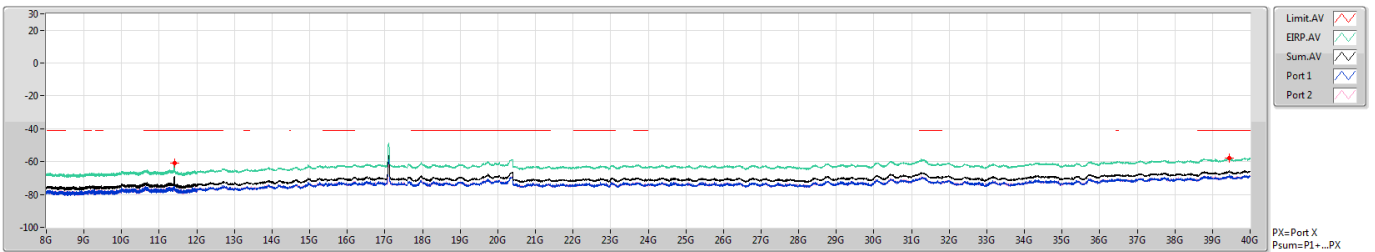

802.11ax HEW20_Nss1,(MCS0)_2TX
5700MHz

CSE-AV

29/04/2020

F-Start(Hz)	F-Stop(Hz)	RBW(Hz)	Type	Freq(Hz)	EIRP(dBm)	Limit(dBm)	Margin(dB)	DG(dB)	Ref(dB)	Psum(dBm)	P1(dBm)	P2(dBm)
8G	12G	1M	AV	11.4G	-61.13	-41.20	-19.93	7.79	0.00	-68.92	-74.33	-70.40
12G	40G	1M	AV	39.44G	-57.80	-41.20	-16.60	7.79	0.00	-65.59	-67.92	-69.41