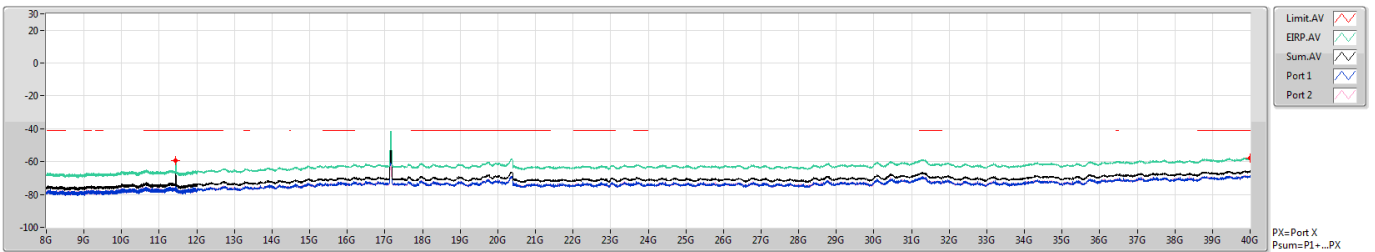

11a20_Nss1,(6Mbps)_2TX

5720MHz Straddle 5.47-5.725GHz

CSE-AV

29/04/2020

F-Start(Hz)	F-Stop(Hz)	RBW(Hz)	Type	Freq(Hz)	EIRP(dBm)	Limit(dBm)	Margin(dB)	DG(dB)	Ref(dB)	Psum(dBm)	P1(dBm)	P2(dBm)
8G	12G	1M	AV	11.4395G	-59.53	-41.20	-18.33	7.79	0.00	-67.32	-76.05	-67.95
12G	40G	1M	AV	40G	-57.67	-41.20	-16.47	7.79	0.00	-65.46	-68.35	-68.60