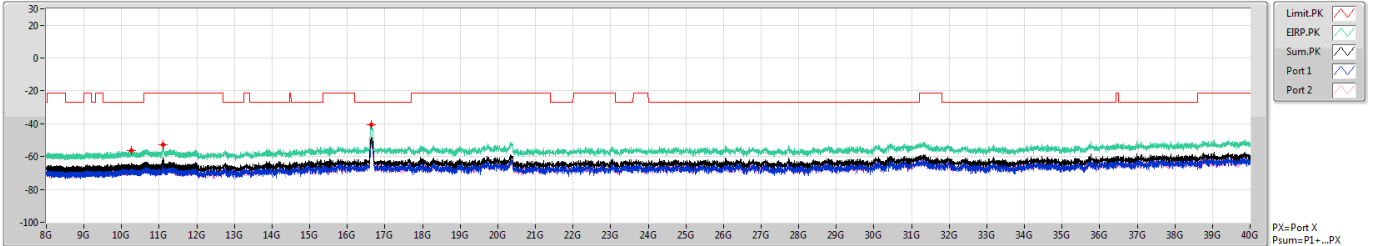

11a40_Nss1,(6Mbps)_2TX

5550MHz

CSE-PK

29/04/2020

F-Start(Hz)	F-Stop(Hz)	RBW(Hz)	Type	Freq(Hz)	EIRP(dBm)	Limit(dBm)	Margin(dB)	DG(dB)	Ref(dB)	Psum(dBm)	P1(dBm)	P2(dBm)
8G	12G	1M	PK	10.2695G	-56.13	-27.00	-29.13	7.57	0.00	-63.70	-66.76	-66.66
8G	12G	1M	PK	11.0965G	-52.75	-21.20	-31.55	7.57	0.00	-60.32	-67.23	-61.31
12G	40G	1M	PK	16.6375G	-40.45	-27.00	-13.45	7.57	0.00	-48.02	-50.01	-52.36