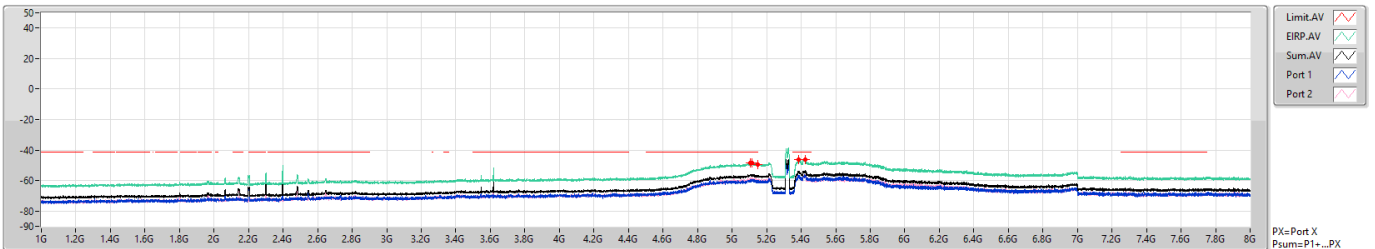

802.11ax HEW20_Nss1,(MCS0)_2TX
5320MHz

CSE-AV

28/06/2022

F-Start(Hz)	F-Stop(Hz)	RBW(Hz)	Type	Freq(Hz)	EIRP(dBm)	Limit(dBm)	Margin(dB)	DG(dB)	Ref(dB)	Psum(dBm)	P1(dBm)	P2(dBm)
1G	5.11G	1M	AV	5.10692G	-48.56	-41.20	-7.36	7.51	0.00	-56.07	-60.01	-58.32
5.11G	5.15G	1M	AV	5.11504G	-48.45	-41.20	-7.25	7.51	0.00	-55.96	-59.89	-58.21
5.15G	5.35G	1M	AV	5.15G	-49.63	-41.20	-8.43	7.51	0.00	-57.14	-60.63	-59.71
5.35G	5.39G	1M	AV	5.38608G	-46.38	-41.20	-5.18	7.51	0.00	-53.89	-56.50	-57.35
5.39G	8G	1M	AV	5.4223G	-46.12	-41.20	-4.92	7.51	0.00	-53.63	-57.01	-56.30