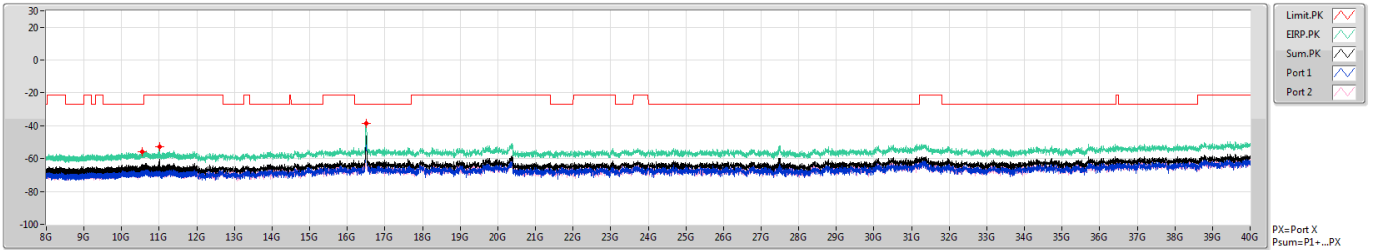

11a20_Nss1,(6Mbps)_2TX

5500MHz

CSE-PK

29/04/2020

F-Start(Hz)	F-Stop(Hz)	RBW(Hz)	Type	Freq(Hz)	EIRP(dBm)	Limit(dBm)	Margin(dB)	DG(dB)	Ref(dB)	Psum(dBm)	P1(dBm)	P2(dBm)
8G	12G	1M	PK	10.557G	-55.95	-27.00	-28.95	7.57	0.00	-63.52	-67.93	-65.48
8G	12G	1M	PK	11.001G	-52.66	-21.20	-31.46	7.57	0.00	-60.23	-65.44	-61.79
12G	40G	1M	PK	16.494G	-38.39	-27.00	-11.39	7.57	0.00	-45.96	-46.87	-53.22