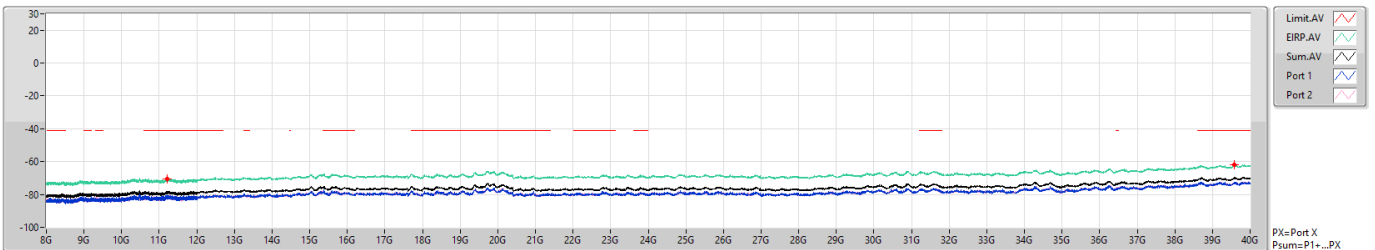

802.11ax HEW20_Nss1,(MCS0)_2TX

CSE-AV

5240MHz

28/06/2022

F-Start(Hz)	F-Stop(Hz)	RBW(Hz)	Type	Freq(Hz)	EIRP(dBm)	Limit(dBm)	Margin(dB)	DG(dBi)	Ref(dB)	Psum(dBm)	P1(dBm)	P2(dBm)
8G	12G	1M	AV	11.2095G	-70.45	-41.20	-29.25	7.51	0.00	-77.96	-80.90	-81.04
12G	40G	1M	AV	39.5835G	-62.07	-41.20	-20.87	7.51	0.00	-69.58	-72.51	-72.68

PX=Port X
Psum=P1+...PX