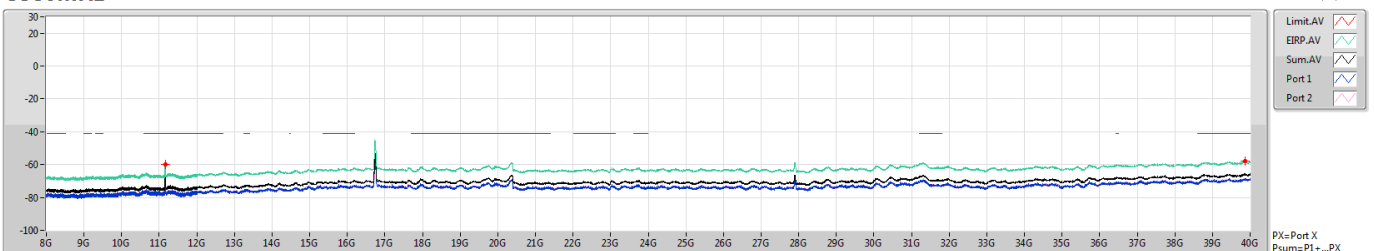

802.11ax HEW20_Nss1,(MCS0)_2TX

5580MHz

CSE-AV

29/04/2020

F-Start(Hz)	F-Stop(Hz)	RBW(Hz)	Type	Freq(Hz)	EIRP(dBm)	Limit(dBm)	Margin(dB)	DG(dB)	Ref(dB)	Psum(dBm)	P1(dBm)	P2(dBm)
8G	12G	1M	AV	11.1575G	-60.06	-41.20	-18.86	7.57	0.00	-67.63	-74.53	-68.62
12G	40G	1M	AV	39.8635G	-58.07	-41.20	-16.87	7.57	0.00	-65.64	-68.98	-68.34