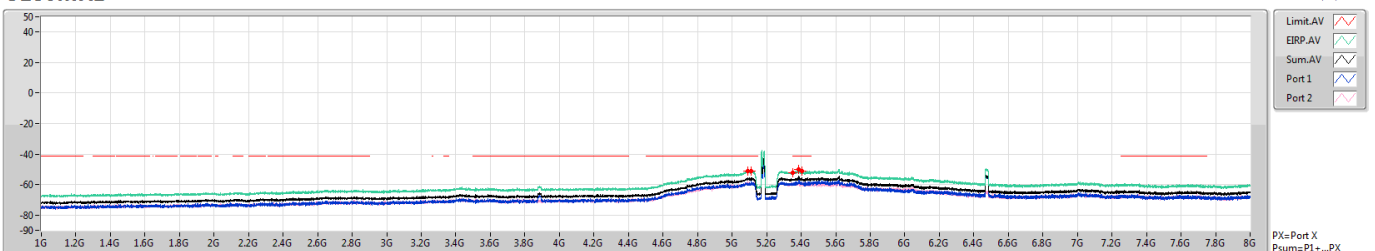

802.11ax HEW20_Nss2,(MCS0)_2TX
5180MHz

CSE-AV

11/05/2020

F-Start(Hz)	F-Stop(Hz)	RBW(Hz)	Type	Freq(Hz)	EIRP(dBm)	Limit(dBm)	Margin(dB)	DG(dB)	Ref(dB)	Psum(dBm)	P1(dBm)	P2(dBm)
1G	5.11G	1M	AV	5.09305G	-51.22	-41.20	-10.02	4.48	0.00	-55.70	-59.84	-57.81
5.11G	5.15G	1M	AV	5.1104G	-50.93	-41.20	-9.73	4.48	0.00	-55.41	-57.92	-58.99
5.15G	5.35G	1M	AV	5.35G	-52.22	-41.20	-11.02	4.48	0.00	-56.70	-60.24	-59.24
5.35G	5.39G	1M	AV	5.3872G	-50.05	-41.20	-8.85	4.48	0.00	-54.53	-57.52	-57.57
5.39G	8G	1M	AV	5.40501G	-51.16	-41.20	-9.96	4.48	0.00	-55.64	-58.20	-59.15