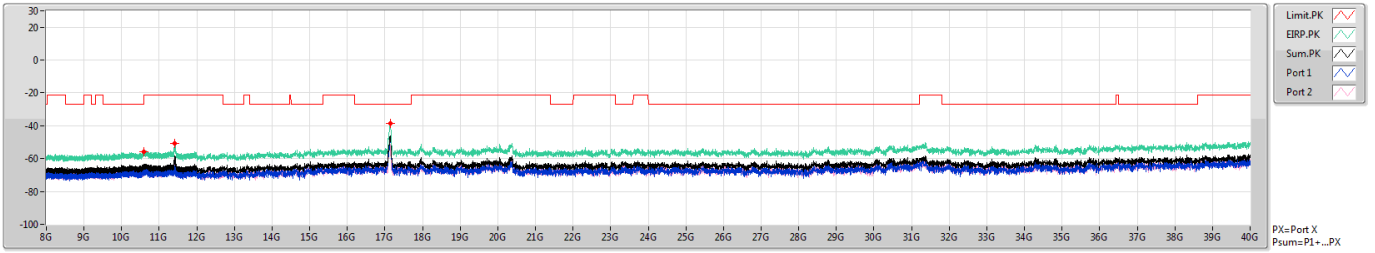

11a40_Nss1,(6Mbps)_2TX

5710MHz Straddle 5.47-5.725GHz

CSE-PK

29/04/2020

F-Start(Hz)	F-Stop(Hz)	RBW(Hz)	Type	Freq(Hz)	EIRP(dBm)	Limit(dBm)	Margin(dB)	DG(dB)	Ref(dB)	Psum(dBm)	P1(dBm)	P2(dBm)
8G	12G	1M	PK	10.586G	-55.78	-27.00	-28.78	7.79	0.00	-63.57	-66.21	-66.99
8G	12G	1M	PK	11.4205G	-50.66	-21.20	-29.46	7.79	0.00	-58.45	-67.02	-59.10
12G	40G	1M	PK	17.1485G	-38.40	-27.00	-11.40	7.79	0.00	-46.19	-47.08	-53.49