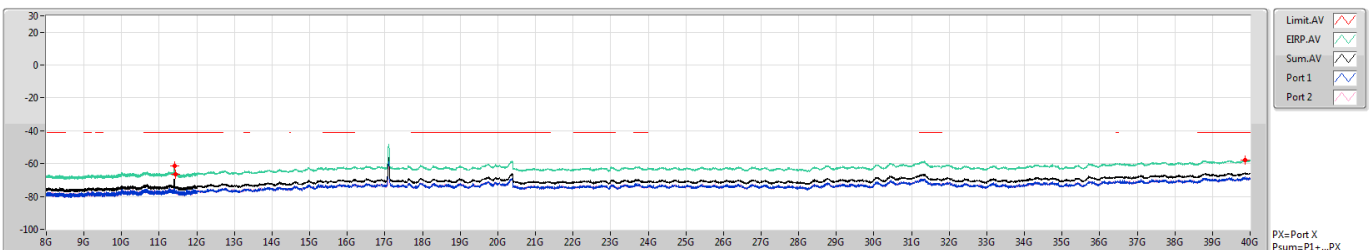

802.11ax HEW20_Nss1,(MCS0)_2TX
5720MHz Straddle 5.47-5.725GHz

CSE-AV

29/04/2020

F-Start(Hz)	F-Stop(Hz)	RBW(Hz)	Type	Freq(Hz)	EIRP(dBm)	Limit(dBm)	Margin(dB)	DG(dB)	Ref(dB)	Psum(dBm)	P1(dBm)	P2(dBm)
8G	12G	1M	AV	11.4G	-61.55	-41.20	-20.35	7.79	0.00	-69.34	-75.32	-70.60
8G	12G	1M	AV	11.44G	-66.32	-41.20	-25.12	7.79	0.00	-74.11	-77.53	-76.75
12G	40G	1M	AV	39.8565G	-57.74	-41.20	-16.54	7.79	0.00	-65.53	-68.03	-69.13