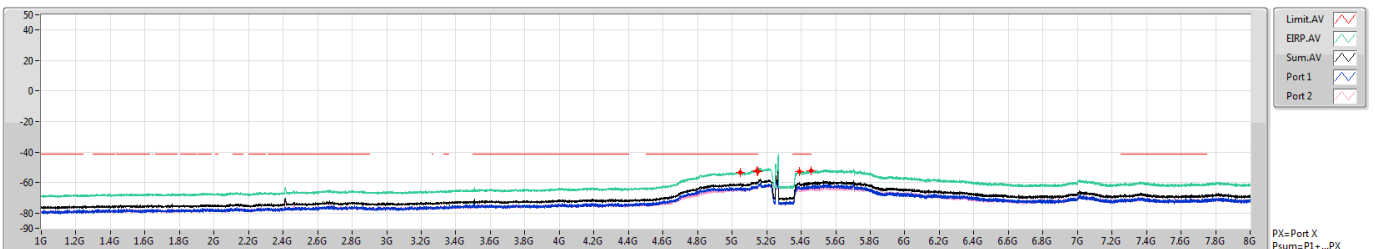

11a20_Nss1,(6Mbps)_2TX
5260MHz

CSE-AV

29/04/2020

F-Start(Hz)	F-Stop(Hz)	RBW(Hz)	Type	Freq(Hz)	EIRP(dBm)	Limit(dBm)	Margin(dB)	DG(dB)	Ref(dB)	Psum(dBm)	P1(dBm)	P2(dBm)
1G	5.11G	1M	AV	5.04866G	-53.17	-41.20	-11.97	7.51	0.00	-60.68	-63.41	-63.98
5.11G	5.15G	1M	AV	5.14376G	-52.03	-41.20	-10.83	7.51	0.00	-59.54	-61.91	-63.31
5.15G	5.35G	1M	AV	5.15G	-52.84	-41.20	-11.64	7.51	0.00	-60.35	-63.27	-63.46
5.35G	5.39G	1M	AV	5.3892G	-52.64	-41.20	-11.44	7.51	0.00	-60.15	-62.48	-63.97
5.39G	8G	1M	AV	5.45786G	-52.46	-41.20	-11.26	7.51	0.00	-59.97	-62.42	-63.63