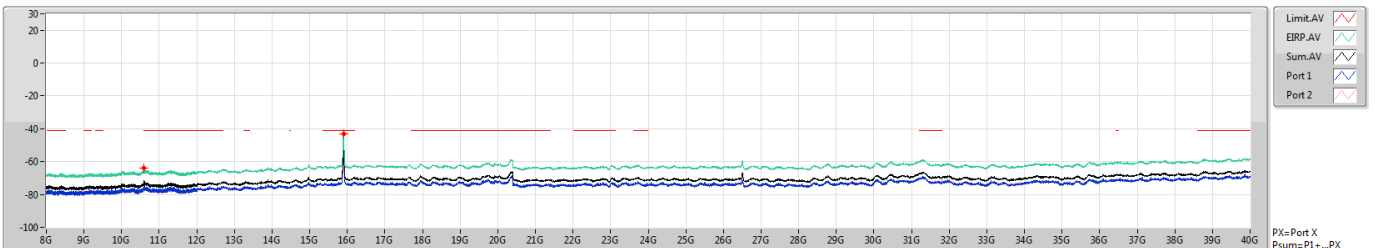

11a20_Nss1,(6Mbps)_2TX

CSE-AV

5300MHz

29/04/2020

F-Start(Hz)	F-Stop(Hz)	RBW(Hz)	Type	Freq(Hz)	EIRP(dBm)	Limit(dBm)	Margin(dB)	DG(dBi)	Ref(dB)	Psum(dBm)	P1(dBm)	P2(dBm)
8G	12G	1M	AV	10.602G	-63.97	-41.20	-22.77	7.51	0.00	-71.48	-73.44	-75.88
12G	40G	1M	AV	15.899G	-43.20	-41.20	-2.00	7.51	0.00	-50.71	-52.11	-56.31

PX=Port X
Psum=P1+...PX