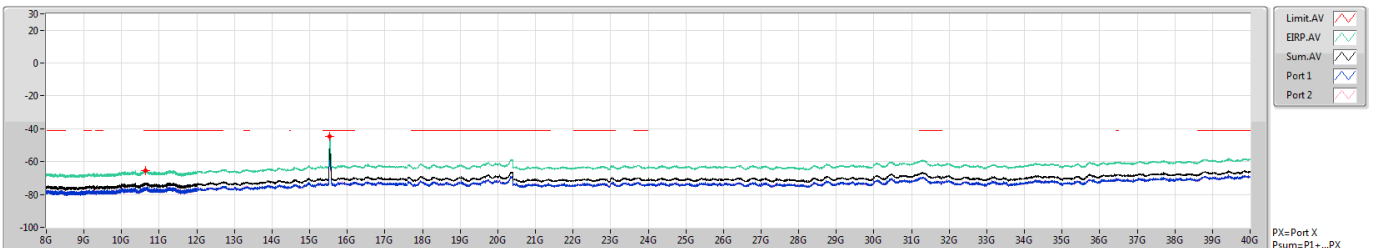

802.11ax HEW20_Nss1,(MCS0)_2TX

5180MHz

CSE-AV

29/04/2020

F-Start(Hz)	F-Stop(Hz)	RBW(Hz)	Type	Freq(Hz)	EIRP(dBm)	Limit(dBm)	Margin(dB)	DG(dB)	Ref(dB)	Psum(dBm)	P1(dBm)	P2(dBm)
8G	12G	1M	AV	10.6375G	-65.40	-41.20	-24.20	7.49	0.00	-72.89	-75.98	-75.83
12G	40G	1M	AV	15.5335G	-44.71	-41.20	-3.51	7.49	0.00	-52.20	-54.26	-56.44