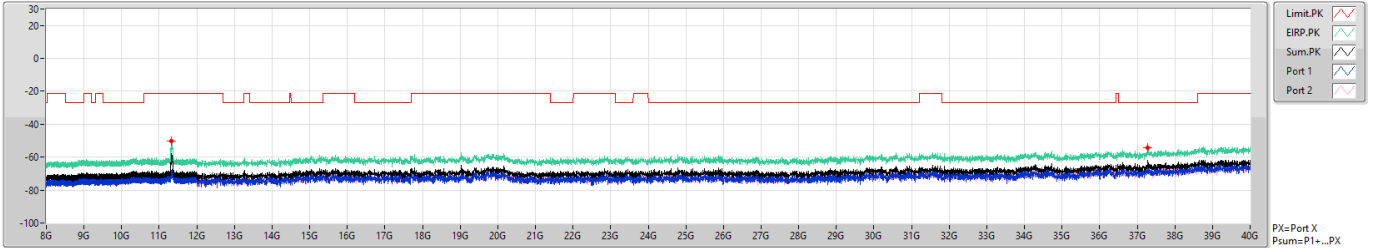

802.11ax HEW40_Nss1,(MCS0)_2TX

CSE-PK

5670MHz

28/06/2022

F-Start(Hz)	F-Stop(Hz)	RBW(Hz)	Type	Freq(Hz)	EIRP(dBm)	Limit(dBm)	Margin(dB)	DG(dBi)	Ref(dB)	Psum(dBm)	P1(dBm)	P2(dBm)
8G	12G	1M	PK	11.3295G	-50.28	-21.20	-29.08	7.79	0.00	-58.07	-70.19	-58.34
12G	40G	1M	PK	37.2805G	-54.14	-27.00	-27.14	7.79	0.00	-61.93	-63.06	-68.33