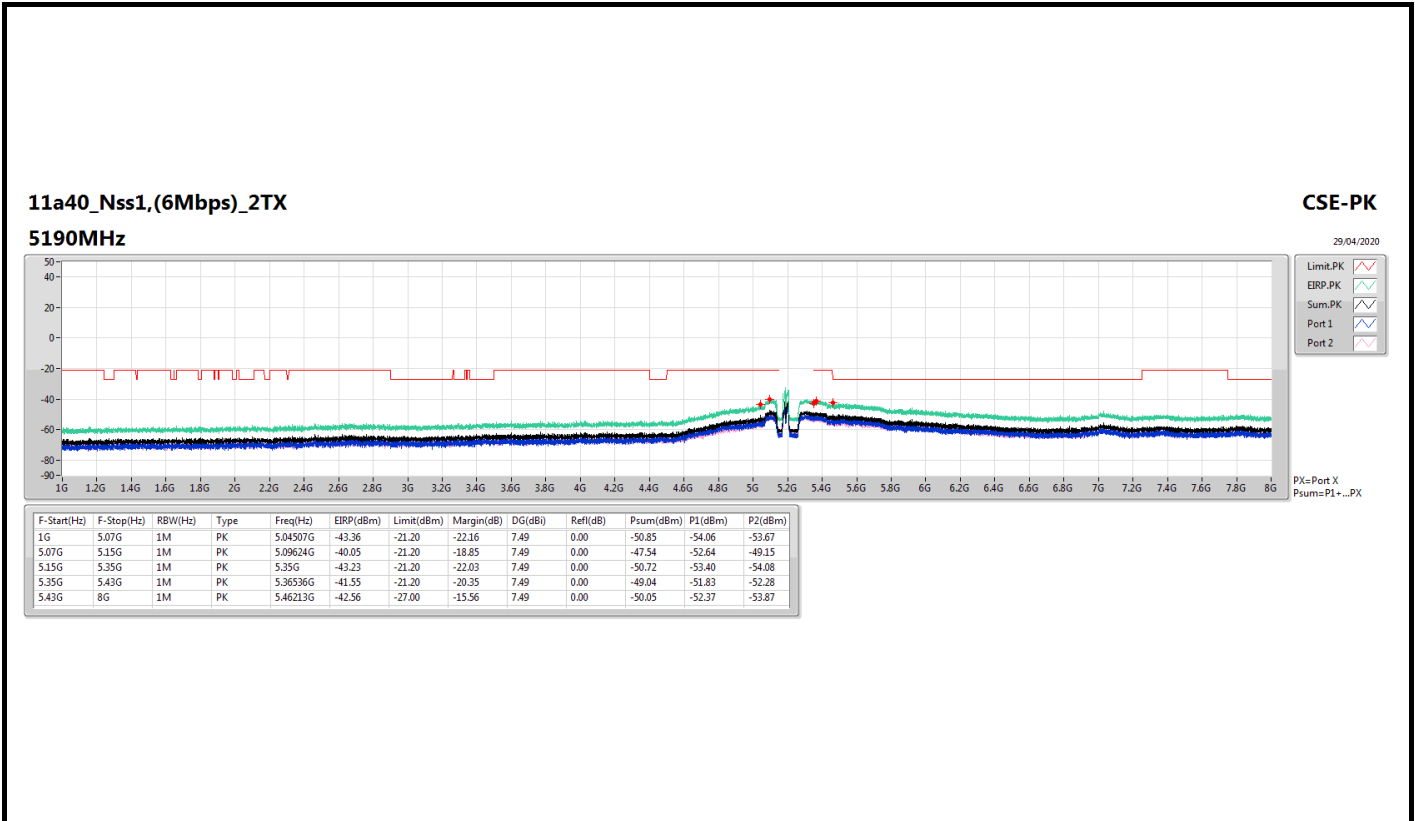

11a20_Nss1,(6Mbps)_2TX

5720MHz Straddle 5.47-5.725GHz

CSE-AV

29/04/2020

F-Start(Hz)	F-Stop(Hz)	RBW(Hz)	Type	Freq(Hz)	EIRP(dBm)	Limit(dBm)	Margin(dB)	DG(dB)	Ref(dB)	Psum(dBm)	P1(dBm)	P2(dBm)
1G	5.43G	1M	AV	5.38736G	-52.97	-41.20	-11.77	7.79	0.00	-60.76	-64.36	-63.25
5.43G	5.47G	1M	AV	5.43G	-60.38	-41.20	-19.18	7.79	0.00	-68.17	-71.17	-71.20
5.89G	8G	1M	AV	7.38203G	-59.55	-41.20	-18.35	7.79	0.00	-67.34	-70.95	-69.82