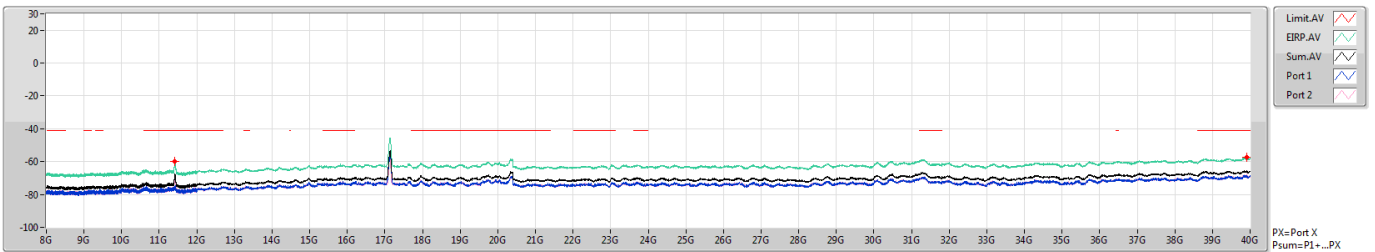

11a40_Nss1,(6Mbps)_2TX

5710MHz Straddle 5.47-5.725GHz

CSE-AV

29/04/2020

F-Start(Hz)	F-Stop(Hz)	RBW(Hz)	Type	Freq(Hz)	EIRP(dBm)	Limit(dBm)	Margin(dB)	DG(dB)	Ref(dB)	Psum(dBm)	P1(dBm)	P2(dBm)
8G	12G	1M	AV	11.4195G	-59.82	-41.20	-18.62	7.79	0.00	-67.61	-74.87	-68.52
12G	40G	1M	AV	39.902G	-57.55	-41.20	-16.35	7.79	0.00	-65.34	-69.32	-67.56