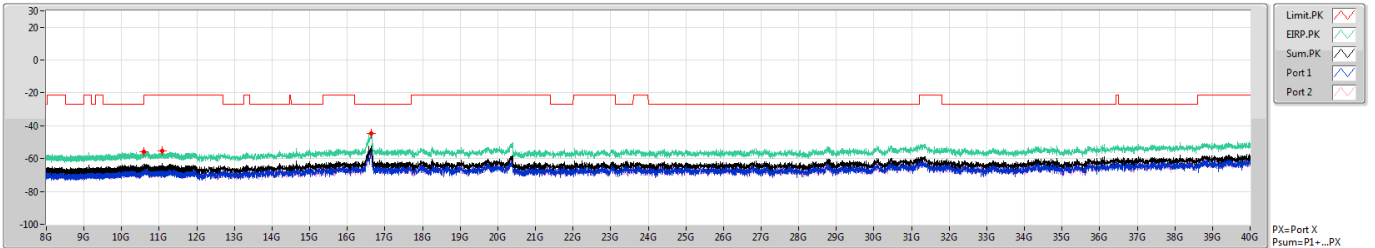

11a80_Nss1,(6Mbps)_2TX

5530MHz

CSE-PK

29/04/2020

F-Start(Hz)	F-Stop(Hz)	RBW(Hz)	Type	Freq(Hz)	EIRP(dBm)	Limit(dBm)	Margin(dB)	DG(dB)	Ref(dB)	Psum(dBm)	P1(dBm)	P2(dBm)
8G	12G	1M	PK	10.5955G	-56.02	-27.00	-29.02	7.57	0.00	-63.59	-65.65	-67.82
8G	12G	1M	PK	11.074G	-55.23	-21.20	-34.03	7.57	0.00	-62.80	-66.73	-65.06
12G	40G	1M	PK	16.6305G	-44.84	-27.00	-17.84	7.57	0.00	-52.41	-53.23	-60.07