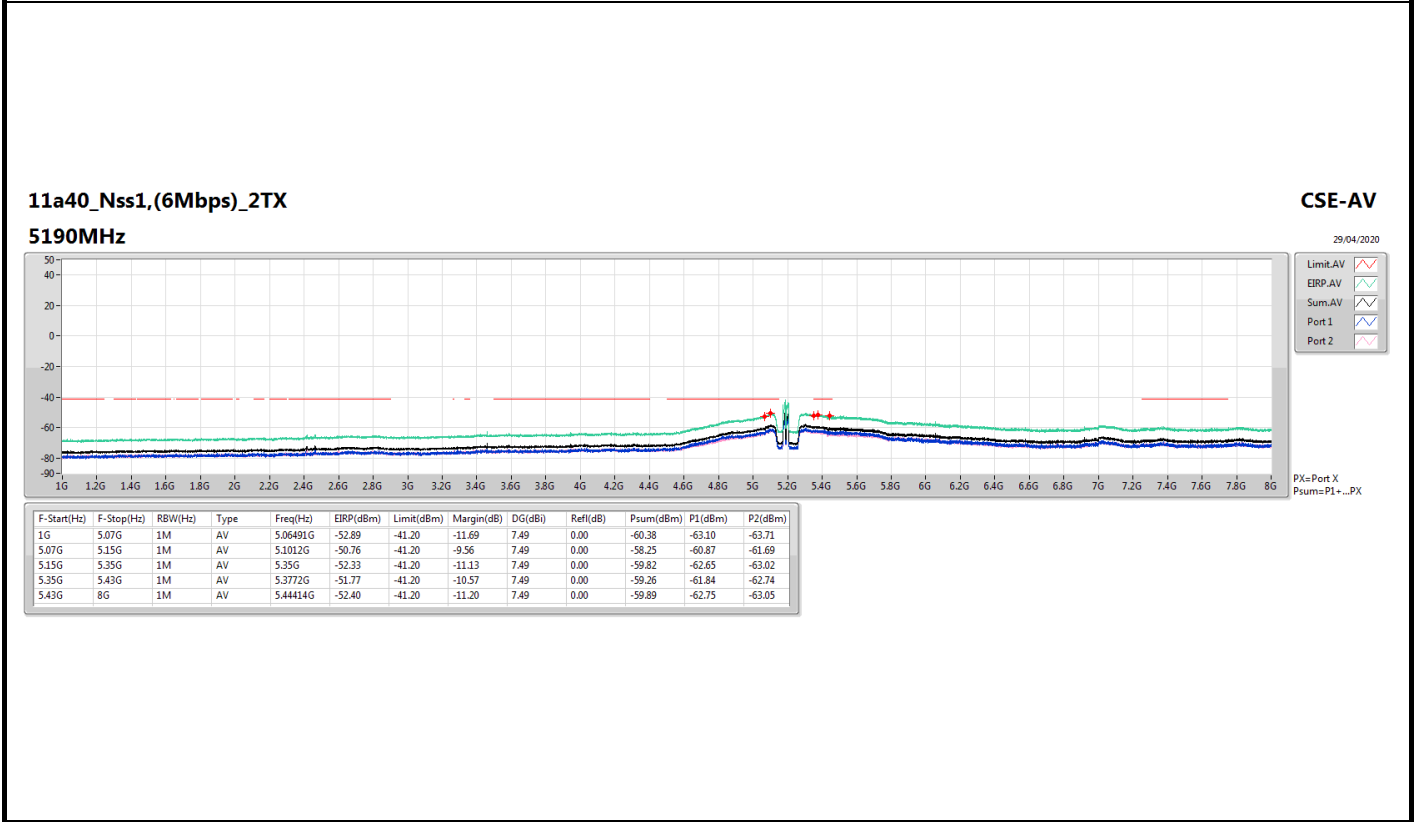

11a20_Nss1,(6Mbps)_2TX

5720MHz Straddle 5.47-5.725GHz

CSE-AV

29/04/2020

F-Start(Hz)	F-Stop(Hz)	RBW(Hz)	Type	Freq(Hz)	EIRP(dBm)	Limit(dBm)	Margin(dB)	DG(dB)	Ref(dB)	Psum(dBm)	P1(dBm)	P2(dBm)
1G	5.43G	1M	AV	5.38736G	-52.97	-41.20	-11.77	7.79	0.00	-60.76	-64.36	-63.25
5.43G	5.47G	1M	AV	5.43G	-60.38	-41.20	-19.18	7.79	0.00	-68.17	-71.17	-71.20
5.89G	8G	1M	AV	7.38203G	-59.55	-41.20	-18.35	7.79	0.00	-67.34	-70.95	-69.82