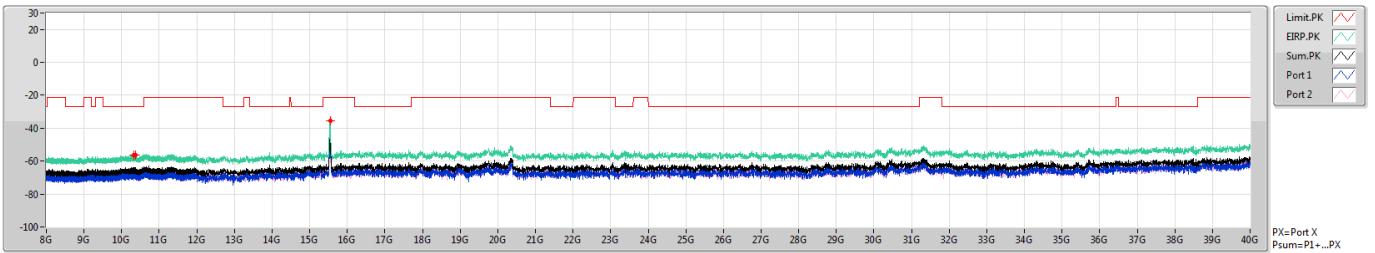

11a20_Nss1,(6Mbps)_2TX
5180MHz

CSE-PK

29/04/2020

F-Start(Hz)	F-Stop(Hz)	RBW(Hz)	Type	Freq(Hz)	EIRP(dBm)	Limit(dBm)	Margin(dB)	DG(dB)	Ref(dB)	Psum(dBm)	P1(dBm)	P2(dBm)
8G	12G	1M	PK	10.316G	-56.32	-27.00	-29.32	7.49	0.00	-63.81	-66.48	-67.20
8G	12G	1M	PK	10.3665G	-56.33	-27.00	-29.33	7.49	0.00	-63.82	-65.12	-69.68
12G	40G	1M	PK	15.542G	-35.66	-21.20	-14.46	7.49	0.00	-43.15	-44.19	-49.88