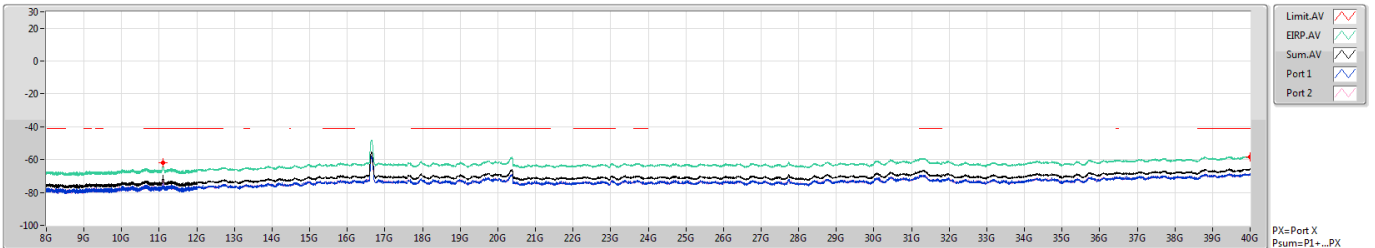

11a40_Nss1,(6Mbps)_2TX

5550MHz

CSE-AV

29/04/2020

F-Start(Hz)	F-Stop(Hz)	RBW(Hz)	Type	Freq(Hz)	EIRP(dBm)	Limit(dBm)	Margin(dB)	DG(dB)	Ref(dB)	Psum(dBm)	P1(dBm)	P2(dBm)
8G	12G	1M	AV	11.1015G	-62.08	-41.20	-20.88	7.57	0.00	-69.65	-75.40	-70.99
12G	40G	1M	AV	39.9965G	-58.14	-41.20	-16.94	7.57	0.00	-65.71	-68.48	-68.98