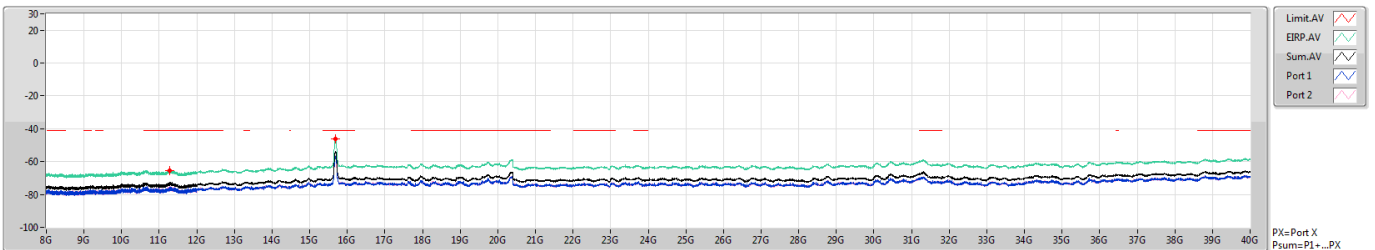

11a40_Nss1,(6Mbps)_2TX
5230MHz

CSE-AV

29/04/2020

F-Start(Hz)	F-Stop(Hz)	RBW(Hz)	Type	Freq(Hz)	EIRP(dBm)	Limit(dBm)	Margin(dB)	DG(dB)	Ref(dB)	Psum(dBm)	P1(dBm)	P2(dBm)
8G	12G	1M	AV	11.276G	-65.26	-41.20	-24.06	7.51	0.00	-72.77	-76.55	-75.13
12G	40G	1M	AV	15.682G	-46.21	-41.20	-5.01	7.51	0.00	-53.72	-57.35	-56.18