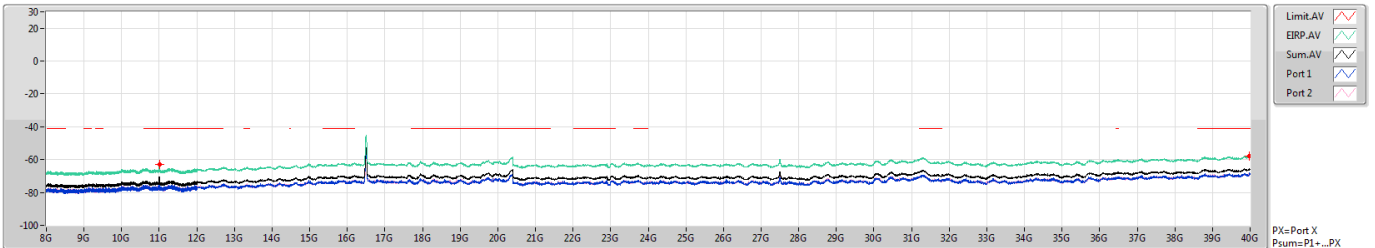

802.11ax HEW20_Nss1,(MCS0)_2TX

5500MHz

CSE-AV

29/04/2020

F-Start(Hz)	F-Stop(Hz)	RBW(Hz)	Type	Freq(Hz)	EIRP(dBm)	Limit(dBm)	Margin(dB)	DG(dB)	Ref(dB)	Psum(dBm)	P1(dBm)	P2(dBm)
8G	12G	1M	AV	11.001G	-62.97	-41.20	-21.77	7.57	0.00	-70.54	-74.12	-73.04
12G	40G	1M	AV	39.9825G	-58.06	-41.20	-16.86	7.57	0.00	-65.63	-68.11	-69.25