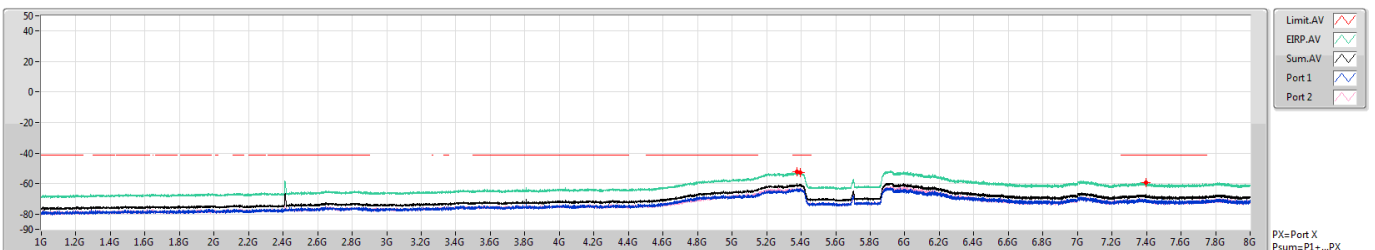

11a40_Nss1,(6Mbps)_2TX

5710MHz Straddle 5.47-5.725GHz

CSE-AV

29/04/2020

F-Start(Hz)	F-Stop(Hz)	RBW(Hz)	Type	Freq(Hz)	EIRP(dBm)	Limit(dBm)	Margin(dB)	DG(dB)	Ref(dB)	Psum(dBm)	P1(dBm)	P2(dBm)
1G	5.39G	1M	AV	5.37518G	-52.38	-41.20	-11.18	7.79	0.00	-60.17	-63.92	-62.55
5.39G	5.47G	1M	AV	5.3964G	-52.59	-41.20	-11.39	7.79	0.00	-60.38	-63.48	-63.31
5.93G	8G	1M	AV	7.39634G	-59.30	-41.20	-18.10	7.79	0.00	-67.09	-70.16	-70.04