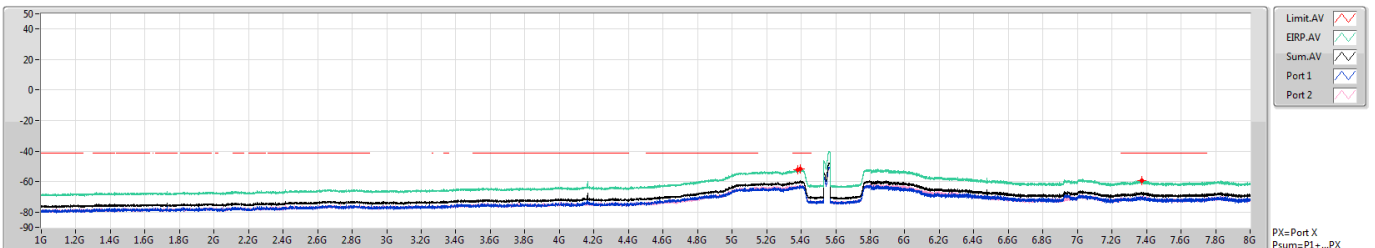

802.11ax HEW40_Nss1,(MCS0)_2TX
5550MHz

CSE-AV

29/04/2020

F-Start(Hz)	F-Stop(Hz)	RBW(Hz)	Type	Freq(Hz)	EIRP(dBm)	Limit(dBm)	Margin(dB)	DG(dB)	Ref(dB)	Psum(dBm)	P1(dBm)	P2(dBm)
1G	5.39G	1M	AV	5.37957G	-52.41	-41.20	-11.21	7.57	0.00	-59.98	-63.23	-62.76
5.39G	5.47G	1M	AV	5.39256G	-51.98	-41.20	-10.78	7.57	0.00	-59.55	-62.39	-62.73
5.805G	8G	1M	AV	7.37113G	-59.40	-41.20	-18.20	7.57	0.00	-66.97	-70.26	-69.72