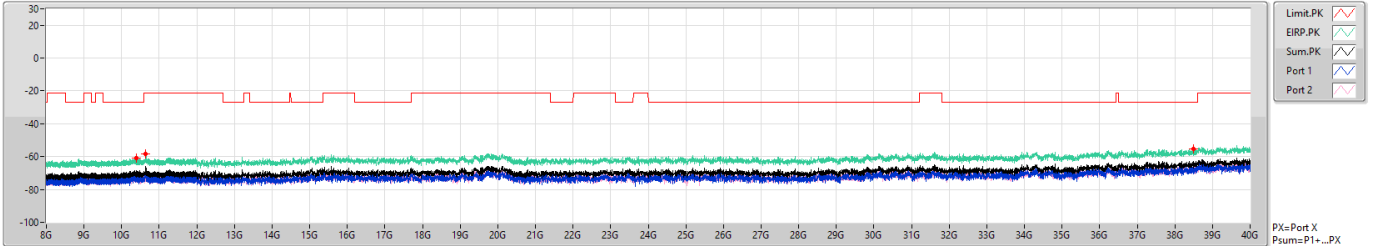

802.11ax HEW20_Nss1,(MCS0)_2TX

5320MHz

CSE-PK

28/06/2022

F-Start(Hz)	F-Stop(Hz)	RBW(Hz)	Type	Freq(Hz)	EIRP(dBm)	Limit(dBm)	Margin(dB)	DG(dB)	Ref(dB)	Psum(dBm)	P1(dBm)	P2(dBm)
8G	12G	1M	PK	10.3835G	-60.91	-27.00	-33.91	7.51	0.00	-68.42	-71.29	-71.58
8G	12G	1M	PK	10.646G	-58.45	-21.20	-37.25	7.51	0.00	-65.96	-67.03	-72.57
12G	40G	1M	PK	38.495G	-55.22	-27.00	-28.22	7.51	0.00	-62.73	-66.29	-65.25