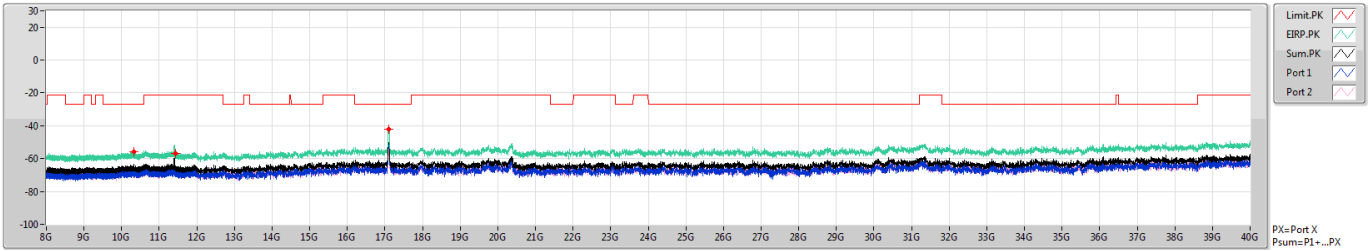

802.11ax HEW20_Nss1,(MCS0)_2TX
5720MHz Straddle 5.47-5.725GHz

CSE-PK

29/04/2020

F-Start(Hz)	F-Stop(Hz)	RBW(Hz)	Type	Freq(Hz)	EIRP(dBm)	Limit(dBm)	Margin(dB)	DG(dB)	Ref(dB)	Psum(dBm)	P1(dBm)	P2(dBm)
8G	12G	1M	PK	10.336G	-55.69	-27.00	-28.69	7.79	0.00	-63.48	-67.13	-65.94
8G	12G	1M	PK	11.4395G	-56.69	-21.20	-35.49	7.79	0.00	-64.48	-67.80	-67.21
12G	40G	1M	PK	17.0995G	-42.31	-27.00	-15.31	7.79	0.00	-50.10	-51.45	-55.85