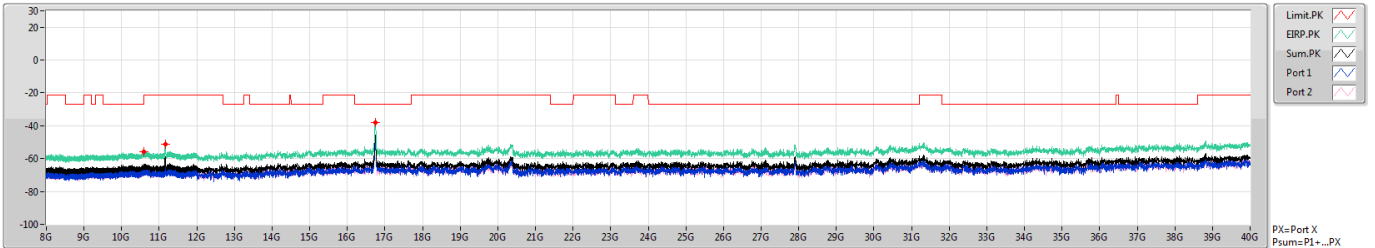

802.11ax HEW20_Nss1,(MCS0)_2TX

5580MHz

CSE-PK

29/04/2020

F-Start(Hz)	F-Stop(Hz)	RBW(Hz)	Type	Freq(Hz)	EIRP(dBm)	Limit(dBm)	Margin(dB)	DG(dB)	Ref(dB)	Psum(dBm)	P1(dBm)	P2(dBm)
8G	12G	1M	PK	10.585G	-56.00	-27.00	-29.00	7.57	0.00	-63.57	-67.57	-65.78
8G	12G	1M	PK	11.16G	-51.10	-21.20	-29.90	7.57	0.00	-58.67	-65.46	-59.69
12G	40G	1M	PK	16.739G	-38.07	-27.00	-11.07	7.57	0.00	-45.64	-48.89	-48.43