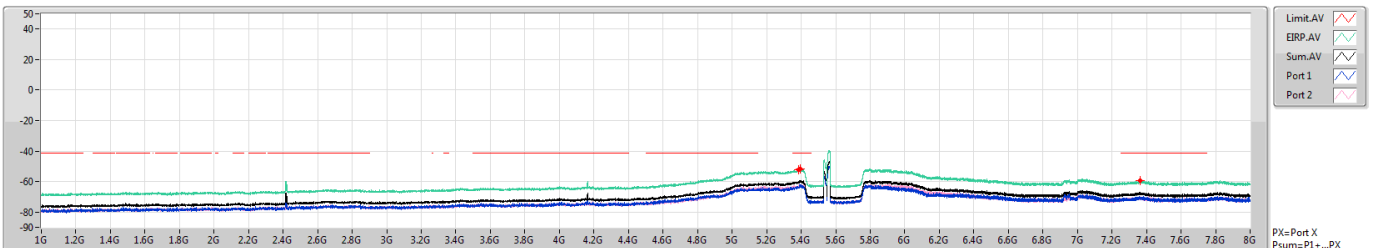

11a40_Nss1,(6Mbps)_2TX
5550MHz

CSE-AV

29/04/2020

F-Start(Hz)	F-Stop(Hz)	RBW(Hz)	Type	Freq(Hz)	EIRP(dBm)	Limit(dBm)	Margin(dB)	DG(dB)	Ref(dB)	Psum(dBm)	P1(dBm)	P2(dBm)
1G	5.39G	1M	AV	5.38671G	-52.38	-41.20	-11.18	7.57	0.00	-59.95	-63.85	-62.23
5.39G	5.47G	1M	AV	5.39528G	-51.81	-41.20	-10.61	7.57	0.00	-59.38	-62.08	-62.72
5.805G	8G	1M	AV	7.3629G	-59.56	-41.20	-18.36	7.57	0.00	-67.13	-70.35	-69.94