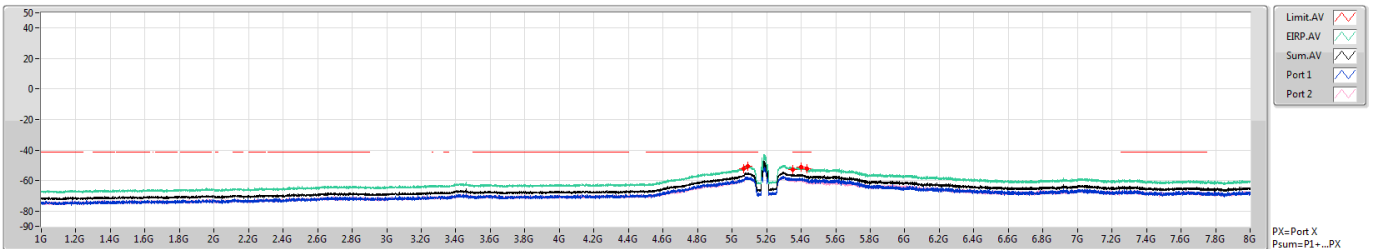

802.11ax HEW40_Nss2,(MCS0)_2TX
5190MHz

CSE-AV

11/05/2020

F-Start(Hz)	F-Stop(Hz)	RBW(Hz)	Type	Freq(Hz)	EIRP(dBm)	Limit(dBm)	Margin(dB)	DG(dB)	Ref(dB)	Psum(dBm)	P1(dBm)	P2(dBm)
1G	5.07G	1M	AV	5.06593G	-52.06	-41.20	-10.86	4.48	0.00	-56.54	-59.39	-59.72
5.07G	5.15G	1M	AV	5.09224G	-50.38	-41.20	-9.18	4.48	0.00	-54.86	-57.98	-57.76
5.15G	5.35G	1M	AV	5.35G	-52.63	-41.20	-11.43	4.48	0.00	-57.11	-60.16	-60.08
5.35G	5.43G	1M	AV	5.40104G	-51.43	-41.20	-10.23	4.48	0.00	-55.91	-58.91	-58.93
5.43G	8G	1M	AV	5.4345G	-52.45	-41.20	-11.25	4.48	0.00	-56.93	-59.46	-60.49