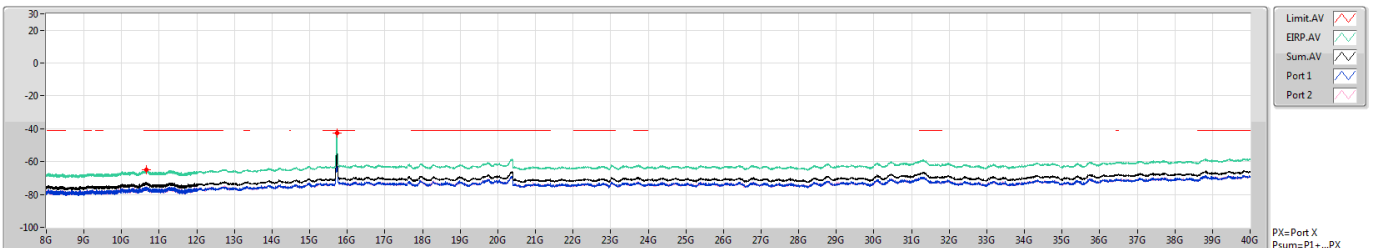

11a20_Nss1,(6Mbps)_2TX

5240MHz

CSE-AV

29/04/2020

F-Start(Hz)	F-Stop(Hz)	RBW(Hz)	Type	Freq(Hz)	EIRP(dBm)	Limit(dBm)	Margin(dB)	DG(dB)	Ref(dB)	Psum(dBm)	P1(dBm)	P2(dBm)
8G	12G	1M	AV	10.663G	-65.05	-41.20	-23.85	7.51	0.00	-72.56	-76.37	-74.89
12G	40G	1M	AV	15.7205G	-42.62	-41.20	-1.42	7.51	0.00	-50.13	-52.44	-53.97