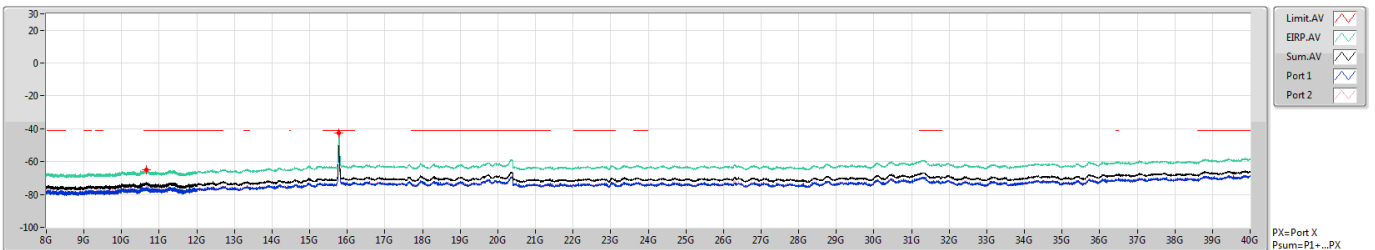

802.11ax HEW20_Nss1,(MCS0)_2TX

CSE-AV

5260MHz

29/04/2020

F-Start(Hz)	F-Stop(Hz)	RBW(Hz)	Type	Freq(Hz)	EIRP(dBm)	Limit(dBm)	Margin(dB)	DG(dBi)	Ref(dB)	Psum(dBm)	P1(dBm)	P2(dBm)
8G	12G	1M	AV	10.647G	-64.97	-41.20	-23.77	7.51	0.00	-72.48	-76.36	-74.77
12G	40G	1M	AV	15.7765G	-42.59	-41.20	-1.39	7.51	0.00	-50.10	-52.98	-53.25

PX=Port X
Psum=P1+...PX