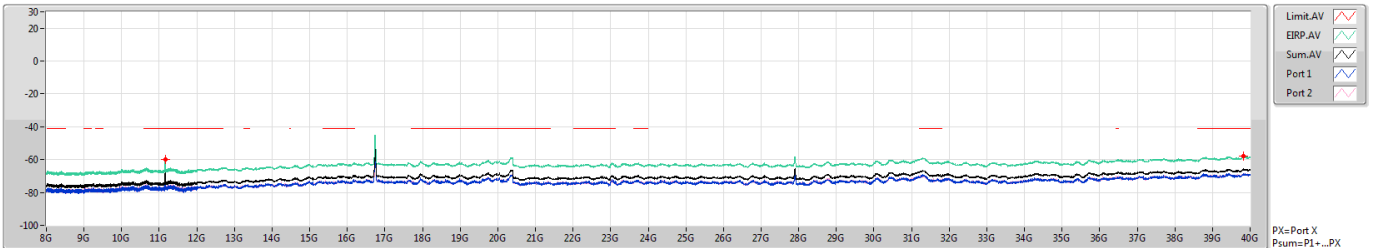

11a20_Nss1,(6Mbps)_2TX

CSE-AV

5580MHz

29/04/2020

F-Start(Hz)	F-Stop(Hz)	RBW(Hz)	Type	Freq(Hz)	EIRP(dBm)	Limit(dBm)	Margin(dB)	DG(dBi)	Ref(dB)	Psum(dBm)	P1(dBm)	P2(dBm)
8G	12G	1M	AV	11.158G	-59.67	-41.20	-18.47	7.57	0.00	-67.24	-74.21	-68.21
12G	40G	1M	AV	39.832G	-58.08	-41.20	-16.88	7.57	0.00	-65.65	-68.65	-68.67