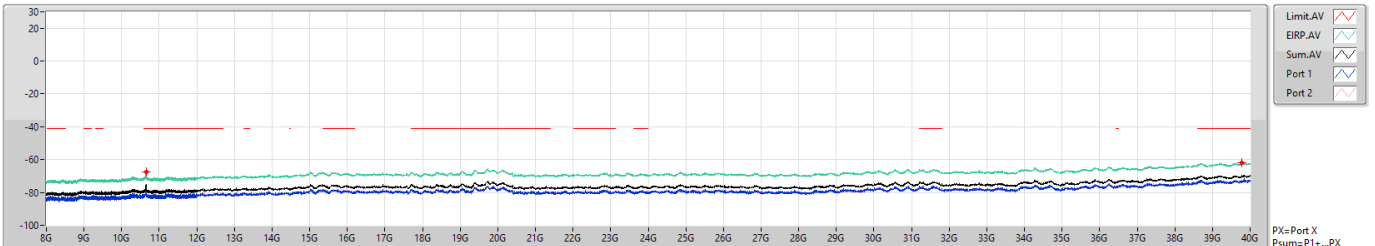

802.11ax HEW20_Nss1,(MCS0)_2TX

5320MHz

CSE-AV

28/06/2022

F-Start(Hz)	F-Stop(Hz)	RBW(Hz)	Type	Freq(Hz)	EIRP(dBm)	Limit(dBm)	Margin(dB)	DG(dB)	Ref(dB)	Psum(dBm)	P1(dBm)	P2(dBm)
8G	12G	1M	AV	10.6465G	-67.73	-41.20	-26.53	7.51	0.00	-75.24	-77.29	-79.48
12G	40G	1M	AV	39.783G	-61.90	-41.20	-20.70	7.51	0.00	-69.41	-72.48	-72.36