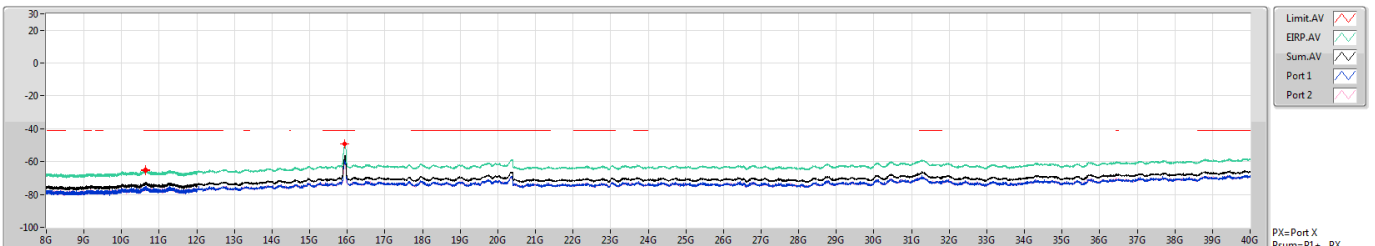

11a40_Nss1,(6Mbps)_2TX

5310MHz

CSE-AV

29/04/2020

F-Start(Hz)	F-Stop(Hz)	RBW(Hz)	Type	Freq(Hz)	EIRP(dBm)	Limit(dBm)	Margin(dB)	DG(dB)	Ref(dB)	Psum(dBm)	P1(dBm)	P2(dBm)
8G	12G	1M	AV	10.6355G	-65.49	-41.20	-24.29	7.51	0.00	-73.00	-76.46	-75.61
8G	12G	1M	AV	10.643G	-65.11	-41.20	-23.91	7.51	0.00	-72.62	-75.96	-75.32
12G	40G	1M	AV	15.934G	-49.02	-41.20	-7.82	7.51	0.00	-56.53	-59.14	-59.98