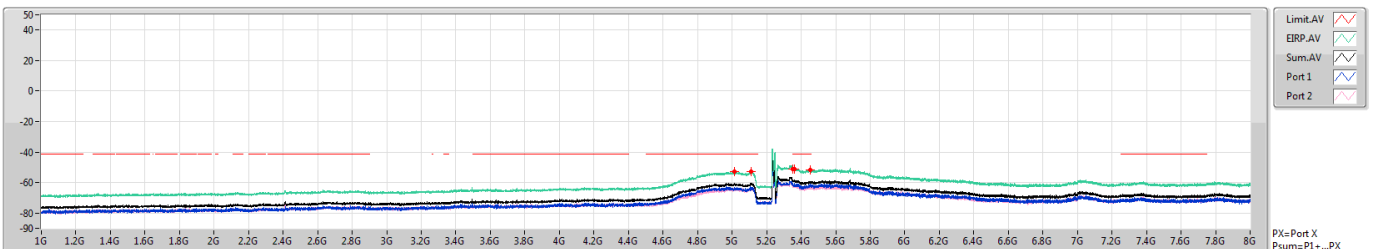

11a20_Nss1,(6Mbps)_2TX
5240MHz

CSE-AV

29/04/2020

F-Start(Hz)	F-Stop(Hz)	RBW(Hz)	Type	Freq(Hz)	EIRP(dBm)	Limit(dBm)	Margin(dB)	DG(dB)	Ref(dB)	Psum(dBm)	P1(dBm)	P2(dBm)
1G	5.11G	1M	AV	5.01399G	-52.98	-41.20	-11.78	7.51	0.00	-60.49	-63.43	-63.57
5.11G	5.15G	1M	AV	5.11184G	-52.90	-41.20	-11.70	7.51	0.00	-60.41	-63.59	-63.26
5.15G	5.35G	1M	AV	5.35G	-51.16	-41.20	-9.96	7.51	0.00	-58.67	-61.61	-61.76
5.35G	5.39G	1M	AV	5.36224G	-50.94	-41.20	-9.74	7.51	0.00	-58.45	-60.55	-62.62
5.39G	8G	1M	AV	5.45068G	-51.61	-41.20	-10.41	7.51	0.00	-59.12	-61.36	-63.07