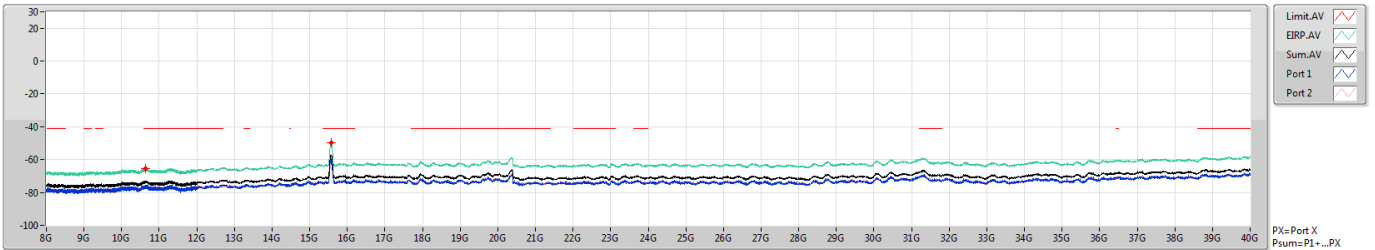

802.11ax HEW40_Nss1,(MCS0)_2TX

5190MHz

CSE-AV

29/04/2020

F-Start(Hz)	F-Stop(Hz)	RBW(Hz)	Type	Freq(Hz)	EIRP(dBm)	Limit(dBm)	Margin(dB)	DG(dB)	Ref(dB)	Psum(dBm)	P1(dBm)	P2(dBm)
8G	12G	1M	AV	10.64G	-65.42	-41.20	-24.22	7.49	0.00	-72.91	-76.28	-75.58
12G	40G	1M	AV	15.5735G	-49.63	-41.20	-8.43	7.49	0.00	-57.12	-60.33	-59.93