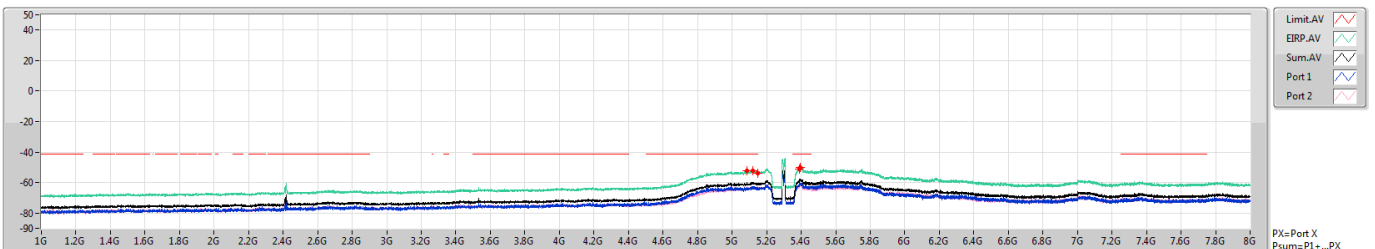

802.11ax HEW20_Nss1,(MCS0)_2TX
5300MHz

CSE-AV

29/04/2020

F-Start(Hz)	F-Stop(Hz)	RBW(Hz)	Type	Freq(Hz)	EIRP(dBm)	Limit(dBm)	Margin(dB)	DG(dB)	Ref(dB)	Psum(dBm)	P1(dBm)	P2(dBm)
1G	5.11G	1M	AV	5.08791G	-52.24	-41.20	-11.04	7.51	0.00	-59.75	-63.24	-62.33
5.11G	5.15G	1M	AV	5.12072G	-52.40	-41.20	-11.20	7.51	0.00	-59.91	-63.34	-62.54
5.15G	5.35G	1M	AV	5.15G	-53.70	-41.20	-12.50	7.51	0.00	-61.21	-64.00	-64.45
5.35G	5.39G	1M	AV	5.38896G	-51.41	-41.20	-10.21	7.51	0.00	-58.92	-61.23	-62.76
5.39G	8G	1M	AV	5.39555G	-50.30	-41.20	-9.10	7.51	0.00	-57.81	-60.41	-61.28