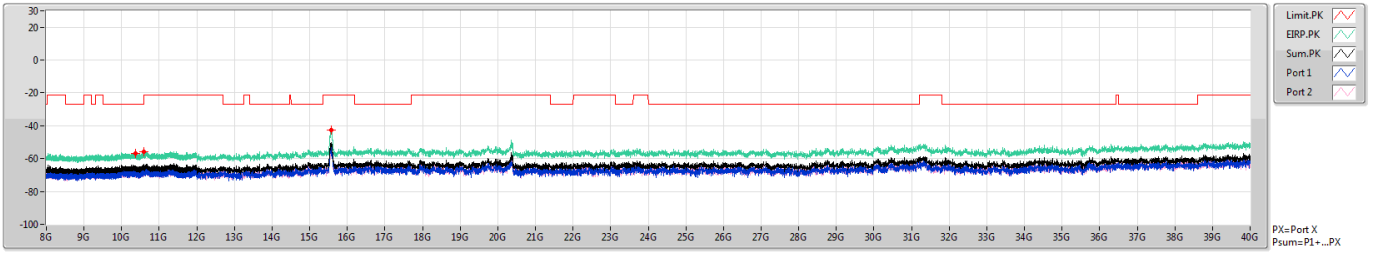

11a40_Nss1,(6Mbps)_2TX
5190MHz

CSE-PK

29/04/2020

F-Start(Hz)	F-Stop(Hz)	RBW(Hz)	Type	Freq(Hz)	EIRP(dBm)	Limit(dBm)	Margin(dB)	DG(dB)	Ref(dB)	Psum(dBm)	P1(dBm)	P2(dBm)
8G	12G	1M	PK	10.3795G	-56.83	-27.00	-29.83	7.49	0.00	-64.32	-66.43	-68.46
8G	12G	1M	PK	10.594G	-55.87	-27.00	-28.87	7.49	0.00	-63.36	-68.18	-65.10
12G	40G	1M	PK	15.5805G	-42.70	-21.20	-21.50	7.49	0.00	-50.19	-58.35	-50.91