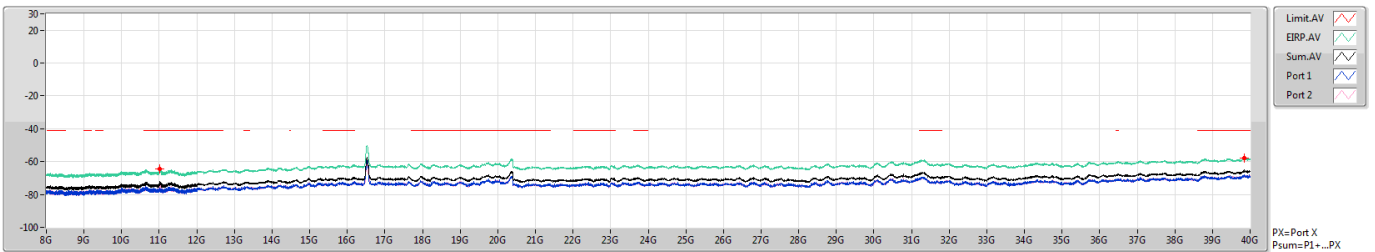

11a40_Nss1,(6Mbps)_2TX
5510MHz

CSE-AV

29/04/2020

F-Start(Hz)	F-Stop(Hz)	RBW(Hz)	Type	Freq(Hz)	EIRP(dBm)	Limit(dBm)	Margin(dB)	DG(dB)	Ref(dB)	Psum(dBm)	P1(dBm)	P2(dBm)
8G	12G	1M	AV	11.02G	-64.32	-41.20	-23.12	7.57	0.00	-71.89	-75.96	-74.05
12G	40G	1M	AV	39.8495G	-57.62	-41.20	-16.42	7.57	0.00	-65.19	-67.85	-68.58