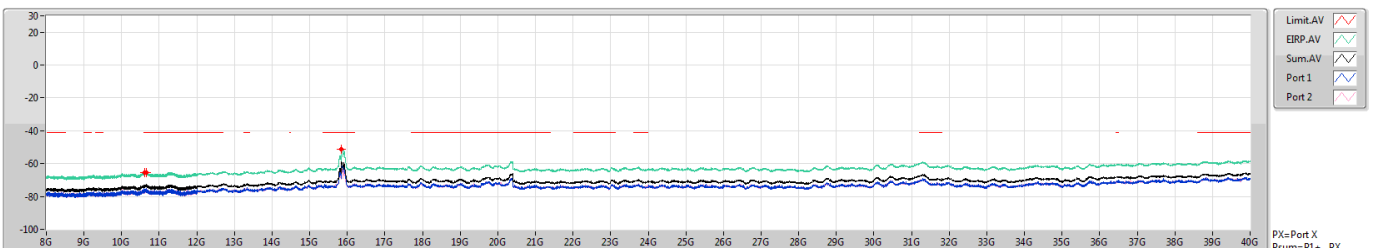

11a80_Nss1,(6Mbps)_2TX

5290MHz

CSE-AV

29/04/2020

F-Start(Hz)	F-Stop(Hz)	RBW(Hz)	Type	Freq(Hz)	EIRP(dBm)	Limit(dBm)	Margin(dB)	DG(dB)	Ref(dB)	Psum(dBm)	P1(dBm)	P2(dBm)
8G	12G	1M	AV	10.6035G	-65.43	-41.20	-24.23	7.51	0.00	-72.94	-75.68	-76.23
8G	12G	1M	AV	10.657G	-65.26	-41.20	-24.06	7.51	0.00	-72.77	-74.96	-76.80
12G	40G	1M	AV	15.85G	-51.10	-41.20	-9.90	7.51	0.00	-58.61	-60.49	-63.15