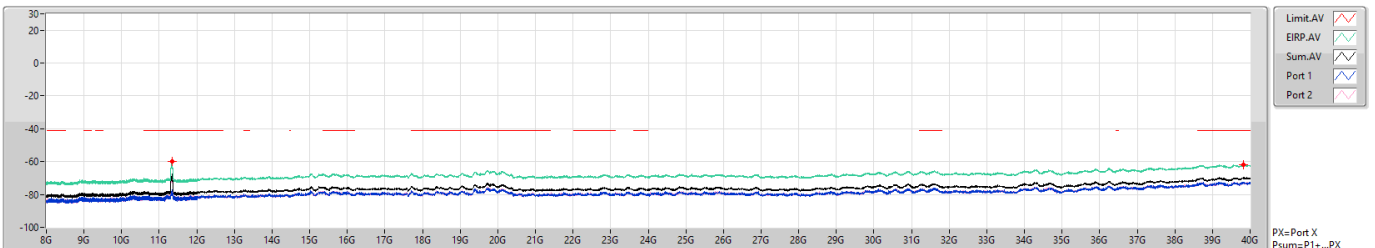

802.11ax HEW40_Nss1,(MCS0)_2TX

CSE-AV

5670MHz

28/06/2022

F-Start(Hz)	F-Stop(Hz)	RBW(Hz)	Type	Freq(Hz)	EIRP(dBm)	Limit(dBm)	Margin(dB)	DG(dBi)	Ref(dB)	Psum(dBm)	P1(dBm)	P2(dBm)
8G	12G	1M	AV	11.3395G	-59.94	-41.20	-18.74	7.79	0.00	-67.73	-77.50	-68.21
12G	40G	1M	AV	39.825G	-61.68	-41.20	-20.48	7.79	0.00	-69.47	-72.62	-72.35