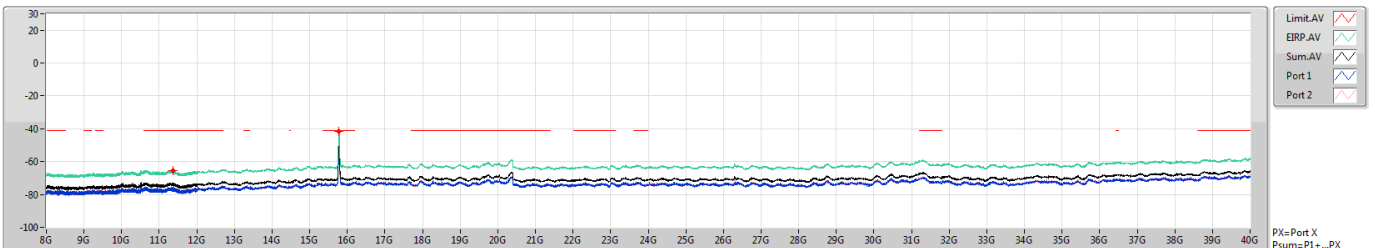

11a20_Nss1,(6Mbps)_2TX
5260MHz

CSE-AV

29/04/2020

F-Start(Hz)	F-Stop(Hz)	RBW(Hz)	Type	Freq(Hz)	EIRP(dBm)	Limit(dBm)	Margin(dB)	DG(dB)	Ref(dB)	Psum(dBm)	P1(dBm)	P2(dBm)
8G	12G	1M	AV	11.3575G	-65.47	-41.20	-24.27	7.51	0.00	-72.98	-75.38	-76.69
12G	40G	1M	AV	15.78G	-41.79	-41.20	-0.59	7.51	0.00	-49.30	-52.11	-52.51