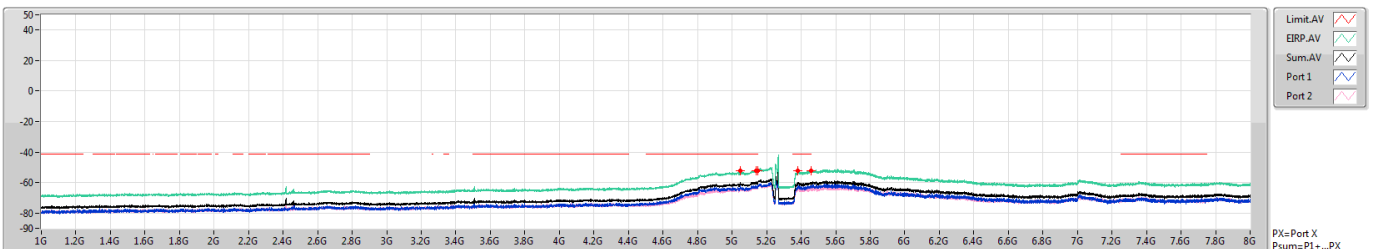

802.11ax HEW20_Nss1,(MCS0)_2TX
5260MHz

CSE-AV

29/04/2020

F-Start(Hz)	F-Stop(Hz)	RBW(Hz)	Type	Freq(Hz)	EIRP(dBm)	Limit(dBm)	Margin(dB)	DG(dB)	Ref(dB)	Psum(dBm)	P1(dBm)	P2(dBm)
1G	5.11G	1M	AV	5.04989G	-52.36	-41.20	-11.16	7.51	0.00	-59.87	-62.34	-63.49
5.11G	5.15G	1M	AV	5.13792G	-52.07	-41.20	-10.87	7.51	0.00	-59.58	-62.27	-62.93
5.15G	5.35G	1M	AV	5.15G	-52.30	-41.20	-11.10	7.51	0.00	-59.81	-62.54	-63.13
5.35G	5.39G	1M	AV	5.38112G	-52.47	-41.20	-11.27	7.51	0.00	-59.98	-62.43	-63.63
5.39G	8G	1M	AV	5.45623G	-52.26	-41.20	-11.06	7.51	0.00	-59.77	-61.80	-64.06