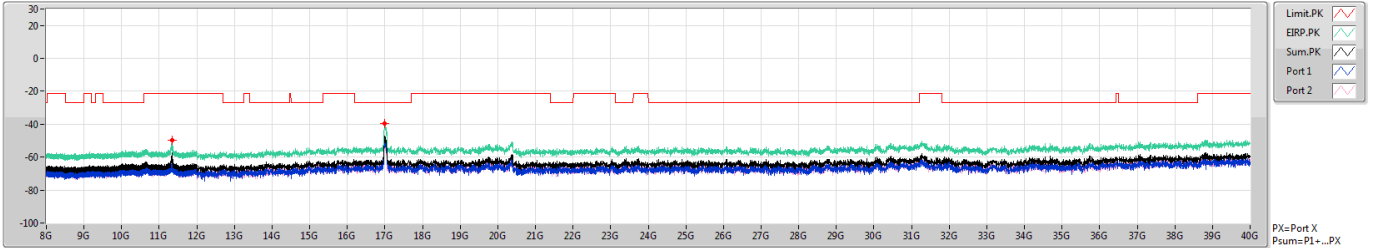

11a40_Nss1,(6Mbps)_2TX

CSE-PK

5670MHz

29/04/2020

F-Start(Hz)	F-Stop(Hz)	RBW(Hz)	Type	Freq(Hz)	EIRP(dBm)	Limit(dBm)	Margin(dB)	DG(dBi)	Ref(dB)	Psum(dBm)	P1(dBm)	P2(dBm)
8G	12G	1M	PK	11.3415G	-49.56	-21.20	-28.36	7.79	0.00	-57.35	-66.73	-57.88
12G	40G	1M	PK	17.0015G	-39.58	-27.00	-12.58	7.79	0.00	-47.37	-48.54	-53.64