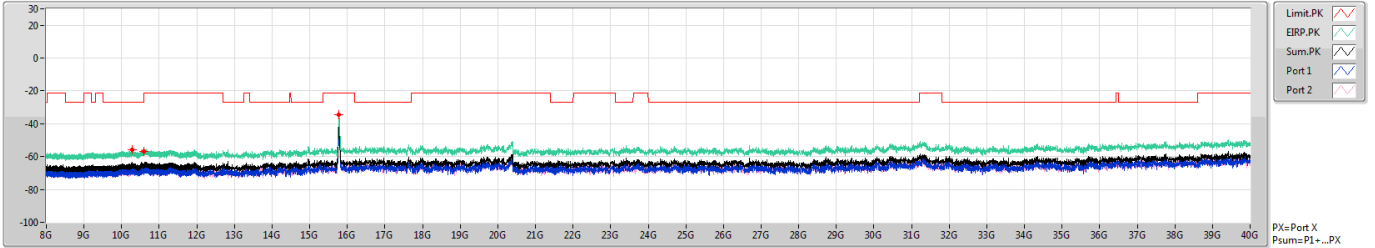

802.11ax HEW20_Nss1,(MCS0)_2TX

5300MHz

CSE-PK

29/04/2020

F-Start(Hz)	F-Stop(Hz)	RBW(Hz)	Type	Freq(Hz)	EIRP(dBm)	Limit(dBm)	Margin(dB)	DG(dB)	Ref(dB)	Psum(dBm)	P1(dBm)	P2(dBm)
8G	12G	1M	PK	10.283G	-55.90	-27.00	-28.90	7.51	0.00	-63.41	-65.03	-68.49
8G	12G	1M	PK	10.599G	-56.72	-27.00	-29.72	7.51	0.00	-64.23	-66.26	-68.52
12G	40G	1M	PK	15.7835G	-34.72	-21.20	-13.52	7.51	0.00	-42.23	-44.56	-46.05