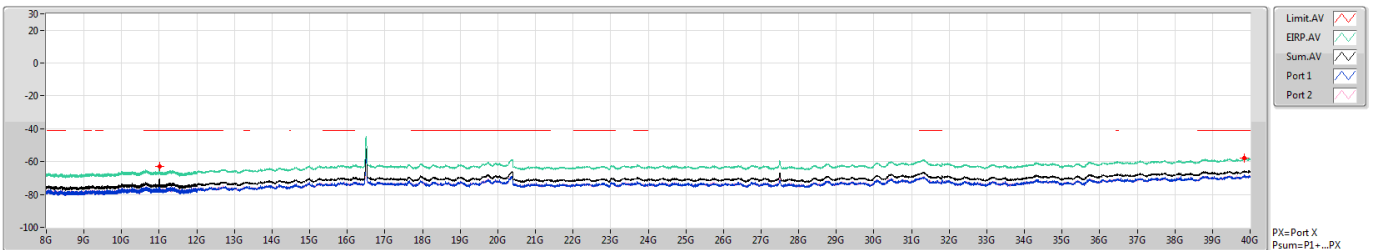

11a20_Nss1,(6Mbps)_2TX

5500MHz

CSE-AV

29/04/2020

F-Start(Hz)	F-Stop(Hz)	RBW(Hz)	Type	Freq(Hz)	EIRP(dBm)	Limit(dBm)	Margin(dB)	DG(dB)	Ref(dB)	Psum(dBm)	P1(dBm)	P2(dBm)
8G	12G	1M	AV	11.0015G	-62.75	-41.20	-21.55	7.57	0.00	-70.32	-74.44	-72.45
12G	40G	1M	AV	39.839G	-57.89	-41.20	-16.69	7.57	0.00	-65.46	-68.04	-68.95