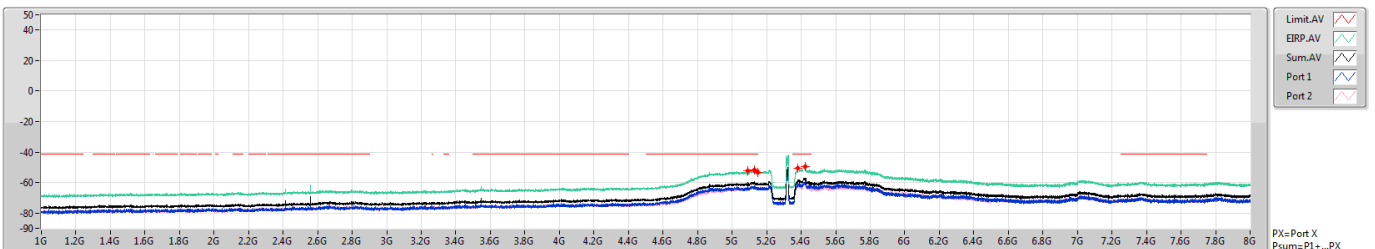

11a20_Nss1,(6Mbps)_2TX
5320MHz

CSE-AV

29/04/2020

F-Start(Hz)	F-Stop(Hz)	RBW(Hz)	Type	Freq(Hz)	EIRP(dBm)	Limit(dBm)	Margin(dB)	DG(dB)	Ref(dB)	Psum(dBm)	P1(dBm)	P2(dBm)
1G	5.11G	1M	AV	5.09099G	-52.43	-41.20	-11.23	7.51	0.00	-59.94	-62.96	-62.95
5.11G	5.15G	1M	AV	5.12736G	-51.93	-41.20	-10.73	7.51	0.00	-59.44	-62.01	-62.94
5.15G	5.35G	1M	AV	5.15G	-53.54	-41.20	-12.34	7.51	0.00	-61.05	-63.79	-64.34
5.35G	5.39G	1M	AV	5.38144G	-50.89	-41.20	-9.69	7.51	0.00	-58.40	-60.70	-62.25
5.39G	8G	1M	AV	5.42458G	-49.73	-41.20	-8.53	7.51	0.00	-57.24	-59.58	-61.05