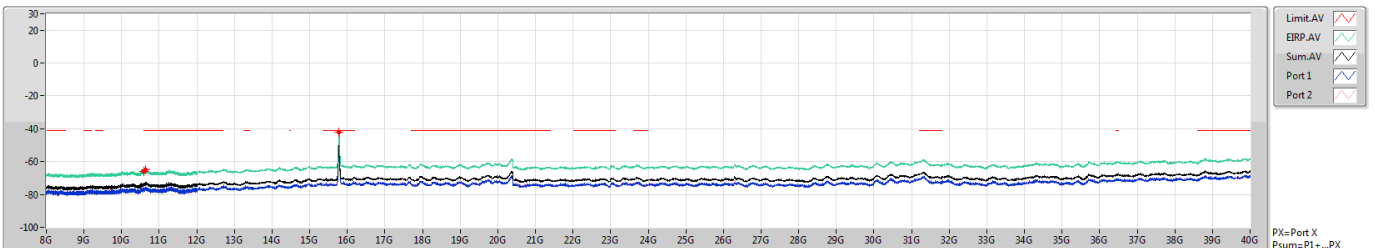

802.11ax HEW20_Nss1,(MCS0)_2TX

5300MHz

CSE-AV

29/04/2020

F-Start(Hz)	F-Stop(Hz)	RBW(Hz)	Type	Freq(Hz)	EIRP(dBm)	Limit(dBm)	Margin(dB)	DG(dB)	Ref(dB)	Psum(dBm)	P1(dBm)	P2(dBm)
8G	12G	1M	AV	10.601G	-65.83	-41.20	-24.63	7.51	0.00	-73.34	-76.40	-76.31
8G	12G	1M	AV	10.6415G	-64.92	-41.20	-23.72	7.51	0.00	-72.43	-75.54	-75.35
12G	40G	1M	AV	15.78G	-42.12	-41.20	-0.92	7.51	0.00	-49.63	-51.86	-53.58