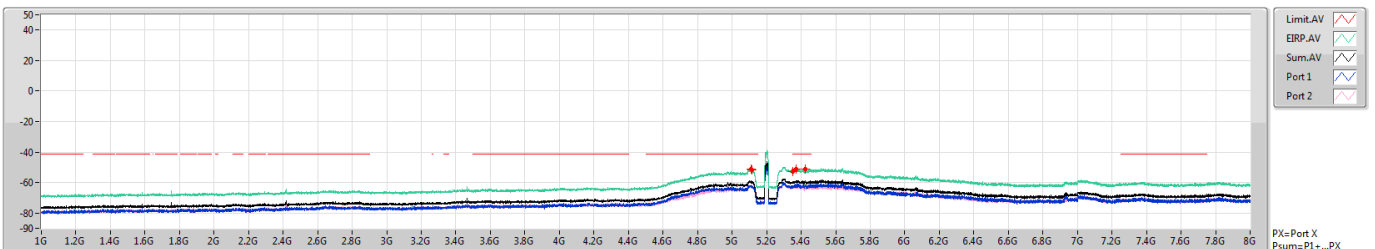

802.11ax HEW20_Nss1,(MCS0)_2TX
5200MHz

CSE-AV

29/04/2020

F-Start(Hz)	F-Stop(Hz)	RBW(Hz)	Type	Freq(Hz)	EIRP(dBm)	Limit(dBm)	Margin(dB)	DG(dB)	Ref(dB)	Psum(dBm)	P1(dBm)	P2(dBm)
1G	5.11G	1M	AV	5.10795G	-51.25	-41.20	-10.05	7.49	0.00	-58.74	-61.95	-61.55
5.11G	5.15G	1M	AV	5.1172G	-51.83	-41.20	-10.63	7.49	0.00	-59.32	-62.98	-61.77
5.15G	5.35G	1M	AV	5.35G	-52.56	-41.20	-11.36	7.49	0.00	-60.05	-63.02	-63.11
5.35G	5.39G	1M	AV	5.37248G	-51.22	-41.20	-10.02	7.49	0.00	-58.71	-61.35	-62.12
5.39G	8G	1M	AV	5.42556G	-51.33	-41.20	-10.13	7.49	0.00	-58.82	-61.50	-62.19