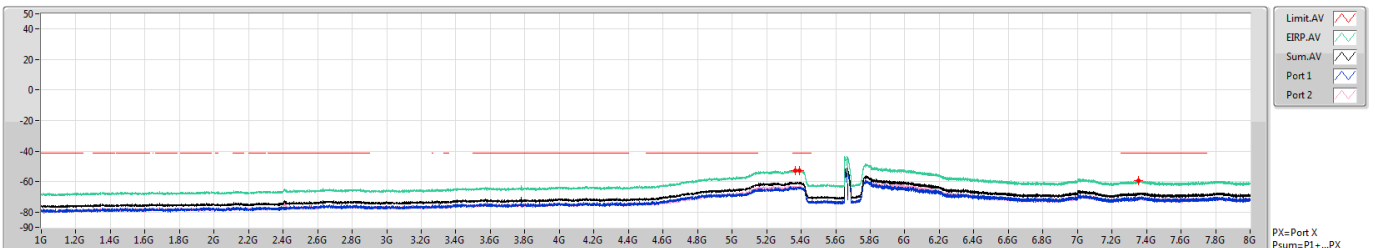

11a40_Nss1,(6Mbps)_2TX
5670MHz

CSE-AV

29/04/2020

F-Start(Hz)	F-Stop(Hz)	RBW(Hz)	Type	Freq(Hz)	EIRP(dBm)	Limit(dBm)	Margin(dB)	DG(dB)	Ref(dB)	Psum(dBm)	P1(dBm)	P2(dBm)
1G	5.39G	1M	AV	5.3664G	-52.88	-41.20	-11.68	7.79	0.00	-60.67	-64.23	-63.19
5.39G	5.47G	1M	AV	5.39096G	-52.65	-41.20	-11.45	7.79	0.00	-60.44	-64.06	-62.92
5.805G	8G	1M	AV	7.35412G	-59.56	-41.20	-18.36	7.79	0.00	-67.35	-70.23	-70.49