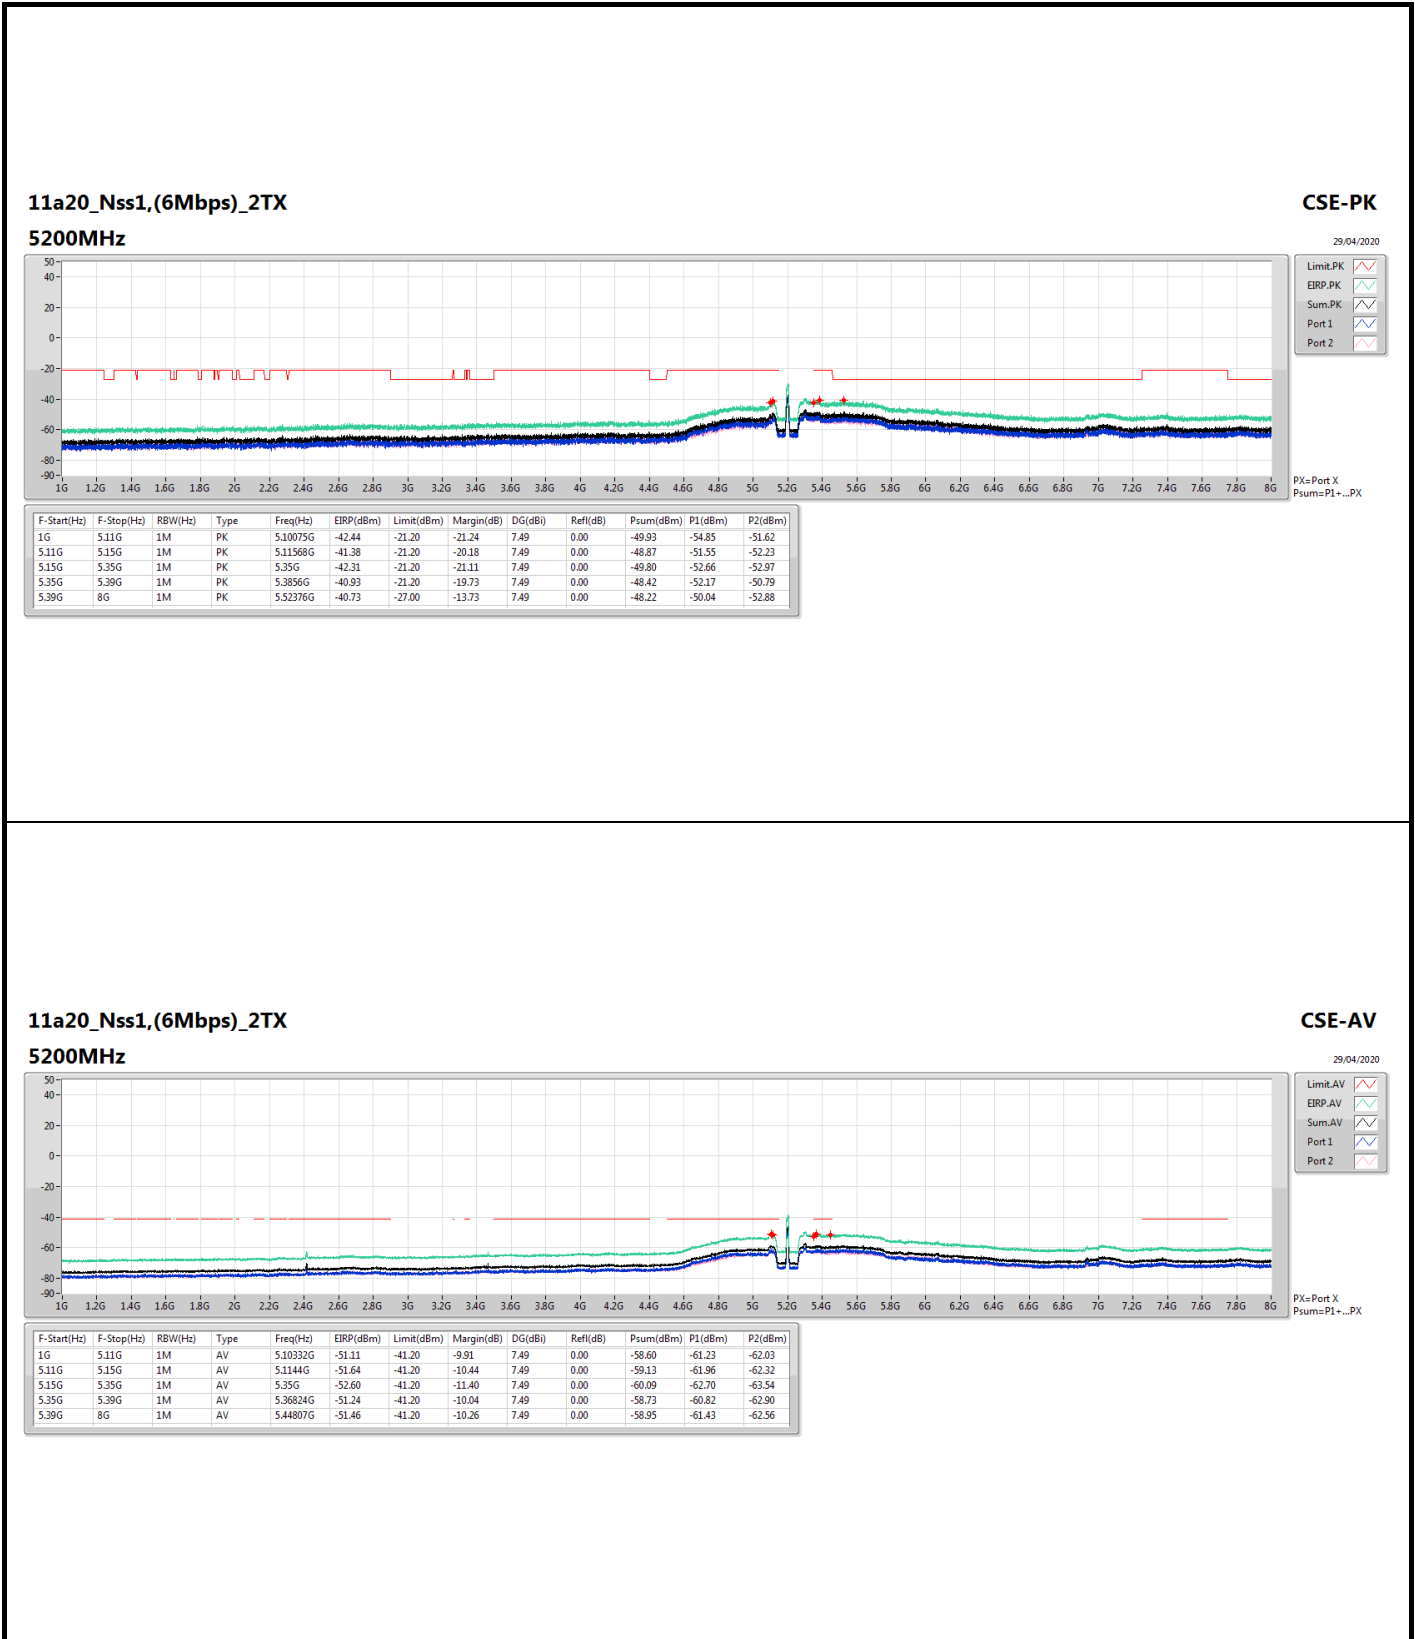

11a20_Nss1,(6Mbps)_2TX

5180MHz

CSE-AV

29/04/2020

F-Start(Hz)	F-Stop(Hz)	RBW(Hz)	Type	Freq(Hz)	EIRP(dBm)	Limit(dBm)	Margin(dB)	DG(dB)	Ref(dB)	Psum(dBm)	P1(dBm)	P2(dBm)
1G	5.11G	1M	AV	5.1064G	-51.75	-41.20	-10.55	7.49	0.00	-59.24	-61.70	-62.87
5.11G	5.15G	1M	AV	5.11536G	-50.85	-41.20	-9.65	7.49	0.00	-58.34	-61.96	-60.81
5.15G	5.35G	1M	AV	5.35G	-52.78	-41.20	-11.58	7.49	0.00	-60.27	-62.97	-63.62
5.35G	5.39G	1M	AV	5.38784G	-50.37	-41.20	-9.17	7.49	0.00	-57.86	-60.14	-61.76
5.39G	8G	1M	AV	5.39033G	-51.42	-41.20	-10.22	7.49	0.00	-58.91	-61.09	-62.94