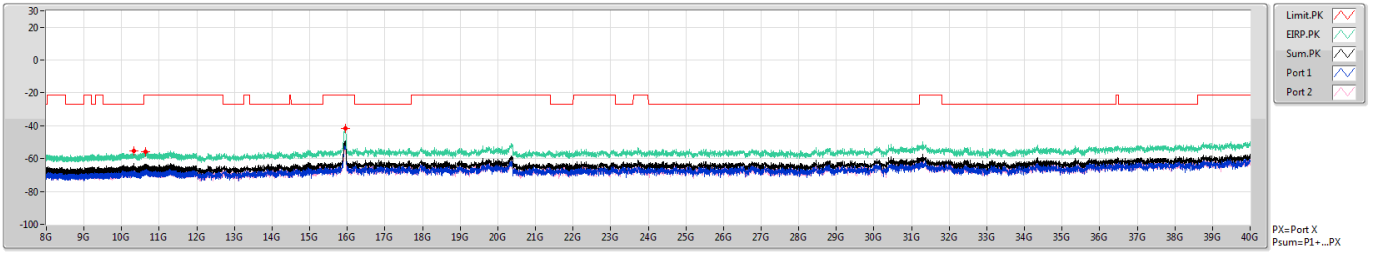

802.11ax HEW40_Nss1,(MCS0)_2TX

5310MHz

CSE-PK

29/04/2020

F-Start(Hz)	F-Stop(Hz)	RBW(Hz)	Type	Freq(Hz)	EIRP(dBm)	Limit(dBm)	Margin(dB)	DG(dB)	Ref(dB)	Psum(dBm)	P1(dBm)	P2(dBm)
8G	12G	1M	PK	10.3305G	-55.56	-27.00	-28.56	7.51	0.00	-63.07	-66.73	-65.52
8G	12G	1M	PK	10.6335G	-55.96	-21.20	-34.76	7.51	0.00	-63.47	-65.13	-68.46
12G	40G	1M	PK	15.9445G	-41.80	-21.20	-20.60	7.51	0.00	-49.31	-51.62	-53.15