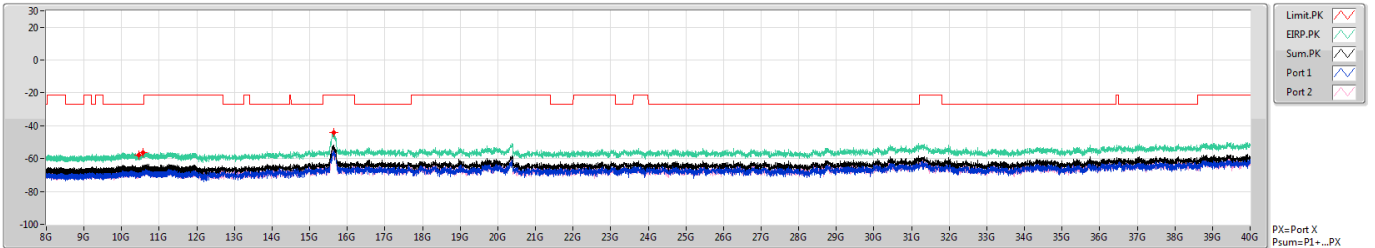

802.11ax HEW80_Nss1,(MCS0)_2TX

5210MHz

CSE-PK

29/04/2020

F-Start(Hz)	F-Stop(Hz)	RBW(Hz)	Type	Freq(Hz)	EIRP(dBm)	Limit(dBm)	Margin(dB)	DG(dB)	Ref(dB)	Psum(dBm)	P1(dBm)	P2(dBm)
8G	12G	1M	PK	10.448G	-57.78	-27.00	-30.78	7.49	0.00	-65.27	-67.53	-69.20
8G	12G	1M	PK	10.5665G	-56.43	-27.00	-29.43	7.49	0.00	-63.92	-66.19	-67.82
12G	40G	1M	PK	15.633G	-44.35	-21.20	-23.15	7.49	0.00	-51.84	-54.22	-55.58