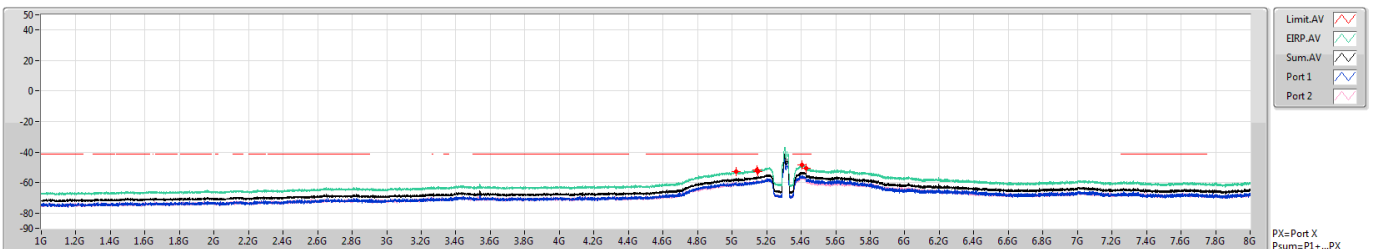

802.11ax HEW40_Nss2,(MCS0)_2TX
5310MHz

CSE-AV

11/05/2020

F-Start(Hz)	F-Stop(Hz)	RBW(Hz)	Type	Freq(Hz)	EIRP(dBm)	Limit(dBm)	Margin(dB)	DG(dB)	Ref(dB)	Psum(dBm)	P1(dBm)	P2(dBm)
1G	5.07G	1M	AV	5.02472G	-52.85	-41.20	-11.65	4.50	0.00	-57.35	-60.08	-60.65
5.07G	5.15G	1M	AV	5.14568G	-51.79	-41.20	-10.59	4.50	0.00	-56.29	-58.91	-59.73
5.15G	5.35G	1M	AV	5.15G	-52.57	-41.20	-11.37	4.50	0.00	-57.07	-60.09	-60.08
5.35G	5.43G	1M	AV	5.40376G	-48.65	-41.20	-7.45	4.50	0.00	-53.15	-55.67	-56.71
5.43G	8G	1M	AV	5.43032G	-50.74	-41.20	-9.54	4.50	0.00	-55.24	-57.96	-58.56