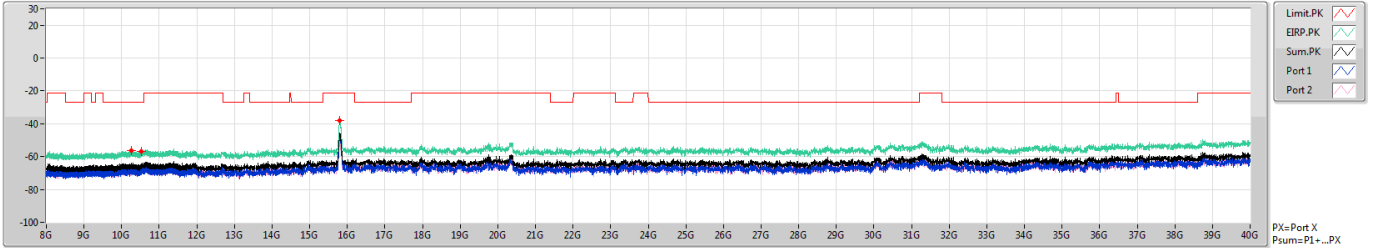

802.11ax HEW40_Nss1,(MCS0)_2TX

5270MHz

CSE-PK

29/04/2020

F-Start(Hz)	F-Stop(Hz)	RBW(Hz)	Type	Freq(Hz)	EIRP(dBm)	Limit(dBm)	Margin(dB)	DG(dB)	Ref(dB)	Psum(dBm)	P1(dBm)	P2(dBm)
8G	12G	1M	PK	10.252G	-56.38	-27.00	-29.38	7.51	0.00	-63.89	-66.35	-67.54
8G	12G	1M	PK	10.5295G	-56.95	-27.00	-29.95	7.51	0.00	-64.46	-69.58	-66.06
12G	40G	1M	PK	15.801G	-37.93	-21.20	-16.73	7.51	0.00	-45.44	-47.21	-50.18