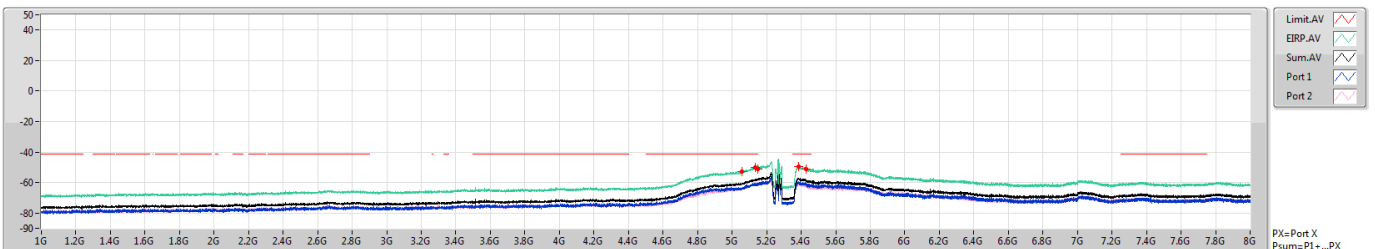

11a40_Nss1,(6Mbps)_2TX
5270MHz

CSE-AV

29/04/2020

F-Start(Hz)	F-Stop(Hz)	RBW(Hz)	Type	Freq(Hz)	EIRP(dBm)	Limit(dBm)	Margin(dB)	DG(dB)	Ref(dB)	Psum(dBm)	P1(dBm)	P2(dBm)
1G	5.07G	1M	AV	5.05779G	-52.72	-41.20	-11.52	7.51	0.00	-60.23	-63.55	-62.96
5.07G	5.15G	1M	AV	5.13272G	-50.30	-41.20	-9.10	7.51	0.00	-57.81	-60.67	-60.98
5.15G	5.35G	1M	AV	5.15G	-50.94	-41.20	-9.74	7.51	0.00	-58.45	-61.46	-61.47
5.35G	5.43G	1M	AV	5.38392G	-49.54	-41.20	-8.34	7.51	0.00	-57.05	-59.32	-60.95
5.43G	8G	1M	AV	5.43096G	-51.18	-41.20	-9.98	7.51	0.00	-58.69	-61.18	-62.30