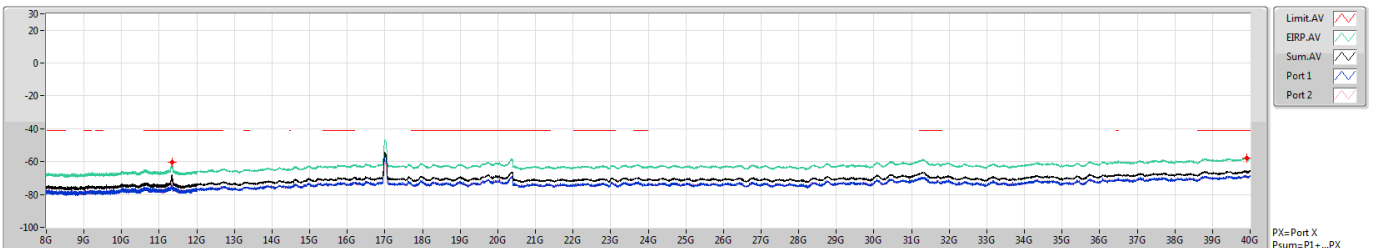

11a40_Nss1,(6Mbps)_2TX

CSE-AV

5670MHz

29/04/2020

F-Start(Hz)	F-Stop(Hz)	RBW(Hz)	Type	Freq(Hz)	EIRP(dBm)	Limit(dBm)	Margin(dB)	DG(dBi)	Ref(dB)	Psum(dBm)	P1(dBm)	P2(dBm)
8G	12G	1M	AV	11.3355G	-60.44	-41.20	-19.24	7.79	0.00	-68.23	-75.18	-69.21
12G	40G	1M	AV	39.9125G	-57.81	-41.20	-16.61	7.79	0.00	-65.60	-69.21	-68.08