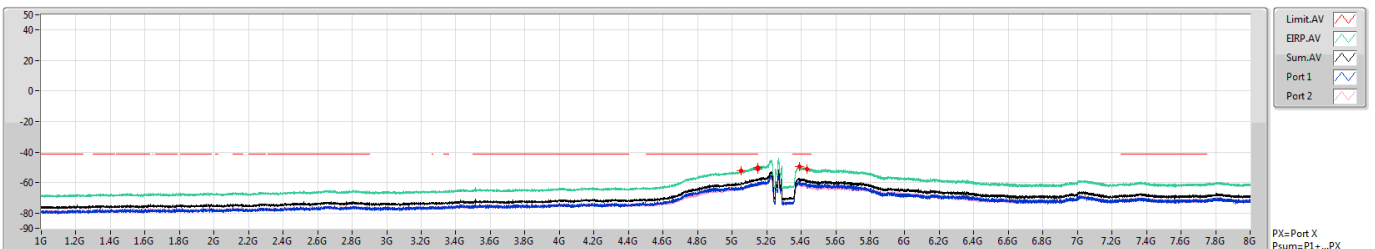

802.11ax HEW40_Nss1,(MCS0)_2TX
5270MHz

CSE-AV

29/04/2020

F-Start(Hz)	F-Stop(Hz)	RBW(Hz)	Type	Freq(Hz)	EIRP(dBm)	Limit(dBm)	Margin(dB)	DG(dB)	Ref(dB)	Psum(dBm)	P1(dBm)	P2(dBm)
1G	5.07G	1M	AV	5.05372G	-52.44	-41.20	-11.24	7.51	0.00	-59.95	-62.07	-64.09
5.07G	5.15G	1M	AV	5.1492G	-50.27	-41.20	-9.07	7.51	0.00	-57.78	-60.28	-61.37
5.15G	5.35G	1M	AV	5.15G	-50.93	-41.20	-9.73	7.51	0.00	-58.44	-61.80	-61.12
5.35G	5.43G	1M	AV	5.38856G	-49.74	-41.20	-8.54	7.51	0.00	-57.25	-59.49	-61.19
5.43G	8G	1M	AV	5.43353G	-51.01	-41.20	-9.81	7.51	0.00	-58.52	-60.95	-62.21