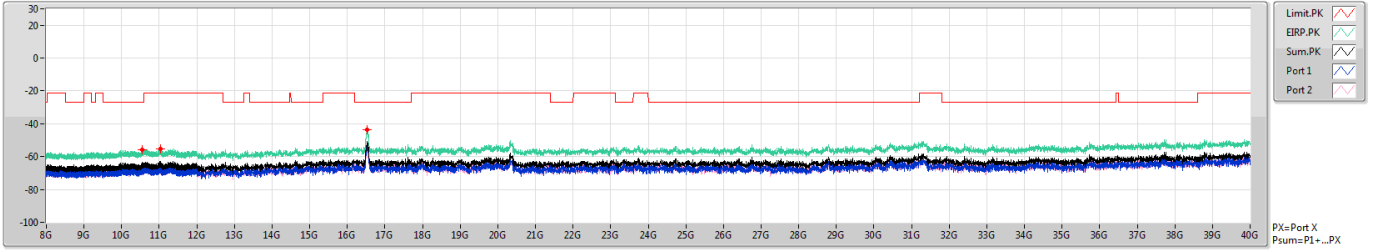

802.11ax HEW40_Nss1,(MCS0)_2TX

CSE-PK

5510MHz

29/04/2020

F-Start(Hz)	F-Stop(Hz)	RBW(Hz)	Type	Freq(Hz)	EIRP(dBm)	Limit(dBm)	Margin(dB)	DG(dB)	Ref(dB)	Psum(dBm)	P1(dBm)	P2(dBm)
8G	12G	1M	PK	10.557G	-56.04	-27.00	-29.04	7.57	0.00	-63.61	-66.75	-66.50
8G	12G	1M	PK	11.026G	-55.15	-21.20	-33.95	7.57	0.00	-62.72	-66.99	-64.75
12G	40G	1M	PK	16.5325G	-43.41	-27.00	-16.41	7.57	0.00	-50.98	-52.25	-56.93