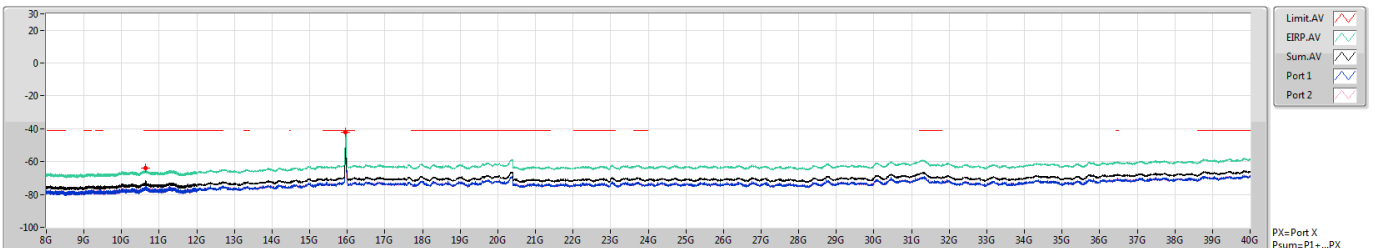

11a20_Nss1,(6Mbps)_2TX

5320MHz

CSE-AV

29/04/2020

F-Start(Hz)	F-Stop(Hz)	RBW(Hz)	Type	Freq(Hz)	EIRP(dBm)	Limit(dBm)	Margin(dB)	DG(dB)	Ref(dB)	Psum(dBm)	P1(dBm)	P2(dBm)
8G	12G	1M	AV	10.64G	-64.08	-41.20	-22.88	7.51	0.00	-71.59	-73.65	-75.83
12G	40G	1M	AV	15.9585G	-41.90	-41.20	-0.70	7.51	0.00	-49.41	-51.15	-54.21