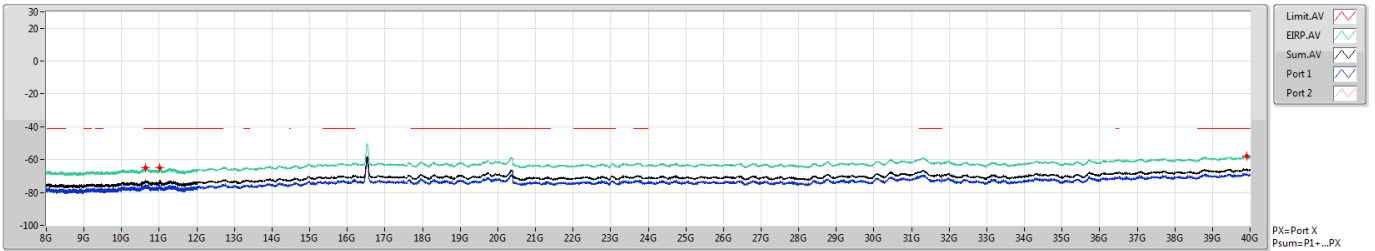

802.11ax HEW40_Nss1,(MCS0)_2TX

CSE-AV

5510MHz

29/04/2020

F-Start(Hz)	F-Stop(Hz)	RBW(Hz)	Type	Freq(Hz)	EIRP(dBm)	Limit(dBm)	Margin(dB)	DG(dB)	Ref(dB)	Psum(dBm)	P1(dBm)	P2(dBm)
8G	12G	1M	AV	10.634G	-64.78	-41.20	-23.58	7.57	0.00	-72.35	-75.68	-75.07
8G	12G	1M	AV	11.02G	-65.10	-41.20	-23.90	7.57	0.00	-72.67	-77.04	-74.64
12G	40G	1M	AV	39.916G	-57.90	-41.20	-16.70	7.57	0.00	-65.47	-68.94	-68.06