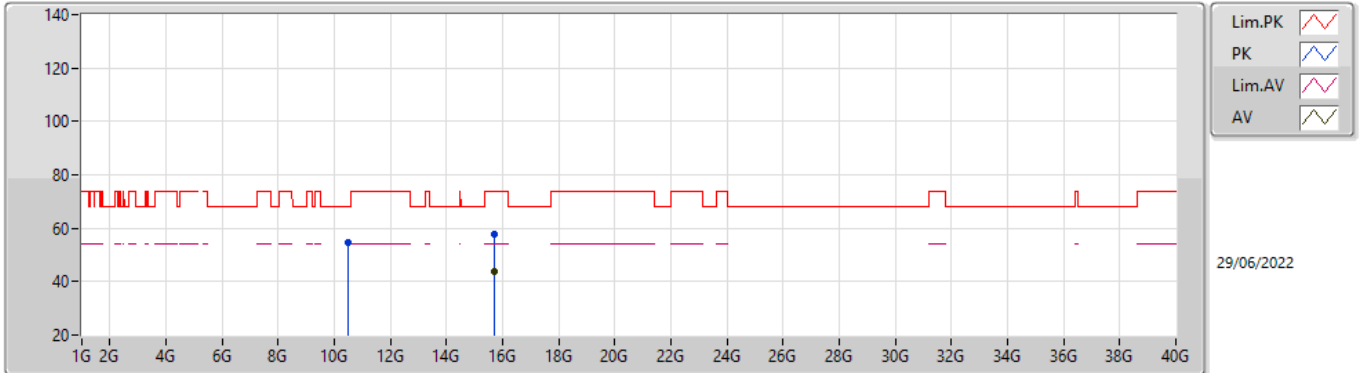

802.11ax HEW20_Nss1,(MCS0)_2TX

5240MHz_TnomVnom

EUT X_4TX
Setting 16
04-E-S-8

Type	Freq (Hz)	Level (dBuV/m)	Limit (dBuV/m)	Margin (dB)	Raw (dBuV)	Dist (m)	Condition	Azimuth (°)	Height (m)	Comment	AF (dB)	CL (dB)	PA (dB)
PK	10.49278G	54.83	68.20	-13.37	41.81	3	Horizontal	289	1.09	-	39.19	7.94	34.11
PK	15.71232G	57.90	74.00	-16.10	45.66	3	Horizontal	70	2.41	-	38.35	9.03	35.14
AV	15.70638G	43.99	54.00	-10.01	31.77	3	Horizontal	70	2.41	-	38.33	9.03	35.14