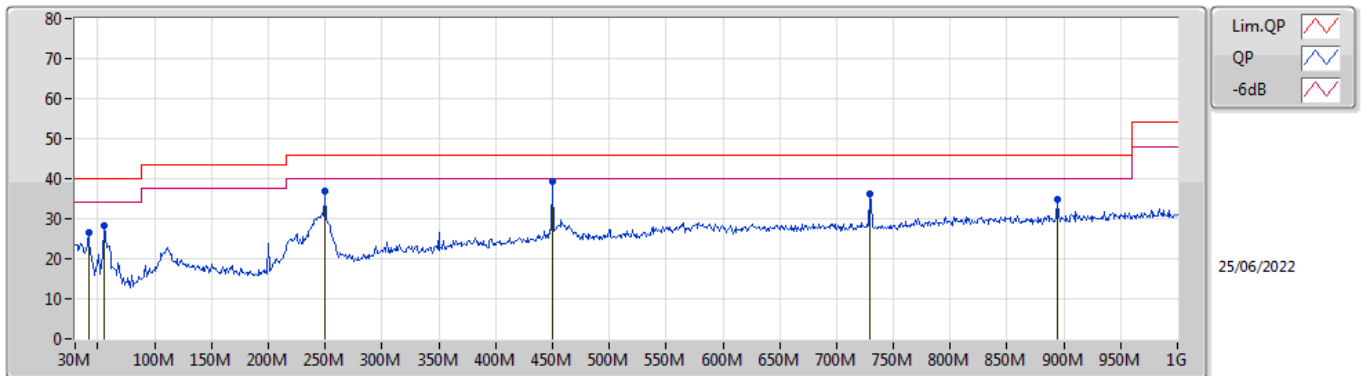

Summary

Mode	Result	Type	Freq (Hz)	Level (dBuV/m)	Limit (dBuV/m)	Margin (dB)	Condition
Mode 1	Pass	PK	250.19M	39.65	46.00	-6.35	Horizontal

Mode 1

Type	Freq (Hz)	Level (dBuV/m)	Limit (dBuV/m)	Margin (dB)	Factor (dB/m)	Dist (m)	Condition	Azimuth (°)	Height (m)	Comment	Raw (dBuV/m)	AF (dB/m)	CL (dB)	PA (dB)
PK	41.64M	26.47	40.00	-13.53	-13.14	3	Vertical	280	1.00	-	39.61	17.71	0.93	31.78
PK	55.22M	28.31	40.00	-11.69	-18.10	3	Vertical	351	1.00	-	46.41	12.69	1.10	31.89
PK	250.19M	36.84	46.00	-9.16	-11.28	3	Vertical	6	1.00	-	48.12	18.22	2.50	32.00
PK	450.01M	39.32	46.00	-6.68	-6.19	3	Vertical	74	1.25	"Worst"	45.51	22.57	3.50	32.26
PK	729.37M	36.27	46.00	-9.73	-3.02	3	Vertical	194	2.00	-	39.29	24.95	4.62	32.59
PK	894.27M	34.78	46.00	-11.22	-1.03	3	Vertical	315	2.00	-	35.81	26.18	5.28	32.49