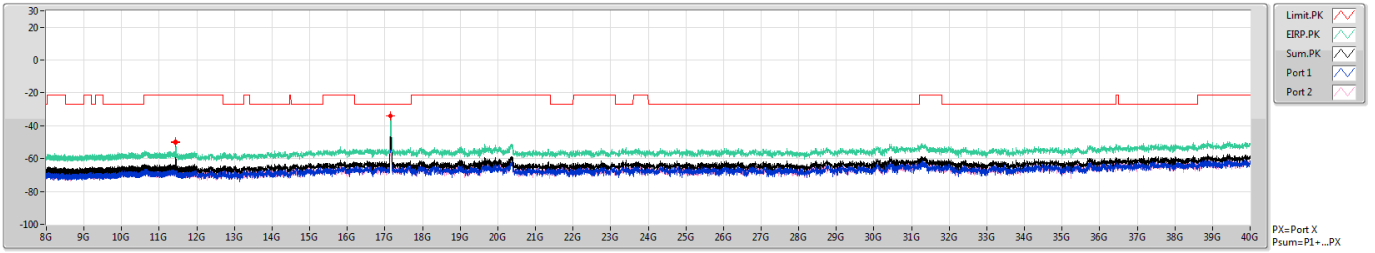

11a20_Nss1,(6Mbps)_2TX

5720MHz Straddle 5.47-5.725GHz

CSE-PK

29/04/2020

F-Start(Hz)	F-Stop(Hz)	RBW(Hz)	Type	Freq(Hz)	EIRP(dBm)	Limit(dBm)	Margin(dB)	DG(dB)	Ref(dB)	Psum(dBm)	P1(dBm)	P2(dBm)
8G	12G	1M	PK	11.429G	-49.50	-21.20	-28.30	7.79	0.00	-57.29	-66.41	-57.86
8G	12G	1M	PK	11.4365G	-50.28	-21.20	-29.08	7.79	0.00	-58.07	-66.58	-58.73
12G	40G	1M	PK	17.152G	-34.15	-27.00	-7.15	7.79	0.00	-41.94	-43.20	-47.93