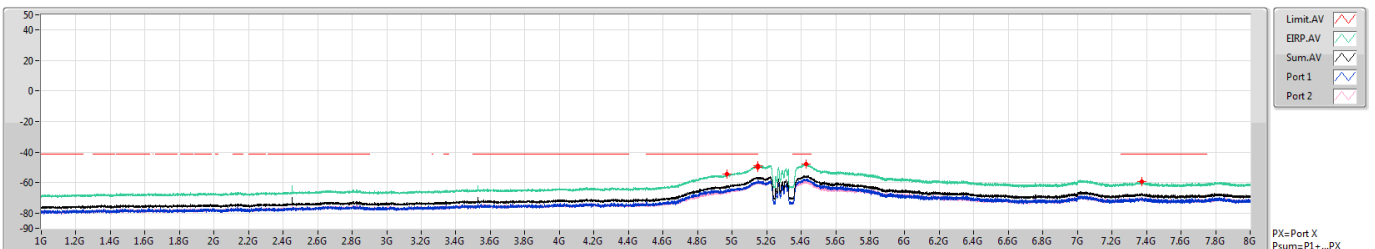

802.11ax HEW80_Nss1,(MCS0)_2TX
5290MHz

CSE-AV

29/04/2020

F-Start(Hz)	F-Stop(Hz)	RBW(Hz)	Type	Freq(Hz)	EIRP(dBm)	Limit(dBm)	Margin(dB)	DG(dB)	Ref(dB)	Psum(dBm)	P1(dBm)	P2(dBm)
1G	4.99G	1M	AV	4.96855G	-54.35	-41.20	-13.15	7.51	0.00	-61.86	-64.35	-65.46
4.99G	5.15G	1M	AV	5.15G	-49.11	-41.20	-7.91	7.51	0.00	-56.62	-58.91	-60.50
5.15G	5.35G	1M	AV	5.15G	-49.98	-41.20	-8.78	7.51	0.00	-57.49	-60.33	-60.68
5.35G	5.51G	1M	AV	5.42776G	-48.06	-41.20	-6.86	7.51	0.00	-55.57	-57.50	-60.03
5.51G	8G	1M	AV	7.3747G	-59.64	-41.20	-18.44	7.51	0.00	-67.15	-69.69	-70.68