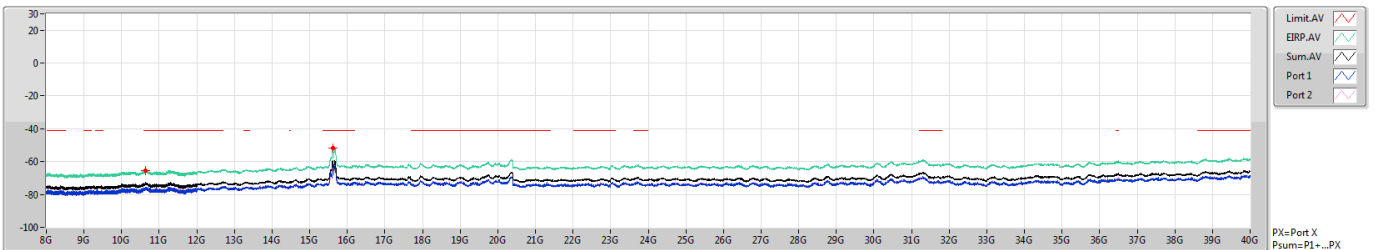

11a80_Nss1,(6Mbps)_2TX

5210MHz

CSE-AV

29/04/2020

F-Start(Hz)	F-Stop(Hz)	RBW(Hz)	Type	Freq(Hz)	EIRP(dBm)	Limit(dBm)	Margin(dB)	DG(dB)	Ref(dB)	Psum(dBm)	P1(dBm)	P2(dBm)
8G	12G	1M	AV	10.6335G	-65.30	-41.20	-24.10	7.49	0.00	-72.79	-75.60	-76.02
12G	40G	1M	AV	15.612G	-51.84	-41.20	-10.64	7.49	0.00	-59.33	-62.12	-62.58