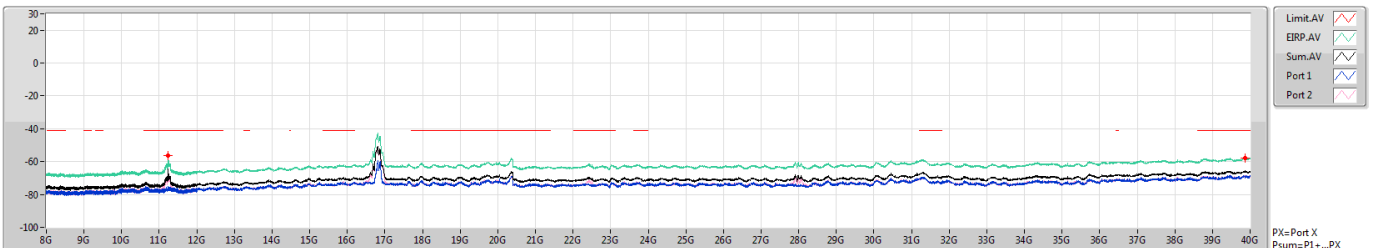

11a80_Nss1,(6Mbps)_2TX

CSE-AV

5610MHz

29/04/2020

F-Start(Hz)	F-Stop(Hz)	RBW(Hz)	Type	Freq(Hz)	EIRP(dBm)	Limit(dBm)	Margin(dB)	DG(dBi)	Ref(dB)	Psum(dBm)	P1(dBm)	P2(dBm)
8G	12G	1M	AV	11.2345G	-56.44	-41.20	-15.24	7.79	0.00	-64.23	-76.01	-64.53
12G	40G	1M	AV	39.8705G	-57.92	-41.20	-16.72	7.79	0.00	-65.71	-68.38	-69.08