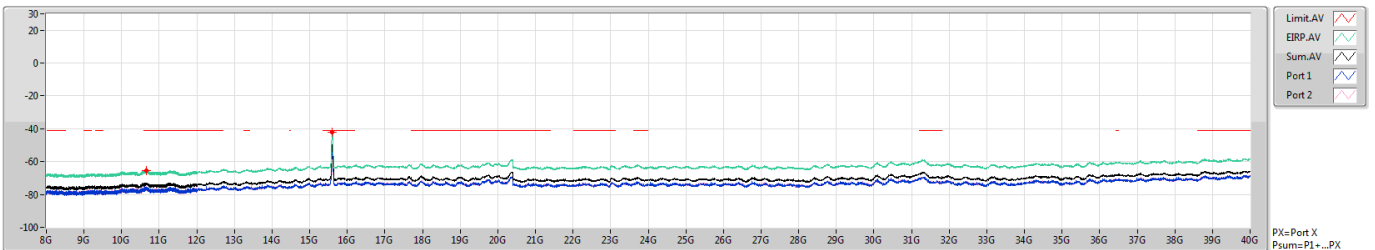

802.11ax HEW20_Nss1,(MCS0)_2TX
5200MHz

CSE-AV

29/04/2020

F-Start(Hz)	F-Stop(Hz)	RBW(Hz)	Type	Freq(Hz)	EIRP(dBm)	Limit(dBm)	Margin(dB)	DG(dB)	Ref(dB)	Psum(dBm)	P1(dBm)	P2(dBm)
8G	12G	1M	AV	10.6655G	-65.41	-41.20	-24.21	7.49	0.00	-72.90	-76.63	-75.29
12G	40G	1M	AV	15.598G	-42.06	-41.20	-0.86	7.49	0.00	-49.55	-53.78	-51.61