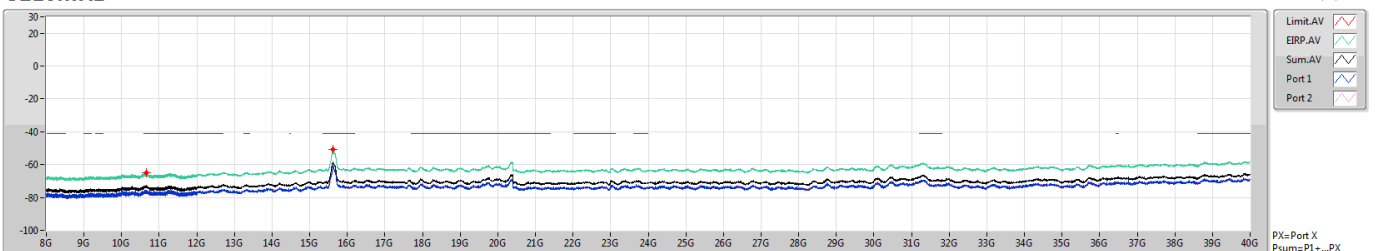

802.11ax HEW80_Nss1,(MCS0)_2TX

5210MHz

CSE-AV

29/04/2020

F-Start(Hz)	F-Stop(Hz)	RBW(Hz)	Type	Freq(Hz)	EIRP(dBm)	Limit(dBm)	Margin(dB)	DG(dB)	Ref(dB)	Psum(dBm)	P1(dBm)	P2(dBm)
8G	12G	1M	AV	10.6505G	-65.21	-41.20	-24.01	7.49	0.00	-72.70	-75.89	-75.53
12G	40G	1M	AV	15.612G	-50.95	-41.20	-9.75	7.49	0.00	-58.44	-61.56	-61.35