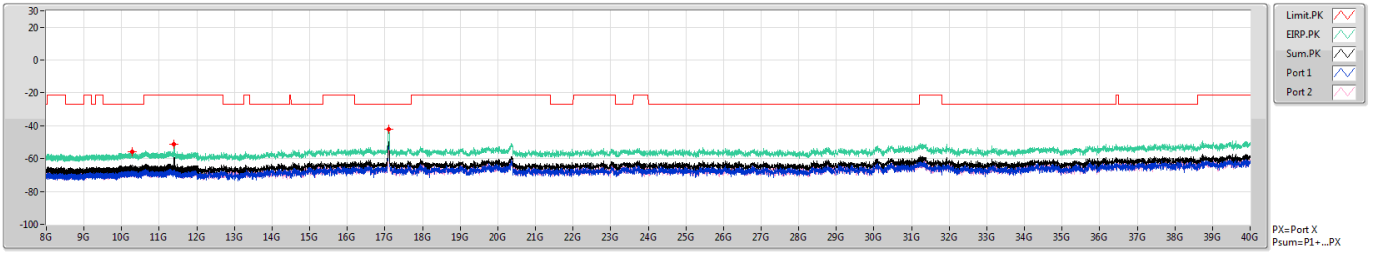

802.11ax HEW20_Nss1,(MCS0)_2TX
5700MHz

CSE-PK

29/04/2020

F-Start(Hz)	F-Stop(Hz)	RBW(Hz)	Type	Freq(Hz)	EIRP(dBm)	Limit(dBm)	Margin(dB)	DG(dB)	Ref(dB)	Psum(dBm)	P1(dBm)	P2(dBm)
8G	12G	1M	PK	10.284G	-55.96	-27.00	-28.96	7.79	0.00	-63.75	-66.23	-67.36
8G	12G	1M	PK	11.399G	-51.35	-21.20	-30.15	7.79	0.00	-59.14	-66.28	-60.07
12G	40G	1M	PK	17.1065G	-42.01	-27.00	-15.01	7.79	0.00	-49.80	-51.32	-55.09