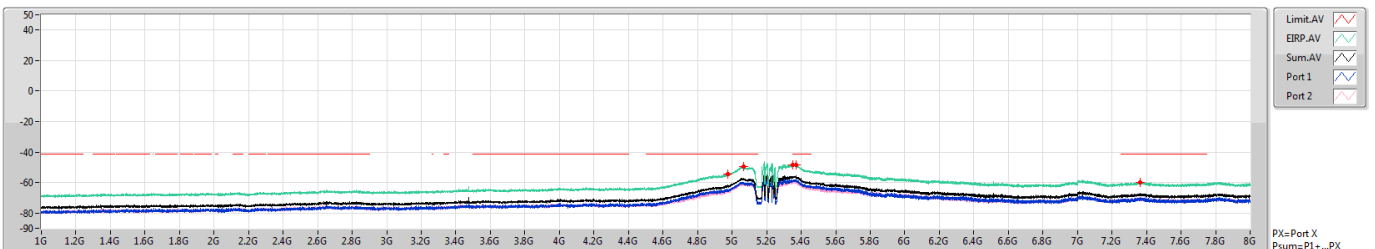

11a80_Nss1,(6Mbps)_2TX
5210MHz

CSE-AV

29/04/2020

F-Start(Hz)	F-Stop(Hz)	RBW(Hz)	Type	Freq(Hz)	EIRP(dBm)	Limit(dBm)	Margin(dB)	DG(dB)	Ref(dB)	Psum(dBm)	P1(dBm)	P2(dBm)
1G	4.99G	1M	AV	4.97653G	-54.29	-41.20	-13.09	7.49	0.00	-61.78	-64.46	-65.15
4.99G	5.15G	1M	AV	5.06552G	-49.73	-41.20	-8.53	7.49	0.00	-57.22	-60.10	-60.36
5.15G	5.35G	1M	AV	5.35G	-48.66	-41.20	-7.46	7.49	0.00	-56.15	-58.64	-59.75
5.35G	5.51G	1M	AV	5.36856G	-48.25	-41.20	-7.05	7.49	0.00	-55.74	-57.58	-60.36
5.51G	8G	1M	AV	7.36318G	-59.73	-41.20	-18.53	7.49	0.00	-67.22	-70.42	-70.04