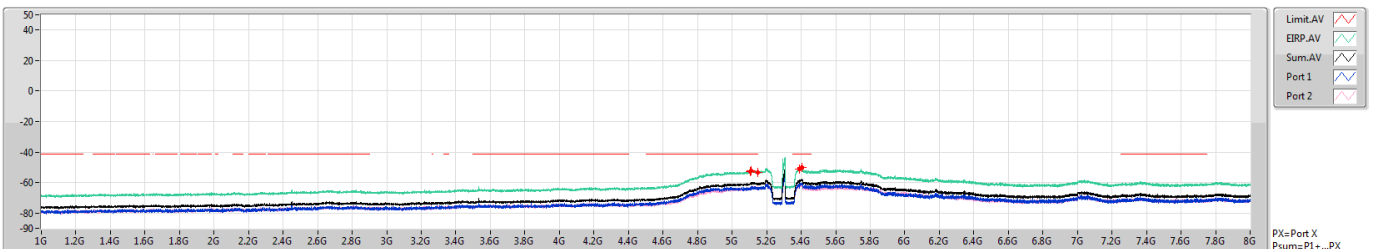

11a20_Nss1,(6Mbps)_2TX
5300MHz

CSE-AV

29/04/2020

F-Start(Hz)	F-Stop(Hz)	RBW(Hz)	Type	Freq(Hz)	EIRP(dBm)	Limit(dBm)	Margin(dB)	DG(dB)	Ref(dB)	Psum(dBm)	P1(dBm)	P2(dBm)
1G	5.11G	1M	AV	5.1064G	-53.00	-41.20	-11.80	7.51	0.00	-60.51	-63.34	-63.71
5.11G	5.15G	1M	AV	5.1108G	-52.27	-41.20	-11.07	7.51	0.00	-59.78	-62.90	-62.69
5.15G	5.35G	1M	AV	5.15G	-53.46	-41.20	-12.26	7.51	0.00	-60.97	-63.70	-64.28
5.35G	5.39G	1M	AV	5.38888G	-51.16	-41.20	-9.96	7.51	0.00	-58.67	-60.66	-63.03
5.39G	8G	1M	AV	5.40664G	-50.34	-41.20	-9.14	7.51	0.00	-57.85	-60.70	-61.02