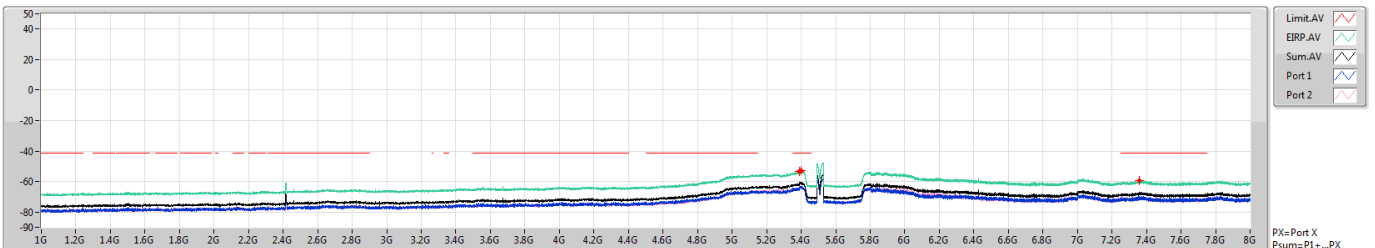

802.11ax HEW40_Nss1,(MCS0)_2TX
5510MHz

CSE-AV

29/04/2020

F-Start(Hz)	F-Stop(Hz)	RBW(Hz)	Type	Freq(Hz)	EIRP(dBm)	Limit(dBm)	Margin(dB)	DG(dB)	Ref(dB)	Psum(dBm)	P1(dBm)	P2(dBm)
1G	5.39G	1M	AV	5.38781G	-53.60	-41.20	-12.40	7.57	0.00	-61.17	-65.00	-63.49
5.39G	5.47G	1M	AV	5.40072G	-52.78	-41.20	-11.58	7.57	0.00	-60.35	-63.83	-62.94
5.805G	8G	1M	AV	7.36071G	-59.44	-41.20	-18.24	7.57	0.00	-67.01	-69.98	-70.06