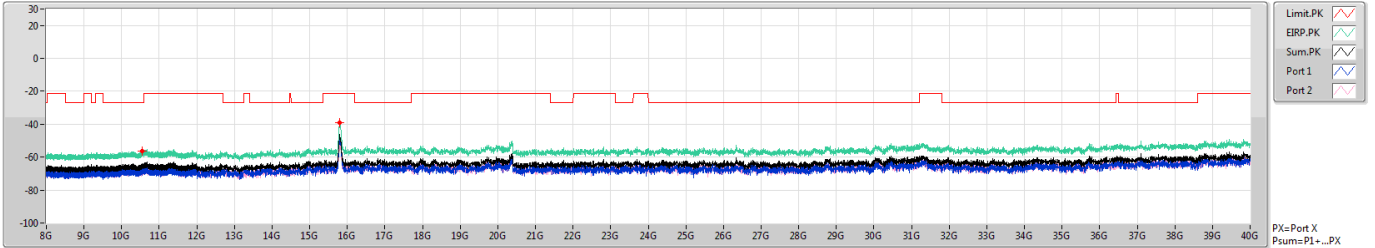

11a40_Nss1,(6Mbps)_2TX

CSE-PK

5270MHz

29/04/2020

F-Start(Hz)	F-Stop(Hz)	RBW(Hz)	Type	Freq(Hz)	EIRP(dBm)	Limit(dBm)	Margin(dB)	DG(dBi)	Ref(dB)	Psum(dBm)	P1(dBm)	P2(dBm)
8G	12G	1M	PK	10.55G	-56.24	-27.00	-29.24	7.51	0.00	-63.75	-66.10	-67.55
12G	40G	1M	PK	15.7975G	-38.83	-21.20	-17.63	7.51	0.00	-46.34	-47.28	-53.45

PX=Port X
Psum=P1+...PX