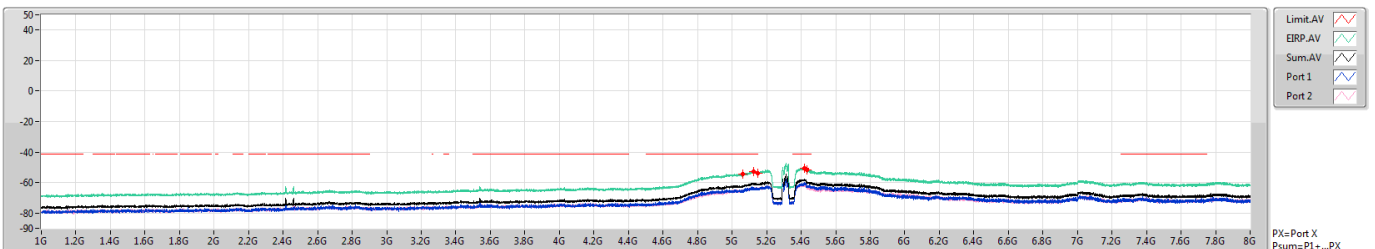

802.11ax HEW40_Nss1,(MCS0)_2TX
5310MHz

CSE-AV

29/04/2020

F-Start(Hz)	F-Stop(Hz)	RBW(Hz)	Type	Freq(Hz)	EIRP(dBm)	Limit(dBm)	Margin(dB)	DG(dB)	Ref(dB)	Psum(dBm)	P1(dBm)	P2(dBm)
1G	5.07G	1M	AV	5.06084G	-54.47	-41.20	-13.27	7.51	0.00	-61.98	-64.67	-65.34
5.07G	5.15G	1M	AV	5.1268G	-52.83	-41.20	-11.63	7.51	0.00	-60.34	-63.43	-63.28
5.15G	5.35G	1M	AV	5.15G	-53.75	-41.20	-12.55	7.51	0.00	-61.26	-64.33	-64.22
5.35G	5.43G	1M	AV	5.41848G	-50.38	-41.20	-9.18	7.51	0.00	-57.89	-60.07	-61.92
5.43G	8G	1M	AV	5.43514G	-51.62	-41.20	-10.42	7.51	0.00	-59.13	-62.06	-62.23