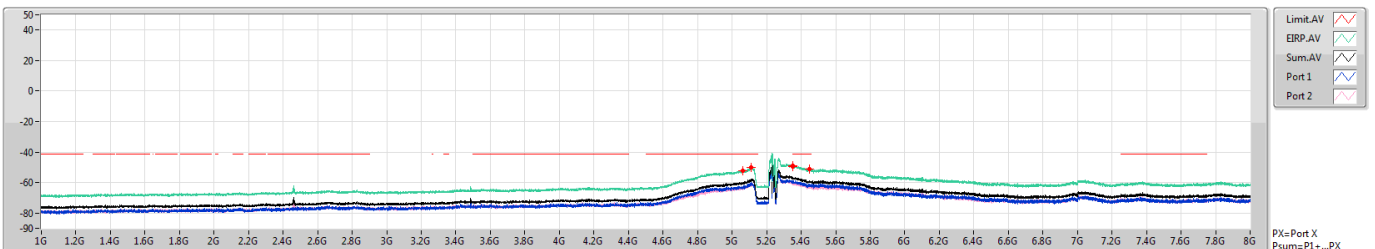

11a40_Nss1,(6Mbps)_2TX
5230MHz

CSE-AV

29/04/2020

F-Start(Hz)	F-Stop(Hz)	RBW(Hz)	Type	Freq(Hz)	EIRP(dBm)	Limit(dBm)	Margin(dB)	DG(dB)	Ref(dB)	Psum(dBm)	P1(dBm)	P2(dBm)
1G	5.07G	1M	AV	5.06033G	-52.31	-41.20	-11.11	7.51	0.00	-59.82	-62.61	-63.07
5.07G	5.15G	1M	AV	5.11192G	-50.15	-41.20	-8.95	7.51	0.00	-57.66	-60.19	-61.20
5.15G	5.35G	1M	AV	5.35G	-49.34	-41.20	-8.14	7.51	0.00	-56.85	-59.25	-60.58
5.35G	5.43G	1M	AV	5.35336G	-48.93	-41.20	-7.73	7.51	0.00	-56.44	-58.72	-60.34
5.43G	8G	1M	AV	5.44671G	-51.29	-41.20	-10.09	7.51	0.00	-58.80	-61.17	-62.56