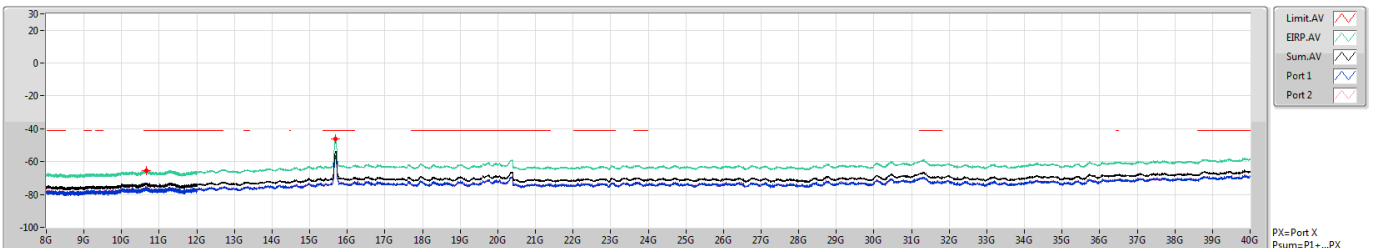

802.11ax HEW40_Nss1,(MCS0)_2TX

5230MHz

CSE-AV

29/04/2020

F-Start(Hz)	F-Stop(Hz)	RBW(Hz)	Type	Freq(Hz)	EIRP(dBm)	Limit(dBm)	Margin(dB)	DG(dB)	Ref(dB)	Psum(dBm)	P1(dBm)	P2(dBm)
8G	12G	1M	AV	10.652G	-65.33	-41.20	-24.13	7.51	0.00	-72.84	-76.33	-75.41
12G	40G	1M	AV	15.689G	-46.08	-41.20	-4.88	7.51	0.00	-53.59	-56.50	-56.70