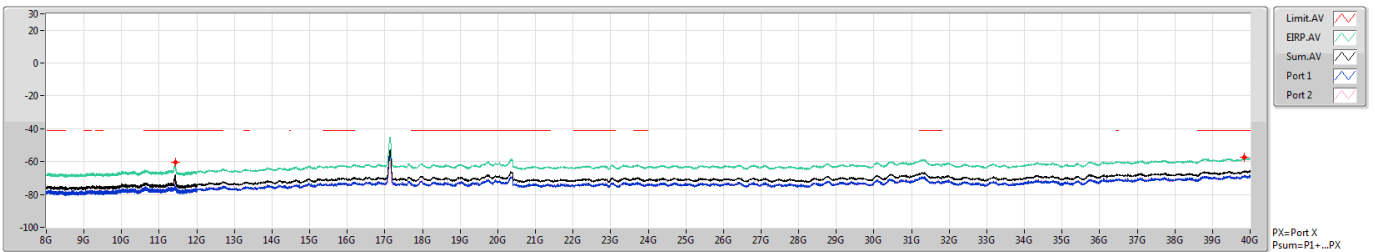

802.11ax HEW40_Nss1,(MCS0)_2TX
5710MHz Straddle 5.47-5.725GHz

CSE-AV

29/04/2020

F-Start(Hz)	F-Stop(Hz)	RBW(Hz)	Type	Freq(Hz)	EIRP(dBm)	Limit(dBm)	Margin(dB)	DG(dB)	Ref(dB)	Psum(dBm)	P1(dBm)	P2(dBm)
8G	12G	1M	AV	11.423G	-60.36	-41.20	-19.16	7.79	0.00	-68.15	-76.29	-68.87
12G	40G	1M	AV	39.8495G	-57.51	-41.20	-16.31	7.79	0.00	-65.30	-68.34	-68.28