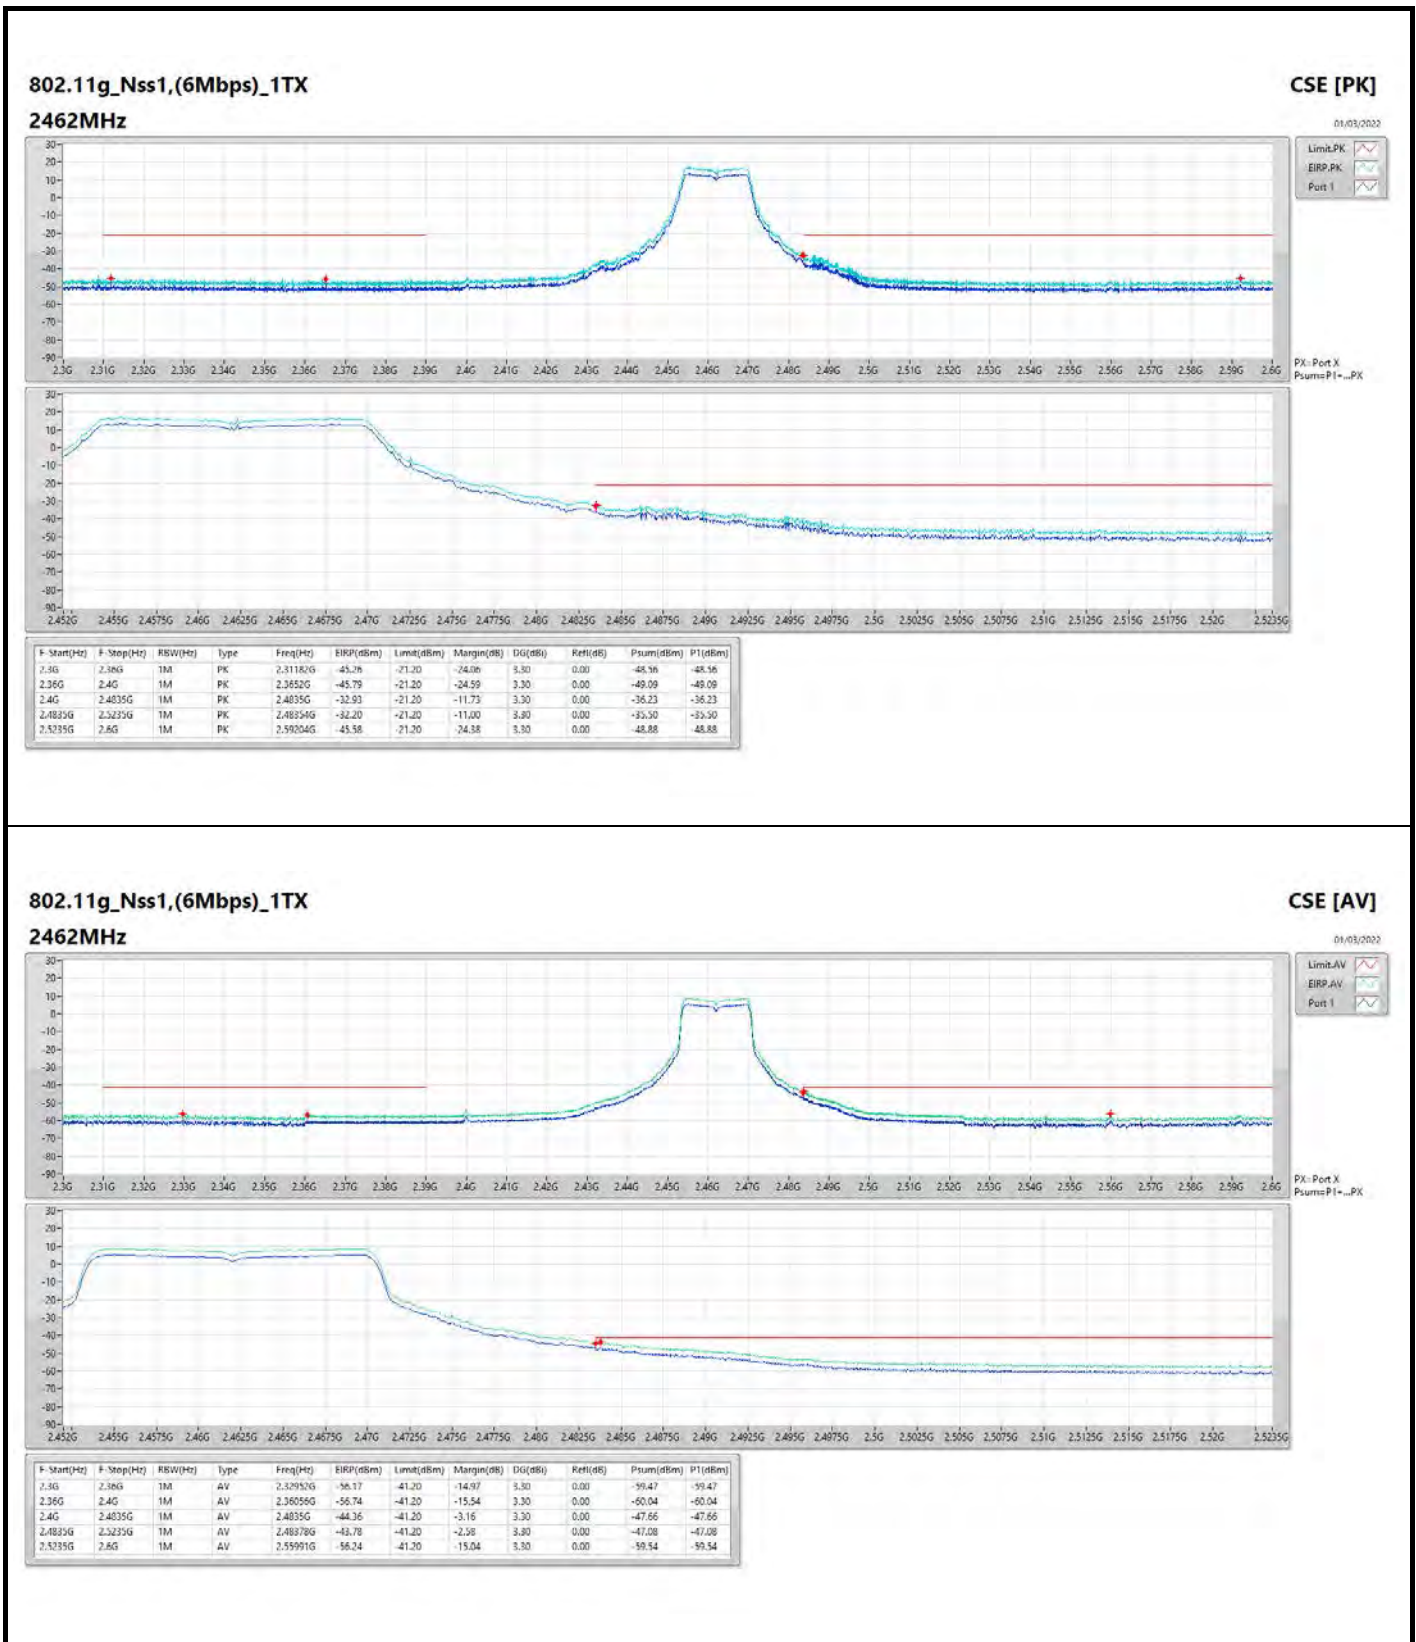

DG = Directional Gain ; PX=Port X; Psum=P1+P2+...PX

802.11g_Nss1,(6Mbps)_1TX

2412MHz

CSE [AV]

01/03/2023

Summary

Mode	Result	Type	Freq (Hz)	Level (dBuV/m)	Limit (dBuV/m)	Margin (dB)	Dist (m)	Condition	Azimuth (°)	Height (m)	Comments
2.4-2.4835GHz	-	-	-	-	-	-	-	-	-	-	-
802.11b_Nss1,(1Mbps)_1TX	Pass	AV	7.31274G	37.22	54.00	-16.78	3	Horizontal	237	2.14	-