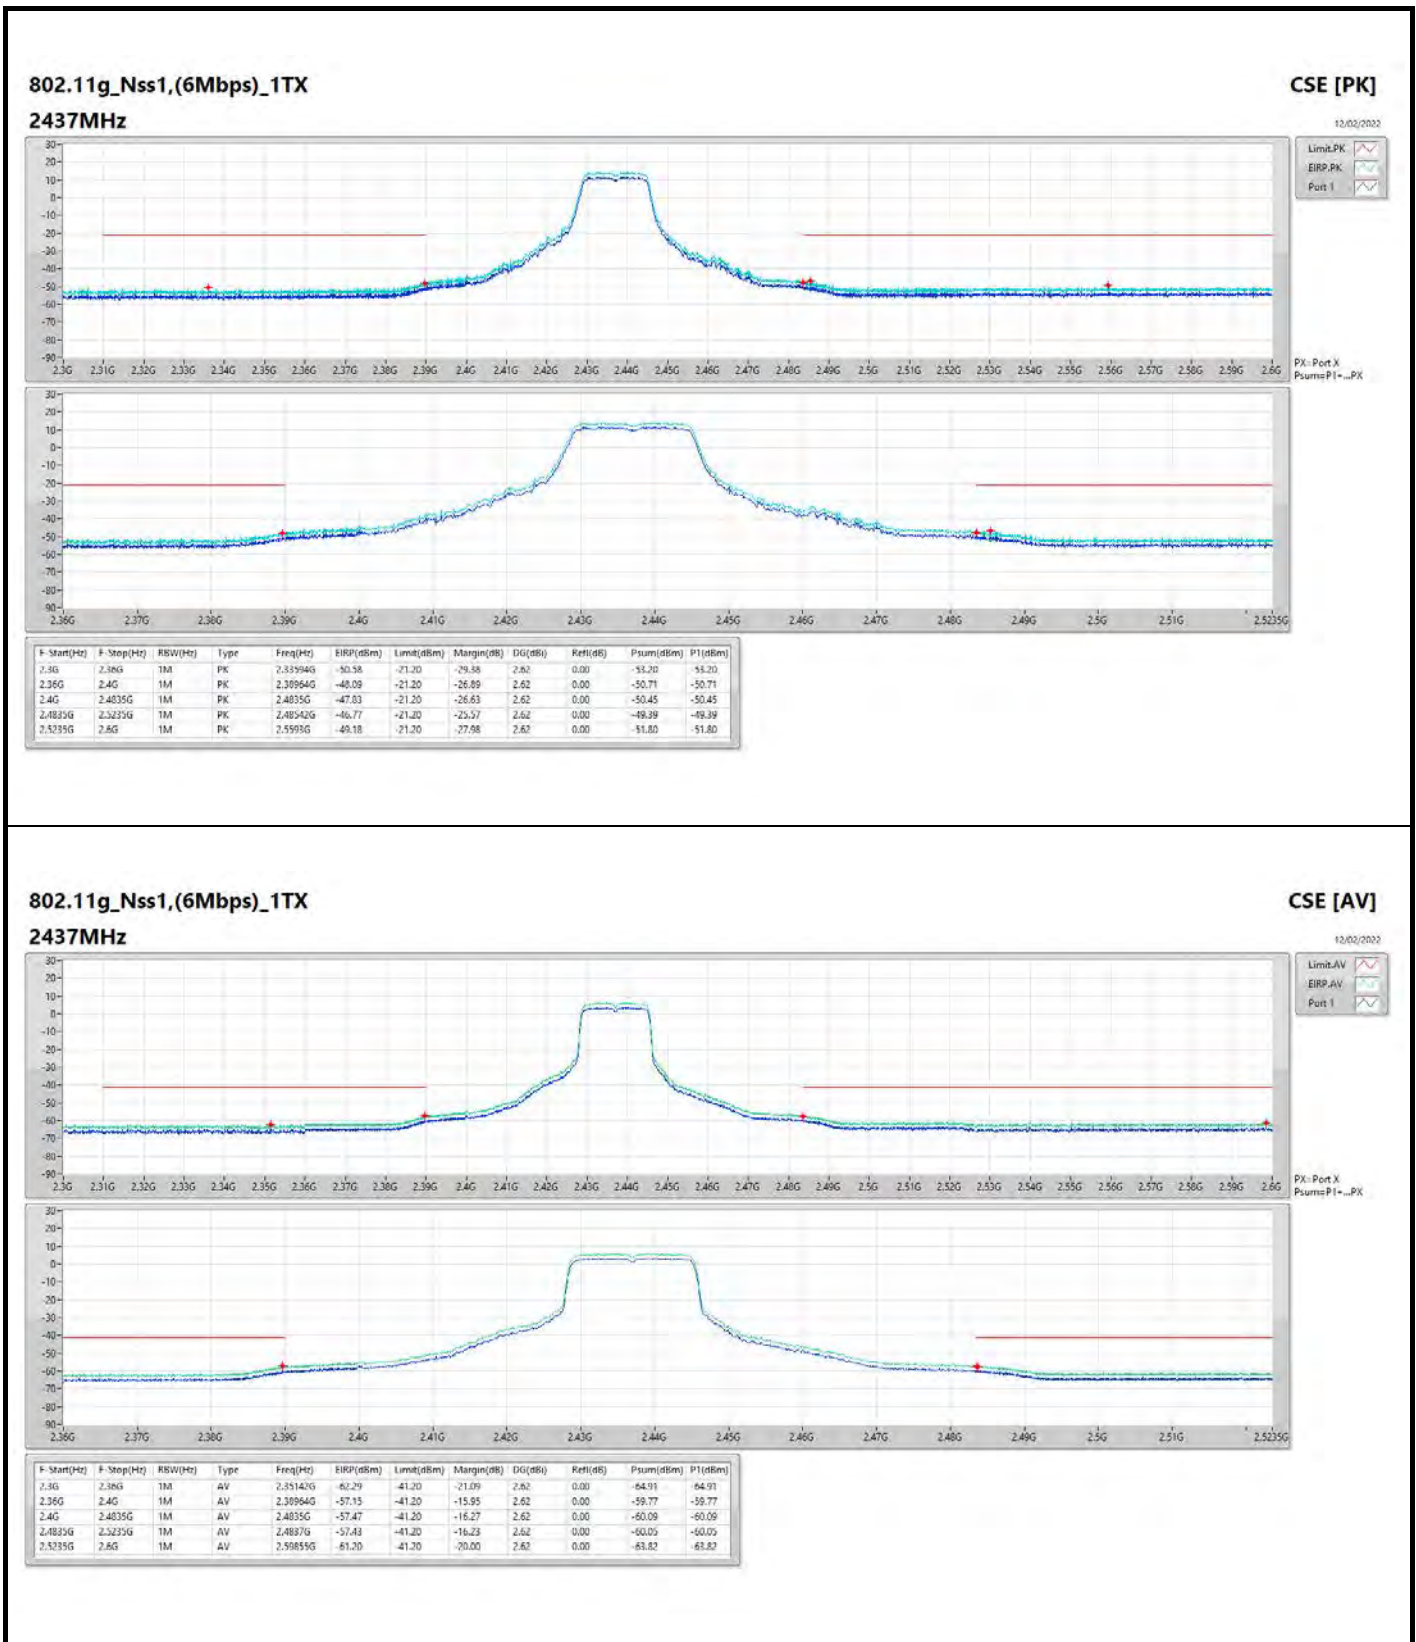

DG = Directional Gain ; PX=Port X; Psum=P1+P2+...PX

802.11g_Nss1,(6Mbps)_1TX

2412MHz

CSE [AV]

12/02/2023

Summary

Mode	Result	F-Start (Hz)	F-Stop (Hz)	Type	Freq (Hz)	DG (dBi)	P1 (dBm)	P2 (dBm)	Psum (dBm)	EIRP (dBm)	Limit (dBm)	Margin (dB)
2.4-2.4835GHz	-	-	-	-	-	-	-	-	-	-	-	-
802.11b_Nss1,(1Mbps)_2TX	Pass	2.36G	2.4G	AV	2.36704G	4.29	-61.57	-62.10	-58.82	-54.53	-41.20	-13.33
802.11g_Nss1,(6Mbps)_2TX	Pass	2.4G	2.4835G	AV	2.4835G	4.29	-49.66	-52.12	-47.71	-43.42	-41.20	-2.22
802.11ax HEW20_Nss1,(MCS0)_2TX	Pass	2.4G	2.4835G	AV	2.4835G	4.29	-49.58	-50.23	-46.88	-42.59	-41.20	-1.39