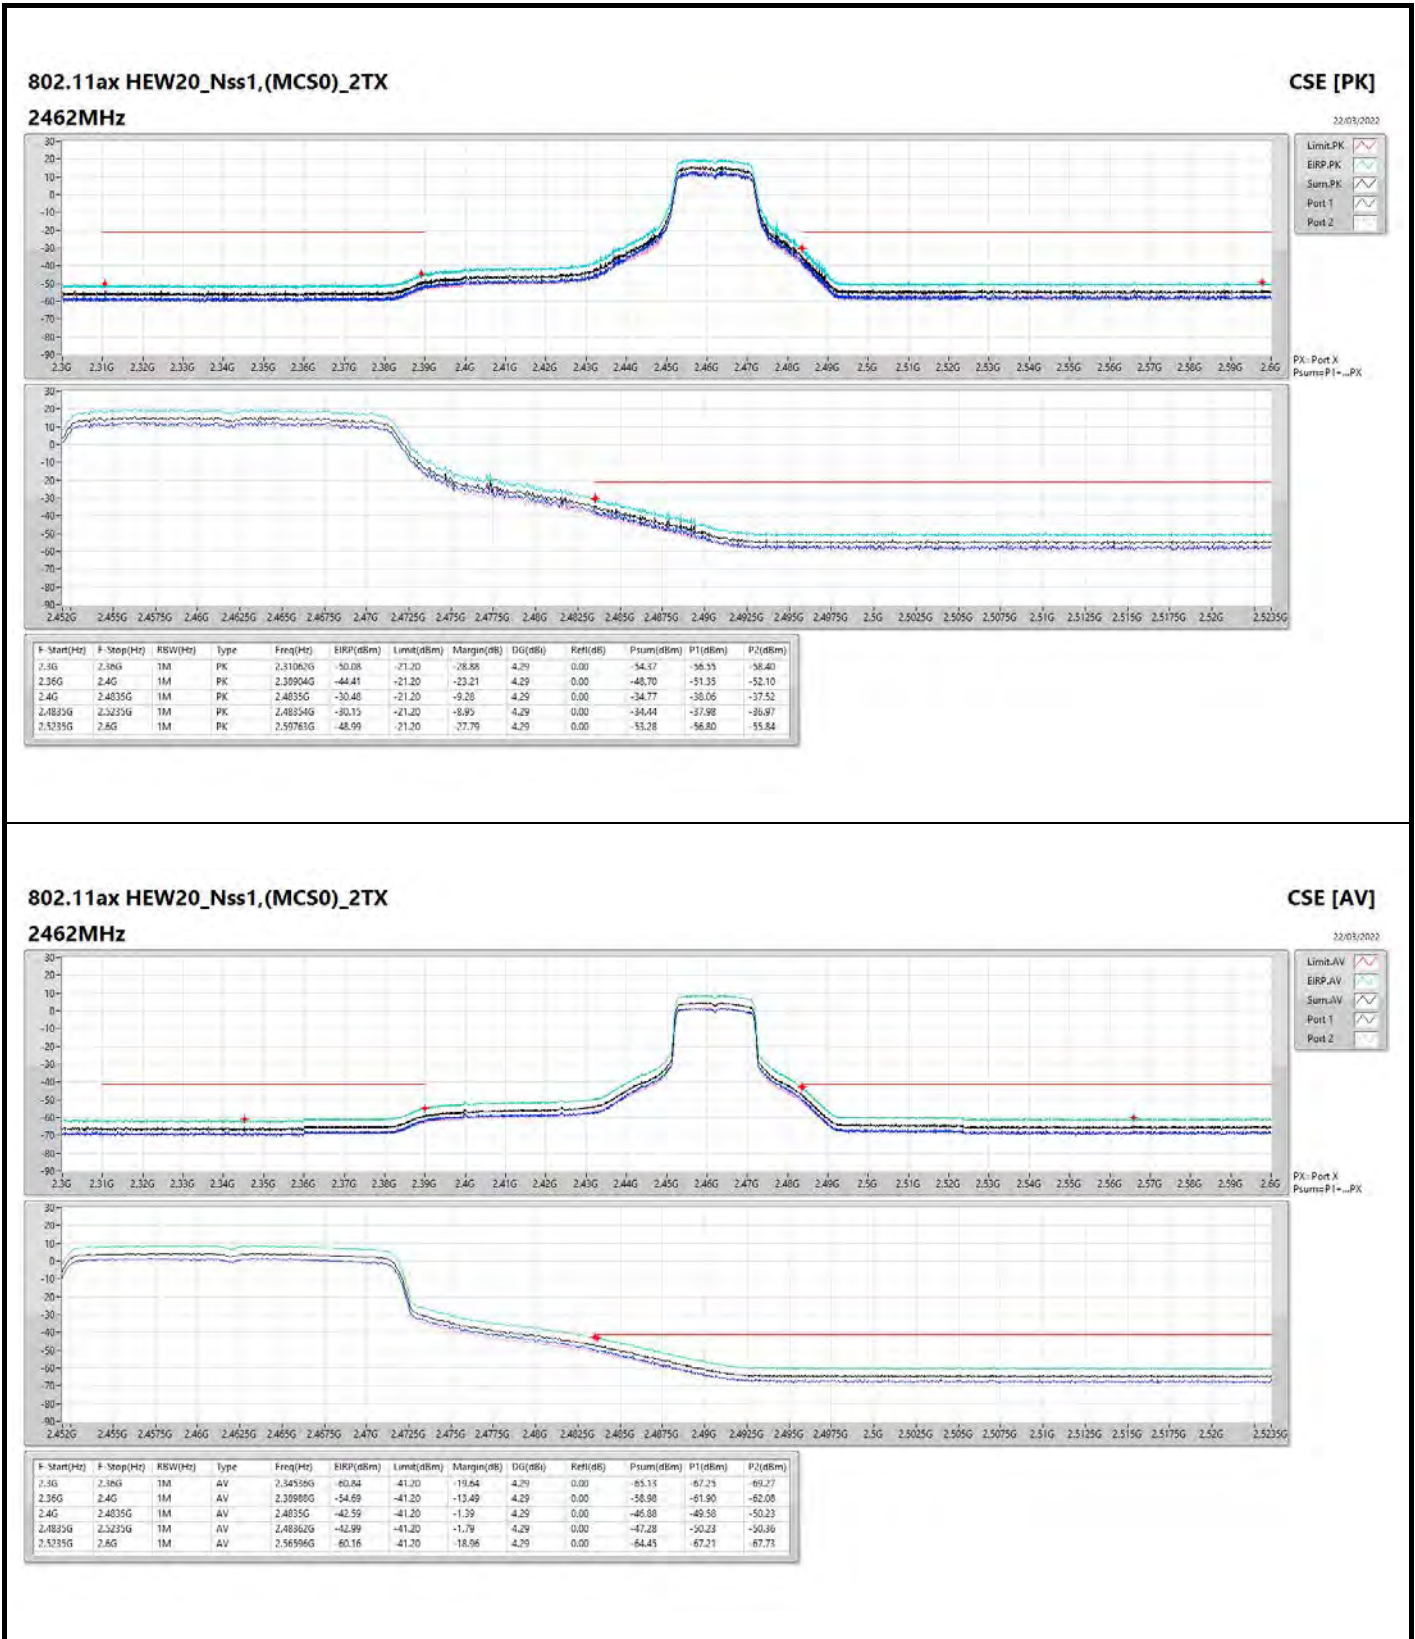

DG = Directional Gain ; PX=Port X; Psum=P1+P2+...PX

802.11b_Nss1,(1Mbps)_2TX

2412MHz

CSE [AV]

22.03.2022

802.11b_Nss1,(1Mbps)_2TX

2462MHz

CSE [AV]

22/03/2022

Summary

Mode	Result	F-Start (Hz)	F-Stop (Hz)	Type	Freq (Hz)	DG (dB)	P1 (dBm)	Psum (dBm)	EIRP (dBm)	Limit (dBm)	Margin (dB)
2.4-2.4835GHz	-	-	-	-	-	-	-	-	-	-	-
802.11b_Nss1,(1Mbps)_1TX	Pass	2.36G	2.4G	AV	2.3892G	3.30	-54.14	-54.14	-50.84	-41.20	-9.64
802.11g_Nss1,(6Mbps)_1TX	Pass	2.36G	2.4G	AV	2.38996G	3.30	-45.67	-45.67	-42.37	-41.20	-1.17
802.11ax HEW20_Nss1,(MCS0)_1TX	Pass	2.36G	2.4G	AV	2.38976G	3.30	-44.66	-44.66	-41.36	-41.20	-0.16