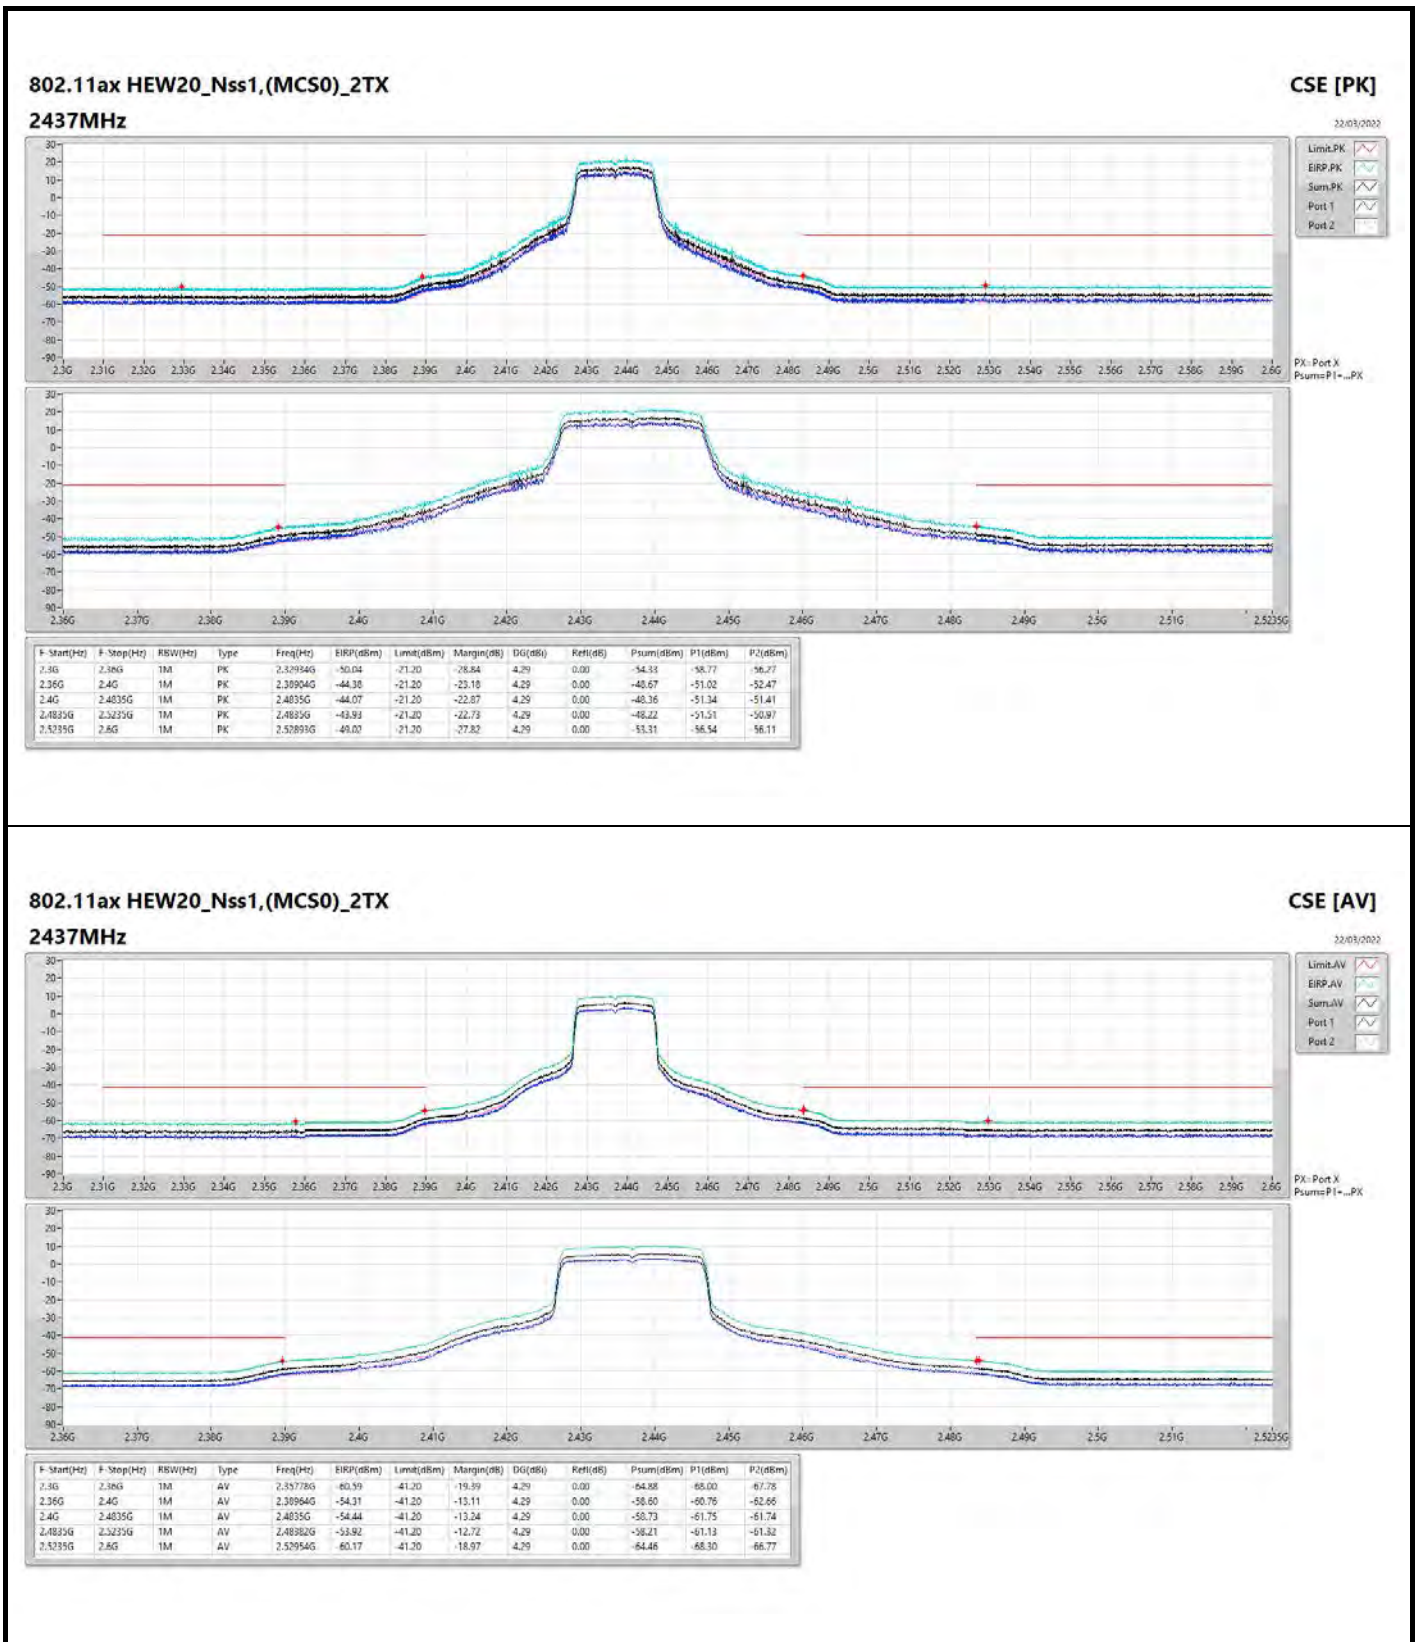

DG = Directional Gain ; PX=Port X; Psum=P1+P2+...PX

802.11b_Nss1,(1Mbps)_2TX

2412MHz

CSE [AV]

22.03.2022

802.11b_Nss1,(1Mbps)_2TX

2462MHz

CSE [AV]

22/03/2022

Summary

Mode	Result	F-Start (Hz)	F-Stop (Hz)	Type	Freq (Hz)	DG (dB)	P1 (dBm)	Psum (dBm)	EIRP (dBm)	Limit (dBm)	Margin (dB)
2.4-2.4835GHz	-	-	-	-	-	-	-	-	-	-	-
802.11b_Nss1,(1Mbps)_1TX	Pass	2.36G	2.4G	AV	2.3892G	3.30	-54.14	-54.14	-50.84	-41.20	-9.64
802.11g_Nss1,(6Mbps)_1TX	Pass	2.36G	2.4G	AV	2.38996G	3.30	-45.67	-45.67	-42.37	-41.20	-1.17
802.11ax HEW20_Nss1,(MCS0)_1TX	Pass	2.36G	2.4G	AV	2.38976G	3.30	-44.66	-44.66	-41.36	-41.20	-0.16