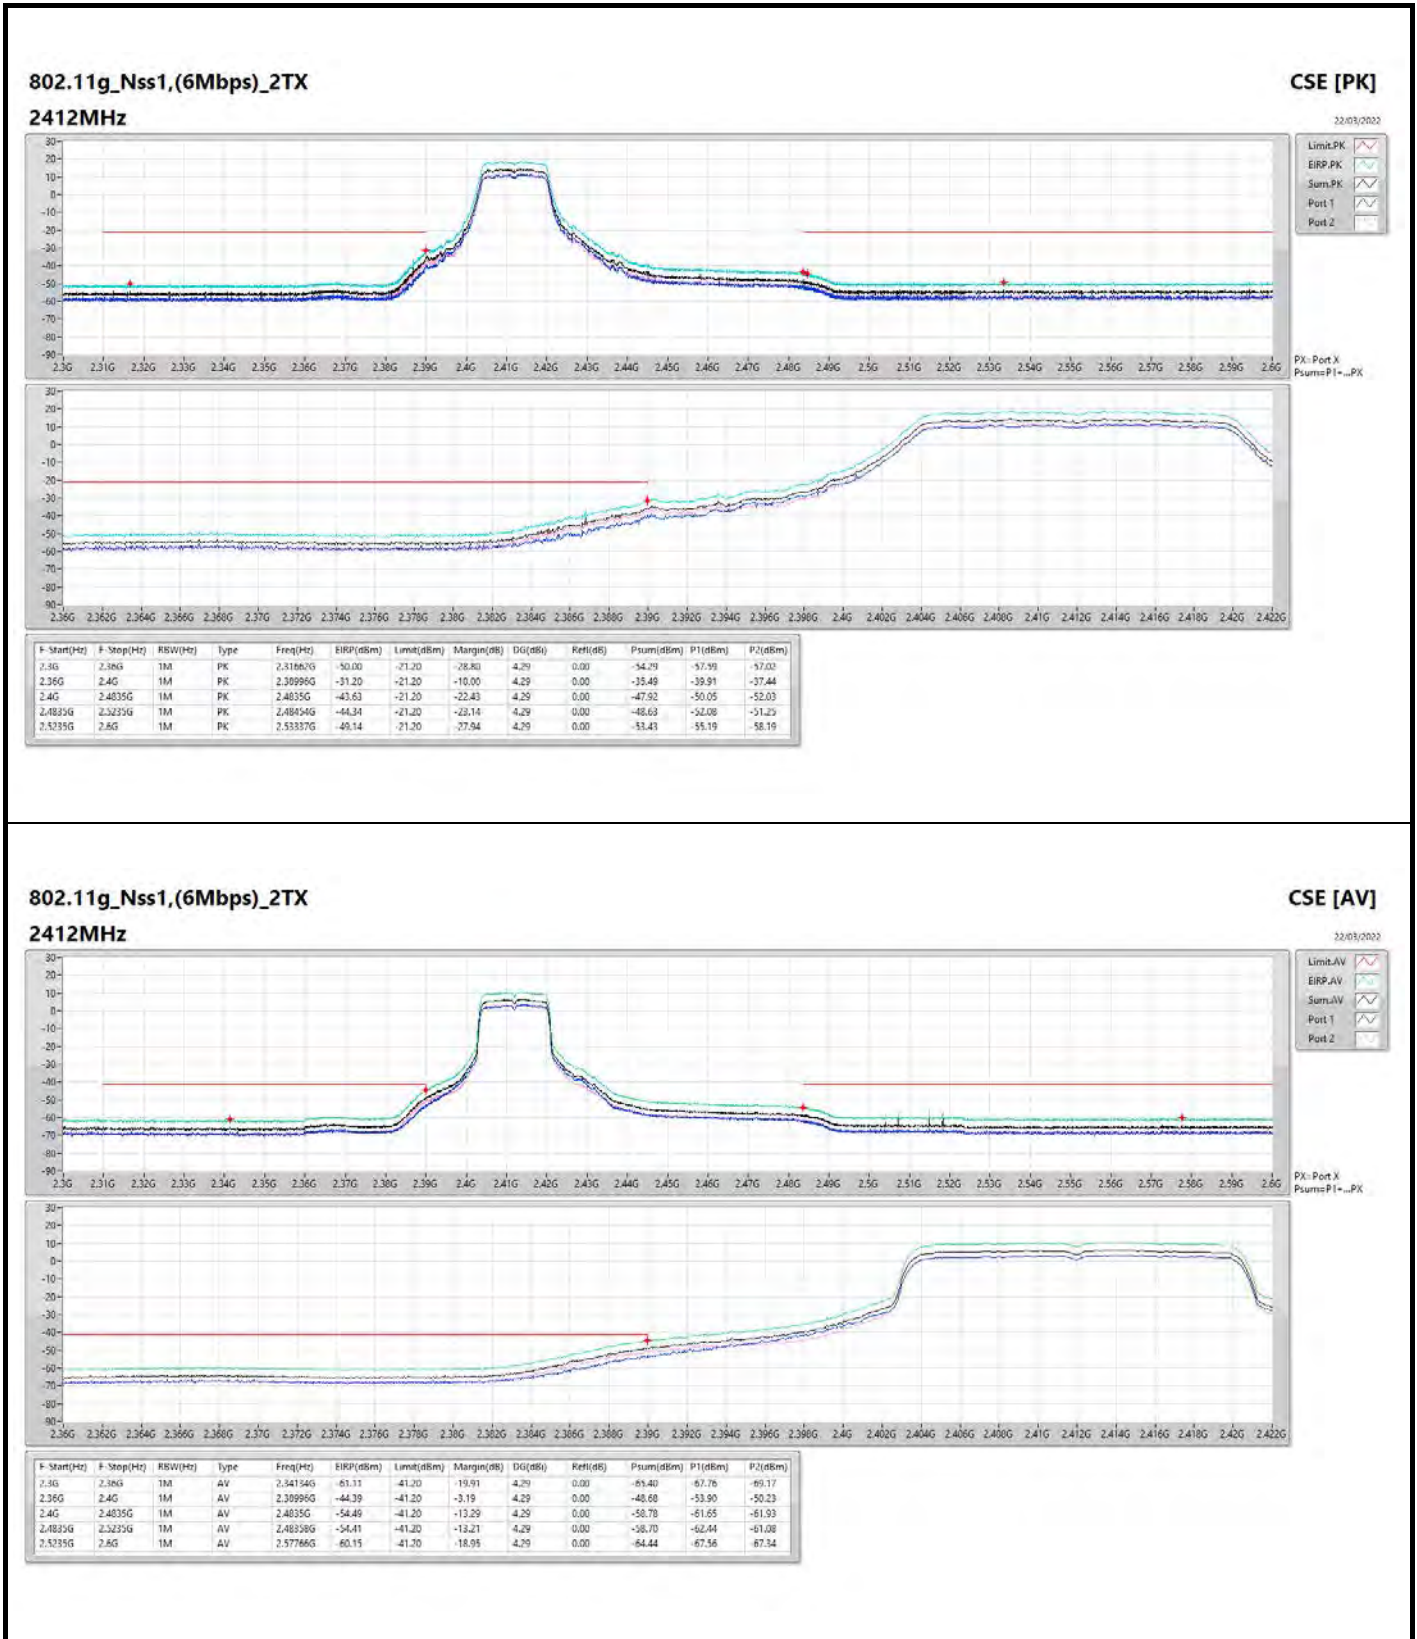

DG = Directional Gain ; PX=Port X; Psum=P1+P2+...PX

802.11b_Nss1,(1Mbps)_2TX

2412MHz

CSE [AV]

22.03.2022

802.11b_Nss1,(1Mbps)_2TX

2462MHz

CSE [AV]

22/03/2022

Summary

Mode	Result	F-Start (Hz)	F-Stop (Hz)	Type	Freq (Hz)	DG (dB)	P1 (dBm)	Psum (dBm)	EIRP (dBm)	Limit (dBm)	Margin (dB)
2.4-2.4835GHz	-	-	-	-	-	-	-	-	-	-	-
802.11b_Nss1,(1Mbps)_1TX	Pass	2.36G	2.4G	AV	2.3892G	3.30	-54.14	-54.14	-50.84	-41.20	-9.64
802.11g_Nss1,(6Mbps)_1TX	Pass	2.36G	2.4G	AV	2.38996G	3.30	-45.67	-45.67	-42.37	-41.20	-1.17
802.11ax HEW20_Nss1,(MCS0)_1TX	Pass	2.36G	2.4G	AV	2.38976G	3.30	-44.66	-44.66	-41.36	-41.20	-0.16