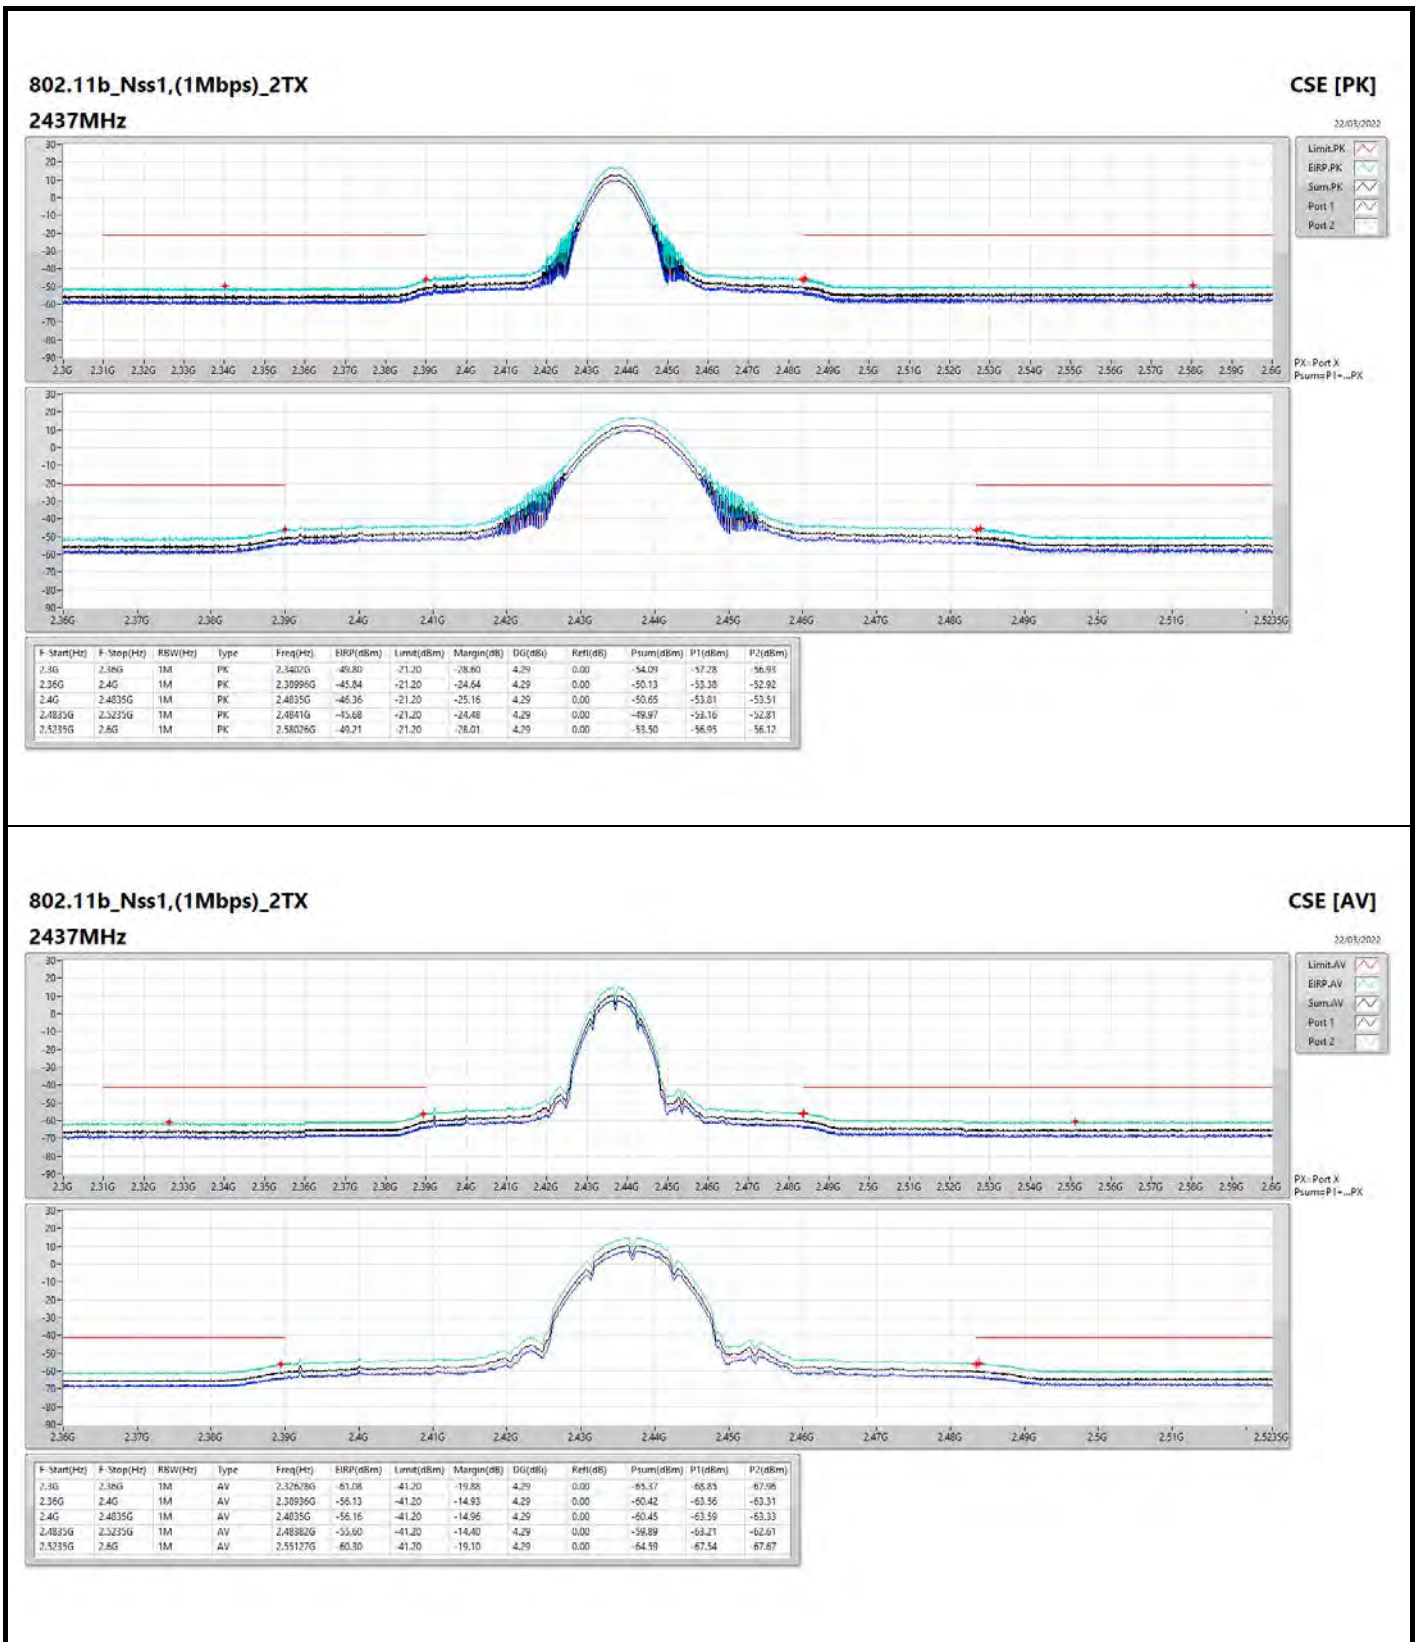

DG = Directional Gain ; PX=Port X; Psum=P1+P2+...PX

802.11b_Nss1,(1Mbps)_2TX

2412MHz

CSE [AV]

22.03.2022

802.11b_Nss1,(1Mbps)_2TX

2462MHz

CSE [AV]

22/03/2022

Summary

Mode	Result	F-Start (Hz)	F-Stop (Hz)	Type	Freq (Hz)	DG (dB)	P1 (dBm)	Psum (dBm)	EIRP (dBm)	Limit (dBm)	Margin (dB)
2.4-2.4835GHz	-	-	-	-	-	-	-	-	-	-	-
802.11b_Nss1,(1Mbps)_1TX	Pass	2.36G	2.4G	AV	2.3892G	3.30	-54.14	-54.14	-50.84	-41.20	-9.64
802.11g_Nss1,(6Mbps)_1TX	Pass	2.36G	2.4G	AV	2.38996G	3.30	-45.67	-45.67	-42.37	-41.20	-1.17
802.11ax HEW20_Nss1,(MCS0)_1TX	Pass	2.36G	2.4G	AV	2.38976G	3.30	-44.66	-44.66	-41.36	-41.20	-0.16