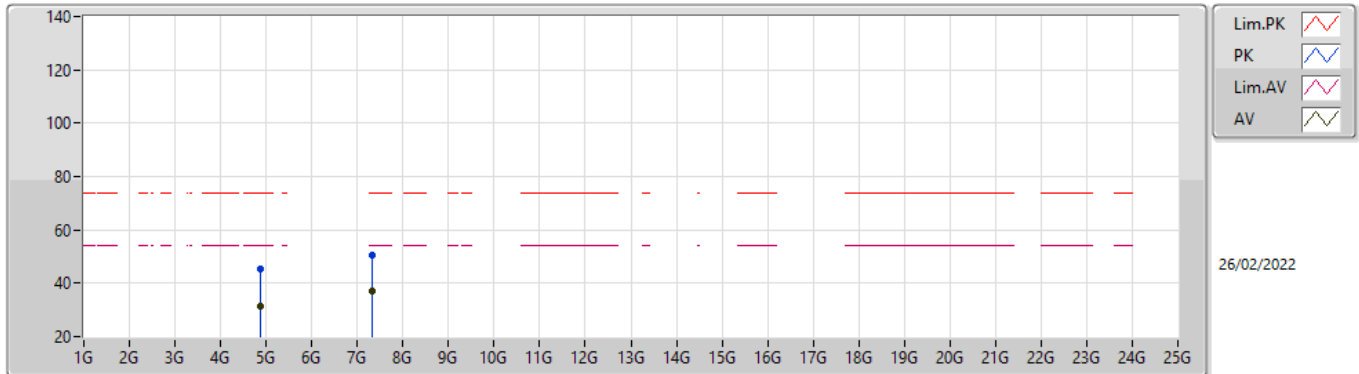

Summary

Mode	Result	Type	Freq (Hz)	Level (dBuV/m)	Limit (dBuV/m)	Margin (dB)	Dist (m)	Condition	Azimuth (°)	Height (m)	Comments
2.4-2.4835GHz	-	-	-	-	-	-	-	-	-	-	-
802.11b_Nss1,(1Mbps)_2TX	Pass	AV	7.31406G	37.26	54.00	-16.74	3	Vertical	289	2.64	-

802.11b_Nss1,(1Mbps)_2TX

2437MHz_TX

EUT_Z_2TX
Setting 16
04-D-K-5

Type	Freq (Hz)	Level (dBuV/m)	Limit (dBuV/m)	Margin (dB)	Raw (dBuV)	Dist (m)	Condition	Azimuth (°)	Height (m)	Comment	AF (dB)	CL (dB)	PA (dB)
PK	4.87644G	46.18	74.00	-27.82	41.65	3	Vertical	60	2.12	-	32.91	4.84	33.22
AV	4.87318G	31.16	54.00	-22.84	26.66	3	Vertical	60	2.12	-	32.89	4.84	33.23
PK	7.30926G	51.10	74.00	-22.90	41.21	3	Vertical	289	2.64	-	37.50	6.05	33.66
AV	7.31406G	37.26	54.00	-16.74	27.37	3	Vertical	289	2.64	-	37.50	6.06	33.67

802.11b_Nss1,(1Mbps)_2TX

2437MHz_TX

EUT_Z_2TX
Setting 16
04-D-K-5

Type	Freq (Hz)	Level (dBuV/m)	Limit (dBuV/m)	Margin (dB)	Raw (dBuV)	Dist (m)	Condition	Azimuth (°)	Height (m)	Comment	AF (dB)	CL (dB)	PA (dB)
PK	4.87616G	45.50	74.00	-28.50	40.98	3	Horizontal	58	1.80	-	32.90	4.84	33.22
AV	4.87284G	31.21	54.00	-22.79	26.71	3	Horizontal	58	1.80	-	32.89	4.84	33.23
PK	7.31274G	50.62	74.00	-23.38	40.73	3	Horizontal	196	2.88	-	37.50	6.06	33.67
AV	7.31444G	37.13	54.00	-16.87	27.24	3	Horizontal	196	2.88	-	37.50	6.06	33.67

Summary

Mode	Result	Type	Freq (Hz)	Level (dBuV/m)	Limit (dBuV/m)	Margin (dB)	Dist (m)	Condition	Azimuth (°)	Height (m)	Comments
2.4-2.4835GHz	-	-	-	-	-	-	-	-	-	-	-
802.11b_Nss1,(1Mbps)_1TX	Pass	AV	12.17732G	41.20	54.00	-12.80	3	Vertical	125	1.32	-