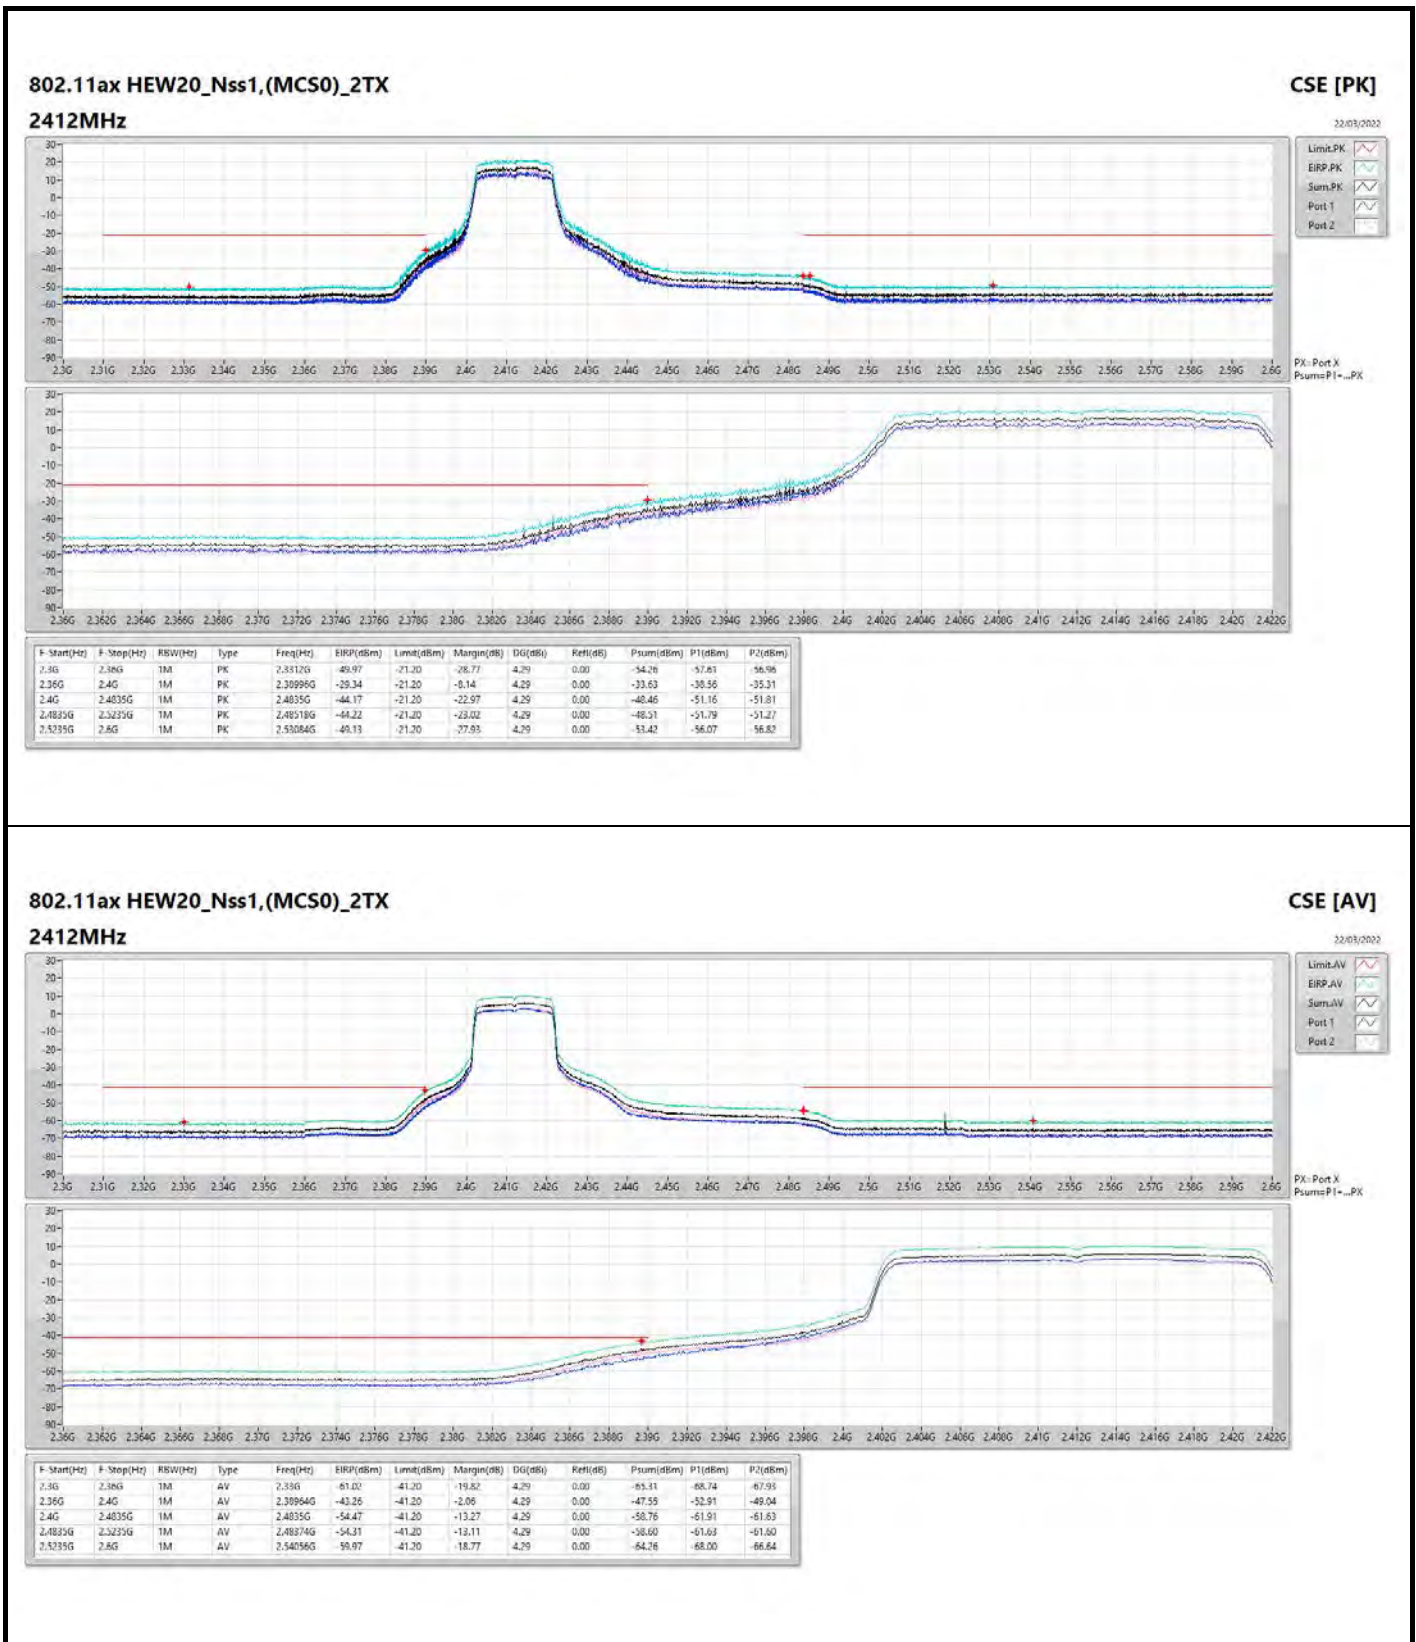

DG = Directional Gain ; PX=Port X; Psum=P1+P2+...PX

802.11b_Nss1,(1Mbps)_2TX

2412MHz

CSE [AV]

22.03.2022

802.11b_Nss1,(1Mbps)_2TX

2462MHz

CSE [AV]

22/03/2022

Summary

Mode	Result	F-Start (Hz)	F-Stop (Hz)	Type	Freq (Hz)	DG (dB)	P1 (dBm)	Psum (dBm)	EIRP (dBm)	Limit (dBm)	Margin (dB)
2.4-2.4835GHz	-	-	-	-	-	-	-	-	-	-	-
802.11b_Nss1,(1Mbps)_1TX	Pass	2.36G	2.4G	AV	2.3892G	3.30	-54.14	-54.14	-50.84	-41.20	-9.64
802.11g_Nss1,(6Mbps)_1TX	Pass	2.36G	2.4G	AV	2.38996G	3.30	-45.67	-45.67	-42.37	-41.20	-1.17
802.11ax HEW20_Nss1,(MCS0)_1TX	Pass	2.36G	2.4G	AV	2.38976G	3.30	-44.66	-44.66	-41.36	-41.20	-0.16