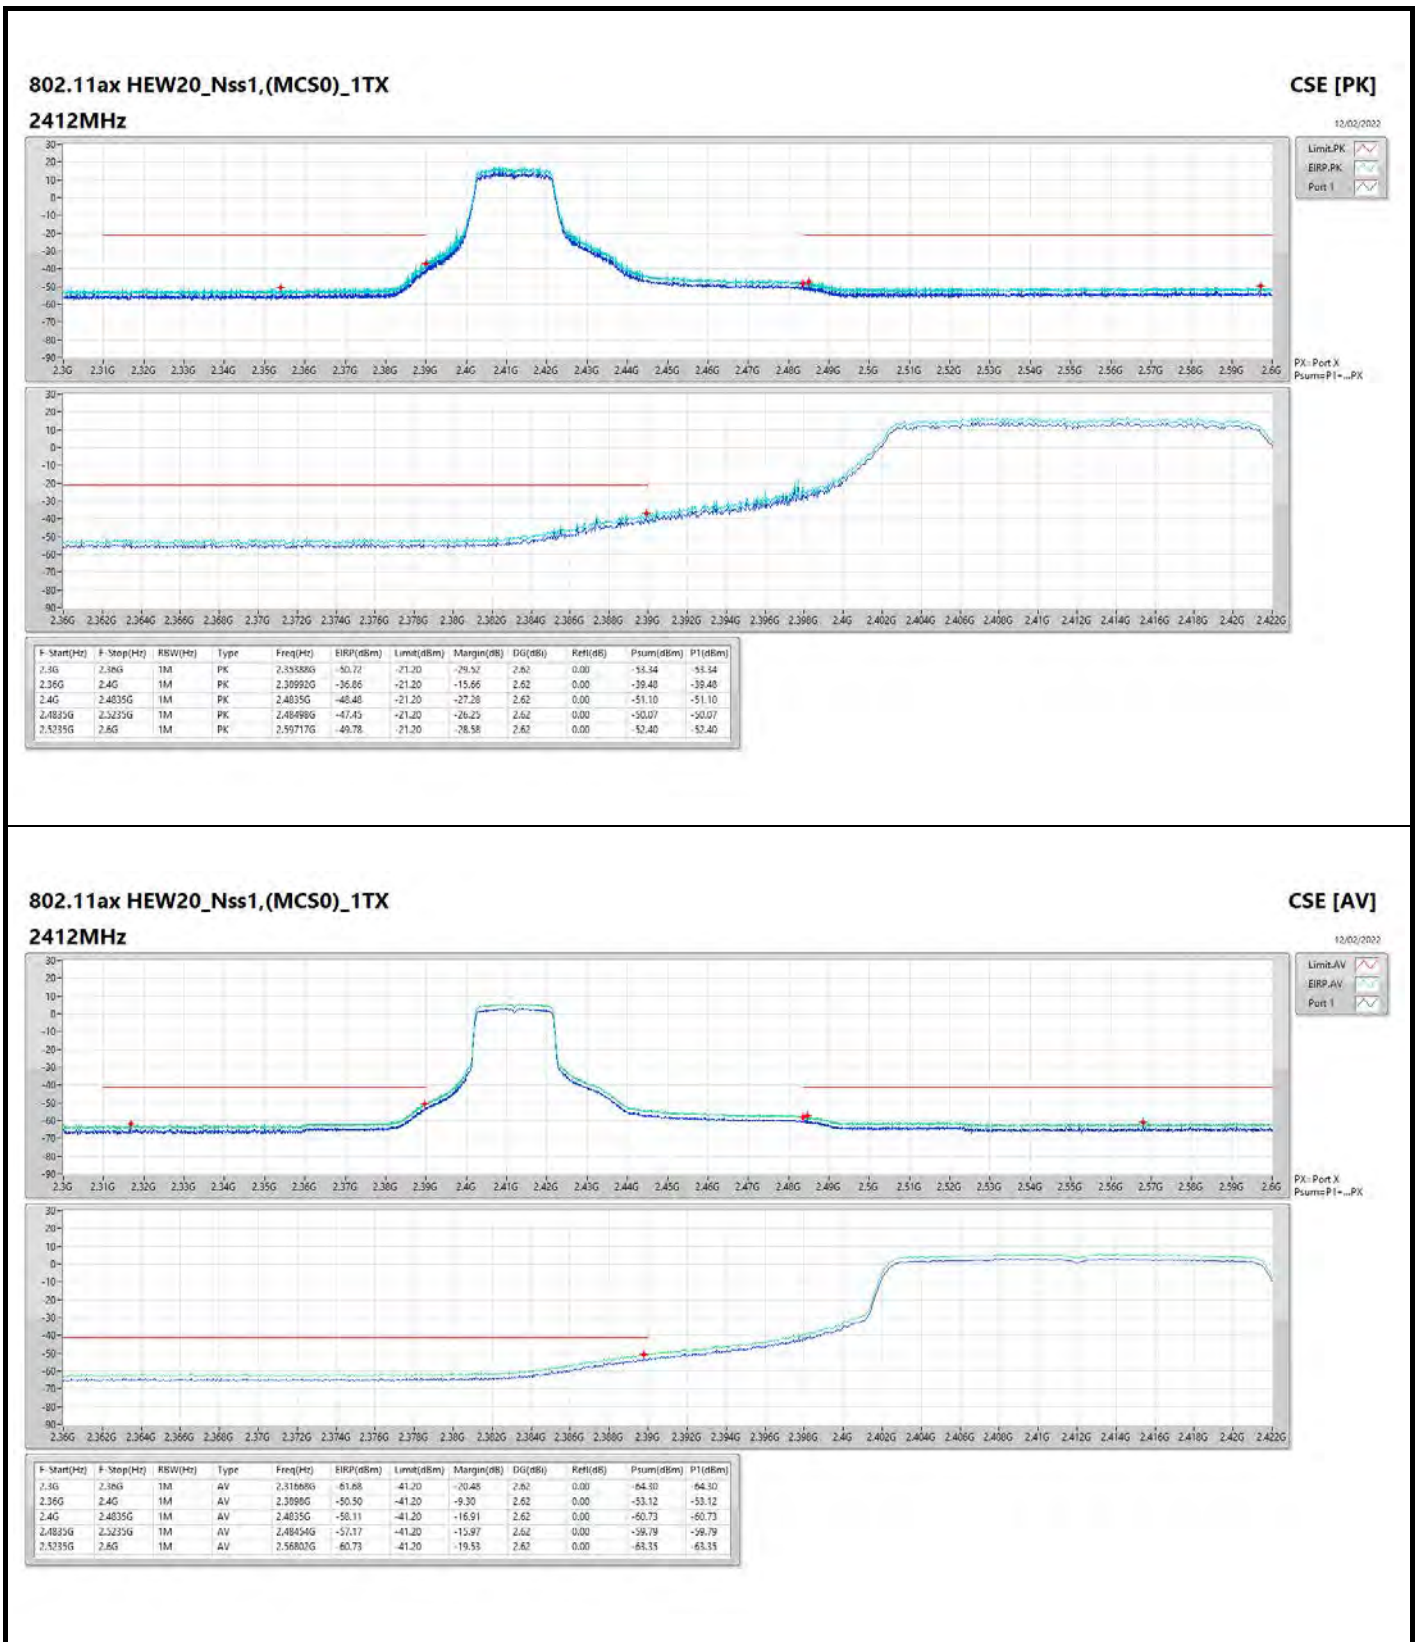

DG = Directional Gain ; PX=Port X; Psum=P1+P2+...PX

802.11g_Nss1,(6Mbps)_1TX

2412MHz

CSE [AV]

12/02/2023

Summary

Mode	Result	F-Start (Hz)	F-Stop (Hz)	Type	Freq (Hz)	DG (dBi)	P1 (dBm)	P2 (dBm)	Psum (dBm)	EIRP (dBm)	Limit (dBm)	Margin (dB)
2.4-2.4835GHz	-	-	-	-	-	-	-	-	-	-	-	-
802.11b_Nss1,(1Mbps)_2TX	Pass	2.36G	2.4G	AV	2.36704G	4.29	-61.57	-62.10	-58.82	-54.53	-41.20	-13.33
802.11g_Nss1,(6Mbps)_2TX	Pass	2.4G	2.4835G	AV	2.4835G	4.29	-49.66	-52.12	-47.71	-43.42	-41.20	-2.22
802.11ax HEW20_Nss1,(MCS0)_2TX	Pass	2.4G	2.4835G	AV	2.4835G	4.29	-49.58	-50.23	-46.88	-42.59	-41.20	-1.39