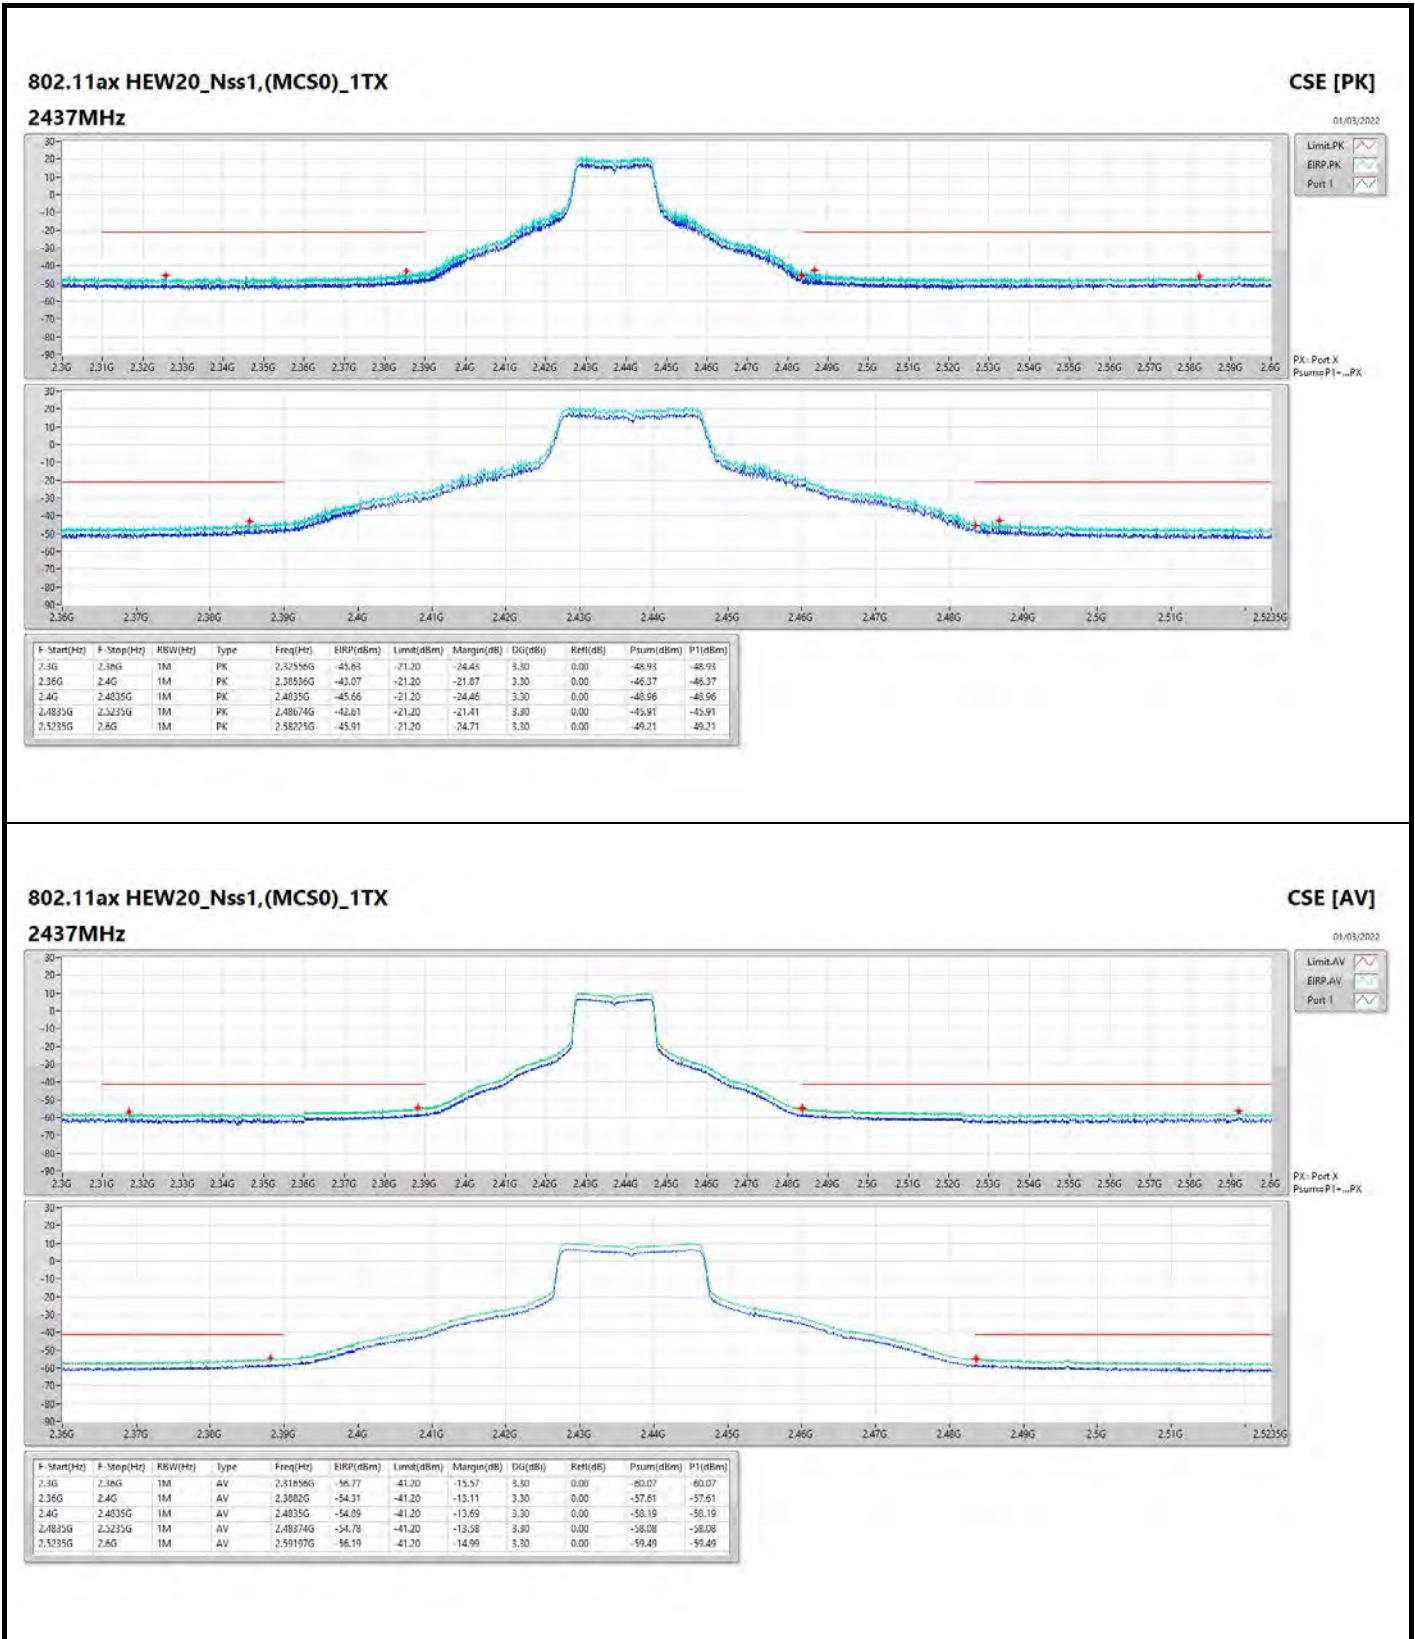

DG = Directional Gain ; PX=Port X; Psum=P1+P2+...PX

802.11g_Nss1,(6Mbps)_1TX

2412MHz

CSE [AV]

01/03/2023

Summary

Mode	Result	Type	Freq (Hz)	Level (dBuV/m)	Limit (dBuV/m)	Margin (dB)	Dist (m)	Condition	Azimuth (°)	Height (m)	Comments
2.4-2.4835GHz	-	-	-	-	-	-	-	-	-	-	-
802.11b_Nss1,(1Mbps)_1TX	Pass	AV	7.31274G	37.22	54.00	-16.78	3	Horizontal	237	2.14	-