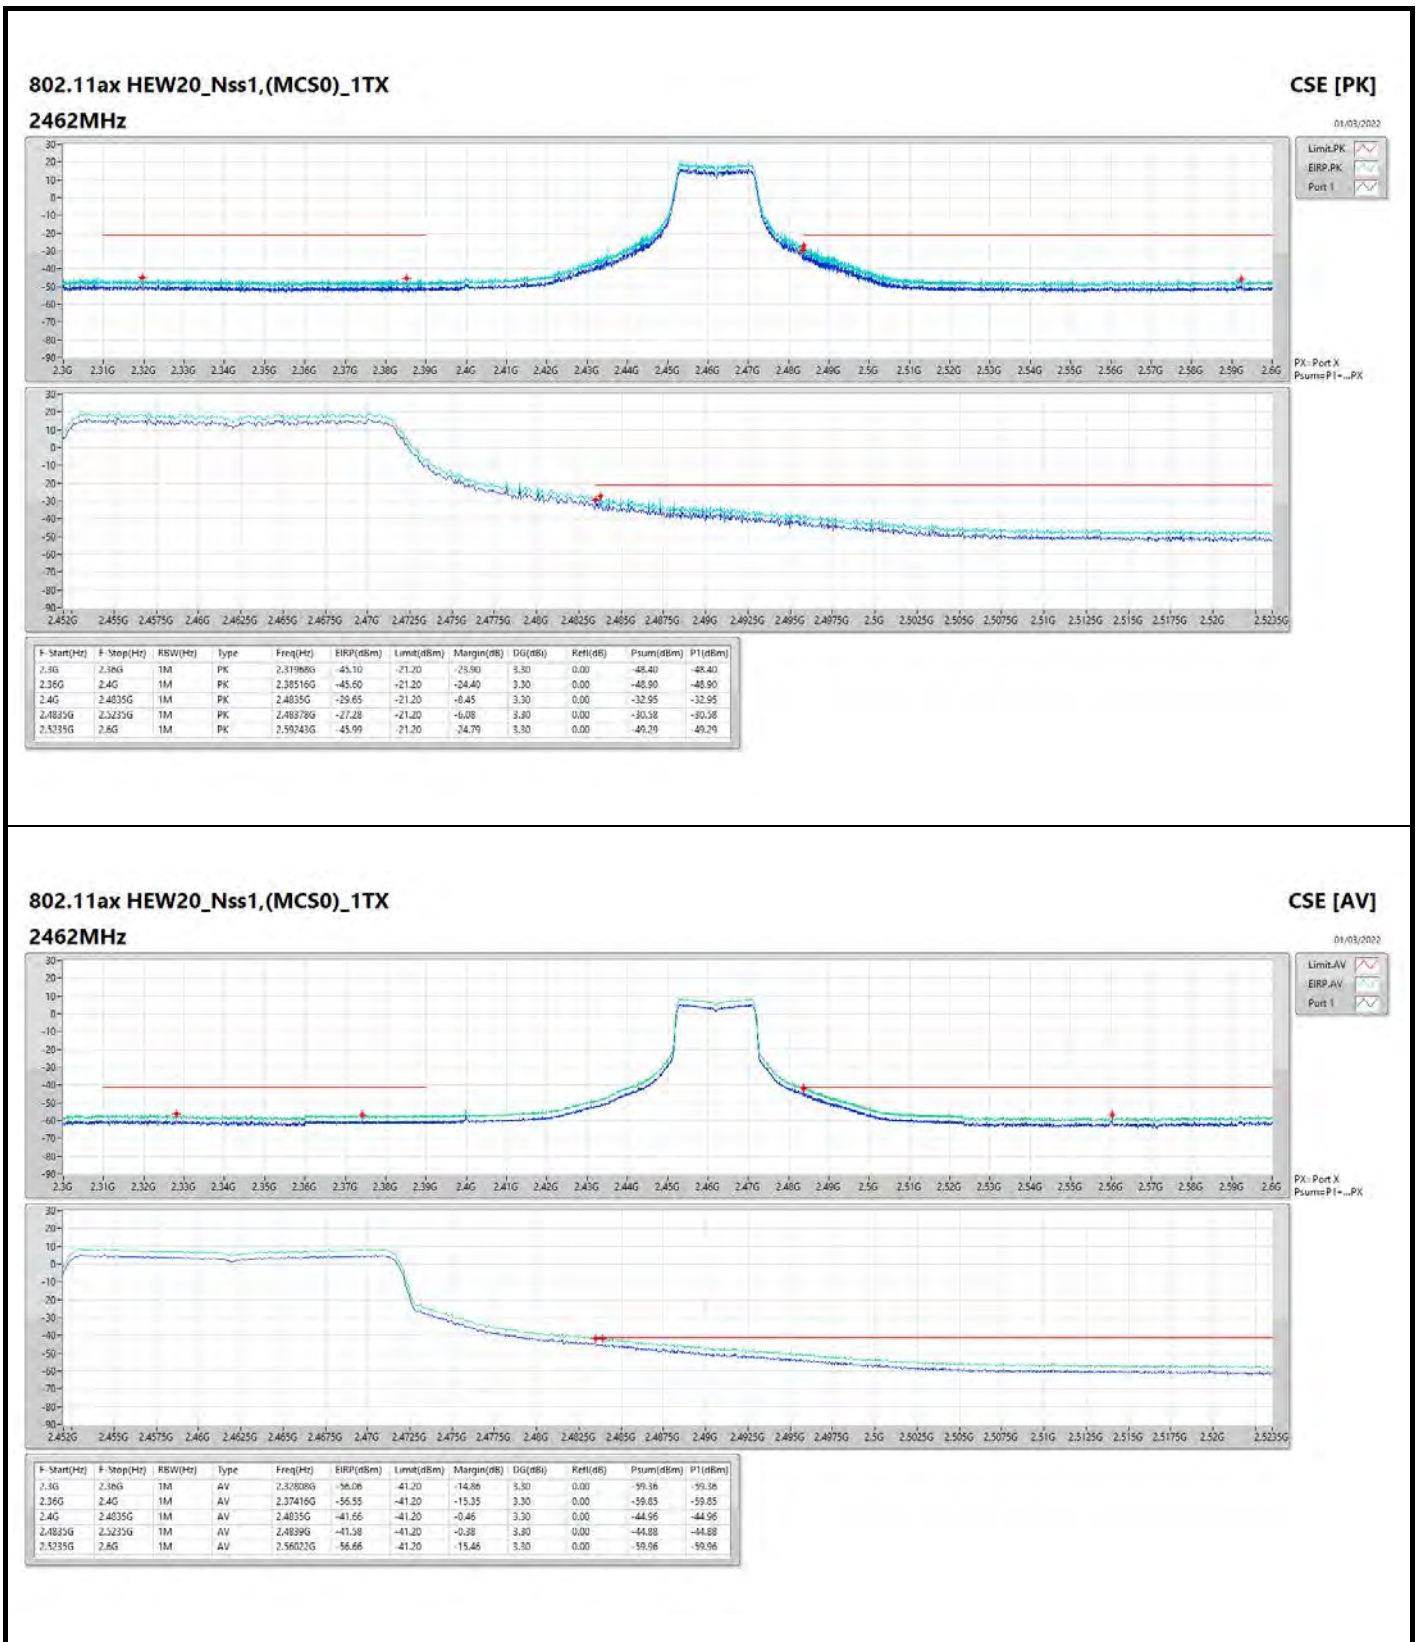

DG = Directional Gain ; PX=Port X; Psum=P1+P2+...PX

802.11g_Nss1,(6Mbps)_1TX

2412MHz

CSE [AV]

01/03/2023

Summary

Mode	Result	Type	Freq (Hz)	Level (dBuV/m)	Limit (dBuV/m)	Margin (dB)	Dist (m)	Condition	Azimuth (°)	Height (m)	Comments
2.4-2.4835GHz	-	-	-	-	-	-	-	-	-	-	-
802.11b_Nss1,(1Mbps)_1TX	Pass	AV	7.31274G	37.22	54.00	-16.78	3	Horizontal	237	2.14	-