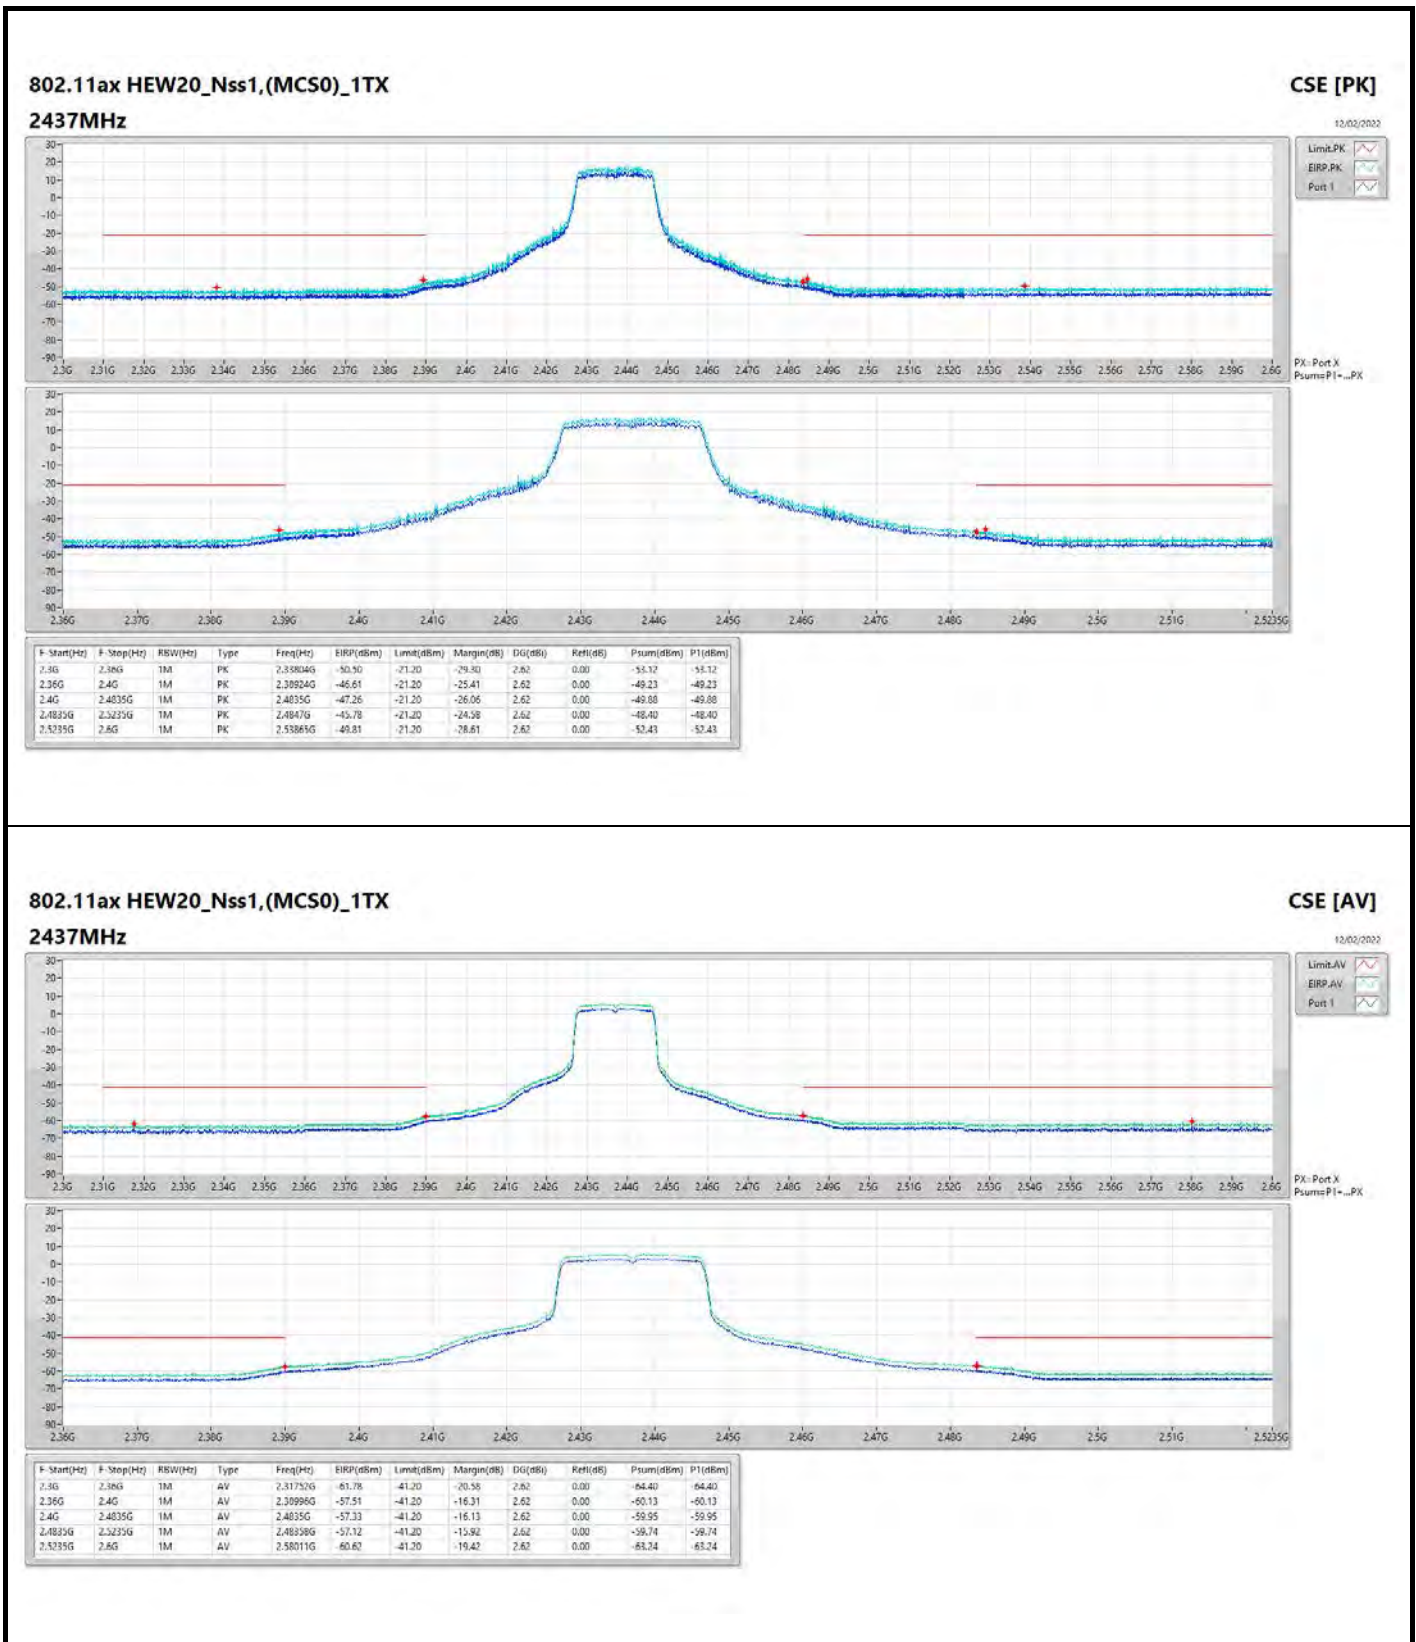

DG = Directional Gain ; PX=Port X; Psum=P1+P2+...PX

802.11g_Nss1,(6Mbps)_1TX

2412MHz

CSE [AV]

12/02/2023

Summary

Mode	Result	F-Start (Hz)	F-Stop (Hz)	Type	Freq (Hz)	DG (dBi)	P1 (dBm)	P2 (dBm)	Psum (dBm)	EIRP (dBm)	Limit (dBm)	Margin (dB)
2.4-2.4835GHz	-	-	-	-	-	-	-	-	-	-	-	-
802.11b_Nss1,(1Mbps)_2TX	Pass	2.36G	2.4G	AV	2.36704G	4.29	-61.57	-62.10	-58.82	-54.53	-41.20	-13.33
802.11g_Nss1,(6Mbps)_2TX	Pass	2.4G	2.4835G	AV	2.4835G	4.29	-49.66	-52.12	-47.71	-43.42	-41.20	-2.22
802.11ax HEW20_Nss1,(MCS0)_2TX	Pass	2.4G	2.4835G	AV	2.4835G	4.29	-49.58	-50.23	-46.88	-42.59	-41.20	-1.39