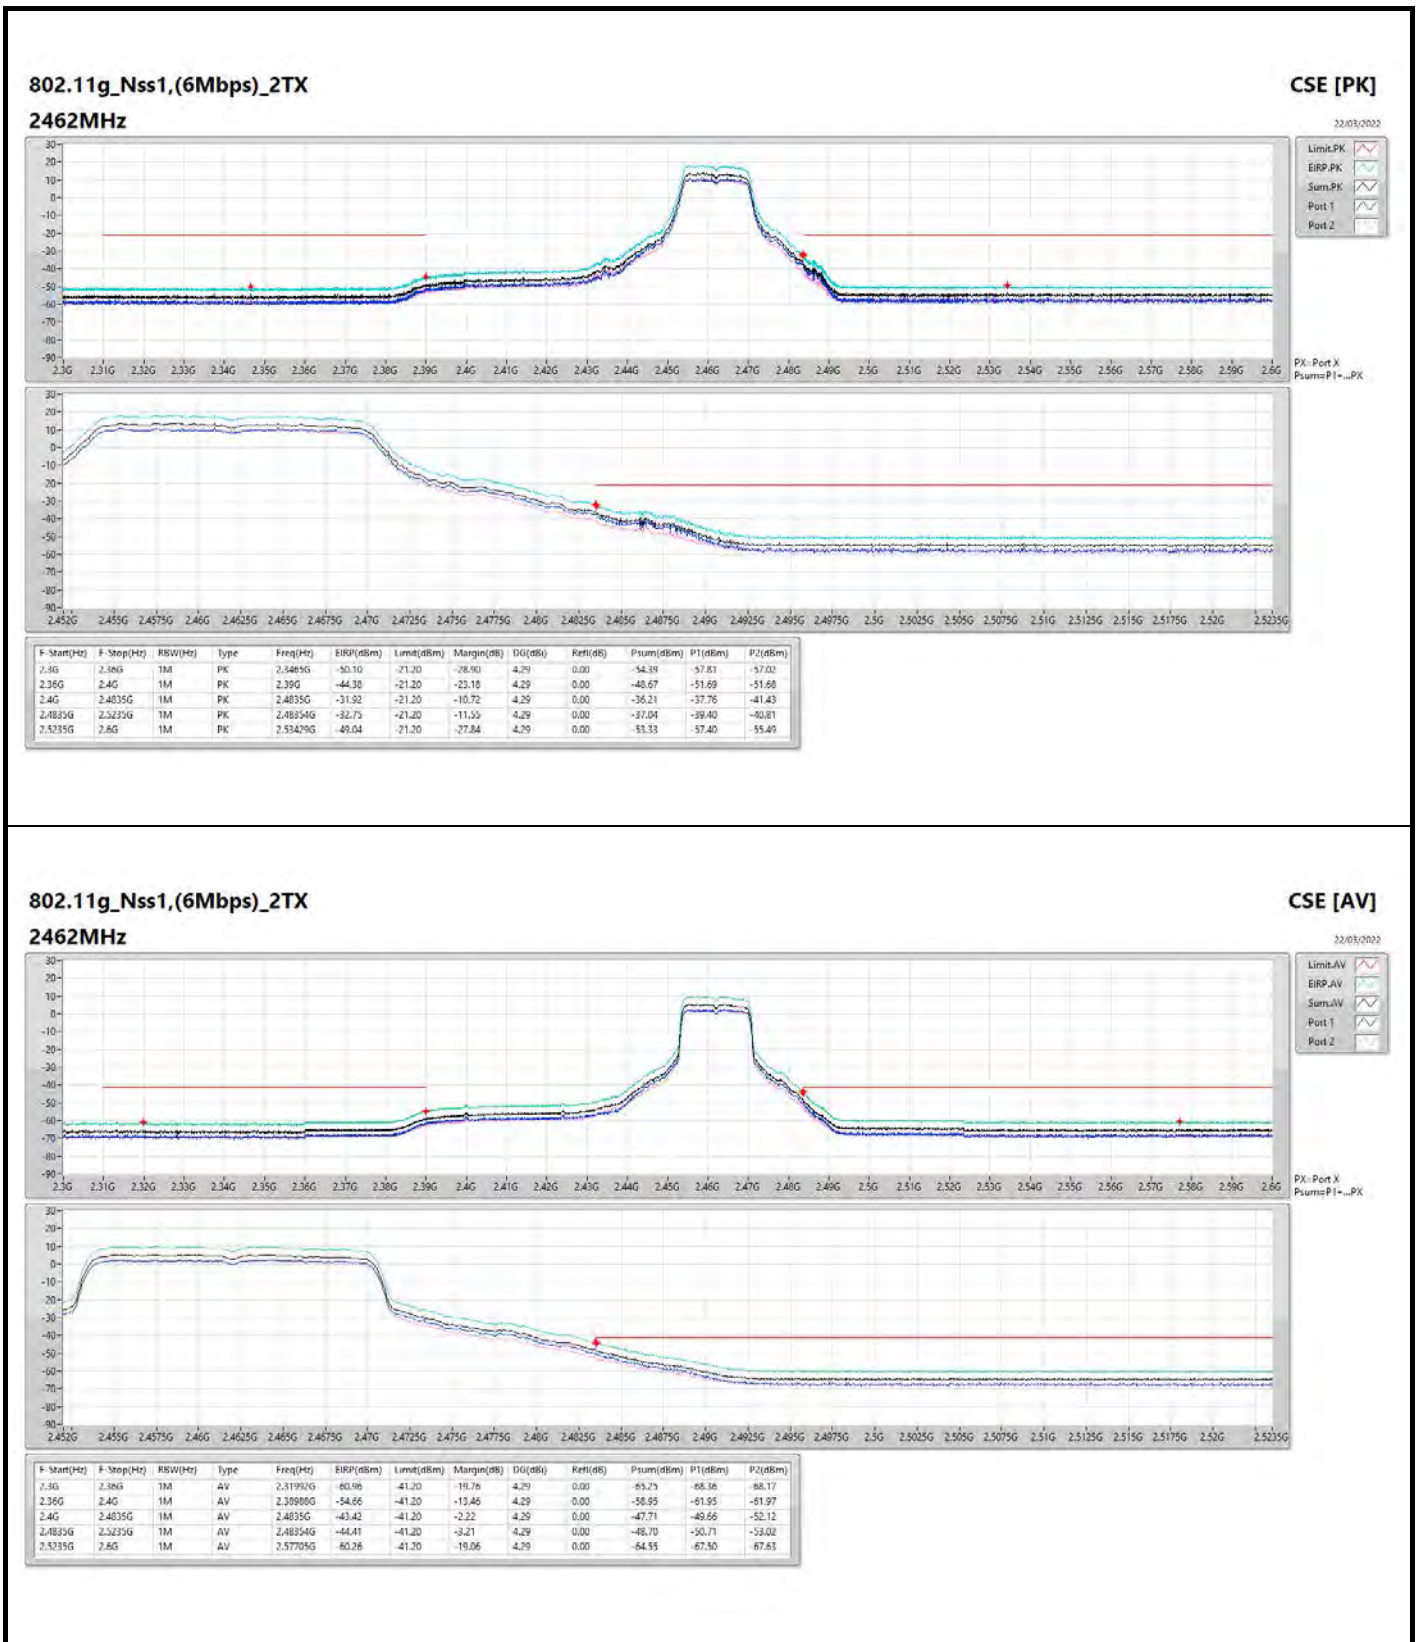

DG = Directional Gain ; PX=Port X; Psum=P1+P2+...PX

802.11b_Nss1,(1Mbps)_2TX

2412MHz

CSE [AV]

22.03.2022

802.11b_Nss1,(1Mbps)_2TX

2462MHz

CSE [AV]

22/03/2022

Summary

Mode	Result	F-Start (Hz)	F-Stop (Hz)	Type	Freq (Hz)	DG (dB)	P1 (dBm)	Psum (dBm)	EIRP (dBm)	Limit (dBm)	Margin (dB)
2.4-2.4835GHz	-	-	-	-	-	-	-	-	-	-	-
802.11b_Nss1,(1Mbps)_1TX	Pass	2.36G	2.4G	AV	2.3892G	3.30	-54.14	-54.14	-50.84	-41.20	-9.64
802.11g_Nss1,(6Mbps)_1TX	Pass	2.36G	2.4G	AV	2.38996G	3.30	-45.67	-45.67	-42.37	-41.20	-1.17
802.11ax HEW20_Nss1,(MCS0)_1TX	Pass	2.36G	2.4G	AV	2.38976G	3.30	-44.66	-44.66	-41.36	-41.20	-0.16