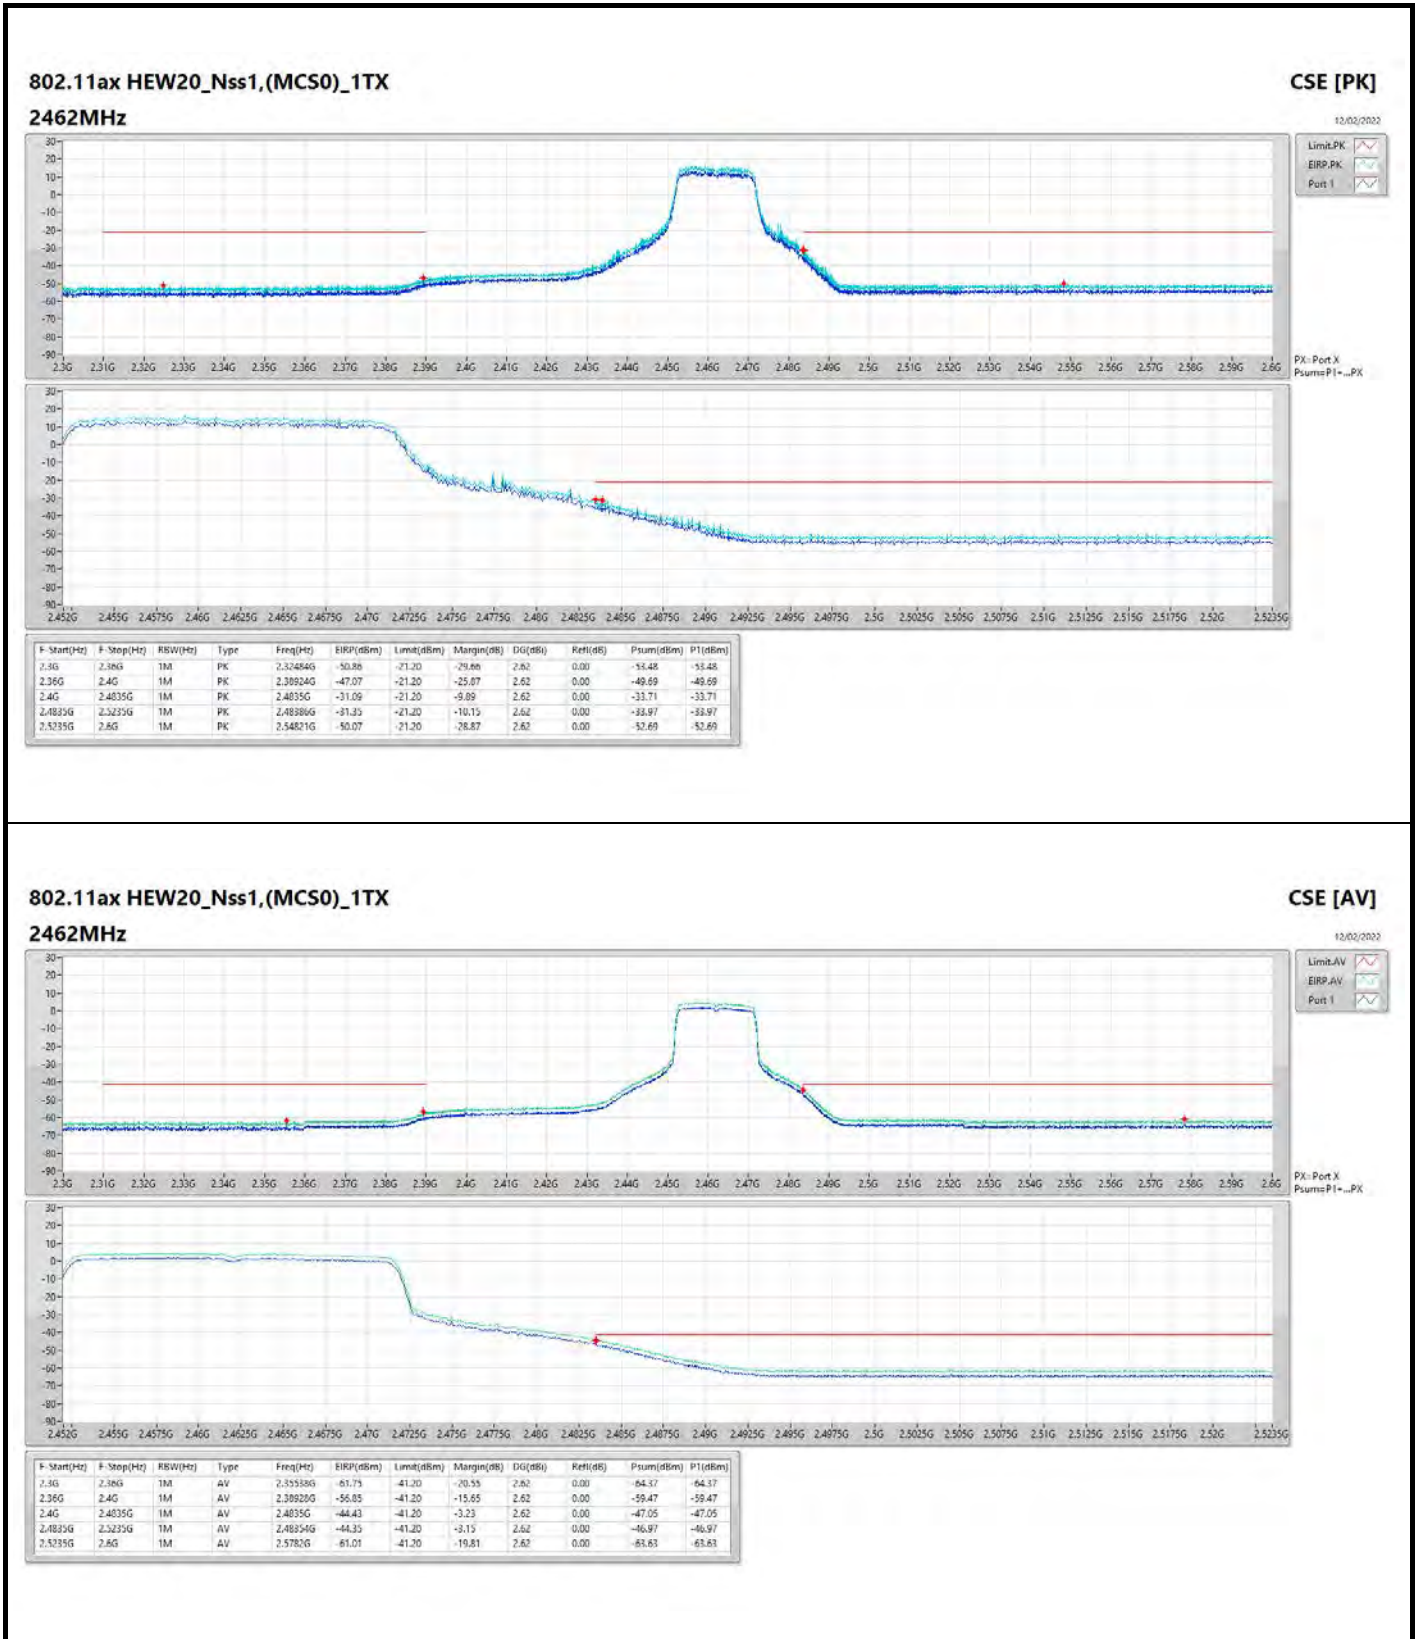

DG = Directional Gain ; PX=Port X; Psum=P1+P2+...PX

802.11g_Nss1,(6Mbps)_1TX

2412MHz

CSE [AV]

12/02/2023

Summary

Mode	Result	F-Start (Hz)	F-Stop (Hz)	Type	Freq (Hz)	DG (dBi)	P1 (dBm)	P2 (dBm)	Psum (dBm)	EIRP (dBm)	Limit (dBm)	Margin (dB)
2.4-2.4835GHz	-	-	-	-	-	-	-	-	-	-	-	-
802.11b_Nss1,(1Mbps)_2TX	Pass	2.36G	2.4G	AV	2.36704G	4.29	-61.57	-62.10	-58.82	-54.53	-41.20	-13.33
802.11g_Nss1,(6Mbps)_2TX	Pass	2.4G	2.4835G	AV	2.4835G	4.29	-49.66	-52.12	-47.71	-43.42	-41.20	-2.22
802.11ax HEW20_Nss1,(MCS0)_2TX	Pass	2.4G	2.4835G	AV	2.4835G	4.29	-49.58	-50.23	-46.88	-42.59	-41.20	-1.39