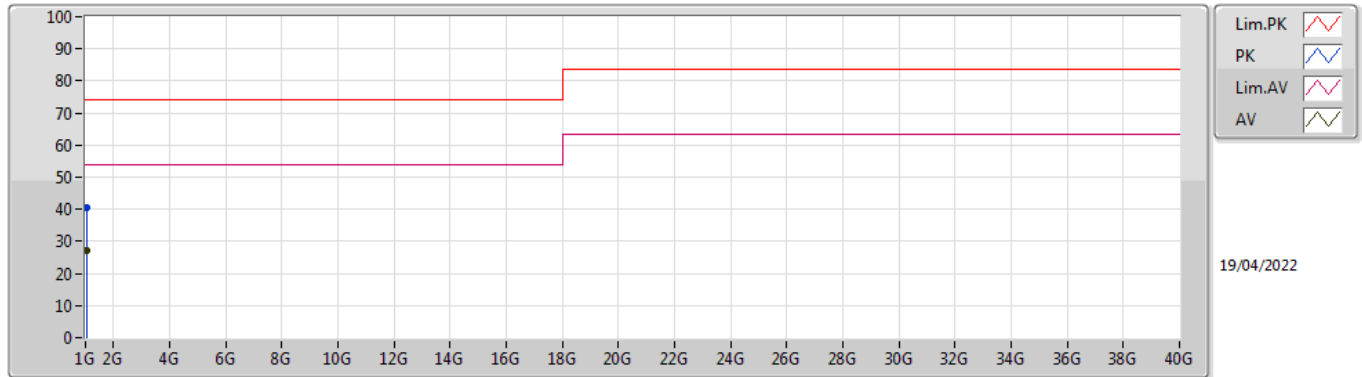

802.11b_Nss1,(1Mbps)_1TX

2437MHz_TX

EUTY_1TX
Setting 19.5
04-D-S-8

Type	Freq (Hz)	Level (dBuV/m)	Limit (dBuV/m)	Margin (dB)	Raw (dBuV)	Dist (m)	Condition	Azimuth (°)	Height (m)	Comment	AF (dB)	CL (dB)	PA (dB)
PK	4.86824G	44.93	74.00	-29.07	40.46	3	Vertical	98	2.00	-	32.87	4.83	33.23
AV	4.8641G	31.22	54.00	-22.78	26.76	3	Vertical	98	2.00	-	32.86	4.83	33.23
PK	7.32336G	50.71	74.00	-23.29	40.83	3	Vertical	26	1.80	-	37.50	6.06	33.68
AV	7.31952G	37.55	54.00	-16.45	27.66	3	Vertical	26	1.80	-	37.50	6.06	33.67
PK	12.1895G	54.44	74.00	-19.56	41.56	3	Vertical	125	1.32	-	38.81	8.96	34.89
AV	12.17732G	41.20	54.00	-12.80	28.32	3	Vertical	125	1.32	-	38.82	8.96	34.90

802.11b_Nss1,(1Mbps)_1TX

2437MHz_TX

EUT_V_1TX
Setting 19.5
04-D-S-8

Type	Freq (Hz)	Level (dBuV/m)	Limit (dBuV/m)	Margin (dB)	Raw (dBuV)	Dist (m)	Condition	Azimuth (°)	Height (m)	Comment	AF (dB)	CL (dB)	PA (dB)
PK	4.87772G	44.53	74.00	-29.47	40.00	3	Horizontal	63	2.43	-	32.91	4.84	33.22
AV	4.8737G	30.71	54.00	-23.29	26.21	3	Horizontal	63	2.43	-	32.89	4.84	33.23
PK	7.3137G	50.87	74.00	-23.13	40.98	3	Horizontal	61	1.80	-	37.50	6.06	33.67
AV	7.32432G	37.32	54.00	-16.68	27.44	3	Horizontal	61	1.80	-	37.50	6.06	33.68
PK	12.18302G	54.33	74.00	-19.67	41.45	3	Horizontal	23	1.80	-	38.82	8.96	34.90
AV	12.19088G	40.85	54.00	-13.15	27.97	3	Horizontal	23	1.80	-	38.81	8.96	34.89

Summary

Mode	Result	Type	Freq (Hz)	Level (dBuV/m)	Limit (dBuV/m)	Margin (dB)	Condition
Mode 1	Pass	AV	1.05831G	29.62	54.00	-24.38	Horizontal

Mode 1

Type	Freq (Hz)	Level (dBuV/m)	Limit (dBuV/m)	Margin (dB)	Factor (dB/m)	Dist (m)	Condition	Azimuth (°)	Height (m)	Comment	Raw (dBuV/m)	AF (dB/m)	CL (dB)	PA (dB)
PK	1.0675G	40.37	74.00	-33.63	-7.20	3	Vertical	175	1.94	-	47.57	23.81	3.60	34.61
AV	1.06785G	27.12	54.00	-26.88	-7.19	3	Vertical	175	1.94	"Worst"	34.31	23.82	3.60	34.61