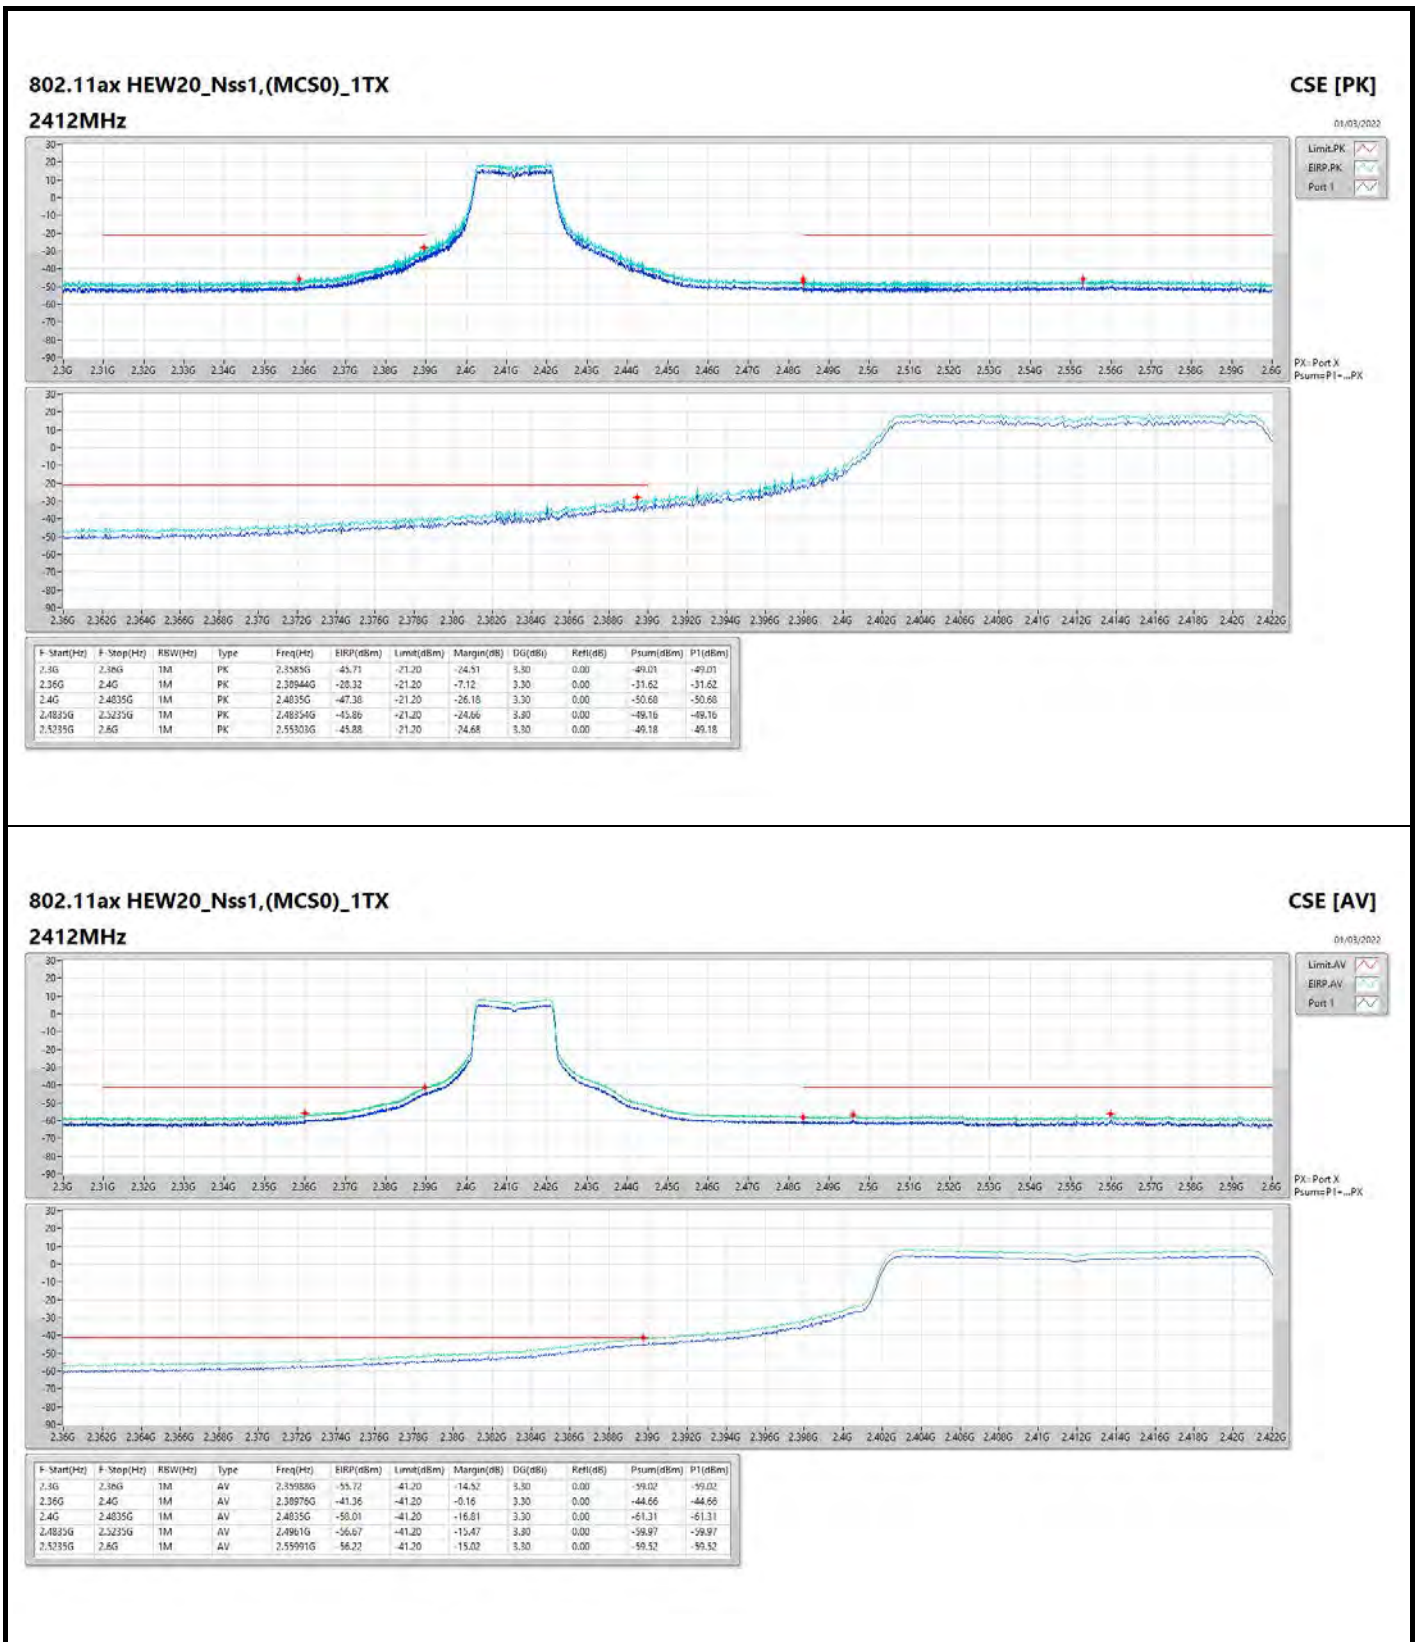

DG = Directional Gain ; PX=Port X; Psum=P1+P2+...PX

802.11g_Nss1,(6Mbps)_1TX

2412MHz

CSE [AV]

01/03/2023

Summary

Mode	Result	Type	Freq (Hz)	Level (dBuV/m)	Limit (dBuV/m)	Margin (dB)	Dist (m)	Condition	Azimuth (°)	Height (m)	Comments
2.4-2.4835GHz	-	-	-	-	-	-	-	-	-	-	-
802.11b_Nss1,(1Mbps)_1TX	Pass	AV	7.31274G	37.22	54.00	-16.78	3	Horizontal	237	2.14	-