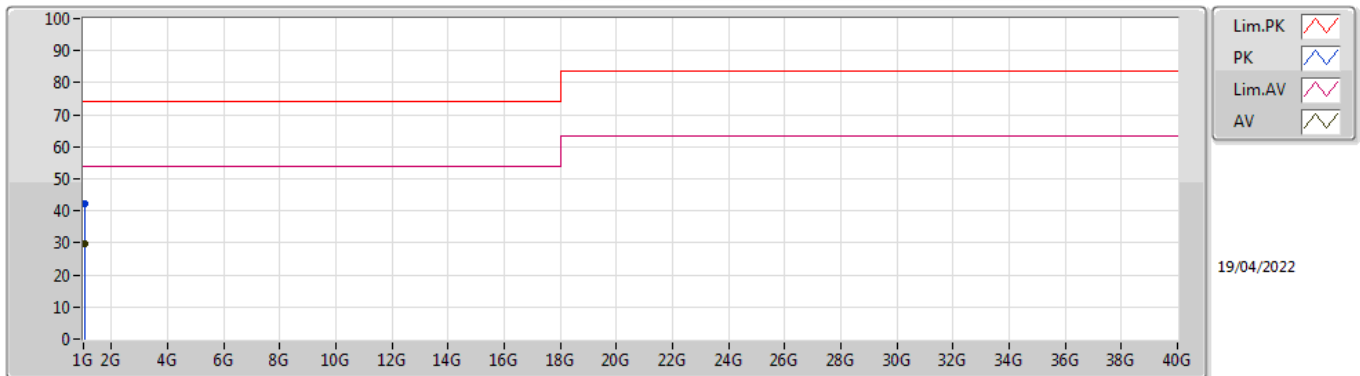

Mode 1

Type	Freq (Hz)	Level (dBuV/m)	Limit (dBuV/m)	Margin (dB)	Factor (dB/m)	Dist (m)	Condition	Azimuth (°)	Height (m)	Comment	Raw (dBuV/m)	AF (dB/m)	CL (dB)	PA (dB)
PK	1.06679G	42.18	74.00	-31.82	-7.21	3	Horizontal	213	1.71	-	49.39	23.80	3.60	34.61
AV	1.05831G	29.62	54.00	-24.38	-7.36	3	Horizontal	213	1.71	"Worst"	36.98	23.65	3.59	34.60