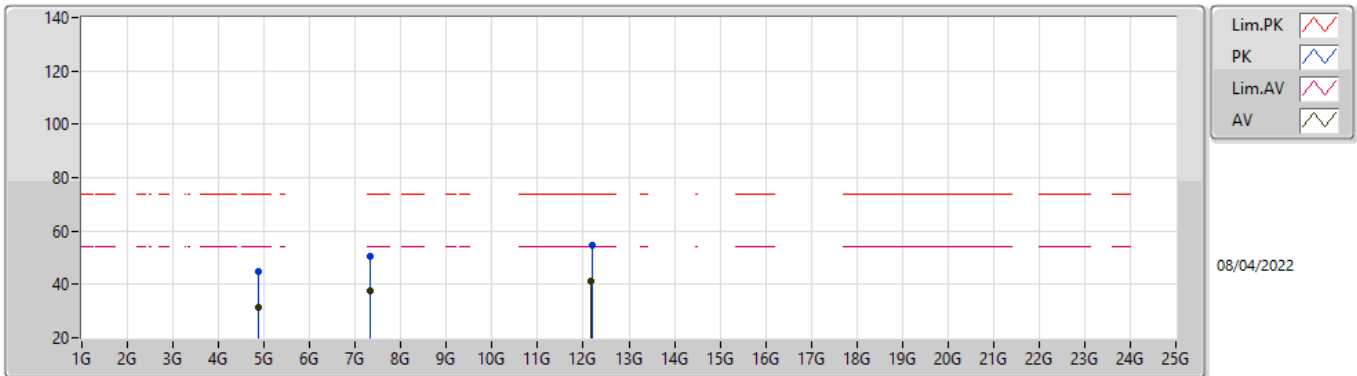

802.11b_Nss1,(1Mbps)_1TX

2437MHz_TX

EUTY_1TX
Setting 19.5
04-D-S-8

Type	Freq (Hz)	Level (dBuV/m)	Limit (dBuV/m)	Margin (dB)	Raw (dBuV)	Dist (m)	Condition	Azimuth (°)	Height (m)	Comment	AF (dB)	CL (dB)	PA (dB)
PK	4.86824G	44.93	74.00	-29.07	40.46	3	Vertical	98	2.00	-	32.87	4.83	33.23
AV	4.8641G	31.22	54.00	-22.78	26.76	3	Vertical	98	2.00	-	32.86	4.83	33.23
PK	7.32336G	50.71	74.00	-23.29	40.83	3	Vertical	26	1.80	-	37.50	6.06	33.68
AV	7.31952G	37.55	54.00	-16.45	27.66	3	Vertical	26	1.80	-	37.50	6.06	33.67
PK	12.1895G	54.44	74.00	-19.56	41.56	3	Vertical	125	1.32	-	38.81	8.96	34.89
AV	12.17732G	41.20	54.00	-12.80	28.32	3	Vertical	125	1.32	-	38.82	8.96	34.90