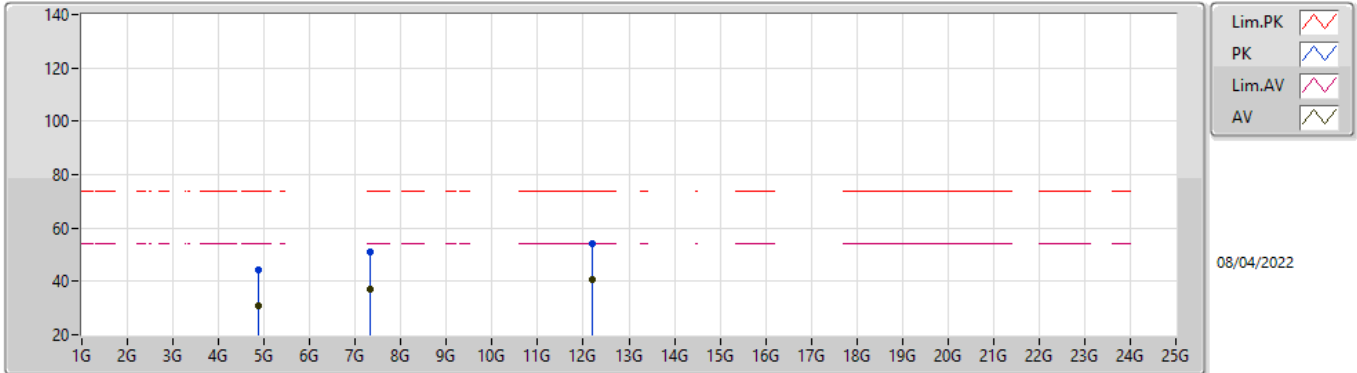

Summary

Mode	Result	Type	Freq (Hz)	Level (dBuV/m)	Limit (dBuV/m)	Margin (dB)	Dist (m)	Condition	Azimuth (°)	Height (m)	Comments
2.4-2.4835GHz	-	-	-	-	-	-	-	-	-	-	-
802.11b_Nss1,(1Mbps)_1TX	Pass	AV	12.17732G	41.20	54.00	-12.80	3	Vertical	125	1.32	-

802.11b_Nss1,(1Mbps)_1TX

2437MHz_TX

EUTY_1TX
Setting 19.5
04-D-S-8

Type	Freq (Hz)	Level (dBuV/m)	Limit (dBuV/m)	Margin (dB)	Raw (dBuV)	Dist (m)	Condition	Azimuth (°)	Height (m)	Comment	AF (dB)	CL (dB)	PA (dB)
PK	4.86824G	44.93	74.00	-29.07	40.46	3	Vertical	98	2.00	-	32.87	4.83	33.23
AV	4.8641G	31.22	54.00	-22.78	26.76	3	Vertical	98	2.00	-	32.86	4.83	33.23
PK	7.32336G	50.71	74.00	-23.29	40.83	3	Vertical	26	1.80	-	37.50	6.06	33.68
AV	7.31952G	37.55	54.00	-16.45	27.66	3	Vertical	26	1.80	-	37.50	6.06	33.67
PK	12.1895G	54.44	74.00	-19.56	41.56	3	Vertical	125	1.32	-	38.81	8.96	34.89
AV	12.17732G	41.20	54.00	-12.80	28.32	3	Vertical	125	1.32	-	38.82	8.96	34.90

802.11b_Nss1,(1Mbps)_1TX

2437MHz_TX

EUT_V_1TX
Setting 19.5
04-D-S-8

Type	Freq (Hz)	Level (dBuV/m)	Limit (dBuV/m)	Margin (dB)	Raw (dBuV)	Dist (m)	Condition	Azimuth (°)	Height (m)	Comment	AF (dB)	CL (dB)	PA (dB)
PK	4.87772G	44.53	74.00	-29.47	40.00	3	Horizontal	63	2.43	-	32.91	4.84	33.22
AV	4.8737G	30.71	54.00	-23.29	26.21	3	Horizontal	63	2.43	-	32.89	4.84	33.23
PK	7.3137G	50.87	74.00	-23.13	40.98	3	Horizontal	61	1.80	-	37.50	6.06	33.67
AV	7.32432G	37.32	54.00	-16.68	27.44	3	Horizontal	61	1.80	-	37.50	6.06	33.68
PK	12.18302G	54.33	74.00	-19.67	41.45	3	Horizontal	23	1.80	-	38.82	8.96	34.90
AV	12.19088G	40.85	54.00	-13.15	27.97	3	Horizontal	23	1.80	-	38.81	8.96	34.89