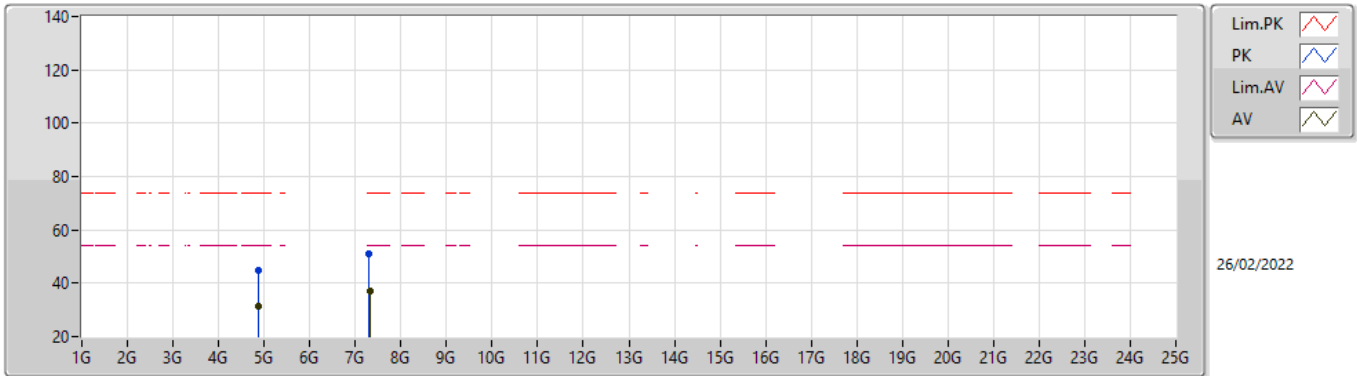

DG = Directional Gain ; PX=Port X; Psum=P1+P2+...PX

802.11g_Nss1,(6Mbps)_1TX

2412MHz

CSE [AV]

01/03/2023

Summary

Mode	Result	Type	Freq (Hz)	Level (dBuV/m)	Limit (dBuV/m)	Margin (dB)	Dist (m)	Condition	Azimuth (°)	Height (m)	Comments
2.4-2.4835GHz	-	-	-	-	-	-	-	-	-	-	-
802.11b_Nss1,(1Mbps)_1TX	Pass	AV	7.31274G	37.22	54.00	-16.78	3	Horizontal	237	2.14	-

802.11b_Nss1,(1Mbps)_1TX

2437MHz_TX

EUTX_1TX
Setting 16
04-D-K-5

Type	Freq (Hz)	Level (dBuV/m)	Limit (dBuV/m)	Margin (dB)	Raw (dBuV)	Dist (m)	Condition	Azimuth (°)	Height (m)	Comment	AF (dB)	CL (dB)	PA (dB)
PK	4.87038G	44.94	74.00	-29.06	40.45	3	Vertical	5	2.37	-	32.88	4.84	33.23
AV	4.87348G	31.22	54.00	-22.78	26.72	3	Vertical	5	2.37	-	32.89	4.84	33.23
PK	7.30782G	50.79	74.00	-23.21	40.90	3	Vertical	118	1.00	-	37.50	6.05	33.66
AV	7.31594G	37.18	54.00	-16.82	27.29	3	Vertical	118	1.00	-	37.50	6.06	33.67