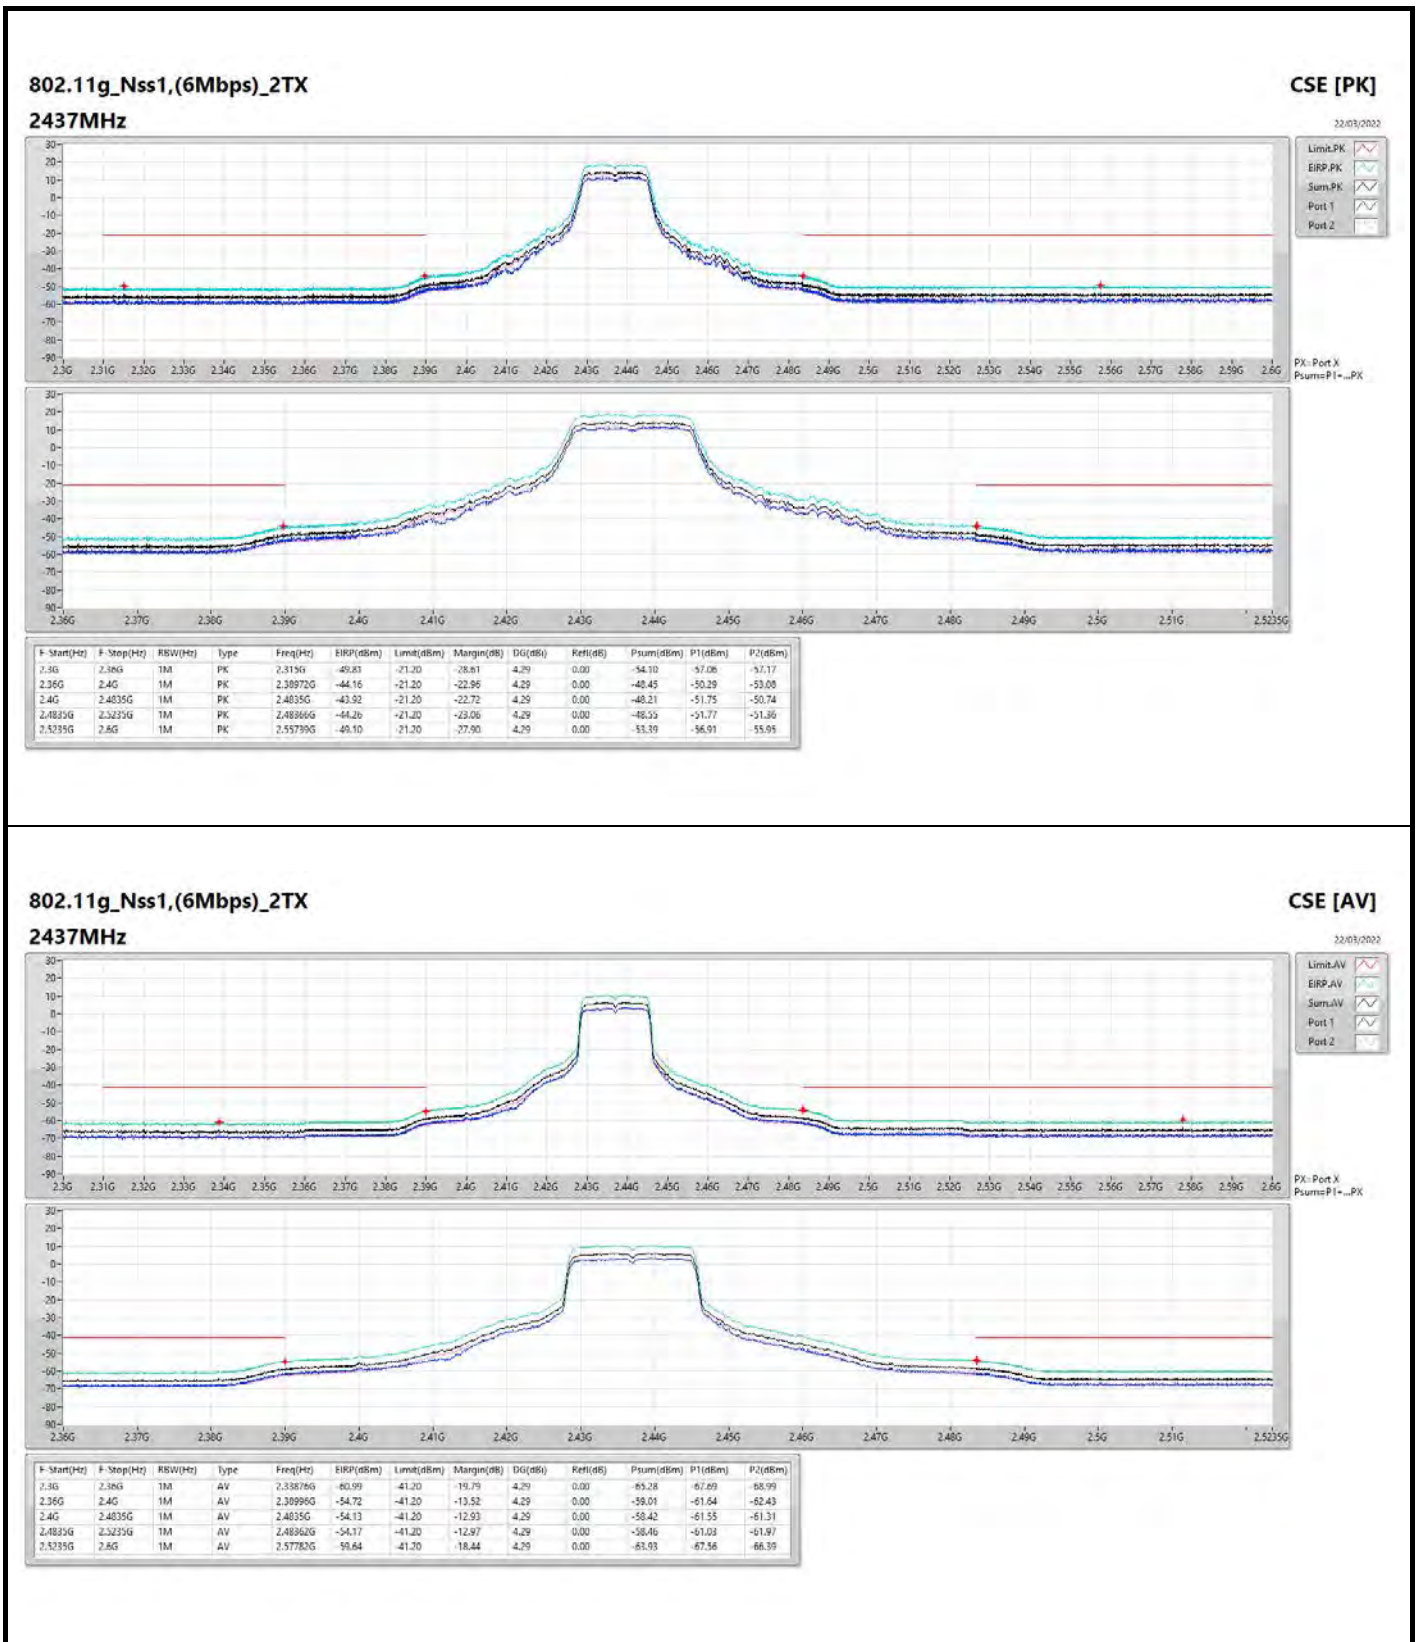

DG = Directional Gain ; PX=Port X; Psum=P1+P2+...PX

802.11b_Nss1,(1Mbps)_2TX

2412MHz

CSE [AV]

22.03.2022

802.11b_Nss1,(1Mbps)_2TX

2462MHz

CSE [AV]

22/03/2022

Summary

Mode	Result	F-Start (Hz)	F-Stop (Hz)	Type	Freq (Hz)	DG (dB)	P1 (dBm)	Psum (dBm)	EIRP (dBm)	Limit (dBm)	Margin (dB)
2.4-2.4835GHz	-	-	-	-	-	-	-	-	-	-	-
802.11b_Nss1,(1Mbps)_1TX	Pass	2.36G	2.4G	AV	2.3892G	3.30	-54.14	-54.14	-50.84	-41.20	-9.64
802.11g_Nss1,(6Mbps)_1TX	Pass	2.36G	2.4G	AV	2.38996G	3.30	-45.67	-45.67	-42.37	-41.20	-1.17
802.11ax HEW20_Nss1,(MCS0)_1TX	Pass	2.36G	2.4G	AV	2.38976G	3.30	-44.66	-44.66	-41.36	-41.20	-0.16