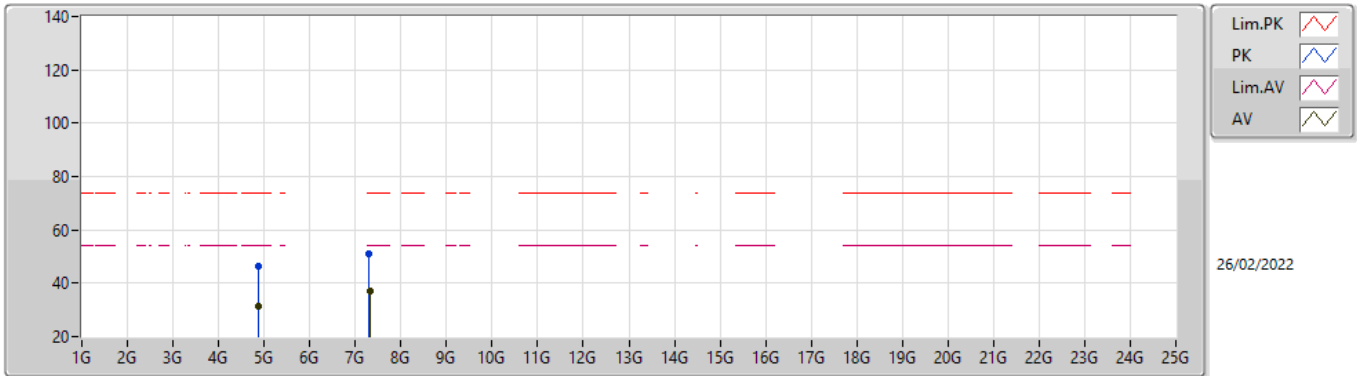

802.11b_Nss1,(1Mbps)_2TX

2437MHz_TX

EUT_Z_2TX
Setting 16
04-D-K-5

Type	Freq (Hz)	Level (dBuV/m)	Limit (dBuV/m)	Margin (dB)	Raw (dBuV)	Dist (m)	Condition	Azimuth (°)	Height (m)	Comment	AF (dB)	CL (dB)	PA (dB)
PK	4.87644G	46.18	74.00	-27.82	41.65	3	Vertical	60	2.12	-	32.91	4.84	33.22
AV	4.87318G	31.16	54.00	-22.84	26.66	3	Vertical	60	2.12	-	32.89	4.84	33.23
PK	7.30926G	51.10	74.00	-22.90	41.21	3	Vertical	289	2.64	-	37.50	6.05	33.66
AV	7.31406G	37.26	54.00	-16.74	27.37	3	Vertical	289	2.64	-	37.50	6.06	33.67