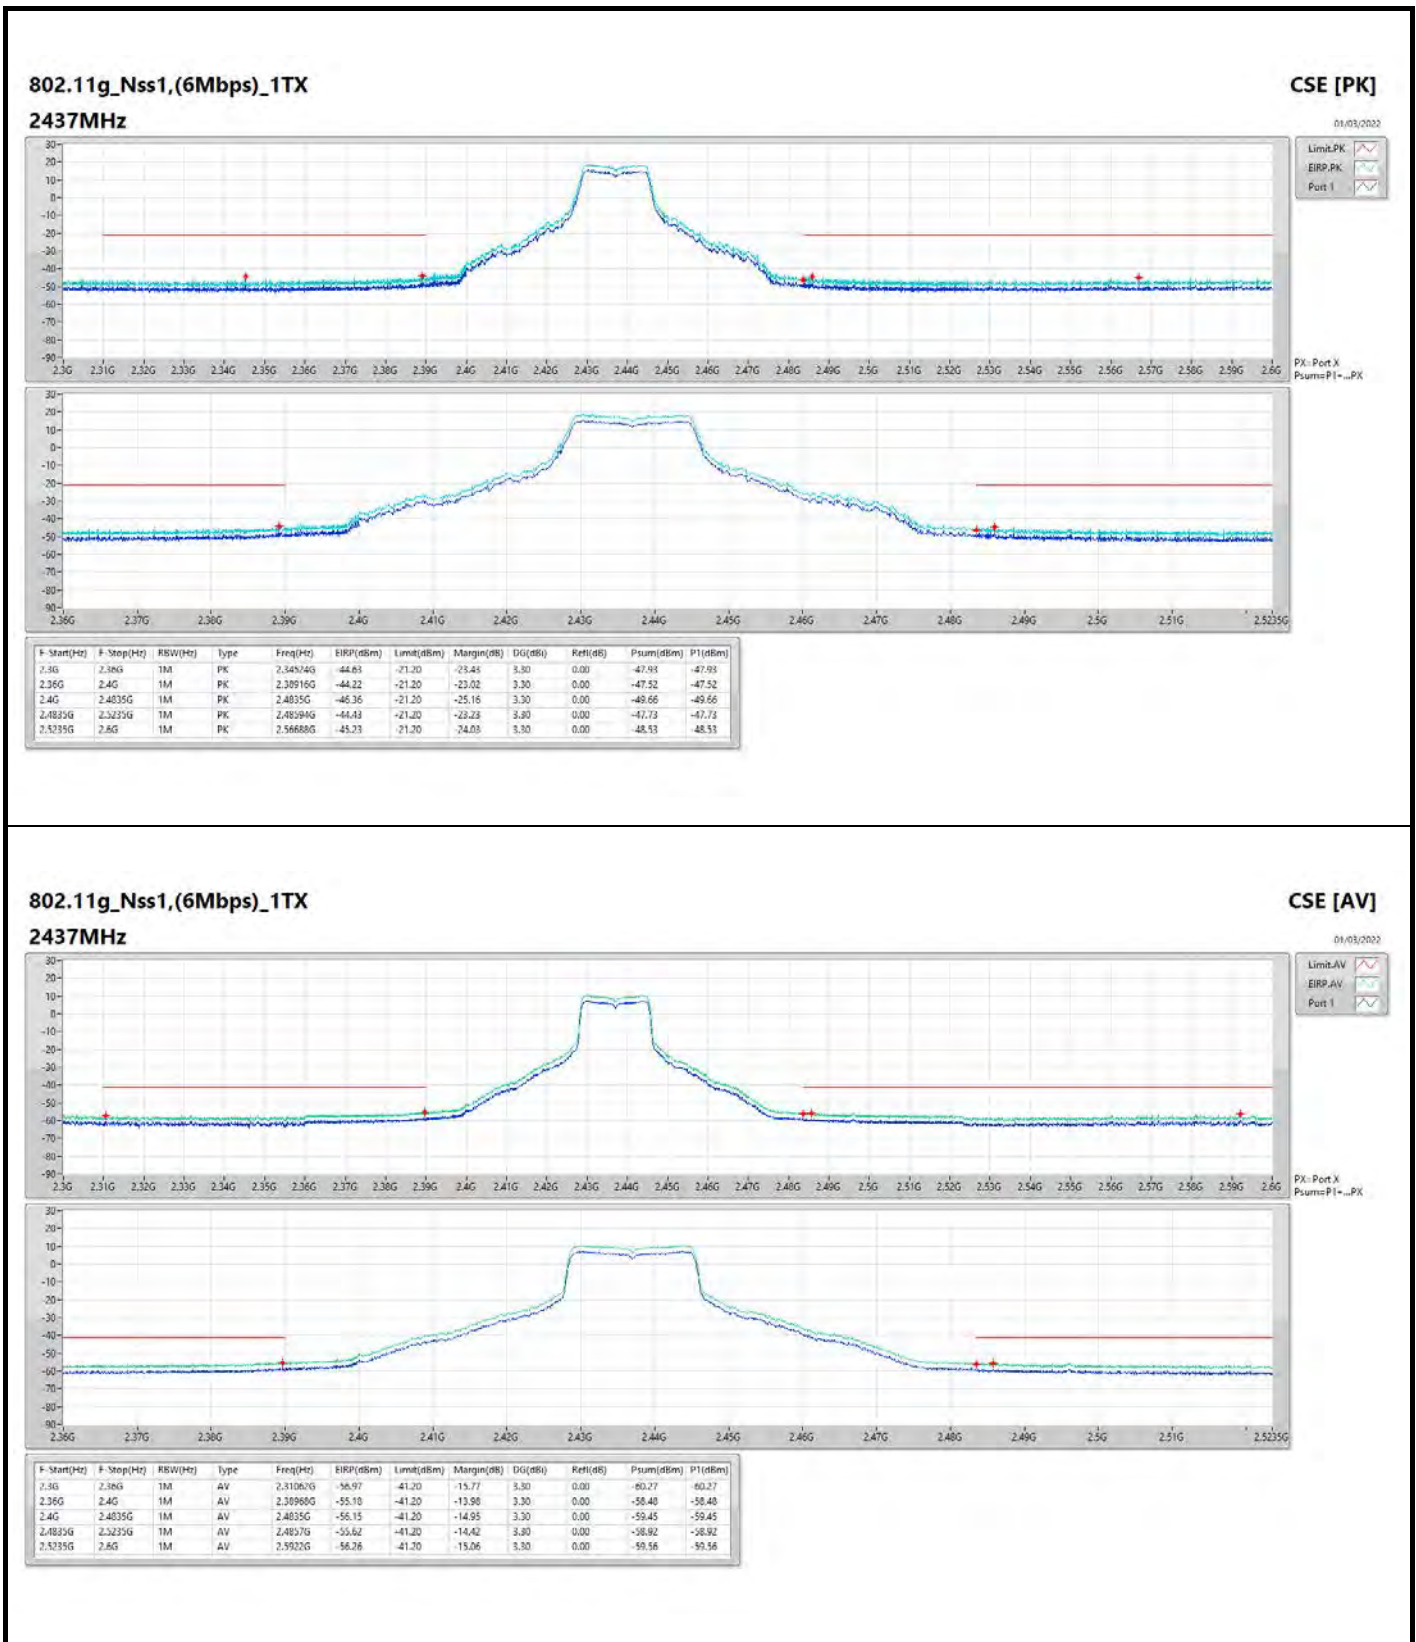

DG = Directional Gain ; PX=Port X; Psum=P1+P2+...PX

802.11g_Nss1,(6Mbps)_1TX

2412MHz

CSE [AV]

01/03/2023

Summary

Mode	Result	Type	Freq (Hz)	Level (dBuV/m)	Limit (dBuV/m)	Margin (dB)	Dist (m)	Condition	Azimuth (°)	Height (m)	Comments
2.4-2.4835GHz	-	-	-	-	-	-	-	-	-	-	-
802.11b_Nss1,(1Mbps)_1TX	Pass	AV	7.31274G	37.22	54.00	-16.78	3	Horizontal	237	2.14	-