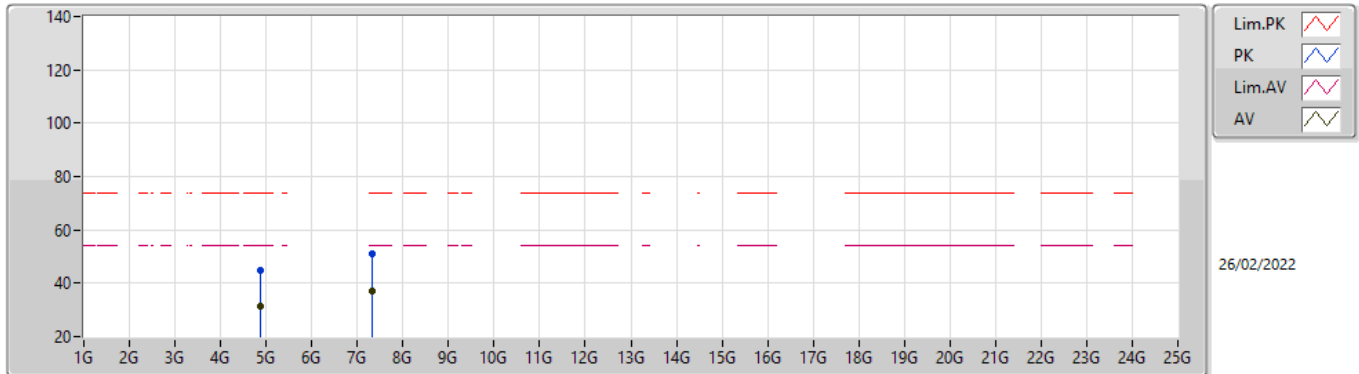

DG = Directional Gain ; PX=Port X; Psum=P1+P2+...PX

802.11g_Nss1,(6Mbps)_1TX

2412MHz

CSE [AV]

01/03/2023

Summary

Mode	Result	Type	Freq (Hz)	Level (dBuV/m)	Limit (dBuV/m)	Margin (dB)	Dist (m)	Condition	Azimuth (°)	Height (m)	Comments
2.4-2.4835GHz	-	-	-	-	-	-	-	-	-	-	-
802.11b_Nss1,(1Mbps)_1TX	Pass	AV	7.31274G	37.22	54.00	-16.78	3	Horizontal	237	2.14	-

802.11b_Nss1,(1Mbps)_1TX

2437MHz_TX

EUTX_1TX
Setting 16
04-D-K-5

Type	Freq (Hz)	Level (dBuV/m)	Limit (dBuV/m)	Margin (dB)	Raw (dBuV)	Dist (m)	Condition	Azimuth (°)	Height (m)	Comment	AF (dB)	CL (dB)	PA (dB)
PK	4.87038G	44.94	74.00	-29.06	40.45	3	Vertical	5	2.37	-	32.88	4.84	33.23
AV	4.87348G	31.22	54.00	-22.78	26.72	3	Vertical	5	2.37	-	32.89	4.84	33.23
PK	7.30782G	50.79	74.00	-23.21	40.90	3	Vertical	118	1.00	-	37.50	6.05	33.66
AV	7.31594G	37.18	54.00	-16.82	27.29	3	Vertical	118	1.00	-	37.50	6.06	33.67

802.11b_Nss1,(1Mbps)_1TX

2437MHz_TX

EUTX_1TX
Setting 16
04-D-K-5

Type	Freq (Hz)	Level (dBuV/m)	Limit (dBuV/m)	Margin (dB)	Raw (dBuV)	Dist (m)	Condition	Azimuth (°)	Height (m)	Comment	AF (dB)	CL (dB)	PA (dB)
PK	4.87196G	44.75	74.00	-29.25	40.25	3	Horizontal	222	1.80	-	32.89	4.84	33.23
AV	4.87108G	31.20	54.00	-22.80	26.71	3	Horizontal	222	1.80	-	32.88	4.84	33.23
PK	7.31314G	51.26	74.00	-22.74	41.37	3	Horizontal	237	2.14	-	37.50	6.06	33.67
AV	7.31274G	37.22	54.00	-16.78	27.33	3	Horizontal	237	2.14	-	37.50	6.06	33.67

Summary

Mode	Result	Type	Freq (Hz)	Level (dBuV/m)	Limit (dBuV/m)	Margin (dB)	Dist (m)	Condition	Azimuth (°)	Height (m)	Comments
2.4-2.4835GHz	-	-	-	-	-	-	-	-	-	-	-
802.11b_Nss1,(1Mbps)_2TX	Pass	AV	7.31406G	37.26	54.00	-16.74	3	Vertical	289	2.64	-