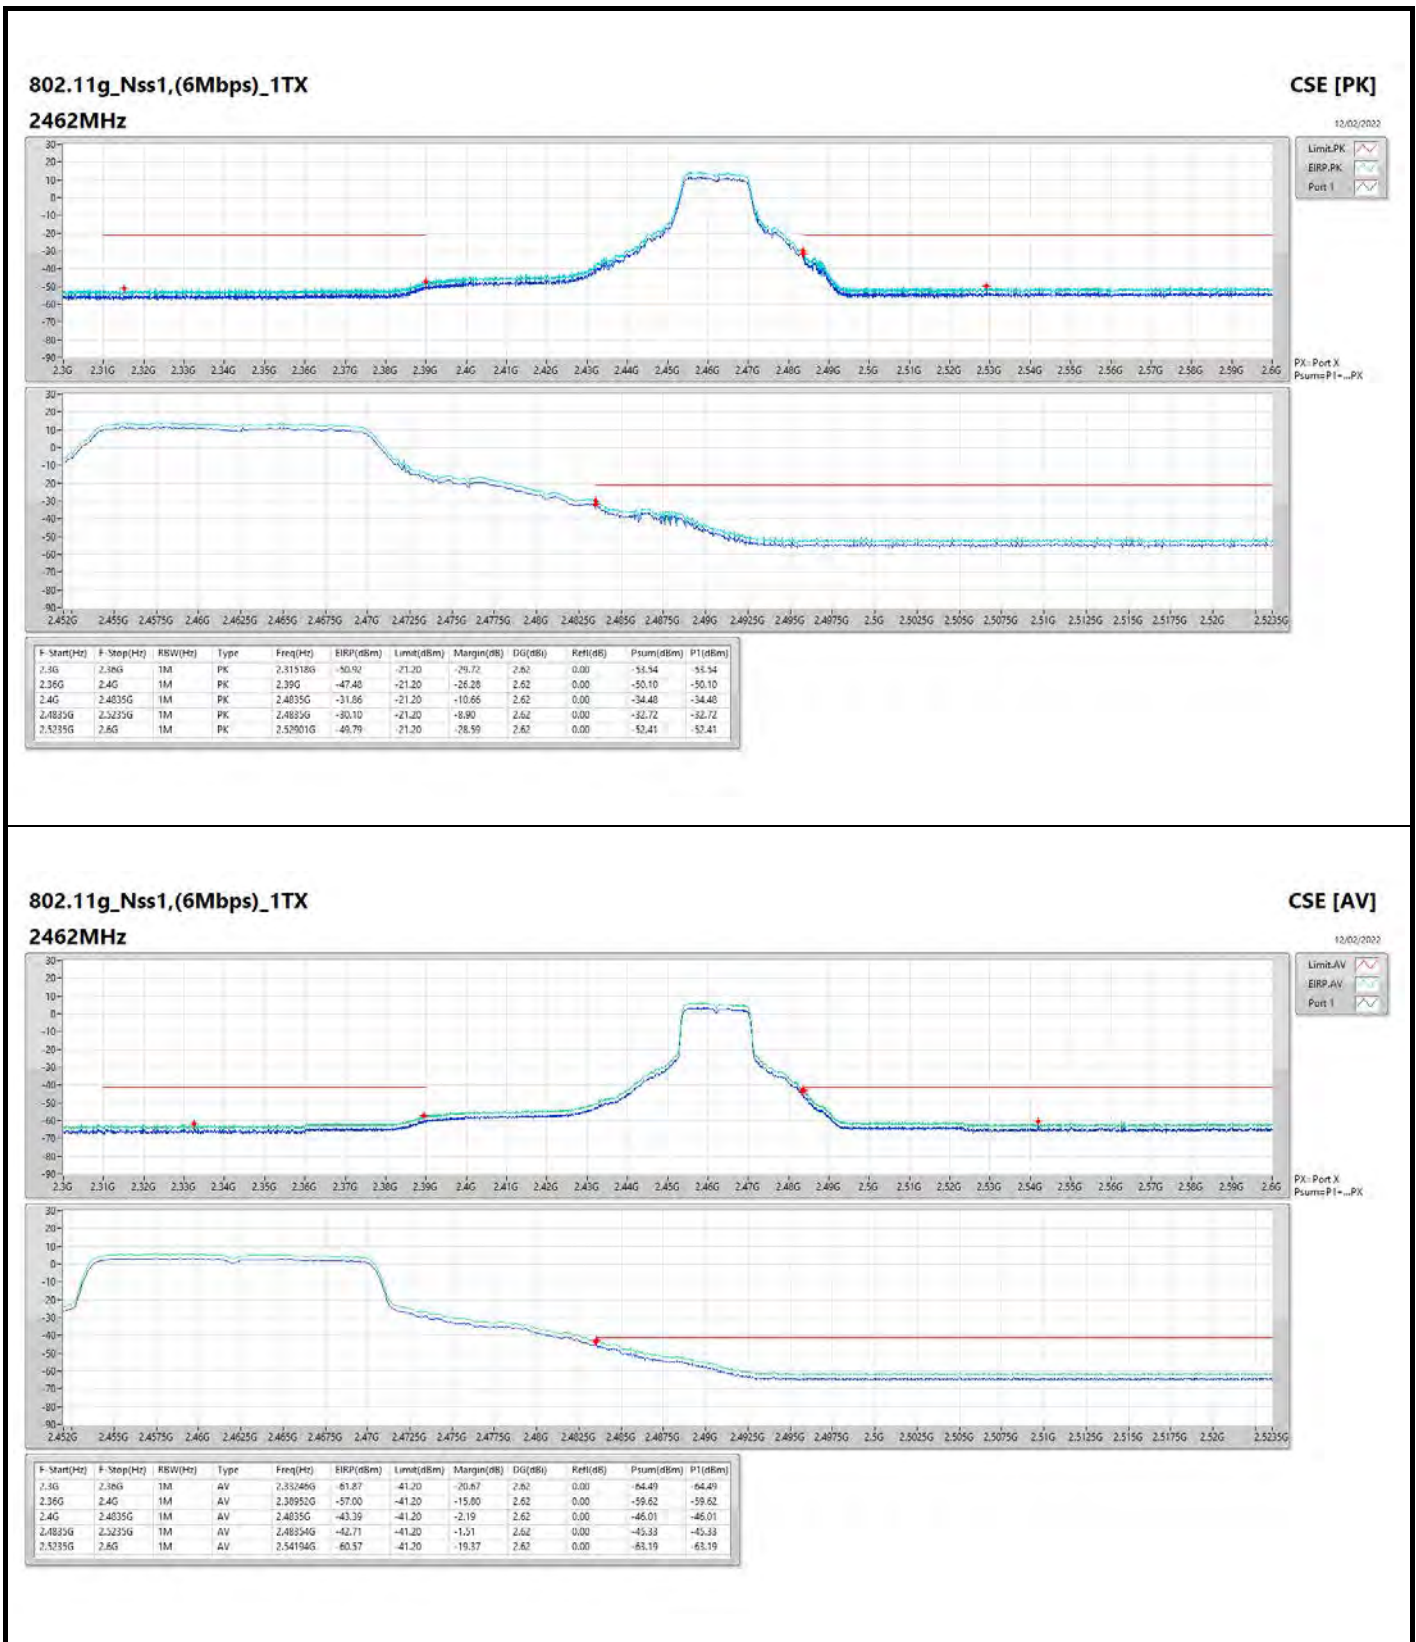

DG = Directional Gain ; PX=Port X; Psum=P1+P2+...PX

802.11g_Nss1,(6Mbps)_1TX

2412MHz

CSE [AV]

12/02/2023

Summary

Mode	Result	F-Start (Hz)	F-Stop (Hz)	Type	Freq (Hz)	DG (dBi)	P1 (dBm)	P2 (dBm)	Psum (dBm)	EIRP (dBm)	Limit (dBm)	Margin (dB)
2.4-2.4835GHz	-	-	-	-	-	-	-	-	-	-	-	-
802.11b_Nss1,(1Mbps)_2TX	Pass	2.36G	2.4G	AV	2.36704G	4.29	-61.57	-62.10	-58.82	-54.53	-41.20	-13.33
802.11g_Nss1,(6Mbps)_2TX	Pass	2.4G	2.4835G	AV	2.4835G	4.29	-49.66	-52.12	-47.71	-43.42	-41.20	-2.22
802.11ax HEW20_Nss1,(MCS0)_2TX	Pass	2.4G	2.4835G	AV	2.4835G	4.29	-49.58	-50.23	-46.88	-42.59	-41.20	-1.39