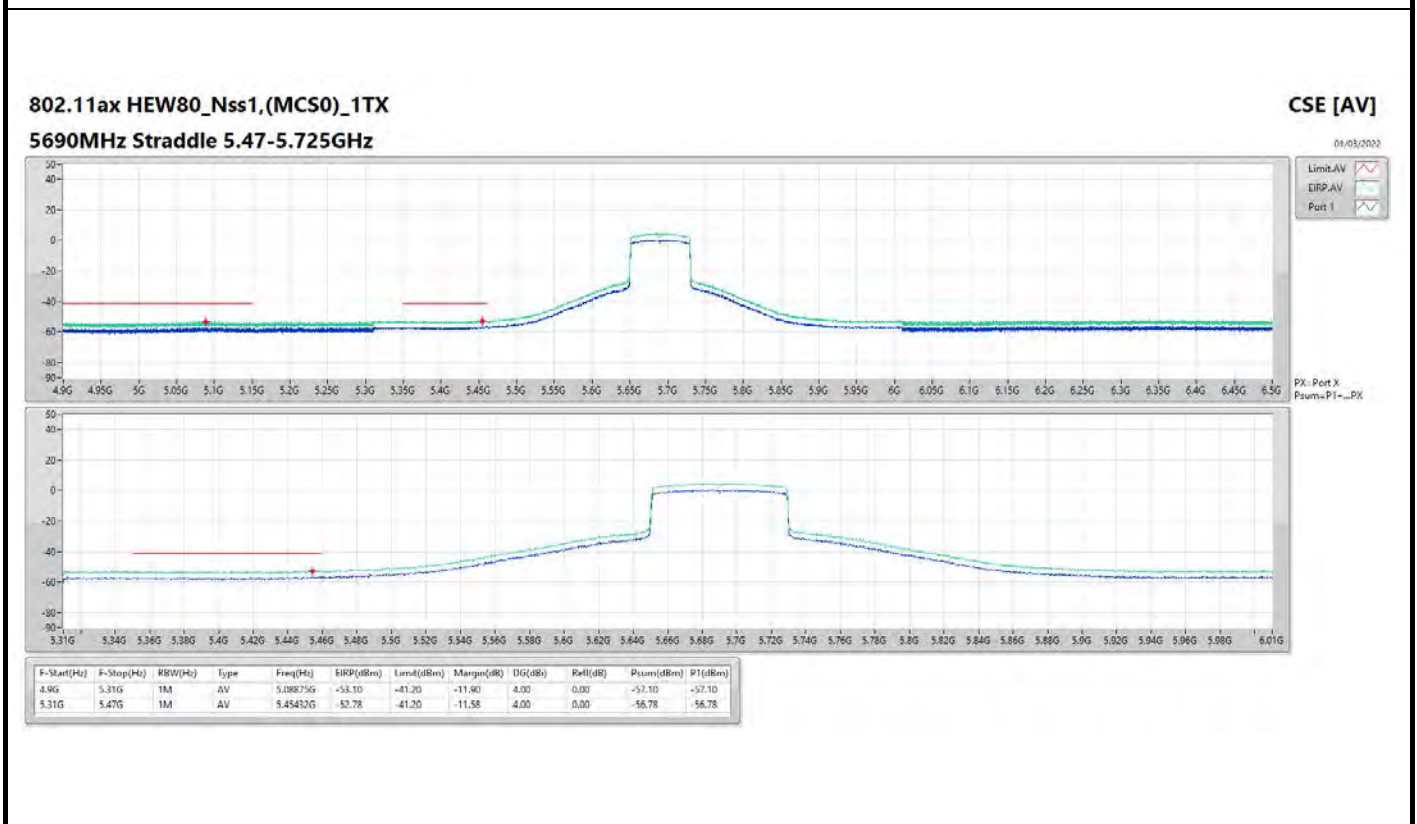

DG = Directional Gain ; PX=Port X; Psum=P1+P2+...PX

Summary

Mode	Result	F-Start (Hz)	F-Stop (Hz)	Type	Freq (Hz)	DG (dBi)	P1 (dBm)	P2 (dBm)	P3 (dBm)	P4 (dBm)	Psum (dBm)	EIRP (dBm)	Limit (dBm)	Margin (dB)
5.15-5.25GHz	-	-	-	-	-	-	-	-	-	-	-	-	-	-
802.11ax HEW80+80_Nss1,(MCS0)_1TX	Pass	4.99G	5.15G	AV	5.12824G	5.24	-57.23	-	-	-	-57.23	-51.99	-41.20	-10.79
5.25-5.35GHz	-	-	-	-	-	-	-	-	-	-	-	-	-	-
802.11ax HEW80+80_Nss1,(MCS0)_1TX	Pass	5.35G	5.51G	AV	5.37112G	5.46	-	-	-	-53.38	-53.38	-47.92	-41.20	-6.72
5.47-5.725GHz	-	-	-	-	-	-	-	-	-	-	-	-	-	-
802.11ax HEW80+80_Nss2,(MCS0)_2TX	Pass	5.31G	5.47G	AV	5.37592G	2.02	-58.39	-	-	-59.53	-55.91	-53.89	-41.20	-12.69