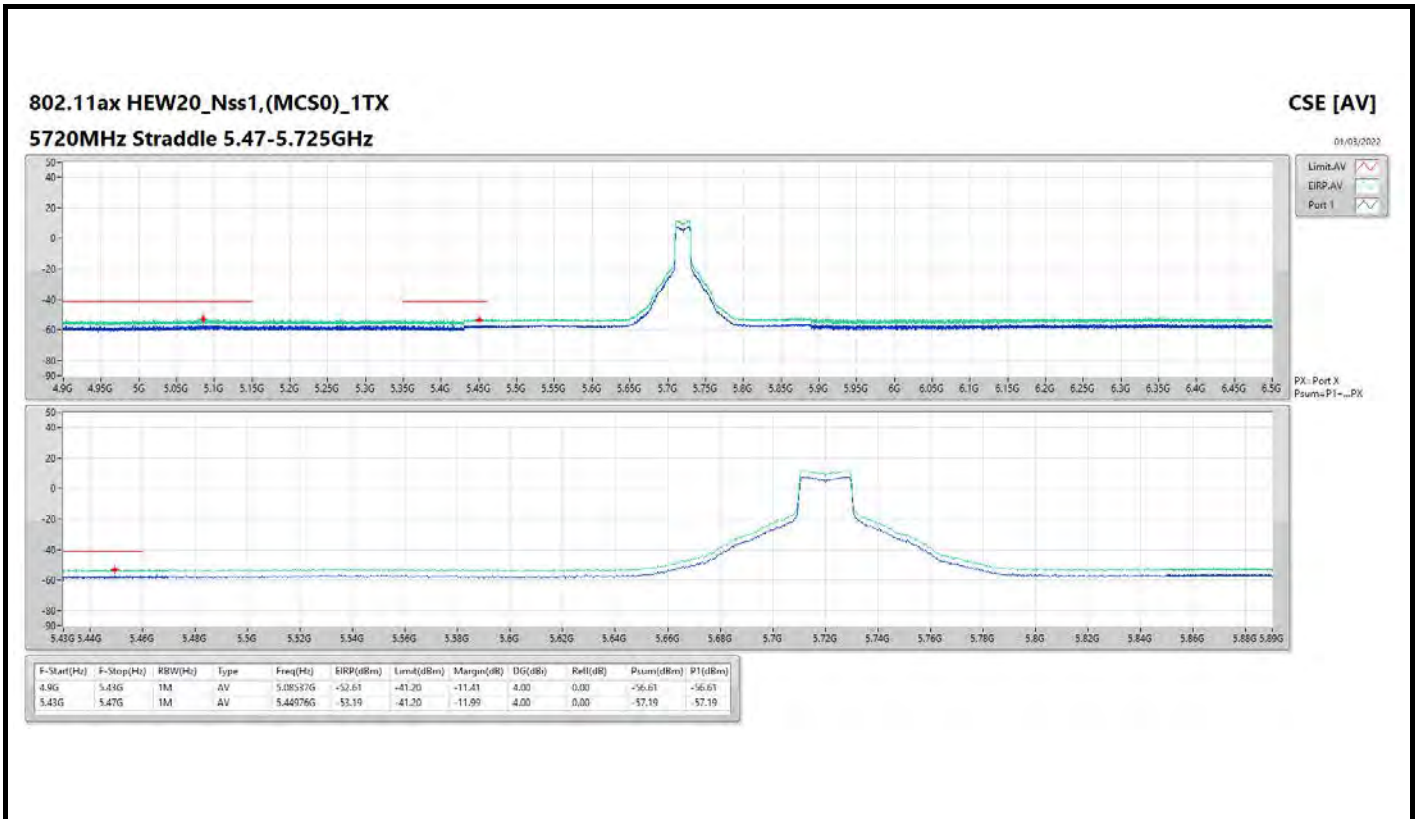

DG = Directional Gain ; PX=Port X; Psum=P1+P2+...PX

Summary

Mode	Result	F-Start (Hz)	F-Stop (Hz)	Type	Freq (Hz)	DG (dBi)	P1 (dBm)	P2 (dBm)	P3 (dBm)	P4 (dBm)	Psum (dBm)	EIRP (dBm)	Limit (dBm)	Margin (dB)
5.15-5.25GHz	-	-	-	-	-	-	-	-	-	-	-	-	-	-
802.11ax HEW80+80_Nss1,(MCS0)_1TX	Pass	4.99G	5.15G	AV	5.12824G	5.24	-57.23	-	-	-	-57.23	-51.99	-41.20	-10.79
5.25-5.35GHz	-	-	-	-	-	-	-	-	-	-	-	-	-	-
802.11ax HEW80+80_Nss1,(MCS0)_1TX	Pass	5.35G	5.51G	AV	5.37112G	5.46	-	-	-	-53.38	-53.38	-47.92	-41.20	-6.72
5.47-5.725GHz	-	-	-	-	-	-	-	-	-	-	-	-	-	-
802.11ax HEW80+80_Nss2,(MCS0)_2TX	Pass	5.31G	5.47G	AV	5.37592G	2.02	-58.39	-	-	-59.53	-55.91	-53.89	-41.20	-12.69