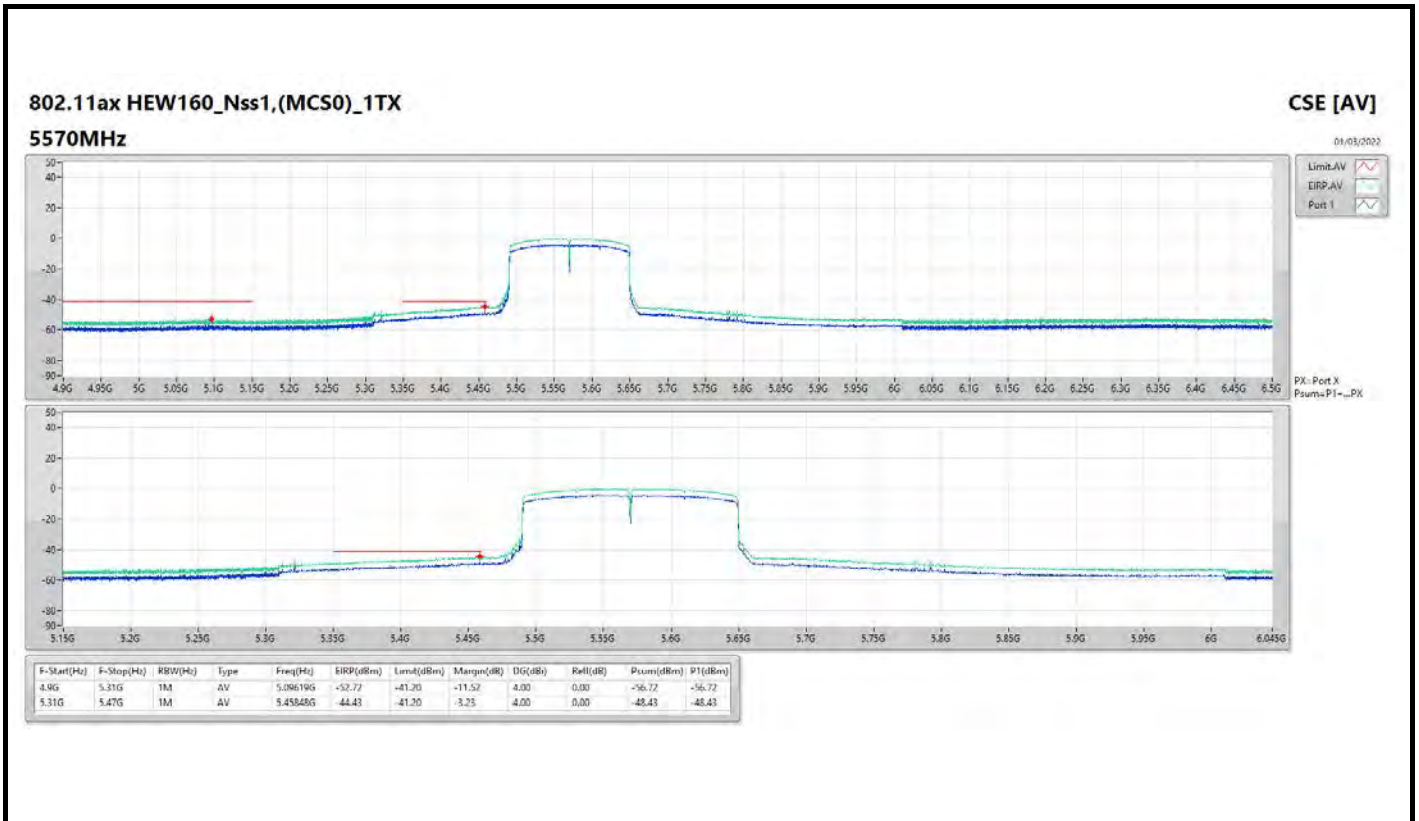

DG = Directional Gain ; PX=Port X; Psum=P1+P2+...PX

Summary

Mode	Result	F-Start (Hz)	F-Stop (Hz)	Type	Freq (Hz)	DG (dBi)	P1 (dBm)	P2 (dBm)	P3 (dBm)	P4 (dBm)	Psum (dBm)	EIRP (dBm)	Limit (dBm)	Margin (dB)
5.15-5.25GHz	-	-	-	-	-	-	-	-	-	-	-	-	-	-
802.11ax HEW80+80_Nss1,(MCS0)_1TX	Pass	4.99G	5.15G	AV	5.12824G	5.24	-57.23	-	-	-	-57.23	-51.99	-41.20	-10.79
5.25-5.35GHz	-	-	-	-	-	-	-	-	-	-	-	-	-	-
802.11ax HEW80+80_Nss1,(MCS0)_1TX	Pass	5.35G	5.51G	AV	5.37112G	5.46	-	-	-	-53.38	-53.38	-47.92	-41.20	-6.72
5.47-5.725GHz	-	-	-	-	-	-	-	-	-	-	-	-	-	-
802.11ax HEW80+80_Nss2,(MCS0)_2TX	Pass	5.31G	5.47G	AV	5.37592G	2.02	-58.39	-	-	-59.53	-55.91	-53.89	-41.20	-12.69