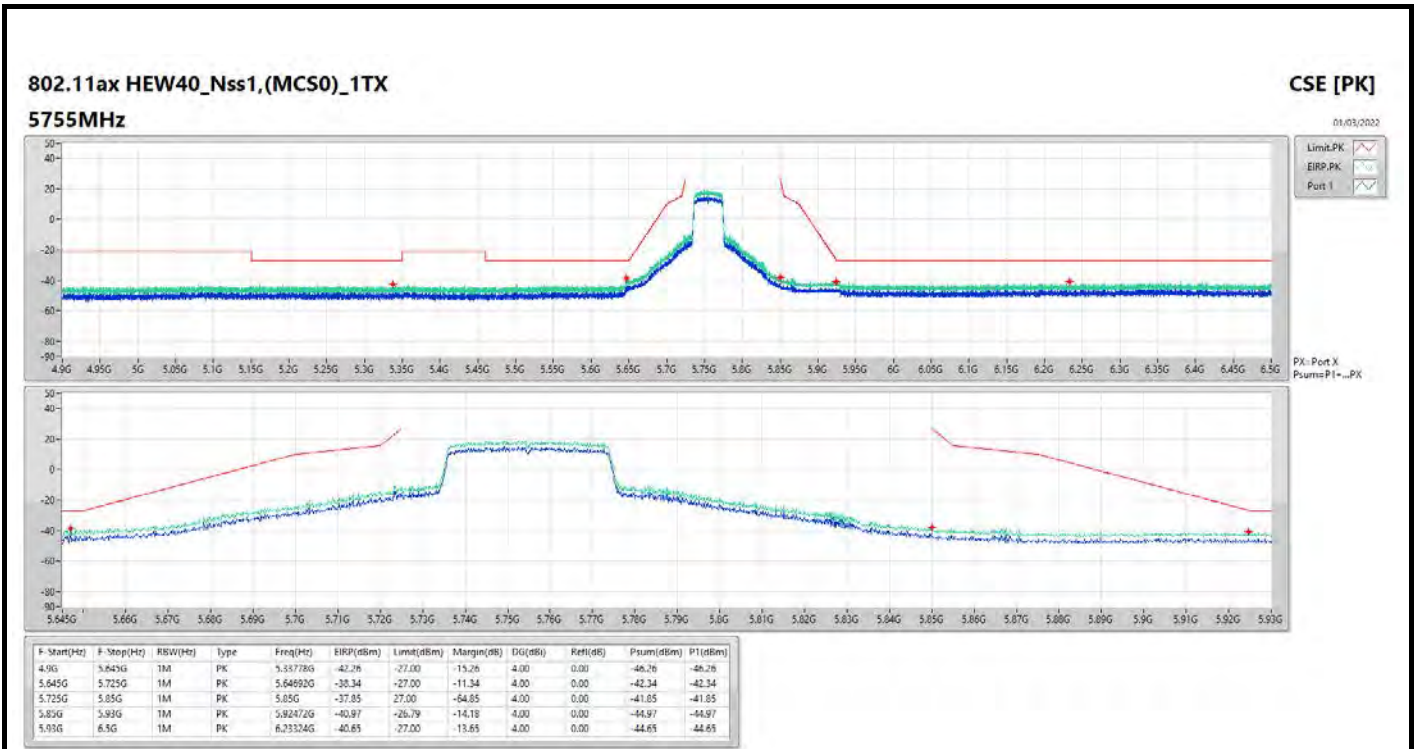

DG = Directional Gain ; PX=Port X; Psum=P1+P2+...PX

Summary

Mode	Result	F-Start (Hz)	F-Stop (Hz)	Type	Freq (Hz)	DG (dBi)	P1 (dBm)	P2 (dBm)	P3 (dBm)	P4 (dBm)	Psum (dBm)	EIRP (dBm)	Limit (dBm)	Margin (dB)
5.15-5.25GHz	-	-	-	-	-	-	-	-	-	-	-	-	-	-
802.11ax HEW80+80_Nss1,(MCS0)_1TX	Pass	4.99G	5.15G	AV	5.12824G	5.24	-57.23	-	-	-	-57.23	-51.99	-41.20	-10.79
5.25-5.35GHz	-	-	-	-	-	-	-	-	-	-	-	-	-	-
802.11ax HEW80+80_Nss1,(MCS0)_1TX	Pass	5.35G	5.51G	AV	5.37112G	5.46	-	-	-	-53.38	-53.38	-47.92	-41.20	-6.72
5.47-5.725GHz	-	-	-	-	-	-	-	-	-	-	-	-	-	-
802.11ax HEW80+80_Nss2,(MCS0)_2TX	Pass	5.31G	5.47G	AV	5.37592G	2.02	-58.39	-	-	-59.53	-55.91	-53.89	-41.20	-12.69