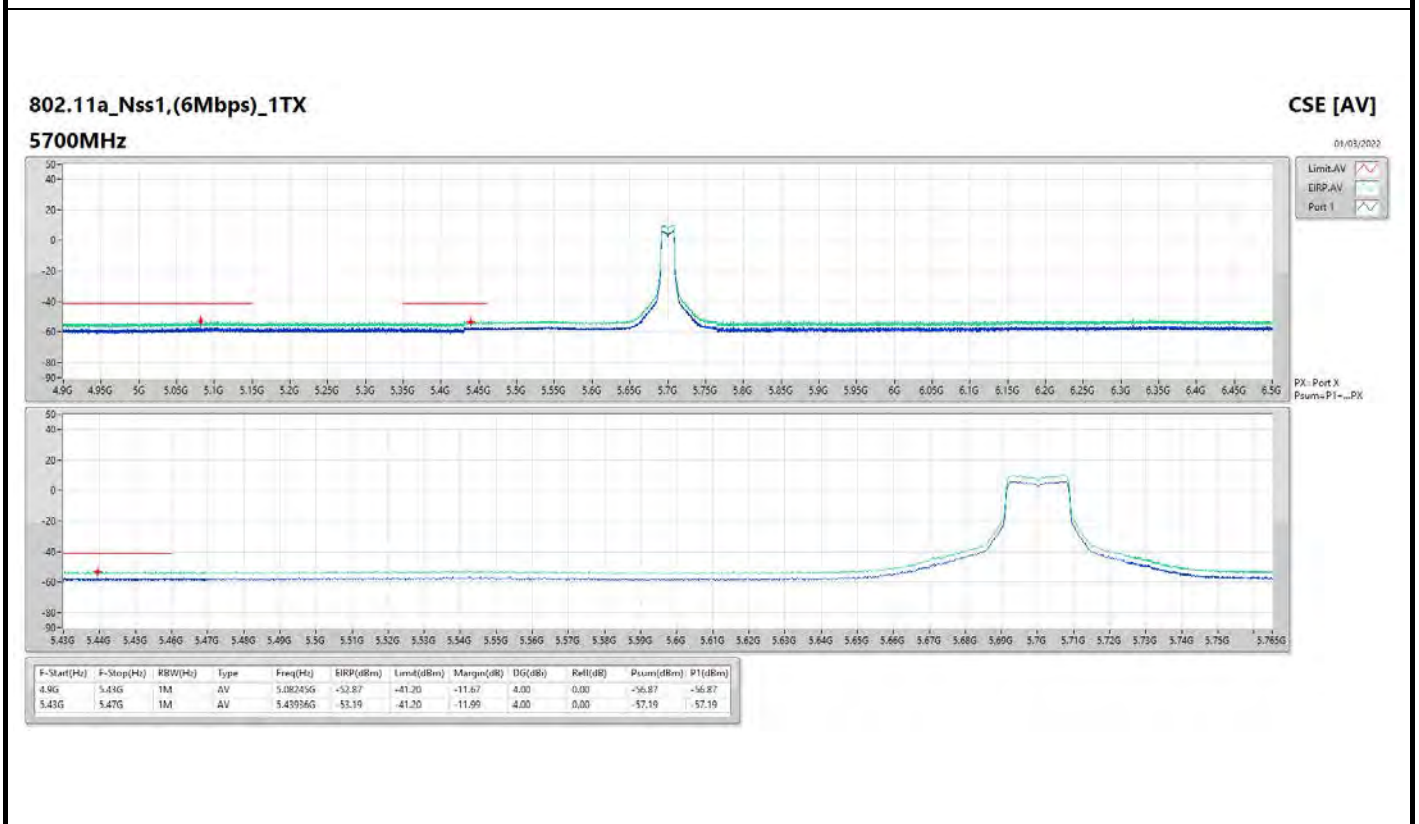

DG = Directional Gain ; PX=Port X; Psum=P1+P2+...PX

Summary

Mode	Result	F-Start (Hz)	F-Stop (Hz)	Type	Freq (Hz)	DG (dBi)	P1 (dBm)	P2 (dBm)	P3 (dBm)	P4 (dBm)	Psum (dBm)	EIRP (dBm)	Limit (dBm)	Margin (dB)
5.15-5.25GHz	-	-	-	-	-	-	-	-	-	-	-	-	-	-
802.11ax HEW80+80_Nss1,(MCS0)_1TX	Pass	4.99G	5.15G	AV	5.12824G	5.24	-57.23	-	-	-	-57.23	-51.99	-41.20	-10.79
5.25-5.35GHz	-	-	-	-	-	-	-	-	-	-	-	-	-	-
802.11ax HEW80+80_Nss1,(MCS0)_1TX	Pass	5.35G	5.51G	AV	5.37112G	5.46	-	-	-	-53.38	-53.38	-47.92	-41.20	-6.72
5.47-5.725GHz	-	-	-	-	-	-	-	-	-	-	-	-	-	-
802.11ax HEW80+80_Nss2,(MCS0)_2TX	Pass	5.31G	5.47G	AV	5.37592G	2.02	-58.39	-	-	-59.53	-55.91	-53.89	-41.20	-12.69