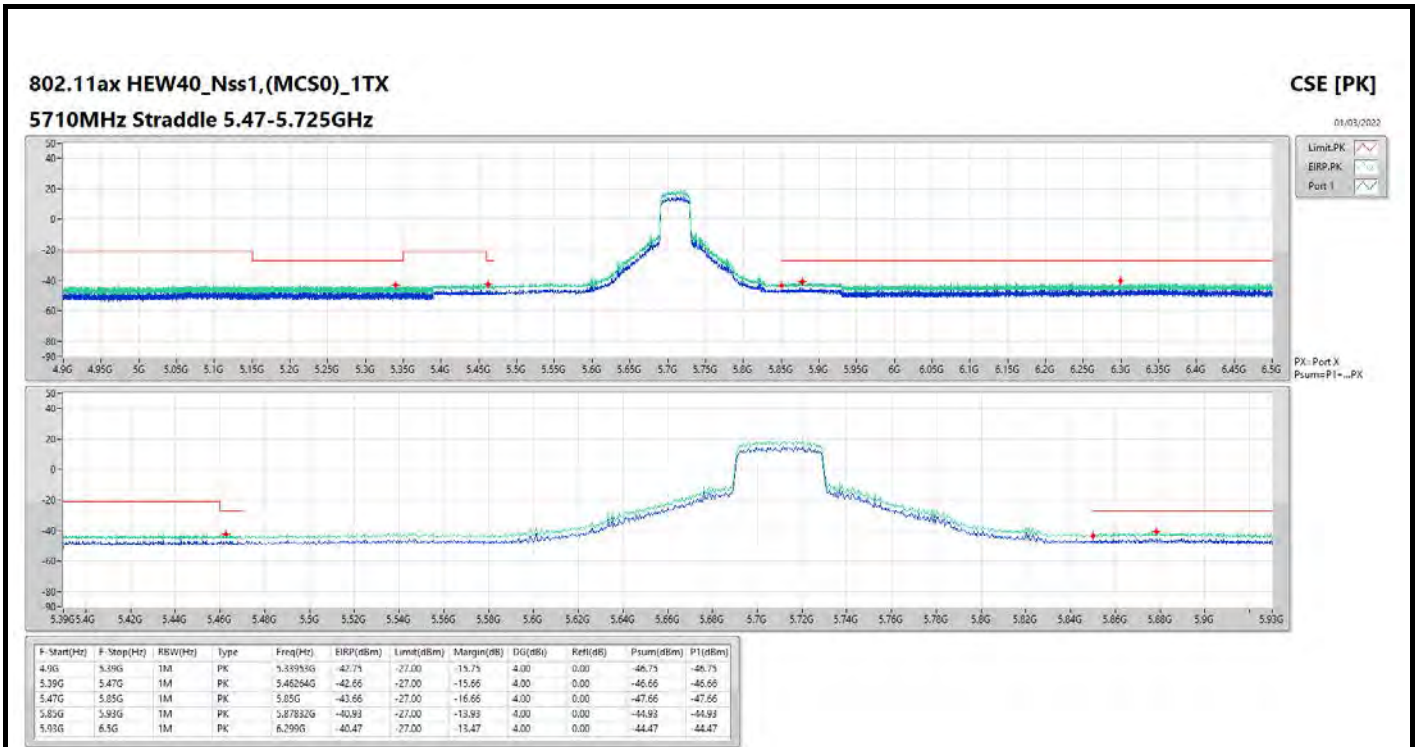

DG = Directional Gain ; PX=Port X; Psum=P1+P2+...PX

Summary

Mode	Result	F-Start (Hz)	F-Stop (Hz)	Type	Freq (Hz)	DG (dBi)	P1 (dBm)	P2 (dBm)	P3 (dBm)	P4 (dBm)	Psum (dBm)	EIRP (dBm)	Limit (dBm)	Margin (dB)
5.15-5.25GHz	-	-	-	-	-	-	-	-	-	-	-	-	-	-
802.11ax HEW80+80_Nss1,(MCS0)_1TX	Pass	4.99G	5.15G	AV	5.12824G	5.24	-57.23	-	-	-	-57.23	-51.99	-41.20	-10.79
5.25-5.35GHz	-	-	-	-	-	-	-	-	-	-	-	-	-	-
802.11ax HEW80+80_Nss1,(MCS0)_1TX	Pass	5.35G	5.51G	AV	5.37112G	5.46	-	-	-	-53.38	-53.38	-47.92	-41.20	-6.72
5.47-5.725GHz	-	-	-	-	-	-	-	-	-	-	-	-	-	-
802.11ax HEW80+80_Nss2,(MCS0)_2TX	Pass	5.31G	5.47G	AV	5.37592G	2.02	-58.39	-	-	-59.53	-55.91	-53.89	-41.20	-12.69