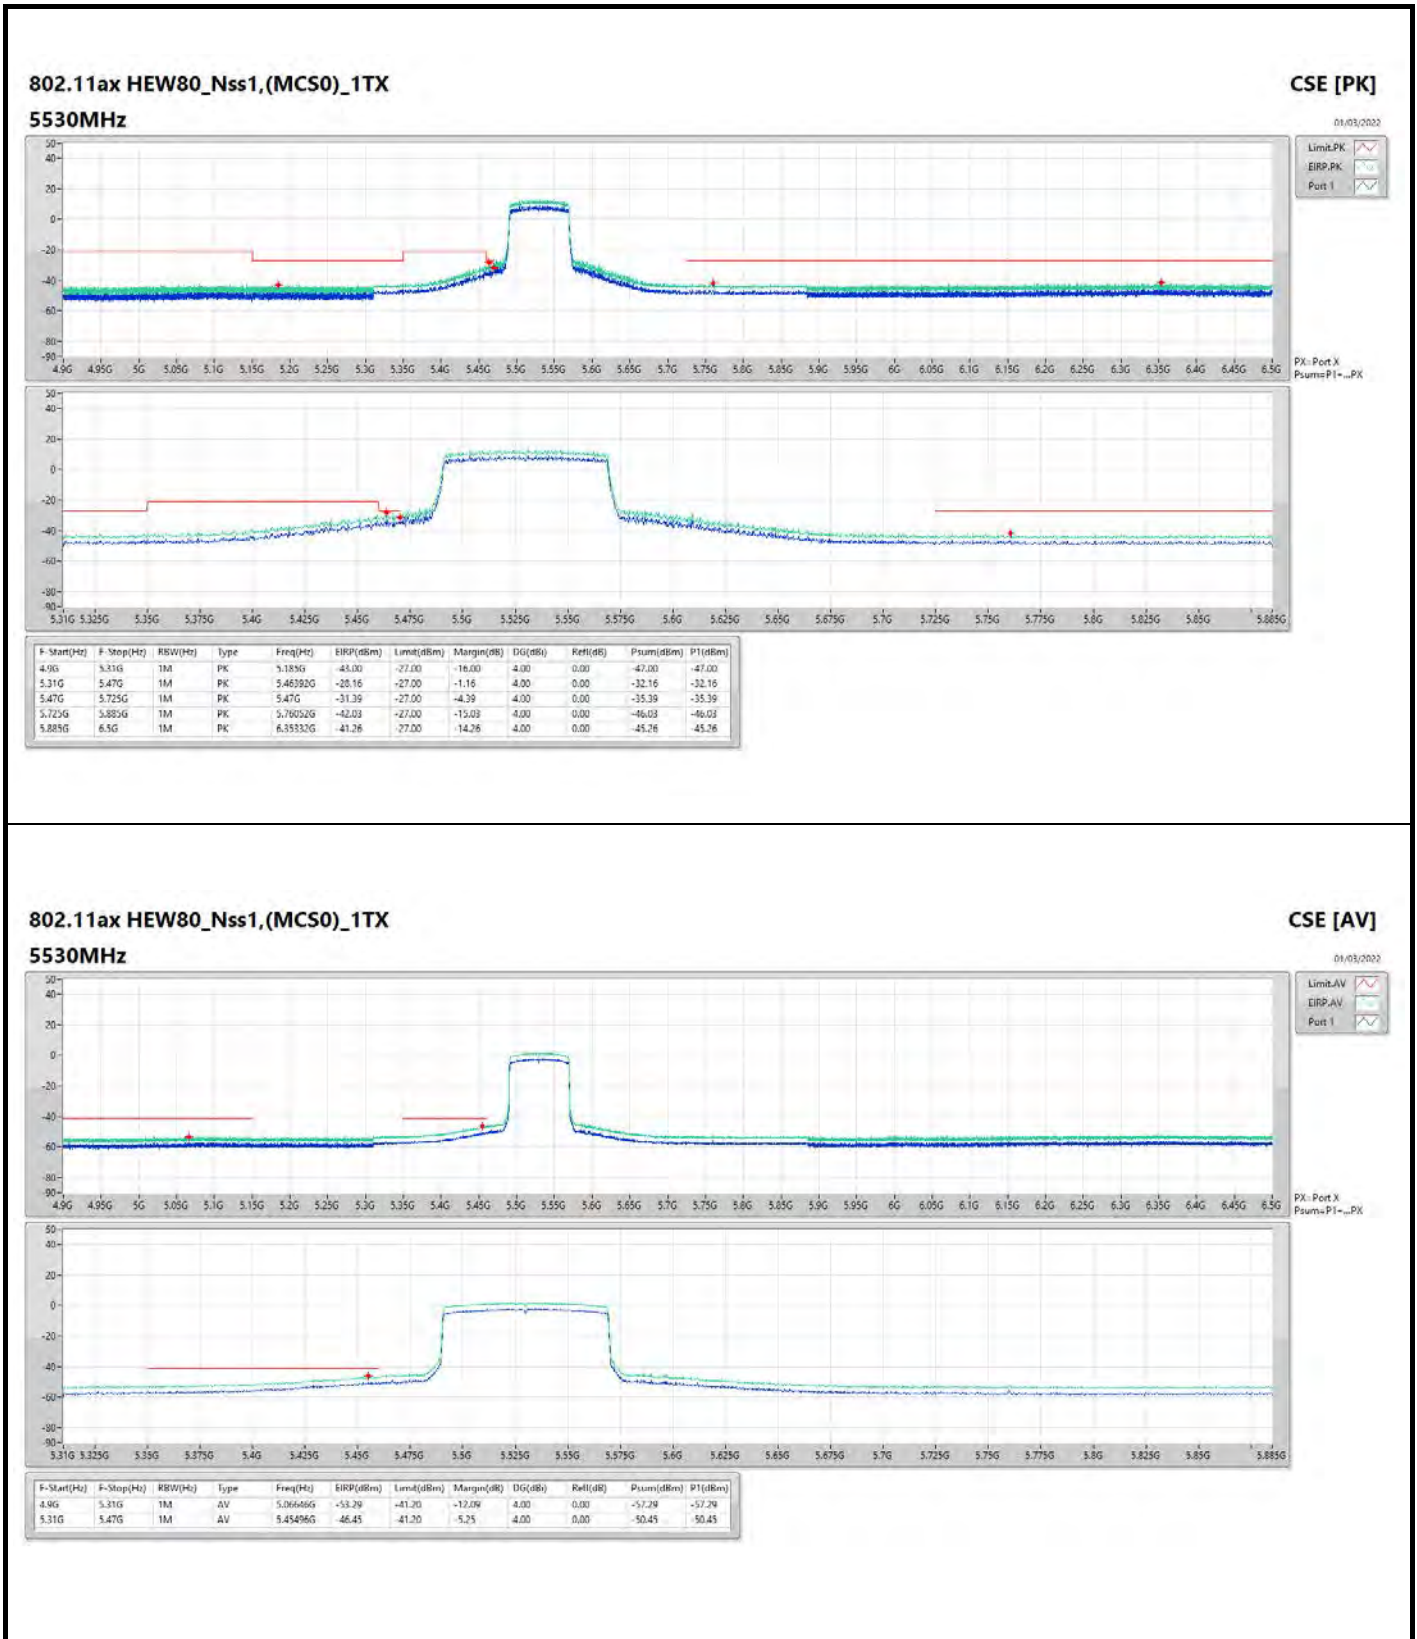

DG = Directional Gain ; PX=Port X; Psum=P1+P2+...PX

Summary

Mode	Result	F-Start (Hz)	F-Stop (Hz)	Type	Freq (Hz)	DG (dBi)	P1 (dBm)	P2 (dBm)	P3 (dBm)	P4 (dBm)	Psum (dBm)	EIRP (dBm)	Limit (dBm)	Margin (dB)
5.15-5.25GHz	-	-	-	-	-	-	-	-	-	-	-	-	-	-
802.11ax HEW80+80_Nss1,(MCS0)_1TX	Pass	4.99G	5.15G	AV	5.12824G	5.24	-57.23	-	-	-	-57.23	-51.99	-41.20	-10.79
5.25-5.35GHz	-	-	-	-	-	-	-	-	-	-	-	-	-	-
802.11ax HEW80+80_Nss1,(MCS0)_1TX	Pass	5.35G	5.51G	AV	5.37112G	5.46	-	-	-	-53.38	-53.38	-47.92	-41.20	-6.72
5.47-5.725GHz	-	-	-	-	-	-	-	-	-	-	-	-	-	-
802.11ax HEW80+80_Nss2,(MCS0)_2TX	Pass	5.31G	5.47G	AV	5.37592G	2.02	-58.39	-	-	-59.53	-55.91	-53.89	-41.20	-12.69