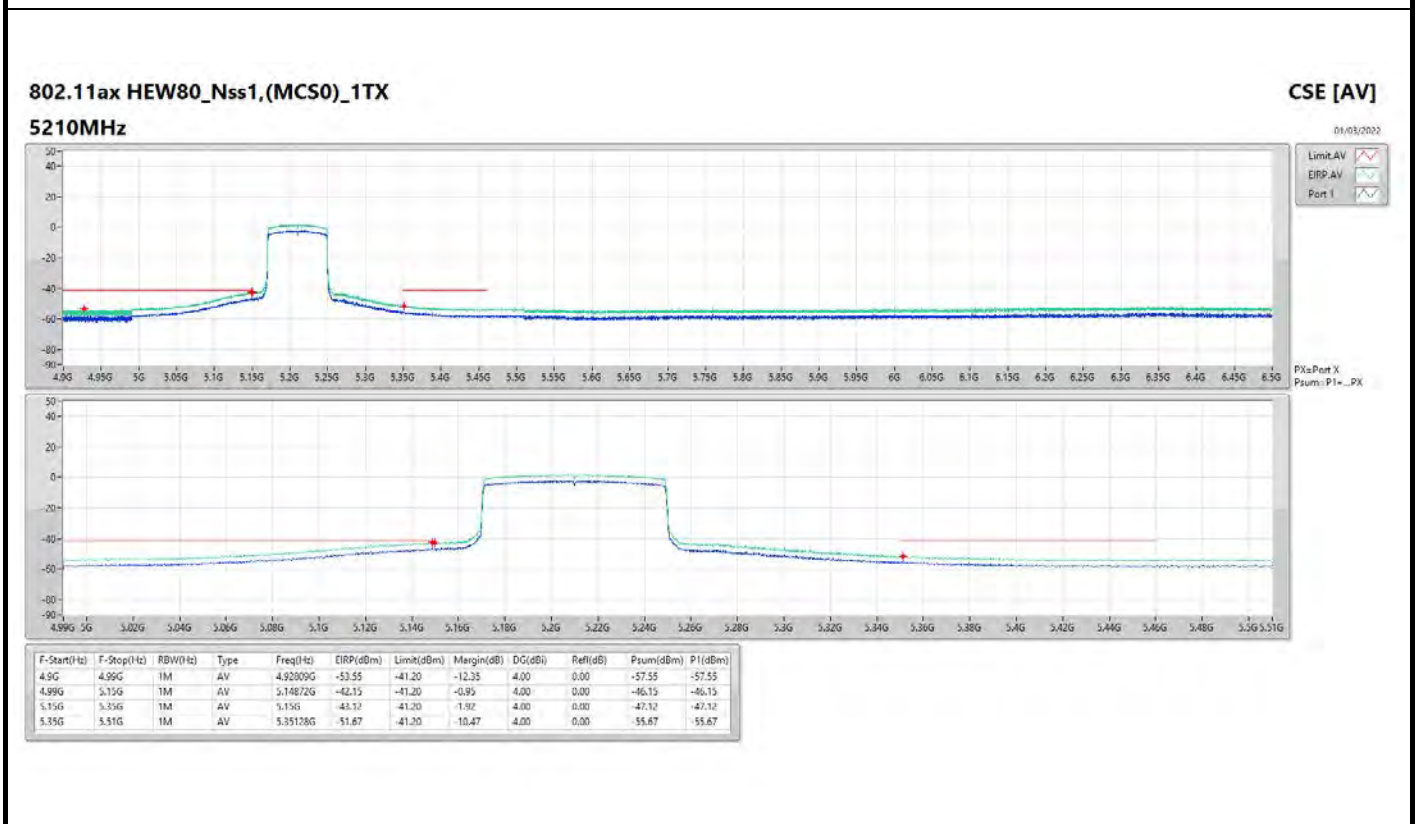

DG = Directional Gain ; PX=Port X; Psum=P1+P2+...PX

Summary

Mode	Result	F-Start (Hz)	F-Stop (Hz)	Type	Freq (Hz)	DG (dBi)	P1 (dBm)	P2 (dBm)	P3 (dBm)	P4 (dBm)	Psum (dBm)	EIRP (dBm)	Limit (dBm)	Margin (dB)
5.15-5.25GHz	-	-	-	-	-	-	-	-	-	-	-	-	-	-
802.11ax HEW80+80_Nss1,(MCS0)_1TX	Pass	4.99G	5.15G	AV	5.12824G	5.24	-57.23	-	-	-	-57.23	-51.99	-41.20	-10.79
5.25-5.35GHz	-	-	-	-	-	-	-	-	-	-	-	-	-	-
802.11ax HEW80+80_Nss1,(MCS0)_1TX	Pass	5.35G	5.51G	AV	5.37112G	5.46	-	-	-	-53.38	-53.38	-47.92	-41.20	-6.72
5.47-5.725GHz	-	-	-	-	-	-	-	-	-	-	-	-	-	-
802.11ax HEW80+80_Nss2,(MCS0)_2TX	Pass	5.31G	5.47G	AV	5.37592G	2.02	-58.39	-	-	-59.53	-55.91	-53.89	-41.20	-12.69