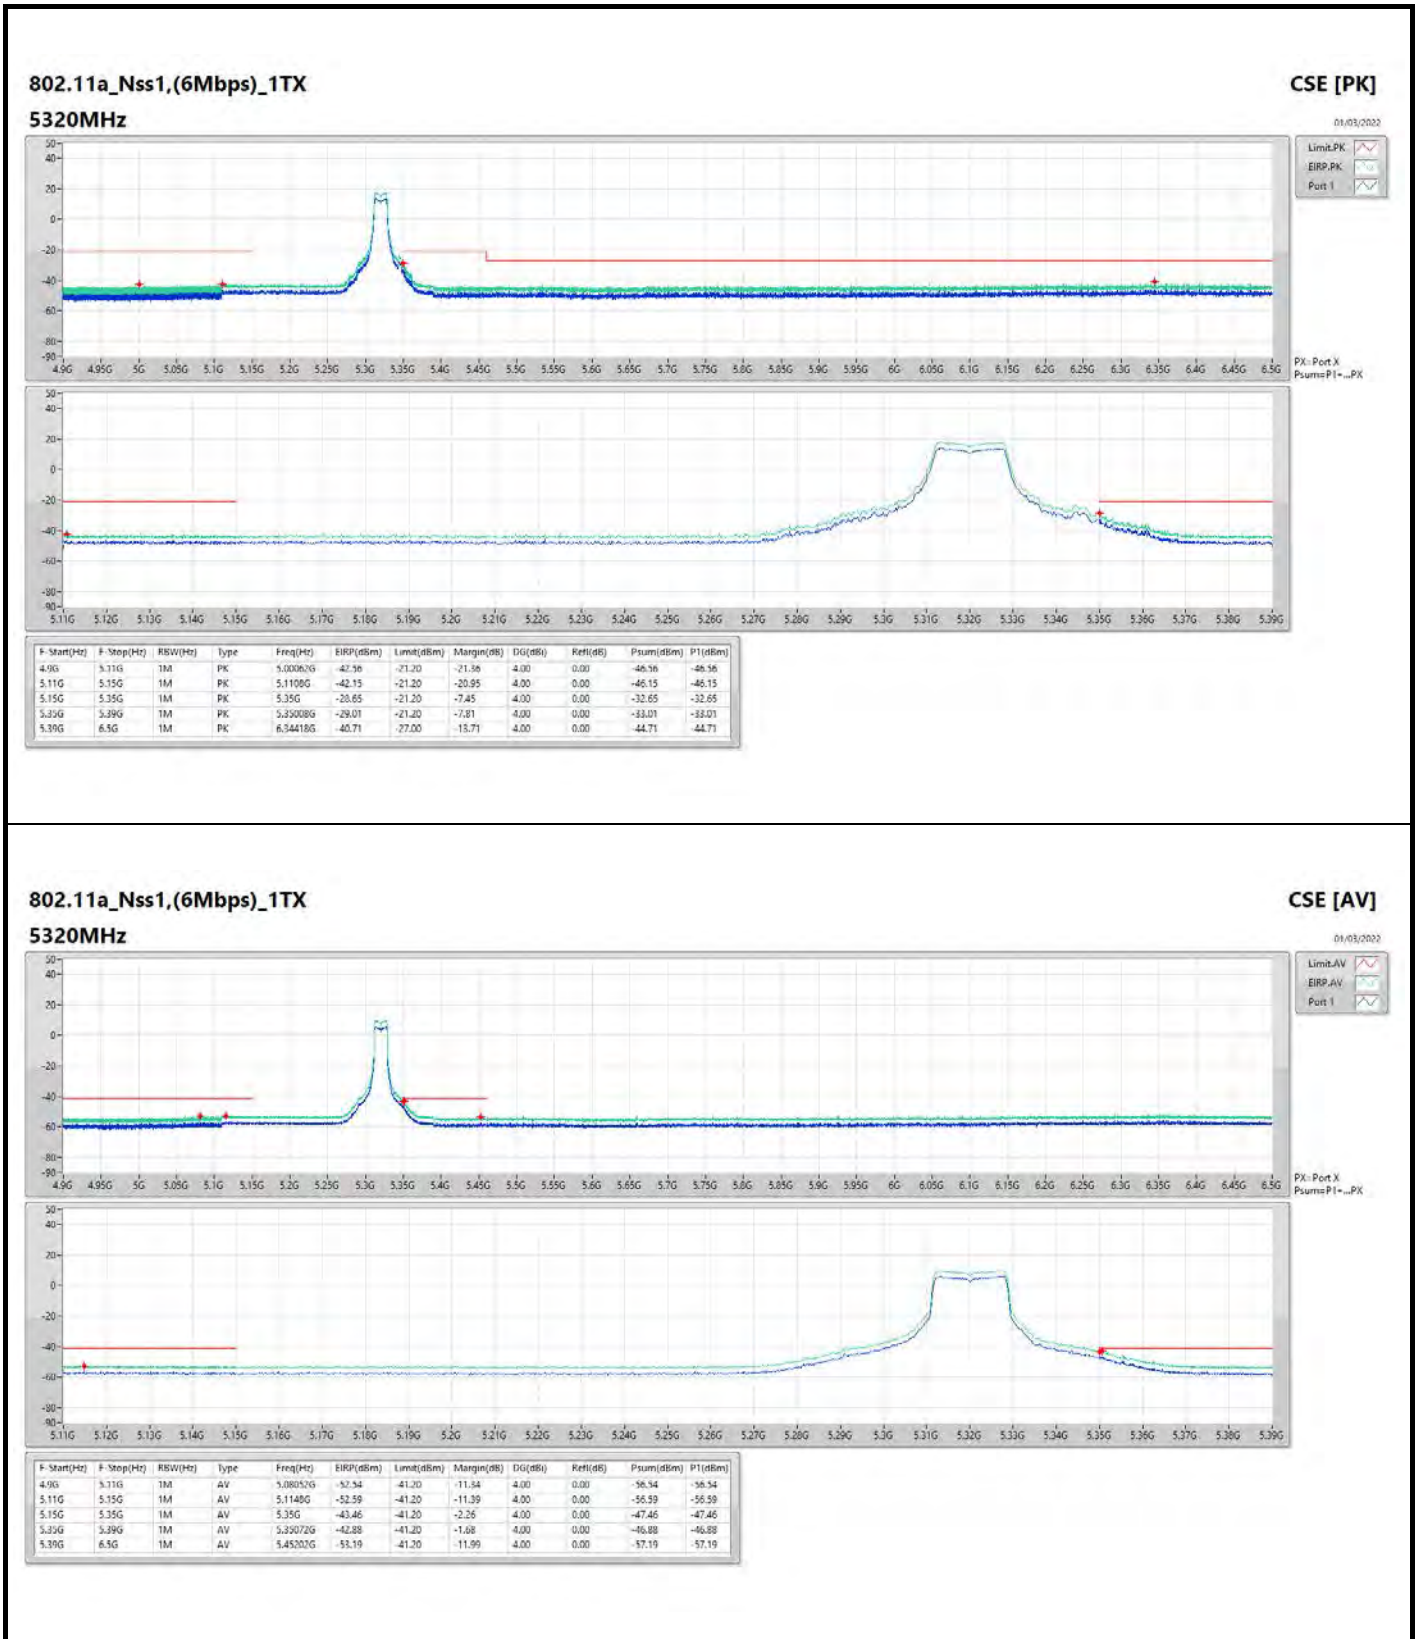

DG = Directional Gain ; PX=Port X; Psum=P1+P2+...PX

Summary

Mode	Result	F-Start (Hz)	F-Stop (Hz)	Type	Freq (Hz)	DG (dBi)	P1 (dBm)	P2 (dBm)	P3 (dBm)	P4 (dBm)	Psum (dBm)	EIRP (dBm)	Limit (dBm)	Margin (dB)
5.15-5.25GHz	-	-	-	-	-	-	-	-	-	-	-	-	-	-
802.11ax HEW80+80_Nss1,(MCS0)_1TX	Pass	4.99G	5.15G	AV	5.12824G	5.24	-57.23	-	-	-	-57.23	-51.99	-41.20	-10.79
5.25-5.35GHz	-	-	-	-	-	-	-	-	-	-	-	-	-	-
802.11ax HEW80+80_Nss1,(MCS0)_1TX	Pass	5.35G	5.51G	AV	5.37112G	5.46	-	-	-	-53.38	-53.38	-47.92	-41.20	-6.72
5.47-5.725GHz	-	-	-	-	-	-	-	-	-	-	-	-	-	-
802.11ax HEW80+80_Nss2,(MCS0)_2TX	Pass	5.31G	5.47G	AV	5.37592G	2.02	-58.39	-	-	-59.53	-55.91	-53.89	-41.20	-12.69