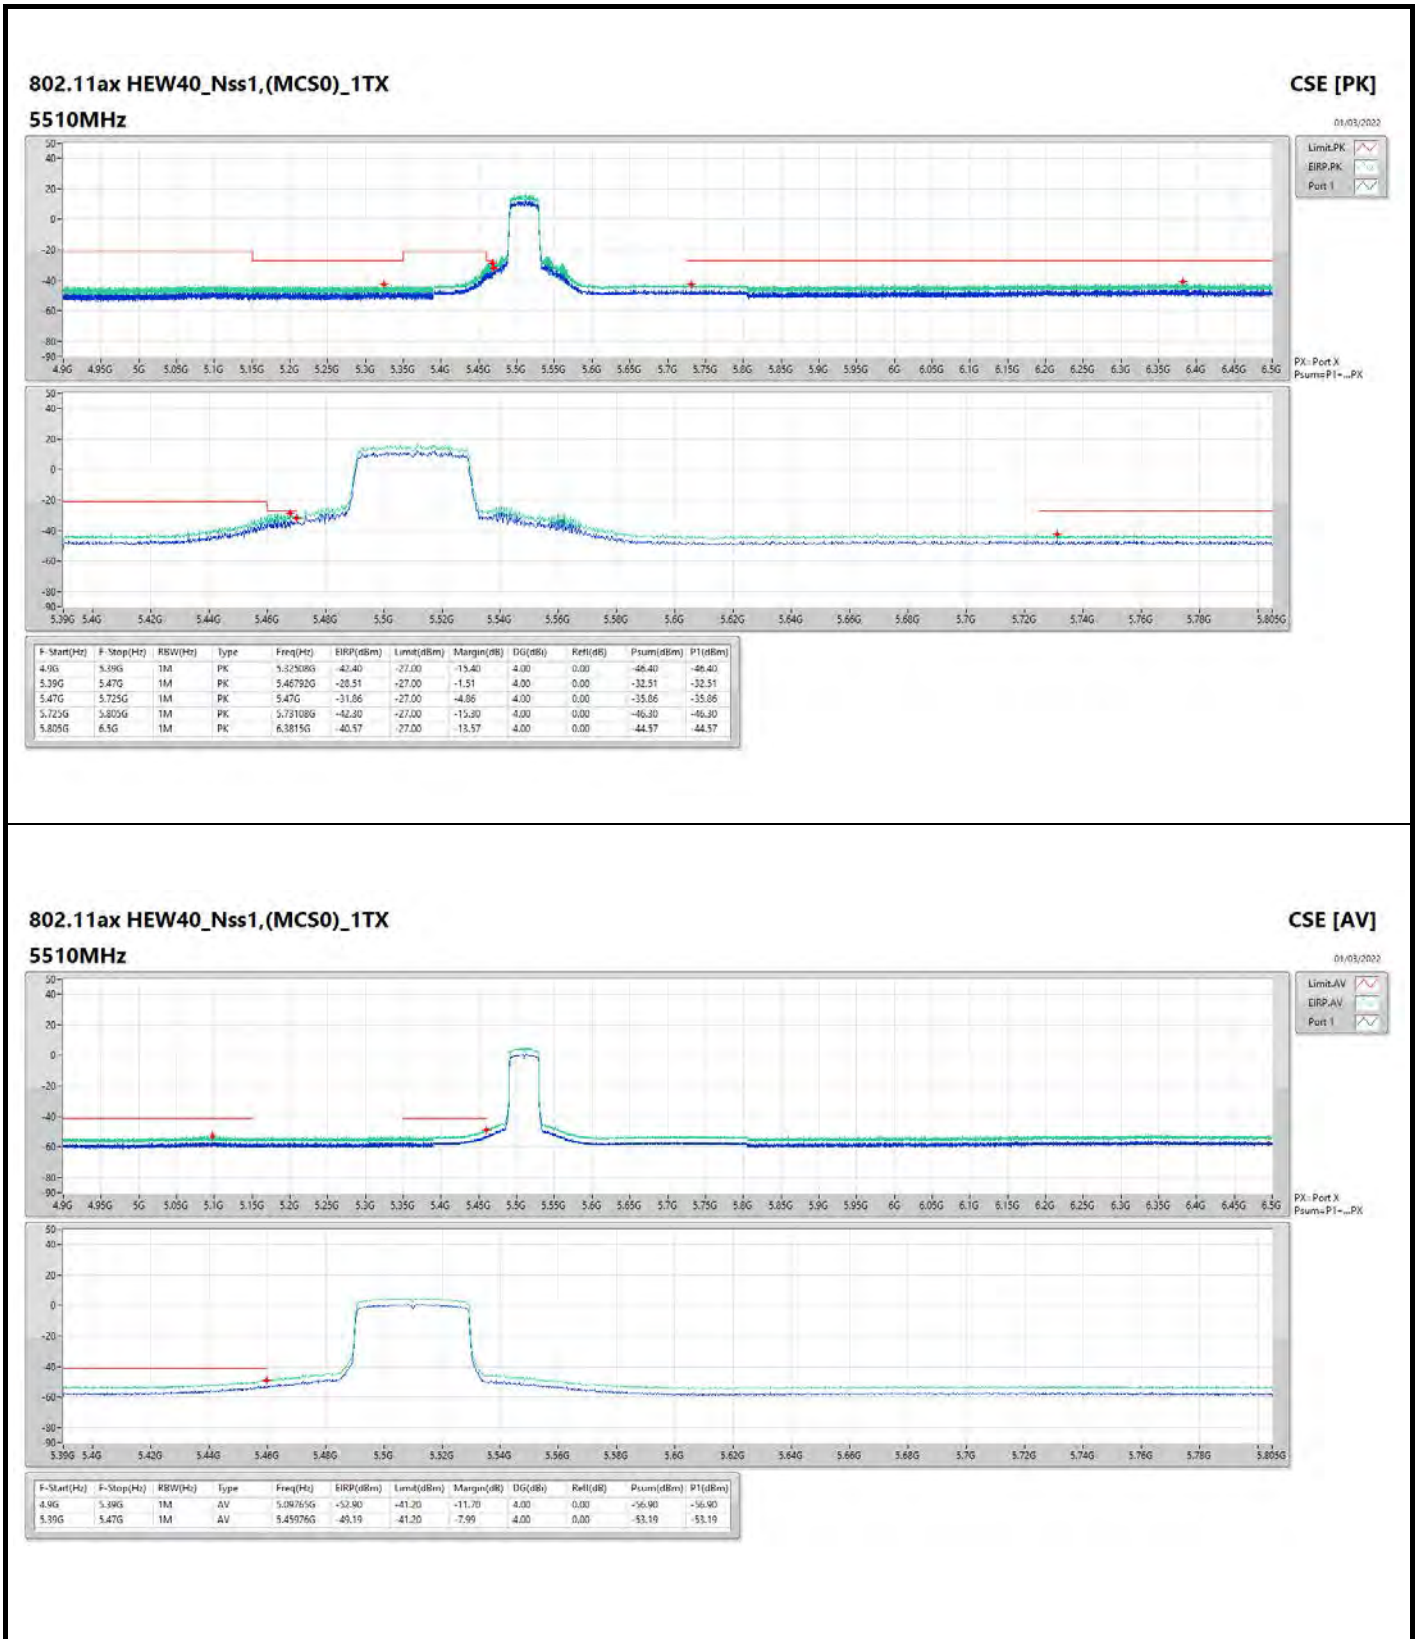

DG = Directional Gain ; PX=Port X; Psum=P1+P2+...PX

Summary

Mode	Result	F-Start (Hz)	F-Stop (Hz)	Type	Freq (Hz)	DG (dBi)	P1 (dBm)	P2 (dBm)	P3 (dBm)	P4 (dBm)	Psum (dBm)	EIRP (dBm)	Limit (dBm)	Margin (dB)
5.15-5.25GHz	-	-	-	-	-	-	-	-	-	-	-	-	-	-
802.11ax HEW80+80_Nss1,(MCS0)_1TX	Pass	4.99G	5.15G	AV	5.12824G	5.24	-57.23	-	-	-	-57.23	-51.99	-41.20	-10.79
5.25-5.35GHz	-	-	-	-	-	-	-	-	-	-	-	-	-	-
802.11ax HEW80+80_Nss1,(MCS0)_1TX	Pass	5.35G	5.51G	AV	5.37112G	5.46	-	-	-	-53.38	-53.38	-47.92	-41.20	-6.72
5.47-5.725GHz	-	-	-	-	-	-	-	-	-	-	-	-	-	-
802.11ax HEW80+80_Nss2,(MCS0)_2TX	Pass	5.31G	5.47G	AV	5.37592G	2.02	-58.39	-	-	-59.53	-55.91	-53.89	-41.20	-12.69