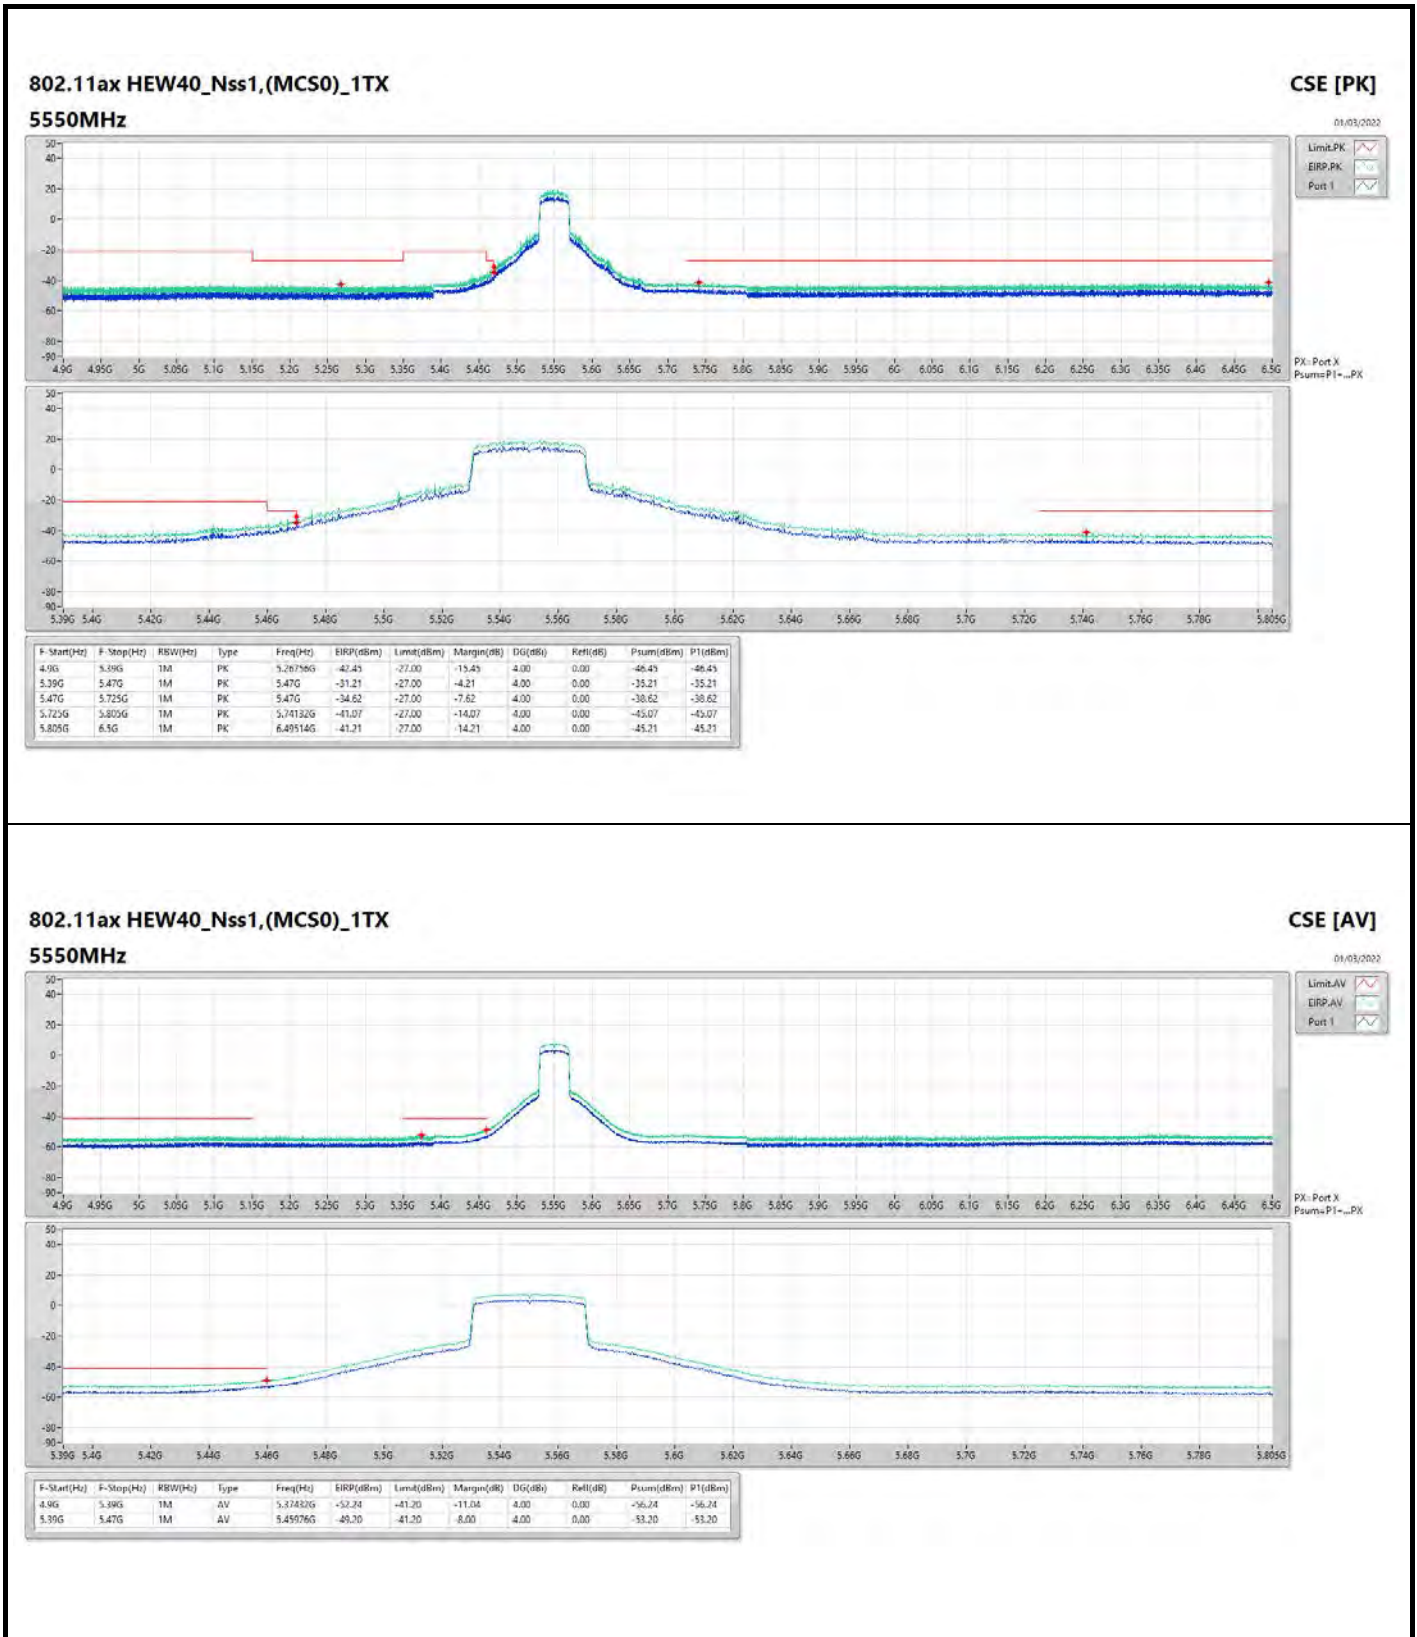

DG = Directional Gain ; PX=Port X; Psum=P1+P2+...PX

Summary

Mode	Result	F-Start (Hz)	F-Stop (Hz)	Type	Freq (Hz)	DG (dBi)	P1 (dBm)	P2 (dBm)	P3 (dBm)	P4 (dBm)	Psum (dBm)	EIRP (dBm)	Limit (dBm)	Margin (dB)
5.15-5.25GHz	-	-	-	-	-	-	-	-	-	-	-	-	-	-
802.11ax HEW80+80_Nss1,(MCS0)_1TX	Pass	4.99G	5.15G	AV	5.12824G	5.24	-57.23	-	-	-	-57.23	-51.99	-41.20	-10.79
5.25-5.35GHz	-	-	-	-	-	-	-	-	-	-	-	-	-	-
802.11ax HEW80+80_Nss1,(MCS0)_1TX	Pass	5.35G	5.51G	AV	5.37112G	5.46	-	-	-	-53.38	-53.38	-47.92	-41.20	-6.72
5.47-5.725GHz	-	-	-	-	-	-	-	-	-	-	-	-	-	-
802.11ax HEW80+80_Nss2,(MCS0)_2TX	Pass	5.31G	5.47G	AV	5.37592G	2.02	-58.39	-	-	-59.53	-55.91	-53.89	-41.20	-12.69