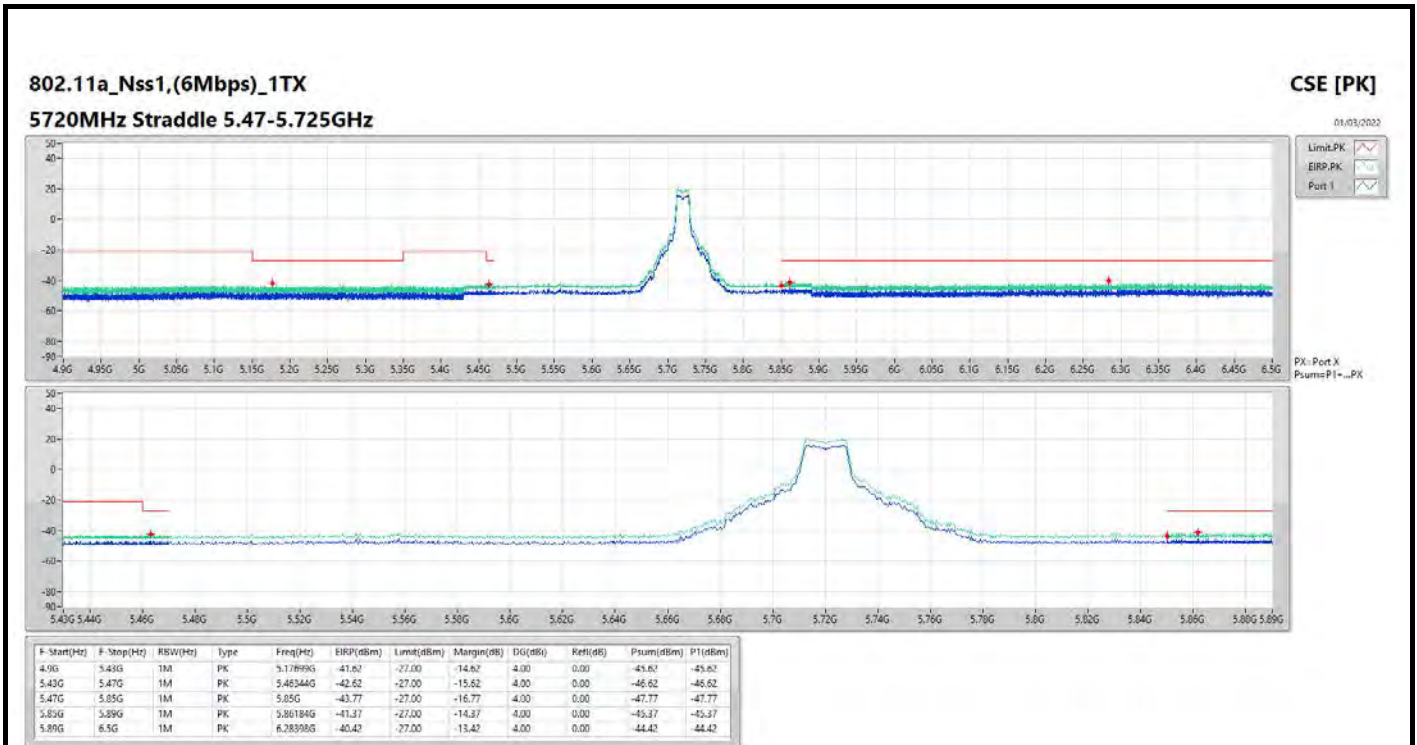

DG = Directional Gain ; PX=Port X; Psum=P1+P2+...PX

Summary

Mode	Result	F-Start (Hz)	F-Stop (Hz)	Type	Freq (Hz)	DG (dBi)	P1 (dBm)	P2 (dBm)	P3 (dBm)	P4 (dBm)	Psum (dBm)	EIRP (dBm)	Limit (dBm)	Margin (dB)
5.15-5.25GHz	-	-	-	-	-	-	-	-	-	-	-	-	-	-
802.11ax HEW80+80_Nss1,(MCS0)_1TX	Pass	4.99G	5.15G	AV	5.12824G	5.24	-57.23	-	-	-	-57.23	-51.99	-41.20	-10.79
5.25-5.35GHz	-	-	-	-	-	-	-	-	-	-	-	-	-	-
802.11ax HEW80+80_Nss1,(MCS0)_1TX	Pass	5.35G	5.51G	AV	5.37112G	5.46	-	-	-	-53.38	-53.38	-47.92	-41.20	-6.72
5.47-5.725GHz	-	-	-	-	-	-	-	-	-	-	-	-	-	-
802.11ax HEW80+80_Nss2,(MCS0)_2TX	Pass	5.31G	5.47G	AV	5.37592G	2.02	-58.39	-	-	-59.53	-55.91	-53.89	-41.20	-12.69