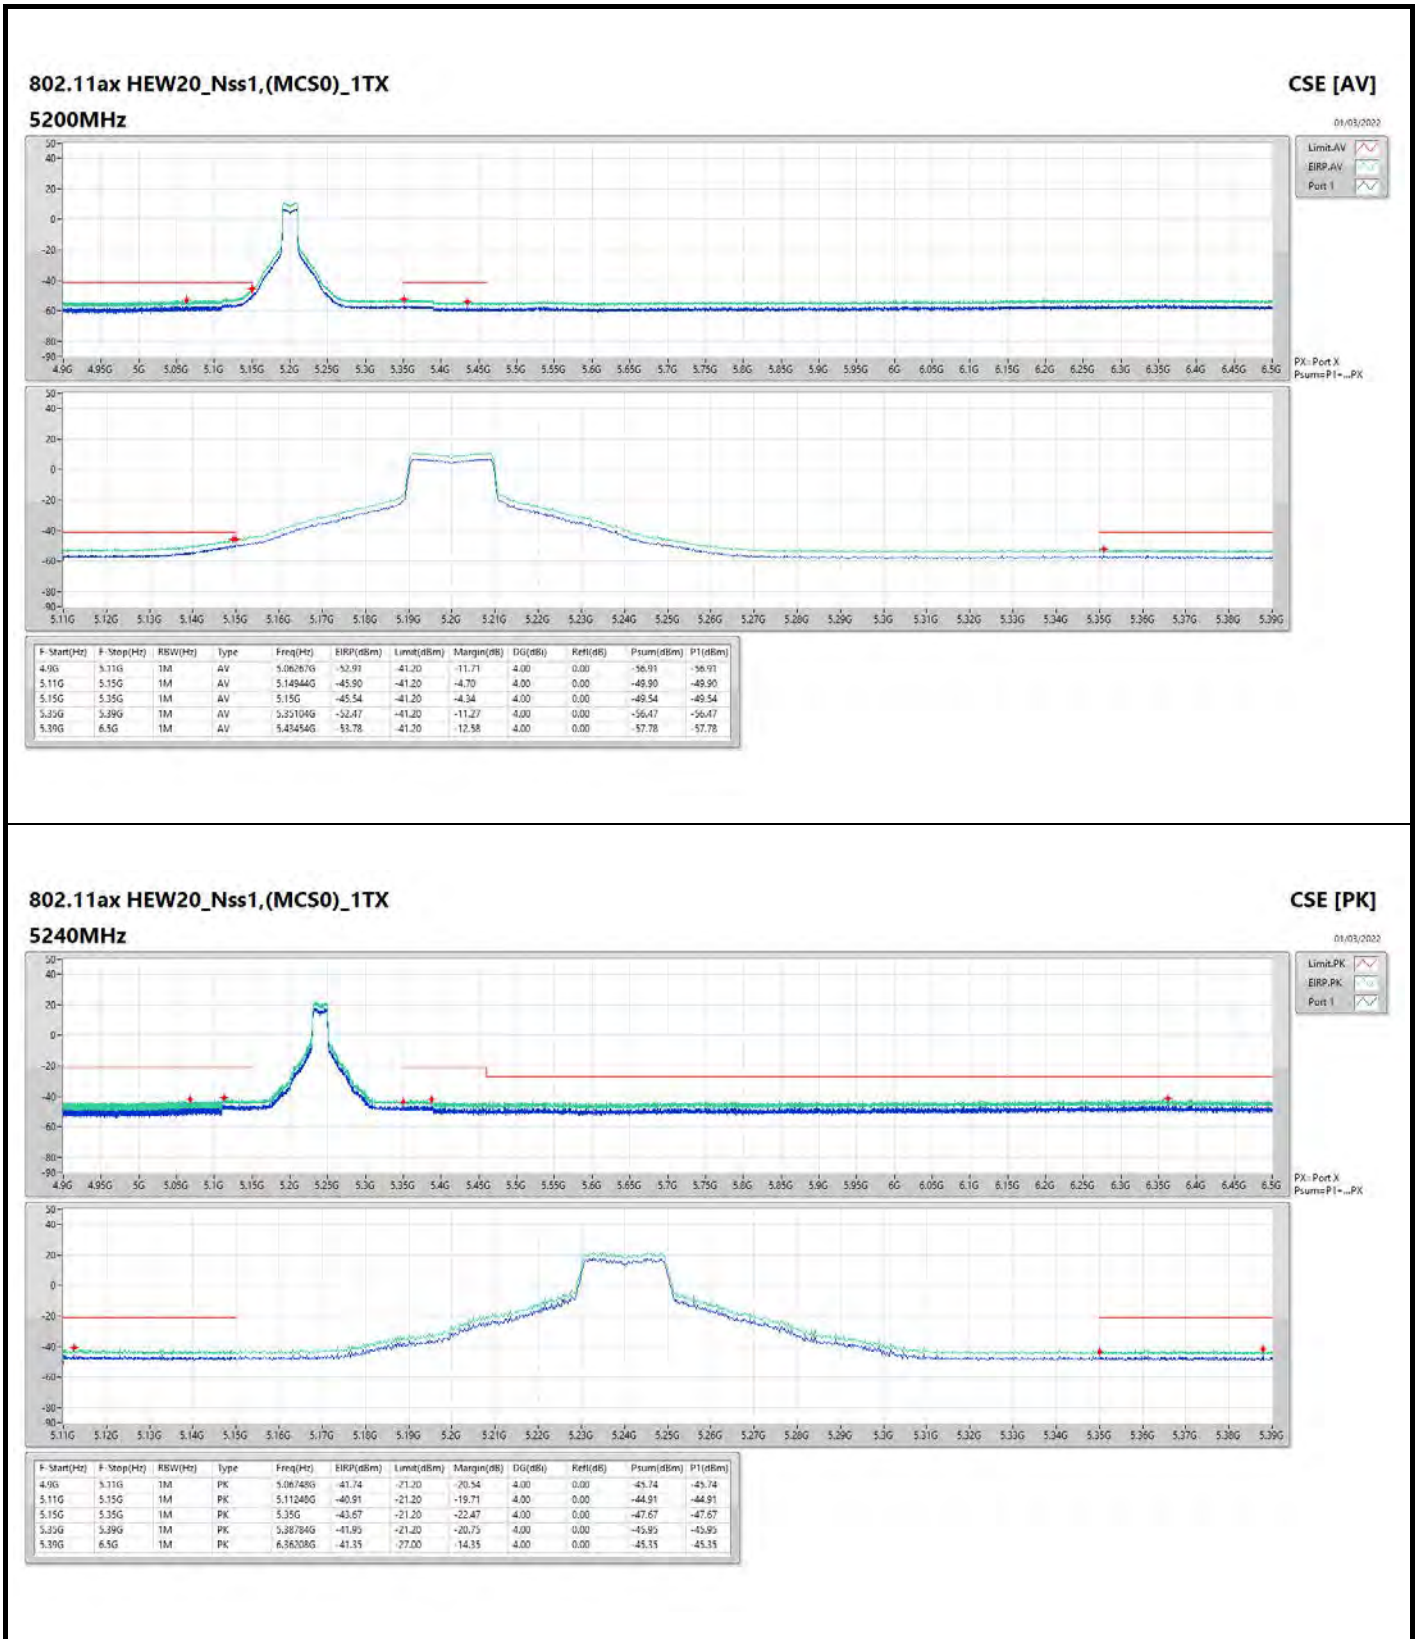

DG = Directional Gain ; PX=Port X; Psum=P1+P2+...PX

Summary

Mode	Result	F-Start (Hz)	F-Stop (Hz)	Type	Freq (Hz)	DG (dBi)	P1 (dBm)	P2 (dBm)	P3 (dBm)	P4 (dBm)	Psum (dBm)	EIRP (dBm)	Limit (dBm)	Margin (dB)
5.15-5.25GHz	-	-	-	-	-	-	-	-	-	-	-	-	-	-
802.11ax HEW80+80_Nss1,(MCS0)_1TX	Pass	4.99G	5.15G	AV	5.12824G	5.24	-57.23	-	-	-	-57.23	-51.99	-41.20	-10.79
5.25-5.35GHz	-	-	-	-	-	-	-	-	-	-	-	-	-	-
802.11ax HEW80+80_Nss1,(MCS0)_1TX	Pass	5.35G	5.51G	AV	5.37112G	5.46	-	-	-	-53.38	-53.38	-47.92	-41.20	-6.72
5.47-5.725GHz	-	-	-	-	-	-	-	-	-	-	-	-	-	-
802.11ax HEW80+80_Nss2,(MCS0)_2TX	Pass	5.31G	5.47G	AV	5.37592G	2.02	-58.39	-	-	-59.53	-55.91	-53.89	-41.20	-12.69