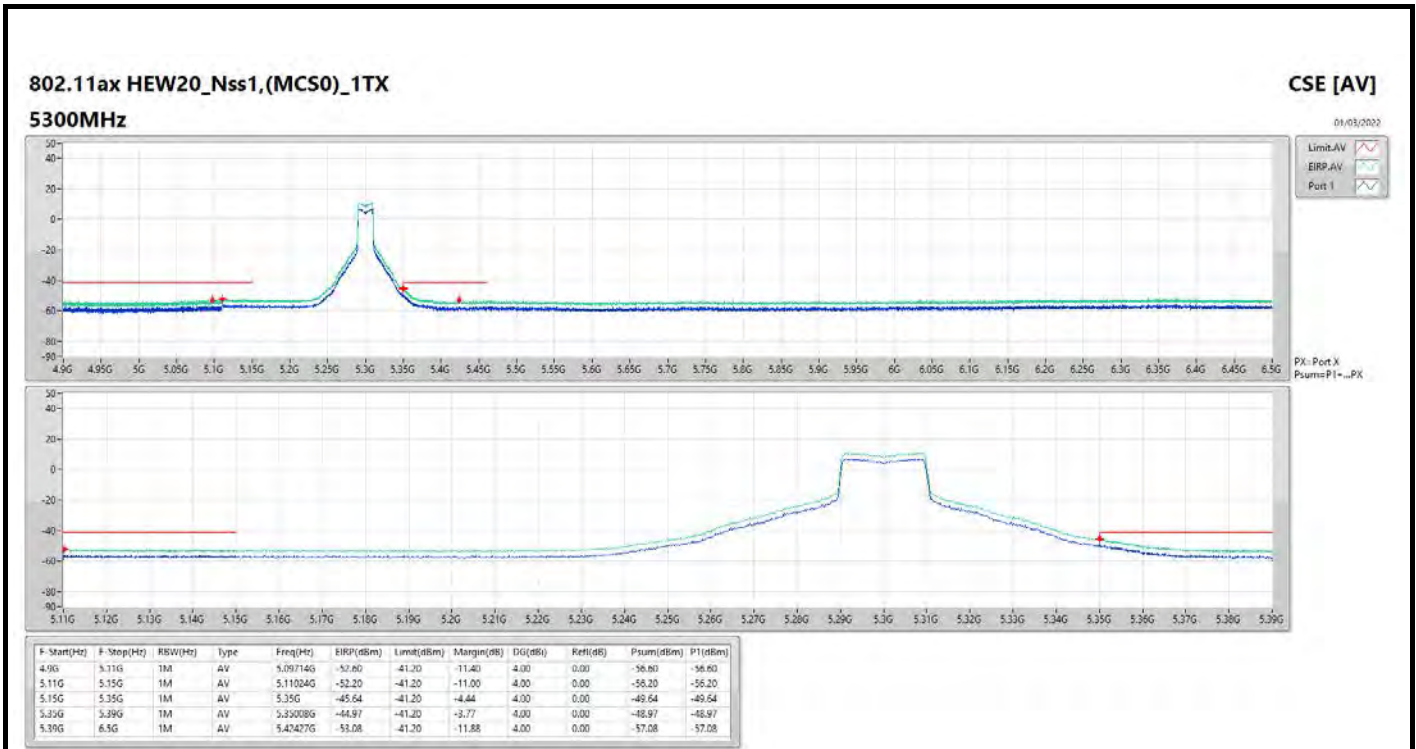

DG = Directional Gain ; PX=Port X; Psum=P1+P2+...PX

Summary

Mode	Result	F-Start (Hz)	F-Stop (Hz)	Type	Freq (Hz)	DG (dBi)	P1 (dBm)	P2 (dBm)	P3 (dBm)	P4 (dBm)	Psum (dBm)	EIRP (dBm)	Limit (dBm)	Margin (dB)
5.15-5.25GHz	-	-	-	-	-	-	-	-	-	-	-	-	-	-
802.11ax HEW80+80_Nss1,(MCS0)_1TX	Pass	4.99G	5.15G	AV	5.12824G	5.24	-57.23	-	-	-	-57.23	-51.99	-41.20	-10.79
5.25-5.35GHz	-	-	-	-	-	-	-	-	-	-	-	-	-	-
802.11ax HEW80+80_Nss1,(MCS0)_1TX	Pass	5.35G	5.51G	AV	5.37112G	5.46	-	-	-	-53.38	-53.38	-47.92	-41.20	-6.72
5.47-5.725GHz	-	-	-	-	-	-	-	-	-	-	-	-	-	-
802.11ax HEW80+80_Nss2,(MCS0)_2TX	Pass	5.31G	5.47G	AV	5.37592G	2.02	-58.39	-	-	-59.53	-55.91	-53.89	-41.20	-12.69