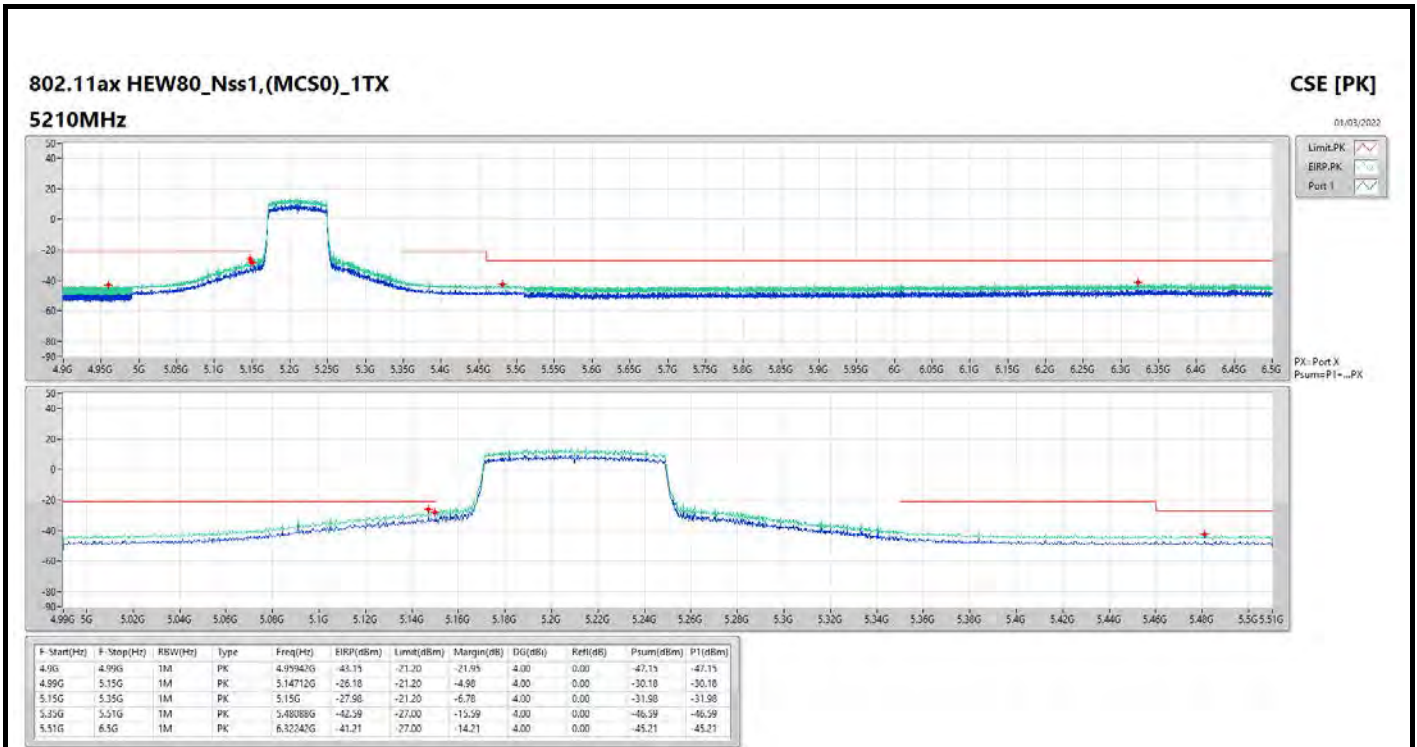

DG = Directional Gain ; PX=Port X; Psum=P1+P2+...PX

Summary

Mode	Result	F-Start (Hz)	F-Stop (Hz)	Type	Freq (Hz)	DG (dBi)	P1 (dBm)	P2 (dBm)	P3 (dBm)	P4 (dBm)	Psum (dBm)	EIRP (dBm)	Limit (dBm)	Margin (dB)
5.15-5.25GHz	-	-	-	-	-	-	-	-	-	-	-	-	-	-
802.11ax HEW80+80_Nss1,(MCS0)_1TX	Pass	4.99G	5.15G	AV	5.12824G	5.24	-57.23	-	-	-	-57.23	-51.99	-41.20	-10.79
5.25-5.35GHz	-	-	-	-	-	-	-	-	-	-	-	-	-	-
802.11ax HEW80+80_Nss1,(MCS0)_1TX	Pass	5.35G	5.51G	AV	5.37112G	5.46	-	-	-	-53.38	-53.38	-47.92	-41.20	-6.72
5.47-5.725GHz	-	-	-	-	-	-	-	-	-	-	-	-	-	-
802.11ax HEW80+80_Nss2,(MCS0)_2TX	Pass	5.31G	5.47G	AV	5.37592G	2.02	-58.39	-	-	-59.53	-55.91	-53.89	-41.20	-12.69