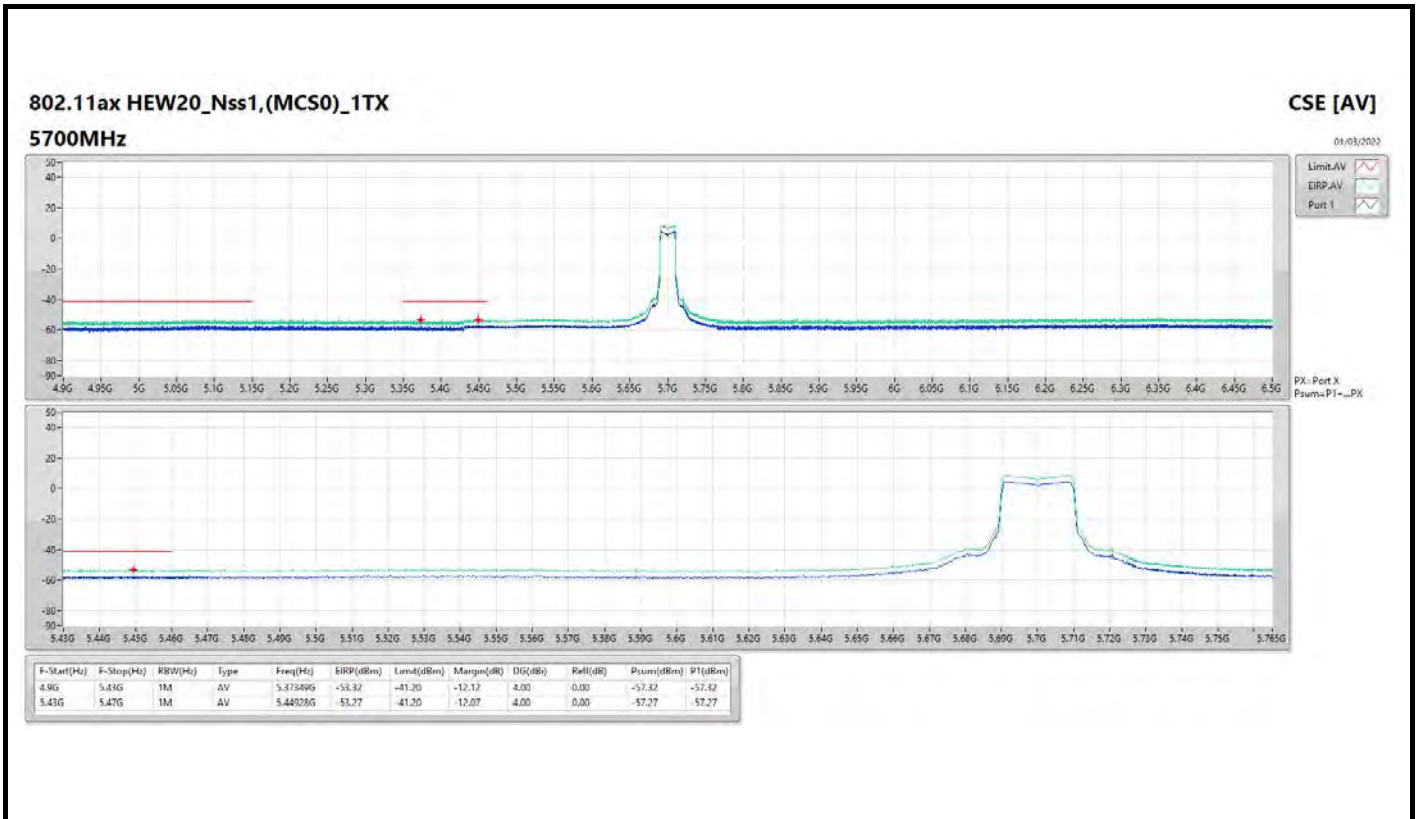

DG = Directional Gain ; PX=Port X; Psum=P1+P2+...PX

Summary

Mode	Result	F-Start (Hz)	F-Stop (Hz)	Type	Freq (Hz)	DG (dBi)	P1 (dBm)	P2 (dBm)	P3 (dBm)	P4 (dBm)	Psum (dBm)	EIRP (dBm)	Limit (dBm)	Margin (dB)
5.15-5.25GHz	-	-	-	-	-	-	-	-	-	-	-	-	-	-
802.11ax HEW80+80_Nss1,(MCS0)_1TX	Pass	4.99G	5.15G	AV	5.12824G	5.24	-57.23	-	-	-	-57.23	-51.99	-41.20	-10.79
5.25-5.35GHz	-	-	-	-	-	-	-	-	-	-	-	-	-	-
802.11ax HEW80+80_Nss1,(MCS0)_1TX	Pass	5.35G	5.51G	AV	5.37112G	5.46	-	-	-	-53.38	-53.38	-47.92	-41.20	-6.72
5.47-5.725GHz	-	-	-	-	-	-	-	-	-	-	-	-	-	-
802.11ax HEW80+80_Nss2,(MCS0)_2TX	Pass	5.31G	5.47G	AV	5.37592G	2.02	-58.39	-	-	-59.53	-55.91	-53.89	-41.20	-12.69