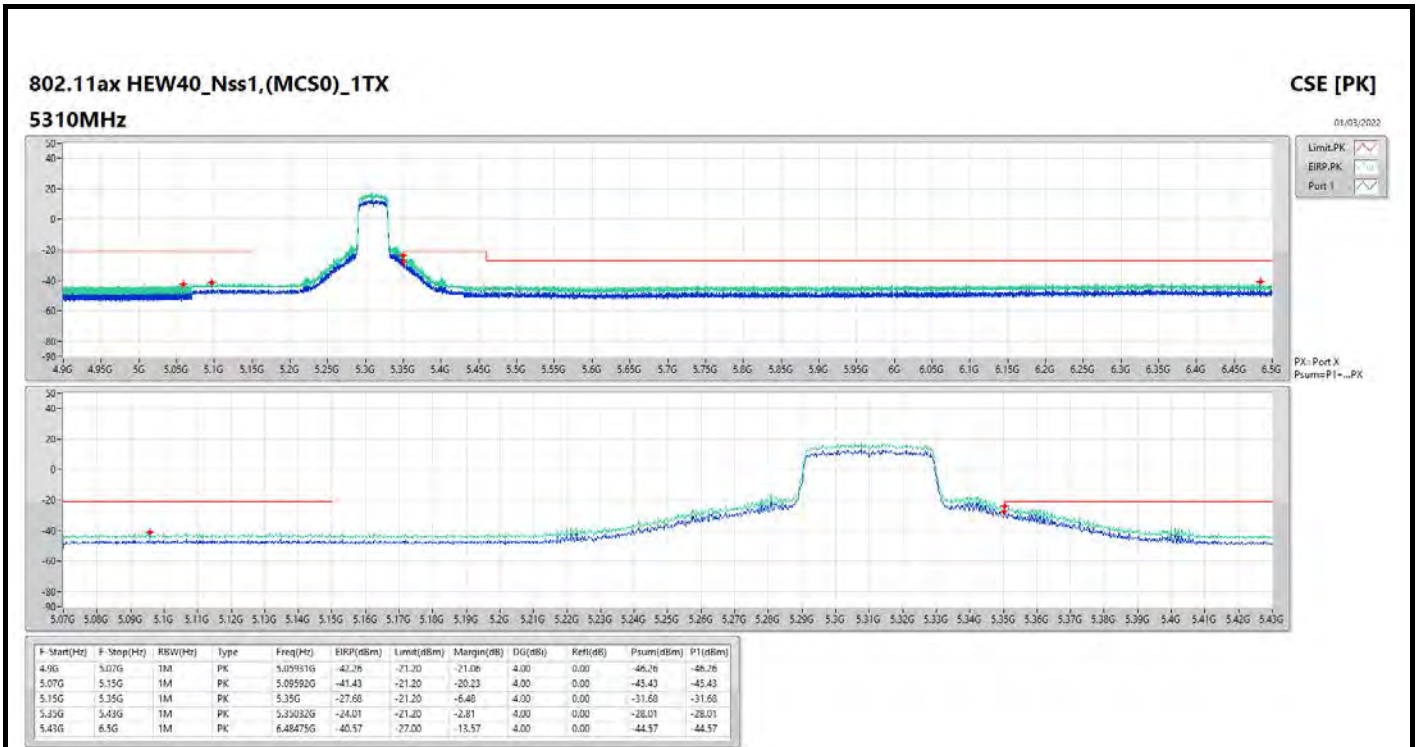

DG = Directional Gain ; PX=Port X; Psum=P1+P2+...PX

Summary

Mode	Result	F-Start (Hz)	F-Stop (Hz)	Type	Freq (Hz)	DG (dBi)	P1 (dBm)	P2 (dBm)	P3 (dBm)	P4 (dBm)	Psum (dBm)	EIRP (dBm)	Limit (dBm)	Margin (dB)
5.15-5.25GHz	-	-	-	-	-	-	-	-	-	-	-	-	-	-
802.11ax HEW80+80_Nss1,(MCS0)_1TX	Pass	4.99G	5.15G	AV	5.12824G	5.24	-57.23	-	-	-	-57.23	-51.99	-41.20	-10.79
5.25-5.35GHz	-	-	-	-	-	-	-	-	-	-	-	-	-	-
802.11ax HEW80+80_Nss1,(MCS0)_1TX	Pass	5.35G	5.51G	AV	5.37112G	5.46	-	-	-	-53.38	-53.38	-47.92	-41.20	-6.72
5.47-5.725GHz	-	-	-	-	-	-	-	-	-	-	-	-	-	-
802.11ax HEW80+80_Nss2,(MCS0)_2TX	Pass	5.31G	5.47G	AV	5.37592G	2.02	-58.39	-	-	-59.53	-55.91	-53.89	-41.20	-12.69