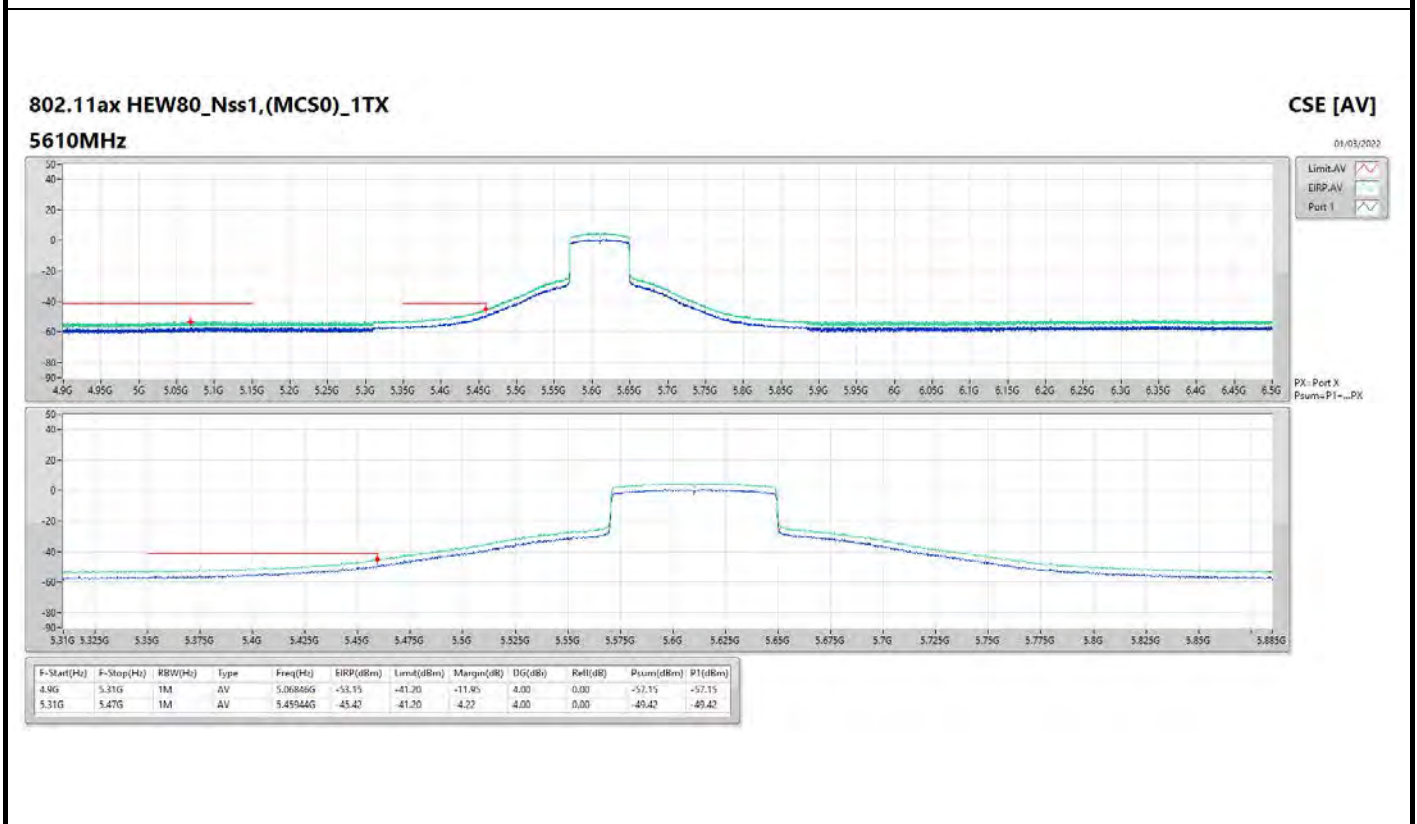

DG = Directional Gain ; PX=Port X; Psum=P1+P2+...PX

Summary

Mode	Result	F-Start (Hz)	F-Stop (Hz)	Type	Freq (Hz)	DG (dBi)	P1 (dBm)	P2 (dBm)	P3 (dBm)	P4 (dBm)	Psum (dBm)	EIRP (dBm)	Limit (dBm)	Margin (dB)
5.15-5.25GHz	-	-	-	-	-	-	-	-	-	-	-	-	-	-
802.11ax HEW80+80_Nss1,(MCS0)_1TX	Pass	4.99G	5.15G	AV	5.12824G	5.24	-57.23	-	-	-	-57.23	-51.99	-41.20	-10.79
5.25-5.35GHz	-	-	-	-	-	-	-	-	-	-	-	-	-	-
802.11ax HEW80+80_Nss1,(MCS0)_1TX	Pass	5.35G	5.51G	AV	5.37112G	5.46	-	-	-	-53.38	-53.38	-47.92	-41.20	-6.72
5.47-5.725GHz	-	-	-	-	-	-	-	-	-	-	-	-	-	-
802.11ax HEW80+80_Nss2,(MCS0)_2TX	Pass	5.31G	5.47G	AV	5.37592G	2.02	-58.39	-	-	-59.53	-55.91	-53.89	-41.20	-12.69