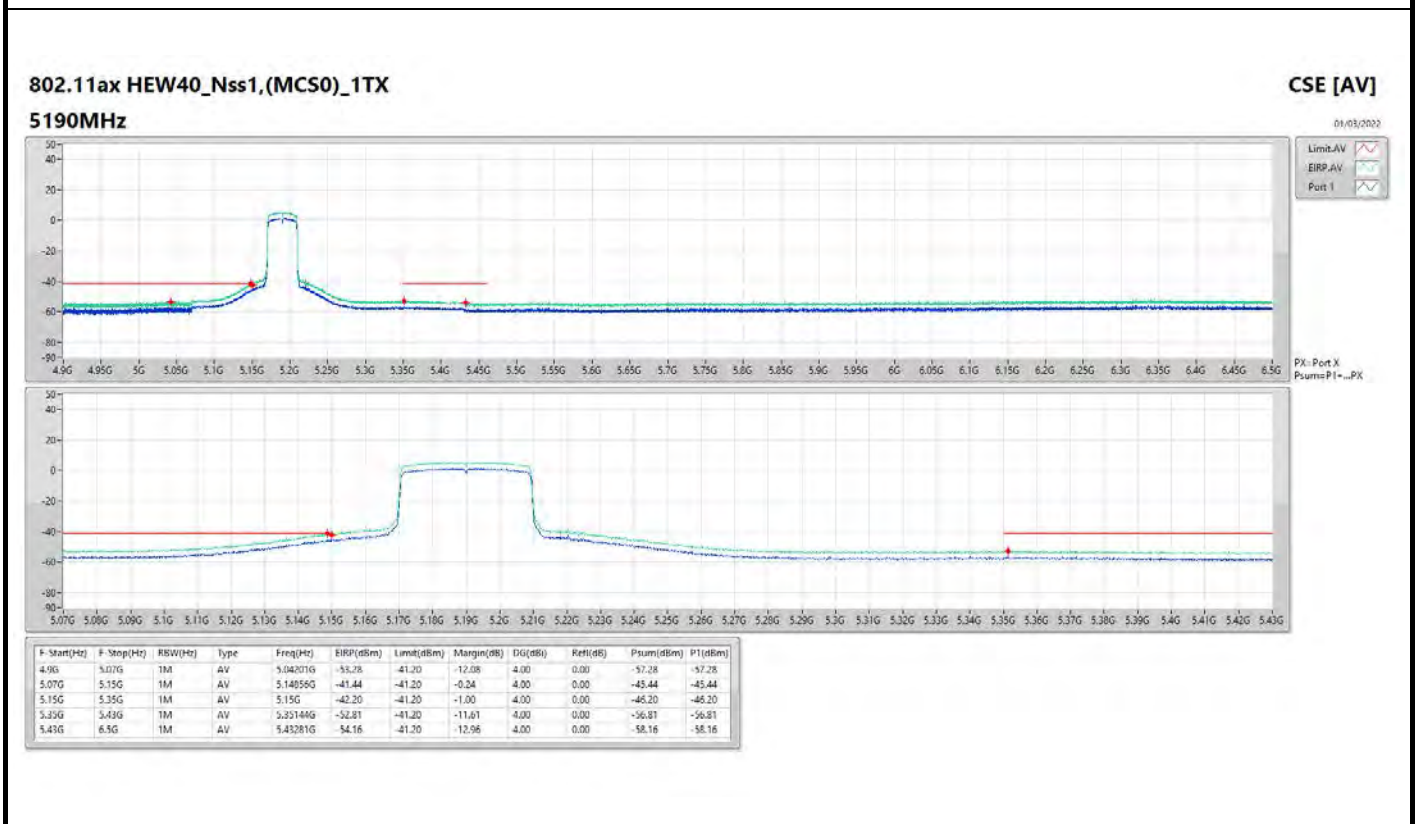

DG = Directional Gain ; PX=Port X; Psum=P1+P2+...PX

Summary

Mode	Result	F-Start (Hz)	F-Stop (Hz)	Type	Freq (Hz)	DG (dBi)	P1 (dBm)	P2 (dBm)	P3 (dBm)	P4 (dBm)	Psum (dBm)	EIRP (dBm)	Limit (dBm)	Margin (dB)
5.15-5.25GHz	-	-	-	-	-	-	-	-	-	-	-	-	-	-
802.11ax HEW80+80_Nss1,(MCS0)_1TX	Pass	4.99G	5.15G	AV	5.12824G	5.24	-57.23	-	-	-	-57.23	-51.99	-41.20	-10.79
5.25-5.35GHz	-	-	-	-	-	-	-	-	-	-	-	-	-	-
802.11ax HEW80+80_Nss1,(MCS0)_1TX	Pass	5.35G	5.51G	AV	5.37112G	5.46	-	-	-	-53.38	-53.38	-47.92	-41.20	-6.72
5.47-5.725GHz	-	-	-	-	-	-	-	-	-	-	-	-	-	-
802.11ax HEW80+80_Nss2,(MCS0)_2TX	Pass	5.31G	5.47G	AV	5.37592G	2.02	-58.39	-	-	-59.53	-55.91	-53.89	-41.20	-12.69