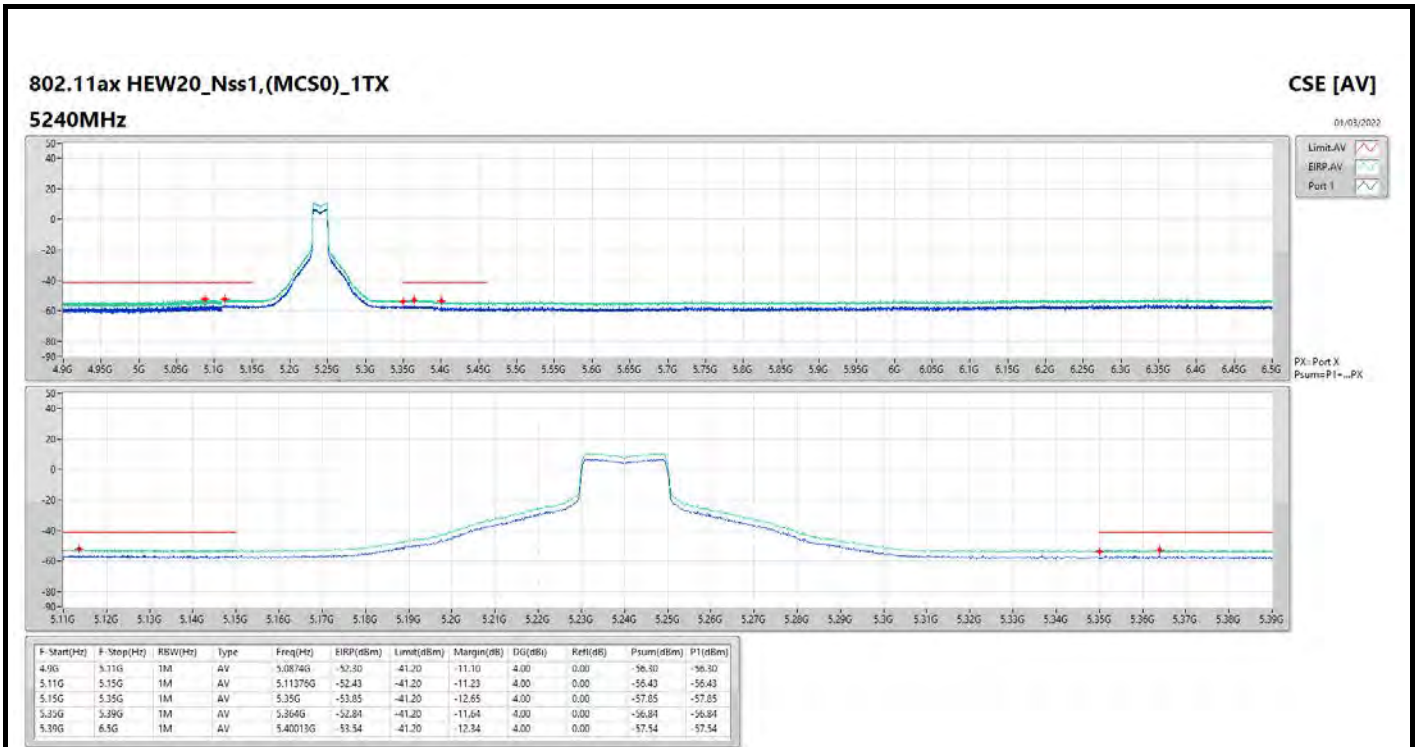

DG = Directional Gain ; PX=Port X; Psum=P1+P2+...PX

Summary

Mode	Result	F-Start (Hz)	F-Stop (Hz)	Type	Freq (Hz)	DG (dBi)	P1 (dBm)	P2 (dBm)	P3 (dBm)	P4 (dBm)	Psum (dBm)	EIRP (dBm)	Limit (dBm)	Margin (dB)
5.15-5.25GHz	-	-	-	-	-	-	-	-	-	-	-	-	-	-
802.11ax HEW80+80_Nss1,(MCS0)_1TX	Pass	4.99G	5.15G	AV	5.12824G	5.24	-57.23	-	-	-	-57.23	-51.99	-41.20	-10.79
5.25-5.35GHz	-	-	-	-	-	-	-	-	-	-	-	-	-	-
802.11ax HEW80+80_Nss1,(MCS0)_1TX	Pass	5.35G	5.51G	AV	5.37112G	5.46	-	-	-	-53.38	-53.38	-47.92	-41.20	-6.72
5.47-5.725GHz	-	-	-	-	-	-	-	-	-	-	-	-	-	-
802.11ax HEW80+80_Nss2,(MCS0)_2TX	Pass	5.31G	5.47G	AV	5.37592G	2.02	-58.39	-	-	-59.53	-55.91	-53.89	-41.20	-12.69