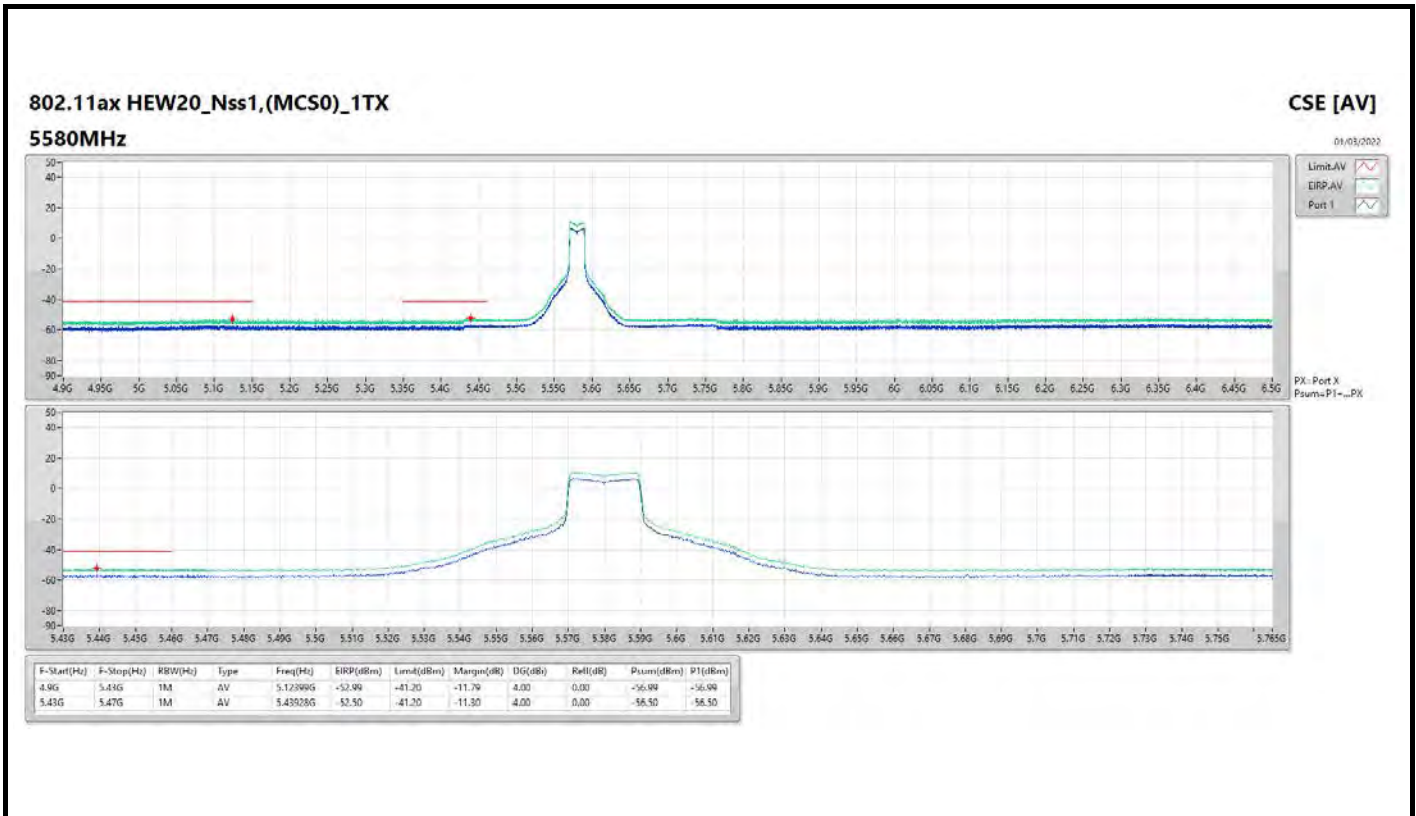

DG = Directional Gain ; PX=Port X; Psum=P1+P2+...PX

Summary

Mode	Result	F-Start (Hz)	F-Stop (Hz)	Type	Freq (Hz)	DG (dBi)	P1 (dBm)	P2 (dBm)	P3 (dBm)	P4 (dBm)	Psum (dBm)	EIRP (dBm)	Limit (dBm)	Margin (dB)
5.15-5.25GHz	-	-	-	-	-	-	-	-	-	-	-	-	-	-
802.11ax HEW80+80_Nss1,(MCS0)_1TX	Pass	4.99G	5.15G	AV	5.12824G	5.24	-57.23	-	-	-	-57.23	-51.99	-41.20	-10.79
5.25-5.35GHz	-	-	-	-	-	-	-	-	-	-	-	-	-	-
802.11ax HEW80+80_Nss1,(MCS0)_1TX	Pass	5.35G	5.51G	AV	5.37112G	5.46	-	-	-	-53.38	-53.38	-47.92	-41.20	-6.72
5.47-5.725GHz	-	-	-	-	-	-	-	-	-	-	-	-	-	-
802.11ax HEW80+80_Nss2,(MCS0)_2TX	Pass	5.31G	5.47G	AV	5.37592G	2.02	-58.39	-	-	-59.53	-55.91	-53.89	-41.20	-12.69