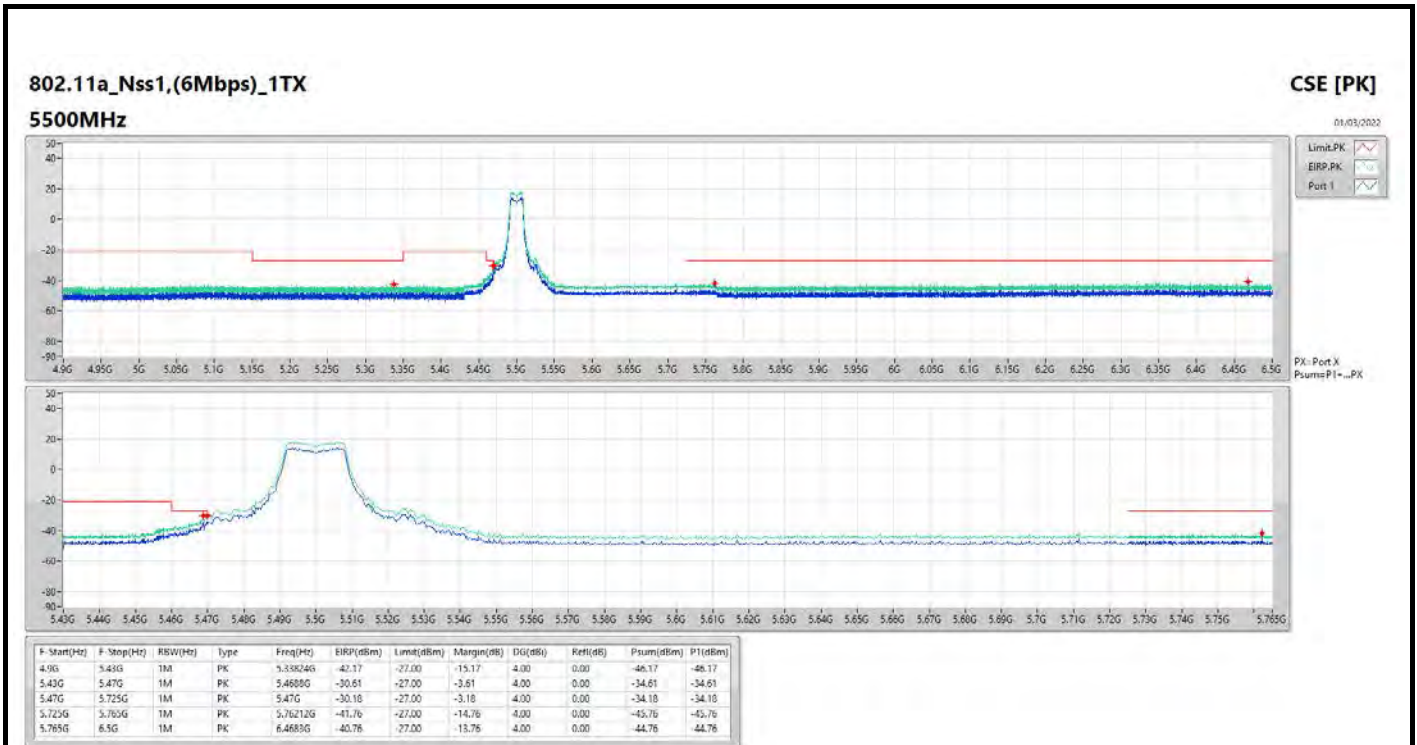

DG = Directional Gain ; PX=Port X; Psum=P1+P2+...PX

Summary

Mode	Result	F-Start (Hz)	F-Stop (Hz)	Type	Freq (Hz)	DG (dBi)	P1 (dBm)	P2 (dBm)	P3 (dBm)	P4 (dBm)	Psum (dBm)	EIRP (dBm)	Limit (dBm)	Margin (dB)
5.15-5.25GHz	-	-	-	-	-	-	-	-	-	-	-	-	-	-
802.11ax HEW80+80_Nss1,(MCS0)_1TX	Pass	4.99G	5.15G	AV	5.12824G	5.24	-57.23	-	-	-	-57.23	-51.99	-41.20	-10.79
5.25-5.35GHz	-	-	-	-	-	-	-	-	-	-	-	-	-	-
802.11ax HEW80+80_Nss1,(MCS0)_1TX	Pass	5.35G	5.51G	AV	5.37112G	5.46	-	-	-	-53.38	-53.38	-47.92	-41.20	-6.72
5.47-5.725GHz	-	-	-	-	-	-	-	-	-	-	-	-	-	-
802.11ax HEW80+80_Nss2,(MCS0)_2TX	Pass	5.31G	5.47G	AV	5.37592G	2.02	-58.39	-	-	-59.53	-55.91	-53.89	-41.20	-12.69