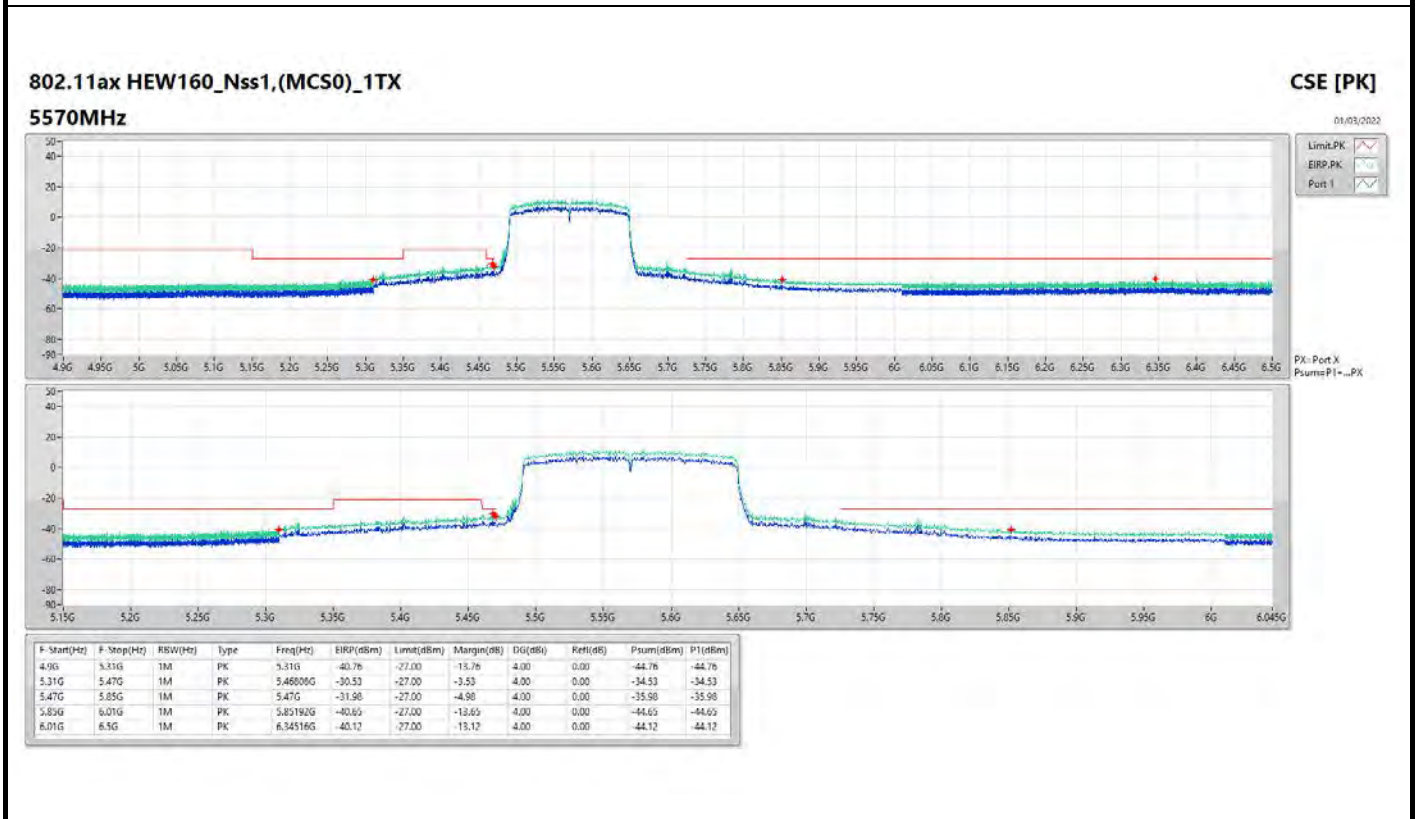

DG = Directional Gain ; PX=Port X; Psum=P1+P2+...PX

Summary

Mode	Result	F-Start (Hz)	F-Stop (Hz)	Type	Freq (Hz)	DG (dBi)	P1 (dBm)	P2 (dBm)	P3 (dBm)	P4 (dBm)	Psum (dBm)	EIRP (dBm)	Limit (dBm)	Margin (dB)
5.15-5.25GHz	-	-	-	-	-	-	-	-	-	-	-	-	-	-
802.11ax HEW80+80_Nss1,(MCS0)_1TX	Pass	4.99G	5.15G	AV	5.12824G	5.24	-57.23	-	-	-	-57.23	-51.99	-41.20	-10.79
5.25-5.35GHz	-	-	-	-	-	-	-	-	-	-	-	-	-	-
802.11ax HEW80+80_Nss1,(MCS0)_1TX	Pass	5.35G	5.51G	AV	5.37112G	5.46	-	-	-	-53.38	-53.38	-47.92	-41.20	-6.72
5.47-5.725GHz	-	-	-	-	-	-	-	-	-	-	-	-	-	-
802.11ax HEW80+80_Nss2,(MCS0)_2TX	Pass	5.31G	5.47G	AV	5.37592G	2.02	-58.39	-	-	-59.53	-55.91	-53.89	-41.20	-12.69