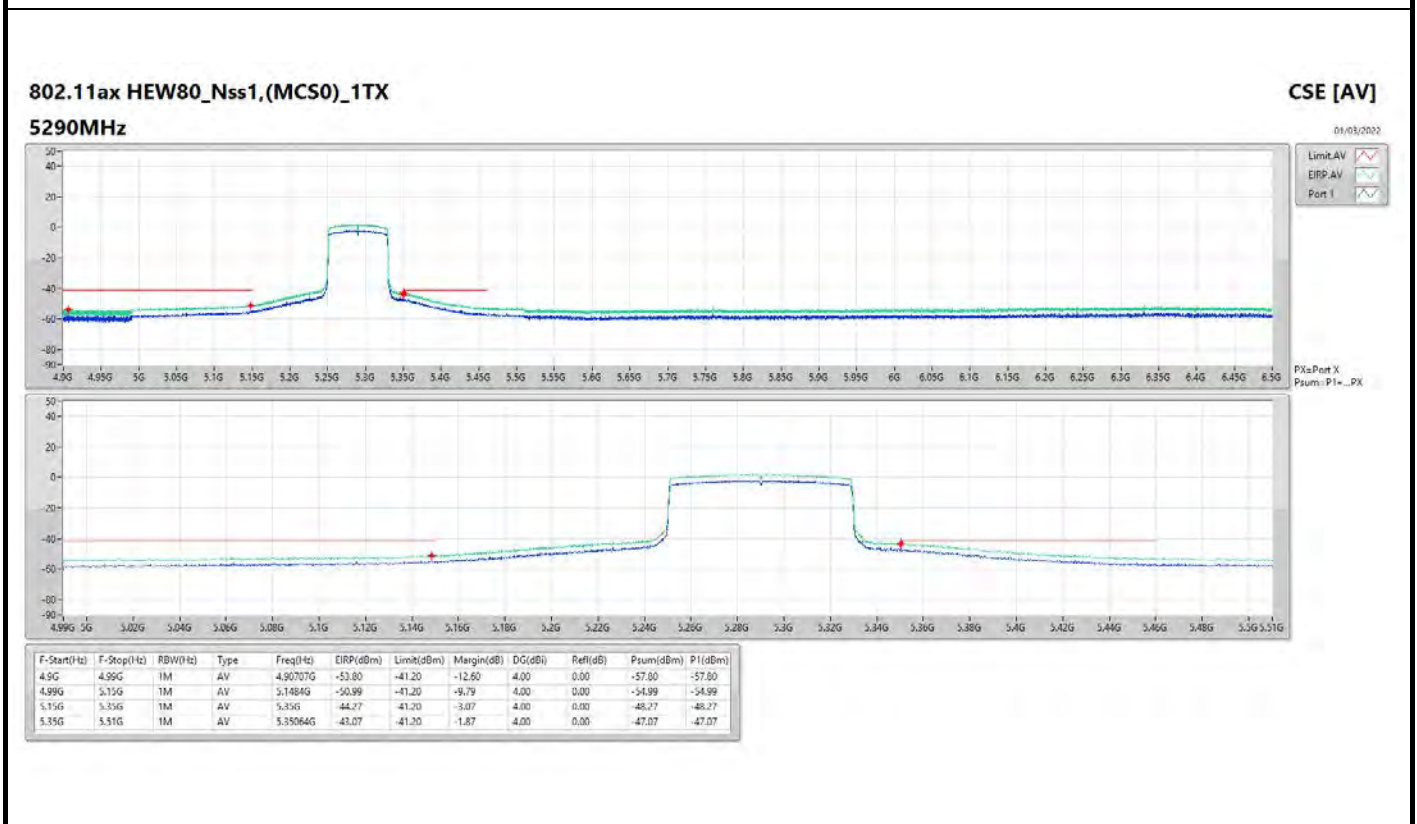

DG = Directional Gain ; PX=Port X; Psum=P1+P2+...PX

Summary

Mode	Result	F-Start (Hz)	F-Stop (Hz)	Type	Freq (Hz)	DG (dBi)	P1 (dBm)	P2 (dBm)	P3 (dBm)	P4 (dBm)	Psum (dBm)	EIRP (dBm)	Limit (dBm)	Margin (dB)
5.15-5.25GHz	-	-	-	-	-	-	-	-	-	-	-	-	-	-
802.11ax HEW80+80_Nss1,(MCS0)_1TX	Pass	4.99G	5.15G	AV	5.12824G	5.24	-57.23	-	-	-	-57.23	-51.99	-41.20	-10.79
5.25-5.35GHz	-	-	-	-	-	-	-	-	-	-	-	-	-	-
802.11ax HEW80+80_Nss1,(MCS0)_1TX	Pass	5.35G	5.51G	AV	5.37112G	5.46	-	-	-	-53.38	-53.38	-47.92	-41.20	-6.72
5.47-5.725GHz	-	-	-	-	-	-	-	-	-	-	-	-	-	-
802.11ax HEW80+80_Nss2,(MCS0)_2TX	Pass	5.31G	5.47G	AV	5.37592G	2.02	-58.39	-	-	-59.53	-55.91	-53.89	-41.20	-12.69