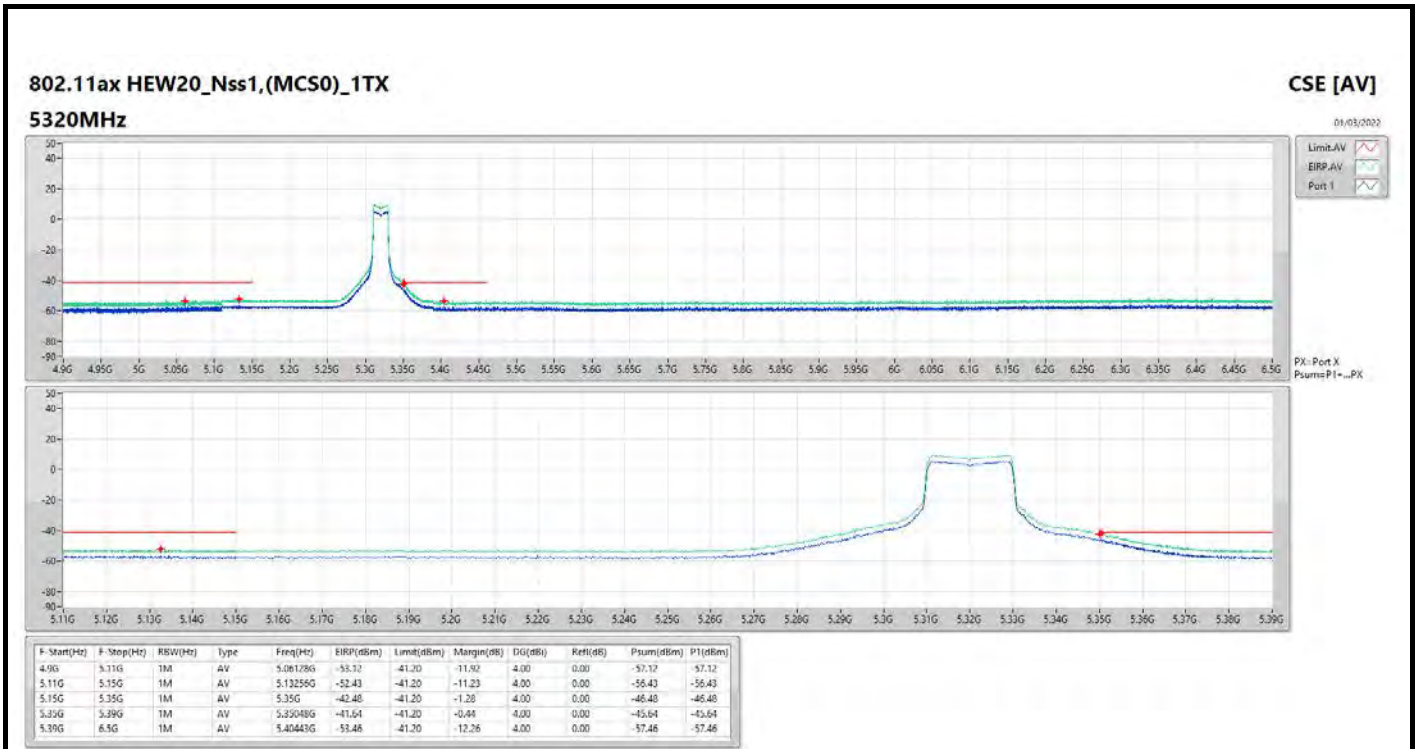

DG = Directional Gain ; PX=Port X; Psum=P1+P2+...PX

Summary

Mode	Result	F-Start (Hz)	F-Stop (Hz)	Type	Freq (Hz)	DG (dBi)	P1 (dBm)	P2 (dBm)	P3 (dBm)	P4 (dBm)	Psum (dBm)	EIRP (dBm)	Limit (dBm)	Margin (dB)
5.15-5.25GHz	-	-	-	-	-	-	-	-	-	-	-	-	-	-
802.11ax HEW80+80_Nss1,(MCS0)_1TX	Pass	4.99G	5.15G	AV	5.12824G	5.24	-57.23	-	-	-	-57.23	-51.99	-41.20	-10.79
5.25-5.35GHz	-	-	-	-	-	-	-	-	-	-	-	-	-	-
802.11ax HEW80+80_Nss1,(MCS0)_1TX	Pass	5.35G	5.51G	AV	5.37112G	5.46	-	-	-	-53.38	-53.38	-47.92	-41.20	-6.72
5.47-5.725GHz	-	-	-	-	-	-	-	-	-	-	-	-	-	-
802.11ax HEW80+80_Nss2,(MCS0)_2TX	Pass	5.31G	5.47G	AV	5.37592G	2.02	-58.39	-	-	-59.53	-55.91	-53.89	-41.20	-12.69