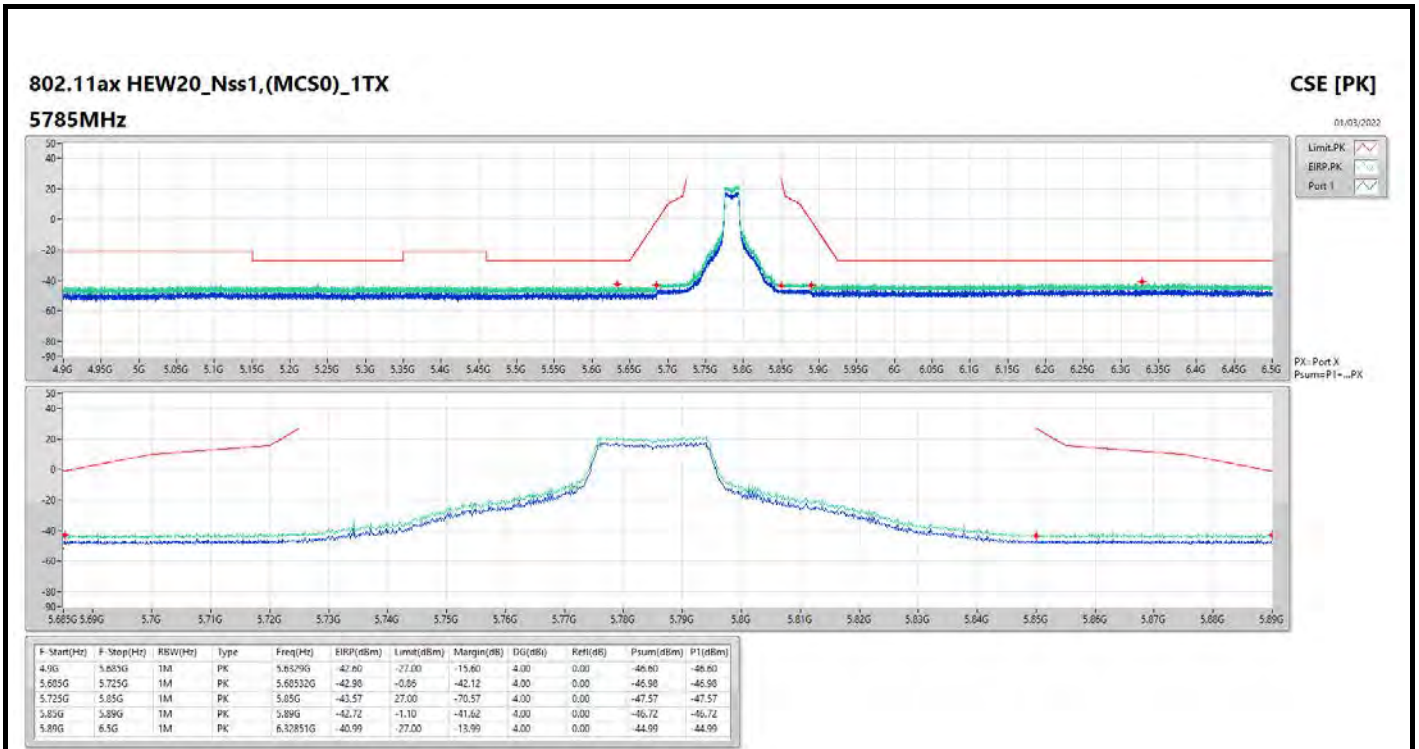

DG = Directional Gain ; PX=Port X; Psum=P1+P2+...PX

Summary

Mode	Result	F-Start (Hz)	F-Stop (Hz)	Type	Freq (Hz)	DG (dBi)	P1 (dBm)	P2 (dBm)	P3 (dBm)	P4 (dBm)	Psum (dBm)	EIRP (dBm)	Limit (dBm)	Margin (dB)
5.15-5.25GHz	-	-	-	-	-	-	-	-	-	-	-	-	-	-
802.11ax HEW80+80_Nss1,(MCS0)_1TX	Pass	4.99G	5.15G	AV	5.12824G	5.24	-57.23	-	-	-	-57.23	-51.99	-41.20	-10.79
5.25-5.35GHz	-	-	-	-	-	-	-	-	-	-	-	-	-	-
802.11ax HEW80+80_Nss1,(MCS0)_1TX	Pass	5.35G	5.51G	AV	5.37112G	5.46	-	-	-	-53.38	-53.38	-47.92	-41.20	-6.72
5.47-5.725GHz	-	-	-	-	-	-	-	-	-	-	-	-	-	-
802.11ax HEW80+80_Nss2,(MCS0)_2TX	Pass	5.31G	5.47G	AV	5.37592G	2.02	-58.39	-	-	-59.53	-55.91	-53.89	-41.20	-12.69