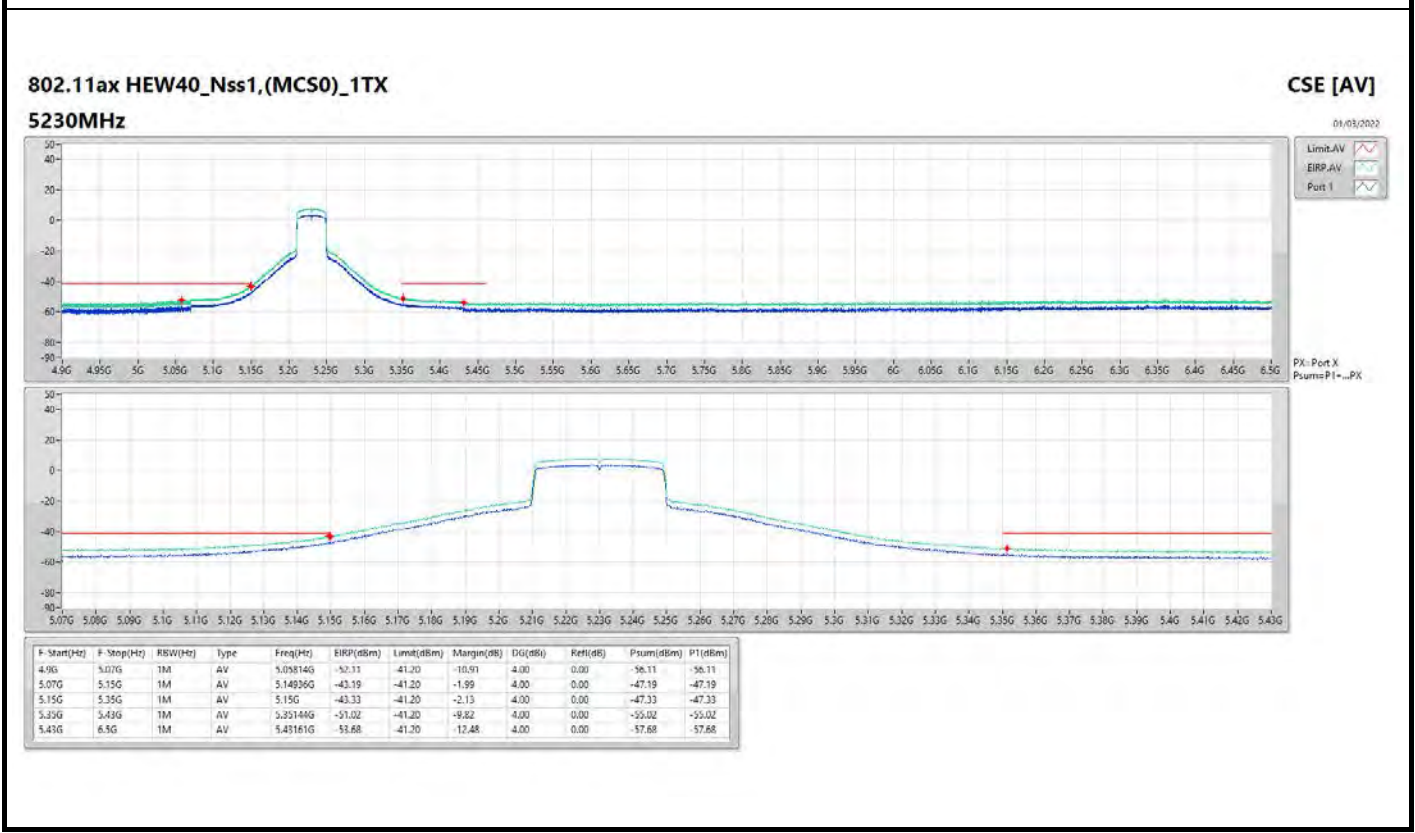

DG = Directional Gain ; PX=Port X; Psum=P1+P2+...PX

Summary

Mode	Result	F-Start (Hz)	F-Stop (Hz)	Type	Freq (Hz)	DG (dBi)	P1 (dBm)	P2 (dBm)	P3 (dBm)	P4 (dBm)	Psum (dBm)	EIRP (dBm)	Limit (dBm)	Margin (dB)
5.15-5.25GHz	-	-	-	-	-	-	-	-	-	-	-	-	-	-
802.11ax HEW80+80_Nss1,(MCS0)_1TX	Pass	4.99G	5.15G	AV	5.12824G	5.24	-57.23	-	-	-	-57.23	-51.99	-41.20	-10.79
5.25-5.35GHz	-	-	-	-	-	-	-	-	-	-	-	-	-	-
802.11ax HEW80+80_Nss1,(MCS0)_1TX	Pass	5.35G	5.51G	AV	5.37112G	5.46	-	-	-	-53.38	-53.38	-47.92	-41.20	-6.72
5.47-5.725GHz	-	-	-	-	-	-	-	-	-	-	-	-	-	-
802.11ax HEW80+80_Nss2,(MCS0)_2TX	Pass	5.31G	5.47G	AV	5.37592G	2.02	-58.39	-	-	-59.53	-55.91	-53.89	-41.20	-12.69