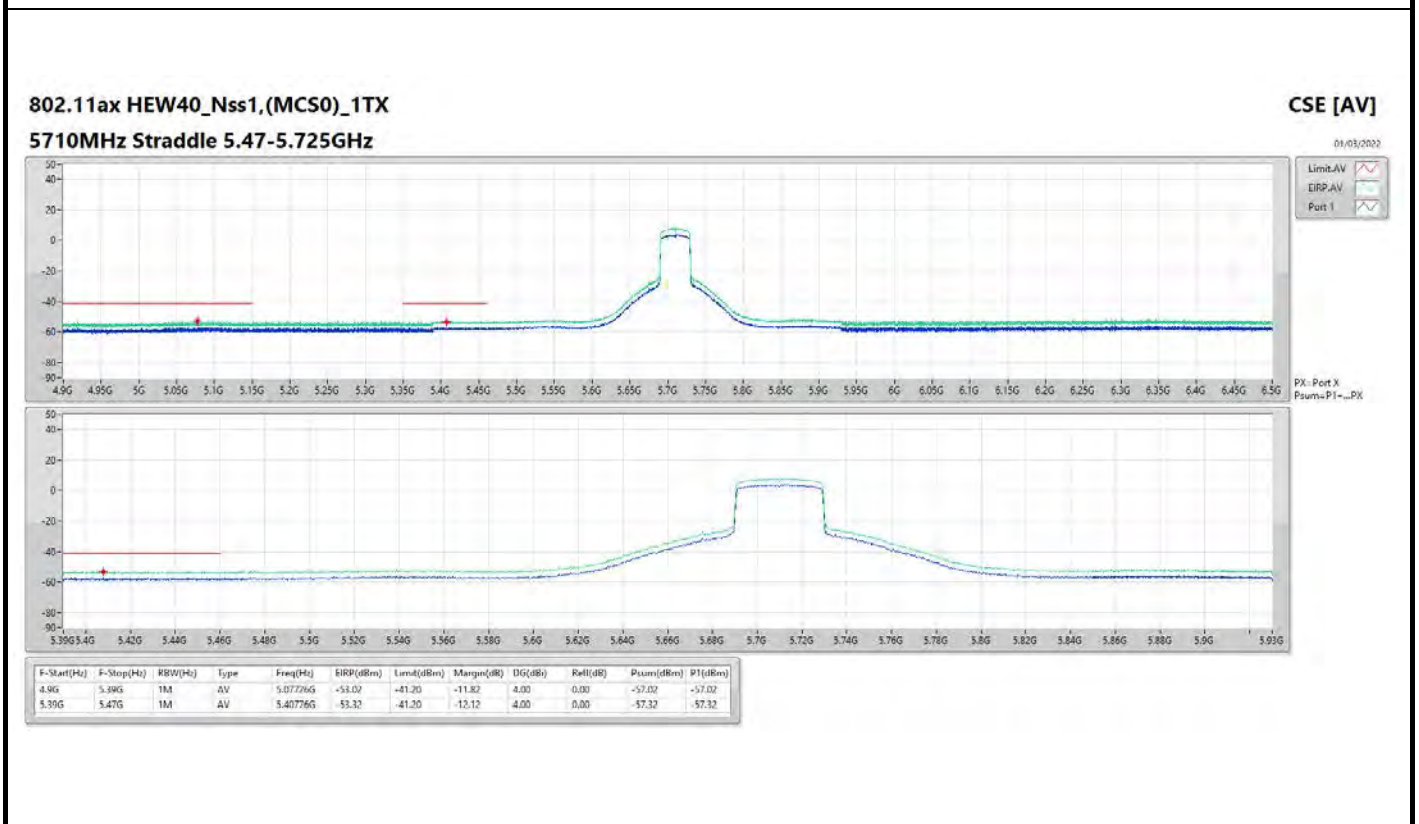

DG = Directional Gain ; PX=Port X; Psum=P1+P2+...PX

Summary

Mode	Result	F-Start (Hz)	F-Stop (Hz)	Type	Freq (Hz)	DG (dBi)	P1 (dBm)	P2 (dBm)	P3 (dBm)	P4 (dBm)	Psum (dBm)	EIRP (dBm)	Limit (dBm)	Margin (dB)
5.15-5.25GHz	-	-	-	-	-	-	-	-	-	-	-	-	-	-
802.11ax HEW80+80_Nss1,(MCS0)_1TX	Pass	4.99G	5.15G	AV	5.12824G	5.24	-57.23	-	-	-	-57.23	-51.99	-41.20	-10.79
5.25-5.35GHz	-	-	-	-	-	-	-	-	-	-	-	-	-	-
802.11ax HEW80+80_Nss1,(MCS0)_1TX	Pass	5.35G	5.51G	AV	5.37112G	5.46	-	-	-	-53.38	-53.38	-47.92	-41.20	-6.72
5.47-5.725GHz	-	-	-	-	-	-	-	-	-	-	-	-	-	-
802.11ax HEW80+80_Nss2,(MCS0)_2TX	Pass	5.31G	5.47G	AV	5.37592G	2.02	-58.39	-	-	-59.53	-55.91	-53.89	-41.20	-12.69