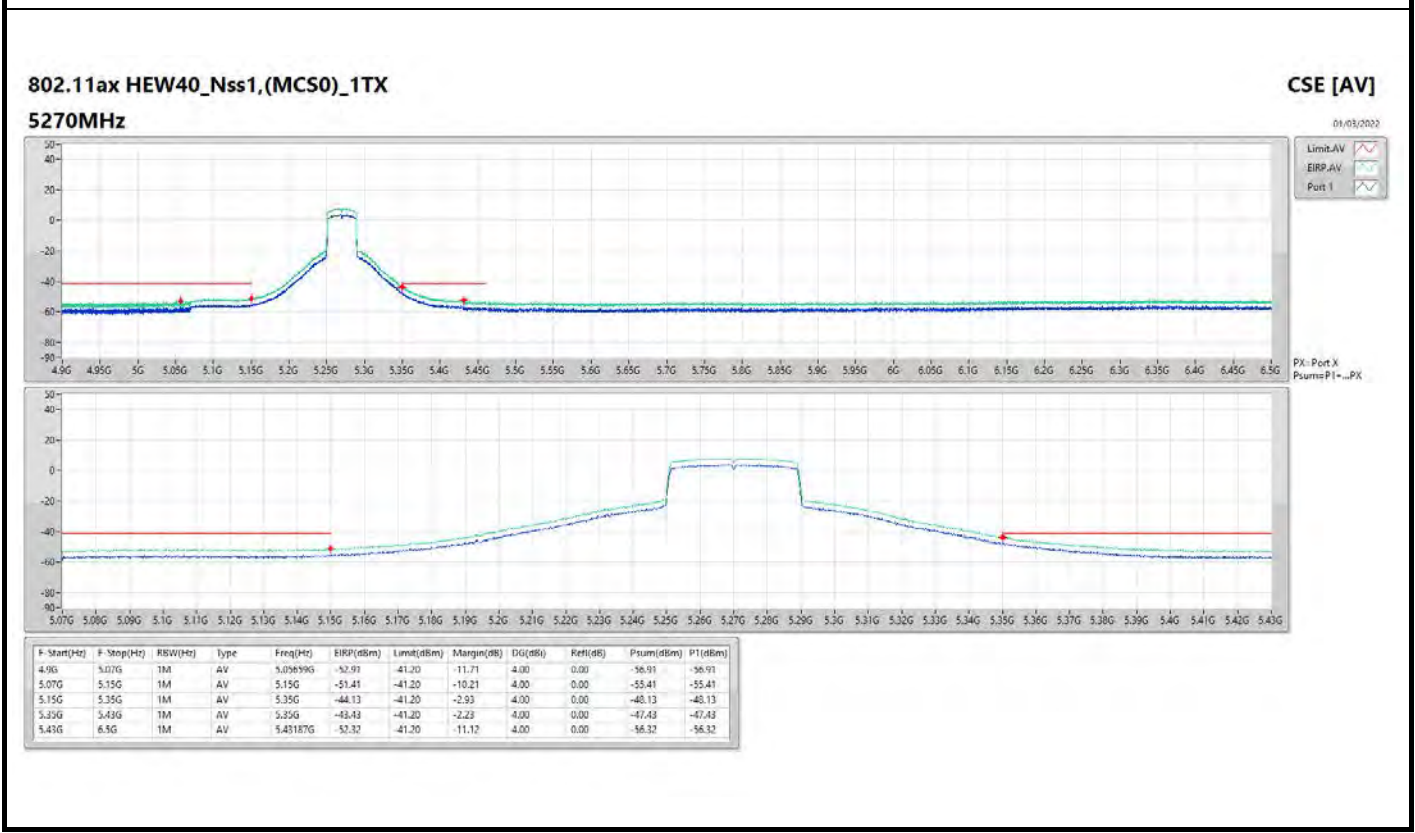

DG = Directional Gain ; PX=Port X; Psum=P1+P2+...PX

Summary

Mode	Result	F-Start (Hz)	F-Stop (Hz)	Type	Freq (Hz)	DG (dBi)	P1 (dBm)	P2 (dBm)	P3 (dBm)	P4 (dBm)	Psum (dBm)	EIRP (dBm)	Limit (dBm)	Margin (dB)
5.15-5.25GHz	-	-	-	-	-	-	-	-	-	-	-	-	-	-
802.11ax HEW80+80_Nss1,(MCS0)_1TX	Pass	4.99G	5.15G	AV	5.12824G	5.24	-57.23	-	-	-	-57.23	-51.99	-41.20	-10.79
5.25-5.35GHz	-	-	-	-	-	-	-	-	-	-	-	-	-	-
802.11ax HEW80+80_Nss1,(MCS0)_1TX	Pass	5.35G	5.51G	AV	5.37112G	5.46	-	-	-	-53.38	-53.38	-47.92	-41.20	-6.72
5.47-5.725GHz	-	-	-	-	-	-	-	-	-	-	-	-	-	-
802.11ax HEW80+80_Nss2,(MCS0)_2TX	Pass	5.31G	5.47G	AV	5.37592G	2.02	-58.39	-	-	-59.53	-55.91	-53.89	-41.20	-12.69