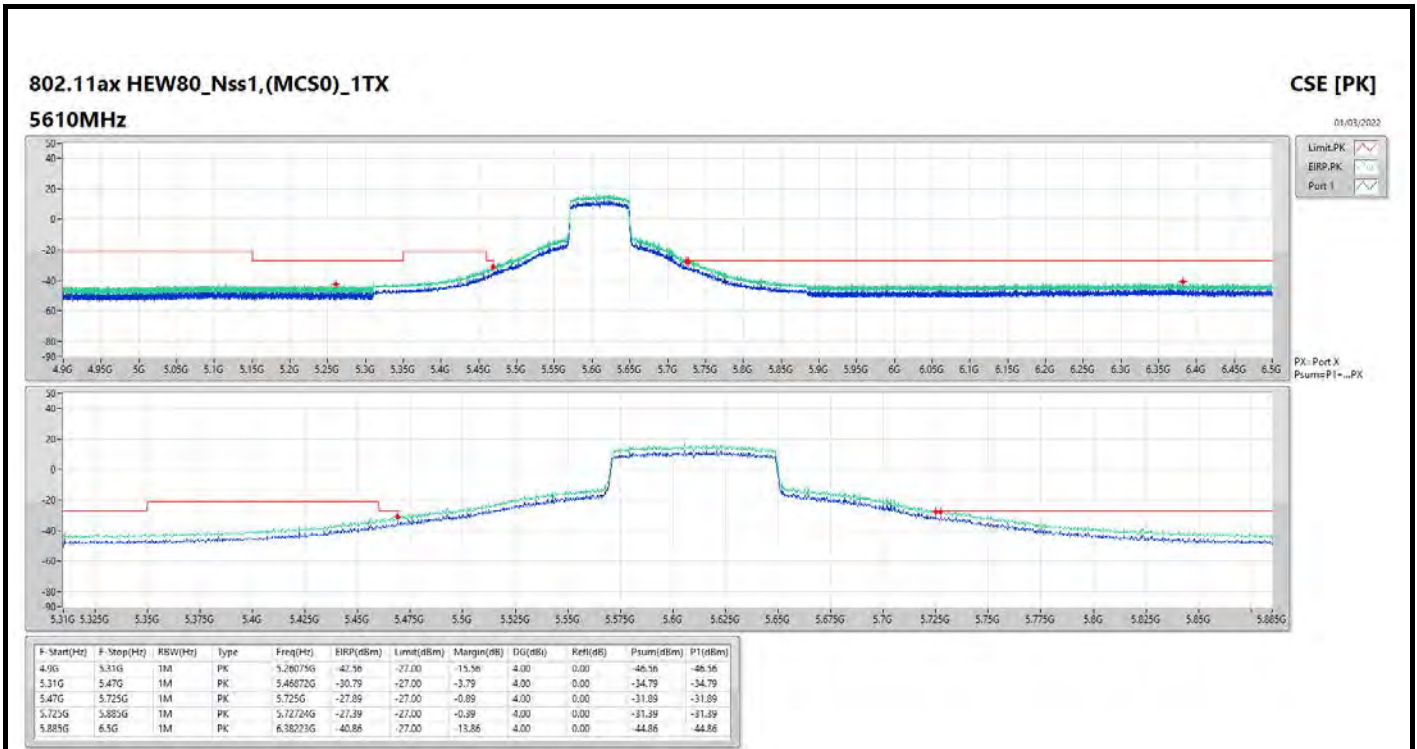

DG = Directional Gain ; PX=Port X; Psum=P1+P2+...PX

Summary

Mode	Result	F-Start (Hz)	F-Stop (Hz)	Type	Freq (Hz)	DG (dBi)	P1 (dBm)	P2 (dBm)	P3 (dBm)	P4 (dBm)	Psum (dBm)	EIRP (dBm)	Limit (dBm)	Margin (dB)
5.15-5.25GHz	-	-	-	-	-	-	-	-	-	-	-	-	-	-
802.11ax HEW80+80_Nss1,(MCS0)_1TX	Pass	4.99G	5.15G	AV	5.12824G	5.24	-57.23	-	-	-	-57.23	-51.99	-41.20	-10.79
5.25-5.35GHz	-	-	-	-	-	-	-	-	-	-	-	-	-	-
802.11ax HEW80+80_Nss1,(MCS0)_1TX	Pass	5.35G	5.51G	AV	5.37112G	5.46	-	-	-	-53.38	-53.38	-47.92	-41.20	-6.72
5.47-5.725GHz	-	-	-	-	-	-	-	-	-	-	-	-	-	-
802.11ax HEW80+80_Nss2,(MCS0)_2TX	Pass	5.31G	5.47G	AV	5.37592G	2.02	-58.39	-	-	-59.53	-55.91	-53.89	-41.20	-12.69