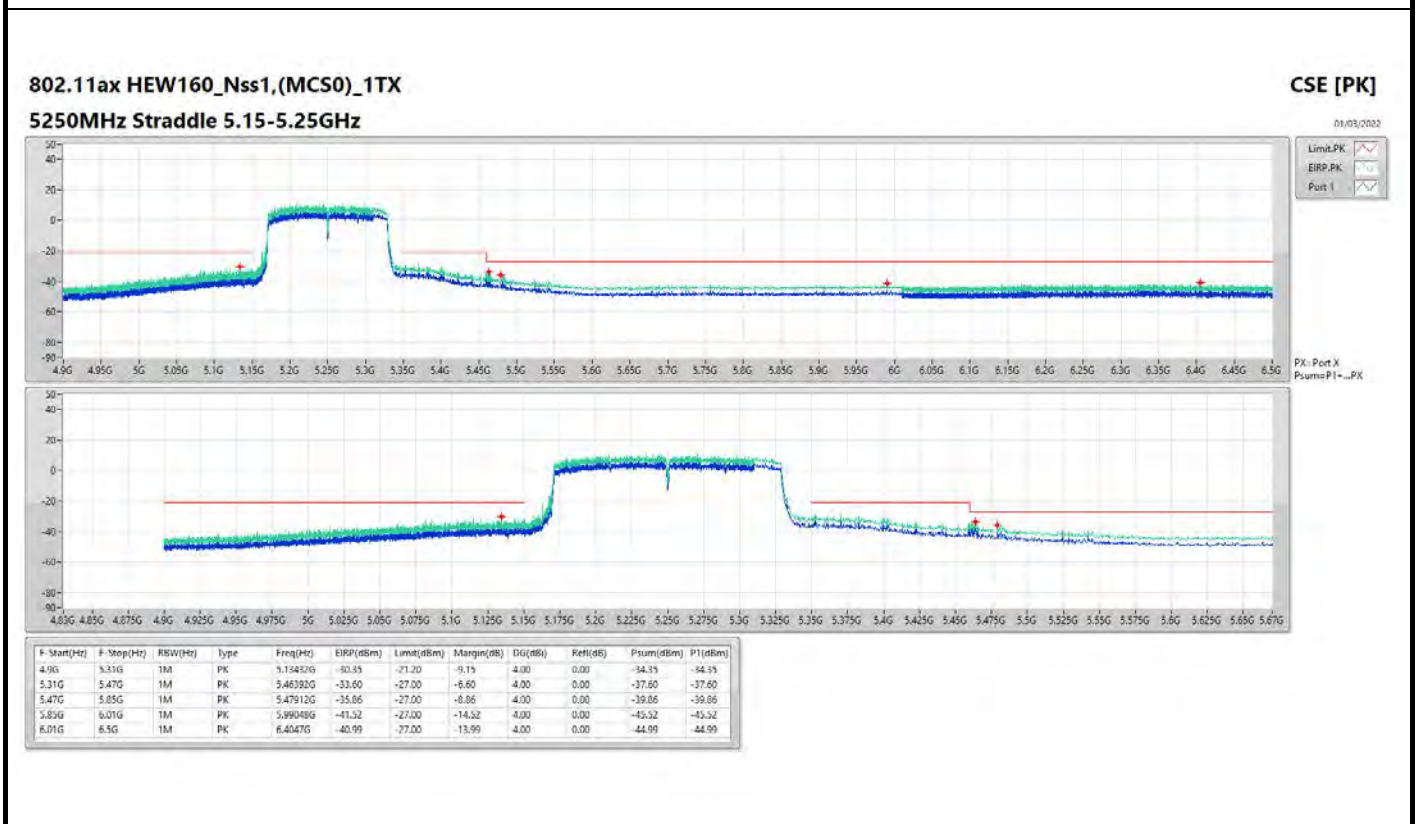

DG = Directional Gain ; PX=Port X; Psum=P1+P2+...PX

Summary

Mode	Result	F-Start (Hz)	F-Stop (Hz)	Type	Freq (Hz)	DG (dBi)	P1 (dBm)	P2 (dBm)	P3 (dBm)	P4 (dBm)	Psum (dBm)	EIRP (dBm)	Limit (dBm)	Margin (dB)
5.15-5.25GHz	-	-	-	-	-	-	-	-	-	-	-	-	-	-
802.11ax HEW80+80_Nss1,(MCS0)_1TX	Pass	4.99G	5.15G	AV	5.12824G	5.24	-57.23	-	-	-	-57.23	-51.99	-41.20	-10.79
5.25-5.35GHz	-	-	-	-	-	-	-	-	-	-	-	-	-	-
802.11ax HEW80+80_Nss1,(MCS0)_1TX	Pass	5.35G	5.51G	AV	5.37112G	5.46	-	-	-	-53.38	-53.38	-47.92	-41.20	-6.72
5.47-5.725GHz	-	-	-	-	-	-	-	-	-	-	-	-	-	-
802.11ax HEW80+80_Nss2,(MCS0)_2TX	Pass	5.31G	5.47G	AV	5.37592G	2.02	-58.39	-	-	-59.53	-55.91	-53.89	-41.20	-12.69