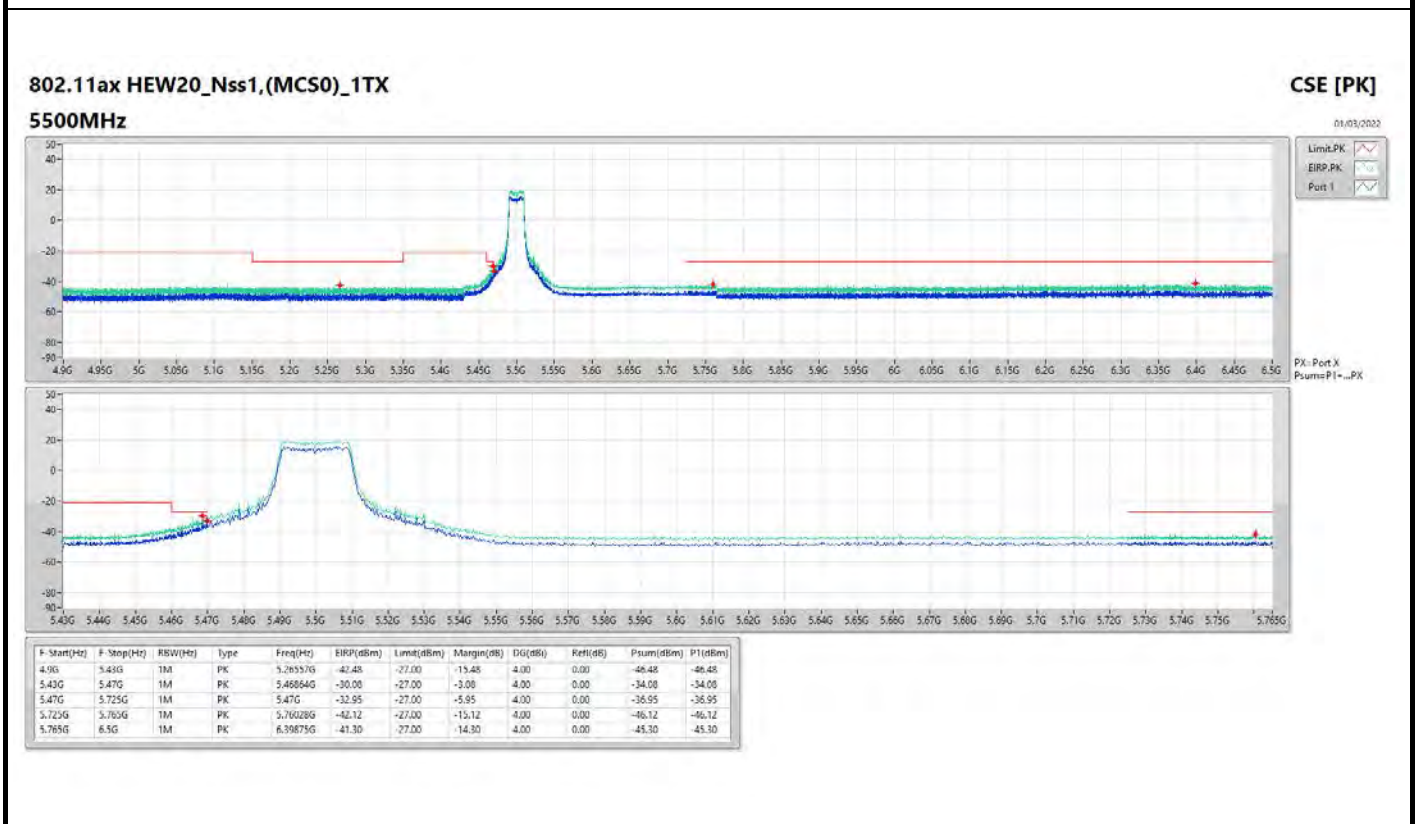

DG = Directional Gain ; PX=Port X; Psum=P1+P2+...PX

Summary

Mode	Result	F-Start (Hz)	F-Stop (Hz)	Type	Freq (Hz)	DG (dBi)	P1 (dBm)	P2 (dBm)	P3 (dBm)	P4 (dBm)	Psum (dBm)	EIRP (dBm)	Limit (dBm)	Margin (dB)
5.15-5.25GHz	-	-	-	-	-	-	-	-	-	-	-	-	-	-
802.11ax HEW80+80_Nss1,(MCS0)_1TX	Pass	4.99G	5.15G	AV	5.12824G	5.24	-57.23	-	-	-	-57.23	-51.99	-41.20	-10.79
5.25-5.35GHz	-	-	-	-	-	-	-	-	-	-	-	-	-	-
802.11ax HEW80+80_Nss1,(MCS0)_1TX	Pass	5.35G	5.51G	AV	5.37112G	5.46	-	-	-	-53.38	-53.38	-47.92	-41.20	-6.72
5.47-5.725GHz	-	-	-	-	-	-	-	-	-	-	-	-	-	-
802.11ax HEW80+80_Nss2,(MCS0)_2TX	Pass	5.31G	5.47G	AV	5.37592G	2.02	-58.39	-	-	-59.53	-55.91	-53.89	-41.20	-12.69