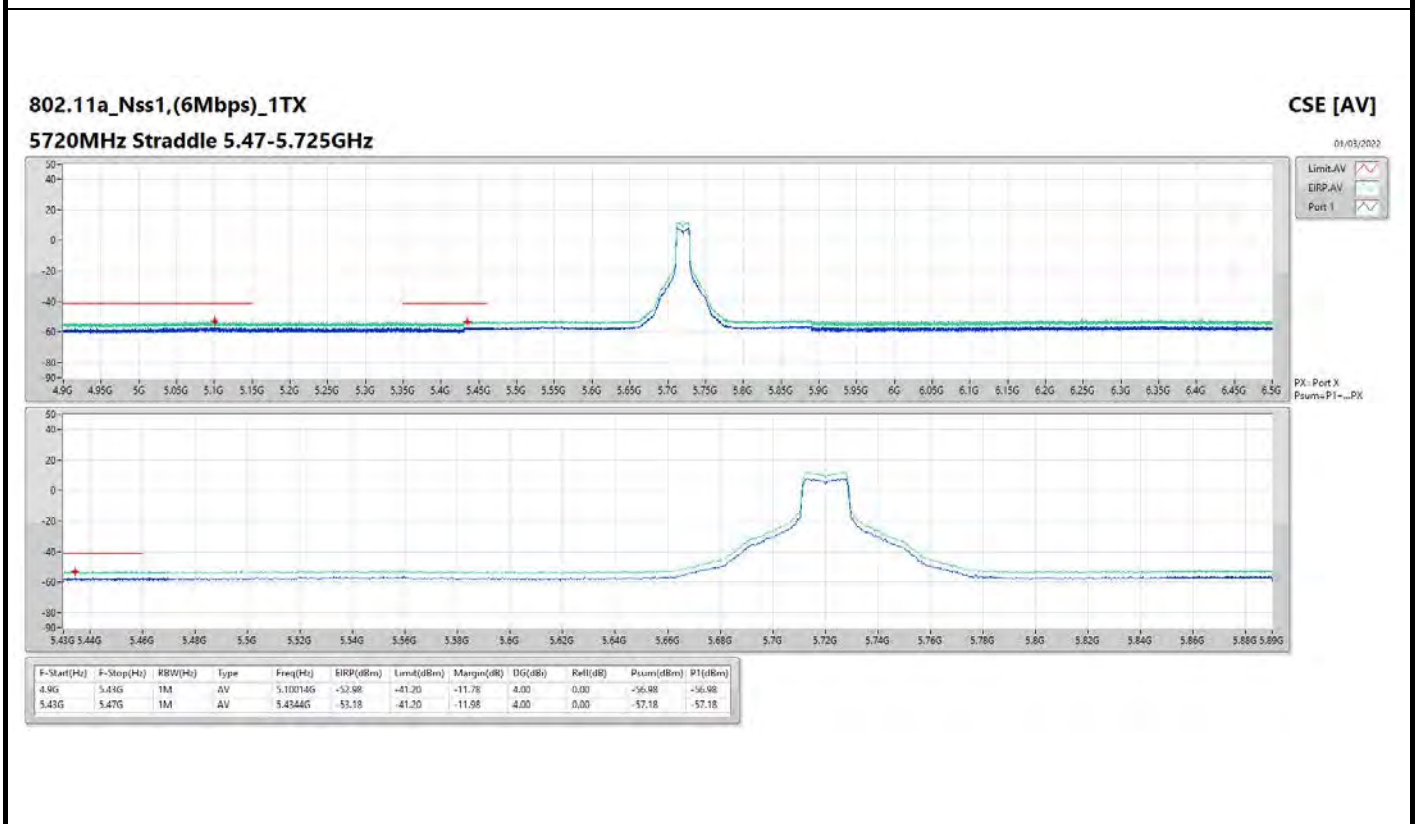

DG = Directional Gain ; PX=Port X; Psum=P1+P2+...PX

Summary

Mode	Result	F-Start (Hz)	F-Stop (Hz)	Type	Freq (Hz)	DG (dBi)	P1 (dBm)	P2 (dBm)	P3 (dBm)	P4 (dBm)	Psum (dBm)	EIRP (dBm)	Limit (dBm)	Margin (dB)
5.15-5.25GHz	-	-	-	-	-	-	-	-	-	-	-	-	-	-
802.11ax HEW80+80_Nss1,(MCS0)_1TX	Pass	4.99G	5.15G	AV	5.12824G	5.24	-57.23	-	-	-	-57.23	-51.99	-41.20	-10.79
5.25-5.35GHz	-	-	-	-	-	-	-	-	-	-	-	-	-	-
802.11ax HEW80+80_Nss1,(MCS0)_1TX	Pass	5.35G	5.51G	AV	5.37112G	5.46	-	-	-	-53.38	-53.38	-47.92	-41.20	-6.72
5.47-5.725GHz	-	-	-	-	-	-	-	-	-	-	-	-	-	-
802.11ax HEW80+80_Nss2,(MCS0)_2TX	Pass	5.31G	5.47G	AV	5.37592G	2.02	-58.39	-	-	-59.53	-55.91	-53.89	-41.20	-12.69