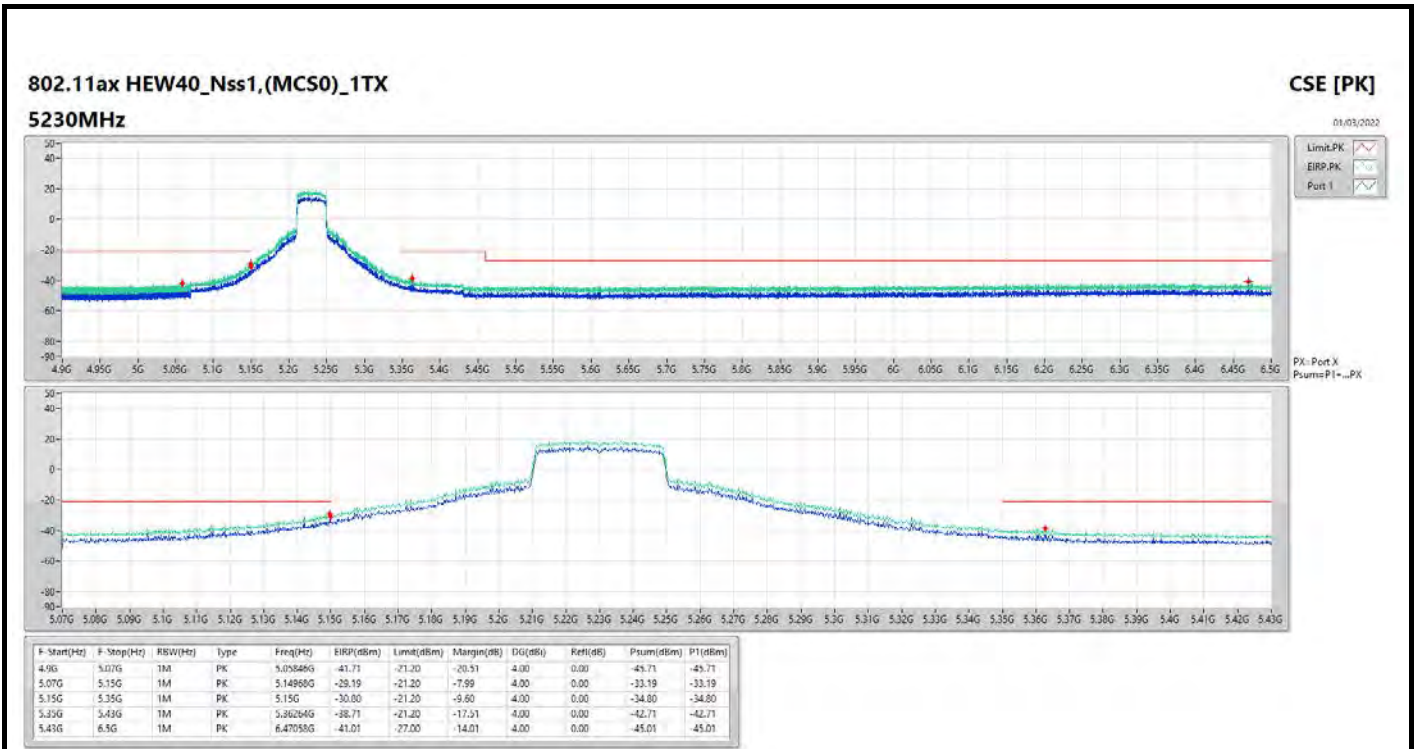

DG = Directional Gain ; PX=Port X; Psum=P1+P2+...PX

Summary

Mode	Result	F-Start (Hz)	F-Stop (Hz)	Type	Freq (Hz)	DG (dBi)	P1 (dBm)	P2 (dBm)	P3 (dBm)	P4 (dBm)	Psum (dBm)	EIRP (dBm)	Limit (dBm)	Margin (dB)
5.15-5.25GHz	-	-	-	-	-	-	-	-	-	-	-	-	-	-
802.11ax HEW80+80_Nss1,(MCS0)_1TX	Pass	4.99G	5.15G	AV	5.12824G	5.24	-57.23	-	-	-	-57.23	-51.99	-41.20	-10.79
5.25-5.35GHz	-	-	-	-	-	-	-	-	-	-	-	-	-	-
802.11ax HEW80+80_Nss1,(MCS0)_1TX	Pass	5.35G	5.51G	AV	5.37112G	5.46	-	-	-	-53.38	-53.38	-47.92	-41.20	-6.72
5.47-5.725GHz	-	-	-	-	-	-	-	-	-	-	-	-	-	-
802.11ax HEW80+80_Nss2,(MCS0)_2TX	Pass	5.31G	5.47G	AV	5.37592G	2.02	-58.39	-	-	-59.53	-55.91	-53.89	-41.20	-12.69