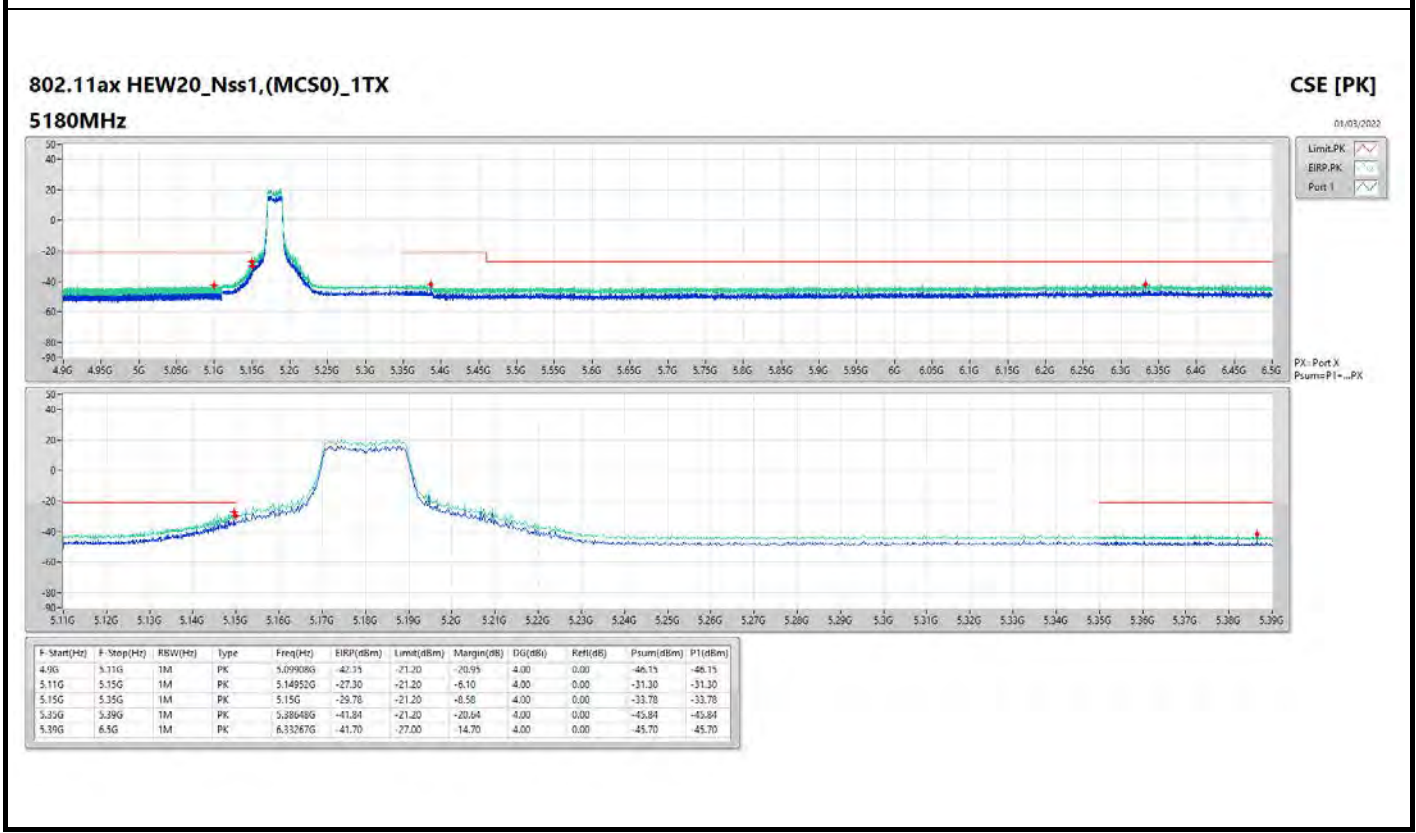

DG = Directional Gain ; PX=Port X; Psum=P1+P2+...PX

Summary

Mode	Result	F-Start (Hz)	F-Stop (Hz)	Type	Freq (Hz)	DG (dBi)	P1 (dBm)	P2 (dBm)	P3 (dBm)	P4 (dBm)	Psum (dBm)	EIRP (dBm)	Limit (dBm)	Margin (dB)
5.15-5.25GHz	-	-	-	-	-	-	-	-	-	-	-	-	-	-
802.11ax HEW80+80_Nss1,(MCS0)_1TX	Pass	4.99G	5.15G	AV	5.12824G	5.24	-57.23	-	-	-	-57.23	-51.99	-41.20	-10.79
5.25-5.35GHz	-	-	-	-	-	-	-	-	-	-	-	-	-	-
802.11ax HEW80+80_Nss1,(MCS0)_1TX	Pass	5.35G	5.51G	AV	5.37112G	5.46	-	-	-	-53.38	-53.38	-47.92	-41.20	-6.72
5.47-5.725GHz	-	-	-	-	-	-	-	-	-	-	-	-	-	-
802.11ax HEW80+80_Nss2,(MCS0)_2TX	Pass	5.31G	5.47G	AV	5.37592G	2.02	-58.39	-	-	-59.53	-55.91	-53.89	-41.20	-12.69