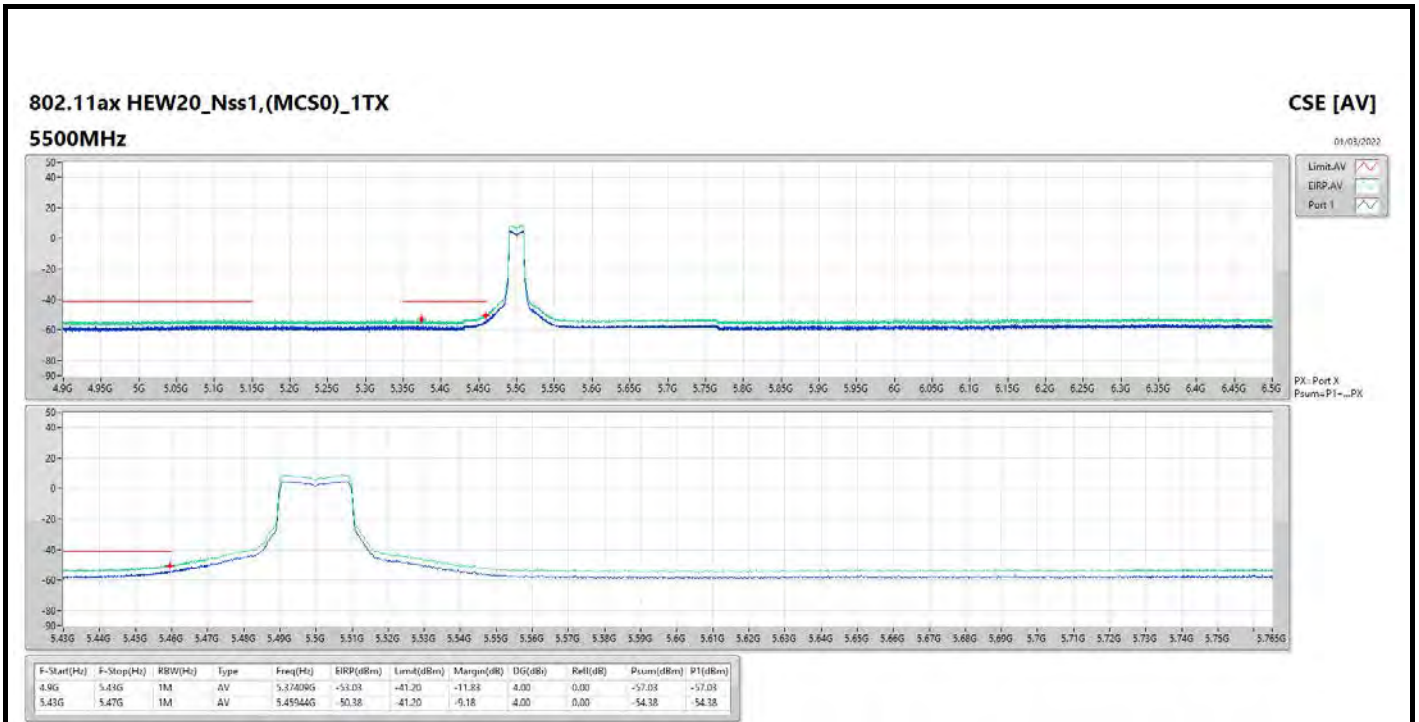

DG = Directional Gain ; PX=Port X; Psum=P1+P2+...PX

Summary

Mode	Result	F-Start (Hz)	F-Stop (Hz)	Type	Freq (Hz)	DG (dBi)	P1 (dBm)	P2 (dBm)	P3 (dBm)	P4 (dBm)	Psum (dBm)	EIRP (dBm)	Limit (dBm)	Margin (dB)
5.15-5.25GHz	-	-	-	-	-	-	-	-	-	-	-	-	-	-
802.11ax HEW80+80_Nss1,(MCS0)_1TX	Pass	4.99G	5.15G	AV	5.12824G	5.24	-57.23	-	-	-	-57.23	-51.99	-41.20	-10.79
5.25-5.35GHz	-	-	-	-	-	-	-	-	-	-	-	-	-	-
802.11ax HEW80+80_Nss1,(MCS0)_1TX	Pass	5.35G	5.51G	AV	5.37112G	5.46	-	-	-	-53.38	-53.38	-47.92	-41.20	-6.72
5.47-5.725GHz	-	-	-	-	-	-	-	-	-	-	-	-	-	-
802.11ax HEW80+80_Nss2,(MCS0)_2TX	Pass	5.31G	5.47G	AV	5.37592G	2.02	-58.39	-	-	-59.53	-55.91	-53.89	-41.20	-12.69