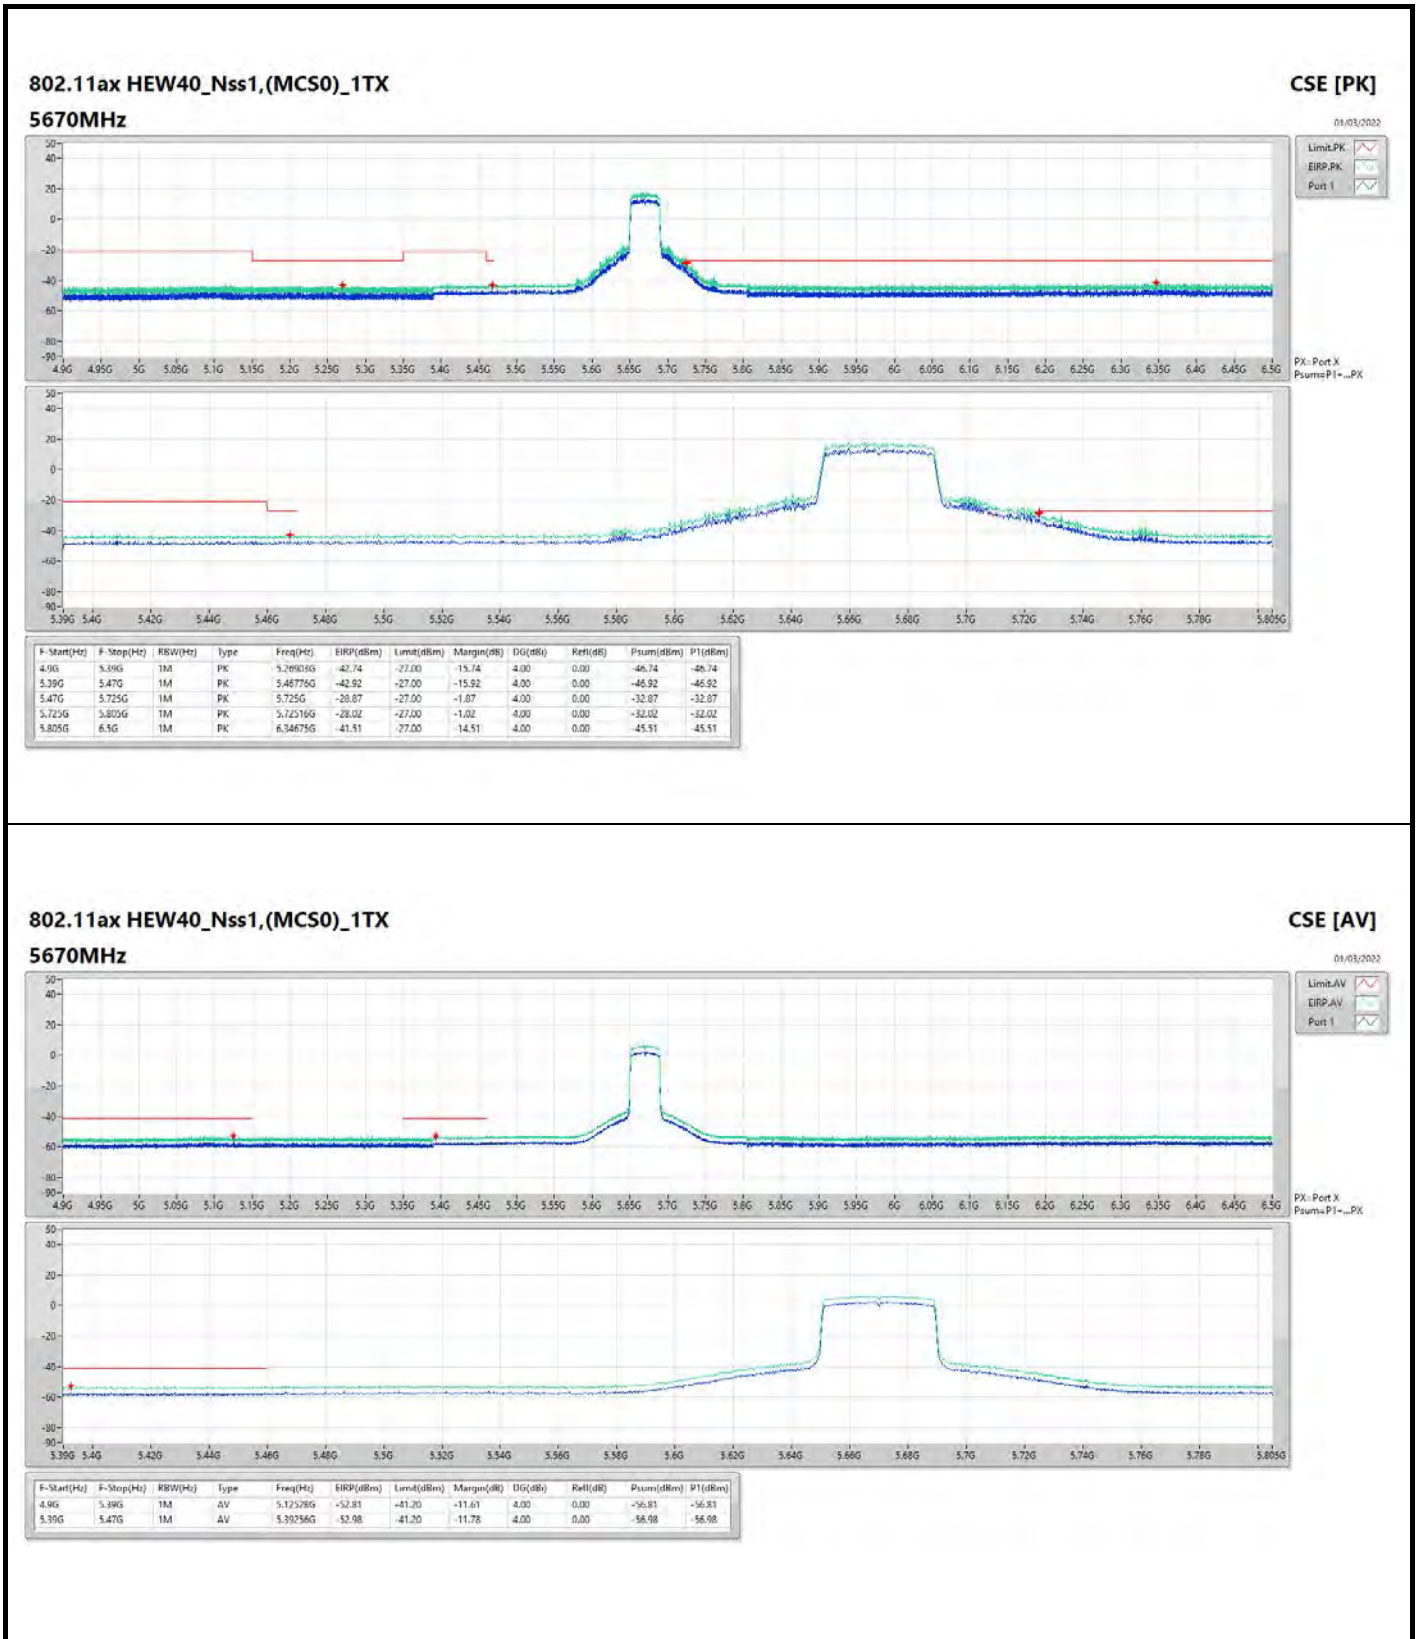

DG = Directional Gain ; PX=Port X; Psum=P1+P2+...PX

Summary

Mode	Result	F-Start (Hz)	F-Stop (Hz)	Type	Freq (Hz)	DG (dBi)	P1 (dBm)	P2 (dBm)	P3 (dBm)	P4 (dBm)	Psum (dBm)	EIRP (dBm)	Limit (dBm)	Margin (dB)
5.15-5.25GHz	-	-	-	-	-	-	-	-	-	-	-	-	-	-
802.11ax HEW80+80_Nss1,(MCS0)_1TX	Pass	4.99G	5.15G	AV	5.12824G	5.24	-57.23	-	-	-	-57.23	-51.99	-41.20	-10.79
5.25-5.35GHz	-	-	-	-	-	-	-	-	-	-	-	-	-	-
802.11ax HEW80+80_Nss1,(MCS0)_1TX	Pass	5.35G	5.51G	AV	5.37112G	5.46	-	-	-	-53.38	-53.38	-47.92	-41.20	-6.72
5.47-5.725GHz	-	-	-	-	-	-	-	-	-	-	-	-	-	-
802.11ax HEW80+80_Nss2,(MCS0)_2TX	Pass	5.31G	5.47G	AV	5.37592G	2.02	-58.39	-	-	-59.53	-55.91	-53.89	-41.20	-12.69