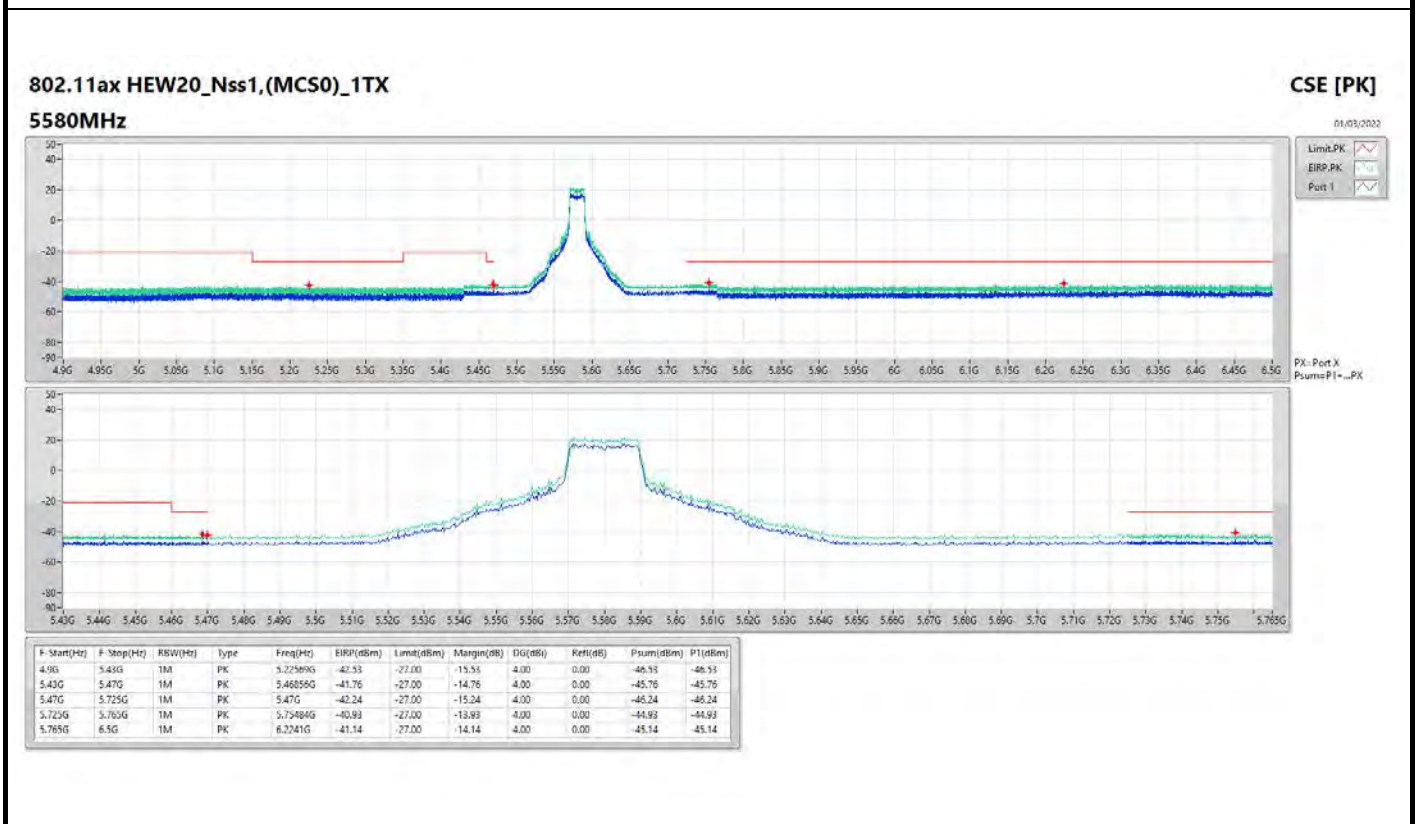

DG = Directional Gain ; PX=Port X; Psum=P1+P2+...PX

Summary

Mode	Result	F-Start (Hz)	F-Stop (Hz)	Type	Freq (Hz)	DG (dBi)	P1 (dBm)	P2 (dBm)	P3 (dBm)	P4 (dBm)	Psum (dBm)	EIRP (dBm)	Limit (dBm)	Margin (dB)
5.15-5.25GHz	-	-	-	-	-	-	-	-	-	-	-	-	-	-
802.11ax HEW80+80_Nss1,(MCS0)_1TX	Pass	4.99G	5.15G	AV	5.12824G	5.24	-57.23	-	-	-	-57.23	-51.99	-41.20	-10.79
5.25-5.35GHz	-	-	-	-	-	-	-	-	-	-	-	-	-	-
802.11ax HEW80+80_Nss1,(MCS0)_1TX	Pass	5.35G	5.51G	AV	5.37112G	5.46	-	-	-	-53.38	-53.38	-47.92	-41.20	-6.72
5.47-5.725GHz	-	-	-	-	-	-	-	-	-	-	-	-	-	-
802.11ax HEW80+80_Nss2,(MCS0)_2TX	Pass	5.31G	5.47G	AV	5.37592G	2.02	-58.39	-	-	-59.53	-55.91	-53.89	-41.20	-12.69