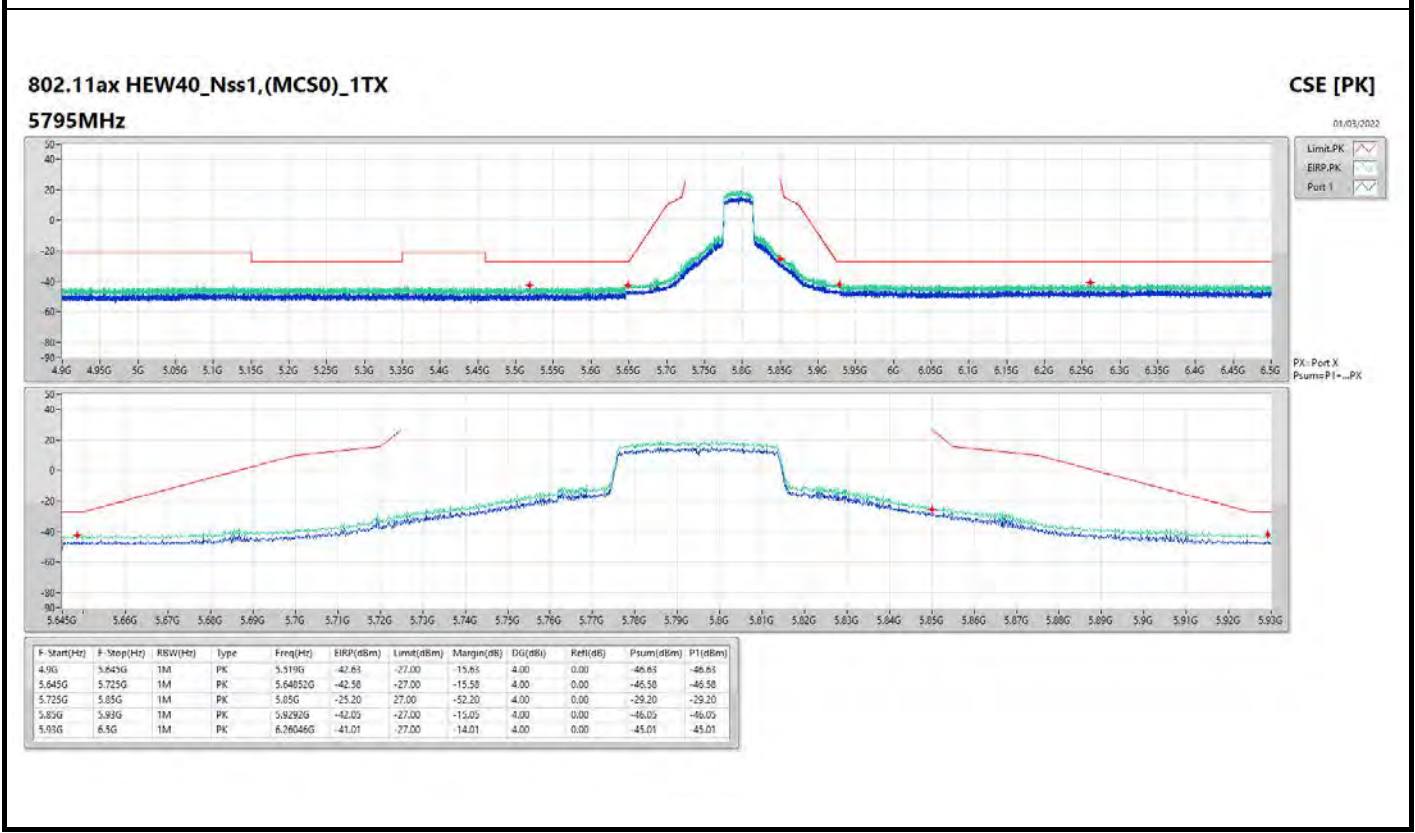

DG = Directional Gain ; PX=Port X; Psum=P1+P2+...PX

Summary

Mode	Result	F-Start (Hz)	F-Stop (Hz)	Type	Freq (Hz)	DG (dBi)	P1 (dBm)	P2 (dBm)	P3 (dBm)	P4 (dBm)	Psum (dBm)	EIRP (dBm)	Limit (dBm)	Margin (dB)
5.15-5.25GHz	-	-	-	-	-	-	-	-	-	-	-	-	-	-
802.11ax HEW80+80_Nss1,(MCS0)_1TX	Pass	4.99G	5.15G	AV	5.12824G	5.24	-57.23	-	-	-	-57.23	-51.99	-41.20	-10.79
5.25-5.35GHz	-	-	-	-	-	-	-	-	-	-	-	-	-	-
802.11ax HEW80+80_Nss1,(MCS0)_1TX	Pass	5.35G	5.51G	AV	5.37112G	5.46	-	-	-	-53.38	-53.38	-47.92	-41.20	-6.72
5.47-5.725GHz	-	-	-	-	-	-	-	-	-	-	-	-	-	-
802.11ax HEW80+80_Nss2,(MCS0)_2TX	Pass	5.31G	5.47G	AV	5.37592G	2.02	-58.39	-	-	-59.53	-55.91	-53.89	-41.20	-12.69