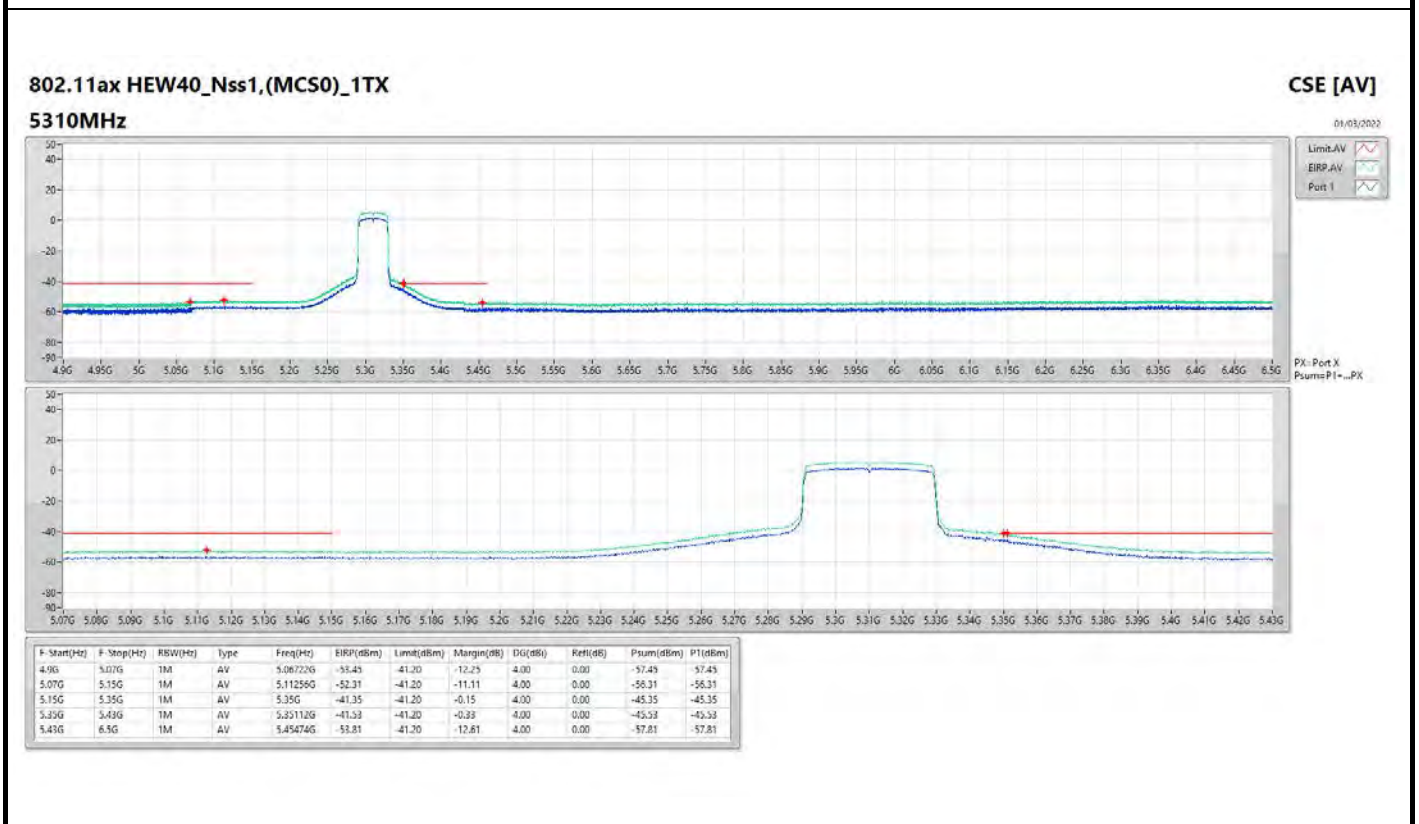

DG = Directional Gain ; PX=Port X; Psum=P1+P2+...PX

Summary

Mode	Result	F-Start (Hz)	F-Stop (Hz)	Type	Freq (Hz)	DG (dBi)	P1 (dBm)	P2 (dBm)	P3 (dBm)	P4 (dBm)	Psum (dBm)	EIRP (dBm)	Limit (dBm)	Margin (dB)
5.15-5.25GHz	-	-	-	-	-	-	-	-	-	-	-	-	-	-
802.11ax HEW80+80_Nss1,(MCS0)_1TX	Pass	4.99G	5.15G	AV	5.12824G	5.24	-57.23	-	-	-	-57.23	-51.99	-41.20	-10.79
5.25-5.35GHz	-	-	-	-	-	-	-	-	-	-	-	-	-	-
802.11ax HEW80+80_Nss1,(MCS0)_1TX	Pass	5.35G	5.51G	AV	5.37112G	5.46	-	-	-	-53.38	-53.38	-47.92	-41.20	-6.72
5.47-5.725GHz	-	-	-	-	-	-	-	-	-	-	-	-	-	-
802.11ax HEW80+80_Nss2,(MCS0)_2TX	Pass	5.31G	5.47G	AV	5.37592G	2.02	-58.39	-	-	-59.53	-55.91	-53.89	-41.20	-12.69