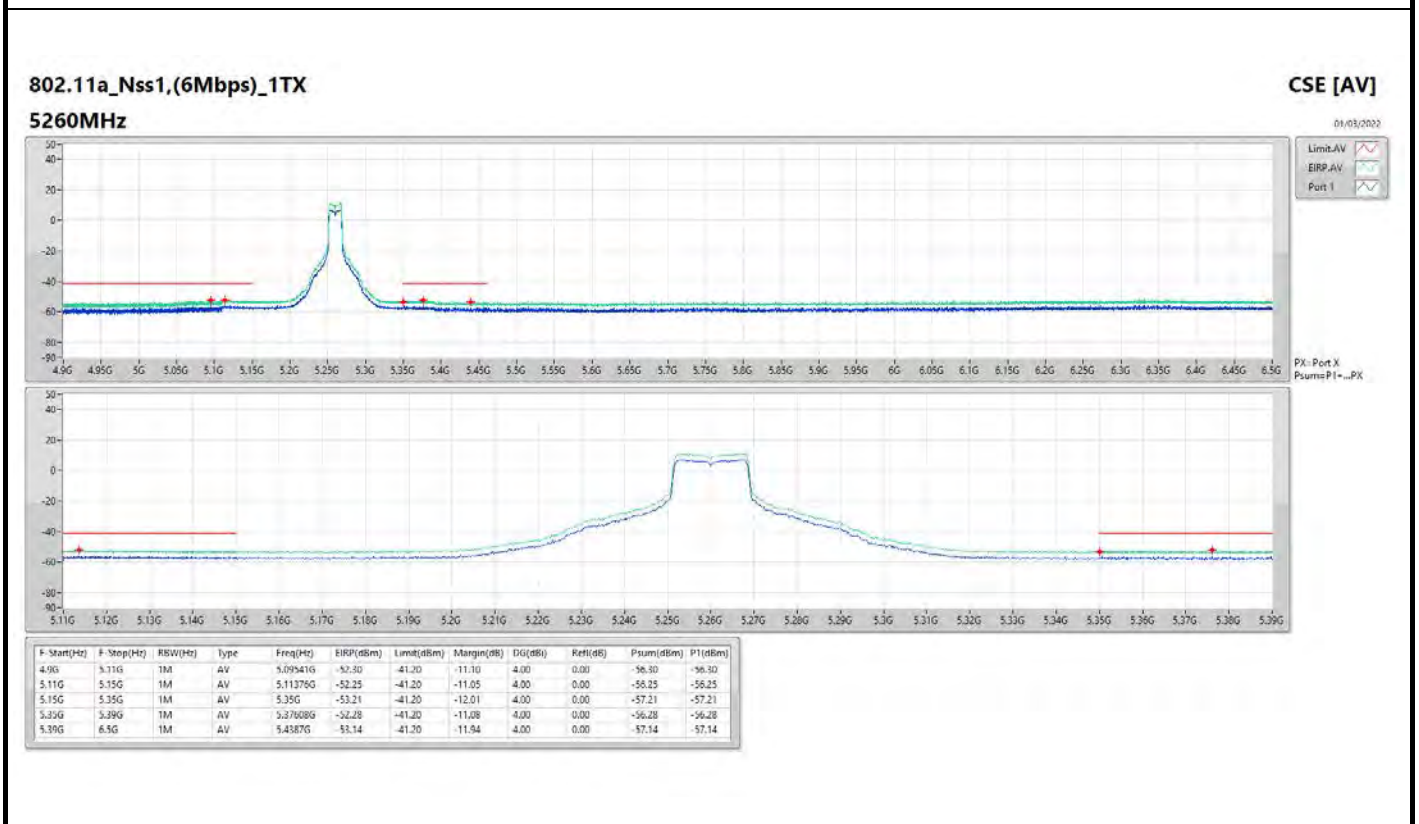

DG = Directional Gain ; PX=Port X; Psum=P1+P2+...PX

Summary

Mode	Result	F-Start (Hz)	F-Stop (Hz)	Type	Freq (Hz)	DG (dBi)	P1 (dBm)	P2 (dBm)	P3 (dBm)	P4 (dBm)	Psum (dBm)	EIRP (dBm)	Limit (dBm)	Margin (dB)
5.15-5.25GHz	-	-	-	-	-	-	-	-	-	-	-	-	-	-
802.11ax HEW80+80_Nss1,(MCS0)_1TX	Pass	4.99G	5.15G	AV	5.12824G	5.24	-57.23	-	-	-	-57.23	-51.99	-41.20	-10.79
5.25-5.35GHz	-	-	-	-	-	-	-	-	-	-	-	-	-	-
802.11ax HEW80+80_Nss1,(MCS0)_1TX	Pass	5.35G	5.51G	AV	5.37112G	5.46	-	-	-	-53.38	-53.38	-47.92	-41.20	-6.72
5.47-5.725GHz	-	-	-	-	-	-	-	-	-	-	-	-	-	-
802.11ax HEW80+80_Nss2,(MCS0)_2TX	Pass	5.31G	5.47G	AV	5.37592G	2.02	-58.39	-	-	-59.53	-55.91	-53.89	-41.20	-12.69