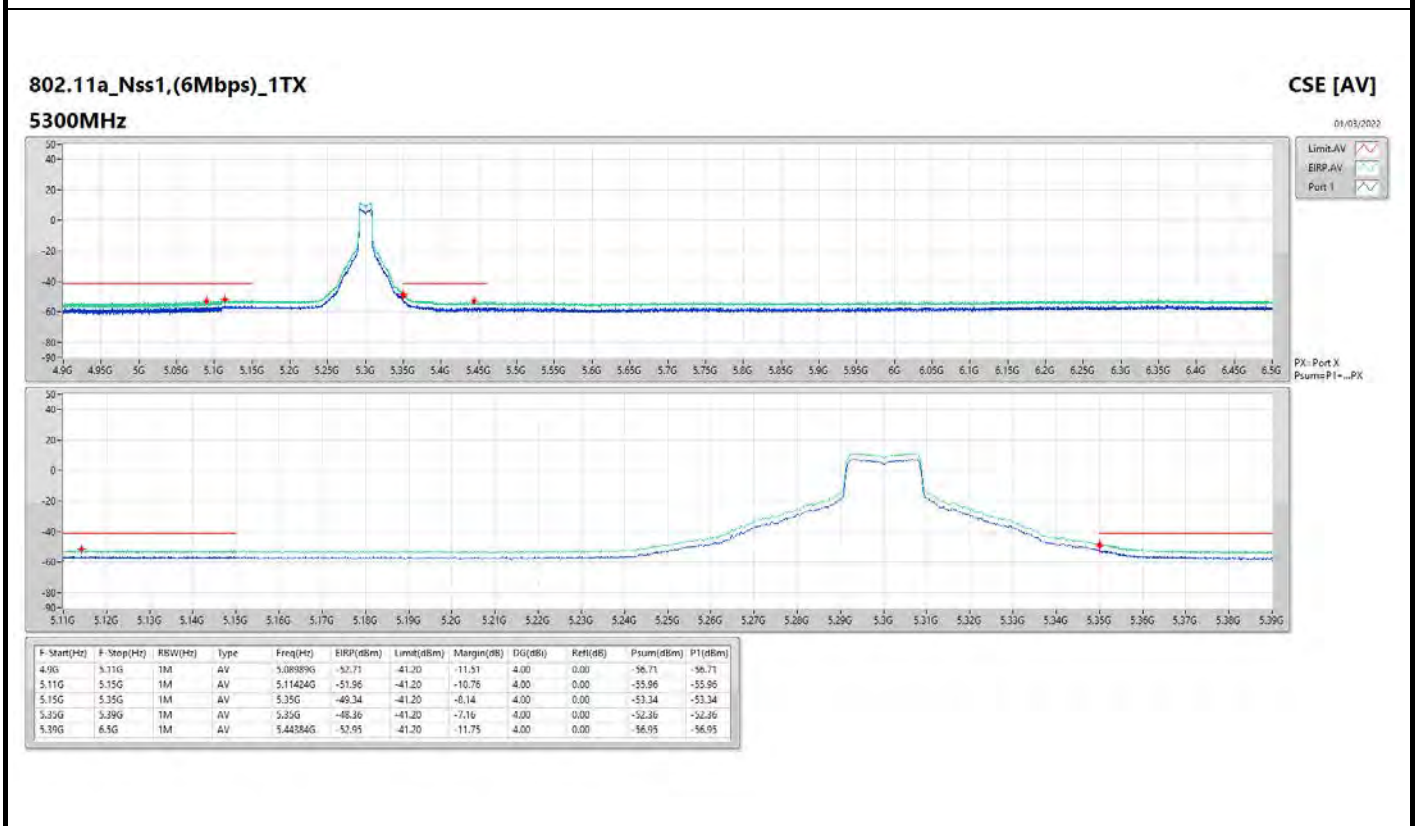

DG = Directional Gain ; PX=Port X; Psum=P1+P2+...PX

Summary

Mode	Result	F-Start (Hz)	F-Stop (Hz)	Type	Freq (Hz)	DG (dBi)	P1 (dBm)	P2 (dBm)	P3 (dBm)	P4 (dBm)	Psum (dBm)	EIRP (dBm)	Limit (dBm)	Margin (dB)
5.15-5.25GHz	-	-	-	-	-	-	-	-	-	-	-	-	-	-
802.11ax HEW80+80_Nss1,(MCS0)_1TX	Pass	4.99G	5.15G	AV	5.12824G	5.24	-57.23	-	-	-	-57.23	-51.99	-41.20	-10.79
5.25-5.35GHz	-	-	-	-	-	-	-	-	-	-	-	-	-	-
802.11ax HEW80+80_Nss1,(MCS0)_1TX	Pass	5.35G	5.51G	AV	5.37112G	5.46	-	-	-	-53.38	-53.38	-47.92	-41.20	-6.72
5.47-5.725GHz	-	-	-	-	-	-	-	-	-	-	-	-	-	-
802.11ax HEW80+80_Nss2,(MCS0)_2TX	Pass	5.31G	5.47G	AV	5.37592G	2.02	-58.39	-	-	-59.53	-55.91	-53.89	-41.20	-12.69