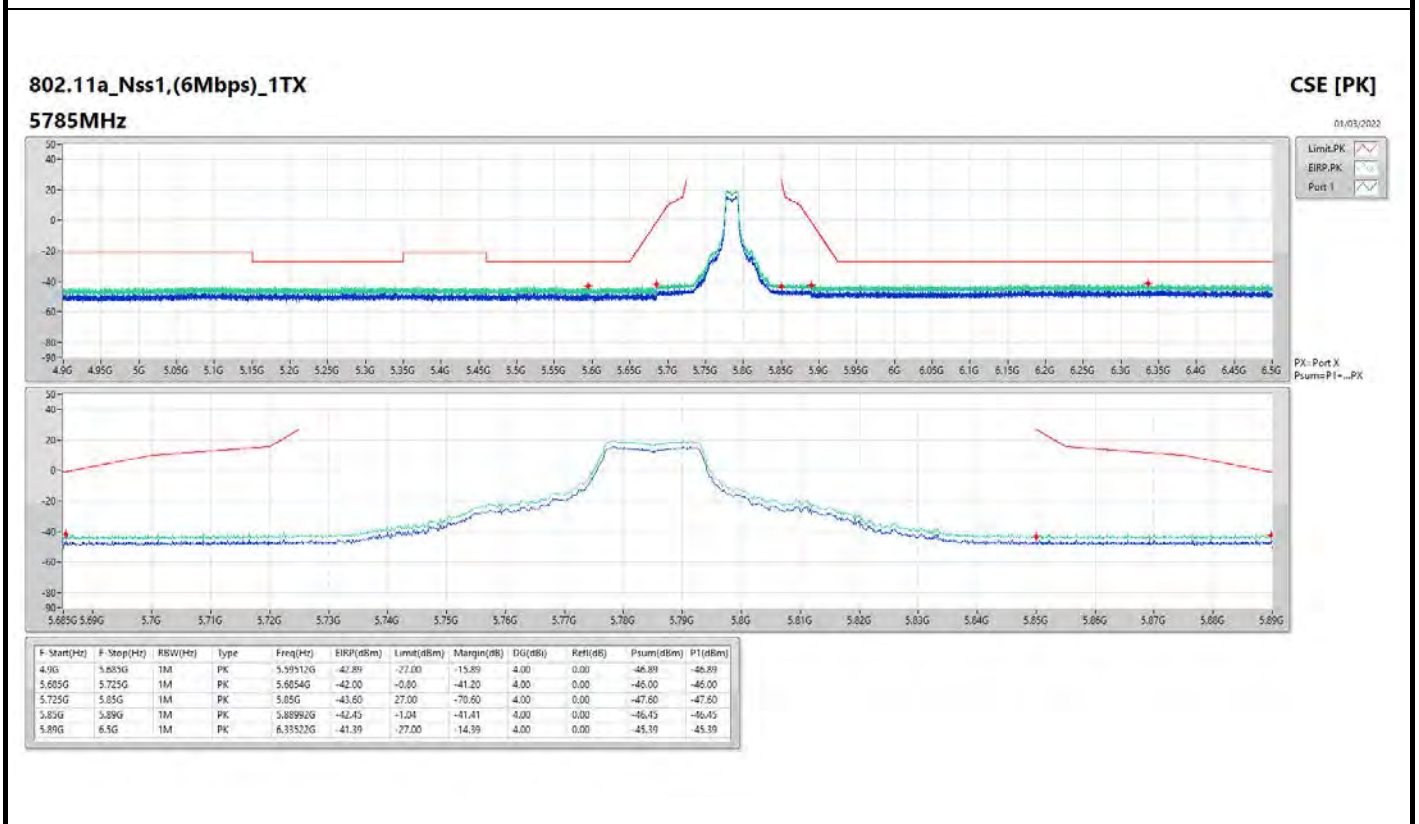

DG = Directional Gain ; PX=Port X; Psum=P1+P2+...PX

Summary

Mode	Result	F-Start (Hz)	F-Stop (Hz)	Type	Freq (Hz)	DG (dBi)	P1 (dBm)	P2 (dBm)	P3 (dBm)	P4 (dBm)	Psum (dBm)	EIRP (dBm)	Limit (dBm)	Margin (dB)
5.15-5.25GHz	-	-	-	-	-	-	-	-	-	-	-	-	-	-
802.11ax HEW80+80_Nss1,(MCS0)_1TX	Pass	4.99G	5.15G	AV	5.12824G	5.24	-57.23	-	-	-	-57.23	-51.99	-41.20	-10.79
5.25-5.35GHz	-	-	-	-	-	-	-	-	-	-	-	-	-	-
802.11ax HEW80+80_Nss1,(MCS0)_1TX	Pass	5.35G	5.51G	AV	5.37112G	5.46	-	-	-	-53.38	-53.38	-47.92	-41.20	-6.72
5.47-5.725GHz	-	-	-	-	-	-	-	-	-	-	-	-	-	-
802.11ax HEW80+80_Nss2,(MCS0)_2TX	Pass	5.31G	5.47G	AV	5.37592G	2.02	-58.39	-	-	-59.53	-55.91	-53.89	-41.20	-12.69