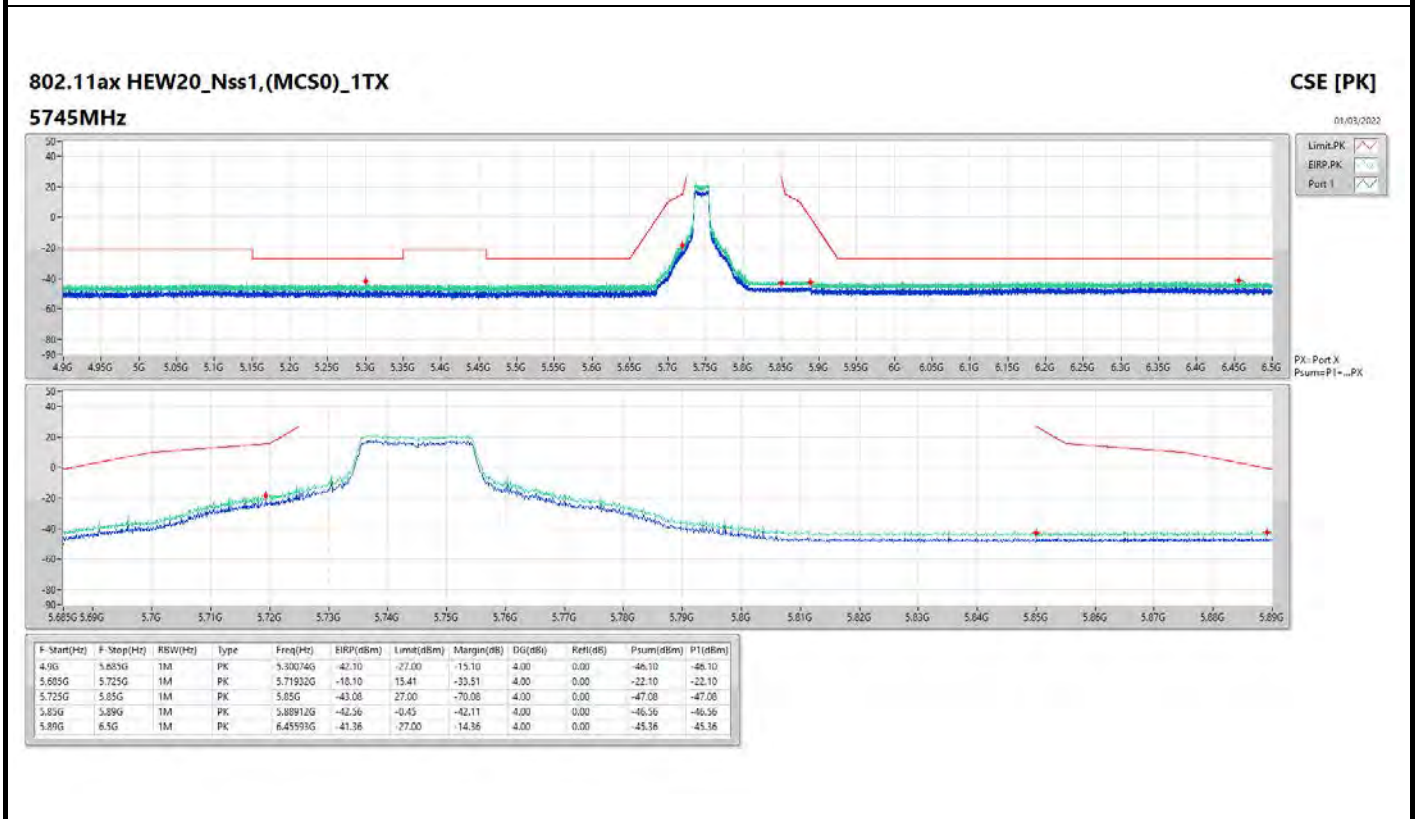

DG = Directional Gain ; PX=Port X; Psum=P1+P2+...PX

Summary

Mode	Result	F-Start (Hz)	F-Stop (Hz)	Type	Freq (Hz)	DG (dBi)	P1 (dBm)	P2 (dBm)	P3 (dBm)	P4 (dBm)	Psum (dBm)	EIRP (dBm)	Limit (dBm)	Margin (dB)
5.15-5.25GHz	-	-	-	-	-	-	-	-	-	-	-	-	-	-
802.11ax HEW80+80_Nss1,(MCS0)_1TX	Pass	4.99G	5.15G	AV	5.12824G	5.24	-57.23	-	-	-	-57.23	-51.99	-41.20	-10.79
5.25-5.35GHz	-	-	-	-	-	-	-	-	-	-	-	-	-	-
802.11ax HEW80+80_Nss1,(MCS0)_1TX	Pass	5.35G	5.51G	AV	5.37112G	5.46	-	-	-	-53.38	-53.38	-47.92	-41.20	-6.72
5.47-5.725GHz	-	-	-	-	-	-	-	-	-	-	-	-	-	-
802.11ax HEW80+80_Nss2,(MCS0)_2TX	Pass	5.31G	5.47G	AV	5.37592G	2.02	-58.39	-	-	-59.53	-55.91	-53.89	-41.20	-12.69