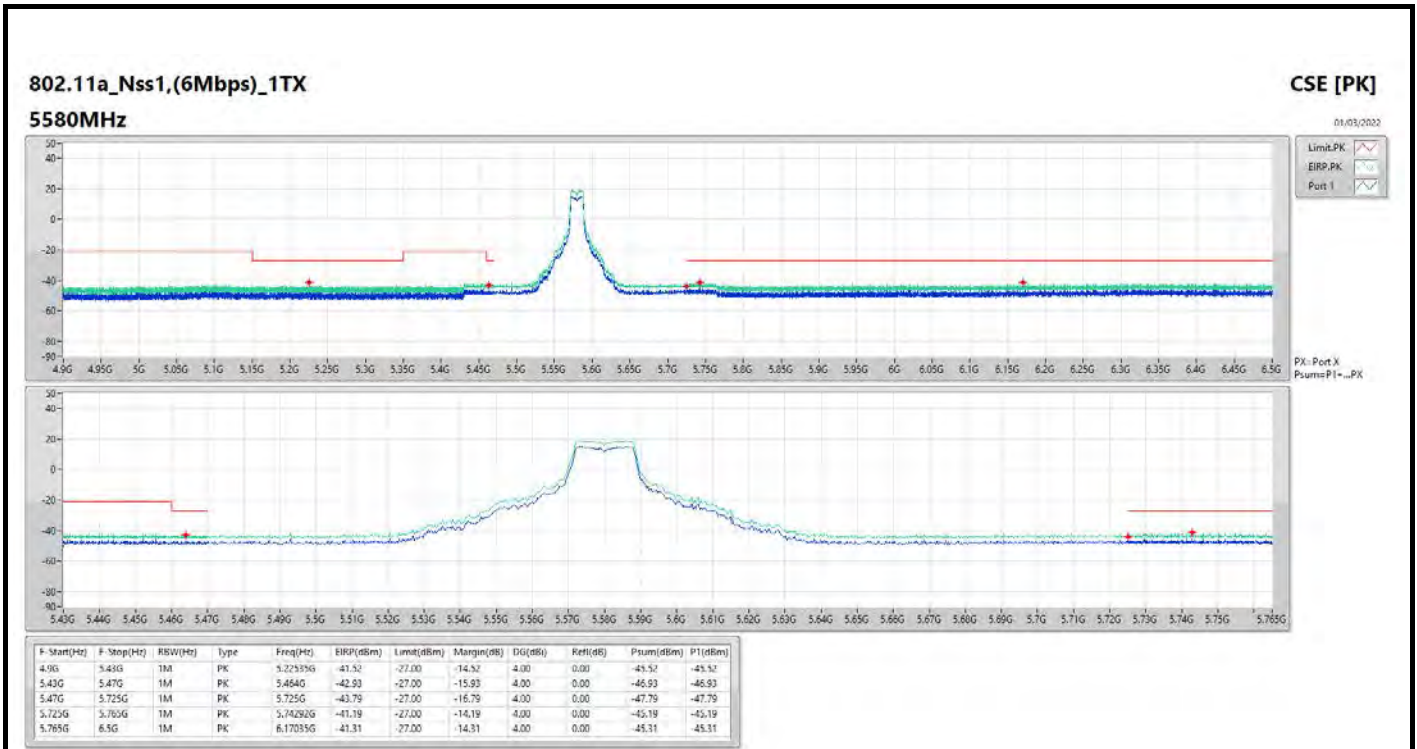

DG = Directional Gain ; PX=Port X; Psum=P1+P2+...PX

Summary

Mode	Result	F-Start (Hz)	F-Stop (Hz)	Type	Freq (Hz)	DG (dBi)	P1 (dBm)	P2 (dBm)	P3 (dBm)	P4 (dBm)	Psum (dBm)	EIRP (dBm)	Limit (dBm)	Margin (dB)
5.15-5.25GHz	-	-	-	-	-	-	-	-	-	-	-	-	-	-
802.11ax HEW80+80_Nss1,(MCS0)_1TX	Pass	4.99G	5.15G	AV	5.12824G	5.24	-57.23	-	-	-	-57.23	-51.99	-41.20	-10.79
5.25-5.35GHz	-	-	-	-	-	-	-	-	-	-	-	-	-	-
802.11ax HEW80+80_Nss1,(MCS0)_1TX	Pass	5.35G	5.51G	AV	5.37112G	5.46	-	-	-	-53.38	-53.38	-47.92	-41.20	-6.72
5.47-5.725GHz	-	-	-	-	-	-	-	-	-	-	-	-	-	-
802.11ax HEW80+80_Nss2,(MCS0)_2TX	Pass	5.31G	5.47G	AV	5.37592G	2.02	-58.39	-	-	-59.53	-55.91	-53.89	-41.20	-12.69