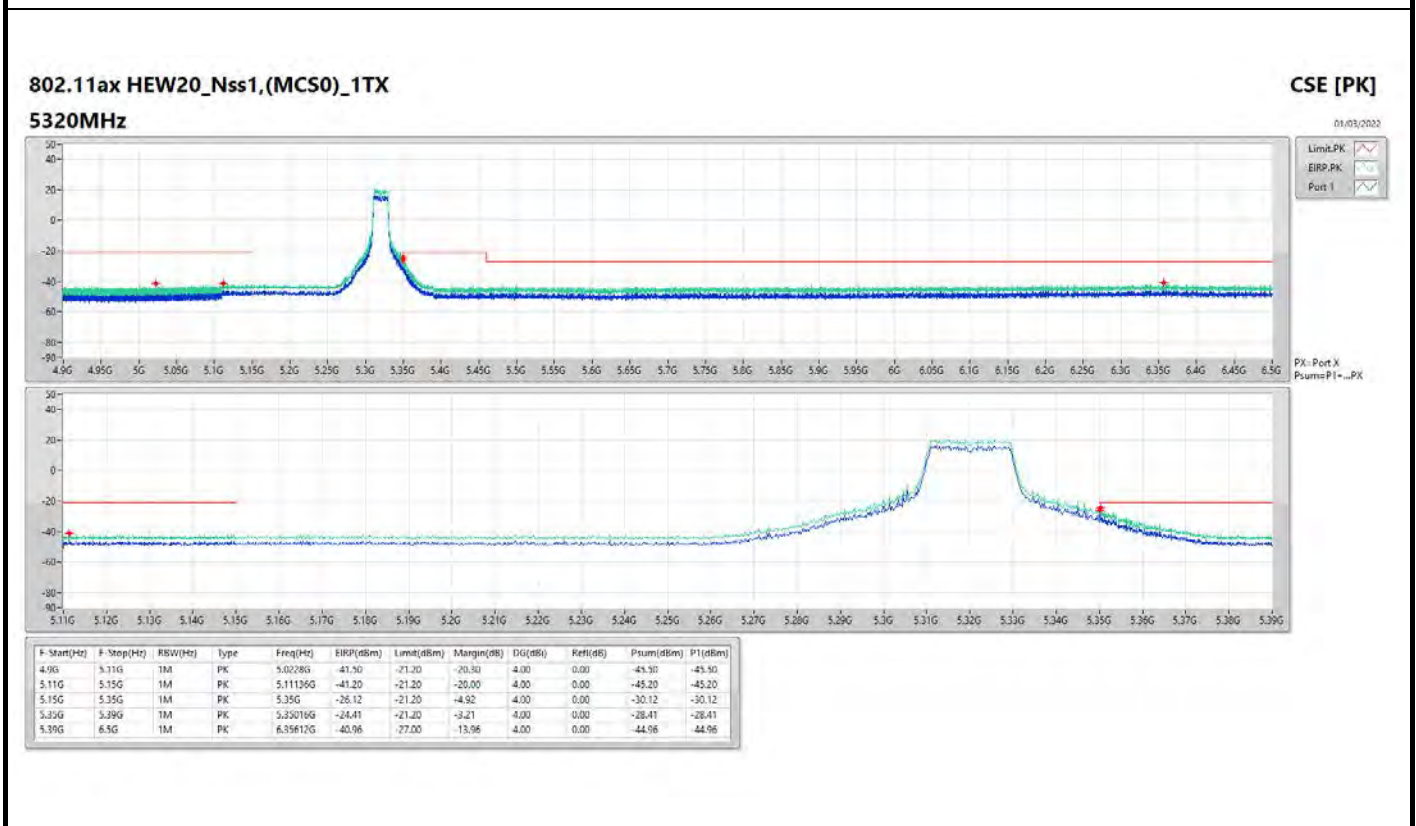

DG = Directional Gain ; PX=Port X; Psum=P1+P2+...PX

Summary

Mode	Result	F-Start (Hz)	F-Stop (Hz)	Type	Freq (Hz)	DG (dBi)	P1 (dBm)	P2 (dBm)	P3 (dBm)	P4 (dBm)	Psum (dBm)	EIRP (dBm)	Limit (dBm)	Margin (dB)
5.15-5.25GHz	-	-	-	-	-	-	-	-	-	-	-	-	-	-
802.11ax HEW80+80_Nss1,(MCS0)_1TX	Pass	4.99G	5.15G	AV	5.12824G	5.24	-57.23	-	-	-	-57.23	-51.99	-41.20	-10.79
5.25-5.35GHz	-	-	-	-	-	-	-	-	-	-	-	-	-	-
802.11ax HEW80+80_Nss1,(MCS0)_1TX	Pass	5.35G	5.51G	AV	5.37112G	5.46	-	-	-	-53.38	-53.38	-47.92	-41.20	-6.72
5.47-5.725GHz	-	-	-	-	-	-	-	-	-	-	-	-	-	-
802.11ax HEW80+80_Nss2,(MCS0)_2TX	Pass	5.31G	5.47G	AV	5.37592G	2.02	-58.39	-	-	-59.53	-55.91	-53.89	-41.20	-12.69