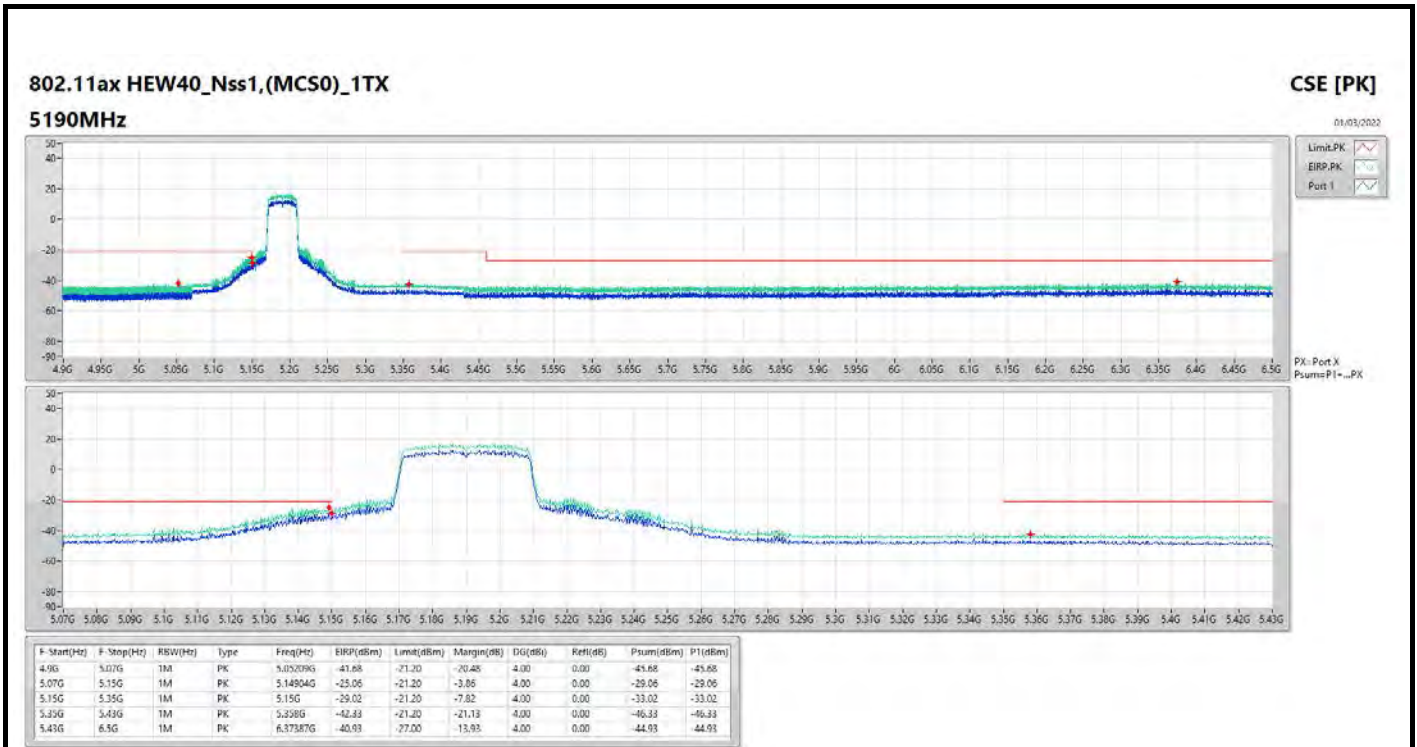

DG = Directional Gain ; PX=Port X; Psum=P1+P2+...PX

Summary

Mode	Result	F-Start (Hz)	F-Stop (Hz)	Type	Freq (Hz)	DG (dBi)	P1 (dBm)	P2 (dBm)	P3 (dBm)	P4 (dBm)	Psum (dBm)	EIRP (dBm)	Limit (dBm)	Margin (dB)
5.15-5.25GHz	-	-	-	-	-	-	-	-	-	-	-	-	-	-
802.11ax HEW80+80_Nss1,(MCS0)_1TX	Pass	4.99G	5.15G	AV	5.12824G	5.24	-57.23	-	-	-	-57.23	-51.99	-41.20	-10.79
5.25-5.35GHz	-	-	-	-	-	-	-	-	-	-	-	-	-	-
802.11ax HEW80+80_Nss1,(MCS0)_1TX	Pass	5.35G	5.51G	AV	5.37112G	5.46	-	-	-	-53.38	-53.38	-47.92	-41.20	-6.72
5.47-5.725GHz	-	-	-	-	-	-	-	-	-	-	-	-	-	-
802.11ax HEW80+80_Nss2,(MCS0)_2TX	Pass	5.31G	5.47G	AV	5.37592G	2.02	-58.39	-	-	-59.53	-55.91	-53.89	-41.20	-12.69