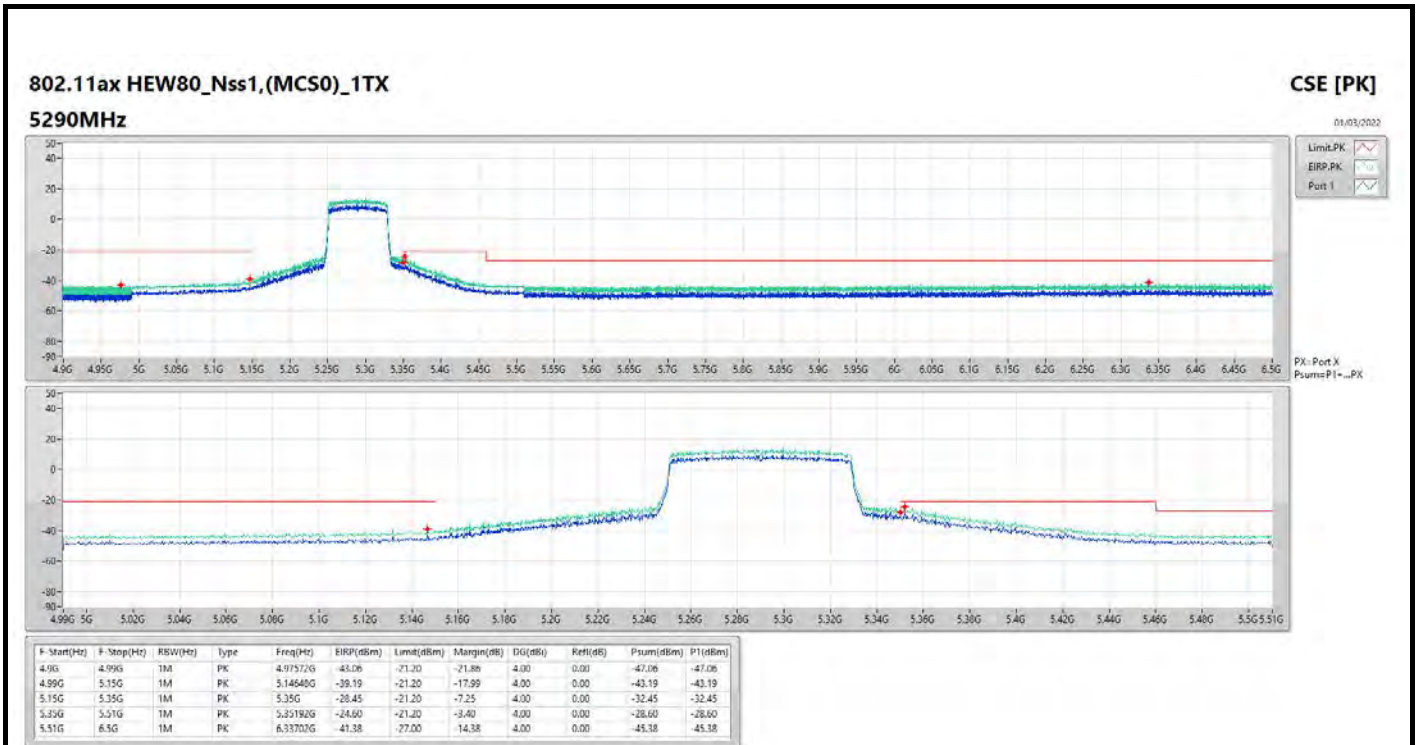

DG = Directional Gain ; PX=Port X; Psum=P1+P2+...PX

Summary

Mode	Result	F-Start (Hz)	F-Stop (Hz)	Type	Freq (Hz)	DG (dBi)	P1 (dBm)	P2 (dBm)	P3 (dBm)	P4 (dBm)	Psum (dBm)	EIRP (dBm)	Limit (dBm)	Margin (dB)
5.15-5.25GHz	-	-	-	-	-	-	-	-	-	-	-	-	-	-
802.11ax HEW80+80_Nss1,(MCS0)_1TX	Pass	4.99G	5.15G	AV	5.12824G	5.24	-57.23	-	-	-	-57.23	-51.99	-41.20	-10.79
5.25-5.35GHz	-	-	-	-	-	-	-	-	-	-	-	-	-	-
802.11ax HEW80+80_Nss1,(MCS0)_1TX	Pass	5.35G	5.51G	AV	5.37112G	5.46	-	-	-	-53.38	-53.38	-47.92	-41.20	-6.72
5.47-5.725GHz	-	-	-	-	-	-	-	-	-	-	-	-	-	-
802.11ax HEW80+80_Nss2,(MCS0)_2TX	Pass	5.31G	5.47G	AV	5.37592G	2.02	-58.39	-	-	-59.53	-55.91	-53.89	-41.20	-12.69