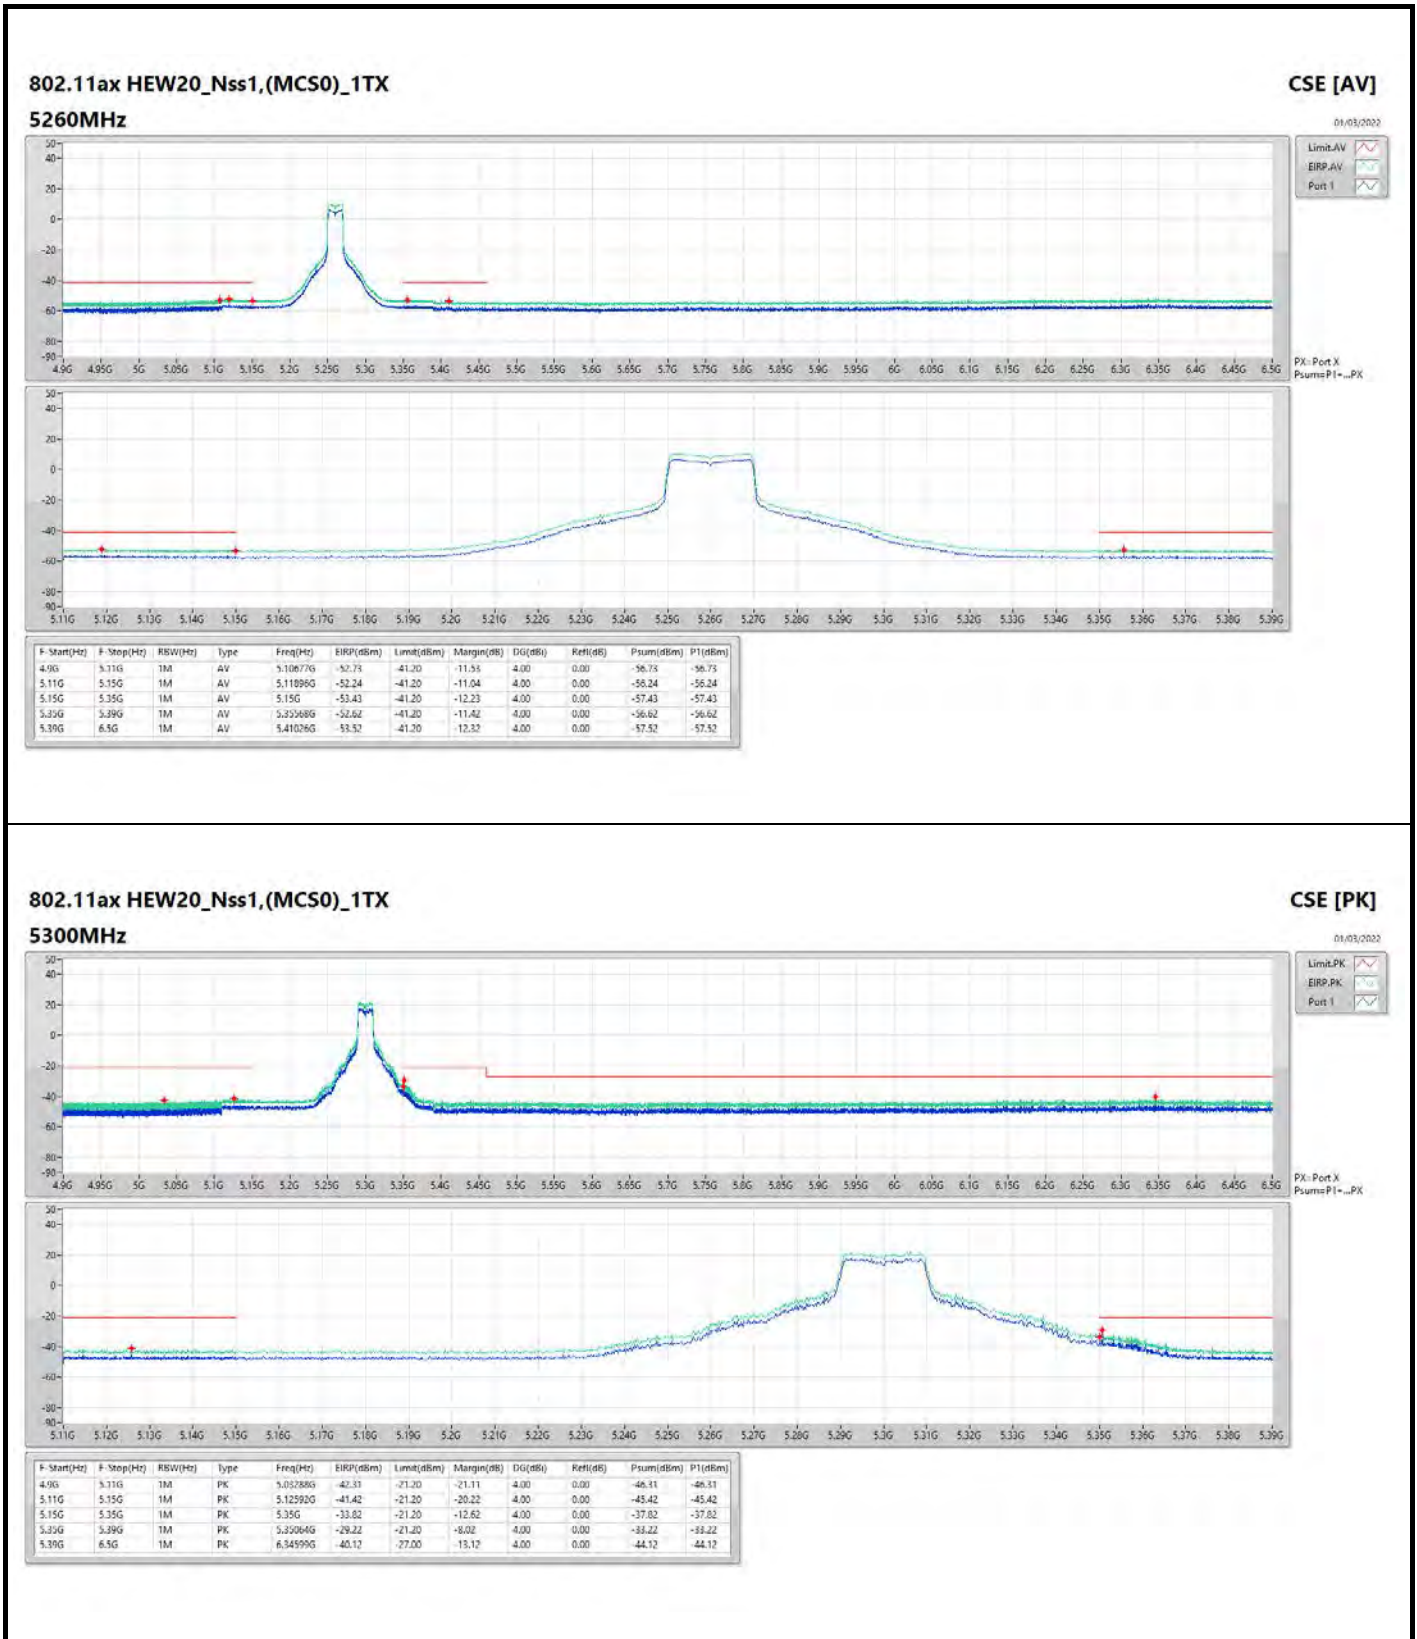

DG = Directional Gain ; PX=Port X; Psum=P1+P2+...PX

Summary

Mode	Result	F-Start (Hz)	F-Stop (Hz)	Type	Freq (Hz)	DG (dBi)	P1 (dBm)	P2 (dBm)	P3 (dBm)	P4 (dBm)	Psum (dBm)	EIRP (dBm)	Limit (dBm)	Margin (dB)
5.15-5.25GHz	-	-	-	-	-	-	-	-	-	-	-	-	-	-
802.11ax HEW80+80_Nss1,(MCS0)_1TX	Pass	4.99G	5.15G	AV	5.12824G	5.24	-57.23	-	-	-	-57.23	-51.99	-41.20	-10.79
5.25-5.35GHz	-	-	-	-	-	-	-	-	-	-	-	-	-	-
802.11ax HEW80+80_Nss1,(MCS0)_1TX	Pass	5.35G	5.51G	AV	5.37112G	5.46	-	-	-	-53.38	-53.38	-47.92	-41.20	-6.72
5.47-5.725GHz	-	-	-	-	-	-	-	-	-	-	-	-	-	-
802.11ax HEW80+80_Nss2,(MCS0)_2TX	Pass	5.31G	5.47G	AV	5.37592G	2.02	-58.39	-	-	-59.53	-55.91	-53.89	-41.20	-12.69