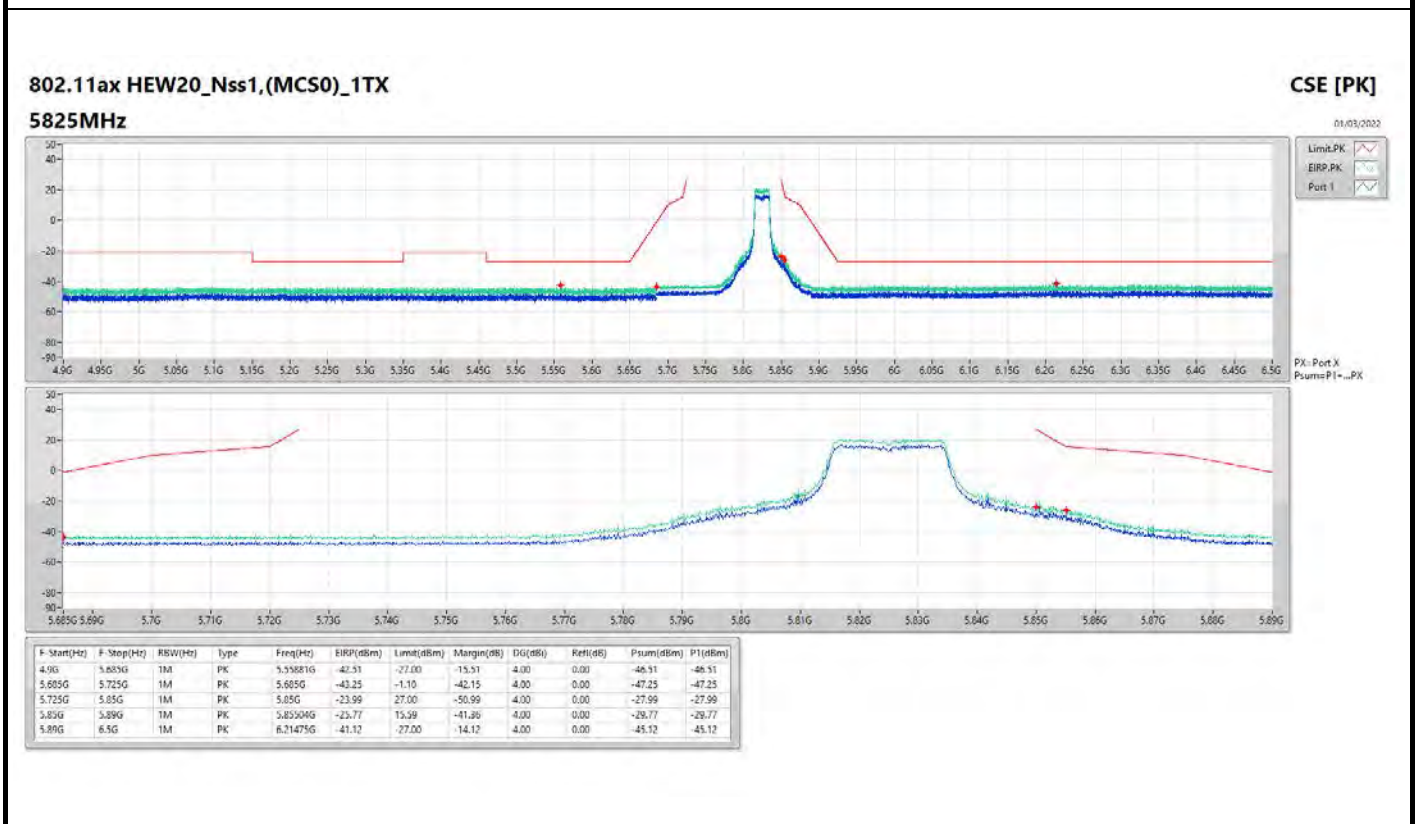

DG = Directional Gain ; PX=Port X; Psum=P1+P2+...PX

Summary

Mode	Result	F-Start (Hz)	F-Stop (Hz)	Type	Freq (Hz)	DG (dBi)	P1 (dBm)	P2 (dBm)	P3 (dBm)	P4 (dBm)	Psum (dBm)	EIRP (dBm)	Limit (dBm)	Margin (dB)
5.15-5.25GHz	-	-	-	-	-	-	-	-	-	-	-	-	-	-
802.11ax HEW80+80_Nss1,(MCS0)_1TX	Pass	4.99G	5.15G	AV	5.12824G	5.24	-57.23	-	-	-	-57.23	-51.99	-41.20	-10.79
5.25-5.35GHz	-	-	-	-	-	-	-	-	-	-	-	-	-	-
802.11ax HEW80+80_Nss1,(MCS0)_1TX	Pass	5.35G	5.51G	AV	5.37112G	5.46	-	-	-	-53.38	-53.38	-47.92	-41.20	-6.72
5.47-5.725GHz	-	-	-	-	-	-	-	-	-	-	-	-	-	-
802.11ax HEW80+80_Nss2,(MCS0)_2TX	Pass	5.31G	5.47G	AV	5.37592G	2.02	-58.39	-	-	-59.53	-55.91	-53.89	-41.20	-12.69