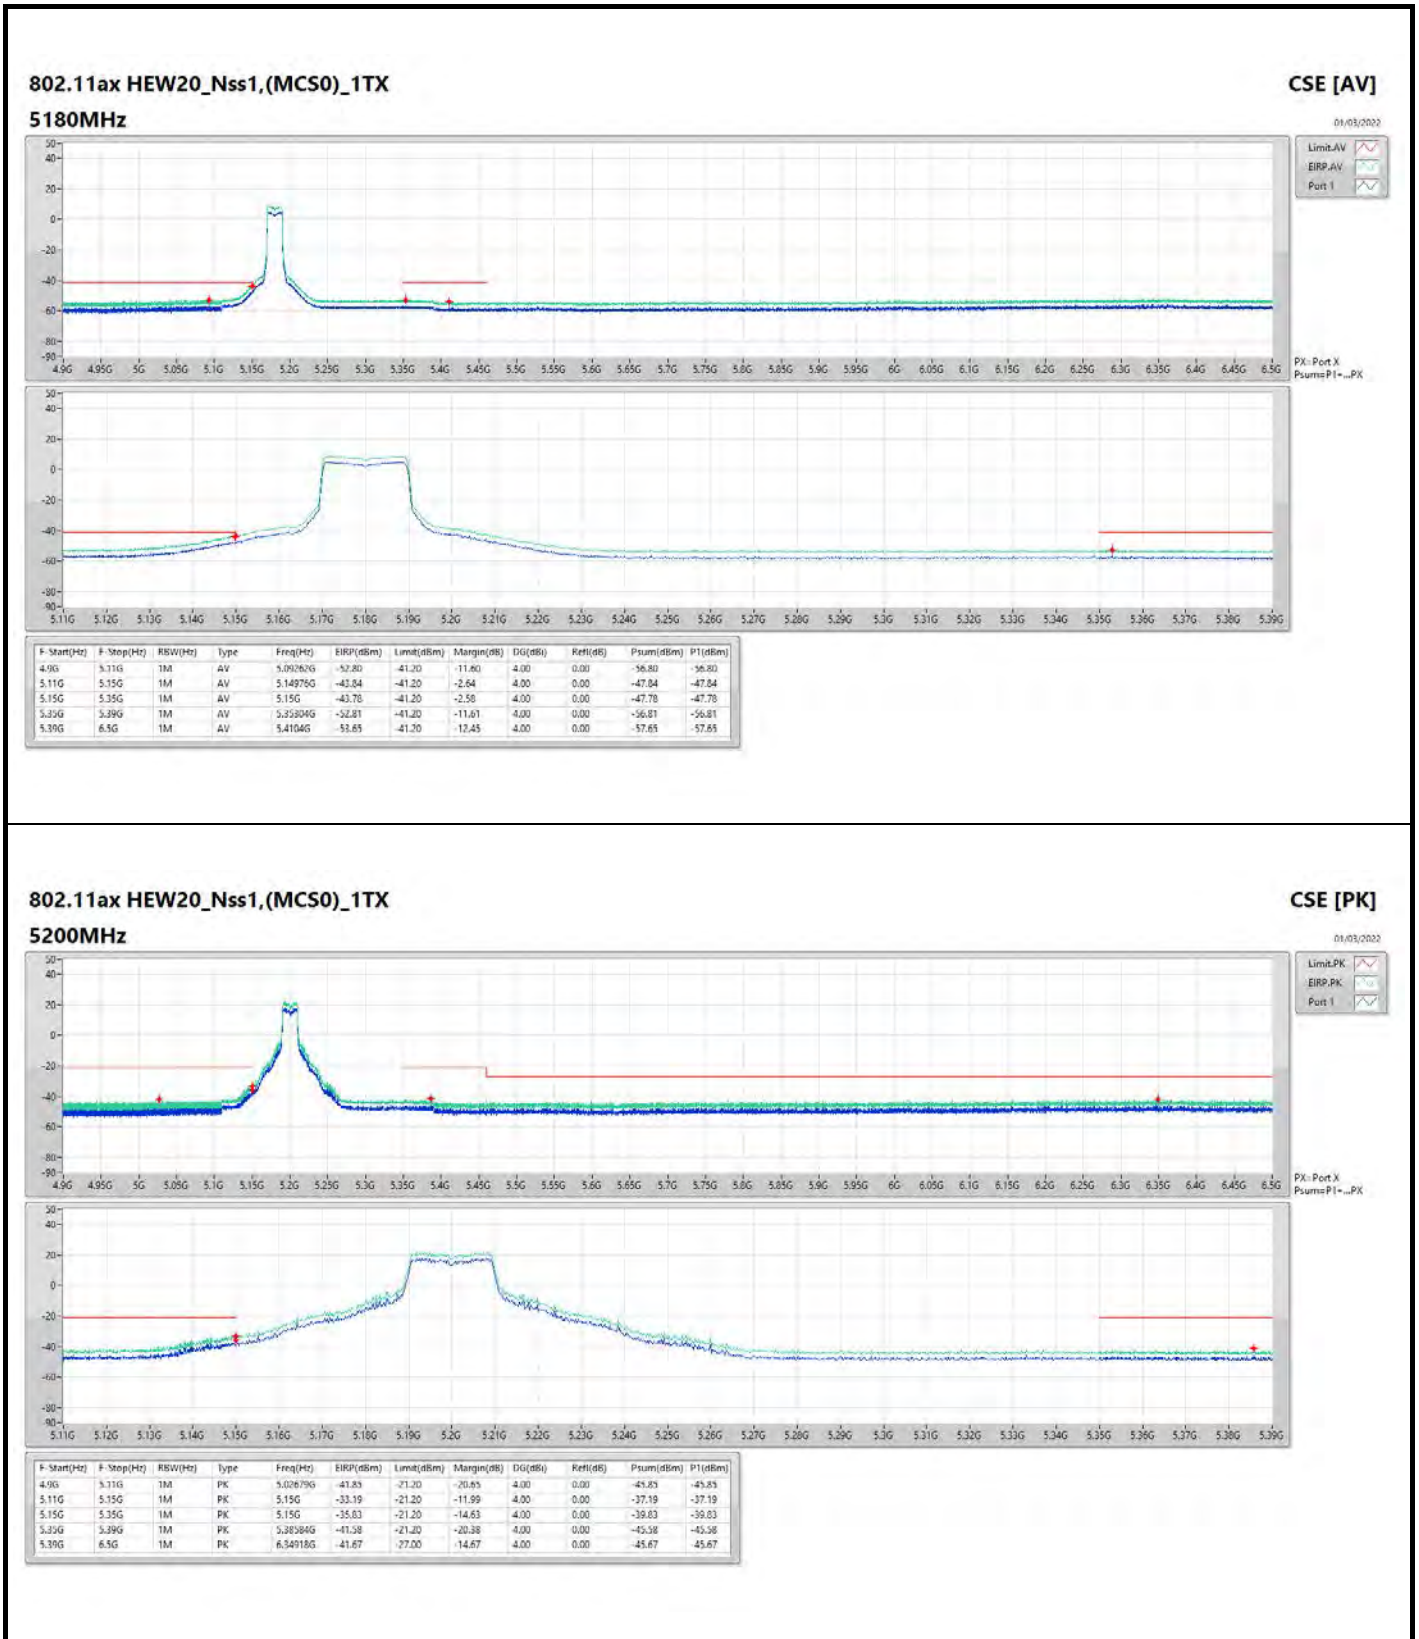

DG = Directional Gain ; PX=Port X; Psum=P1+P2+...PX

Summary

Mode	Result	F-Start (Hz)	F-Stop (Hz)	Type	Freq (Hz)	DG (dBi)	P1 (dBm)	P2 (dBm)	P3 (dBm)	P4 (dBm)	Psum (dBm)	EIRP (dBm)	Limit (dBm)	Margin (dB)
5.15-5.25GHz	-	-	-	-	-	-	-	-	-	-	-	-	-	-
802.11ax HEW80+80_Nss1,(MCS0)_1TX	Pass	4.99G	5.15G	AV	5.12824G	5.24	-57.23	-	-	-	-57.23	-51.99	-41.20	-10.79
5.25-5.35GHz	-	-	-	-	-	-	-	-	-	-	-	-	-	-
802.11ax HEW80+80_Nss1,(MCS0)_1TX	Pass	5.35G	5.51G	AV	5.37112G	5.46	-	-	-	-53.38	-53.38	-47.92	-41.20	-6.72
5.47-5.725GHz	-	-	-	-	-	-	-	-	-	-	-	-	-	-
802.11ax HEW80+80_Nss2,(MCS0)_2TX	Pass	5.31G	5.47G	AV	5.37592G	2.02	-58.39	-	-	-59.53	-55.91	-53.89	-41.20	-12.69