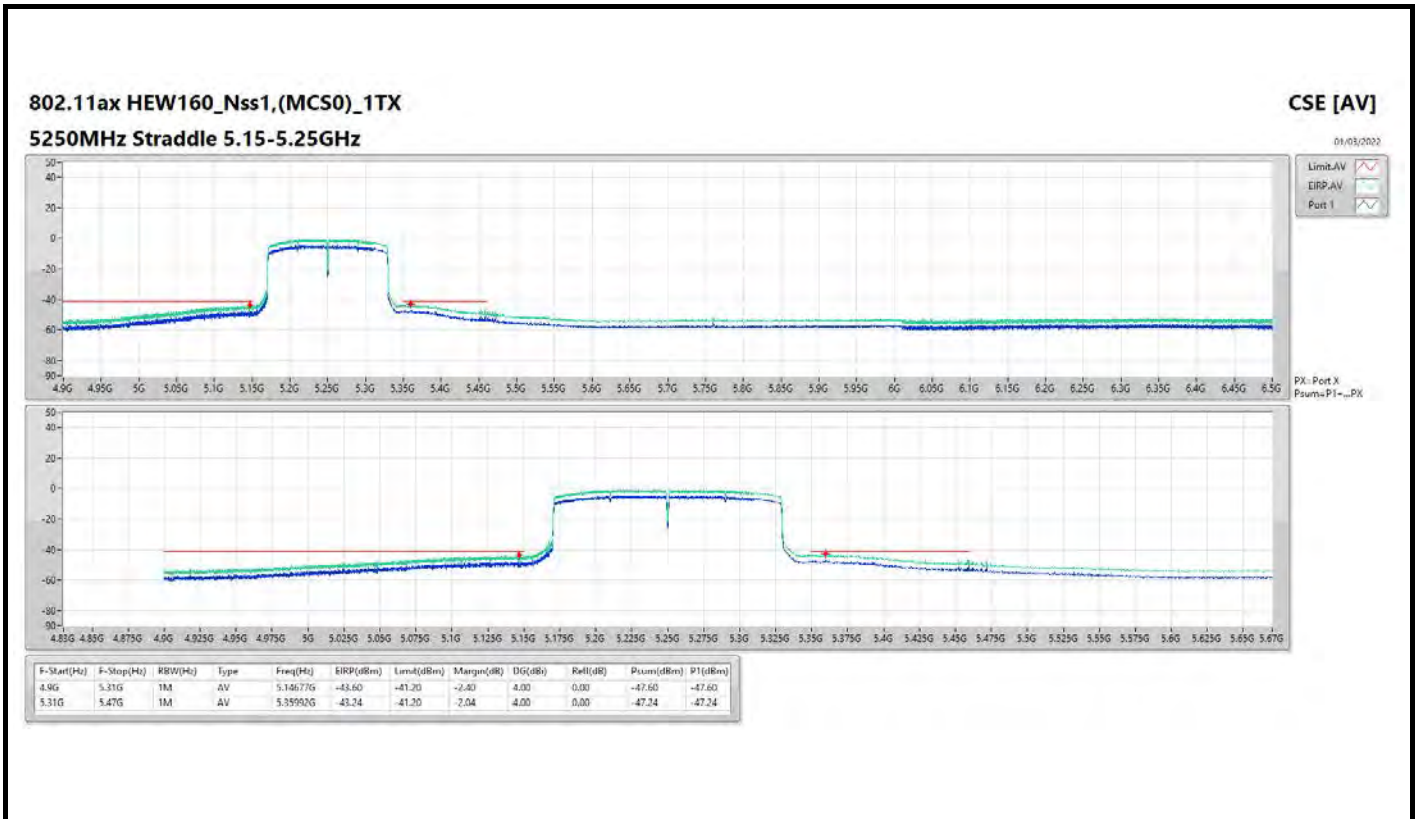

DG = Directional Gain ; PX=Port X; Psum=P1+P2+...PX

Summary

Mode	Result	F-Start (Hz)	F-Stop (Hz)	Type	Freq (Hz)	DG (dBi)	P1 (dBm)	P2 (dBm)	P3 (dBm)	P4 (dBm)	Psum (dBm)	EIRP (dBm)	Limit (dBm)	Margin (dB)
5.15-5.25GHz	-	-	-	-	-	-	-	-	-	-	-	-	-	-
802.11ax HEW80+80_Nss1,(MCS0)_1TX	Pass	4.99G	5.15G	AV	5.12824G	5.24	-57.23	-	-	-	-57.23	-51.99	-41.20	-10.79
5.25-5.35GHz	-	-	-	-	-	-	-	-	-	-	-	-	-	-
802.11ax HEW80+80_Nss1,(MCS0)_1TX	Pass	5.35G	5.51G	AV	5.37112G	5.46	-	-	-	-53.38	-53.38	-47.92	-41.20	-6.72
5.47-5.725GHz	-	-	-	-	-	-	-	-	-	-	-	-	-	-
802.11ax HEW80+80_Nss2,(MCS0)_2TX	Pass	5.31G	5.47G	AV	5.37592G	2.02	-58.39	-	-	-59.53	-55.91	-53.89	-41.20	-12.69