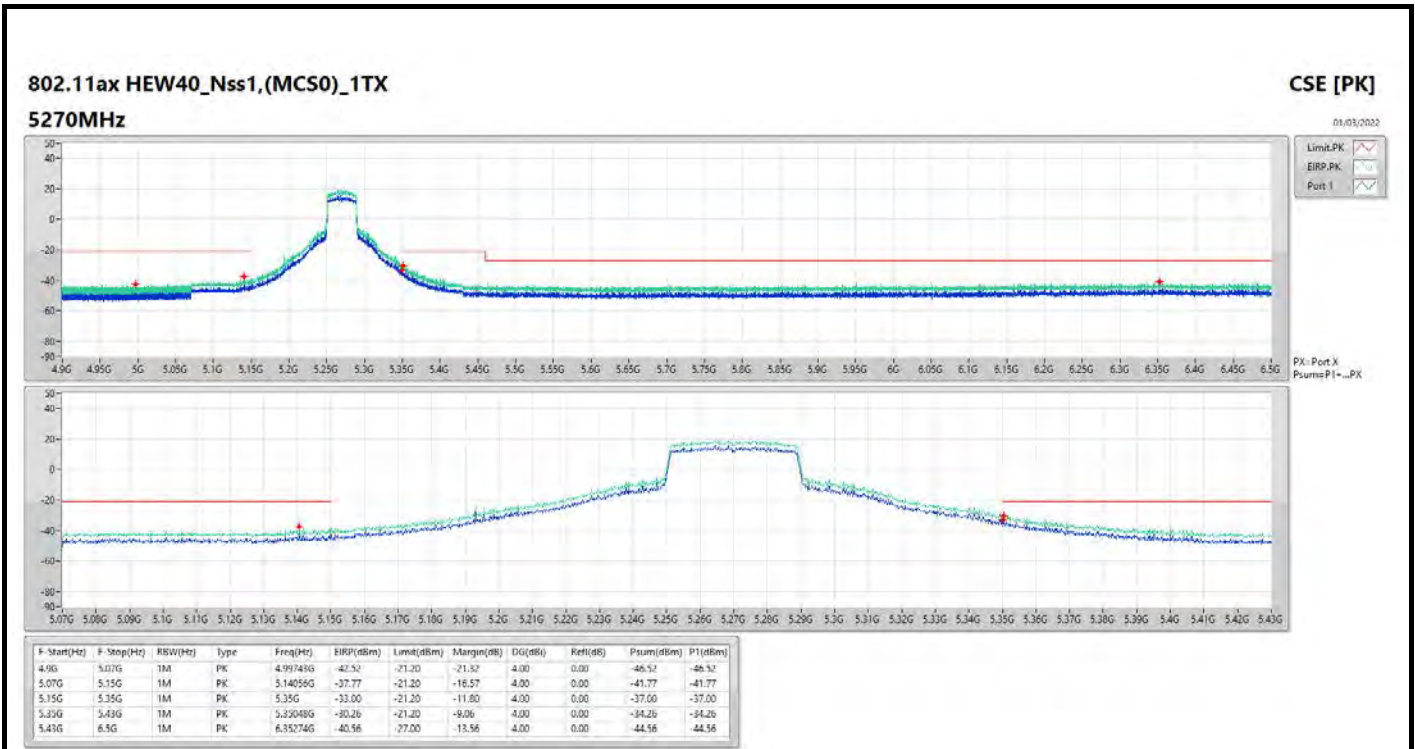

DG = Directional Gain ; PX=Port X; Psum=P1+P2+...PX

Summary

Mode	Result	F-Start (Hz)	F-Stop (Hz)	Type	Freq (Hz)	DG (dBi)	P1 (dBm)	P2 (dBm)	P3 (dBm)	P4 (dBm)	Psum (dBm)	EIRP (dBm)	Limit (dBm)	Margin (dB)
5.15-5.25GHz	-	-	-	-	-	-	-	-	-	-	-	-	-	-
802.11ax HEW80+80_Nss1,(MCS0)_1TX	Pass	4.99G	5.15G	AV	5.12824G	5.24	-57.23	-	-	-	-57.23	-51.99	-41.20	-10.79
5.25-5.35GHz	-	-	-	-	-	-	-	-	-	-	-	-	-	-
802.11ax HEW80+80_Nss1,(MCS0)_1TX	Pass	5.35G	5.51G	AV	5.37112G	5.46	-	-	-	-53.38	-53.38	-47.92	-41.20	-6.72
5.47-5.725GHz	-	-	-	-	-	-	-	-	-	-	-	-	-	-
802.11ax HEW80+80_Nss2,(MCS0)_2TX	Pass	5.31G	5.47G	AV	5.37592G	2.02	-58.39	-	-	-59.53	-55.91	-53.89	-41.20	-12.69