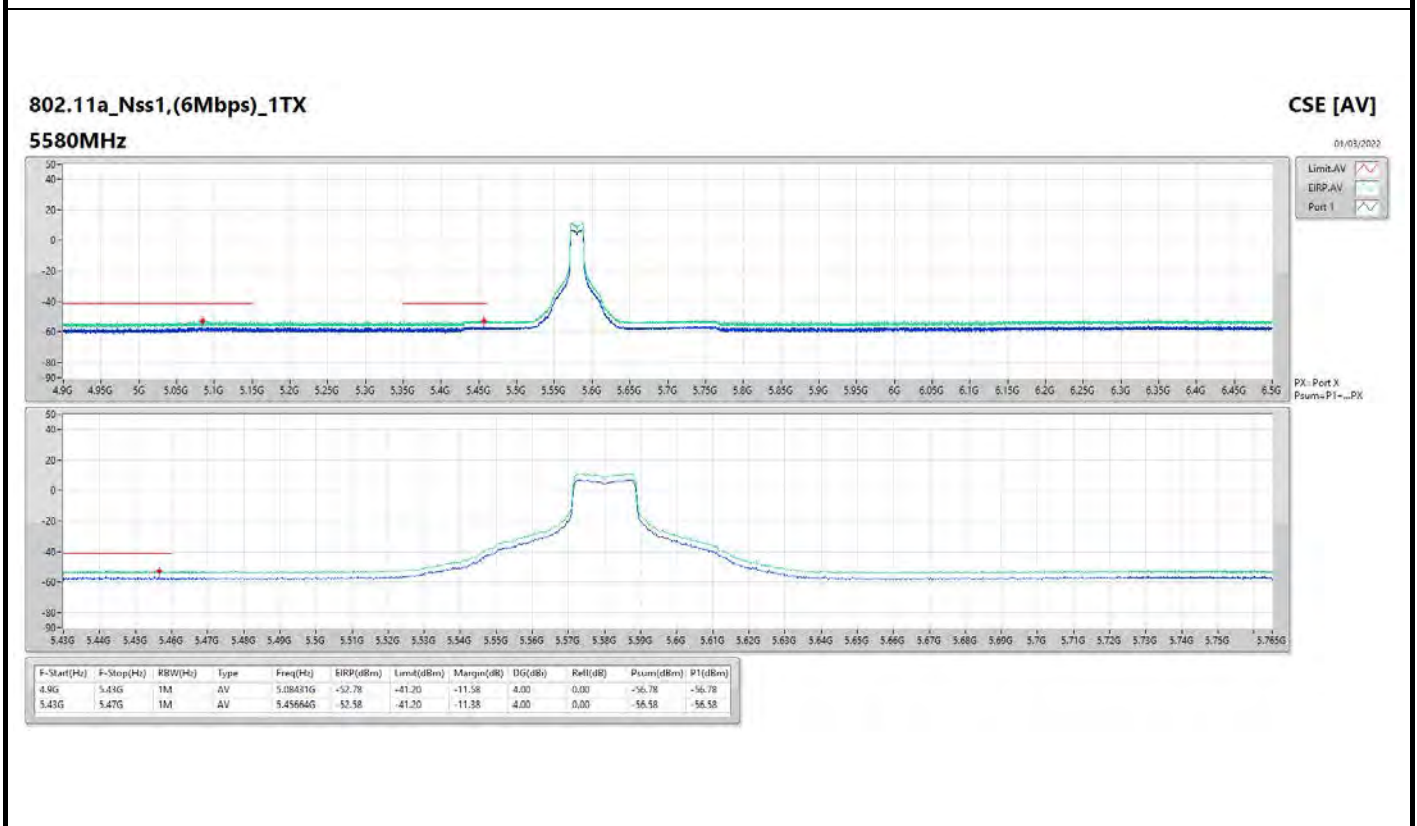

DG = Directional Gain ; PX=Port X; Psum=P1+P2+...PX

Summary

Mode	Result	F-Start (Hz)	F-Stop (Hz)	Type	Freq (Hz)	DG (dBi)	P1 (dBm)	P2 (dBm)	P3 (dBm)	P4 (dBm)	Psum (dBm)	EIRP (dBm)	Limit (dBm)	Margin (dB)
5.15-5.25GHz	-	-	-	-	-	-	-	-	-	-	-	-	-	-
802.11ax HEW80+80_Nss1,(MCS0)_1TX	Pass	4.99G	5.15G	AV	5.12824G	5.24	-57.23	-	-	-	-57.23	-51.99	-41.20	-10.79
5.25-5.35GHz	-	-	-	-	-	-	-	-	-	-	-	-	-	-
802.11ax HEW80+80_Nss1,(MCS0)_1TX	Pass	5.35G	5.51G	AV	5.37112G	5.46	-	-	-	-53.38	-53.38	-47.92	-41.20	-6.72
5.47-5.725GHz	-	-	-	-	-	-	-	-	-	-	-	-	-	-
802.11ax HEW80+80_Nss2,(MCS0)_2TX	Pass	5.31G	5.47G	AV	5.37592G	2.02	-58.39	-	-	-59.53	-55.91	-53.89	-41.20	-12.69