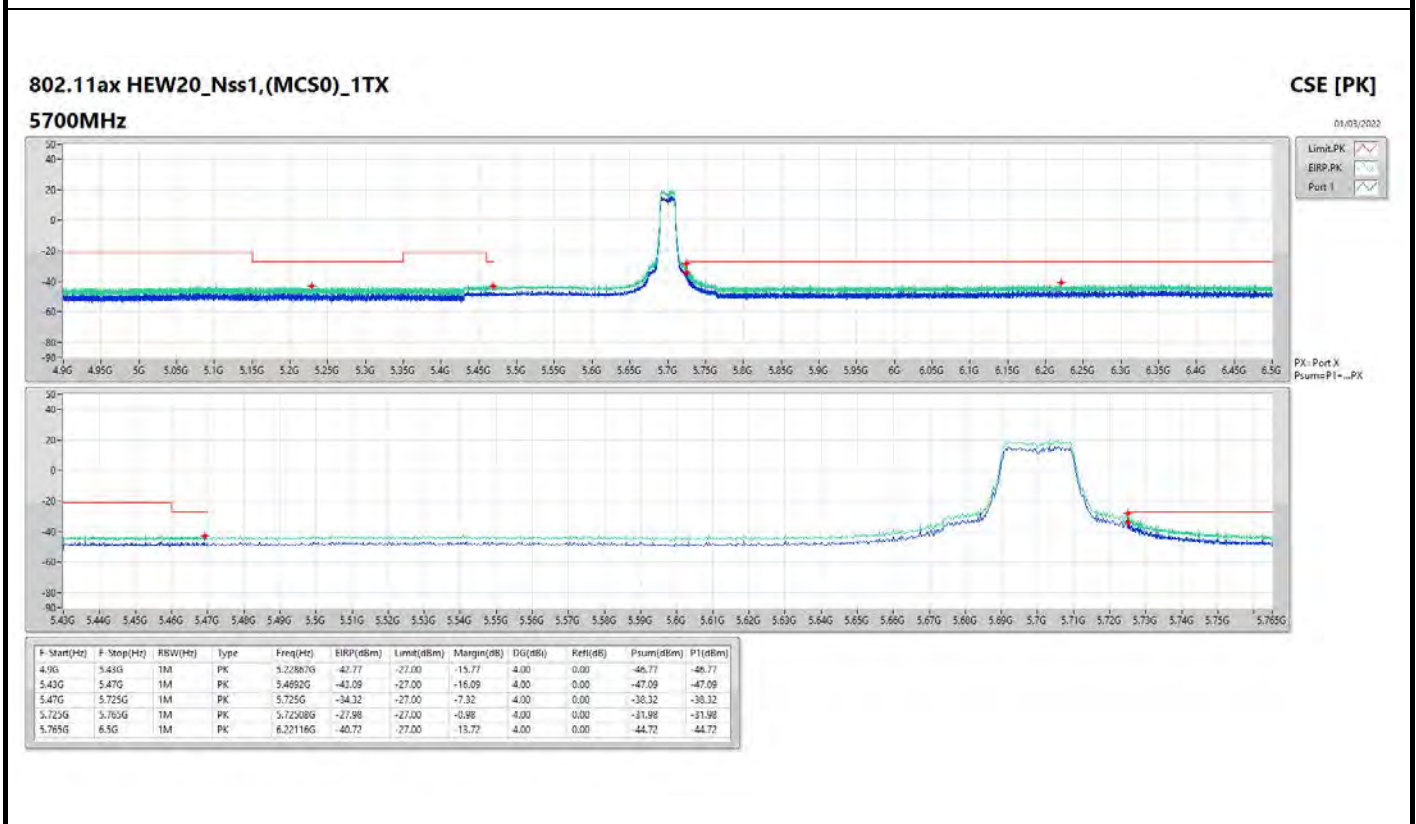

DG = Directional Gain ; PX=Port X; Psum=P1+P2+...PX

Summary

Mode	Result	F-Start (Hz)	F-Stop (Hz)	Type	Freq (Hz)	DG (dBi)	P1 (dBm)	P2 (dBm)	P3 (dBm)	P4 (dBm)	Psum (dBm)	EIRP (dBm)	Limit (dBm)	Margin (dB)
5.15-5.25GHz	-	-	-	-	-	-	-	-	-	-	-	-	-	-
802.11ax HEW80+80_Nss1,(MCS0)_1TX	Pass	4.99G	5.15G	AV	5.12824G	5.24	-57.23	-	-	-	-57.23	-51.99	-41.20	-10.79
5.25-5.35GHz	-	-	-	-	-	-	-	-	-	-	-	-	-	-
802.11ax HEW80+80_Nss1,(MCS0)_1TX	Pass	5.35G	5.51G	AV	5.37112G	5.46	-	-	-	-53.38	-53.38	-47.92	-41.20	-6.72
5.47-5.725GHz	-	-	-	-	-	-	-	-	-	-	-	-	-	-
802.11ax HEW80+80_Nss2,(MCS0)_2TX	Pass	5.31G	5.47G	AV	5.37592G	2.02	-58.39	-	-	-59.53	-55.91	-53.89	-41.20	-12.69