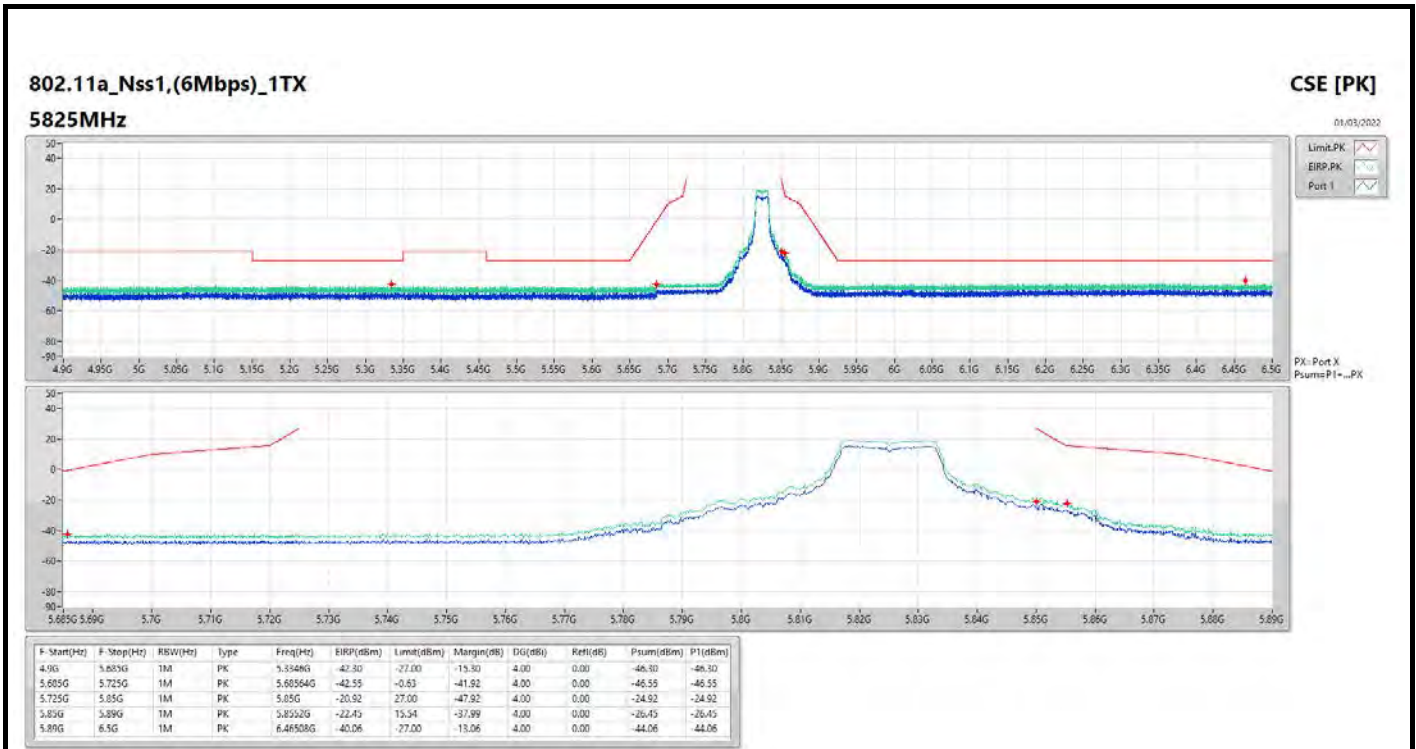

DG = Directional Gain ; PX=Port X; Psum=P1+P2+...PX

Summary

Mode	Result	F-Start (Hz)	F-Stop (Hz)	Type	Freq (Hz)	DG (dBi)	P1 (dBm)	P2 (dBm)	P3 (dBm)	P4 (dBm)	Psum (dBm)	EIRP (dBm)	Limit (dBm)	Margin (dB)
5.15-5.25GHz	-	-	-	-	-	-	-	-	-	-	-	-	-	-
802.11ax HEW80+80_Nss1,(MCS0)_1TX	Pass	4.99G	5.15G	AV	5.12824G	5.24	-57.23	-	-	-	-57.23	-51.99	-41.20	-10.79
5.25-5.35GHz	-	-	-	-	-	-	-	-	-	-	-	-	-	-
802.11ax HEW80+80_Nss1,(MCS0)_1TX	Pass	5.35G	5.51G	AV	5.37112G	5.46	-	-	-	-53.38	-53.38	-47.92	-41.20	-6.72
5.47-5.725GHz	-	-	-	-	-	-	-	-	-	-	-	-	-	-
802.11ax HEW80+80_Nss2,(MCS0)_2TX	Pass	5.31G	5.47G	AV	5.37592G	2.02	-58.39	-	-	-59.53	-55.91	-53.89	-41.20	-12.69