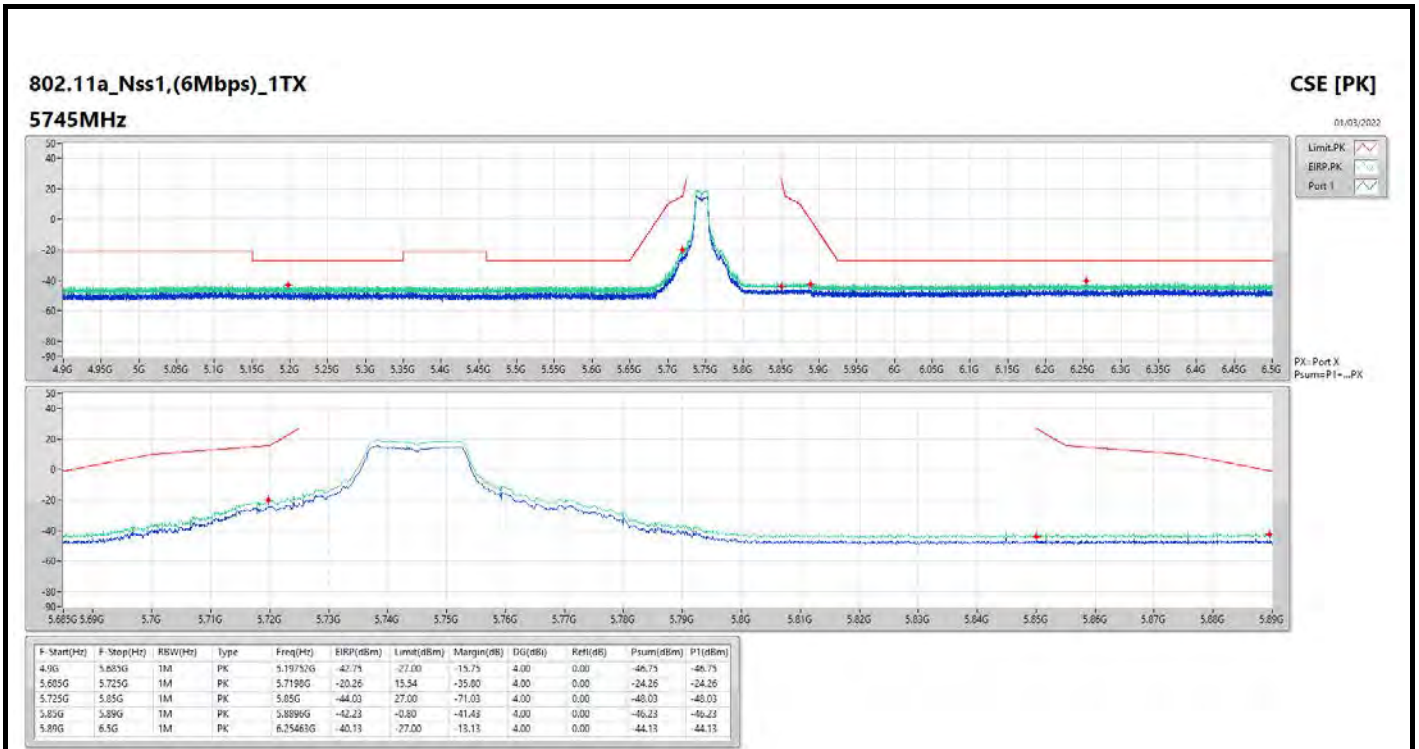

DG = Directional Gain ; PX=Port X; Psum=P1+P2+...PX

Summary

Mode	Result	F-Start (Hz)	F-Stop (Hz)	Type	Freq (Hz)	DG (dBi)	P1 (dBm)	P2 (dBm)	P3 (dBm)	P4 (dBm)	Psum (dBm)	EIRP (dBm)	Limit (dBm)	Margin (dB)
5.15-5.25GHz	-	-	-	-	-	-	-	-	-	-	-	-	-	-
802.11ax HEW80+80_Nss1,(MCS0)_1TX	Pass	4.99G	5.15G	AV	5.12824G	5.24	-57.23	-	-	-	-57.23	-51.99	-41.20	-10.79
5.25-5.35GHz	-	-	-	-	-	-	-	-	-	-	-	-	-	-
802.11ax HEW80+80_Nss1,(MCS0)_1TX	Pass	5.35G	5.51G	AV	5.37112G	5.46	-	-	-	-53.38	-53.38	-47.92	-41.20	-6.72
5.47-5.725GHz	-	-	-	-	-	-	-	-	-	-	-	-	-	-
802.11ax HEW80+80_Nss2,(MCS0)_2TX	Pass	5.31G	5.47G	AV	5.37592G	2.02	-58.39	-	-	-59.53	-55.91	-53.89	-41.20	-12.69