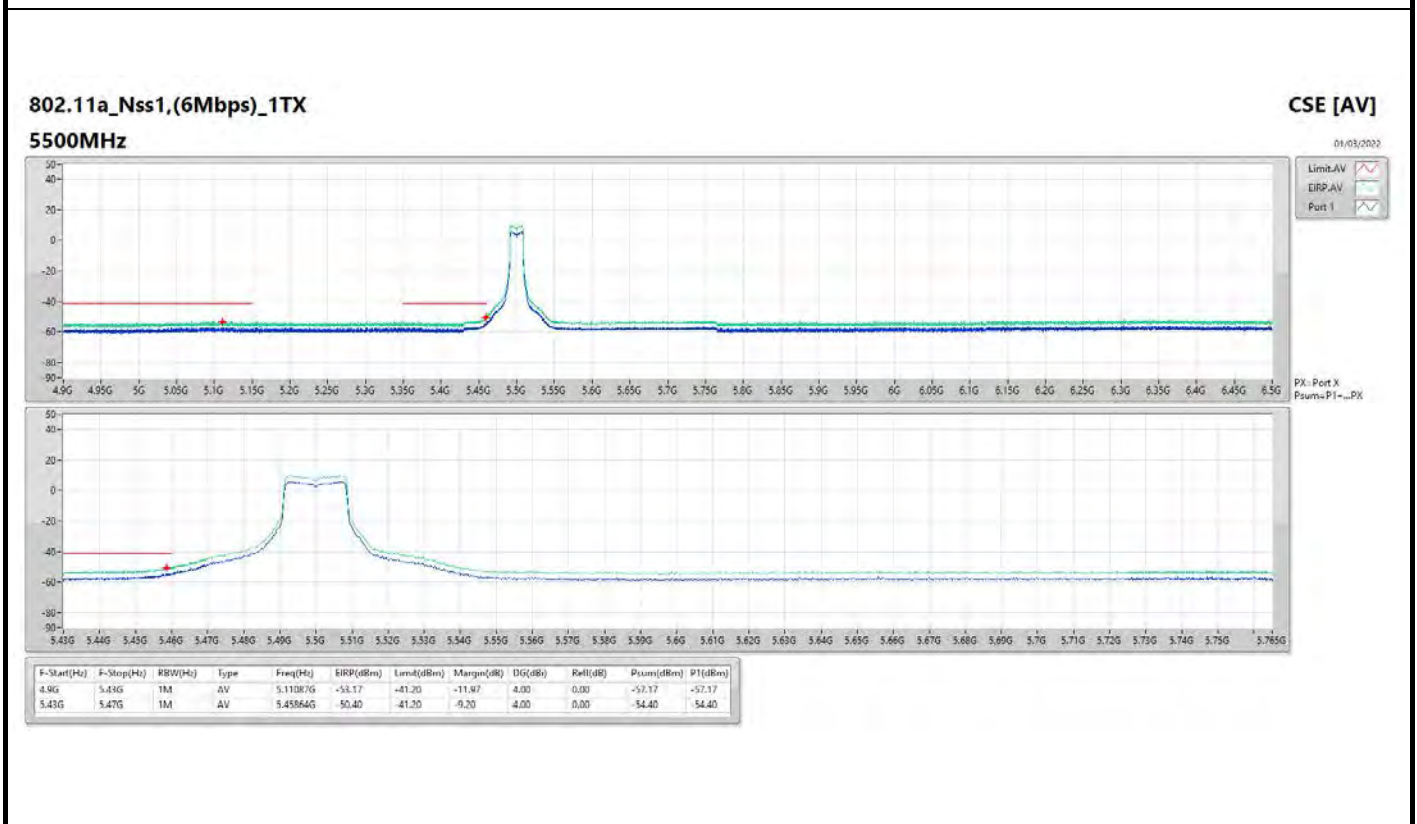

DG = Directional Gain ; PX=Port X; Psum=P1+P2+...PX

Summary

Mode	Result	F-Start (Hz)	F-Stop (Hz)	Type	Freq (Hz)	DG (dBi)	P1 (dBm)	P2 (dBm)	P3 (dBm)	P4 (dBm)	Psum (dBm)	EIRP (dBm)	Limit (dBm)	Margin (dB)
5.15-5.25GHz	-	-	-	-	-	-	-	-	-	-	-	-	-	-
802.11ax HEW80+80_Nss1,(MCS0)_1TX	Pass	4.99G	5.15G	AV	5.12824G	5.24	-57.23	-	-	-	-57.23	-51.99	-41.20	-10.79
5.25-5.35GHz	-	-	-	-	-	-	-	-	-	-	-	-	-	-
802.11ax HEW80+80_Nss1,(MCS0)_1TX	Pass	5.35G	5.51G	AV	5.37112G	5.46	-	-	-	-53.38	-53.38	-47.92	-41.20	-6.72
5.47-5.725GHz	-	-	-	-	-	-	-	-	-	-	-	-	-	-
802.11ax HEW80+80_Nss2,(MCS0)_2TX	Pass	5.31G	5.47G	AV	5.37592G	2.02	-58.39	-	-	-59.53	-55.91	-53.89	-41.20	-12.69