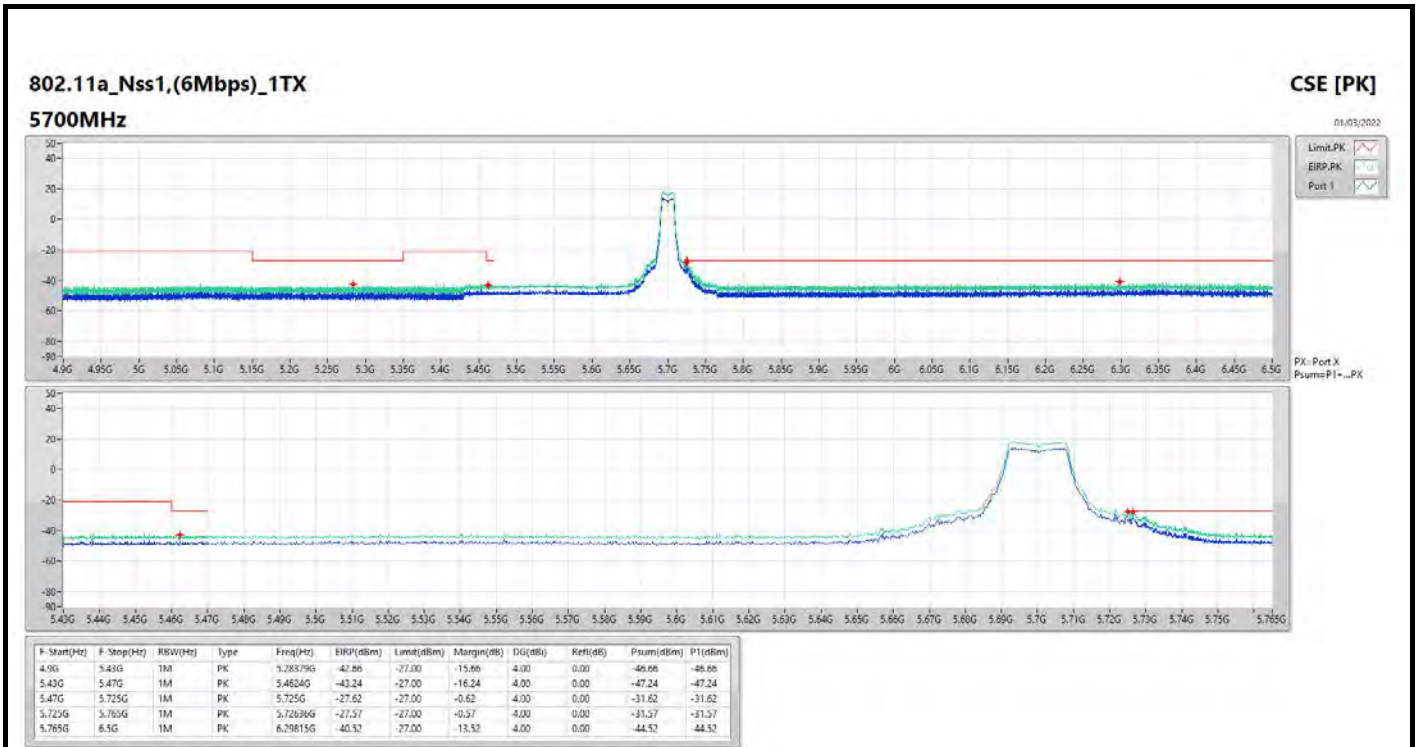

DG = Directional Gain ; PX=Port X; Psum=P1+P2+...PX

Summary

Mode	Result	F-Start (Hz)	F-Stop (Hz)	Type	Freq (Hz)	DG (dBi)	P1 (dBm)	P2 (dBm)	P3 (dBm)	P4 (dBm)	Psum (dBm)	EIRP (dBm)	Limit (dBm)	Margin (dB)
5.15-5.25GHz	-	-	-	-	-	-	-	-	-	-	-	-	-	-
802.11ax HEW80+80_Nss1,(MCS0)_1TX	Pass	4.99G	5.15G	AV	5.12824G	5.24	-57.23	-	-	-	-57.23	-51.99	-41.20	-10.79
5.25-5.35GHz	-	-	-	-	-	-	-	-	-	-	-	-	-	-
802.11ax HEW80+80_Nss1,(MCS0)_1TX	Pass	5.35G	5.51G	AV	5.37112G	5.46	-	-	-	-53.38	-53.38	-47.92	-41.20	-6.72
5.47-5.725GHz	-	-	-	-	-	-	-	-	-	-	-	-	-	-
802.11ax HEW80+80_Nss2,(MCS0)_2TX	Pass	5.31G	5.47G	AV	5.37592G	2.02	-58.39	-	-	-59.53	-55.91	-53.89	-41.20	-12.69