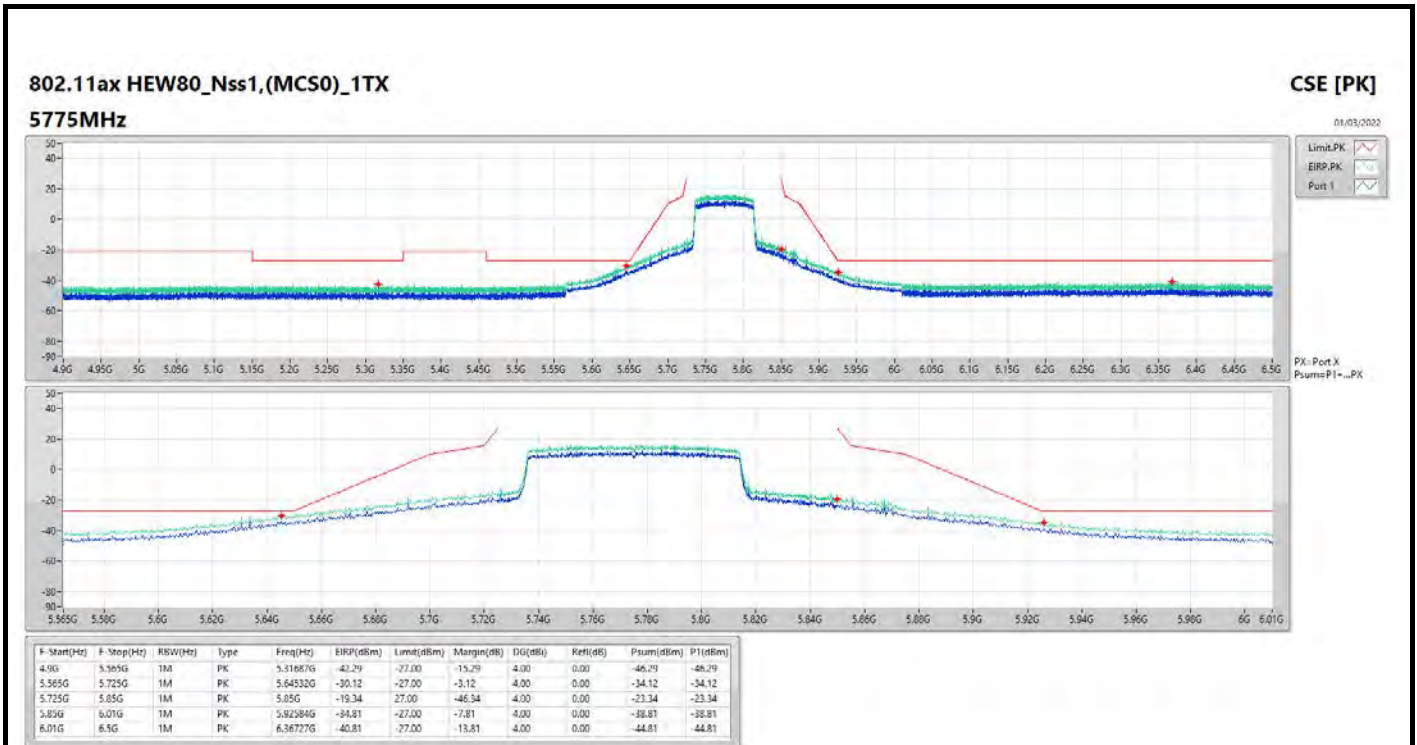

DG = Directional Gain ; PX=Port X; Psum=P1+P2+...PX

Summary

Mode	Result	F-Start (Hz)	F-Stop (Hz)	Type	Freq (Hz)	DG (dBi)	P1 (dBm)	P2 (dBm)	P3 (dBm)	P4 (dBm)	Psum (dBm)	EIRP (dBm)	Limit (dBm)	Margin (dB)
5.15-5.25GHz	-	-	-	-	-	-	-	-	-	-	-	-	-	-
802.11ax HEW80+80_Nss1,(MCS0)_1TX	Pass	4.99G	5.15G	AV	5.12824G	5.24	-57.23	-	-	-	-57.23	-51.99	-41.20	-10.79
5.25-5.35GHz	-	-	-	-	-	-	-	-	-	-	-	-	-	-
802.11ax HEW80+80_Nss1,(MCS0)_1TX	Pass	5.35G	5.51G	AV	5.37112G	5.46	-	-	-	-53.38	-53.38	-47.92	-41.20	-6.72
5.47-5.725GHz	-	-	-	-	-	-	-	-	-	-	-	-	-	-
802.11ax HEW80+80_Nss2,(MCS0)_2TX	Pass	5.31G	5.47G	AV	5.37592G	2.02	-58.39	-	-	-59.53	-55.91	-53.89	-41.20	-12.69