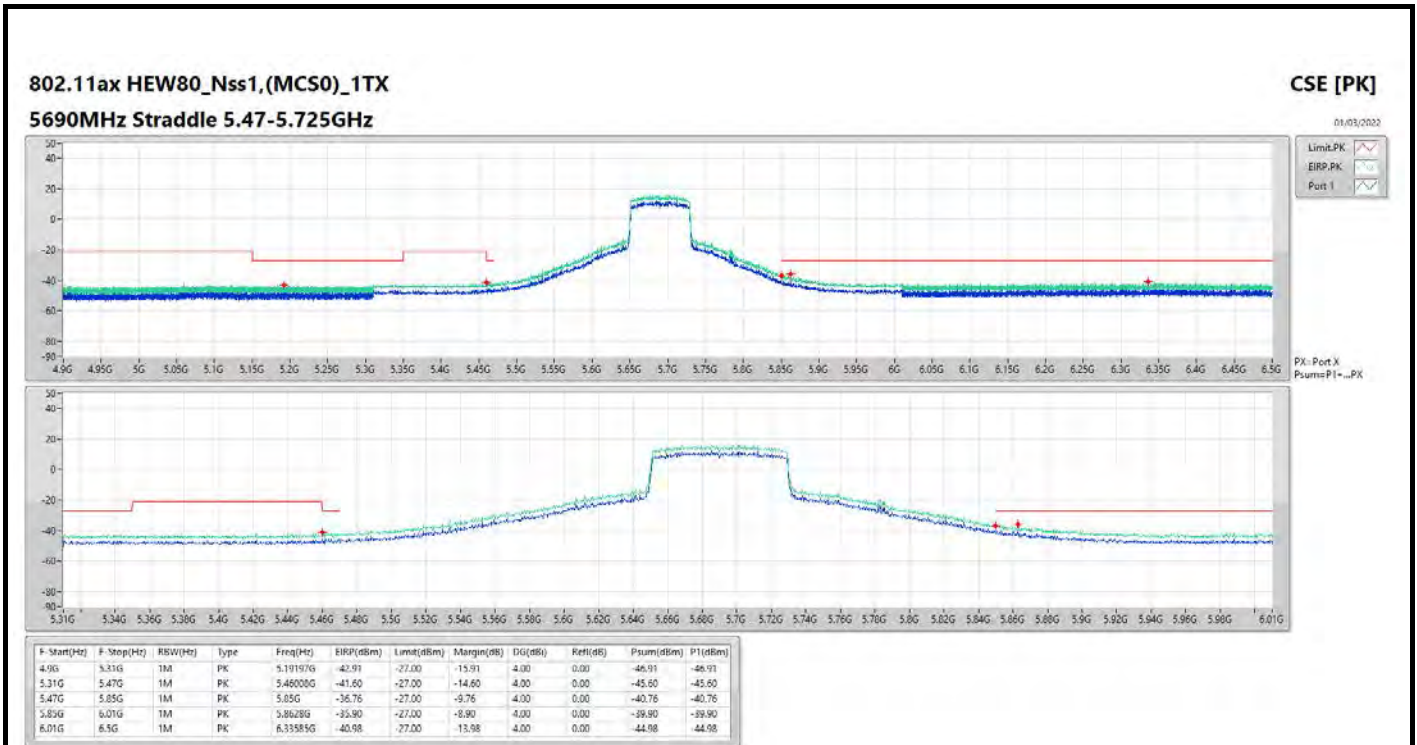

DG = Directional Gain ; PX=Port X; Psum=P1+P2+...PX

Summary

Mode	Result	F-Start (Hz)	F-Stop (Hz)	Type	Freq (Hz)	DG (dBi)	P1 (dBm)	P2 (dBm)	P3 (dBm)	P4 (dBm)	Psum (dBm)	EIRP (dBm)	Limit (dBm)	Margin (dB)
5.15-5.25GHz	-	-	-	-	-	-	-	-	-	-	-	-	-	-
802.11ax HEW80+80_Nss1,(MCS0)_1TX	Pass	4.99G	5.15G	AV	5.12824G	5.24	-57.23	-	-	-	-57.23	-51.99	-41.20	-10.79
5.25-5.35GHz	-	-	-	-	-	-	-	-	-	-	-	-	-	-
802.11ax HEW80+80_Nss1,(MCS0)_1TX	Pass	5.35G	5.51G	AV	5.37112G	5.46	-	-	-	-53.38	-53.38	-47.92	-41.20	-6.72
5.47-5.725GHz	-	-	-	-	-	-	-	-	-	-	-	-	-	-
802.11ax HEW80+80_Nss2,(MCS0)_2TX	Pass	5.31G	5.47G	AV	5.37592G	2.02	-58.39	-	-	-59.53	-55.91	-53.89	-41.20	-12.69