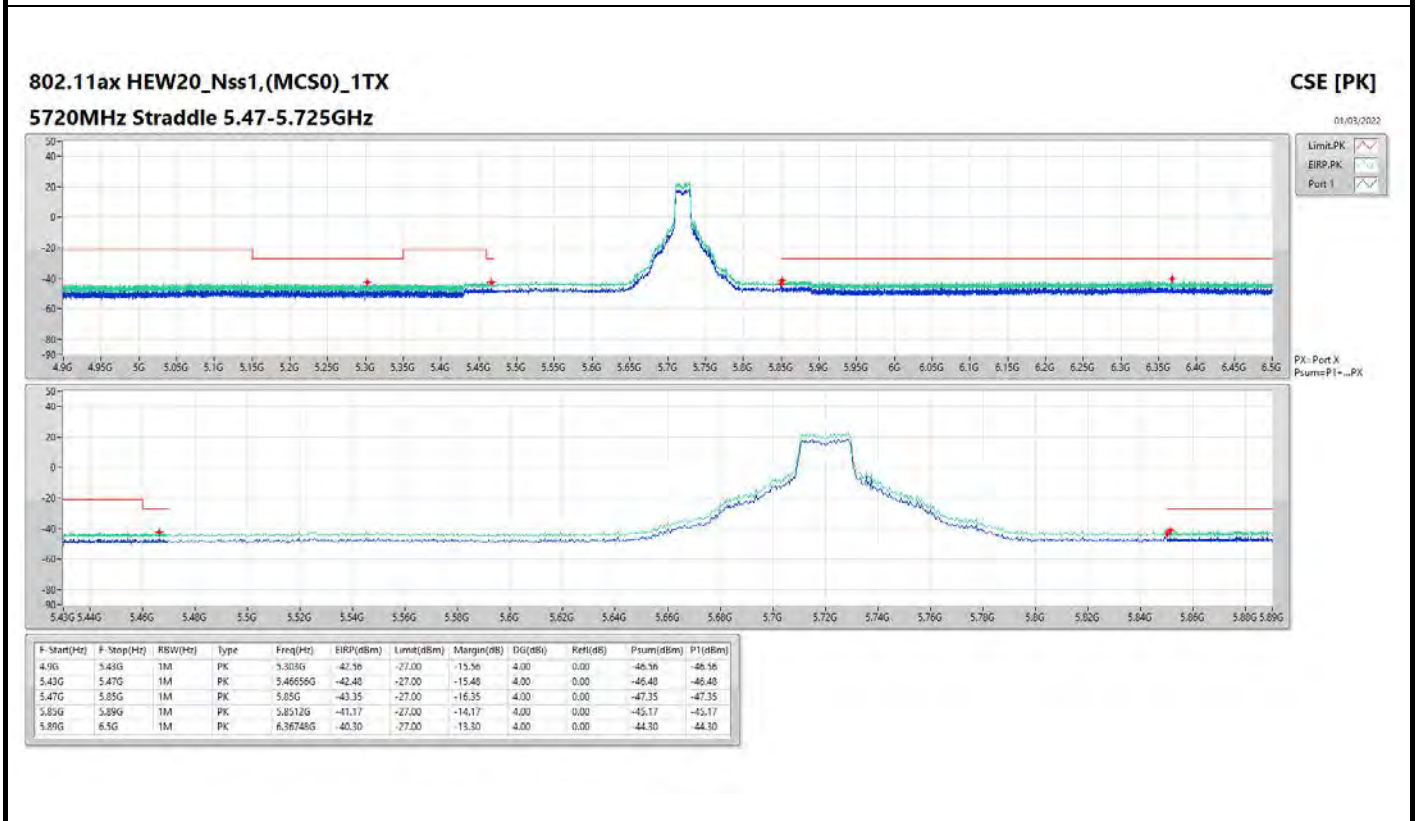

DG = Directional Gain ; PX=Port X; Psum=P1+P2+...PX

Summary

Mode	Result	F-Start (Hz)	F-Stop (Hz)	Type	Freq (Hz)	DG (dBi)	P1 (dBm)	P2 (dBm)	P3 (dBm)	P4 (dBm)	Psum (dBm)	EIRP (dBm)	Limit (dBm)	Margin (dB)
5.15-5.25GHz	-	-	-	-	-	-	-	-	-	-	-	-	-	-
802.11ax HEW80+80_Nss1,(MCS0)_1TX	Pass	4.99G	5.15G	AV	5.12824G	5.24	-57.23	-	-	-	-57.23	-51.99	-41.20	-10.79
5.25-5.35GHz	-	-	-	-	-	-	-	-	-	-	-	-	-	-
802.11ax HEW80+80_Nss1,(MCS0)_1TX	Pass	5.35G	5.51G	AV	5.37112G	5.46	-	-	-	-53.38	-53.38	-47.92	-41.20	-6.72
5.47-5.725GHz	-	-	-	-	-	-	-	-	-	-	-	-	-	-
802.11ax HEW80+80_Nss2,(MCS0)_2TX	Pass	5.31G	5.47G	AV	5.37592G	2.02	-58.39	-	-	-59.53	-55.91	-53.89	-41.20	-12.69