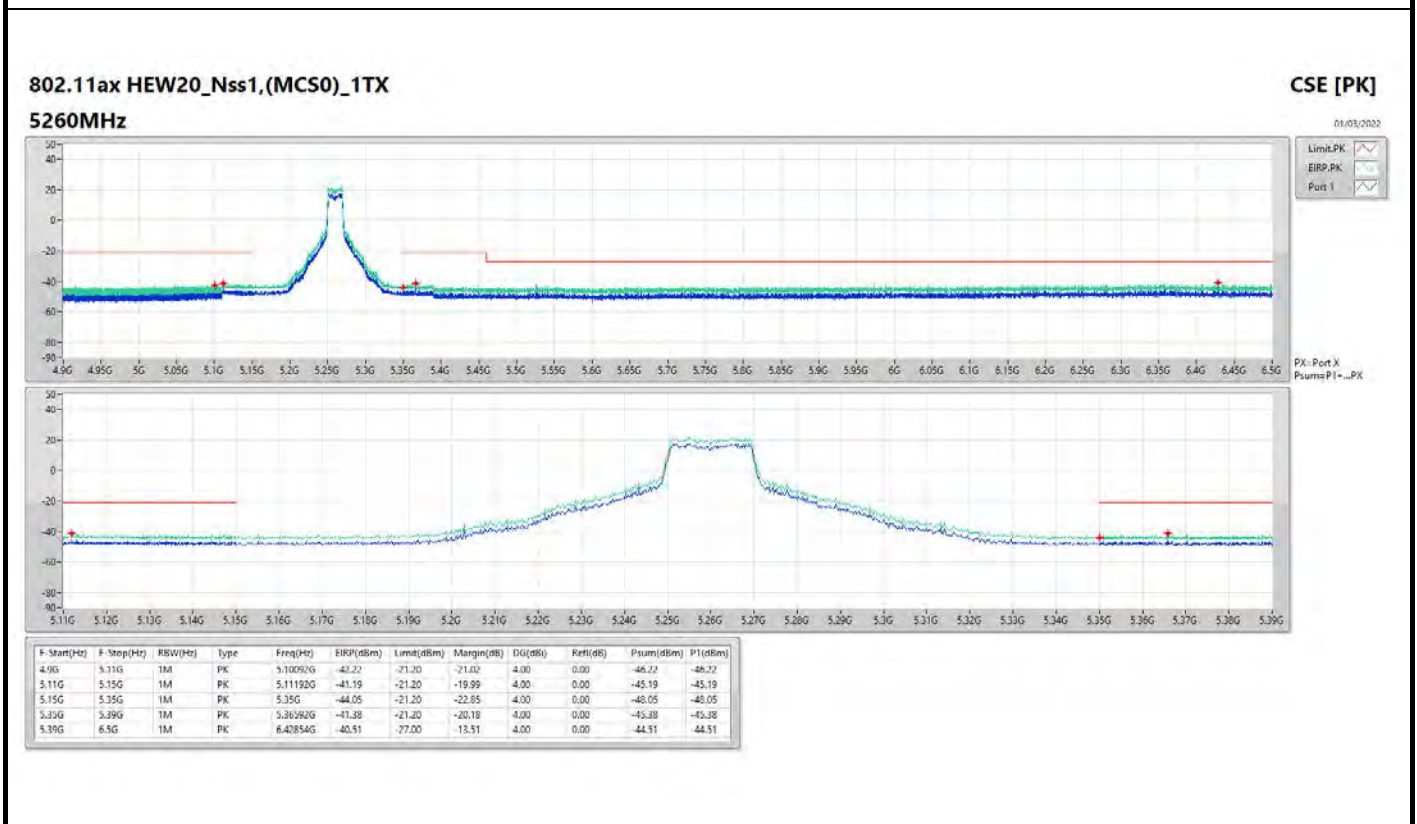

DG = Directional Gain ; PX=Port X; Psum=P1+P2+...PX

Summary

Mode	Result	F-Start (Hz)	F-Stop (Hz)	Type	Freq (Hz)	DG (dBi)	P1 (dBm)	P2 (dBm)	P3 (dBm)	P4 (dBm)	Psum (dBm)	EIRP (dBm)	Limit (dBm)	Margin (dB)
5.15-5.25GHz	-	-	-	-	-	-	-	-	-	-	-	-	-	-
802.11ax HEW80+80_Nss1,(MCS0)_1TX	Pass	4.99G	5.15G	AV	5.12824G	5.24	-57.23	-	-	-	-57.23	-51.99	-41.20	-10.79
5.25-5.35GHz	-	-	-	-	-	-	-	-	-	-	-	-	-	-
802.11ax HEW80+80_Nss1,(MCS0)_1TX	Pass	5.35G	5.51G	AV	5.37112G	5.46	-	-	-	-53.38	-53.38	-47.92	-41.20	-6.72
5.47-5.725GHz	-	-	-	-	-	-	-	-	-	-	-	-	-	-
802.11ax HEW80+80_Nss2,(MCS0)_2TX	Pass	5.31G	5.47G	AV	5.37592G	2.02	-58.39	-	-	-59.53	-55.91	-53.89	-41.20	-12.69