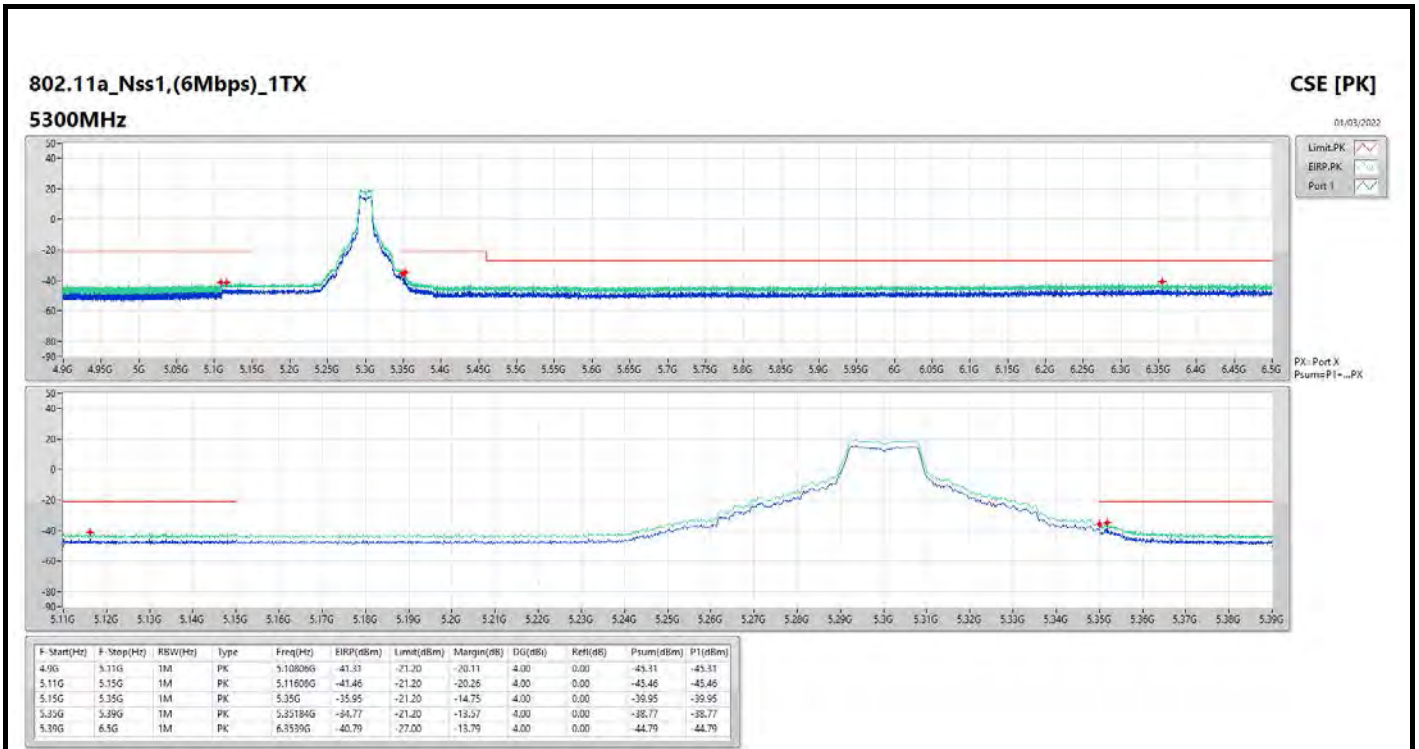

DG = Directional Gain ; PX=Port X; Psum=P1+P2+...PX

Summary

Mode	Result	F-Start (Hz)	F-Stop (Hz)	Type	Freq (Hz)	DG (dBi)	P1 (dBm)	P2 (dBm)	P3 (dBm)	P4 (dBm)	Psum (dBm)	EIRP (dBm)	Limit (dBm)	Margin (dB)
5.15-5.25GHz	-	-	-	-	-	-	-	-	-	-	-	-	-	-
802.11ax HEW80+80_Nss1,(MCS0)_1TX	Pass	4.99G	5.15G	AV	5.12824G	5.24	-57.23	-	-	-	-57.23	-51.99	-41.20	-10.79
5.25-5.35GHz	-	-	-	-	-	-	-	-	-	-	-	-	-	-
802.11ax HEW80+80_Nss1,(MCS0)_1TX	Pass	5.35G	5.51G	AV	5.37112G	5.46	-	-	-	-53.38	-53.38	-47.92	-41.20	-6.72
5.47-5.725GHz	-	-	-	-	-	-	-	-	-	-	-	-	-	-
802.11ax HEW80+80_Nss2,(MCS0)_2TX	Pass	5.31G	5.47G	AV	5.37592G	2.02	-58.39	-	-	-59.53	-55.91	-53.89	-41.20	-12.69