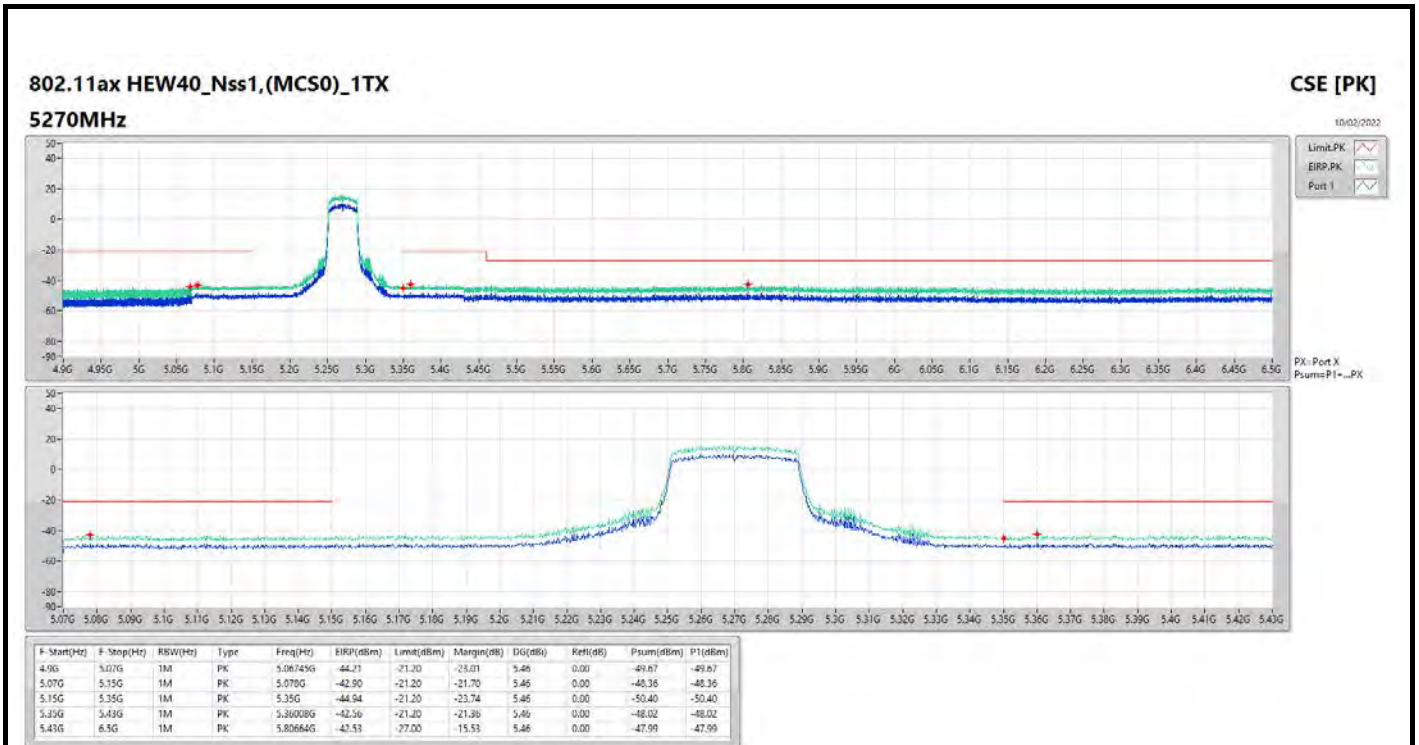

DG = Directional Gain ; PX=Port X; Psum=P1+P2+...PX

Summary

Mode	Result	F-Start (Hz)	F-Stop (Hz)	Type	Freq (Hz)	DG (dBi)	P1 (dBm)	P2 (dBm)	Psum (dBm)	EIRP (dBm)	Limit (dBm)	Margin (dB)
5.15-5.25GHz	-	-	-	-	-	-	-	-	-	-	-	-
802.11a_Nss1,(6Mbps)_2TX	Pass	5.15G	5.35G	AV	5.15G	5.39	-57.08	-55.67	-53.31	-47.92	-41.20	-6.72
802.11ax HEW20_Nss1,(MCS0)_2TX	Pass	5.11G	5.15G	AV	5.1496G	5.39	-56.69	-53.51	-51.80	-46.41	-41.20	-5.21
802.11ax HEW40_Nss1,(MCS0)_2TX	Pass	5.15G	5.35G	AV	5.15G	5.39	-49.56	-50.41	-46.95	-41.56	-41.20	-0.36
802.11ax HEW80_Nss1,(MCS0)_2TX	Pass	4.99G	5.15G	AV	5.14872G	5.39	-50.61	-51.39	-47.97	-42.58	-41.20	-1.38
5.25-5.35GHz	-	-	-	-	-	-	-	-	-	-	-	-
802.11a_Nss1,(6Mbps)_2TX	Pass	5.35G	5.39G	AV	5.3504G	5.26	-57.29	-55.84	-53.49	-48.23	-41.20	-7.03
802.11ax HEW20_Nss1,(MCS0)_2TX	Pass	5.35G	5.39G	AV	5.37616G	5.26	-56.67	-58.60	-54.52	-49.26	-41.20	-8.06
802.11ax HEW40_Nss1,(MCS0)_2TX	Pass	5.35G	5.43G	AV	5.35064G	5.26	-54.12	-53.70	-50.89	-45.63	-41.20	4.43
802.11ax HEW80_Nss1,(MCS0)_2TX	Pass	5.35G	5.51G	AV	5.35G	5.26	-50.47	-48.85	-46.57	-41.31	-41.20	-0.11
5.47-5.725GHz	-	-	-	-	-	-	-	-	-	-	-	-
802.11a_Nss1,(6Mbps)_2TX	Pass	5.725G	5.765G	PK	5.72628G	4.69	-35.51	-39.31	-34.00	-29.31	-27.00	-2.31
802.11ax HEW20_Nss1,(MCS0)_2TX	Pass	5.725G	5.765G	PK	5.7274G	4.69	-38.16	-36.04	-33.96	-29.27	-27.00	-2.27
802.11ax HEW40_Nss1,(MCS0)_2TX	Pass	5.39G	5.47G	PK	5.46728G	4.69	-38.98	-38.93	-35.94	-31.25	-27.00	-4.25
802.11ax HEW80_Nss1,(MCS0)_2TX	Pass	5.31G	5.47G	PK	5.46456G	4.69	-34.18	-38.82	-32.90	-28.21	-27.00	-1.21
5.725-5.85GHz	-	-	-	-	-	-	-	-	-	-	-	-
802.11a_Nss1,(6Mbps)_2TX	Pass	4.9G	5.685G	AV	5.376G	4.16	-56.87	-60.66	-55.35	-51.19	-41.20	-9.99
802.11ax HEW20_Nss1,(MCS0)_2TX	Pass	4.9G	5.685G	AV	5.376G	4.16	-57.33	-60.20	-55.52	-51.36	-41.20	-10.16
802.11ax HEW40_Nss1,(MCS0)_2TX	Pass	4.9G	5.645G	AV	5.37606G	4.16	-57.84	-60.40	-55.92	-51.76	-41.20	-10.56
802.11ax HEW80_Nss1,(MCS0)_2TX	Pass	5.565G	5.725G	PK	5.64948G	4.16	-39.60	-44.99	-38.50	-34.34	-27.00	-7.34