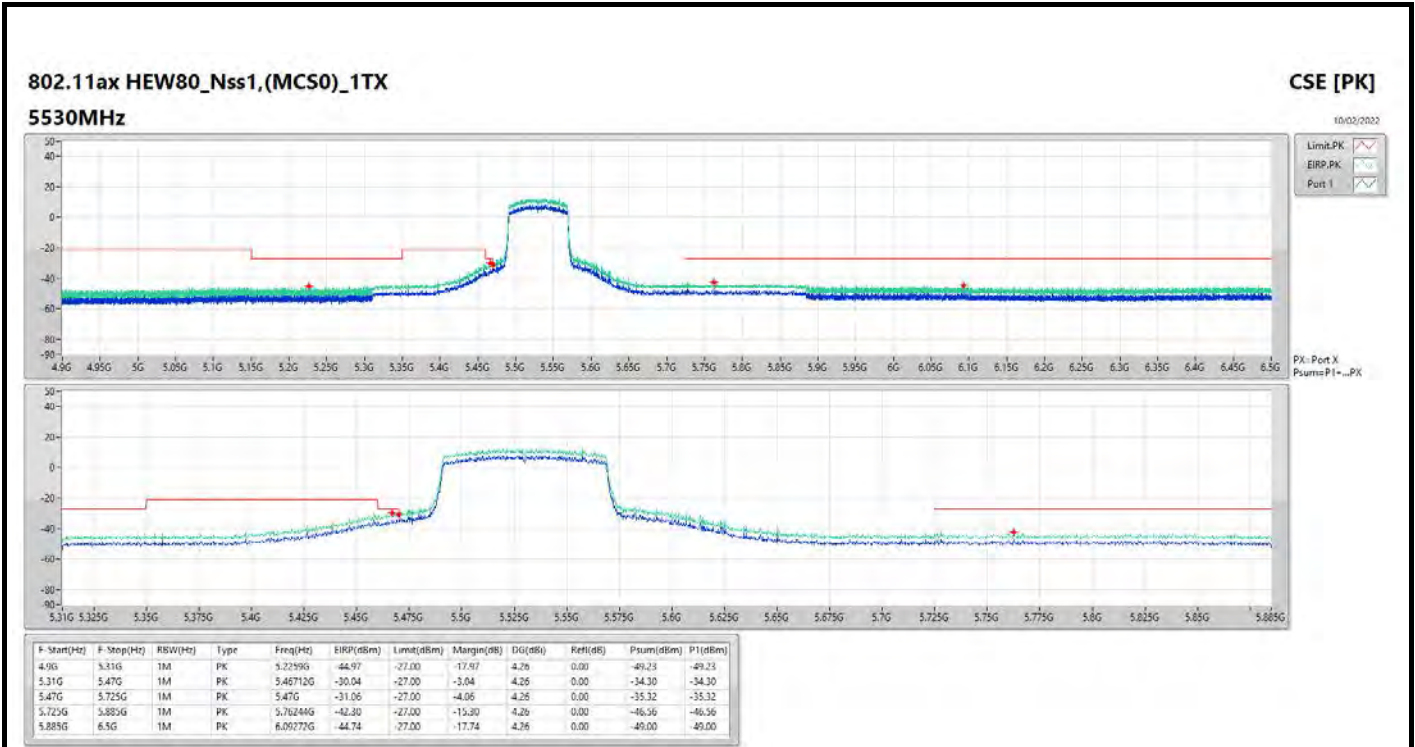

DG = Directional Gain ; PX=Port X; Psum=P1+P2+...PX

Summary

Mode	Result	F-Start (Hz)	F-Stop (Hz)	Type	Freq (Hz)	DG (dBi)	P1 (dBm)	P2 (dBm)	Psum (dBm)	EIRP (dBm)	Limit (dBm)	Margin (dB)
5.15-5.25GHz	-	-	-	-	-	-	-	-	-	-	-	-
802.11a_Nss1,(6Mbps)_2TX	Pass	5.15G	5.35G	AV	5.15G	5.39	-57.08	-55.67	-53.31	-47.92	-41.20	-6.72
802.11ax HEW20_Nss1,(MCS0)_2TX	Pass	5.11G	5.15G	AV	5.1496G	5.39	-56.69	-53.51	-51.80	-46.41	-41.20	-5.21
802.11ax HEW40_Nss1,(MCS0)_2TX	Pass	5.15G	5.35G	AV	5.15G	5.39	-49.56	-50.41	-46.95	-41.56	-41.20	-0.36
802.11ax HEW80_Nss1,(MCS0)_2TX	Pass	4.99G	5.15G	AV	5.14872G	5.39	-50.61	-51.39	-47.97	-42.58	-41.20	-1.38
5.25-5.35GHz	-	-	-	-	-	-	-	-	-	-	-	-
802.11a_Nss1,(6Mbps)_2TX	Pass	5.35G	5.39G	AV	5.3504G	5.26	-57.29	-55.84	-53.49	-48.23	-41.20	-7.03
802.11ax HEW20_Nss1,(MCS0)_2TX	Pass	5.35G	5.39G	AV	5.37616G	5.26	-56.67	-58.60	-54.52	-49.26	-41.20	-8.06
802.11ax HEW40_Nss1,(MCS0)_2TX	Pass	5.35G	5.43G	AV	5.35064G	5.26	-54.12	-53.70	-50.89	-45.63	-41.20	4.43
802.11ax HEW80_Nss1,(MCS0)_2TX	Pass	5.35G	5.51G	AV	5.35G	5.26	-50.47	-48.85	-46.57	-41.31	-41.20	-0.11
5.47-5.725GHz	-	-	-	-	-	-	-	-	-	-	-	-
802.11a_Nss1,(6Mbps)_2TX	Pass	5.725G	5.765G	PK	5.72628G	4.69	-35.51	-39.31	-34.00	-29.31	-27.00	-2.31
802.11ax HEW20_Nss1,(MCS0)_2TX	Pass	5.725G	5.765G	PK	5.7274G	4.69	-38.16	-36.04	-33.96	-29.27	-27.00	-2.27
802.11ax HEW40_Nss1,(MCS0)_2TX	Pass	5.39G	5.47G	PK	5.46728G	4.69	-38.98	-38.93	-35.94	-31.25	-27.00	-4.25
802.11ax HEW80_Nss1,(MCS0)_2TX	Pass	5.31G	5.47G	PK	5.46456G	4.69	-34.18	-38.82	-32.90	-28.21	-27.00	-1.21
5.725-5.85GHz	-	-	-	-	-	-	-	-	-	-	-	-
802.11a_Nss1,(6Mbps)_2TX	Pass	4.9G	5.685G	AV	5.376G	4.16	-56.87	-60.66	-55.35	-51.19	-41.20	-9.99
802.11ax HEW20_Nss1,(MCS0)_2TX	Pass	4.9G	5.685G	AV	5.376G	4.16	-57.33	-60.20	-55.52	-51.36	-41.20	-10.16
802.11ax HEW40_Nss1,(MCS0)_2TX	Pass	4.9G	5.645G	AV	5.37606G	4.16	-57.84	-60.40	-55.92	-51.76	-41.20	-10.56
802.11ax HEW80_Nss1,(MCS0)_2TX	Pass	5.565G	5.725G	PK	5.64948G	4.16	-39.60	-44.99	-38.50	-34.34	-27.00	-7.34