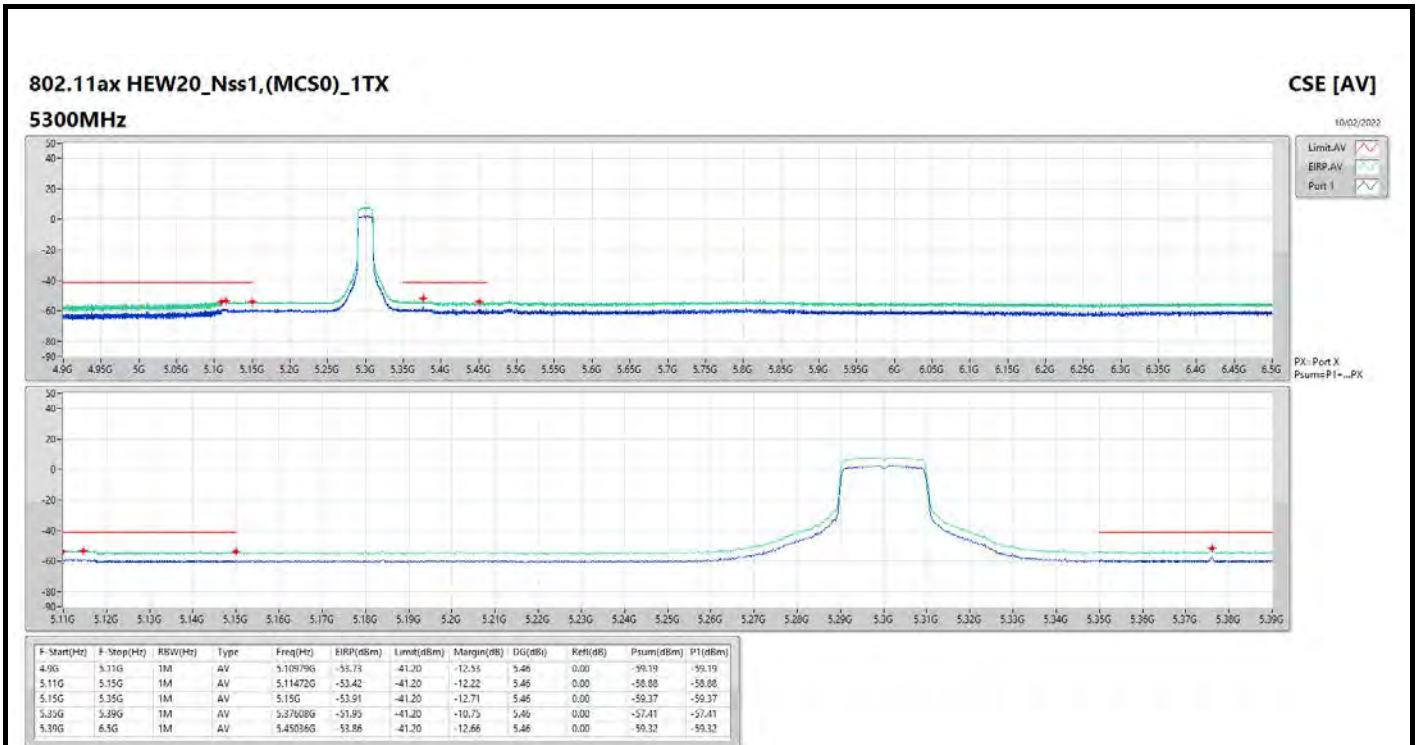

DG = Directional Gain ; PX=Port X; Psum=P1+P2+...PX

Summary

Mode	Result	F-Start (Hz)	F-Stop (Hz)	Type	Freq (Hz)	DG (dBi)	P1 (dBm)	P2 (dBm)	Psum (dBm)	EIRP (dBm)	Limit (dBm)	Margin (dB)
5.15-5.25GHz	-	-	-	-	-	-	-	-	-	-	-	-
802.11a_Nss1,(6Mbps)_2TX	Pass	5.15G	5.35G	AV	5.15G	5.39	-57.08	-55.67	-53.31	-47.92	-41.20	-6.72
802.11ax HEW20_Nss1,(MCS0)_2TX	Pass	5.11G	5.15G	AV	5.1496G	5.39	-56.69	-53.51	-51.80	-46.41	-41.20	-5.21
802.11ax HEW40_Nss1,(MCS0)_2TX	Pass	5.15G	5.35G	AV	5.15G	5.39	-49.56	-50.41	-46.95	-41.56	-41.20	-0.36
802.11ax HEW80_Nss1,(MCS0)_2TX	Pass	4.99G	5.15G	AV	5.14872G	5.39	-50.61	-51.39	-47.97	-42.58	-41.20	-1.38
5.25-5.35GHz	-	-	-	-	-	-	-	-	-	-	-	-
802.11a_Nss1,(6Mbps)_2TX	Pass	5.35G	5.39G	AV	5.3504G	5.26	-57.29	-55.84	-53.49	-48.23	-41.20	-7.03
802.11ax HEW20_Nss1,(MCS0)_2TX	Pass	5.35G	5.39G	AV	5.37616G	5.26	-56.67	-58.60	-54.52	-49.26	-41.20	-8.06
802.11ax HEW40_Nss1,(MCS0)_2TX	Pass	5.35G	5.43G	AV	5.35064G	5.26	-54.12	-53.70	-50.89	-45.63	-41.20	4.43
802.11ax HEW80_Nss1,(MCS0)_2TX	Pass	5.35G	5.51G	AV	5.35G	5.26	-50.47	-48.85	-46.57	-41.31	-41.20	-0.11
5.47-5.725GHz	-	-	-	-	-	-	-	-	-	-	-	-
802.11a_Nss1,(6Mbps)_2TX	Pass	5.725G	5.765G	PK	5.72628G	4.69	-35.51	-39.31	-34.00	-29.31	-27.00	-2.31
802.11ax HEW20_Nss1,(MCS0)_2TX	Pass	5.725G	5.765G	PK	5.7274G	4.69	-38.16	-36.04	-33.96	-29.27	-27.00	-2.27
802.11ax HEW40_Nss1,(MCS0)_2TX	Pass	5.39G	5.47G	PK	5.46728G	4.69	-38.98	-38.93	-35.94	-31.25	-27.00	-4.25
802.11ax HEW80_Nss1,(MCS0)_2TX	Pass	5.31G	5.47G	PK	5.46456G	4.69	-34.18	-38.82	-32.90	-28.21	-27.00	-1.21
5.725-5.85GHz	-	-	-	-	-	-	-	-	-	-	-	-
802.11a_Nss1,(6Mbps)_2TX	Pass	4.9G	5.685G	AV	5.376G	4.16	-56.87	-60.66	-55.35	-51.19	-41.20	-9.99
802.11ax HEW20_Nss1,(MCS0)_2TX	Pass	4.9G	5.685G	AV	5.376G	4.16	-57.33	-60.20	-55.52	-51.36	-41.20	-10.16
802.11ax HEW40_Nss1,(MCS0)_2TX	Pass	4.9G	5.645G	AV	5.37606G	4.16	-57.84	-60.40	-55.92	-51.76	-41.20	-10.56
802.11ax HEW80_Nss1,(MCS0)_2TX	Pass	5.565G	5.725G	PK	5.64948G	4.16	-39.60	-44.99	-38.50	-34.34	-27.00	-7.34