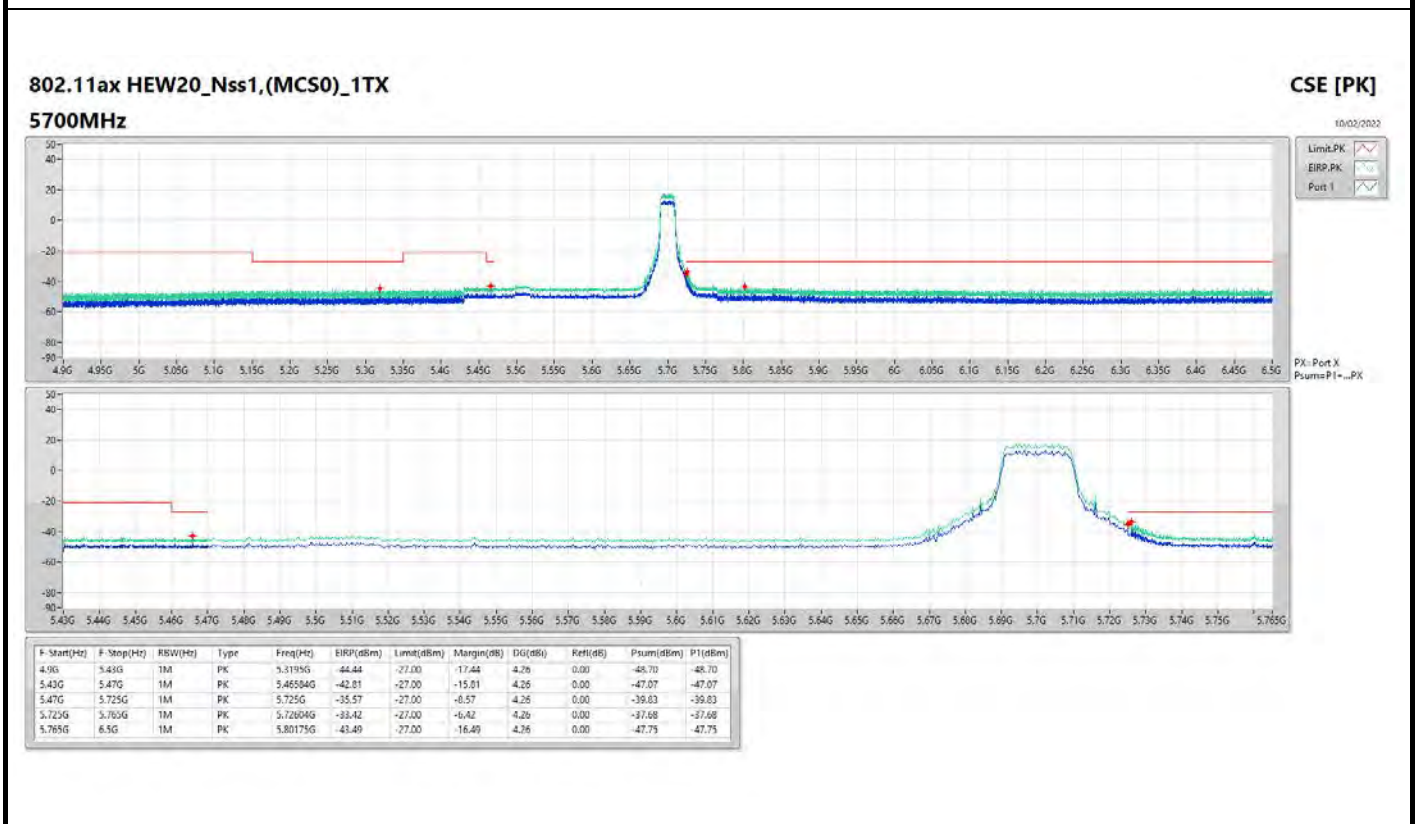

DG = Directional Gain ; PX=Port X; Psum=P1+P2+...PX

Summary

Mode	Result	F-Start (Hz)	F-Stop (Hz)	Type	Freq (Hz)	DG (dBi)	P1 (dBm)	P2 (dBm)	Psum (dBm)	EIRP (dBm)	Limit (dBm)	Margin (dB)
5.15-5.25GHz	-	-	-	-	-	-	-	-	-	-	-	-
802.11a_Nss1,(6Mbps)_2TX	Pass	5.15G	5.35G	AV	5.15G	5.39	-57.08	-55.67	-53.31	-47.92	-41.20	-6.72
802.11ax HEW20_Nss1,(MCS0)_2TX	Pass	5.11G	5.15G	AV	5.1496G	5.39	-56.69	-53.51	-51.80	-46.41	-41.20	-5.21
802.11ax HEW40_Nss1,(MCS0)_2TX	Pass	5.15G	5.35G	AV	5.15G	5.39	-49.56	-50.41	-46.95	-41.56	-41.20	-0.36
802.11ax HEW80_Nss1,(MCS0)_2TX	Pass	4.99G	5.15G	AV	5.14872G	5.39	-50.61	-51.39	-47.97	-42.58	-41.20	-1.38
5.25-5.35GHz	-	-	-	-	-	-	-	-	-	-	-	-
802.11a_Nss1,(6Mbps)_2TX	Pass	5.35G	5.39G	AV	5.3504G	5.26	-57.29	-55.84	-53.49	-48.23	-41.20	-7.03
802.11ax HEW20_Nss1,(MCS0)_2TX	Pass	5.35G	5.39G	AV	5.37616G	5.26	-56.67	-58.60	-54.52	-49.26	-41.20	-8.06
802.11ax HEW40_Nss1,(MCS0)_2TX	Pass	5.35G	5.43G	AV	5.35064G	5.26	-54.12	-53.70	-50.89	-45.63	-41.20	4.43
802.11ax HEW80_Nss1,(MCS0)_2TX	Pass	5.35G	5.51G	AV	5.35G	5.26	-50.47	-48.85	-46.57	-41.31	-41.20	-0.11
5.47-5.725GHz	-	-	-	-	-	-	-	-	-	-	-	-
802.11a_Nss1,(6Mbps)_2TX	Pass	5.725G	5.765G	PK	5.72628G	4.69	-35.51	-39.31	-34.00	-29.31	-27.00	-2.31
802.11ax HEW20_Nss1,(MCS0)_2TX	Pass	5.725G	5.765G	PK	5.7274G	4.69	-38.16	-36.04	-33.96	-29.27	-27.00	-2.27
802.11ax HEW40_Nss1,(MCS0)_2TX	Pass	5.39G	5.47G	PK	5.46728G	4.69	-38.98	-38.93	-35.94	-31.25	-27.00	-4.25
802.11ax HEW80_Nss1,(MCS0)_2TX	Pass	5.31G	5.47G	PK	5.46456G	4.69	-34.18	-38.82	-32.90	-28.21	-27.00	-1.21
5.725-5.85GHz	-	-	-	-	-	-	-	-	-	-	-	-
802.11a_Nss1,(6Mbps)_2TX	Pass	4.9G	5.685G	AV	5.376G	4.16	-56.87	-60.66	-55.35	-51.19	-41.20	-9.99
802.11ax HEW20_Nss1,(MCS0)_2TX	Pass	4.9G	5.685G	AV	5.376G	4.16	-57.33	-60.20	-55.52	-51.36	-41.20	-10.16
802.11ax HEW40_Nss1,(MCS0)_2TX	Pass	4.9G	5.645G	AV	5.37606G	4.16	-57.84	-60.40	-55.92	-51.76	-41.20	-10.56
802.11ax HEW80_Nss1,(MCS0)_2TX	Pass	5.565G	5.725G	PK	5.64948G	4.16	-39.60	-44.99	-38.50	-34.34	-27.00	-7.34