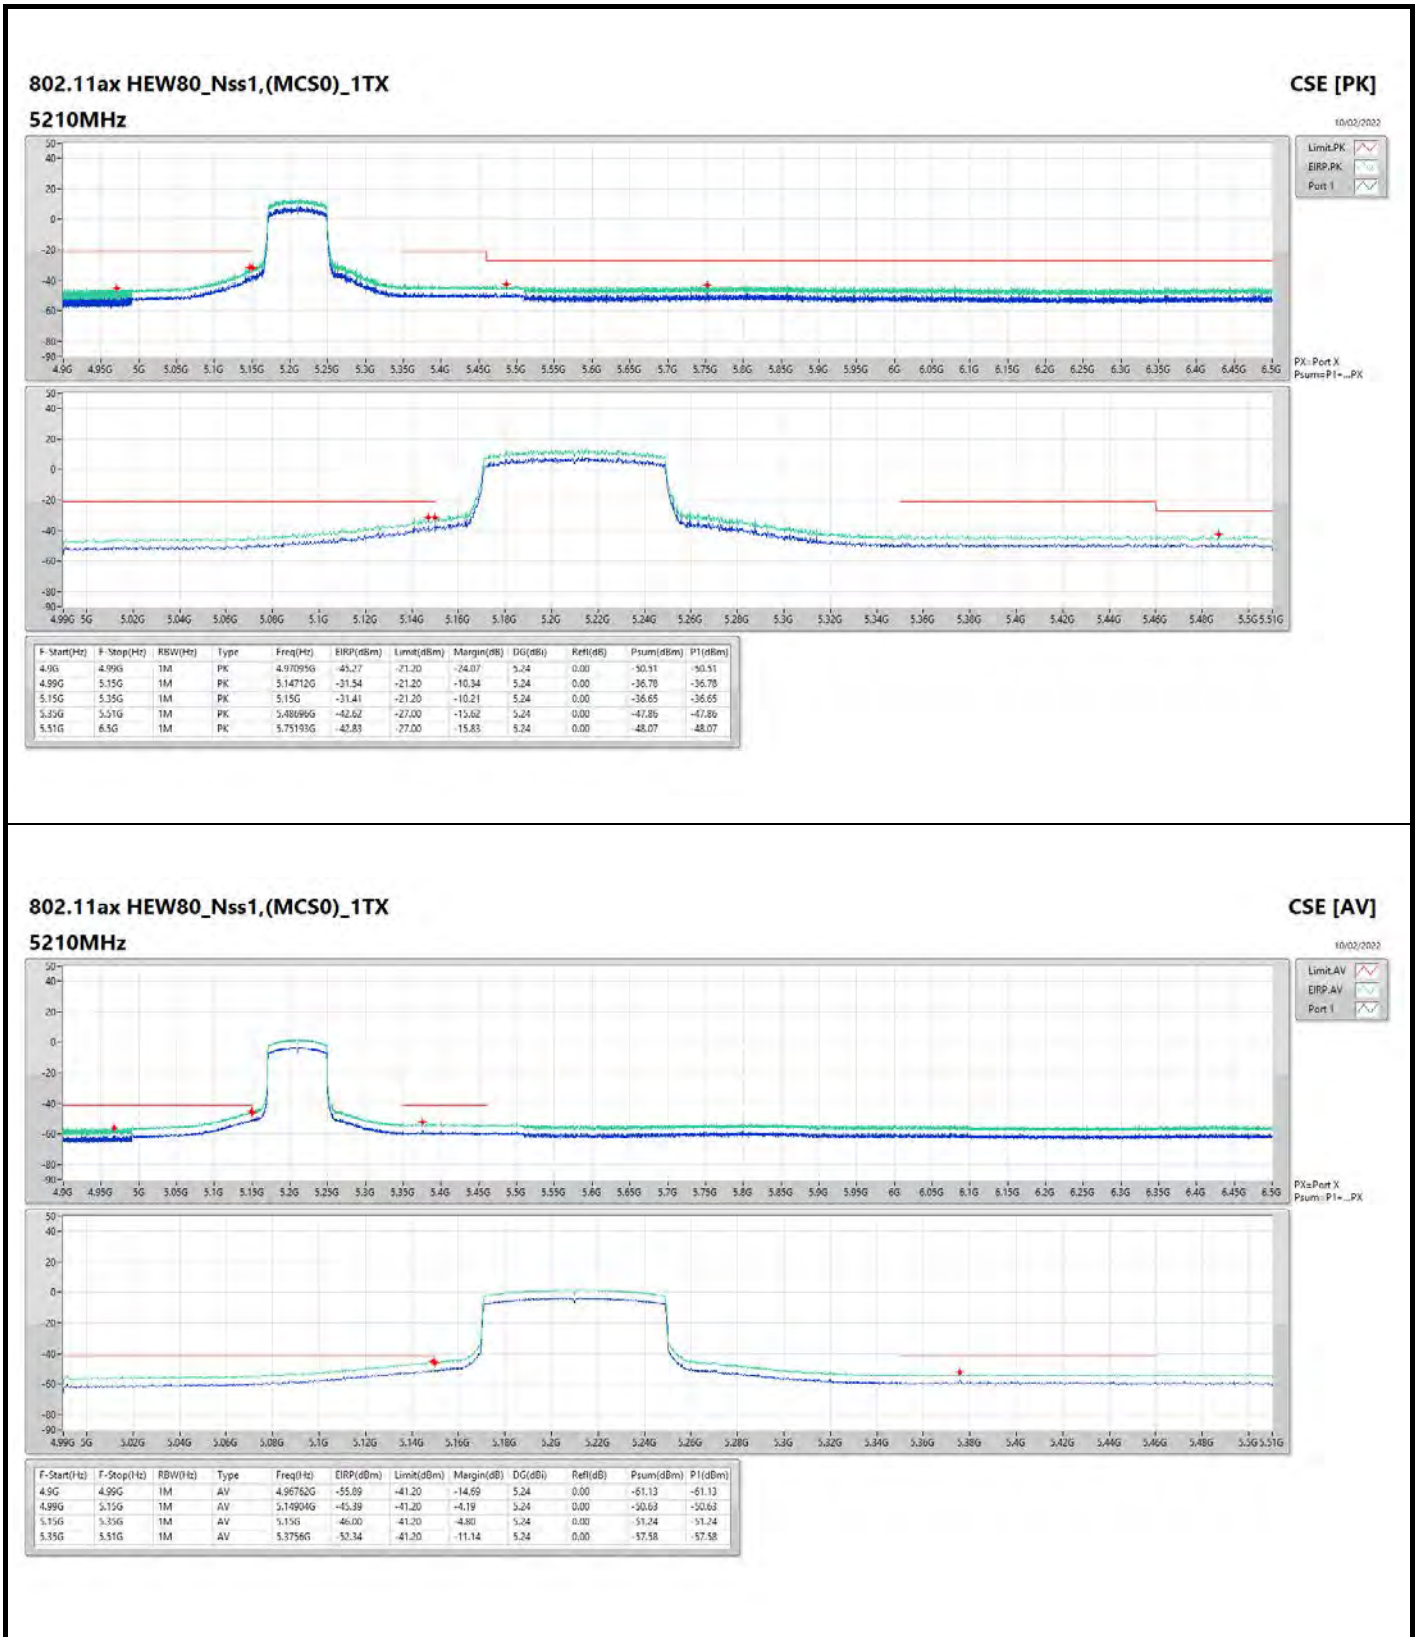

DG = Directional Gain ; PX=Port X; Psum=P1+P2+...PX

Summary

Mode	Result	F-Start (Hz)	F-Stop (Hz)	Type	Freq (Hz)	DG (dBi)	P1 (dBm)	P2 (dBm)	Psum (dBm)	EIRP (dBm)	Limit (dBm)	Margin (dB)
5.15-5.25GHz	-	-	-	-	-	-	-	-	-	-	-	-
802.11a_Nss1,(6Mbps)_2TX	Pass	5.15G	5.35G	AV	5.15G	5.39	-57.08	-55.67	-53.31	-47.92	-41.20	-6.72
802.11ax HEW20_Nss1,(MCS0)_2TX	Pass	5.11G	5.15G	AV	5.1496G	5.39	-56.69	-53.51	-51.80	-46.41	-41.20	-5.21
802.11ax HEW40_Nss1,(MCS0)_2TX	Pass	5.15G	5.35G	AV	5.15G	5.39	-49.56	-50.41	-46.95	-41.56	-41.20	-0.36
802.11ax HEW80_Nss1,(MCS0)_2TX	Pass	4.99G	5.15G	AV	5.14872G	5.39	-50.61	-51.39	-47.97	-42.58	-41.20	-1.38
5.25-5.35GHz	-	-	-	-	-	-	-	-	-	-	-	-
802.11a_Nss1,(6Mbps)_2TX	Pass	5.35G	5.39G	AV	5.3504G	5.26	-57.29	-55.84	-53.49	-48.23	-41.20	-7.03
802.11ax HEW20_Nss1,(MCS0)_2TX	Pass	5.35G	5.39G	AV	5.37616G	5.26	-56.67	-58.60	-54.52	-49.26	-41.20	-8.06
802.11ax HEW40_Nss1,(MCS0)_2TX	Pass	5.35G	5.43G	AV	5.35064G	5.26	-54.12	-53.70	-50.89	-45.63	-41.20	4.43
802.11ax HEW80_Nss1,(MCS0)_2TX	Pass	5.35G	5.51G	AV	5.35G	5.26	-50.47	-48.85	-46.57	-41.31	-41.20	-0.11
5.47-5.725GHz	-	-	-	-	-	-	-	-	-	-	-	-
802.11a_Nss1,(6Mbps)_2TX	Pass	5.725G	5.765G	PK	5.72628G	4.69	-35.51	-39.31	-34.00	-29.31	-27.00	-2.31
802.11ax HEW20_Nss1,(MCS0)_2TX	Pass	5.725G	5.765G	PK	5.7274G	4.69	-38.16	-36.04	-33.96	-29.27	-27.00	-2.27
802.11ax HEW40_Nss1,(MCS0)_2TX	Pass	5.39G	5.47G	PK	5.46728G	4.69	-38.98	-38.93	-35.94	-31.25	-27.00	-4.25
802.11ax HEW80_Nss1,(MCS0)_2TX	Pass	5.31G	5.47G	PK	5.46456G	4.69	-34.18	-38.82	-32.90	-28.21	-27.00	-1.21
5.725-5.85GHz	-	-	-	-	-	-	-	-	-	-	-	-
802.11a_Nss1,(6Mbps)_2TX	Pass	4.9G	5.685G	AV	5.376G	4.16	-56.87	-60.66	-55.35	-51.19	-41.20	-9.99
802.11ax HEW20_Nss1,(MCS0)_2TX	Pass	4.9G	5.685G	AV	5.376G	4.16	-57.33	-60.20	-55.52	-51.36	-41.20	-10.16
802.11ax HEW40_Nss1,(MCS0)_2TX	Pass	4.9G	5.645G	AV	5.37606G	4.16	-57.84	-60.40	-55.92	-51.76	-41.20	-10.56
802.11ax HEW80_Nss1,(MCS0)_2TX	Pass	5.565G	5.725G	PK	5.64948G	4.16	-39.60	-44.99	-38.50	-34.34	-27.00	-7.34