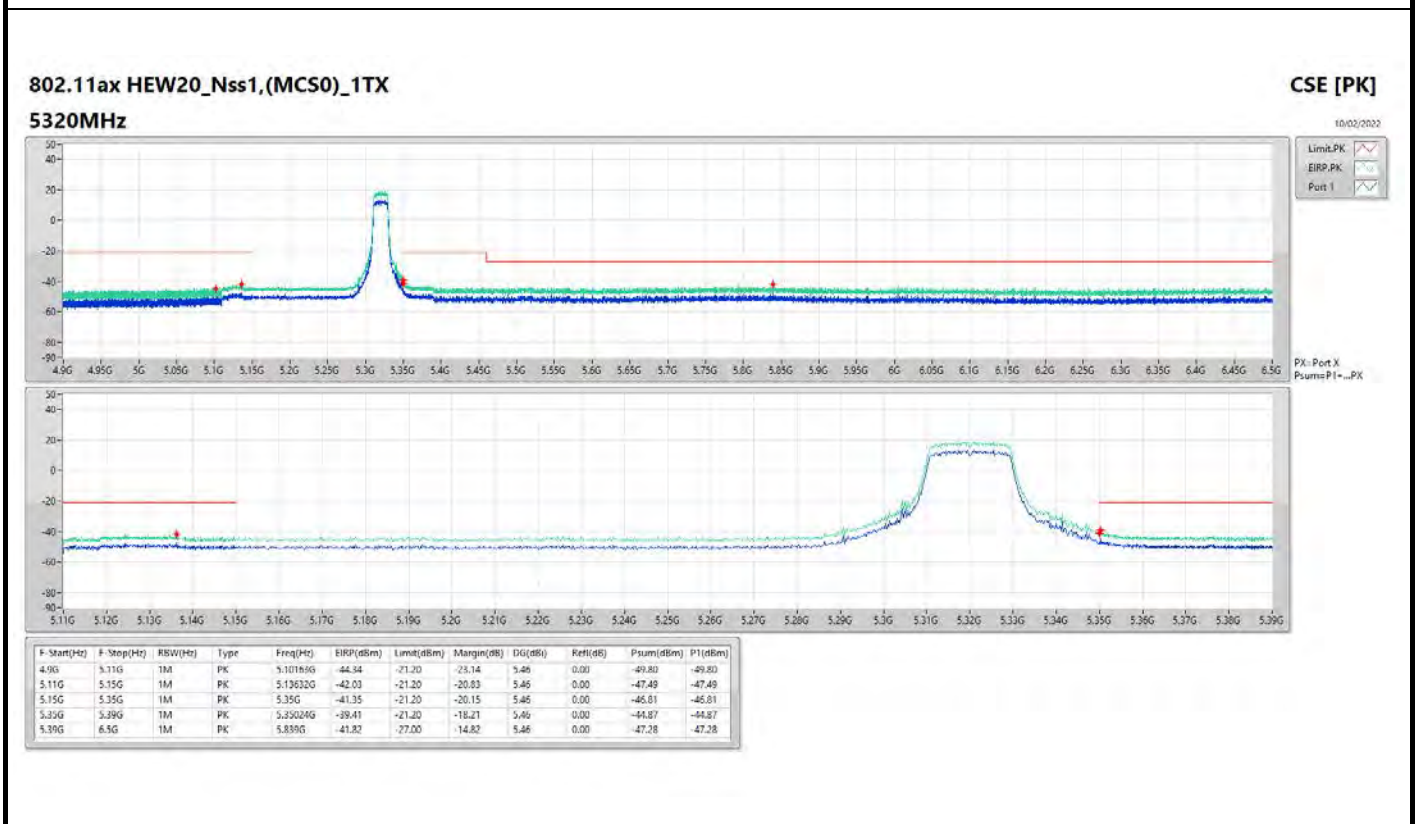

DG = Directional Gain ; PX=Port X; Psum=P1+P2+...PX

Summary

Mode	Result	F-Start (Hz)	F-Stop (Hz)	Type	Freq (Hz)	DG (dBi)	P1 (dBm)	P2 (dBm)	Psum (dBm)	EIRP (dBm)	Limit (dBm)	Margin (dB)
5.15-5.25GHz	-	-	-	-	-	-	-	-	-	-	-	-
802.11a_Nss1,(6Mbps)_2TX	Pass	5.15G	5.35G	AV	5.15G	5.39	-57.08	-55.67	-53.31	-47.92	-41.20	-6.72
802.11ax HEW20_Nss1,(MCS0)_2TX	Pass	5.11G	5.15G	AV	5.1496G	5.39	-56.69	-53.51	-51.80	-46.41	-41.20	-5.21
802.11ax HEW40_Nss1,(MCS0)_2TX	Pass	5.15G	5.35G	AV	5.15G	5.39	-49.56	-50.41	-46.95	-41.56	-41.20	-0.36
802.11ax HEW80_Nss1,(MCS0)_2TX	Pass	4.99G	5.15G	AV	5.14872G	5.39	-50.61	-51.39	-47.97	-42.58	-41.20	-1.38
5.25-5.35GHz	-	-	-	-	-	-	-	-	-	-	-	-
802.11a_Nss1,(6Mbps)_2TX	Pass	5.35G	5.39G	AV	5.3504G	5.26	-57.29	-55.84	-53.49	-48.23	-41.20	-7.03
802.11ax HEW20_Nss1,(MCS0)_2TX	Pass	5.35G	5.39G	AV	5.37616G	5.26	-56.67	-58.60	-54.52	-49.26	-41.20	-8.06
802.11ax HEW40_Nss1,(MCS0)_2TX	Pass	5.35G	5.43G	AV	5.35064G	5.26	-54.12	-53.70	-50.89	-45.63	-41.20	4.43
802.11ax HEW80_Nss1,(MCS0)_2TX	Pass	5.35G	5.51G	AV	5.35G	5.26	-50.47	-48.85	-46.57	-41.31	-41.20	-0.11
5.47-5.725GHz	-	-	-	-	-	-	-	-	-	-	-	-
802.11a_Nss1,(6Mbps)_2TX	Pass	5.725G	5.765G	PK	5.72628G	4.69	-35.51	-39.31	-34.00	-29.31	-27.00	-2.31
802.11ax HEW20_Nss1,(MCS0)_2TX	Pass	5.725G	5.765G	PK	5.7274G	4.69	-38.16	-36.04	-33.96	-29.27	-27.00	-2.27
802.11ax HEW40_Nss1,(MCS0)_2TX	Pass	5.39G	5.47G	PK	5.46728G	4.69	-38.98	-38.93	-35.94	-31.25	-27.00	-4.25
802.11ax HEW80_Nss1,(MCS0)_2TX	Pass	5.31G	5.47G	PK	5.46456G	4.69	-34.18	-38.82	-32.90	-28.21	-27.00	-1.21
5.725-5.85GHz	-	-	-	-	-	-	-	-	-	-	-	-
802.11a_Nss1,(6Mbps)_2TX	Pass	4.9G	5.685G	AV	5.376G	4.16	-56.87	-60.66	-55.35	-51.19	-41.20	-9.99
802.11ax HEW20_Nss1,(MCS0)_2TX	Pass	4.9G	5.685G	AV	5.376G	4.16	-57.33	-60.20	-55.52	-51.36	-41.20	-10.16
802.11ax HEW40_Nss1,(MCS0)_2TX	Pass	4.9G	5.645G	AV	5.37606G	4.16	-57.84	-60.40	-55.92	-51.76	-41.20	-10.56
802.11ax HEW80_Nss1,(MCS0)_2TX	Pass	5.565G	5.725G	PK	5.64948G	4.16	-39.60	-44.99	-38.50	-34.34	-27.00	-7.34