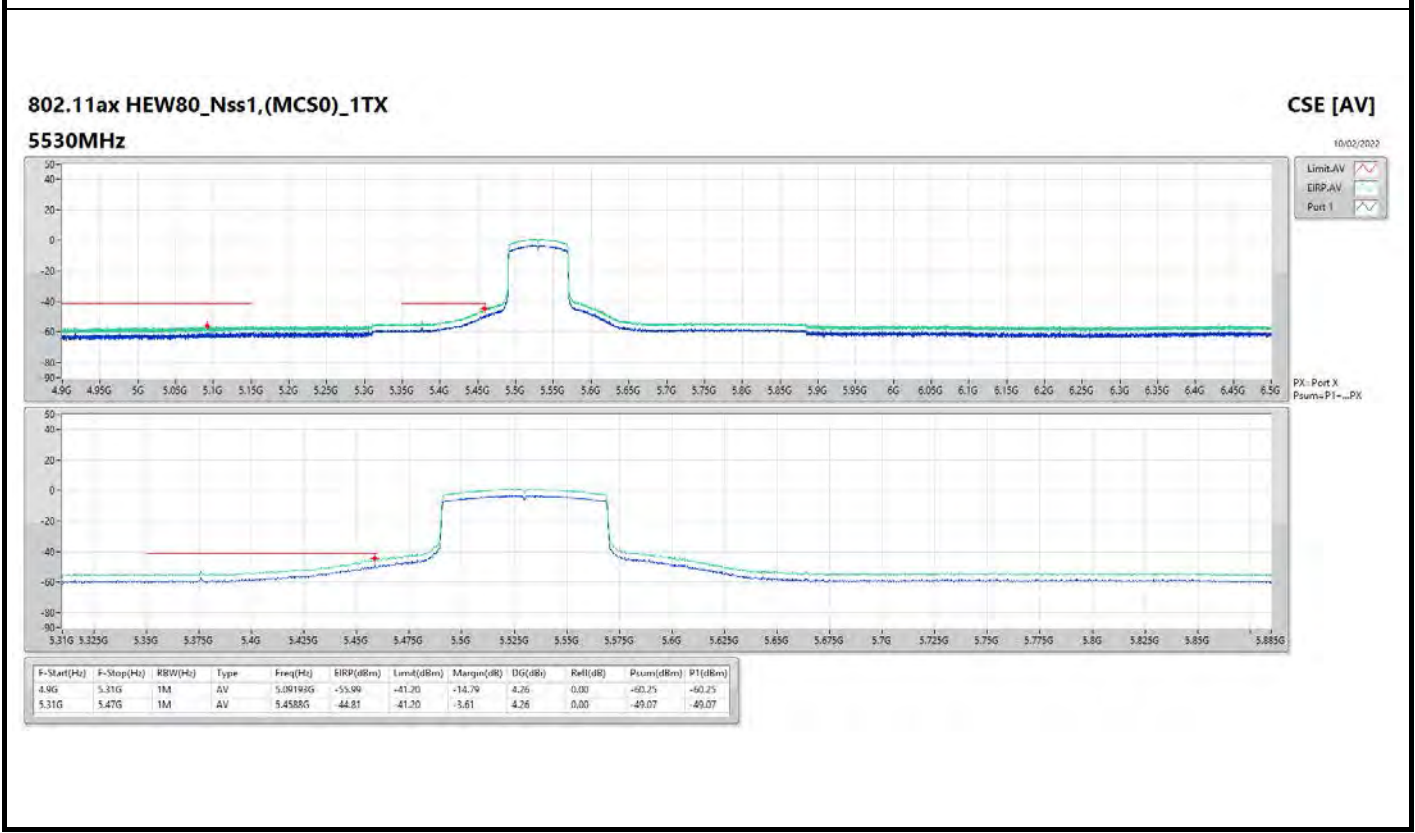

DG = Directional Gain ; PX=Port X; Psum=P1+P2+...PX

Summary

Mode	Result	F-Start (Hz)	F-Stop (Hz)	Type	Freq (Hz)	DG (dBi)	P1 (dBm)	P2 (dBm)	Psum (dBm)	EIRP (dBm)	Limit (dBm)	Margin (dB)
5.15-5.25GHz	-	-	-	-	-	-	-	-	-	-	-	-
802.11a_Nss1,(6Mbps)_2TX	Pass	5.15G	5.35G	AV	5.15G	5.39	-57.08	-55.67	-53.31	-47.92	-41.20	-6.72
802.11ax HEW20_Nss1,(MCS0)_2TX	Pass	5.11G	5.15G	AV	5.1496G	5.39	-56.69	-53.51	-51.80	-46.41	-41.20	-5.21
802.11ax HEW40_Nss1,(MCS0)_2TX	Pass	5.15G	5.35G	AV	5.15G	5.39	-49.56	-50.41	-46.95	-41.56	-41.20	-0.36
802.11ax HEW80_Nss1,(MCS0)_2TX	Pass	4.99G	5.15G	AV	5.14872G	5.39	-50.61	-51.39	-47.97	-42.58	-41.20	-1.38
5.25-5.35GHz	-	-	-	-	-	-	-	-	-	-	-	-
802.11a_Nss1,(6Mbps)_2TX	Pass	5.35G	5.39G	AV	5.3504G	5.26	-57.29	-55.84	-53.49	-48.23	-41.20	-7.03
802.11ax HEW20_Nss1,(MCS0)_2TX	Pass	5.35G	5.39G	AV	5.37616G	5.26	-56.67	-58.60	-54.52	-49.26	-41.20	-8.06
802.11ax HEW40_Nss1,(MCS0)_2TX	Pass	5.35G	5.43G	AV	5.35064G	5.26	-54.12	-53.70	-50.89	-45.63	-41.20	4.43
802.11ax HEW80_Nss1,(MCS0)_2TX	Pass	5.35G	5.51G	AV	5.35G	5.26	-50.47	-48.85	-46.57	-41.31	-41.20	-0.11
5.47-5.725GHz	-	-	-	-	-	-	-	-	-	-	-	-
802.11a_Nss1,(6Mbps)_2TX	Pass	5.725G	5.765G	PK	5.72628G	4.69	-35.51	-39.31	-34.00	-29.31	-27.00	-2.31
802.11ax HEW20_Nss1,(MCS0)_2TX	Pass	5.725G	5.765G	PK	5.7274G	4.69	-38.16	-36.04	-33.96	-29.27	-27.00	-2.27
802.11ax HEW40_Nss1,(MCS0)_2TX	Pass	5.39G	5.47G	PK	5.46728G	4.69	-38.98	-38.93	-35.94	-31.25	-27.00	-4.25
802.11ax HEW80_Nss1,(MCS0)_2TX	Pass	5.31G	5.47G	PK	5.46456G	4.69	-34.18	-38.82	-32.90	-28.21	-27.00	-1.21
5.725-5.85GHz	-	-	-	-	-	-	-	-	-	-	-	-
802.11a_Nss1,(6Mbps)_2TX	Pass	4.9G	5.685G	AV	5.376G	4.16	-56.87	-60.66	-55.35	-51.19	-41.20	-9.99
802.11ax HEW20_Nss1,(MCS0)_2TX	Pass	4.9G	5.685G	AV	5.376G	4.16	-57.33	-60.20	-55.52	-51.36	-41.20	-10.16
802.11ax HEW40_Nss1,(MCS0)_2TX	Pass	4.9G	5.645G	AV	5.37606G	4.16	-57.84	-60.40	-55.92	-51.76	-41.20	-10.56
802.11ax HEW80_Nss1,(MCS0)_2TX	Pass	5.565G	5.725G	PK	5.64948G	4.16	-39.60	-44.99	-38.50	-34.34	-27.00	-7.34