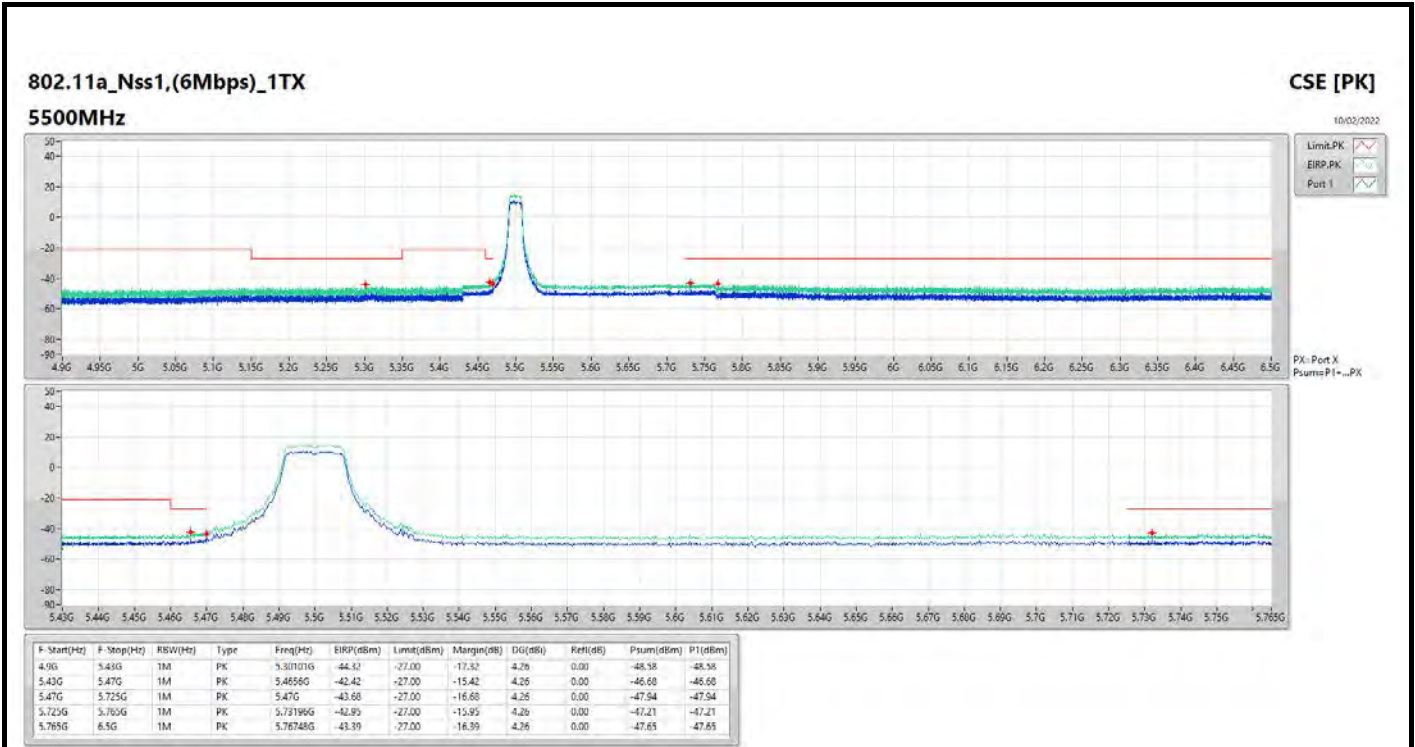

DG = Directional Gain ; PX=Port X; Psum=P1+P2+...PX

Summary

Mode	Result	F-Start (Hz)	F-Stop (Hz)	Type	Freq (Hz)	DG (dBi)	P1 (dBm)	P2 (dBm)	Psum (dBm)	EIRP (dBm)	Limit (dBm)	Margin (dB)
5.15-5.25GHz	-	-	-	-	-	-	-	-	-	-	-	-
802.11a_Nss1,(6Mbps)_2TX	Pass	5.15G	5.35G	AV	5.15G	5.39	-57.08	-55.67	-53.31	-47.92	-41.20	-6.72
802.11ax HEW20_Nss1,(MCS0)_2TX	Pass	5.11G	5.15G	AV	5.1496G	5.39	-56.69	-53.51	-51.80	-46.41	-41.20	-5.21
802.11ax HEW40_Nss1,(MCS0)_2TX	Pass	5.15G	5.35G	AV	5.15G	5.39	-49.56	-50.41	-46.95	-41.56	-41.20	-0.36
802.11ax HEW80_Nss1,(MCS0)_2TX	Pass	4.99G	5.15G	AV	5.14872G	5.39	-50.61	-51.39	-47.97	-42.58	-41.20	-1.38
5.25-5.35GHz	-	-	-	-	-	-	-	-	-	-	-	-
802.11a_Nss1,(6Mbps)_2TX	Pass	5.35G	5.39G	AV	5.3504G	5.26	-57.29	-55.84	-53.49	-48.23	-41.20	-7.03
802.11ax HEW20_Nss1,(MCS0)_2TX	Pass	5.35G	5.39G	AV	5.37616G	5.26	-56.67	-58.60	-54.52	-49.26	-41.20	-8.06
802.11ax HEW40_Nss1,(MCS0)_2TX	Pass	5.35G	5.43G	AV	5.35064G	5.26	-54.12	-53.70	-50.89	-45.63	-41.20	4.43
802.11ax HEW80_Nss1,(MCS0)_2TX	Pass	5.35G	5.51G	AV	5.35G	5.26	-50.47	-48.85	-46.57	-41.31	-41.20	-0.11
5.47-5.725GHz	-	-	-	-	-	-	-	-	-	-	-	-
802.11a_Nss1,(6Mbps)_2TX	Pass	5.725G	5.765G	PK	5.72628G	4.69	-35.51	-39.31	-34.00	-29.31	-27.00	-2.31
802.11ax HEW20_Nss1,(MCS0)_2TX	Pass	5.725G	5.765G	PK	5.7274G	4.69	-38.16	-36.04	-33.96	-29.27	-27.00	-2.27
802.11ax HEW40_Nss1,(MCS0)_2TX	Pass	5.39G	5.47G	PK	5.46728G	4.69	-38.98	-38.93	-35.94	-31.25	-27.00	-4.25
802.11ax HEW80_Nss1,(MCS0)_2TX	Pass	5.31G	5.47G	PK	5.46456G	4.69	-34.18	-38.82	-32.90	-28.21	-27.00	-1.21
5.725-5.85GHz	-	-	-	-	-	-	-	-	-	-	-	-
802.11a_Nss1,(6Mbps)_2TX	Pass	4.9G	5.685G	AV	5.376G	4.16	-56.87	-60.66	-55.35	-51.19	-41.20	-9.99
802.11ax HEW20_Nss1,(MCS0)_2TX	Pass	4.9G	5.685G	AV	5.376G	4.16	-57.33	-60.20	-55.52	-51.36	-41.20	-10.16
802.11ax HEW40_Nss1,(MCS0)_2TX	Pass	4.9G	5.645G	AV	5.37606G	4.16	-57.84	-60.40	-55.92	-51.76	-41.20	-10.56
802.11ax HEW80_Nss1,(MCS0)_2TX	Pass	5.565G	5.725G	PK	5.64948G	4.16	-39.60	-44.99	-38.50	-34.34	-27.00	-7.34