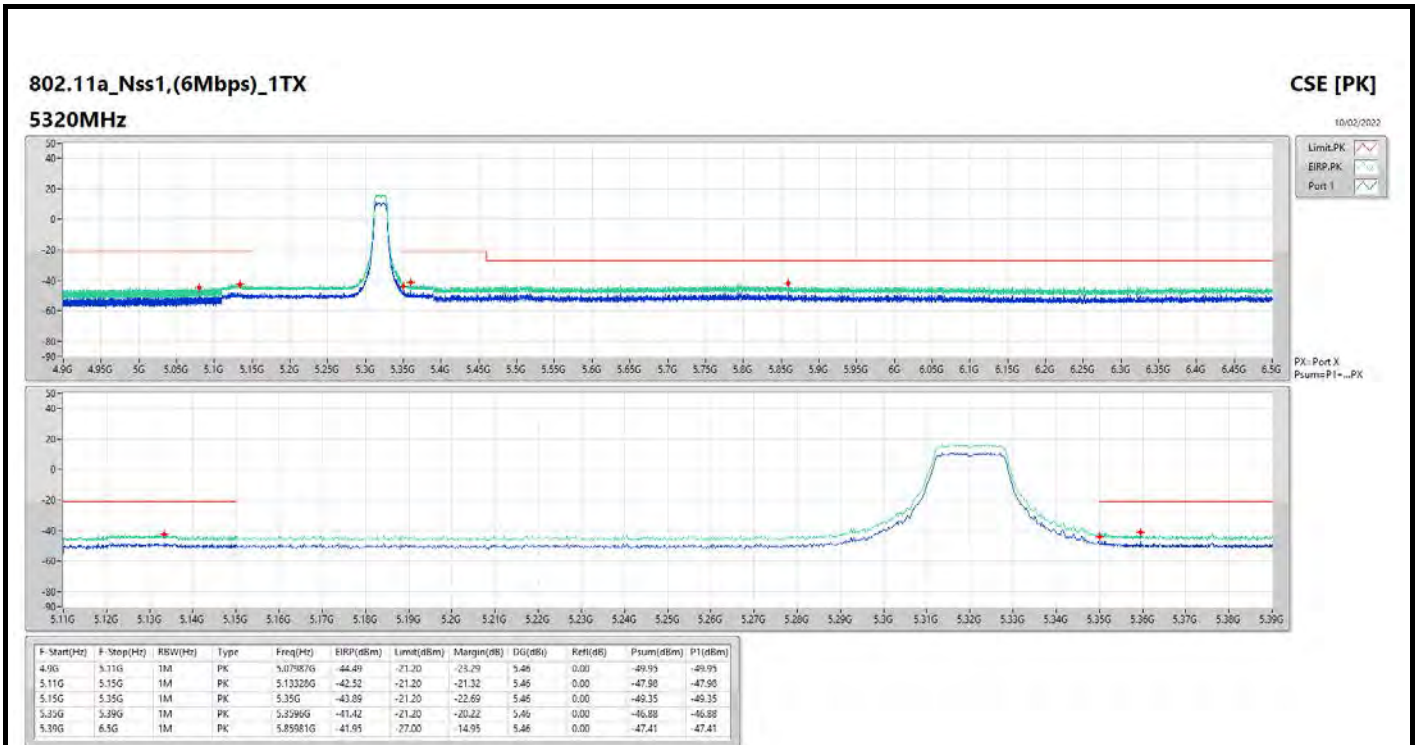

DG = Directional Gain ; PX=Port X; Psum=P1+P2+...PX

Summary

Mode	Result	F-Start (Hz)	F-Stop (Hz)	Type	Freq (Hz)	DG (dBi)	P1 (dBm)	P2 (dBm)	Psum (dBm)	EIRP (dBm)	Limit (dBm)	Margin (dB)
5.15-5.25GHz	-	-	-	-	-	-	-	-	-	-	-	-
802.11a_Nss1,(6Mbps)_2TX	Pass	5.15G	5.35G	AV	5.15G	5.39	-57.08	-55.67	-53.31	-47.92	-41.20	-6.72
802.11ax HEW20_Nss1,(MCS0)_2TX	Pass	5.11G	5.15G	AV	5.1496G	5.39	-56.69	-53.51	-51.80	-46.41	-41.20	-5.21
802.11ax HEW40_Nss1,(MCS0)_2TX	Pass	5.15G	5.35G	AV	5.15G	5.39	-49.56	-50.41	-46.95	-41.56	-41.20	-0.36
802.11ax HEW80_Nss1,(MCS0)_2TX	Pass	4.99G	5.15G	AV	5.14872G	5.39	-50.61	-51.39	-47.97	-42.58	-41.20	-1.38
5.25-5.35GHz	-	-	-	-	-	-	-	-	-	-	-	-
802.11a_Nss1,(6Mbps)_2TX	Pass	5.35G	5.39G	AV	5.3504G	5.26	-57.29	-55.84	-53.49	-48.23	-41.20	-7.03
802.11ax HEW20_Nss1,(MCS0)_2TX	Pass	5.35G	5.39G	AV	5.37616G	5.26	-56.67	-58.60	-54.52	-49.26	-41.20	-8.06
802.11ax HEW40_Nss1,(MCS0)_2TX	Pass	5.35G	5.43G	AV	5.35064G	5.26	-54.12	-53.70	-50.89	-45.63	-41.20	4.43
802.11ax HEW80_Nss1,(MCS0)_2TX	Pass	5.35G	5.51G	AV	5.35G	5.26	-50.47	-48.85	-46.57	-41.31	-41.20	-0.11
5.47-5.725GHz	-	-	-	-	-	-	-	-	-	-	-	-
802.11a_Nss1,(6Mbps)_2TX	Pass	5.725G	5.765G	PK	5.72628G	4.69	-35.51	-39.31	-34.00	-29.31	-27.00	-2.31
802.11ax HEW20_Nss1,(MCS0)_2TX	Pass	5.725G	5.765G	PK	5.7274G	4.69	-38.16	-36.04	-33.96	-29.27	-27.00	-2.27
802.11ax HEW40_Nss1,(MCS0)_2TX	Pass	5.39G	5.47G	PK	5.46728G	4.69	-38.98	-38.93	-35.94	-31.25	-27.00	-4.25
802.11ax HEW80_Nss1,(MCS0)_2TX	Pass	5.31G	5.47G	PK	5.46456G	4.69	-34.18	-38.82	-32.90	-28.21	-27.00	-1.21
5.725-5.85GHz	-	-	-	-	-	-	-	-	-	-	-	-
802.11a_Nss1,(6Mbps)_2TX	Pass	4.9G	5.685G	AV	5.376G	4.16	-56.87	-60.66	-55.35	-51.19	-41.20	-9.99
802.11ax HEW20_Nss1,(MCS0)_2TX	Pass	4.9G	5.685G	AV	5.376G	4.16	-57.33	-60.20	-55.52	-51.36	-41.20	-10.16
802.11ax HEW40_Nss1,(MCS0)_2TX	Pass	4.9G	5.645G	AV	5.37606G	4.16	-57.84	-60.40	-55.92	-51.76	-41.20	-10.56
802.11ax HEW80_Nss1,(MCS0)_2TX	Pass	5.565G	5.725G	PK	5.64948G	4.16	-39.60	-44.99	-38.50	-34.34	-27.00	-7.34