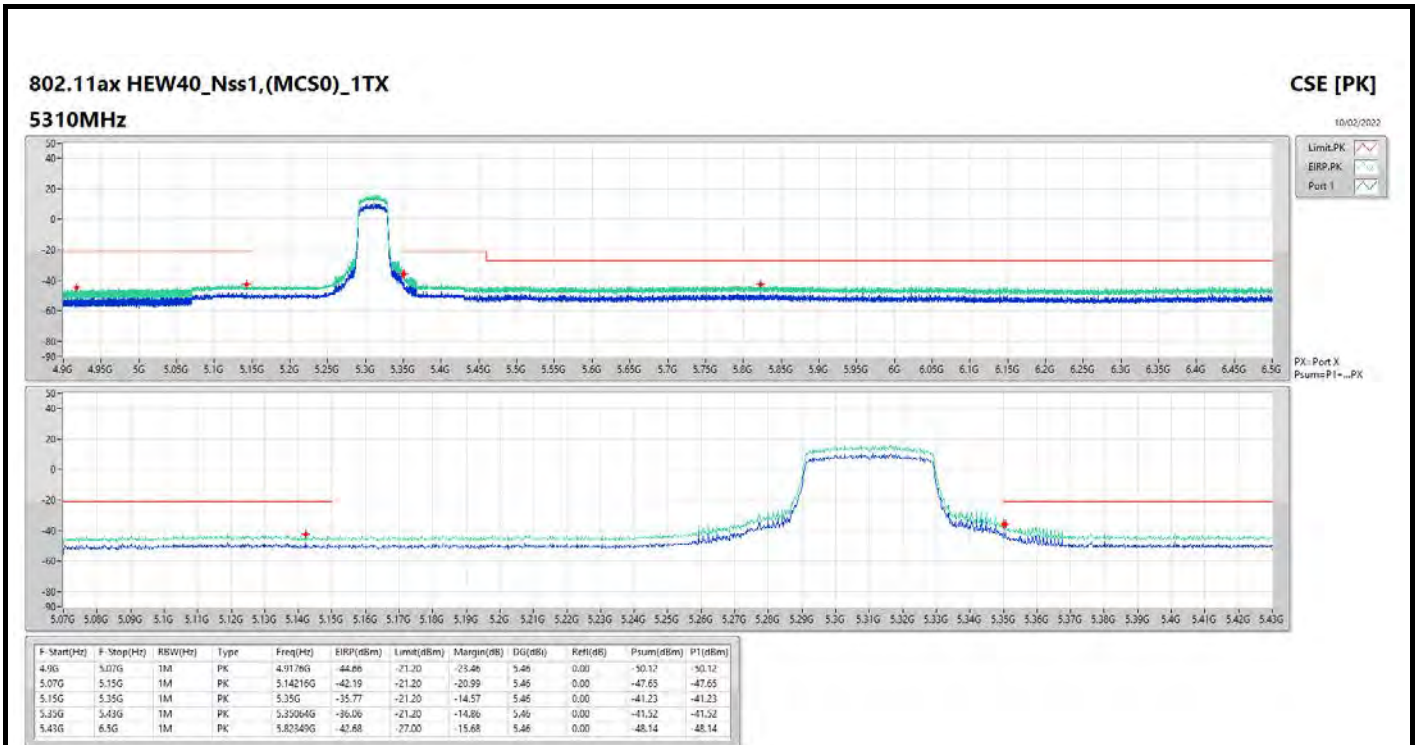

DG = Directional Gain ; PX=Port X; Psum=P1+P2+...PX

Summary

Mode	Result	F-Start (Hz)	F-Stop (Hz)	Type	Freq (Hz)	DG (dBi)	P1 (dBm)	P2 (dBm)	Psum (dBm)	EIRP (dBm)	Limit (dBm)	Margin (dB)
5.15-5.25GHz	-	-	-	-	-	-	-	-	-	-	-	-
802.11a_Nss1,(6Mbps)_2TX	Pass	5.15G	5.35G	AV	5.15G	5.39	-57.08	-55.67	-53.31	-47.92	-41.20	-6.72
802.11ax HEW20_Nss1,(MCS0)_2TX	Pass	5.11G	5.15G	AV	5.1496G	5.39	-56.69	-53.51	-51.80	-46.41	-41.20	-5.21
802.11ax HEW40_Nss1,(MCS0)_2TX	Pass	5.15G	5.35G	AV	5.15G	5.39	-49.56	-50.41	-46.95	-41.56	-41.20	-0.36
802.11ax HEW80_Nss1,(MCS0)_2TX	Pass	4.99G	5.15G	AV	5.14872G	5.39	-50.61	-51.39	-47.97	-42.58	-41.20	-1.38
5.25-5.35GHz	-	-	-	-	-	-	-	-	-	-	-	-
802.11a_Nss1,(6Mbps)_2TX	Pass	5.35G	5.39G	AV	5.3504G	5.26	-57.29	-55.84	-53.49	-48.23	-41.20	-7.03
802.11ax HEW20_Nss1,(MCS0)_2TX	Pass	5.35G	5.39G	AV	5.37616G	5.26	-56.67	-58.60	-54.52	-49.26	-41.20	-8.06
802.11ax HEW40_Nss1,(MCS0)_2TX	Pass	5.35G	5.43G	AV	5.35064G	5.26	-54.12	-53.70	-50.89	-45.63	-41.20	4.43
802.11ax HEW80_Nss1,(MCS0)_2TX	Pass	5.35G	5.51G	AV	5.35G	5.26	-50.47	-48.85	-46.57	-41.31	-41.20	-0.11
5.47-5.725GHz	-	-	-	-	-	-	-	-	-	-	-	-
802.11a_Nss1,(6Mbps)_2TX	Pass	5.725G	5.765G	PK	5.72628G	4.69	-35.51	-39.31	-34.00	-29.31	-27.00	-2.31
802.11ax HEW20_Nss1,(MCS0)_2TX	Pass	5.725G	5.765G	PK	5.7274G	4.69	-38.16	-36.04	-33.96	-29.27	-27.00	-2.27
802.11ax HEW40_Nss1,(MCS0)_2TX	Pass	5.39G	5.47G	PK	5.46728G	4.69	-38.98	-38.93	-35.94	-31.25	-27.00	-4.25
802.11ax HEW80_Nss1,(MCS0)_2TX	Pass	5.31G	5.47G	PK	5.46456G	4.69	-34.18	-38.82	-32.90	-28.21	-27.00	-1.21
5.725-5.85GHz	-	-	-	-	-	-	-	-	-	-	-	-
802.11a_Nss1,(6Mbps)_2TX	Pass	4.9G	5.685G	AV	5.376G	4.16	-56.87	-60.66	-55.35	-51.19	-41.20	-9.99
802.11ax HEW20_Nss1,(MCS0)_2TX	Pass	4.9G	5.685G	AV	5.376G	4.16	-57.33	-60.20	-55.52	-51.36	-41.20	-10.16
802.11ax HEW40_Nss1,(MCS0)_2TX	Pass	4.9G	5.645G	AV	5.37606G	4.16	-57.84	-60.40	-55.92	-51.76	-41.20	-10.56
802.11ax HEW80_Nss1,(MCS0)_2TX	Pass	5.565G	5.725G	PK	5.64948G	4.16	-39.60	-44.99	-38.50	-34.34	-27.00	-7.34