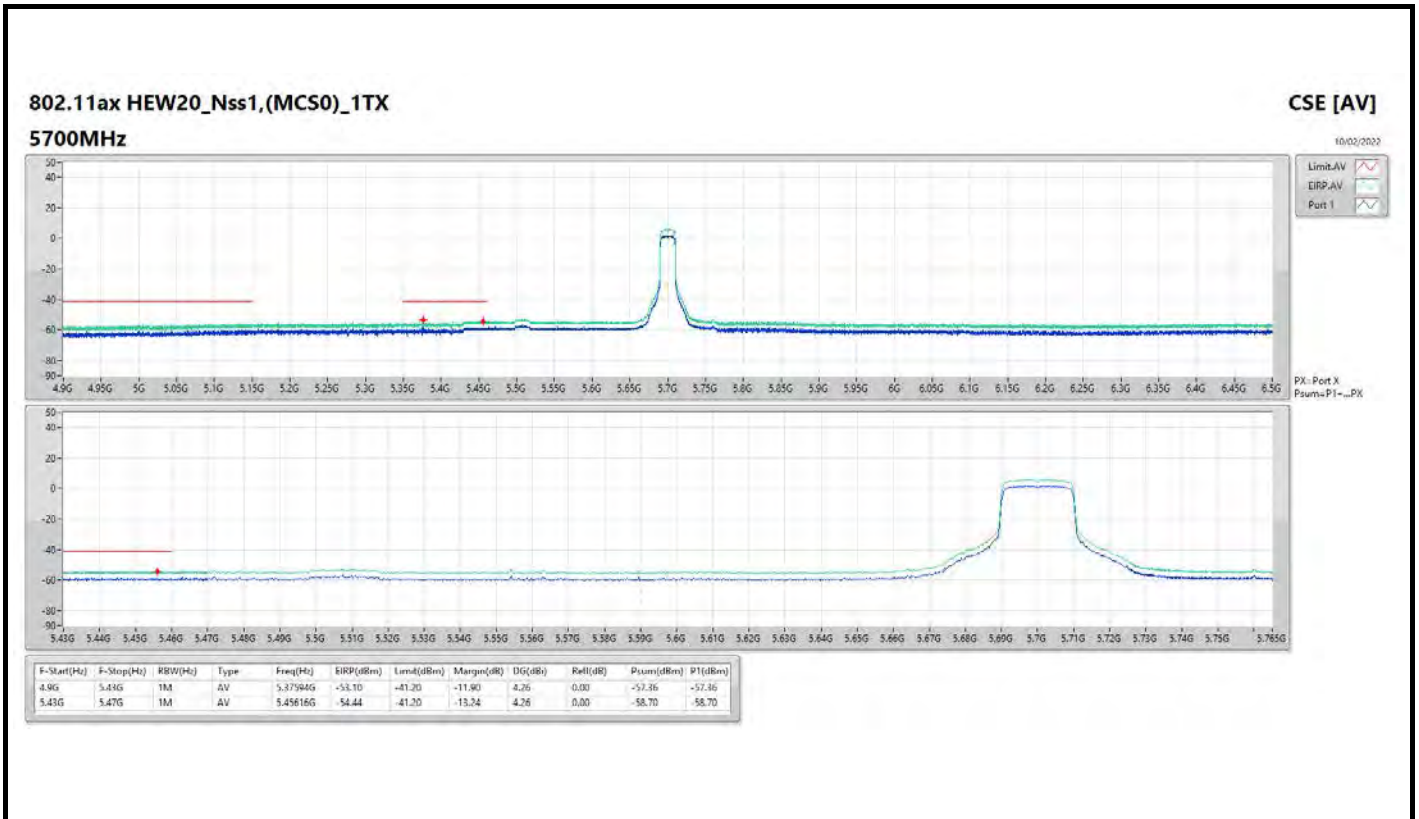

DG = Directional Gain ; PX=Port X; Psum=P1+P2+...PX

Summary

Mode	Result	F-Start (Hz)	F-Stop (Hz)	Type	Freq (Hz)	DG (dBi)	P1 (dBm)	P2 (dBm)	Psum (dBm)	EIRP (dBm)	Limit (dBm)	Margin (dB)
5.15-5.25GHz	-	-	-	-	-	-	-	-	-	-	-	-
802.11a_Nss1,(6Mbps)_2TX	Pass	5.15G	5.35G	AV	5.15G	5.39	-57.08	-55.67	-53.31	-47.92	-41.20	-6.72
802.11ax HEW20_Nss1,(MCS0)_2TX	Pass	5.11G	5.15G	AV	5.1496G	5.39	-56.69	-53.51	-51.80	-46.41	-41.20	-5.21
802.11ax HEW40_Nss1,(MCS0)_2TX	Pass	5.15G	5.35G	AV	5.15G	5.39	-49.56	-50.41	-46.95	-41.56	-41.20	-0.36
802.11ax HEW80_Nss1,(MCS0)_2TX	Pass	4.99G	5.15G	AV	5.14872G	5.39	-50.61	-51.39	-47.97	-42.58	-41.20	-1.38
5.25-5.35GHz	-	-	-	-	-	-	-	-	-	-	-	-
802.11a_Nss1,(6Mbps)_2TX	Pass	5.35G	5.39G	AV	5.3504G	5.26	-57.29	-55.84	-53.49	-48.23	-41.20	-7.03
802.11ax HEW20_Nss1,(MCS0)_2TX	Pass	5.35G	5.39G	AV	5.37616G	5.26	-56.67	-58.60	-54.52	-49.26	-41.20	-8.06
802.11ax HEW40_Nss1,(MCS0)_2TX	Pass	5.35G	5.43G	AV	5.35064G	5.26	-54.12	-53.70	-50.89	-45.63	-41.20	4.43
802.11ax HEW80_Nss1,(MCS0)_2TX	Pass	5.35G	5.51G	AV	5.35G	5.26	-50.47	-48.85	-46.57	-41.31	-41.20	-0.11
5.47-5.725GHz	-	-	-	-	-	-	-	-	-	-	-	-
802.11a_Nss1,(6Mbps)_2TX	Pass	5.725G	5.765G	PK	5.72628G	4.69	-35.51	-39.31	-34.00	-29.31	-27.00	-2.31
802.11ax HEW20_Nss1,(MCS0)_2TX	Pass	5.725G	5.765G	PK	5.7274G	4.69	-38.16	-36.04	-33.96	-29.27	-27.00	-2.27
802.11ax HEW40_Nss1,(MCS0)_2TX	Pass	5.39G	5.47G	PK	5.46728G	4.69	-38.98	-38.93	-35.94	-31.25	-27.00	-4.25
802.11ax HEW80_Nss1,(MCS0)_2TX	Pass	5.31G	5.47G	PK	5.46456G	4.69	-34.18	-38.82	-32.90	-28.21	-27.00	-1.21
5.725-5.85GHz	-	-	-	-	-	-	-	-	-	-	-	-
802.11a_Nss1,(6Mbps)_2TX	Pass	4.9G	5.685G	AV	5.376G	4.16	-56.87	-60.66	-55.35	-51.19	-41.20	-9.99
802.11ax HEW20_Nss1,(MCS0)_2TX	Pass	4.9G	5.685G	AV	5.376G	4.16	-57.33	-60.20	-55.52	-51.36	-41.20	-10.16
802.11ax HEW40_Nss1,(MCS0)_2TX	Pass	4.9G	5.645G	AV	5.37606G	4.16	-57.84	-60.40	-55.92	-51.76	-41.20	-10.56
802.11ax HEW80_Nss1,(MCS0)_2TX	Pass	5.565G	5.725G	PK	5.64948G	4.16	-39.60	-44.99	-38.50	-34.34	-27.00	-7.34