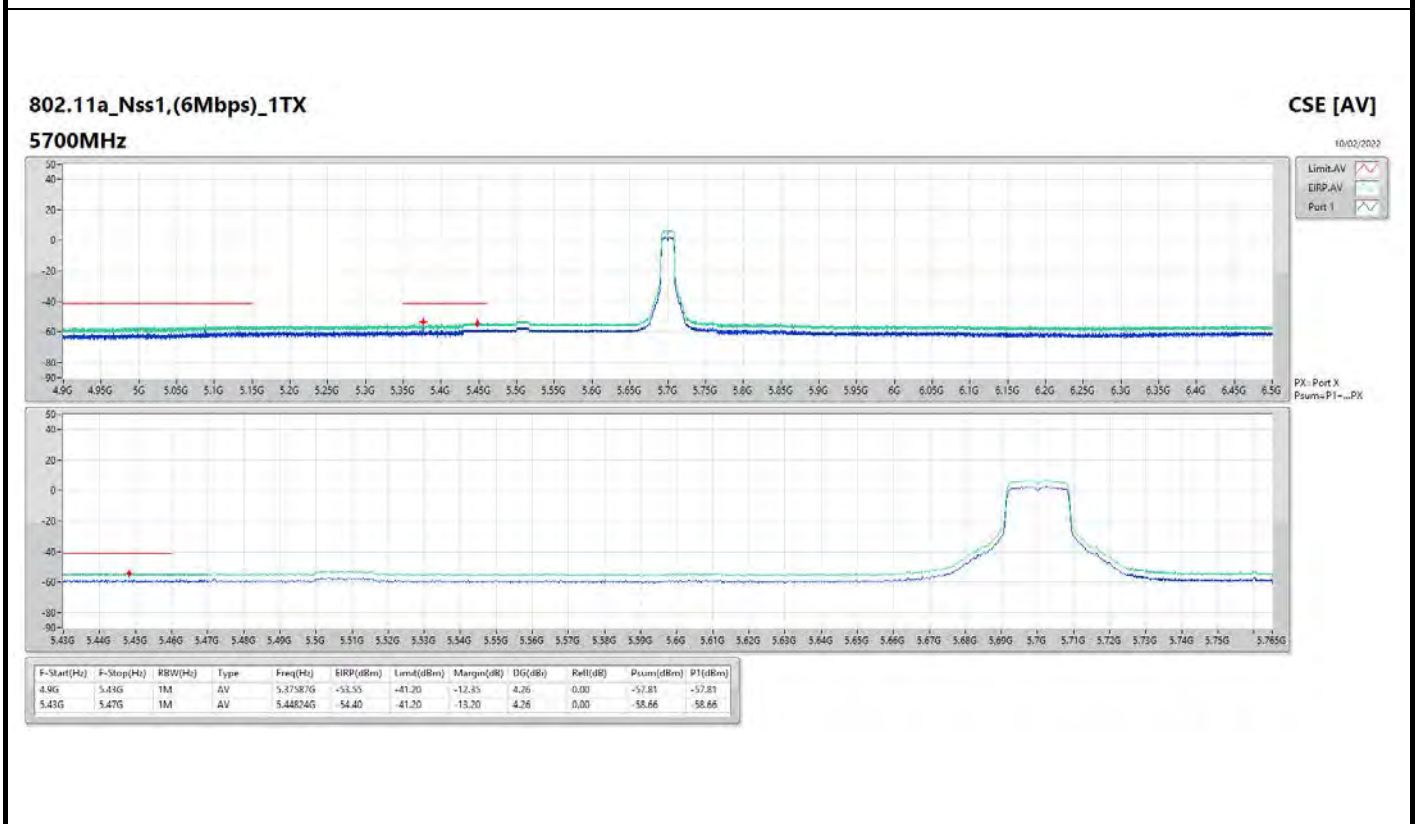

DG = Directional Gain ; PX=Port X; Psum=P1+P2+...PX

Summary

Mode	Result	F-Start (Hz)	F-Stop (Hz)	Type	Freq (Hz)	DG (dBi)	P1 (dBm)	P2 (dBm)	Psum (dBm)	EIRP (dBm)	Limit (dBm)	Margin (dB)
5.15-5.25GHz	-	-	-	-	-	-	-	-	-	-	-	-
802.11a_Nss1,(6Mbps)_2TX	Pass	5.15G	5.35G	AV	5.15G	5.39	-57.08	-55.67	-53.31	-47.92	-41.20	-6.72
802.11ax HEW20_Nss1,(MCS0)_2TX	Pass	5.11G	5.15G	AV	5.1496G	5.39	-56.69	-53.51	-51.80	-46.41	-41.20	-5.21
802.11ax HEW40_Nss1,(MCS0)_2TX	Pass	5.15G	5.35G	AV	5.15G	5.39	-49.56	-50.41	-46.95	-41.56	-41.20	-0.36
802.11ax HEW80_Nss1,(MCS0)_2TX	Pass	4.99G	5.15G	AV	5.14872G	5.39	-50.61	-51.39	-47.97	-42.58	-41.20	-1.38
5.25-5.35GHz	-	-	-	-	-	-	-	-	-	-	-	-
802.11a_Nss1,(6Mbps)_2TX	Pass	5.35G	5.39G	AV	5.3504G	5.26	-57.29	-55.84	-53.49	-48.23	-41.20	-7.03
802.11ax HEW20_Nss1,(MCS0)_2TX	Pass	5.35G	5.39G	AV	5.37616G	5.26	-56.67	-58.60	-54.52	-49.26	-41.20	-8.06
802.11ax HEW40_Nss1,(MCS0)_2TX	Pass	5.35G	5.43G	AV	5.35064G	5.26	-54.12	-53.70	-50.89	-45.63	-41.20	4.43
802.11ax HEW80_Nss1,(MCS0)_2TX	Pass	5.35G	5.51G	AV	5.35G	5.26	-50.47	-48.85	-46.57	-41.31	-41.20	-0.11
5.47-5.725GHz	-	-	-	-	-	-	-	-	-	-	-	-
802.11a_Nss1,(6Mbps)_2TX	Pass	5.725G	5.765G	PK	5.72628G	4.69	-35.51	-39.31	-34.00	-29.31	-27.00	-2.31
802.11ax HEW20_Nss1,(MCS0)_2TX	Pass	5.725G	5.765G	PK	5.7274G	4.69	-38.16	-36.04	-33.96	-29.27	-27.00	-2.27
802.11ax HEW40_Nss1,(MCS0)_2TX	Pass	5.39G	5.47G	PK	5.46728G	4.69	-38.98	-38.93	-35.94	-31.25	-27.00	-4.25
802.11ax HEW80_Nss1,(MCS0)_2TX	Pass	5.31G	5.47G	PK	5.46456G	4.69	-34.18	-38.82	-32.90	-28.21	-27.00	-1.21
5.725-5.85GHz	-	-	-	-	-	-	-	-	-	-	-	-
802.11a_Nss1,(6Mbps)_2TX	Pass	4.9G	5.685G	AV	5.376G	4.16	-56.87	-60.66	-55.35	-51.19	-41.20	-9.99
802.11ax HEW20_Nss1,(MCS0)_2TX	Pass	4.9G	5.685G	AV	5.376G	4.16	-57.33	-60.20	-55.52	-51.36	-41.20	-10.16
802.11ax HEW40_Nss1,(MCS0)_2TX	Pass	4.9G	5.645G	AV	5.37606G	4.16	-57.84	-60.40	-55.92	-51.76	-41.20	-10.56
802.11ax HEW80_Nss1,(MCS0)_2TX	Pass	5.565G	5.725G	PK	5.64948G	4.16	-39.60	-44.99	-38.50	-34.34	-27.00	-7.34