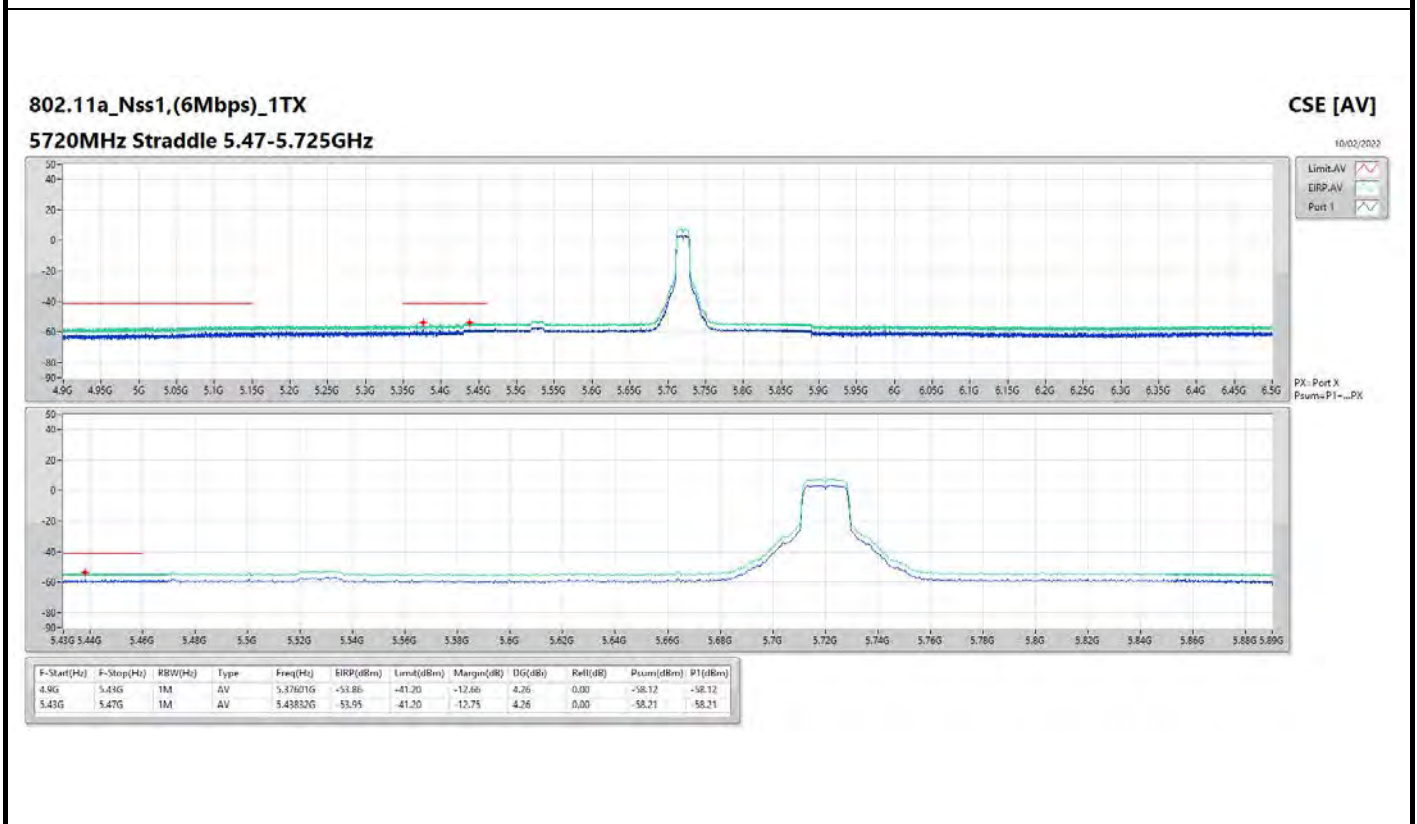

DG = Directional Gain ; PX=Port X; Psum=P1+P2+...PX

Summary

Mode	Result	F-Start (Hz)	F-Stop (Hz)	Type	Freq (Hz)	DG (dBi)	P1 (dBm)	P2 (dBm)	Psum (dBm)	EIRP (dBm)	Limit (dBm)	Margin (dB)
5.15-5.25GHz	-	-	-	-	-	-	-	-	-	-	-	-
802.11a_Nss1,(6Mbps)_2TX	Pass	5.15G	5.35G	AV	5.15G	5.39	-57.08	-55.67	-53.31	-47.92	-41.20	-6.72
802.11ax HEW20_Nss1,(MCS0)_2TX	Pass	5.11G	5.15G	AV	5.1496G	5.39	-56.69	-53.51	-51.80	-46.41	-41.20	-5.21
802.11ax HEW40_Nss1,(MCS0)_2TX	Pass	5.15G	5.35G	AV	5.15G	5.39	-49.56	-50.41	-46.95	-41.56	-41.20	-0.36
802.11ax HEW80_Nss1,(MCS0)_2TX	Pass	4.99G	5.15G	AV	5.14872G	5.39	-50.61	-51.39	-47.97	-42.58	-41.20	-1.38
5.25-5.35GHz	-	-	-	-	-	-	-	-	-	-	-	-
802.11a_Nss1,(6Mbps)_2TX	Pass	5.35G	5.39G	AV	5.3504G	5.26	-57.29	-55.84	-53.49	-48.23	-41.20	-7.03
802.11ax HEW20_Nss1,(MCS0)_2TX	Pass	5.35G	5.39G	AV	5.37616G	5.26	-56.67	-58.60	-54.52	-49.26	-41.20	-8.06
802.11ax HEW40_Nss1,(MCS0)_2TX	Pass	5.35G	5.43G	AV	5.35064G	5.26	-54.12	-53.70	-50.89	-45.63	-41.20	4.43
802.11ax HEW80_Nss1,(MCS0)_2TX	Pass	5.35G	5.51G	AV	5.35G	5.26	-50.47	-48.85	-46.57	-41.31	-41.20	-0.11
5.47-5.725GHz	-	-	-	-	-	-	-	-	-	-	-	-
802.11a_Nss1,(6Mbps)_2TX	Pass	5.725G	5.765G	PK	5.72628G	4.69	-35.51	-39.31	-34.00	-29.31	-27.00	-2.31
802.11ax HEW20_Nss1,(MCS0)_2TX	Pass	5.725G	5.765G	PK	5.7274G	4.69	-38.16	-36.04	-33.96	-29.27	-27.00	-2.27
802.11ax HEW40_Nss1,(MCS0)_2TX	Pass	5.39G	5.47G	PK	5.46728G	4.69	-38.98	-38.93	-35.94	-31.25	-27.00	-4.25
802.11ax HEW80_Nss1,(MCS0)_2TX	Pass	5.31G	5.47G	PK	5.46456G	4.69	-34.18	-38.82	-32.90	-28.21	-27.00	-1.21
5.725-5.85GHz	-	-	-	-	-	-	-	-	-	-	-	-
802.11a_Nss1,(6Mbps)_2TX	Pass	4.9G	5.685G	AV	5.376G	4.16	-56.87	-60.66	-55.35	-51.19	-41.20	-9.99
802.11ax HEW20_Nss1,(MCS0)_2TX	Pass	4.9G	5.685G	AV	5.376G	4.16	-57.33	-60.20	-55.52	-51.36	-41.20	-10.16
802.11ax HEW40_Nss1,(MCS0)_2TX	Pass	4.9G	5.645G	AV	5.37606G	4.16	-57.84	-60.40	-55.92	-51.76	-41.20	-10.56
802.11ax HEW80_Nss1,(MCS0)_2TX	Pass	5.565G	5.725G	PK	5.64948G	4.16	-39.60	-44.99	-38.50	-34.34	-27.00	-7.34