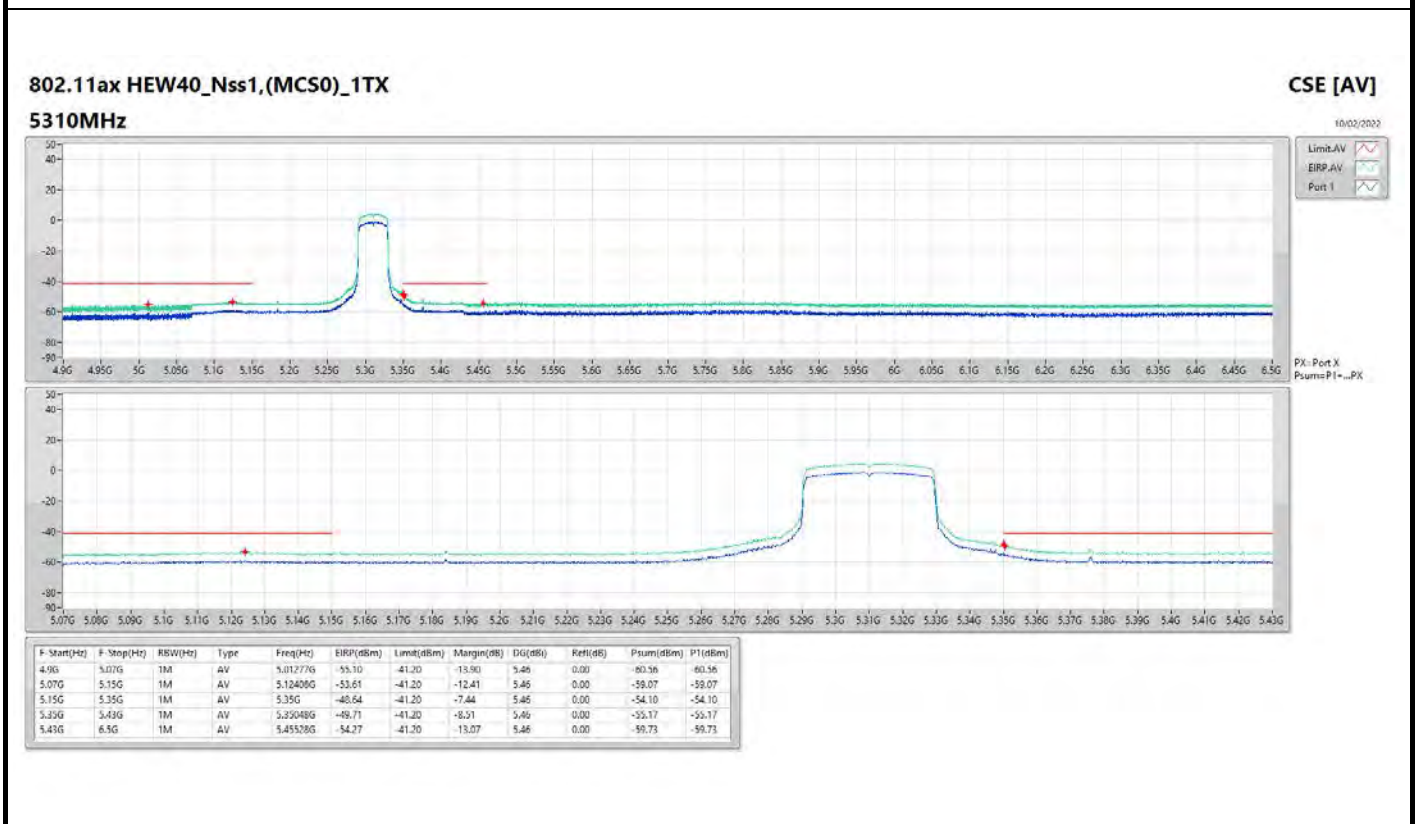

DG = Directional Gain ; PX=Port X; Psum=P1+P2+...PX

Summary

Mode	Result	F-Start (Hz)	F-Stop (Hz)	Type	Freq (Hz)	DG (dBi)	P1 (dBm)	P2 (dBm)	Psum (dBm)	EIRP (dBm)	Limit (dBm)	Margin (dB)
5.15-5.25GHz	-	-	-	-	-	-	-	-	-	-	-	-
802.11a_Nss1,(6Mbps)_2TX	Pass	5.15G	5.35G	AV	5.15G	5.39	-57.08	-55.67	-53.31	-47.92	-41.20	-6.72
802.11ax HEW20_Nss1,(MCS0)_2TX	Pass	5.11G	5.15G	AV	5.1496G	5.39	-56.69	-53.51	-51.80	-46.41	-41.20	-5.21
802.11ax HEW40_Nss1,(MCS0)_2TX	Pass	5.15G	5.35G	AV	5.15G	5.39	-49.56	-50.41	-46.95	-41.56	-41.20	-0.36
802.11ax HEW80_Nss1,(MCS0)_2TX	Pass	4.99G	5.15G	AV	5.14872G	5.39	-50.61	-51.39	-47.97	-42.58	-41.20	-1.38
5.25-5.35GHz	-	-	-	-	-	-	-	-	-	-	-	-
802.11a_Nss1,(6Mbps)_2TX	Pass	5.35G	5.39G	AV	5.3504G	5.26	-57.29	-55.84	-53.49	-48.23	-41.20	-7.03
802.11ax HEW20_Nss1,(MCS0)_2TX	Pass	5.35G	5.39G	AV	5.37616G	5.26	-56.67	-58.60	-54.52	-49.26	-41.20	-8.06
802.11ax HEW40_Nss1,(MCS0)_2TX	Pass	5.35G	5.43G	AV	5.35064G	5.26	-54.12	-53.70	-50.89	-45.63	-41.20	4.43
802.11ax HEW80_Nss1,(MCS0)_2TX	Pass	5.35G	5.51G	AV	5.35G	5.26	-50.47	-48.85	-46.57	-41.31	-41.20	-0.11
5.47-5.725GHz	-	-	-	-	-	-	-	-	-	-	-	-
802.11a_Nss1,(6Mbps)_2TX	Pass	5.725G	5.765G	PK	5.72628G	4.69	-35.51	-39.31	-34.00	-29.31	-27.00	-2.31
802.11ax HEW20_Nss1,(MCS0)_2TX	Pass	5.725G	5.765G	PK	5.7274G	4.69	-38.16	-36.04	-33.96	-29.27	-27.00	-2.27
802.11ax HEW40_Nss1,(MCS0)_2TX	Pass	5.39G	5.47G	PK	5.46728G	4.69	-38.98	-38.93	-35.94	-31.25	-27.00	-4.25
802.11ax HEW80_Nss1,(MCS0)_2TX	Pass	5.31G	5.47G	PK	5.46456G	4.69	-34.18	-38.82	-32.90	-28.21	-27.00	-1.21
5.725-5.85GHz	-	-	-	-	-	-	-	-	-	-	-	-
802.11a_Nss1,(6Mbps)_2TX	Pass	4.9G	5.685G	AV	5.376G	4.16	-56.87	-60.66	-55.35	-51.19	-41.20	-9.99
802.11ax HEW20_Nss1,(MCS0)_2TX	Pass	4.9G	5.685G	AV	5.376G	4.16	-57.33	-60.20	-55.52	-51.36	-41.20	-10.16
802.11ax HEW40_Nss1,(MCS0)_2TX	Pass	4.9G	5.645G	AV	5.37606G	4.16	-57.84	-60.40	-55.92	-51.76	-41.20	-10.56
802.11ax HEW80_Nss1,(MCS0)_2TX	Pass	5.565G	5.725G	PK	5.64948G	4.16	-39.60	-44.99	-38.50	-34.34	-27.00	-7.34