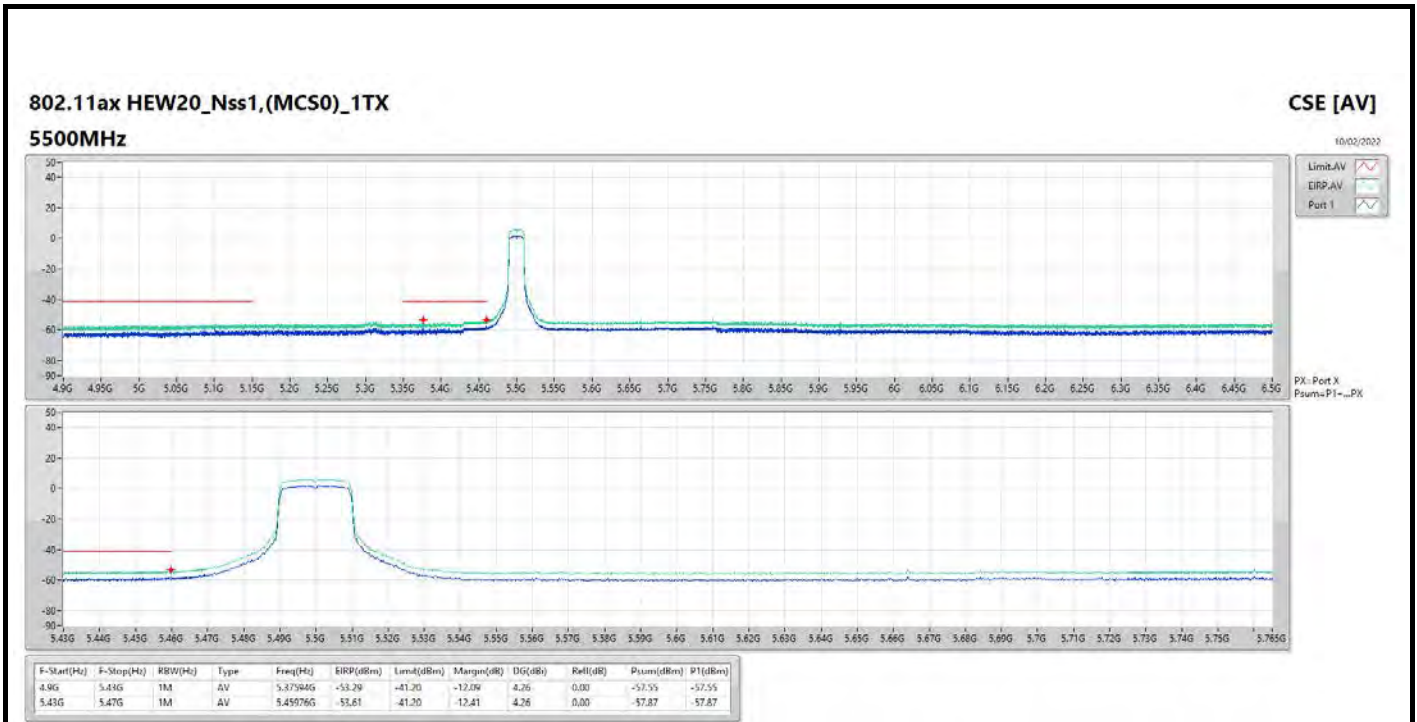

DG = Directional Gain ; PX=Port X; Psum=P1+P2+...PX

Summary

Mode	Result	F-Start (Hz)	F-Stop (Hz)	Type	Freq (Hz)	DG (dBi)	P1 (dBm)	P2 (dBm)	Psum (dBm)	EIRP (dBm)	Limit (dBm)	Margin (dB)
5.15-5.25GHz	-	-	-	-	-	-	-	-	-	-	-	-
802.11a_Nss1,(6Mbps)_2TX	Pass	5.15G	5.35G	AV	5.15G	5.39	-57.08	-55.67	-53.31	-47.92	-41.20	-6.72
802.11ax HEW20_Nss1,(MCS0)_2TX	Pass	5.11G	5.15G	AV	5.1496G	5.39	-56.69	-53.51	-51.80	-46.41	-41.20	-5.21
802.11ax HEW40_Nss1,(MCS0)_2TX	Pass	5.15G	5.35G	AV	5.15G	5.39	-49.56	-50.41	-46.95	-41.56	-41.20	-0.36
802.11ax HEW80_Nss1,(MCS0)_2TX	Pass	4.99G	5.15G	AV	5.14872G	5.39	-50.61	-51.39	-47.97	-42.58	-41.20	-1.38
5.25-5.35GHz	-	-	-	-	-	-	-	-	-	-	-	-
802.11a_Nss1,(6Mbps)_2TX	Pass	5.35G	5.39G	AV	5.3504G	5.26	-57.29	-55.84	-53.49	-48.23	-41.20	-7.03
802.11ax HEW20_Nss1,(MCS0)_2TX	Pass	5.35G	5.39G	AV	5.37616G	5.26	-56.67	-58.60	-54.52	-49.26	-41.20	-8.06
802.11ax HEW40_Nss1,(MCS0)_2TX	Pass	5.35G	5.43G	AV	5.35064G	5.26	-54.12	-53.70	-50.89	-45.63	-41.20	4.43
802.11ax HEW80_Nss1,(MCS0)_2TX	Pass	5.35G	5.51G	AV	5.35G	5.26	-50.47	-48.85	-46.57	-41.31	-41.20	-0.11
5.47-5.725GHz	-	-	-	-	-	-	-	-	-	-	-	-
802.11a_Nss1,(6Mbps)_2TX	Pass	5.725G	5.765G	PK	5.72628G	4.69	-35.51	-39.31	-34.00	-29.31	-27.00	-2.31
802.11ax HEW20_Nss1,(MCS0)_2TX	Pass	5.725G	5.765G	PK	5.7274G	4.69	-38.16	-36.04	-33.96	-29.27	-27.00	-2.27
802.11ax HEW40_Nss1,(MCS0)_2TX	Pass	5.39G	5.47G	PK	5.46728G	4.69	-38.98	-38.93	-35.94	-31.25	-27.00	-4.25
802.11ax HEW80_Nss1,(MCS0)_2TX	Pass	5.31G	5.47G	PK	5.46456G	4.69	-34.18	-38.82	-32.90	-28.21	-27.00	-1.21
5.725-5.85GHz	-	-	-	-	-	-	-	-	-	-	-	-
802.11a_Nss1,(6Mbps)_2TX	Pass	4.9G	5.685G	AV	5.376G	4.16	-56.87	-60.66	-55.35	-51.19	-41.20	-9.99
802.11ax HEW20_Nss1,(MCS0)_2TX	Pass	4.9G	5.685G	AV	5.376G	4.16	-57.33	-60.20	-55.52	-51.36	-41.20	-10.16
802.11ax HEW40_Nss1,(MCS0)_2TX	Pass	4.9G	5.645G	AV	5.37606G	4.16	-57.84	-60.40	-55.92	-51.76	-41.20	-10.56
802.11ax HEW80_Nss1,(MCS0)_2TX	Pass	5.565G	5.725G	PK	5.64948G	4.16	-39.60	-44.99	-38.50	-34.34	-27.00	-7.34