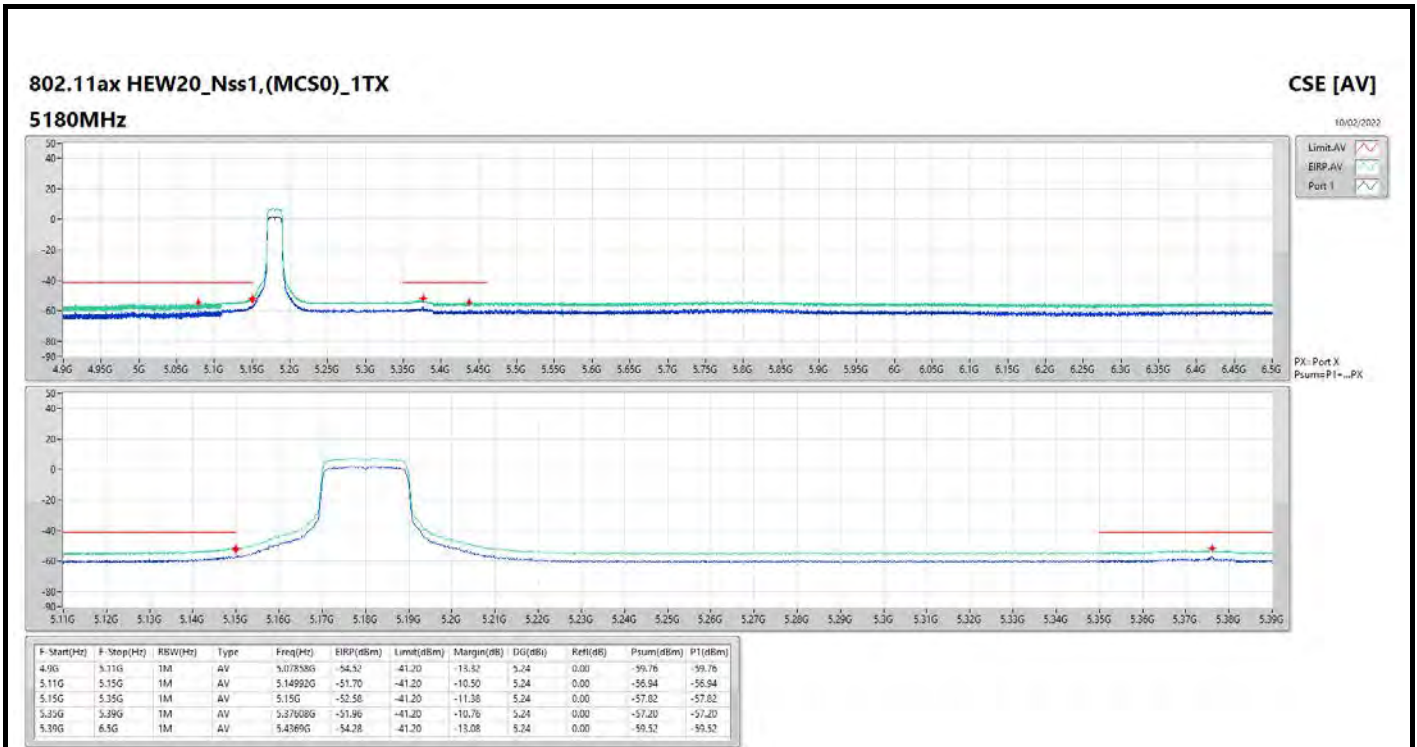

DG = Directional Gain ; PX=Port X; Psum=P1+P2+...PX

Summary

Mode	Result	F-Start (Hz)	F-Stop (Hz)	Type	Freq (Hz)	DG (dBi)	P1 (dBm)	P2 (dBm)	Psum (dBm)	EIRP (dBm)	Limit (dBm)	Margin (dB)
5.15-5.25GHz	-	-	-	-	-	-	-	-	-	-	-	-
802.11a_Nss1,(6Mbps)_2TX	Pass	5.15G	5.35G	AV	5.15G	5.39	-57.08	-55.67	-53.31	-47.92	-41.20	-6.72
802.11ax HEW20_Nss1,(MCS0)_2TX	Pass	5.11G	5.15G	AV	5.1496G	5.39	-56.69	-53.51	-51.80	-46.41	-41.20	-5.21
802.11ax HEW40_Nss1,(MCS0)_2TX	Pass	5.15G	5.35G	AV	5.15G	5.39	-49.56	-50.41	-46.95	-41.56	-41.20	-0.36
802.11ax HEW80_Nss1,(MCS0)_2TX	Pass	4.99G	5.15G	AV	5.14872G	5.39	-50.61	-51.39	-47.97	-42.58	-41.20	-1.38
5.25-5.35GHz	-	-	-	-	-	-	-	-	-	-	-	-
802.11a_Nss1,(6Mbps)_2TX	Pass	5.35G	5.39G	AV	5.3504G	5.26	-57.29	-55.84	-53.49	-48.23	-41.20	-7.03
802.11ax HEW20_Nss1,(MCS0)_2TX	Pass	5.35G	5.39G	AV	5.37616G	5.26	-56.67	-58.60	-54.52	-49.26	-41.20	-8.06
802.11ax HEW40_Nss1,(MCS0)_2TX	Pass	5.35G	5.43G	AV	5.35064G	5.26	-54.12	-53.70	-50.89	-45.63	-41.20	4.43
802.11ax HEW80_Nss1,(MCS0)_2TX	Pass	5.35G	5.51G	AV	5.35G	5.26	-50.47	-48.85	-46.57	-41.31	-41.20	-0.11
5.47-5.725GHz	-	-	-	-	-	-	-	-	-	-	-	-
802.11a_Nss1,(6Mbps)_2TX	Pass	5.725G	5.765G	PK	5.72628G	4.69	-35.51	-39.31	-34.00	-29.31	-27.00	-2.31
802.11ax HEW20_Nss1,(MCS0)_2TX	Pass	5.725G	5.765G	PK	5.7274G	4.69	-38.16	-36.04	-33.96	-29.27	-27.00	-2.27
802.11ax HEW40_Nss1,(MCS0)_2TX	Pass	5.39G	5.47G	PK	5.46728G	4.69	-38.98	-38.93	-35.94	-31.25	-27.00	-4.25
802.11ax HEW80_Nss1,(MCS0)_2TX	Pass	5.31G	5.47G	PK	5.46456G	4.69	-34.18	-38.82	-32.90	-28.21	-27.00	-1.21
5.725-5.85GHz	-	-	-	-	-	-	-	-	-	-	-	-
802.11a_Nss1,(6Mbps)_2TX	Pass	4.9G	5.685G	AV	5.376G	4.16	-56.87	-60.66	-55.35	-51.19	-41.20	-9.99
802.11ax HEW20_Nss1,(MCS0)_2TX	Pass	4.9G	5.685G	AV	5.376G	4.16	-57.33	-60.20	-55.52	-51.36	-41.20	-10.16
802.11ax HEW40_Nss1,(MCS0)_2TX	Pass	4.9G	5.645G	AV	5.37606G	4.16	-57.84	-60.40	-55.92	-51.76	-41.20	-10.56
802.11ax HEW80_Nss1,(MCS0)_2TX	Pass	5.565G	5.725G	PK	5.64948G	4.16	-39.60	-44.99	-38.50	-34.34	-27.00	-7.34