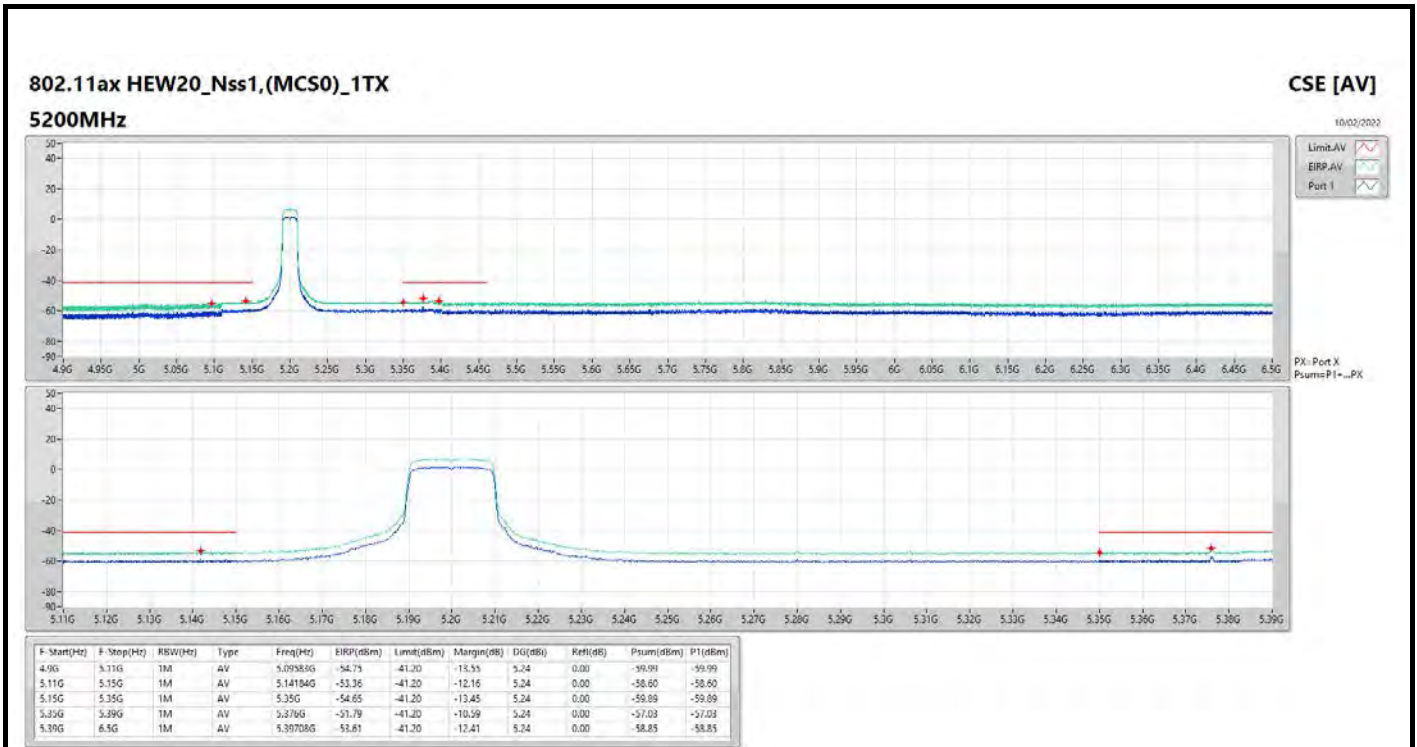

DG = Directional Gain ; PX=Port X; Psum=P1+P2+...PX

Summary

Mode	Result	F-Start (Hz)	F-Stop (Hz)	Type	Freq (Hz)	DG (dBi)	P1 (dBm)	P2 (dBm)	Psum (dBm)	EIRP (dBm)	Limit (dBm)	Margin (dB)
5.15-5.25GHz	-	-	-	-	-	-	-	-	-	-	-	-
802.11a_Nss1,(6Mbps)_2TX	Pass	5.15G	5.35G	AV	5.15G	5.39	-57.08	-55.67	-53.31	-47.92	-41.20	-6.72
802.11ax HEW20_Nss1,(MCS0)_2TX	Pass	5.11G	5.15G	AV	5.1496G	5.39	-56.69	-53.51	-51.80	-46.41	-41.20	-5.21
802.11ax HEW40_Nss1,(MCS0)_2TX	Pass	5.15G	5.35G	AV	5.15G	5.39	-49.56	-50.41	-46.95	-41.56	-41.20	-0.36
802.11ax HEW80_Nss1,(MCS0)_2TX	Pass	4.99G	5.15G	AV	5.14872G	5.39	-50.61	-51.39	-47.97	-42.58	-41.20	-1.38
5.25-5.35GHz	-	-	-	-	-	-	-	-	-	-	-	-
802.11a_Nss1,(6Mbps)_2TX	Pass	5.35G	5.39G	AV	5.3504G	5.26	-57.29	-55.84	-53.49	-48.23	-41.20	-7.03
802.11ax HEW20_Nss1,(MCS0)_2TX	Pass	5.35G	5.39G	AV	5.37616G	5.26	-56.67	-58.60	-54.52	-49.26	-41.20	-8.06
802.11ax HEW40_Nss1,(MCS0)_2TX	Pass	5.35G	5.43G	AV	5.35064G	5.26	-54.12	-53.70	-50.89	-45.63	-41.20	4.43
802.11ax HEW80_Nss1,(MCS0)_2TX	Pass	5.35G	5.51G	AV	5.35G	5.26	-50.47	-48.85	-46.57	-41.31	-41.20	-0.11
5.47-5.725GHz	-	-	-	-	-	-	-	-	-	-	-	-
802.11a_Nss1,(6Mbps)_2TX	Pass	5.725G	5.765G	PK	5.72628G	4.69	-35.51	-39.31	-34.00	-29.31	-27.00	-2.31
802.11ax HEW20_Nss1,(MCS0)_2TX	Pass	5.725G	5.765G	PK	5.7274G	4.69	-38.16	-36.04	-33.96	-29.27	-27.00	-2.27
802.11ax HEW40_Nss1,(MCS0)_2TX	Pass	5.39G	5.47G	PK	5.46728G	4.69	-38.98	-38.93	-35.94	-31.25	-27.00	-4.25
802.11ax HEW80_Nss1,(MCS0)_2TX	Pass	5.31G	5.47G	PK	5.46456G	4.69	-34.18	-38.82	-32.90	-28.21	-27.00	-1.21
5.725-5.85GHz	-	-	-	-	-	-	-	-	-	-	-	-
802.11a_Nss1,(6Mbps)_2TX	Pass	4.9G	5.685G	AV	5.376G	4.16	-56.87	-60.66	-55.35	-51.19	-41.20	-9.99
802.11ax HEW20_Nss1,(MCS0)_2TX	Pass	4.9G	5.685G	AV	5.376G	4.16	-57.33	-60.20	-55.52	-51.36	-41.20	-10.16
802.11ax HEW40_Nss1,(MCS0)_2TX	Pass	4.9G	5.645G	AV	5.37606G	4.16	-57.84	-60.40	-55.92	-51.76	-41.20	-10.56
802.11ax HEW80_Nss1,(MCS0)_2TX	Pass	5.565G	5.725G	PK	5.64948G	4.16	-39.60	-44.99	-38.50	-34.34	-27.00	-7.34