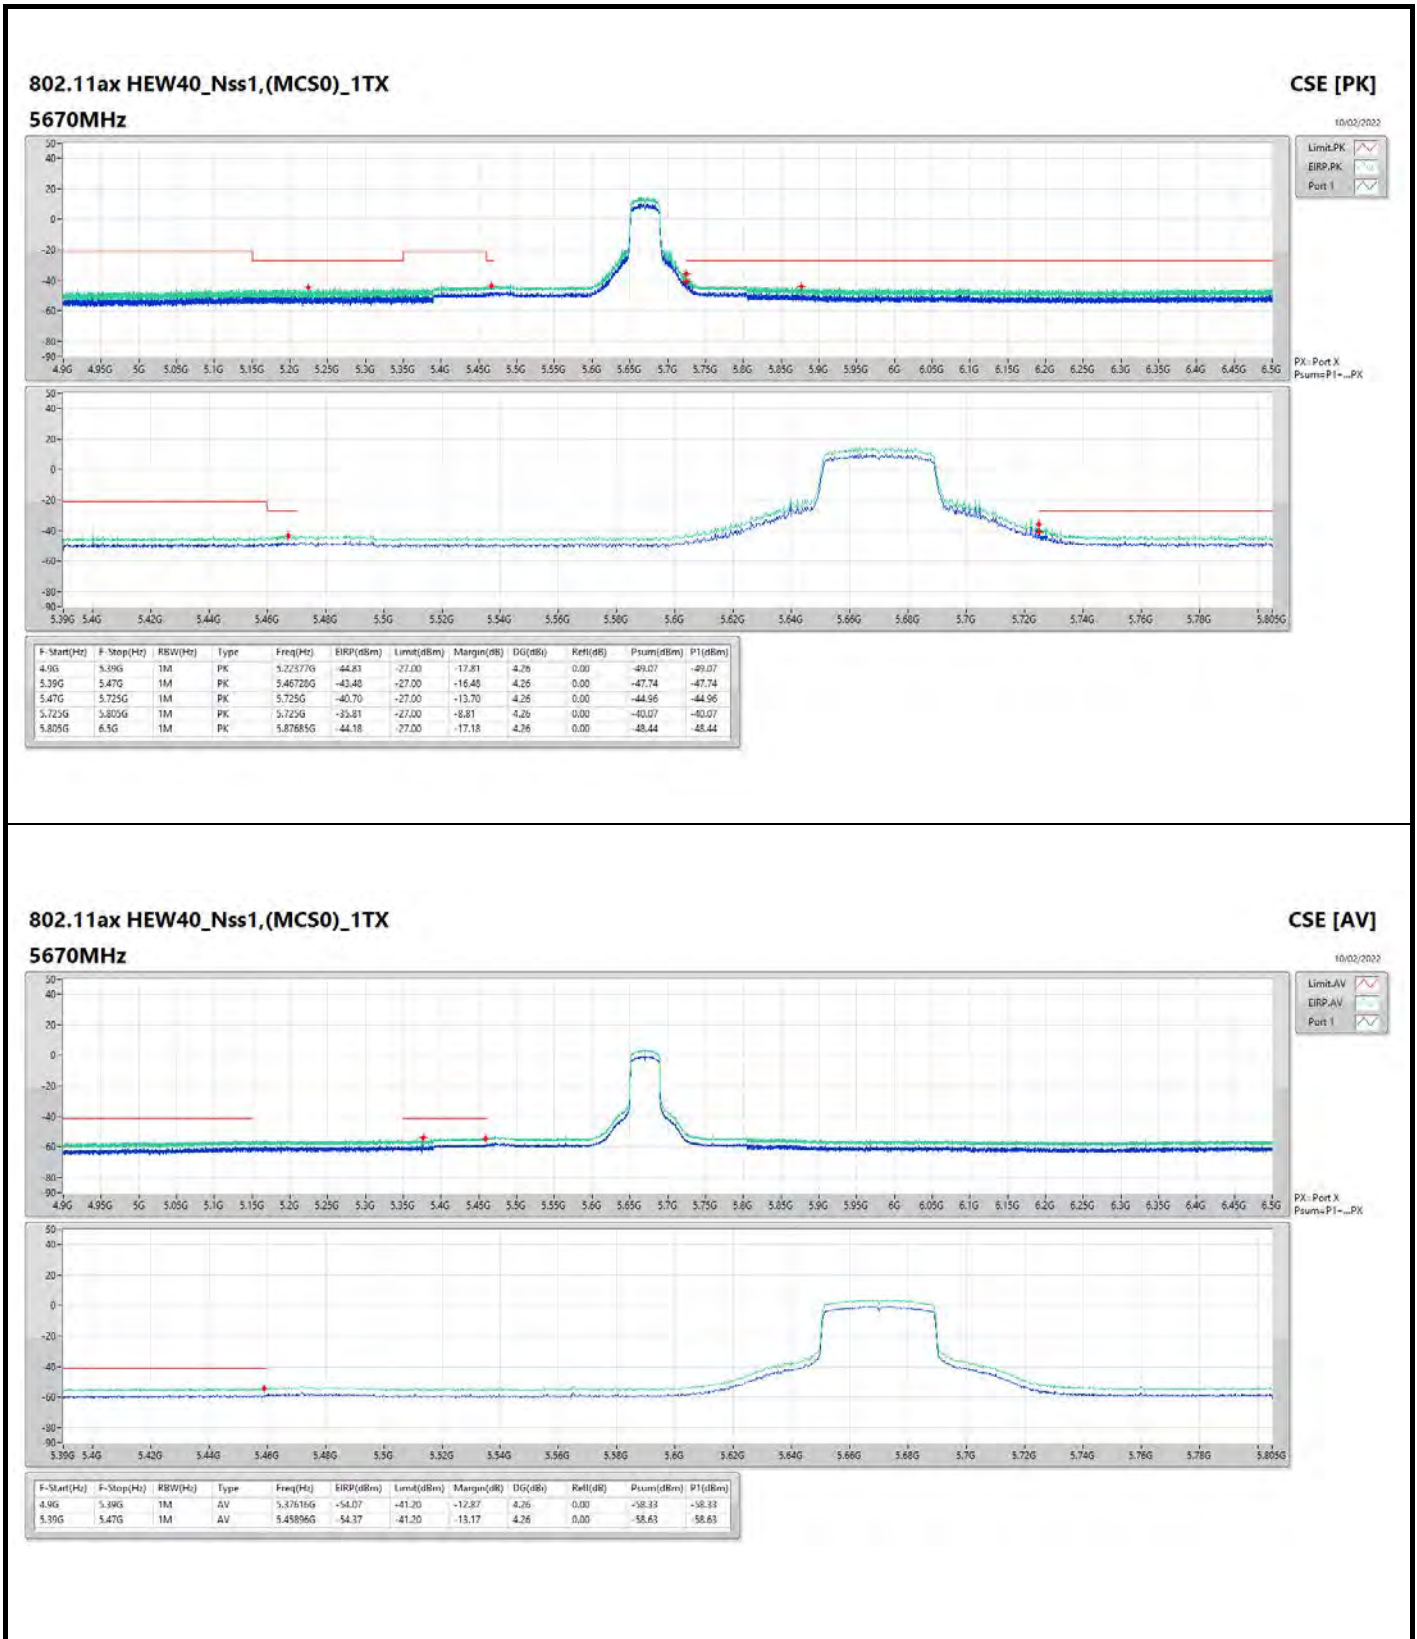

DG = Directional Gain ; PX=Port X; Psum=P1+P2+...PX

Summary

Mode	Result	F-Start (Hz)	F-Stop (Hz)	Type	Freq (Hz)	DG (dBi)	P1 (dBm)	P2 (dBm)	Psum (dBm)	EIRP (dBm)	Limit (dBm)	Margin (dB)
5.15-5.25GHz	-	-	-	-	-	-	-	-	-	-	-	-
802.11a_Nss1,(6Mbps)_2TX	Pass	5.15G	5.35G	AV	5.15G	5.39	-57.08	-55.67	-53.31	-47.92	-41.20	-6.72
802.11ax HEW20_Nss1,(MCS0)_2TX	Pass	5.11G	5.15G	AV	5.1496G	5.39	-56.69	-53.51	-51.80	-46.41	-41.20	-5.21
802.11ax HEW40_Nss1,(MCS0)_2TX	Pass	5.15G	5.35G	AV	5.15G	5.39	-49.56	-50.41	-46.95	-41.56	-41.20	-0.36
802.11ax HEW80_Nss1,(MCS0)_2TX	Pass	4.99G	5.15G	AV	5.14872G	5.39	-50.61	-51.39	-47.97	-42.58	-41.20	-1.38
5.25-5.35GHz	-	-	-	-	-	-	-	-	-	-	-	-
802.11a_Nss1,(6Mbps)_2TX	Pass	5.35G	5.39G	AV	5.3504G	5.26	-57.29	-55.84	-53.49	-48.23	-41.20	-7.03
802.11ax HEW20_Nss1,(MCS0)_2TX	Pass	5.35G	5.39G	AV	5.37616G	5.26	-56.67	-58.60	-54.52	-49.26	-41.20	-8.06
802.11ax HEW40_Nss1,(MCS0)_2TX	Pass	5.35G	5.43G	AV	5.35064G	5.26	-54.12	-53.70	-50.89	-45.63	-41.20	4.43
802.11ax HEW80_Nss1,(MCS0)_2TX	Pass	5.35G	5.51G	AV	5.35G	5.26	-50.47	-48.85	-46.57	-41.31	-41.20	-0.11
5.47-5.725GHz	-	-	-	-	-	-	-	-	-	-	-	-
802.11a_Nss1,(6Mbps)_2TX	Pass	5.725G	5.765G	PK	5.72628G	4.69	-35.51	-39.31	-34.00	-29.31	-27.00	-2.31
802.11ax HEW20_Nss1,(MCS0)_2TX	Pass	5.725G	5.765G	PK	5.7274G	4.69	-38.16	-36.04	-33.96	-29.27	-27.00	-2.27
802.11ax HEW40_Nss1,(MCS0)_2TX	Pass	5.39G	5.47G	PK	5.46728G	4.69	-38.98	-38.93	-35.94	-31.25	-27.00	-4.25
802.11ax HEW80_Nss1,(MCS0)_2TX	Pass	5.31G	5.47G	PK	5.46456G	4.69	-34.18	-38.82	-32.90	-28.21	-27.00	-1.21
5.725-5.85GHz	-	-	-	-	-	-	-	-	-	-	-	-
802.11a_Nss1,(6Mbps)_2TX	Pass	4.9G	5.685G	AV	5.376G	4.16	-56.87	-60.66	-55.35	-51.19	-41.20	-9.99
802.11ax HEW20_Nss1,(MCS0)_2TX	Pass	4.9G	5.685G	AV	5.376G	4.16	-57.33	-60.20	-55.52	-51.36	-41.20	-10.16
802.11ax HEW40_Nss1,(MCS0)_2TX	Pass	4.9G	5.645G	AV	5.37606G	4.16	-57.84	-60.40	-55.92	-51.76	-41.20	-10.56
802.11ax HEW80_Nss1,(MCS0)_2TX	Pass	5.565G	5.725G	PK	5.64948G	4.16	-39.60	-44.99	-38.50	-34.34	-27.00	-7.34