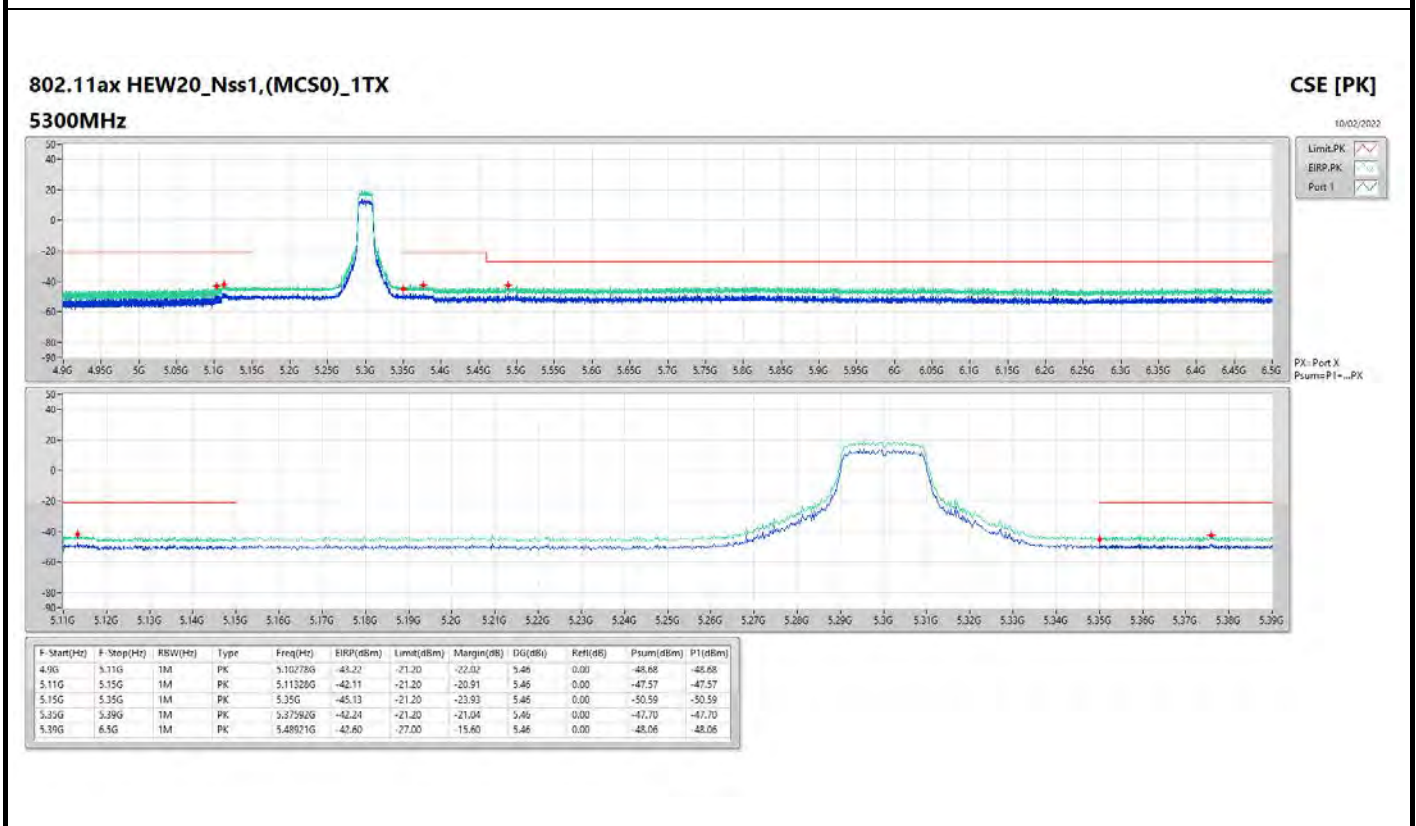

DG = Directional Gain ; PX=Port X; Psum=P1+P2+...PX

Summary

Mode	Result	F-Start (Hz)	F-Stop (Hz)	Type	Freq (Hz)	DG (dBi)	P1 (dBm)	P2 (dBm)	Psum (dBm)	EIRP (dBm)	Limit (dBm)	Margin (dB)
5.15-5.25GHz	-	-	-	-	-	-	-	-	-	-	-	-
802.11a_Nss1,(6Mbps)_2TX	Pass	5.15G	5.35G	AV	5.15G	5.39	-57.08	-55.67	-53.31	-47.92	-41.20	-6.72
802.11ax HEW20_Nss1,(MCS0)_2TX	Pass	5.11G	5.15G	AV	5.1496G	5.39	-56.69	-53.51	-51.80	-46.41	-41.20	-5.21
802.11ax HEW40_Nss1,(MCS0)_2TX	Pass	5.15G	5.35G	AV	5.15G	5.39	-49.56	-50.41	-46.95	-41.56	-41.20	-0.36
802.11ax HEW80_Nss1,(MCS0)_2TX	Pass	4.99G	5.15G	AV	5.14872G	5.39	-50.61	-51.39	-47.97	-42.58	-41.20	-1.38
5.25-5.35GHz	-	-	-	-	-	-	-	-	-	-	-	-
802.11a_Nss1,(6Mbps)_2TX	Pass	5.35G	5.39G	AV	5.3504G	5.26	-57.29	-55.84	-53.49	-48.23	-41.20	-7.03
802.11ax HEW20_Nss1,(MCS0)_2TX	Pass	5.35G	5.39G	AV	5.37616G	5.26	-56.67	-58.60	-54.52	-49.26	-41.20	-8.06
802.11ax HEW40_Nss1,(MCS0)_2TX	Pass	5.35G	5.43G	AV	5.35064G	5.26	-54.12	-53.70	-50.89	-45.63	-41.20	4.43
802.11ax HEW80_Nss1,(MCS0)_2TX	Pass	5.35G	5.51G	AV	5.35G	5.26	-50.47	-48.85	-46.57	-41.31	-41.20	-0.11
5.47-5.725GHz	-	-	-	-	-	-	-	-	-	-	-	-
802.11a_Nss1,(6Mbps)_2TX	Pass	5.725G	5.765G	PK	5.72628G	4.69	-35.51	-39.31	-34.00	-29.31	-27.00	-2.31
802.11ax HEW20_Nss1,(MCS0)_2TX	Pass	5.725G	5.765G	PK	5.7274G	4.69	-38.16	-36.04	-33.96	-29.27	-27.00	-2.27
802.11ax HEW40_Nss1,(MCS0)_2TX	Pass	5.39G	5.47G	PK	5.46728G	4.69	-38.98	-38.93	-35.94	-31.25	-27.00	-4.25
802.11ax HEW80_Nss1,(MCS0)_2TX	Pass	5.31G	5.47G	PK	5.46456G	4.69	-34.18	-38.82	-32.90	-28.21	-27.00	-1.21
5.725-5.85GHz	-	-	-	-	-	-	-	-	-	-	-	-
802.11a_Nss1,(6Mbps)_2TX	Pass	4.9G	5.685G	AV	5.376G	4.16	-56.87	-60.66	-55.35	-51.19	-41.20	-9.99
802.11ax HEW20_Nss1,(MCS0)_2TX	Pass	4.9G	5.685G	AV	5.376G	4.16	-57.33	-60.20	-55.52	-51.36	-41.20	-10.16
802.11ax HEW40_Nss1,(MCS0)_2TX	Pass	4.9G	5.645G	AV	5.37606G	4.16	-57.84	-60.40	-55.92	-51.76	-41.20	-10.56
802.11ax HEW80_Nss1,(MCS0)_2TX	Pass	5.565G	5.725G	PK	5.64948G	4.16	-39.60	-44.99	-38.50	-34.34	-27.00	-7.34