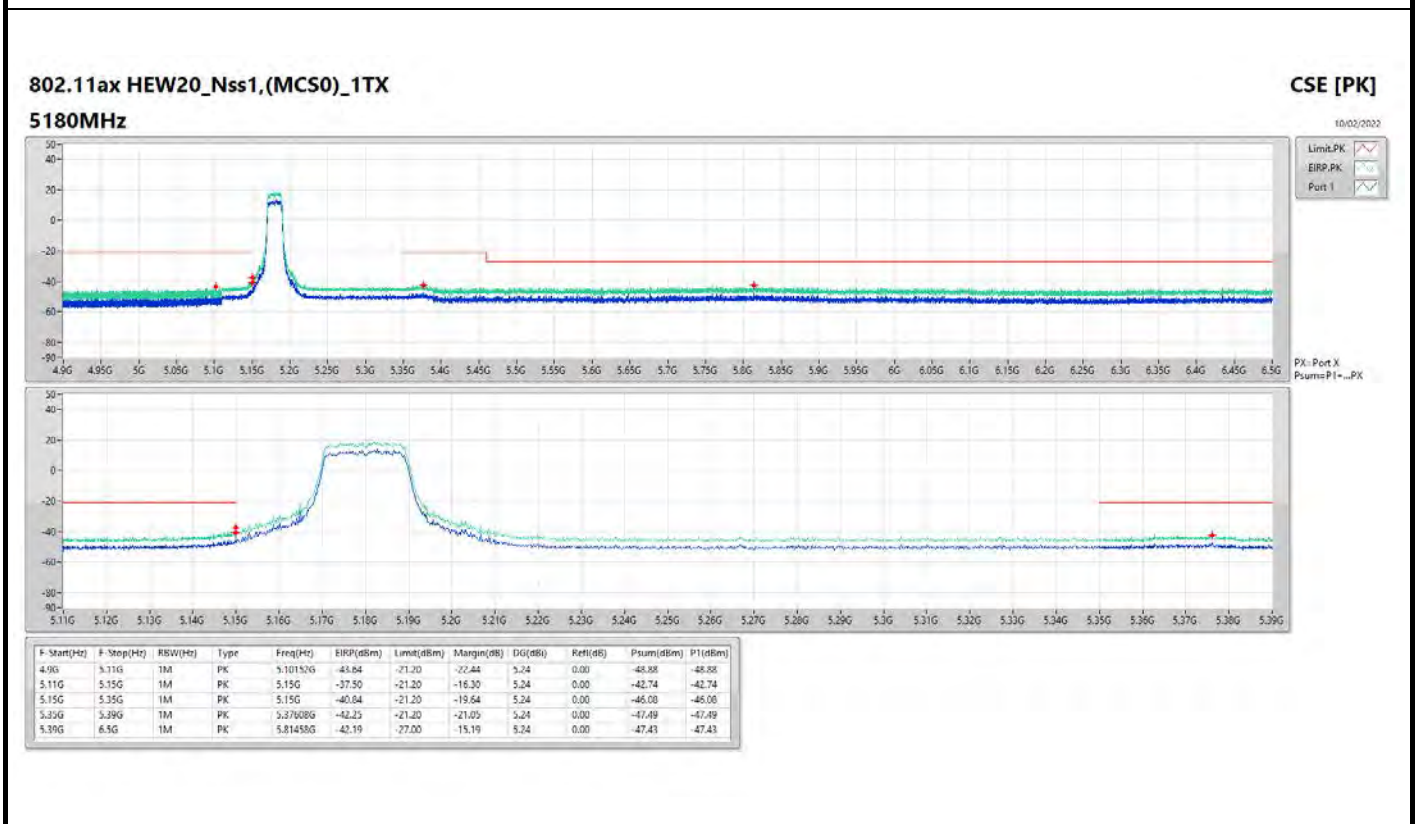

DG = Directional Gain ; PX=Port X; Psum=P1+P2+...PX

Summary

Mode	Result	F-Start (Hz)	F-Stop (Hz)	Type	Freq (Hz)	DG (dBi)	P1 (dBm)	P2 (dBm)	Psum (dBm)	EIRP (dBm)	Limit (dBm)	Margin (dB)
5.15-5.25GHz	-	-	-	-	-	-	-	-	-	-	-	-
802.11a_Nss1,(6Mbps)_2TX	Pass	5.15G	5.35G	AV	5.15G	5.39	-57.08	-55.67	-53.31	-47.92	-41.20	-6.72
802.11ax HEW20_Nss1,(MCS0)_2TX	Pass	5.11G	5.15G	AV	5.1496G	5.39	-56.69	-53.51	-51.80	-46.41	-41.20	-5.21
802.11ax HEW40_Nss1,(MCS0)_2TX	Pass	5.15G	5.35G	AV	5.15G	5.39	-49.56	-50.41	-46.95	-41.56	-41.20	-0.36
802.11ax HEW80_Nss1,(MCS0)_2TX	Pass	4.99G	5.15G	AV	5.14872G	5.39	-50.61	-51.39	-47.97	-42.58	-41.20	-1.38
5.25-5.35GHz	-	-	-	-	-	-	-	-	-	-	-	-
802.11a_Nss1,(6Mbps)_2TX	Pass	5.35G	5.39G	AV	5.3504G	5.26	-57.29	-55.84	-53.49	-48.23	-41.20	-7.03
802.11ax HEW20_Nss1,(MCS0)_2TX	Pass	5.35G	5.39G	AV	5.37616G	5.26	-56.67	-58.60	-54.52	-49.26	-41.20	-8.06
802.11ax HEW40_Nss1,(MCS0)_2TX	Pass	5.35G	5.43G	AV	5.35064G	5.26	-54.12	-53.70	-50.89	-45.63	-41.20	4.43
802.11ax HEW80_Nss1,(MCS0)_2TX	Pass	5.35G	5.51G	AV	5.35G	5.26	-50.47	-48.85	-46.57	-41.31	-41.20	-0.11
5.47-5.725GHz	-	-	-	-	-	-	-	-	-	-	-	-
802.11a_Nss1,(6Mbps)_2TX	Pass	5.725G	5.765G	PK	5.72628G	4.69	-35.51	-39.31	-34.00	-29.31	-27.00	-2.31
802.11ax HEW20_Nss1,(MCS0)_2TX	Pass	5.725G	5.765G	PK	5.7274G	4.69	-38.16	-36.04	-33.96	-29.27	-27.00	-2.27
802.11ax HEW40_Nss1,(MCS0)_2TX	Pass	5.39G	5.47G	PK	5.46728G	4.69	-38.98	-38.93	-35.94	-31.25	-27.00	-4.25
802.11ax HEW80_Nss1,(MCS0)_2TX	Pass	5.31G	5.47G	PK	5.46456G	4.69	-34.18	-38.82	-32.90	-28.21	-27.00	-1.21
5.725-5.85GHz	-	-	-	-	-	-	-	-	-	-	-	-
802.11a_Nss1,(6Mbps)_2TX	Pass	4.9G	5.685G	AV	5.376G	4.16	-56.87	-60.66	-55.35	-51.19	-41.20	-9.99
802.11ax HEW20_Nss1,(MCS0)_2TX	Pass	4.9G	5.685G	AV	5.376G	4.16	-57.33	-60.20	-55.52	-51.36	-41.20	-10.16
802.11ax HEW40_Nss1,(MCS0)_2TX	Pass	4.9G	5.645G	AV	5.37606G	4.16	-57.84	-60.40	-55.92	-51.76	-41.20	-10.56
802.11ax HEW80_Nss1,(MCS0)_2TX	Pass	5.565G	5.725G	PK	5.64948G	4.16	-39.60	-44.99	-38.50	-34.34	-27.00	-7.34