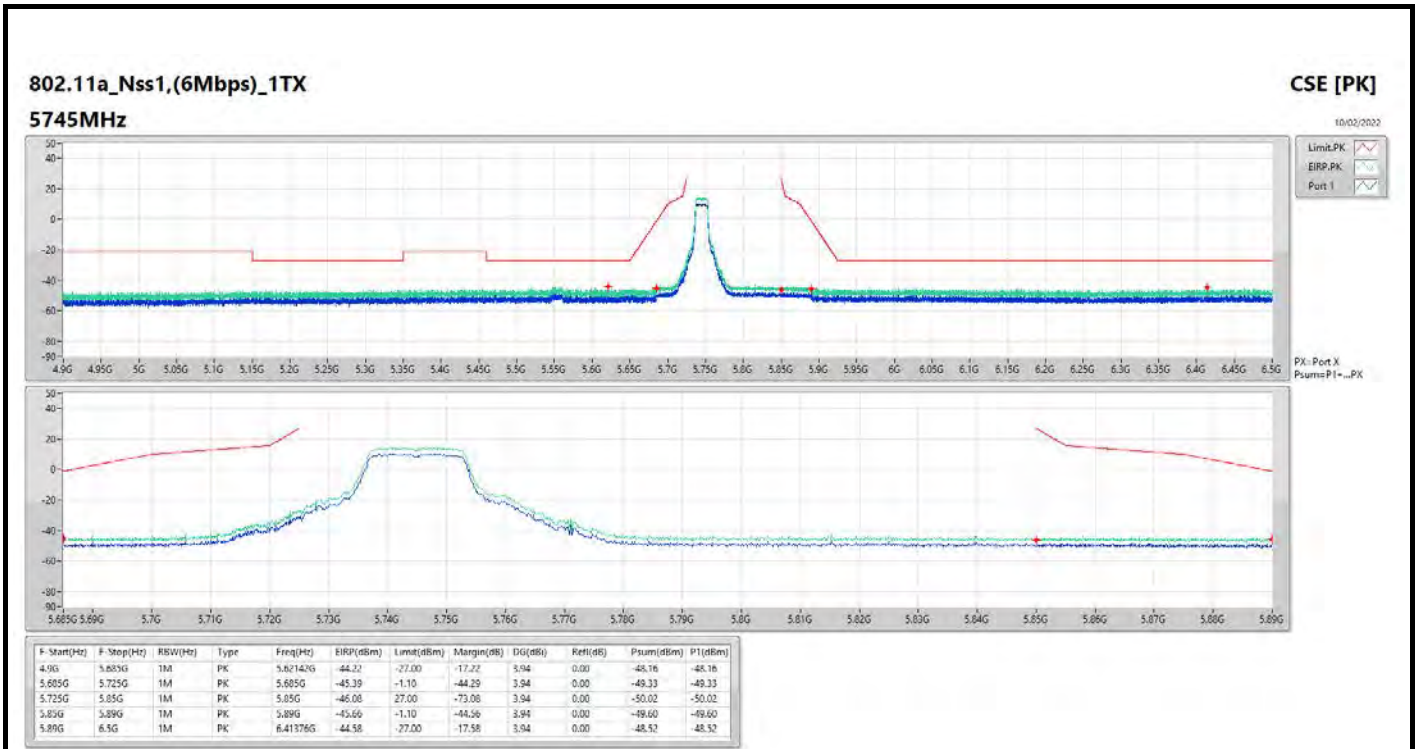

DG = Directional Gain ; PX=Port X; Psum=P1+P2+...PX

Summary

Mode	Result	F-Start (Hz)	F-Stop (Hz)	Type	Freq (Hz)	DG (dBi)	P1 (dBm)	P2 (dBm)	Psum (dBm)	EIRP (dBm)	Limit (dBm)	Margin (dB)
5.15-5.25GHz	-	-	-	-	-	-	-	-	-	-	-	-
802.11a_Nss1,(6Mbps)_2TX	Pass	5.15G	5.35G	AV	5.15G	5.39	-57.08	-55.67	-53.31	-47.92	-41.20	-6.72
802.11ax HEW20_Nss1,(MCS0)_2TX	Pass	5.11G	5.15G	AV	5.1496G	5.39	-56.69	-53.51	-51.80	-46.41	-41.20	-5.21
802.11ax HEW40_Nss1,(MCS0)_2TX	Pass	5.15G	5.35G	AV	5.15G	5.39	-49.56	-50.41	-46.95	-41.56	-41.20	-0.36
802.11ax HEW80_Nss1,(MCS0)_2TX	Pass	4.99G	5.15G	AV	5.14872G	5.39	-50.61	-51.39	-47.97	-42.58	-41.20	-1.38
5.25-5.35GHz	-	-	-	-	-	-	-	-	-	-	-	-
802.11a_Nss1,(6Mbps)_2TX	Pass	5.35G	5.39G	AV	5.3504G	5.26	-57.29	-55.84	-53.49	-48.23	-41.20	-7.03
802.11ax HEW20_Nss1,(MCS0)_2TX	Pass	5.35G	5.39G	AV	5.37616G	5.26	-56.67	-58.60	-54.52	-49.26	-41.20	-8.06
802.11ax HEW40_Nss1,(MCS0)_2TX	Pass	5.35G	5.43G	AV	5.35064G	5.26	-54.12	-53.70	-50.89	-45.63	-41.20	4.43
802.11ax HEW80_Nss1,(MCS0)_2TX	Pass	5.35G	5.51G	AV	5.35G	5.26	-50.47	-48.85	-46.57	-41.31	-41.20	-0.11
5.47-5.725GHz	-	-	-	-	-	-	-	-	-	-	-	-
802.11a_Nss1,(6Mbps)_2TX	Pass	5.725G	5.765G	PK	5.72628G	4.69	-35.51	-39.31	-34.00	-29.31	-27.00	-2.31
802.11ax HEW20_Nss1,(MCS0)_2TX	Pass	5.725G	5.765G	PK	5.7274G	4.69	-38.16	-36.04	-33.96	-29.27	-27.00	-2.27
802.11ax HEW40_Nss1,(MCS0)_2TX	Pass	5.39G	5.47G	PK	5.46728G	4.69	-38.98	-38.93	-35.94	-31.25	-27.00	-4.25
802.11ax HEW80_Nss1,(MCS0)_2TX	Pass	5.31G	5.47G	PK	5.46456G	4.69	-34.18	-38.82	-32.90	-28.21	-27.00	-1.21
5.725-5.85GHz	-	-	-	-	-	-	-	-	-	-	-	-
802.11a_Nss1,(6Mbps)_2TX	Pass	4.9G	5.685G	AV	5.376G	4.16	-56.87	-60.66	-55.35	-51.19	-41.20	-9.99
802.11ax HEW20_Nss1,(MCS0)_2TX	Pass	4.9G	5.685G	AV	5.376G	4.16	-57.33	-60.20	-55.52	-51.36	-41.20	-10.16
802.11ax HEW40_Nss1,(MCS0)_2TX	Pass	4.9G	5.645G	AV	5.37606G	4.16	-57.84	-60.40	-55.92	-51.76	-41.20	-10.56
802.11ax HEW80_Nss1,(MCS0)_2TX	Pass	5.565G	5.725G	PK	5.64948G	4.16	-39.60	-44.99	-38.50	-34.34	-27.00	-7.34