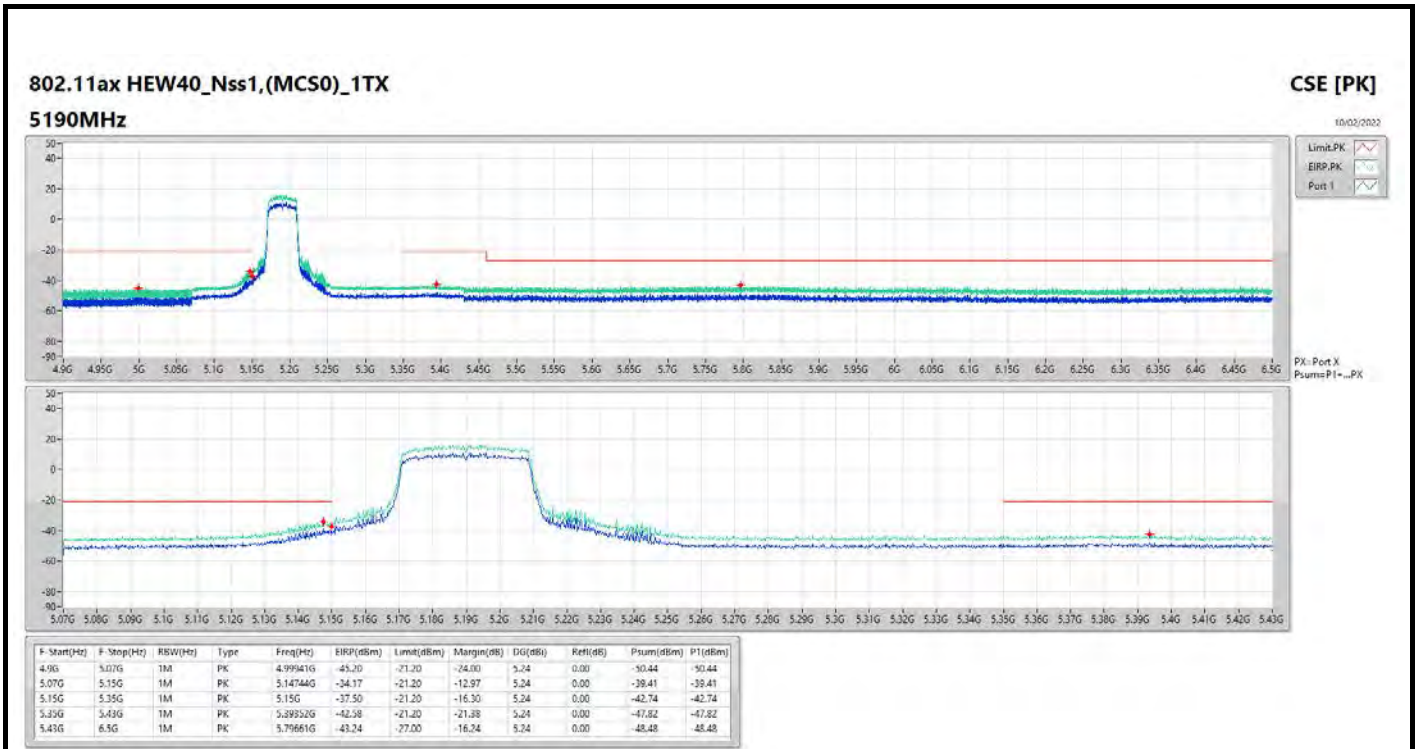

DG = Directional Gain ; PX=Port X; Psum=P1+P2+...PX

Summary

Mode	Result	F-Start (Hz)	F-Stop (Hz)	Type	Freq (Hz)	DG (dBi)	P1 (dBm)	P2 (dBm)	Psum (dBm)	EIRP (dBm)	Limit (dBm)	Margin (dB)
5.15-5.25GHz	-	-	-	-	-	-	-	-	-	-	-	-
802.11a_Nss1,(6Mbps)_2TX	Pass	5.15G	5.35G	AV	5.15G	5.39	-57.08	-55.67	-53.31	-47.92	-41.20	-6.72
802.11ax HEW20_Nss1,(MCS0)_2TX	Pass	5.11G	5.15G	AV	5.1496G	5.39	-56.69	-53.51	-51.80	-46.41	-41.20	-5.21
802.11ax HEW40_Nss1,(MCS0)_2TX	Pass	5.15G	5.35G	AV	5.15G	5.39	-49.56	-50.41	-46.95	-41.56	-41.20	-0.36
802.11ax HEW80_Nss1,(MCS0)_2TX	Pass	4.99G	5.15G	AV	5.14872G	5.39	-50.61	-51.39	-47.97	-42.58	-41.20	-1.38
5.25-5.35GHz	-	-	-	-	-	-	-	-	-	-	-	-
802.11a_Nss1,(6Mbps)_2TX	Pass	5.35G	5.39G	AV	5.3504G	5.26	-57.29	-55.84	-53.49	-48.23	-41.20	-7.03
802.11ax HEW20_Nss1,(MCS0)_2TX	Pass	5.35G	5.39G	AV	5.37616G	5.26	-56.67	-58.60	-54.52	-49.26	-41.20	-8.06
802.11ax HEW40_Nss1,(MCS0)_2TX	Pass	5.35G	5.43G	AV	5.35064G	5.26	-54.12	-53.70	-50.89	-45.63	-41.20	4.43
802.11ax HEW80_Nss1,(MCS0)_2TX	Pass	5.35G	5.51G	AV	5.35G	5.26	-50.47	-48.85	-46.57	-41.31	-41.20	-0.11
5.47-5.725GHz	-	-	-	-	-	-	-	-	-	-	-	-
802.11a_Nss1,(6Mbps)_2TX	Pass	5.725G	5.765G	PK	5.72628G	4.69	-35.51	-39.31	-34.00	-29.31	-27.00	-2.31
802.11ax HEW20_Nss1,(MCS0)_2TX	Pass	5.725G	5.765G	PK	5.7274G	4.69	-38.16	-36.04	-33.96	-29.27	-27.00	-2.27
802.11ax HEW40_Nss1,(MCS0)_2TX	Pass	5.39G	5.47G	PK	5.46728G	4.69	-38.98	-38.93	-35.94	-31.25	-27.00	-4.25
802.11ax HEW80_Nss1,(MCS0)_2TX	Pass	5.31G	5.47G	PK	5.46456G	4.69	-34.18	-38.82	-32.90	-28.21	-27.00	-1.21
5.725-5.85GHz	-	-	-	-	-	-	-	-	-	-	-	-
802.11a_Nss1,(6Mbps)_2TX	Pass	4.9G	5.685G	AV	5.376G	4.16	-56.87	-60.66	-55.35	-51.19	-41.20	-9.99
802.11ax HEW20_Nss1,(MCS0)_2TX	Pass	4.9G	5.685G	AV	5.376G	4.16	-57.33	-60.20	-55.52	-51.36	-41.20	-10.16
802.11ax HEW40_Nss1,(MCS0)_2TX	Pass	4.9G	5.645G	AV	5.37606G	4.16	-57.84	-60.40	-55.92	-51.76	-41.20	-10.56
802.11ax HEW80_Nss1,(MCS0)_2TX	Pass	5.565G	5.725G	PK	5.64948G	4.16	-39.60	-44.99	-38.50	-34.34	-27.00	-7.34