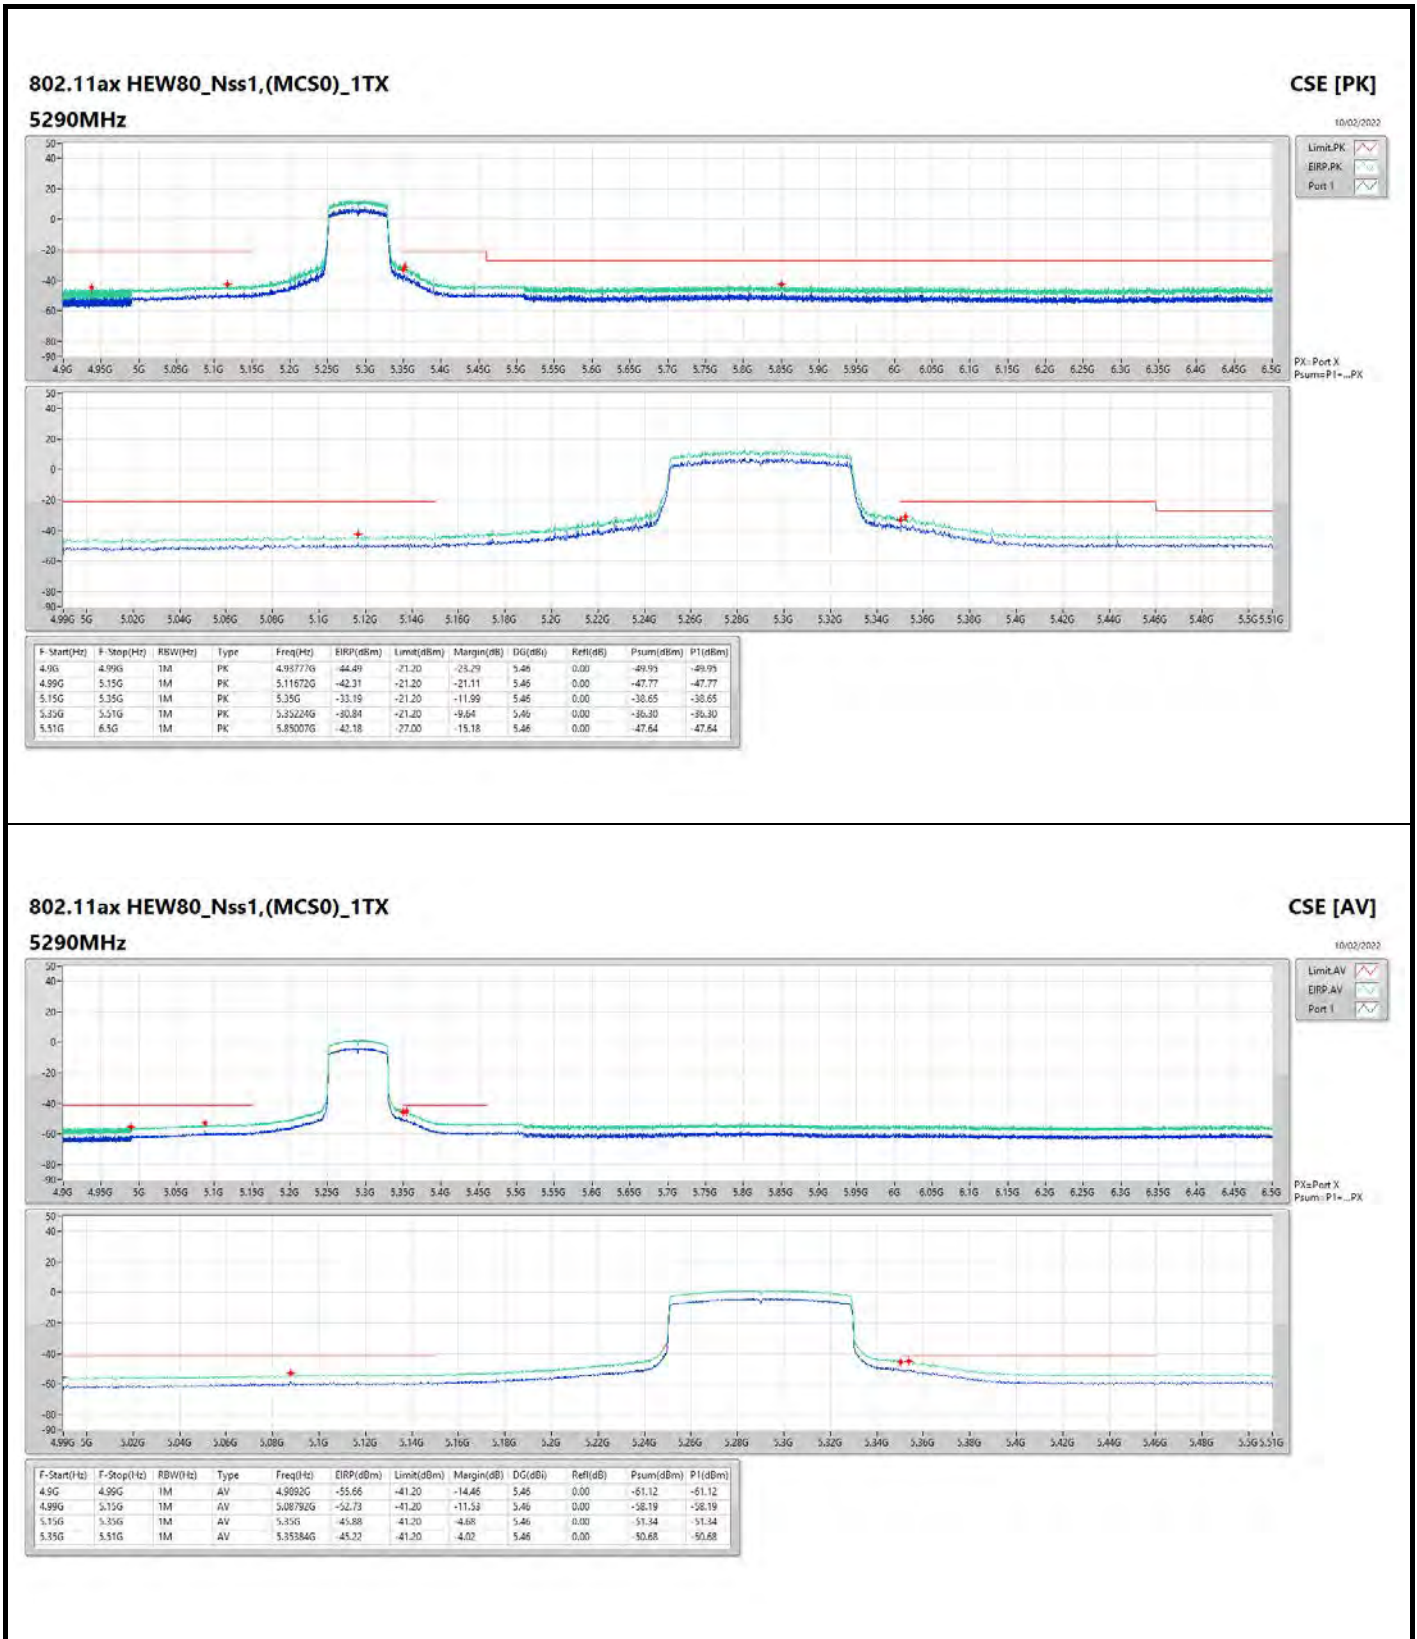

DG = Directional Gain ; PX=Port X; Psum=P1+P2+...PX

Summary

Mode	Result	F-Start (Hz)	F-Stop (Hz)	Type	Freq (Hz)	DG (dBi)	P1 (dBm)	P2 (dBm)	Psum (dBm)	EIRP (dBm)	Limit (dBm)	Margin (dB)
5.15-5.25GHz	-	-	-	-	-	-	-	-	-	-	-	-
802.11a_Nss1,(6Mbps)_2TX	Pass	5.15G	5.35G	AV	5.15G	5.39	-57.08	-55.67	-53.31	-47.92	-41.20	-6.72
802.11ax HEW20_Nss1,(MCS0)_2TX	Pass	5.11G	5.15G	AV	5.1496G	5.39	-56.69	-53.51	-51.80	-46.41	-41.20	-5.21
802.11ax HEW40_Nss1,(MCS0)_2TX	Pass	5.15G	5.35G	AV	5.15G	5.39	-49.56	-50.41	-46.95	-41.56	-41.20	-0.36
802.11ax HEW80_Nss1,(MCS0)_2TX	Pass	4.99G	5.15G	AV	5.14872G	5.39	-50.61	-51.39	-47.97	-42.58	-41.20	-1.38
5.25-5.35GHz	-	-	-	-	-	-	-	-	-	-	-	-
802.11a_Nss1,(6Mbps)_2TX	Pass	5.35G	5.39G	AV	5.3504G	5.26	-57.29	-55.84	-53.49	-48.23	-41.20	-7.03
802.11ax HEW20_Nss1,(MCS0)_2TX	Pass	5.35G	5.39G	AV	5.37616G	5.26	-56.67	-58.60	-54.52	-49.26	-41.20	-8.06
802.11ax HEW40_Nss1,(MCS0)_2TX	Pass	5.35G	5.43G	AV	5.35064G	5.26	-54.12	-53.70	-50.89	-45.63	-41.20	4.43
802.11ax HEW80_Nss1,(MCS0)_2TX	Pass	5.35G	5.51G	AV	5.35G	5.26	-50.47	-48.85	-46.57	-41.31	-41.20	-0.11
5.47-5.725GHz	-	-	-	-	-	-	-	-	-	-	-	-
802.11a_Nss1,(6Mbps)_2TX	Pass	5.725G	5.765G	PK	5.72628G	4.69	-35.51	-39.31	-34.00	-29.31	-27.00	-2.31
802.11ax HEW20_Nss1,(MCS0)_2TX	Pass	5.725G	5.765G	PK	5.7274G	4.69	-38.16	-36.04	-33.96	-29.27	-27.00	-2.27
802.11ax HEW40_Nss1,(MCS0)_2TX	Pass	5.39G	5.47G	PK	5.46728G	4.69	-38.98	-38.93	-35.94	-31.25	-27.00	-4.25
802.11ax HEW80_Nss1,(MCS0)_2TX	Pass	5.31G	5.47G	PK	5.46456G	4.69	-34.18	-38.82	-32.90	-28.21	-27.00	-1.21
5.725-5.85GHz	-	-	-	-	-	-	-	-	-	-	-	-
802.11a_Nss1,(6Mbps)_2TX	Pass	4.9G	5.685G	AV	5.376G	4.16	-56.87	-60.66	-55.35	-51.19	-41.20	-9.99
802.11ax HEW20_Nss1,(MCS0)_2TX	Pass	4.9G	5.685G	AV	5.376G	4.16	-57.33	-60.20	-55.52	-51.36	-41.20	-10.16
802.11ax HEW40_Nss1,(MCS0)_2TX	Pass	4.9G	5.645G	AV	5.37606G	4.16	-57.84	-60.40	-55.92	-51.76	-41.20	-10.56
802.11ax HEW80_Nss1,(MCS0)_2TX	Pass	5.565G	5.725G	PK	5.64948G	4.16	-39.60	-44.99	-38.50	-34.34	-27.00	-7.34