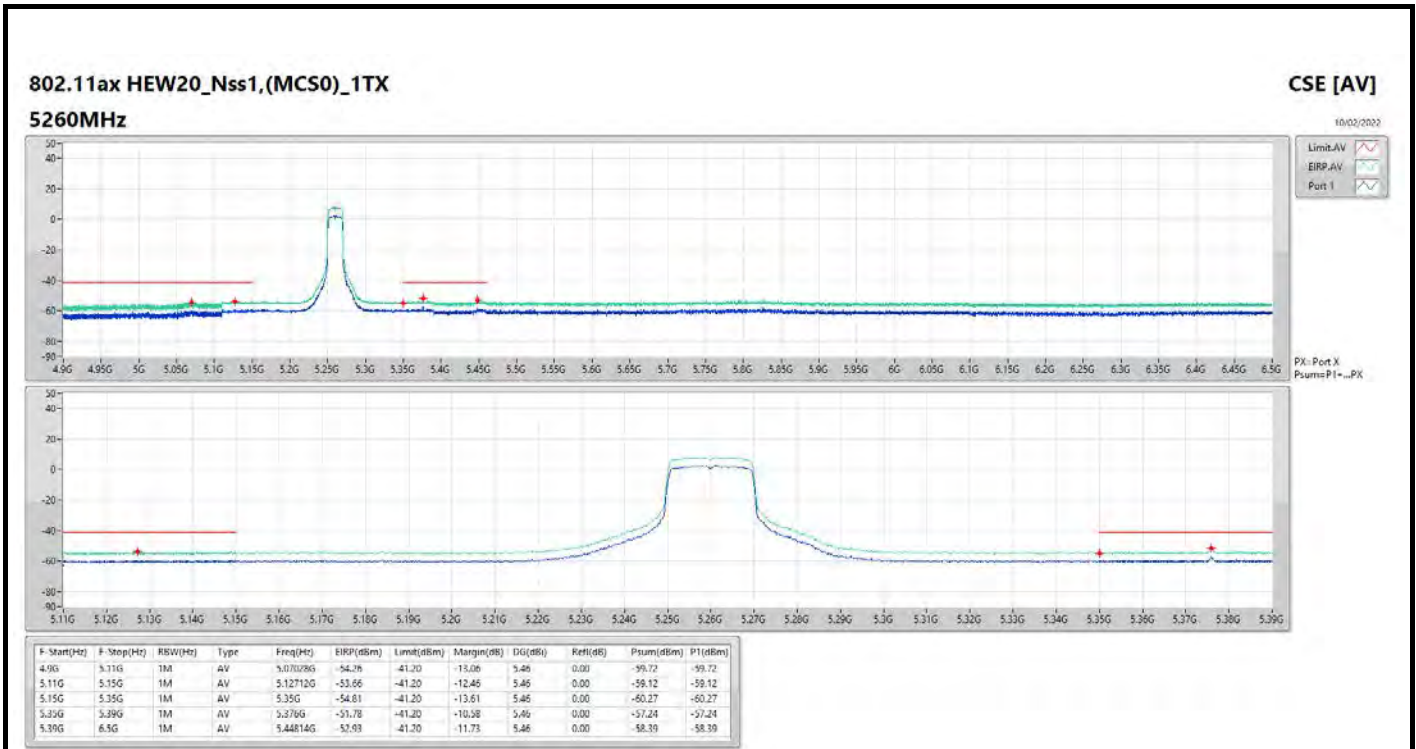

DG = Directional Gain ; PX=Port X; Psum=P1+P2+...PX

Summary

Mode	Result	F-Start (Hz)	F-Stop (Hz)	Type	Freq (Hz)	DG (dBi)	P1 (dBm)	P2 (dBm)	Psum (dBm)	EIRP (dBm)	Limit (dBm)	Margin (dB)
5.15-5.25GHz	-	-	-	-	-	-	-	-	-	-	-	-
802.11a_Nss1,(6Mbps)_2TX	Pass	5.15G	5.35G	AV	5.15G	5.39	-57.08	-55.67	-53.31	-47.92	-41.20	-6.72
802.11ax HEW20_Nss1,(MCS0)_2TX	Pass	5.11G	5.15G	AV	5.1496G	5.39	-56.69	-53.51	-51.80	-46.41	-41.20	-5.21
802.11ax HEW40_Nss1,(MCS0)_2TX	Pass	5.15G	5.35G	AV	5.15G	5.39	-49.56	-50.41	-46.95	-41.56	-41.20	-0.36
802.11ax HEW80_Nss1,(MCS0)_2TX	Pass	4.99G	5.15G	AV	5.14872G	5.39	-50.61	-51.39	-47.97	-42.58	-41.20	-1.38
5.25-5.35GHz	-	-	-	-	-	-	-	-	-	-	-	-
802.11a_Nss1,(6Mbps)_2TX	Pass	5.35G	5.39G	AV	5.3504G	5.26	-57.29	-55.84	-53.49	-48.23	-41.20	-7.03
802.11ax HEW20_Nss1,(MCS0)_2TX	Pass	5.35G	5.39G	AV	5.37616G	5.26	-56.67	-58.60	-54.52	-49.26	-41.20	-8.06
802.11ax HEW40_Nss1,(MCS0)_2TX	Pass	5.35G	5.43G	AV	5.35064G	5.26	-54.12	-53.70	-50.89	-45.63	-41.20	4.43
802.11ax HEW80_Nss1,(MCS0)_2TX	Pass	5.35G	5.51G	AV	5.35G	5.26	-50.47	-48.85	-46.57	-41.31	-41.20	-0.11
5.47-5.725GHz	-	-	-	-	-	-	-	-	-	-	-	-
802.11a_Nss1,(6Mbps)_2TX	Pass	5.725G	5.765G	PK	5.72628G	4.69	-35.51	-39.31	-34.00	-29.31	-27.00	-2.31
802.11ax HEW20_Nss1,(MCS0)_2TX	Pass	5.725G	5.765G	PK	5.7274G	4.69	-38.16	-36.04	-33.96	-29.27	-27.00	-2.27
802.11ax HEW40_Nss1,(MCS0)_2TX	Pass	5.39G	5.47G	PK	5.46728G	4.69	-38.98	-38.93	-35.94	-31.25	-27.00	-4.25
802.11ax HEW80_Nss1,(MCS0)_2TX	Pass	5.31G	5.47G	PK	5.46456G	4.69	-34.18	-38.82	-32.90	-28.21	-27.00	-1.21
5.725-5.85GHz	-	-	-	-	-	-	-	-	-	-	-	-
802.11a_Nss1,(6Mbps)_2TX	Pass	4.9G	5.685G	AV	5.376G	4.16	-56.87	-60.66	-55.35	-51.19	-41.20	-9.99
802.11ax HEW20_Nss1,(MCS0)_2TX	Pass	4.9G	5.685G	AV	5.376G	4.16	-57.33	-60.20	-55.52	-51.36	-41.20	-10.16
802.11ax HEW40_Nss1,(MCS0)_2TX	Pass	4.9G	5.645G	AV	5.37606G	4.16	-57.84	-60.40	-55.92	-51.76	-41.20	-10.56
802.11ax HEW80_Nss1,(MCS0)_2TX	Pass	5.565G	5.725G	PK	5.64948G	4.16	-39.60	-44.99	-38.50	-34.34	-27.00	-7.34