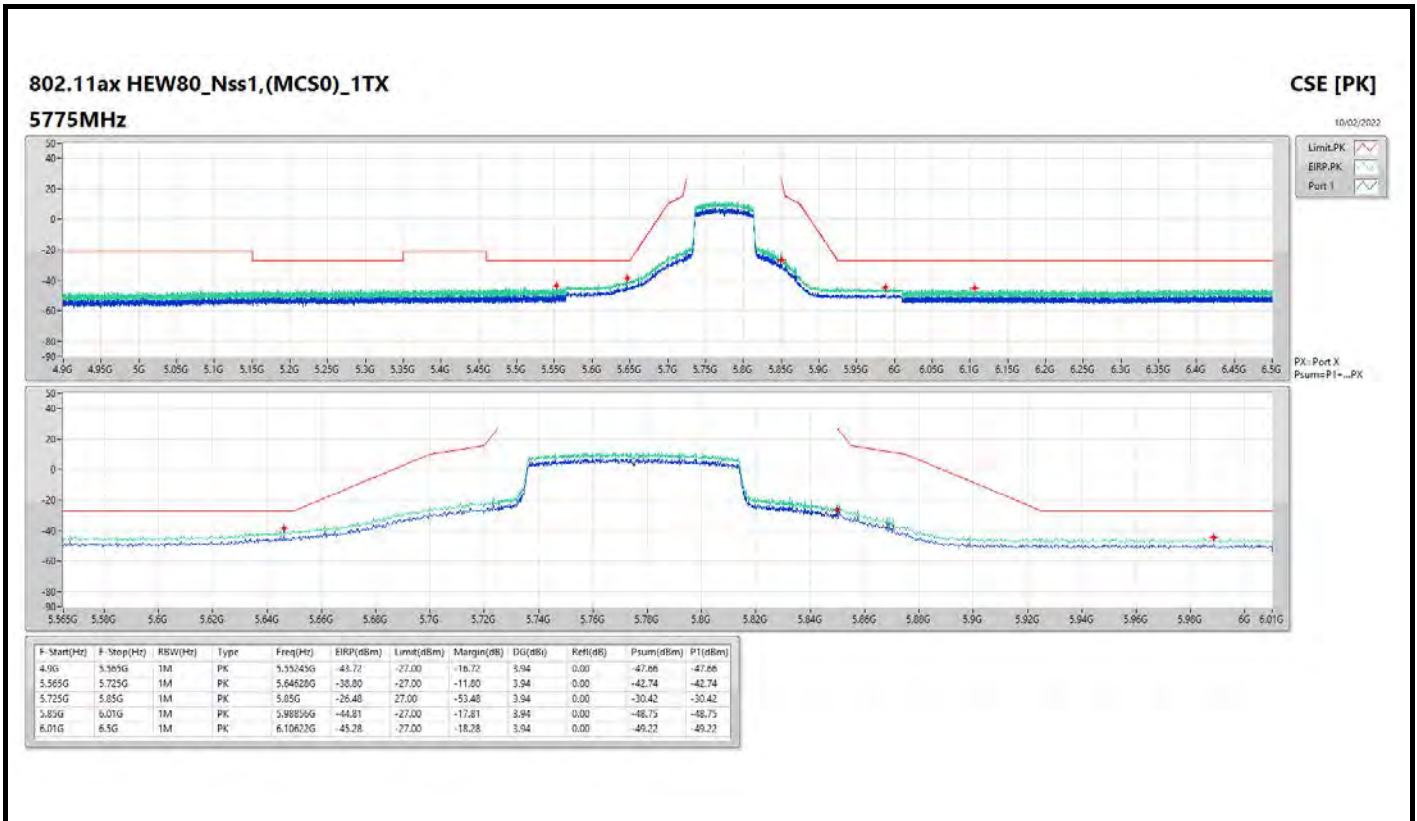

DG = Directional Gain ; PX=Port X; Psum=P1+P2+...PX

Summary

Mode	Result	F-Start (Hz)	F-Stop (Hz)	Type	Freq (Hz)	DG (dBi)	P1 (dBm)	P2 (dBm)	Psum (dBm)	EIRP (dBm)	Limit (dBm)	Margin (dB)
5.15-5.25GHz	-	-	-	-	-	-	-	-	-	-	-	-
802.11a_Nss1,(6Mbps)_2TX	Pass	5.15G	5.35G	AV	5.15G	5.39	-57.08	-55.67	-53.31	-47.92	-41.20	-6.72
802.11ax HEW20_Nss1,(MCS0)_2TX	Pass	5.11G	5.15G	AV	5.1496G	5.39	-56.69	-53.51	-51.80	-46.41	-41.20	-5.21
802.11ax HEW40_Nss1,(MCS0)_2TX	Pass	5.15G	5.35G	AV	5.15G	5.39	-49.56	-50.41	-46.95	-41.56	-41.20	-0.36
802.11ax HEW80_Nss1,(MCS0)_2TX	Pass	4.99G	5.15G	AV	5.14872G	5.39	-50.61	-51.39	-47.97	-42.58	-41.20	-1.38
5.25-5.35GHz	-	-	-	-	-	-	-	-	-	-	-	-
802.11a_Nss1,(6Mbps)_2TX	Pass	5.35G	5.39G	AV	5.3504G	5.26	-57.29	-55.84	-53.49	-48.23	-41.20	-7.03
802.11ax HEW20_Nss1,(MCS0)_2TX	Pass	5.35G	5.39G	AV	5.37616G	5.26	-56.67	-58.60	-54.52	-49.26	-41.20	-8.06
802.11ax HEW40_Nss1,(MCS0)_2TX	Pass	5.35G	5.43G	AV	5.35064G	5.26	-54.12	-53.70	-50.89	-45.63	-41.20	4.43
802.11ax HEW80_Nss1,(MCS0)_2TX	Pass	5.35G	5.51G	AV	5.35G	5.26	-50.47	-48.85	-46.57	-41.31	-41.20	-0.11
5.47-5.725GHz	-	-	-	-	-	-	-	-	-	-	-	-
802.11a_Nss1,(6Mbps)_2TX	Pass	5.725G	5.765G	PK	5.72628G	4.69	-35.51	-39.31	-34.00	-29.31	-27.00	-2.31
802.11ax HEW20_Nss1,(MCS0)_2TX	Pass	5.725G	5.765G	PK	5.7274G	4.69	-38.16	-36.04	-33.96	-29.27	-27.00	-2.27
802.11ax HEW40_Nss1,(MCS0)_2TX	Pass	5.39G	5.47G	PK	5.46728G	4.69	-38.98	-38.93	-35.94	-31.25	-27.00	-4.25
802.11ax HEW80_Nss1,(MCS0)_2TX	Pass	5.31G	5.47G	PK	5.46456G	4.69	-34.18	-38.82	-32.90	-28.21	-27.00	-1.21
5.725-5.85GHz	-	-	-	-	-	-	-	-	-	-	-	-
802.11a_Nss1,(6Mbps)_2TX	Pass	4.9G	5.685G	AV	5.376G	4.16	-56.87	-60.66	-55.35	-51.19	-41.20	-9.99
802.11ax HEW20_Nss1,(MCS0)_2TX	Pass	4.9G	5.685G	AV	5.376G	4.16	-57.33	-60.20	-55.52	-51.36	-41.20	-10.16
802.11ax HEW40_Nss1,(MCS0)_2TX	Pass	4.9G	5.645G	AV	5.37606G	4.16	-57.84	-60.40	-55.92	-51.76	-41.20	-10.56
802.11ax HEW80_Nss1,(MCS0)_2TX	Pass	5.565G	5.725G	PK	5.64948G	4.16	-39.60	-44.99	-38.50	-34.34	-27.00	-7.34