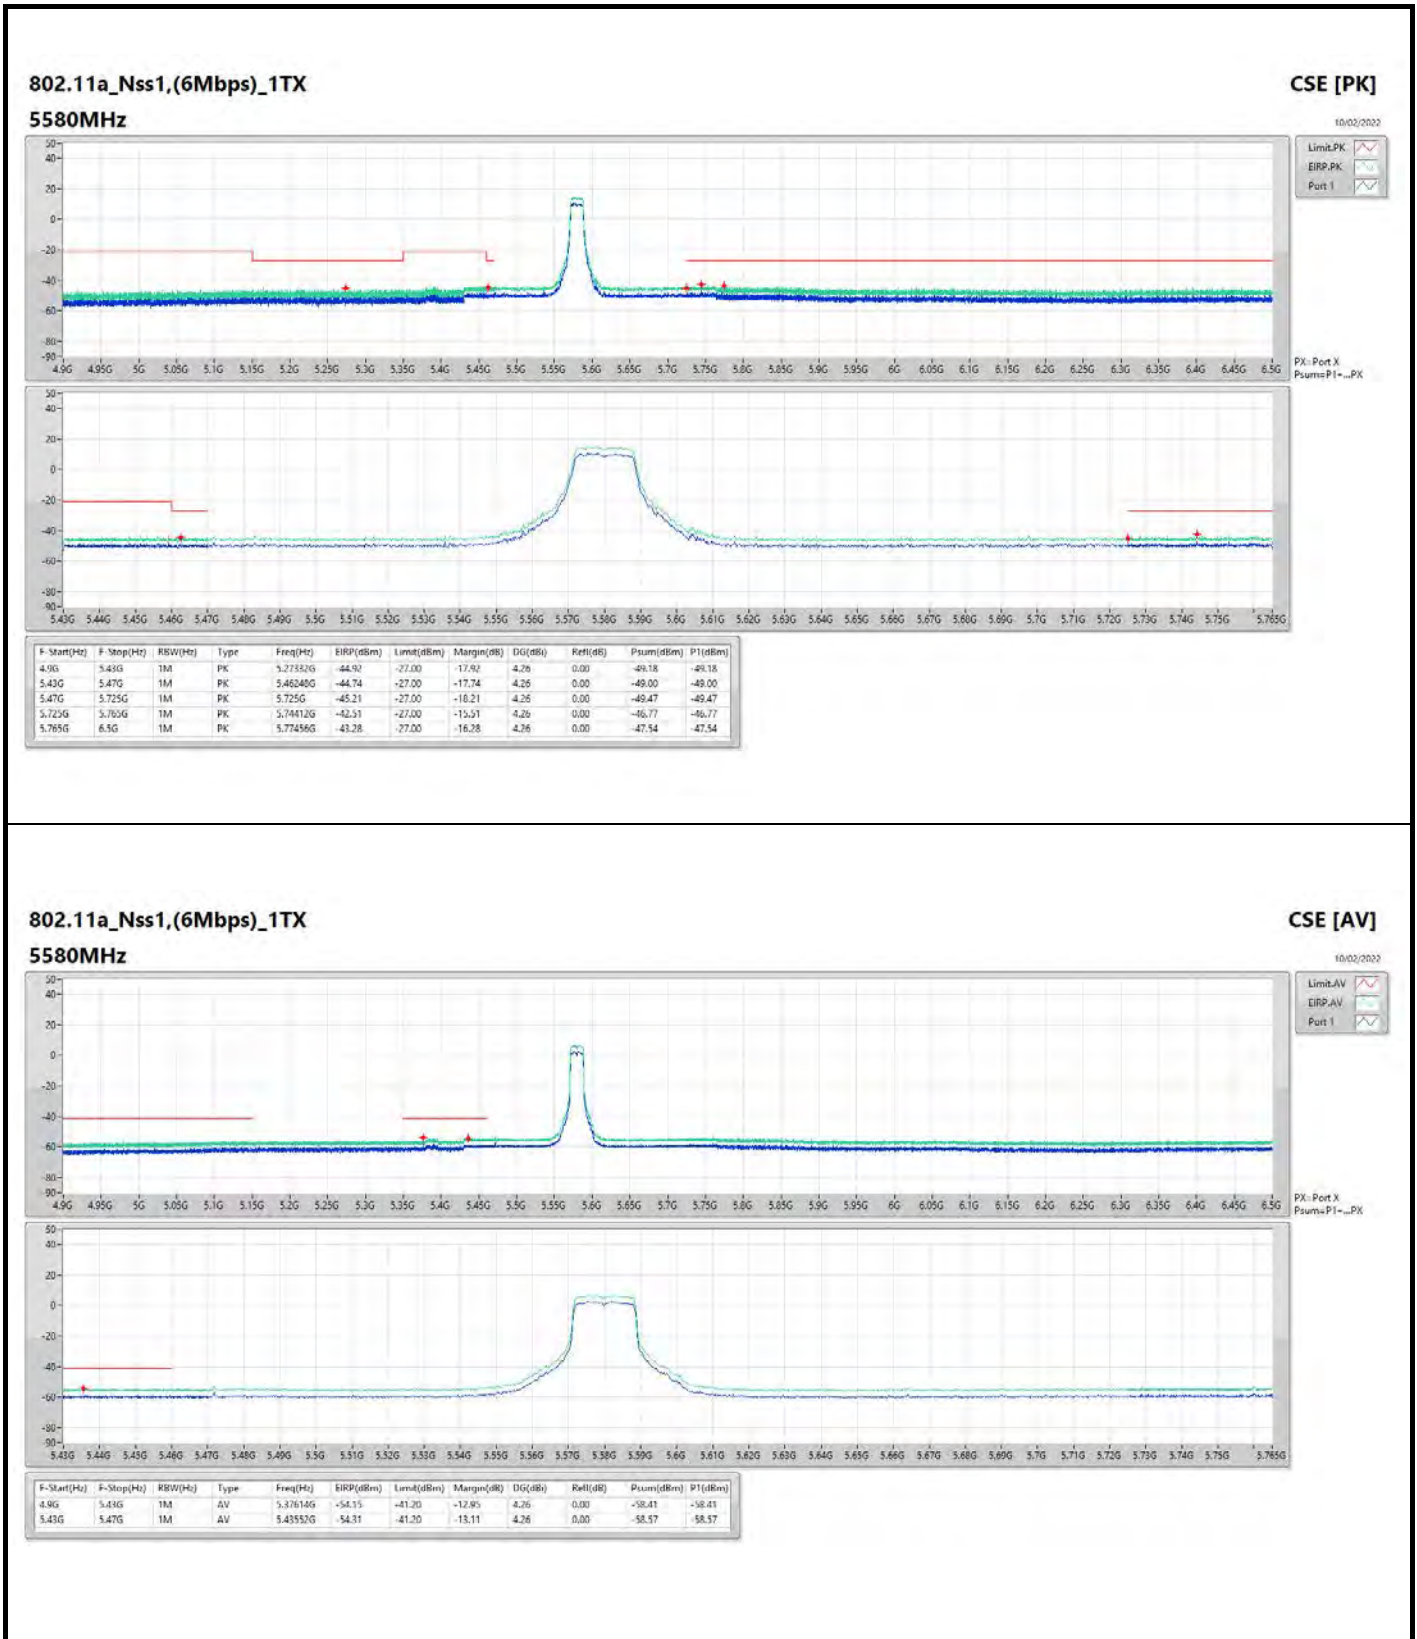

DG = Directional Gain ; PX=Port X; Psum=P1+P2+...PX

Summary

Mode	Result	F-Start (Hz)	F-Stop (Hz)	Type	Freq (Hz)	DG (dBi)	P1 (dBm)	P2 (dBm)	Psum (dBm)	EIRP (dBm)	Limit (dBm)	Margin (dB)
5.15-5.25GHz	-	-	-	-	-	-	-	-	-	-	-	-
802.11a_Nss1,(6Mbps)_2TX	Pass	5.15G	5.35G	AV	5.15G	5.39	-57.08	-55.67	-53.31	-47.92	-41.20	-6.72
802.11ax HEW20_Nss1,(MCS0)_2TX	Pass	5.11G	5.15G	AV	5.1496G	5.39	-56.69	-53.51	-51.80	-46.41	-41.20	-5.21
802.11ax HEW40_Nss1,(MCS0)_2TX	Pass	5.15G	5.35G	AV	5.15G	5.39	-49.56	-50.41	-46.95	-41.56	-41.20	-0.36
802.11ax HEW80_Nss1,(MCS0)_2TX	Pass	4.99G	5.15G	AV	5.14872G	5.39	-50.61	-51.39	-47.97	-42.58	-41.20	-1.38
5.25-5.35GHz	-	-	-	-	-	-	-	-	-	-	-	-
802.11a_Nss1,(6Mbps)_2TX	Pass	5.35G	5.39G	AV	5.3504G	5.26	-57.29	-55.84	-53.49	-48.23	-41.20	-7.03
802.11ax HEW20_Nss1,(MCS0)_2TX	Pass	5.35G	5.39G	AV	5.37616G	5.26	-56.67	-58.60	-54.52	-49.26	-41.20	-8.06
802.11ax HEW40_Nss1,(MCS0)_2TX	Pass	5.35G	5.43G	AV	5.35064G	5.26	-54.12	-53.70	-50.89	-45.63	-41.20	4.43
802.11ax HEW80_Nss1,(MCS0)_2TX	Pass	5.35G	5.51G	AV	5.35G	5.26	-50.47	-48.85	-46.57	-41.31	-41.20	-0.11
5.47-5.725GHz	-	-	-	-	-	-	-	-	-	-	-	-
802.11a_Nss1,(6Mbps)_2TX	Pass	5.725G	5.765G	PK	5.72628G	4.69	-35.51	-39.31	-34.00	-29.31	-27.00	-2.31
802.11ax HEW20_Nss1,(MCS0)_2TX	Pass	5.725G	5.765G	PK	5.7274G	4.69	-38.16	-36.04	-33.96	-29.27	-27.00	-2.27
802.11ax HEW40_Nss1,(MCS0)_2TX	Pass	5.39G	5.47G	PK	5.46728G	4.69	-38.98	-38.93	-35.94	-31.25	-27.00	-4.25
802.11ax HEW80_Nss1,(MCS0)_2TX	Pass	5.31G	5.47G	PK	5.46456G	4.69	-34.18	-38.82	-32.90	-28.21	-27.00	-1.21
5.725-5.85GHz	-	-	-	-	-	-	-	-	-	-	-	-
802.11a_Nss1,(6Mbps)_2TX	Pass	4.9G	5.685G	AV	5.376G	4.16	-56.87	-60.66	-55.35	-51.19	-41.20	-9.99
802.11ax HEW20_Nss1,(MCS0)_2TX	Pass	4.9G	5.685G	AV	5.376G	4.16	-57.33	-60.20	-55.52	-51.36	-41.20	-10.16
802.11ax HEW40_Nss1,(MCS0)_2TX	Pass	4.9G	5.645G	AV	5.37606G	4.16	-57.84	-60.40	-55.92	-51.76	-41.20	-10.56
802.11ax HEW80_Nss1,(MCS0)_2TX	Pass	5.565G	5.725G	PK	5.64948G	4.16	-39.60	-44.99	-38.50	-34.34	-27.00	-7.34