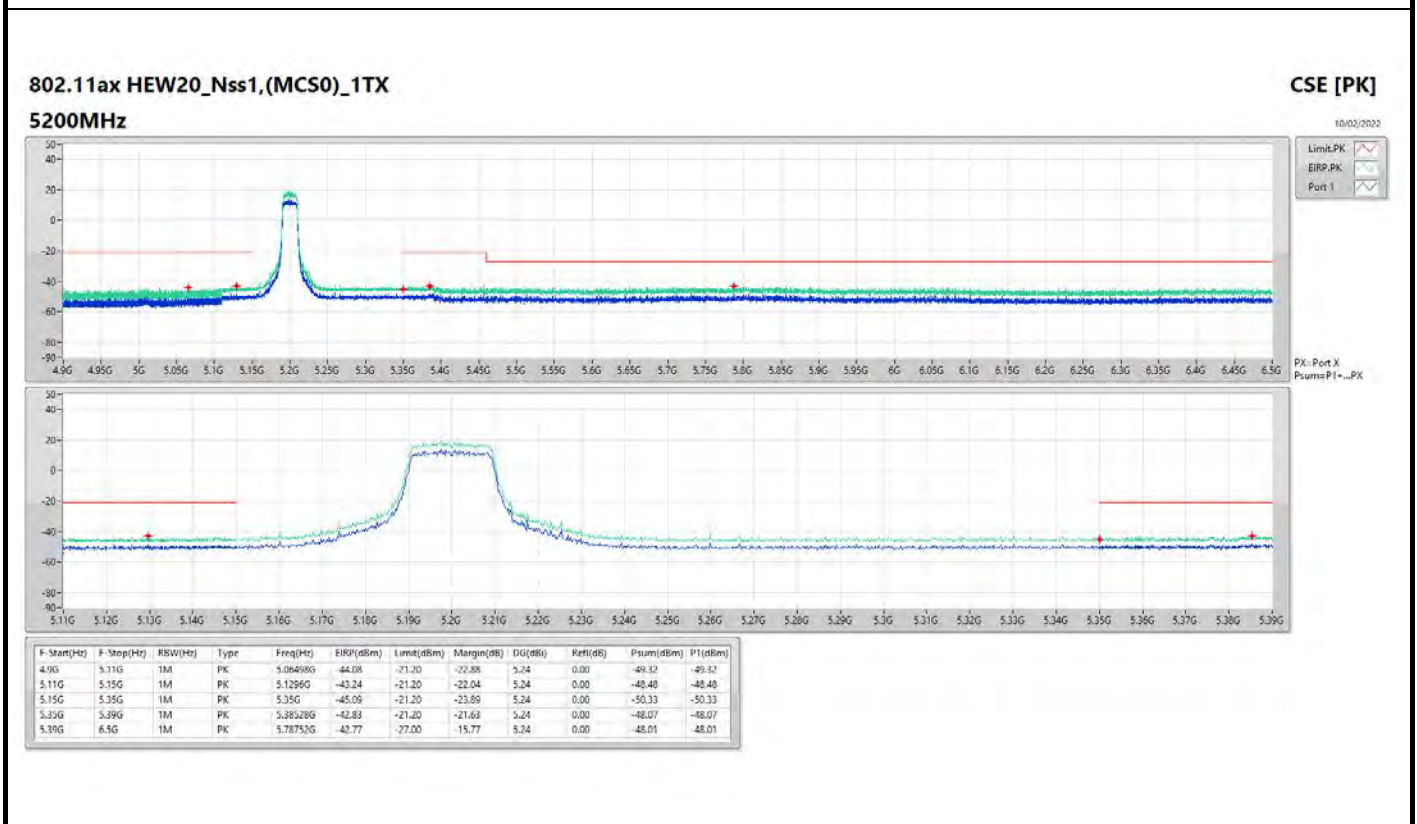

DG = Directional Gain ; PX=Port X; Psum=P1+P2+...PX

Summary

Mode	Result	F-Start (Hz)	F-Stop (Hz)	Type	Freq (Hz)	DG (dBi)	P1 (dBm)	P2 (dBm)	Psum (dBm)	EIRP (dBm)	Limit (dBm)	Margin (dB)
5.15-5.25GHz	-	-	-	-	-	-	-	-	-	-	-	-
802.11a_Nss1,(6Mbps)_2TX	Pass	5.15G	5.35G	AV	5.15G	5.39	-57.08	-55.67	-53.31	-47.92	-41.20	-6.72
802.11ax HEW20_Nss1,(MCS0)_2TX	Pass	5.11G	5.15G	AV	5.1496G	5.39	-56.69	-53.51	-51.80	-46.41	-41.20	-5.21
802.11ax HEW40_Nss1,(MCS0)_2TX	Pass	5.15G	5.35G	AV	5.15G	5.39	-49.56	-50.41	-46.95	-41.56	-41.20	-0.36
802.11ax HEW80_Nss1,(MCS0)_2TX	Pass	4.99G	5.15G	AV	5.14872G	5.39	-50.61	-51.39	-47.97	-42.58	-41.20	-1.38
5.25-5.35GHz	-	-	-	-	-	-	-	-	-	-	-	-
802.11a_Nss1,(6Mbps)_2TX	Pass	5.35G	5.39G	AV	5.3504G	5.26	-57.29	-55.84	-53.49	-48.23	-41.20	-7.03
802.11ax HEW20_Nss1,(MCS0)_2TX	Pass	5.35G	5.39G	AV	5.37616G	5.26	-56.67	-58.60	-54.52	-49.26	-41.20	-8.06
802.11ax HEW40_Nss1,(MCS0)_2TX	Pass	5.35G	5.43G	AV	5.35064G	5.26	-54.12	-53.70	-50.89	-45.63	-41.20	4.43
802.11ax HEW80_Nss1,(MCS0)_2TX	Pass	5.35G	5.51G	AV	5.35G	5.26	-50.47	-48.85	-46.57	-41.31	-41.20	-0.11
5.47-5.725GHz	-	-	-	-	-	-	-	-	-	-	-	-
802.11a_Nss1,(6Mbps)_2TX	Pass	5.725G	5.765G	PK	5.72628G	4.69	-35.51	-39.31	-34.00	-29.31	-27.00	-2.31
802.11ax HEW20_Nss1,(MCS0)_2TX	Pass	5.725G	5.765G	PK	5.7274G	4.69	-38.16	-36.04	-33.96	-29.27	-27.00	-2.27
802.11ax HEW40_Nss1,(MCS0)_2TX	Pass	5.39G	5.47G	PK	5.46728G	4.69	-38.98	-38.93	-35.94	-31.25	-27.00	-4.25
802.11ax HEW80_Nss1,(MCS0)_2TX	Pass	5.31G	5.47G	PK	5.46456G	4.69	-34.18	-38.82	-32.90	-28.21	-27.00	-1.21
5.725-5.85GHz	-	-	-	-	-	-	-	-	-	-	-	-
802.11a_Nss1,(6Mbps)_2TX	Pass	4.9G	5.685G	AV	5.376G	4.16	-56.87	-60.66	-55.35	-51.19	-41.20	-9.99
802.11ax HEW20_Nss1,(MCS0)_2TX	Pass	4.9G	5.685G	AV	5.376G	4.16	-57.33	-60.20	-55.52	-51.36	-41.20	-10.16
802.11ax HEW40_Nss1,(MCS0)_2TX	Pass	4.9G	5.645G	AV	5.37606G	4.16	-57.84	-60.40	-55.92	-51.76	-41.20	-10.56
802.11ax HEW80_Nss1,(MCS0)_2TX	Pass	5.565G	5.725G	PK	5.64948G	4.16	-39.60	-44.99	-38.50	-34.34	-27.00	-7.34