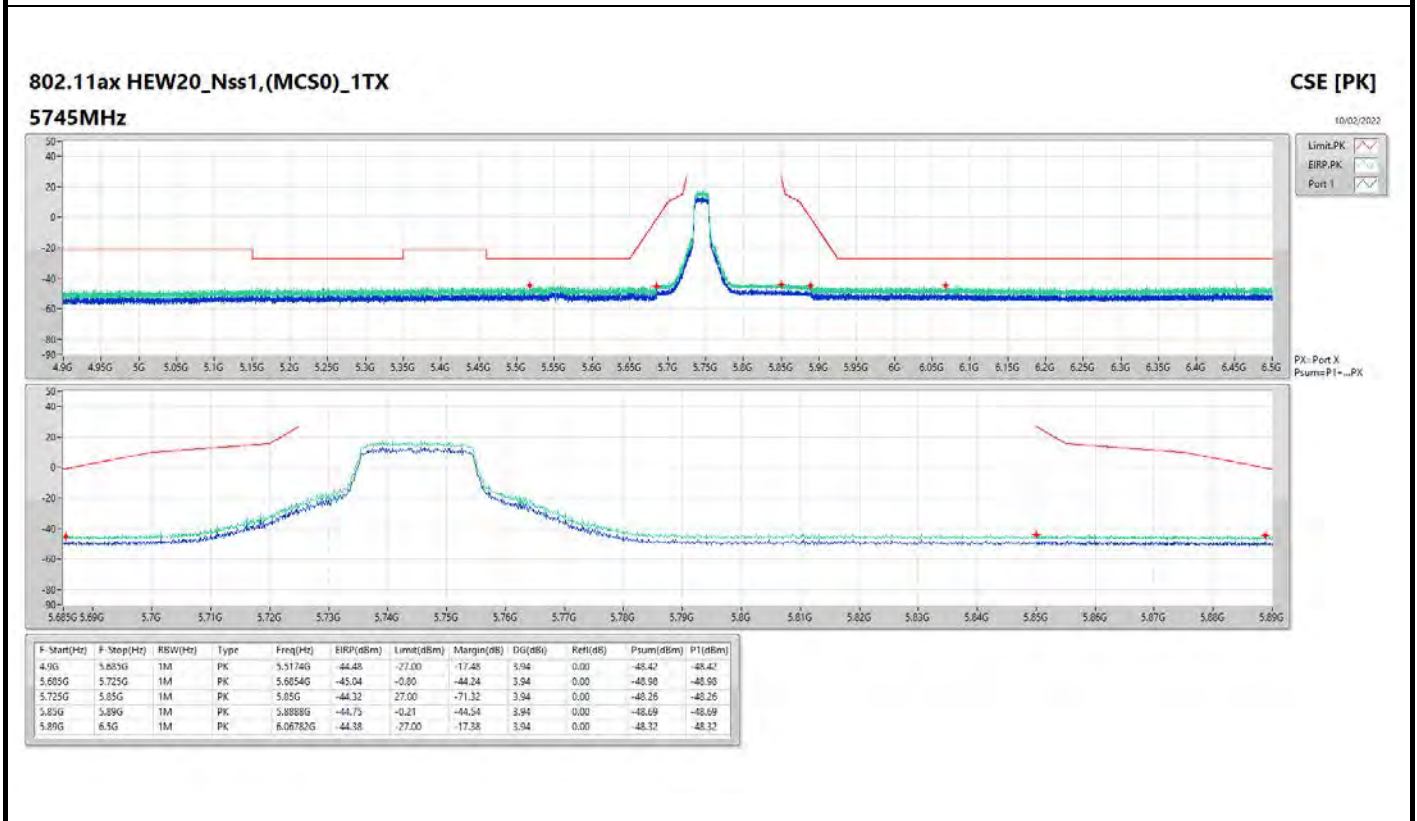

DG = Directional Gain ; PX=Port X; Psum=P1+P2+...PX

Summary

Mode	Result	F-Start (Hz)	F-Stop (Hz)	Type	Freq (Hz)	DG (dBi)	P1 (dBm)	P2 (dBm)	Psum (dBm)	EIRP (dBm)	Limit (dBm)	Margin (dB)
5.15-5.25GHz	-	-	-	-	-	-	-	-	-	-	-	-
802.11a_Nss1,(6Mbps)_2TX	Pass	5.15G	5.35G	AV	5.15G	5.39	-57.08	-55.67	-53.31	-47.92	-41.20	-6.72
802.11ax HEW20_Nss1,(MCS0)_2TX	Pass	5.11G	5.15G	AV	5.1496G	5.39	-56.69	-53.51	-51.80	-46.41	-41.20	-5.21
802.11ax HEW40_Nss1,(MCS0)_2TX	Pass	5.15G	5.35G	AV	5.15G	5.39	-49.56	-50.41	-46.95	-41.56	-41.20	-0.36
802.11ax HEW80_Nss1,(MCS0)_2TX	Pass	4.99G	5.15G	AV	5.14872G	5.39	-50.61	-51.39	-47.97	-42.58	-41.20	-1.38
5.25-5.35GHz	-	-	-	-	-	-	-	-	-	-	-	-
802.11a_Nss1,(6Mbps)_2TX	Pass	5.35G	5.39G	AV	5.3504G	5.26	-57.29	-55.84	-53.49	-48.23	-41.20	-7.03
802.11ax HEW20_Nss1,(MCS0)_2TX	Pass	5.35G	5.39G	AV	5.37616G	5.26	-56.67	-58.60	-54.52	-49.26	-41.20	-8.06
802.11ax HEW40_Nss1,(MCS0)_2TX	Pass	5.35G	5.43G	AV	5.35064G	5.26	-54.12	-53.70	-50.89	-45.63	-41.20	4.43
802.11ax HEW80_Nss1,(MCS0)_2TX	Pass	5.35G	5.51G	AV	5.35G	5.26	-50.47	-48.85	-46.57	-41.31	-41.20	-0.11
5.47-5.725GHz	-	-	-	-	-	-	-	-	-	-	-	-
802.11a_Nss1,(6Mbps)_2TX	Pass	5.725G	5.765G	PK	5.72628G	4.69	-35.51	-39.31	-34.00	-29.31	-27.00	-2.31
802.11ax HEW20_Nss1,(MCS0)_2TX	Pass	5.725G	5.765G	PK	5.7274G	4.69	-38.16	-36.04	-33.96	-29.27	-27.00	-2.27
802.11ax HEW40_Nss1,(MCS0)_2TX	Pass	5.39G	5.47G	PK	5.46728G	4.69	-38.98	-38.93	-35.94	-31.25	-27.00	-4.25
802.11ax HEW80_Nss1,(MCS0)_2TX	Pass	5.31G	5.47G	PK	5.46456G	4.69	-34.18	-38.82	-32.90	-28.21	-27.00	-1.21
5.725-5.85GHz	-	-	-	-	-	-	-	-	-	-	-	-
802.11a_Nss1,(6Mbps)_2TX	Pass	4.9G	5.685G	AV	5.376G	4.16	-56.87	-60.66	-55.35	-51.19	-41.20	-9.99
802.11ax HEW20_Nss1,(MCS0)_2TX	Pass	4.9G	5.685G	AV	5.376G	4.16	-57.33	-60.20	-55.52	-51.36	-41.20	-10.16
802.11ax HEW40_Nss1,(MCS0)_2TX	Pass	4.9G	5.645G	AV	5.37606G	4.16	-57.84	-60.40	-55.92	-51.76	-41.20	-10.56
802.11ax HEW80_Nss1,(MCS0)_2TX	Pass	5.565G	5.725G	PK	5.64948G	4.16	-39.60	-44.99	-38.50	-34.34	-27.00	-7.34