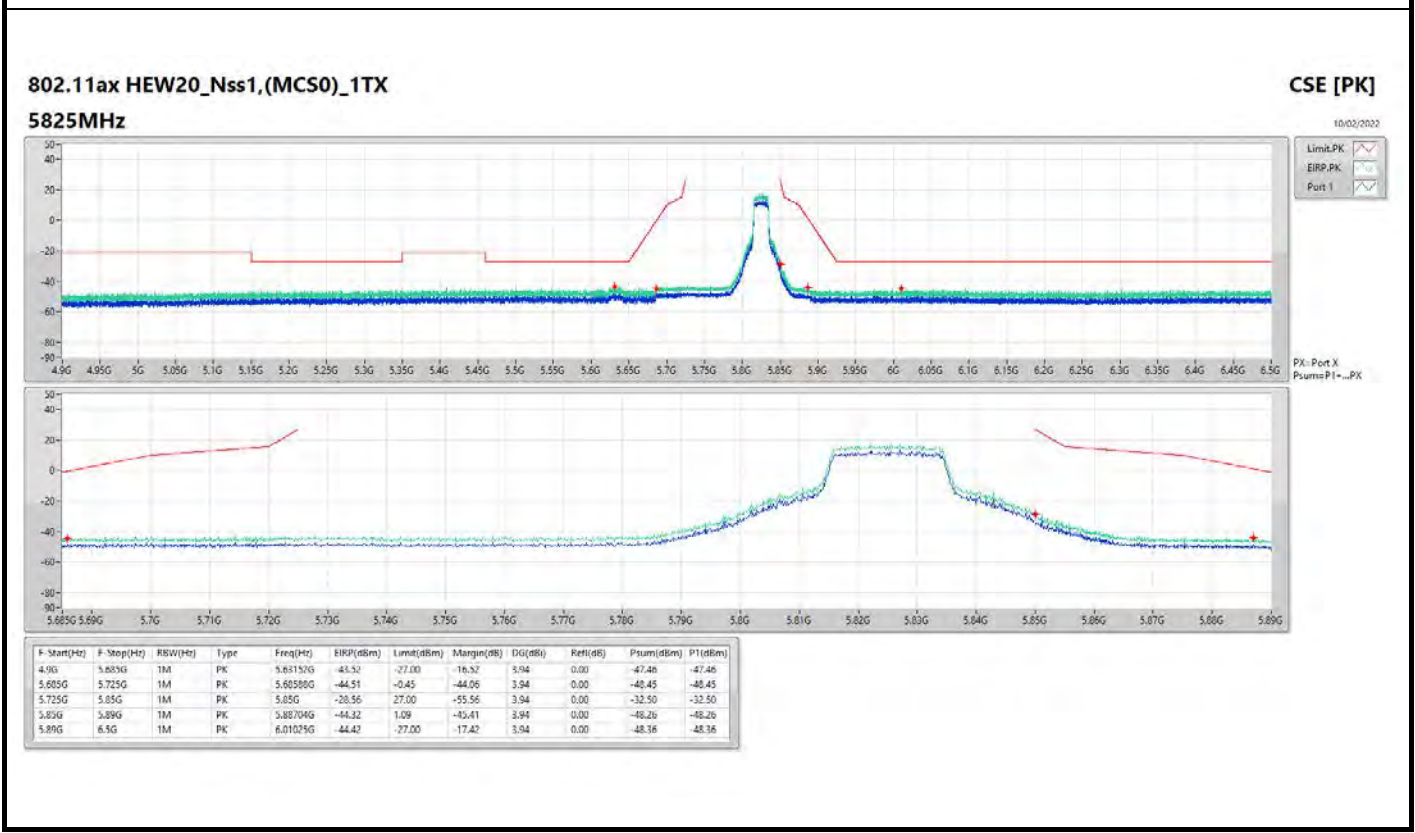

DG = Directional Gain ; PX=Port X; Psum=P1+P2+...PX

Summary

Mode	Result	F-Start (Hz)	F-Stop (Hz)	Type	Freq (Hz)	DG (dBi)	P1 (dBm)	P2 (dBm)	Psum (dBm)	EIRP (dBm)	Limit (dBm)	Margin (dB)
5.15-5.25GHz	-	-	-	-	-	-	-	-	-	-	-	-
802.11a_Nss1,(6Mbps)_2TX	Pass	5.15G	5.35G	AV	5.15G	5.39	-57.08	-55.67	-53.31	-47.92	-41.20	-6.72
802.11ax HEW20_Nss1,(MCS0)_2TX	Pass	5.11G	5.15G	AV	5.1496G	5.39	-56.69	-53.51	-51.80	-46.41	-41.20	-5.21
802.11ax HEW40_Nss1,(MCS0)_2TX	Pass	5.15G	5.35G	AV	5.15G	5.39	-49.56	-50.41	-46.95	-41.56	-41.20	-0.36
802.11ax HEW80_Nss1,(MCS0)_2TX	Pass	4.99G	5.15G	AV	5.14872G	5.39	-50.61	-51.39	-47.97	-42.58	-41.20	-1.38
5.25-5.35GHz	-	-	-	-	-	-	-	-	-	-	-	-
802.11a_Nss1,(6Mbps)_2TX	Pass	5.35G	5.39G	AV	5.3504G	5.26	-57.29	-55.84	-53.49	-48.23	-41.20	-7.03
802.11ax HEW20_Nss1,(MCS0)_2TX	Pass	5.35G	5.39G	AV	5.37616G	5.26	-56.67	-58.60	-54.52	-49.26	-41.20	-8.06
802.11ax HEW40_Nss1,(MCS0)_2TX	Pass	5.35G	5.43G	AV	5.35064G	5.26	-54.12	-53.70	-50.89	-45.63	-41.20	4.43
802.11ax HEW80_Nss1,(MCS0)_2TX	Pass	5.35G	5.51G	AV	5.35G	5.26	-50.47	-48.85	-46.57	-41.31	-41.20	-0.11
5.47-5.725GHz	-	-	-	-	-	-	-	-	-	-	-	-
802.11a_Nss1,(6Mbps)_2TX	Pass	5.725G	5.765G	PK	5.72628G	4.69	-35.51	-39.31	-34.00	-29.31	-27.00	-2.31
802.11ax HEW20_Nss1,(MCS0)_2TX	Pass	5.725G	5.765G	PK	5.7274G	4.69	-38.16	-36.04	-33.96	-29.27	-27.00	-2.27
802.11ax HEW40_Nss1,(MCS0)_2TX	Pass	5.39G	5.47G	PK	5.46728G	4.69	-38.98	-38.93	-35.94	-31.25	-27.00	-4.25
802.11ax HEW80_Nss1,(MCS0)_2TX	Pass	5.31G	5.47G	PK	5.46456G	4.69	-34.18	-38.82	-32.90	-28.21	-27.00	-1.21
5.725-5.85GHz	-	-	-	-	-	-	-	-	-	-	-	-
802.11a_Nss1,(6Mbps)_2TX	Pass	4.9G	5.685G	AV	5.376G	4.16	-56.87	-60.66	-55.35	-51.19	-41.20	-9.99
802.11ax HEW20_Nss1,(MCS0)_2TX	Pass	4.9G	5.685G	AV	5.376G	4.16	-57.33	-60.20	-55.52	-51.36	-41.20	-10.16
802.11ax HEW40_Nss1,(MCS0)_2TX	Pass	4.9G	5.645G	AV	5.37606G	4.16	-57.84	-60.40	-55.92	-51.76	-41.20	-10.56
802.11ax HEW80_Nss1,(MCS0)_2TX	Pass	5.565G	5.725G	PK	5.64948G	4.16	-39.60	-44.99	-38.50	-34.34	-27.00	-7.34