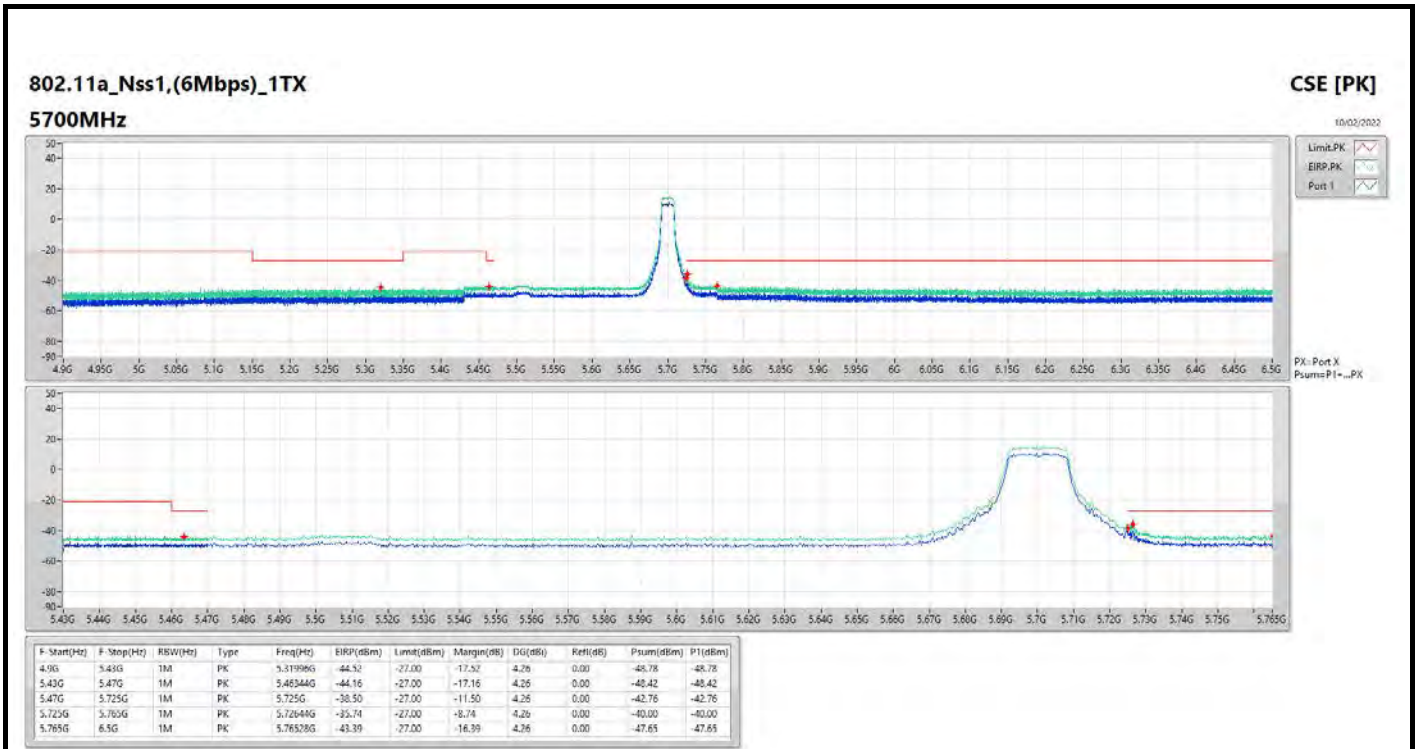

DG = Directional Gain ; PX=Port X; Psum=P1+P2+...PX

Summary

Mode	Result	F-Start (Hz)	F-Stop (Hz)	Type	Freq (Hz)	DG (dBi)	P1 (dBm)	P2 (dBm)	Psum (dBm)	EIRP (dBm)	Limit (dBm)	Margin (dB)
5.15-5.25GHz	-	-	-	-	-	-	-	-	-	-	-	-
802.11a_Nss1,(6Mbps)_2TX	Pass	5.15G	5.35G	AV	5.15G	5.39	-57.08	-55.67	-53.31	-47.92	-41.20	-6.72
802.11ax HEW20_Nss1,(MCS0)_2TX	Pass	5.11G	5.15G	AV	5.1496G	5.39	-56.69	-53.51	-51.80	-46.41	-41.20	-5.21
802.11ax HEW40_Nss1,(MCS0)_2TX	Pass	5.15G	5.35G	AV	5.15G	5.39	-49.56	-50.41	-46.95	-41.56	-41.20	-0.36
802.11ax HEW80_Nss1,(MCS0)_2TX	Pass	4.99G	5.15G	AV	5.14872G	5.39	-50.61	-51.39	-47.97	-42.58	-41.20	-1.38
5.25-5.35GHz	-	-	-	-	-	-	-	-	-	-	-	-
802.11a_Nss1,(6Mbps)_2TX	Pass	5.35G	5.39G	AV	5.3504G	5.26	-57.29	-55.84	-53.49	-48.23	-41.20	-7.03
802.11ax HEW20_Nss1,(MCS0)_2TX	Pass	5.35G	5.39G	AV	5.37616G	5.26	-56.67	-58.60	-54.52	-49.26	-41.20	-8.06
802.11ax HEW40_Nss1,(MCS0)_2TX	Pass	5.35G	5.43G	AV	5.35064G	5.26	-54.12	-53.70	-50.89	-45.63	-41.20	4.43
802.11ax HEW80_Nss1,(MCS0)_2TX	Pass	5.35G	5.51G	AV	5.35G	5.26	-50.47	-48.85	-46.57	-41.31	-41.20	-0.11
5.47-5.725GHz	-	-	-	-	-	-	-	-	-	-	-	-
802.11a_Nss1,(6Mbps)_2TX	Pass	5.725G	5.765G	PK	5.72628G	4.69	-35.51	-39.31	-34.00	-29.31	-27.00	-2.31
802.11ax HEW20_Nss1,(MCS0)_2TX	Pass	5.725G	5.765G	PK	5.7274G	4.69	-38.16	-36.04	-33.96	-29.27	-27.00	-2.27
802.11ax HEW40_Nss1,(MCS0)_2TX	Pass	5.39G	5.47G	PK	5.46728G	4.69	-38.98	-38.93	-35.94	-31.25	-27.00	-4.25
802.11ax HEW80_Nss1,(MCS0)_2TX	Pass	5.31G	5.47G	PK	5.46456G	4.69	-34.18	-38.82	-32.90	-28.21	-27.00	-1.21
5.725-5.85GHz	-	-	-	-	-	-	-	-	-	-	-	-
802.11a_Nss1,(6Mbps)_2TX	Pass	4.9G	5.685G	AV	5.376G	4.16	-56.87	-60.66	-55.35	-51.19	-41.20	-9.99
802.11ax HEW20_Nss1,(MCS0)_2TX	Pass	4.9G	5.685G	AV	5.376G	4.16	-57.33	-60.20	-55.52	-51.36	-41.20	-10.16
802.11ax HEW40_Nss1,(MCS0)_2TX	Pass	4.9G	5.645G	AV	5.37606G	4.16	-57.84	-60.40	-55.92	-51.76	-41.20	-10.56
802.11ax HEW80_Nss1,(MCS0)_2TX	Pass	5.565G	5.725G	PK	5.64948G	4.16	-39.60	-44.99	-38.50	-34.34	-27.00	-7.34