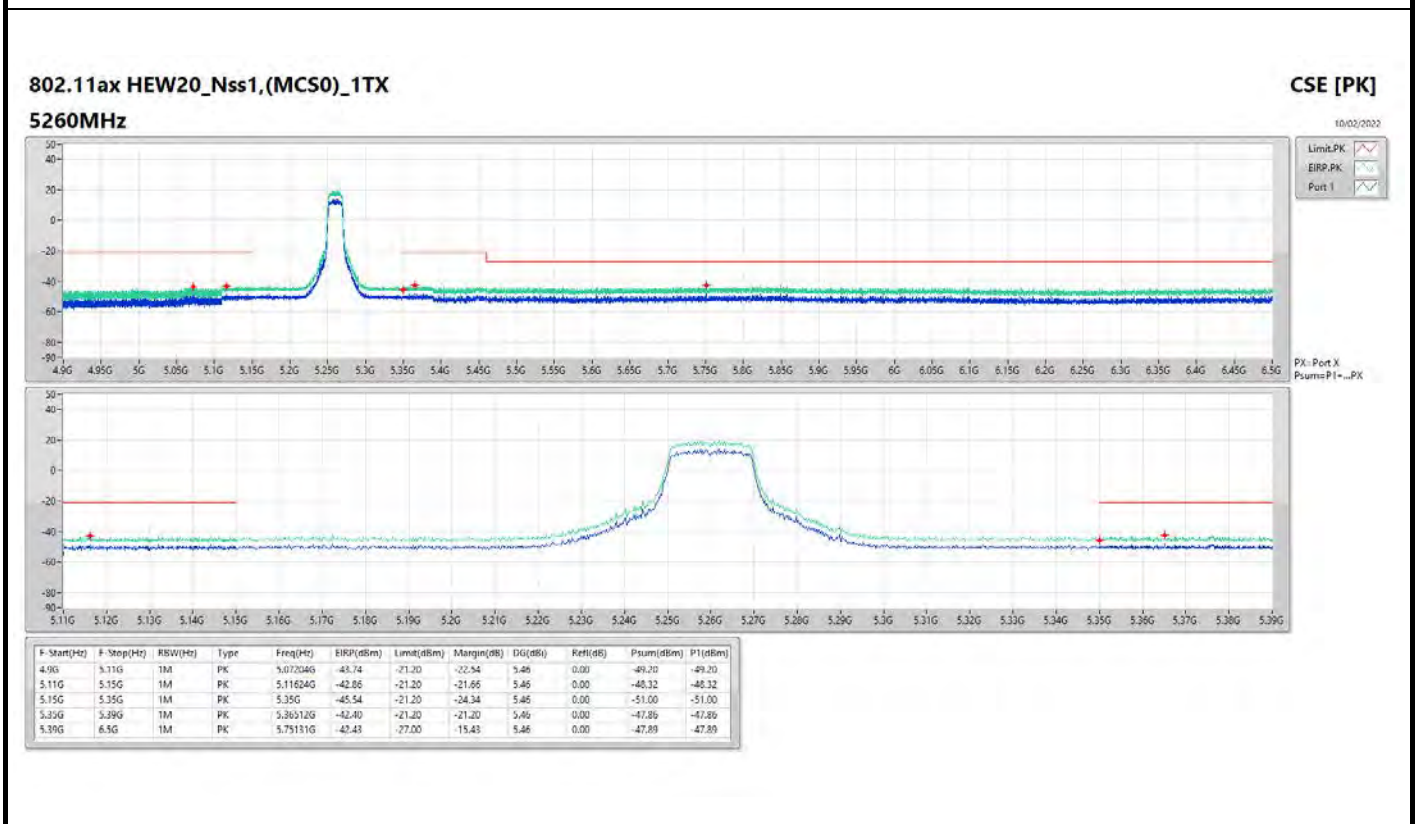

DG = Directional Gain ; PX=Port X; Psum=P1+P2+...PX

Summary

Mode	Result	F-Start (Hz)	F-Stop (Hz)	Type	Freq (Hz)	DG (dBi)	P1 (dBm)	P2 (dBm)	Psum (dBm)	EIRP (dBm)	Limit (dBm)	Margin (dB)
5.15-5.25GHz	-	-	-	-	-	-	-	-	-	-	-	-
802.11a_Nss1,(6Mbps)_2TX	Pass	5.15G	5.35G	AV	5.15G	5.39	-57.08	-55.67	-53.31	-47.92	-41.20	-6.72
802.11ax HEW20_Nss1,(MCS0)_2TX	Pass	5.11G	5.15G	AV	5.1496G	5.39	-56.69	-53.51	-51.80	-46.41	-41.20	-5.21
802.11ax HEW40_Nss1,(MCS0)_2TX	Pass	5.15G	5.35G	AV	5.15G	5.39	-49.56	-50.41	-46.95	-41.56	-41.20	-0.36
802.11ax HEW80_Nss1,(MCS0)_2TX	Pass	4.99G	5.15G	AV	5.14872G	5.39	-50.61	-51.39	-47.97	-42.58	-41.20	-1.38
5.25-5.35GHz	-	-	-	-	-	-	-	-	-	-	-	-
802.11a_Nss1,(6Mbps)_2TX	Pass	5.35G	5.39G	AV	5.3504G	5.26	-57.29	-55.84	-53.49	-48.23	-41.20	-7.03
802.11ax HEW20_Nss1,(MCS0)_2TX	Pass	5.35G	5.39G	AV	5.37616G	5.26	-56.67	-58.60	-54.52	-49.26	-41.20	-8.06
802.11ax HEW40_Nss1,(MCS0)_2TX	Pass	5.35G	5.43G	AV	5.35064G	5.26	-54.12	-53.70	-50.89	-45.63	-41.20	4.43
802.11ax HEW80_Nss1,(MCS0)_2TX	Pass	5.35G	5.51G	AV	5.35G	5.26	-50.47	-48.85	-46.57	-41.31	-41.20	-0.11
5.47-5.725GHz	-	-	-	-	-	-	-	-	-	-	-	-
802.11a_Nss1,(6Mbps)_2TX	Pass	5.725G	5.765G	PK	5.72628G	4.69	-35.51	-39.31	-34.00	-29.31	-27.00	-2.31
802.11ax HEW20_Nss1,(MCS0)_2TX	Pass	5.725G	5.765G	PK	5.7274G	4.69	-38.16	-36.04	-33.96	-29.27	-27.00	-2.27
802.11ax HEW40_Nss1,(MCS0)_2TX	Pass	5.39G	5.47G	PK	5.46728G	4.69	-38.98	-38.93	-35.94	-31.25	-27.00	-4.25
802.11ax HEW80_Nss1,(MCS0)_2TX	Pass	5.31G	5.47G	PK	5.46456G	4.69	-34.18	-38.82	-32.90	-28.21	-27.00	-1.21
5.725-5.85GHz	-	-	-	-	-	-	-	-	-	-	-	-
802.11a_Nss1,(6Mbps)_2TX	Pass	4.9G	5.685G	AV	5.376G	4.16	-56.87	-60.66	-55.35	-51.19	-41.20	-9.99
802.11ax HEW20_Nss1,(MCS0)_2TX	Pass	4.9G	5.685G	AV	5.376G	4.16	-57.33	-60.20	-55.52	-51.36	-41.20	-10.16
802.11ax HEW40_Nss1,(MCS0)_2TX	Pass	4.9G	5.645G	AV	5.37606G	4.16	-57.84	-60.40	-55.92	-51.76	-41.20	-10.56
802.11ax HEW80_Nss1,(MCS0)_2TX	Pass	5.565G	5.725G	PK	5.64948G	4.16	-39.60	-44.99	-38.50	-34.34	-27.00	-7.34