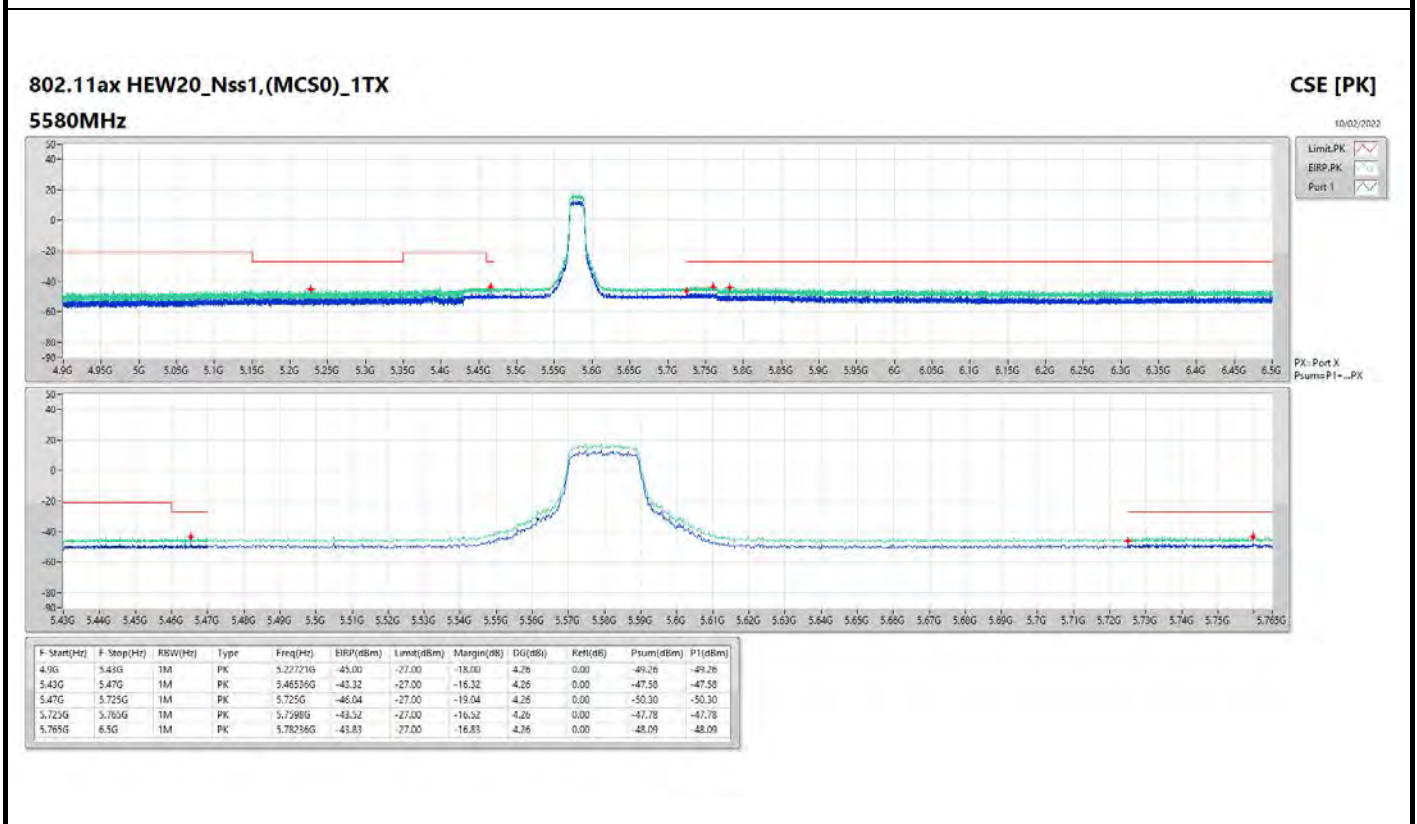

DG = Directional Gain ; PX=Port X; Psum=P1+P2+...PX

Summary

Mode	Result	F-Start (Hz)	F-Stop (Hz)	Type	Freq (Hz)	DG (dBi)	P1 (dBm)	P2 (dBm)	Psum (dBm)	EIRP (dBm)	Limit (dBm)	Margin (dB)
5.15-5.25GHz	-	-	-	-	-	-	-	-	-	-	-	-
802.11a_Nss1,(6Mbps)_2TX	Pass	5.15G	5.35G	AV	5.15G	5.39	-57.08	-55.67	-53.31	-47.92	-41.20	-6.72
802.11ax HEW20_Nss1,(MCS0)_2TX	Pass	5.11G	5.15G	AV	5.1496G	5.39	-56.69	-53.51	-51.80	-46.41	-41.20	-5.21
802.11ax HEW40_Nss1,(MCS0)_2TX	Pass	5.15G	5.35G	AV	5.15G	5.39	-49.56	-50.41	-46.95	-41.56	-41.20	-0.36
802.11ax HEW80_Nss1,(MCS0)_2TX	Pass	4.99G	5.15G	AV	5.14872G	5.39	-50.61	-51.39	-47.97	-42.58	-41.20	-1.38
5.25-5.35GHz	-	-	-	-	-	-	-	-	-	-	-	-
802.11a_Nss1,(6Mbps)_2TX	Pass	5.35G	5.39G	AV	5.3504G	5.26	-57.29	-55.84	-53.49	-48.23	-41.20	-7.03
802.11ax HEW20_Nss1,(MCS0)_2TX	Pass	5.35G	5.39G	AV	5.37616G	5.26	-56.67	-58.60	-54.52	-49.26	-41.20	-8.06
802.11ax HEW40_Nss1,(MCS0)_2TX	Pass	5.35G	5.43G	AV	5.35064G	5.26	-54.12	-53.70	-50.89	-45.63	-41.20	4.43
802.11ax HEW80_Nss1,(MCS0)_2TX	Pass	5.35G	5.51G	AV	5.35G	5.26	-50.47	-48.85	-46.57	-41.31	-41.20	-0.11
5.47-5.725GHz	-	-	-	-	-	-	-	-	-	-	-	-
802.11a_Nss1,(6Mbps)_2TX	Pass	5.725G	5.765G	PK	5.72628G	4.69	-35.51	-39.31	-34.00	-29.31	-27.00	-2.31
802.11ax HEW20_Nss1,(MCS0)_2TX	Pass	5.725G	5.765G	PK	5.7274G	4.69	-38.16	-36.04	-33.96	-29.27	-27.00	-2.27
802.11ax HEW40_Nss1,(MCS0)_2TX	Pass	5.39G	5.47G	PK	5.46728G	4.69	-38.98	-38.93	-35.94	-31.25	-27.00	-4.25
802.11ax HEW80_Nss1,(MCS0)_2TX	Pass	5.31G	5.47G	PK	5.46456G	4.69	-34.18	-38.82	-32.90	-28.21	-27.00	-1.21
5.725-5.85GHz	-	-	-	-	-	-	-	-	-	-	-	-
802.11a_Nss1,(6Mbps)_2TX	Pass	4.9G	5.685G	AV	5.376G	4.16	-56.87	-60.66	-55.35	-51.19	-41.20	-9.99
802.11ax HEW20_Nss1,(MCS0)_2TX	Pass	4.9G	5.685G	AV	5.376G	4.16	-57.33	-60.20	-55.52	-51.36	-41.20	-10.16
802.11ax HEW40_Nss1,(MCS0)_2TX	Pass	4.9G	5.645G	AV	5.37606G	4.16	-57.84	-60.40	-55.92	-51.76	-41.20	-10.56
802.11ax HEW80_Nss1,(MCS0)_2TX	Pass	5.565G	5.725G	PK	5.64948G	4.16	-39.60	-44.99	-38.50	-34.34	-27.00	-7.34