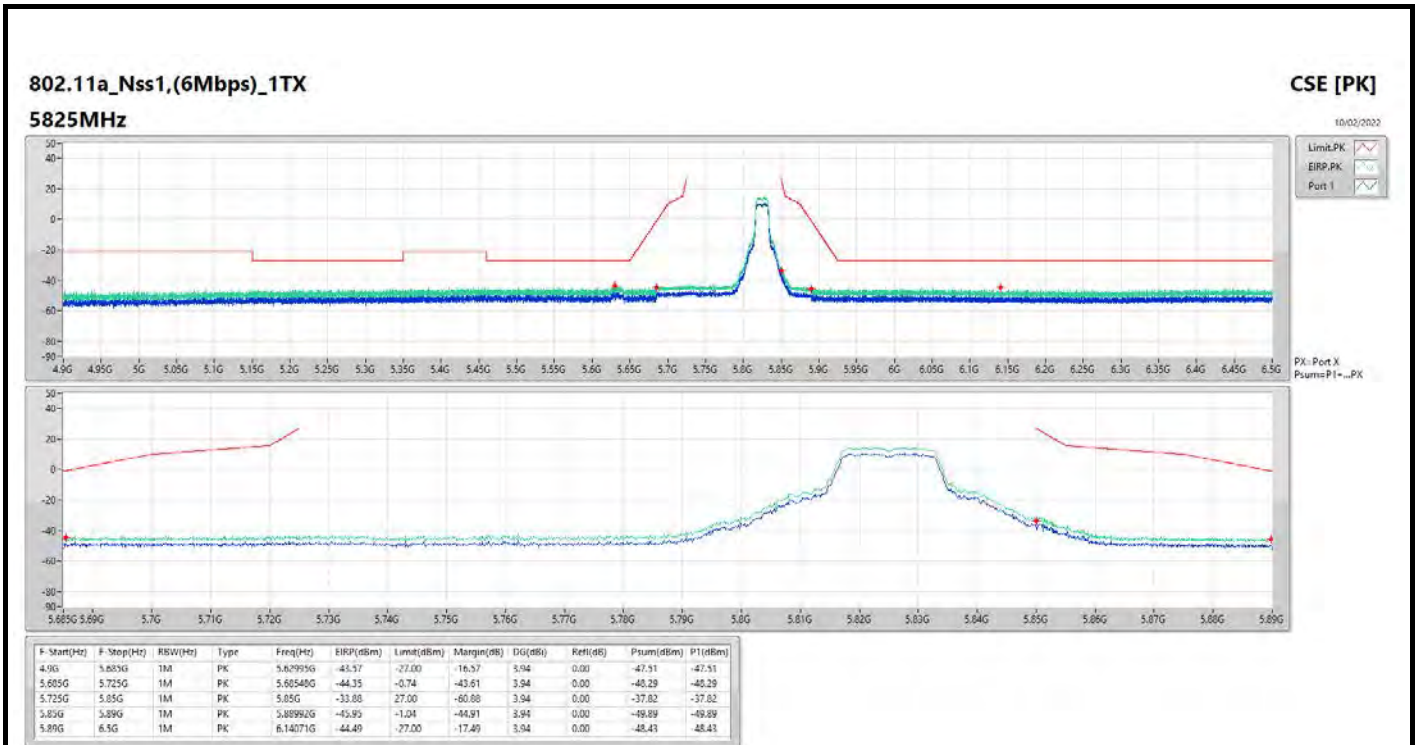

DG = Directional Gain ; PX=Port X; Psum=P1+P2+...PX

Summary

Mode	Result	F-Start (Hz)	F-Stop (Hz)	Type	Freq (Hz)	DG (dBi)	P1 (dBm)	P2 (dBm)	Psum (dBm)	EIRP (dBm)	Limit (dBm)	Margin (dB)
5.15-5.25GHz	-	-	-	-	-	-	-	-	-	-	-	-
802.11a_Nss1,(6Mbps)_2TX	Pass	5.15G	5.35G	AV	5.15G	5.39	-57.08	-55.67	-53.31	-47.92	-41.20	-6.72
802.11ax HEW20_Nss1,(MCS0)_2TX	Pass	5.11G	5.15G	AV	5.1496G	5.39	-56.69	-53.51	-51.80	-46.41	-41.20	-5.21
802.11ax HEW40_Nss1,(MCS0)_2TX	Pass	5.15G	5.35G	AV	5.15G	5.39	-49.56	-50.41	-46.95	-41.56	-41.20	-0.36
802.11ax HEW80_Nss1,(MCS0)_2TX	Pass	4.99G	5.15G	AV	5.14872G	5.39	-50.61	-51.39	-47.97	-42.58	-41.20	-1.38
5.25-5.35GHz	-	-	-	-	-	-	-	-	-	-	-	-
802.11a_Nss1,(6Mbps)_2TX	Pass	5.35G	5.39G	AV	5.3504G	5.26	-57.29	-55.84	-53.49	-48.23	-41.20	-7.03
802.11ax HEW20_Nss1,(MCS0)_2TX	Pass	5.35G	5.39G	AV	5.37616G	5.26	-56.67	-58.60	-54.52	-49.26	-41.20	-8.06
802.11ax HEW40_Nss1,(MCS0)_2TX	Pass	5.35G	5.43G	AV	5.35064G	5.26	-54.12	-53.70	-50.89	-45.63	-41.20	4.43
802.11ax HEW80_Nss1,(MCS0)_2TX	Pass	5.35G	5.51G	AV	5.35G	5.26	-50.47	-48.85	-46.57	-41.31	-41.20	-0.11
5.47-5.725GHz	-	-	-	-	-	-	-	-	-	-	-	-
802.11a_Nss1,(6Mbps)_2TX	Pass	5.725G	5.765G	PK	5.72628G	4.69	-35.51	-39.31	-34.00	-29.31	-27.00	-2.31
802.11ax HEW20_Nss1,(MCS0)_2TX	Pass	5.725G	5.765G	PK	5.7274G	4.69	-38.16	-36.04	-33.96	-29.27	-27.00	-2.27
802.11ax HEW40_Nss1,(MCS0)_2TX	Pass	5.39G	5.47G	PK	5.46728G	4.69	-38.98	-38.93	-35.94	-31.25	-27.00	-4.25
802.11ax HEW80_Nss1,(MCS0)_2TX	Pass	5.31G	5.47G	PK	5.46456G	4.69	-34.18	-38.82	-32.90	-28.21	-27.00	-1.21
5.725-5.85GHz	-	-	-	-	-	-	-	-	-	-	-	-
802.11a_Nss1,(6Mbps)_2TX	Pass	4.9G	5.685G	AV	5.376G	4.16	-56.87	-60.66	-55.35	-51.19	-41.20	-9.99
802.11ax HEW20_Nss1,(MCS0)_2TX	Pass	4.9G	5.685G	AV	5.376G	4.16	-57.33	-60.20	-55.52	-51.36	-41.20	-10.16
802.11ax HEW40_Nss1,(MCS0)_2TX	Pass	4.9G	5.645G	AV	5.37606G	4.16	-57.84	-60.40	-55.92	-51.76	-41.20	-10.56
802.11ax HEW80_Nss1,(MCS0)_2TX	Pass	5.565G	5.725G	PK	5.64948G	4.16	-39.60	-44.99	-38.50	-34.34	-27.00	-7.34