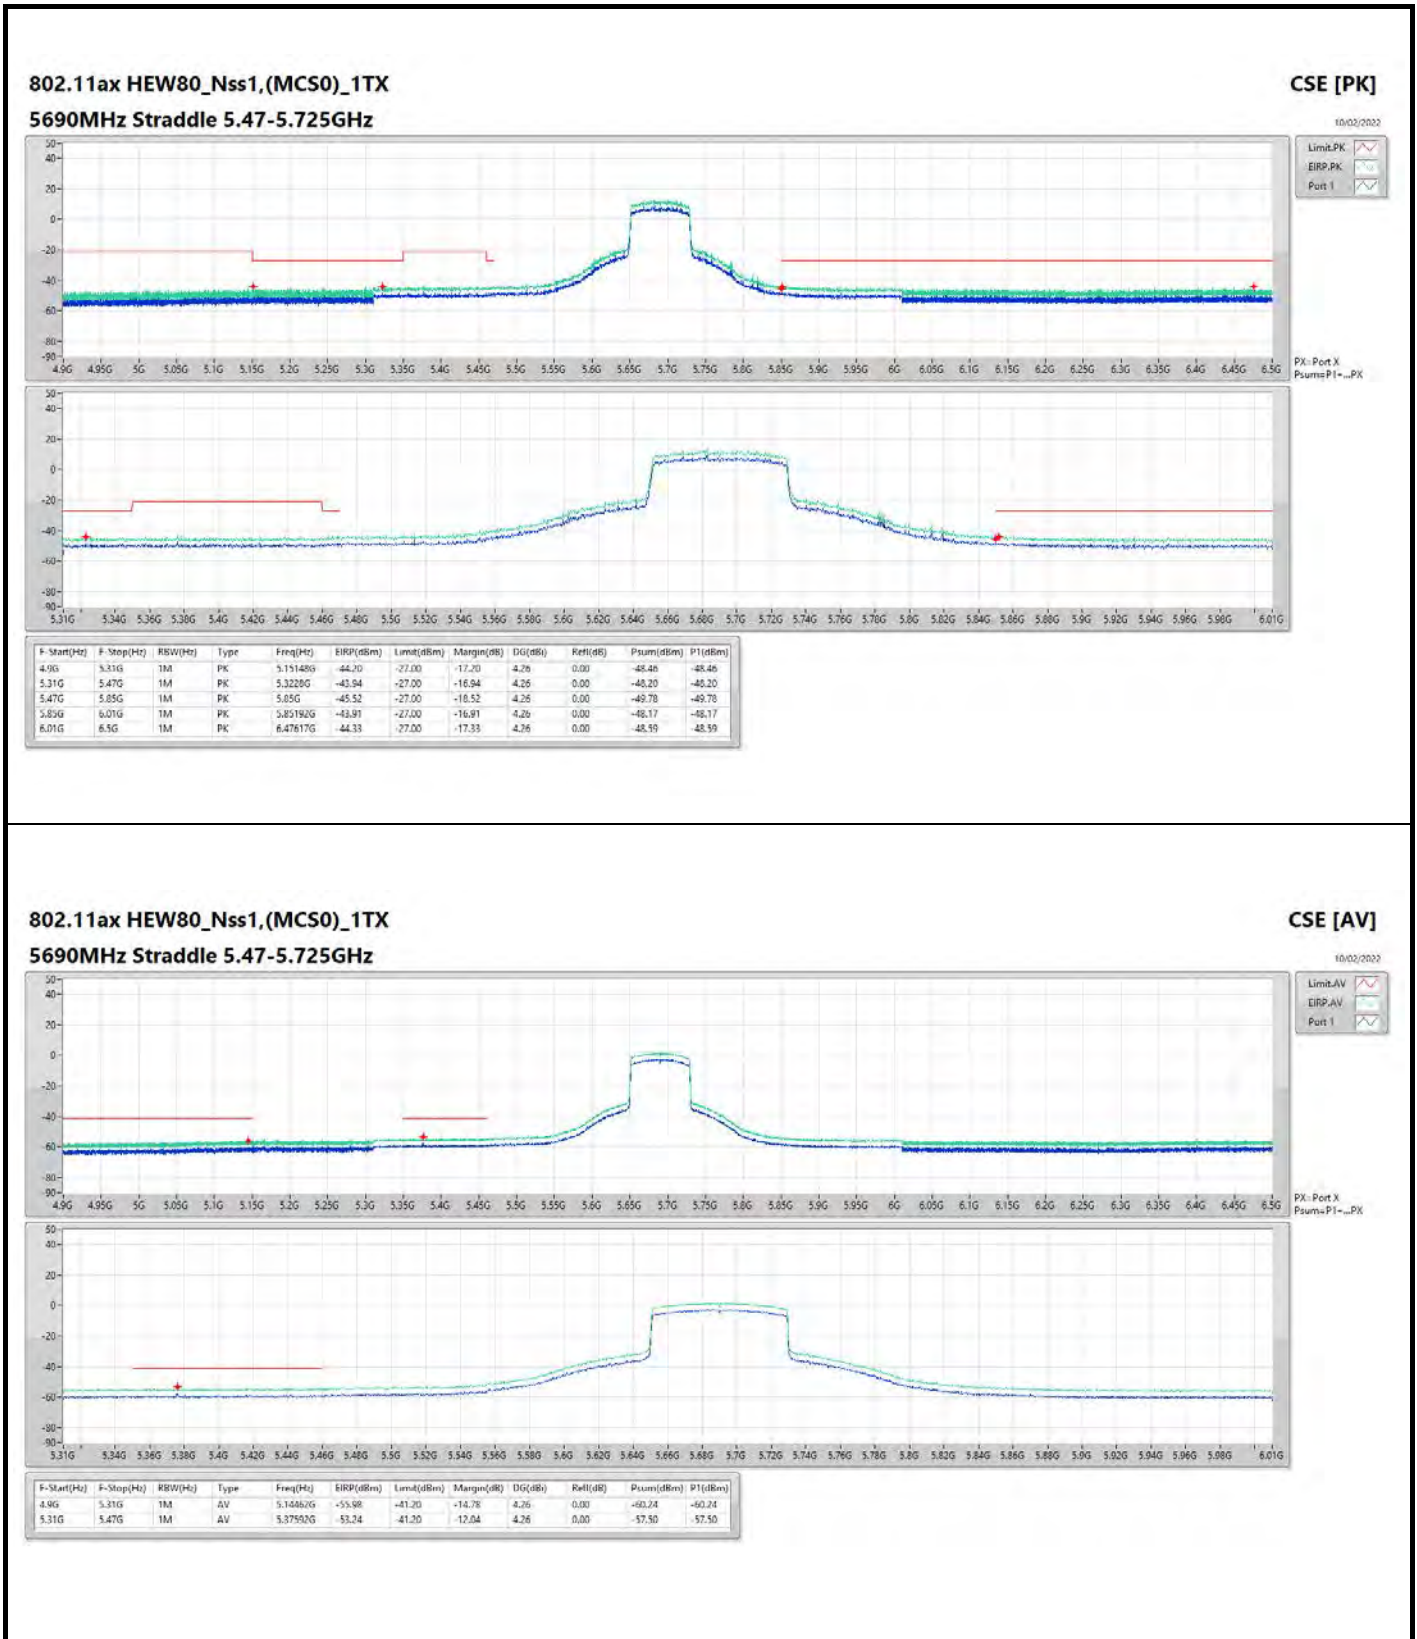

DG = Directional Gain ; PX=Port X; Psum=P1+P2+...PX

Summary

Mode	Result	F-Start (Hz)	F-Stop (Hz)	Type	Freq (Hz)	DG (dBi)	P1 (dBm)	P2 (dBm)	Psum (dBm)	EIRP (dBm)	Limit (dBm)	Margin (dB)
5.15-5.25GHz	-	-	-	-	-	-	-	-	-	-	-	-
802.11a_Nss1,(6Mbps)_2TX	Pass	5.15G	5.35G	AV	5.15G	5.39	-57.08	-55.67	-53.31	-47.92	-41.20	-6.72
802.11ax HEW20_Nss1,(MCS0)_2TX	Pass	5.11G	5.15G	AV	5.1496G	5.39	-56.69	-53.51	-51.80	-46.41	-41.20	-5.21
802.11ax HEW40_Nss1,(MCS0)_2TX	Pass	5.15G	5.35G	AV	5.15G	5.39	-49.56	-50.41	-46.95	-41.56	-41.20	-0.36
802.11ax HEW80_Nss1,(MCS0)_2TX	Pass	4.99G	5.15G	AV	5.14872G	5.39	-50.61	-51.39	-47.97	-42.58	-41.20	-1.38
5.25-5.35GHz	-	-	-	-	-	-	-	-	-	-	-	-
802.11a_Nss1,(6Mbps)_2TX	Pass	5.35G	5.39G	AV	5.3504G	5.26	-57.29	-55.84	-53.49	-48.23	-41.20	-7.03
802.11ax HEW20_Nss1,(MCS0)_2TX	Pass	5.35G	5.39G	AV	5.37616G	5.26	-56.67	-58.60	-54.52	-49.26	-41.20	-8.06
802.11ax HEW40_Nss1,(MCS0)_2TX	Pass	5.35G	5.43G	AV	5.35064G	5.26	-54.12	-53.70	-50.89	-45.63	-41.20	4.43
802.11ax HEW80_Nss1,(MCS0)_2TX	Pass	5.35G	5.51G	AV	5.35G	5.26	-50.47	-48.85	-46.57	-41.31	-41.20	-0.11
5.47-5.725GHz	-	-	-	-	-	-	-	-	-	-	-	-
802.11a_Nss1,(6Mbps)_2TX	Pass	5.725G	5.765G	PK	5.72628G	4.69	-35.51	-39.31	-34.00	-29.31	-27.00	-2.31
802.11ax HEW20_Nss1,(MCS0)_2TX	Pass	5.725G	5.765G	PK	5.7274G	4.69	-38.16	-36.04	-33.96	-29.27	-27.00	-2.27
802.11ax HEW40_Nss1,(MCS0)_2TX	Pass	5.39G	5.47G	PK	5.46728G	4.69	-38.98	-38.93	-35.94	-31.25	-27.00	-4.25
802.11ax HEW80_Nss1,(MCS0)_2TX	Pass	5.31G	5.47G	PK	5.46456G	4.69	-34.18	-38.82	-32.90	-28.21	-27.00	-1.21
5.725-5.85GHz	-	-	-	-	-	-	-	-	-	-	-	-
802.11a_Nss1,(6Mbps)_2TX	Pass	4.9G	5.685G	AV	5.376G	4.16	-56.87	-60.66	-55.35	-51.19	-41.20	-9.99
802.11ax HEW20_Nss1,(MCS0)_2TX	Pass	4.9G	5.685G	AV	5.376G	4.16	-57.33	-60.20	-55.52	-51.36	-41.20	-10.16
802.11ax HEW40_Nss1,(MCS0)_2TX	Pass	4.9G	5.645G	AV	5.37606G	4.16	-57.84	-60.40	-55.92	-51.76	-41.20	-10.56
802.11ax HEW80_Nss1,(MCS0)_2TX	Pass	5.565G	5.725G	PK	5.64948G	4.16	-39.60	-44.99	-38.50	-34.34	-27.00	-7.34