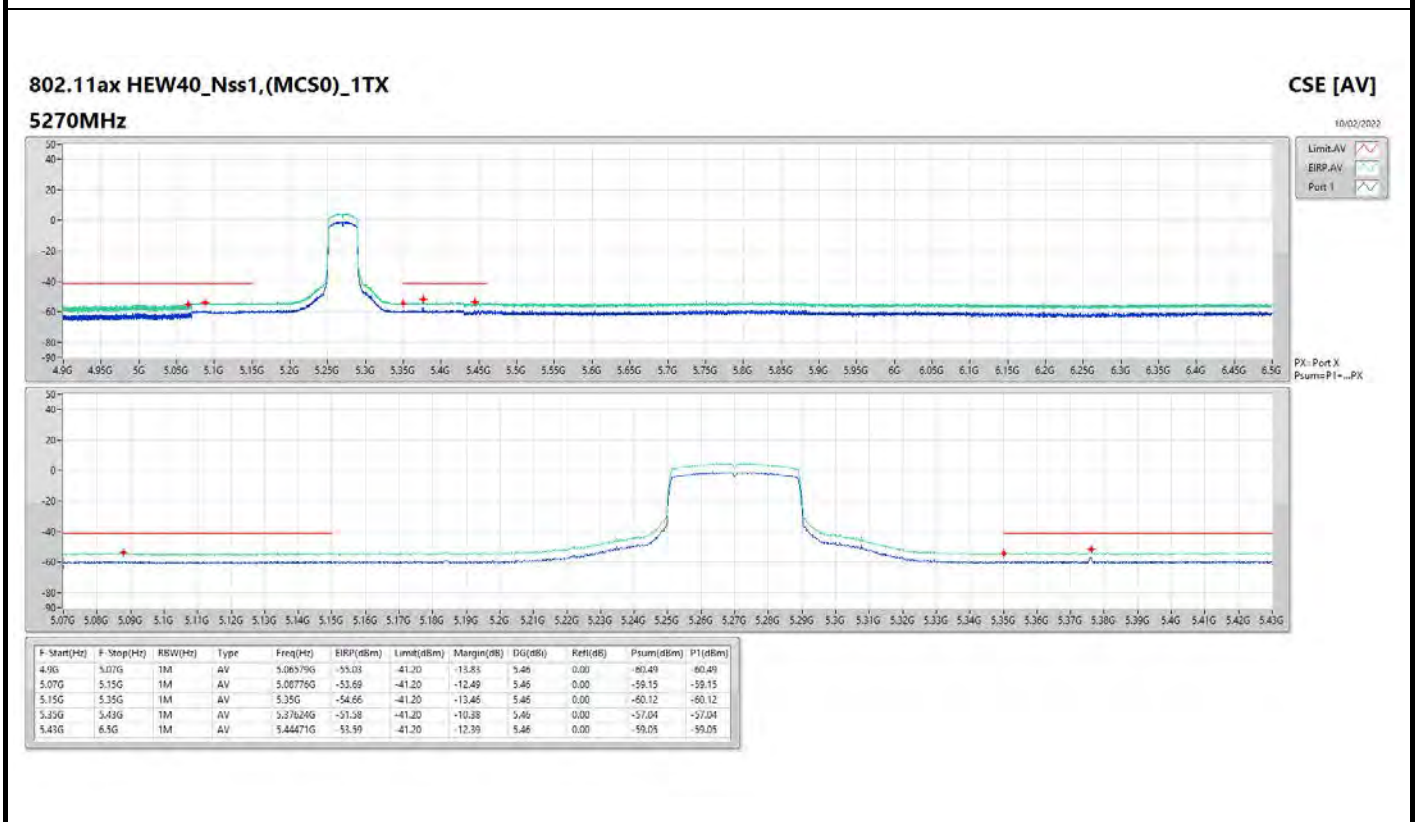

DG = Directional Gain ; PX=Port X; Psum=P1+P2+...PX

Summary

Mode	Result	F-Start (Hz)	F-Stop (Hz)	Type	Freq (Hz)	DG (dBi)	P1 (dBm)	P2 (dBm)	Psum (dBm)	EIRP (dBm)	Limit (dBm)	Margin (dB)
5.15-5.25GHz	-	-	-	-	-	-	-	-	-	-	-	-
802.11a_Nss1,(6Mbps)_2TX	Pass	5.15G	5.35G	AV	5.15G	5.39	-57.08	-55.67	-53.31	-47.92	-41.20	-6.72
802.11ax HEW20_Nss1,(MCS0)_2TX	Pass	5.11G	5.15G	AV	5.1496G	5.39	-56.69	-53.51	-51.80	-46.41	-41.20	-5.21
802.11ax HEW40_Nss1,(MCS0)_2TX	Pass	5.15G	5.35G	AV	5.15G	5.39	-49.56	-50.41	-46.95	-41.56	-41.20	-0.36
802.11ax HEW80_Nss1,(MCS0)_2TX	Pass	4.99G	5.15G	AV	5.14872G	5.39	-50.61	-51.39	-47.97	-42.58	-41.20	-1.38
5.25-5.35GHz	-	-	-	-	-	-	-	-	-	-	-	-
802.11a_Nss1,(6Mbps)_2TX	Pass	5.35G	5.39G	AV	5.3504G	5.26	-57.29	-55.84	-53.49	-48.23	-41.20	-7.03
802.11ax HEW20_Nss1,(MCS0)_2TX	Pass	5.35G	5.39G	AV	5.37616G	5.26	-56.67	-58.60	-54.52	-49.26	-41.20	-8.06
802.11ax HEW40_Nss1,(MCS0)_2TX	Pass	5.35G	5.43G	AV	5.35064G	5.26	-54.12	-53.70	-50.89	-45.63	-41.20	4.43
802.11ax HEW80_Nss1,(MCS0)_2TX	Pass	5.35G	5.51G	AV	5.35G	5.26	-50.47	-48.85	-46.57	-41.31	-41.20	-0.11
5.47-5.725GHz	-	-	-	-	-	-	-	-	-	-	-	-
802.11a_Nss1,(6Mbps)_2TX	Pass	5.725G	5.765G	PK	5.72628G	4.69	-35.51	-39.31	-34.00	-29.31	-27.00	-2.31
802.11ax HEW20_Nss1,(MCS0)_2TX	Pass	5.725G	5.765G	PK	5.7274G	4.69	-38.16	-36.04	-33.96	-29.27	-27.00	-2.27
802.11ax HEW40_Nss1,(MCS0)_2TX	Pass	5.39G	5.47G	PK	5.46728G	4.69	-38.98	-38.93	-35.94	-31.25	-27.00	-4.25
802.11ax HEW80_Nss1,(MCS0)_2TX	Pass	5.31G	5.47G	PK	5.46456G	4.69	-34.18	-38.82	-32.90	-28.21	-27.00	-1.21
5.725-5.85GHz	-	-	-	-	-	-	-	-	-	-	-	-
802.11a_Nss1,(6Mbps)_2TX	Pass	4.9G	5.685G	AV	5.376G	4.16	-56.87	-60.66	-55.35	-51.19	-41.20	-9.99
802.11ax HEW20_Nss1,(MCS0)_2TX	Pass	4.9G	5.685G	AV	5.376G	4.16	-57.33	-60.20	-55.52	-51.36	-41.20	-10.16
802.11ax HEW40_Nss1,(MCS0)_2TX	Pass	4.9G	5.645G	AV	5.37606G	4.16	-57.84	-60.40	-55.92	-51.76	-41.20	-10.56
802.11ax HEW80_Nss1,(MCS0)_2TX	Pass	5.565G	5.725G	PK	5.64948G	4.16	-39.60	-44.99	-38.50	-34.34	-27.00	-7.34