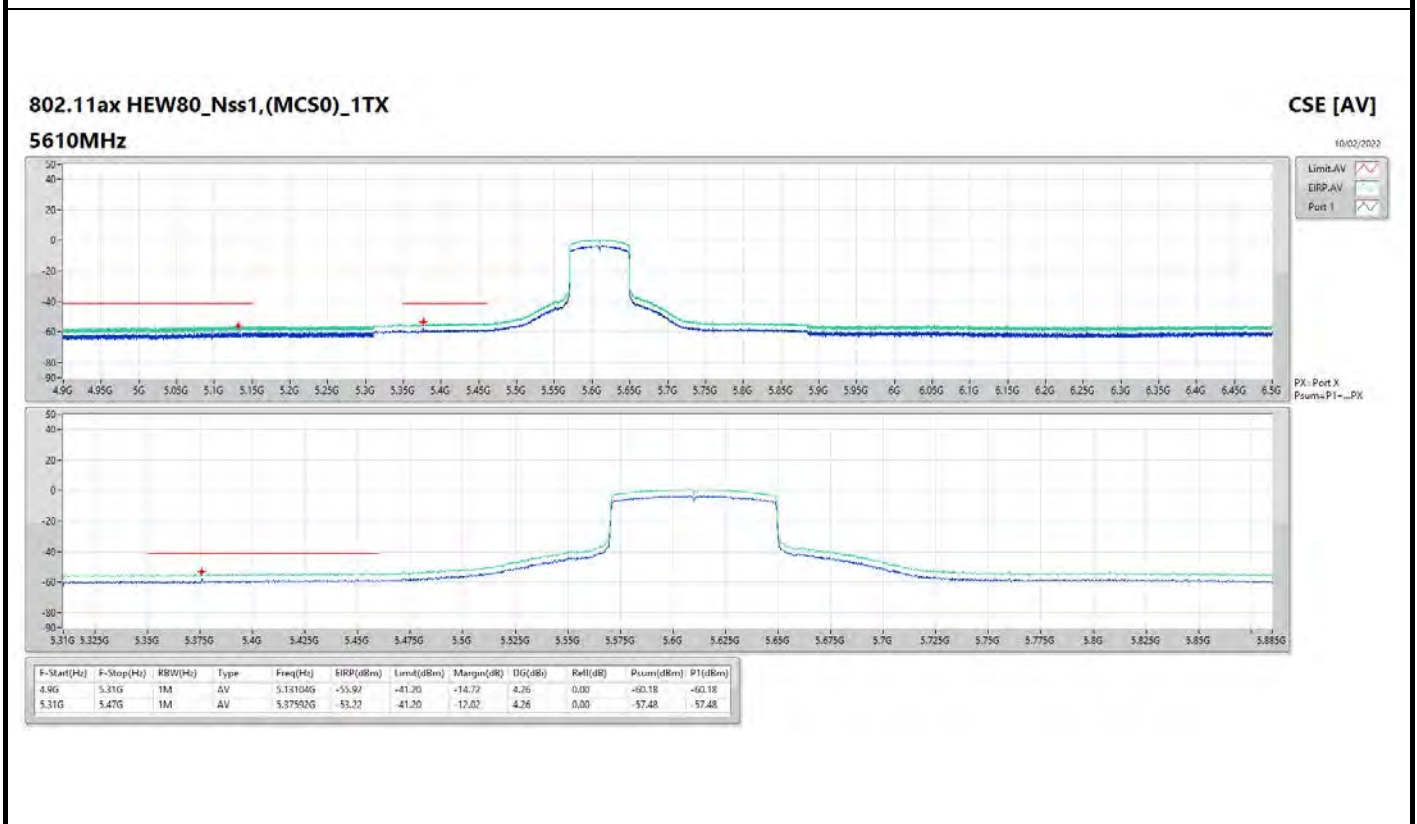

DG = Directional Gain ; PX=Port X; Psum=P1+P2+...PX

Summary

Mode	Result	F-Start (Hz)	F-Stop (Hz)	Type	Freq (Hz)	DG (dBi)	P1 (dBm)	P2 (dBm)	Psum (dBm)	EIRP (dBm)	Limit (dBm)	Margin (dB)
5.15-5.25GHz	-	-	-	-	-	-	-	-	-	-	-	-
802.11a_Nss1,(6Mbps)_2TX	Pass	5.15G	5.35G	AV	5.15G	5.39	-57.08	-55.67	-53.31	-47.92	-41.20	-6.72
802.11ax HEW20_Nss1,(MCS0)_2TX	Pass	5.11G	5.15G	AV	5.1496G	5.39	-56.69	-53.51	-51.80	-46.41	-41.20	-5.21
802.11ax HEW40_Nss1,(MCS0)_2TX	Pass	5.15G	5.35G	AV	5.15G	5.39	-49.56	-50.41	-46.95	-41.56	-41.20	-0.36
802.11ax HEW80_Nss1,(MCS0)_2TX	Pass	4.99G	5.15G	AV	5.14872G	5.39	-50.61	-51.39	-47.97	-42.58	-41.20	-1.38
5.25-5.35GHz	-	-	-	-	-	-	-	-	-	-	-	-
802.11a_Nss1,(6Mbps)_2TX	Pass	5.35G	5.39G	AV	5.3504G	5.26	-57.29	-55.84	-53.49	-48.23	-41.20	-7.03
802.11ax HEW20_Nss1,(MCS0)_2TX	Pass	5.35G	5.39G	AV	5.37616G	5.26	-56.67	-58.60	-54.52	-49.26	-41.20	-8.06
802.11ax HEW40_Nss1,(MCS0)_2TX	Pass	5.35G	5.43G	AV	5.35064G	5.26	-54.12	-53.70	-50.89	-45.63	-41.20	4.43
802.11ax HEW80_Nss1,(MCS0)_2TX	Pass	5.35G	5.51G	AV	5.35G	5.26	-50.47	-48.85	-46.57	-41.31	-41.20	-0.11
5.47-5.725GHz	-	-	-	-	-	-	-	-	-	-	-	-
802.11a_Nss1,(6Mbps)_2TX	Pass	5.725G	5.765G	PK	5.72628G	4.69	-35.51	-39.31	-34.00	-29.31	-27.00	-2.31
802.11ax HEW20_Nss1,(MCS0)_2TX	Pass	5.725G	5.765G	PK	5.7274G	4.69	-38.16	-36.04	-33.96	-29.27	-27.00	-2.27
802.11ax HEW40_Nss1,(MCS0)_2TX	Pass	5.39G	5.47G	PK	5.46728G	4.69	-38.98	-38.93	-35.94	-31.25	-27.00	-4.25
802.11ax HEW80_Nss1,(MCS0)_2TX	Pass	5.31G	5.47G	PK	5.46456G	4.69	-34.18	-38.82	-32.90	-28.21	-27.00	-1.21
5.725-5.85GHz	-	-	-	-	-	-	-	-	-	-	-	-
802.11a_Nss1,(6Mbps)_2TX	Pass	4.9G	5.685G	AV	5.376G	4.16	-56.87	-60.66	-55.35	-51.19	-41.20	-9.99
802.11ax HEW20_Nss1,(MCS0)_2TX	Pass	4.9G	5.685G	AV	5.376G	4.16	-57.33	-60.20	-55.52	-51.36	-41.20	-10.16
802.11ax HEW40_Nss1,(MCS0)_2TX	Pass	4.9G	5.645G	AV	5.37606G	4.16	-57.84	-60.40	-55.92	-51.76	-41.20	-10.56
802.11ax HEW80_Nss1,(MCS0)_2TX	Pass	5.565G	5.725G	PK	5.64948G	4.16	-39.60	-44.99	-38.50	-34.34	-27.00	-7.34