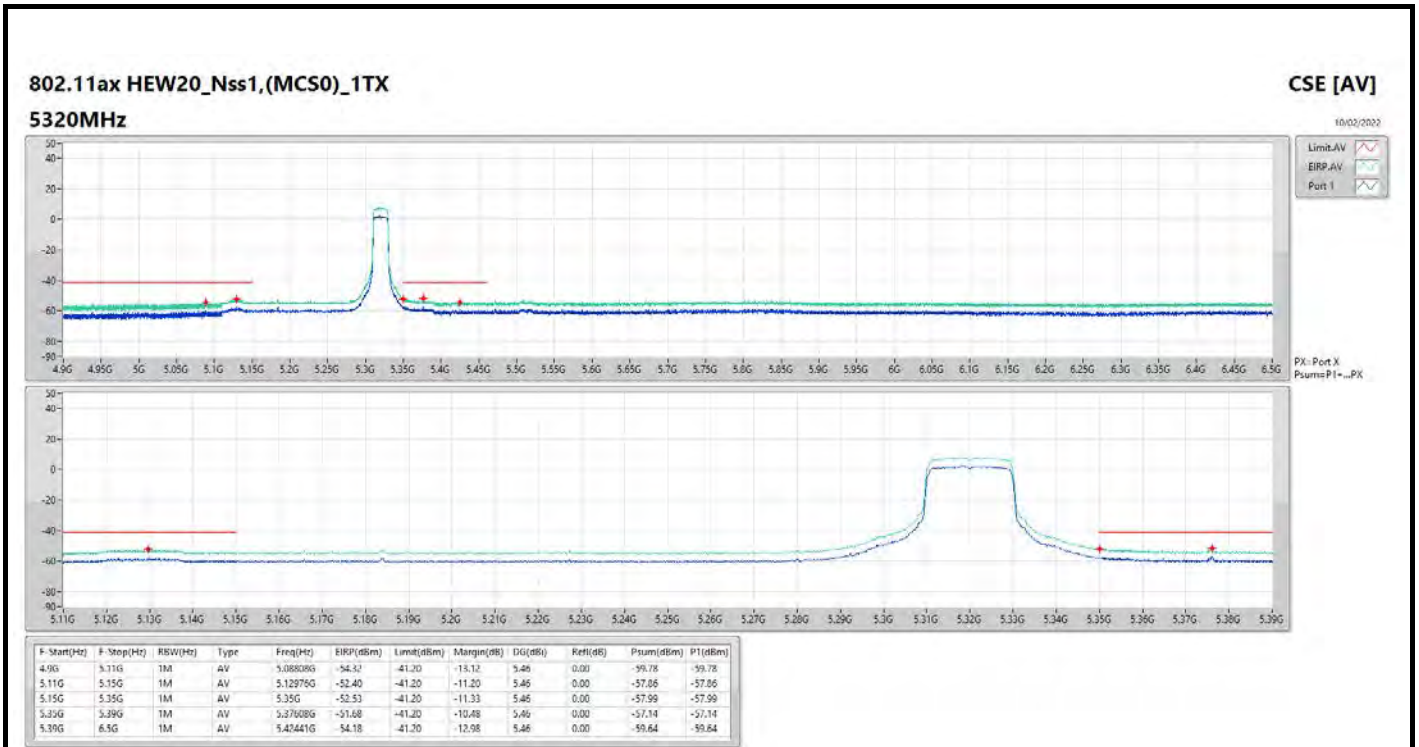

DG = Directional Gain ; PX=Port X; Psum=P1+P2+...PX

Summary

Mode	Result	F-Start (Hz)	F-Stop (Hz)	Type	Freq (Hz)	DG (dBi)	P1 (dBm)	P2 (dBm)	Psum (dBm)	EIRP (dBm)	Limit (dBm)	Margin (dB)
5.15-5.25GHz	-	-	-	-	-	-	-	-	-	-	-	-
802.11a_Nss1,(6Mbps)_2TX	Pass	5.15G	5.35G	AV	5.15G	5.39	-57.08	-55.67	-53.31	-47.92	-41.20	-6.72
802.11ax HEW20_Nss1,(MCS0)_2TX	Pass	5.11G	5.15G	AV	5.1496G	5.39	-56.69	-53.51	-51.80	-46.41	-41.20	-5.21
802.11ax HEW40_Nss1,(MCS0)_2TX	Pass	5.15G	5.35G	AV	5.15G	5.39	-49.56	-50.41	-46.95	-41.56	-41.20	-0.36
802.11ax HEW80_Nss1,(MCS0)_2TX	Pass	4.99G	5.15G	AV	5.14872G	5.39	-50.61	-51.39	-47.97	-42.58	-41.20	-1.38
5.25-5.35GHz	-	-	-	-	-	-	-	-	-	-	-	-
802.11a_Nss1,(6Mbps)_2TX	Pass	5.35G	5.39G	AV	5.3504G	5.26	-57.29	-55.84	-53.49	-48.23	-41.20	-7.03
802.11ax HEW20_Nss1,(MCS0)_2TX	Pass	5.35G	5.39G	AV	5.37616G	5.26	-56.67	-58.60	-54.52	-49.26	-41.20	-8.06
802.11ax HEW40_Nss1,(MCS0)_2TX	Pass	5.35G	5.43G	AV	5.35064G	5.26	-54.12	-53.70	-50.89	-45.63	-41.20	4.43
802.11ax HEW80_Nss1,(MCS0)_2TX	Pass	5.35G	5.51G	AV	5.35G	5.26	-50.47	-48.85	-46.57	-41.31	-41.20	-0.11
5.47-5.725GHz	-	-	-	-	-	-	-	-	-	-	-	-
802.11a_Nss1,(6Mbps)_2TX	Pass	5.725G	5.765G	PK	5.72628G	4.69	-35.51	-39.31	-34.00	-29.31	-27.00	-2.31
802.11ax HEW20_Nss1,(MCS0)_2TX	Pass	5.725G	5.765G	PK	5.7274G	4.69	-38.16	-36.04	-33.96	-29.27	-27.00	-2.27
802.11ax HEW40_Nss1,(MCS0)_2TX	Pass	5.39G	5.47G	PK	5.46728G	4.69	-38.98	-38.93	-35.94	-31.25	-27.00	-4.25
802.11ax HEW80_Nss1,(MCS0)_2TX	Pass	5.31G	5.47G	PK	5.46456G	4.69	-34.18	-38.82	-32.90	-28.21	-27.00	-1.21
5.725-5.85GHz	-	-	-	-	-	-	-	-	-	-	-	-
802.11a_Nss1,(6Mbps)_2TX	Pass	4.9G	5.685G	AV	5.376G	4.16	-56.87	-60.66	-55.35	-51.19	-41.20	-9.99
802.11ax HEW20_Nss1,(MCS0)_2TX	Pass	4.9G	5.685G	AV	5.376G	4.16	-57.33	-60.20	-55.52	-51.36	-41.20	-10.16
802.11ax HEW40_Nss1,(MCS0)_2TX	Pass	4.9G	5.645G	AV	5.37606G	4.16	-57.84	-60.40	-55.92	-51.76	-41.20	-10.56
802.11ax HEW80_Nss1,(MCS0)_2TX	Pass	5.565G	5.725G	PK	5.64948G	4.16	-39.60	-44.99	-38.50	-34.34	-27.00	-7.34