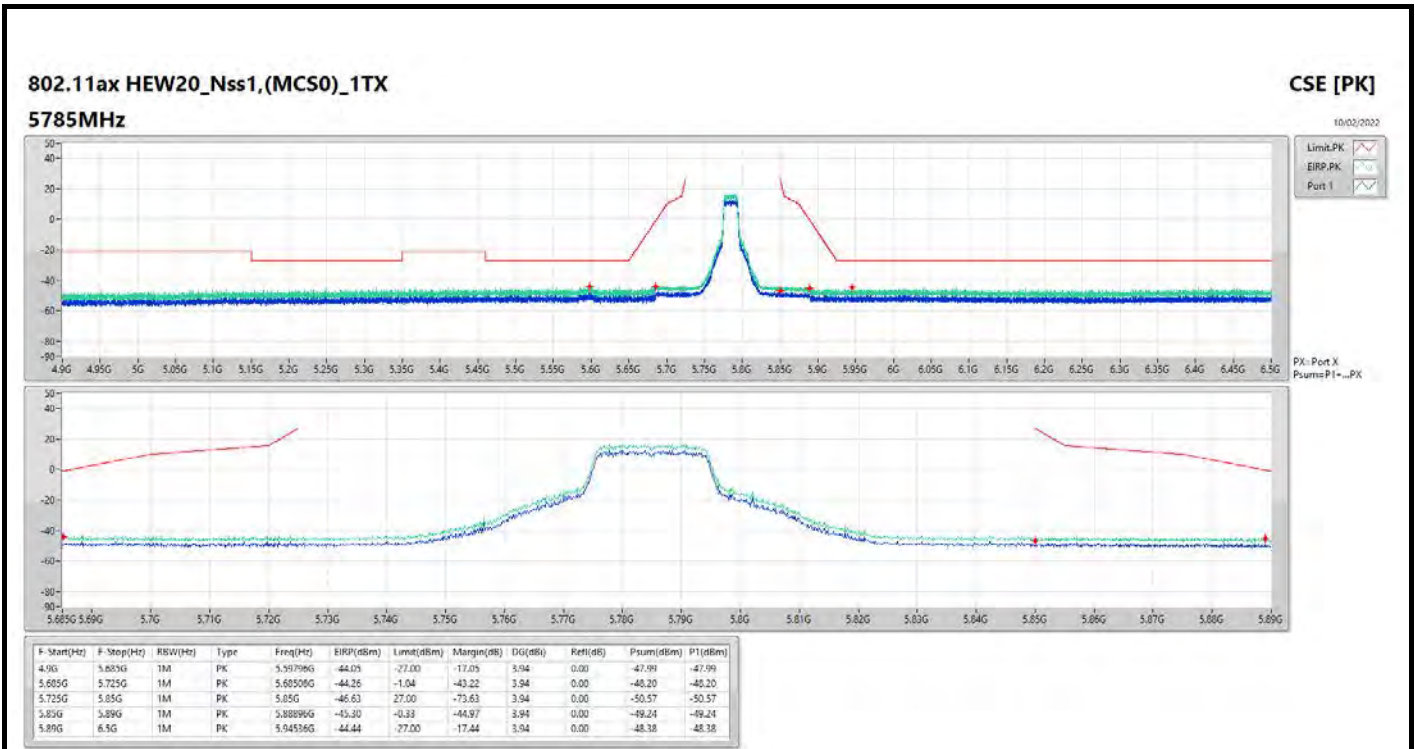

DG = Directional Gain ; PX=Port X; Psum=P1+P2+...PX

Summary

Mode	Result	F-Start (Hz)	F-Stop (Hz)	Type	Freq (Hz)	DG (dBi)	P1 (dBm)	P2 (dBm)	Psum (dBm)	EIRP (dBm)	Limit (dBm)	Margin (dB)
5.15-5.25GHz	-	-	-	-	-	-	-	-	-	-	-	-
802.11a_Nss1,(6Mbps)_2TX	Pass	5.15G	5.35G	AV	5.15G	5.39	-57.08	-55.67	-53.31	-47.92	-41.20	-6.72
802.11ax HEW20_Nss1,(MCS0)_2TX	Pass	5.11G	5.15G	AV	5.1496G	5.39	-56.69	-53.51	-51.80	-46.41	-41.20	-5.21
802.11ax HEW40_Nss1,(MCS0)_2TX	Pass	5.15G	5.35G	AV	5.15G	5.39	-49.56	-50.41	-46.95	-41.56	-41.20	-0.36
802.11ax HEW80_Nss1,(MCS0)_2TX	Pass	4.99G	5.15G	AV	5.14872G	5.39	-50.61	-51.39	-47.97	-42.58	-41.20	-1.38
5.25-5.35GHz	-	-	-	-	-	-	-	-	-	-	-	-
802.11a_Nss1,(6Mbps)_2TX	Pass	5.35G	5.39G	AV	5.3504G	5.26	-57.29	-55.84	-53.49	-48.23	-41.20	-7.03
802.11ax HEW20_Nss1,(MCS0)_2TX	Pass	5.35G	5.39G	AV	5.37616G	5.26	-56.67	-58.60	-54.52	-49.26	-41.20	-8.06
802.11ax HEW40_Nss1,(MCS0)_2TX	Pass	5.35G	5.43G	AV	5.35064G	5.26	-54.12	-53.70	-50.89	-45.63	-41.20	4.43
802.11ax HEW80_Nss1,(MCS0)_2TX	Pass	5.35G	5.51G	AV	5.35G	5.26	-50.47	-48.85	-46.57	-41.31	-41.20	-0.11
5.47-5.725GHz	-	-	-	-	-	-	-	-	-	-	-	-
802.11a_Nss1,(6Mbps)_2TX	Pass	5.725G	5.765G	PK	5.72628G	4.69	-35.51	-39.31	-34.00	-29.31	-27.00	-2.31
802.11ax HEW20_Nss1,(MCS0)_2TX	Pass	5.725G	5.765G	PK	5.7274G	4.69	-38.16	-36.04	-33.96	-29.27	-27.00	-2.27
802.11ax HEW40_Nss1,(MCS0)_2TX	Pass	5.39G	5.47G	PK	5.46728G	4.69	-38.98	-38.93	-35.94	-31.25	-27.00	-4.25
802.11ax HEW80_Nss1,(MCS0)_2TX	Pass	5.31G	5.47G	PK	5.46456G	4.69	-34.18	-38.82	-32.90	-28.21	-27.00	-1.21
5.725-5.85GHz	-	-	-	-	-	-	-	-	-	-	-	-
802.11a_Nss1,(6Mbps)_2TX	Pass	4.9G	5.685G	AV	5.376G	4.16	-56.87	-60.66	-55.35	-51.19	-41.20	-9.99
802.11ax HEW20_Nss1,(MCS0)_2TX	Pass	4.9G	5.685G	AV	5.376G	4.16	-57.33	-60.20	-55.52	-51.36	-41.20	-10.16
802.11ax HEW40_Nss1,(MCS0)_2TX	Pass	4.9G	5.645G	AV	5.37606G	4.16	-57.84	-60.40	-55.92	-51.76	-41.20	-10.56
802.11ax HEW80_Nss1,(MCS0)_2TX	Pass	5.565G	5.725G	PK	5.64948G	4.16	-39.60	-44.99	-38.50	-34.34	-27.00	-7.34