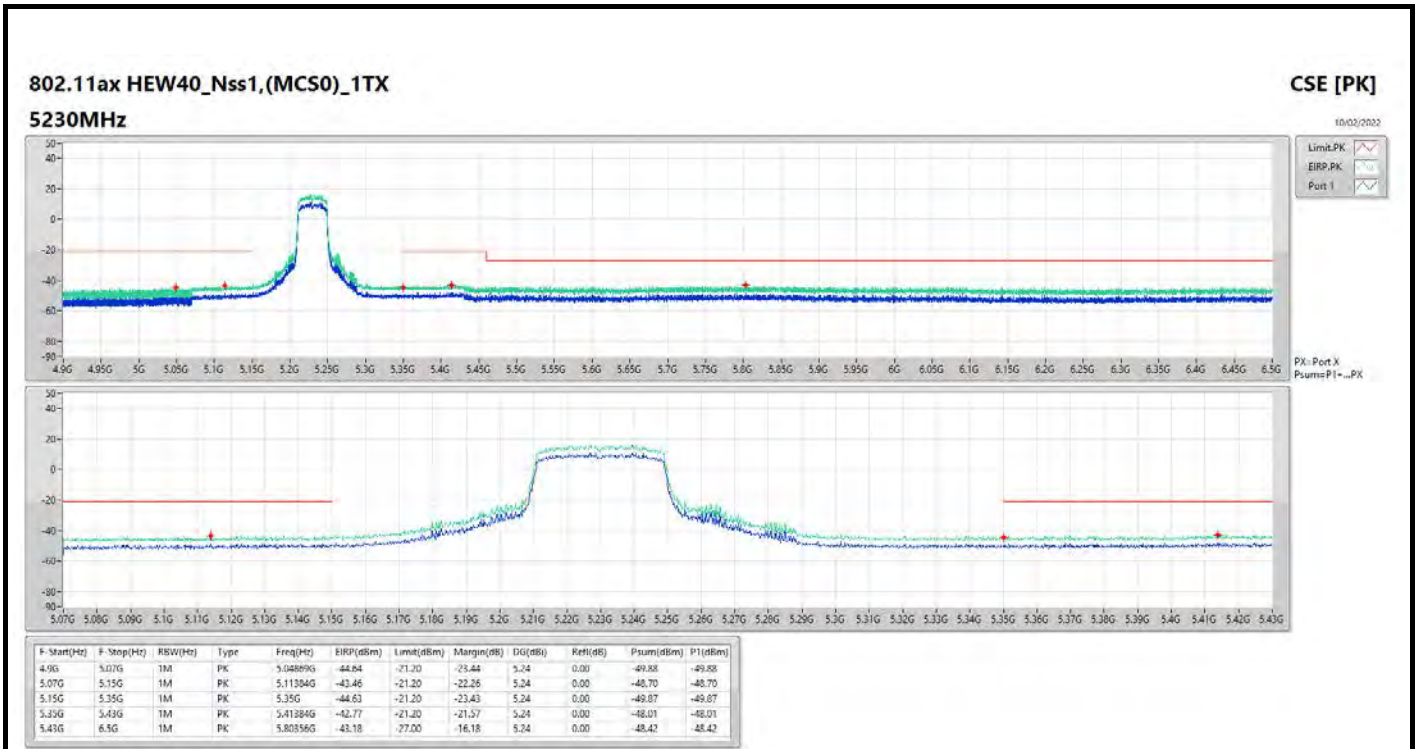

DG = Directional Gain ; PX=Port X; Psum=P1+P2+...PX

Summary

Mode	Result	F-Start (Hz)	F-Stop (Hz)	Type	Freq (Hz)	DG (dBi)	P1 (dBm)	P2 (dBm)	Psum (dBm)	EIRP (dBm)	Limit (dBm)	Margin (dB)
5.15-5.25GHz	-	-	-	-	-	-	-	-	-	-	-	-
802.11a_Nss1,(6Mbps)_2TX	Pass	5.15G	5.35G	AV	5.15G	5.39	-57.08	-55.67	-53.31	-47.92	-41.20	-6.72
802.11ax HEW20_Nss1,(MCS0)_2TX	Pass	5.11G	5.15G	AV	5.1496G	5.39	-56.69	-53.51	-51.80	-46.41	-41.20	-5.21
802.11ax HEW40_Nss1,(MCS0)_2TX	Pass	5.15G	5.35G	AV	5.15G	5.39	-49.56	-50.41	-46.95	-41.56	-41.20	-0.36
802.11ax HEW80_Nss1,(MCS0)_2TX	Pass	4.99G	5.15G	AV	5.14872G	5.39	-50.61	-51.39	-47.97	-42.58	-41.20	-1.38
5.25-5.35GHz	-	-	-	-	-	-	-	-	-	-	-	-
802.11a_Nss1,(6Mbps)_2TX	Pass	5.35G	5.39G	AV	5.3504G	5.26	-57.29	-55.84	-53.49	-48.23	-41.20	-7.03
802.11ax HEW20_Nss1,(MCS0)_2TX	Pass	5.35G	5.39G	AV	5.37616G	5.26	-56.67	-58.60	-54.52	-49.26	-41.20	-8.06
802.11ax HEW40_Nss1,(MCS0)_2TX	Pass	5.35G	5.43G	AV	5.35064G	5.26	-54.12	-53.70	-50.89	-45.63	-41.20	4.43
802.11ax HEW80_Nss1,(MCS0)_2TX	Pass	5.35G	5.51G	AV	5.35G	5.26	-50.47	-48.85	-46.57	-41.31	-41.20	-0.11
5.47-5.725GHz	-	-	-	-	-	-	-	-	-	-	-	-
802.11a_Nss1,(6Mbps)_2TX	Pass	5.725G	5.765G	PK	5.72628G	4.69	-35.51	-39.31	-34.00	-29.31	-27.00	-2.31
802.11ax HEW20_Nss1,(MCS0)_2TX	Pass	5.725G	5.765G	PK	5.7274G	4.69	-38.16	-36.04	-33.96	-29.27	-27.00	-2.27
802.11ax HEW40_Nss1,(MCS0)_2TX	Pass	5.39G	5.47G	PK	5.46728G	4.69	-38.98	-38.93	-35.94	-31.25	-27.00	-4.25
802.11ax HEW80_Nss1,(MCS0)_2TX	Pass	5.31G	5.47G	PK	5.46456G	4.69	-34.18	-38.82	-32.90	-28.21	-27.00	-1.21
5.725-5.85GHz	-	-	-	-	-	-	-	-	-	-	-	-
802.11a_Nss1,(6Mbps)_2TX	Pass	4.9G	5.685G	AV	5.376G	4.16	-56.87	-60.66	-55.35	-51.19	-41.20	-9.99
802.11ax HEW20_Nss1,(MCS0)_2TX	Pass	4.9G	5.685G	AV	5.376G	4.16	-57.33	-60.20	-55.52	-51.36	-41.20	-10.16
802.11ax HEW40_Nss1,(MCS0)_2TX	Pass	4.9G	5.645G	AV	5.37606G	4.16	-57.84	-60.40	-55.92	-51.76	-41.20	-10.56
802.11ax HEW80_Nss1,(MCS0)_2TX	Pass	5.565G	5.725G	PK	5.64948G	4.16	-39.60	-44.99	-38.50	-34.34	-27.00	-7.34