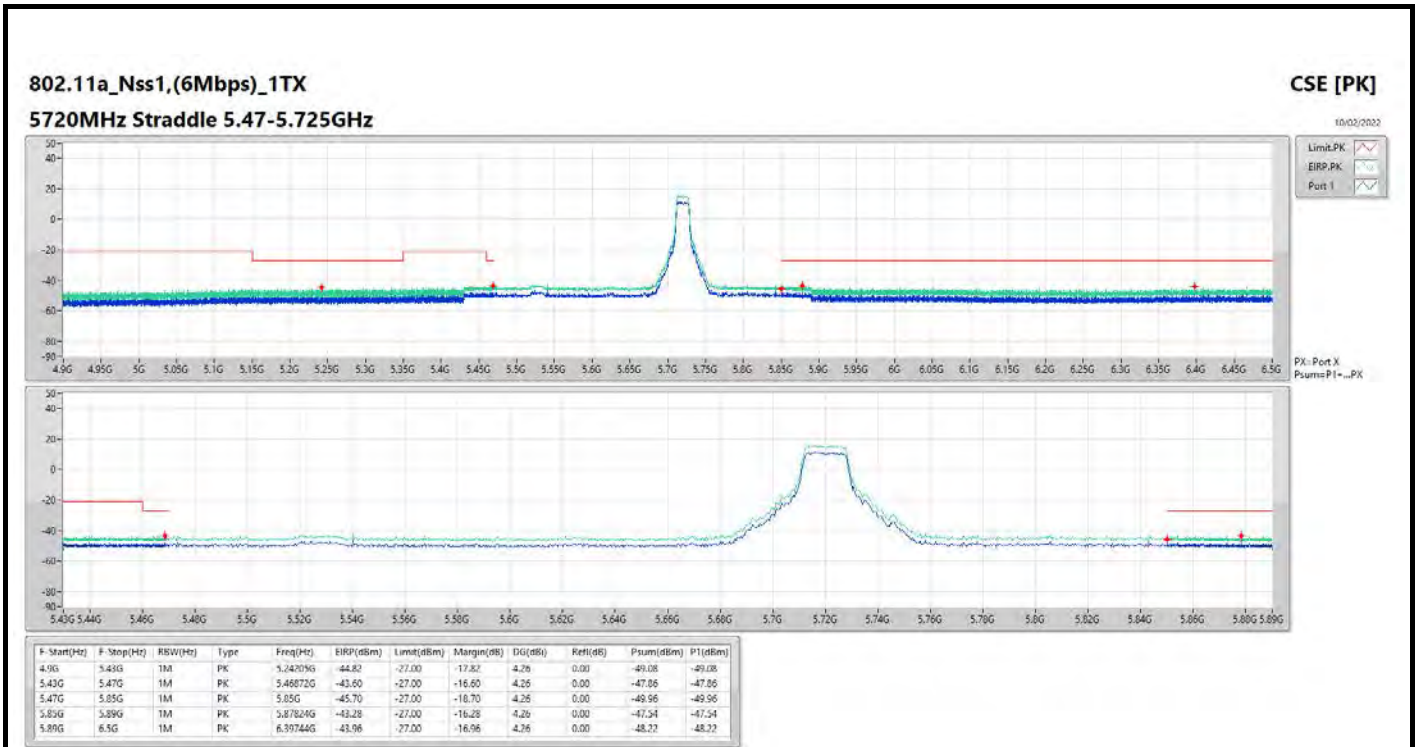

DG = Directional Gain ; PX=Port X; Psum=P1+P2+...PX

Summary

Mode	Result	F-Start (Hz)	F-Stop (Hz)	Type	Freq (Hz)	DG (dBi)	P1 (dBm)	P2 (dBm)	Psum (dBm)	EIRP (dBm)	Limit (dBm)	Margin (dB)
5.15-5.25GHz	-	-	-	-	-	-	-	-	-	-	-	-
802.11a_Nss1,(6Mbps)_2TX	Pass	5.15G	5.35G	AV	5.15G	5.39	-57.08	-55.67	-53.31	-47.92	-41.20	-6.72
802.11ax HEW20_Nss1,(MCS0)_2TX	Pass	5.11G	5.15G	AV	5.1496G	5.39	-56.69	-53.51	-51.80	-46.41	-41.20	-5.21
802.11ax HEW40_Nss1,(MCS0)_2TX	Pass	5.15G	5.35G	AV	5.15G	5.39	-49.56	-50.41	-46.95	-41.56	-41.20	-0.36
802.11ax HEW80_Nss1,(MCS0)_2TX	Pass	4.99G	5.15G	AV	5.14872G	5.39	-50.61	-51.39	-47.97	-42.58	-41.20	-1.38
5.25-5.35GHz	-	-	-	-	-	-	-	-	-	-	-	-
802.11a_Nss1,(6Mbps)_2TX	Pass	5.35G	5.39G	AV	5.3504G	5.26	-57.29	-55.84	-53.49	-48.23	-41.20	-7.03
802.11ax HEW20_Nss1,(MCS0)_2TX	Pass	5.35G	5.39G	AV	5.37616G	5.26	-56.67	-58.60	-54.52	-49.26	-41.20	-8.06
802.11ax HEW40_Nss1,(MCS0)_2TX	Pass	5.35G	5.43G	AV	5.35064G	5.26	-54.12	-53.70	-50.89	-45.63	-41.20	4.43
802.11ax HEW80_Nss1,(MCS0)_2TX	Pass	5.35G	5.51G	AV	5.35G	5.26	-50.47	-48.85	-46.57	-41.31	-41.20	-0.11
5.47-5.725GHz	-	-	-	-	-	-	-	-	-	-	-	-
802.11a_Nss1,(6Mbps)_2TX	Pass	5.725G	5.765G	PK	5.72628G	4.69	-35.51	-39.31	-34.00	-29.31	-27.00	-2.31
802.11ax HEW20_Nss1,(MCS0)_2TX	Pass	5.725G	5.765G	PK	5.7274G	4.69	-38.16	-36.04	-33.96	-29.27	-27.00	-2.27
802.11ax HEW40_Nss1,(MCS0)_2TX	Pass	5.39G	5.47G	PK	5.46728G	4.69	-38.98	-38.93	-35.94	-31.25	-27.00	-4.25
802.11ax HEW80_Nss1,(MCS0)_2TX	Pass	5.31G	5.47G	PK	5.46456G	4.69	-34.18	-38.82	-32.90	-28.21	-27.00	-1.21
5.725-5.85GHz	-	-	-	-	-	-	-	-	-	-	-	-
802.11a_Nss1,(6Mbps)_2TX	Pass	4.9G	5.685G	AV	5.376G	4.16	-56.87	-60.66	-55.35	-51.19	-41.20	-9.99
802.11ax HEW20_Nss1,(MCS0)_2TX	Pass	4.9G	5.685G	AV	5.376G	4.16	-57.33	-60.20	-55.52	-51.36	-41.20	-10.16
802.11ax HEW40_Nss1,(MCS0)_2TX	Pass	4.9G	5.645G	AV	5.37606G	4.16	-57.84	-60.40	-55.92	-51.76	-41.20	-10.56
802.11ax HEW80_Nss1,(MCS0)_2TX	Pass	5.565G	5.725G	PK	5.64948G	4.16	-39.60	-44.99	-38.50	-34.34	-27.00	-7.34