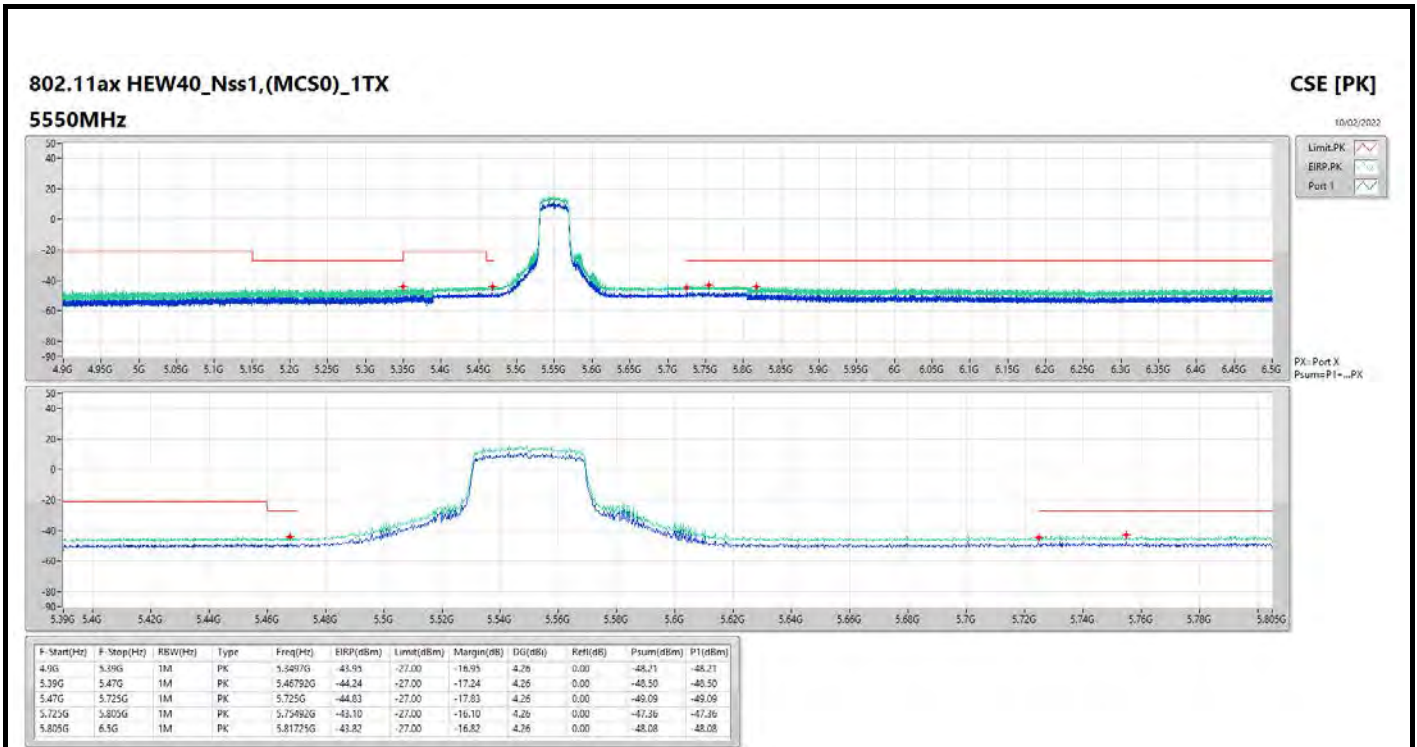

DG = Directional Gain ; PX=Port X; Psum=P1+P2+...PX

Summary

Mode	Result	F-Start (Hz)	F-Stop (Hz)	Type	Freq (Hz)	DG (dBi)	P1 (dBm)	P2 (dBm)	Psum (dBm)	EIRP (dBm)	Limit (dBm)	Margin (dB)
5.15-5.25GHz	-	-	-	-	-	-	-	-	-	-	-	-
802.11a_Nss1,(6Mbps)_2TX	Pass	5.15G	5.35G	AV	5.15G	5.39	-57.08	-55.67	-53.31	-47.92	-41.20	-6.72
802.11ax HEW20_Nss1,(MCS0)_2TX	Pass	5.11G	5.15G	AV	5.1496G	5.39	-56.69	-53.51	-51.80	-46.41	-41.20	-5.21
802.11ax HEW40_Nss1,(MCS0)_2TX	Pass	5.15G	5.35G	AV	5.15G	5.39	-49.56	-50.41	-46.95	-41.56	-41.20	-0.36
802.11ax HEW80_Nss1,(MCS0)_2TX	Pass	4.99G	5.15G	AV	5.14872G	5.39	-50.61	-51.39	-47.97	-42.58	-41.20	-1.38
5.25-5.35GHz	-	-	-	-	-	-	-	-	-	-	-	-
802.11a_Nss1,(6Mbps)_2TX	Pass	5.35G	5.39G	AV	5.3504G	5.26	-57.29	-55.84	-53.49	-48.23	-41.20	-7.03
802.11ax HEW20_Nss1,(MCS0)_2TX	Pass	5.35G	5.39G	AV	5.37616G	5.26	-56.67	-58.60	-54.52	-49.26	-41.20	-8.06
802.11ax HEW40_Nss1,(MCS0)_2TX	Pass	5.35G	5.43G	AV	5.35064G	5.26	-54.12	-53.70	-50.89	-45.63	-41.20	4.43
802.11ax HEW80_Nss1,(MCS0)_2TX	Pass	5.35G	5.51G	AV	5.35G	5.26	-50.47	-48.85	-46.57	-41.31	-41.20	-0.11
5.47-5.725GHz	-	-	-	-	-	-	-	-	-	-	-	-
802.11a_Nss1,(6Mbps)_2TX	Pass	5.725G	5.765G	PK	5.72628G	4.69	-35.51	-39.31	-34.00	-29.31	-27.00	-2.31
802.11ax HEW20_Nss1,(MCS0)_2TX	Pass	5.725G	5.765G	PK	5.7274G	4.69	-38.16	-36.04	-33.96	-29.27	-27.00	-2.27
802.11ax HEW40_Nss1,(MCS0)_2TX	Pass	5.39G	5.47G	PK	5.46728G	4.69	-38.98	-38.93	-35.94	-31.25	-27.00	-4.25
802.11ax HEW80_Nss1,(MCS0)_2TX	Pass	5.31G	5.47G	PK	5.46456G	4.69	-34.18	-38.82	-32.90	-28.21	-27.00	-1.21
5.725-5.85GHz	-	-	-	-	-	-	-	-	-	-	-	-
802.11a_Nss1,(6Mbps)_2TX	Pass	4.9G	5.685G	AV	5.376G	4.16	-56.87	-60.66	-55.35	-51.19	-41.20	-9.99
802.11ax HEW20_Nss1,(MCS0)_2TX	Pass	4.9G	5.685G	AV	5.376G	4.16	-57.33	-60.20	-55.52	-51.36	-41.20	-10.16
802.11ax HEW40_Nss1,(MCS0)_2TX	Pass	4.9G	5.645G	AV	5.37606G	4.16	-57.84	-60.40	-55.92	-51.76	-41.20	-10.56
802.11ax HEW80_Nss1,(MCS0)_2TX	Pass	5.565G	5.725G	PK	5.64948G	4.16	-39.60	-44.99	-38.50	-34.34	-27.00	-7.34