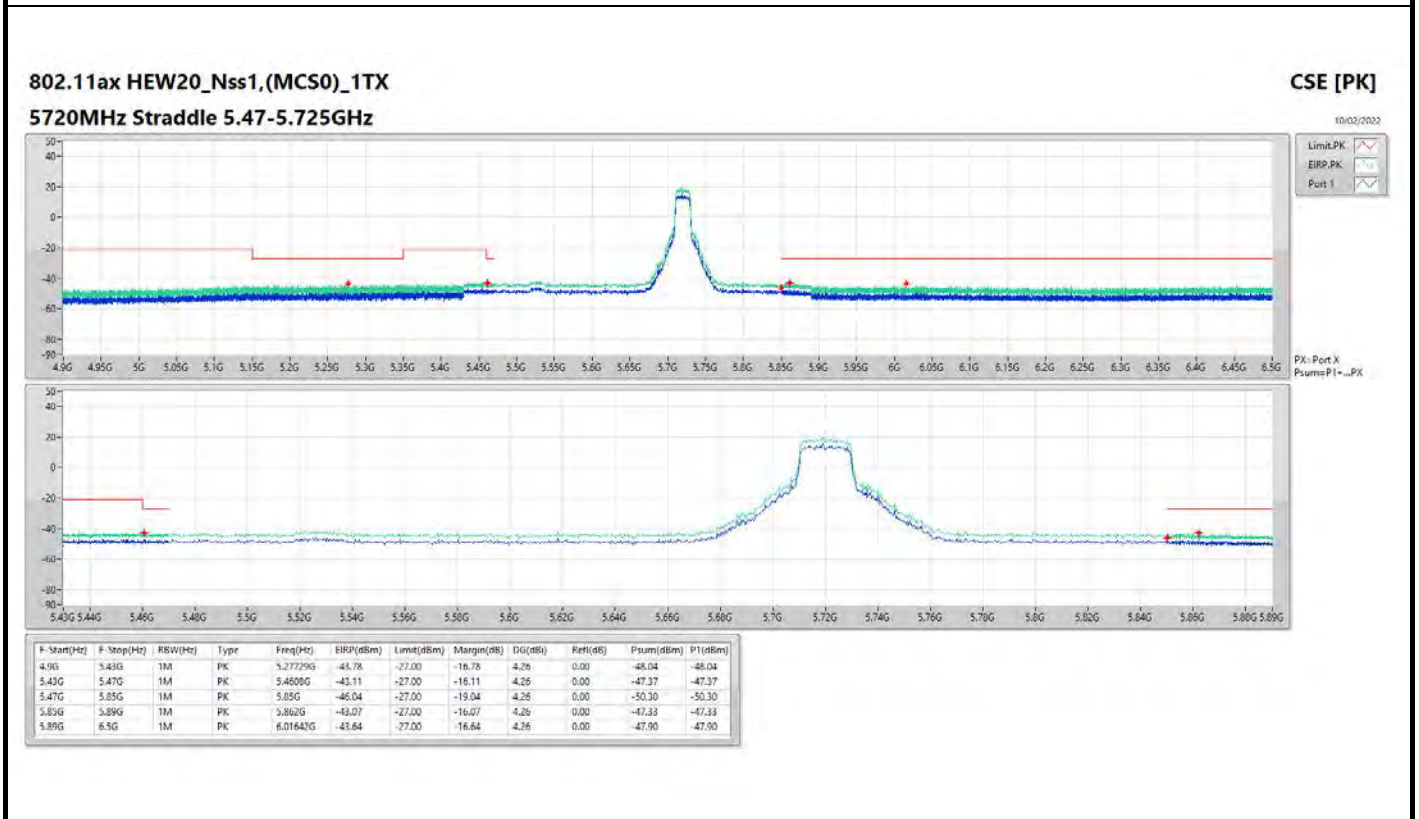

DG = Directional Gain ; PX=Port X; Psum=P1+P2+...PX

Summary

Mode	Result	F-Start (Hz)	F-Stop (Hz)	Type	Freq (Hz)	DG (dBi)	P1 (dBm)	P2 (dBm)	Psum (dBm)	EIRP (dBm)	Limit (dBm)	Margin (dB)
5.15-5.25GHz	-	-	-	-	-	-	-	-	-	-	-	-
802.11a_Nss1,(6Mbps)_2TX	Pass	5.15G	5.35G	AV	5.15G	5.39	-57.08	-55.67	-53.31	-47.92	-41.20	-6.72
802.11ax HEW20_Nss1,(MCS0)_2TX	Pass	5.11G	5.15G	AV	5.1496G	5.39	-56.69	-53.51	-51.80	-46.41	-41.20	-5.21
802.11ax HEW40_Nss1,(MCS0)_2TX	Pass	5.15G	5.35G	AV	5.15G	5.39	-49.56	-50.41	-46.95	-41.56	-41.20	-0.36
802.11ax HEW80_Nss1,(MCS0)_2TX	Pass	4.99G	5.15G	AV	5.14872G	5.39	-50.61	-51.39	-47.97	-42.58	-41.20	-1.38
5.25-5.35GHz	-	-	-	-	-	-	-	-	-	-	-	-
802.11a_Nss1,(6Mbps)_2TX	Pass	5.35G	5.39G	AV	5.3504G	5.26	-57.29	-55.84	-53.49	-48.23	-41.20	-7.03
802.11ax HEW20_Nss1,(MCS0)_2TX	Pass	5.35G	5.39G	AV	5.37616G	5.26	-56.67	-58.60	-54.52	-49.26	-41.20	-8.06
802.11ax HEW40_Nss1,(MCS0)_2TX	Pass	5.35G	5.43G	AV	5.35064G	5.26	-54.12	-53.70	-50.89	-45.63	-41.20	4.43
802.11ax HEW80_Nss1,(MCS0)_2TX	Pass	5.35G	5.51G	AV	5.35G	5.26	-50.47	-48.85	-46.57	-41.31	-41.20	-0.11
5.47-5.725GHz	-	-	-	-	-	-	-	-	-	-	-	-
802.11a_Nss1,(6Mbps)_2TX	Pass	5.725G	5.765G	PK	5.72628G	4.69	-35.51	-39.31	-34.00	-29.31	-27.00	-2.31
802.11ax HEW20_Nss1,(MCS0)_2TX	Pass	5.725G	5.765G	PK	5.7274G	4.69	-38.16	-36.04	-33.96	-29.27	-27.00	-2.27
802.11ax HEW40_Nss1,(MCS0)_2TX	Pass	5.39G	5.47G	PK	5.46728G	4.69	-38.98	-38.93	-35.94	-31.25	-27.00	-4.25
802.11ax HEW80_Nss1,(MCS0)_2TX	Pass	5.31G	5.47G	PK	5.46456G	4.69	-34.18	-38.82	-32.90	-28.21	-27.00	-1.21
5.725-5.85GHz	-	-	-	-	-	-	-	-	-	-	-	-
802.11a_Nss1,(6Mbps)_2TX	Pass	4.9G	5.685G	AV	5.376G	4.16	-56.87	-60.66	-55.35	-51.19	-41.20	-9.99
802.11ax HEW20_Nss1,(MCS0)_2TX	Pass	4.9G	5.685G	AV	5.376G	4.16	-57.33	-60.20	-55.52	-51.36	-41.20	-10.16
802.11ax HEW40_Nss1,(MCS0)_2TX	Pass	4.9G	5.645G	AV	5.37606G	4.16	-57.84	-60.40	-55.92	-51.76	-41.20	-10.56
802.11ax HEW80_Nss1,(MCS0)_2TX	Pass	5.565G	5.725G	PK	5.64948G	4.16	-39.60	-44.99	-38.50	-34.34	-27.00	-7.34