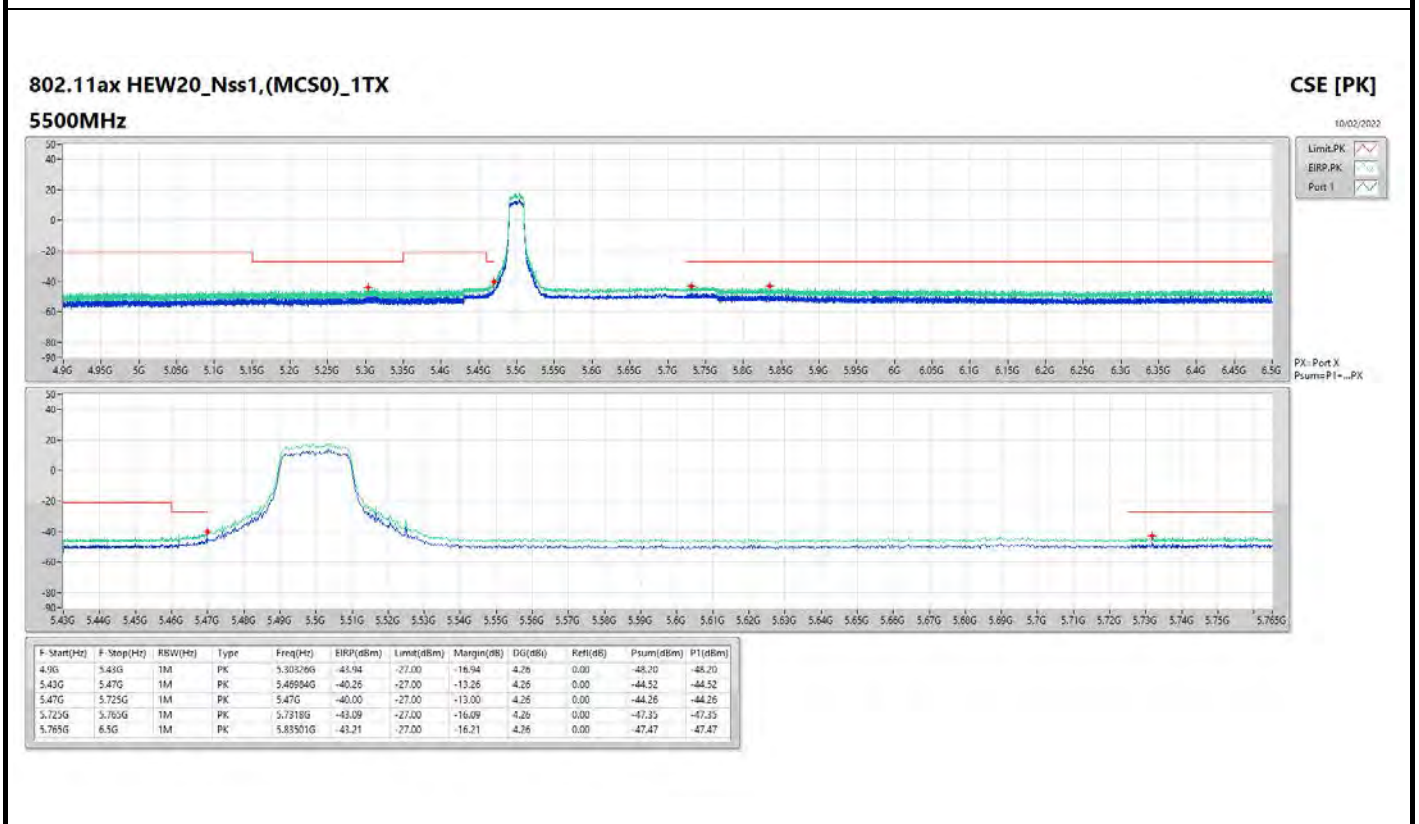

DG = Directional Gain ; PX=Port X; Psum=P1+P2+...PX

Summary

Mode	Result	F-Start (Hz)	F-Stop (Hz)	Type	Freq (Hz)	DG (dBi)	P1 (dBm)	P2 (dBm)	Psum (dBm)	EIRP (dBm)	Limit (dBm)	Margin (dB)
5.15-5.25GHz	-	-	-	-	-	-	-	-	-	-	-	-
802.11a_Nss1,(6Mbps)_2TX	Pass	5.15G	5.35G	AV	5.15G	5.39	-57.08	-55.67	-53.31	-47.92	-41.20	-6.72
802.11ax HEW20_Nss1,(MCS0)_2TX	Pass	5.11G	5.15G	AV	5.1496G	5.39	-56.69	-53.51	-51.80	-46.41	-41.20	-5.21
802.11ax HEW40_Nss1,(MCS0)_2TX	Pass	5.15G	5.35G	AV	5.15G	5.39	-49.56	-50.41	-46.95	-41.56	-41.20	-0.36
802.11ax HEW80_Nss1,(MCS0)_2TX	Pass	4.99G	5.15G	AV	5.14872G	5.39	-50.61	-51.39	-47.97	-42.58	-41.20	-1.38
5.25-5.35GHz	-	-	-	-	-	-	-	-	-	-	-	-
802.11a_Nss1,(6Mbps)_2TX	Pass	5.35G	5.39G	AV	5.3504G	5.26	-57.29	-55.84	-53.49	-48.23	-41.20	-7.03
802.11ax HEW20_Nss1,(MCS0)_2TX	Pass	5.35G	5.39G	AV	5.37616G	5.26	-56.67	-58.60	-54.52	-49.26	-41.20	-8.06
802.11ax HEW40_Nss1,(MCS0)_2TX	Pass	5.35G	5.43G	AV	5.35064G	5.26	-54.12	-53.70	-50.89	-45.63	-41.20	4.43
802.11ax HEW80_Nss1,(MCS0)_2TX	Pass	5.35G	5.51G	AV	5.35G	5.26	-50.47	-48.85	-46.57	-41.31	-41.20	-0.11
5.47-5.725GHz	-	-	-	-	-	-	-	-	-	-	-	-
802.11a_Nss1,(6Mbps)_2TX	Pass	5.725G	5.765G	PK	5.72628G	4.69	-35.51	-39.31	-34.00	-29.31	-27.00	-2.31
802.11ax HEW20_Nss1,(MCS0)_2TX	Pass	5.725G	5.765G	PK	5.7274G	4.69	-38.16	-36.04	-33.96	-29.27	-27.00	-2.27
802.11ax HEW40_Nss1,(MCS0)_2TX	Pass	5.39G	5.47G	PK	5.46728G	4.69	-38.98	-38.93	-35.94	-31.25	-27.00	-4.25
802.11ax HEW80_Nss1,(MCS0)_2TX	Pass	5.31G	5.47G	PK	5.46456G	4.69	-34.18	-38.82	-32.90	-28.21	-27.00	-1.21
5.725-5.85GHz	-	-	-	-	-	-	-	-	-	-	-	-
802.11a_Nss1,(6Mbps)_2TX	Pass	4.9G	5.685G	AV	5.376G	4.16	-56.87	-60.66	-55.35	-51.19	-41.20	-9.99
802.11ax HEW20_Nss1,(MCS0)_2TX	Pass	4.9G	5.685G	AV	5.376G	4.16	-57.33	-60.20	-55.52	-51.36	-41.20	-10.16
802.11ax HEW40_Nss1,(MCS0)_2TX	Pass	4.9G	5.645G	AV	5.37606G	4.16	-57.84	-60.40	-55.92	-51.76	-41.20	-10.56
802.11ax HEW80_Nss1,(MCS0)_2TX	Pass	5.565G	5.725G	PK	5.64948G	4.16	-39.60	-44.99	-38.50	-34.34	-27.00	-7.34