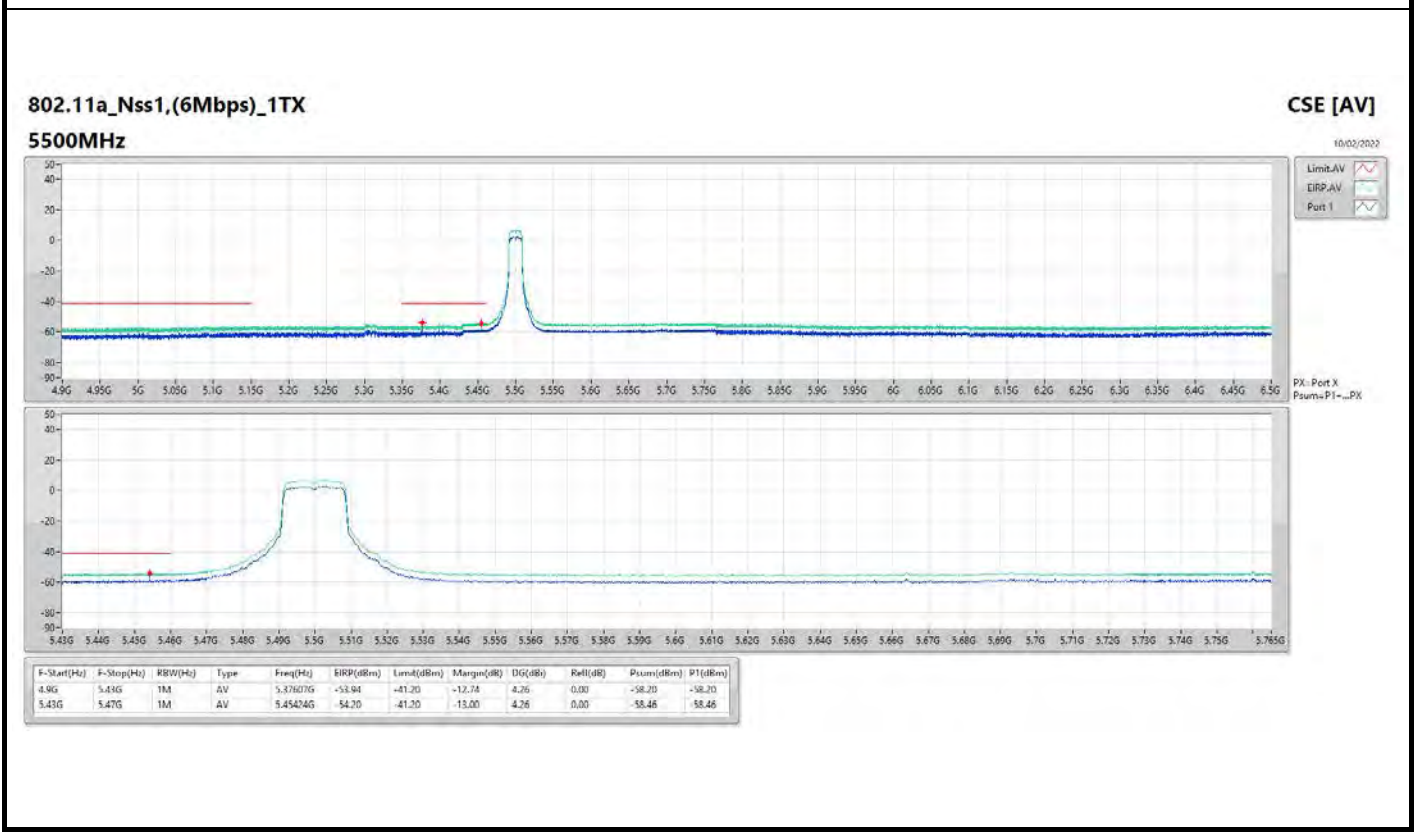

DG = Directional Gain ; PX=Port X; Psum=P1+P2+...PX

Summary

Mode	Result	F-Start (Hz)	F-Stop (Hz)	Type	Freq (Hz)	DG (dBi)	P1 (dBm)	P2 (dBm)	Psum (dBm)	EIRP (dBm)	Limit (dBm)	Margin (dB)
5.15-5.25GHz	-	-	-	-	-	-	-	-	-	-	-	-
802.11a_Nss1,(6Mbps)_2TX	Pass	5.15G	5.35G	AV	5.15G	5.39	-57.08	-55.67	-53.31	-47.92	-41.20	-6.72
802.11ax HEW20_Nss1,(MCS0)_2TX	Pass	5.11G	5.15G	AV	5.1496G	5.39	-56.69	-53.51	-51.80	-46.41	-41.20	-5.21
802.11ax HEW40_Nss1,(MCS0)_2TX	Pass	5.15G	5.35G	AV	5.15G	5.39	-49.56	-50.41	-46.95	-41.56	-41.20	-0.36
802.11ax HEW80_Nss1,(MCS0)_2TX	Pass	4.99G	5.15G	AV	5.14872G	5.39	-50.61	-51.39	-47.97	-42.58	-41.20	-1.38
5.25-5.35GHz	-	-	-	-	-	-	-	-	-	-	-	-
802.11a_Nss1,(6Mbps)_2TX	Pass	5.35G	5.39G	AV	5.3504G	5.26	-57.29	-55.84	-53.49	-48.23	-41.20	-7.03
802.11ax HEW20_Nss1,(MCS0)_2TX	Pass	5.35G	5.39G	AV	5.37616G	5.26	-56.67	-58.60	-54.52	-49.26	-41.20	-8.06
802.11ax HEW40_Nss1,(MCS0)_2TX	Pass	5.35G	5.43G	AV	5.35064G	5.26	-54.12	-53.70	-50.89	-45.63	-41.20	4.43
802.11ax HEW80_Nss1,(MCS0)_2TX	Pass	5.35G	5.51G	AV	5.35G	5.26	-50.47	-48.85	-46.57	-41.31	-41.20	-0.11
5.47-5.725GHz	-	-	-	-	-	-	-	-	-	-	-	-
802.11a_Nss1,(6Mbps)_2TX	Pass	5.725G	5.765G	PK	5.72628G	4.69	-35.51	-39.31	-34.00	-29.31	-27.00	-2.31
802.11ax HEW20_Nss1,(MCS0)_2TX	Pass	5.725G	5.765G	PK	5.7274G	4.69	-38.16	-36.04	-33.96	-29.27	-27.00	-2.27
802.11ax HEW40_Nss1,(MCS0)_2TX	Pass	5.39G	5.47G	PK	5.46728G	4.69	-38.98	-38.93	-35.94	-31.25	-27.00	-4.25
802.11ax HEW80_Nss1,(MCS0)_2TX	Pass	5.31G	5.47G	PK	5.46456G	4.69	-34.18	-38.82	-32.90	-28.21	-27.00	-1.21
5.725-5.85GHz	-	-	-	-	-	-	-	-	-	-	-	-
802.11a_Nss1,(6Mbps)_2TX	Pass	4.9G	5.685G	AV	5.376G	4.16	-56.87	-60.66	-55.35	-51.19	-41.20	-9.99
802.11ax HEW20_Nss1,(MCS0)_2TX	Pass	4.9G	5.685G	AV	5.376G	4.16	-57.33	-60.20	-55.52	-51.36	-41.20	-10.16
802.11ax HEW40_Nss1,(MCS0)_2TX	Pass	4.9G	5.645G	AV	5.37606G	4.16	-57.84	-60.40	-55.92	-51.76	-41.20	-10.56
802.11ax HEW80_Nss1,(MCS0)_2TX	Pass	5.565G	5.725G	PK	5.64948G	4.16	-39.60	-44.99	-38.50	-34.34	-27.00	-7.34