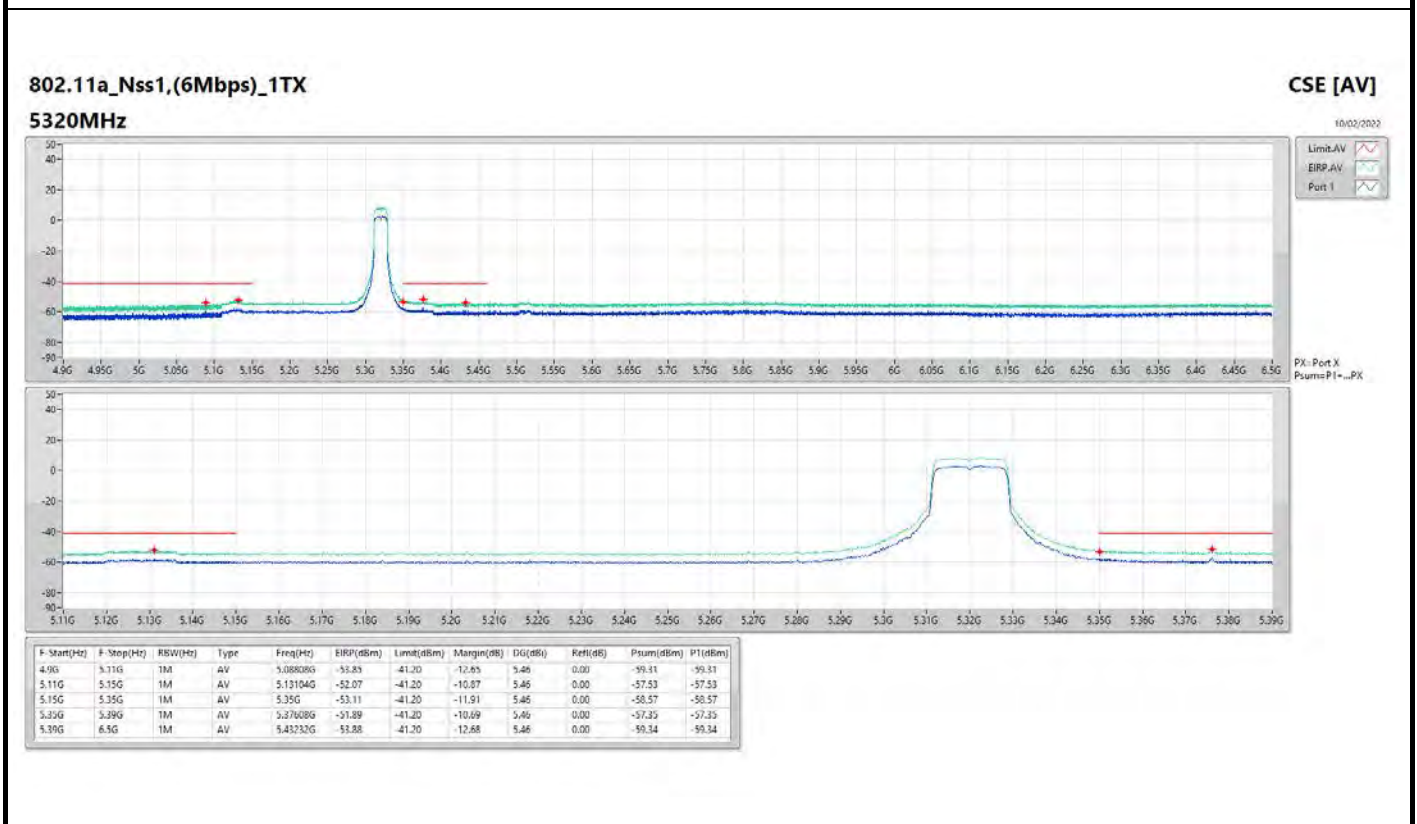

DG = Directional Gain ; PX=Port X; Psum=P1+P2+...PX

Summary

Mode	Result	F-Start (Hz)	F-Stop (Hz)	Type	Freq (Hz)	DG (dBi)	P1 (dBm)	P2 (dBm)	Psum (dBm)	EIRP (dBm)	Limit (dBm)	Margin (dB)
5.15-5.25GHz	-	-	-	-	-	-	-	-	-	-	-	-
802.11a_Nss1,(6Mbps)_2TX	Pass	5.15G	5.35G	AV	5.15G	5.39	-57.08	-55.67	-53.31	-47.92	-41.20	-6.72
802.11ax HEW20_Nss1,(MCS0)_2TX	Pass	5.11G	5.15G	AV	5.1496G	5.39	-56.69	-53.51	-51.80	-46.41	-41.20	-5.21
802.11ax HEW40_Nss1,(MCS0)_2TX	Pass	5.15G	5.35G	AV	5.15G	5.39	-49.56	-50.41	-46.95	-41.56	-41.20	-0.36
802.11ax HEW80_Nss1,(MCS0)_2TX	Pass	4.99G	5.15G	AV	5.14872G	5.39	-50.61	-51.39	-47.97	-42.58	-41.20	-1.38
5.25-5.35GHz	-	-	-	-	-	-	-	-	-	-	-	-
802.11a_Nss1,(6Mbps)_2TX	Pass	5.35G	5.39G	AV	5.3504G	5.26	-57.29	-55.84	-53.49	-48.23	-41.20	-7.03
802.11ax HEW20_Nss1,(MCS0)_2TX	Pass	5.35G	5.39G	AV	5.37616G	5.26	-56.67	-58.60	-54.52	-49.26	-41.20	-8.06
802.11ax HEW40_Nss1,(MCS0)_2TX	Pass	5.35G	5.43G	AV	5.35064G	5.26	-54.12	-53.70	-50.89	-45.63	-41.20	4.43
802.11ax HEW80_Nss1,(MCS0)_2TX	Pass	5.35G	5.51G	AV	5.35G	5.26	-50.47	-48.85	-46.57	-41.31	-41.20	-0.11
5.47-5.725GHz	-	-	-	-	-	-	-	-	-	-	-	-
802.11a_Nss1,(6Mbps)_2TX	Pass	5.725G	5.765G	PK	5.72628G	4.69	-35.51	-39.31	-34.00	-29.31	-27.00	-2.31
802.11ax HEW20_Nss1,(MCS0)_2TX	Pass	5.725G	5.765G	PK	5.7274G	4.69	-38.16	-36.04	-33.96	-29.27	-27.00	-2.27
802.11ax HEW40_Nss1,(MCS0)_2TX	Pass	5.39G	5.47G	PK	5.46728G	4.69	-38.98	-38.93	-35.94	-31.25	-27.00	-4.25
802.11ax HEW80_Nss1,(MCS0)_2TX	Pass	5.31G	5.47G	PK	5.46456G	4.69	-34.18	-38.82	-32.90	-28.21	-27.00	-1.21
5.725-5.85GHz	-	-	-	-	-	-	-	-	-	-	-	-
802.11a_Nss1,(6Mbps)_2TX	Pass	4.9G	5.685G	AV	5.376G	4.16	-56.87	-60.66	-55.35	-51.19	-41.20	-9.99
802.11ax HEW20_Nss1,(MCS0)_2TX	Pass	4.9G	5.685G	AV	5.376G	4.16	-57.33	-60.20	-55.52	-51.36	-41.20	-10.16
802.11ax HEW40_Nss1,(MCS0)_2TX	Pass	4.9G	5.645G	AV	5.37606G	4.16	-57.84	-60.40	-55.92	-51.76	-41.20	-10.56
802.11ax HEW80_Nss1,(MCS0)_2TX	Pass	5.565G	5.725G	PK	5.64948G	4.16	-39.60	-44.99	-38.50	-34.34	-27.00	-7.34