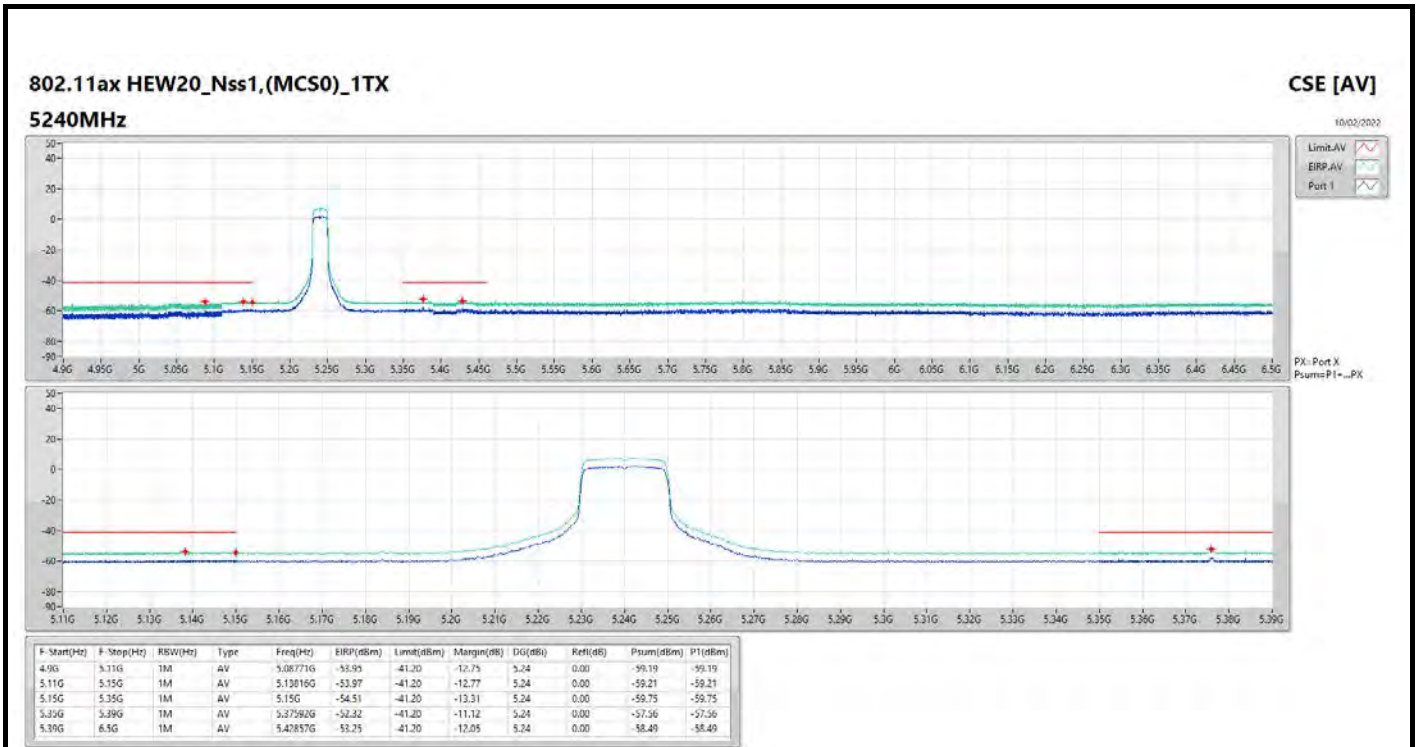

DG = Directional Gain ; PX=Port X; Psum=P1+P2+...PX

Summary

Mode	Result	F-Start (Hz)	F-Stop (Hz)	Type	Freq (Hz)	DG (dBi)	P1 (dBm)	P2 (dBm)	Psum (dBm)	EIRP (dBm)	Limit (dBm)	Margin (dB)
5.15-5.25GHz	-	-	-	-	-	-	-	-	-	-	-	-
802.11a_Nss1,(6Mbps)_2TX	Pass	5.15G	5.35G	AV	5.15G	5.39	-57.08	-55.67	-53.31	-47.92	-41.20	-6.72
802.11ax HEW20_Nss1,(MCS0)_2TX	Pass	5.11G	5.15G	AV	5.1496G	5.39	-56.69	-53.51	-51.80	-46.41	-41.20	-5.21
802.11ax HEW40_Nss1,(MCS0)_2TX	Pass	5.15G	5.35G	AV	5.15G	5.39	-49.56	-50.41	-46.95	-41.56	-41.20	-0.36
802.11ax HEW80_Nss1,(MCS0)_2TX	Pass	4.99G	5.15G	AV	5.14872G	5.39	-50.61	-51.39	-47.97	-42.58	-41.20	-1.38
5.25-5.35GHz	-	-	-	-	-	-	-	-	-	-	-	-
802.11a_Nss1,(6Mbps)_2TX	Pass	5.35G	5.39G	AV	5.3504G	5.26	-57.29	-55.84	-53.49	-48.23	-41.20	-7.03
802.11ax HEW20_Nss1,(MCS0)_2TX	Pass	5.35G	5.39G	AV	5.37616G	5.26	-56.67	-58.60	-54.52	-49.26	-41.20	-8.06
802.11ax HEW40_Nss1,(MCS0)_2TX	Pass	5.35G	5.43G	AV	5.35064G	5.26	-54.12	-53.70	-50.89	-45.63	-41.20	4.43
802.11ax HEW80_Nss1,(MCS0)_2TX	Pass	5.35G	5.51G	AV	5.35G	5.26	-50.47	-48.85	-46.57	-41.31	-41.20	-0.11
5.47-5.725GHz	-	-	-	-	-	-	-	-	-	-	-	-
802.11a_Nss1,(6Mbps)_2TX	Pass	5.725G	5.765G	PK	5.72628G	4.69	-35.51	-39.31	-34.00	-29.31	-27.00	-2.31
802.11ax HEW20_Nss1,(MCS0)_2TX	Pass	5.725G	5.765G	PK	5.7274G	4.69	-38.16	-36.04	-33.96	-29.27	-27.00	-2.27
802.11ax HEW40_Nss1,(MCS0)_2TX	Pass	5.39G	5.47G	PK	5.46728G	4.69	-38.98	-38.93	-35.94	-31.25	-27.00	-4.25
802.11ax HEW80_Nss1,(MCS0)_2TX	Pass	5.31G	5.47G	PK	5.46456G	4.69	-34.18	-38.82	-32.90	-28.21	-27.00	-1.21
5.725-5.85GHz	-	-	-	-	-	-	-	-	-	-	-	-
802.11a_Nss1,(6Mbps)_2TX	Pass	4.9G	5.685G	AV	5.376G	4.16	-56.87	-60.66	-55.35	-51.19	-41.20	-9.99
802.11ax HEW20_Nss1,(MCS0)_2TX	Pass	4.9G	5.685G	AV	5.376G	4.16	-57.33	-60.20	-55.52	-51.36	-41.20	-10.16
802.11ax HEW40_Nss1,(MCS0)_2TX	Pass	4.9G	5.645G	AV	5.37606G	4.16	-57.84	-60.40	-55.92	-51.76	-41.20	-10.56
802.11ax HEW80_Nss1,(MCS0)_2TX	Pass	5.565G	5.725G	PK	5.64948G	4.16	-39.60	-44.99	-38.50	-34.34	-27.00	-7.34