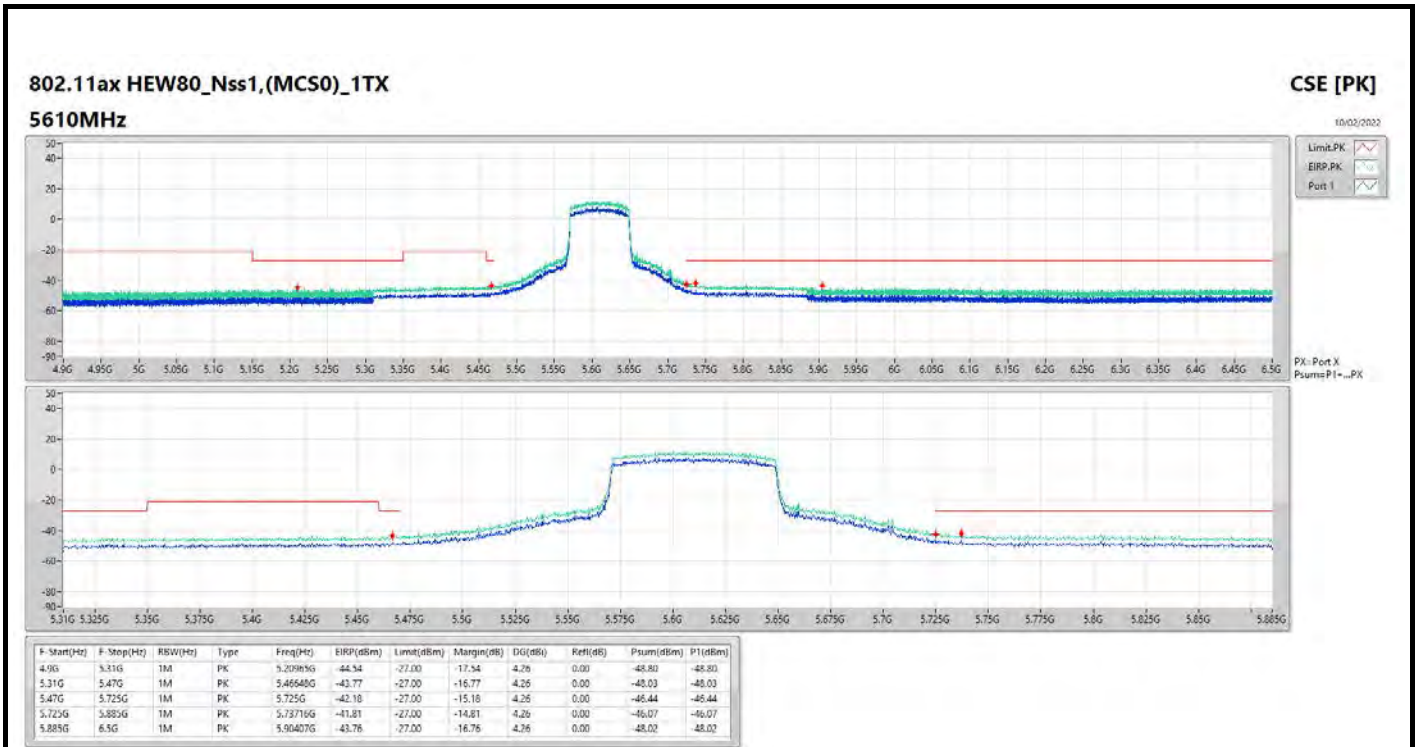

DG = Directional Gain ; PX=Port X; Psum=P1+P2+...PX

Summary

Mode	Result	F-Start (Hz)	F-Stop (Hz)	Type	Freq (Hz)	DG (dBi)	P1 (dBm)	P2 (dBm)	Psum (dBm)	EIRP (dBm)	Limit (dBm)	Margin (dB)
5.15-5.25GHz	-	-	-	-	-	-	-	-	-	-	-	-
802.11a_Nss1,(6Mbps)_2TX	Pass	5.15G	5.35G	AV	5.15G	5.39	-57.08	-55.67	-53.31	-47.92	-41.20	-6.72
802.11ax HEW20_Nss1,(MCS0)_2TX	Pass	5.11G	5.15G	AV	5.1496G	5.39	-56.69	-53.51	-51.80	-46.41	-41.20	-5.21
802.11ax HEW40_Nss1,(MCS0)_2TX	Pass	5.15G	5.35G	AV	5.15G	5.39	-49.56	-50.41	-46.95	-41.56	-41.20	-0.36
802.11ax HEW80_Nss1,(MCS0)_2TX	Pass	4.99G	5.15G	AV	5.14872G	5.39	-50.61	-51.39	-47.97	-42.58	-41.20	-1.38
5.25-5.35GHz	-	-	-	-	-	-	-	-	-	-	-	-
802.11a_Nss1,(6Mbps)_2TX	Pass	5.35G	5.39G	AV	5.3504G	5.26	-57.29	-55.84	-53.49	-48.23	-41.20	-7.03
802.11ax HEW20_Nss1,(MCS0)_2TX	Pass	5.35G	5.39G	AV	5.37616G	5.26	-56.67	-58.60	-54.52	-49.26	-41.20	-8.06
802.11ax HEW40_Nss1,(MCS0)_2TX	Pass	5.35G	5.43G	AV	5.35064G	5.26	-54.12	-53.70	-50.89	-45.63	-41.20	4.43
802.11ax HEW80_Nss1,(MCS0)_2TX	Pass	5.35G	5.51G	AV	5.35G	5.26	-50.47	-48.85	-46.57	-41.31	-41.20	-0.11
5.47-5.725GHz	-	-	-	-	-	-	-	-	-	-	-	-
802.11a_Nss1,(6Mbps)_2TX	Pass	5.725G	5.765G	PK	5.72628G	4.69	-35.51	-39.31	-34.00	-29.31	-27.00	-2.31
802.11ax HEW20_Nss1,(MCS0)_2TX	Pass	5.725G	5.765G	PK	5.7274G	4.69	-38.16	-36.04	-33.96	-29.27	-27.00	-2.27
802.11ax HEW40_Nss1,(MCS0)_2TX	Pass	5.39G	5.47G	PK	5.46728G	4.69	-38.98	-38.93	-35.94	-31.25	-27.00	-4.25
802.11ax HEW80_Nss1,(MCS0)_2TX	Pass	5.31G	5.47G	PK	5.46456G	4.69	-34.18	-38.82	-32.90	-28.21	-27.00	-1.21
5.725-5.85GHz	-	-	-	-	-	-	-	-	-	-	-	-
802.11a_Nss1,(6Mbps)_2TX	Pass	4.9G	5.685G	AV	5.376G	4.16	-56.87	-60.66	-55.35	-51.19	-41.20	-9.99
802.11ax HEW20_Nss1,(MCS0)_2TX	Pass	4.9G	5.685G	AV	5.376G	4.16	-57.33	-60.20	-55.52	-51.36	-41.20	-10.16
802.11ax HEW40_Nss1,(MCS0)_2TX	Pass	4.9G	5.645G	AV	5.37606G	4.16	-57.84	-60.40	-55.92	-51.76	-41.20	-10.56
802.11ax HEW80_Nss1,(MCS0)_2TX	Pass	5.565G	5.725G	PK	5.64948G	4.16	-39.60	-44.99	-38.50	-34.34	-27.00	-7.34