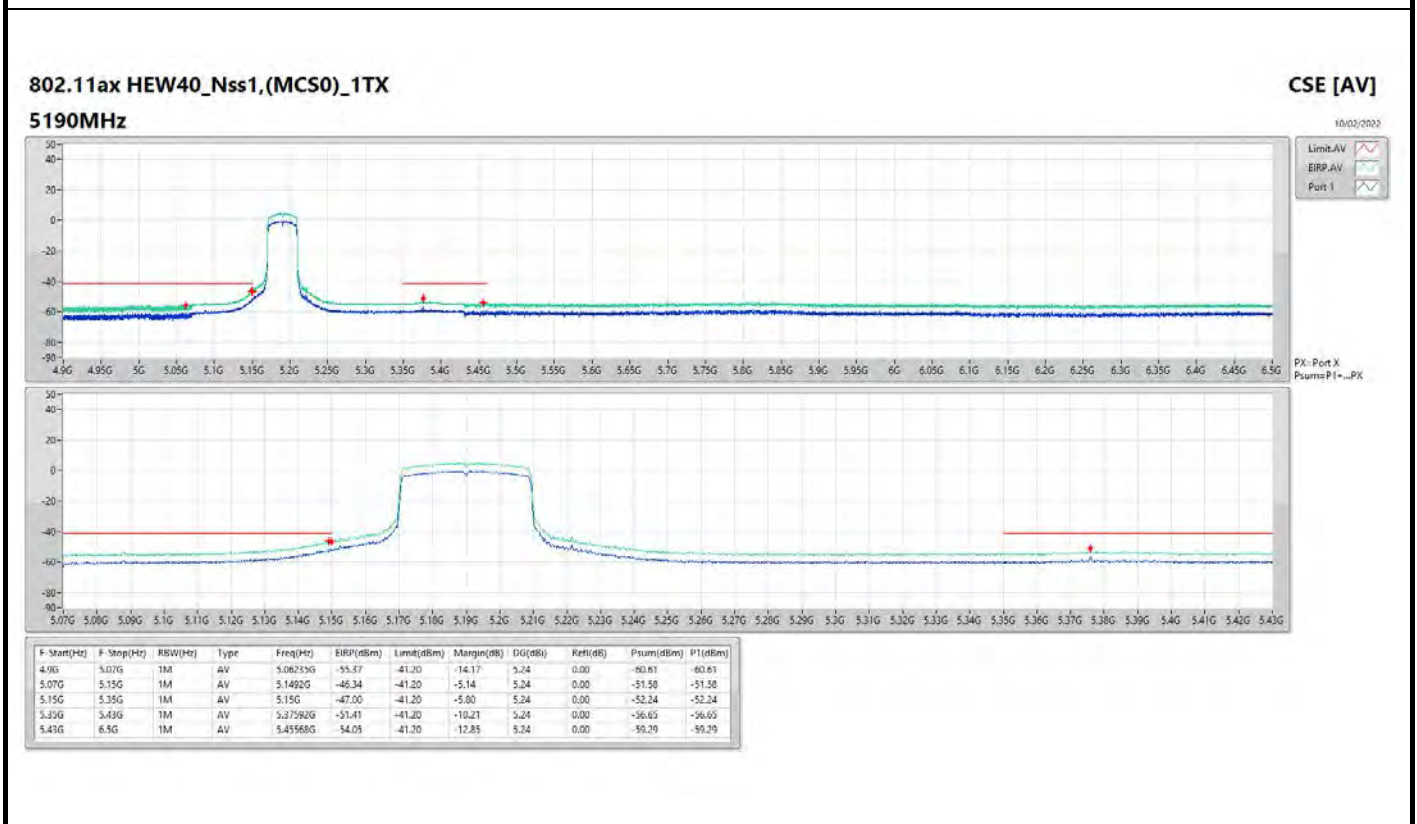

DG = Directional Gain ; PX=Port X; Psum=P1+P2+...PX

Summary

Mode	Result	F-Start (Hz)	F-Stop (Hz)	Type	Freq (Hz)	DG (dBi)	P1 (dBm)	P2 (dBm)	Psum (dBm)	EIRP (dBm)	Limit (dBm)	Margin (dB)
5.15-5.25GHz	-	-	-	-	-	-	-	-	-	-	-	-
802.11a_Nss1,(6Mbps)_2TX	Pass	5.15G	5.35G	AV	5.15G	5.39	-57.08	-55.67	-53.31	-47.92	-41.20	-6.72
802.11ax HEW20_Nss1,(MCS0)_2TX	Pass	5.11G	5.15G	AV	5.1496G	5.39	-56.69	-53.51	-51.80	-46.41	-41.20	-5.21
802.11ax HEW40_Nss1,(MCS0)_2TX	Pass	5.15G	5.35G	AV	5.15G	5.39	-49.56	-50.41	-46.95	-41.56	-41.20	-0.36
802.11ax HEW80_Nss1,(MCS0)_2TX	Pass	4.99G	5.15G	AV	5.14872G	5.39	-50.61	-51.39	-47.97	-42.58	-41.20	-1.38
5.25-5.35GHz	-	-	-	-	-	-	-	-	-	-	-	-
802.11a_Nss1,(6Mbps)_2TX	Pass	5.35G	5.39G	AV	5.3504G	5.26	-57.29	-55.84	-53.49	-48.23	-41.20	-7.03
802.11ax HEW20_Nss1,(MCS0)_2TX	Pass	5.35G	5.39G	AV	5.37616G	5.26	-56.67	-58.60	-54.52	-49.26	-41.20	-8.06
802.11ax HEW40_Nss1,(MCS0)_2TX	Pass	5.35G	5.43G	AV	5.35064G	5.26	-54.12	-53.70	-50.89	-45.63	-41.20	4.43
802.11ax HEW80_Nss1,(MCS0)_2TX	Pass	5.35G	5.51G	AV	5.35G	5.26	-50.47	-48.85	-46.57	-41.31	-41.20	-0.11
5.47-5.725GHz	-	-	-	-	-	-	-	-	-	-	-	-
802.11a_Nss1,(6Mbps)_2TX	Pass	5.725G	5.765G	PK	5.72628G	4.69	-35.51	-39.31	-34.00	-29.31	-27.00	-2.31
802.11ax HEW20_Nss1,(MCS0)_2TX	Pass	5.725G	5.765G	PK	5.7274G	4.69	-38.16	-36.04	-33.96	-29.27	-27.00	-2.27
802.11ax HEW40_Nss1,(MCS0)_2TX	Pass	5.39G	5.47G	PK	5.46728G	4.69	-38.98	-38.93	-35.94	-31.25	-27.00	-4.25
802.11ax HEW80_Nss1,(MCS0)_2TX	Pass	5.31G	5.47G	PK	5.46456G	4.69	-34.18	-38.82	-32.90	-28.21	-27.00	-1.21
5.725-5.85GHz	-	-	-	-	-	-	-	-	-	-	-	-
802.11a_Nss1,(6Mbps)_2TX	Pass	4.9G	5.685G	AV	5.376G	4.16	-56.87	-60.66	-55.35	-51.19	-41.20	-9.99
802.11ax HEW20_Nss1,(MCS0)_2TX	Pass	4.9G	5.685G	AV	5.376G	4.16	-57.33	-60.20	-55.52	-51.36	-41.20	-10.16
802.11ax HEW40_Nss1,(MCS0)_2TX	Pass	4.9G	5.645G	AV	5.37606G	4.16	-57.84	-60.40	-55.92	-51.76	-41.20	-10.56
802.11ax HEW80_Nss1,(MCS0)_2TX	Pass	5.565G	5.725G	PK	5.64948G	4.16	-39.60	-44.99	-38.50	-34.34	-27.00	-7.34