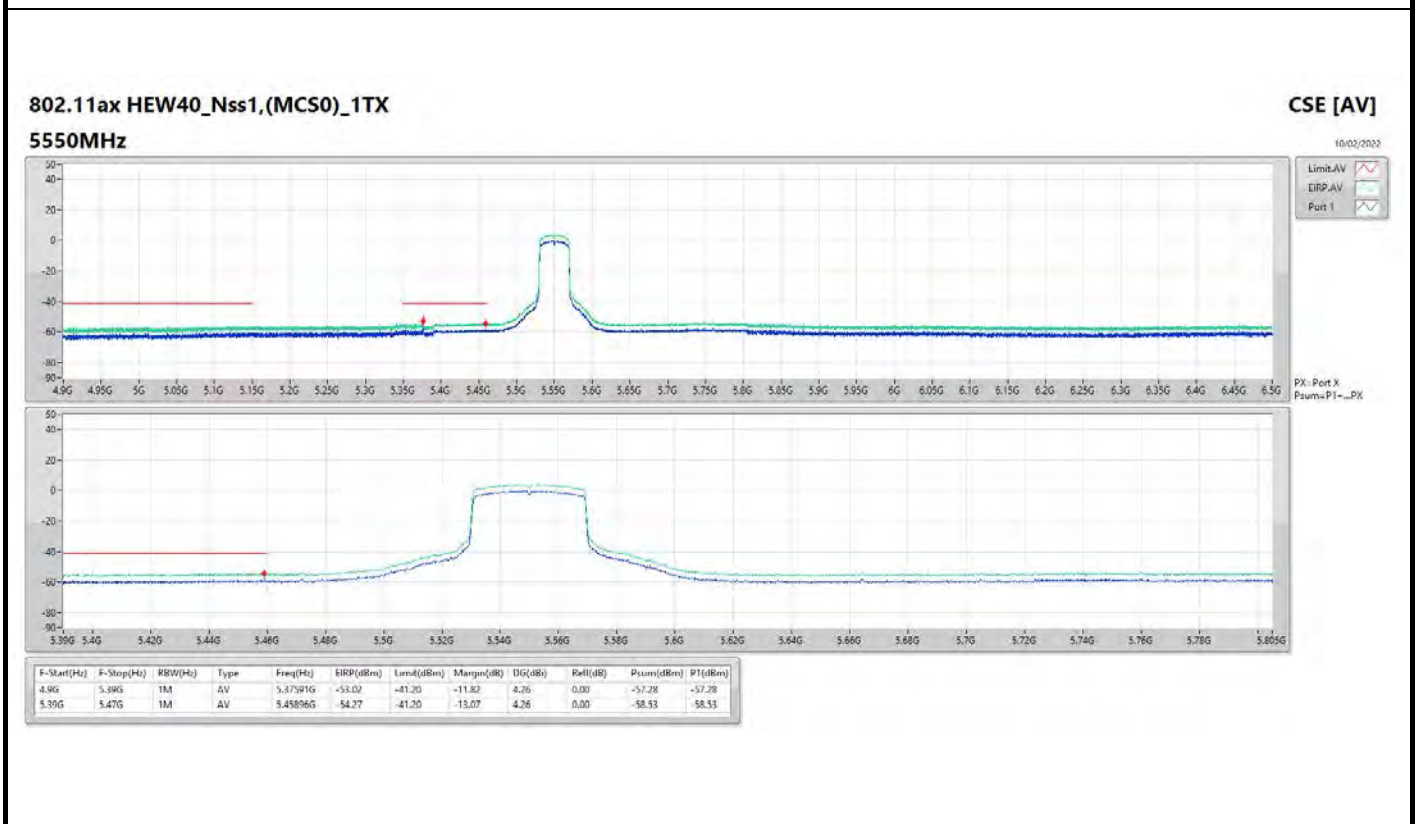

DG = Directional Gain ; PX=Port X; Psum=P1+P2+...PX

Summary

Mode	Result	F-Start (Hz)	F-Stop (Hz)	Type	Freq (Hz)	DG (dBi)	P1 (dBm)	P2 (dBm)	Psum (dBm)	EIRP (dBm)	Limit (dBm)	Margin (dB)
5.15-5.25GHz	-	-	-	-	-	-	-	-	-	-	-	-
802.11a_Nss1,(6Mbps)_2TX	Pass	5.15G	5.35G	AV	5.15G	5.39	-57.08	-55.67	-53.31	-47.92	-41.20	-6.72
802.11ax HEW20_Nss1,(MCS0)_2TX	Pass	5.11G	5.15G	AV	5.1496G	5.39	-56.69	-53.51	-51.80	-46.41	-41.20	-5.21
802.11ax HEW40_Nss1,(MCS0)_2TX	Pass	5.15G	5.35G	AV	5.15G	5.39	-49.56	-50.41	-46.95	-41.56	-41.20	-0.36
802.11ax HEW80_Nss1,(MCS0)_2TX	Pass	4.99G	5.15G	AV	5.14872G	5.39	-50.61	-51.39	-47.97	-42.58	-41.20	-1.38
5.25-5.35GHz	-	-	-	-	-	-	-	-	-	-	-	-
802.11a_Nss1,(6Mbps)_2TX	Pass	5.35G	5.39G	AV	5.3504G	5.26	-57.29	-55.84	-53.49	-48.23	-41.20	-7.03
802.11ax HEW20_Nss1,(MCS0)_2TX	Pass	5.35G	5.39G	AV	5.37616G	5.26	-56.67	-58.60	-54.52	-49.26	-41.20	-8.06
802.11ax HEW40_Nss1,(MCS0)_2TX	Pass	5.35G	5.43G	AV	5.35064G	5.26	-54.12	-53.70	-50.89	-45.63	-41.20	4.43
802.11ax HEW80_Nss1,(MCS0)_2TX	Pass	5.35G	5.51G	AV	5.35G	5.26	-50.47	-48.85	-46.57	-41.31	-41.20	-0.11
5.47-5.725GHz	-	-	-	-	-	-	-	-	-	-	-	-
802.11a_Nss1,(6Mbps)_2TX	Pass	5.725G	5.765G	PK	5.72628G	4.69	-35.51	-39.31	-34.00	-29.31	-27.00	-2.31
802.11ax HEW20_Nss1,(MCS0)_2TX	Pass	5.725G	5.765G	PK	5.7274G	4.69	-38.16	-36.04	-33.96	-29.27	-27.00	-2.27
802.11ax HEW40_Nss1,(MCS0)_2TX	Pass	5.39G	5.47G	PK	5.46728G	4.69	-38.98	-38.93	-35.94	-31.25	-27.00	-4.25
802.11ax HEW80_Nss1,(MCS0)_2TX	Pass	5.31G	5.47G	PK	5.46456G	4.69	-34.18	-38.82	-32.90	-28.21	-27.00	-1.21
5.725-5.85GHz	-	-	-	-	-	-	-	-	-	-	-	-
802.11a_Nss1,(6Mbps)_2TX	Pass	4.9G	5.685G	AV	5.376G	4.16	-56.87	-60.66	-55.35	-51.19	-41.20	-9.99
802.11ax HEW20_Nss1,(MCS0)_2TX	Pass	4.9G	5.685G	AV	5.376G	4.16	-57.33	-60.20	-55.52	-51.36	-41.20	-10.16
802.11ax HEW40_Nss1,(MCS0)_2TX	Pass	4.9G	5.645G	AV	5.37606G	4.16	-57.84	-60.40	-55.92	-51.76	-41.20	-10.56
802.11ax HEW80_Nss1,(MCS0)_2TX	Pass	5.565G	5.725G	PK	5.64948G	4.16	-39.60	-44.99	-38.50	-34.34	-27.00	-7.34