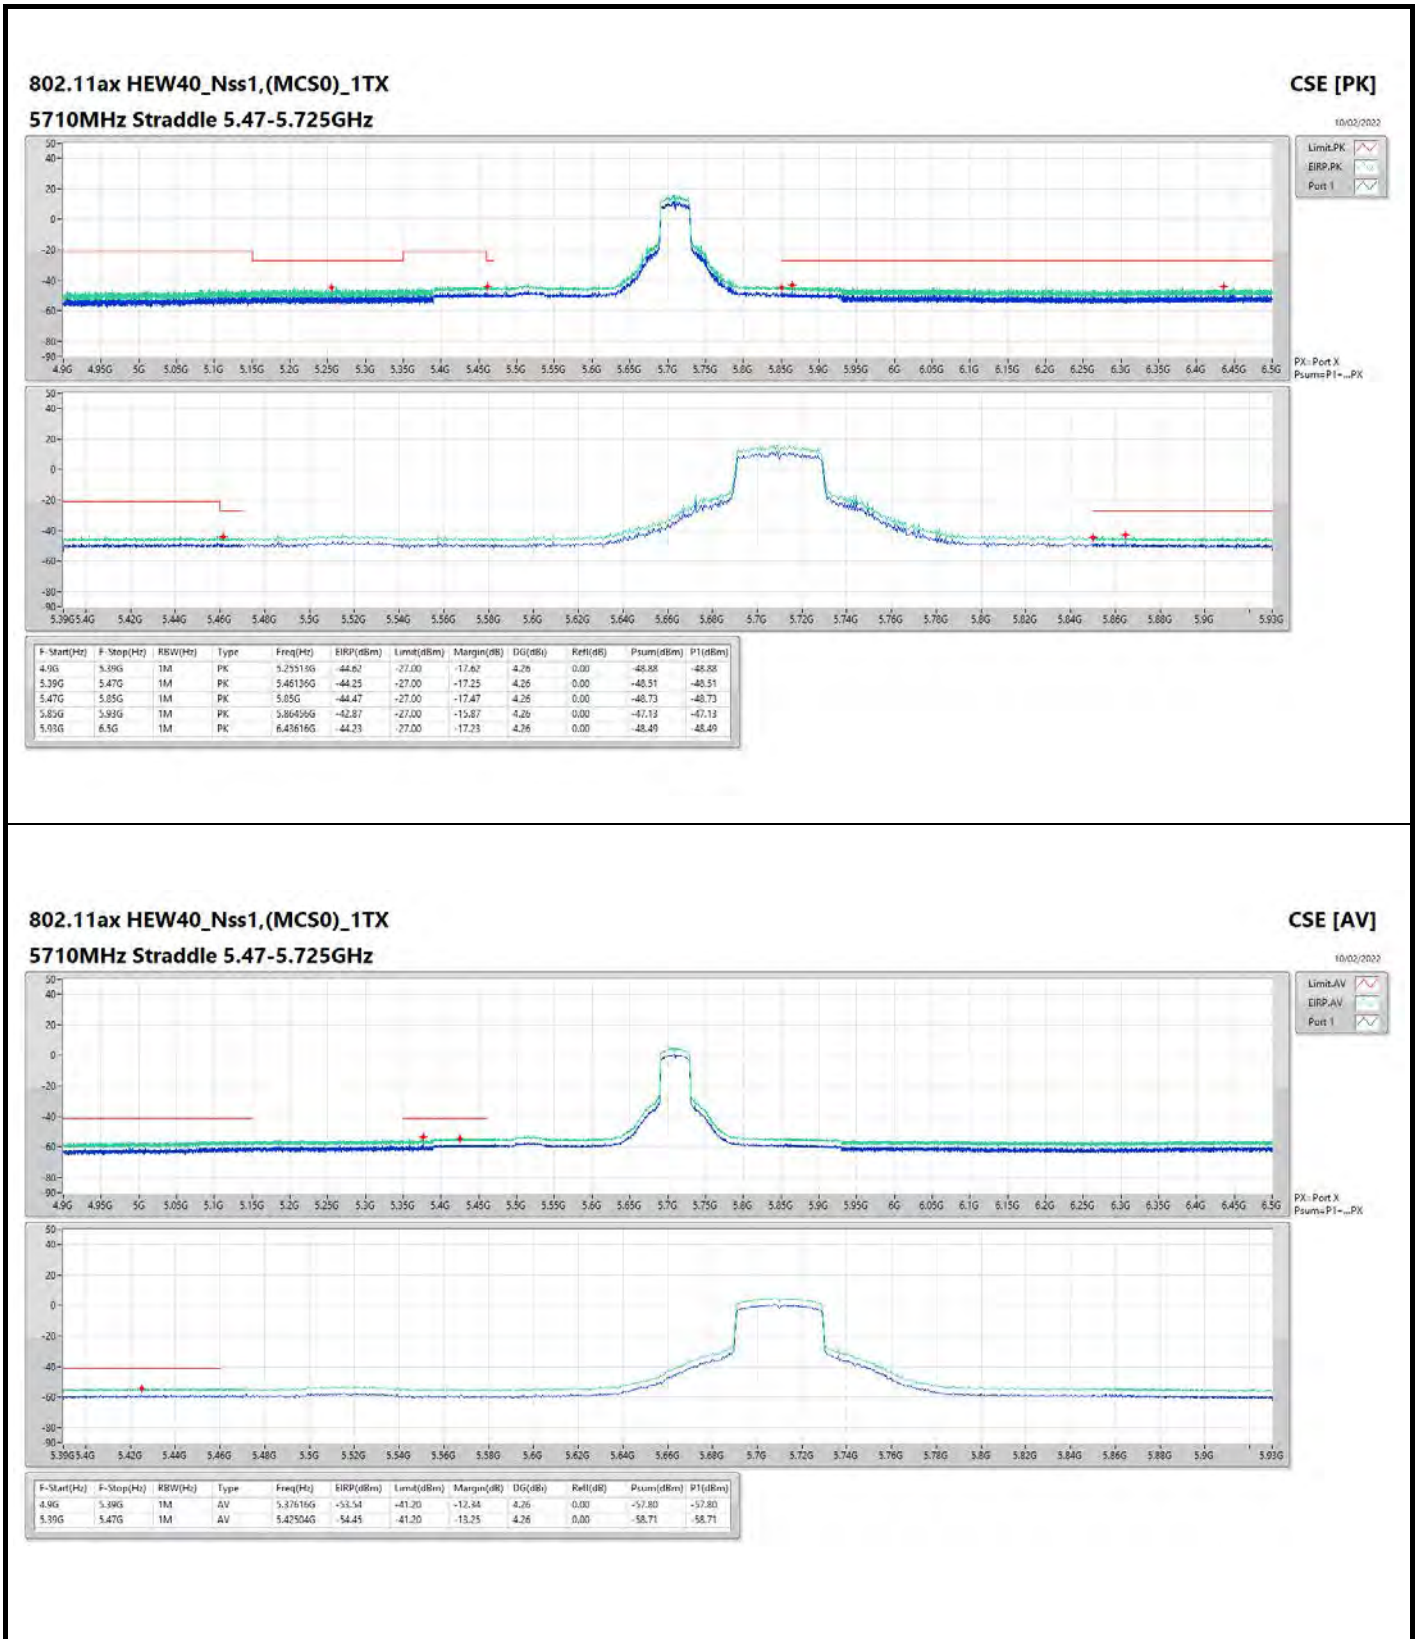

DG = Directional Gain ; PX=Port X; Psum=P1+P2+...PX

Summary

Mode	Result	F-Start (Hz)	F-Stop (Hz)	Type	Freq (Hz)	DG (dBi)	P1 (dBm)	P2 (dBm)	Psum (dBm)	EIRP (dBm)	Limit (dBm)	Margin (dB)
5.15-5.25GHz	-	-	-	-	-	-	-	-	-	-	-	-
802.11a_Nss1,(6Mbps)_2TX	Pass	5.15G	5.35G	AV	5.15G	5.39	-57.08	-55.67	-53.31	-47.92	-41.20	-6.72
802.11ax HEW20_Nss1,(MCS0)_2TX	Pass	5.11G	5.15G	AV	5.1496G	5.39	-56.69	-53.51	-51.80	-46.41	-41.20	-5.21
802.11ax HEW40_Nss1,(MCS0)_2TX	Pass	5.15G	5.35G	AV	5.15G	5.39	-49.56	-50.41	-46.95	-41.56	-41.20	-0.36
802.11ax HEW80_Nss1,(MCS0)_2TX	Pass	4.99G	5.15G	AV	5.14872G	5.39	-50.61	-51.39	-47.97	-42.58	-41.20	-1.38
5.25-5.35GHz	-	-	-	-	-	-	-	-	-	-	-	-
802.11a_Nss1,(6Mbps)_2TX	Pass	5.35G	5.39G	AV	5.3504G	5.26	-57.29	-55.84	-53.49	-48.23	-41.20	-7.03
802.11ax HEW20_Nss1,(MCS0)_2TX	Pass	5.35G	5.39G	AV	5.37616G	5.26	-56.67	-58.60	-54.52	-49.26	-41.20	-8.06
802.11ax HEW40_Nss1,(MCS0)_2TX	Pass	5.35G	5.43G	AV	5.35064G	5.26	-54.12	-53.70	-50.89	-45.63	-41.20	4.43
802.11ax HEW80_Nss1,(MCS0)_2TX	Pass	5.35G	5.51G	AV	5.35G	5.26	-50.47	-48.85	-46.57	-41.31	-41.20	-0.11
5.47-5.725GHz	-	-	-	-	-	-	-	-	-	-	-	-
802.11a_Nss1,(6Mbps)_2TX	Pass	5.725G	5.765G	PK	5.72628G	4.69	-35.51	-39.31	-34.00	-29.31	-27.00	-2.31
802.11ax HEW20_Nss1,(MCS0)_2TX	Pass	5.725G	5.765G	PK	5.7274G	4.69	-38.16	-36.04	-33.96	-29.27	-27.00	-2.27
802.11ax HEW40_Nss1,(MCS0)_2TX	Pass	5.39G	5.47G	PK	5.46728G	4.69	-38.98	-38.93	-35.94	-31.25	-27.00	-4.25
802.11ax HEW80_Nss1,(MCS0)_2TX	Pass	5.31G	5.47G	PK	5.46456G	4.69	-34.18	-38.82	-32.90	-28.21	-27.00	-1.21
5.725-5.85GHz	-	-	-	-	-	-	-	-	-	-	-	-
802.11a_Nss1,(6Mbps)_2TX	Pass	4.9G	5.685G	AV	5.376G	4.16	-56.87	-60.66	-55.35	-51.19	-41.20	-9.99
802.11ax HEW20_Nss1,(MCS0)_2TX	Pass	4.9G	5.685G	AV	5.376G	4.16	-57.33	-60.20	-55.52	-51.36	-41.20	-10.16
802.11ax HEW40_Nss1,(MCS0)_2TX	Pass	4.9G	5.645G	AV	5.37606G	4.16	-57.84	-60.40	-55.92	-51.76	-41.20	-10.56
802.11ax HEW80_Nss1,(MCS0)_2TX	Pass	5.565G	5.725G	PK	5.64948G	4.16	-39.60	-44.99	-38.50	-34.34	-27.00	-7.34