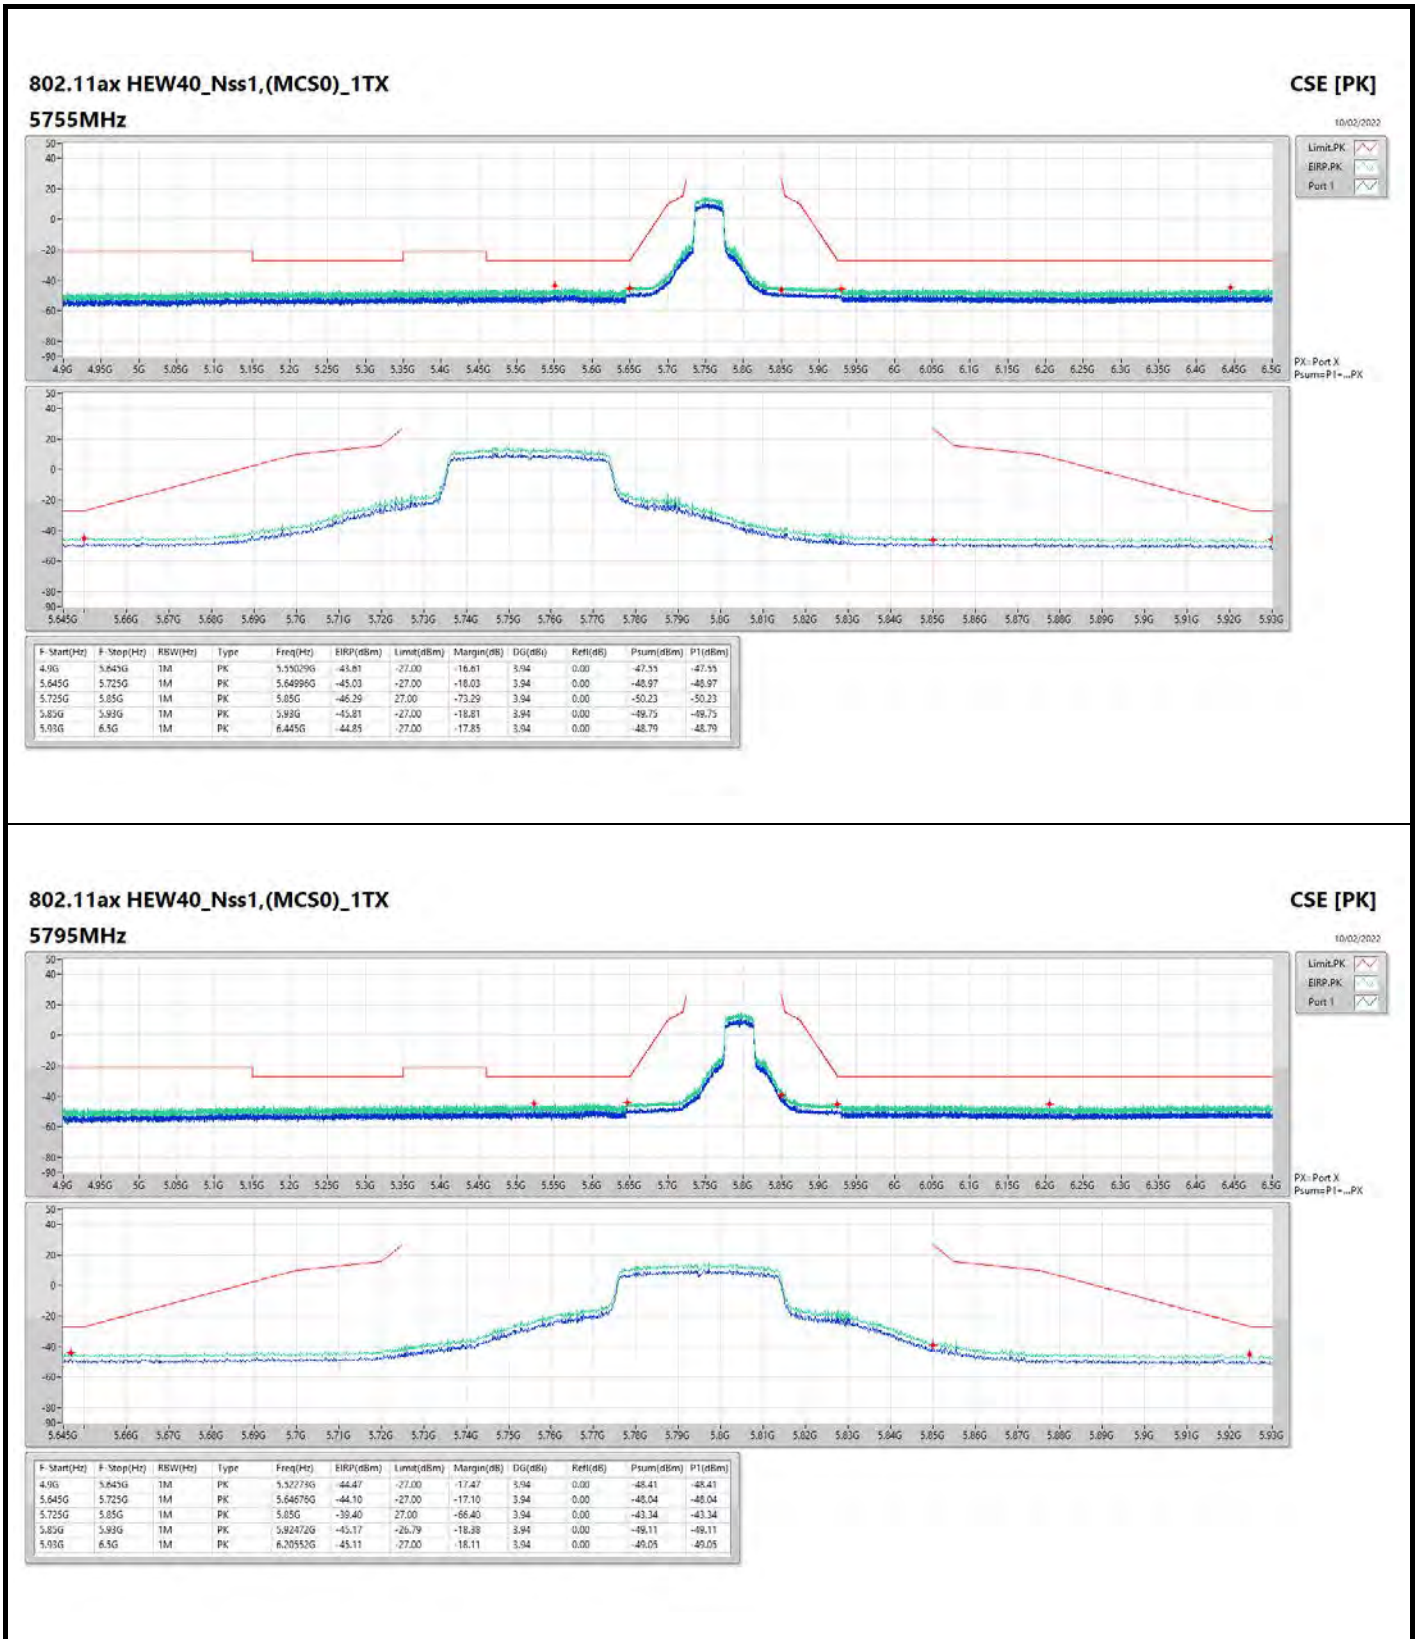

DG = Directional Gain ; PX=Port X; Psum=P1+P2+...PX

Summary

Mode	Result	F-Start (Hz)	F-Stop (Hz)	Type	Freq (Hz)	DG (dBi)	P1 (dBm)	P2 (dBm)	Psum (dBm)	EIRP (dBm)	Limit (dBm)	Margin (dB)
5.15-5.25GHz	-	-	-	-	-	-	-	-	-	-	-	-
802.11a_Nss1,(6Mbps)_2TX	Pass	5.15G	5.35G	AV	5.15G	5.39	-57.08	-55.67	-53.31	-47.92	-41.20	-6.72
802.11ax HEW20_Nss1,(MCS0)_2TX	Pass	5.11G	5.15G	AV	5.1496G	5.39	-56.69	-53.51	-51.80	-46.41	-41.20	-5.21
802.11ax HEW40_Nss1,(MCS0)_2TX	Pass	5.15G	5.35G	AV	5.15G	5.39	-49.56	-50.41	-46.95	-41.56	-41.20	-0.36
802.11ax HEW80_Nss1,(MCS0)_2TX	Pass	4.99G	5.15G	AV	5.14872G	5.39	-50.61	-51.39	-47.97	-42.58	-41.20	-1.38
5.25-5.35GHz	-	-	-	-	-	-	-	-	-	-	-	-
802.11a_Nss1,(6Mbps)_2TX	Pass	5.35G	5.39G	AV	5.3504G	5.26	-57.29	-55.84	-53.49	-48.23	-41.20	-7.03
802.11ax HEW20_Nss1,(MCS0)_2TX	Pass	5.35G	5.39G	AV	5.37616G	5.26	-56.67	-58.60	-54.52	-49.26	-41.20	-8.06
802.11ax HEW40_Nss1,(MCS0)_2TX	Pass	5.35G	5.43G	AV	5.35064G	5.26	-54.12	-53.70	-50.89	-45.63	-41.20	4.43
802.11ax HEW80_Nss1,(MCS0)_2TX	Pass	5.35G	5.51G	AV	5.35G	5.26	-50.47	-48.85	-46.57	-41.31	-41.20	-0.11
5.47-5.725GHz	-	-	-	-	-	-	-	-	-	-	-	-
802.11a_Nss1,(6Mbps)_2TX	Pass	5.725G	5.765G	PK	5.72628G	4.69	-35.51	-39.31	-34.00	-29.31	-27.00	-2.31
802.11ax HEW20_Nss1,(MCS0)_2TX	Pass	5.725G	5.765G	PK	5.7274G	4.69	-38.16	-36.04	-33.96	-29.27	-27.00	-2.27
802.11ax HEW40_Nss1,(MCS0)_2TX	Pass	5.39G	5.47G	PK	5.46728G	4.69	-38.98	-38.93	-35.94	-31.25	-27.00	-4.25
802.11ax HEW80_Nss1,(MCS0)_2TX	Pass	5.31G	5.47G	PK	5.46456G	4.69	-34.18	-38.82	-32.90	-28.21	-27.00	-1.21
5.725-5.85GHz	-	-	-	-	-	-	-	-	-	-	-	-
802.11a_Nss1,(6Mbps)_2TX	Pass	4.9G	5.685G	AV	5.376G	4.16	-56.87	-60.66	-55.35	-51.19	-41.20	-9.99
802.11ax HEW20_Nss1,(MCS0)_2TX	Pass	4.9G	5.685G	AV	5.376G	4.16	-57.33	-60.20	-55.52	-51.36	-41.20	-10.16
802.11ax HEW40_Nss1,(MCS0)_2TX	Pass	4.9G	5.645G	AV	5.37606G	4.16	-57.84	-60.40	-55.92	-51.76	-41.20	-10.56
802.11ax HEW80_Nss1,(MCS0)_2TX	Pass	5.565G	5.725G	PK	5.64948G	4.16	-39.60	-44.99	-38.50	-34.34	-27.00	-7.34