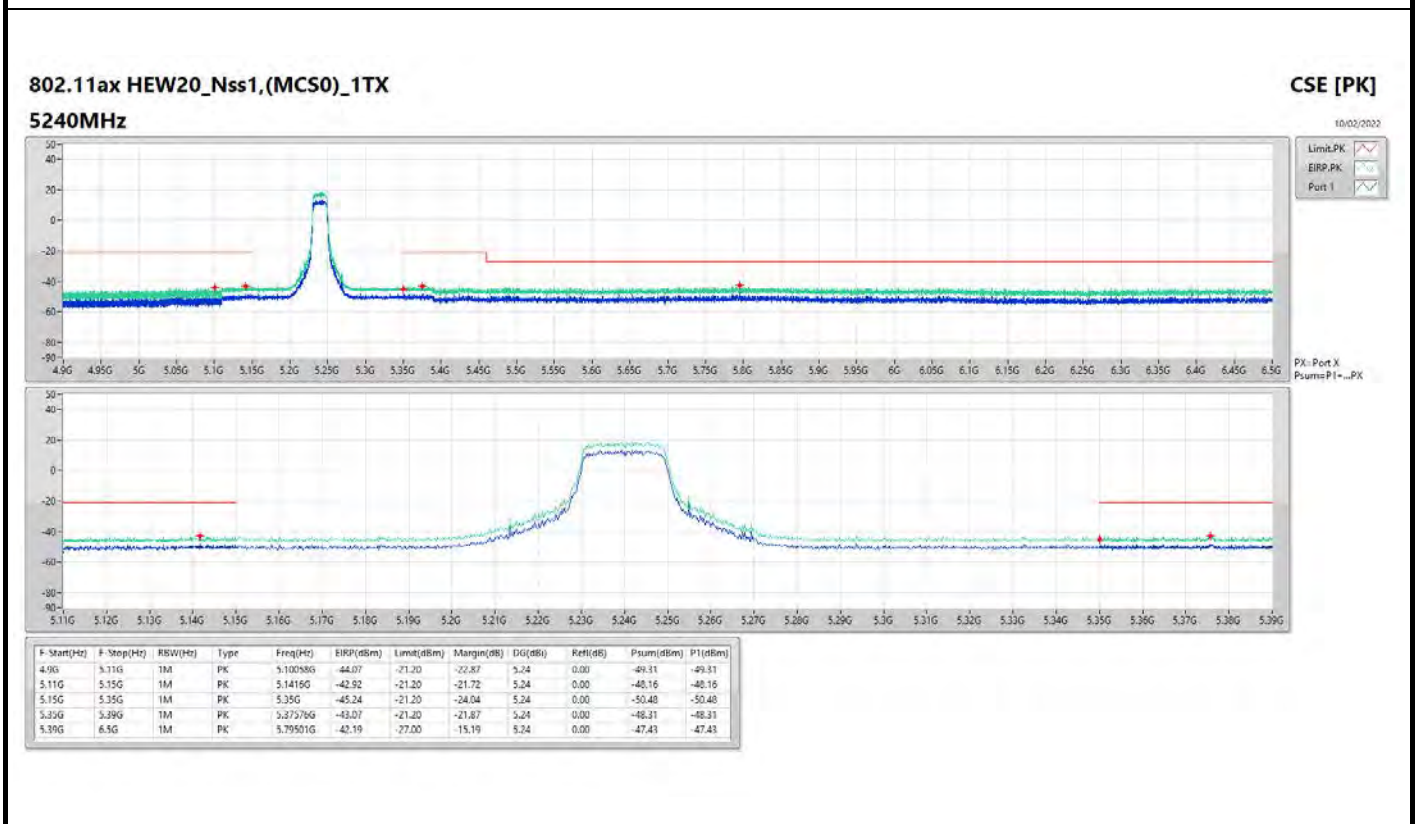

DG = Directional Gain ; PX=Port X; Psum=P1+P2+...PX

Summary

Mode	Result	F-Start (Hz)	F-Stop (Hz)	Type	Freq (Hz)	DG (dBi)	P1 (dBm)	P2 (dBm)	Psum (dBm)	EIRP (dBm)	Limit (dBm)	Margin (dB)
5.15-5.25GHz	-	-	-	-	-	-	-	-	-	-	-	-
802.11a_Nss1,(6Mbps)_2TX	Pass	5.15G	5.35G	AV	5.15G	5.39	-57.08	-55.67	-53.31	-47.92	-41.20	-6.72
802.11ax HEW20_Nss1,(MCS0)_2TX	Pass	5.11G	5.15G	AV	5.1496G	5.39	-56.69	-53.51	-51.80	-46.41	-41.20	-5.21
802.11ax HEW40_Nss1,(MCS0)_2TX	Pass	5.15G	5.35G	AV	5.15G	5.39	-49.56	-50.41	-46.95	-41.56	-41.20	-0.36
802.11ax HEW80_Nss1,(MCS0)_2TX	Pass	4.99G	5.15G	AV	5.14872G	5.39	-50.61	-51.39	-47.97	-42.58	-41.20	-1.38
5.25-5.35GHz	-	-	-	-	-	-	-	-	-	-	-	-
802.11a_Nss1,(6Mbps)_2TX	Pass	5.35G	5.39G	AV	5.3504G	5.26	-57.29	-55.84	-53.49	-48.23	-41.20	-7.03
802.11ax HEW20_Nss1,(MCS0)_2TX	Pass	5.35G	5.39G	AV	5.37616G	5.26	-56.67	-58.60	-54.52	-49.26	-41.20	-8.06
802.11ax HEW40_Nss1,(MCS0)_2TX	Pass	5.35G	5.43G	AV	5.35064G	5.26	-54.12	-53.70	-50.89	-45.63	-41.20	4.43
802.11ax HEW80_Nss1,(MCS0)_2TX	Pass	5.35G	5.51G	AV	5.35G	5.26	-50.47	-48.85	-46.57	-41.31	-41.20	-0.11
5.47-5.725GHz	-	-	-	-	-	-	-	-	-	-	-	-
802.11a_Nss1,(6Mbps)_2TX	Pass	5.725G	5.765G	PK	5.72628G	4.69	-35.51	-39.31	-34.00	-29.31	-27.00	-2.31
802.11ax HEW20_Nss1,(MCS0)_2TX	Pass	5.725G	5.765G	PK	5.7274G	4.69	-38.16	-36.04	-33.96	-29.27	-27.00	-2.27
802.11ax HEW40_Nss1,(MCS0)_2TX	Pass	5.39G	5.47G	PK	5.46728G	4.69	-38.98	-38.93	-35.94	-31.25	-27.00	-4.25
802.11ax HEW80_Nss1,(MCS0)_2TX	Pass	5.31G	5.47G	PK	5.46456G	4.69	-34.18	-38.82	-32.90	-28.21	-27.00	-1.21
5.725-5.85GHz	-	-	-	-	-	-	-	-	-	-	-	-
802.11a_Nss1,(6Mbps)_2TX	Pass	4.9G	5.685G	AV	5.376G	4.16	-56.87	-60.66	-55.35	-51.19	-41.20	-9.99
802.11ax HEW20_Nss1,(MCS0)_2TX	Pass	4.9G	5.685G	AV	5.376G	4.16	-57.33	-60.20	-55.52	-51.36	-41.20	-10.16
802.11ax HEW40_Nss1,(MCS0)_2TX	Pass	4.9G	5.645G	AV	5.37606G	4.16	-57.84	-60.40	-55.92	-51.76	-41.20	-10.56
802.11ax HEW80_Nss1,(MCS0)_2TX	Pass	5.565G	5.725G	PK	5.64948G	4.16	-39.60	-44.99	-38.50	-34.34	-27.00	-7.34