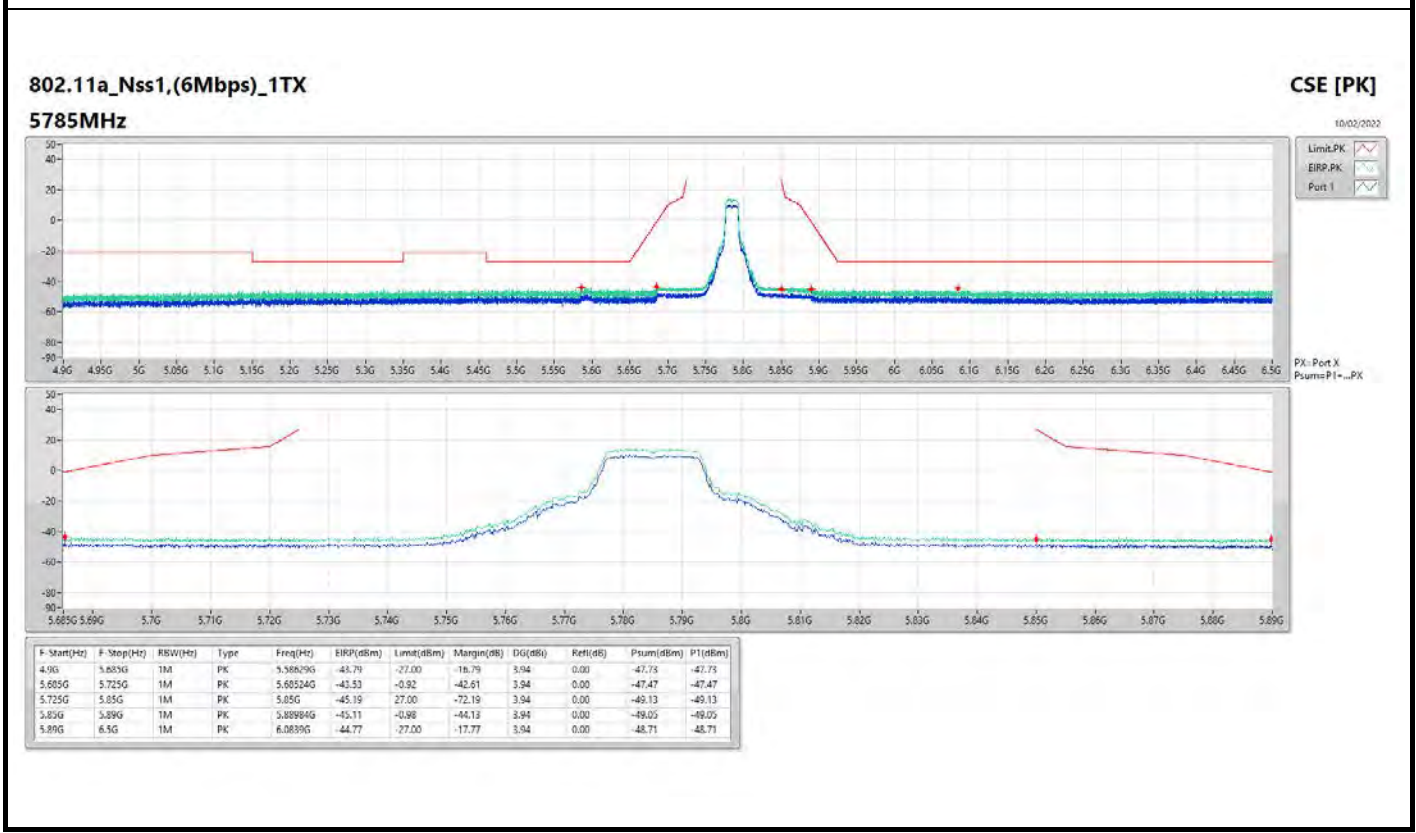

DG = Directional Gain ; PX=Port X; Psum=P1+P2+...PX

Summary

Mode	Result	F-Start (Hz)	F-Stop (Hz)	Type	Freq (Hz)	DG (dBi)	P1 (dBm)	P2 (dBm)	Psum (dBm)	EIRP (dBm)	Limit (dBm)	Margin (dB)
5.15-5.25GHz	-	-	-	-	-	-	-	-	-	-	-	-
802.11a_Nss1,(6Mbps)_2TX	Pass	5.15G	5.35G	AV	5.15G	5.39	-57.08	-55.67	-53.31	-47.92	-41.20	-6.72
802.11ax HEW20_Nss1,(MCS0)_2TX	Pass	5.11G	5.15G	AV	5.1496G	5.39	-56.69	-53.51	-51.80	-46.41	-41.20	-5.21
802.11ax HEW40_Nss1,(MCS0)_2TX	Pass	5.15G	5.35G	AV	5.15G	5.39	-49.56	-50.41	-46.95	-41.56	-41.20	-0.36
802.11ax HEW80_Nss1,(MCS0)_2TX	Pass	4.99G	5.15G	AV	5.14872G	5.39	-50.61	-51.39	-47.97	-42.58	-41.20	-1.38
5.25-5.35GHz	-	-	-	-	-	-	-	-	-	-	-	-
802.11a_Nss1,(6Mbps)_2TX	Pass	5.35G	5.39G	AV	5.3504G	5.26	-57.29	-55.84	-53.49	-48.23	-41.20	-7.03
802.11ax HEW20_Nss1,(MCS0)_2TX	Pass	5.35G	5.39G	AV	5.37616G	5.26	-56.67	-58.60	-54.52	-49.26	-41.20	-8.06
802.11ax HEW40_Nss1,(MCS0)_2TX	Pass	5.35G	5.43G	AV	5.35064G	5.26	-54.12	-53.70	-50.89	-45.63	-41.20	4.43
802.11ax HEW80_Nss1,(MCS0)_2TX	Pass	5.35G	5.51G	AV	5.35G	5.26	-50.47	-48.85	-46.57	-41.31	-41.20	-0.11
5.47-5.725GHz	-	-	-	-	-	-	-	-	-	-	-	-
802.11a_Nss1,(6Mbps)_2TX	Pass	5.725G	5.765G	PK	5.72628G	4.69	-35.51	-39.31	-34.00	-29.31	-27.00	-2.31
802.11ax HEW20_Nss1,(MCS0)_2TX	Pass	5.725G	5.765G	PK	5.7274G	4.69	-38.16	-36.04	-33.96	-29.27	-27.00	-2.27
802.11ax HEW40_Nss1,(MCS0)_2TX	Pass	5.39G	5.47G	PK	5.46728G	4.69	-38.98	-38.93	-35.94	-31.25	-27.00	-4.25
802.11ax HEW80_Nss1,(MCS0)_2TX	Pass	5.31G	5.47G	PK	5.46456G	4.69	-34.18	-38.82	-32.90	-28.21	-27.00	-1.21
5.725-5.85GHz	-	-	-	-	-	-	-	-	-	-	-	-
802.11a_Nss1,(6Mbps)_2TX	Pass	4.9G	5.685G	AV	5.376G	4.16	-56.87	-60.66	-55.35	-51.19	-41.20	-9.99
802.11ax HEW20_Nss1,(MCS0)_2TX	Pass	4.9G	5.685G	AV	5.376G	4.16	-57.33	-60.20	-55.52	-51.36	-41.20	-10.16
802.11ax HEW40_Nss1,(MCS0)_2TX	Pass	4.9G	5.645G	AV	5.37606G	4.16	-57.84	-60.40	-55.92	-51.76	-41.20	-10.56
802.11ax HEW80_Nss1,(MCS0)_2TX	Pass	5.565G	5.725G	PK	5.64948G	4.16	-39.60	-44.99	-38.50	-34.34	-27.00	-7.34