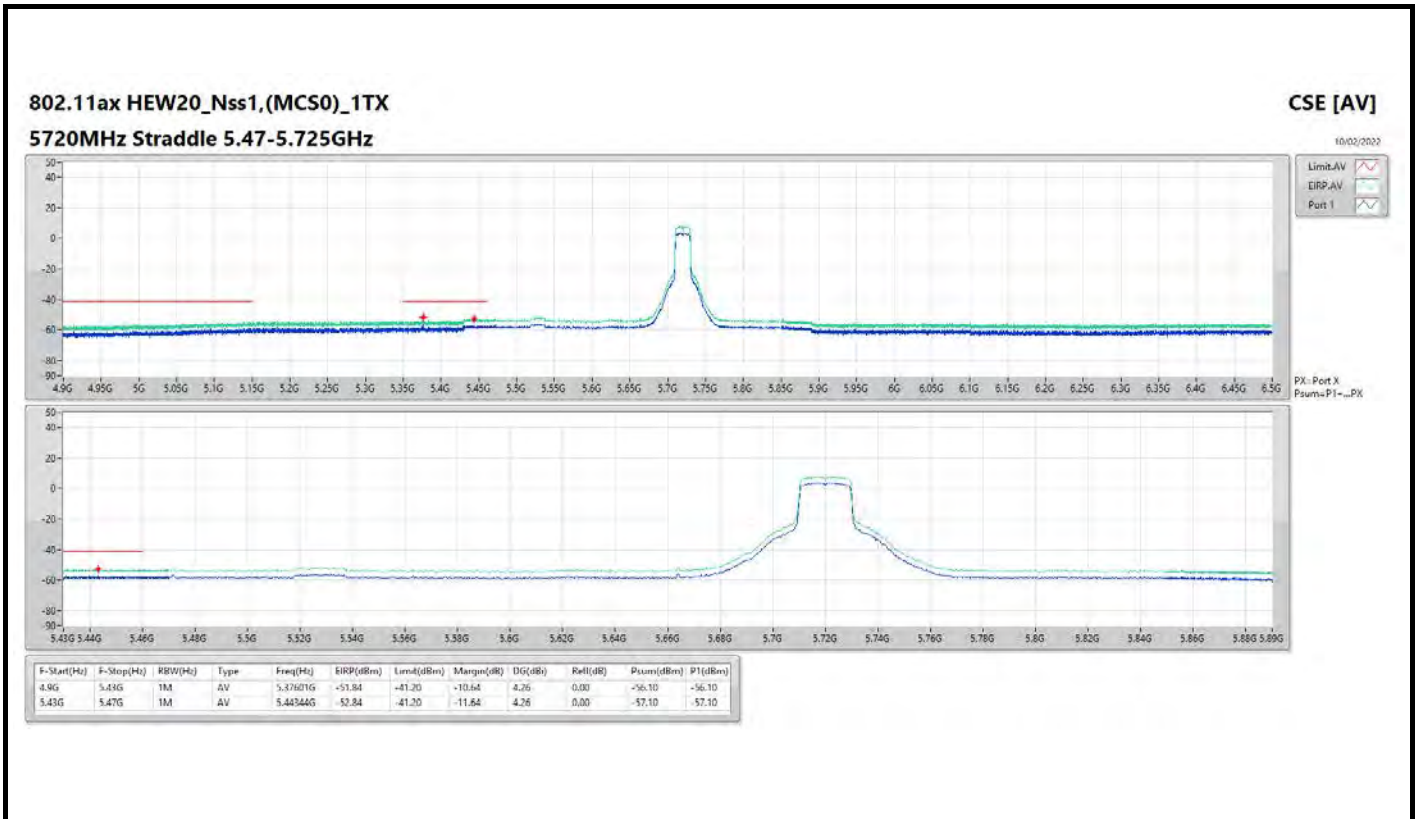

DG = Directional Gain ; PX=Port X; Psum=P1+P2+...PX

Summary

Mode	Result	F-Start (Hz)	F-Stop (Hz)	Type	Freq (Hz)	DG (dBi)	P1 (dBm)	P2 (dBm)	Psum (dBm)	EIRP (dBm)	Limit (dBm)	Margin (dB)
5.15-5.25GHz	-	-	-	-	-	-	-	-	-	-	-	-
802.11a_Nss1,(6Mbps)_2TX	Pass	5.15G	5.35G	AV	5.15G	5.39	-57.08	-55.67	-53.31	-47.92	-41.20	-6.72
802.11ax HEW20_Nss1,(MCS0)_2TX	Pass	5.11G	5.15G	AV	5.1496G	5.39	-56.69	-53.51	-51.80	-46.41	-41.20	-5.21
802.11ax HEW40_Nss1,(MCS0)_2TX	Pass	5.15G	5.35G	AV	5.15G	5.39	-49.56	-50.41	-46.95	-41.56	-41.20	-0.36
802.11ax HEW80_Nss1,(MCS0)_2TX	Pass	4.99G	5.15G	AV	5.14872G	5.39	-50.61	-51.39	-47.97	-42.58	-41.20	-1.38
5.25-5.35GHz	-	-	-	-	-	-	-	-	-	-	-	-
802.11a_Nss1,(6Mbps)_2TX	Pass	5.35G	5.39G	AV	5.3504G	5.26	-57.29	-55.84	-53.49	-48.23	-41.20	-7.03
802.11ax HEW20_Nss1,(MCS0)_2TX	Pass	5.35G	5.39G	AV	5.37616G	5.26	-56.67	-58.60	-54.52	-49.26	-41.20	-8.06
802.11ax HEW40_Nss1,(MCS0)_2TX	Pass	5.35G	5.43G	AV	5.35064G	5.26	-54.12	-53.70	-50.89	-45.63	-41.20	4.43
802.11ax HEW80_Nss1,(MCS0)_2TX	Pass	5.35G	5.51G	AV	5.35G	5.26	-50.47	-48.85	-46.57	-41.31	-41.20	-0.11
5.47-5.725GHz	-	-	-	-	-	-	-	-	-	-	-	-
802.11a_Nss1,(6Mbps)_2TX	Pass	5.725G	5.765G	PK	5.72628G	4.69	-35.51	-39.31	-34.00	-29.31	-27.00	-2.31
802.11ax HEW20_Nss1,(MCS0)_2TX	Pass	5.725G	5.765G	PK	5.7274G	4.69	-38.16	-36.04	-33.96	-29.27	-27.00	-2.27
802.11ax HEW40_Nss1,(MCS0)_2TX	Pass	5.39G	5.47G	PK	5.46728G	4.69	-38.98	-38.93	-35.94	-31.25	-27.00	-4.25
802.11ax HEW80_Nss1,(MCS0)_2TX	Pass	5.31G	5.47G	PK	5.46456G	4.69	-34.18	-38.82	-32.90	-28.21	-27.00	-1.21
5.725-5.85GHz	-	-	-	-	-	-	-	-	-	-	-	-
802.11a_Nss1,(6Mbps)_2TX	Pass	4.9G	5.685G	AV	5.376G	4.16	-56.87	-60.66	-55.35	-51.19	-41.20	-9.99
802.11ax HEW20_Nss1,(MCS0)_2TX	Pass	4.9G	5.685G	AV	5.376G	4.16	-57.33	-60.20	-55.52	-51.36	-41.20	-10.16
802.11ax HEW40_Nss1,(MCS0)_2TX	Pass	4.9G	5.645G	AV	5.37606G	4.16	-57.84	-60.40	-55.92	-51.76	-41.20	-10.56
802.11ax HEW80_Nss1,(MCS0)_2TX	Pass	5.565G	5.725G	PK	5.64948G	4.16	-39.60	-44.99	-38.50	-34.34	-27.00	-7.34