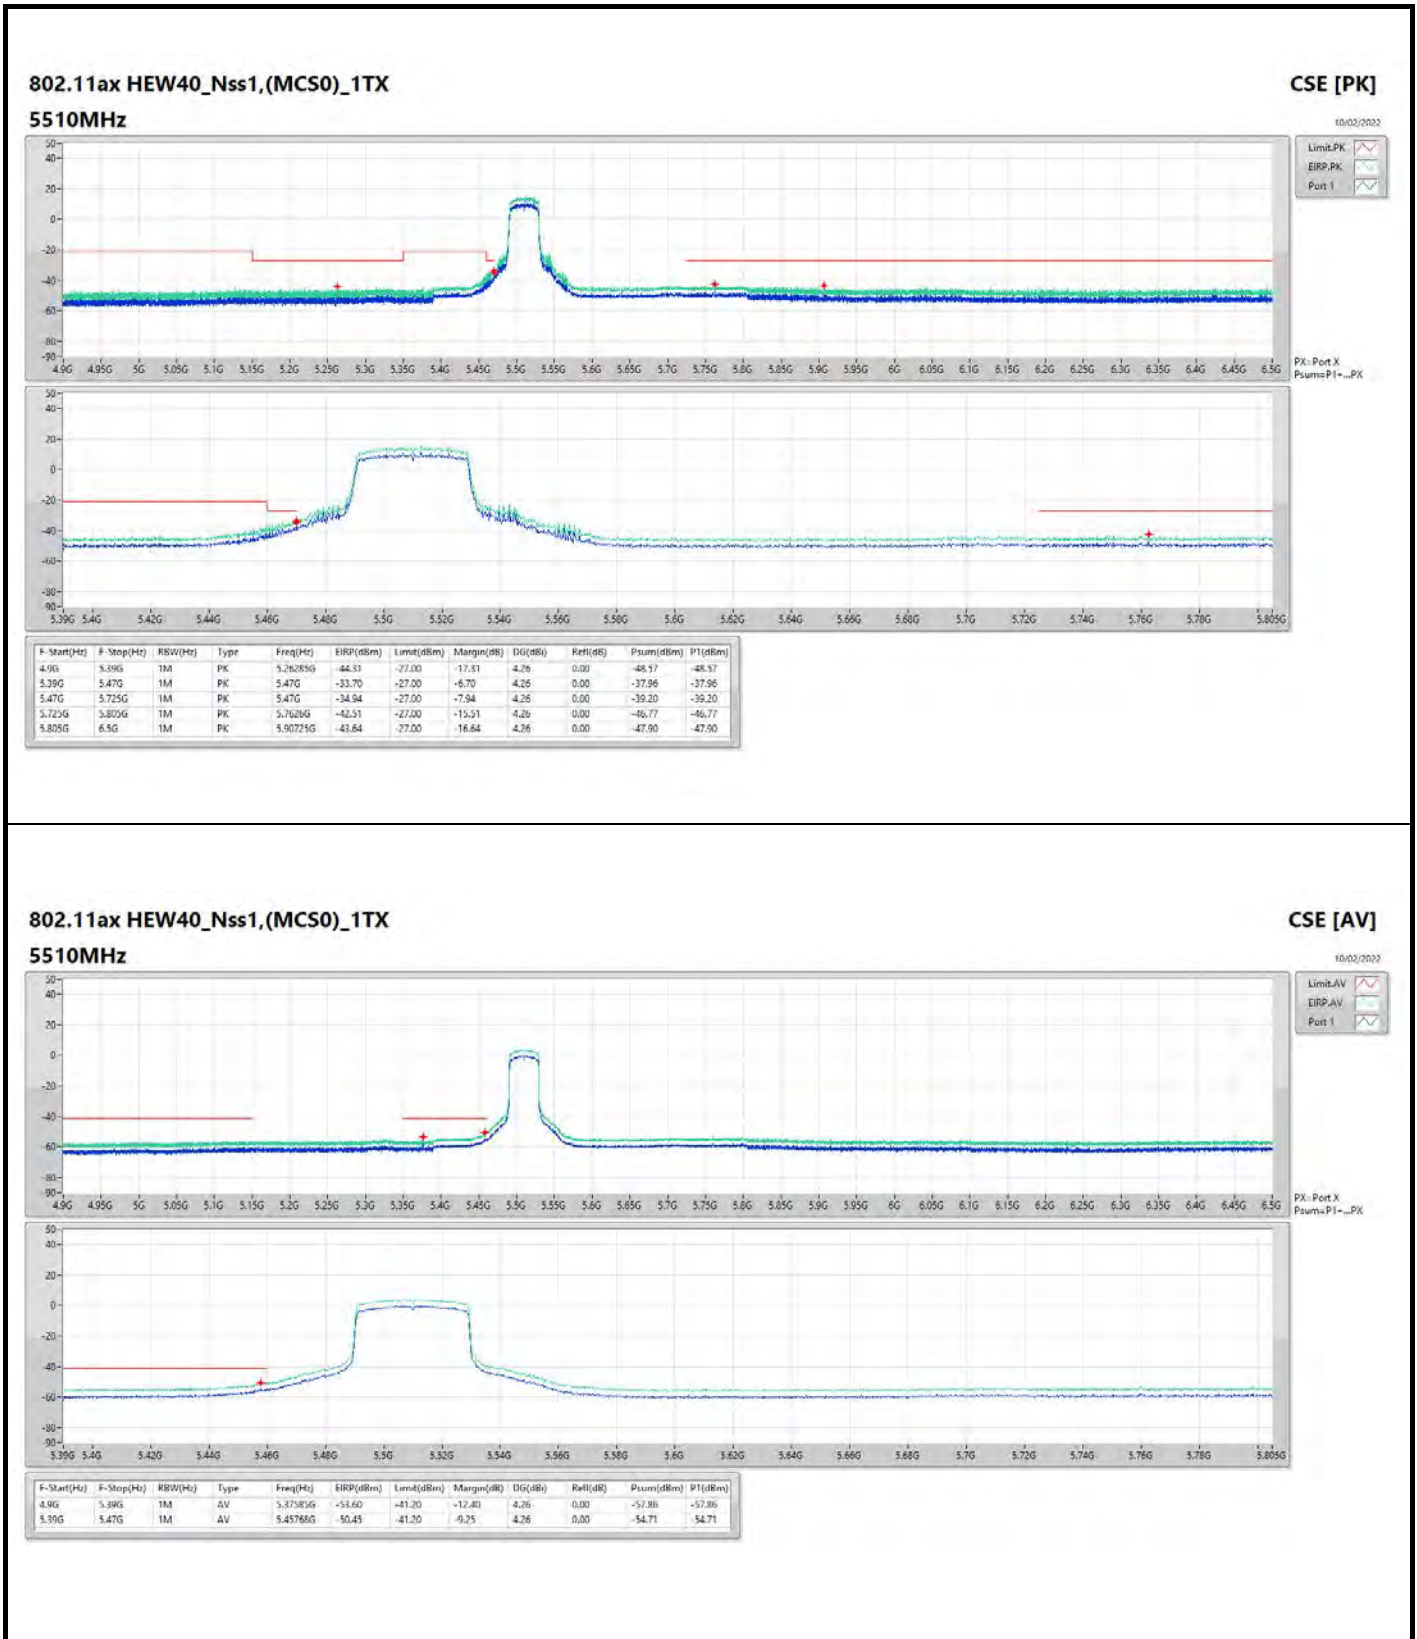

DG = Directional Gain ; PX=Port X; Psum=P1+P2+...PX

Summary

Mode	Result	F-Start (Hz)	F-Stop (Hz)	Type	Freq (Hz)	DG (dBi)	P1 (dBm)	P2 (dBm)	Psum (dBm)	EIRP (dBm)	Limit (dBm)	Margin (dB)
5.15-5.25GHz	-	-	-	-	-	-	-	-	-	-	-	-
802.11a_Nss1,(6Mbps)_2TX	Pass	5.15G	5.35G	AV	5.15G	5.39	-57.08	-55.67	-53.31	-47.92	-41.20	-6.72
802.11ax HEW20_Nss1,(MCS0)_2TX	Pass	5.11G	5.15G	AV	5.1496G	5.39	-56.69	-53.51	-51.80	-46.41	-41.20	-5.21
802.11ax HEW40_Nss1,(MCS0)_2TX	Pass	5.15G	5.35G	AV	5.15G	5.39	-49.56	-50.41	-46.95	-41.56	-41.20	-0.36
802.11ax HEW80_Nss1,(MCS0)_2TX	Pass	4.99G	5.15G	AV	5.14872G	5.39	-50.61	-51.39	-47.97	-42.58	-41.20	-1.38
5.25-5.35GHz	-	-	-	-	-	-	-	-	-	-	-	-
802.11a_Nss1,(6Mbps)_2TX	Pass	5.35G	5.39G	AV	5.3504G	5.26	-57.29	-55.84	-53.49	-48.23	-41.20	-7.03
802.11ax HEW20_Nss1,(MCS0)_2TX	Pass	5.35G	5.39G	AV	5.37616G	5.26	-56.67	-58.60	-54.52	-49.26	-41.20	-8.06
802.11ax HEW40_Nss1,(MCS0)_2TX	Pass	5.35G	5.43G	AV	5.35064G	5.26	-54.12	-53.70	-50.89	-45.63	-41.20	4.43
802.11ax HEW80_Nss1,(MCS0)_2TX	Pass	5.35G	5.51G	AV	5.35G	5.26	-50.47	-48.85	-46.57	-41.31	-41.20	-0.11
5.47-5.725GHz	-	-	-	-	-	-	-	-	-	-	-	-
802.11a_Nss1,(6Mbps)_2TX	Pass	5.725G	5.765G	PK	5.72628G	4.69	-35.51	-39.31	-34.00	-29.31	-27.00	-2.31
802.11ax HEW20_Nss1,(MCS0)_2TX	Pass	5.725G	5.765G	PK	5.7274G	4.69	-38.16	-36.04	-33.96	-29.27	-27.00	-2.27
802.11ax HEW40_Nss1,(MCS0)_2TX	Pass	5.39G	5.47G	PK	5.46728G	4.69	-38.98	-38.93	-35.94	-31.25	-27.00	-4.25
802.11ax HEW80_Nss1,(MCS0)_2TX	Pass	5.31G	5.47G	PK	5.46456G	4.69	-34.18	-38.82	-32.90	-28.21	-27.00	-1.21
5.725-5.85GHz	-	-	-	-	-	-	-	-	-	-	-	-
802.11a_Nss1,(6Mbps)_2TX	Pass	4.9G	5.685G	AV	5.376G	4.16	-56.87	-60.66	-55.35	-51.19	-41.20	-9.99
802.11ax HEW20_Nss1,(MCS0)_2TX	Pass	4.9G	5.685G	AV	5.376G	4.16	-57.33	-60.20	-55.52	-51.36	-41.20	-10.16
802.11ax HEW40_Nss1,(MCS0)_2TX	Pass	4.9G	5.645G	AV	5.37606G	4.16	-57.84	-60.40	-55.92	-51.76	-41.20	-10.56
802.11ax HEW80_Nss1,(MCS0)_2TX	Pass	5.565G	5.725G	PK	5.64948G	4.16	-39.60	-44.99	-38.50	-34.34	-27.00	-7.34