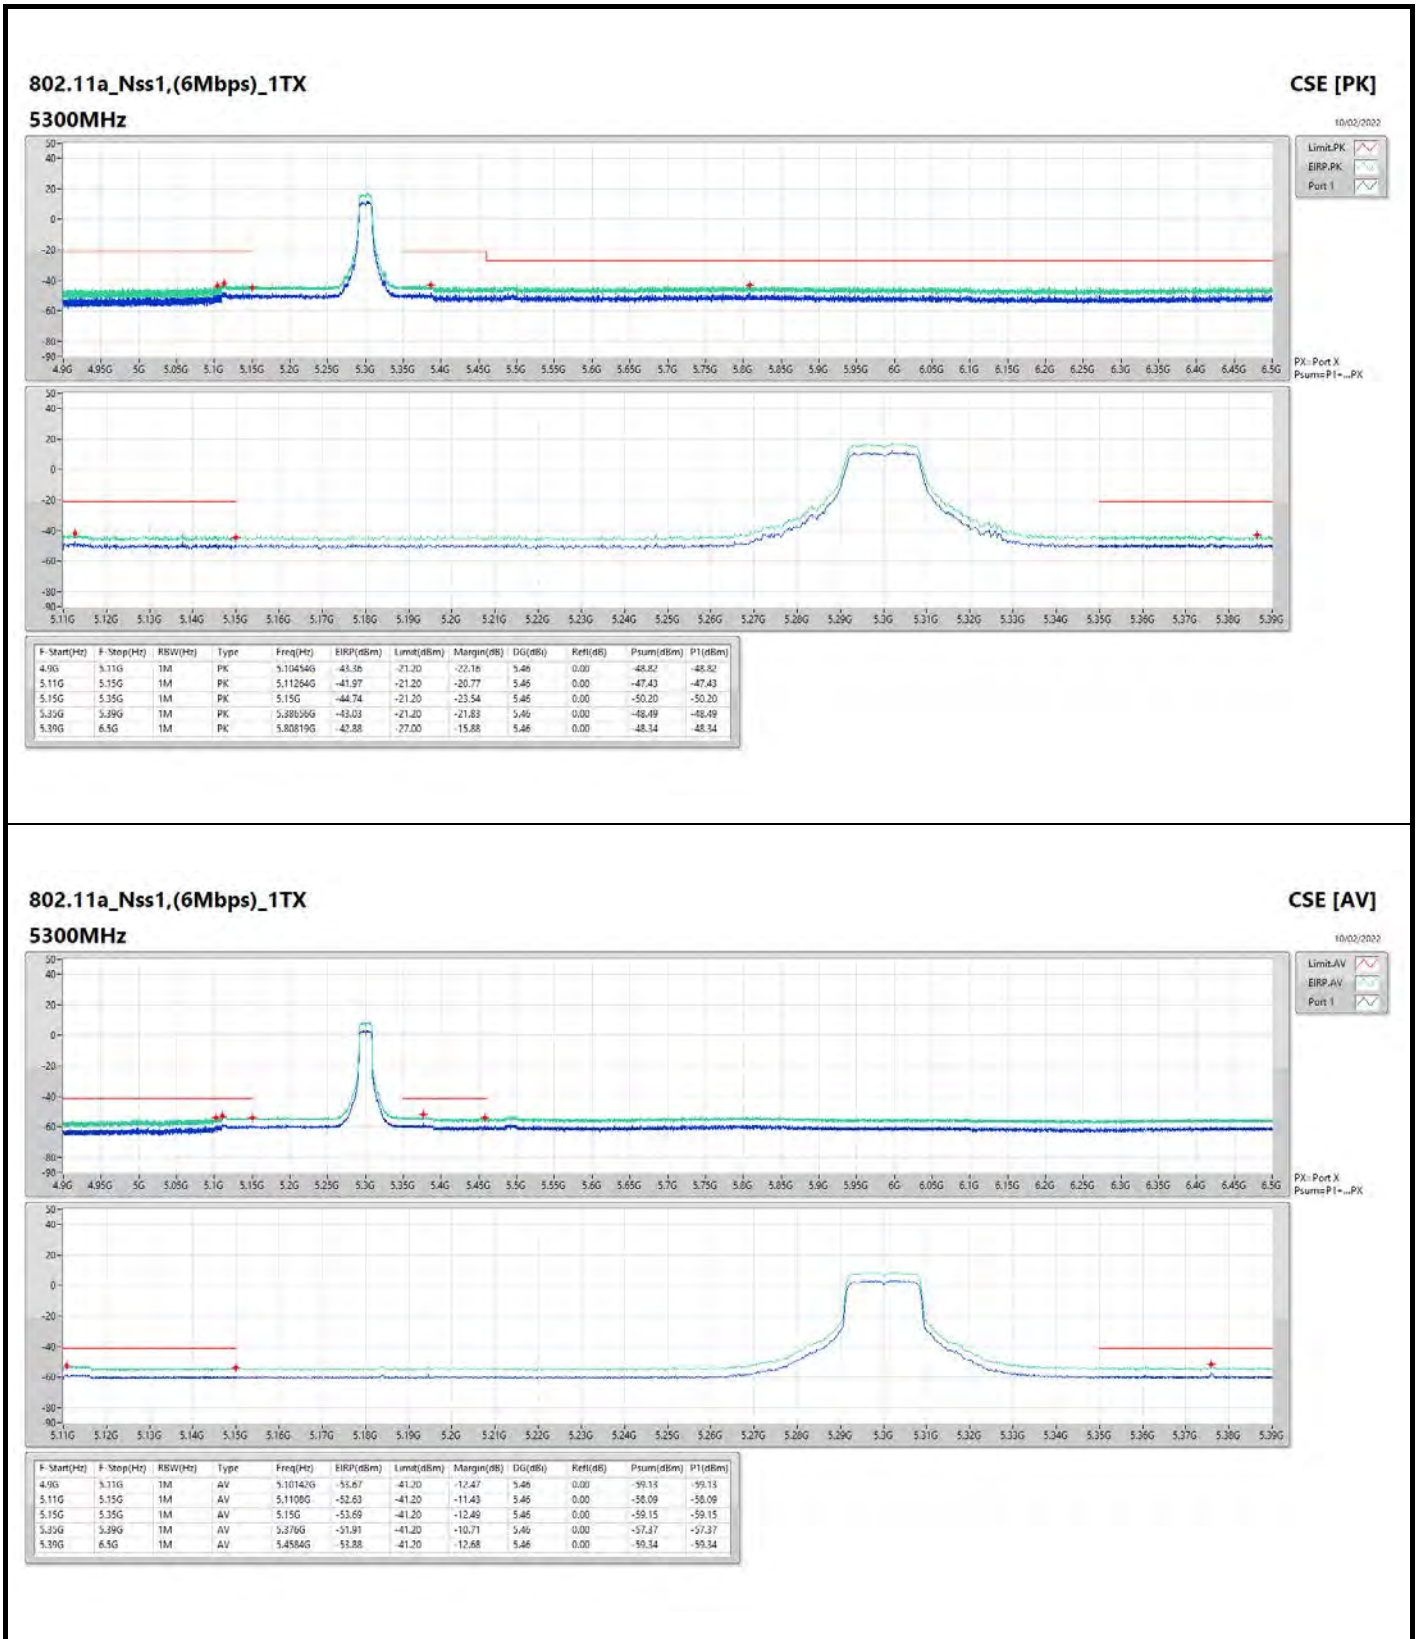

DG = Directional Gain ; PX=Port X; Psum=P1+P2+...PX

Summary

Mode	Result	F-Start (Hz)	F-Stop (Hz)	Type	Freq (Hz)	DG (dBi)	P1 (dBm)	P2 (dBm)	Psum (dBm)	EIRP (dBm)	Limit (dBm)	Margin (dB)
5.15-5.25GHz	-	-	-	-	-	-	-	-	-	-	-	-
802.11a_Nss1,(6Mbps)_2TX	Pass	5.15G	5.35G	AV	5.15G	5.39	-57.08	-55.67	-53.31	-47.92	-41.20	-6.72
802.11ax HEW20_Nss1,(MCS0)_2TX	Pass	5.11G	5.15G	AV	5.1496G	5.39	-56.69	-53.51	-51.80	-46.41	-41.20	-5.21
802.11ax HEW40_Nss1,(MCS0)_2TX	Pass	5.15G	5.35G	AV	5.15G	5.39	-49.56	-50.41	-46.95	-41.56	-41.20	-0.36
802.11ax HEW80_Nss1,(MCS0)_2TX	Pass	4.99G	5.15G	AV	5.14872G	5.39	-50.61	-51.39	-47.97	-42.58	-41.20	-1.38
5.25-5.35GHz	-	-	-	-	-	-	-	-	-	-	-	-
802.11a_Nss1,(6Mbps)_2TX	Pass	5.35G	5.39G	AV	5.3504G	5.26	-57.29	-55.84	-53.49	-48.23	-41.20	-7.03
802.11ax HEW20_Nss1,(MCS0)_2TX	Pass	5.35G	5.39G	AV	5.37616G	5.26	-56.67	-58.60	-54.52	-49.26	-41.20	-8.06
802.11ax HEW40_Nss1,(MCS0)_2TX	Pass	5.35G	5.43G	AV	5.35064G	5.26	-54.12	-53.70	-50.89	-45.63	-41.20	4.43
802.11ax HEW80_Nss1,(MCS0)_2TX	Pass	5.35G	5.51G	AV	5.35G	5.26	-50.47	-48.85	-46.57	-41.31	-41.20	-0.11
5.47-5.725GHz	-	-	-	-	-	-	-	-	-	-	-	-
802.11a_Nss1,(6Mbps)_2TX	Pass	5.725G	5.765G	PK	5.72628G	4.69	-35.51	-39.31	-34.00	-29.31	-27.00	-2.31
802.11ax HEW20_Nss1,(MCS0)_2TX	Pass	5.725G	5.765G	PK	5.7274G	4.69	-38.16	-36.04	-33.96	-29.27	-27.00	-2.27
802.11ax HEW40_Nss1,(MCS0)_2TX	Pass	5.39G	5.47G	PK	5.46728G	4.69	-38.98	-38.93	-35.94	-31.25	-27.00	-4.25
802.11ax HEW80_Nss1,(MCS0)_2TX	Pass	5.31G	5.47G	PK	5.46456G	4.69	-34.18	-38.82	-32.90	-28.21	-27.00	-1.21
5.725-5.85GHz	-	-	-	-	-	-	-	-	-	-	-	-
802.11a_Nss1,(6Mbps)_2TX	Pass	4.9G	5.685G	AV	5.376G	4.16	-56.87	-60.66	-55.35	-51.19	-41.20	-9.99
802.11ax HEW20_Nss1,(MCS0)_2TX	Pass	4.9G	5.685G	AV	5.376G	4.16	-57.33	-60.20	-55.52	-51.36	-41.20	-10.16
802.11ax HEW40_Nss1,(MCS0)_2TX	Pass	4.9G	5.645G	AV	5.37606G	4.16	-57.84	-60.40	-55.92	-51.76	-41.20	-10.56
802.11ax HEW80_Nss1,(MCS0)_2TX	Pass	5.565G	5.725G	PK	5.64948G	4.16	-39.60	-44.99	-38.50	-34.34	-27.00	-7.34