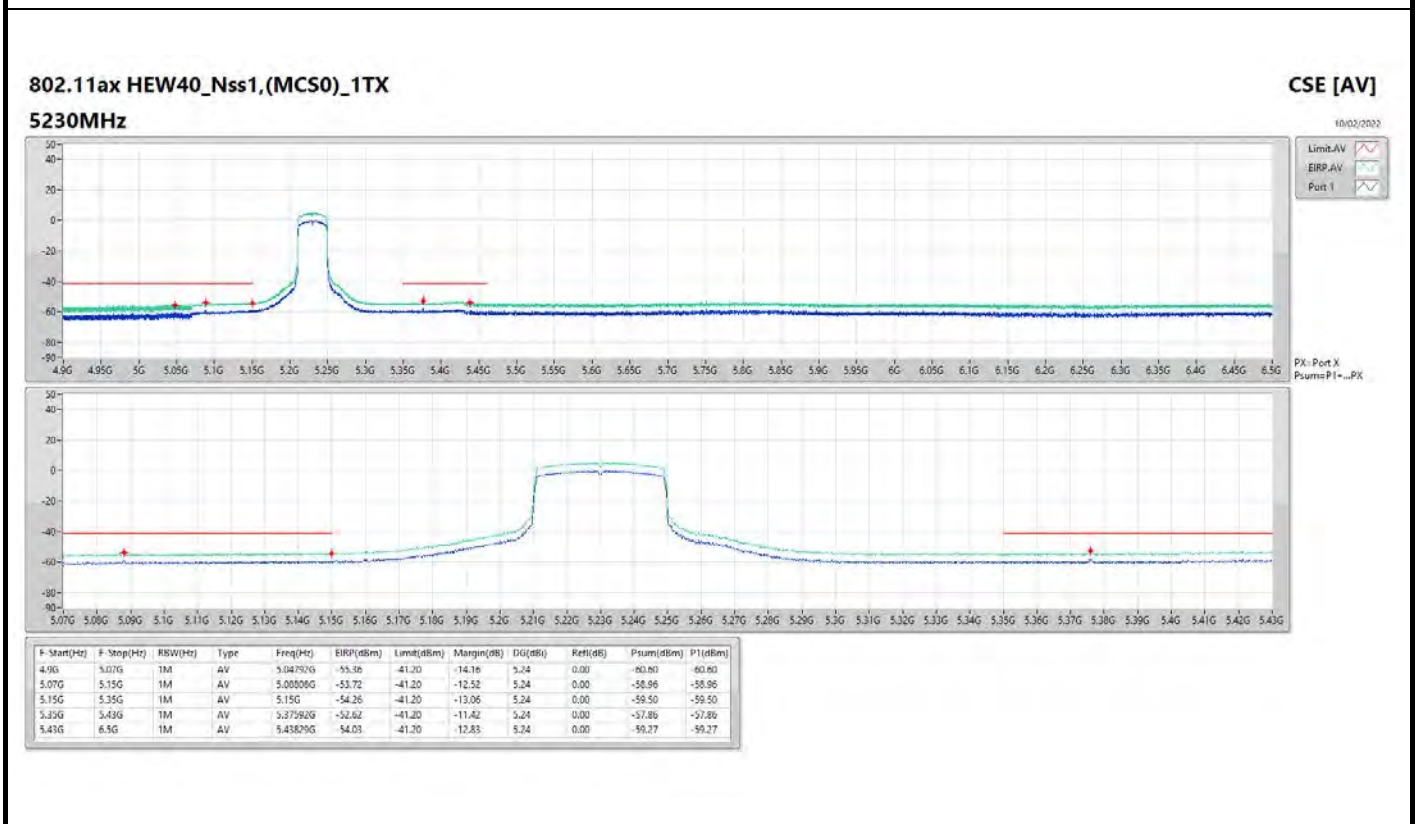

DG = Directional Gain ; PX=Port X; Psum=P1+P2+...PX

Summary

Mode	Result	F-Start (Hz)	F-Stop (Hz)	Type	Freq (Hz)	DG (dBi)	P1 (dBm)	P2 (dBm)	Psum (dBm)	EIRP (dBm)	Limit (dBm)	Margin (dB)
5.15-5.25GHz	-	-	-	-	-	-	-	-	-	-	-	-
802.11a_Nss1,(6Mbps)_2TX	Pass	5.15G	5.35G	AV	5.15G	5.39	-57.08	-55.67	-53.31	-47.92	-41.20	-6.72
802.11ax HEW20_Nss1,(MCS0)_2TX	Pass	5.11G	5.15G	AV	5.1496G	5.39	-56.69	-53.51	-51.80	-46.41	-41.20	-5.21
802.11ax HEW40_Nss1,(MCS0)_2TX	Pass	5.15G	5.35G	AV	5.15G	5.39	-49.56	-50.41	-46.95	-41.56	-41.20	-0.36
802.11ax HEW80_Nss1,(MCS0)_2TX	Pass	4.99G	5.15G	AV	5.14872G	5.39	-50.61	-51.39	-47.97	-42.58	-41.20	-1.38
5.25-5.35GHz	-	-	-	-	-	-	-	-	-	-	-	-
802.11a_Nss1,(6Mbps)_2TX	Pass	5.35G	5.39G	AV	5.3504G	5.26	-57.29	-55.84	-53.49	-48.23	-41.20	-7.03
802.11ax HEW20_Nss1,(MCS0)_2TX	Pass	5.35G	5.39G	AV	5.37616G	5.26	-56.67	-58.60	-54.52	-49.26	-41.20	-8.06
802.11ax HEW40_Nss1,(MCS0)_2TX	Pass	5.35G	5.43G	AV	5.35064G	5.26	-54.12	-53.70	-50.89	-45.63	-41.20	4.43
802.11ax HEW80_Nss1,(MCS0)_2TX	Pass	5.35G	5.51G	AV	5.35G	5.26	-50.47	-48.85	-46.57	-41.31	-41.20	-0.11
5.47-5.725GHz	-	-	-	-	-	-	-	-	-	-	-	-
802.11a_Nss1,(6Mbps)_2TX	Pass	5.725G	5.765G	PK	5.72628G	4.69	-35.51	-39.31	-34.00	-29.31	-27.00	-2.31
802.11ax HEW20_Nss1,(MCS0)_2TX	Pass	5.725G	5.765G	PK	5.7274G	4.69	-38.16	-36.04	-33.96	-29.27	-27.00	-2.27
802.11ax HEW40_Nss1,(MCS0)_2TX	Pass	5.39G	5.47G	PK	5.46728G	4.69	-38.98	-38.93	-35.94	-31.25	-27.00	-4.25
802.11ax HEW80_Nss1,(MCS0)_2TX	Pass	5.31G	5.47G	PK	5.46456G	4.69	-34.18	-38.82	-32.90	-28.21	-27.00	-1.21
5.725-5.85GHz	-	-	-	-	-	-	-	-	-	-	-	-
802.11a_Nss1,(6Mbps)_2TX	Pass	4.9G	5.685G	AV	5.376G	4.16	-56.87	-60.66	-55.35	-51.19	-41.20	-9.99
802.11ax HEW20_Nss1,(MCS0)_2TX	Pass	4.9G	5.685G	AV	5.376G	4.16	-57.33	-60.20	-55.52	-51.36	-41.20	-10.16
802.11ax HEW40_Nss1,(MCS0)_2TX	Pass	4.9G	5.645G	AV	5.37606G	4.16	-57.84	-60.40	-55.92	-51.76	-41.20	-10.56
802.11ax HEW80_Nss1,(MCS0)_2TX	Pass	5.565G	5.725G	PK	5.64948G	4.16	-39.60	-44.99	-38.50	-34.34	-27.00	-7.34