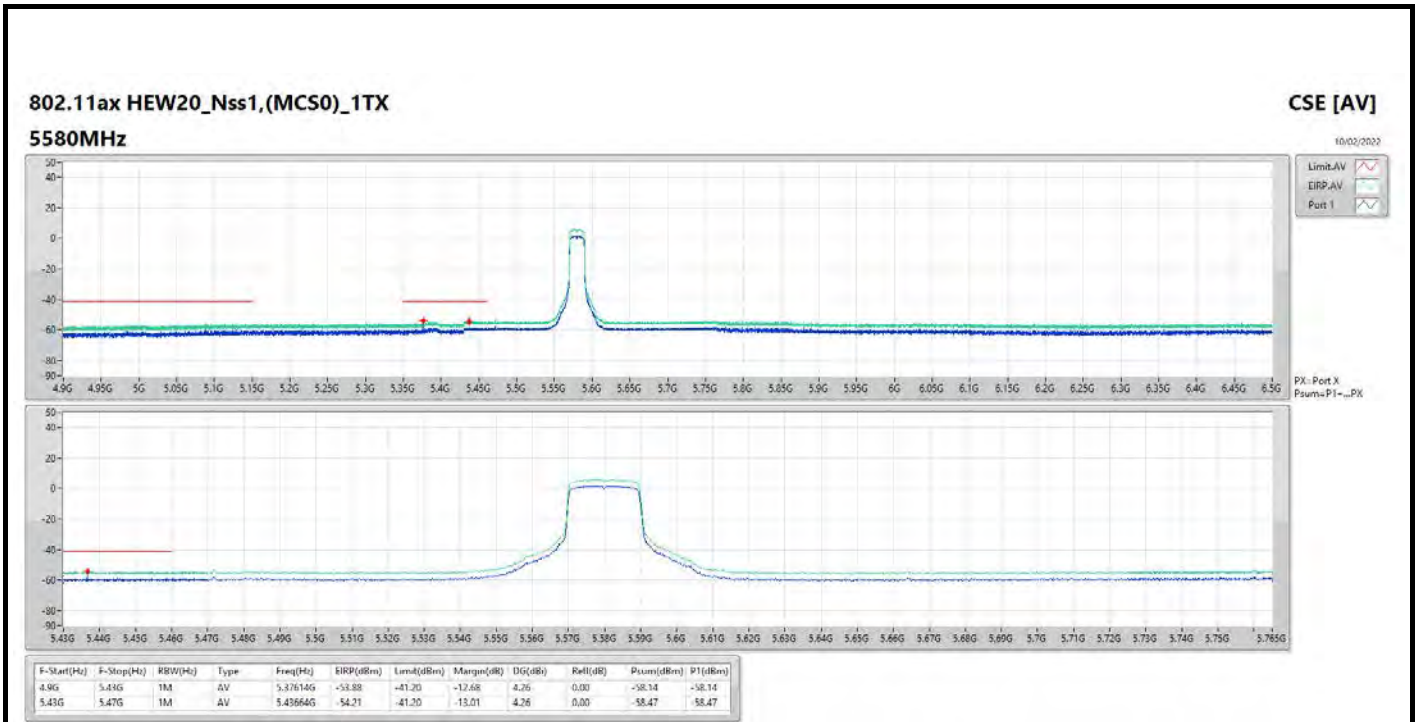

DG = Directional Gain ; PX=Port X; Psum=P1+P2+...PX

Summary

Mode	Result	F-Start (Hz)	F-Stop (Hz)	Type	Freq (Hz)	DG (dBi)	P1 (dBm)	P2 (dBm)	Psum (dBm)	EIRP (dBm)	Limit (dBm)	Margin (dB)
5.15-5.25GHz	-	-	-	-	-	-	-	-	-	-	-	-
802.11a_Nss1,(6Mbps)_2TX	Pass	5.15G	5.35G	AV	5.15G	5.39	-57.08	-55.67	-53.31	-47.92	-41.20	-6.72
802.11ax HEW20_Nss1,(MCS0)_2TX	Pass	5.11G	5.15G	AV	5.1496G	5.39	-56.69	-53.51	-51.80	-46.41	-41.20	-5.21
802.11ax HEW40_Nss1,(MCS0)_2TX	Pass	5.15G	5.35G	AV	5.15G	5.39	-49.56	-50.41	-46.95	-41.56	-41.20	-0.36
802.11ax HEW80_Nss1,(MCS0)_2TX	Pass	4.99G	5.15G	AV	5.14872G	5.39	-50.61	-51.39	-47.97	-42.58	-41.20	-1.38
5.25-5.35GHz	-	-	-	-	-	-	-	-	-	-	-	-
802.11a_Nss1,(6Mbps)_2TX	Pass	5.35G	5.39G	AV	5.3504G	5.26	-57.29	-55.84	-53.49	-48.23	-41.20	-7.03
802.11ax HEW20_Nss1,(MCS0)_2TX	Pass	5.35G	5.39G	AV	5.37616G	5.26	-56.67	-58.60	-54.52	-49.26	-41.20	-8.06
802.11ax HEW40_Nss1,(MCS0)_2TX	Pass	5.35G	5.43G	AV	5.35064G	5.26	-54.12	-53.70	-50.89	-45.63	-41.20	4.43
802.11ax HEW80_Nss1,(MCS0)_2TX	Pass	5.35G	5.51G	AV	5.35G	5.26	-50.47	-48.85	-46.57	-41.31	-41.20	-0.11
5.47-5.725GHz	-	-	-	-	-	-	-	-	-	-	-	-
802.11a_Nss1,(6Mbps)_2TX	Pass	5.725G	5.765G	PK	5.72628G	4.69	-35.51	-39.31	-34.00	-29.31	-27.00	-2.31
802.11ax HEW20_Nss1,(MCS0)_2TX	Pass	5.725G	5.765G	PK	5.7274G	4.69	-38.16	-36.04	-33.96	-29.27	-27.00	-2.27
802.11ax HEW40_Nss1,(MCS0)_2TX	Pass	5.39G	5.47G	PK	5.46728G	4.69	-38.98	-38.93	-35.94	-31.25	-27.00	-4.25
802.11ax HEW80_Nss1,(MCS0)_2TX	Pass	5.31G	5.47G	PK	5.46456G	4.69	-34.18	-38.82	-32.90	-28.21	-27.00	-1.21
5.725-5.85GHz	-	-	-	-	-	-	-	-	-	-	-	-
802.11a_Nss1,(6Mbps)_2TX	Pass	4.9G	5.685G	AV	5.376G	4.16	-56.87	-60.66	-55.35	-51.19	-41.20	-9.99
802.11ax HEW20_Nss1,(MCS0)_2TX	Pass	4.9G	5.685G	AV	5.376G	4.16	-57.33	-60.20	-55.52	-51.36	-41.20	-10.16
802.11ax HEW40_Nss1,(MCS0)_2TX	Pass	4.9G	5.645G	AV	5.37606G	4.16	-57.84	-60.40	-55.92	-51.76	-41.20	-10.56
802.11ax HEW80_Nss1,(MCS0)_2TX	Pass	5.565G	5.725G	PK	5.64948G	4.16	-39.60	-44.99	-38.50	-34.34	-27.00	-7.34