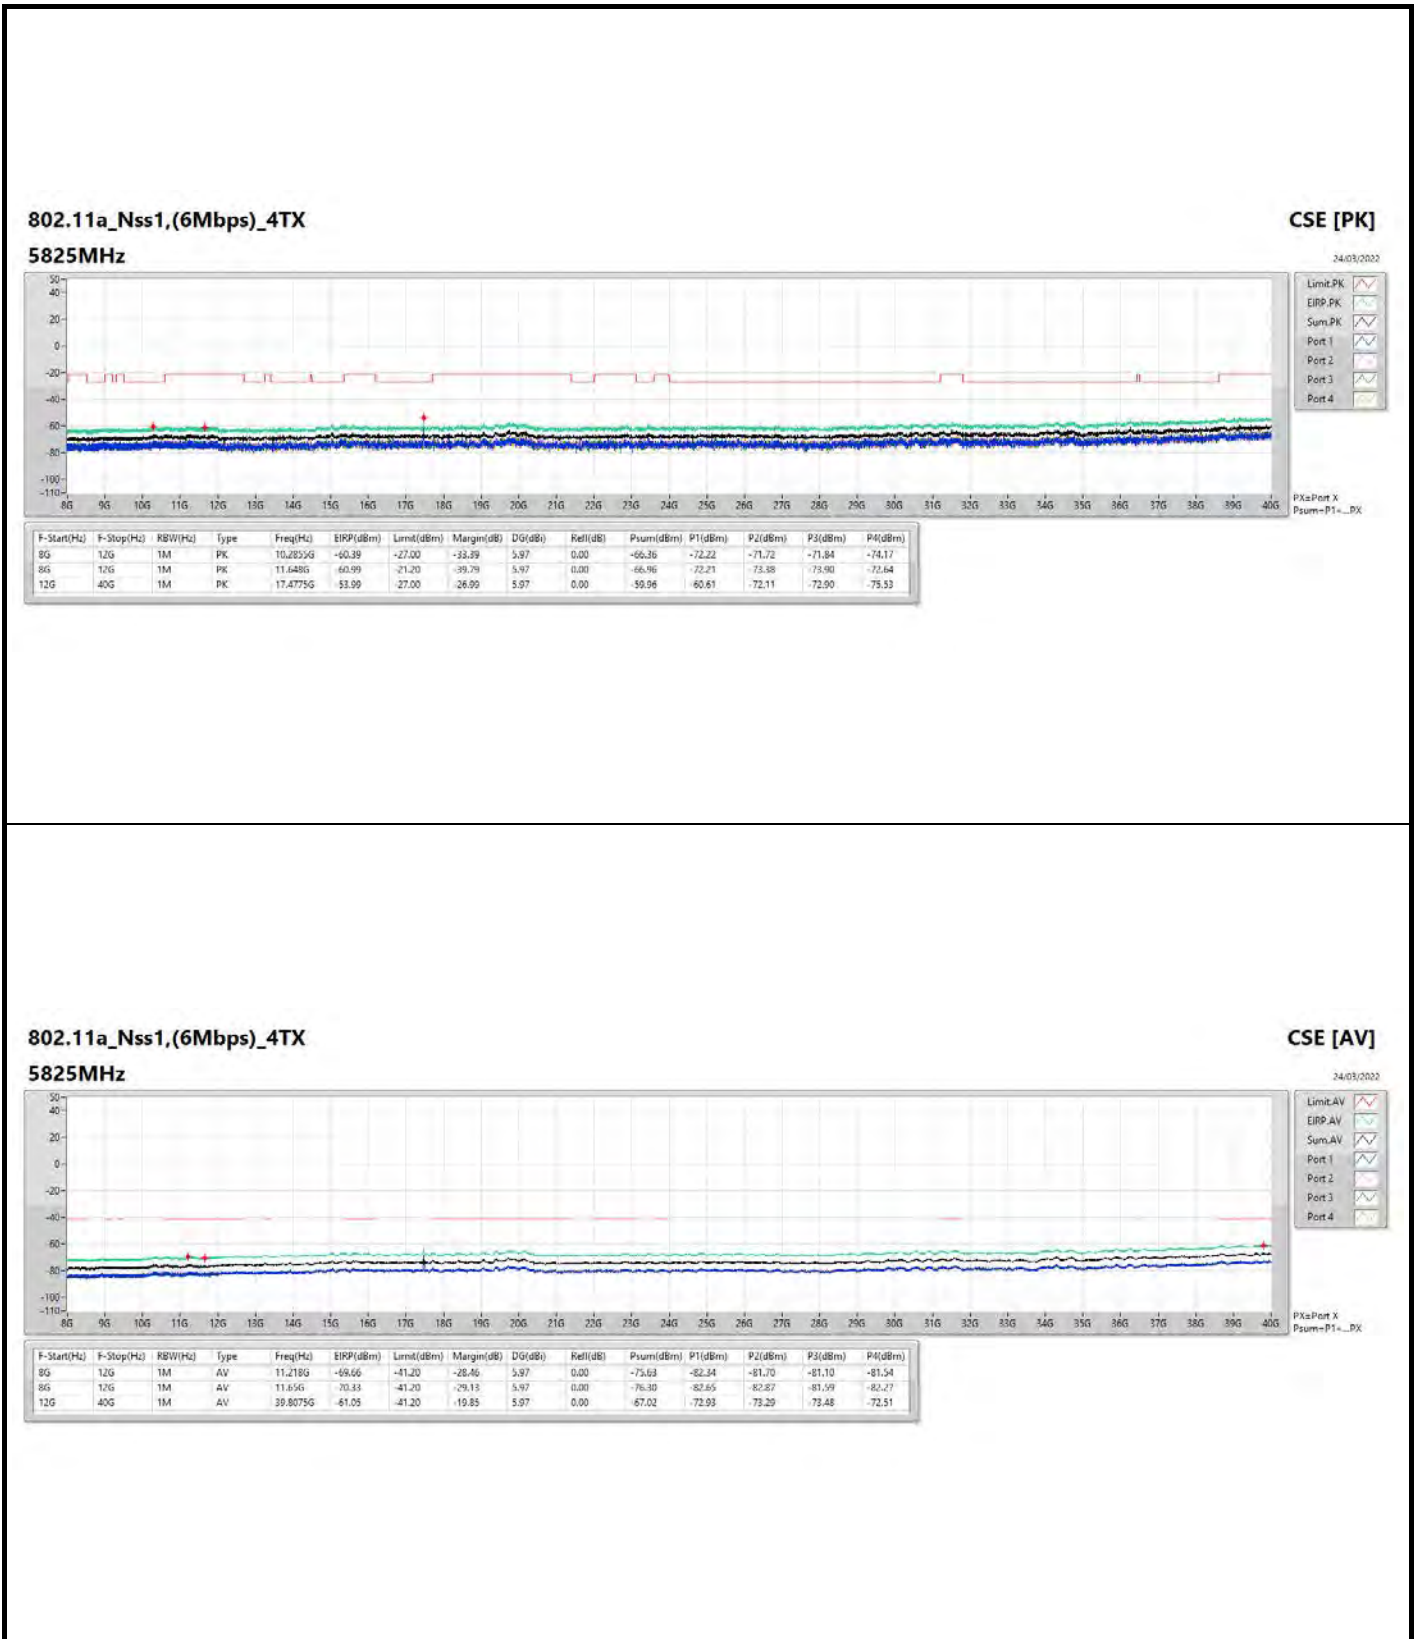

DG = Directional Gain ; PX=Port X; Psum=P1+P2+...PX

Summary

Mode	Result	F-Start (Hz)	F-Stop (Hz)	Type	Freq (Hz)	DG (dBi)	P1 (dBm)	Psum (dBm)	EIRP (dBm)	Limit (dBm)	Margin (dB)
5.15-5.25GHz	-	-	-	-	-	-	-	-	-	-	-
802.11a_Nss1,(6Mbps)_1TX	Pass	12G	40G	AV	15.5945G	4.00	-62.29	-62.29	-58.29	-41.20	-17.09
802.11ax HEW20_Nss1,(MCS0)_1TX	Pass	12G	40G	AV	15.717G	4.00	-64.15	-64.15	-60.15	-41.20	-18.95
802.11ax HEW40_Nss1,(MCS0)_1TX	Pass	12G	40G	AV	15.7065G	4.00	-66.80	-66.80	-62.80	-41.20	-21.60
802.11ax HEW80_Nss1,(MCS0)_1TX	Pass	12G	40G	AV	39.9405G	4.00	-72.25	-72.25	-68.25	-41.20	-27.05
802.11ax HEW160_Nss1,(MCS0)_1TX	Pass	12G	40G	AV	39.8425G	4.00	-72.02	-72.02	-68.02	-41.20	-26.82
5.25-5.35GHz	-	-	-	-	-	-	-	-	-	-	-
802.11a_Nss1,(6Mbps)_1TX	Pass	12G	40G	AV	15.885G	4.00	-65.34	-65.34	-61.34	-41.20	-20.14
802.11ax HEW20_Nss1,(MCS0)_1TX	Pass	12G	40G	AV	15.885G	4.00	-65.92	-65.92	-61.92	-41.20	-20.72
802.11ax HEW40_Nss1,(MCS0)_1TX	Pass	12G	40G	AV	15.8395G	4.00	-70.51	-70.51	-66.51	-41.20	-25.31
802.11ax HEW80_Nss1,(MCS0)_1TX	Pass	12G	40G	AV	39.8565G	4.00	-72.67	-72.67	-68.67	-41.20	-27.47
5.47-5.725GHz	-	-	-	-	-	-	-	-	-	-	-
802.11a_Nss1,(6Mbps)_1TX	Pass	8G	12G	AV	11.1605G	4.00	-66.31	-66.31	-62.31	-41.20	-21.11
802.11ax HEW20_Nss1,(MCS0)_1TX	Pass	8G	12G	AV	8.25G	4.00	-67.81	-67.81	-63.81	-41.20	-22.61
802.11ax HEW40_Nss1,(MCS0)_1TX	Pass	8G	12G	AV	8.265G	4.00	-68.02	-68.02	-64.02	-41.20	-22.82
802.11ax HEW80_Nss1,(MCS0)_1TX	Pass	8G	12G	AV	8.2945G	4.00	-69.88	-69.88	-65.88	-41.20	-24.68
802.11ax HEW160_Nss1,(MCS0)_1TX	Pass	8G	12G	AV	8.355G	4.00	-71.43	-71.43	-67.43	-41.20	-26.23
5.725-5.85GHz	-	-	-	-	-	-	-	-	-	-	-
802.11a_Nss1,(6Mbps)_1TX	Pass	12G	40G	PK	17.3515G	4.00	-55.28	-55.28	-51.28	-27.00	-24.28
802.11ax HEW20_Nss1,(MCS0)_1TX	Pass	12G	40G	PK	17.3445G	4.00	-54.78	-54.78	-50.78	-27.00	-23.78
802.11ax HEW40_Nss1,(MCS0)_1TX	Pass	12G	40G	AV	39.2125G	4.00	-72.15	-72.15	-68.15	-41.20	-26.95
802.11ax HEW80_Nss1,(MCS0)_1TX	Pass	12G	40G	AV	39.601G	4.00	-72.68	-72.68	-68.68	-41.20	-27.48