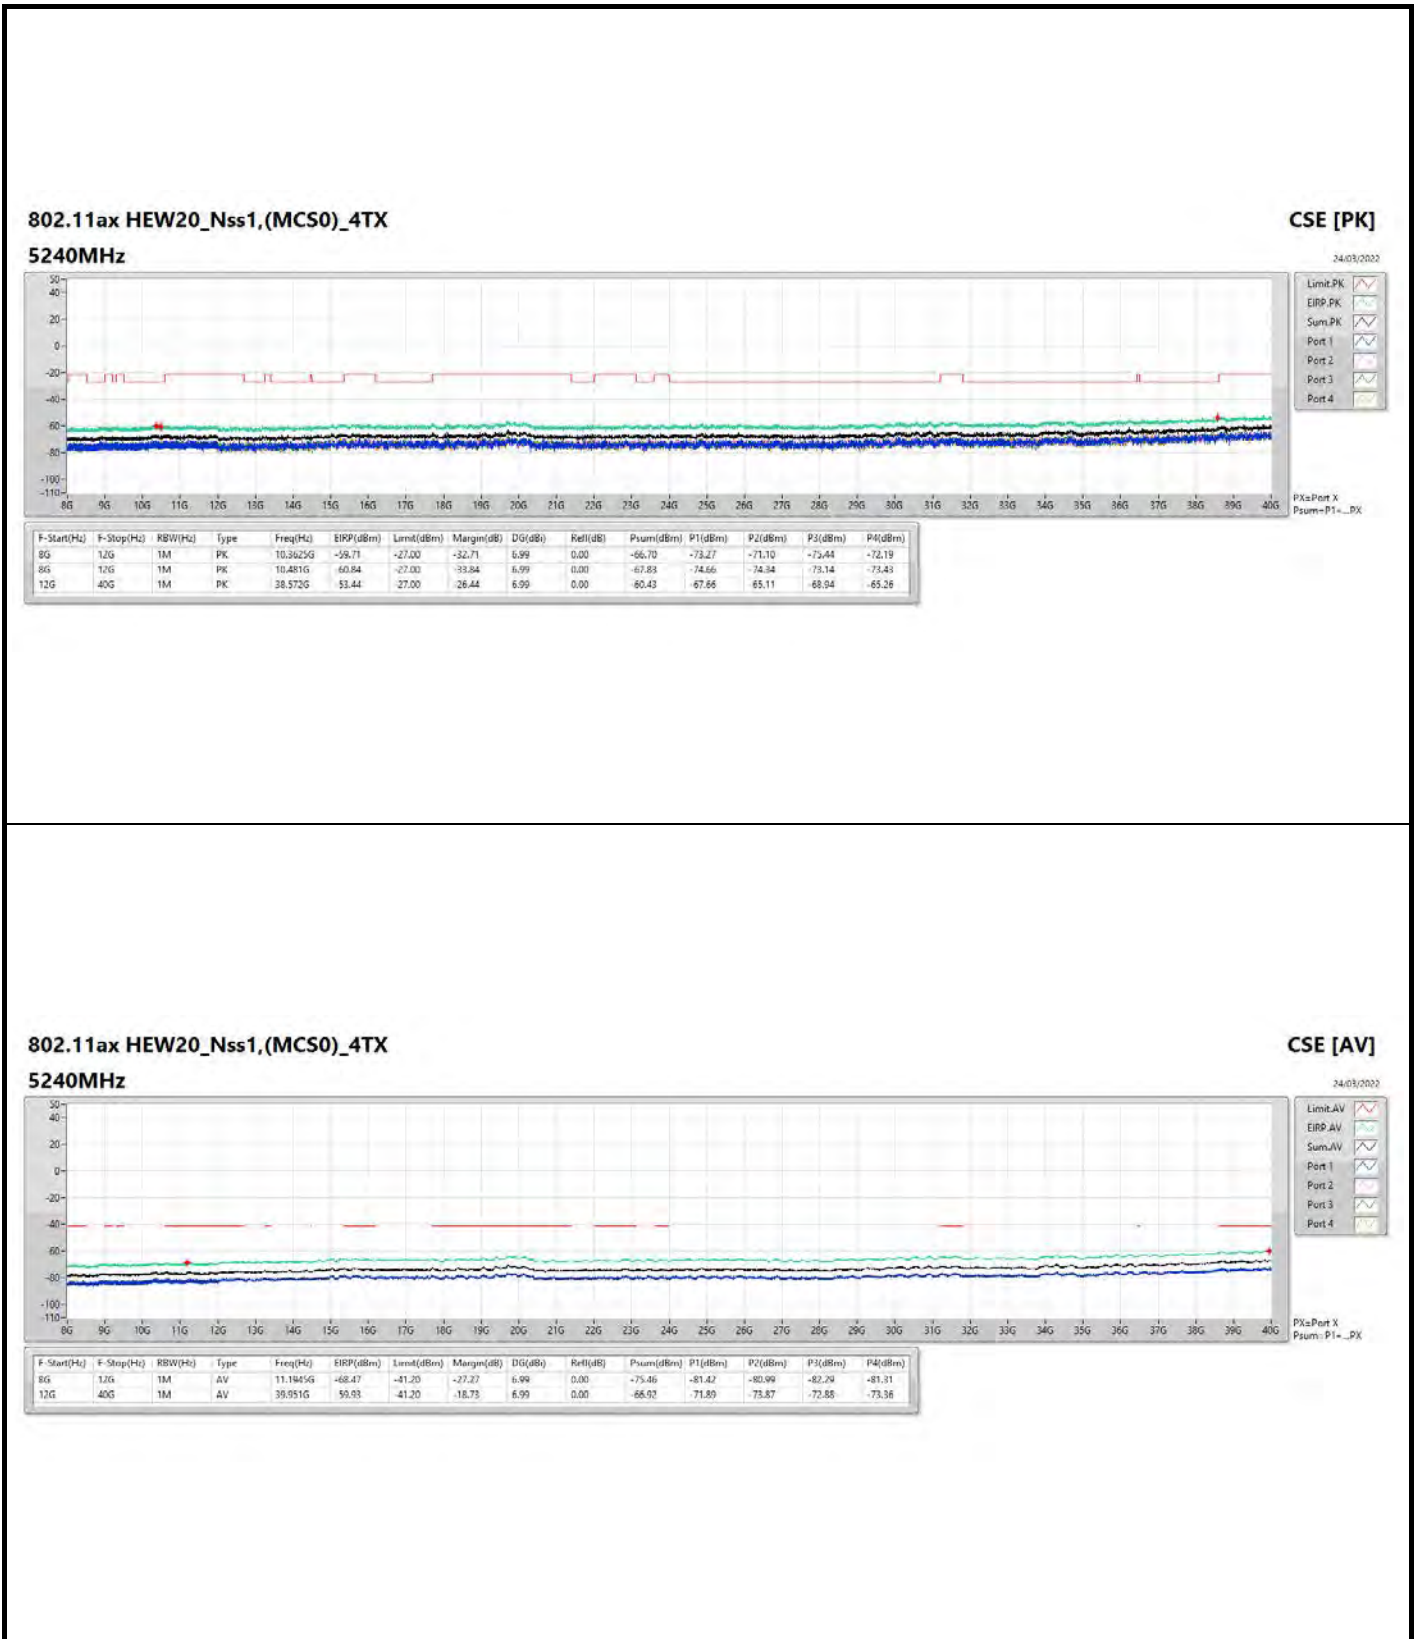

DG = Directional Gain ; PX=Port X; Psum=P1+P2+...PX

Summary

Mode	Result	F-Start (Hz)	F-Stop (Hz)	Type	Freq (Hz)	DG (dBi)	P1 (dBm)	Psum (dBm)	EIRP (dBm)	Limit (dBm)	Margin (dB)
5.15-5.25GHz	-	-	-	-	-	-	-	-	-	-	-
802.11a_Nss1,(6Mbps)_1TX	Pass	12G	40G	AV	15.5945G	4.00	-62.29	-62.29	-58.29	-41.20	-17.09
802.11ax HEW20_Nss1,(MCS0)_1TX	Pass	12G	40G	AV	15.717G	4.00	-64.15	-64.15	-60.15	-41.20	-18.95
802.11ax HEW40_Nss1,(MCS0)_1TX	Pass	12G	40G	AV	15.7065G	4.00	-66.80	-66.80	-62.80	-41.20	-21.60
802.11ax HEW80_Nss1,(MCS0)_1TX	Pass	12G	40G	AV	39.9405G	4.00	-72.25	-72.25	-68.25	-41.20	-27.05
802.11ax HEW160_Nss1,(MCS0)_1TX	Pass	12G	40G	AV	39.8425G	4.00	-72.02	-72.02	-68.02	-41.20	-26.82
5.25-5.35GHz	-	-	-	-	-	-	-	-	-	-	-
802.11a_Nss1,(6Mbps)_1TX	Pass	12G	40G	AV	15.885G	4.00	-65.34	-65.34	-61.34	-41.20	-20.14
802.11ax HEW20_Nss1,(MCS0)_1TX	Pass	12G	40G	AV	15.885G	4.00	-65.92	-65.92	-61.92	-41.20	-20.72
802.11ax HEW40_Nss1,(MCS0)_1TX	Pass	12G	40G	AV	15.8395G	4.00	-70.51	-70.51	-66.51	-41.20	-25.31
802.11ax HEW80_Nss1,(MCS0)_1TX	Pass	12G	40G	AV	39.8565G	4.00	-72.67	-72.67	-68.67	-41.20	-27.47
5.47-5.725GHz	-	-	-	-	-	-	-	-	-	-	-
802.11a_Nss1,(6Mbps)_1TX	Pass	8G	12G	AV	11.1605G	4.00	-66.31	-66.31	-62.31	-41.20	-21.11
802.11ax HEW20_Nss1,(MCS0)_1TX	Pass	8G	12G	AV	8.25G	4.00	-67.81	-67.81	-63.81	-41.20	-22.61
802.11ax HEW40_Nss1,(MCS0)_1TX	Pass	8G	12G	AV	8.265G	4.00	-68.02	-68.02	-64.02	-41.20	-22.82
802.11ax HEW80_Nss1,(MCS0)_1TX	Pass	8G	12G	AV	8.2945G	4.00	-69.88	-69.88	-65.88	-41.20	-24.68
802.11ax HEW160_Nss1,(MCS0)_1TX	Pass	8G	12G	AV	8.355G	4.00	-71.43	-71.43	-67.43	-41.20	-26.23
5.725-5.85GHz	-	-	-	-	-	-	-	-	-	-	-
802.11a_Nss1,(6Mbps)_1TX	Pass	12G	40G	PK	17.3515G	4.00	-55.28	-55.28	-51.28	-27.00	-24.28
802.11ax HEW20_Nss1,(MCS0)_1TX	Pass	12G	40G	PK	17.3445G	4.00	-54.78	-54.78	-50.78	-27.00	-23.78
802.11ax HEW40_Nss1,(MCS0)_1TX	Pass	12G	40G	AV	39.2125G	4.00	-72.15	-72.15	-68.15	-41.20	-26.95
802.11ax HEW80_Nss1,(MCS0)_1TX	Pass	12G	40G	AV	39.601G	4.00	-72.68	-72.68	-68.68	-41.20	-27.48