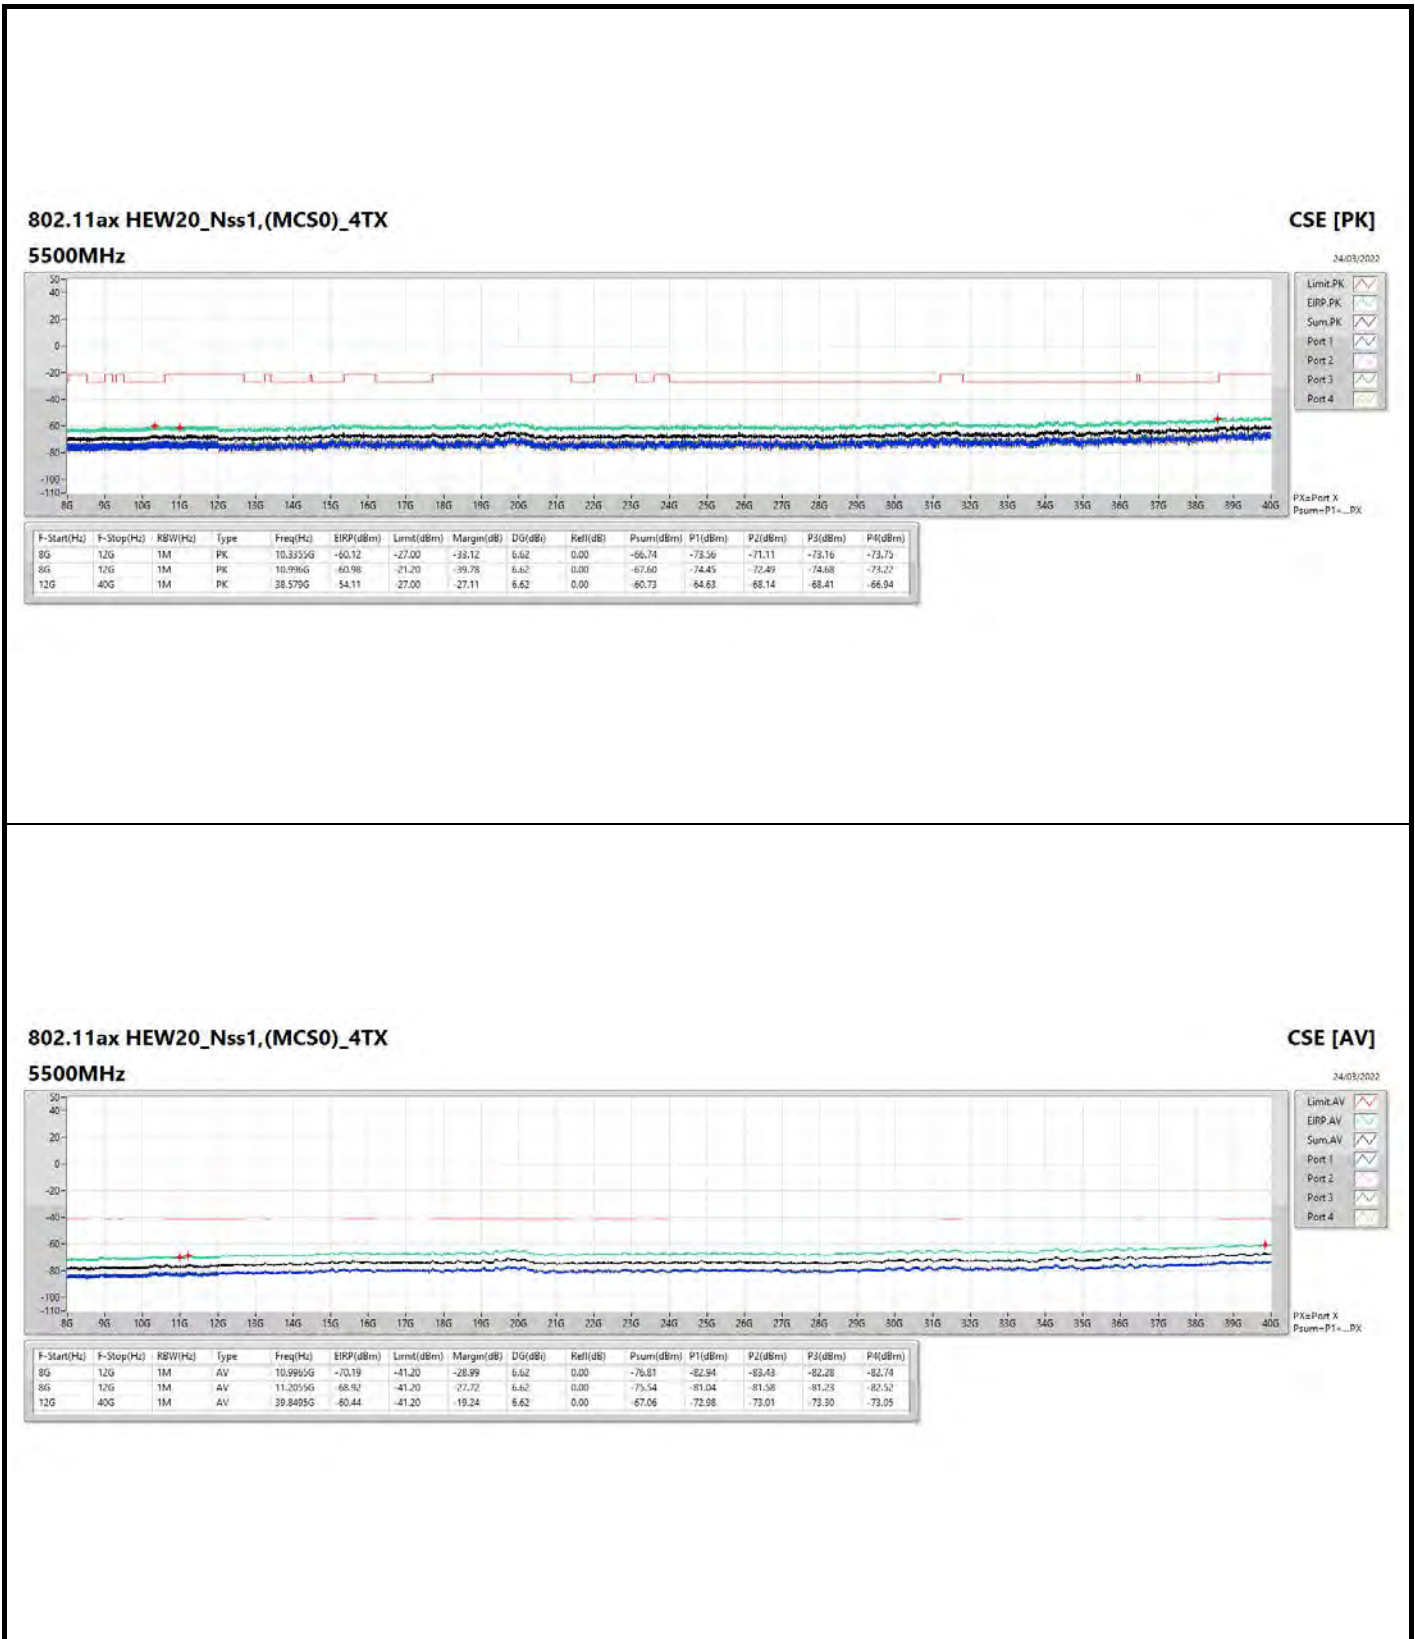

DG = Directional Gain ; PX=Port X; Psum=P1+P2+...PX

Summary

Mode	Result	F-Start (Hz)	F-Stop (Hz)	Type	Freq (Hz)	DG (dBi)	P1 (dBm)	Psum (dBm)	EIRP (dBm)	Limit (dBm)	Margin (dB)
5.15-5.25GHz	-	-	-	-	-	-	-	-	-	-	-
802.11a_Nss1,(6Mbps)_1TX	Pass	12G	40G	AV	15.5945G	4.00	-62.29	-62.29	-58.29	-41.20	-17.09
802.11ax HEW20_Nss1,(MCS0)_1TX	Pass	12G	40G	AV	15.717G	4.00	-64.15	-64.15	-60.15	-41.20	-18.95
802.11ax HEW40_Nss1,(MCS0)_1TX	Pass	12G	40G	AV	15.7065G	4.00	-66.80	-66.80	-62.80	-41.20	-21.60
802.11ax HEW80_Nss1,(MCS0)_1TX	Pass	12G	40G	AV	39.9405G	4.00	-72.25	-72.25	-68.25	-41.20	-27.05
802.11ax HEW160_Nss1,(MCS0)_1TX	Pass	12G	40G	AV	39.8425G	4.00	-72.02	-72.02	-68.02	-41.20	-26.82
5.25-5.35GHz	-	-	-	-	-	-	-	-	-	-	-
802.11a_Nss1,(6Mbps)_1TX	Pass	12G	40G	AV	15.885G	4.00	-65.34	-65.34	-61.34	-41.20	-20.14
802.11ax HEW20_Nss1,(MCS0)_1TX	Pass	12G	40G	AV	15.885G	4.00	-65.92	-65.92	-61.92	-41.20	-20.72
802.11ax HEW40_Nss1,(MCS0)_1TX	Pass	12G	40G	AV	15.8395G	4.00	-70.51	-70.51	-66.51	-41.20	-25.31
802.11ax HEW80_Nss1,(MCS0)_1TX	Pass	12G	40G	AV	39.8565G	4.00	-72.67	-72.67	-68.67	-41.20	-27.47
5.47-5.725GHz	-	-	-	-	-	-	-	-	-	-	-
802.11a_Nss1,(6Mbps)_1TX	Pass	8G	12G	AV	11.1605G	4.00	-66.31	-66.31	-62.31	-41.20	-21.11
802.11ax HEW20_Nss1,(MCS0)_1TX	Pass	8G	12G	AV	8.25G	4.00	-67.81	-67.81	-63.81	-41.20	-22.61
802.11ax HEW40_Nss1,(MCS0)_1TX	Pass	8G	12G	AV	8.265G	4.00	-68.02	-68.02	-64.02	-41.20	-22.82
802.11ax HEW80_Nss1,(MCS0)_1TX	Pass	8G	12G	AV	8.2945G	4.00	-69.88	-69.88	-65.88	-41.20	-24.68
802.11ax HEW160_Nss1,(MCS0)_1TX	Pass	8G	12G	AV	8.355G	4.00	-71.43	-71.43	-67.43	-41.20	-26.23
5.725-5.85GHz	-	-	-	-	-	-	-	-	-	-	-
802.11a_Nss1,(6Mbps)_1TX	Pass	12G	40G	PK	17.3515G	4.00	-55.28	-55.28	-51.28	-27.00	-24.28
802.11ax HEW20_Nss1,(MCS0)_1TX	Pass	12G	40G	PK	17.3445G	4.00	-54.78	-54.78	-50.78	-27.00	-23.78
802.11ax HEW40_Nss1,(MCS0)_1TX	Pass	12G	40G	AV	39.2125G	4.00	-72.15	-72.15	-68.15	-41.20	-26.95
802.11ax HEW80_Nss1,(MCS0)_1TX	Pass	12G	40G	AV	39.601G	4.00	-72.68	-72.68	-68.68	-41.20	-27.48