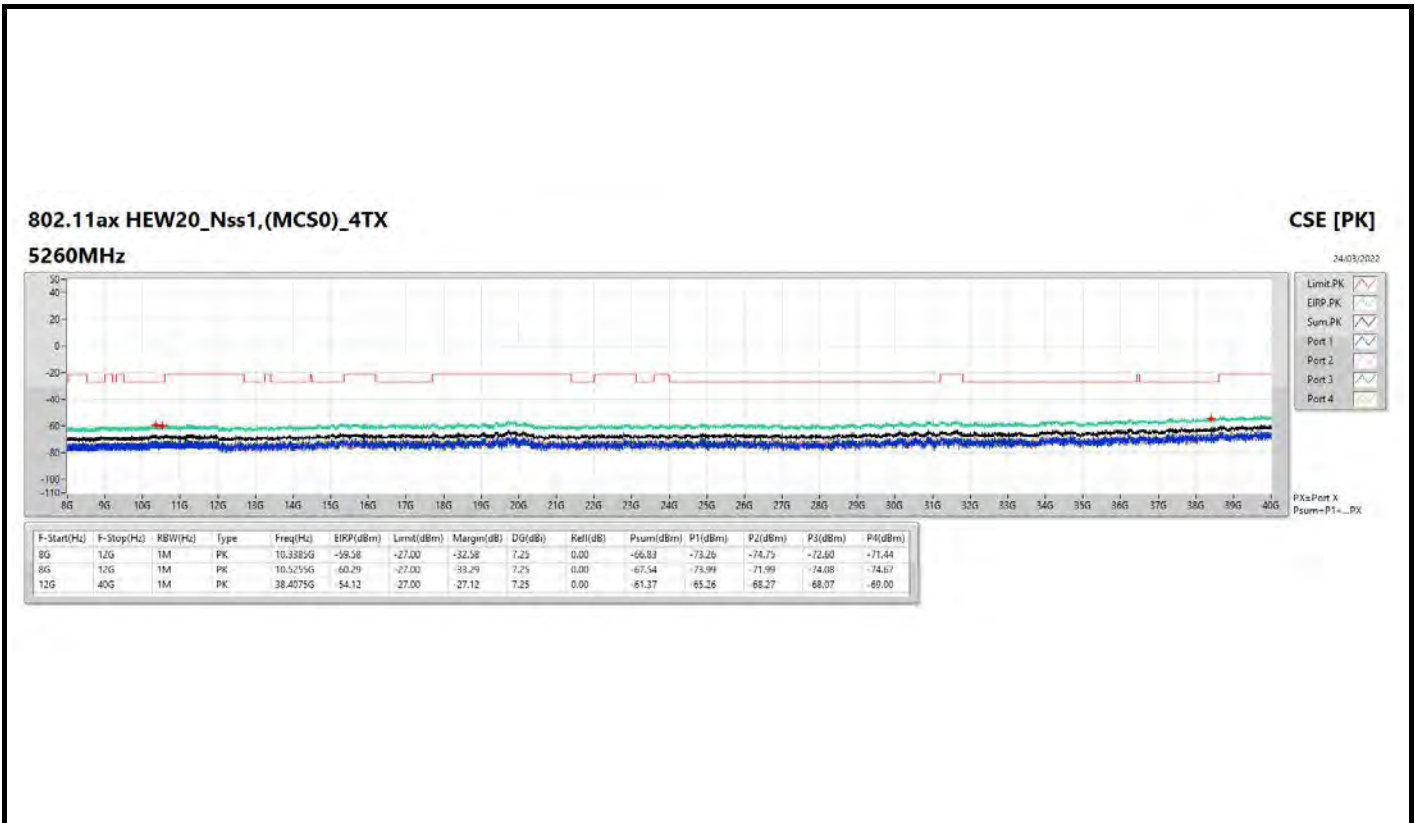

DG = Directional Gain ; PX=Port X; Psum=P1+P2+...PX

Summary

Mode	Result	F-Start (Hz)	F-Stop (Hz)	Type	Freq (Hz)	DG (dBi)	P1 (dBm)	Psum (dBm)	EIRP (dBm)	Limit (dBm)	Margin (dB)
5.15-5.25GHz	-	-	-	-	-	-	-	-	-	-	-
802.11a_Nss1,(6Mbps)_1TX	Pass	12G	40G	AV	15.5945G	4.00	-62.29	-62.29	-58.29	-41.20	-17.09
802.11ax HEW20_Nss1,(MCS0)_1TX	Pass	12G	40G	AV	15.717G	4.00	-64.15	-64.15	-60.15	-41.20	-18.95
802.11ax HEW40_Nss1,(MCS0)_1TX	Pass	12G	40G	AV	15.7065G	4.00	-66.80	-66.80	-62.80	-41.20	-21.60
802.11ax HEW80_Nss1,(MCS0)_1TX	Pass	12G	40G	AV	39.9405G	4.00	-72.25	-72.25	-68.25	-41.20	-27.05
802.11ax HEW160_Nss1,(MCS0)_1TX	Pass	12G	40G	AV	39.8425G	4.00	-72.02	-72.02	-68.02	-41.20	-26.82
5.25-5.35GHz	-	-	-	-	-	-	-	-	-	-	-
802.11a_Nss1,(6Mbps)_1TX	Pass	12G	40G	AV	15.885G	4.00	-65.34	-65.34	-61.34	-41.20	-20.14
802.11ax HEW20_Nss1,(MCS0)_1TX	Pass	12G	40G	AV	15.885G	4.00	-65.92	-65.92	-61.92	-41.20	-20.72
802.11ax HEW40_Nss1,(MCS0)_1TX	Pass	12G	40G	AV	15.8395G	4.00	-70.51	-70.51	-66.51	-41.20	-25.31
802.11ax HEW80_Nss1,(MCS0)_1TX	Pass	12G	40G	AV	39.8565G	4.00	-72.67	-72.67	-68.67	-41.20	-27.47
5.47-5.725GHz	-	-	-	-	-	-	-	-	-	-	-
802.11a_Nss1,(6Mbps)_1TX	Pass	8G	12G	AV	11.1605G	4.00	-66.31	-66.31	-62.31	-41.20	-21.11
802.11ax HEW20_Nss1,(MCS0)_1TX	Pass	8G	12G	AV	8.25G	4.00	-67.81	-67.81	-63.81	-41.20	-22.61
802.11ax HEW40_Nss1,(MCS0)_1TX	Pass	8G	12G	AV	8.265G	4.00	-68.02	-68.02	-64.02	-41.20	-22.82
802.11ax HEW80_Nss1,(MCS0)_1TX	Pass	8G	12G	AV	8.2945G	4.00	-69.88	-69.88	-65.88	-41.20	-24.68
802.11ax HEW160_Nss1,(MCS0)_1TX	Pass	8G	12G	AV	8.355G	4.00	-71.43	-71.43	-67.43	-41.20	-26.23
5.725-5.85GHz	-	-	-	-	-	-	-	-	-	-	-
802.11a_Nss1,(6Mbps)_1TX	Pass	12G	40G	PK	17.3515G	4.00	-55.28	-55.28	-51.28	-27.00	-24.28
802.11ax HEW20_Nss1,(MCS0)_1TX	Pass	12G	40G	PK	17.3445G	4.00	-54.78	-54.78	-50.78	-27.00	-23.78
802.11ax HEW40_Nss1,(MCS0)_1TX	Pass	12G	40G	AV	39.2125G	4.00	-72.15	-72.15	-68.15	-41.20	-26.95
802.11ax HEW80_Nss1,(MCS0)_1TX	Pass	12G	40G	AV	39.601G	4.00	-72.68	-72.68	-68.68	-41.20	-27.48