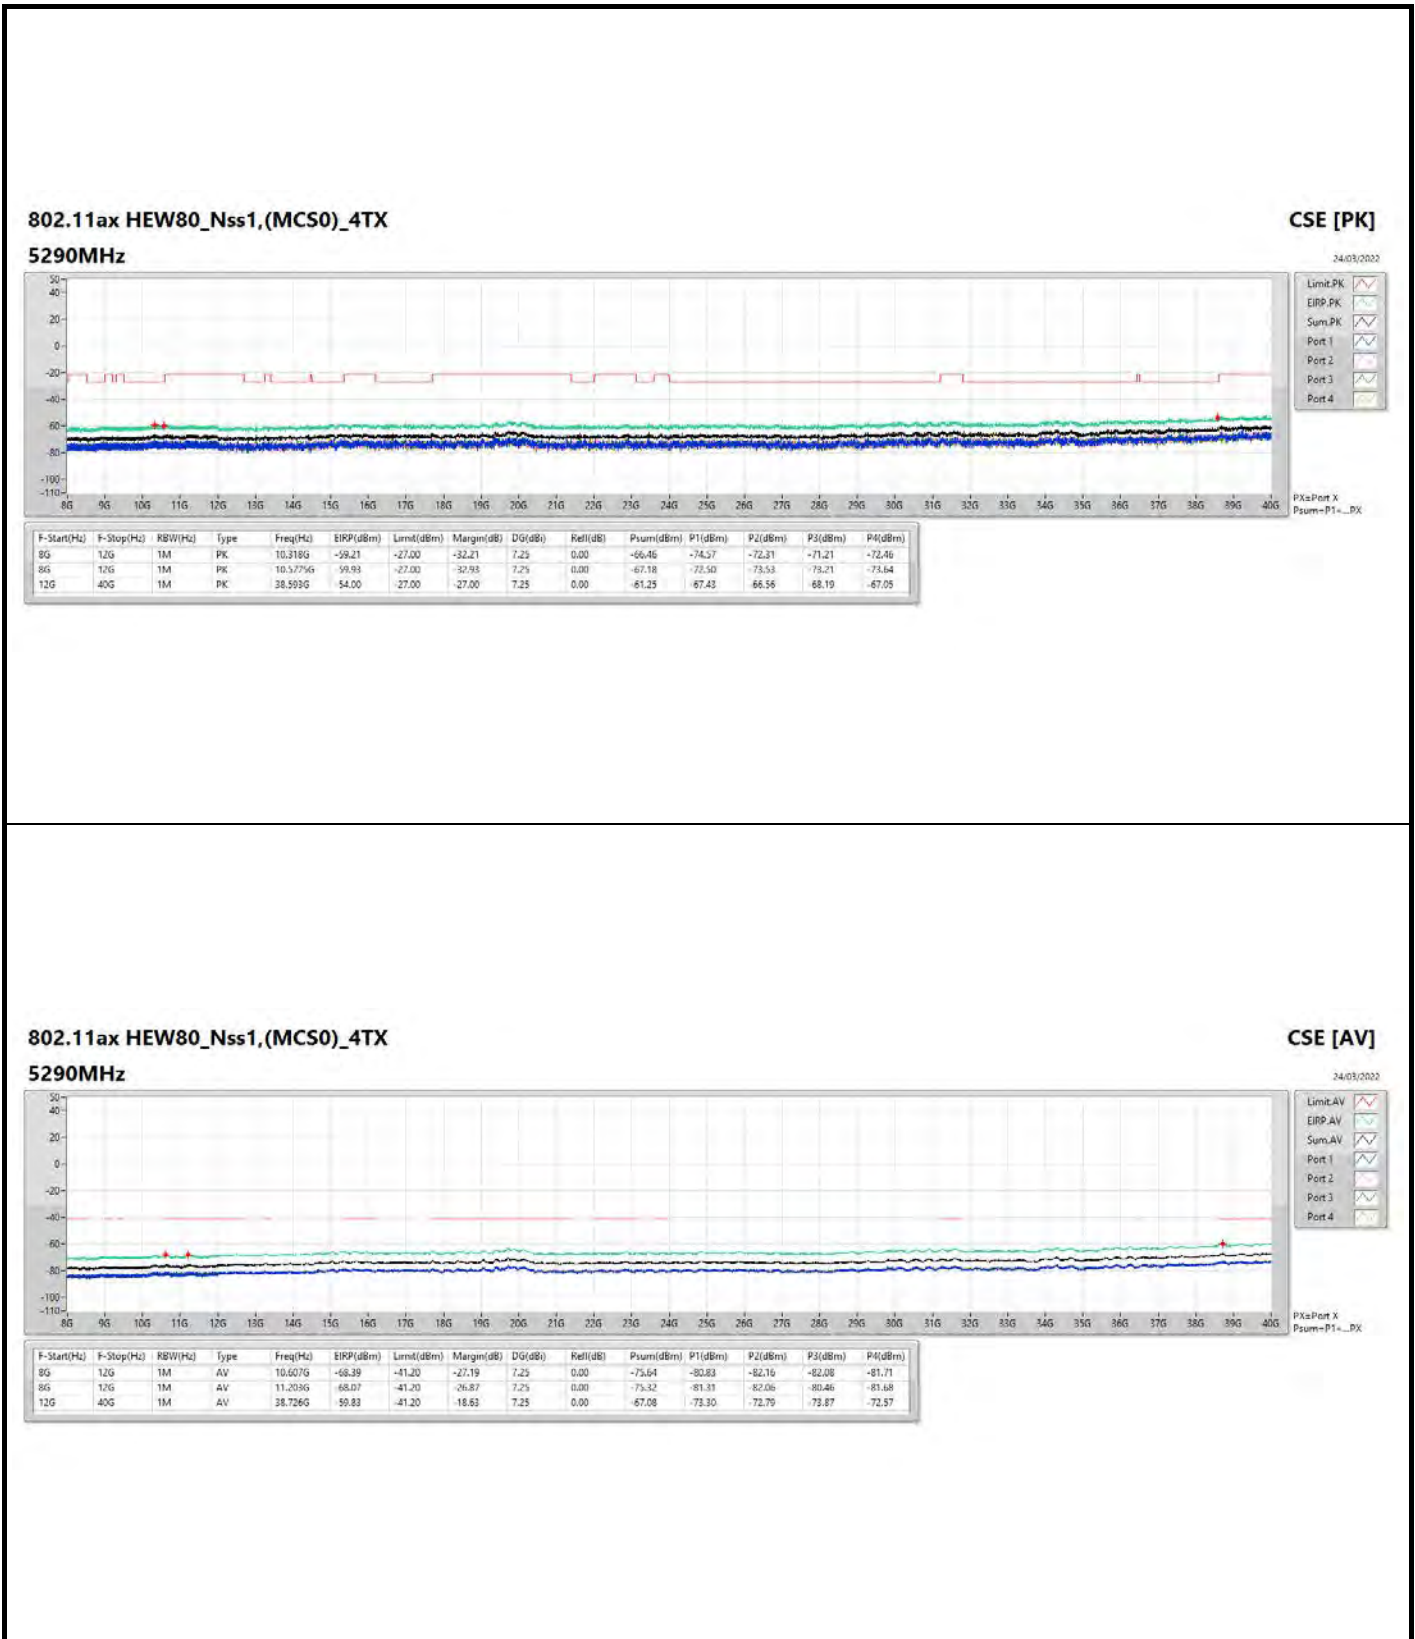

DG = Directional Gain ; PX=Port X; Psum=P1+P2+...PX

Summary

Mode	Result	F-Start (Hz)	F-Stop (Hz)	Type	Freq (Hz)	DG (dBi)	P1 (dBm)	Psum (dBm)	EIRP (dBm)	Limit (dBm)	Margin (dB)
5.15-5.25GHz	-	-	-	-	-	-	-	-	-	-	-
802.11a_Nss1,(6Mbps)_1TX	Pass	12G	40G	AV	15.5945G	4.00	-62.29	-62.29	-58.29	-41.20	-17.09
802.11ax HEW20_Nss1,(MCS0)_1TX	Pass	12G	40G	AV	15.717G	4.00	-64.15	-64.15	-60.15	-41.20	-18.95
802.11ax HEW40_Nss1,(MCS0)_1TX	Pass	12G	40G	AV	15.7065G	4.00	-66.80	-66.80	-62.80	-41.20	-21.60
802.11ax HEW80_Nss1,(MCS0)_1TX	Pass	12G	40G	AV	39.9405G	4.00	-72.25	-72.25	-68.25	-41.20	-27.05
802.11ax HEW160_Nss1,(MCS0)_1TX	Pass	12G	40G	AV	39.8425G	4.00	-72.02	-72.02	-68.02	-41.20	-26.82
5.25-5.35GHz	-	-	-	-	-	-	-	-	-	-	-
802.11a_Nss1,(6Mbps)_1TX	Pass	12G	40G	AV	15.885G	4.00	-65.34	-65.34	-61.34	-41.20	-20.14
802.11ax HEW20_Nss1,(MCS0)_1TX	Pass	12G	40G	AV	15.885G	4.00	-65.92	-65.92	-61.92	-41.20	-20.72
802.11ax HEW40_Nss1,(MCS0)_1TX	Pass	12G	40G	AV	15.8395G	4.00	-70.51	-70.51	-66.51	-41.20	-25.31
802.11ax HEW80_Nss1,(MCS0)_1TX	Pass	12G	40G	AV	39.8565G	4.00	-72.67	-72.67	-68.67	-41.20	-27.47
5.47-5.725GHz	-	-	-	-	-	-	-	-	-	-	-
802.11a_Nss1,(6Mbps)_1TX	Pass	8G	12G	AV	11.1605G	4.00	-66.31	-66.31	-62.31	-41.20	-21.11
802.11ax HEW20_Nss1,(MCS0)_1TX	Pass	8G	12G	AV	8.25G	4.00	-67.81	-67.81	-63.81	-41.20	-22.61
802.11ax HEW40_Nss1,(MCS0)_1TX	Pass	8G	12G	AV	8.265G	4.00	-68.02	-68.02	-64.02	-41.20	-22.82
802.11ax HEW80_Nss1,(MCS0)_1TX	Pass	8G	12G	AV	8.2945G	4.00	-69.88	-69.88	-65.88	-41.20	-24.68
802.11ax HEW160_Nss1,(MCS0)_1TX	Pass	8G	12G	AV	8.355G	4.00	-71.43	-71.43	-67.43	-41.20	-26.23
5.725-5.85GHz	-	-	-	-	-	-	-	-	-	-	-
802.11a_Nss1,(6Mbps)_1TX	Pass	12G	40G	PK	17.3515G	4.00	-55.28	-55.28	-51.28	-27.00	-24.28
802.11ax HEW20_Nss1,(MCS0)_1TX	Pass	12G	40G	PK	17.3445G	4.00	-54.78	-54.78	-50.78	-27.00	-23.78
802.11ax HEW40_Nss1,(MCS0)_1TX	Pass	12G	40G	AV	39.2125G	4.00	-72.15	-72.15	-68.15	-41.20	-26.95
802.11ax HEW80_Nss1,(MCS0)_1TX	Pass	12G	40G	AV	39.601G	4.00	-72.68	-72.68	-68.68	-41.20	-27.48