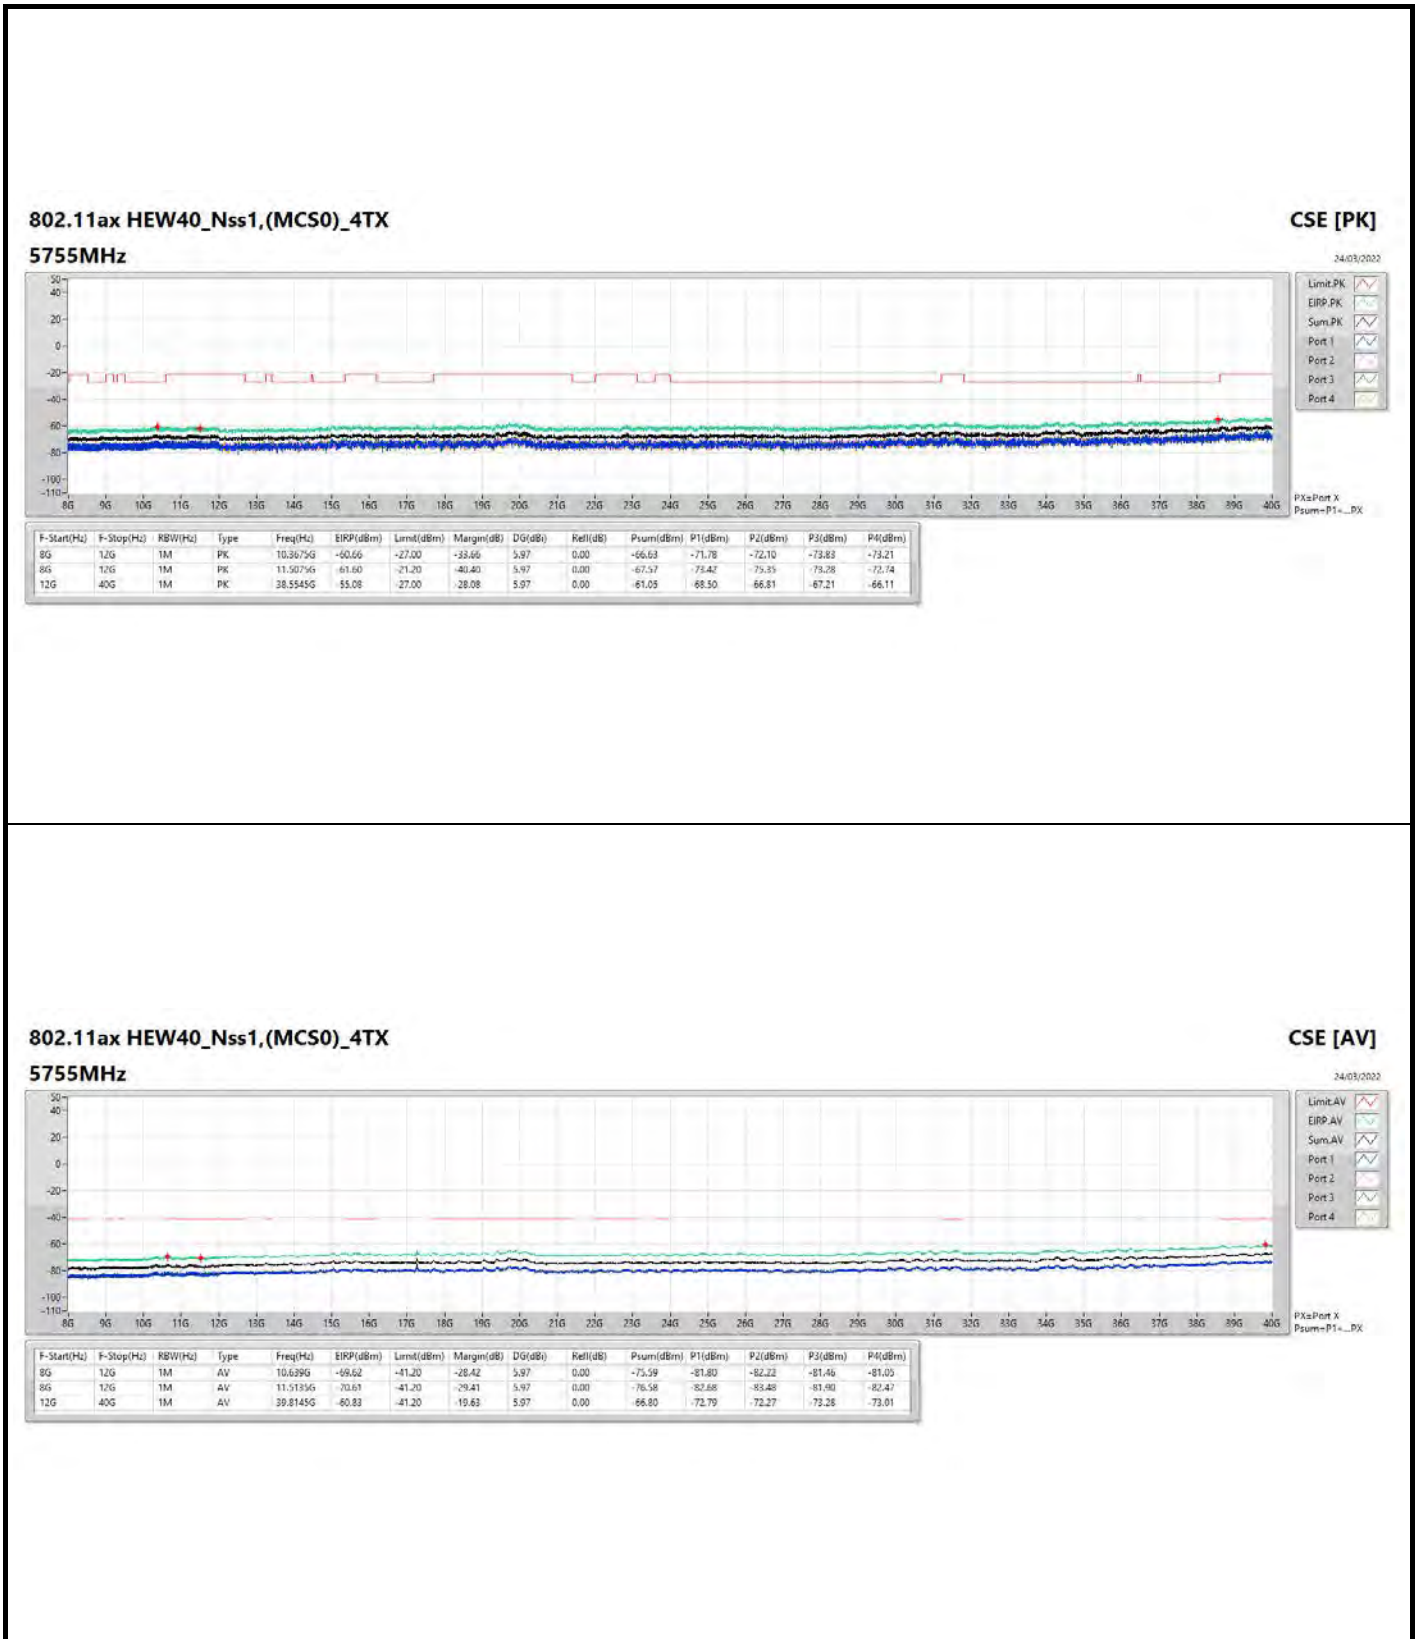

DG = Directional Gain ; PX=Port X; Psum=P1+P2+...PX

Summary

Mode	Result	F-Start (Hz)	F-Stop (Hz)	Type	Freq (Hz)	DG (dBi)	P1 (dBm)	Psum (dBm)	EIRP (dBm)	Limit (dBm)	Margin (dB)
5.15-5.25GHz	-	-	-	-	-	-	-	-	-	-	-
802.11a_Nss1,(6Mbps)_1TX	Pass	12G	40G	AV	15.5945G	4.00	-62.29	-62.29	-58.29	-41.20	-17.09
802.11ax HEW20_Nss1,(MCS0)_1TX	Pass	12G	40G	AV	15.717G	4.00	-64.15	-64.15	-60.15	-41.20	-18.95
802.11ax HEW40_Nss1,(MCS0)_1TX	Pass	12G	40G	AV	15.7065G	4.00	-66.80	-66.80	-62.80	-41.20	-21.60
802.11ax HEW80_Nss1,(MCS0)_1TX	Pass	12G	40G	AV	39.9405G	4.00	-72.25	-72.25	-68.25	-41.20	-27.05
802.11ax HEW160_Nss1,(MCS0)_1TX	Pass	12G	40G	AV	39.8425G	4.00	-72.02	-72.02	-68.02	-41.20	-26.82
5.25-5.35GHz	-	-	-	-	-	-	-	-	-	-	-
802.11a_Nss1,(6Mbps)_1TX	Pass	12G	40G	AV	15.885G	4.00	-65.34	-65.34	-61.34	-41.20	-20.14
802.11ax HEW20_Nss1,(MCS0)_1TX	Pass	12G	40G	AV	15.885G	4.00	-65.92	-65.92	-61.92	-41.20	-20.72
802.11ax HEW40_Nss1,(MCS0)_1TX	Pass	12G	40G	AV	15.8395G	4.00	-70.51	-70.51	-66.51	-41.20	-25.31
802.11ax HEW80_Nss1,(MCS0)_1TX	Pass	12G	40G	AV	39.8565G	4.00	-72.67	-72.67	-68.67	-41.20	-27.47
5.47-5.725GHz	-	-	-	-	-	-	-	-	-	-	-
802.11a_Nss1,(6Mbps)_1TX	Pass	8G	12G	AV	11.1605G	4.00	-66.31	-66.31	-62.31	-41.20	-21.11
802.11ax HEW20_Nss1,(MCS0)_1TX	Pass	8G	12G	AV	8.25G	4.00	-67.81	-67.81	-63.81	-41.20	-22.61
802.11ax HEW40_Nss1,(MCS0)_1TX	Pass	8G	12G	AV	8.265G	4.00	-68.02	-68.02	-64.02	-41.20	-22.82
802.11ax HEW80_Nss1,(MCS0)_1TX	Pass	8G	12G	AV	8.2945G	4.00	-69.88	-69.88	-65.88	-41.20	-24.68
802.11ax HEW160_Nss1,(MCS0)_1TX	Pass	8G	12G	AV	8.355G	4.00	-71.43	-71.43	-67.43	-41.20	-26.23
5.725-5.85GHz	-	-	-	-	-	-	-	-	-	-	-
802.11a_Nss1,(6Mbps)_1TX	Pass	12G	40G	PK	17.3515G	4.00	-55.28	-55.28	-51.28	-27.00	-24.28
802.11ax HEW20_Nss1,(MCS0)_1TX	Pass	12G	40G	PK	17.3445G	4.00	-54.78	-54.78	-50.78	-27.00	-23.78
802.11ax HEW40_Nss1,(MCS0)_1TX	Pass	12G	40G	AV	39.2125G	4.00	-72.15	-72.15	-68.15	-41.20	-26.95
802.11ax HEW80_Nss1,(MCS0)_1TX	Pass	12G	40G	AV	39.601G	4.00	-72.68	-72.68	-68.68	-41.20	-27.48