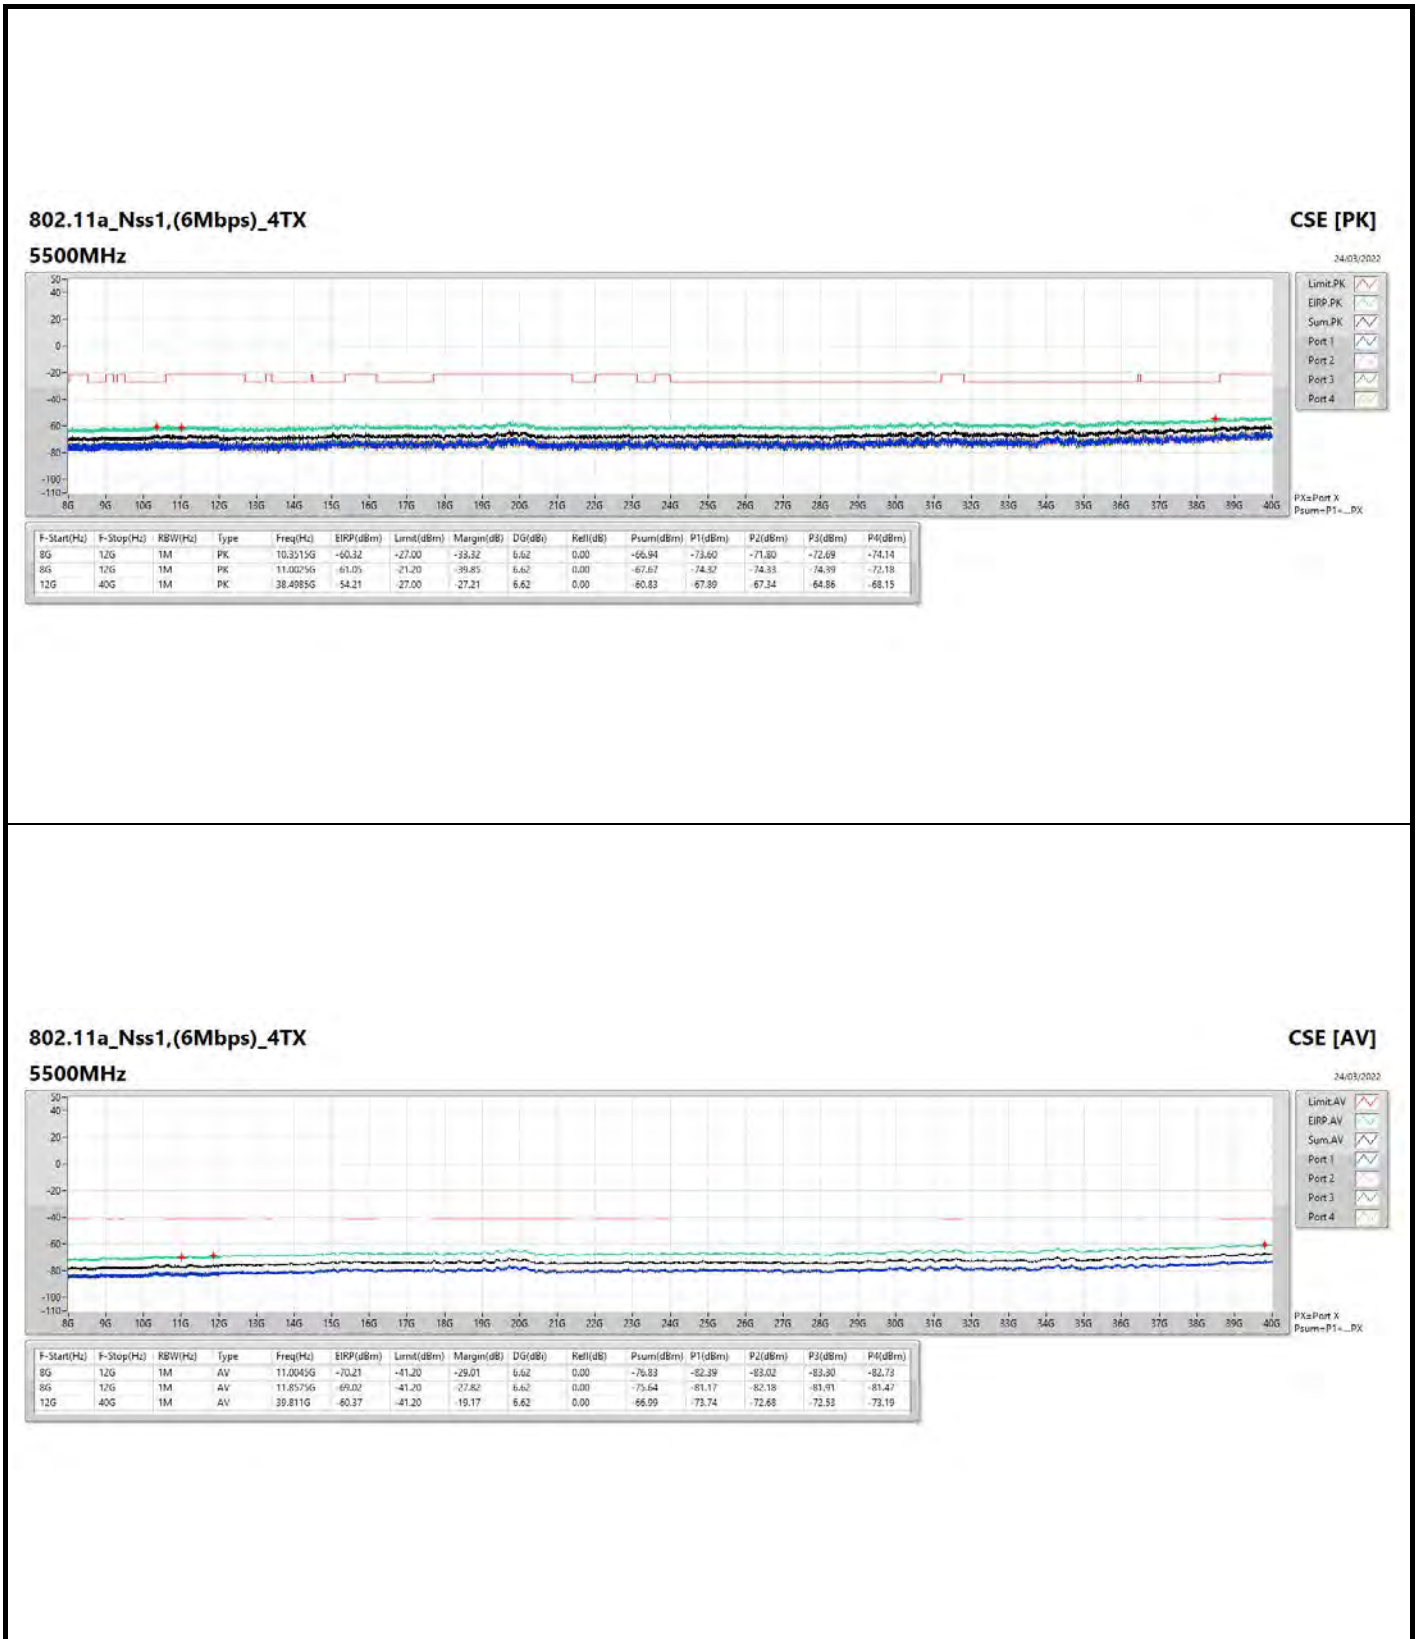

DG = Directional Gain ; PX=Port X; Psum=P1+P2+...PX

Summary

Mode	Result	F-Start (Hz)	F-Stop (Hz)	Type	Freq (Hz)	DG (dBi)	P1 (dBm)	Psum (dBm)	EIRP (dBm)	Limit (dBm)	Margin (dB)
5.15-5.25GHz	-	-	-	-	-	-	-	-	-	-	-
802.11a_Nss1,(6Mbps)_1TX	Pass	12G	40G	AV	15.5945G	4.00	-62.29	-62.29	-58.29	-41.20	-17.09
802.11ax HEW20_Nss1,(MCS0)_1TX	Pass	12G	40G	AV	15.717G	4.00	-64.15	-64.15	-60.15	-41.20	-18.95
802.11ax HEW40_Nss1,(MCS0)_1TX	Pass	12G	40G	AV	15.7065G	4.00	-66.80	-66.80	-62.80	-41.20	-21.60
802.11ax HEW80_Nss1,(MCS0)_1TX	Pass	12G	40G	AV	39.9405G	4.00	-72.25	-72.25	-68.25	-41.20	-27.05
802.11ax HEW160_Nss1,(MCS0)_1TX	Pass	12G	40G	AV	39.8425G	4.00	-72.02	-72.02	-68.02	-41.20	-26.82
5.25-5.35GHz	-	-	-	-	-	-	-	-	-	-	-
802.11a_Nss1,(6Mbps)_1TX	Pass	12G	40G	AV	15.885G	4.00	-65.34	-65.34	-61.34	-41.20	-20.14
802.11ax HEW20_Nss1,(MCS0)_1TX	Pass	12G	40G	AV	15.885G	4.00	-65.92	-65.92	-61.92	-41.20	-20.72
802.11ax HEW40_Nss1,(MCS0)_1TX	Pass	12G	40G	AV	15.8395G	4.00	-70.51	-70.51	-66.51	-41.20	-25.31
802.11ax HEW80_Nss1,(MCS0)_1TX	Pass	12G	40G	AV	39.8565G	4.00	-72.67	-72.67	-68.67	-41.20	-27.47
5.47-5.725GHz	-	-	-	-	-	-	-	-	-	-	-
802.11a_Nss1,(6Mbps)_1TX	Pass	8G	12G	AV	11.1605G	4.00	-66.31	-66.31	-62.31	-41.20	-21.11
802.11ax HEW20_Nss1,(MCS0)_1TX	Pass	8G	12G	AV	8.25G	4.00	-67.81	-67.81	-63.81	-41.20	-22.61
802.11ax HEW40_Nss1,(MCS0)_1TX	Pass	8G	12G	AV	8.265G	4.00	-68.02	-68.02	-64.02	-41.20	-22.82
802.11ax HEW80_Nss1,(MCS0)_1TX	Pass	8G	12G	AV	8.2945G	4.00	-69.88	-69.88	-65.88	-41.20	-24.68
802.11ax HEW160_Nss1,(MCS0)_1TX	Pass	8G	12G	AV	8.355G	4.00	-71.43	-71.43	-67.43	-41.20	-26.23
5.725-5.85GHz	-	-	-	-	-	-	-	-	-	-	-
802.11a_Nss1,(6Mbps)_1TX	Pass	12G	40G	PK	17.3515G	4.00	-55.28	-55.28	-51.28	-27.00	-24.28
802.11ax HEW20_Nss1,(MCS0)_1TX	Pass	12G	40G	PK	17.3445G	4.00	-54.78	-54.78	-50.78	-27.00	-23.78
802.11ax HEW40_Nss1,(MCS0)_1TX	Pass	12G	40G	AV	39.2125G	4.00	-72.15	-72.15	-68.15	-41.20	-26.95
802.11ax HEW80_Nss1,(MCS0)_1TX	Pass	12G	40G	AV	39.601G	4.00	-72.68	-72.68	-68.68	-41.20	-27.48