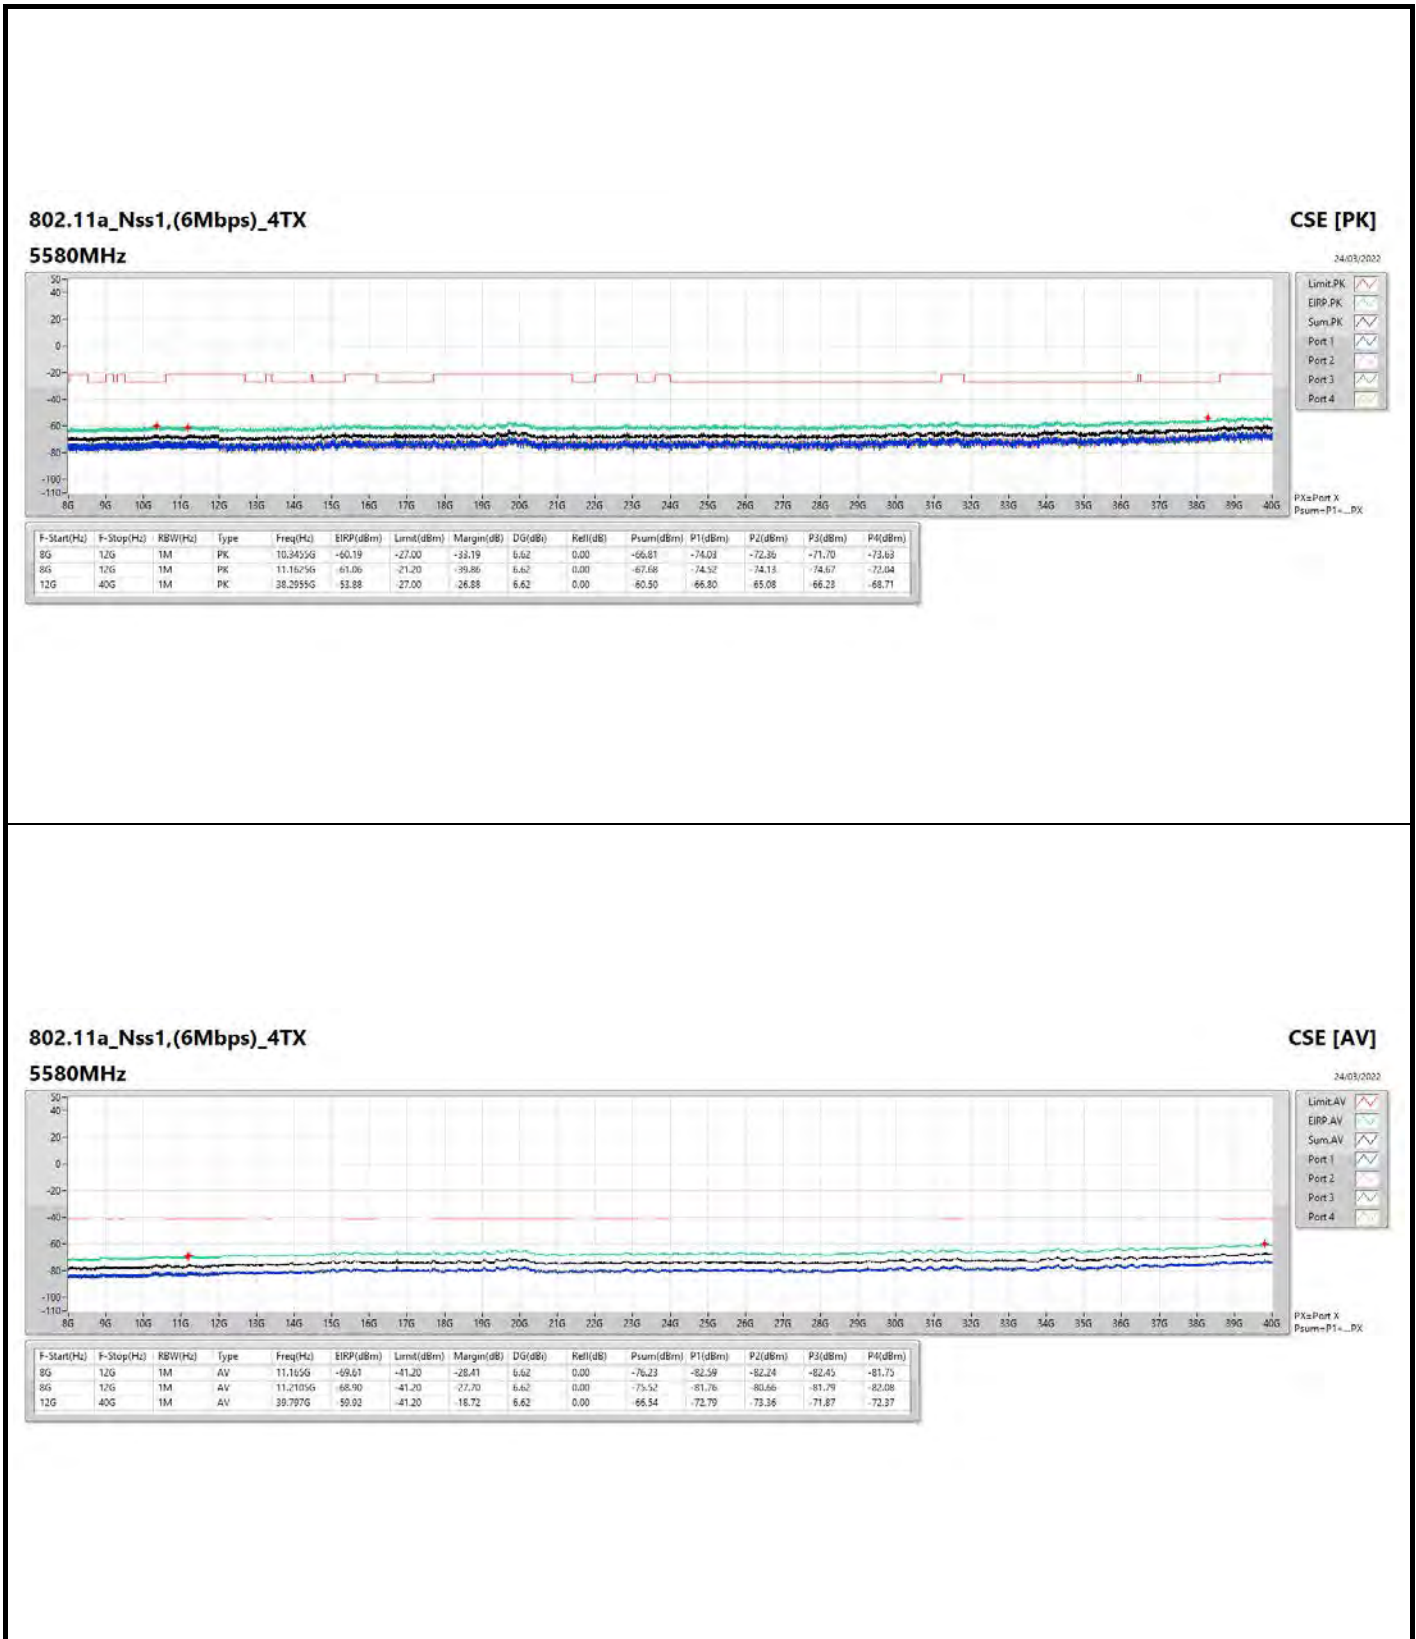

DG = Directional Gain ; PX=Port X; Psum=P1+P2+...PX

Summary

Mode	Result	F-Start (Hz)	F-Stop (Hz)	Type	Freq (Hz)	DG (dBi)	P1 (dBm)	Psum (dBm)	EIRP (dBm)	Limit (dBm)	Margin (dB)
5.15-5.25GHz	-	-	-	-	-	-	-	-	-	-	-
802.11a_Nss1,(6Mbps)_1TX	Pass	12G	40G	AV	15.5945G	4.00	-62.29	-62.29	-58.29	-41.20	-17.09
802.11ax HEW20_Nss1,(MCS0)_1TX	Pass	12G	40G	AV	15.717G	4.00	-64.15	-64.15	-60.15	-41.20	-18.95
802.11ax HEW40_Nss1,(MCS0)_1TX	Pass	12G	40G	AV	15.7065G	4.00	-66.80	-66.80	-62.80	-41.20	-21.60
802.11ax HEW80_Nss1,(MCS0)_1TX	Pass	12G	40G	AV	39.9405G	4.00	-72.25	-72.25	-68.25	-41.20	-27.05
802.11ax HEW160_Nss1,(MCS0)_1TX	Pass	12G	40G	AV	39.8425G	4.00	-72.02	-72.02	-68.02	-41.20	-26.82
5.25-5.35GHz	-	-	-	-	-	-	-	-	-	-	-
802.11a_Nss1,(6Mbps)_1TX	Pass	12G	40G	AV	15.885G	4.00	-65.34	-65.34	-61.34	-41.20	-20.14
802.11ax HEW20_Nss1,(MCS0)_1TX	Pass	12G	40G	AV	15.885G	4.00	-65.92	-65.92	-61.92	-41.20	-20.72
802.11ax HEW40_Nss1,(MCS0)_1TX	Pass	12G	40G	AV	15.8395G	4.00	-70.51	-70.51	-66.51	-41.20	-25.31
802.11ax HEW80_Nss1,(MCS0)_1TX	Pass	12G	40G	AV	39.8565G	4.00	-72.67	-72.67	-68.67	-41.20	-27.47
5.47-5.725GHz	-	-	-	-	-	-	-	-	-	-	-
802.11a_Nss1,(6Mbps)_1TX	Pass	8G	12G	AV	11.1605G	4.00	-66.31	-66.31	-62.31	-41.20	-21.11
802.11ax HEW20_Nss1,(MCS0)_1TX	Pass	8G	12G	AV	8.25G	4.00	-67.81	-67.81	-63.81	-41.20	-22.61
802.11ax HEW40_Nss1,(MCS0)_1TX	Pass	8G	12G	AV	8.265G	4.00	-68.02	-68.02	-64.02	-41.20	-22.82
802.11ax HEW80_Nss1,(MCS0)_1TX	Pass	8G	12G	AV	8.2945G	4.00	-69.88	-69.88	-65.88	-41.20	-24.68
802.11ax HEW160_Nss1,(MCS0)_1TX	Pass	8G	12G	AV	8.355G	4.00	-71.43	-71.43	-67.43	-41.20	-26.23
5.725-5.85GHz	-	-	-	-	-	-	-	-	-	-	-
802.11a_Nss1,(6Mbps)_1TX	Pass	12G	40G	PK	17.3515G	4.00	-55.28	-55.28	-51.28	-27.00	-24.28
802.11ax HEW20_Nss1,(MCS0)_1TX	Pass	12G	40G	PK	17.3445G	4.00	-54.78	-54.78	-50.78	-27.00	-23.78
802.11ax HEW40_Nss1,(MCS0)_1TX	Pass	12G	40G	AV	39.2125G	4.00	-72.15	-72.15	-68.15	-41.20	-26.95
802.11ax HEW80_Nss1,(MCS0)_1TX	Pass	12G	40G	AV	39.601G	4.00	-72.68	-72.68	-68.68	-41.20	-27.48