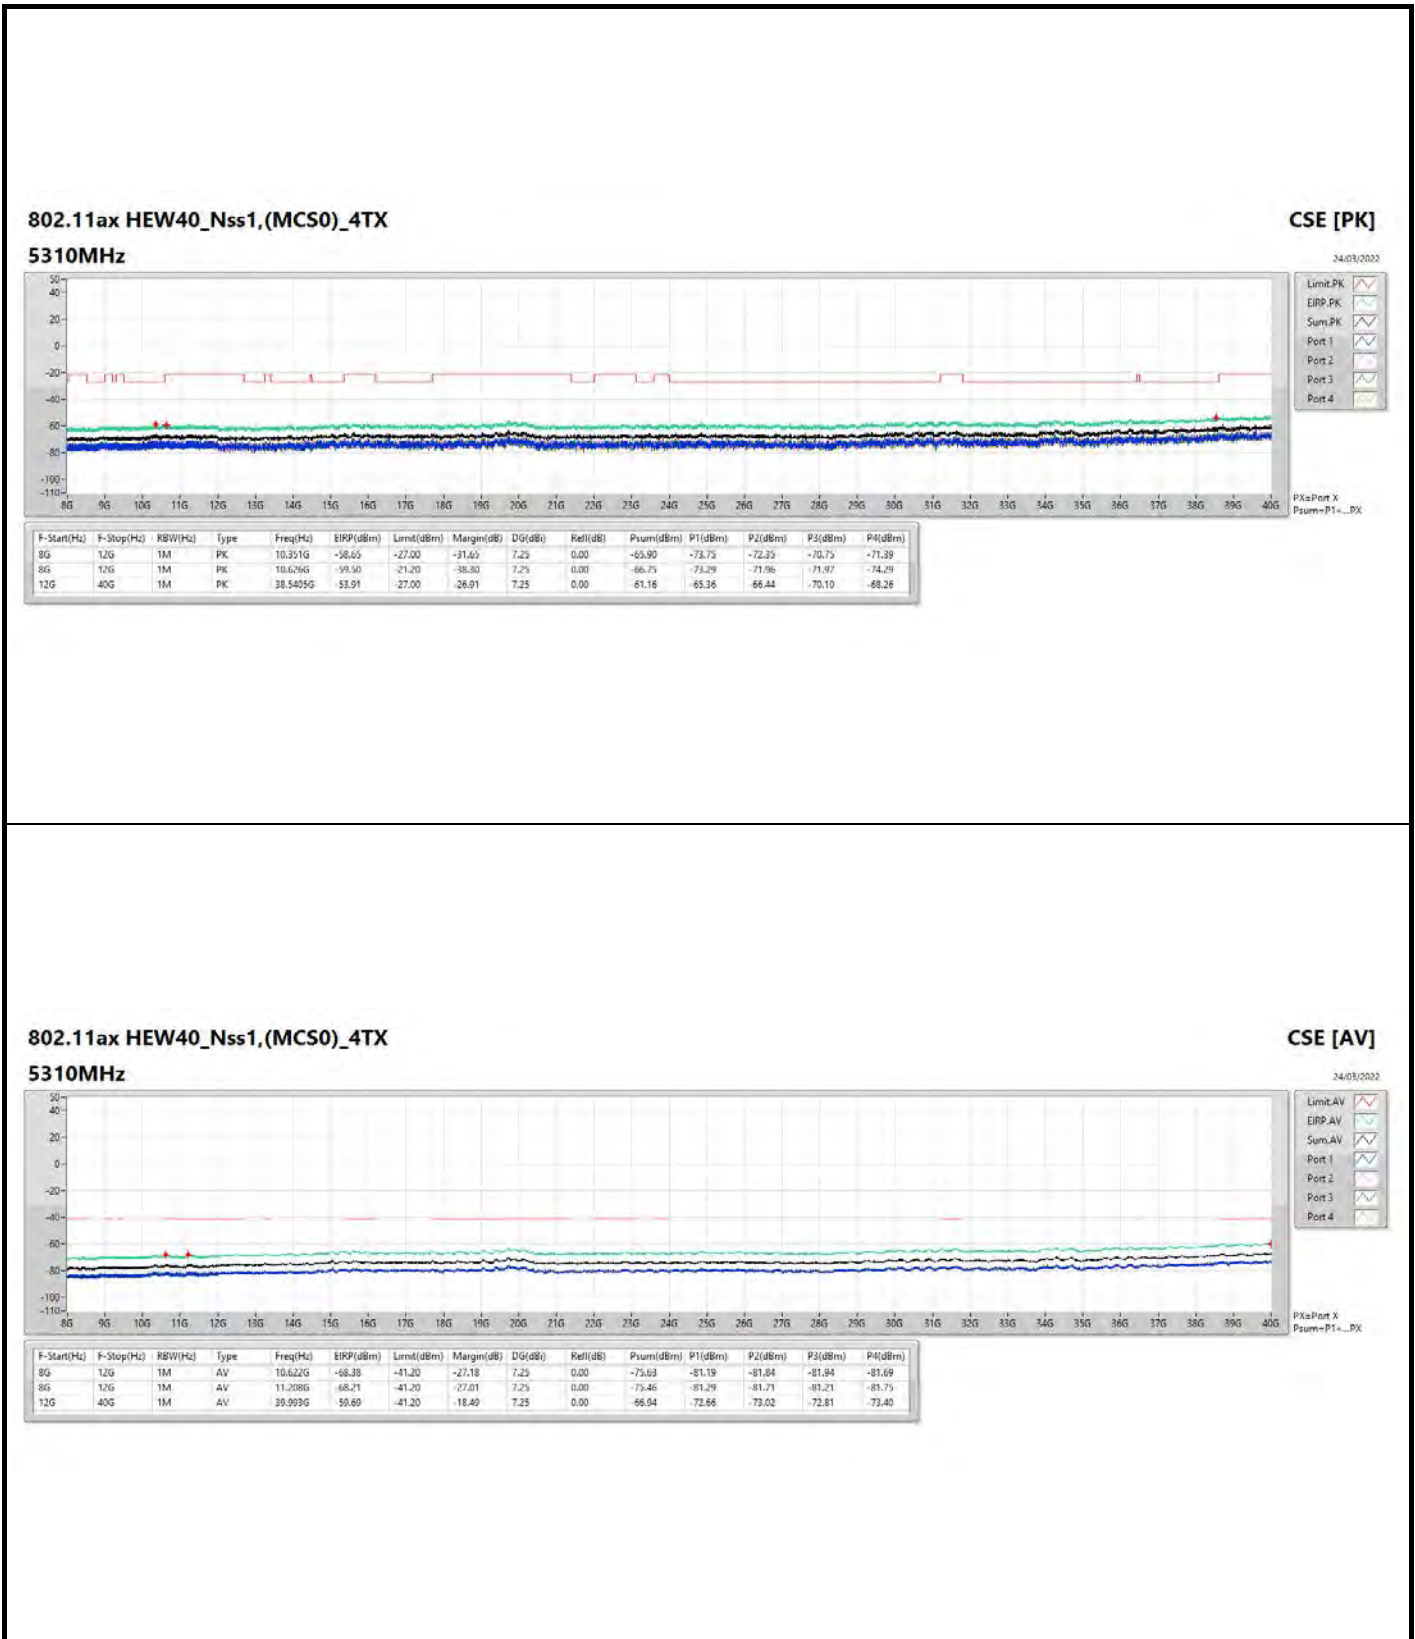

DG = Directional Gain ; PX=Port X; Psum=P1+P2+...PX

Summary

Mode	Result	F-Start (Hz)	F-Stop (Hz)	Type	Freq (Hz)	DG (dBi)	P1 (dBm)	Psum (dBm)	EIRP (dBm)	Limit (dBm)	Margin (dB)
5.15-5.25GHz	-	-	-	-	-	-	-	-	-	-	-
802.11a_Nss1,(6Mbps)_1TX	Pass	12G	40G	AV	15.5945G	4.00	-62.29	-62.29	-58.29	-41.20	-17.09
802.11ax HEW20_Nss1,(MCS0)_1TX	Pass	12G	40G	AV	15.717G	4.00	-64.15	-64.15	-60.15	-41.20	-18.95
802.11ax HEW40_Nss1,(MCS0)_1TX	Pass	12G	40G	AV	15.7065G	4.00	-66.80	-66.80	-62.80	-41.20	-21.60
802.11ax HEW80_Nss1,(MCS0)_1TX	Pass	12G	40G	AV	39.9405G	4.00	-72.25	-72.25	-68.25	-41.20	-27.05
802.11ax HEW160_Nss1,(MCS0)_1TX	Pass	12G	40G	AV	39.8425G	4.00	-72.02	-72.02	-68.02	-41.20	-26.82
5.25-5.35GHz	-	-	-	-	-	-	-	-	-	-	-
802.11a_Nss1,(6Mbps)_1TX	Pass	12G	40G	AV	15.885G	4.00	-65.34	-65.34	-61.34	-41.20	-20.14
802.11ax HEW20_Nss1,(MCS0)_1TX	Pass	12G	40G	AV	15.885G	4.00	-65.92	-65.92	-61.92	-41.20	-20.72
802.11ax HEW40_Nss1,(MCS0)_1TX	Pass	12G	40G	AV	15.8395G	4.00	-70.51	-70.51	-66.51	-41.20	-25.31
802.11ax HEW80_Nss1,(MCS0)_1TX	Pass	12G	40G	AV	39.8565G	4.00	-72.67	-72.67	-68.67	-41.20	-27.47
5.47-5.725GHz	-	-	-	-	-	-	-	-	-	-	-
802.11a_Nss1,(6Mbps)_1TX	Pass	8G	12G	AV	11.1605G	4.00	-66.31	-66.31	-62.31	-41.20	-21.11
802.11ax HEW20_Nss1,(MCS0)_1TX	Pass	8G	12G	AV	8.25G	4.00	-67.81	-67.81	-63.81	-41.20	-22.61
802.11ax HEW40_Nss1,(MCS0)_1TX	Pass	8G	12G	AV	8.265G	4.00	-68.02	-68.02	-64.02	-41.20	-22.82
802.11ax HEW80_Nss1,(MCS0)_1TX	Pass	8G	12G	AV	8.2945G	4.00	-69.88	-69.88	-65.88	-41.20	-24.68
802.11ax HEW160_Nss1,(MCS0)_1TX	Pass	8G	12G	AV	8.355G	4.00	-71.43	-71.43	-67.43	-41.20	-26.23
5.725-5.85GHz	-	-	-	-	-	-	-	-	-	-	-
802.11a_Nss1,(6Mbps)_1TX	Pass	12G	40G	PK	17.3515G	4.00	-55.28	-55.28	-51.28	-27.00	-24.28
802.11ax HEW20_Nss1,(MCS0)_1TX	Pass	12G	40G	PK	17.3445G	4.00	-54.78	-54.78	-50.78	-27.00	-23.78
802.11ax HEW40_Nss1,(MCS0)_1TX	Pass	12G	40G	AV	39.2125G	4.00	-72.15	-72.15	-68.15	-41.20	-26.95
802.11ax HEW80_Nss1,(MCS0)_1TX	Pass	12G	40G	AV	39.601G	4.00	-72.68	-72.68	-68.68	-41.20	-27.48