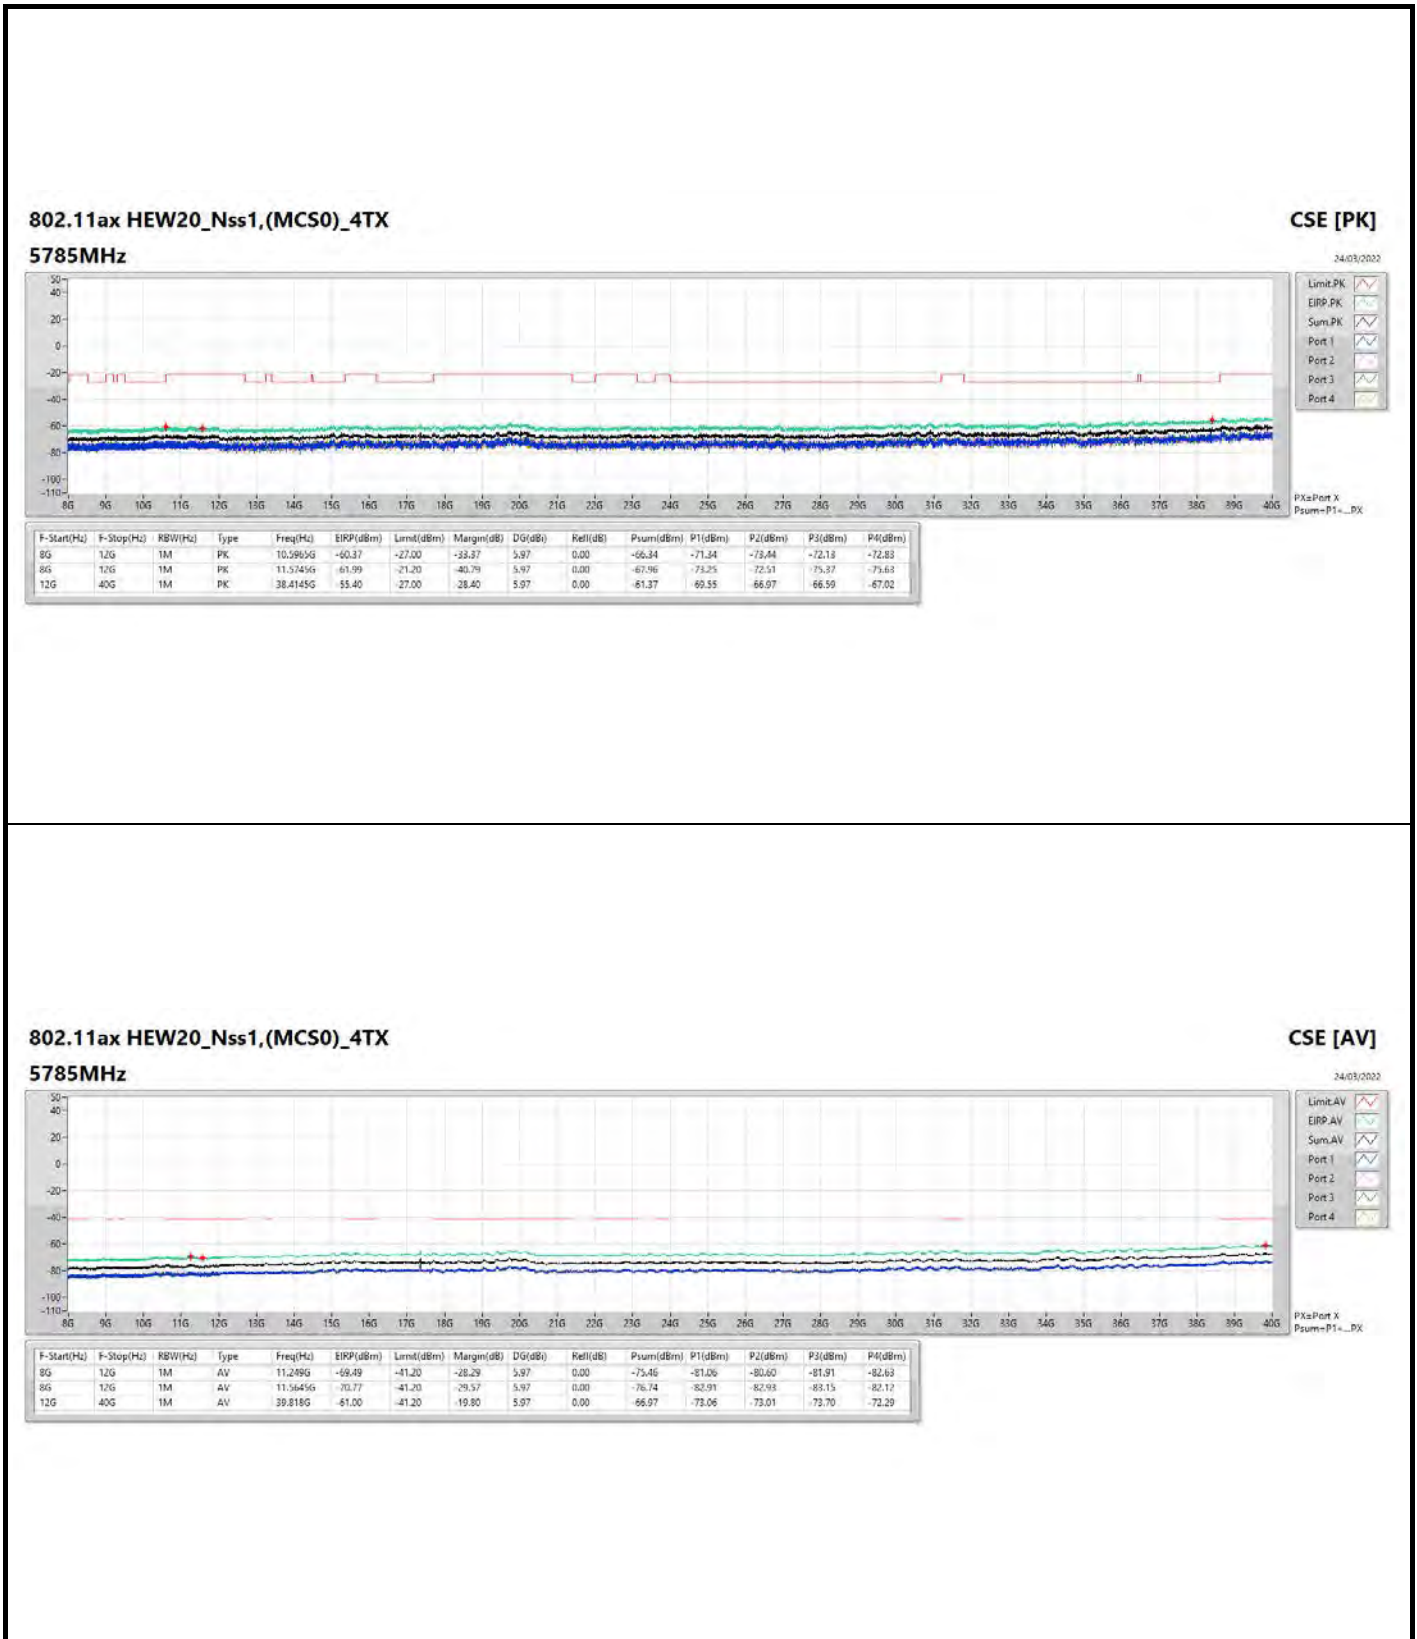

DG = Directional Gain ; PX=Port X; Psum=P1+P2+...PX

Summary

Mode	Result	F-Start (Hz)	F-Stop (Hz)	Type	Freq (Hz)	DG (dBi)	P1 (dBm)	Psum (dBm)	EIRP (dBm)	Limit (dBm)	Margin (dB)
5.15-5.25GHz	-	-	-	-	-	-	-	-	-	-	-
802.11a_Nss1,(6Mbps)_1TX	Pass	12G	40G	AV	15.5945G	4.00	-62.29	-62.29	-58.29	-41.20	-17.09
802.11ax HEW20_Nss1,(MCS0)_1TX	Pass	12G	40G	AV	15.717G	4.00	-64.15	-64.15	-60.15	-41.20	-18.95
802.11ax HEW40_Nss1,(MCS0)_1TX	Pass	12G	40G	AV	15.7065G	4.00	-66.80	-66.80	-62.80	-41.20	-21.60
802.11ax HEW80_Nss1,(MCS0)_1TX	Pass	12G	40G	AV	39.9405G	4.00	-72.25	-72.25	-68.25	-41.20	-27.05
802.11ax HEW160_Nss1,(MCS0)_1TX	Pass	12G	40G	AV	39.8425G	4.00	-72.02	-72.02	-68.02	-41.20	-26.82
5.25-5.35GHz	-	-	-	-	-	-	-	-	-	-	-
802.11a_Nss1,(6Mbps)_1TX	Pass	12G	40G	AV	15.885G	4.00	-65.34	-65.34	-61.34	-41.20	-20.14
802.11ax HEW20_Nss1,(MCS0)_1TX	Pass	12G	40G	AV	15.885G	4.00	-65.92	-65.92	-61.92	-41.20	-20.72
802.11ax HEW40_Nss1,(MCS0)_1TX	Pass	12G	40G	AV	15.8395G	4.00	-70.51	-70.51	-66.51	-41.20	-25.31
802.11ax HEW80_Nss1,(MCS0)_1TX	Pass	12G	40G	AV	39.8565G	4.00	-72.67	-72.67	-68.67	-41.20	-27.47
5.47-5.725GHz	-	-	-	-	-	-	-	-	-	-	-
802.11a_Nss1,(6Mbps)_1TX	Pass	8G	12G	AV	11.1605G	4.00	-66.31	-66.31	-62.31	-41.20	-21.11
802.11ax HEW20_Nss1,(MCS0)_1TX	Pass	8G	12G	AV	8.25G	4.00	-67.81	-67.81	-63.81	-41.20	-22.61
802.11ax HEW40_Nss1,(MCS0)_1TX	Pass	8G	12G	AV	8.265G	4.00	-68.02	-68.02	-64.02	-41.20	-22.82
802.11ax HEW80_Nss1,(MCS0)_1TX	Pass	8G	12G	AV	8.2945G	4.00	-69.88	-69.88	-65.88	-41.20	-24.68
802.11ax HEW160_Nss1,(MCS0)_1TX	Pass	8G	12G	AV	8.355G	4.00	-71.43	-71.43	-67.43	-41.20	-26.23
5.725-5.85GHz	-	-	-	-	-	-	-	-	-	-	-
802.11a_Nss1,(6Mbps)_1TX	Pass	12G	40G	PK	17.3515G	4.00	-55.28	-55.28	-51.28	-27.00	-24.28
802.11ax HEW20_Nss1,(MCS0)_1TX	Pass	12G	40G	PK	17.3445G	4.00	-54.78	-54.78	-50.78	-27.00	-23.78
802.11ax HEW40_Nss1,(MCS0)_1TX	Pass	12G	40G	AV	39.2125G	4.00	-72.15	-72.15	-68.15	-41.20	-26.95
802.11ax HEW80_Nss1,(MCS0)_1TX	Pass	12G	40G	AV	39.601G	4.00	-72.68	-72.68	-68.68	-41.20	-27.48