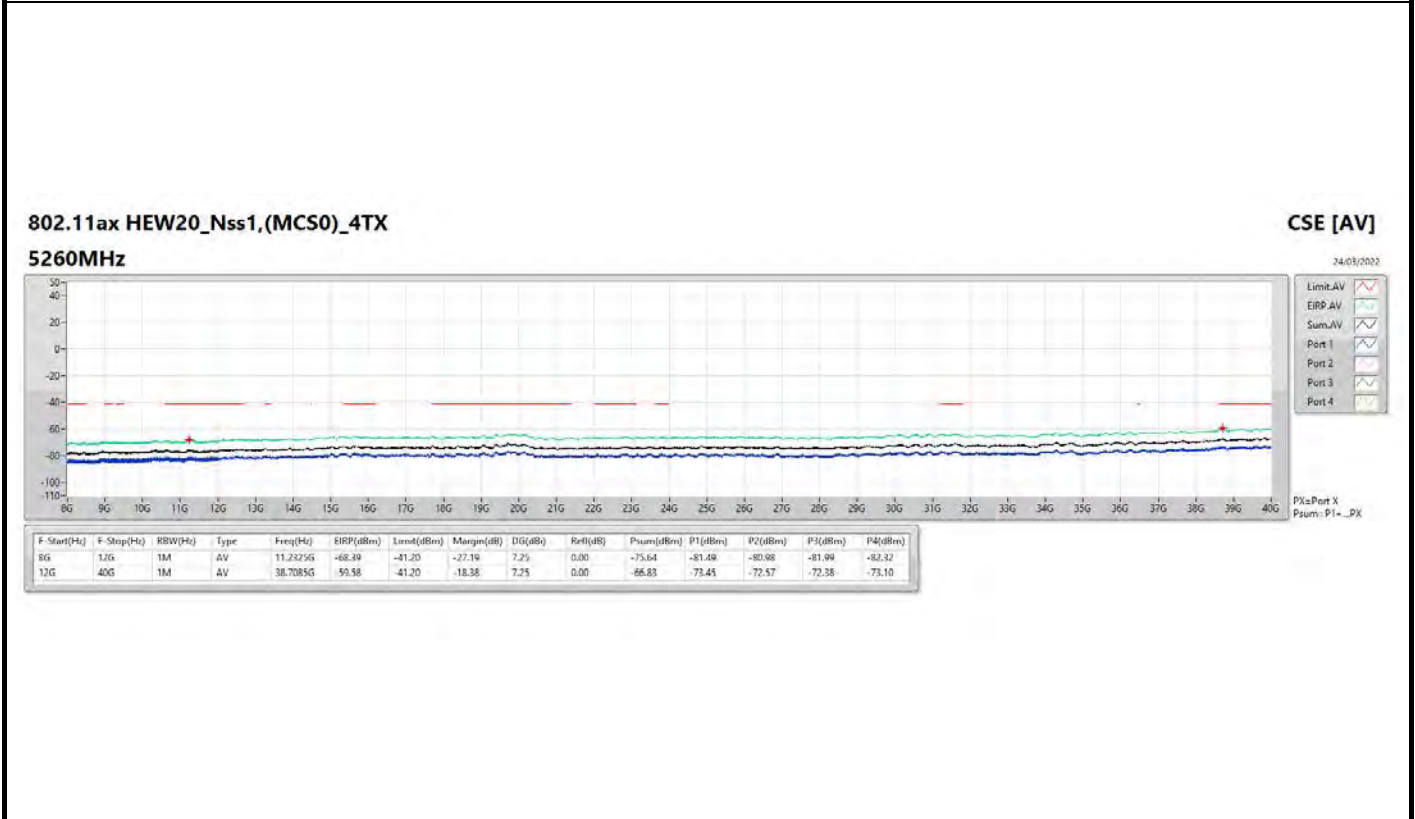

DG = Directional Gain ; PX=Port X; Psum=P1+P2+...PX

Summary

Mode	Result	F-Start (Hz)	F-Stop (Hz)	Type	Freq (Hz)	DG (dBi)	P1 (dBm)	Psum (dBm)	EIRP (dBm)	Limit (dBm)	Margin (dB)
5.15-5.25GHz	-	-	-	-	-	-	-	-	-	-	-
802.11a_Nss1,(6Mbps)_1TX	Pass	12G	40G	AV	15.5945G	4.00	-62.29	-62.29	-58.29	-41.20	-17.09
802.11ax HEW20_Nss1,(MCS0)_1TX	Pass	12G	40G	AV	15.717G	4.00	-64.15	-64.15	-60.15	-41.20	-18.95
802.11ax HEW40_Nss1,(MCS0)_1TX	Pass	12G	40G	AV	15.7065G	4.00	-66.80	-66.80	-62.80	-41.20	-21.60
802.11ax HEW80_Nss1,(MCS0)_1TX	Pass	12G	40G	AV	39.9405G	4.00	-72.25	-72.25	-68.25	-41.20	-27.05
802.11ax HEW160_Nss1,(MCS0)_1TX	Pass	12G	40G	AV	39.8425G	4.00	-72.02	-72.02	-68.02	-41.20	-26.82
5.25-5.35GHz	-	-	-	-	-	-	-	-	-	-	-
802.11a_Nss1,(6Mbps)_1TX	Pass	12G	40G	AV	15.885G	4.00	-65.34	-65.34	-61.34	-41.20	-20.14
802.11ax HEW20_Nss1,(MCS0)_1TX	Pass	12G	40G	AV	15.885G	4.00	-65.92	-65.92	-61.92	-41.20	-20.72
802.11ax HEW40_Nss1,(MCS0)_1TX	Pass	12G	40G	AV	15.8395G	4.00	-70.51	-70.51	-66.51	-41.20	-25.31
802.11ax HEW80_Nss1,(MCS0)_1TX	Pass	12G	40G	AV	39.8565G	4.00	-72.67	-72.67	-68.67	-41.20	-27.47
5.47-5.725GHz	-	-	-	-	-	-	-	-	-	-	-
802.11a_Nss1,(6Mbps)_1TX	Pass	8G	12G	AV	11.1605G	4.00	-66.31	-66.31	-62.31	-41.20	-21.11
802.11ax HEW20_Nss1,(MCS0)_1TX	Pass	8G	12G	AV	8.25G	4.00	-67.81	-67.81	-63.81	-41.20	-22.61
802.11ax HEW40_Nss1,(MCS0)_1TX	Pass	8G	12G	AV	8.265G	4.00	-68.02	-68.02	-64.02	-41.20	-22.82
802.11ax HEW80_Nss1,(MCS0)_1TX	Pass	8G	12G	AV	8.2945G	4.00	-69.88	-69.88	-65.88	-41.20	-24.68
802.11ax HEW160_Nss1,(MCS0)_1TX	Pass	8G	12G	AV	8.355G	4.00	-71.43	-71.43	-67.43	-41.20	-26.23
5.725-5.85GHz	-	-	-	-	-	-	-	-	-	-	-
802.11a_Nss1,(6Mbps)_1TX	Pass	12G	40G	PK	17.3515G	4.00	-55.28	-55.28	-51.28	-27.00	-24.28
802.11ax HEW20_Nss1,(MCS0)_1TX	Pass	12G	40G	PK	17.3445G	4.00	-54.78	-54.78	-50.78	-27.00	-23.78
802.11ax HEW40_Nss1,(MCS0)_1TX	Pass	12G	40G	AV	39.2125G	4.00	-72.15	-72.15	-68.15	-41.20	-26.95
802.11ax HEW80_Nss1,(MCS0)_1TX	Pass	12G	40G	AV	39.601G	4.00	-72.68	-72.68	-68.68	-41.20	-27.48