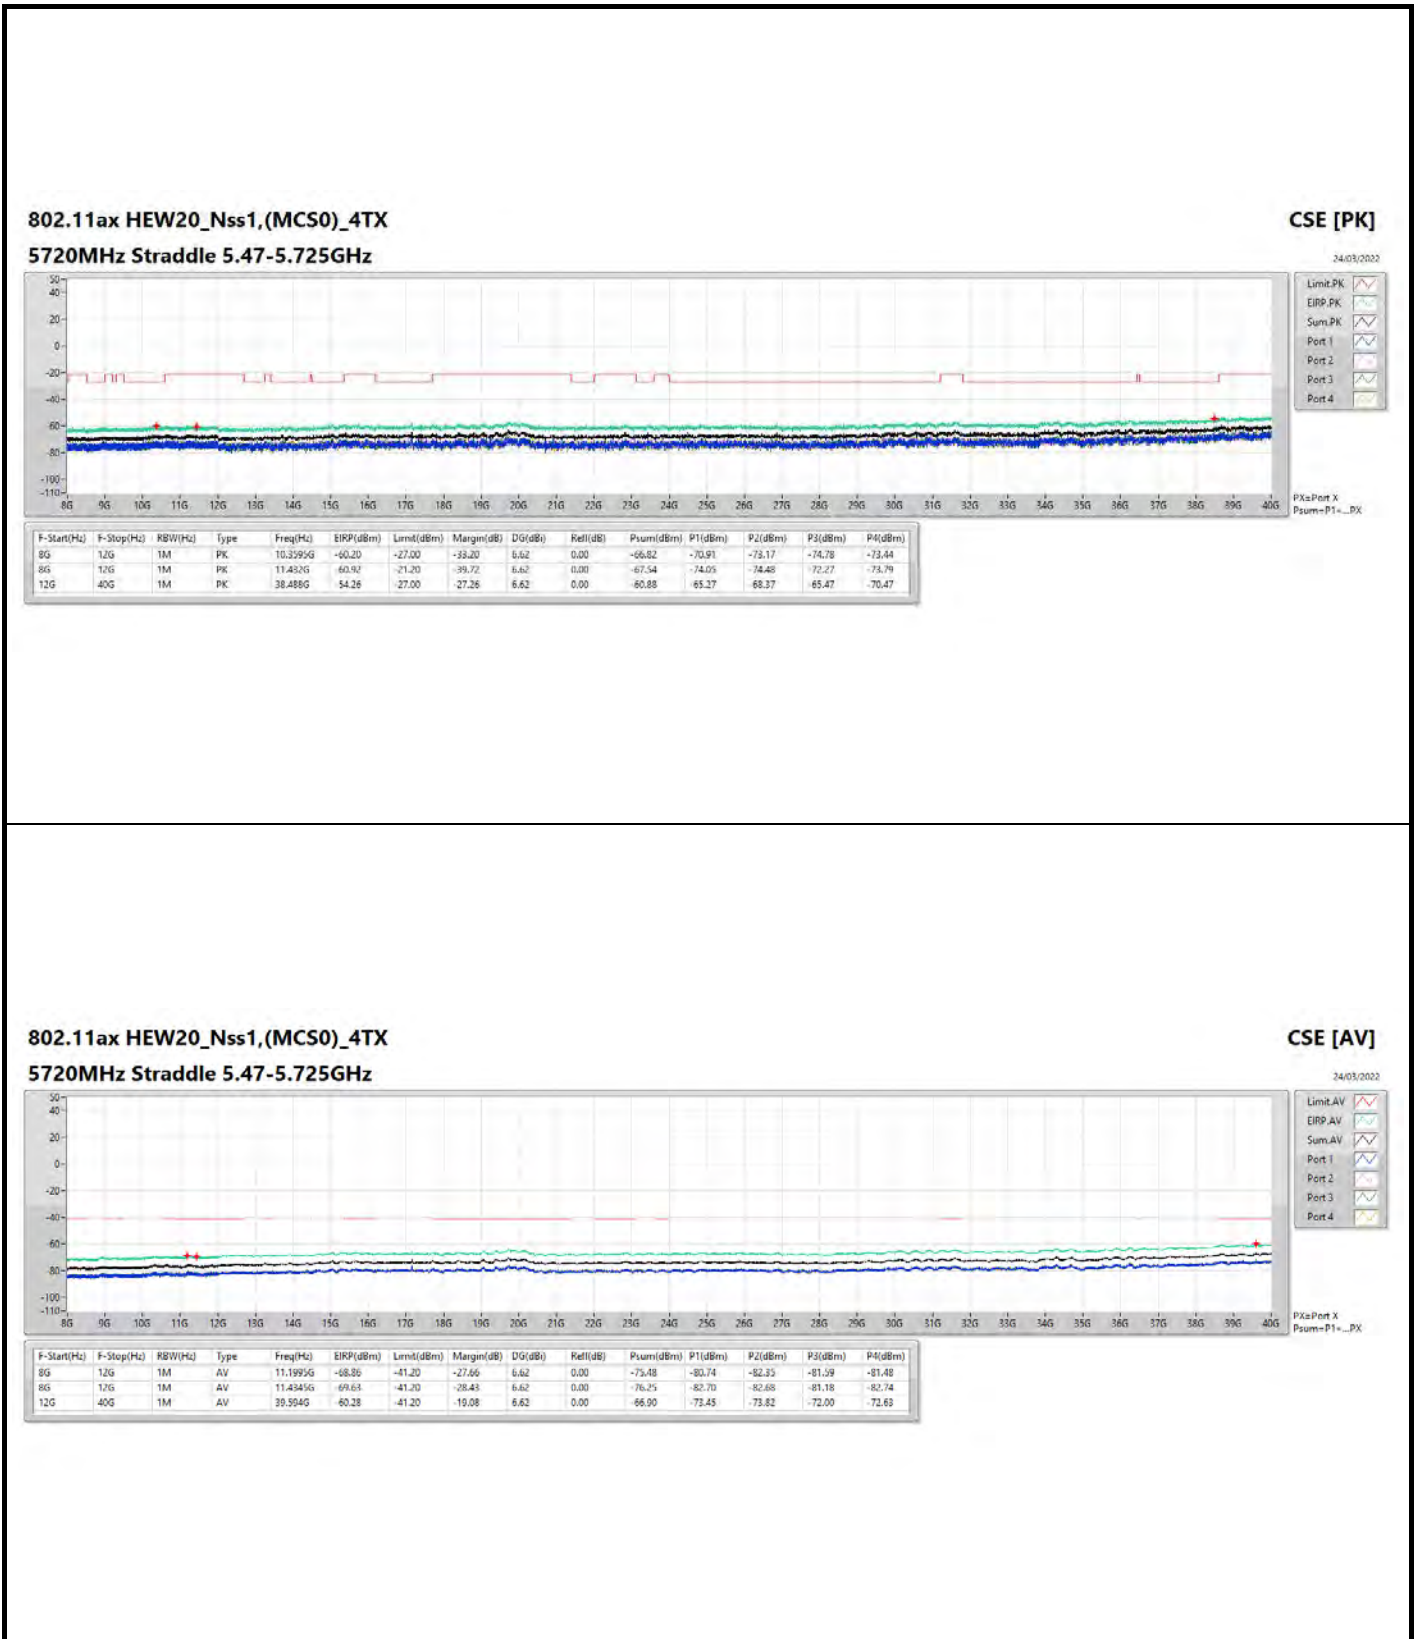

DG = Directional Gain ; PX=Port X; Psum=P1+P2+...PX

Summary

Mode	Result	F-Start (Hz)	F-Stop (Hz)	Type	Freq (Hz)	DG (dBi)	P1 (dBm)	Psum (dBm)	EIRP (dBm)	Limit (dBm)	Margin (dB)
5.15-5.25GHz	-	-	-	-	-	-	-	-	-	-	-
802.11a_Nss1,(6Mbps)_1TX	Pass	12G	40G	AV	15.5945G	4.00	-62.29	-62.29	-58.29	-41.20	-17.09
802.11ax HEW20_Nss1,(MCS0)_1TX	Pass	12G	40G	AV	15.717G	4.00	-64.15	-64.15	-60.15	-41.20	-18.95
802.11ax HEW40_Nss1,(MCS0)_1TX	Pass	12G	40G	AV	15.7065G	4.00	-66.80	-66.80	-62.80	-41.20	-21.60
802.11ax HEW80_Nss1,(MCS0)_1TX	Pass	12G	40G	AV	39.9405G	4.00	-72.25	-72.25	-68.25	-41.20	-27.05
802.11ax HEW160_Nss1,(MCS0)_1TX	Pass	12G	40G	AV	39.8425G	4.00	-72.02	-72.02	-68.02	-41.20	-26.82
5.25-5.35GHz	-	-	-	-	-	-	-	-	-	-	-
802.11a_Nss1,(6Mbps)_1TX	Pass	12G	40G	AV	15.885G	4.00	-65.34	-65.34	-61.34	-41.20	-20.14
802.11ax HEW20_Nss1,(MCS0)_1TX	Pass	12G	40G	AV	15.885G	4.00	-65.92	-65.92	-61.92	-41.20	-20.72
802.11ax HEW40_Nss1,(MCS0)_1TX	Pass	12G	40G	AV	15.8395G	4.00	-70.51	-70.51	-66.51	-41.20	-25.31
802.11ax HEW80_Nss1,(MCS0)_1TX	Pass	12G	40G	AV	39.8565G	4.00	-72.67	-72.67	-68.67	-41.20	-27.47
5.47-5.725GHz	-	-	-	-	-	-	-	-	-	-	-
802.11a_Nss1,(6Mbps)_1TX	Pass	8G	12G	AV	11.1605G	4.00	-66.31	-66.31	-62.31	-41.20	-21.11
802.11ax HEW20_Nss1,(MCS0)_1TX	Pass	8G	12G	AV	8.25G	4.00	-67.81	-67.81	-63.81	-41.20	-22.61
802.11ax HEW40_Nss1,(MCS0)_1TX	Pass	8G	12G	AV	8.265G	4.00	-68.02	-68.02	-64.02	-41.20	-22.82
802.11ax HEW80_Nss1,(MCS0)_1TX	Pass	8G	12G	AV	8.2945G	4.00	-69.88	-69.88	-65.88	-41.20	-24.68
802.11ax HEW160_Nss1,(MCS0)_1TX	Pass	8G	12G	AV	8.355G	4.00	-71.43	-71.43	-67.43	-41.20	-26.23
5.725-5.85GHz	-	-	-	-	-	-	-	-	-	-	-
802.11a_Nss1,(6Mbps)_1TX	Pass	12G	40G	PK	17.3515G	4.00	-55.28	-55.28	-51.28	-27.00	-24.28
802.11ax HEW20_Nss1,(MCS0)_1TX	Pass	12G	40G	PK	17.3445G	4.00	-54.78	-54.78	-50.78	-27.00	-23.78
802.11ax HEW40_Nss1,(MCS0)_1TX	Pass	12G	40G	AV	39.2125G	4.00	-72.15	-72.15	-68.15	-41.20	-26.95
802.11ax HEW80_Nss1,(MCS0)_1TX	Pass	12G	40G	AV	39.601G	4.00	-72.68	-72.68	-68.68	-41.20	-27.48