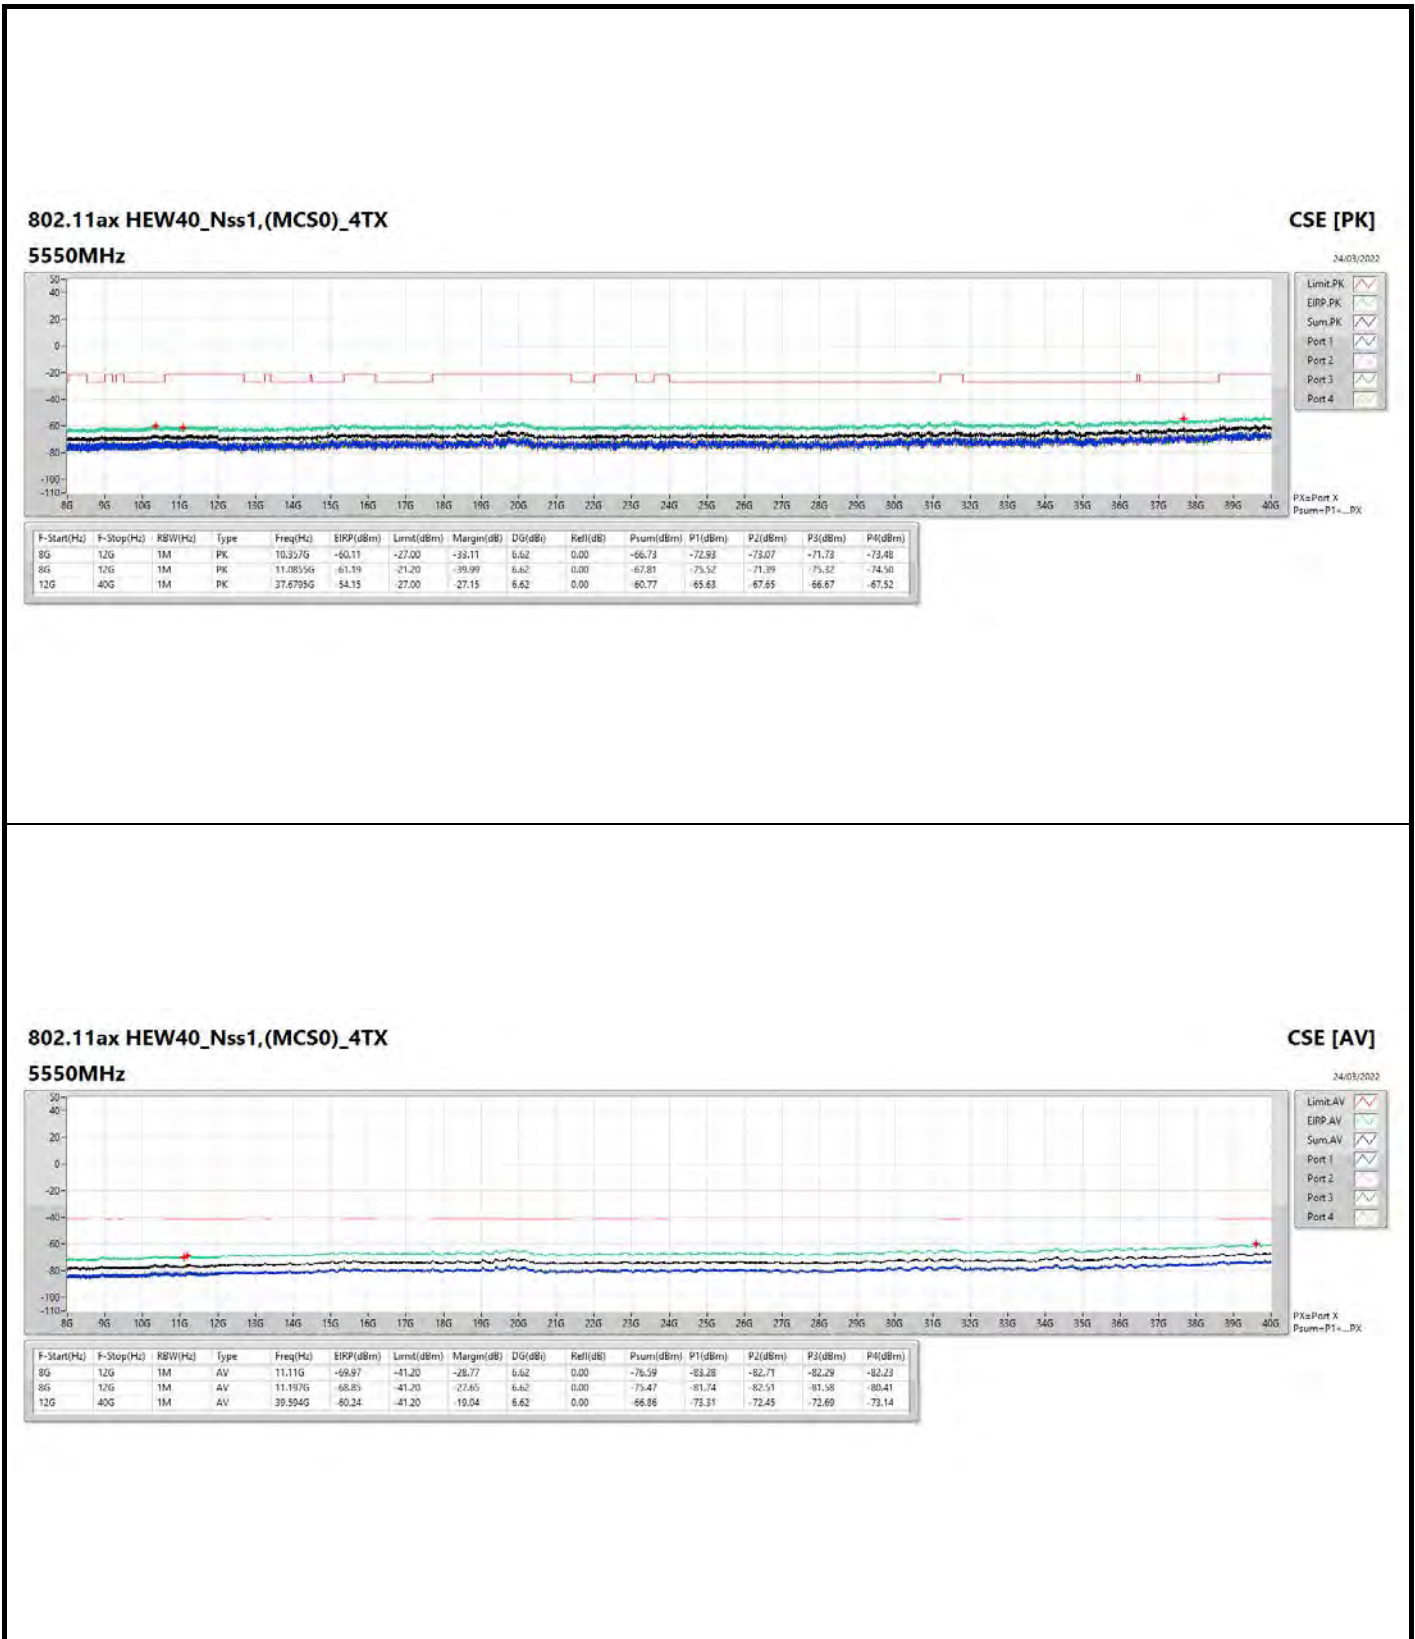

DG = Directional Gain ; PX=Port X; Psum=P1+P2+...PX

Summary

Mode	Result	F-Start (Hz)	F-Stop (Hz)	Type	Freq (Hz)	DG (dBi)	P1 (dBm)	Psum (dBm)	EIRP (dBm)	Limit (dBm)	Margin (dB)
5.15-5.25GHz	-	-	-	-	-	-	-	-	-	-	-
802.11a_Nss1,(6Mbps)_1TX	Pass	12G	40G	AV	15.5945G	4.00	-62.29	-62.29	-58.29	-41.20	-17.09
802.11ax HEW20_Nss1,(MCS0)_1TX	Pass	12G	40G	AV	15.717G	4.00	-64.15	-64.15	-60.15	-41.20	-18.95
802.11ax HEW40_Nss1,(MCS0)_1TX	Pass	12G	40G	AV	15.7065G	4.00	-66.80	-66.80	-62.80	-41.20	-21.60
802.11ax HEW80_Nss1,(MCS0)_1TX	Pass	12G	40G	AV	39.9405G	4.00	-72.25	-72.25	-68.25	-41.20	-27.05
802.11ax HEW160_Nss1,(MCS0)_1TX	Pass	12G	40G	AV	39.8425G	4.00	-72.02	-72.02	-68.02	-41.20	-26.82
5.25-5.35GHz	-	-	-	-	-	-	-	-	-	-	-
802.11a_Nss1,(6Mbps)_1TX	Pass	12G	40G	AV	15.885G	4.00	-65.34	-65.34	-61.34	-41.20	-20.14
802.11ax HEW20_Nss1,(MCS0)_1TX	Pass	12G	40G	AV	15.885G	4.00	-65.92	-65.92	-61.92	-41.20	-20.72
802.11ax HEW40_Nss1,(MCS0)_1TX	Pass	12G	40G	AV	15.8395G	4.00	-70.51	-70.51	-66.51	-41.20	-25.31
802.11ax HEW80_Nss1,(MCS0)_1TX	Pass	12G	40G	AV	39.8565G	4.00	-72.67	-72.67	-68.67	-41.20	-27.47
5.47-5.725GHz	-	-	-	-	-	-	-	-	-	-	-
802.11a_Nss1,(6Mbps)_1TX	Pass	8G	12G	AV	11.1605G	4.00	-66.31	-66.31	-62.31	-41.20	-21.11
802.11ax HEW20_Nss1,(MCS0)_1TX	Pass	8G	12G	AV	8.25G	4.00	-67.81	-67.81	-63.81	-41.20	-22.61
802.11ax HEW40_Nss1,(MCS0)_1TX	Pass	8G	12G	AV	8.265G	4.00	-68.02	-68.02	-64.02	-41.20	-22.82
802.11ax HEW80_Nss1,(MCS0)_1TX	Pass	8G	12G	AV	8.2945G	4.00	-69.88	-69.88	-65.88	-41.20	-24.68
802.11ax HEW160_Nss1,(MCS0)_1TX	Pass	8G	12G	AV	8.355G	4.00	-71.43	-71.43	-67.43	-41.20	-26.23
5.725-5.85GHz	-	-	-	-	-	-	-	-	-	-	-
802.11a_Nss1,(6Mbps)_1TX	Pass	12G	40G	PK	17.3515G	4.00	-55.28	-55.28	-51.28	-27.00	-24.28
802.11ax HEW20_Nss1,(MCS0)_1TX	Pass	12G	40G	PK	17.3445G	4.00	-54.78	-54.78	-50.78	-27.00	-23.78
802.11ax HEW40_Nss1,(MCS0)_1TX	Pass	12G	40G	AV	39.2125G	4.00	-72.15	-72.15	-68.15	-41.20	-26.95
802.11ax HEW80_Nss1,(MCS0)_1TX	Pass	12G	40G	AV	39.601G	4.00	-72.68	-72.68	-68.68	-41.20	-27.48