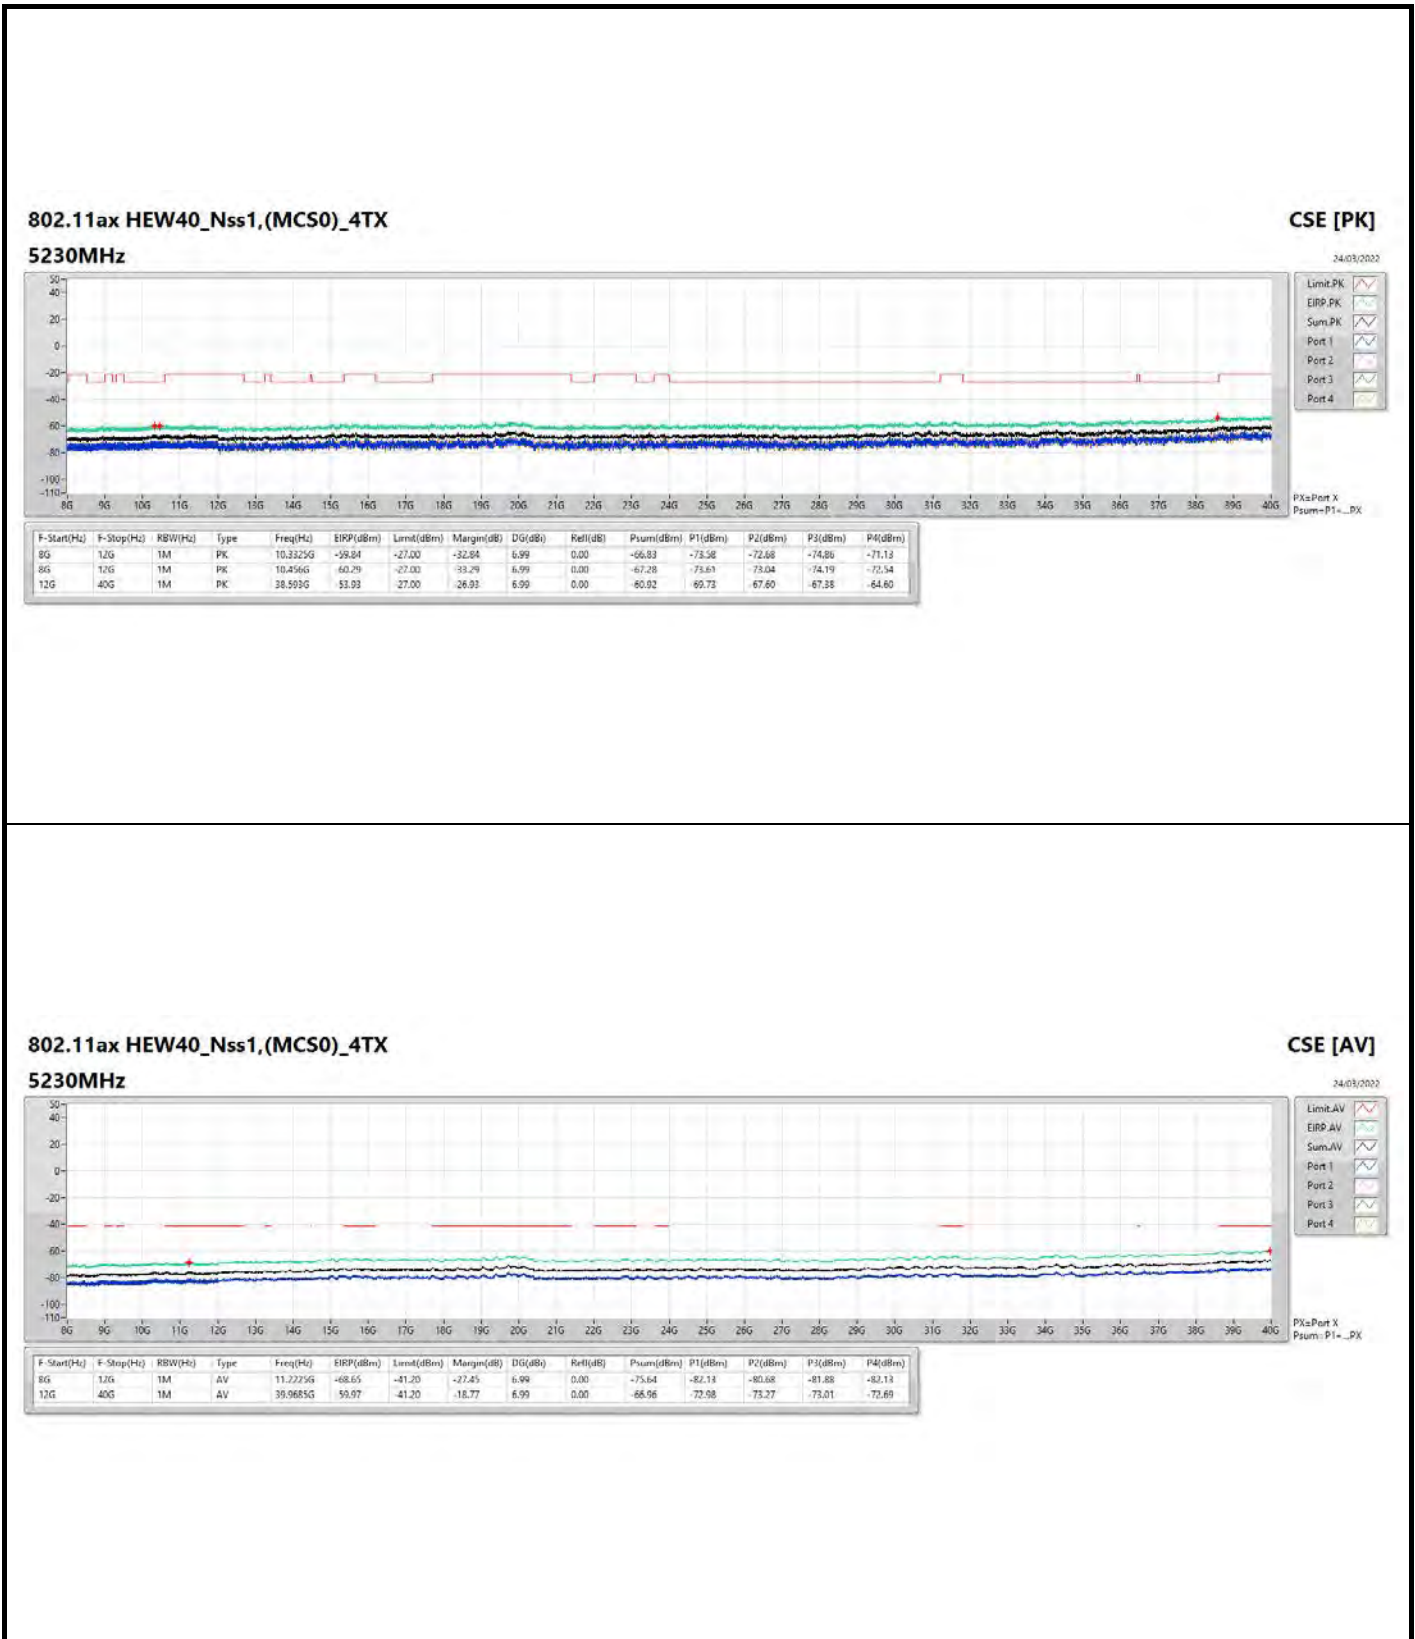

DG = Directional Gain ; PX=Port X; Psum=P1+P2+...PX

Summary

Mode	Result	F-Start (Hz)	F-Stop (Hz)	Type	Freq (Hz)	DG (dBi)	P1 (dBm)	Psum (dBm)	EIRP (dBm)	Limit (dBm)	Margin (dB)
5.15-5.25GHz	-	-	-	-	-	-	-	-	-	-	-
802.11a_Nss1,(6Mbps)_1TX	Pass	12G	40G	AV	15.5945G	4.00	-62.29	-62.29	-58.29	-41.20	-17.09
802.11ax HEW20_Nss1,(MCS0)_1TX	Pass	12G	40G	AV	15.717G	4.00	-64.15	-64.15	-60.15	-41.20	-18.95
802.11ax HEW40_Nss1,(MCS0)_1TX	Pass	12G	40G	AV	15.7065G	4.00	-66.80	-66.80	-62.80	-41.20	-21.60
802.11ax HEW80_Nss1,(MCS0)_1TX	Pass	12G	40G	AV	39.9405G	4.00	-72.25	-72.25	-68.25	-41.20	-27.05
802.11ax HEW160_Nss1,(MCS0)_1TX	Pass	12G	40G	AV	39.8425G	4.00	-72.02	-72.02	-68.02	-41.20	-26.82
5.25-5.35GHz	-	-	-	-	-	-	-	-	-	-	-
802.11a_Nss1,(6Mbps)_1TX	Pass	12G	40G	AV	15.885G	4.00	-65.34	-65.34	-61.34	-41.20	-20.14
802.11ax HEW20_Nss1,(MCS0)_1TX	Pass	12G	40G	AV	15.885G	4.00	-65.92	-65.92	-61.92	-41.20	-20.72
802.11ax HEW40_Nss1,(MCS0)_1TX	Pass	12G	40G	AV	15.8395G	4.00	-70.51	-70.51	-66.51	-41.20	-25.31
802.11ax HEW80_Nss1,(MCS0)_1TX	Pass	12G	40G	AV	39.8565G	4.00	-72.67	-72.67	-68.67	-41.20	-27.47
5.47-5.725GHz	-	-	-	-	-	-	-	-	-	-	-
802.11a_Nss1,(6Mbps)_1TX	Pass	8G	12G	AV	11.1605G	4.00	-66.31	-66.31	-62.31	-41.20	-21.11
802.11ax HEW20_Nss1,(MCS0)_1TX	Pass	8G	12G	AV	8.25G	4.00	-67.81	-67.81	-63.81	-41.20	-22.61
802.11ax HEW40_Nss1,(MCS0)_1TX	Pass	8G	12G	AV	8.265G	4.00	-68.02	-68.02	-64.02	-41.20	-22.82
802.11ax HEW80_Nss1,(MCS0)_1TX	Pass	8G	12G	AV	8.2945G	4.00	-69.88	-69.88	-65.88	-41.20	-24.68
802.11ax HEW160_Nss1,(MCS0)_1TX	Pass	8G	12G	AV	8.355G	4.00	-71.43	-71.43	-67.43	-41.20	-26.23
5.725-5.85GHz	-	-	-	-	-	-	-	-	-	-	-
802.11a_Nss1,(6Mbps)_1TX	Pass	12G	40G	PK	17.3515G	4.00	-55.28	-55.28	-51.28	-27.00	-24.28
802.11ax HEW20_Nss1,(MCS0)_1TX	Pass	12G	40G	PK	17.3445G	4.00	-54.78	-54.78	-50.78	-27.00	-23.78
802.11ax HEW40_Nss1,(MCS0)_1TX	Pass	12G	40G	AV	39.2125G	4.00	-72.15	-72.15	-68.15	-41.20	-26.95
802.11ax HEW80_Nss1,(MCS0)_1TX	Pass	12G	40G	AV	39.601G	4.00	-72.68	-72.68	-68.68	-41.20	-27.48