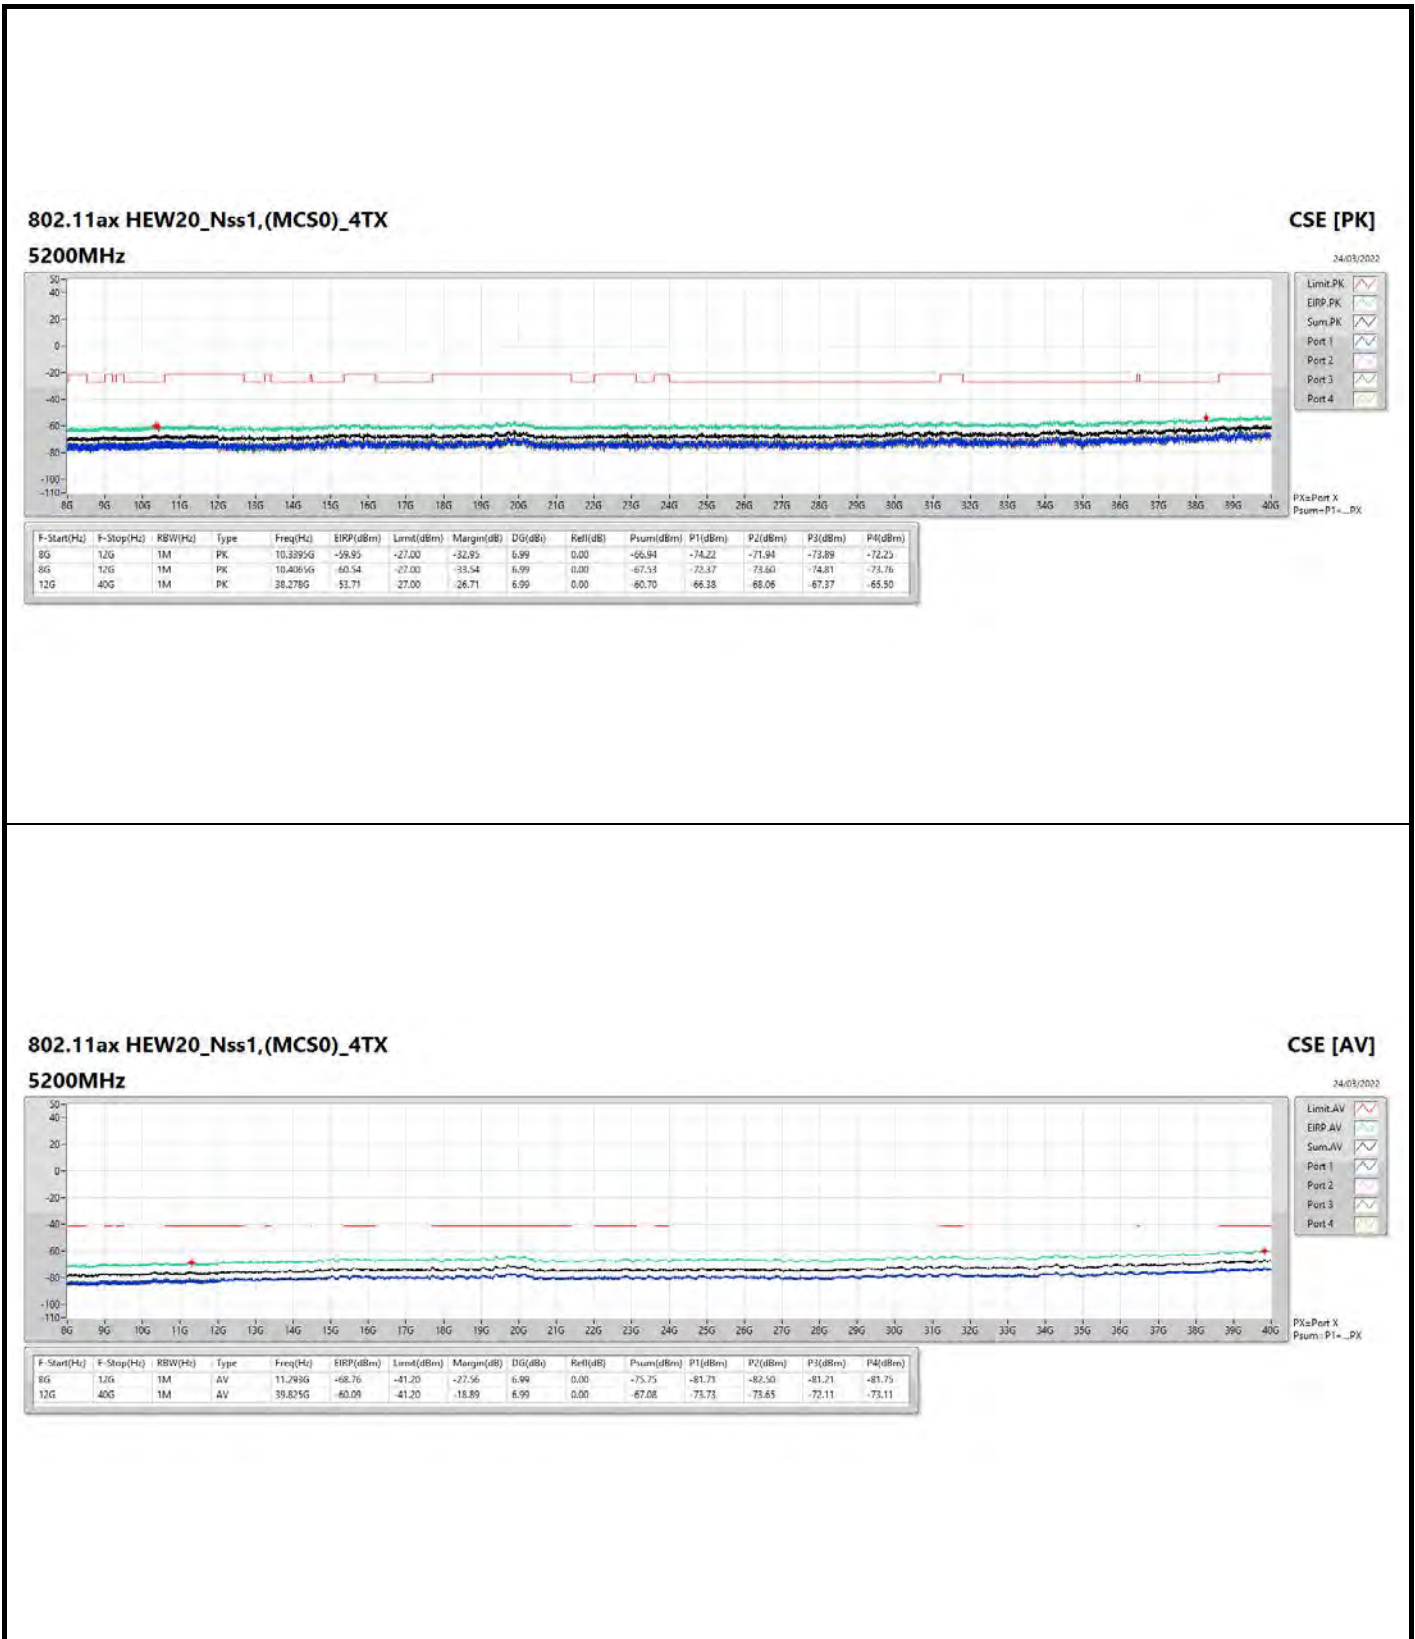

DG = Directional Gain ; PX=Port X; Psum=P1+P2+...PX

Summary

Mode	Result	F-Start (Hz)	F-Stop (Hz)	Type	Freq (Hz)	DG (dBi)	P1 (dBm)	Psum (dBm)	EIRP (dBm)	Limit (dBm)	Margin (dB)
5.15-5.25GHz	-	-	-	-	-	-	-	-	-	-	-
802.11a_Nss1,(6Mbps)_1TX	Pass	12G	40G	AV	15.5945G	4.00	-62.29	-62.29	-58.29	-41.20	-17.09
802.11ax HEW20_Nss1,(MCS0)_1TX	Pass	12G	40G	AV	15.717G	4.00	-64.15	-64.15	-60.15	-41.20	-18.95
802.11ax HEW40_Nss1,(MCS0)_1TX	Pass	12G	40G	AV	15.7065G	4.00	-66.80	-66.80	-62.80	-41.20	-21.60
802.11ax HEW80_Nss1,(MCS0)_1TX	Pass	12G	40G	AV	39.9405G	4.00	-72.25	-72.25	-68.25	-41.20	-27.05
802.11ax HEW160_Nss1,(MCS0)_1TX	Pass	12G	40G	AV	39.8425G	4.00	-72.02	-72.02	-68.02	-41.20	-26.82
5.25-5.35GHz	-	-	-	-	-	-	-	-	-	-	-
802.11a_Nss1,(6Mbps)_1TX	Pass	12G	40G	AV	15.885G	4.00	-65.34	-65.34	-61.34	-41.20	-20.14
802.11ax HEW20_Nss1,(MCS0)_1TX	Pass	12G	40G	AV	15.885G	4.00	-65.92	-65.92	-61.92	-41.20	-20.72
802.11ax HEW40_Nss1,(MCS0)_1TX	Pass	12G	40G	AV	15.8395G	4.00	-70.51	-70.51	-66.51	-41.20	-25.31
802.11ax HEW80_Nss1,(MCS0)_1TX	Pass	12G	40G	AV	39.8565G	4.00	-72.67	-72.67	-68.67	-41.20	-27.47
5.47-5.725GHz	-	-	-	-	-	-	-	-	-	-	-
802.11a_Nss1,(6Mbps)_1TX	Pass	8G	12G	AV	11.1605G	4.00	-66.31	-66.31	-62.31	-41.20	-21.11
802.11ax HEW20_Nss1,(MCS0)_1TX	Pass	8G	12G	AV	8.25G	4.00	-67.81	-67.81	-63.81	-41.20	-22.61
802.11ax HEW40_Nss1,(MCS0)_1TX	Pass	8G	12G	AV	8.265G	4.00	-68.02	-68.02	-64.02	-41.20	-22.82
802.11ax HEW80_Nss1,(MCS0)_1TX	Pass	8G	12G	AV	8.2945G	4.00	-69.88	-69.88	-65.88	-41.20	-24.68
802.11ax HEW160_Nss1,(MCS0)_1TX	Pass	8G	12G	AV	8.355G	4.00	-71.43	-71.43	-67.43	-41.20	-26.23
5.725-5.85GHz	-	-	-	-	-	-	-	-	-	-	-
802.11a_Nss1,(6Mbps)_1TX	Pass	12G	40G	PK	17.3515G	4.00	-55.28	-55.28	-51.28	-27.00	-24.28
802.11ax HEW20_Nss1,(MCS0)_1TX	Pass	12G	40G	PK	17.3445G	4.00	-54.78	-54.78	-50.78	-27.00	-23.78
802.11ax HEW40_Nss1,(MCS0)_1TX	Pass	12G	40G	AV	39.2125G	4.00	-72.15	-72.15	-68.15	-41.20	-26.95
802.11ax HEW80_Nss1,(MCS0)_1TX	Pass	12G	40G	AV	39.601G	4.00	-72.68	-72.68	-68.68	-41.20	-27.48