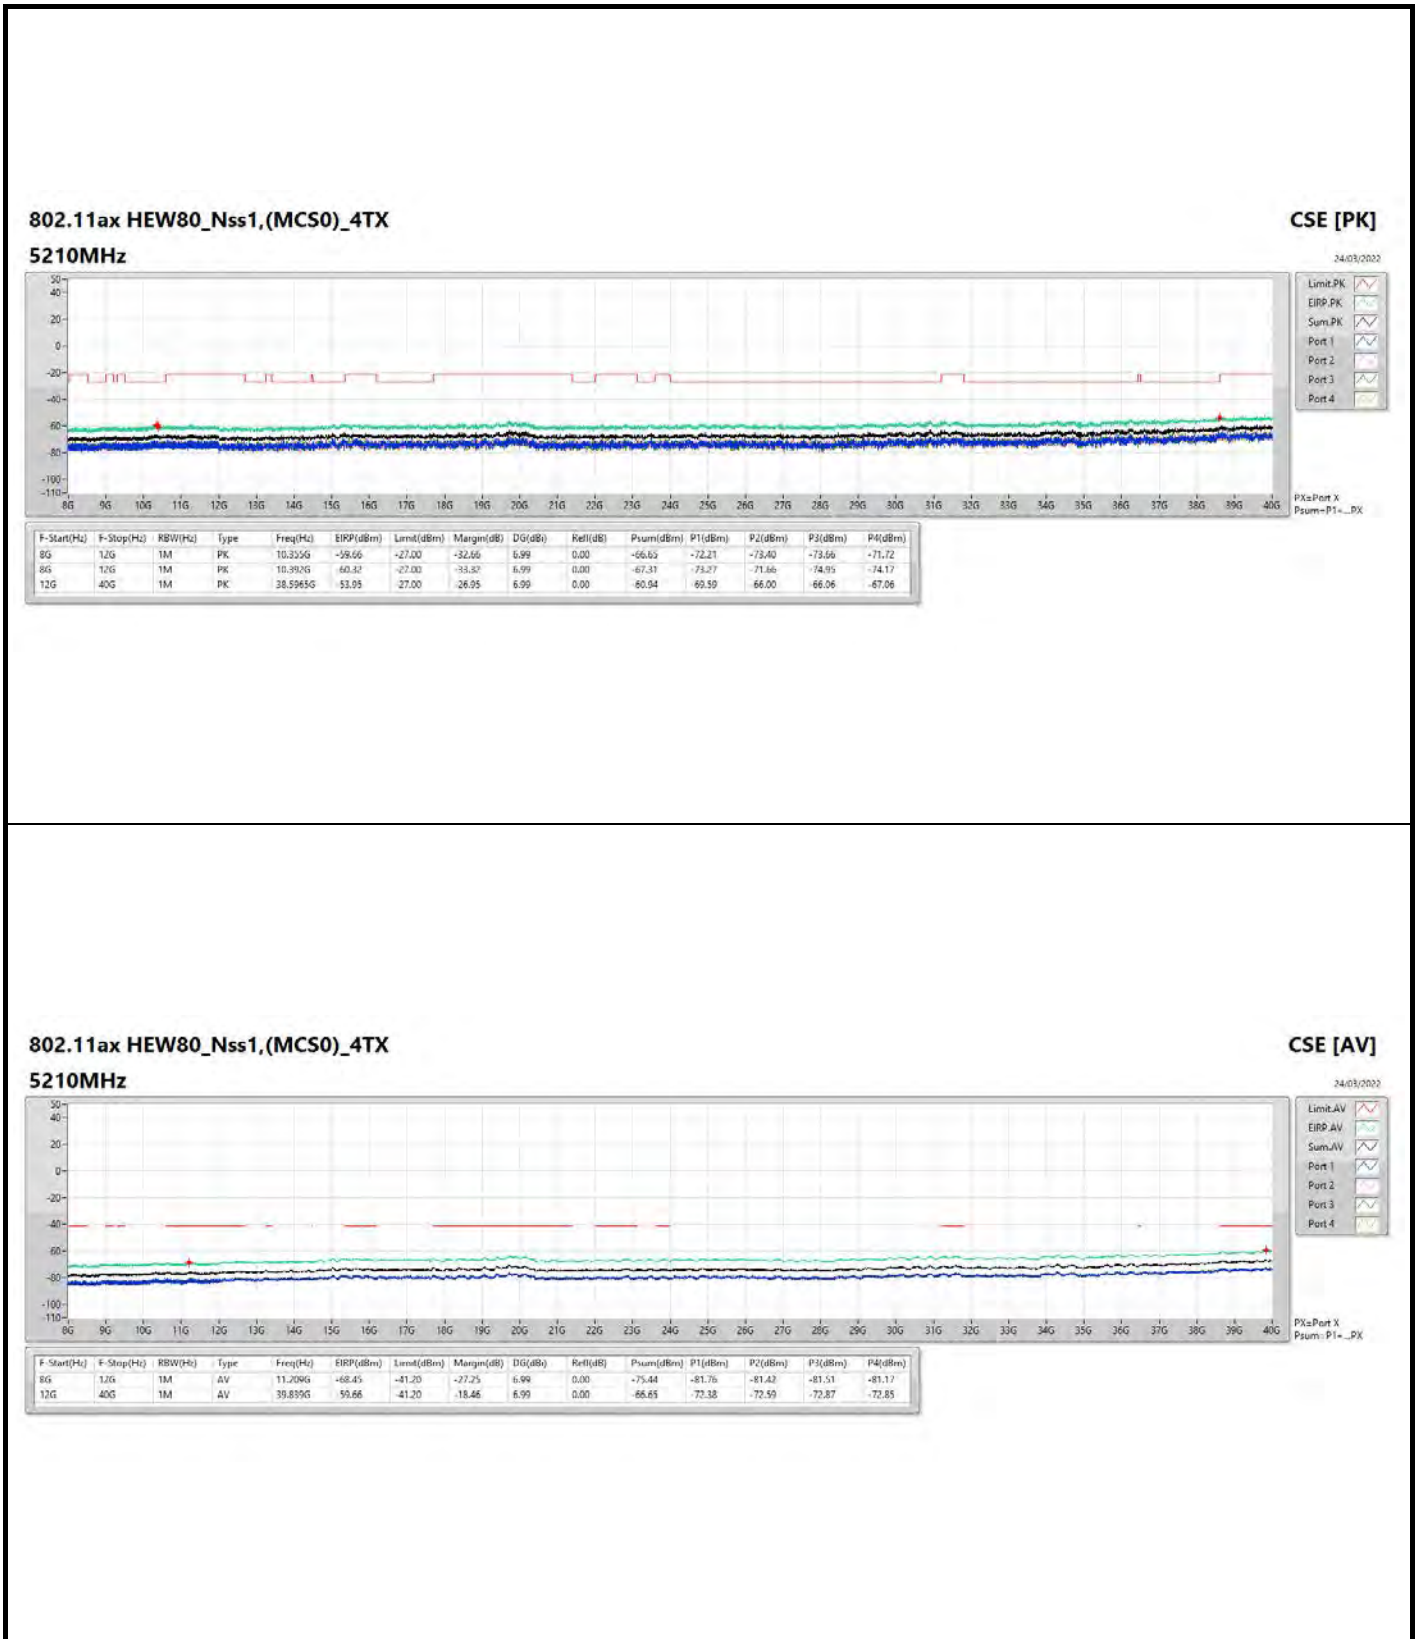

DG = Directional Gain ; PX=Port X; Psum=P1+P2+...PX

Summary

Mode	Result	F-Start (Hz)	F-Stop (Hz)	Type	Freq (Hz)	DG (dBi)	P1 (dBm)	Psum (dBm)	EIRP (dBm)	Limit (dBm)	Margin (dB)
5.15-5.25GHz	-	-	-	-	-	-	-	-	-	-	-
802.11a_Nss1,(6Mbps)_1TX	Pass	12G	40G	AV	15.5945G	4.00	-62.29	-62.29	-58.29	-41.20	-17.09
802.11ax HEW20_Nss1,(MCS0)_1TX	Pass	12G	40G	AV	15.717G	4.00	-64.15	-64.15	-60.15	-41.20	-18.95
802.11ax HEW40_Nss1,(MCS0)_1TX	Pass	12G	40G	AV	15.7065G	4.00	-66.80	-66.80	-62.80	-41.20	-21.60
802.11ax HEW80_Nss1,(MCS0)_1TX	Pass	12G	40G	AV	39.9405G	4.00	-72.25	-72.25	-68.25	-41.20	-27.05
802.11ax HEW160_Nss1,(MCS0)_1TX	Pass	12G	40G	AV	39.8425G	4.00	-72.02	-72.02	-68.02	-41.20	-26.82
5.25-5.35GHz	-	-	-	-	-	-	-	-	-	-	-
802.11a_Nss1,(6Mbps)_1TX	Pass	12G	40G	AV	15.885G	4.00	-65.34	-65.34	-61.34	-41.20	-20.14
802.11ax HEW20_Nss1,(MCS0)_1TX	Pass	12G	40G	AV	15.885G	4.00	-65.92	-65.92	-61.92	-41.20	-20.72
802.11ax HEW40_Nss1,(MCS0)_1TX	Pass	12G	40G	AV	15.8395G	4.00	-70.51	-70.51	-66.51	-41.20	-25.31
802.11ax HEW80_Nss1,(MCS0)_1TX	Pass	12G	40G	AV	39.8565G	4.00	-72.67	-72.67	-68.67	-41.20	-27.47
5.47-5.725GHz	-	-	-	-	-	-	-	-	-	-	-
802.11a_Nss1,(6Mbps)_1TX	Pass	8G	12G	AV	11.1605G	4.00	-66.31	-66.31	-62.31	-41.20	-21.11
802.11ax HEW20_Nss1,(MCS0)_1TX	Pass	8G	12G	AV	8.25G	4.00	-67.81	-67.81	-63.81	-41.20	-22.61
802.11ax HEW40_Nss1,(MCS0)_1TX	Pass	8G	12G	AV	8.265G	4.00	-68.02	-68.02	-64.02	-41.20	-22.82
802.11ax HEW80_Nss1,(MCS0)_1TX	Pass	8G	12G	AV	8.2945G	4.00	-69.88	-69.88	-65.88	-41.20	-24.68
802.11ax HEW160_Nss1,(MCS0)_1TX	Pass	8G	12G	AV	8.355G	4.00	-71.43	-71.43	-67.43	-41.20	-26.23
5.725-5.85GHz	-	-	-	-	-	-	-	-	-	-	-
802.11a_Nss1,(6Mbps)_1TX	Pass	12G	40G	PK	17.3515G	4.00	-55.28	-55.28	-51.28	-27.00	-24.28
802.11ax HEW20_Nss1,(MCS0)_1TX	Pass	12G	40G	PK	17.3445G	4.00	-54.78	-54.78	-50.78	-27.00	-23.78
802.11ax HEW40_Nss1,(MCS0)_1TX	Pass	12G	40G	AV	39.2125G	4.00	-72.15	-72.15	-68.15	-41.20	-26.95
802.11ax HEW80_Nss1,(MCS0)_1TX	Pass	12G	40G	AV	39.601G	4.00	-72.68	-72.68	-68.68	-41.20	-27.48