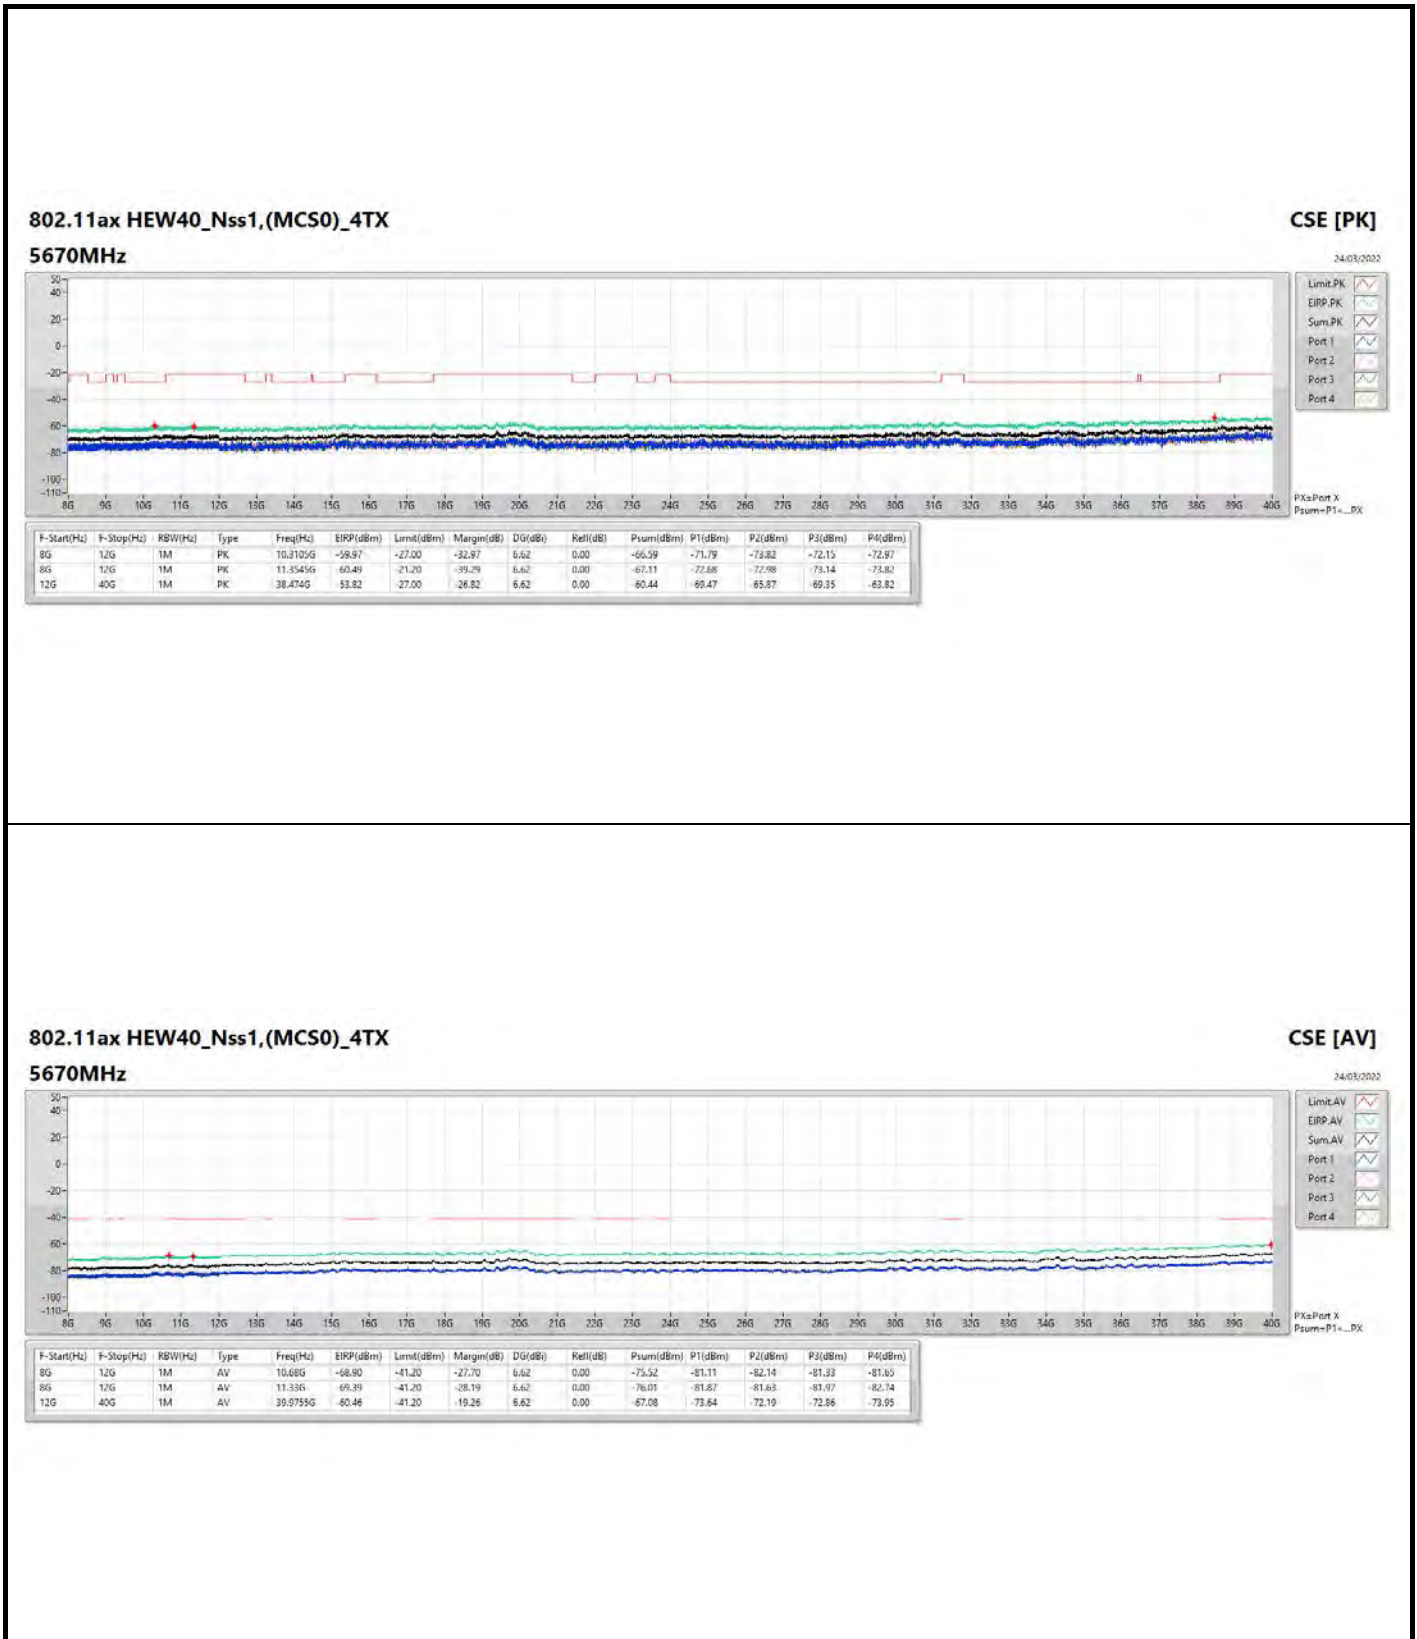

DG = Directional Gain ; PX=Port X; Psum=P1+P2+...PX

Summary

Mode	Result	F-Start (Hz)	F-Stop (Hz)	Type	Freq (Hz)	DG (dBi)	P1 (dBm)	Psum (dBm)	EIRP (dBm)	Limit (dBm)	Margin (dB)
5.15-5.25GHz	-	-	-	-	-	-	-	-	-	-	-
802.11a_Nss1,(6Mbps)_1TX	Pass	12G	40G	AV	15.5945G	4.00	-62.29	-62.29	-58.29	-41.20	-17.09
802.11ax HEW20_Nss1,(MCS0)_1TX	Pass	12G	40G	AV	15.717G	4.00	-64.15	-64.15	-60.15	-41.20	-18.95
802.11ax HEW40_Nss1,(MCS0)_1TX	Pass	12G	40G	AV	15.7065G	4.00	-66.80	-66.80	-62.80	-41.20	-21.60
802.11ax HEW80_Nss1,(MCS0)_1TX	Pass	12G	40G	AV	39.9405G	4.00	-72.25	-72.25	-68.25	-41.20	-27.05
802.11ax HEW160_Nss1,(MCS0)_1TX	Pass	12G	40G	AV	39.8425G	4.00	-72.02	-72.02	-68.02	-41.20	-26.82
5.25-5.35GHz	-	-	-	-	-	-	-	-	-	-	-
802.11a_Nss1,(6Mbps)_1TX	Pass	12G	40G	AV	15.885G	4.00	-65.34	-65.34	-61.34	-41.20	-20.14
802.11ax HEW20_Nss1,(MCS0)_1TX	Pass	12G	40G	AV	15.885G	4.00	-65.92	-65.92	-61.92	-41.20	-20.72
802.11ax HEW40_Nss1,(MCS0)_1TX	Pass	12G	40G	AV	15.8395G	4.00	-70.51	-70.51	-66.51	-41.20	-25.31
802.11ax HEW80_Nss1,(MCS0)_1TX	Pass	12G	40G	AV	39.8565G	4.00	-72.67	-72.67	-68.67	-41.20	-27.47
5.47-5.725GHz	-	-	-	-	-	-	-	-	-	-	-
802.11a_Nss1,(6Mbps)_1TX	Pass	8G	12G	AV	11.1605G	4.00	-66.31	-66.31	-62.31	-41.20	-21.11
802.11ax HEW20_Nss1,(MCS0)_1TX	Pass	8G	12G	AV	8.25G	4.00	-67.81	-67.81	-63.81	-41.20	-22.61
802.11ax HEW40_Nss1,(MCS0)_1TX	Pass	8G	12G	AV	8.265G	4.00	-68.02	-68.02	-64.02	-41.20	-22.82
802.11ax HEW80_Nss1,(MCS0)_1TX	Pass	8G	12G	AV	8.2945G	4.00	-69.88	-69.88	-65.88	-41.20	-24.68
802.11ax HEW160_Nss1,(MCS0)_1TX	Pass	8G	12G	AV	8.355G	4.00	-71.43	-71.43	-67.43	-41.20	-26.23
5.725-5.85GHz	-	-	-	-	-	-	-	-	-	-	-
802.11a_Nss1,(6Mbps)_1TX	Pass	12G	40G	PK	17.3515G	4.00	-55.28	-55.28	-51.28	-27.00	-24.28
802.11ax HEW20_Nss1,(MCS0)_1TX	Pass	12G	40G	PK	17.3445G	4.00	-54.78	-54.78	-50.78	-27.00	-23.78
802.11ax HEW40_Nss1,(MCS0)_1TX	Pass	12G	40G	AV	39.2125G	4.00	-72.15	-72.15	-68.15	-41.20	-26.95
802.11ax HEW80_Nss1,(MCS0)_1TX	Pass	12G	40G	AV	39.601G	4.00	-72.68	-72.68	-68.68	-41.20	-27.48