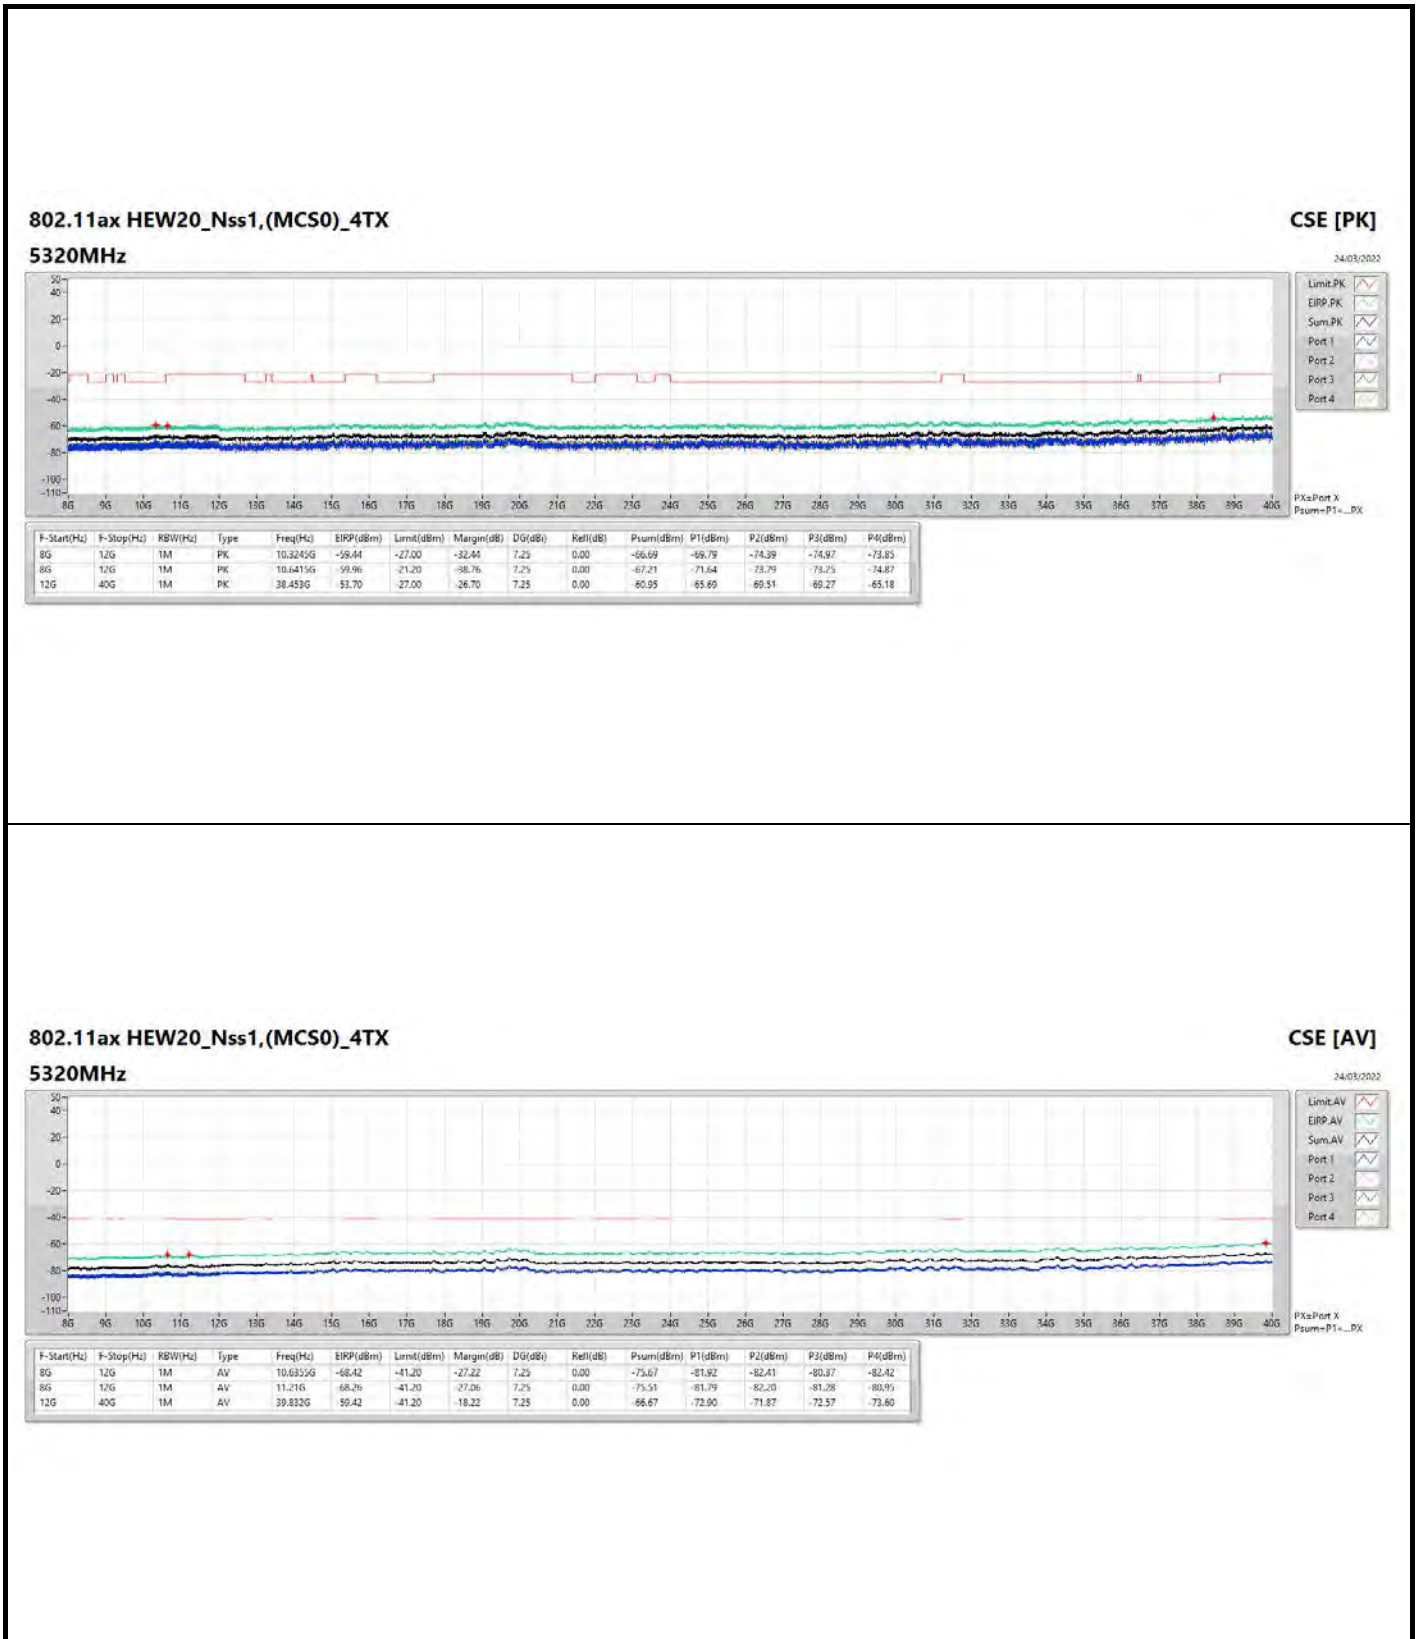

DG = Directional Gain ; PX=Port X; Psum=P1+P2+...PX

Summary

Mode	Result	F-Start (Hz)	F-Stop (Hz)	Type	Freq (Hz)	DG (dBi)	P1 (dBm)	Psum (dBm)	EIRP (dBm)	Limit (dBm)	Margin (dB)
5.15-5.25GHz	-	-	-	-	-	-	-	-	-	-	-
802.11a_Nss1,(6Mbps)_1TX	Pass	12G	40G	AV	15.5945G	4.00	-62.29	-62.29	-58.29	-41.20	-17.09
802.11ax HEW20_Nss1,(MCS0)_1TX	Pass	12G	40G	AV	15.717G	4.00	-64.15	-64.15	-60.15	-41.20	-18.95
802.11ax HEW40_Nss1,(MCS0)_1TX	Pass	12G	40G	AV	15.7065G	4.00	-66.80	-66.80	-62.80	-41.20	-21.60
802.11ax HEW80_Nss1,(MCS0)_1TX	Pass	12G	40G	AV	39.9405G	4.00	-72.25	-72.25	-68.25	-41.20	-27.05
802.11ax HEW160_Nss1,(MCS0)_1TX	Pass	12G	40G	AV	39.8425G	4.00	-72.02	-72.02	-68.02	-41.20	-26.82
5.25-5.35GHz	-	-	-	-	-	-	-	-	-	-	-
802.11a_Nss1,(6Mbps)_1TX	Pass	12G	40G	AV	15.885G	4.00	-65.34	-65.34	-61.34	-41.20	-20.14
802.11ax HEW20_Nss1,(MCS0)_1TX	Pass	12G	40G	AV	15.885G	4.00	-65.92	-65.92	-61.92	-41.20	-20.72
802.11ax HEW40_Nss1,(MCS0)_1TX	Pass	12G	40G	AV	15.8395G	4.00	-70.51	-70.51	-66.51	-41.20	-25.31
802.11ax HEW80_Nss1,(MCS0)_1TX	Pass	12G	40G	AV	39.8565G	4.00	-72.67	-72.67	-68.67	-41.20	-27.47
5.47-5.725GHz	-	-	-	-	-	-	-	-	-	-	-
802.11a_Nss1,(6Mbps)_1TX	Pass	8G	12G	AV	11.1605G	4.00	-66.31	-66.31	-62.31	-41.20	-21.11
802.11ax HEW20_Nss1,(MCS0)_1TX	Pass	8G	12G	AV	8.25G	4.00	-67.81	-67.81	-63.81	-41.20	-22.61
802.11ax HEW40_Nss1,(MCS0)_1TX	Pass	8G	12G	AV	8.265G	4.00	-68.02	-68.02	-64.02	-41.20	-22.82
802.11ax HEW80_Nss1,(MCS0)_1TX	Pass	8G	12G	AV	8.2945G	4.00	-69.88	-69.88	-65.88	-41.20	-24.68
802.11ax HEW160_Nss1,(MCS0)_1TX	Pass	8G	12G	AV	8.355G	4.00	-71.43	-71.43	-67.43	-41.20	-26.23
5.725-5.85GHz	-	-	-	-	-	-	-	-	-	-	-
802.11a_Nss1,(6Mbps)_1TX	Pass	12G	40G	PK	17.3515G	4.00	-55.28	-55.28	-51.28	-27.00	-24.28
802.11ax HEW20_Nss1,(MCS0)_1TX	Pass	12G	40G	PK	17.3445G	4.00	-54.78	-54.78	-50.78	-27.00	-23.78
802.11ax HEW40_Nss1,(MCS0)_1TX	Pass	12G	40G	AV	39.2125G	4.00	-72.15	-72.15	-68.15	-41.20	-26.95
802.11ax HEW80_Nss1,(MCS0)_1TX	Pass	12G	40G	AV	39.601G	4.00	-72.68	-72.68	-68.68	-41.20	-27.48