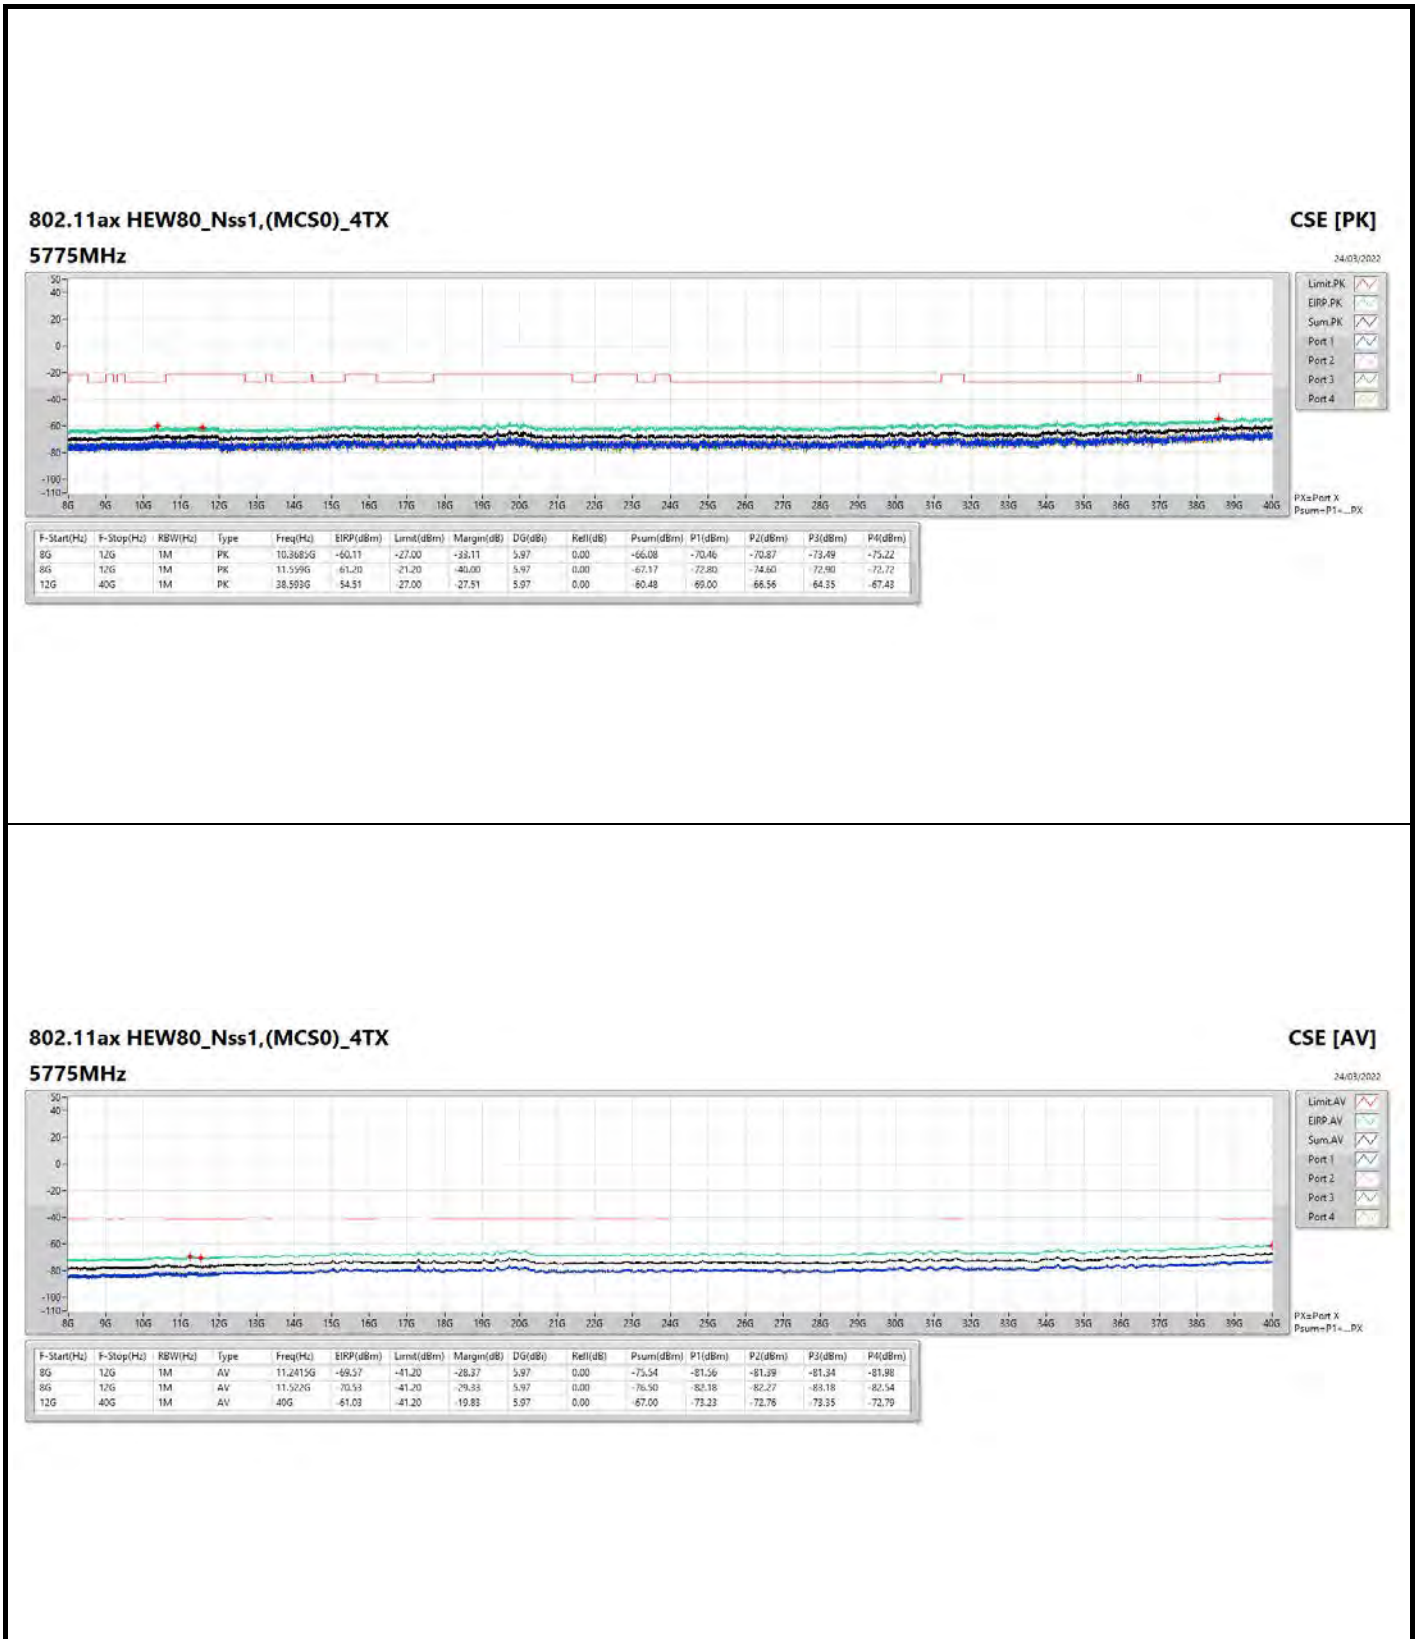

DG = Directional Gain ; PX=Port X; Psum=P1+P2+...PX

Summary

Mode	Result	F-Start (Hz)	F-Stop (Hz)	Type	Freq (Hz)	DG (dBi)	P1 (dBm)	Psum (dBm)	EIRP (dBm)	Limit (dBm)	Margin (dB)
5.15-5.25GHz	-	-	-	-	-	-	-	-	-	-	-
802.11a_Nss1,(6Mbps)_1TX	Pass	12G	40G	AV	15.5945G	4.00	-62.29	-62.29	-58.29	-41.20	-17.09
802.11ax HEW20_Nss1,(MCS0)_1TX	Pass	12G	40G	AV	15.717G	4.00	-64.15	-64.15	-60.15	-41.20	-18.95
802.11ax HEW40_Nss1,(MCS0)_1TX	Pass	12G	40G	AV	15.7065G	4.00	-66.80	-66.80	-62.80	-41.20	-21.60
802.11ax HEW80_Nss1,(MCS0)_1TX	Pass	12G	40G	AV	39.9405G	4.00	-72.25	-72.25	-68.25	-41.20	-27.05
802.11ax HEW160_Nss1,(MCS0)_1TX	Pass	12G	40G	AV	39.8425G	4.00	-72.02	-72.02	-68.02	-41.20	-26.82
5.25-5.35GHz	-	-	-	-	-	-	-	-	-	-	-
802.11a_Nss1,(6Mbps)_1TX	Pass	12G	40G	AV	15.885G	4.00	-65.34	-65.34	-61.34	-41.20	-20.14
802.11ax HEW20_Nss1,(MCS0)_1TX	Pass	12G	40G	AV	15.885G	4.00	-65.92	-65.92	-61.92	-41.20	-20.72
802.11ax HEW40_Nss1,(MCS0)_1TX	Pass	12G	40G	AV	15.8395G	4.00	-70.51	-70.51	-66.51	-41.20	-25.31
802.11ax HEW80_Nss1,(MCS0)_1TX	Pass	12G	40G	AV	39.8565G	4.00	-72.67	-72.67	-68.67	-41.20	-27.47
5.47-5.725GHz	-	-	-	-	-	-	-	-	-	-	-
802.11a_Nss1,(6Mbps)_1TX	Pass	8G	12G	AV	11.1605G	4.00	-66.31	-66.31	-62.31	-41.20	-21.11
802.11ax HEW20_Nss1,(MCS0)_1TX	Pass	8G	12G	AV	8.25G	4.00	-67.81	-67.81	-63.81	-41.20	-22.61
802.11ax HEW40_Nss1,(MCS0)_1TX	Pass	8G	12G	AV	8.265G	4.00	-68.02	-68.02	-64.02	-41.20	-22.82
802.11ax HEW80_Nss1,(MCS0)_1TX	Pass	8G	12G	AV	8.2945G	4.00	-69.88	-69.88	-65.88	-41.20	-24.68
802.11ax HEW160_Nss1,(MCS0)_1TX	Pass	8G	12G	AV	8.355G	4.00	-71.43	-71.43	-67.43	-41.20	-26.23
5.725-5.85GHz	-	-	-	-	-	-	-	-	-	-	-
802.11a_Nss1,(6Mbps)_1TX	Pass	12G	40G	PK	17.3515G	4.00	-55.28	-55.28	-51.28	-27.00	-24.28
802.11ax HEW20_Nss1,(MCS0)_1TX	Pass	12G	40G	PK	17.3445G	4.00	-54.78	-54.78	-50.78	-27.00	-23.78
802.11ax HEW40_Nss1,(MCS0)_1TX	Pass	12G	40G	AV	39.2125G	4.00	-72.15	-72.15	-68.15	-41.20	-26.95
802.11ax HEW80_Nss1,(MCS0)_1TX	Pass	12G	40G	AV	39.601G	4.00	-72.68	-72.68	-68.68	-41.20	-27.48