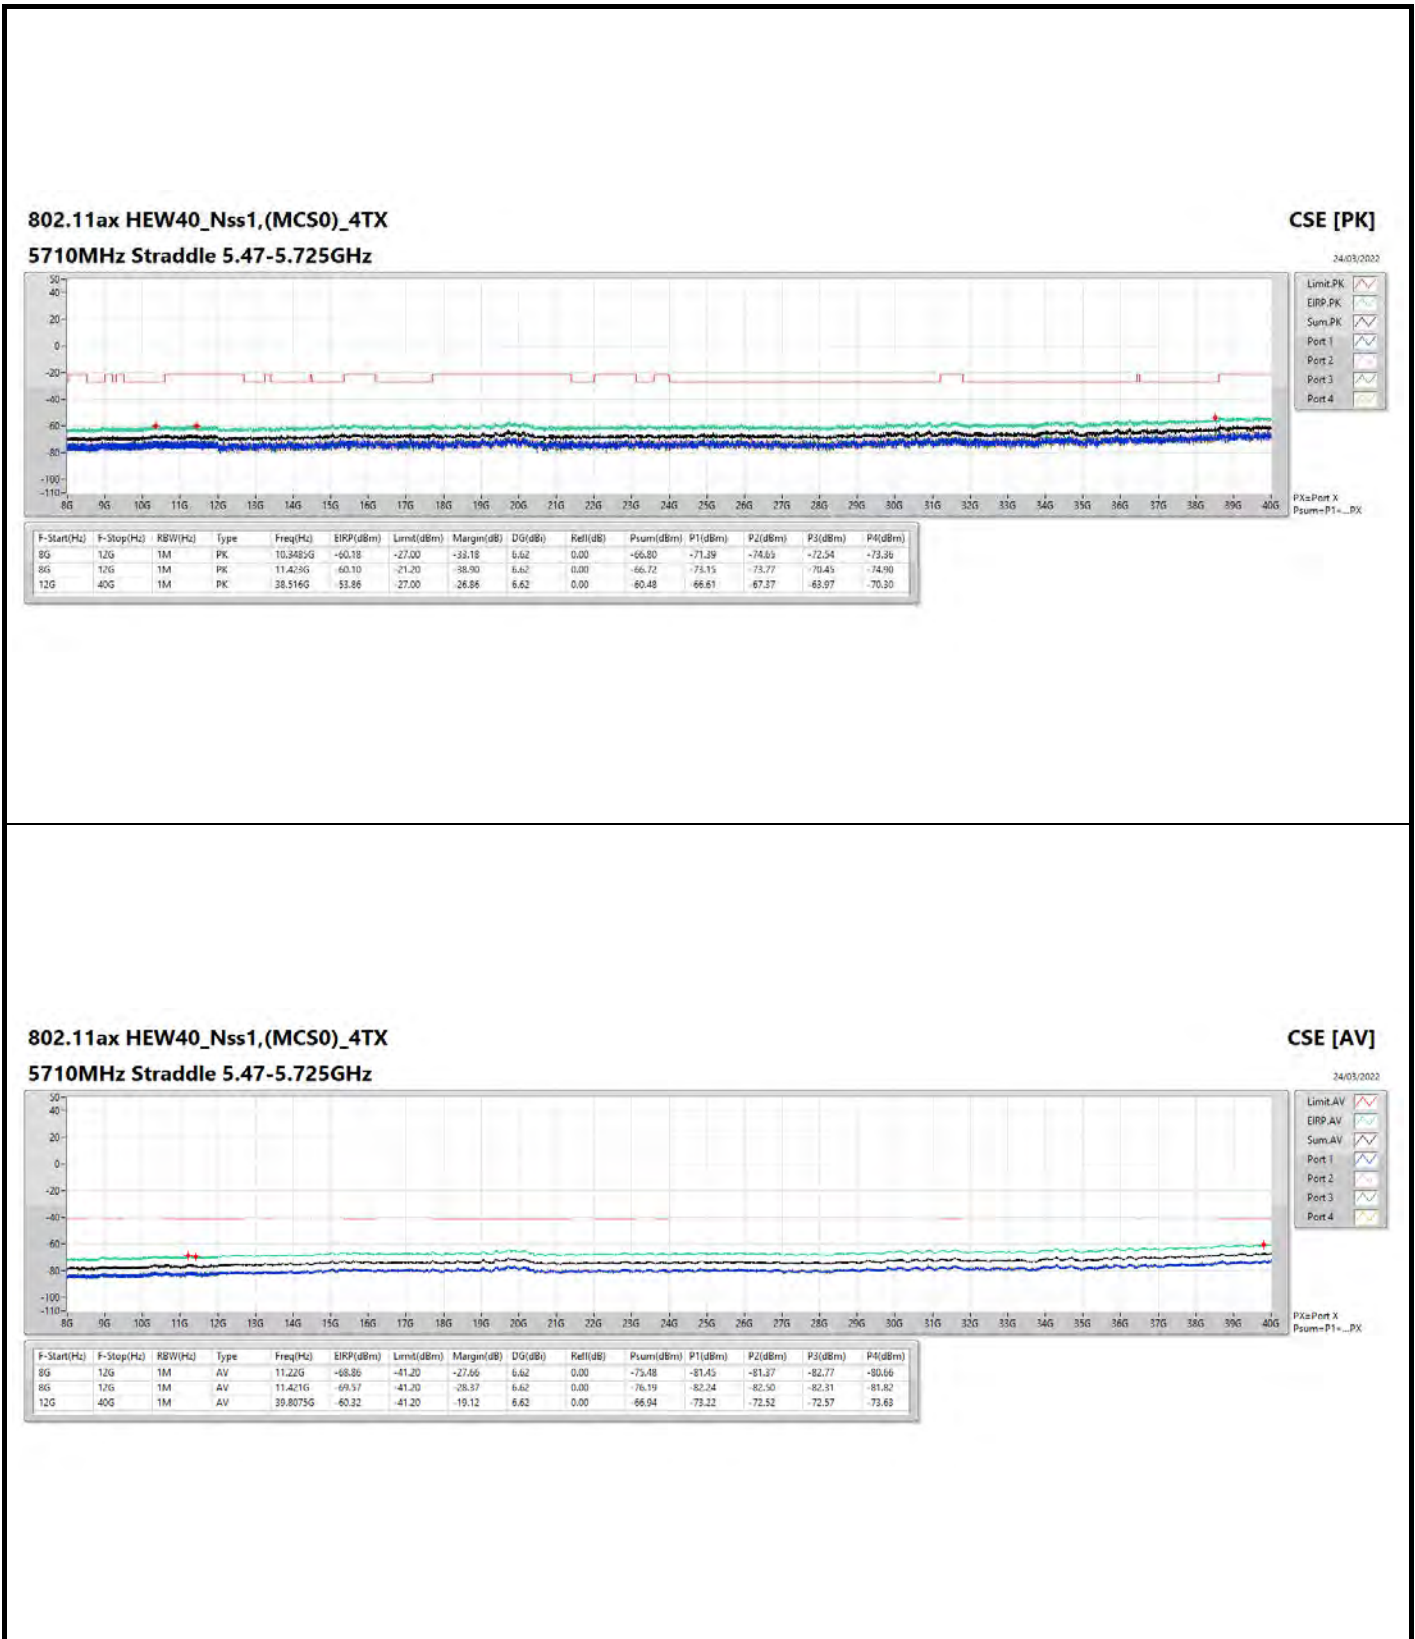

DG = Directional Gain ; PX=Port X; Psum=P1+P2+...PX

Summary

Mode	Result	F-Start (Hz)	F-Stop (Hz)	Type	Freq (Hz)	DG (dBi)	P1 (dBm)	Psum (dBm)	EIRP (dBm)	Limit (dBm)	Margin (dB)
5.15-5.25GHz	-	-	-	-	-	-	-	-	-	-	-
802.11a_Nss1,(6Mbps)_1TX	Pass	12G	40G	AV	15.5945G	4.00	-62.29	-62.29	-58.29	-41.20	-17.09
802.11ax HEW20_Nss1,(MCS0)_1TX	Pass	12G	40G	AV	15.717G	4.00	-64.15	-64.15	-60.15	-41.20	-18.95
802.11ax HEW40_Nss1,(MCS0)_1TX	Pass	12G	40G	AV	15.7065G	4.00	-66.80	-66.80	-62.80	-41.20	-21.60
802.11ax HEW80_Nss1,(MCS0)_1TX	Pass	12G	40G	AV	39.9405G	4.00	-72.25	-72.25	-68.25	-41.20	-27.05
802.11ax HEW160_Nss1,(MCS0)_1TX	Pass	12G	40G	AV	39.8425G	4.00	-72.02	-72.02	-68.02	-41.20	-26.82
5.25-5.35GHz	-	-	-	-	-	-	-	-	-	-	-
802.11a_Nss1,(6Mbps)_1TX	Pass	12G	40G	AV	15.885G	4.00	-65.34	-65.34	-61.34	-41.20	-20.14
802.11ax HEW20_Nss1,(MCS0)_1TX	Pass	12G	40G	AV	15.885G	4.00	-65.92	-65.92	-61.92	-41.20	-20.72
802.11ax HEW40_Nss1,(MCS0)_1TX	Pass	12G	40G	AV	15.8395G	4.00	-70.51	-70.51	-66.51	-41.20	-25.31
802.11ax HEW80_Nss1,(MCS0)_1TX	Pass	12G	40G	AV	39.8565G	4.00	-72.67	-72.67	-68.67	-41.20	-27.47
5.47-5.725GHz	-	-	-	-	-	-	-	-	-	-	-
802.11a_Nss1,(6Mbps)_1TX	Pass	8G	12G	AV	11.1605G	4.00	-66.31	-66.31	-62.31	-41.20	-21.11
802.11ax HEW20_Nss1,(MCS0)_1TX	Pass	8G	12G	AV	8.25G	4.00	-67.81	-67.81	-63.81	-41.20	-22.61
802.11ax HEW40_Nss1,(MCS0)_1TX	Pass	8G	12G	AV	8.265G	4.00	-68.02	-68.02	-64.02	-41.20	-22.82
802.11ax HEW80_Nss1,(MCS0)_1TX	Pass	8G	12G	AV	8.2945G	4.00	-69.88	-69.88	-65.88	-41.20	-24.68
802.11ax HEW160_Nss1,(MCS0)_1TX	Pass	8G	12G	AV	8.355G	4.00	-71.43	-71.43	-67.43	-41.20	-26.23
5.725-5.85GHz	-	-	-	-	-	-	-	-	-	-	-
802.11a_Nss1,(6Mbps)_1TX	Pass	12G	40G	PK	17.3515G	4.00	-55.28	-55.28	-51.28	-27.00	-24.28
802.11ax HEW20_Nss1,(MCS0)_1TX	Pass	12G	40G	PK	17.3445G	4.00	-54.78	-54.78	-50.78	-27.00	-23.78
802.11ax HEW40_Nss1,(MCS0)_1TX	Pass	12G	40G	AV	39.2125G	4.00	-72.15	-72.15	-68.15	-41.20	-26.95
802.11ax HEW80_Nss1,(MCS0)_1TX	Pass	12G	40G	AV	39.601G	4.00	-72.68	-72.68	-68.68	-41.20	-27.48