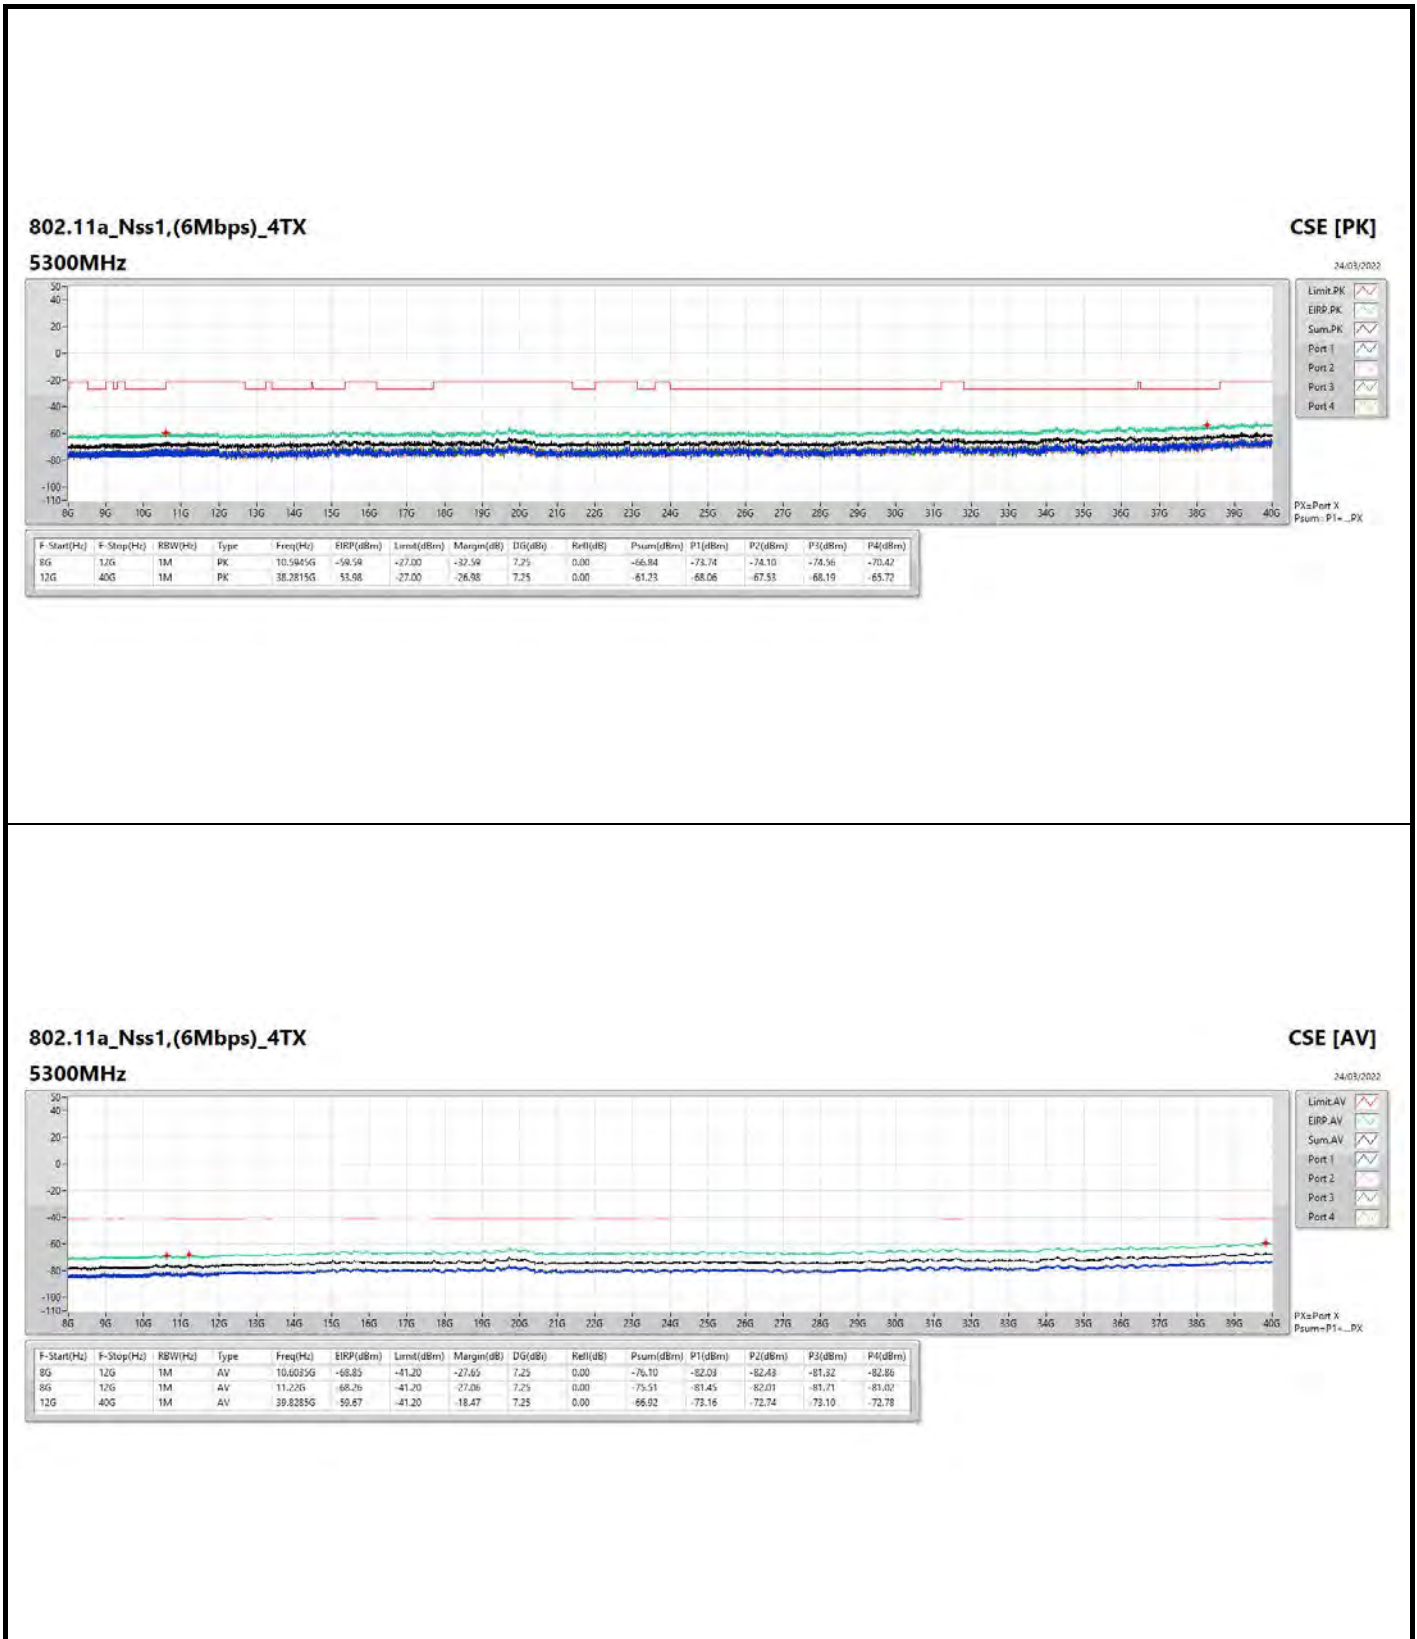

DG = Directional Gain ; PX=Port X; Psum=P1+P2+...PX

Summary

Mode	Result	F-Start (Hz)	F-Stop (Hz)	Type	Freq (Hz)	DG (dBi)	P1 (dBm)	Psum (dBm)	EIRP (dBm)	Limit (dBm)	Margin (dB)
5.15-5.25GHz	-	-	-	-	-	-	-	-	-	-	-
802.11a_Nss1,(6Mbps)_1TX	Pass	12G	40G	AV	15.5945G	4.00	-62.29	-62.29	-58.29	-41.20	-17.09
802.11ax HEW20_Nss1,(MCS0)_1TX	Pass	12G	40G	AV	15.717G	4.00	-64.15	-64.15	-60.15	-41.20	-18.95
802.11ax HEW40_Nss1,(MCS0)_1TX	Pass	12G	40G	AV	15.7065G	4.00	-66.80	-66.80	-62.80	-41.20	-21.60
802.11ax HEW80_Nss1,(MCS0)_1TX	Pass	12G	40G	AV	39.9405G	4.00	-72.25	-72.25	-68.25	-41.20	-27.05
802.11ax HEW160_Nss1,(MCS0)_1TX	Pass	12G	40G	AV	39.8425G	4.00	-72.02	-72.02	-68.02	-41.20	-26.82
5.25-5.35GHz	-	-	-	-	-	-	-	-	-	-	-
802.11a_Nss1,(6Mbps)_1TX	Pass	12G	40G	AV	15.885G	4.00	-65.34	-65.34	-61.34	-41.20	-20.14
802.11ax HEW20_Nss1,(MCS0)_1TX	Pass	12G	40G	AV	15.885G	4.00	-65.92	-65.92	-61.92	-41.20	-20.72
802.11ax HEW40_Nss1,(MCS0)_1TX	Pass	12G	40G	AV	15.8395G	4.00	-70.51	-70.51	-66.51	-41.20	-25.31
802.11ax HEW80_Nss1,(MCS0)_1TX	Pass	12G	40G	AV	39.8565G	4.00	-72.67	-72.67	-68.67	-41.20	-27.47
5.47-5.725GHz	-	-	-	-	-	-	-	-	-	-	-
802.11a_Nss1,(6Mbps)_1TX	Pass	8G	12G	AV	11.1605G	4.00	-66.31	-66.31	-62.31	-41.20	-21.11
802.11ax HEW20_Nss1,(MCS0)_1TX	Pass	8G	12G	AV	8.25G	4.00	-67.81	-67.81	-63.81	-41.20	-22.61
802.11ax HEW40_Nss1,(MCS0)_1TX	Pass	8G	12G	AV	8.265G	4.00	-68.02	-68.02	-64.02	-41.20	-22.82
802.11ax HEW80_Nss1,(MCS0)_1TX	Pass	8G	12G	AV	8.2945G	4.00	-69.88	-69.88	-65.88	-41.20	-24.68
802.11ax HEW160_Nss1,(MCS0)_1TX	Pass	8G	12G	AV	8.355G	4.00	-71.43	-71.43	-67.43	-41.20	-26.23
5.725-5.85GHz	-	-	-	-	-	-	-	-	-	-	-
802.11a_Nss1,(6Mbps)_1TX	Pass	12G	40G	PK	17.3515G	4.00	-55.28	-55.28	-51.28	-27.00	-24.28
802.11ax HEW20_Nss1,(MCS0)_1TX	Pass	12G	40G	PK	17.3445G	4.00	-54.78	-54.78	-50.78	-27.00	-23.78
802.11ax HEW40_Nss1,(MCS0)_1TX	Pass	12G	40G	AV	39.2125G	4.00	-72.15	-72.15	-68.15	-41.20	-26.95
802.11ax HEW80_Nss1,(MCS0)_1TX	Pass	12G	40G	AV	39.601G	4.00	-72.68	-72.68	-68.68	-41.20	-27.48