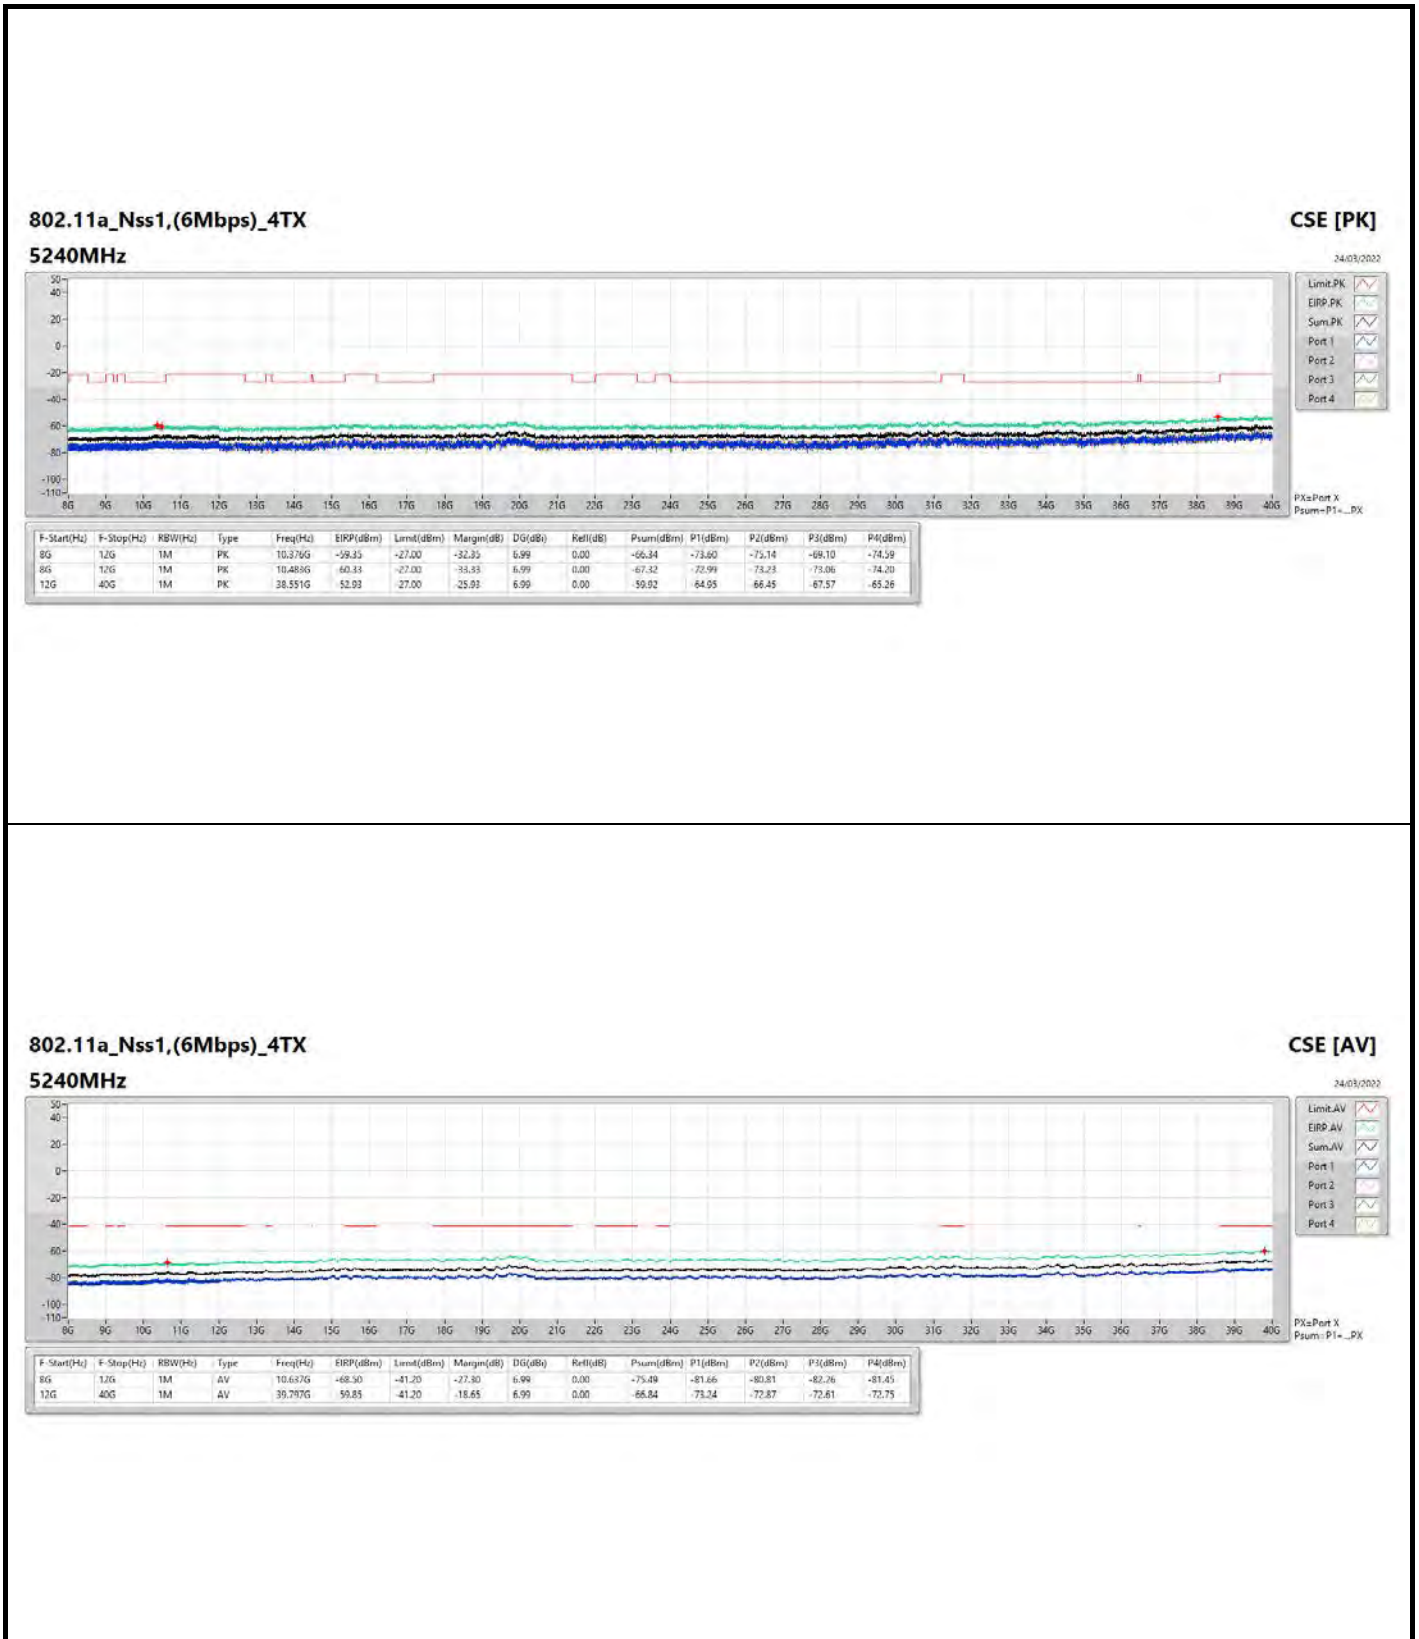

DG = Directional Gain ; PX=Port X; Psum=P1+P2+...PX

Summary

Mode	Result	F-Start (Hz)	F-Stop (Hz)	Type	Freq (Hz)	DG (dBi)	P1 (dBm)	Psum (dBm)	EIRP (dBm)	Limit (dBm)	Margin (dB)
5.15-5.25GHz	-	-	-	-	-	-	-	-	-	-	-
802.11a_Nss1,(6Mbps)_1TX	Pass	12G	40G	AV	15.5945G	4.00	-62.29	-62.29	-58.29	-41.20	-17.09
802.11ax HEW20_Nss1,(MCS0)_1TX	Pass	12G	40G	AV	15.717G	4.00	-64.15	-64.15	-60.15	-41.20	-18.95
802.11ax HEW40_Nss1,(MCS0)_1TX	Pass	12G	40G	AV	15.7065G	4.00	-66.80	-66.80	-62.80	-41.20	-21.60
802.11ax HEW80_Nss1,(MCS0)_1TX	Pass	12G	40G	AV	39.9405G	4.00	-72.25	-72.25	-68.25	-41.20	-27.05
802.11ax HEW160_Nss1,(MCS0)_1TX	Pass	12G	40G	AV	39.8425G	4.00	-72.02	-72.02	-68.02	-41.20	-26.82
5.25-5.35GHz	-	-	-	-	-	-	-	-	-	-	-
802.11a_Nss1,(6Mbps)_1TX	Pass	12G	40G	AV	15.885G	4.00	-65.34	-65.34	-61.34	-41.20	-20.14
802.11ax HEW20_Nss1,(MCS0)_1TX	Pass	12G	40G	AV	15.885G	4.00	-65.92	-65.92	-61.92	-41.20	-20.72
802.11ax HEW40_Nss1,(MCS0)_1TX	Pass	12G	40G	AV	15.8395G	4.00	-70.51	-70.51	-66.51	-41.20	-25.31
802.11ax HEW80_Nss1,(MCS0)_1TX	Pass	12G	40G	AV	39.8565G	4.00	-72.67	-72.67	-68.67	-41.20	-27.47
5.47-5.725GHz	-	-	-	-	-	-	-	-	-	-	-
802.11a_Nss1,(6Mbps)_1TX	Pass	8G	12G	AV	11.1605G	4.00	-66.31	-66.31	-62.31	-41.20	-21.11
802.11ax HEW20_Nss1,(MCS0)_1TX	Pass	8G	12G	AV	8.25G	4.00	-67.81	-67.81	-63.81	-41.20	-22.61
802.11ax HEW40_Nss1,(MCS0)_1TX	Pass	8G	12G	AV	8.265G	4.00	-68.02	-68.02	-64.02	-41.20	-22.82
802.11ax HEW80_Nss1,(MCS0)_1TX	Pass	8G	12G	AV	8.2945G	4.00	-69.88	-69.88	-65.88	-41.20	-24.68
802.11ax HEW160_Nss1,(MCS0)_1TX	Pass	8G	12G	AV	8.355G	4.00	-71.43	-71.43	-67.43	-41.20	-26.23
5.725-5.85GHz	-	-	-	-	-	-	-	-	-	-	-
802.11a_Nss1,(6Mbps)_1TX	Pass	12G	40G	PK	17.3515G	4.00	-55.28	-55.28	-51.28	-27.00	-24.28
802.11ax HEW20_Nss1,(MCS0)_1TX	Pass	12G	40G	PK	17.3445G	4.00	-54.78	-54.78	-50.78	-27.00	-23.78
802.11ax HEW40_Nss1,(MCS0)_1TX	Pass	12G	40G	AV	39.2125G	4.00	-72.15	-72.15	-68.15	-41.20	-26.95
802.11ax HEW80_Nss1,(MCS0)_1TX	Pass	12G	40G	AV	39.601G	4.00	-72.68	-72.68	-68.68	-41.20	-27.48