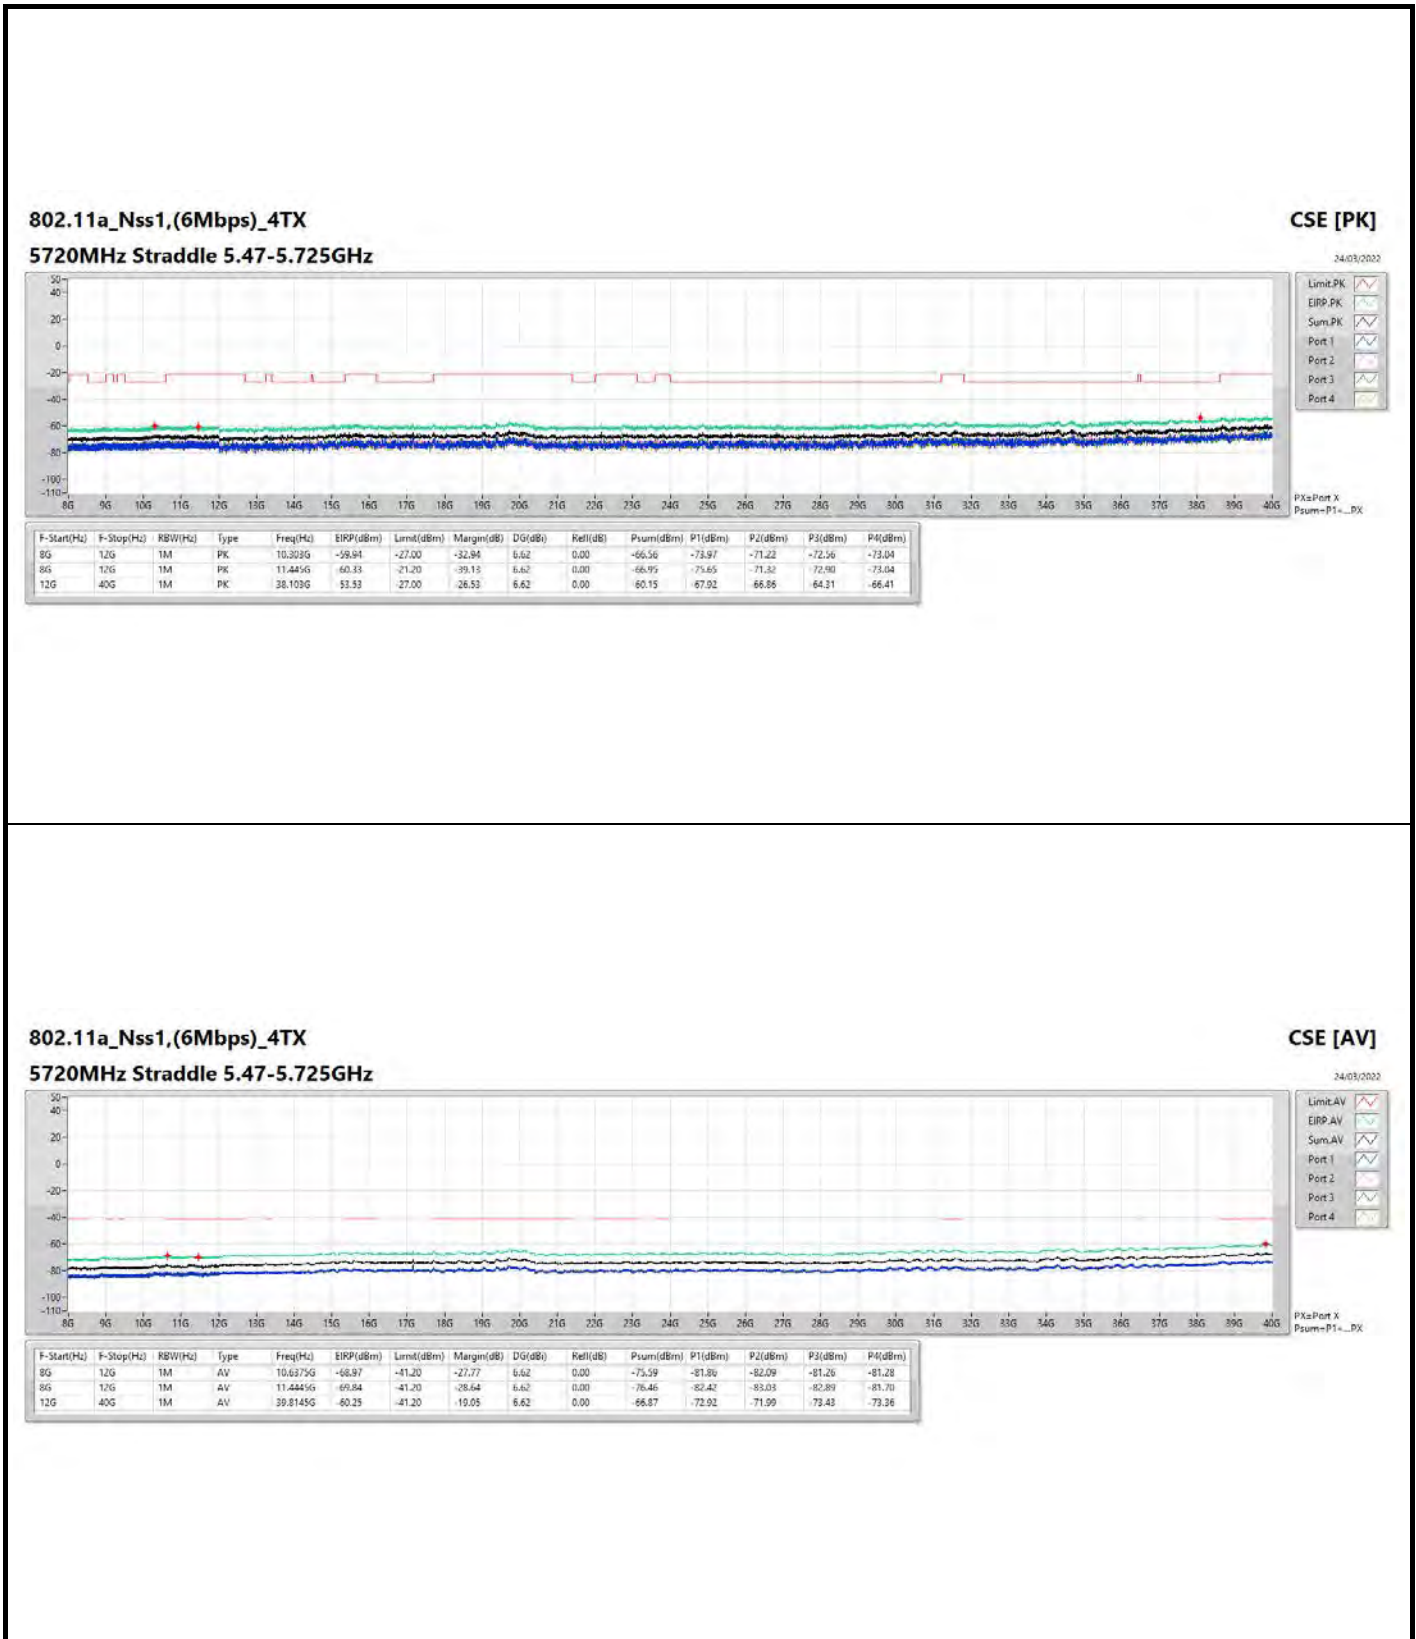

DG = Directional Gain ; PX=Port X; Psum=P1+P2+...PX

Summary

Mode	Result	F-Start (Hz)	F-Stop (Hz)	Type	Freq (Hz)	DG (dBi)	P1 (dBm)	Psum (dBm)	EIRP (dBm)	Limit (dBm)	Margin (dB)
5.15-5.25GHz	-	-	-	-	-	-	-	-	-	-	-
802.11a_Nss1,(6Mbps)_1TX	Pass	12G	40G	AV	15.5945G	4.00	-62.29	-62.29	-58.29	-41.20	-17.09
802.11ax HEW20_Nss1,(MCS0)_1TX	Pass	12G	40G	AV	15.717G	4.00	-64.15	-64.15	-60.15	-41.20	-18.95
802.11ax HEW40_Nss1,(MCS0)_1TX	Pass	12G	40G	AV	15.7065G	4.00	-66.80	-66.80	-62.80	-41.20	-21.60
802.11ax HEW80_Nss1,(MCS0)_1TX	Pass	12G	40G	AV	39.9405G	4.00	-72.25	-72.25	-68.25	-41.20	-27.05
802.11ax HEW160_Nss1,(MCS0)_1TX	Pass	12G	40G	AV	39.8425G	4.00	-72.02	-72.02	-68.02	-41.20	-26.82
5.25-5.35GHz	-	-	-	-	-	-	-	-	-	-	-
802.11a_Nss1,(6Mbps)_1TX	Pass	12G	40G	AV	15.885G	4.00	-65.34	-65.34	-61.34	-41.20	-20.14
802.11ax HEW20_Nss1,(MCS0)_1TX	Pass	12G	40G	AV	15.885G	4.00	-65.92	-65.92	-61.92	-41.20	-20.72
802.11ax HEW40_Nss1,(MCS0)_1TX	Pass	12G	40G	AV	15.8395G	4.00	-70.51	-70.51	-66.51	-41.20	-25.31
802.11ax HEW80_Nss1,(MCS0)_1TX	Pass	12G	40G	AV	39.8565G	4.00	-72.67	-72.67	-68.67	-41.20	-27.47
5.47-5.725GHz	-	-	-	-	-	-	-	-	-	-	-
802.11a_Nss1,(6Mbps)_1TX	Pass	8G	12G	AV	11.1605G	4.00	-66.31	-66.31	-62.31	-41.20	-21.11
802.11ax HEW20_Nss1,(MCS0)_1TX	Pass	8G	12G	AV	8.25G	4.00	-67.81	-67.81	-63.81	-41.20	-22.61
802.11ax HEW40_Nss1,(MCS0)_1TX	Pass	8G	12G	AV	8.265G	4.00	-68.02	-68.02	-64.02	-41.20	-22.82
802.11ax HEW80_Nss1,(MCS0)_1TX	Pass	8G	12G	AV	8.2945G	4.00	-69.88	-69.88	-65.88	-41.20	-24.68
802.11ax HEW160_Nss1,(MCS0)_1TX	Pass	8G	12G	AV	8.355G	4.00	-71.43	-71.43	-67.43	-41.20	-26.23
5.725-5.85GHz	-	-	-	-	-	-	-	-	-	-	-
802.11a_Nss1,(6Mbps)_1TX	Pass	12G	40G	PK	17.3515G	4.00	-55.28	-55.28	-51.28	-27.00	-24.28
802.11ax HEW20_Nss1,(MCS0)_1TX	Pass	12G	40G	PK	17.3445G	4.00	-54.78	-54.78	-50.78	-27.00	-23.78
802.11ax HEW40_Nss1,(MCS0)_1TX	Pass	12G	40G	AV	39.2125G	4.00	-72.15	-72.15	-68.15	-41.20	-26.95
802.11ax HEW80_Nss1,(MCS0)_1TX	Pass	12G	40G	AV	39.601G	4.00	-72.68	-72.68	-68.68	-41.20	-27.48