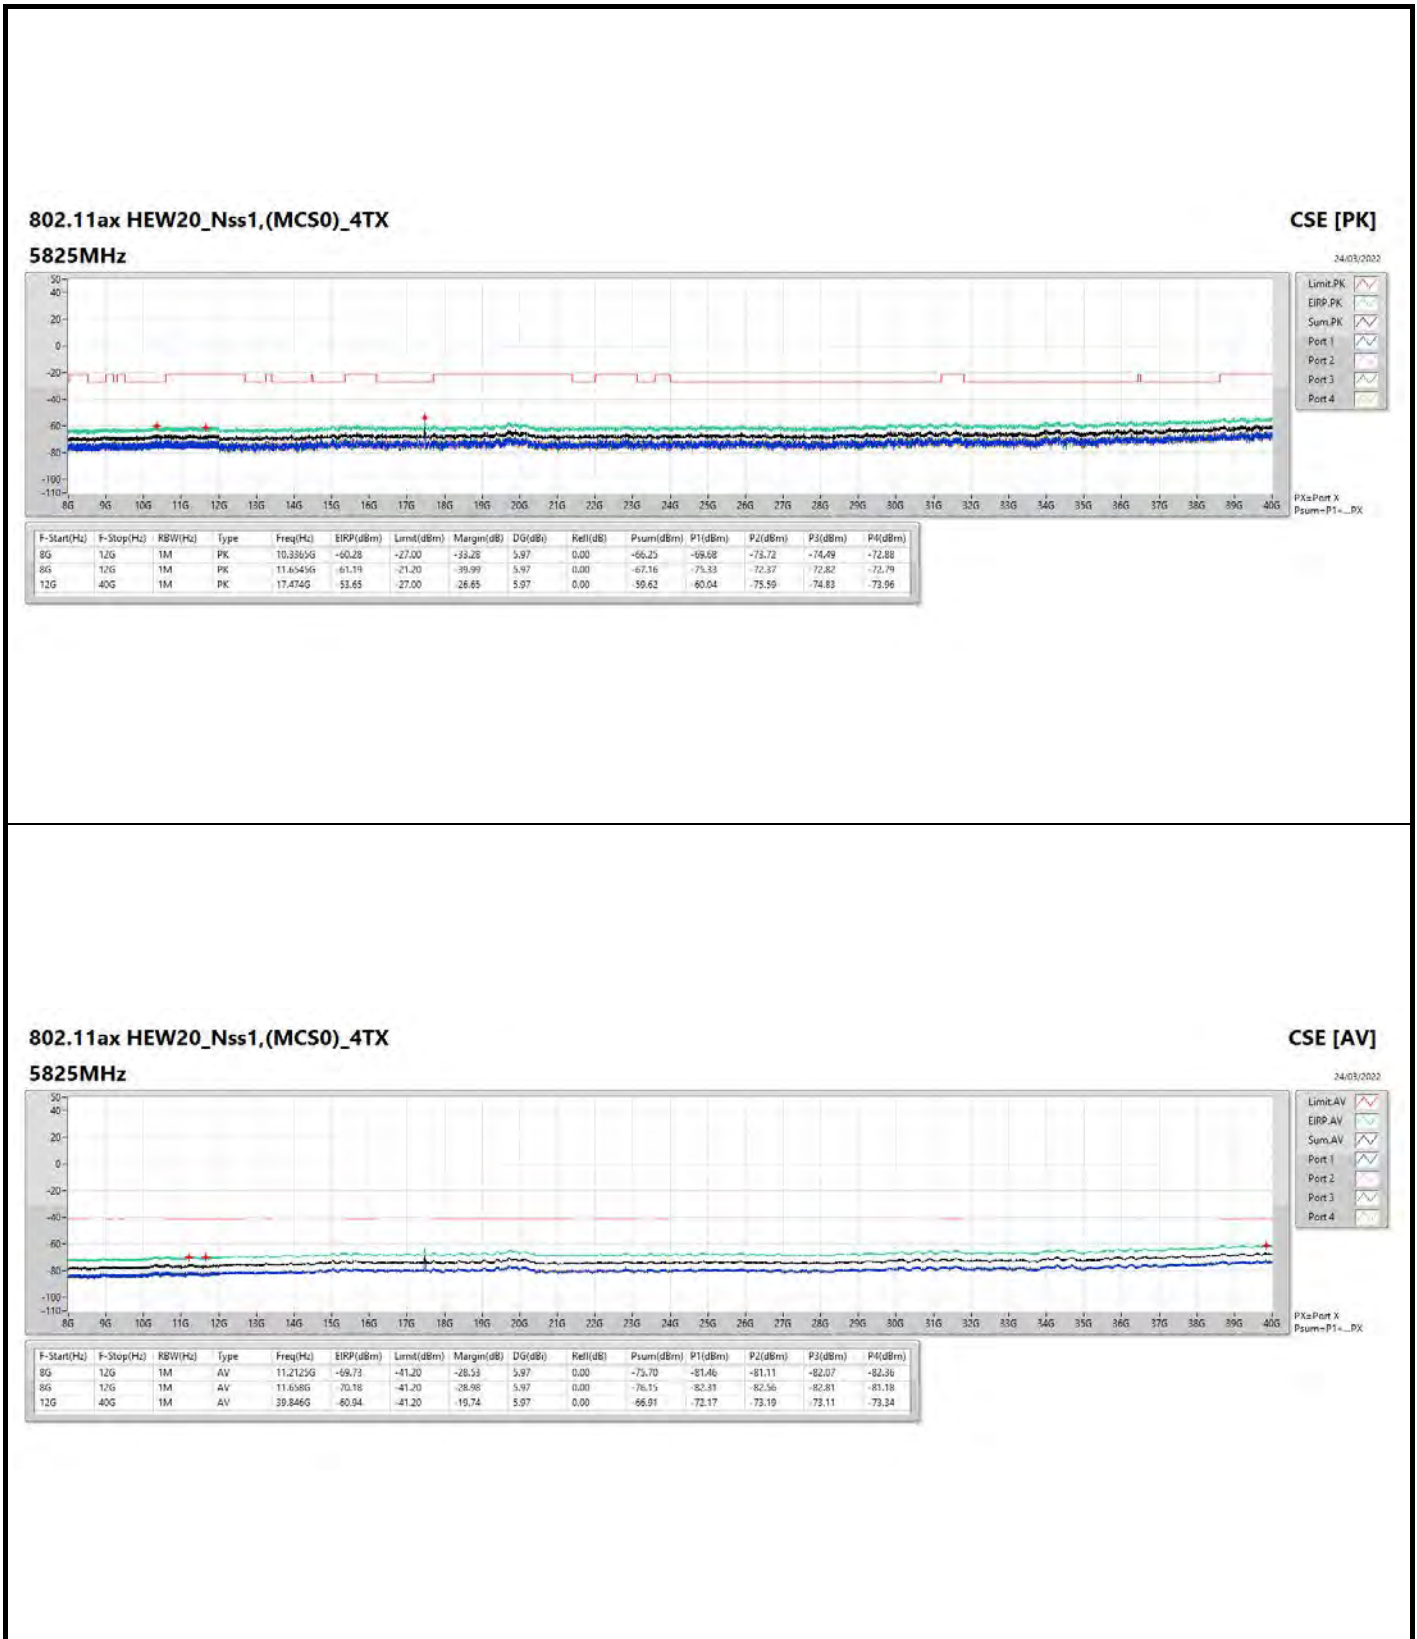

DG = Directional Gain ; PX=Port X; Psum=P1+P2+...PX

Summary

Mode	Result	F-Start (Hz)	F-Stop (Hz)	Type	Freq (Hz)	DG (dBi)	P1 (dBm)	Psum (dBm)	EIRP (dBm)	Limit (dBm)	Margin (dB)
5.15-5.25GHz	-	-	-	-	-	-	-	-	-	-	-
802.11a_Nss1,(6Mbps)_1TX	Pass	12G	40G	AV	15.5945G	4.00	-62.29	-62.29	-58.29	-41.20	-17.09
802.11ax HEW20_Nss1,(MCS0)_1TX	Pass	12G	40G	AV	15.717G	4.00	-64.15	-64.15	-60.15	-41.20	-18.95
802.11ax HEW40_Nss1,(MCS0)_1TX	Pass	12G	40G	AV	15.7065G	4.00	-66.80	-66.80	-62.80	-41.20	-21.60
802.11ax HEW80_Nss1,(MCS0)_1TX	Pass	12G	40G	AV	39.9405G	4.00	-72.25	-72.25	-68.25	-41.20	-27.05
802.11ax HEW160_Nss1,(MCS0)_1TX	Pass	12G	40G	AV	39.8425G	4.00	-72.02	-72.02	-68.02	-41.20	-26.82
5.25-5.35GHz	-	-	-	-	-	-	-	-	-	-	-
802.11a_Nss1,(6Mbps)_1TX	Pass	12G	40G	AV	15.885G	4.00	-65.34	-65.34	-61.34	-41.20	-20.14
802.11ax HEW20_Nss1,(MCS0)_1TX	Pass	12G	40G	AV	15.885G	4.00	-65.92	-65.92	-61.92	-41.20	-20.72
802.11ax HEW40_Nss1,(MCS0)_1TX	Pass	12G	40G	AV	15.8395G	4.00	-70.51	-70.51	-66.51	-41.20	-25.31
802.11ax HEW80_Nss1,(MCS0)_1TX	Pass	12G	40G	AV	39.8565G	4.00	-72.67	-72.67	-68.67	-41.20	-27.47
5.47-5.725GHz	-	-	-	-	-	-	-	-	-	-	-
802.11a_Nss1,(6Mbps)_1TX	Pass	8G	12G	AV	11.1605G	4.00	-66.31	-66.31	-62.31	-41.20	-21.11
802.11ax HEW20_Nss1,(MCS0)_1TX	Pass	8G	12G	AV	8.25G	4.00	-67.81	-67.81	-63.81	-41.20	-22.61
802.11ax HEW40_Nss1,(MCS0)_1TX	Pass	8G	12G	AV	8.265G	4.00	-68.02	-68.02	-64.02	-41.20	-22.82
802.11ax HEW80_Nss1,(MCS0)_1TX	Pass	8G	12G	AV	8.2945G	4.00	-69.88	-69.88	-65.88	-41.20	-24.68
802.11ax HEW160_Nss1,(MCS0)_1TX	Pass	8G	12G	AV	8.355G	4.00	-71.43	-71.43	-67.43	-41.20	-26.23
5.725-5.85GHz	-	-	-	-	-	-	-	-	-	-	-
802.11a_Nss1,(6Mbps)_1TX	Pass	12G	40G	PK	17.3515G	4.00	-55.28	-55.28	-51.28	-27.00	-24.28
802.11ax HEW20_Nss1,(MCS0)_1TX	Pass	12G	40G	PK	17.3445G	4.00	-54.78	-54.78	-50.78	-27.00	-23.78
802.11ax HEW40_Nss1,(MCS0)_1TX	Pass	12G	40G	AV	39.2125G	4.00	-72.15	-72.15	-68.15	-41.20	-26.95
802.11ax HEW80_Nss1,(MCS0)_1TX	Pass	12G	40G	AV	39.601G	4.00	-72.68	-72.68	-68.68	-41.20	-27.48