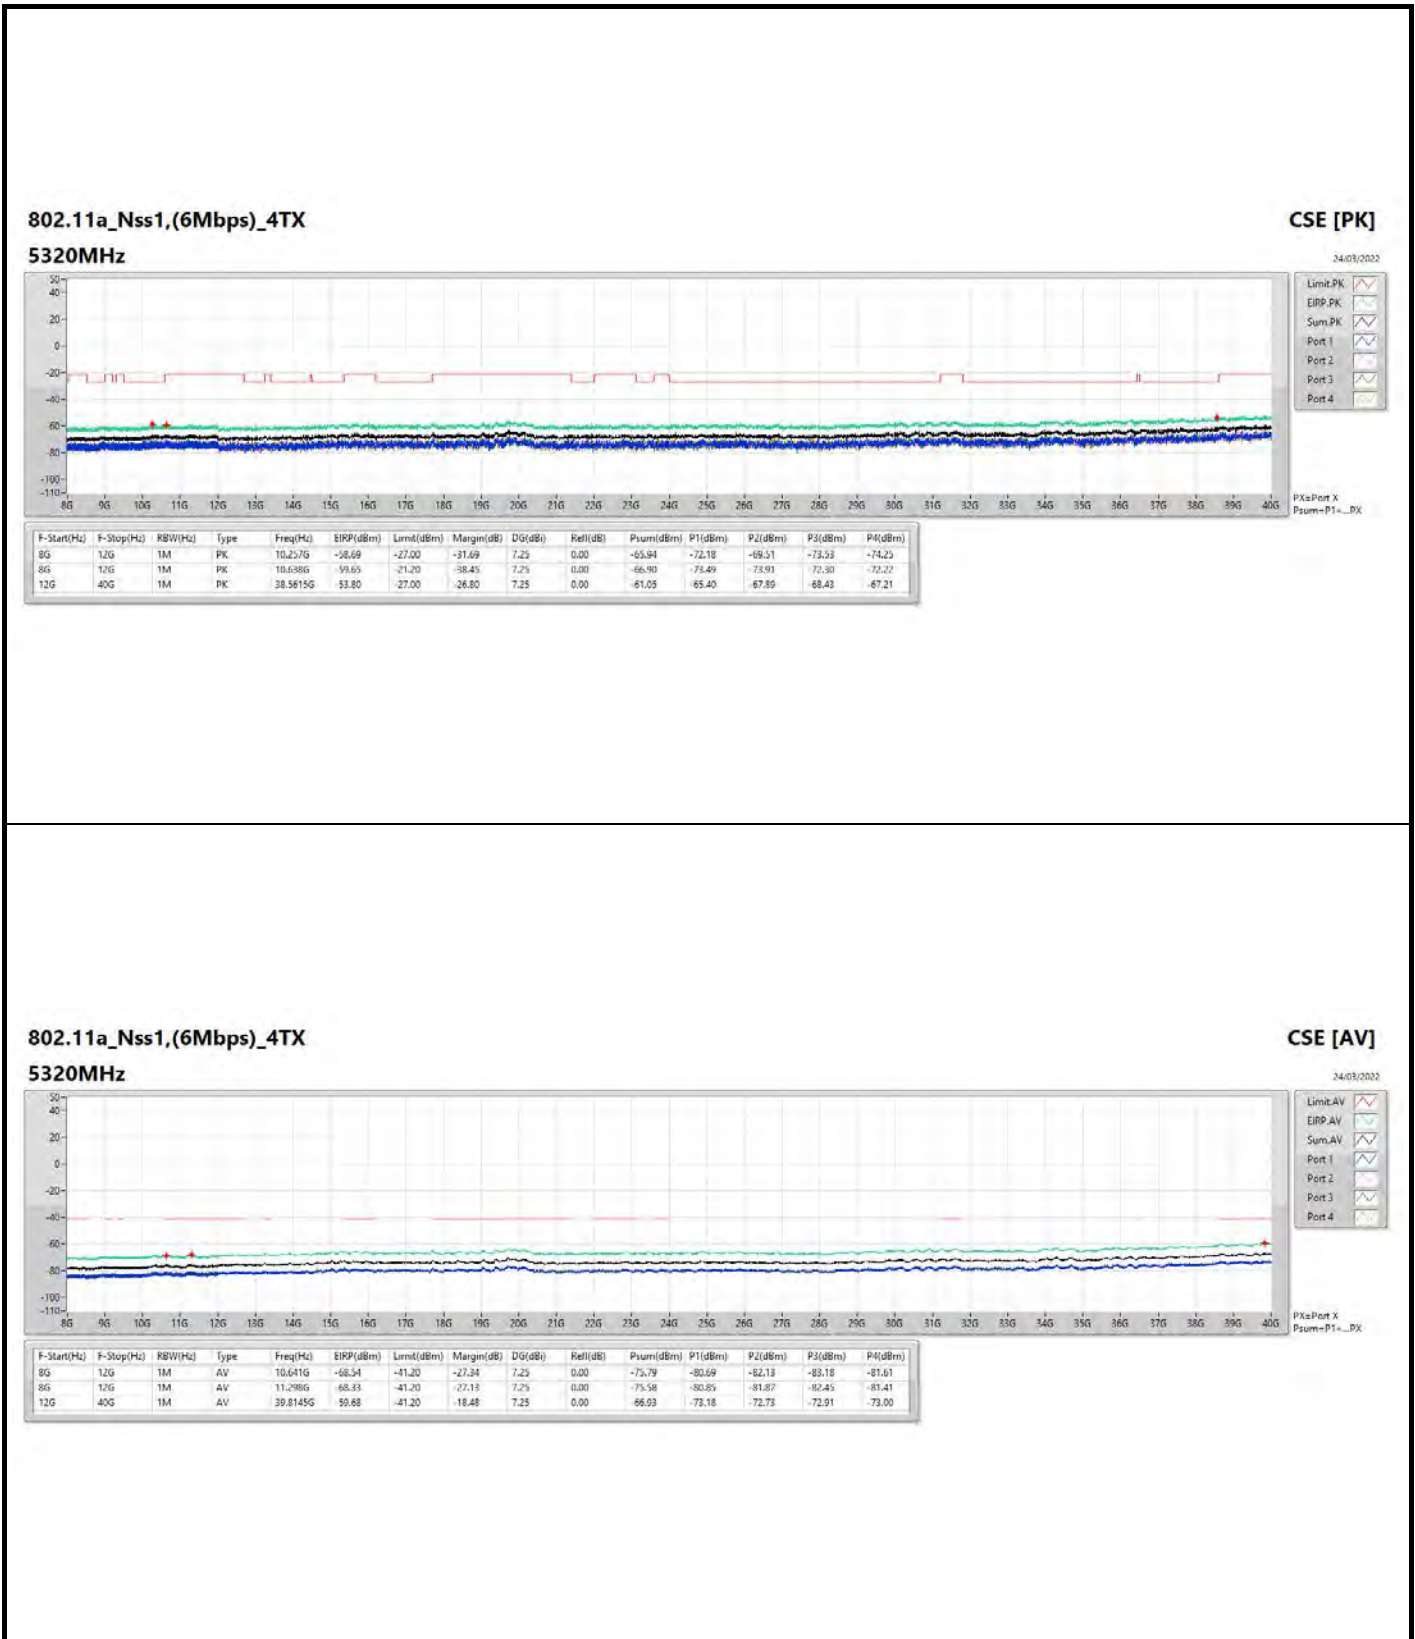

DG = Directional Gain ; PX=Port X; Psum=P1+P2+...PX

Summary

Mode	Result	F-Start (Hz)	F-Stop (Hz)	Type	Freq (Hz)	DG (dBi)	P1 (dBm)	Psum (dBm)	EIRP (dBm)	Limit (dBm)	Margin (dB)
5.15-5.25GHz	-	-	-	-	-	-	-	-	-	-	-
802.11a_Nss1,(6Mbps)_1TX	Pass	12G	40G	AV	15.5945G	4.00	-62.29	-62.29	-58.29	-41.20	-17.09
802.11ax HEW20_Nss1,(MCS0)_1TX	Pass	12G	40G	AV	15.717G	4.00	-64.15	-64.15	-60.15	-41.20	-18.95
802.11ax HEW40_Nss1,(MCS0)_1TX	Pass	12G	40G	AV	15.7065G	4.00	-66.80	-66.80	-62.80	-41.20	-21.60
802.11ax HEW80_Nss1,(MCS0)_1TX	Pass	12G	40G	AV	39.9405G	4.00	-72.25	-72.25	-68.25	-41.20	-27.05
802.11ax HEW160_Nss1,(MCS0)_1TX	Pass	12G	40G	AV	39.8425G	4.00	-72.02	-72.02	-68.02	-41.20	-26.82
5.25-5.35GHz	-	-	-	-	-	-	-	-	-	-	-
802.11a_Nss1,(6Mbps)_1TX	Pass	12G	40G	AV	15.885G	4.00	-65.34	-65.34	-61.34	-41.20	-20.14
802.11ax HEW20_Nss1,(MCS0)_1TX	Pass	12G	40G	AV	15.885G	4.00	-65.92	-65.92	-61.92	-41.20	-20.72
802.11ax HEW40_Nss1,(MCS0)_1TX	Pass	12G	40G	AV	15.8395G	4.00	-70.51	-70.51	-66.51	-41.20	-25.31
802.11ax HEW80_Nss1,(MCS0)_1TX	Pass	12G	40G	AV	39.8565G	4.00	-72.67	-72.67	-68.67	-41.20	-27.47
5.47-5.725GHz	-	-	-	-	-	-	-	-	-	-	-
802.11a_Nss1,(6Mbps)_1TX	Pass	8G	12G	AV	11.1605G	4.00	-66.31	-66.31	-62.31	-41.20	-21.11
802.11ax HEW20_Nss1,(MCS0)_1TX	Pass	8G	12G	AV	8.25G	4.00	-67.81	-67.81	-63.81	-41.20	-22.61
802.11ax HEW40_Nss1,(MCS0)_1TX	Pass	8G	12G	AV	8.265G	4.00	-68.02	-68.02	-64.02	-41.20	-22.82
802.11ax HEW80_Nss1,(MCS0)_1TX	Pass	8G	12G	AV	8.2945G	4.00	-69.88	-69.88	-65.88	-41.20	-24.68
802.11ax HEW160_Nss1,(MCS0)_1TX	Pass	8G	12G	AV	8.355G	4.00	-71.43	-71.43	-67.43	-41.20	-26.23
5.725-5.85GHz	-	-	-	-	-	-	-	-	-	-	-
802.11a_Nss1,(6Mbps)_1TX	Pass	12G	40G	PK	17.3515G	4.00	-55.28	-55.28	-51.28	-27.00	-24.28
802.11ax HEW20_Nss1,(MCS0)_1TX	Pass	12G	40G	PK	17.3445G	4.00	-54.78	-54.78	-50.78	-27.00	-23.78
802.11ax HEW40_Nss1,(MCS0)_1TX	Pass	12G	40G	AV	39.2125G	4.00	-72.15	-72.15	-68.15	-41.20	-26.95
802.11ax HEW80_Nss1,(MCS0)_1TX	Pass	12G	40G	AV	39.601G	4.00	-72.68	-72.68	-68.68	-41.20	-27.48