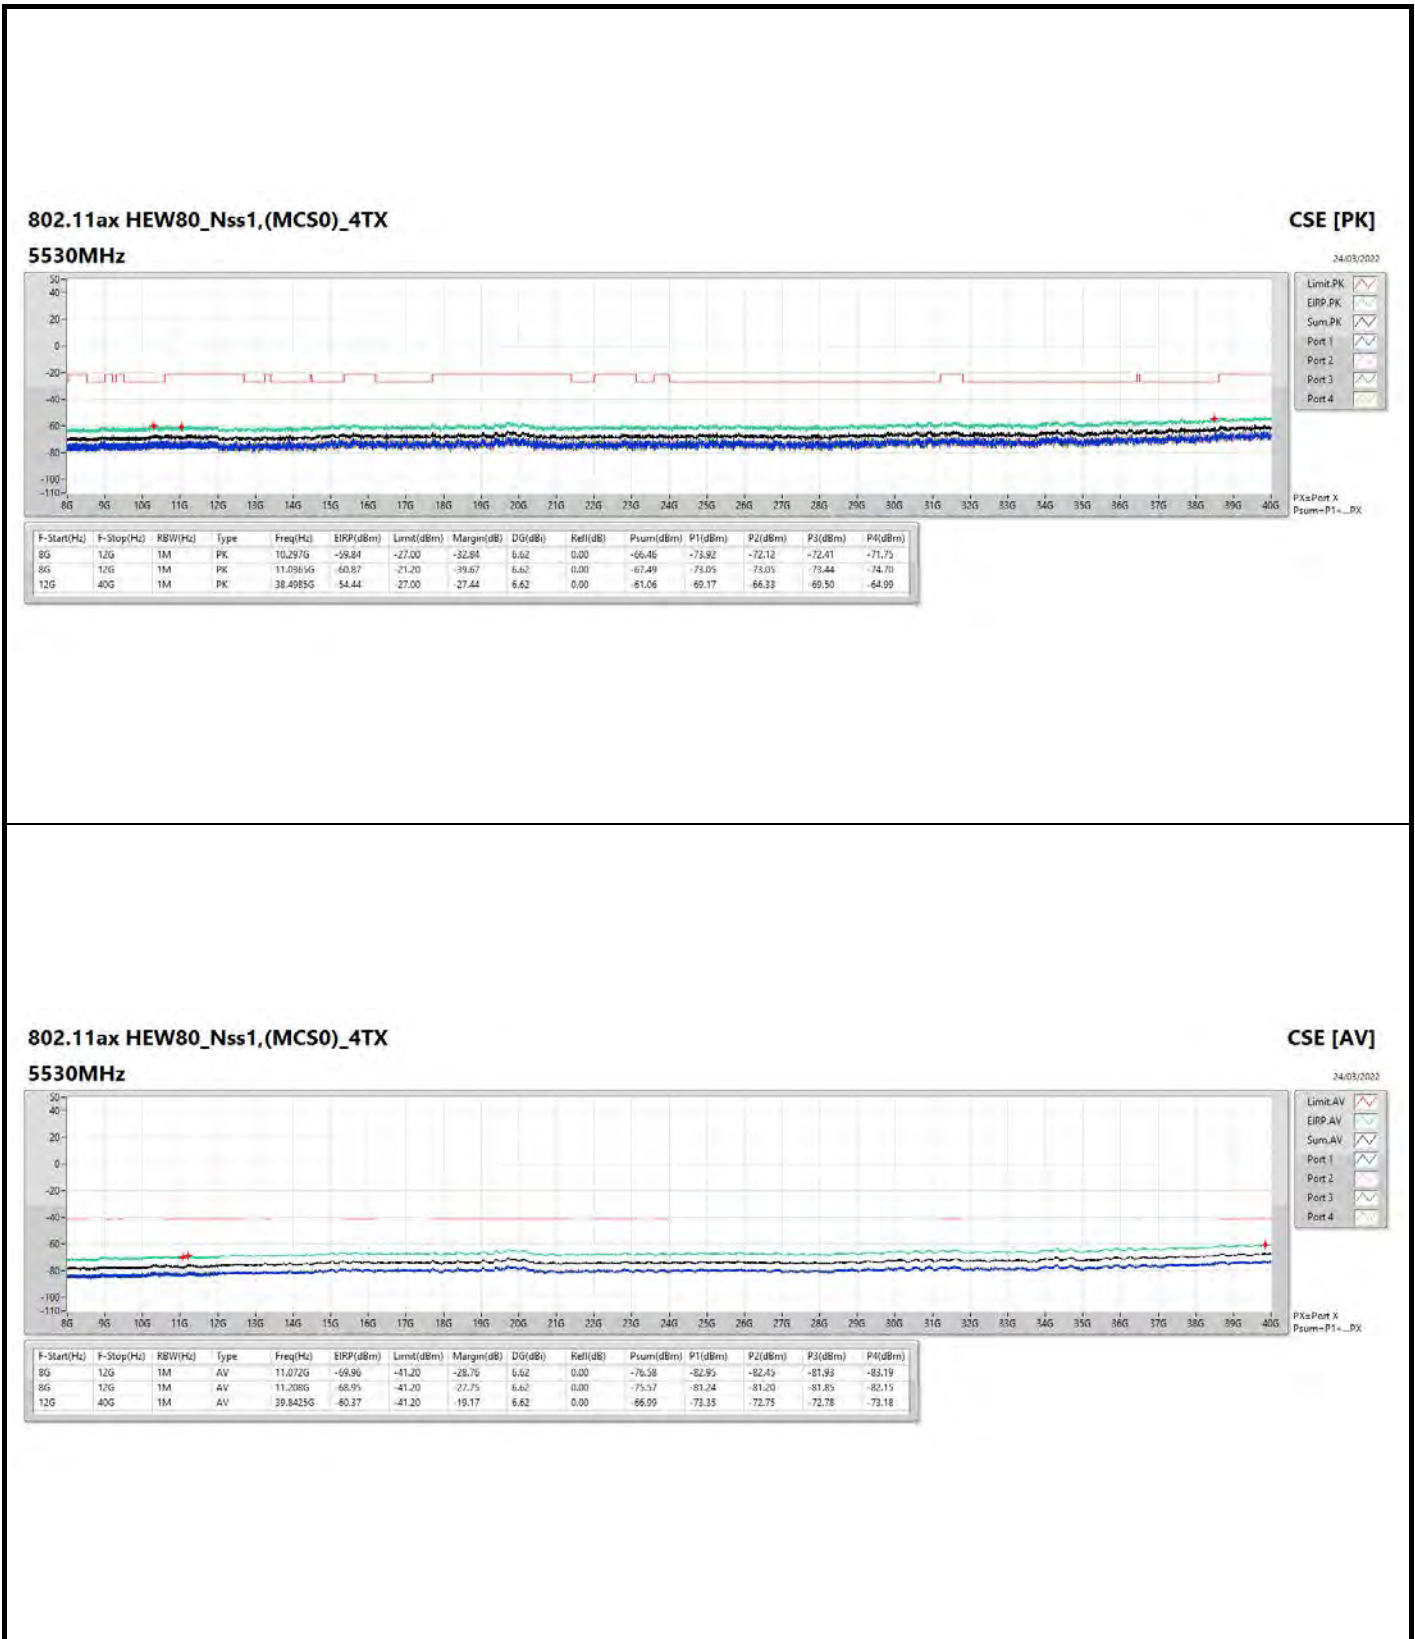

DG = Directional Gain ; PX=Port X; Psum=P1+P2+...PX

Summary

Mode	Result	F-Start (Hz)	F-Stop (Hz)	Type	Freq (Hz)	DG (dBi)	P1 (dBm)	Psum (dBm)	EIRP (dBm)	Limit (dBm)	Margin (dB)
5.15-5.25GHz	-	-	-	-	-	-	-	-	-	-	-
802.11a_Nss1,(6Mbps)_1TX	Pass	12G	40G	AV	15.5945G	4.00	-62.29	-62.29	-58.29	-41.20	-17.09
802.11ax HEW20_Nss1,(MCS0)_1TX	Pass	12G	40G	AV	15.717G	4.00	-64.15	-64.15	-60.15	-41.20	-18.95
802.11ax HEW40_Nss1,(MCS0)_1TX	Pass	12G	40G	AV	15.7065G	4.00	-66.80	-66.80	-62.80	-41.20	-21.60
802.11ax HEW80_Nss1,(MCS0)_1TX	Pass	12G	40G	AV	39.9405G	4.00	-72.25	-72.25	-68.25	-41.20	-27.05
802.11ax HEW160_Nss1,(MCS0)_1TX	Pass	12G	40G	AV	39.8425G	4.00	-72.02	-72.02	-68.02	-41.20	-26.82
5.25-5.35GHz	-	-	-	-	-	-	-	-	-	-	-
802.11a_Nss1,(6Mbps)_1TX	Pass	12G	40G	AV	15.885G	4.00	-65.34	-65.34	-61.34	-41.20	-20.14
802.11ax HEW20_Nss1,(MCS0)_1TX	Pass	12G	40G	AV	15.885G	4.00	-65.92	-65.92	-61.92	-41.20	-20.72
802.11ax HEW40_Nss1,(MCS0)_1TX	Pass	12G	40G	AV	15.8395G	4.00	-70.51	-70.51	-66.51	-41.20	-25.31
802.11ax HEW80_Nss1,(MCS0)_1TX	Pass	12G	40G	AV	39.8565G	4.00	-72.67	-72.67	-68.67	-41.20	-27.47
5.47-5.725GHz	-	-	-	-	-	-	-	-	-	-	-
802.11a_Nss1,(6Mbps)_1TX	Pass	8G	12G	AV	11.1605G	4.00	-66.31	-66.31	-62.31	-41.20	-21.11
802.11ax HEW20_Nss1,(MCS0)_1TX	Pass	8G	12G	AV	8.25G	4.00	-67.81	-67.81	-63.81	-41.20	-22.61
802.11ax HEW40_Nss1,(MCS0)_1TX	Pass	8G	12G	AV	8.265G	4.00	-68.02	-68.02	-64.02	-41.20	-22.82
802.11ax HEW80_Nss1,(MCS0)_1TX	Pass	8G	12G	AV	8.2945G	4.00	-69.88	-69.88	-65.88	-41.20	-24.68
802.11ax HEW160_Nss1,(MCS0)_1TX	Pass	8G	12G	AV	8.355G	4.00	-71.43	-71.43	-67.43	-41.20	-26.23
5.725-5.85GHz	-	-	-	-	-	-	-	-	-	-	-
802.11a_Nss1,(6Mbps)_1TX	Pass	12G	40G	PK	17.3515G	4.00	-55.28	-55.28	-51.28	-27.00	-24.28
802.11ax HEW20_Nss1,(MCS0)_1TX	Pass	12G	40G	PK	17.3445G	4.00	-54.78	-54.78	-50.78	-27.00	-23.78
802.11ax HEW40_Nss1,(MCS0)_1TX	Pass	12G	40G	AV	39.2125G	4.00	-72.15	-72.15	-68.15	-41.20	-26.95
802.11ax HEW80_Nss1,(MCS0)_1TX	Pass	12G	40G	AV	39.601G	4.00	-72.68	-72.68	-68.68	-41.20	-27.48