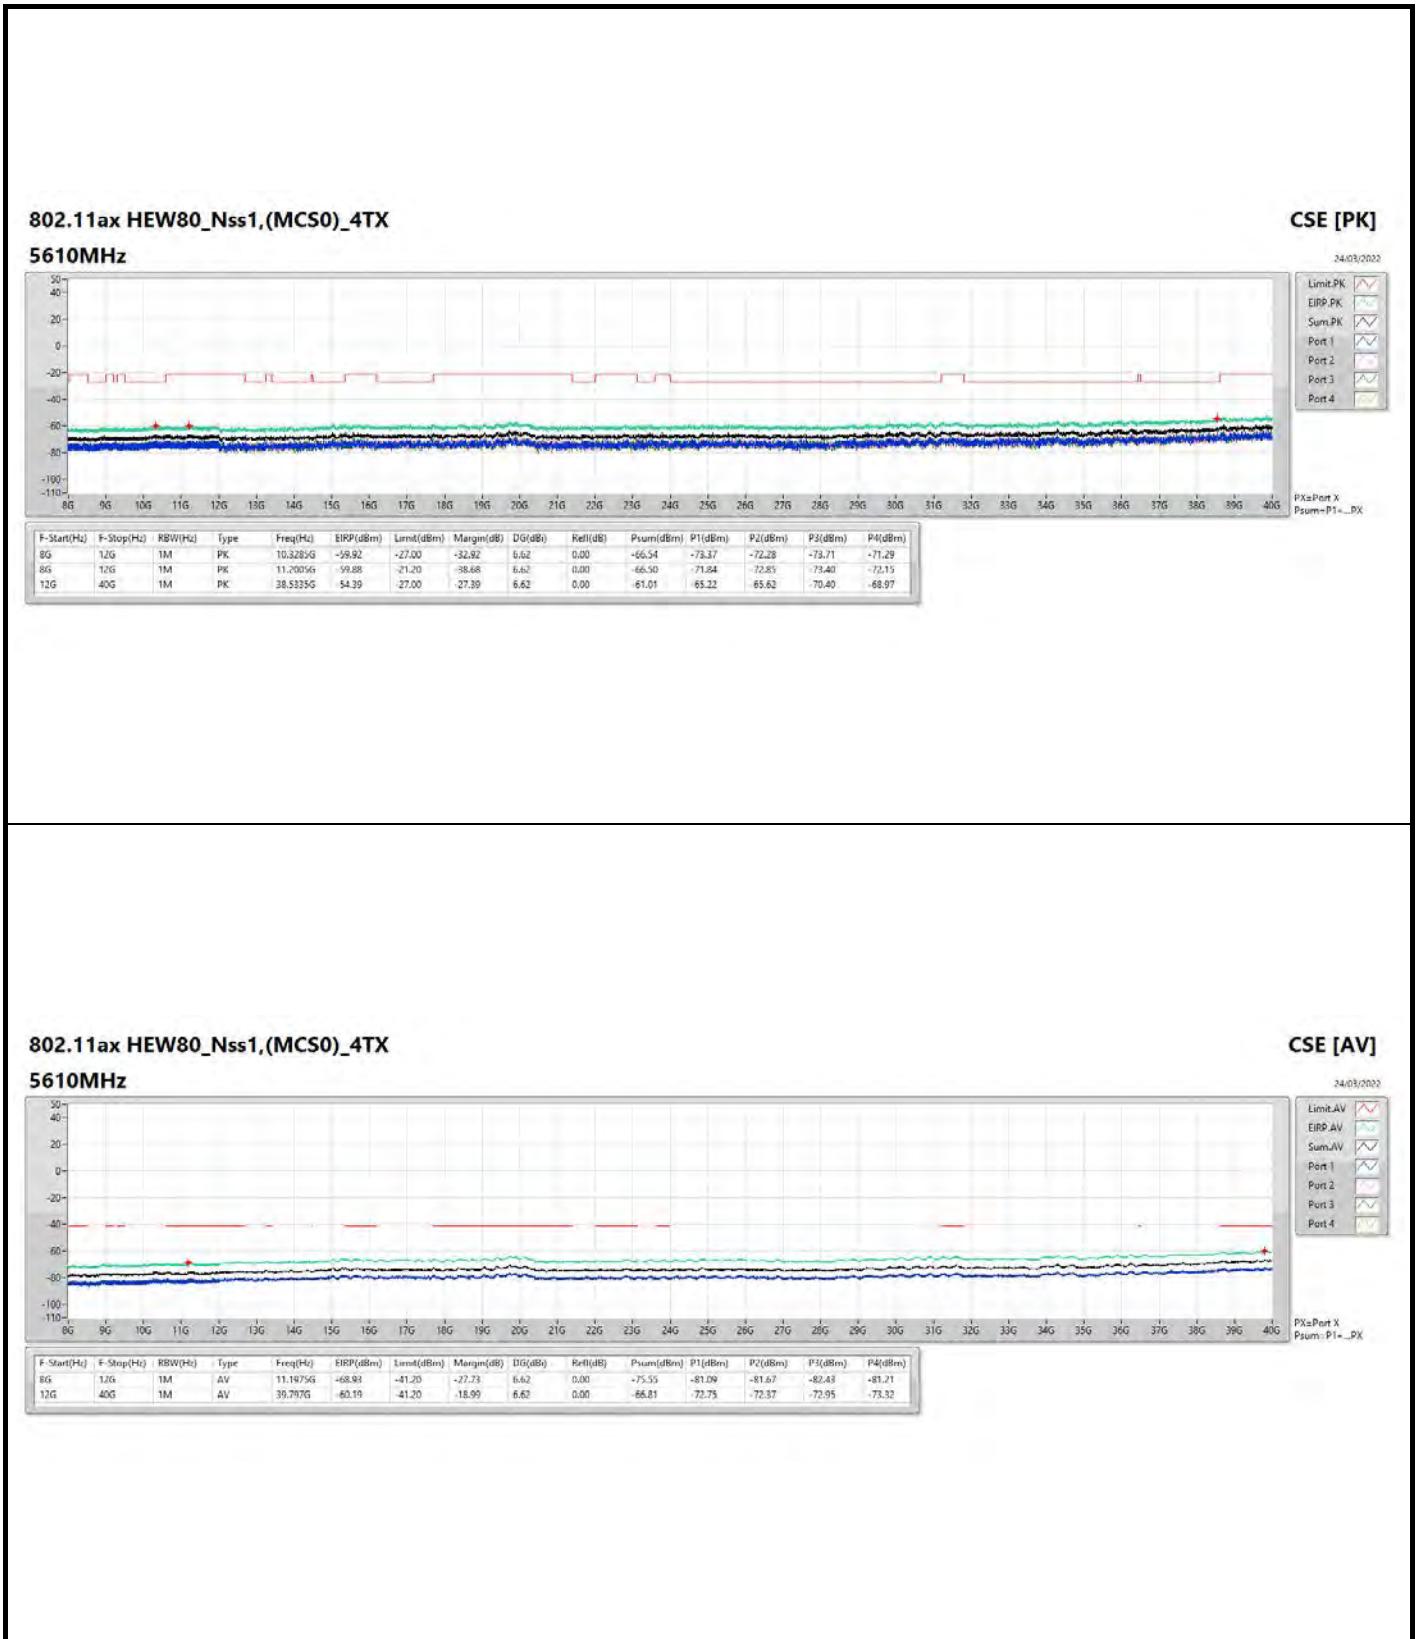

DG = Directional Gain ; PX=Port X; Psum=P1+P2+...PX

Summary

Mode	Result	F-Start (Hz)	F-Stop (Hz)	Type	Freq (Hz)	DG (dBi)	P1 (dBm)	Psum (dBm)	EIRP (dBm)	Limit (dBm)	Margin (dB)
5.15-5.25GHz	-	-	-	-	-	-	-	-	-	-	-
802.11a_Nss1,(6Mbps)_1TX	Pass	12G	40G	AV	15.5945G	4.00	-62.29	-62.29	-58.29	-41.20	-17.09
802.11ax HEW20_Nss1,(MCS0)_1TX	Pass	12G	40G	AV	15.717G	4.00	-64.15	-64.15	-60.15	-41.20	-18.95
802.11ax HEW40_Nss1,(MCS0)_1TX	Pass	12G	40G	AV	15.7065G	4.00	-66.80	-66.80	-62.80	-41.20	-21.60
802.11ax HEW80_Nss1,(MCS0)_1TX	Pass	12G	40G	AV	39.9405G	4.00	-72.25	-72.25	-68.25	-41.20	-27.05
802.11ax HEW160_Nss1,(MCS0)_1TX	Pass	12G	40G	AV	39.8425G	4.00	-72.02	-72.02	-68.02	-41.20	-26.82
5.25-5.35GHz	-	-	-	-	-	-	-	-	-	-	-
802.11a_Nss1,(6Mbps)_1TX	Pass	12G	40G	AV	15.885G	4.00	-65.34	-65.34	-61.34	-41.20	-20.14
802.11ax HEW20_Nss1,(MCS0)_1TX	Pass	12G	40G	AV	15.885G	4.00	-65.92	-65.92	-61.92	-41.20	-20.72
802.11ax HEW40_Nss1,(MCS0)_1TX	Pass	12G	40G	AV	15.8395G	4.00	-70.51	-70.51	-66.51	-41.20	-25.31
802.11ax HEW80_Nss1,(MCS0)_1TX	Pass	12G	40G	AV	39.8565G	4.00	-72.67	-72.67	-68.67	-41.20	-27.47
5.47-5.725GHz	-	-	-	-	-	-	-	-	-	-	-
802.11a_Nss1,(6Mbps)_1TX	Pass	8G	12G	AV	11.1605G	4.00	-66.31	-66.31	-62.31	-41.20	-21.11
802.11ax HEW20_Nss1,(MCS0)_1TX	Pass	8G	12G	AV	8.25G	4.00	-67.81	-67.81	-63.81	-41.20	-22.61
802.11ax HEW40_Nss1,(MCS0)_1TX	Pass	8G	12G	AV	8.265G	4.00	-68.02	-68.02	-64.02	-41.20	-22.82
802.11ax HEW80_Nss1,(MCS0)_1TX	Pass	8G	12G	AV	8.2945G	4.00	-69.88	-69.88	-65.88	-41.20	-24.68
802.11ax HEW160_Nss1,(MCS0)_1TX	Pass	8G	12G	AV	8.355G	4.00	-71.43	-71.43	-67.43	-41.20	-26.23
5.725-5.85GHz	-	-	-	-	-	-	-	-	-	-	-
802.11a_Nss1,(6Mbps)_1TX	Pass	12G	40G	PK	17.3515G	4.00	-55.28	-55.28	-51.28	-27.00	-24.28
802.11ax HEW20_Nss1,(MCS0)_1TX	Pass	12G	40G	PK	17.3445G	4.00	-54.78	-54.78	-50.78	-27.00	-23.78
802.11ax HEW40_Nss1,(MCS0)_1TX	Pass	12G	40G	AV	39.2125G	4.00	-72.15	-72.15	-68.15	-41.20	-26.95
802.11ax HEW80_Nss1,(MCS0)_1TX	Pass	12G	40G	AV	39.601G	4.00	-72.68	-72.68	-68.68	-41.20	-27.48