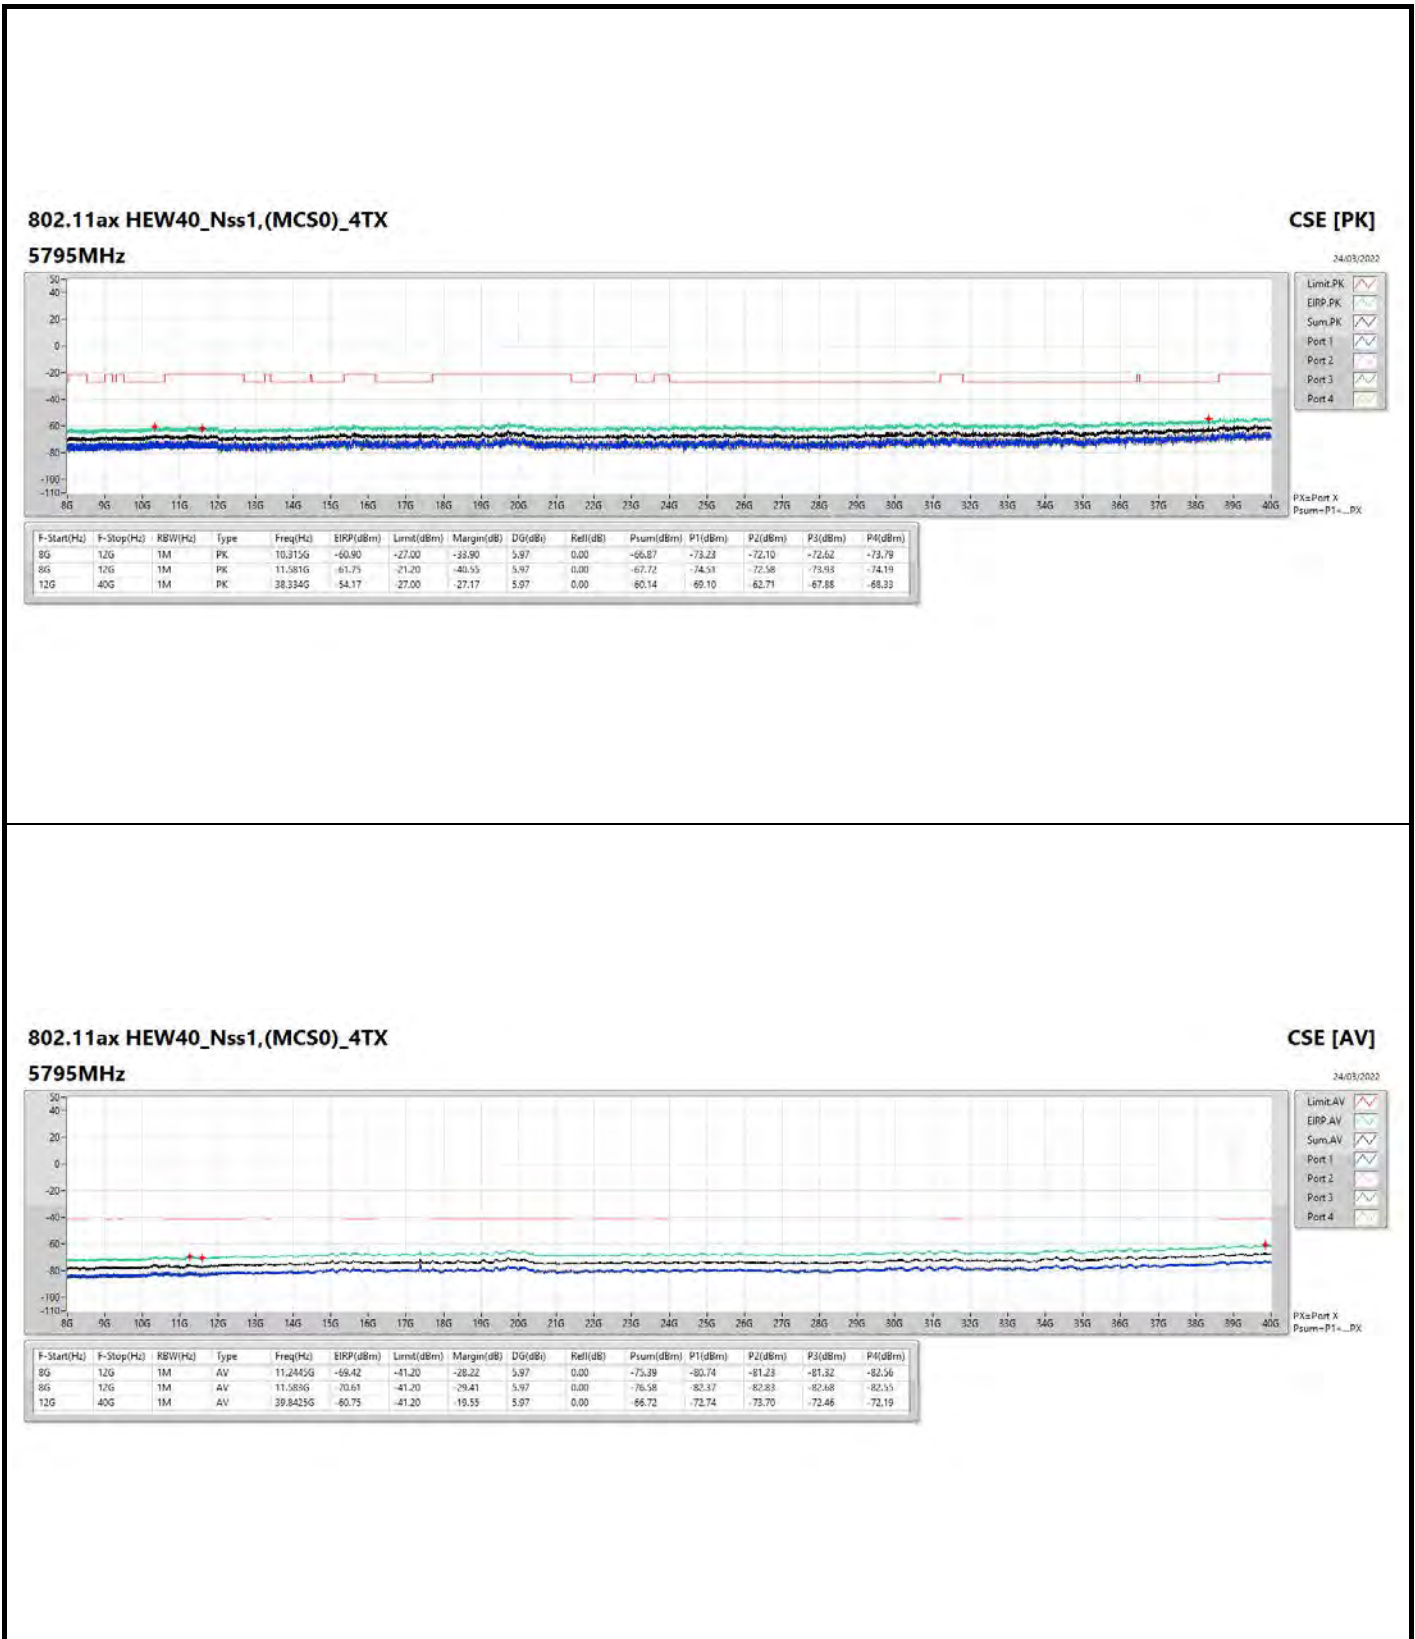

DG = Directional Gain ; PX=Port X; Psum=P1+P2+...PX

Summary

Mode	Result	F-Start (Hz)	F-Stop (Hz)	Type	Freq (Hz)	DG (dBi)	P1 (dBm)	Psum (dBm)	EIRP (dBm)	Limit (dBm)	Margin (dB)
5.15-5.25GHz	-	-	-	-	-	-	-	-	-	-	-
802.11a_Nss1,(6Mbps)_1TX	Pass	12G	40G	AV	15.5945G	4.00	-62.29	-62.29	-58.29	-41.20	-17.09
802.11ax HEW20_Nss1,(MCS0)_1TX	Pass	12G	40G	AV	15.717G	4.00	-64.15	-64.15	-60.15	-41.20	-18.95
802.11ax HEW40_Nss1,(MCS0)_1TX	Pass	12G	40G	AV	15.7065G	4.00	-66.80	-66.80	-62.80	-41.20	-21.60
802.11ax HEW80_Nss1,(MCS0)_1TX	Pass	12G	40G	AV	39.9405G	4.00	-72.25	-72.25	-68.25	-41.20	-27.05
802.11ax HEW160_Nss1,(MCS0)_1TX	Pass	12G	40G	AV	39.8425G	4.00	-72.02	-72.02	-68.02	-41.20	-26.82
5.25-5.35GHz	-	-	-	-	-	-	-	-	-	-	-
802.11a_Nss1,(6Mbps)_1TX	Pass	12G	40G	AV	15.885G	4.00	-65.34	-65.34	-61.34	-41.20	-20.14
802.11ax HEW20_Nss1,(MCS0)_1TX	Pass	12G	40G	AV	15.885G	4.00	-65.92	-65.92	-61.92	-41.20	-20.72
802.11ax HEW40_Nss1,(MCS0)_1TX	Pass	12G	40G	AV	15.8395G	4.00	-70.51	-70.51	-66.51	-41.20	-25.31
802.11ax HEW80_Nss1,(MCS0)_1TX	Pass	12G	40G	AV	39.8565G	4.00	-72.67	-72.67	-68.67	-41.20	-27.47
5.47-5.725GHz	-	-	-	-	-	-	-	-	-	-	-
802.11a_Nss1,(6Mbps)_1TX	Pass	8G	12G	AV	11.1605G	4.00	-66.31	-66.31	-62.31	-41.20	-21.11
802.11ax HEW20_Nss1,(MCS0)_1TX	Pass	8G	12G	AV	8.25G	4.00	-67.81	-67.81	-63.81	-41.20	-22.61
802.11ax HEW40_Nss1,(MCS0)_1TX	Pass	8G	12G	AV	8.265G	4.00	-68.02	-68.02	-64.02	-41.20	-22.82
802.11ax HEW80_Nss1,(MCS0)_1TX	Pass	8G	12G	AV	8.2945G	4.00	-69.88	-69.88	-65.88	-41.20	-24.68
802.11ax HEW160_Nss1,(MCS0)_1TX	Pass	8G	12G	AV	8.355G	4.00	-71.43	-71.43	-67.43	-41.20	-26.23
5.725-5.85GHz	-	-	-	-	-	-	-	-	-	-	-
802.11a_Nss1,(6Mbps)_1TX	Pass	12G	40G	PK	17.3515G	4.00	-55.28	-55.28	-51.28	-27.00	-24.28
802.11ax HEW20_Nss1,(MCS0)_1TX	Pass	12G	40G	PK	17.3445G	4.00	-54.78	-54.78	-50.78	-27.00	-23.78
802.11ax HEW40_Nss1,(MCS0)_1TX	Pass	12G	40G	AV	39.2125G	4.00	-72.15	-72.15	-68.15	-41.20	-26.95
802.11ax HEW80_Nss1,(MCS0)_1TX	Pass	12G	40G	AV	39.601G	4.00	-72.68	-72.68	-68.68	-41.20	-27.48