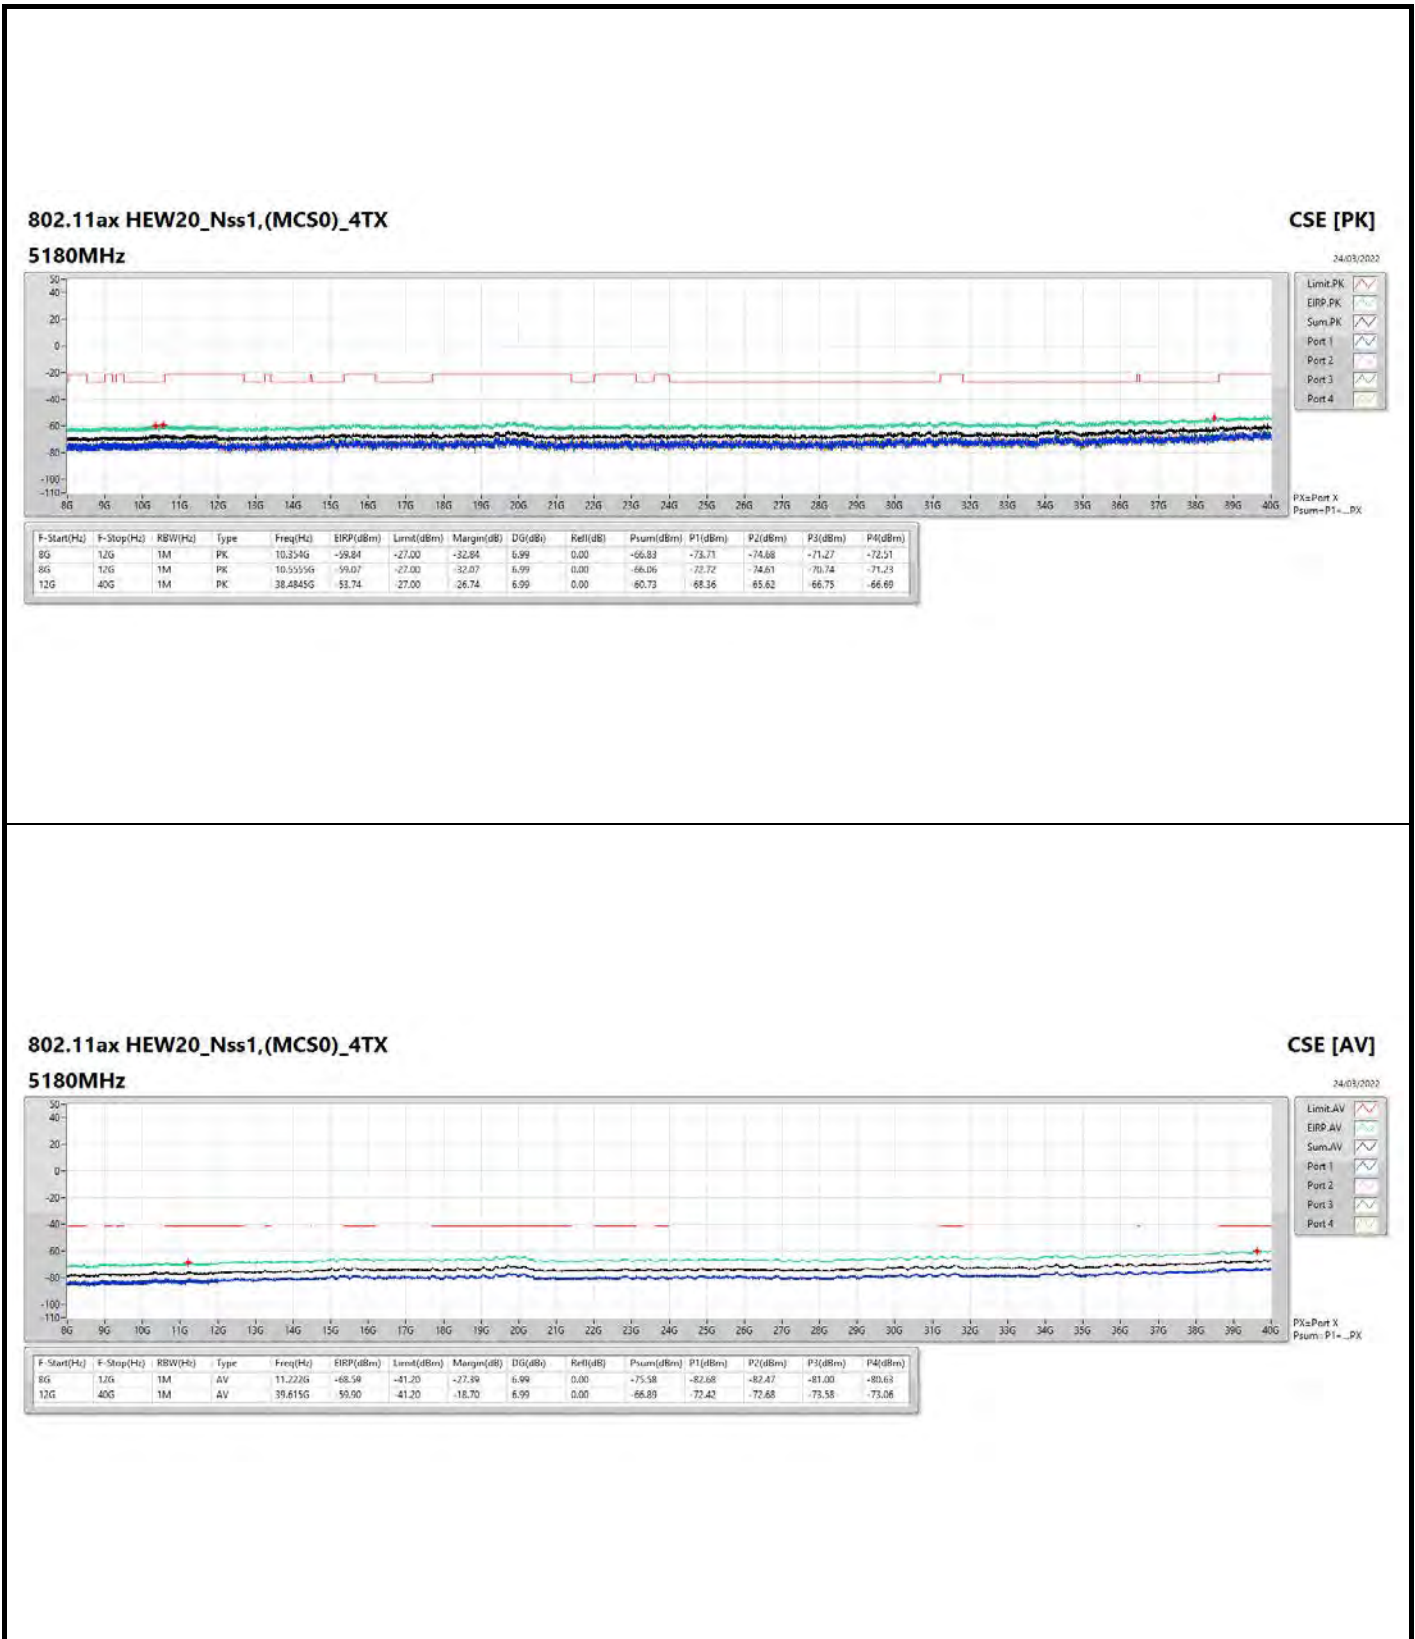

DG = Directional Gain ; PX=Port X; Psum=P1+P2+...PX

Summary

Mode	Result	F-Start (Hz)	F-Stop (Hz)	Type	Freq (Hz)	DG (dBi)	P1 (dBm)	Psum (dBm)	EIRP (dBm)	Limit (dBm)	Margin (dB)
5.15-5.25GHz	-	-	-	-	-	-	-	-	-	-	-
802.11a_Nss1,(6Mbps)_1TX	Pass	12G	40G	AV	15.5945G	4.00	-62.29	-62.29	-58.29	-41.20	-17.09
802.11ax HEW20_Nss1,(MCS0)_1TX	Pass	12G	40G	AV	15.717G	4.00	-64.15	-64.15	-60.15	-41.20	-18.95
802.11ax HEW40_Nss1,(MCS0)_1TX	Pass	12G	40G	AV	15.7065G	4.00	-66.80	-66.80	-62.80	-41.20	-21.60
802.11ax HEW80_Nss1,(MCS0)_1TX	Pass	12G	40G	AV	39.9405G	4.00	-72.25	-72.25	-68.25	-41.20	-27.05
802.11ax HEW160_Nss1,(MCS0)_1TX	Pass	12G	40G	AV	39.8425G	4.00	-72.02	-72.02	-68.02	-41.20	-26.82
5.25-5.35GHz	-	-	-	-	-	-	-	-	-	-	-
802.11a_Nss1,(6Mbps)_1TX	Pass	12G	40G	AV	15.885G	4.00	-65.34	-65.34	-61.34	-41.20	-20.14
802.11ax HEW20_Nss1,(MCS0)_1TX	Pass	12G	40G	AV	15.885G	4.00	-65.92	-65.92	-61.92	-41.20	-20.72
802.11ax HEW40_Nss1,(MCS0)_1TX	Pass	12G	40G	AV	15.8395G	4.00	-70.51	-70.51	-66.51	-41.20	-25.31
802.11ax HEW80_Nss1,(MCS0)_1TX	Pass	12G	40G	AV	39.8565G	4.00	-72.67	-72.67	-68.67	-41.20	-27.47
5.47-5.725GHz	-	-	-	-	-	-	-	-	-	-	-
802.11a_Nss1,(6Mbps)_1TX	Pass	8G	12G	AV	11.1605G	4.00	-66.31	-66.31	-62.31	-41.20	-21.11
802.11ax HEW20_Nss1,(MCS0)_1TX	Pass	8G	12G	AV	8.25G	4.00	-67.81	-67.81	-63.81	-41.20	-22.61
802.11ax HEW40_Nss1,(MCS0)_1TX	Pass	8G	12G	AV	8.265G	4.00	-68.02	-68.02	-64.02	-41.20	-22.82
802.11ax HEW80_Nss1,(MCS0)_1TX	Pass	8G	12G	AV	8.2945G	4.00	-69.88	-69.88	-65.88	-41.20	-24.68
802.11ax HEW160_Nss1,(MCS0)_1TX	Pass	8G	12G	AV	8.355G	4.00	-71.43	-71.43	-67.43	-41.20	-26.23
5.725-5.85GHz	-	-	-	-	-	-	-	-	-	-	-
802.11a_Nss1,(6Mbps)_1TX	Pass	12G	40G	PK	17.3515G	4.00	-55.28	-55.28	-51.28	-27.00	-24.28
802.11ax HEW20_Nss1,(MCS0)_1TX	Pass	12G	40G	PK	17.3445G	4.00	-54.78	-54.78	-50.78	-27.00	-23.78
802.11ax HEW40_Nss1,(MCS0)_1TX	Pass	12G	40G	AV	39.2125G	4.00	-72.15	-72.15	-68.15	-41.20	-26.95
802.11ax HEW80_Nss1,(MCS0)_1TX	Pass	12G	40G	AV	39.601G	4.00	-72.68	-72.68	-68.68	-41.20	-27.48