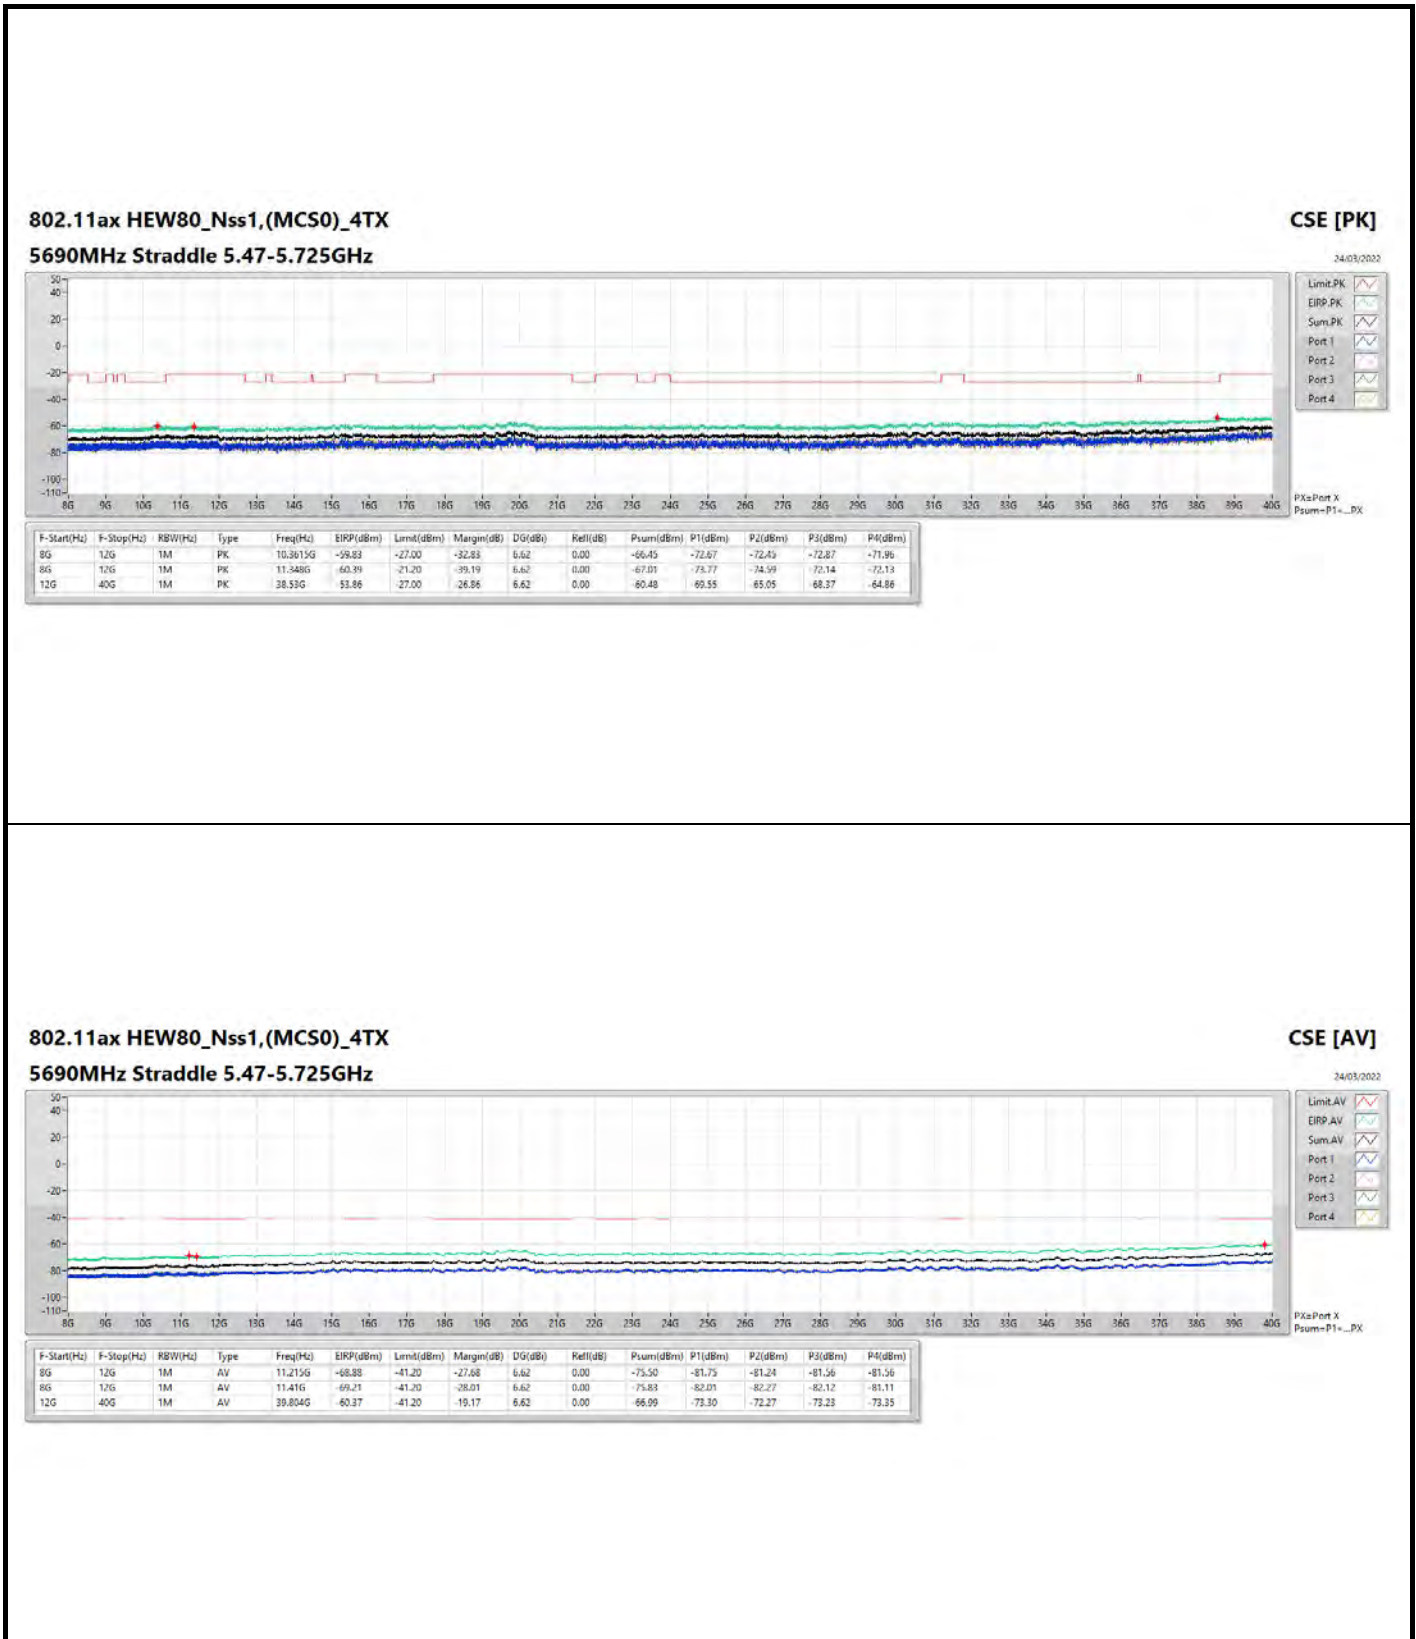

DG = Directional Gain ; PX=Port X; Psum=P1+P2+...PX

Summary

Mode	Result	F-Start (Hz)	F-Stop (Hz)	Type	Freq (Hz)	DG (dBi)	P1 (dBm)	Psum (dBm)	EIRP (dBm)	Limit (dBm)	Margin (dB)
5.15-5.25GHz	-	-	-	-	-	-	-	-	-	-	-
802.11a_Nss1,(6Mbps)_1TX	Pass	12G	40G	AV	15.5945G	4.00	-62.29	-62.29	-58.29	-41.20	-17.09
802.11ax HEW20_Nss1,(MCS0)_1TX	Pass	12G	40G	AV	15.717G	4.00	-64.15	-64.15	-60.15	-41.20	-18.95
802.11ax HEW40_Nss1,(MCS0)_1TX	Pass	12G	40G	AV	15.7065G	4.00	-66.80	-66.80	-62.80	-41.20	-21.60
802.11ax HEW80_Nss1,(MCS0)_1TX	Pass	12G	40G	AV	39.9405G	4.00	-72.25	-72.25	-68.25	-41.20	-27.05
802.11ax HEW160_Nss1,(MCS0)_1TX	Pass	12G	40G	AV	39.8425G	4.00	-72.02	-72.02	-68.02	-41.20	-26.82
5.25-5.35GHz	-	-	-	-	-	-	-	-	-	-	-
802.11a_Nss1,(6Mbps)_1TX	Pass	12G	40G	AV	15.885G	4.00	-65.34	-65.34	-61.34	-41.20	-20.14
802.11ax HEW20_Nss1,(MCS0)_1TX	Pass	12G	40G	AV	15.885G	4.00	-65.92	-65.92	-61.92	-41.20	-20.72
802.11ax HEW40_Nss1,(MCS0)_1TX	Pass	12G	40G	AV	15.8395G	4.00	-70.51	-70.51	-66.51	-41.20	-25.31
802.11ax HEW80_Nss1,(MCS0)_1TX	Pass	12G	40G	AV	39.8565G	4.00	-72.67	-72.67	-68.67	-41.20	-27.47
5.47-5.725GHz	-	-	-	-	-	-	-	-	-	-	-
802.11a_Nss1,(6Mbps)_1TX	Pass	8G	12G	AV	11.1605G	4.00	-66.31	-66.31	-62.31	-41.20	-21.11
802.11ax HEW20_Nss1,(MCS0)_1TX	Pass	8G	12G	AV	8.25G	4.00	-67.81	-67.81	-63.81	-41.20	-22.61
802.11ax HEW40_Nss1,(MCS0)_1TX	Pass	8G	12G	AV	8.265G	4.00	-68.02	-68.02	-64.02	-41.20	-22.82
802.11ax HEW80_Nss1,(MCS0)_1TX	Pass	8G	12G	AV	8.2945G	4.00	-69.88	-69.88	-65.88	-41.20	-24.68
802.11ax HEW160_Nss1,(MCS0)_1TX	Pass	8G	12G	AV	8.355G	4.00	-71.43	-71.43	-67.43	-41.20	-26.23
5.725-5.85GHz	-	-	-	-	-	-	-	-	-	-	-
802.11a_Nss1,(6Mbps)_1TX	Pass	12G	40G	PK	17.3515G	4.00	-55.28	-55.28	-51.28	-27.00	-24.28
802.11ax HEW20_Nss1,(MCS0)_1TX	Pass	12G	40G	PK	17.3445G	4.00	-54.78	-54.78	-50.78	-27.00	-23.78
802.11ax HEW40_Nss1,(MCS0)_1TX	Pass	12G	40G	AV	39.2125G	4.00	-72.15	-72.15	-68.15	-41.20	-26.95
802.11ax HEW80_Nss1,(MCS0)_1TX	Pass	12G	40G	AV	39.601G	4.00	-72.68	-72.68	-68.68	-41.20	-27.48