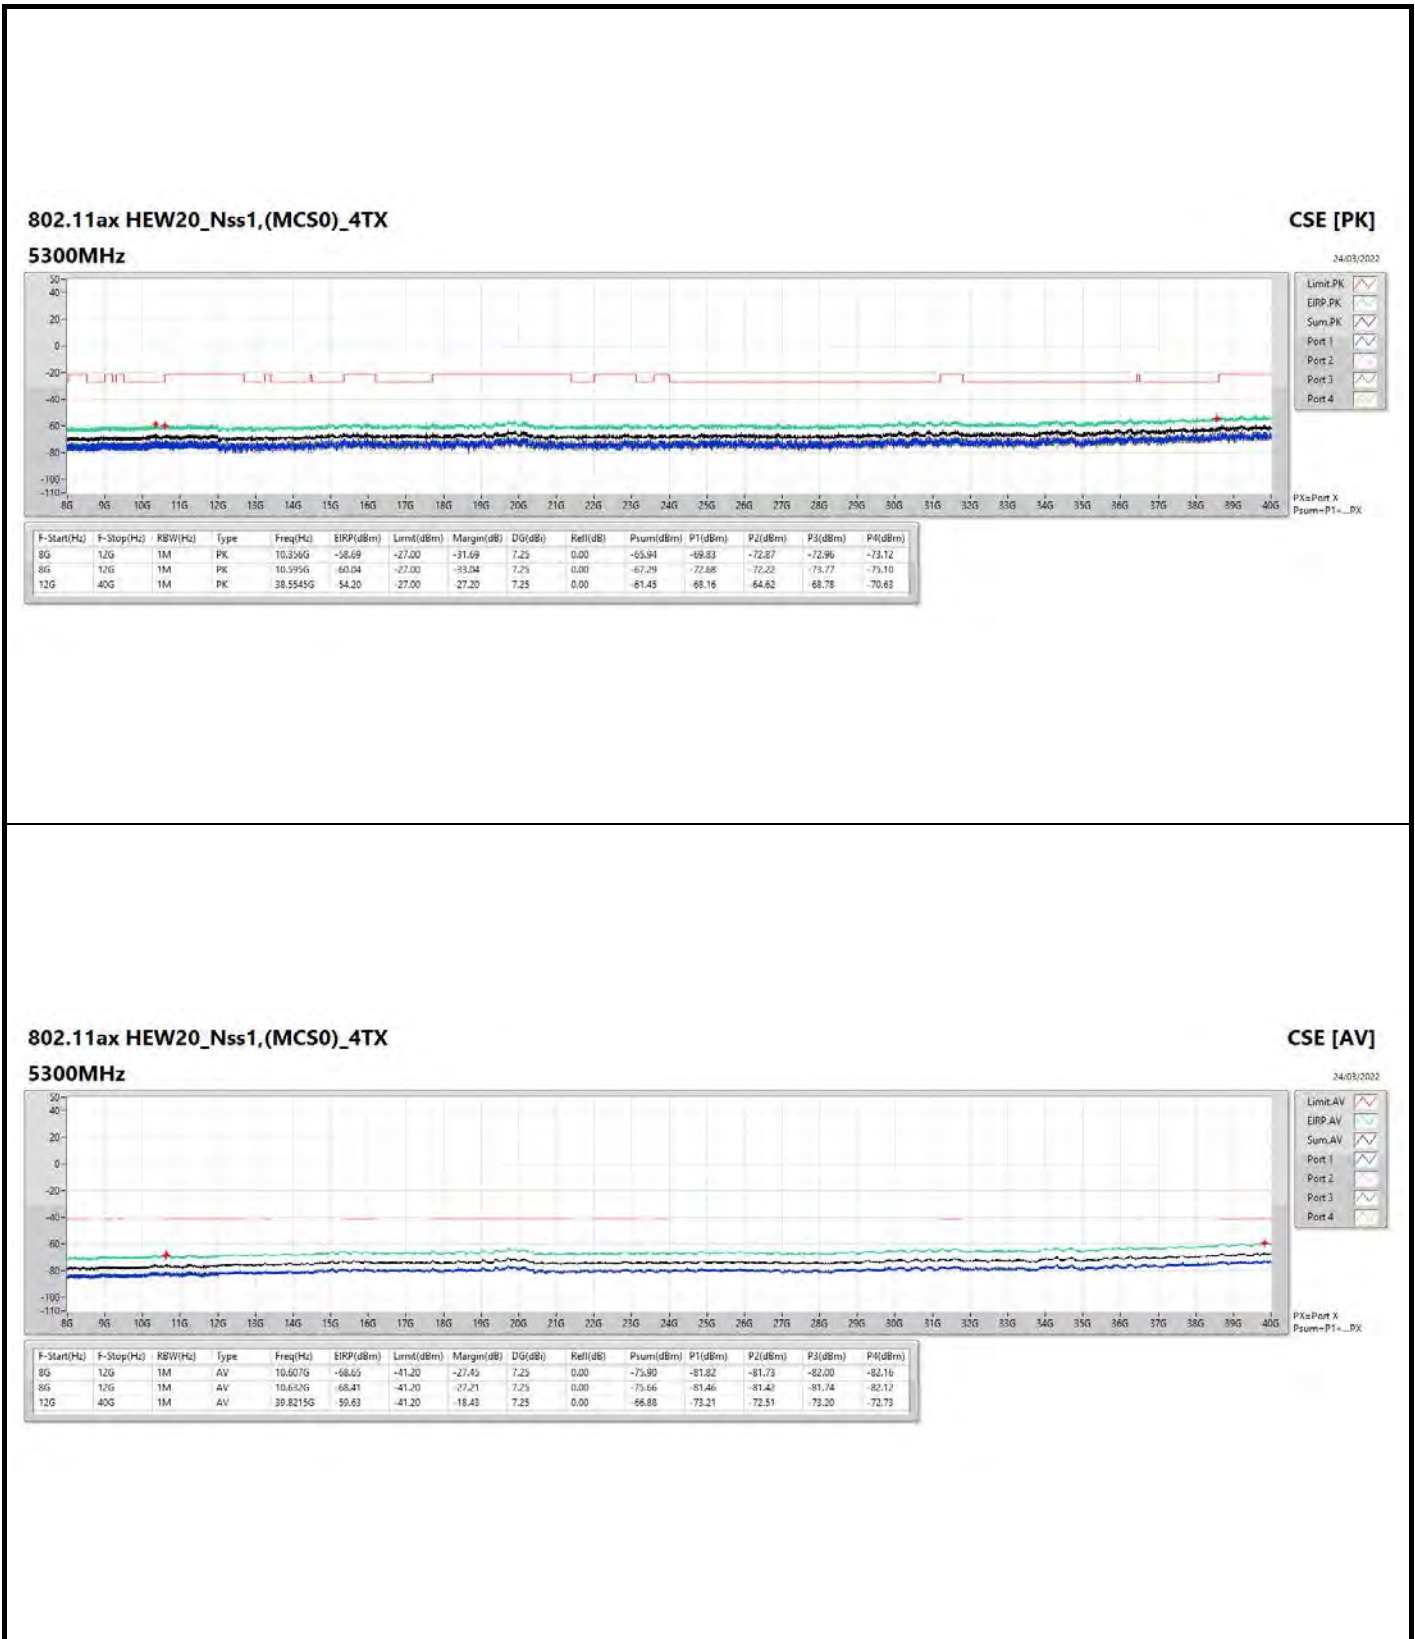

DG = Directional Gain ; PX=Port X; Psum=P1+P2+...PX

Summary

Mode	Result	F-Start (Hz)	F-Stop (Hz)	Type	Freq (Hz)	DG (dBi)	P1 (dBm)	Psum (dBm)	EIRP (dBm)	Limit (dBm)	Margin (dB)
5.15-5.25GHz	-	-	-	-	-	-	-	-	-	-	-
802.11a_Nss1,(6Mbps)_1TX	Pass	12G	40G	AV	15.5945G	4.00	-62.29	-62.29	-58.29	-41.20	-17.09
802.11ax HEW20_Nss1,(MCS0)_1TX	Pass	12G	40G	AV	15.717G	4.00	-64.15	-64.15	-60.15	-41.20	-18.95
802.11ax HEW40_Nss1,(MCS0)_1TX	Pass	12G	40G	AV	15.7065G	4.00	-66.80	-66.80	-62.80	-41.20	-21.60
802.11ax HEW80_Nss1,(MCS0)_1TX	Pass	12G	40G	AV	39.9405G	4.00	-72.25	-72.25	-68.25	-41.20	-27.05
802.11ax HEW160_Nss1,(MCS0)_1TX	Pass	12G	40G	AV	39.8425G	4.00	-72.02	-72.02	-68.02	-41.20	-26.82
5.25-5.35GHz	-	-	-	-	-	-	-	-	-	-	-
802.11a_Nss1,(6Mbps)_1TX	Pass	12G	40G	AV	15.885G	4.00	-65.34	-65.34	-61.34	-41.20	-20.14
802.11ax HEW20_Nss1,(MCS0)_1TX	Pass	12G	40G	AV	15.885G	4.00	-65.92	-65.92	-61.92	-41.20	-20.72
802.11ax HEW40_Nss1,(MCS0)_1TX	Pass	12G	40G	AV	15.8395G	4.00	-70.51	-70.51	-66.51	-41.20	-25.31
802.11ax HEW80_Nss1,(MCS0)_1TX	Pass	12G	40G	AV	39.8565G	4.00	-72.67	-72.67	-68.67	-41.20	-27.47
5.47-5.725GHz	-	-	-	-	-	-	-	-	-	-	-
802.11a_Nss1,(6Mbps)_1TX	Pass	8G	12G	AV	11.1605G	4.00	-66.31	-66.31	-62.31	-41.20	-21.11
802.11ax HEW20_Nss1,(MCS0)_1TX	Pass	8G	12G	AV	8.25G	4.00	-67.81	-67.81	-63.81	-41.20	-22.61
802.11ax HEW40_Nss1,(MCS0)_1TX	Pass	8G	12G	AV	8.265G	4.00	-68.02	-68.02	-64.02	-41.20	-22.82
802.11ax HEW80_Nss1,(MCS0)_1TX	Pass	8G	12G	AV	8.2945G	4.00	-69.88	-69.88	-65.88	-41.20	-24.68
802.11ax HEW160_Nss1,(MCS0)_1TX	Pass	8G	12G	AV	8.355G	4.00	-71.43	-71.43	-67.43	-41.20	-26.23
5.725-5.85GHz	-	-	-	-	-	-	-	-	-	-	-
802.11a_Nss1,(6Mbps)_1TX	Pass	12G	40G	PK	17.3515G	4.00	-55.28	-55.28	-51.28	-27.00	-24.28
802.11ax HEW20_Nss1,(MCS0)_1TX	Pass	12G	40G	PK	17.3445G	4.00	-54.78	-54.78	-50.78	-27.00	-23.78
802.11ax HEW40_Nss1,(MCS0)_1TX	Pass	12G	40G	AV	39.2125G	4.00	-72.15	-72.15	-68.15	-41.20	-26.95
802.11ax HEW80_Nss1,(MCS0)_1TX	Pass	12G	40G	AV	39.601G	4.00	-72.68	-72.68	-68.68	-41.20	-27.48