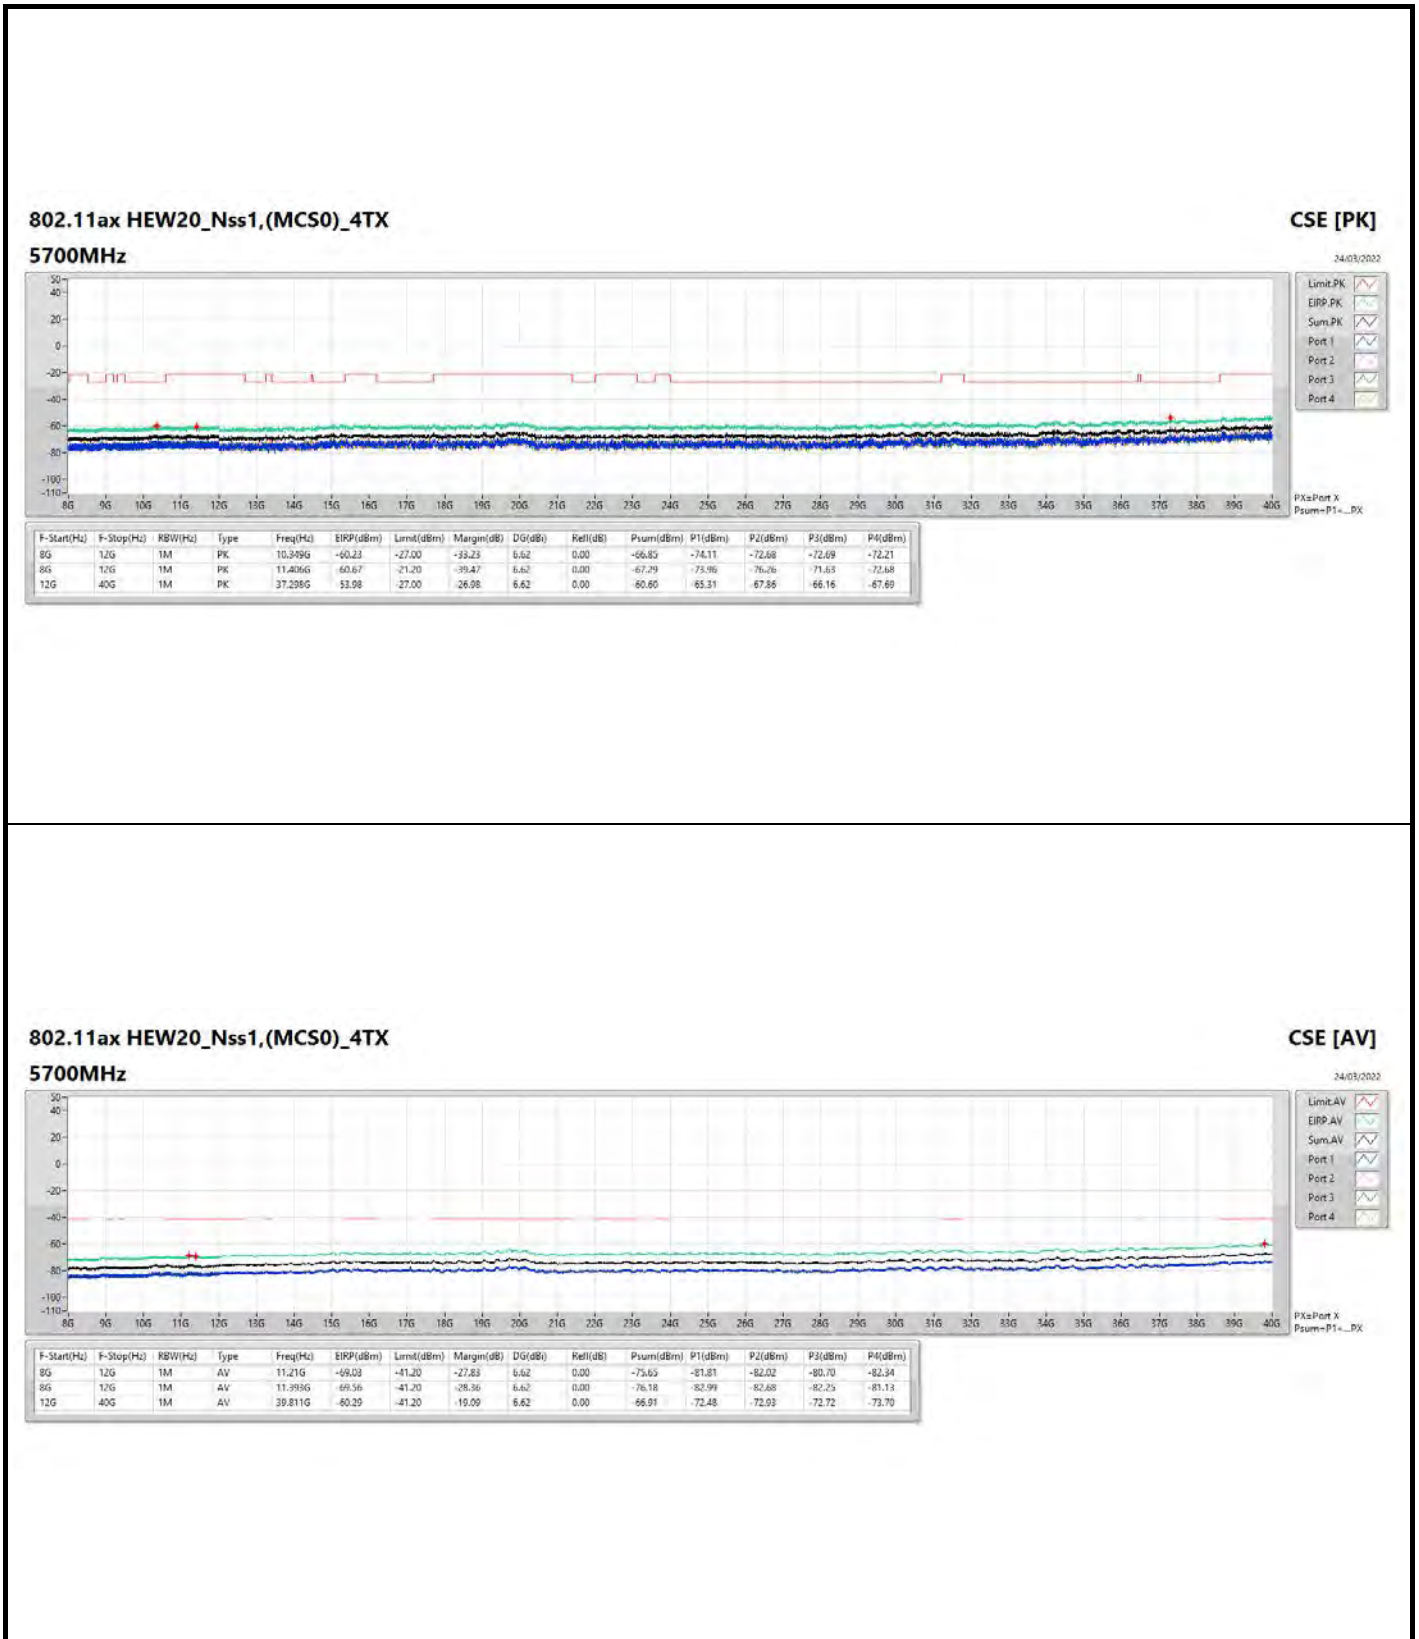

DG = Directional Gain ; PX=Port X; Psum=P1+P2+...PX

Summary

Mode	Result	F-Start (Hz)	F-Stop (Hz)	Type	Freq (Hz)	DG (dBi)	P1 (dBm)	Psum (dBm)	EIRP (dBm)	Limit (dBm)	Margin (dB)
5.15-5.25GHz	-	-	-	-	-	-	-	-	-	-	-
802.11a_Nss1,(6Mbps)_1TX	Pass	12G	40G	AV	15.5945G	4.00	-62.29	-62.29	-58.29	-41.20	-17.09
802.11ax HEW20_Nss1,(MCS0)_1TX	Pass	12G	40G	AV	15.717G	4.00	-64.15	-64.15	-60.15	-41.20	-18.95
802.11ax HEW40_Nss1,(MCS0)_1TX	Pass	12G	40G	AV	15.7065G	4.00	-66.80	-66.80	-62.80	-41.20	-21.60
802.11ax HEW80_Nss1,(MCS0)_1TX	Pass	12G	40G	AV	39.9405G	4.00	-72.25	-72.25	-68.25	-41.20	-27.05
802.11ax HEW160_Nss1,(MCS0)_1TX	Pass	12G	40G	AV	39.8425G	4.00	-72.02	-72.02	-68.02	-41.20	-26.82
5.25-5.35GHz	-	-	-	-	-	-	-	-	-	-	-
802.11a_Nss1,(6Mbps)_1TX	Pass	12G	40G	AV	15.885G	4.00	-65.34	-65.34	-61.34	-41.20	-20.14
802.11ax HEW20_Nss1,(MCS0)_1TX	Pass	12G	40G	AV	15.885G	4.00	-65.92	-65.92	-61.92	-41.20	-20.72
802.11ax HEW40_Nss1,(MCS0)_1TX	Pass	12G	40G	AV	15.8395G	4.00	-70.51	-70.51	-66.51	-41.20	-25.31
802.11ax HEW80_Nss1,(MCS0)_1TX	Pass	12G	40G	AV	39.8565G	4.00	-72.67	-72.67	-68.67	-41.20	-27.47
5.47-5.725GHz	-	-	-	-	-	-	-	-	-	-	-
802.11a_Nss1,(6Mbps)_1TX	Pass	8G	12G	AV	11.1605G	4.00	-66.31	-66.31	-62.31	-41.20	-21.11
802.11ax HEW20_Nss1,(MCS0)_1TX	Pass	8G	12G	AV	8.25G	4.00	-67.81	-67.81	-63.81	-41.20	-22.61
802.11ax HEW40_Nss1,(MCS0)_1TX	Pass	8G	12G	AV	8.265G	4.00	-68.02	-68.02	-64.02	-41.20	-22.82
802.11ax HEW80_Nss1,(MCS0)_1TX	Pass	8G	12G	AV	8.2945G	4.00	-69.88	-69.88	-65.88	-41.20	-24.68
802.11ax HEW160_Nss1,(MCS0)_1TX	Pass	8G	12G	AV	8.355G	4.00	-71.43	-71.43	-67.43	-41.20	-26.23
5.725-5.85GHz	-	-	-	-	-	-	-	-	-	-	-
802.11a_Nss1,(6Mbps)_1TX	Pass	12G	40G	PK	17.3515G	4.00	-55.28	-55.28	-51.28	-27.00	-24.28
802.11ax HEW20_Nss1,(MCS0)_1TX	Pass	12G	40G	PK	17.3445G	4.00	-54.78	-54.78	-50.78	-27.00	-23.78
802.11ax HEW40_Nss1,(MCS0)_1TX	Pass	12G	40G	AV	39.2125G	4.00	-72.15	-72.15	-68.15	-41.20	-26.95
802.11ax HEW80_Nss1,(MCS0)_1TX	Pass	12G	40G	AV	39.601G	4.00	-72.68	-72.68	-68.68	-41.20	-27.48