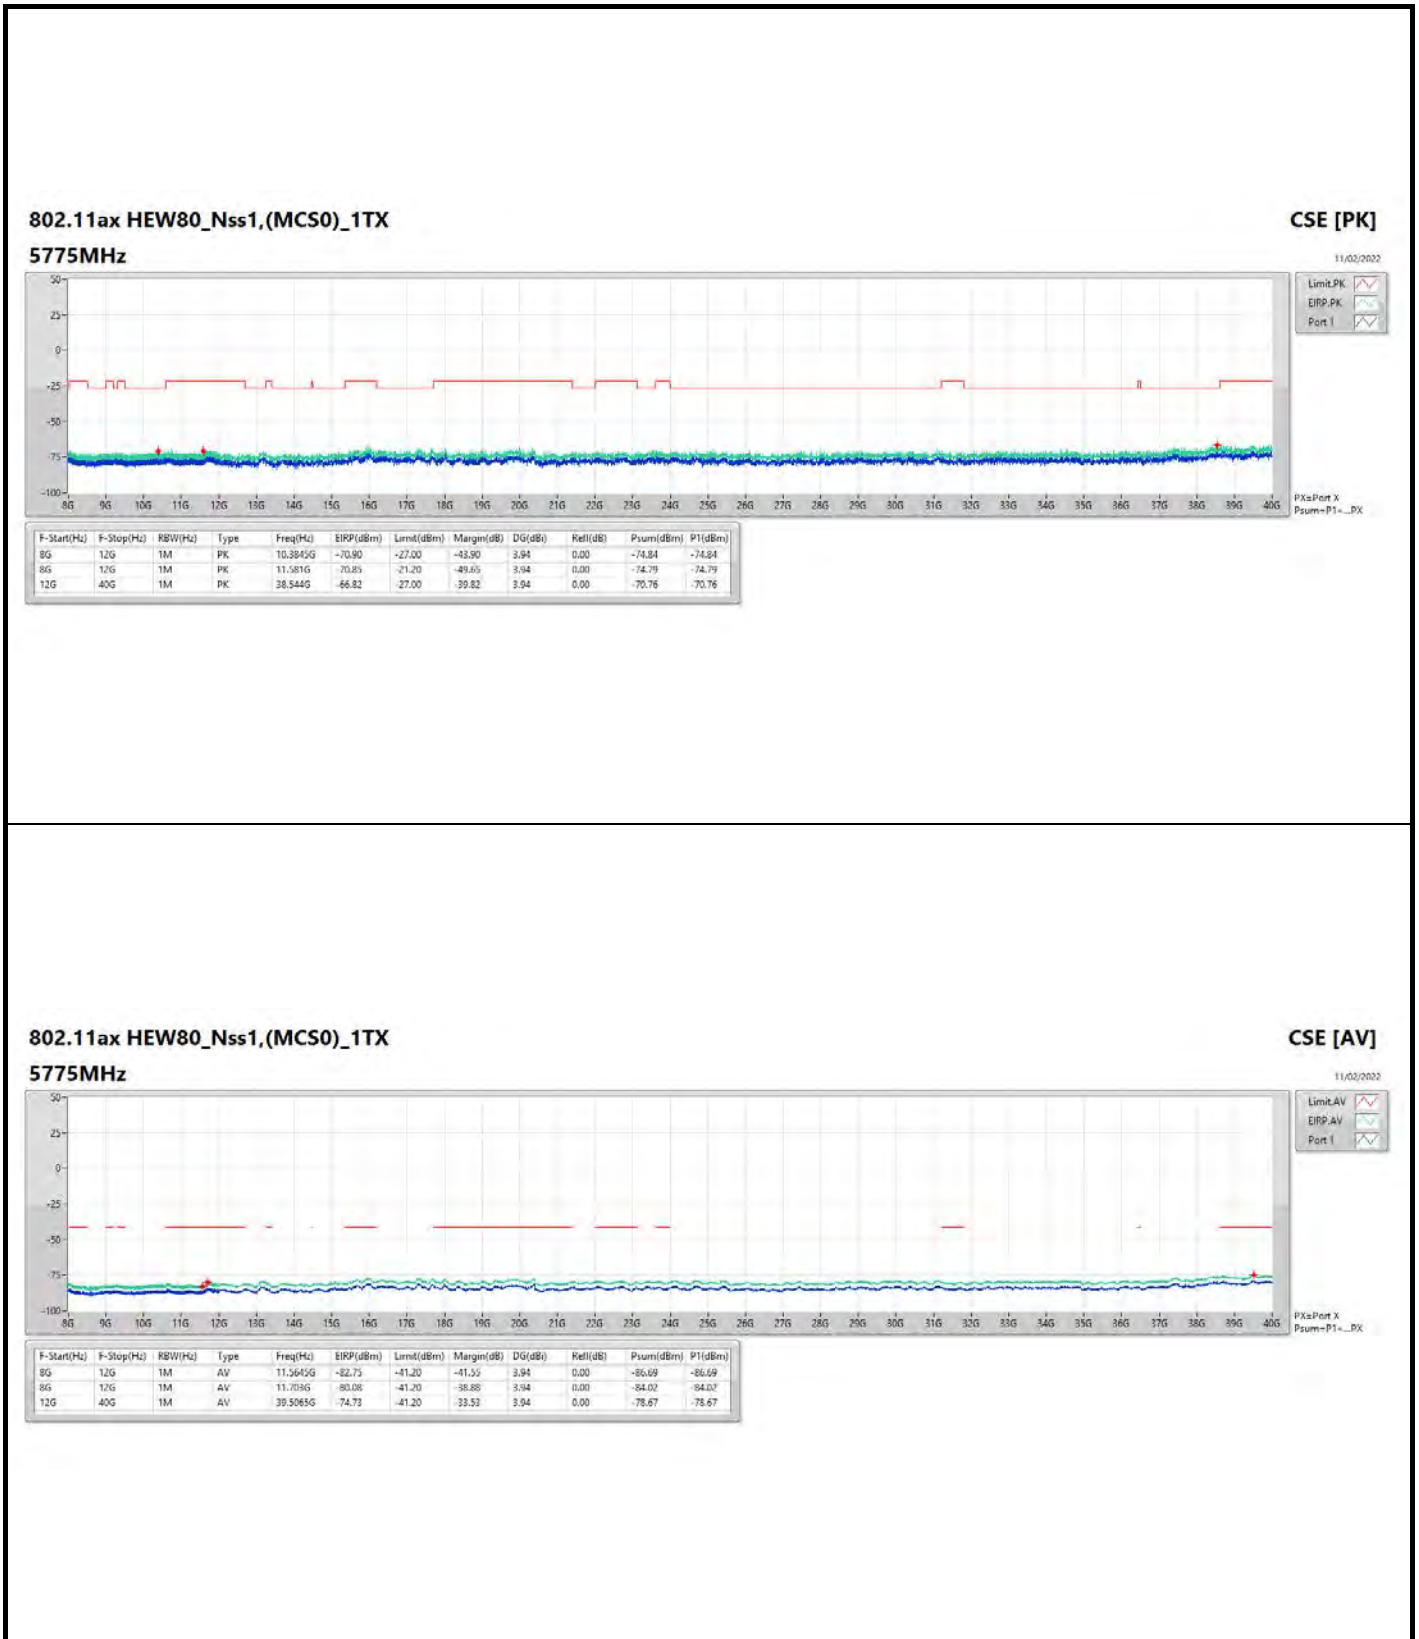

DG = Directional Gain ; PX=Port X; Psum=P1+P2+...PX

Summary

Mode	Result	F-Start (Hz)	F-Stop (Hz)	Type	Freq (Hz)	DG (dB)	P1 (dBm)	P2 (dBm)	Psum (dBm)	EIRP (dBm)	Limit (dBm)	Margin (dB)
5.15-5.25GHz	-	-	-	-	-	-	-	-	-	-	-	-
802.11a_Nss1,(6Mbps)_2TX	Pass	12G	40G	AV	39.594G	5.39	-72.51	-72.77	-69.63	-64.24	-41.20	-23.04
802.11ax HEW20_Nss1,(MCS0)_2TX	Pass	12G	40G	AV	39.8355G	5.39	-72.80	-72.29	-69.53	-64.14	-41.20	-22.94
802.11ax HEW40_Nss1,(MCS0)_2TX	Pass	12G	40G	AV	39.594G	5.39	-72.83	-72.73	-69.77	-64.38	-41.20	-23.18
802.11ax HEW80_Nss1,(MCS0)_2TX	Pass	12G	40G	AV	39.8565G	5.39	-72.89	-72.17	-69.50	-64.11	-41.20	-22.91
5.25-5.35GHz	-	-	-	-	-	-	-	-	-	-	-	-
802.11a_Nss1,(6Mbps)_2TX	Pass	12G	40G	AV	39.8075G	5.26	-72.88	-72.63	-69.74	-64.48	-41.20	-23.28
802.11ax HEW20_Nss1,(MCS0)_2TX	Pass	12G	40G	AV	39.594G	5.26	-72.16	-72.75	-69.43	-64.17	-41.20	-22.97
802.11ax HEW40_Nss1,(MCS0)_2TX	Pass	12G	40G	AV	39.951G	5.26	-72.97	-72.25	-69.58	-64.32	-41.20	-23.12
802.11ax HEW80_Nss1,(MCS0)_2TX	Pass	12G	40G	AV	39.601G	5.26	-73.25	-72.64	-69.92	-64.66	-41.20	-23.46
5.47-5.725GHz	-	-	-	-	-	-	-	-	-	-	-	-
802.11a_Nss1,(6Mbps)_2TX	Pass	12G	40G	AV	39.944G	4.69	-72.16	-72.71	-69.42	-64.73	-41.20	-23.53
802.11ax HEW20_Nss1,(MCS0)_2TX	Pass	12G	40G	AV	39.923G	4.69	-72.41	-73.03	-69.70	-65.01	-41.20	-23.81
802.11ax HEW40_Nss1,(MCS0)_2TX	Pass	12G	40G	AV	39.7865G	4.69	-72.87	-72.75	-69.80	-65.11	-41.20	-23.91
802.11ax HEW80_Nss1,(MCS0)_2TX	Pass	12G	40G	AV	39.853G	4.69	-72.06	-73.62	-69.76	-65.07	-41.20	-23.87
5.725-5.85GHz	-	-	-	-	-	-	-	-	-	-	-	-
802.11a_Nss1,(6Mbps)_2TX	Pass	12G	40G	AV	39.594G	4.16	-72.43	-72.80	-69.60	-65.44	-41.20	-24.24
802.11ax HEW20_Nss1,(MCS0)_2TX	Pass	12G	40G	AV	39.8075G	4.16	-72.95	-72.26	-69.58	-65.42	-41.20	-24.22
802.11ax HEW40_Nss1,(MCS0)_2TX	Pass	12G	40G	AV	39.9405G	4.16	-72.55	-73.08	-69.80	-65.64	-41.20	-24.44
802.11ax HEW80_Nss1,(MCS0)_2TX	Pass	12G	40G	AV	39.839G	4.16	-72.79	-72.98	-69.87	-65.71	-41.20	-24.51