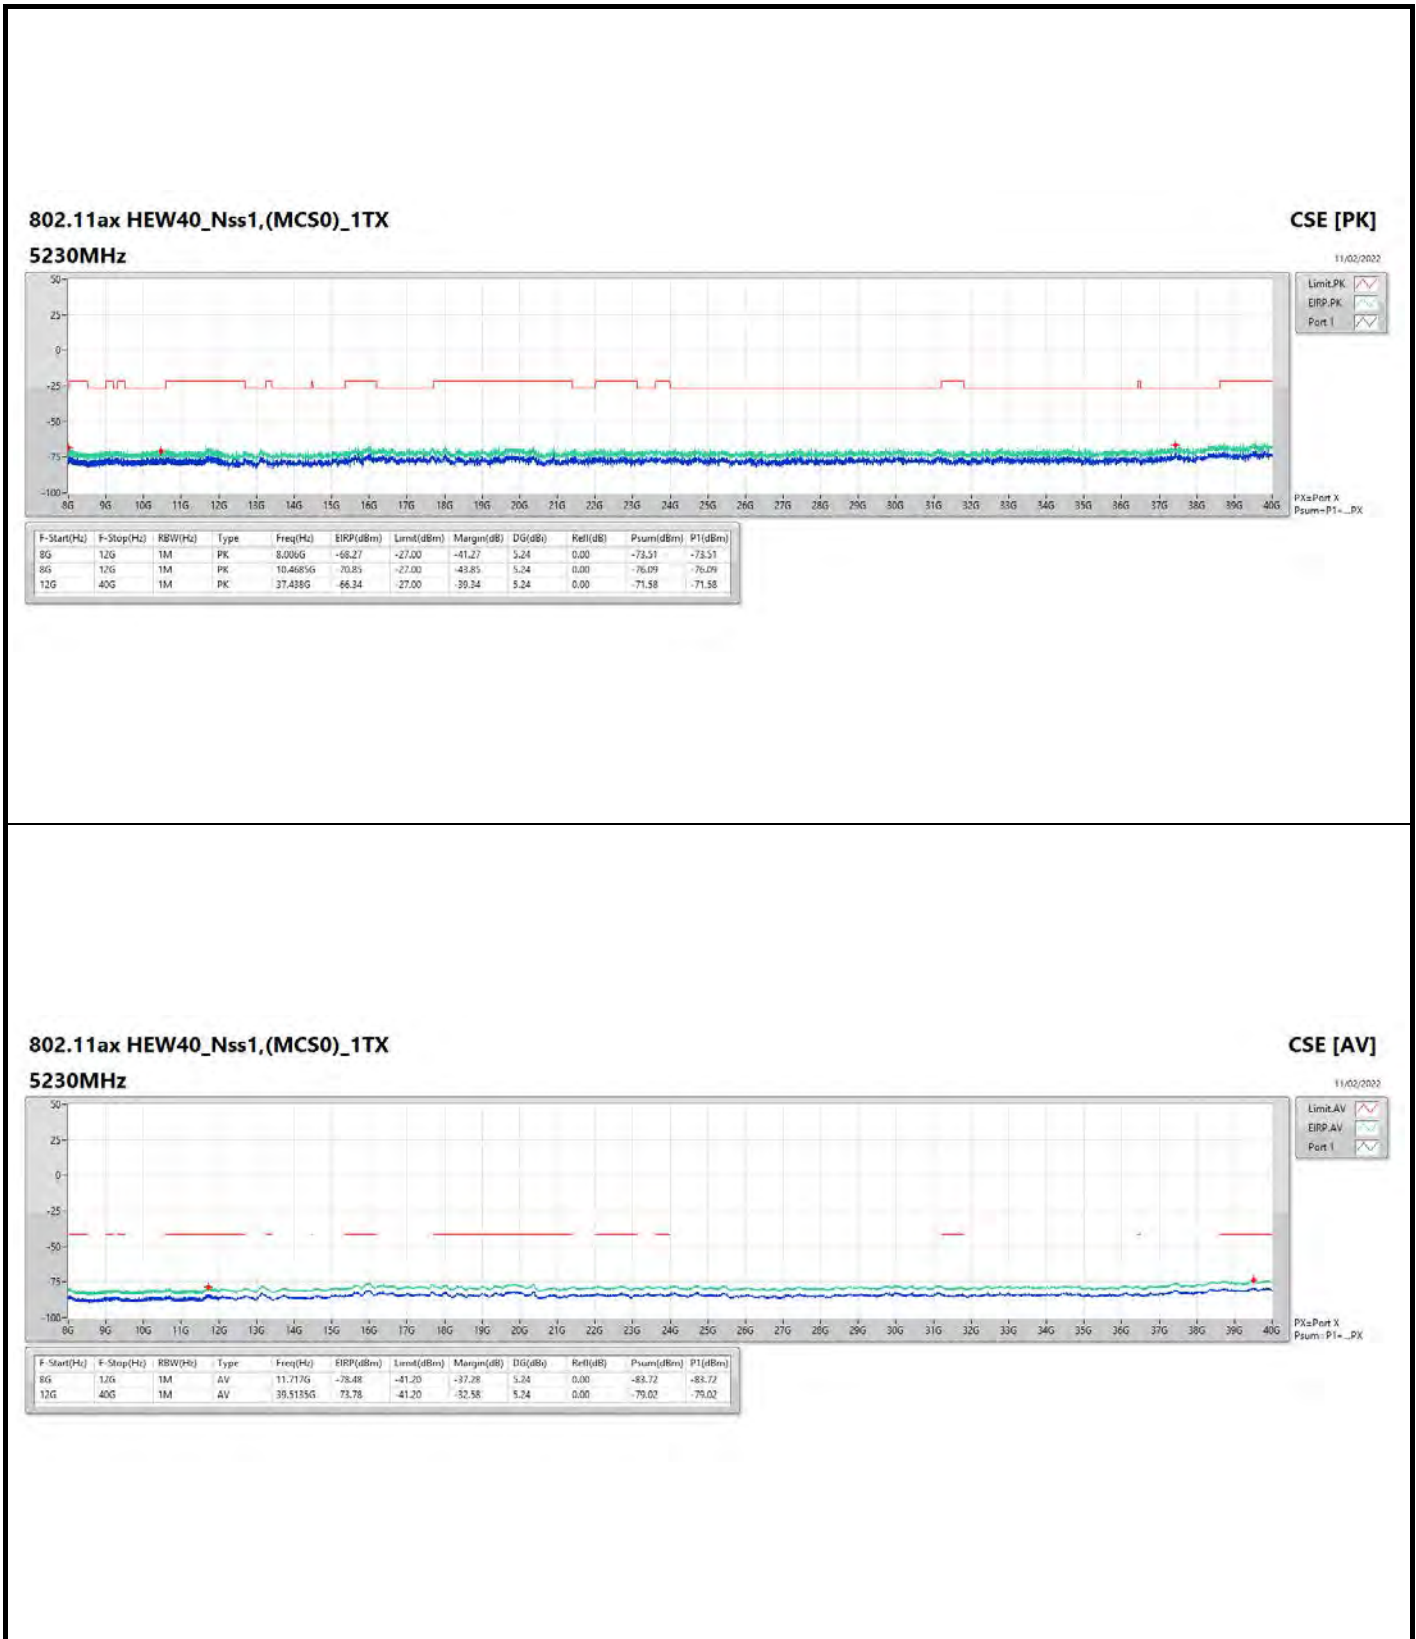

DG = Directional Gain ; PX=Port X; Psum=P1+P2+...PX

Summary

Mode	Result	F-Start (Hz)	F-Stop (Hz)	Type	Freq (Hz)	DG (dB)	P1 (dBm)	P2 (dBm)	Psum (dBm)	EIRP (dBm)	Limit (dBm)	Margin (dB)
5.15-5.25GHz	-	-	-	-	-	-	-	-	-	-	-	-
802.11a_Nss1,(6Mbps)_2TX	Pass	12G	40G	AV	39.594G	5.39	-72.51	-72.77	-69.63	-64.24	-41.20	-23.04
802.11ax HEW20_Nss1,(MCS0)_2TX	Pass	12G	40G	AV	39.8355G	5.39	-72.80	-72.29	-69.53	-64.14	-41.20	-22.94
802.11ax HEW40_Nss1,(MCS0)_2TX	Pass	12G	40G	AV	39.594G	5.39	-72.83	-72.73	-69.77	-64.38	-41.20	-23.18
802.11ax HEW80_Nss1,(MCS0)_2TX	Pass	12G	40G	AV	39.8565G	5.39	-72.89	-72.17	-69.50	-64.11	-41.20	-22.91
5.25-5.35GHz	-	-	-	-	-	-	-	-	-	-	-	-
802.11a_Nss1,(6Mbps)_2TX	Pass	12G	40G	AV	39.8075G	5.26	-72.88	-72.63	-69.74	-64.48	-41.20	-23.28
802.11ax HEW20_Nss1,(MCS0)_2TX	Pass	12G	40G	AV	39.594G	5.26	-72.16	-72.75	-69.43	-64.17	-41.20	-22.97
802.11ax HEW40_Nss1,(MCS0)_2TX	Pass	12G	40G	AV	39.951G	5.26	-72.97	-72.25	-69.58	-64.32	-41.20	-23.12
802.11ax HEW80_Nss1,(MCS0)_2TX	Pass	12G	40G	AV	39.601G	5.26	-73.25	-72.64	-69.92	-64.66	-41.20	-23.46
5.47-5.725GHz	-	-	-	-	-	-	-	-	-	-	-	-
802.11a_Nss1,(6Mbps)_2TX	Pass	12G	40G	AV	39.944G	4.69	-72.16	-72.71	-69.42	-64.73	-41.20	-23.53
802.11ax HEW20_Nss1,(MCS0)_2TX	Pass	12G	40G	AV	39.923G	4.69	-72.41	-73.03	-69.70	-65.01	-41.20	-23.81
802.11ax HEW40_Nss1,(MCS0)_2TX	Pass	12G	40G	AV	39.7865G	4.69	-72.87	-72.75	-69.80	-65.11	-41.20	-23.91
802.11ax HEW80_Nss1,(MCS0)_2TX	Pass	12G	40G	AV	39.853G	4.69	-72.06	-73.62	-69.76	-65.07	-41.20	-23.87
5.725-5.85GHz	-	-	-	-	-	-	-	-	-	-	-	-
802.11a_Nss1,(6Mbps)_2TX	Pass	12G	40G	AV	39.594G	4.16	-72.43	-72.80	-69.60	-65.44	-41.20	-24.24
802.11ax HEW20_Nss1,(MCS0)_2TX	Pass	12G	40G	AV	39.8075G	4.16	-72.95	-72.26	-69.58	-65.42	-41.20	-24.22
802.11ax HEW40_Nss1,(MCS0)_2TX	Pass	12G	40G	AV	39.9405G	4.16	-72.55	-73.08	-69.80	-65.64	-41.20	-24.44
802.11ax HEW80_Nss1,(MCS0)_2TX	Pass	12G	40G	AV	39.839G	4.16	-72.79	-72.98	-69.87	-65.71	-41.20	-24.51