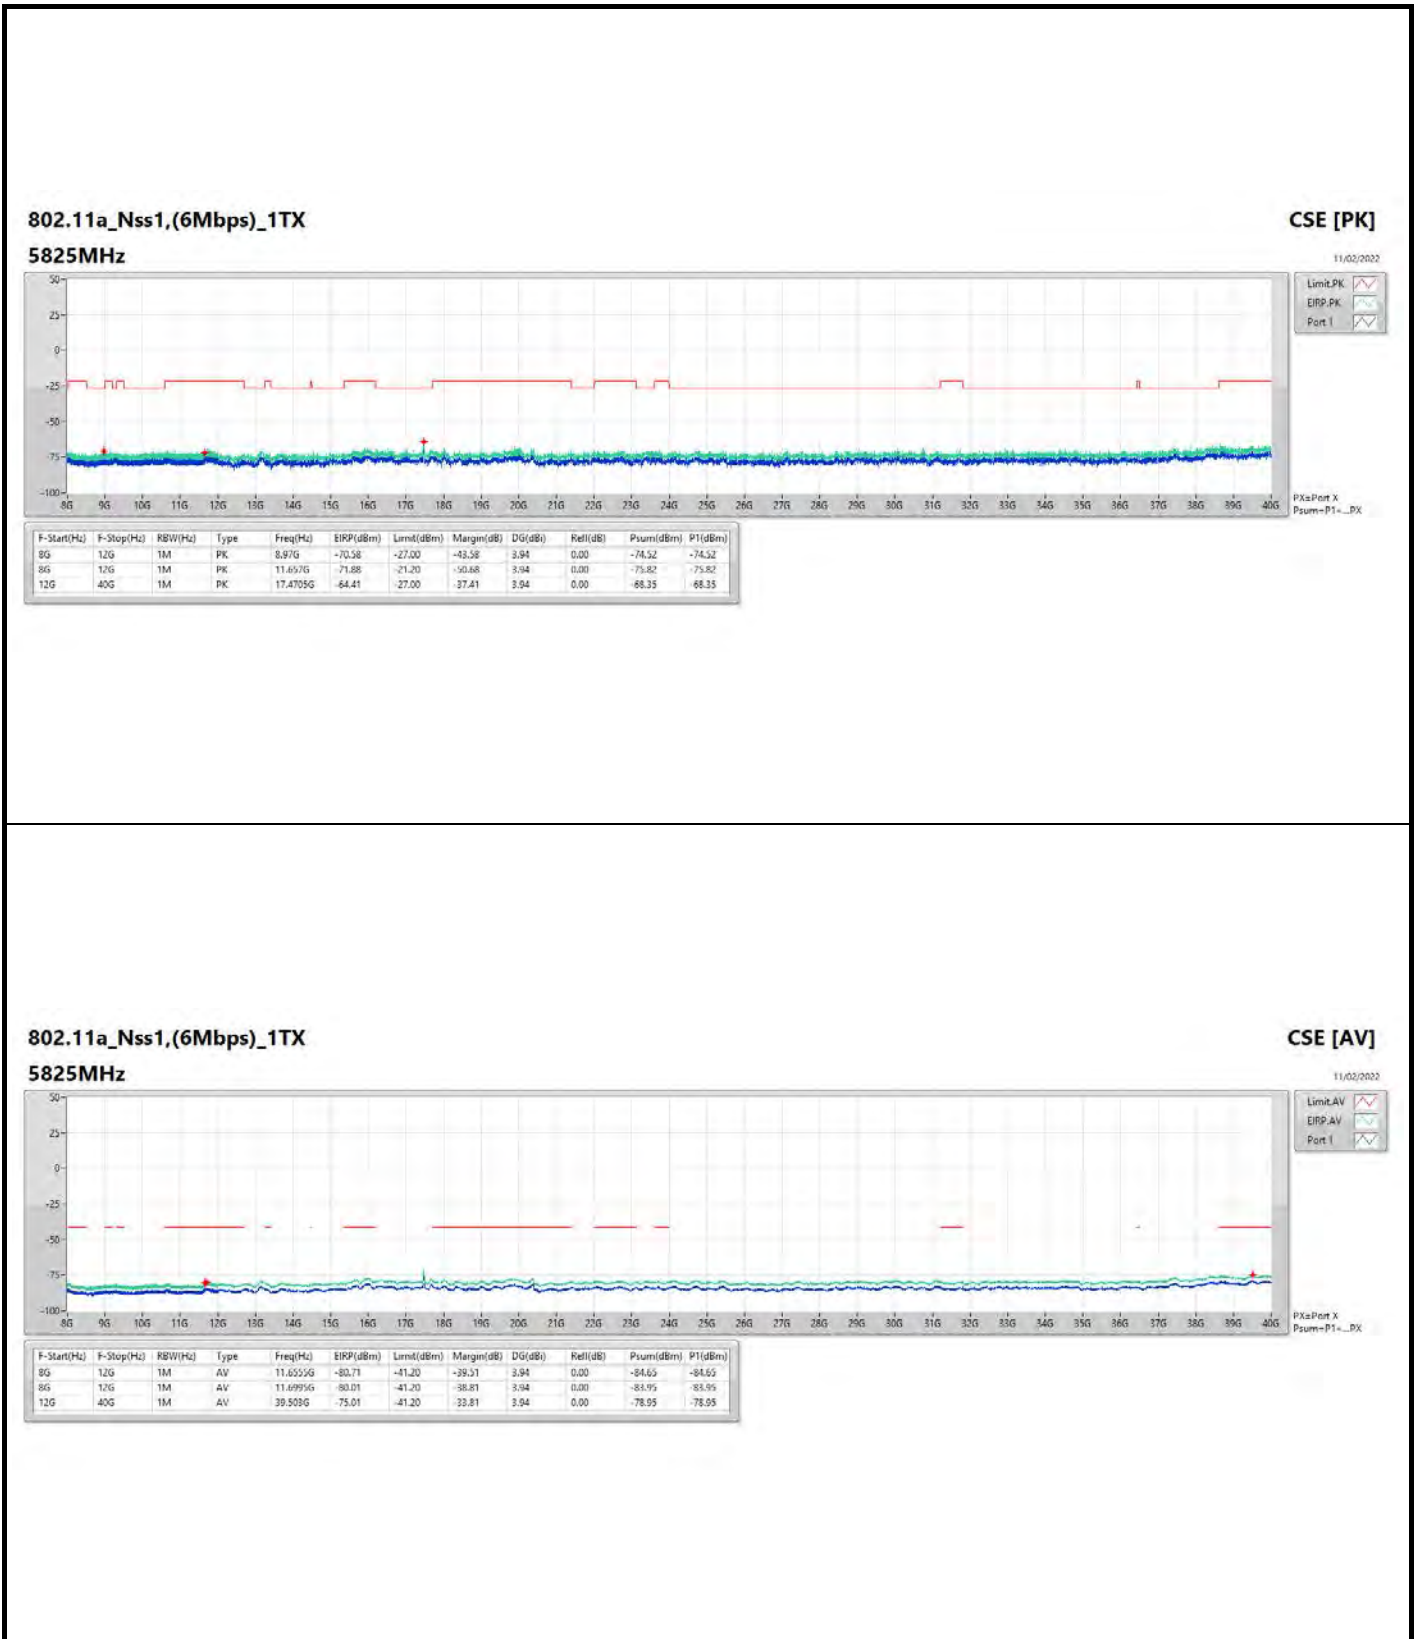

DG = Directional Gain ; PX=Port X; Psum=P1+P2+...PX

Summary

Mode	Result	F-Start (Hz)	F-Stop (Hz)	Type	Freq (Hz)	DG (dB)	P1 (dBm)	P2 (dBm)	Psum (dBm)	EIRP (dBm)	Limit (dBm)	Margin (dB)
5.15-5.25GHz	-	-	-	-	-	-	-	-	-	-	-	-
802.11a_Nss1,(6Mbps)_2TX	Pass	12G	40G	AV	39.594G	5.39	-72.51	-72.77	-69.63	-64.24	-41.20	-23.04
802.11ax HEW20_Nss1,(MCS0)_2TX	Pass	12G	40G	AV	39.8355G	5.39	-72.80	-72.29	-69.53	-64.14	-41.20	-22.94
802.11ax HEW40_Nss1,(MCS0)_2TX	Pass	12G	40G	AV	39.594G	5.39	-72.83	-72.73	-69.77	-64.38	-41.20	-23.18
802.11ax HEW80_Nss1,(MCS0)_2TX	Pass	12G	40G	AV	39.8565G	5.39	-72.89	-72.17	-69.50	-64.11	-41.20	-22.91
5.25-5.35GHz	-	-	-	-	-	-	-	-	-	-	-	-
802.11a_Nss1,(6Mbps)_2TX	Pass	12G	40G	AV	39.8075G	5.26	-72.88	-72.63	-69.74	-64.48	-41.20	-23.28
802.11ax HEW20_Nss1,(MCS0)_2TX	Pass	12G	40G	AV	39.594G	5.26	-72.16	-72.75	-69.43	-64.17	-41.20	-22.97
802.11ax HEW40_Nss1,(MCS0)_2TX	Pass	12G	40G	AV	39.951G	5.26	-72.97	-72.25	-69.58	-64.32	-41.20	-23.12
802.11ax HEW80_Nss1,(MCS0)_2TX	Pass	12G	40G	AV	39.601G	5.26	-73.25	-72.64	-69.92	-64.66	-41.20	-23.46
5.47-5.725GHz	-	-	-	-	-	-	-	-	-	-	-	-
802.11a_Nss1,(6Mbps)_2TX	Pass	12G	40G	AV	39.944G	4.69	-72.16	-72.71	-69.42	-64.73	-41.20	-23.53
802.11ax HEW20_Nss1,(MCS0)_2TX	Pass	12G	40G	AV	39.923G	4.69	-72.41	-73.03	-69.70	-65.01	-41.20	-23.81
802.11ax HEW40_Nss1,(MCS0)_2TX	Pass	12G	40G	AV	39.7865G	4.69	-72.87	-72.75	-69.80	-65.11	-41.20	-23.91
802.11ax HEW80_Nss1,(MCS0)_2TX	Pass	12G	40G	AV	39.853G	4.69	-72.06	-73.62	-69.76	-65.07	-41.20	-23.87
5.725-5.85GHz	-	-	-	-	-	-	-	-	-	-	-	-
802.11a_Nss1,(6Mbps)_2TX	Pass	12G	40G	AV	39.594G	4.16	-72.43	-72.80	-69.60	-65.44	-41.20	-24.24
802.11ax HEW20_Nss1,(MCS0)_2TX	Pass	12G	40G	AV	39.8075G	4.16	-72.95	-72.26	-69.58	-65.42	-41.20	-24.22
802.11ax HEW40_Nss1,(MCS0)_2TX	Pass	12G	40G	AV	39.9405G	4.16	-72.55	-73.08	-69.80	-65.64	-41.20	-24.44
802.11ax HEW80_Nss1,(MCS0)_2TX	Pass	12G	40G	AV	39.839G	4.16	-72.79	-72.98	-69.87	-65.71	-41.20	-24.51