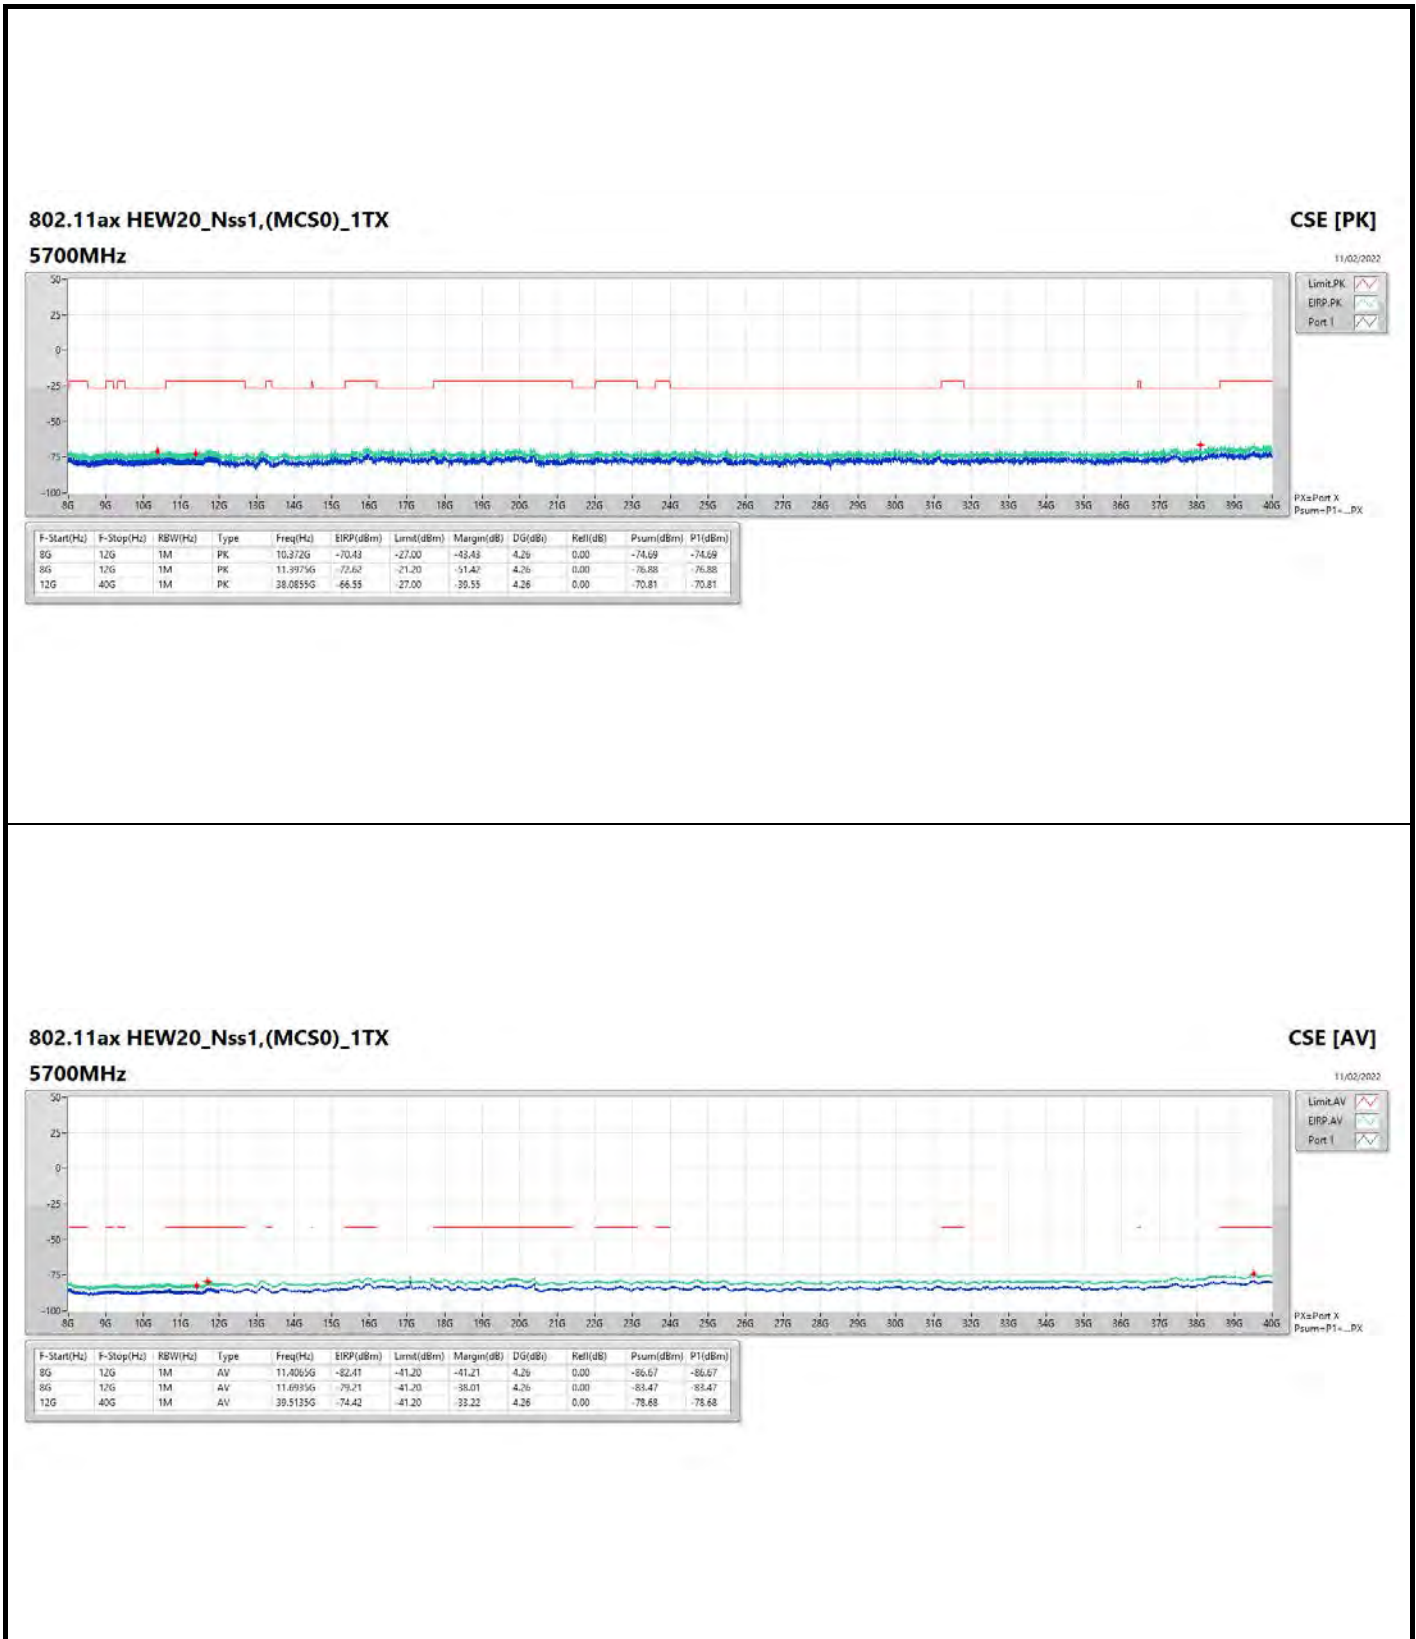

DG = Directional Gain ; PX=Port X; Psum=P1+P2+...PX

Summary

Mode	Result	F-Start (Hz)	F-Stop (Hz)	Type	Freq (Hz)	DG (dB)	P1 (dBm)	P2 (dBm)	Psum (dBm)	EIRP (dBm)	Limit (dBm)	Margin (dB)
5.15-5.25GHz	-	-	-	-	-	-	-	-	-	-	-	-
802.11a_Nss1,(6Mbps)_2TX	Pass	12G	40G	AV	39.594G	5.39	-72.51	-72.77	-69.63	-64.24	-41.20	-23.04
802.11ax HEW20_Nss1,(MCS0)_2TX	Pass	12G	40G	AV	39.8355G	5.39	-72.80	-72.29	-69.53	-64.14	-41.20	-22.94
802.11ax HEW40_Nss1,(MCS0)_2TX	Pass	12G	40G	AV	39.594G	5.39	-72.83	-72.73	-69.77	-64.38	-41.20	-23.18
802.11ax HEW80_Nss1,(MCS0)_2TX	Pass	12G	40G	AV	39.8565G	5.39	-72.89	-72.17	-69.50	-64.11	-41.20	-22.91
5.25-5.35GHz	-	-	-	-	-	-	-	-	-	-	-	-
802.11a_Nss1,(6Mbps)_2TX	Pass	12G	40G	AV	39.8075G	5.26	-72.88	-72.63	-69.74	-64.48	-41.20	-23.28
802.11ax HEW20_Nss1,(MCS0)_2TX	Pass	12G	40G	AV	39.594G	5.26	-72.16	-72.75	-69.43	-64.17	-41.20	-22.97
802.11ax HEW40_Nss1,(MCS0)_2TX	Pass	12G	40G	AV	39.951G	5.26	-72.97	-72.25	-69.58	-64.32	-41.20	-23.12
802.11ax HEW80_Nss1,(MCS0)_2TX	Pass	12G	40G	AV	39.601G	5.26	-73.25	-72.64	-69.92	-64.66	-41.20	-23.46
5.47-5.725GHz	-	-	-	-	-	-	-	-	-	-	-	-
802.11a_Nss1,(6Mbps)_2TX	Pass	12G	40G	AV	39.944G	4.69	-72.16	-72.71	-69.42	-64.73	-41.20	-23.53
802.11ax HEW20_Nss1,(MCS0)_2TX	Pass	12G	40G	AV	39.923G	4.69	-72.41	-73.03	-69.70	-65.01	-41.20	-23.81
802.11ax HEW40_Nss1,(MCS0)_2TX	Pass	12G	40G	AV	39.7865G	4.69	-72.87	-72.75	-69.80	-65.11	-41.20	-23.91
802.11ax HEW80_Nss1,(MCS0)_2TX	Pass	12G	40G	AV	39.853G	4.69	-72.06	-73.62	-69.76	-65.07	-41.20	-23.87
5.725-5.85GHz	-	-	-	-	-	-	-	-	-	-	-	-
802.11a_Nss1,(6Mbps)_2TX	Pass	12G	40G	AV	39.594G	4.16	-72.43	-72.80	-69.60	-65.44	-41.20	-24.24
802.11ax HEW20_Nss1,(MCS0)_2TX	Pass	12G	40G	AV	39.8075G	4.16	-72.95	-72.26	-69.58	-65.42	-41.20	-24.22
802.11ax HEW40_Nss1,(MCS0)_2TX	Pass	12G	40G	AV	39.9405G	4.16	-72.55	-73.08	-69.80	-65.64	-41.20	-24.44
802.11ax HEW80_Nss1,(MCS0)_2TX	Pass	12G	40G	AV	39.839G	4.16	-72.79	-72.98	-69.87	-65.71	-41.20	-24.51