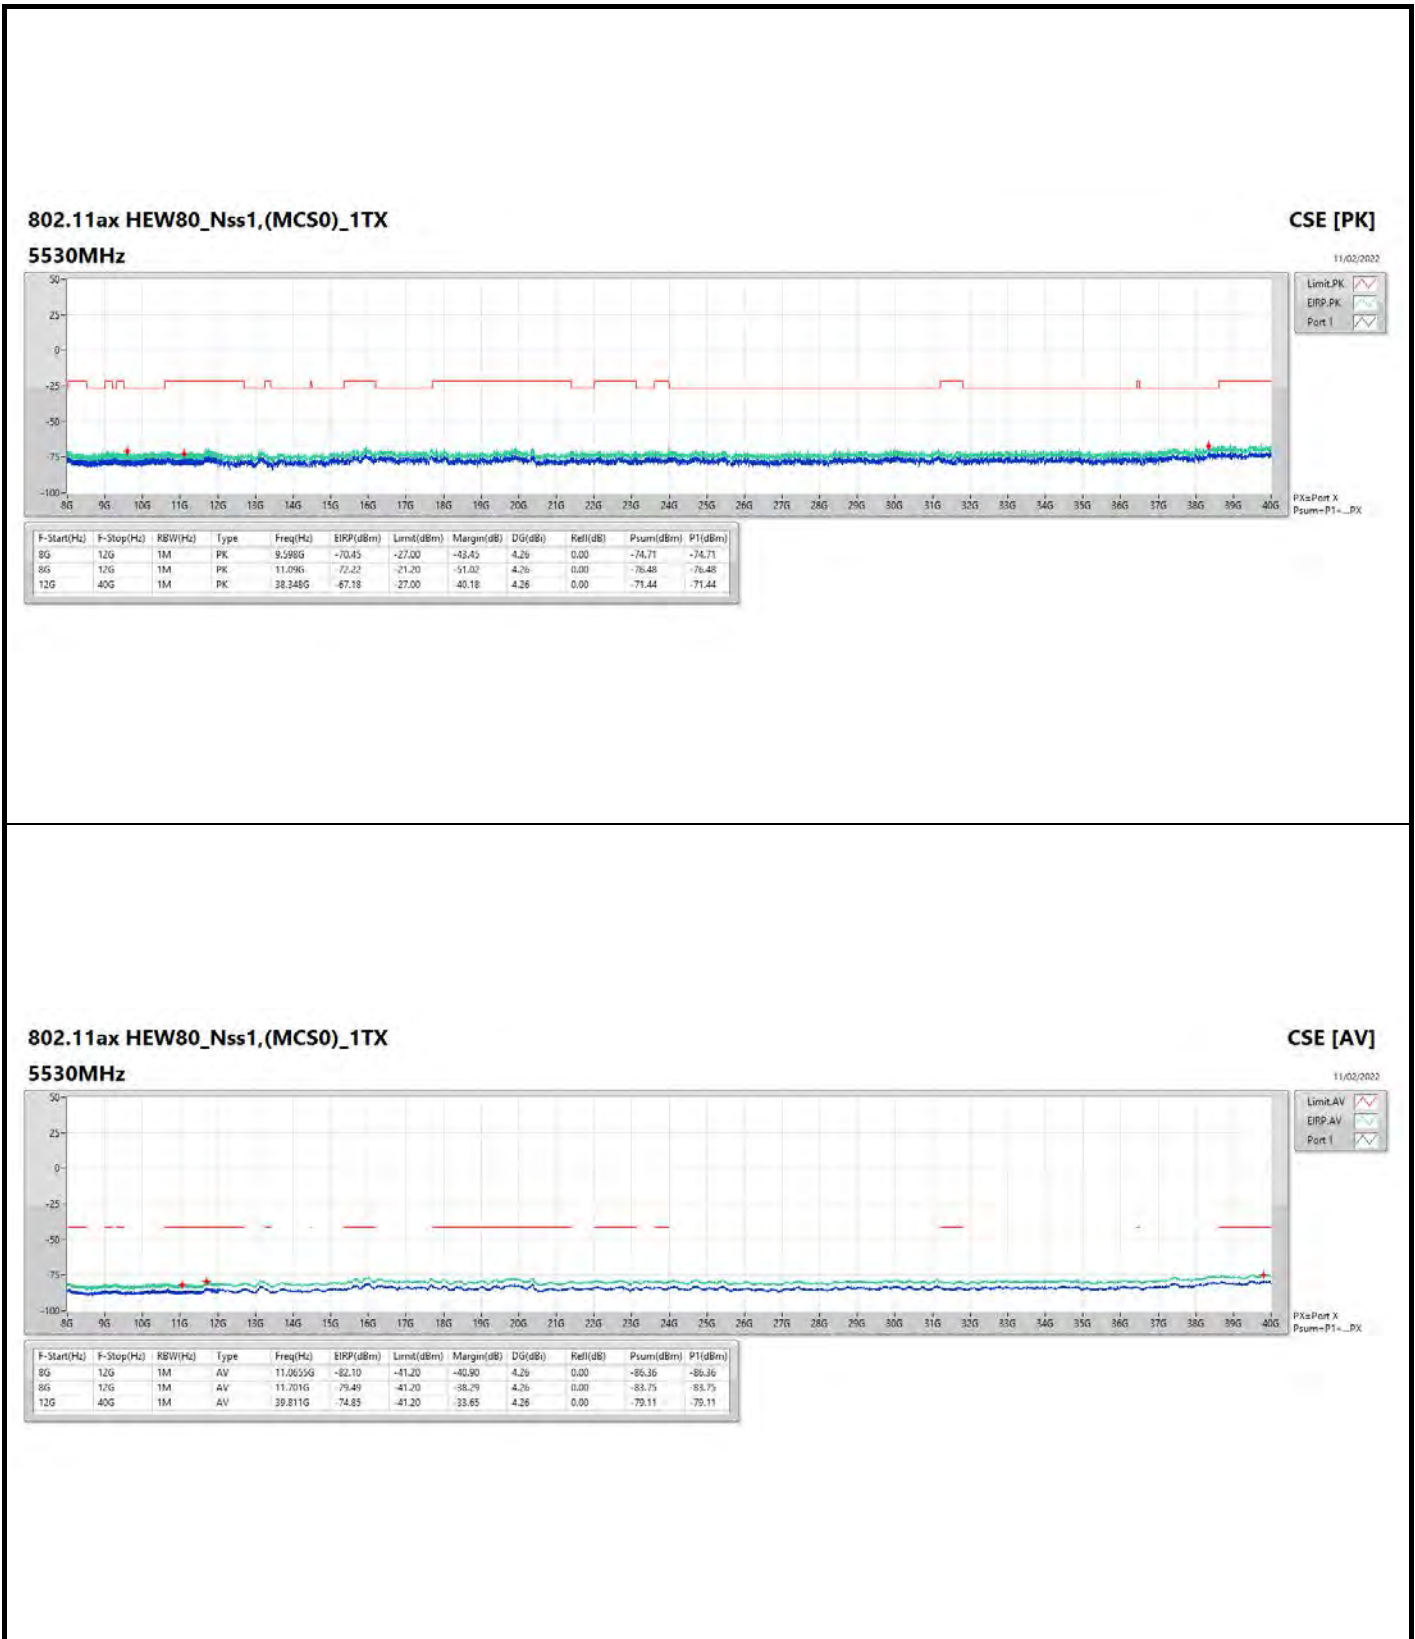

DG = Directional Gain ; PX=Port X; Psum=P1+P2+...PX

Summary

Mode	Result	F-Start (Hz)	F-Stop (Hz)	Type	Freq (Hz)	DG (dB)	P1 (dBm)	P2 (dBm)	Psum (dBm)	EIRP (dBm)	Limit (dBm)	Margin (dB)
5.15-5.25GHz	-	-	-	-	-	-	-	-	-	-	-	-
802.11a_Nss1,(6Mbps)_2TX	Pass	12G	40G	AV	39.594G	5.39	-72.51	-72.77	-69.63	-64.24	-41.20	-23.04
802.11ax HEW20_Nss1,(MCS0)_2TX	Pass	12G	40G	AV	39.8355G	5.39	-72.80	-72.29	-69.53	-64.14	-41.20	-22.94
802.11ax HEW40_Nss1,(MCS0)_2TX	Pass	12G	40G	AV	39.594G	5.39	-72.83	-72.73	-69.77	-64.38	-41.20	-23.18
802.11ax HEW80_Nss1,(MCS0)_2TX	Pass	12G	40G	AV	39.8565G	5.39	-72.89	-72.17	-69.50	-64.11	-41.20	-22.91
5.25-5.35GHz	-	-	-	-	-	-	-	-	-	-	-	-
802.11a_Nss1,(6Mbps)_2TX	Pass	12G	40G	AV	39.8075G	5.26	-72.88	-72.63	-69.74	-64.48	-41.20	-23.28
802.11ax HEW20_Nss1,(MCS0)_2TX	Pass	12G	40G	AV	39.594G	5.26	-72.16	-72.75	-69.43	-64.17	-41.20	-22.97
802.11ax HEW40_Nss1,(MCS0)_2TX	Pass	12G	40G	AV	39.951G	5.26	-72.97	-72.25	-69.58	-64.32	-41.20	-23.12
802.11ax HEW80_Nss1,(MCS0)_2TX	Pass	12G	40G	AV	39.601G	5.26	-73.25	-72.64	-69.92	-64.66	-41.20	-23.46
5.47-5.725GHz	-	-	-	-	-	-	-	-	-	-	-	-
802.11a_Nss1,(6Mbps)_2TX	Pass	12G	40G	AV	39.944G	4.69	-72.16	-72.71	-69.42	-64.73	-41.20	-23.53
802.11ax HEW20_Nss1,(MCS0)_2TX	Pass	12G	40G	AV	39.923G	4.69	-72.41	-73.03	-69.70	-65.01	-41.20	-23.81
802.11ax HEW40_Nss1,(MCS0)_2TX	Pass	12G	40G	AV	39.7865G	4.69	-72.87	-72.75	-69.80	-65.11	-41.20	-23.91
802.11ax HEW80_Nss1,(MCS0)_2TX	Pass	12G	40G	AV	39.853G	4.69	-72.06	-73.62	-69.76	-65.07	-41.20	-23.87
5.725-5.85GHz	-	-	-	-	-	-	-	-	-	-	-	-
802.11a_Nss1,(6Mbps)_2TX	Pass	12G	40G	AV	39.594G	4.16	-72.43	-72.80	-69.60	-65.44	-41.20	-24.24
802.11ax HEW20_Nss1,(MCS0)_2TX	Pass	12G	40G	AV	39.8075G	4.16	-72.95	-72.26	-69.58	-65.42	-41.20	-24.22
802.11ax HEW40_Nss1,(MCS0)_2TX	Pass	12G	40G	AV	39.9405G	4.16	-72.55	-73.08	-69.80	-65.64	-41.20	-24.44
802.11ax HEW80_Nss1,(MCS0)_2TX	Pass	12G	40G	AV	39.839G	4.16	-72.79	-72.98	-69.87	-65.71	-41.20	-24.51