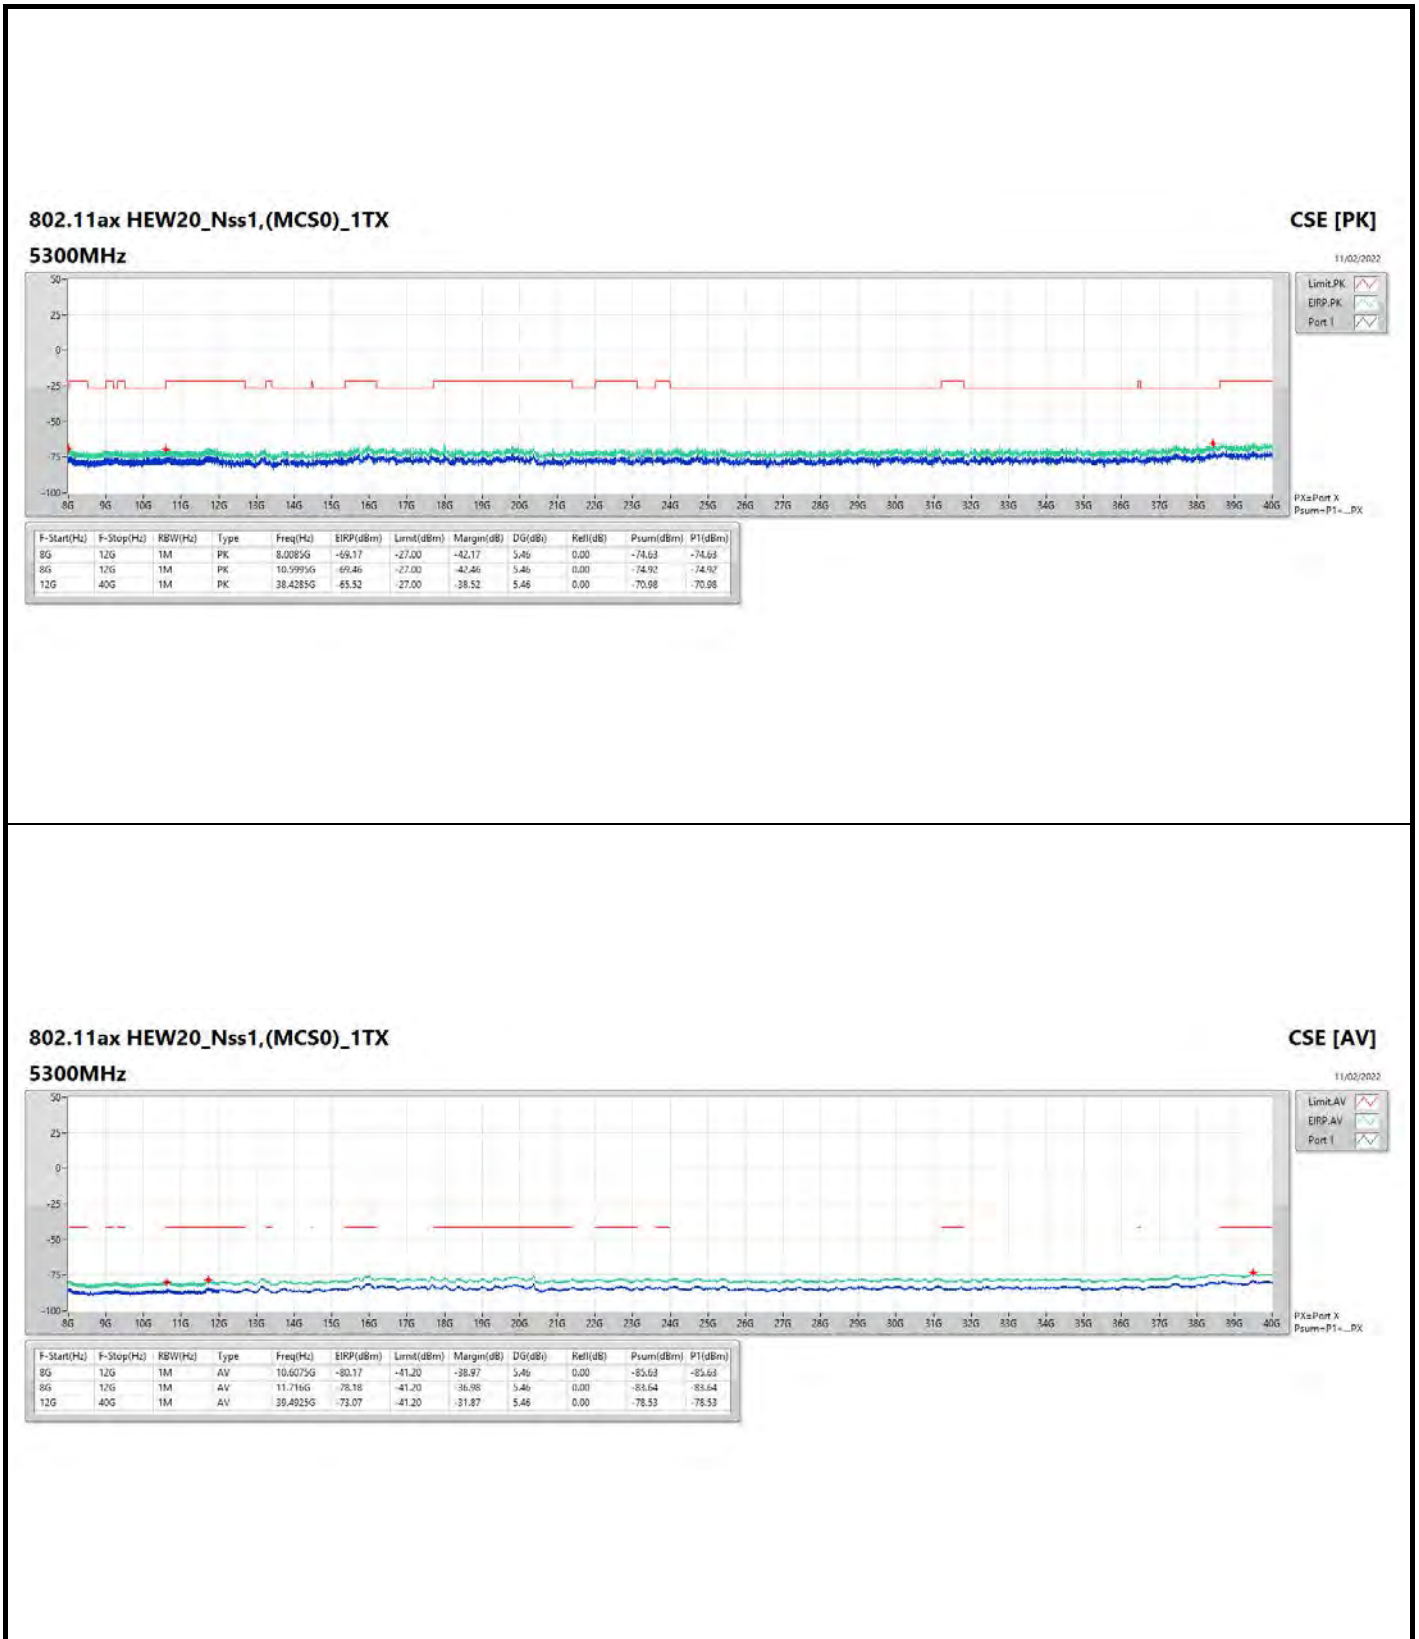

DG = Directional Gain ; PX=Port X; Psum=P1+P2+...PX

Summary

Mode	Result	F-Start (Hz)	F-Stop (Hz)	Type	Freq (Hz)	DG (dB)	P1 (dBm)	P2 (dBm)	Psum (dBm)	EIRP (dBm)	Limit (dBm)	Margin (dB)
5.15-5.25GHz	-	-	-	-	-	-	-	-	-	-	-	-
802.11a_Nss1,(6Mbps)_2TX	Pass	12G	40G	AV	39.594G	5.39	-72.51	-72.77	-69.63	-64.24	-41.20	-23.04
802.11ax HEW20_Nss1,(MCS0)_2TX	Pass	12G	40G	AV	39.8355G	5.39	-72.80	-72.29	-69.53	-64.14	-41.20	-22.94
802.11ax HEW40_Nss1,(MCS0)_2TX	Pass	12G	40G	AV	39.594G	5.39	-72.83	-72.73	-69.77	-64.38	-41.20	-23.18
802.11ax HEW80_Nss1,(MCS0)_2TX	Pass	12G	40G	AV	39.8565G	5.39	-72.89	-72.17	-69.50	-64.11	-41.20	-22.91
5.25-5.35GHz	-	-	-	-	-	-	-	-	-	-	-	-
802.11a_Nss1,(6Mbps)_2TX	Pass	12G	40G	AV	39.8075G	5.26	-72.88	-72.63	-69.74	-64.48	-41.20	-23.28
802.11ax HEW20_Nss1,(MCS0)_2TX	Pass	12G	40G	AV	39.594G	5.26	-72.16	-72.75	-69.43	-64.17	-41.20	-22.97
802.11ax HEW40_Nss1,(MCS0)_2TX	Pass	12G	40G	AV	39.951G	5.26	-72.97	-72.25	-69.58	-64.32	-41.20	-23.12
802.11ax HEW80_Nss1,(MCS0)_2TX	Pass	12G	40G	AV	39.601G	5.26	-73.25	-72.64	-69.92	-64.66	-41.20	-23.46
5.47-5.725GHz	-	-	-	-	-	-	-	-	-	-	-	-
802.11a_Nss1,(6Mbps)_2TX	Pass	12G	40G	AV	39.944G	4.69	-72.16	-72.71	-69.42	-64.73	-41.20	-23.53
802.11ax HEW20_Nss1,(MCS0)_2TX	Pass	12G	40G	AV	39.923G	4.69	-72.41	-73.03	-69.70	-65.01	-41.20	-23.81
802.11ax HEW40_Nss1,(MCS0)_2TX	Pass	12G	40G	AV	39.7865G	4.69	-72.87	-72.75	-69.80	-65.11	-41.20	-23.91
802.11ax HEW80_Nss1,(MCS0)_2TX	Pass	12G	40G	AV	39.853G	4.69	-72.06	-73.62	-69.76	-65.07	-41.20	-23.87
5.725-5.85GHz	-	-	-	-	-	-	-	-	-	-	-	-
802.11a_Nss1,(6Mbps)_2TX	Pass	12G	40G	AV	39.594G	4.16	-72.43	-72.80	-69.60	-65.44	-41.20	-24.24
802.11ax HEW20_Nss1,(MCS0)_2TX	Pass	12G	40G	AV	39.8075G	4.16	-72.95	-72.26	-69.58	-65.42	-41.20	-24.22
802.11ax HEW40_Nss1,(MCS0)_2TX	Pass	12G	40G	AV	39.9405G	4.16	-72.55	-73.08	-69.80	-65.64	-41.20	-24.44
802.11ax HEW80_Nss1,(MCS0)_2TX	Pass	12G	40G	AV	39.839G	4.16	-72.79	-72.98	-69.87	-65.71	-41.20	-24.51