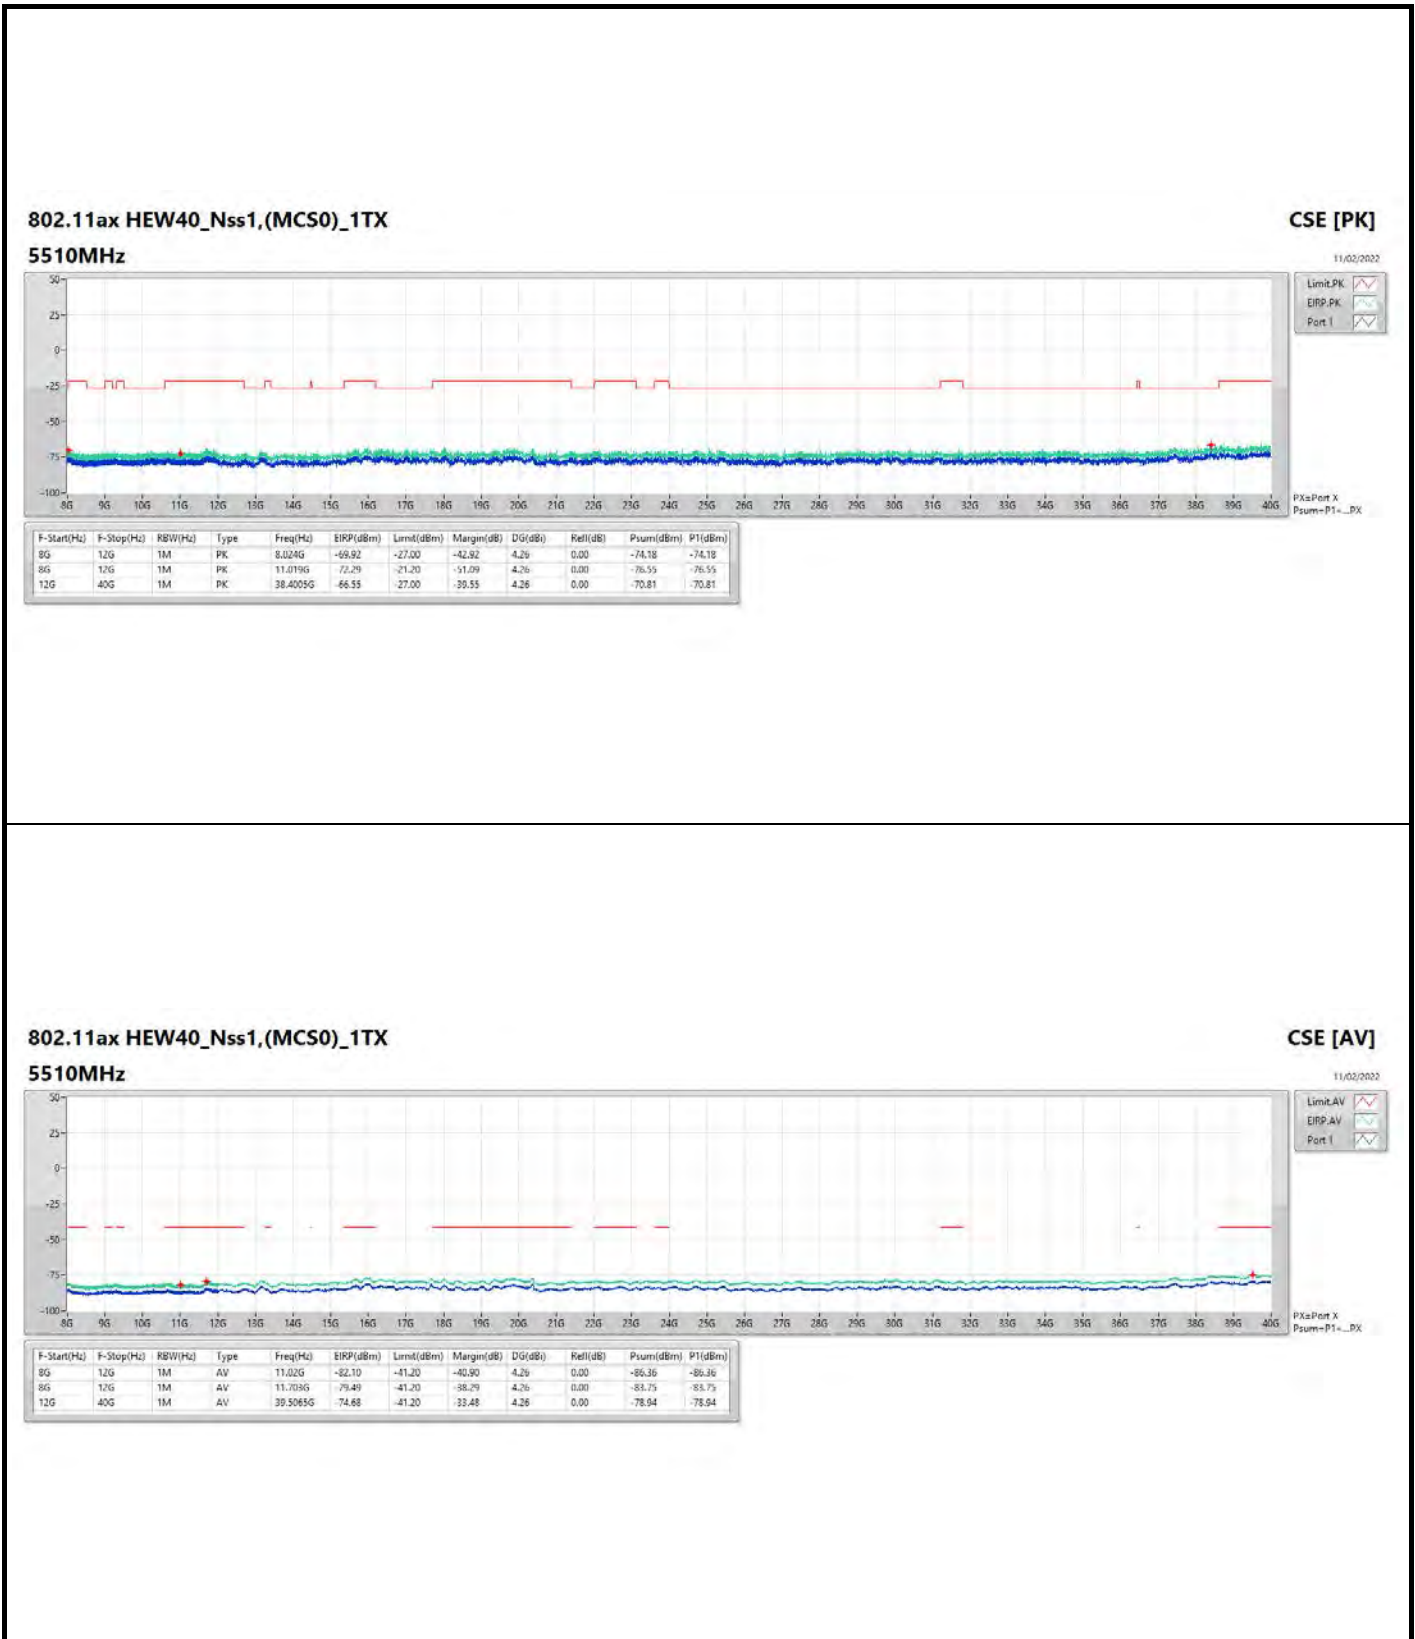

DG = Directional Gain ; PX=Port X; Psum=P1+P2+...PX

Summary

Mode	Result	F-Start (Hz)	F-Stop (Hz)	Type	Freq (Hz)	DG (dB)	P1 (dBm)	P2 (dBm)	Psum (dBm)	EIRP (dBm)	Limit (dBm)	Margin (dB)
5.15-5.25GHz	-	-	-	-	-	-	-	-	-	-	-	-
802.11a_Nss1,(6Mbps)_2TX	Pass	12G	40G	AV	39.594G	5.39	-72.51	-72.77	-69.63	-64.24	-41.20	-23.04
802.11ax HEW20_Nss1,(MCS0)_2TX	Pass	12G	40G	AV	39.8355G	5.39	-72.80	-72.29	-69.53	-64.14	-41.20	-22.94
802.11ax HEW40_Nss1,(MCS0)_2TX	Pass	12G	40G	AV	39.594G	5.39	-72.83	-72.73	-69.77	-64.38	-41.20	-23.18
802.11ax HEW80_Nss1,(MCS0)_2TX	Pass	12G	40G	AV	39.8565G	5.39	-72.89	-72.17	-69.50	-64.11	-41.20	-22.91
5.25-5.35GHz	-	-	-	-	-	-	-	-	-	-	-	-
802.11a_Nss1,(6Mbps)_2TX	Pass	12G	40G	AV	39.8075G	5.26	-72.88	-72.63	-69.74	-64.48	-41.20	-23.28
802.11ax HEW20_Nss1,(MCS0)_2TX	Pass	12G	40G	AV	39.594G	5.26	-72.16	-72.75	-69.43	-64.17	-41.20	-22.97
802.11ax HEW40_Nss1,(MCS0)_2TX	Pass	12G	40G	AV	39.951G	5.26	-72.97	-72.25	-69.58	-64.32	-41.20	-23.12
802.11ax HEW80_Nss1,(MCS0)_2TX	Pass	12G	40G	AV	39.601G	5.26	-73.25	-72.64	-69.92	-64.66	-41.20	-23.46
5.47-5.725GHz	-	-	-	-	-	-	-	-	-	-	-	-
802.11a_Nss1,(6Mbps)_2TX	Pass	12G	40G	AV	39.944G	4.69	-72.16	-72.71	-69.42	-64.73	-41.20	-23.53
802.11ax HEW20_Nss1,(MCS0)_2TX	Pass	12G	40G	AV	39.923G	4.69	-72.41	-73.03	-69.70	-65.01	-41.20	-23.81
802.11ax HEW40_Nss1,(MCS0)_2TX	Pass	12G	40G	AV	39.7865G	4.69	-72.87	-72.75	-69.80	-65.11	-41.20	-23.91
802.11ax HEW80_Nss1,(MCS0)_2TX	Pass	12G	40G	AV	39.853G	4.69	-72.06	-73.62	-69.76	-65.07	-41.20	-23.87
5.725-5.85GHz	-	-	-	-	-	-	-	-	-	-	-	-
802.11a_Nss1,(6Mbps)_2TX	Pass	12G	40G	AV	39.594G	4.16	-72.43	-72.80	-69.60	-65.44	-41.20	-24.24
802.11ax HEW20_Nss1,(MCS0)_2TX	Pass	12G	40G	AV	39.8075G	4.16	-72.95	-72.26	-69.58	-65.42	-41.20	-24.22
802.11ax HEW40_Nss1,(MCS0)_2TX	Pass	12G	40G	AV	39.9405G	4.16	-72.55	-73.08	-69.80	-65.64	-41.20	-24.44
802.11ax HEW80_Nss1,(MCS0)_2TX	Pass	12G	40G	AV	39.839G	4.16	-72.79	-72.98	-69.87	-65.71	-41.20	-24.51