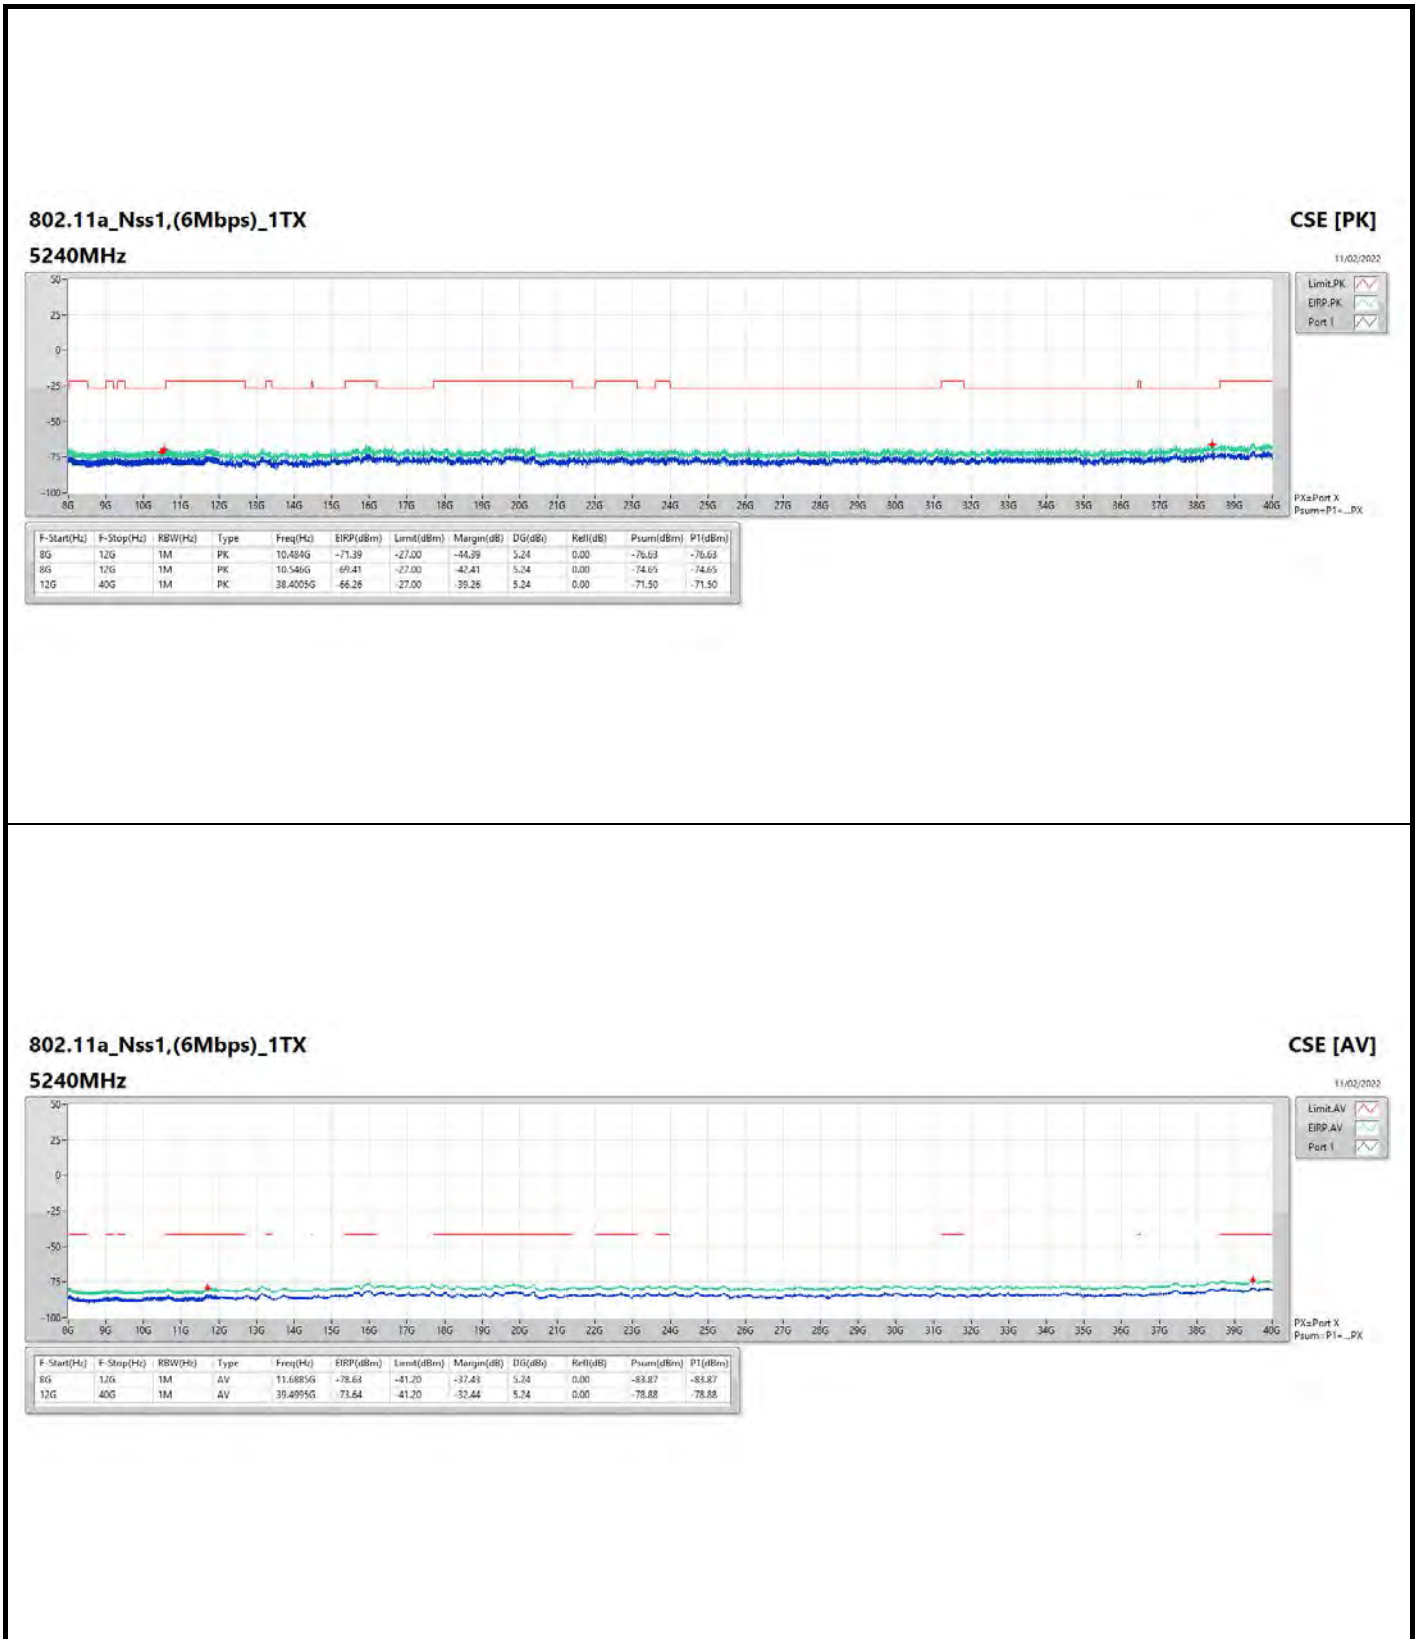

DG = Directional Gain ; PX=Port X; Psum=P1+P2+...PX

Summary

Mode	Result	F-Start (Hz)	F-Stop (Hz)	Type	Freq (Hz)	DG (dB)	P1 (dBm)	P2 (dBm)	Psum (dBm)	EIRP (dBm)	Limit (dBm)	Margin (dB)
5.15-5.25GHz	-	-	-	-	-	-	-	-	-	-	-	-
802.11a_Nss1,(6Mbps)_2TX	Pass	12G	40G	AV	39.594G	5.39	-72.51	-72.77	-69.63	-64.24	-41.20	-23.04
802.11ax HEW20_Nss1,(MCS0)_2TX	Pass	12G	40G	AV	39.8355G	5.39	-72.80	-72.29	-69.53	-64.14	-41.20	-22.94
802.11ax HEW40_Nss1,(MCS0)_2TX	Pass	12G	40G	AV	39.594G	5.39	-72.83	-72.73	-69.77	-64.38	-41.20	-23.18
802.11ax HEW80_Nss1,(MCS0)_2TX	Pass	12G	40G	AV	39.8565G	5.39	-72.89	-72.17	-69.50	-64.11	-41.20	-22.91
5.25-5.35GHz	-	-	-	-	-	-	-	-	-	-	-	-
802.11a_Nss1,(6Mbps)_2TX	Pass	12G	40G	AV	39.8075G	5.26	-72.88	-72.63	-69.74	-64.48	-41.20	-23.28
802.11ax HEW20_Nss1,(MCS0)_2TX	Pass	12G	40G	AV	39.594G	5.26	-72.16	-72.75	-69.43	-64.17	-41.20	-22.97
802.11ax HEW40_Nss1,(MCS0)_2TX	Pass	12G	40G	AV	39.951G	5.26	-72.97	-72.25	-69.58	-64.32	-41.20	-23.12
802.11ax HEW80_Nss1,(MCS0)_2TX	Pass	12G	40G	AV	39.601G	5.26	-73.25	-72.64	-69.92	-64.66	-41.20	-23.46
5.47-5.725GHz	-	-	-	-	-	-	-	-	-	-	-	-
802.11a_Nss1,(6Mbps)_2TX	Pass	12G	40G	AV	39.944G	4.69	-72.16	-72.71	-69.42	-64.73	-41.20	-23.53
802.11ax HEW20_Nss1,(MCS0)_2TX	Pass	12G	40G	AV	39.923G	4.69	-72.41	-73.03	-69.70	-65.01	-41.20	-23.81
802.11ax HEW40_Nss1,(MCS0)_2TX	Pass	12G	40G	AV	39.7865G	4.69	-72.87	-72.75	-69.80	-65.11	-41.20	-23.91
802.11ax HEW80_Nss1,(MCS0)_2TX	Pass	12G	40G	AV	39.853G	4.69	-72.06	-73.62	-69.76	-65.07	-41.20	-23.87
5.725-5.85GHz	-	-	-	-	-	-	-	-	-	-	-	-
802.11a_Nss1,(6Mbps)_2TX	Pass	12G	40G	AV	39.594G	4.16	-72.43	-72.80	-69.60	-65.44	-41.20	-24.24
802.11ax HEW20_Nss1,(MCS0)_2TX	Pass	12G	40G	AV	39.8075G	4.16	-72.95	-72.26	-69.58	-65.42	-41.20	-24.22
802.11ax HEW40_Nss1,(MCS0)_2TX	Pass	12G	40G	AV	39.9405G	4.16	-72.55	-73.08	-69.80	-65.64	-41.20	-24.44
802.11ax HEW80_Nss1,(MCS0)_2TX	Pass	12G	40G	AV	39.839G	4.16	-72.79	-72.98	-69.87	-65.71	-41.20	-24.51