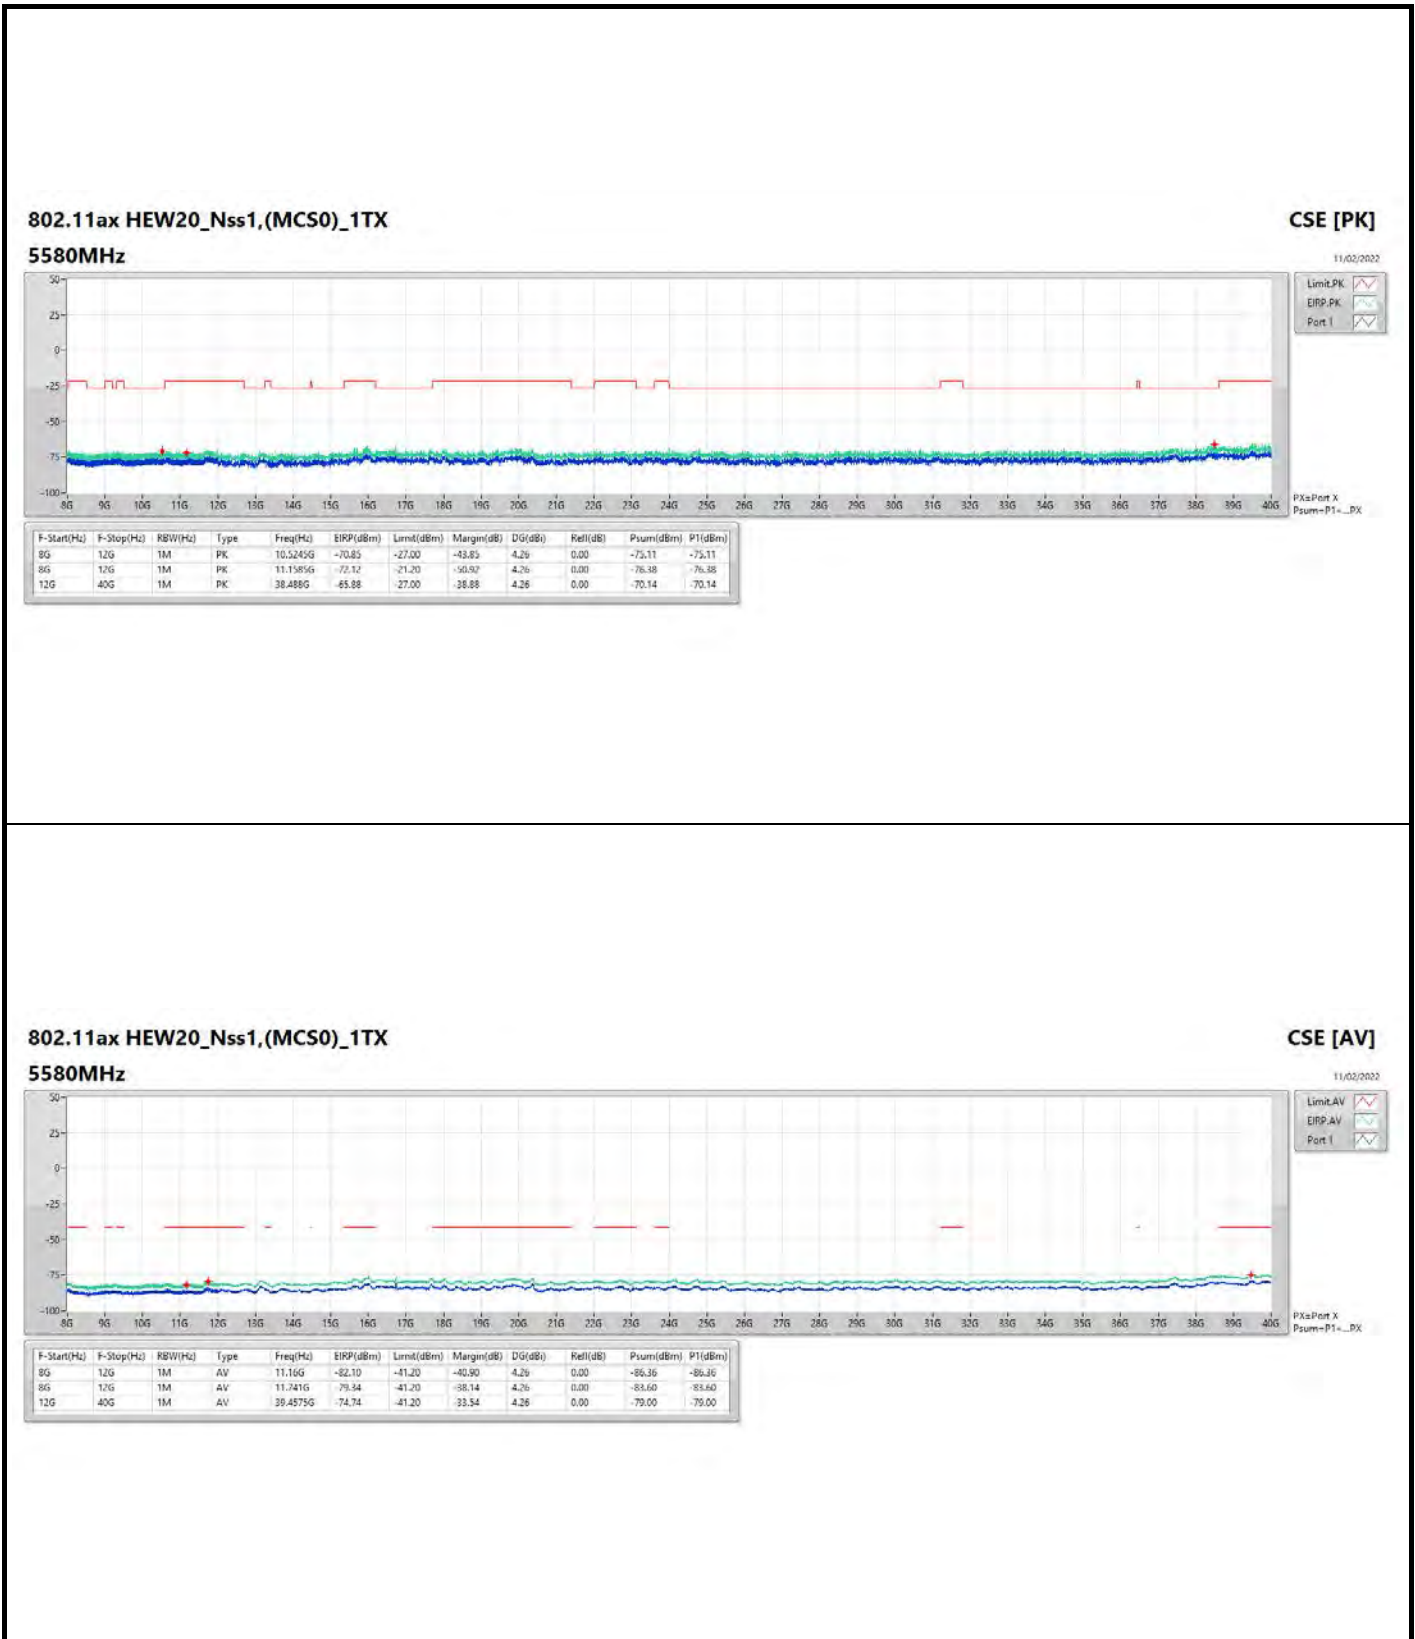

DG = Directional Gain ; PX=Port X; Psum=P1+P2+...PX

Summary

Mode	Result	F-Start (Hz)	F-Stop (Hz)	Type	Freq (Hz)	DG (dB)	P1 (dBm)	P2 (dBm)	Psum (dBm)	EIRP (dBm)	Limit (dBm)	Margin (dB)
5.15-5.25GHz	-	-	-	-	-	-	-	-	-	-	-	-
802.11a_Nss1,(6Mbps)_2TX	Pass	12G	40G	AV	39.594G	5.39	-72.51	-72.77	-69.63	-64.24	-41.20	-23.04
802.11ax HEW20_Nss1,(MCS0)_2TX	Pass	12G	40G	AV	39.8355G	5.39	-72.80	-72.29	-69.53	-64.14	-41.20	-22.94
802.11ax HEW40_Nss1,(MCS0)_2TX	Pass	12G	40G	AV	39.594G	5.39	-72.83	-72.73	-69.77	-64.38	-41.20	-23.18
802.11ax HEW80_Nss1,(MCS0)_2TX	Pass	12G	40G	AV	39.8565G	5.39	-72.89	-72.17	-69.50	-64.11	-41.20	-22.91
5.25-5.35GHz	-	-	-	-	-	-	-	-	-	-	-	-
802.11a_Nss1,(6Mbps)_2TX	Pass	12G	40G	AV	39.8075G	5.26	-72.88	-72.63	-69.74	-64.48	-41.20	-23.28
802.11ax HEW20_Nss1,(MCS0)_2TX	Pass	12G	40G	AV	39.594G	5.26	-72.16	-72.75	-69.43	-64.17	-41.20	-22.97
802.11ax HEW40_Nss1,(MCS0)_2TX	Pass	12G	40G	AV	39.951G	5.26	-72.97	-72.25	-69.58	-64.32	-41.20	-23.12
802.11ax HEW80_Nss1,(MCS0)_2TX	Pass	12G	40G	AV	39.601G	5.26	-73.25	-72.64	-69.92	-64.66	-41.20	-23.46
5.47-5.725GHz	-	-	-	-	-	-	-	-	-	-	-	-
802.11a_Nss1,(6Mbps)_2TX	Pass	12G	40G	AV	39.944G	4.69	-72.16	-72.71	-69.42	-64.73	-41.20	-23.53
802.11ax HEW20_Nss1,(MCS0)_2TX	Pass	12G	40G	AV	39.923G	4.69	-72.41	-73.03	-69.70	-65.01	-41.20	-23.81
802.11ax HEW40_Nss1,(MCS0)_2TX	Pass	12G	40G	AV	39.7865G	4.69	-72.87	-72.75	-69.80	-65.11	-41.20	-23.91
802.11ax HEW80_Nss1,(MCS0)_2TX	Pass	12G	40G	AV	39.853G	4.69	-72.06	-73.62	-69.76	-65.07	-41.20	-23.87
5.725-5.85GHz	-	-	-	-	-	-	-	-	-	-	-	-
802.11a_Nss1,(6Mbps)_2TX	Pass	12G	40G	AV	39.594G	4.16	-72.43	-72.80	-69.60	-65.44	-41.20	-24.24
802.11ax HEW20_Nss1,(MCS0)_2TX	Pass	12G	40G	AV	39.8075G	4.16	-72.95	-72.26	-69.58	-65.42	-41.20	-24.22
802.11ax HEW40_Nss1,(MCS0)_2TX	Pass	12G	40G	AV	39.9405G	4.16	-72.55	-73.08	-69.80	-65.64	-41.20	-24.44
802.11ax HEW80_Nss1,(MCS0)_2TX	Pass	12G	40G	AV	39.839G	4.16	-72.79	-72.98	-69.87	-65.71	-41.20	-24.51