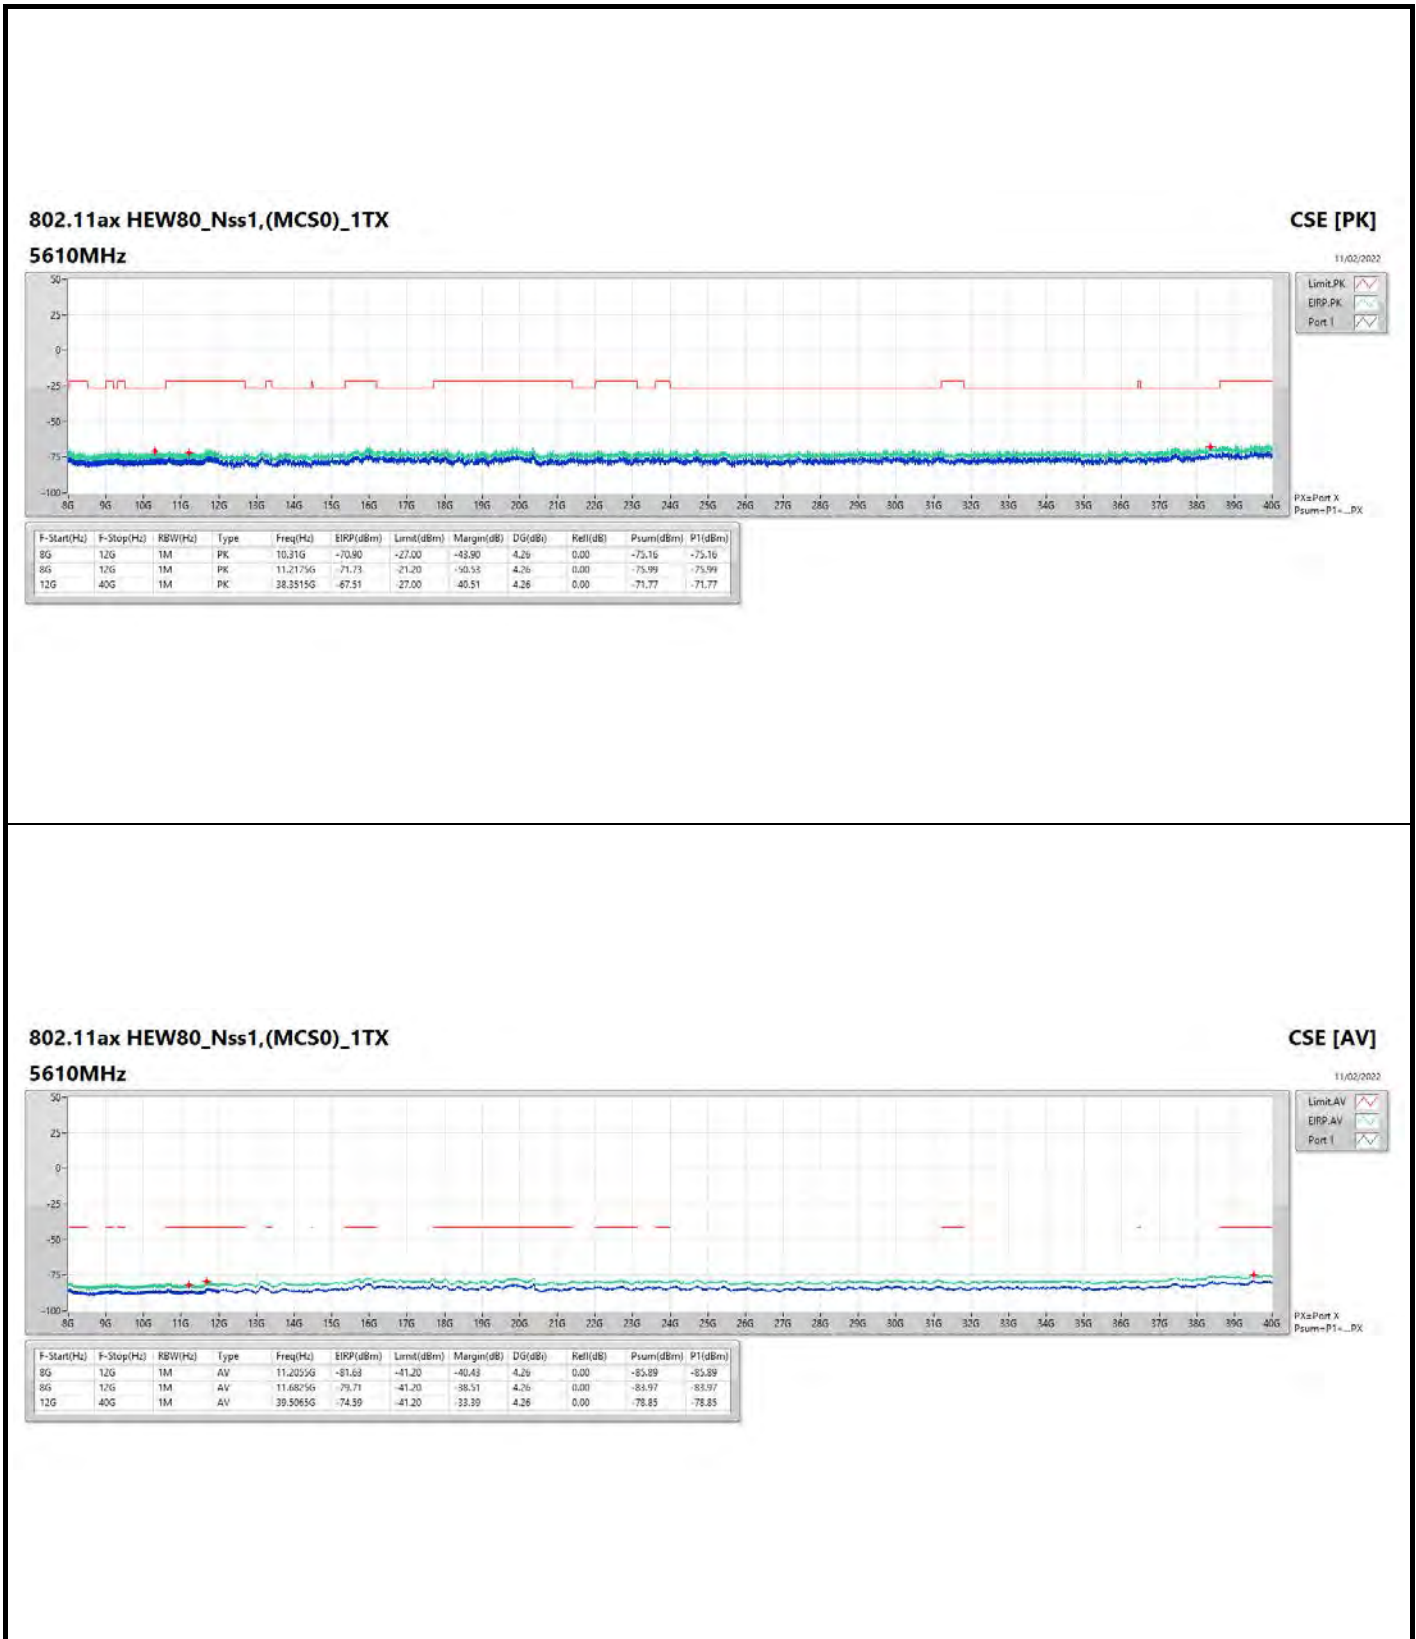

DG = Directional Gain ; PX=Port X; Psum=P1+P2+...PX

Summary

Mode	Result	F-Start (Hz)	F-Stop (Hz)	Type	Freq (Hz)	DG (dB)	P1 (dBm)	P2 (dBm)	Psum (dBm)	EIRP (dBm)	Limit (dBm)	Margin (dB)
5.15-5.25GHz	-	-	-	-	-	-	-	-	-	-	-	-
802.11a_Nss1,(6Mbps)_2TX	Pass	12G	40G	AV	39.594G	5.39	-72.51	-72.77	-69.63	-64.24	-41.20	-23.04
802.11ax HEW20_Nss1,(MCS0)_2TX	Pass	12G	40G	AV	39.8355G	5.39	-72.80	-72.29	-69.53	-64.14	-41.20	-22.94
802.11ax HEW40_Nss1,(MCS0)_2TX	Pass	12G	40G	AV	39.594G	5.39	-72.83	-72.73	-69.77	-64.38	-41.20	-23.18
802.11ax HEW80_Nss1,(MCS0)_2TX	Pass	12G	40G	AV	39.8565G	5.39	-72.89	-72.17	-69.50	-64.11	-41.20	-22.91
5.25-5.35GHz	-	-	-	-	-	-	-	-	-	-	-	-
802.11a_Nss1,(6Mbps)_2TX	Pass	12G	40G	AV	39.8075G	5.26	-72.88	-72.63	-69.74	-64.48	-41.20	-23.28
802.11ax HEW20_Nss1,(MCS0)_2TX	Pass	12G	40G	AV	39.594G	5.26	-72.16	-72.75	-69.43	-64.17	-41.20	-22.97
802.11ax HEW40_Nss1,(MCS0)_2TX	Pass	12G	40G	AV	39.951G	5.26	-72.97	-72.25	-69.58	-64.32	-41.20	-23.12
802.11ax HEW80_Nss1,(MCS0)_2TX	Pass	12G	40G	AV	39.601G	5.26	-73.25	-72.64	-69.92	-64.66	-41.20	-23.46
5.47-5.725GHz	-	-	-	-	-	-	-	-	-	-	-	-
802.11a_Nss1,(6Mbps)_2TX	Pass	12G	40G	AV	39.944G	4.69	-72.16	-72.71	-69.42	-64.73	-41.20	-23.53
802.11ax HEW20_Nss1,(MCS0)_2TX	Pass	12G	40G	AV	39.923G	4.69	-72.41	-73.03	-69.70	-65.01	-41.20	-23.81
802.11ax HEW40_Nss1,(MCS0)_2TX	Pass	12G	40G	AV	39.7865G	4.69	-72.87	-72.75	-69.80	-65.11	-41.20	-23.91
802.11ax HEW80_Nss1,(MCS0)_2TX	Pass	12G	40G	AV	39.853G	4.69	-72.06	-73.62	-69.76	-65.07	-41.20	-23.87
5.725-5.85GHz	-	-	-	-	-	-	-	-	-	-	-	-
802.11a_Nss1,(6Mbps)_2TX	Pass	12G	40G	AV	39.594G	4.16	-72.43	-72.80	-69.60	-65.44	-41.20	-24.24
802.11ax HEW20_Nss1,(MCS0)_2TX	Pass	12G	40G	AV	39.8075G	4.16	-72.95	-72.26	-69.58	-65.42	-41.20	-24.22
802.11ax HEW40_Nss1,(MCS0)_2TX	Pass	12G	40G	AV	39.9405G	4.16	-72.55	-73.08	-69.80	-65.64	-41.20	-24.44
802.11ax HEW80_Nss1,(MCS0)_2TX	Pass	12G	40G	AV	39.839G	4.16	-72.79	-72.98	-69.87	-65.71	-41.20	-24.51