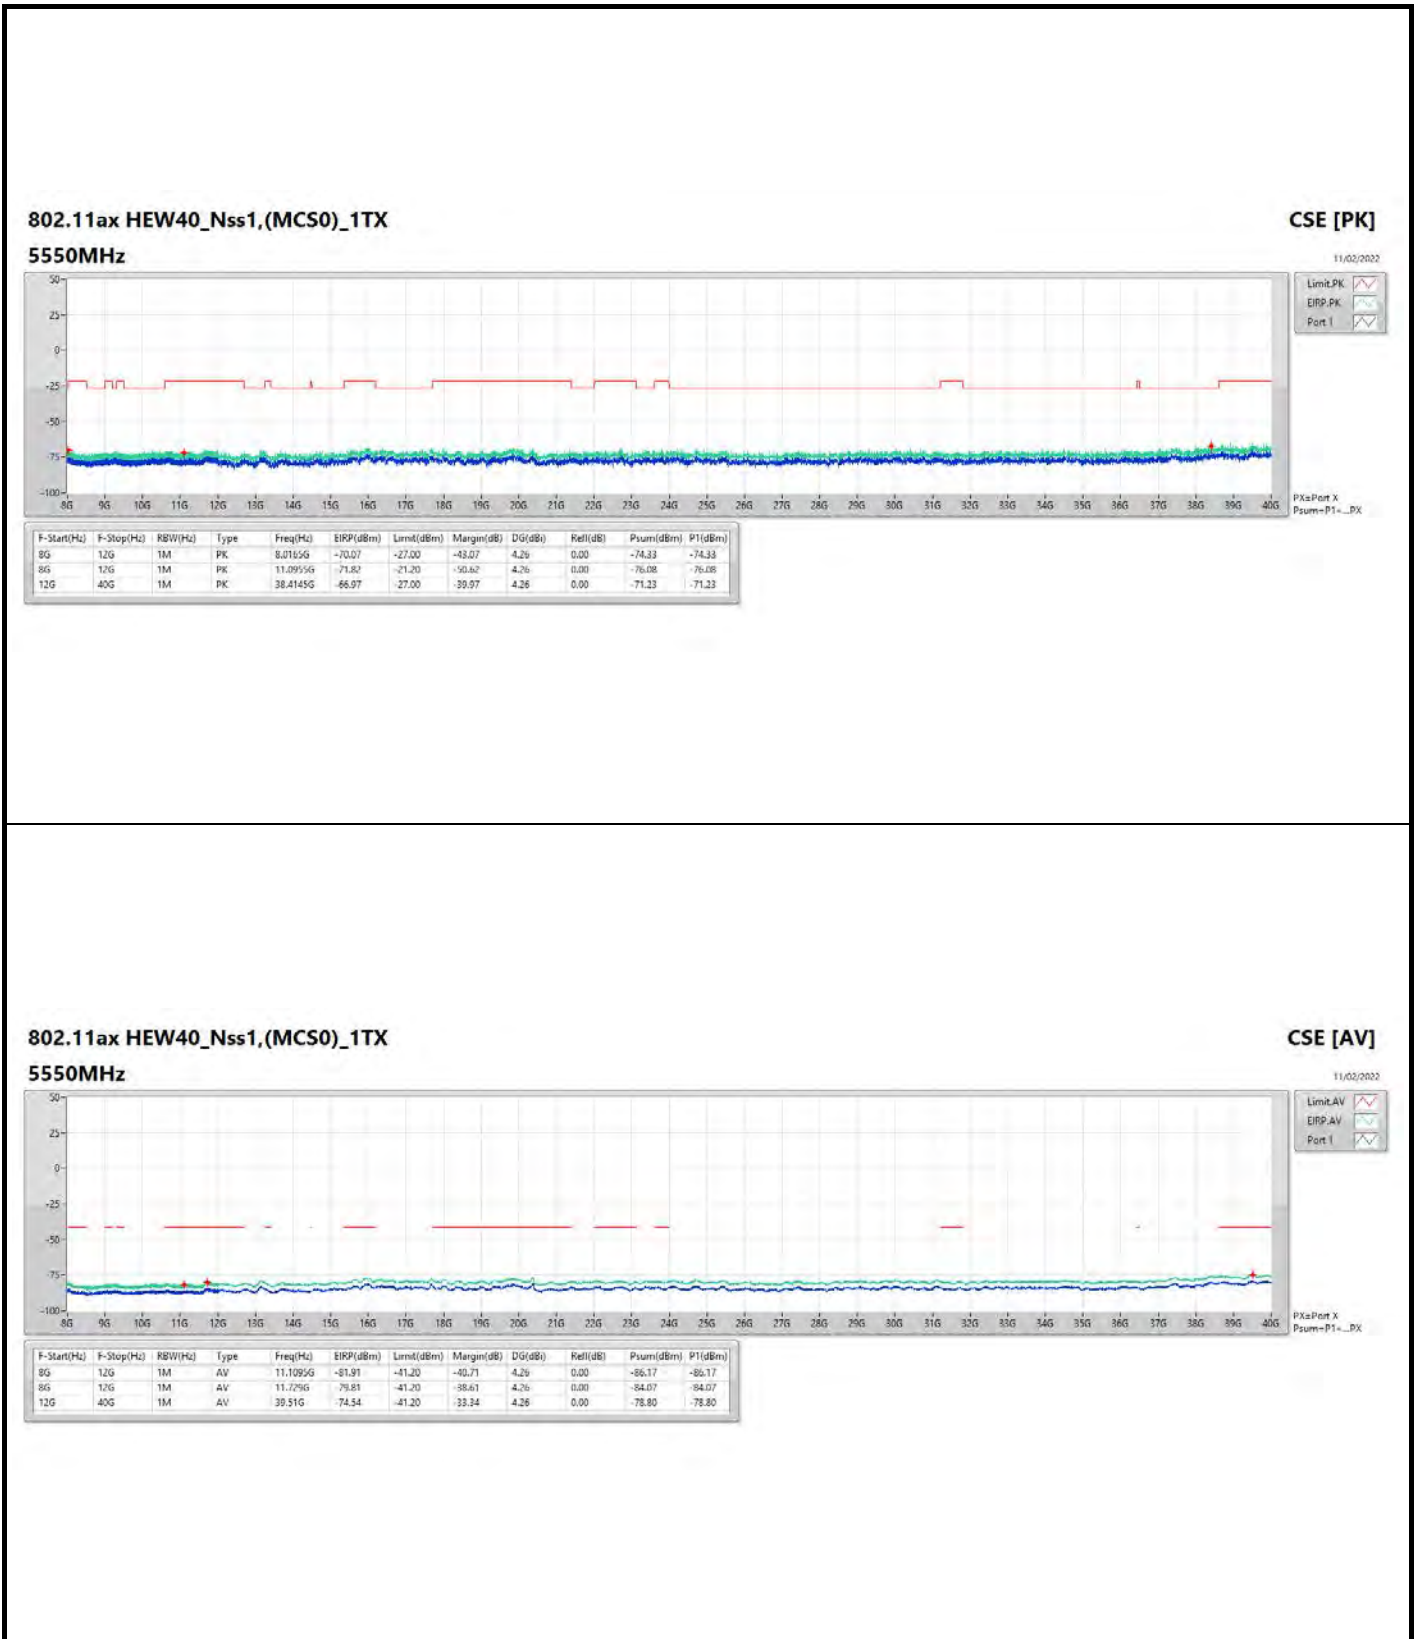

DG = Directional Gain ; PX=Port X; Psum=P1+P2+...PX

Summary

Mode	Result	F-Start (Hz)	F-Stop (Hz)	Type	Freq (Hz)	DG (dB)	P1 (dBm)	P2 (dBm)	Psum (dBm)	EIRP (dBm)	Limit (dBm)	Margin (dB)
5.15-5.25GHz	-	-	-	-	-	-	-	-	-	-	-	-
802.11a_Nss1,(6Mbps)_2TX	Pass	12G	40G	AV	39.594G	5.39	-72.51	-72.77	-69.63	-64.24	-41.20	-23.04
802.11ax HEW20_Nss1,(MCS0)_2TX	Pass	12G	40G	AV	39.8355G	5.39	-72.80	-72.29	-69.53	-64.14	-41.20	-22.94
802.11ax HEW40_Nss1,(MCS0)_2TX	Pass	12G	40G	AV	39.594G	5.39	-72.83	-72.73	-69.77	-64.38	-41.20	-23.18
802.11ax HEW80_Nss1,(MCS0)_2TX	Pass	12G	40G	AV	39.8565G	5.39	-72.89	-72.17	-69.50	-64.11	-41.20	-22.91
5.25-5.35GHz	-	-	-	-	-	-	-	-	-	-	-	-
802.11a_Nss1,(6Mbps)_2TX	Pass	12G	40G	AV	39.8075G	5.26	-72.88	-72.63	-69.74	-64.48	-41.20	-23.28
802.11ax HEW20_Nss1,(MCS0)_2TX	Pass	12G	40G	AV	39.594G	5.26	-72.16	-72.75	-69.43	-64.17	-41.20	-22.97
802.11ax HEW40_Nss1,(MCS0)_2TX	Pass	12G	40G	AV	39.951G	5.26	-72.97	-72.25	-69.58	-64.32	-41.20	-23.12
802.11ax HEW80_Nss1,(MCS0)_2TX	Pass	12G	40G	AV	39.601G	5.26	-73.25	-72.64	-69.92	-64.66	-41.20	-23.46
5.47-5.725GHz	-	-	-	-	-	-	-	-	-	-	-	-
802.11a_Nss1,(6Mbps)_2TX	Pass	12G	40G	AV	39.944G	4.69	-72.16	-72.71	-69.42	-64.73	-41.20	-23.53
802.11ax HEW20_Nss1,(MCS0)_2TX	Pass	12G	40G	AV	39.923G	4.69	-72.41	-73.03	-69.70	-65.01	-41.20	-23.81
802.11ax HEW40_Nss1,(MCS0)_2TX	Pass	12G	40G	AV	39.7865G	4.69	-72.87	-72.75	-69.80	-65.11	-41.20	-23.91
802.11ax HEW80_Nss1,(MCS0)_2TX	Pass	12G	40G	AV	39.853G	4.69	-72.06	-73.62	-69.76	-65.07	-41.20	-23.87
5.725-5.85GHz	-	-	-	-	-	-	-	-	-	-	-	-
802.11a_Nss1,(6Mbps)_2TX	Pass	12G	40G	AV	39.594G	4.16	-72.43	-72.80	-69.60	-65.44	-41.20	-24.24
802.11ax HEW20_Nss1,(MCS0)_2TX	Pass	12G	40G	AV	39.8075G	4.16	-72.95	-72.26	-69.58	-65.42	-41.20	-24.22
802.11ax HEW40_Nss1,(MCS0)_2TX	Pass	12G	40G	AV	39.9405G	4.16	-72.55	-73.08	-69.80	-65.64	-41.20	-24.44
802.11ax HEW80_Nss1,(MCS0)_2TX	Pass	12G	40G	AV	39.839G	4.16	-72.79	-72.98	-69.87	-65.71	-41.20	-24.51