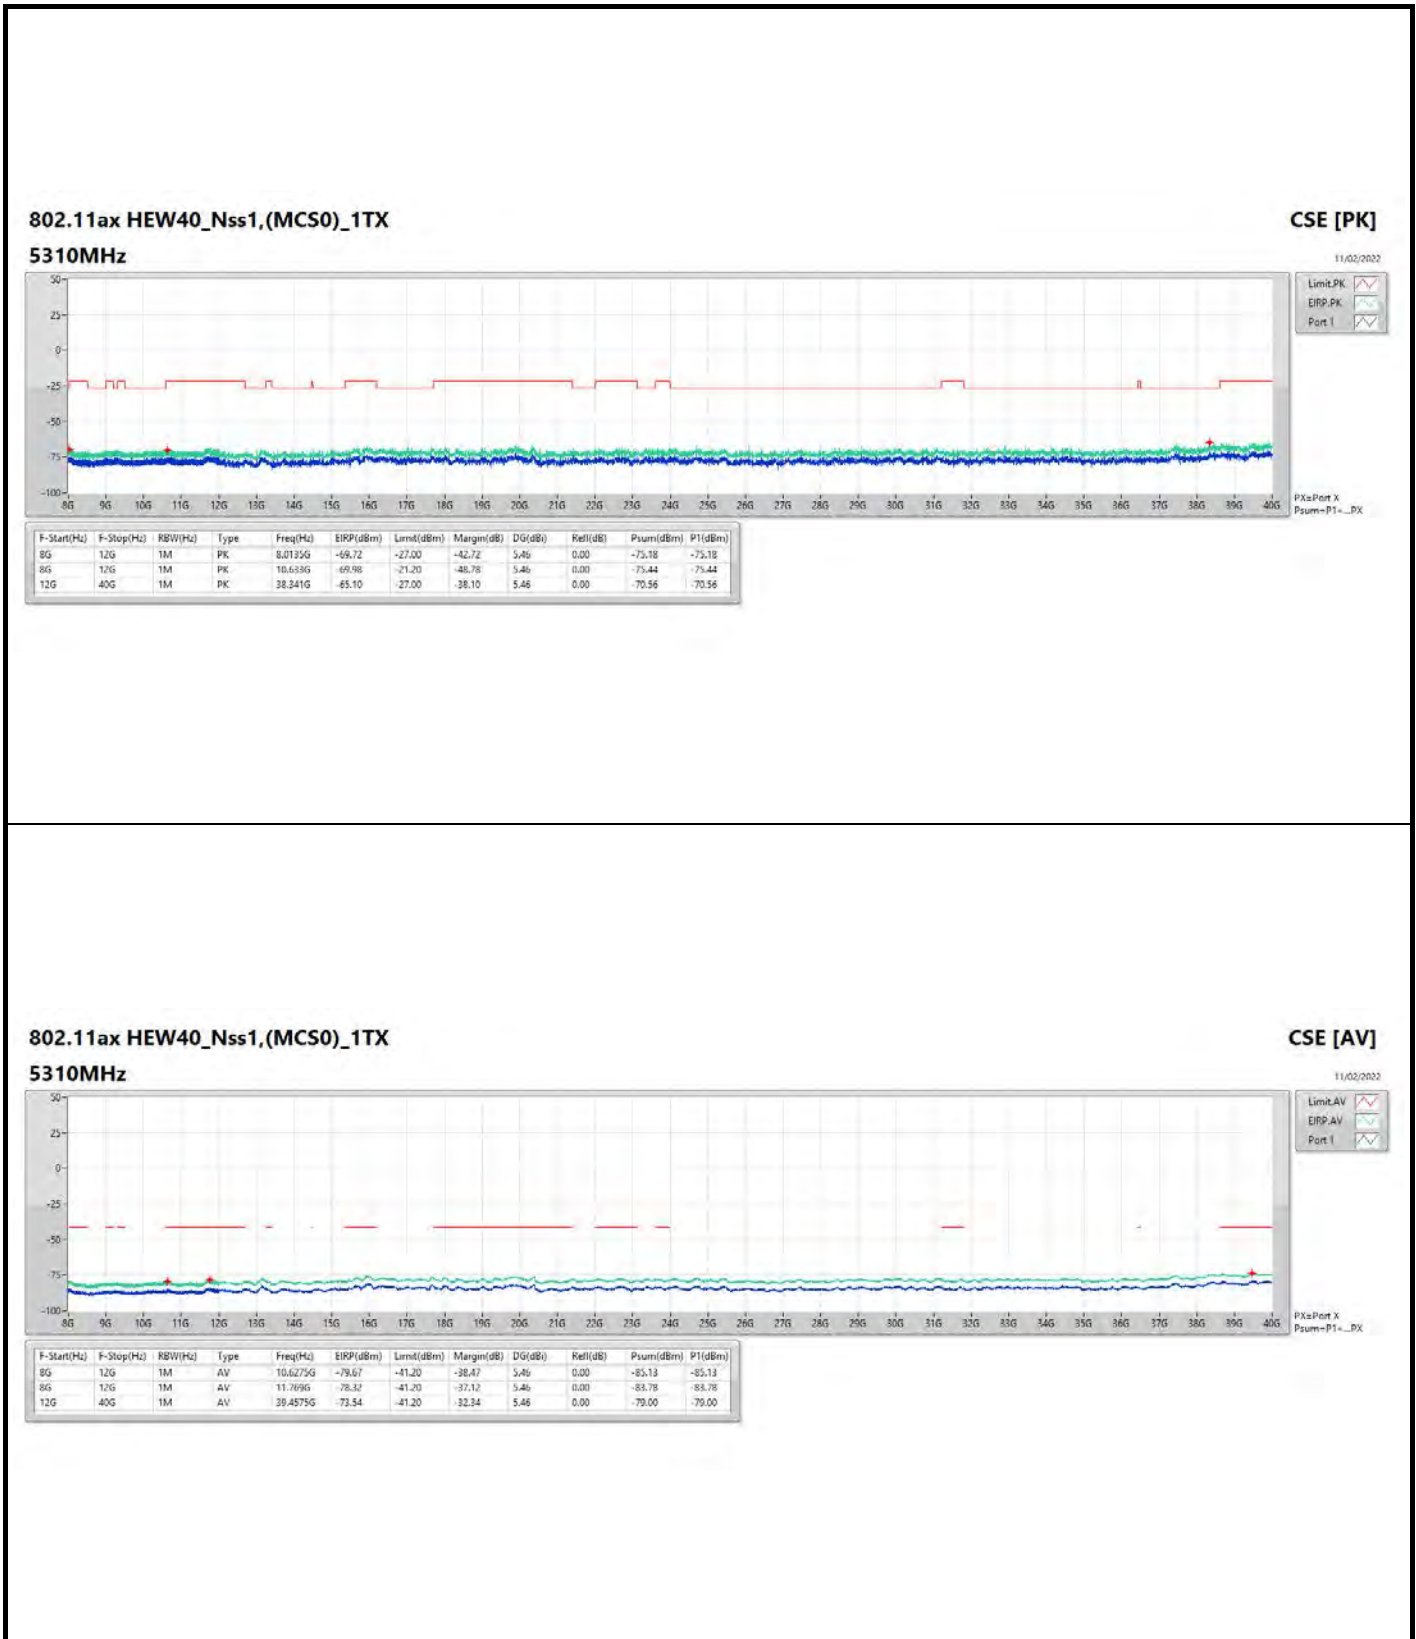

DG = Directional Gain ; PX=Port X; Psum=P1+P2+...PX

Summary

Mode	Result	F-Start (Hz)	F-Stop (Hz)	Type	Freq (Hz)	DG (dB)	P1 (dBm)	P2 (dBm)	Psum (dBm)	EIRP (dBm)	Limit (dBm)	Margin (dB)
5.15-5.25GHz	-	-	-	-	-	-	-	-	-	-	-	-
802.11a_Nss1,(6Mbps)_2TX	Pass	12G	40G	AV	39.594G	5.39	-72.51	-72.77	-69.63	-64.24	-41.20	-23.04
802.11ax HEW20_Nss1,(MCS0)_2TX	Pass	12G	40G	AV	39.8355G	5.39	-72.80	-72.29	-69.53	-64.14	-41.20	-22.94
802.11ax HEW40_Nss1,(MCS0)_2TX	Pass	12G	40G	AV	39.594G	5.39	-72.83	-72.73	-69.77	-64.38	-41.20	-23.18
802.11ax HEW80_Nss1,(MCS0)_2TX	Pass	12G	40G	AV	39.8565G	5.39	-72.89	-72.17	-69.50	-64.11	-41.20	-22.91
5.25-5.35GHz	-	-	-	-	-	-	-	-	-	-	-	-
802.11a_Nss1,(6Mbps)_2TX	Pass	12G	40G	AV	39.8075G	5.26	-72.88	-72.63	-69.74	-64.48	-41.20	-23.28
802.11ax HEW20_Nss1,(MCS0)_2TX	Pass	12G	40G	AV	39.594G	5.26	-72.16	-72.75	-69.43	-64.17	-41.20	-22.97
802.11ax HEW40_Nss1,(MCS0)_2TX	Pass	12G	40G	AV	39.951G	5.26	-72.97	-72.25	-69.58	-64.32	-41.20	-23.12
802.11ax HEW80_Nss1,(MCS0)_2TX	Pass	12G	40G	AV	39.601G	5.26	-73.25	-72.64	-69.92	-64.66	-41.20	-23.46
5.47-5.725GHz	-	-	-	-	-	-	-	-	-	-	-	-
802.11a_Nss1,(6Mbps)_2TX	Pass	12G	40G	AV	39.944G	4.69	-72.16	-72.71	-69.42	-64.73	-41.20	-23.53
802.11ax HEW20_Nss1,(MCS0)_2TX	Pass	12G	40G	AV	39.923G	4.69	-72.41	-73.03	-69.70	-65.01	-41.20	-23.81
802.11ax HEW40_Nss1,(MCS0)_2TX	Pass	12G	40G	AV	39.7865G	4.69	-72.87	-72.75	-69.80	-65.11	-41.20	-23.91
802.11ax HEW80_Nss1,(MCS0)_2TX	Pass	12G	40G	AV	39.853G	4.69	-72.06	-73.62	-69.76	-65.07	-41.20	-23.87
5.725-5.85GHz	-	-	-	-	-	-	-	-	-	-	-	-
802.11a_Nss1,(6Mbps)_2TX	Pass	12G	40G	AV	39.594G	4.16	-72.43	-72.80	-69.60	-65.44	-41.20	-24.24
802.11ax HEW20_Nss1,(MCS0)_2TX	Pass	12G	40G	AV	39.8075G	4.16	-72.95	-72.26	-69.58	-65.42	-41.20	-24.22
802.11ax HEW40_Nss1,(MCS0)_2TX	Pass	12G	40G	AV	39.9405G	4.16	-72.55	-73.08	-69.80	-65.64	-41.20	-24.44
802.11ax HEW80_Nss1,(MCS0)_2TX	Pass	12G	40G	AV	39.839G	4.16	-72.79	-72.98	-69.87	-65.71	-41.20	-24.51