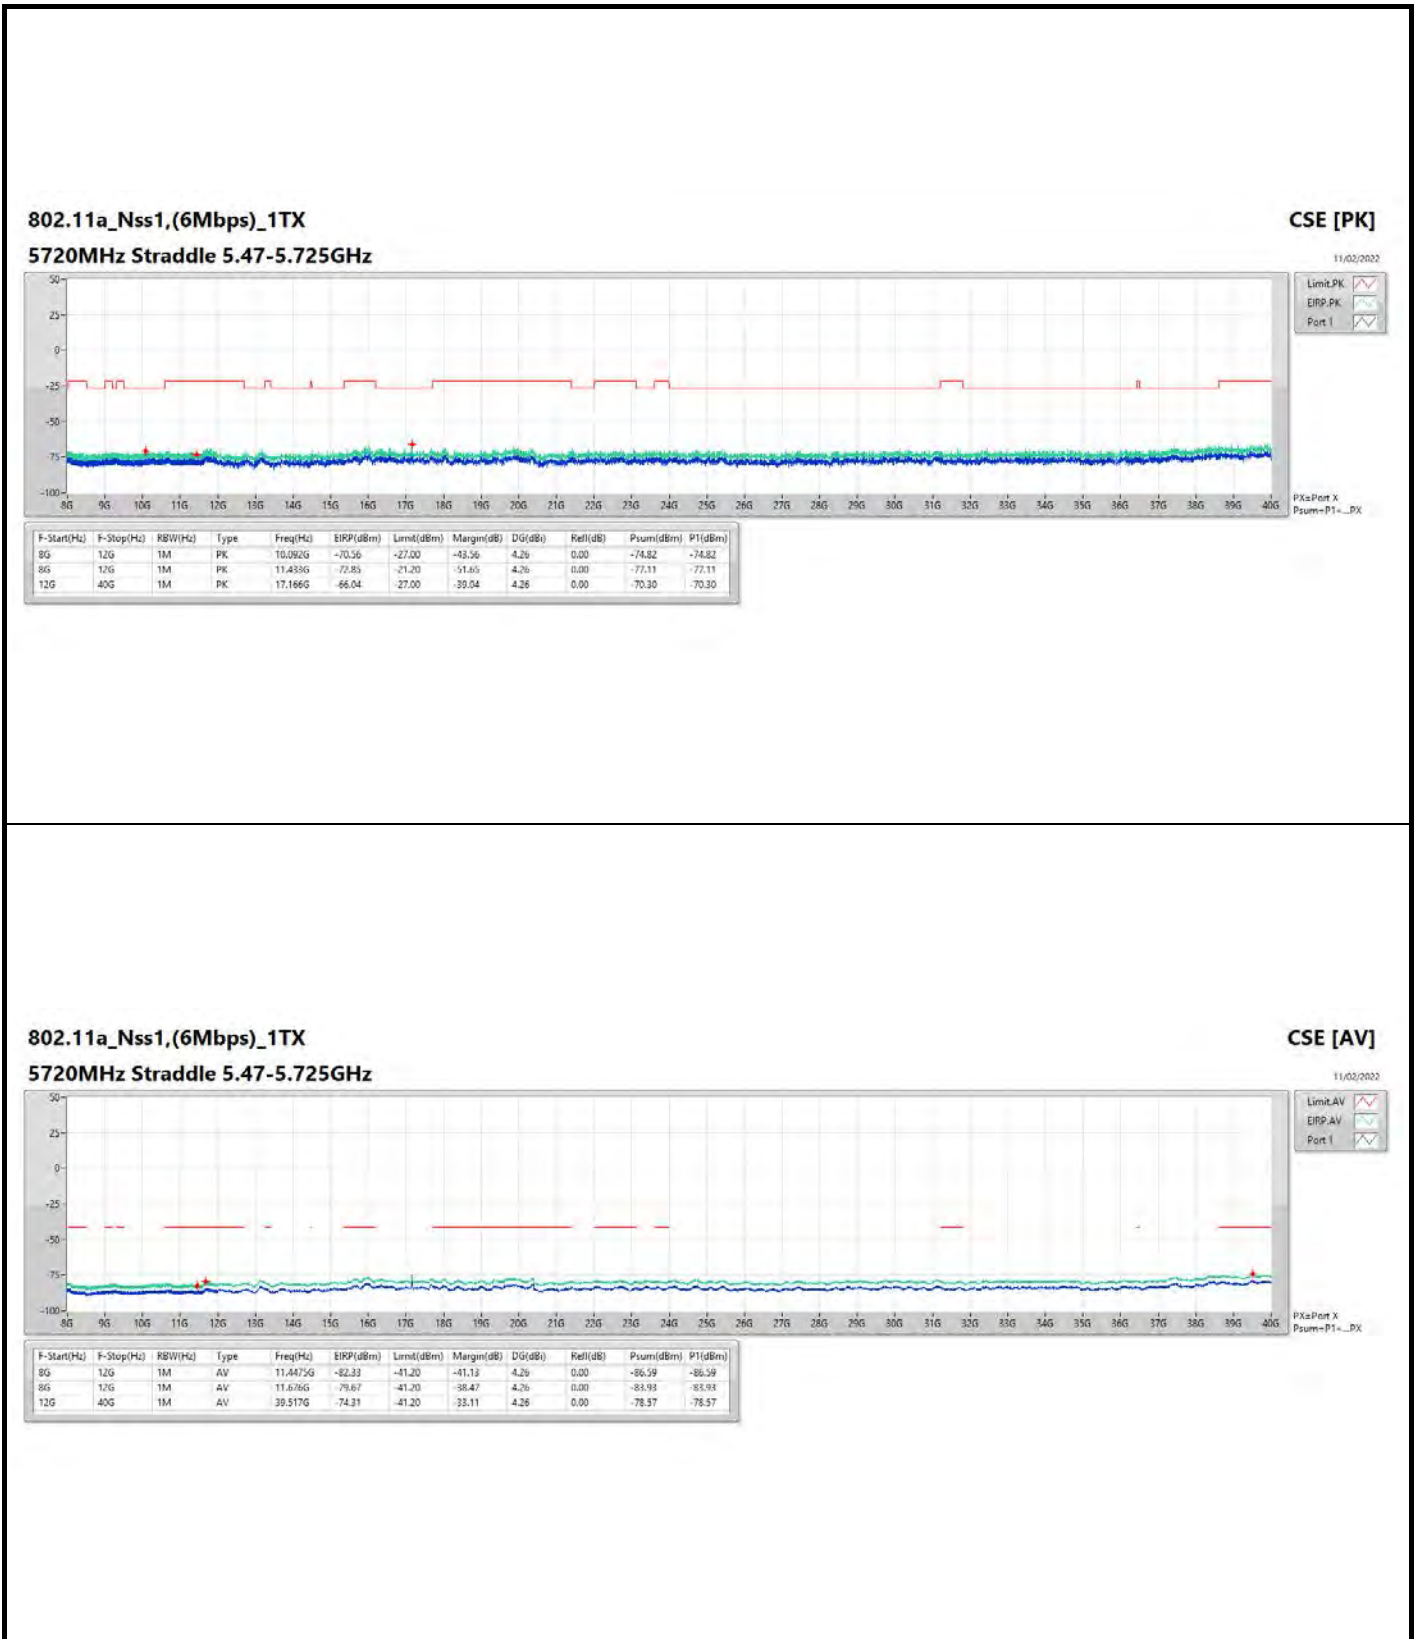

DG = Directional Gain ; PX=Port X; Psum=P1+P2+...PX

Summary

Mode	Result	F-Start (Hz)	F-Stop (Hz)	Type	Freq (Hz)	DG (dB)	P1 (dBm)	P2 (dBm)	Psum (dBm)	EIRP (dBm)	Limit (dBm)	Margin (dB)
5.15-5.25GHz	-	-	-	-	-	-	-	-	-	-	-	-
802.11a_Nss1,(6Mbps)_2TX	Pass	12G	40G	AV	39.594G	5.39	-72.51	-72.77	-69.63	-64.24	-41.20	-23.04
802.11ax HEW20_Nss1,(MCS0)_2TX	Pass	12G	40G	AV	39.8355G	5.39	-72.80	-72.29	-69.53	-64.14	-41.20	-22.94
802.11ax HEW40_Nss1,(MCS0)_2TX	Pass	12G	40G	AV	39.594G	5.39	-72.83	-72.73	-69.77	-64.38	-41.20	-23.18
802.11ax HEW80_Nss1,(MCS0)_2TX	Pass	12G	40G	AV	39.8565G	5.39	-72.89	-72.17	-69.50	-64.11	-41.20	-22.91
5.25-5.35GHz	-	-	-	-	-	-	-	-	-	-	-	-
802.11a_Nss1,(6Mbps)_2TX	Pass	12G	40G	AV	39.8075G	5.26	-72.88	-72.63	-69.74	-64.48	-41.20	-23.28
802.11ax HEW20_Nss1,(MCS0)_2TX	Pass	12G	40G	AV	39.594G	5.26	-72.16	-72.75	-69.43	-64.17	-41.20	-22.97
802.11ax HEW40_Nss1,(MCS0)_2TX	Pass	12G	40G	AV	39.951G	5.26	-72.97	-72.25	-69.58	-64.32	-41.20	-23.12
802.11ax HEW80_Nss1,(MCS0)_2TX	Pass	12G	40G	AV	39.601G	5.26	-73.25	-72.64	-69.92	-64.66	-41.20	-23.46
5.47-5.725GHz	-	-	-	-	-	-	-	-	-	-	-	-
802.11a_Nss1,(6Mbps)_2TX	Pass	12G	40G	AV	39.944G	4.69	-72.16	-72.71	-69.42	-64.73	-41.20	-23.53
802.11ax HEW20_Nss1,(MCS0)_2TX	Pass	12G	40G	AV	39.923G	4.69	-72.41	-73.03	-69.70	-65.01	-41.20	-23.81
802.11ax HEW40_Nss1,(MCS0)_2TX	Pass	12G	40G	AV	39.7865G	4.69	-72.87	-72.75	-69.80	-65.11	-41.20	-23.91
802.11ax HEW80_Nss1,(MCS0)_2TX	Pass	12G	40G	AV	39.853G	4.69	-72.06	-73.62	-69.76	-65.07	-41.20	-23.87
5.725-5.85GHz	-	-	-	-	-	-	-	-	-	-	-	-
802.11a_Nss1,(6Mbps)_2TX	Pass	12G	40G	AV	39.594G	4.16	-72.43	-72.80	-69.60	-65.44	-41.20	-24.24
802.11ax HEW20_Nss1,(MCS0)_2TX	Pass	12G	40G	AV	39.8075G	4.16	-72.95	-72.26	-69.58	-65.42	-41.20	-24.22
802.11ax HEW40_Nss1,(MCS0)_2TX	Pass	12G	40G	AV	39.9405G	4.16	-72.55	-73.08	-69.80	-65.64	-41.20	-24.44
802.11ax HEW80_Nss1,(MCS0)_2TX	Pass	12G	40G	AV	39.839G	4.16	-72.79	-72.98	-69.87	-65.71	-41.20	-24.51