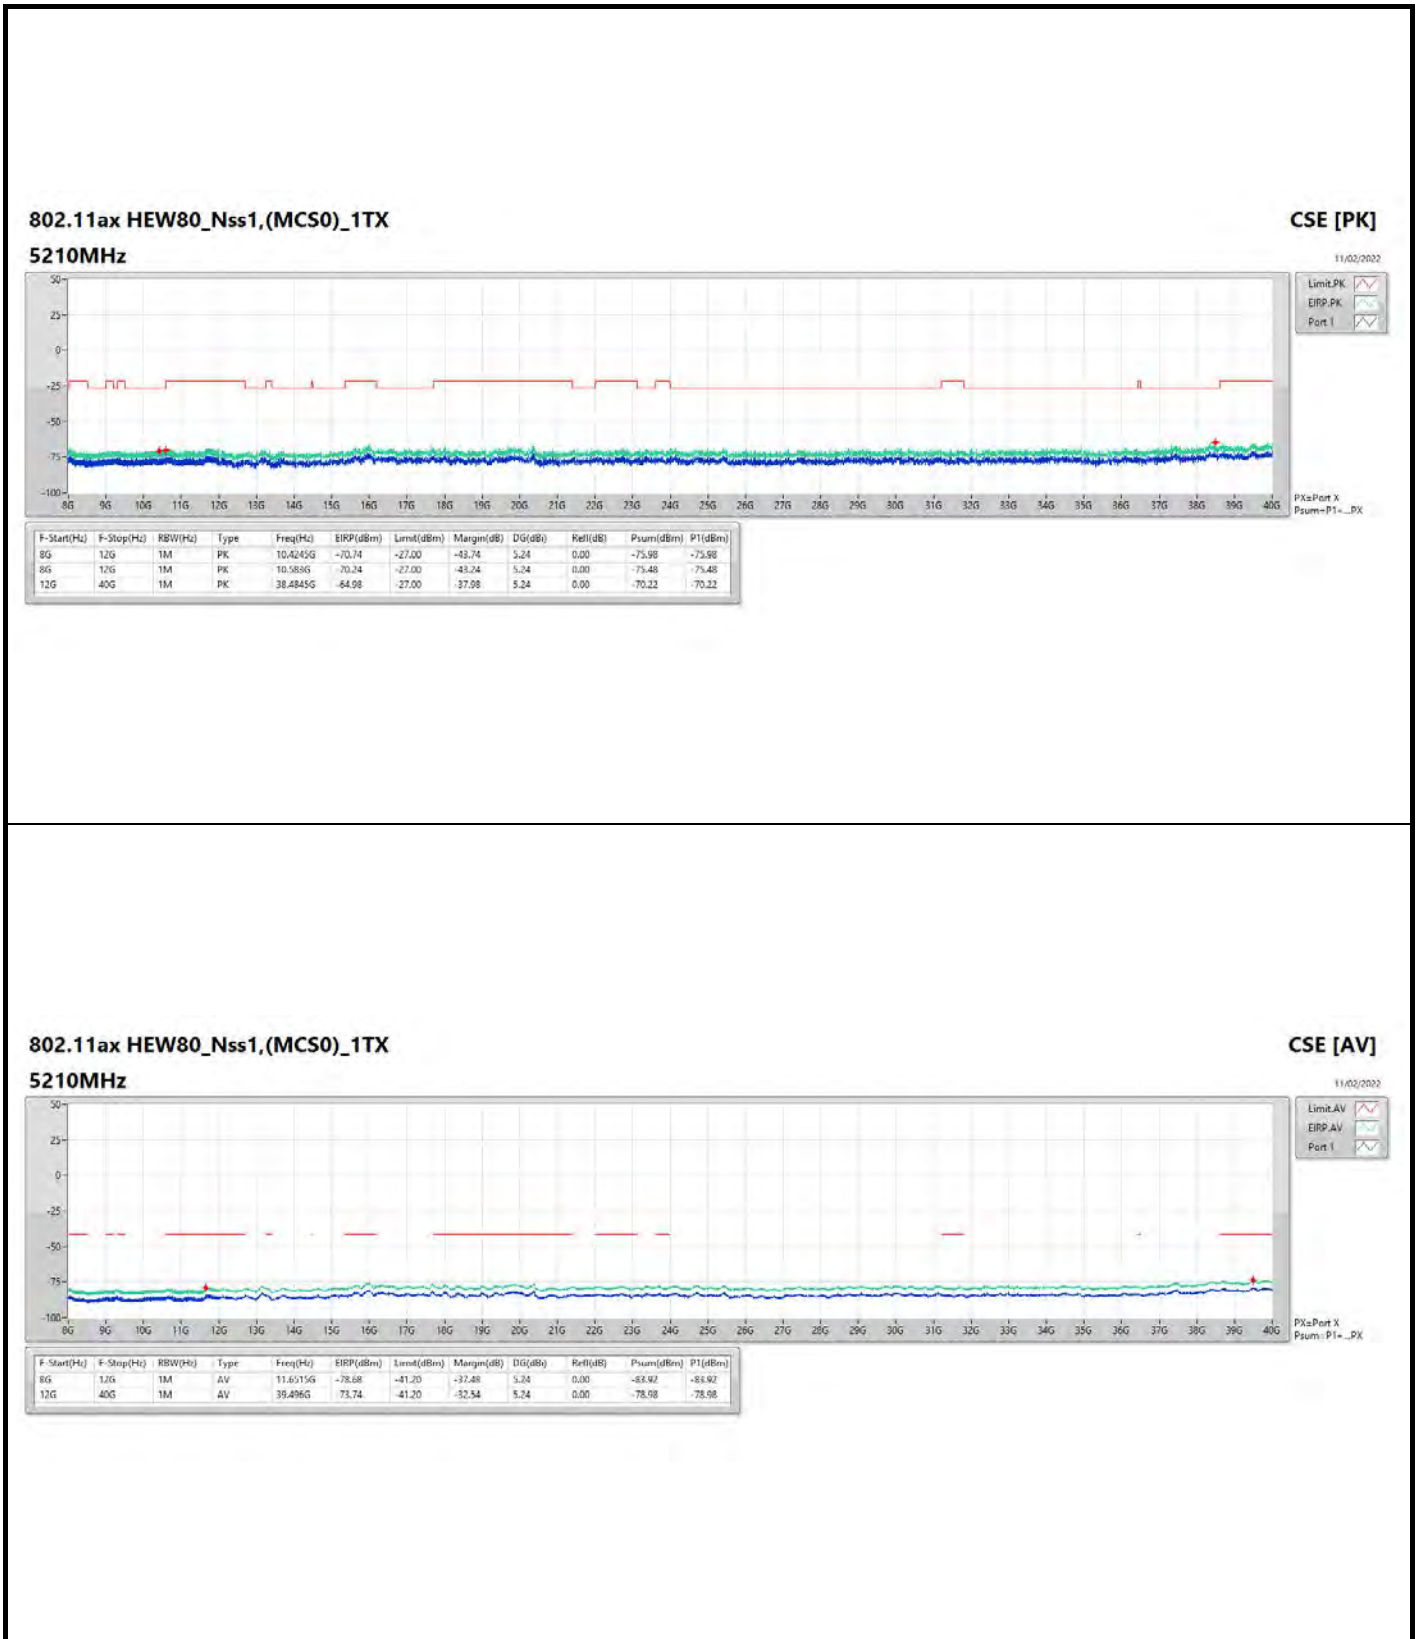

DG = Directional Gain ; PX=Port X; Psum=P1+P2+...PX

Summary

Mode	Result	F-Start (Hz)	F-Stop (Hz)	Type	Freq (Hz)	DG (dB)	P1 (dBm)	P2 (dBm)	Psum (dBm)	EIRP (dBm)	Limit (dBm)	Margin (dB)
5.15-5.25GHz	-	-	-	-	-	-	-	-	-	-	-	-
802.11a_Nss1,(6Mbps)_2TX	Pass	12G	40G	AV	39.594G	5.39	-72.51	-72.77	-69.63	-64.24	-41.20	-23.04
802.11ax HEW20_Nss1,(MCS0)_2TX	Pass	12G	40G	AV	39.8355G	5.39	-72.80	-72.29	-69.53	-64.14	-41.20	-22.94
802.11ax HEW40_Nss1,(MCS0)_2TX	Pass	12G	40G	AV	39.594G	5.39	-72.83	-72.73	-69.77	-64.38	-41.20	-23.18
802.11ax HEW80_Nss1,(MCS0)_2TX	Pass	12G	40G	AV	39.8565G	5.39	-72.89	-72.17	-69.50	-64.11	-41.20	-22.91
5.25-5.35GHz	-	-	-	-	-	-	-	-	-	-	-	-
802.11a_Nss1,(6Mbps)_2TX	Pass	12G	40G	AV	39.8075G	5.26	-72.88	-72.63	-69.74	-64.48	-41.20	-23.28
802.11ax HEW20_Nss1,(MCS0)_2TX	Pass	12G	40G	AV	39.594G	5.26	-72.16	-72.75	-69.43	-64.17	-41.20	-22.97
802.11ax HEW40_Nss1,(MCS0)_2TX	Pass	12G	40G	AV	39.951G	5.26	-72.97	-72.25	-69.58	-64.32	-41.20	-23.12
802.11ax HEW80_Nss1,(MCS0)_2TX	Pass	12G	40G	AV	39.601G	5.26	-73.25	-72.64	-69.92	-64.66	-41.20	-23.46
5.47-5.725GHz	-	-	-	-	-	-	-	-	-	-	-	-
802.11a_Nss1,(6Mbps)_2TX	Pass	12G	40G	AV	39.944G	4.69	-72.16	-72.71	-69.42	-64.73	-41.20	-23.53
802.11ax HEW20_Nss1,(MCS0)_2TX	Pass	12G	40G	AV	39.923G	4.69	-72.41	-73.03	-69.70	-65.01	-41.20	-23.81
802.11ax HEW40_Nss1,(MCS0)_2TX	Pass	12G	40G	AV	39.7865G	4.69	-72.87	-72.75	-69.80	-65.11	-41.20	-23.91
802.11ax HEW80_Nss1,(MCS0)_2TX	Pass	12G	40G	AV	39.853G	4.69	-72.06	-73.62	-69.76	-65.07	-41.20	-23.87
5.725-5.85GHz	-	-	-	-	-	-	-	-	-	-	-	-
802.11a_Nss1,(6Mbps)_2TX	Pass	12G	40G	AV	39.594G	4.16	-72.43	-72.80	-69.60	-65.44	-41.20	-24.24
802.11ax HEW20_Nss1,(MCS0)_2TX	Pass	12G	40G	AV	39.8075G	4.16	-72.95	-72.26	-69.58	-65.42	-41.20	-24.22
802.11ax HEW40_Nss1,(MCS0)_2TX	Pass	12G	40G	AV	39.9405G	4.16	-72.55	-73.08	-69.80	-65.64	-41.20	-24.44
802.11ax HEW80_Nss1,(MCS0)_2TX	Pass	12G	40G	AV	39.839G	4.16	-72.79	-72.98	-69.87	-65.71	-41.20	-24.51