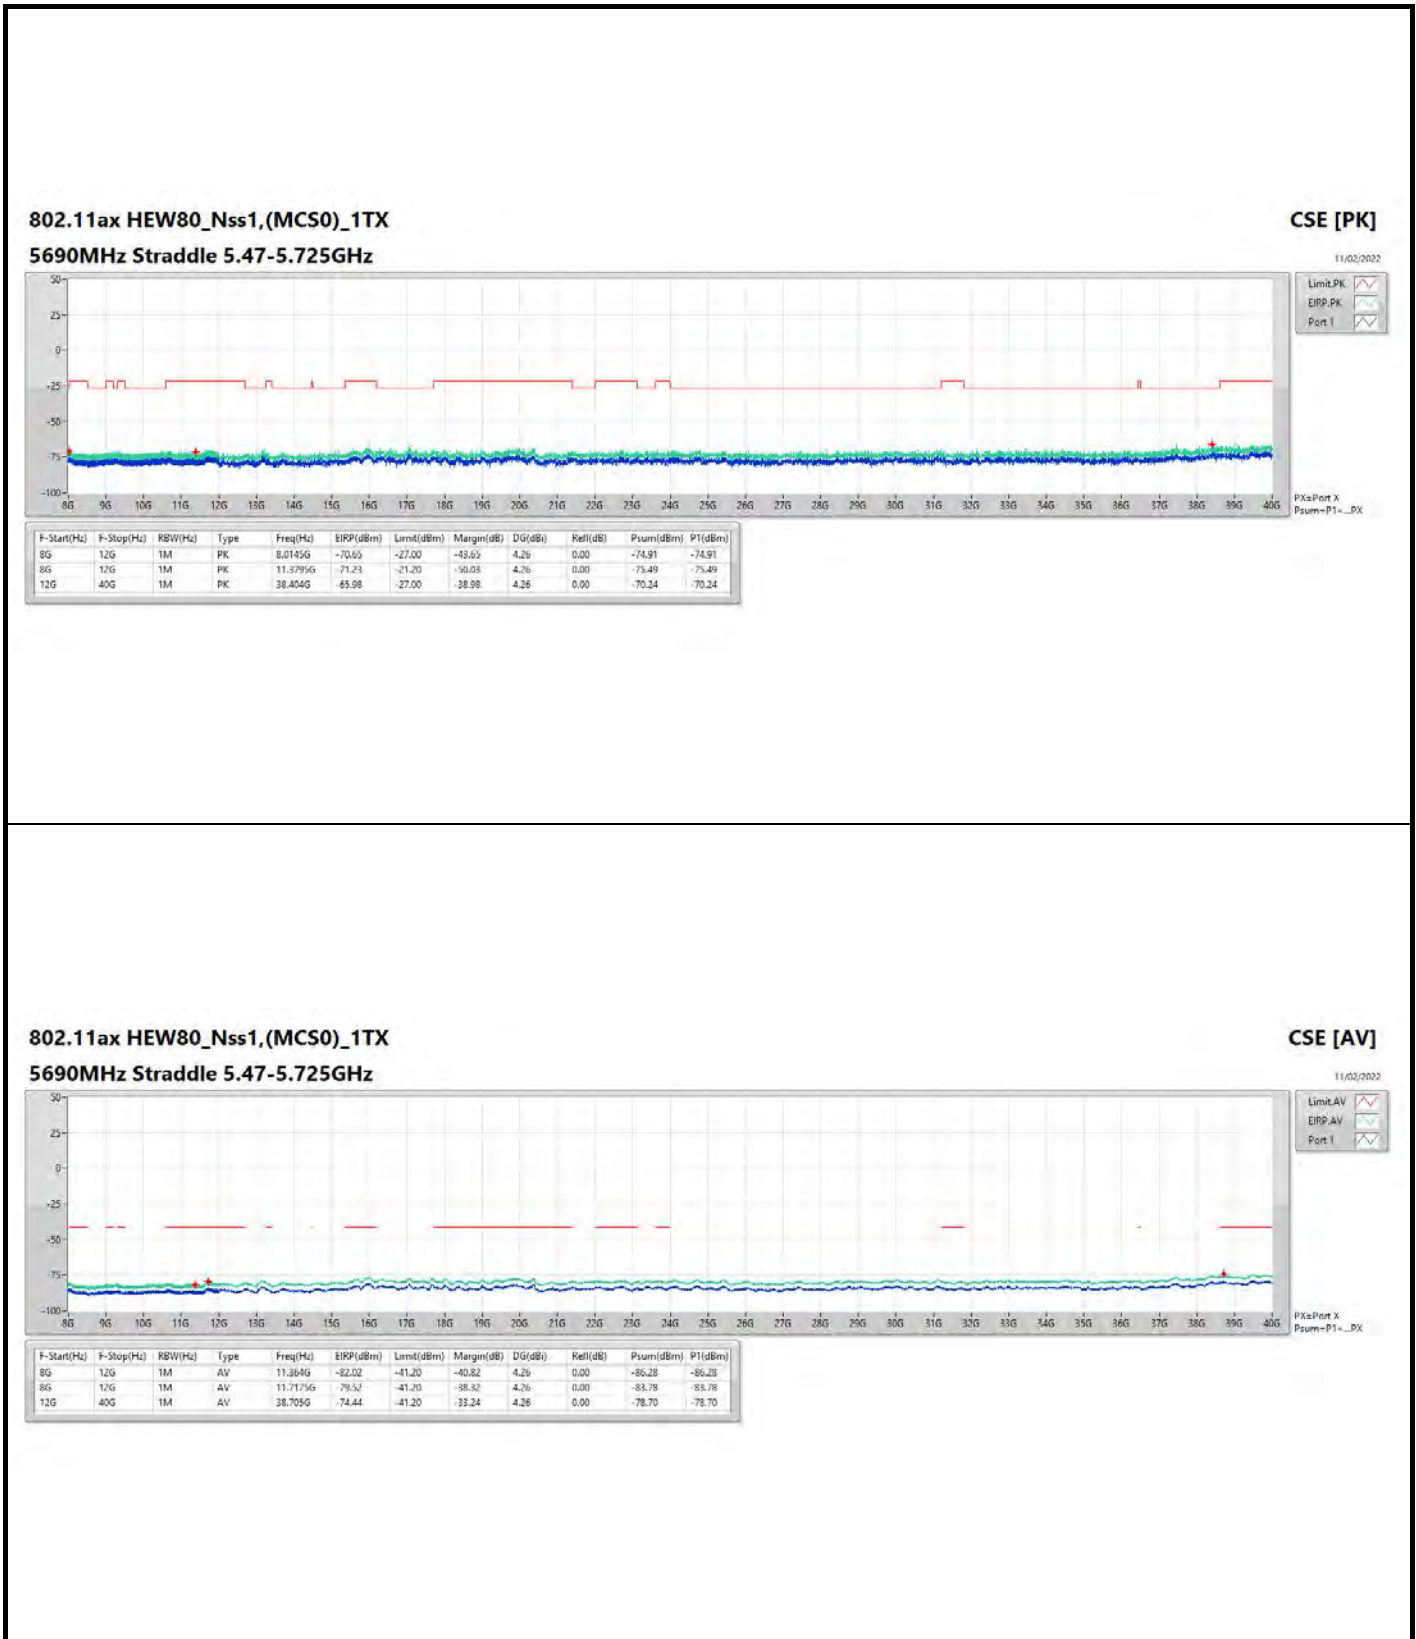

DG = Directional Gain ; PX=Port X; Psum=P1+P2+...PX

Summary

Mode	Result	F-Start (Hz)	F-Stop (Hz)	Type	Freq (Hz)	DG (dB)	P1 (dBm)	P2 (dBm)	Psum (dBm)	EIRP (dBm)	Limit (dBm)	Margin (dB)
5.15-5.25GHz	-	-	-	-	-	-	-	-	-	-	-	-
802.11a_Nss1,(6Mbps)_2TX	Pass	12G	40G	AV	39.594G	5.39	-72.51	-72.77	-69.63	-64.24	-41.20	-23.04
802.11ax HEW20_Nss1,(MCS0)_2TX	Pass	12G	40G	AV	39.8355G	5.39	-72.80	-72.29	-69.53	-64.14	-41.20	-22.94
802.11ax HEW40_Nss1,(MCS0)_2TX	Pass	12G	40G	AV	39.594G	5.39	-72.83	-72.73	-69.77	-64.38	-41.20	-23.18
802.11ax HEW80_Nss1,(MCS0)_2TX	Pass	12G	40G	AV	39.8565G	5.39	-72.89	-72.17	-69.50	-64.11	-41.20	-22.91
5.25-5.35GHz	-	-	-	-	-	-	-	-	-	-	-	-
802.11a_Nss1,(6Mbps)_2TX	Pass	12G	40G	AV	39.8075G	5.26	-72.88	-72.63	-69.74	-64.48	-41.20	-23.28
802.11ax HEW20_Nss1,(MCS0)_2TX	Pass	12G	40G	AV	39.594G	5.26	-72.16	-72.75	-69.43	-64.17	-41.20	-22.97
802.11ax HEW40_Nss1,(MCS0)_2TX	Pass	12G	40G	AV	39.951G	5.26	-72.97	-72.25	-69.58	-64.32	-41.20	-23.12
802.11ax HEW80_Nss1,(MCS0)_2TX	Pass	12G	40G	AV	39.601G	5.26	-73.25	-72.64	-69.92	-64.66	-41.20	-23.46
5.47-5.725GHz	-	-	-	-	-	-	-	-	-	-	-	-
802.11a_Nss1,(6Mbps)_2TX	Pass	12G	40G	AV	39.944G	4.69	-72.16	-72.71	-69.42	-64.73	-41.20	-23.53
802.11ax HEW20_Nss1,(MCS0)_2TX	Pass	12G	40G	AV	39.923G	4.69	-72.41	-73.03	-69.70	-65.01	-41.20	-23.81
802.11ax HEW40_Nss1,(MCS0)_2TX	Pass	12G	40G	AV	39.7865G	4.69	-72.87	-72.75	-69.80	-65.11	-41.20	-23.91
802.11ax HEW80_Nss1,(MCS0)_2TX	Pass	12G	40G	AV	39.853G	4.69	-72.06	-73.62	-69.76	-65.07	-41.20	-23.87
5.725-5.85GHz	-	-	-	-	-	-	-	-	-	-	-	-
802.11a_Nss1,(6Mbps)_2TX	Pass	12G	40G	AV	39.594G	4.16	-72.43	-72.80	-69.60	-65.44	-41.20	-24.24
802.11ax HEW20_Nss1,(MCS0)_2TX	Pass	12G	40G	AV	39.8075G	4.16	-72.95	-72.26	-69.58	-65.42	-41.20	-24.22
802.11ax HEW40_Nss1,(MCS0)_2TX	Pass	12G	40G	AV	39.9405G	4.16	-72.55	-73.08	-69.80	-65.64	-41.20	-24.44
802.11ax HEW80_Nss1,(MCS0)_2TX	Pass	12G	40G	AV	39.839G	4.16	-72.79	-72.98	-69.87	-65.71	-41.20	-24.51