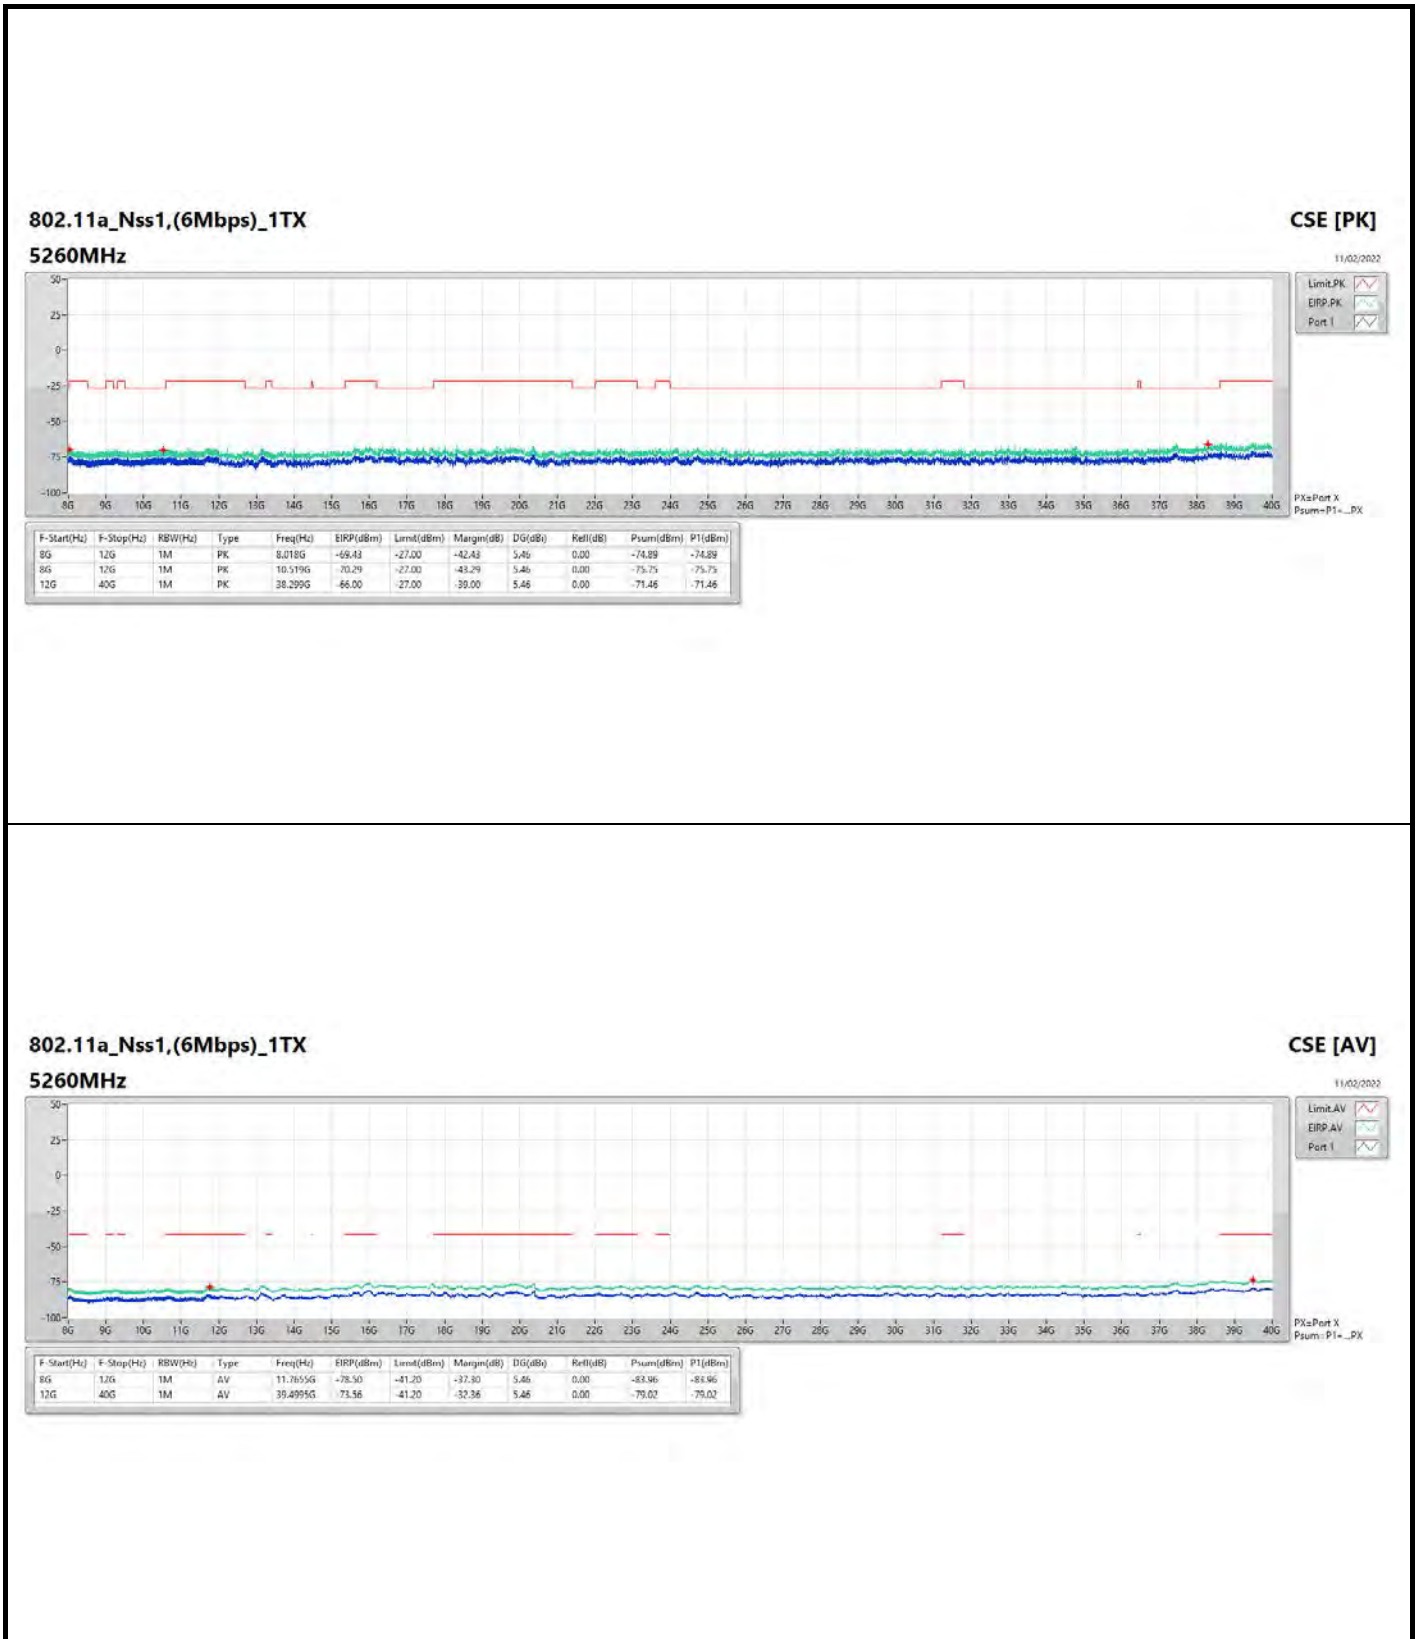

DG = Directional Gain ; PX=Port X; Psum=P1+P2+...PX

Summary

Mode	Result	F-Start (Hz)	F-Stop (Hz)	Type	Freq (Hz)	DG (dB)	P1 (dBm)	P2 (dBm)	Psum (dBm)	EIRP (dBm)	Limit (dBm)	Margin (dB)
5.15-5.25GHz	-	-	-	-	-	-	-	-	-	-	-	-
802.11a_Nss1,(6Mbps)_2TX	Pass	12G	40G	AV	39.594G	5.39	-72.51	-72.77	-69.63	-64.24	-41.20	-23.04
802.11ax HEW20_Nss1,(MCS0)_2TX	Pass	12G	40G	AV	39.8355G	5.39	-72.80	-72.29	-69.53	-64.14	-41.20	-22.94
802.11ax HEW40_Nss1,(MCS0)_2TX	Pass	12G	40G	AV	39.594G	5.39	-72.83	-72.73	-69.77	-64.38	-41.20	-23.18
802.11ax HEW80_Nss1,(MCS0)_2TX	Pass	12G	40G	AV	39.8565G	5.39	-72.89	-72.17	-69.50	-64.11	-41.20	-22.91
5.25-5.35GHz	-	-	-	-	-	-	-	-	-	-	-	-
802.11a_Nss1,(6Mbps)_2TX	Pass	12G	40G	AV	39.8075G	5.26	-72.88	-72.63	-69.74	-64.48	-41.20	-23.28
802.11ax HEW20_Nss1,(MCS0)_2TX	Pass	12G	40G	AV	39.594G	5.26	-72.16	-72.75	-69.43	-64.17	-41.20	-22.97
802.11ax HEW40_Nss1,(MCS0)_2TX	Pass	12G	40G	AV	39.951G	5.26	-72.97	-72.25	-69.58	-64.32	-41.20	-23.12
802.11ax HEW80_Nss1,(MCS0)_2TX	Pass	12G	40G	AV	39.601G	5.26	-73.25	-72.64	-69.92	-64.66	-41.20	-23.46
5.47-5.725GHz	-	-	-	-	-	-	-	-	-	-	-	-
802.11a_Nss1,(6Mbps)_2TX	Pass	12G	40G	AV	39.944G	4.69	-72.16	-72.71	-69.42	-64.73	-41.20	-23.53
802.11ax HEW20_Nss1,(MCS0)_2TX	Pass	12G	40G	AV	39.923G	4.69	-72.41	-73.03	-69.70	-65.01	-41.20	-23.81
802.11ax HEW40_Nss1,(MCS0)_2TX	Pass	12G	40G	AV	39.7865G	4.69	-72.87	-72.75	-69.80	-65.11	-41.20	-23.91
802.11ax HEW80_Nss1,(MCS0)_2TX	Pass	12G	40G	AV	39.853G	4.69	-72.06	-73.62	-69.76	-65.07	-41.20	-23.87
5.725-5.85GHz	-	-	-	-	-	-	-	-	-	-	-	-
802.11a_Nss1,(6Mbps)_2TX	Pass	12G	40G	AV	39.594G	4.16	-72.43	-72.80	-69.60	-65.44	-41.20	-24.24
802.11ax HEW20_Nss1,(MCS0)_2TX	Pass	12G	40G	AV	39.8075G	4.16	-72.95	-72.26	-69.58	-65.42	-41.20	-24.22
802.11ax HEW40_Nss1,(MCS0)_2TX	Pass	12G	40G	AV	39.9405G	4.16	-72.55	-73.08	-69.80	-65.64	-41.20	-24.44
802.11ax HEW80_Nss1,(MCS0)_2TX	Pass	12G	40G	AV	39.839G	4.16	-72.79	-72.98	-69.87	-65.71	-41.20	-24.51