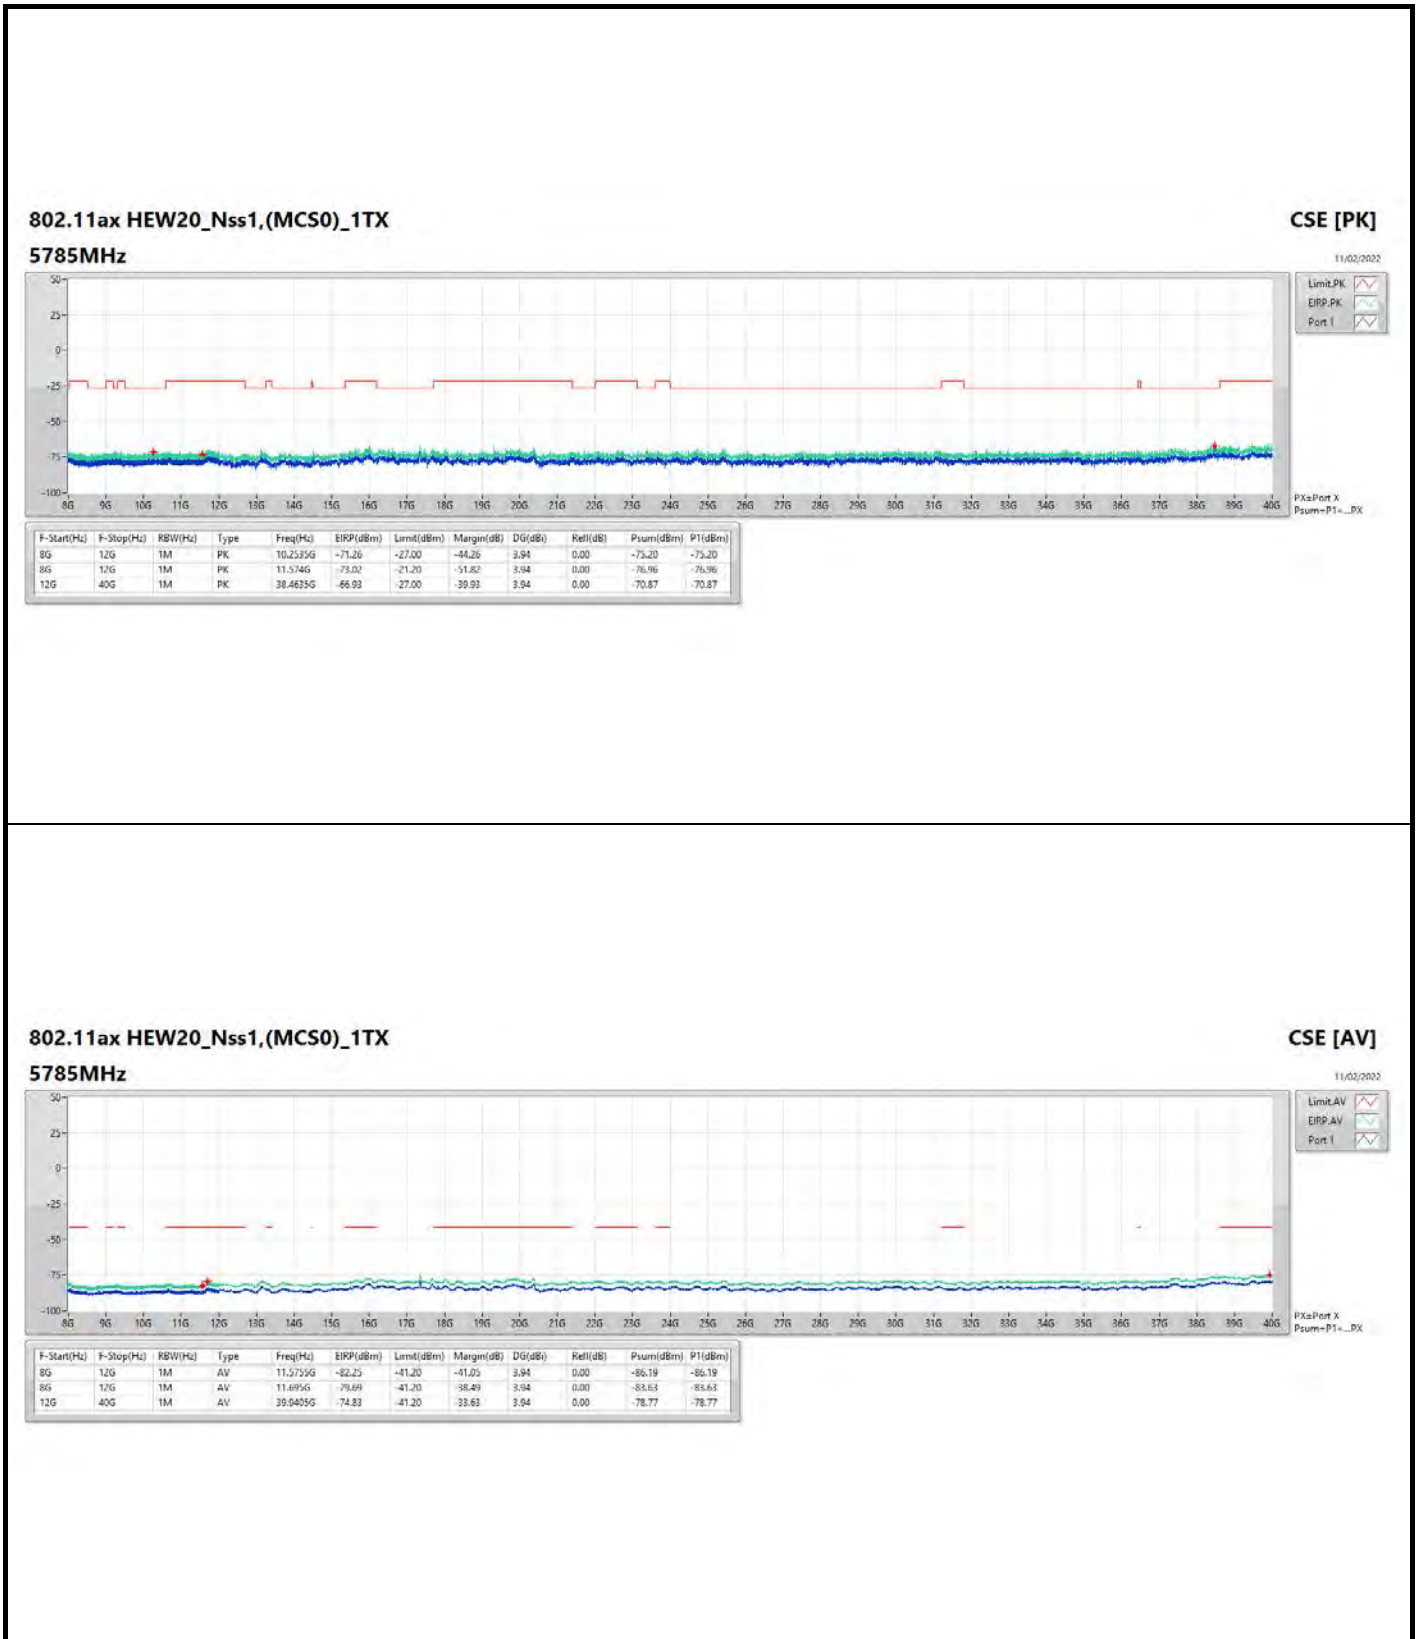

DG = Directional Gain ; PX=Port X; Psum=P1+P2+...PX

Summary

Mode	Result	F-Start (Hz)	F-Stop (Hz)	Type	Freq (Hz)	DG (dB)	P1 (dBm)	P2 (dBm)	Psum (dBm)	EIRP (dBm)	Limit (dBm)	Margin (dB)
5.15-5.25GHz	-	-	-	-	-	-	-	-	-	-	-	-
802.11a_Nss1,(6Mbps)_2TX	Pass	12G	40G	AV	39.594G	5.39	-72.51	-72.77	-69.63	-64.24	-41.20	-23.04
802.11ax HEW20_Nss1,(MCS0)_2TX	Pass	12G	40G	AV	39.8355G	5.39	-72.80	-72.29	-69.53	-64.14	-41.20	-22.94
802.11ax HEW40_Nss1,(MCS0)_2TX	Pass	12G	40G	AV	39.594G	5.39	-72.83	-72.73	-69.77	-64.38	-41.20	-23.18
802.11ax HEW80_Nss1,(MCS0)_2TX	Pass	12G	40G	AV	39.8565G	5.39	-72.89	-72.17	-69.50	-64.11	-41.20	-22.91
5.25-5.35GHz	-	-	-	-	-	-	-	-	-	-	-	-
802.11a_Nss1,(6Mbps)_2TX	Pass	12G	40G	AV	39.8075G	5.26	-72.88	-72.63	-69.74	-64.48	-41.20	-23.28
802.11ax HEW20_Nss1,(MCS0)_2TX	Pass	12G	40G	AV	39.594G	5.26	-72.16	-72.75	-69.43	-64.17	-41.20	-22.97
802.11ax HEW40_Nss1,(MCS0)_2TX	Pass	12G	40G	AV	39.951G	5.26	-72.97	-72.25	-69.58	-64.32	-41.20	-23.12
802.11ax HEW80_Nss1,(MCS0)_2TX	Pass	12G	40G	AV	39.601G	5.26	-73.25	-72.64	-69.92	-64.66	-41.20	-23.46
5.47-5.725GHz	-	-	-	-	-	-	-	-	-	-	-	-
802.11a_Nss1,(6Mbps)_2TX	Pass	12G	40G	AV	39.944G	4.69	-72.16	-72.71	-69.42	-64.73	-41.20	-23.53
802.11ax HEW20_Nss1,(MCS0)_2TX	Pass	12G	40G	AV	39.923G	4.69	-72.41	-73.03	-69.70	-65.01	-41.20	-23.81
802.11ax HEW40_Nss1,(MCS0)_2TX	Pass	12G	40G	AV	39.7865G	4.69	-72.87	-72.75	-69.80	-65.11	-41.20	-23.91
802.11ax HEW80_Nss1,(MCS0)_2TX	Pass	12G	40G	AV	39.853G	4.69	-72.06	-73.62	-69.76	-65.07	-41.20	-23.87
5.725-5.85GHz	-	-	-	-	-	-	-	-	-	-	-	-
802.11a_Nss1,(6Mbps)_2TX	Pass	12G	40G	AV	39.594G	4.16	-72.43	-72.80	-69.60	-65.44	-41.20	-24.24
802.11ax HEW20_Nss1,(MCS0)_2TX	Pass	12G	40G	AV	39.8075G	4.16	-72.95	-72.26	-69.58	-65.42	-41.20	-24.22
802.11ax HEW40_Nss1,(MCS0)_2TX	Pass	12G	40G	AV	39.9405G	4.16	-72.55	-73.08	-69.80	-65.64	-41.20	-24.44
802.11ax HEW80_Nss1,(MCS0)_2TX	Pass	12G	40G	AV	39.839G	4.16	-72.79	-72.98	-69.87	-65.71	-41.20	-24.51