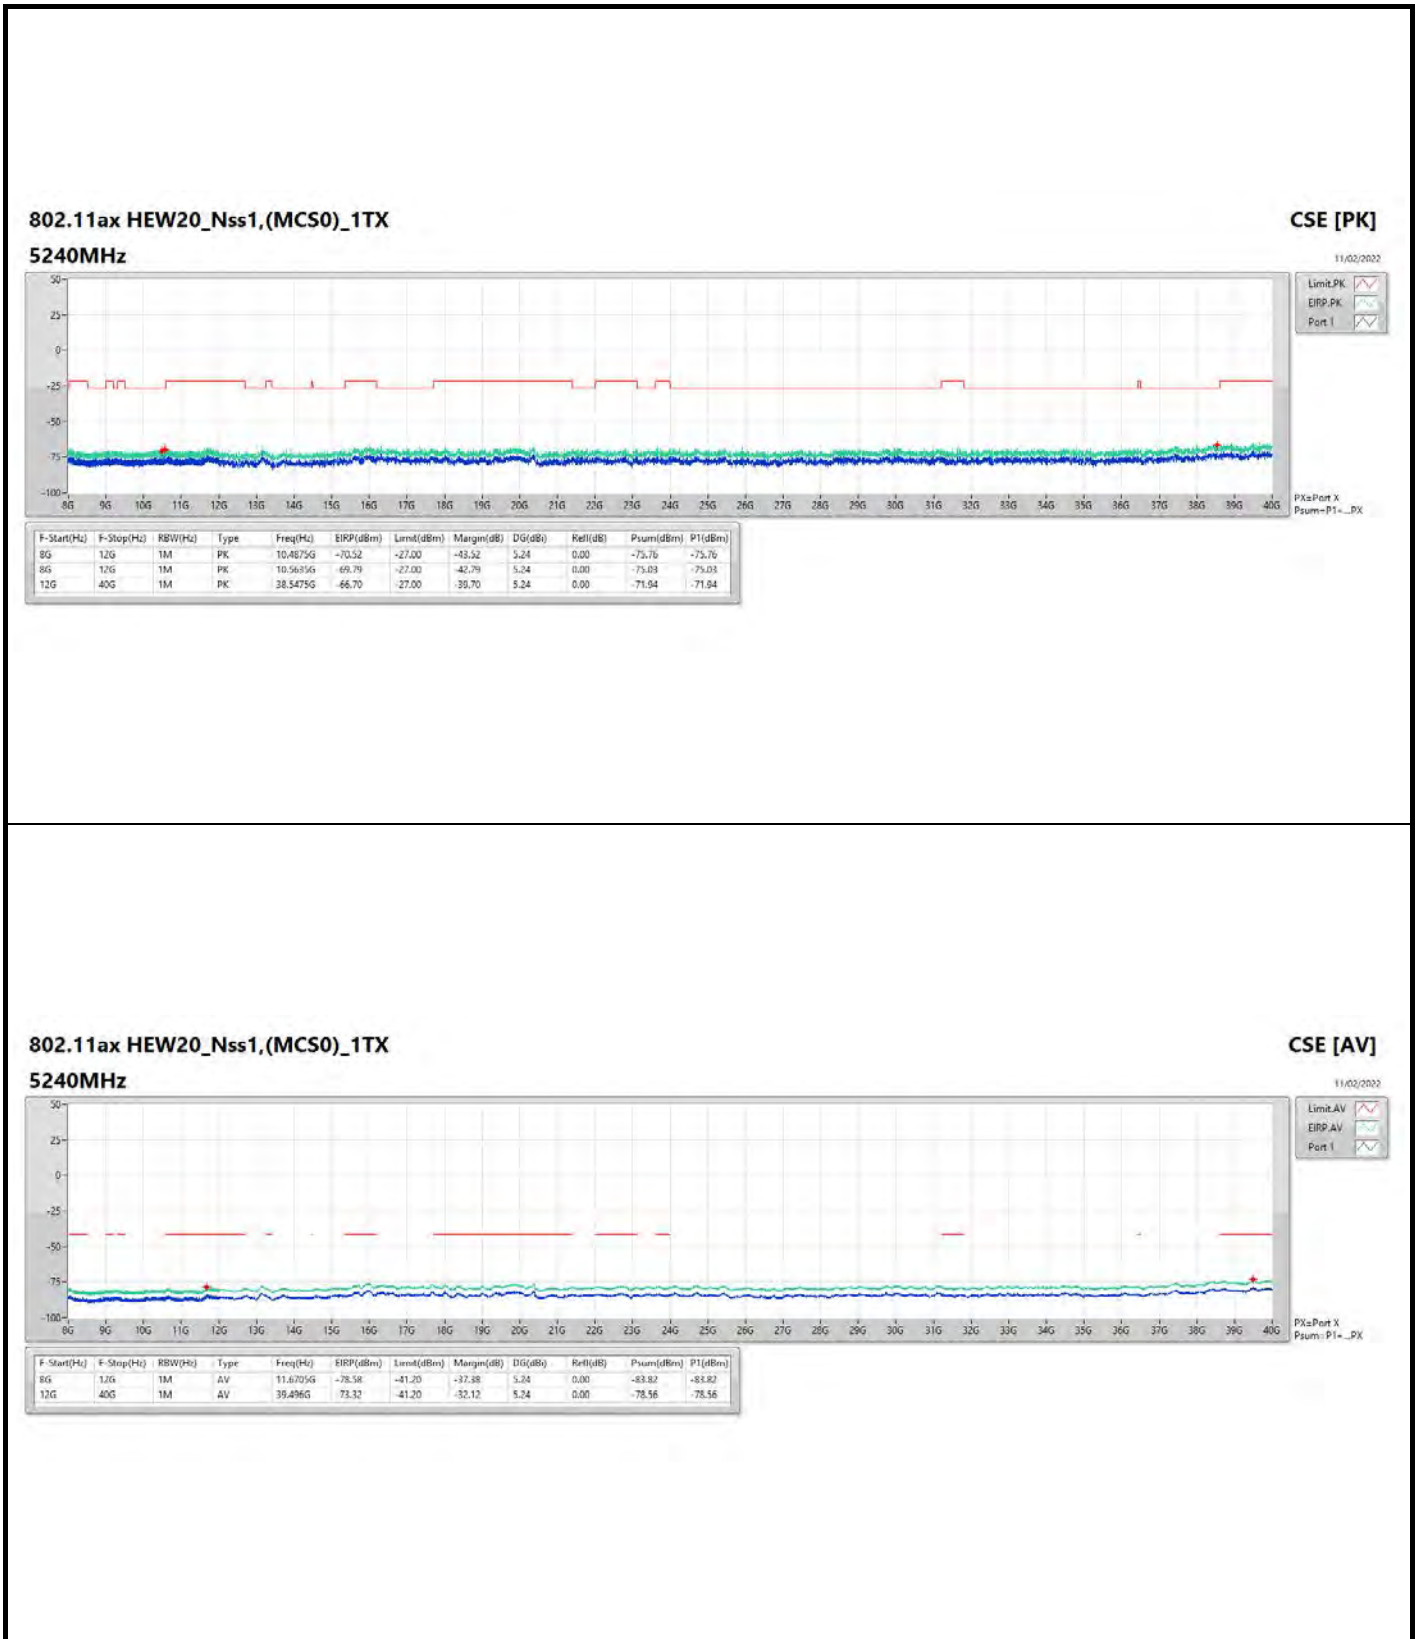

DG = Directional Gain ; PX=Port X; Psum=P1+P2+...PX

Summary

Mode	Result	F-Start (Hz)	F-Stop (Hz)	Type	Freq (Hz)	DG (dB)	P1 (dBm)	P2 (dBm)	Psum (dBm)	EIRP (dBm)	Limit (dBm)	Margin (dB)
5.15-5.25GHz	-	-	-	-	-	-	-	-	-	-	-	-
802.11a_Nss1,(6Mbps)_2TX	Pass	12G	40G	AV	39.594G	5.39	-72.51	-72.77	-69.63	-64.24	-41.20	-23.04
802.11ax HEW20_Nss1,(MCS0)_2TX	Pass	12G	40G	AV	39.8355G	5.39	-72.80	-72.29	-69.53	-64.14	-41.20	-22.94
802.11ax HEW40_Nss1,(MCS0)_2TX	Pass	12G	40G	AV	39.594G	5.39	-72.83	-72.73	-69.77	-64.38	-41.20	-23.18
802.11ax HEW80_Nss1,(MCS0)_2TX	Pass	12G	40G	AV	39.8565G	5.39	-72.89	-72.17	-69.50	-64.11	-41.20	-22.91
5.25-5.35GHz	-	-	-	-	-	-	-	-	-	-	-	-
802.11a_Nss1,(6Mbps)_2TX	Pass	12G	40G	AV	39.8075G	5.26	-72.88	-72.63	-69.74	-64.48	-41.20	-23.28
802.11ax HEW20_Nss1,(MCS0)_2TX	Pass	12G	40G	AV	39.594G	5.26	-72.16	-72.75	-69.43	-64.17	-41.20	-22.97
802.11ax HEW40_Nss1,(MCS0)_2TX	Pass	12G	40G	AV	39.951G	5.26	-72.97	-72.25	-69.58	-64.32	-41.20	-23.12
802.11ax HEW80_Nss1,(MCS0)_2TX	Pass	12G	40G	AV	39.601G	5.26	-73.25	-72.64	-69.92	-64.66	-41.20	-23.46
5.47-5.725GHz	-	-	-	-	-	-	-	-	-	-	-	-
802.11a_Nss1,(6Mbps)_2TX	Pass	12G	40G	AV	39.944G	4.69	-72.16	-72.71	-69.42	-64.73	-41.20	-23.53
802.11ax HEW20_Nss1,(MCS0)_2TX	Pass	12G	40G	AV	39.923G	4.69	-72.41	-73.03	-69.70	-65.01	-41.20	-23.81
802.11ax HEW40_Nss1,(MCS0)_2TX	Pass	12G	40G	AV	39.7865G	4.69	-72.87	-72.75	-69.80	-65.11	-41.20	-23.91
802.11ax HEW80_Nss1,(MCS0)_2TX	Pass	12G	40G	AV	39.853G	4.69	-72.06	-73.62	-69.76	-65.07	-41.20	-23.87
5.725-5.85GHz	-	-	-	-	-	-	-	-	-	-	-	-
802.11a_Nss1,(6Mbps)_2TX	Pass	12G	40G	AV	39.594G	4.16	-72.43	-72.80	-69.60	-65.44	-41.20	-24.24
802.11ax HEW20_Nss1,(MCS0)_2TX	Pass	12G	40G	AV	39.8075G	4.16	-72.95	-72.26	-69.58	-65.42	-41.20	-24.22
802.11ax HEW40_Nss1,(MCS0)_2TX	Pass	12G	40G	AV	39.9405G	4.16	-72.55	-73.08	-69.80	-65.64	-41.20	-24.44
802.11ax HEW80_Nss1,(MCS0)_2TX	Pass	12G	40G	AV	39.839G	4.16	-72.79	-72.98	-69.87	-65.71	-41.20	-24.51