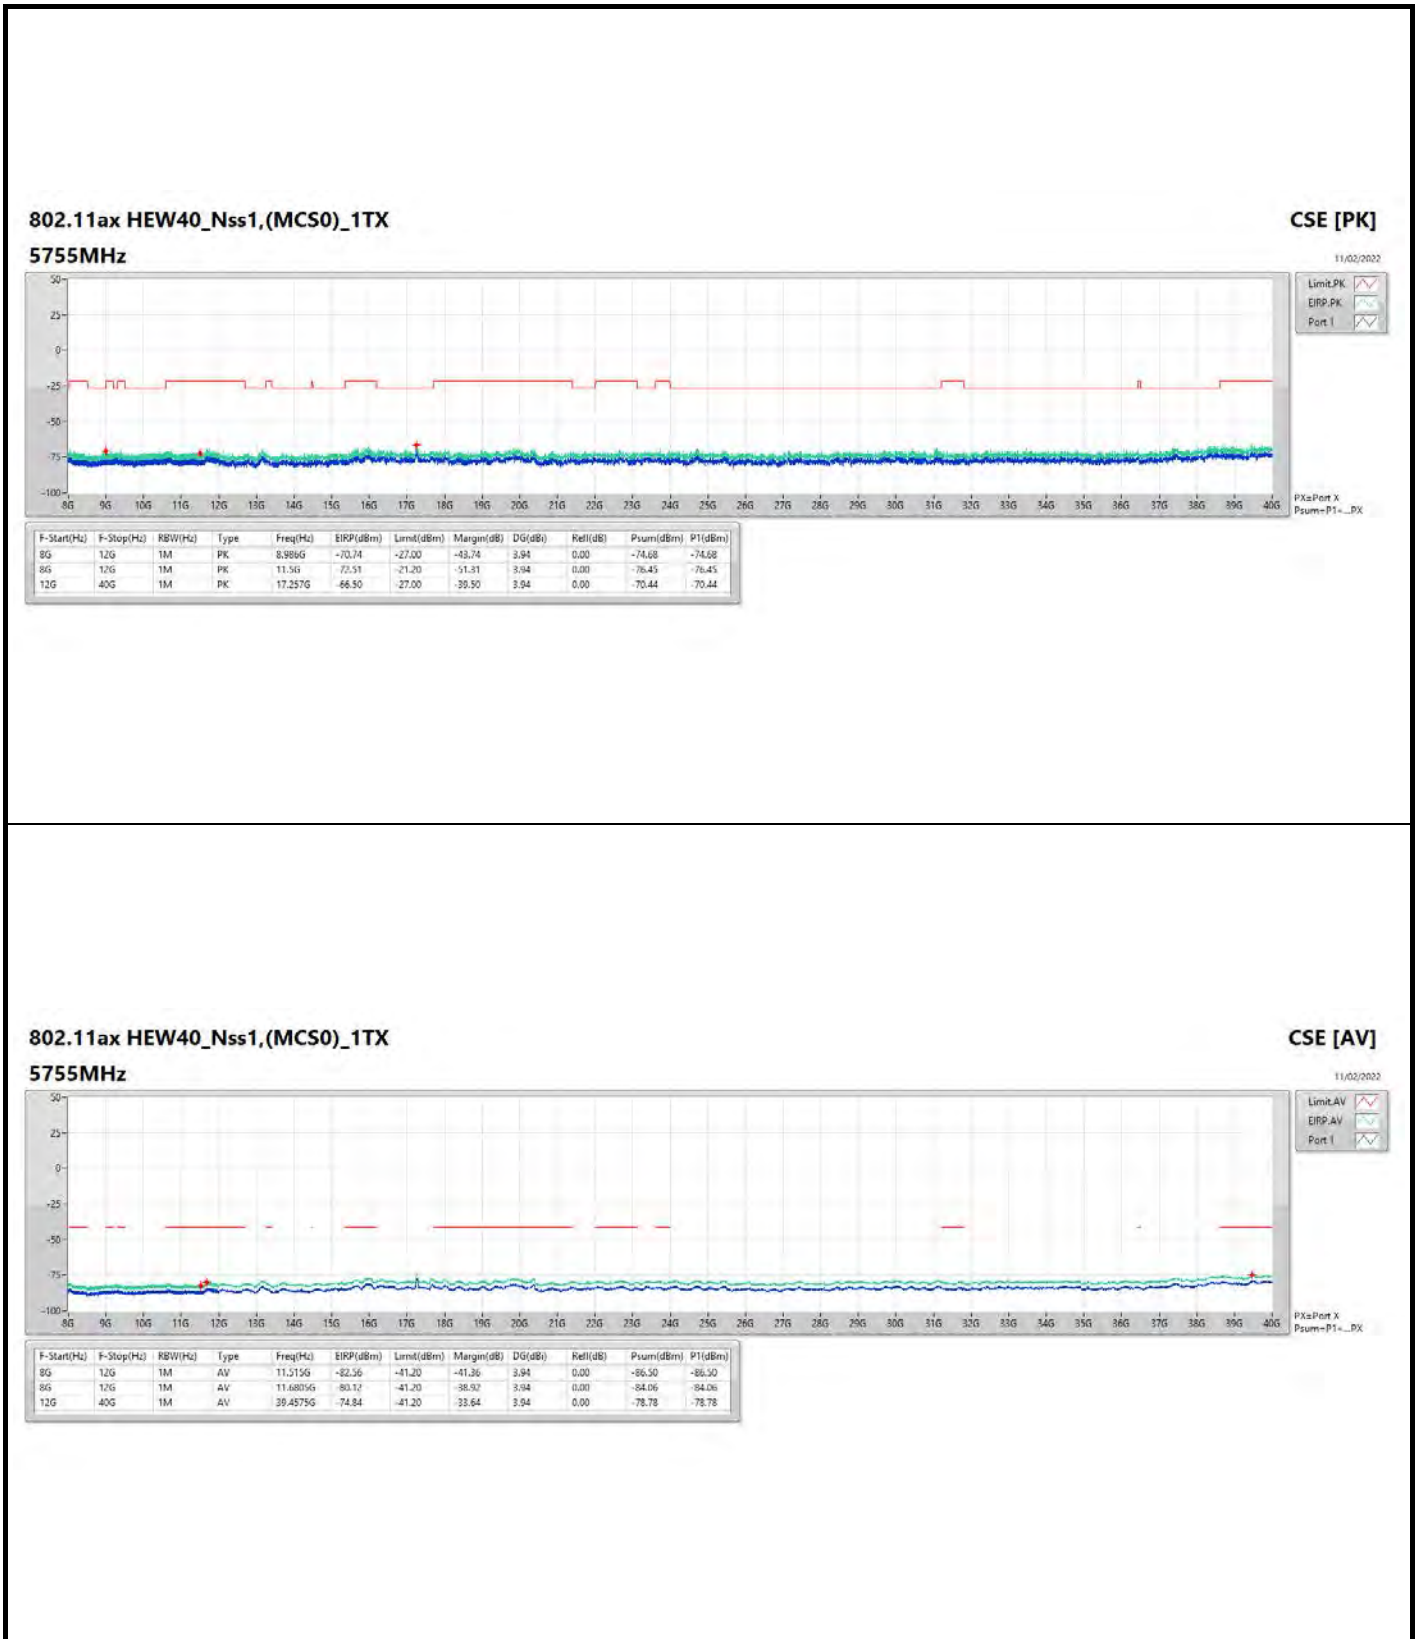

DG = Directional Gain ; PX=Port X; Psum=P1+P2+...PX

Summary

Mode	Result	F-Start (Hz)	F-Stop (Hz)	Type	Freq (Hz)	DG (dB)	P1 (dBm)	P2 (dBm)	Psum (dBm)	EIRP (dBm)	Limit (dBm)	Margin (dB)
5.15-5.25GHz	-	-	-	-	-	-	-	-	-	-	-	-
802.11a_Nss1,(6Mbps)_2TX	Pass	12G	40G	AV	39.594G	5.39	-72.51	-72.77	-69.63	-64.24	-41.20	-23.04
802.11ax HEW20_Nss1,(MCS0)_2TX	Pass	12G	40G	AV	39.8355G	5.39	-72.80	-72.29	-69.53	-64.14	-41.20	-22.94
802.11ax HEW40_Nss1,(MCS0)_2TX	Pass	12G	40G	AV	39.594G	5.39	-72.83	-72.73	-69.77	-64.38	-41.20	-23.18
802.11ax HEW80_Nss1,(MCS0)_2TX	Pass	12G	40G	AV	39.8565G	5.39	-72.89	-72.17	-69.50	-64.11	-41.20	-22.91
5.25-5.35GHz	-	-	-	-	-	-	-	-	-	-	-	-
802.11a_Nss1,(6Mbps)_2TX	Pass	12G	40G	AV	39.8075G	5.26	-72.88	-72.63	-69.74	-64.48	-41.20	-23.28
802.11ax HEW20_Nss1,(MCS0)_2TX	Pass	12G	40G	AV	39.594G	5.26	-72.16	-72.75	-69.43	-64.17	-41.20	-22.97
802.11ax HEW40_Nss1,(MCS0)_2TX	Pass	12G	40G	AV	39.951G	5.26	-72.97	-72.25	-69.58	-64.32	-41.20	-23.12
802.11ax HEW80_Nss1,(MCS0)_2TX	Pass	12G	40G	AV	39.601G	5.26	-73.25	-72.64	-69.92	-64.66	-41.20	-23.46
5.47-5.725GHz	-	-	-	-	-	-	-	-	-	-	-	-
802.11a_Nss1,(6Mbps)_2TX	Pass	12G	40G	AV	39.944G	4.69	-72.16	-72.71	-69.42	-64.73	-41.20	-23.53
802.11ax HEW20_Nss1,(MCS0)_2TX	Pass	12G	40G	AV	39.923G	4.69	-72.41	-73.03	-69.70	-65.01	-41.20	-23.81
802.11ax HEW40_Nss1,(MCS0)_2TX	Pass	12G	40G	AV	39.7865G	4.69	-72.87	-72.75	-69.80	-65.11	-41.20	-23.91
802.11ax HEW80_Nss1,(MCS0)_2TX	Pass	12G	40G	AV	39.853G	4.69	-72.06	-73.62	-69.76	-65.07	-41.20	-23.87
5.725-5.85GHz	-	-	-	-	-	-	-	-	-	-	-	-
802.11a_Nss1,(6Mbps)_2TX	Pass	12G	40G	AV	39.594G	4.16	-72.43	-72.80	-69.60	-65.44	-41.20	-24.24
802.11ax HEW20_Nss1,(MCS0)_2TX	Pass	12G	40G	AV	39.8075G	4.16	-72.95	-72.26	-69.58	-65.42	-41.20	-24.22
802.11ax HEW40_Nss1,(MCS0)_2TX	Pass	12G	40G	AV	39.9405G	4.16	-72.55	-73.08	-69.80	-65.64	-41.20	-24.44
802.11ax HEW80_Nss1,(MCS0)_2TX	Pass	12G	40G	AV	39.839G	4.16	-72.79	-72.98	-69.87	-65.71	-41.20	-24.51