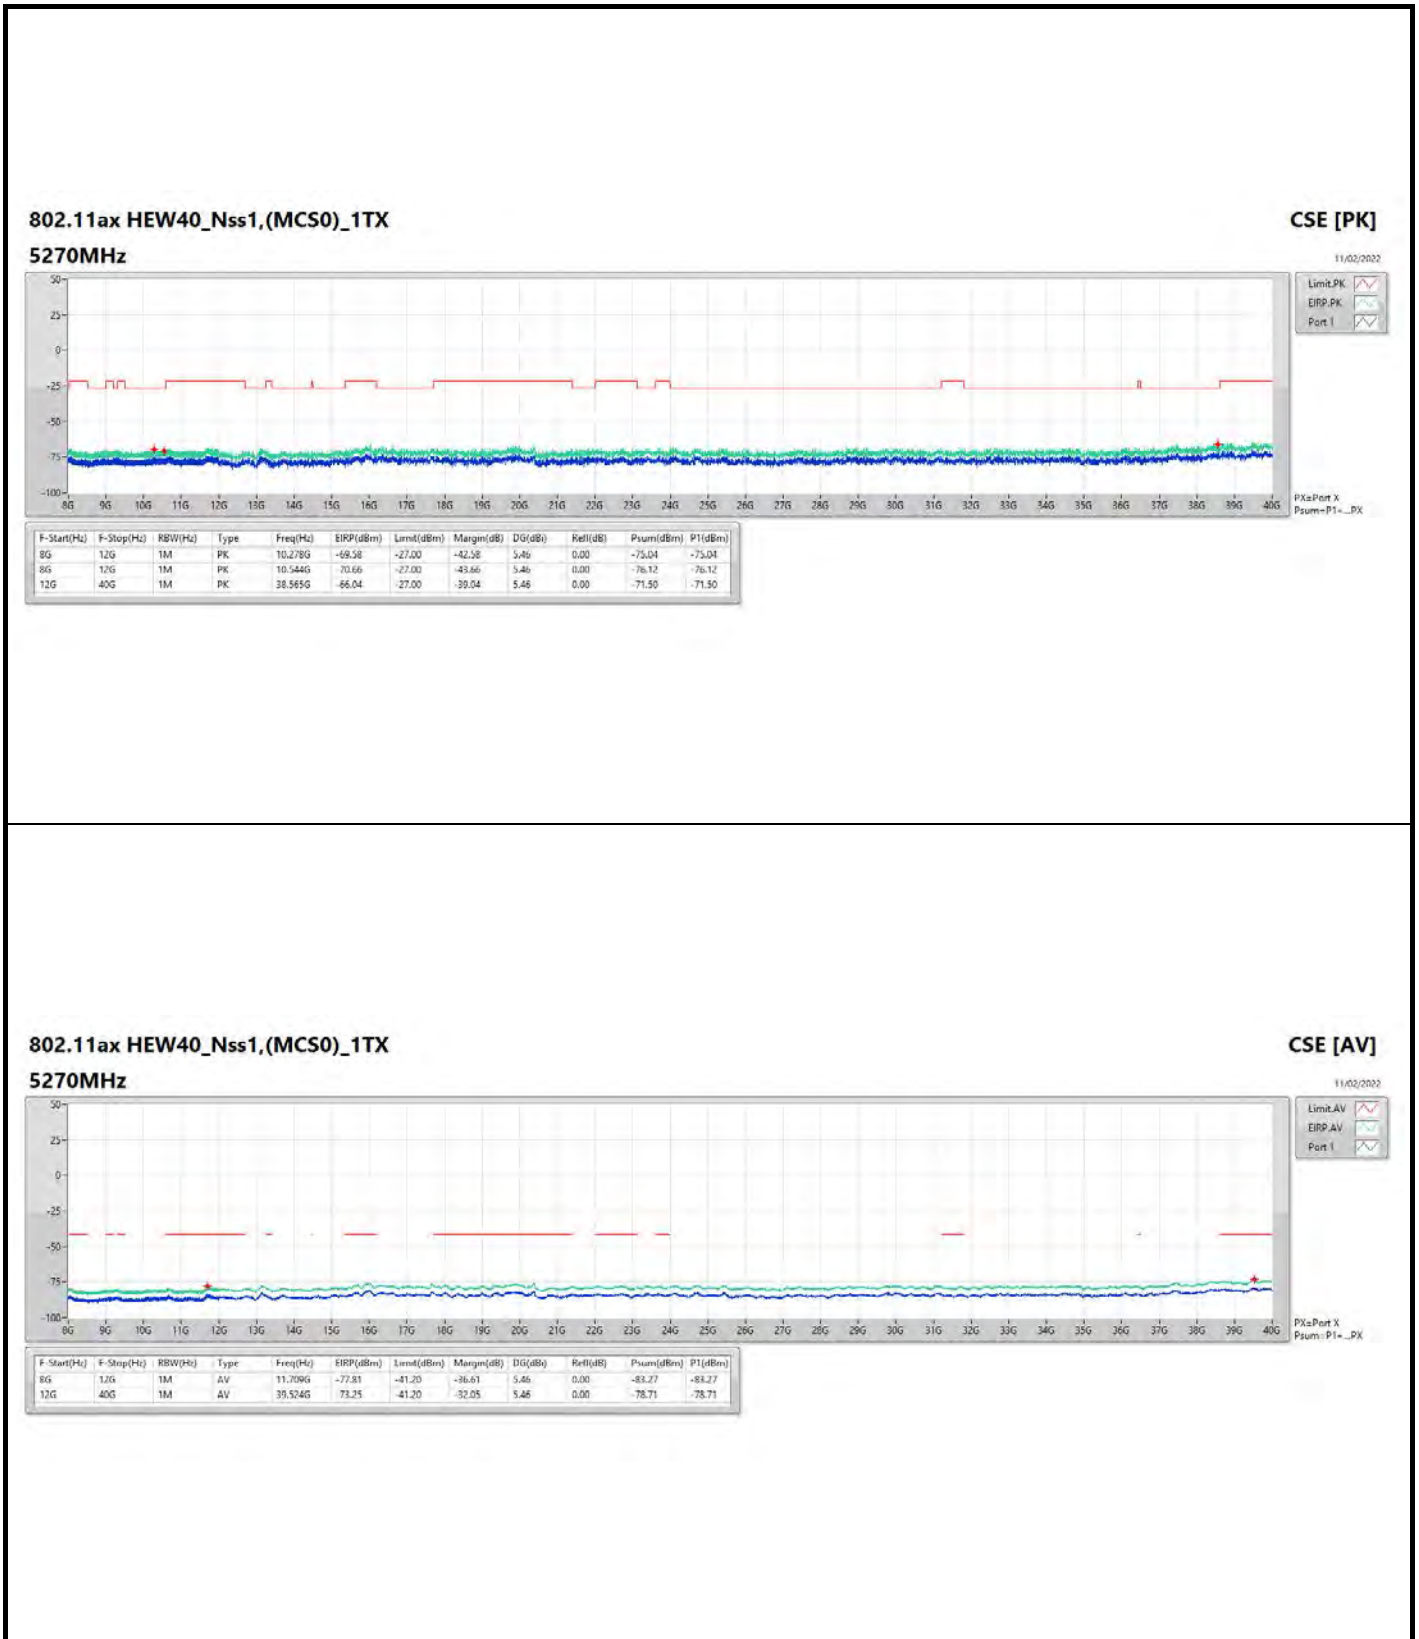

DG = Directional Gain ; PX=Port X; Psum=P1+P2+...PX

Summary

Mode	Result	F-Start (Hz)	F-Stop (Hz)	Type	Freq (Hz)	DG (dB)	P1 (dBm)	P2 (dBm)	Psum (dBm)	EIRP (dBm)	Limit (dBm)	Margin (dB)
5.15-5.25GHz	-	-	-	-	-	-	-	-	-	-	-	-
802.11a_Nss1,(6Mbps)_2TX	Pass	12G	40G	AV	39.594G	5.39	-72.51	-72.77	-69.63	-64.24	-41.20	-23.04
802.11ax HEW20_Nss1,(MCS0)_2TX	Pass	12G	40G	AV	39.8355G	5.39	-72.80	-72.29	-69.53	-64.14	-41.20	-22.94
802.11ax HEW40_Nss1,(MCS0)_2TX	Pass	12G	40G	AV	39.594G	5.39	-72.83	-72.73	-69.77	-64.38	-41.20	-23.18
802.11ax HEW80_Nss1,(MCS0)_2TX	Pass	12G	40G	AV	39.8565G	5.39	-72.89	-72.17	-69.50	-64.11	-41.20	-22.91
5.25-5.35GHz	-	-	-	-	-	-	-	-	-	-	-	-
802.11a_Nss1,(6Mbps)_2TX	Pass	12G	40G	AV	39.8075G	5.26	-72.88	-72.63	-69.74	-64.48	-41.20	-23.28
802.11ax HEW20_Nss1,(MCS0)_2TX	Pass	12G	40G	AV	39.594G	5.26	-72.16	-72.75	-69.43	-64.17	-41.20	-22.97
802.11ax HEW40_Nss1,(MCS0)_2TX	Pass	12G	40G	AV	39.951G	5.26	-72.97	-72.25	-69.58	-64.32	-41.20	-23.12
802.11ax HEW80_Nss1,(MCS0)_2TX	Pass	12G	40G	AV	39.601G	5.26	-73.25	-72.64	-69.92	-64.66	-41.20	-23.46
5.47-5.725GHz	-	-	-	-	-	-	-	-	-	-	-	-
802.11a_Nss1,(6Mbps)_2TX	Pass	12G	40G	AV	39.944G	4.69	-72.16	-72.71	-69.42	-64.73	-41.20	-23.53
802.11ax HEW20_Nss1,(MCS0)_2TX	Pass	12G	40G	AV	39.923G	4.69	-72.41	-73.03	-69.70	-65.01	-41.20	-23.81
802.11ax HEW40_Nss1,(MCS0)_2TX	Pass	12G	40G	AV	39.7865G	4.69	-72.87	-72.75	-69.80	-65.11	-41.20	-23.91
802.11ax HEW80_Nss1,(MCS0)_2TX	Pass	12G	40G	AV	39.853G	4.69	-72.06	-73.62	-69.76	-65.07	-41.20	-23.87
5.725-5.85GHz	-	-	-	-	-	-	-	-	-	-	-	-
802.11a_Nss1,(6Mbps)_2TX	Pass	12G	40G	AV	39.594G	4.16	-72.43	-72.80	-69.60	-65.44	-41.20	-24.24
802.11ax HEW20_Nss1,(MCS0)_2TX	Pass	12G	40G	AV	39.8075G	4.16	-72.95	-72.26	-69.58	-65.42	-41.20	-24.22
802.11ax HEW40_Nss1,(MCS0)_2TX	Pass	12G	40G	AV	39.9405G	4.16	-72.55	-73.08	-69.80	-65.64	-41.20	-24.44
802.11ax HEW80_Nss1,(MCS0)_2TX	Pass	12G	40G	AV	39.839G	4.16	-72.79	-72.98	-69.87	-65.71	-41.20	-24.51