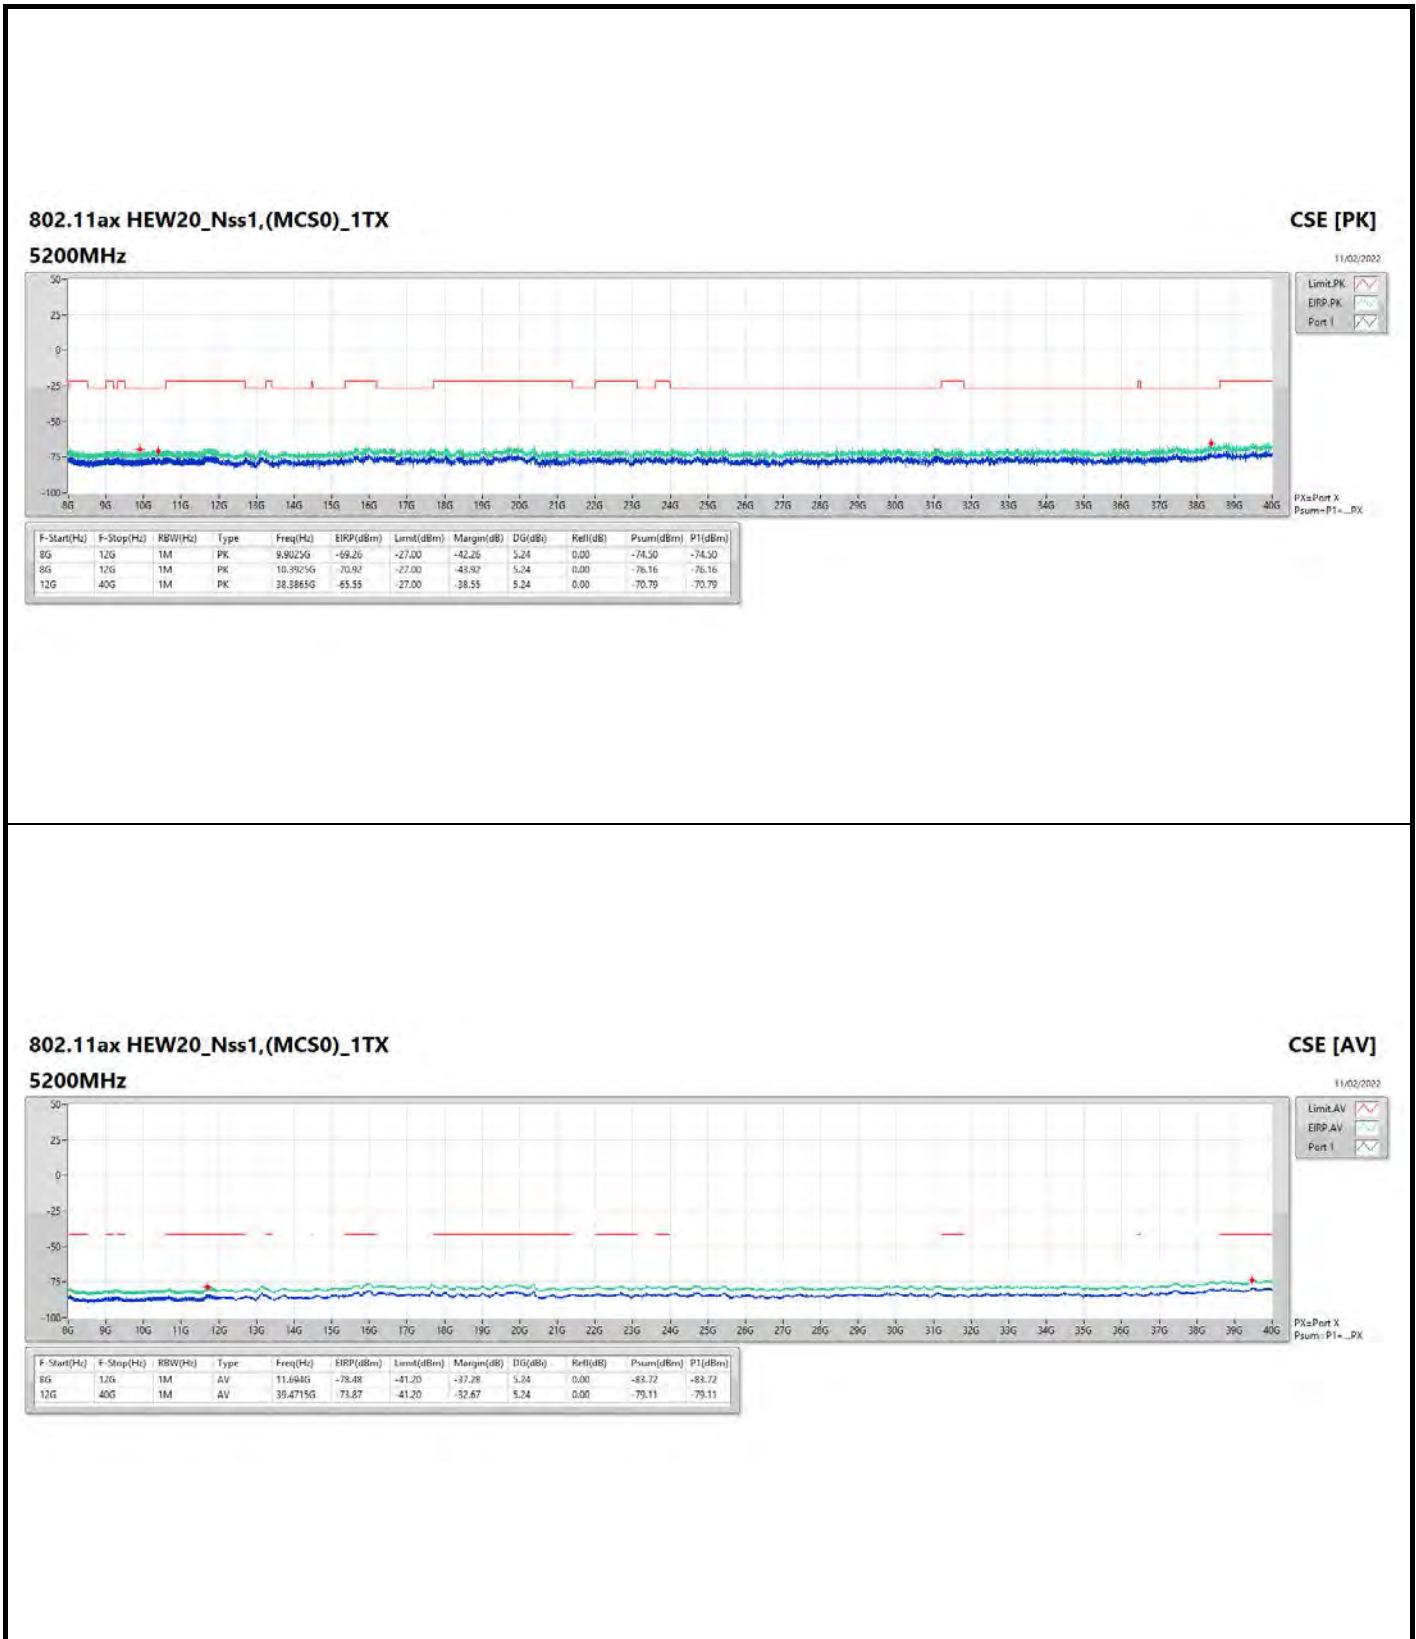

DG = Directional Gain ; PX=Port X; Psum=P1+P2+...PX

Summary

Mode	Result	F-Start (Hz)	F-Stop (Hz)	Type	Freq (Hz)	DG (dB)	P1 (dBm)	P2 (dBm)	Psum (dBm)	EIRP (dBm)	Limit (dBm)	Margin (dB)
5.15-5.25GHz	-	-	-	-	-	-	-	-	-	-	-	-
802.11a_Nss1,(6Mbps)_2TX	Pass	12G	40G	AV	39.594G	5.39	-72.51	-72.77	-69.63	-64.24	-41.20	-23.04
802.11ax HEW20_Nss1,(MCS0)_2TX	Pass	12G	40G	AV	39.8355G	5.39	-72.80	-72.29	-69.53	-64.14	-41.20	-22.94
802.11ax HEW40_Nss1,(MCS0)_2TX	Pass	12G	40G	AV	39.594G	5.39	-72.83	-72.73	-69.77	-64.38	-41.20	-23.18
802.11ax HEW80_Nss1,(MCS0)_2TX	Pass	12G	40G	AV	39.8565G	5.39	-72.89	-72.17	-69.50	-64.11	-41.20	-22.91
5.25-5.35GHz	-	-	-	-	-	-	-	-	-	-	-	-
802.11a_Nss1,(6Mbps)_2TX	Pass	12G	40G	AV	39.8075G	5.26	-72.88	-72.63	-69.74	-64.48	-41.20	-23.28
802.11ax HEW20_Nss1,(MCS0)_2TX	Pass	12G	40G	AV	39.594G	5.26	-72.16	-72.75	-69.43	-64.17	-41.20	-22.97
802.11ax HEW40_Nss1,(MCS0)_2TX	Pass	12G	40G	AV	39.951G	5.26	-72.97	-72.25	-69.58	-64.32	-41.20	-23.12
802.11ax HEW80_Nss1,(MCS0)_2TX	Pass	12G	40G	AV	39.601G	5.26	-73.25	-72.64	-69.92	-64.66	-41.20	-23.46
5.47-5.725GHz	-	-	-	-	-	-	-	-	-	-	-	-
802.11a_Nss1,(6Mbps)_2TX	Pass	12G	40G	AV	39.944G	4.69	-72.16	-72.71	-69.42	-64.73	-41.20	-23.53
802.11ax HEW20_Nss1,(MCS0)_2TX	Pass	12G	40G	AV	39.923G	4.69	-72.41	-73.03	-69.70	-65.01	-41.20	-23.81
802.11ax HEW40_Nss1,(MCS0)_2TX	Pass	12G	40G	AV	39.7865G	4.69	-72.87	-72.75	-69.80	-65.11	-41.20	-23.91
802.11ax HEW80_Nss1,(MCS0)_2TX	Pass	12G	40G	AV	39.853G	4.69	-72.06	-73.62	-69.76	-65.07	-41.20	-23.87
5.725-5.85GHz	-	-	-	-	-	-	-	-	-	-	-	-
802.11a_Nss1,(6Mbps)_2TX	Pass	12G	40G	AV	39.594G	4.16	-72.43	-72.80	-69.60	-65.44	-41.20	-24.24
802.11ax HEW20_Nss1,(MCS0)_2TX	Pass	12G	40G	AV	39.8075G	4.16	-72.95	-72.26	-69.58	-65.42	-41.20	-24.22
802.11ax HEW40_Nss1,(MCS0)_2TX	Pass	12G	40G	AV	39.9405G	4.16	-72.55	-73.08	-69.80	-65.64	-41.20	-24.44
802.11ax HEW80_Nss1,(MCS0)_2TX	Pass	12G	40G	AV	39.839G	4.16	-72.79	-72.98	-69.87	-65.71	-41.20	-24.51