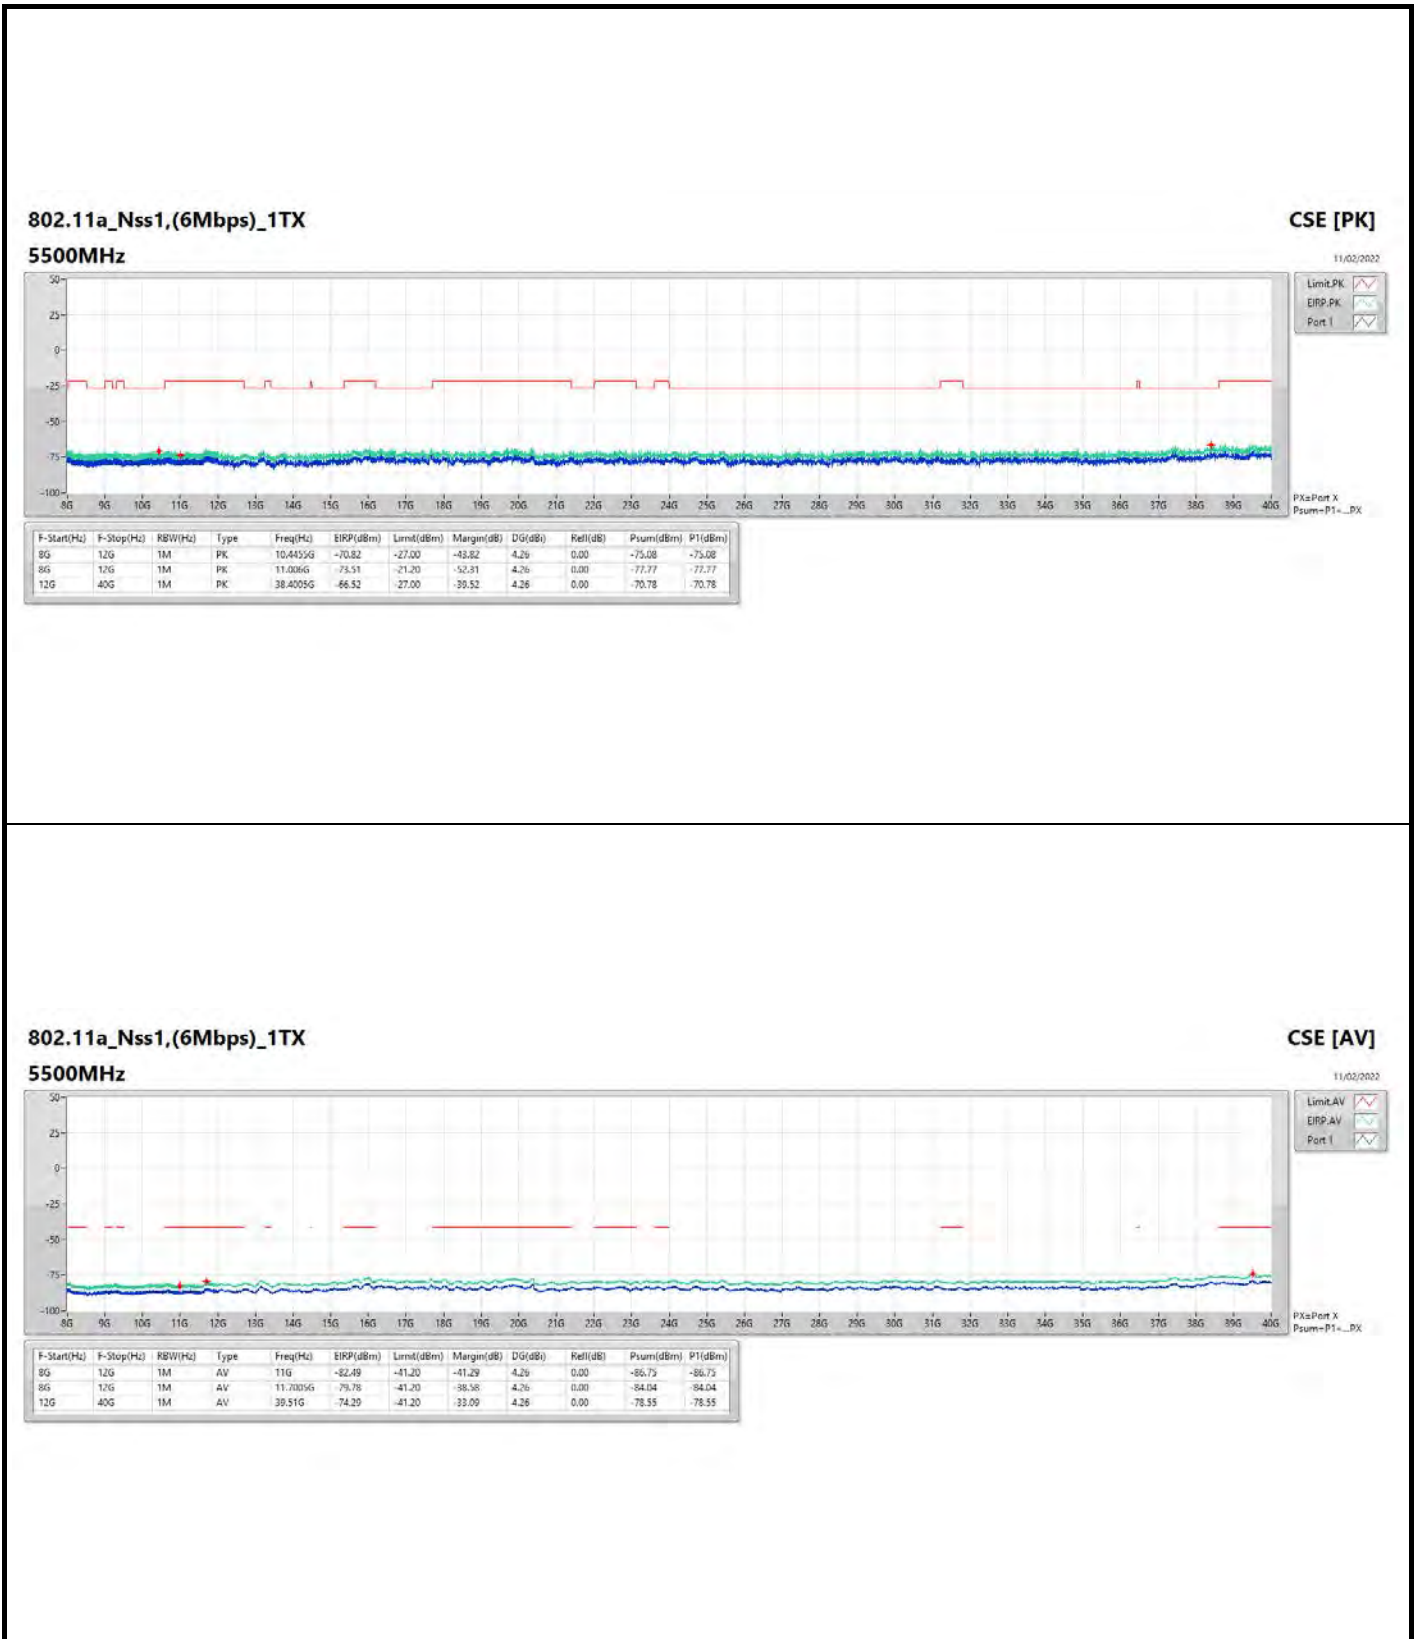

DG = Directional Gain ; PX=Port X; Psum=P1+P2+...PX

Summary

Mode	Result	F-Start (Hz)	F-Stop (Hz)	Type	Freq (Hz)	DG (dB)	P1 (dBm)	P2 (dBm)	Psum (dBm)	EIRP (dBm)	Limit (dBm)	Margin (dB)
5.15-5.25GHz	-	-	-	-	-	-	-	-	-	-	-	-
802.11a_Nss1,(6Mbps)_2TX	Pass	12G	40G	AV	39.594G	5.39	-72.51	-72.77	-69.63	-64.24	-41.20	-23.04
802.11ax HEW20_Nss1,(MCS0)_2TX	Pass	12G	40G	AV	39.8355G	5.39	-72.80	-72.29	-69.53	-64.14	-41.20	-22.94
802.11ax HEW40_Nss1,(MCS0)_2TX	Pass	12G	40G	AV	39.594G	5.39	-72.83	-72.73	-69.77	-64.38	-41.20	-23.18
802.11ax HEW80_Nss1,(MCS0)_2TX	Pass	12G	40G	AV	39.8565G	5.39	-72.89	-72.17	-69.50	-64.11	-41.20	-22.91
5.25-5.35GHz	-	-	-	-	-	-	-	-	-	-	-	-
802.11a_Nss1,(6Mbps)_2TX	Pass	12G	40G	AV	39.8075G	5.26	-72.88	-72.63	-69.74	-64.48	-41.20	-23.28
802.11ax HEW20_Nss1,(MCS0)_2TX	Pass	12G	40G	AV	39.594G	5.26	-72.16	-72.75	-69.43	-64.17	-41.20	-22.97
802.11ax HEW40_Nss1,(MCS0)_2TX	Pass	12G	40G	AV	39.951G	5.26	-72.97	-72.25	-69.58	-64.32	-41.20	-23.12
802.11ax HEW80_Nss1,(MCS0)_2TX	Pass	12G	40G	AV	39.601G	5.26	-73.25	-72.64	-69.92	-64.66	-41.20	-23.46
5.47-5.725GHz	-	-	-	-	-	-	-	-	-	-	-	-
802.11a_Nss1,(6Mbps)_2TX	Pass	12G	40G	AV	39.944G	4.69	-72.16	-72.71	-69.42	-64.73	-41.20	-23.53
802.11ax HEW20_Nss1,(MCS0)_2TX	Pass	12G	40G	AV	39.923G	4.69	-72.41	-73.03	-69.70	-65.01	-41.20	-23.81
802.11ax HEW40_Nss1,(MCS0)_2TX	Pass	12G	40G	AV	39.7865G	4.69	-72.87	-72.75	-69.80	-65.11	-41.20	-23.91
802.11ax HEW80_Nss1,(MCS0)_2TX	Pass	12G	40G	AV	39.853G	4.69	-72.06	-73.62	-69.76	-65.07	-41.20	-23.87
5.725-5.85GHz	-	-	-	-	-	-	-	-	-	-	-	-
802.11a_Nss1,(6Mbps)_2TX	Pass	12G	40G	AV	39.594G	4.16	-72.43	-72.80	-69.60	-65.44	-41.20	-24.24
802.11ax HEW20_Nss1,(MCS0)_2TX	Pass	12G	40G	AV	39.8075G	4.16	-72.95	-72.26	-69.58	-65.42	-41.20	-24.22
802.11ax HEW40_Nss1,(MCS0)_2TX	Pass	12G	40G	AV	39.9405G	4.16	-72.55	-73.08	-69.80	-65.64	-41.20	-24.44
802.11ax HEW80_Nss1,(MCS0)_2TX	Pass	12G	40G	AV	39.839G	4.16	-72.79	-72.98	-69.87	-65.71	-41.20	-24.51