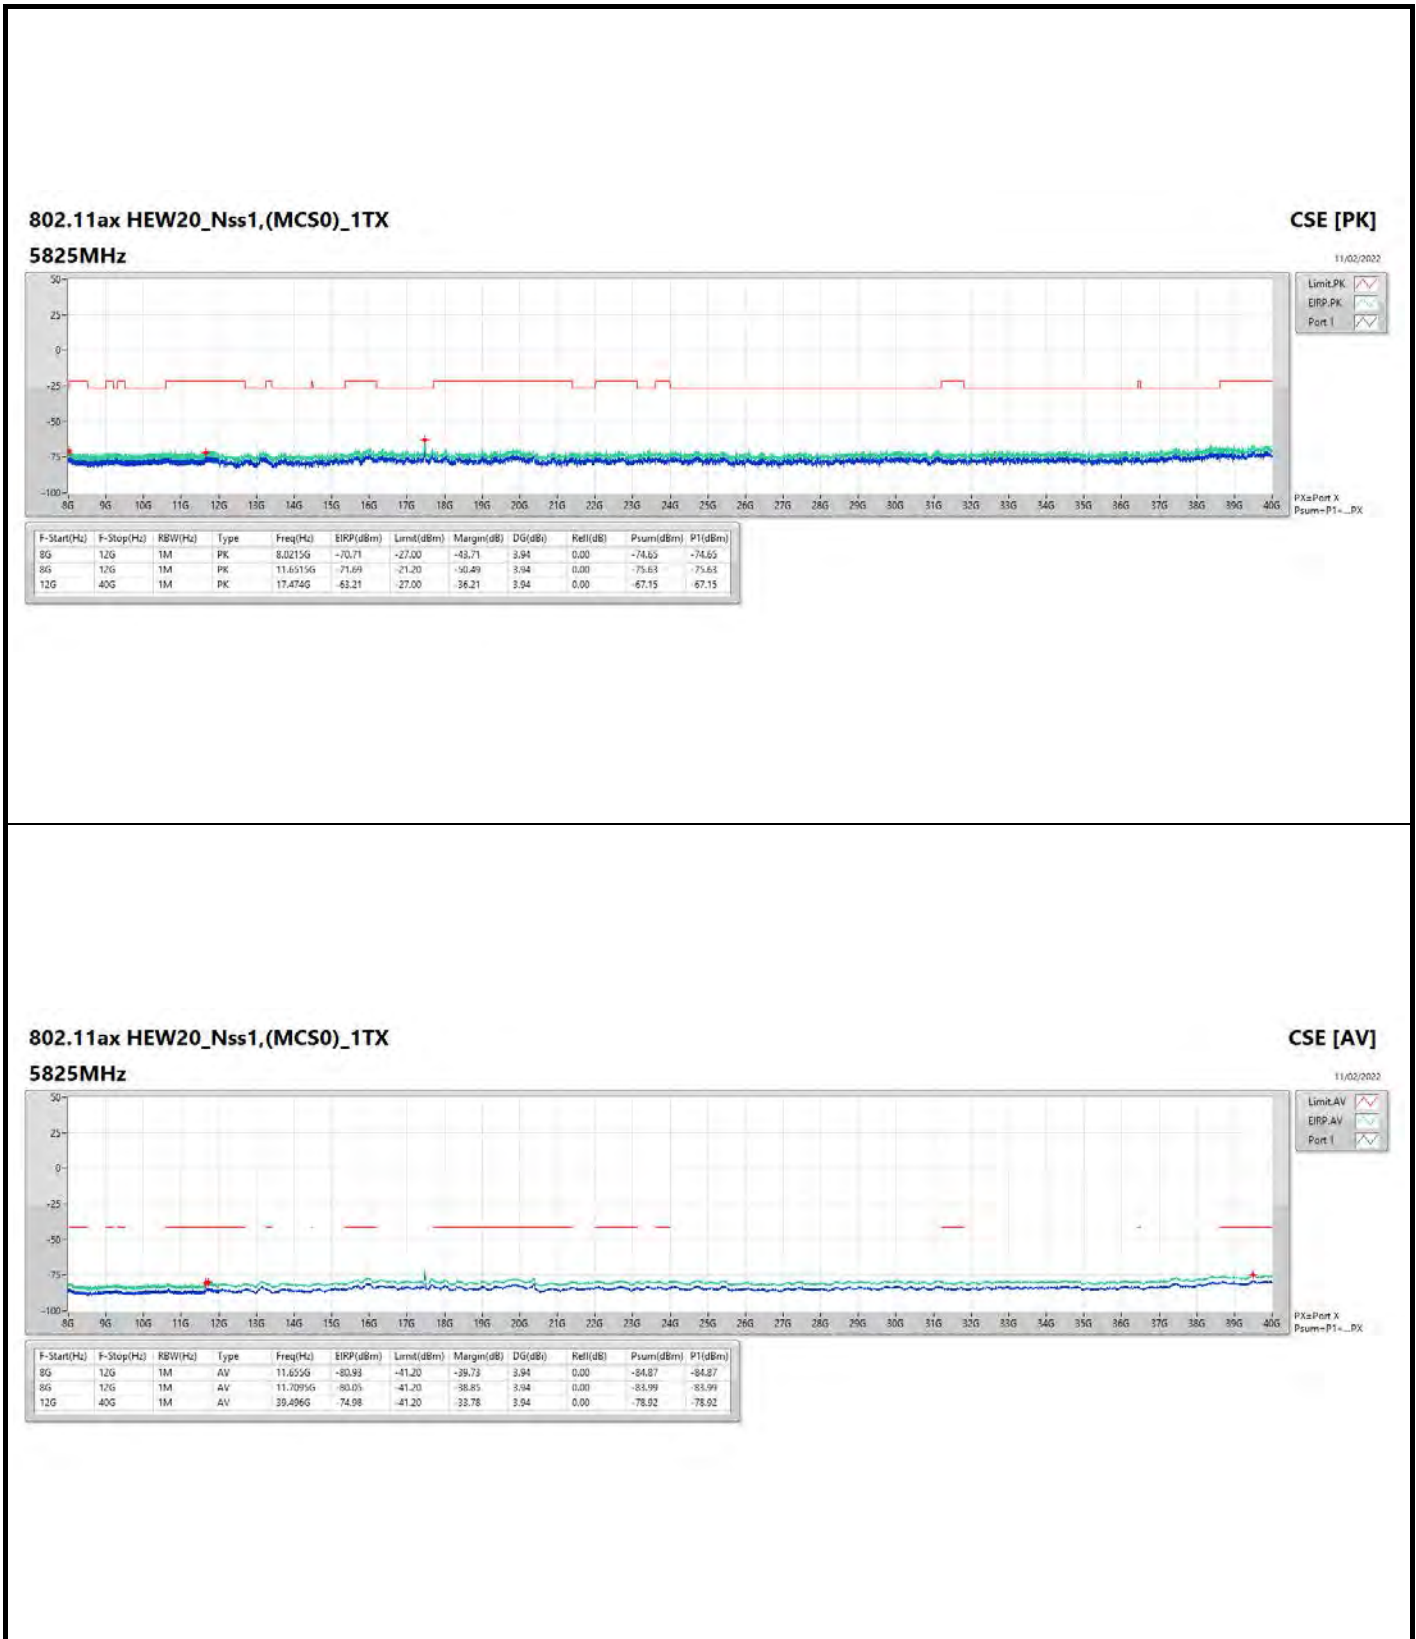

DG = Directional Gain ; PX=Port X; Psum=P1+P2+...PX

Summary

Mode	Result	F-Start (Hz)	F-Stop (Hz)	Type	Freq (Hz)	DG (dB)	P1 (dBm)	P2 (dBm)	Psum (dBm)	EIRP (dBm)	Limit (dBm)	Margin (dB)
5.15-5.25GHz	-	-	-	-	-	-	-	-	-	-	-	-
802.11a_Nss1,(6Mbps)_2TX	Pass	12G	40G	AV	39.594G	5.39	-72.51	-72.77	-69.63	-64.24	-41.20	-23.04
802.11ax HEW20_Nss1,(MCS0)_2TX	Pass	12G	40G	AV	39.8355G	5.39	-72.80	-72.29	-69.53	-64.14	-41.20	-22.94
802.11ax HEW40_Nss1,(MCS0)_2TX	Pass	12G	40G	AV	39.594G	5.39	-72.83	-72.73	-69.77	-64.38	-41.20	-23.18
802.11ax HEW80_Nss1,(MCS0)_2TX	Pass	12G	40G	AV	39.8565G	5.39	-72.89	-72.17	-69.50	-64.11	-41.20	-22.91
5.25-5.35GHz	-	-	-	-	-	-	-	-	-	-	-	-
802.11a_Nss1,(6Mbps)_2TX	Pass	12G	40G	AV	39.8075G	5.26	-72.88	-72.63	-69.74	-64.48	-41.20	-23.28
802.11ax HEW20_Nss1,(MCS0)_2TX	Pass	12G	40G	AV	39.594G	5.26	-72.16	-72.75	-69.43	-64.17	-41.20	-22.97
802.11ax HEW40_Nss1,(MCS0)_2TX	Pass	12G	40G	AV	39.951G	5.26	-72.97	-72.25	-69.58	-64.32	-41.20	-23.12
802.11ax HEW80_Nss1,(MCS0)_2TX	Pass	12G	40G	AV	39.601G	5.26	-73.25	-72.64	-69.92	-64.66	-41.20	-23.46
5.47-5.725GHz	-	-	-	-	-	-	-	-	-	-	-	-
802.11a_Nss1,(6Mbps)_2TX	Pass	12G	40G	AV	39.944G	4.69	-72.16	-72.71	-69.42	-64.73	-41.20	-23.53
802.11ax HEW20_Nss1,(MCS0)_2TX	Pass	12G	40G	AV	39.923G	4.69	-72.41	-73.03	-69.70	-65.01	-41.20	-23.81
802.11ax HEW40_Nss1,(MCS0)_2TX	Pass	12G	40G	AV	39.7865G	4.69	-72.87	-72.75	-69.80	-65.11	-41.20	-23.91
802.11ax HEW80_Nss1,(MCS0)_2TX	Pass	12G	40G	AV	39.853G	4.69	-72.06	-73.62	-69.76	-65.07	-41.20	-23.87
5.725-5.85GHz	-	-	-	-	-	-	-	-	-	-	-	-
802.11a_Nss1,(6Mbps)_2TX	Pass	12G	40G	AV	39.594G	4.16	-72.43	-72.80	-69.60	-65.44	-41.20	-24.24
802.11ax HEW20_Nss1,(MCS0)_2TX	Pass	12G	40G	AV	39.8075G	4.16	-72.95	-72.26	-69.58	-65.42	-41.20	-24.22
802.11ax HEW40_Nss1,(MCS0)_2TX	Pass	12G	40G	AV	39.9405G	4.16	-72.55	-73.08	-69.80	-65.64	-41.20	-24.44
802.11ax HEW80_Nss1,(MCS0)_2TX	Pass	12G	40G	AV	39.839G	4.16	-72.79	-72.98	-69.87	-65.71	-41.20	-24.51