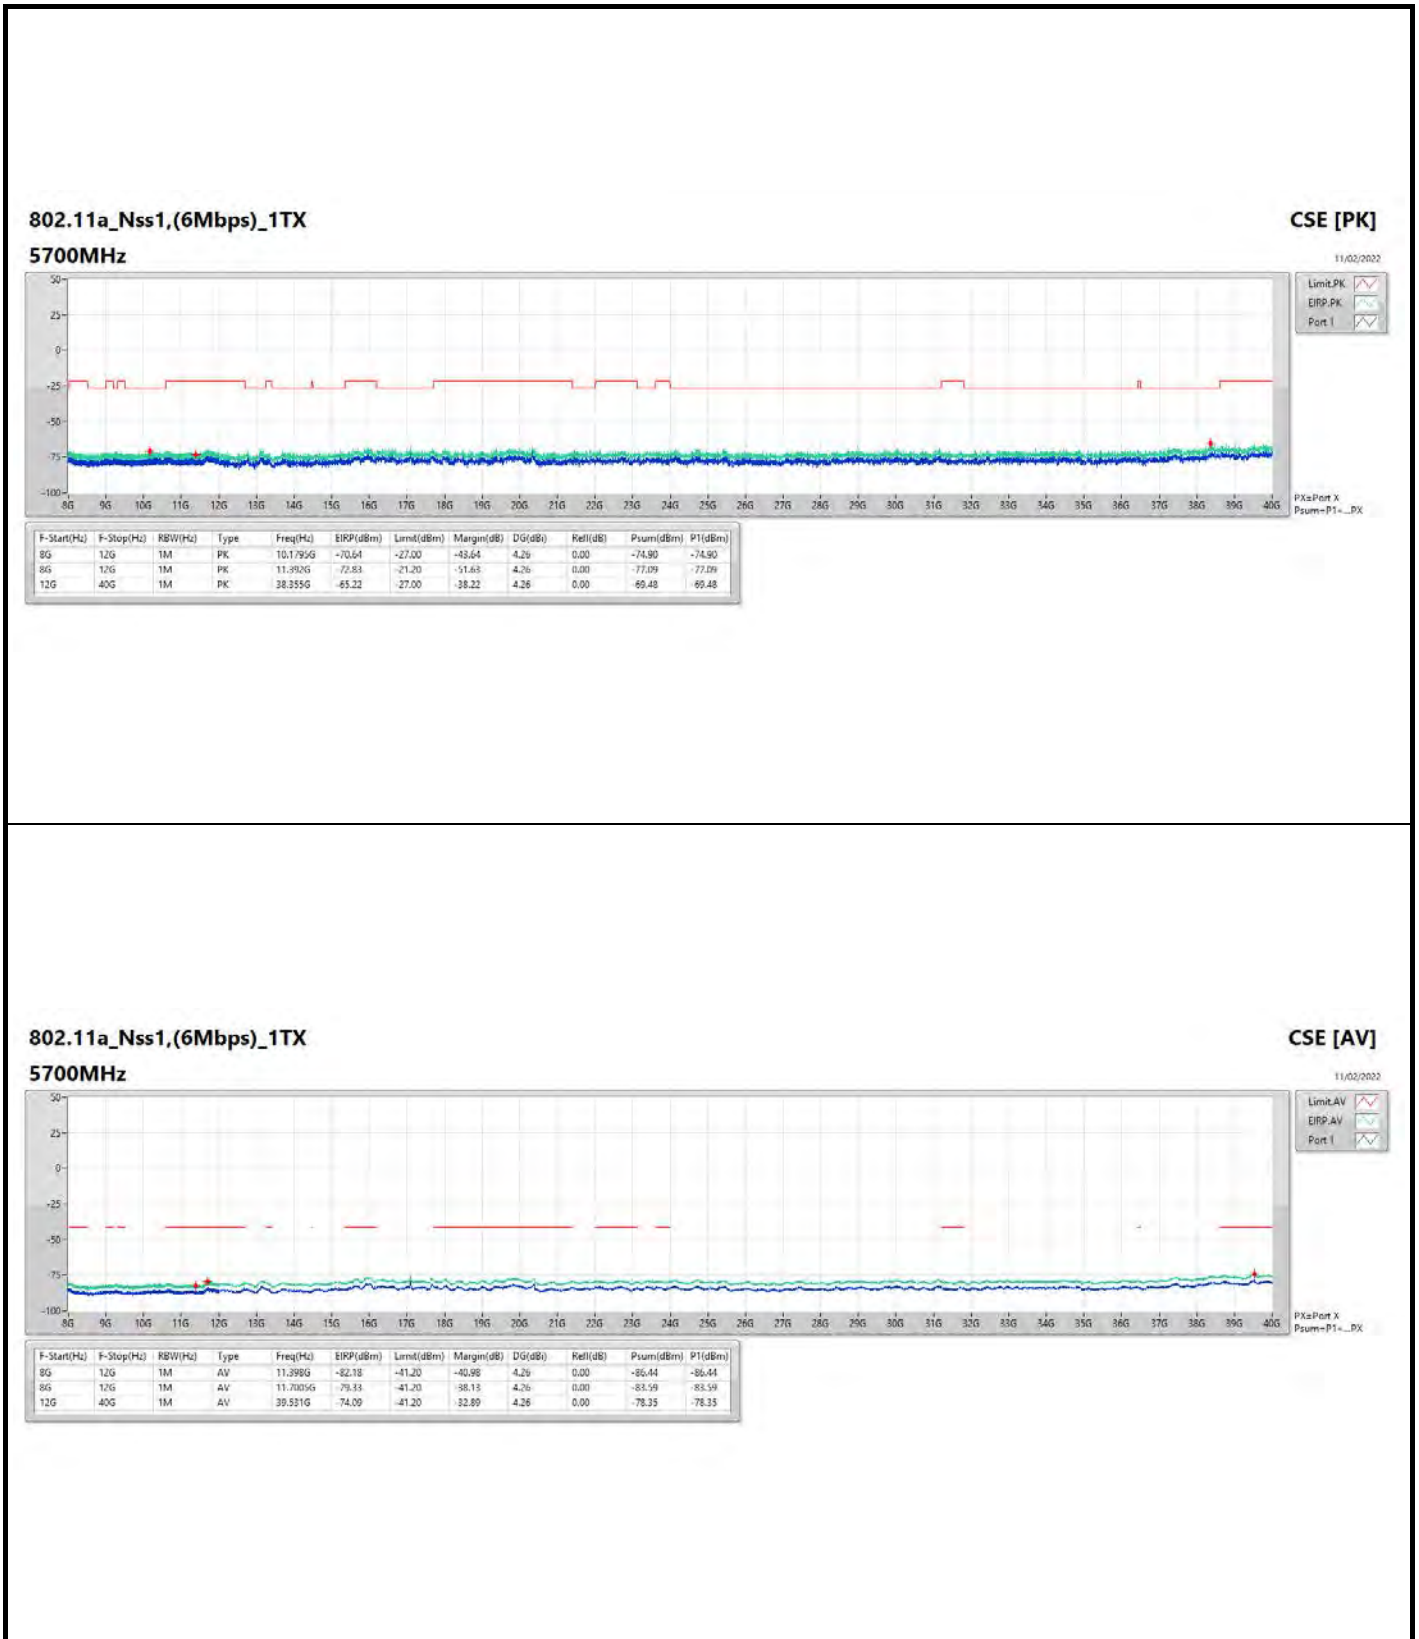

DG = Directional Gain ; PX=Port X; Psum=P1+P2+...PX

Summary

Mode	Result	F-Start (Hz)	F-Stop (Hz)	Type	Freq (Hz)	DG (dB)	P1 (dBm)	P2 (dBm)	Psum (dBm)	EIRP (dBm)	Limit (dBm)	Margin (dB)
5.15-5.25GHz	-	-	-	-	-	-	-	-	-	-	-	-
802.11a_Nss1,(6Mbps)_2TX	Pass	12G	40G	AV	39.594G	5.39	-72.51	-72.77	-69.63	-64.24	-41.20	-23.04
802.11ax HEW20_Nss1,(MCS0)_2TX	Pass	12G	40G	AV	39.8355G	5.39	-72.80	-72.29	-69.53	-64.14	-41.20	-22.94
802.11ax HEW40_Nss1,(MCS0)_2TX	Pass	12G	40G	AV	39.594G	5.39	-72.83	-72.73	-69.77	-64.38	-41.20	-23.18
802.11ax HEW80_Nss1,(MCS0)_2TX	Pass	12G	40G	AV	39.8565G	5.39	-72.89	-72.17	-69.50	-64.11	-41.20	-22.91
5.25-5.35GHz	-	-	-	-	-	-	-	-	-	-	-	-
802.11a_Nss1,(6Mbps)_2TX	Pass	12G	40G	AV	39.8075G	5.26	-72.88	-72.63	-69.74	-64.48	-41.20	-23.28
802.11ax HEW20_Nss1,(MCS0)_2TX	Pass	12G	40G	AV	39.594G	5.26	-72.16	-72.75	-69.43	-64.17	-41.20	-22.97
802.11ax HEW40_Nss1,(MCS0)_2TX	Pass	12G	40G	AV	39.951G	5.26	-72.97	-72.25	-69.58	-64.32	-41.20	-23.12
802.11ax HEW80_Nss1,(MCS0)_2TX	Pass	12G	40G	AV	39.601G	5.26	-73.25	-72.64	-69.92	-64.66	-41.20	-23.46
5.47-5.725GHz	-	-	-	-	-	-	-	-	-	-	-	-
802.11a_Nss1,(6Mbps)_2TX	Pass	12G	40G	AV	39.944G	4.69	-72.16	-72.71	-69.42	-64.73	-41.20	-23.53
802.11ax HEW20_Nss1,(MCS0)_2TX	Pass	12G	40G	AV	39.923G	4.69	-72.41	-73.03	-69.70	-65.01	-41.20	-23.81
802.11ax HEW40_Nss1,(MCS0)_2TX	Pass	12G	40G	AV	39.7865G	4.69	-72.87	-72.75	-69.80	-65.11	-41.20	-23.91
802.11ax HEW80_Nss1,(MCS0)_2TX	Pass	12G	40G	AV	39.853G	4.69	-72.06	-73.62	-69.76	-65.07	-41.20	-23.87
5.725-5.85GHz	-	-	-	-	-	-	-	-	-	-	-	-
802.11a_Nss1,(6Mbps)_2TX	Pass	12G	40G	AV	39.594G	4.16	-72.43	-72.80	-69.60	-65.44	-41.20	-24.24
802.11ax HEW20_Nss1,(MCS0)_2TX	Pass	12G	40G	AV	39.8075G	4.16	-72.95	-72.26	-69.58	-65.42	-41.20	-24.22
802.11ax HEW40_Nss1,(MCS0)_2TX	Pass	12G	40G	AV	39.9405G	4.16	-72.55	-73.08	-69.80	-65.64	-41.20	-24.44
802.11ax HEW80_Nss1,(MCS0)_2TX	Pass	12G	40G	AV	39.839G	4.16	-72.79	-72.98	-69.87	-65.71	-41.20	-24.51