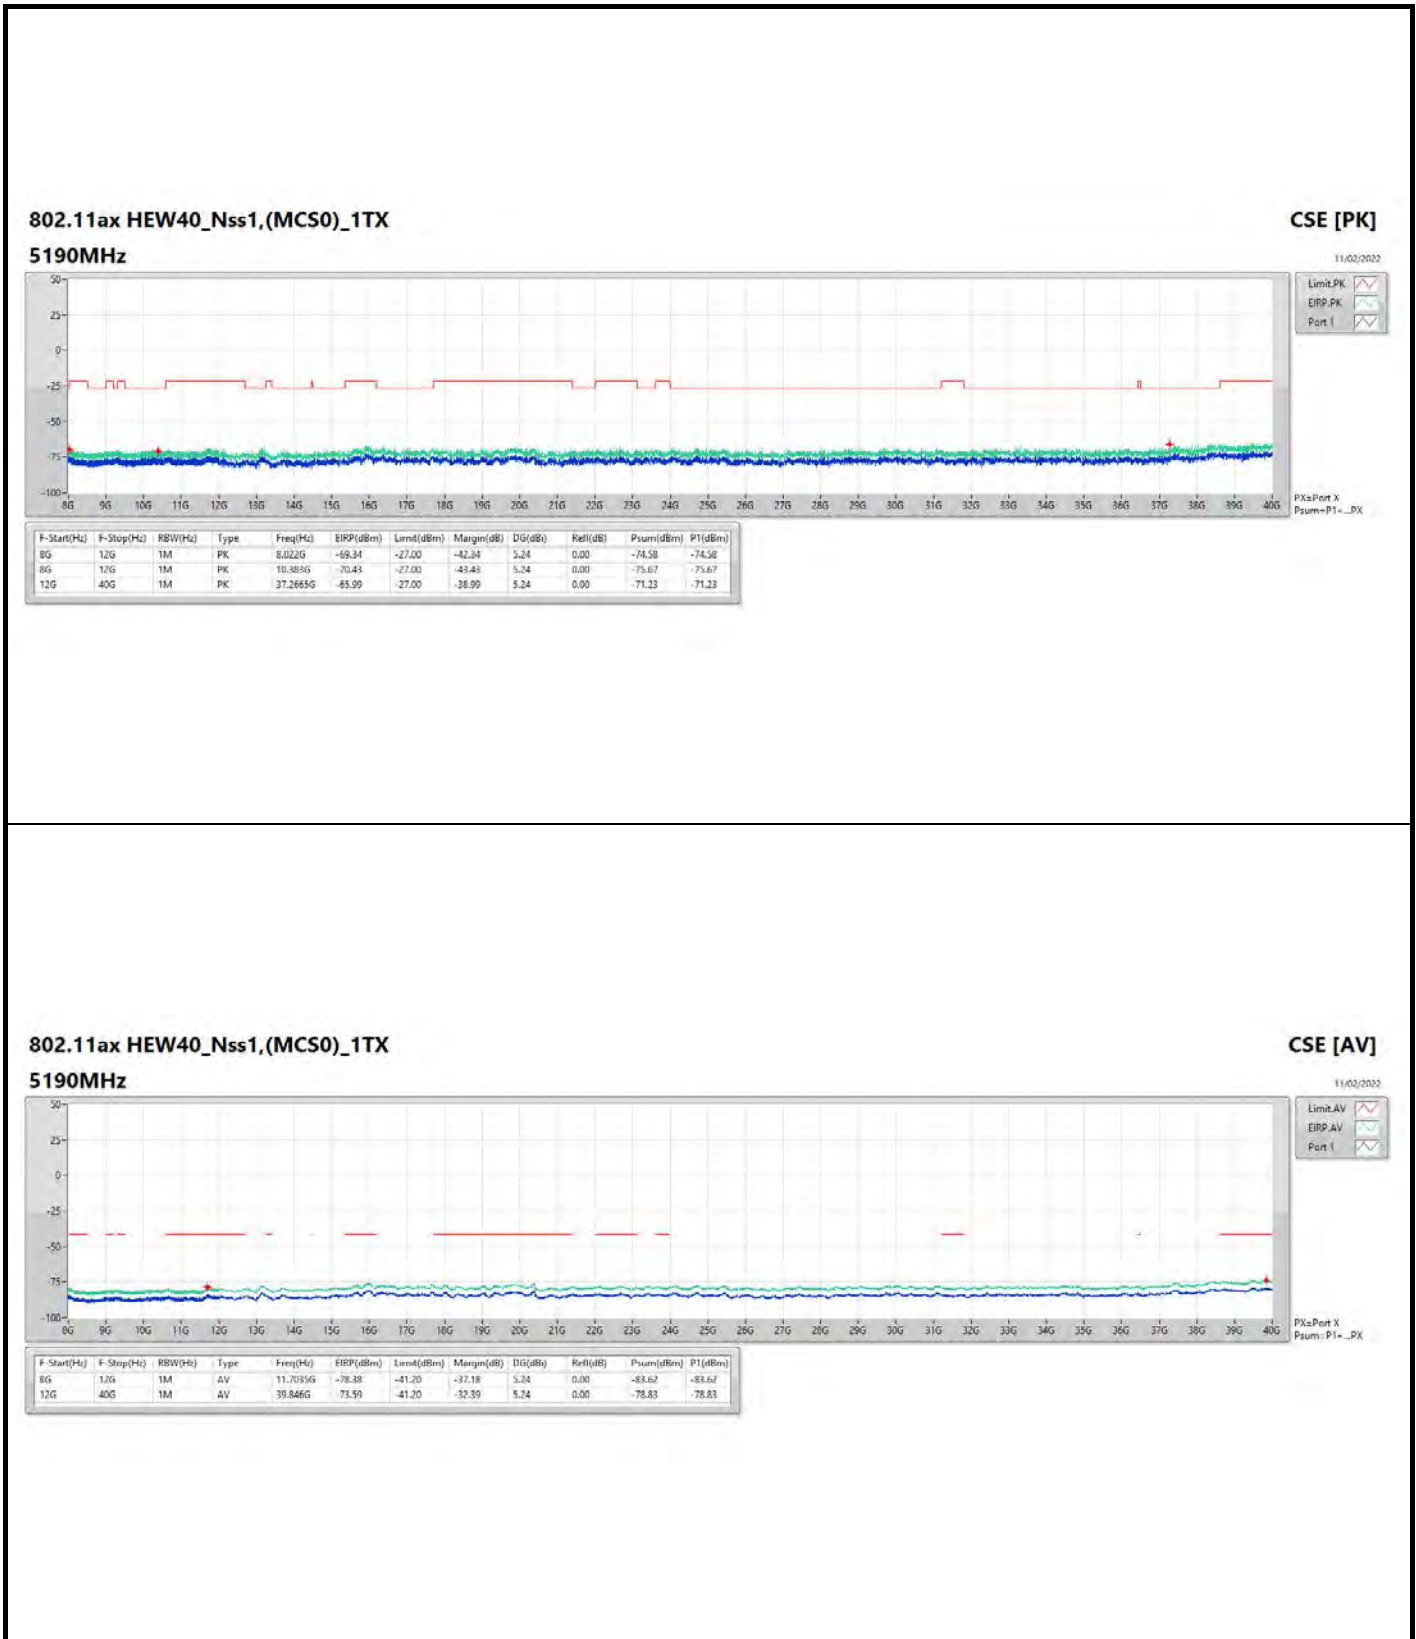

DG = Directional Gain ; PX=Port X; Psum=P1+P2+...PX

Summary

Mode	Result	F-Start (Hz)	F-Stop (Hz)	Type	Freq (Hz)	DG (dB)	P1 (dBm)	P2 (dBm)	Psum (dBm)	EIRP (dBm)	Limit (dBm)	Margin (dB)
5.15-5.25GHz	-	-	-	-	-	-	-	-	-	-	-	-
802.11a_Nss1,(6Mbps)_2TX	Pass	12G	40G	AV	39.594G	5.39	-72.51	-72.77	-69.63	-64.24	-41.20	-23.04
802.11ax HEW20_Nss1,(MCS0)_2TX	Pass	12G	40G	AV	39.8355G	5.39	-72.80	-72.29	-69.53	-64.14	-41.20	-22.94
802.11ax HEW40_Nss1,(MCS0)_2TX	Pass	12G	40G	AV	39.594G	5.39	-72.83	-72.73	-69.77	-64.38	-41.20	-23.18
802.11ax HEW80_Nss1,(MCS0)_2TX	Pass	12G	40G	AV	39.8565G	5.39	-72.89	-72.17	-69.50	-64.11	-41.20	-22.91
5.25-5.35GHz	-	-	-	-	-	-	-	-	-	-	-	-
802.11a_Nss1,(6Mbps)_2TX	Pass	12G	40G	AV	39.8075G	5.26	-72.88	-72.63	-69.74	-64.48	-41.20	-23.28
802.11ax HEW20_Nss1,(MCS0)_2TX	Pass	12G	40G	AV	39.594G	5.26	-72.16	-72.75	-69.43	-64.17	-41.20	-22.97
802.11ax HEW40_Nss1,(MCS0)_2TX	Pass	12G	40G	AV	39.951G	5.26	-72.97	-72.25	-69.58	-64.32	-41.20	-23.12
802.11ax HEW80_Nss1,(MCS0)_2TX	Pass	12G	40G	AV	39.601G	5.26	-73.25	-72.64	-69.92	-64.66	-41.20	-23.46
5.47-5.725GHz	-	-	-	-	-	-	-	-	-	-	-	-
802.11a_Nss1,(6Mbps)_2TX	Pass	12G	40G	AV	39.944G	4.69	-72.16	-72.71	-69.42	-64.73	-41.20	-23.53
802.11ax HEW20_Nss1,(MCS0)_2TX	Pass	12G	40G	AV	39.923G	4.69	-72.41	-73.03	-69.70	-65.01	-41.20	-23.81
802.11ax HEW40_Nss1,(MCS0)_2TX	Pass	12G	40G	AV	39.7865G	4.69	-72.87	-72.75	-69.80	-65.11	-41.20	-23.91
802.11ax HEW80_Nss1,(MCS0)_2TX	Pass	12G	40G	AV	39.853G	4.69	-72.06	-73.62	-69.76	-65.07	-41.20	-23.87
5.725-5.85GHz	-	-	-	-	-	-	-	-	-	-	-	-
802.11a_Nss1,(6Mbps)_2TX	Pass	12G	40G	AV	39.594G	4.16	-72.43	-72.80	-69.60	-65.44	-41.20	-24.24
802.11ax HEW20_Nss1,(MCS0)_2TX	Pass	12G	40G	AV	39.8075G	4.16	-72.95	-72.26	-69.58	-65.42	-41.20	-24.22
802.11ax HEW40_Nss1,(MCS0)_2TX	Pass	12G	40G	AV	39.9405G	4.16	-72.55	-73.08	-69.80	-65.64	-41.20	-24.44
802.11ax HEW80_Nss1,(MCS0)_2TX	Pass	12G	40G	AV	39.839G	4.16	-72.79	-72.98	-69.87	-65.71	-41.20	-24.51