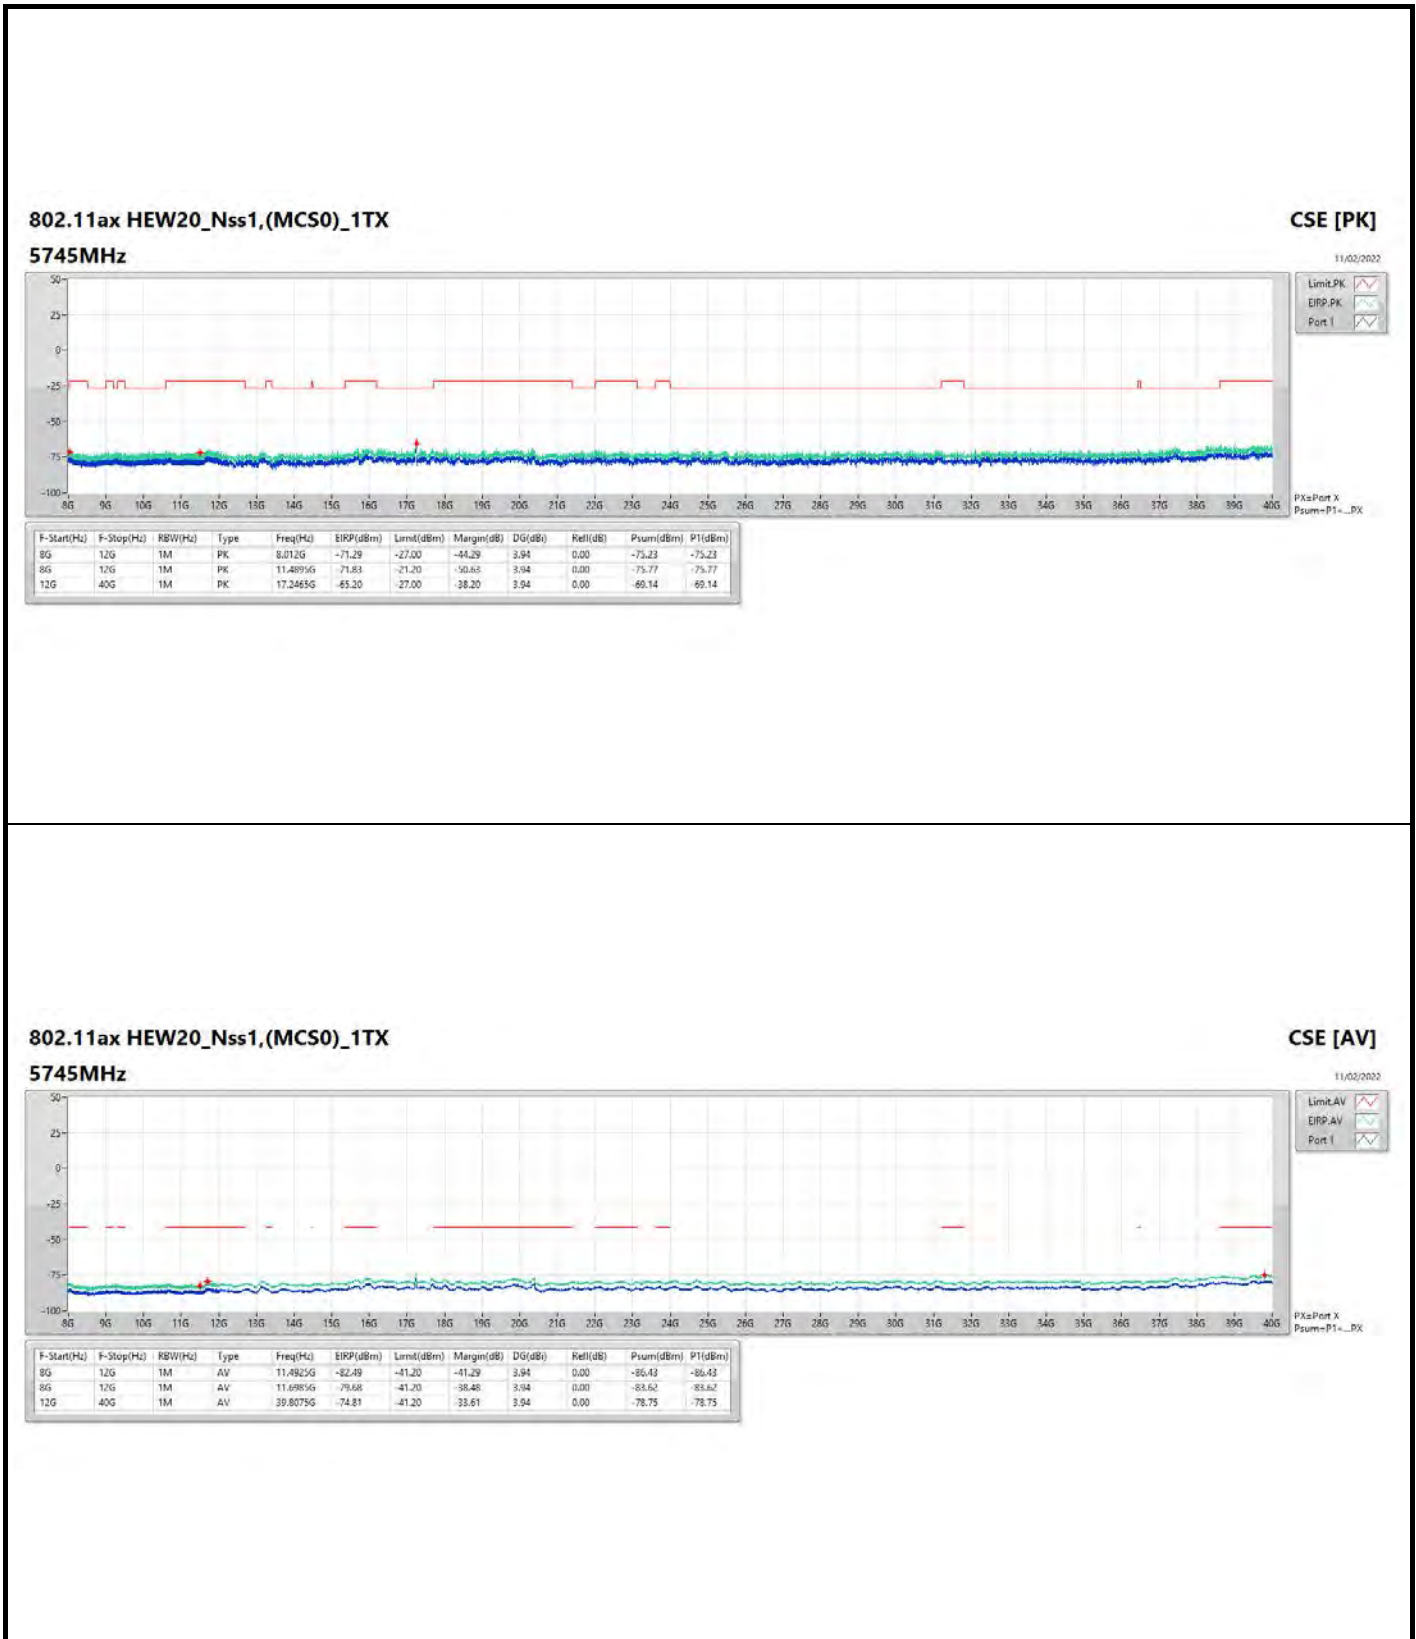

DG = Directional Gain ; PX=Port X; Psum=P1+P2+...PX

Summary

Mode	Result	F-Start (Hz)	F-Stop (Hz)	Type	Freq (Hz)	DG (dB)	P1 (dBm)	P2 (dBm)	Psum (dBm)	EIRP (dBm)	Limit (dBm)	Margin (dB)
5.15-5.25GHz	-	-	-	-	-	-	-	-	-	-	-	-
802.11a_Nss1,(6Mbps)_2TX	Pass	12G	40G	AV	39.594G	5.39	-72.51	-72.77	-69.63	-64.24	-41.20	-23.04
802.11ax HEW20_Nss1,(MCS0)_2TX	Pass	12G	40G	AV	39.8355G	5.39	-72.80	-72.29	-69.53	-64.14	-41.20	-22.94
802.11ax HEW40_Nss1,(MCS0)_2TX	Pass	12G	40G	AV	39.594G	5.39	-72.83	-72.73	-69.77	-64.38	-41.20	-23.18
802.11ax HEW80_Nss1,(MCS0)_2TX	Pass	12G	40G	AV	39.8565G	5.39	-72.89	-72.17	-69.50	-64.11	-41.20	-22.91
5.25-5.35GHz	-	-	-	-	-	-	-	-	-	-	-	-
802.11a_Nss1,(6Mbps)_2TX	Pass	12G	40G	AV	39.8075G	5.26	-72.88	-72.63	-69.74	-64.48	-41.20	-23.28
802.11ax HEW20_Nss1,(MCS0)_2TX	Pass	12G	40G	AV	39.594G	5.26	-72.16	-72.75	-69.43	-64.17	-41.20	-22.97
802.11ax HEW40_Nss1,(MCS0)_2TX	Pass	12G	40G	AV	39.951G	5.26	-72.97	-72.25	-69.58	-64.32	-41.20	-23.12
802.11ax HEW80_Nss1,(MCS0)_2TX	Pass	12G	40G	AV	39.601G	5.26	-73.25	-72.64	-69.92	-64.66	-41.20	-23.46
5.47-5.725GHz	-	-	-	-	-	-	-	-	-	-	-	-
802.11a_Nss1,(6Mbps)_2TX	Pass	12G	40G	AV	39.944G	4.69	-72.16	-72.71	-69.42	-64.73	-41.20	-23.53
802.11ax HEW20_Nss1,(MCS0)_2TX	Pass	12G	40G	AV	39.923G	4.69	-72.41	-73.03	-69.70	-65.01	-41.20	-23.81
802.11ax HEW40_Nss1,(MCS0)_2TX	Pass	12G	40G	AV	39.7865G	4.69	-72.87	-72.75	-69.80	-65.11	-41.20	-23.91
802.11ax HEW80_Nss1,(MCS0)_2TX	Pass	12G	40G	AV	39.853G	4.69	-72.06	-73.62	-69.76	-65.07	-41.20	-23.87
5.725-5.85GHz	-	-	-	-	-	-	-	-	-	-	-	-
802.11a_Nss1,(6Mbps)_2TX	Pass	12G	40G	AV	39.594G	4.16	-72.43	-72.80	-69.60	-65.44	-41.20	-24.24
802.11ax HEW20_Nss1,(MCS0)_2TX	Pass	12G	40G	AV	39.8075G	4.16	-72.95	-72.26	-69.58	-65.42	-41.20	-24.22
802.11ax HEW40_Nss1,(MCS0)_2TX	Pass	12G	40G	AV	39.9405G	4.16	-72.55	-73.08	-69.80	-65.64	-41.20	-24.44
802.11ax HEW80_Nss1,(MCS0)_2TX	Pass	12G	40G	AV	39.839G	4.16	-72.79	-72.98	-69.87	-65.71	-41.20	-24.51