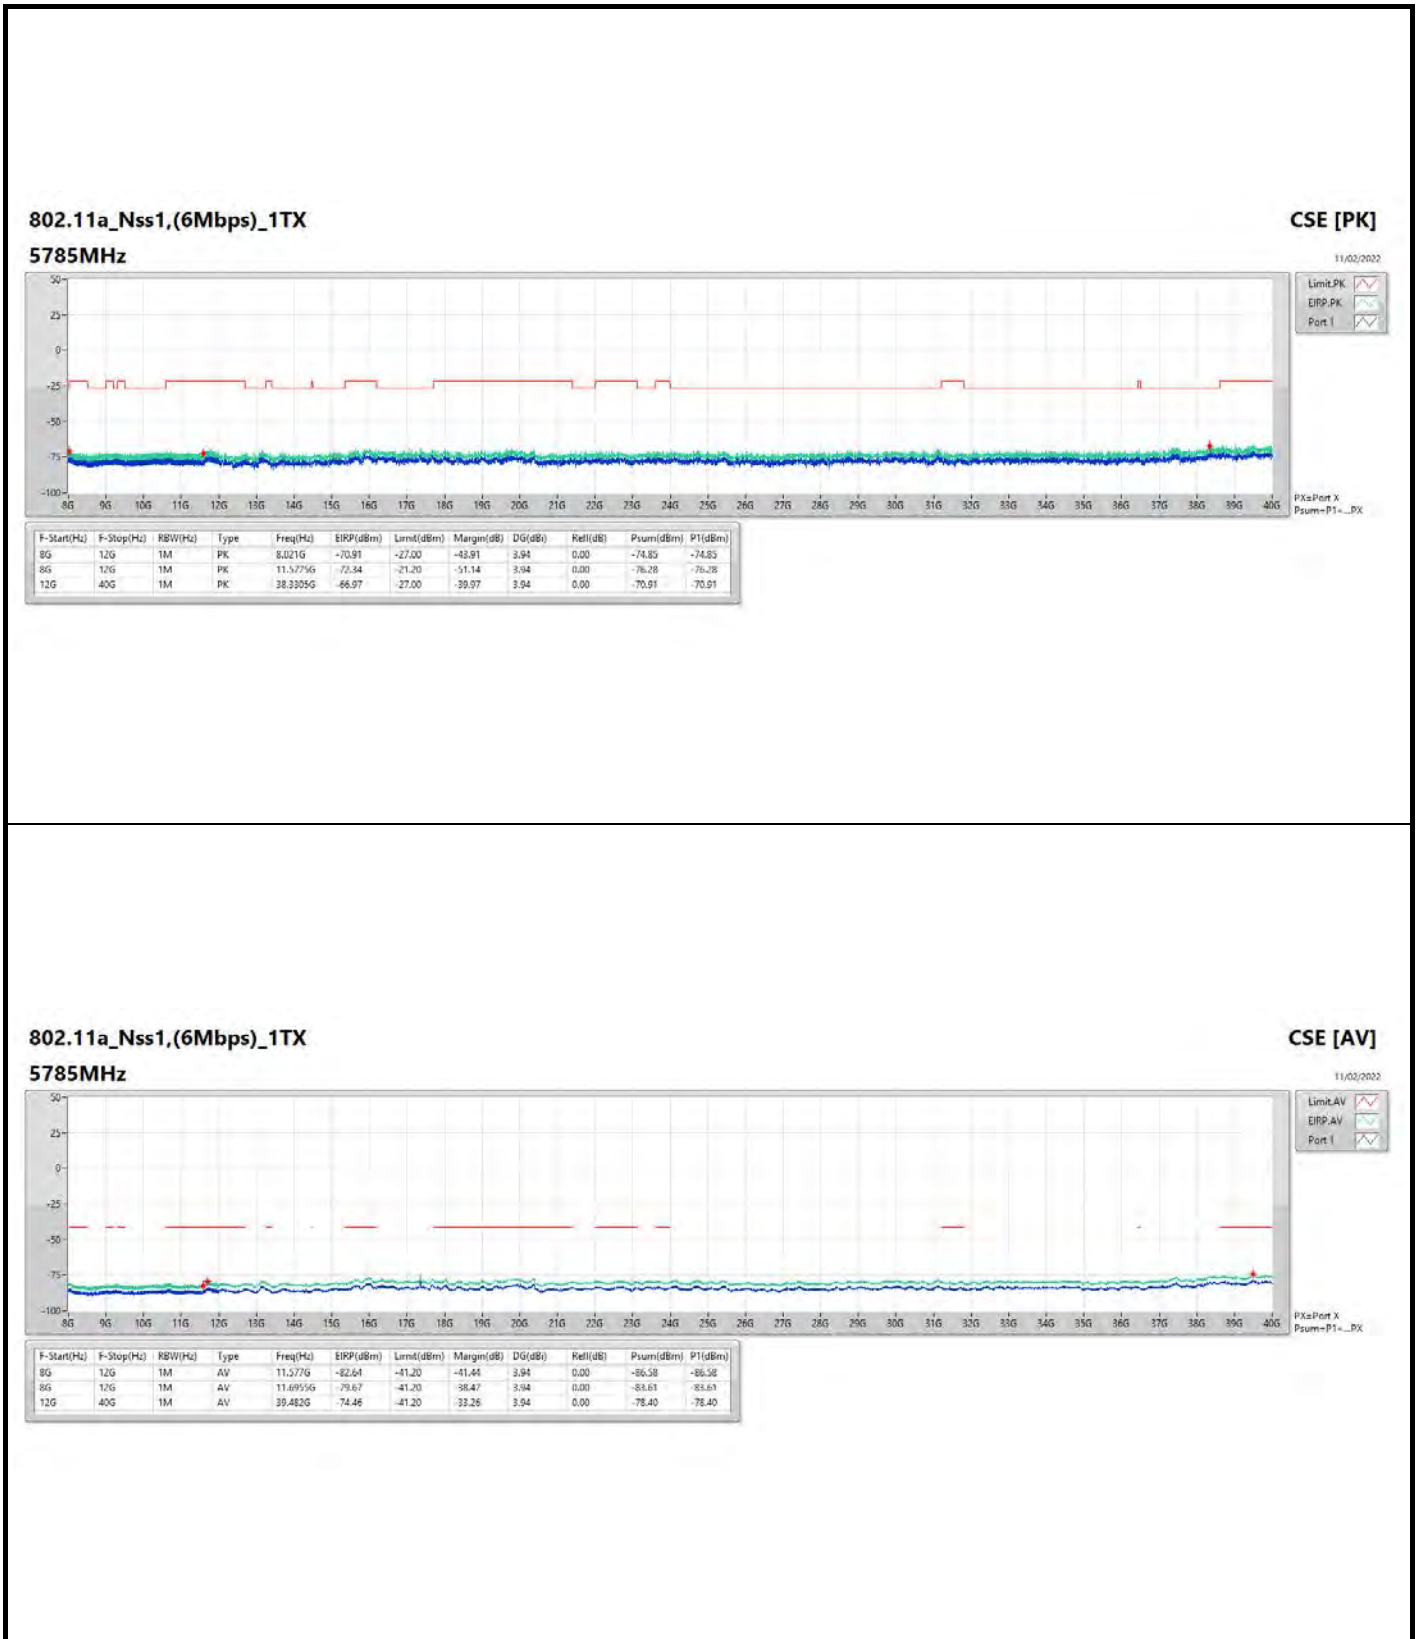

DG = Directional Gain ; PX=Port X; Psum=P1+P2+...PX

Summary

Mode	Result	F-Start (Hz)	F-Stop (Hz)	Type	Freq (Hz)	DG (dB)	P1 (dBm)	P2 (dBm)	Psum (dBm)	EIRP (dBm)	Limit (dBm)	Margin (dB)
5.15-5.25GHz	-	-	-	-	-	-	-	-	-	-	-	-
802.11a_Nss1,(6Mbps)_2TX	Pass	12G	40G	AV	39.594G	5.39	-72.51	-72.77	-69.63	-64.24	-41.20	-23.04
802.11ax HEW20_Nss1,(MCS0)_2TX	Pass	12G	40G	AV	39.8355G	5.39	-72.80	-72.29	-69.53	-64.14	-41.20	-22.94
802.11ax HEW40_Nss1,(MCS0)_2TX	Pass	12G	40G	AV	39.594G	5.39	-72.83	-72.73	-69.77	-64.38	-41.20	-23.18
802.11ax HEW80_Nss1,(MCS0)_2TX	Pass	12G	40G	AV	39.8565G	5.39	-72.89	-72.17	-69.50	-64.11	-41.20	-22.91
5.25-5.35GHz	-	-	-	-	-	-	-	-	-	-	-	-
802.11a_Nss1,(6Mbps)_2TX	Pass	12G	40G	AV	39.8075G	5.26	-72.88	-72.63	-69.74	-64.48	-41.20	-23.28
802.11ax HEW20_Nss1,(MCS0)_2TX	Pass	12G	40G	AV	39.594G	5.26	-72.16	-72.75	-69.43	-64.17	-41.20	-22.97
802.11ax HEW40_Nss1,(MCS0)_2TX	Pass	12G	40G	AV	39.951G	5.26	-72.97	-72.25	-69.58	-64.32	-41.20	-23.12
802.11ax HEW80_Nss1,(MCS0)_2TX	Pass	12G	40G	AV	39.601G	5.26	-73.25	-72.64	-69.92	-64.66	-41.20	-23.46
5.47-5.725GHz	-	-	-	-	-	-	-	-	-	-	-	-
802.11a_Nss1,(6Mbps)_2TX	Pass	12G	40G	AV	39.944G	4.69	-72.16	-72.71	-69.42	-64.73	-41.20	-23.53
802.11ax HEW20_Nss1,(MCS0)_2TX	Pass	12G	40G	AV	39.923G	4.69	-72.41	-73.03	-69.70	-65.01	-41.20	-23.81
802.11ax HEW40_Nss1,(MCS0)_2TX	Pass	12G	40G	AV	39.7865G	4.69	-72.87	-72.75	-69.80	-65.11	-41.20	-23.91
802.11ax HEW80_Nss1,(MCS0)_2TX	Pass	12G	40G	AV	39.853G	4.69	-72.06	-73.62	-69.76	-65.07	-41.20	-23.87
5.725-5.85GHz	-	-	-	-	-	-	-	-	-	-	-	-
802.11a_Nss1,(6Mbps)_2TX	Pass	12G	40G	AV	39.594G	4.16	-72.43	-72.80	-69.60	-65.44	-41.20	-24.24
802.11ax HEW20_Nss1,(MCS0)_2TX	Pass	12G	40G	AV	39.8075G	4.16	-72.95	-72.26	-69.58	-65.42	-41.20	-24.22
802.11ax HEW40_Nss1,(MCS0)_2TX	Pass	12G	40G	AV	39.9405G	4.16	-72.55	-73.08	-69.80	-65.64	-41.20	-24.44
802.11ax HEW80_Nss1,(MCS0)_2TX	Pass	12G	40G	AV	39.839G	4.16	-72.79	-72.98	-69.87	-65.71	-41.20	-24.51