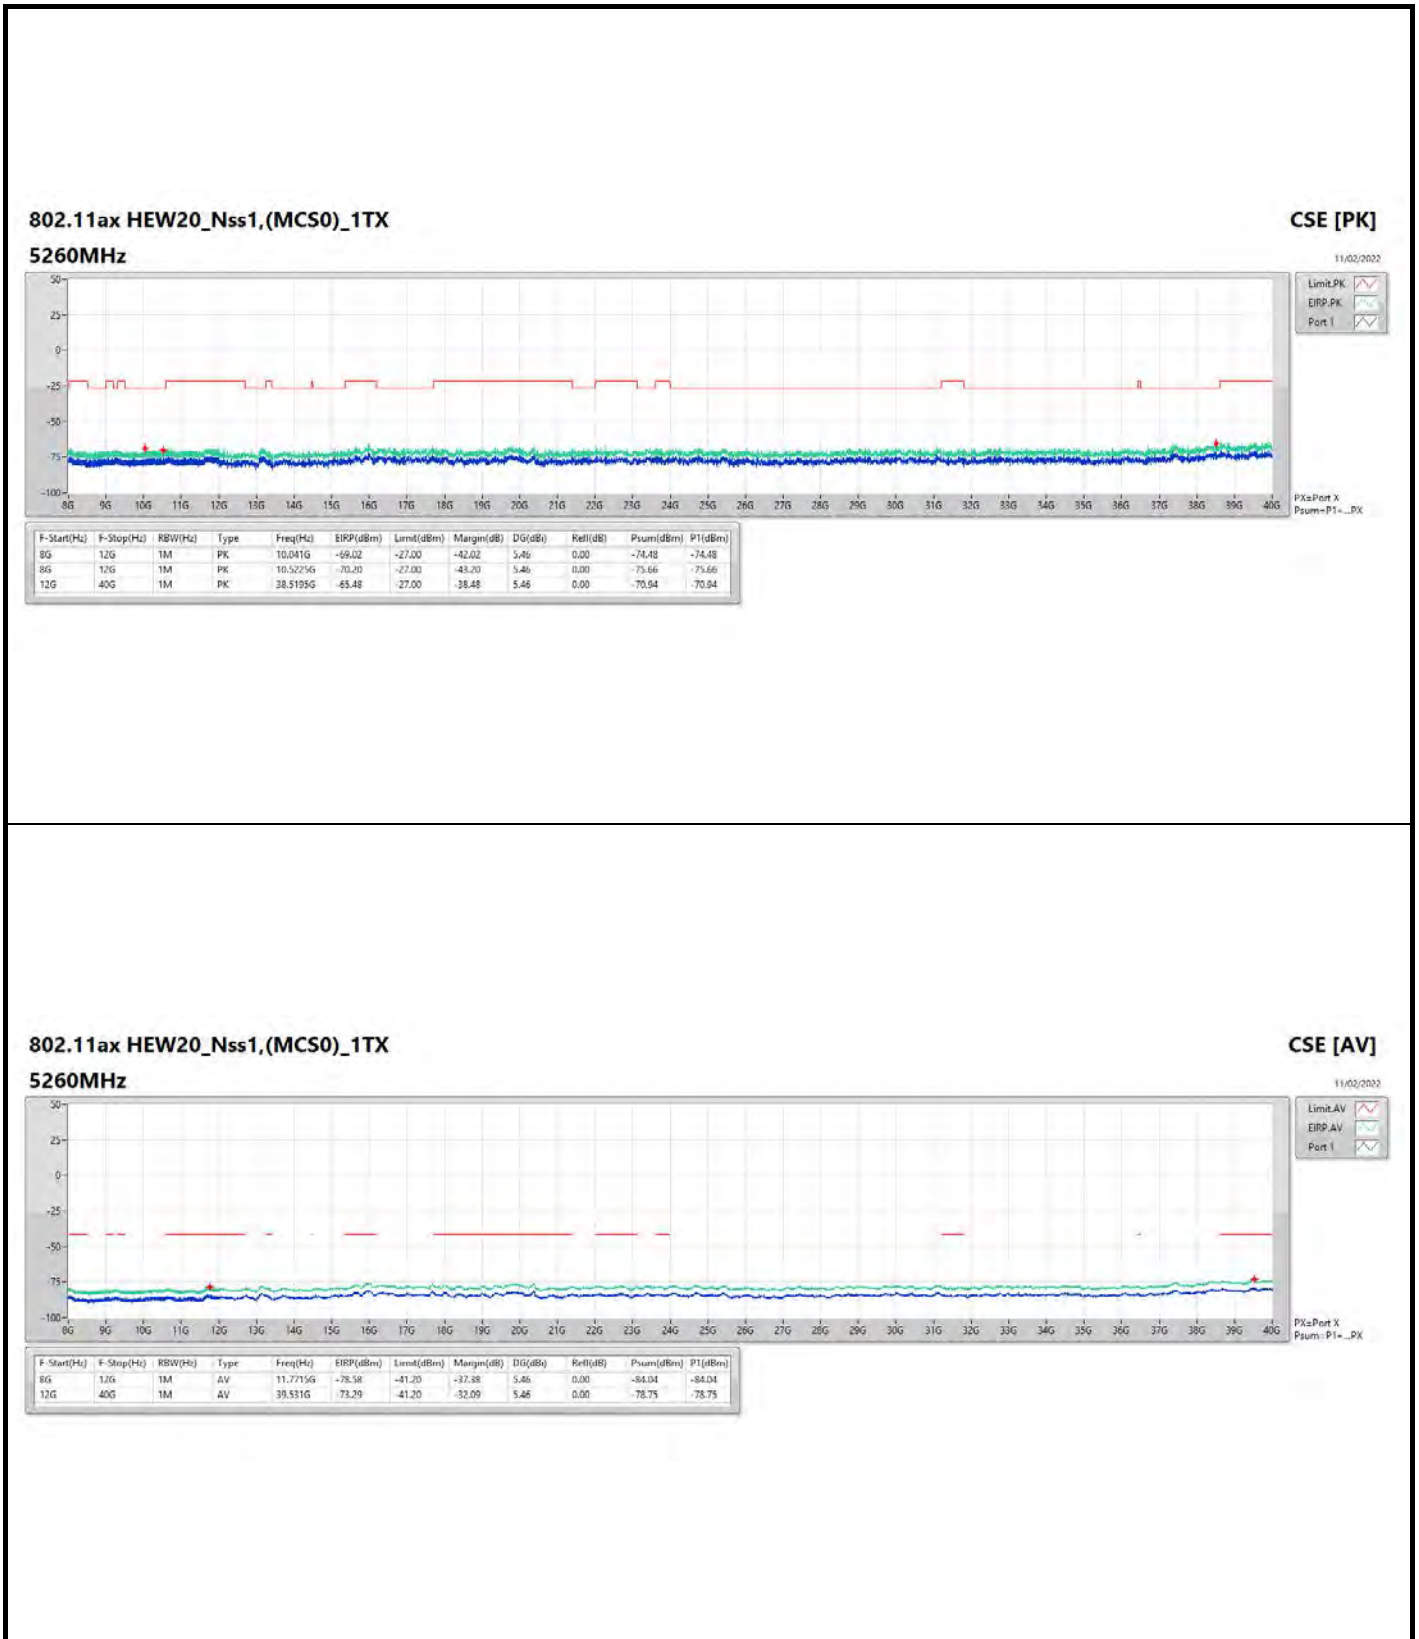

DG = Directional Gain ; PX=Port X; Psum=P1+P2+...PX

Summary

Mode	Result	F-Start (Hz)	F-Stop (Hz)	Type	Freq (Hz)	DG (dB)	P1 (dBm)	P2 (dBm)	Psum (dBm)	EIRP (dBm)	Limit (dBm)	Margin (dB)
5.15-5.25GHz	-	-	-	-	-	-	-	-	-	-	-	-
802.11a_Nss1,(6Mbps)_2TX	Pass	12G	40G	AV	39.594G	5.39	-72.51	-72.77	-69.63	-64.24	-41.20	-23.04
802.11ax HEW20_Nss1,(MCS0)_2TX	Pass	12G	40G	AV	39.8355G	5.39	-72.80	-72.29	-69.53	-64.14	-41.20	-22.94
802.11ax HEW40_Nss1,(MCS0)_2TX	Pass	12G	40G	AV	39.594G	5.39	-72.83	-72.73	-69.77	-64.38	-41.20	-23.18
802.11ax HEW80_Nss1,(MCS0)_2TX	Pass	12G	40G	AV	39.8565G	5.39	-72.89	-72.17	-69.50	-64.11	-41.20	-22.91
5.25-5.35GHz	-	-	-	-	-	-	-	-	-	-	-	-
802.11a_Nss1,(6Mbps)_2TX	Pass	12G	40G	AV	39.8075G	5.26	-72.88	-72.63	-69.74	-64.48	-41.20	-23.28
802.11ax HEW20_Nss1,(MCS0)_2TX	Pass	12G	40G	AV	39.594G	5.26	-72.16	-72.75	-69.43	-64.17	-41.20	-22.97
802.11ax HEW40_Nss1,(MCS0)_2TX	Pass	12G	40G	AV	39.951G	5.26	-72.97	-72.25	-69.58	-64.32	-41.20	-23.12
802.11ax HEW80_Nss1,(MCS0)_2TX	Pass	12G	40G	AV	39.601G	5.26	-73.25	-72.64	-69.92	-64.66	-41.20	-23.46
5.47-5.725GHz	-	-	-	-	-	-	-	-	-	-	-	-
802.11a_Nss1,(6Mbps)_2TX	Pass	12G	40G	AV	39.944G	4.69	-72.16	-72.71	-69.42	-64.73	-41.20	-23.53
802.11ax HEW20_Nss1,(MCS0)_2TX	Pass	12G	40G	AV	39.923G	4.69	-72.41	-73.03	-69.70	-65.01	-41.20	-23.81
802.11ax HEW40_Nss1,(MCS0)_2TX	Pass	12G	40G	AV	39.7865G	4.69	-72.87	-72.75	-69.80	-65.11	-41.20	-23.91
802.11ax HEW80_Nss1,(MCS0)_2TX	Pass	12G	40G	AV	39.853G	4.69	-72.06	-73.62	-69.76	-65.07	-41.20	-23.87
5.725-5.85GHz	-	-	-	-	-	-	-	-	-	-	-	-
802.11a_Nss1,(6Mbps)_2TX	Pass	12G	40G	AV	39.594G	4.16	-72.43	-72.80	-69.60	-65.44	-41.20	-24.24
802.11ax HEW20_Nss1,(MCS0)_2TX	Pass	12G	40G	AV	39.8075G	4.16	-72.95	-72.26	-69.58	-65.42	-41.20	-24.22
802.11ax HEW40_Nss1,(MCS0)_2TX	Pass	12G	40G	AV	39.9405G	4.16	-72.55	-73.08	-69.80	-65.64	-41.20	-24.44
802.11ax HEW80_Nss1,(MCS0)_2TX	Pass	12G	40G	AV	39.839G	4.16	-72.79	-72.98	-69.87	-65.71	-41.20	-24.51