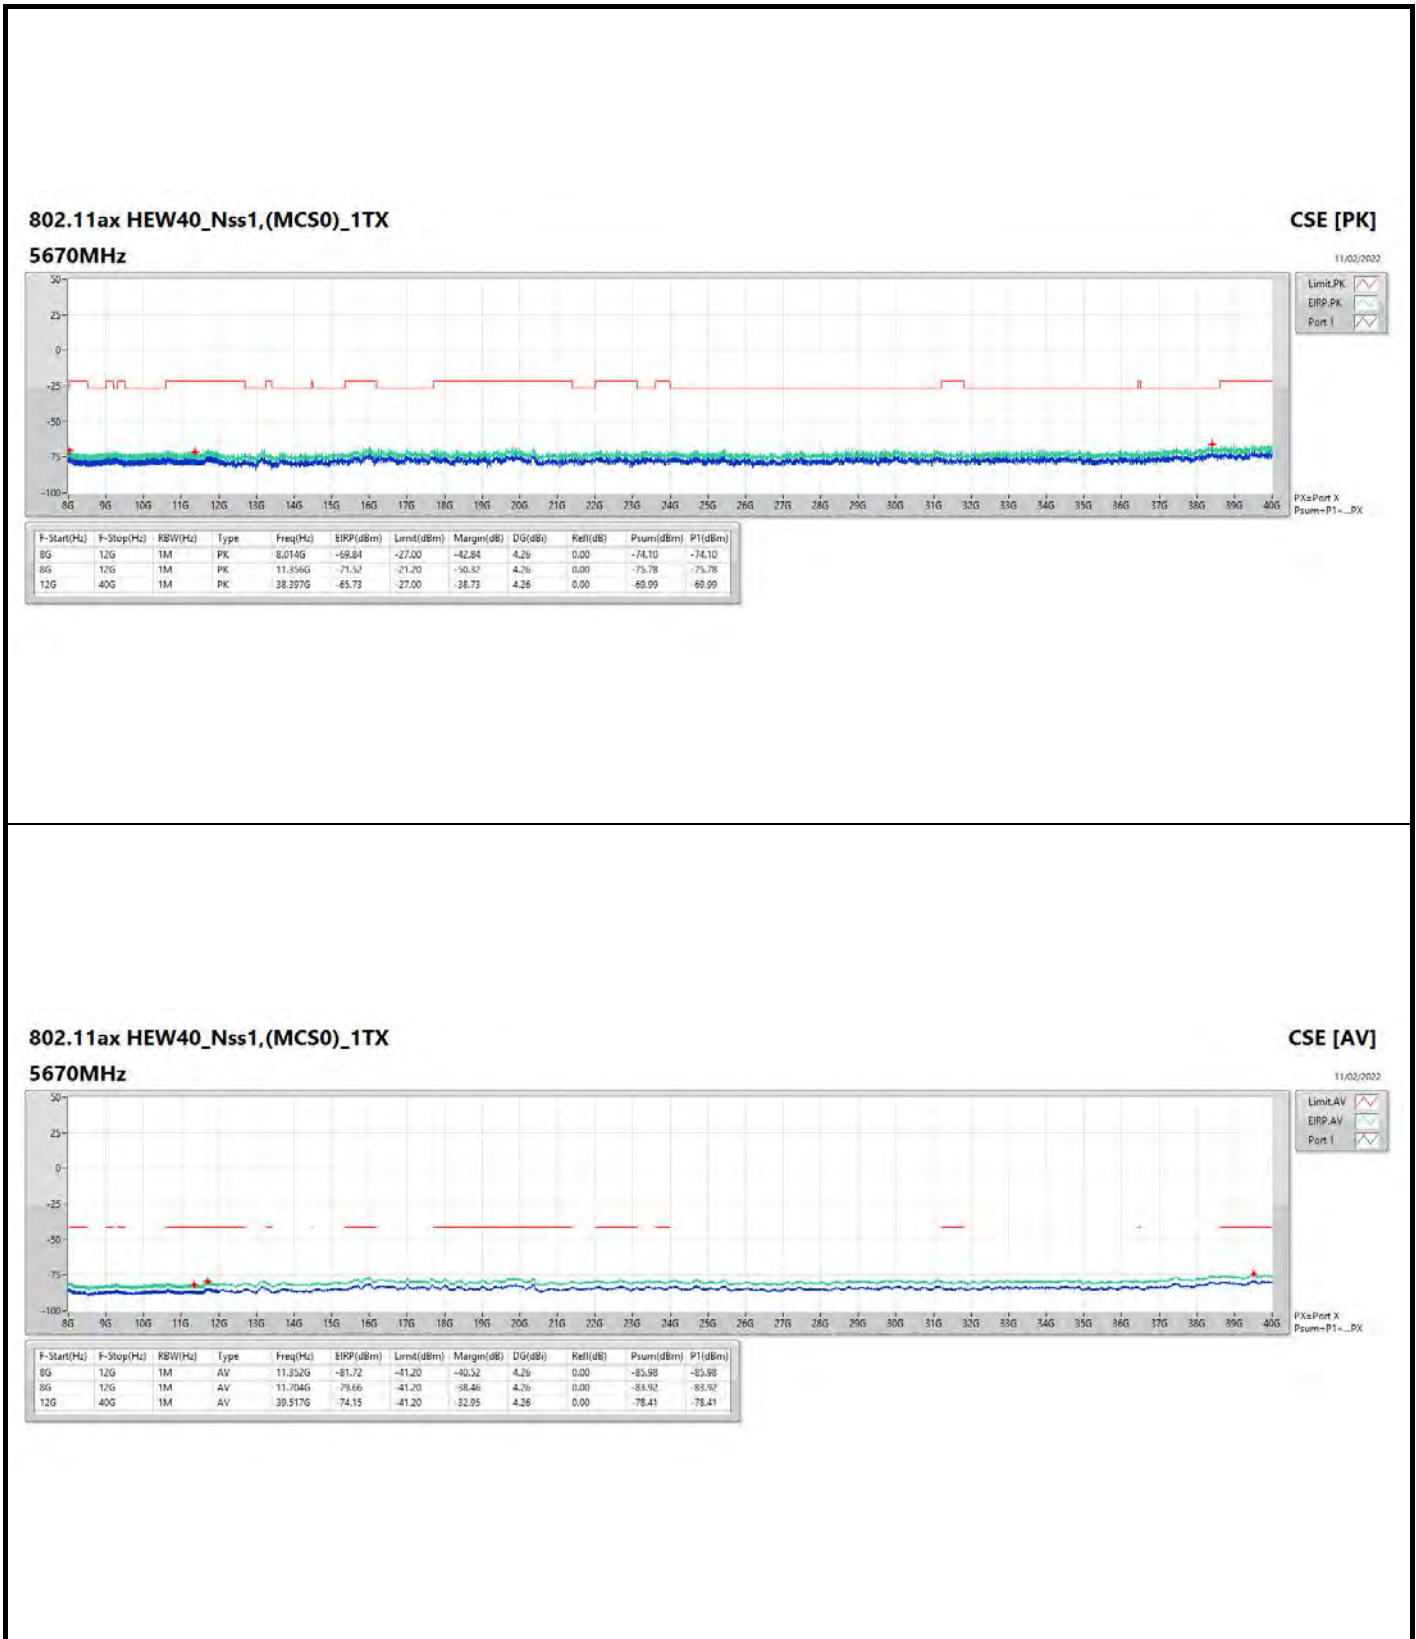

DG = Directional Gain ; PX=Port X; Psum=P1+P2+...PX

Summary

Mode	Result	F-Start (Hz)	F-Stop (Hz)	Type	Freq (Hz)	DG (dB)	P1 (dBm)	P2 (dBm)	Psum (dBm)	EIRP (dBm)	Limit (dBm)	Margin (dB)
5.15-5.25GHz	-	-	-	-	-	-	-	-	-	-	-	-
802.11a_Nss1,(6Mbps)_2TX	Pass	12G	40G	AV	39.594G	5.39	-72.51	-72.77	-69.63	-64.24	-41.20	-23.04
802.11ax HEW20_Nss1,(MCS0)_2TX	Pass	12G	40G	AV	39.8355G	5.39	-72.80	-72.29	-69.53	-64.14	-41.20	-22.94
802.11ax HEW40_Nss1,(MCS0)_2TX	Pass	12G	40G	AV	39.594G	5.39	-72.83	-72.73	-69.77	-64.38	-41.20	-23.18
802.11ax HEW80_Nss1,(MCS0)_2TX	Pass	12G	40G	AV	39.8565G	5.39	-72.89	-72.17	-69.50	-64.11	-41.20	-22.91
5.25-5.35GHz	-	-	-	-	-	-	-	-	-	-	-	-
802.11a_Nss1,(6Mbps)_2TX	Pass	12G	40G	AV	39.8075G	5.26	-72.88	-72.63	-69.74	-64.48	-41.20	-23.28
802.11ax HEW20_Nss1,(MCS0)_2TX	Pass	12G	40G	AV	39.594G	5.26	-72.16	-72.75	-69.43	-64.17	-41.20	-22.97
802.11ax HEW40_Nss1,(MCS0)_2TX	Pass	12G	40G	AV	39.951G	5.26	-72.97	-72.25	-69.58	-64.32	-41.20	-23.12
802.11ax HEW80_Nss1,(MCS0)_2TX	Pass	12G	40G	AV	39.601G	5.26	-73.25	-72.64	-69.92	-64.66	-41.20	-23.46
5.47-5.725GHz	-	-	-	-	-	-	-	-	-	-	-	-
802.11a_Nss1,(6Mbps)_2TX	Pass	12G	40G	AV	39.944G	4.69	-72.16	-72.71	-69.42	-64.73	-41.20	-23.53
802.11ax HEW20_Nss1,(MCS0)_2TX	Pass	12G	40G	AV	39.923G	4.69	-72.41	-73.03	-69.70	-65.01	-41.20	-23.81
802.11ax HEW40_Nss1,(MCS0)_2TX	Pass	12G	40G	AV	39.7865G	4.69	-72.87	-72.75	-69.80	-65.11	-41.20	-23.91
802.11ax HEW80_Nss1,(MCS0)_2TX	Pass	12G	40G	AV	39.853G	4.69	-72.06	-73.62	-69.76	-65.07	-41.20	-23.87
5.725-5.85GHz	-	-	-	-	-	-	-	-	-	-	-	-
802.11a_Nss1,(6Mbps)_2TX	Pass	12G	40G	AV	39.594G	4.16	-72.43	-72.80	-69.60	-65.44	-41.20	-24.24
802.11ax HEW20_Nss1,(MCS0)_2TX	Pass	12G	40G	AV	39.8075G	4.16	-72.95	-72.26	-69.58	-65.42	-41.20	-24.22
802.11ax HEW40_Nss1,(MCS0)_2TX	Pass	12G	40G	AV	39.9405G	4.16	-72.55	-73.08	-69.80	-65.64	-41.20	-24.44
802.11ax HEW80_Nss1,(MCS0)_2TX	Pass	12G	40G	AV	39.839G	4.16	-72.79	-72.98	-69.87	-65.71	-41.20	-24.51