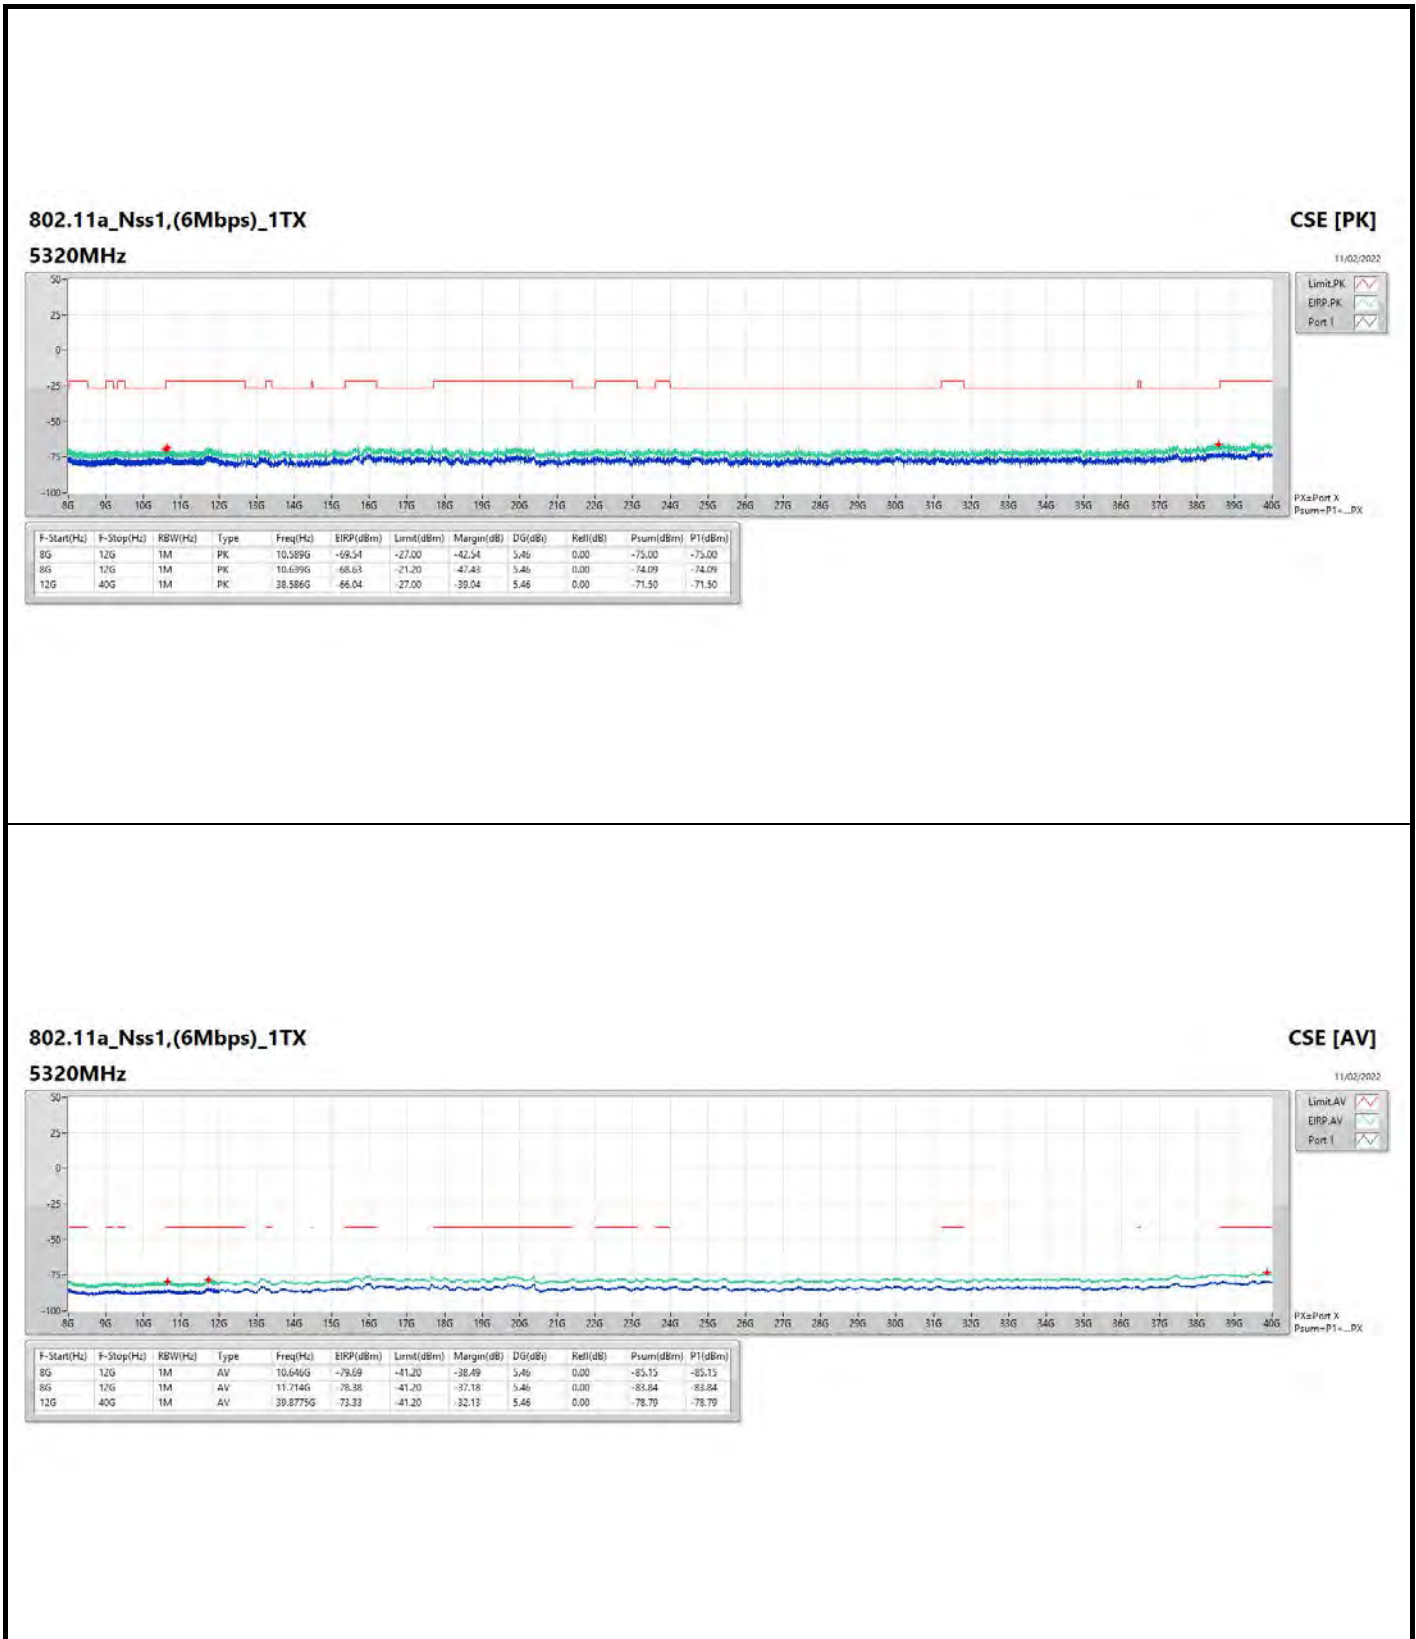

DG = Directional Gain ; PX=Port X; Psum=P1+P2+...PX

Summary

Mode	Result	F-Start (Hz)	F-Stop (Hz)	Type	Freq (Hz)	DG (dB)	P1 (dBm)	P2 (dBm)	Psum (dBm)	EIRP (dBm)	Limit (dBm)	Margin (dB)
5.15-5.25GHz	-	-	-	-	-	-	-	-	-	-	-	-
802.11a_Nss1,(6Mbps)_2TX	Pass	12G	40G	AV	39.594G	5.39	-72.51	-72.77	-69.63	-64.24	-41.20	-23.04
802.11ax HEW20_Nss1,(MCS0)_2TX	Pass	12G	40G	AV	39.8355G	5.39	-72.80	-72.29	-69.53	-64.14	-41.20	-22.94
802.11ax HEW40_Nss1,(MCS0)_2TX	Pass	12G	40G	AV	39.594G	5.39	-72.83	-72.73	-69.77	-64.38	-41.20	-23.18
802.11ax HEW80_Nss1,(MCS0)_2TX	Pass	12G	40G	AV	39.8565G	5.39	-72.89	-72.17	-69.50	-64.11	-41.20	-22.91
5.25-5.35GHz	-	-	-	-	-	-	-	-	-	-	-	-
802.11a_Nss1,(6Mbps)_2TX	Pass	12G	40G	AV	39.8075G	5.26	-72.88	-72.63	-69.74	-64.48	-41.20	-23.28
802.11ax HEW20_Nss1,(MCS0)_2TX	Pass	12G	40G	AV	39.594G	5.26	-72.16	-72.75	-69.43	-64.17	-41.20	-22.97
802.11ax HEW40_Nss1,(MCS0)_2TX	Pass	12G	40G	AV	39.951G	5.26	-72.97	-72.25	-69.58	-64.32	-41.20	-23.12
802.11ax HEW80_Nss1,(MCS0)_2TX	Pass	12G	40G	AV	39.601G	5.26	-73.25	-72.64	-69.92	-64.66	-41.20	-23.46
5.47-5.725GHz	-	-	-	-	-	-	-	-	-	-	-	-
802.11a_Nss1,(6Mbps)_2TX	Pass	12G	40G	AV	39.944G	4.69	-72.16	-72.71	-69.42	-64.73	-41.20	-23.53
802.11ax HEW20_Nss1,(MCS0)_2TX	Pass	12G	40G	AV	39.923G	4.69	-72.41	-73.03	-69.70	-65.01	-41.20	-23.81
802.11ax HEW40_Nss1,(MCS0)_2TX	Pass	12G	40G	AV	39.7865G	4.69	-72.87	-72.75	-69.80	-65.11	-41.20	-23.91
802.11ax HEW80_Nss1,(MCS0)_2TX	Pass	12G	40G	AV	39.853G	4.69	-72.06	-73.62	-69.76	-65.07	-41.20	-23.87
5.725-5.85GHz	-	-	-	-	-	-	-	-	-	-	-	-
802.11a_Nss1,(6Mbps)_2TX	Pass	12G	40G	AV	39.594G	4.16	-72.43	-72.80	-69.60	-65.44	-41.20	-24.24
802.11ax HEW20_Nss1,(MCS0)_2TX	Pass	12G	40G	AV	39.8075G	4.16	-72.95	-72.26	-69.58	-65.42	-41.20	-24.22
802.11ax HEW40_Nss1,(MCS0)_2TX	Pass	12G	40G	AV	39.9405G	4.16	-72.55	-73.08	-69.80	-65.64	-41.20	-24.44
802.11ax HEW80_Nss1,(MCS0)_2TX	Pass	12G	40G	AV	39.839G	4.16	-72.79	-72.98	-69.87	-65.71	-41.20	-24.51