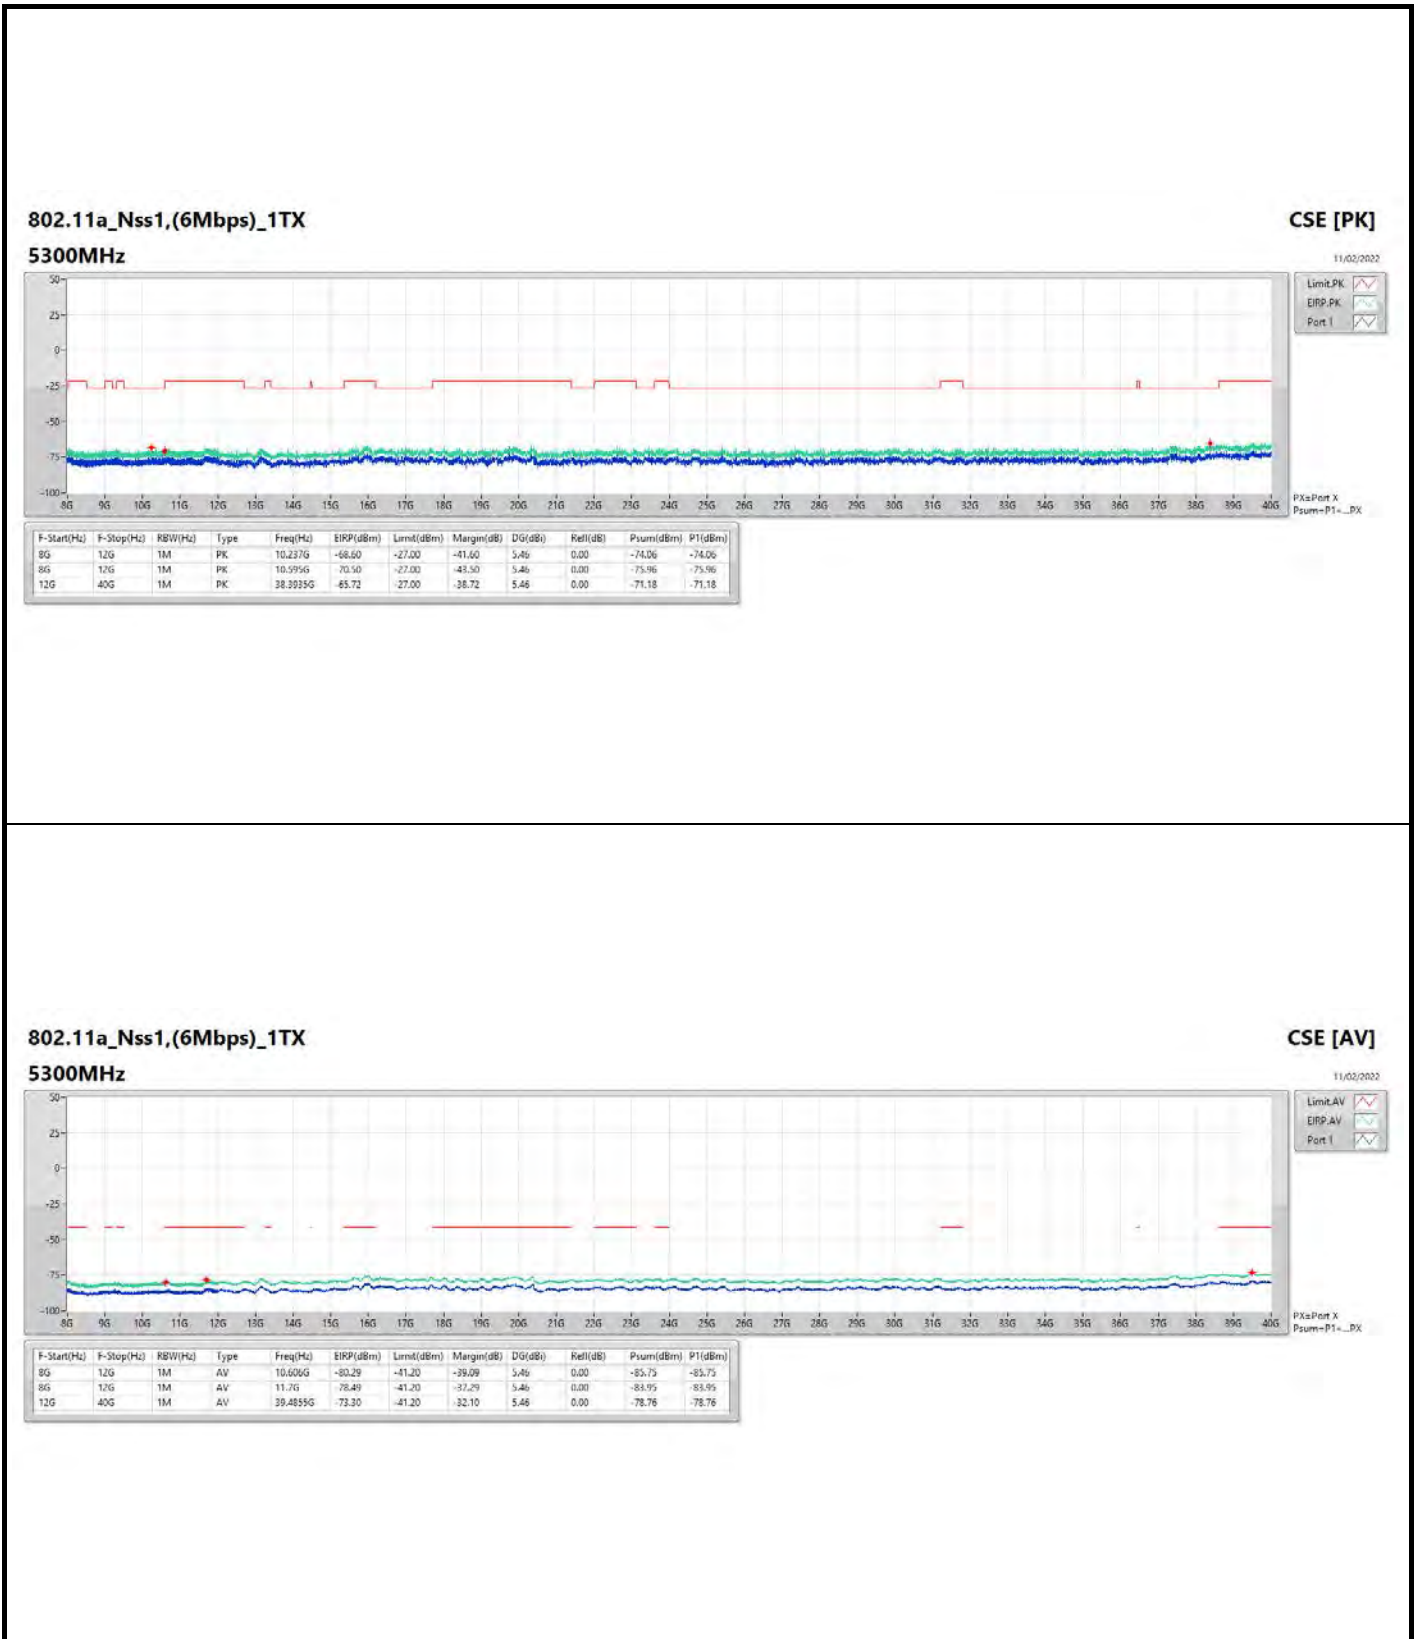

DG = Directional Gain ; PX=Port X; Psum=P1+P2+...PX

Summary

Mode	Result	F-Start (Hz)	F-Stop (Hz)	Type	Freq (Hz)	DG (dB)	P1 (dBm)	P2 (dBm)	Psum (dBm)	EIRP (dBm)	Limit (dBm)	Margin (dB)
5.15-5.25GHz	-	-	-	-	-	-	-	-	-	-	-	-
802.11a_Nss1,(6Mbps)_2TX	Pass	12G	40G	AV	39.594G	5.39	-72.51	-72.77	-69.63	-64.24	-41.20	-23.04
802.11ax HEW20_Nss1,(MCS0)_2TX	Pass	12G	40G	AV	39.8355G	5.39	-72.80	-72.29	-69.53	-64.14	-41.20	-22.94
802.11ax HEW40_Nss1,(MCS0)_2TX	Pass	12G	40G	AV	39.594G	5.39	-72.83	-72.73	-69.77	-64.38	-41.20	-23.18
802.11ax HEW80_Nss1,(MCS0)_2TX	Pass	12G	40G	AV	39.8565G	5.39	-72.89	-72.17	-69.50	-64.11	-41.20	-22.91
5.25-5.35GHz	-	-	-	-	-	-	-	-	-	-	-	-
802.11a_Nss1,(6Mbps)_2TX	Pass	12G	40G	AV	39.8075G	5.26	-72.88	-72.63	-69.74	-64.48	-41.20	-23.28
802.11ax HEW20_Nss1,(MCS0)_2TX	Pass	12G	40G	AV	39.594G	5.26	-72.16	-72.75	-69.43	-64.17	-41.20	-22.97
802.11ax HEW40_Nss1,(MCS0)_2TX	Pass	12G	40G	AV	39.951G	5.26	-72.97	-72.25	-69.58	-64.32	-41.20	-23.12
802.11ax HEW80_Nss1,(MCS0)_2TX	Pass	12G	40G	AV	39.601G	5.26	-73.25	-72.64	-69.92	-64.66	-41.20	-23.46
5.47-5.725GHz	-	-	-	-	-	-	-	-	-	-	-	-
802.11a_Nss1,(6Mbps)_2TX	Pass	12G	40G	AV	39.944G	4.69	-72.16	-72.71	-69.42	-64.73	-41.20	-23.53
802.11ax HEW20_Nss1,(MCS0)_2TX	Pass	12G	40G	AV	39.923G	4.69	-72.41	-73.03	-69.70	-65.01	-41.20	-23.81
802.11ax HEW40_Nss1,(MCS0)_2TX	Pass	12G	40G	AV	39.7865G	4.69	-72.87	-72.75	-69.80	-65.11	-41.20	-23.91
802.11ax HEW80_Nss1,(MCS0)_2TX	Pass	12G	40G	AV	39.853G	4.69	-72.06	-73.62	-69.76	-65.07	-41.20	-23.87
5.725-5.85GHz	-	-	-	-	-	-	-	-	-	-	-	-
802.11a_Nss1,(6Mbps)_2TX	Pass	12G	40G	AV	39.594G	4.16	-72.43	-72.80	-69.60	-65.44	-41.20	-24.24
802.11ax HEW20_Nss1,(MCS0)_2TX	Pass	12G	40G	AV	39.8075G	4.16	-72.95	-72.26	-69.58	-65.42	-41.20	-24.22
802.11ax HEW40_Nss1,(MCS0)_2TX	Pass	12G	40G	AV	39.9405G	4.16	-72.55	-73.08	-69.80	-65.64	-41.20	-24.44
802.11ax HEW80_Nss1,(MCS0)_2TX	Pass	12G	40G	AV	39.839G	4.16	-72.79	-72.98	-69.87	-65.71	-41.20	-24.51