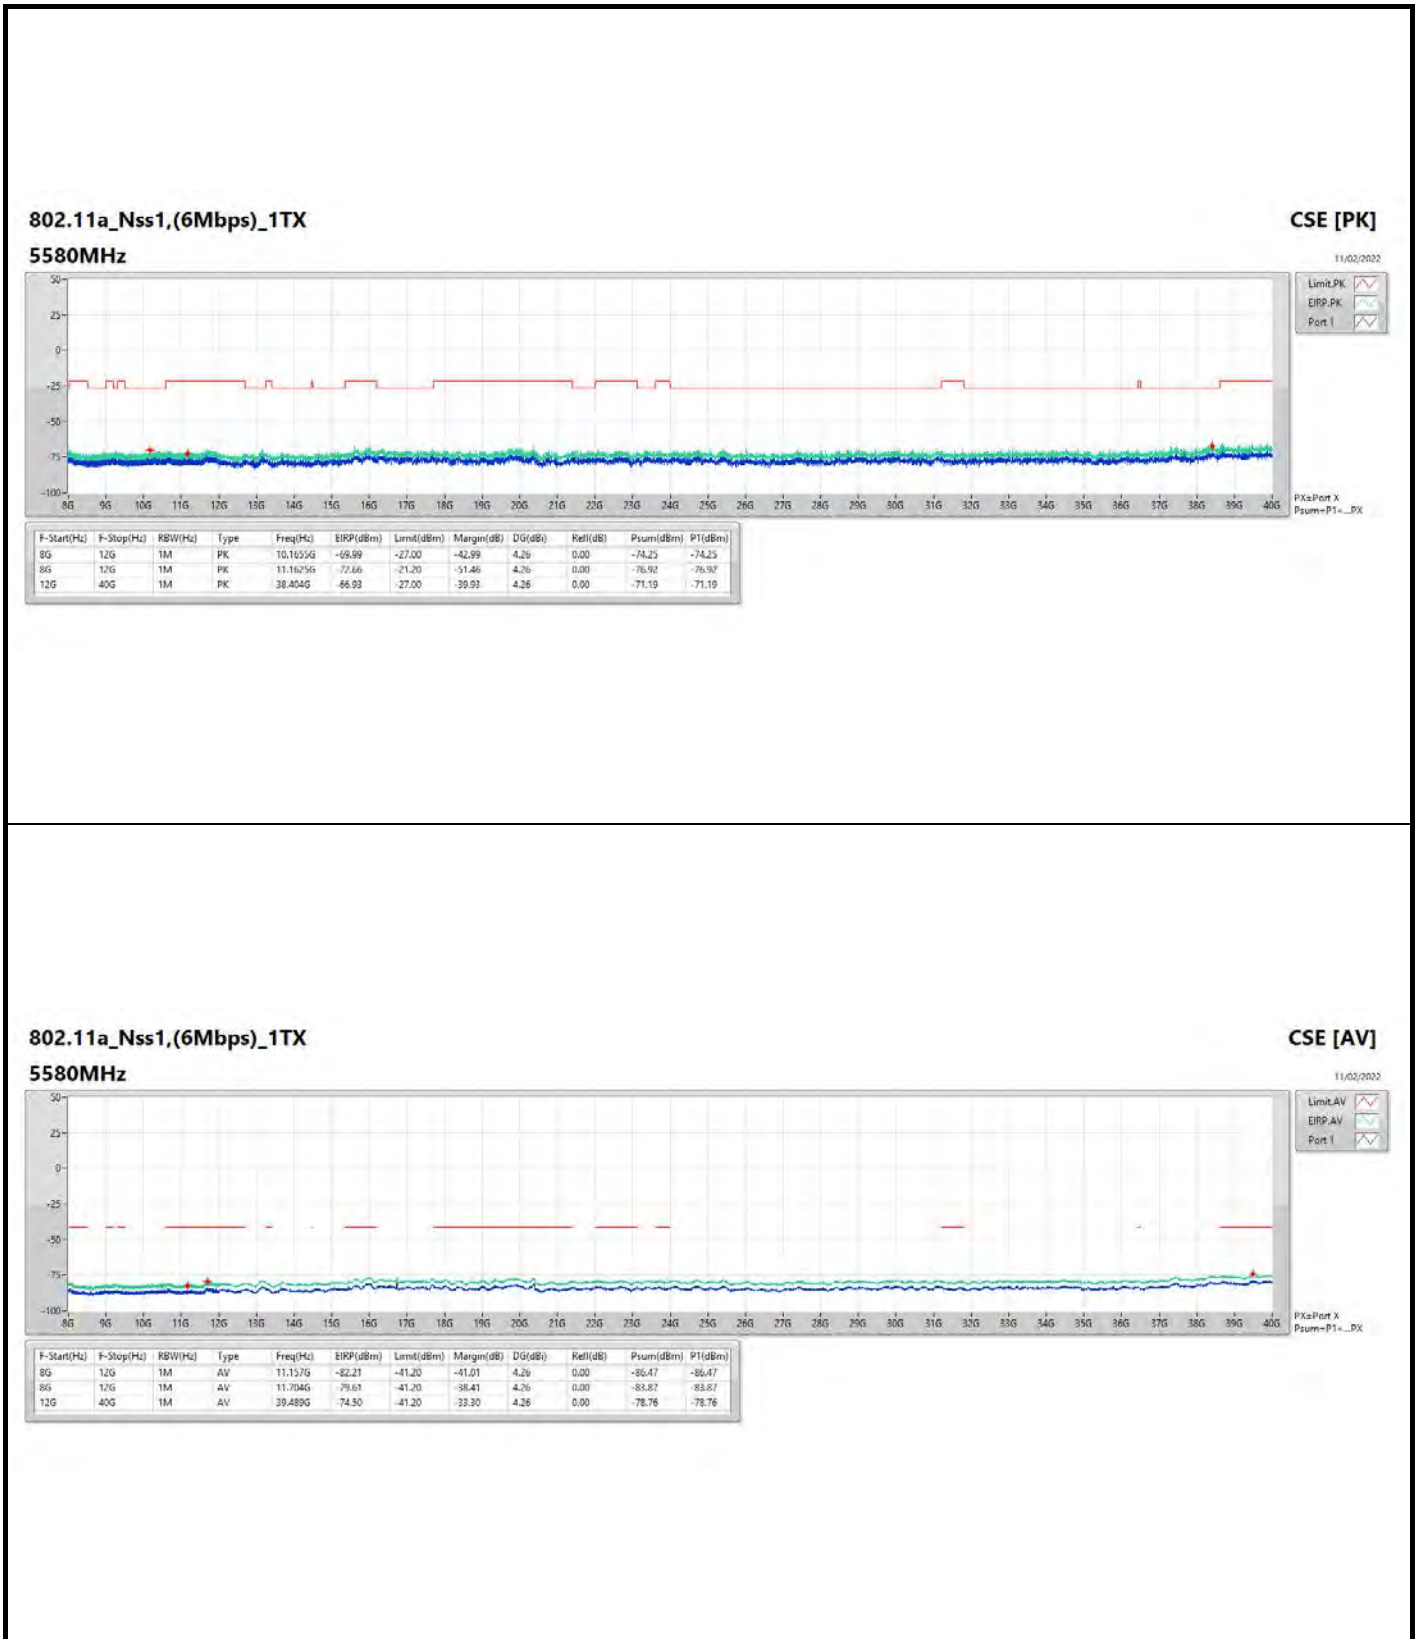

DG = Directional Gain ; PX=Port X; Psum=P1+P2+...PX

Summary

Mode	Result	F-Start (Hz)	F-Stop (Hz)	Type	Freq (Hz)	DG (dB)	P1 (dBm)	P2 (dBm)	Psum (dBm)	EIRP (dBm)	Limit (dBm)	Margin (dB)
5.15-5.25GHz	-	-	-	-	-	-	-	-	-	-	-	-
802.11a_Nss1,(6Mbps)_2TX	Pass	12G	40G	AV	39.594G	5.39	-72.51	-72.77	-69.63	-64.24	-41.20	-23.04
802.11ax HEW20_Nss1,(MCS0)_2TX	Pass	12G	40G	AV	39.8355G	5.39	-72.80	-72.29	-69.53	-64.14	-41.20	-22.94
802.11ax HEW40_Nss1,(MCS0)_2TX	Pass	12G	40G	AV	39.594G	5.39	-72.83	-72.73	-69.77	-64.38	-41.20	-23.18
802.11ax HEW80_Nss1,(MCS0)_2TX	Pass	12G	40G	AV	39.8565G	5.39	-72.89	-72.17	-69.50	-64.11	-41.20	-22.91
5.25-5.35GHz	-	-	-	-	-	-	-	-	-	-	-	-
802.11a_Nss1,(6Mbps)_2TX	Pass	12G	40G	AV	39.8075G	5.26	-72.88	-72.63	-69.74	-64.48	-41.20	-23.28
802.11ax HEW20_Nss1,(MCS0)_2TX	Pass	12G	40G	AV	39.594G	5.26	-72.16	-72.75	-69.43	-64.17	-41.20	-22.97
802.11ax HEW40_Nss1,(MCS0)_2TX	Pass	12G	40G	AV	39.951G	5.26	-72.97	-72.25	-69.58	-64.32	-41.20	-23.12
802.11ax HEW80_Nss1,(MCS0)_2TX	Pass	12G	40G	AV	39.601G	5.26	-73.25	-72.64	-69.92	-64.66	-41.20	-23.46
5.47-5.725GHz	-	-	-	-	-	-	-	-	-	-	-	-
802.11a_Nss1,(6Mbps)_2TX	Pass	12G	40G	AV	39.944G	4.69	-72.16	-72.71	-69.42	-64.73	-41.20	-23.53
802.11ax HEW20_Nss1,(MCS0)_2TX	Pass	12G	40G	AV	39.923G	4.69	-72.41	-73.03	-69.70	-65.01	-41.20	-23.81
802.11ax HEW40_Nss1,(MCS0)_2TX	Pass	12G	40G	AV	39.7865G	4.69	-72.87	-72.75	-69.80	-65.11	-41.20	-23.91
802.11ax HEW80_Nss1,(MCS0)_2TX	Pass	12G	40G	AV	39.853G	4.69	-72.06	-73.62	-69.76	-65.07	-41.20	-23.87
5.725-5.85GHz	-	-	-	-	-	-	-	-	-	-	-	-
802.11a_Nss1,(6Mbps)_2TX	Pass	12G	40G	AV	39.594G	4.16	-72.43	-72.80	-69.60	-65.44	-41.20	-24.24
802.11ax HEW20_Nss1,(MCS0)_2TX	Pass	12G	40G	AV	39.8075G	4.16	-72.95	-72.26	-69.58	-65.42	-41.20	-24.22
802.11ax HEW40_Nss1,(MCS0)_2TX	Pass	12G	40G	AV	39.9405G	4.16	-72.55	-73.08	-69.80	-65.64	-41.20	-24.44
802.11ax HEW80_Nss1,(MCS0)_2TX	Pass	12G	40G	AV	39.839G	4.16	-72.79	-72.98	-69.87	-65.71	-41.20	-24.51