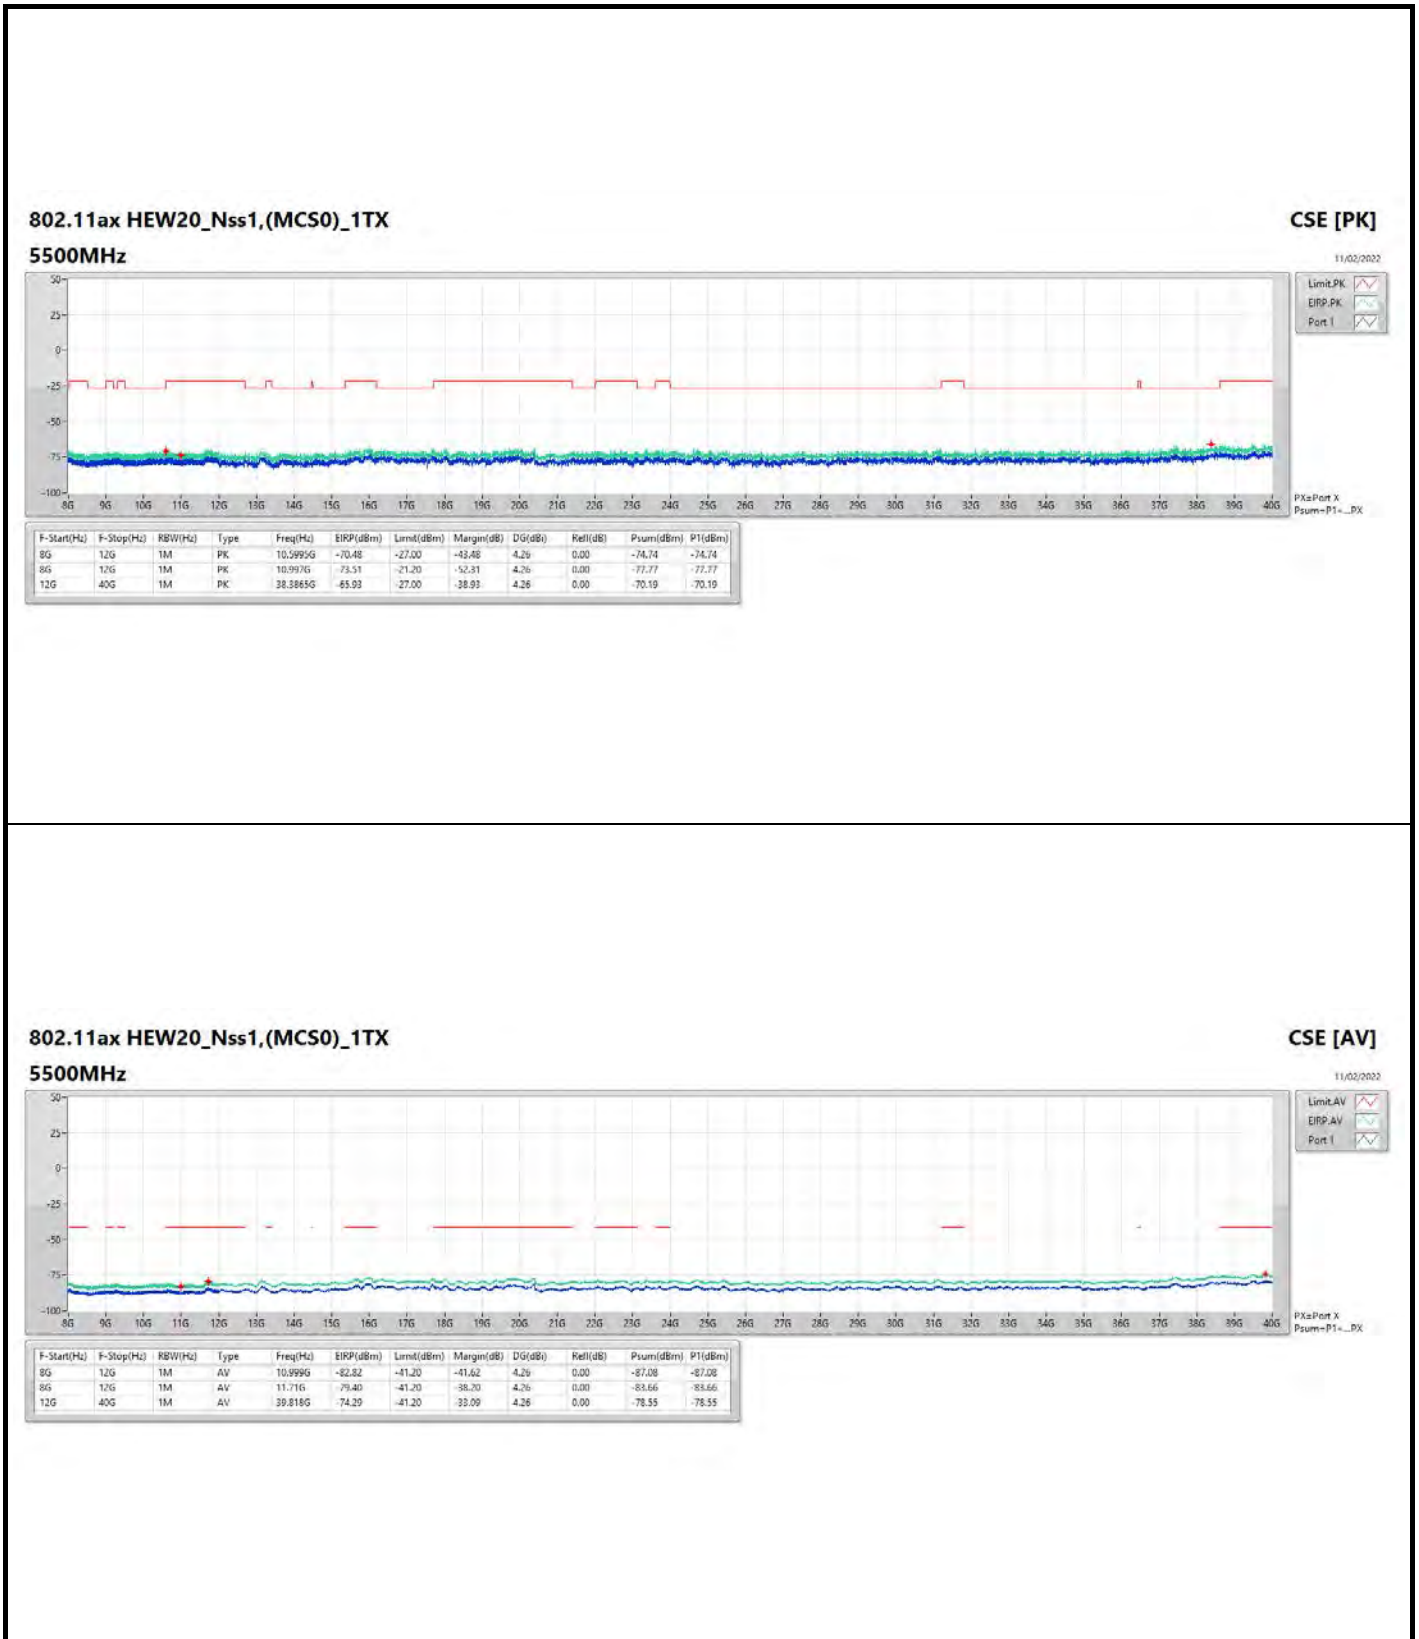

DG = Directional Gain ; PX=Port X; Psum=P1+P2+...PX

Summary

Mode	Result	F-Start (Hz)	F-Stop (Hz)	Type	Freq (Hz)	DG (dB)	P1 (dBm)	P2 (dBm)	Psum (dBm)	EIRP (dBm)	Limit (dBm)	Margin (dB)
5.15-5.25GHz	-	-	-	-	-	-	-	-	-	-	-	-
802.11a_Nss1,(6Mbps)_2TX	Pass	12G	40G	AV	39.594G	5.39	-72.51	-72.77	-69.63	-64.24	-41.20	-23.04
802.11ax HEW20_Nss1,(MCS0)_2TX	Pass	12G	40G	AV	39.8355G	5.39	-72.80	-72.29	-69.53	-64.14	-41.20	-22.94
802.11ax HEW40_Nss1,(MCS0)_2TX	Pass	12G	40G	AV	39.594G	5.39	-72.83	-72.73	-69.77	-64.38	-41.20	-23.18
802.11ax HEW80_Nss1,(MCS0)_2TX	Pass	12G	40G	AV	39.8565G	5.39	-72.89	-72.17	-69.50	-64.11	-41.20	-22.91
5.25-5.35GHz	-	-	-	-	-	-	-	-	-	-	-	-
802.11a_Nss1,(6Mbps)_2TX	Pass	12G	40G	AV	39.8075G	5.26	-72.88	-72.63	-69.74	-64.48	-41.20	-23.28
802.11ax HEW20_Nss1,(MCS0)_2TX	Pass	12G	40G	AV	39.594G	5.26	-72.16	-72.75	-69.43	-64.17	-41.20	-22.97
802.11ax HEW40_Nss1,(MCS0)_2TX	Pass	12G	40G	AV	39.951G	5.26	-72.97	-72.25	-69.58	-64.32	-41.20	-23.12
802.11ax HEW80_Nss1,(MCS0)_2TX	Pass	12G	40G	AV	39.601G	5.26	-73.25	-72.64	-69.92	-64.66	-41.20	-23.46
5.47-5.725GHz	-	-	-	-	-	-	-	-	-	-	-	-
802.11a_Nss1,(6Mbps)_2TX	Pass	12G	40G	AV	39.944G	4.69	-72.16	-72.71	-69.42	-64.73	-41.20	-23.53
802.11ax HEW20_Nss1,(MCS0)_2TX	Pass	12G	40G	AV	39.923G	4.69	-72.41	-73.03	-69.70	-65.01	-41.20	-23.81
802.11ax HEW40_Nss1,(MCS0)_2TX	Pass	12G	40G	AV	39.7865G	4.69	-72.87	-72.75	-69.80	-65.11	-41.20	-23.91
802.11ax HEW80_Nss1,(MCS0)_2TX	Pass	12G	40G	AV	39.853G	4.69	-72.06	-73.62	-69.76	-65.07	-41.20	-23.87
5.725-5.85GHz	-	-	-	-	-	-	-	-	-	-	-	-
802.11a_Nss1,(6Mbps)_2TX	Pass	12G	40G	AV	39.594G	4.16	-72.43	-72.80	-69.60	-65.44	-41.20	-24.24
802.11ax HEW20_Nss1,(MCS0)_2TX	Pass	12G	40G	AV	39.8075G	4.16	-72.95	-72.26	-69.58	-65.42	-41.20	-24.22
802.11ax HEW40_Nss1,(MCS0)_2TX	Pass	12G	40G	AV	39.9405G	4.16	-72.55	-73.08	-69.80	-65.64	-41.20	-24.44
802.11ax HEW80_Nss1,(MCS0)_2TX	Pass	12G	40G	AV	39.839G	4.16	-72.79	-72.98	-69.87	-65.71	-41.20	-24.51