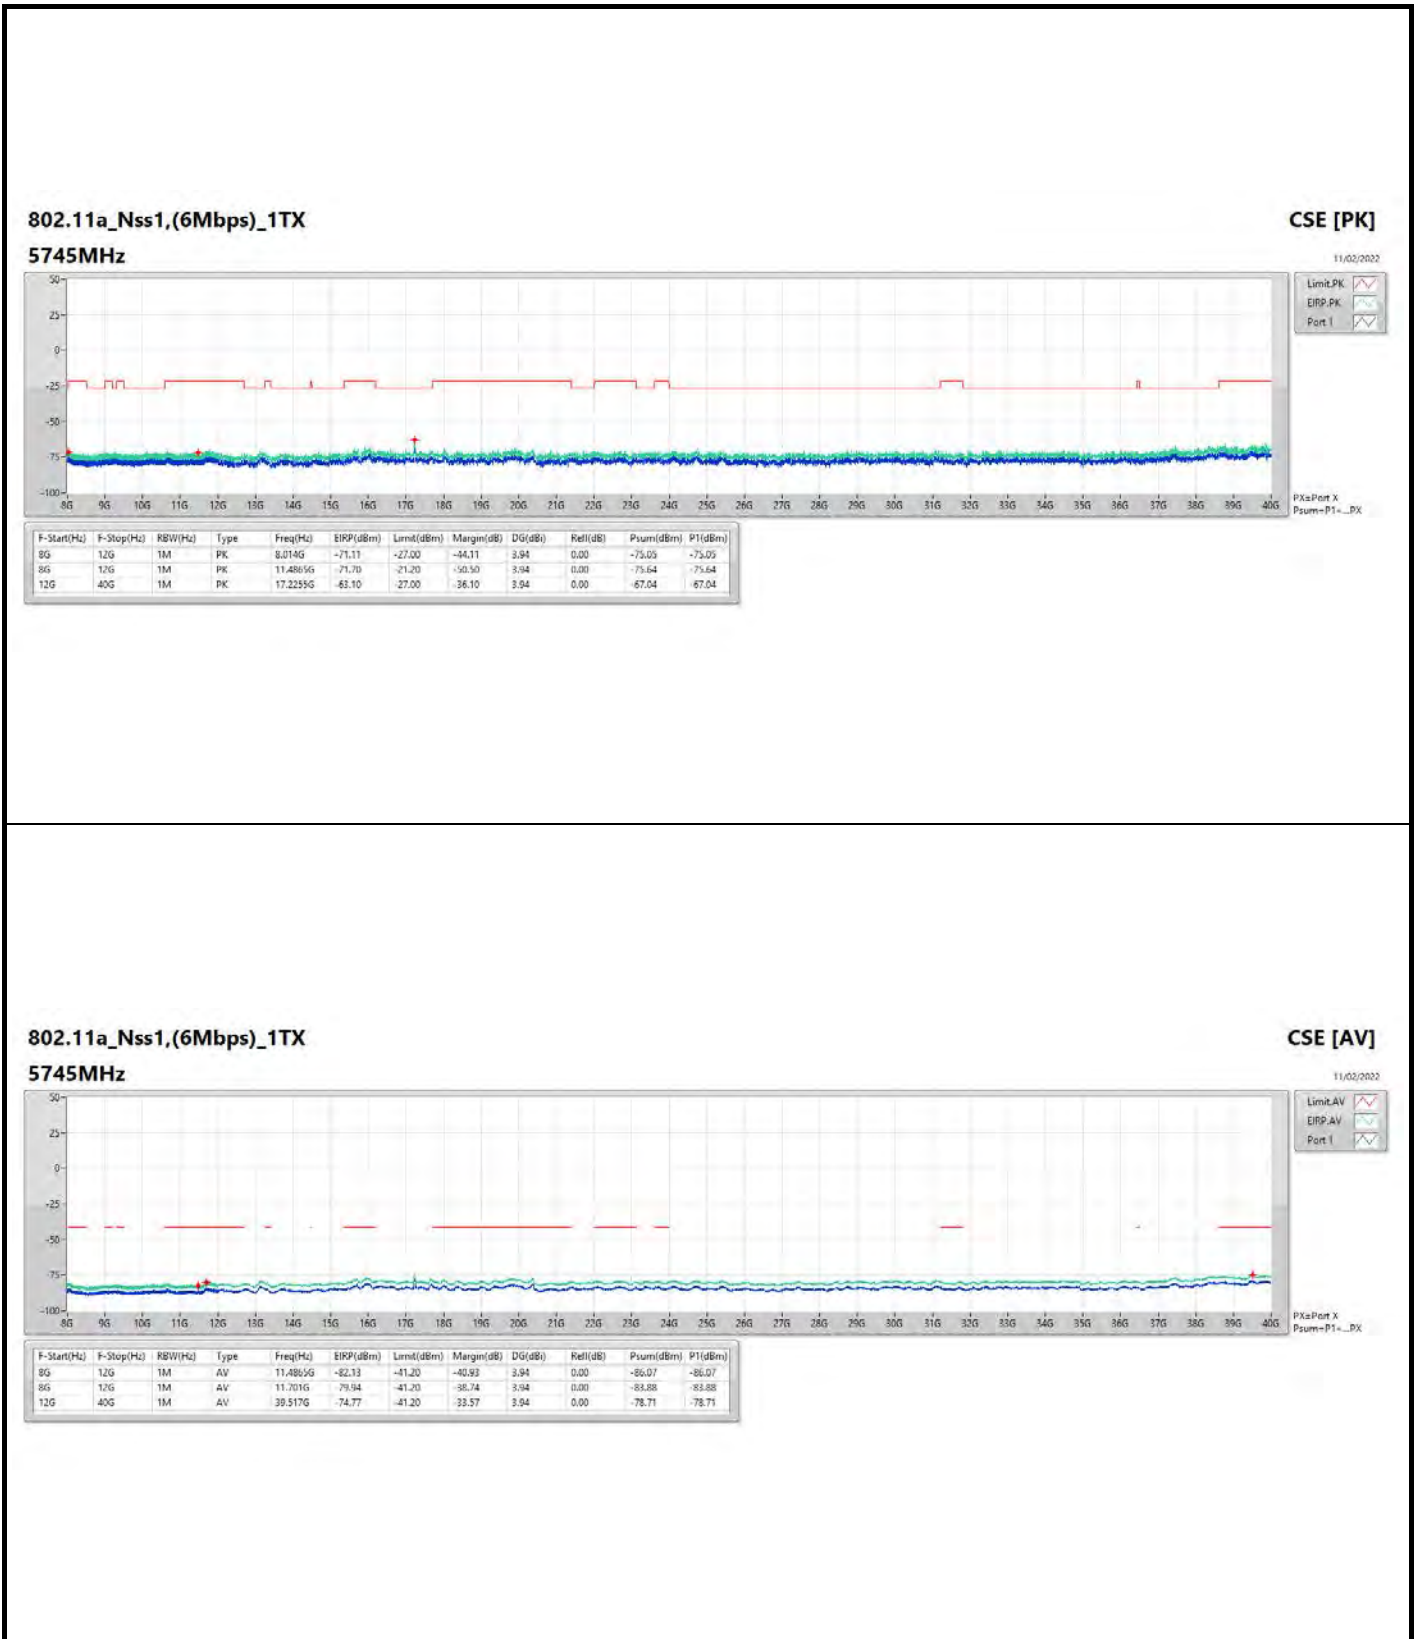

DG = Directional Gain ; PX=Port X; Psum=P1+P2+...PX

Summary

Mode	Result	F-Start (Hz)	F-Stop (Hz)	Type	Freq (Hz)	DG (dB)	P1 (dBm)	P2 (dBm)	Psum (dBm)	EIRP (dBm)	Limit (dBm)	Margin (dB)
5.15-5.25GHz	-	-	-	-	-	-	-	-	-	-	-	-
802.11a_Nss1,(6Mbps)_2TX	Pass	12G	40G	AV	39.594G	5.39	-72.51	-72.77	-69.63	-64.24	-41.20	-23.04
802.11ax HEW20_Nss1,(MCS0)_2TX	Pass	12G	40G	AV	39.8355G	5.39	-72.80	-72.29	-69.53	-64.14	-41.20	-22.94
802.11ax HEW40_Nss1,(MCS0)_2TX	Pass	12G	40G	AV	39.594G	5.39	-72.83	-72.73	-69.77	-64.38	-41.20	-23.18
802.11ax HEW80_Nss1,(MCS0)_2TX	Pass	12G	40G	AV	39.8565G	5.39	-72.89	-72.17	-69.50	-64.11	-41.20	-22.91
5.25-5.35GHz	-	-	-	-	-	-	-	-	-	-	-	-
802.11a_Nss1,(6Mbps)_2TX	Pass	12G	40G	AV	39.8075G	5.26	-72.88	-72.63	-69.74	-64.48	-41.20	-23.28
802.11ax HEW20_Nss1,(MCS0)_2TX	Pass	12G	40G	AV	39.594G	5.26	-72.16	-72.75	-69.43	-64.17	-41.20	-22.97
802.11ax HEW40_Nss1,(MCS0)_2TX	Pass	12G	40G	AV	39.951G	5.26	-72.97	-72.25	-69.58	-64.32	-41.20	-23.12
802.11ax HEW80_Nss1,(MCS0)_2TX	Pass	12G	40G	AV	39.601G	5.26	-73.25	-72.64	-69.92	-64.66	-41.20	-23.46
5.47-5.725GHz	-	-	-	-	-	-	-	-	-	-	-	-
802.11a_Nss1,(6Mbps)_2TX	Pass	12G	40G	AV	39.944G	4.69	-72.16	-72.71	-69.42	-64.73	-41.20	-23.53
802.11ax HEW20_Nss1,(MCS0)_2TX	Pass	12G	40G	AV	39.923G	4.69	-72.41	-73.03	-69.70	-65.01	-41.20	-23.81
802.11ax HEW40_Nss1,(MCS0)_2TX	Pass	12G	40G	AV	39.7865G	4.69	-72.87	-72.75	-69.80	-65.11	-41.20	-23.91
802.11ax HEW80_Nss1,(MCS0)_2TX	Pass	12G	40G	AV	39.853G	4.69	-72.06	-73.62	-69.76	-65.07	-41.20	-23.87
5.725-5.85GHz	-	-	-	-	-	-	-	-	-	-	-	-
802.11a_Nss1,(6Mbps)_2TX	Pass	12G	40G	AV	39.594G	4.16	-72.43	-72.80	-69.60	-65.44	-41.20	-24.24
802.11ax HEW20_Nss1,(MCS0)_2TX	Pass	12G	40G	AV	39.8075G	4.16	-72.95	-72.26	-69.58	-65.42	-41.20	-24.22
802.11ax HEW40_Nss1,(MCS0)_2TX	Pass	12G	40G	AV	39.9405G	4.16	-72.55	-73.08	-69.80	-65.64	-41.20	-24.44
802.11ax HEW80_Nss1,(MCS0)_2TX	Pass	12G	40G	AV	39.839G	4.16	-72.79	-72.98	-69.87	-65.71	-41.20	-24.51