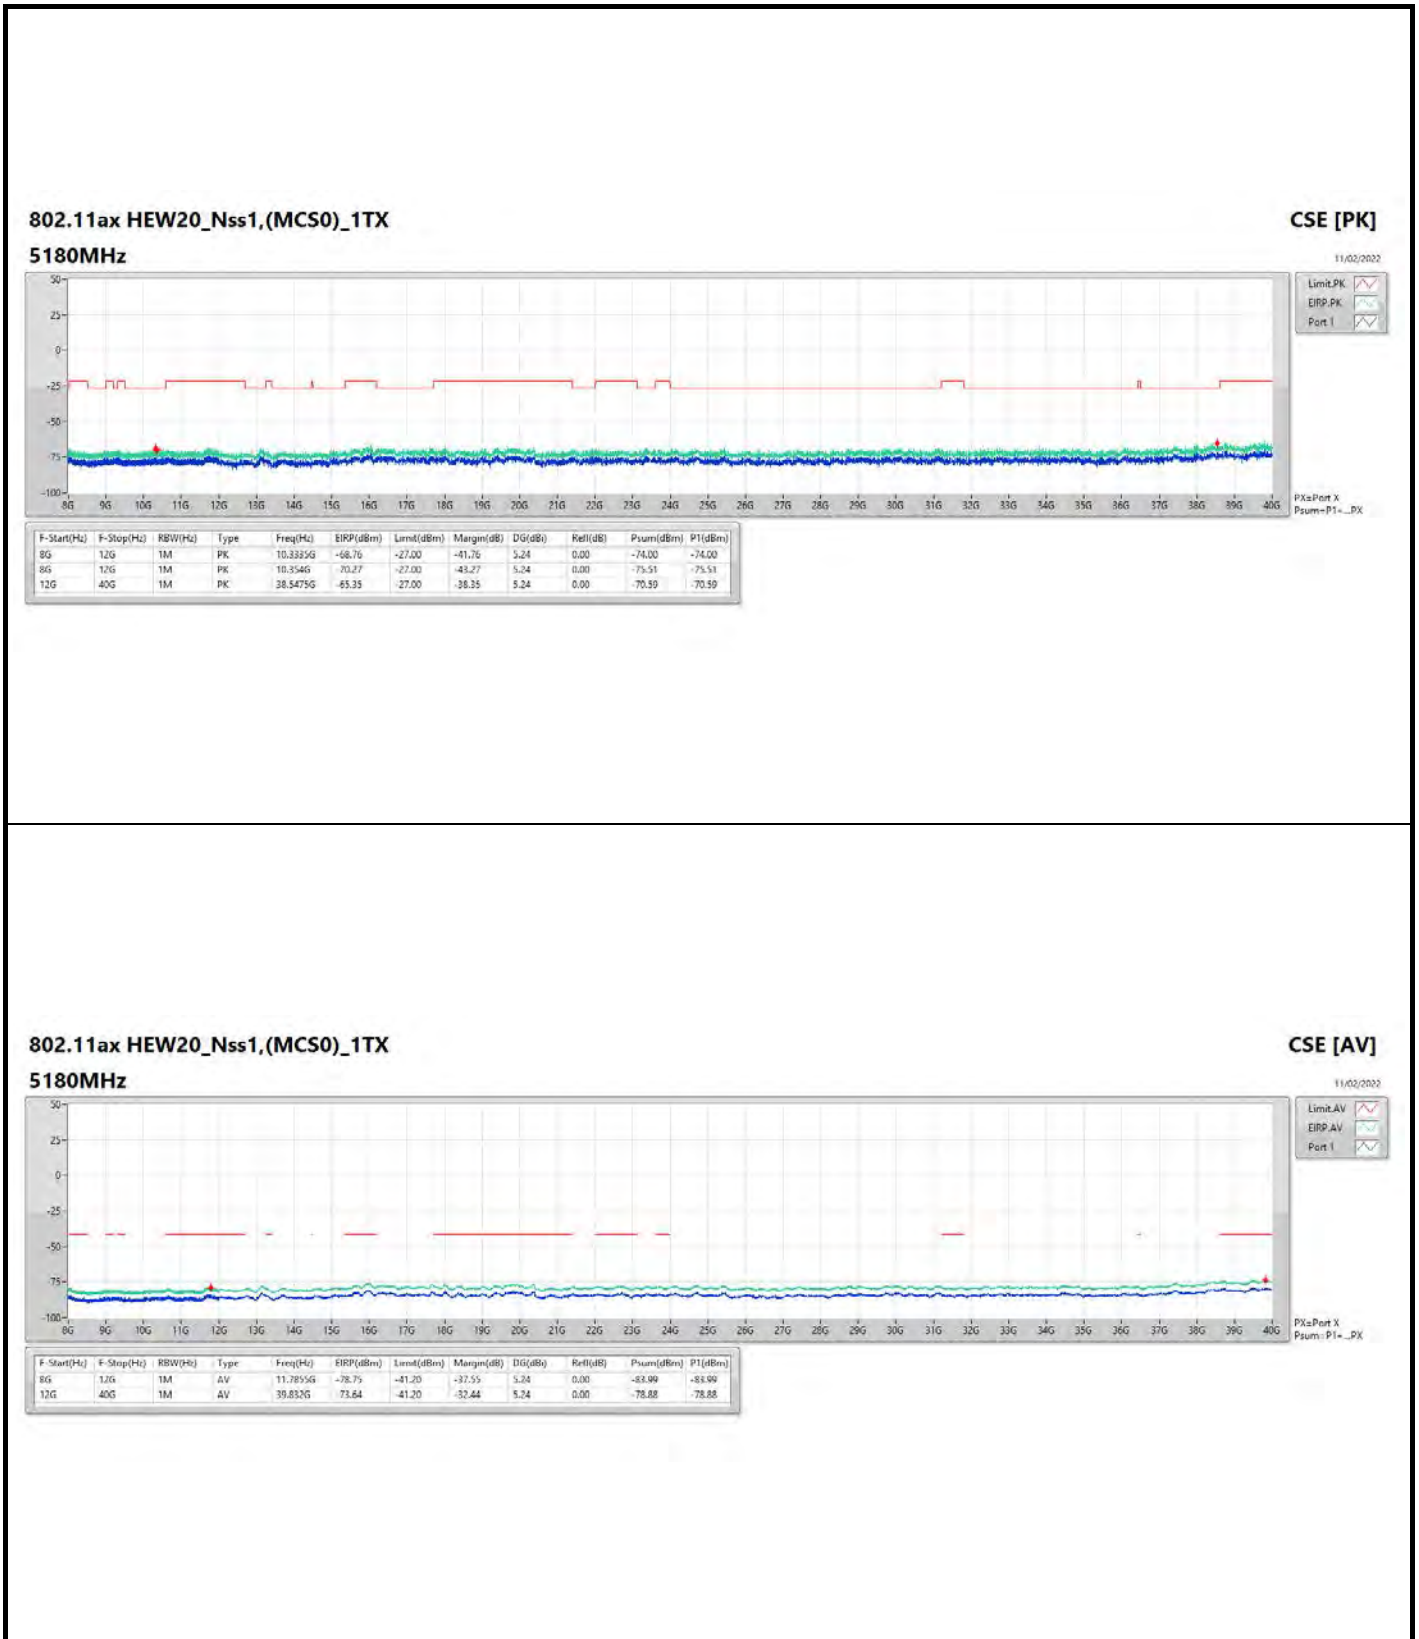

DG = Directional Gain ; PX=Port X; Psum=P1+P2+...PX

Summary

Mode	Result	F-Start (Hz)	F-Stop (Hz)	Type	Freq (Hz)	DG (dB)	P1 (dBm)	P2 (dBm)	Psum (dBm)	EIRP (dBm)	Limit (dBm)	Margin (dB)
5.15-5.25GHz	-	-	-	-	-	-	-	-	-	-	-	-
802.11a_Nss1,(6Mbps)_2TX	Pass	12G	40G	AV	39.594G	5.39	-72.51	-72.77	-69.63	-64.24	-41.20	-23.04
802.11ax HEW20_Nss1,(MCS0)_2TX	Pass	12G	40G	AV	39.8355G	5.39	-72.80	-72.29	-69.53	-64.14	-41.20	-22.94
802.11ax HEW40_Nss1,(MCS0)_2TX	Pass	12G	40G	AV	39.594G	5.39	-72.83	-72.73	-69.77	-64.38	-41.20	-23.18
802.11ax HEW80_Nss1,(MCS0)_2TX	Pass	12G	40G	AV	39.8565G	5.39	-72.89	-72.17	-69.50	-64.11	-41.20	-22.91
5.25-5.35GHz	-	-	-	-	-	-	-	-	-	-	-	-
802.11a_Nss1,(6Mbps)_2TX	Pass	12G	40G	AV	39.8075G	5.26	-72.88	-72.63	-69.74	-64.48	-41.20	-23.28
802.11ax HEW20_Nss1,(MCS0)_2TX	Pass	12G	40G	AV	39.594G	5.26	-72.16	-72.75	-69.43	-64.17	-41.20	-22.97
802.11ax HEW40_Nss1,(MCS0)_2TX	Pass	12G	40G	AV	39.951G	5.26	-72.97	-72.25	-69.58	-64.32	-41.20	-23.12
802.11ax HEW80_Nss1,(MCS0)_2TX	Pass	12G	40G	AV	39.601G	5.26	-73.25	-72.64	-69.92	-64.66	-41.20	-23.46
5.47-5.725GHz	-	-	-	-	-	-	-	-	-	-	-	-
802.11a_Nss1,(6Mbps)_2TX	Pass	12G	40G	AV	39.944G	4.69	-72.16	-72.71	-69.42	-64.73	-41.20	-23.53
802.11ax HEW20_Nss1,(MCS0)_2TX	Pass	12G	40G	AV	39.923G	4.69	-72.41	-73.03	-69.70	-65.01	-41.20	-23.81
802.11ax HEW40_Nss1,(MCS0)_2TX	Pass	12G	40G	AV	39.7865G	4.69	-72.87	-72.75	-69.80	-65.11	-41.20	-23.91
802.11ax HEW80_Nss1,(MCS0)_2TX	Pass	12G	40G	AV	39.853G	4.69	-72.06	-73.62	-69.76	-65.07	-41.20	-23.87
5.725-5.85GHz	-	-	-	-	-	-	-	-	-	-	-	-
802.11a_Nss1,(6Mbps)_2TX	Pass	12G	40G	AV	39.594G	4.16	-72.43	-72.80	-69.60	-65.44	-41.20	-24.24
802.11ax HEW20_Nss1,(MCS0)_2TX	Pass	12G	40G	AV	39.8075G	4.16	-72.95	-72.26	-69.58	-65.42	-41.20	-24.22
802.11ax HEW40_Nss1,(MCS0)_2TX	Pass	12G	40G	AV	39.9405G	4.16	-72.55	-73.08	-69.80	-65.64	-41.20	-24.44
802.11ax HEW80_Nss1,(MCS0)_2TX	Pass	12G	40G	AV	39.839G	4.16	-72.79	-72.98	-69.87	-65.71	-41.20	-24.51