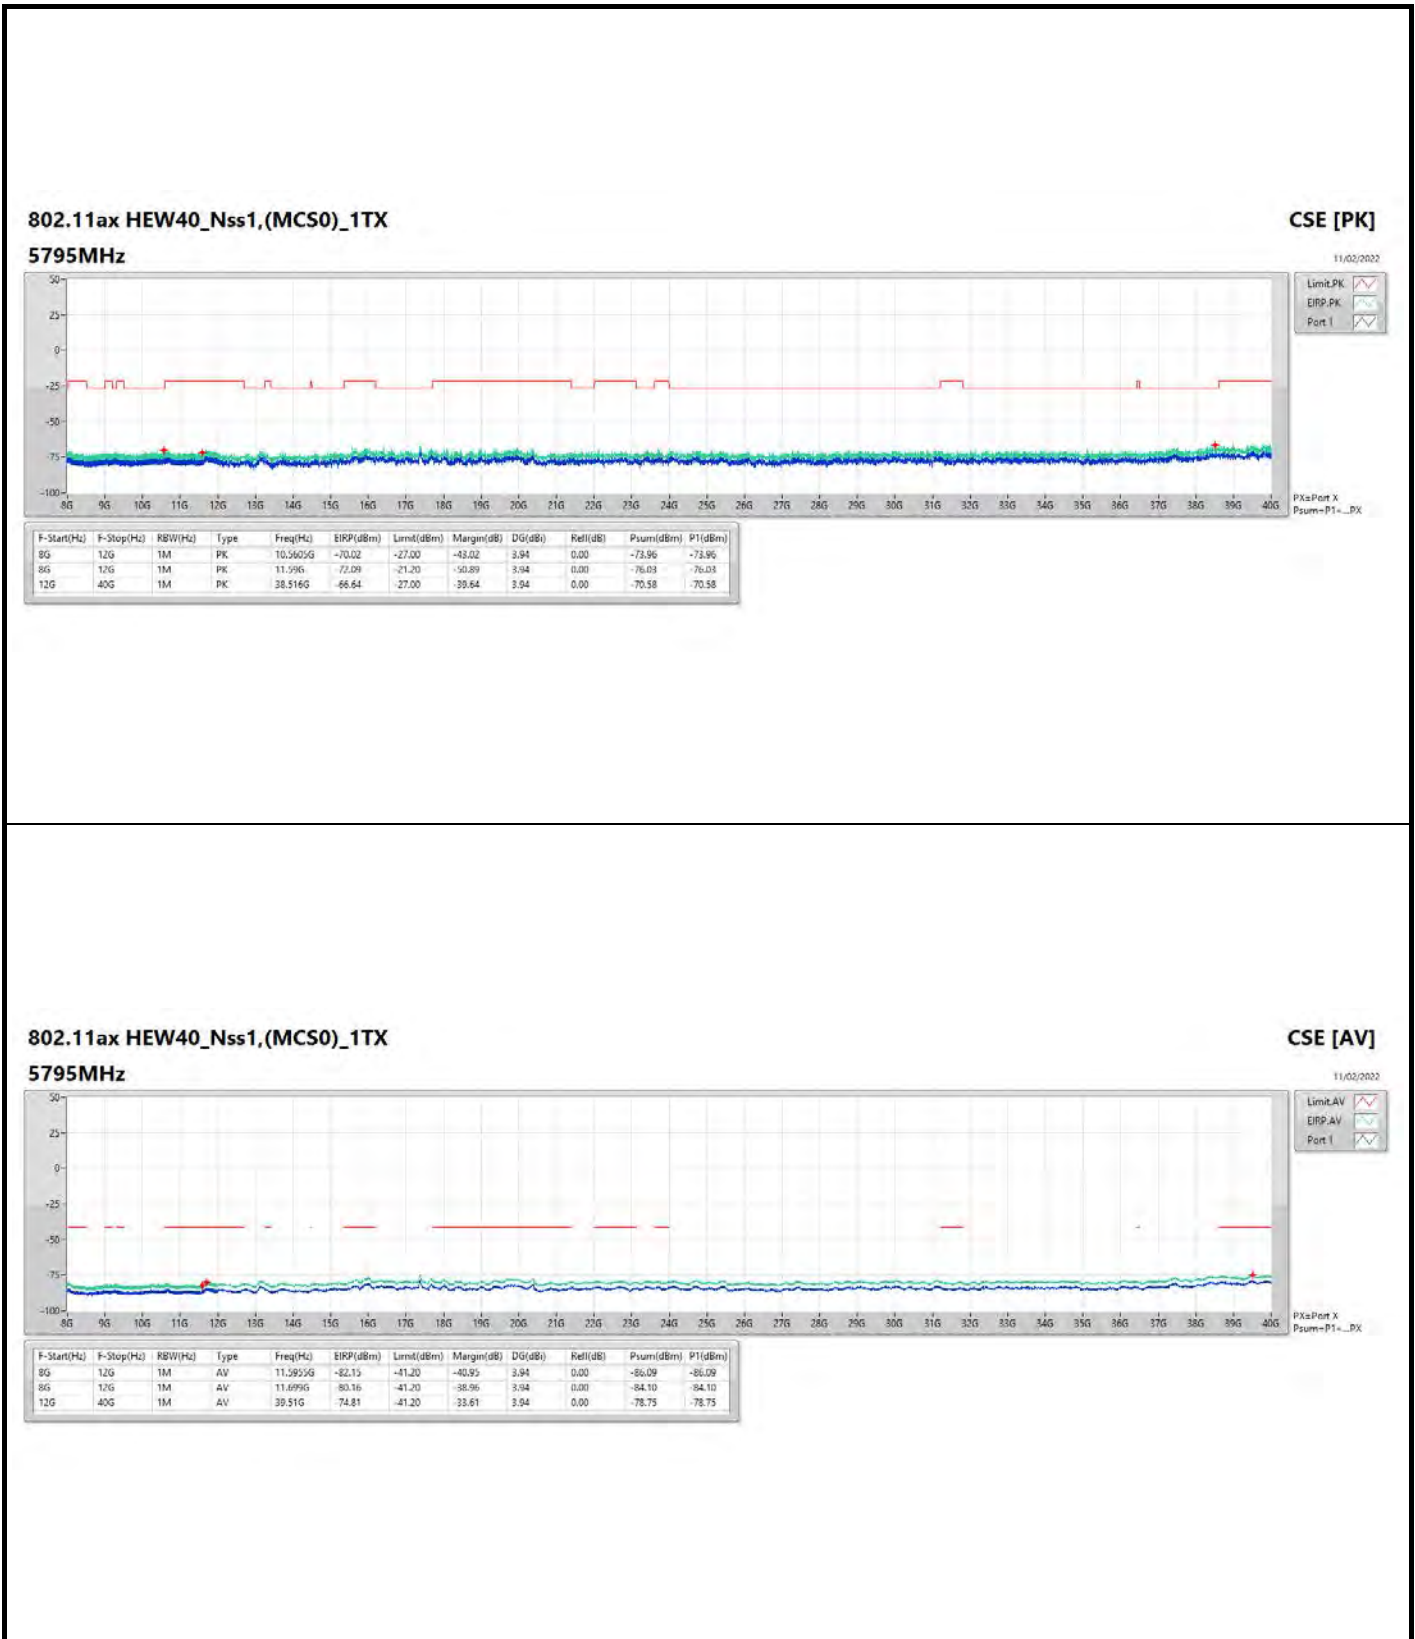

DG = Directional Gain ; PX=Port X; Psum=P1+P2+...PX

Summary

Mode	Result	F-Start (Hz)	F-Stop (Hz)	Type	Freq (Hz)	DG (dB)	P1 (dBm)	P2 (dBm)	Psum (dBm)	EIRP (dBm)	Limit (dBm)	Margin (dB)
5.15-5.25GHz	-	-	-	-	-	-	-	-	-	-	-	-
802.11a_Nss1,(6Mbps)_2TX	Pass	12G	40G	AV	39.594G	5.39	-72.51	-72.77	-69.63	-64.24	-41.20	-23.04
802.11ax HEW20_Nss1,(MCS0)_2TX	Pass	12G	40G	AV	39.8355G	5.39	-72.80	-72.29	-69.53	-64.14	-41.20	-22.94
802.11ax HEW40_Nss1,(MCS0)_2TX	Pass	12G	40G	AV	39.594G	5.39	-72.83	-72.73	-69.77	-64.38	-41.20	-23.18
802.11ax HEW80_Nss1,(MCS0)_2TX	Pass	12G	40G	AV	39.8565G	5.39	-72.89	-72.17	-69.50	-64.11	-41.20	-22.91
5.25-5.35GHz	-	-	-	-	-	-	-	-	-	-	-	-
802.11a_Nss1,(6Mbps)_2TX	Pass	12G	40G	AV	39.8075G	5.26	-72.88	-72.63	-69.74	-64.48	-41.20	-23.28
802.11ax HEW20_Nss1,(MCS0)_2TX	Pass	12G	40G	AV	39.594G	5.26	-72.16	-72.75	-69.43	-64.17	-41.20	-22.97
802.11ax HEW40_Nss1,(MCS0)_2TX	Pass	12G	40G	AV	39.951G	5.26	-72.97	-72.25	-69.58	-64.32	-41.20	-23.12
802.11ax HEW80_Nss1,(MCS0)_2TX	Pass	12G	40G	AV	39.601G	5.26	-73.25	-72.64	-69.92	-64.66	-41.20	-23.46
5.47-5.725GHz	-	-	-	-	-	-	-	-	-	-	-	-
802.11a_Nss1,(6Mbps)_2TX	Pass	12G	40G	AV	39.944G	4.69	-72.16	-72.71	-69.42	-64.73	-41.20	-23.53
802.11ax HEW20_Nss1,(MCS0)_2TX	Pass	12G	40G	AV	39.923G	4.69	-72.41	-73.03	-69.70	-65.01	-41.20	-23.81
802.11ax HEW40_Nss1,(MCS0)_2TX	Pass	12G	40G	AV	39.7865G	4.69	-72.87	-72.75	-69.80	-65.11	-41.20	-23.91
802.11ax HEW80_Nss1,(MCS0)_2TX	Pass	12G	40G	AV	39.853G	4.69	-72.06	-73.62	-69.76	-65.07	-41.20	-23.87
5.725-5.85GHz	-	-	-	-	-	-	-	-	-	-	-	-
802.11a_Nss1,(6Mbps)_2TX	Pass	12G	40G	AV	39.594G	4.16	-72.43	-72.80	-69.60	-65.44	-41.20	-24.24
802.11ax HEW20_Nss1,(MCS0)_2TX	Pass	12G	40G	AV	39.8075G	4.16	-72.95	-72.26	-69.58	-65.42	-41.20	-24.22
802.11ax HEW40_Nss1,(MCS0)_2TX	Pass	12G	40G	AV	39.9405G	4.16	-72.55	-73.08	-69.80	-65.64	-41.20	-24.44
802.11ax HEW80_Nss1,(MCS0)_2TX	Pass	12G	40G	AV	39.839G	4.16	-72.79	-72.98	-69.87	-65.71	-41.20	-24.51