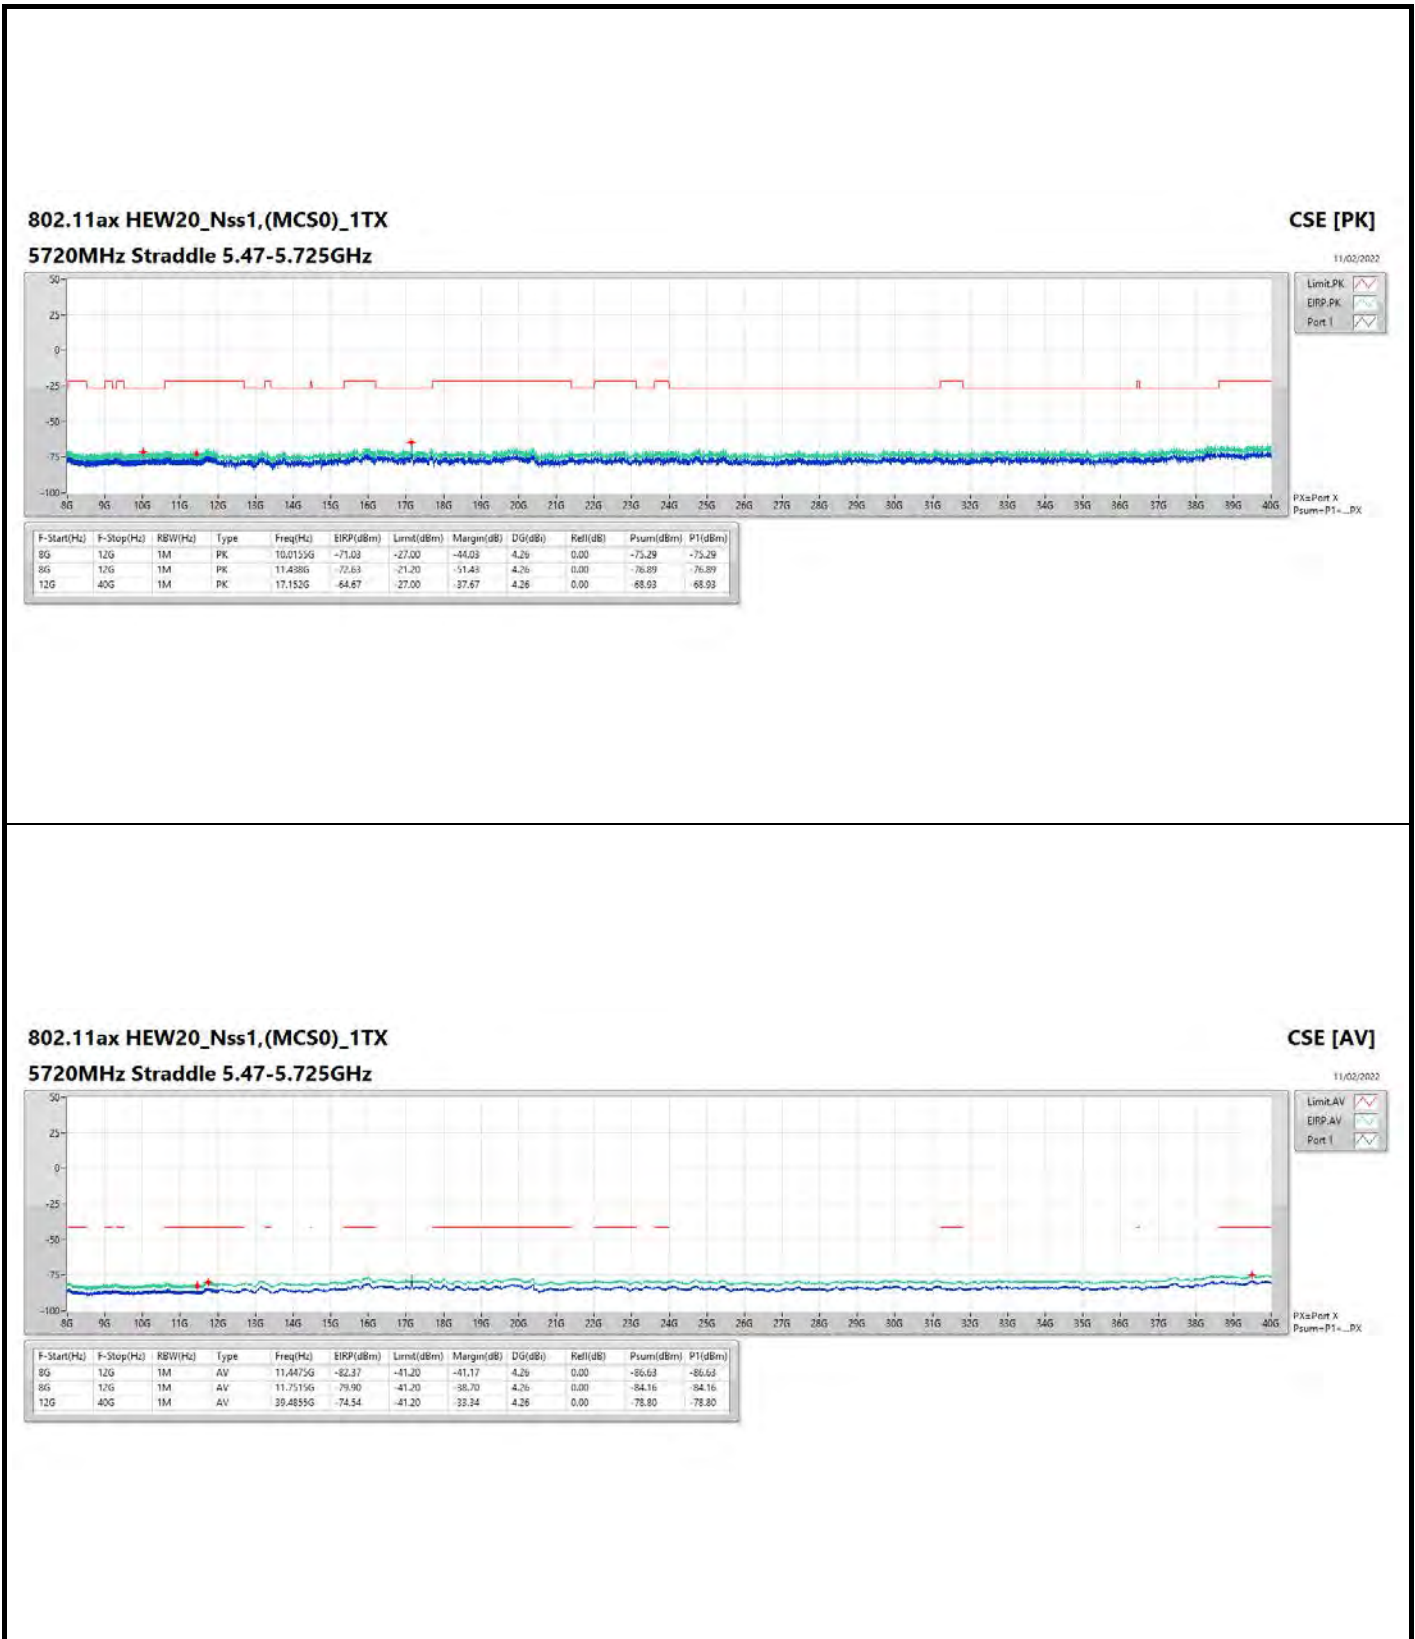

DG = Directional Gain ; PX=Port X; Psum=P1+P2+...PX

Summary

Mode	Result	F-Start (Hz)	F-Stop (Hz)	Type	Freq (Hz)	DG (dB)	P1 (dBm)	P2 (dBm)	Psum (dBm)	EIRP (dBm)	Limit (dBm)	Margin (dB)
5.15-5.25GHz	-	-	-	-	-	-	-	-	-	-	-	-
802.11a_Nss1,(6Mbps)_2TX	Pass	12G	40G	AV	39.594G	5.39	-72.51	-72.77	-69.63	-64.24	-41.20	-23.04
802.11ax HEW20_Nss1,(MCS0)_2TX	Pass	12G	40G	AV	39.8355G	5.39	-72.80	-72.29	-69.53	-64.14	-41.20	-22.94
802.11ax HEW40_Nss1,(MCS0)_2TX	Pass	12G	40G	AV	39.594G	5.39	-72.83	-72.73	-69.77	-64.38	-41.20	-23.18
802.11ax HEW80_Nss1,(MCS0)_2TX	Pass	12G	40G	AV	39.8565G	5.39	-72.89	-72.17	-69.50	-64.11	-41.20	-22.91
5.25-5.35GHz	-	-	-	-	-	-	-	-	-	-	-	-
802.11a_Nss1,(6Mbps)_2TX	Pass	12G	40G	AV	39.8075G	5.26	-72.88	-72.63	-69.74	-64.48	-41.20	-23.28
802.11ax HEW20_Nss1,(MCS0)_2TX	Pass	12G	40G	AV	39.594G	5.26	-72.16	-72.75	-69.43	-64.17	-41.20	-22.97
802.11ax HEW40_Nss1,(MCS0)_2TX	Pass	12G	40G	AV	39.951G	5.26	-72.97	-72.25	-69.58	-64.32	-41.20	-23.12
802.11ax HEW80_Nss1,(MCS0)_2TX	Pass	12G	40G	AV	39.601G	5.26	-73.25	-72.64	-69.92	-64.66	-41.20	-23.46
5.47-5.725GHz	-	-	-	-	-	-	-	-	-	-	-	-
802.11a_Nss1,(6Mbps)_2TX	Pass	12G	40G	AV	39.944G	4.69	-72.16	-72.71	-69.42	-64.73	-41.20	-23.53
802.11ax HEW20_Nss1,(MCS0)_2TX	Pass	12G	40G	AV	39.923G	4.69	-72.41	-73.03	-69.70	-65.01	-41.20	-23.81
802.11ax HEW40_Nss1,(MCS0)_2TX	Pass	12G	40G	AV	39.7865G	4.69	-72.87	-72.75	-69.80	-65.11	-41.20	-23.91
802.11ax HEW80_Nss1,(MCS0)_2TX	Pass	12G	40G	AV	39.853G	4.69	-72.06	-73.62	-69.76	-65.07	-41.20	-23.87
5.725-5.85GHz	-	-	-	-	-	-	-	-	-	-	-	-
802.11a_Nss1,(6Mbps)_2TX	Pass	12G	40G	AV	39.594G	4.16	-72.43	-72.80	-69.60	-65.44	-41.20	-24.24
802.11ax HEW20_Nss1,(MCS0)_2TX	Pass	12G	40G	AV	39.8075G	4.16	-72.95	-72.26	-69.58	-65.42	-41.20	-24.22
802.11ax HEW40_Nss1,(MCS0)_2TX	Pass	12G	40G	AV	39.9405G	4.16	-72.55	-73.08	-69.80	-65.64	-41.20	-24.44
802.11ax HEW80_Nss1,(MCS0)_2TX	Pass	12G	40G	AV	39.839G	4.16	-72.79	-72.98	-69.87	-65.71	-41.20	-24.51