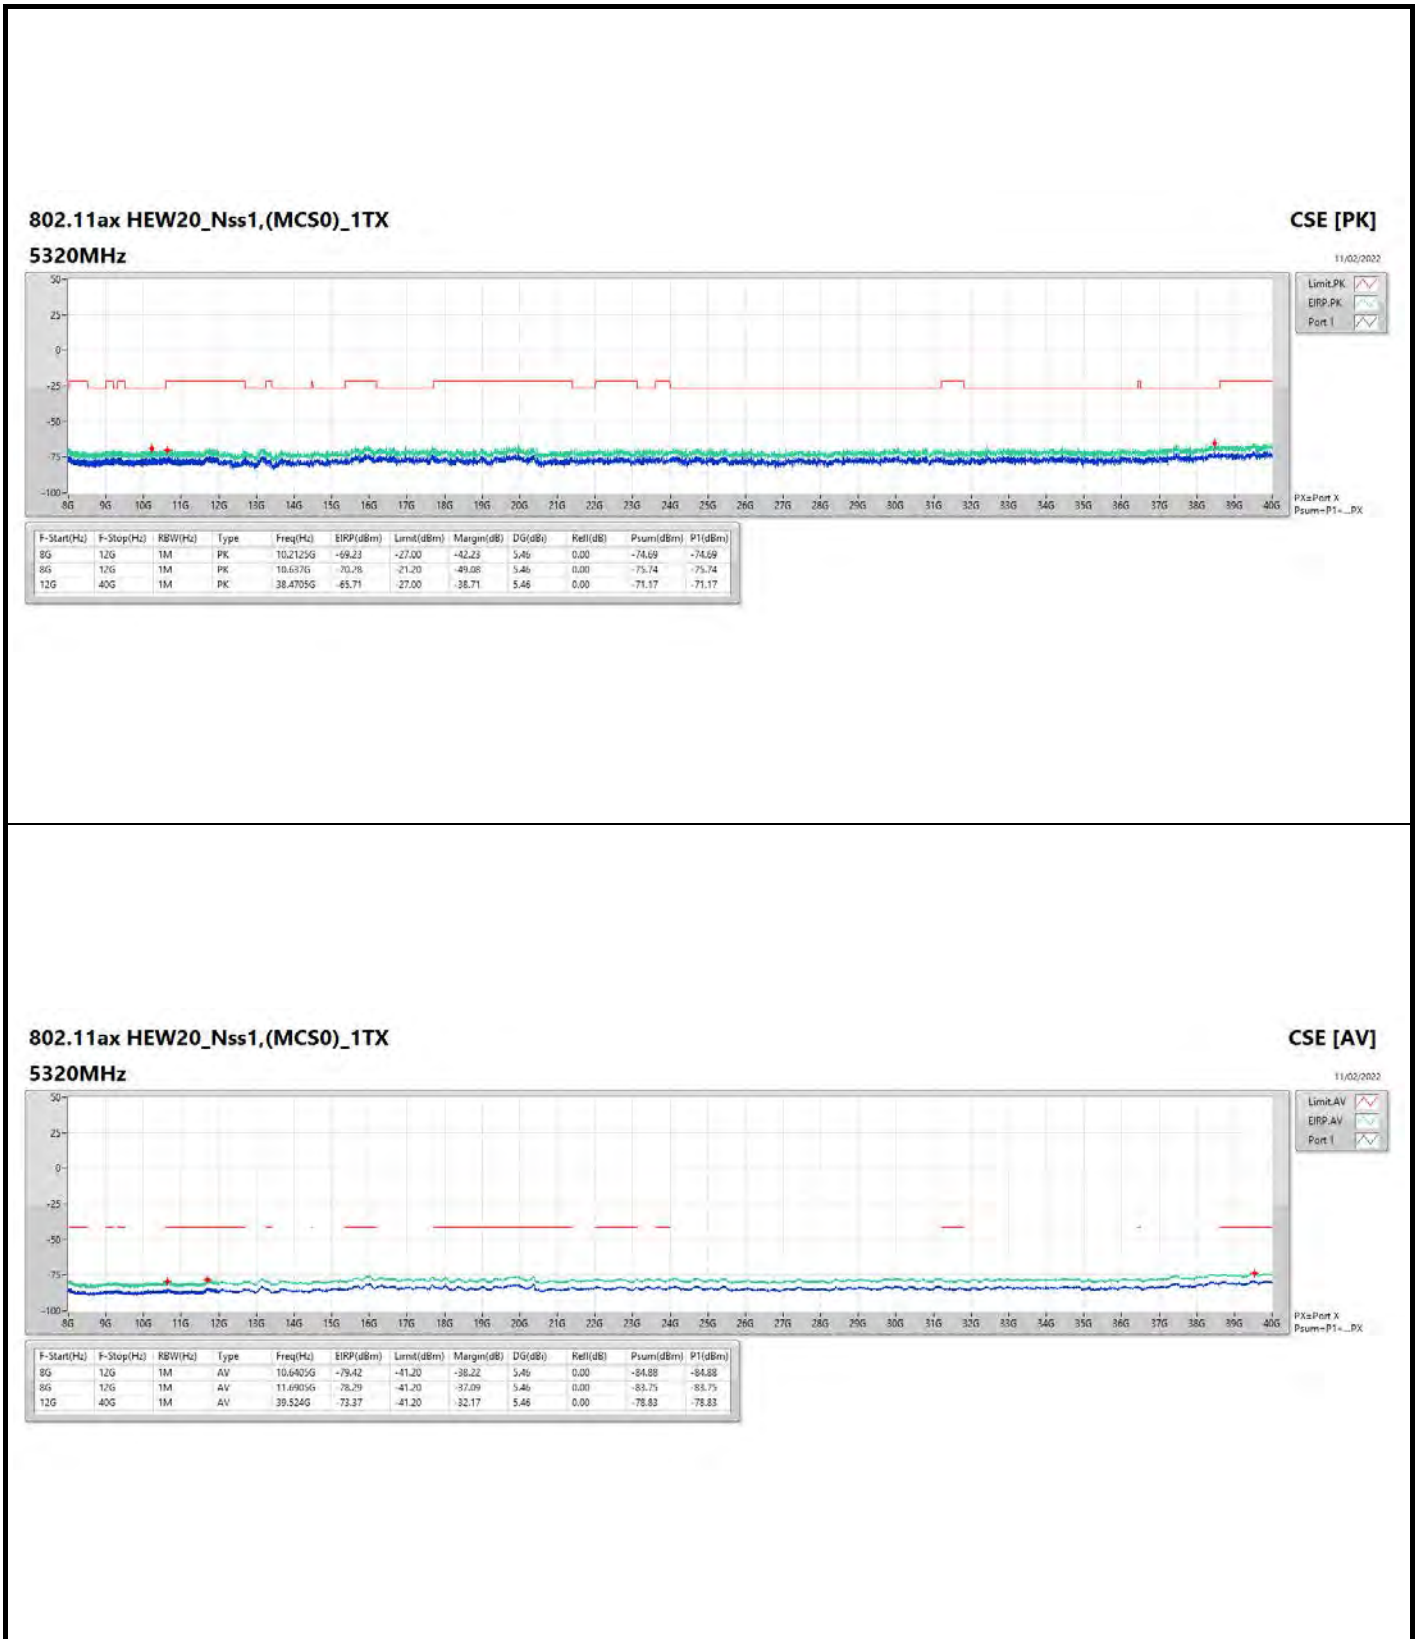

DG = Directional Gain ; PX=Port X; Psum=P1+P2+...PX

Summary

Mode	Result	F-Start (Hz)	F-Stop (Hz)	Type	Freq (Hz)	DG (dB)	P1 (dBm)	P2 (dBm)	Psum (dBm)	EIRP (dBm)	Limit (dBm)	Margin (dB)
5.15-5.25GHz	-	-	-	-	-	-	-	-	-	-	-	-
802.11a_Nss1,(6Mbps)_2TX	Pass	12G	40G	AV	39.594G	5.39	-72.51	-72.77	-69.63	-64.24	-41.20	-23.04
802.11ax HEW20_Nss1,(MCS0)_2TX	Pass	12G	40G	AV	39.8355G	5.39	-72.80	-72.29	-69.53	-64.14	-41.20	-22.94
802.11ax HEW40_Nss1,(MCS0)_2TX	Pass	12G	40G	AV	39.594G	5.39	-72.83	-72.73	-69.77	-64.38	-41.20	-23.18
802.11ax HEW80_Nss1,(MCS0)_2TX	Pass	12G	40G	AV	39.8565G	5.39	-72.89	-72.17	-69.50	-64.11	-41.20	-22.91
5.25-5.35GHz	-	-	-	-	-	-	-	-	-	-	-	-
802.11a_Nss1,(6Mbps)_2TX	Pass	12G	40G	AV	39.8075G	5.26	-72.88	-72.63	-69.74	-64.48	-41.20	-23.28
802.11ax HEW20_Nss1,(MCS0)_2TX	Pass	12G	40G	AV	39.594G	5.26	-72.16	-72.75	-69.43	-64.17	-41.20	-22.97
802.11ax HEW40_Nss1,(MCS0)_2TX	Pass	12G	40G	AV	39.951G	5.26	-72.97	-72.25	-69.58	-64.32	-41.20	-23.12
802.11ax HEW80_Nss1,(MCS0)_2TX	Pass	12G	40G	AV	39.601G	5.26	-73.25	-72.64	-69.92	-64.66	-41.20	-23.46
5.47-5.725GHz	-	-	-	-	-	-	-	-	-	-	-	-
802.11a_Nss1,(6Mbps)_2TX	Pass	12G	40G	AV	39.944G	4.69	-72.16	-72.71	-69.42	-64.73	-41.20	-23.53
802.11ax HEW20_Nss1,(MCS0)_2TX	Pass	12G	40G	AV	39.923G	4.69	-72.41	-73.03	-69.70	-65.01	-41.20	-23.81
802.11ax HEW40_Nss1,(MCS0)_2TX	Pass	12G	40G	AV	39.7865G	4.69	-72.87	-72.75	-69.80	-65.11	-41.20	-23.91
802.11ax HEW80_Nss1,(MCS0)_2TX	Pass	12G	40G	AV	39.853G	4.69	-72.06	-73.62	-69.76	-65.07	-41.20	-23.87
5.725-5.85GHz	-	-	-	-	-	-	-	-	-	-	-	-
802.11a_Nss1,(6Mbps)_2TX	Pass	12G	40G	AV	39.594G	4.16	-72.43	-72.80	-69.60	-65.44	-41.20	-24.24
802.11ax HEW20_Nss1,(MCS0)_2TX	Pass	12G	40G	AV	39.8075G	4.16	-72.95	-72.26	-69.58	-65.42	-41.20	-24.22
802.11ax HEW40_Nss1,(MCS0)_2TX	Pass	12G	40G	AV	39.9405G	4.16	-72.55	-73.08	-69.80	-65.64	-41.20	-24.44
802.11ax HEW80_Nss1,(MCS0)_2TX	Pass	12G	40G	AV	39.839G	4.16	-72.79	-72.98	-69.87	-65.71	-41.20	-24.51