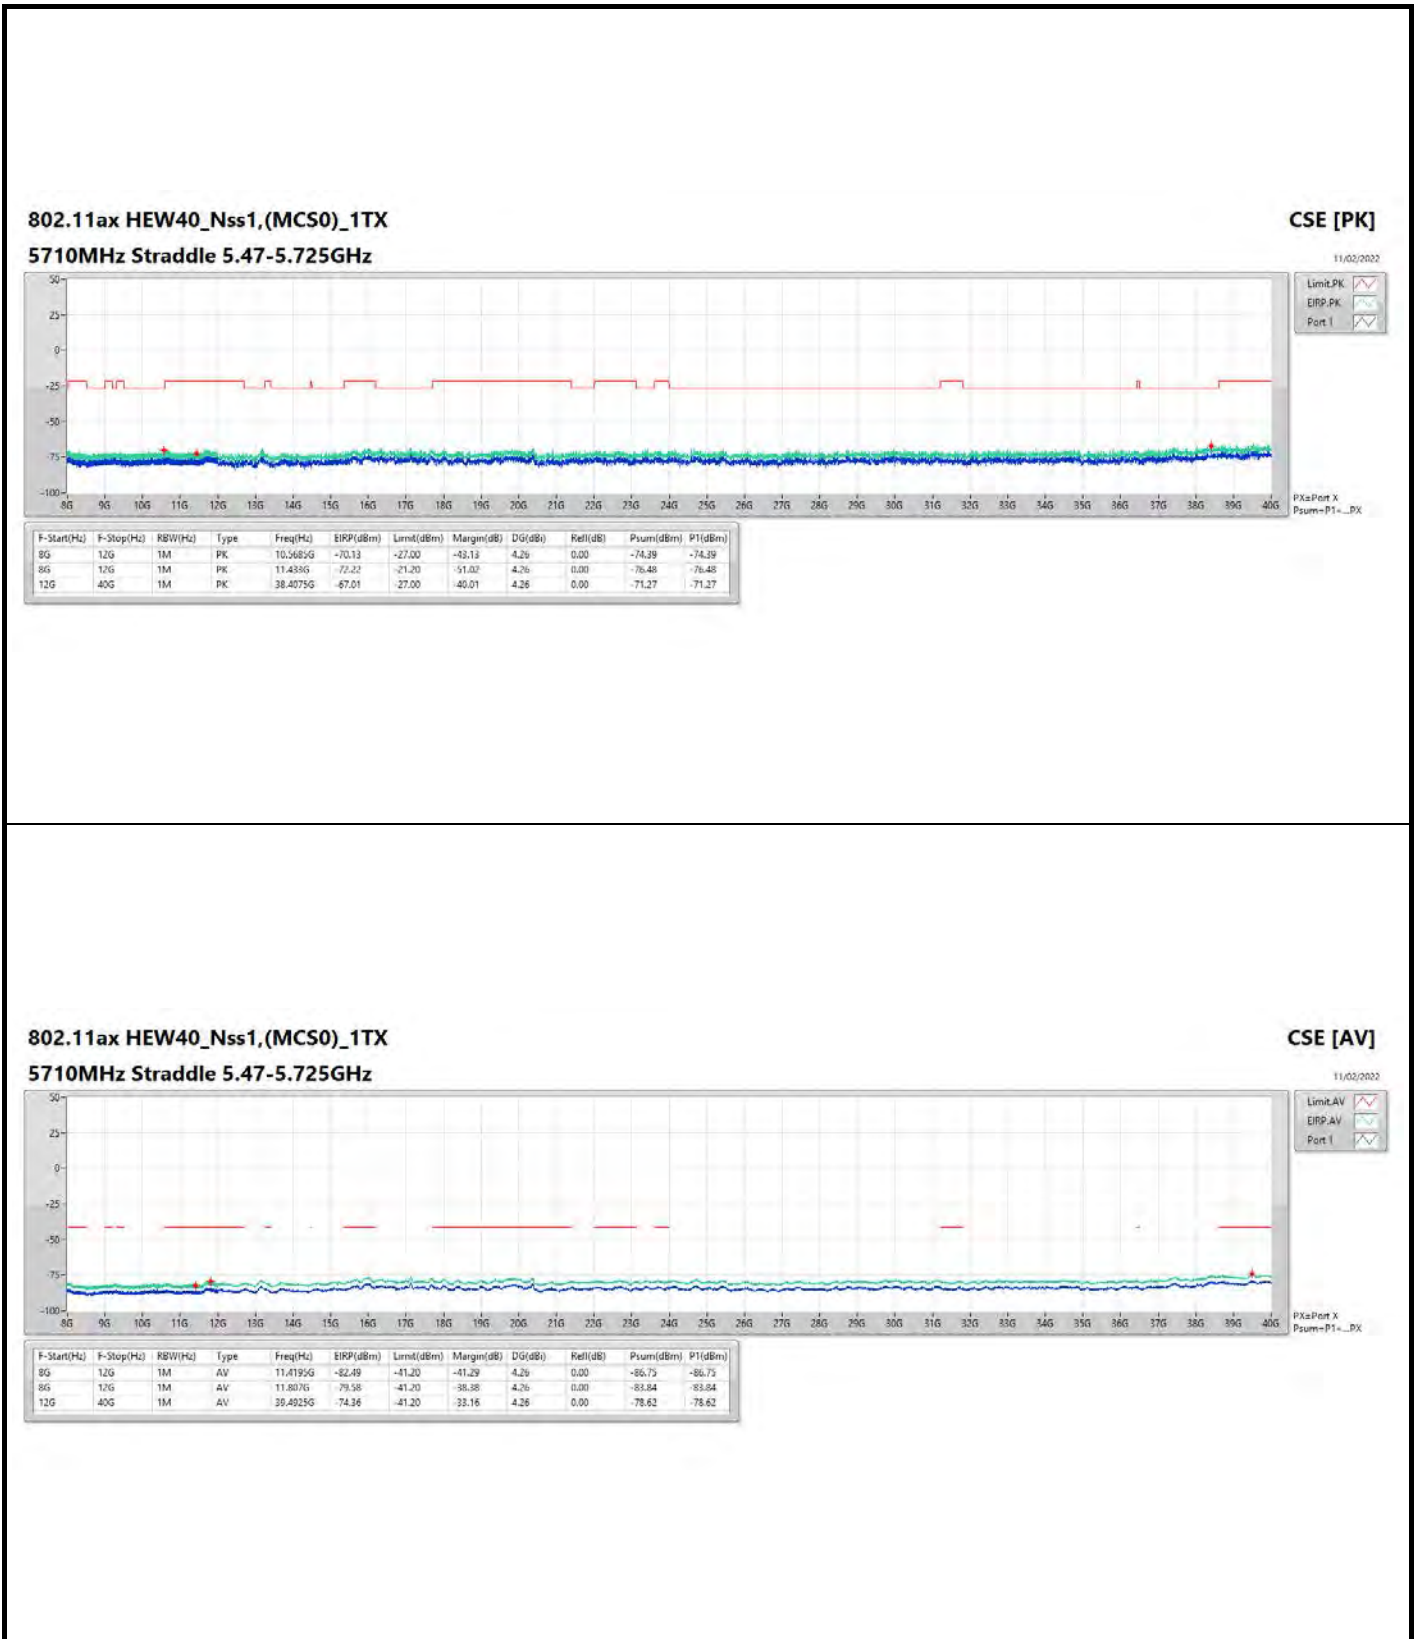

DG = Directional Gain ; PX=Port X; Psum=P1+P2+...PX

Summary

Mode	Result	F-Start (Hz)	F-Stop (Hz)	Type	Freq (Hz)	DG (dB)	P1 (dBm)	P2 (dBm)	Psum (dBm)	EIRP (dBm)	Limit (dBm)	Margin (dB)
5.15-5.25GHz	-	-	-	-	-	-	-	-	-	-	-	-
802.11a_Nss1,(6Mbps)_2TX	Pass	12G	40G	AV	39.594G	5.39	-72.51	-72.77	-69.63	-64.24	-41.20	-23.04
802.11ax HEW20_Nss1,(MCS0)_2TX	Pass	12G	40G	AV	39.8355G	5.39	-72.80	-72.29	-69.53	-64.14	-41.20	-22.94
802.11ax HEW40_Nss1,(MCS0)_2TX	Pass	12G	40G	AV	39.594G	5.39	-72.83	-72.73	-69.77	-64.38	-41.20	-23.18
802.11ax HEW80_Nss1,(MCS0)_2TX	Pass	12G	40G	AV	39.8565G	5.39	-72.89	-72.17	-69.50	-64.11	-41.20	-22.91
5.25-5.35GHz	-	-	-	-	-	-	-	-	-	-	-	-
802.11a_Nss1,(6Mbps)_2TX	Pass	12G	40G	AV	39.8075G	5.26	-72.88	-72.63	-69.74	-64.48	-41.20	-23.28
802.11ax HEW20_Nss1,(MCS0)_2TX	Pass	12G	40G	AV	39.594G	5.26	-72.16	-72.75	-69.43	-64.17	-41.20	-22.97
802.11ax HEW40_Nss1,(MCS0)_2TX	Pass	12G	40G	AV	39.951G	5.26	-72.97	-72.25	-69.58	-64.32	-41.20	-23.12
802.11ax HEW80_Nss1,(MCS0)_2TX	Pass	12G	40G	AV	39.601G	5.26	-73.25	-72.64	-69.92	-64.66	-41.20	-23.46
5.47-5.725GHz	-	-	-	-	-	-	-	-	-	-	-	-
802.11a_Nss1,(6Mbps)_2TX	Pass	12G	40G	AV	39.944G	4.69	-72.16	-72.71	-69.42	-64.73	-41.20	-23.53
802.11ax HEW20_Nss1,(MCS0)_2TX	Pass	12G	40G	AV	39.923G	4.69	-72.41	-73.03	-69.70	-65.01	-41.20	-23.81
802.11ax HEW40_Nss1,(MCS0)_2TX	Pass	12G	40G	AV	39.7865G	4.69	-72.87	-72.75	-69.80	-65.11	-41.20	-23.91
802.11ax HEW80_Nss1,(MCS0)_2TX	Pass	12G	40G	AV	39.853G	4.69	-72.06	-73.62	-69.76	-65.07	-41.20	-23.87
5.725-5.85GHz	-	-	-	-	-	-	-	-	-	-	-	-
802.11a_Nss1,(6Mbps)_2TX	Pass	12G	40G	AV	39.594G	4.16	-72.43	-72.80	-69.60	-65.44	-41.20	-24.24
802.11ax HEW20_Nss1,(MCS0)_2TX	Pass	12G	40G	AV	39.8075G	4.16	-72.95	-72.26	-69.58	-65.42	-41.20	-24.22
802.11ax HEW40_Nss1,(MCS0)_2TX	Pass	12G	40G	AV	39.9405G	4.16	-72.55	-73.08	-69.80	-65.64	-41.20	-24.44
802.11ax HEW80_Nss1,(MCS0)_2TX	Pass	12G	40G	AV	39.839G	4.16	-72.79	-72.98	-69.87	-65.71	-41.20	-24.51