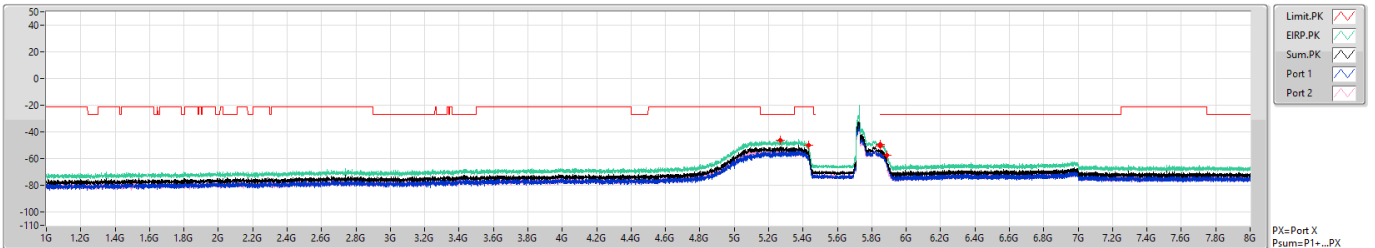

802.11ax HEW20_Nss1,(MCS0)_2TX
5720MHz Straddle 5.47-5.725GHz

CSE [PK]

23/03/2022

F-Start(Hz)	F-Stop(Hz)	RBW(Hz)	Type	Freq(Hz)	EIRP(dBm)	Limit(dBm)	Margin(dB)	DG(dB)	Ref(dB)	Psum(dBm)	P1(dBm)	P2(dBm)
1G	5.43G	1M	PK	5.26554G	-46.30	-27.00	-19.30	4.69	0.00	-50.99	-56.61	-52.38
5.43G	5.47G	1M	PK	5.43153G	-49.78	-21.20	-28.58	4.69	0.00	-54.47	-57.90	-57.10
5.47G	5.85G	1M	PK	5.85G	-50.48	-27.00	-23.48	4.69	0.00	-55.17	-58.04	-58.32
5.85G	5.89G	1M	PK	5.8504G	-49.11	-27.00	-22.11	4.69	0.00	-53.80	-57.43	-56.26
5.89G	8G	1M	PK	5.89026G	-57.74	-27.00	-30.74	4.69	0.00	-62.43	-63.62	-68.63