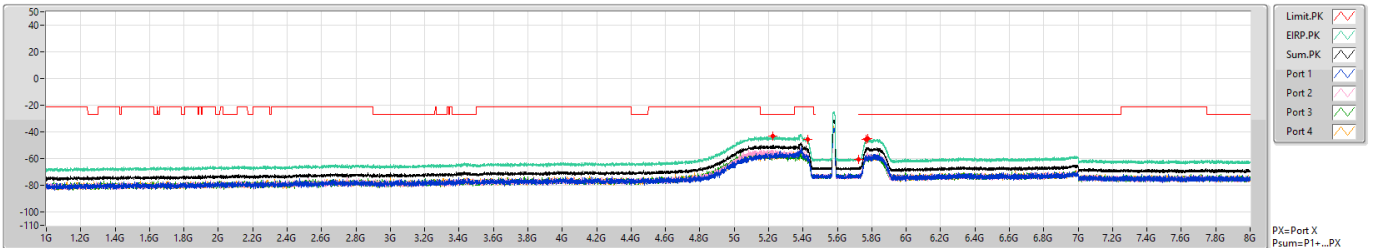

802.11a_Nss1,(6Mbps)_4TX
5580MHz

CSE [PK]

23/03/2022

F-Start(Hz)	F-Stop(Hz)	RBW(Hz)	Type	Freq(Hz)	EIRP(dBm)	Limit(dBm)	Margin(dB)	DG(dB)	Ref(dB)	Psum(dBm)	P1(dBm)	P2(dBm)	P3(dBm)	P4(dBm)
1G	5.43G	1M	PK	5.2262G	-43.40	-27.00	-16.40	6.62	0.00	-50.02	-58.67	-53.56	-55.93	-57.88
5.43G	5.47G	1M	PK	5.43G	-45.85	-21.20	-24.65	6.62	0.00	-52.47	-58.44	-58.10	-60.45	-57.51
5.47G	5.725G	1M	PK	5.725G	-60.66	-27.00	-33.66	6.62	0.00	-67.28	-74.05	-73.48	-72.69	-73.11
5.725G	5.765G	1M	PK	5.76452G	-45.55	-27.00	-18.55	6.62	0.00	-52.17	-57.54	-59.20	-57.81	-58.40
5.765G	8G	1M	PK	5.77813G	-45.10	-27.00	-18.10	6.62	0.00	-51.72	-59.19	-56.36	-58.38	-57.53