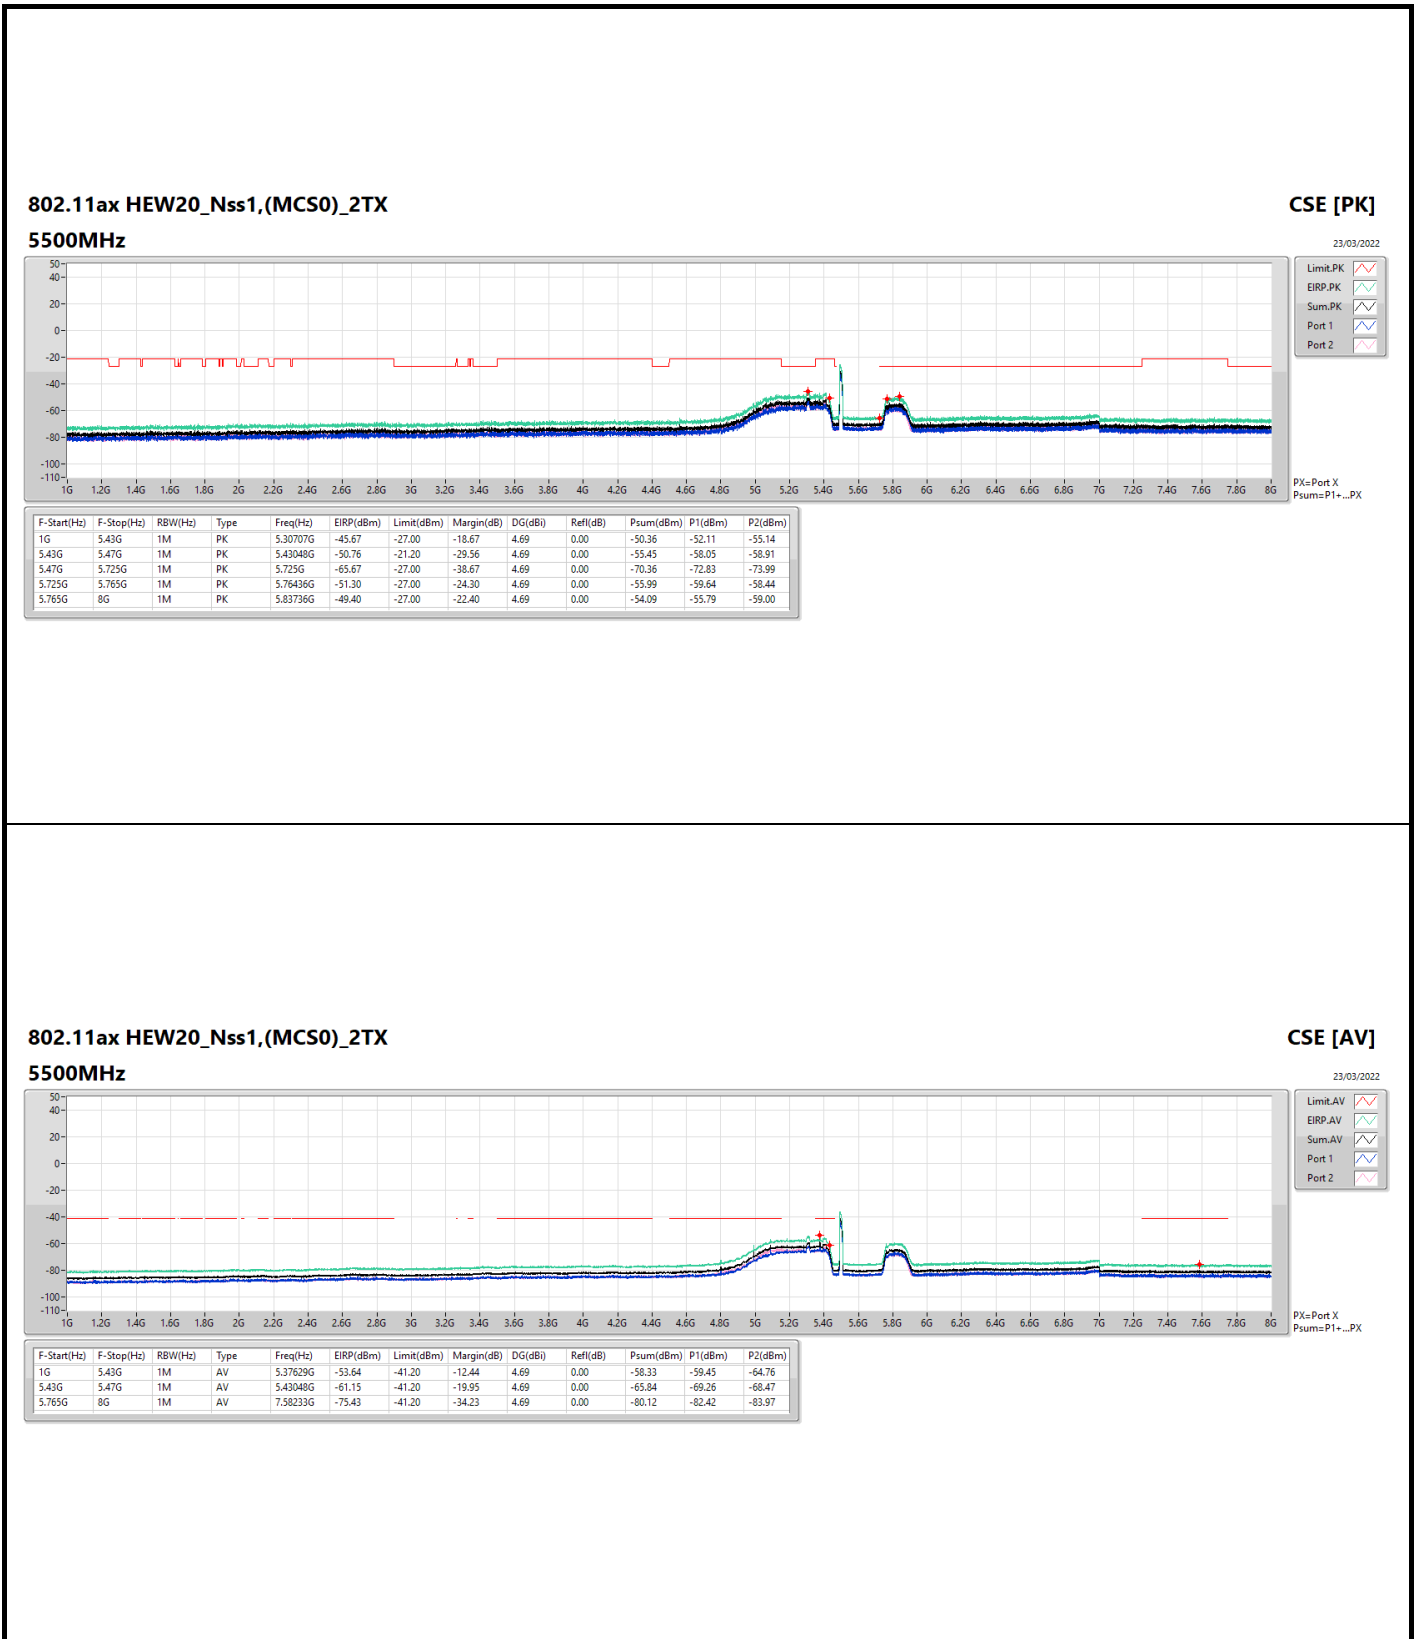

802.11a_Nss1,(6Mbps)_2TX
5825MHz

CSE [AV]

24/03/2022

F-Start(Hz)	F-Stop(Hz)	RBW(Hz)	Type	Freq(Hz)	EIRP(dBm)	Limit(dBm)	Margin(dB)	DG(dB)	Ref(dB)	Psum(dBm)	P1(dBm)	P2(dBm)
1G	5.685G	1M	AV	5.37638G	-53.54	-41.20	-12.34	4.16	0.00	-57.70	-58.86	-63.98
5.89G	8G	1M	AV	7.43215G	-75.96	-41.20	-34.76	4.16	0.00	-80.12	-83.47	-82.82