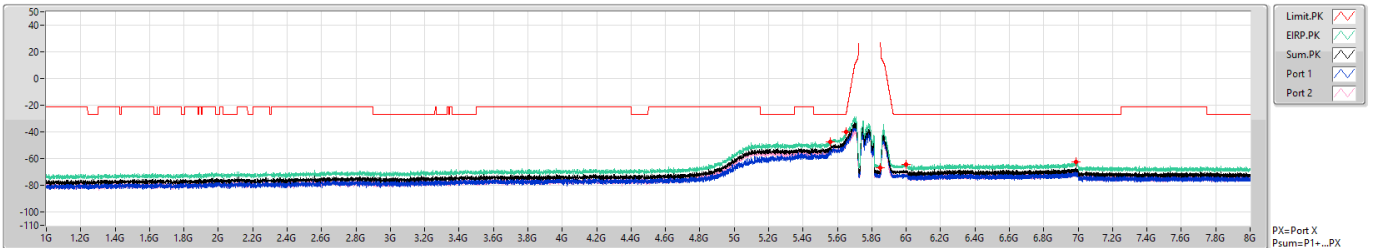

802.11ax HEW80_Nss1,(MCS0)_2TX
5775MHz

CSE [PK]

24/03/2022

F-Start(Hz)	F-Stop(Hz)	RBW(Hz)	Type	Freq(Hz)	EIRP(dBm)	Limit(dBm)	Margin(dB)	DG(dB)	Ref(dB)	Psum(dBm)	P1(dBm)	P2(dBm)
1G	5.565G	1M	PK	5.55644G	-47.47	-27.00	-20.47	4.16	0.00	-51.63	-53.90	-55.53
5.565G	5.725G	1M	PK	5.64852G	-40.04	-27.00	-13.04	4.16	0.00	-44.20	-47.18	-47.25
5.725G	5.85G	1M	PK	5.85G	-66.68	27.00	-93.68	4.16	0.00	-70.84	-73.50	-74.23
5.85G	6.01G	1M	PK	5.99944G	-64.58	-27.00	-37.58	4.16	0.00	-68.74	-73.38	-70.57
6.01G	8G	1M	PK	6.98734G	-62.73	-27.00	-35.73	4.16	0.00	-66.89	-69.39	-70.49