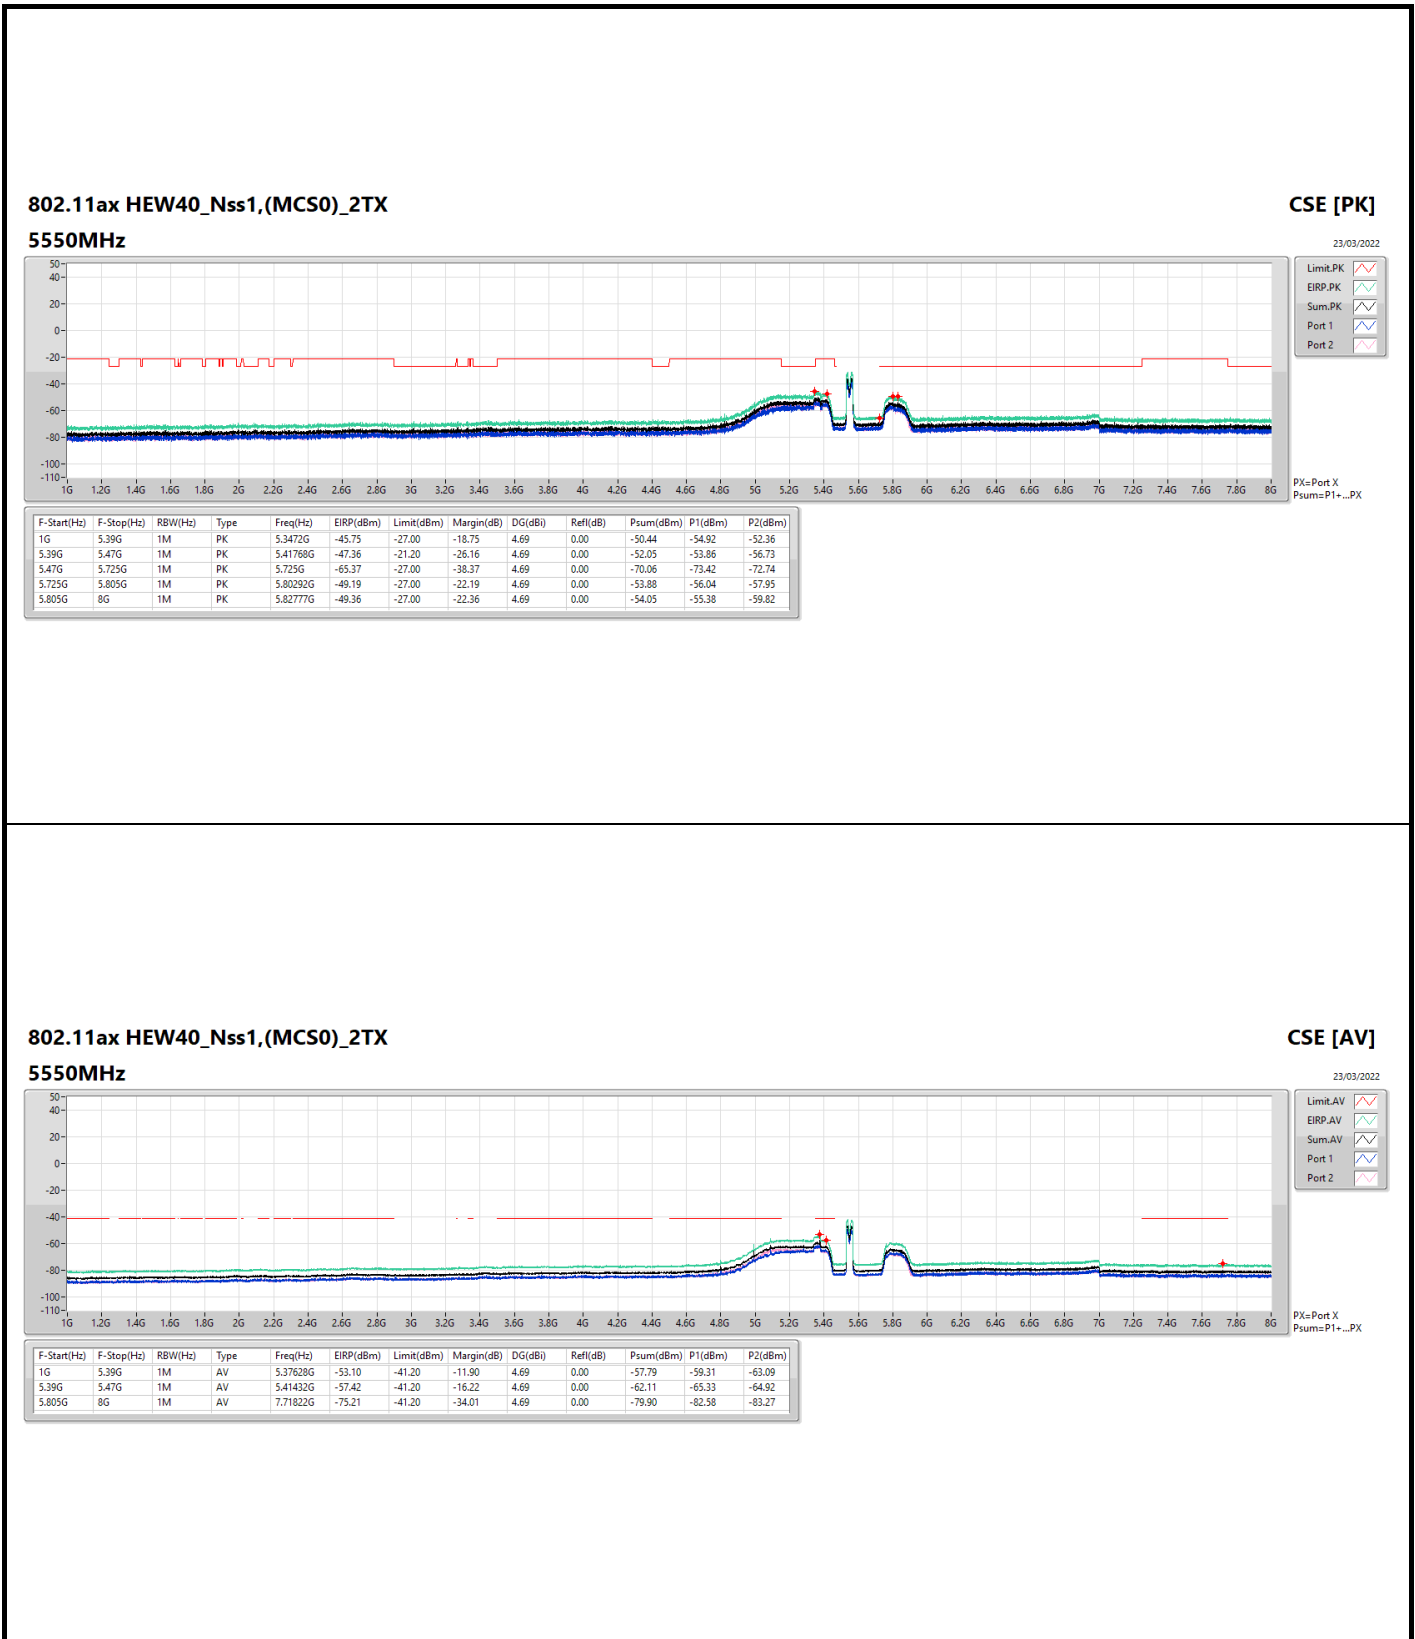

802.11ax HEW40_Nss1,(MCS0)_2TX

5190MHz

CSE [AV]

23/03/2022

802.11ax HEW40_Nss1,(MCS0)_2TX
5670MHz

CSE [PK]

23/03/2022

F-Start(Hz)	F-Stop(Hz)	RBW(Hz)	Type	Freq(Hz)	EIRP(dBm)	Limit(dBm)	Margin(dB)	DG(dB)	Ref(dB)	Psum(dBm)	P1(dBm)	P2(dBm)
1G	5.39G	1M	PK	5.28738G	-46.27	-27.00	-19.27	4.69	0.00	-50.96	-55.75	-52.71
5.39G	5.47G	1M	PK	5.40152G	-46.06	-21.20	-24.86	4.69	0.00	-50.75	-54.70	-52.99
5.47G	5.725G	1M	PK	5.47G	-66.00	-27.00	-39.00	4.69	0.00	-70.69	-73.66	-73.74
5.725G	5.805G	1M	PK	5.78164G	-47.07	-27.00	-20.07	4.69	0.00	-51.76	-54.42	-55.15
5.805G	8G	1M	PK	5.82338G	-48.86	-27.00	-21.86	4.69	0.00	-53.55	-58.66	-55.15