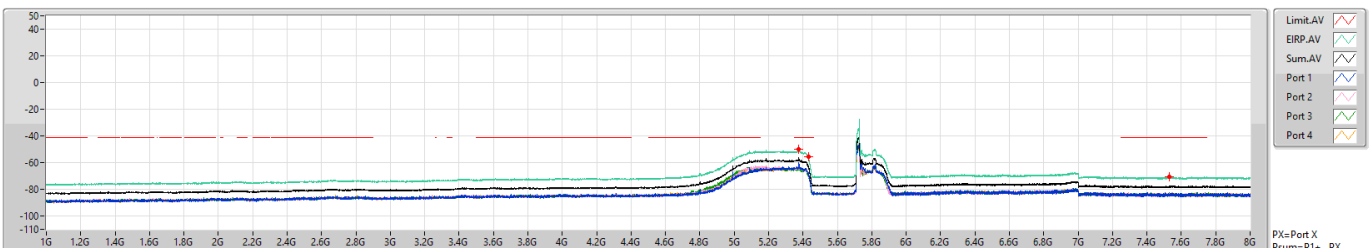

802.11ax HEW20_Nss1,(MCS0)_4TX
5720MHz Straddle 5.47-5.725GHz

CSE [AV]

23/03/2022

F-Start(Hz)	F-Stop(Hz)	RBW(Hz)	Type	Freq(Hz)	EIRP(dBm)	Limit(dBm)	Margin(dB)	DG(dB)	Ref(dB)	Psum(dBm)	P1(dBm)	P2(dBm)	P3(dBm)	P4(dBm)
1G	5.43G	1M	AV	5.37629G	-49.78	-41.20	-8.58	6.62	0.00	-56.40	-59.69	-64.08	-64.25	-63.49
5.43G	5.47G	1M	AV	5.43032G	-55.67	-41.20	-14.47	6.62	0.00	-62.29	-68.37	-67.39	-69.98	-67.90
5.89G	8G	1M	AV	7.53026G	-70.79	-41.20	-29.59	6.62	0.00	-77.41	-84.04	-84.46	-82.39	-83.12