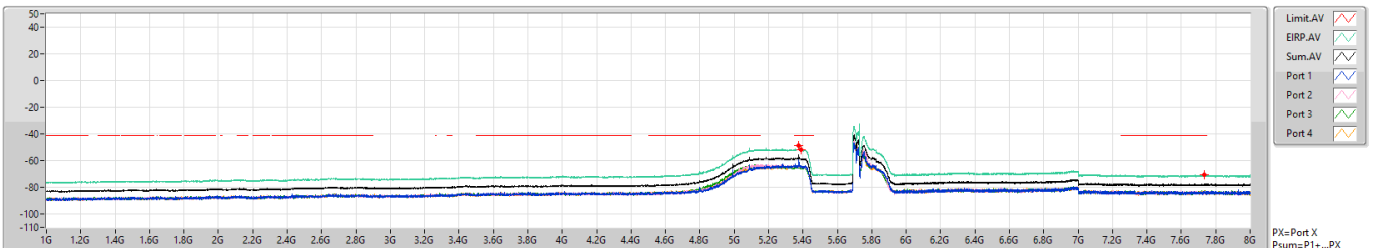

802.11ax HEW40_Nss1,(MCS0)_4TX
5710MHz Straddle 5.47-5.725GHz

CSE [AV]

23/03/2022

F-Start(Hz)	F-Stop(Hz)	RBW(Hz)	Type	Freq(Hz)	EIRP(dBm)	Limit(dBm)	Margin(dB)	DG(dB)	Ref(dB)	Psum(dBm)	P1(dBm)	P2(dBm)	P3(dBm)	P4(dBm)
1G	5.39G	1M	AV	5.37628G	-49.02	-41.20	-7.82	6.62	0.00	-55.64	-58.45	-63.55	-65.21	-62.56
5.39G	5.47G	1M	AV	5.39016G	-51.95	-41.20	-10.75	6.62	0.00	-58.57	-63.96	-64.61	-65.67	-64.31
5.93G	8G	1M	AV	7.73504G	-70.87	-41.20	-29.67	6.62	0.00	-77.49	-84.21	-84.06	-83.12	-82.80