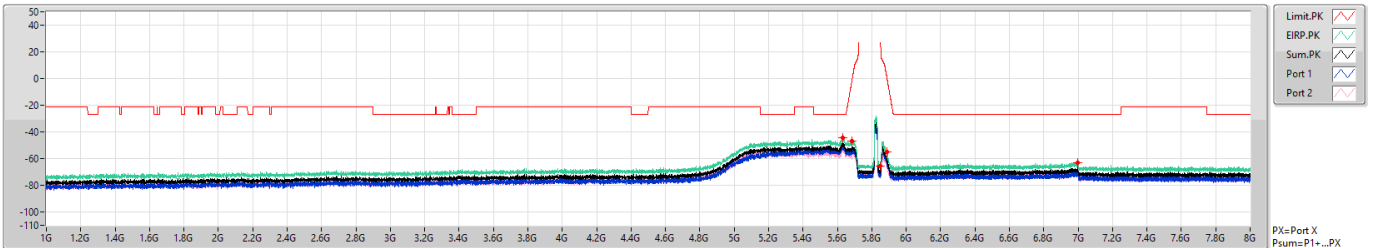

802.11ax HEW20_Nss1,(MCS0)_2TX
5825MHz

CSE [PK]

24/03/2022

F-Start(Hz)	F-Stop(Hz)	RBW(Hz)	Type	Freq(Hz)	EIRP(dBm)	Limit(dBm)	Margin(dB)	DG(dB)	Ref(dB)	Psum(dBm)	P1(dBm)	P2(dBm)
1G	5.685G	1M	PK	5.63112G	-44.12	-27.00	-17.12	4.16	0.00	-48.28	-50.35	-52.49
5.685G	5.725G	1M	PK	5.689G	-46.92	-1.10	-45.82	4.16	0.00	-51.08	-53.11	-55.35
5.725G	5.85G	1M	PK	5.85G	-65.68	27.00	-92.68	4.16	0.00	-69.84	-73.06	-72.65
5.85G	5.89G	1M	PK	5.88912G	-54.74	-0.45	-54.29	4.16	0.00	-58.90	-60.15	-64.93
5.89G	8G	1M	PK	6.99538G	-62.93	-27.00	-35.93	4.16	0.00	-67.09	-69.28	-71.10