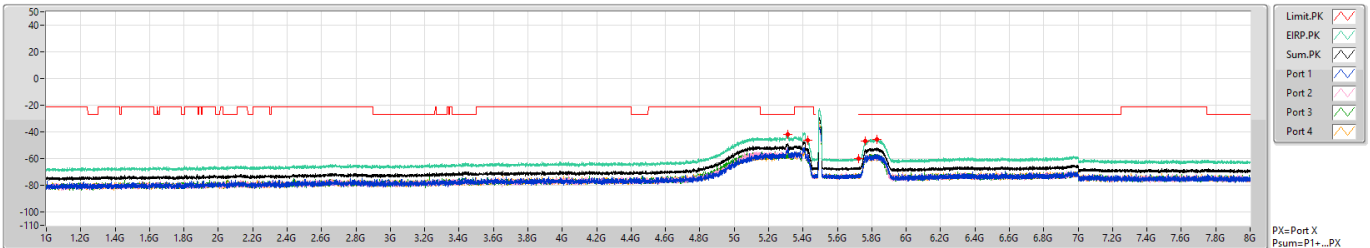

802.11a_Nss1,(6Mbps)_4TX
5500MHZ

CSE [PK]

23/03/2022

F-Start(Hz)	F-Stop(Hz)	RBW(Hz)	Type	Freq(Hz)	EIRP(dBm)	Limit(dBm)	Margin(dB)	DG(dB)	Ref(dB)	Psum(dBm)	P1(dBm)	P2(dBm)	P3(dBm)	P4(dBm)
1G	5.43G	1M	PK	5.31094G	-41.82	-27.00	-14.82	6.62	0.00	-48.44	-52.11	-53.33	-57.28	-57.84
5.43G	5.47G	1M	PK	5.43G	-46.10	-21.20	-24.90	6.62	0.00	-52.72	-57.07	-59.68	-61.28	-58.06
5.47G	5.725G	1M	PK	5.725G	-60.07	-27.00	-33.07	6.62	0.00	-66.69	-73.48	-73.24	-71.32	-73.19
5.725G	5.765G	1M	PK	5.7598G	-46.68	-27.00	-19.68	6.62	0.00	-53.30	-57.48	-60.92	-60.36	-59.35
5.765G	8G	1M	PK	5.8287G	-45.40	-27.00	-18.40	6.62	0.00	-52.02	-59.23	-57.11	-57.42	-58.75