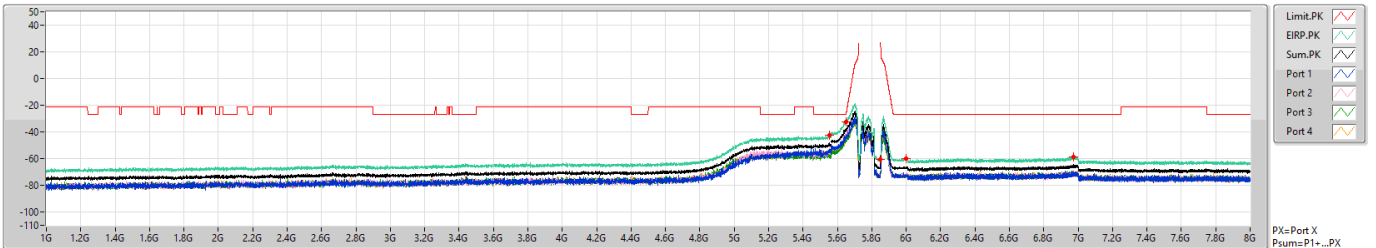

802.11ax HEW80_Nss1,(MCS0)_4TX
5775MHz

CSE [PK]

23/03/2022

F-Start(Hz)	F-Stop(Hz)	RBW(Hz)	Type	Freq(Hz)	EIRP(dBm)	Limit(dBm)	Margin(dB)	DG(dB)	Ref(dB)	Psum(dBm)	P1(dBm)	P2(dBm)	P3(dBm)	P4(dBm)
1G	5.565G	1M	PK	5.55131G	-42.33	-27.00	-15.33	5.97	0.00	-48.30	-55.68	-51.97	-57.47	-54.06
5.565G	5.725G	1M	PK	5.65012G	-32.22	-26.91	-5.31	5.97	0.00	-38.19	-42.62	-44.02	-46.17	-44.80
5.725G	5.85G	1M	PK	5.85G	-60.33	27.00	-87.33	5.97	0.00	-66.30	-72.12	-71.50	-72.68	-73.18
5.85G	6.01G	1M	PK	6.0004G	-60.20	-27.00	-33.20	5.97	0.00	-66.17	-72.41	-71.19	-72.72	-72.62
6.01G	8G	1M	PK	6.97192G	-58.61	-27.00	-31.61	5.97	0.00	-64.58	-71.26	-70.07	-70.61	-70.54