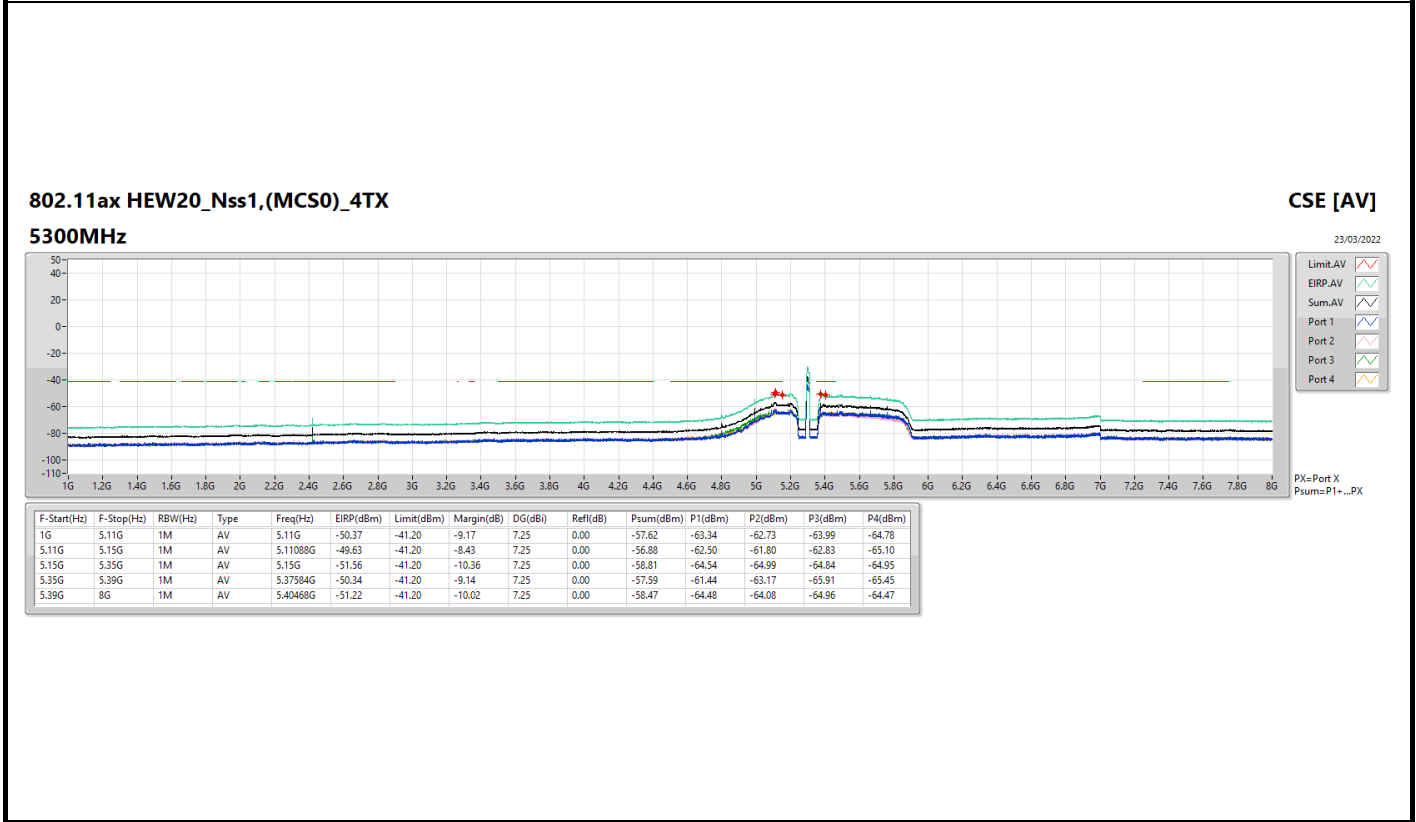

802.11ax HEW20_Nss1,(MCS0)_4TX
5240MHZ

CSE [AV]

23/03/2022

F-Start(Hz)	F-Stop(Hz)	RBW(Hz)	Type	Freq(Hz)	EIRP(dBm)	Limit(dBm)	Margin(dB)	DG(dB)	Ref(dB)	Psum(dBm)	P1(dBm)	P2(dBm)	P3(dBm)	P4(dBm)
1G	5.11G	1M	AV	5.04327G	-51.86	-41.20	-10.66	6.99	0.00	-58.85	-64.31	-63.92	-64.96	-66.82
5.11G	5.15G	1M	AV	5.11096G	-52.52	-41.20	-11.32	6.99	0.00	-59.51	-65.82	-65.28	-65.27	-65.78
5.15G	5.35G	1M	AV	5.35G	-52.07	-41.20	-10.87	6.99	0.00	-59.06	-64.85	-65.24	-65.67	-64.63
5.35G	5.39G	1M	AV	5.378G	-48.39	-41.20	-7.19	6.99	0.00	-55.38	-58.93	-62.05	-64.26	-62.06
5.39G	8G	1M	AV	5.42719G	-50.41	-41.20	-9.21	6.99	0.00	-57.40	-63.92	-63.10	-63.45	-63.27