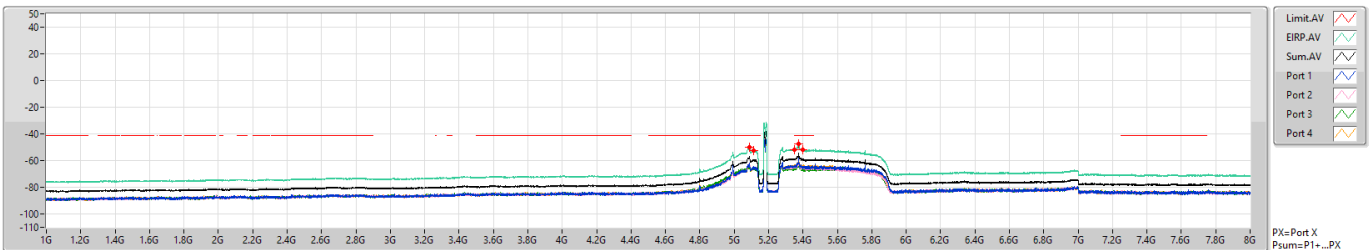

802.11a_Nss1,(6Mbps)_4TX

5180MHz

CSE [AV]

23/03/2022

F-Start(Hz)	F-Stop(Hz)	RBW(Hz)	Type	Freq(Hz)	EIRP(dBm)	Limit(dBm)	Margin(dB)	DG(dB)	Ref(dB)	Psum(dBm)	P1(dBm)	P2(dBm)	P3(dBm)	P4(dBm)
1G	5.11G	1M	AV	5.08842G	-50.02	-41.20	-8.82	6.99	0.00	-57.01	-61.83	-62.90	-64.57	-63.25
5.11G	5.15G	1M	AV	5.11088G	-52.32	-41.20	-11.12	6.99	0.00	-59.31	-65.64	-64.81	-65.17	-65.75
5.15G	5.35G	1M	AV	5.35G	-52.16	-41.20	-10.96	6.99	0.00	-59.15	-65.07	-65.27	-66.45	-64.18
5.35G	5.39G	1M	AV	5.37592G	-47.37	-41.20	-6.17	6.99	0.00	-54.36	-57.82	-60.42	-63.63	-61.71
5.39G	8G	1M	AV	5.40044G	-51.84	-41.20	-10.64	6.99	0.00	-58.83	-64.38	-64.30	-66.79	-64.39