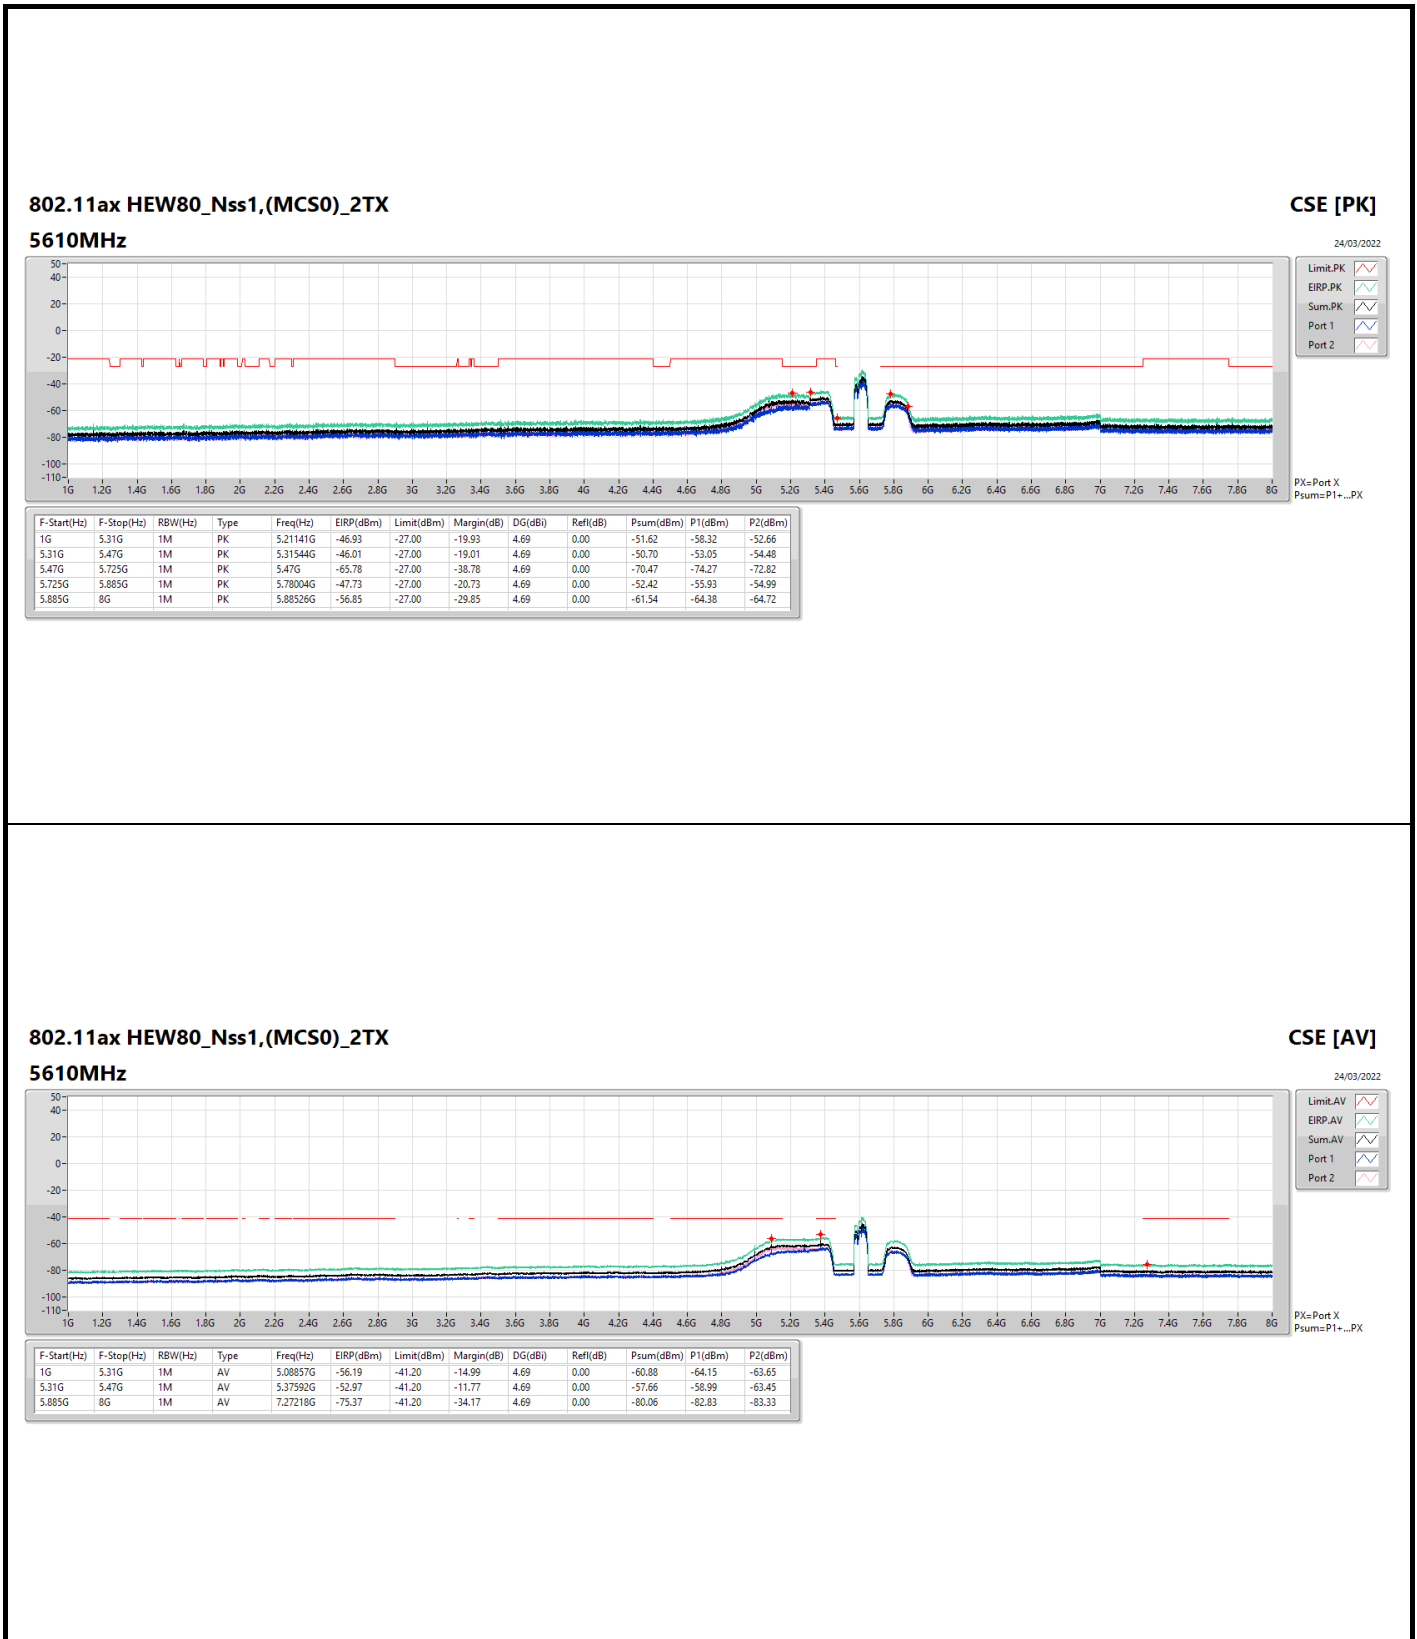

802.11ax HEW80_Nss1,(MCS0)_2TX
5290MHz

CSE [AV]

23/03/2022

F-Start(Hz)	F-Stop(Hz)	RBW(Hz)	Type	Freq(Hz)	EIRP(dBm)	Limit(dBm)	Margin(dB)	DG(dB)	Ref(dB)	Psum(dBm)	P1(dBm)	P2(dBm)
1G	4.99G	1M	AV	4.98801G	-63.04	-41.20	-21.84	5.26	0.00	-68.30	-70.73	-71.99
4.99G	5.15G	1M	AV	5.08792G	-53.48	-41.20	-12.28	5.26	0.00	-58.74	-60.37	-63.80
5.15G	5.35G	1M	AV	5.15G	-53.93	-41.20	-12.73	5.26	0.00	-59.19	-62.83	-61.65
5.35G	5.51G	1M	AV	5.36632G	-48.15	-41.20	-6.95	5.26	0.00	-53.41	-57.56	-55.52
5.51G	8G	1M	AV	7.32179G	-74.86	-41.20	-33.66	5.26	0.00	-80.12	-84.07	-82.35