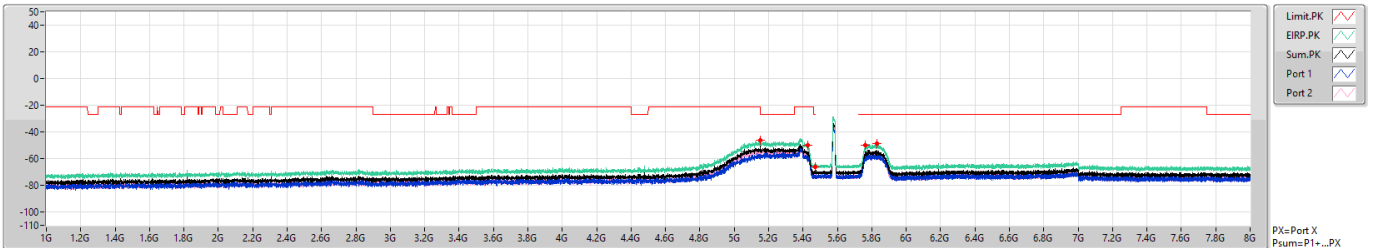

802.11a_Nss1,(6Mbps)_2TX
5580MHz

CSE [PK]

23/03/2022

F-Start(Hz)	F-Stop(Hz)	RBW(Hz)	Type	Freq(Hz)	EIRP(dBm)	Limit(dBm)	Margin(dB)	DG(dB)	Ref(dB)	Psum(dBm)	P1(dBm)	P2(dBm)
1G	5.43G	1M	PK	5.15091G	-46.13	-27.00	-19.13	4.69	0.00	-50.82	-57.48	-51.87
5.43G	5.47G	1M	PK	5.43008G	-50.13	-21.20	-28.93	4.69	0.00	-54.82	-57.70	-57.96
5.47G	5.725G	1M	PK	5.47G	-66.05	-27.00	-39.05	4.69	0.00	-70.74	-73.80	-73.71
5.725G	5.765G	1M	PK	5.76412G	-50.03	-27.00	-23.03	4.69	0.00	-54.72	-59.31	-56.57
5.765G	8G	1M	PK	5.82842G	-48.90	-27.00	-21.90	4.69	0.00	-53.59	-55.59	-57.91