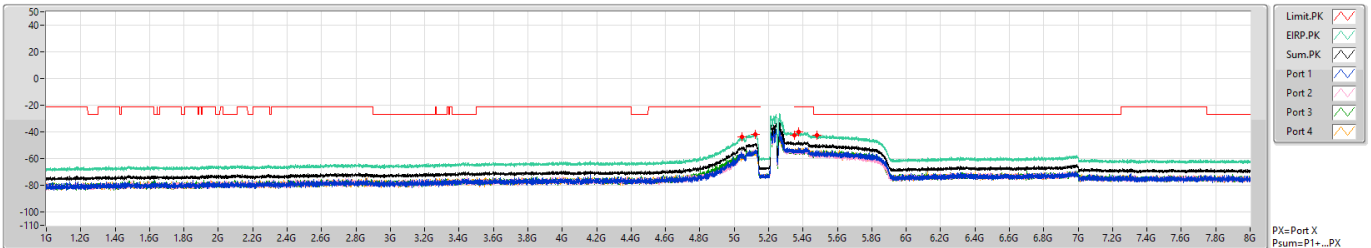

802.11ax HEW40_Nss1,(MCS0)_4TX
5230MHz

CSE [PK]

23/03/2022

F-Start(Hz)	F-Stop(Hz)	RBW(Hz)	Type	Freq(Hz)	EIRP(dBm)	Limit(dBm)	Margin(dB)	DG(dB)	Ref(dB)	Psum(dBm)	P1(dBm)	P2(dBm)	P3(dBm)	P4(dBm)
1G	5.07G	1M	PK	5.04609G	-44.03	-21.20	-22.83	6.99	0.00	-51.02	-57.11	-57.78	-56.38	-57.00
5.07G	5.15G	1M	PK	5.12392G	-41.71	-21.20	-20.51	6.99	0.00	-48.70	-55.54	-53.50	-54.56	-55.63
5.15G	5.35G	1M	PK	5.35G	-42.69	-21.20	-21.49	6.99	0.00	-49.68	-55.33	-56.21	-56.05	-55.30
5.35G	5.43G	1M	PK	5.37592G	-40.13	-21.20	-18.93	6.99	0.00	-47.12	-51.96	-53.22	-54.26	-53.44
5.43G	8G	1M	PK	5.48076G	-42.32	-27.00	-15.32	6.99	0.00	-49.31	-55.64	-53.95	-55.34	-56.92