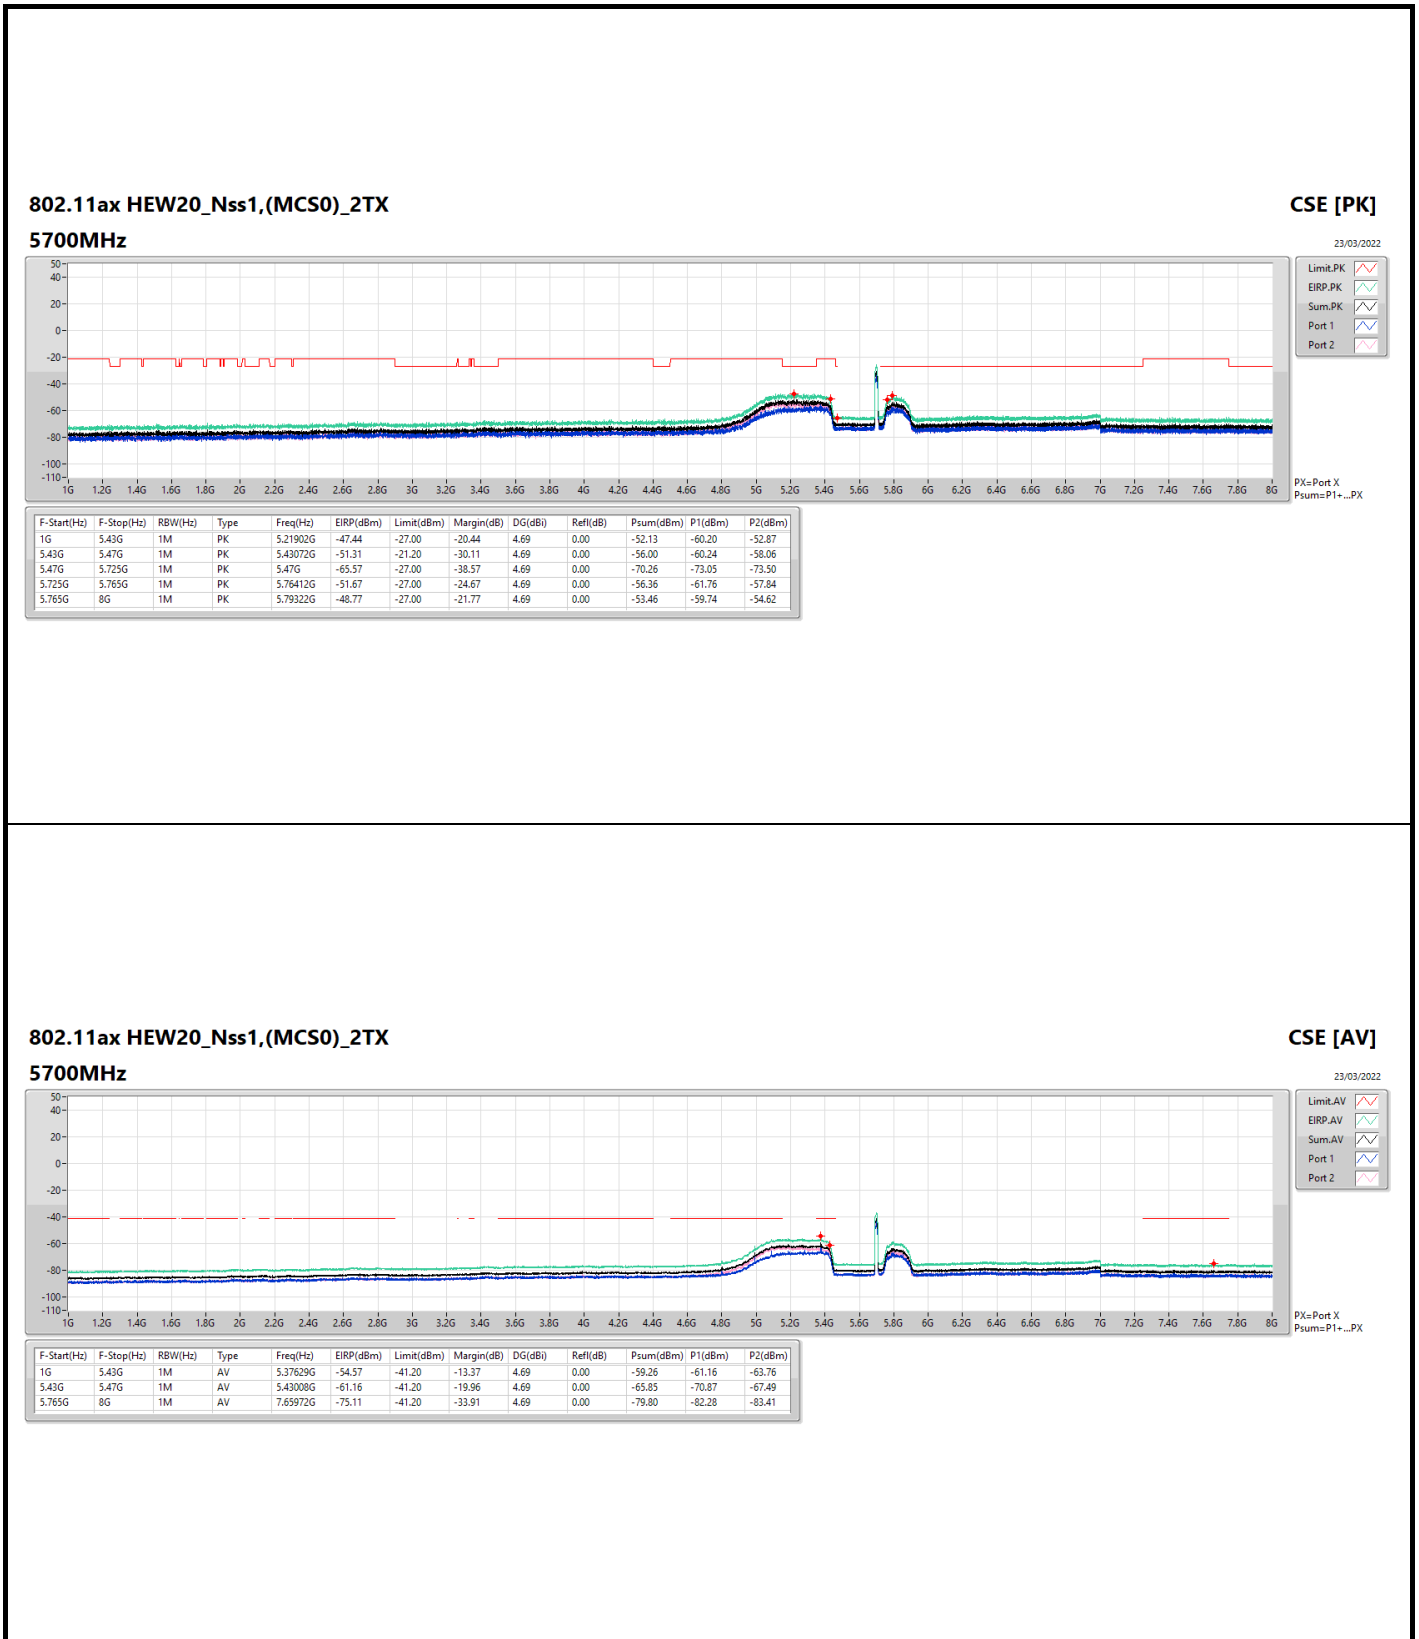

802.11a_Nss1,(6Mbps)_2TX
5825MHz

CSE [AV]

24/03/2022

F-Start(Hz)	F-Stop(Hz)	RBW(Hz)	Type	Freq(Hz)	EIRP(dBm)	Limit(dBm)	Margin(dB)	DG(dB)	Ref(dB)	Psum(dBm)	P1(dBm)	P2(dBm)
1G	5.685G	1M	AV	5.37638G	-53.54	-41.20	-12.34	4.16	0.00	-57.70	-58.86	-63.98
5.89G	8G	1M	AV	7.43215G	-75.96	-41.20	-34.76	4.16	0.00	-80.12	-83.47	-82.82