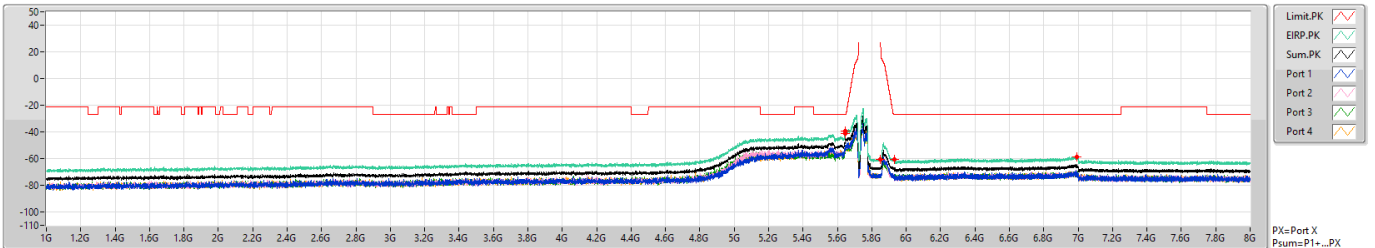

802.11ax HEW40_Nss1,(MCS0)_4TX
5755MHz

CSE [PK]

23/03/2022

F-Start(Hz)	F-Stop(Hz)	RBW(Hz)	Type	Freq(Hz)	EIRP(dBm)	Limit(dBm)	Margin(dB)	DG(dB)	Ref(dB)	Psum(dBm)	P1(dBm)	P2(dBm)	P3(dBm)	P4(dBm)
1G	5.645G	1M	PK	5.645G	-41.52	-27.00	-14.52	5.97	0.00	-47.49	-52.25	-52.15	-53.37	-56.19
5.645G	5.725G	1M	PK	5.64708G	-39.29	-27.00	-12.29	5.97	0.00	-45.26	-50.65	-51.68	-50.09	-53.41
5.725G	5.85G	1M	PK	5.85G	-60.87	27.00	-87.87	5.97	0.00	-66.84	-72.40	-72.30	-73.43	-73.44
5.85G	5.93G	1M	PK	5.92998G	-60.62	-27.00	-33.62	5.97	0.00	-66.59	-72.10	-73.19	-71.73	-73.70
5.93G	8G	1M	PK	6.99165G	-58.57	-27.00	-31.57	5.97	0.00	-64.54	-69.75	-71.59	-71.95	-69.48