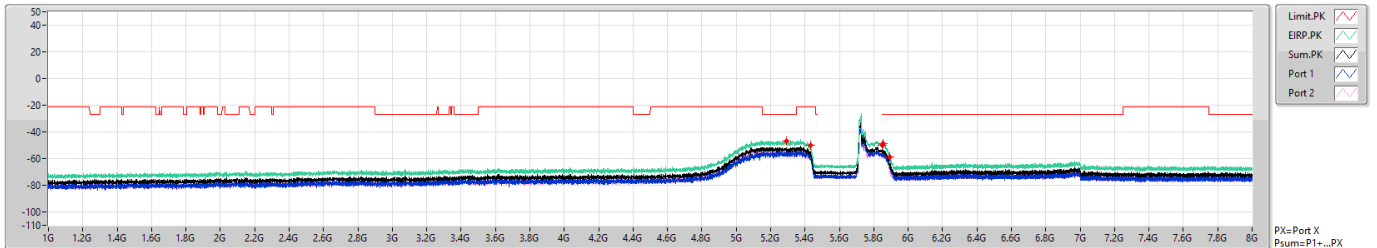

802.11a_Nss1,(6Mbps)_2TX
5700MHz

CSE [AV]

23/03/2022

F-Start(Hz)	F-Stop(Hz)	RBW(Hz)	Type	Freq(Hz)	EIRP(dBm)	Limit(dBm)	Margin(dB)	DG(dB)	Ref(dB)	Psum(dBm)	P1(dBm)	P2(dBm)
1G	5.43G	1M	AV	5.37629G	-55.16	-41.20	-13.96	4.69	0.00	-59.85	-61.77	-64.33
5.43G	5.47G	1M	AV	5.43098G	-60.92	-41.20	-19.72	4.69	0.00	-65.61	-70.98	-67.10
5.765G	8G	1M	AV	7.54993G	-75.48	-41.20	-34.28	4.69	0.00	-80.17	-82.34	-84.23

802.11a_Nss1,(6Mbps)_2TX
5720MHz Straddle 5.47-5.725GHz

CSE [PK]

23/03/2022

F-Start(Hz)	F-Stop(Hz)	RBW(Hz)	Type	Freq(Hz)	EIRP(dBm)	Limit(dBm)	Margin(dB)	DG(dB)	Ref(dB)	Psum(dBm)	P1(dBm)	P2(dBm)
1G	5.43G	1M	PK	5.29433G	-46.88	-27.00	-19.88	4.69	0.00	-51.57	-54.04	-55.20
5.43G	5.47G	1M	PK	5.43032G	-50.29	-21.20	-29.09	4.69	0.00	-54.98	-56.92	-59.42
5.47G	5.85G	1M	PK	5.85G	-49.79	-27.00	-22.79	4.69	0.00	-54.48	-57.66	-57.32
5.85G	5.89G	1M	PK	5.85608G	-48.95	-27.00	-21.95	4.69	0.00	-53.64	-55.16	-58.93
5.89G	8G	1M	PK	5.89422G	-58.99	-27.00	-31.99	4.69	0.00	-63.68	-65.22	-68.94