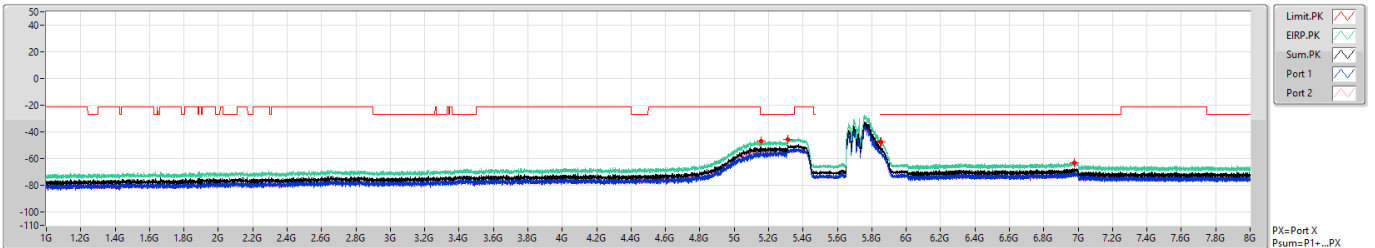

802.11ax HEW80_Nss1,(MCS0)_2TX
5690MHz Straddle 5.47-5.725GHz

CSE [PK]

24/03/2022

F-Start(Hz)	F-Stop(Hz)	RBW(Hz)	Type	Freq(Hz)	EIRP(dBm)	Limit(dBm)	Margin(dB)	DG(dB)	Ref(dB)	Psum(dBm)	P1(dBm)	P2(dBm)
1G	5.31G	1M	PK	5.15646G	-46.59	-27.00	-19.59	4.69	0.00	-51.28	-53.78	-54.88
5.31G	5.47G	1M	PK	5.3116G	-45.50	-27.00	-18.50	4.69	0.00	-50.19	-53.18	-53.23
5.47G	5.85G	1M	PK	5.85G	-47.64	-27.00	-20.64	4.69	0.00	-52.33	-55.74	-54.98
5.85G	6.01G	1M	PK	5.85256G	-47.27	-27.00	-20.27	4.69	0.00	-51.96	-55.39	-54.58
6.01G	8G	1M	PK	6.97565G	-63.03	-27.00	-36.03	4.69	0.00	-67.72	-69.66	-72.14