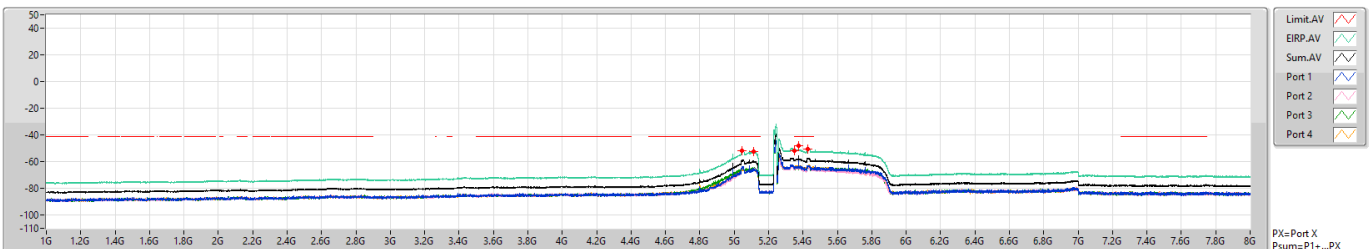

802.11ax HEW20_Nss1,(MCS0)_4TX
5240MHZ

CSE [AV]

23/03/2022

F-Start(Hz)	F-Stop(Hz)	RBW(Hz)	Type	Freq(Hz)	EIRP(dBm)	Limit(dBm)	Margin(dB)	DG(dB)	Ref(dB)	Psum(dBm)	P1(dBm)	P2(dBm)	P3(dBm)	P4(dBm)
1G	5.11G	1M	AV	5.04327G	-51.86	-41.20	-10.66	6.99	0.00	-58.85	-64.31	-63.92	-64.96	-66.82
5.11G	5.15G	1M	AV	5.11096G	-52.52	-41.20	-11.32	6.99	0.00	-59.51	-65.82	-65.28	-65.27	-65.78
5.15G	5.35G	1M	AV	5.35G	-52.07	-41.20	-10.87	6.99	0.00	-59.06	-64.85	-65.24	-65.67	-64.63
5.35G	5.39G	1M	AV	5.378G	-48.39	-41.20	-7.19	6.99	0.00	-55.38	-58.93	-62.05	-64.26	-62.06
5.39G	8G	1M	AV	5.42719G	-50.41	-41.20	-9.21	6.99	0.00	-57.40	-63.92	-63.10	-63.45	-63.27