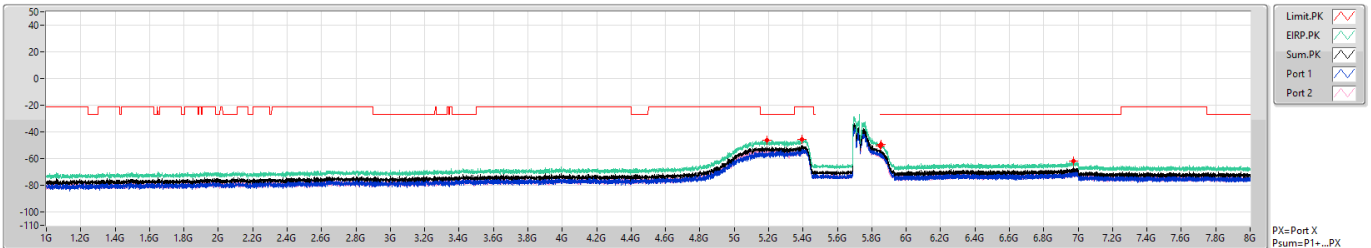

802.11ax HEW40_Nss1,(MCS0)_2TX
5710MHz Straddle 5.47-5.725GHz

CSE [PK]

24/03/2022

F-Start(Hz)	F-Stop(Hz)	RBW(Hz)	Type	Freq(Hz)	EIRP(dBm)	Limit(dBm)	Margin(dB)	DG(dB)	Ref(dB)	Psum(dBm)	P1(dBm)	P2(dBm)
1G	5.39G	1M	PK	5.18916G	-46.42	-27.00	-19.42	4.69	0.00	-51.11	-57.36	-52.28
5.39G	5.47G	1M	PK	5.39256G	-45.51	-21.20	-24.31	4.69	0.00	-50.20	-52.25	-54.44
5.47G	5.85G	1M	PK	5.85G	-50.69	-27.00	-23.69	4.69	0.00	-55.38	-58.13	-58.66
5.85G	5.93G	1M	PK	5.85992G	-49.11	-27.00	-22.11	4.69	0.00	-53.80	-55.09	-57.81
5.93G	8G	1M	PK	6.97121G	-61.79	-27.00	-34.79	4.69	0.00	-66.48	-68.09	-71.58