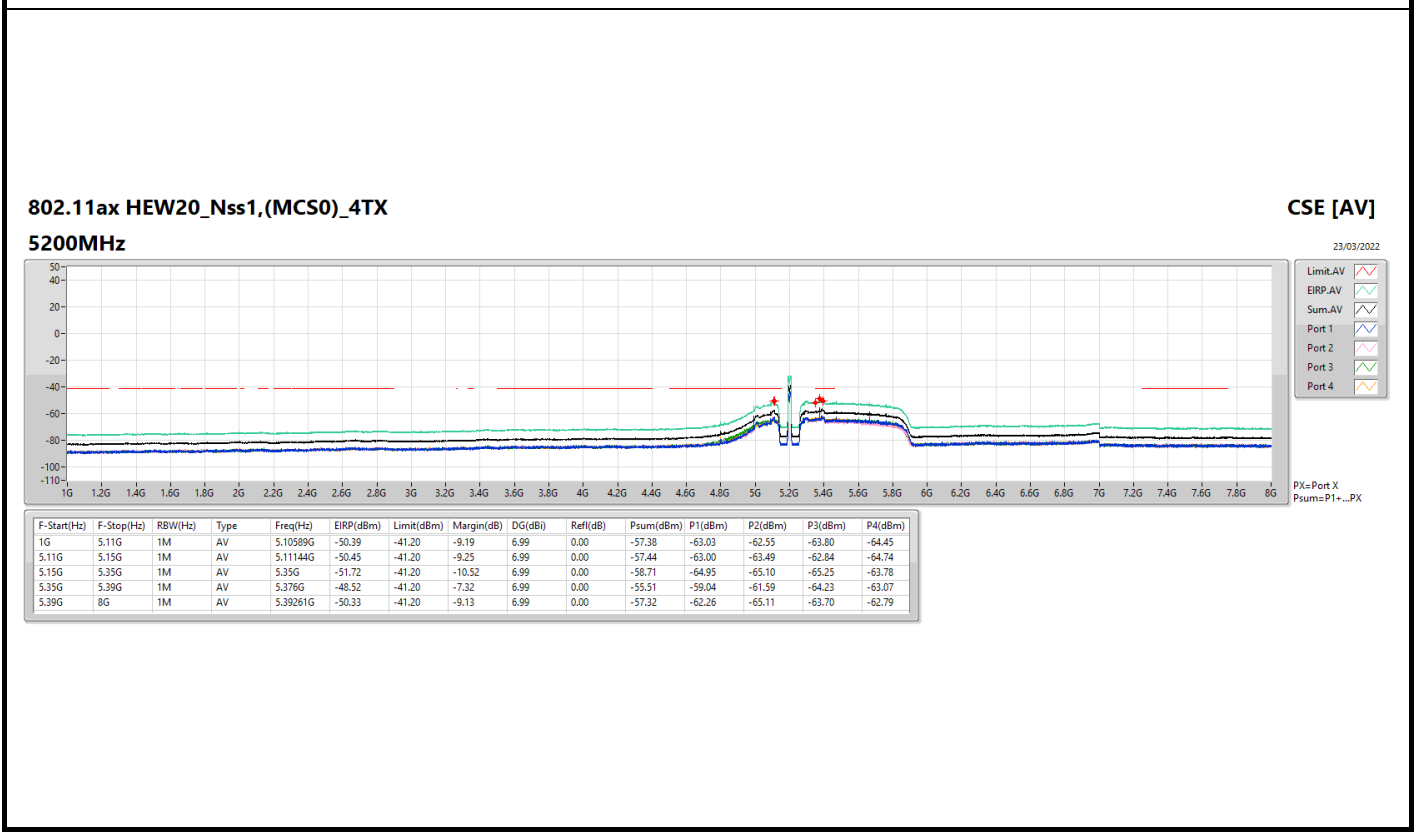

802.11a_Nss1,(6Mbps)_4TX
5825MHz

CSE [AV]

23/03/2022

F-Start(Hz)	F-Stop(Hz)	RBW(Hz)	Type	Freq(Hz)	EIRP(dBm)	Limit(dBm)	Margin(dB)	DG(dB)	Ref(dB)	Psum(dBm)	P1(dBm)	P2(dBm)	P3(dBm)	P4(dBm)
1G	5.685G	1M	AV	5.37638G	-49.83	-41.20	-8.63	5.97	0.00	-55.80	-58.78	-63.59	-65.43	-62.37
5.89G	8G	1M	AV	7.45694G	-71.26	-41.20	-30.06	5.97	0.00	-77.23	-83.08	-83.74	-82.92	-83.32