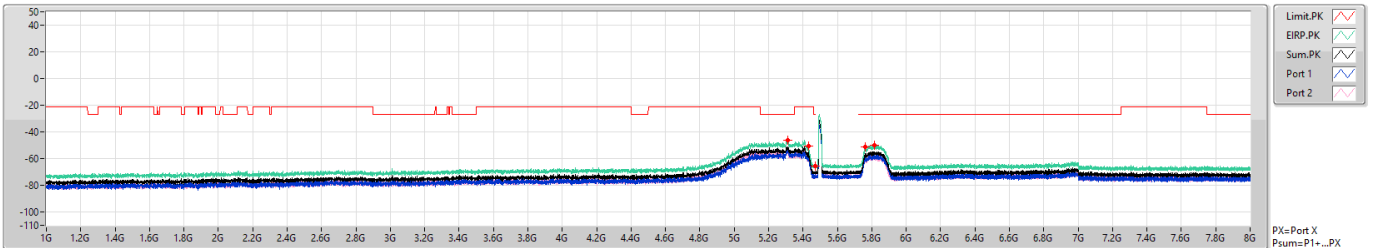

802.11a_Nss1,(6Mbps)_2TX
5500MHz

CSE [PK]

23/03/2022

F-Start(Hz)	F-Stop(Hz)	RBW(Hz)	Type	Freq(Hz)	EIRP(dBm)	Limit(dBm)	Margin(dB)	DG(dB)	Ref(dB)	Psum(dBm)	P1(dBm)	P2(dBm)
1G	5.43G	1M	PK	5.31039G	-46.36	-27.00	-19.36	4.69	0.00	-51.05	-55.00	-53.28
5.43G	5.47G	1M	PK	5.43016G	-50.58	-21.20	-29.38	4.69	0.00	-55.27	-59.79	-57.16
5.47G	5.725G	1M	PK	5.47G	-65.48	-27.00	-38.48	4.69	0.00	-70.17	-72.96	-73.42
5.725G	5.765G	1M	PK	5.76028G	-51.37	-27.00	-24.37	4.69	0.00	-56.06	-58.13	-60.27
5.765G	8G	1M	PK	5.81333G	-50.17	-27.00	-23.17	4.69	0.00	-54.86	-58.37	-57.42