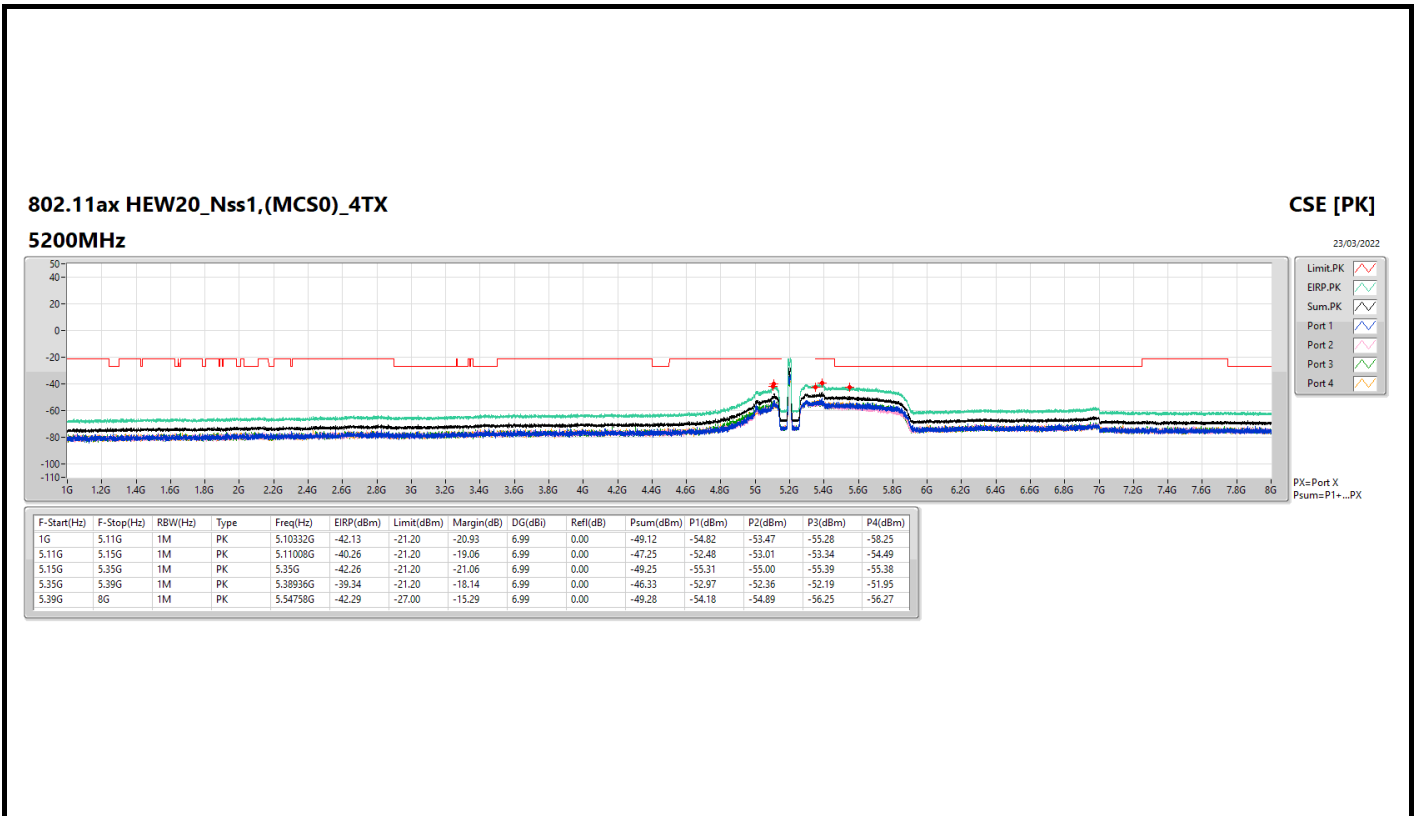

802.11a_Nss1,(6Mbps)_4TX
5825MHz

CSE [AV]

23/03/2022

F-Start(Hz)	F-Stop(Hz)	RBW(Hz)	Type	Freq(Hz)	EIRP(dBm)	Limit(dBm)	Margin(dB)	DG(dB)	Ref(dB)	Psum(dBm)	P1(dBm)	P2(dBm)	P3(dBm)	P4(dBm)
1G	5.685G	1M	AV	5.37638G	-49.83	-41.20	-8.63	5.97	0.00	-55.80	-58.78	-63.59	-65.43	-62.37
5.89G	8G	1M	AV	7.45694G	-71.26	-41.20	-30.06	5.97	0.00	-77.23	-83.08	-83.74	-82.92	-83.32