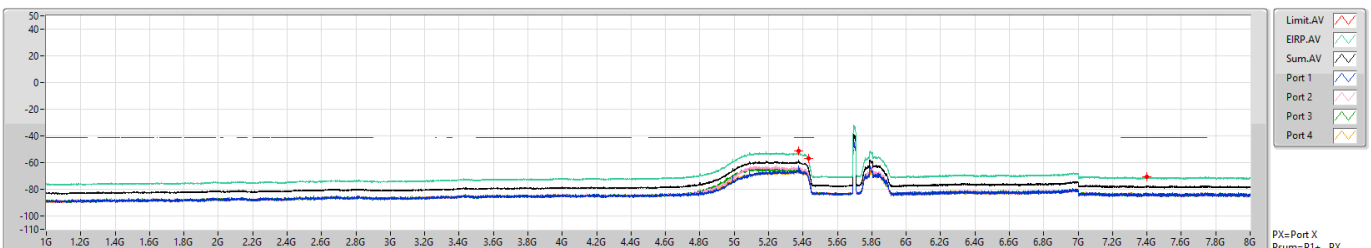

802.11a_Nss1,(6Mbps)_4TX
5700MHz

CSE [AV]

23/03/2022

F-Start(Hz)	F-Stop(Hz)	RBW(Hz)	Type	Freq(Hz)	EIRP(dBm)	Limit(dBm)	Margin(dB)	DG(dB)	Ref(dB)	Psum(dBm)	P1(dBm)	P2(dBm)	P3(dBm)	P4(dBm)
1G	5.43G	1M	AV	5.37629G	-51.43	-41.20	-10.23	6.62	0.00	-58.05	-62.72	-62.74	-65.75	-66.33
5.43G	5.47G	1M	AV	5.4304G	-57.16	-41.20	-15.96	6.62	0.00	-63.78	-70.53	-68.02	-70.76	-70.53
5.765G	8G	1M	AV	7.3999G	-70.72	-41.20	-29.52	6.62	0.00	-77.34	-82.86	-84.25	-83.26	-83.19