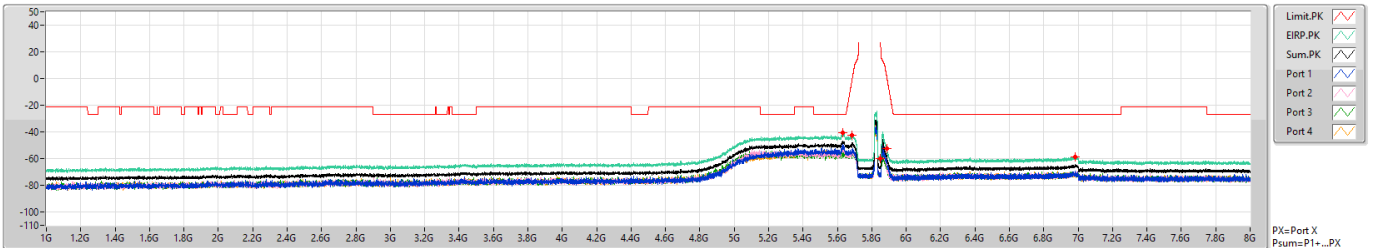

802.11ax HEW20_Nss1,(MCS0)_4TX
5825MHz

CSE [PK]

23/03/2022

F-Start(Hz)	F-Stop(Hz)	RBW(Hz)	Type	Freq(Hz)	EIRP(dBm)	Limit(dBm)	Margin(dB)	DG(dB)	Ref(dB)	Psum(dBm)	P1(dBm)	P2(dBm)	P3(dBm)	P4(dBm)
1G	5.685G	1M	PK	5.63347G	-40.67	-27.00	-13.67	5.97	0.00	-46.64	-49.22	-52.22	-58.52	-56.39
5.685G	5.725G	1M	PK	5.68508G	-42.54	-1.04	-41.50	5.97	0.00	-48.51	-54.57	-54.94	-55.18	-53.61
5.725G	5.85G	1M	PK	5.85G	-59.95	27.00	-86.95	5.97	0.00	-65.92	-72.61	-73.09	-71.40	-71.01
5.85G	5.89G	1M	PK	5.89G	-52.73	-1.10	-51.63	5.97	0.00	-58.70	-62.31	-65.65	-66.69	-65.59
5.89G	8G	1M	PK	6.9814G	-58.66	-27.00	-31.66	5.97	0.00	-64.63	-69.15	-70.22	-71.27	-72.73