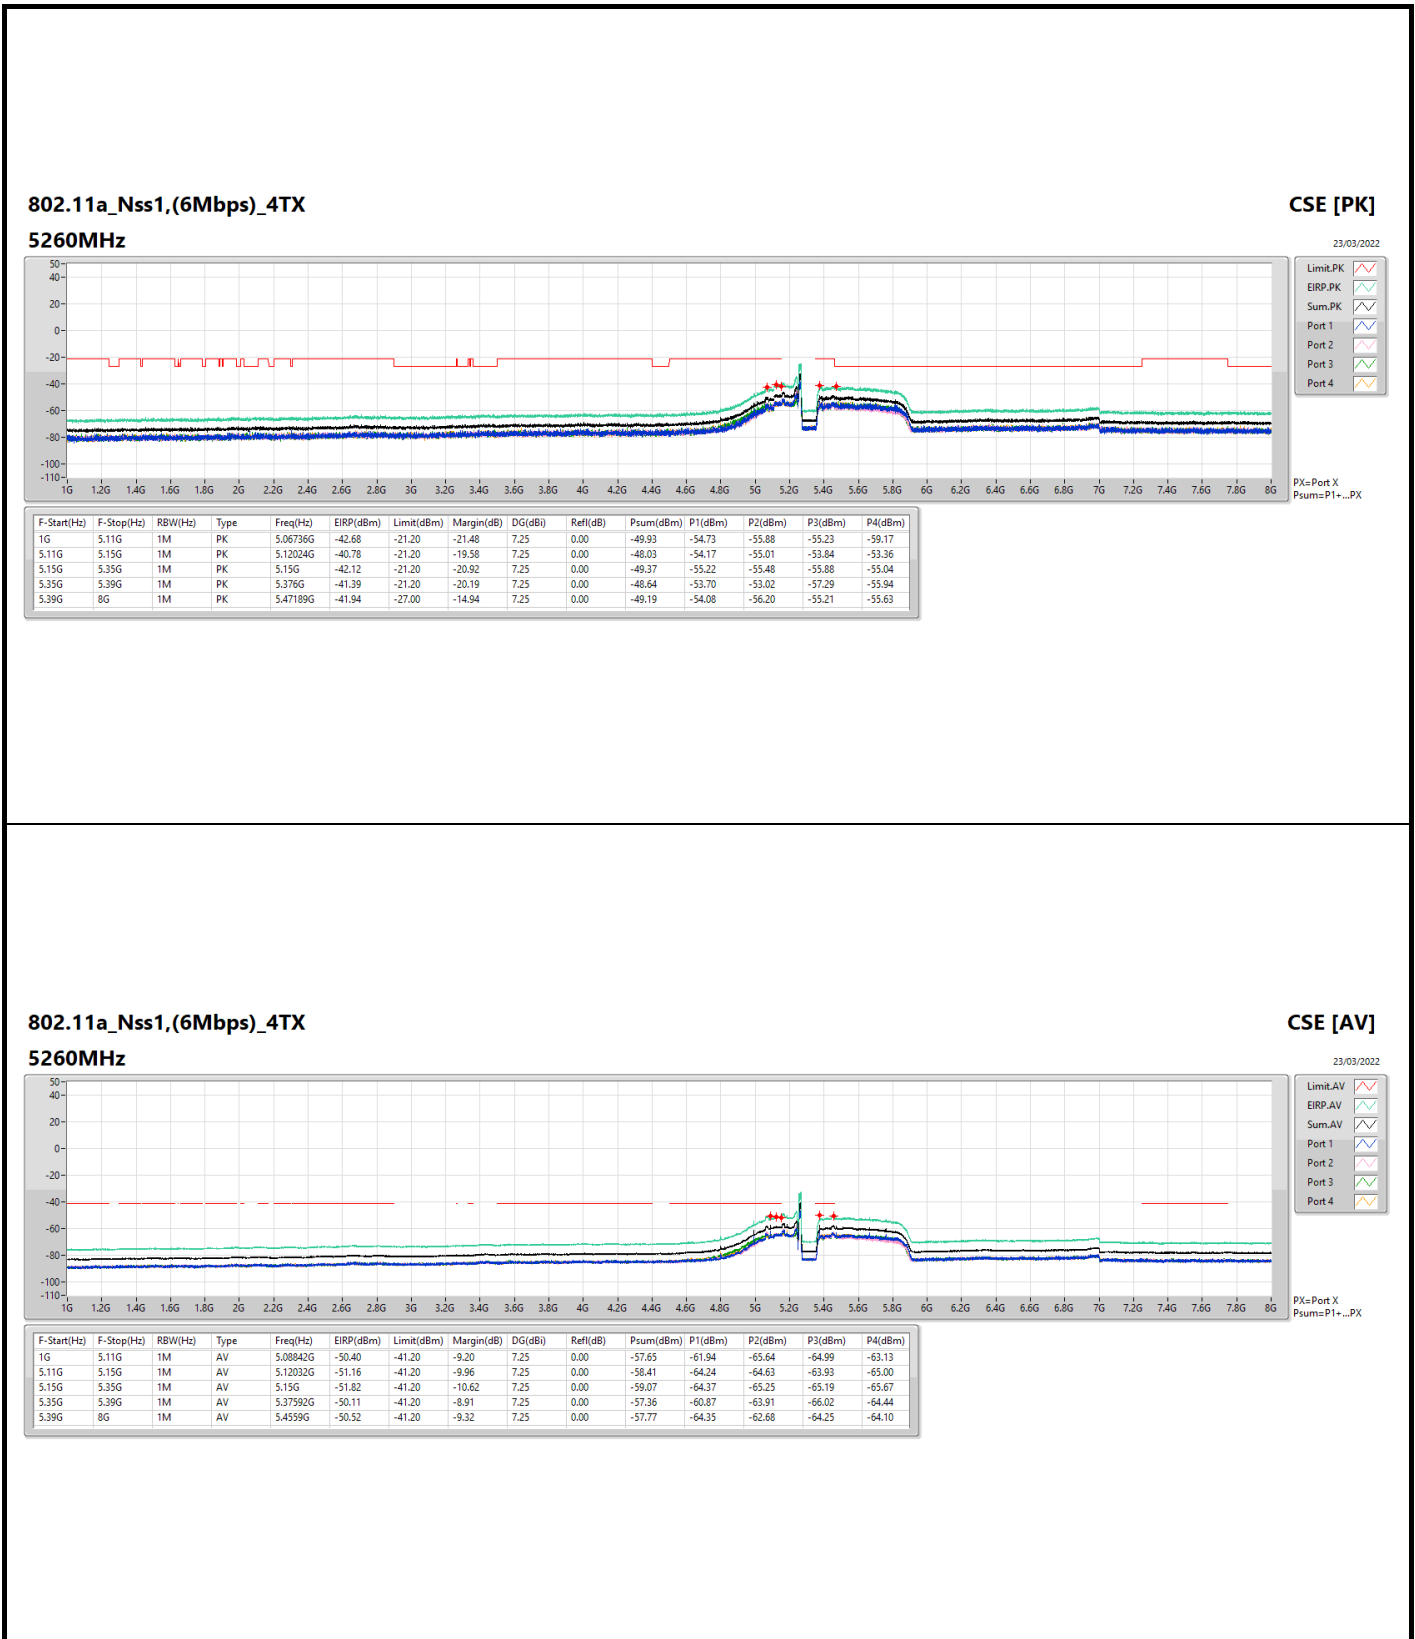

802.11a_Nss1,(6Mbps)_4TX

5180MHz

CSE [AV]

23/03/2022

F-Start(Hz)	F-Stop(Hz)	RBW(Hz)	Type	Freq(Hz)	EIRP(dBm)	Limit(dBm)	Margin(dB)	DG(dB)	Ref(dB)	Psum(dBm)	P1(dBm)	P2(dBm)	P3(dBm)	P4(dBm)
1G	5.11G	1M	AV	5.08842G	-50.02	-41.20	-8.82	6.99	0.00	-57.01	-61.83	-62.90	-64.57	-63.25
5.11G	5.15G	1M	AV	5.11088G	-52.32	-41.20	-11.12	6.99	0.00	-59.31	-65.64	-64.81	-65.17	-65.75
5.15G	5.35G	1M	AV	5.35G	-52.16	-41.20	-10.96	6.99	0.00	-59.15	-65.07	-65.27	-66.45	-64.18
5.35G	5.39G	1M	AV	5.37592G	-47.37	-41.20	-6.17	6.99	0.00	-54.36	-57.82	-60.42	-63.63	-61.71
5.39G	8G	1M	AV	5.40044G	-51.84	-41.20	-10.64	6.99	0.00	-58.83	-64.38	-64.30	-66.79	-64.39