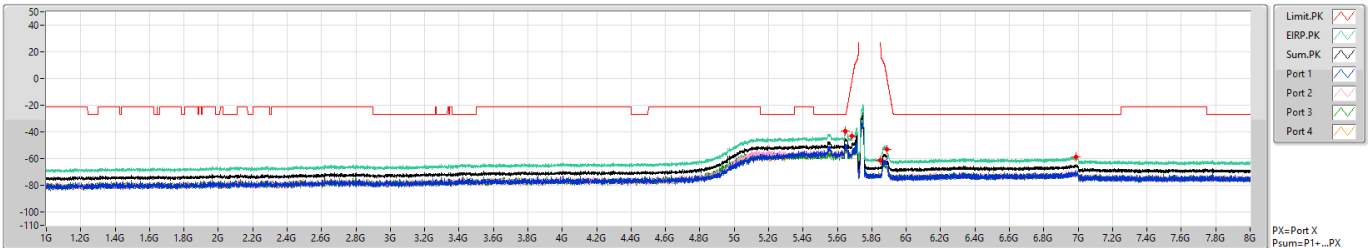

802.11ax HEW20_Nss1,(MCS0)_4TX
5745MHz

CSE [PK]

23/03/2022

F-Start(Hz)	F-Stop(Hz)	RBW(Hz)	Type	Freq(Hz)	EIRP(dBm)	Limit(dBm)	Margin(dB)	DG(dB)	Ref(dB)	Psum(dBm)	P1(dBm)	P2(dBm)	P3(dBm)	P4(dBm)
1G	5.685G	1M	PK	5.64459G	-39.28	-27.00	-12.28	5.97	0.00	-45.25	-50.52	-49.42	-52.22	-54.53
5.685G	5.725G	1M	PK	5.6854G	-43.02	-0.63	-42.39	5.97	0.00	-48.99	-55.40	-55.08	-56.57	-53.55
5.725G	5.85G	1M	PK	5.85G	-61.28	27.00	-88.28	5.97	0.00	-67.25	-73.32	-73.47	-73.24	-73.08
5.85G	5.89G	1M	PK	5.88928G	-53.39	-0.57	-52.82	5.97	0.00	-59.36	-62.92	-65.30	-68.38	-66.84
5.89G	8G	1M	PK	6.98852G	-58.51	-27.00	-31.51	5.97	0.00	-64.48	-71.85	-69.69	-68.84	-72.78