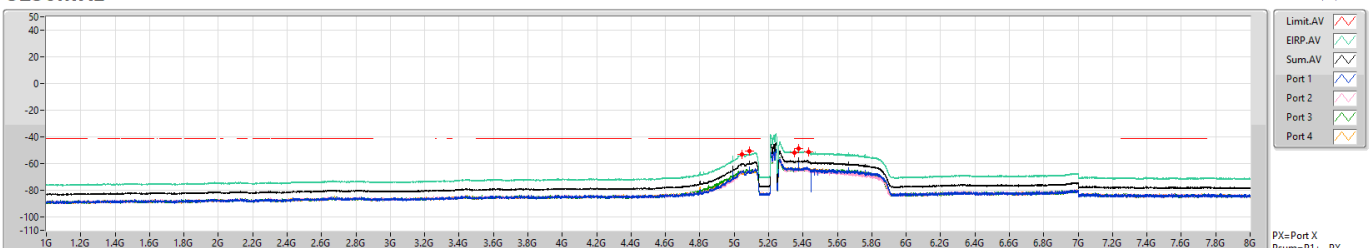

802.11ax HEW40_Nss1,(MCS0)_4TX
5230MHz

CSE [AV]

23/03/2022

F-Start(Hz)	F-Stop(Hz)	RBW(Hz)	Type	Freq(Hz)	EIRP(dBm)	Limit(dBm)	Margin(dB)	DG(dB)	Ref(dB)	Psum(dBm)	P1(dBm)	P2(dBm)	P3(dBm)	P4(dBm)
1G	5.07G	1M	AV	5.04507G	-52.85	-41.20	-11.65	6.99	0.00	-59.84	-65.82	-65.20	-65.33	-67.46
5.07G	5.15G	1M	AV	5.08792G	-50.92	-41.20	-9.72	6.99	0.00	-57.91	-62.52	-65.66	-66.20	-62.63
5.15G	5.35G	1M	AV	5.35G	-51.92	-41.20	-10.72	6.99	0.00	-58.91	-64.58	-65.44	-65.94	-64.01
5.35G	5.43G	1M	AV	5.37592G	-48.44	-41.20	-7.24	6.99	0.00	-55.43	-59.31	-61.30	-64.03	-62.56
5.43G	8G	1M	AV	5.43418G	-51.08	-41.20	-9.88	6.99	0.00	-58.07	-63.71	-64.48	-64.52	-63.73