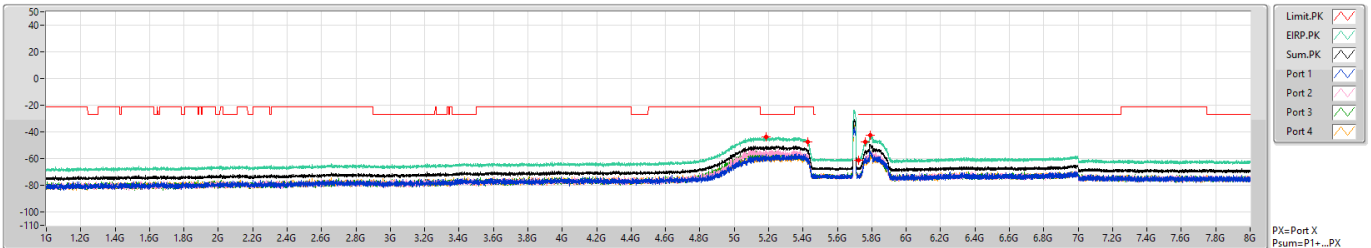

802.11a_Nss1,(6Mbps)_4TX
5700MHz

CSE [PK]

23/03/2022

F-Start(Hz)	F-Stop(Hz)	RBW(Hz)	Type	Freq(Hz)	EIRP(dBm)	Limit(dBm)	Margin(dB)	DG(dB)	Ref(dB)	Psum(dBm)	P1(dBm)	P2(dBm)	P3(dBm)	P4(dBm)
1G	5.43G	1M	PK	5.18414G	-43.69	-27.00	-16.69	6.62	0.00	-50.31	-58.46	-53.35	-57.28	-58.60
5.43G	5.47G	1M	PK	5.43G	-47.29	-21.20	-26.09	6.62	0.00	-53.91	-60.63	-57.44	-61.08	-62.11
5.47G	5.725G	1M	PK	5.725G	-61.07	-27.00	-34.07	6.62	0.00	-67.69	-74.06	-73.15	-73.77	-73.93
5.725G	5.765G	1M	PK	5.75996G	-47.33	-27.00	-20.33	6.62	0.00	-53.95	-60.77	-58.42	-60.99	-60.21
5.765G	8G	1M	PK	5.79042G	-42.49	-27.00	-15.49	6.62	0.00	-49.11	-54.90	-53.72	-55.12	-57.64