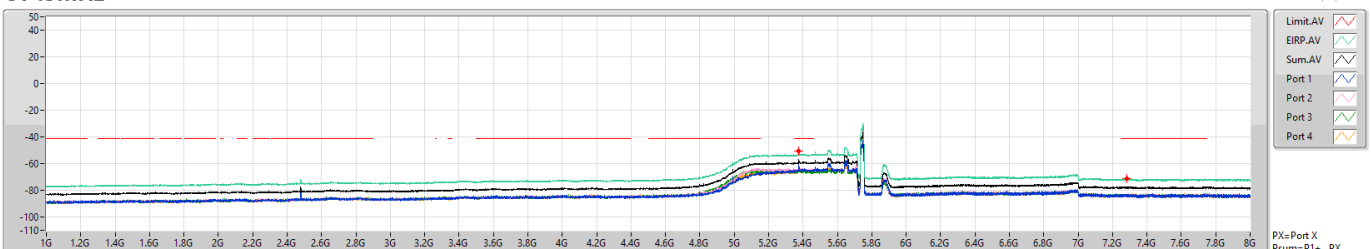

802.11ax HEW20_Nss1,(MCS0)_4TX
5745MHz

CSE [AV]

23/03/2022

F-Start(Hz)	F-Stop(Hz)	RBW(Hz)	Type	Freq(Hz)	EIRP(dBm)	Limit(dBm)	Margin(dB)	DG(dB)	Ref(dB)	Psum(dBm)	P1(dBm)	P2(dBm)	P3(dBm)	P4(dBm)
1G	5.685G	1M	AV	5.37638G	-50.76	-41.20	-9.56	5.97	0.00	-56.73	-60.09	-63.97	-65.35	-63.46
5.89G	8G	1M	AV	7.28102G	-71.38	-41.20	-30.18	5.97	0.00	-77.35	-82.99	-82.83	-83.81	-83.96