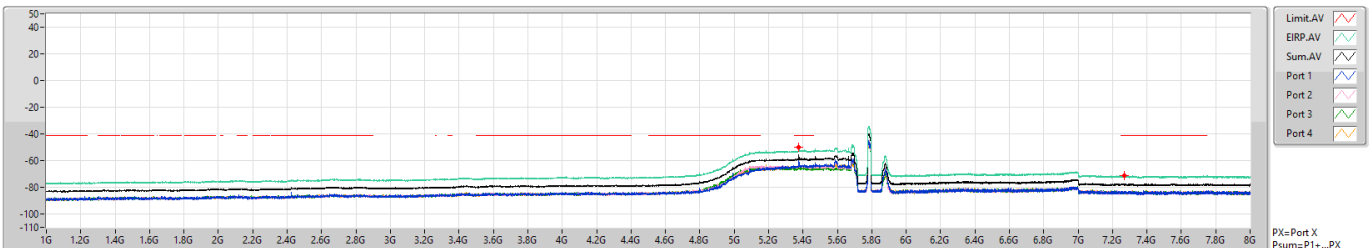

802.11ax HEW20_Nss1,(MCS0)_4TX
5785MHz

CSE [AV]

23/03/2022

F-Start(Hz)	F-Stop(Hz)	RBW(Hz)	Type	Freq(Hz)	EIRP(dBm)	Limit(dBm)	Margin(dB)	DG(dB)	Ref(dB)	Psum(dBm)	P1(dBm)	P2(dBm)	P3(dBm)	P4(dBm)
1G	5.685G	1M	AV	5.37638G	-49.76	-41.20	-8.56	5.97	0.00	-55.73	-59.04	-63.10	-64.95	-62.09
5.89G	8G	1M	AV	7.26836G	-71.44	-41.20	-30.24	5.97	0.00	-77.41	-83.33	-83.60	-84.05	-82.84