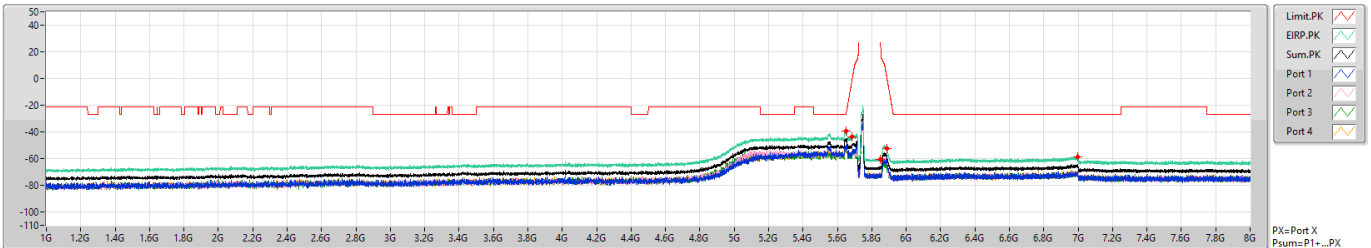

802.11a_Nss1,(6Mbps)_4TX
5745MHz

CSE [PK]

23/03/2022

F-Start(Hz)	F-Stop(Hz)	RBW(Hz)	Type	Freq(Hz)	EIRP(dBm)	Limit(dBm)	Margin(dB)	DG(dB)	Ref(dB)	Psum(dBm)	P1(dBm)	P2(dBm)	P3(dBm)	P4(dBm)
1G	5.685G	1M	PK	5.69045G	-39.32	-26.67	-12.65	5.97	0.00	-45.29	-50.03	-49.67	-54.36	-52.65
5.685G	5.725G	1M	PK	5.685G	-43.59	-1.10	-42.49	5.97	0.00	-49.56	-56.05	-54.77	-57.51	-54.59
5.725G	5.85G	1M	PK	5.85G	-60.85	27.00	-87.85	5.97	0.00	-66.82	-74.06	-72.19	-72.76	-72.57
5.85G	5.89G	1M	PK	5.88944G	-52.79	-0.98	-51.81	5.97	0.00	-58.76	-63.08	-65.22	-66.11	-65.33
5.89G	8G	1M	PK	6.99696G	-58.70	-27.00	-31.70	5.97	0.00	-64.67	-71.49	-71.83	-69.36	-70.50