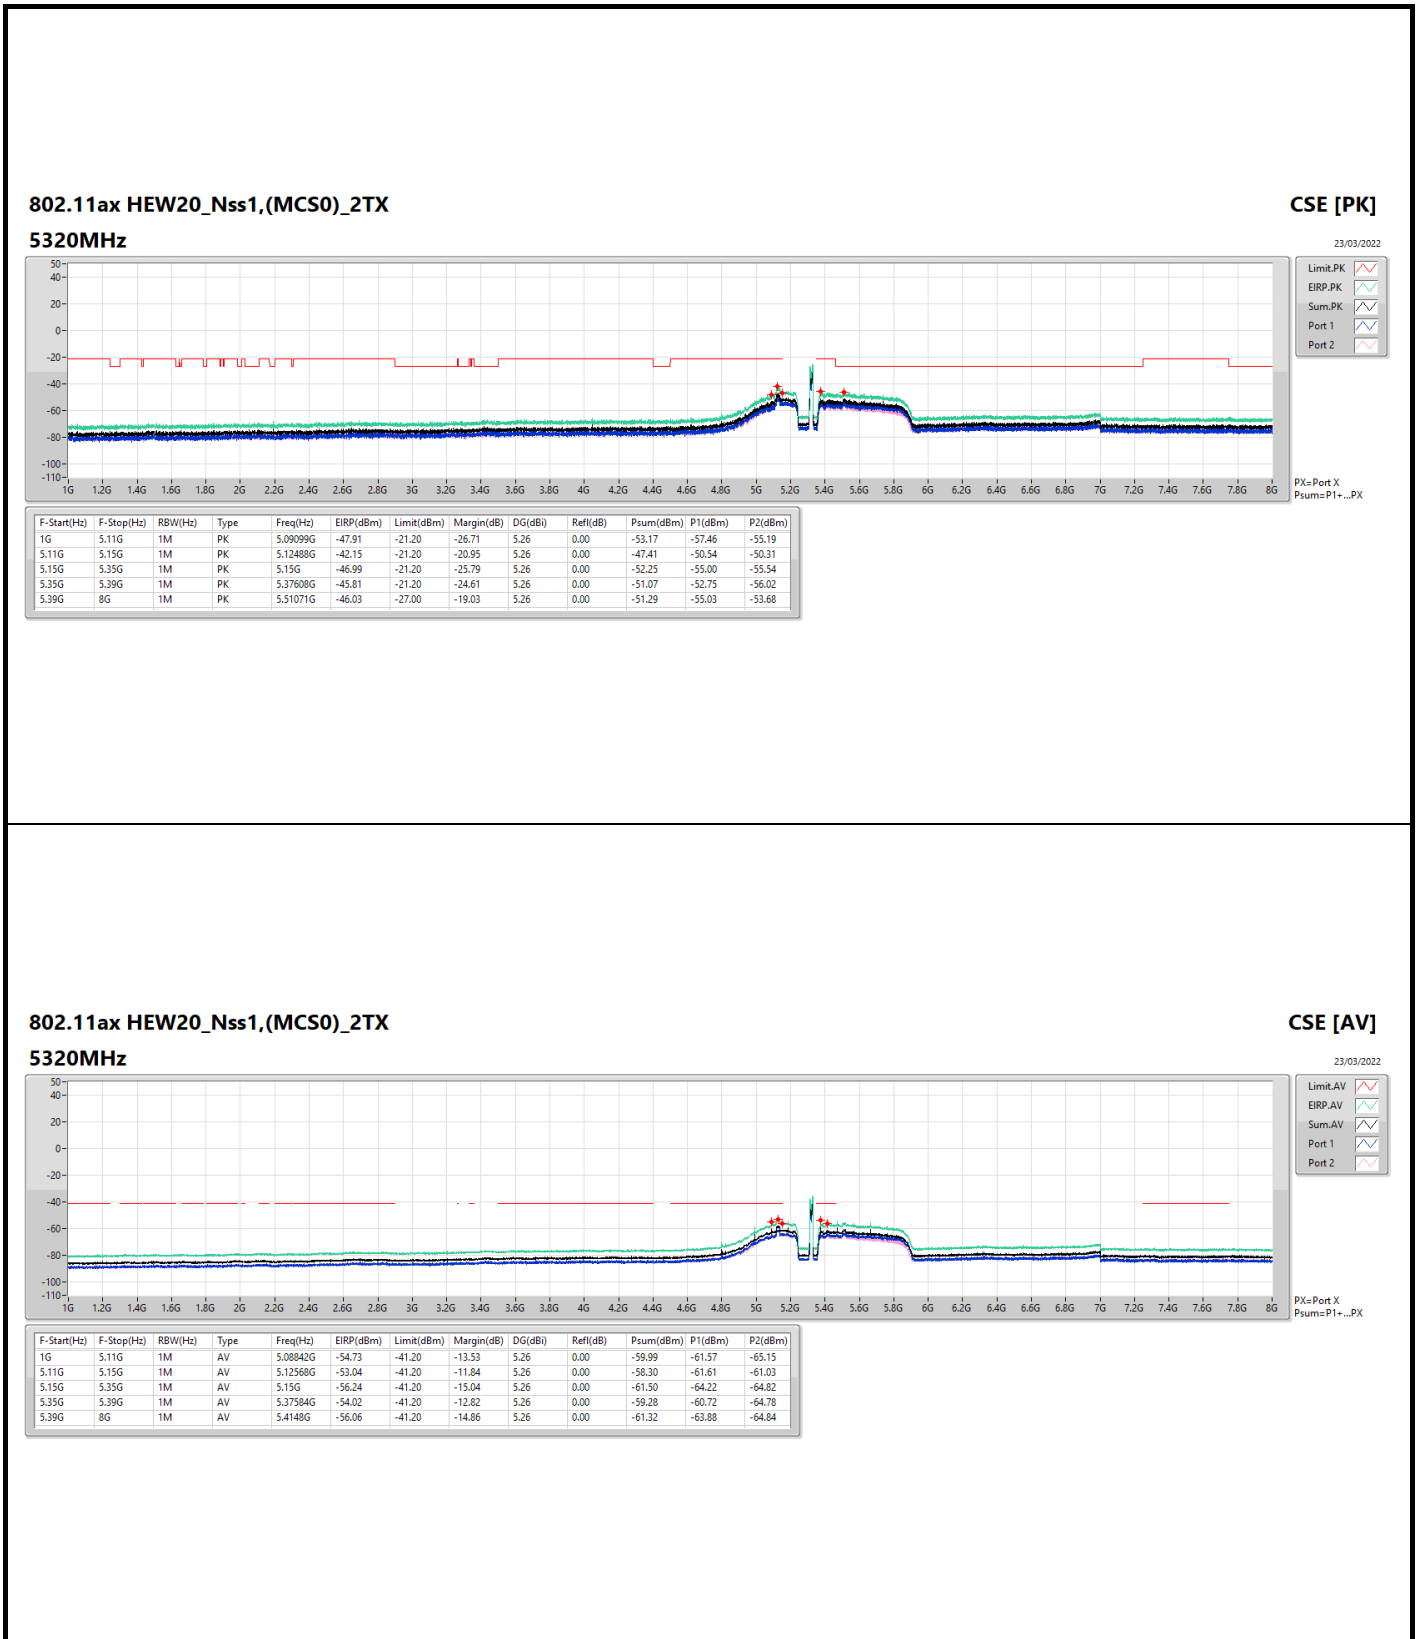

802.11a_Nss1,(6Mbps)_2TX
5825MHz

CSE [AV]

24/03/2022

F-Start(Hz)	F-Stop(Hz)	RBW(Hz)	Type	Freq(Hz)	EIRP(dBm)	Limit(dBm)	Margin(dB)	DG(dB)	Ref(dB)	Psum(dBm)	P1(dBm)	P2(dBm)
1G	5.685G	1M	AV	5.37638G	-53.54	-41.20	-12.34	4.16	0.00	-57.70	-58.86	-63.98
5.89G	8G	1M	AV	7.43215G	-75.96	-41.20	-34.76	4.16	0.00	-80.12	-83.47	-82.82