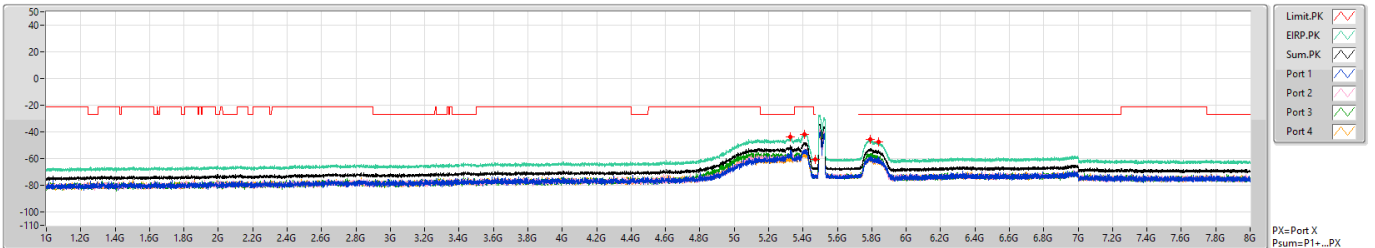

802.11ax HEW40_Nss1,(MCS0)_4TX
5510MHz

CSE [PK]

23/03/2022

F-Start(Hz)	F-Stop(Hz)	RBW(Hz)	Type	Freq(Hz)	EIRP(dBm)	Limit(dBm)	Margin(dB)	DG(dB)	Ref(dB)	Psum(dBm)	P1(dBm)	P2(dBm)	P3(dBm)	P4(dBm)
1G	5.39G	1M	PK	5.32744G	-43.63	-27.00	-16.63	6.62	0.00	-50.25	-53.23	-57.39	-56.94	-60.80
5.39G	5.47G	1M	PK	5.40616G	-41.67	-21.20	-20.47	6.62	0.00	-48.29	-54.75	-52.82	-54.25	-56.05
5.47G	5.725G	1M	PK	5.47G	-60.68	-27.00	-33.68	6.62	0.00	-67.30	-73.36	-72.64	-74.01	-73.38
5.725G	5.805G	1M	PK	5.79108G	-45.87	-27.00	-18.87	6.62	0.00	-52.49	-58.48	-60.39	-56.55	-59.60
5.805G	8G	1M	PK	5.8393G	-47.35	-27.00	-20.35	6.62	0.00	-53.97	-58.06	-61.32	-58.75	-61.95