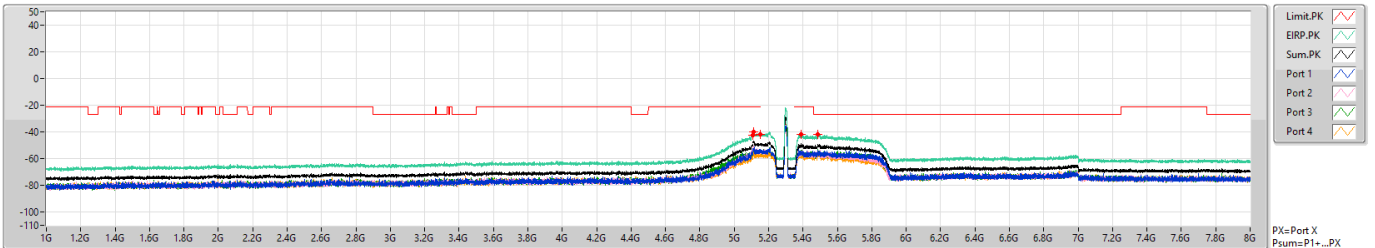

802.11a_Nss1,(6Mbps)_4TX
5300MHZ

CSE [PK]

23/03/2022

F-Start(Hz)	F-Stop(Hz)	RBW(Hz)	Type	Freq(Hz)	EIRP(dBm)	Limit(dBm)	Margin(dB)	DG(dB)	Ref(dB)	Psum(dBm)	P1(dBm)	P2(dBm)	P3(dBm)	P4(dBm)
1G	5.11G	1M	PK	5.11G	-42.38	-21.20	-21.18	7.25	0.00	-49.63	-55.73	-52.62	-55.58	-59.53
5.11G	5.15G	1M	PK	5.11224G	-39.75	-21.20	-18.55	7.25	0.00	-47.00	-52.26	-52.01	-52.91	-55.88
5.15G	5.35G	1M	PK	5.15G	-42.12	-21.20	-20.92	7.25	0.00	-49.37	-55.63	-54.87	-54.81	-56.43
5.35G	5.39G	1M	PK	5.38888G	-41.65	-21.20	-20.45	7.25	0.00	-48.90	-54.17	-54.65	-54.70	-56.50
5.39G	8G	1M	PK	5.48657G	-41.92	-27.00	-14.92	7.25	0.00	-49.17	-55.49	-55.42	-53.31	-57.58