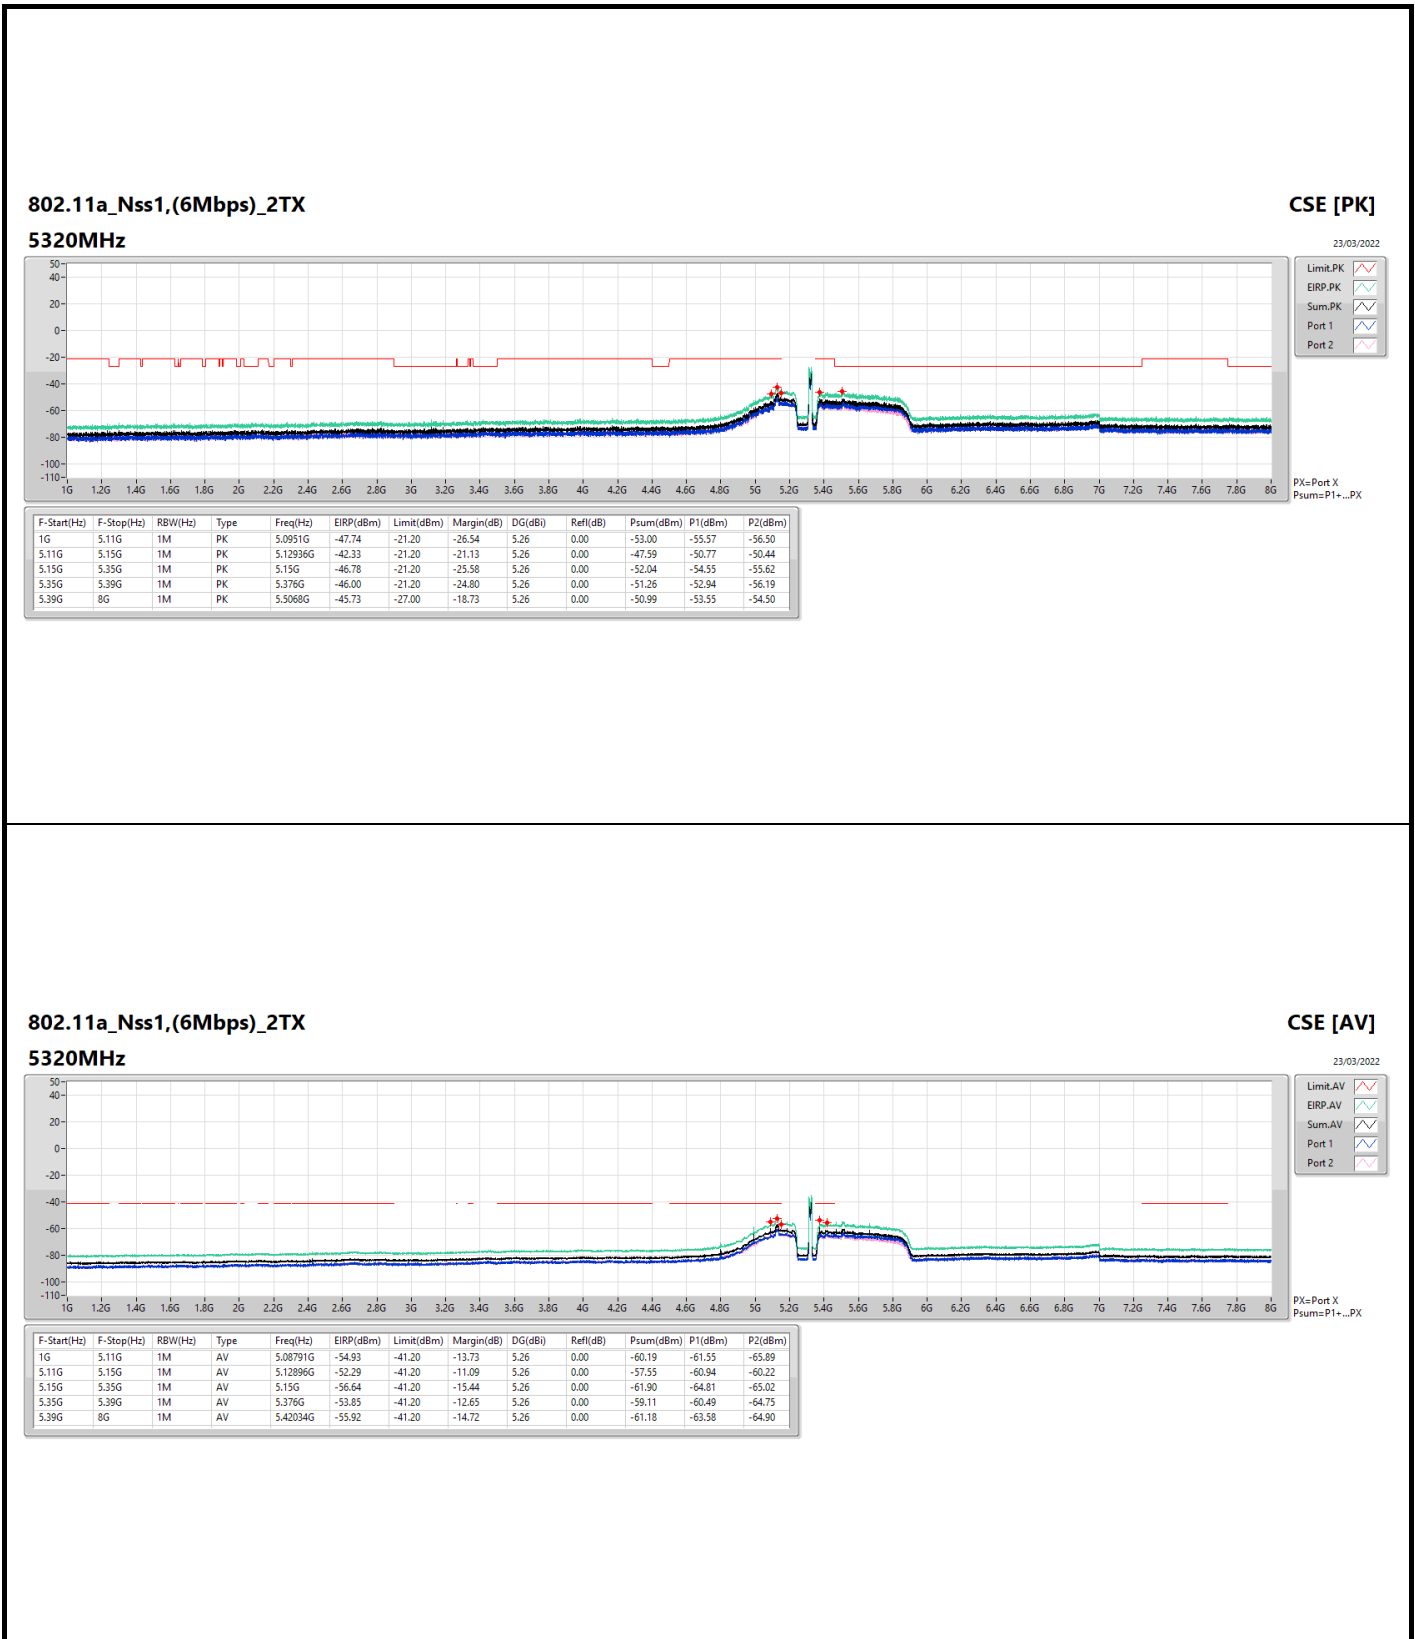

802.11a_Nss1,(6Mbps)_2TX
5260MHz

CSE [AV]

23/03/2022

F-Start(Hz)	F-Stop(Hz)	RBW(Hz)	Type	Freq(Hz)	EIRP(dBm)	Limit(dBm)	Margin(dB)	DG(dB)	Ref(dB)	Psum(dBm)	P1(dBm)	P2(dBm)
1G	5.11G	1M	AV	5.08842G	-54.61	-41.20	-13.41	5.26	0.00	-59.87	-61.22	-65.62
5.11G	5.15G	1M	AV	5.12389G	-55.82	-41.20	-14.62	5.26	0.00	-61.08	-64.37	-63.83
5.15G	5.35G	1M	AV	5.15G	-56.75	-41.20	-15.55	5.26	0.00	-62.01	-65.07	-64.98
5.35G	5.39G	1M	AV	5.378G	-54.27	-41.20	-13.07	5.26	0.00	-59.53	-60.89	-65.24
5.39G	8G	1M	AV	5.44775G	-54.78	-41.20	-13.58	5.26	0.00	-60.04	-62.51	-63.66