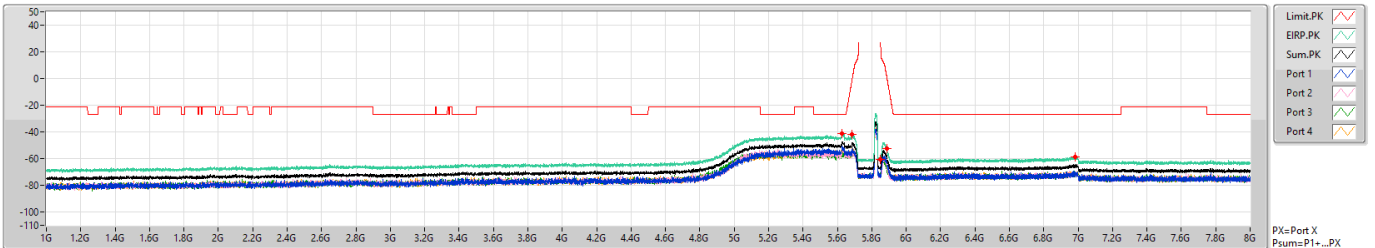

802.11a_Nss1,(6Mbps)_4TX
5825MHz

CSE [PK]

23/03/2022

F-Start(Hz)	F-Stop(Hz)	RBW(Hz)	Type	Freq(Hz)	EIRP(dBm)	Limit(dBm)	Margin(dB)	DG(dB)	Ref(dB)	Psum(dBm)	P1(dBm)	P2(dBm)	P3(dBm)	P4(dBm)
1G	5.685G	1M	PK	5.62761G	-41.49	-27.00	-14.49	5.97	0.00	-47.46	-52.44	-53.00	-55.17	-53.79
5.685G	5.725G	1M	PK	5.68548G	-41.95	-0.74	-41.21	5.97	0.00	-47.92	-52.99	-55.58	-54.80	-52.96
5.725G	5.85G	1M	PK	5.85G	-60.50	27.00	-87.50	5.97	0.00	-66.47	-71.68	-72.31	-72.98	-73.13
5.85G	5.89G	1M	PK	5.88944G	-52.78	-0.98	-51.80	5.97	0.00	-58.75	-62.27	-65.44	-67.15	-65.80
5.89G	8G	1M	PK	6.98166G	-58.53	-27.00	-31.53	5.97	0.00	-64.50	-70.18	-72.38	-69.78	-70.19