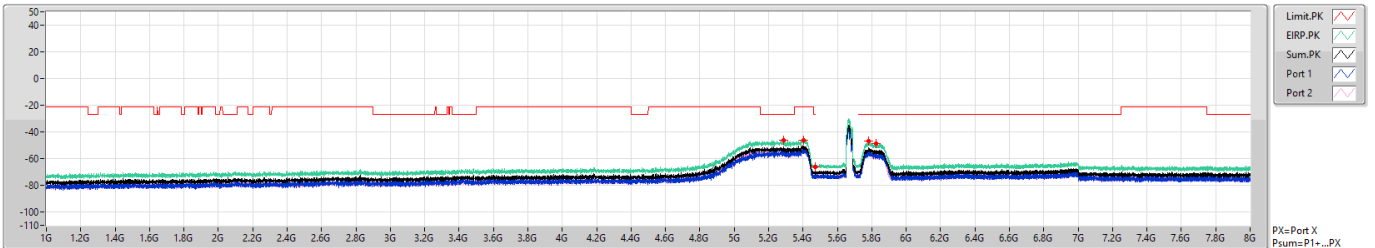

802.11ax HEW40_Nss1,(MCS0)_2TX

5190MHz

CSE [AV]

23/03/2022

802.11ax HEW40_Nss1,(MCS0)_2TX
5670MHz

CSE [PK]

23/03/2022

F-Start(Hz)	F-Stop(Hz)	RBW(Hz)	Type	Freq(Hz)	EIRP(dBm)	Limit(dBm)	Margin(dB)	DG(dB)	Ref(dB)	Psum(dBm)	P1(dBm)	P2(dBm)
1G	5.39G	1M	PK	5.28738G	-46.27	-27.00	-19.27	4.69	0.00	-50.96	-55.75	-52.71
5.39G	5.47G	1M	PK	5.40152G	-46.06	-21.20	-24.86	4.69	0.00	-50.75	-54.70	-52.99
5.47G	5.725G	1M	PK	5.47G	-66.00	-27.00	-39.00	4.69	0.00	-70.69	-73.66	-73.74
5.725G	5.805G	1M	PK	5.78164G	-47.07	-27.00	-20.07	4.69	0.00	-51.76	-54.42	-55.15
5.805G	8G	1M	PK	5.82338G	-48.86	-27.00	-21.86	4.69	0.00	-53.55	-58.66	-55.15