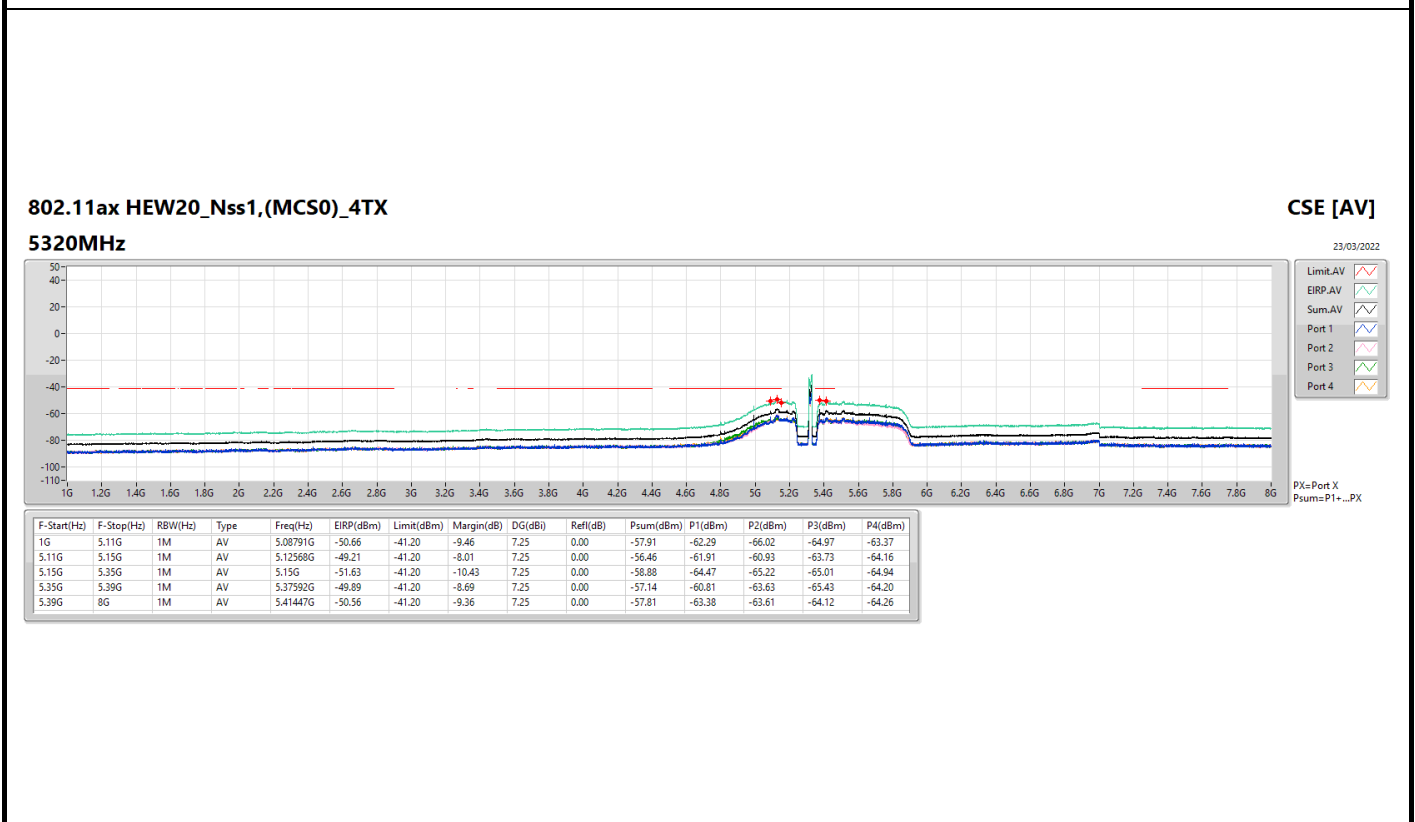

802.11ax HEW20_Nss1,(MCS0)_4TX
5240MHZ

CSE [AV]

23/03/2022

F-Start(Hz)	F-Stop(Hz)	RBW(Hz)	Type	Freq(Hz)	EIRP(dBm)	Limit(dBm)	Margin(dB)	DG(dB)	Ref(dB)	Psum(dBm)	P1(dBm)	P2(dBm)	P3(dBm)	P4(dBm)
1G	5.11G	1M	AV	5.04327G	-51.86	-41.20	-10.66	6.99	0.00	-58.85	-64.31	-63.92	-64.96	-66.82
5.11G	5.15G	1M	AV	5.11096G	-52.52	-41.20	-11.32	6.99	0.00	-59.51	-65.82	-65.28	-65.27	-65.78
5.15G	5.35G	1M	AV	5.35G	-52.07	-41.20	-10.87	6.99	0.00	-59.06	-64.85	-65.24	-65.67	-64.63
5.35G	5.39G	1M	AV	5.378G	-48.39	-41.20	-7.19	6.99	0.00	-55.38	-58.93	-62.05	-64.26	-62.06
5.39G	8G	1M	AV	5.42719G	-50.41	-41.20	-9.21	6.99	0.00	-57.40	-63.92	-63.10	-63.45	-63.27