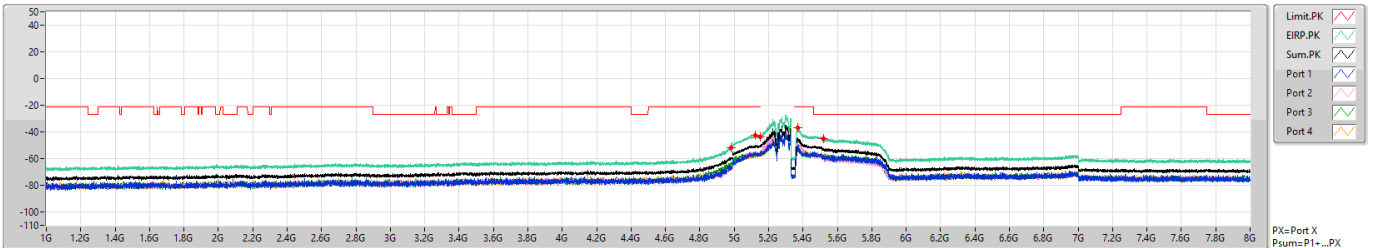

802.11ax HEW80_Nss1,(MCS0)_4TX
5290MHZ

CSE [PK]

23/03/2022

F-Start(Hz)	F-Stop(Hz)	RBW(Hz)	Type	Freq(Hz)	EIRP(dBm)	Limit(dBm)	Margin(dB)	DG(dB)	Ref(dB)	Psum(dBm)	P1(dBm)	P2(dBm)	P3(dBm)	P4(dBm)
1G	4.99G	1M	PK	4.98352G	-51.99	-21.20	-30.79	7.25	0.00	-59.24	-66.83	-68.06	-62.20	-66.46
4.99G	5.15G	1M	PK	5.12248G	-42.76	-21.20	-21.56	7.25	0.00	-50.01	-54.82	-55.61	-57.08	-57.03
5.15G	5.35G	1M	PK	5.15G	-43.80	-21.20	-22.60	7.25	0.00	-51.05	-56.49	-56.27	-57.99	-57.79
5.35G	5.51G	1M	PK	5.37144G	-36.85	-21.20	-15.65	7.25	0.00	-44.10	-49.79	-47.48	-52.35	-53.22
5.51G	8G	1M	PK	5.51965G	-45.15	-27.00	-18.15	7.25	0.00	-52.40	-58.26	-58.57	-58.36	-58.50