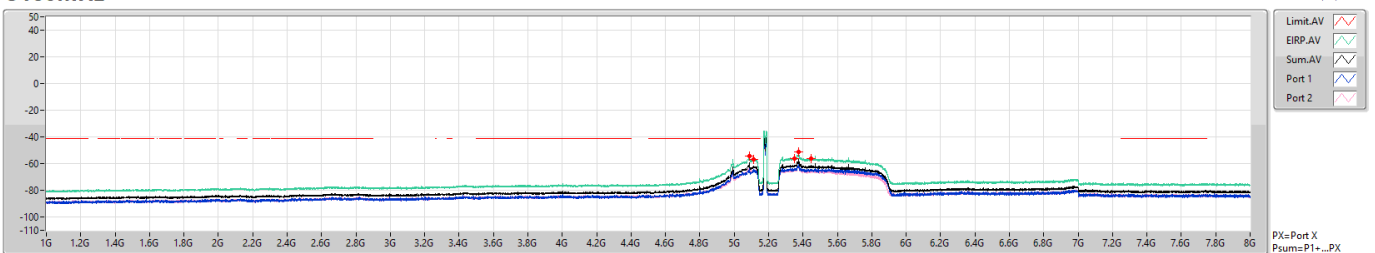

802.11a_Nss1,(6Mbps)_2TX

5180MHz

CSE [AV]

23/03/2022

F-Start(Hz)	F-Stop(Hz)	RBW(Hz)	Type	Freq(Hz)	EIRP(dBm)	Limit(dBm)	Margin(dB)	DG(dB)	Ref(dB)	Psum(dBm)	P1(dBm)	P2(dBm)
1G	5.11G	1M	AV	5.08842G	-54.27	-41.20	-13.07	5.39	0.00	-59.66	-61.42	-64.43
5.11G	5.15G	1M	AV	5.1112G	-56.59	-41.20	-15.39	5.39	0.00	-61.98	-64.61	-65.40
5.15G	5.35G	1M	AV	5.35G	-56.44	-41.20	-15.24	5.39	0.00	-61.83	-64.31	-65.45
5.35G	5.39G	1M	AV	5.37592G	-50.96	-41.20	-9.76	5.39	0.00	-56.35	-58.37	-60.65
5.39G	8G	1M	AV	5.44742G	-56.16	-41.20	-14.96	5.39	0.00	-61.55	-64.59	-64.54