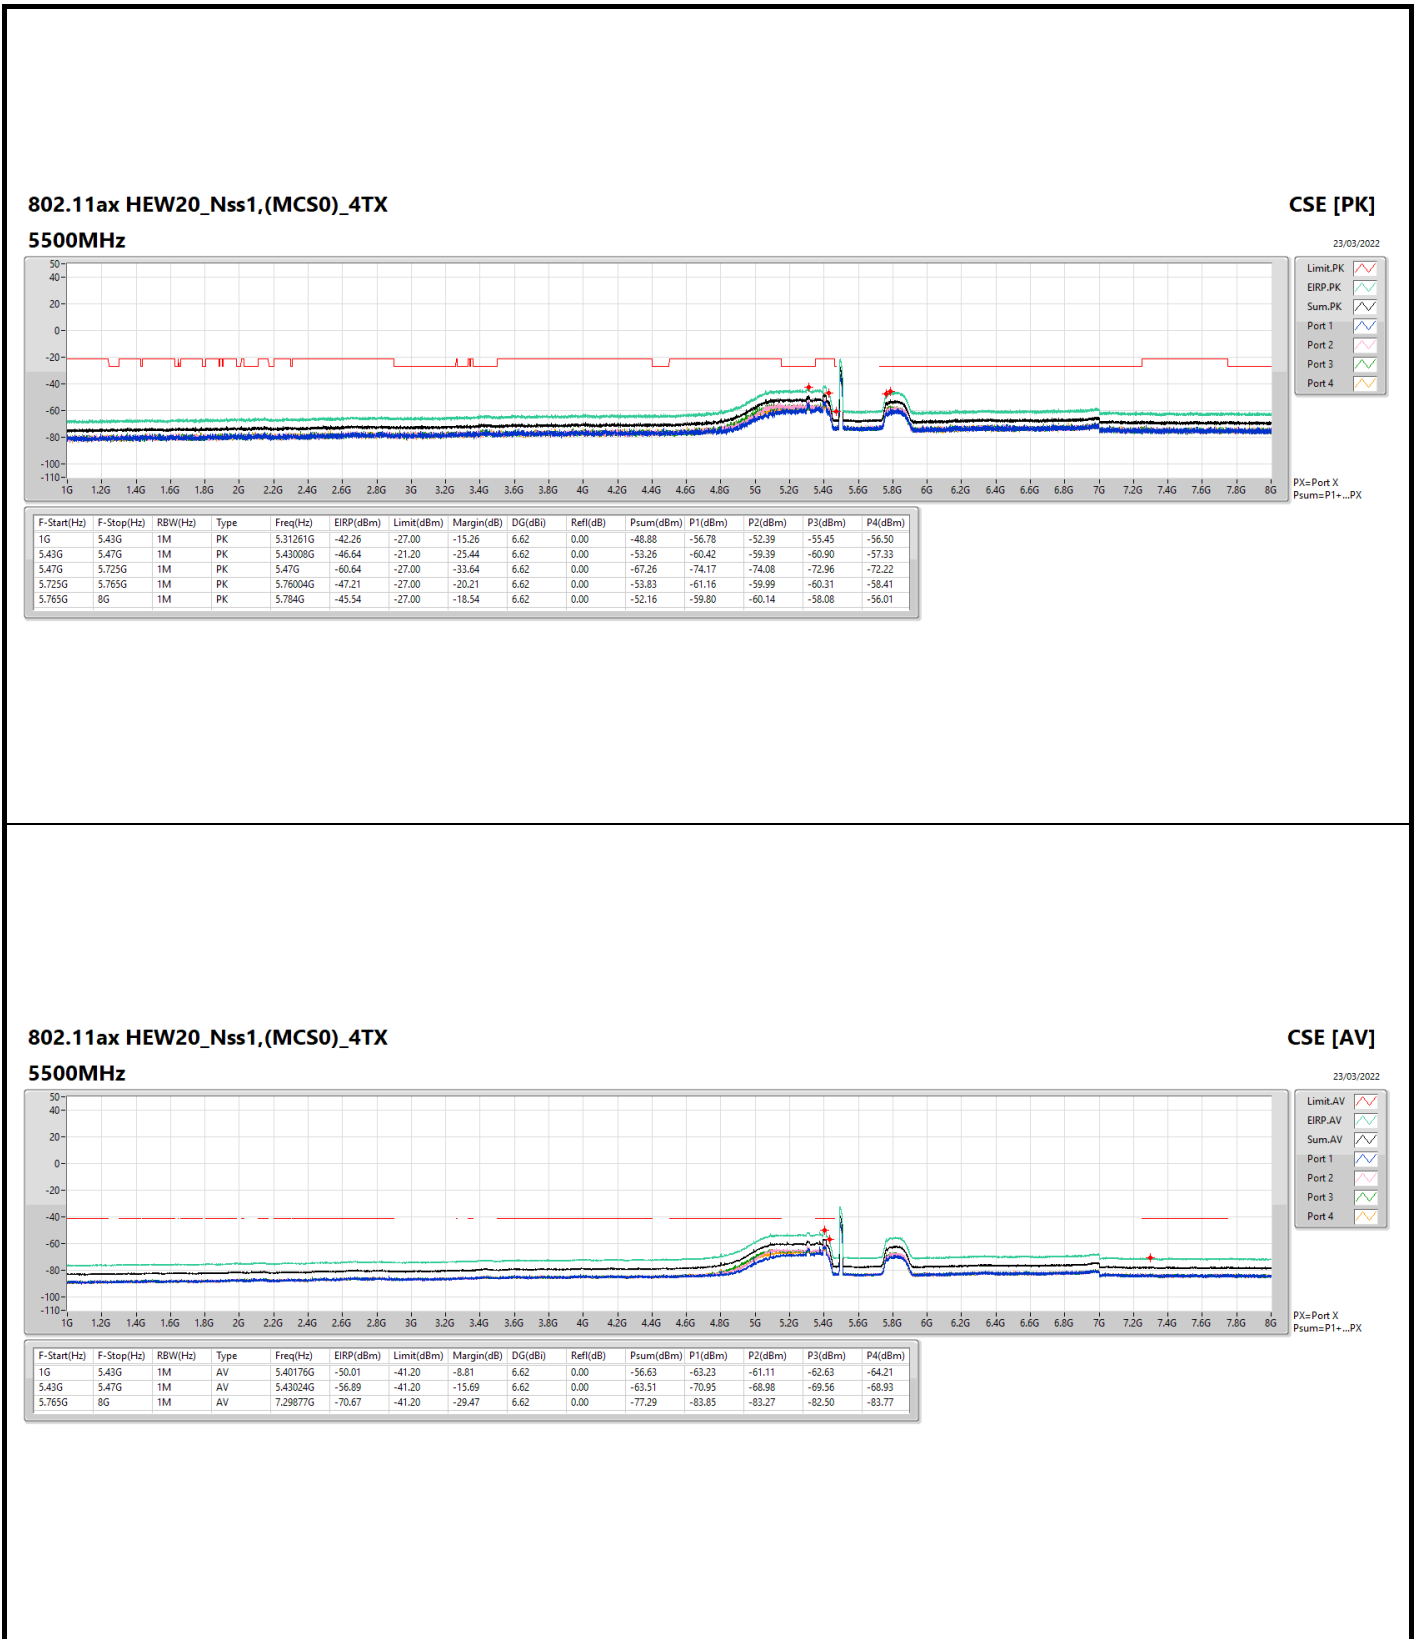

802.11ax HEW20_Nss1,(MCS0)_4TX
5240MHZ

CSE [AV]

23/03/2022

F-Start(Hz)	F-Stop(Hz)	RBW(Hz)	Type	Freq(Hz)	EIRP(dBm)	Limit(dBm)	Margin(dB)	DG(dB)	Ref(dB)	Psum(dBm)	P1(dBm)	P2(dBm)	P3(dBm)	P4(dBm)
1G	5.11G	1M	AV	5.04327G	-51.86	-41.20	-10.66	6.99	0.00	-58.85	-64.31	-63.92	-64.96	-66.82
5.11G	5.15G	1M	AV	5.11096G	-52.52	-41.20	-11.32	6.99	0.00	-59.51	-65.82	-65.28	-65.27	-65.78
5.15G	5.35G	1M	AV	5.35G	-52.07	-41.20	-10.87	6.99	0.00	-59.06	-64.85	-65.24	-65.67	-64.63
5.35G	5.39G	1M	AV	5.378G	-48.39	-41.20	-7.19	6.99	0.00	-55.38	-58.93	-62.05	-64.26	-62.06
5.39G	8G	1M	AV	5.42719G	-50.41	-41.20	-9.21	6.99	0.00	-57.40	-63.92	-63.10	-63.45	-63.27