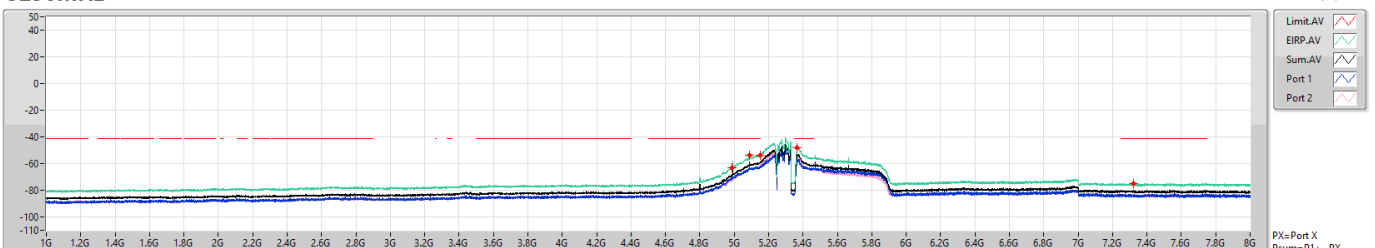

802.11ax HEW80_Nss1,(MCS0)_2TX
5290MHz

CSE [AV]

23/03/2022

F-Start(Hz)	F-Stop(Hz)	RBW(Hz)	Type	Freq(Hz)	EIRP(dBm)	Limit(dBm)	Margin(dB)	DG(dB)	Ref(dB)	Psum(dBm)	P1(dBm)	P2(dBm)
1G	4.99G	1M	AV	4.98801G	-63.04	-41.20	-21.84	5.26	0.00	-68.30	-70.73	-71.99
4.99G	5.15G	1M	AV	5.08792G	-53.48	-41.20	-12.28	5.26	0.00	-58.74	-60.37	-63.80
5.15G	5.35G	1M	AV	5.15G	-53.93	-41.20	-12.73	5.26	0.00	-59.19	-62.83	-61.65
5.35G	5.51G	1M	AV	5.36632G	-48.15	-41.20	-6.95	5.26	0.00	-53.41	-57.56	-55.52
5.51G	8G	1M	AV	7.32179G	-74.86	-41.20	-33.66	5.26	0.00	-80.12	-84.07	-82.35