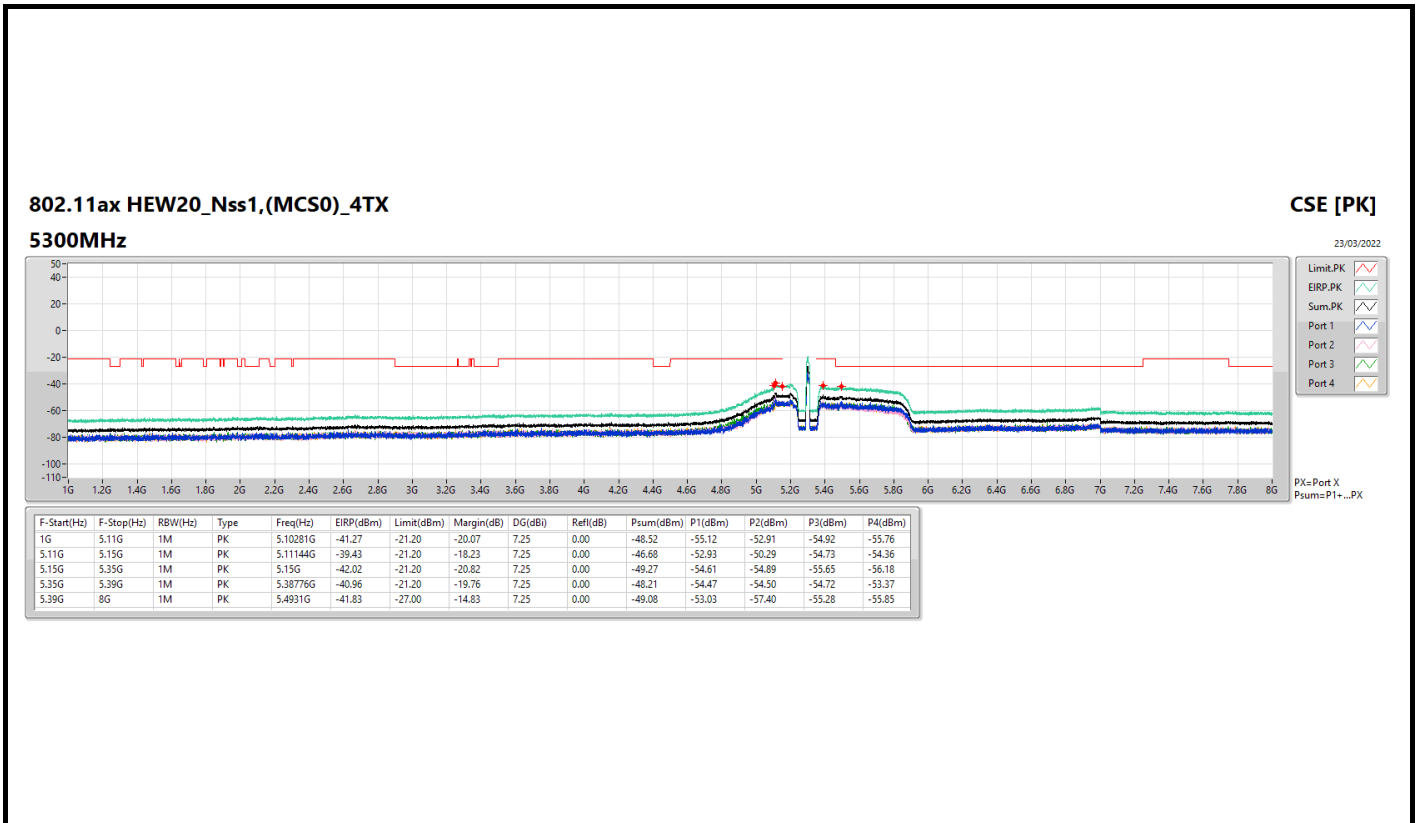

802.11ax HEW20_Nss1,(MCS0)_4TX
5240MHZ

CSE [AV]

23/03/2022

F-Start(Hz)	F-Stop(Hz)	RBW(Hz)	Type	Freq(Hz)	EIRP(dBm)	Limit(dBm)	Margin(dB)	DG(dB)	Ref(dB)	Psum(dBm)	P1(dBm)	P2(dBm)	P3(dBm)	P4(dBm)
1G	5.11G	1M	AV	5.04327G	-51.86	-41.20	-10.66	6.99	0.00	-58.85	-64.31	-63.92	-64.96	-66.82
5.11G	5.15G	1M	AV	5.11096G	-52.52	-41.20	-11.32	6.99	0.00	-59.51	-65.82	-65.28	-65.27	-65.78
5.15G	5.35G	1M	AV	5.35G	-52.07	-41.20	-10.87	6.99	0.00	-59.06	-64.85	-65.24	-65.67	-64.63
5.35G	5.39G	1M	AV	5.378G	-48.39	-41.20	-7.19	6.99	0.00	-55.38	-58.93	-62.05	-64.26	-62.06
5.39G	8G	1M	AV	5.42719G	-50.41	-41.20	-9.21	6.99	0.00	-57.40	-63.92	-63.10	-63.45	-63.27