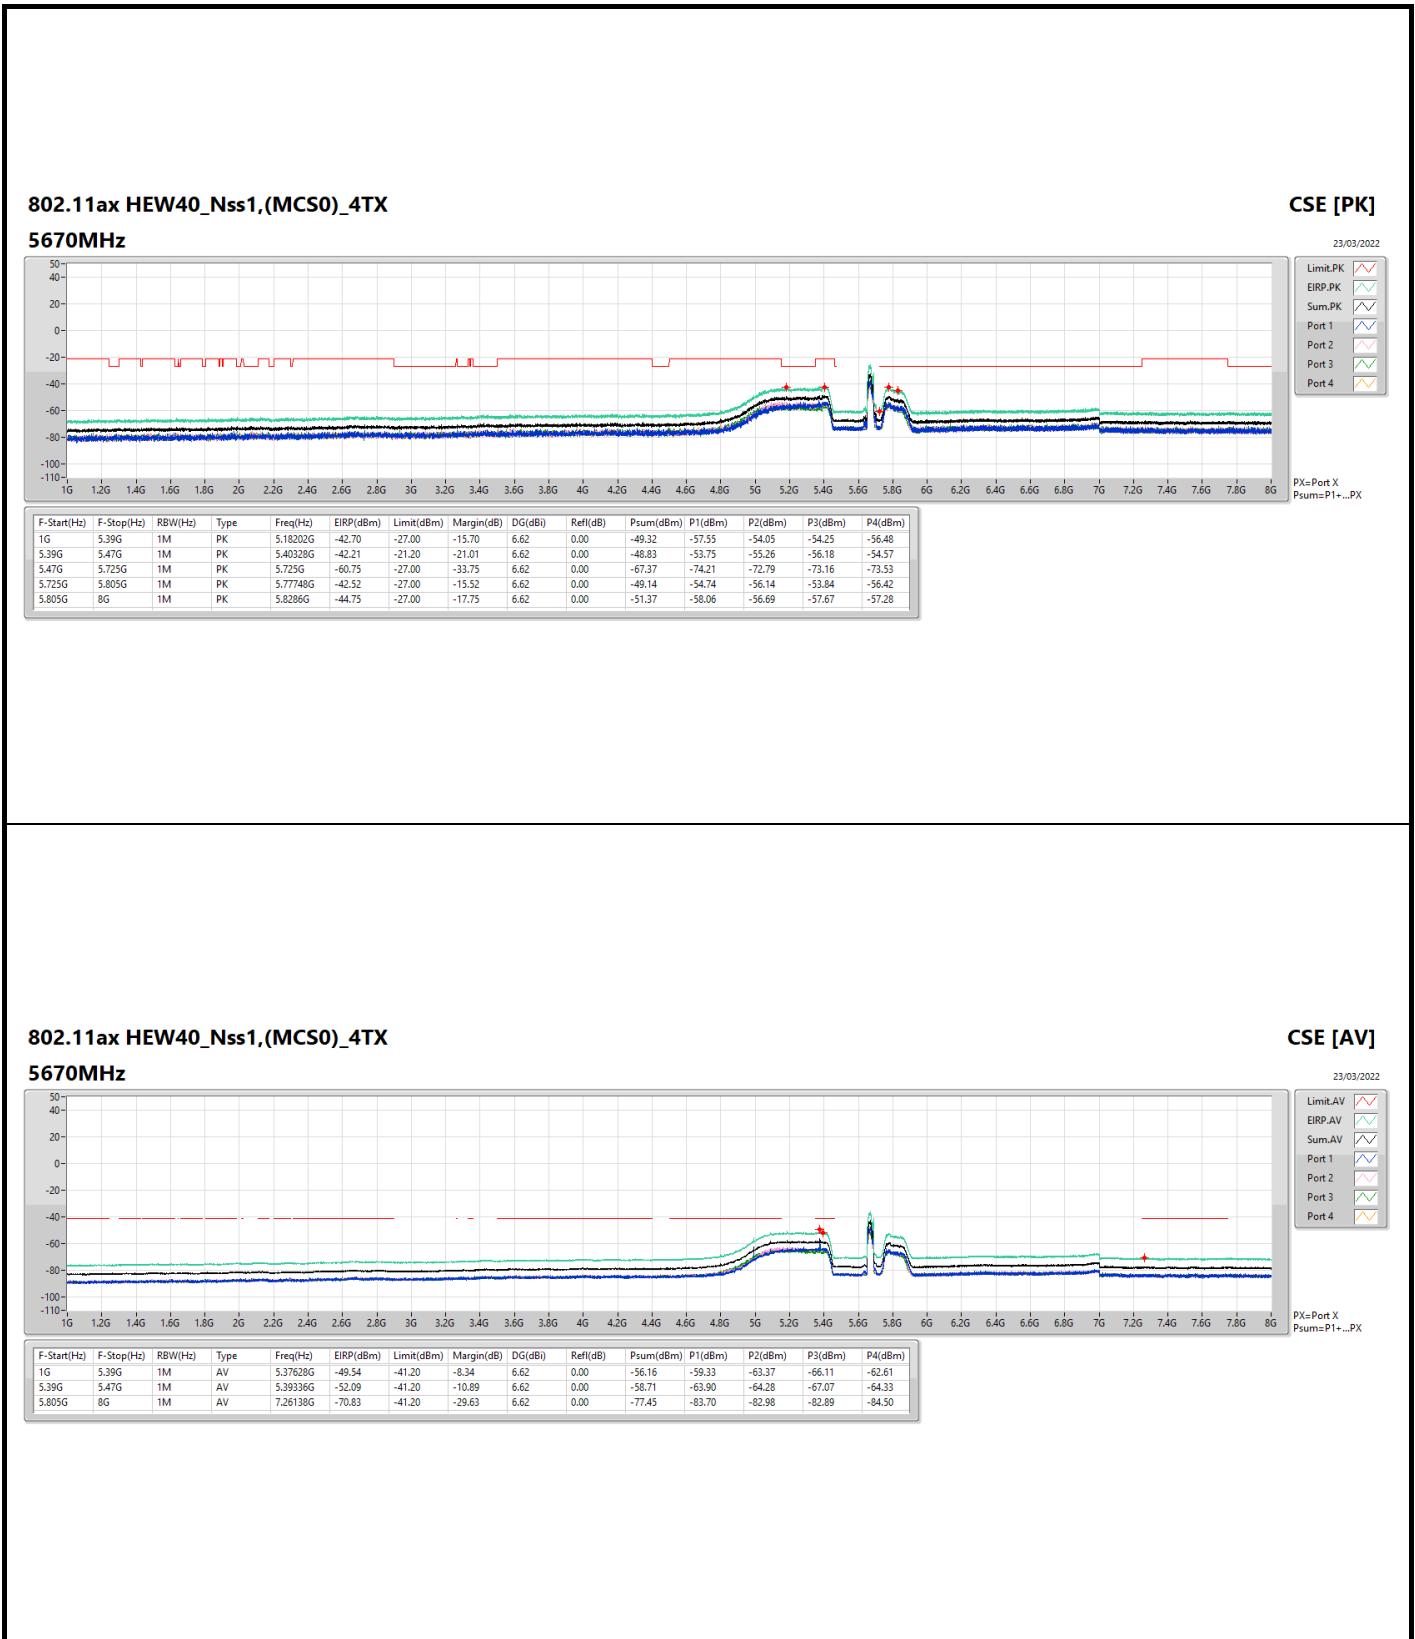

802.11ax HEW40_Nss1,(MCS0)_4TX
5510MHz

CSE [AV]

23/03/2022

F-Start(Hz)	F-Stop(Hz)	RBW(Hz)	Type	Freq(Hz)	EIRP(dBm)	Limit(dBm)	Margin(dB)	DG(dB)	Ref(dB)	Psum(dBm)	P1(dBm)	P2(dBm)	P3(dBm)	P4(dBm)
1G	5.39G	1M	AV	5.37628G	-52.22	-41.20	-11.02	6.62	0.00	-58.84	-63.41	-64.74	-65.25	-66.67
5.39G	5.47G	1M	AV	5.40792G	-51.69	-41.20	-10.49	6.62	0.00	-58.31	-64.43	-63.05	-63.78	-66.96
5.805G	8G	1M	AV	7.40872G	-70.75	-41.20	-29.55	6.62	0.00	-77.37	-83.75	-83.29	-84.18	-82.52