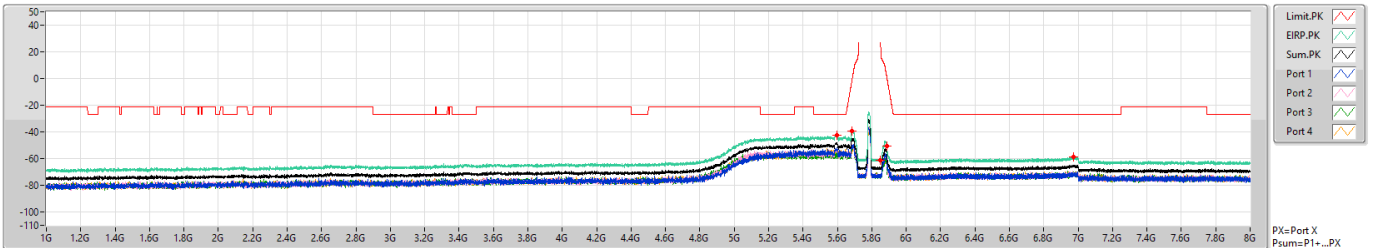

802.11a_Nss1,(6Mbps)_4TX
5785MHz

CSE [PK]

23/03/2022

F-Start(Hz)	F-Stop(Hz)	RBW(Hz)	Type	Freq(Hz)	EIRP(dBm)	Limit(dBm)	Margin(dB)	DG(dB)	Ref(dB)	Psum(dBm)	P1(dBm)	P2(dBm)	P3(dBm)	P4(dBm)
1G	5.685G	1M	PK	5.59833G	-42.42	-27.00	-15.42	5.97	0.00	-48.39	-52.92	-54.01	-57.18	-54.55
5.685G	5.725G	1M	PK	5.689G	-39.14	-1.10	-38.04	5.97	0.00	-45.11	-50.69	-49.52	-52.16	-52.95
5.725G	5.85G	1M	PK	5.85G	-61.49	27.00	-88.49	5.97	0.00	-67.46	-73.81	-73.51	-73.65	-72.99
5.85G	5.89G	1M	PK	5.88888G	-50.84	-0.27	-50.57	5.97	0.00	-56.81	-61.71	-62.72	-64.96	-62.53
5.89G	8G	1M	PK	6.97164G	-58.78	-27.00	-31.78	5.97	0.00	-64.75	-71.44	-70.51	-71.37	-69.93