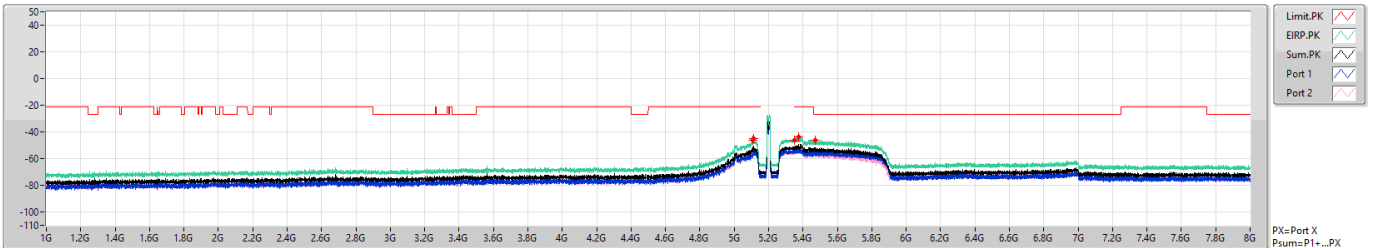

802.11a_Nss1,(6Mbps)_2TX
5200MHz

CSE [PK]

23/03/2022

F-Start(Hz)	F-Stop(Hz)	RBW(Hz)	Type	Freq(Hz)	EIRP(dBm)	Limit(dBm)	Margin(dB)	DG(dB)	Ref(dB)	Psum(dBm)	P1(dBm)	P2(dBm)
1G	5.11G	1M	PK	5.1064G	-45.95	-21.20	-24.75	5.39	0.00	-51.34	-57.69	-52.49
5.11G	5.15G	1M	PK	5.11176G	-45.23	-21.20	-24.03	5.39	0.00	-50.62	-53.60	-53.67
5.15G	5.35G	1M	PK	5.35G	-46.50	-21.20	-25.30	5.39	0.00	-51.89	-54.94	-54.86
5.35G	5.39G	1M	PK	5.378G	-43.71	-21.20	-22.51	5.39	0.00	-49.10	-51.07	-53.49
5.39G	8G	1M	PK	5.47156G	-46.40	-27.00	-19.40	5.39	0.00	-51.79	-53.46	-56.75