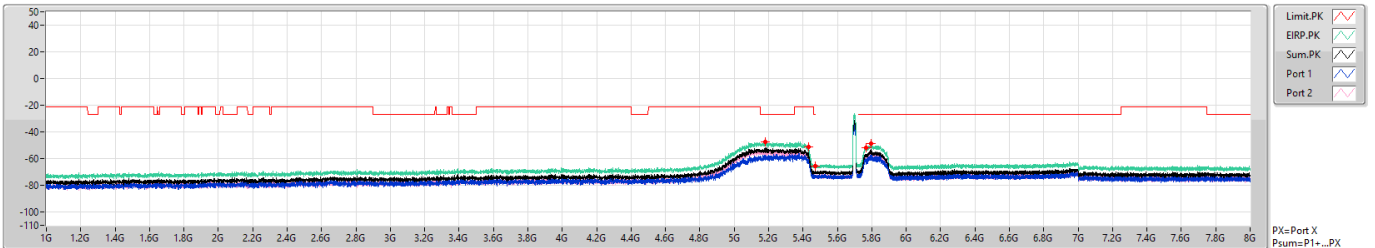

802.11a_Nss1,(6Mbps)_2TX
5700MHz

CSE [PK]

23/03/2022

F-Start(Hz)	F-Stop(Hz)	RBW(Hz)	Type	Freq(Hz)	EIRP(dBm)	Limit(dBm)	Margin(dB)	DG(dB)	Ref(dB)	Psum(dBm)	P1(dBm)	P2(dBm)
1G	5.43G	1M	PK	5.18137G	-47.30	-27.00	-20.30	4.69	0.00	-51.99	-59.96	-52.75
5.43G	5.47G	1M	PK	5.43096G	-51.23	-21.20	-30.03	4.69	0.00	-55.92	-60.32	-57.68
5.47G	5.725G	1M	PK	5.47G	-65.76	-27.00	-38.76	4.69	0.00	-70.45	-74.24	-72.80
5.725G	5.765G	1M	PK	5.76492G	-52.05	-27.00	-25.05	4.69	0.00	-56.74	-60.97	-58.80
5.765G	8G	1M	PK	5.79685G	-48.70	-27.00	-21.70	4.69	0.00	-53.39	-59.36	-54.66