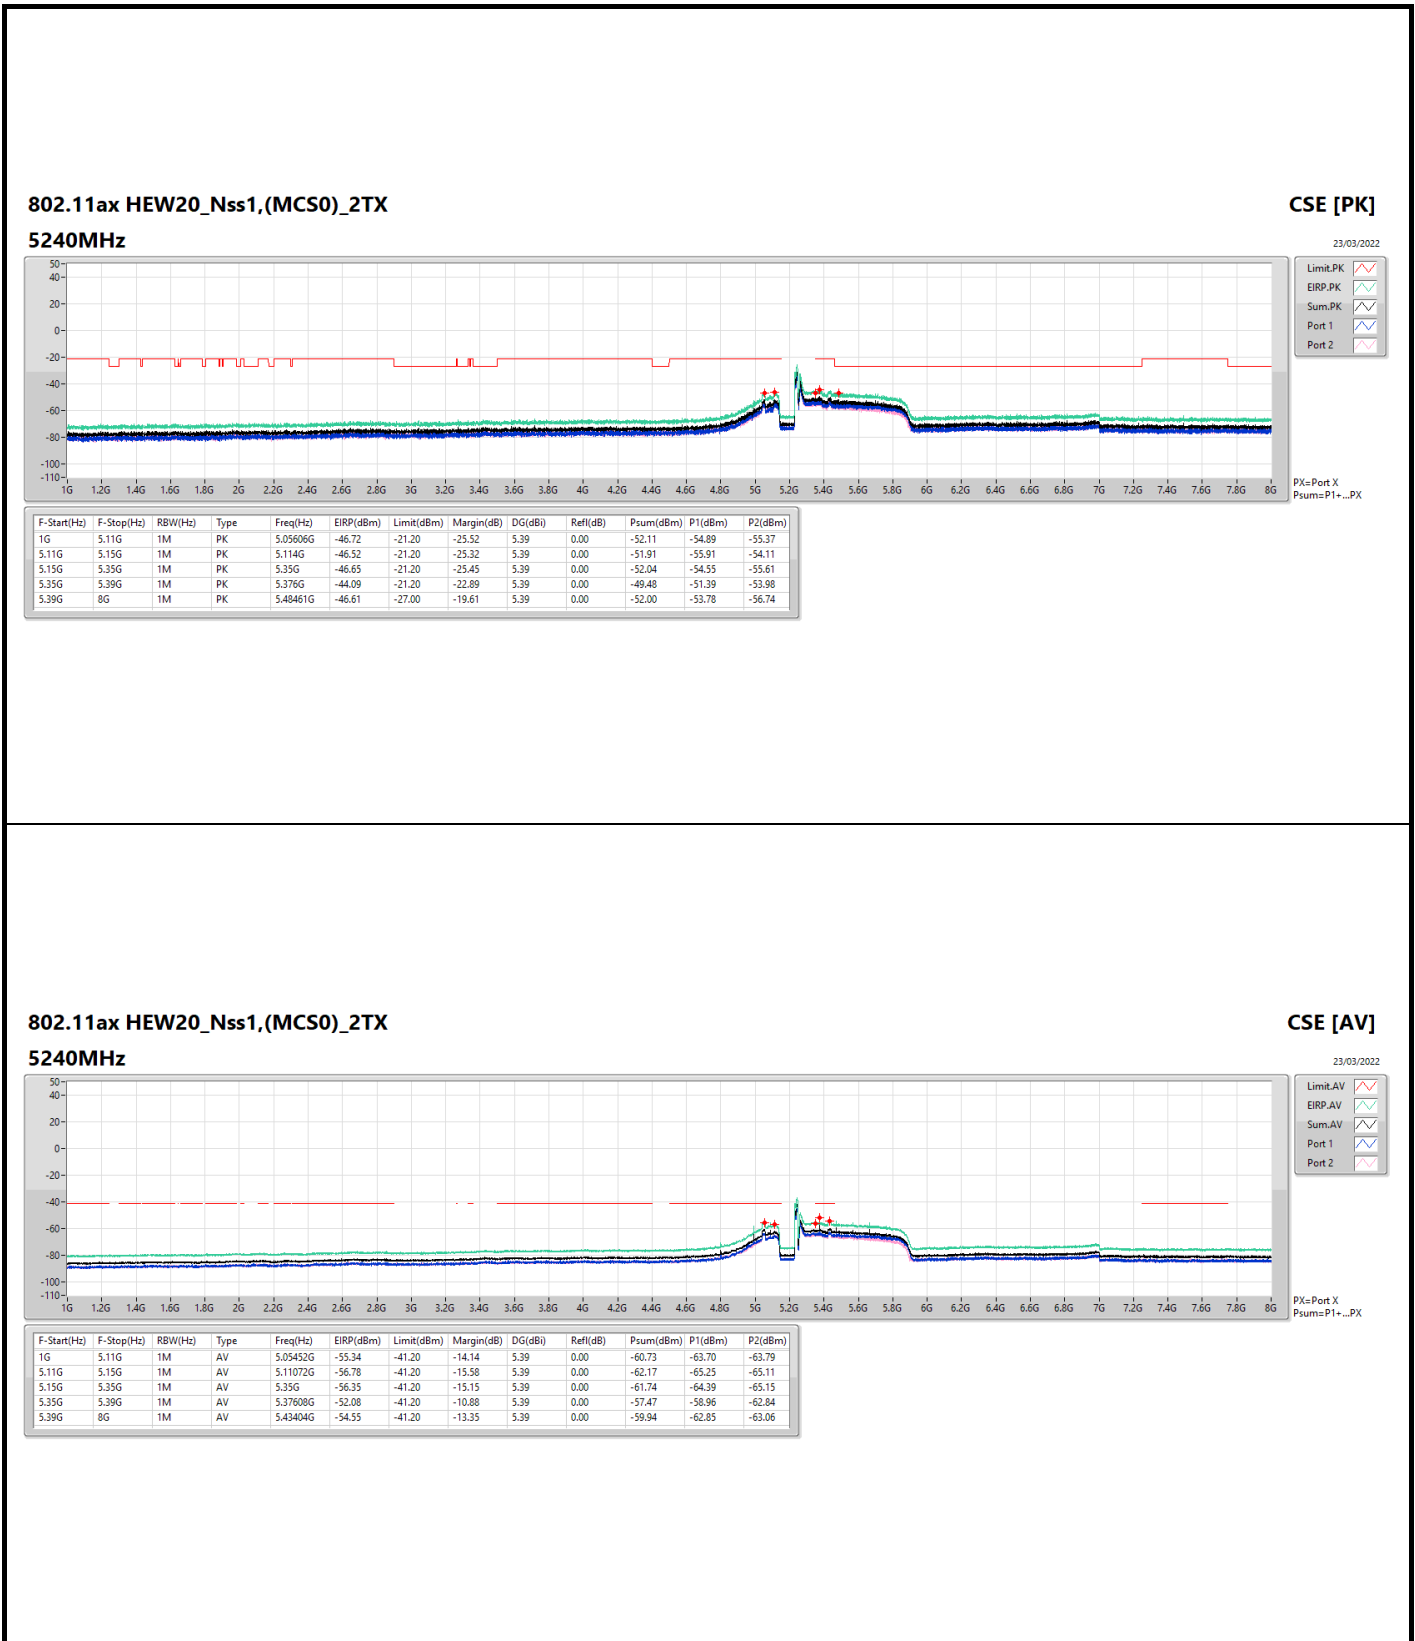

802.11a_Nss1,(6Mbps)_2TX
5825MHz

CSE [AV]

24/03/2022

F-Start(Hz)	F-Stop(Hz)	RBW(Hz)	Type	Freq(Hz)	EIRP(dBm)	Limit(dBm)	Margin(dB)	DG(dB)	Ref(dB)	Psum(dBm)	P1(dBm)	P2(dBm)
1G	5.685G	1M	AV	5.37638G	-53.54	-41.20	-12.34	4.16	0.00	-57.70	-58.86	-63.98
5.89G	8G	1M	AV	7.43215G	-75.96	-41.20	-34.76	4.16	0.00	-80.12	-83.47	-82.82