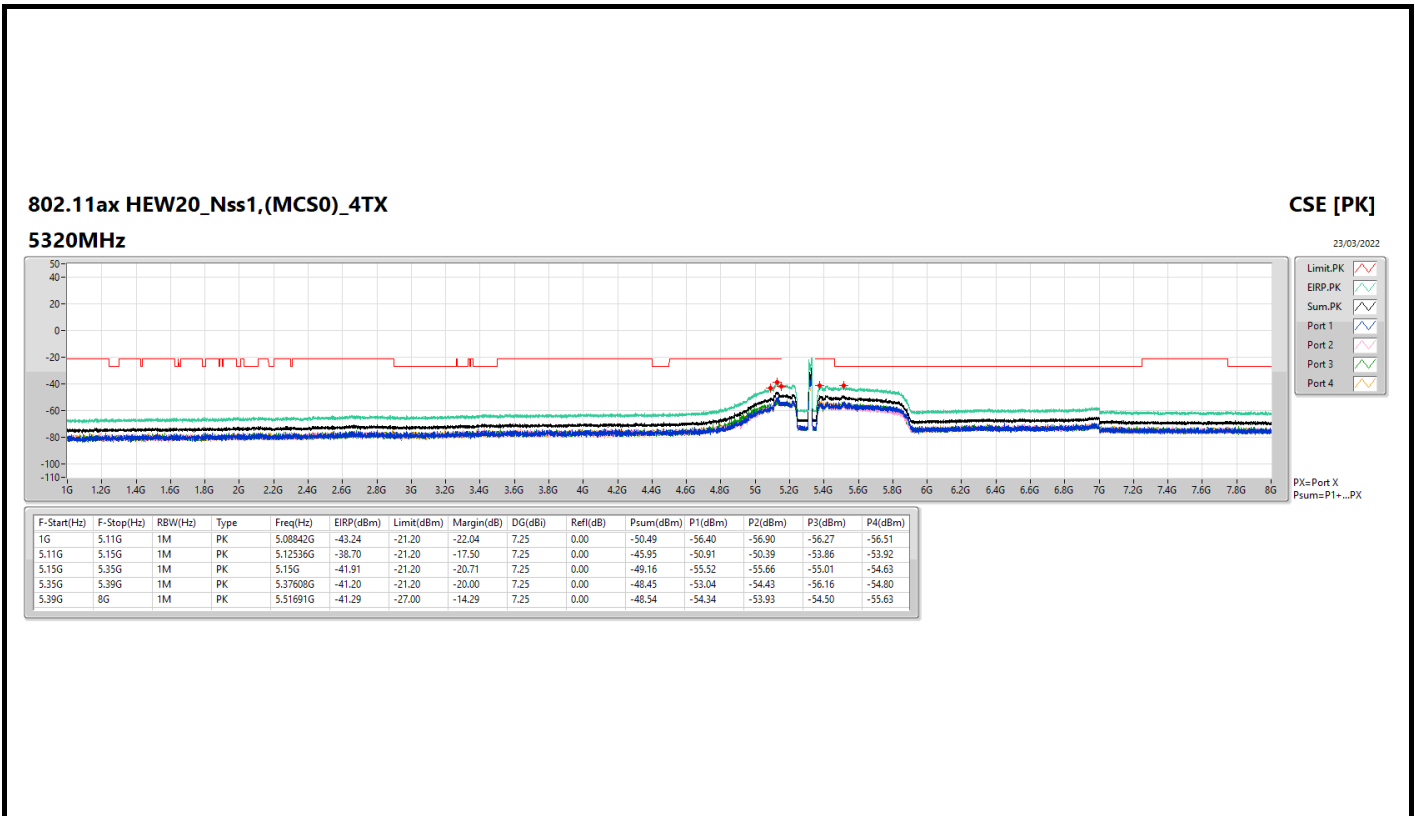

802.11ax HEW20_Nss1,(MCS0)_4TX
5240MHZ

CSE [AV]

23/03/2022

F-Start(Hz)	F-Stop(Hz)	RBW(Hz)	Type	Freq(Hz)	EIRP(dBm)	Limit(dBm)	Margin(dB)	DG(dB)	Ref(dB)	Psum(dBm)	P1(dBm)	P2(dBm)	P3(dBm)	P4(dBm)
1G	5.11G	1M	AV	5.04327G	-51.86	-41.20	-10.66	6.99	0.00	-58.85	-64.31	-63.92	-64.96	-66.82
5.11G	5.15G	1M	AV	5.11096G	-52.52	-41.20	-11.32	6.99	0.00	-59.51	-65.82	-65.28	-65.27	-65.78
5.15G	5.35G	1M	AV	5.35G	-52.07	-41.20	-10.87	6.99	0.00	-59.06	-64.85	-65.24	-65.67	-64.63
5.35G	5.39G	1M	AV	5.378G	-48.39	-41.20	-7.19	6.99	0.00	-55.38	-58.93	-62.05	-64.26	-62.06
5.39G	8G	1M	AV	5.42719G	-50.41	-41.20	-9.21	6.99	0.00	-57.40	-63.92	-63.10	-63.45	-63.27