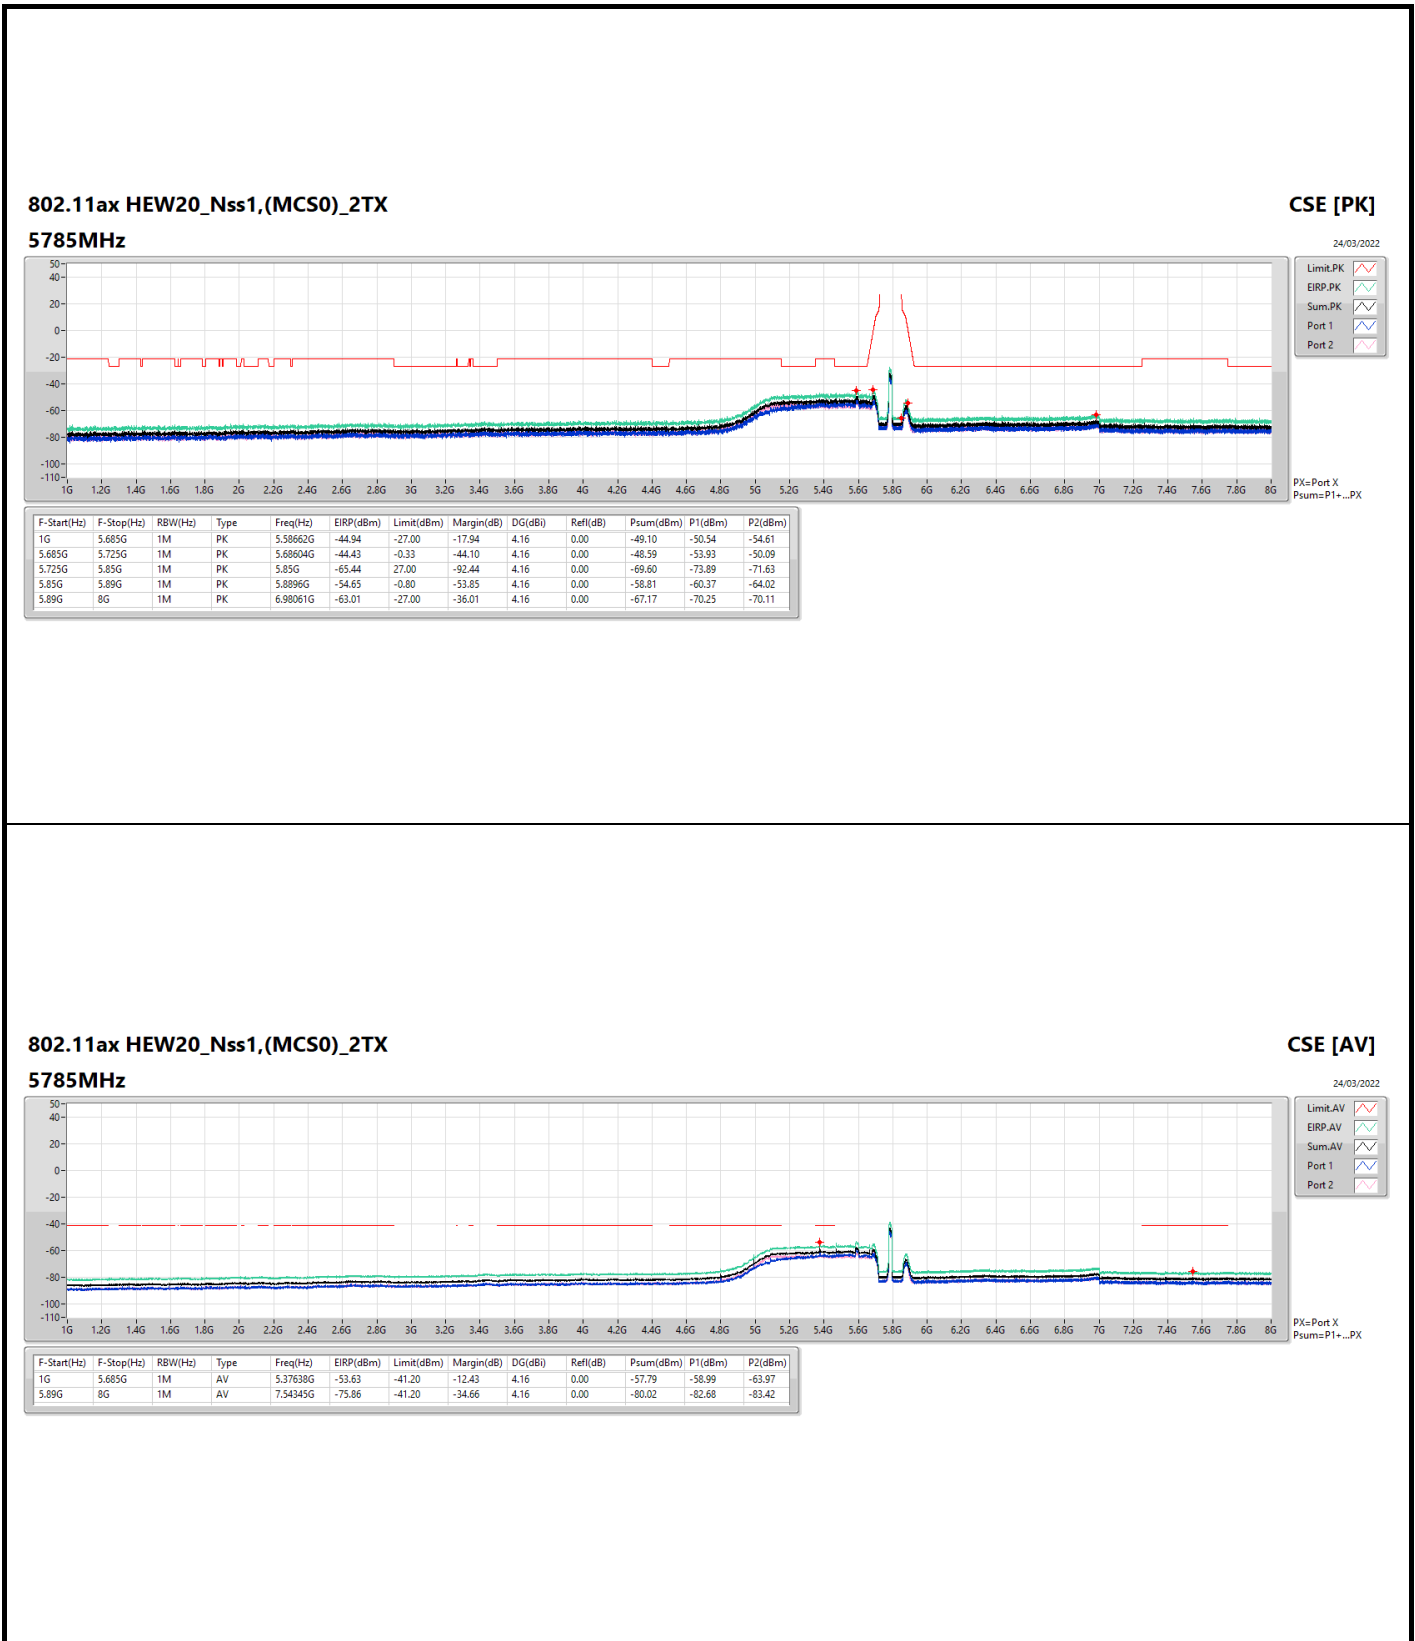

802.11ax HEW20_Nss1,(MCS0)_2TX
5720MHz Straddle 5.47-5.725GHz

CSE [AV]

23/03/2022

F-Start(Hz)	F-Stop(Hz)	RBW(Hz)	Type	Freq(Hz)	EIRP(dBm)	Limit(dBm)	Margin(dB)	DG(dB)	Ref(dB)	Psum(dBm)	P1(dBm)	P2(dBm)
1G	5.43G	1M	AV	5.37629G	-53.62	-41.20	-12.42	4.69	0.00	-58.31	-59.81	-63.67
5.43G	5.47G	1M	AV	5.43G	-59.75	-41.20	-18.55	4.69	0.00	-64.44	-67.30	-67.60
5.89G	8G	1M	AV	7.65G	-75.38	-41.20	-34.18	4.69	0.00	-80.07	-83.86	-82.42