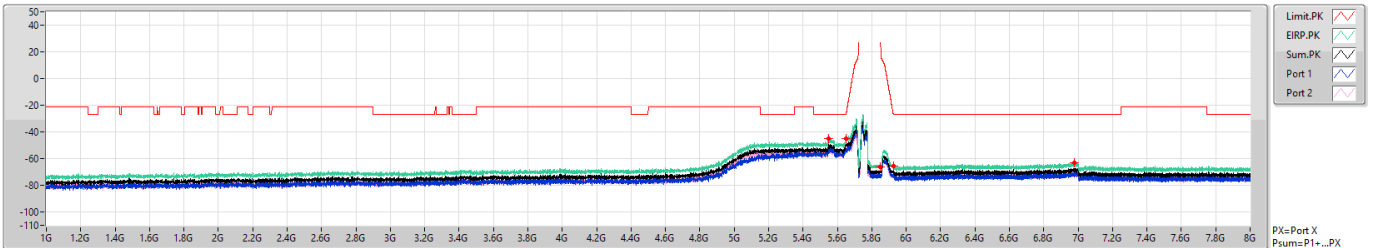

802.11ax HEW40_Nss1,(MCS0)_2TX
5755MHz

CSE [PK]

24/03/2022

F-Start(Hz)	F-Stop(Hz)	RBW(Hz)	Type	Freq(Hz)	EIRP(dBm)	Limit(dBm)	Margin(dB)	DG(dB)	Ref(dB)	Psum(dBm)	P1(dBm)	P2(dBm)
1G	5.645G	1M	PK	5.54804G	-45.04	-27.00	-18.04	4.16	0.00	-49.20	-52.67	-51.79
5.645G	5.725G	1M	PK	5.6488G	-45.15	-27.00	-18.15	4.16	0.00	-49.31	-52.37	-52.27
5.725G	5.85G	1M	PK	5.85G	-66.15	27.00	-93.15	4.16	0.00	-70.31	-74.29	-72.53
5.85G	5.93G	1M	PK	5.9232G	-65.38	-27.00	-38.38	4.16	0.00	-69.54	-71.70	-73.60
5.93G	8G	1M	PK	6.97742G	-63.07	-27.00	-36.07	4.16	0.00	-67.23	-71.14	-69.50