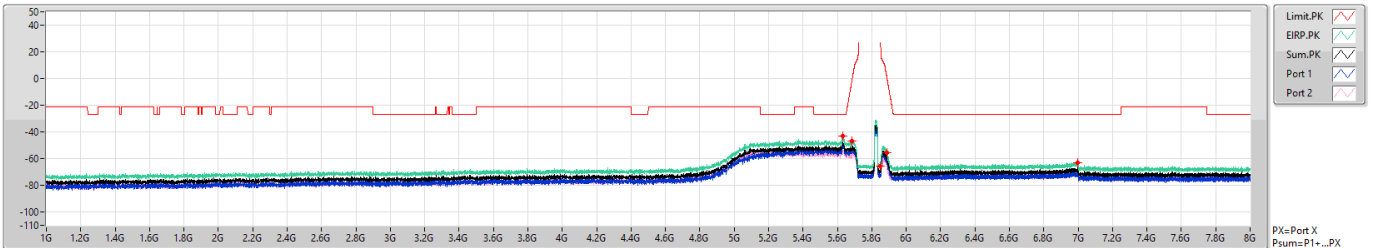

802.11a_Nss1,(6Mbps)_2TX
5825MHz

CSE [PK]

24/03/2022

F-Start(Hz)	F-Stop(Hz)	RBW(Hz)	Type	Freq(Hz)	EIRP(dBm)	Limit(dBm)	Margin(dB)	DG(dB)	Ref(dB)	Psum(dBm)	P1(dBm)	P2(dBm)
1G	5.685G	1M	PK	5.62878G	-43.05	-27.00	-16.05	4.16	0.00	-47.21	-49.30	-51.40
5.685G	5.725G	1M	PK	5.685G	-47.14	-1.10	-46.04	4.16	0.00	-51.30	-53.16	-55.89
5.725G	5.85G	1M	PK	5.85G	-65.90	27.00	-92.90	4.16	0.00	-70.06	-73.33	-72.82
5.85G	5.89G	1M	PK	5.8892G	-55.67	-0.74	-54.93	4.16	0.00	-59.83	-61.13	-65.71
5.89G	8G	1M	PK	6.99511G	-62.83	-27.00	-35.83	4.16	0.00	-66.99	-69.11	-71.11