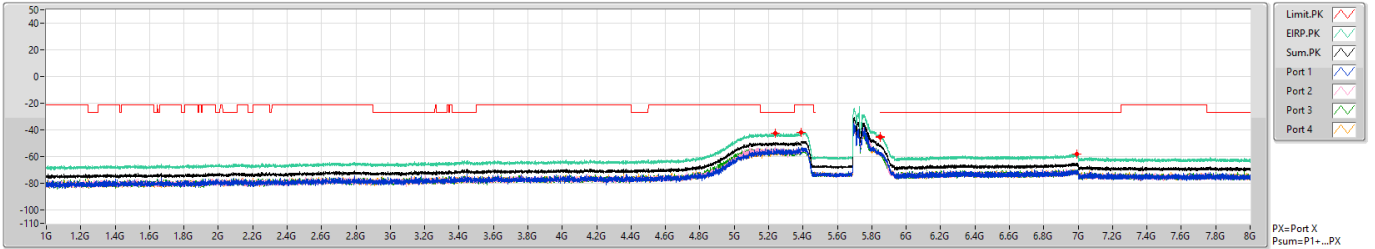

802.11ax HEW40_Nss1,(MCS0)_4TX
5710MHz Straddle 5.47-5.725GHz

CSE [PK]

23/03/2022

F-Start(Hz)	F-Stop(Hz)	RBW(Hz)	Type	Freq(Hz)	EIRP(dBm)	Limit(dBm)	Margin(dB)	DG(dB)	Ref(dB)	Psum(dBm)	P1(dBm)	P2(dBm)	P3(dBm)	P4(dBm)
1G	5.39G	1M	PK	5.23635G	-42.64	-27.00	-15.64	6.62	0.00	-49.26	-57.44	-53.31	-56.10	-55.34
5.39G	5.47G	1M	PK	5.39128G	-41.89	-21.20	-20.69	6.62	0.00	-48.51	-54.50	-54.10	-55.81	-53.95
5.47G	5.85G	1M	PK	5.85G	-45.49	-27.00	-18.49	6.62	0.00	-52.11	-57.17	-58.24	-59.10	-58.22
5.85G	5.93G	1M	PK	5.85144G	-44.89	-27.00	-17.89	6.62	0.00	-51.51	-57.26	-57.90	-56.87	-58.22
5.93G	8G	1M	PK	6.99217G	-58.42	-27.00	-31.42	6.62	0.00	-65.04	-71.22	-71.03	-70.15	-72.07