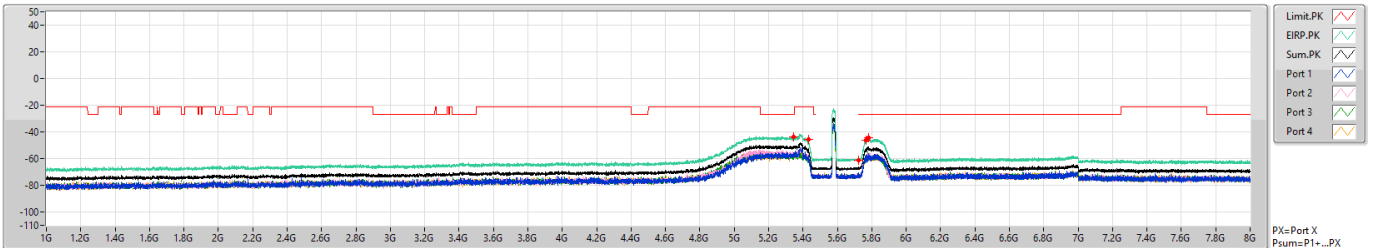

802.11ax HEW20_Nss1,(MCS0)_4TX
5580MHZ

CSE [PK]

23/03/2022

F-Start(Hz)	F-Stop(Hz)	RBW(Hz)	Type	Freq(Hz)	EIRP(dBm)	Limit(dBm)	Margin(dB)	DG(dB)	Ref(dB)	Psum(dBm)	P1(dBm)	P2(dBm)	P3(dBm)	P4(dBm)
1G	5.43G	1M	PK	5.34749G	-43.80	-27.00	-16.80	6.62	0.00	-50.42	-55.33	-57.08	-55.93	-57.89
5.43G	5.47G	1M	PK	5.43048G	-45.66	-21.20	-24.46	6.62	0.00	-52.28	-57.53	-56.37	-60.87	-59.92
5.47G	5.725G	1M	PK	5.725G	-61.22	-27.00	-34.22	6.62	0.00	-67.84	-74.23	-73.32	-73.87	-74.09
5.725G	5.765G	1M	PK	5.76484G	-46.05	-27.00	-19.05	6.62	0.00	-52.67	-58.90	-59.04	-59.44	-57.61
5.765G	8G	1M	PK	5.78092G	-44.55	-27.00	-17.55	6.62	0.00	-51.17	-56.42	-56.34	-57.61	-58.85