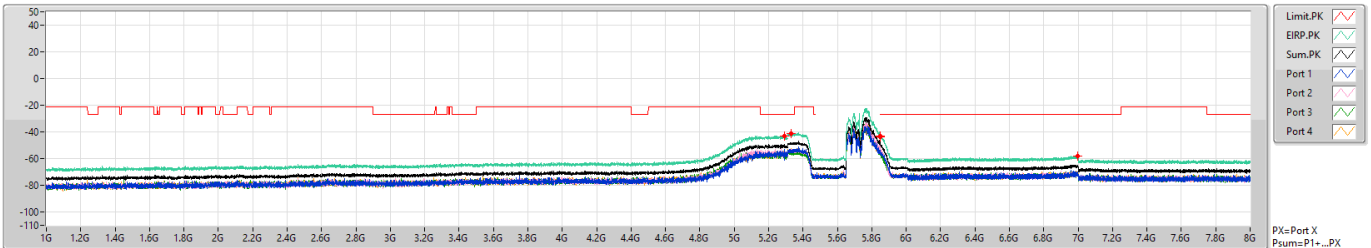

802.11ax HEW80_Nss1,(MCS0)_4TX
5690MHz Straddle 5.47-5.725GHz

CSE [PK]

23/03/2022

F-Start(Hz)	F-Stop(Hz)	RBW(Hz)	Type	Freq(Hz)	EIRP(dBm)	Limit(dBm)	Margin(dB)	DG(dB)	Ref(dB)	Psum(dBm)	P1(dBm)	P2(dBm)	P3(dBm)	P4(dBm)
1G	5.31G	1M	PK	5.32076G	-42.85	-27.00	-15.85	6.62	0.00	-49.47	-53.06	-56.06	-56.45	-57.94
5.31G	5.47G	1M	PK	5.3292G	-41.40	-27.00	-14.40	6.62	0.00	-48.02	-54.66	-54.50	-55.15	-52.41
5.47G	5.85G	1M	PK	5.85G	-43.47	-27.00	-16.47	6.62	0.00	-50.09	-56.23	-55.14	-56.72	-56.52
5.85G	6.01G	1M	PK	5.85G	-42.84	-27.00	-15.84	6.62	0.00	-49.46	-55.50	-54.18	-57.09	-55.64
6.01G	8G	1M	PK	6.99629G	-58.24	-27.00	-31.24	6.62	0.00	-64.86	-70.17	-69.79	-71.80	-72.27