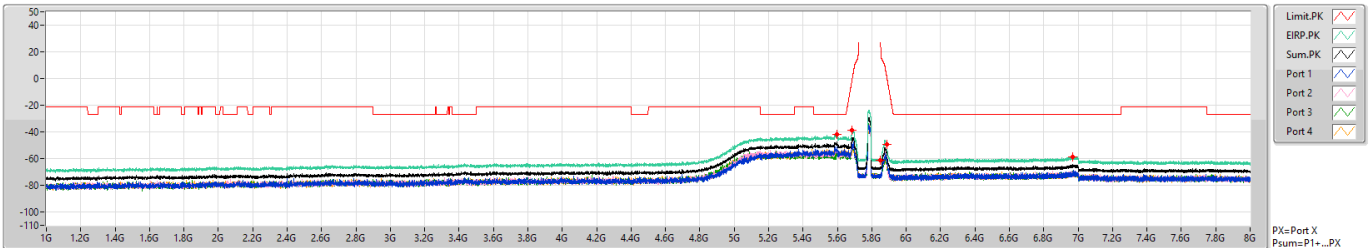

802.11ax HEW20_Nss1,(MCS0)_4TX
5785MHz

CSE [PK]

23/03/2022

F-Start(Hz)	F-Stop(Hz)	RBW(Hz)	Type	Freq(Hz)	EIRP(dBm)	Limit(dBm)	Margin(dB)	DG(dB)	Ref(dB)	Psum(dBm)	P1(dBm)	P2(dBm)	P3(dBm)	P4(dBm)
1G	5.685G	1M	PK	5.5994G	-41.59	-27.00	-14.59	5.97	0.00	-47.56	-51.76	-53.49	-55.88	-54.21
5.685G	5.725G	1M	PK	5.68516G	-38.74	-0.98	-37.76	5.97	0.00	-44.71	-48.95	-51.49	-52.24	-50.97
5.725G	5.85G	1M	PK	5.85G	-61.30	27.00	-88.30	5.97	0.00	-67.27	-73.34	-72.56	-74.05	-73.35
5.85G	5.89G	1M	PK	5.8888G	-49.45	-0.21	-49.24	5.97	0.00	-55.42	-58.89	-62.58	-64.19	-61.91
5.89G	8G	1M	PK	6.96742G	-58.57	-27.00	-31.57	5.97	0.00	-64.54	-71.04	-70.00	-69.97	-71.44