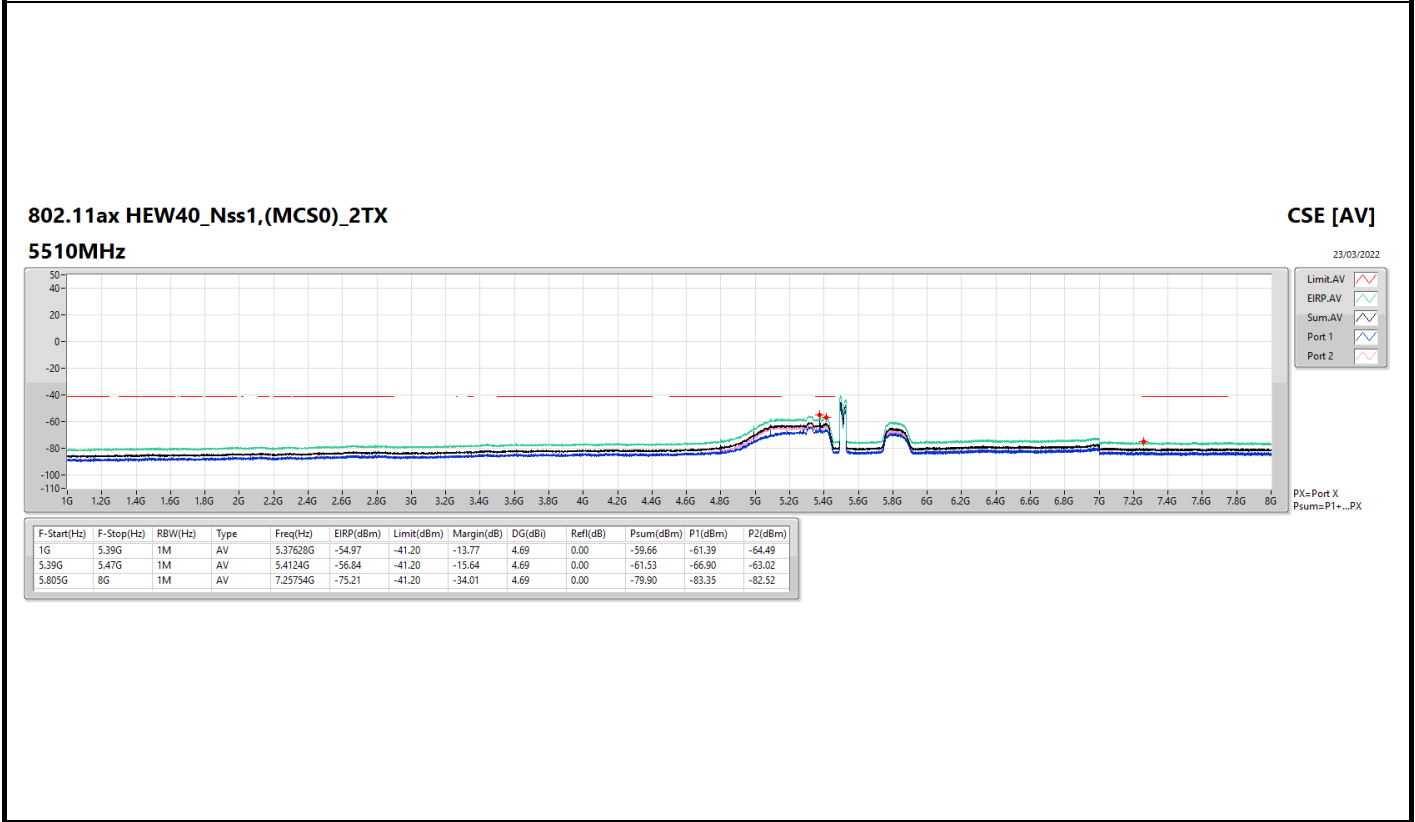

802.11ax HEW40_Nss1,(MCS0)_2TX

5190MHz

CSE [AV]

23/03/2022

802.11ax HEW40_Nss1,(MCS0)_2TX
5670MHz

CSE [PK]

23/03/2022

F-Start(Hz)	F-Stop(Hz)	RBW(Hz)	Type	Freq(Hz)	EIRP(dBm)	Limit(dBm)	Margin(dB)	DG(dB)	Ref(dB)	Psum(dBm)	P1(dBm)	P2(dBm)
1G	5.39G	1M	PK	5.28738G	-46.27	-27.00	-19.27	4.69	0.00	-50.96	-55.75	-52.71
5.39G	5.47G	1M	PK	5.40152G	-46.06	-21.20	-24.86	4.69	0.00	-50.75	-54.70	-52.99
5.47G	5.725G	1M	PK	5.47G	-66.00	-27.00	-39.00	4.69	0.00	-70.69	-73.66	-73.74
5.725G	5.805G	1M	PK	5.78164G	-47.07	-27.00	-20.07	4.69	0.00	-51.76	-54.42	-55.15
5.805G	8G	1M	PK	5.82338G	-48.86	-27.00	-21.86	4.69	0.00	-53.55	-58.66	-55.15