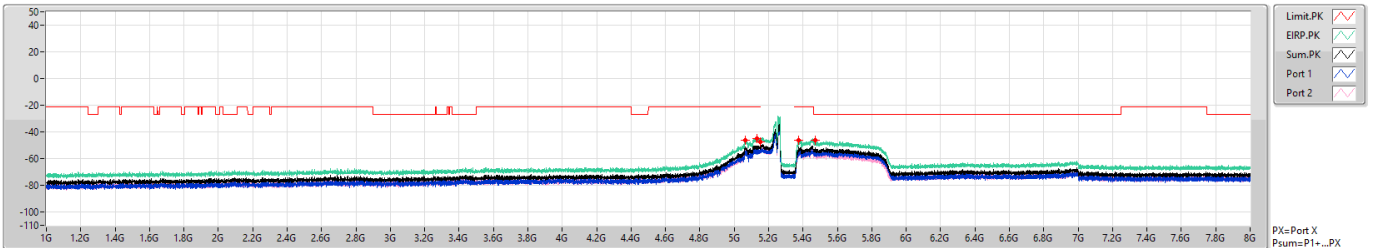

802.11a_Nss1,(6Mbps)_2TX

5240MHz

CSE [AV]

23/03/2022

802.11a_Nss1,(6Mbps)_2TX
5260MHz

CSE [PK]

23/03/2022

F-Start(Hz)	F-Stop(Hz)	RBW(Hz)	Type	Freq(Hz)	EIRP(dBm)	Limit(dBm)	Margin(dB)	DG(dB)	Ref(dB)	Psum(dBm)	P1(dBm)	P2(dBm)
1G	5.11G	1M	PK	5.06376G	-45.96	-21.20	-24.76	5.26	0.00	-51.22	-55.86	-53.05
5.11G	5.15G	1M	PK	5.13376G	-45.21	-21.20	-24.01	5.26	0.00	-50.47	-52.98	-54.05
5.15G	5.35G	1M	PK	5.15G	-47.38	-21.20	-26.18	5.26	0.00	-52.64	-55.81	-55.49
5.35G	5.39G	1M	PK	5.37894G	-45.98	-21.20	-24.78	5.26	0.00	-51.24	-52.82	-56.40
5.39G	8G	1M	PK	5.47222G	-46.48	-27.00	-19.48	5.26	0.00	-51.74	-53.16	-57.27