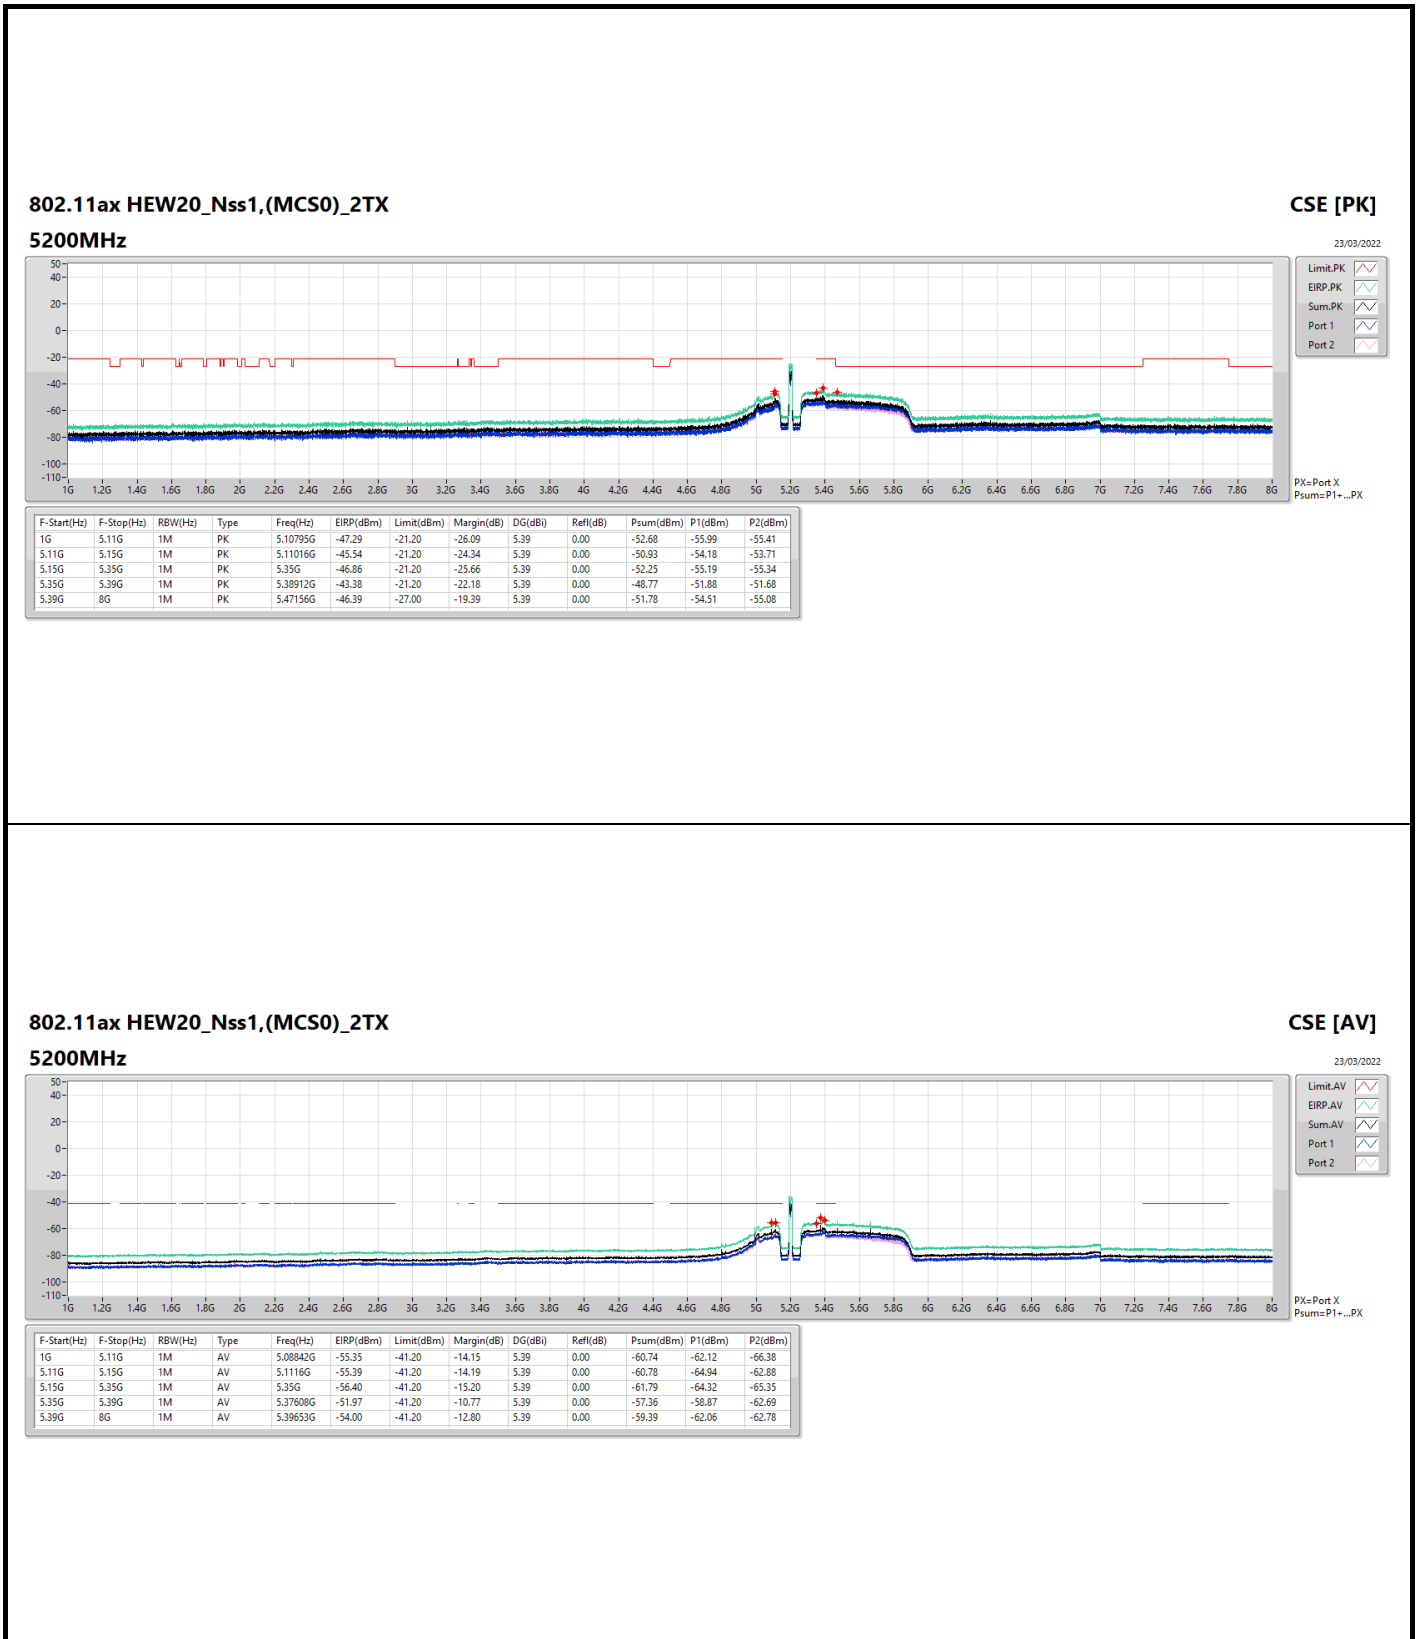

802.11a_Nss1,(6Mbps)_2TX
5825MHz

CSE [AV]

24/03/2022

F-Start(Hz)	F-Stop(Hz)	RBW(Hz)	Type	Freq(Hz)	EIRP(dBm)	Limit(dBm)	Margin(dB)	DG(dB)	Ref(dB)	Psum(dBm)	P1(dBm)	P2(dBm)
1G	5.685G	1M	AV	5.37638G	-53.54	-41.20	-12.34	4.16	0.00	-57.70	-58.86	-63.98
5.89G	8G	1M	AV	7.43215G	-75.96	-41.20	-34.76	4.16	0.00	-80.12	-83.47	-82.82