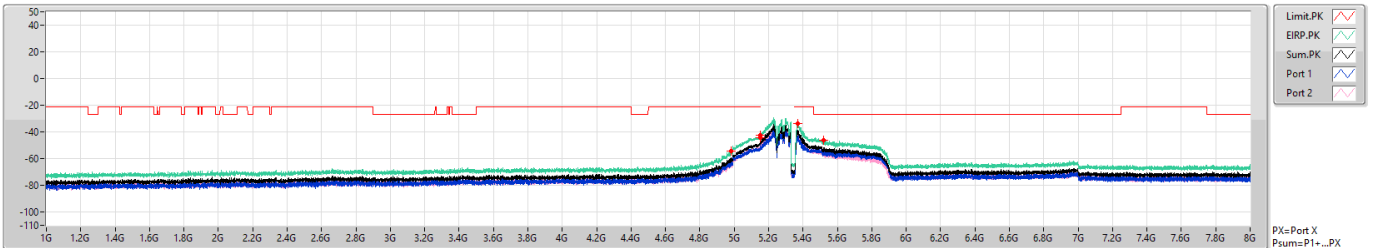

802.11ax HEW80_Nss1,(MCS0)_2TX
5290MHz

CSE [PK]

23/03/2022

F-Start(Hz)	F-Stop(Hz)	RBW(Hz)	Type	Freq(Hz)	EIRP(dBm)	Limit(dBm)	Margin(dB)	DG(dB)	Ref(dB)	Psum(dBm)	P1(dBm)	P2(dBm)
1G	4.99G	1M	PK	4.98102G	-54.07	-21.20	-32.87	5.26	0.00	-59.33	-61.75	-63.03
4.99G	5.15G	1M	PK	5.14826G	-42.73	-21.20	-21.53	5.26	0.00	-47.99	-51.81	-50.31
5.15G	5.35G	1M	PK	5.15G	-44.08	-21.20	-22.88	5.26	0.00	-49.34	-53.21	-51.63
5.35G	5.51G	1M	PK	5.36792G	-33.58	-21.20	-12.38	5.26	0.00	-38.84	-43.40	-40.71
5.51G	8G	1M	PK	5.51747G	-46.44	-27.00	-19.44	5.26	0.00	-51.70	-53.18	-57.08