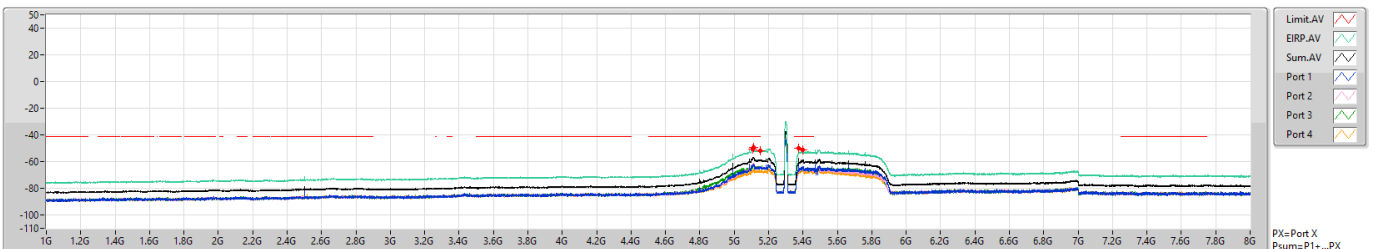

802.11a_Nss1,(6Mbps)_4TX
5300MHZ

CSE [AV]

23/03/2022

F-Start(Hz)	F-Stop(Hz)	RBW(Hz)	Type	Freq(Hz)	EIRP(dBm)	Limit(dBm)	Margin(dB)	DG(dB)	Ref(dB)	Psum(dBm)	P1(dBm)	P2(dBm)	P3(dBm)	P4(dBm)
1G	5.11G	1M	AV	5.10749G	-50.43	-41.20	-9.23	7.25	0.00	-57.68	-63.11	-62.12	-63.99	-66.88
5.11G	5.15G	1M	AV	5.1124G	-49.68	-41.20	-8.48	7.25	0.00	-56.93	-61.70	-61.44	-63.66	-66.87
5.15G	5.35G	1M	AV	5.15G	-52.04	-41.20	-10.84	7.25	0.00	-59.29	-64.63	-64.96	-64.64	-67.70
5.35G	5.39G	1M	AV	5.376G	-50.31	-41.20	-9.11	7.25	0.00	-57.56	-60.68	-63.33	-65.49	-68.14
5.39G	8G	1M	AV	5.40011G	-51.55	-41.20	-10.35	7.25	0.00	-58.80	-63.92	-64.85	-64.66	-66.12