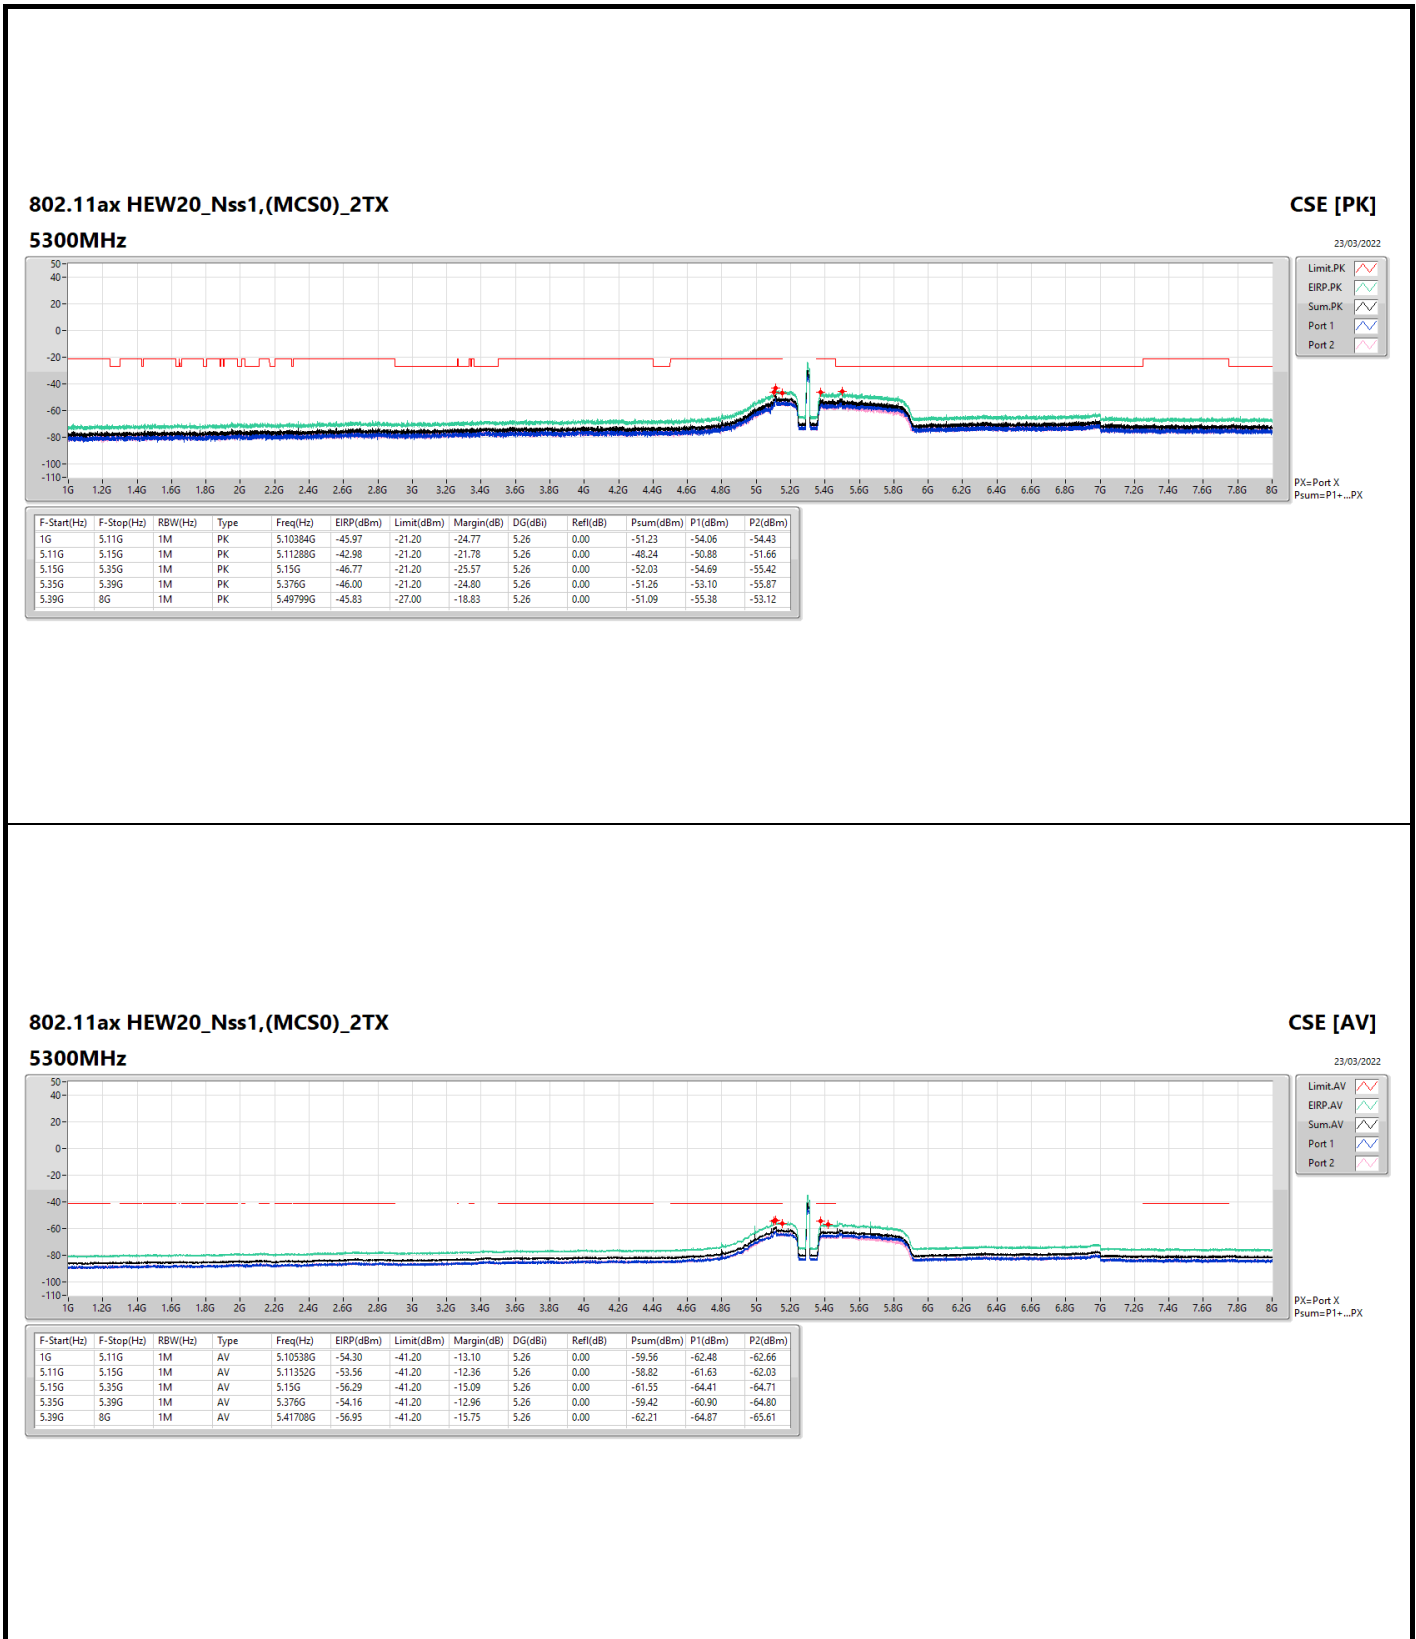

802.11a_Nss1,(6Mbps)_2TX
5825MHz

CSE [AV]

24/03/2022

F-Start(Hz)	F-Stop(Hz)	RBW(Hz)	Type	Freq(Hz)	EIRP(dBm)	Limit(dBm)	Margin(dB)	DG(dB)	Ref(dB)	Psum(dBm)	P1(dBm)	P2(dBm)
1G	5.685G	1M	AV	5.37638G	-53.54	-41.20	-12.34	4.16	0.00	-57.70	-58.86	-63.98
5.89G	8G	1M	AV	7.43215G	-75.96	-41.20	-34.76	4.16	0.00	-80.12	-83.47	-82.82