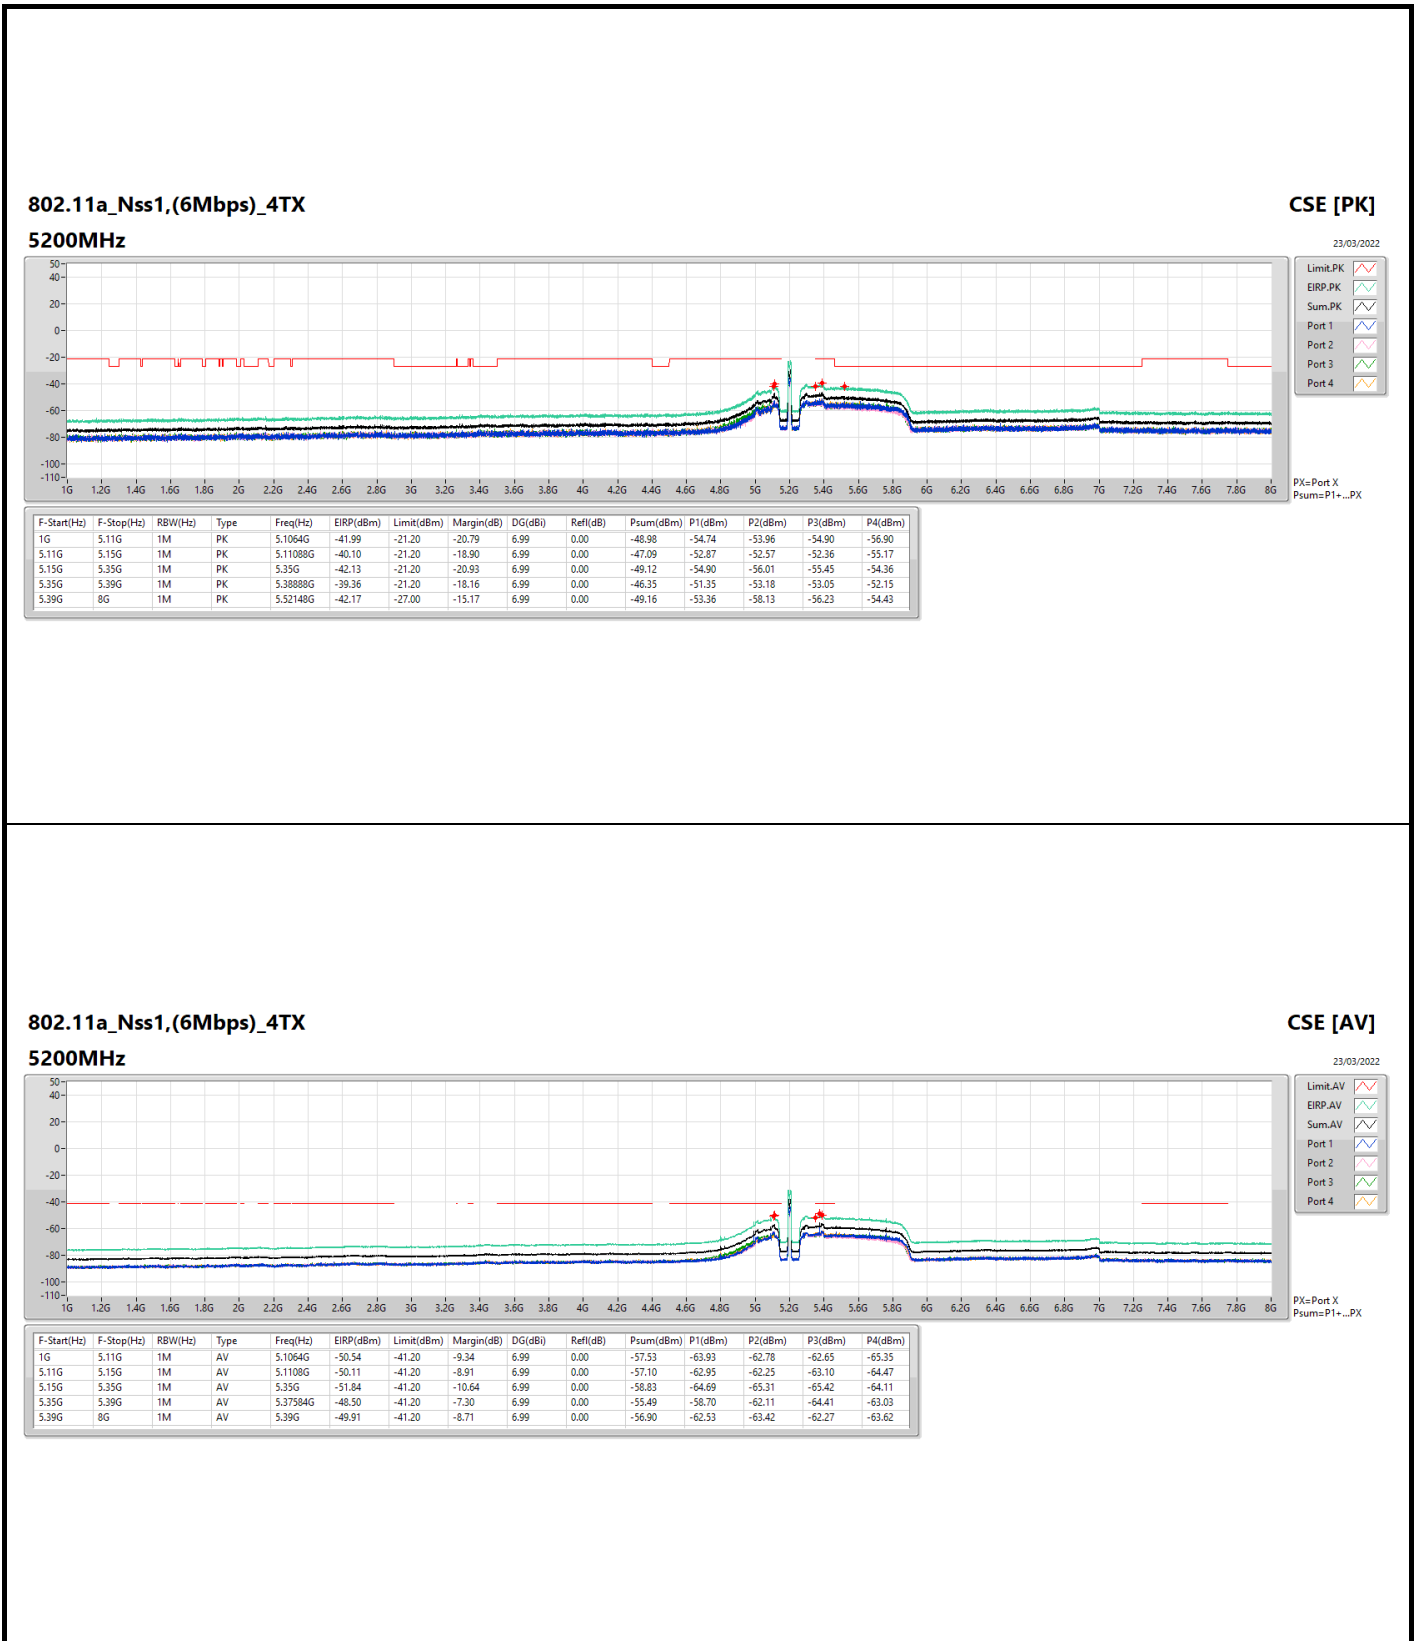

802.11a_Nss1,(6Mbps)_4TX

5180MHz

CSE [AV]

23/03/2022

F-Start(Hz)	F-Stop(Hz)	RBW(Hz)	Type	Freq(Hz)	EIRP(dBm)	Limit(dBm)	Margin(dB)	DG(dB)	Ref(dB)	Psum(dBm)	P1(dBm)	P2(dBm)	P3(dBm)	P4(dBm)
1G	5.11G	1M	AV	5.08842G	-50.02	-41.20	-8.82	6.99	0.00	-57.01	-61.83	-62.90	-64.57	-63.25
5.11G	5.15G	1M	AV	5.11088G	-52.32	-41.20	-11.12	6.99	0.00	-59.31	-65.64	-64.81	-65.17	-65.75
5.15G	5.35G	1M	AV	5.35G	-52.16	-41.20	-10.96	6.99	0.00	-59.15	-65.07	-65.27	-66.45	-64.18
5.35G	5.39G	1M	AV	5.37592G	-47.37	-41.20	-6.17	6.99	0.00	-54.36	-57.82	-60.42	-63.63	-61.71
5.39G	8G	1M	AV	5.40044G	-51.84	-41.20	-10.64	6.99	0.00	-58.83	-64.38	-64.30	-66.79	-64.39