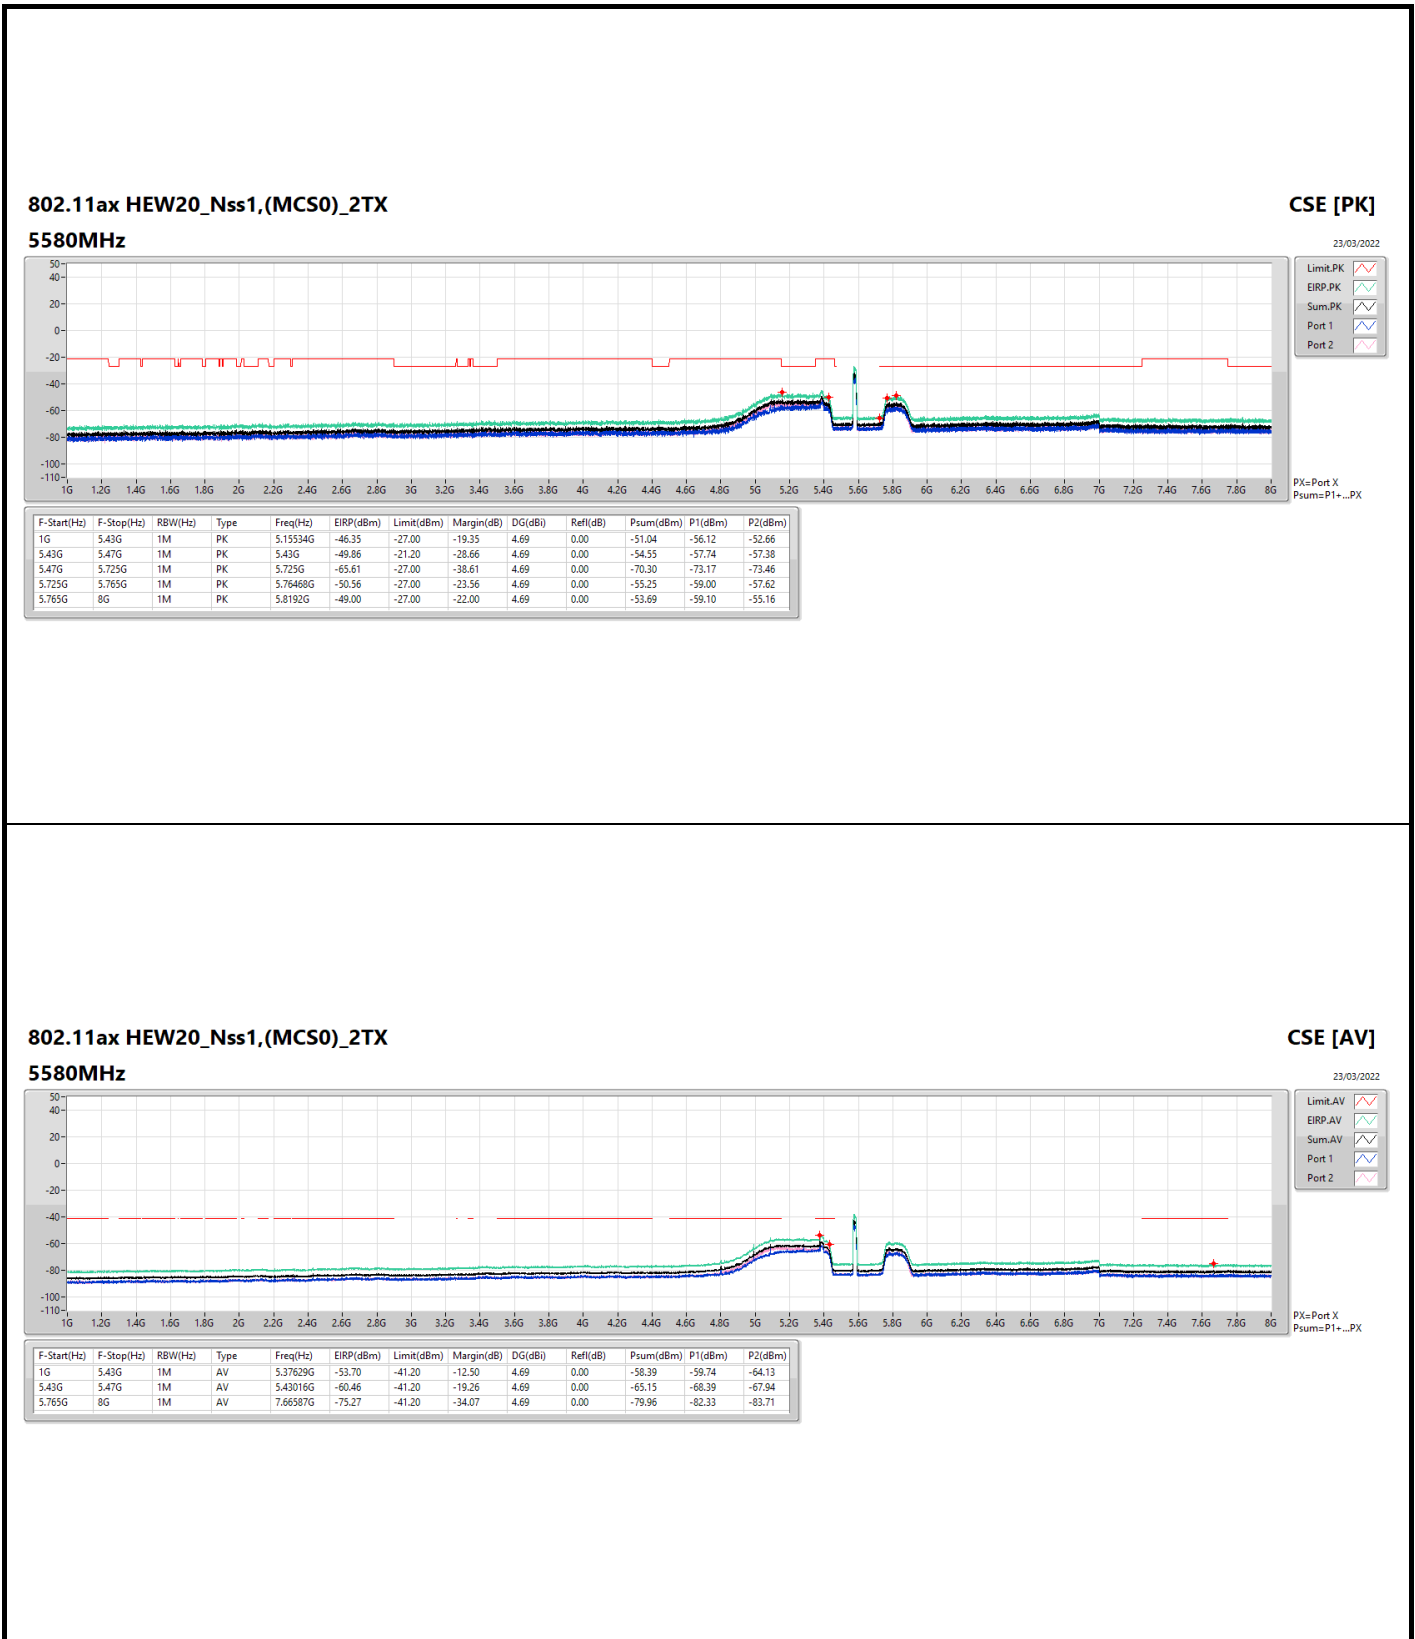

802.11a_Nss1,(6Mbps)_2TX
5825MHz

CSE [AV]

24/03/2022

F-Start(Hz)	F-Stop(Hz)	RBW(Hz)	Type	Freq(Hz)	EIRP(dBm)	Limit(dBm)	Margin(dB)	DG(dB)	Ref(dB)	Psum(dBm)	P1(dBm)	P2(dBm)
1G	5.685G	1M	AV	5.37638G	-53.54	-41.20	-12.34	4.16	0.00	-57.70	-58.86	-63.98
5.89G	8G	1M	AV	7.43215G	-75.96	-41.20	-34.76	4.16	0.00	-80.12	-83.47	-82.82