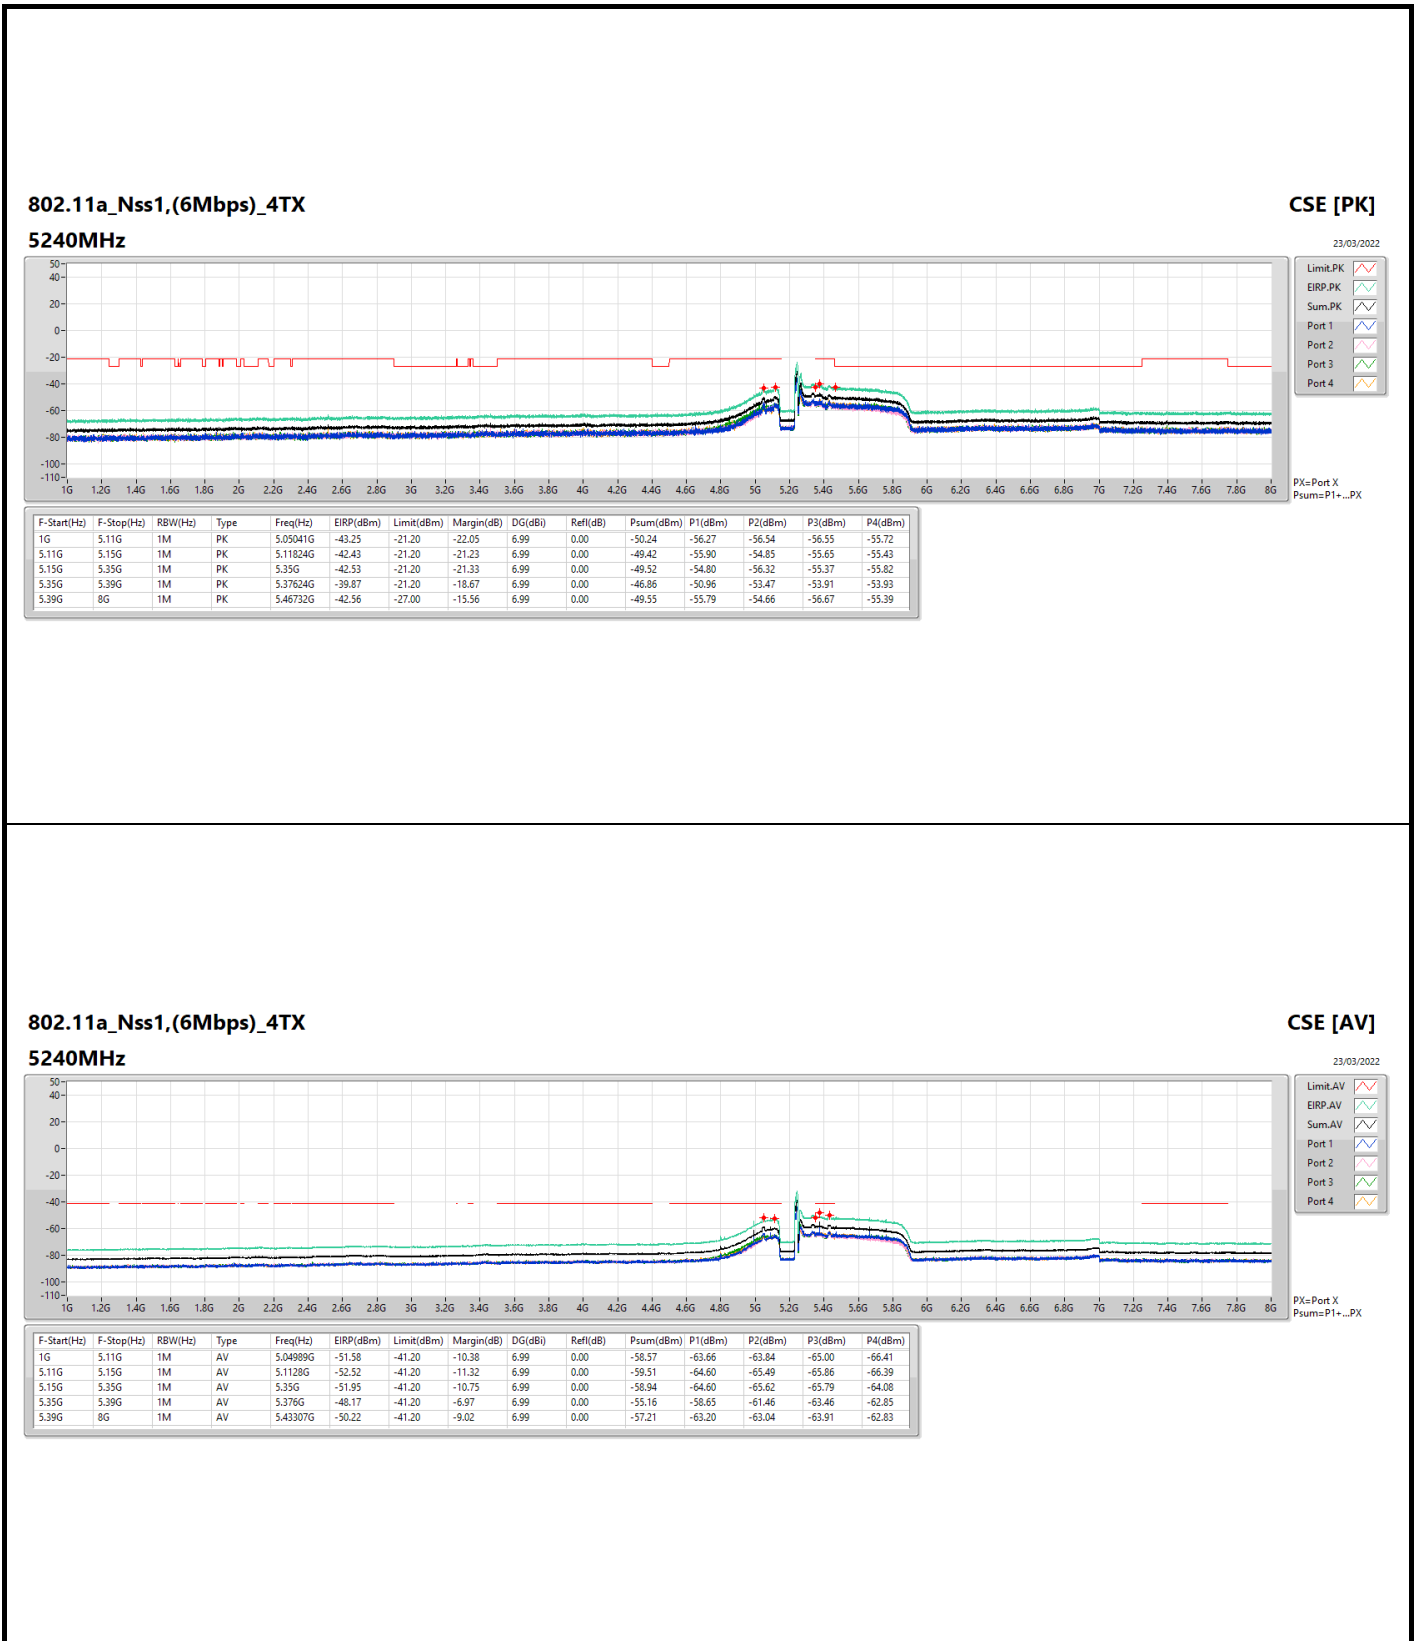

802.11a_Nss1,(6Mbps)_4TX

5180MHz

CSE [AV]

23/03/2022

F-Start(Hz)	F-Stop(Hz)	RBW(Hz)	Type	Freq(Hz)	EIRP(dBm)	Limit(dBm)	Margin(dB)	DG(dB)	Ref(dB)	Psum(dBm)	P1(dBm)	P2(dBm)	P3(dBm)	P4(dBm)
1G	5.11G	1M	AV	5.08842G	-50.02	-41.20	-8.82	6.99	0.00	-57.01	-61.83	-62.90	-64.57	-63.25
5.11G	5.15G	1M	AV	5.11088G	-52.32	-41.20	-11.12	6.99	0.00	-59.31	-65.64	-64.81	-65.17	-65.75
5.15G	5.35G	1M	AV	5.35G	-52.16	-41.20	-10.96	6.99	0.00	-59.15	-65.07	-65.27	-66.45	-64.18
5.35G	5.39G	1M	AV	5.37592G	-47.37	-41.20	-6.17	6.99	0.00	-54.36	-57.82	-60.42	-63.63	-61.71
5.39G	8G	1M	AV	5.40044G	-51.84	-41.20	-10.64	6.99	0.00	-58.83	-64.38	-64.30	-66.79	-64.39