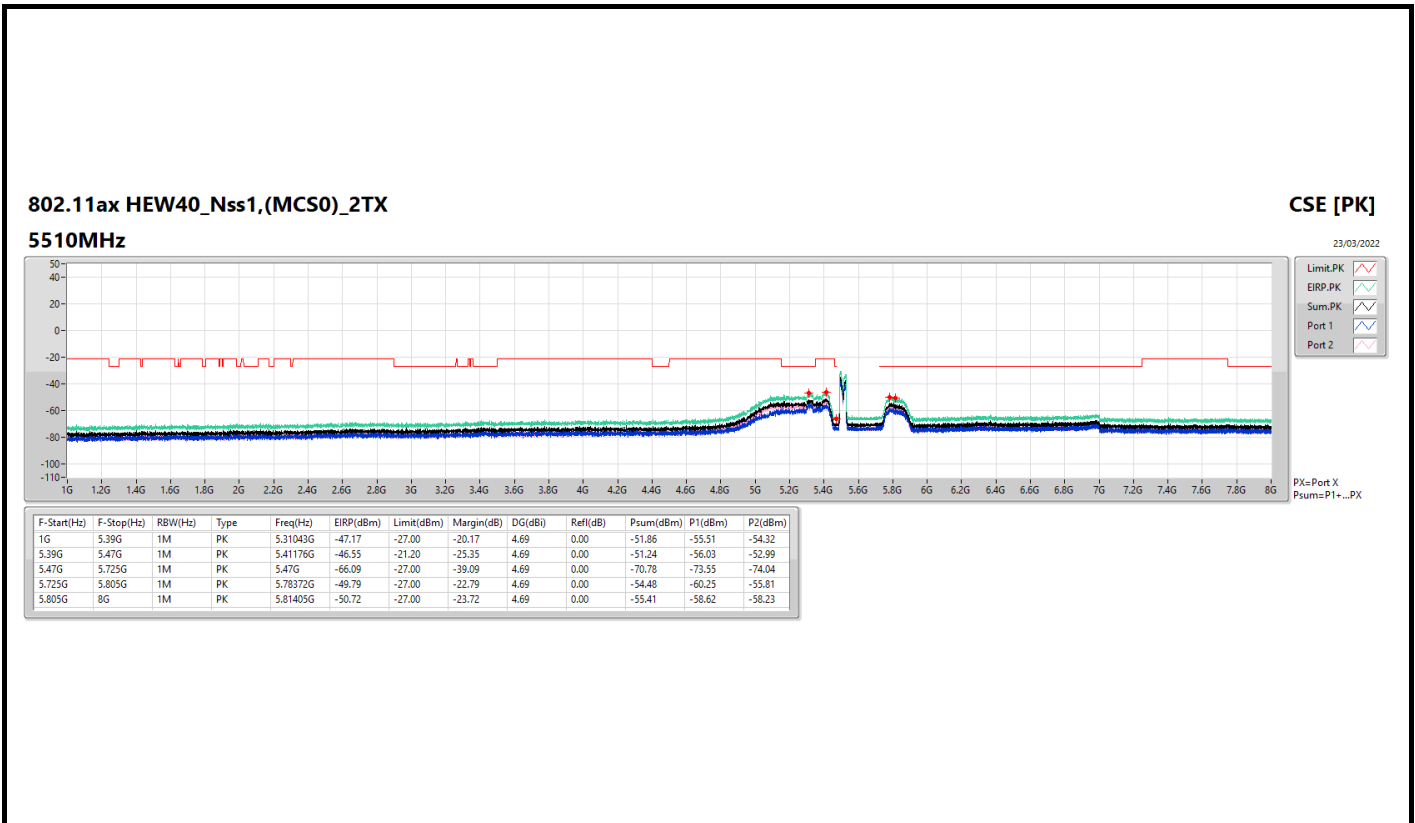

802.11ax HEW40_Nss1,(MCS0)_2TX

5190MHz

CSE [AV]

23/03/2022

802.11ax HEW40_Nss1,(MCS0)_2TX
5670MHz

CSE [PK]

23/03/2022

F-Start(Hz)	F-Stop(Hz)	RBW(Hz)	Type	Freq(Hz)	EIRP(dBm)	Limit(dBm)	Margin(dB)	DG(dB)	Ref(dB)	Psum(dBm)	P1(dBm)	P2(dBm)
1G	5.39G	1M	PK	5.28738G	-46.27	-27.00	-19.27	4.69	0.00	-50.96	-55.75	-52.71
5.39G	5.47G	1M	PK	5.40152G	-46.06	-21.20	-24.86	4.69	0.00	-50.75	-54.70	-52.99
5.47G	5.725G	1M	PK	5.47G	-66.00	-27.00	-39.00	4.69	0.00	-70.69	-73.66	-73.74
5.725G	5.805G	1M	PK	5.78164G	-47.07	-27.00	-20.07	4.69	0.00	-51.76	-54.42	-55.15
5.805G	8G	1M	PK	5.82338G	-48.86	-27.00	-21.86	4.69	0.00	-53.55	-58.66	-55.15