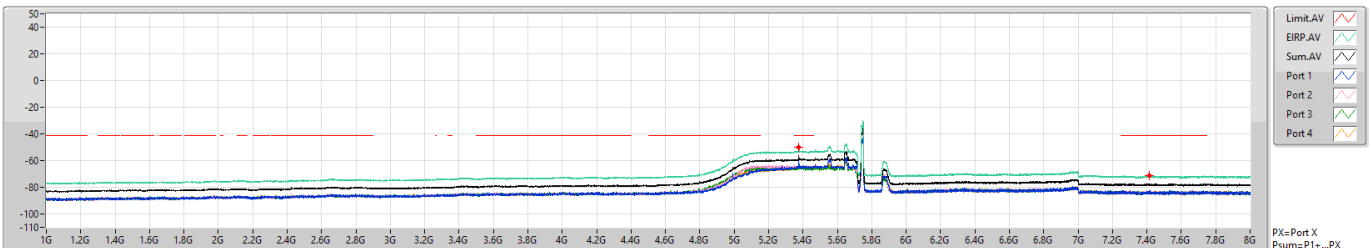

802.11a_Nss1,(6Mbps)_4TX
5745MHz

CSE [AV]

23/03/2022

F-Start(Hz)	F-Stop(Hz)	RBW(Hz)	Type	Freq(Hz)	EIRP(dBm)	Limit(dBm)	Margin(dB)	DG(dB)	Ref(dB)	Psum(dBm)	P1(dBm)	P2(dBm)	P3(dBm)	P4(dBm)
1G	5.685G	1M	AV	5.37638G	-50.02	-41.20	-8.82	5.97	0.00	-55.99	-59.77	-63.74	-64.19	-61.81
5.89G	8G	1M	AV	7.41533G	-71.44	-41.20	-30.24	5.97	0.00	-77.41	-83.58	-83.92	-82.66	-83.67