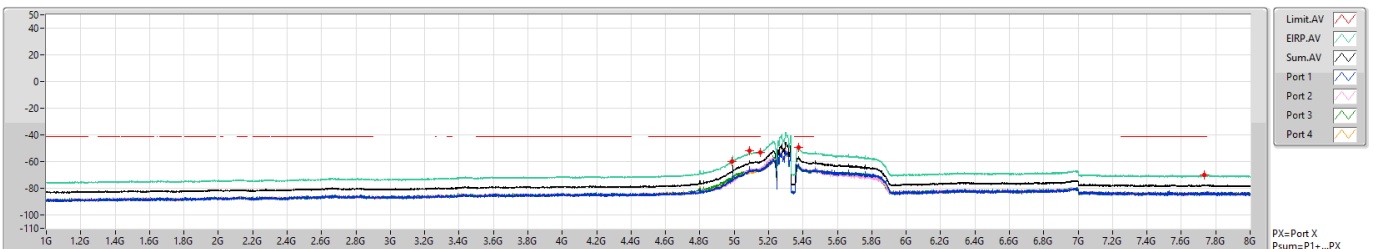

802.11ax HEW80_Nss1,(MCS0)_4TX
5290MHZ

CSE [AV]

23/03/2022

F-Start(Hz)	F-Stop(Hz)	RBW(Hz)	Type	Freq(Hz)	EIRP(dBm)	Limit(dBm)	Margin(dB)	DG(dB)	Ref(dB)	Psum(dBm)	P1(dBm)	P2(dBm)	P3(dBm)	P4(dBm)
1G	4.99G	1M	AV	4.98651G	-60.05	-41.20	-18.85	7.25	0.00	-67.30	-73.41	-74.68	-72.18	-73.36
4.99G	5.15G	1M	AV	5.08792G	-52.17	-41.20	-10.97	7.25	0.00	-59.42	-63.94	-66.38	-66.82	-65.23
5.15G	5.35G	1M	AV	5.15G	-53.29	-41.20	-12.09	7.25	0.00	-60.54	-66.68	-65.75	-66.94	-66.99
5.35G	5.51G	1M	AV	5.37592G	-49.13	-41.20	-7.93	7.25	0.00	-56.38	-62.11	-61.19	-63.86	-62.88
5.51G	8G	1M	AV	7.73482G	-70.12	-41.20	-28.92	7.25	0.00	-77.37	-83.62	-82.95	-83.02	-84.07