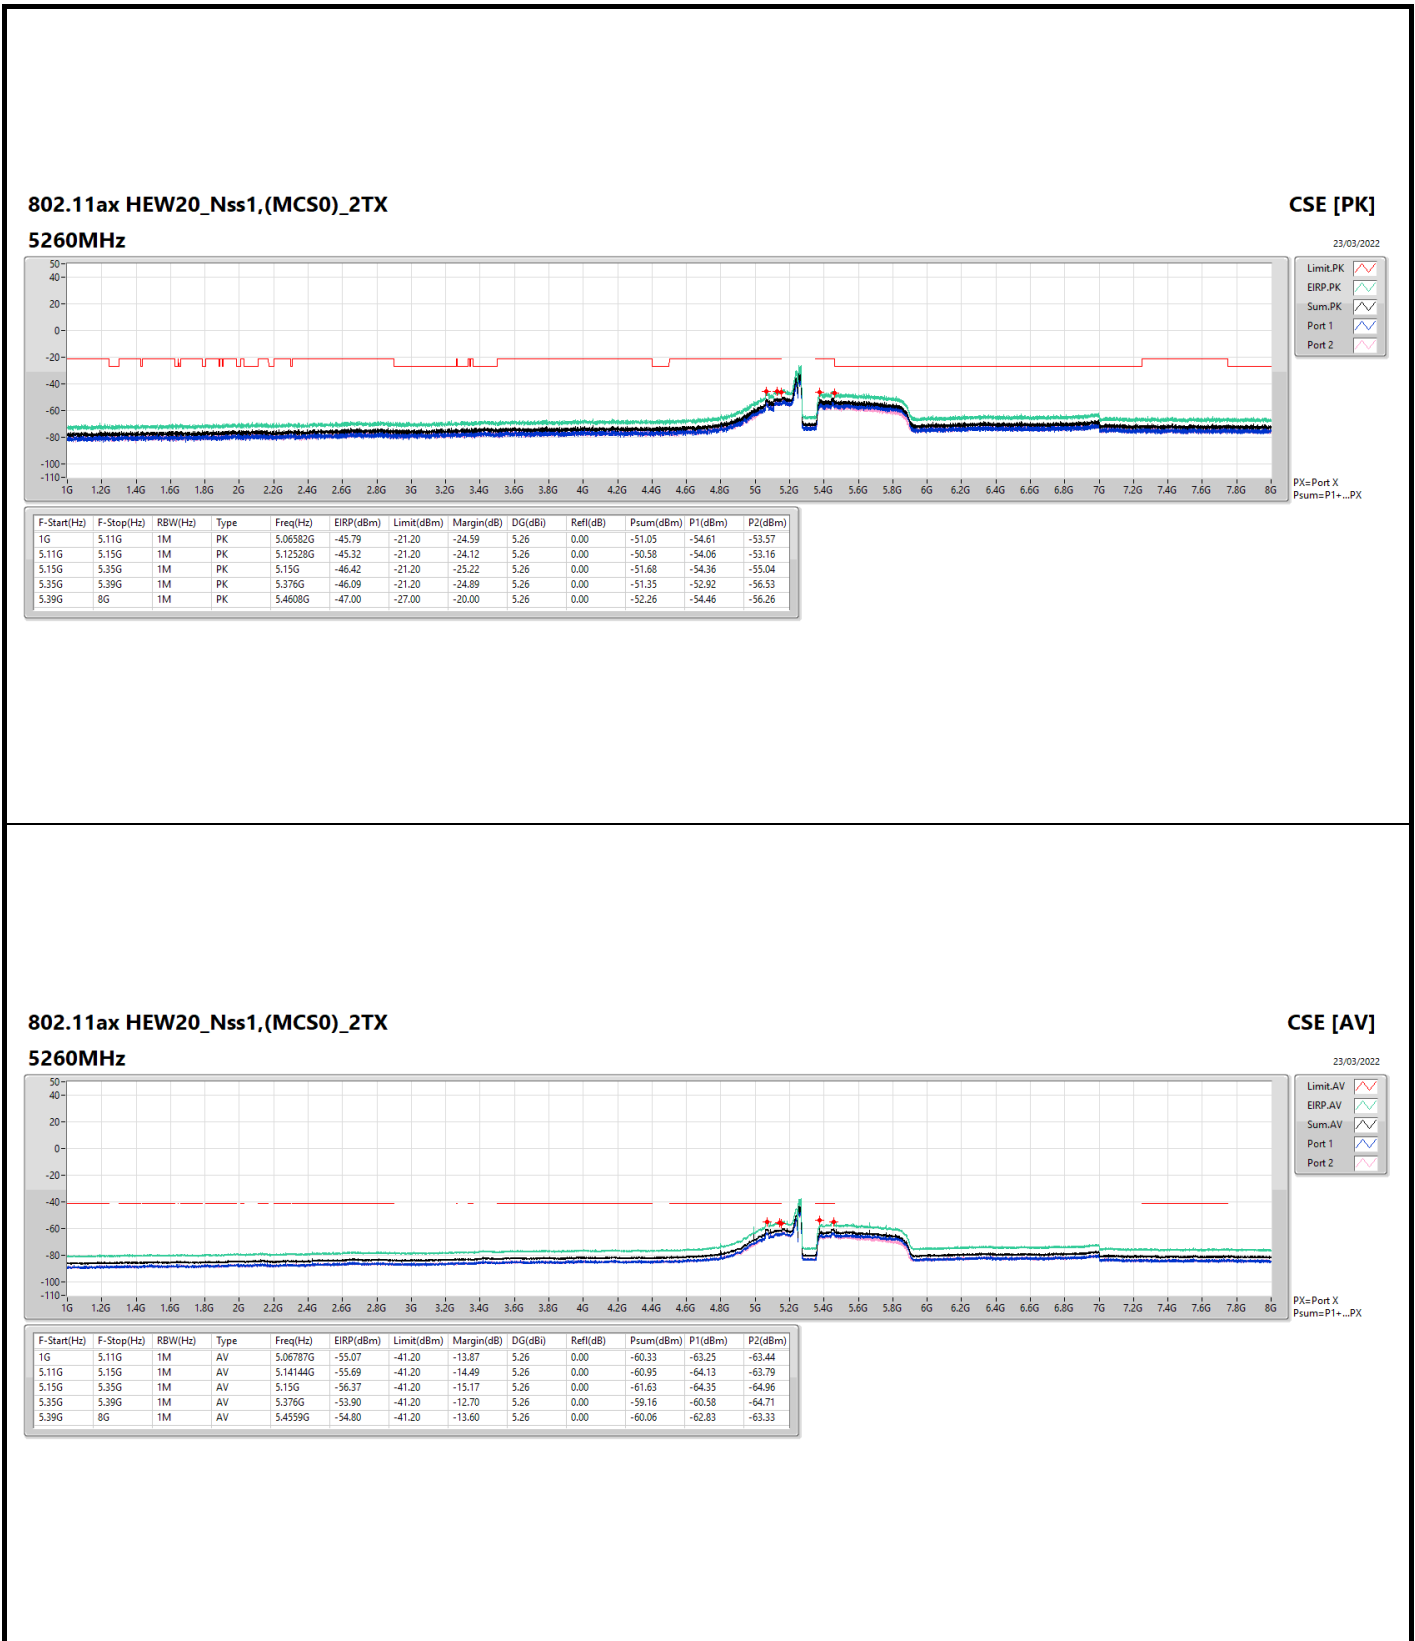

802.11a_Nss1,(6Mbps)_2TX
5825MHz

CSE [AV]

24/03/2022

F-Start(Hz)	F-Stop(Hz)	RBW(Hz)	Type	Freq(Hz)	EIRP(dBm)	Limit(dBm)	Margin(dB)	DG(dB)	Ref(dB)	Psum(dBm)	P1(dBm)	P2(dBm)
1G	5.685G	1M	AV	5.37638G	-53.54	-41.20	-12.34	4.16	0.00	-57.70	-58.86	-63.98
5.89G	8G	1M	AV	7.43215G	-75.96	-41.20	-34.76	4.16	0.00	-80.12	-83.47	-82.82