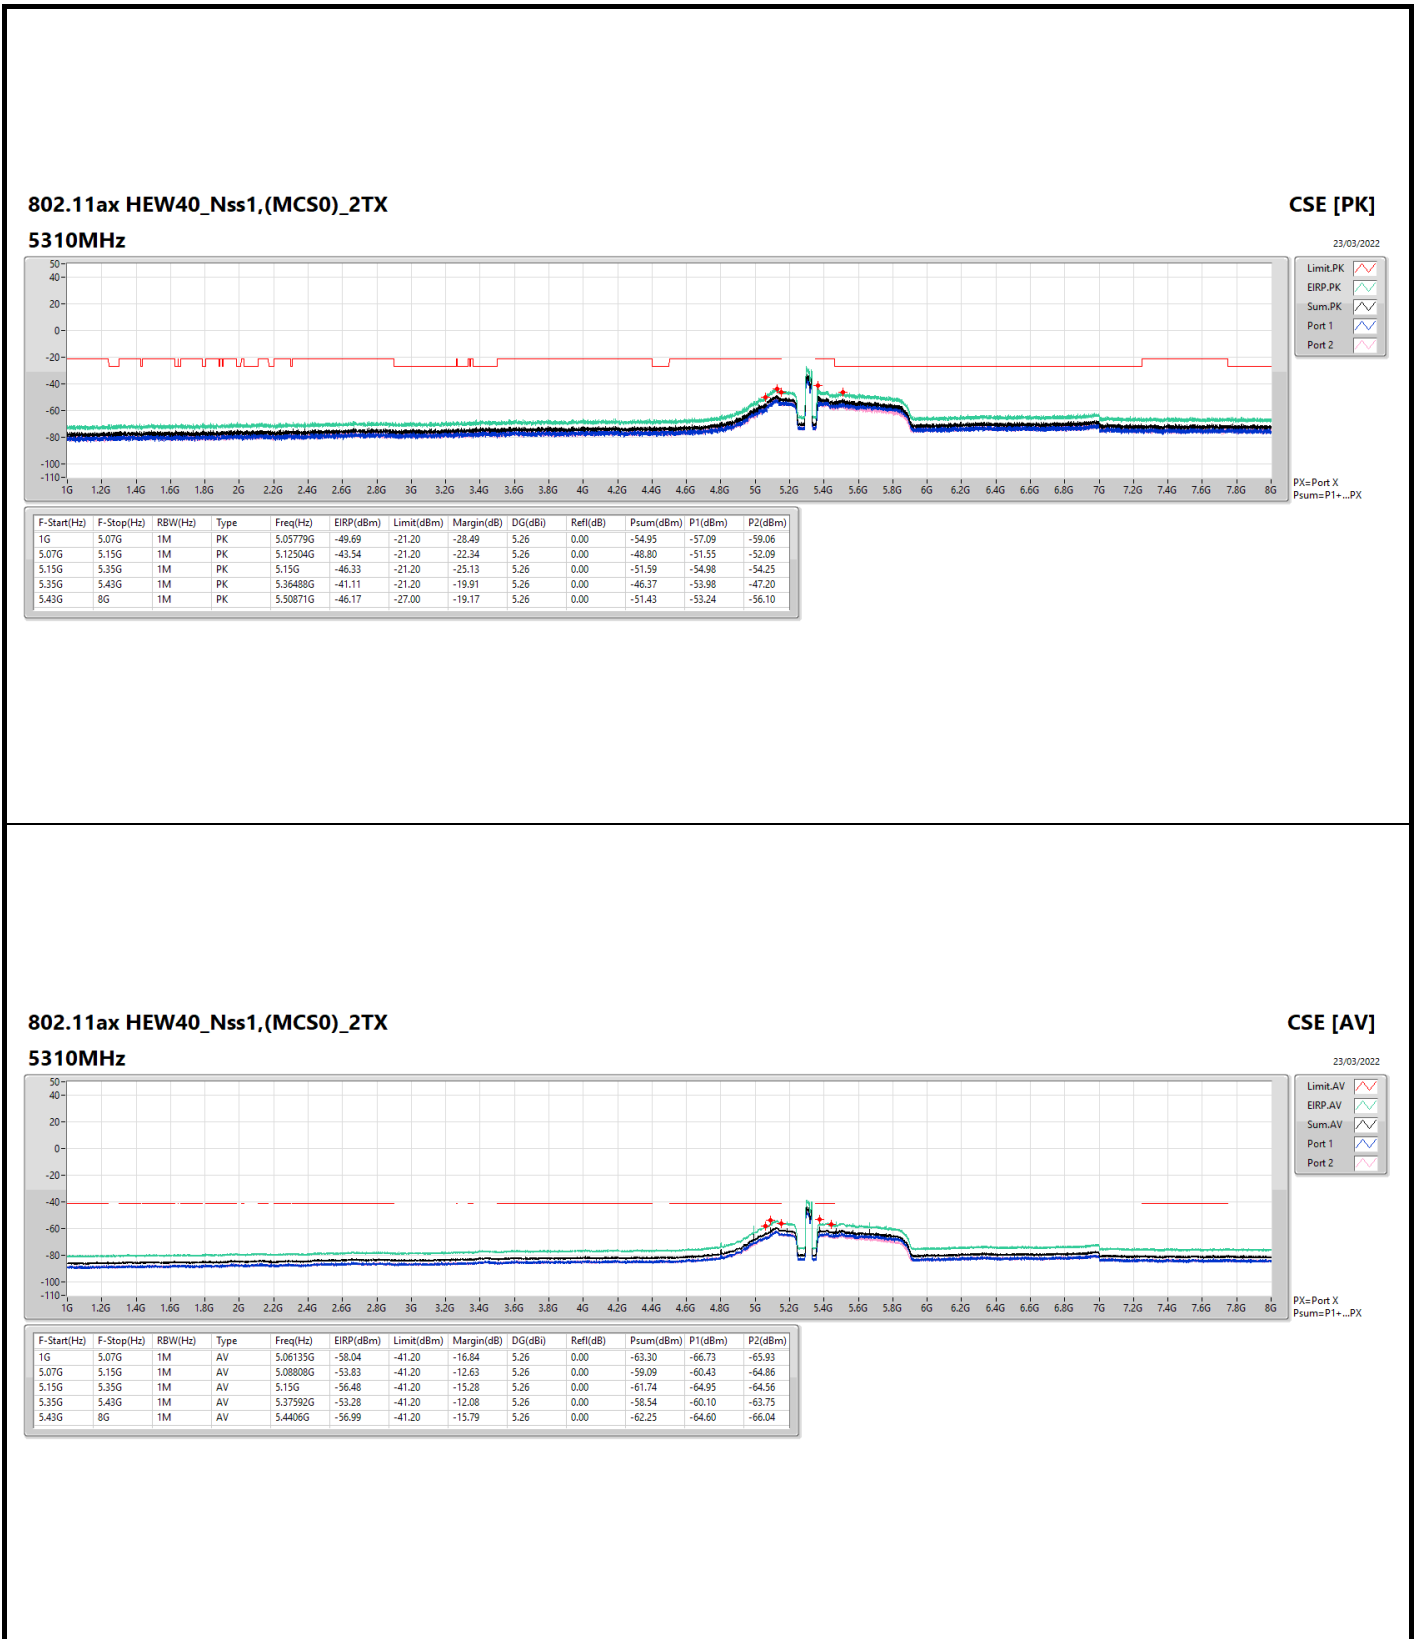

802.11ax HEW40_Nss1,(MCS0)_2TX

5190MHz

CSE [AV]

23/03/2022

802.11ax HEW40_Nss1,(MCS0)_2TX
5670MHz

CSE [PK]

23/03/2022

F-Start(Hz)	F-Stop(Hz)	RBW(Hz)	Type	Freq(Hz)	EIRP(dBm)	Limit(dBm)	Margin(dB)	DG(dB)	Ref(dB)	Psum(dBm)	P1(dBm)	P2(dBm)
1G	5.39G	1M	PK	5.28738G	-46.27	-27.00	-19.27	4.69	0.00	-50.96	-55.75	-52.71
5.39G	5.47G	1M	PK	5.40152G	-46.06	-21.20	-24.86	4.69	0.00	-50.75	-54.70	-52.99
5.47G	5.725G	1M	PK	5.47G	-66.00	-27.00	-39.00	4.69	0.00	-70.69	-73.66	-73.74
5.725G	5.805G	1M	PK	5.78164G	-47.07	-27.00	-20.07	4.69	0.00	-51.76	-54.42	-55.15
5.805G	8G	1M	PK	5.82338G	-48.86	-27.00	-21.86	4.69	0.00	-53.55	-58.66	-55.15