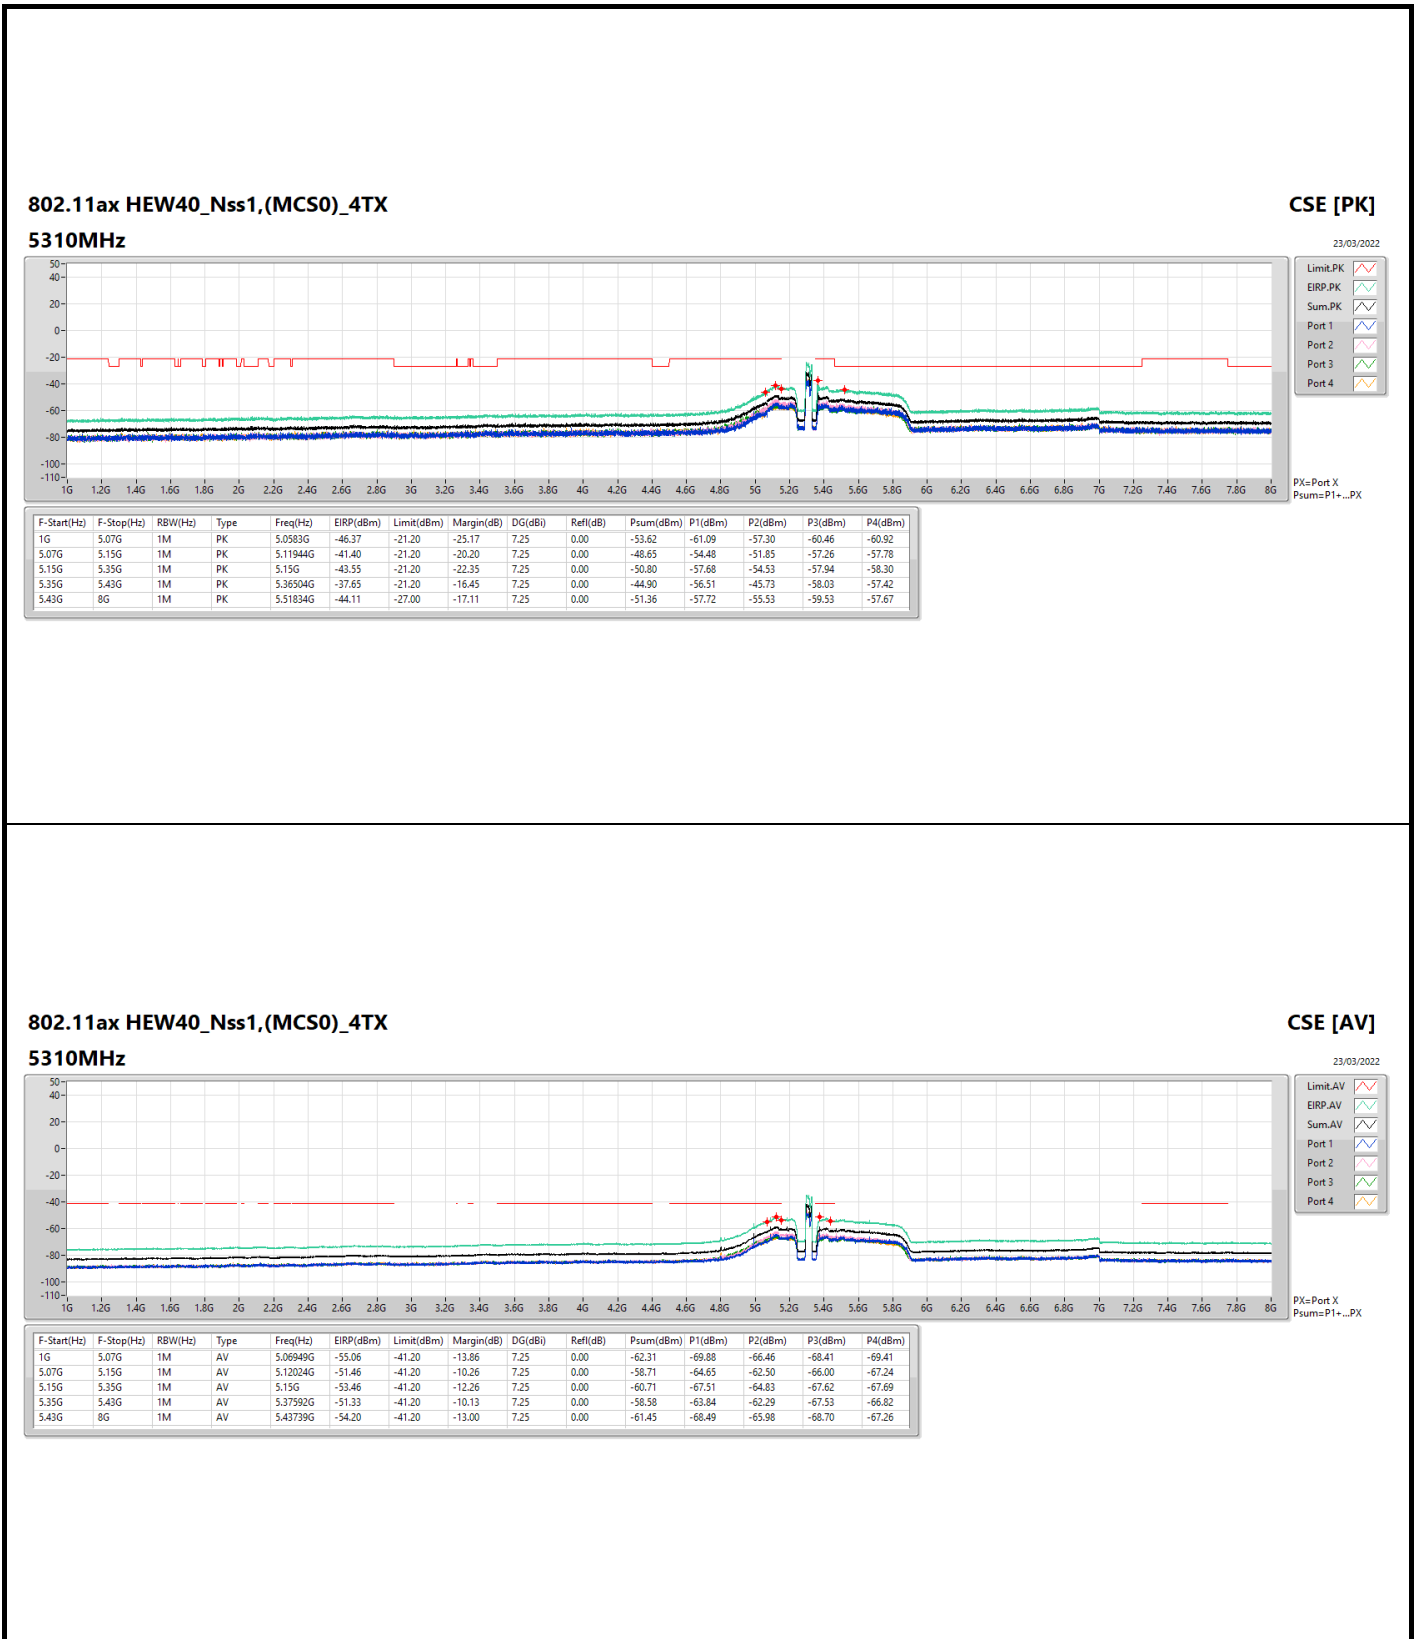

802.11ax HEW40_Nss1,(MCS0)_4TX
5230MHz

CSE [AV]

23/03/2022

F-Start(Hz)	F-Stop(Hz)	RBW(Hz)	Type	Freq(Hz)	EIRP(dBm)	Limit(dBm)	Margin(dB)	DG(dB)	Ref(dB)	Psum(dBm)	P1(dBm)	P2(dBm)	P3(dBm)	P4(dBm)
1G	5.07G	1M	AV	5.04507G	-52.85	-41.20	-11.65	6.99	0.00	-59.84	-65.82	-65.20	-65.33	-67.46
5.07G	5.15G	1M	AV	5.08792G	-50.92	-41.20	-9.72	6.99	0.00	-57.91	-62.52	-65.66	-66.20	-62.63
5.15G	5.35G	1M	AV	5.35G	-51.92	-41.20	-10.72	6.99	0.00	-58.91	-64.58	-65.44	-65.94	-64.01
5.35G	5.43G	1M	AV	5.37592G	-48.44	-41.20	-7.24	6.99	0.00	-55.43	-59.31	-61.30	-64.03	-62.56
5.43G	8G	1M	AV	5.43418G	-51.08	-41.20	-9.88	6.99	0.00	-58.07	-63.71	-64.48	-64.52	-63.73