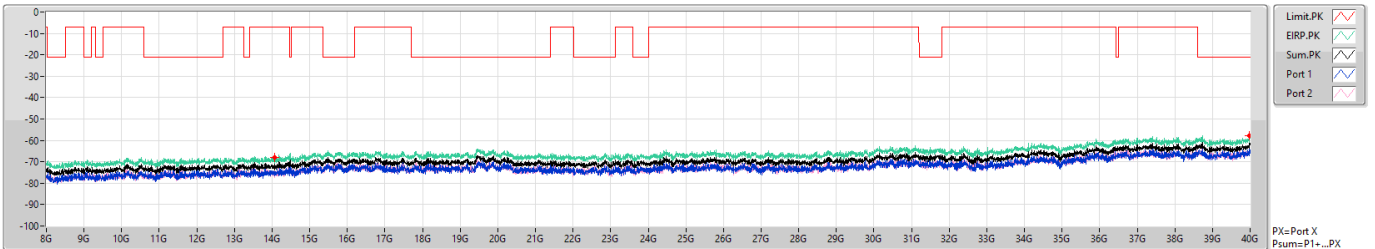

802.11ax HEW80_Nss1,(MCS0)_2TX

CSE Bandedge [PK]

7025MHz

30/03/2022

F-Start(Hz)	F-Stop(Hz)	RBW(Hz)	Type	Freq(Hz)	EIRP(dBm)	Limit(dBm)	Margin(dB)	DG(dBi)	Ref(dB)	Psum(dBm)	P1(dBm)	P2(dBm)
8G	40G	1M	PK	14.072G	-67.86	-7.00	-60.86	3.08	0.00	-70.94	-74.71	-73.31
8G	40G	1M	PK	39.98G	-57.87	-21.20	-36.67	3.08	0.00	-60.95	-63.16	-64.95