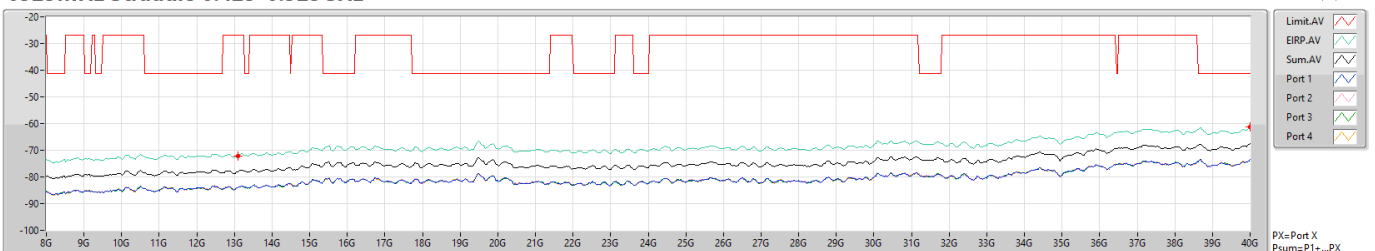

802.11ax HEW40_Nss1,(MCS0)_4TX
6525MHz Straddle 6.425-6.525GHz

CSE Bandedge

30/03/2022

F-Start(Hz)	F-Stop(Hz)	RBW(Hz)	Type	Freq(Hz)	EIRP(dBm)	Limit(dBm)	Margin(dB)	DG(dBi)	Ref(dB)	Psum(dBm)	P1(dBm)	P2(dBm)	P3(dBm)	P4(dBm)
8G	40G	1M	AV	13.088G	-72.05	-27.00	-45.05	6.03	0.00	-78.08	-84.18	-83.94	-84.09	-84.19
8G	40G	1M	AV	40G	-61.33	-41.20	-20.13	6.03	0.00	-67.36	-73.46	-73.29	-73.40	-73.39