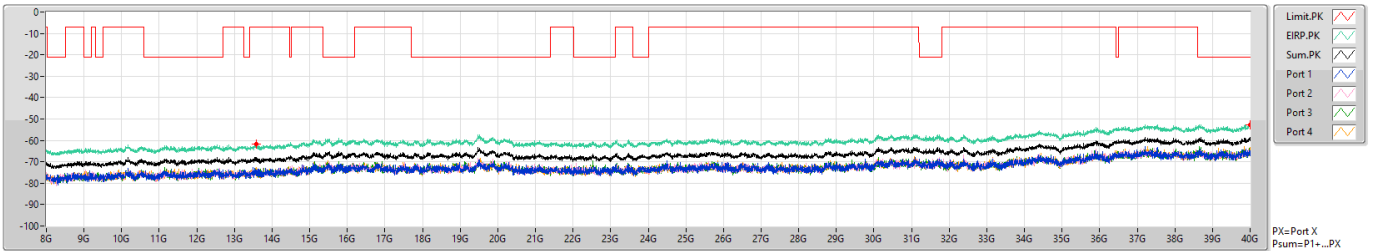

802.11ax HEW160_Nss1,(MCS0)_4TX
6825MHz Straddle 6.525-6.875GHz

CSE Bandedge [PK]

30/03/2022

F-Start(Hz)	F-Stop(Hz)	RBW(Hz)	Type	Freq(Hz)	EIRP(dBm)	Limit(dBm)	Margin(dB)	DG(dB)	Ref(dB)	Psum(dBm)	P1(dBm)	P2(dBm)	P3(dBm)	P4(dBm)
8G	40G	1M	PK	13.576G	-61.88	-7.00	-54.88	6.05	0.00	-67.93	-73.90	-74.66	-74.76	-72.78
8G	40G	1M	PK	40G	-52.61	-21.20	-31.41	6.05	0.00	-58.66	-64.96	-66.19	-64.83	-63.26