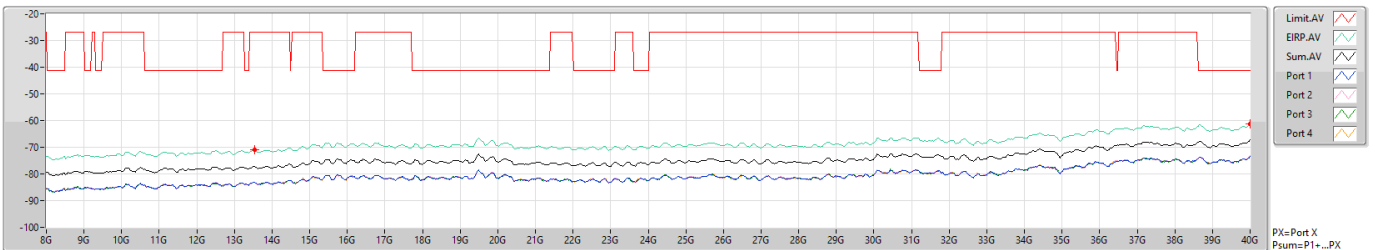

802.11ax HEW160_Nss1,(MCS0)_4TX
6825MHz Straddle 6.525-6.875GHz

CSE Bandedge

30/03/2022

F-Start(Hz)	F-Stop(Hz)	RBW(Hz)	Type	Freq(Hz)	EIRP(dBm)	Limit(dBm)	Margin(dB)	DG(dB)	Ref(dB)	Psum(dBm)	P1(dBm)	P2(dBm)	P3(dBm)	P4(dBm)
8G	40G	1M	AV	13.536G	-71.04	-27.00	-44.04	6.05	0.00	-77.09	-83.09	-83.02	-83.13	-83.21
8G	40G	1M	AV	40G	-61.28	-41.20	-20.08	6.05	0.00	-67.33	-73.49	-73.24	-73.18	-73.50