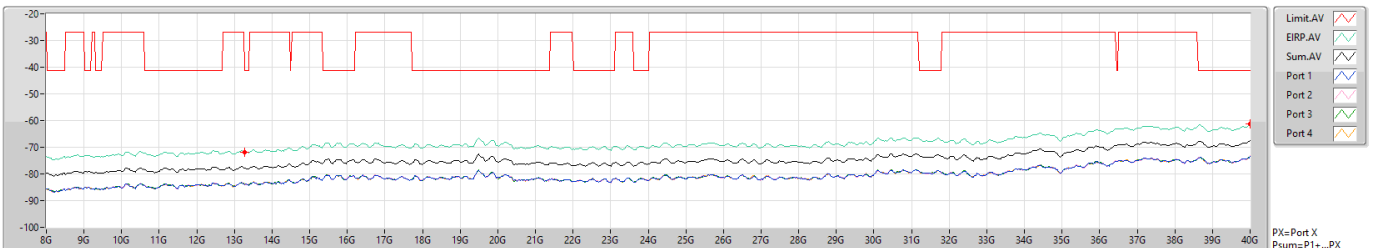

802.11ax HEW80_Nss1,(MCS0)_4TX

CSE Bandedge

6625MHz

30/03/2022

F-Start(Hz)	F-Stop(Hz)	RBW(Hz)	Type	Freq(Hz)	EIRP(dBm)	Limit(dBm)	Margin(dB)	DG(dBi)	Ref(dB)	Psum(dBm)	P1(dBm)	P2(dBm)	P3(dBm)	P4(dBm)
8G	40G	1M	AV	13.28G	-71.83	-41.20	-30.63	6.05	0.00	-77.88	-83.96	-83.91	-83.97	-83.78
8G	40G	1M	AV	40G	-61.31	-41.20	-20.11	6.05	0.00	-67.36	-73.42	-73.18	-73.40	-73.55