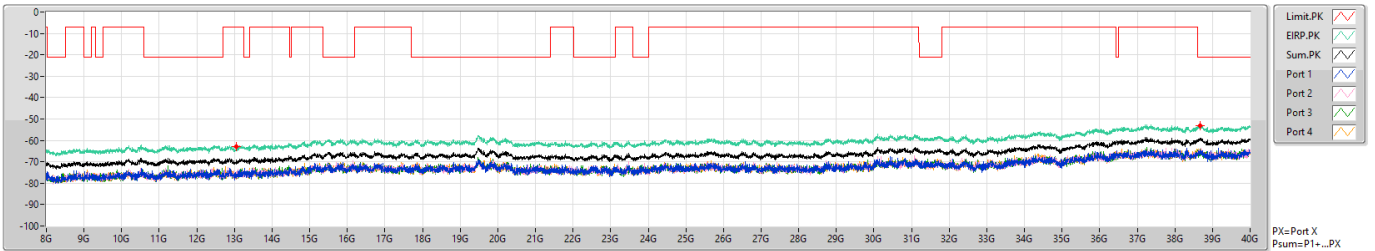

802.11ax HEW40_Nss1,(MCS0)_4TX
6525MHz Straddle 6.425-6.525GHz

CSE Bandedge [PK]

30/03/2022

F-Start(Hz)	F-Stop(Hz)	RBW(Hz)	Type	Freq(Hz)	EIRP(dBm)	Limit(dBm)	Margin(dB)	DG(dBi)	Ref(dB)	Psum(dBm)	P1(dBm)	P2(dBm)	P3(dBm)	P4(dBm)
8G	40G	1M	PK	13.056G	-63.01	-7.00	-56.01	6.03	0.00	-69.04	-75.66	-74.86	-74.67	-75.11
8G	40G	1M	PK	38.676G	-53.03	-21.20	-31.83	6.03	0.00	-59.06	-65.03	-65.91	-64.16	-65.43