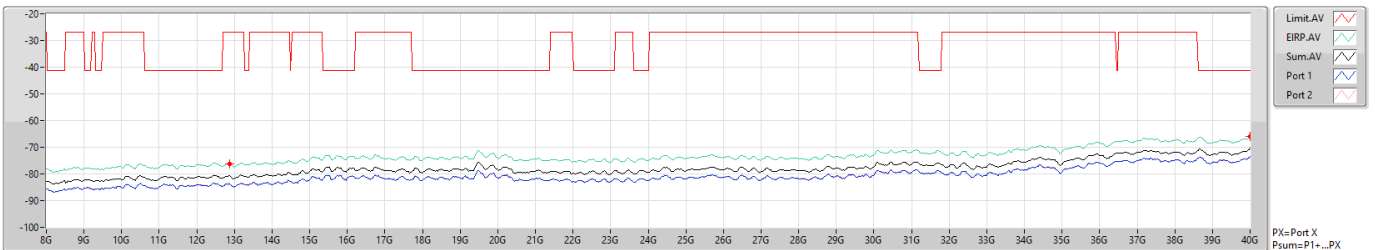

802.11ax HEW40_Nss1,(MCS0)_2TX

CSE Bandedge

6445MHz

30/03/2022

F-Start(Hz)	F-Stop(Hz)	RBW(Hz)	Type	Freq(Hz)	EIRP(dBm)	Limit(dBm)	Margin(dB)	DG(dBi)	Ref(dB)	Psum(dBm)	P1(dBm)	P2(dBm)
8G	40G	1M	AV	12.864G	-76.18	-27.00	-49.18	4.47	0.00	-80.65	-83.82	-83.51
8G	40G	1M	AV	40G	-65.94	-41.20	-24.74	4.47	0.00	-70.41	-73.42	-73.43