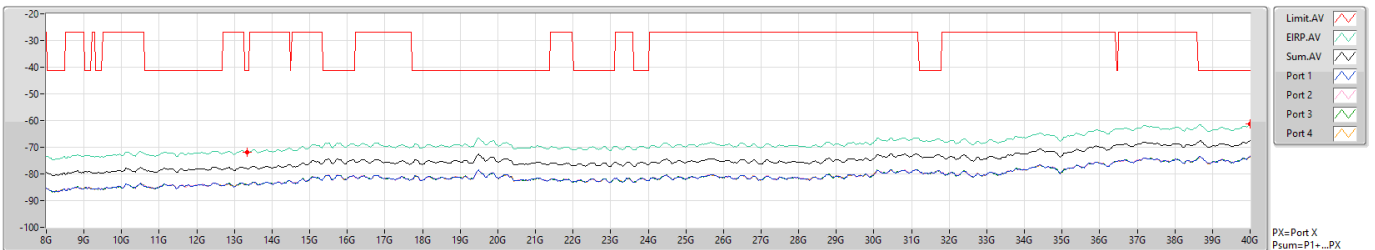

802.11ax HEW80_Nss1,(MCS0)_4TX
6705MHz

CSE Bandedge

30/03/2022

F-Start(Hz)	F-Stop(Hz)	RBW(Hz)	Type	Freq(Hz)	EIRP(dBm)	Limit(dBm)	Margin(dB)	DG(dBi)	Ref(dB)	Psum(dBm)	P1(dBm)	P2(dBm)	P3(dBm)	P4(dBm)
8G	40G	1M	AV	13.344G	-72.00	-41.20	-30.80	6.05	0.00	-78.05	-84.15	-84.00	-84.12	-84.01
8G	40G	1M	AV	40G	-61.38	-41.20	-20.18	6.05	0.00	-67.43	-73.48	-73.19	-73.49	-73.65