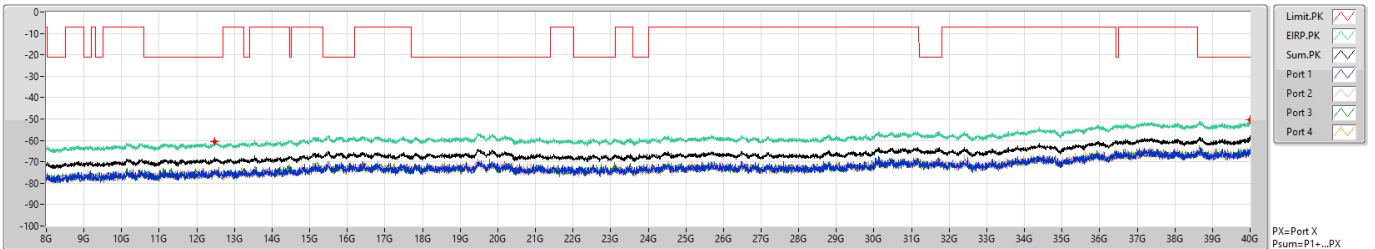

802.11ax HEW160_Nss1,(MCS0)_4TX

CSE Bandedge [PK]

6185MHz

30/03/2022

F-Start(Hz)	F-Stop(Hz)	RBW(Hz)	Type	Freq(Hz)	EIRP(dBm)	Limit(dBm)	Margin(dB)	DG(dBi)	Ref(dB)	Psum(dBm)	P1(dBm)	P2(dBm)	P3(dBm)	P4(dBm)
8G	40G	1M	PK	12.468G	-60.67	-21.20	-39.47	7.45	0.00	-66.12	-73.57	-73.77	-74.08	-75.33
8G	40G	1M	PK	40G	-50.50	-21.20	-29.30	7.45	0.00	-57.95	-63.97	-64.04	-64.76	-63.23