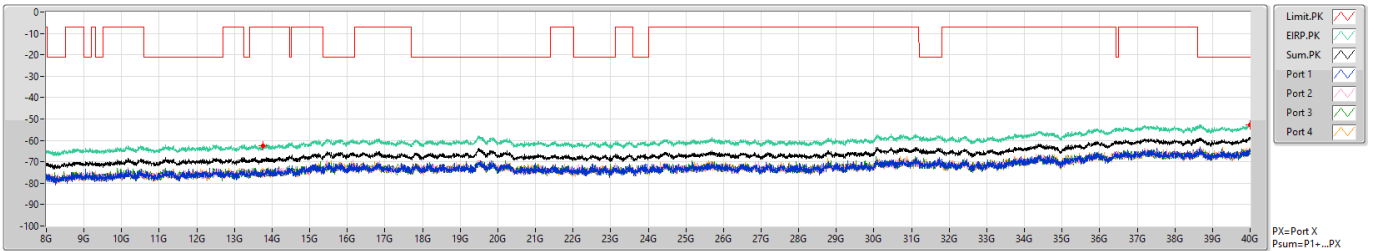

802.11ax HEW80_Nss1,(MCS0)_4TX
6865MHz Straddle 6.525-6.875GHz

CSE Bandedge [PK]

30/03/2022

F-Start(Hz)	F-Stop(Hz)	RBW(Hz)	Type	Freq(Hz)	EIRP(dBm)	Limit(dBm)	Margin(dB)	DG(dBi)	Ref(dB)	Psum(dBm)	P1(dBm)	P2(dBm)	P3(dBm)	P4(dBm)
8G	40G	1M	PK	13.752G	-62.60	-7.00	-55.60	6.05	0.00	-66.65	-75.34	-76.80	-74.54	-72.90
8G	40G	1M	PK	39.996G	-52.56	-21.20	-31.36	6.05	0.00	-58.61	-64.68	-64.09	-66.43	-63.79