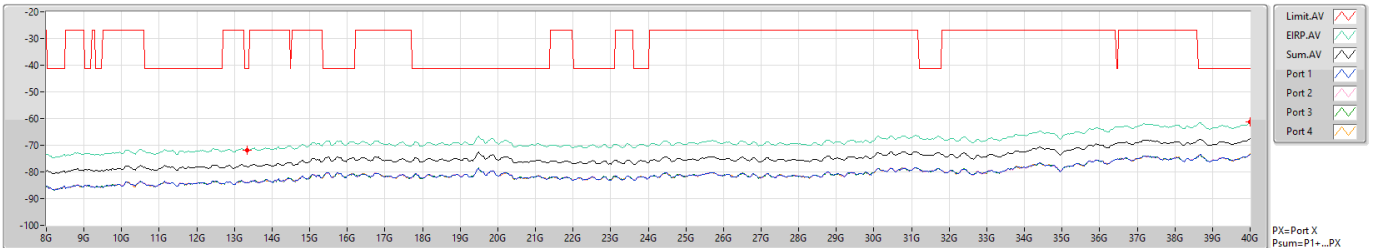

802.11ax HEW40_Nss1,(MCS0)_4TX

CSE Bandedge

6685MHz

30/03/2022

F-Start(Hz)	F-Stop(Hz)	RBW(Hz)	Type	Freq(Hz)	EIRP(dBm)	Limit(dBm)	Margin(dB)	DG(dBi)	Ref(dB)	Psum(dBm)	P1(dBm)	P2(dBm)	P3(dBm)	P4(dBm)
8G	40G	1M	AV	13.344G	-71.95	-41.20	-30.75	6.05	0.00	-78.00	-83.96	-83.89	-84.18	-84.04
8G	40G	1M	AV	40G	-61.34	-41.20	-20.14	6.05	0.00	-67.39	-73.51	-73.45	-73.43	-73.27