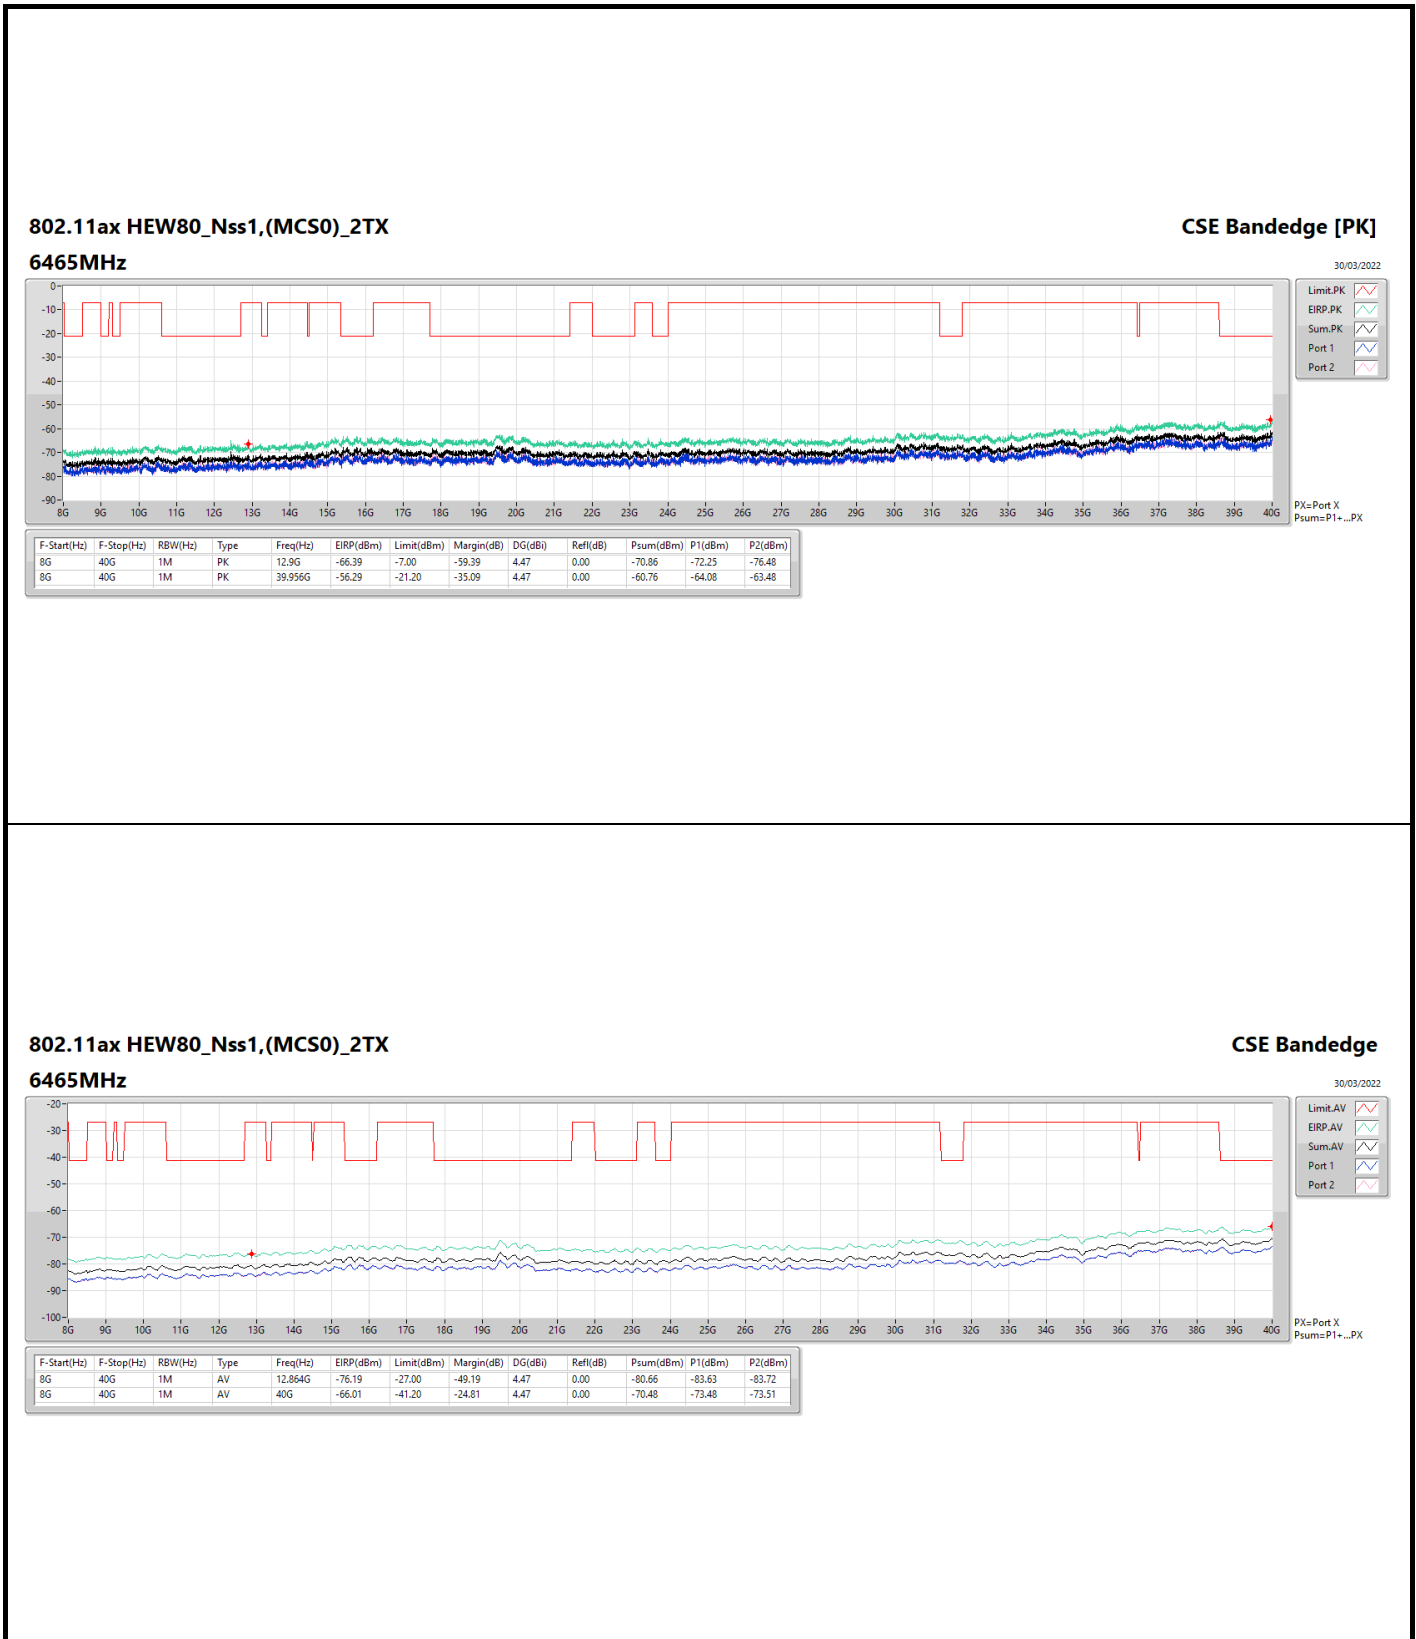

802.11ax HEW80_Nss1,(MCS0)_2TX

CSE Bandedge

6385MHz

30/03/2022

F-Start(Hz)	F-Stop(Hz)	RBW(Hz)	Type	Freq(Hz)	EIRP(dBm)	Limit(dBm)	Margin(dB)	DG(dBi)	Ref(dB)	Psum(dBm)	P1(dBm)	P2(dBm)
8G	40G	1M	AV	12.832G	-75.48	-27.00	-48.48	5.38	0.00	-80.86	-83.90	-83.85
8G	40G	1M	AV	40G	-65.11	-41.20	-23.91	5.38	0.00	-70.49	-73.48	-73.53