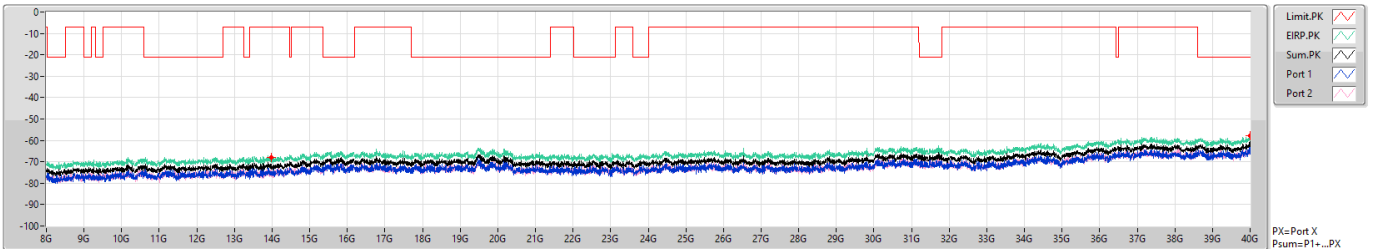

802.11ax HEW40_Nss1,(MCS0)_2TX

CSE Bandedge [PK]

7005MHz

30/03/2022

F-Start(Hz)	F-Stop(Hz)	RBW(Hz)	Type	Freq(Hz)	EIRP(dBm)	Limit(dBm)	Margin(dB)	DG(dBi)	Ref(dB)	Psum(dBm)	P1(dBm)	P2(dBm)
8G	40G	1M	PK	13.99G	-68.12	-7.00	-61.12	3.08	0.00	-71.20	-75.98	-72.96
8G	40G	1M	PK	40G	-57.64	-21.20	-36.44	3.08	0.00	-60.72	-63.02	-64.59