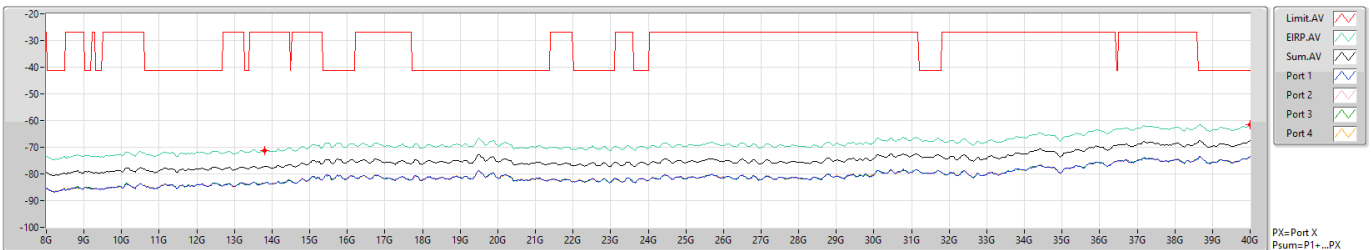

802.11ax HEW40_Nss1,(MCS0)_4TX
6885MHz Straddle 6.525-6.875GHz

CSE Bandedge

30/03/2022

F-Start(Hz)	F-Stop(Hz)	RBW(Hz)	Type	Freq(Hz)	EIRP(dBm)	Limit(dBm)	Margin(dB)	DG(dBi)	Ref(dB)	Psum(dBm)	P1(dBm)	P2(dBm)	P3(dBm)	P4(dBm)
8G	40G	1M	AV	13.792G	-71.26	-27.00	-44.26	6.05	0.00	-77.31	-83.44	-83.30	-83.31	-83.29
8G	40G	1M	AV	40G	-61.41	-41.20	-20.21	6.05	0.00	-67.46	-73.45	-73.56	-73.50	-73.40