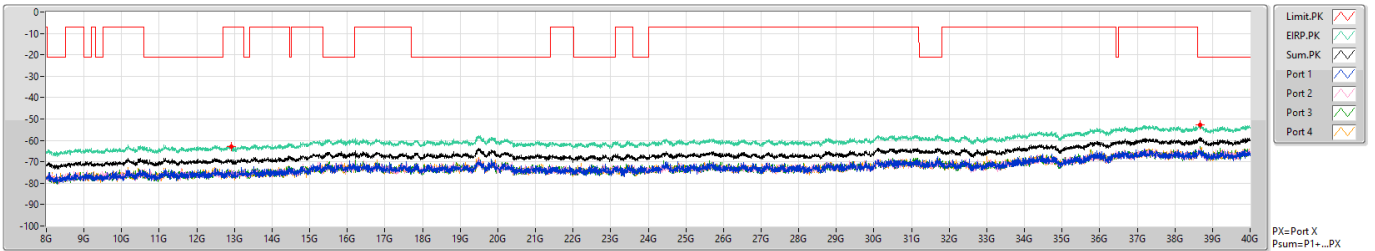

802.11ax HEW160_Nss1,(MCS0)_4TX
6505MHz Straddle 6.425-6.525GHz

CSE Bandedge [PK]

30/03/2022

F-Start(Hz)	F-Stop(Hz)	RBW(Hz)	Type	Freq(Hz)	EIRP(dBm)	Limit(dBm)	Margin(dB)	DG(dBi)	Ref(dB)	Psum(dBm)	P1(dBm)	P2(dBm)	P3(dBm)	P4(dBm)
8G	40G	1M	PK	12.916G	-62.94	-7.00	-55.94	6.03	0.00	-66.97	-75.62	-73.72	-75.25	-75.70
8G	40G	1M	PK	38.68G	-52.74	-21.20	-31.54	6.03	0.00	-58.77	-65.15	-66.13	-62.71	-66.14