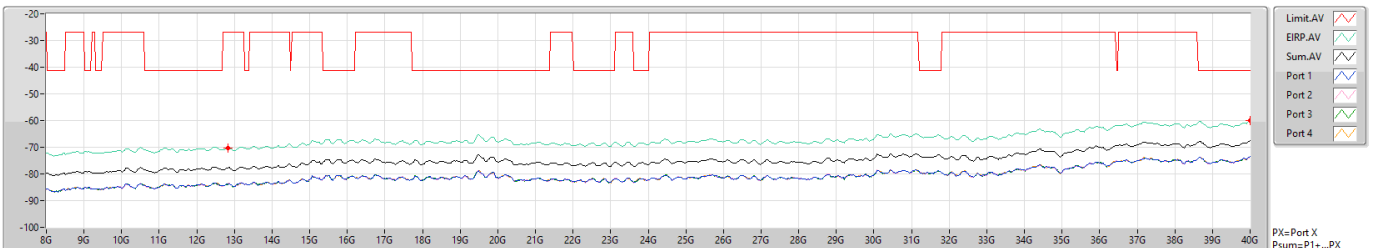

802.11ax HEW20_Nss1,(MCS0)_4TX

CSE Bandedge

6415MHz

30/03/2022

F-Start(Hz)	F-Stop(Hz)	RBW(Hz)	Type	Freq(Hz)	EIRP(dBm)	Limit(dBm)	Margin(dB)	DG(dBi)	Ref(dB)	Psum(dBm)	P1(dBm)	P2(dBm)	P3(dBm)	P4(dBm)
8G	40G	1M	AV	12.832G	-70.33	-27.00	-43.33	7.45	0.00	-77.78	-84.01	-83.57	-83.83	-83.81
8G	40G	1M	AV	40G	-59.99	-41.20	-18.79	7.45	0.00	-67.44	-73.47	-73.38	-73.43	-73.55