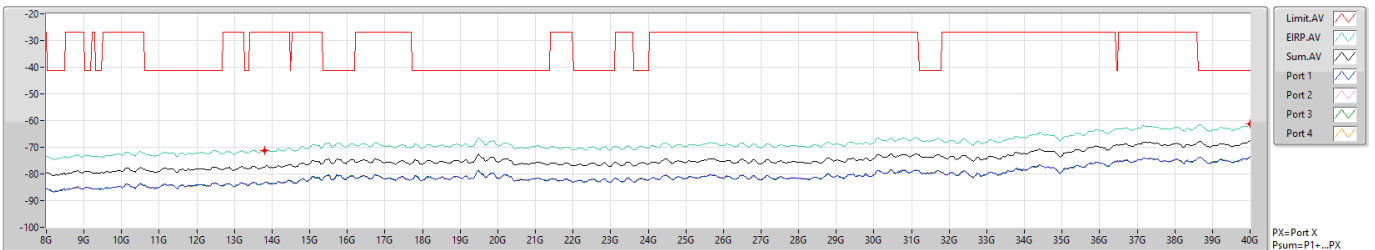

802.11ax HEW80_Nss1,(MCS0)_4TX
6865MHz Straddle 6.525-6.875GHz

CSE Bandedge

30/03/2022

F-Start(Hz)	F-Stop(Hz)	RBW(Hz)	Type	Freq(Hz)	EIRP(dBm)	Limit(dBm)	Margin(dB)	DG(dBi)	Ref(dB)	Psum(dBm)	P1(dBm)	P2(dBm)	P3(dBm)	P4(dBm)
8G	40G	1M	AV	13.792G	-71.36	-27.00	-44.36	6.05	0.00	-77.41	-83.26	-83.57	-83.47	-83.44
8G	40G	1M	AV	40G	-61.32	-41.20	-20.12	6.05	0.00	-67.37	-73.32	-73.39	-73.42	-73.43