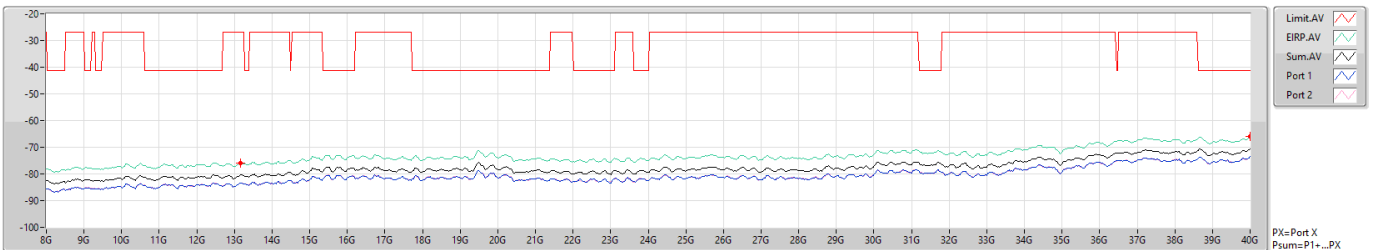

802.11ax HEW80_Nss1,(MCS0)_2TX
6545MHz Straddle 6.425-6.525GHz

CSE Bandedge [PK]

30/03/2022

F-Start(Hz)	F-Stop(Hz)	RBW(Hz)	Type	Freq(Hz)	EIRP(dBm)	Limit(dBm)	Margin(dB)	DG(dBi)	Ref(dB)	Psum(dBm)	P1(dBm)	P2(dBm)
8G	40G	1M	PK	13.108G	-67.29	-7.00	-60.29	4.47	0.00	-71.76	-73.87	-75.91
8G	40G	1M	PK	38.656G	-56.97	-21.20	-35.77	4.47	0.00	-61.44	-64.26	-64.64

802.11ax HEW80_Nss1,(MCS0)_2TX
6545MHz Straddle 6.425-6.525GHz

CSE Bandedge

30/03/2022

F-Start(Hz)	F-Stop(Hz)	RBW(Hz)	Type	Freq(Hz)	EIRP(dBm)	Limit(dBm)	Margin(dB)	DG(dBi)	Ref(dB)	Psum(dBm)	P1(dBm)	P2(dBm)
8G	40G	1M	AV	13.152G	-75.95	-27.00	-48.95	4.47	0.00	-80.42	-83.45	-83.41
8G	40G	1M	AV	40G	-66.03	-41.20	-24.83	4.47	0.00	-70.50	-73.48	-73.54