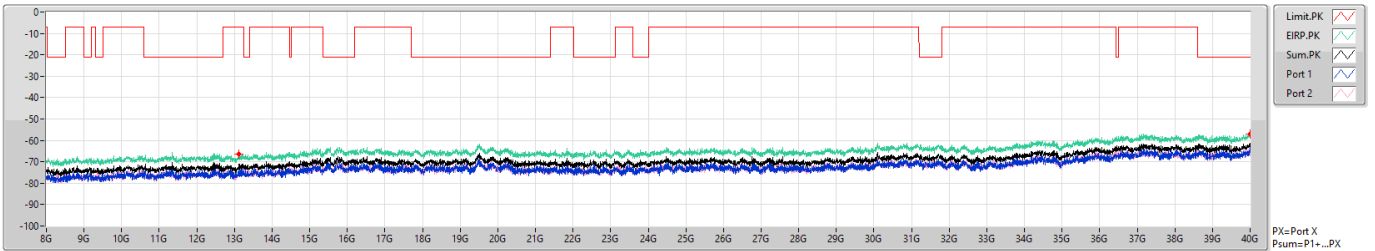

802.11ax HEW160_Nss1,(MCS0)_2TX
6505MHz Straddle 6.425-6.525GHz

CSE Bandedge [PK]

30/03/2022

F-Start(Hz)	F-Stop(Hz)	RBW(Hz)	Type	Freq(Hz)	EIRP(dBm)	Limit(dBm)	Margin(dB)	DG(dBi)	Ref(dB)	Psum(dBm)	P1(dBm)	P2(dBm)
8G	40G	1M	PK	13.124G	-66.55	-7.00	-59.55	4.47	0.00	-71.02	-73.49	-74.64
8G	40G	1M	PK	40G	-56.91	-21.20	-35.71	4.47	0.00	-61.38	-63.15	-66.13