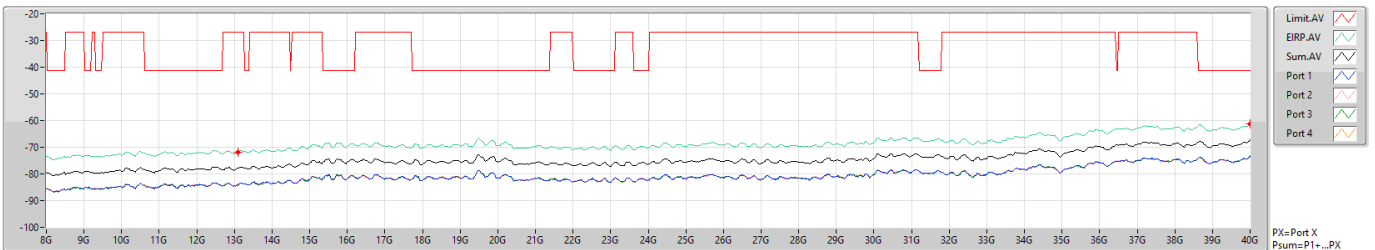

802.11ax HEW20_Nss1,(MCS0)_4TX

CSE Bandedge

6535MHz

30/03/2022

F-Start(Hz)	F-Stop(Hz)	RBW(Hz)	Type	Freq(Hz)	EIRP(dBm)	Limit(dBm)	Margin(dB)	DG(dBi)	Ref(dB)	Psum(dBm)	P1(dBm)	P2(dBm)	P3(dBm)	P4(dBm)
8G	40G	1M	AV	13.088G	-71.92	-27.00	-44.92	6.05	0.00	-77.97	-83.89	-83.98	-84.22	-83.87
8G	40G	1M	AV	40G	-61.27	-41.20	-20.07	6.05	0.00	-67.32	-73.41	-73.60	-73.27	-73.11