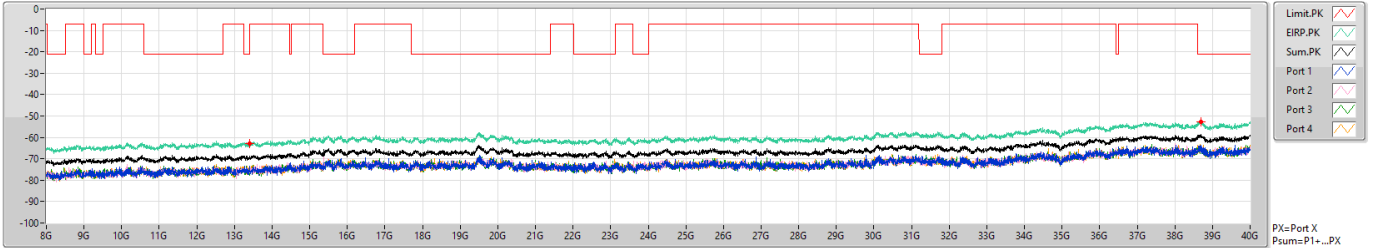

802.11ax HEW40_Nss1,(MCS0)_4TX

CSE Bandedge [PK]

6685MHz

30/03/2022

F-Start(Hz)	F-Stop(Hz)	RBW(Hz)	Type	Freq(Hz)	EIRP(dBm)	Limit(dBm)	Margin(dB)	DG(dBi)	Ref(dB)	Psum(dBm)	P1(dBm)	P2(dBm)	P3(dBm)	P4(dBm)
8G	40G	1M	PK	13.4G	-62.82	-21.20	-41.62	6.05	0.00	-68.87	-73.45	-75.48	-76.36	-74.79
8G	40G	1M	PK	38.7G	-52.73	-21.20	-31.53	6.05	0.00	-58.78	-63.76	-64.20	-64.91	-66.96