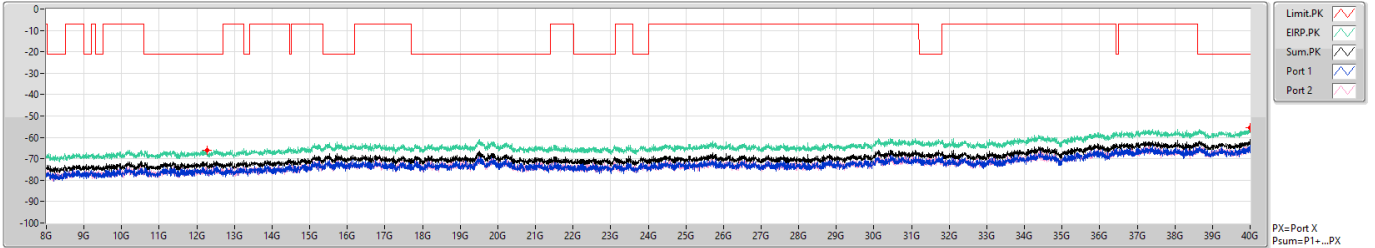

802.11ax HEW80_Nss1,(MCS0)_2TX

CSE Bandedge [PK]

6145MHz

30/03/2022

F-Start(Hz)	F-Stop(Hz)	RBW(Hz)	Type	Freq(Hz)	EIRP(dBm)	Limit(dBm)	Margin(dB)	DG(dBi)	Ref(dB)	Psum(dBm)	P1(dBm)	P2(dBm)
8G	40G	1M	PK	12.268G	-66.10	-21.20	-44.90	5.38	0.00	-71.48	-73.54	-75.71
8G	40G	1M	PK	40G	-55.66	-21.20	-34.46	5.38	0.00	-61.04	-64.08	-64.03