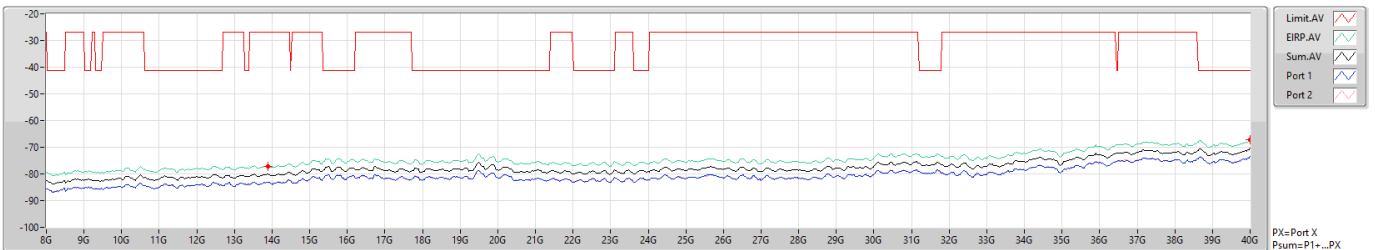

802.11ax HEW80_Nss1,(MCS0)_2TX

CSE Bandedge

6945MHz

30/03/2022

F-Start(Hz)	F-Stop(Hz)	RBW(Hz)	Type	Freq(Hz)	EIRP(dBm)	Limit(dBm)	Margin(dB)	DG(dBi)	Ref(dB)	Psum(dBm)	P1(dBm)	P2(dBm)
8G	40G	1M	AV	13.888G	-77.06	-27.00	-50.06	3.08	0.00	-80.14	-83.05	-83.26
8G	40G	1M	AV	40G	-67.27	-41.20	-26.07	3.08	0.00	-70.35	-73.33	-73.40