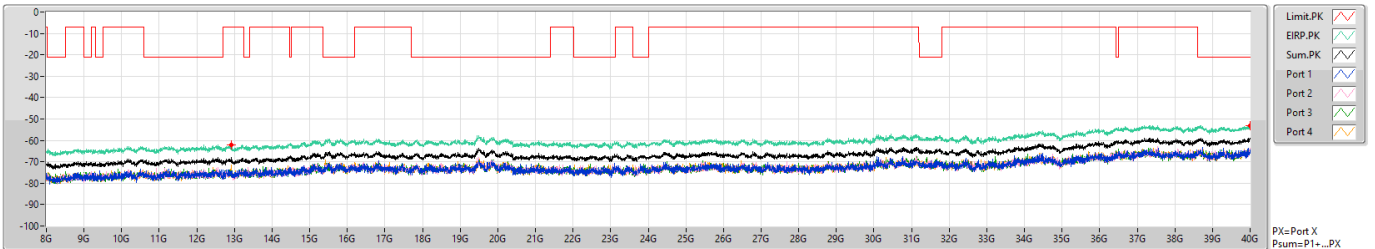

802.11ax HEW80_Nss1,(MCS0)_4TX

CSE Bandedge [PK]

6465MHz

30/03/2022

F-Start(Hz)	F-Stop(Hz)	RBW(Hz)	Type	Freq(Hz)	EIRP(dBm)	Limit(dBm)	Margin(dB)	DG(dBi)	Ref(dB)	Psum(dBm)	P1(dBm)	P2(dBm)	P3(dBm)	P4(dBm)
8G	40G	1M	PK	12.908G	-61.98	-7.00	-54.98	6.03	0.00	-66.01	-74.76	-76.67	-75.38	-71.30
8G	40G	1M	PK	39.992G	-52.93	-21.20	-31.73	6.03	0.00	-58.96	-65.50	-63.57	-65.37	-65.85