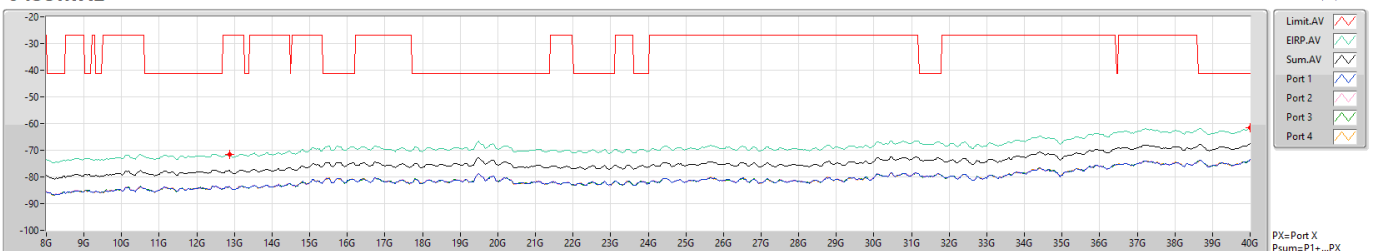

802.11ax HEW20_Nss1,(MCS0)_4TX
6435MHz

CSE Bandedge

30/03/2022

F-Start(Hz)	F-Stop(Hz)	RBW(Hz)	Type	Freq(Hz)	EIRP(dBm)	Limit(dBm)	Margin(dB)	DG(dBi)	Ref(dB)	Psum(dBm)	P1(dBm)	P2(dBm)	P3(dBm)	P4(dBm)
8G	40G	1M	AV	12.864G	-71.58	-27.00	-44.58	6.03	0.00	-77.61	-83.72	-83.59	-83.69	-83.51
8G	40G	1M	AV	40G	-61.50	-41.20	-20.30	6.03	0.00	-67.53	-73.53	-73.60	-73.49	-73.58