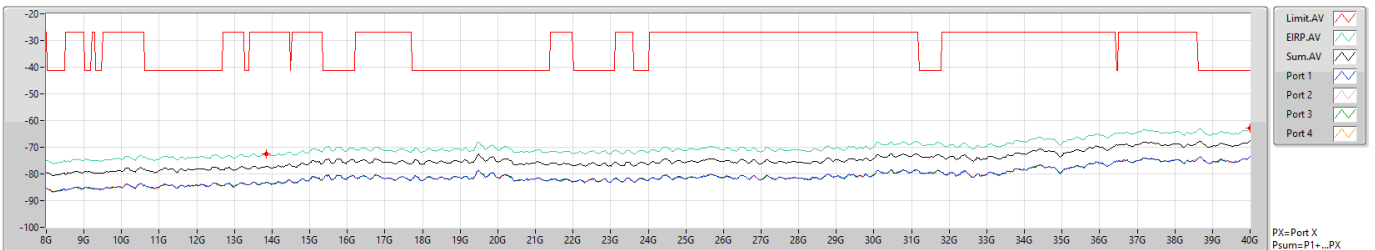

802.11ax HEW40_Nss1,(MCS0)_4TX

CSE Bandedge

6925MHz

30/03/2022

F-Start(Hz)	F-Stop(Hz)	RBW(Hz)	Type	Freq(Hz)	EIRP(dBm)	Limit(dBm)	Margin(dB)	DG(dBi)	Ref(dB)	Psum(dBm)	P1(dBm)	P2(dBm)	P3(dBm)	P4(dBm)
8G	40G	1M	AV	13.856G	-72.60	-27.00	-45.60	4.51	0.00	-77.11	-83.13	-83.09	-83.09	-83.22
8G	40G	1M	AV	40G	-62.84	-41.20	-21.64	4.51	0.00	-67.35	-73.34	-73.34	-73.30	-73.49