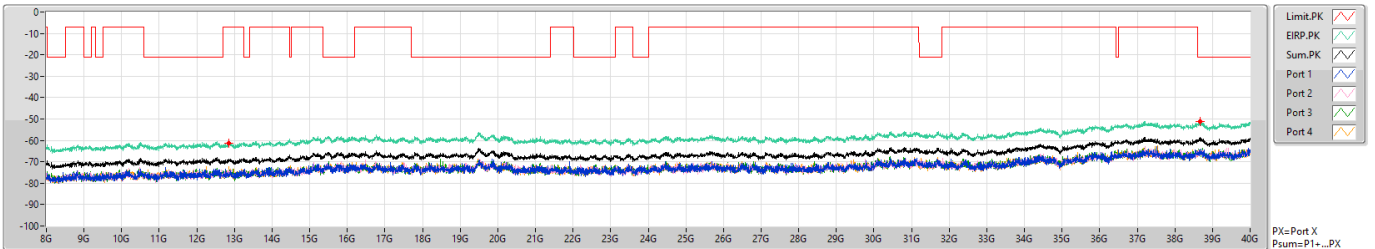

802.11ax HEW20_Nss1,(MCS0)_4TX

CSE Bandedge [PK]

6415MHz

30/03/2022

F-Start(Hz)	F-Stop(Hz)	RBW(Hz)	Type	Freq(Hz)	EIRP(dBm)	Limit(dBm)	Margin(dB)	DG(dBi)	Ref(dB)	Psum(dBm)	P1(dBm)	P2(dBm)	P3(dBm)	P4(dBm)
8G	40G	1M	PK	12.848G	-61.22	-7.00	-54.22	7.45	0.00	-66.67	-76.47	-76.26	-75.26	-72.22
8G	40G	1M	PK	38.672G	-51.31	-21.20	-30.11	7.45	0.00	-58.76	-65.44	-64.86	-64.50	-64.39