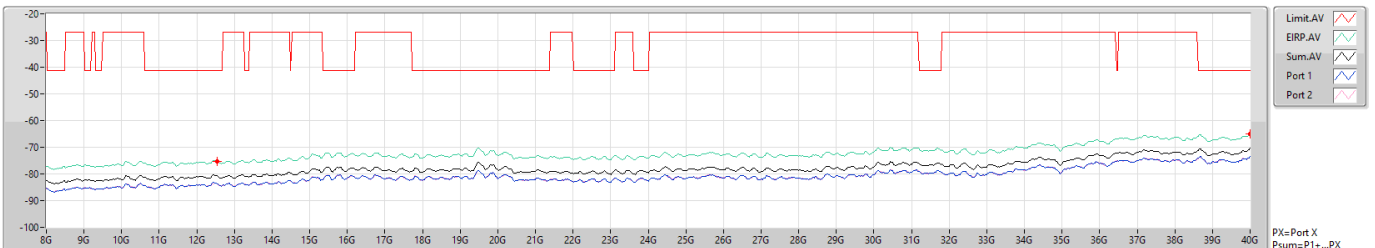

802.11ax HEW160_Nss1,(MCS0)_2TX

CSE Bandedge

6345MHz

30/03/2022

F-Start(Hz)	F-Stop(Hz)	RBW(Hz)	Type	Freq(Hz)	EIRP(dBm)	Limit(dBm)	Margin(dB)	DG(dBi)	Ref(dB)	Psum(dBm)	P1(dBm)	P2(dBm)
8G	40G	1M	AV	12.544G	-75.32	-41.20	-34.12	5.38	0.00	-80.70	-83.75	-83.67
8G	40G	1M	AV	40G	-64.99	-41.20	-23.79	5.38	0.00	-70.37	-73.36	-73.40