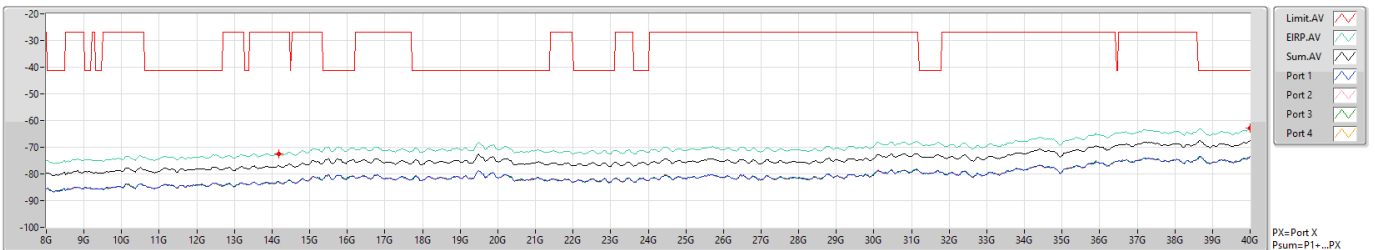

802.11ax HEW20_Nss1,(MCS0)_4TX

CSE Bandedge

7095MHz

30/03/2022

F-Start(Hz)	F-Stop(Hz)	RBW(Hz)	Type	Freq(Hz)	EIRP(dBm)	Limit(dBm)	Margin(dB)	DG(dBi)	Ref(dB)	Psum(dBm)	P1(dBm)	P2(dBm)	P3(dBm)	P4(dBm)
8G	40G	1M	AV	14.176G	-72.37	-27.00	-45.37	4.51	0.00	-76.88	-82.94	-82.87	-82.86	-82.92
8G	40G	1M	AV	40G	-62.91	-41.20	-21.71	4.51	0.00	-67.42	-73.45	-73.39	-73.53	-73.38