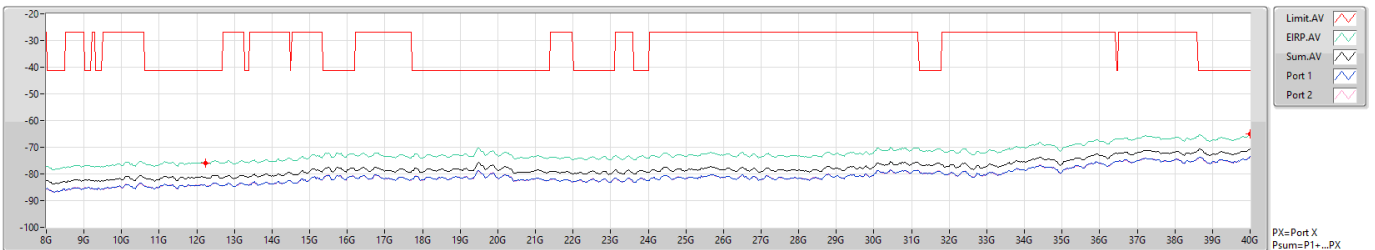

802.11ax HEW80_Nss1,(MCS0)_2TX

CSE Bandedge

6145MHz

30/03/2022

F-Start(Hz)	F-Stop(Hz)	RBW(Hz)	Type	Freq(Hz)	EIRP(dBm)	Limit(dBm)	Margin(dB)	DG(dBi)	Ref(dB)	Psum(dBm)	P1(dBm)	P2(dBm)
8G	40G	1M	AV	12.224G	-76.01	-41.20	-34.81	5.38	0.00	-81.39	-84.42	-84.38
8G	40G	1M	AV	40G	-65.10	-41.20	-23.90	5.38	0.00	-70.48	-73.35	-73.64