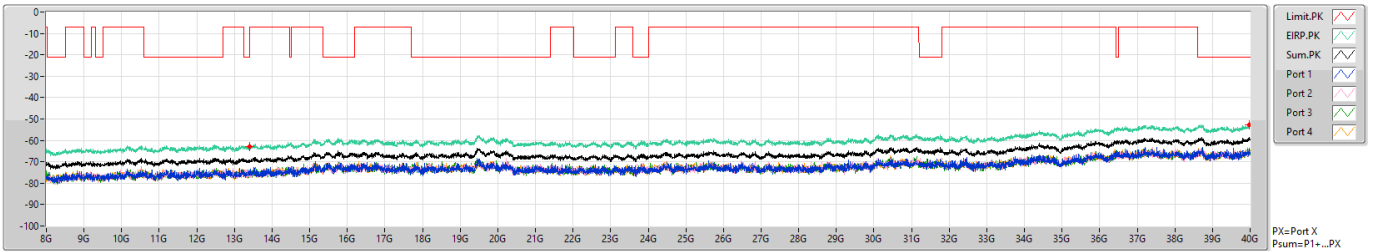

802.11ax HEW80_Nss1,(MCS0)_4TX
6705MHz

CSE Bandedge [PK]

30/03/2022

F-Start(Hz)	F-Stop(Hz)	RBW(Hz)	Type	Freq(Hz)	EIRP(dBm)	Limit(dBm)	Margin(dB)	DG(dBi)	Ref(dB)	Psum(dBm)	P1(dBm)	P2(dBm)	P3(dBm)	P4(dBm)
8G	40G	1M	PK	13.4G	-63.06	-21.20	-41.86	6.05	0.00	-69.11	-74.24	-76.67	-76.79	-73.70
8G	40G	1M	PK	39.968G	-52.68	-21.20	-31.48	6.05	0.00	-58.73	-64.00	-67.03	-63.72	-64.96