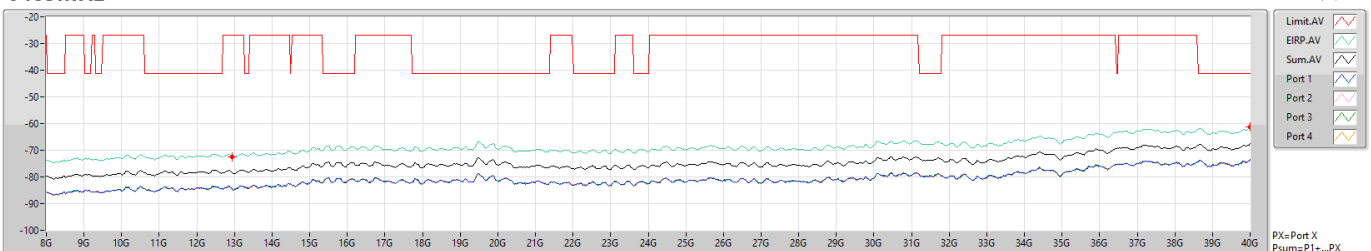

802.11ax HEW40_Nss1,(MCS0)_4TX
6485MHz

CSE Bandedge

30/03/2022

F-Start(Hz)	F-Stop(Hz)	RBW(Hz)	Type	Freq(Hz)	EIRP(dBm)	Limit(dBm)	Margin(dB)	DG(dBi)	Ref(dB)	Psum(dBm)	P1(dBm)	P2(dBm)	P3(dBm)	P4(dBm)
8G	40G	1M	AV	12.928G	-72.42	-27.00	-45.42	6.03	0.00	-78.45	-84.48	-84.34	-84.43	-84.63
8G	40G	1M	AV	40G	-61.40	-41.20	-20.20	6.03	0.00	-67.43	-73.29	-73.64	-73.39	-73.50