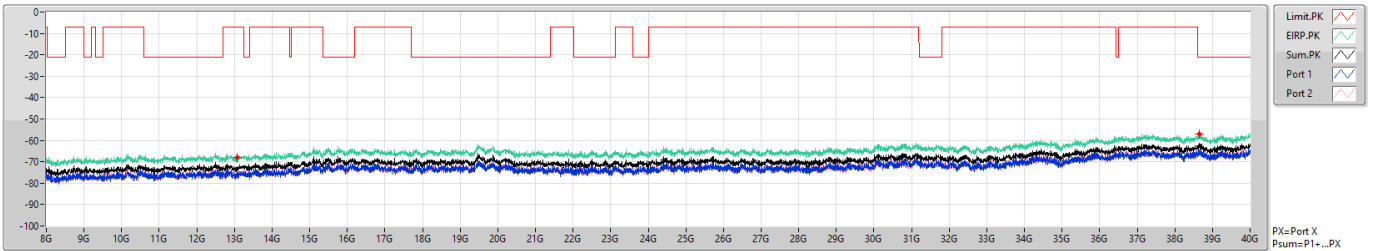

802.11ax HEW40_Nss1,(MCS0)_2TX

CSE Bandedge

6485MHz

30/03/2022

F-Start(Hz)	F-Stop(Hz)	RBW(Hz)	Type	Freq(Hz)	EIRP(dBm)	Limit(dBm)	Margin(dB)	DG(dBi)	Ref(dB)	Psum(dBm)	P1(dBm)	P2(dBm)
8G	40G	1M	AV	12.928G	-76.91	-27.00	-49.91	4.47	0.00	-81.38	-84.21	-84.57
8G	40G	1M	AV	40G	-66.00	-41.20	-24.80	4.47	0.00	-70.47	-73.47	-73.50

802.11ax HEW40_Nss1,(MCS0)_2TX
6525MHz Straddle 6.425-6.525GHz

CSE Bandedge [PK]

30/03/2022

F-Start(Hz)	F-Stop(Hz)	RBW(Hz)	Type	Freq(Hz)	EIRP(dBm)	Limit(dBm)	Margin(dB)	DG(dBi)	Ref(dB)	Psum(dBm)	P1(dBm)	P2(dBm)
8G	40G	1M	PK	13.068G	-68.03	-7.00	-61.03	4.47	0.00	-72.50	-74.96	-76.13
8G	40G	1M	PK	38.64G	-57.03	-21.20	-35.83	4.47	0.00	-61.50	-64.73	-64.31