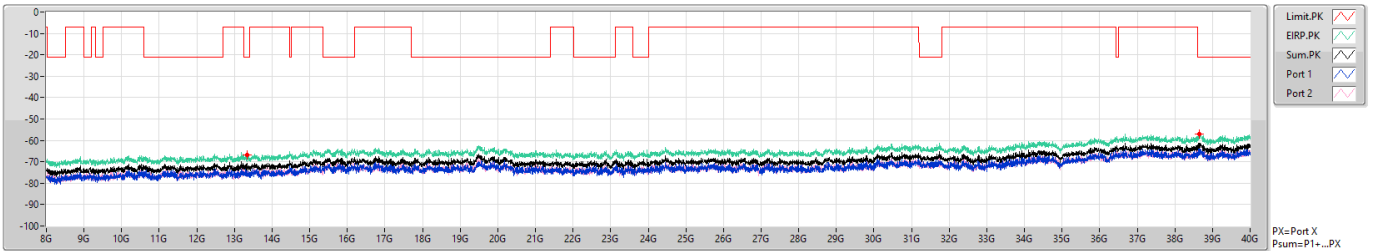

802.11ax HEW160_Nss1,(MCS0)_2TX

CSE Bandedge [PK]

6665MHz

30/03/2022

F-Start(Hz)	F-Stop(Hz)	RBW(Hz)	Type	Freq(Hz)	EIRP(dBm)	Limit(dBm)	Margin(dB)	DG(dBi)	Ref(dB)	Psum(dBm)	P1(dBm)	P2(dBm)
8G	40G	1M	PK	13.328G	-66.76	-21.20	-45.56	4.13	0.00	-70.89	-73.17	-74.77
8G	40G	1M	PK	38.652G	-57.08	-21.20	-35.88	4.13	0.00	-61.21	-63.65	-64.88