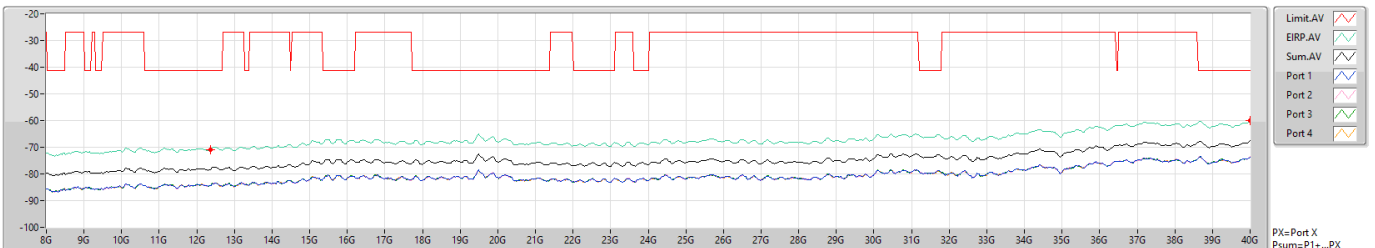

802.11ax HEW20_Nss1,(MCS0)_4TX

CSE Bandedge

6175MHz

30/03/2022

F-Start(Hz)	F-Stop(Hz)	RBW(Hz)	Type	Freq(Hz)	EIRP(dBm)	Limit(dBm)	Margin(dB)	DG(dBi)	Ref(dB)	Psum(dBm)	P1(dBm)	P2(dBm)	P3(dBm)	P4(dBm)
8G	40G	1M	AV	12.352G	-70.94	-41.20	-29.74	7.45	0.00	-78.39	-84.53	-84.48	-84.33	-84.32
8G	40G	1M	AV	40G	-60.07	-41.20	-18.87	7.45	0.00	-67.52	-73.67	-73.56	-73.48	-73.45