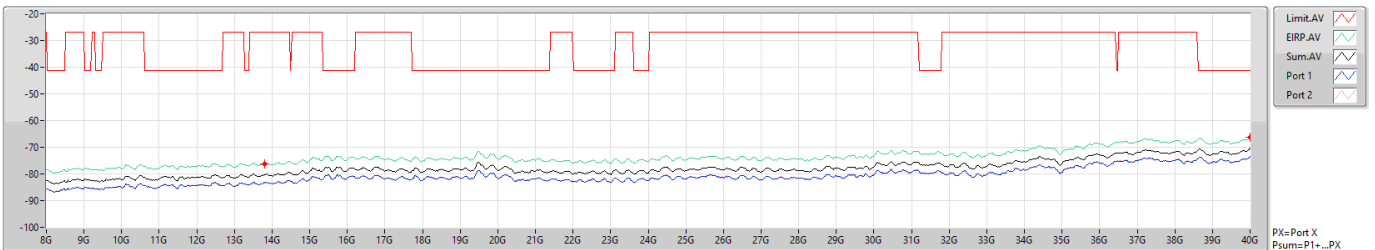

802.11ax HEW40_Nss1,(MCS0)_2TX
6885MHz Straddle 6.525-6.875GHz

CSE Bandedge [PK]

30/03/2022

F-Start(Hz)	F-Stop(Hz)	RBW(Hz)	Type	Freq(Hz)	EIRP(dBm)	Limit(dBm)	Margin(dB)	DG(dBi)	Ref(dB)	Psum(dBm)	P1(dBm)	P2(dBm)
8G	40G	1M	PK	13.788G	-66.06	-7.00	-59.06	4.13	0.00	-70.19	-75.08	-71.89
8G	40G	1M	PK	39.848G	-57.00	-21.20	-35.80	4.13	0.00	-61.13	-63.89	-64.41

802.11ax HEW40_Nss1,(MCS0)_2TX
6885MHz Straddle 6.525-6.875GHz

CSE Bandedge

30/03/2022

F-Start(Hz)	F-Stop(Hz)	RBW(Hz)	Type	Freq(Hz)	EIRP(dBm)	Limit(dBm)	Margin(dB)	DG(dBi)	Ref(dB)	Psum(dBm)	P1(dBm)	P2(dBm)
8G	40G	1M	AV	13.792G	-76.15	-27.00	-49.15	4.13	0.00	-80.28	-83.20	-83.39
8G	40G	1M	AV	40G	-66.33	-41.20	-25.13	4.13	0.00	-70.46	-73.45	-73.50