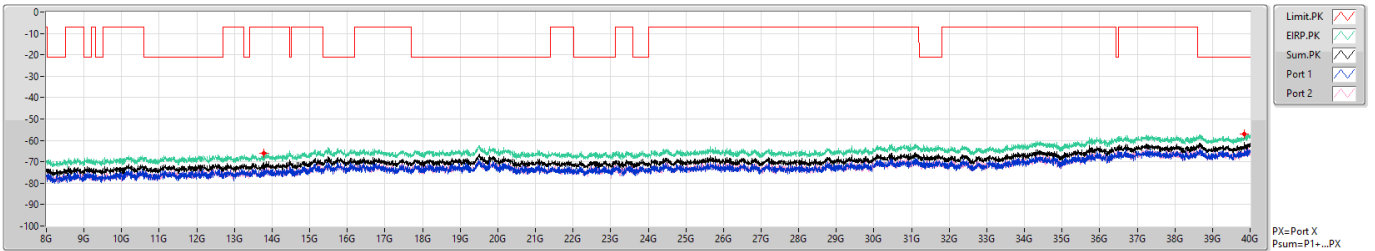

802.11ax HEW40_Nss1,(MCS0)_2TX
6885MHz Straddle 6.525-6.875GHz

CSE Bandedge [PK]

30/03/2022

F-Start(Hz)	F-Stop(Hz)	RBW(Hz)	Type	Freq(Hz)	EIRP(dBm)	Limit(dBm)	Margin(dB)	DG(dBi)	Ref(dB)	Psum(dBm)	P1(dBm)	P2(dBm)
8G	40G	1M	PK	13.788G	-66.06	-7.00	-59.06	4.13	0.00	-70.19	-75.08	-71.89
8G	40G	1M	PK	39.848G	-57.00	-21.20	-35.80	4.13	0.00	-61.13	-63.89	-64.41