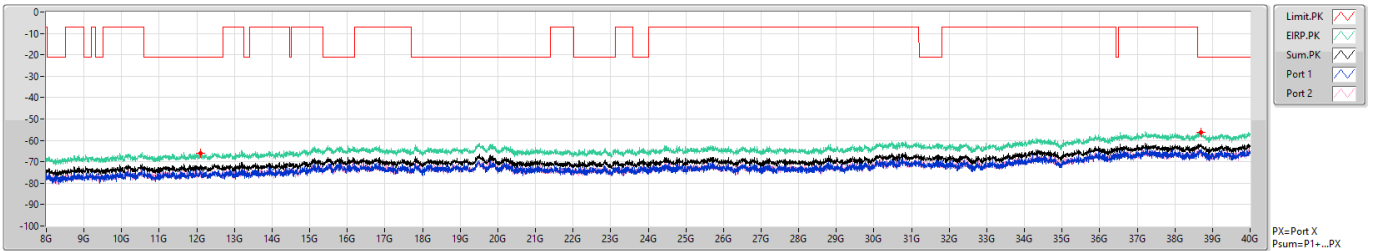

802.11ax HEW160_Nss1,(MCS0)_2TX

CSE Bandedge [PK]

6025MHz

F-Start(Hz)	F-Stop(Hz)	RBW(Hz)	Type	Freq(Hz)	EIRP(dBm)	Limit(dBm)	Margin(dB)	DG(dBi)	Ref(dB)	Psum(dBm)	P1(dBm)	P2(dBm)
8G	40G	1M	PK	12.088G	-66.00	-21.20	-44.80	5.38	0.00	-71.38	-74.27	-74.52
8G	40G	1M	PK	38.7G	-56.29	-21.20	-35.09	5.38	0.00	-61.67	-64.47	-64.90