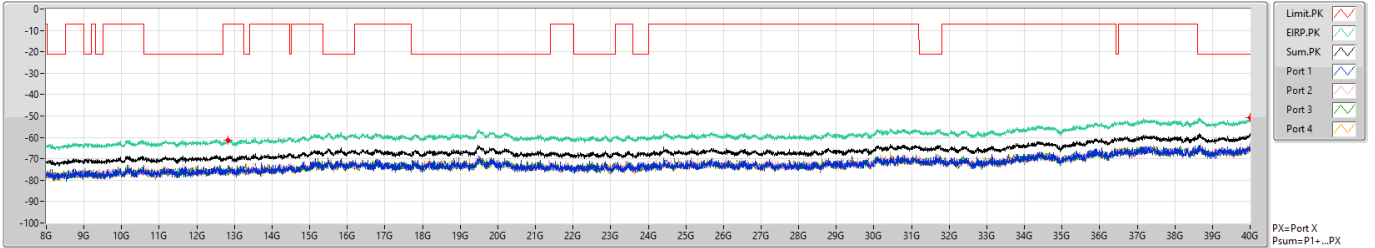

802.11ax HEW40_Nss1,(MCS0)_4TX

CSE Bandedge [PK]

6405MHz

30/03/2022

F-Start(Hz)	F-Stop(Hz)	RBW(Hz)	Type	Freq(Hz)	EIRP(dBm)	Limit(dBm)	Margin(dB)	DG(dBi)	Ref(dB)	Psum(dBm)	P1(dBm)	P2(dBm)	P3(dBm)	P4(dBm)
8G	40G	1M	PK	12.832G	-61.27	-7.00	-54.27	7.45	0.00	-66.72	-74.68	-74.31	-75.13	-74.89
8G	40G	1M	PK	39.992G	-50.71	-21.20	-29.51	7.45	0.00	-58.16	-64.89	-62.17	-64.92	-65.60