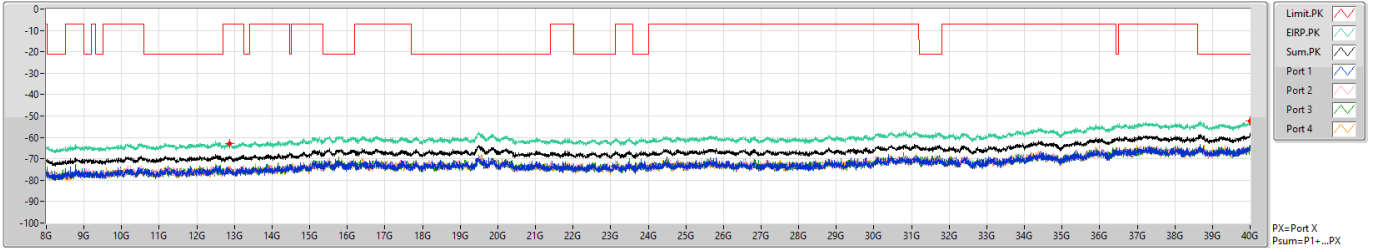

802.11ax HEW40_Nss1,(MCS0)_4TX

CSE Bandedge [PK]

6445MHz

30/03/2022

F-Start(Hz)	F-Stop(Hz)	RBW(Hz)	Type	Freq(Hz)	EIRP(dBm)	Limit(dBm)	Margin(dB)	DG(dBi)	Ref(dB)	Psum(dBm)	P1(dBm)	P2(dBm)	P3(dBm)	P4(dBm)
8G	40G	1M	PK	12.876G	-62.81	-7.00	-55.81	6.03	0.00	-68.84	-74.68	-74.70	-76.52	-73.92
8G	40G	1M	PK	39.992G	-52.36	-21.20	-31.16	6.03	0.00	-58.39	-63.82	-63.77	-65.91	-64.45