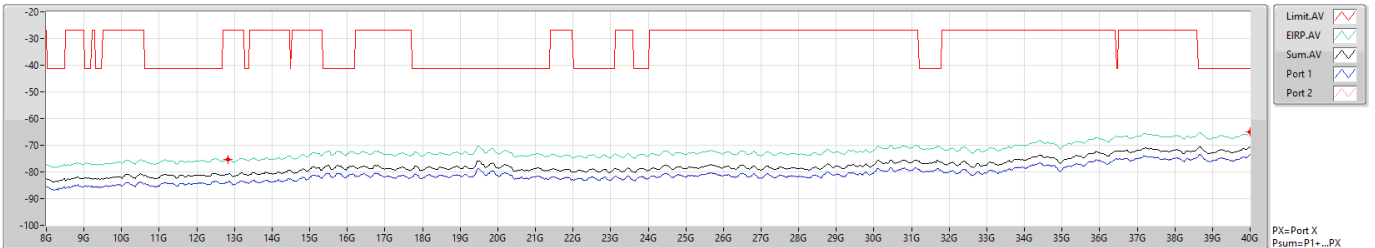

802.11ax HEW40_Nss1,(MCS0)_2TX

CSE Bandedge

6405MHz

30/03/2022

F-Start(Hz)	F-Stop(Hz)	RBW(Hz)	Type	Freq(Hz)	EIRP(dBm)	Limit(dBm)	Margin(dB)	DG(dBi)	Ref(dB)	Psum(dBm)	P1(dBm)	P2(dBm)
8G	40G	1M	AV	12.832G	-75.42	-27.00	-48.42	5.38	0.00	-80.80	-83.83	-83.80
8G	40G	1M	AV	40G	-65.14	-41.20	-23.94	5.38	0.00	-70.52	-73.58	-73.48