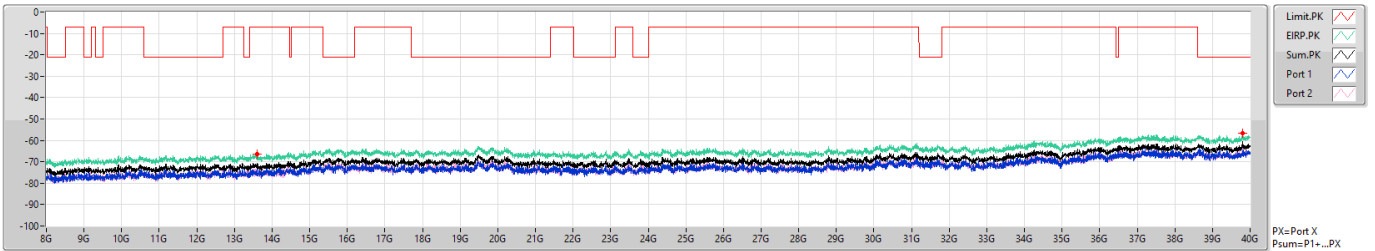

802.11ax HEW160_Nss1,(MCS0)_2TX
6825MHz Straddle 6.525-6.875GHz

CSE Bandedge [PK]

30/03/2022

F-Start(Hz)	F-Stop(Hz)	RBW(Hz)	Type	Freq(Hz)	EIRP(dBm)	Limit(dBm)	Margin(dB)	DG(dBi)	Ref(dB)	Psum(dBm)	P1(dBm)	P2(dBm)
8G	40G	1M	PK	13.604G	-66.53	-7.00	-59.53	4.13	0.00	-70.66	-72.83	-74.71
8G	40G	1M	PK	39.792G	-56.61	-21.20	-35.41	4.13	0.00	-60.74	-64.78	-62.92