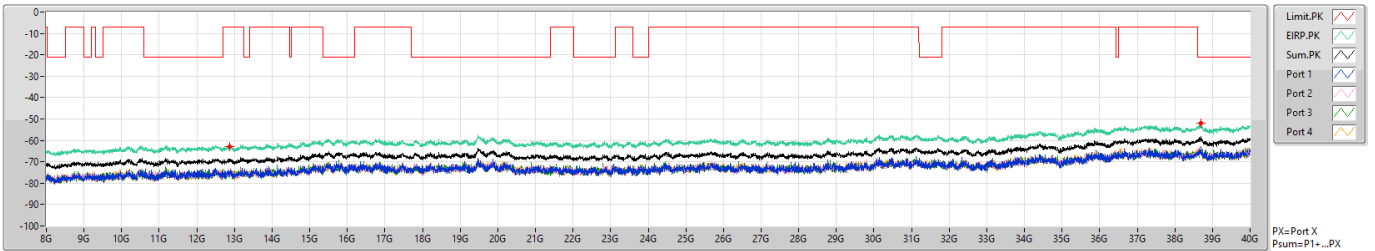

802.11ax HEW20_Nss1,(MCS0)_4TX
6435MHz

CSE Bandedge [PK]

30/03/2022

F-Start(Hz)	F-Stop(Hz)	RBW(Hz)	Type	Freq(Hz)	EIRP(dBm)	Limit(dBm)	Margin(dB)	DG(dBi)	Ref(dB)	Psum(dBm)	P1(dBm)	P2(dBm)	P3(dBm)	P4(dBm)
8G	40G	1M	PK	12.876G	-62.71	-7.00	-55.71	6.03	0.00	-66.74	-74.83	-74.80	-74.52	-74.92
8G	40G	1M	PK	38.684G	-51.99	-21.20	-30.79	6.03	0.00	-58.02	-62.99	-66.77	-64.02	-63.30