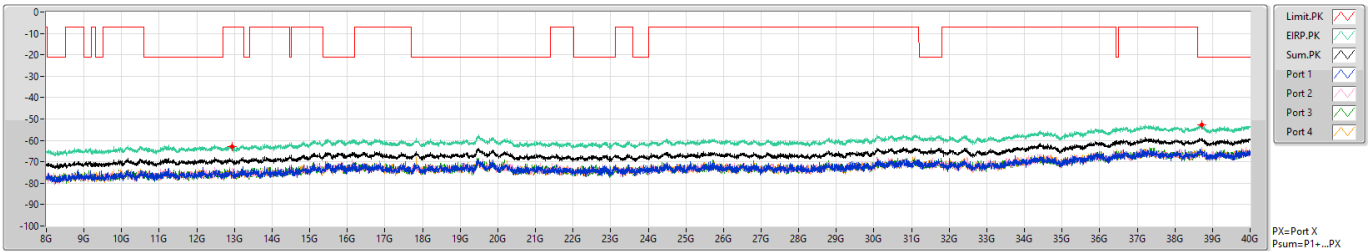

802.11ax HEW40_Nss1,(MCS0)_4TX
6485MHz

CSE Bandedge [PK]

30/03/2022

F-Start(Hz)	F-Stop(Hz)	RBW(Hz)	Type	Freq(Hz)	EIRP(dBm)	Limit(dBm)	Margin(dB)	DG(dBi)	Ref(dB)	Psum(dBm)	P1(dBm)	P2(dBm)	P3(dBm)	P4(dBm)
8G	40G	1M	PK	12.932G	-62.73	-7.00	-55.73	6.03	0.00	-66.76	-75.86	-73.19	-75.67	-74.94
8G	40G	1M	PK	38.716G	-52.81	-21.20	-31.61	6.03	0.00	-58.84	-65.30	-65.33	-65.57	-63.55