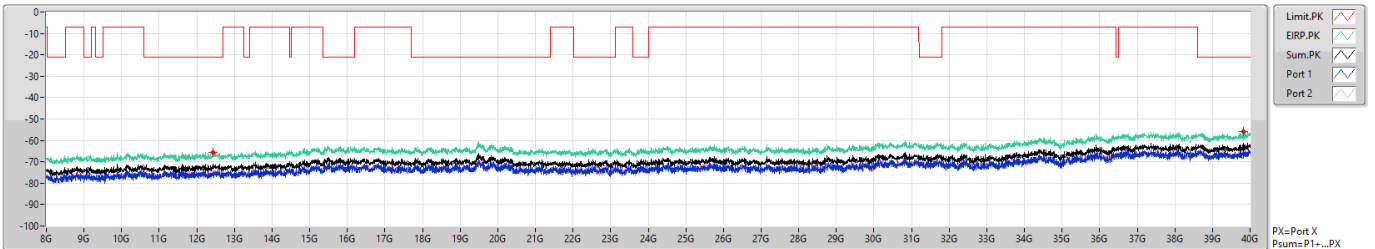

802.11ax HEW160_Nss1,(MCS0)_2TX

CSE Bandedge [PK]

6185MHz

30/03/2022

F-Start(Hz)	F-Stop(Hz)	RBW(Hz)	Type	Freq(Hz)	EIRP(dBm)	Limit(dBm)	Margin(dB)	DG(dBi)	Ref(dB)	Psum(dBm)	P1(dBm)	P2(dBm)
8G	40G	1M	PK	12.428G	-65.64	-21.20	-44.44	5.38	0.00	-71.02	-74.45	-73.65
8G	40G	1M	PK	39.828G	-55.99	-21.20	-34.79	5.38	0.00	-61.37	-64.50	-64.27