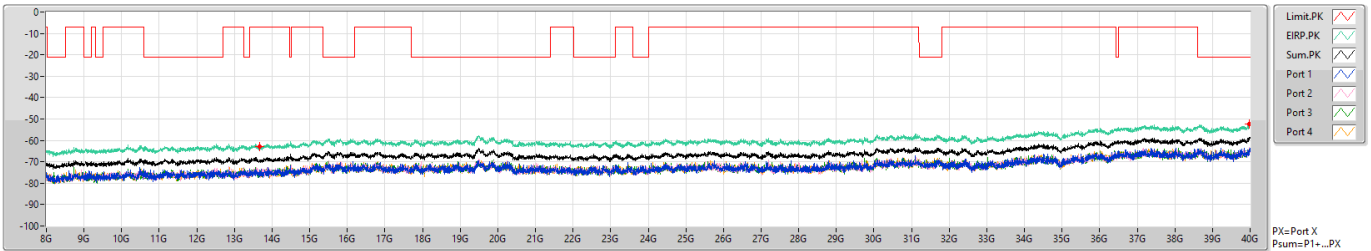

802.11ax HEW40_Nss1,(MCS0)_4TX
6845MHz

CSE Bandedge [PK]

30/03/2022

F-Start(Hz)	F-Stop(Hz)	RBW(Hz)	Type	Freq(Hz)	EIRP(dBm)	Limit(dBm)	Margin(dB)	DG(dBi)	Ref(dB)	Psum(dBm)	P1(dBm)	P2(dBm)	P3(dBm)	P4(dBm)
8G	40G	1M	PK	13.668G	-62.92	-7.00	-55.92	6.05	0.00	-66.97	-75.03	-74.47	-74.70	-75.91
8G	40G	1M	PK	39.98G	-52.52	-21.20	-31.32	6.05	0.00	-58.57	-66.35	-63.46	-64.50	-64.54