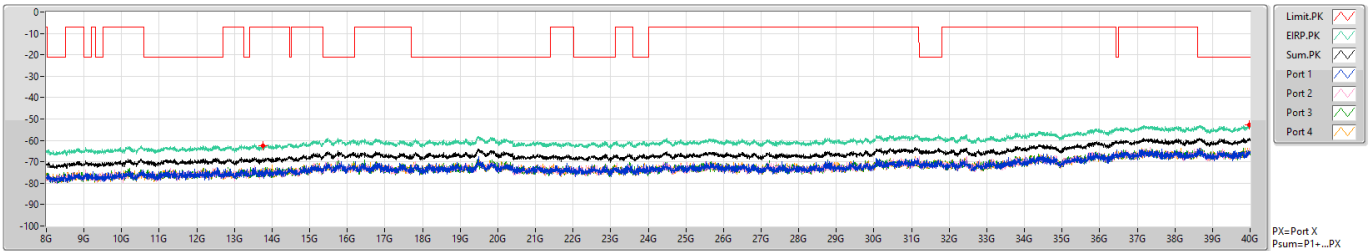

802.11ax HEW40_Nss1,(MCS0)_4TX
6885MHz Straddle 6.525-6.875GHz

CSE Bandedge [PK]

30/03/2022

F-Start(Hz)	F-Stop(Hz)	RBW(Hz)	Type	Freq(Hz)	EIRP(dBm)	Limit(dBm)	Margin(dB)	DG(dBi)	Ref(dB)	Psum(dBm)	P1(dBm)	P2(dBm)	P3(dBm)	P4(dBm)
8G	40G	1M	PK	13.756G	-62.49	-7.00	-55.49	6.05	0.00	-66.54	-73.15	-74.93	-75.70	-74.87
8G	40G	1M	PK	39.984G	-52.84	-21.20	-31.64	6.05	0.00	-58.89	-66.28	-63.50	-66.32	-64.25