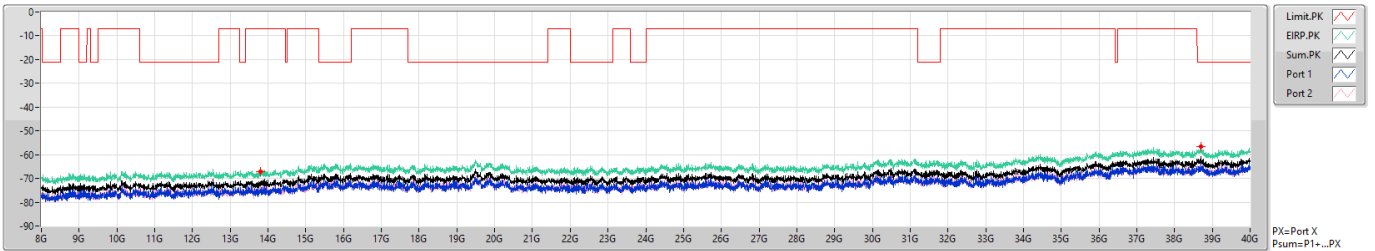

802.11ax HEW80_Nss1,(MCS0)_2TX
6865MHz Straddle 6.525-6.875GHz

CSE Bandedge [PK]

30/03/2022

F-Start(Hz)	F-Stop(Hz)	RBW(Hz)	Type	Freq(Hz)	EIRP(dBm)	Limit(dBm)	Margin(dB)	DG(dBi)	Ref(dB)	Psum(dBm)	P1(dBm)	P2(dBm)
8G	40G	1M	PK	13.792G	-67.25	-7.00	-60.25	4.13	0.00	-71.38	-75.85	-73.30
8G	40G	1M	PK	38.692G	-56.55	-21.20	-35.35	4.13	0.00	-60.68	-63.58	-63.80