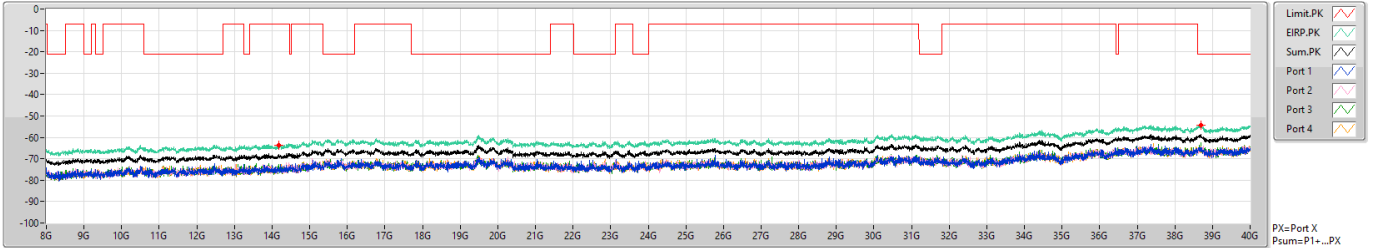

802.11ax HEW20_Nss1,(MCS0)_4TX

CSE Bandedge [PK]

7095MHz

30/03/2022

F-Start(Hz)	F-Stop(Hz)	RBW(Hz)	Type	Freq(Hz)	EIRP(dBm)	Limit(dBm)	Margin(dB)	DG(dBi)	Ref(dB)	Psum(dBm)	P1(dBm)	P2(dBm)	P3(dBm)	P4(dBm)
8G	40G	1M	PK	14.176G	-63.56	-7.00	-56.56	4.51	0.00	-66.07	-75.07	-74.88	-72.80	-74.00
8G	40G	1M	PK	38.696G	-54.11	-21.20	-32.91	4.51	0.00	-58.62	-66.09	-66.12	-62.38	-65.13