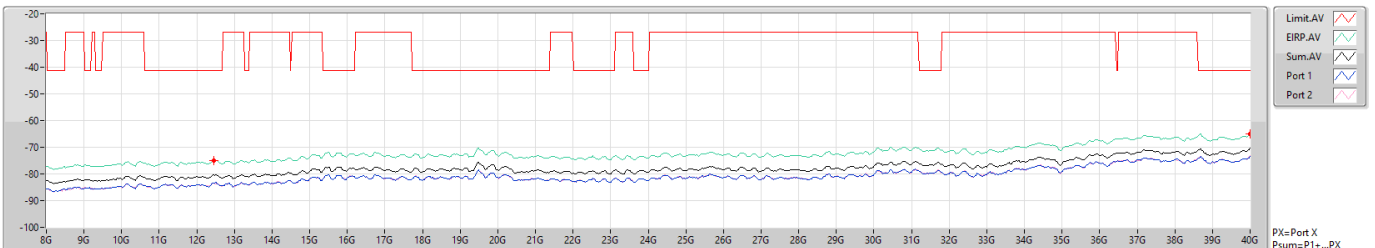

802.11ax HEW160_Nss1,(MCS0)_2TX

CSE Bandedge

6185MHz

30/03/2022

F-Start(Hz)	F-Stop(Hz)	RBW(Hz)	Type	Freq(Hz)	EIRP(dBm)	Limit(dBm)	Margin(dB)	DG(dBi)	Ref(dB)	Psum(dBm)	P1(dBm)	P2(dBm)
8G	40G	1M	AV	12.448G	-75.06	-41.20	-33.86	5.38	0.00	-80.44	-83.51	-83.40
8G	40G	1M	AV	40G	-64.94	-41.20	-23.74	5.38	0.00	-70.32	-73.46	-73.20