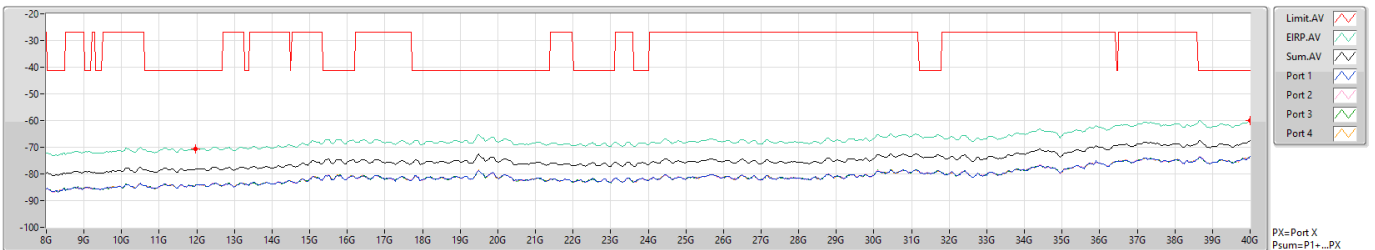

802.11ax HEW40_Nss1,(MCS0)_4TX

CSE Bandedge

5965MHz

30/03/2022

F-Start(Hz)	F-Stop(Hz)	RBW(Hz)	Type	Freq(Hz)	EIRP(dBm)	Limit(dBm)	Margin(dB)	DG(dBi)	Ref(dB)	Psum(dBm)	P1(dBm)	P2(dBm)	P3(dBm)	P4(dBm)
8G	40G	1M	AV	11.968G	-70.73	-41.20	-29.53	7.45	0.00	-78.18	-84.32	-84.27	-84.16	-84.07
8G	40G	1M	AV	40G	-59.92	-41.20	-18.72	7.45	0.00	-67.37	-73.46	-73.32	-73.37	-73.40