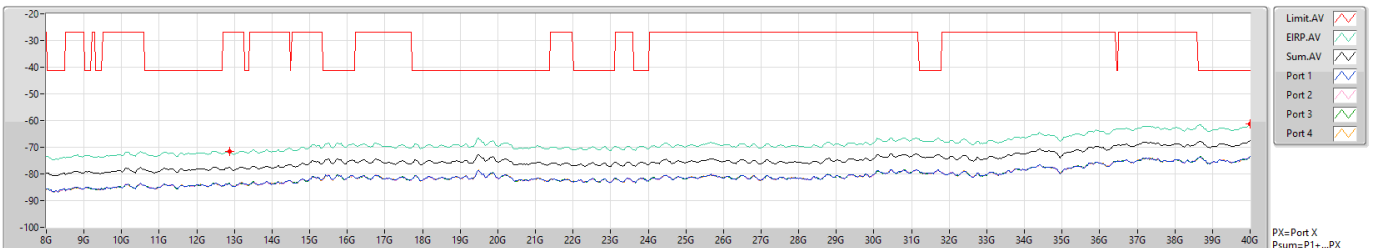

802.11ax HEW80_Nss1,(MCS0)_4TX

CSE Bandedge

6465MHz

30/03/2022

F-Start(Hz)	F-Stop(Hz)	RBW(Hz)	Type	Freq(Hz)	EIRP(dBm)	Limit(dBm)	Margin(dB)	DG(dBi)	Ref(dB)	Psum(dBm)	P1(dBm)	P2(dBm)	P3(dBm)	P4(dBm)
8G	40G	1M	AV	12.864G	-71.52	-27.00	-44.52	6.03	0.00	-77.55	-83.68	-83.61	-83.49	-83.50
8G	40G	1M	AV	40G	-61.39	-41.20	-20.19	6.03	0.00	-67.42	-73.36	-73.53	-73.45	-73.44