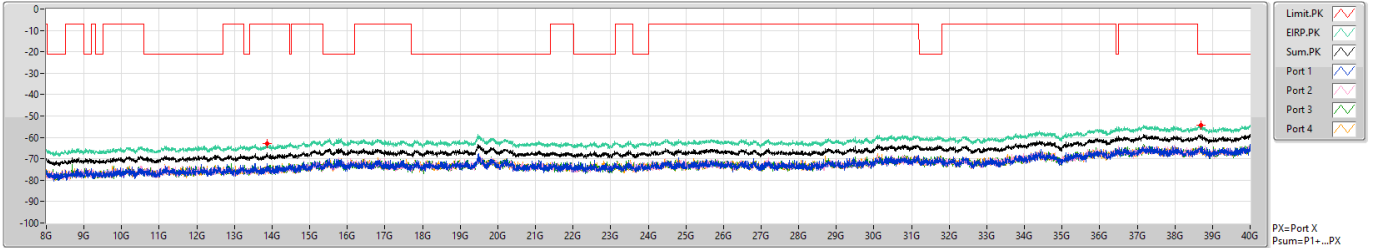

802.11ax HEW40_Nss1,(MCS0)_4TX

CSE Bandedge [PK]

6925MHz

30/03/2022

F-Start(Hz)	F-Stop(Hz)	RBW(Hz)	Type	Freq(Hz)	EIRP(dBm)	Limit(dBm)	Margin(dB)	DG(dBi)	Ref(dB)	Psum(dBm)	P1(dBm)	P2(dBm)	P3(dBm)	P4(dBm)
8G	40G	1M	PK	13.868G	-62.84	-7.00	-55.84	4.51	0.00	-67.35	-72.15	-75.46	-73.21	-73.27
8G	40G	1M	PK	38.688G	-54.11	-21.20	-32.91	4.51	0.00	-58.62	-65.65	-64.67	-64.15	-64.24