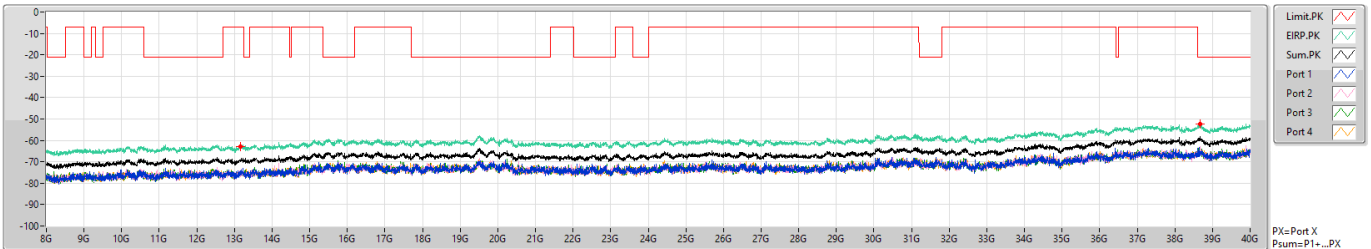

802.11ax HEW80_Nss1,(MCS0)_4TX
6545MHz Straddle 6.425-6.525GHz

CSE Bandedge [PK]

30/03/2022

F-Start(Hz)	F-Stop(Hz)	RBW(Hz)	Type	Freq(Hz)	EIRP(dBm)	Limit(dBm)	Margin(dB)	DG(dBi)	Ref(dB)	Psum(dBm)	P1(dBm)	P2(dBm)	P3(dBm)	P4(dBm)
8G	40G	1M	PK	13.156G	-62.96	-7.00	-55.96	6.03	0.00	-66.99	-74.24	-75.77	-75.30	-74.89
8G	40G	1M	PK	38.668G	-52.20	-21.20	-31.00	6.03	0.00	-58.23	-67.14	-62.76	-63.42	-64.89