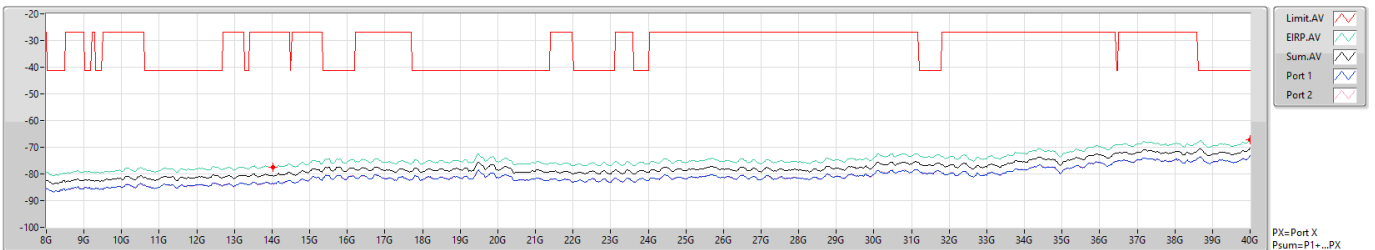

802.11ax HEW40_Nss1,(MCS0)_2TX

CSE Bandedge

7005MHz

30/03/2022

F-Start(Hz)	F-Stop(Hz)	RBW(Hz)	Type	Freq(Hz)	EIRP(dBm)	Limit(dBm)	Margin(dB)	DG(dBi)	Ref(dB)	Psum(dBm)	P1(dBm)	P2(dBm)
8G	40G	1M	AV	14.016G	-77.57	-27.00	-50.57	3.08	0.00	-80.65	-83.59	-83.73
8G	40G	1M	AV	40G	-67.31	-41.20	-26.11	3.08	0.00	-70.39	-73.27	-73.53