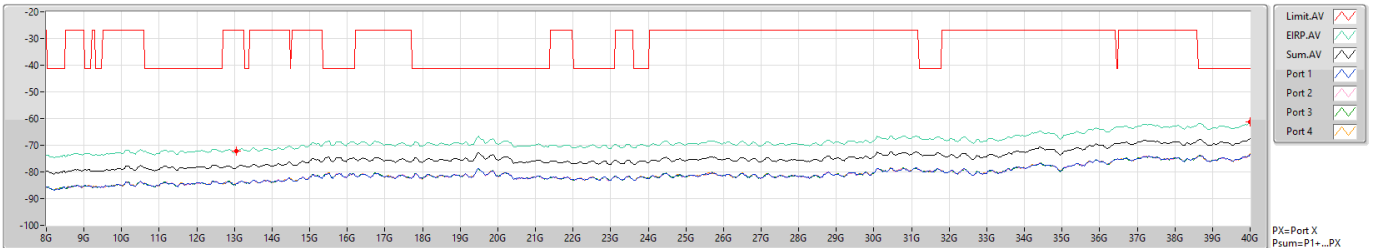

802.11ax HEW20_Nss1,(MCS0)_4TX

CSE Bandedge

6515MHz

30/03/2022

F-Start(Hz)	F-Stop(Hz)	RBW(Hz)	Type	Freq(Hz)	EIRP(dBm)	Limit(dBm)	Margin(dB)	DG(dBi)	Ref(dB)	Psum(dBm)	P1(dBm)	P2(dBm)	P3(dBm)	P4(dBm)
8G	40G	1M	AV	13.056G	-72.30	-27.00	-45.30	6.03	0.00	-78.33	-84.30	-84.38	-84.31	-84.42
8G	40G	1M	AV	40G	-61.40	-41.20	-20.20	6.03	0.00	-67.43	-73.49	-73.67	-73.40	-73.27