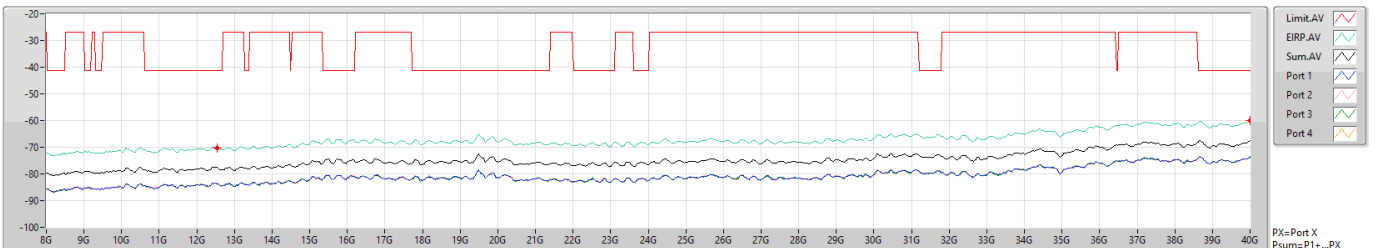

802.11ax HEW160_Nss1,(MCS0)_4TX

CSE Bandedge

6345MHz

30/03/2022

F-Start(Hz)	F-Stop(Hz)	RBW(Hz)	Type	Freq(Hz)	EIRP(dBm)	Limit(dBm)	Margin(dB)	DG(dBi)	Ref(dB)	Psum(dBm)	P1(dBm)	P2(dBm)	P3(dBm)	P4(dBm)
8G	40G	1M	AV	12.544G	-70.19	-41.20	-28.99	7.45	0.00	-77.64	-83.70	-83.62	-83.48	-83.83
8G	40G	1M	AV	40G	-59.96	-41.20	-18.76	7.45	0.00	-67.41	-73.35	-73.34	-73.62	-73.41