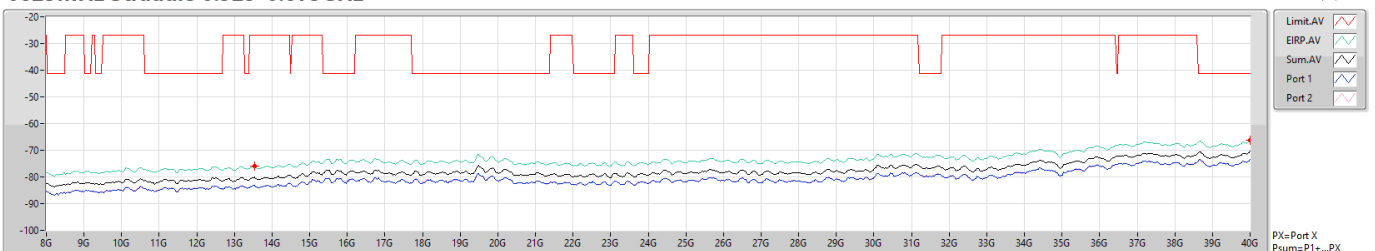

802.11ax HEW160_Nss1,(MCS0)_2TX
6825MHz Straddle 6.525-6.875GHz

CSE Bandedge

30/03/2022

F-Start(Hz)	F-Stop(Hz)	RBW(Hz)	Type	Freq(Hz)	EIRP(dBm)	Limit(dBm)	Margin(dB)	DG(dBi)	Ref(dB)	Psum(dBm)	P1(dBm)	P2(dBm)
8G	40G	1M	AV	13.538G	-75.97	-27.00	-48.97	4.13	0.00	-80.10	-83.11	-83.12
8G	40G	1M	AV	40G	-66.33	-41.20	-25.13	4.13	0.00	-70.46	-73.52	-73.42