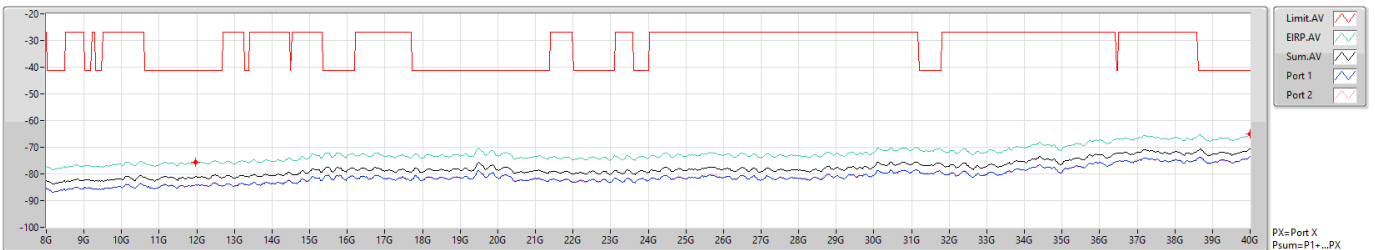

802.11ax HEW80_Nss1,(MCS0)_2TX

CSE Bandedge

5985MHz

30/03/2022

F-Start(Hz)	F-Stop(Hz)	RBW(Hz)	Type	Freq(Hz)	EIRP(dBm)	Limit(dBm)	Margin(dB)	DG(dBi)	Ref(dB)	Psum(dBm)	P1(dBm)	P2(dBm)
8G	40G	1M	AV	11.968G	-75.68	-41.20	-34.48	5.38	0.00	-81.06	-84.05	-84.09
8G	40G	1M	AV	40G	-65.10	-41.20	-23.90	5.38	0.00	-70.48	-73.49	-73.50