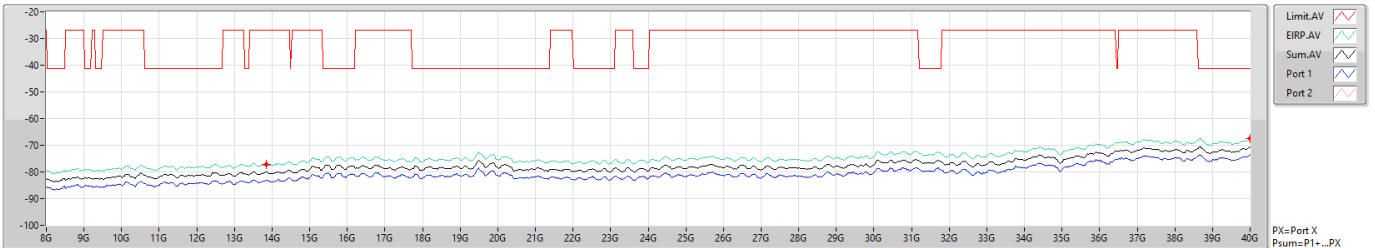

802.11ax HEW40_Nss1,(MCS0)_2TX

CSE Bandedge

6925MHz

30/03/2022

F-Start(Hz)	F-Stop(Hz)	RBW(Hz)	Type	Freq(Hz)	EIRP(dBm)	Limit(dBm)	Margin(dB)	DG(dBi)	Ref(dB)	Psum(dBm)	P1(dBm)	P2(dBm)
8G	40G	1M	AV	13.856G	-77.05	-27.00	-50.05	3.08	0.00	-80.13	-83.24	-83.05
8G	40G	1M	AV	40G	-67.41	-41.20	-26.21	3.08	0.00	-70.49	-73.56	-73.44