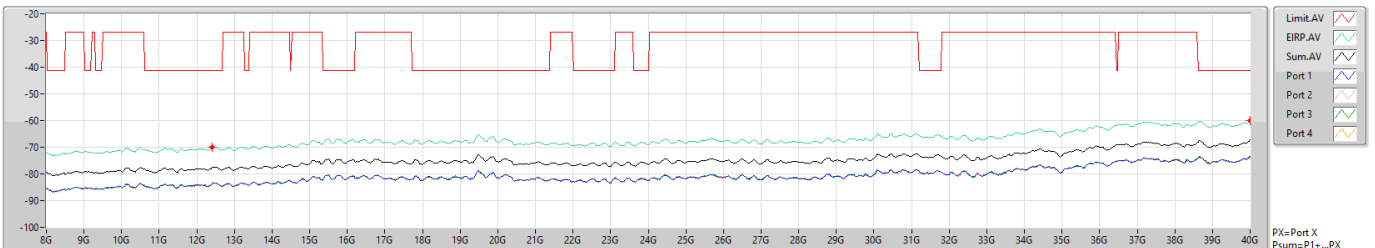

802.11ax HEW160_Nss1,(MCS0)_4TX

CSE Bandedge

6185MHz

30/03/2022

F-Start(Hz)	F-Stop(Hz)	RBW(Hz)	Type	Freq(Hz)	EIRP(dBm)	Limit(dBm)	Margin(dB)	DG(dBi)	Ref(dB)	Psum(dBm)	P1(dBm)	P2(dBm)	P3(dBm)	P4(dBm)
8G	40G	1M	AV	12.416G	-69.92	-41.20	-28.72	7.45	0.00	-77.37	-83.68	-83.31	-83.31	-83.26
8G	40G	1M	AV	40G	-59.88	-41.20	-18.68	7.45	0.00	-67.33	-73.30	-73.37	-73.41	-73.33