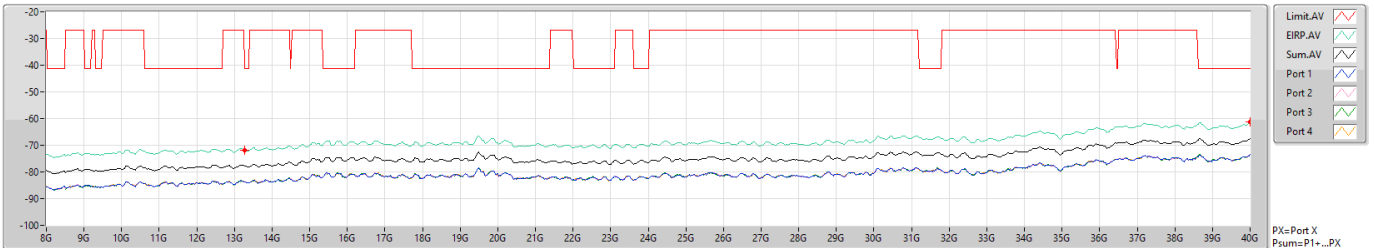

802.11ax HEW160_Nss1,(MCS0)_4TX

CSE Bandedge

6665MHz

30/03/2022

F-Start(Hz)	F-Stop(Hz)	RBW(Hz)	Type	Freq(Hz)	EIRP(dBm)	Limit(dBm)	Margin(dB)	DG(dBi)	Ref(dB)	Psum(dBm)	P1(dBm)	P2(dBm)	P3(dBm)	P4(dBm)
8G	40G	1M	AV	13.28G	-71.74	-41.20	-30.54	6.05	0.00	-77.79	-83.82	-83.90	-83.71	-83.81
8G	40G	1M	AV	40G	-61.39	-41.20	-20.19	6.05	0.00	-67.44	-73.41	-73.58	-73.35	-73.51