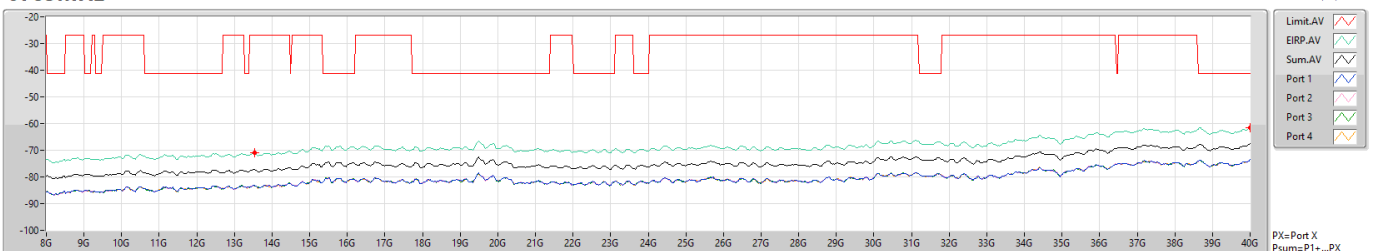

802.11ax HEW80_Nss1,(MCS0)_4TX
6785MHz

CSE Bandedge

30/03/2022

F-Start(Hz)	F-Stop(Hz)	RBW(Hz)	Type	Freq(Hz)	EIRP(dBm)	Limit(dBm)	Margin(dB)	DG(dB)	Ref(dB)	Psum(dBm)	P1(dBm)	P2(dBm)	P3(dBm)	P4(dBm)
8G	40G	1M	AV	13.538G	-71.07	-27.00	-44.07	6.05	0.00	-77.12	-83.01	-83.15	-83.32	-83.07
8G	40G	1M	AV	40G	-61.41	-41.20	-20.21	6.05	0.00	-67.46	-73.57	-73.43	-73.41	-73.53