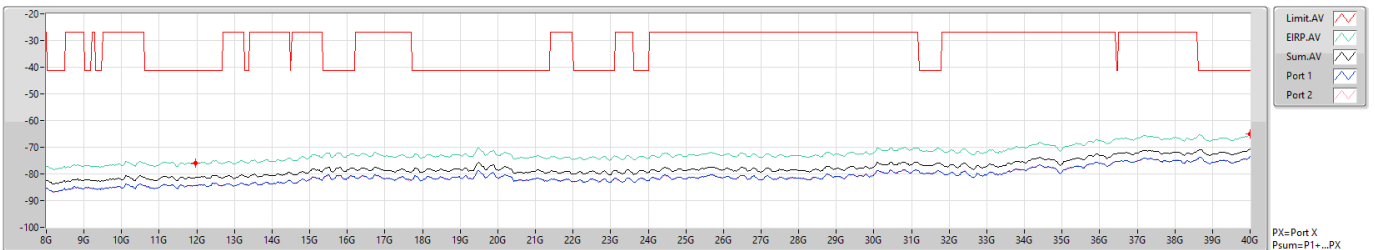

802.11ax HEW40_Nss1,(MCS0)_2TX

CSE Bandedge

5965MHz

30/03/2022

F-Start(Hz)	F-Stop(Hz)	RBW(Hz)	Type	Freq(Hz)	EIRP(dBm)	Limit(dBm)	Margin(dB)	DG(dBi)	Ref(dB)	Psum(dBm)	P1(dBm)	P2(dBm)
8G	40G	1M	AV	11.968G	-75.95	-41.20	-34.75	5.38	0.00	-81.33	-84.28	-84.40
8G	40G	1M	AV	40G	-65.13	-41.20	-23.93	5.38	0.00	-70.51	-73.50	-73.55