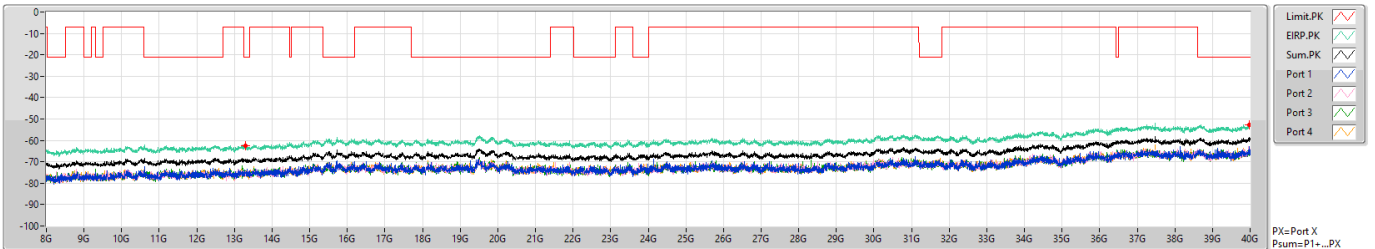

802.11ax HEW80_Nss1,(MCS0)_4TX

CSE Bandedge [PK]

6625MHz

30/03/2022

F-Start(Hz)	F-Stop(Hz)	RBW(Hz)	Type	Freq(Hz)	EIRP(dBm)	Limit(dBm)	Margin(dB)	DG(dBi)	Ref(dB)	Psum(dBm)	P1(dBm)	P2(dBm)	P3(dBm)	P4(dBm)
8G	40G	1M	PK	13.284G	-62.67	-21.20	-41.47	6.05	0.00	-66.72	-75.05	-75.24	-74.05	-74.70
8G	40G	1M	PK	39.988G	-52.62	-21.20	-31.42	6.05	0.00	-58.67	-63.04	-64.89	-65.92	-65.52