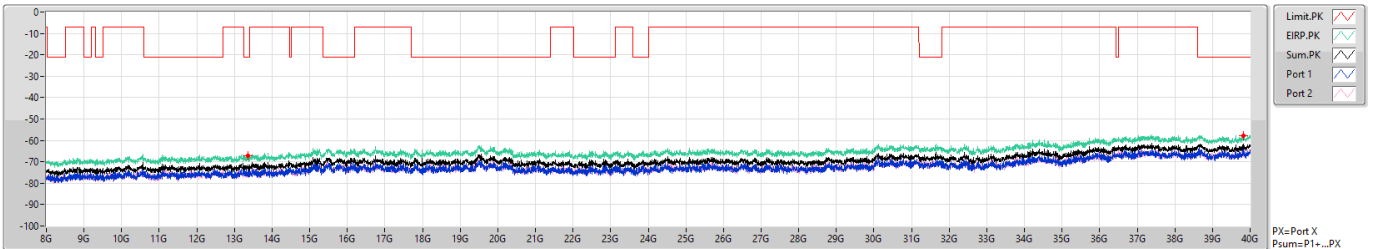

802.11ax HEW80_Nss1,(MCS0)_2TX

CSE Bandedge [PK]

6705MHz

30/03/2022

F-Start(Hz)	F-Stop(Hz)	RBW(Hz)	Type	Freq(Hz)	EIRP(dBm)	Limit(dBm)	Margin(dB)	DG(dBi)	Ref(dB)	Psum(dBm)	P1(dBm)	P2(dBm)
8G	40G	1M	PK	13.364G	-67.18	-21.20	-45.98	4.13	0.00	-71.31	-75.04	-73.71
8G	40G	1M	PK	39.832G	-57.67	-21.20	-36.47	4.13	0.00	-61.80	-64.98	-64.65