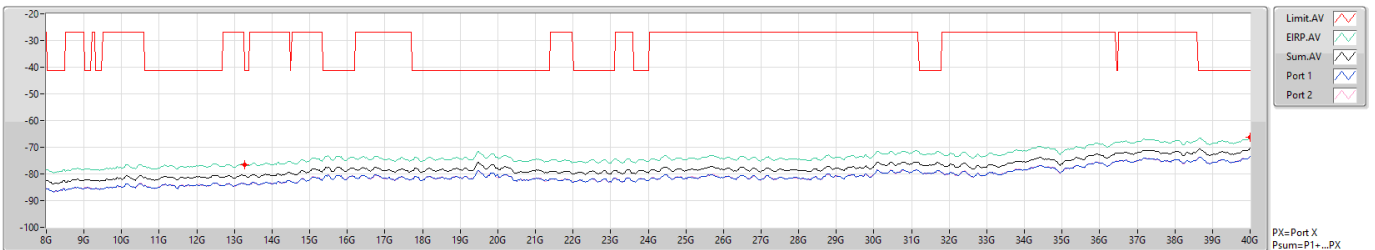

802.11ax HEW160_Nss1,(MCS0)_2TX

CSE Bandedge

6665MHz

30/03/2022

F-Start(Hz)	F-Stop(Hz)	RBW(Hz)	Type	Freq(Hz)	EIRP(dBm)	Limit(dBm)	Margin(dB)	DG(dBi)	Ref(dB)	Psum(dBm)	P1(dBm)	P2(dBm)
8G	40G	1M	AV	13.28G	-76.63	-41.20	-35.43	4.13	0.00	-80.76	-83.75	-83.80
8G	40G	1M	AV	40G	-66.33	-41.20	-25.13	4.13	0.00	-70.46	-73.50	-73.45