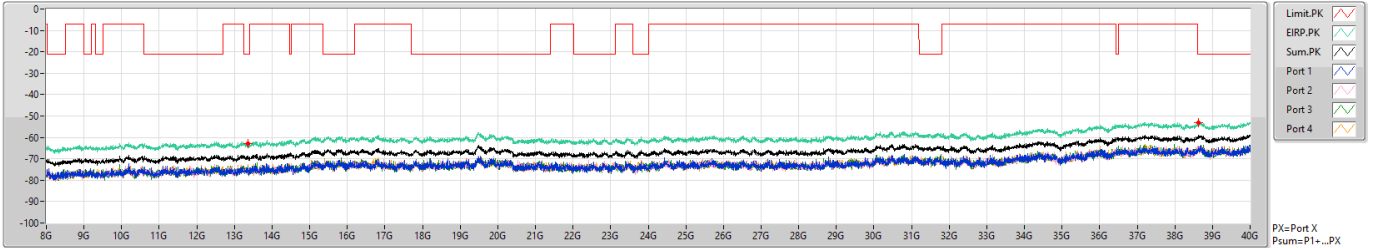

802.11ax HEW160_Nss1,(MCS0)_4TX

CSE Bandedge [PK]

6665MHz

30/03/2022

F-Start(Hz)	F-Stop(Hz)	RBW(Hz)	Type	Freq(Hz)	EIRP(dBm)	Limit(dBm)	Margin(dB)	DG(dBi)	Ref(dB)	Psum(dBm)	P1(dBm)	P2(dBm)	P3(dBm)	P4(dBm)
8G	40G	1M	PK	13.368G	-62.73	-21.20	-41.53	6.05	0.00	-66.78	-75.74	-76.14	-73.62	-74.19
8G	40G	1M	PK	38.636G	-52.94	-21.20	-31.74	6.05	0.00	-58.99	-65.92	-64.14	-64.49	-65.79