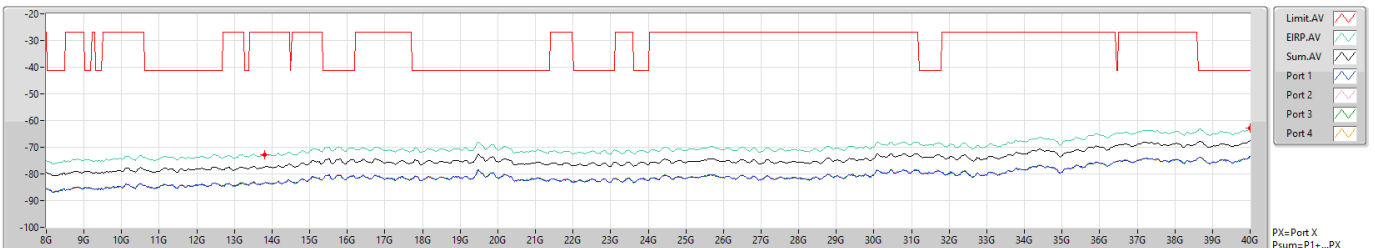

802.11ax HEW20_Nss1,(MCS0)_4TX

CSE Bandedge

6895MHz

30/03/2022

F-Start(Hz)	F-Stop(Hz)	RBW(Hz)	Type	Freq(Hz)	EIRP(dBm)	Limit(dBm)	Margin(dB)	DG(dBi)	Ref(dB)	Psum(dBm)	P1(dBm)	P2(dBm)	P3(dBm)	P4(dBm)
8G	40G	1M	AV	13.792G	-72.94	-27.00	-45.94	4.51	0.00	-77.45	-83.46	-83.41	-83.44	-83.56
8G	40G	1M	AV	40G	-62.88	-41.20	-21.68	4.51	0.00	-67.39	-73.42	-73.28	-73.46	-73.47