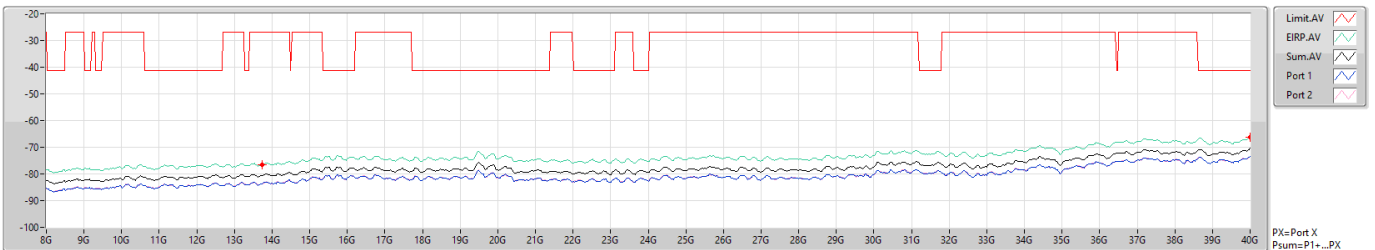

802.11ax HEW40_Nss1,(MCS0)_2TX

CSE Bandedge

6845MHz

30/03/2022

F-Start(Hz)	F-Stop(Hz)	RBW(Hz)	Type	Freq(Hz)	EIRP(dBm)	Limit(dBm)	Margin(dB)	DG(dBi)	Ref(dB)	Psum(dBm)	P1(dBm)	P2(dBm)
8G	40G	1M	AV	13.728G	-76.55	-27.00	-49.55	4.13	0.00	-80.68	-83.70	-83.68
8G	40G	1M	AV	40G	-66.21	-41.20	-25.01	4.13	0.00	-70.34	-73.30	-73.41