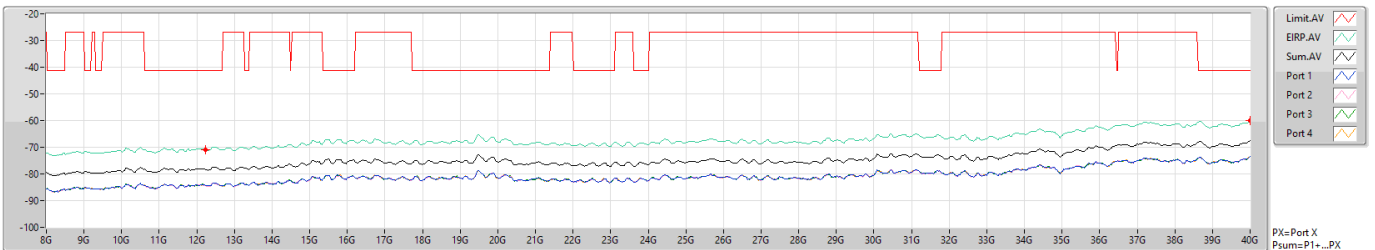

802.11ax HEW80_Nss1,(MCS0)_4TX

CSE Bandedge

6145MHz

30/03/2022

F-Start(Hz)	F-Stop(Hz)	RBW(Hz)	Type	Freq(Hz)	EIRP(dBm)	Limit(dBm)	Margin(dB)	DG(dBi)	Ref(dB)	Psum(dBm)	P1(dBm)	P2(dBm)	P3(dBm)	P4(dBm)
8G	40G	1M	AV	12.224G	-70.94	-41.20	-29.74	7.45	0.00	-78.39	-84.35	-84.49	-84.45	-84.37
8G	40G	1M	AV	40G	-59.96	-41.20	-18.76	7.45	0.00	-67.41	-73.30	-73.59	-73.46	-73.39