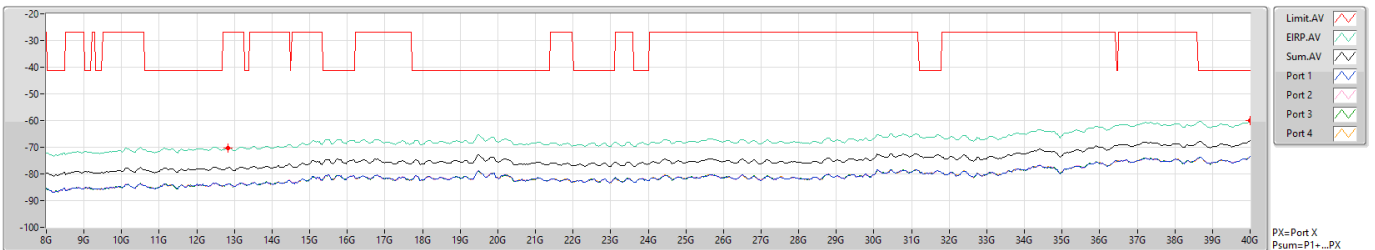

802.11ax HEW80_Nss1,(MCS0)_4TX

CSE Bandedge

6385MHz

30/03/2022

F-Start(Hz)	F-Stop(Hz)	RBW(Hz)	Type	Freq(Hz)	EIRP(dBm)	Limit(dBm)	Margin(dB)	DG(dBi)	Ref(dB)	Psum(dBm)	P1(dBm)	P2(dBm)	P3(dBm)	P4(dBm)
8G	40G	1M	AV	12.832G	-70.22	-27.00	-43.22	7.45	0.00	-77.67	-83.60	-83.70	-83.81	-83.67
8G	40G	1M	AV	40G	-60.02	-41.20	-18.82	7.45	0.00	-67.47	-73.49	-73.49	-73.48	-73.52