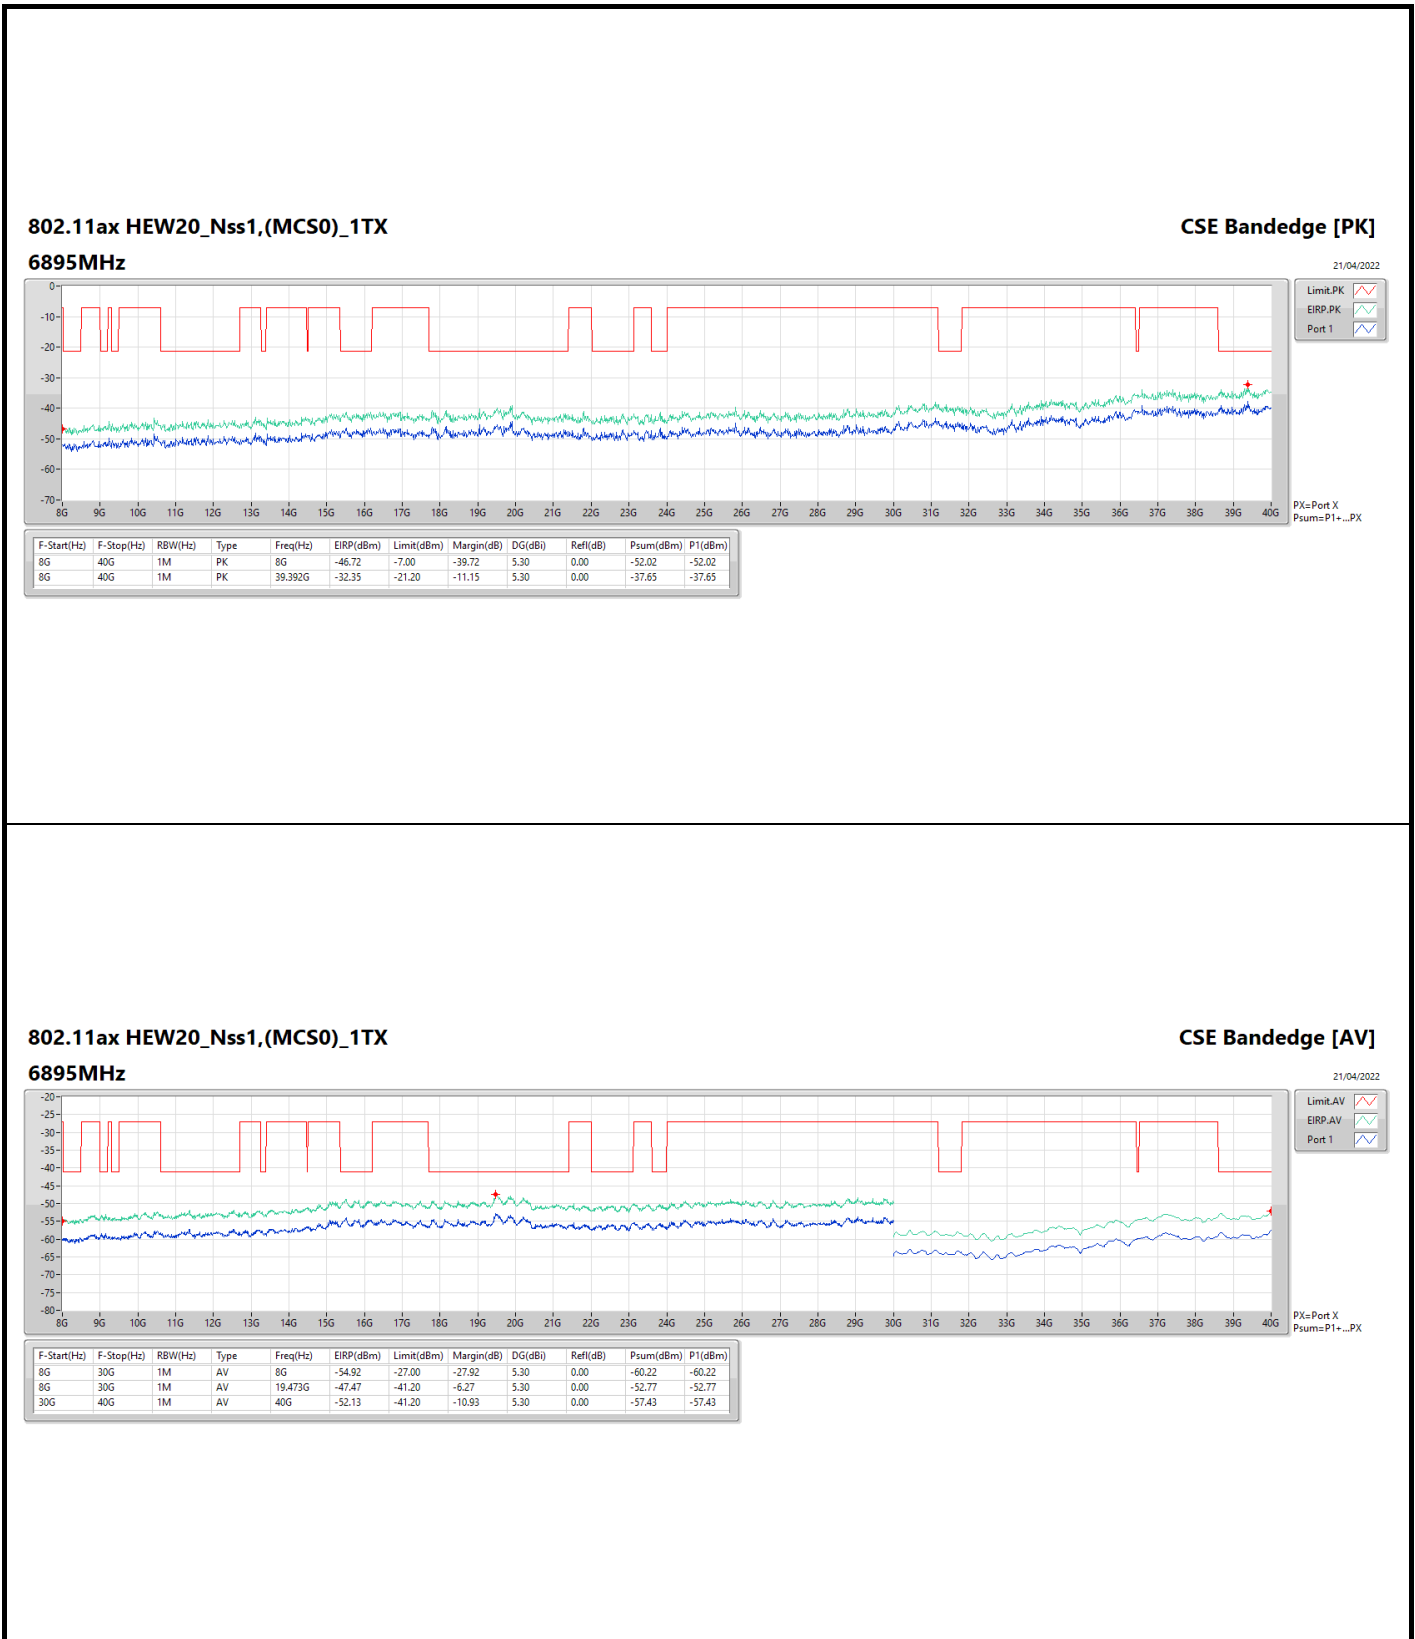

Summary

Mode	Result	F-Start (Hz)	F-Stop (Hz)	Type	Freq (Hz)	DG (dBi)	P1 (dBm)	Psum (dBm)	EIRP (dBm)	Limit (dBm)	Margin (dB)
5.925-6.425GHz	-	-	-	-	-	-	-	-	-	-	-
802.11ax HEW20_Nss1,(MCS0)_1TX	Pass	5.85G	7.165G	AV	5.92496G	2.95	-53.62	-53.62	-50.67	-27.00	-23.67
802.11ax HEW40_Nss1,(MCS0)_1TX	Pass	5.85G	7.165G	AV	5.92496G	2.95	-43.43	-43.43	-40.48	-27.00	-13.48
802.11ax HEW80_Nss1,(MCS0)_1TX	Pass	5.85G	7.165G	AV	5.92496G	2.95	-41.89	-41.89	-38.94	-27.00	-11.94
802.11ax HEW160_Nss1,(MCS0)_1TX	Pass	5.85G	7.165G	AV	5.92496G	2.95	-44.79	-44.79	-41.84	-27.00	-14.84
6.425-6.525GHz	-	-	-	-	-	-	-	-	-	-	-
802.11ax HEW20_Nss1,(MCS0)_1TX	Pass	5.85G	7.165G	AV	5.85658G	2.31	-58.57	-58.57	-56.26	-27.00	-29.26
802.11ax HEW40_Nss1,(MCS0)_1TX	Pass	5.85G	7.165G	AV	5.86315G	2.31	-58.42	-58.42	-56.11	-27.00	-29.11
802.11ax HEW80_Nss1,(MCS0)_1TX	Pass	5.85G	7.165G	AV	5.85132G	2.31	-58.54	-58.54	-56.23	-27.00	-29.23
802.11ax HEW160_Nss1,(MCS0)_1TX	Pass	5.85G	7.165G	AV	5.85395G	2.31	-58.55	-58.55	-56.24	-27.00	-29.24
6.525-6.875GHz	-	-	-	-	-	-	-	-	-	-	-
802.11ax HEW20_Nss1,(MCS0)_1TX	Pass	5.85G	7.165G	AV	5.85526G	0.99	-58.45	-58.45	-57.46	-27.00	-30.46
802.11ax HEW40_Nss1,(MCS0)_1TX	Pass	5.85G	7.165G	AV	5.85921G	0.99	-58.53	-58.53	-57.54	-27.00	-30.54
802.11ax HEW80_Nss1,(MCS0)_1TX	Pass	5.85G	7.165G	AV	5.85921G	0.99	-58.46	-58.46	-57.47	-27.00	-30.47
802.11ax HEW160_Nss1,(MCS0)_1TX	Pass	5.85G	7.165G	AV	5.87762G	0.99	-58.59	-58.59	-57.60	-27.00	-30.60
6.875-7.125GHz	-	-	-	-	-	-	-	-	-	-	-
802.11ax HEW20_Nss1,(MCS0)_1TX	Pass	5.85G	7.165G	AV	7.12555G	0.61	-51.40	-51.40	-50.79	-27.00	-23.79
802.11ax HEW40_Nss1,(MCS0)_1TX	Pass	5.85G	7.165G	AV	7.12555G	0.61	-42.09	-42.09	-41.48	-27.00	-14.48
802.11ax HEW80_Nss1,(MCS0)_1TX	Pass	5.85G	7.165G	AV	7.12555G	0.61	-51.60	-51.60	-50.99	-27.00	-23.99
802.11ax HEW160_Nss1,(MCS0)_1TX	Pass	5.85G	7.165G	AV	7.12687G	0.61	-50.83	-50.83	-50.22	-27.00	-23.22