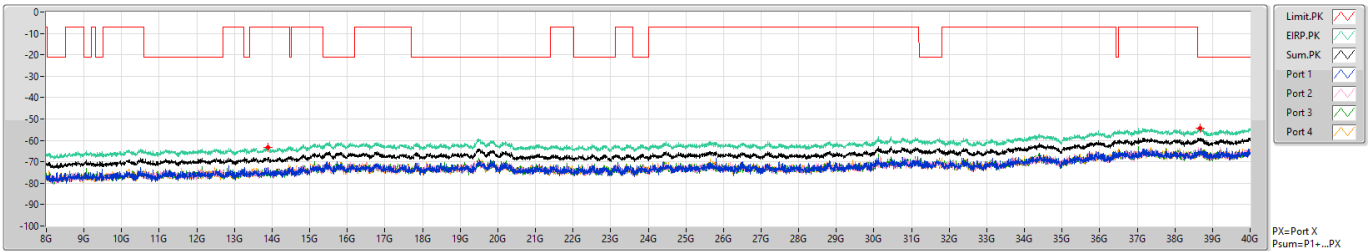

802.11ax HEW80_Nss1,(MCS0)_4TX
6945MHz

CSE Bandedge [PK]

30/03/2022

F-Start(Hz)	F-Stop(Hz)	RBW(Hz)	Type	Freq(Hz)	EIRP(dBm)	Limit(dBm)	Margin(dB)	DG(dBi)	Ref(dB)	Psum(dBm)	P1(dBm)	P2(dBm)	P3(dBm)	P4(dBm)
8G	40G	1M	PK	13.888G	-63.28	-7.00	-56.28	4.51	0.00	-67.79	-72.80	-74.88	-74.68	-73.24
8G	40G	1M	PK	38.668G	-54.32	-21.20	-33.12	4.51	0.00	-58.83	-65.07	-64.64	-65.84	-64.06