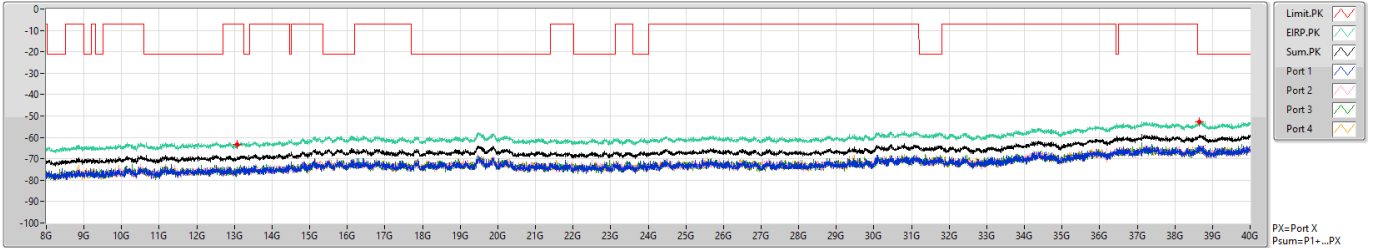

802.11ax HEW20_Nss1,(MCS0)_4TX

CSE Bandedge [PK]

6535MHz

30/03/2022

F-Start(Hz)	F-Stop(Hz)	RBW(Hz)	Type	Freq(Hz)	EIRP(dBm)	Limit(dBm)	Margin(dB)	DG(dBi)	Ref(dB)	Psum(dBm)	P1(dBm)	P2(dBm)	P3(dBm)	P4(dBm)
8G	40G	1M	PK	13.068G	-63.26	-7.00	-56.26	6.05	0.00	-69.31	-74.97	-77.29	-73.98	-75.71
8G	40G	1M	PK	38.656G	-52.77	-21.20	-31.57	6.05	0.00	-58.82	-64.59	-64.85	-65.43	-64.55