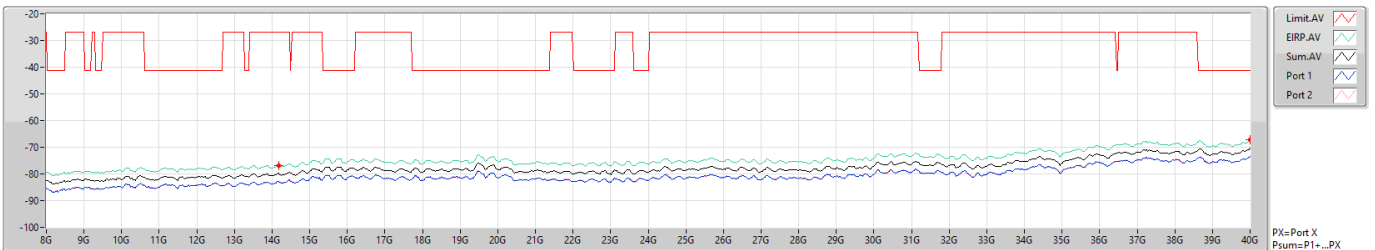

802.11ax HEW40_Nss1,(MCS0)_2TX

CSE Bandedge

7085MHz

30/03/2022

F-Start(Hz)	F-Stop(Hz)	RBW(Hz)	Type	Freq(Hz)	EIRP(dBm)	Limit(dBm)	Margin(dB)	DG(dBi)	Ref(dB)	Psum(dBm)	P1(dBm)	P2(dBm)
8G	40G	1M	AV	14.176G	-76.73	-27.00	-49.73	3.08	0.00	-79.81	-82.95	-82.69
8G	40G	1M	AV	40G	-67.28	-41.20	-26.08	3.08	0.00	-70.36	-73.33	-73.41