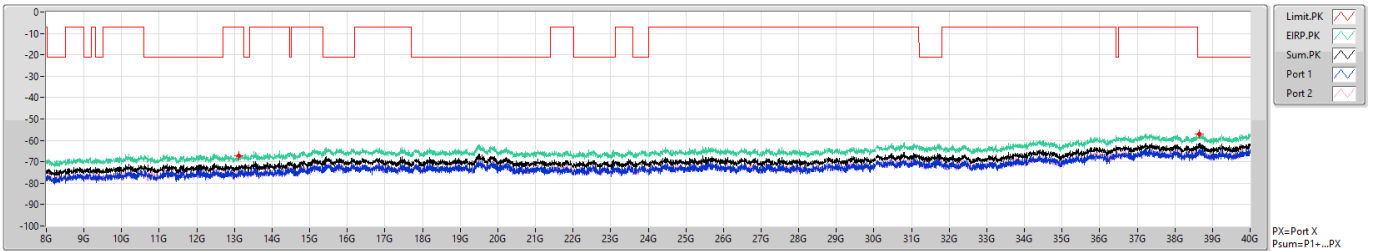

802.11ax HEW80_Nss1,(MCS0)_2TX
6545MHz Straddle 6.425-6.525GHz

CSE Bandedge [PK]

30/03/2022

F-Start(Hz)	F-Stop(Hz)	RBW(Hz)	Type	Freq(Hz)	EIRP(dBm)	Limit(dBm)	Margin(dB)	DG(dBi)	Ref(dB)	Psum(dBm)	P1(dBm)	P2(dBm)
8G	40G	1M	PK	13.108G	-67.29	-7.00	-60.29	4.47	0.00	-71.76	-73.87	-75.91
8G	40G	1M	PK	38.656G	-56.97	-21.20	-35.77	4.47	0.00	-61.44	-64.26	-64.64