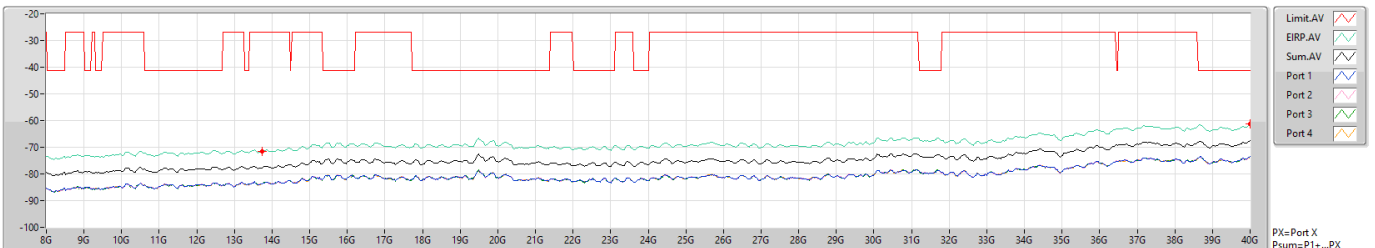

802.11ax HEW20_Nss1,(MCS0)_4TX

CSE Bandedge

6855MHz

30/03/2022

F-Start(Hz)	F-Stop(Hz)	RBW(Hz)	Type	Freq(Hz)	EIRP(dBm)	Limit(dBm)	Margin(dB)	DG(dBi)	Ref(dB)	Psum(dBm)	P1(dBm)	P2(dBm)	P3(dBm)	P4(dBm)
8G	40G	1M	AV	13.728G	-71.65	-27.00	-44.65	6.05	0.00	-77.70	-83.60	-83.67	-83.77	-83.83
8G	40G	1M	AV	40G	-61.38	-41.20	-20.18	6.05	0.00	-67.43	-73.46	-73.47	-73.38	-73.49