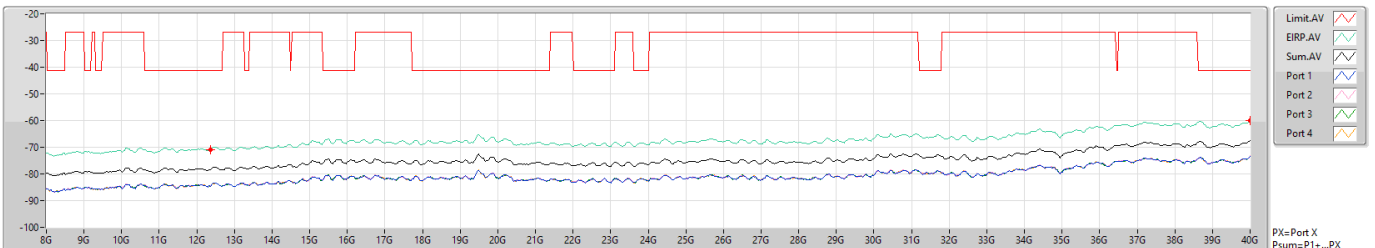

802.11ax HEW40_Nss1,(MCS0)_4TX

CSE Bandedge

6165MHz

30/03/2022

F-Start(Hz)	F-Stop(Hz)	RBW(Hz)	Type	Freq(Hz)	EIRP(dBm)	Limit(dBm)	Margin(dB)	DG(dBi)	Ref(dB)	Psum(dBm)	P1(dBm)	P2(dBm)	P3(dBm)	P4(dBm)
8G	40G	1M	AV	12.352G	-70.98	-41.20	-29.78	7.45	0.00	-78.43	-84.58	-84.26	-84.63	-84.35
8G	40G	1M	AV	40G	-59.93	-41.20	-18.73	7.45	0.00	-67.38	-73.35	-73.28	-73.46	-73.52