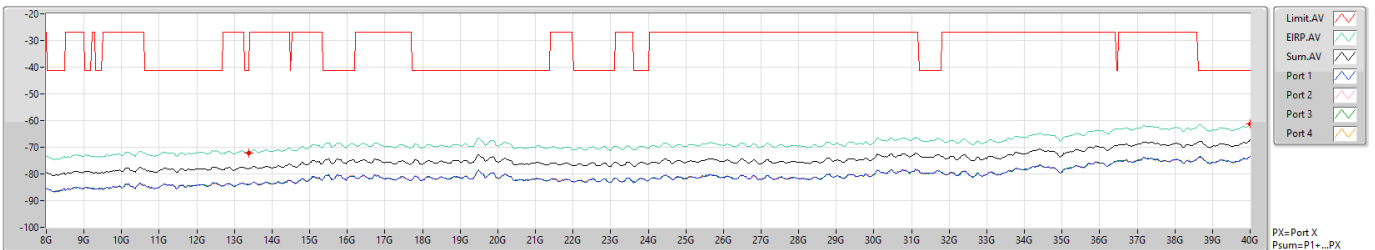

802.11ax HEW20_Nss1,(MCS0)_4TX

CSE Bandedge

6695MHz

30/03/2022

F-Start(Hz)	F-Stop(Hz)	RBW(Hz)	Type	Freq(Hz)	EIRP(dBm)	Limit(dBm)	Margin(dB)	DG(dBi)	Ref(dB)	Psum(dBm)	P1(dBm)	P2(dBm)	P3(dBm)	P4(dBm)
8G	40G	1M	AV	13.376G	-72.06	-41.20	-30.86	6.05	0.00	-78.11	-84.13	-84.18	-84.15	-84.07
8G	40G	1M	AV	40G	-61.27	-41.20	-20.07	6.05	0.00	-67.32	-73.30	-73.06	-73.51	-73.52