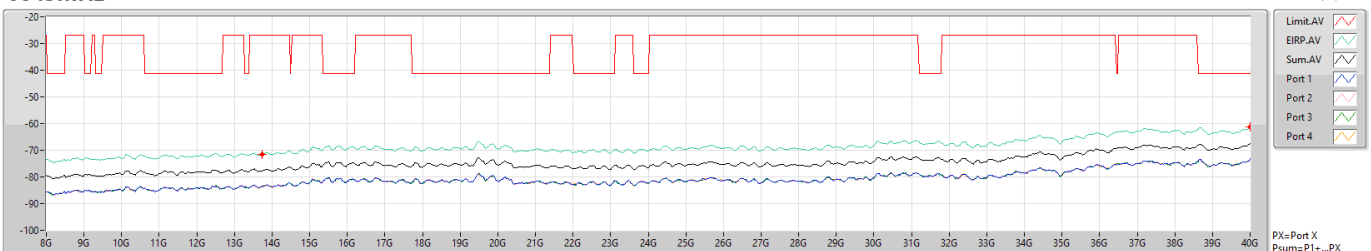

802.11ax HEW40_Nss1,(MCS0)_4TX
6845MHz

CSE Bandedge

30/03/2022

F-Start(Hz)	F-Stop(Hz)	RBW(Hz)	Type	Freq(Hz)	EIRP(dBm)	Limit(dBm)	Margin(dB)	DG(dBi)	Ref(dB)	Psum(dBm)	P1(dBm)	P2(dBm)	P3(dBm)	P4(dBm)
8G	40G	1M	AV	13.728G	-71.71	-27.00	-44.71	6.05	0.00	-77.76	-83.55	-83.85	-83.84	-83.88
8G	40G	1M	AV	40G	-61.32	-41.20	-20.12	6.05	0.00	-67.37	-73.27	-73.56	-73.49	-73.25