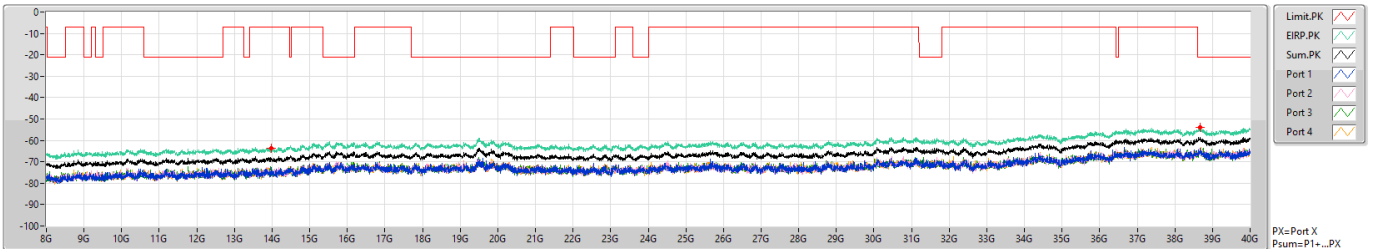

802.11ax HEW20_Nss1,(MCS0)_4TX

CSE Bandedge [PK]

6995MHz

30/03/2022

F-Start(Hz)	F-Stop(Hz)	RBW(Hz)	Type	Freq(Hz)	EIRP(dBm)	Limit(dBm)	Margin(dB)	DG(dBi)	Ref(dB)	Psum(dBm)	P1(dBm)	P2(dBm)	P3(dBm)	P4(dBm)
8G	40G	1M	PK	13.976G	-63.78	-7.00	-56.78	4.51	0.00	-68.29	-74.91	-75.67	-74.73	-72.58
8G	40G	1M	PK	38.672G	-54.04	-21.20	-32.84	4.51	0.00	-58.55	-63.76	-64.92	-66.17	-63.86