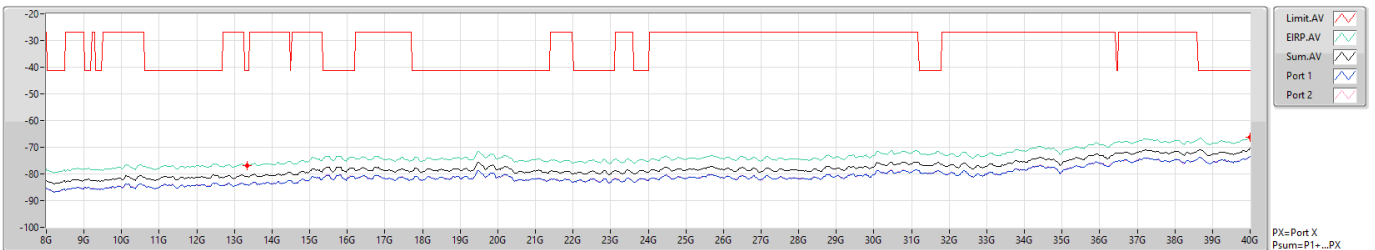

802.11ax HEW40_Nss1,(MCS0)_2TX

CSE Bandedge

6685MHz

30/03/2022

F-Start(Hz)	F-Stop(Hz)	RBW(Hz)	Type	Freq(Hz)	EIRP(dBm)	Limit(dBm)	Margin(dB)	DG(dBi)	Ref(dB)	Psum(dBm)	P1(dBm)	P2(dBm)
8G	40G	1M	AV	13.344G	-76.87	-41.20	-35.67	4.13	0.00	-81.00	-84.09	-83.93
8G	40G	1M	AV	40G	-66.31	-41.20	-25.11	4.13	0.00	-70.44	-73.47	-73.43