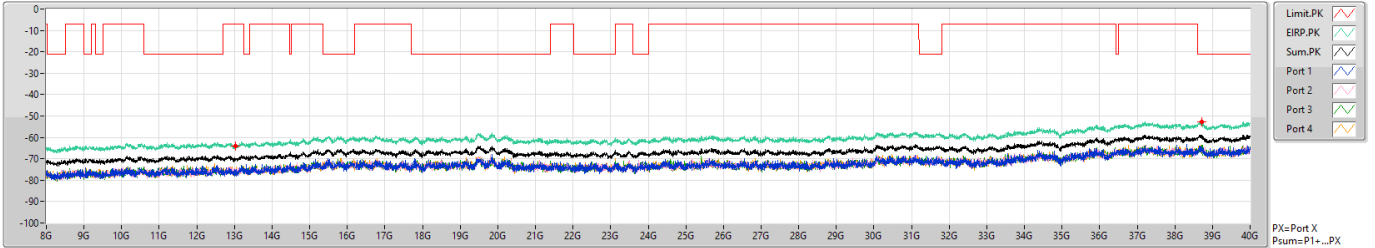

802.11ax HEW20_Nss1,(MCS0)_4TX

CSE Bandedge [PK]

6515MHz

30/03/2022

F-Start(Hz)	F-Stop(Hz)	RBW(Hz)	Type	Freq(Hz)	EIRP(dBm)	Limit(dBm)	Margin(dB)	DG(dBi)	Ref(dB)	Psum(dBm)	P1(dBm)	P2(dBm)	P3(dBm)	P4(dBm)
8G	40G	1M	PK	13.024G	-64.00	-7.00	-57.00	6.03	0.00	-70.03	-76.98	-76.06	-76.20	-75.17
8G	40G	1M	PK	38.712G	-52.87	-21.20	-31.67	6.03	0.00	-58.90	-66.01	-65.27	-63.73	-65.01