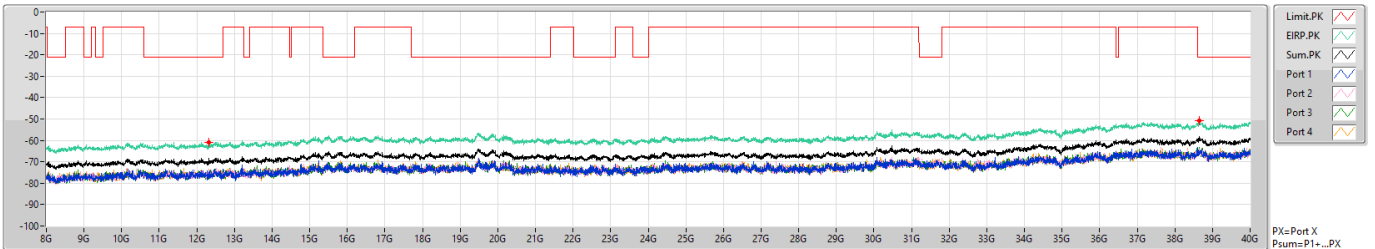

802.11ax HEW40_Nss1,(MCS0)_4TX

CSE Bandedge [PK]

6165MHz

30/03/2022

F-Start(Hz)	F-Stop(Hz)	RBW(Hz)	Type	Freq(Hz)	EIRP(dBm)	Limit(dBm)	Margin(dB)	DG(dBi)	Ref(dB)	Psum(dBm)	P1(dBm)	P2(dBm)	P3(dBm)	P4(dBm)
8G	40G	1M	PK	12.316G	-61.02	-21.20	-39.82	7.45	0.00	-66.47	-74.81	-74.01	-76.01	-73.51
8G	40G	1M	PK	38.656G	-50.95	-21.20	-29.75	7.45	0.00	-58.40	-65.90	-64.00	-63.29	-64.91