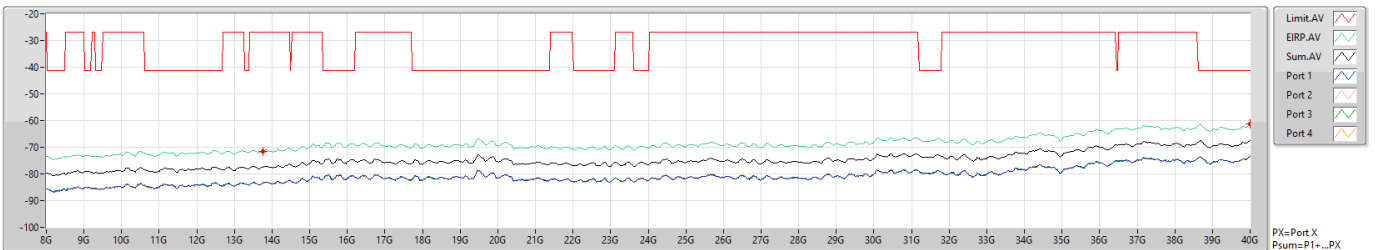

802.11ax HEW20_Nss1,(MCS0)_4TX
6875MHz Straddle 6.525-6.875GHz

CSE Bandedge

30/03/2022

F-Start(Hz)	F-Stop(Hz)	RBW(Hz)	Type	Freq(Hz)	EIRP(dBm)	Limit(dBm)	Margin(dB)	DG(dBi)	Ref(dB)	Psum(dBm)	P1(dBm)	P2(dBm)	P3(dBm)	P4(dBm)
8G	40G	1M	AV	13.76G	-71.47	-27.00	-44.47	6.05	0.00	-77.52	-83.41	-83.69	-83.56	-83.49
8G	40G	1M	AV	40G	-61.33	-41.20	-20.13	6.05	0.00	-67.38	-73.54	-73.45	-73.37	-73.24