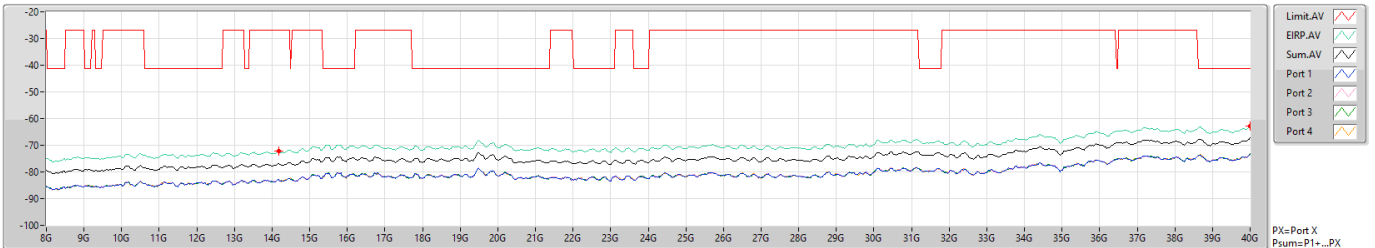

802.11ax HEW40_Nss1,(MCS0)_4TX

CSE Bandedge

7085MHz

30/03/2022

F-Start(Hz)	F-Stop(Hz)	RBW(Hz)	Type	Freq(Hz)	EIRP(dBm)	Limit(dBm)	Margin(dB)	DG(dBi)	Ref(dB)	Psum(dBm)	P1(dBm)	P2(dBm)	P3(dBm)	P4(dBm)
8G	40G	1M	AV	14.176G	-72.31	-27.00	-45.31	4.51	0.00	-76.82	-82.77	-82.96	-82.78	-82.87
8G	40G	1M	AV	40G	-62.77	-41.20	-21.57	4.51	0.00	-67.28	-73.30	-73.38	-73.18	-73.33