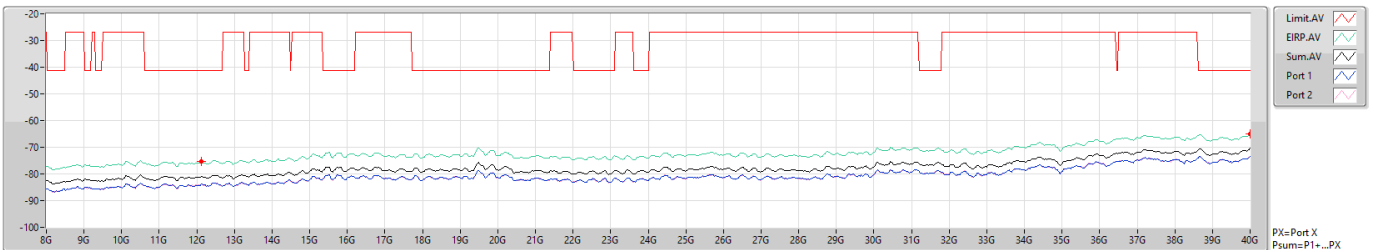

802.11ax HEW160_Nss1,(MCS0)_2TX

CSE Bandedge

6025MHz

F-Start(Hz)	F-Stop(Hz)	RBW(Hz)	Type	Freq(Hz)	EIRP(dBm)	Limit(dBm)	Margin(dB)	DG(dBi)	Ref(dB)	Psum(dBm)	P1(dBm)	P2(dBm)
8G	40G	1M	AV	12.128G	-75.43	-41.20	-34.23	5.38	0.00	-80.81	-83.80	-83.84
8G	40G	1M	AV	40G	-65.06	-41.20	-23.86	5.38	0.00	-70.44	-73.47	-73.43