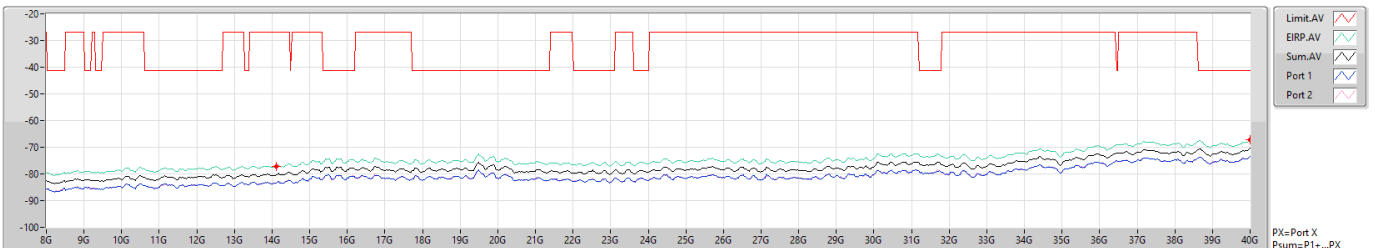

802.11ax HEW80_Nss1,(MCS0)_2TX

CSE Bandedge

7025MHz

30/03/2022

F-Start(Hz)	F-Stop(Hz)	RBW(Hz)	Type	Freq(Hz)	EIRP(dBm)	Limit(dBm)	Margin(dB)	DG(dBi)	Ref(dB)	Psum(dBm)	P1(dBm)	P2(dBm)
8G	40G	1M	AV	14.112G	-77.32	-27.00	-50.32	3.08	0.00	-80.40	-83.48	-83.35
8G	40G	1M	AV	40G	-67.28	-41.20	-26.08	3.08	0.00	-70.36	-73.42	-73.32