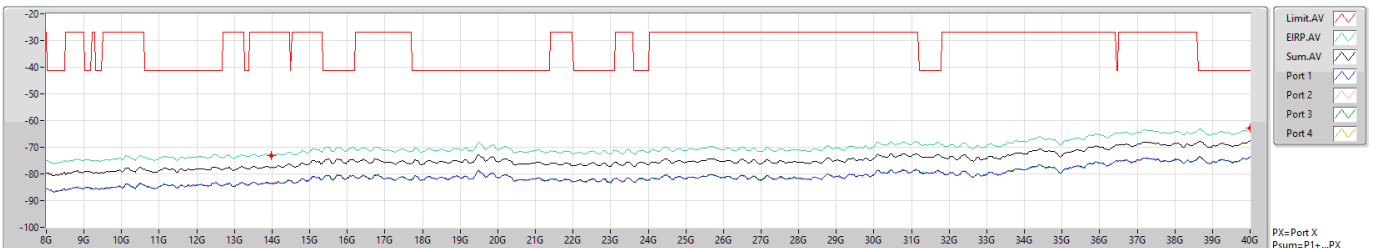

802.11ax HEW20_Nss1,(MCS0)_4TX

CSE Bandedge

6995MHz

30/03/2022

F-Start(Hz)	F-Stop(Hz)	RBW(Hz)	Type	Freq(Hz)	EIRP(dBm)	Limit(dBm)	Margin(dB)	DG(dBi)	Ref(dB)	Psum(dBm)	P1(dBm)	P2(dBm)	P3(dBm)	P4(dBm)
8G	40G	1M	AV	13.984G	-73.11	-27.00	-46.11	4.51	0.00	-77.62	-83.51	-83.60	-83.66	-83.78
8G	40G	1M	AV	40G	-62.87	-41.20	-21.67	4.51	0.00	-67.38	-73.41	-73.47	-73.39	-73.34