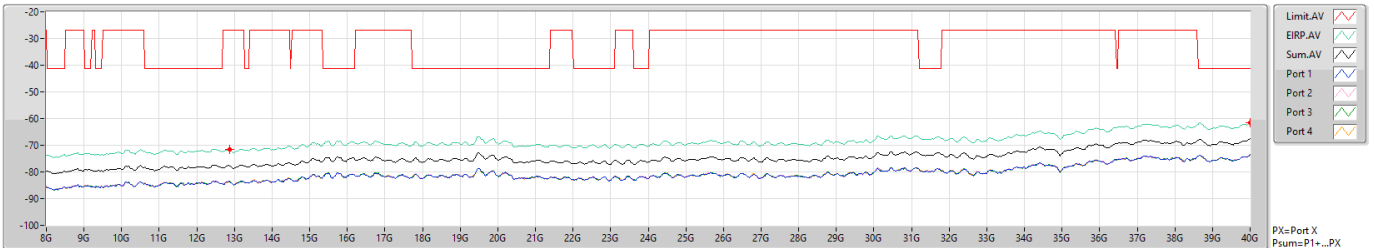

802.11ax HEW40_Nss1,(MCS0)_4TX

CSE Bandedge

6445MHz

30/03/2022

F-Start(Hz)	F-Stop(Hz)	RBW(Hz)	Type	Freq(Hz)	EIRP(dBm)	Limit(dBm)	Margin(dB)	DG(dBi)	Ref(dB)	Psum(dBm)	P1(dBm)	P2(dBm)	P3(dBm)	P4(dBm)
8G	40G	1M	AV	12.864G	-71.64	-27.00	-44.64	6.03	0.00	-77.67	-83.52	-83.89	-83.57	-83.81
8G	40G	1M	AV	40G	-61.46	-41.20	-20.26	6.03	0.00	-67.49	-73.49	-73.51	-73.42	-73.61