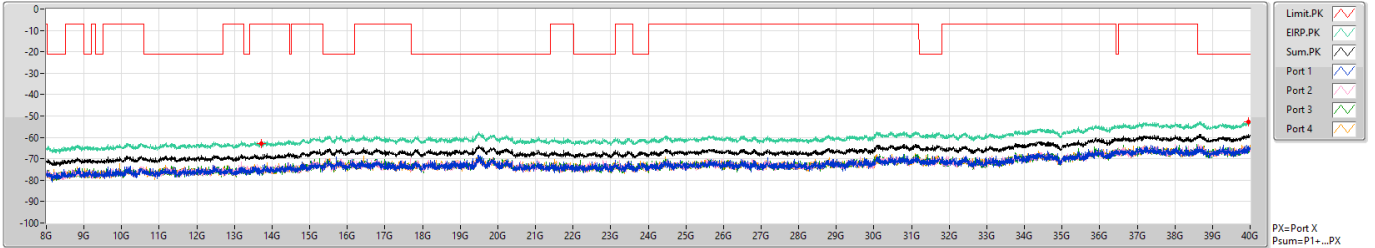

802.11ax HEW20_Nss1,(MCS0)_4TX

CSE Bandedge [PK]

6855MHz

30/03/2022

F-Start(Hz)	F-Stop(Hz)	RBW(Hz)	Type	Freq(Hz)	EIRP(dBm)	Limit(dBm)	Margin(dB)	DG(dBi)	Ref(dB)	Psum(dBm)	P1(dBm)	P2(dBm)	P3(dBm)	P4(dBm)
8G	40G	1M	PK	13.724G	-62.95	-7.00	-55.95	6.05	0.00	-69.00	-76.15	-74.61	-74.10	-75.53
8G	40G	1M	PK	39.96G	-52.64	-21.20	-31.44	6.05	0.00	-58.69	-64.04	-64.21	-64.96	-65.86