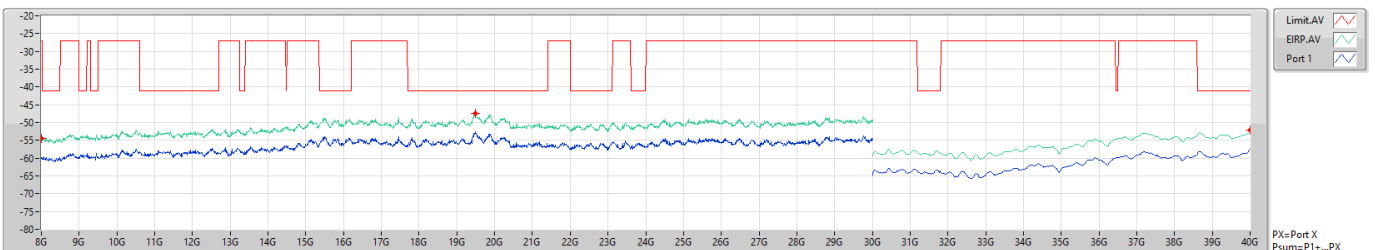

802.11ax HEW20_Nss1,(MCS0)_1TX
6875MHz Straddle 6.525-6.875GHz

CSE Bandedge [AV]

21/04/2022

F-Start(Hz)	F-Stop(Hz)	RBW(Hz)	Type	Freq(Hz)	EIRP(dBm)	Limit(dBm)	Margin(dB)	DG(dBi)	Ref(dB)	Psum(dBm)	P1(dBm)
8G	30G	1M	AV	8G	-54.55	-27.00	-27.55	5.30	0.00	-59.85	-59.85
8G	30G	1M	AV	19.495G	-47.35	-41.20	-6.15	5.30	0.00	-52.65	-52.65
30G	40G	1M	AV	40G	-52.17	-41.20	-10.97	5.30	0.00	-57.47	-57.47