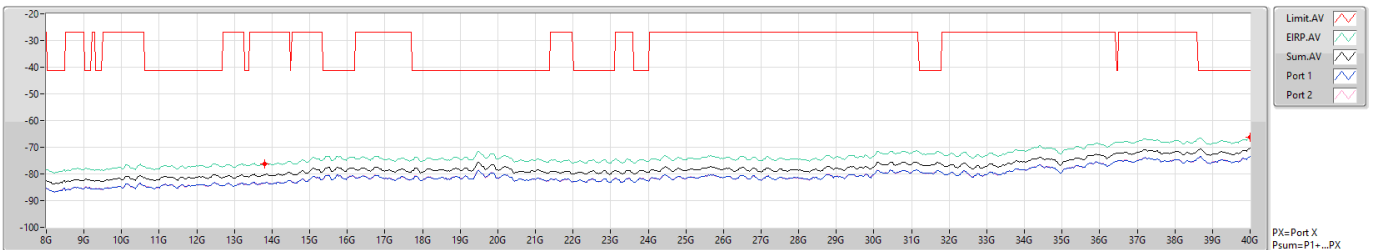

802.11ax HEW80_Nss1,(MCS0)_2TX
6865MHz Straddle 6.525-6.875GHz

CSE Bandedge

30/03/2022

F-Start(Hz)	F-Stop(Hz)	RBW(Hz)	Type	Freq(Hz)	EIRP(dBm)	Limit(dBm)	Margin(dB)	DG(dBi)	Ref(dB)	Psum(dBm)	P1(dBm)	P2(dBm)
8G	40G	1M	AV	13.792G	-76.28	-27.00	-49.28	4.13	0.00	-80.41	-83.51	-83.33
8G	40G	1M	AV	40G	-66.30	-41.20	-25.10	4.13	0.00	-70.43	-73.35	-73.54