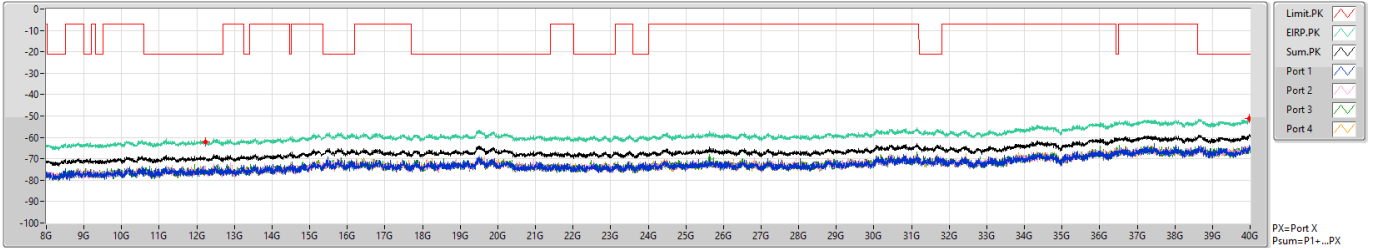

802.11ax HEW80_Nss1,(MCS0)_4TX

CSE Bandedge [PK]

6145MHz

30/03/2022

F-Start(Hz)	F-Stop(Hz)	RBW(Hz)	Type	Freq(Hz)	EIRP(dBm)	Limit(dBm)	Margin(dB)	DG(dBi)	Ref(dB)	Psum(dBm)	P1(dBm)	P2(dBm)	P3(dBm)	P4(dBm)
8G	40G	1M	PK	12.24G	-61.97	-21.20	-40.77	7.45	0.00	-69.42	-74.84	-74.07	-76.89	-76.63
8G	40G	1M	PK	39.988G	-51.08	-21.20	-29.88	7.45	0.00	-58.53	-63.78	-65.25	-65.09	-64.24