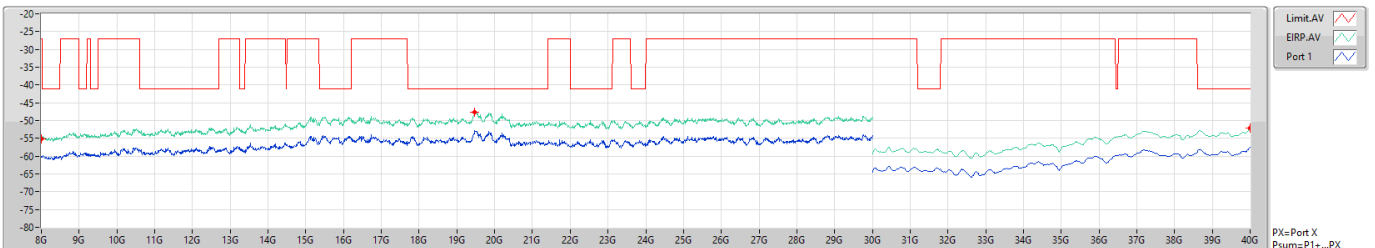

802.11ax HEW20_Nss1,(MCS0)_1TX

CSE Bandedge [AV]

6535MHz

21/04/2022

F-Start(Hz)	F-Stop(Hz)	RBW(Hz)	Type	Freq(Hz)	EIRP(dBm)	Limit(dBm)	Margin(dB)	DG(dBi)	Ref(dB)	Psum(dBm)	P1(dBm)
8G	30G	1M	AV	8G	-55.10	-27.00	-28.10	5.30	0.00	-60.40	-60.40
8G	30G	1M	AV	19.4736G	-47.59	-41.20	-6.39	5.30	0.00	-52.89	-52.89
30G	40G	1M	AV	40G	-52.16	-41.20	-10.96	5.30	0.00	-57.46	-57.46