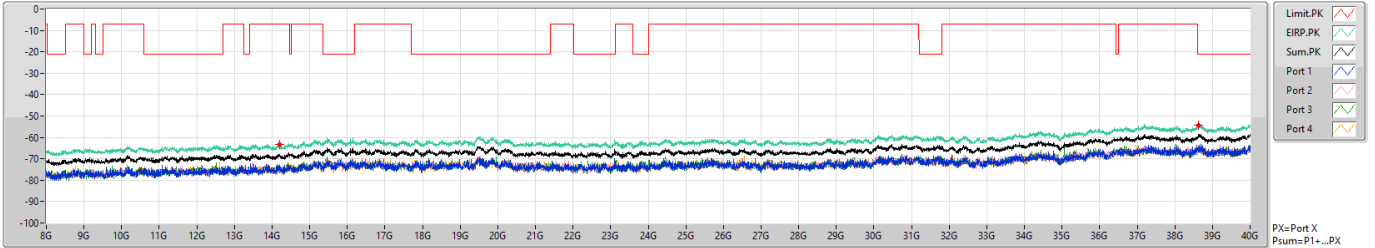

802.11ax HEW40_Nss1,(MCS0)_4TX

CSE Bandedge [PK]

7085MHz

30/03/2022

F-Start(Hz)	F-Stop(Hz)	RBW(Hz)	Type	Freq(Hz)	EIRP(dBm)	Limit(dBm)	Margin(dB)	DG(dBi)	Ref(dB)	Psum(dBm)	P1(dBm)	P2(dBm)	P3(dBm)	P4(dBm)
8G	40G	1M	PK	14.196G	-63.43	-7.00	-56.43	4.51	0.00	-67.94	-75.16	-72.65	-74.50	-73.92
8G	40G	1M	PK	38.632G	-54.11	-21.20	-32.91	4.51	0.00	-58.62	-65.37	-64.67	-64.40	-64.22