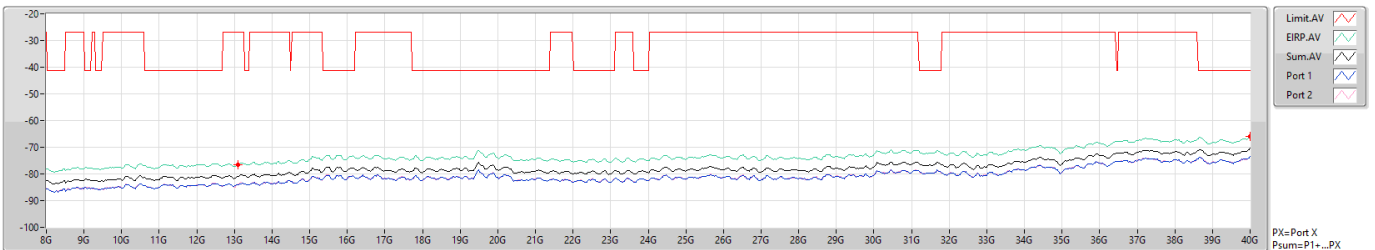

802.11ax HEW40_Nss1,(MCS0)_2TX
6525MHz Straddle 6.425-6.525GHz

CSE Bandedge [PK]

30/03/2022

F-Start(Hz)	F-Stop(Hz)	RBW(Hz)	Type	Freq(Hz)	EIRP(dBm)	Limit(dBm)	Margin(dB)	DG(dBi)	Ref(dB)	Psum(dBm)	P1(dBm)	P2(dBm)
8G	40G	1M	PK	13.068G	-68.03	-7.00	-61.03	4.47	0.00	-72.50	-74.96	-76.13
8G	40G	1M	PK	38.64G	-57.03	-21.20	-35.83	4.47	0.00	-61.50	-64.73	-64.31

802.11ax HEW40_Nss1,(MCS0)_2TX
6525MHz Straddle 6.425-6.525GHz

CSE Bandedge

30/03/2022

F-Start(Hz)	F-Stop(Hz)	RBW(Hz)	Type	Freq(Hz)	EIRP(dBm)	Limit(dBm)	Margin(dB)	DG(dBi)	Ref(dB)	Psum(dBm)	P1(dBm)	P2(dBm)
8G	40G	1M	AV	13.088G	-76.54	-27.00	-49.54	4.47	0.00	-81.01	-84.18	-83.86
8G	40G	1M	AV	40G	-65.99	-41.20	-24.79	4.47	0.00	-70.46	-73.47	-73.48