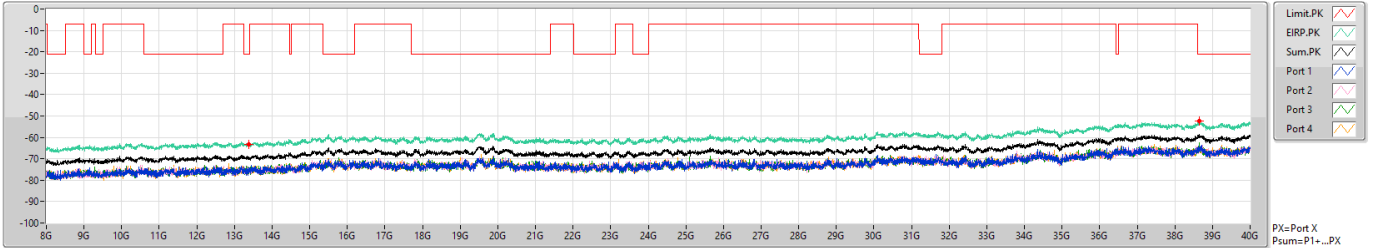

802.11ax HEW20_Nss1,(MCS0)_4TX

CSE Bandedge [PK]

6695MHz

30/03/2022

F-Start(Hz)	F-Stop(Hz)	RBW(Hz)	Type	Freq(Hz)	EIRP(dBm)	Limit(dBm)	Margin(dB)	DG(dBi)	Ref(dB)	Psum(dBm)	P1(dBm)	P2(dBm)	P3(dBm)	P4(dBm)
8G	40G	1M	PK	13.38G	-63.25	-21.20	-42.05	6.05	0.00	-69.30	-74.06	-76.07	-76.79	-74.87
8G	40G	1M	PK	38.64G	-52.53	-21.20	-31.33	6.05	0.00	-58.58	-66.56	-66.19	-62.68	-64.12