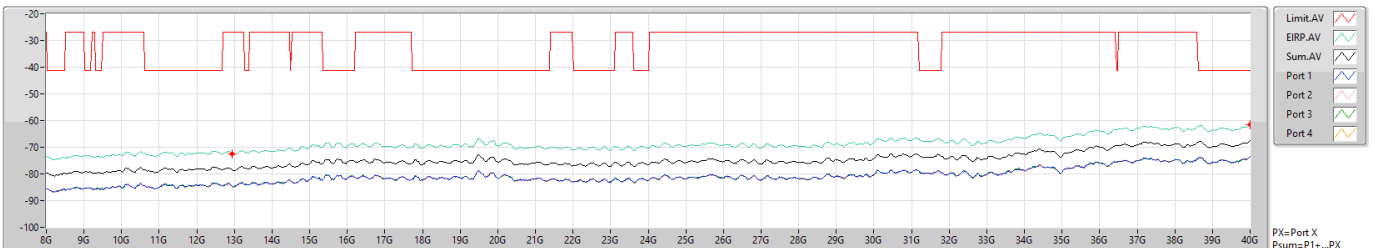

802.11ax HEW20_Nss1,(MCS0)_4TX

CSE Bandedge

6475MHz

30/03/2022

F-Start(Hz)	F-Stop(Hz)	RBW(Hz)	Type	Freq(Hz)	EIRP(dBm)	Limit(dBm)	Margin(dB)	DG(dBi)	Ref(dB)	Psum(dBm)	P1(dBm)	P2(dBm)	P3(dBm)	P4(dBm)
8G	40G	1M	AV	12.928G	-72.45	-27.00	-45.45	6.03	0.00	-78.48	-84.57	-84.50	-84.55	-84.38
8G	40G	1M	AV	40G	-61.41	-41.20	-20.21	6.03	0.00	-67.44	-73.45	-73.57	-73.43	-73.41