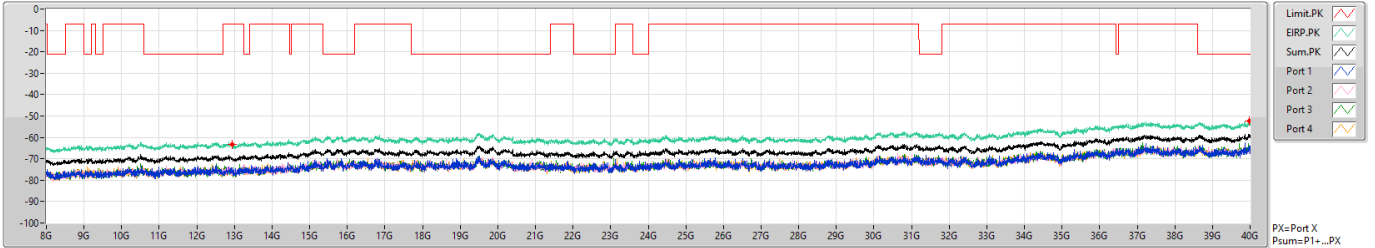

802.11ax HEW20_Nss1,(MCS0)_4TX

CSE Bandedge [PK]

6475MHz

30/03/2022

F-Start(Hz)	F-Stop(Hz)	RBW(Hz)	Type	Freq(Hz)	EIRP(dBm)	Limit(dBm)	Margin(dB)	DG(dBi)	Ref(dB)	Psum(dBm)	P1(dBm)	P2(dBm)	P3(dBm)	P4(dBm)
8G	40G	1M	PK	12.948G	-63.45	-7.00	-56.45	6.03	0.00	-69.48	-74.37	-75.33	-77.00	-75.71
8G	40G	1M	PK	39.988G	-52.51	-21.20	-31.31	6.03	0.00	-58.54	-64.38	-63.51	-65.02	-65.60