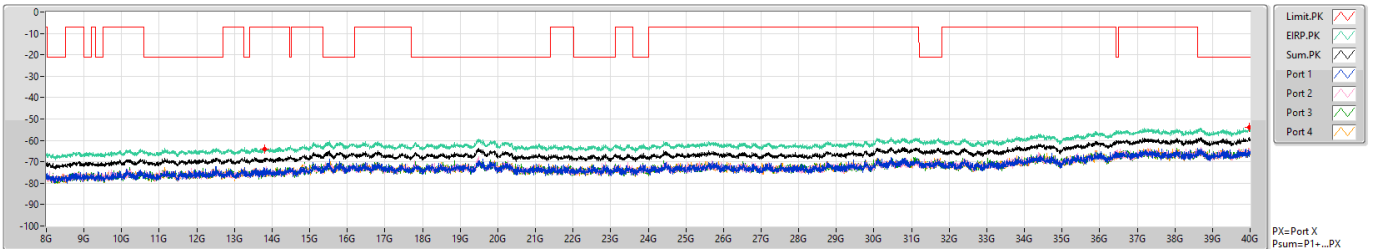

802.11ax HEW20_Nss1,(MCS0)_4TX

CSE Bandedge [PK]

6895MHz

30/03/2022

F-Start(Hz)	F-Stop(Hz)	RBW(Hz)	Type	Freq(Hz)	EIRP(dBm)	Limit(dBm)	Margin(dB)	DG(dBi)	Ref(dB)	Psum(dBm)	P1(dBm)	P2(dBm)	P3(dBm)	P4(dBm)
8G	40G	1M	PK	13.804G	-63.99	-7.00	-56.99	4.51	0.00	-66.50	-73.20	-75.65	-74.06	-75.72
8G	40G	1M	PK	39.984G	-54.06	-21.20	-32.86	4.51	0.00	-58.57	-65.40	-65.23	-64.23	-63.73