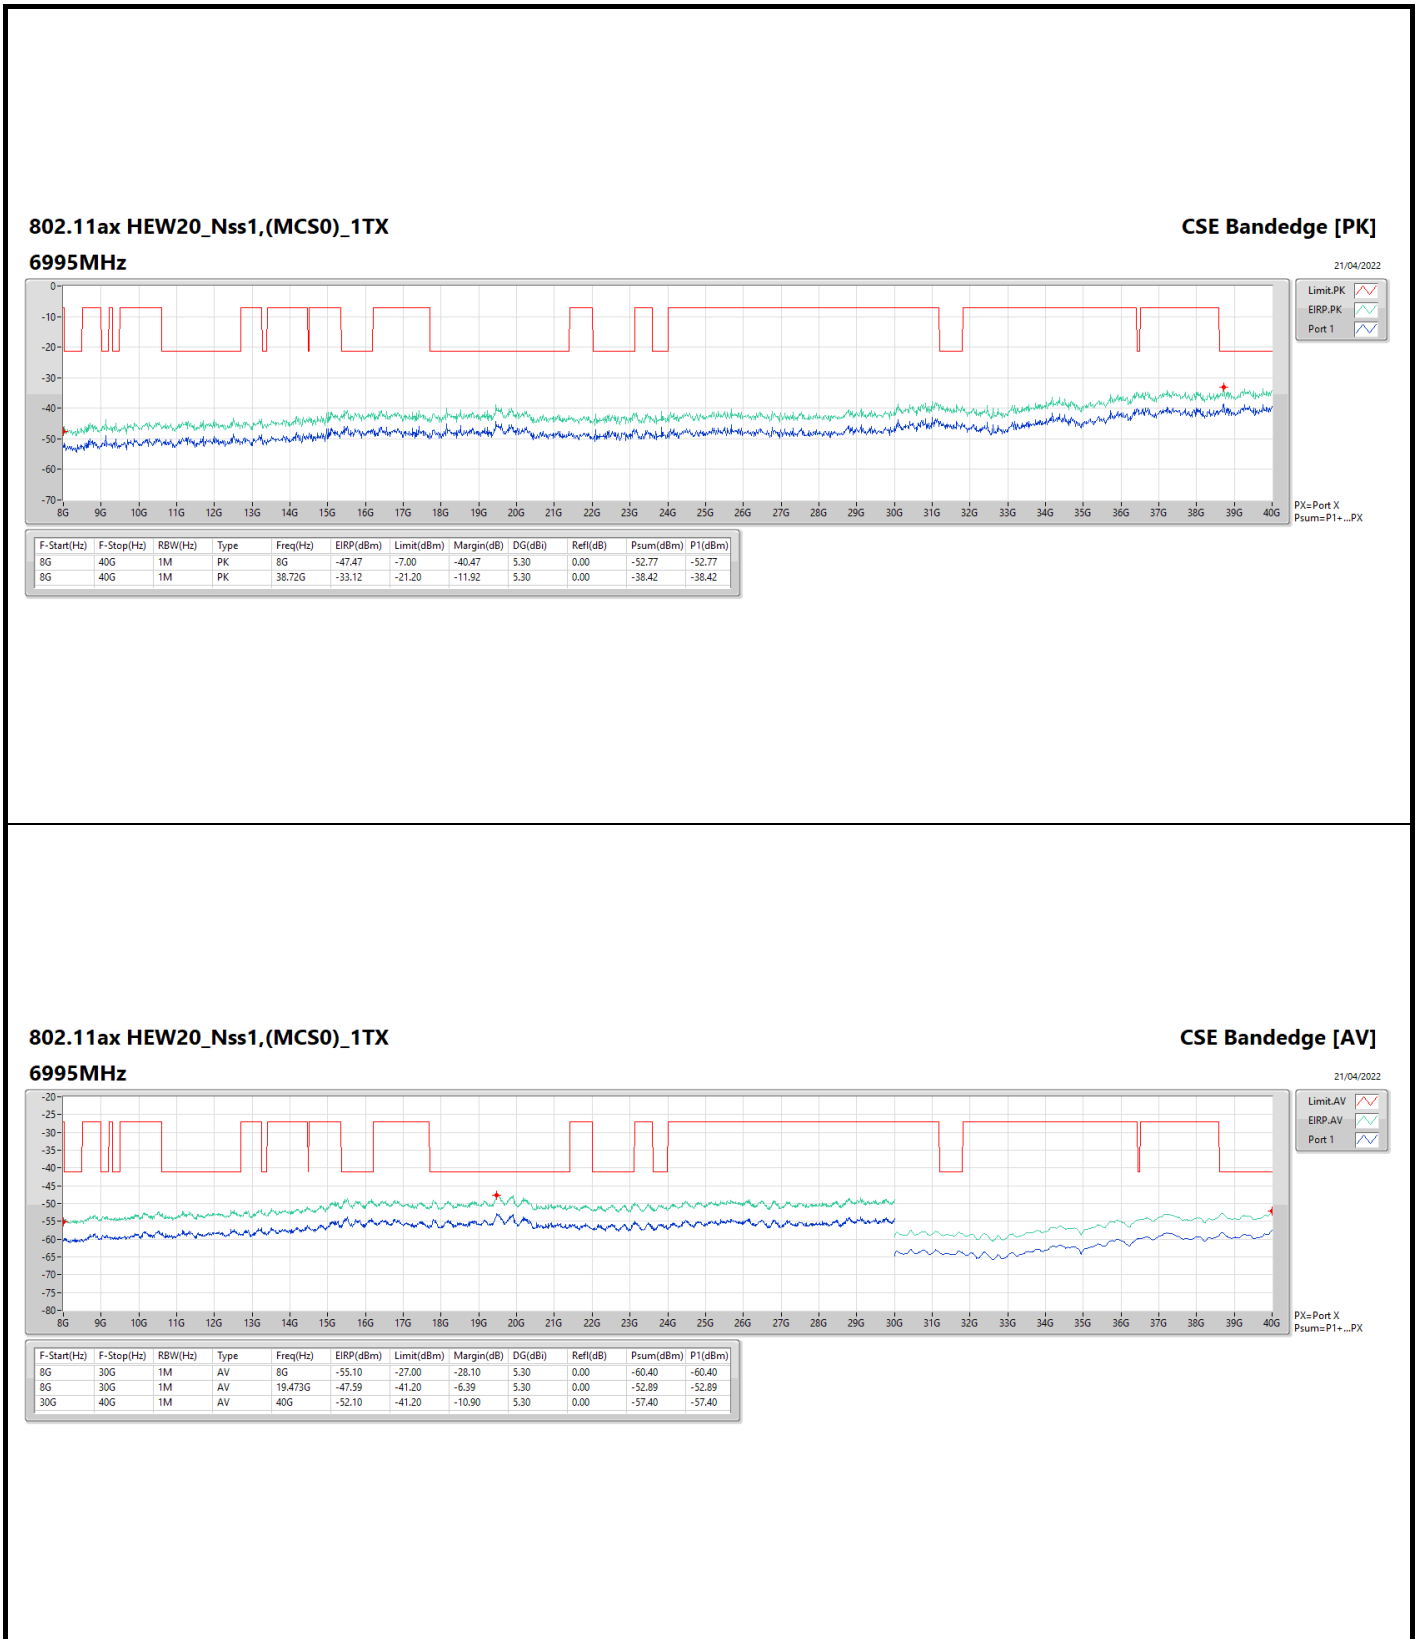

Summary

Mode	Result	F-Start (Hz)	F-Stop (Hz)	Type	Freq (Hz)	DG (dBi)	P1 (dBm)	Psum (dBm)	EIRP (dBm)	Limit (dBm)	Margin (dB)
5.925-6.425GHz	-	-	-	-	-	-	-	-	-	-	-
802.11ax HEW20_Nss1,(MCS0)_1TX	Pass	5.85G	7.165G	AV	5.92496G	2.95	-53.62	-53.62	-50.67	-27.00	-23.67
802.11ax HEW40_Nss1,(MCS0)_1TX	Pass	5.85G	7.165G	AV	5.92496G	2.95	-43.43	-43.43	-40.48	-27.00	-13.48
802.11ax HEW80_Nss1,(MCS0)_1TX	Pass	5.85G	7.165G	AV	5.92496G	2.95	-41.89	-41.89	-38.94	-27.00	-11.94
802.11ax HEW160_Nss1,(MCS0)_1TX	Pass	5.85G	7.165G	AV	5.92496G	2.95	-44.79	-44.79	-41.84	-27.00	-14.84
6.425-6.525GHz	-	-	-	-	-	-	-	-	-	-	-
802.11ax HEW20_Nss1,(MCS0)_1TX	Pass	5.85G	7.165G	AV	5.85658G	2.31	-58.57	-58.57	-56.26	-27.00	-29.26
802.11ax HEW40_Nss1,(MCS0)_1TX	Pass	5.85G	7.165G	AV	5.86315G	2.31	-58.42	-58.42	-56.11	-27.00	-29.11
802.11ax HEW80_Nss1,(MCS0)_1TX	Pass	5.85G	7.165G	AV	5.85132G	2.31	-58.54	-58.54	-56.23	-27.00	-29.23
802.11ax HEW160_Nss1,(MCS0)_1TX	Pass	5.85G	7.165G	AV	5.85395G	2.31	-58.55	-58.55	-56.24	-27.00	-29.24
6.525-6.875GHz	-	-	-	-	-	-	-	-	-	-	-
802.11ax HEW20_Nss1,(MCS0)_1TX	Pass	5.85G	7.165G	AV	5.85526G	0.99	-58.45	-58.45	-57.46	-27.00	-30.46
802.11ax HEW40_Nss1,(MCS0)_1TX	Pass	5.85G	7.165G	AV	5.85921G	0.99	-58.53	-58.53	-57.54	-27.00	-30.54
802.11ax HEW80_Nss1,(MCS0)_1TX	Pass	5.85G	7.165G	AV	5.85921G	0.99	-58.46	-58.46	-57.47	-27.00	-30.47
802.11ax HEW160_Nss1,(MCS0)_1TX	Pass	5.85G	7.165G	AV	5.87762G	0.99	-58.59	-58.59	-57.60	-27.00	-30.60
6.875-7.125GHz	-	-	-	-	-	-	-	-	-	-	-
802.11ax HEW20_Nss1,(MCS0)_1TX	Pass	5.85G	7.165G	AV	7.12555G	0.61	-51.40	-51.40	-50.79	-27.00	-23.79
802.11ax HEW40_Nss1,(MCS0)_1TX	Pass	5.85G	7.165G	AV	7.12555G	0.61	-42.09	-42.09	-41.48	-27.00	-14.48
802.11ax HEW80_Nss1,(MCS0)_1TX	Pass	5.85G	7.165G	AV	7.12555G	0.61	-51.60	-51.60	-50.99	-27.00	-23.99
802.11ax HEW160_Nss1,(MCS0)_1TX	Pass	5.85G	7.165G	AV	7.12687G	0.61	-50.83	-50.83	-50.22	-27.00	-23.22