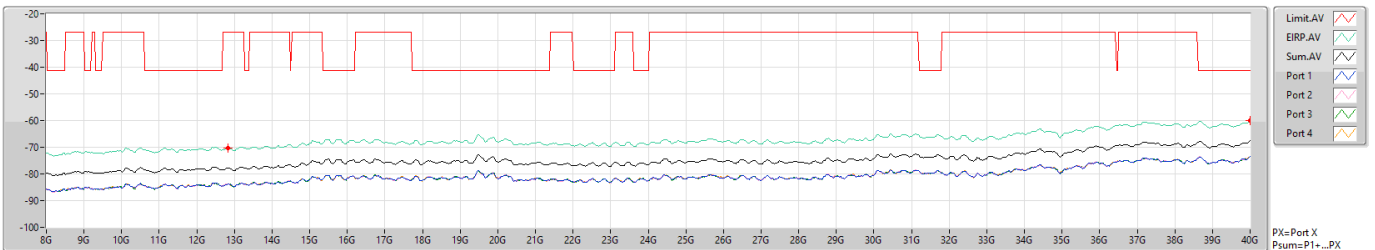

802.11ax HEW40_Nss1,(MCS0)_4TX

CSE Bandedge

6405MHz

30/03/2022

F-Start(Hz)	F-Stop(Hz)	RBW(Hz)	Type	Freq(Hz)	EIRP(dBm)	Limit(dBm)	Margin(dB)	DG(dBi)	Ref(dB)	Psum(dBm)	P1(dBm)	P2(dBm)	P3(dBm)	P4(dBm)
8G	40G	1M	AV	12.832G	-70.30	-27.00	-43.30	7.45	0.00	-77.75	-83.62	-83.85	-83.82	-83.81
8G	40G	1M	AV	40G	-60.03	-41.20	-18.83	7.45	0.00	-67.48	-73.46	-73.54	-73.54	-73.45