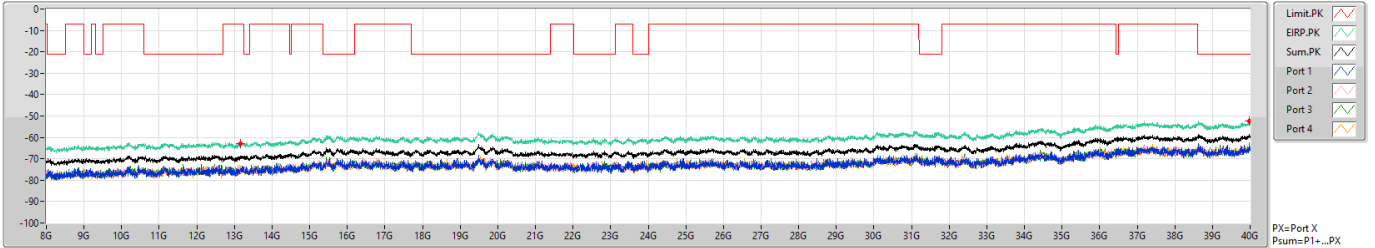

802.11ax HEW40_Nss1,(MCS0)_4TX

CSE Bandedge [PK]

6565MHz

30/03/2022

F-Start(Hz)	F-Stop(Hz)	RBW(Hz)	Type	Freq(Hz)	EIRP(dBm)	Limit(dBm)	Margin(dB)	DG(dBi)	Ref(dB)	Psum(dBm)	P1(dBm)	P2(dBm)	P3(dBm)	P4(dBm)
8G	40G	1M	PK	13.152G	-62.72	-7.00	-55.72	6.05	0.00	-66.77	-75.87	-75.79	-74.47	-73.50
8G	40G	1M	PK	39.98G	-52.39	-21.20	-31.19	6.05	0.00	-58.44	-65.99	-65.35	-62.38	-65.08