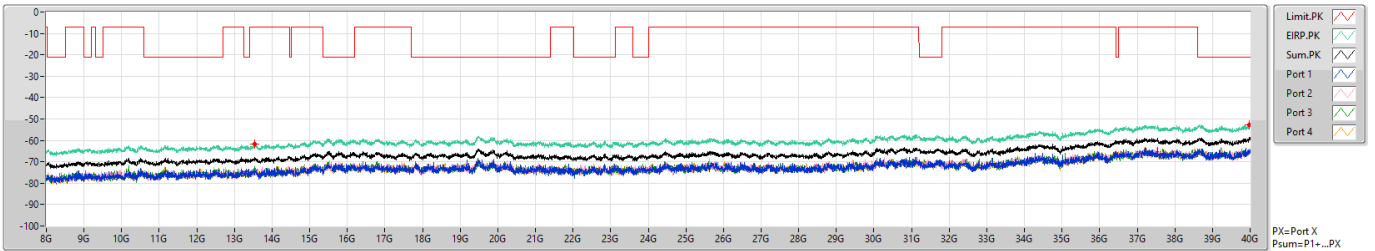

802.11ax HEW80_Nss1,(MCS0)_4TX
6785MHz

CSE Bandedge [PK]

30/03/2022

F-Start(Hz)	F-Stop(Hz)	RBW(Hz)	Type	Freq(Hz)	EIRP(dBm)	Limit(dBm)	Margin(dB)	DG(dB)	Ref(dB)	Psum(dBm)	P1(dBm)	P2(dBm)	P3(dBm)	P4(dBm)
8G	40G	1M	PK	13.54G	-61.86	-7.00	-54.86	6.05	0.00	-67.91	-74.63	-76.20	-72.36	-73.44
8G	40G	1M	PK	39.984G	-52.61	-21.20	-31.41	6.05	0.00	-58.66	-65.79	-63.62	-64.28	-65.38