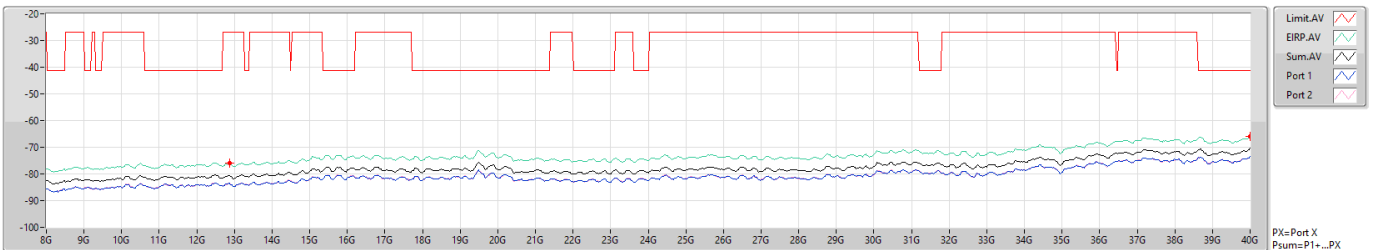

802.11ax HEW160_Nss1,(MCS0)_2TX
6505MHz Straddle 6.425-6.525GHz

CSE Bandedge

30/03/2022

F-Start(Hz)	F-Stop(Hz)	RBW(Hz)	Type	Freq(Hz)	EIRP(dBm)	Limit(dBm)	Margin(dB)	DG(dBi)	Ref(dB)	Psum(dBm)	P1(dBm)	P2(dBm)
8G	40G	1M	AV	12.864G	-76.08	-27.00	-49.08	4.47	0.00	-80.55	-83.55	-83.58
8G	40G	1M	AV	40G	-65.95	-41.20	-24.75	4.47	0.00	-70.42	-73.45	-73.42