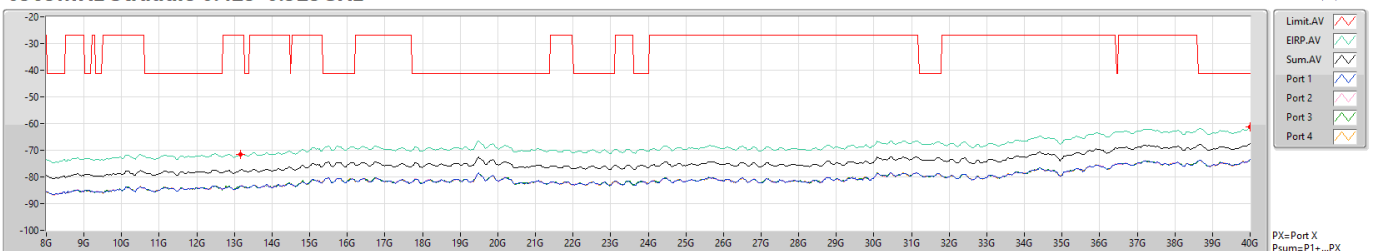

802.11ax HEW160_Nss1,(MCS0)_4TX
6505MHz Straddle 6.425-6.525GHz

CSE Bandedge

30/03/2022

F-Start(Hz)	F-Stop(Hz)	RBW(Hz)	Type	Freq(Hz)	EIRP(dBm)	Limit(dBm)	Margin(dB)	DG(dBi)	Ref(dB)	Psum(dBm)	P1(dBm)	P2(dBm)	P3(dBm)	P4(dBm)
8G	40G	1M	AV	13.152G	-71.43	-27.00	-44.43	6.03	0.00	-77.46	-83.55	-83.34	-83.49	-83.55
8G	40G	1M	AV	40G	-61.38	-41.20	-20.18	6.03	0.00	-67.41	-73.37	-73.47	-73.40	-73.48