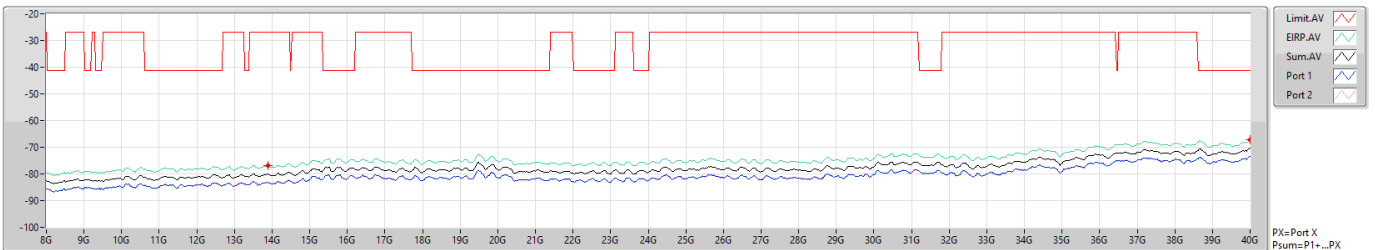

802.11ax HEW160_Nss1,(MCS0)_2TX

CSE Bandedge

6985MHz

30/03/2022

F-Start(Hz)	F-Stop(Hz)	RBW(Hz)	Type	Freq(Hz)	EIRP(dBm)	Limit(dBm)	Margin(dB)	DG(dBi)	Ref(dB)	Psum(dBm)	P1(dBm)	P2(dBm)
8G	40G	1M	AV	13.888G	-76.93	-27.00	-49.93	3.08	0.00	-80.01	-83.05	-82.99
8G	40G	1M	AV	40G	-67.21	-41.20	-26.01	3.08	0.00	-70.29	-73.30	-73.31