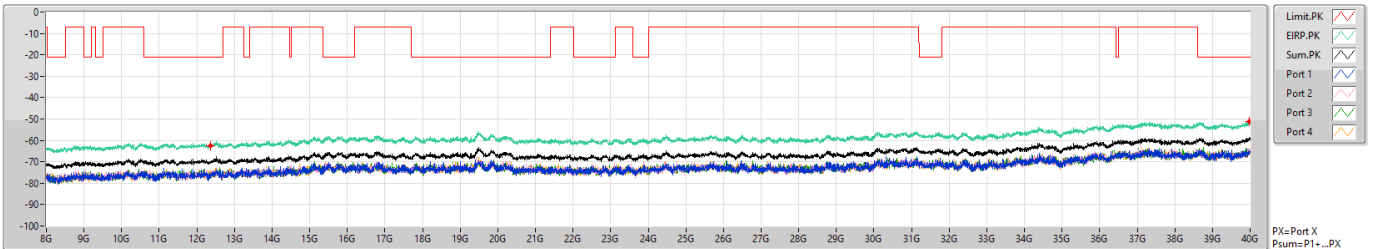

DG = Directional Gain ; PX=Port X; Psum=P1+P2+...PX

802.11ax HEW20_Nss1,(MCS0)_4TX

CSE Bandedge [PK]

6175MHz

30/03/2022

F-Start(Hz)	F-Stop(Hz)	RBW(Hz)	Type	Freq(Hz)	EIRP(dBm)	Limit(dBm)	Margin(dB)	DG(dBi)	Ref(dB)	Psum(dBm)	P1(dBm)	P2(dBm)	P3(dBm)	P4(dBm)
8G	40G	1M	PK	12.352G	-62.59	-21.20	-41.39	7.45	0.00	-70.04	-76.03	-77.01	-76.97	-74.68
8G	40G	1M	PK	39.98G	-51.32	-21.20	-30.12	7.45	0.00	-58.77	-65.06	-64.43	-65.69	-64.15