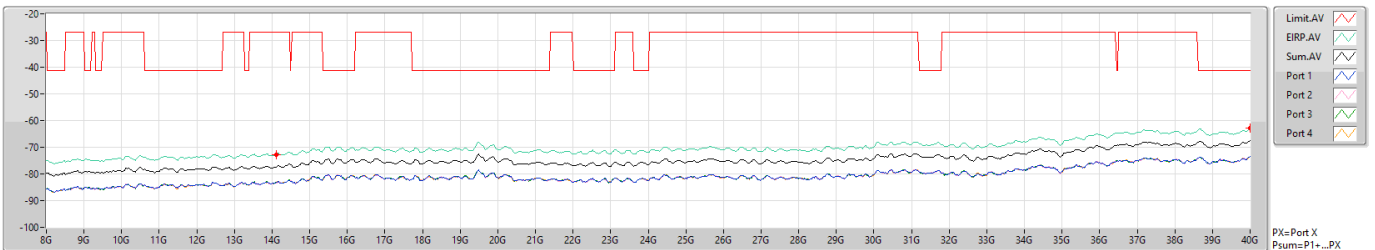

802.11ax HEW80_Nss1,(MCS0)_4TX

CSE Bandedge

7025MHz

30/03/2022

F-Start(Hz)	F-Stop(Hz)	RBW(Hz)	Type	Freq(Hz)	EIRP(dBm)	Limit(dBm)	Margin(dB)	DG(dBi)	Ref(dB)	Psum(dBm)	P1(dBm)	P2(dBm)	P3(dBm)	P4(dBm)
8G	40G	1M	AV	14.112G	-72.86	-27.00	-45.86	4.51	0.00	-77.37	-83.26	-83.47	-83.49	-83.33
8G	40G	1M	AV	40G	-62.94	-41.20	-21.74	4.51	0.00	-67.45	-73.41	-73.43	-73.53	-73.51