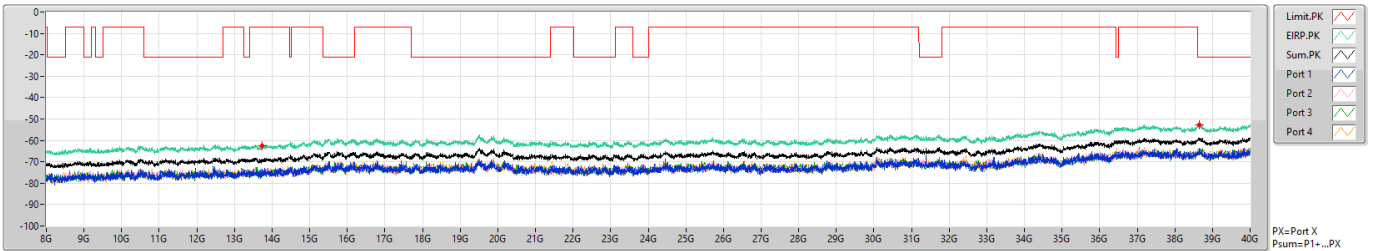

802.11ax HEW20_Nss1,(MCS0)_4TX
6875MHz Straddle 6.525-6.875GHz

CSE Bandedge [PK]

30/03/2022

F-Start(Hz)	F-Stop(Hz)	RBW(Hz)	Type	Freq(Hz)	EIRP(dBm)	Limit(dBm)	Margin(dB)	DG(dBi)	Ref(dB)	Psum(dBm)	P1(dBm)	P2(dBm)	P3(dBm)	P4(dBm)
8G	40G	1M	PK	13.736G	-62.66	-7.00	-55.66	6.05	0.00	-68.71	-73.36	-76.32	-75.86	-74.08
8G	40G	1M	PK	38.66G	-52.77	-21.20	-31.57	6.05	0.00	-58.82	-65.14	-65.94	-63.74	-64.84