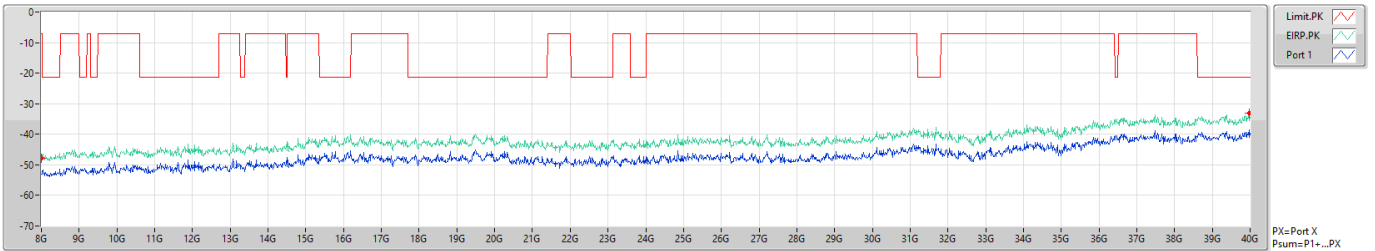

802.11ax HEW20_Nss1,(MCS0)_1TX
6875MHz Straddle 6.525-6.875GHz

CSE Bandedge [PK]

21/04/2022

F-Start(Hz)	F-Stop(Hz)	RBW(Hz)	Type	Freq(Hz)	EIRP(dBm)	Limit(dBm)	Margin(dB)	DG(dBi)	Ref(dB)	Psum(dBm)	P1(dBm)
8G	40G	1M	PK	8G	-47.87	-7.00	-40.87	5.30	0.00	-53.17	-53.17
8G	40G	1M	PK	39.968G	-33.12	-21.20	-11.92	5.30	0.00	-38.42	-38.42