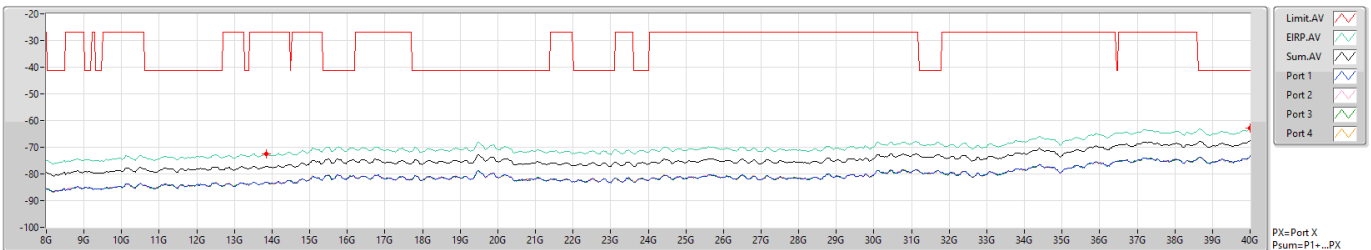

802.11ax HEW80_Nss1,(MCS0)_4TX
6945MHz

CSE Bandedge

30/03/2022

F-Start(Hz)	F-Stop(Hz)	RBW(Hz)	Type	Freq(Hz)	EIRP(dBm)	Limit(dBm)	Margin(dB)	DG(dBi)	Ref(dB)	Psum(dBm)	P1(dBm)	P2(dBm)	P3(dBm)	P4(dBm)
8G	40G	1M	AV	13.856G	-72.60	-27.00	-45.60	4.51	0.00	-77.11	-83.03	-83.24	-83.04	-83.20
8G	40G	1M	AV	40G	-62.85	-41.20	-21.65	4.51	0.00	-67.36	-73.59	-73.50	-73.03	-73.43