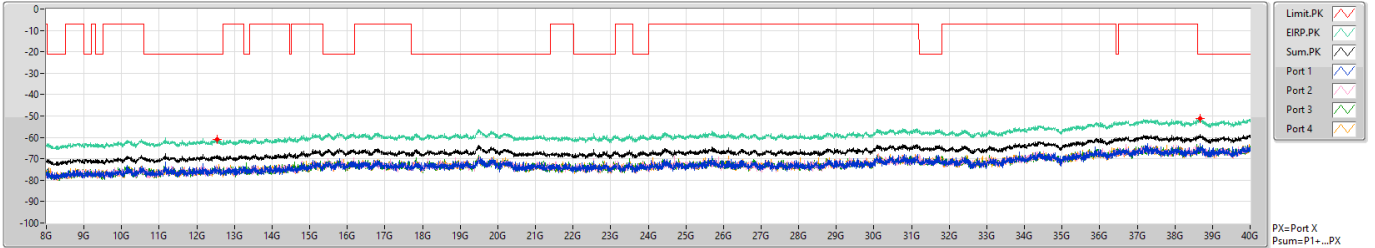

802.11ax HEW160_Nss1,(MCS0)_4TX

CSE Bandedge [PK]

6345MHz

30/03/2022

F-Start(Hz)	F-Stop(Hz)	RBW(Hz)	Type	Freq(Hz)	EIRP(dBm)	Limit(dBm)	Margin(dB)	DG(dBi)	Ref(dB)	Psum(dBm)	P1(dBm)	P2(dBm)	P3(dBm)	P4(dBm)
8G	40G	1M	PK	12.544G	-61.09	-21.20	-39.89	7.45	0.00	-66.54	-73.93	-74.20	-75.74	-74.59
8G	40G	1M	PK	38.68G	-51.15	-21.20	-29.95	7.45	0.00	-58.60	-62.94	-66.36	-65.36	-64.56