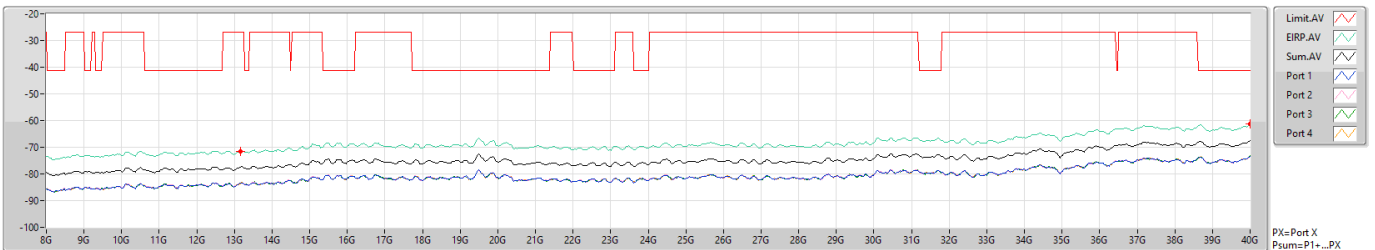

802.11ax HEW40_Nss1,(MCS0)_4TX

CSE Bandedge

6565MHz

30/03/2022

F-Start(Hz)	F-Stop(Hz)	RBW(Hz)	Type	Freq(Hz)	EIRP(dBm)	Limit(dBm)	Margin(dB)	DG(dBi)	Ref(dB)	Psum(dBm)	P1(dBm)	P2(dBm)	P3(dBm)	P4(dBm)
8G	40G	1M	AV	13.152G	-71.45	-27.00	-44.45	6.05	0.00	-77.50	-83.47	-83.37	-83.49	-83.76
8G	40G	1M	AV	40G	-61.35	-41.20	-20.15	6.05	0.00	-67.40	-73.32	-73.56	-73.27	-73.52