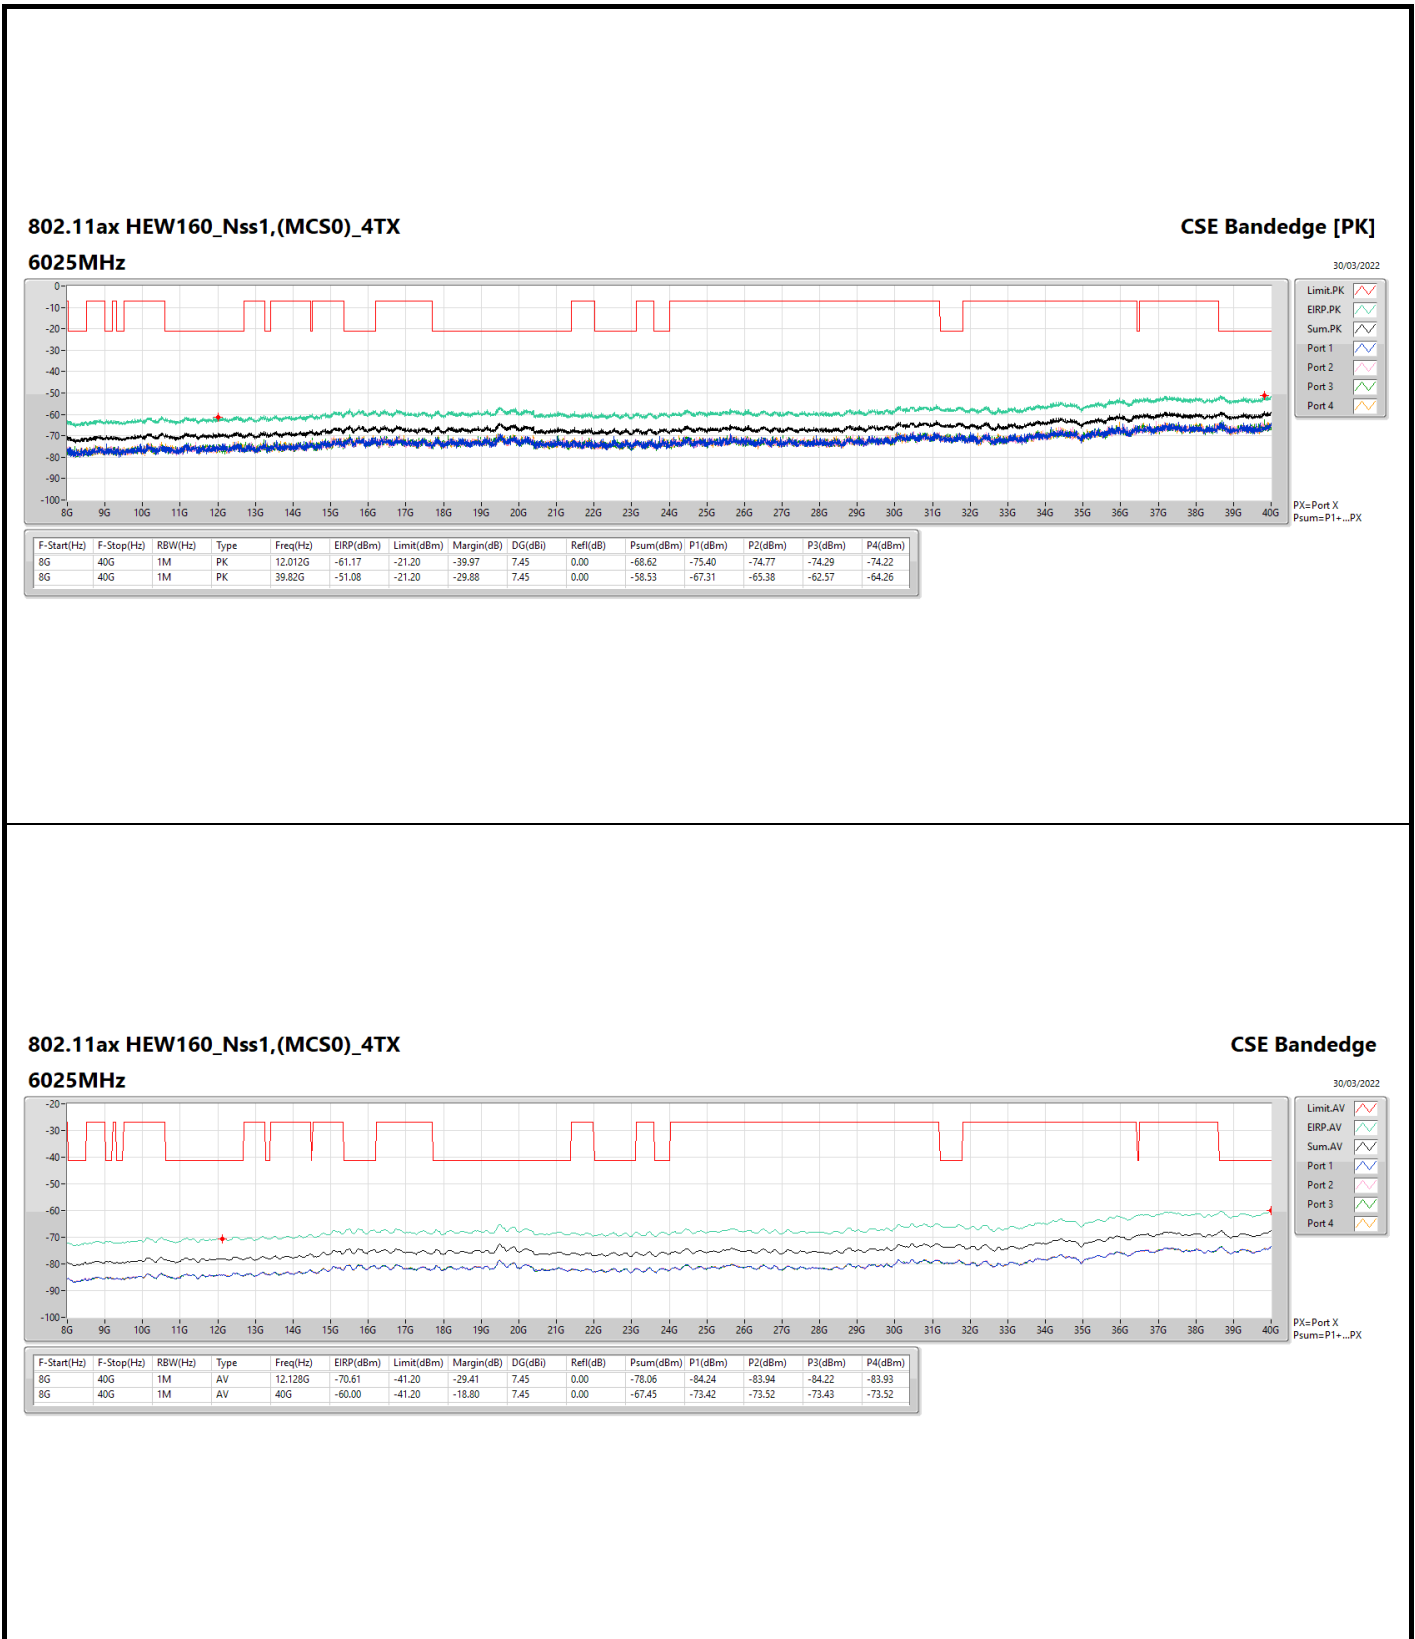

802.11ax HEW80_Nss1,(MCS0)_4TX

CSE Bandedge

7025MHz

30/03/2022

F-Start(Hz)	F-Stop(Hz)	RBW(Hz)	Type	Freq(Hz)	EIRP(dBm)	Limit(dBm)	Margin(dB)	DG(dBi)	Ref(dB)	Psum(dBm)	P1(dBm)	P2(dBm)	P3(dBm)	P4(dBm)
8G	40G	1M	AV	14.112G	-72.86	-27.00	-45.86	4.51	0.00	-77.37	-83.26	-83.47	-83.49	-83.33
8G	40G	1M	AV	40G	-62.94	-41.20	-21.74	4.51	0.00	-67.45	-73.41	-73.43	-73.53	-73.51