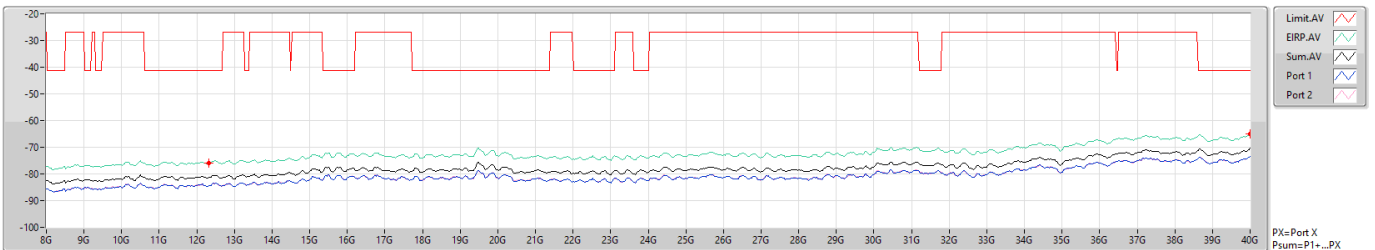

802.11ax HEW40_Nss1,(MCS0)_2TX

CSE Bandedge

6165MHz

30/03/2022

F-Start(Hz)	F-Stop(Hz)	RBW(Hz)	Type	Freq(Hz)	EIRP(dBm)	Limit(dBm)	Margin(dB)	DG(dBi)	Ref(dB)	Psum(dBm)	P1(dBm)	P2(dBm)
8G	40G	1M	AV	12.32G	-75.94	-41.20	-34.74	5.38	0.00	-81.32	-84.40	-84.27
8G	40G	1M	AV	40G	-65.02	-41.20	-23.82	5.38	0.00	-70.40	-73.30	-73.52