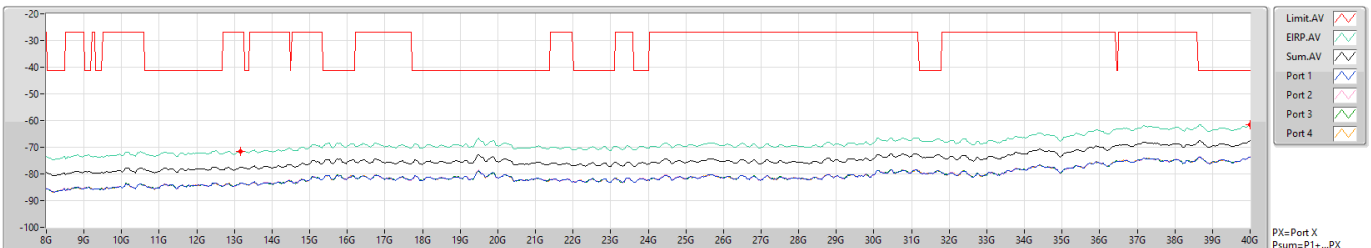

802.11ax HEW80_Nss1,(MCS0)_4TX
6545MHz Straddle 6.425-6.525GHz

CSE Bandedge

30/03/2022

F-Start(Hz)	F-Stop(Hz)	RBW(Hz)	Type	Freq(Hz)	EIRP(dBm)	Limit(dBm)	Margin(dB)	DG(dBi)	Ref(dB)	Psum(dBm)	P1(dBm)	P2(dBm)	P3(dBm)	P4(dBm)
8G	40G	1M	AV	13.152G	-71.48	-27.00	-44.48	6.03	0.00	-77.51	-83.57	-83.61	-83.50	-83.43
8G	40G	1M	AV	40G	-61.47	-41.20	-20.27	6.03	0.00	-67.50	-73.62	-73.32	-73.52	-73.63