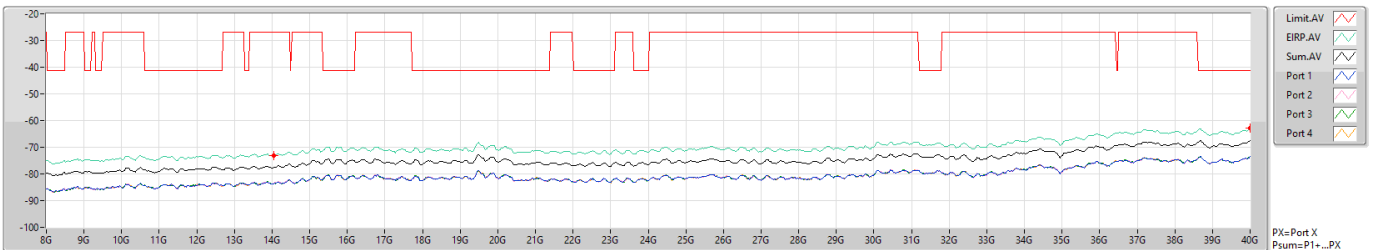

802.11ax HEW40_Nss1,(MCS0)_4TX

CSE Bandedge

7005MHz

30/03/2022

F-Start(Hz)	F-Stop(Hz)	RBW(Hz)	Type	Freq(Hz)	EIRP(dBm)	Limit(dBm)	Margin(dB)	DG(dBi)	Ref(dB)	Psum(dBm)	P1(dBm)	P2(dBm)	P3(dBm)	P4(dBm)
8G	40G	1M	AV	14.048G	-73.13	-27.00	-46.13	4.51	0.00	-77.64	-83.76	-83.57	-83.56	-83.75
8G	40G	1M	AV	40G	-62.86	-41.20	-21.66	4.51	0.00	-67.37	-73.40	-73.41	-73.31	-73.46