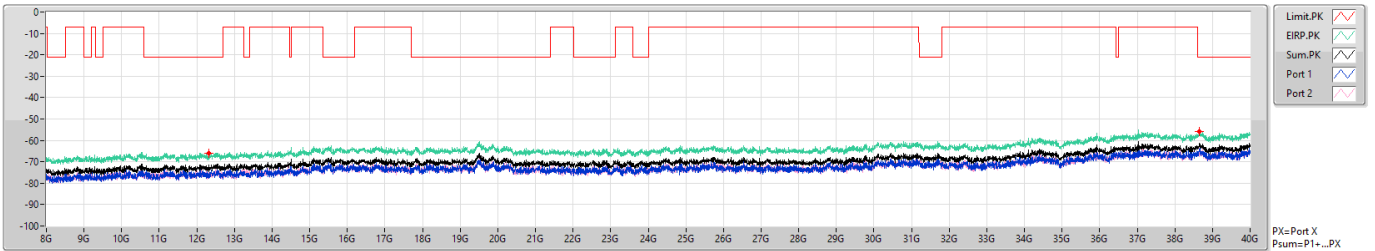

802.11ax HEW40_Nss1,(MCS0)_2TX

CSE Bandedge [PK]

6165MHz

30/03/2022

F-Start(Hz)	F-Stop(Hz)	RBW(Hz)	Type	Freq(Hz)	EIRP(dBm)	Limit(dBm)	Margin(dB)	DG(dBi)	Ref(dB)	Psum(dBm)	P1(dBm)	P2(dBm)
8G	40G	1M	PK	12.328G	-66.17	-21.20	-44.97	5.38	0.00	-71.55	-75.61	-73.71
8G	40G	1M	PK	38.66G	-56.01	-21.20	-34.81	5.38	0.00	-61.39	-65.23	-63.70