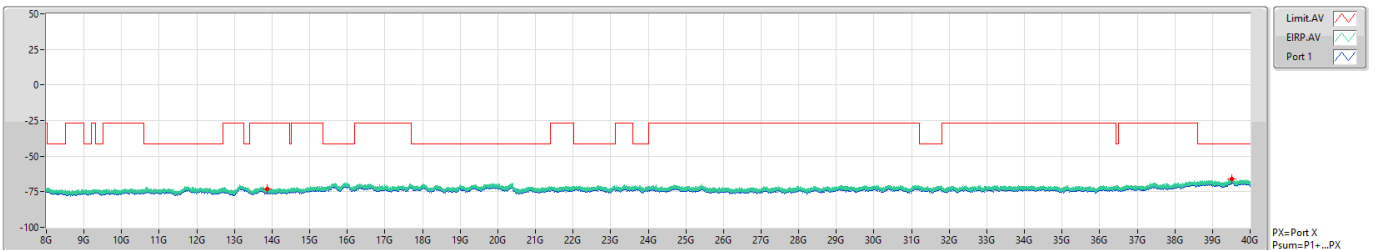

802.11ax HEW80_Nss1,(MCS0)_1TX

CSE [RMS]

6945MHz

15/02/2022

F-Start(Hz)	F-Stop(Hz)	RBW(Hz)	Type	Freq(Hz)	EIRP(dBm)	Limit(dBm)	Margin(dB)	DG(dBi)	Ref(dB)	Psum(dBm)	P1(dBm)
8G	40G	1M	AV	13.861G	-72.96	-27.00	-45.96	0.61	0.00	-73.57	-73.57
8G	40G	1M	AV	39.513G	-65.94	-41.20	-24.74	0.61	0.00	-66.55	-66.55