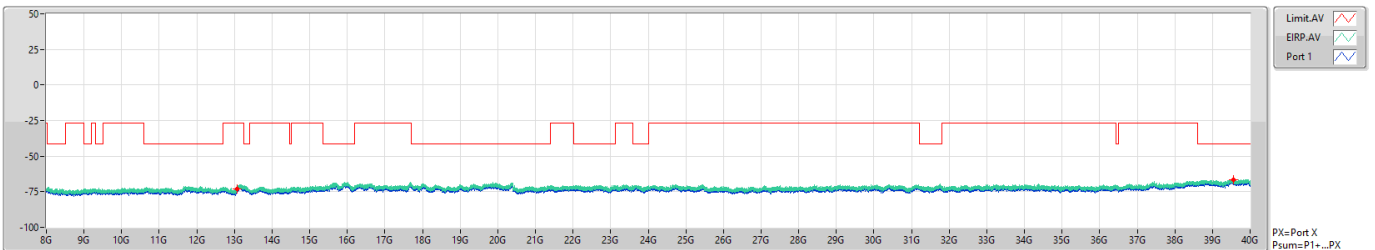

802.11ax HEW20_Nss1,(MCS0)_1TX

CSE [RMS]

6535MHz

15/02/2022

F-Start(Hz)	F-Stop(Hz)	RBW(Hz)	Type	Freq(Hz)	EIRP(dBm)	Limit(dBm)	Margin(dB)	DG(dBi)	Ref(dB)	Psum(dBm)	P1(dBm)
8G	40G	1M	AV	13.066G	-73.08	-27.00	-46.08	0.99	0.00	-74.07	-74.07
8G	40G	1M	AV	39.559G	-66.31	-41.20	-25.11	0.99	0.00	-67.30	-67.30