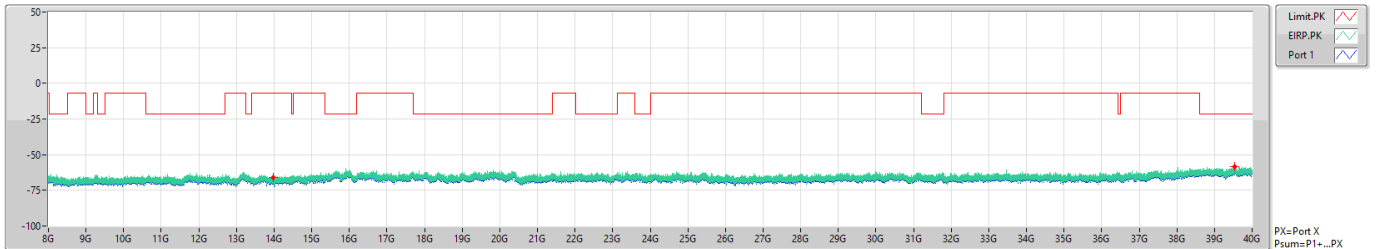

802.11ax HEW160_Nss1,(MCS0)_1TX

CSE [PK]

6985MHz

15/02/2022

F-Start(Hz)	F-Stop(Hz)	RBW(Hz)	Type	Freq(Hz)	EIRP(dBm)	Limit(dBm)	Margin(dB)	DG(dBi)	Ref(dB)	Psum(dBm)	P1(dBm)
8G	40G	1M	PK	13.978G	-65.82	-7.00	-58.82	0.61	0.00	-66.43	-66.43
8G	40G	1M	PK	39.524G	-58.27	-21.20	-37.07	0.61	0.00	-58.88	-58.88