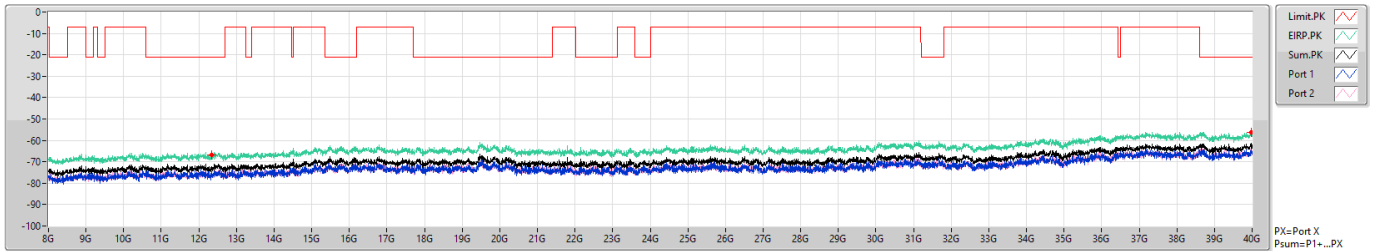

DG = Directional Gain ; PX=Port X; Psum=P1+P2+...PX

802.11ax HEW20_Nss1,(MCS0)_2TX

CSE Bandedge [PK]

6175MHz

30/03/2022

F-Start(Hz)	F-Stop(Hz)	RBW(Hz)	Type	Freq(Hz)	EIRP(dBm)	Limit(dBm)	Margin(dB)	DG(dBi)	Ref(dB)	Psum(dBm)	P1(dBm)	P2(dBm)
8G	40G	1M	PK	12.34G	-66.72	-21.20	-45.52	5.38	0.00	-72.10	-74.44	-75.91
8G	40G	1M	PK	39.98G	-56.12	-21.20	-34.92	5.38	0.00	-61.50	-63.81	-65.35