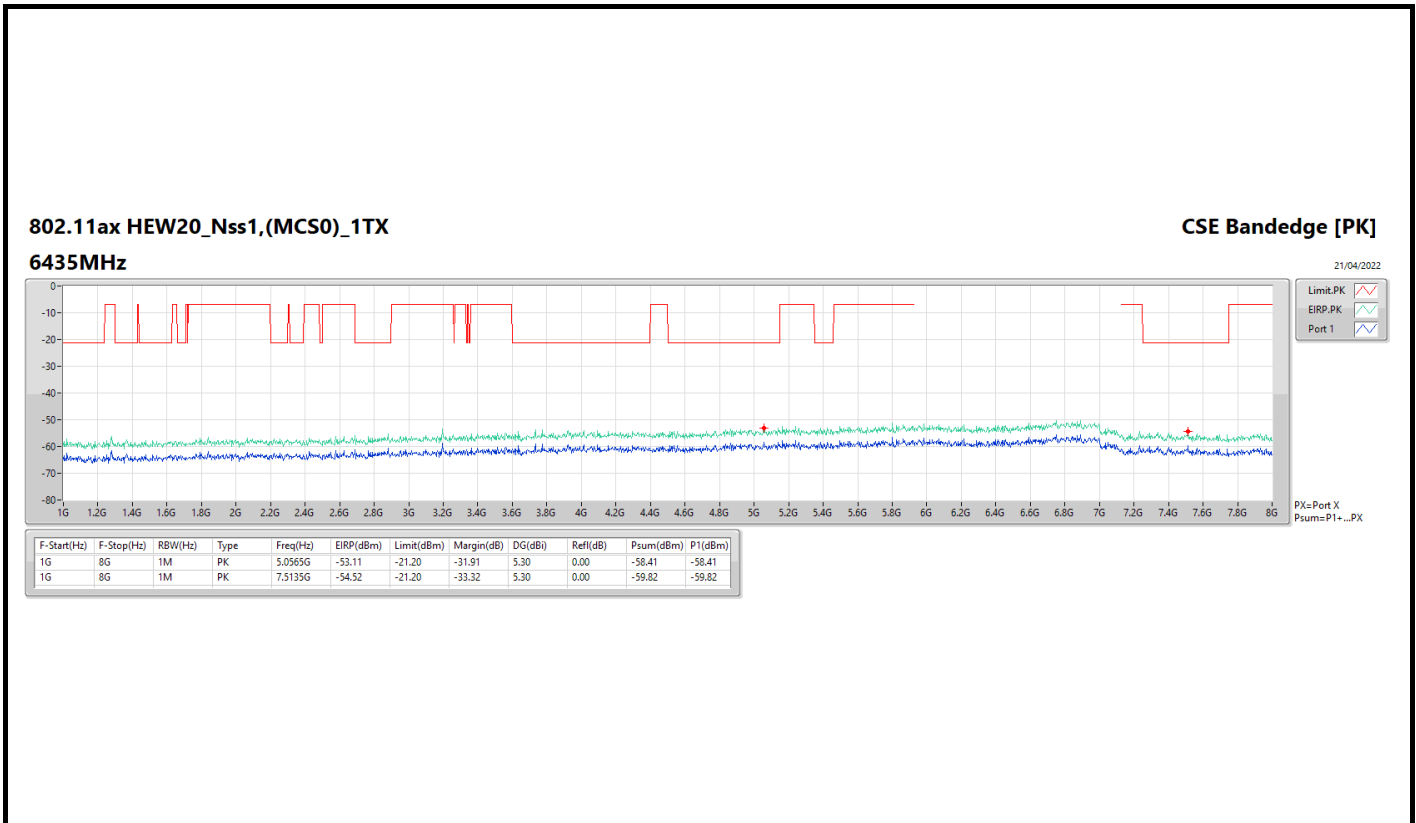

802.11ax HEW20_Nss1,(MCS0)_1TX

CSE Bandedge [AV]

6415MHz

21/04/2022

F-Start(Hz)	F-Stop(Hz)	RBW(Hz)	Type	Freq(Hz)	EIRP(dBm)	Limit(dBm)	Margin(dB)	DG(dBi)	Ref(dB)	Psum(dBm)	P1(dBm)
1G	8G	1M	AV	1.021G	-62.66	-41.20	-21.46	5.30	0.00	-67.96	-67.96
1G	8G	1M	AV	5.375G	-62.86	-41.20	-21.66	5.30	0.00	-68.16	-68.16
1G	8G	1M	AV	7.3035G	-64.51	-41.20	-23.31	5.30	0.00	-69.81	-69.81