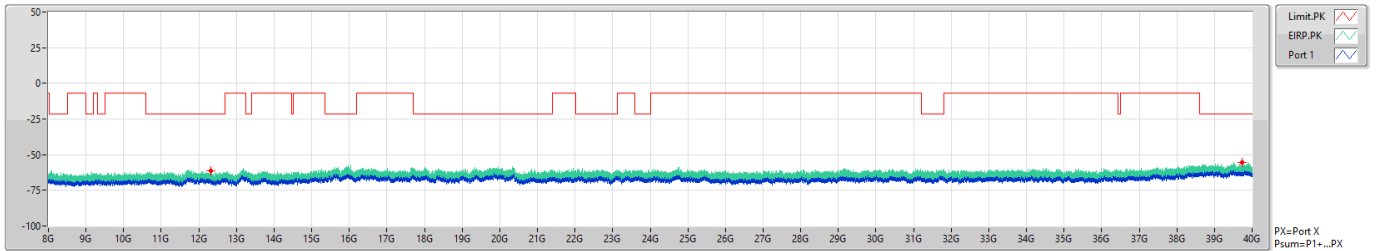

802.11ax HEW160_Nss1,(MCS0)_1TX

CSE [PK]

6185MHz

15/02/2022

F-Start(Hz)	F-Stop(Hz)	RBW(Hz)	Type	Freq(Hz)	EIRP(dBm)	Limit(dBm)	Margin(dB)	DG(dBi)	Ref(dB)	Psum(dBm)	P1(dBm)
8G	40G	1M	PK	12.319G	-61.45	-21.20	-40.25	2.95	0.00	-64.40	-64.40
8G	40G	1M	PK	39.726G	-55.66	-21.20	-34.46	2.95	0.00	-58.61	-58.61