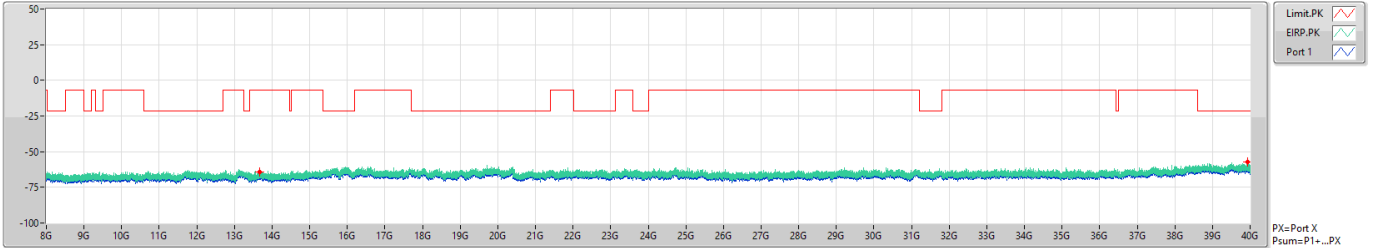

802.11ax HEW40_Nss1,(MCS0)_1TX

CSE [PK]

6845MHz

15/02/2022

F-Start(Hz)	F-Stop(Hz)	RBW(Hz)	Type	Freq(Hz)	EIRP(dBm)	Limit(dBm)	Margin(dB)	DG(dBi)	Ref(dB)	Psum(dBm)	P1(dBm)
8G	40G	1M	PK	13.679G	-64.11	-7.00	-57.11	0.99	0.00	-65.10	-65.10
8G	40G	1M	PK	39.924G	-57.21	-21.20	-36.01	0.99	0.00	-58.20	-58.20