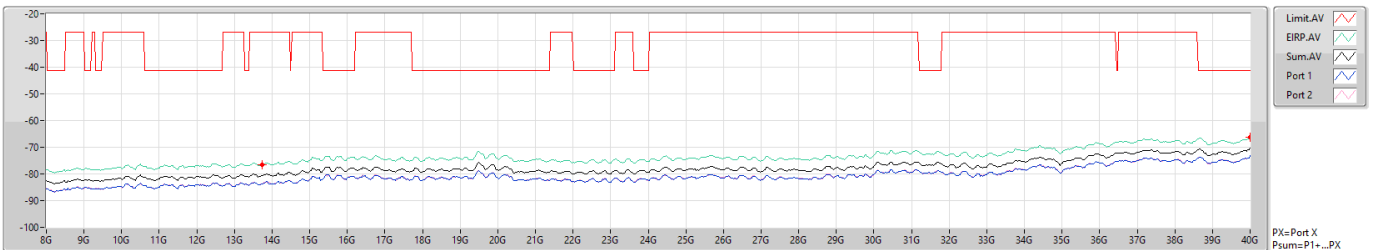

802.11ax HEW20_Nss1,(MCS0)_2TX

CSE Bandedge

6855MHz

30/03/2022

F-Start(Hz)	F-Stop(Hz)	RBW(Hz)	Type	Freq(Hz)	EIRP(dBm)	Limit(dBm)	Margin(dB)	DG(dBi)	Ref(dB)	Psum(dBm)	P1(dBm)	P2(dBm)
8G	40G	1M	AV	13.728G	-76.49	-27.00	-49.49	4.13	0.00	-80.62	-83.66	-83.61
8G	40G	1M	AV	40G	-66.14	-41.20	-24.94	4.13	0.00	-70.27	-73.27	-73.29