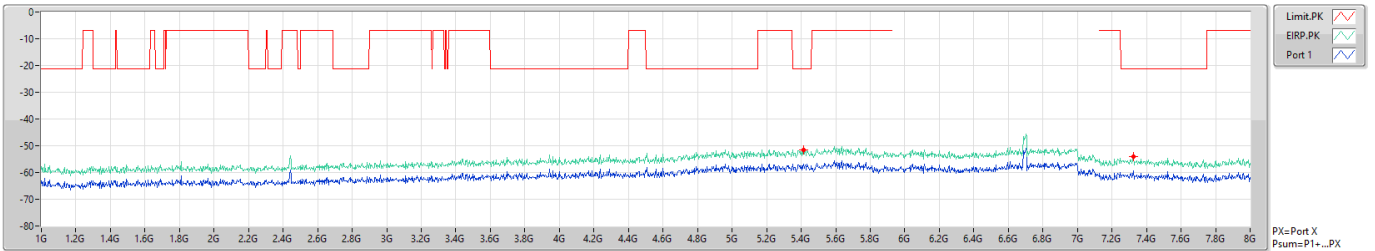

802.11ax HEW20_Nss1,(MCS0)_1TX

CSE Bandedge [PK]

6695MHz

21/04/2022

F-Start(Hz)	F-Stop(Hz)	RBW(Hz)	Type	Freq(Hz)	EIRP(dBm)	Limit(dBm)	Margin(dB)	DG(dBi)	Ref(dB)	Psum(dBm)	P1(dBm)
1G	8G	1M	PK	5.4135G	-51.47	-21.20	-30.27	5.30	0.00	-56.77	-56.77
1G	8G	1M	PK	7.3249G	-54.20	-21.20	-33.00	5.30	0.00	-59.50	-59.50