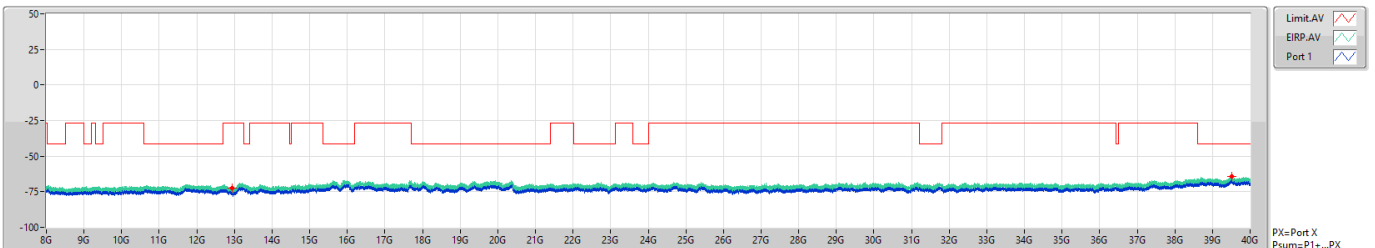

802.11ax HEW80_Nss1,(MCS0)_1TX

CSE [RMS]

6465MHz

15/02/2022

F-Start(Hz)	F-Stop(Hz)	RBW(Hz)	Type	Freq(Hz)	EIRP(dBm)	Limit(dBm)	Margin(dB)	DG(dBi)	Ref(dB)	Psum(dBm)	P1(dBm)
8G	40G	1M	AV	12.929G	-72.37	-27.00	-45.37	2.31	0.00	-74.68	-74.68
8G	40G	1M	AV	39.504G	-64.06	-41.20	-22.86	2.31	0.00	-66.37	-66.37