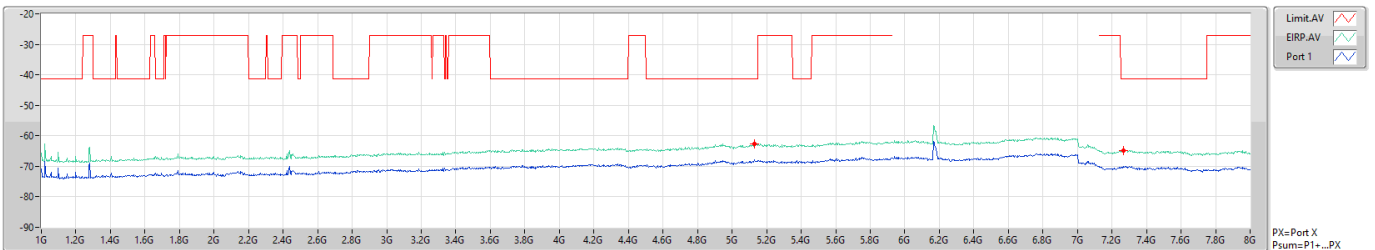

802.11ax HEW20_Nss1,(MCS0)_1TX

CSE Bandedge [AV]

6175MHz

21/04/2022

F-Start(Hz)	F-Stop(Hz)	RBW(Hz)	Type	Freq(Hz)	EIRP(dBm)	Limit(dBm)	Margin(dB)	DG(dBi)	Ref(dB)	Psum(dBm)	P1(dBm)
1G	8G	1M	AV	5.13G	-62.61	-41.20	-21.41	5.30	0.00	-67.91	-67.91
1G	8G	1M	AV	7.265G	-64.72	-41.20	-23.52	5.30	0.00	-70.02	-70.02