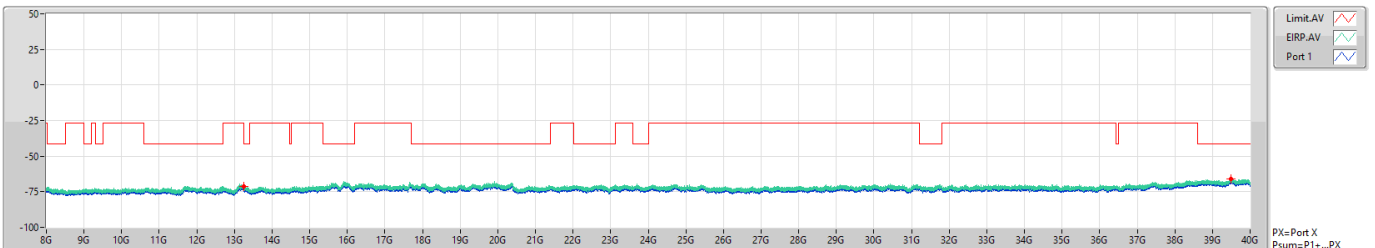

802.11ax HEW80_Nss1,(MCS0)_1TX

CSE [RMS]

6625MHz

15/02/2022

F-Start(Hz)	F-Stop(Hz)	RBW(Hz)	Type	Freq(Hz)	EIRP(dBm)	Limit(dBm)	Margin(dB)	DG(dBi)	Ref(dB)	Psum(dBm)	P1(dBm)
8G	40G	1M	AV	13.25G	-71.37	-41.20	-30.17	0.99	0.00	-72.36	-72.36
8G	40G	1M	AV	39.489G	-66.07	-41.20	-24.87	0.99	0.00	-67.06	-67.06