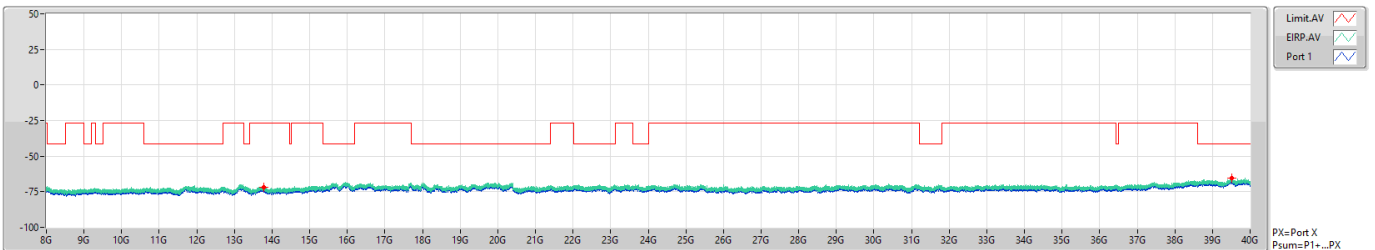

802.11ax HEW40_Nss1,(MCS0)_1TX
6885MHz Straddle 6.525-6.875GHz

CSE [RMS]

15/02/2022

F-Start(Hz)	F-Stop(Hz)	RBW(Hz)	Type	Freq(Hz)	EIRP(dBm)	Limit(dBm)	Margin(dB)	DG(dBi)	Ref(dB)	Psum(dBm)	P1(dBm)
8G	40G	1M	AV	13.774G	-72.16	-27.00	-45.16	0.99	0.00	-73.15	-73.15
8G	40G	1M	AV	39.513G	-65.59	-41.20	-24.39	0.99	0.00	-66.58	-66.58