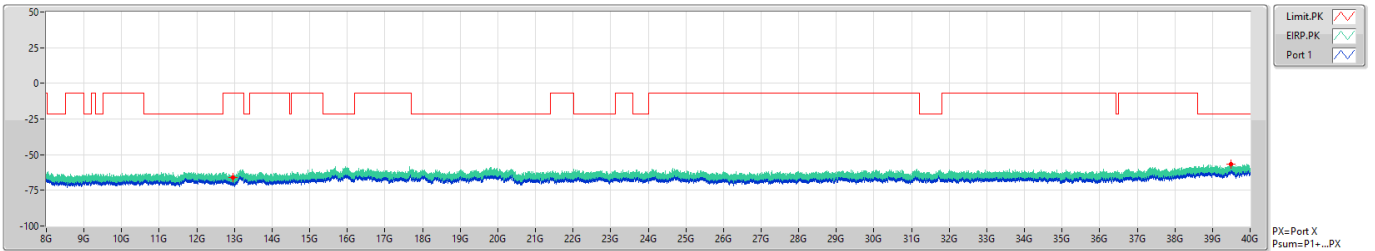

802.11ax HEW20_Nss1,(MCS0)_1TX
6475MHz

CSE [PK]

15/02/2022

F-Start(Hz)	F-Stop(Hz)	RBW(Hz)	Type	Freq(Hz)	EIRP(dBm)	Limit(dBm)	Margin(dB)	DG(dBi)	Ref(dB)	Psum(dBm)	P1(dBm)
8G	40G	1M	PK	12.957G	-65.75	-7.00	-58.75	2.31	0.00	-68.06	-68.06
8G	40G	1M	PK	39.491G	-56.72	-21.20	-35.52	2.31	0.00	-59.03	-59.03