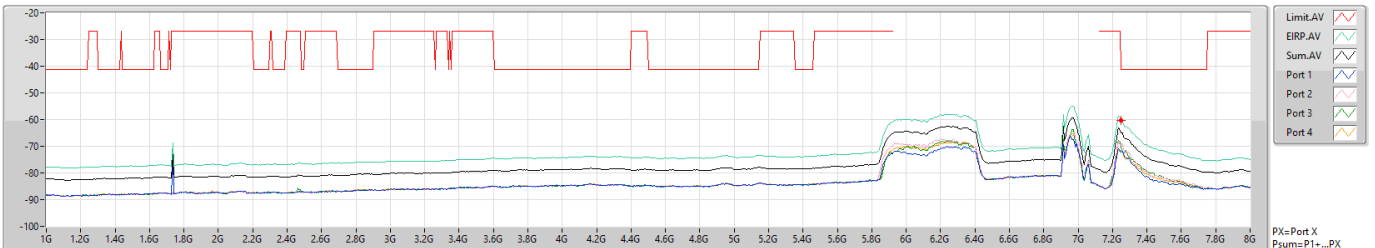

802.11ax HEW160_Nss1,(MCS0)_4TX

CSE Bandedge

6985MHz

30/03/2022

F-Start(Hz)	F-Stop(Hz)	RBW(Hz)	Type	Freq(Hz)	EIRP(dBm)	Limit(dBm)	Margin(dB)	DG(dB)	Ref(dB)	Psum(dBm)	P1(dBm)	P2(dBm)	P3(dBm)	P4(dBm)
1G	8G	1M	AV	7.251G	-60.34	-41.20	-19.14	4.51	0.00	-64.85	-72.20	-69.42	-70.34	-72.22