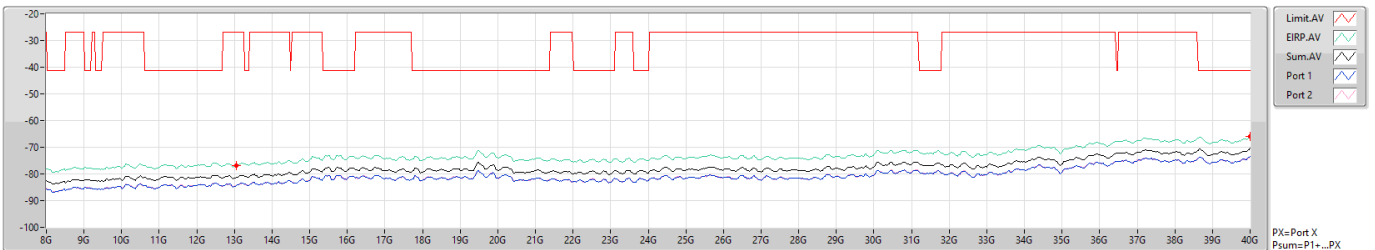

802.11ax HEW20_Nss1,(MCS0)_2TX

CSE Bandedge

6515MHz

30/03/2022

F-Start(Hz)	F-Stop(Hz)	RBW(Hz)	Type	Freq(Hz)	EIRP(dBm)	Limit(dBm)	Margin(dB)	DG(dBi)	Ref(dB)	Psum(dBm)	P1(dBm)	P2(dBm)
8G	40G	1M	AV	13.056G	-76.91	-27.00	-49.91	4.47	0.00	-81.38	-84.46	-84.33
8G	40G	1M	AV	40G	-65.90	-41.20	-24.70	4.47	0.00	-70.37	-73.29	-73.47