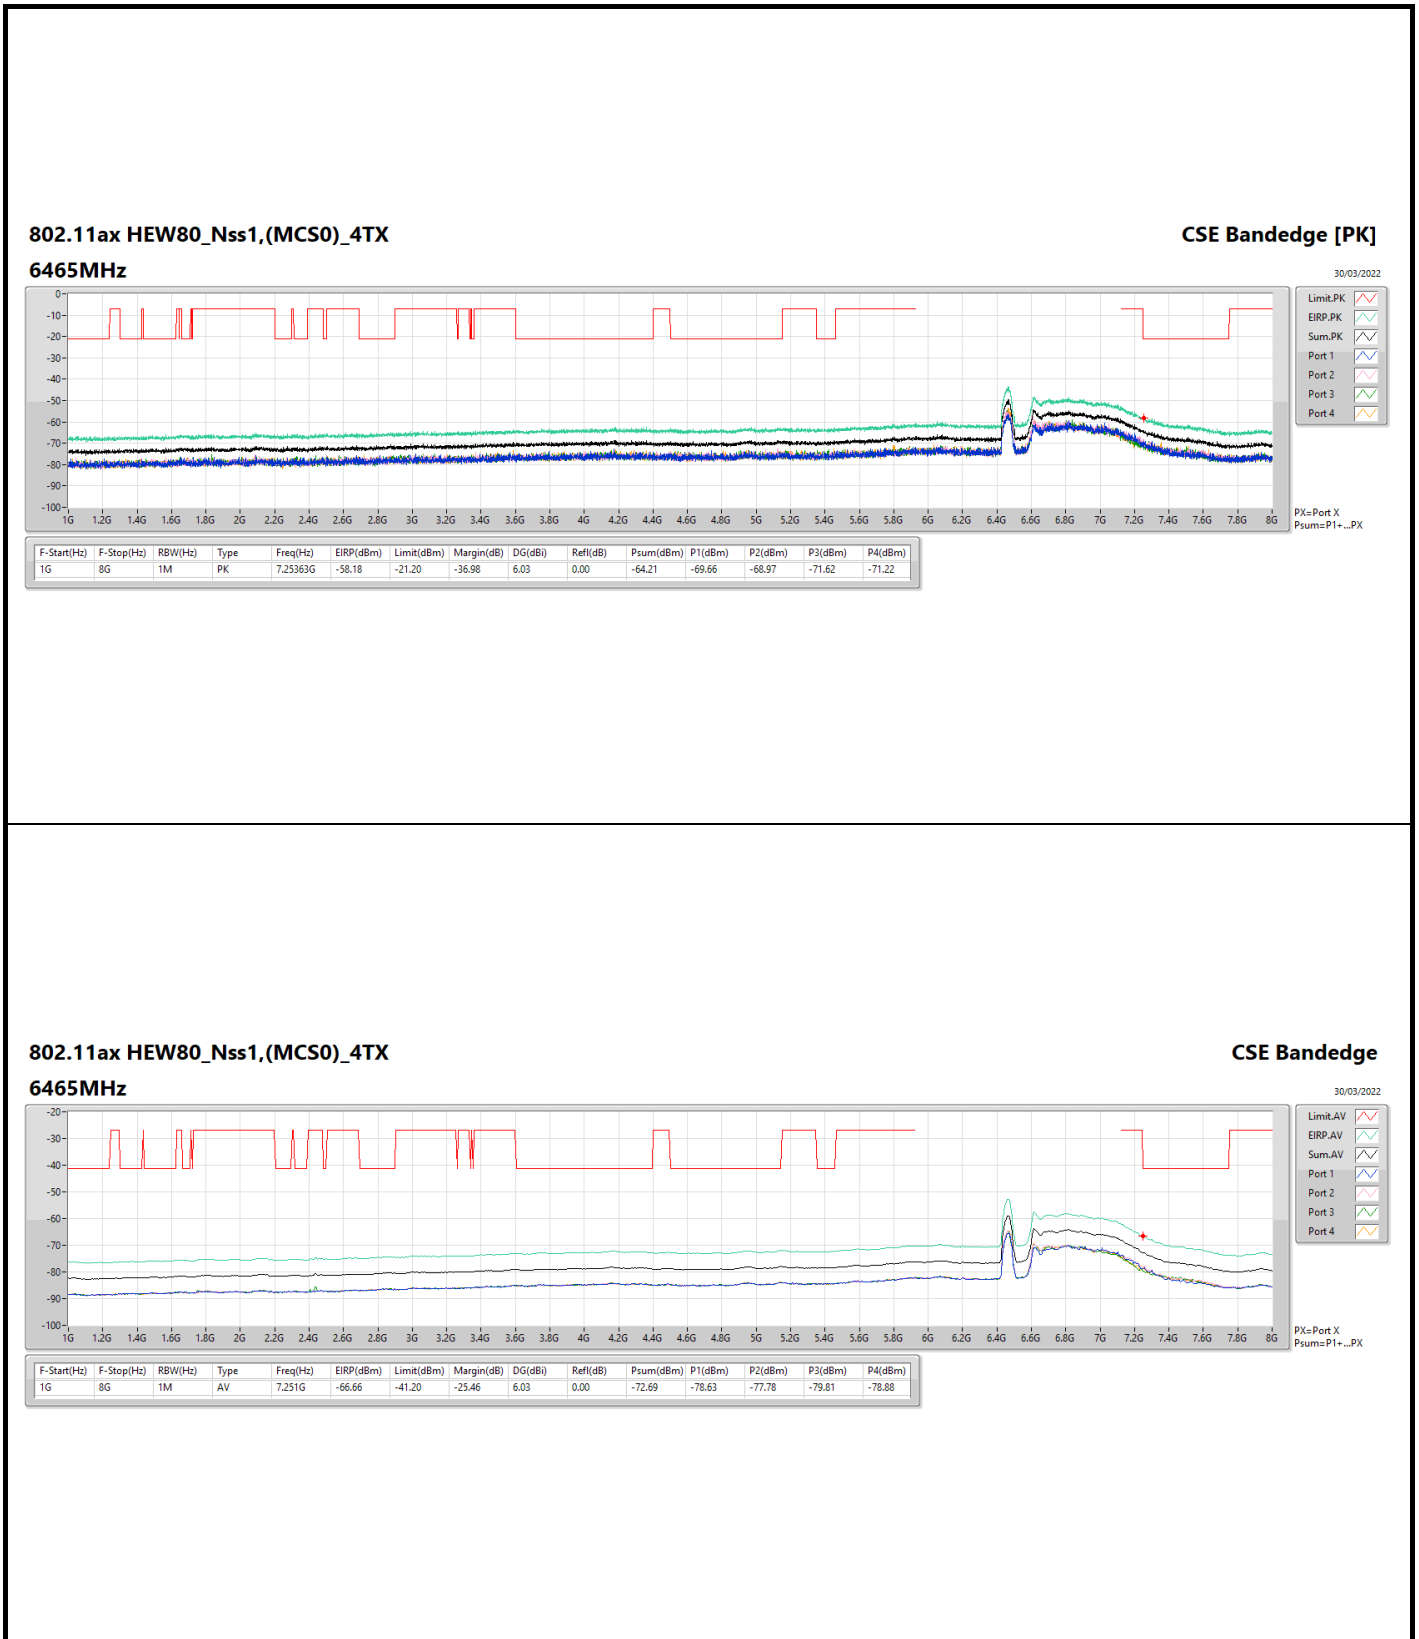

802.11ax HEW40_Nss1,(MCS0)_4TX
6885MHz Straddle 6.525-6.875GHz

CSE Bandedge

30/03/2022

F-Start(Hz)	F-Stop(Hz)	RBW(Hz)	Type	Freq(Hz)	EIRP(dBm)	Limit(dBm)	Margin(dB)	DG(dB)	Ref(dB)	Psum(dBm)	P1(dBm)	P2(dBm)	P3(dBm)	P4(dBm)
1G	8G	1M	AV	7.258G	-70.72	-41.20	-29.52	6.05	0.00	-76.77	-83.03	-81.81	-83.78	-82.76