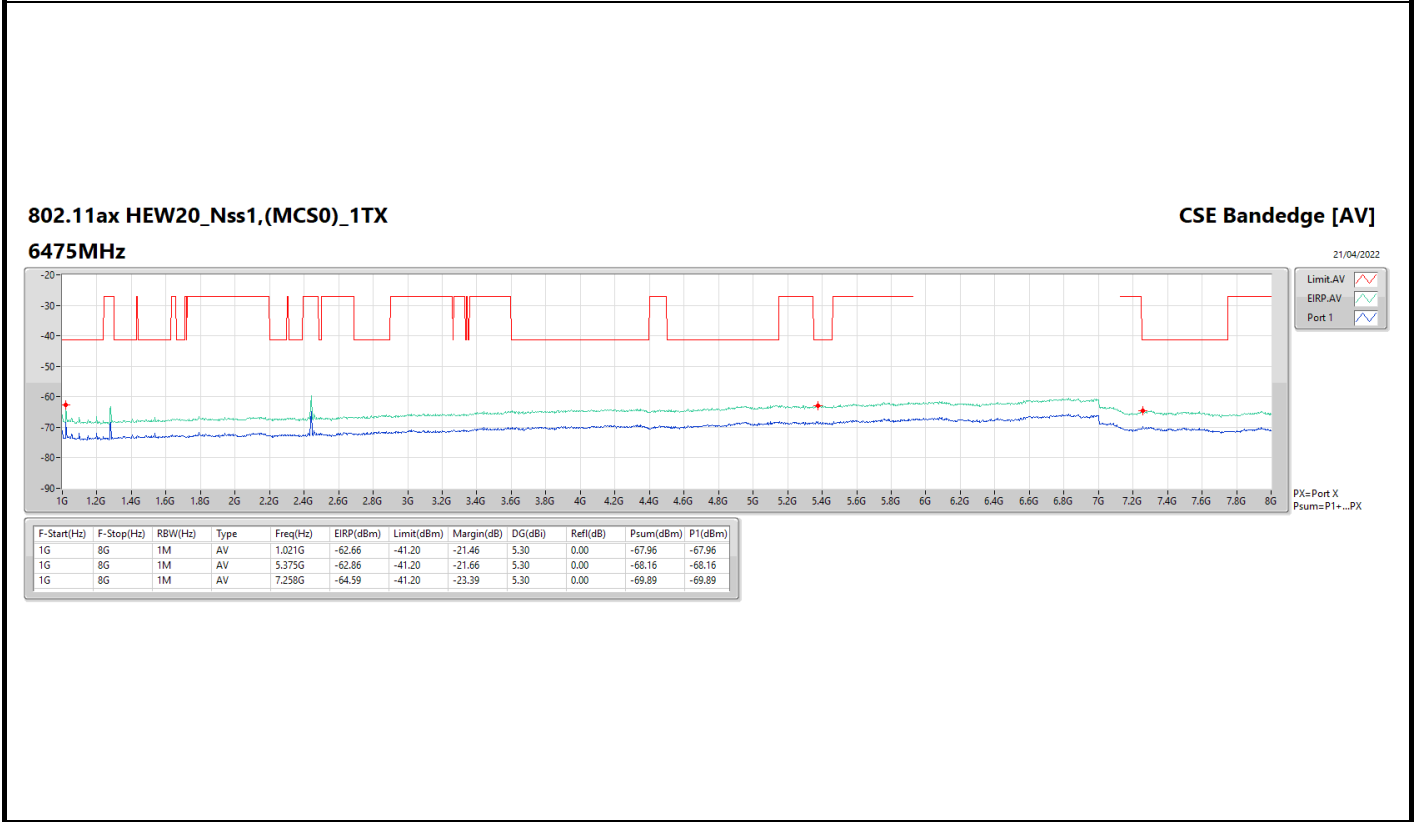

802.11ax HEW20_Nss1,(MCS0)_1TX

CSE Bandedge [AV]

6415MHz

21/04/2022

F-Start(Hz)	F-Stop(Hz)	RBW(Hz)	Type	Freq(Hz)	EIRP(dBm)	Limit(dBm)	Margin(dB)	DG(dBi)	Ref(dB)	Psum(dBm)	P1(dBm)
1G	8G	1M	AV	1.021G	-62.66	-41.20	-21.46	5.30	0.00	-67.96	-67.96
1G	8G	1M	AV	5.375G	-62.86	-41.20	-21.66	5.30	0.00	-68.16	-68.16
1G	8G	1M	AV	7.3035G	-64.51	-41.20	-23.31	5.30	0.00	-69.81	-69.81