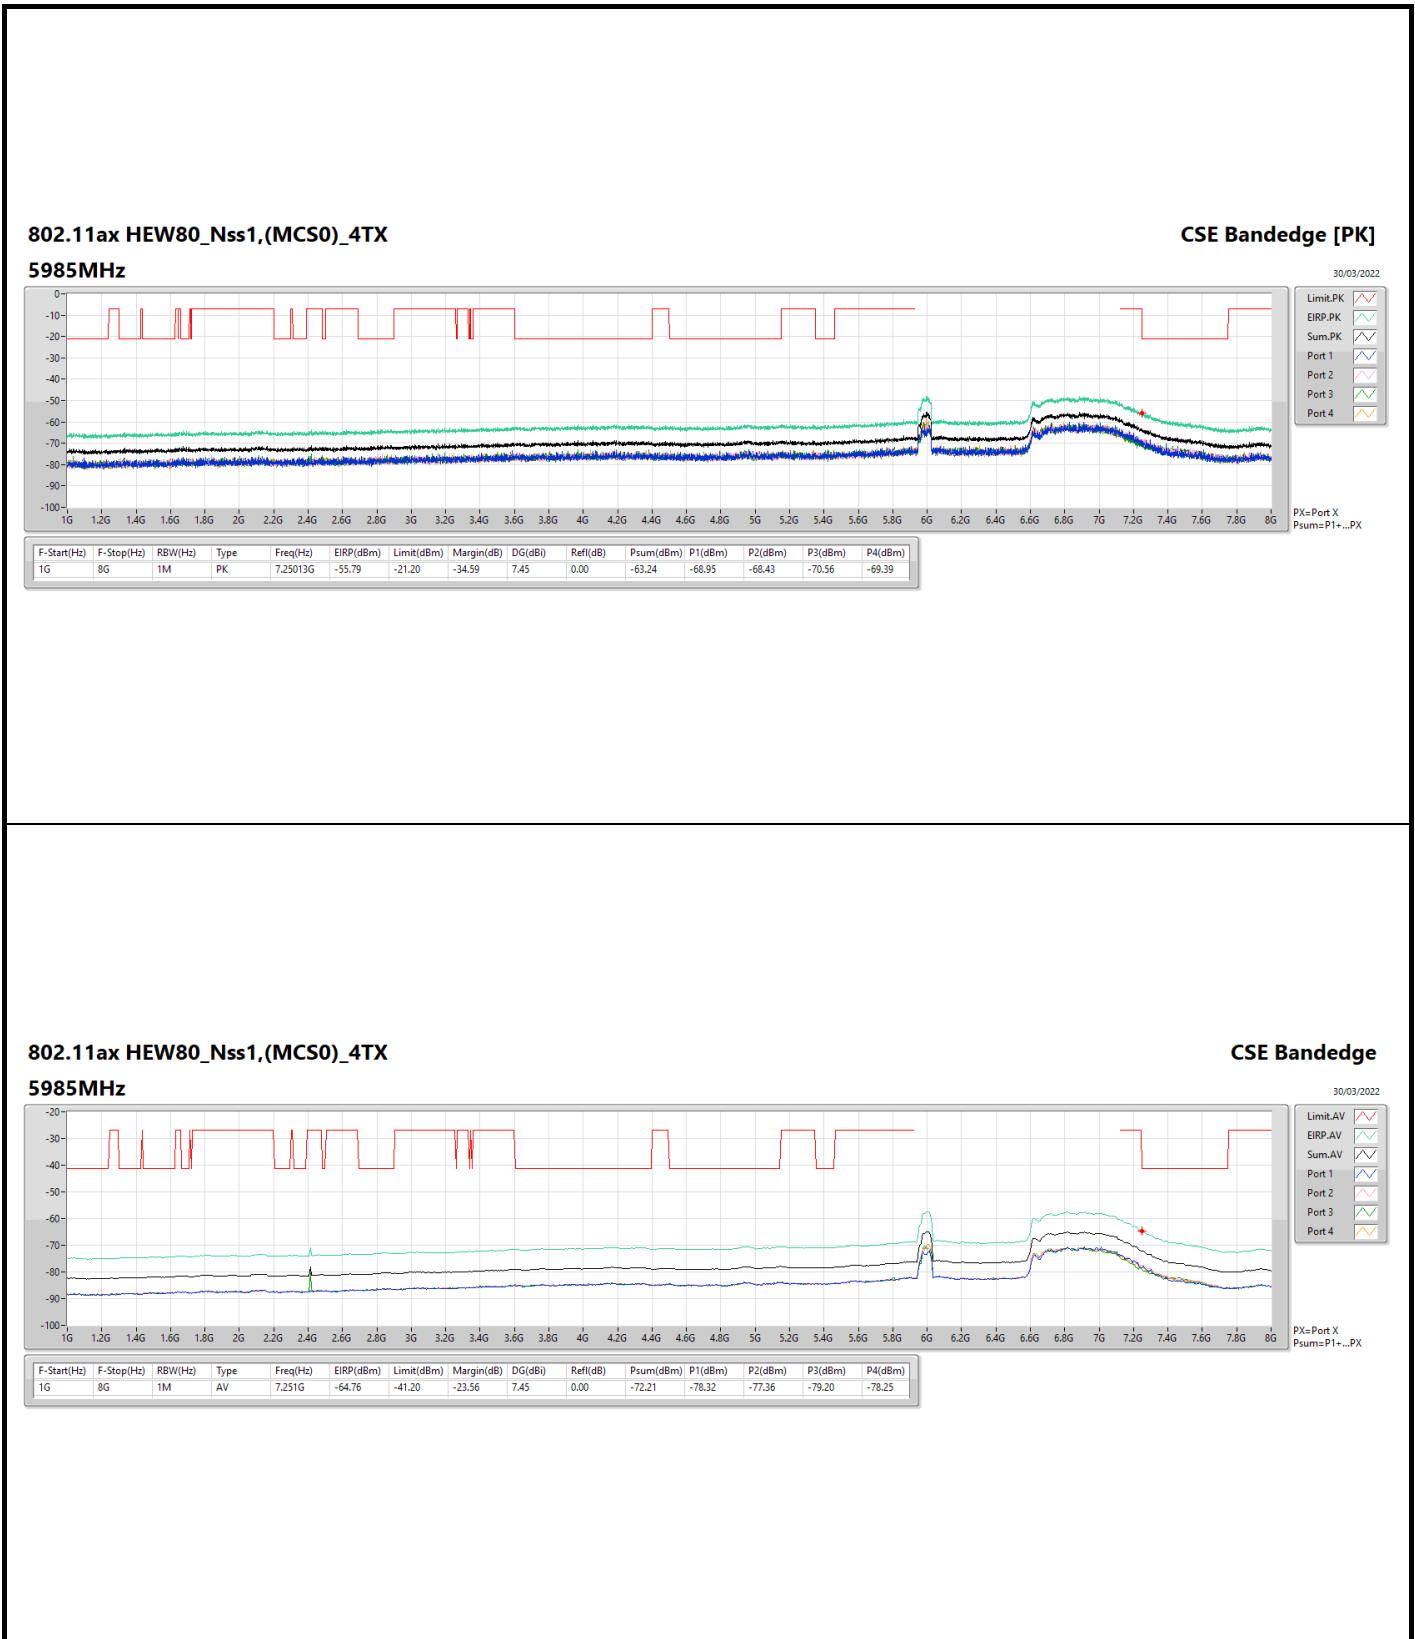

802.11ax HEW40_Nss1,(MCS0)_4TX
6885MHz Straddle 6.525-6.875GHz

CSE Bandedge

30/03/2022

F-Start(Hz)	F-Stop(Hz)	RBW(Hz)	Type	Freq(Hz)	EIRP(dBm)	Limit(dBm)	Margin(dB)	DG(dB)	Ref(dB)	Psum(dBm)	P1(dBm)	P2(dBm)	P3(dBm)	P4(dBm)
1G	8G	1M	AV	7.258G	-70.72	-41.20	-29.52	6.05	0.00	-76.77	-83.03	-81.81	-83.78	-82.76