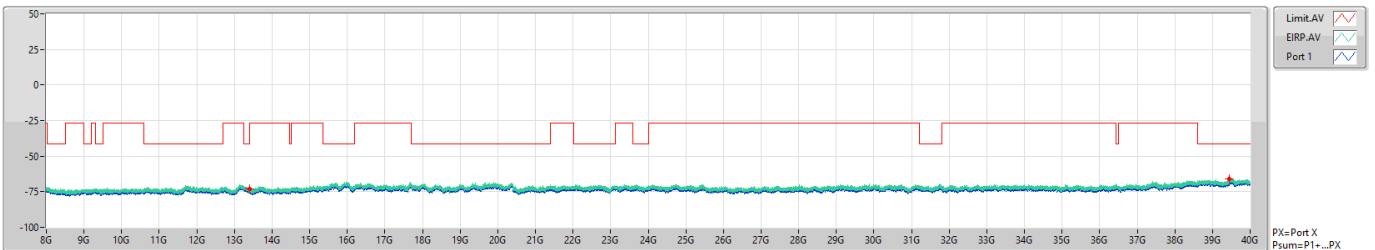

802.11ax HEW20_Nss1,(MCS0)_1TX

CSE [RMS]

6695MHz

15/02/2022

F-Start(Hz)	F-Stop(Hz)	RBW(Hz)	Type	Freq(Hz)	EIRP(dBm)	Limit(dBm)	Margin(dB)	DG(dBi)	Ref(dB)	Psum(dBm)	P1(dBm)
8G	40G	1M	AV	13.393G	-72.90	-41.20	-31.70	0.99	0.00	-73.89	-73.89
8G	40G	1M	AV	39.447G	-66.17	-41.20	-24.97	0.99	0.00	-67.16	-67.16