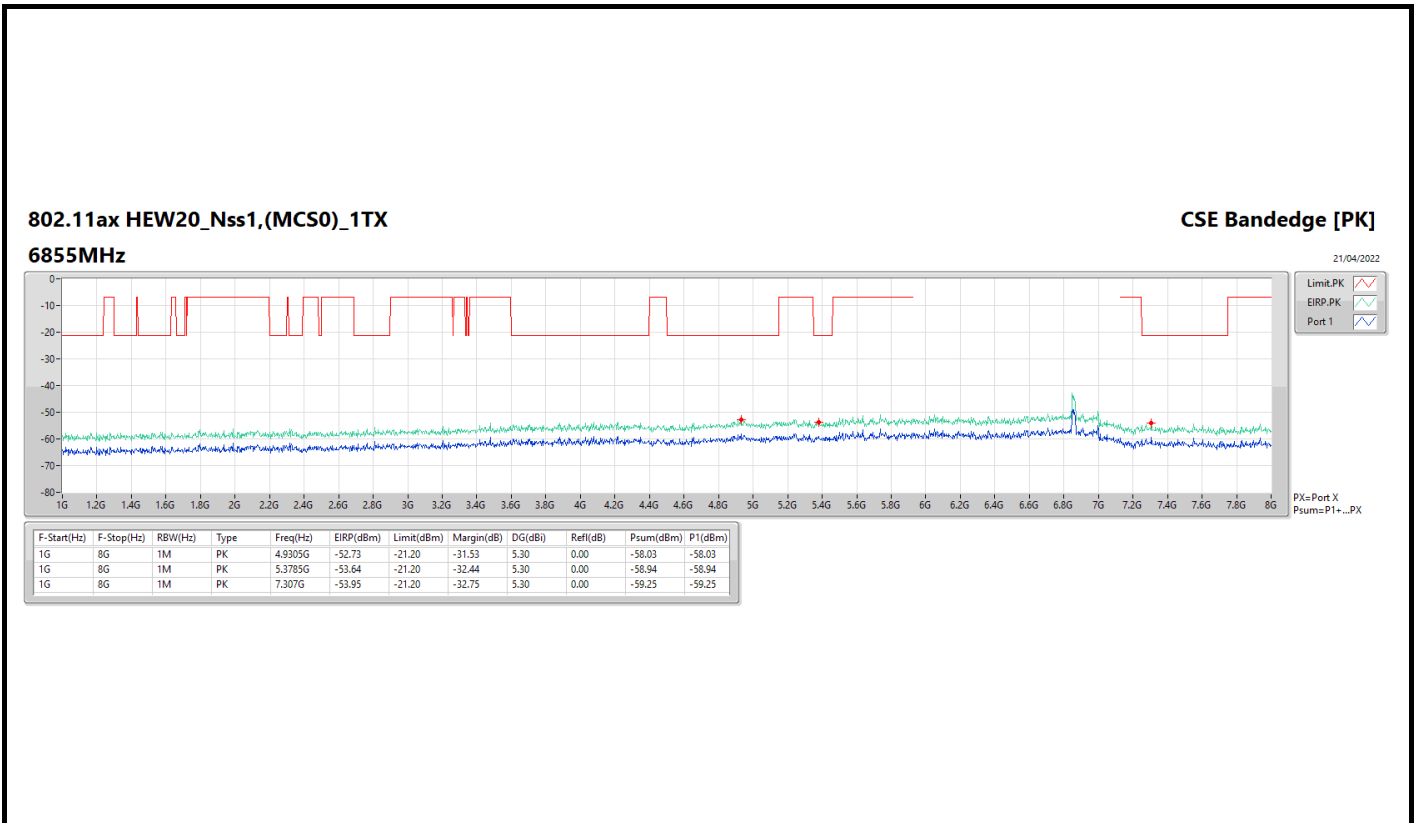

802.11ax HEW20_Nss1,(MCS0)_1TX

CSE Bandedge [AV]

6695MHz

21/04/2022

F-Start(Hz)	F-Stop(Hz)	RBW(Hz)	Type	Freq(Hz)	EIRP(dBm)	Limit(dBm)	Margin(dB)	DG(dBi)	Ref(dB)	Psum(dBm)	P1(dBm)
1G	8G	1M	AV	5.4135G	-61.09	-41.20	-19.89	5.30	0.00	-66.39	-66.39
1G	8G	1M	AV	7.286G	-63.89	-41.20	-22.69	5.30	0.00	-69.19	-69.19