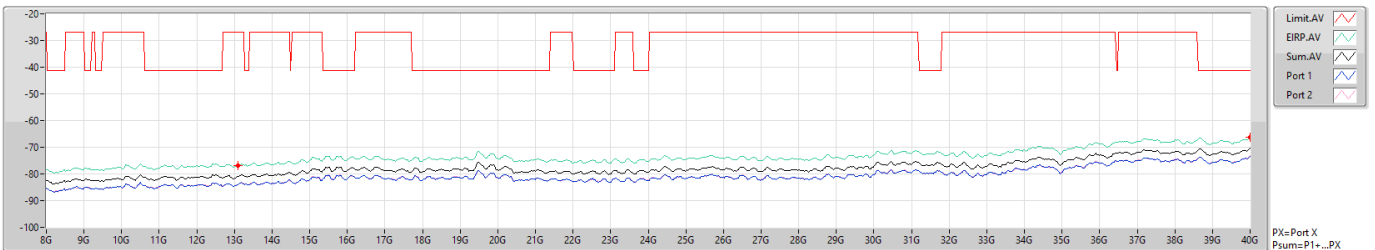

802.11ax HEW20_Nss1,(MCS0)_2TX

CSE Bandedge

6535MHz

30/03/2022

F-Start(Hz)	F-Stop(Hz)	RBW(Hz)	Type	Freq(Hz)	EIRP(dBm)	Limit(dBm)	Margin(dB)	DG(dBi)	Ref(dB)	Psum(dBm)	P1(dBm)	P2(dBm)
8G	40G	1M	AV	13.088G	-76.94	-27.00	-49.94	4.13	0.00	-81.07	-84.03	-84.14
8G	40G	1M	AV	40G	-66.15	-41.20	-24.95	4.13	0.00	-70.28	-73.38	-73.20