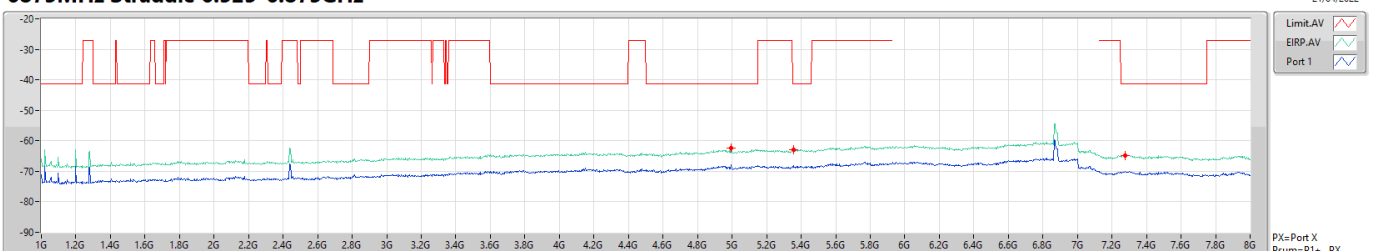

802.11ax HEW20_Nss1,(MCS0)_1TX
6875MHz Straddle 6.525-6.875GHz

CSE Bandedge [PK]

21/04/2022

F-Start(Hz)	F-Stop(Hz)	RBW(Hz)	Type	Freq(Hz)	EIRP(dBm)	Limit(dBm)	Margin(dB)	DG(dB)	Ref(dB)	Psum(dBm)	P1(dBm)
1G	8G	1M	PK	5.0215G	-52.78	-21.20	-31.58	5.30	0.00	-58.08	-58.08
1G	8G	1M	PK	7.286G	-54.49	-21.20	-33.29	5.30	0.00	-59.79	-59.79

802.11ax HEW20_Nss1,(MCS0)_1TX
6875MHz Straddle 6.525-6.875GHz

CSE Bandedge [AV]

21/04/2022

F-Start(Hz)	F-Stop(Hz)	RBW(Hz)	Type	Freq(Hz)	EIRP(dBm)	Limit(dBm)	Margin(dB)	DG(dB)	Ref(dB)	Psum(dBm)	P1(dBm)
1G	8G	1M	AV	4.9935G	-62.44	-41.20	-21.24	5.30	0.00	-67.74	-67.74
1G	8G	1M	AV	5.354G	-62.94	-41.20	-21.74	5.30	0.00	-68.24	-68.24
1G	8G	1M	AV	7.2755G	-64.84	-41.20	-23.64	5.30	0.00	-70.14	-70.14