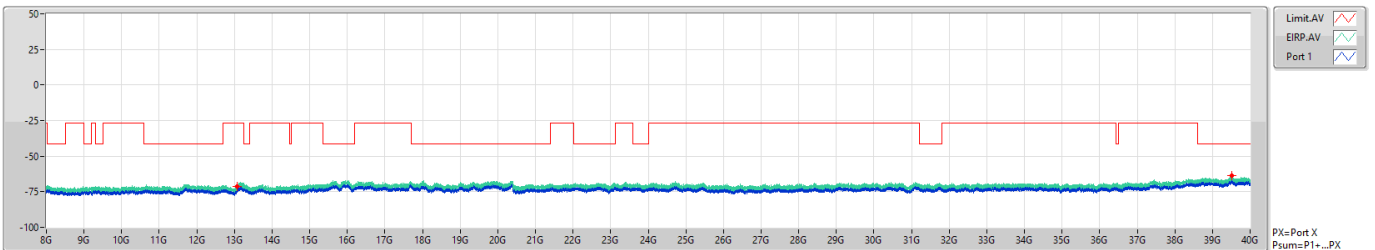

802.11ax HEW160_Nss1,(MCS0)_1TX
6505MHz Straddle 6.425-6.525GHz

CSE [RMS]

15/02/2022

F-Start(Hz)	F-Stop(Hz)	RBW(Hz)	Type	Freq(Hz)	EIRP(dBm)	Limit(dBm)	Margin(dB)	DG(dBi)	Ref(dB)	Psum(dBm)	P1(dBm)
8G	40G	1M	AV	13.071G	-71.13	-27.00	-44.13	2.31	0.00	-73.44	-73.44
8G	40G	1M	AV	39.521G	-63.90	-41.20	-22.70	2.31	0.00	-66.21	-66.21