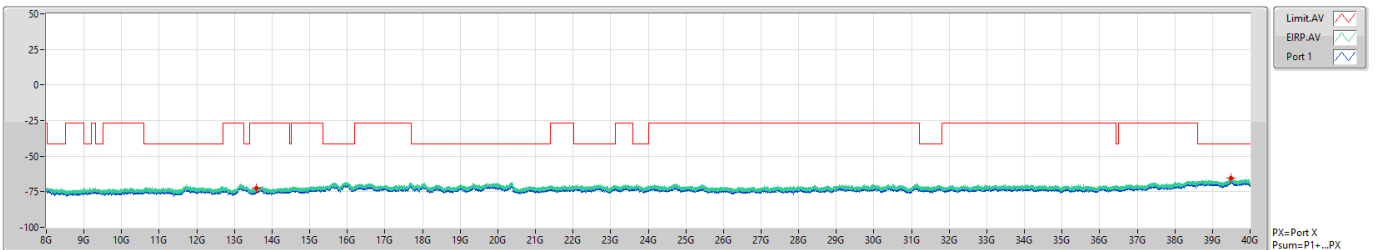

802.11ax HEW80_Nss1,(MCS0)_1TX
6785MHz

CSE [RMS]

15/02/2022

F-Start(Hz)	F-Stop(Hz)	RBW(Hz)	Type	Freq(Hz)	EIRP(dBm)	Limit(dBm)	Margin(dB)	DG(dBi)	Ref(dB)	Psum(dBm)	P1(dBm)
8G	40G	1M	AV	13.575G	-72.64	-27.00	-45.64	0.99	0.00	-73.63	-73.63
8G	40G	1M	AV	39.487G	-65.47	-41.20	-24.27	0.99	0.00	-66.46	-66.46