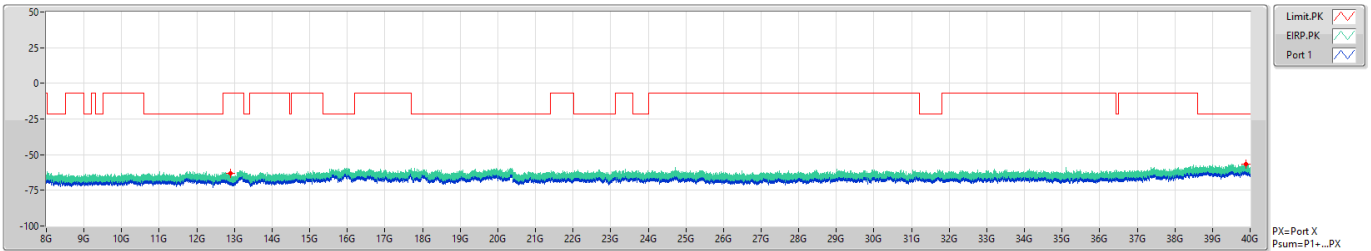

802.11ax HEW40_Nss1,(MCS0)_1TX
6445MHz

CSE [PK]

15/02/2022

F-Start(Hz)	F-Stop(Hz)	RBW(Hz)	Type	Freq(Hz)	EIRP(dBm)	Limit(dBm)	Margin(dB)	DG(dBi)	Ref(dB)	Psum(dBm)	P1(dBm)
8G	40G	1M	PK	12.895G	-63.33	-7.00	-56.33	2.31	0.00	-65.64	-65.64
8G	40G	1M	PK	39.891G	-56.88	-21.20	-35.68	2.31	0.00	-59.19	-59.19