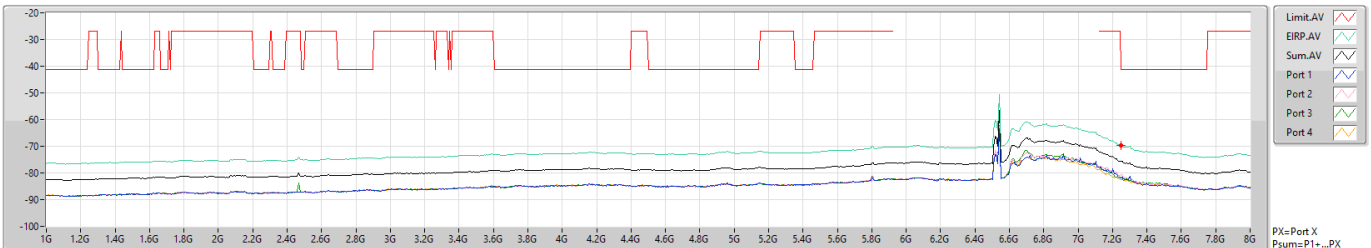

802.11ax HEW40_Nss1,(MCS0)_4TX
6525MHz Straddle 6.425-6.525GHz

CSE Bandedge

30/03/2022

F-Start(Hz)	F-Stop(Hz)	RBW(Hz)	Type	Freq(Hz)	EIRP(dBm)	Limit(dBm)	Margin(dB)	DG(dB)	Ref(dB)	Psum(dBm)	P1(dBm)	P2(dBm)	P3(dBm)	P4(dBm)
1G	8G	1M	AV	7.251G	-69.58	-41.20	-28.38	6.03	0.00	-75.61	-81.80	-80.63	-81.86	-82.42