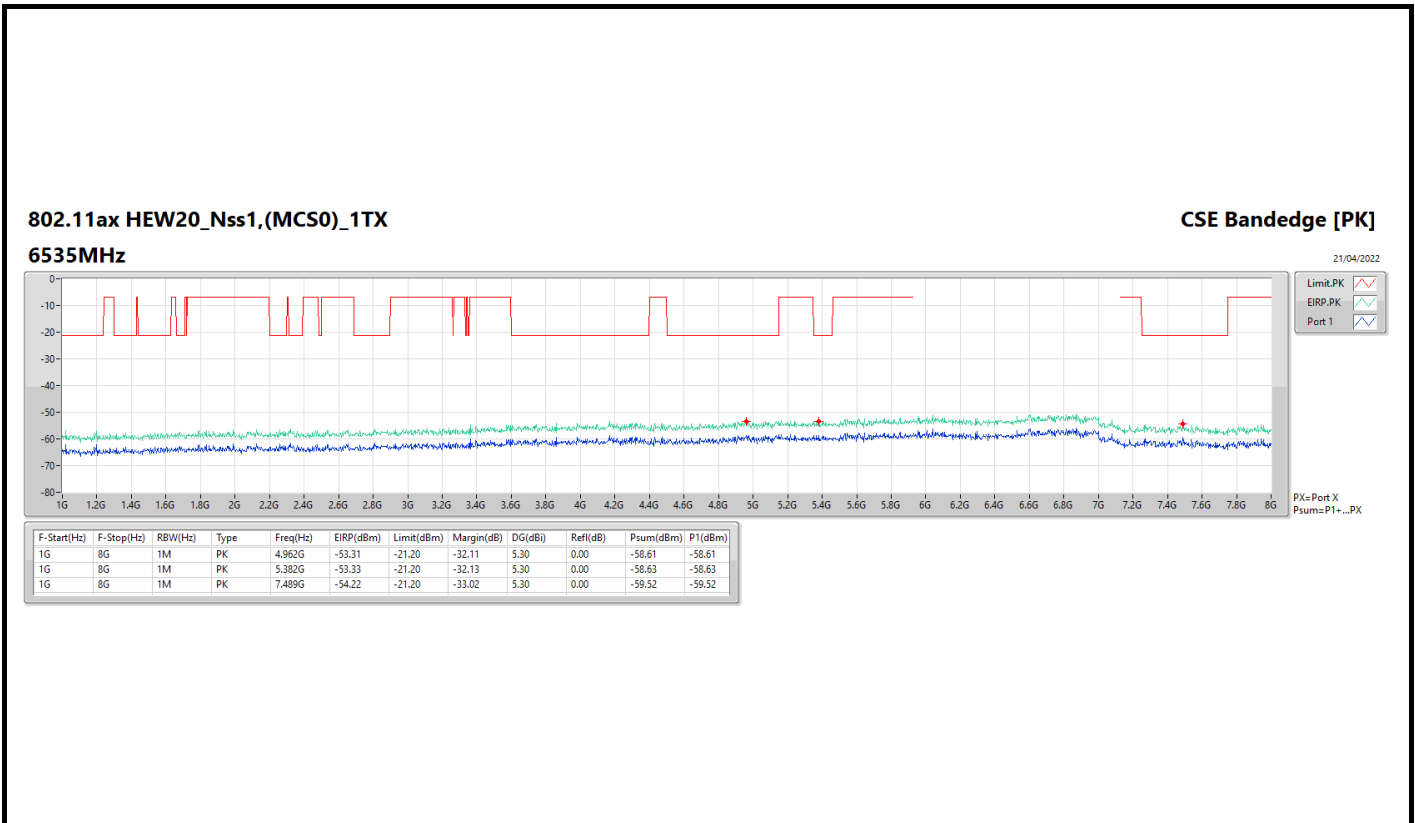

802.11ax HEW20_Nss1,(MCS0)_1TX

CSE Bandedge [AV]

6415MHz

21/04/2022

F-Start(Hz)	F-Stop(Hz)	RBW(Hz)	Type	Freq(Hz)	EIRP(dBm)	Limit(dBm)	Margin(dB)	DG(dBi)	Ref(dB)	Psum(dBm)	P1(dBm)
1G	8G	1M	AV	1.021G	-62.66	-41.20	-21.46	5.30	0.00	-67.96	-67.96
1G	8G	1M	AV	5.375G	-62.86	-41.20	-21.66	5.30	0.00	-68.16	-68.16
1G	8G	1M	AV	7.3035G	-64.51	-41.20	-23.31	5.30	0.00	-69.81	-69.81