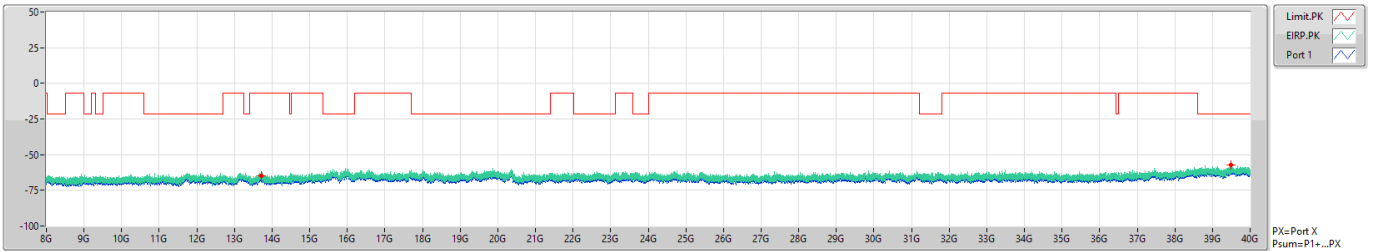

802.11ax HEW20_Nss1,(MCS0)_1TX
6855MHz

CSE [PK]

15/02/2022

F-Start(Hz)	F-Stop(Hz)	RBW(Hz)	Type	Freq(Hz)	EIRP(dBm)	Limit(dBm)	Margin(dB)	DG(dBi)	Ref(dB)	Psum(dBm)	P1(dBm)
8G	40G	1M	PK	13.708G	-64.76	-7.00	-57.76	0.99	0.00	-65.75	-65.75
8G	40G	1M	PK	39.482G	-56.97	-21.20	-35.77	0.99	0.00	-57.96	-57.96