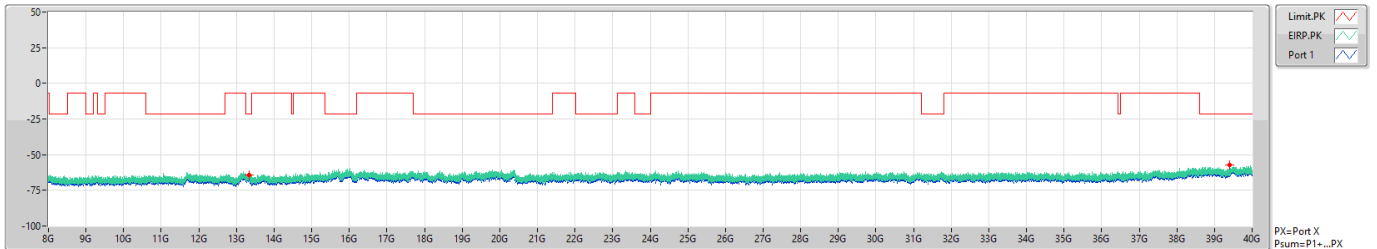

802.11ax HEW160_Nss1,(MCS0)_1TX

CSE [PK]

6665MHz

15/02/2022

F-Start(Hz)	F-Stop(Hz)	RBW(Hz)	Type	Freq(Hz)	EIRP(dBm)	Limit(dBm)	Margin(dB)	DG(dBi)	Ref(dB)	Psum(dBm)	P1(dBm)
8G	40G	1M	PK	13.326G	-63.98	-21.20	-42.78	0.99	0.00	-64.97	-64.97
8G	40G	1M	PK	39.394G	-57.33	-21.20	-36.13	0.99	0.00	-58.32	-58.32