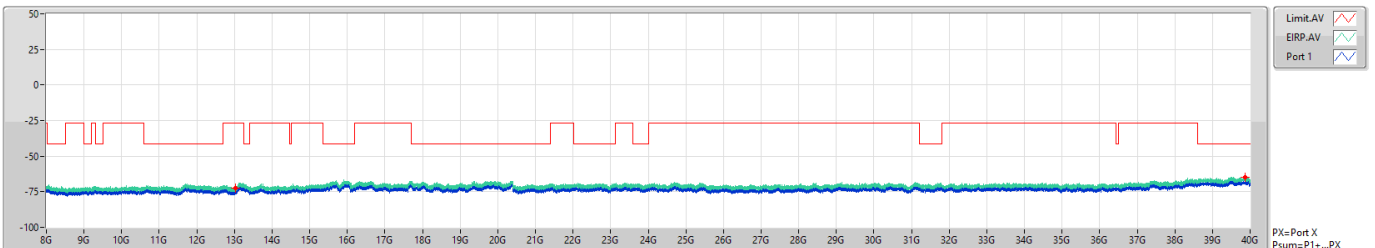

802.11ax HEW20_Nss1,(MCS0)_1TX

CSE [RMS]

6515MHz

15/02/2022

F-Start(Hz)	F-Stop(Hz)	RBW(Hz)	Type	Freq(Hz)	EIRP(dBm)	Limit(dBm)	Margin(dB)	DG(dBi)	Ref(dB)	Psum(dBm)	P1(dBm)
8G	40G	1M	AV	13.022G	-72.42	-27.00	-45.42	2.31	0.00	-74.73	-74.73
8G	40G	1M	AV	39.872G	-64.59	-41.20	-23.39	2.31	0.00	-66.90	-66.90