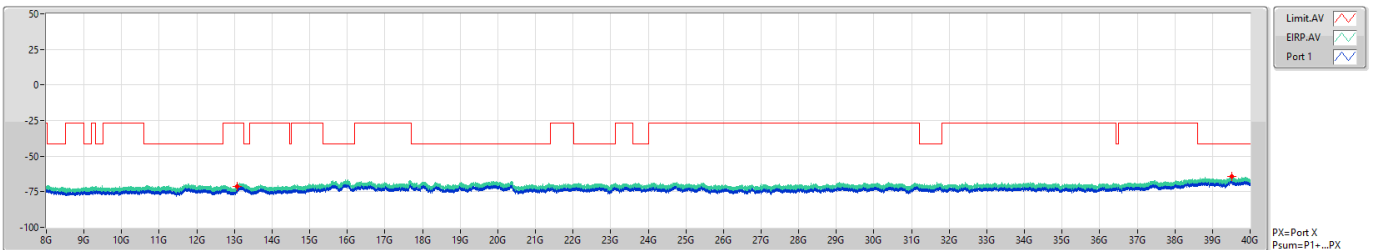

802.11ax HEW40_Nss1,(MCS0)_1TX
6525MHz Straddle 6.425-6.525GHz

CSE [RMS]

15/02/2022

F-Start(Hz)	F-Stop(Hz)	RBW(Hz)	Type	Freq(Hz)	EIRP(dBm)	Limit(dBm)	Margin(dB)	DG(dBi)	Ref(dB)	Psum(dBm)	P1(dBm)
8G	40G	1M	AV	13.064G	-71.18	-27.00	-44.18	2.31	0.00	-73.49	-73.49
8G	40G	1M	AV	39.504G	-64.00	-41.20	-22.80	2.31	0.00	-66.31	-66.31