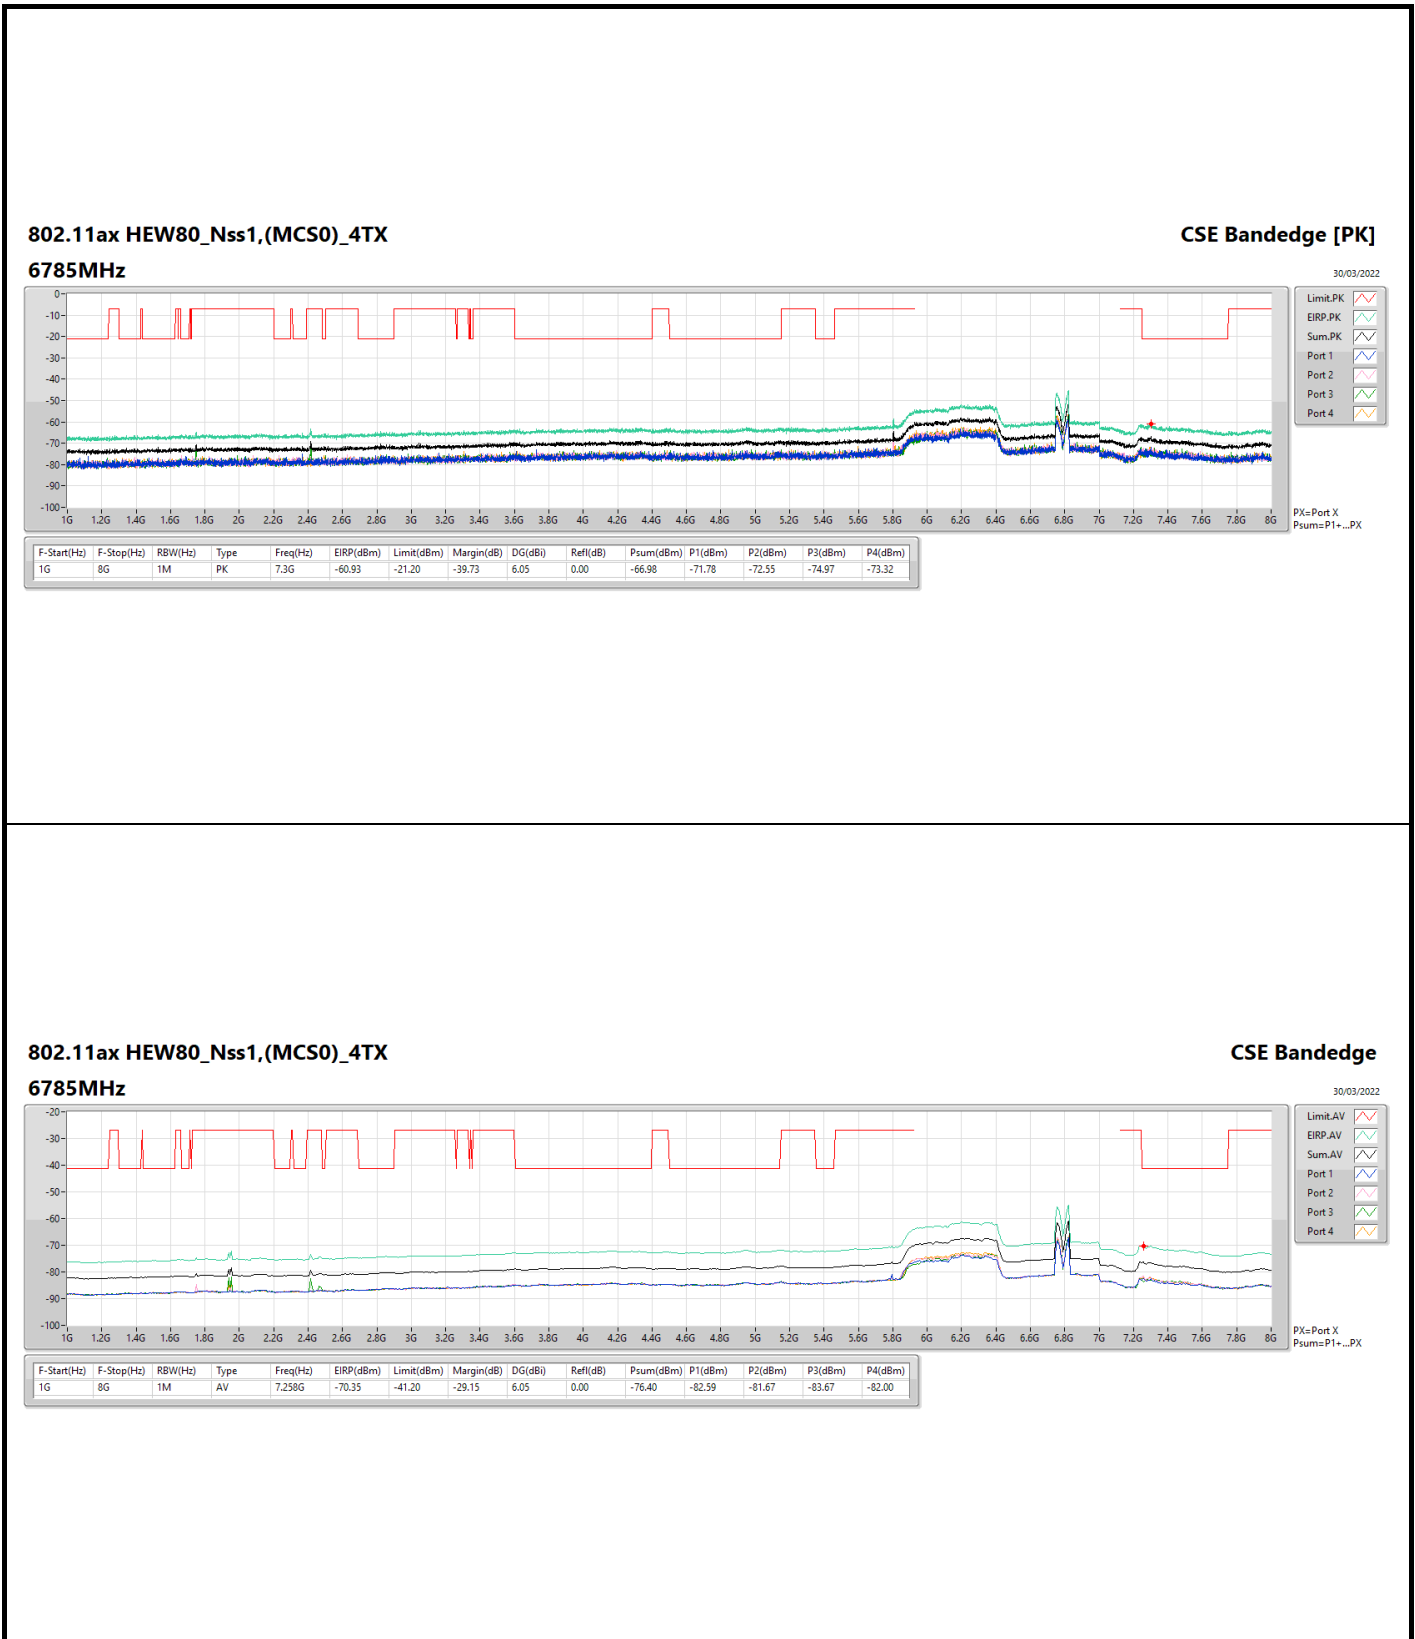

Port 3

Port 4

PX=Port X
Psum=P1+...PX

802.11ax HEW80_Nss1,(MCS0)_4TX

6705MHz

CSE Bandedge

30/03/2022

802.11ax HEW80_Nss1,(MCS0)_4TX
6865MHz Straddle 6.525-6.875GHz