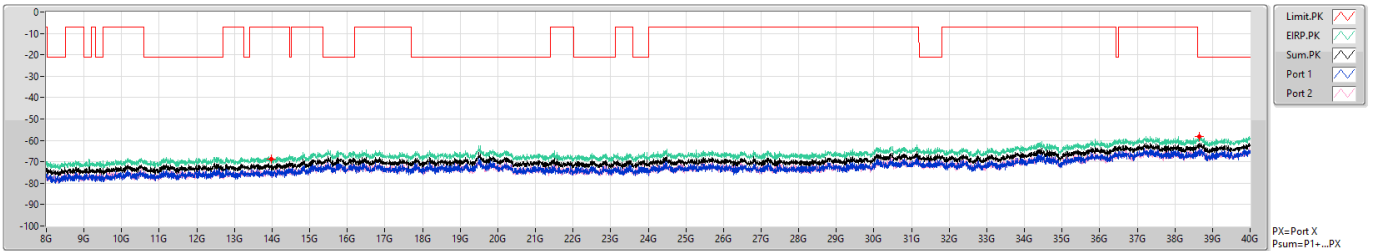

802.11ax HEW20_Nss1,(MCS0)_2TX

CSE Bandedge [PK]

6995MHz

30/03/2022

F-Start(Hz)	F-Stop(Hz)	RBW(Hz)	Type	Freq(Hz)	EIRP(dBm)	Limit(dBm)	Margin(dB)	DG(dBi)	Ref(dB)	Psum(dBm)	P1(dBm)	P2(dBm)
8G	40G	1M	PK	13.994G	-68.56	-7.00	-61.56	3.08	0.00	-71.64	-73.50	-76.23
8G	40G	1M	PK	38.656G	-58.08	-21.20	-36.88	3.08	0.00	-61.16	-65.14	-63.38