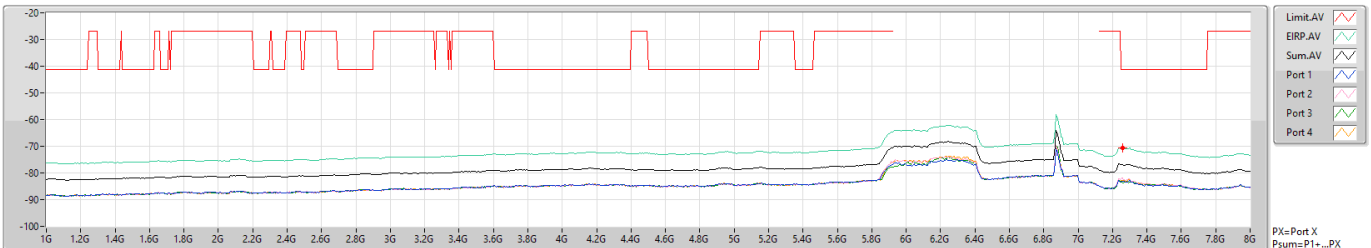

802.11ax HEW40_Nss1,(MCS0)_4TX
6885MHz Straddle 6.525-6.875GHz

CSE Bandedge [PK]

30/03/2022

F-Start(Hz)	F-Stop(Hz)	RBW(Hz)	Type	Freq(Hz)	EIRP(dBm)	Limit(dBm)	Margin(dB)	DG(dB)	Ref(dB)	Psum(dBm)	P1(dBm)	P2(dBm)	P3(dBm)	P4(dBm)
1G	8G	1M	PK	7.29330G	-61.22	-21.20	-40.02	6.05	0.00	-67.27	-73.79	-74.46	-75.03	-71.06

802.11ax HEW40_Nss1,(MCS0)_4TX
6885MHz Straddle 6.525-6.875GHz

CSE Bandedge

30/03/2022

F-Start(Hz)	F-Stop(Hz)	RBW(Hz)	Type	Freq(Hz)	EIRP(dBm)	Limit(dBm)	Margin(dB)	DG(dB)	Ref(dB)	Psum(dBm)	P1(dBm)	P2(dBm)	P3(dBm)	P4(dBm)
1G	8G	1M	AV	7.258G	-70.72	-41.20	-29.52	6.05	0.00	-76.77	-83.03	-81.81	-83.78	-82.76