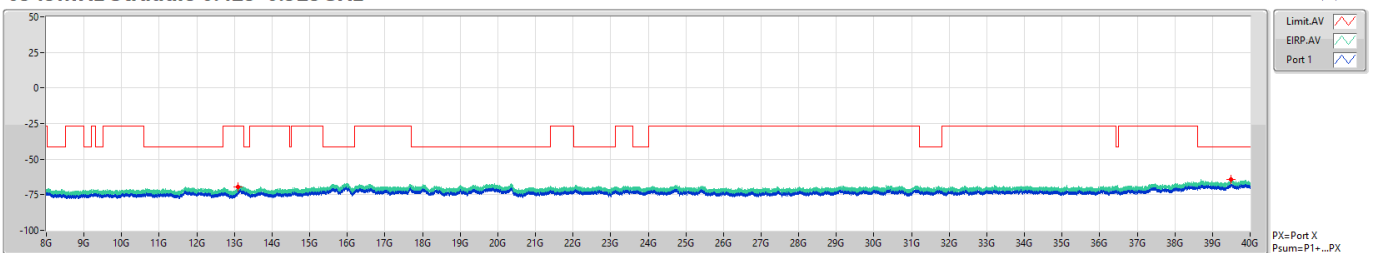

802.11ax HEW80_Nss1,(MCS0)_1TX
6545MHz Straddle 6.425-6.525GHz

CSE [RMS]

15/02/2022

F-Start(Hz)	F-Stop(Hz)	RBW(Hz)	Type	Freq(Hz)	EIRP(dBm)	Limit(dBm)	Margin(dB)	DG(dBi)	Ref(dB)	Psum(dBm)	P1(dBm)
8G	40G	1M	AV	13.103G	-69.44	-27.00	-42.44	2.31	0.00	-71.75	-71.75
8G	40G	1M	AV	39.492G	-64.16	-41.20	-22.96	2.31	0.00	-66.47	-66.47