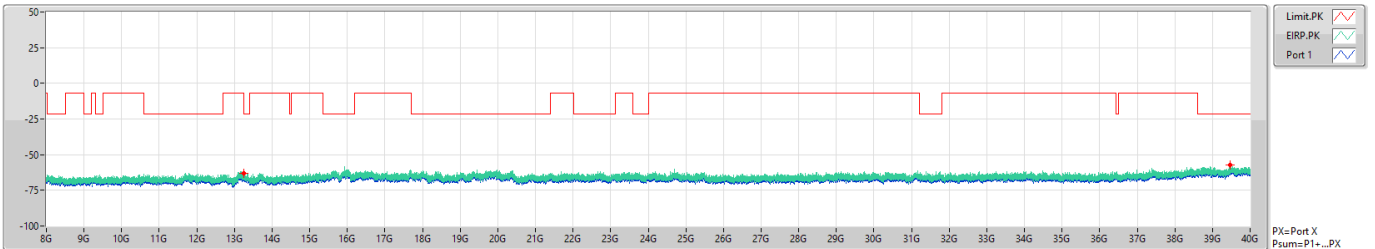

802.11ax HEW80_Nss1,(MCS0)_1TX

CSE [PK]

6625MHz

15/02/2022

F-Start(Hz)	F-Stop(Hz)	RBW(Hz)	Type	Freq(Hz)	EIRP(dBm)	Limit(dBm)	Margin(dB)	DG(dBi)	Ref(dB)	Psum(dBm)	P1(dBm)
8G	40G	1M	PK	13.25G	-63.37	-21.20	-42.17	0.99	0.00	-64.36	-64.36
8G	40G	1M	PK	39.467G	-57.40	-21.20	-36.20	0.99	0.00	-58.39	-58.39