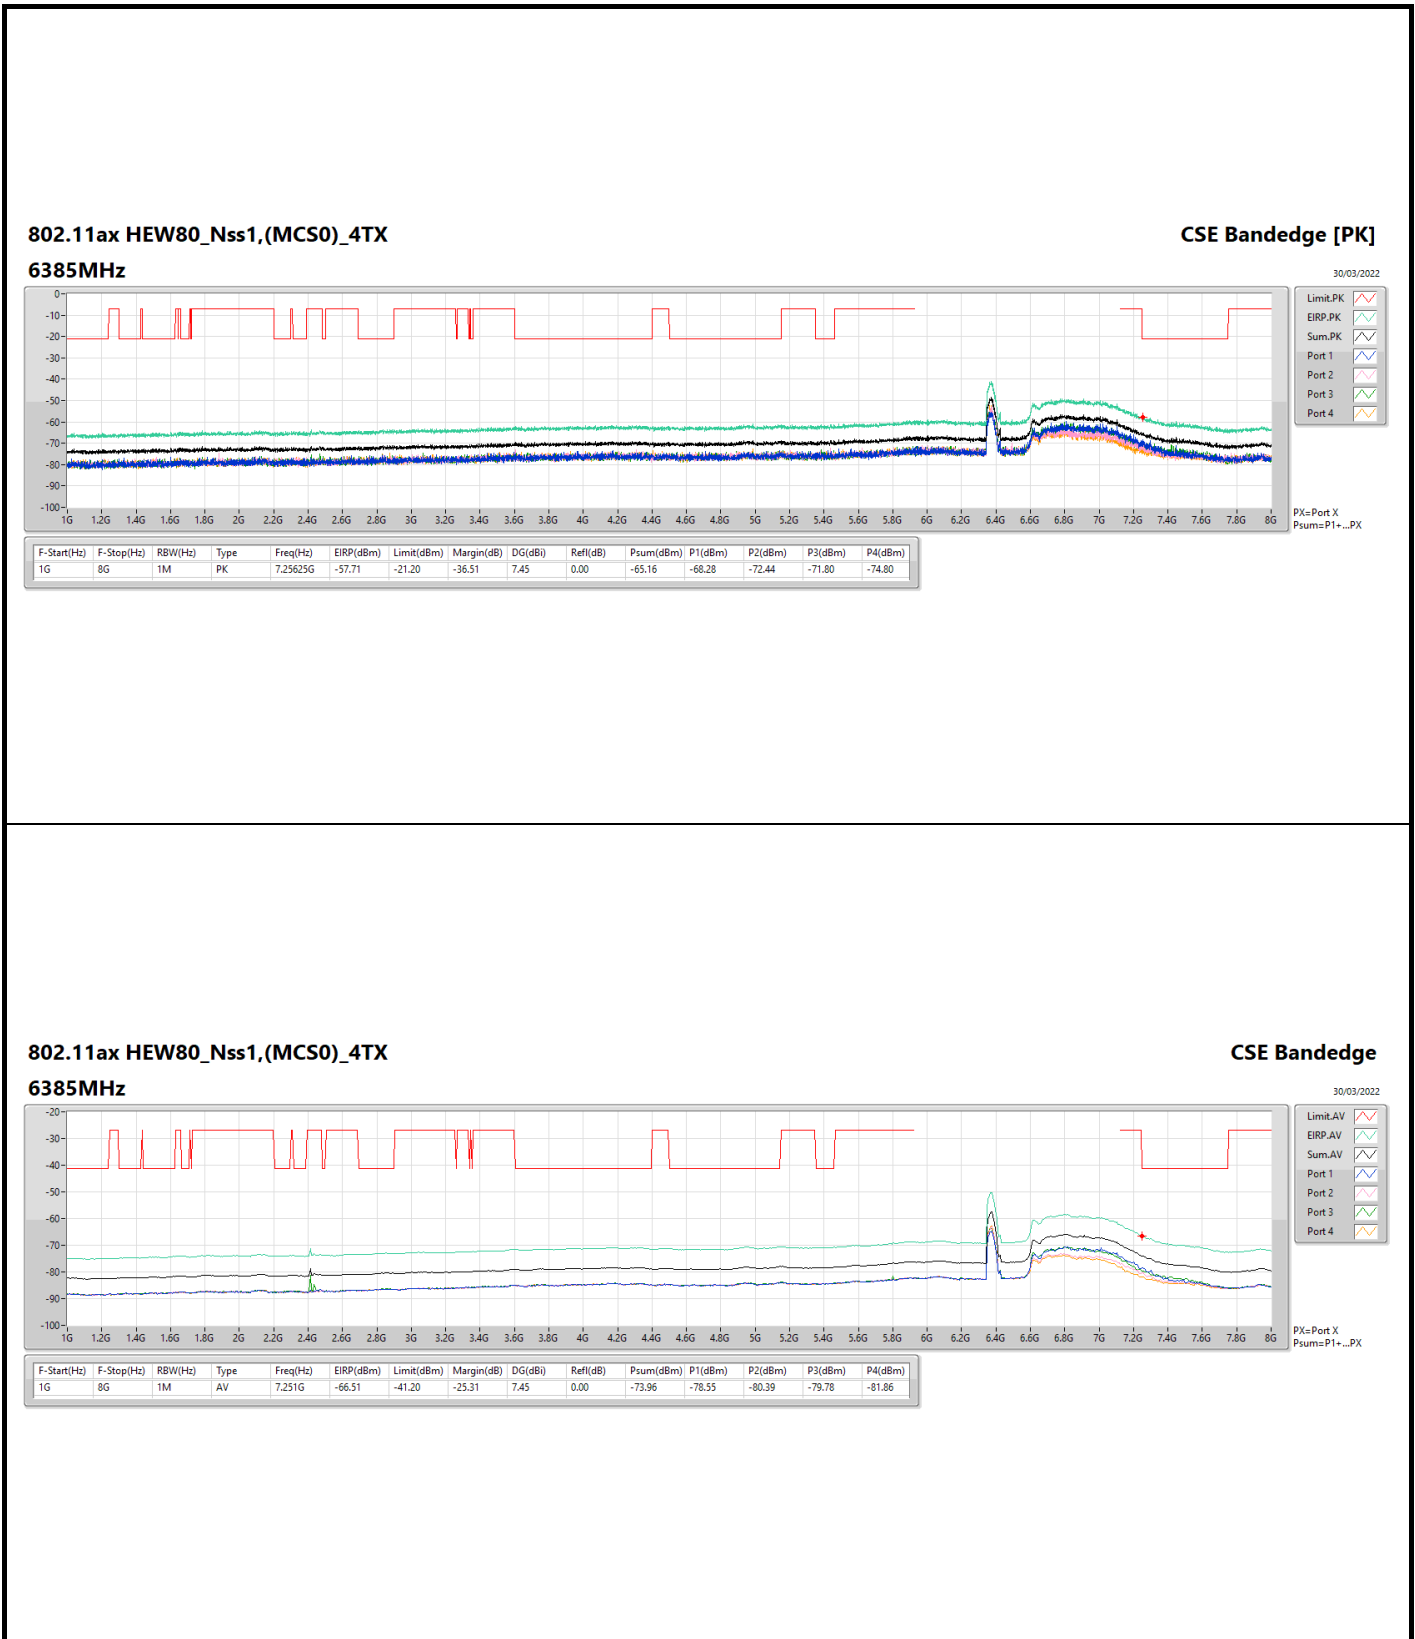

802.11ax HEW40_Nss1,(MCS0)_4TX
6885MHz Straddle 6.525-6.875GHz

CSE Bandedge

30/03/2022

F-Start(Hz)	F-Stop(Hz)	RBW(Hz)	Type	Freq(Hz)	EIRP(dBm)	Limit(dBm)	Margin(dB)	DG(dB)	Ref(dB)	Psum(dBm)	P1(dBm)	P2(dBm)	P3(dBm)	P4(dBm)
1G	8G	1M	AV	7.258G	-70.72	-41.20	-29.52	6.05	0.00	-76.77	-83.03	-81.81	-83.78	-82.76