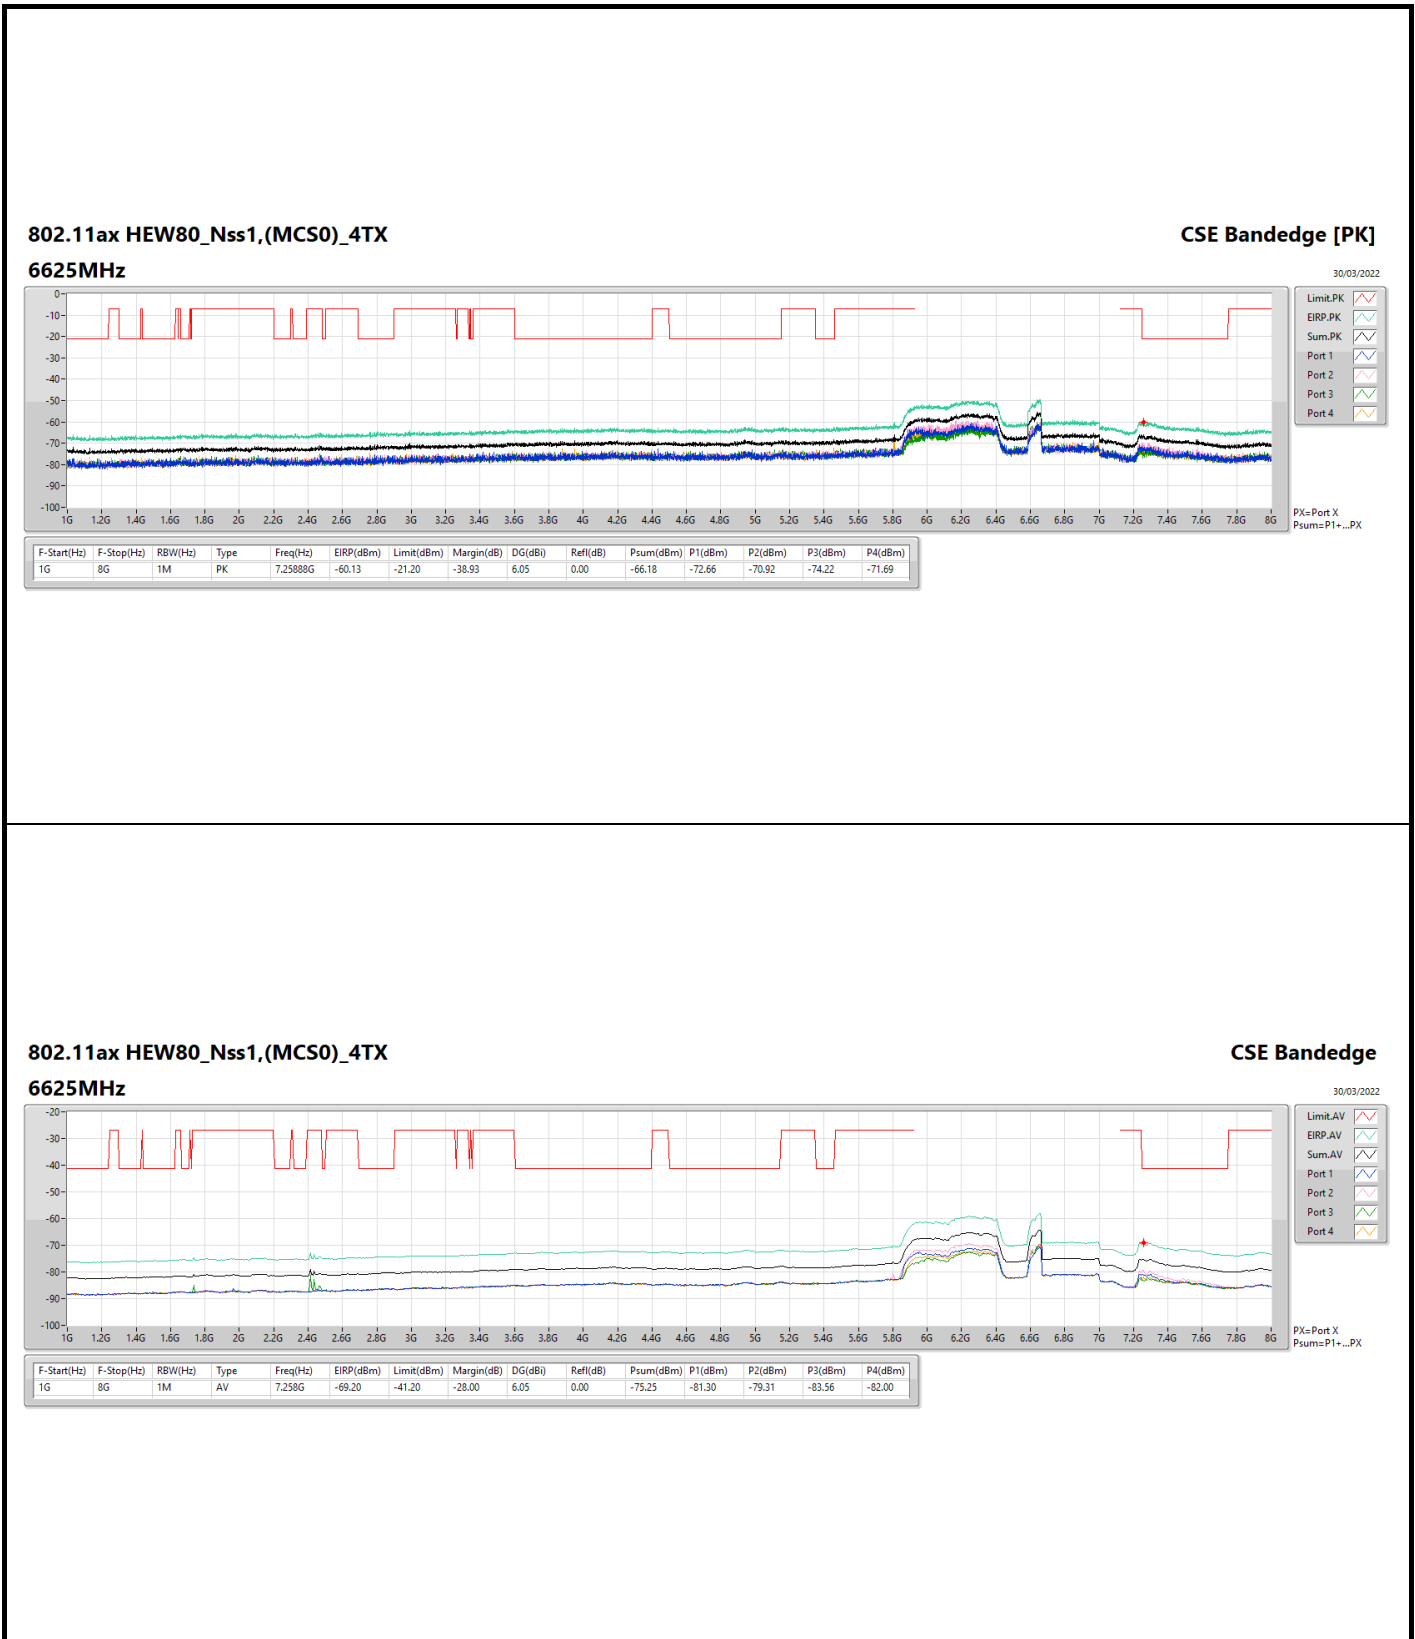

30/03/2022