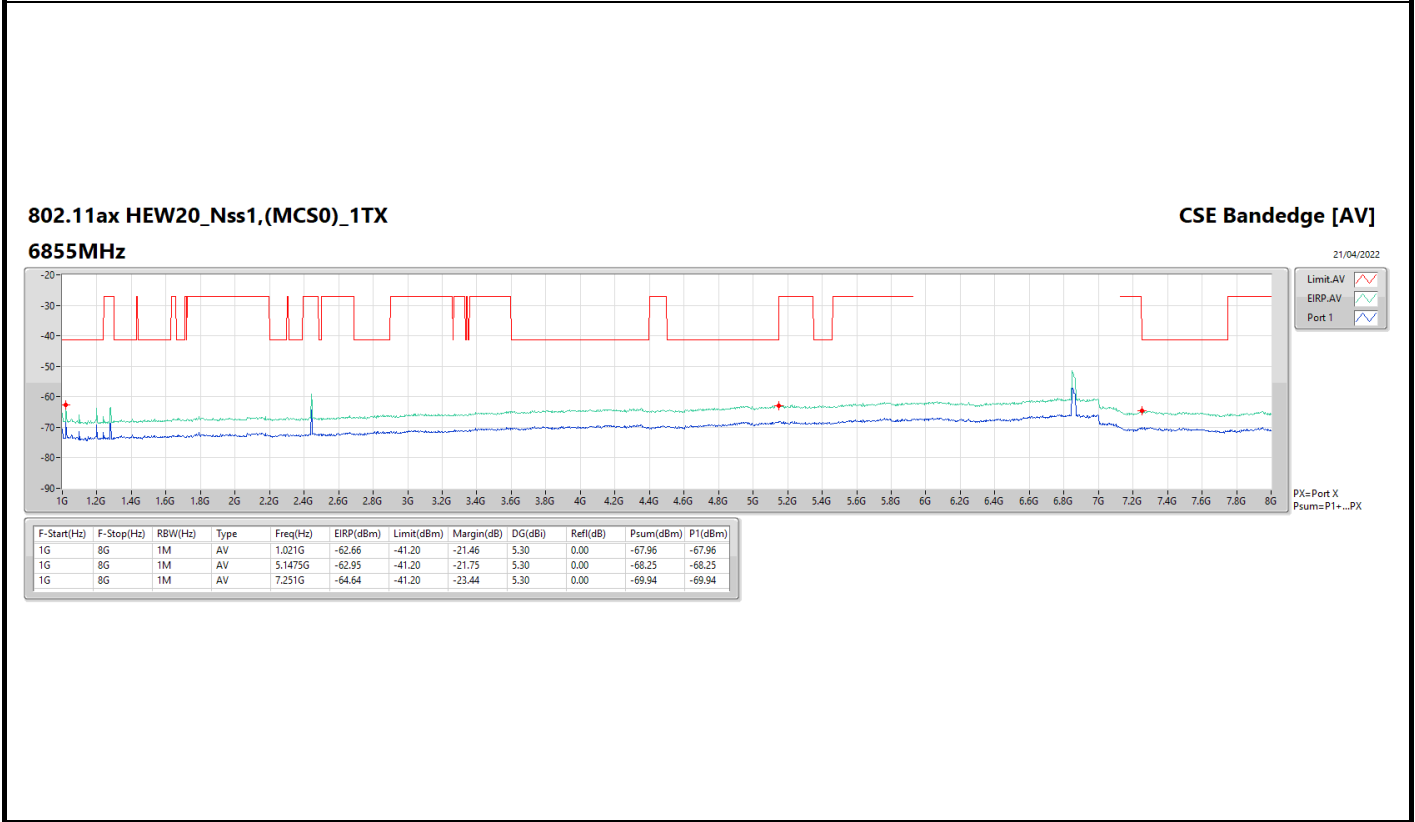

802.11ax HEW20_Nss1,(MCS0)_1TX

CSE Bandedge [AV]

6695MHz

21/04/2022

F-Start(Hz)	F-Stop(Hz)	RBW(Hz)	Type	Freq(Hz)	EIRP(dBm)	Limit(dBm)	Margin(dB)	DG(dBi)	Ref(dB)	Psum(dBm)	P1(dBm)
1G	8G	1M	AV	5.4135G	-61.09	-41.20	-19.89	5.30	0.00	-66.39	-66.39
1G	8G	1M	AV	7.286G	-63.89	-41.20	-22.69	5.30	0.00	-69.19	-69.19