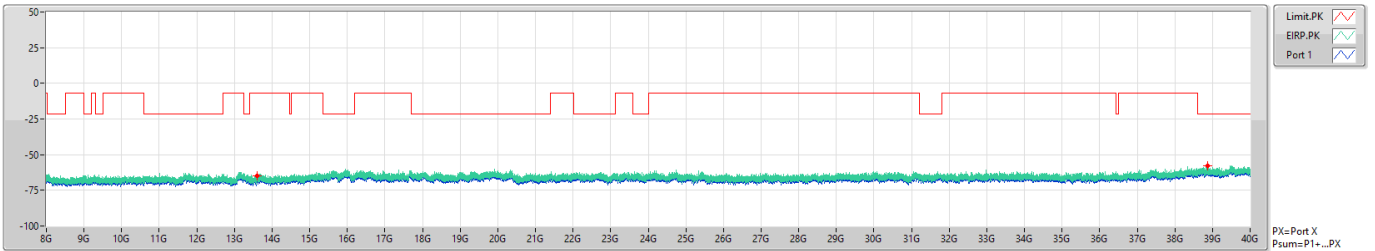

802.11ax HEW80_Nss1,(MCS0)_1TX
6785MHz

CSE [PK]

15/02/2022

F-Start(Hz)	F-Stop(Hz)	RBW(Hz)	Type	Freq(Hz)	EIRP(dBm)	Limit(dBm)	Margin(dB)	DG(dBi)	Ref(dB)	Psum(dBm)	P1(dBm)
8G	40G	1M	PK	13.592G	-64.98	-7.00	-57.98	0.99	0.00	-65.97	-65.97
8G	40G	1M	PK	38.863G	-57.92	-21.20	-36.72	0.99	0.00	-58.91	-58.91