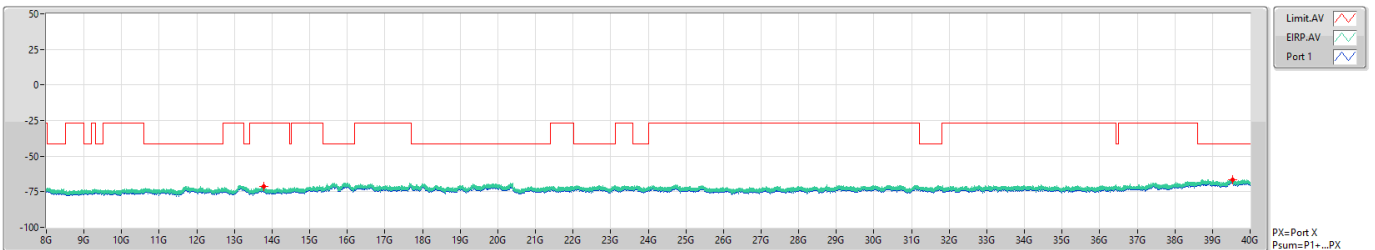

802.11ax HEW20_Nss1,(MCS0)_1TX

CSE [RMS]

6895MHz

15/02/2022

F-Start(Hz)	F-Stop(Hz)	RBW(Hz)	Type	Freq(Hz)	EIRP(dBm)	Limit(dBm)	Margin(dB)	DG(dBi)	Ref(dB)	Psum(dBm)	P1(dBm)
8G	40G	1M	AV	13.788G	-71.44	-27.00	-44.44	0.61	0.00	-72.05	-72.05
8G	40G	1M	AV	39.529G	-66.37	-41.20	-25.17	0.61	0.00	-66.98	-66.98