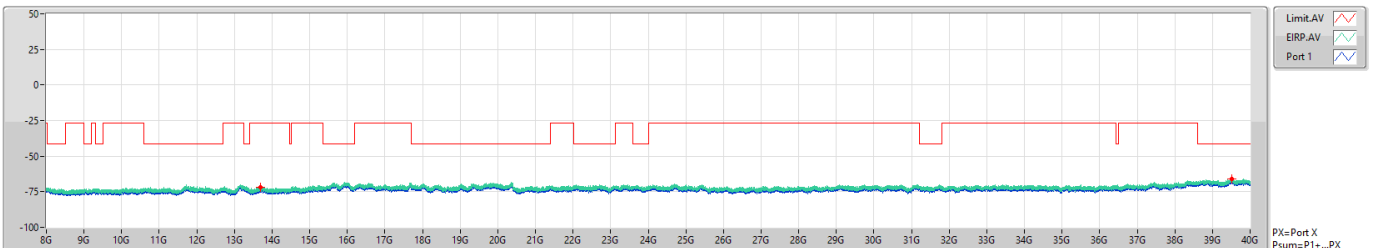

802.11ax HEW80_Nss1,(MCS0)_1TX
6865MHz Straddle 6.525-6.875GHz

CSE [RMS]

15/02/2022

F-Start(Hz)	F-Stop(Hz)	RBW(Hz)	Type	Freq(Hz)	EIRP(dBm)	Limit(dBm)	Margin(dB)	DG(dBi)	Ref(dB)	Psum(dBm)	P1(dBm)
8G	40G	1M	AV	13.699G	-71.69	-27.00	-44.69	0.99	0.00	-72.68	-72.68
8G	40G	1M	AV	39.512G	-65.73	-41.20	-24.53	0.99	0.00	-66.72	-66.72