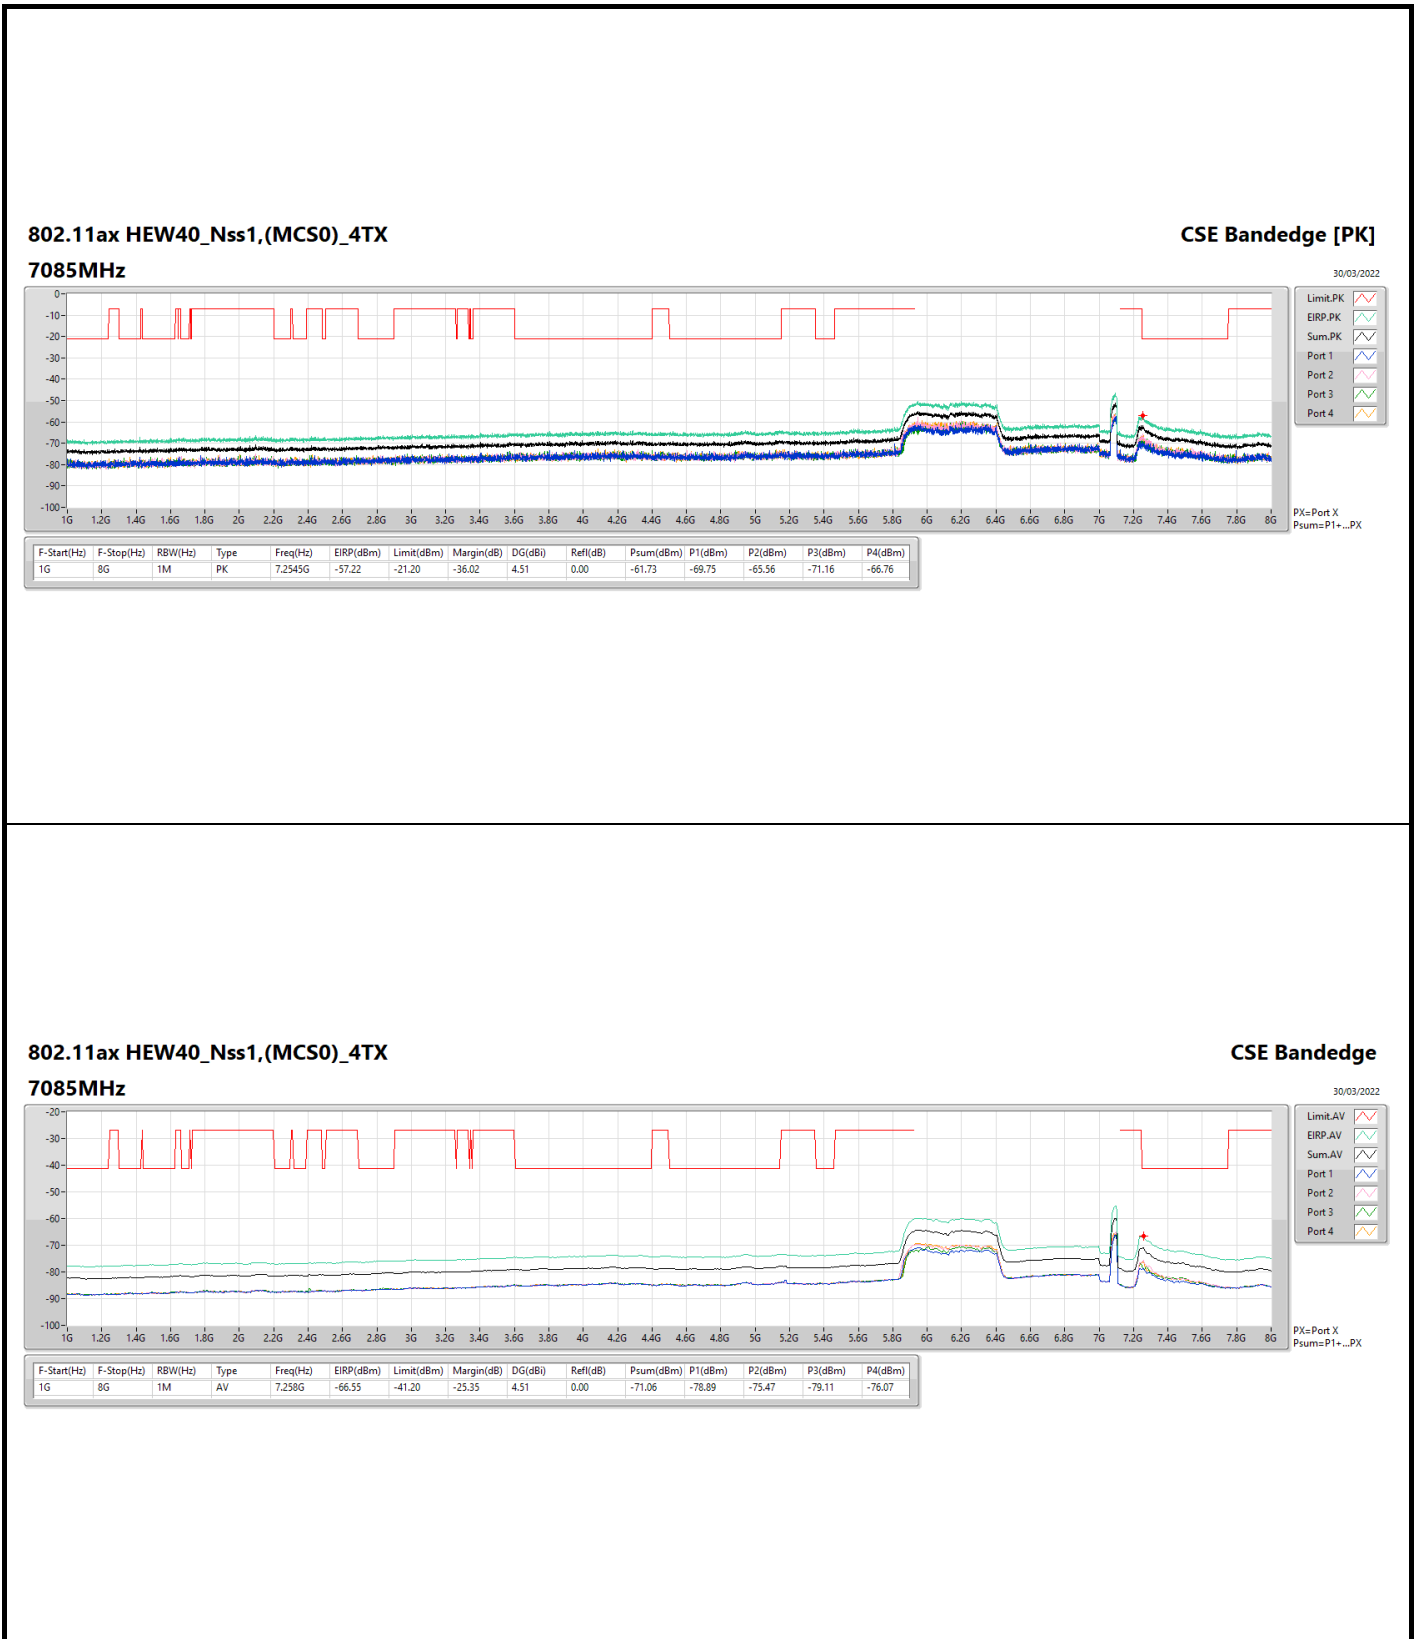

802.11ax HEW40_Nss1,(MCS0)_4TX
6885MHz Straddle 6.525-6.875GHz

CSE Bandedge

30/03/2022

F-Start(Hz)	F-Stop(Hz)	RBW(Hz)	Type	Freq(Hz)	EIRP(dBm)	Limit(dBm)	Margin(dB)	DG(dB)	Ref(dB)	Psum(dBm)	P1(dBm)	P2(dBm)	P3(dBm)	P4(dBm)
1G	8G	1M	AV	7.258G	-70.72	-41.20	-29.52	6.05	0.00	-76.77	-83.03	-81.81	-83.78	-82.76