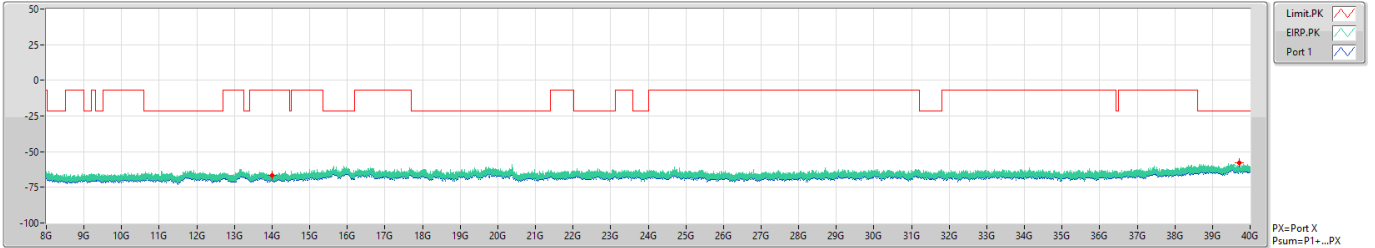

802.11ax HEW20_Nss1,(MCS0)_1TX

CSE [PK]

6995MHz

15/02/2022

F-Start(Hz)	F-Stop(Hz)	RBW(Hz)	Type	Freq(Hz)	EIRP(dBm)	Limit(dBm)	Margin(dB)	DG(dBi)	Ref(dB)	Psum(dBm)	P1(dBm)
8G	40G	1M	PK	13.993G	-66.82	-7.00	-59.82	0.61	0.00	-67.43	-67.43
8G	40G	1M	PK	39.718G	-58.05	-21.20	-36.85	0.61	0.00	-58.66	-58.66