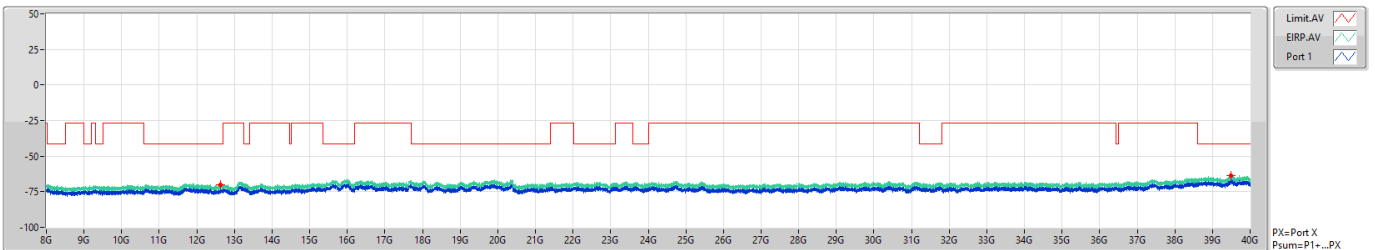

802.11ax HEW160_Nss1,(MCS0)_1TX

CSE [RMS]

6345MHz

15/02/2022

F-Start(Hz)	F-Stop(Hz)	RBW(Hz)	Type	Freq(Hz)	EIRP(dBm)	Limit(dBm)	Margin(dB)	DG(dBi)	Ref(dB)	Psum(dBm)	P1(dBm)
8G	40G	1M	AV	12.639G	-70.14	-41.20	-28.94	2.95	0.00	-73.09	-73.09
8G	40G	1M	AV	39.493G	-63.71	-41.20	-22.51	2.95	0.00	-66.66	-66.66