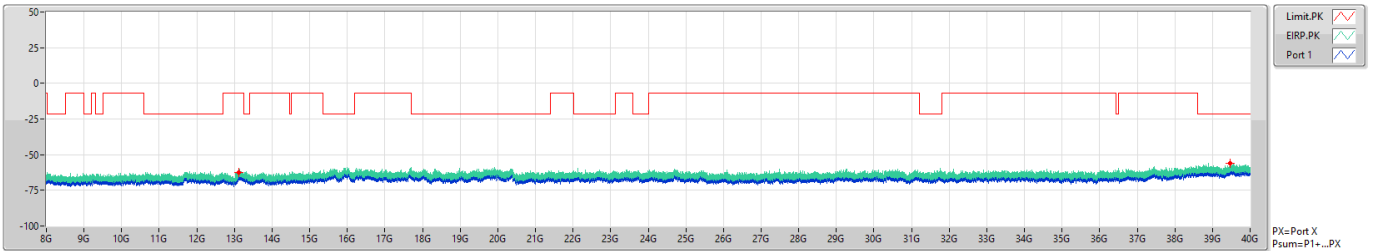

802.11ax HEW80_Nss1,(MCS0)_1TX
6545MHz Straddle 6.425-6.525GHz

CSE [PK]

15/02/2022

F-Start(Hz)	F-Stop(Hz)	RBW(Hz)	Type	Freq(Hz)	EIRP(dBm)	Limit(dBm)	Margin(dB)	DG(dBi)	Ref(dB)	Psum(dBm)	P1(dBm)
8G	40G	1M	PK	13.114G	-62.64	-7.00	-55.64	2.31	0.00	-64.95	-64.95
8G	40G	1M	PK	39.461G	-56.26	-21.20	-35.06	2.31	0.00	-58.57	-58.57