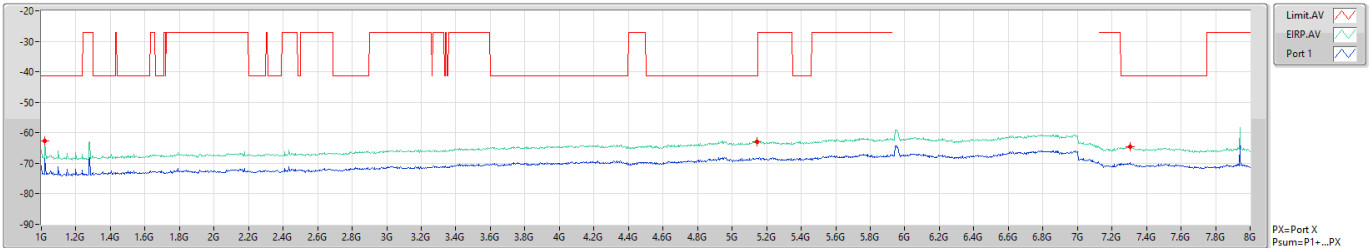

802.11ax HEW20_Nss1,(MCS0)_1TX

CSE Bandedge [AV]

5955MHz

F-Start(Hz)	F-Stop(Hz)	RBW(Hz)	Type	Freq(Hz)	EIRP(dBm)	Limit(dBm)	Margin(dB)	DG(dB)	Ref(dB)	Psum(dBm)	P1(dBm)
1G	8G	1M	AV	1.021G	-62.53	-41.20	-21.33	5.30	0.00	-67.83	-67.83
1G	8G	1M	AV	5.144G	-62.97	-41.20	-21.77	5.30	0.00	-68.27	-68.27
1G	8G	1M	AV	7.3035G	-64.51	-41.20	-23.31	5.30	0.00	-69.81	-69.81