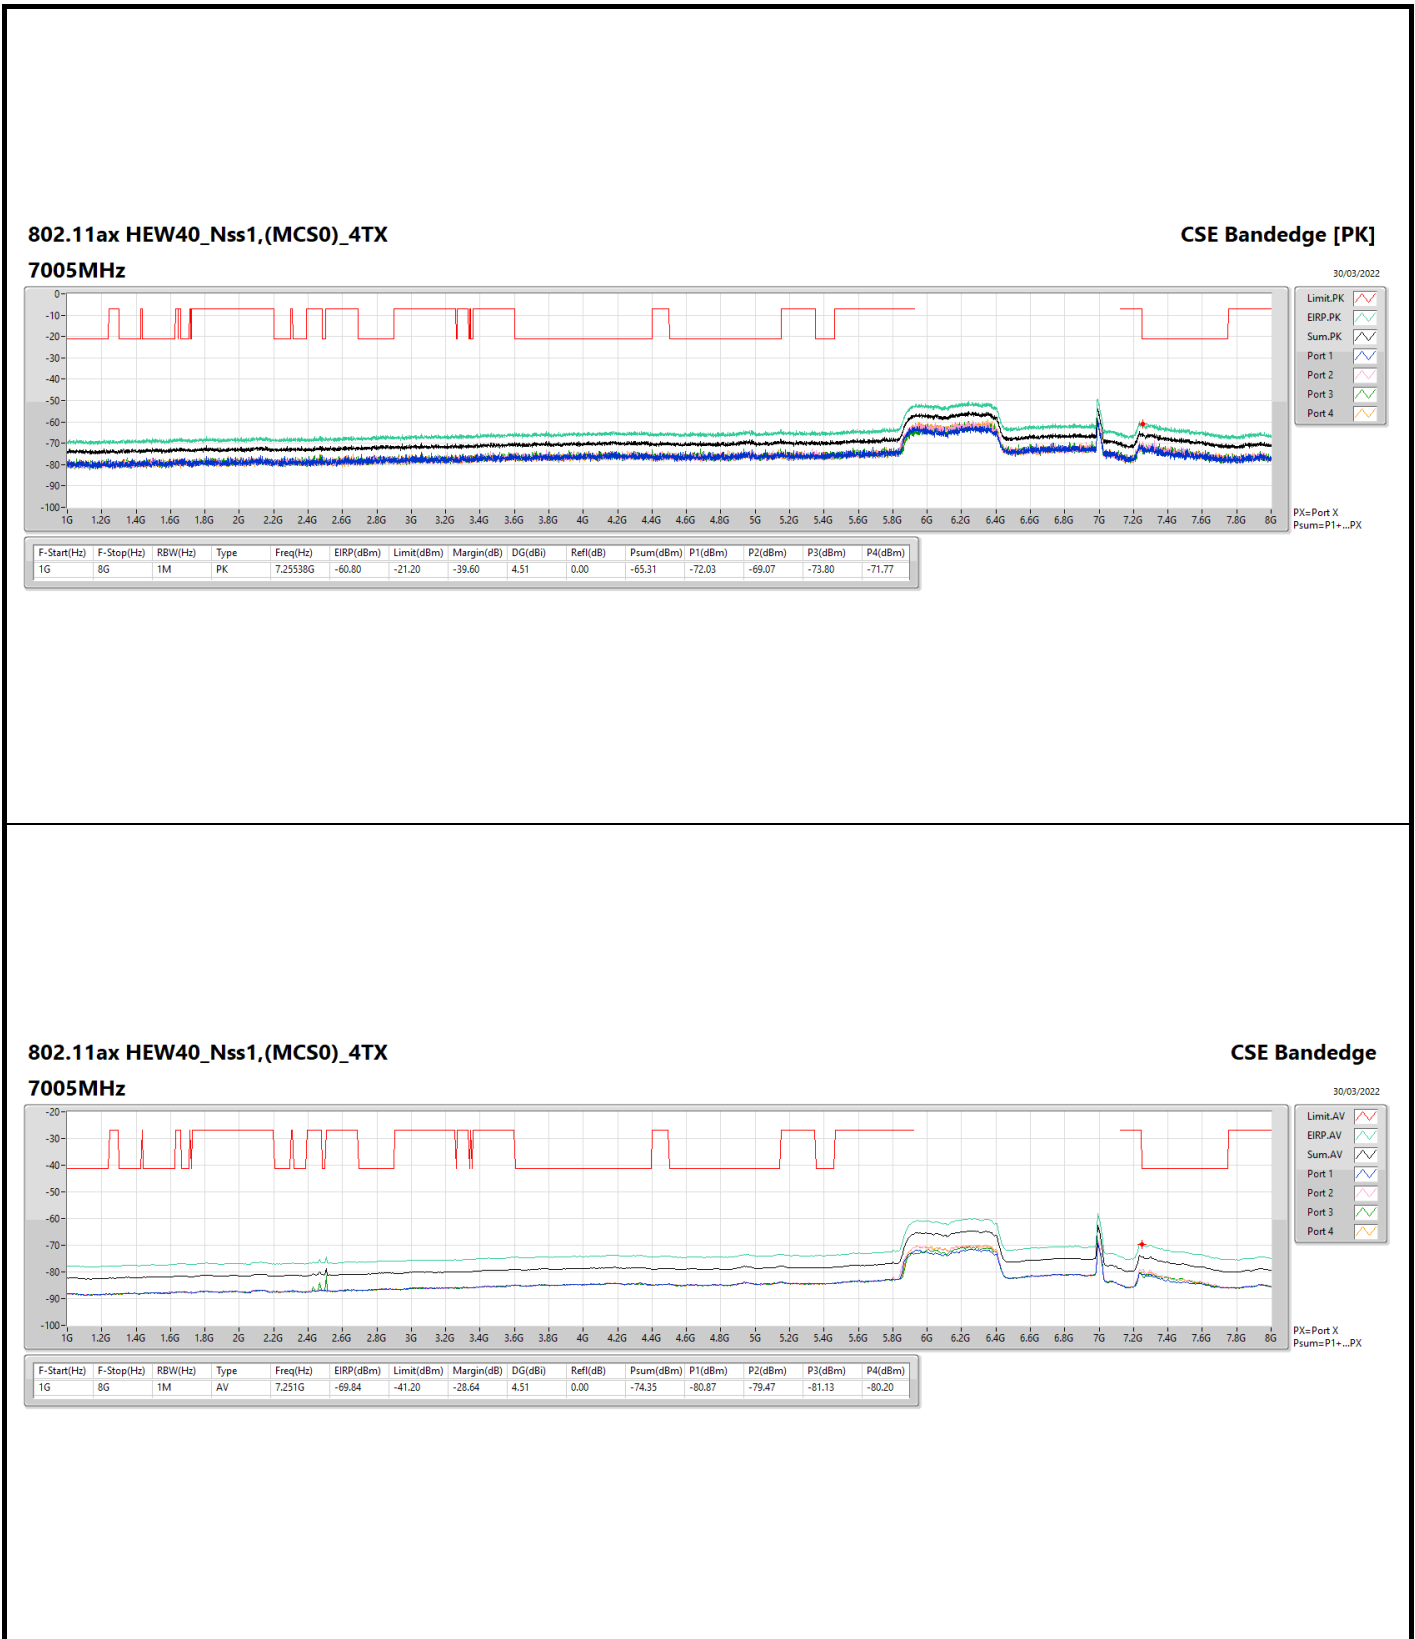

802.11ax HEW40_Nss1,(MCS0)_4TX
6885MHz Straddle 6.525-6.875GHz

CSE Bandedge

30/03/2022

F-Start(Hz)	F-Stop(Hz)	RBW(Hz)	Type	Freq(Hz)	EIRP(dBm)	Limit(dBm)	Margin(dB)	DG(dB)	Ref(dB)	Psum(dBm)	P1(dBm)	P2(dBm)	P3(dBm)	P4(dBm)
1G	8G	1M	AV	7.258G	-70.72	-41.20	-29.52	6.05	0.00	-76.77	-83.03	-81.81	-83.78	-82.76