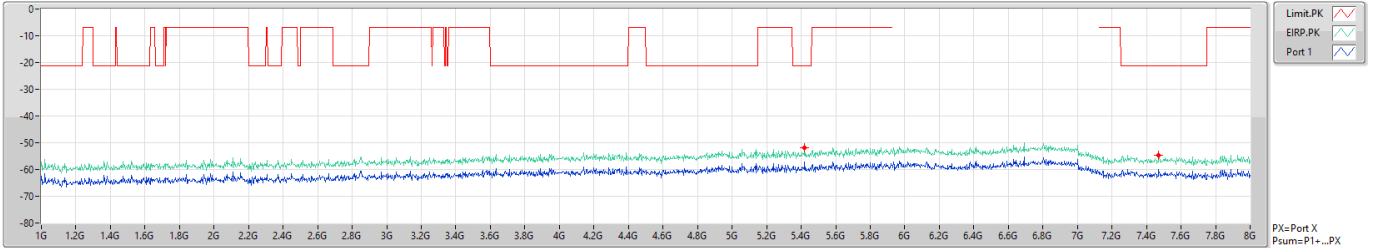

802.11ax HEW20_Nss1,(MCS0)_1TX

CSE Bandedge [PK]

6415MHz

21/04/2022

F-Start(Hz)	F-Stop(Hz)	RBW(Hz)	Type	Freq(Hz)	EIRP(dBm)	Limit(dBm)	Margin(dB)	DG(dBi)	Ref(dB)	Psum(dBm)	P1(dBm)
1G	8G	1M	PK	5.4205G	-51.91	-21.20	-30.71	5.30	0.00	-57.21	-57.21
1G	8G	1M	PK	7.4715G	-54.75	-21.20	-33.55	5.30	0.00	-60.05	-60.05