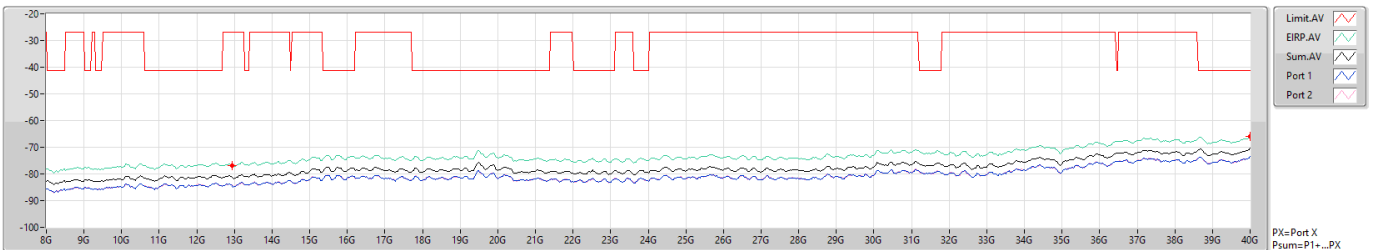

802.11ax HEW20_Nss1,(MCS0)_2TX

CSE Bandedge

6475MHz

30/03/2022

F-Start(Hz)	F-Stop(Hz)	RBW(Hz)	Type	Freq(Hz)	EIRP(dBm)	Limit(dBm)	Margin(dB)	DG(dBi)	Ref(dB)	Psum(dBm)	P1(dBm)	P2(dBm)
8G	40G	1M	AV	12.928G	-76.77	-27.00	-49.77	4.47	0.00	-81.24	-84.32	-84.19
8G	40G	1M	AV	40G	-65.96	-41.20	-24.76	4.47	0.00	-70.43	-73.38	-73.50