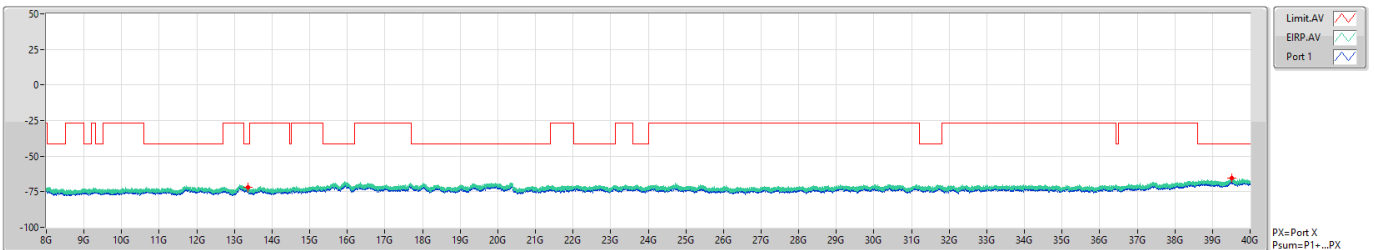

802.11ax HEW40_Nss1,(MCS0)_1TX

CSE [RMS]

6685MHz

15/02/2022

F-Start(Hz)	F-Stop(Hz)	RBW(Hz)	Type	Freq(Hz)	EIRP(dBm)	Limit(dBm)	Margin(dB)	DG(dBi)	Ref(dB)	Psum(dBm)	P1(dBm)
8G	40G	1M	AV	13.366G	-72.12	-41.20	-30.92	0.99	0.00	-73.11	-73.11
8G	40G	1M	AV	39.502G	-65.43	-41.20	-24.23	0.99	0.00	-66.42	-66.42