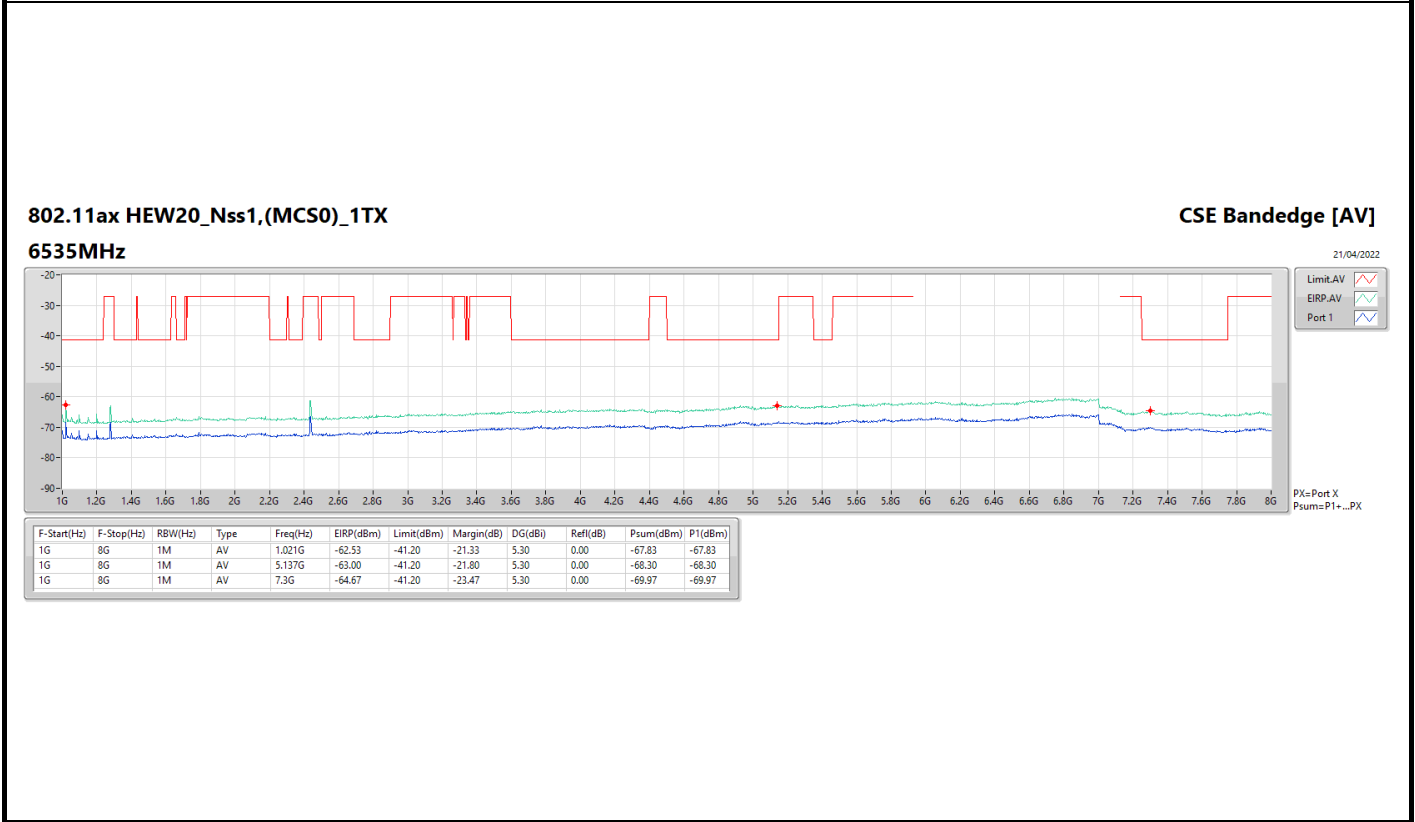

802.11ax HEW20_Nss1,(MCS0)_1TX

CSE Bandedge [AV]

6415MHz

21/04/2022

F-Start(Hz)	F-Stop(Hz)	RBW(Hz)	Type	Freq(Hz)	EIRP(dBm)	Limit(dBm)	Margin(dB)	DG(dBi)	Ref(dB)	Psum(dBm)	P1(dBm)
1G	8G	1M	AV	1.021G	-62.66	-41.20	-21.46	5.30	0.00	-67.96	-67.96
1G	8G	1M	AV	5.375G	-62.86	-41.20	-21.66	5.30	0.00	-68.16	-68.16
1G	8G	1M	AV	7.3035G	-64.51	-41.20	-23.31	5.30	0.00	-69.81	-69.81