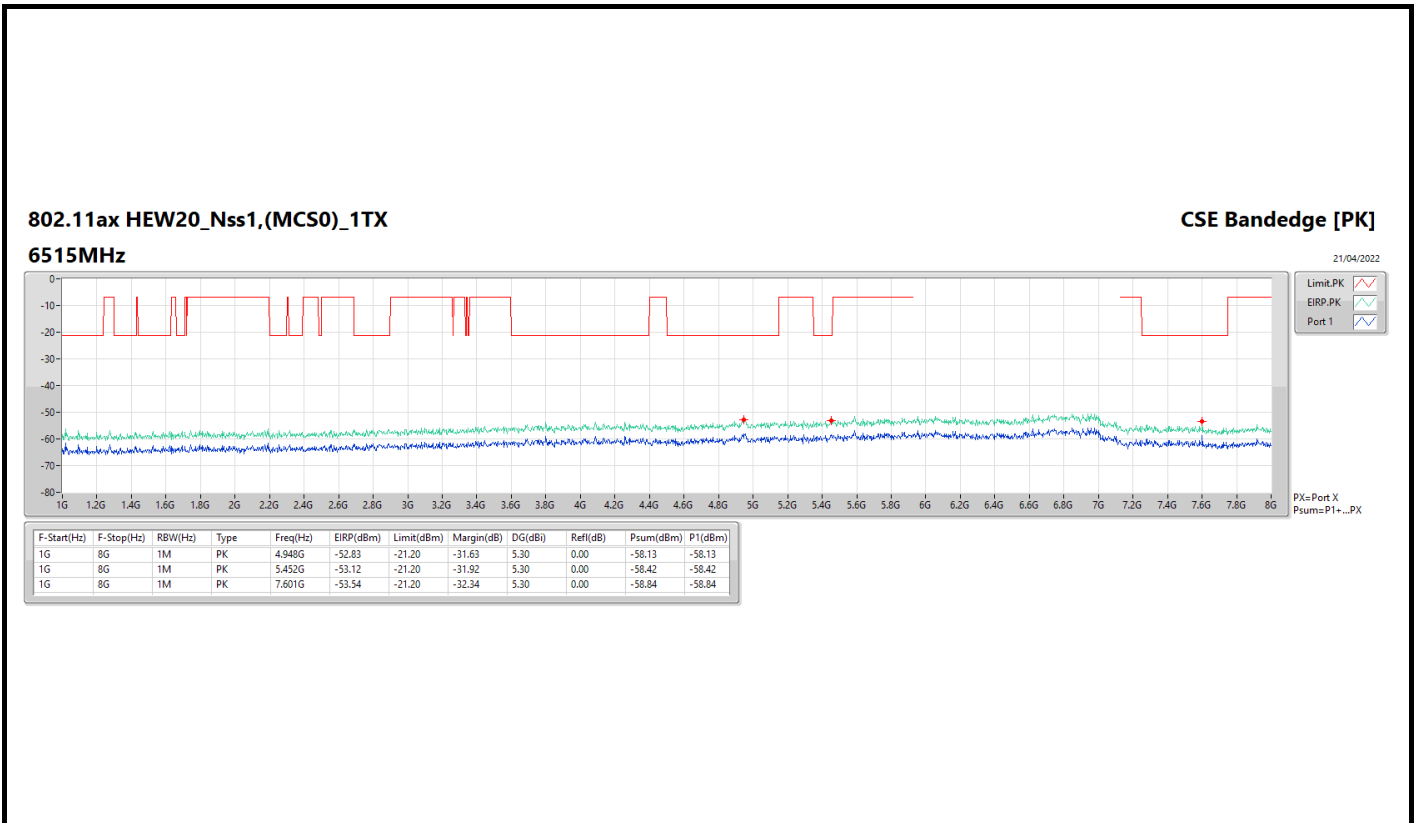

802.11ax HEW20_Nss1,(MCS0)_1TX

CSE Bandedge [AV]

6415MHz

21/04/2022

F-Start(Hz)	F-Stop(Hz)	RBW(Hz)	Type	Freq(Hz)	EIRP(dBm)	Limit(dBm)	Margin(dB)	DG(dBi)	Ref(dB)	Psum(dBm)	P1(dBm)
1G	8G	1M	AV	1.021G	-62.66	-41.20	-21.46	5.30	0.00	-67.96	-67.96
1G	8G	1M	AV	5.375G	-62.86	-41.20	-21.66	5.30	0.00	-68.16	-68.16
1G	8G	1M	AV	7.3035G	-64.51	-41.20	-23.31	5.30	0.00	-69.81	-69.81