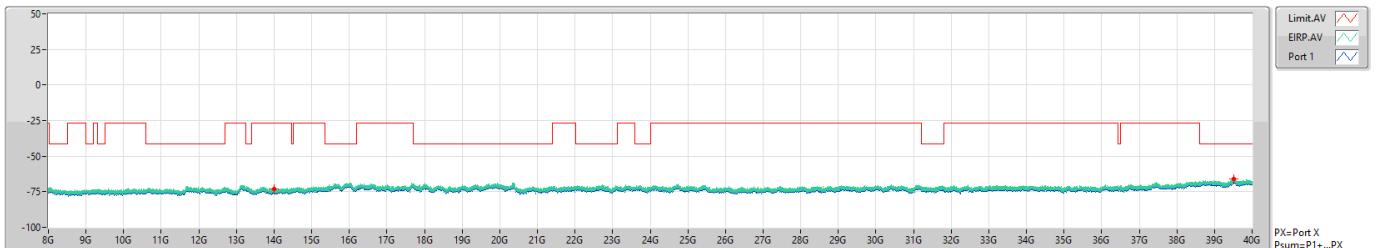

802.11ax HEW160_Nss1,(MCS0)_1TX

CSE [RMS]

6985MHz

15/02/2022

F-Start(Hz)	F-Stop(Hz)	RBW(Hz)	Type	Freq(Hz)	EIRP(dBm)	Limit(dBm)	Margin(dB)	DG(dBi)	Ref(dB)	Psum(dBm)	P1(dBm)
8G	40G	1M	AV	13.993G	-72.93	-27.00	-45.93	0.61	0.00	-73.54	-73.54
8G	40G	1M	AV	39.508G	-66.07	-41.20	-24.87	0.61	0.00	-66.68	-66.68