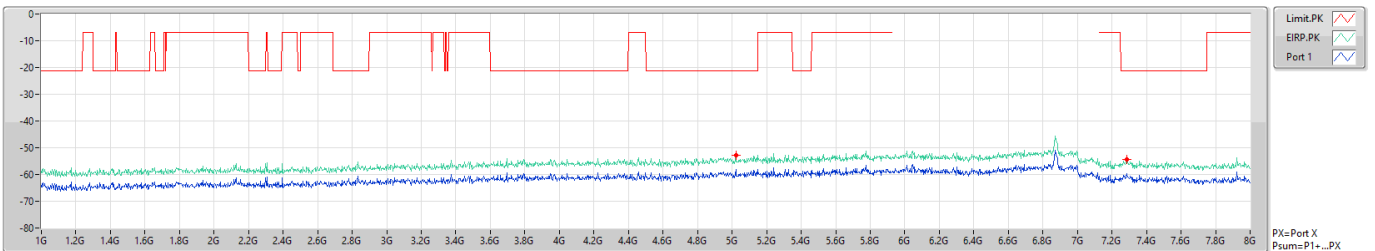

802.11ax HEW20_Nss1,(MCS0)_1TX
6875MHz Straddle 6.525-6.875GHz

CSE Bandedge [PK]

21/04/2022

F-Start(Hz)	F-Stop(Hz)	RBW(Hz)	Type	Freq(Hz)	EIRP(dBm)	Limit(dBm)	Margin(dB)	DG(dB)	Ref(dB)	Psum(dBm)	P1(dBm)
1G	8G	1M	PK	5.0215G	-52.78	-21.20	-31.58	5.30	0.00	-58.08	-58.08
1G	8G	1M	PK	7.286G	-54.49	-21.20	-33.29	5.30	0.00	-59.79	-59.79