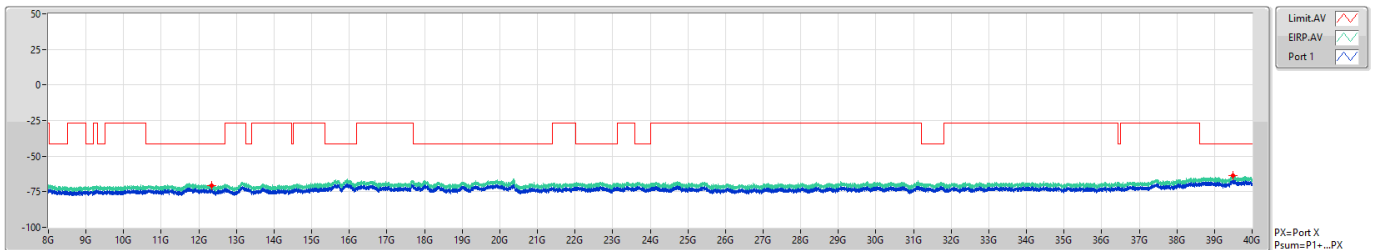

802.11ax HEW160_Nss1,(MCS0)_1TX

CSE [RMS]

6185MHz

15/02/2022

F-Start(Hz)	F-Stop(Hz)	RBW(Hz)	Type	Freq(Hz)	EIRP(dBm)	Limit(dBm)	Margin(dB)	DG(dBi)	Ref(dB)	Psum(dBm)	P1(dBm)
8G	40G	1M	AV	12.348G	-70.68	-41.20	-29.48	2.95	0.00	-73.63	-73.63
8G	40G	1M	AV	39.492G	-63.86	-41.20	-22.66	2.95	0.00	-66.81	-66.81