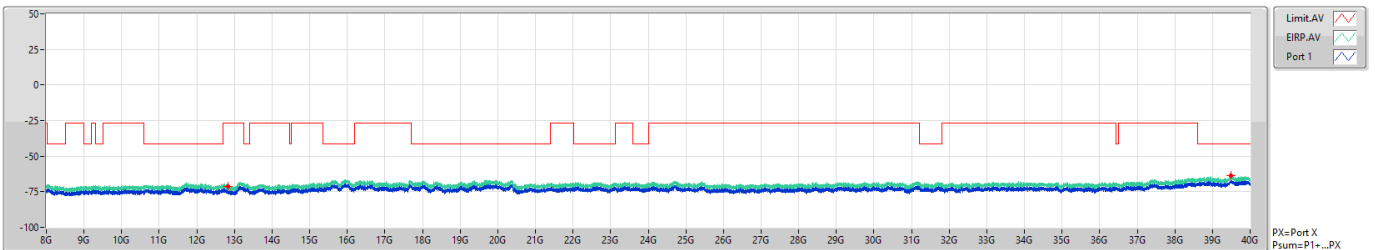

802.11ax HEW20_Nss1,(MCS0)_1TX

CSE [RMS]

6415MHz

15/02/2022

F-Start(Hz)	F-Stop(Hz)	RBW(Hz)	Type	Freq(Hz)	EIRP(dBm)	Limit(dBm)	Margin(dB)	DG(dBi)	Ref(dB)	Psum(dBm)	P1(dBm)
8G	40G	1M	AV	12.826G	-71.34	-27.00	-44.34	2.95	0.00	-74.29	-74.29
8G	40G	1M	AV	39.49G	-63.95	-41.20	-22.75	2.95	0.00	-66.90	-66.90