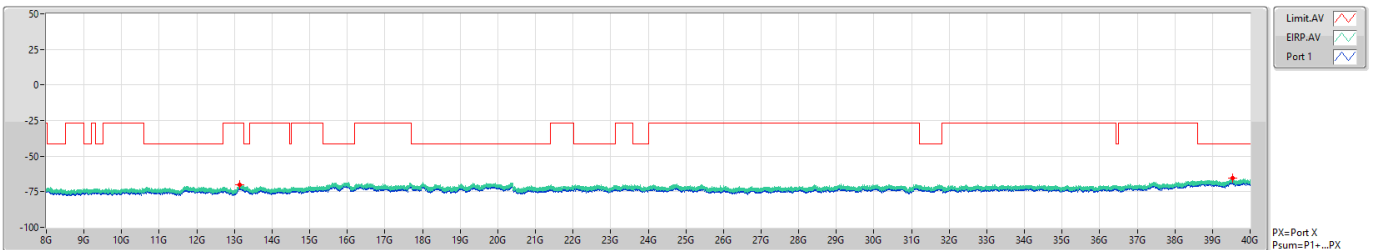

802.11ax HEW40_Nss1,(MCS0)_1TX

CSE [RMS]

6565MHz

15/02/2022

F-Start(Hz)	F-Stop(Hz)	RBW(Hz)	Type	Freq(Hz)	EIRP(dBm)	Limit(dBm)	Margin(dB)	DG(dBi)	Ref(dB)	Psum(dBm)	P1(dBm)
8G	40G	1M	AV	13.145G	-70.19	-27.00	-43.19	0.99	0.00	-71.18	-71.18
8G	40G	1M	AV	39.525G	-65.27	-41.20	-24.07	0.99	0.00	-66.26	-66.26