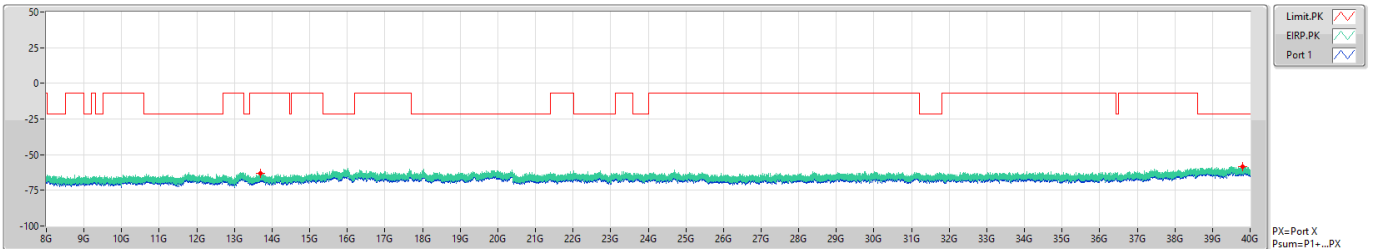

802.11ax HEW80_Nss1,(MCS0)_1TX
6865MHz Straddle 6.525-6.875GHz

CSE [PK]

15/02/2022

F-Start(Hz)	F-Stop(Hz)	RBW(Hz)	Type	Freq(Hz)	EIRP(dBm)	Limit(dBm)	Margin(dB)	DG(dBi)	Ref(dB)	Psum(dBm)	P1(dBm)
8G	40G	1M	PK	13.701G	-63.35	-7.00	-56.35	0.99	0.00	-64.34	-64.34
8G	40G	1M	PK	39.8G	-58.45	-21.20	-37.25	0.99	0.00	-59.44	-59.44