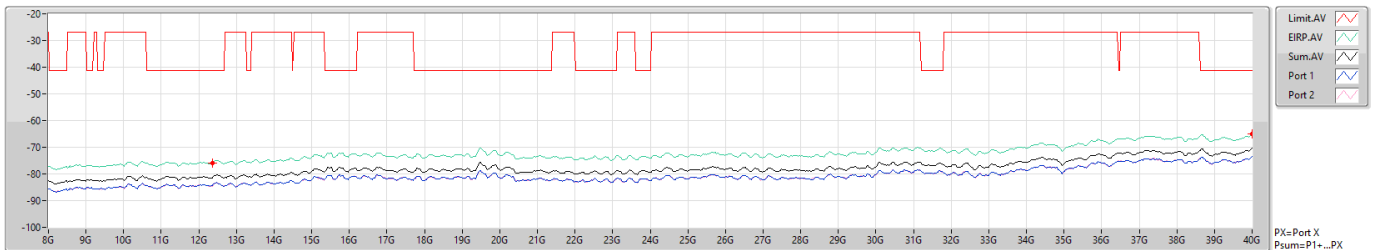

802.11ax HEW20_Nss1,(MCS0)_2TX

CSE Bandedge

6175MHz

30/03/2022

F-Start(Hz)	F-Stop(Hz)	RBW(Hz)	Type	Freq(Hz)	EIRP(dBm)	Limit(dBm)	Margin(dB)	DG(dBi)	Ref(dB)	Psum(dBm)	P1(dBm)	P2(dBm)
8G	40G	1M	AV	12.352G	-76.07	-41.20	-34.87	5.38	0.00	-81.45	-84.38	-84.54
8G	40G	1M	AV	40G	-64.98	-41.20	-23.78	5.38	0.00	-70.36	-73.38	-73.36