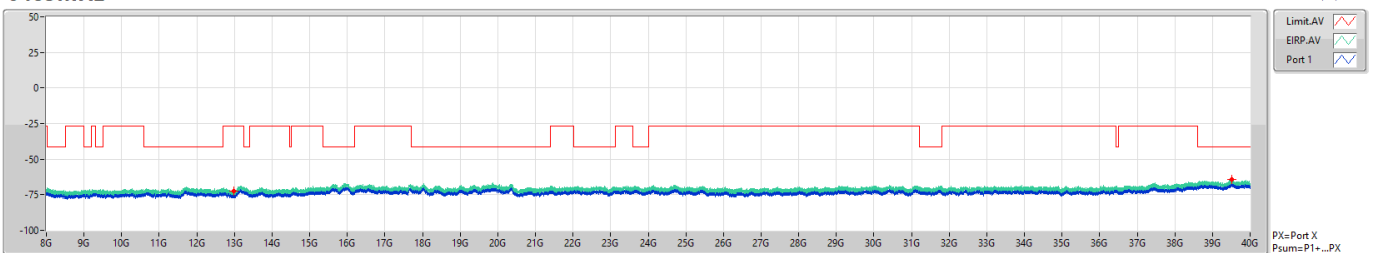

802.11ax HEW40_Nss1,(MCS0)_1TX
6485MHz

CSE [RMS]

15/02/2022

F-Start(Hz)	F-Stop(Hz)	RBW(Hz)	Type	Freq(Hz)	EIRP(dBm)	Limit(dBm)	Margin(dB)	DG(dBi)	Ref(dB)	Psum(dBm)	P1(dBm)
8G	40G	1M	AV	12.973G	-72.30	-27.00	-45.30	2.31	0.00	-74.61	-74.61
8G	40G	1M	AV	39.512G	-64.27	-41.20	-23.07	2.31	0.00	-66.58	-66.58