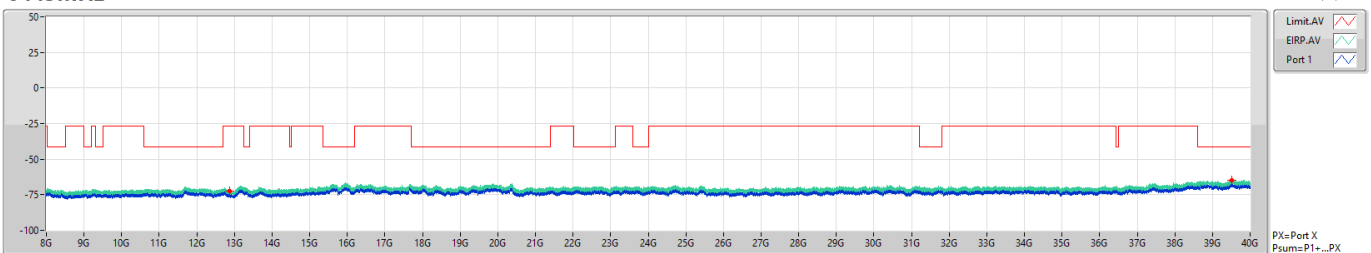

802.11ax HEW40_Nss1,(MCS0)_1TX
6445MHz

CSE [RMS]

15/02/2022

F-Start(Hz)	F-Stop(Hz)	RBW(Hz)	Type	Freq(Hz)	EIRP(dBm)	Limit(dBm)	Margin(dB)	DG(dBi)	Ref(dB)	Psum(dBm)	P1(dBm)
8G	40G	1M	AV	12.876G	-72.46	-27.00	-45.46	2.31	0.00	-74.77	-74.77
8G	40G	1M	AV	39.505G	-64.57	-41.20	-23.37	2.31	0.00	-66.88	-66.88