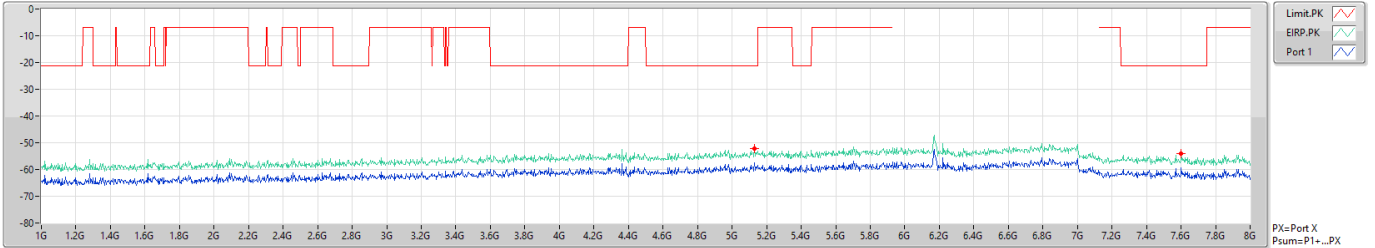

802.11ax HEW20_Nss1,(MCS0)_1TX

CSE Bandedge [PK]

6175MHz

21/04/2022

F-Start(Hz)	F-Stop(Hz)	RBW(Hz)	Type	Freq(Hz)	EIRP(dBm)	Limit(dBm)	Margin(dB)	DG(dBi)	Ref(dB)	Psum(dBm)	P1(dBm)
1G	8G	1M	PK	5.13G	-52.15	-21.20	-30.95	5.30	0.00	-57.45	-57.45
1G	8G	1M	PK	7.601G	-54.14	-21.20	-32.94	5.30	0.00	-59.44	-59.44