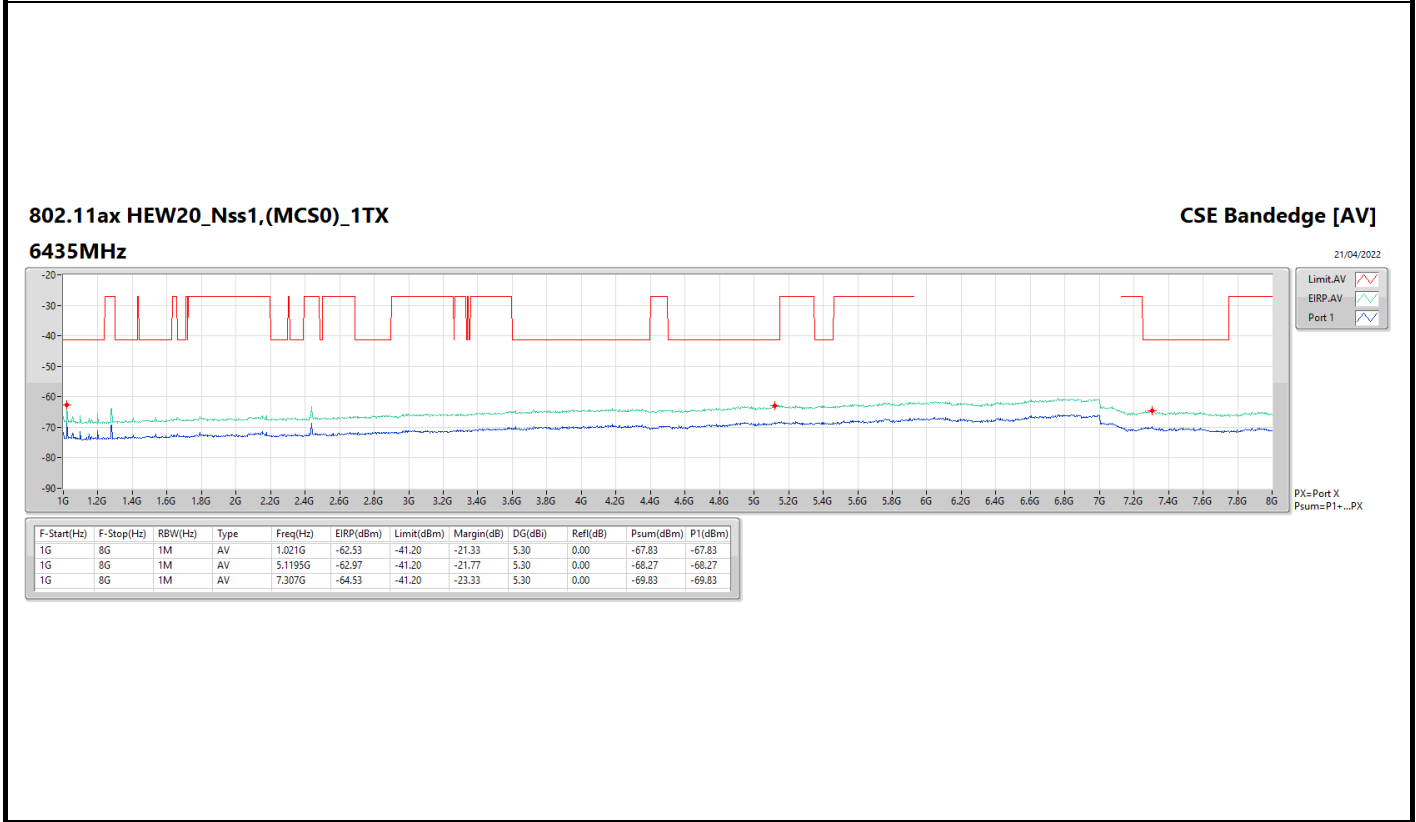

802.11ax HEW20_Nss1,(MCS0)_1TX

CSE Bandedge [AV]

6415MHz

21/04/2022

F-Start(Hz)	F-Stop(Hz)	RBW(Hz)	Type	Freq(Hz)	EIRP(dBm)	Limit(dBm)	Margin(dB)	DG(dBi)	Ref(dB)	Psum(dBm)	P1(dBm)
1G	8G	1M	AV	1.021G	-62.66	-41.20	-21.46	5.30	0.00	-67.96	-67.96
1G	8G	1M	AV	5.375G	-62.86	-41.20	-21.66	5.30	0.00	-68.16	-68.16
1G	8G	1M	AV	7.3035G	-64.51	-41.20	-23.31	5.30	0.00	-69.81	-69.81