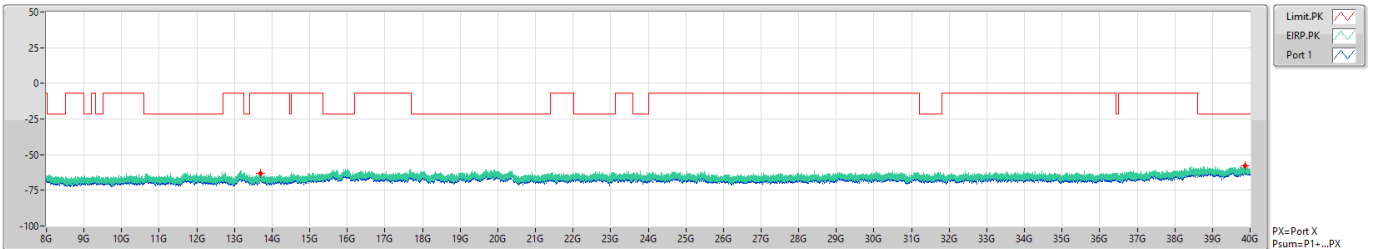

802.11ax HEW160_Nss1,(MCS0)_1TX
6825MHz Straddle 6.525-6.875GHz

CSE [PK]

15/02/2022

F-Start(Hz)	F-Stop(Hz)	RBW(Hz)	Type	Freq(Hz)	EIRP(dBm)	Limit(dBm)	Margin(dB)	DG(dBi)	Ref(dB)	Psum(dBm)	P1(dBm)
8G	40G	1M	PK	13.691G	-63.23	-7.00	-56.23	0.99	0.00	-64.22	-64.22
8G	40G	1M	PK	39.872G	-57.91	-21.20	-36.71	0.99	0.00	-58.90	-58.90