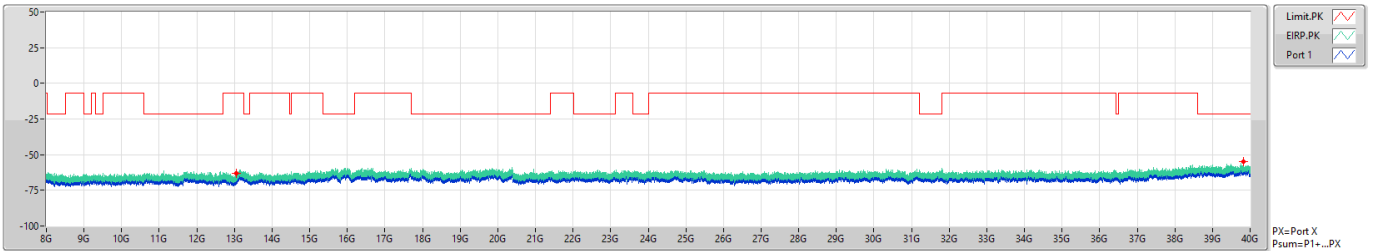

802.11ax HEW160_Nss1,(MCS0)_1TX
6505MHz Straddle 6.425-6.525GHz

CSE [PK]

15/02/2022

F-Start(Hz)	F-Stop(Hz)	RBW(Hz)	Type	Freq(Hz)	EIRP(dBm)	Limit(dBm)	Margin(dB)	DG(dBi)	Ref(dB)	Psum(dBm)	P1(dBm)
8G	40G	1M	PK	13.048G	-63.11	-7.00	-56.11	2.31	0.00	-65.42	-65.42
8G	40G	1M	PK	39.831G	-54.79	-21.20	-33.59	2.31	0.00	-57.10	-57.10