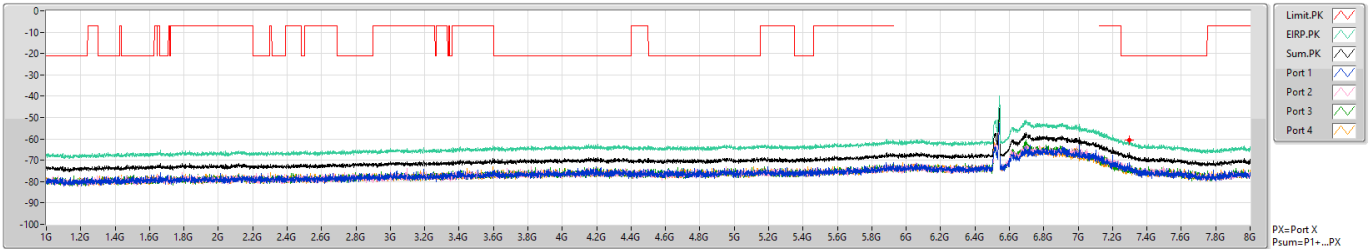

802.11ax HEW40_Nss1,(MCS0)_4TX
6525MHz Straddle 6.425-6.525GHz

CSE Bandedge [PK]

30/03/2022

F-Start(Hz)	F-Stop(Hz)	RBW(Hz)	Type	Freq(Hz)	EIRP(dBm)	Limit(dBm)	Margin(dB)	DG(dB)	Ref(dB)	Psum(dBm)	P1(dBm)	P2(dBm)	P3(dBm)	P4(dBm)
1G	8G	1M	PK	7.2965G	-60.44	-21.20	-39.24	6.03	0.00	-66.47	-70.98	-71.66	-73.77	-74.50