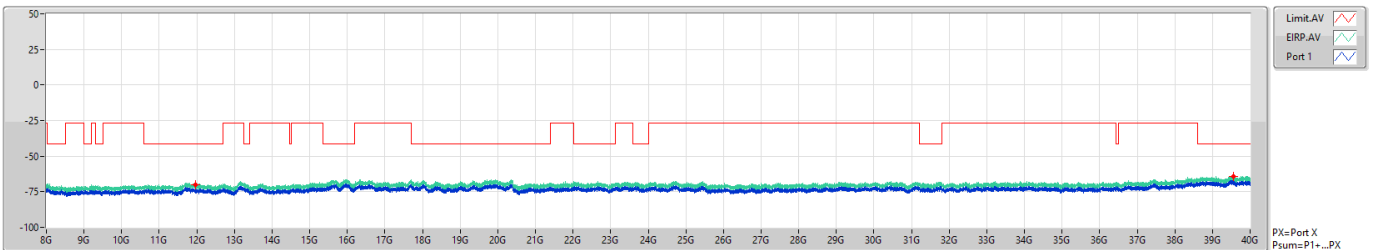

802.11ax HEW80_Nss1,(MCS0)_1TX

CSE [PK]

5985MHz

15/02/2022

802.11ax HEW80_Nss1,(MCS0)_1TX

CSE [RMS]

5985MHz

15/02/2022