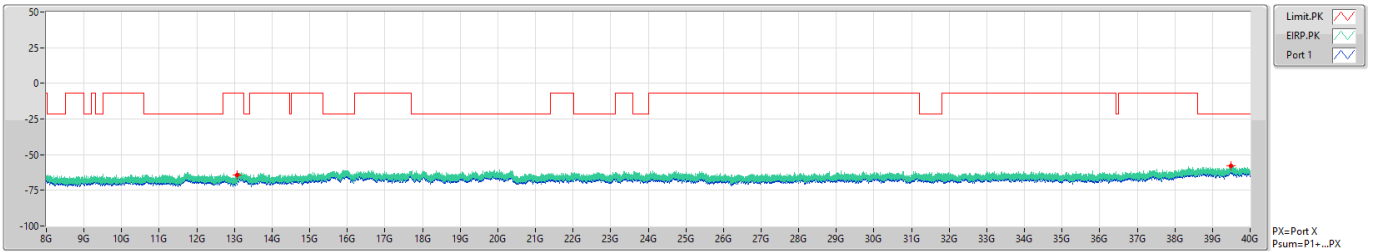

802.11ax HEW20_Nss1,(MCS0)_1TX

CSE [PK]

6535MHz

15/02/2022

F-Start(Hz)	F-Stop(Hz)	RBW(Hz)	Type	Freq(Hz)	EIRP(dBm)	Limit(dBm)	Margin(dB)	DG(dBi)	Ref(dB)	Psum(dBm)	P1(dBm)
8G	40G	1M	PK	13.068G	-64.49	-7.00	-57.49	0.99	0.00	-65.48	-65.48
8G	40G	1M	PK	39.491G	-57.66	-21.20	-36.46	0.99	0.00	-58.65	-58.65