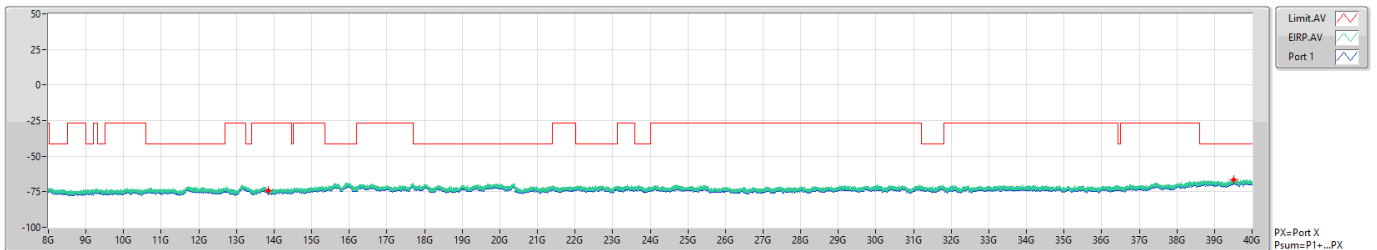

802.11ax HEW40_Nss1,(MCS0)_1TX

CSE [RMS]

6925MHz

15/02/2022

F-Start(Hz)	F-Stop(Hz)	RBW(Hz)	Type	Freq(Hz)	EIRP(dBm)	Limit(dBm)	Margin(dB)	DG(dBi)	Ref(dB)	Psum(dBm)	P1(dBm)
8G	40G	1M	AV	13.84G	-73.93	-27.00	-46.93	0.61	0.00	-74.54	-74.54
8G	40G	1M	AV	39.51G	-66.66	-41.20	-25.46	0.61	0.00	-67.27	-67.27