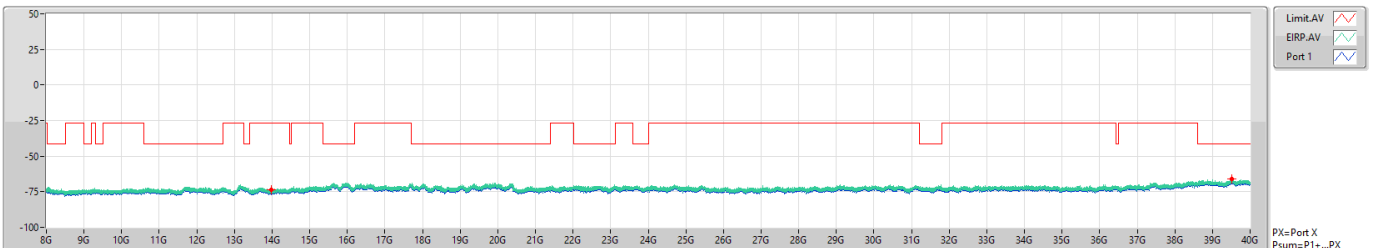

802.11ax HEW20_Nss1,(MCS0)_1TX

CSE [RMS]

6995MHz

15/02/2022

F-Start(Hz)	F-Stop(Hz)	RBW(Hz)	Type	Freq(Hz)	EIRP(dBm)	Limit(dBm)	Margin(dB)	DG(dBi)	Ref(dB)	Psum(dBm)	P1(dBm)
8G	40G	1M	AV	13.985G	-73.83	-27.00	-46.83	0.61	0.00	-74.44	-74.44
8G	40G	1M	AV	39.512G	-65.84	-41.20	-24.64	0.61	0.00	-66.45	-66.45