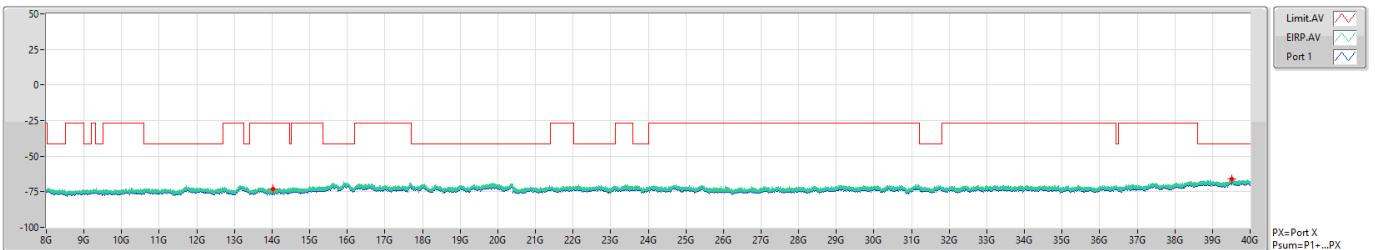

802.11ax HEW40_Nss1,(MCS0)_1TX

CSE [RMS]

7005MHz

15/02/2022

F-Start(Hz)	F-Stop(Hz)	RBW(Hz)	Type	Freq(Hz)	EIRP(dBm)	Limit(dBm)	Margin(dB)	DG(dBi)	Ref(dB)	Psum(dBm)	P1(dBm)
8G	40G	1M	AV	14.015G	-73.30	-27.00	-46.30	0.61	0.00	-73.91	-73.91
8G	40G	1M	AV	39.508G	-65.76	-41.20	-24.56	0.61	0.00	-66.37	-66.37