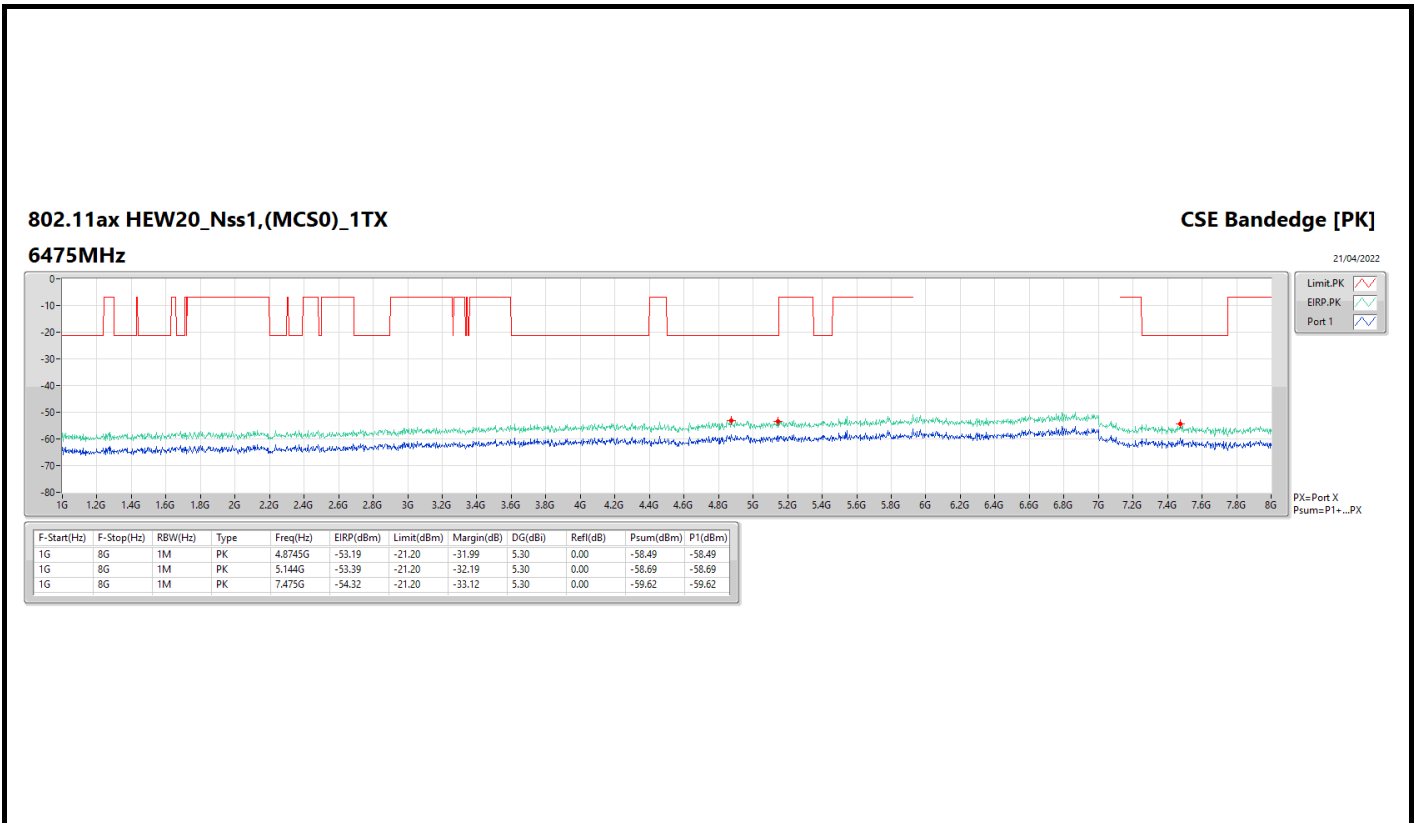

802.11ax HEW20_Nss1,(MCS0)_1TX

CSE Bandedge [AV]

6415MHz

21/04/2022

F-Start(Hz)	F-Stop(Hz)	RBW(Hz)	Type	Freq(Hz)	EIRP(dBm)	Limit(dBm)	Margin(dB)	DG(dBi)	Ref(dB)	Psum(dBm)	P1(dBm)
1G	8G	1M	AV	1.021G	-62.66	-41.20	-21.46	5.30	0.00	-67.96	-67.96
1G	8G	1M	AV	5.375G	-62.86	-41.20	-21.66	5.30	0.00	-68.16	-68.16
1G	8G	1M	AV	7.3035G	-64.51	-41.20	-23.31	5.30	0.00	-69.81	-69.81