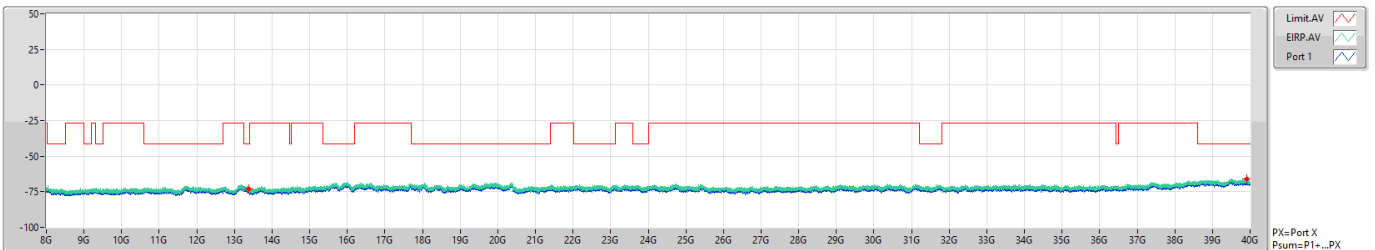

802.11ax HEW80_Nss1,(MCS0)_1TX
6705MHz

CSE [RMS]

15/02/2022

F-Start(Hz)	F-Stop(Hz)	RBW(Hz)	Type	Freq(Hz)	EIRP(dBm)	Limit(dBm)	Margin(dB)	DG(dBi)	Ref(dB)	Psum(dBm)	P1(dBm)
8G	40G	1M	AV	13.378G	-73.18	-41.20	-31.98	0.99	0.00	-74.17	-74.17
8G	40G	1M	AV	39.916G	-66.01	-41.20	-24.81	0.99	0.00	-67.00	-67.00