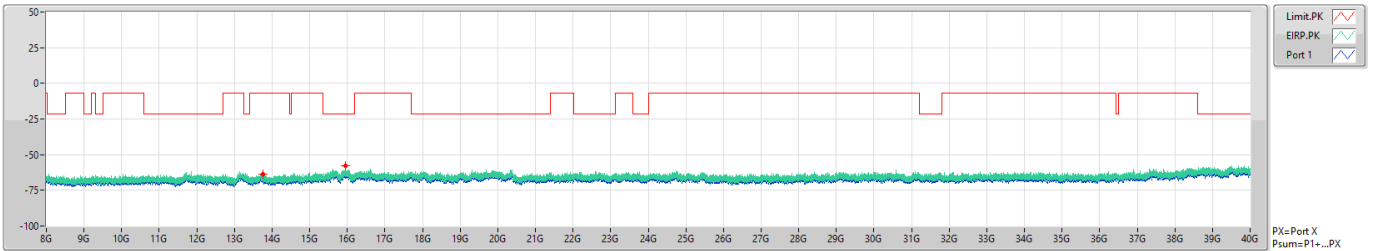

802.11ax HEW20_Nss1,(MCS0)_1TX
6875MHz Straddle 6.525-6.875GHz

CSE [PK]

15/02/2022

F-Start(Hz)	F-Stop(Hz)	RBW(Hz)	Type	Freq(Hz)	EIRP(dBm)	Limit(dBm)	Margin(dB)	DG(dBi)	Ref(dB)	Psum(dBm)	P1(dBm)
8G	40G	1M	PK	13.754G	-63.80	-7.00	-56.80	0.99	0.00	-64.79	-64.79
8G	40G	1M	PK	15.949G	-57.86	-21.20	-36.66	0.99	0.00	-58.85	-58.85