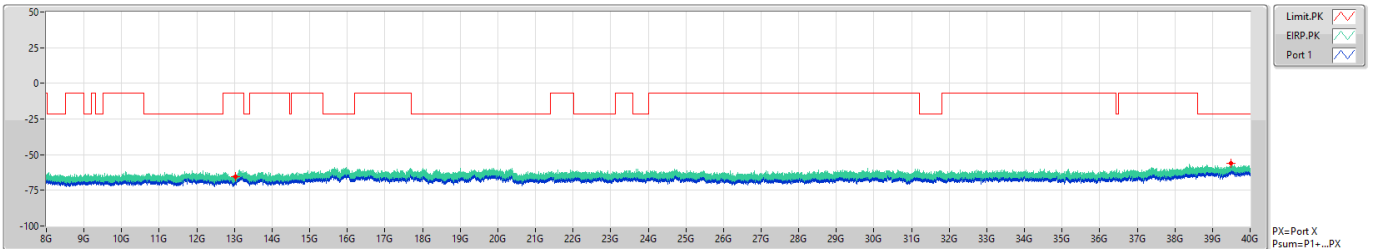

802.11ax HEW20_Nss1,(MCS0)_1TX

CSE [PK]

6515MHz

15/02/2022

F-Start(Hz)	F-Stop(Hz)	RBW(Hz)	Type	Freq(Hz)	EIRP(dBm)	Limit(dBm)	Margin(dB)	DG(dBi)	Ref(dB)	Psum(dBm)	P1(dBm)
8G	40G	1M	PK	13.0225G	-65.41	-7.00	-58.41	2.31	0.00	-67.72	-67.72
8G	40G	1M	PK	39.489G	-55.92	-21.20	-34.72	2.31	0.00	-58.23	-58.23