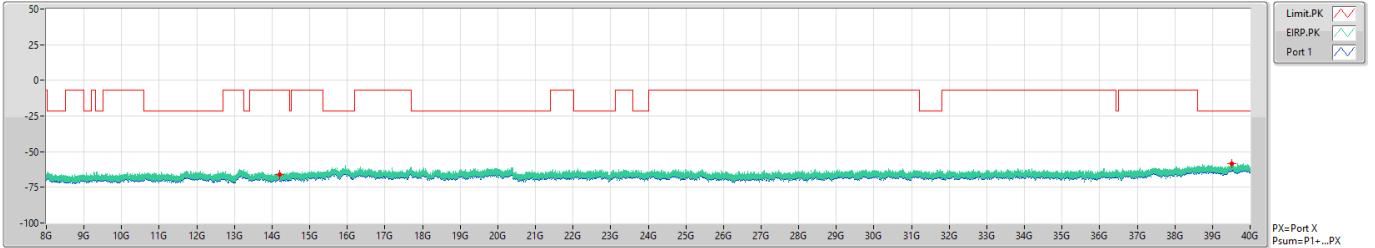

802.11ax HEW20_Nss1,(MCS0)_1TX

CSE [PK]

7095MHz

15/02/2022

F-Start(Hz)	F-Stop(Hz)	RBW(Hz)	Type	Freq(Hz)	EIRP(dBm)	Limit(dBm)	Margin(dB)	DG(dBi)	Ref(dB)	Psum(dBm)	P1(dBm)
8G	40G	1M	PK	14.197G	-66.29	-7.00	-59.29	0.61	0.00	-66.90	-66.90
8G	40G	1M	PK	39.52G	-58.24	-21.20	-37.04	0.61	0.00	-58.85	-58.85