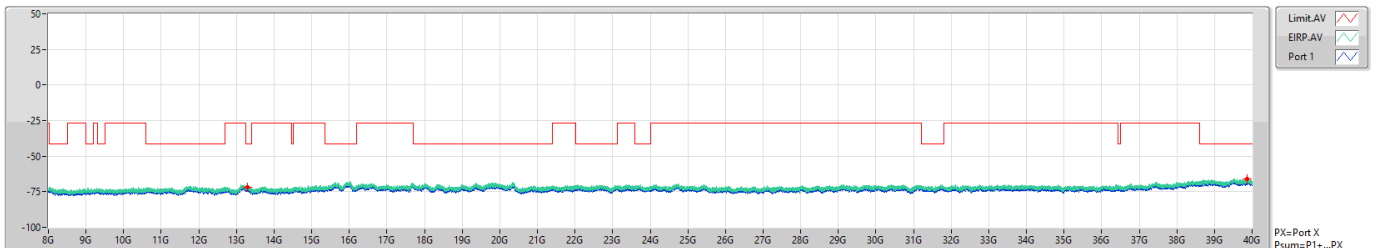

802.11ax HEW160_Nss1,(MCS0)_1TX

CSE [RMS]

6665MHz

15/02/2022

F-Start(Hz)	F-Stop(Hz)	RBW(Hz)	Type	Freq(Hz)	EIRP(dBm)	Limit(dBm)	Margin(dB)	DG(dBi)	Ref(dB)	Psum(dBm)	P1(dBm)
8G	40G	1M	AV	13.287G	-71.88	-41.20	-30.68	0.99	0.00	-72.87	-72.87
8G	40G	1M	AV	39.868G	-66.16	-41.20	-24.96	0.99	0.00	-67.15	-67.15