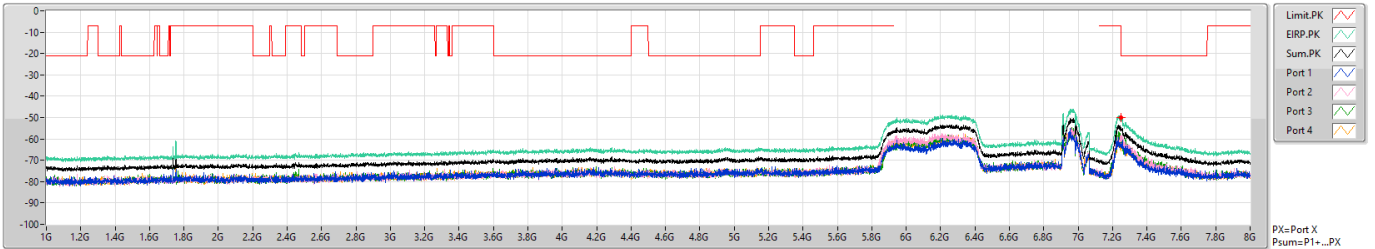

802.11ax HEW160_Nss1,(MCS0)_4TX

CSE Bandedge [PK]

6985MHz

30/03/2022

F-Start(Hz)	F-Stop(Hz)	RBW(Hz)	Type	Freq(Hz)	EIRP(dBm)	Limit(dBm)	Margin(dB)	DG(dB)	Ref(dB)	Psum(dBm)	P1(dBm)	P2(dBm)	P3(dBm)	P4(dBm)
1G	8G	1M	PK	7.251G	-50.12	-21.20	-28.92	4.51	0.00	-54.63	-63.88	-58.28	-60.32	-62.06