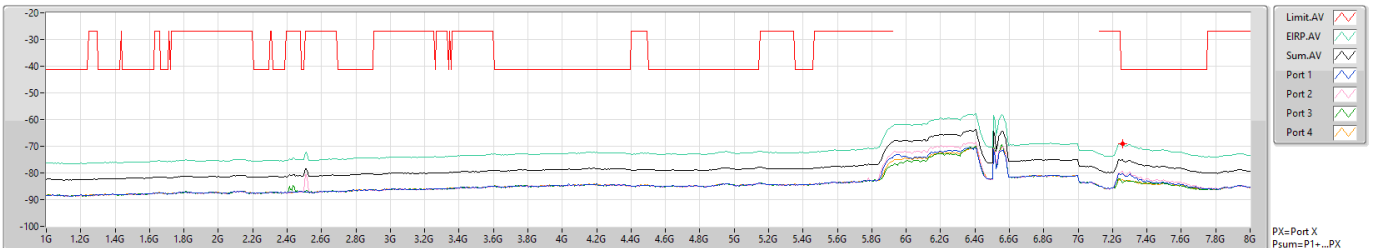

802.11ax HEW80_Nss1,(MCS0)_4TX
6545MHz Straddle 6.425-6.525GHz

CSE Bandedge [PK]

30/03/2022

F-Start(Hz)	F-Stop(Hz)	RBW(Hz)	Type	Freq(Hz)	EIRP(dBm)	Limit(dBm)	Margin(dB)	DG(dB)	Ref(dB)	Psum(dBm)	P1(dBm)	P2(dBm)	P3(dBm)	P4(dBm)
1G	8G	1M	PK	7.2965G	-59.79	-21.20	-38.59	6.03	0.00	-65.82	-71.16	-70.62	-72.62	-73.57

802.11ax HEW80_Nss1,(MCS0)_4TX
6545MHz Straddle 6.425-6.525GHz

CSE Bandedge

30/03/2022

F-Start(Hz)	F-Stop(Hz)	RBW(Hz)	Type	Freq(Hz)	EIRP(dBm)	Limit(dBm)	Margin(dB)	DG(dB)	Ref(dB)	Psum(dBm)	P1(dBm)	P2(dBm)	P3(dBm)	P4(dBm)
1G	8G	1M	AV	7.258G	-69.07	-41.20	-27.87	6.03	0.00	-75.10	-80.20	-79.46	-83.68	-82.39