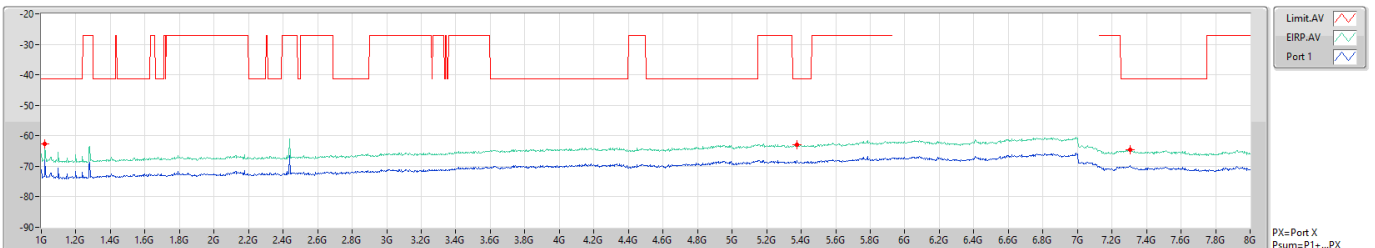

802.11ax HEW20_Nss1,(MCS0)_1TX

CSE Bandedge [AV]

6415MHz

21/04/2022

F-Start(Hz)	F-Stop(Hz)	RBW(Hz)	Type	Freq(Hz)	EIRP(dBm)	Limit(dBm)	Margin(dB)	DG(dBi)	Ref(dB)	Psum(dBm)	P1(dBm)
1G	8G	1M	AV	1.021G	-62.66	-41.20	-21.46	5.30	0.00	-67.96	-67.96
1G	8G	1M	AV	5.375G	-62.86	-41.20	-21.66	5.30	0.00	-68.16	-68.16
1G	8G	1M	AV	7.3035G	-64.51	-41.20	-23.31	5.30	0.00	-69.81	-69.81