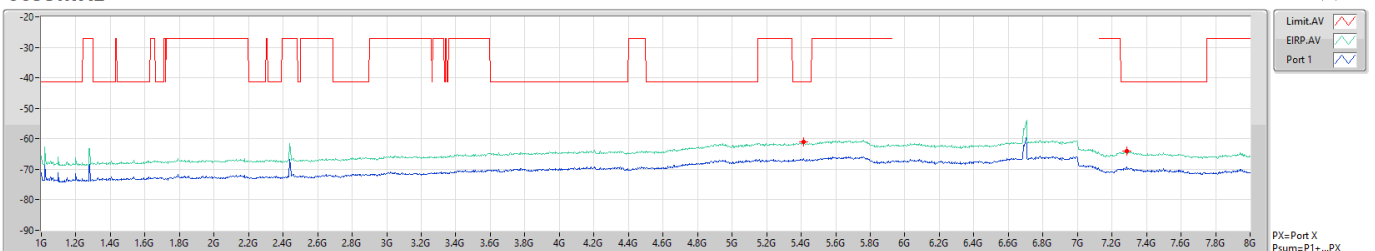

802.11ax HEW20_Nss1,(MCS0)_1TX

CSE Bandedge [AV]

6695MHz

21/04/2022

F-Start(Hz)	F-Stop(Hz)	RBW(Hz)	Type	Freq(Hz)	EIRP(dBm)	Limit(dBm)	Margin(dB)	DG(dBi)	Ref(dB)	Psum(dBm)	P1(dBm)
1G	8G	1M	AV	5.4135G	-61.09	-41.20	-19.89	5.30	0.00	-66.39	-66.39
1G	8G	1M	AV	7.286G	-63.89	-41.20	-22.69	5.30	0.00	-69.19	-69.19