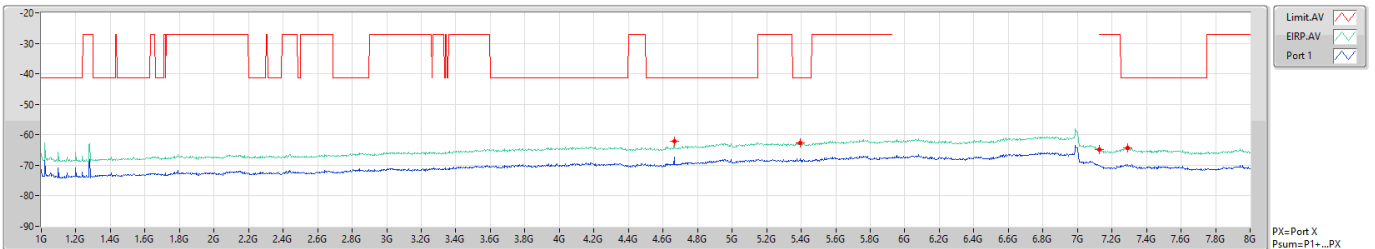

802.11ax HEW20_Nss1,(MCS0)_1TX
6875MHz Straddle 6.525-6.875GHz

CSE Bandedge [AV]

21/04/2022

F-Start(Hz)	F-Stop(Hz)	RBW(Hz)	Type	Freq(Hz)	EIRP(dBm)	Limit(dBm)	Margin(dB)	DG(dB)	Ref(dB)	Psum(dBm)	P1(dBm)
1G	8G	1M	AV	4.9935G	-62.44	-41.20	-21.24	5.30	0.00	-67.74	-67.74
1G	8G	1M	AV	5.354G	-62.94	-41.20	-21.74	5.30	0.00	-68.24	-68.24
1G	8G	1M	AV	7.2755G	-64.84	-41.20	-23.64	5.30	0.00	-70.14	-70.14

802.11ax HEW20_Nss1,(MCS0)_1TX

CSE Bandedge [PK]

6995MHz

21/04/2022

F-Start(Hz)	F-Stop(Hz)	RBW(Hz)	Type	Freq(Hz)	EIRP(dBm)	Limit(dBm)	Margin(dB)	DG(dBi)	Ref(dB)	Psum(dBm)	P1(dBm)
1G	8G	1M	PK	4.927G	-52.30	-21.20	-31.10	5.30	0.00	-57.60	-57.60
1G	8G	1M	PK	5.368G	-53.10	-21.20	-31.90	5.30	0.00	-58.40	-58.40
1G	8G	1M	PK	7.237G	-54.64	-7.00	-47.64	5.30	0.00	-59.94	-59.94
1G	8G	1M	PK	7.3G	-54.23	-21.20	-33.03	5.30	0.00	-59.53	-59.53

802.11ax HEW20_Nss1,(MCS0)_1TX

CSE Bandedge [AV]

6995MHz

21/04/2022

F-Start(Hz)	F-Stop(Hz)	RBW(Hz)	Type	Freq(Hz)	EIRP(dBm)	Limit(dBm)	Margin(dB)	DG(dBi)	Ref(dB)	Psum(dBm)	P1(dBm)
1G	8G	1M	AV	4.6645G	-62.03	-41.20	-20.83	5.30	0.00	-67.33	-67.33
1G	8G	1M	AV	5.396G	-62.62	-41.20	-21.42	5.30	0.00	-67.92	-67.92
1G	8G	1M	AV	7.1285G	-64.72	-27.00	-37.72	5.30	0.00	-70.02	-70.02
1G	8G	1M	AV	7.293G	-64.35	-41.20	-23.15	5.30	0.00	-69.65	-69.65