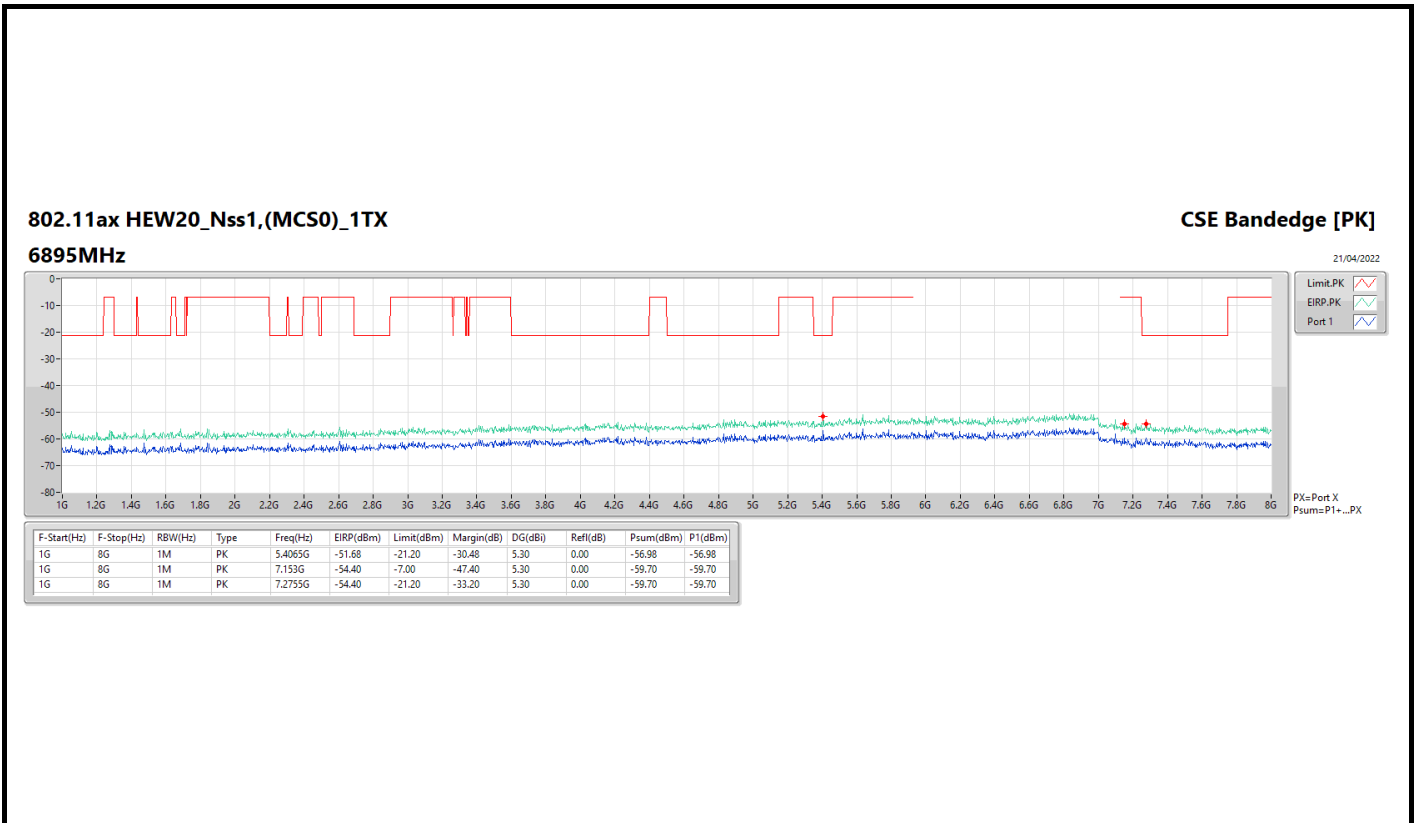

802.11ax HEW20_Nss1,(MCS0)_1TX
6875MHz Straddle 6.525-6.875GHz

CSE Bandedge [PK]

21/04/2022

F-Start(Hz)	F-Stop(Hz)	RBW(Hz)	Type	Freq(Hz)	EIRP(dBm)	Limit(dBm)	Margin(dB)	DG(dB)	Ref(dB)	Psum(dBm)	P1(dBm)
1G	8G	1M	PK	5.0215G	-52.78	-21.20	-31.58	5.30	0.00	-58.08	-58.08
1G	8G	1M	PK	7.286G	-54.49	-21.20	-33.29	5.30	0.00	-59.79	-59.79

802.11ax HEW20_Nss1,(MCS0)_1TX
6875MHz Straddle 6.525-6.875GHz

CSE Bandedge [AV]

21/04/2022

F-Start(Hz)	F-Stop(Hz)	RBW(Hz)	Type	Freq(Hz)	EIRP(dBm)	Limit(dBm)	Margin(dB)	DG(dB)	Ref(dB)	Psum(dBm)	P1(dBm)
1G	8G	1M	AV	4.9935G	-62.44	-41.20	-21.24	5.30	0.00	-67.74	-67.74
1G	8G	1M	AV	5.354G	-62.94	-41.20	-21.74	5.30	0.00	-68.24	-68.24
1G	8G	1M	AV	7.2755G	-64.84	-41.20	-23.64	5.30	0.00	-70.14	-70.14