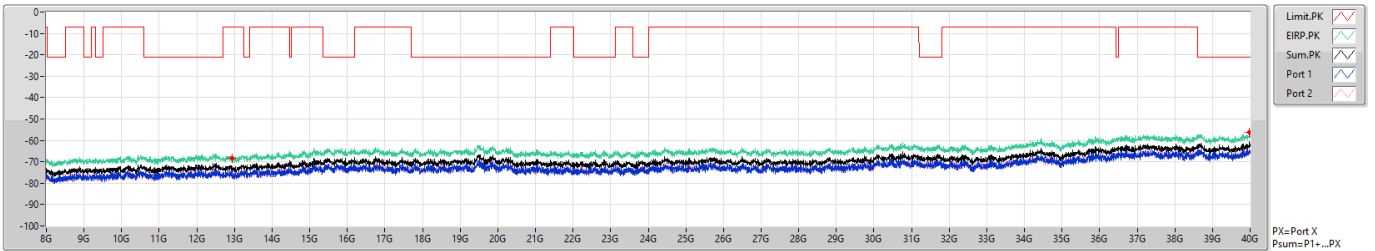

802.11ax HEW20_Nss1,(MCS0)_2TX

CSE Bandedge [PK]

6475MHz

30/03/2022

F-Start(Hz)	F-Stop(Hz)	RBW(Hz)	Type	Freq(Hz)	EIRP(dBm)	Limit(dBm)	Margin(dB)	DG(dBi)	Ref(dB)	Psum(dBm)	P1(dBm)	P2(dBm)
8G	40G	1M	PK	12.932G	-68.25	-7.00	-61.25	4.47	0.00	-72.72	-75.76	-75.70
8G	40G	1M	PK	39.984G	-56.17	-21.20	-34.97	4.47	0.00	-60.64	-64.74	-62.78