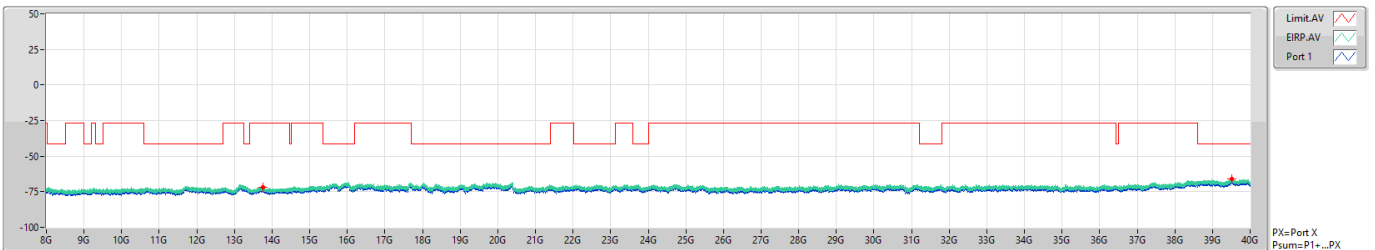

802.11ax HEW20_Nss1,(MCS0)_1TX
6875MHz Straddle 6.525-6.875GHz

CSE [RMS]

15/02/2022

F-Start(Hz)	F-Stop(Hz)	RBW(Hz)	Type	Freq(Hz)	EIRP(dBm)	Limit(dBm)	Margin(dB)	DG(dBi)	Ref(dB)	Psum(dBm)	P1(dBm)
8G	40G	1M	AV	13.749G	-71.87	-27.00	-44.87	0.99	0.00	-72.86	-72.86
8G	40G	1M	AV	39.503G	-66.01	-41.20	-24.81	0.99	0.00	-67.00	-67.00