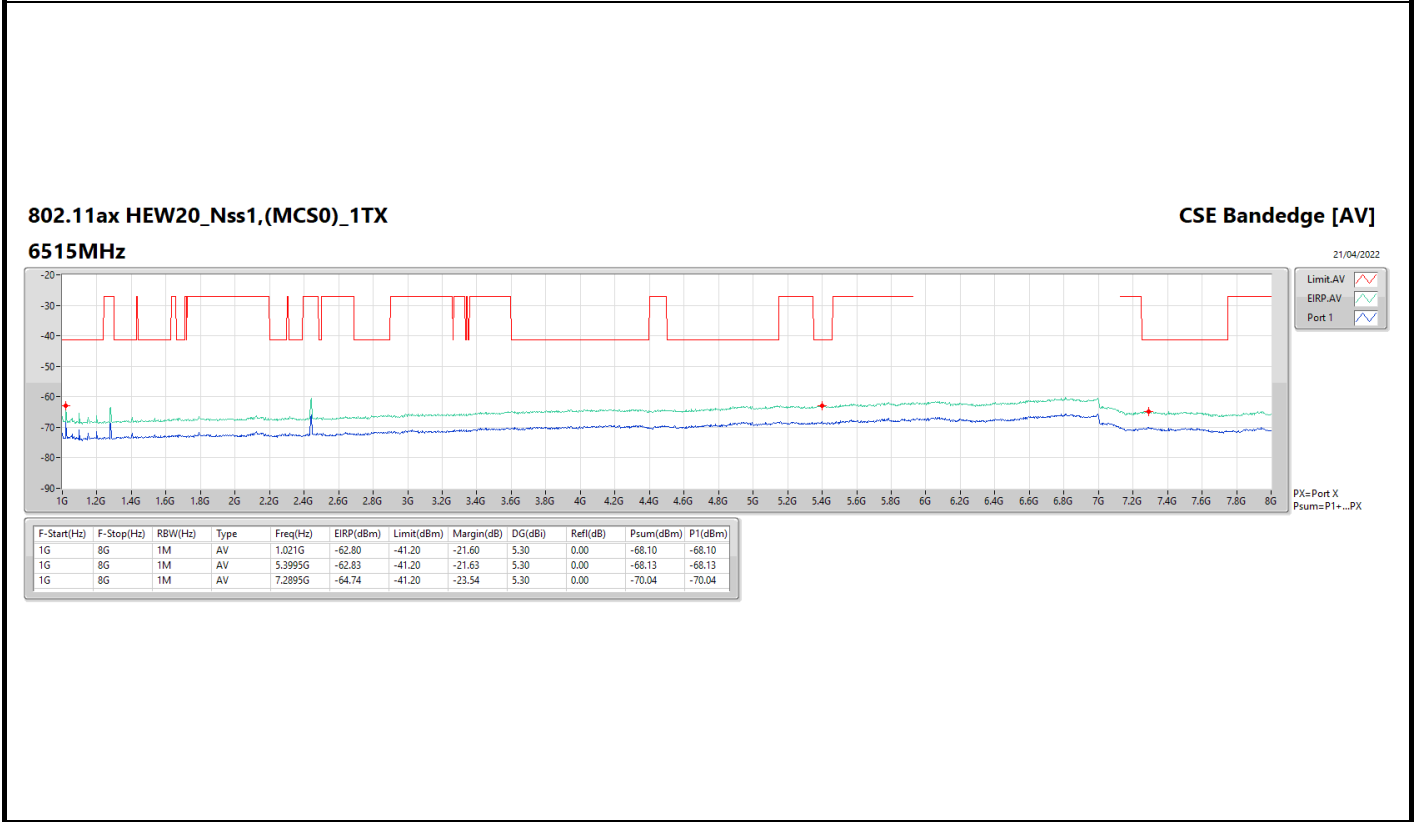

802.11ax HEW20_Nss1,(MCS0)_1TX

CSE Bandedge [AV]

6415MHz

21/04/2022

F-Start(Hz)	F-Stop(Hz)	RBW(Hz)	Type	Freq(Hz)	EIRP(dBm)	Limit(dBm)	Margin(dB)	DG(dBi)	Ref(dB)	Psum(dBm)	P1(dBm)
1G	8G	1M	AV	1.021G	-62.66	-41.20	-21.46	5.30	0.00	-67.96	-67.96
1G	8G	1M	AV	5.375G	-62.86	-41.20	-21.66	5.30	0.00	-68.16	-68.16
1G	8G	1M	AV	7.3035G	-64.51	-41.20	-23.31	5.30	0.00	-69.81	-69.81