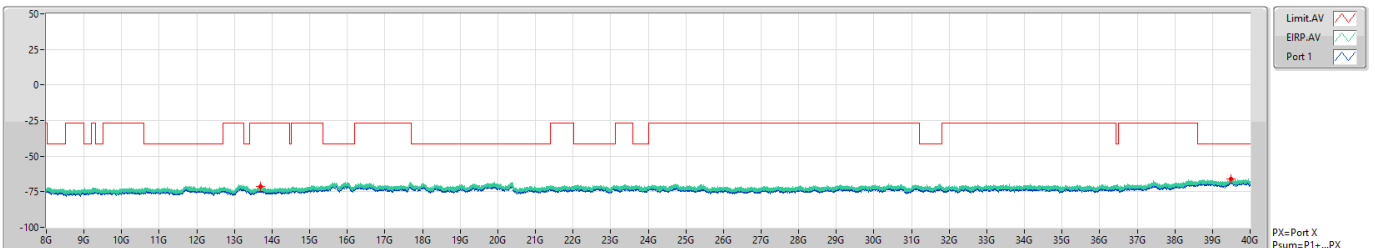

802.11ax HEW160_Nss1,(MCS0)_1TX
6825MHz Straddle 6.525-6.875GHz

CSE [RMS]

15/02/2022

F-Start(Hz)	F-Stop(Hz)	RBW(Hz)	Type	Freq(Hz)	EIRP(dBm)	Limit(dBm)	Margin(dB)	DG(dBi)	Ref(dB)	Psum(dBm)	P1(dBm)
8G	40G	1M	AV	13.691G	-71.31	-27.00	-44.31	0.99	0.00	-72.30	-72.30
8G	40G	1M	AV	39.483G	-65.97	-41.20	-24.77	0.99	0.00	-66.96	-66.96