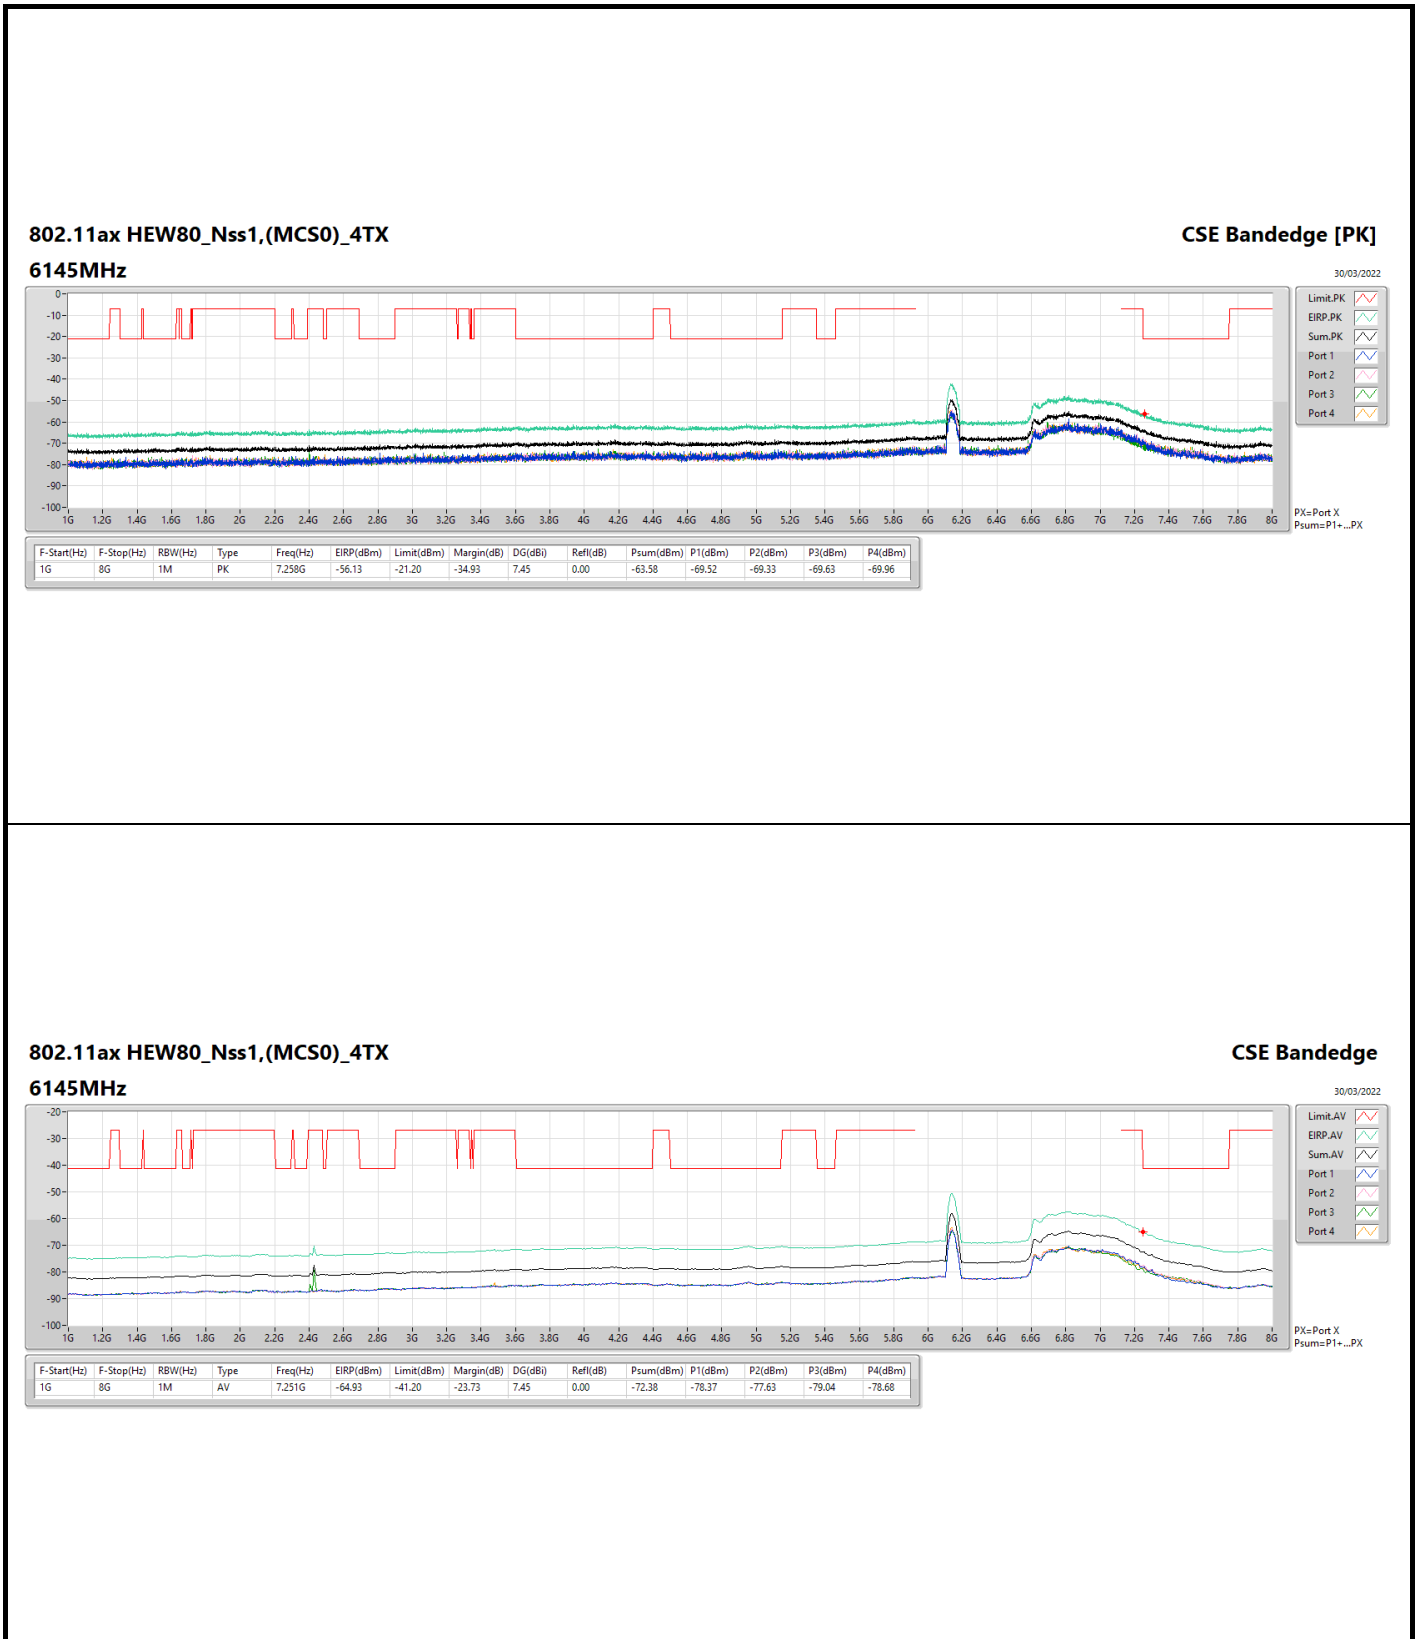

802.11ax HEW40_Nss1,(MCS0)_4TX
6885MHz Straddle 6.525-6.875GHz

CSE Bandedge

30/03/2022

F-Start(Hz)	F-Stop(Hz)	RBW(Hz)	Type	Freq(Hz)	EIRP(dBm)	Limit(dBm)	Margin(dB)	DG(dB)	Ref(dB)	Psum(dBm)	P1(dBm)	P2(dBm)	P3(dBm)	P4(dBm)
1G	8G	1M	AV	7.258G	-70.72	-41.20	-29.52	6.05	0.00	-76.77	-83.03	-81.81	-83.78	-82.76