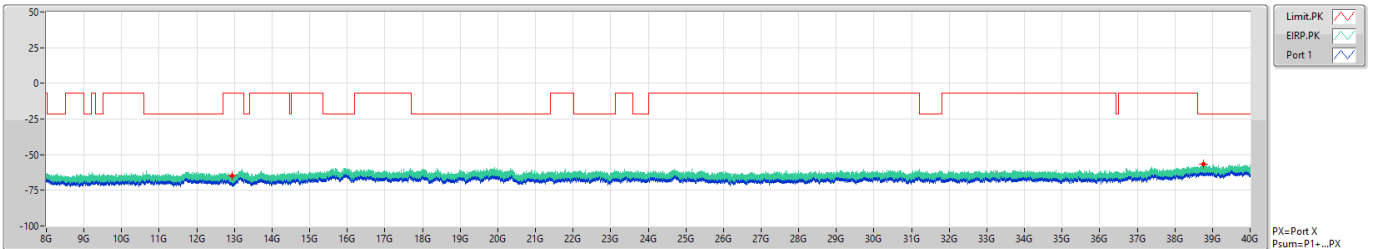

802.11ax HEW80_Nss1,(MCS0)_1TX

CSE [PK]

6465MHz

15/02/2022

F-Start(Hz)	F-Stop(Hz)	RBW(Hz)	Type	Freq(Hz)	EIRP(dBm)	Limit(dBm)	Margin(dB)	DG(dBi)	Ref(dB)	Psum(dBm)	P1(dBm)
8G	40G	1M	PK	12.949G	-64.68	-7.00	-57.68	2.31	0.00	-66.99	-66.99
8G	40G	1M	PK	38.753G	-56.63	-21.20	-35.43	2.31	0.00	-58.94	-58.94