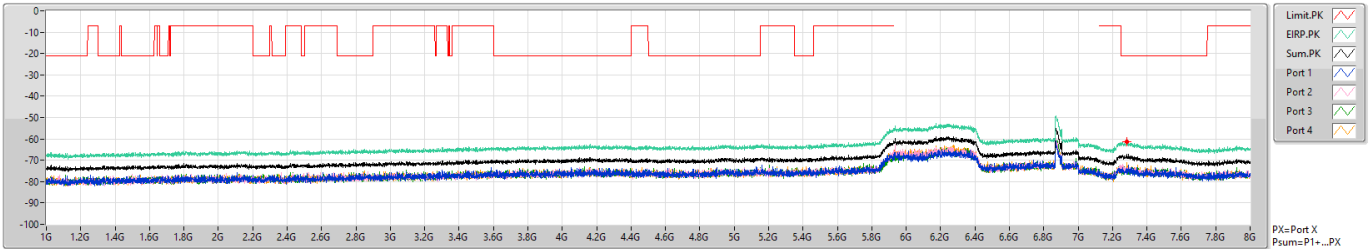

802.11ax HEW40_Nss1,(MCS0)_4TX
6885MHz Straddle 6.525-6.875GHz

CSE Bandedge [PK]

30/03/2022

F-Start(Hz)	F-Stop(Hz)	RBW(Hz)	Type	Freq(Hz)	EIRP(dBm)	Limit(dBm)	Margin(dB)	DG(dB)	Ref(dB)	Psum(dBm)	P1(dBm)	P2(dBm)	P3(dBm)	P4(dBm)
1G	8G	1M	PK	7.29330G	-61.22	-21.20	-40.02	6.05	0.00	-67.27	-73.79	-74.46	-75.03	-71.06