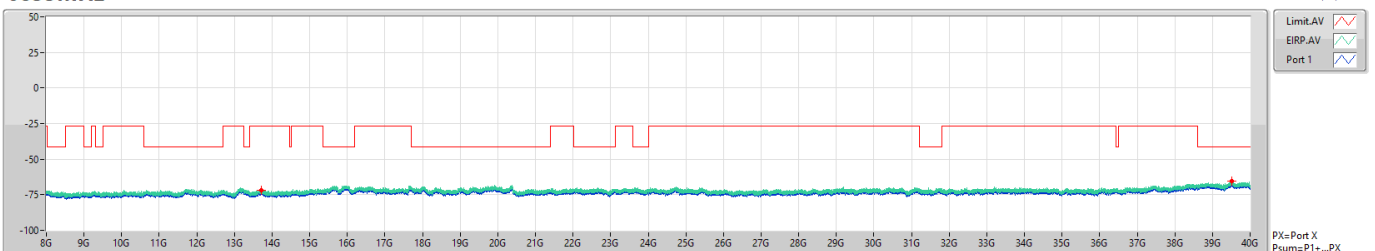

802.11ax HEW20_Nss1,(MCS0)_1TX
6855MHz

CSE [RMS]

15/02/2022

F-Start(Hz)	F-Stop(Hz)	RBW(Hz)	Type	Freq(Hz)	EIRP(dBm)	Limit(dBm)	Margin(dB)	DG(dBi)	Ref(dB)	Psum(dBm)	P1(dBm)
8G	40G	1M	AV	13.715G	-71.93	-27.00	-44.93	0.99	0.00	-72.92	-72.92
8G	40G	1M	AV	39.516G	-65.71	-41.20	-24.51	0.99	0.00	-66.70	-66.70