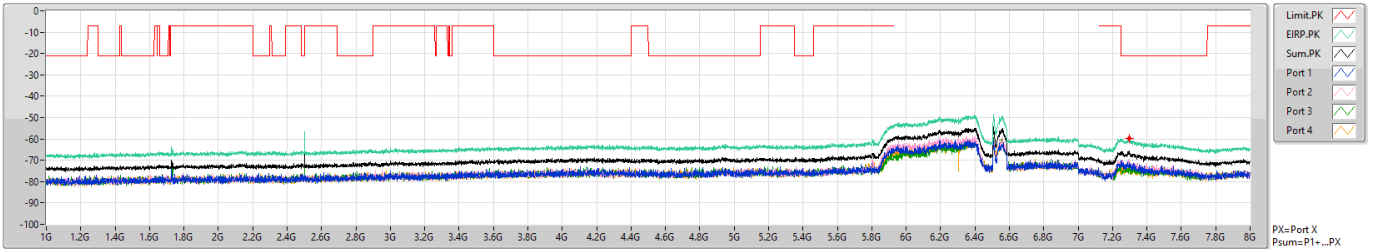

802.11ax HEW80_Nss1,(MCS0)_4TX
6545MHz Straddle 6.425-6.525GHz

CSE Bandedge [PK]

30/03/2022

F-Start(Hz)	F-Stop(Hz)	RBW(Hz)	Type	Freq(Hz)	EIRP(dBm)	Limit(dBm)	Margin(dB)	DG(dB)	Ref(dB)	Psum(dBm)	P1(dBm)	P2(dBm)	P3(dBm)	P4(dBm)
1G	8G	1M	PK	7.2965G	-59.79	-21.20	-38.59	6.03	0.00	-65.82	-71.16	-70.62	-72.62	-73.57