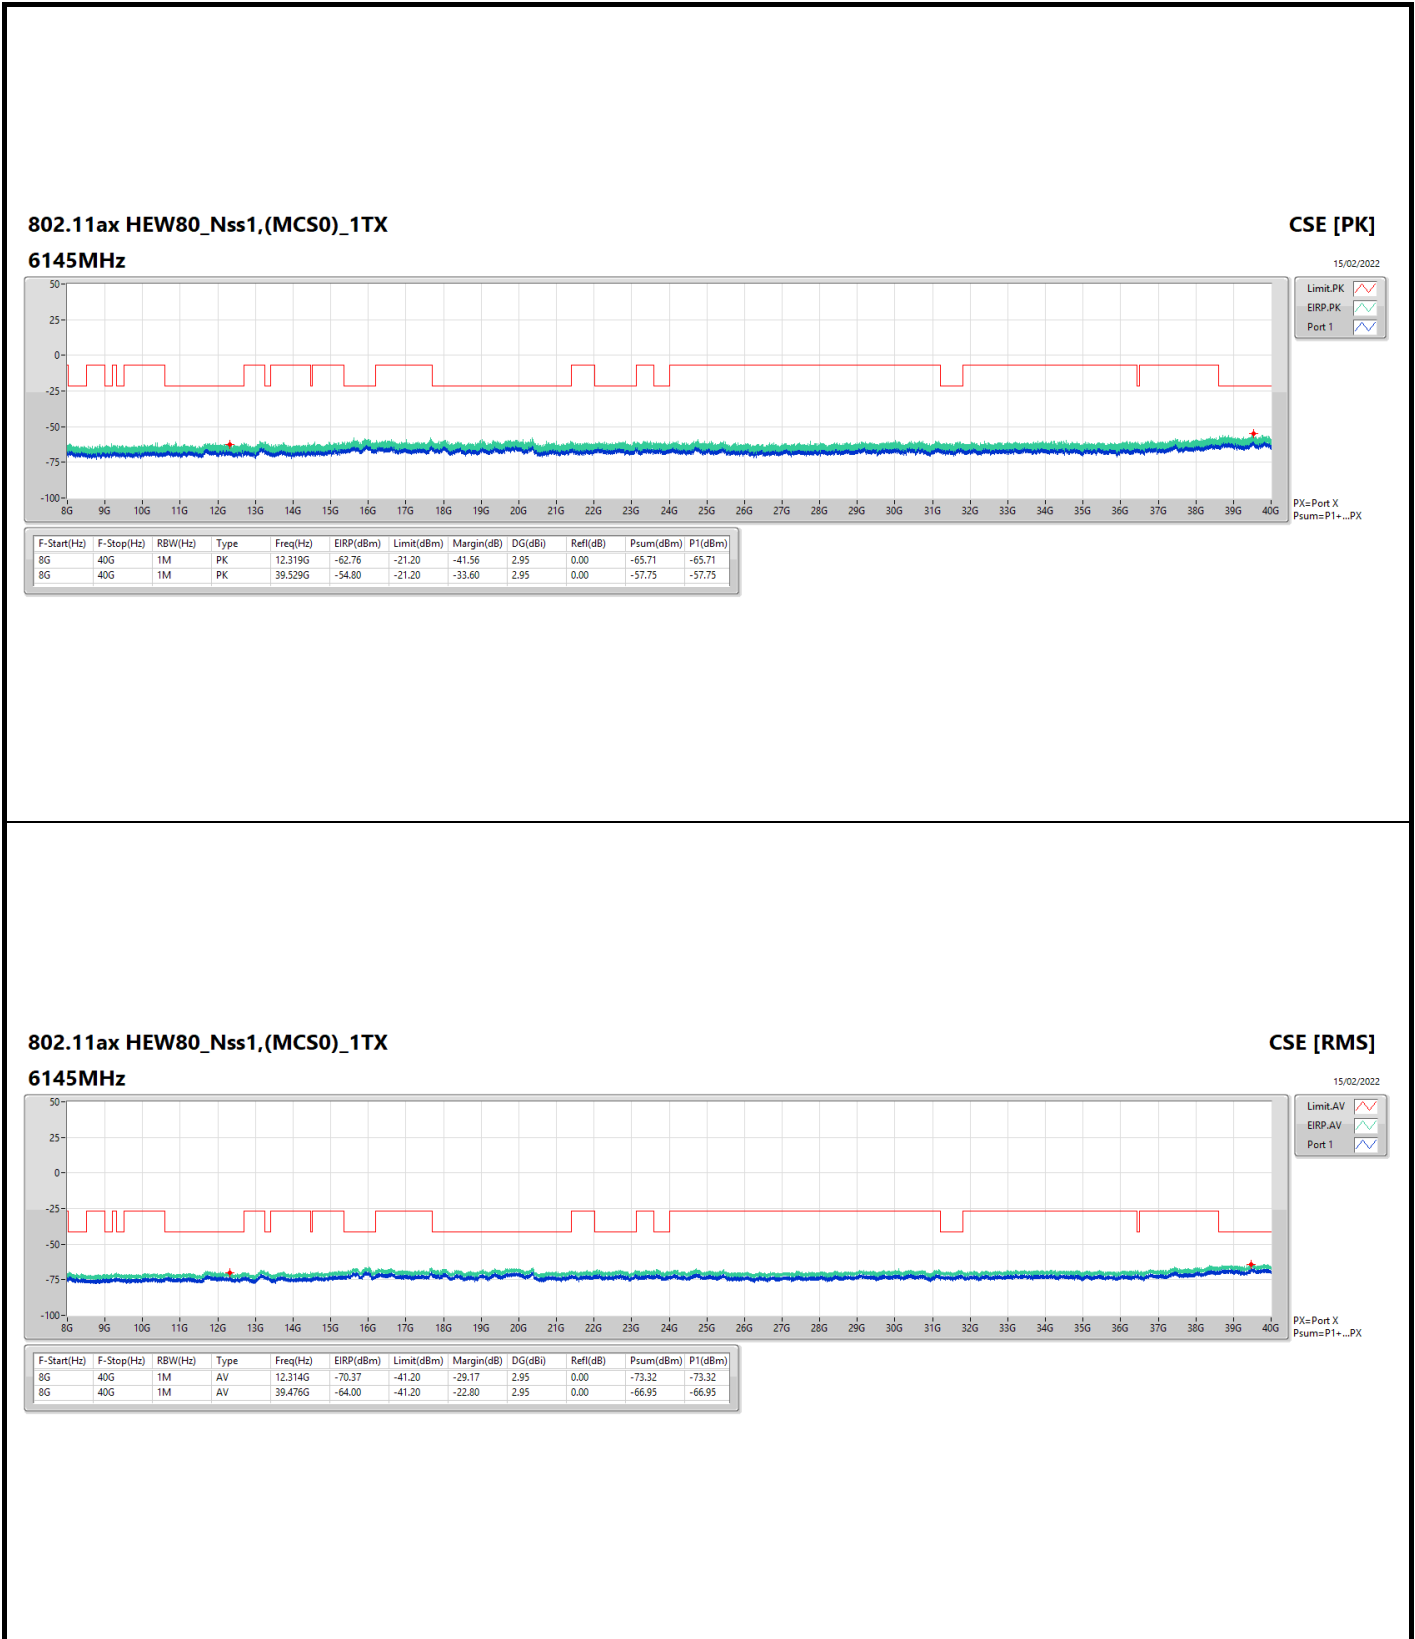

802.11ax HEW80_Nss1,(MCS0)_1TX

CSE [PK]

5985MHz

15/02/2022

802.11ax HEW80_Nss1,(MCS0)_1TX

CSE [RMS]

5985MHz

15/02/2022