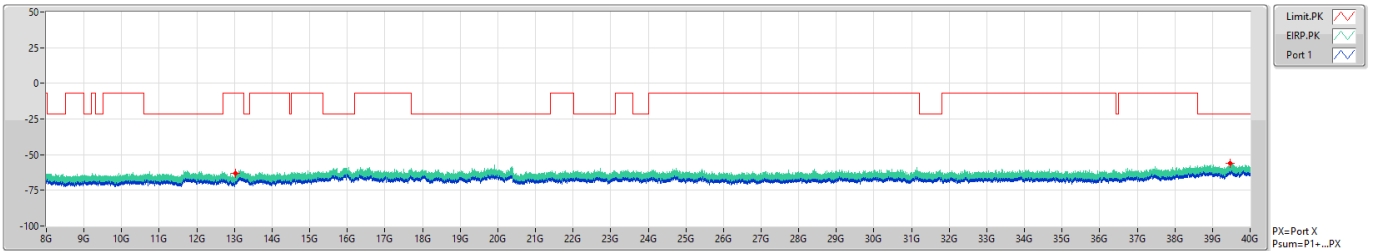

802.11ax HEW40_Nss1,(MCS0)_1TX
6525MHz Straddle 6.425-6.525GHz

CSE [PK]

15/02/2022

F-Start(Hz)	F-Stop(Hz)	RBW(Hz)	Type	Freq(Hz)	EIRP(dBm)	Limit(dBm)	Margin(dB)	DG(dBi)	Ref(dB)	Psum(dBm)	P1(dBm)
8G	40G	1M	PK	13.034G	-63.24	-7.00	-56.24	2.31	0.00	-65.55	-65.55
8G	40G	1M	PK	39.478G	-56.09	-21.20	-34.89	2.31	0.00	-58.40	-58.40