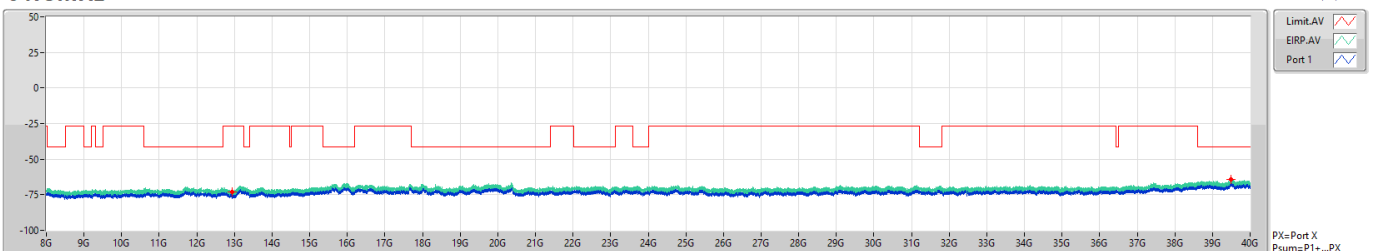

802.11ax HEW20_Nss1,(MCS0)_1TX
6475MHz

CSE [RMS]

15/02/2022

F-Start(Hz)	F-Stop(Hz)	RBW(Hz)	Type	Freq(Hz)	EIRP(dBm)	Limit(dBm)	Margin(dB)	DG(dBi)	Ref(dB)	Psum(dBm)	P1(dBm)
8G	40G	1M	AV	12.949G	-72.76	-27.00	-45.76	2.31	0.00	-75.07	-75.07
8G	40G	1M	AV	39.495G	-64.47	-41.20	-23.27	2.31	0.00	-66.78	-66.78