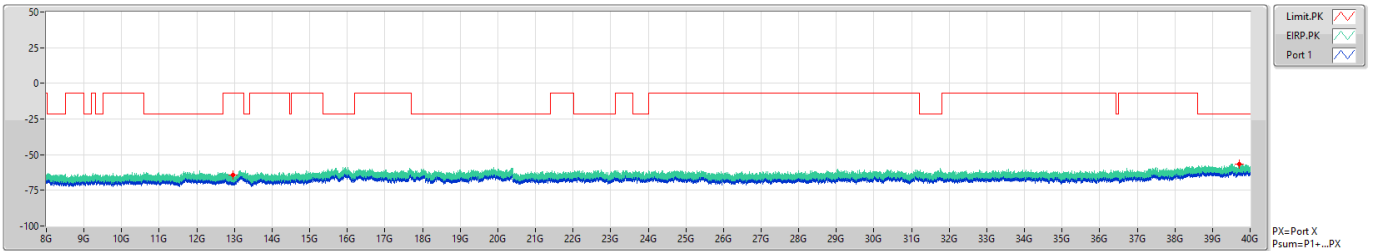

802.11ax HEW40_Nss1,(MCS0)_1TX
6485MHz

CSE [PK]

15/02/2022

F-Start(Hz)	F-Stop(Hz)	RBW(Hz)	Type	Freq(Hz)	EIRP(dBm)	Limit(dBm)	Margin(dB)	DG(dBi)	Ref(dB)	Psum(dBm)	P1(dBm)
8G	40G	1M	PK	12.955G	-64.25	-7.00	-57.25	2.31	0.00	-66.56	-66.56
8G	40G	1M	PK	39.72G	-56.41	-21.20	-35.21	2.31	0.00	-58.72	-58.72