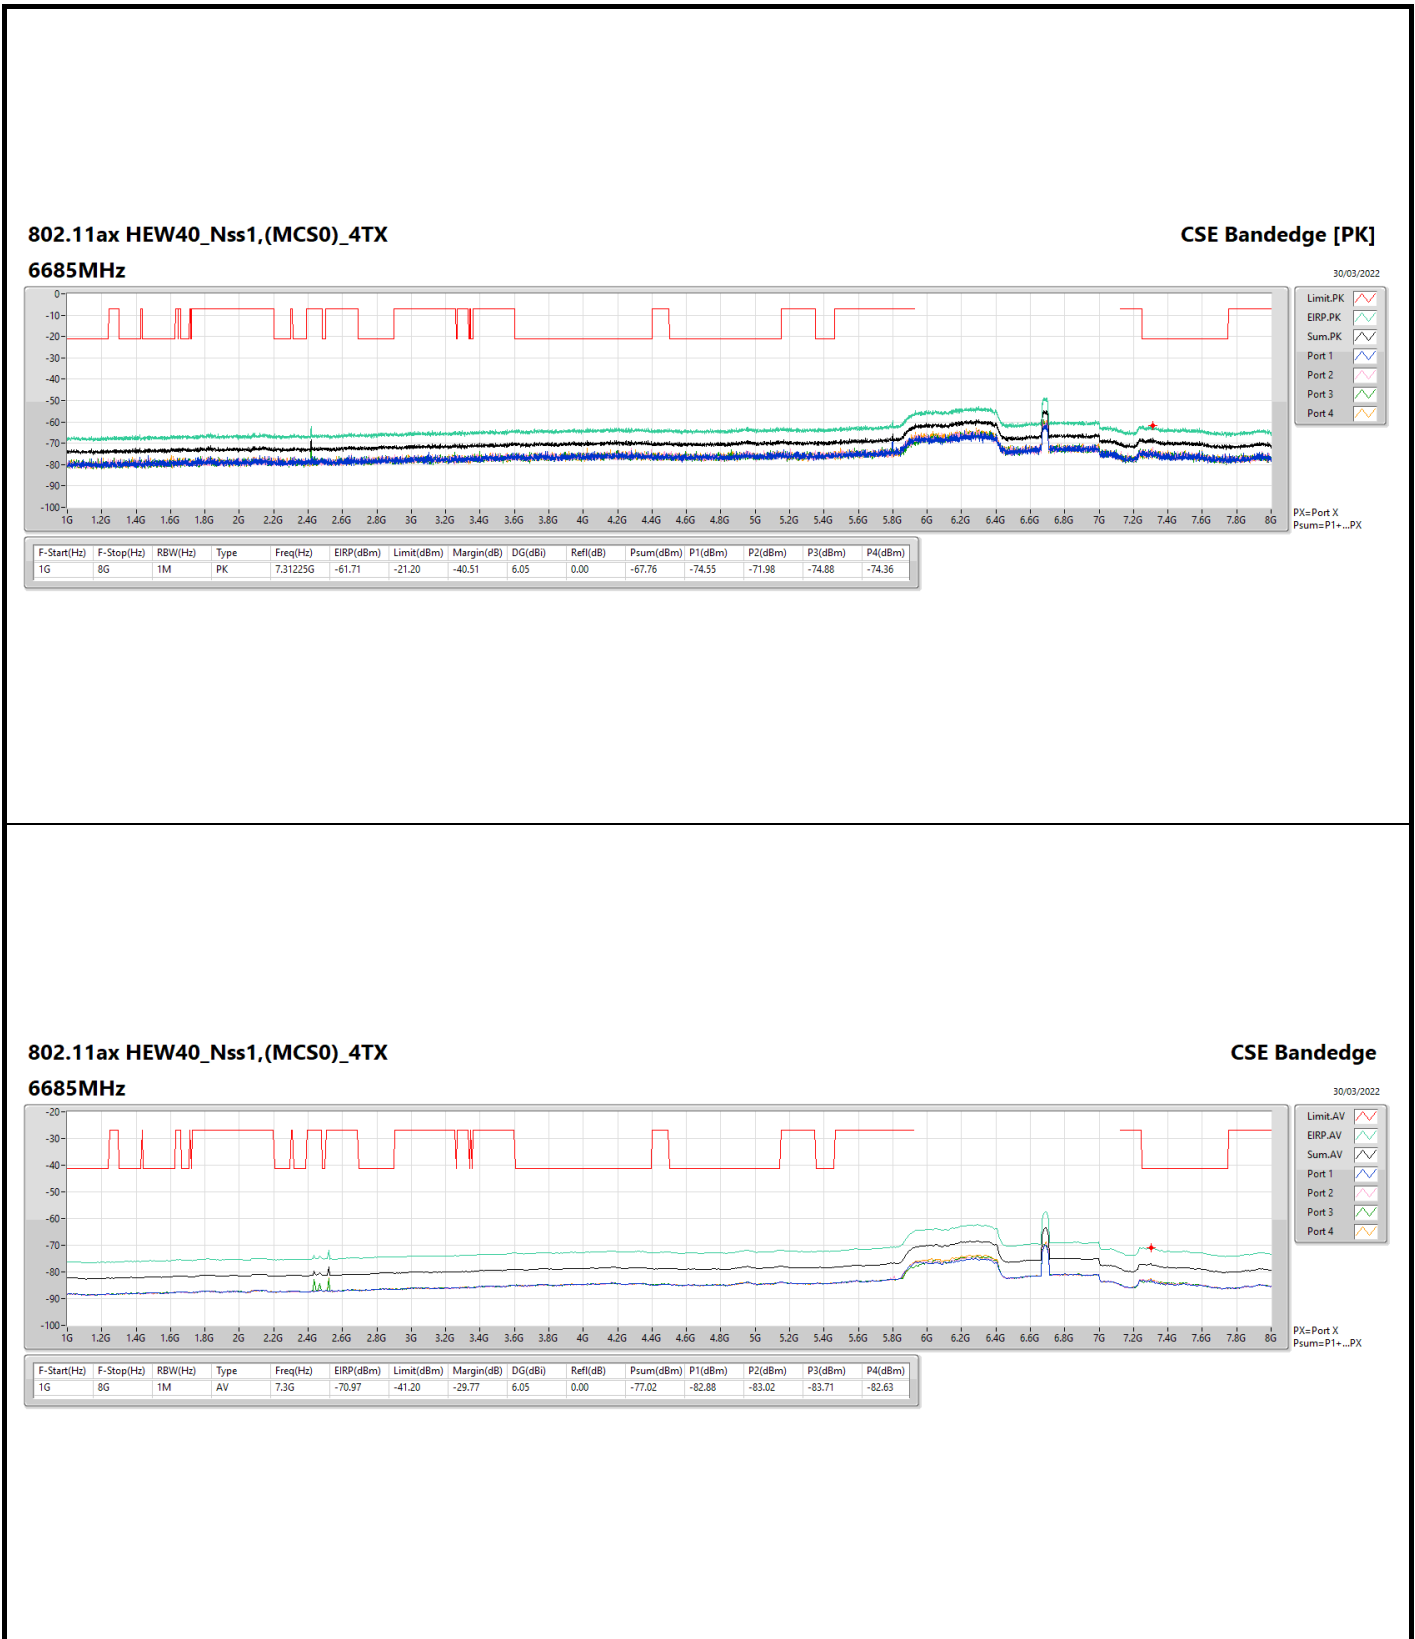

802.11ax HEW40_Nss1,(MCS0)_4TX
6525MHz Straddle 6.425-6.525GHz

CSE Bandedge

30/03/2022

F-Start(Hz)	F-Stop(Hz)	RBW(Hz)	Type	Freq(Hz)	EIRP(dBm)	Limit(dBm)	Margin(dB)	DG(dB)	Ref(dB)	Psum(dBm)	P1(dBm)	P2(dBm)	P3(dBm)	P4(dBm)
1G	8G	1M	AV	7.251G	-69.58	-41.20	-28.38	6.03	0.00	-75.61	-81.80	-80.63	-81.86	-82.42