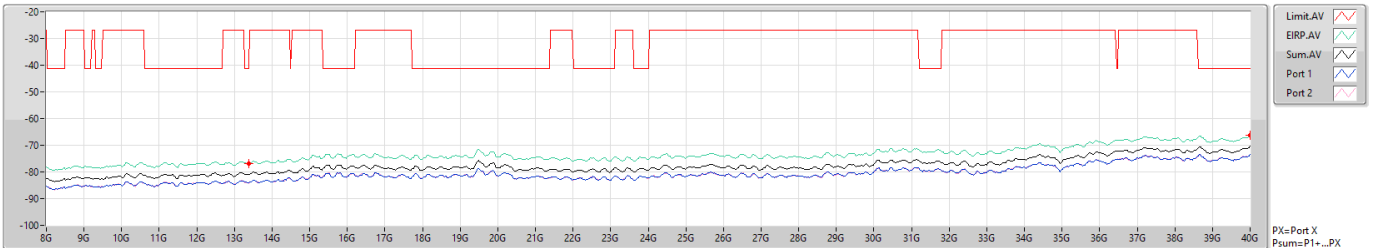

802.11ax HEW20_Nss1,(MCS0)_2TX

CSE Bandedge

6695MHz

30/03/2022

F-Start(Hz)	F-Stop(Hz)	RBW(Hz)	Type	Freq(Hz)	EIRP(dBm)	Limit(dBm)	Margin(dB)	DG(dBi)	Ref(dB)	Psum(dBm)	P1(dBm)	P2(dBm)
8G	40G	1M	AV	13.376G	-76.94	-41.20	-35.74	4.13	0.00	-81.07	-83.93	-84.24
8G	40G	1M	AV	40G	-66.29	-41.20	-25.09	4.13	0.00	-70.42	-73.45	-73.41