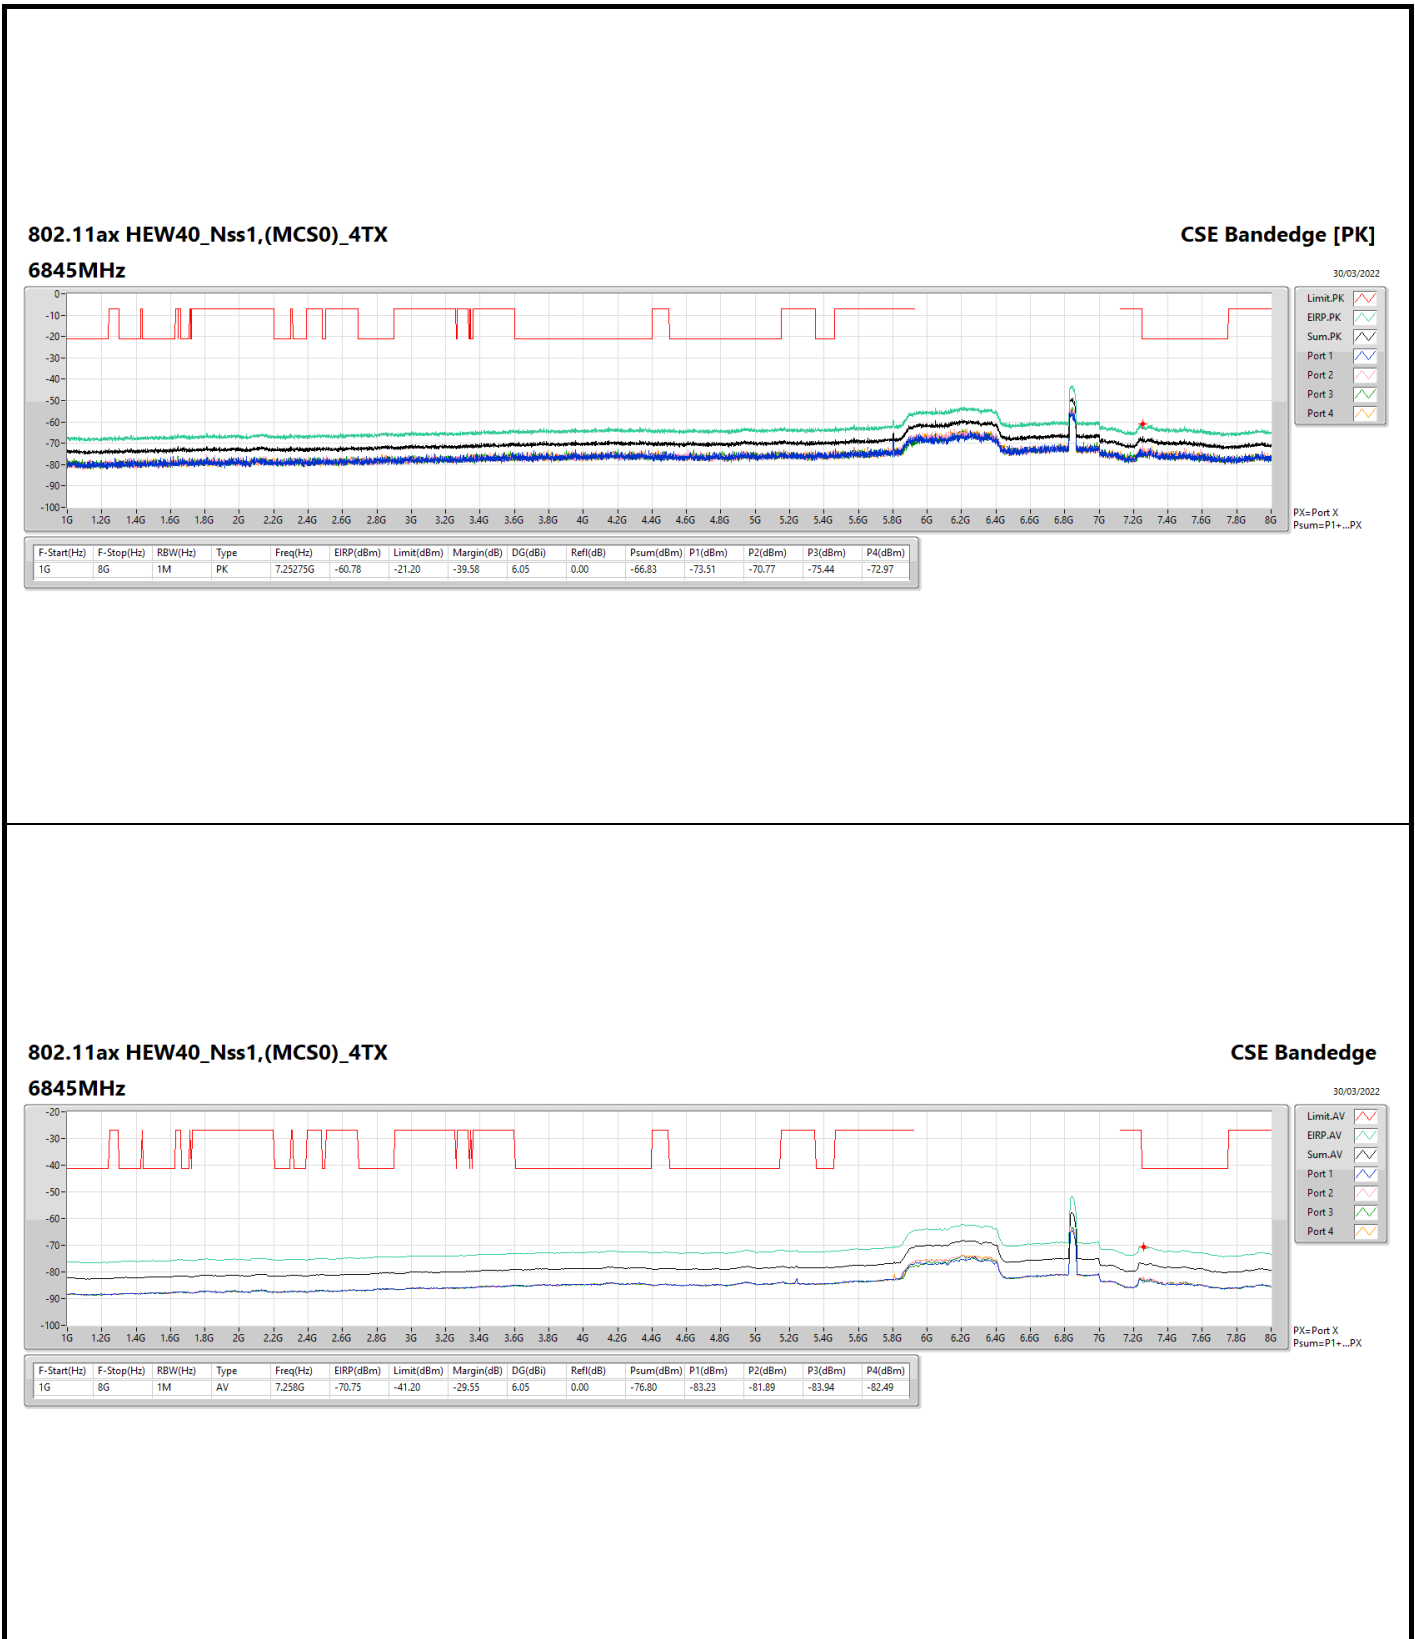

802.11ax HEW40_Nss1,(MCS0)_4TX
6525MHz Straddle 6.425-6.525GHz

CSE Bandedge

30/03/2022

F-Start(Hz)	F-Stop(Hz)	RBW(Hz)	Type	Freq(Hz)	EIRP(dBm)	Limit(dBm)	Margin(dB)	DG(dB)	Ref(dB)	Psum(dBm)	P1(dBm)	P2(dBm)	P3(dBm)	P4(dBm)
1G	8G	1M	AV	7.251G	-69.58	-41.20	-28.38	6.03	0.00	-75.61	-81.80	-80.63	-81.86	-82.42