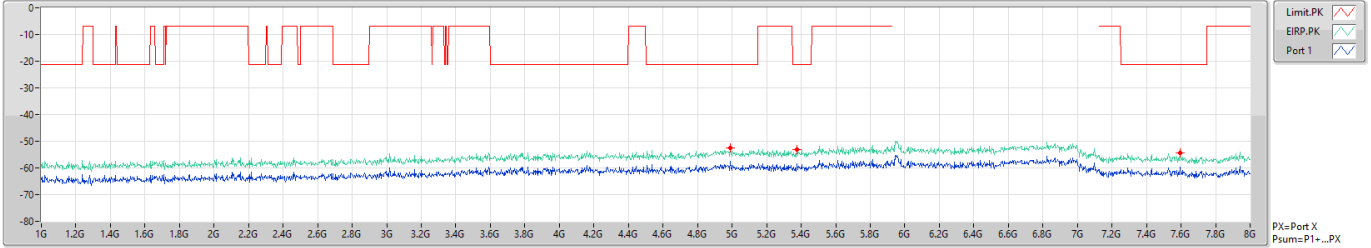

CSE_Radio 3 (Harmonic 1GHz ~ 8GHz)

Appendix E.5

Mode	Result	F-Start (Hz)	F-Stop (Hz)	Type	Freq (Hz)	DG (dBi)	P1 (dBm)	Psum (dBm)	EIRP (dBm)	Limit (dBm)	Margin (dB)
7095MHz	Pass	1G	8G	AV	5.102G	5.30	-68.01	-68.01	-62.71	-41.20	-21.51
7095MHz	Pass	1G	8G	AV	7.244G	5.30	-69.98	-69.98	-64.68	-27.00	-37.68
7095MHz	Pass	1G	8G	AV	7.3G	5.30	-69.79	-69.79	-64.49	-41.20	-23.29
7095MHz	Pass	1G	8G	PK	5.4205G	5.30	-57.27	-57.27	-51.97	-21.20	-30.77
7095MHz	Pass	1G	8G	PK	7.2055G	5.30	-59.94	-59.94	-54.64	-7.00	-47.64
7095MHz	Pass	1G	8G	PK	7.419G	5.30	-60.33	-60.33	-55.03	-21.20	-33.83

DG = Directional Gain ; PX=Port X; Psum=P1+P2+...PX

802.11ax HEW20_Nss1,(MCS0)_1TX

CSE Bandedge [PK]

5955MHz

F-Start(Hz)	F-Stop(Hz)	RBW(Hz)	Type	Freq(Hz)	EIRP(dBm)	Limit(dBm)	Margin(dB)	DG(dB)	Ref(dB)	Psum(dBm)	P1(dBm)
1G	8G	1M	PK	4.99G	-52.35	-21.20	-31.15	5.30	0.00	-57.65	-57.65
1G	8G	1M	PK	5.375G	-53.00	-21.20	-31.80	5.30	0.00	-58.30	-58.30
1G	8G	1M	PK	7.594G	-54.25	-21.20	-33.05	5.30	0.00	-59.55	-59.55