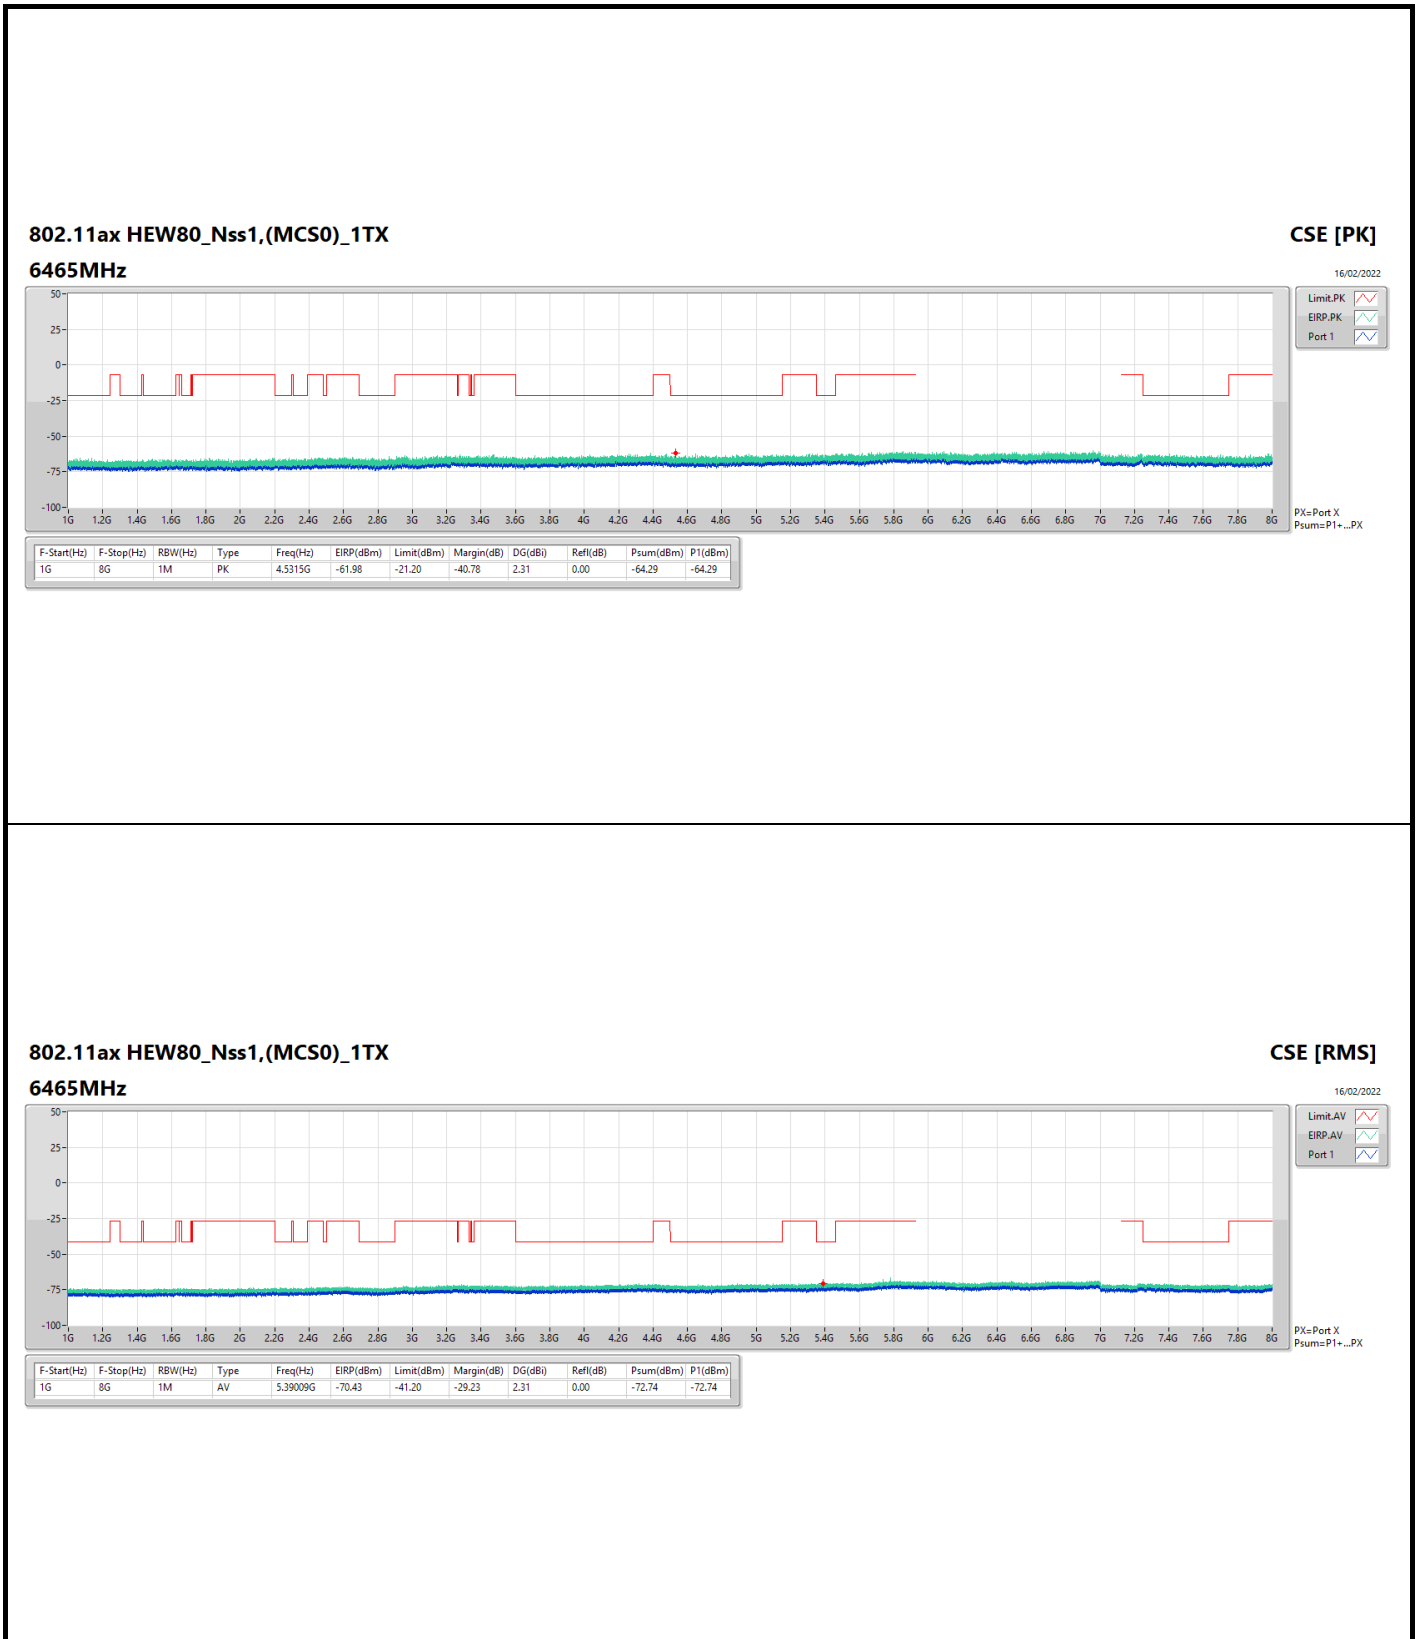

802.11ax HEW80_Nss1,(MCS0)_1TX

CSE [RMS]

6145MHz

16/02/2022

F-Start(Hz)	F-Stop(Hz)	RBW(Hz)	Type	Freq(Hz)	EIRP(dBm)	Limit(dBm)	Margin(dB)	DG(dB)	Ref(dB)	Psum(dBm)	P1(dBm)
1G	8G	1M	AV	7.29594G	-69.83	-41.20	-28.63	2.95	0.00	-72.78	-72.78