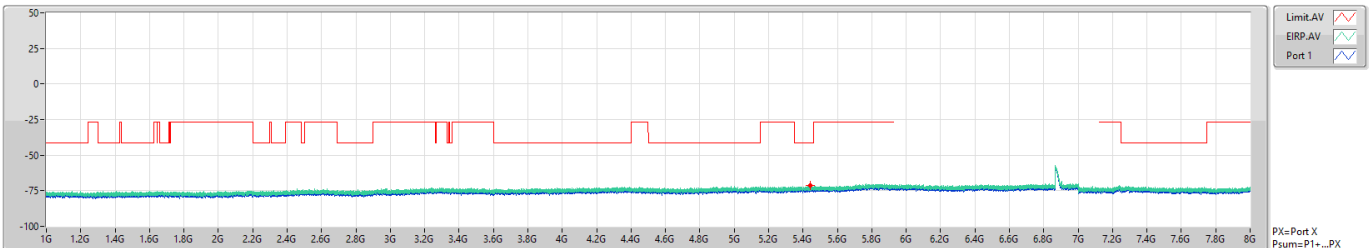

802.11ax HEW40_Nss1,(MCS0)_1TX
6885MHz Straddle 6.525-6.875GHz

CSE [RMS]

16/02/2022

F-Start(Hz)	F-Stop(Hz)	RBW(Hz)	Type	Freq(Hz)	EIRP(dBm)	Limit(dBm)	Margin(dB)	DG(dB)	Ref(dB)	Psum(dBm)	P1(dBm)
1G	8G	1M	AV	5.44456G	-71.57	-41.20	-30.37	0.99	0.00	-72.56	-72.56