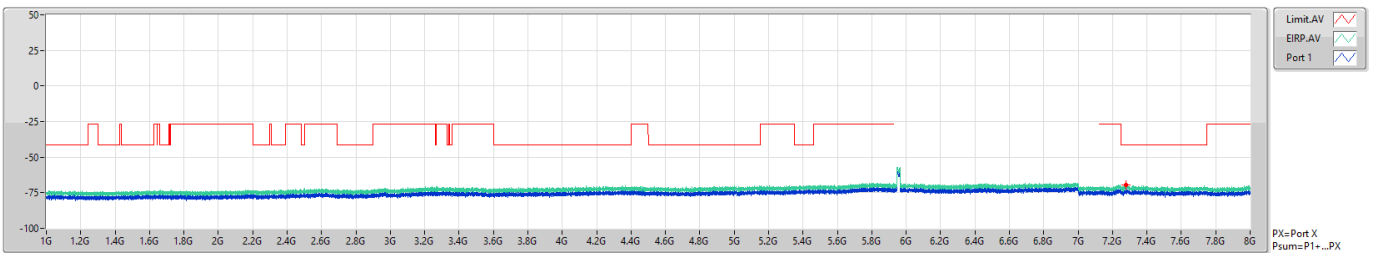

802.11ax HEW20_Nss1,(MCS0)_1TX

CSE [RMS]

5955MHz

16/02/2022

F-Start(Hz)	F-Stop(Hz)	RBW(Hz)	Type	Freq(Hz)	EIRP(dBm)	Limit(dBm)	Margin(dB)	DG(dB)	Ref(dB)	Psum(dBm)	P1(dBm)
1G	8G	1M	AV	7.28053G	-69.61	-41.20	-28.41	2.95	0.00	-72.56	-72.56