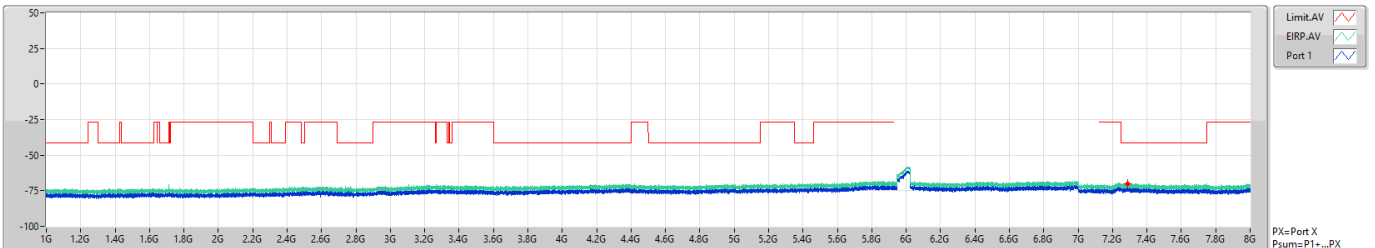

802.11ax HEW80_Nss1,(MCS0)_1TX

CSE [RMS]

5985MHz

16/02/2022

F-Start(Hz)	F-Stop(Hz)	RBW(Hz)	Type	Freq(Hz)	EIRP(dBm)	Limit(dBm)	Margin(dB)	DG(dB)	Ref(dB)	Psum(dBm)	P1(dBm)
1G	8G	1M	AV	7.28894G	-69.85	-41.20	-28.65	2.95	0.00	-72.80	-72.80