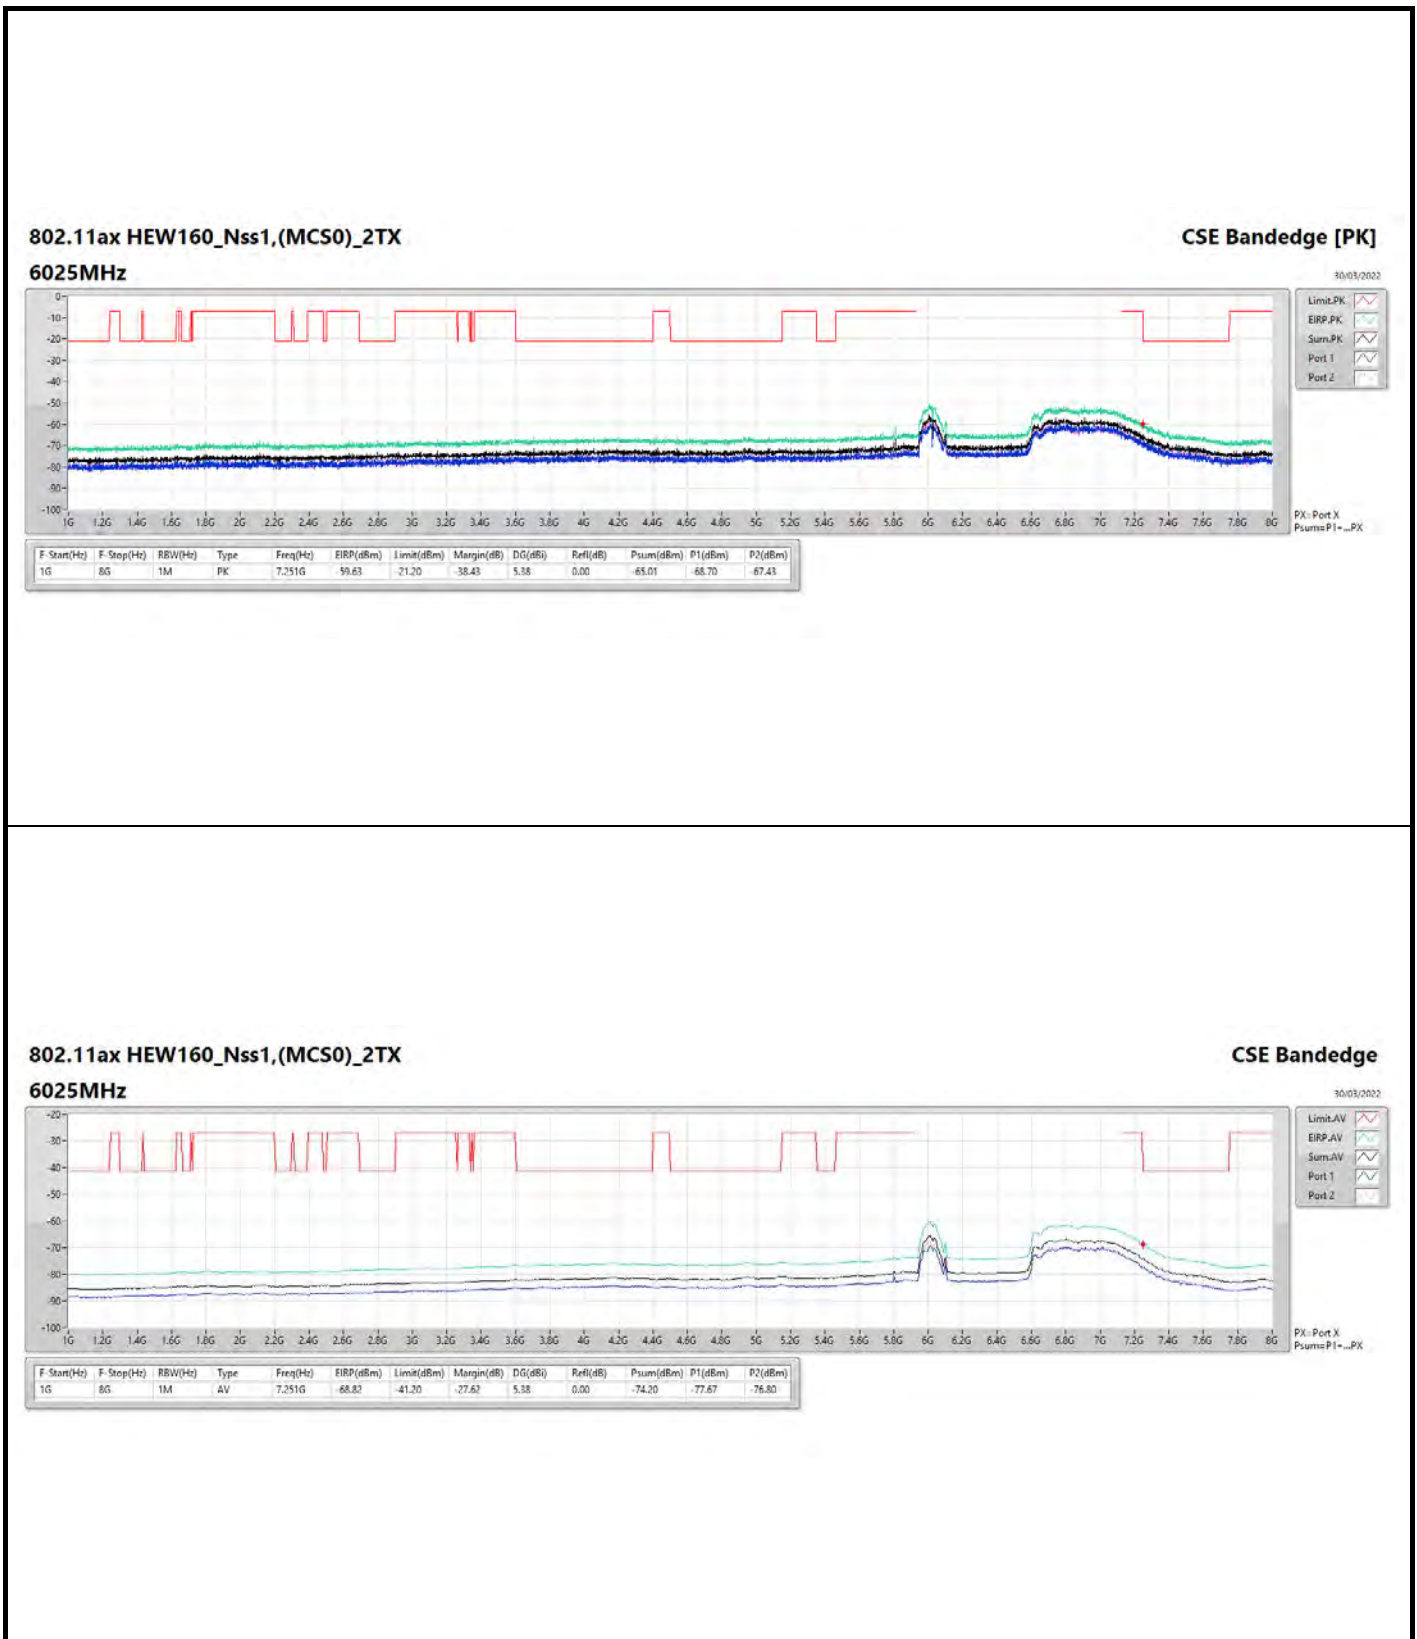

CSE Bandedge

802.11ax HEW80_Nss1,(MCS0)_2TX
6705MHz

CSE Bandedge

802.11ax HEW80_Nss1,(MCS0)_2TX
6785MHz

CSE Bandedge

802.11ax HEW80_Nss1,(MCS0)_2TX

CSE Bandedge

802.11ax HEW160_Nss1,(MCS0)_2TX