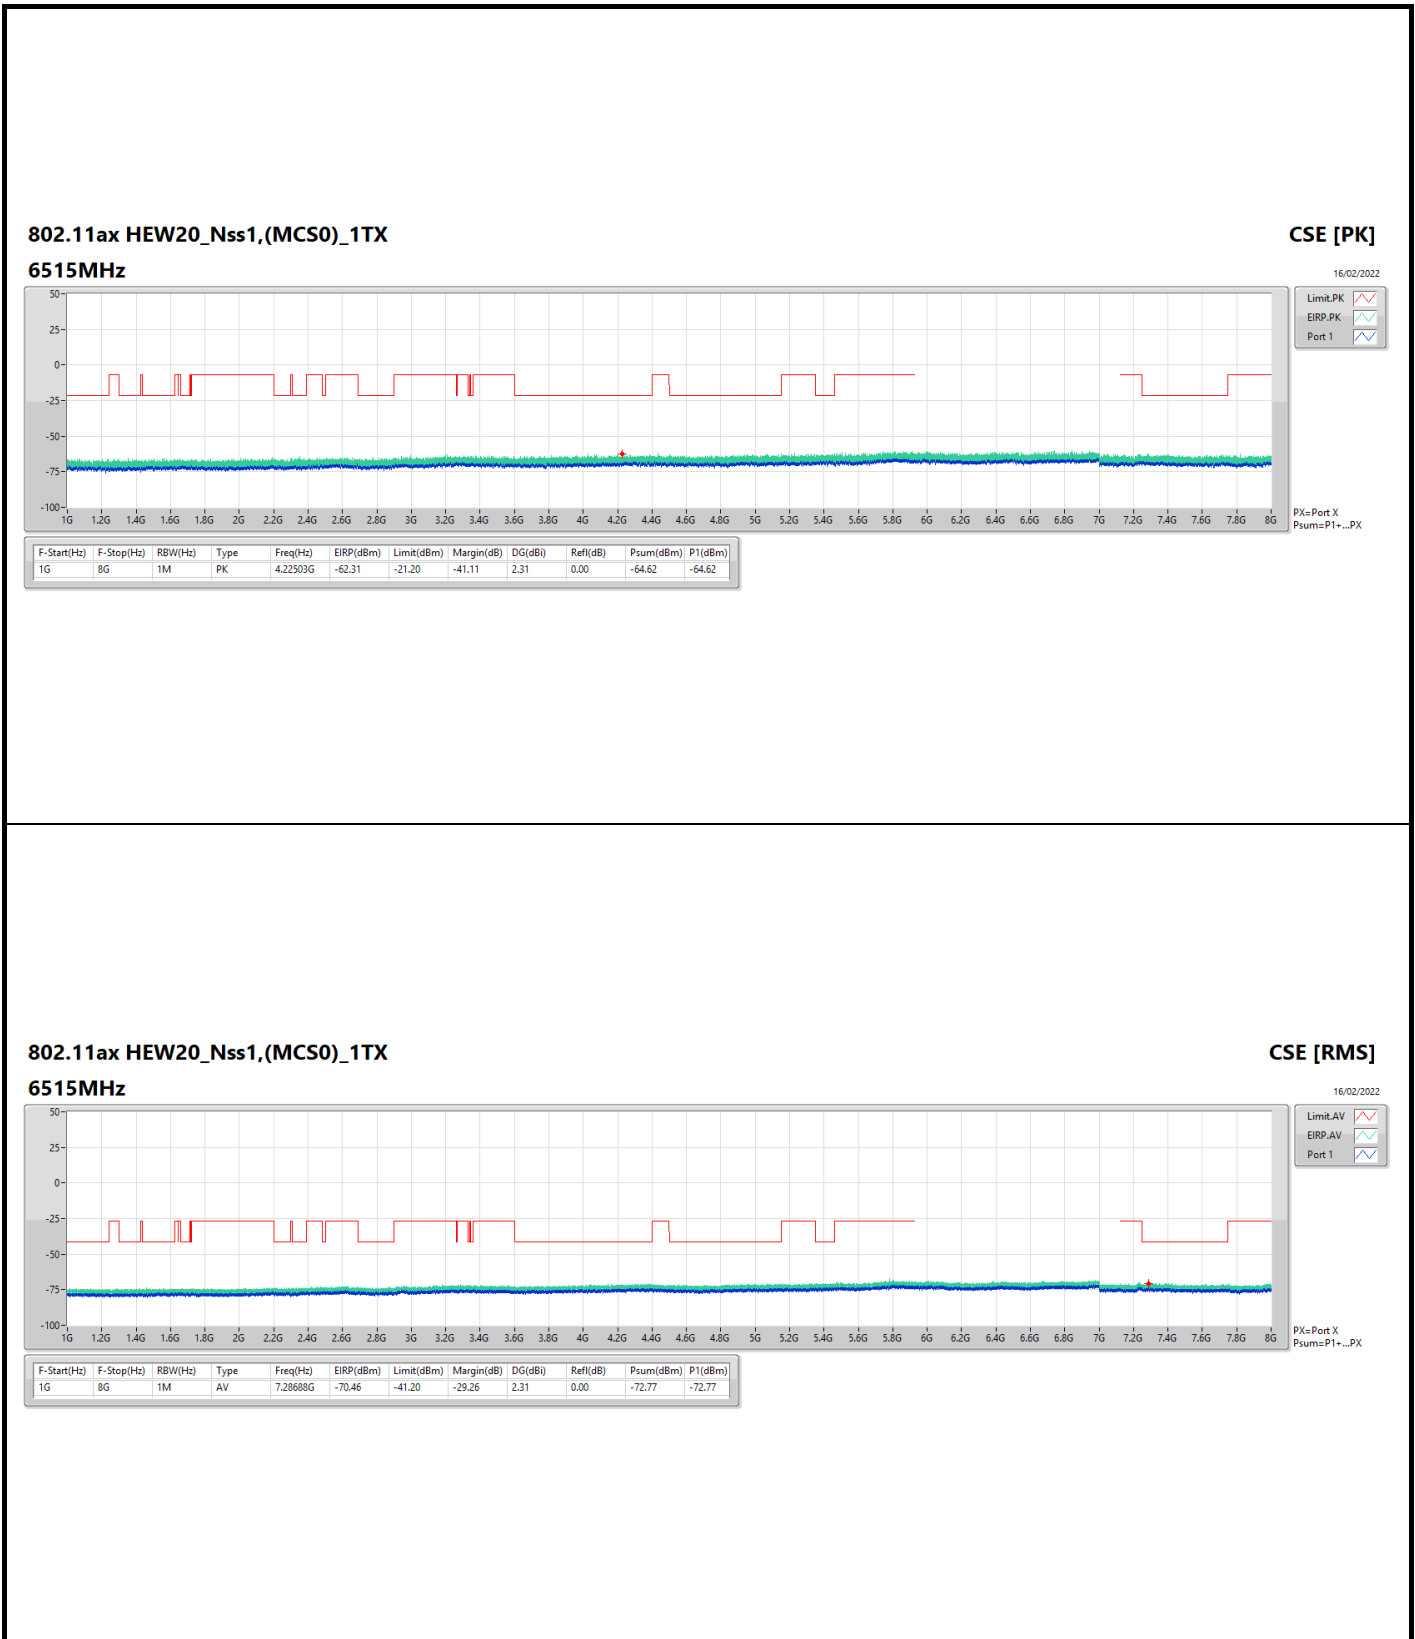

802.11ax HEW20_Nss1,(MCS0)_1TX

CSE [RMS]

6475MHz

16/02/2022

F-Start(Hz)	F-Stop(Hz)	RBW(Hz)	Type	Freq(Hz)	EIRP(dBm)	Limit(dBm)	Margin(dB)	DG(dB)	Ref(dB)	Psum(dBm)	P1(dBm)
1G	8G	1M	AV	5.37478G	-69.74	-41.20	-28.54	2.31	0.00	-72.05	-72.05