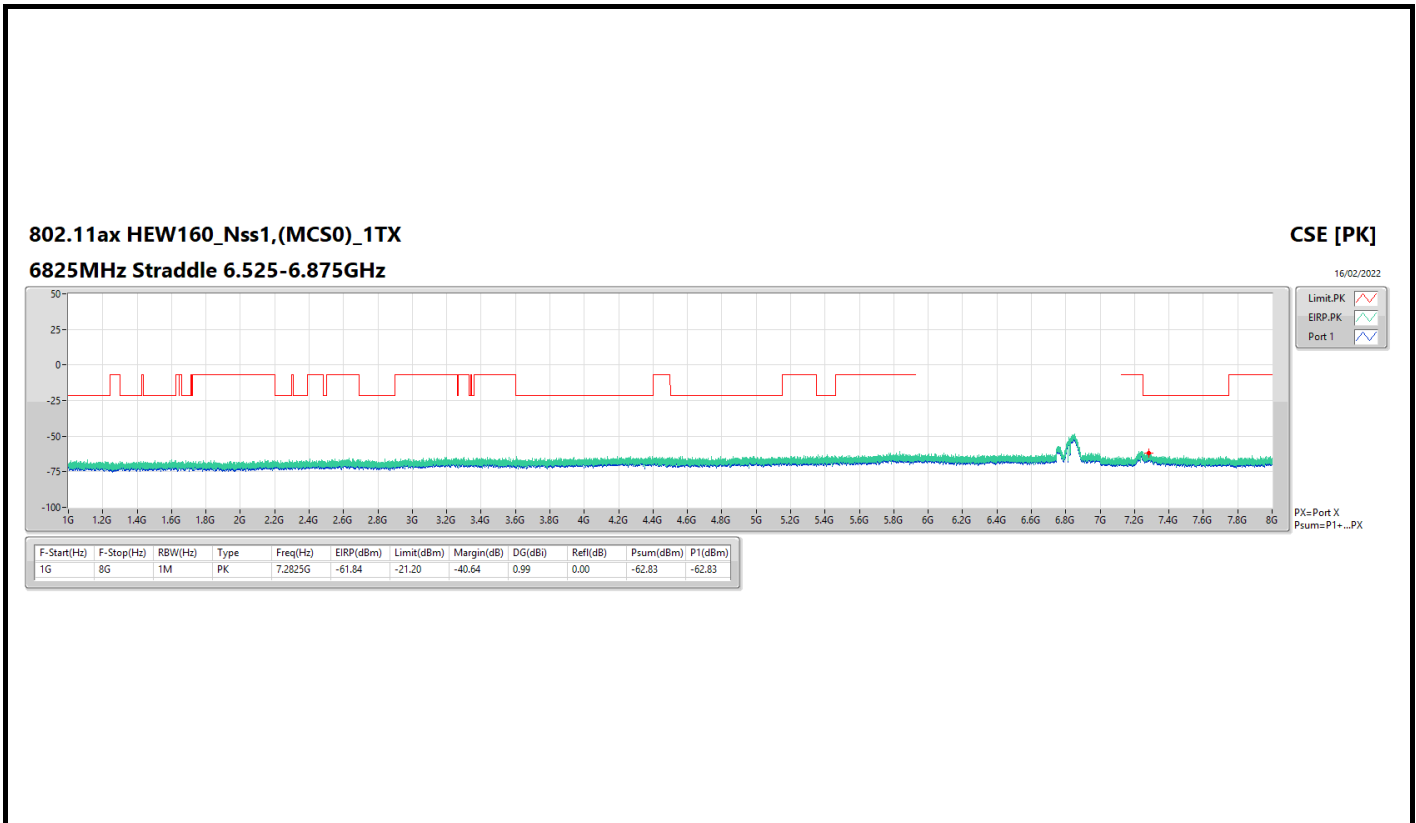

Summary

Mode	Result	F-Start (Hz)	F-Stop (Hz)	Type	Freq (Hz)	DG (dBi)	P1 (dBm)	P2 (dBm)	Psum (dBm)	EIRP (dBm)	Limit (dBm)	Margin (dB)
5.925-6.425GHz	-	-	-	-	-	-	-	-	-	-	-	-
802.11ax HEW20_Nss1,(MCS0)_2TX	Pass	1G	8G	AV	7.251G	5.38	-80.46	-80.08	-77.26	-71.88	-41.20	-30.68
802.11ax HEW40_Nss1,(MCS0)_2TX	Pass	1G	8G	AV	7.251G	5.38	-77.43	-76.18	-73.75	-68.37	-41.20	-27.17
802.11ax HEW80_Nss1,(MCS0)_2TX	Pass	1G	8G	AV	7.251G	5.38	-78.09	-76.79	-74.38	-69.00	-41.20	-27.80
802.11ax HEW160_Nss1,(MCS0)_2TX	Pass	1G	8G	AV	7.251G	5.38	-76.74	-76.25	-73.48	-68.10	-41.20	-26.90
6.425-6.525GHz	-	-	-	-	-	-	-	-	-	-	-	-
802.11ax HEW20_Nss1,(MCS0)_2TX	Pass	1G	8G	AV	7.258G	4.47	-78.69	-80.67	-76.56	-72.09	-41.20	-30.89
802.11ax HEW40_Nss1,(MCS0)_2TX	Pass	1G	8G	AV	7.251G	4.47	-78.01	-78.04	-75.01	-70.54	-41.20	-29.34
802.11ax HEW80_Nss1,(MCS0)_2TX	Pass	1G	8G	AV	7.258G	4.47	-77.89	-77.74	-74.80	-70.33	-41.20	-29.13
802.11ax HEW160_Nss1,(MCS0)_2TX	Pass	1G	8G	AV	7.265G	4.47	-80.09	-79.43	-76.74	-72.27	-41.20	-31.07
6.525-6.875GHz	-	-	-	-	-	-	-	-	-	-	-	-
802.11ax HEW20_Nss1,(MCS0)_2TX	Pass	1G	8G	AV	7.258G	4.13	-82.45	-81.17	-78.75	-74.62	-41.20	-33.42
802.11ax HEW40_Nss1,(MCS0)_2TX	Pass	1G	8G	AV	7.258G	4.13	-80.52	-78.75	-76.54	-72.41	-41.20	-31.21
802.11ax HEW80_Nss1,(MCS0)_2TX	Pass	1G	8G	AV	7.258G	4.13	-80.39	-78.21	-76.15	-72.02	-41.20	-30.82
802.11ax HEW160_Nss1,(MCS0)_2TX	Pass	1G	8G	AV	7.258G	4.13	-79.96	-77.49	-75.54	-71.41	-41.20	-30.21
6.875-7.125GHz	-	-	-	-	-	-	-	-	-	-	-	-
802.11ax HEW20_Nss1,(MCS0)_2TX	Pass	1G	8G	AV	7.258G	3.08	-79.67	-76.99	-75.12	-72.04	-41.20	-30.84
802.11ax HEW40_Nss1,(MCS0)_2TX	Pass	1G	8G	AV	7.258G	3.08	-75.27	-71.65	-70.08	-67.00	-41.20	-25.80
802.11ax HEW80_Nss1,(MCS0)_2TX	Pass	1G	8G	AV	7.251G	3.08	-78.17	-74.66	-73.06	-69.98	-41.20	-28.78
802.11ax HEW160_Nss1,(MCS0)_2TX	Pass	1G	8G	AV	7.258G	3.08	-71.87	-69.35	-67.42	-64.34	-41.20	-23.14