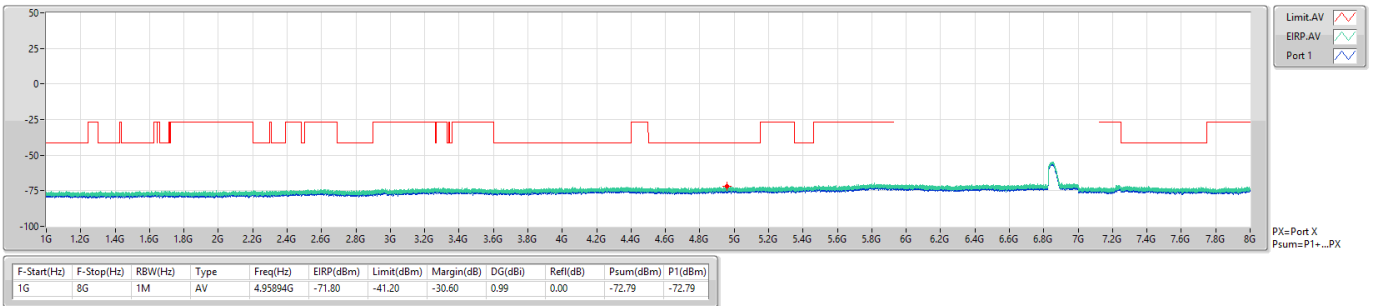

802.11ax HEW80_Nss1,(MCS0)_1TX
6865MHz Straddle 6.525-6.875GHz

CSE [PK]

16/02/2022

802.11ax HEW80_Nss1,(MCS0)_1TX
6865MHz Straddle 6.525-6.875GHz

CSE [RMS]

16/02/2022

802.11ax HEW80_Nss1,(MCS0)_1TX

CSE [PK]