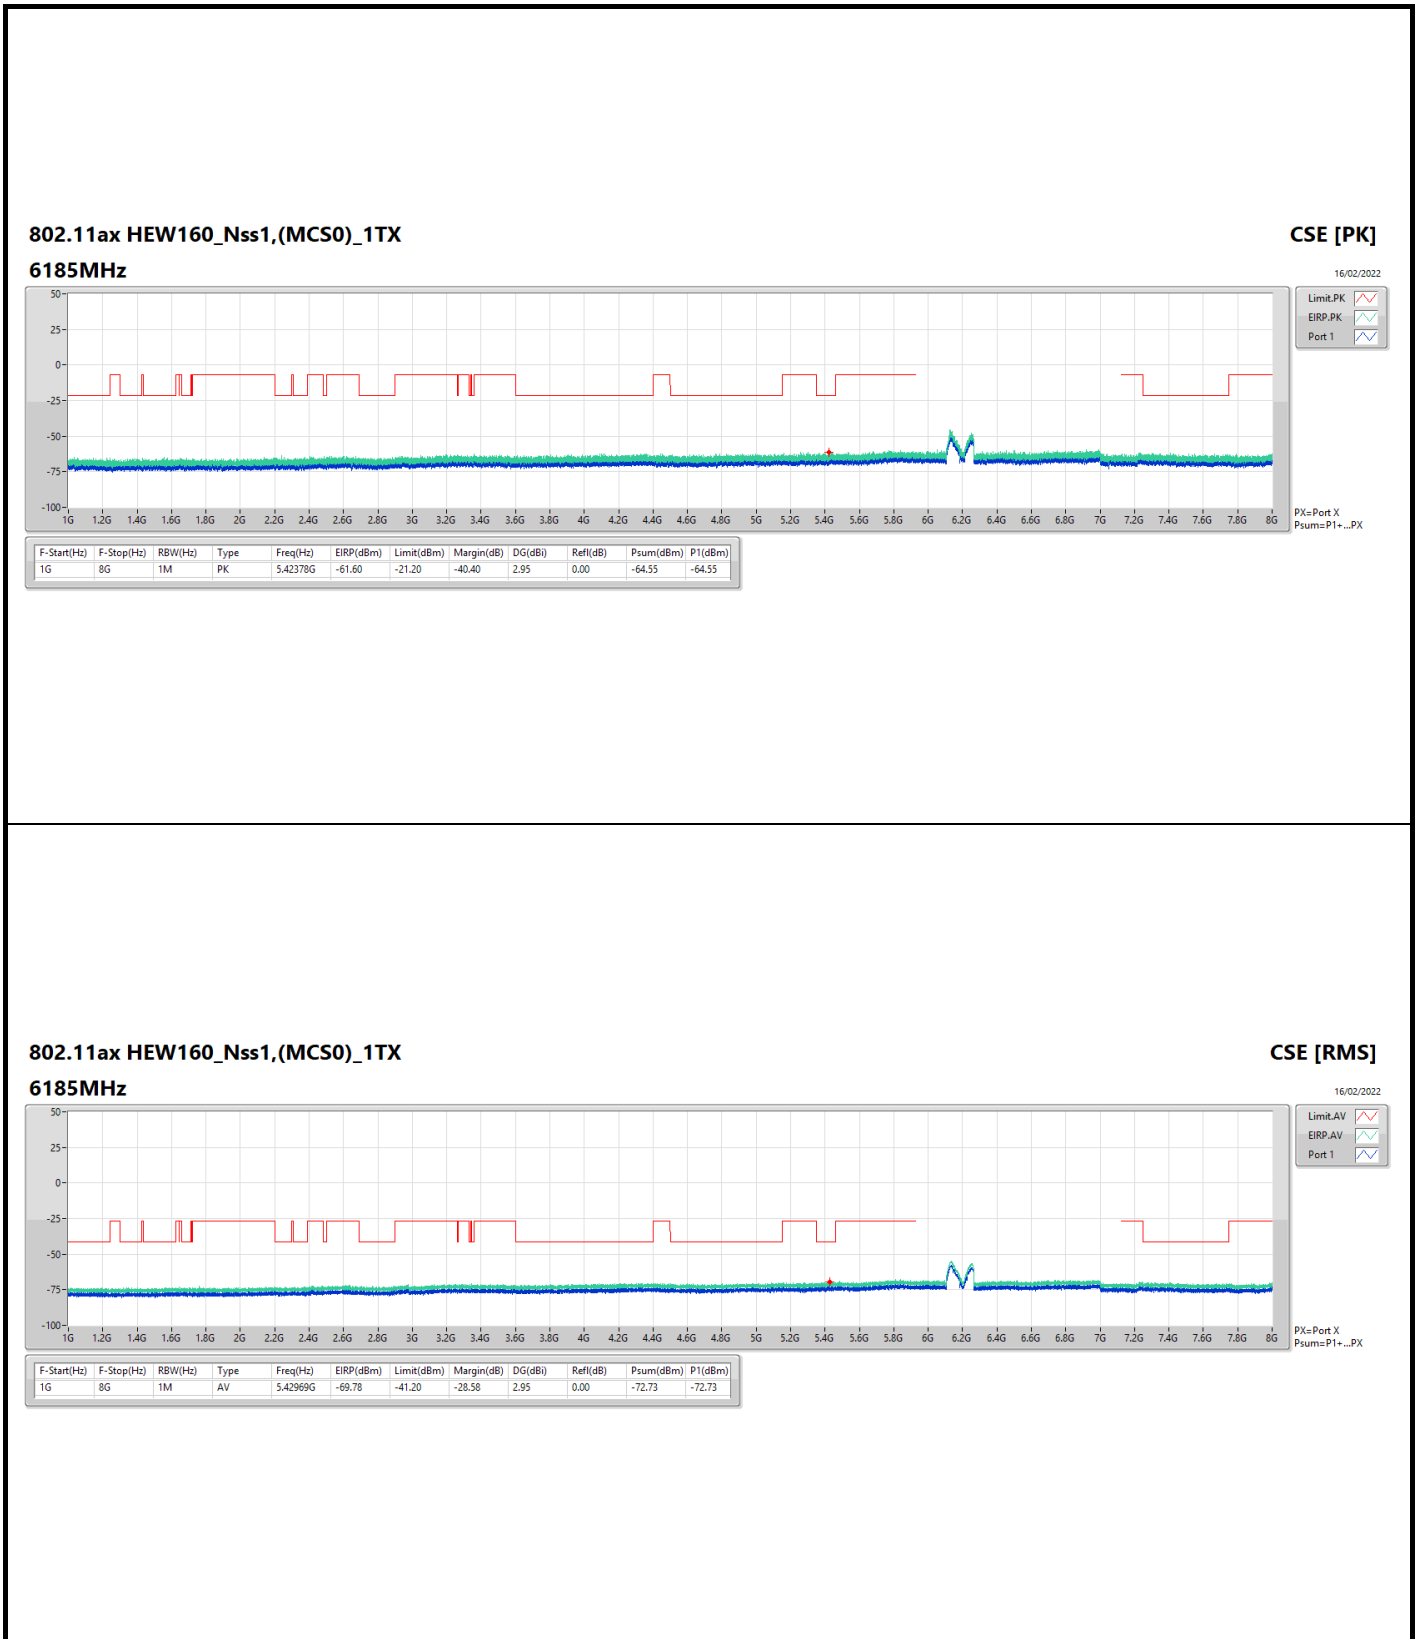

802.11ax HEW160_Nss1,(MCS0)_1TX

CSE [PK]

6025MHz

802.11ax HEW160_Nss1,(MCS0)_1TX

CSE [RMS]

6025MHz

802.11ax HEW160_Nss1,(MCS0)_1TX
6505MHz Straddle 6.425-6.525GHz

CSE [PK]