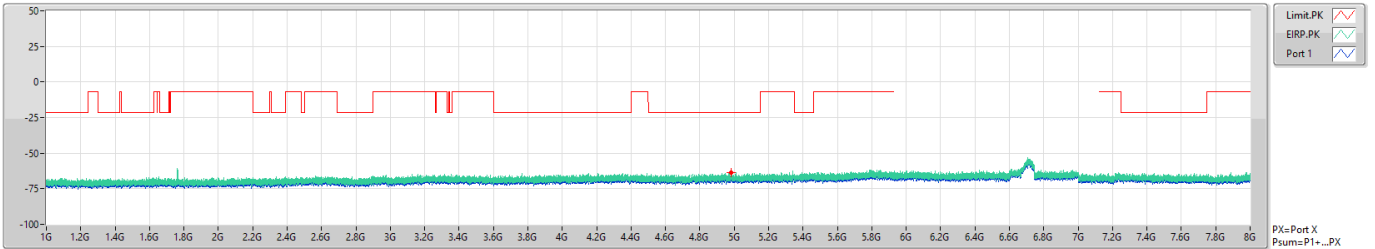

802.11ax HEW160_Nss1,(MCS0)_1TX

CSE [PK]

6665MHz

16/02/2022

F-Start(Hz)	F-Stop(Hz)	RBW(Hz)	Type	Freq(Hz)	EIRP(dBm)	Limit(dBm)	Margin(dB)	DG(dB)	Ref(dB)	Psum(dBm)	P1(dBm)
1G	8G	1M	PK	4.98256G	-63.40	-21.20	-42.20	0.99	0.00	-64.39	-64.39