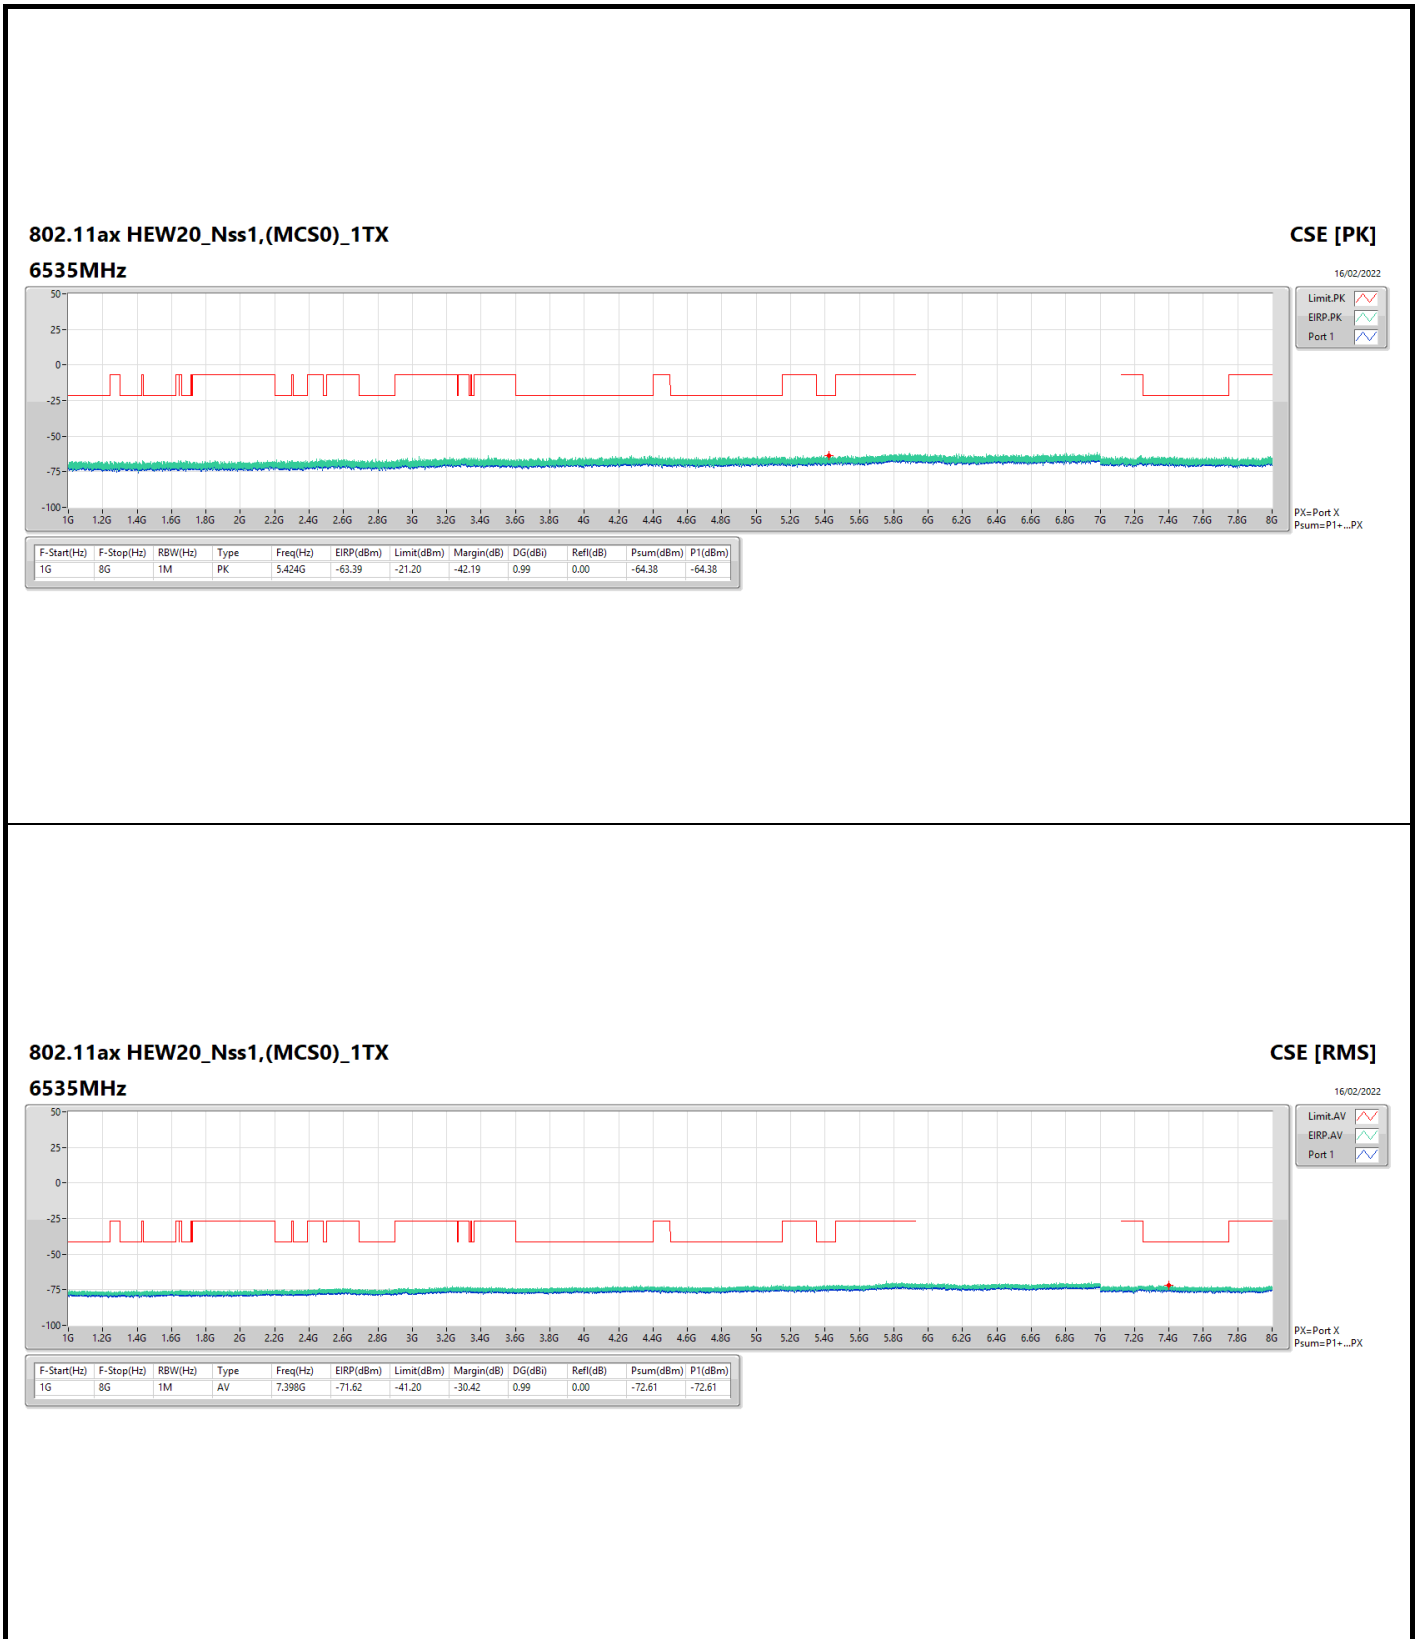

802.11ax HEW20_Nss1,(MCS0)_1TX

CSE [RMS]

6475MHz

16/02/2022

F-Start(Hz)	F-Stop(Hz)	RBW(Hz)	Type	Freq(Hz)	EIRP(dBm)	Limit(dBm)	Margin(dB)	DG(dB)	Ref(dB)	Psum(dBm)	P1(dBm)
1G	8G	1M	AV	5.37478G	-69.74	-41.20	-28.54	2.31	0.00	-72.05	-72.05