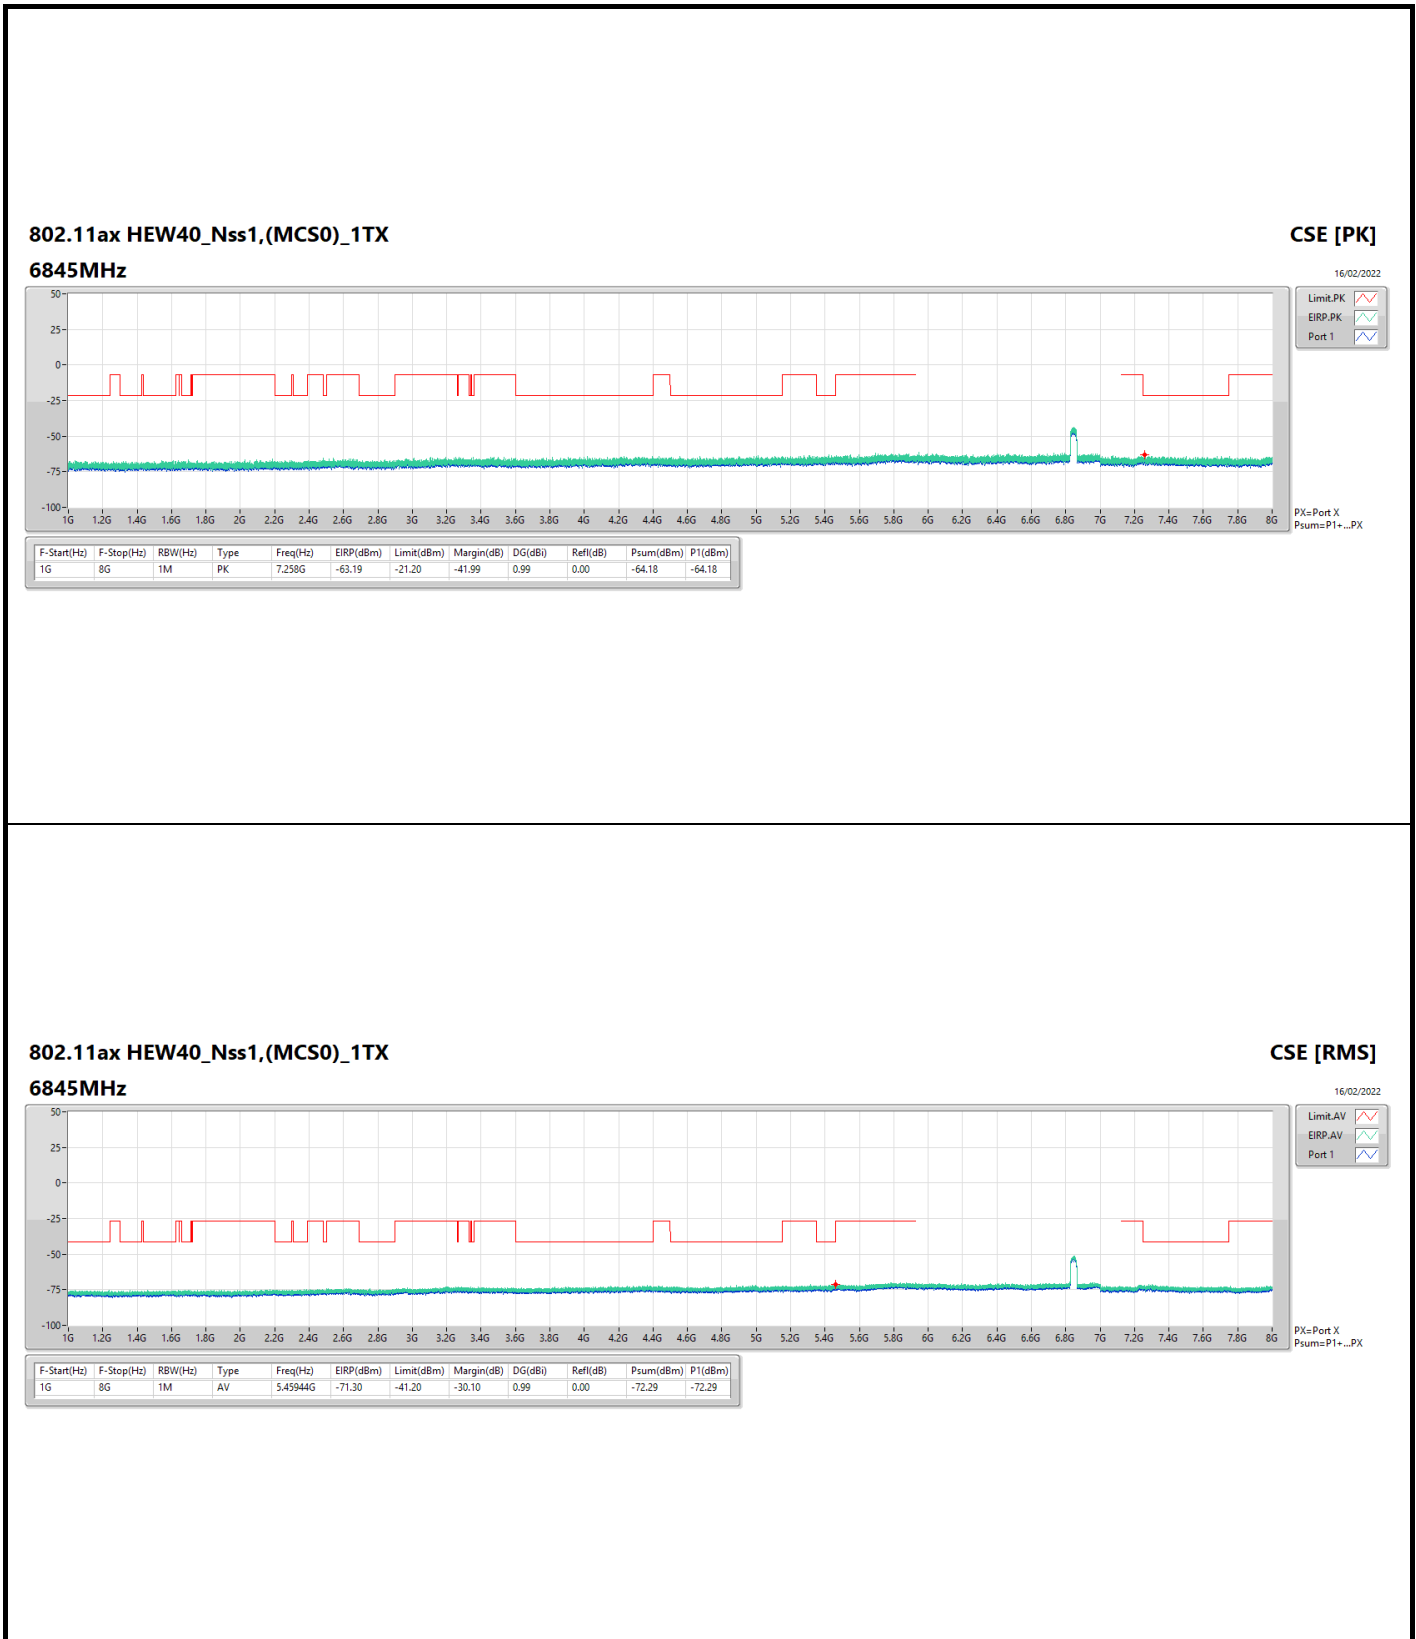

802.11ax HEW40_Nss1,(MCS0)_1TX

CSE [RMS]

6565MHz

16/02/2022

F-Start(Hz)	F-Stop(Hz)	RBW(Hz)	Type	Freq(Hz)	EIRP(dBm)	Limit(dBm)	Margin(dB)	DG(dB)	Ref(dB)	Psum(dBm)	P1(dBm)
1G	8G	1M	AV	4.97841G	-71.95	-41.20	-30.75	0.99	0.00	-72.94	-72.94