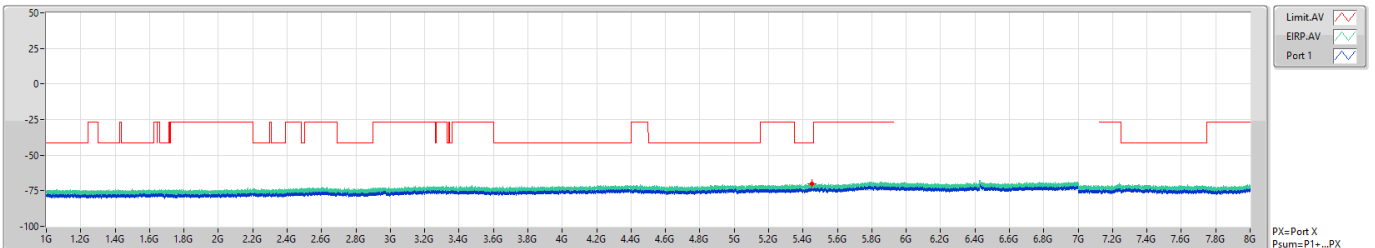

802.11ax HEW20_Nss1,(MCS0)_1TX

CSE [RMS]

6435MHz

16/02/2022

F-Start(Hz)	F-Stop(Hz)	RBW(Hz)	Type	Freq(Hz)	EIRP(dBm)	Limit(dBm)	Margin(dB)	DG(dB)	Ref(dB)	Psum(dBm)	P1(dBm)
1G	8G	1M	AV	5.45419G	-70.36	-41.20	-29.16	2.31	0.00	-72.67	-72.67