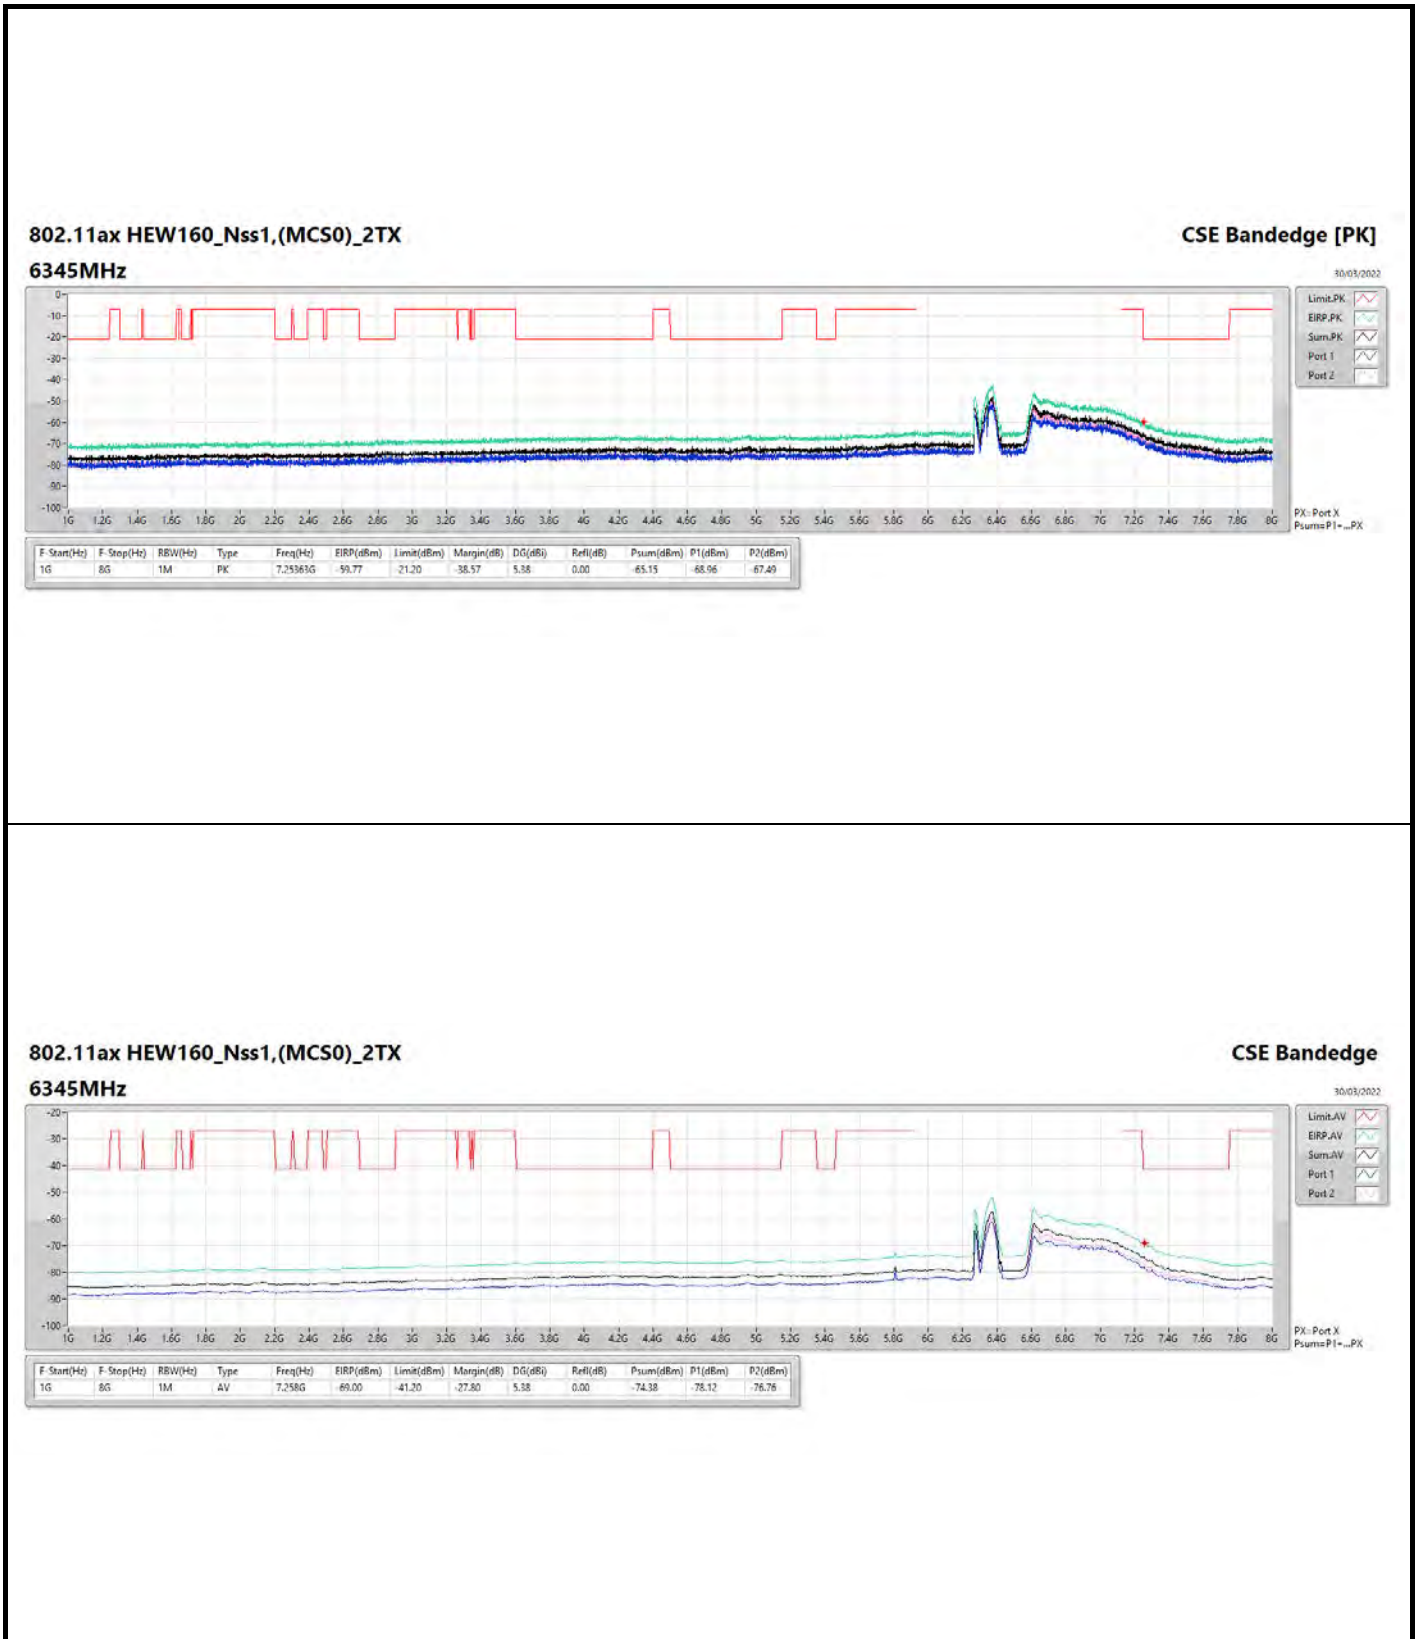

CSE Bandedge

802.11ax HEW80_Nss1,(MCS0)_2TX
6705MHz

CSE Bandedge

802.11ax HEW80_Nss1,(MCS0)_2TX
6785MHz

CSE Bandedge

802.11ax HEW80_Nss1,(MCS0)_2TX

CSE Bandedge

802.11ax HEW160_Nss1,(MCS0)_2TX