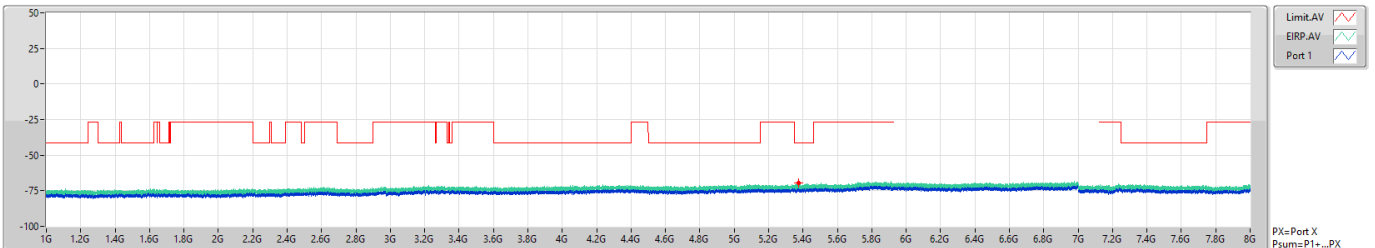

802.11ax HEW20_Nss1,(MCS0)_1TX

CSE [RMS]

6475MHz

16/02/2022

F-Start(Hz)	F-Stop(Hz)	RBW(Hz)	Type	Freq(Hz)	EIRP(dBm)	Limit(dBm)	Margin(dB)	DG(dB)	Ref(dB)	Psum(dBm)	P1(dBm)
1G	8G	1M	AV	5.37478G	-69.74	-41.20	-28.54	2.31	0.00	-72.05	-72.05