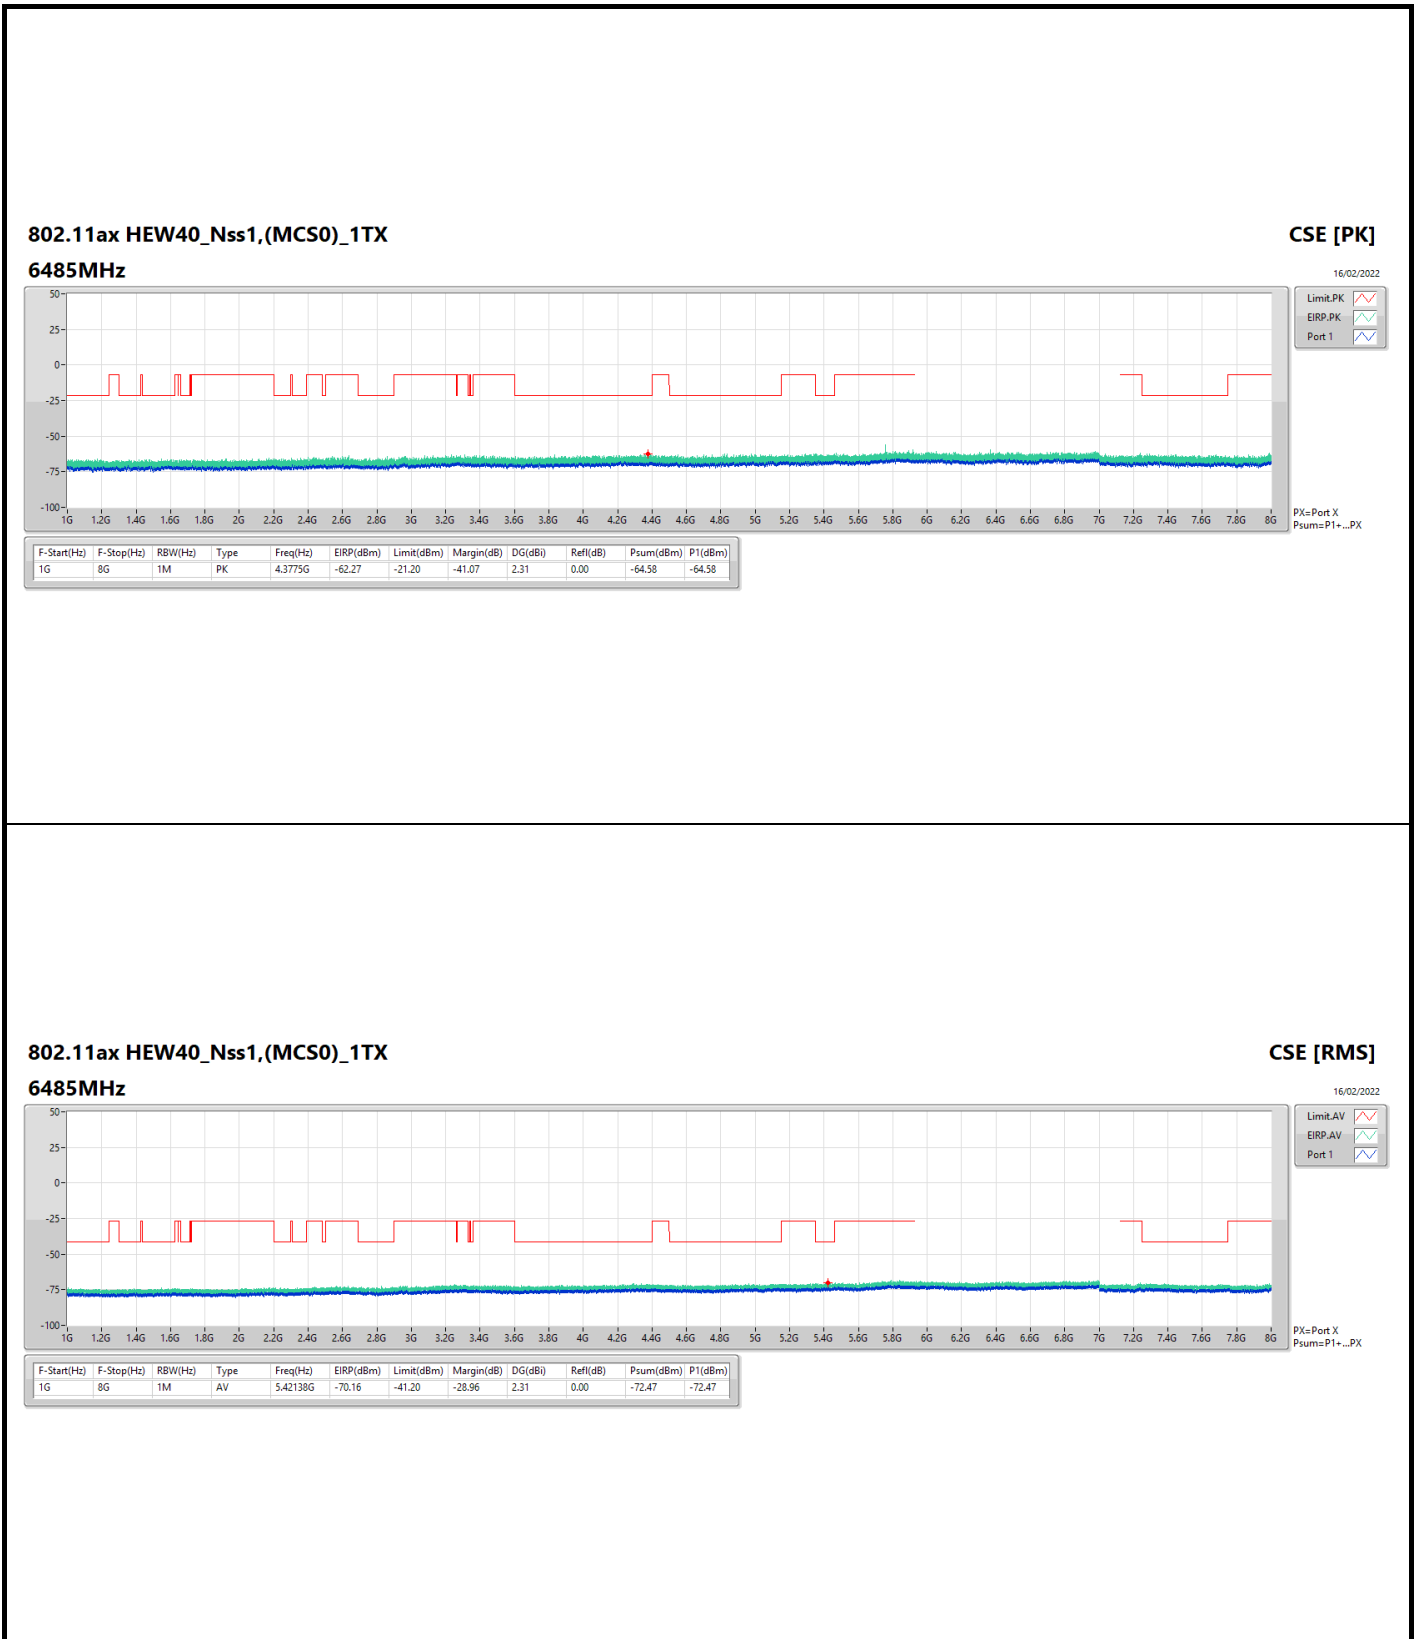

802.11ax HEW40_Nss1,(MCS0)_1TX

CSE [RMS]

6445MHz

16/02/2022

F-Start(Hz)	F-Stop(Hz)	RBW(Hz)	Type	Freq(Hz)	EIRP(dBm)	Limit(dBm)	Margin(dB)	DG(dB)	Ref(dB)	Psum(dBm)	P1(dBm)
1G	8G	1M	AV	5.13325G	-70.28	-41.20	-29.08	2.31	0.00	-72.59	-72.59