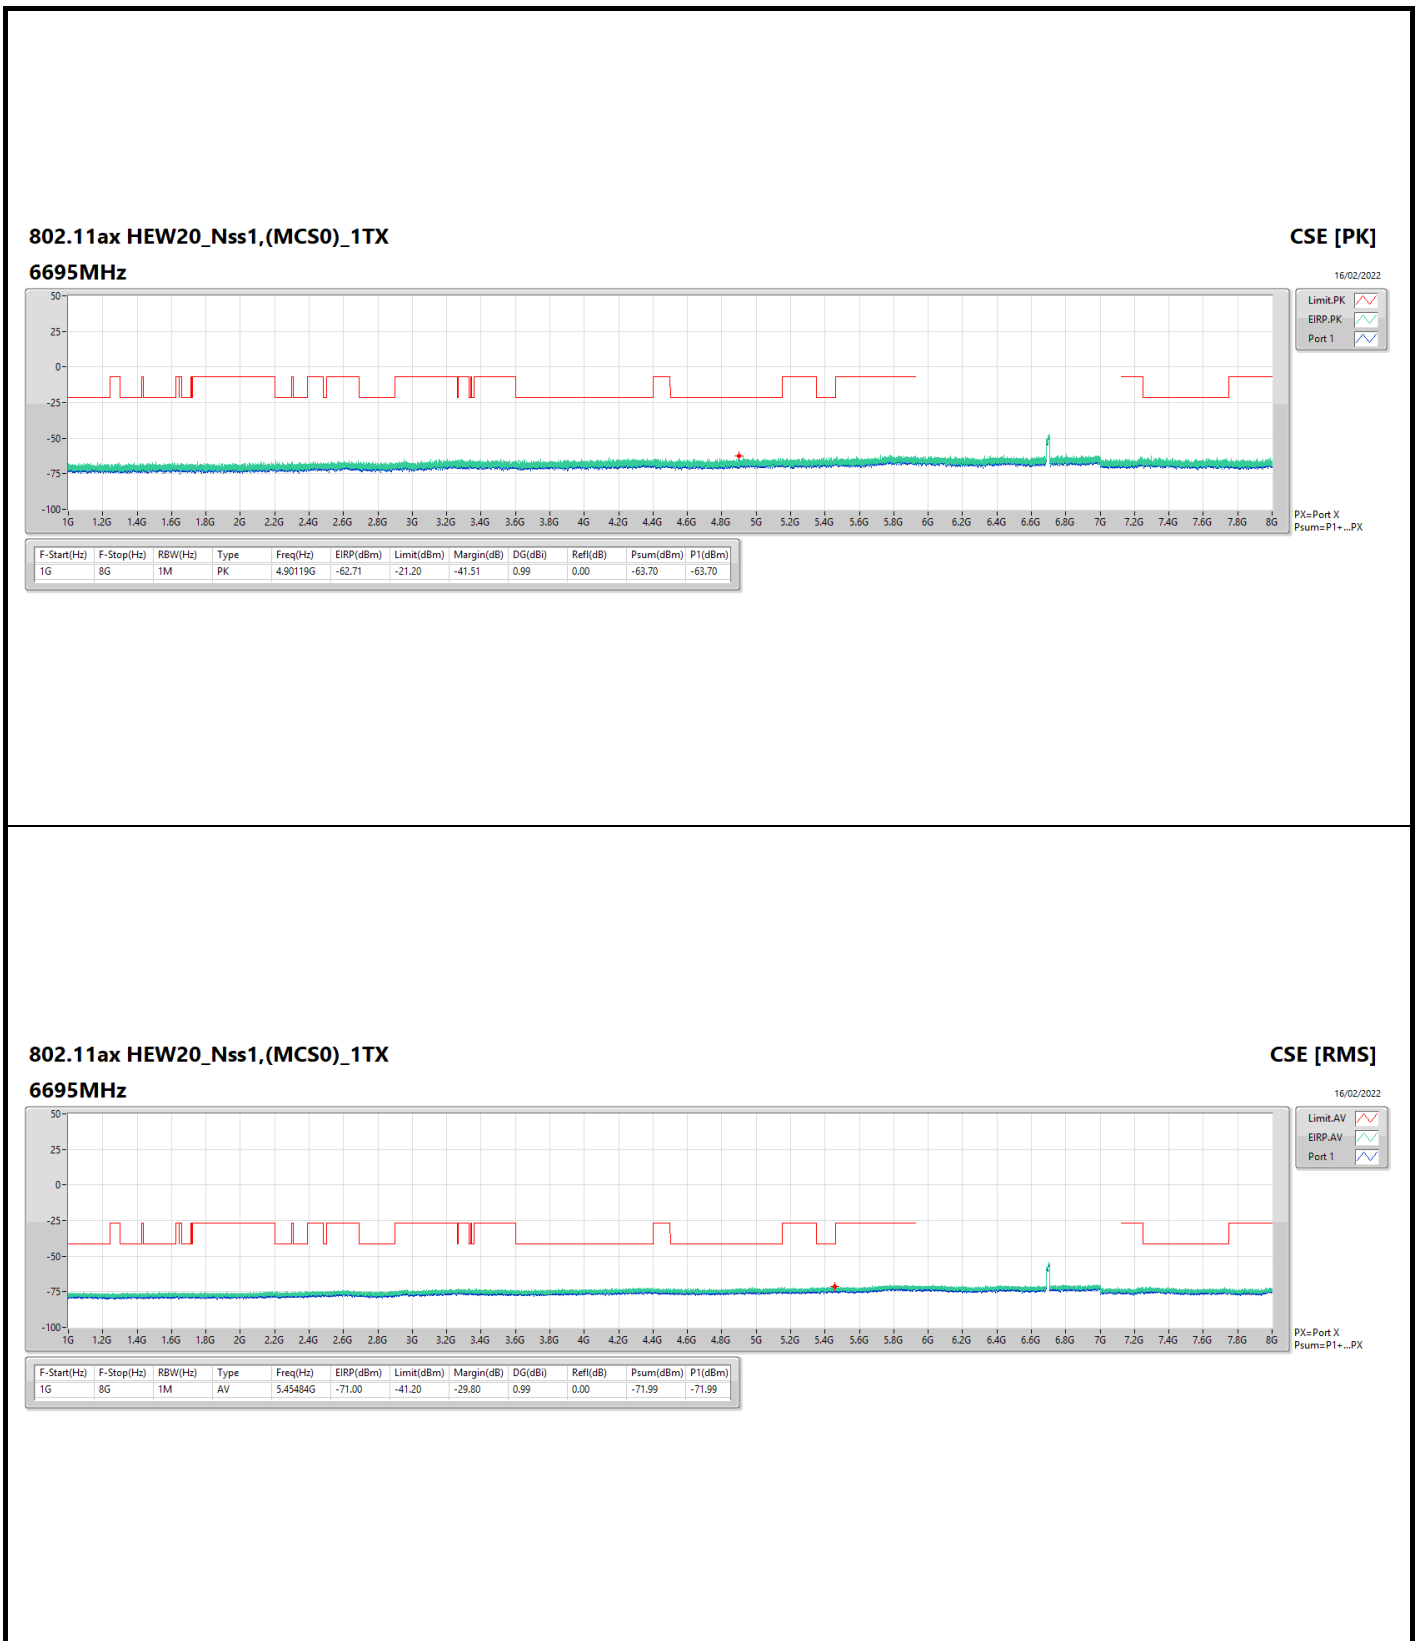

802.11ax HEW20_Nss1,(MCS0)_1TX

CSE [RMS]

6475MHz

16/02/2022

F-Start(Hz)	F-Stop(Hz)	RBW(Hz)	Type	Freq(Hz)	EIRP(dBm)	Limit(dBm)	Margin(dB)	DG(dB)	Ref(dB)	Psum(dBm)	P1(dBm)
1G	8G	1M	AV	5.37478G	-69.74	-41.20	-28.54	2.31	0.00	-72.05	-72.05