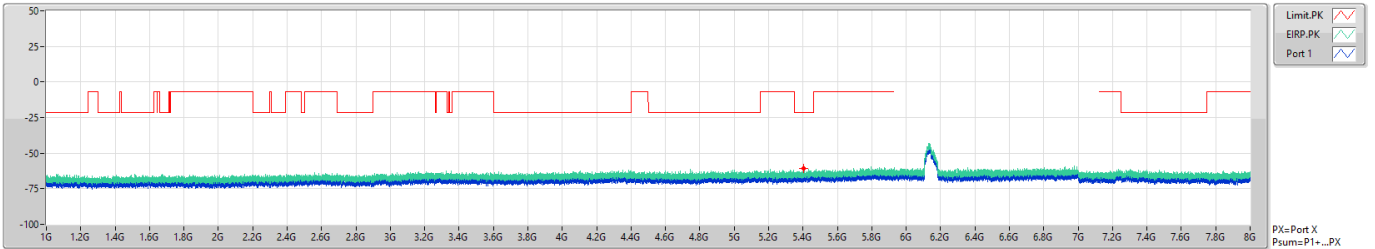

802.11ax HEW80_Nss1,(MCS0)_1TX

CSE [PK]

6145MHz

16/02/2022

F-Start(Hz)	F-Stop(Hz)	RBW(Hz)	Type	Freq(Hz)	EIRP(dBm)	Limit(dBm)	Margin(dB)	DG(dB)	Ref(dB)	Psum(dBm)	P1(dBm)
1G	8G	1M	PK	5.40431G	-60.64	-21.20	-39.44	2.95	0.00	-63.59	-63.59