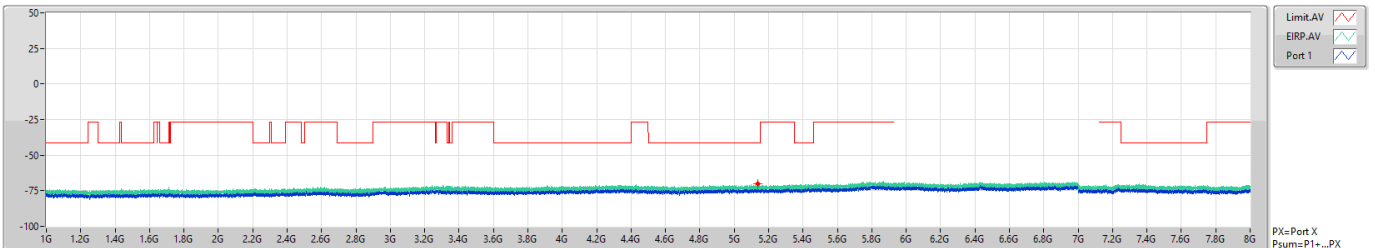

802.11ax HEW40_Nss1,(MCS0)_1TX

CSE [RMS]

6445MHz

16/02/2022

F-Start(Hz)	F-Stop(Hz)	RBW(Hz)	Type	Freq(Hz)	EIRP(dBm)	Limit(dBm)	Margin(dB)	DG(dB)	Ref(dB)	Psum(dBm)	P1(dBm)
1G	8G	1M	AV	5.13325G	-70.28	-41.20	-29.08	2.31	0.00	-72.59	-72.59