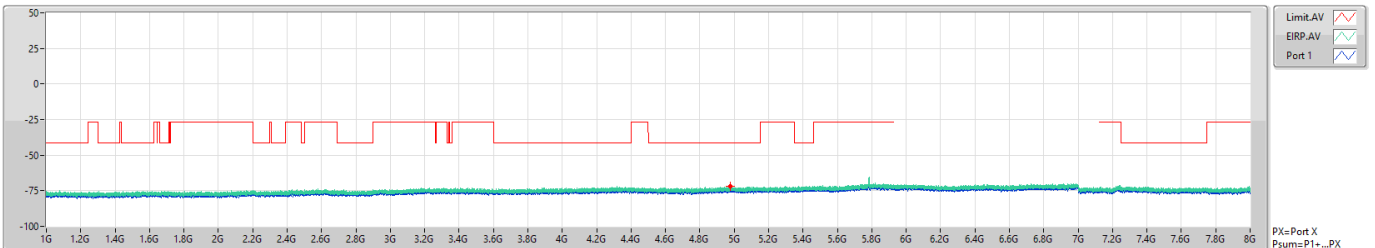

802.11ax HEW40_Nss1,(MCS0)_1TX

CSE [RMS]

6565MHz

16/02/2022

F-Start(Hz)	F-Stop(Hz)	RBW(Hz)	Type	Freq(Hz)	EIRP(dBm)	Limit(dBm)	Margin(dB)	DG(dB)	Ref(dB)	Psum(dBm)	P1(dBm)
1G	8G	1M	AV	4.97841G	-71.95	-41.20	-30.75	0.99	0.00	-72.94	-72.94