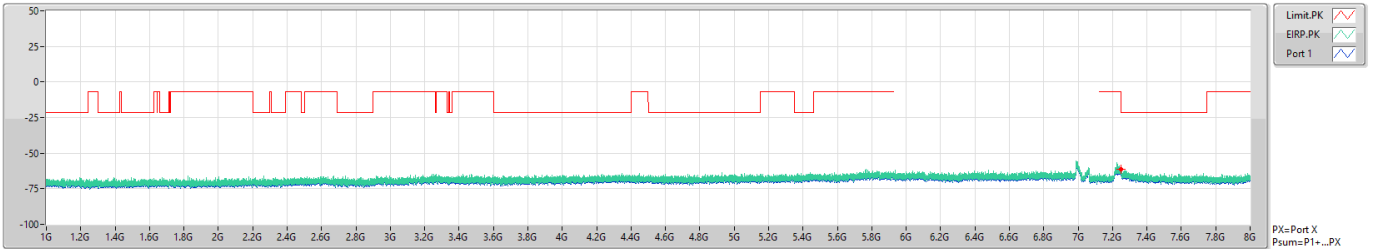

802.11ax HEW80_Nss1,(MCS0)_1TX

CSE [PK]

7025MHz

16/02/2022

F-Start(Hz)	F-Stop(Hz)	RBW(Hz)	Type	Freq(Hz)	EIRP(dBm)	Limit(dBm)	Margin(dB)	DG(dB)	Ref(dB)	Psum(dBm)	P1(dBm)
1G	8G	1M	PK	7.25122G	-61.36	-21.20	-40.16	0.61	0.00	-61.97	-61.97