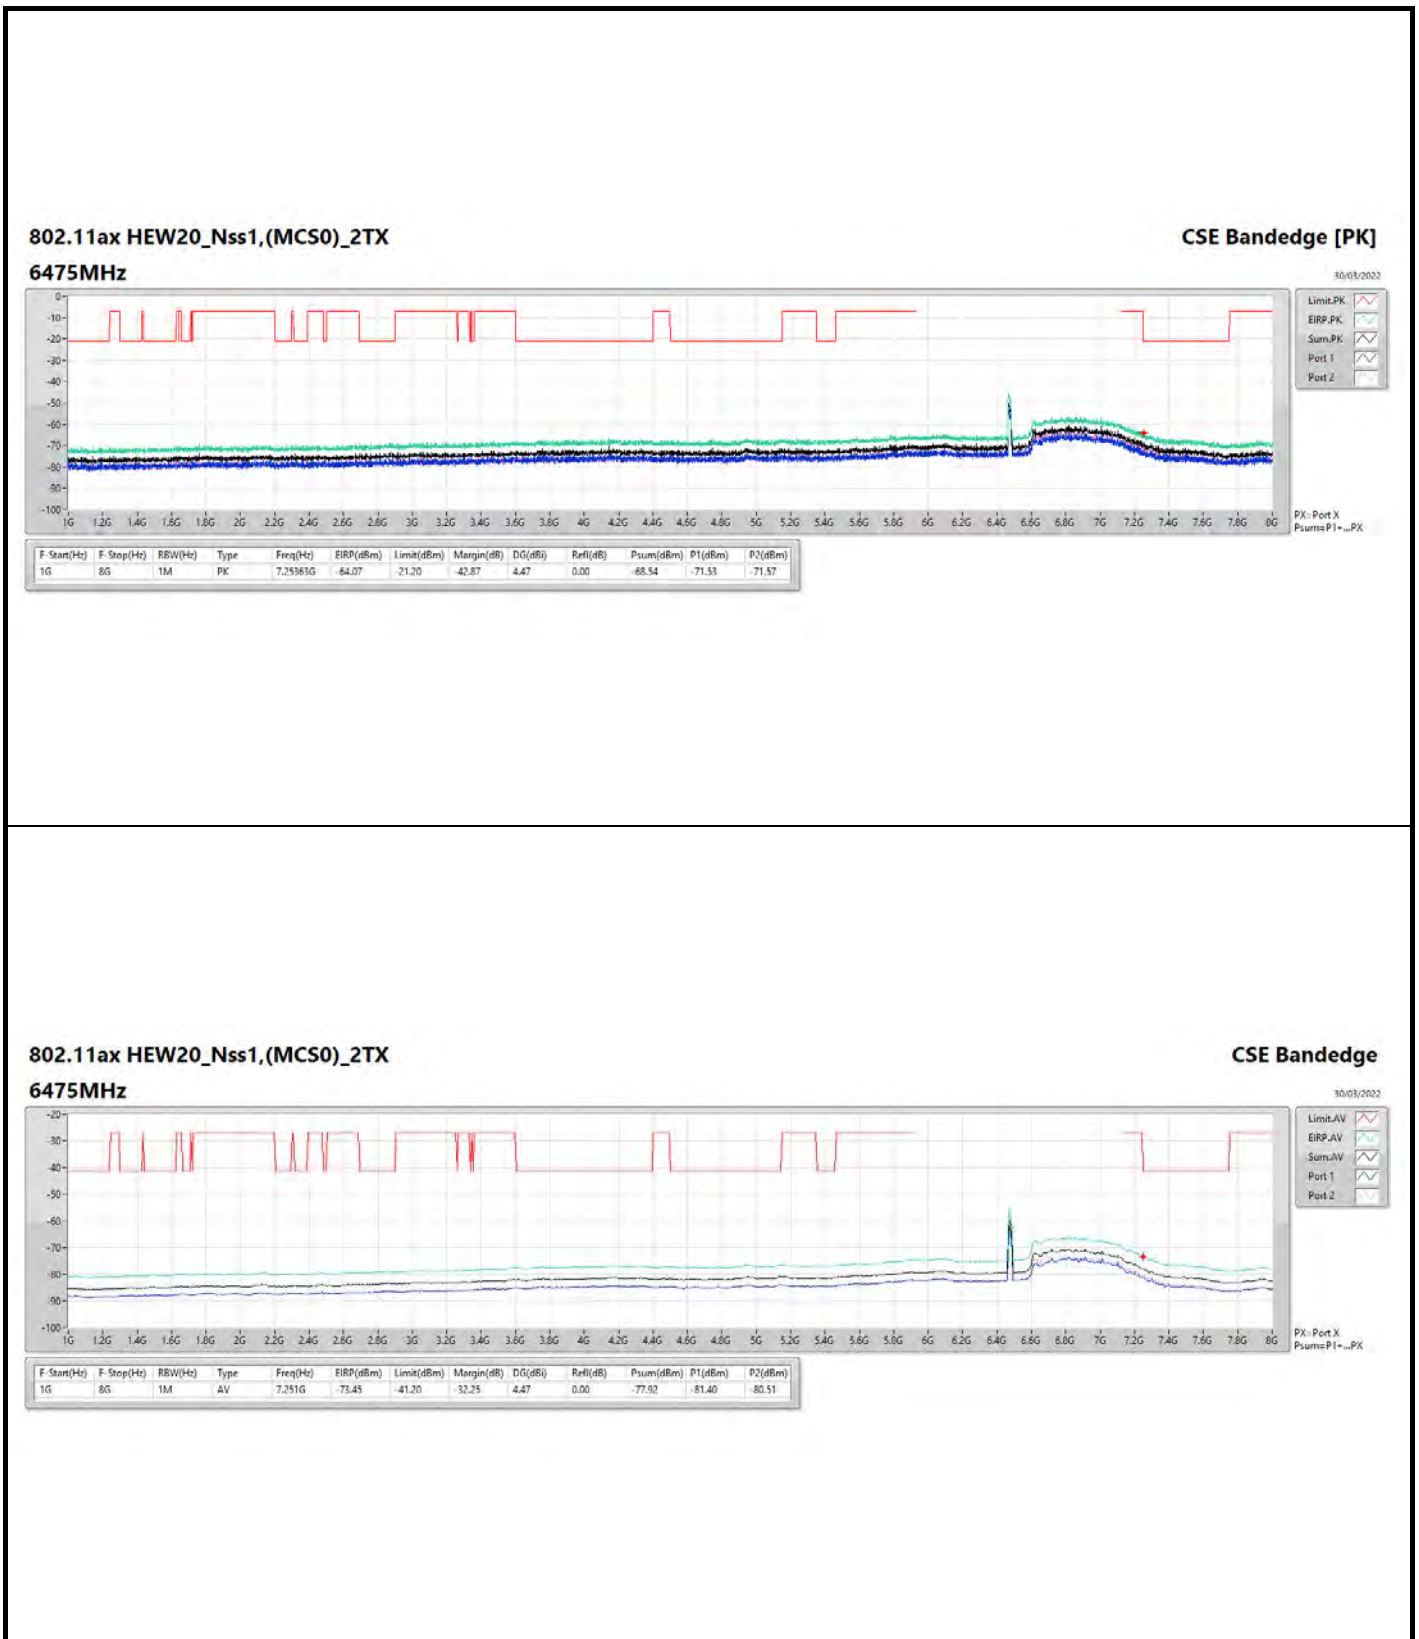

DG = Directional Gain ; PX=Port X ; Psum=P1+P2+...PX

802.11ax HEW20_Nss1,(MCS0)_2TX

CSE Bandedge

6175MHz

30/03/2022

802.11ax HEW20_Nss1,(MCS0)_2TX
6515MHz

CSE Bandedge

802.11ax HEW20_Nss1,(MCS0)_2TX
6535MHz