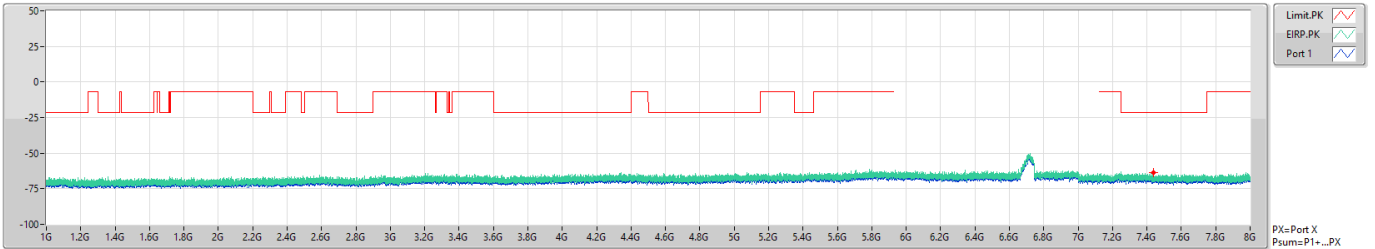

802.11ax HEW80_Nss1,(MCS0)_1TX

CSE [PK]

6705MHz

16/02/2022

F-Start(Hz)	F-Stop(Hz)	RBW(Hz)	Type	Freq(Hz)	EIRP(dBm)	Limit(dBm)	Margin(dB)	DG(dB)	Ref(dB)	Psum(dBm)	P1(dBm)
1G	8G	1M	PK	7.43825G	-63.46	-21.20	-42.26	0.99	0.00	-64.45	-64.45