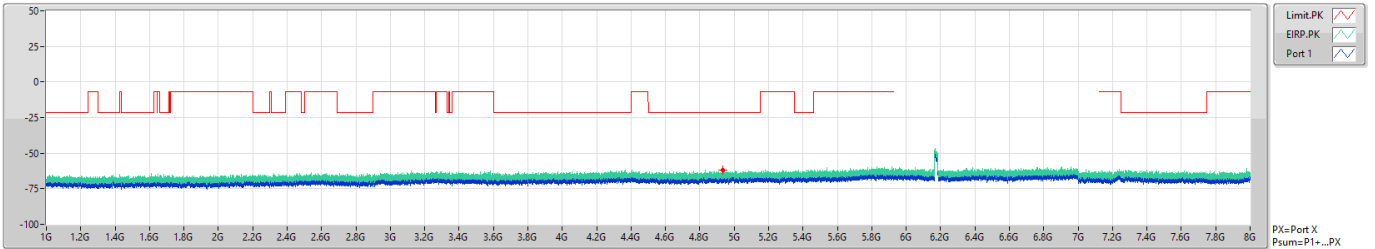

802.11ax HEW20_Nss1,(MCS0)_1TX

CSE [PK]

6175MHz

16/02/2022

F-Start(Hz)	F-Stop(Hz)	RBW(Hz)	Type	Freq(Hz)	EIRP(dBm)	Limit(dBm)	Margin(dB)	DG(dB)	Ref(dB)	Psum(dBm)	P1(dBm)
1G	8G	1M	PK	4.93370G	-61.74	-21.20	-40.54	2.95	0.00	-64.69	-64.69