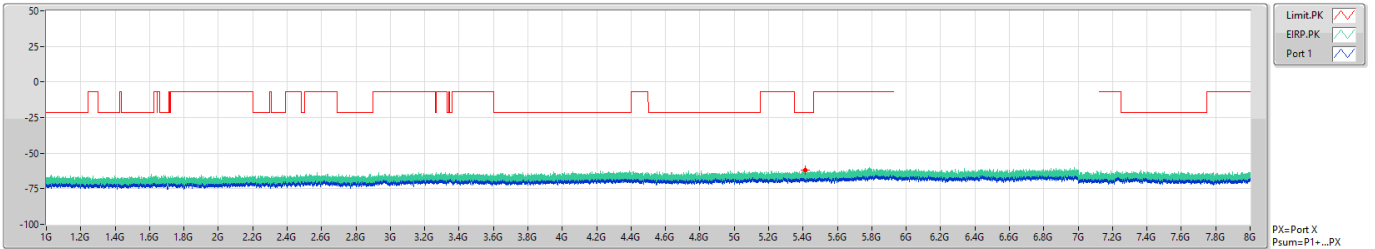

802.11ax HEW40_Nss1,(MCS0)_1TX

CSE [PK]

6445MHz

16/02/2022

F-Start(Hz)	F-Stop(Hz)	RBW(Hz)	Type	Freq(Hz)	EIRP(dBm)	Limit(dBm)	Margin(dB)	DG(dB)	Ref(dB)	Psum(dBm)	P1(dBm)
1G	8G	1M	PK	5.41325G	-61.72	-21.20	-40.52	2.31	0.00	-64.03	-64.03