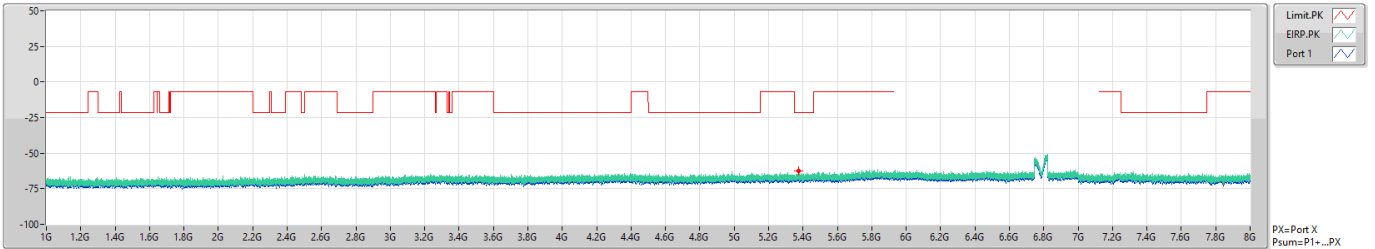

802.11ax HEW80_Nss1,(MCS0)_1TX

CSE [PK]

6785MHz

16/02/2022

F-Start(Hz)	F-Stop(Hz)	RBW(Hz)	Type	Freq(Hz)	EIRP(dBm)	Limit(dBm)	Margin(dB)	DG(dB)	Ref(dB)	Psum(dBm)	P1(dBm)
1G	8G	1M	PK	5.37216G	-62.36	-21.20	-41.16	0.99	0.00	-63.35	-63.35