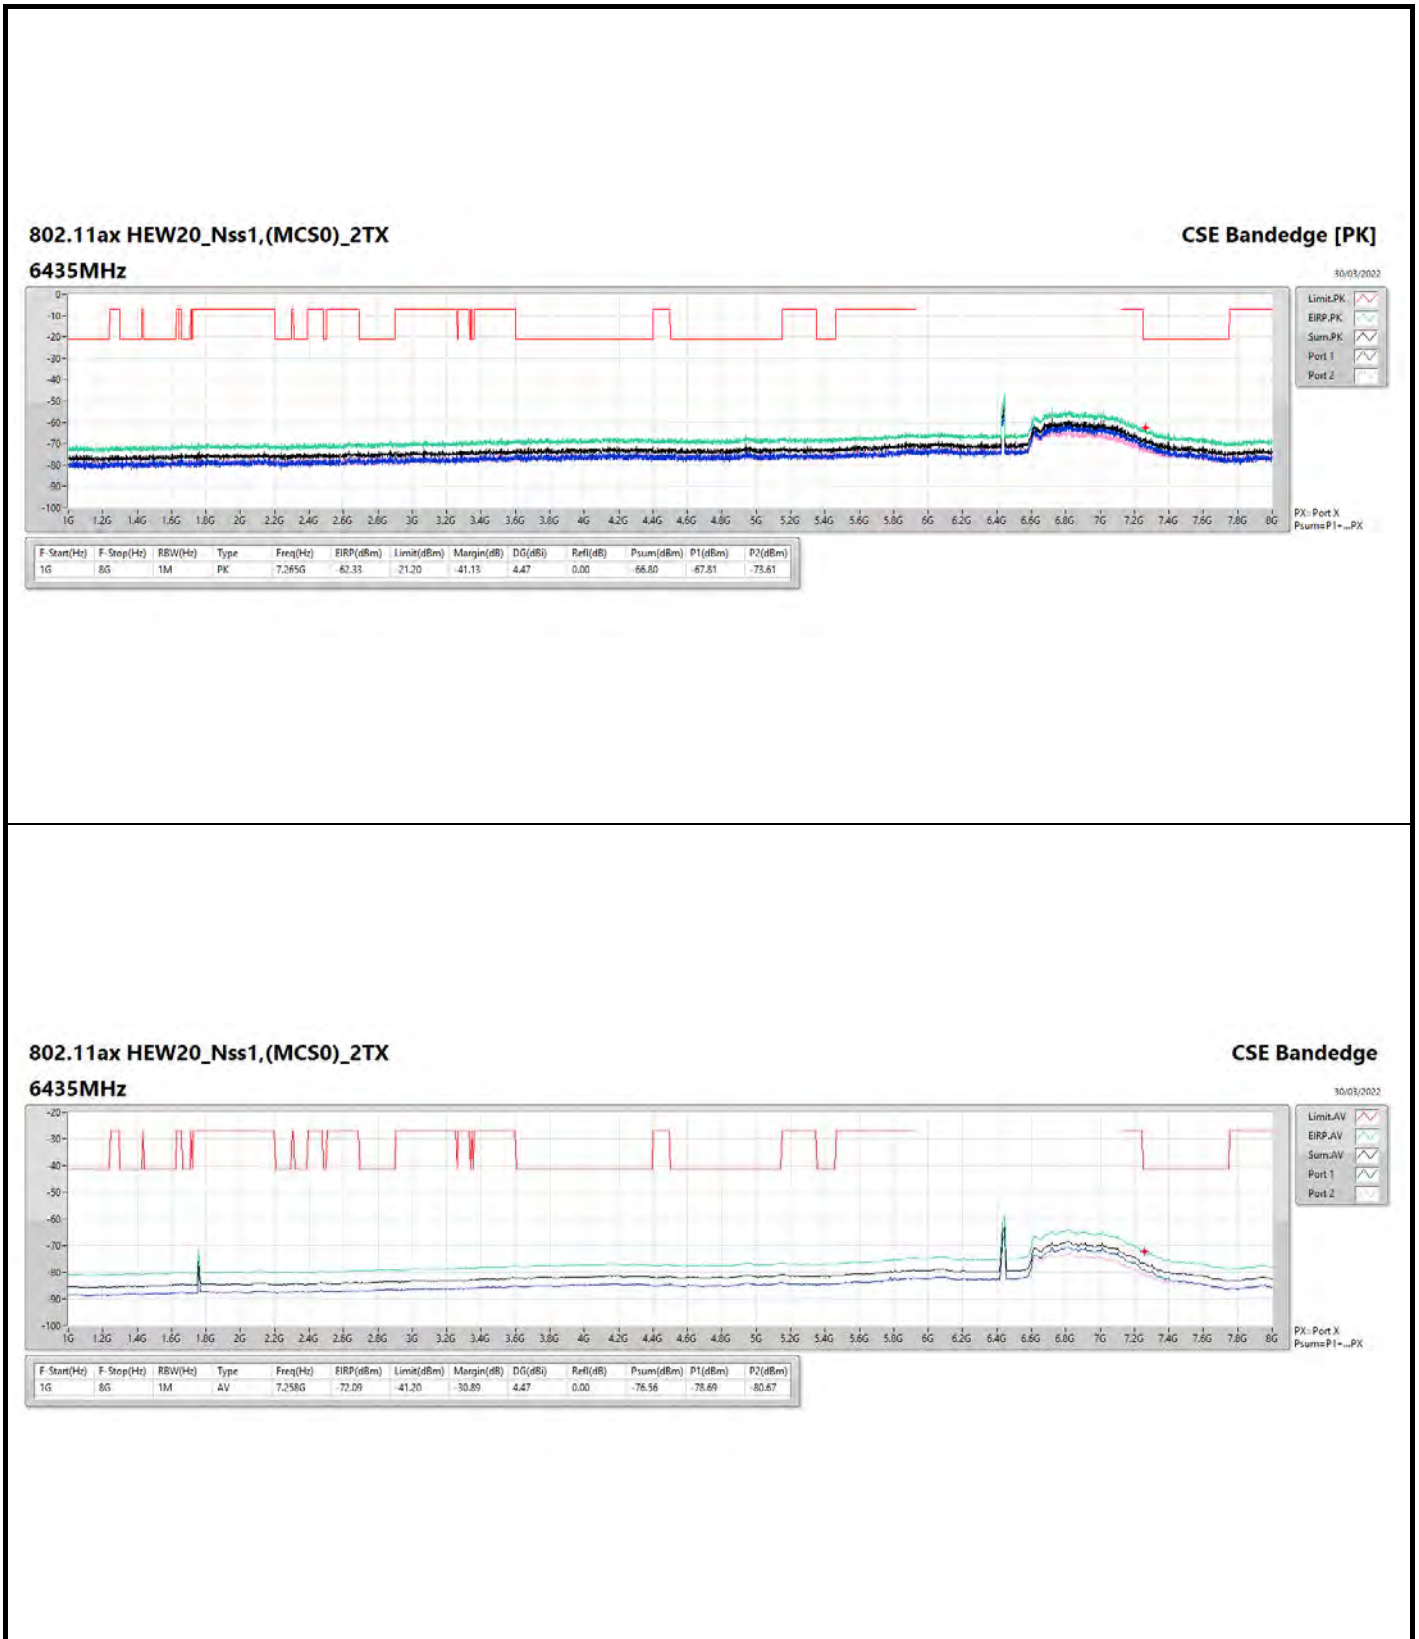

DG = Directional Gain ; PX=Port X ; Psum=P1+P2+...PX

802.11ax HEW20_Nss1,(MCS0)_2TX

CSE Bandedge

6175MHz

30/03/2022

802.11ax HEW20_Nss1,(MCS0)_2TX
6515MHz

CSE Bandedge

802.11ax HEW20_Nss1,(MCS0)_2TX
6535MHz