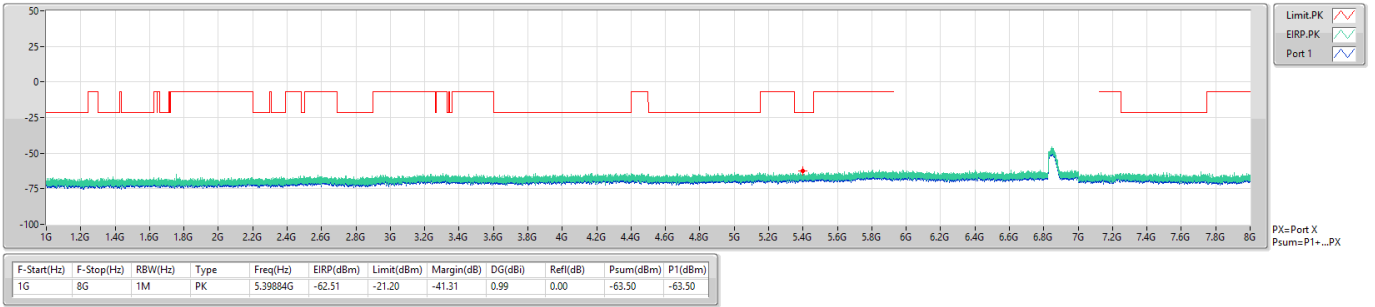

802.11ax HEW80_Nss1,(MCS0)_1TX
6865MHz Straddle 6.525-6.875GHz

CSE [PK]

16/02/2022

802.11ax HEW80_Nss1,(MCS0)_1TX
6865MHz Straddle 6.525-6.875GHz

CSE [RMS]

16/02/2022

802.11ax HEW80_Nss1,(MCS0)_1TX

CSE [PK]