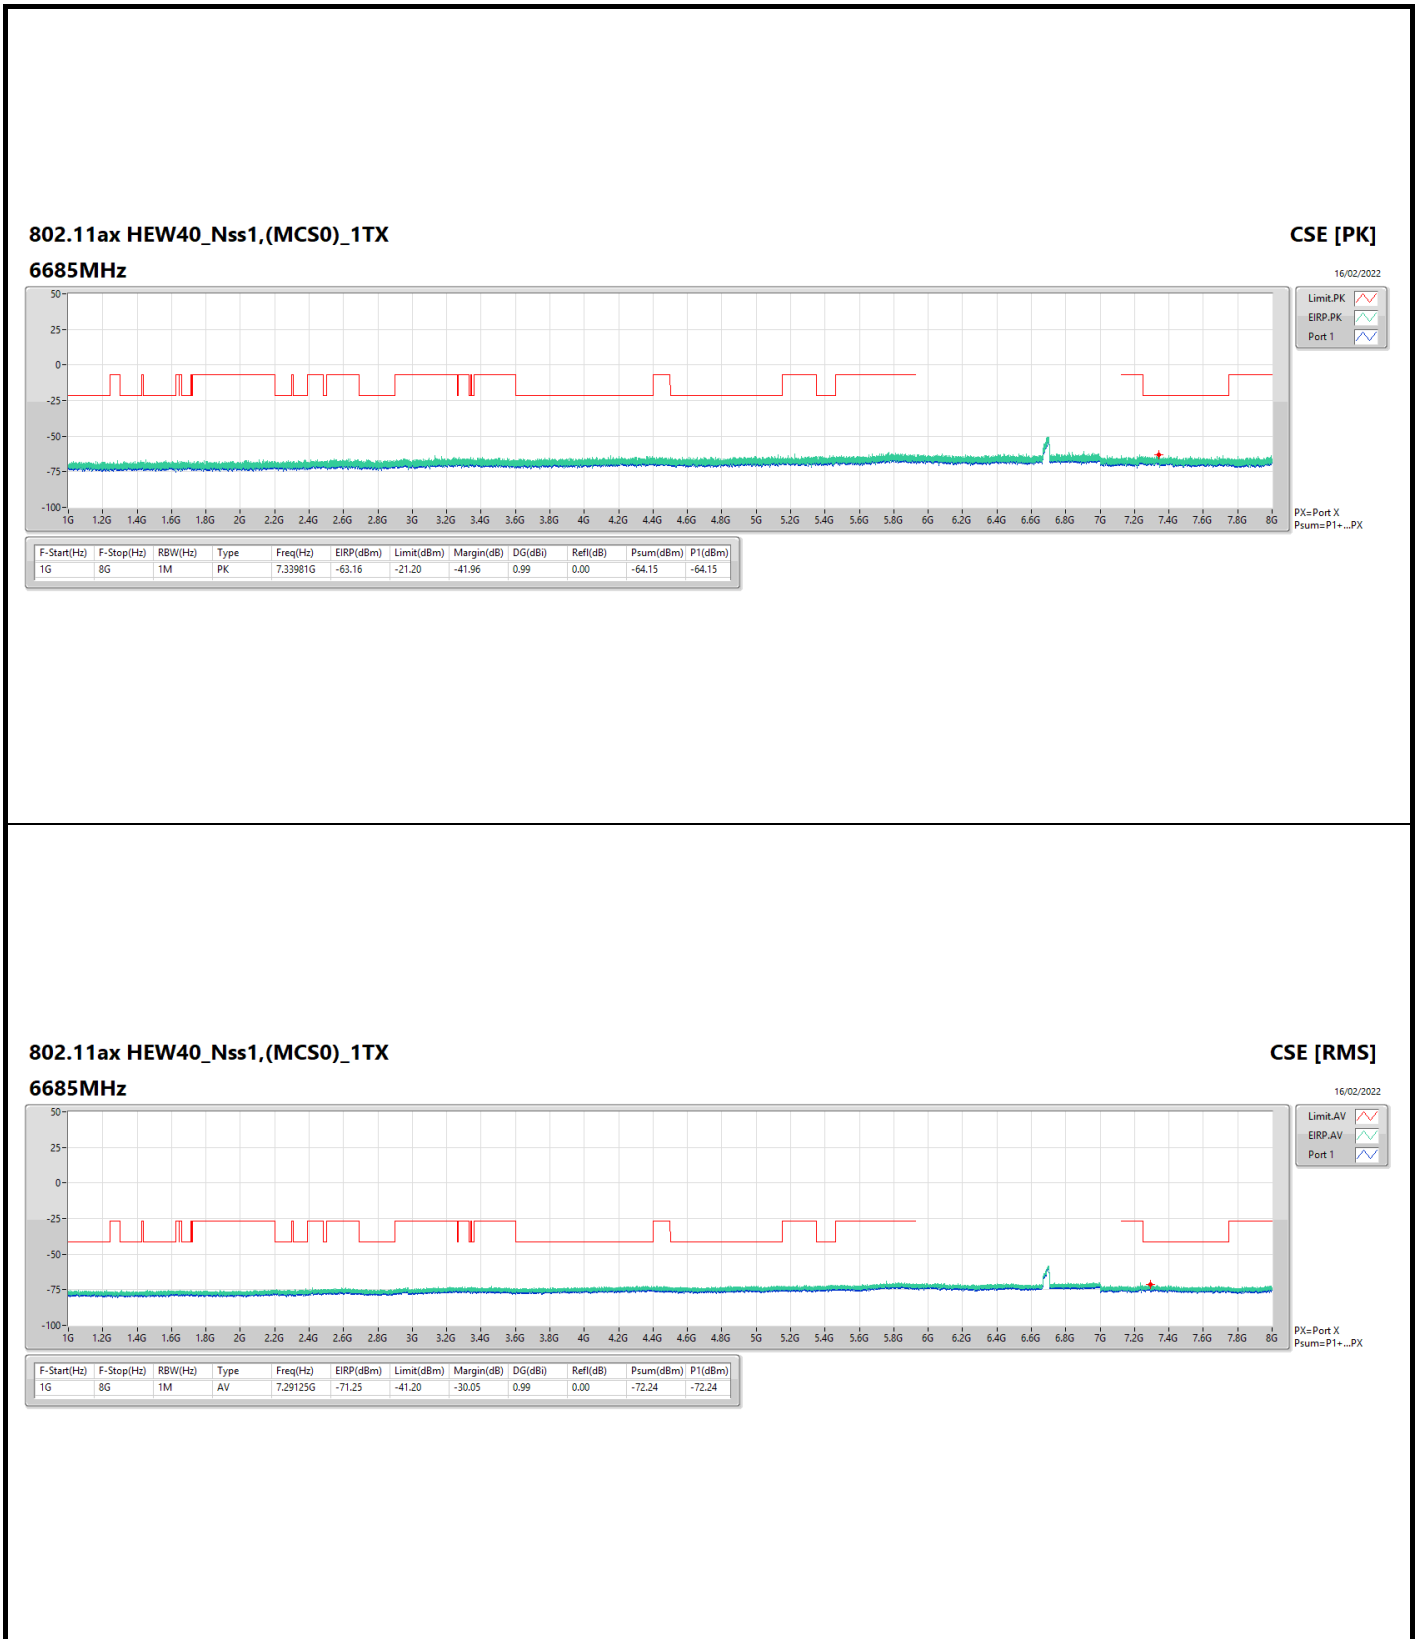

802.11ax HEW40_Nss1,(MCS0)_1TX

CSE [RMS]

6565MHz

16/02/2022

F-Start(Hz)	F-Stop(Hz)	RBW(Hz)	Type	Freq(Hz)	EIRP(dBm)	Limit(dBm)	Margin(dB)	DG(dB)	Ref(dB)	Psum(dBm)	P1(dBm)
1G	8G	1M	AV	4.97841G	-71.95	-41.20	-30.75	0.99	0.00	-72.94	-72.94