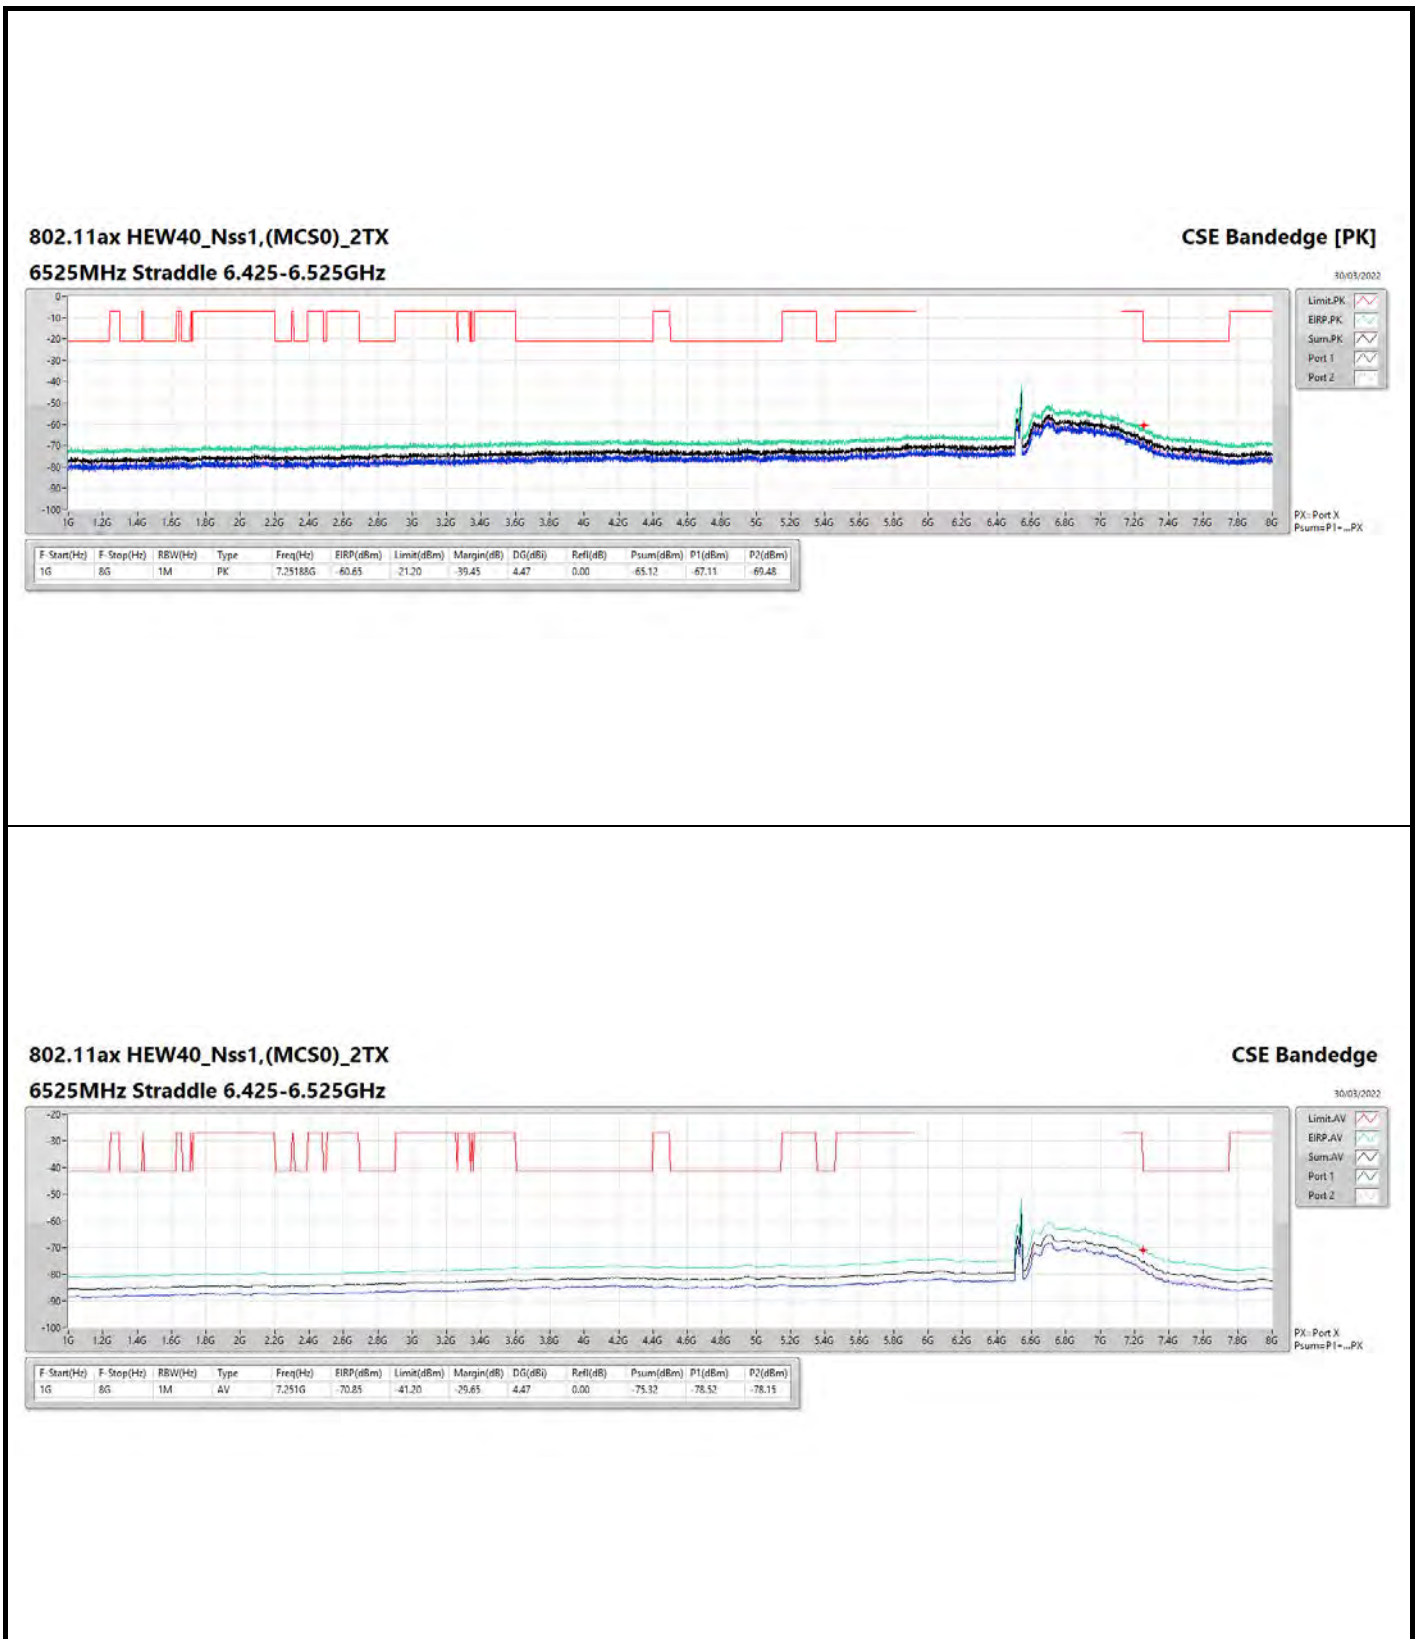

CSE Bandedge

802.11ax HEW40_Nss1,(MCS0)_2TX
5965MHz

CSE Bandedge

802.11ax HEW40_Nss1,(MCS0)_2TX
6165MHz

CSE Bandedge

802.11ax HEW40_Nss1,(MCS0)_2TX
6405MHz

CSE Bandedge

802.11ax HEW40_Nss1,(MCS0)_2TX
6565MHz