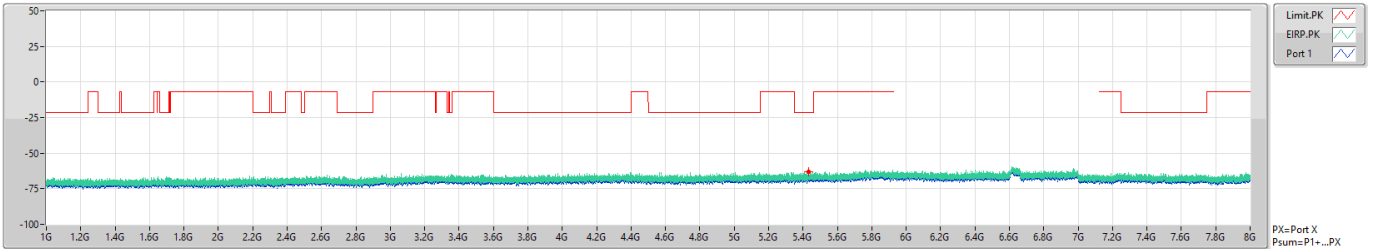

802.11ax HEW80_Nss1,(MCS0)_1TX

CSE [PK]

6625MHz

16/02/2022

F-Start(Hz)	F-Stop(Hz)	RBW(Hz)	Type	Freq(Hz)	EIRP(dBm)	Limit(dBm)	Margin(dB)	DG(dB)	Ref(dB)	Psum(dBm)	P1(dBm)
1G	8G	1M	PK	5.43428G	-63.00	-21.20	-41.80	0.99	0.00	-63.99	-63.99