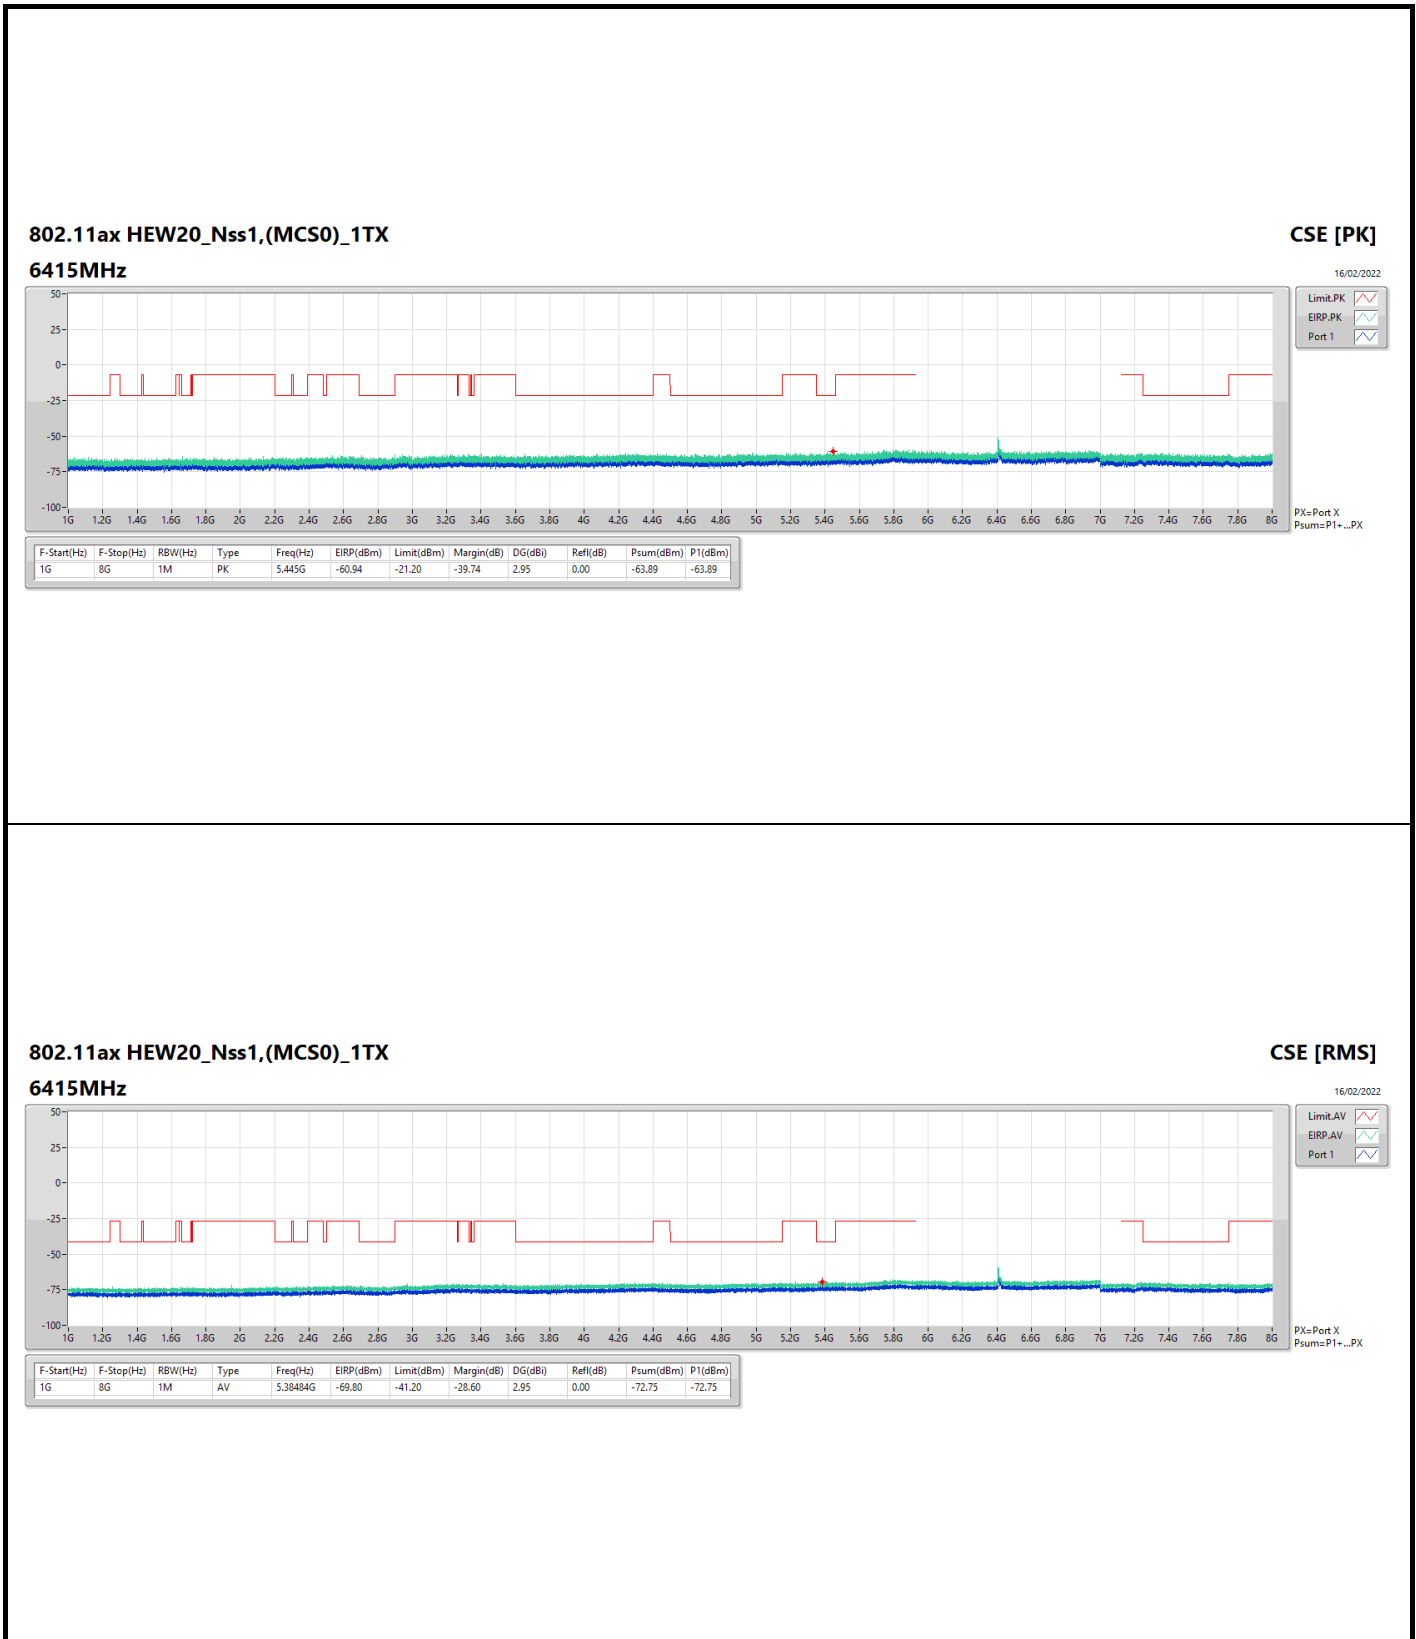

802.11ax HEW20_Nss1,(MCS0)_1TX

CSE [RMS]

6175MHz

16/02/2022

F-Start(Hz)	F-Stop(Hz)	RBW(Hz)	Type	Freq(Hz)	EIRP(dBm)	Limit(dBm)	Margin(dB)	DG(dB)	Ref(dB)	Psum(dBm)	P1(dBm)
1G	8G	1M	AV	7.40094G	-69.53	-41.20	-28.33	2.95	0.00	-72.48	-72.48