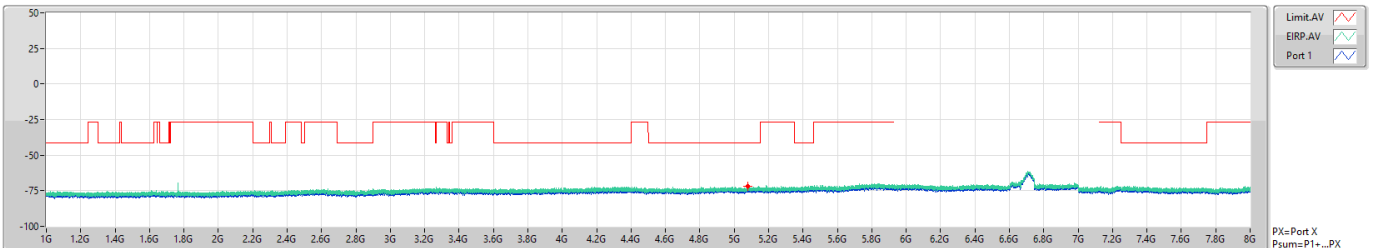

802.11ax HEW160_Nss1,(MCS0)_1TX

CSE [RMS]

6665MHz

16/02/2022

F-Start(Hz)	F-Stop(Hz)	RBW(Hz)	Type	Freq(Hz)	EIRP(dBm)	Limit(dBm)	Margin(dB)	DG(dB)	Ref(dB)	Psum(dBm)	P1(dBm)
1G	8G	1M	AV	5.07925G	-71.64	-41.20	-30.44	0.99	0.00	-72.63	-72.63