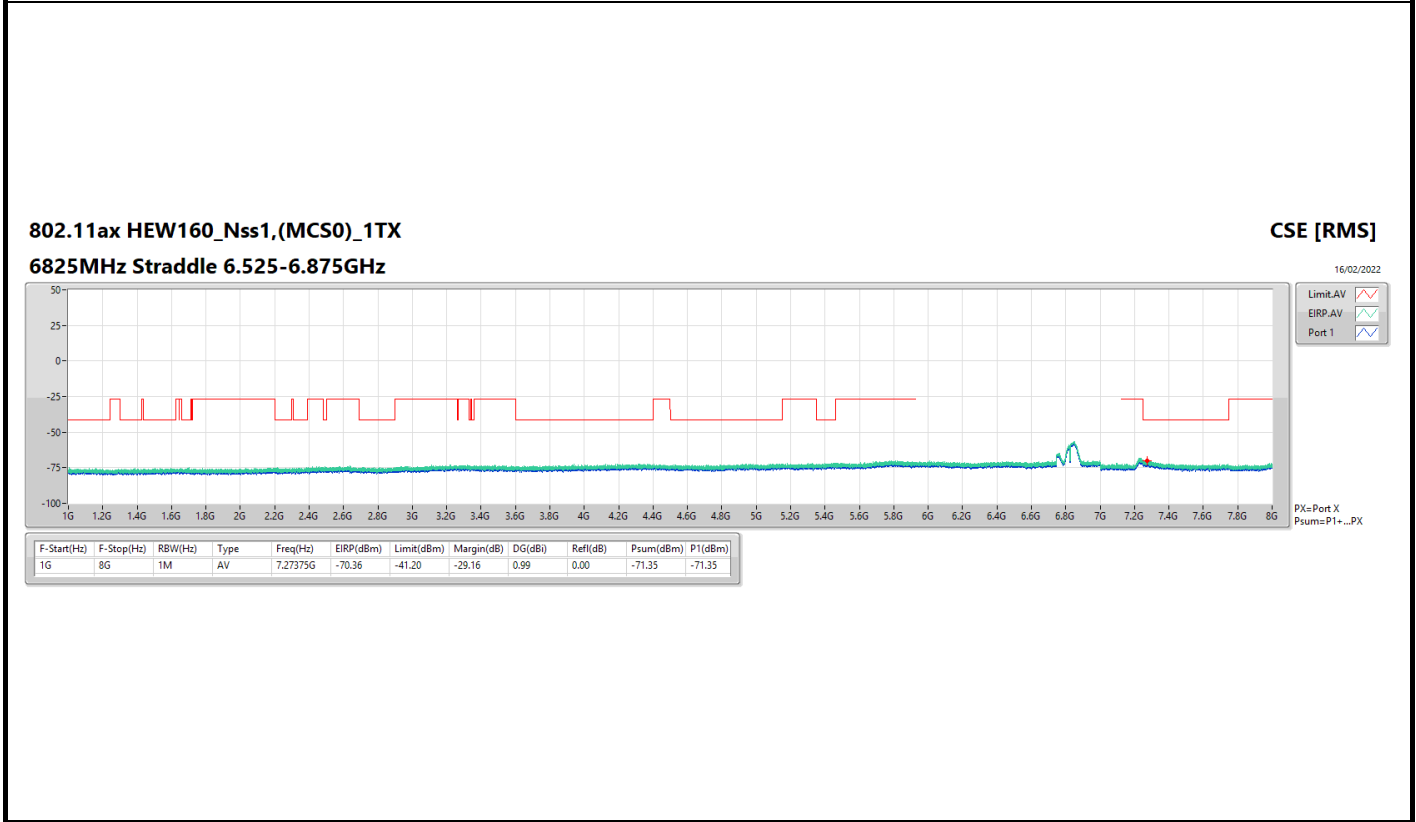

Summary

Mode	Result	F-Start (Hz)	F-Stop (Hz)	Type	Freq (Hz)	DG (dBi)	P1 (dBm)	P2 (dBm)	Psum (dBm)	EIRP (dBm)	Limit (dBm)	Margin (dB)
5.925-6.425GHz	-	-	-	-	-	-	-	-	-	-	-	-
802.11ax HEW20_Nss1,(MCS0)_2TX	Pass	1G	8G	AV	7.251G	5.38	-80.46	-80.08	-77.26	-71.88	-41.20	-30.68
802.11ax HEW40_Nss1,(MCS0)_2TX	Pass	1G	8G	AV	7.251G	5.38	-77.43	-76.18	-73.75	-68.37	-41.20	-27.17
802.11ax HEW80_Nss1,(MCS0)_2TX	Pass	1G	8G	AV	7.251G	5.38	-78.09	-76.79	-74.38	-69.00	-41.20	-27.80
802.11ax HEW160_Nss1,(MCS0)_2TX	Pass	1G	8G	AV	7.251G	5.38	-76.74	-76.25	-73.48	-68.10	-41.20	-26.90
6.425-6.525GHz	-	-	-	-	-	-	-	-	-	-	-	-
802.11ax HEW20_Nss1,(MCS0)_2TX	Pass	1G	8G	AV	7.258G	4.47	-78.69	-80.67	-76.56	-72.09	-41.20	-30.89
802.11ax HEW40_Nss1,(MCS0)_2TX	Pass	1G	8G	AV	7.251G	4.47	-78.01	-78.04	-75.01	-70.54	-41.20	-29.34
802.11ax HEW80_Nss1,(MCS0)_2TX	Pass	1G	8G	AV	7.258G	4.47	-77.89	-77.74	-74.80	-70.33	-41.20	-29.13
802.11ax HEW160_Nss1,(MCS0)_2TX	Pass	1G	8G	AV	7.265G	4.47	-80.09	-79.43	-76.74	-72.27	-41.20	-31.07
6.525-6.875GHz	-	-	-	-	-	-	-	-	-	-	-	-
802.11ax HEW20_Nss1,(MCS0)_2TX	Pass	1G	8G	AV	7.258G	4.13	-82.45	-81.17	-78.75	-74.62	-41.20	-33.42
802.11ax HEW40_Nss1,(MCS0)_2TX	Pass	1G	8G	AV	7.258G	4.13	-80.52	-78.75	-76.54	-72.41	-41.20	-31.21
802.11ax HEW80_Nss1,(MCS0)_2TX	Pass	1G	8G	AV	7.258G	4.13	-80.39	-78.21	-76.15	-72.02	-41.20	-30.82
802.11ax HEW160_Nss1,(MCS0)_2TX	Pass	1G	8G	AV	7.258G	4.13	-79.96	-77.49	-75.54	-71.41	-41.20	-30.21
6.875-7.125GHz	-	-	-	-	-	-	-	-	-	-	-	-
802.11ax HEW20_Nss1,(MCS0)_2TX	Pass	1G	8G	AV	7.258G	3.08	-79.67	-76.99	-75.12	-72.04	-41.20	-30.84
802.11ax HEW40_Nss1,(MCS0)_2TX	Pass	1G	8G	AV	7.258G	3.08	-75.27	-71.65	-70.08	-67.00	-41.20	-25.80
802.11ax HEW80_Nss1,(MCS0)_2TX	Pass	1G	8G	AV	7.251G	3.08	-78.17	-74.66	-73.06	-69.98	-41.20	-28.78
802.11ax HEW160_Nss1,(MCS0)_2TX	Pass	1G	8G	AV	7.258G	3.08	-71.87	-69.35	-67.42	-64.34	-41.20	-23.14