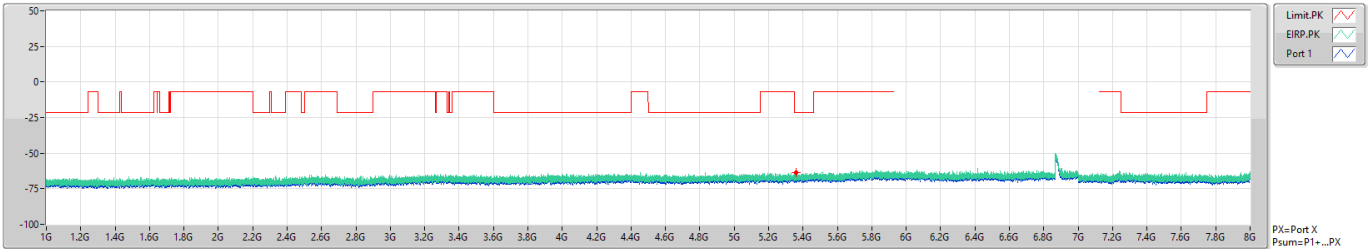

802.11ax HEW40_Nss1,(MCS0)_1TX
6885MHz Straddle 6.525-6.875GHz

CSE [PK]

16/02/2022

F-Start(Hz)	F-Stop(Hz)	RBW(Hz)	Type	Freq(Hz)	EIRP(dBm)	Limit(dBm)	Margin(dB)	DG(dB)	Ref(dB)	Psum(dBm)	P1(dBm)
1G	8G	1M	PK	5.35859G	-63.57	-21.20	-42.37	0.99	0.00	-64.56	-64.56