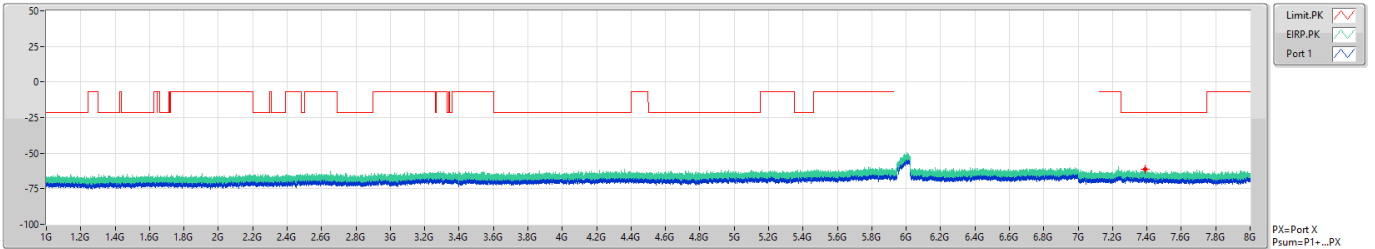

802.11ax HEW80_Nss1,(MCS0)_1TX

CSE [PK]

5985MHz

16/02/2022

F-Start(Hz)	F-Stop(Hz)	RBW(Hz)	Type	Freq(Hz)	EIRP(dBm)	Limit(dBm)	Margin(dB)	DG(dB)	Ref(dB)	Psum(dBm)	P1(dBm)
1G	8G	1M	PK	7.39070G	-61.05	-21.20	-39.85	2.95	0.00	-64.00	-64.00