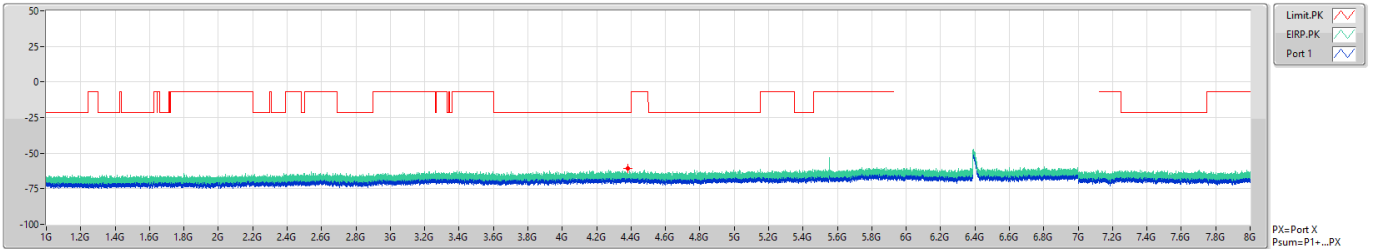

802.11ax HEW40_Nss1,(MCS0)_1TX

CSE [PK]

6405MHz

16/02/2022

F-Start(Hz)	F-Stop(Hz)	RBW(Hz)	Type	Freq(Hz)	EIRP(dBm)	Limit(dBm)	Margin(dB)	DG(dB)	Ref(dB)	Psum(dBm)	P1(dBm)
1G	8G	1M	PK	4.38231G	-60.67	-21.20	-39.47	2.95	0.00	-63.62	-63.62