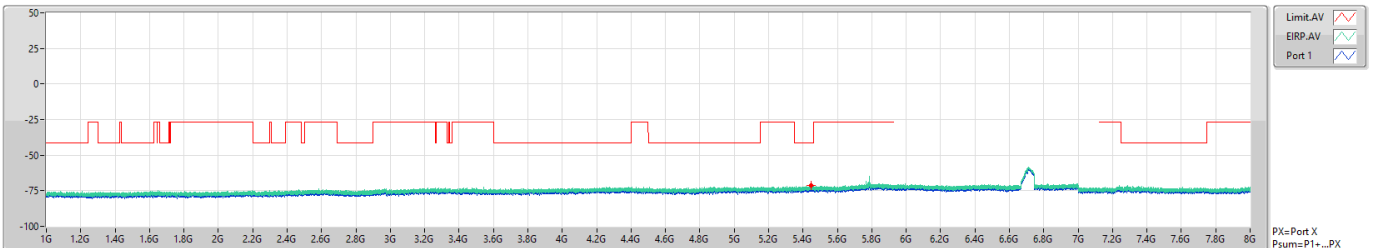

802.11ax HEW80_Nss1,(MCS0)_1TX

CSE [RMS]

6705MHz

16/02/2022

F-Start(Hz)	F-Stop(Hz)	RBW(Hz)	Type	Freq(Hz)	EIRP(dBm)	Limit(dBm)	Margin(dB)	DG(dB)	Ref(dB)	Psum(dBm)	P1(dBm)
1G	8G	1M	AV	5.44719G	-71.51	-41.20	-30.31	0.99	0.00	-72.50	-72.50