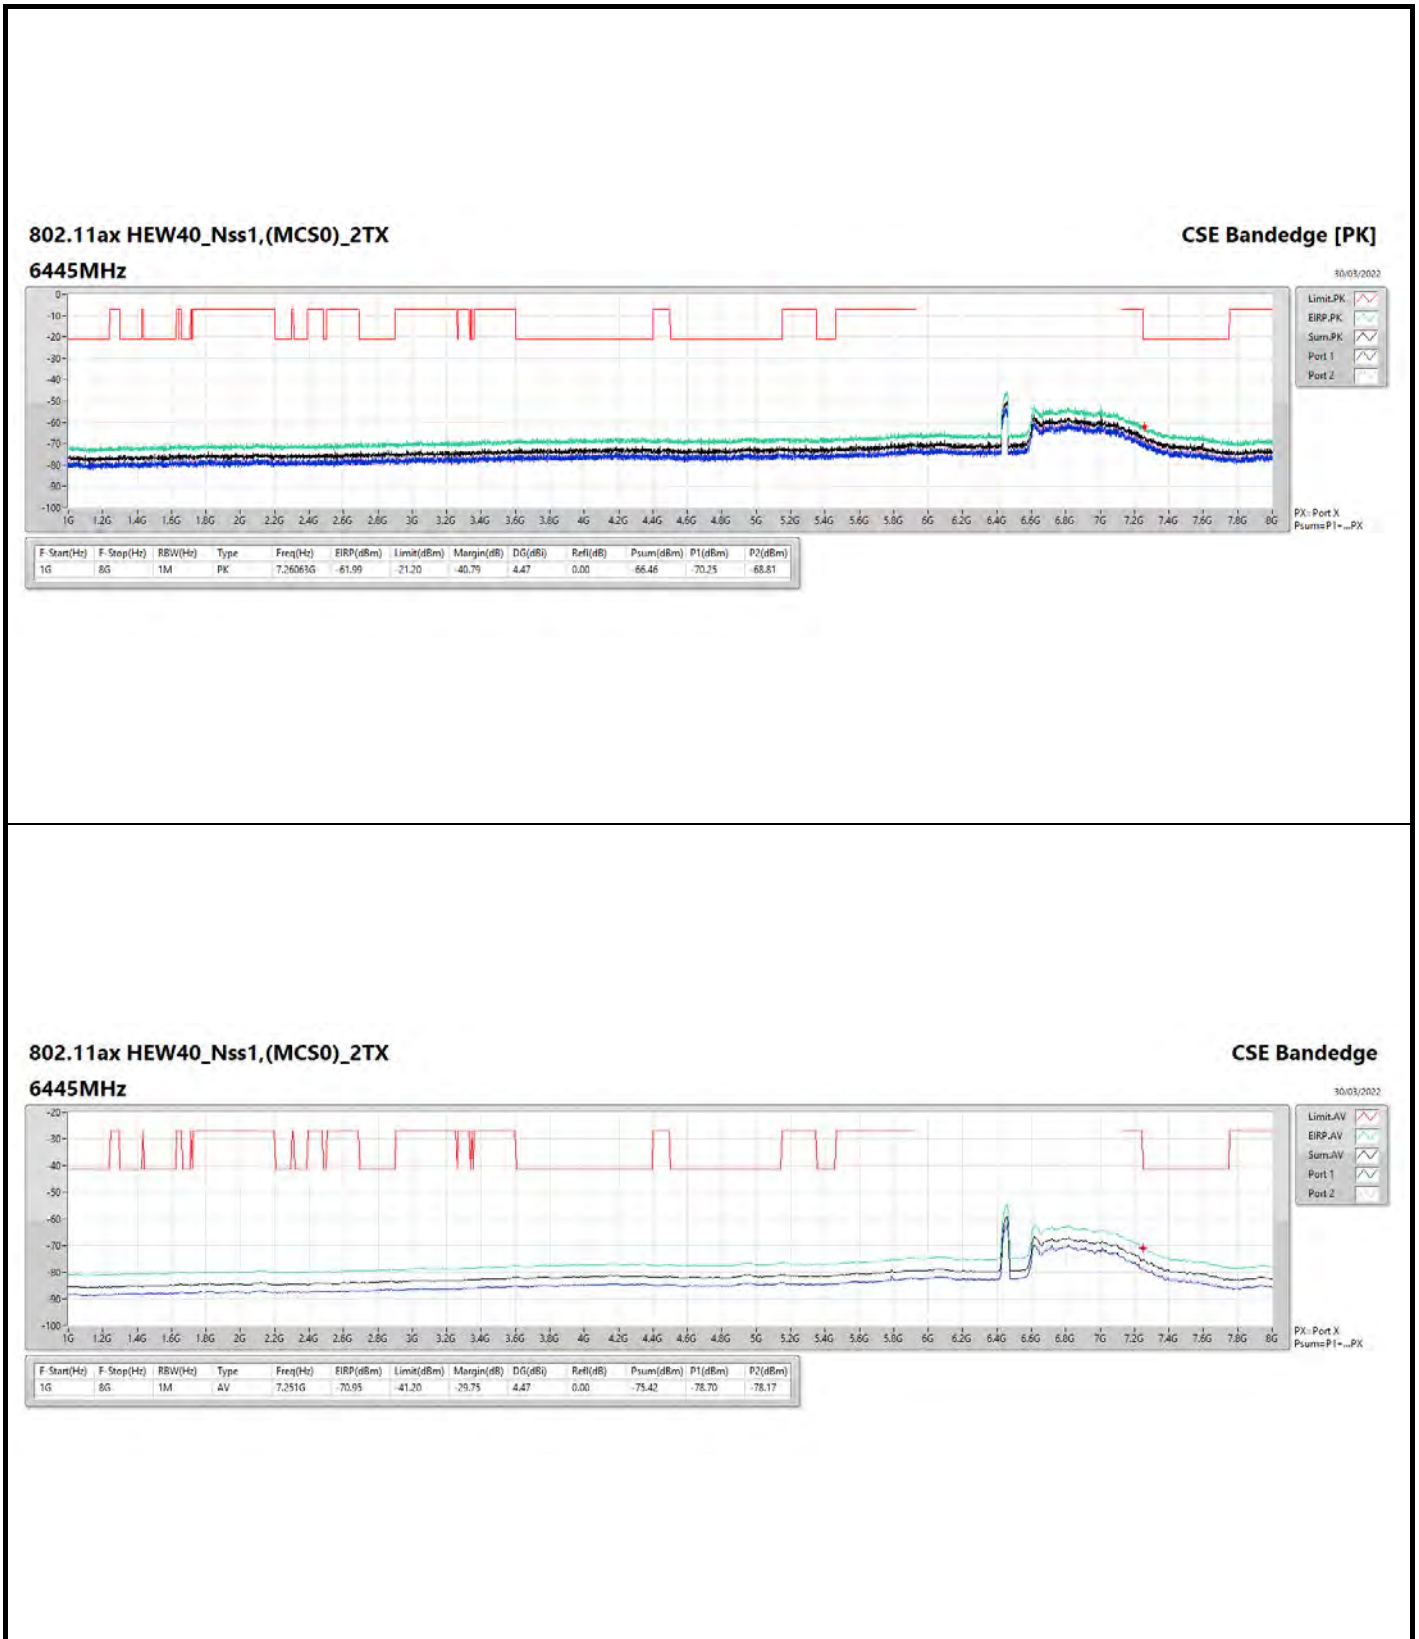

CSE Bandedge

802.11ax HEW40_Nss1,(MCS0)_2TX
5965MHz

CSE Bandedge

802.11ax HEW40_Nss1,(MCS0)_2TX
6165MHz

CSE Bandedge

802.11ax HEW40_Nss1,(MCS0)_2TX
6405MHz

CSE Bandedge

802.11ax HEW40_Nss1,(MCS0)_2TX
6565MHz