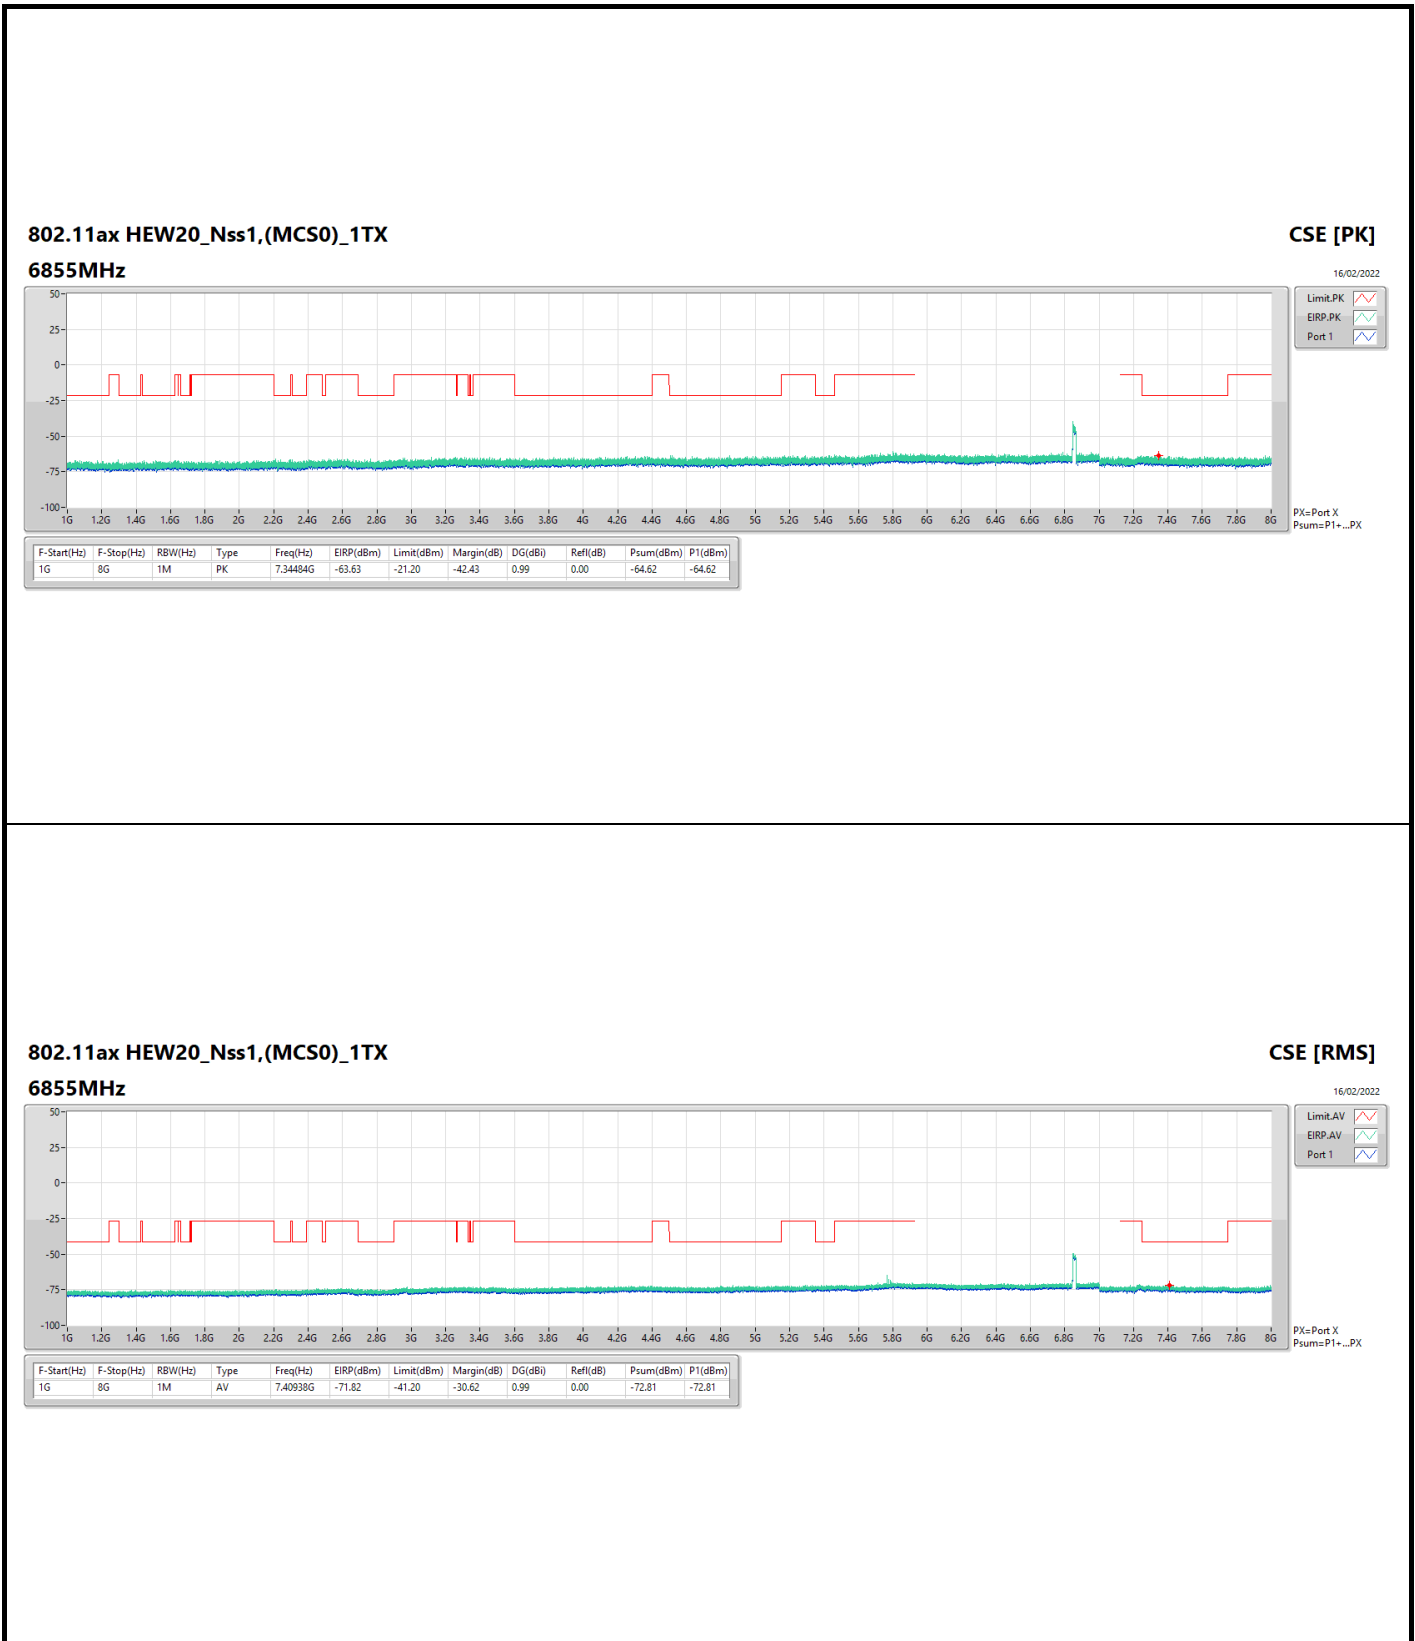

802.11ax HEW20_Nss1,(MCS0)_1TX

CSE [RMS]

6475MHz

16/02/2022

F-Start(Hz)	F-Stop(Hz)	RBW(Hz)	Type	Freq(Hz)	EIRP(dBm)	Limit(dBm)	Margin(dB)	DG(dB)	Ref(dB)	Psum(dBm)	P1(dBm)
1G	8G	1M	AV	5.37478G	-69.74	-41.20	-28.54	2.31	0.00	-72.05	-72.05