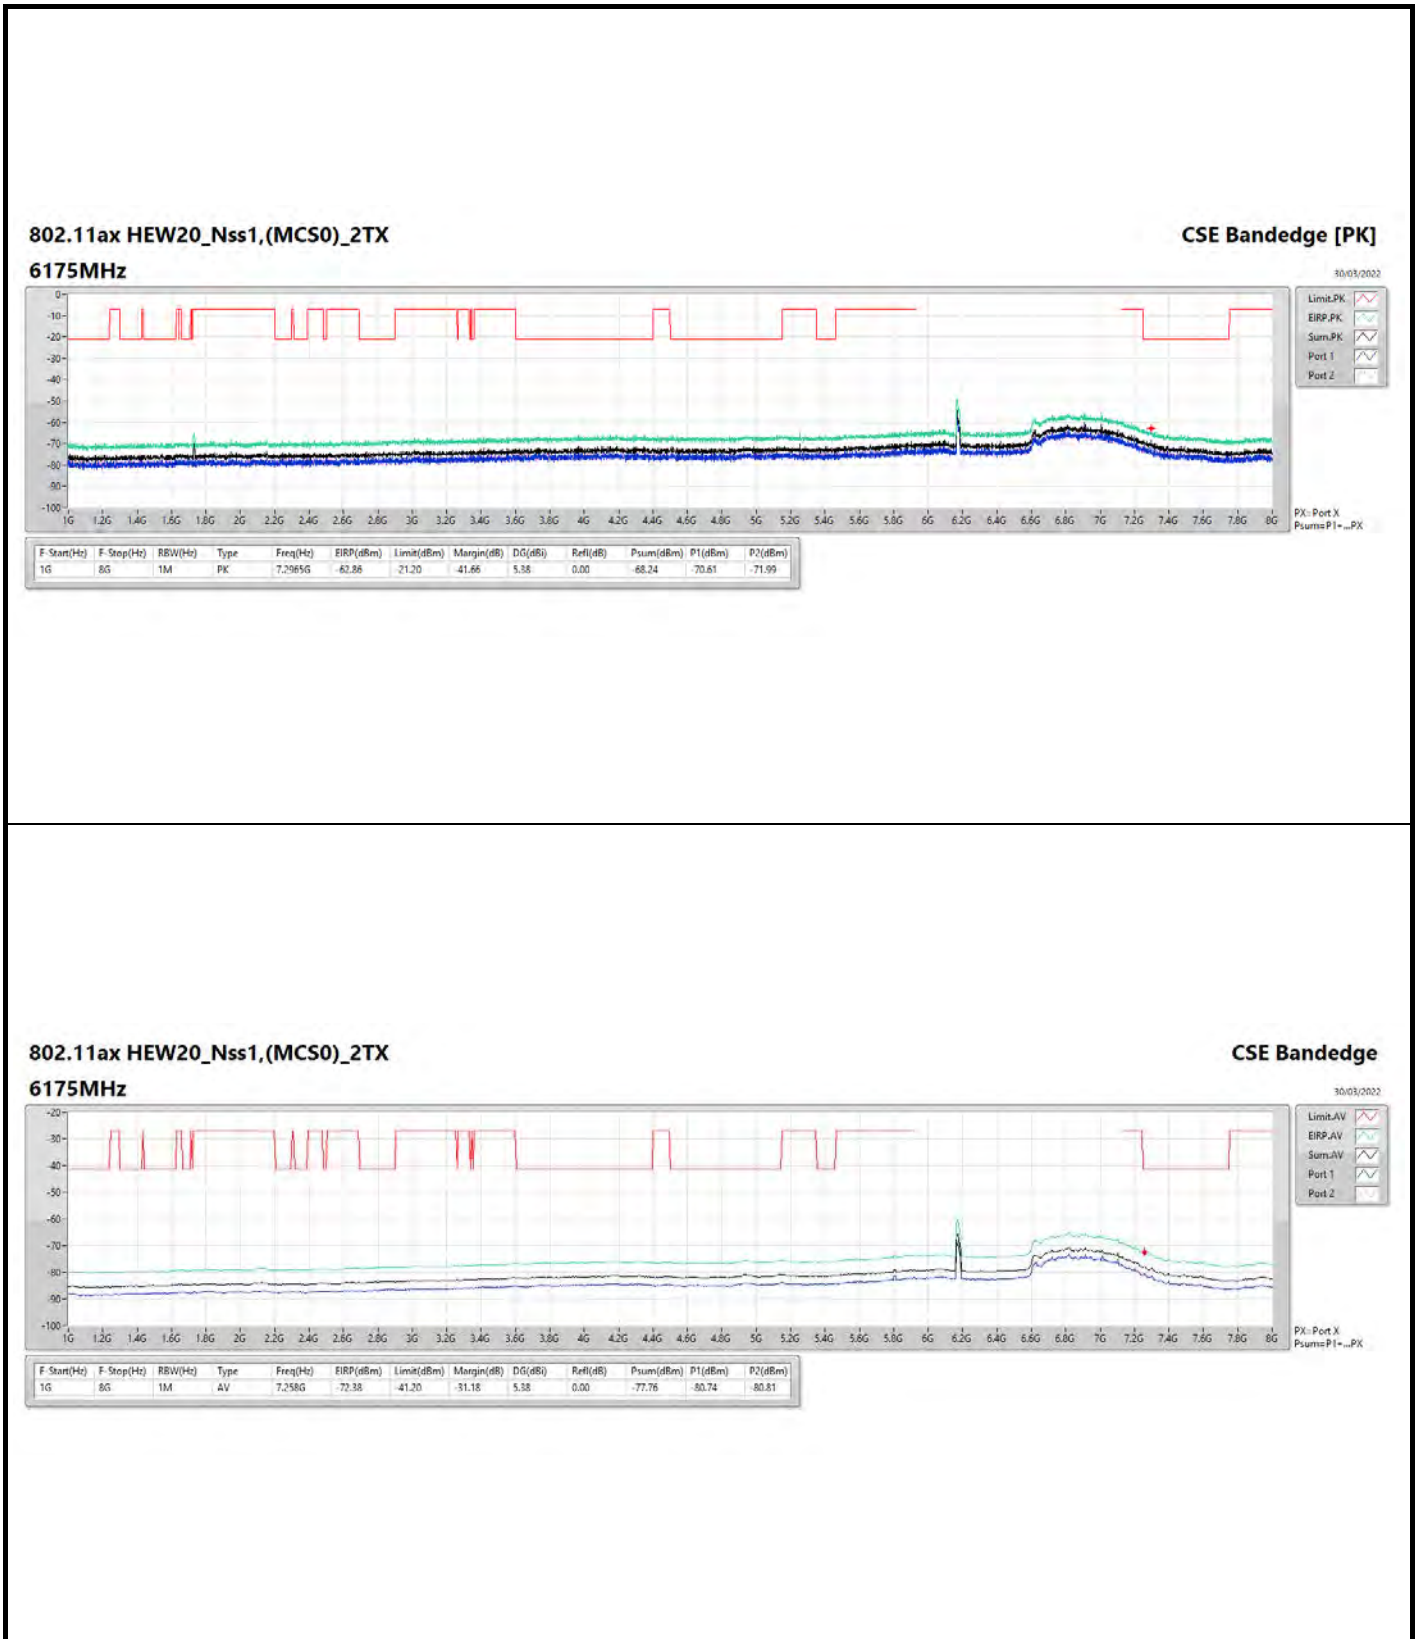

6175MHz

30/03/2022