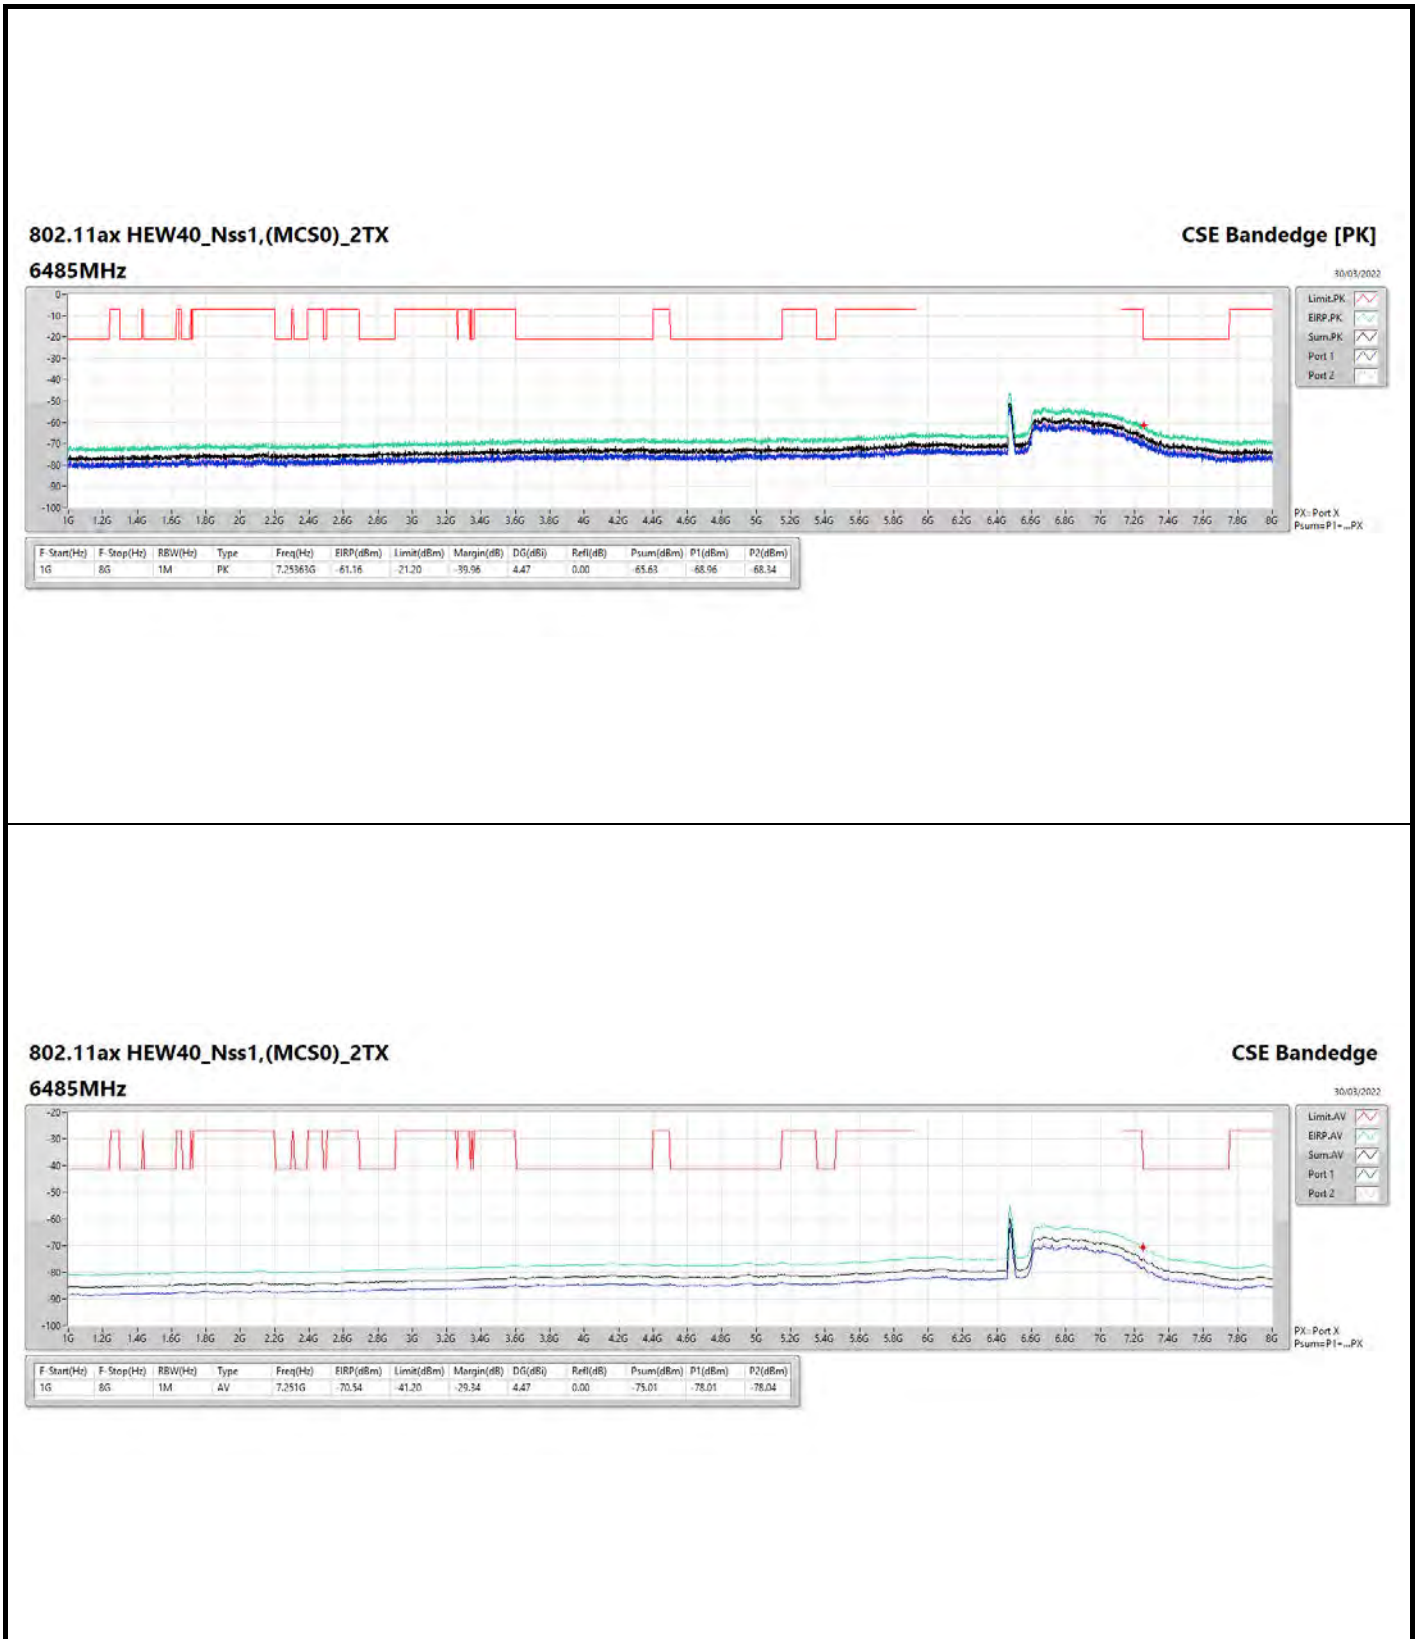

CSE Bandedge

802.11ax HEW40_Nss1,(MCS0)_2TX
5965MHz

CSE Bandedge

802.11ax HEW40_Nss1,(MCS0)_2TX
6165MHz

CSE Bandedge

802.11ax HEW40_Nss1,(MCS0)_2TX
6405MHz

CSE Bandedge

802.11ax HEW40_Nss1,(MCS0)_2TX
6565MHz