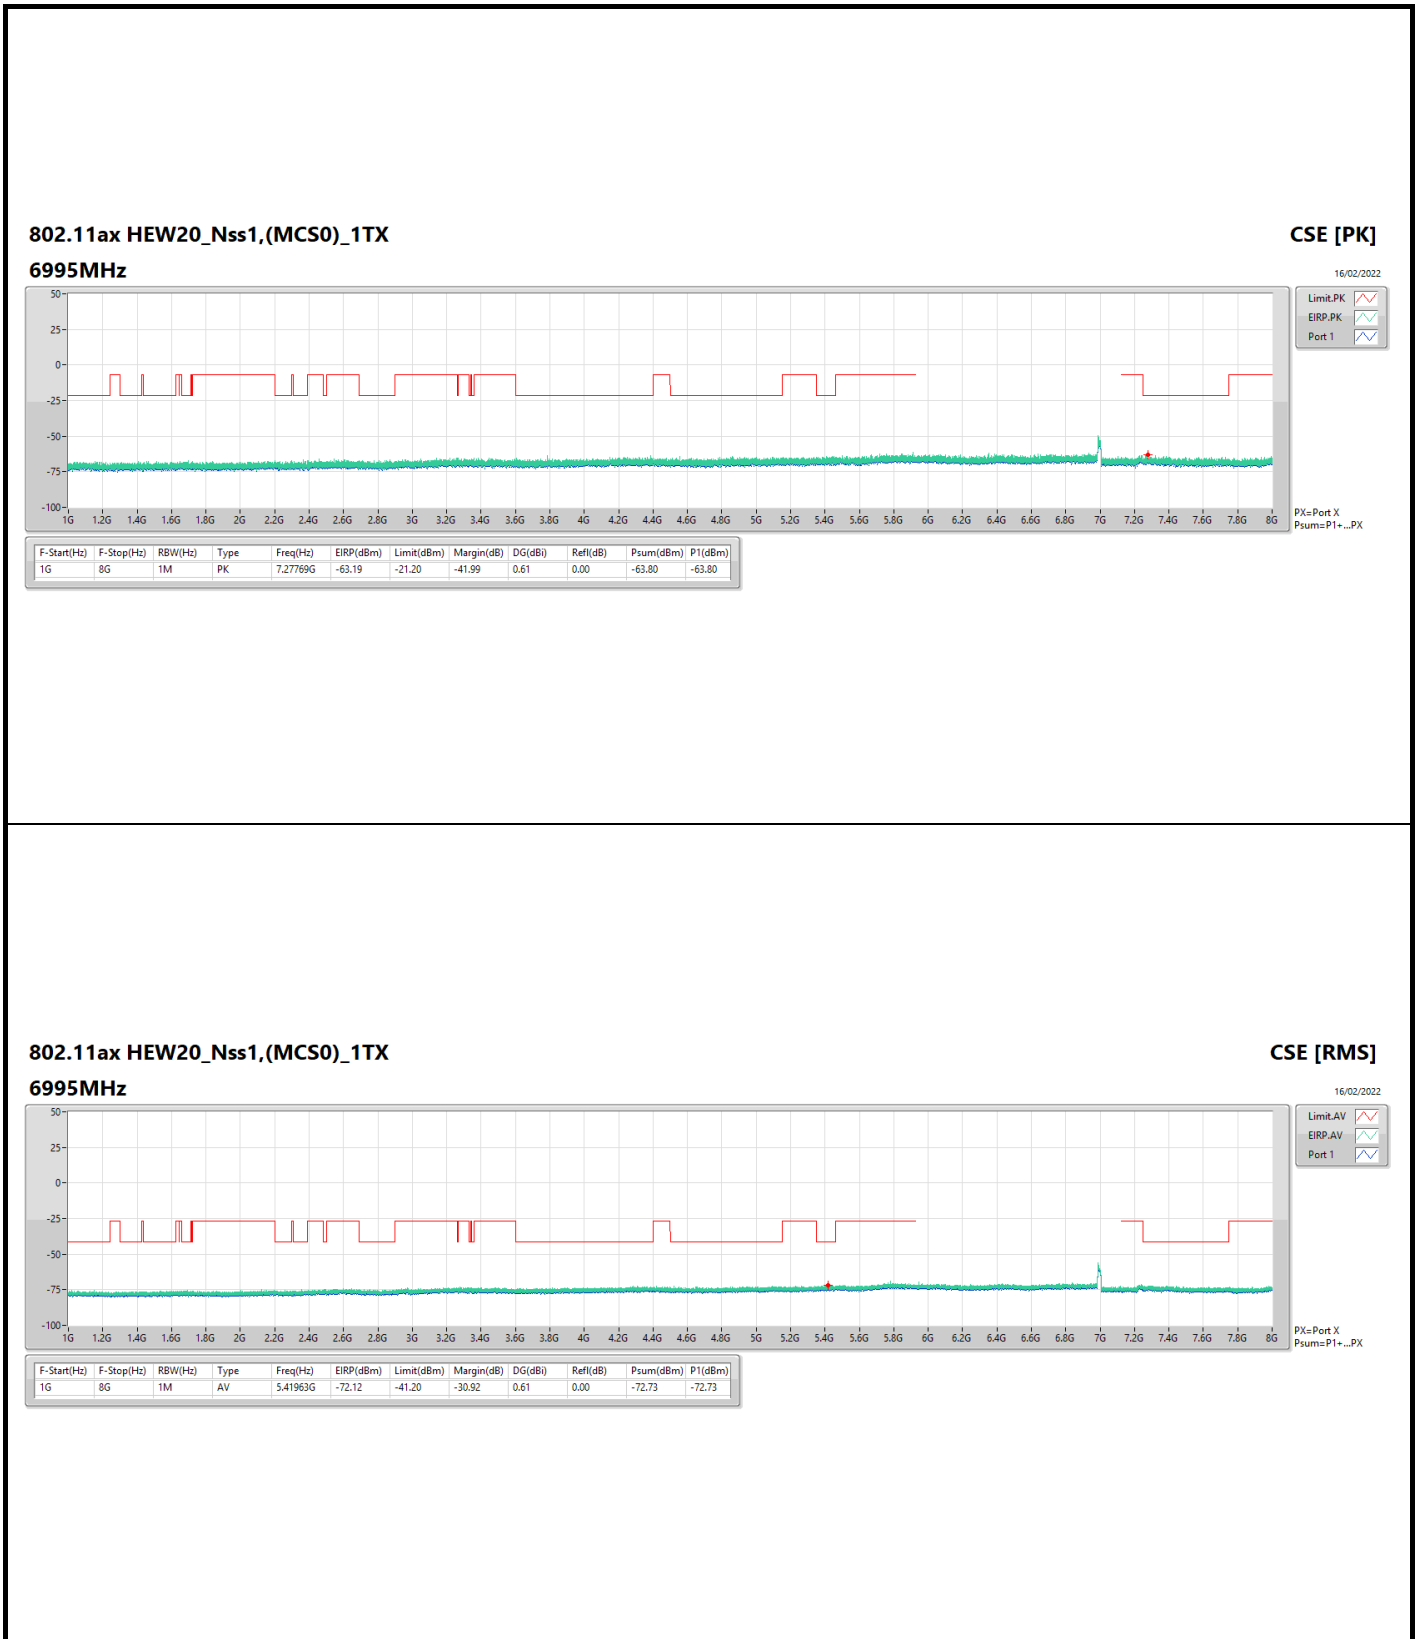

802.11ax HEW20_Nss1,(MCS0)_1TX
6875MHz Straddle 6.525-6.875GHz

CSE [RMS]

16/02/2022

F-Start(Hz)	F-Stop(Hz)	RBW(Hz)	Type	Freq(Hz)	EIRP(dBm)	Limit(dBm)	Margin(dB)	DG(dB)	Ref(dB)	Psum(dBm)	P1(dBm)
1G	8G	1M	AV	7.29594G	-71.80	-41.20	-30.60	0.99	0.00	-72.79	-72.79