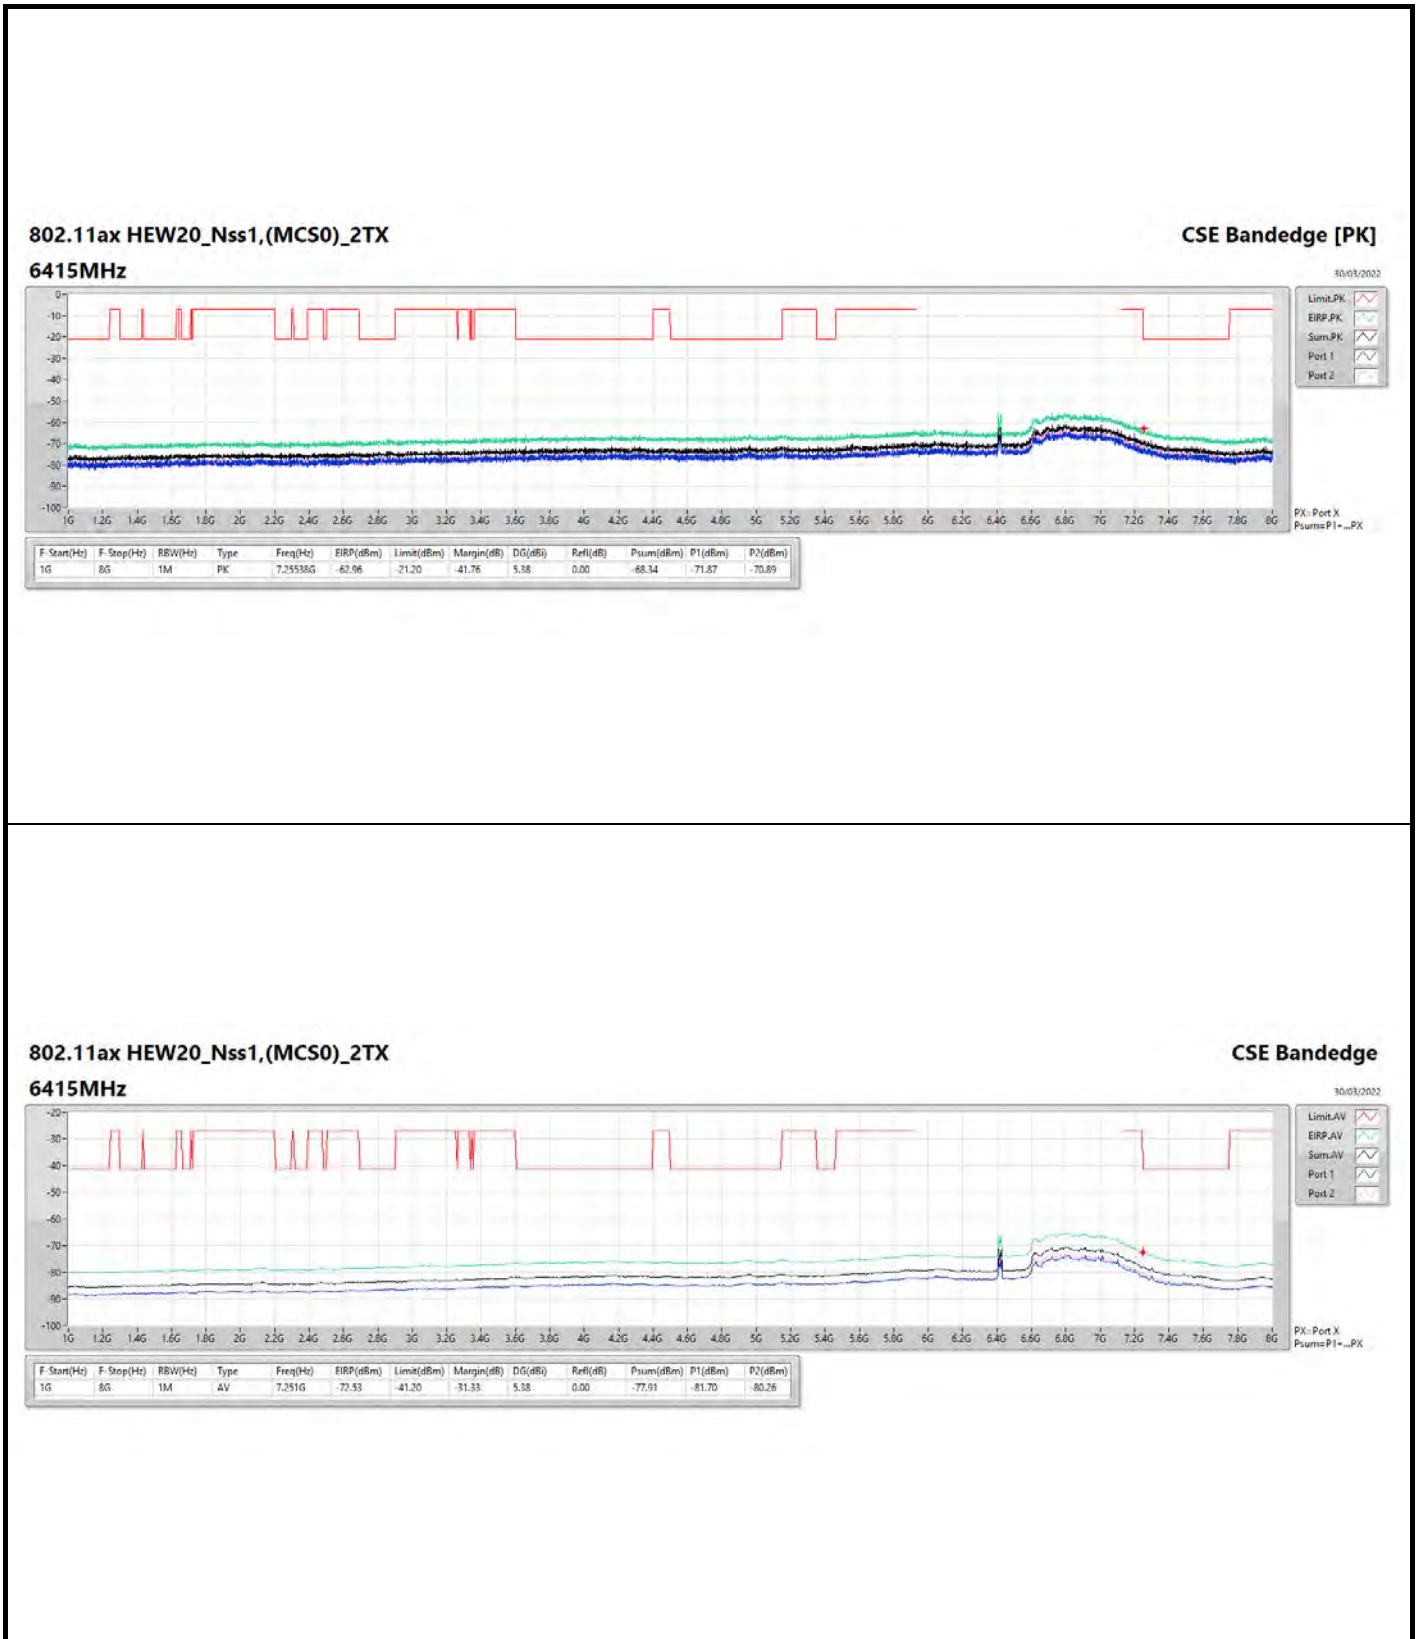

DG = Directional Gain ; PX=Port X ; Psum=P1+P2+...PX

802.11ax HEW20_Nss1,(MCS0)_2TX

CSE Bandedge

6175MHz

30/03/2022

802.11ax HEW20_Nss1,(MCS0)_2TX
6515MHz

CSE Bandedge

802.11ax HEW20_Nss1,(MCS0)_2TX
6535MHz