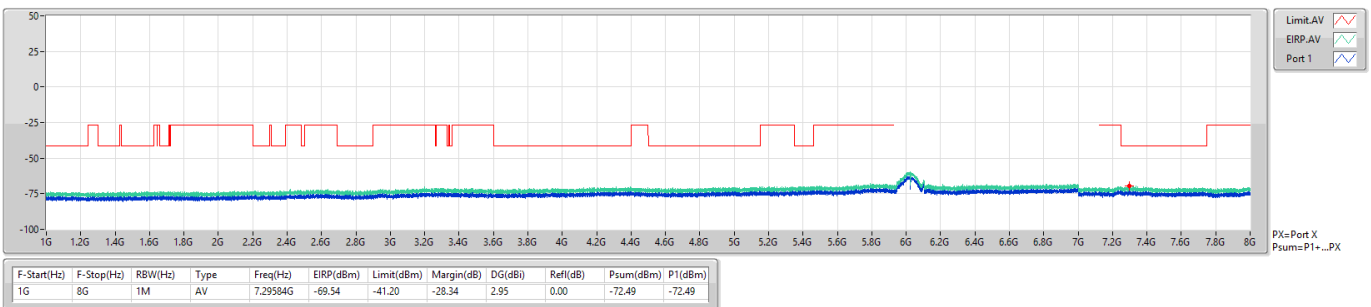

802.11ax HEW160_Nss1,(MCS0)_1TX

CSE [PK]

6025MHz

802.11ax HEW160_Nss1,(MCS0)_1TX

CSE [RMS]

6025MHz

802.11ax HEW160_Nss1,(MCS0)_1TX
6505MHz Straddle 6.425-6.525GHz

CSE [PK]