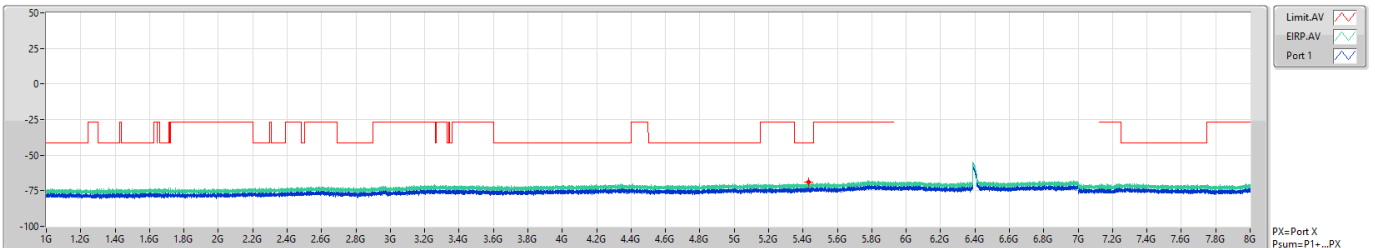

802.11ax HEW40_Nss1,(MCS0)_1TX

CSE [RMS]

6405MHz

16/02/2022

F-Start(Hz)	F-Stop(Hz)	RBW(Hz)	Type	Freq(Hz)	EIRP(dBm)	Limit(dBm)	Margin(dB)	DG(dB)	Ref(dB)	Psum(dBm)	P1(dBm)
1G	8G	1M	AV	5.43297G	-69.22	-41.20	-28.02	2.95	0.00	-72.17	-72.17