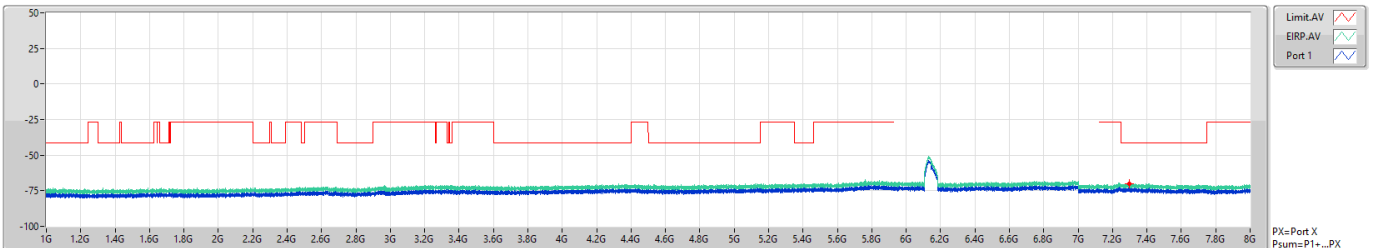

802.11ax HEW80_Nss1,(MCS0)_1TX

CSE [RMS]

6145MHz

16/02/2022

F-Start(Hz)	F-Stop(Hz)	RBW(Hz)	Type	Freq(Hz)	EIRP(dBm)	Limit(dBm)	Margin(dB)	DG(dB)	Ref(dB)	Psum(dBm)	P1(dBm)
1G	8G	1M	AV	7.29594G	-69.83	-41.20	-28.63	2.95	0.00	-72.78	-72.78