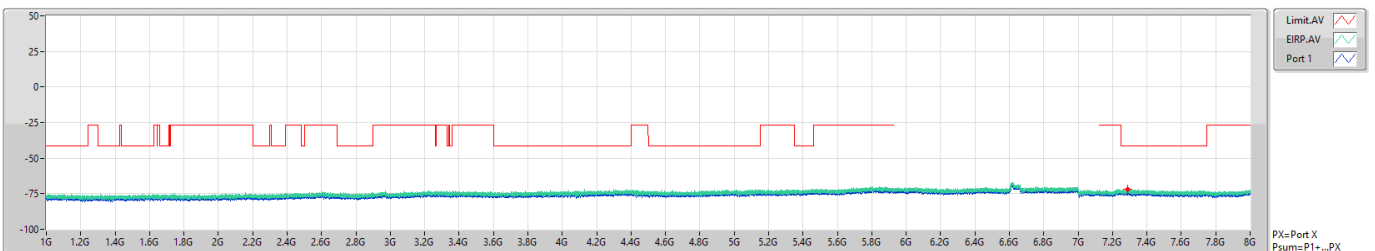

802.11ax HEW80_Nss1,(MCS0)_1TX

CSE [RMS]

6625MHz

16/02/2022

F-Start(Hz)	F-Stop(Hz)	RBW(Hz)	Type	Freq(Hz)	EIRP(dBm)	Limit(dBm)	Margin(dB)	DG(dB)	Ref(dB)	Psum(dBm)	P1(dBm)
1G	8G	1M	AV	7.28731G	-71.60	-41.20	-30.40	0.99	0.00	-72.59	-72.59