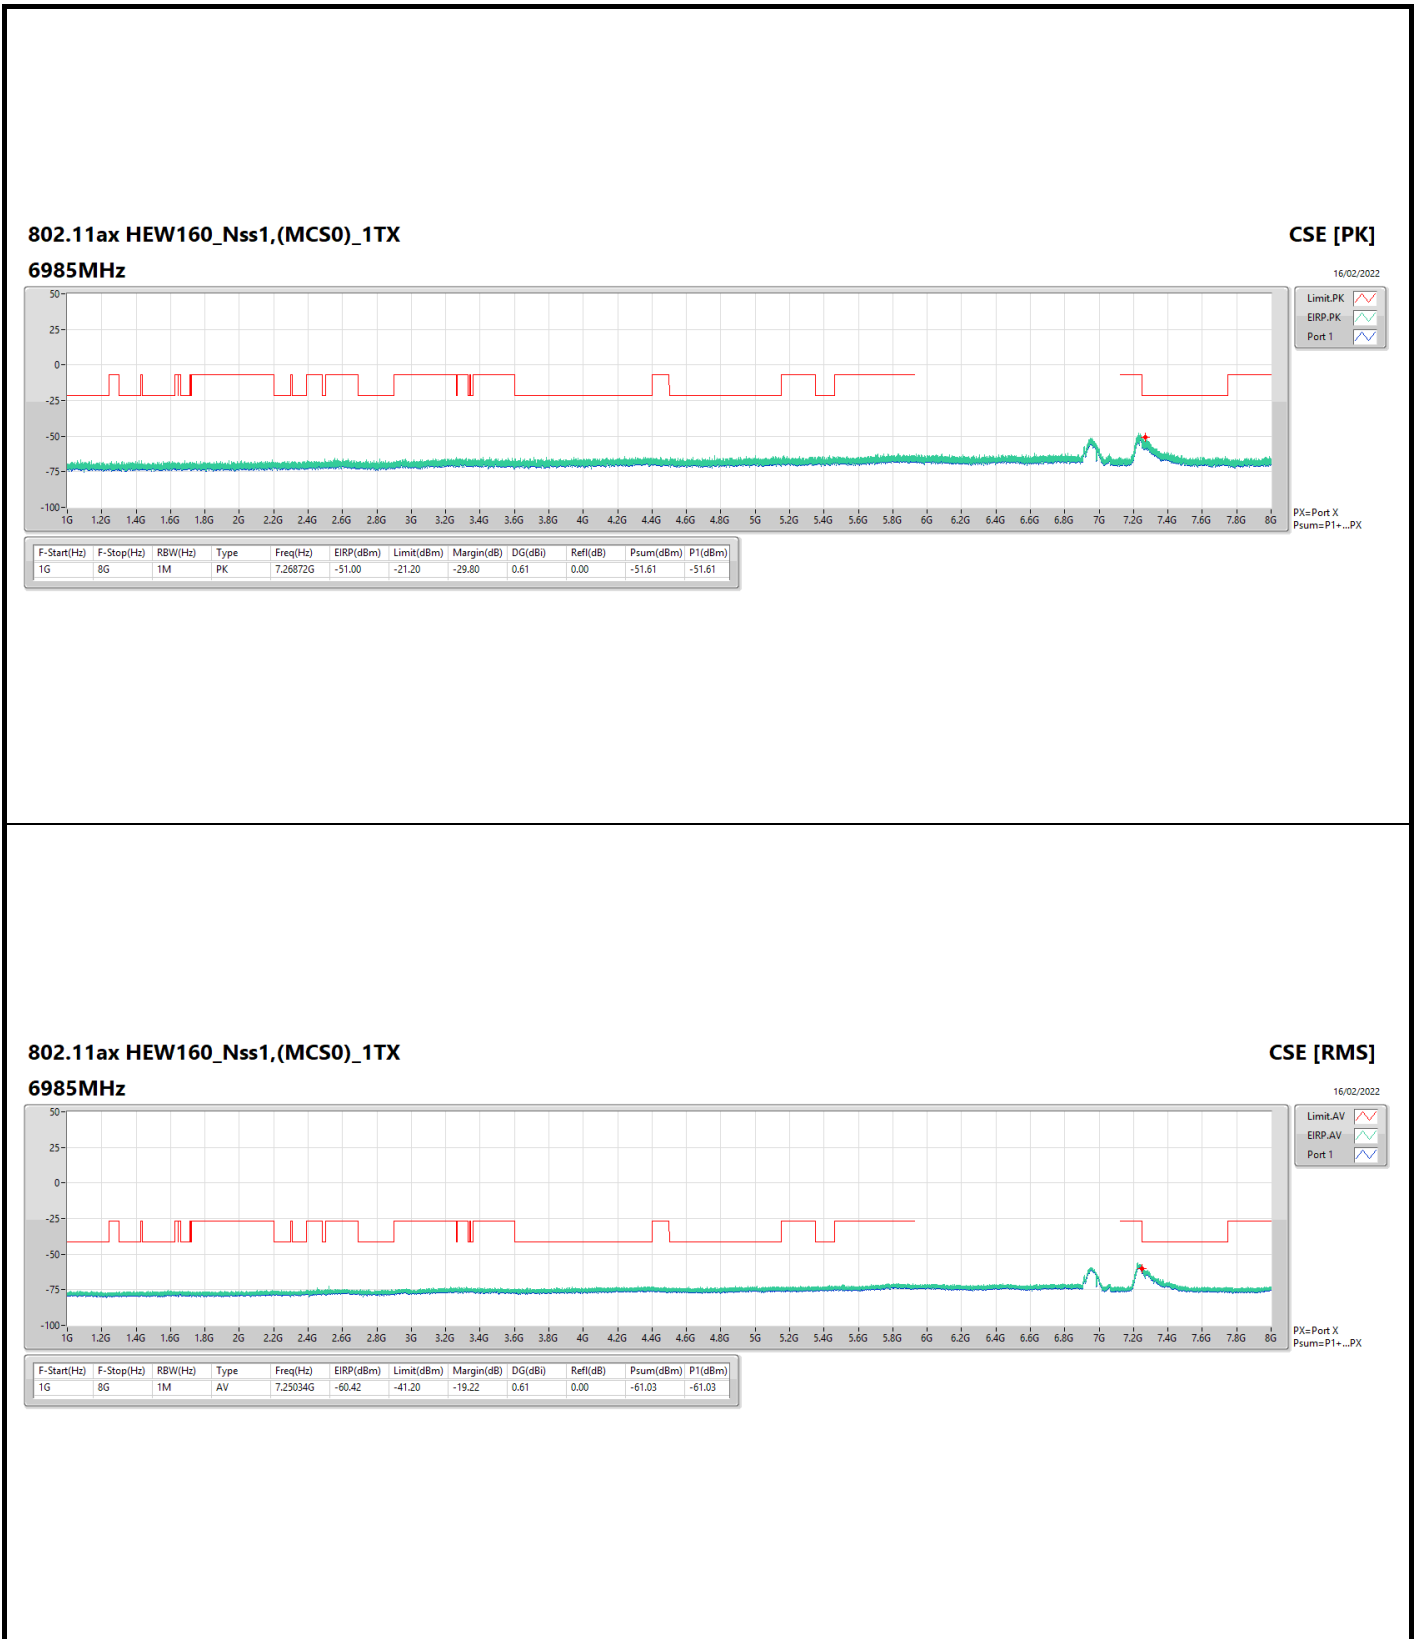

Summary

Mode	Result	F-Start (Hz)	F-Stop (Hz)	Type	Freq (Hz)	DG (dBi)	P1 (dBm)	P2 (dBm)	Psum (dBm)	EIRP (dBm)	Limit (dBm)	Margin (dB)
5.925-6.425GHz	-	-	-	-	-	-	-	-	-	-	-	-
802.11ax HEW20_Nss1,(MCS0)_2TX	Pass	1G	8G	AV	7.251G	5.38	-80.46	-80.08	-77.26	-71.88	-41.20	-30.68
802.11ax HEW40_Nss1,(MCS0)_2TX	Pass	1G	8G	AV	7.251G	5.38	-77.43	-76.18	-73.75	-68.37	-41.20	-27.17
802.11ax HEW80_Nss1,(MCS0)_2TX	Pass	1G	8G	AV	7.251G	5.38	-78.09	-76.79	-74.38	-69.00	-41.20	-27.80
802.11ax HEW160_Nss1,(MCS0)_2TX	Pass	1G	8G	AV	7.251G	5.38	-76.74	-76.25	-73.48	-68.10	-41.20	-26.90
6.425-6.525GHz	-	-	-	-	-	-	-	-	-	-	-	-
802.11ax HEW20_Nss1,(MCS0)_2TX	Pass	1G	8G	AV	7.258G	4.47	-78.69	-80.67	-76.56	-72.09	-41.20	-30.89
802.11ax HEW40_Nss1,(MCS0)_2TX	Pass	1G	8G	AV	7.251G	4.47	-78.01	-78.04	-75.01	-70.54	-41.20	-29.34
802.11ax HEW80_Nss1,(MCS0)_2TX	Pass	1G	8G	AV	7.258G	4.47	-77.89	-77.74	-74.80	-70.33	-41.20	-29.13
802.11ax HEW160_Nss1,(MCS0)_2TX	Pass	1G	8G	AV	7.265G	4.47	-80.09	-79.43	-76.74	-72.27	-41.20	-31.07
6.525-6.875GHz	-	-	-	-	-	-	-	-	-	-	-	-
802.11ax HEW20_Nss1,(MCS0)_2TX	Pass	1G	8G	AV	7.258G	4.13	-82.45	-81.17	-78.75	-74.62	-41.20	-33.42
802.11ax HEW40_Nss1,(MCS0)_2TX	Pass	1G	8G	AV	7.258G	4.13	-80.52	-78.75	-76.54	-72.41	-41.20	-31.21
802.11ax HEW80_Nss1,(MCS0)_2TX	Pass	1G	8G	AV	7.258G	4.13	-80.39	-78.21	-76.15	-72.02	-41.20	-30.82
802.11ax HEW160_Nss1,(MCS0)_2TX	Pass	1G	8G	AV	7.258G	4.13	-79.96	-77.49	-75.54	-71.41	-41.20	-30.21
6.875-7.125GHz	-	-	-	-	-	-	-	-	-	-	-	-
802.11ax HEW20_Nss1,(MCS0)_2TX	Pass	1G	8G	AV	7.258G	3.08	-79.67	-76.99	-75.12	-72.04	-41.20	-30.84
802.11ax HEW40_Nss1,(MCS0)_2TX	Pass	1G	8G	AV	7.258G	3.08	-75.27	-71.65	-70.08	-67.00	-41.20	-25.80
802.11ax HEW80_Nss1,(MCS0)_2TX	Pass	1G	8G	AV	7.251G	3.08	-78.17	-74.66	-73.06	-69.98	-41.20	-28.78
802.11ax HEW160_Nss1,(MCS0)_2TX	Pass	1G	8G	AV	7.258G	3.08	-71.87	-69.35	-67.42	-64.34	-41.20	-23.14