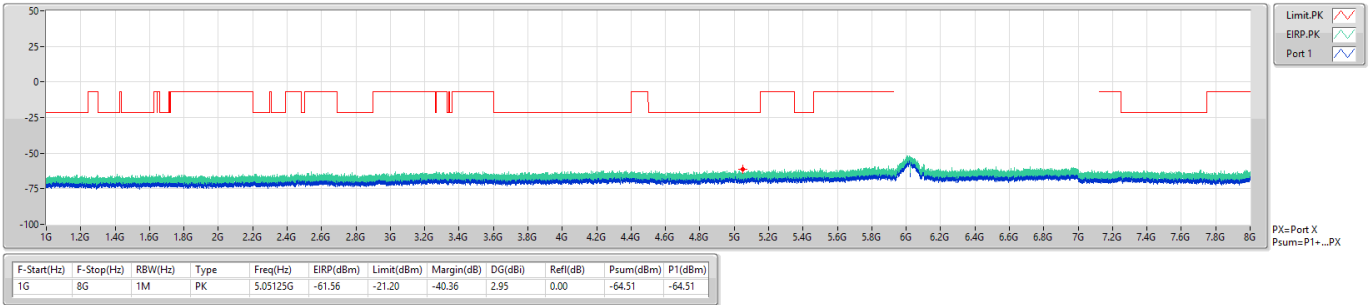

802.11ax HEW160_Nss1,(MCS0)_1TX

CSE [PK]

6025MHz

802.11ax HEW160_Nss1,(MCS0)_1TX

CSE [RMS]

6025MHz

802.11ax HEW160_Nss1,(MCS0)_1TX
6505MHz Straddle 6.425-6.525GHz

CSE [PK]