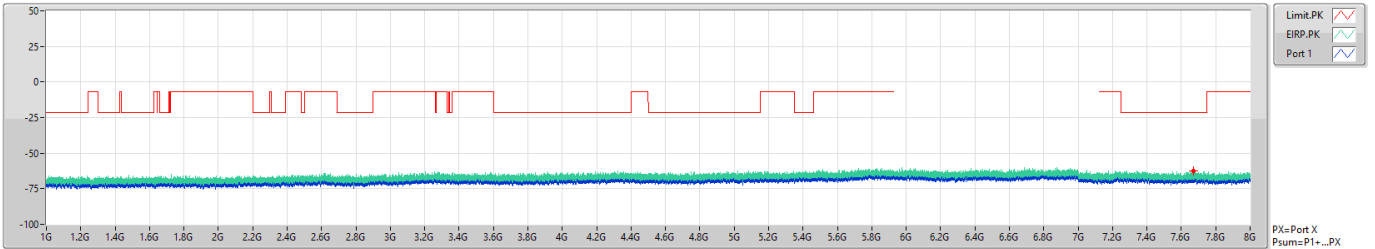

802.11ax HEW160_Nss1,(MCS0)_1TX
6505MHz Straddle 6.425-6.525GHz

CSE [PK]

16/02/2022

F-Start(Hz)	F-Stop(Hz)	RBW(Hz)	Type	Freq(Hz)	EIRP(dBm)	Limit(dBm)	Margin(dB)	DG(dB)	Ref(dB)	Psum(dBm)	P1(dBm)
1G	8G	1M	PK	7.66859G	-62.25	-21.20	-41.05	2.31	0.00	-64.56	-64.56