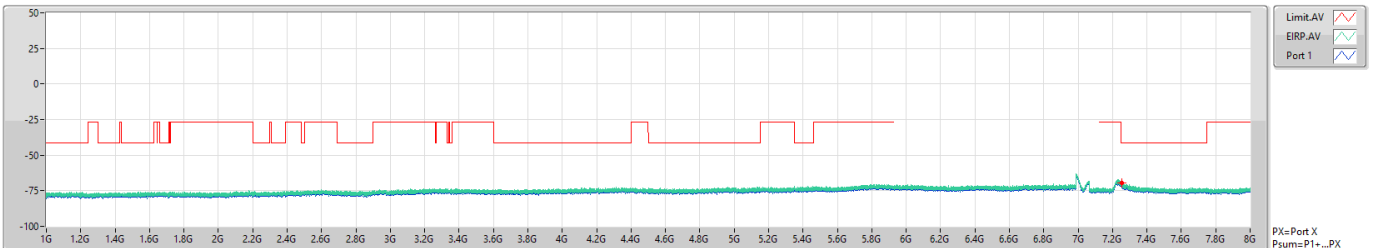

802.11ax HEW80_Nss1,(MCS0)_1TX

CSE [RMS]

7025MHz

16/02/2022

F-Start(Hz)	F-Stop(Hz)	RBW(Hz)	Type	Freq(Hz)	EIRP(dBm)	Limit(dBm)	Margin(dB)	DG(dB)	Ref(dB)	Psum(dBm)	P1(dBm)
1G	8G	1M	AV	7.25166G	-69.79	-41.20	-28.59	0.61	0.00	-70.40	-70.40