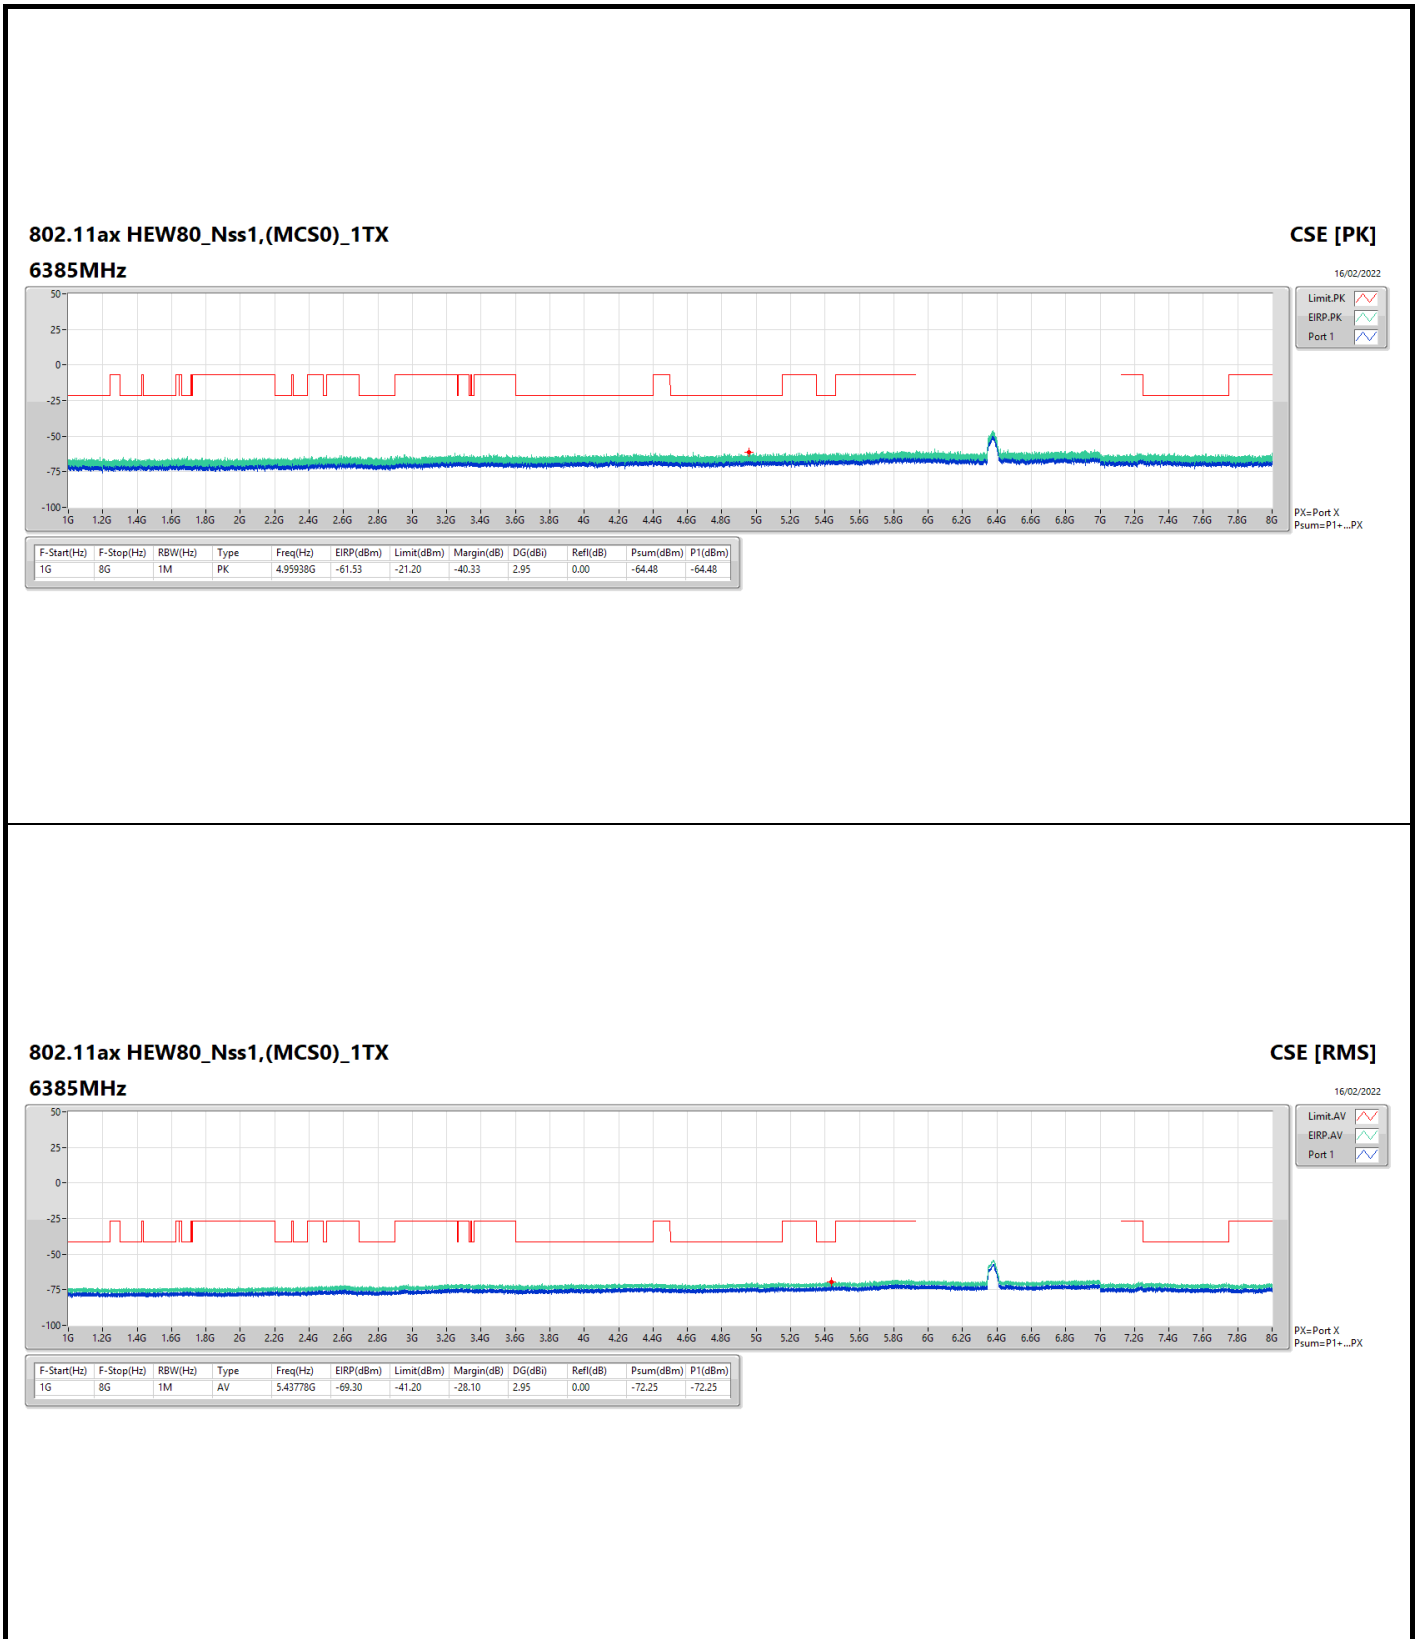

802.11ax HEW80_Nss1,(MCS0)_1TX

CSE [RMS]

6145MHz

16/02/2022

F-Start(Hz)	F-Stop(Hz)	RBW(Hz)	Type	Freq(Hz)	EIRP(dBm)	Limit(dBm)	Margin(dB)	DG(dB)	Ref(dB)	Psum(dBm)	P1(dBm)
1G	8G	1M	AV	7.29594G	-69.83	-41.20	-28.63	2.95	0.00	-72.78	-72.78