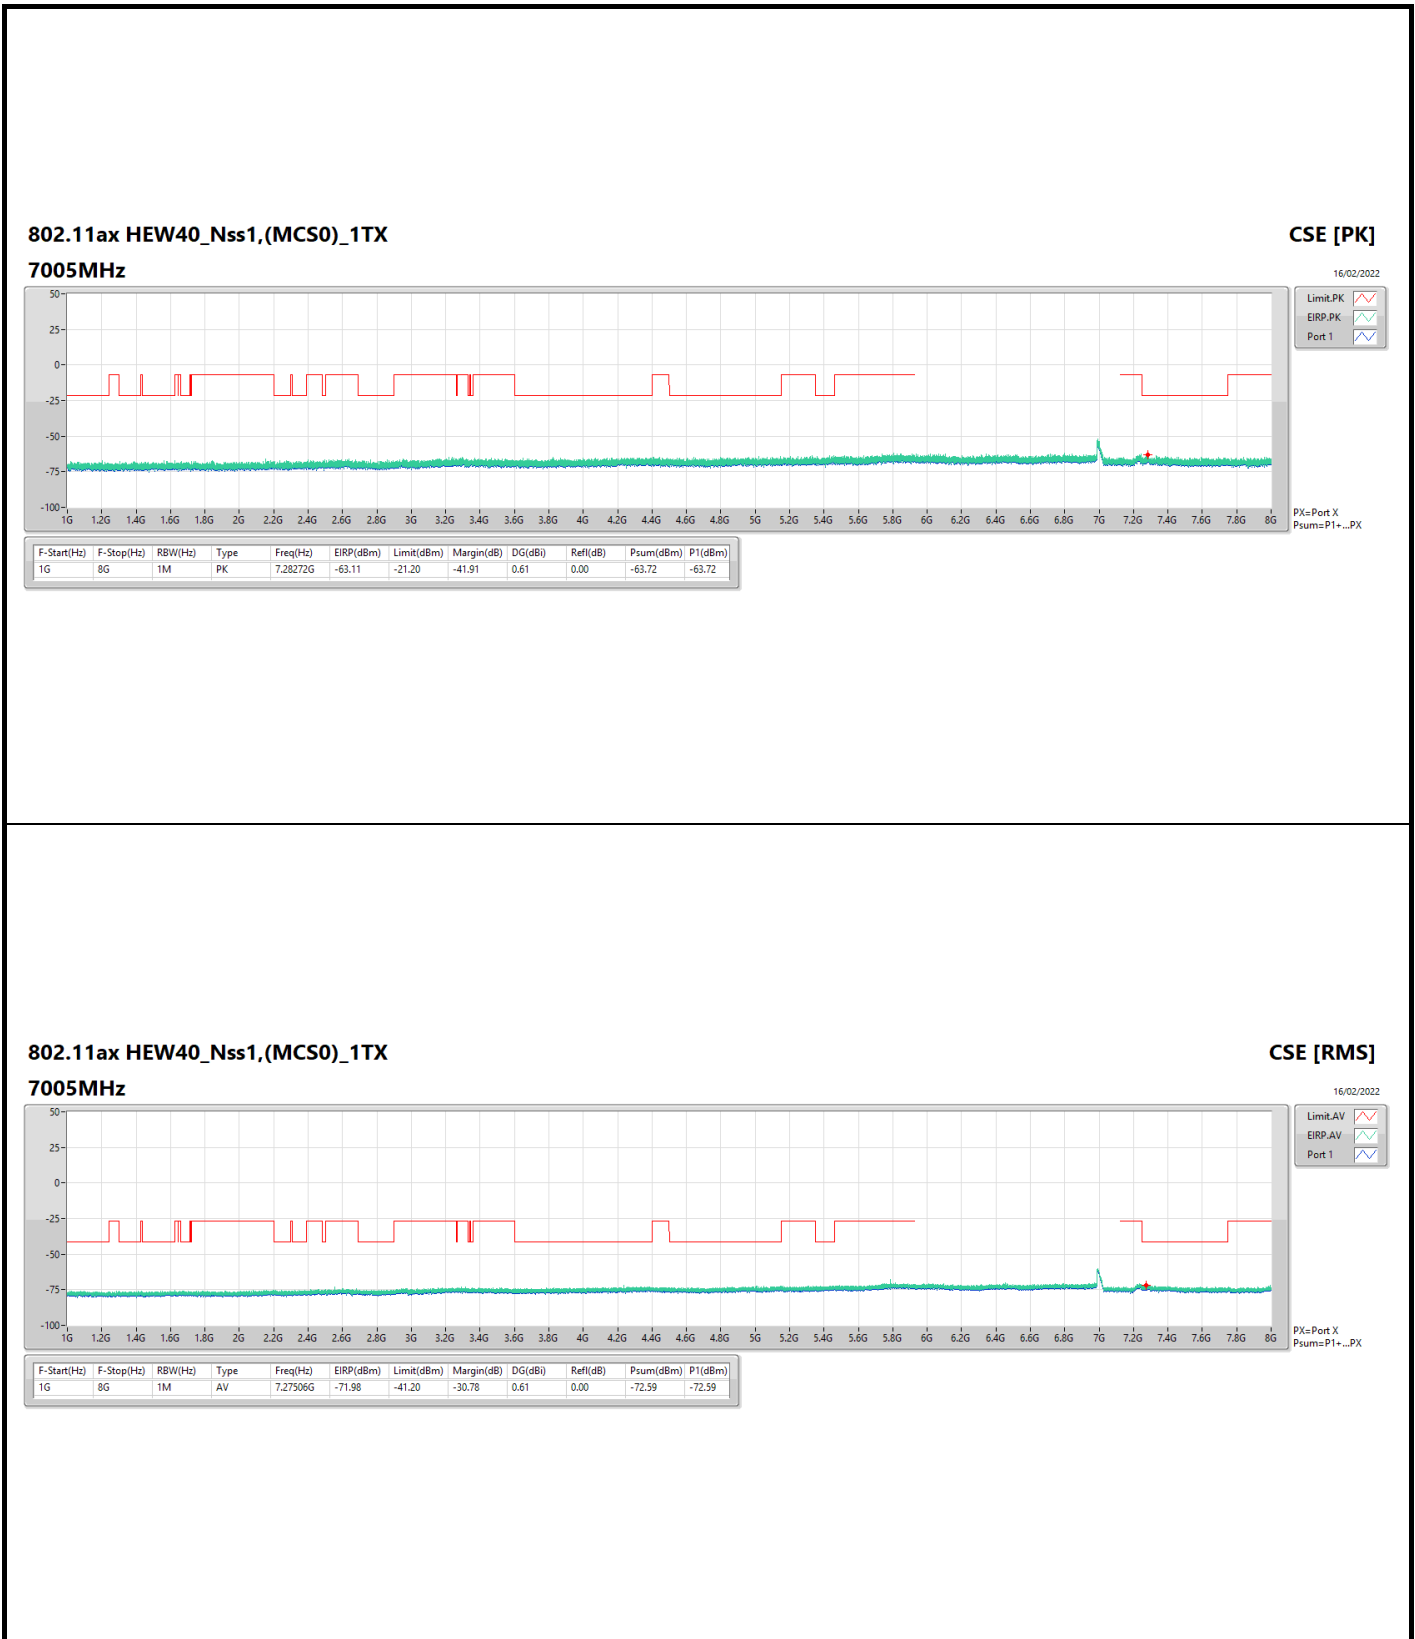

802.11ax HEW40_Nss1,(MCS0)_1TX
6885MHz Straddle 6.525-6.875GHz

CSE [RMS]

16/02/2022

F-Start(Hz)	F-Stop(Hz)	RBW(Hz)	Type	Freq(Hz)	EIRP(dBm)	Limit(dBm)	Margin(dB)	DG(dB)	Ref(dB)	Psum(dBm)	P1(dBm)
1G	8G	1M	AV	5.44456G	-71.57	-41.20	-30.37	0.99	0.00	-72.56	-72.56