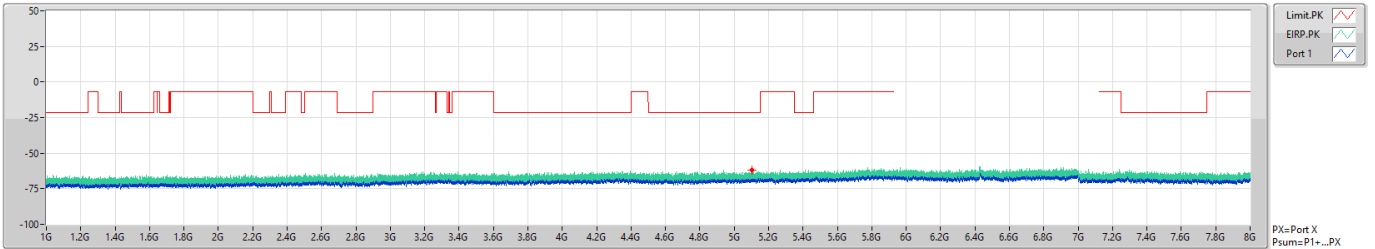

802.11ax HEW20_Nss1,(MCS0)_1TX

CSE [PK]

6435MHz

16/02/2022

F-Start(Hz)	F-Stop(Hz)	RBW(Hz)	Type	Freq(Hz)	EIRP(dBm)	Limit(dBm)	Margin(dB)	DG(dB)	Ref(dB)	Psum(dBm)	P1(dBm)
1G	8G	1M	PK	5.102G	-61.68	-21.20	-40.48	2.31	0.00	-63.99	-63.99