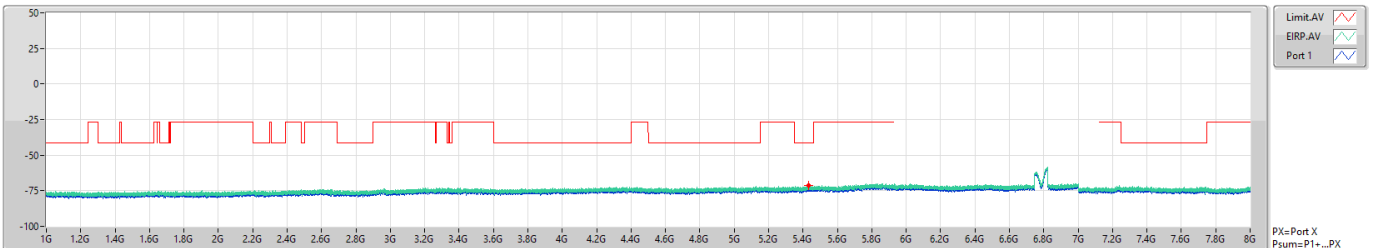

802.11ax HEW80_Nss1,(MCS0)_1TX

CSE [RMS]

6785MHz

16/02/2022

F-Start(Hz)	F-Stop(Hz)	RBW(Hz)	Type	Freq(Hz)	EIRP(dBm)	Limit(dBm)	Margin(dB)	DG(dB)	Ref(dB)	Psum(dBm)	P1(dBm)
1G	8G	1M	AV	5.43188G	-71.25	-41.20	-30.05	0.99	0.00	-72.24	-72.24