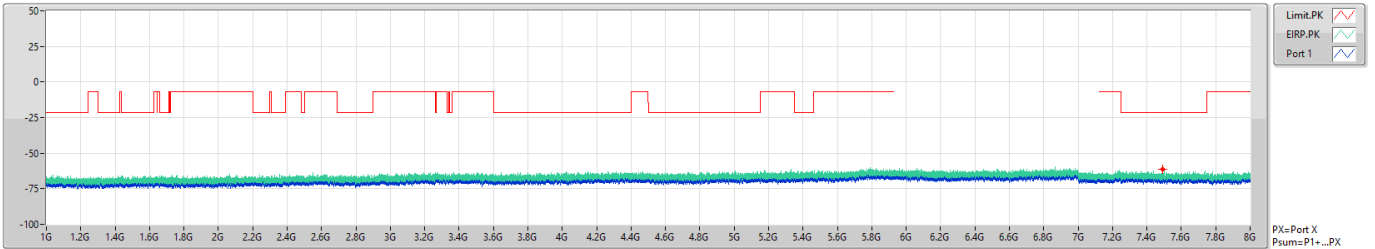

802.11ax HEW20_Nss1,(MCS0)_1TX

CSE [PK]

6475MHz

16/02/2022

F-Start(Hz)	F-Stop(Hz)	RBW(Hz)	Type	Freq(Hz)	EIRP(dBm)	Limit(dBm)	Margin(dB)	DG(dB)	Ref(dB)	Psum(dBm)	P1(dBm)
1G	8G	1M	PK	7.49272G	-61.43	-21.20	-40.23	2.31	0.00	-63.74	-63.74