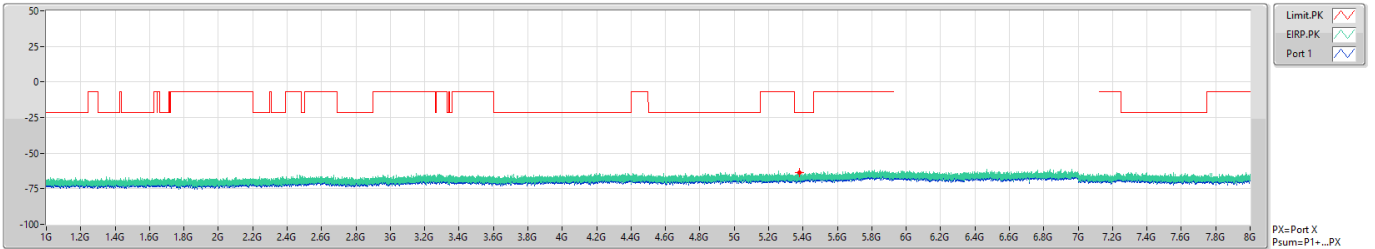

802.11ax HEW40_Nss1,(MCS0)_1TX

CSE [PK]

6565MHz

16/02/2022

F-Start(Hz)	F-Stop(Hz)	RBW(Hz)	Type	Freq(Hz)	EIRP(dBm)	Limit(dBm)	Margin(dB)	DG(dB)	Ref(dB)	Psum(dBm)	P1(dBm)
1G	8G	1M	PK	5.38099G	-63.46	-21.20	-42.26	0.99	0.00	-64.45	-64.45