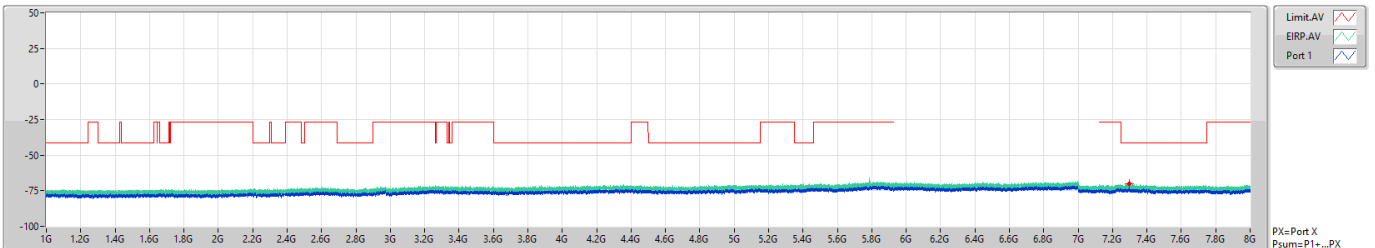

802.11ax HEW160_Nss1,(MCS0)_1TX
6505MHz Straddle 6.425-6.525GHz

CSE [RMS]

16/02/2022

F-Start(Hz)	F-Stop(Hz)	RBW(Hz)	Type	Freq(Hz)	EIRP(dBm)	Limit(dBm)	Margin(dB)	DG(dB)	Ref(dB)	Psum(dBm)	P1(dBm)
1G	8G	1M	AV	7.29628G	-70.15	-41.20	-28.95	2.31	0.00	-72.46	-72.46