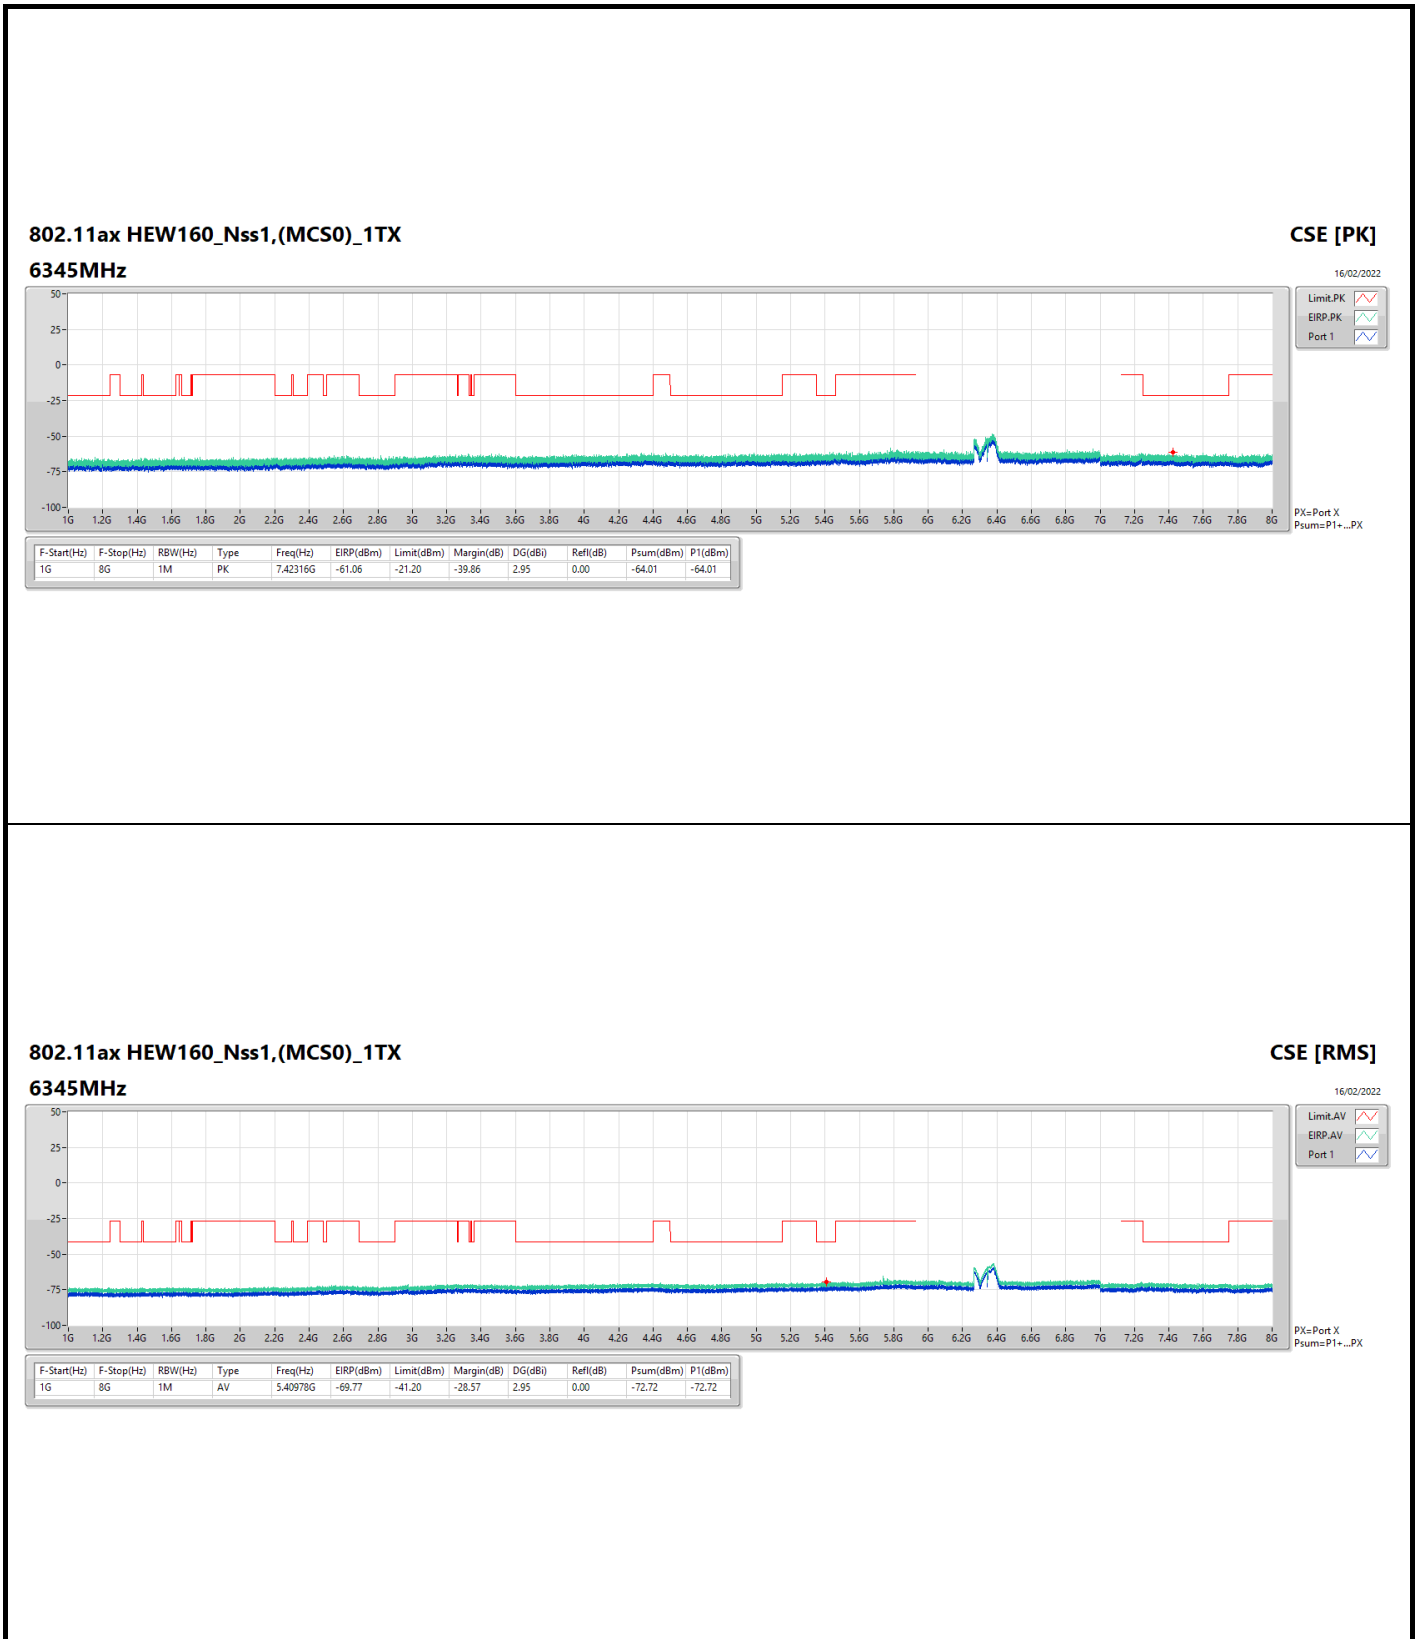

802.11ax HEW160_Nss1,(MCS0)_1TX

CSE [PK]

6025MHz

802.11ax HEW160_Nss1,(MCS0)_1TX

CSE [RMS]

6025MHz

802.11ax HEW160_Nss1,(MCS0)_1TX
6505MHz Straddle 6.425-6.525GHz

CSE [PK]