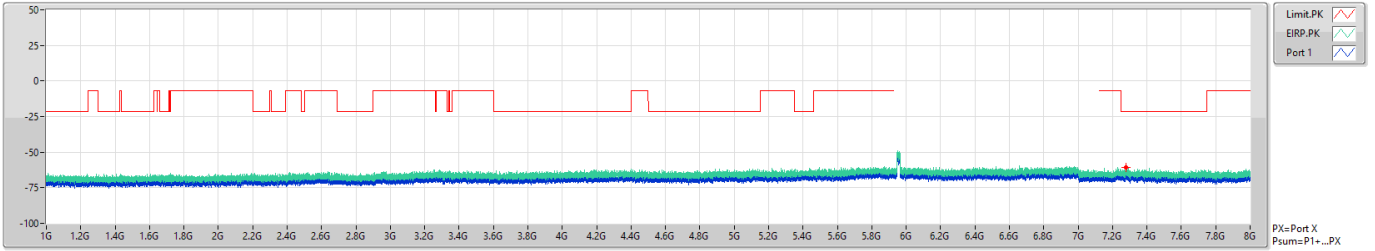

802.11ax HEW20_Nss1,(MCS0)_1TX

CSE [PK]

5955MHz

16/02/2022

F-Start(Hz)	F-Stop(Hz)	RBW(Hz)	Type	Freq(Hz)	EIRP(dBm)	Limit(dBm)	Margin(dB)	DG(dB)	Ref(dB)	Psum(dBm)	P1(dBm)
1G	8G	1M	PK	7.28053G	-60.90	-21.20	-39.70	2.95	0.00	-63.85	-63.85