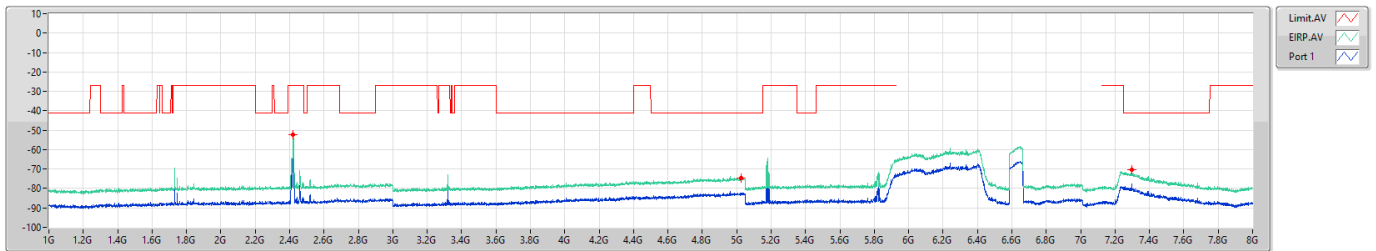

F-Start(Hz)	F-Stop(Hz)	RBW(Hz)	Type	Freq(Hz)	EIRP(dBm)	Limit(dBm)	Margin(dB)	DG(dB)	Ref1(dB)	Psum(dBm)	P1(dBm)
1G	8G	1M	AV	2.421G	-52.41	-27.00	-25.41	7.65	0.00	-60.06	-60.06
1G	8G	1M	AV	5.025G	-74.62	-41.20	-33.42	7.65	0.00	-82.27	-82.27
1G	8G	1M	AV	7.2965G	-70.18	-41.20	-28.98	7.65	0.00	-77.83	-77.83