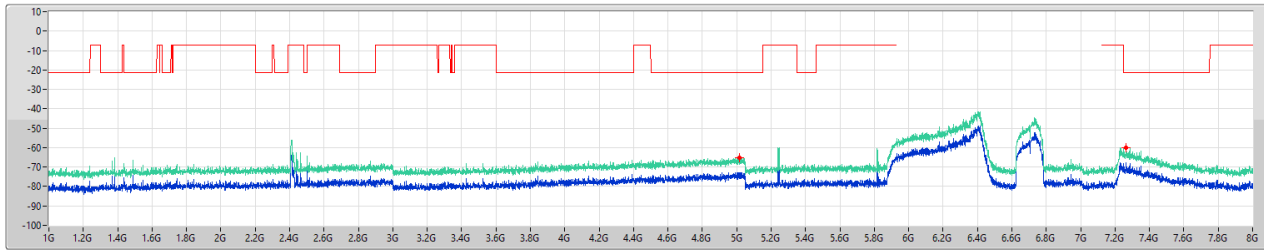

6.525-6.875GHz_802.11ax HEW160_Nss1,(MCS0)_1TX

CSE Other [PK]

6665MHz

31/08/2023

F-Start(Hz)	F-Stop(Hz)	RBW(Hz)	Type	Freq(Hz)	EIRP(dBm)	Limit(dBm)	Margin(dB)	DG(dB)	Ref(dB)	Psum(dBm)	P1(dBm)
1G	8G	1M	PK	5.018G	-65.07	-21.20	-43.87	7.65	0.00	-72.72	-72.72
1G	8G	1M	PK	7.26588G	-60.22	-21.20	-39.02	7.65	0.00	-67.87	-67.87

6.525-6.875GHz_802.11ax HEW160_Nss1,(MCS0)_1TX

CSE Other [AV]

6665MHz

31/08/2023