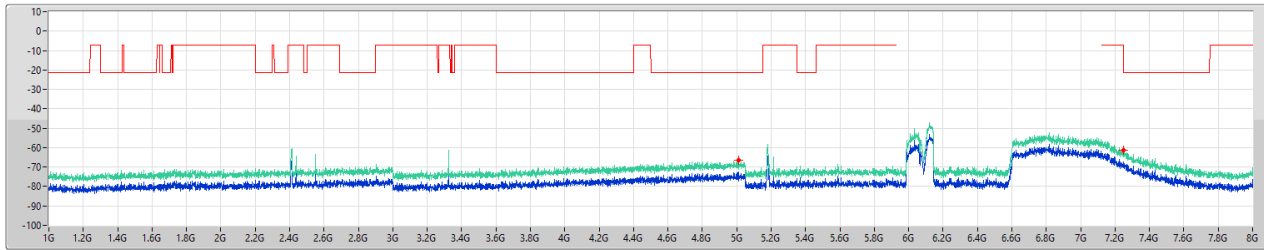

5.925-6.425GHz_802.11ax HEW160_Nss1,(MCS0)_1TX

CSE Other [PK]

6025MHz

31/08/2023

F-Start(Hz)	F-Stop(Hz)	RBW(Hz)	Type	Freq(Hz)	EIRP(dBm)	Limit(dBm)	Margin(dB)	DG(dB)	Ref1(dB)	Psum(dBm)	P1(dBm)
1G	8G	1M	PK	5.011G	-66.62	-21.20	-45.42	6.00	0.00	-72.62	-72.62
1G	8G	1M	PK	7.25013G	-61.49	-21.20	-40.29	6.00	0.00	-67.49	-67.49

5.925-6.425GHz_802.11ax HEW160_Nss1,(MCS0)_1TX

CSE Other [AV]

6025MHz

31/08/2023