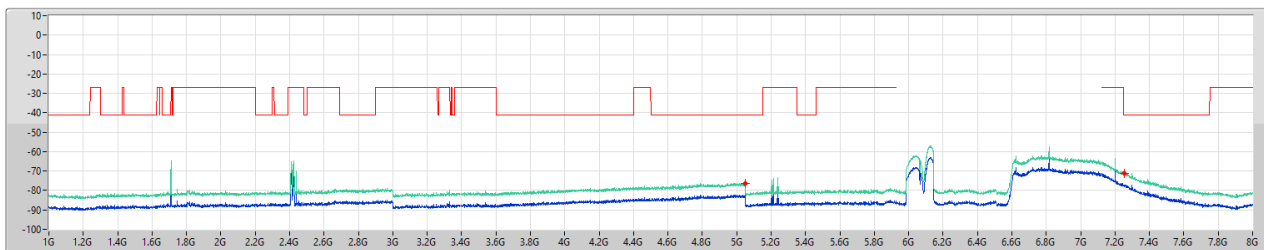

F-Start(Hz)	F-Stop(Hz)	RBW(Hz)	Type	Freq(Hz)	EIRP(dBm)	Limit(dBm)	Margin(dB)	DG(dB)	Ref1(dB)	Psum(dBm)	P1(dBm)
1G	8G	1M	AV	5.0495G	-76.17	-41.20	-34.97	6.00	0.00	-82.17	-82.17
1G	8G	1M	AV	7.25275G	-71.18	-41.20	-29.98	6.00	0.00	-77.18	-77.18