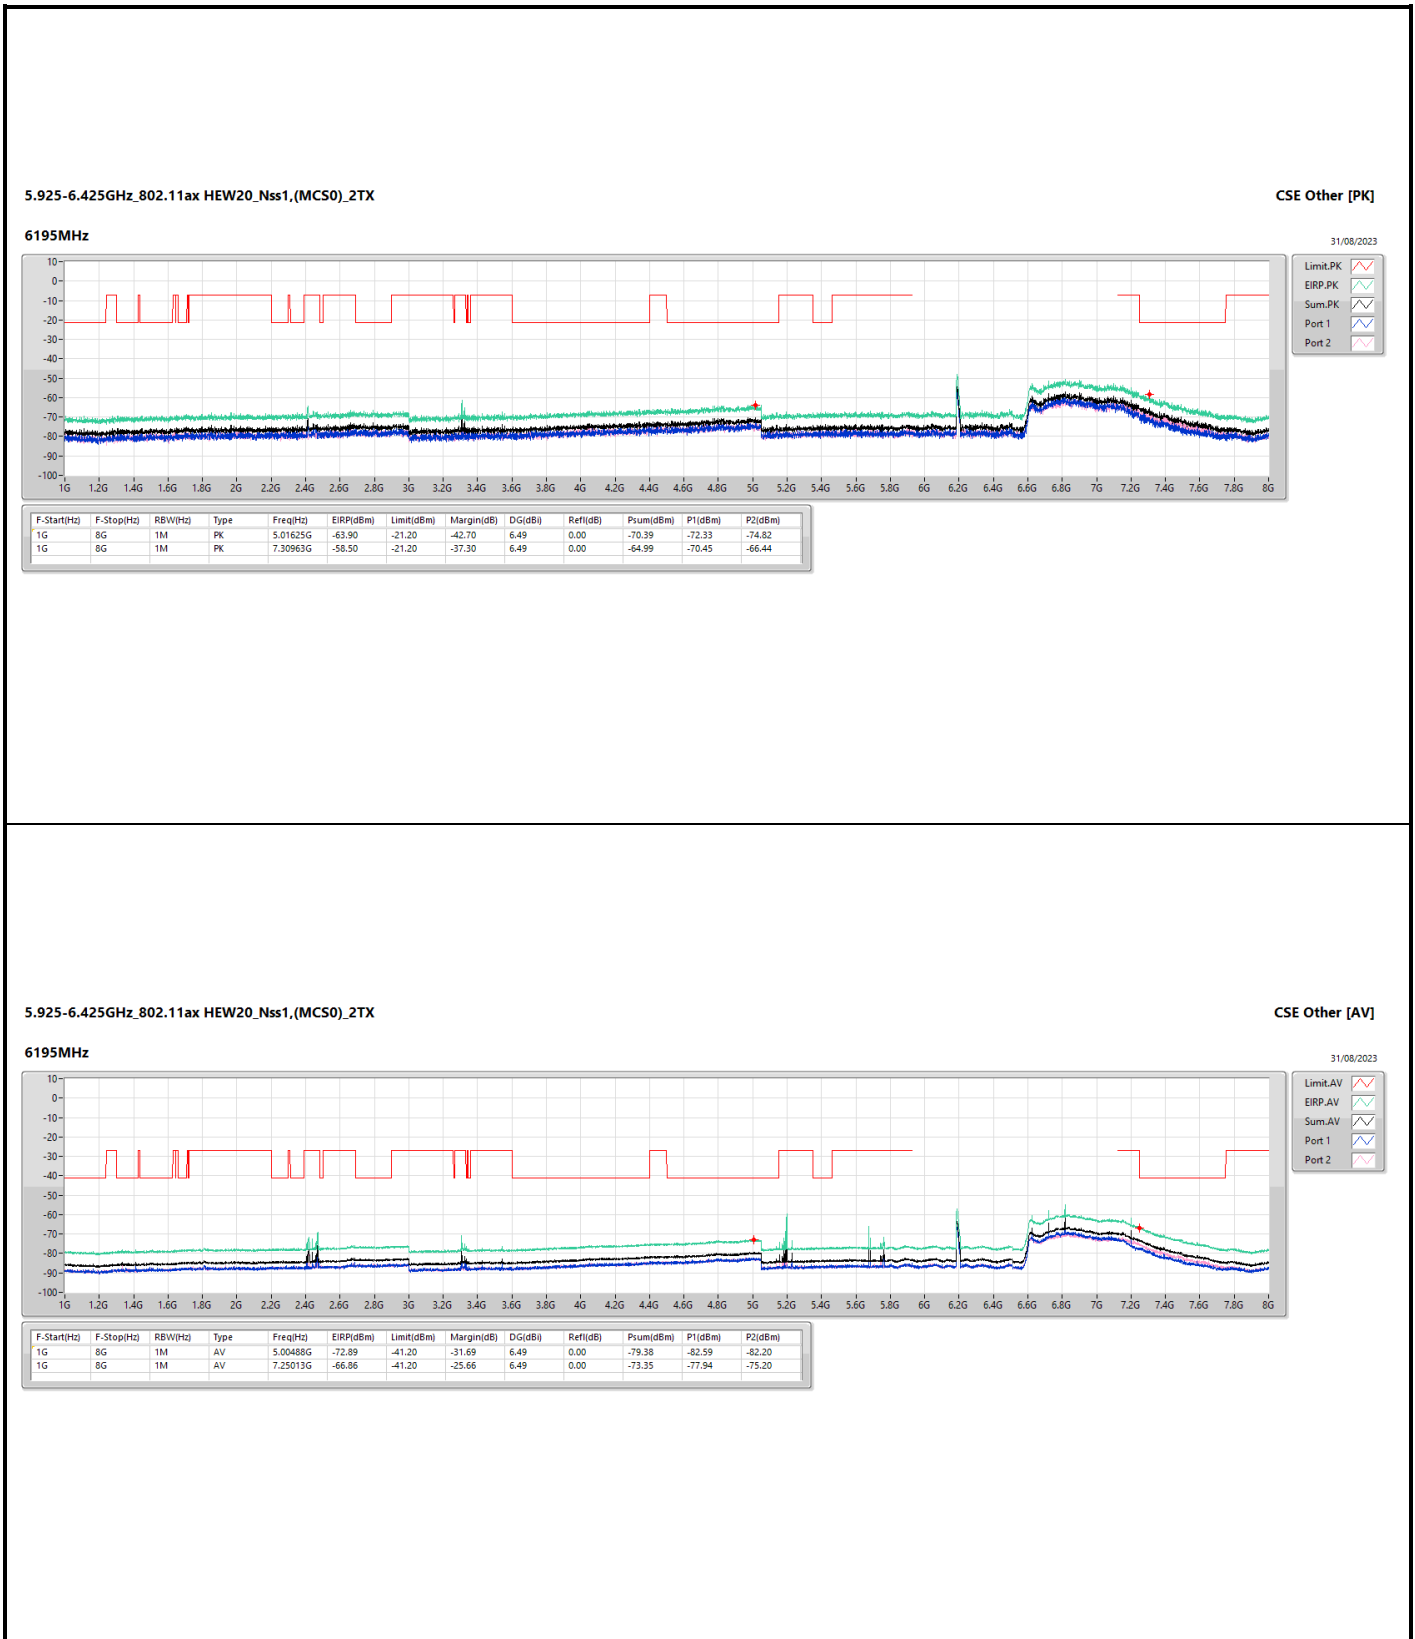

6.525-6.875GHz_802.11ax HEW160_Nss1,(MCS0)_1TX

CSE Other [AV]

6665MHz

31/08/2023

F-Start(Hz)	F-Stop(Hz)	RBW(Hz)	Type	Freq(Hz)	EIRP(dBm)	Limit(dBm)	Margin(dB)	DG(dB)	Ref(dB)	Psum(dBm)	P1(dBm)
1G	8G	1M	AV	5.00313G	-74.37	-41.20	-33.17	7.65	0.00	-82.02	-82.02
1G	8G	1M	AV	7.29563G	-70.98	-41.20	-29.78	7.65	0.00	-78.63	-78.63