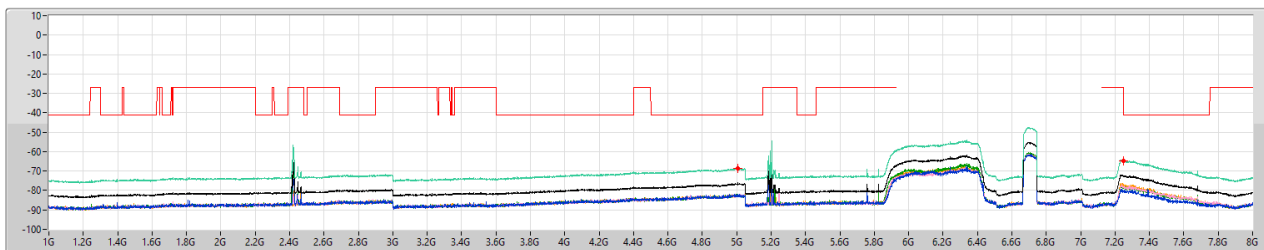

F-Start(Hz)	F-Stop(Hz)	RBW(Hz)	Type	Freq(Hz)	EIRP(dBm)	Limit(dBm)	Margin(dB)	DG(dB)	Ref1(dB)	Psum(dBm)	P1(dBm)	P2(dBm)	P3(dBm)	P4(dBm)
1G	8G	1M	AV	5.00838G	-68.49	-41.20	-27.29	7.65	0.00	-76.14	-82.02	-82.05	-82.12	-82.46
1G	8G	1M	AV	7.25013G	-64.67	-41.20	-23.47	7.65	0.00	-72.32	-80.34	-78.02	-78.14	-77.39