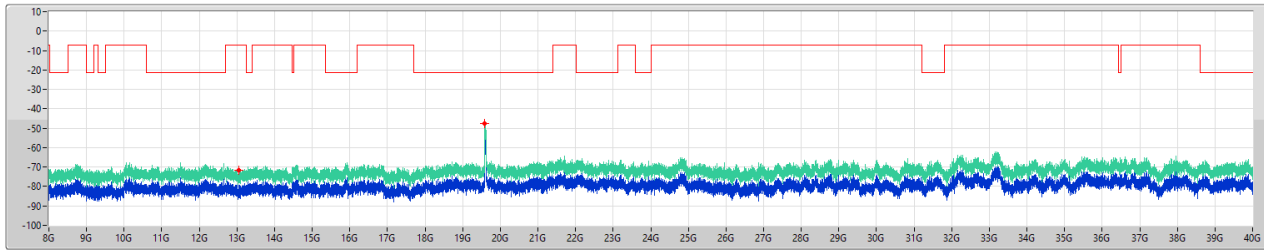

6.525-6.875GHz_802.11ax_HEW20_Nss1,(MCS0)_1TX

CSE [PK]

6535MHz

31/08/2023

F-Start(Hz)	F-Stop(Hz)	RBW(Hz)	Type	Freq(Hz)	EIRP(dBm)	Limit(dBm)	Margin(dB)	DG(dB)	Ref1(dB)	Psum(dBm)	P1(dBm)
8G	40G	1M	PK	13.053G	-71.72	-7.00	-64.72	7.65	0.00	-79.37	-79.37
8G	40G	1M	PK	19.593G	-47.64	-21.20	-26.44	7.65	0.00	-55.29	-55.29

6.525-6.875GHz_802.11ax_HEW20_Nss1,(MCS0)_1TX

CSE [AV]

6535MHz

31/08/2023