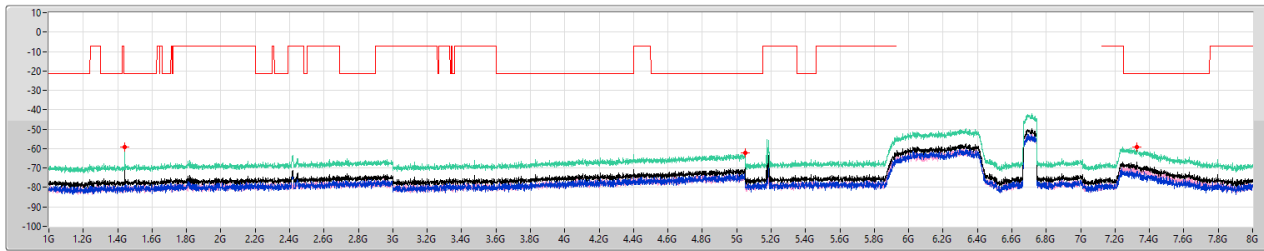

6.525-6.875GHz_802.11ax HEW80_Nss1,(MCS0)_2TX

CSE Other [PK]

6705MHz

31/08/2023

F-Start(Hz)	F-Stop(Hz)	RBW(Hz)	Type	Freq(Hz)	EIRP(dBm)	Limit(dBm)	Margin(dB)	DG(dB)	Ref(dB)	Psum(dBm)	P1(dBm)	P2(dBm)
1G	8G	1M	PK	1.44188G	-59.29	-21.20	-38.09	7.65	0.00	-66.94	-67.09	-81.50
1G	8G	1M	PK	5.04863G	-62.30	-21.20	-41.10	7.65	0.00	-69.95	-72.87	-73.06
1G	8G	1M	PK	7.3245G	-59.38	-21.20	-38.18	7.65	0.00	-67.03	-71.77	-68.80

6.525-6.875GHz_802.11ax HEW80_Nss1,(MCS0)_2TX

CSE Other [AV]

6705MHz

31/08/2023