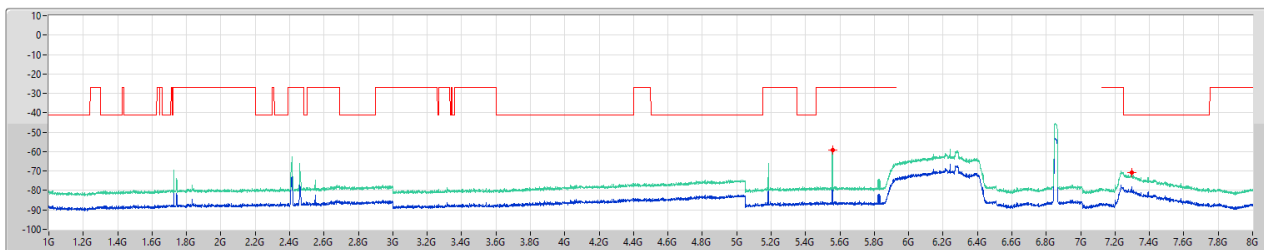

F-Start(Hz)	F-Stop(Hz)	RBW(Hz)	Type	Freq(Hz)	EIRP(dBm)	Limit(dBm)	Margin(dB)	DG(dB)	Ref1(dB)	Psum(dBm)	P1(dBm)
1G	8G	1M	AV	5.55613G	-59.39	-27.00	-32.39	7.65	0.00	-67.04	-67.04
1G	8G	1M	AV	7.29563G	-70.60	-41.20	-29.40	7.65	0.00	-78.25	-78.25