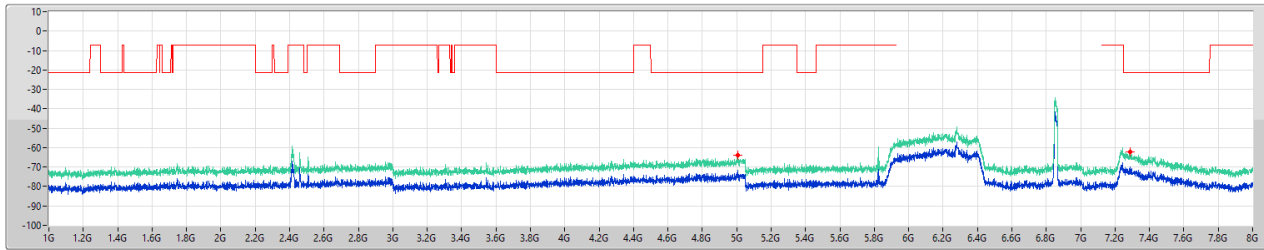

6.525-6.875GHz_802.11ax HEW20_Nss1,(MCS0)_1TX

CSE Other [PK]

6855MHz

31/08/2023

F-Start(Hz)	F-Stop(Hz)	RBW(Hz)	Type	Freq(Hz)	EIRP(dBm)	Limit(dBm)	Margin(dB)	DG(dB)	Ref1(dB)	Psum(dBm)	P1(dBm)
1G	8G	1M	PK	5.004G	-63.78	-21.20	-42.58	7.65	0.00	-71.43	-71.43
1G	8G	1M	PK	7.286G	-62.37	-21.20	-41.17	7.65	0.00	-70.02	-70.02

6.525-6.875GHz_802.11ax HEW20_Nss1,(MCS0)_1TX

CSE Other [AV]

6855MHz

31/08/2023