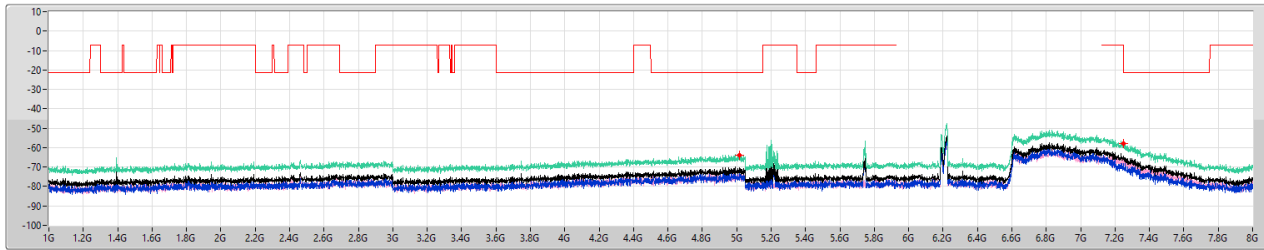

5.925-6.425GHz_802.11ax HEW40_Nss1,(MCS0)_2TX

CSE Other [PK]

6205MHz

31/08/2023

- ☒ Limit.PK
- ☒ EIRP.PK
- ☒ Sum.PK
- ☒ Port 1
- ☒ Port 2

F-Start(Hz)	F-Stop(Hz)	RBW(Hz)	Type	Freq(Hz)	EIRP(dBm)	Limit(dBm)	Margin(dB)	DG(dB)	Ref1(dB)	Psum(dBm)	P1(dBm)	P2(dBm)
1G	8G	1M	PK	5.0145G	-63.94	-21.20	-42.74	6.49	0.00	-70.43	-73.47	-73.41
1G	8G	1M	PK	7.251G	-58.00	-21.20	-36.80	6.49	0.00	-64.49	-71.34	-65.49

5.925-6.425GHz_802.11ax HEW40_Nss1,(MCS0)_2TX

CSE Other [AV]

6205MHz

31/08/2023