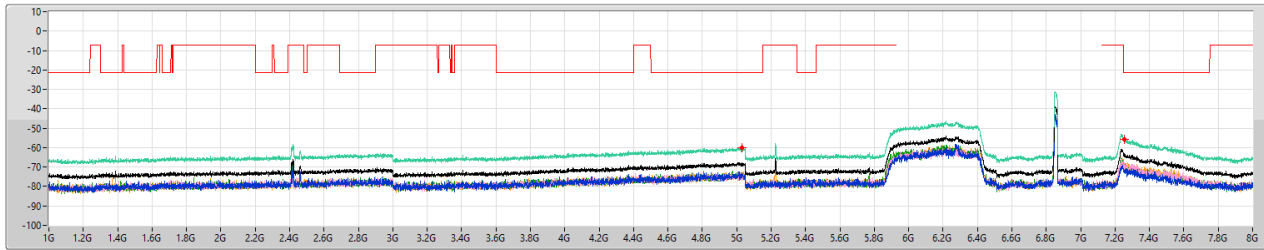

6.525-6.875GHz_802.11ax HEW20_Nss1,(MCS0)_4TX

CSE Other [PK]

6855MHz

01/09/2023

F-Start(Hz)	F-Stop(Hz)	RBW(Hz)	Type	Freq(Hz)	EIRP(dBm)	Limit(dBm)	Margin(dB)	DG(dB)	Ref1(dB)	Psum(dBm)	P1(dBm)	P2(dBm)	P3(dBm)	P4(dBm)
1G	8G	1M	PK	5.03025G	-60.05	-21.20	-38.85	7.65	0.00	-67.70	-73.71	-75.22	-74.05	-72.38
1G	8G	1M	PK	7.2545G	-55.60	-21.20	-34.40	7.65	0.00	-63.25	-72.64	-69.47	-68.31	-68.01

6.525-6.875GHz_802.11ax HEW20_Nss1,(MCS0)_4TX

CSE Other [AV]

6855MHz

01/09/2023