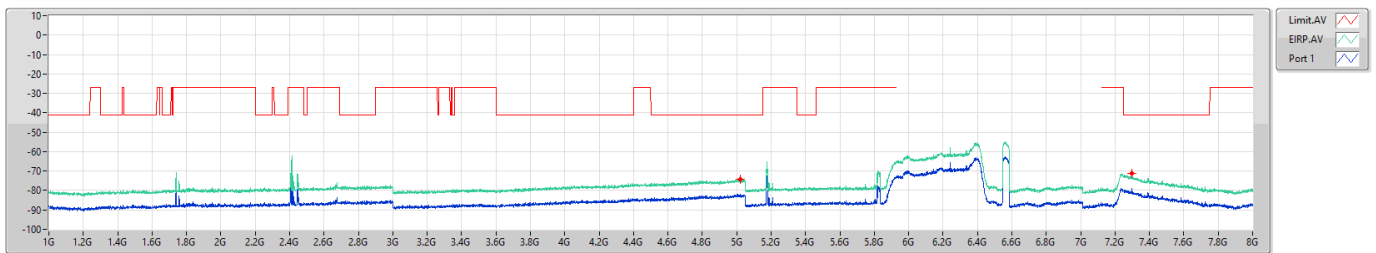

F-Start(Hz)	F-Stop(Hz)	RBW(Hz)	Type	Freq(Hz)	EIRP(dBm)	Limit(dBm)	Margin(dB)	DG(dB)	Ref1(dB)	Psum(dBm)	P1(dBm)
1G	8G	1M	AV	5.01975G	-74.17	-41.20	-32.97	7.65	0.00	-81.82	-81.82
1G	8G	1M	AV	7.2965G	-71.16	-41.20	-29.96	7.65	0.00	-78.81	-78.81