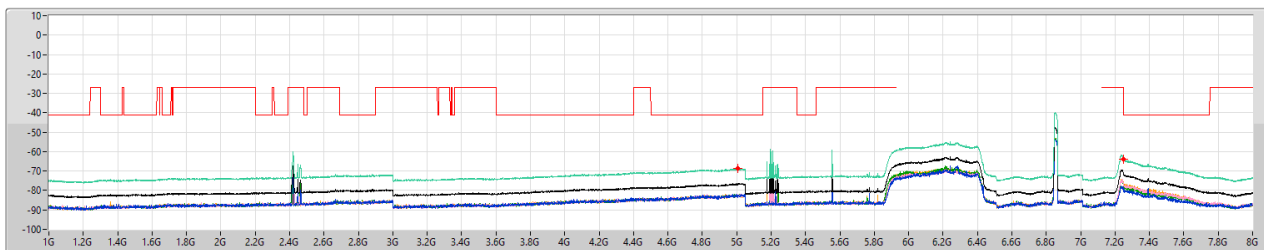

F-Start(Hz)	F-Stop(Hz)	RBW(Hz)	Type	Freq(Hz)	EIRP(dBm)	Limit(dBm)	Margin(dB)	DG(dB)	Ref1(dB)	Psum(dBm)	P1(dBm)	P2(dBm)	P3(dBm)	P4(dBm)
1G	8G	1M	AV	5.00488G	-68.76	-41.20	-27.56	7.65	0.00	-76.41	-82.89	-81.95	-82.20	-82.75
1G	8G	1M	AV	7.25013G	-64.10	-41.20	-22.90	7.65	0.00	-71.75	-80.17	-77.23	-77.31	-77.05