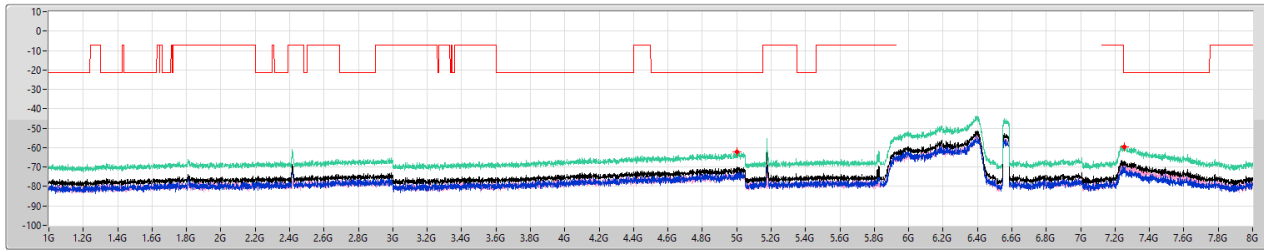

6.525-6.875GHz_802.11ax HEW40_Nss1,(MCS0)_2TX

CSE Other [PK]

6565MHz

31/08/2023

- Limit-PK ☒
- ERP-PK ☒
- Sum-PK ☒
- Port 1 ☒
- Port 2 ☐

F-Start(Hz)	F-Stop(Hz)	RBW(Hz)	Type	Freq(Hz)	EIRP(dBm)	Limit(dBm)	Margin(dB)	DG(dB)	Ref1(dB)	Psum(dBm)	P1(dBm)	P2(dBm)
1G	8G	1M	PK	5.00138G	-62.40	-21.20	-41.20	7.65	0.00	-70.05	-73.32	-72.81
1G	8G	1M	PK	7.25625G	-59.42	-21.20	-38.22	7.65	0.00	-67.07	-71.86	-68.82

6.525-6.875GHz_802.11ax HEW40_Nss1,(MCS0)_2TX

CSE Other [AV]

6565MHz

31/08/2023