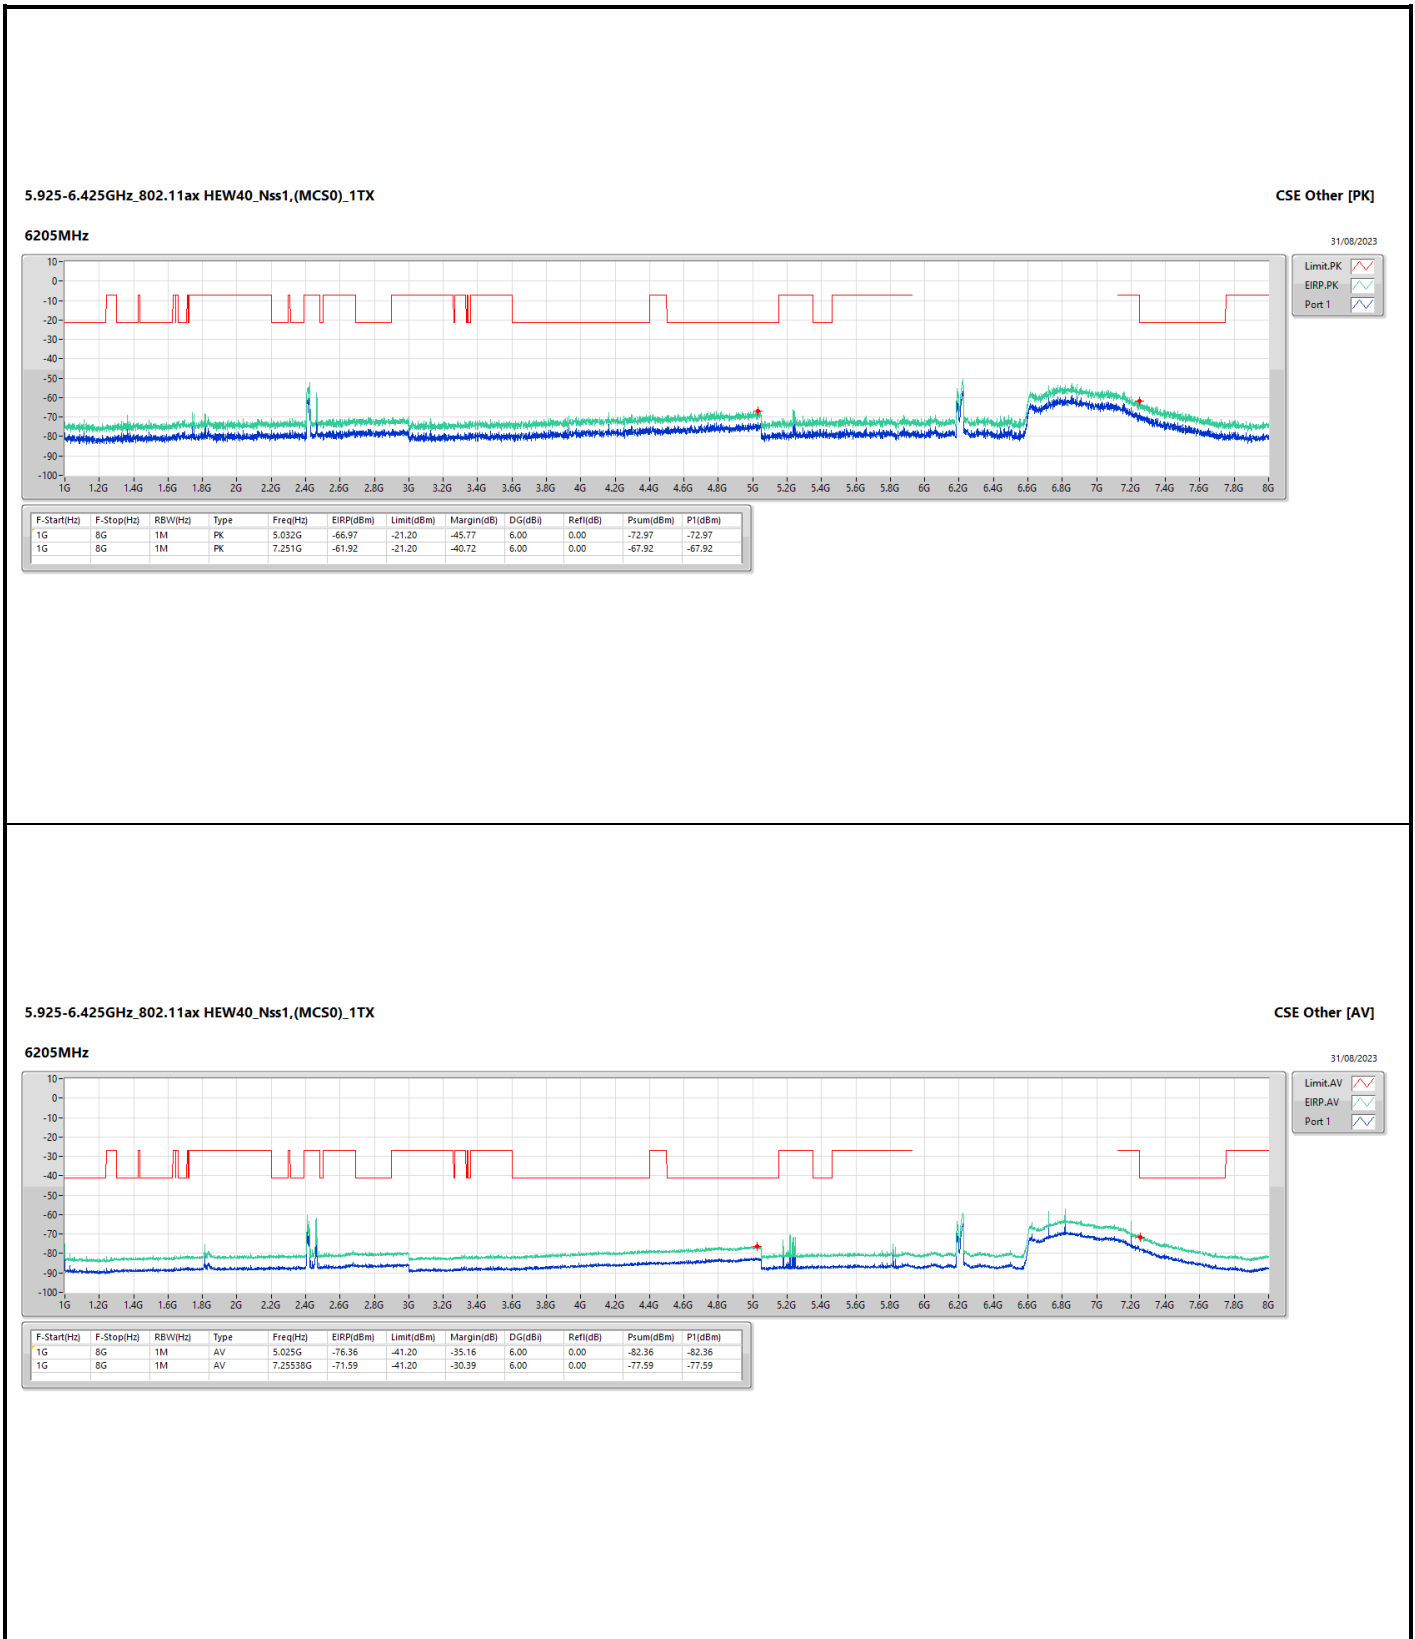

6.525-6.875GHz_802.11ax HEW20_Nss1,(MCS0)_1TX

CSE Other [AV]

6855MHz

31/08/2023

F-Start(Hz)	F-Stop(Hz)	RBW(Hz)	Type	Freq(Hz)	EIRP(dBm)	Limit(dBm)	Margin(dB)	DG(dB)	Ref1(dB)	Psum(dBm)	P1(dBm)
1G	8G	1M	AV	5.55613G	-59.39	-27.00	-32.39	7.65	0.00	-67.04	-67.04
1G	8G	1M	AV	7.29563G	-70.60	-41.20	-29.40	7.65	0.00	-78.25	-78.25