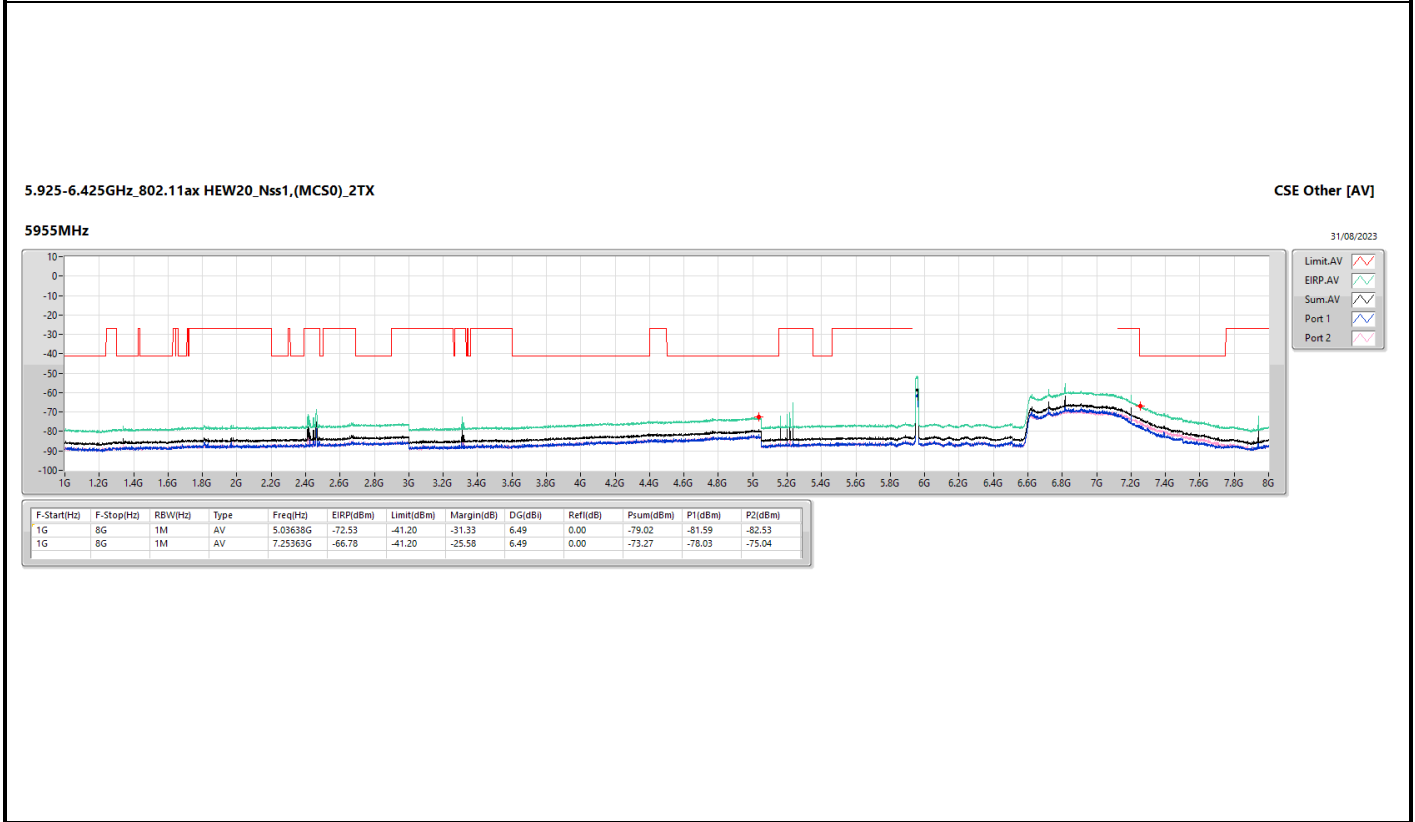

6.525-6.875GHz_802.11ax HEW160_Nss1,(MCS0)_1TX

CSE Other [AV]

6665MHz

31/08/2023

F-Start(Hz)	F-Stop(Hz)	RBW(Hz)	Type	Freq(Hz)	EIRP(dBm)	Limit(dBm)	Margin(dB)	DG(dB)	Ref(dB)	Psum(dBm)	P1(dBm)
1G	8G	1M	AV	5.00313G	-74.37	-41.20	-33.17	7.65	0.00	-82.02	-82.02
1G	8G	1M	AV	7.29563G	-70.98	-41.20	-29.78	7.65	0.00	-78.63	-78.63