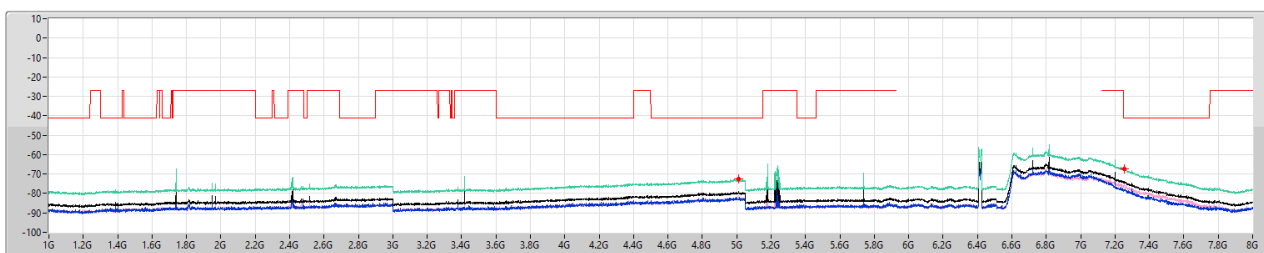

- Limit-AV ☒
- ERP-AV ☒
- Sum-AV ☒
- Port 1 ☒
- Port 2 ☒

F-Start(Hz)	F-Stop(Hz)	RBW(Hz)	Type	Freq(Hz)	EIRP(dBm)	Limit(dBm)	Margin(dB)	DG(dB)	Ref1(dB)	Psum(dBm)	P1(dBm)	P2(dBm)
1G	8G	1M	AV	5.01013G	-72.51	-41.20	-31.31	6.49	0.00	-79.00	-83.00	-81.20
1G	8G	1M	AV	7.25275G	-67.16	-41.20	-25.96	6.49	0.00	-73.65	-78.66	-75.29