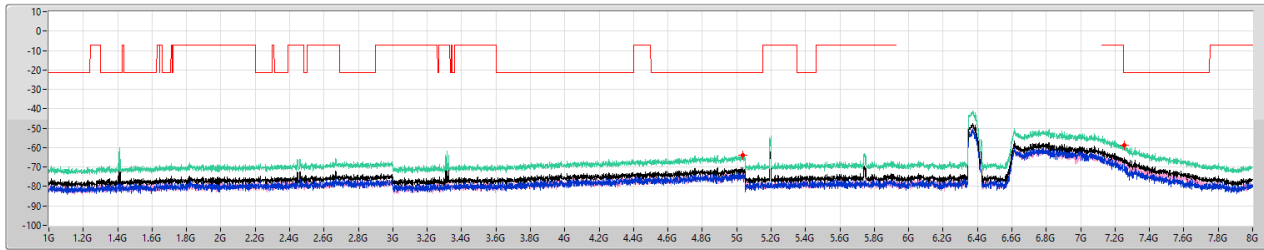

5.925-6.425GHz_802.11ax_HEW80_Nss1,(MCS0)_2TX

CSE Other [PK]

6385MHz

31/08/2023

F-Start(Hz)	F-Stop(Hz)	RBW(Hz)	Type	Freq(Hz)	EIRP(dBm)	Limit(dBm)	Margin(dB)	DG(dB)	Ref1(dB)	Psum(dBm)	P1(dBm)	P2(dBm)
1G	8G	1M	PK	5.03725G	-63.73	-21.20	-42.53	6.49	0.00	-70.22	-74.56	-72.22
1G	8G	1M	PK	7.25363G	-58.89	-21.20	-37.69	6.49	0.00	-65.38	-67.90	-68.94

5.925-6.425GHz_802.11ax_HEW80_Nss1,(MCS0)_2TX

CSE Other [AV]

6385MHz

31/08/2023