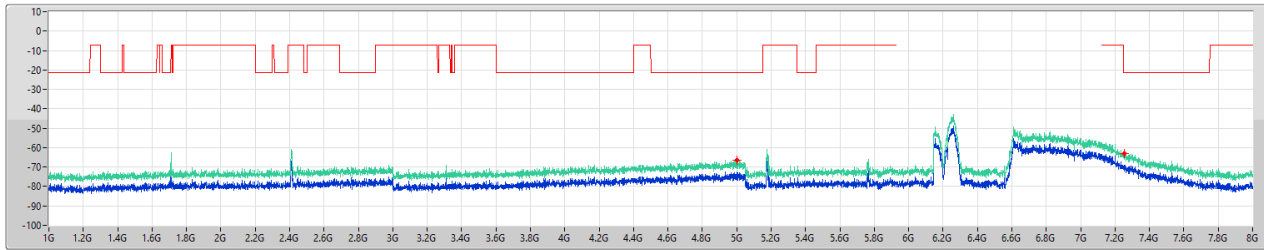

5.925-6.425GHz_802.11ax HEW160_Nss1,(MCS0)_1TX

CSE Other [PK]

6185MHz

31/08/2023

F-Start(Hz)	F-Stop(Hz)	RBW(Hz)	Type	Freq(Hz)	EIRP(dBm)	Limit(dBm)	Margin(dB)	DG(dB)	Ref1(dB)	Psum(dBm)	P1(dBm)
1G	8G	1M	PK	5.0005G	-66.33	-21.20	-45.13	6.00	0.00	-72.33	-72.33
1G	8G	1M	PK	7.25538G	-62.88	-21.20	-41.68	6.00	0.00	-68.88	-68.88

5.925-6.425GHz_802.11ax HEW160_Nss1,(MCS0)_1TX

CSE Other [AV]

6185MHz

31/08/2023