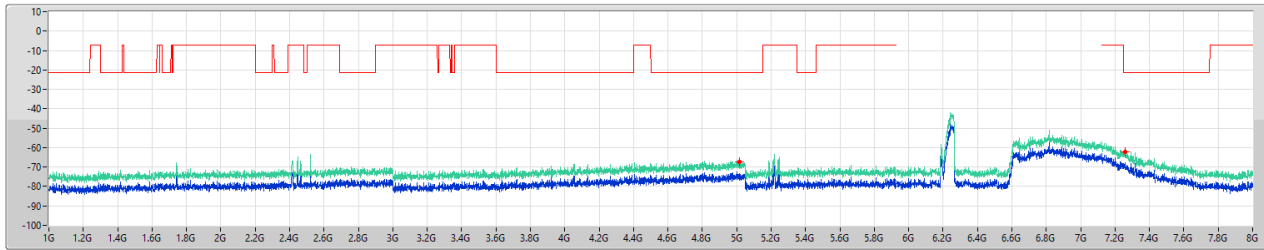

5.925-6.425GHz_802.11ax HEW80_Nss1,(MCS0)_1TX

CSE Other [PK]

6225MHz

31/08/2023

F-Start(Hz)	F-Stop(Hz)	RBW(Hz)	Type	Freq(Hz)	EIRP(dBm)	Limit(dBm)	Margin(dB)	DG(dB)	Ref1(dB)	Psum(dBm)	P1(dBm)
1G	8G	1M	PK	5.018G	-67.17	-21.20	-45.97	6.00	0.00	-73.17	-73.17
1G	8G	1M	PK	7.25713G	-61.98	-21.20	-40.78	6.00	0.00	-67.98	-67.98

5.925-6.425GHz_802.11ax HEW80_Nss1,(MCS0)_1TX

CSE Other [AV]

6225MHz

31/08/2023