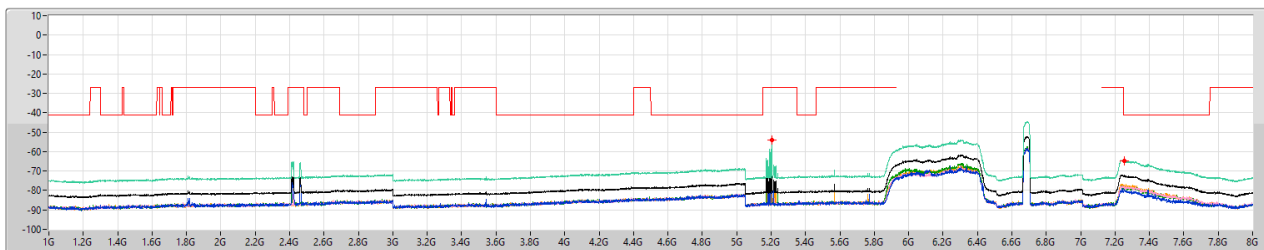

F-Start(Hz)	F-Stop(Hz)	RBW(Hz)	Type	Freq(Hz)	EIRP(dBm)	Limit(dBm)	Margin(dB)	DG(dB)	Ref1(dB)	Psum(dBm)	P1(dBm)	P2(dBm)	P3(dBm)	P4(dBm)
1G	8G	1M	AV	5.20613G	-53.83	-27.00	-26.83	7.65	0.00	-61.48	-87.29	-86.96	-87.06	-61.52
1G	8G	1M	AV	7.25363G	-64.59	-41.20	-23.39	7.65	0.00	-72.24	-79.72	-77.51	-78.68	-77.50