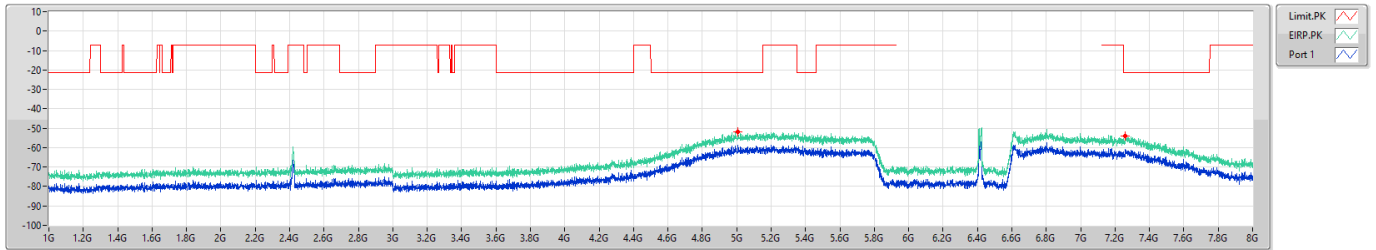

5.925-6.425GHz_802.11ax HEW20_Nss1,(MCS0)_1TX

CSE Other [PK]

6415MHz

30/08/2023

F-Start(Hz)	F-Stop(Hz)	RBW(Hz)	Type	Freq(Hz)	EIRP(dBm)	Limit(dBm)	Margin(dB)	DG(dB)	Ref1(dB)	Psum(dBm)	P1(dBm)
1G	8G	1M	PK	5.00575G	-52.03	-21.20	-30.83	6.80	0.00	-58.83	-58.83
1G	8G	1M	PK	7.25975G	-54.14	-21.20	-32.94	6.80	0.00	-60.94	-60.94

5.925-6.425GHz_802.11ax HEW20_Nss1,(MCS0)_1TX

CSE Other [AV]

6415MHz

30/08/2023