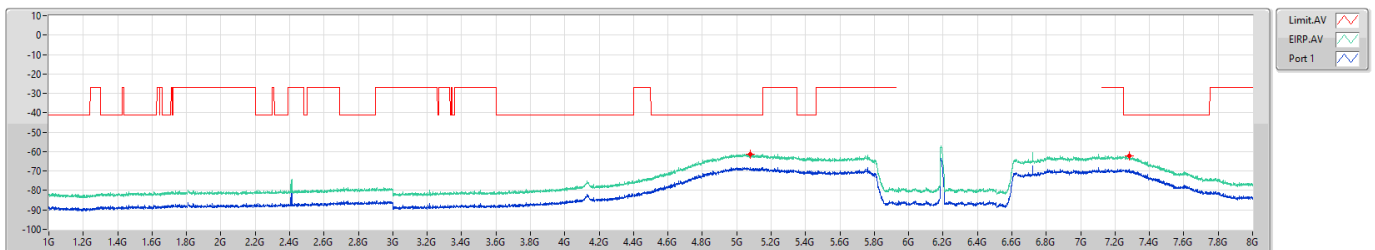

F-Start(Hz)	F-Stop(Hz)	RBW(Hz)	Type	Freq(Hz)	EIRP(dBm)	Limit(dBm)	Margin(dB)	DG(dB)	Ref1(dB)	Psum(dBm)	P1(dBm)
1G	8G	1M	AV	5.07838G	-61.30	-41.20	-20.10	6.80	0.00	-68.10	-68.10
1G	8G	1M	AV	7.28338G	-62.21	-41.20	-21.01	6.80	0.00	-69.01	-69.01