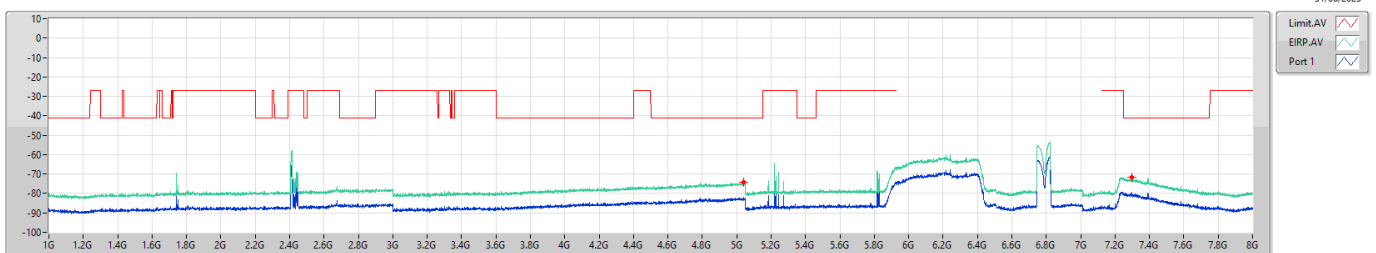

F-Start(Hz)	F-Stop(Hz)	RBW(Hz)	Type	Freq(Hz)	EIRP(dBm)	Limit(dBm)	Margin(dB)	DG(dB)	Ref1(dB)	Psum(dBm)	P1(dBm)
1G	8G	1M	AV	5.039G	-74.38	-41.20	-33.18	7.65	0.00	-82.03	-82.03
1G	8G	1M	AV	7.2965G	-71.63	-41.20	-30.43	7.65	0.00	-79.28	-79.28