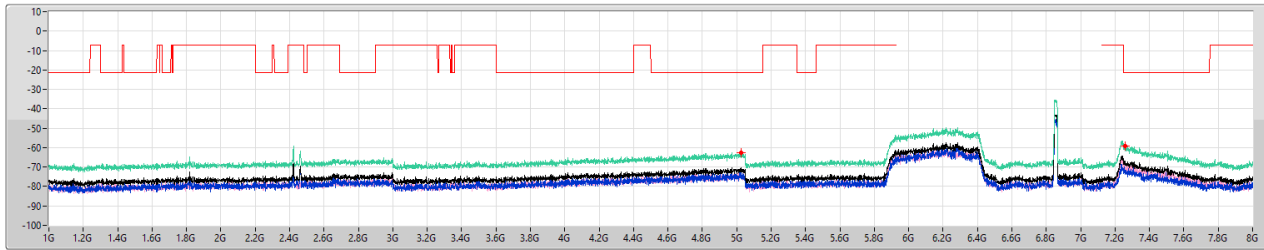

6.525-6.875GHz_802.11ax_HEW20_Nss1,(MCS0)_2TX

CSE Other [PK]

6855MHz

31/08/2023

F-Start(Hz)	F-Stop(Hz)	RBW(Hz)	Type	Freq(Hz)	EIRP(dBm)	Limit(dBm)	Margin(dB)	DG(dB)	RefI(dB)	Psum(dBm)	P1(dBm)	P2(dBm)
1G	8G	1M	PK	5.025G	-62.69	-21.20	-41.49	7.65	0.00	-70.34	-72.56	-74.31
1G	8G	1M	PK	7.25713G	-59.38	-21.20	-38.18	7.65	0.00	-67.03	-72.39	-68.52

6.525-6.875GHz_802.11ax_HEW20_Nss1,(MCS0)_2TX

CSE Other [AV]

6855MHz

31/08/2023