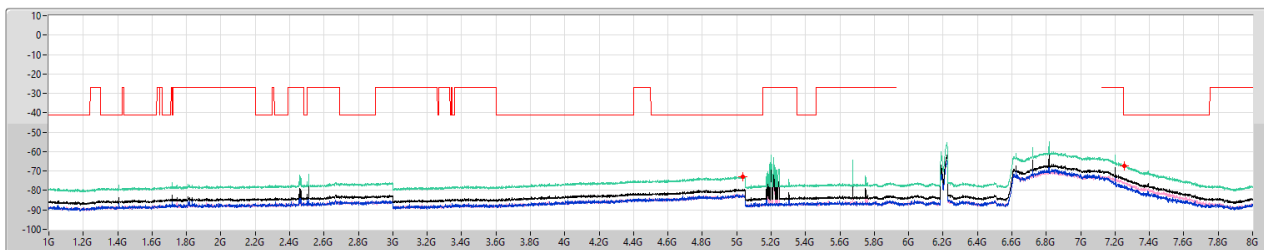

- ☒ Limit.AV
- ☒ EIRP.AV
- ☒ Sum.AV
- ☒ Port 1
- ☒ Port 2

F-Start(Hz)	F-Stop(Hz)	RBW(Hz)	Type	Freq(Hz)	EIRP(dBm)	Limit(dBm)	Margin(dB)	DG(dB)	Ref1(dB)	Psum(dBm)	P1(dBm)	P2(dBm)
1G	8G	1M	AV	5.0355G	-73.00	-41.20	-31.80	6.49	0.00	-79.49	-82.03	-83.02
1G	8G	1M	AV	7.25275G	-67.26	-41.20	-26.06	6.49	0.00	-73.75	-77.41	-76.20