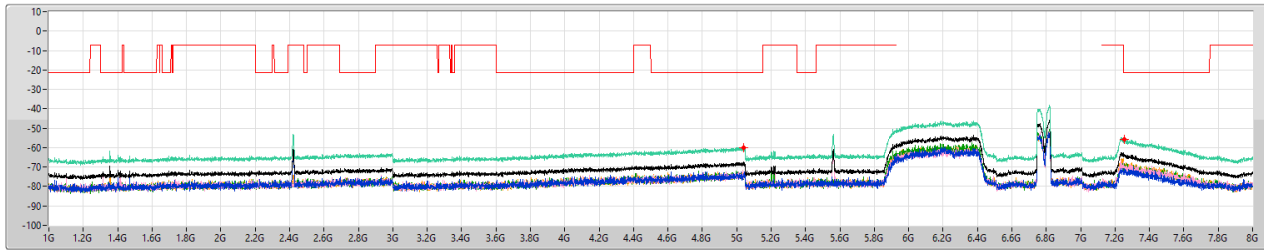

6.525-6.875GHz_802.11ax HEW80_Nss1,(MCS0)_4TX

CSE Other [PK]

6785MHz

01/09/2023

F-Start(Hz)	F-Stop(Hz)	RBW(Hz)	Type	Freq(Hz)	EIRP(dBm)	Limit(dBm)	Margin(dB)	DG(dB)	Ref1(dB)	Psum(dBm)	P1(dBm)	P2(dBm)	P3(dBm)	P4(dBm)
1G	8G	1M	PK	5.0425G	-59.84	-21.20	-38.64	7.65	0.00	-67.49	-73.36	-72.51	-74.81	-73.66
1G	8G	1M	PK	7.25275G	-55.76	-21.20	-34.56	7.65	0.00	-63.41	-71.02	-69.61	-67.99	-69.64

6.525-6.875GHz_802.11ax HEW80_Nss1,(MCS0)_4TX

CSE Other [AV]

6785MHz

01/09/2023