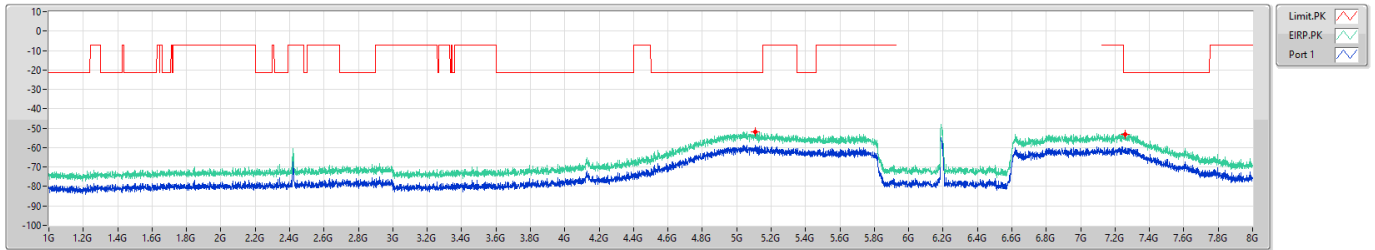

DG = Directional Gain ; PX=Port X; Psum=P1+P2+...PX

5.925-6.425GHz_802.11ax HEW20_Nss1,(MCS0)_1TX

CSE Other [PK]

6195MHz

31/08/2023

F-Start(Hz)	F-Stop(Hz)	RBW(Hz)	Type	Freq(Hz)	EIRP(dBm)	Limit(dBm)	Margin(dB)	DG(dB)	Ref1(dB)	Psum(dBm)	P1(dBm)
1G	8G	1M	PK	5.10988G	-51.91	-21.20	-30.71	6.80	0.00	-58.71	-58.71
1G	8G	1M	PK	7.25713G	-53.03	-21.20	-31.83	6.80	0.00	-59.83	-59.83