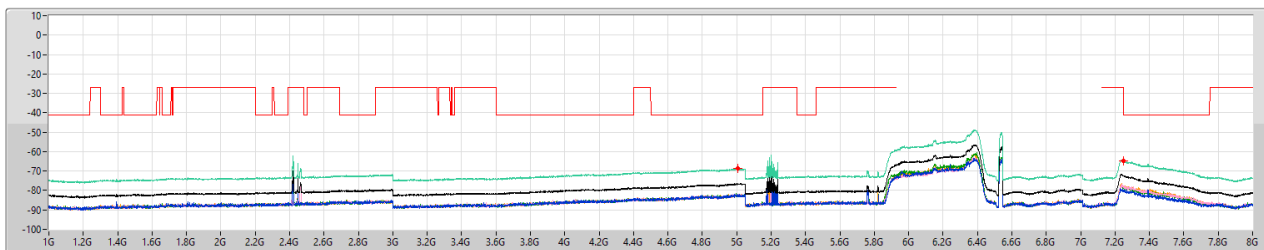

F-Start(Hz)	F-Stop(Hz)	RBW(Hz)	Type	Freq(Hz)	EIRP(dBm)	Limit(dBm)	Margin(dB)	DG(dB)	Ref1(dB)	Psum(dBm)	P1(dBm)	P2(dBm)	P3(dBm)	P4(dBm)
1G	8G	1M	AV	5.00838G	-68.74	-41.20	-27.54	7.65	0.00	-76.39	-81.98	-82.47	-82.30	-82.97
1G	8G	1M	AV	7.251G	-64.83	-41.20	-23.63	7.65	0.00	-72.48	-80.48	-77.57	-78.86	-77.69