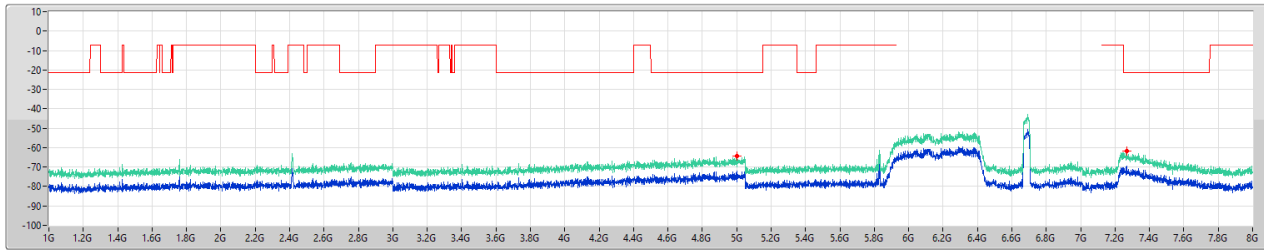

6.525-6.875GHz_802.11ax HEW40_Nss1,(MCS0)_1TX

CSE Other [PK]

6685MHz

31/08/2023

F-Start(Hz)	F-Stop(Hz)	RBW(Hz)	Type	Freq(Hz)	EIRP(dBm)	Limit(dBm)	Margin(dB)	DG(dB)	Ref1(dB)	Psum(dBm)	P1(dBm)
1G	8G	1M	PK	5.00138G	-64.35	-21.20	-43.15	7.65	0.00	-72.00	-72.00
1G	8G	1M	PK	7.2685G	-61.91	-21.20	-40.71	7.65	0.00	-69.56	-69.56

6.525-6.875GHz_802.11ax HEW40_Nss1,(MCS0)_1TX

CSE Other [AV]

6685MHz

31/08/2023