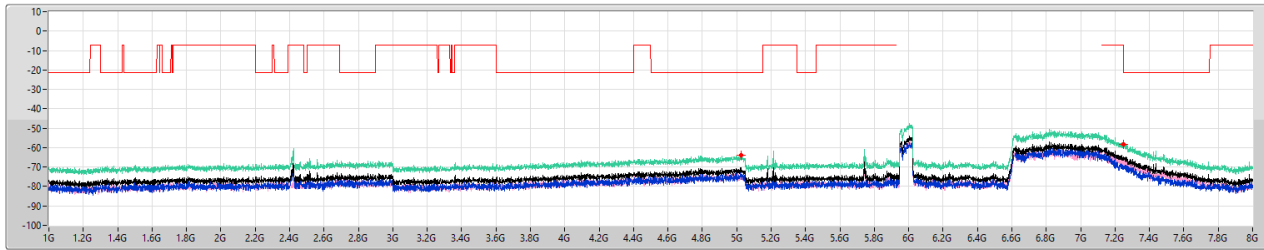

5.925-6.425GHz_802.11ax HEW80_Nss1,(MCS0)_2TX

CSE Other [PK]

5985MHz

31/08/2023

- Limit.PK ☒
- ERP.PK ☒
- Sum.PK ☒
- Port 1 ☒
- Port 2 ☒

F-Start(Hz)	F-Stop(Hz)	RBW(Hz)	Type	Freq(Hz)	EIRP(dBm)	Limit(dBm)	Margin(dB)	DG(dB)	Ref1(dB)	Psum(dBm)	P1(dBm)	P2(dBm)
1G	8G	1M	PK	5.025G	-63.82	-21.20	-42.62	6.49	0.00	-70.31	-73.98	-72.75
1G	8G	1M	PK	7.251G	-58.30	-21.20	-37.10	6.49	0.00	-64.79	-69.58	-66.54

5.925-6.425GHz_802.11ax HEW80_Nss1,(MCS0)_2TX

CSE Other [AV]

5985MHz

31/08/2023