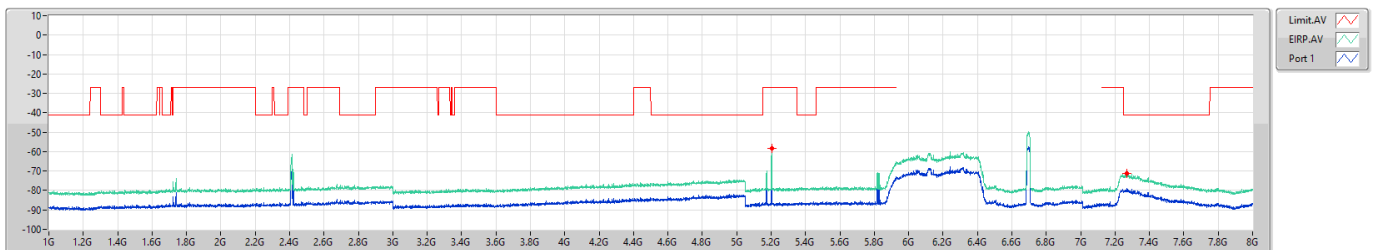

F-Start(Hz)	F-Stop(Hz)	RBW(Hz)	Type	Freq(Hz)	EIRP(dBm)	Limit(dBm)	Margin(dB)	DG(dB)	Ref1(dB)	Psum(dBm)	P1(dBm)
1G	8G	1M	AV	5.20525G	-58.20	-27.00	-31.20	7.65	0.00	-65.85	-65.85
1G	8G	1M	AV	7.26763G	-71.38	-41.20	-30.18	7.65	0.00	-79.03	-79.03