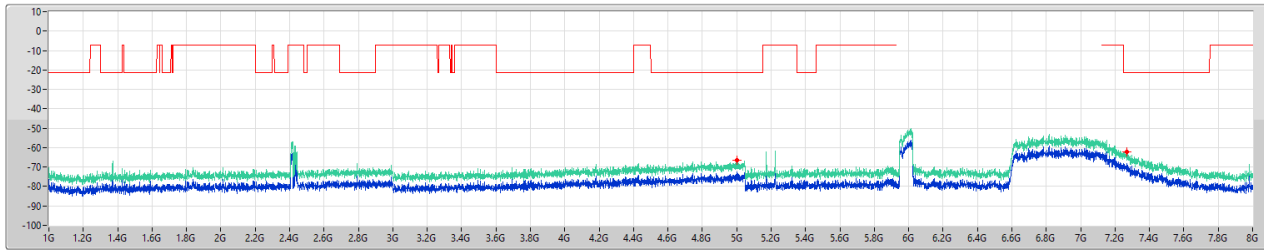

5.925-6.425GHz_802.11ax HEW80_Nss1,(MCS0)_1TX

CSE Other [PK]

5985MHz

31/08/2023

F-Start(Hz)	F-Stop(Hz)	RBW(Hz)	Type	Freq(Hz)	EIRP(dBm)	Limit(dBm)	Margin(dB)	DG(dB)	Ref1(dB)	Psum(dBm)	P1(dBm)
1G	8G	1M	PK	5.00313G	-66.40	-21.20	-45.20	6.00	0.00	-72.40	-72.40
1G	8G	1M	PK	7.27025G	-62.02	-21.20	-40.82	6.00	0.00	-68.02	-68.02

5.925-6.425GHz_802.11ax HEW80_Nss1,(MCS0)_1TX

CSE Other [AV]

5985MHz

31/08/2023