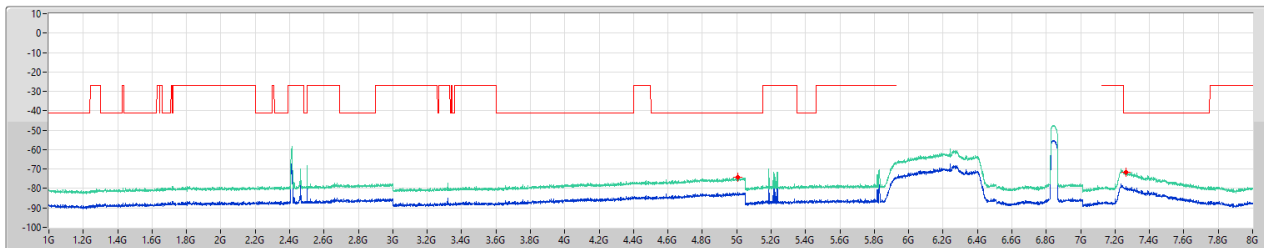

F-Start(Hz)	F-Stop(Hz)	RBW(Hz)	Type	Freq(Hz)	EIRP(dBm)	Limit(dBm)	Margin(dB)	DG(dB)	Ref1(dB)	Psum(dBm)	P1(dBm)
1G	8G	1M	AV	5.00663G	-74.15	-41.20	-32.95	7.65	0.00	-81.80	-81.80
1G	8G	1M	AV	7.26588G	-71.50	-41.20	-30.30	7.65	0.00	-79.15	-79.15