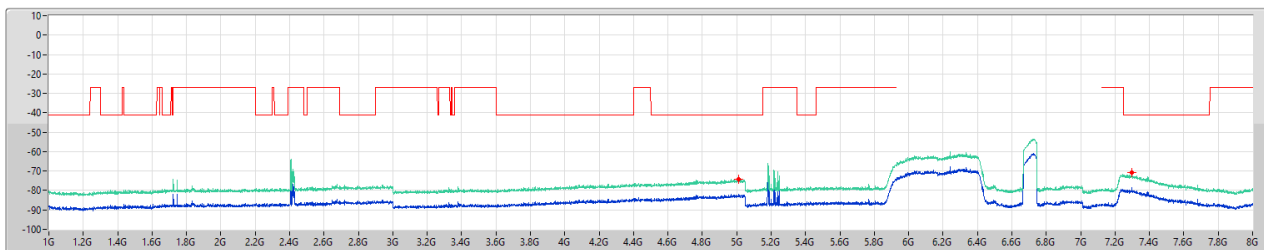

F-Start(Hz)	F-Stop(Hz)	RBW(Hz)	Type	Freq(Hz)	EIRP(dBm)	Limit(dBm)	Margin(dB)	DG(dB)	Ref1(dB)	Psum(dBm)	P1(dBm)
1G	8G	1M	AV	5.01188G	-74.37	-41.20	-33.17	7.65	0.00	-82.02	-82.02
1G	8G	1M	AV	7.2965G	-70.96	-41.20	-29.76	7.65	0.00	-78.61	-78.61