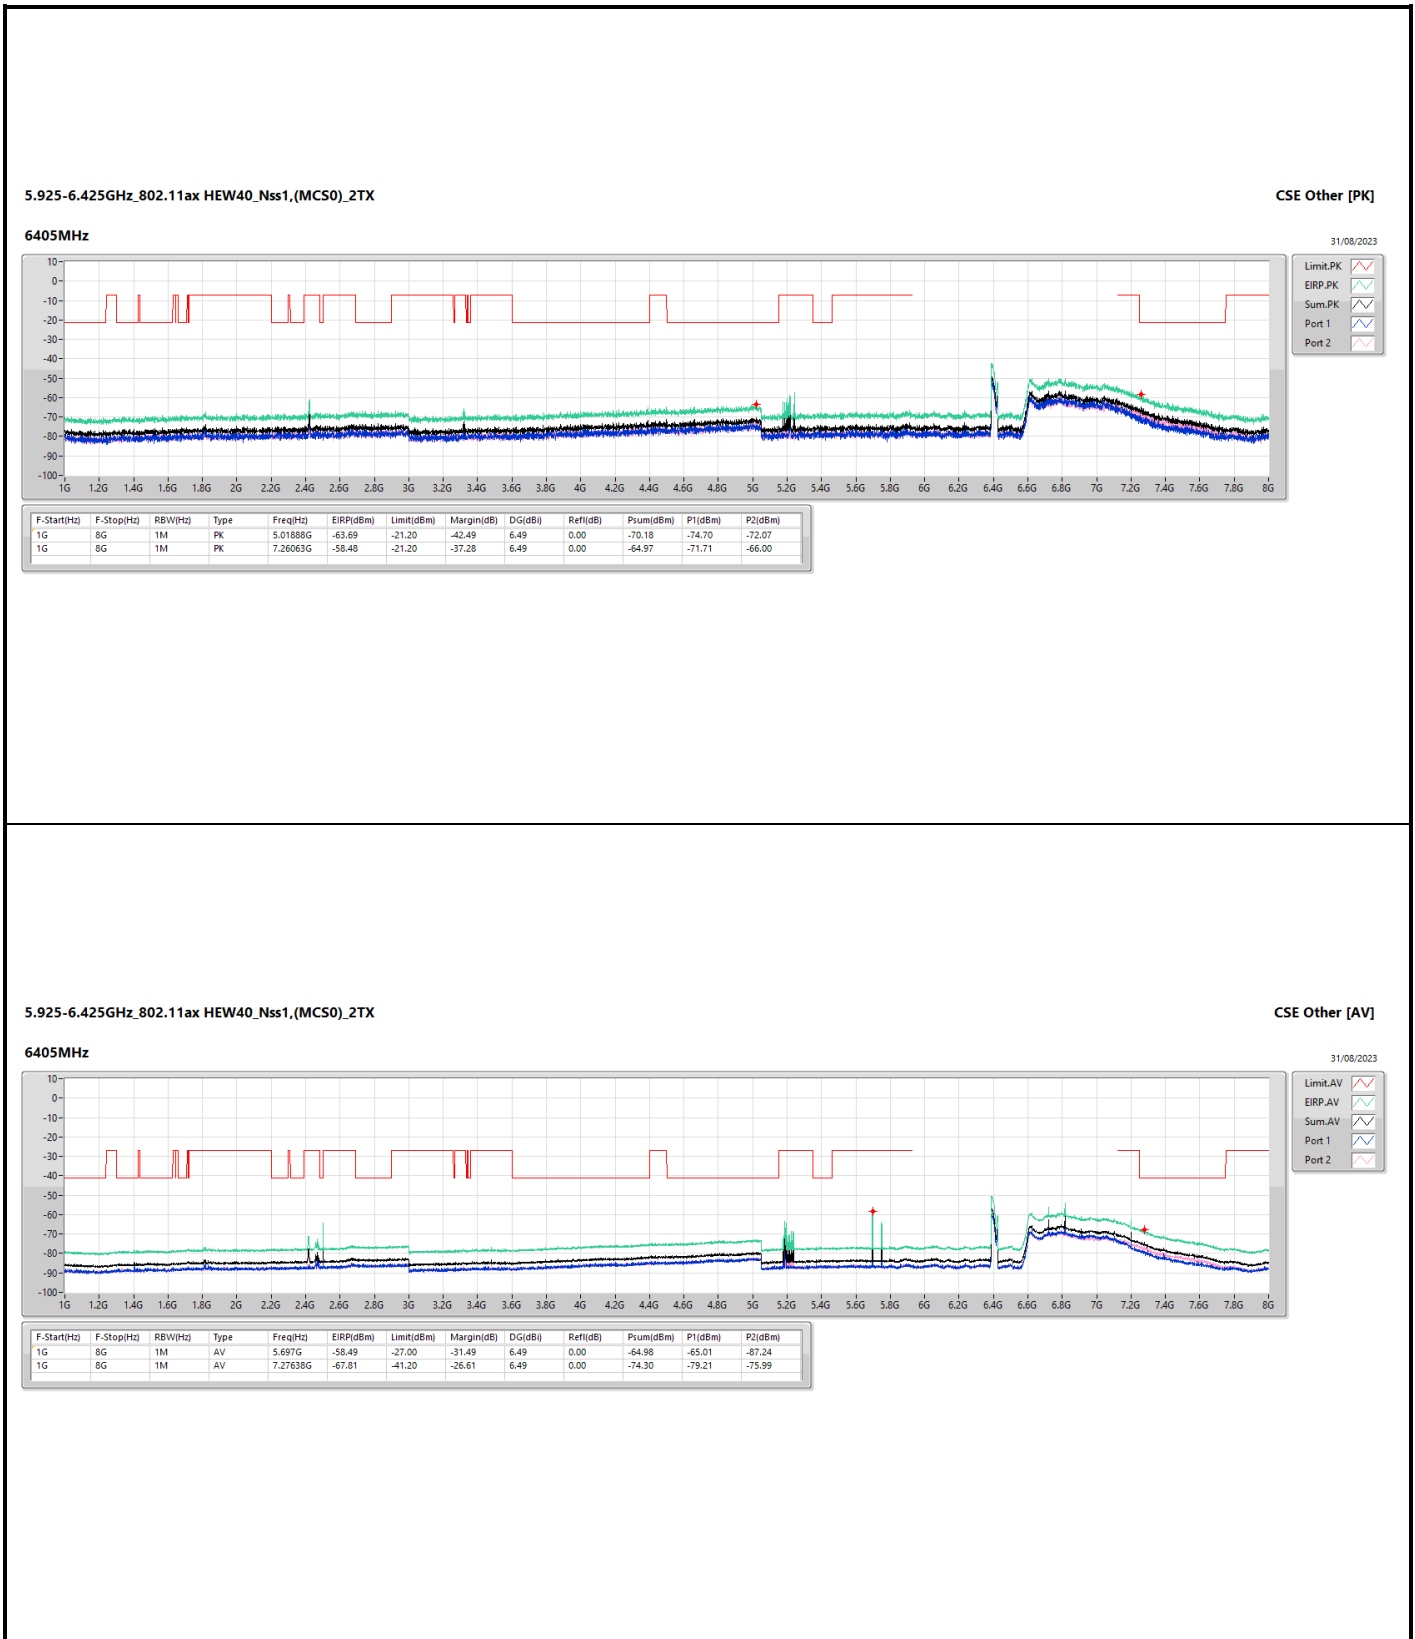

5.925-6.425GHz_802.11ax HEW40_Nss1,(MCS0)_2TX

CSE Other [AV]

6205MHz

31/08/2023

- Limit.AV
- EIRP.AV
- Sum.AV
- Port 1
- Port 2

F-Start(Hz)	F-Stop(Hz)	RBW(Hz)	Type	Freq(Hz)	EIRP(dBm)	Limit(dBm)	Margin(dB)	DG(dB)	Ref1(dB)	Psum(dBm)	P1(dBm)	P2(dBm)
1G	8G	1M	AV	5.0355G	-73.00	-41.20	-31.80	6.49	0.00	-79.49	-82.03	-83.02
1G	8G	1M	AV	7.25275G	-67.26	-41.20	-26.06	6.49	0.00	-73.75	-77.41	-76.20