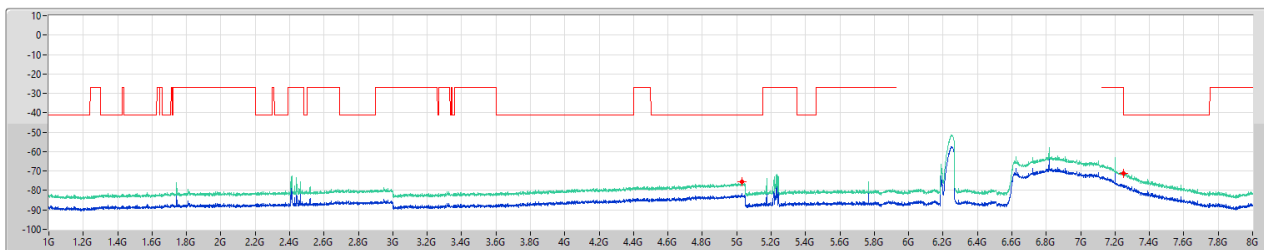

F-Start(Hz)	F-Stop(Hz)	RBW(Hz)	Type	Freq(Hz)	EIRP(dBm)	Limit(dBm)	Margin(dB)	DG(dB)	Ref1(dB)	Psum(dBm)	P1(dBm)
1G	8G	1M	AV	5.0285G	-75.57	-41.20	-34.37	6.00	0.00	-81.57	-81.57
1G	8G	1M	AV	7.251G	-71.25	-41.20	-30.05	6.00	0.00	-77.25	-77.25