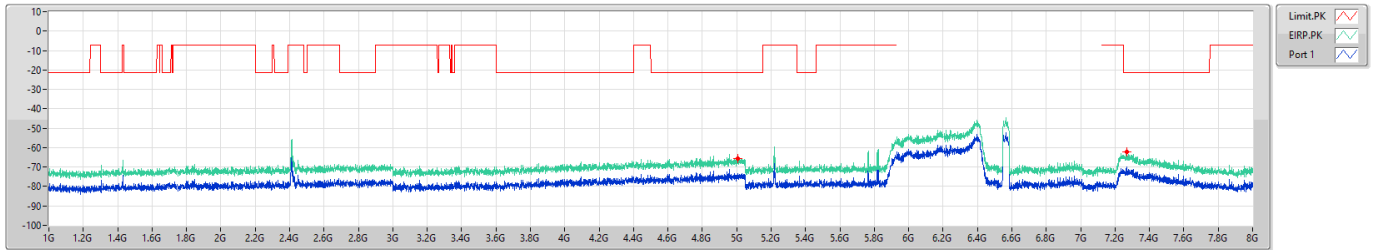

6.525-6.875GHz_802.11ax HEW40_Nss1,(MCS0)_1TX

CSE Other [PK]

6565MHz

31/08/2023

F-Start(Hz)	F-Stop(Hz)	RBW(Hz)	Type	Freq(Hz)	EIRP(dBm)	Limit(dBm)	Margin(dB)	DG(dB)	Ref1(dB)	Psum(dBm)	P1(dBm)
1G	8G	1M	PK	5.00663G	-65.57	-21.20	-44.37	7.65	0.00	-73.22	-73.22
1G	8G	1M	PK	7.26675G	-62.38	-21.20	-41.18	7.65	0.00	-70.03	-70.03

6.525-6.875GHz_802.11ax HEW40_Nss1,(MCS0)_1TX

CSE Other [AV]

6565MHz

31/08/2023