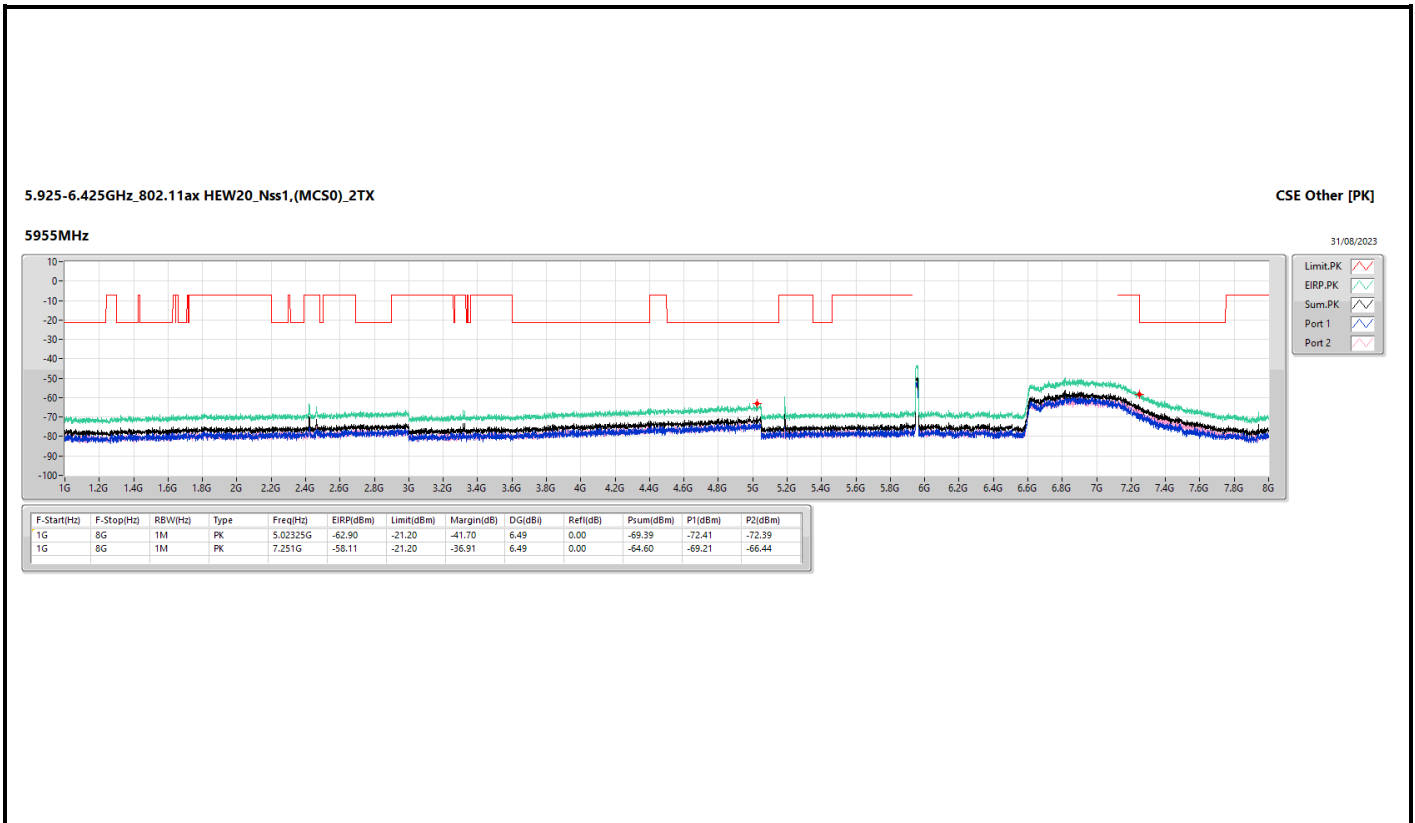

6.525-6.875GHz_802.11ax HEW160_Nss1,(MCS0)_1TX

CSE Other [AV]

6665MHz

31/08/2023

F-Start(Hz)	F-Stop(Hz)	RBW(Hz)	Type	Freq(Hz)	EIRP(dBm)	Limit(dBm)	Margin(dB)	DG(dB)	Ref(dB)	Psum(dBm)	P1(dBm)
1G	8G	1M	AV	5.00313G	-74.37	-41.20	-33.17	7.65	0.00	-82.02	-82.02
1G	8G	1M	AV	7.29563G	-70.98	-41.20	-29.78	7.65	0.00	-78.63	-78.63