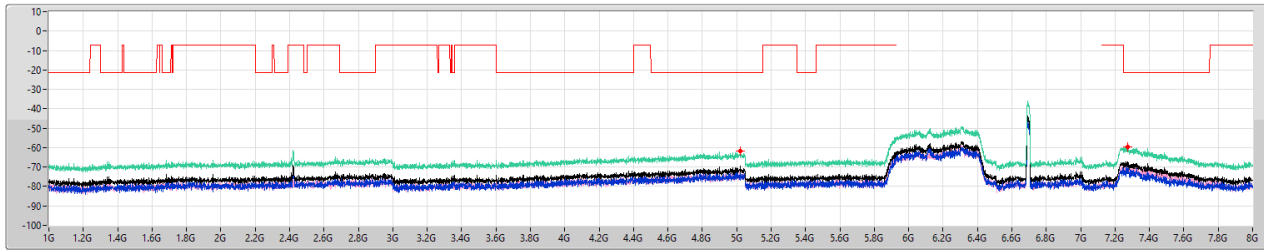

6.525-6.875GHz_802.11ax_HEW20_Nss1,(MCS0)_2TX

CSE Other [PK]

6695MHz

31/08/2023

- ☒ Limit.PK
- ☒ ERP.PK
- ☒ Sum.PK
- ☒ Port 1
- ☒ Port 2

F-Start(Hz)	F-Stop(Hz)	RBW(Hz)	Type	Freq(Hz)	EIRP(dBm)	Limit(dBm)	Margin(dB)	DG(dB)	RefI(dB)	Psum(dBm)	P1(dBm)	P2(dBm)
1G	8G	1M	PK	5.01975G	-61.80	-21.20	-40.60	7.65	0.00	-69.45	-72.08	-72.88
1G	8G	1M	PK	7.27375G	-59.63	-21.20	-38.43	7.65	0.00	-67.28	-70.57	-70.02

6.525-6.875GHz_802.11ax_HEW20_Nss1,(MCS0)_2TX

CSE Other [AV]

6695MHz

31/08/2023