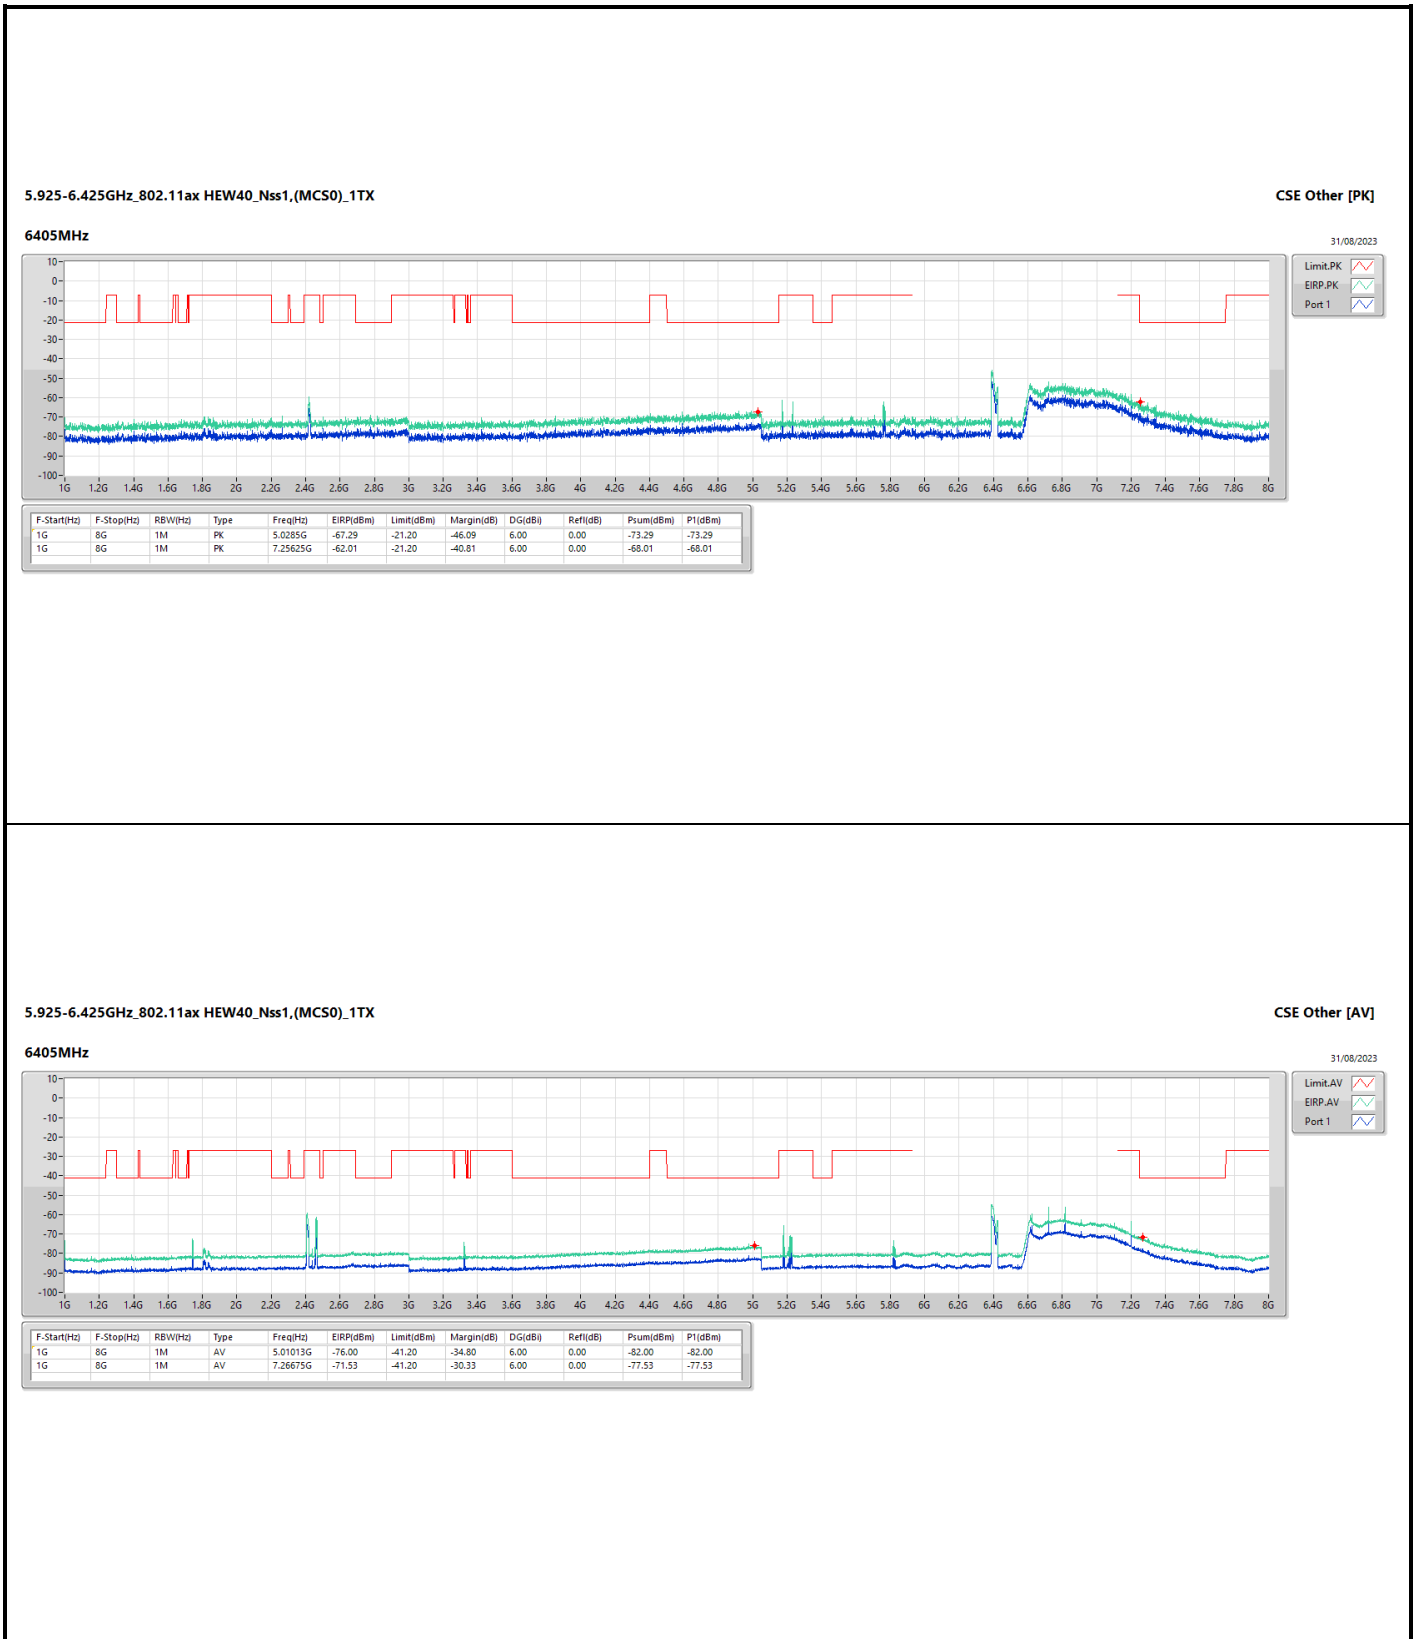

6.525-6.875GHz_802.11ax HEW20_Nss1,(MCS0)_1TX

CSE Other [AV]

6855MHz

31/08/2023

F-Start(Hz)	F-Stop(Hz)	RBW(Hz)	Type	Freq(Hz)	EIRP(dBm)	Limit(dBm)	Margin(dB)	DG(dB)	Ref1(dB)	Psum(dBm)	P1(dBm)
1G	8G	1M	AV	5.55613G	-59.39	-27.00	-32.39	7.65	0.00	-67.04	-67.04
1G	8G	1M	AV	7.29563G	-70.60	-41.20	-29.40	7.65	0.00	-78.25	-78.25