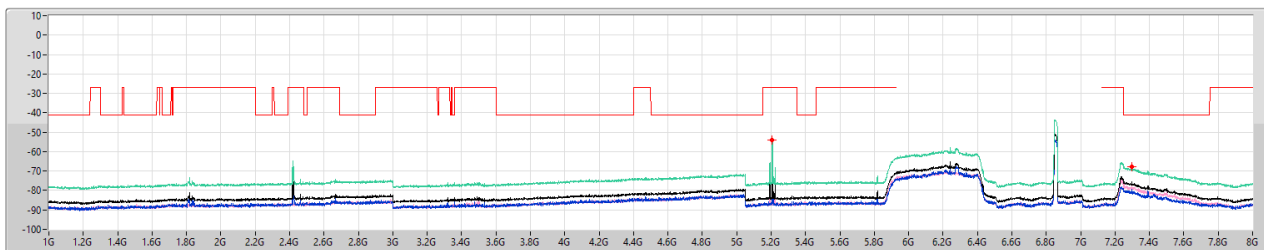

F-Start(Hz)	F-Stop(Hz)	RBW(Hz)	Type	Freq(Hz)	EIRP(dBm)	Limit(dBm)	Margin(dB)	DG(dB)	RefI(dB)	Psum(dBm)	P1(dBm)	P2(dBm)
1G	8G	1M	AV	5.207G	-54.17	-27.00	-27.17	7.65	0.00	-61.82	-61.83	-67.48
1G	8G	1M	AV	7.2965G	-67.71	-41.20	-26.51	7.65	0.00	-75.36	-79.58	-77.42