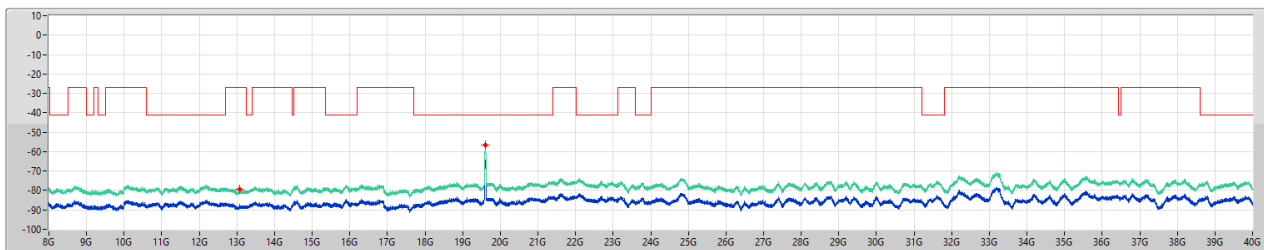

F-Start(Hz)	F-Stop(Hz)	RBW(Hz)	Type	Freq(Hz)	EIRP(dBm)	Limit(dBm)	Margin(dB)	DG(dB)	Ref1(dB)	Psum(dBm)	P1(dBm)
8G	40G	1M	AV	13.07G	-79.57	-27.00	-52.57	7.65	0.00	-87.22	-87.22
8G	40G	1M	AV	19.605G	-56.66	-41.20	-15.46	7.65	0.00	-64.31	-64.31