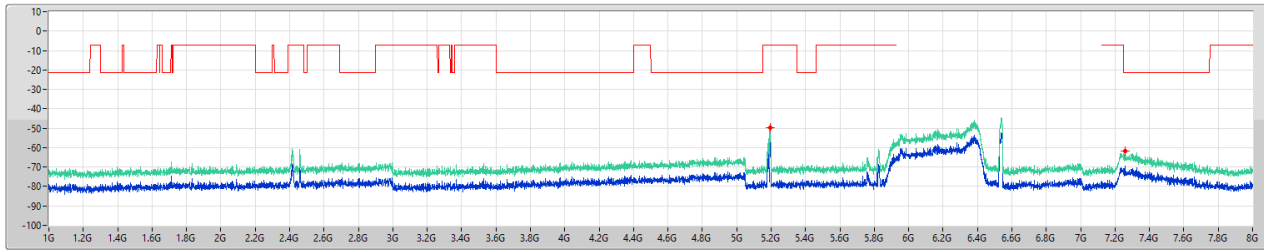

6.525-6.875GHz_802.11ax HEW20_Nss1,(MCS0)_1TX

CSE Other [PK]

6535MHz

31/08/2023

F-Start(Hz)	F-Stop(Hz)	RBW(Hz)	Type	Freq(Hz)	EIRP(dBm)	Limit(dBm)	Margin(dB)	DG(dB)	Ref1(dB)	Psum(dBm)	P1(dBm)
1G	8G	1M	PK	5.19388G	-49.93	-7.00	-42.93	7.65	0.00	-57.58	-57.58
1G	8G	1M	PK	7.25975G	-61.78	-21.20	-40.58	7.65	0.00	-69.43	-69.43

6.525-6.875GHz_802.11ax HEW20_Nss1,(MCS0)_1TX

CSE Other [AV]

6535MHz

31/08/2023