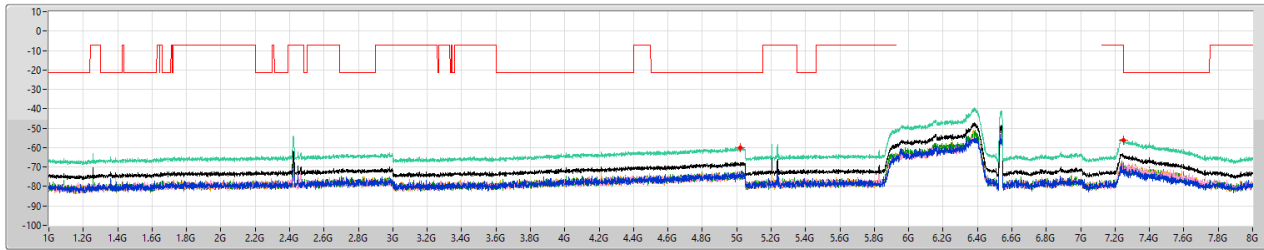

6.525-6.875GHz_802.11ax HEW20_Nss1,(MCS0)_4TX

CSE Other [PK]

6535MHz

01/09/2023

F-Start(Hz)	F-Stop(Hz)	RBW(Hz)	Type	Freq(Hz)	EIRP(dBm)	Limit(dBm)	Margin(dB)	DG(dB)	Ref1(dB)	Psum(dBm)	P1(dBm)	P2(dBm)	P3(dBm)	P4(dBm)
1G	8G	1M	PK	5.01975G	-59.95	-21.20	-38.75	7.65	0.00	-67.60	-74.46	-73.53	-73.38	-73.21
1G	8G	1M	PK	7.251G	-56.05	-21.20	-34.85	7.65	0.00	-63.70	-69.73	-69.92	-71.01	-68.58

6.525-6.875GHz_802.11ax HEW20_Nss1,(MCS0)_4TX

CSE Other [AV]

6535MHz

01/09/2023