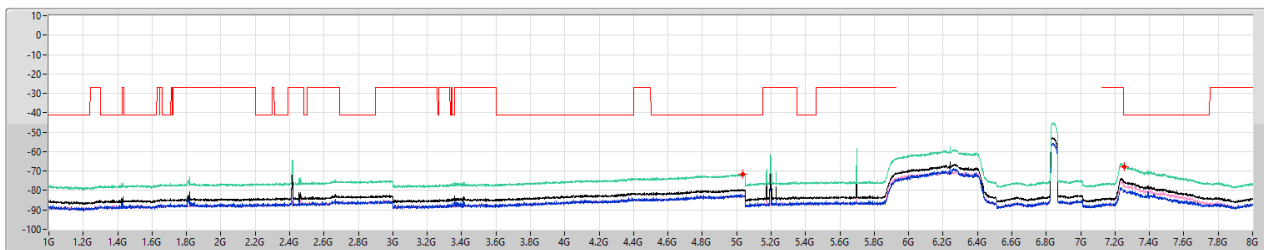

- Limit-AV ☒
- ERP-AV ☒
- Sum-AV ☒
- Port 1 ☒
- Port 2 ☒

F-Start(Hz)	F-Stop(Hz)	RBW(Hz)	Type	Freq(Hz)	EIRP(dBm)	Limit(dBm)	Margin(dB)	DG(dB)	RefI(dB)	Psum(dBm)	P1(dBm)	P2(dBm)
1G	8G	1M	AV	5.0555G	-71.73	-41.20	-30.53	7.65	0.00	-79.38	-82.18	-82.61
1G	8G	1M	AV	7.25363G	-67.69	-41.20	-26.49	7.65	0.00	-75.34	-80.21	-77.05