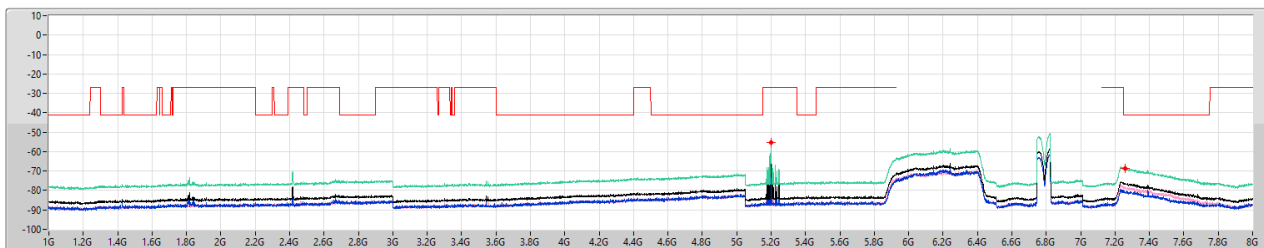

F-Start(Hz)	F-Stop(Hz)	RBW(Hz)	Type	Freq(Hz)	EIRP(dBm)	Limit(dBm)	Margin(dB)	DG(dB)	Ref1(dB)	Psum(dBm)	P1(dBm)	P2(dBm)
1G	8G	1M	AV	5.20175G	-55.10	-27.00	-28.10	7.65	0.00	-62.75	-87.36	-62.77
1G	8G	1M	AV	7.25975G	-68.66	-41.20	-27.46	7.65	0.00	-76.31	-80.89	-78.17