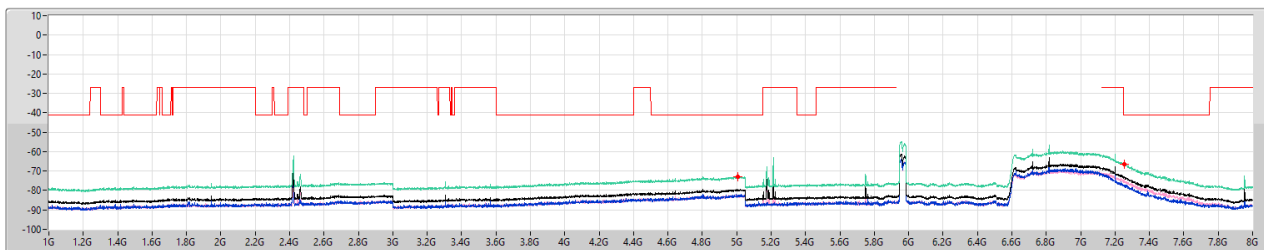

F-Start(Hz)	F-Stop(Hz)	RBW(Hz)	Type	Freq(Hz)	EIRP(dBm)	Limit(dBm)	Margin(dB)	DG(dB)	Ref1(dB)	Psum(dBm)	P1(dBm)	P2(dBm)
1G	8G	1M	AV	5.004G	-73.00	-41.20	-31.80	6.49	0.00	-79.49	-82.49	-82.51
1G	8G	1M	AV	7.255386	-66.32	-41.20	-25.12	6.49	0.00	-72.81	-77.95	-74.40