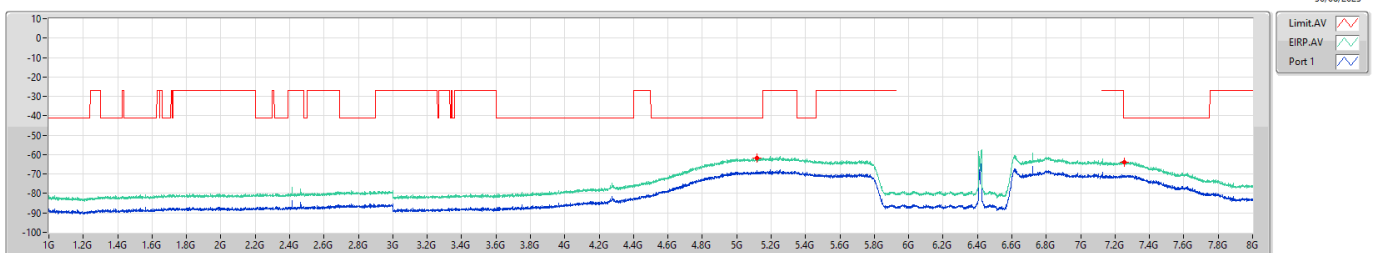

F-Start(Hz)	F-Stop(Hz)	RBW(Hz)	Type	Freq(Hz)	EIRP(dBm)	Limit(dBm)	Margin(dB)	DG(dB)	Ref1(dB)	Psum(dBm)	P1(dBm)
1G	8G	1M	AV	5.11688G	-61.55	-41.20	-20.35	6.80	0.00	-68.35	-68.35
1G	8G	1M	AV	7.2545G	-63.80	-41.20	-22.60	6.80	0.00	-70.60	-70.60