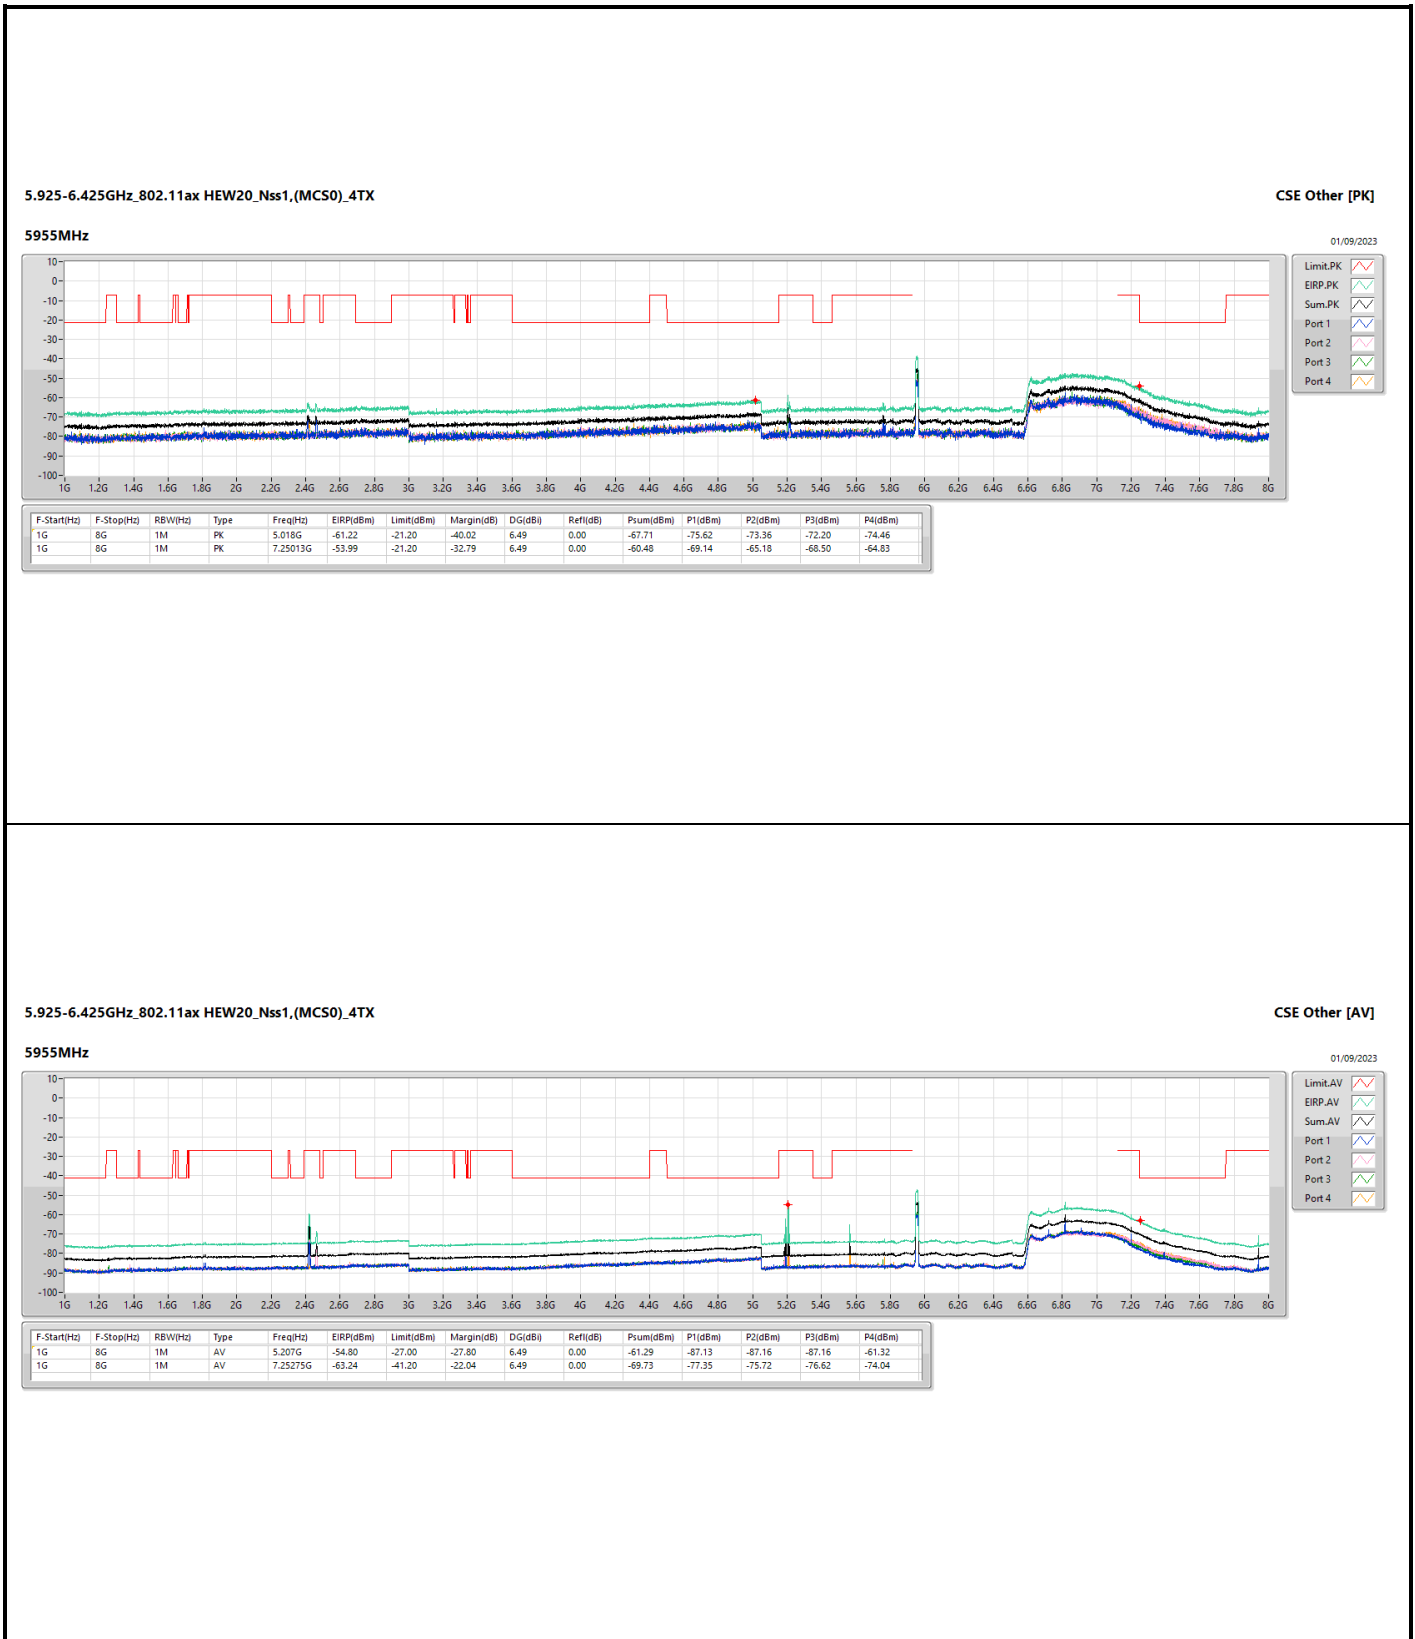

5.925-6.425GHz_802.11ax_HEW160_Nss1,(MCS0)_2TX

CSE Other [AV]

6025MHz

31/08/2023

- Limit.AV
- ERP.AV
- Sum.AV
- Port 1
- Port 2

F-Start(Hz)	F-Stop(Hz)	RBW(Hz)	Type	Freq(Hz)	EIRP(dBm)	Limit(dBm)	Margin(dB)	DG(dB)	Ref1(dB)	Psum(dBm)	P1(dBm)	P2(dBm)
1G	8G	1M	AV	5.01188G	-72.63	-41.20	-31.43	6.49	0.00	-79.12	-82.20	-82.06
1G	8G	1M	AV	7.2545G	-66.55	-41.20	-25.35	6.49	0.00	-73.04	-77.48	-74.98