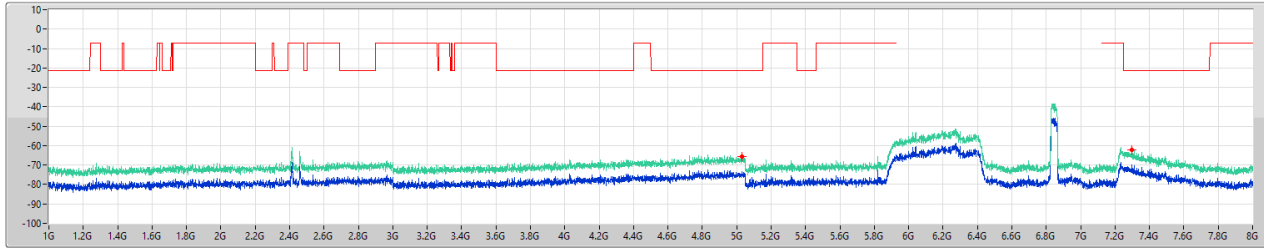

6.525-6.875GHz_802.11ax HEW40_Nss1,(MCS0)_1TX

CSE Other [PK]

6845MHz

31/08/2023

F-Start(Hz)	F-Stop(Hz)	RBW(Hz)	Type	Freq(Hz)	EIRP(dBm)	Limit(dBm)	Margin(dB)	DG(dB)	Ref1(dB)	Psum(dBm)	P1(dBm)
1G	8G	1M	PK	5.032G	-65.60	-21.20	-44.40	7.65	0.00	-73.25	-73.25
1G	8G	1M	PK	7.2965G	-62.06	-21.20	-40.86	7.65	0.00	-69.71	-69.71

6.525-6.875GHz_802.11ax HEW40_Nss1,(MCS0)_1TX

CSE Other [AV]

6845MHz

31/08/2023