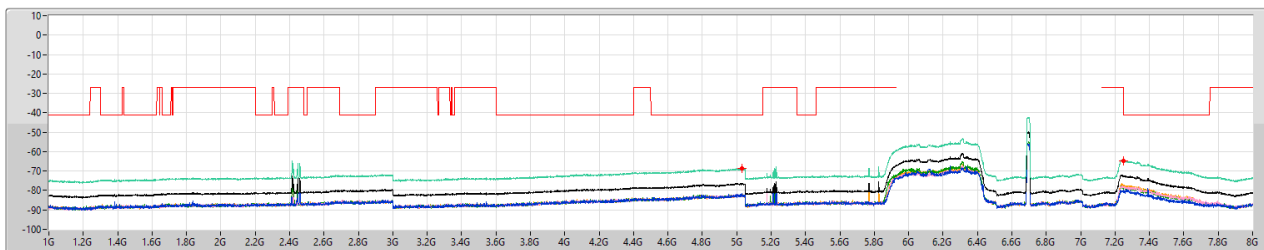

- Limit_AV
- ERP_AV
- Sum_AV
- Port 1
- Port 2
- Port 3
- Port 4

F-Start(Hz)	F-Stop(Hz)	RBW(Hz)	Type	Freq(Hz)	EIRP(dBm)	Limit(dBm)	Margin(dB)	DG(dB)	Ref1(dB)	Psum(dBm)	P1(dBm)	P2(dBm)	P3(dBm)	P4(dBm)
1G	8G	1M	AV	5.03025G	-66.72	-41.20	-27.52	7.65	0.00	-76.37	-81.69	-82.77	-82.87	-82.34
1G	8G	1M	AV	7.25013G	-64.75	-41.20	-23.55	7.65	0.00	-72.40	-79.63	-78.68	-78.48	-77.23