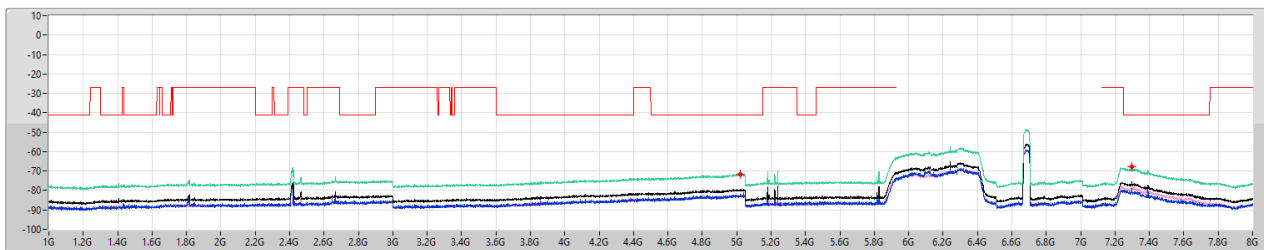

- ☒ Limit-AV
- ☒ ERP-AV
- ☒ Sum-AV
- ☒ Port 1
- ☒ Port 2

F-Start(Hz)	F-Stop(Hz)	RBW(Hz)	Type	Freq(Hz)	EIRP(dBm)	Limit(dBm)	Margin(dB)	DG(dB)	Ref1(dB)	Psum(dBm)	P1(dBm)	P2(dBm)
1G	8G	1M	AV	5.02063G	-71.56	-41.20	-30.36	7.65	0.00	-79.21	-81.85	-82.63
1G	8G	1M	AV	7.2965G	-67.98	-41.20	-26.78	7.65	0.00	-75.63	-79.05	-78.26