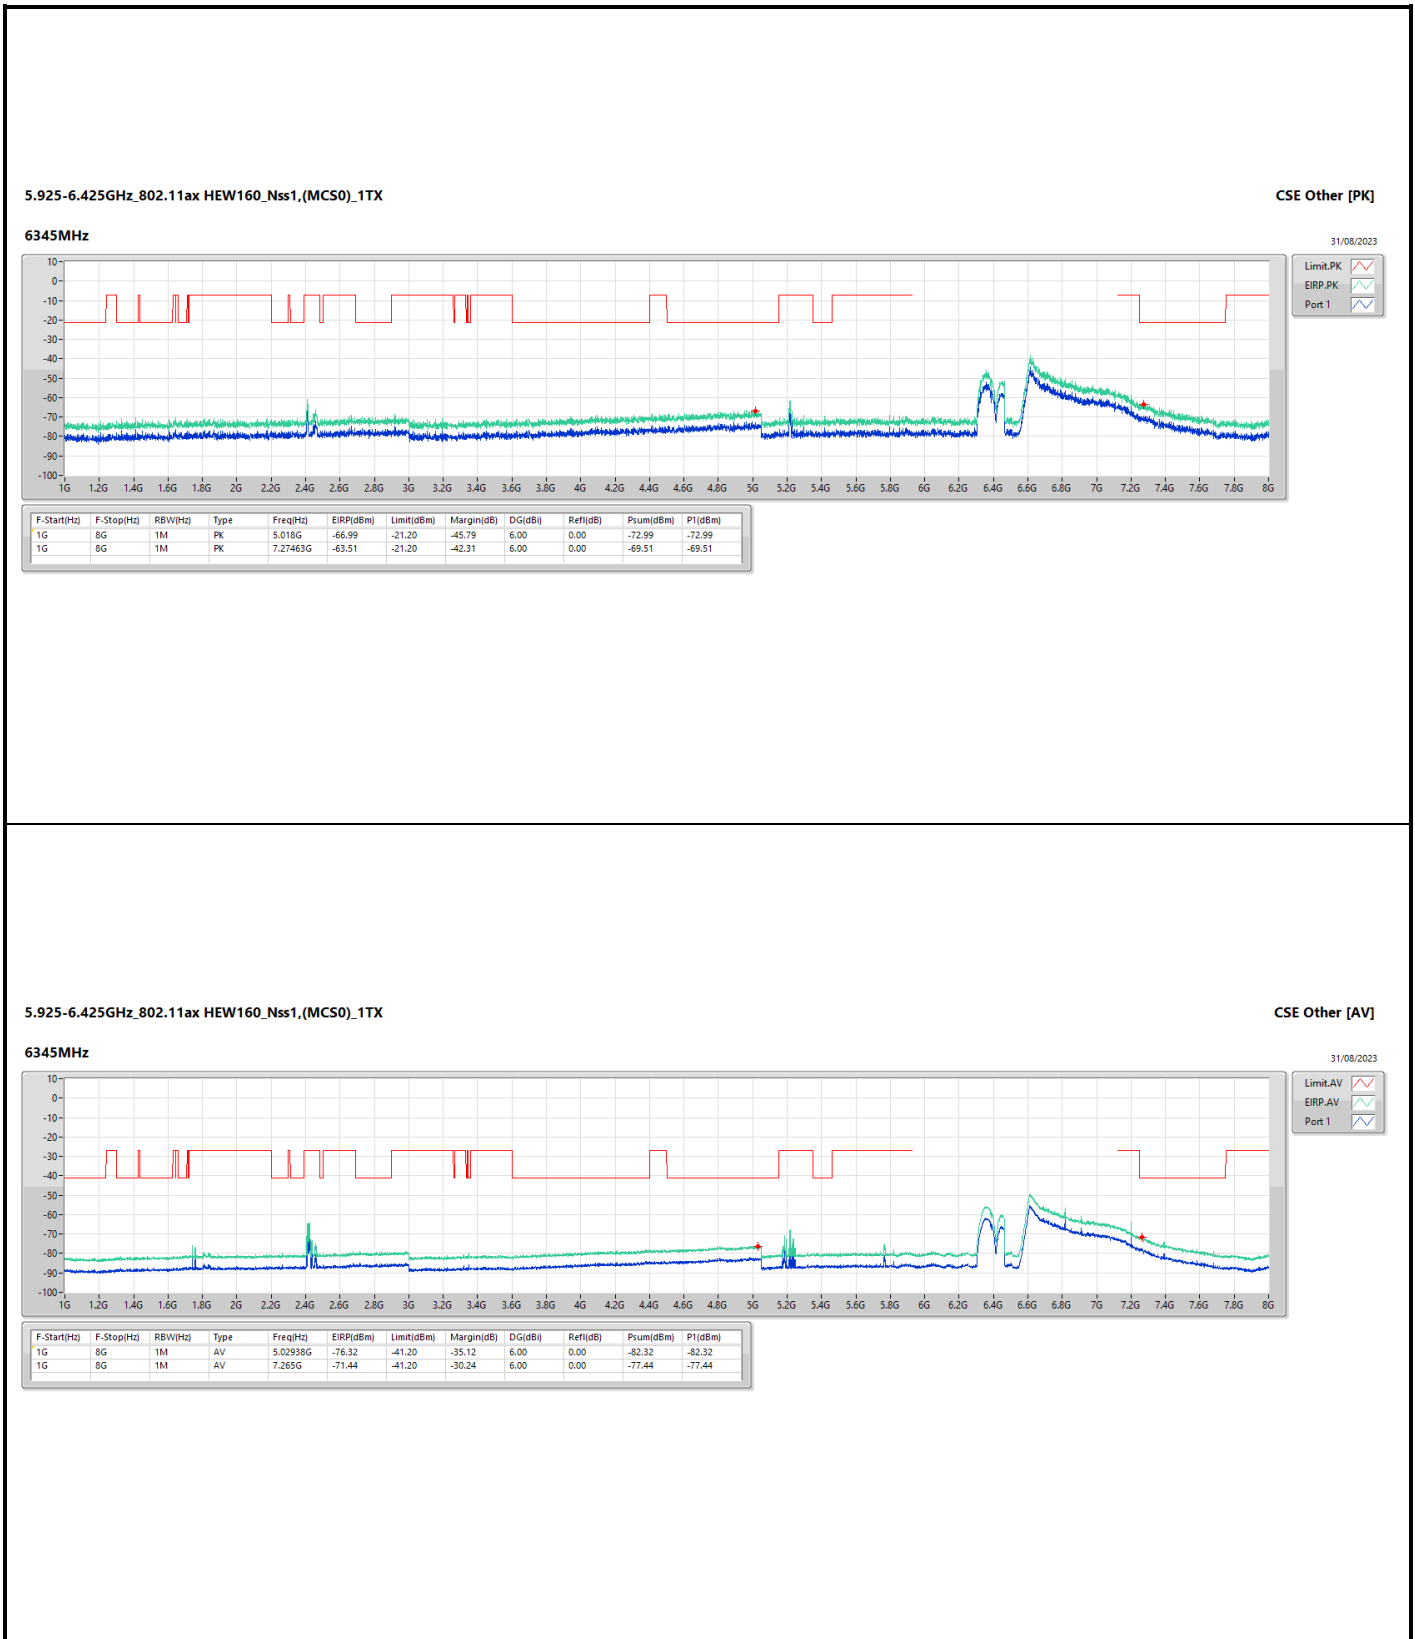

5.925-6.425GHz_802.11ax HEW160_Nss1,(MCS0)_1TX

CSE Other [AV]

6185MHz

31/08/2023

F-Start(Hz)	F-Stop(Hz)	RBW(Hz)	Type	Freq(Hz)	EIRP(dBm)	Limit(dBm)	Margin(dB)	DG(dB)	Ref1(dB)	Psum(dBm)	P1(dBm)
1G	8G	1M	AV	5.03375G	-76.00	-41.20	-34.80	6.00	0.00	-82.00	-82.00
1G	8G	1M	AV	7.25013G	-71.33	-41.20	-30.13	6.00	0.00	-77.33	-77.33