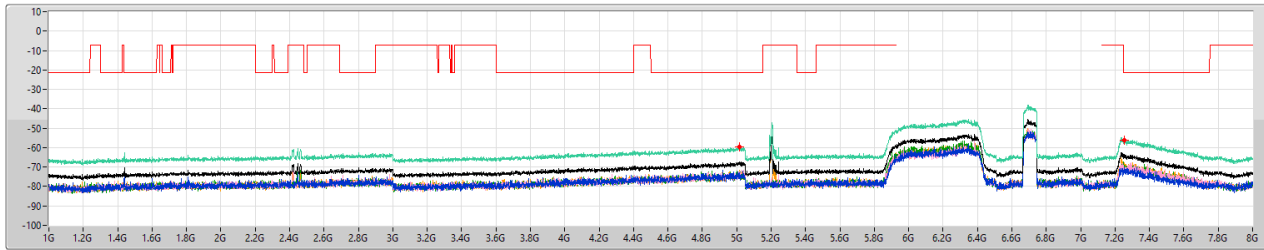

6.525-6.875GHz_802.11ax HEW80_Nss1,(MCS0)_4TX

CSE Other [PK]

6705MHz

01/09/2023

F-Start(Hz)	F-Stop(Hz)	RBW(Hz)	Type	Freq(Hz)	EIRP(dBm)	Limit(dBm)	Margin(dB)	DG(dB)	Ref1(dB)	Psum(dBm)	P1(dBm)	P2(dBm)	P3(dBm)	P4(dBm)
1G	8G	1M	PK	5.01625G	-59.64	-21.20	-38.44	7.65	0.00	-67.29	-75.43	-73.87	-73.11	-71.67
1G	8G	1M	PK	7.25363G	-55.98	-21.20	-34.78	7.65	0.00	-63.63	-70.49	-71.02	-70.10	-67.76

6.525-6.875GHz_802.11ax HEW80_Nss1,(MCS0)_4TX

CSE Other [AV]

6705MHz

01/09/2023