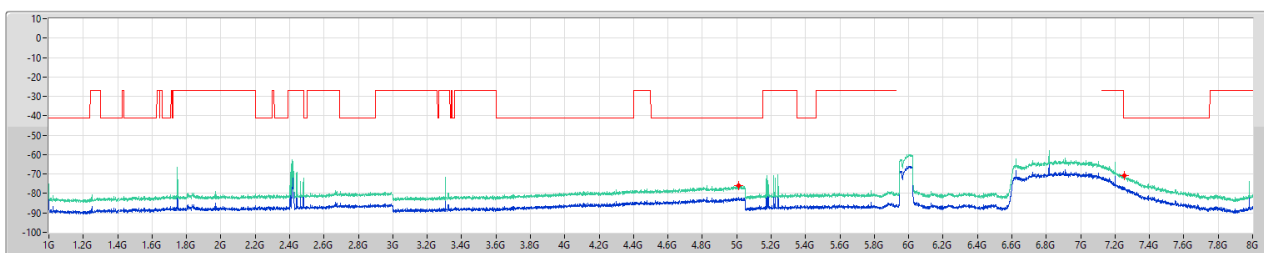

F-Start(Hz)	F-Stop(Hz)	RBW(Hz)	Type	Freq(Hz)	EIRP(dBm)	Limit(dBm)	Margin(dB)	DG(dB)	Ref1(dB)	Psum(dBm)	P1(dBm)
1G	8G	1M	AV	5.01188G	-75.93	-41.20	-34.73	6.00	0.00	-81.93	-81.93
1G	8G	1M	AV	7.2545G	-70.83	-41.20	-29.63	6.00	0.00	-76.83	-76.83