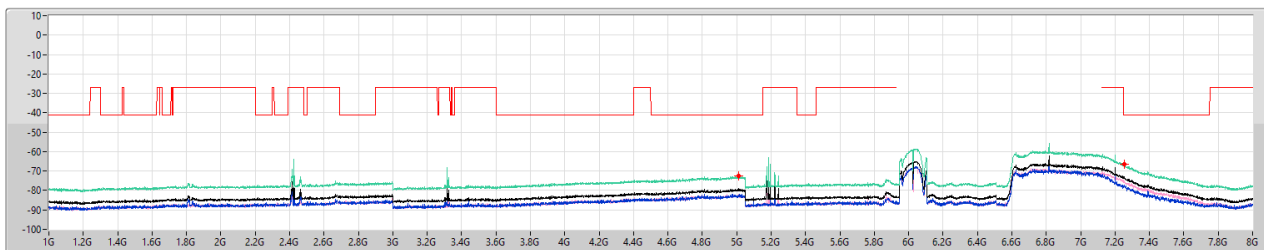

- ☒ Limit.AV
- ☒ ERP.AV
- ☒ Sum.AV
- ☒ Port 1
- ☒ Port 2

F-Start(Hz)	F-Stop(Hz)	RBW(Hz)	Type	Freq(Hz)	EIRP(dBm)	Limit(dBm)	Margin(dB)	DG(dB)	Ref1(dB)	Psum(dBm)	P1(dBm)	P2(dBm)
1G	8G	1M	AV	5.01188G	-72.63	-41.20	-31.43	6.49	0.00	-79.12	-82.20	-82.06
1G	8G	1M	AV	7.2545G	-66.55	-41.20	-25.35	6.49	0.00	-73.04	-77.48	-74.98