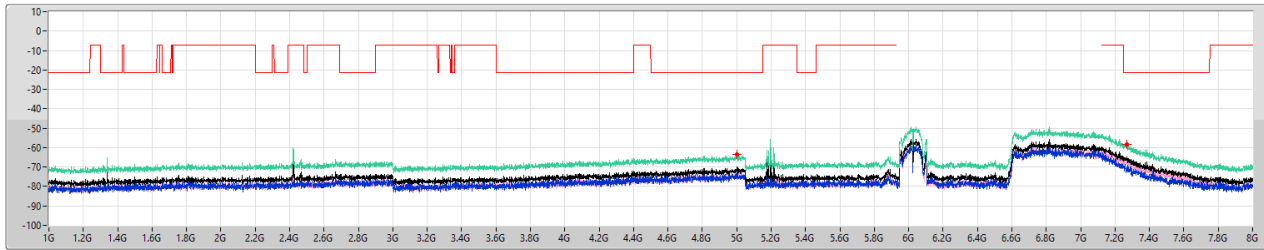

5.925-6.425GHz_802.11ax_HEW160_Nss1,(MCS0)_2TX

CSE Other [PK]

6025MHz

31/08/2023

- ☒ Limit.PK
- ☒ ERP.PK
- ☒ Sum.PK
- ☒ Port 1
- ☒ Port 2

F-Start(Hz)	F-Stop(Hz)	RBW(Hz)	Type	Freq(Hz)	EIRP(dBm)	Limit(dBm)	Margin(dB)	DG(dB)	Ref1(dB)	Psum(dBm)	P1(dBm)	P2(dBm)
1G	8G	1M	PK	5.00225G	-63.36	-21.20	-42.16	6.49	0.00	-69.85	-72.69	-73.04
1G	8G	1M	PK	7.27025G	-58.30	-21.20	-37.10	6.49	0.00	-64.79	-71.76	-65.76

5.925-6.425GHz_802.11ax_HEW160_Nss1,(MCS0)_2TX

CSE Other [AV]

6025MHz

31/08/2023