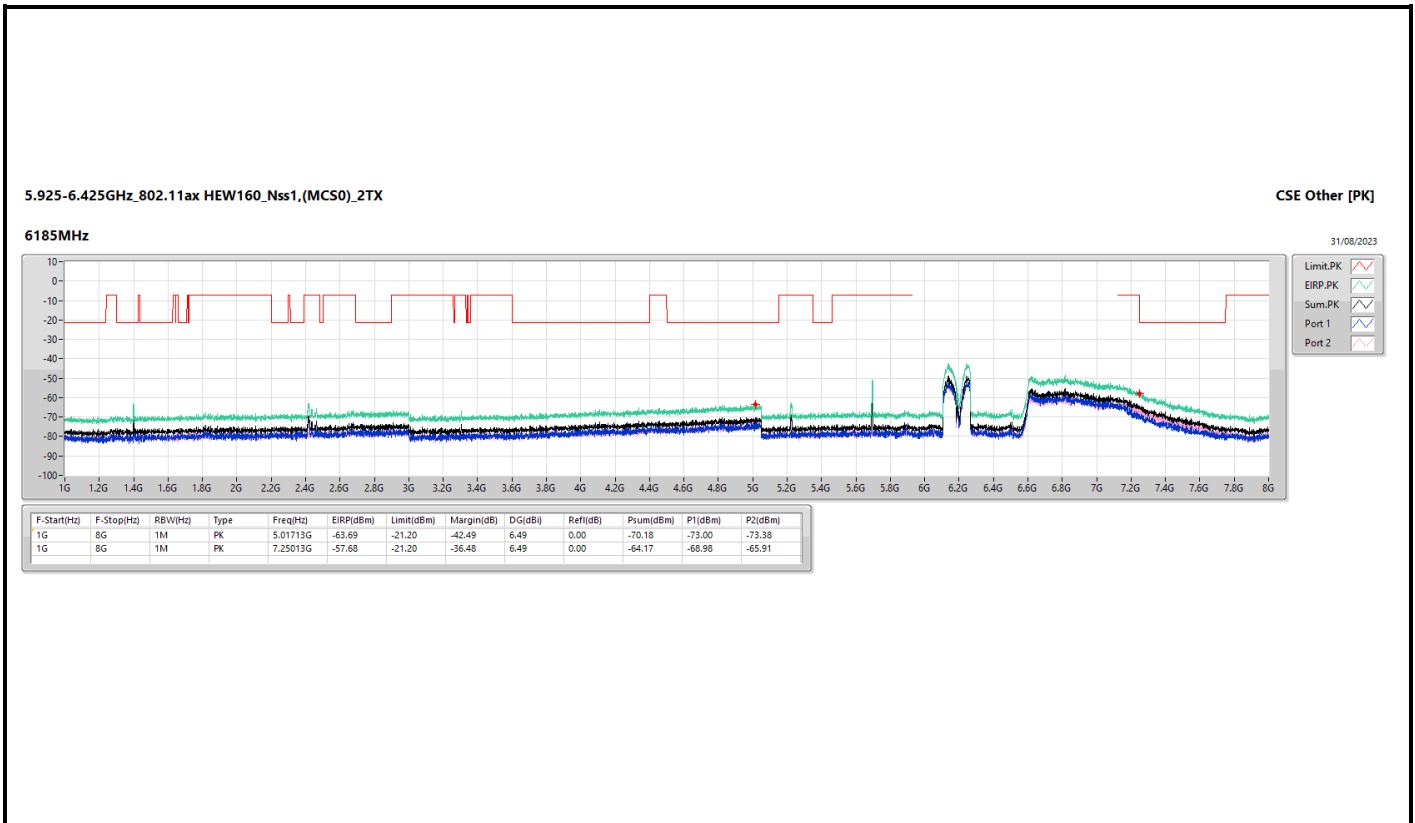

5.925-6.425GHz_802.11ax_HEW160_Nss1,(MCS0)_2TX

CSE Other [AV]

6025MHz

31/08/2023

- Limit.AV
- ERP.AV
- Sum.AV
- Port 1
- Port 2

F-Start(Hz)	F-Stop(Hz)	RBW(Hz)	Type	Freq(Hz)	EIRP(dBm)	Limit(dBm)	Margin(dB)	DG(dB)	Ref1(dB)	Psum(dBm)	P1(dBm)	P2(dBm)
1G	8G	1M	AV	5.01188G	-72.63	-41.20	-31.43	6.49	0.00	-79.12	-82.20	-82.06
1G	8G	1M	AV	7.2545G	-66.55	-41.20	-25.35	6.49	0.00	-73.04	-77.48	-74.98