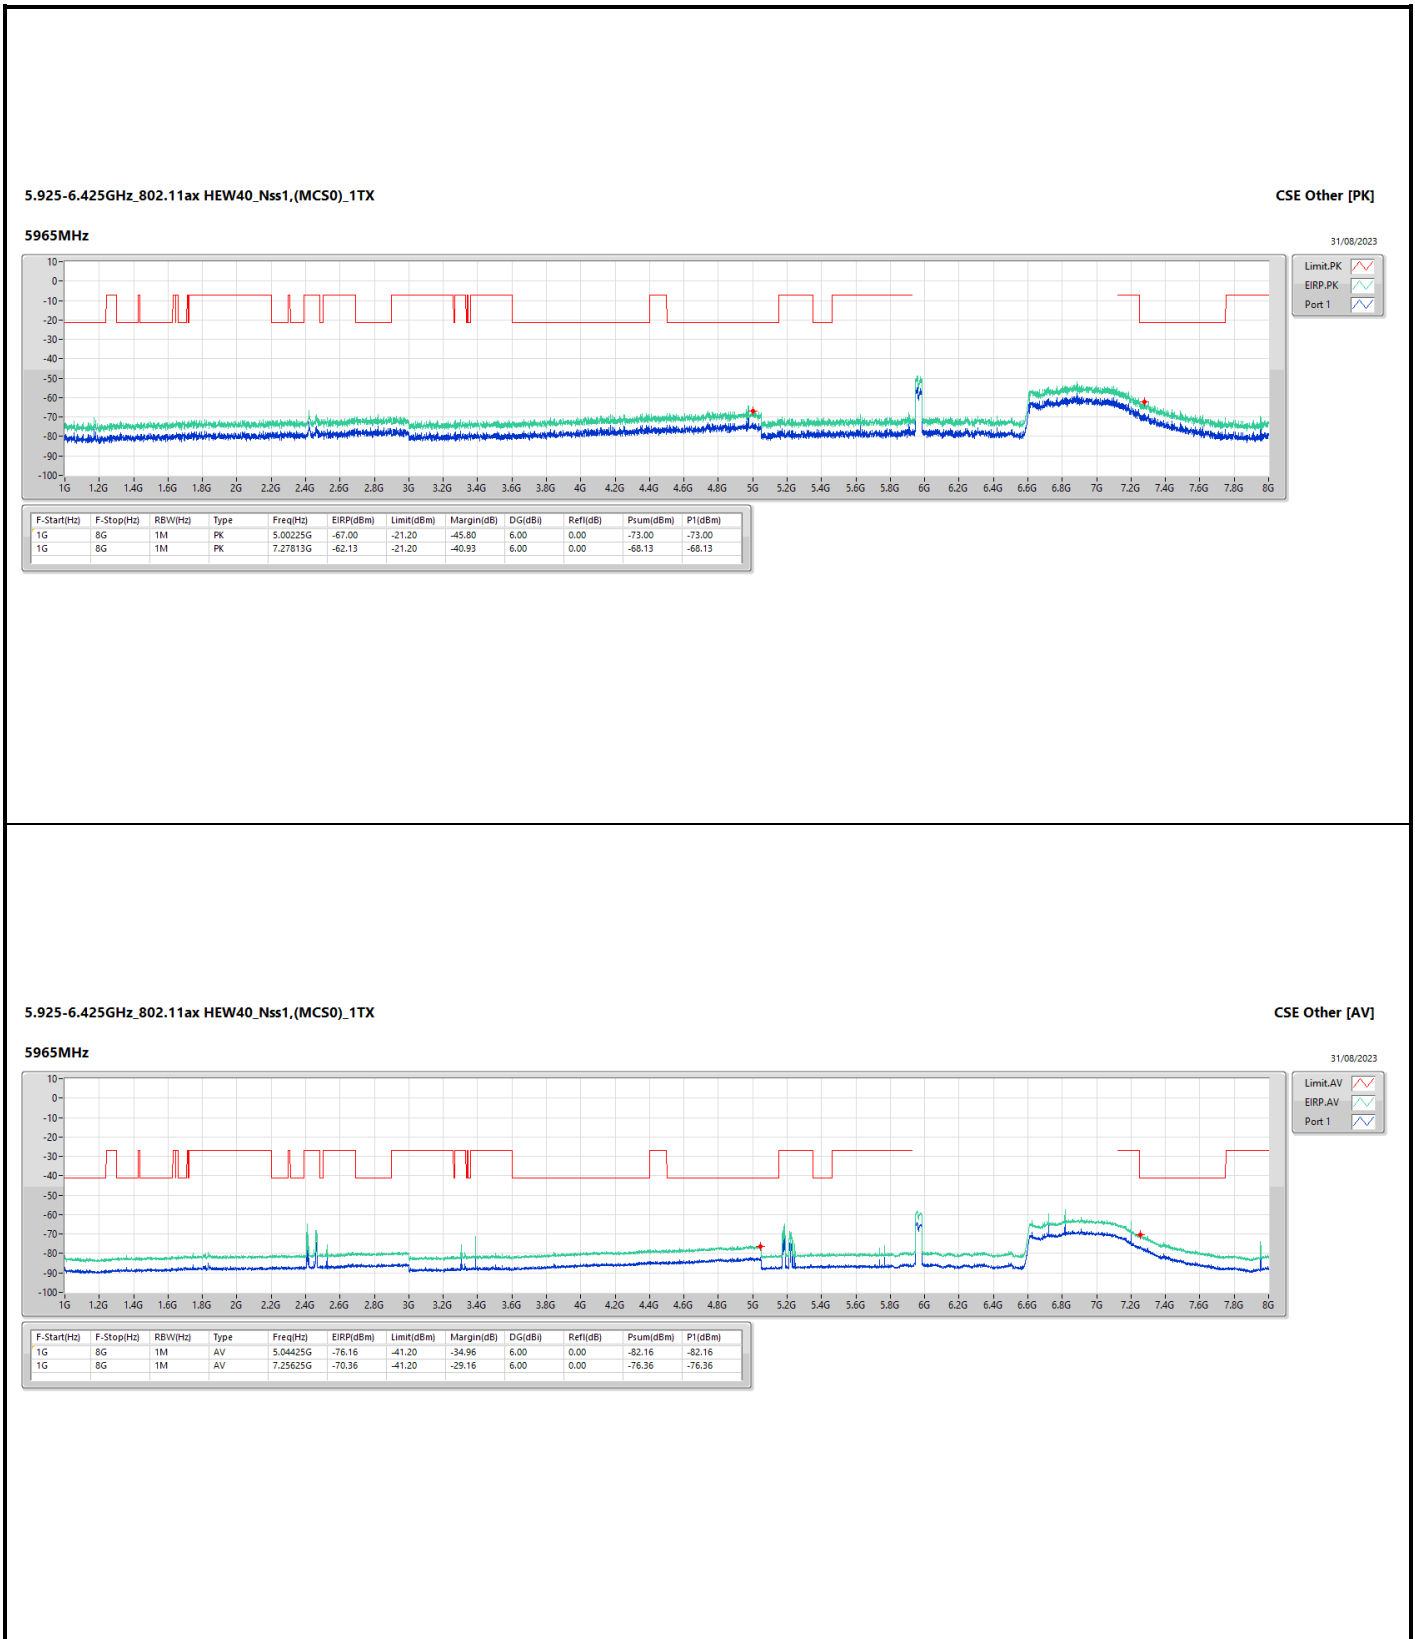

6.525-6.875GHz_802.11ax HEW20_Nss1,(MCS0)_1TX

CSE Other [AV]

6855MHz

31/08/2023

F-Start(Hz)	F-Stop(Hz)	RBW(Hz)	Type	Freq(Hz)	EIRP(dBm)	Limit(dBm)	Margin(dB)	DG(dB)	Ref1(dB)	Psum(dBm)	P1(dBm)
1G	8G	1M	AV	5.55613G	-59.39	-27.00	-32.39	7.65	0.00	-67.04	-67.04
1G	8G	1M	AV	7.29563G	-70.60	-41.20	-29.40	7.65	0.00	-78.25	-78.25