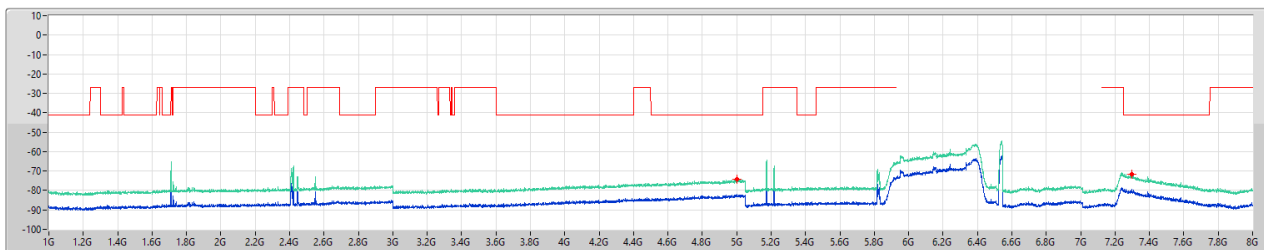

F-Start(Hz)	F-Stop(Hz)	RBW(Hz)	Type	Freq(Hz)	EIRP(dBm)	Limit(dBm)	Margin(dB)	DG(dB)	Ref1(dB)	Psum(dBm)	P1(dBm)
1G	8G	1M	AV	5.00138G	-74.41	-41.20	-33.21	7.65	0.00	-82.06	-82.06
1G	8G	1M	AV	7.2965G	-71.56	-41.20	-30.36	7.65	0.00	-79.21	-79.21