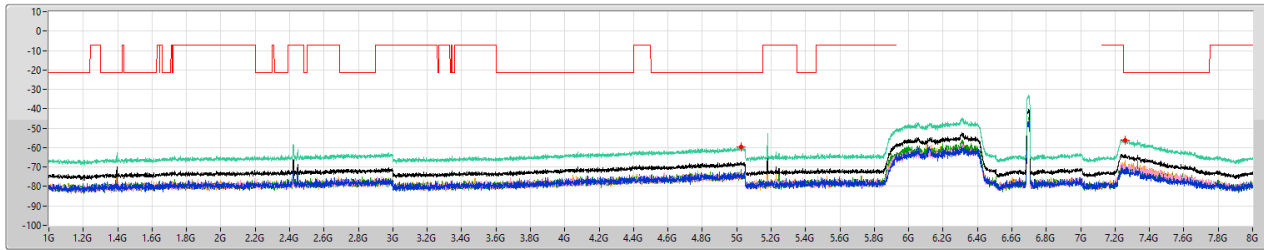

6.525-6.875GHz_802.11ax HEW20_Nss1,(MCS0)_4TX

CSE Other [PK]

6695MHz

01/09/2023

- Limit_LPK
- ERP_LPK
- Sum_LPK
- Port 1
- Port 2
- Port 3
- Port 4

F-Start(Hz)	F-Stop(Hz)	RBW(Hz)	Type	Freq(Hz)	EIRP(dBm)	Limit(dBm)	Margin(dB)	DG(dB)	Ref1(dB)	Psum(dBm)	P1(dBm)	P2(dBm)	P3(dBm)	P4(dBm)
1G	8G	1M	PK	5.02588G	-59.74	-21.20	-38.54	7.65	0.00	-67.39	-73.80	-74.27	-73.24	-72.52
1G	8G	1M	PK	7.25713G	-56.04	-21.20	-34.84	7.65	0.00	-63.69	-73.22	-70.99	-70.81	-66.63

6.525-6.875GHz_802.11ax HEW20_Nss1,(MCS0)_4TX

CSE Other [AV]

6695MHz

01/09/2023