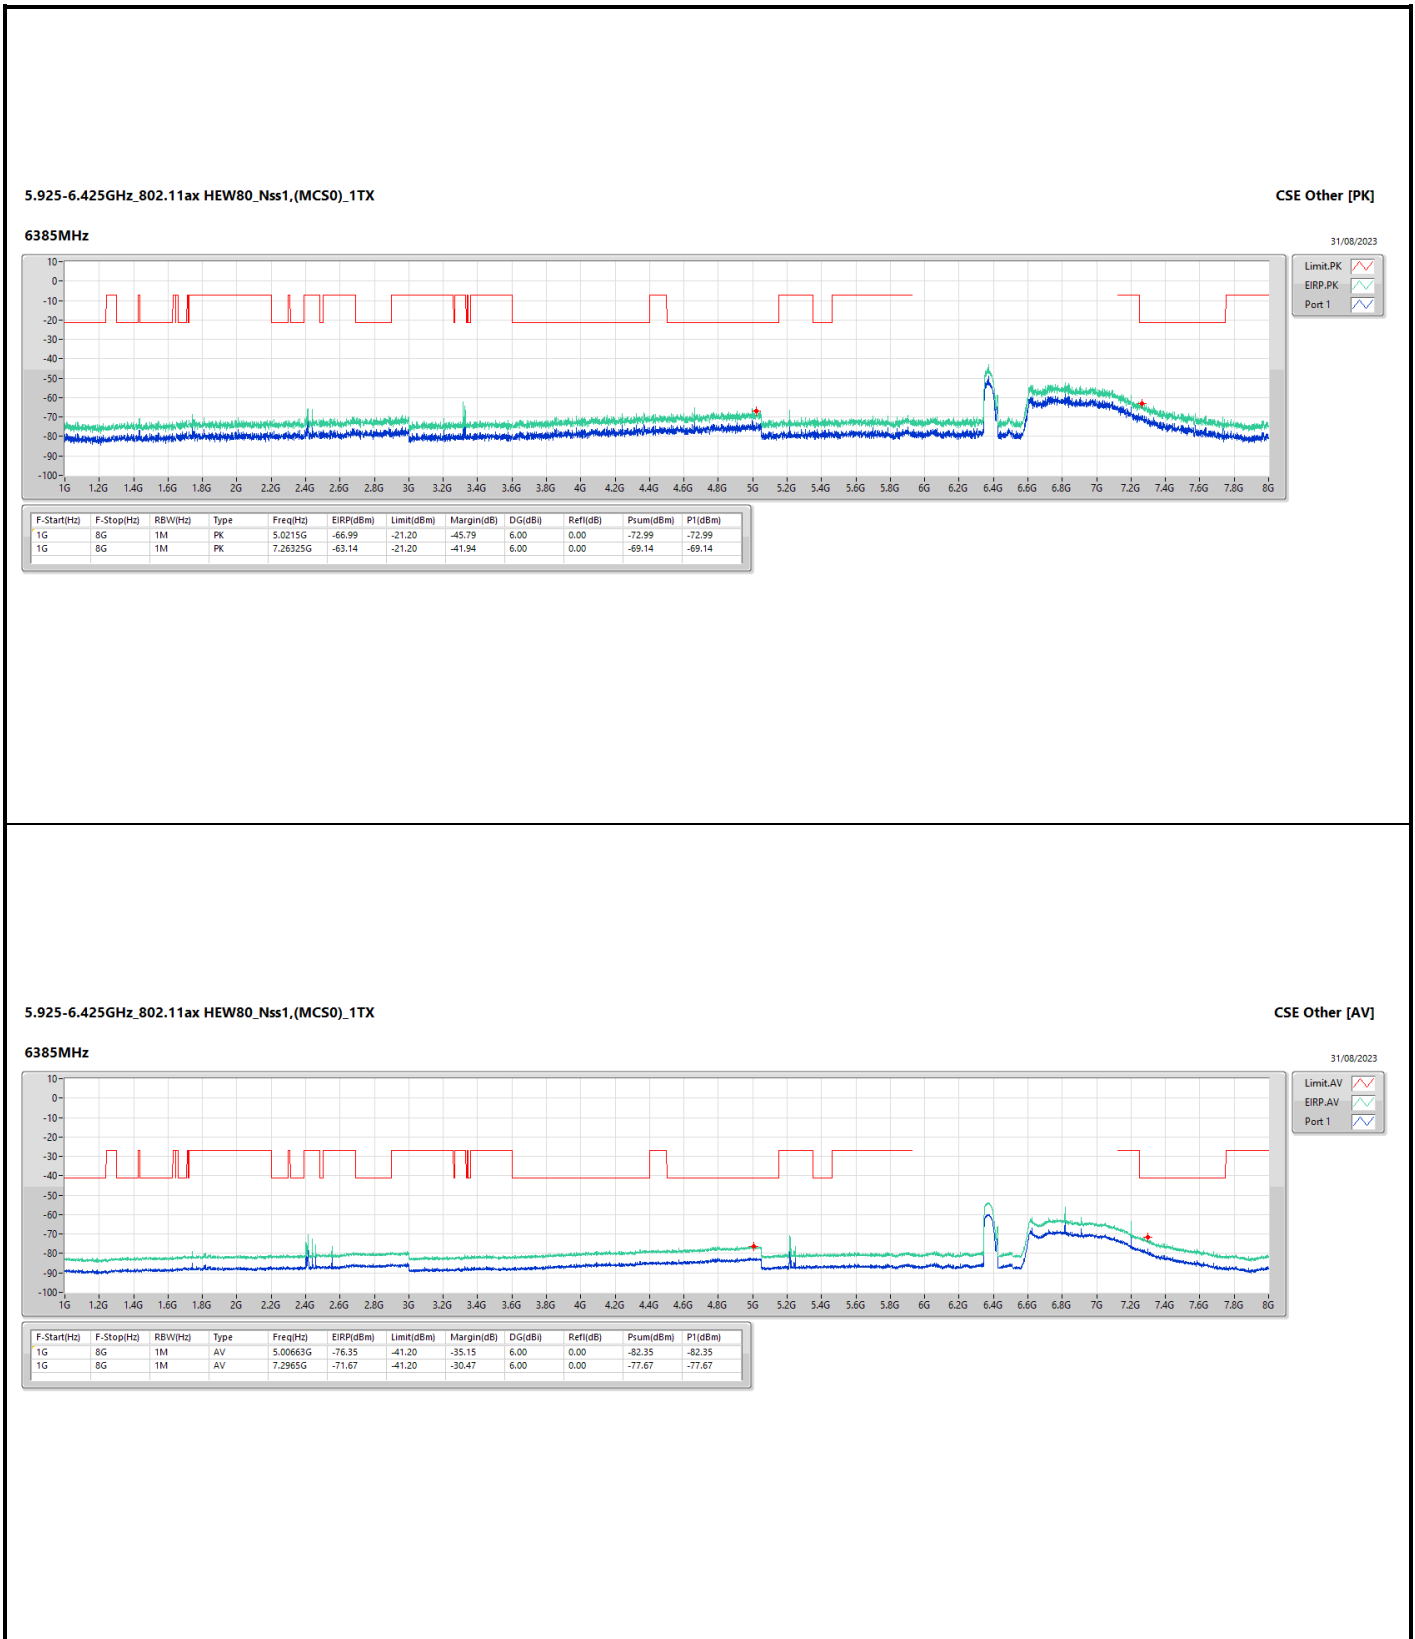

5.925-6.425GHz_802.11ax HEW80_Nss1,(MCS0)_1TX

CSE Other [AV]

6225MHz

31/08/2023

F-Start(Hz)	F-Stop(Hz)	RBW(Hz)	Type	Freq(Hz)	EIRP(dBm)	Limit(dBm)	Margin(dB)	DG(dB)	Ref1(dB)	Psum(dBm)	P1(dBm)
1G	8G	1M	AV	5.0285G	-75.57	-41.20	-34.37	6.00	0.00	-81.57	-81.57
1G	8G	1M	AV	7.251G	-71.25	-41.20	-30.05	6.00	0.00	-77.25	-77.25