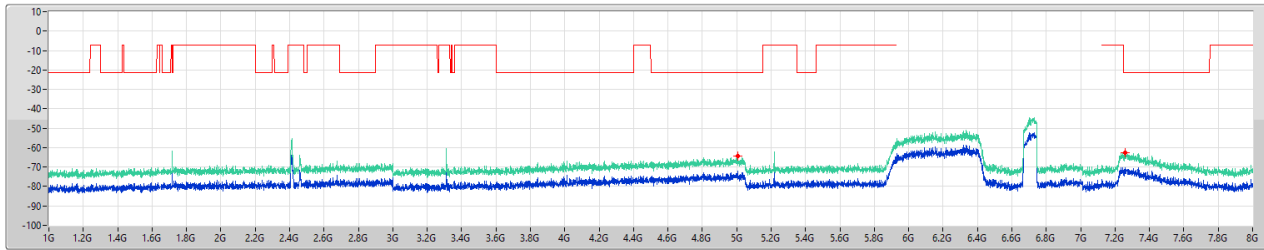

6.525-6.875GHz_802.11ax HEW80_Nss1,(MCS0)_1TX

CSE Other [PK]

6705MHz

31/08/2023

F-Start(Hz)	F-Stop(Hz)	RBW(Hz)	Type	Freq(Hz)	EIRP(dBm)	Limit(dBm)	Margin(dB)	DG(dB)	Ref1(dB)	Psum(dBm)	P1(dBm)
1G	8G	1M	PK	5.004G	-64.40	-21.20	-43.20	7.65	0.00	-72.05	-72.05
1G	8G	1M	PK	7.25713G	-62.72	-21.20	-41.52	7.65	0.00	-70.37	-70.37

6.525-6.875GHz_802.11ax HEW80_Nss1,(MCS0)_1TX

CSE Other [AV]

6705MHz

31/08/2023