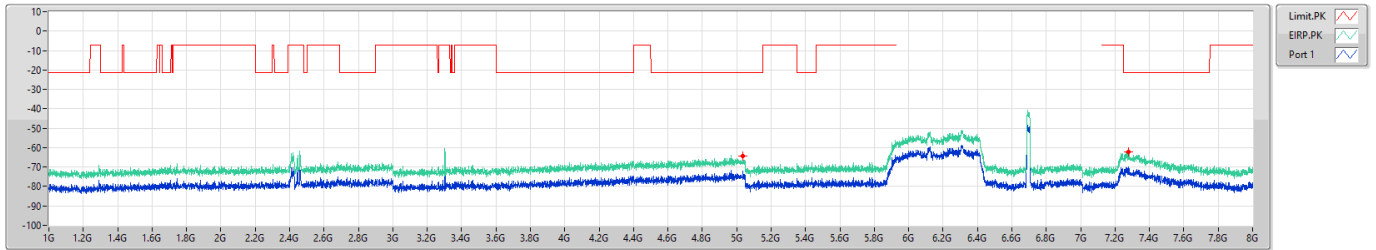

6.525-6.875GHz_802.11ax HEW20_Nss1,(MCS0)_1TX

CSE Other [PK]

6695MHz

31/08/2023

F-Start(Hz)	F-Stop(Hz)	RBW(Hz)	Type	Freq(Hz)	EIRP(dBm)	Limit(dBm)	Margin(dB)	DG(dB)	Ref1(dB)	Psum(dBm)	P1(dBm)
1G	8G	1M	PK	5.03463G	-64.34	-21.20	-43.14	7.65	0.00	-71.99	-71.99
1G	8G	1M	PK	7.27638G	-62.20	-21.20	-41.00	7.65	0.00	-69.85	-69.85

6.525-6.875GHz_802.11ax HEW20_Nss1,(MCS0)_1TX

CSE Other [AV]

6695MHz

31/08/2023