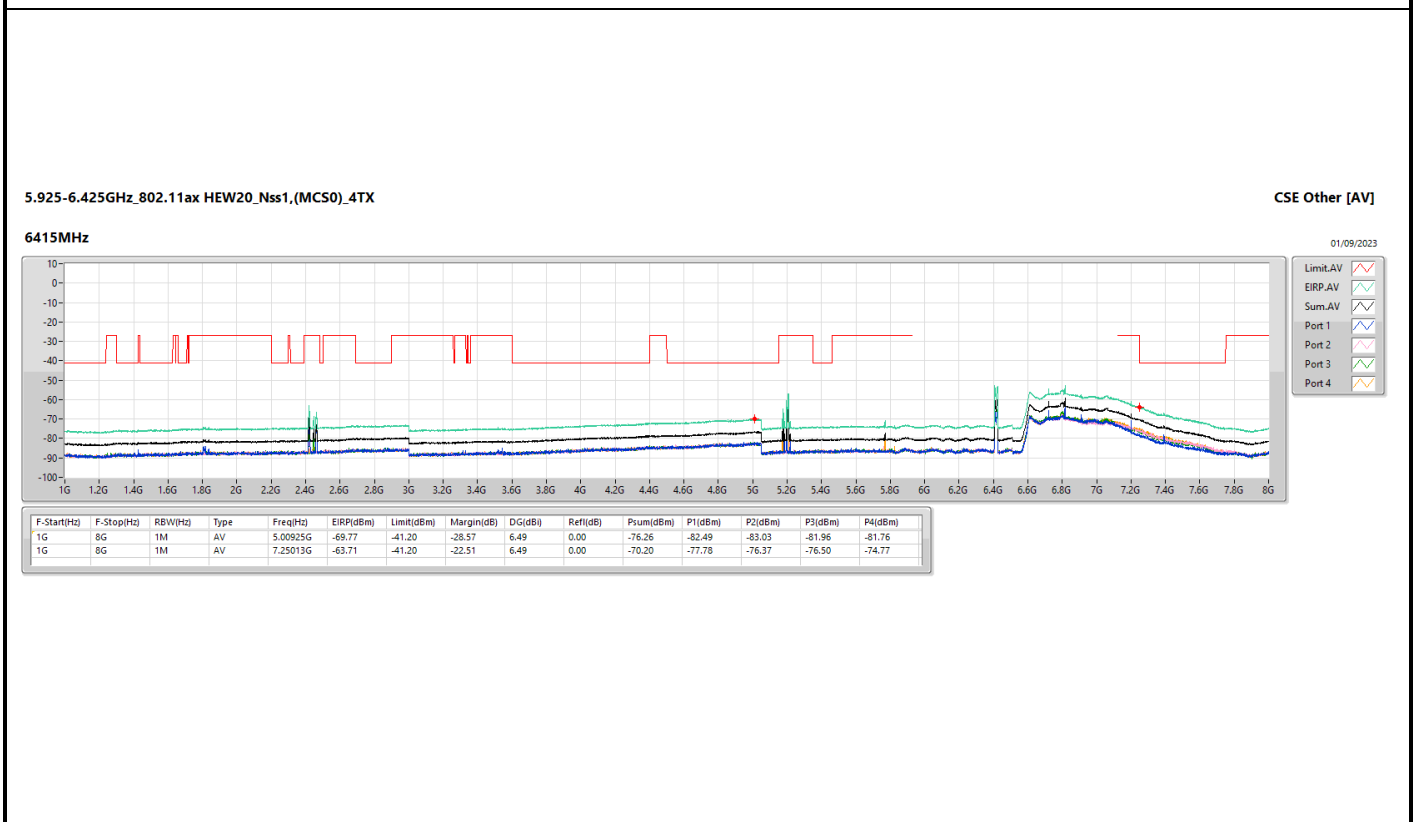

5.925-6.425GHz_802.11ax_HEW160_Nss1,(MCS0)_2TX

CSE Other [AV]

6025MHz

31/08/2023

- Limit.AV
- ERP.AV
- Sum.AV
- Port 1
- Port 2

F-Start(Hz)	F-Stop(Hz)	RBW(Hz)	Type	Freq(Hz)	EIRP(dBm)	Limit(dBm)	Margin(dB)	DG(dB)	Ref1(dB)	Psum(dBm)	P1(dBm)	P2(dBm)
1G	8G	1M	AV	5.01188G	-72.63	-41.20	-31.43	6.49	0.00	-79.12	-82.20	-82.06
1G	8G	1M	AV	7.2545G	-66.55	-41.20	-25.35	6.49	0.00	-73.04	-77.48	-74.98