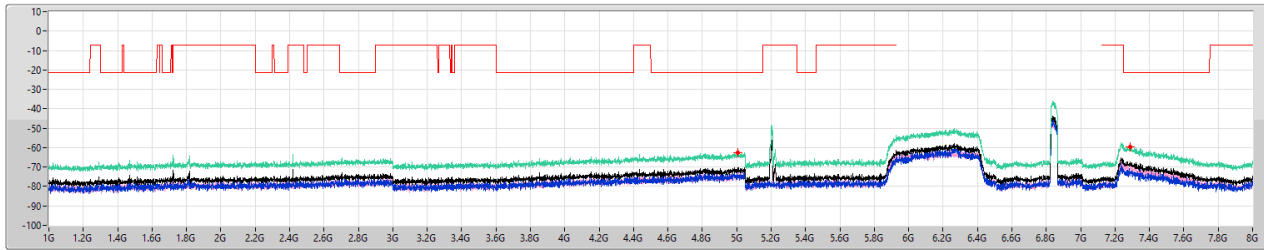

6.525-6.875GHz_802.11ax HEW40_Nss1,(MCS0)_2TX

CSE Other [PK]

6845MHz

31/08/2023

- Limit-PK ☒
- ERP-PK ☒
- Sum-PK ☒
- Port 1 ☒
- Port 2 ☒

F-Start(Hz)	F-Stop(Hz)	RBW(Hz)	Type	Freq(Hz)	EIRP(dBm)	Limit(dBm)	Margin(dB)	DG(dB)	RefI(dB)	Psum(dBm)	P1(dBm)	P2(dBm)
1G	8G	1M	PK	5.0075G	-62.63	-21.20	-41.43	7.65	0.00	-70.28	-74.15	-72.58
1G	8G	1M	PK	7.28863G	-59.66	-21.20	-38.46	7.65	0.00	-67.31	-72.39	-68.92

6.525-6.875GHz_802.11ax HEW40_Nss1,(MCS0)_2TX

CSE Other [AV]

6845MHz

31/08/2023