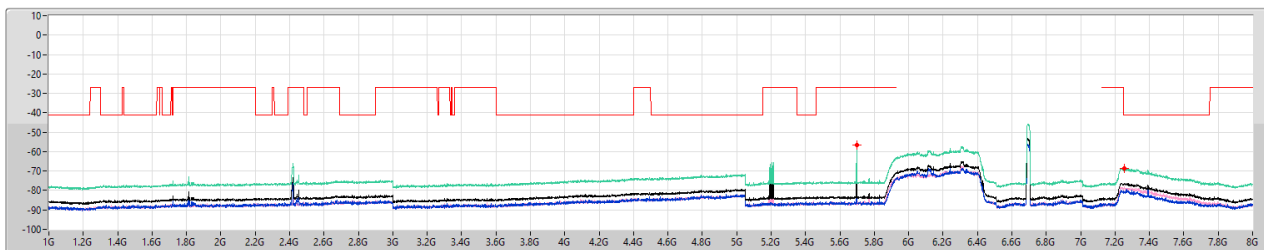

- ☒ Limit.AV
- ☒ ERP.AV
- ☒ Sum.AV
- ☒ Port 1
- ☒ Port 2

F-Start(Hz)	F-Stop(Hz)	RBW(Hz)	Type	Freq(Hz)	EIRP(dBm)	Limit(dBm)	Margin(dB)	DG(dB)	RefI(dB)	Psum(dBm)	P1(dBm)	P2(dBm)
1G	8G	1M	AV	5.697G	-56.39	-27.00	-29.39	7.65	0.00	-64.04	-64.06	-66.62
1G	8G	1M	AV	7.25625G	-68.56	-41.20	-27.36	7.65	0.00	-76.21	-80.80	-78.07