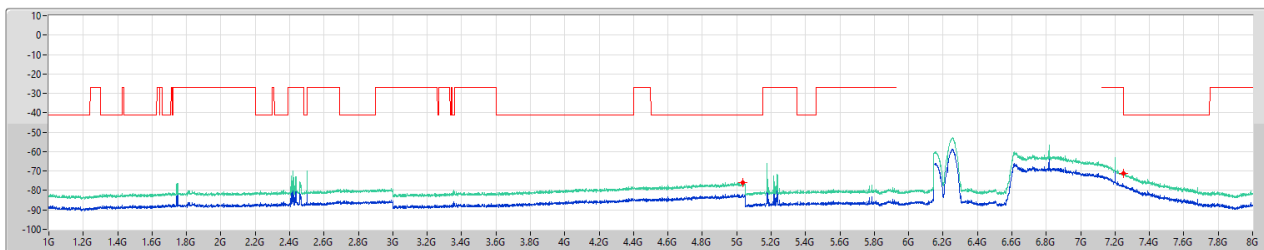

F-Start(Hz)	F-Stop(Hz)	RBW(Hz)	Type	Freq(Hz)	EIRP(dBm)	Limit(dBm)	Margin(dB)	DG(dB)	Ref1(dB)	Psum(dBm)	P1(dBm)
1G	8G	1M	AV	5.03375G	-76.00	-41.20	-34.80	6.00	0.00	-82.00	-82.00
1G	8G	1M	AV	7.25013G	-71.33	-41.20	-30.13	6.00	0.00	-77.33	-77.33