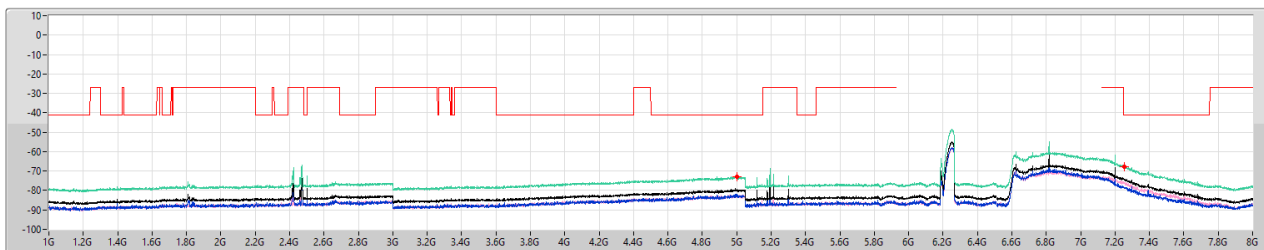

- ☒ Limit.AV
- ☒ ERP.AV
- ☒ Sum.AV
- ☒ Port 1
- ☒ Port 2

F-Start(Hz)	F-Stop(Hz)	RBW(Hz)	Type	Freq(Hz)	EIRP(dBm)	Limit(dBm)	Margin(dB)	DG(dB)	RefI(dB)	Psum(dBm)	P1(dBm)	P2(dBm)
1G	8G	1M	AV	5.00225G	-73.08	-41.20	-31.88	6.49	0.00	-79.57	-81.94	-83.32
1G	8G	1M	AV	7.25625G	-67.66	-41.20	-26.46	6.49	0.00	-74.15	-78.49	-76.14