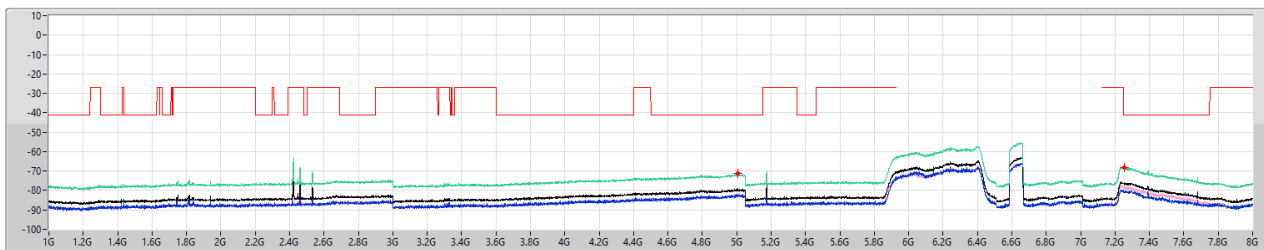

- ☒ Limit.AV
- ☒ ERP.AV
- ☒ Sum.AV
- ☒ Port 1
- ☒ Port 2

F-Start(Hz)	F-Stop(Hz)	RBW(Hz)	Type	Freq(Hz)	EIRP(dBm)	Limit(dBm)	Margin(dB)	DG(dB)	Ref1(dB)	Psum(dBm)	P1(dBm)	P2(dBm)
1G	8G	1M	AV	5.00838G	-71.36	-41.20	-30.16	7.65	0.00	-79.01	-82.39	-81.68
1G	8G	1M	AV	7.25625G	-68.26	-41.20	-27.06	7.65	0.00	-75.91	-80.91	-77.56