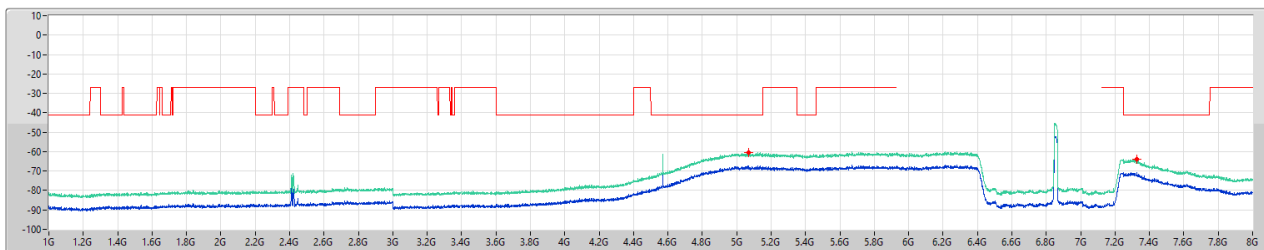

F-Start(Hz)	F-Stop(Hz)	RBW(Hz)	Type	Freq(Hz)	EIRP(dBm)	Limit(dBm)	Margin(dB)	DG(dB)	Ref1(dB)	Psum(dBm)	P1(dBm)
1G	8G	1M	AV	5.06963G	-60.43	-41.20	-19.23	6.80	0.00	-67.23	-67.23
1G	8G	1M	AV	7.32713G	-64.03	-41.20	-22.83	6.80	0.00	-70.83	-70.83