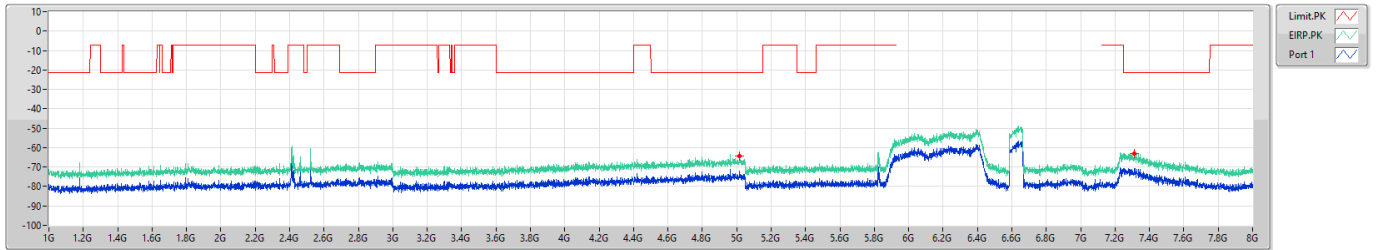

6.525-6.875GHz_802.11ax HEW80_Nss1,(MCS0)_1TX

CSE Other [PK]

6625MHz

31/08/2023

F-Start(Hz)	F-Stop(Hz)	RBW(Hz)	Type	Freq(Hz)	EIRP(dBm)	Limit(dBm)	Margin(dB)	DG(dB)	Ref1(dB)	Psum(dBm)	P1(dBm)
1G	8G	1M	PK	5.0145G	-64.32	-21.20	-43.12	7.65	0.00	-71.97	-71.97
1G	8G	1M	PK	7.31225G	-63.04	-21.20	-41.84	7.65	0.00	-70.69	-70.69

6.525-6.875GHz_802.11ax HEW80_Nss1,(MCS0)_1TX

CSE Other [AV]

6625MHz

31/08/2023