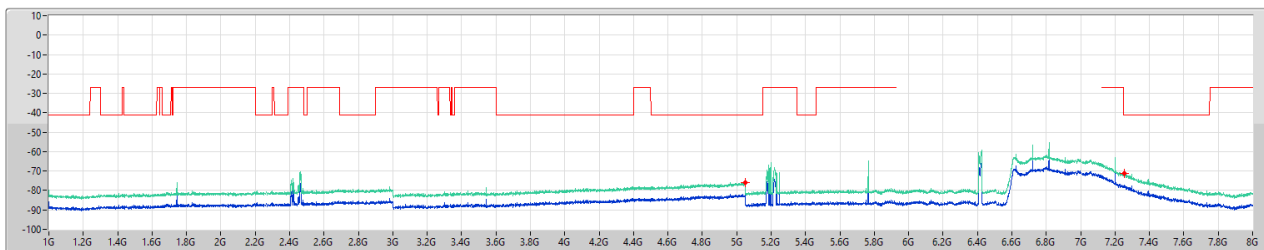

F-Start(Hz)	F-Stop(Hz)	RBW(Hz)	Type	Freq(Hz)	EIRP(dBm)	Limit(dBm)	Margin(dB)	DG(dB)	Ref1(dB)	Psum(dBm)	P1(dBm)
1G	8G	1M	AV	5.0495G	-75.73	-41.20	-34.53	6.00	0.00	-81.73	-81.73
1G	8G	1M	AV	7.25538G	-71.24	-41.20	-30.04	6.00	0.00	-77.24	-77.24