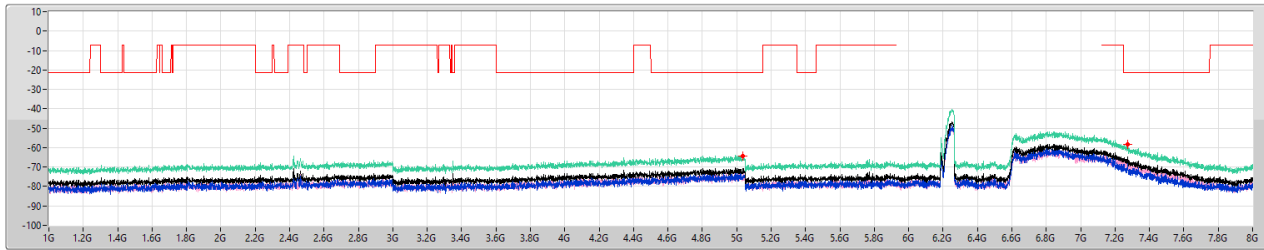

5.925-6.425GHz_802.11ax HEW80_Nss1,(MCS0)_2TX

CSE Other [PK]

6225MHz

31/08/2023

- ☒ Limit.PK
- ☒ ERP.PK
- ☒ Sum.PK
- ☒ Port 1
- ☒ Port 2

F-Start(Hz)	F-Stop(Hz)	RBW(Hz)	Type	Freq(Hz)	EIRP(dBm)	Limit(dBm)	Margin(dB)	DG(dB)	RefI(dB)	Psum(dBm)	P1(dBm)	P2(dBm)
1G	8G	1M	PK	5.03725G	-64.22	-21.20	-43.02	6.49	0.00	-70.71	-74.98	-72.75
1G	8G	1M	PK	7.272G	-58.36	-21.20	-37.16	6.49	0.00	-64.85	-67.68	-68.04

5.925-6.425GHz_802.11ax HEW80_Nss1,(MCS0)_2TX

CSE Other [AV]

6225MHz

31/08/2023