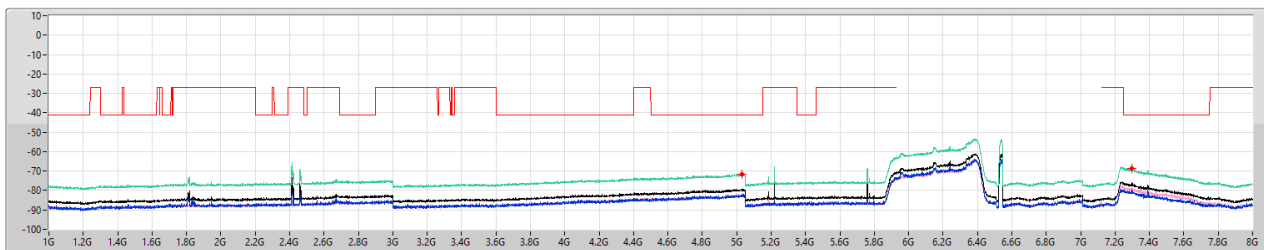

- ☒ Limit-AV
- ☒ ERP-AV
- ☒ Sum-AV
- ☒ Port 1
- ☒ Port 2

F-Start(Hz)	F-Stop(Hz)	RBW(Hz)	Type	Freq(Hz)	EIRP(dBm)	Limit(dBm)	Margin(dB)	DG(dB)	Ref1(dB)	Psum(dBm)	P1(dBm)	P2(dBm)
1G	8G	1M	AV	5.03113G	-71.57	-41.20	-30.37	7.65	0.00	-79.22	-83.02	-81.57
1G	8G	1M	AV	7.2665G	-68.44	-41.20	-27.24	7.65	0.00	-76.09	-79.33	-78.89