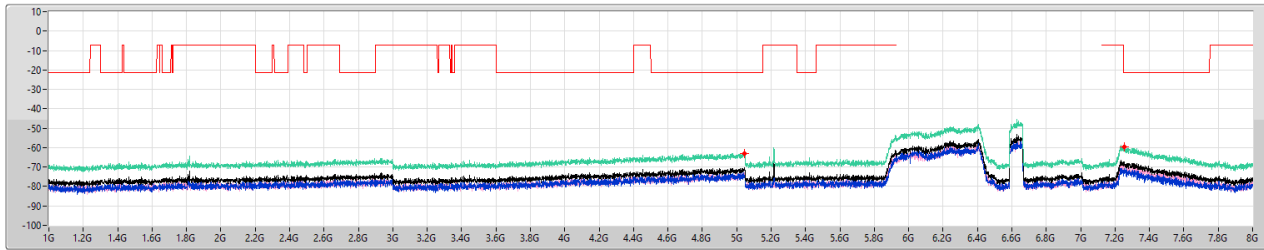

6.525-6.875GHz_802.11ax HEW80_Nss1,(MCS0)_2TX

CSE Other [PK]

6625MHz

31/08/2023

- ☒ Limit.PK
- ☒ ERP.PK
- ☒ Sum.PK
- ☒ Port 1
- ☒ Port 2

F-Start(Hz)	F-Stop(Hz)	RBW(Hz)	Type	Freq(Hz)	EIRP(dBm)	Limit(dBm)	Margin(dB)	DG(dB)	Ref1(dB)	Psum(dBm)	P1(dBm)	P2(dBm)
1G	8G	1M	PK	5.04688G	-62.90	-21.20	-41.70	7.65	0.00	-70.55	-74.32	-72.92
1G	8G	1M	PK	7.25363G	-59.57	-21.20	-38.37	7.65	0.00	-67.22	-72.78	-68.63

6.525-6.875GHz_802.11ax HEW80_Nss1,(MCS0)_2TX

CSE Other [AV]

6625MHz

31/08/2023