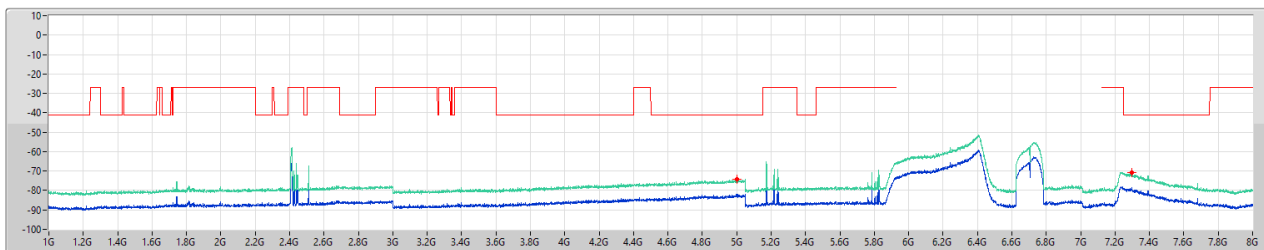

F-Start(Hz)	F-Stop(Hz)	RBW(Hz)	Type	Freq(Hz)	EIRP(dBm)	Limit(dBm)	Margin(dB)	DG(dB)	Ref(dB)	Psum(dBm)	P1(dBm)
1G	8G	1M	AV	5.00313G	-74.37	-41.20	-33.17	7.65	0.00	-82.02	-82.02
1G	8G	1M	AV	7.29563G	-70.98	-41.20	-29.78	7.65	0.00	-78.63	-78.63