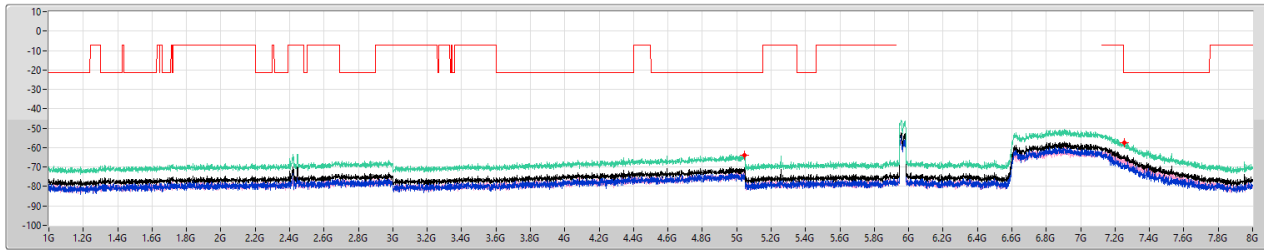

5.925-6.425GHz_802.11ax_HEW40_Nss1,(MCS0)_2TX

CSE Other [PK]

5965MHz

31/08/2023

F-Start(Hz)	F-Stop(Hz)	RBW(Hz)	Type	Freq(Hz)	EIRP(dBm)	Limit(dBm)	Margin(dB)	DG(dB)	Ref1(dB)	Psum(dBm)	P1(dBm)	P2(dBm)
1G	8G	1M	PK	5.046886	-63.90	-21.20	-42.70	6.49	0.00	-70.39	-74.86	-72.31
1G	8G	1M	PK	7.251886	-57.38	-21.20	-36.18	6.49	0.00	-63.87	-68.31	-65.80

5.925-6.425GHz_802.11ax_HEW40_Nss1,(MCS0)_2TX

CSE Other [AV]

5965MHz

31/08/2023