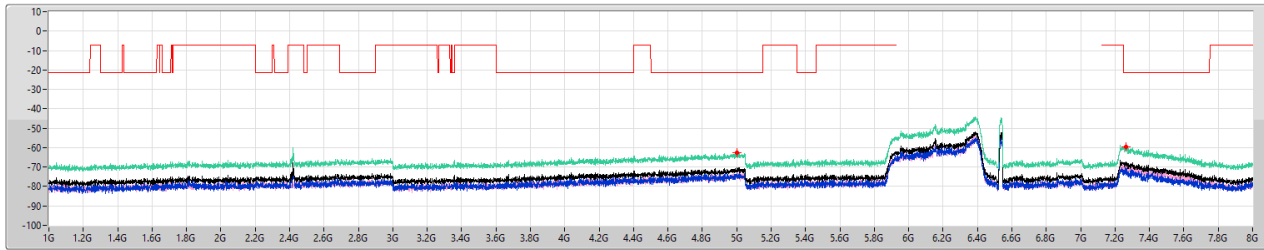

6.525-6.875GHz_802.11ax HEW20_Nss1,(MCS0)_2TX

CSE Other [PK]

6535MHz

31/08/2023

- ☒ Limit-PK
- ☒ ERP-PK
- ☒ Sum-PK
- ☒ Port 1
- ☒ Port 2

F-Start(Hz)	F-Stop(Hz)	RBW(Hz)	Type	Freq(Hz)	EIRP(dBm)	Limit(dBm)	Margin(dB)	DG(dB)	Ref1(dB)	Psum(dBm)	P1(dBm)	P2(dBm)
1G	8G	1M	PK	5.00138G	-62.54	-21.20	-41.34	7.65	0.00	-70.19	-74.76	-72.05
1G	8G	1M	PK	7.26325G	-59.50	-21.20	-38.30	7.65	0.00	-67.15	-70.96	-69.48

6.525-6.875GHz_802.11ax HEW20_Nss1,(MCS0)_2TX

CSE Other [AV]

6535MHz

31/08/2023