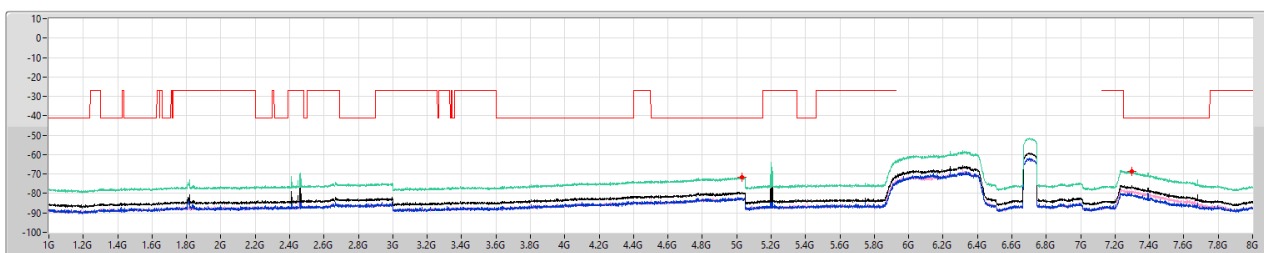

F-Start(Hz)	F-Stop(Hz)	RBW(Hz)	Type	Freq(Hz)	EIRP(dBm)	Limit(dBm)	Margin(dB)	DG(dB)	Ref(dB)	Psum(dBm)	P1(dBm)	P2(dBm)
1G	8G	1M	AV	5.03025G	-71.56	-41.20	-30.36	7.65	0.00	-79.21	-82.20	-82.24
1G	8G	1M	AV	7.2965G	-68.44	-41.20	-27.24	7.65	0.00	-76.09	-79.70	-78.58