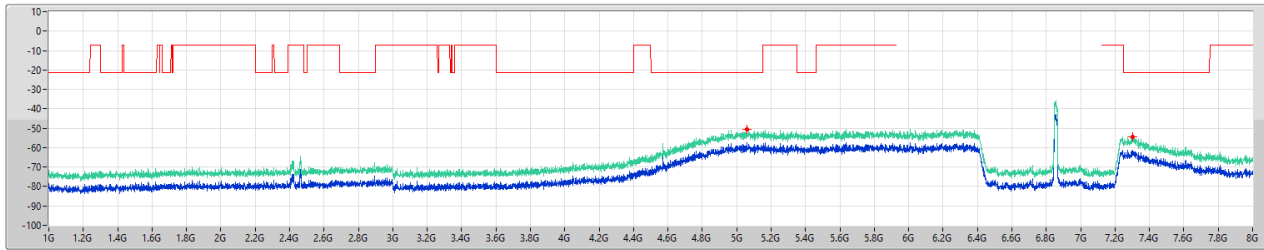

6.525-6.875GHz_802.11ax HEW20_Nss1,(MCS0)_1TX

CSE Other [PK]

6855MHz

31/08/2023

F-Start(Hz)	F-Stop(Hz)	RBW(Hz)	Type	Freq(Hz)	EIRP(dBm)	Limit(dBm)	Margin(dB)	DG(dB)	Ref1(dB)	Psum(dBm)	P1(dBm)
1G	8G	1M	PK	5.05913G	-50.62	-21.20	-29.42	6.80	0.00	-57.42	-57.42
1G	8G	1M	PK	7.3035G	-54.39	-21.20	-33.19	6.80	0.00	-61.19	-61.19

6.525-6.875GHz_802.11ax HEW20_Nss1,(MCS0)_1TX

CSE Other [AV]

6855MHz

31/08/2023