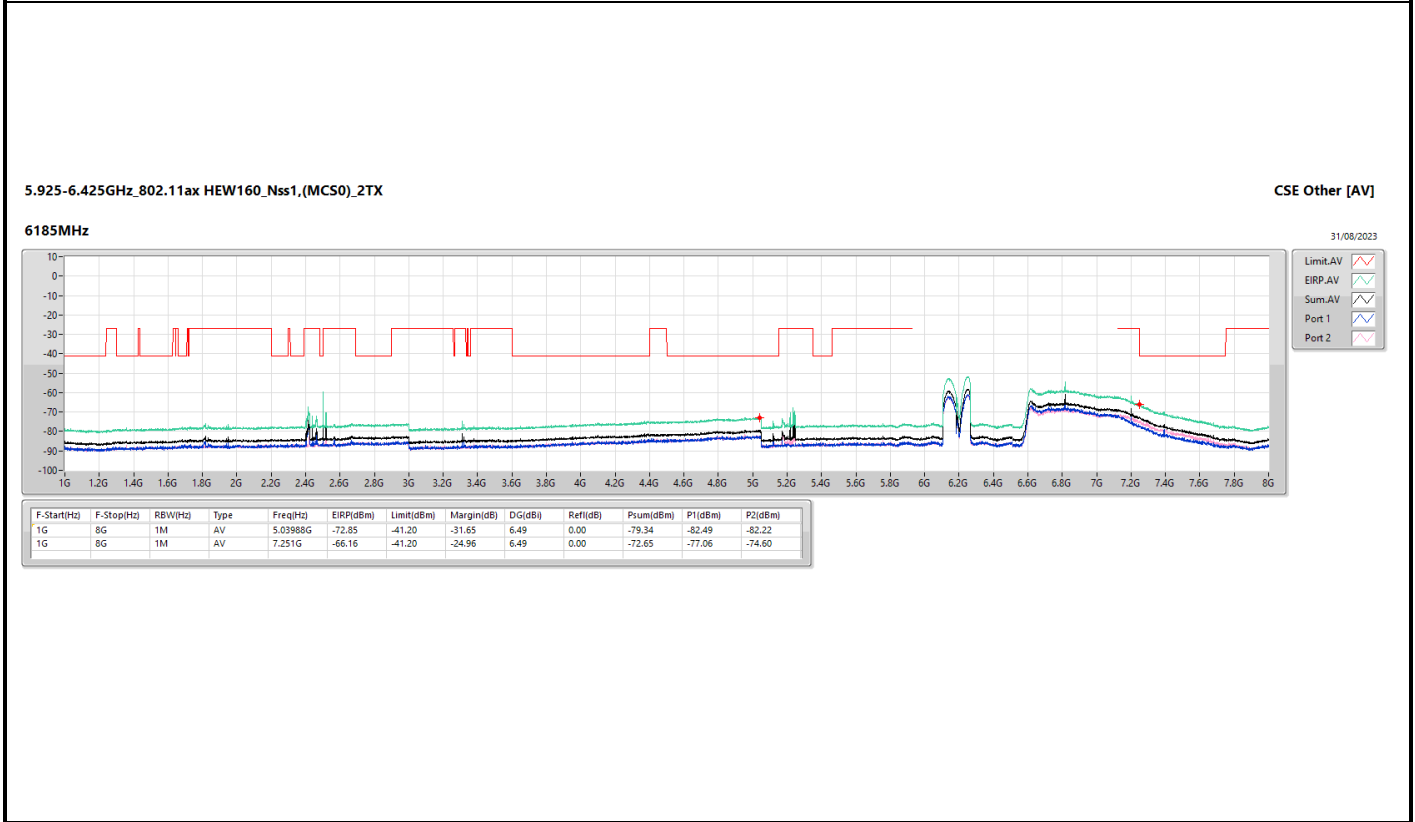

5.925-6.425GHz_802.11ax_HEW160_Nss1,(MCS0)_2TX

CSE Other [AV]

6025MHz

31/08/2023

- Limit.AV
- ERP.AV
- Sum.AV
- Port 1
- Port 2

F-Start(Hz)	F-Stop(Hz)	RBW(Hz)	Type	Freq(Hz)	EIRP(dBm)	Limit(dBm)	Margin(dB)	DG(dB)	Ref1(dB)	Psum(dBm)	P1(dBm)	P2(dBm)
1G	8G	1M	AV	5.01188G	-72.63	-41.20	-31.43	6.49	0.00	-79.12	-82.20	-82.06
1G	8G	1M	AV	7.2545G	-66.55	-41.20	-25.35	6.49	0.00	-73.04	-77.48	-74.98