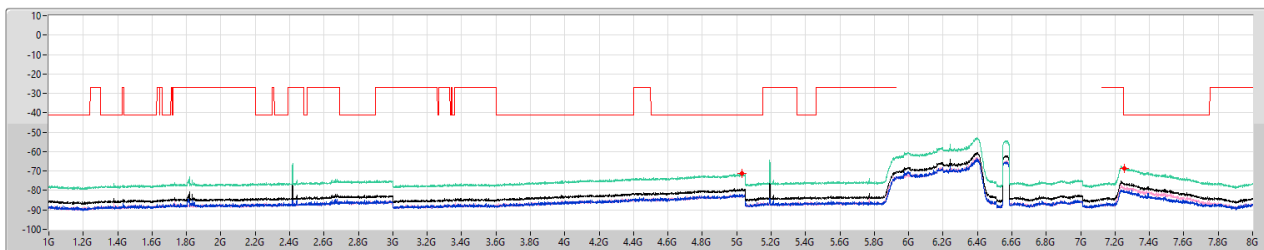

- Limit-AV ☒
- ERP-AV ☒
- Sum-AV ☒
- Port 1 ☒
- Port 2 ☐

F-Start(Hz)	F-Stop(Hz)	RBW(Hz)	Type	Freq(Hz)	EIRP(dBm)	Limit(dBm)	Margin(dB)	DG(dB)	Ref1(dB)	Psum(dBm)	P1(dBm)	P2(dBm)
1G	8G	1M	AV	5.03113G	-71.31	-41.20	-30.11	7.65	0.00	-78.96	-81.90	-82.05
1G	8G	1M	AV	7.25188G	-68.54	-41.20	-27.34	7.65	0.00	-76.19	-80.37	-78.28