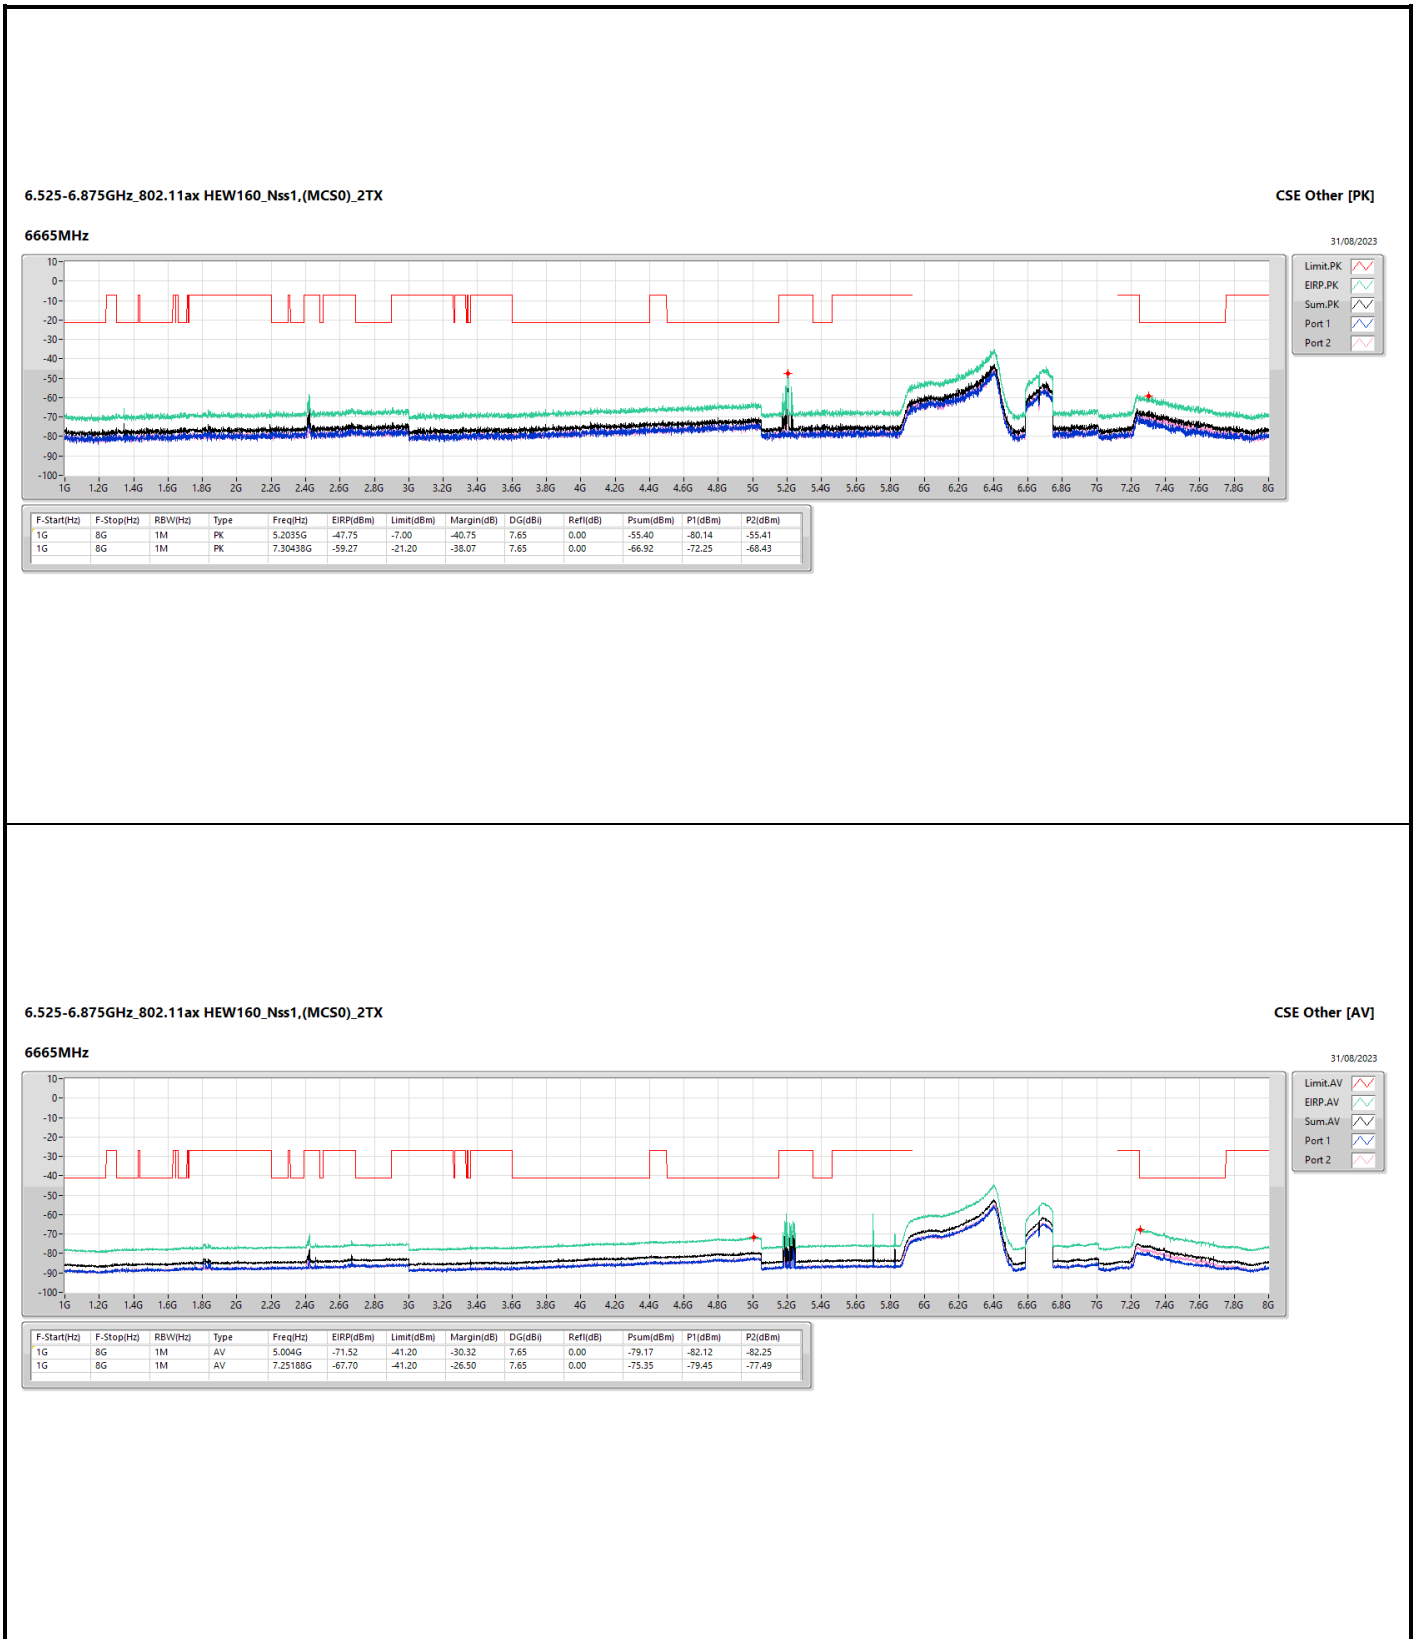

5.925-6.425GHz_802.11ax_HEW160_Nss1,(MCS0)_2TX

CSE Other [AV]

6025MHz

31/08/2023

- Limit.AV
- ERP.AV
- Sum.AV
- Port 1
- Port 2

F-Start(Hz)	F-Stop(Hz)	RBW(Hz)	Type	Freq(Hz)	EIRP(dBm)	Limit(dBm)	Margin(dB)	DG(dB)	Ref1(dB)	Psum(dBm)	P1(dBm)	P2(dBm)
1G	8G	1M	AV	5.01188G	-72.63	-41.20	-31.43	6.49	0.00	-79.12	-82.20	-82.06
1G	8G	1M	AV	7.2545G	-66.55	-41.20	-25.35	6.49	0.00	-73.04	-77.48	-74.98