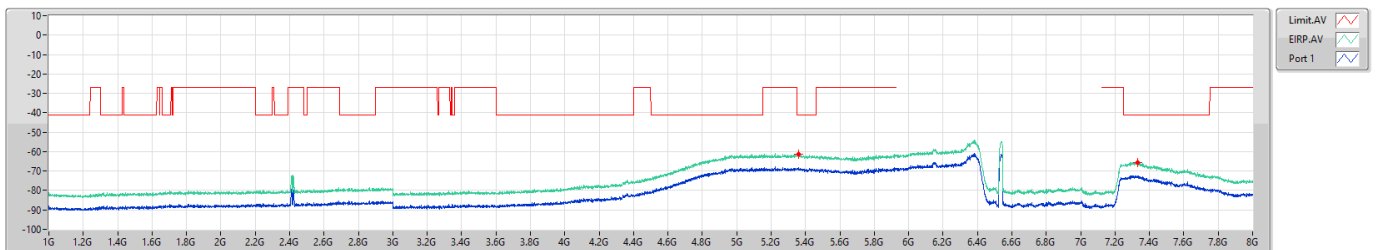

F-Start(Hz)	F-Stop(Hz)	RBW(Hz)	Type	Freq(Hz)	EIRP(dBm)	Limit(dBm)	Margin(dB)	DG(dB)	Ref1(dB)	Psum(dBm)	P1(dBm)
1G	8G	1M	AV	5.35925G	-61.41	-41.20	-20.21	6.80	0.00	-68.21	-68.21
1G	8G	1M	AV	7.32975G	-65.60	-41.20	-24.40	6.80	0.00	-72.40	-72.40