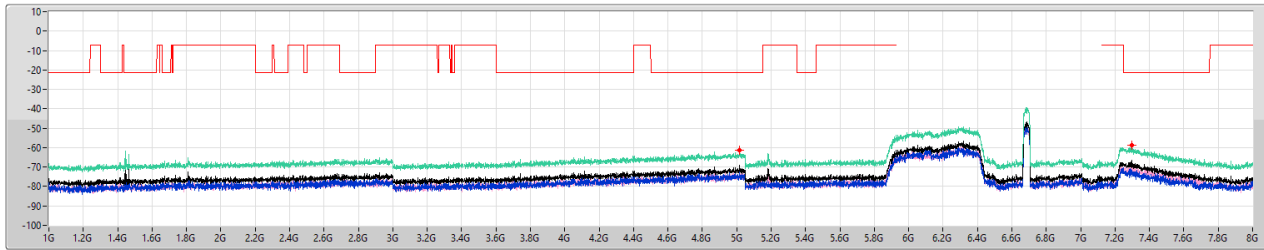

6.525-6.875GHz_802.11ax_HEW40_Nss1,(MCS0)_2TX

CSE Other [PK]

6685MHz

31/08/2023

- ☒ Limit-PK
- ☒ ERP-PK
- ☒ Sum-PK
- ☒ Port 1
- ☒ Port 2

F-Start(Hz)	F-Stop(Hz)	RBW(Hz)	Type	Freq(Hz)	EIRP(dBm)	Limit(dBm)	Margin(dB)	DG(dB)	Ref1(dB)	Psum(dBm)	P1(dBm)	P2(dBm)
1G	8G	1M	PK	5.01713G	-61.31	-21.20	-40.11	7.65	0.00	-68.96	-70.89	-73.41
1G	8G	1M	PK	7.2965G	-58.86	-21.20	-37.66	7.65	0.00	-66.51	-71.59	-68.12

6.525-6.875GHz_802.11ax_HEW40_Nss1,(MCS0)_2TX

CSE Other [AV]

6685MHz

31/08/2023