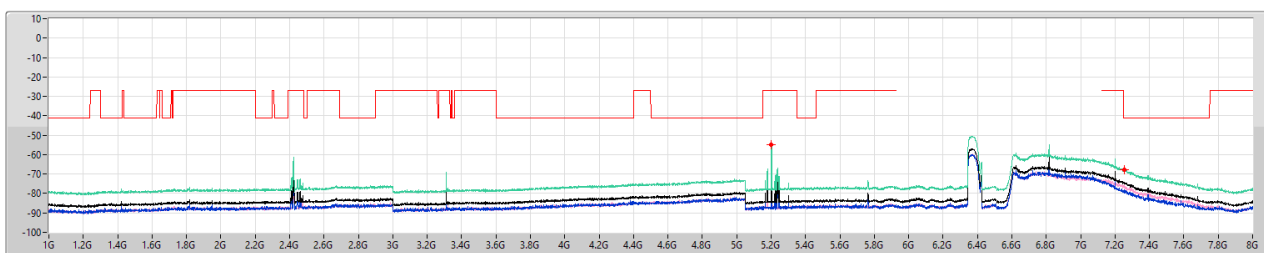

F-Start(Hz)	F-Stop(Hz)	RBW(Hz)	Type	Freq(Hz)	EIRP(dBm)	Limit(dBm)	Margin(dB)	DG(dB)	Ref1(dB)	Psum(dBm)	P1(dBm)	P2(dBm)
1G	8G	1M	AV	5.20175G	-54.75	-27.00	-27.75	6.49	0.00	-61.24	-61.25	-87.29
1G	8G	1M	AV	7.2545G	-67.66	-41.20	-26.46	6.49	0.00	-74.15	-78.26	-76.29