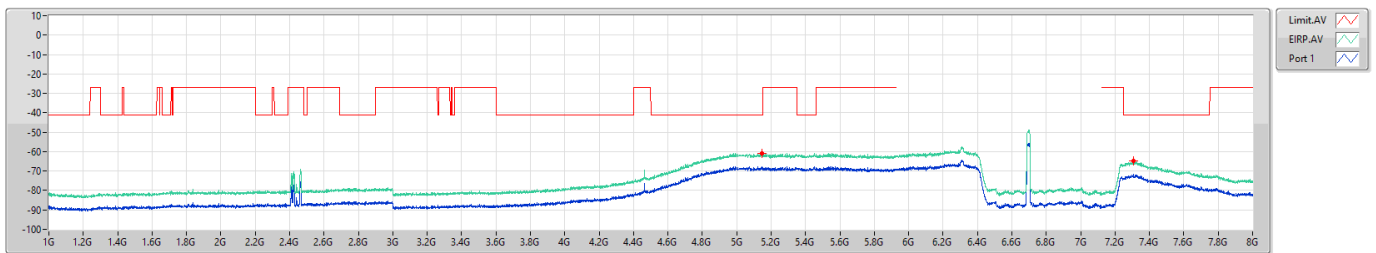

F-Start(Hz)	F-Stop(Hz)	RBW(Hz)	Type	Freq(Hz)	EIRP(dBm)	Limit(dBm)	Margin(dB)	DG(dB)	Ref1(dB)	Psum(dBm)	P1(dBm)
1G	8G	1M	AV	5.14488G	-60.95	-41.20	-19.75	6.80	0.00	-67.75	-67.75
1G	8G	1M	AV	7.30963G	-64.94	-41.20	-23.74	6.80	0.00	-71.74	-71.74