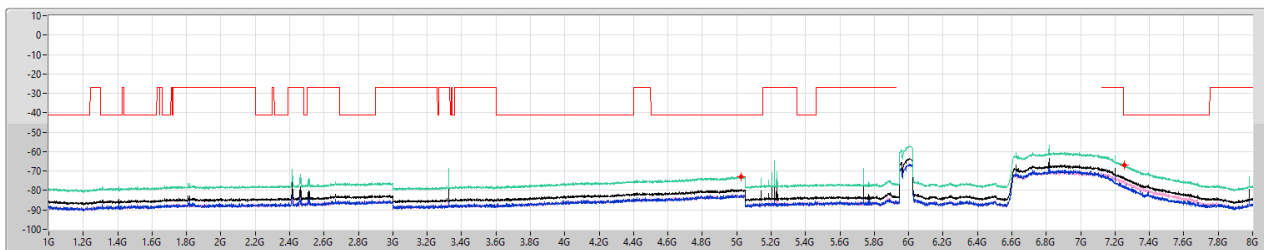

- Limit.AV ☒
- ERP.AV ☒
- Sum.AV ☒
- Port 1 ☒
- Port 2 ☒

F-Start(Hz)	F-Stop(Hz)	RBW(Hz)	Type	Freq(Hz)	EIRP(dBm)	Limit(dBm)	Margin(dB)	DG(dB)	Ref1(dB)	Psum(dBm)	P1(dBm)	P2(dBm)
1G	8G	1M	AV	5.02588G	-72.95	-41.20	-31.75	6.49	0.00	-79.44	-82.68	-82.23
1G	8G	1M	AV	7.25188G	-66.89	-41.20	-25.69	6.49	0.00	-73.38	-77.83	-75.31