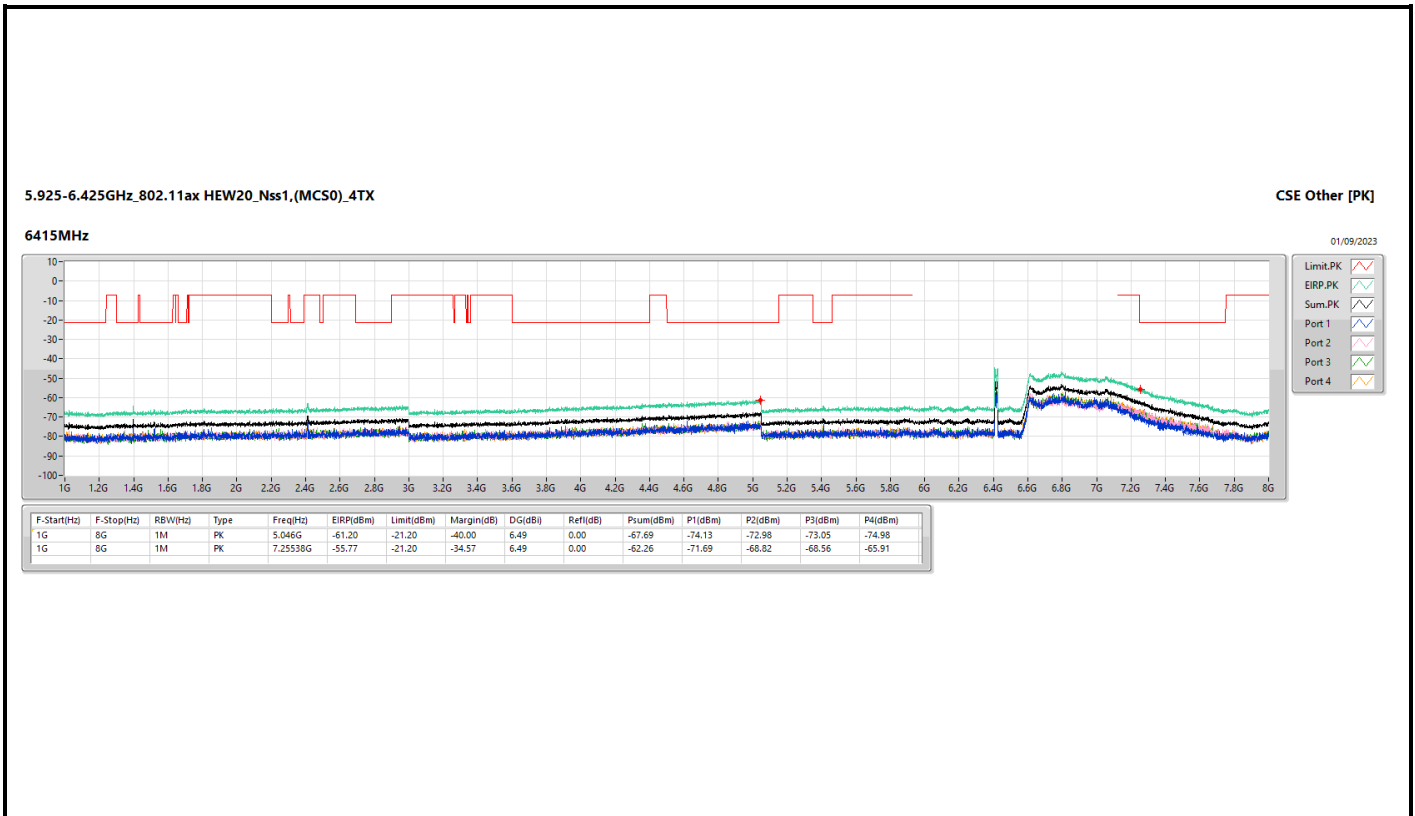

5.925-6.425GHz_802.11ax_HEW160_Nss1,(MCS0)_2TX

CSE Other [AV]

6025MHz

31/08/2023

- Limit.AV
- ERP.AV
- Sum.AV
- Port 1
- Port 2

F-Start(Hz)	F-Stop(Hz)	RBW(Hz)	Type	Freq(Hz)	EIRP(dBm)	Limit(dBm)	Margin(dB)	DG(dB)	Ref1(dB)	Psum(dBm)	P1(dBm)	P2(dBm)
1G	8G	1M	AV	5.01188G	-72.63	-41.20	-31.43	6.49	0.00	-79.12	-82.20	-82.06
1G	8G	1M	AV	7.2545G	-66.55	-41.20	-25.35	6.49	0.00	-73.04	-77.48	-74.98