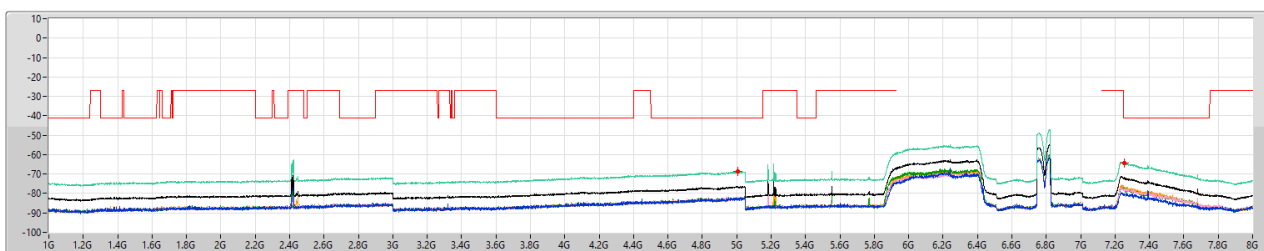

F-Start(Hz)	F-Stop(Hz)	RBW(Hz)	Type	Freq(Hz)	EIRP(dBm)	Limit(dBm)	Margin(dB)	DG(dB)	Ref1(dB)	Psum(dBm)	P1(dBm)	P2(dBm)	P3(dBm)	P4(dBm)
1G	8G	1M	AV	5.00663G	-68.77	-41.20	-27.57	7.65	0.00	-76.42	-82.60	-81.96	-82.16	-83.14
1G	8G	1M	AV	7.25275G	-64.20	-41.20	-23.00	7.65	0.00	-71.85	-80.65	-78.00	-77.12	-76.69