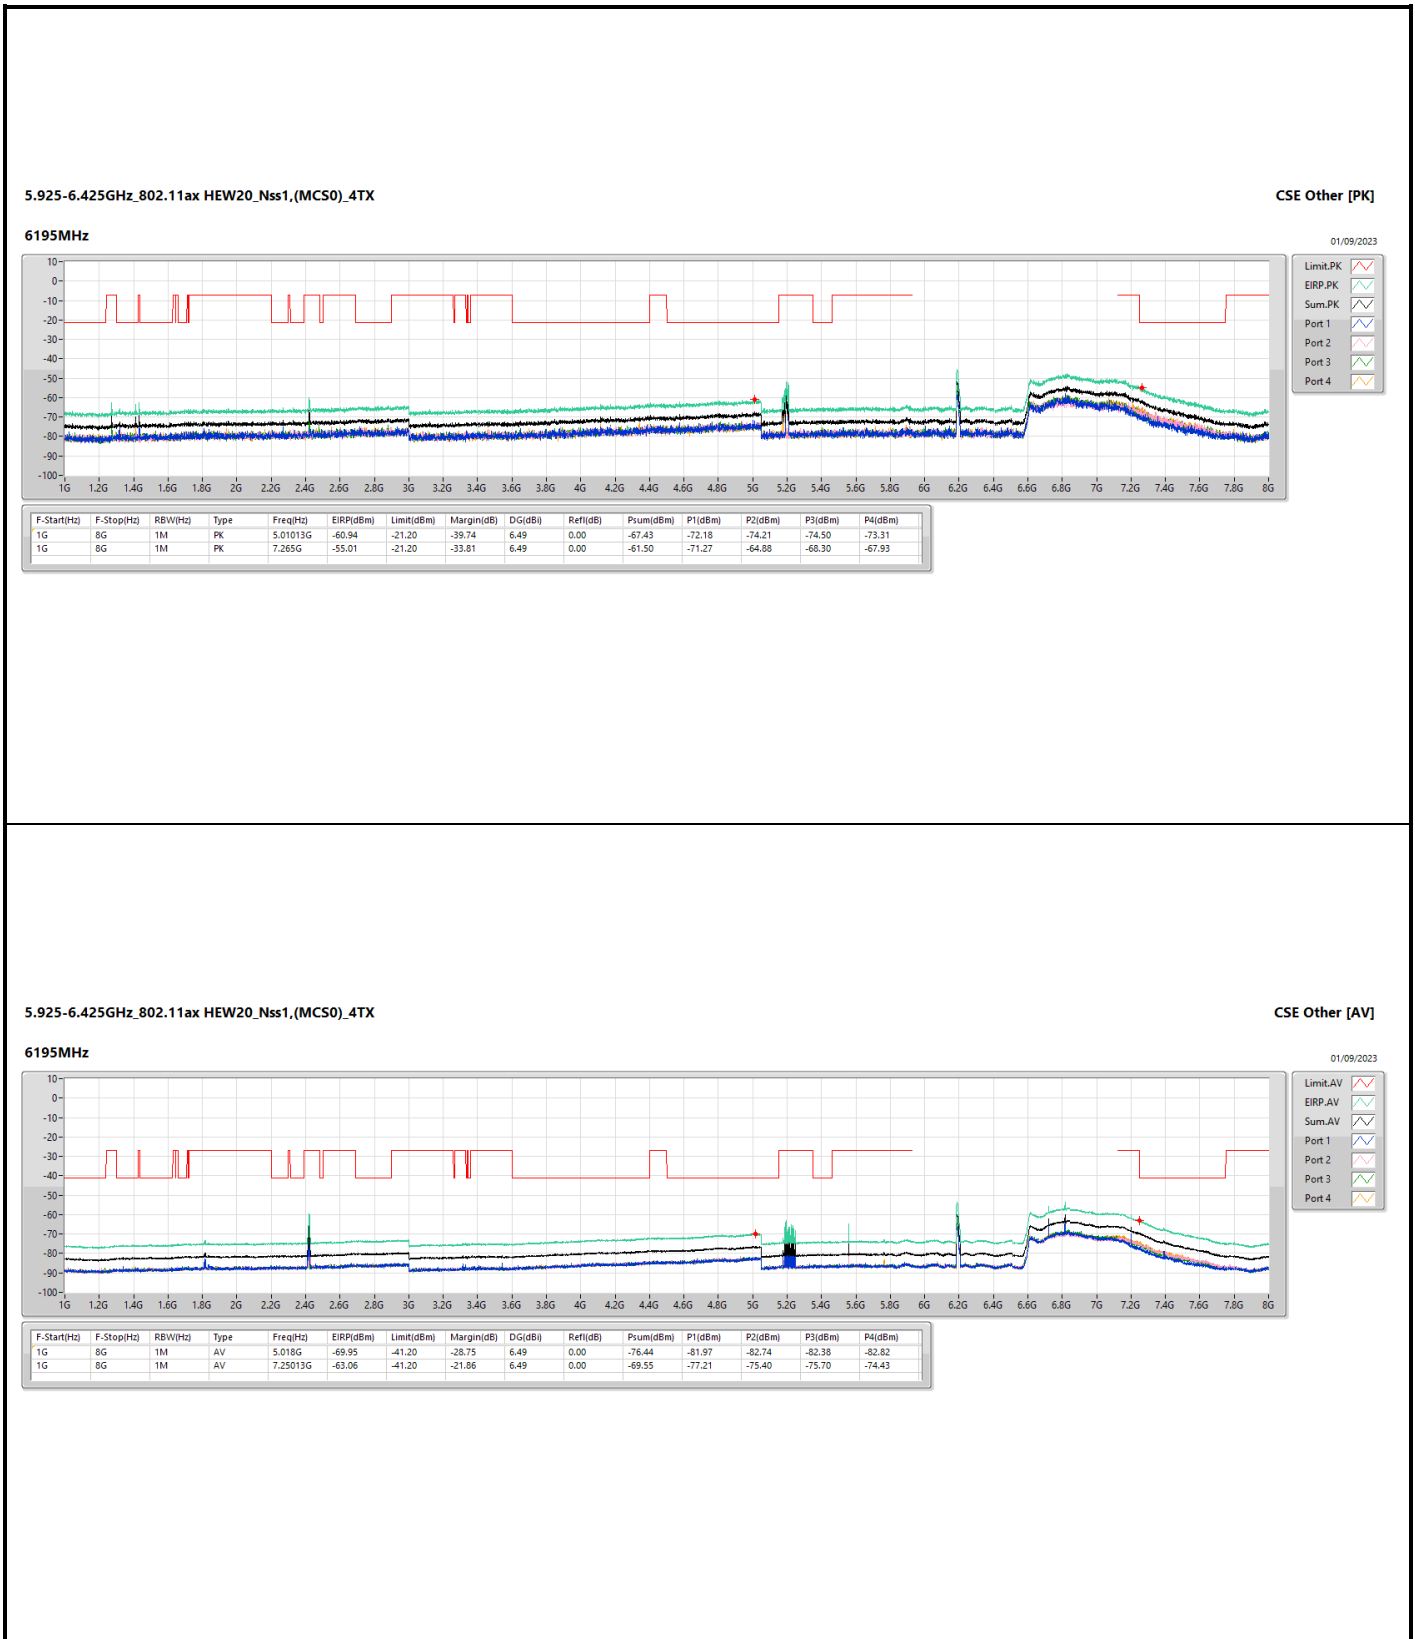

5.925-6.425GHz_802.11ax_HEW160_Nss1,(MCS0)_2TX

CSE Other [AV]

6025MHz

31/08/2023

- Limit.AV
- ERP.AV
- Sum.AV
- Port 1
- Port 2

F-Start(Hz)	F-Stop(Hz)	RBW(Hz)	Type	Freq(Hz)	EIRP(dBm)	Limit(dBm)	Margin(dB)	DG(dB)	Ref1(dB)	Psum(dBm)	P1(dBm)	P2(dBm)
1G	8G	1M	AV	5.01188G	-72.63	-41.20	-31.43	6.49	0.00	-79.12	-82.20	-82.06
1G	8G	1M	AV	7.2545G	-66.55	-41.20	-25.35	6.49	0.00	-73.04	-77.48	-74.98