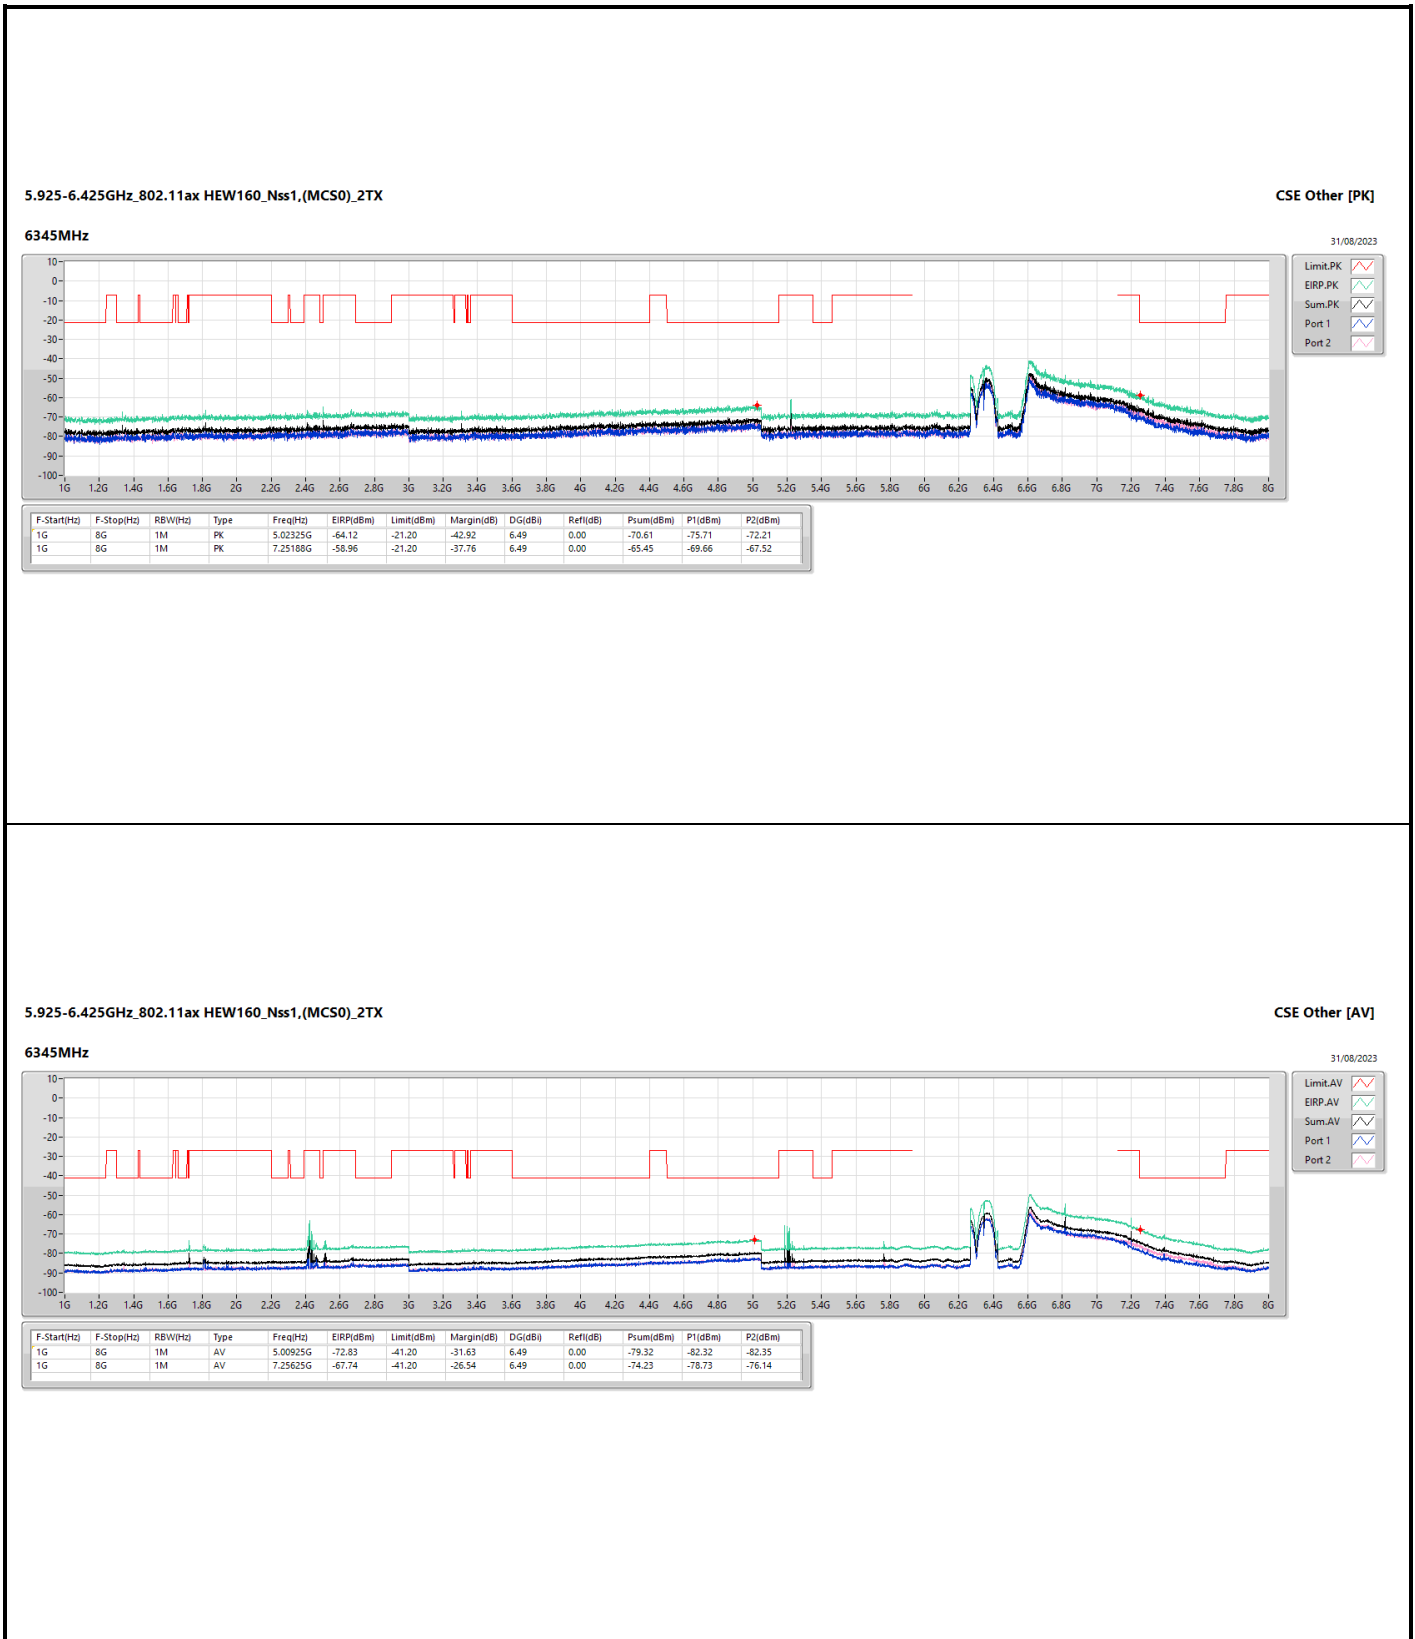

5.925-6.425GHz_802.11ax_HEW160_Nss1,(MCS0)_2TX

CSE Other [AV]

6025MHz

31/08/2023

- Limit.AV
- ERP.AV
- Sum.AV
- Port 1
- Port 2

F-Start(Hz)	F-Stop(Hz)	RBW(Hz)	Type	Freq(Hz)	EIRP(dBm)	Limit(dBm)	Margin(dB)	DG(dB)	Ref1(dB)	Psum(dBm)	P1(dBm)	P2(dBm)
1G	8G	1M	AV	5.01188G	-72.63	-41.20	-31.43	6.49	0.00	-79.12	-82.20	-82.06
1G	8G	1M	AV	7.2545G	-66.55	-41.20	-25.35	6.49	0.00	-73.04	-77.48	-74.98