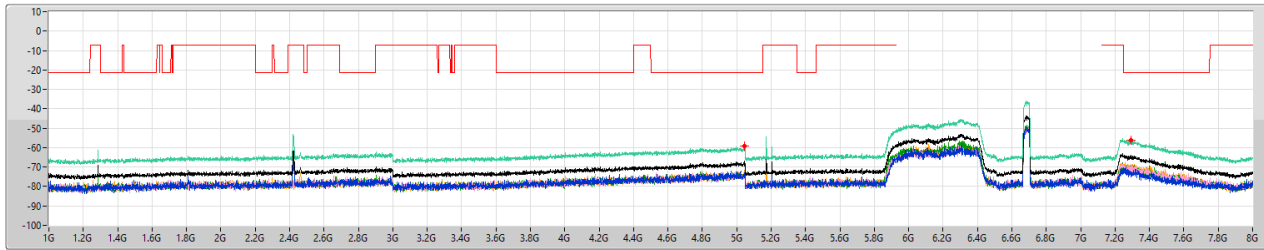

6.525-6.875GHz_802.11ax HEW40_Nss1,(MCS0)_4TX

CSE Other [PK]

6685MHz

01/09/2023

F-Start(Hz)	F-Stop(Hz)	RBW(Hz)	Type	Freq(Hz)	EIRP(dBm)	Limit(dBm)	Margin(dB)	DG(dB)	Ref1(dB)	Psum(dBm)	P1(dBm)	P2(dBm)	P3(dBm)	P4(dBm)
1G	8G	1M	PK	5.04513G	-59.22	-21.20	-38.02	7.65	0.00	-66.87	-72.76	-74.15	-73.64	-71.49
1G	8G	1M	PK	7.29388G	-56.28	-21.20	-35.08	7.65	0.00	-63.93	-72.36	-68.50	-71.11	-68.94

6.525-6.875GHz_802.11ax HEW40_Nss1,(MCS0)_4TX

CSE Other [AV]

6685MHz

01/09/2023