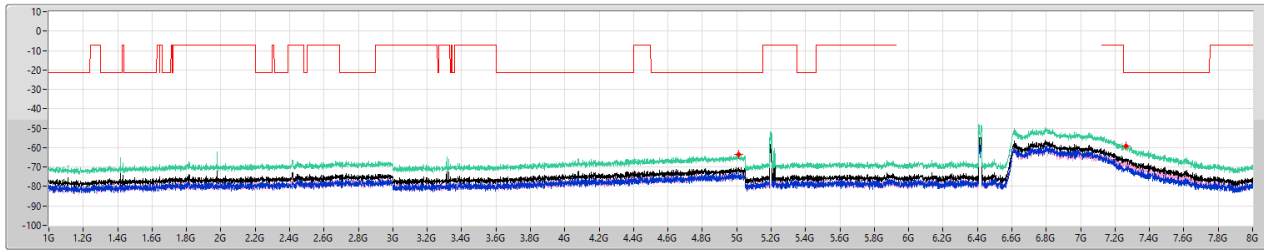

5.925-6.425GHz_802.11ax HEW20_Nss1,(MCS0)_2TX

CSE Other [PK]

6415MHz

31/08/2023

- Limit-PK ☒
- ERP-PK ☒
- Sum-PK ☒
- Port 1 ☒
- Port 2 ☒

F-Start(Hz)	F-Stop(Hz)	RBW(Hz)	Type	Freq(Hz)	EIRP(dBm)	Limit(dBm)	Margin(dB)	DG(dB)	Ref1(dB)	Psum(dBm)	P1(dBm)	P2(dBm)
1G	8G	1M	PK	5.01013G	-63.68	-21.20	-42.48	6.49	0.00	-70.17	-74.93	-71.93
1G	8G	1M	PK	7.2615G	-58.97	-21.20	-37.77	6.49	0.00	-65.46	-70.90	-66.92

5.925-6.425GHz_802.11ax HEW20_Nss1,(MCS0)_2TX

CSE Other [AV]

6415MHz

31/08/2023