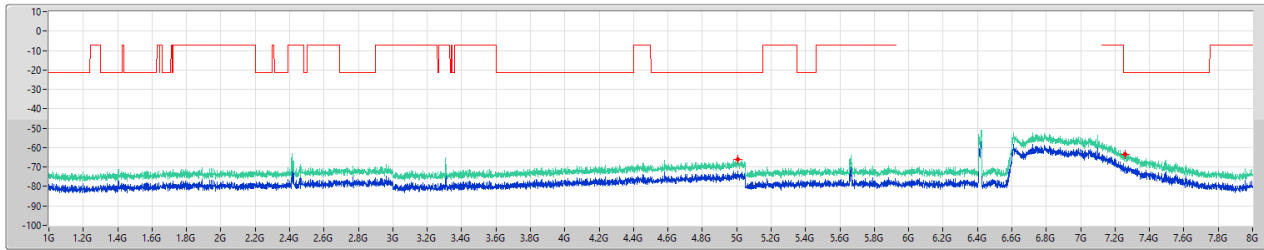

DG = Directional Gain ; PX=Port X; Psum=P1+P2+...PX

5.925-6.425GHz_802.11ax HEW20_Nss1,(MCS0)_1TX

CSE Other [PK]

6415MHz

31/08/2023

F-Start(Hz)	F-Stop(Hz)	RBW(Hz)	Type	Freq(Hz)	EIRP(dBm)	Limit(dBm)	Margin(dB)	DG(dB)	Ref1(dB)	Psum(dBm)	P1(dBm)
1G	8G	1M	PK	5.00575G	-66.02	-21.20	-44.82	6.00	0.00	-72.02	-72.02
1G	8G	1M	PK	7.26063G	-63.30	-21.20	-42.10	6.00	0.00	-69.30	-69.30