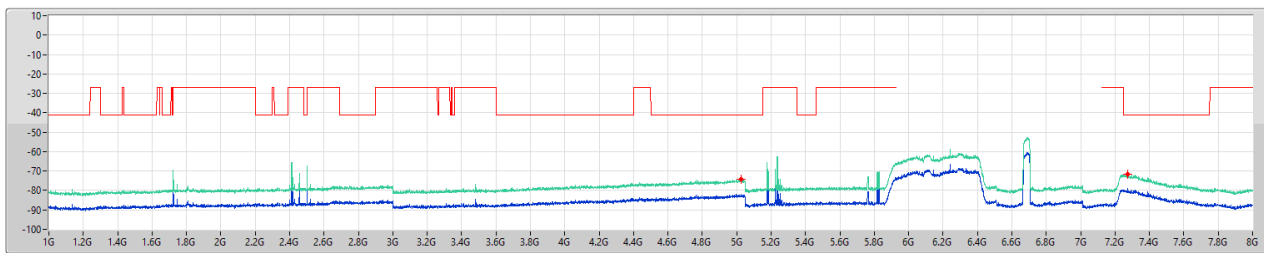

F-Start(Hz)	F-Stop(Hz)	RBW(Hz)	Type	Freq(Hz)	EIRP(dBm)	Limit(dBm)	Margin(dB)	DG(dB)	Ref1(dB)	Psum(dBm)	P1(dBm)
1G	8G	1M	AV	5.02763G	-74.39	-41.20	-33.19	7.65	0.00	-82.04	-82.04
1G	8G	1M	AV	7.2755G	-71.49	-41.20	-30.29	7.65	0.00	-79.14	-79.14