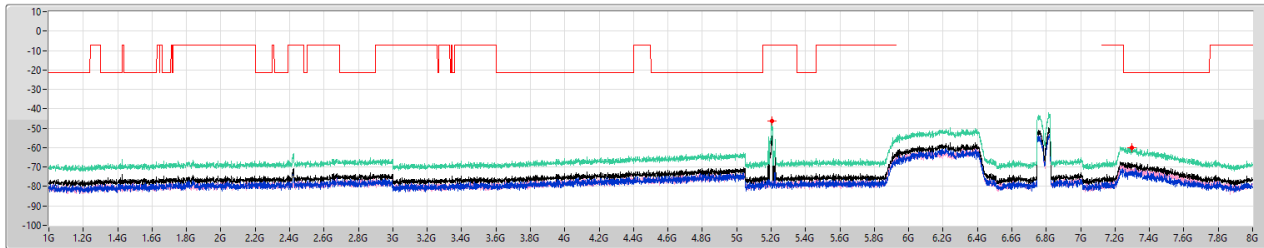

6.525-6.875GHz_802.11ax_HEW80_Nss1,(MCS0)_2TX

CSE Other [PK]

6785MHz

31/08/2023

F-Start(Hz)	F-Stop(Hz)	RBW(Hz)	Type	Freq(Hz)	EIRP(dBm)	Limit(dBm)	Margin(dB)	DG(dB)	Ref1(dB)	Psum(dBm)	P1(dBm)	P2(dBm)
1G	8G	1M	PK	5.20263G	-46.27	-7.00	-39.27	7.65	0.00	-53.92	-78.79	-53.93
1G	8G	1M	PK	7.2965G	-60.02	-11.20	-38.82	7.65	0.00	-67.67	-72.91	-69.22

6.525-6.875GHz_802.11ax_HEW80_Nss1,(MCS0)_2TX

CSE Other [AV]

6785MHz

31/08/2023