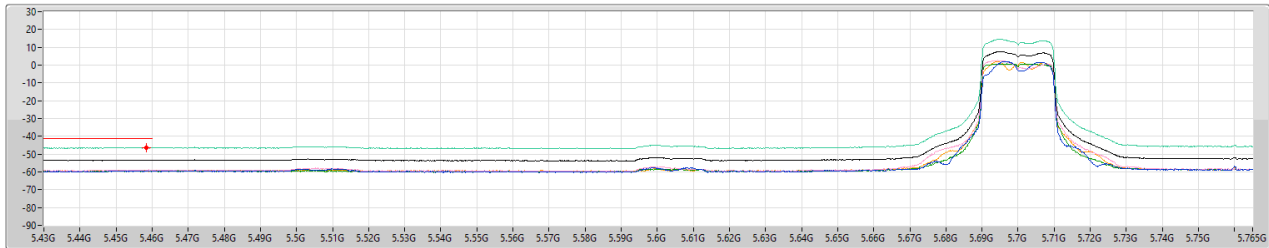

5.47-5.725GHz_802.11ax HEW20_Nss1,(MCS0)_4TX

CSE Bandedge [AV]

5700MHz

25/03/2023

F.Start(Hz)	F.Stop(Hz)	RBW(Hz)	Type	Freq(Hz)	EIRP(dBm)	Limit(dBm)	Margin(dB)	DG(dB)	RefI(dB)	Psum(dBm)	P1(dBm)	P2(dBm)	P3(dBm)	P4(dBm)
5.43G	5.765G	1M	AV	5.45831G	-46.36	-41.20	-5.16	6.91	0.00	-53.27	-59.74	-58.99	-59.23	-59.23

5.47-5.725GHz_802.11ax HEW20_Nss1,(MCS0)_4TX

CSE Bandedge [PK]

5720MHz Straddle 5.47-5.725GHz

25/03/2023