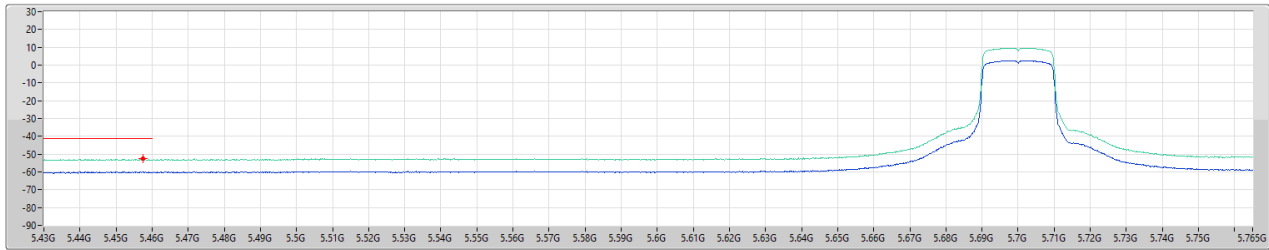

5.47-5.725GHz_802.11ax_HEW20_Nss1,(MCS0)_1TX

CSE Bandedge [AV]

5700MHz

28/03/2023

F.Start(Hz)	F.Stop(Hz)	RBW(Hz)	Type	Freq(Hz)	EIRP(dBm)	Limit(dBm)	Margin(dB)	DG(dB)	RefI(dB)	Psum(dBm)	P1(dBm)
5.43G	5.765G	1M	AV	5.45747G	-52.71	-41.20	-11.51	7.11	0.00	-59.82	-59.82

5.47-5.725GHz_802.11ax_HEW20_Nss1,(MCS0)_1TX

CSE Bandedge [PK]

5720MHz Straddle 5.47-5.725GHz

28/03/2023