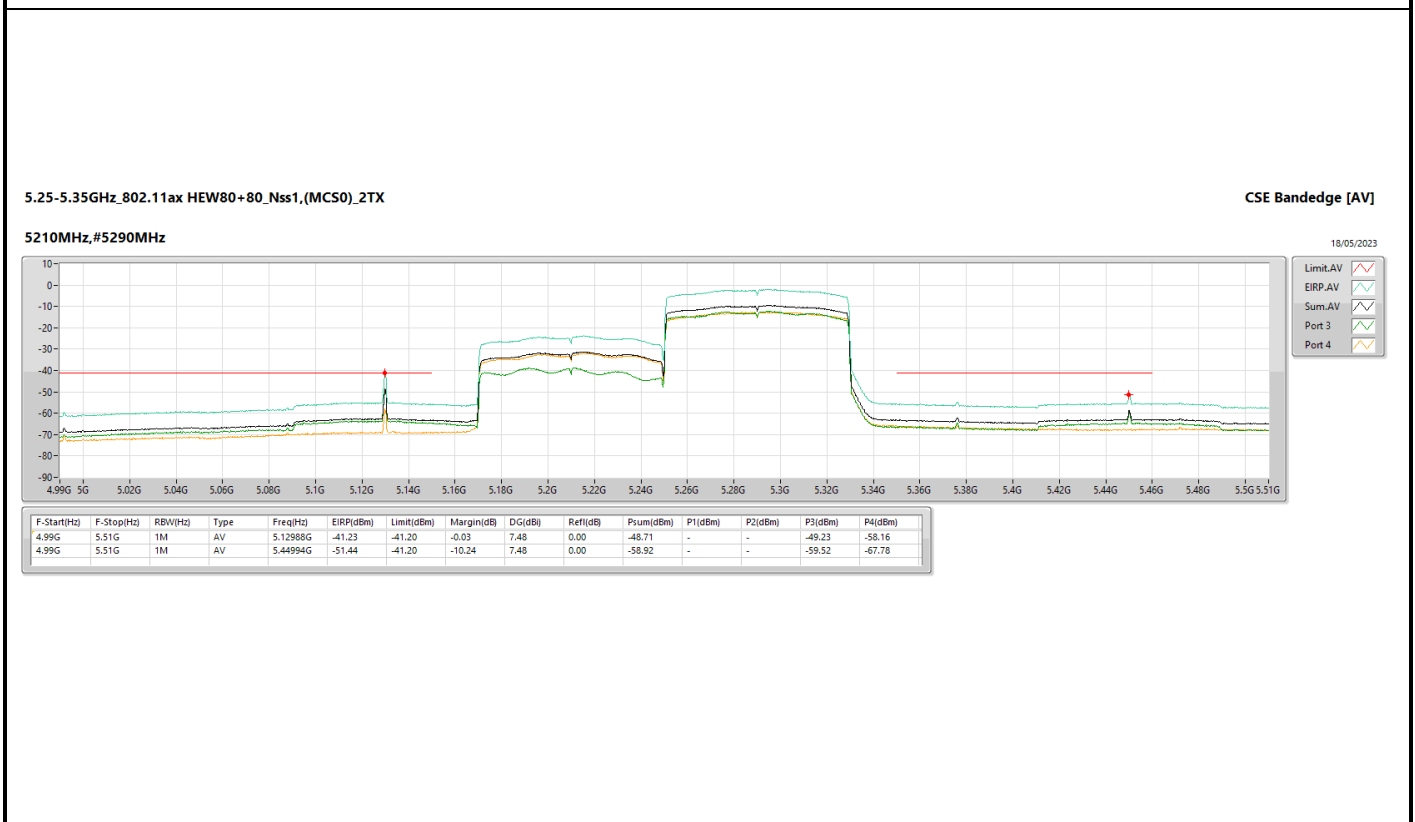

5.47-5.725GHz_802.11ax HEW80+80_Nss2,(MCS0)_2TX

CSE Bandedge [AV]

#5530MHz,#5610MHz

18/05/2023

F-Start(Hz)	F-Stop(Hz)	RBW(Hz)	Type	Freq(Hz)	EIRP(dBm)	Limit(dBm)	Margin(dB)	DG(dB)	RefI(dB)	Psum(dBm)	P1(dBm)	P2(dBm)	P3(dBm)	P4(dBm)
5.31G	5.885G	1M	AV	5.45001G	-46.90	-41.20	-5.70	3.62	0.00	-50.52	-53.64	-	-	-53.42