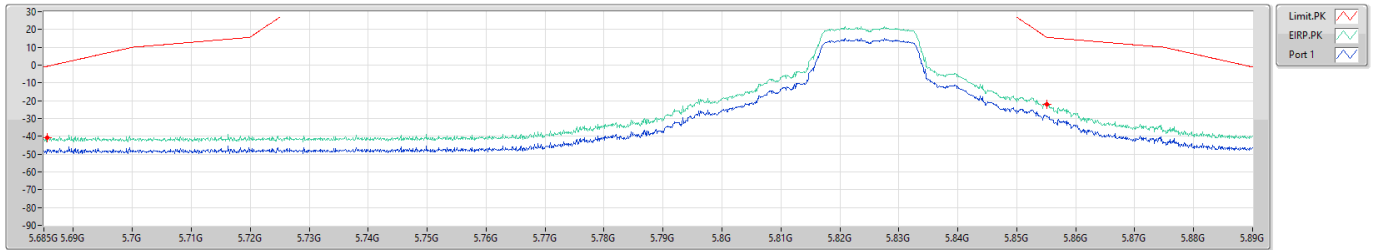

5.725-5.85GHz_802.11a_Nss1,(6Mbps)_1TX

CSE Bandedge [PK]

5825MHz

10/04/2023

F-Start(Hz)	F-Stop(Hz)	RBW(Hz)	Type	Freq(Hz)	EIRP(dBm)	Limit(dBm)	Margin(dB)	DG(dB)	Ref1(dB)	Psum(dBm)	P1(dBm)
5.685G	5.89G	1M	PK	5.68551G	-40.75	-0.72	-40.03	6.60	0.00	-47.35	-47.35
5.685G	5.89G	1M	PK	5.85505G	-22.00	15.59	-37.59	6.60	0.00	-28.60	-28.60

5.15-5.25GHz_802.11ax_HEW20_Nss1,(MCS0)_1TX

CSE Bandedge [PK]

5180MHz

10/04/2023