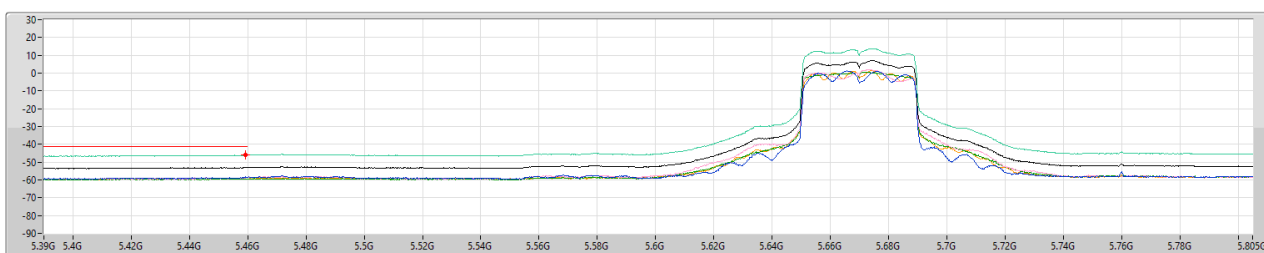

F.Start(Hz)	F.Stop(Hz)	RBW(Hz)	Type	Freq(Hz)	EIRP(dBm)	Limit(dBm)	Margin(dB)	DG(dB)	RefI(dB)	Psum(dBm)	P1(dBm)	P2(dBm)	P3(dBm)	P4(dBm)
5.39G	5.805G	1M	AV	5.45931G	-45.99	-41.20	-4.79	6.91	0.00	-52.90	-58.29	-58.99	-59.48	-58.99