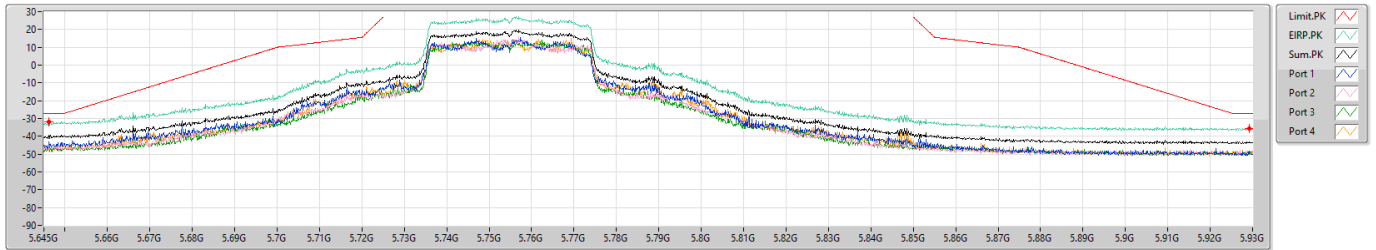

5.725-5.85GHz_802.11ax HEW40_Nss1,(MCS0)_4TX

CSE Bandedge [PK]

5755MHz

25/03/2023

F-Start(Hz)	F-Stop(Hz)	RBW(Hz)	Type	Freq(Hz)	EIRP(dBm)	Limit(dBm)	Margin(dB)	DG(dB)	Ref1(dB)	Psum(dBm)	P1(dBm)	P2(dBm)	P3(dBm)	P4(dBm)
5.645G	5.93G	1M	PK	5.64614G	-31.83	-27.00	-4.83	7.51	0.00	-39.34	-42.91	-46.39	-46.74	-46.74
5.645G	5.93G	1M	PK	5.92915G	-35.55	-27.00	-8.55	7.51	0.00	-43.06	-48.33	-49.23	-48.89	-50.04

5.725-5.85GHz_802.11ax HEW40_Nss1,(MCS0)_4TX

CSE Bandedge [PK]

5795MHz

25/03/2023