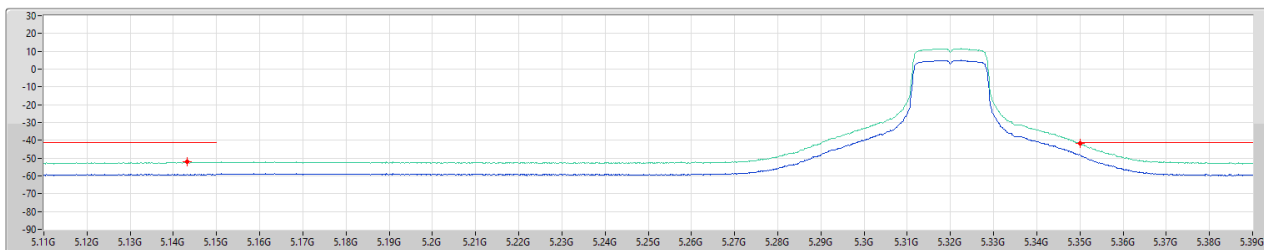

F-Start(Hz)	F-Stop(Hz)	RBW(Hz)	Type	Freq(Hz)	EIRP(dBm)	Limit(dBm)	Margin(dB)	DG(dB)	Ref1(dB)	Psum(dBm)	P1(dBm)
5.11G	5.39G	1M	AV	5.14318G	-52.24	-41.20	-11.04	6.60	0.00	-58.84	-58.84
5.11G	5.39G	1M	AV	5.3501G	-41.51	-41.20	-0.31	6.60	0.00	-48.11	-48.11