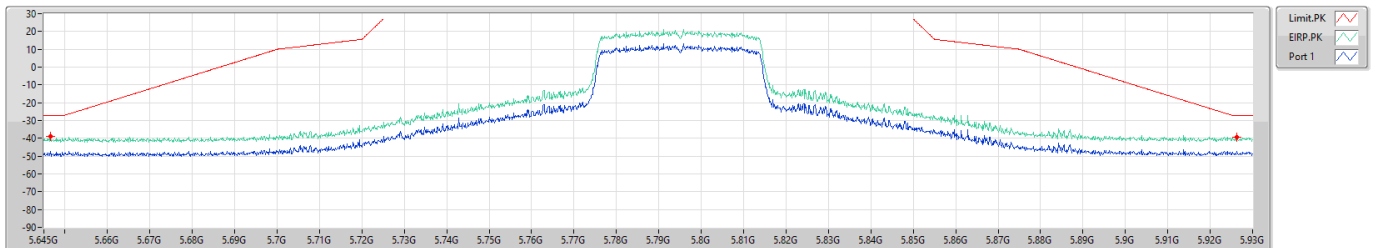

F-Start(Hz)	F-Stop(Hz)	RBW(Hz)	Type	Freq(Hz)	EIRP(dBm)	Limit(dBm)	Margin(dB)	DG(dB)	RefI(dB)	Psum(dBm)	P1(dBm)
5.645G	5.93G	1M	PK	5.64657G	-39.10	-27.00	-12.10	8.01	0.00	-47.11	-47.11
5.645G	5.93G	1M	PK	5.9263G	-39.50	-27.00	-12.50	8.01	0.00	-47.51	-47.51