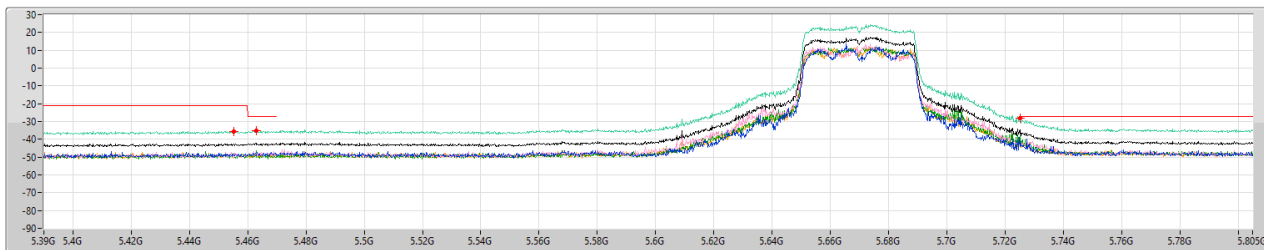

5.47-5.725GHz_802.11ax HEW40_Nss1,(MCS0)_4TX

CSE Bandedge [PK]

5670MHz

25/03/2023

F.Start(Hz)	F.Stop(Hz)	RBW(Hz)	Type	Freq(Hz)	EIRP(dBm)	Limit(dBm)	Margin(dB)	DG(dB)	RefI(dB)	Psum(dBm)	P1(dBm)	P2(dBm)	P3(dBm)	P4(dBm)
5.39G	5.805G	1M	PK	5.45516G	-35.59	-21.20	-14.39	6.91	0.00	-42.50	-49.01	-47.68	-49.32	-48.28
5.39G	5.805G	1M	PK	5.46283G	-35.12	-27.00	-6.12	6.91	0.00	-42.03	-48.49	-48.35	-46.51	-49.40
5.39G	5.805G	1M	PK	5.72532G	-27.99	-27.00	-0.99	6.91	0.00	-34.90	-40.71	-44.10	-37.94	-44.10

5.47-5.725GHz_802.11ax HEW40_Nss1,(MCS0)_4TX

CSE Bandedge [AV]

5670MHz

25/03/2023