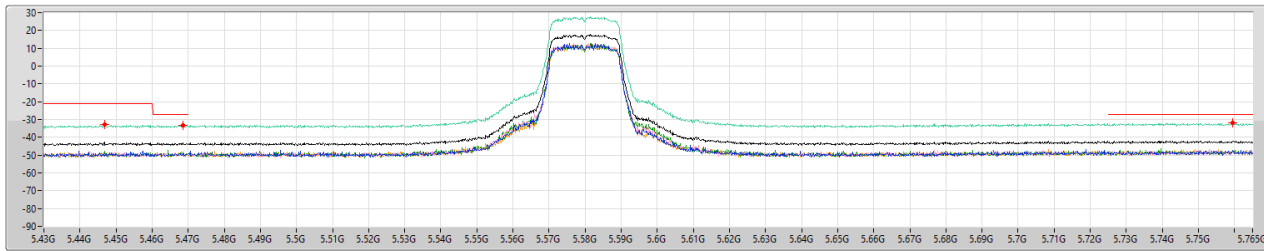

5.47-5.725GHz_802.11ax HEW20_Nss1,(MCS0)_4TX

CSE Bandedge [PK]

5580MHz

28/03/2023

F.Start(Hz)	F.Stop(Hz)	RBW(Hz)	Type	Freq(Hz)	EIRP(dBm)	Limit(dBm)	Margin(dB)	DG(dB)	RefI(dB)	Psum(dBm)	P1(dBm)	P2(dBm)	P3(dBm)	P4(dBm)
5.43G	5.765G	1M	PK	5.44675G	-32.97	-21.20	-11.77	9.91	0.00	-42.88	-50.52	-49.91	-47.58	-48.24
5.43G	5.765G	1M	PK	5.46853G	-33.27	-27.00	-6.27	9.91	0.00	-43.16	-49.39	-49.96	-48.14	-49.55
5.43G	5.765G	1M	PK	5.75947G	-32.08	-27.00	-5.08	9.91	0.00	-41.99	-47.25	-48.46	-48.46	-47.99

5.47-5.725GHz_802.11ax HEW20_Nss1,(MCS0)_4TX

CSE Bandedge [AV]

5580MHz

28/03/2023