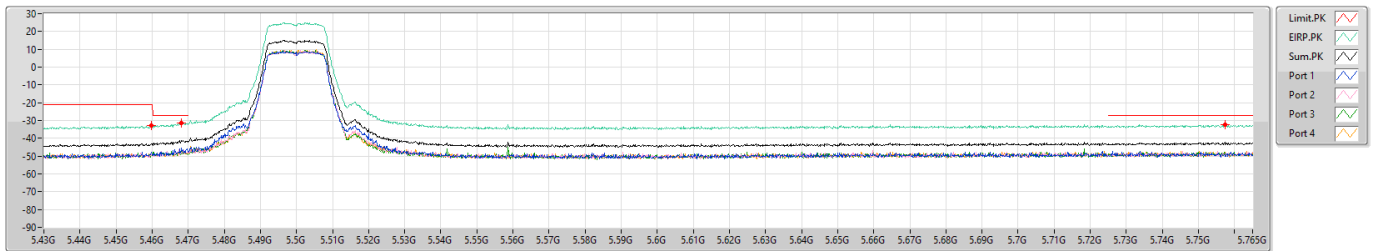

F-Start(Hz)	F-Stop(Hz)	RBW(Hz)	Type	Freq(Hz)	EIRP(dBm)	Limit(dBm)	Margin(dB)	DG(dB)	Ref1(dB)	Psum(dBm)	P1(dBm)	P2(dBm)	P3(dBm)	P4(dBm)
5.43G	5.765G	1M	PK	5.45982G	-32.98	-21.20	-11.78	9.91	0.00	-42.89	-48.01	-49.55	-49.24	-49.01
5.43G	5.765G	1M	PK	5.46819G	-31.29	-27.00	-4.29	9.91	0.00	-41.20	-45.30	-48.35	-47.74	-48.38
5.43G	5.765G	1M	PK	5.7573G	-32.47	-27.00	-5.47	9.91	0.00	-42.38	-48.56	-48.15	-48.31	-47.70