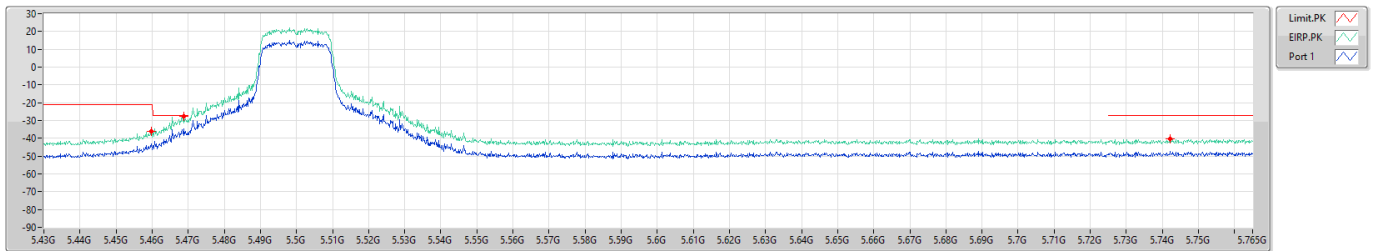

5.47-5.725GHz_802.11ax_HEW20_Nss1,(MCS0)_1TX

CSE Bandedge [PK]

5500MHz

28/03/2023

F-Start(Hz)	F-Stop(Hz)	RBW(Hz)	Type	Freq(Hz)	EIRP(dBm)	Limit(dBm)	Margin(dB)	DG(dB)	RefI(dB)	Psum(dBm)	P1(dBm)
5.43G	5.765G	1M	PK	5.45982G	-36.03	-21.20	-14.83	7.11	0.00	-43.14	-43.14
5.43G	5.765G	1M	PK	5.46886G	-27.72	-27.00	-0.72	7.11	0.00	-34.83	-34.83
5.43G	5.765G	1M	PK	5.74222G	-40.21	-27.00	-13.21	7.11	0.00	-47.32	-47.32