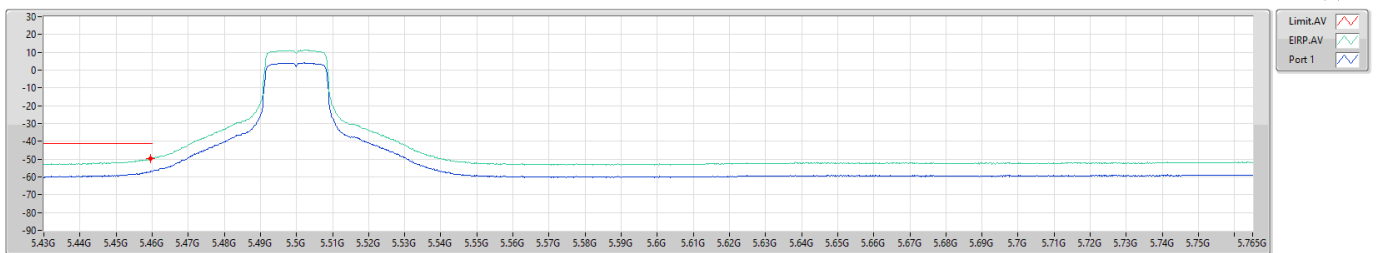

F-Start(Hz)	F-Stop(Hz)	RBW(Hz)	Type	Freq(Hz)	EIRP(dBm)	Limit(dBm)	Margin(dB)	DG(dB)	Ref1(dB)	Psum(dBm)	P1(dBm)
5.43G	5.765G	1M	AV	5.45965G	-49.63	-41.20	-8.43	7.11	0.00	-56.74	-56.74