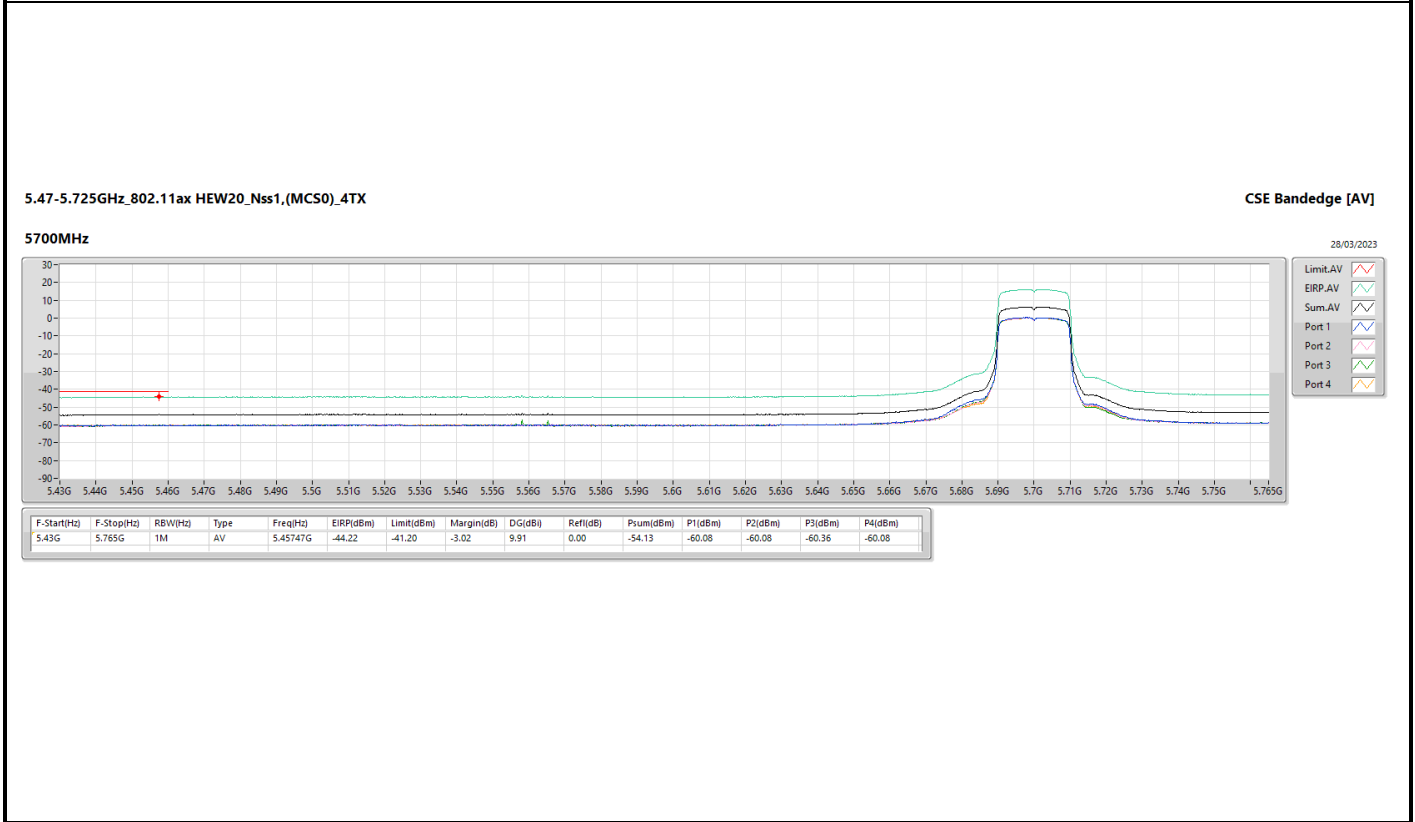

5.47-5.725GHz_802.11ax HEW20_Nss1,(MCS0)_4TX

CSE Bandedge [AV]

5580MHz

28/03/2023

F.Start(Hz)	F.Stop(Hz)	RBW(Hz)	Type	Freq(Hz)	EIRP(dBm)	Limit(dBm)	Margin(dB)	DG(dB)	RefI(dB)	Psum(dBm)	P1(dBm)	P2(dBm)	P3(dBm)	P4(dBm)
5.43G	5.765G	1M	AV	5.45931G	-44.08	-41.20	-2.88	9.91	0.00	-53.99	-59.81	-60.08	-60.08	-60.08