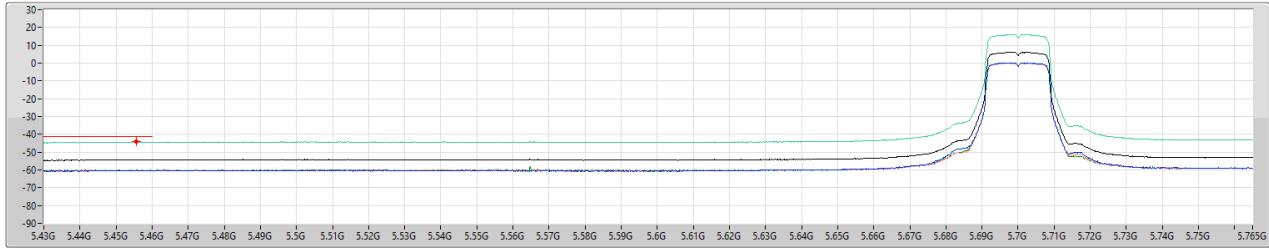

5.47-5.725GHz_802.11a_Nss1,(6Mbps)_4TX

CSE Bandedge [AV]

5700MHz

28/03/2023

F.Start(Hz)	F.Stop(Hz)	RBW(Hz)	Type	Freq(Hz)	EIRP(dBm)	Limit(dBm)	Margin(dB)	DG(dB)	RefI(dB)	Psum(dBm)	P1(dBm)	P2(dBm)	P3(dBm)	P4(dBm)
5.43G	5.765G	1M	AV	5.45563G	-44.29	-41.20	-3.09	9.91	0.00	-54.20	-60.08	-60.36	-60.36	-60.08

5.47-5.725GHz_802.11a_Nss1,(6Mbps)_4TX

CSE Bandedge [PK]

5720MHz Straddle 5.47-5.725GHz

28/03/2023