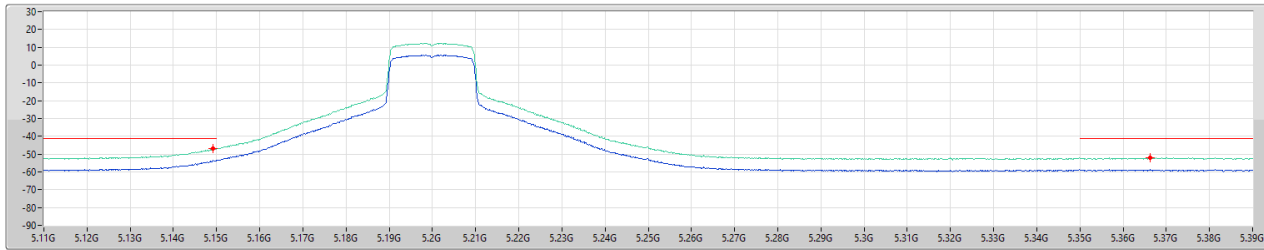

5.15-5.25GHz_802.11ax HEW20_Nss1,(MCS0)_1TX

CSE Bandedge [AV]

5200MHz

10/04/2023

Limit LAV 
 EIRP AV 
 Port 1 

F-Start(Hz)	F-Stop(Hz)	RBW(Hz)	Type	Freq(Hz)	EIRP(dBm)	Limit(dBm)	Margin(dB)	DG(dB)	Ref1(dB)	Psum(dBm)	P1(dBm)
5.11G	5.39G	1M	AV	5.1492G	-47.06	-41.20	-5.86	6.60	0.00	-53.66	-53.66
5.11G	5.39G	1M	AV	5.36634G	-52.04	-41.20	-10.84	6.60	0.00	-58.64	-58.64