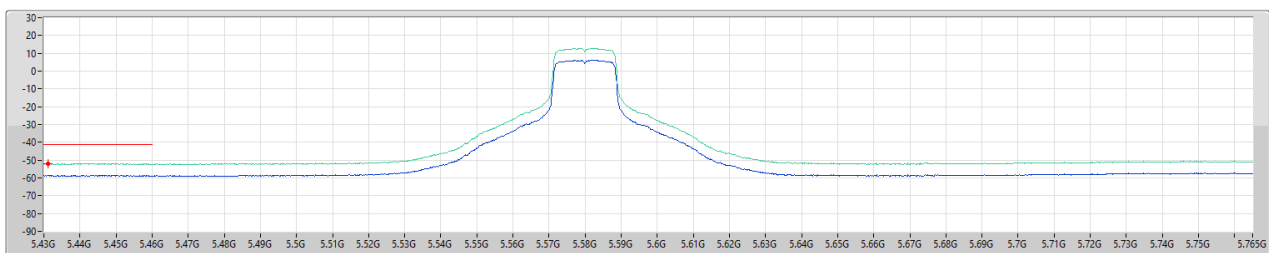

F.Start(Hz)	F.Stop(Hz)	RBW(Hz)	Type	Freq(Hz)	EIRP(dBm)	Limit(dBm)	Margin(dB)	DG(dB)	RefI(dB)	Psum(dBm)	P1(dBm)
5.43G	5.765G	1M	AV	5.43117G	-51.86	-41.20	-10.66	6.60	0.00	-58.46	-58.46