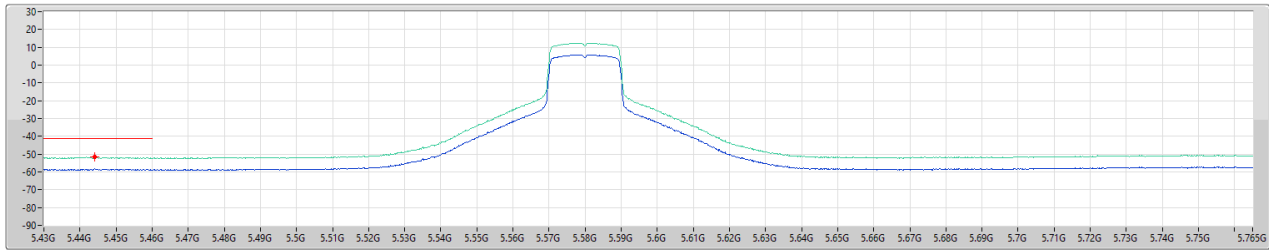

5.47-5.725GHz_802.11ax_HEW20_Nss1_(MCS0)_1TX

CSE Bandedge [AV]

5580MHz

10/04/2023

F.Start(Hz)	F.Stop(Hz)	RBW(Hz)	Type	Freq(Hz)	EIRP(dBm)	Limit(dBm)	Margin(dB)	DG(dB)	RefI(dB)	Psum(dBm)	P1(dBm)
5.43G	5.765G	1M	AV	5.44407G	-51.74	-41.20	-10.54	6.60	0.00	-58.34	-58.34

5.47-5.725GHz_802.11ax_HEW20_Nss1_(MCS0)_1TX

CSE Bandedge [PK]

5700MHz

10/04/2023