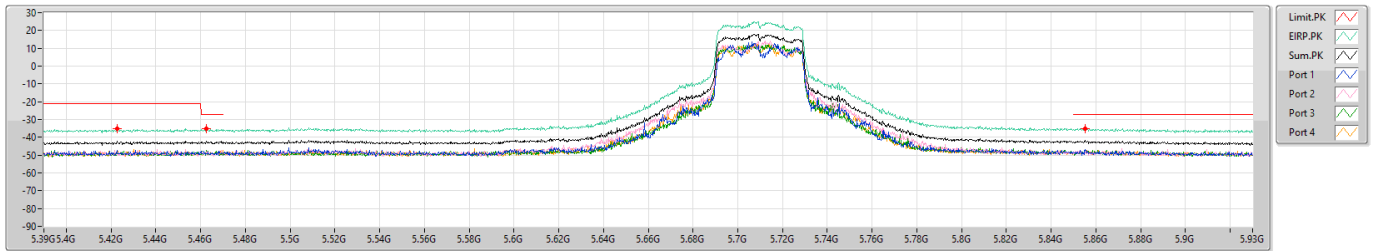

5.47-5.725GHz_802.11ax HEW40_Nss1,(MCS0)_4TX

CSE Bandedge [PK]

5710MHz Straddle 5.47-5.725GHz

25/03/2023

F.Start(Hz)	F.Stop(Hz)	RBW(Hz)	Type	Freq(Hz)	EIRP(dBm)	Limit(dBm)	Margin(dB)	DG(dB)	RefI(dB)	Psum(dBm)	P1(dBm)	P2(dBm)	P3(dBm)	P4(dBm)
5.39G	5.93G	1M	PK	5.42267G	-35.24	-21.20	-14.04	6.91	0.00	-42.15	-47.50	-48.78	-49.07	-47.56
5.39G	5.93G	1M	PK	5.46263G	-35.38	-27.00	-8.38	6.91	0.00	-42.29	-49.01	-48.78	-47.35	-48.38
5.39G	5.93G	1M	PK	5.85521G	-35.02	-27.00	-8.02	6.91	0.00	-41.93	-46.94	-48.29	-48.05	-48.71

5.47-5.725GHz_802.11ax HEW40_Nss1,(MCS0)_4TX

CSE Bandedge [AV]

5710MHz Straddle 5.47-5.725GHz

25/03/2023