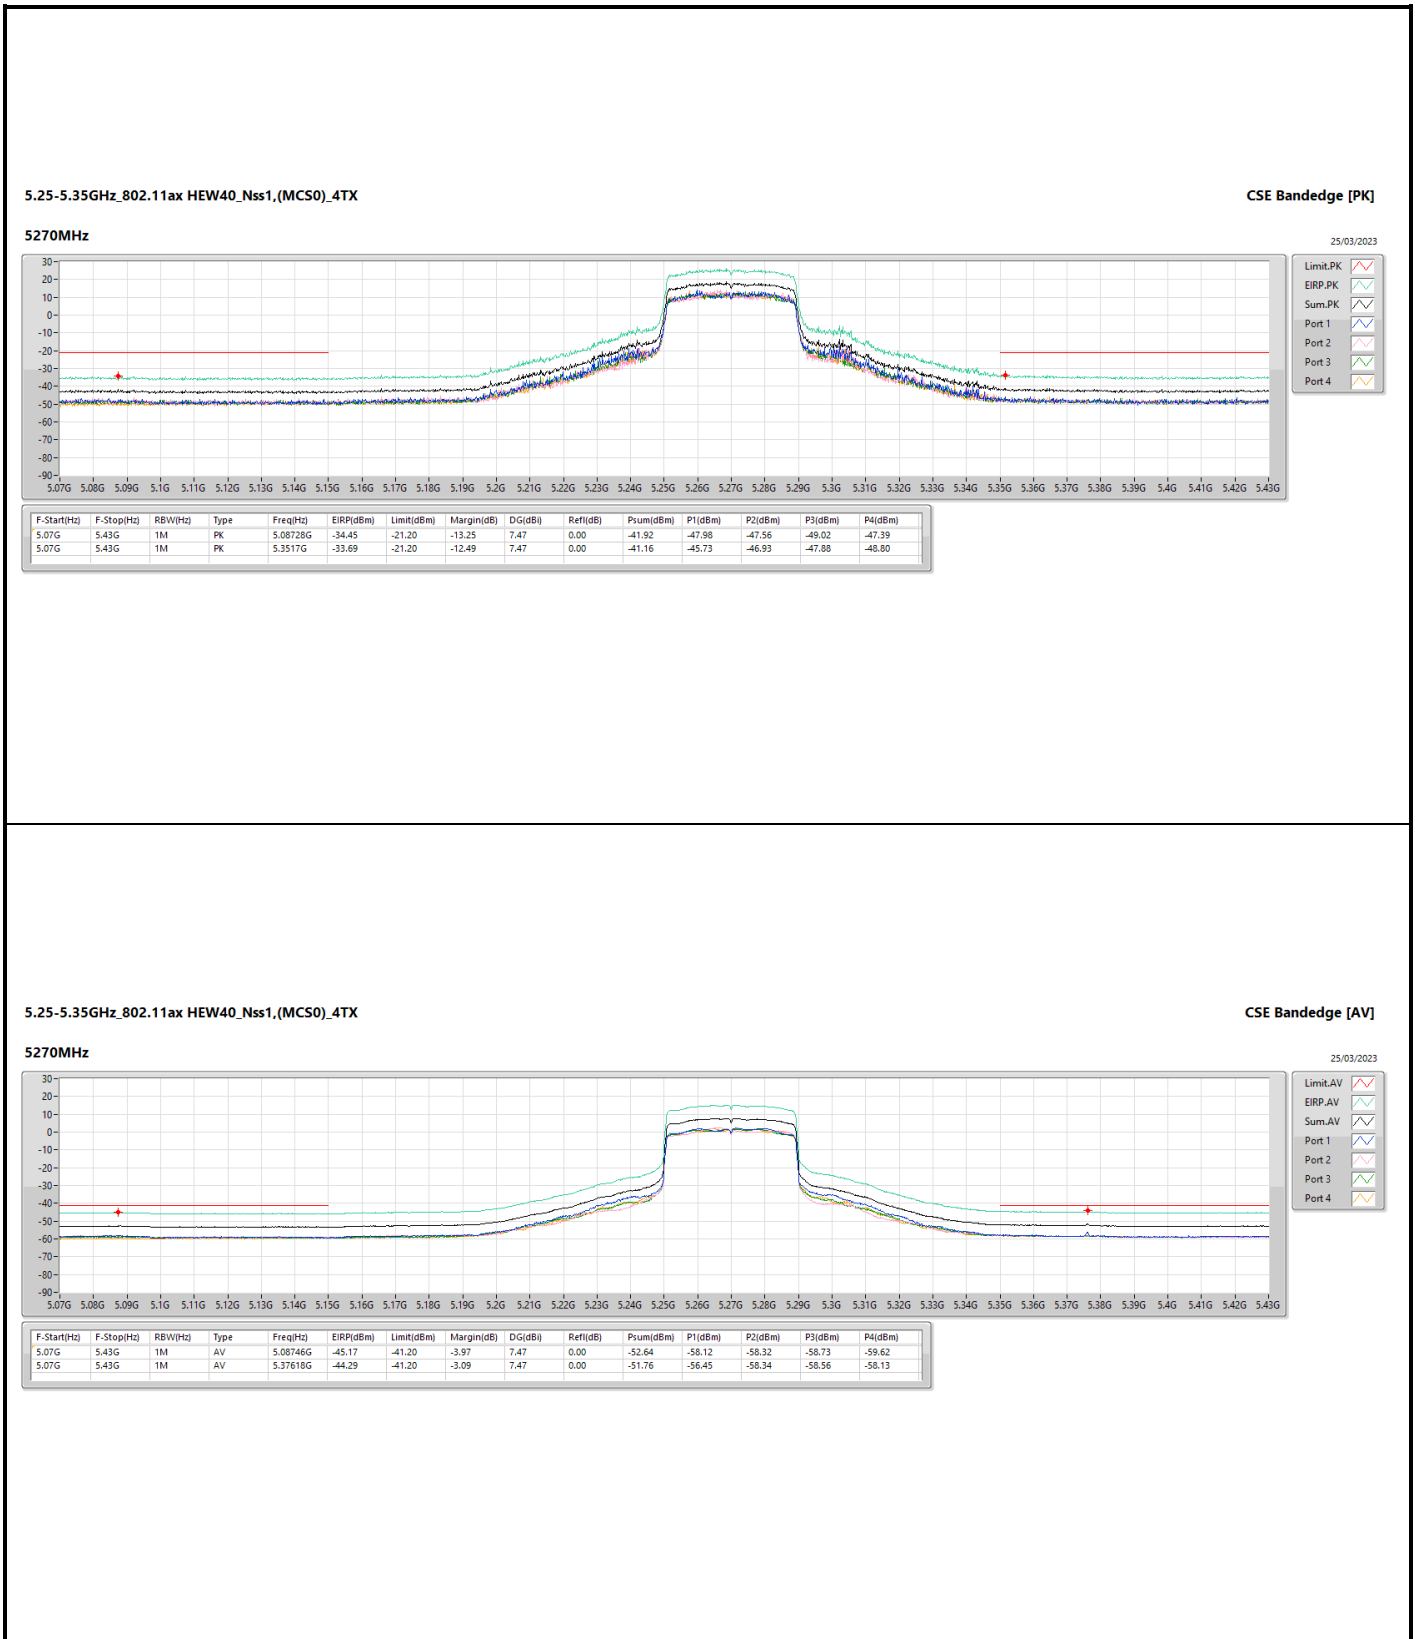

5.15-5.25GHz_802.11ax HEW40_Nss1,(MCS0)_4TX

CSE Bandedge [AV]

5230MHz

25/03/2023

F-Start(Hz)	F-Stop(Hz)	RBW(Hz)	Type	Freq(Hz)	EIRP(dBm)	Limit(dBm)	Margin(dB)	DG(dB)	RefI(dB)	Psum(dBm)	P1(dBm)	P2(dBm)	P3(dBm)	P4(dBm)
5.07G	5.43G	1M	AV	5.14992G	-42.63	-41.20	-1.43	8.02	0.00	-50.65	-56.98	-57.16	-56.46	-56.14
5.07G	5.43G	1M	AV	5.376G	-43.99	-41.20	-2.79	8.02	0.00	-52.01	-56.62	-59.00	-58.78	-58.14