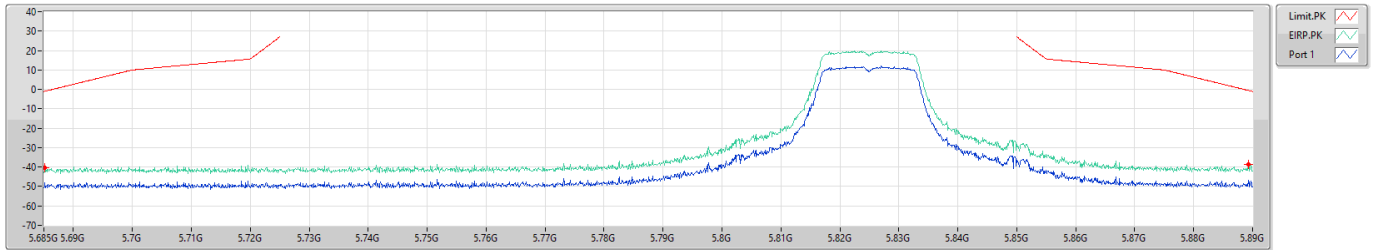

5.725-5.85GHz_802.11a_Nss1,(6Mbps)_1TX

CSE Bandedge [PK]

5825MHz

28/03/2023

F-Start(Hz)	F-Stop(Hz)	RBW(Hz)	Type	Freq(Hz)	EIRP(dBm)	Limit(dBm)	Margin(dB)	DG(dB)	RefI(dB)	Psum(dBm)	P1(dBm)
5.685G	5.89G	1M	PK	5.68521G	-40.14	-0.95	-39.19	8.01	0.00	-48.15	-48.15
5.685G	5.89G	1M	PK	5.88928G	-38.78	-0.57	-38.21	8.01	0.00	-46.79	-46.79