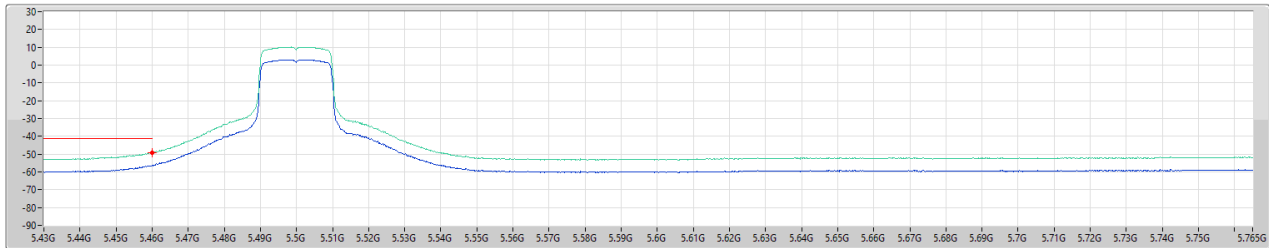

5.47-5.725GHz_802.11ax_HEW20_Nss1,(MCS0)_1TX

CSE Bandedge [AV]

5500MHz

28/03/2023

F.Start(Hz)	F.Stop(Hz)	RBW(Hz)	Type	Freq(Hz)	EIRP(dBm)	Limit(dBm)	Margin(dB)	DG(dB)	RefI(dB)	Psum(dBm)	P1(dBm)
5.43G	5.765G	1M	AV	5.45998G	-49.27	-41.20	-8.07	7.11	0.00	-56.38	-56.38

5.47-5.725GHz_802.11ax_HEW20_Nss1,(MCS0)_1TX

CSE Bandedge [PK]

5580MHz

28/03/2023