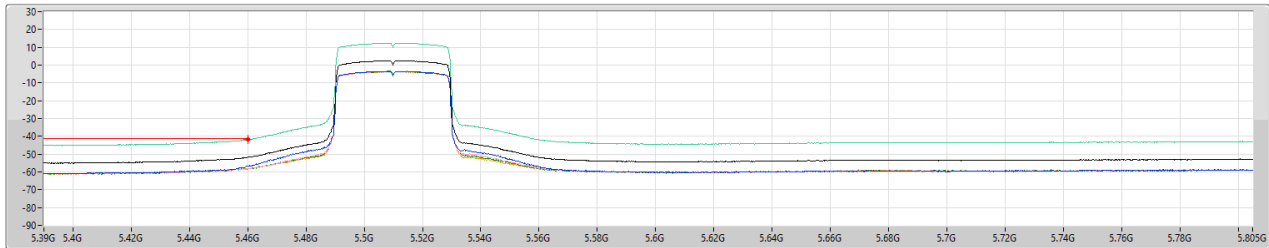

5.47-5.725GHz_802.11ax_HEW40_Nss1_(MCS0)_4TX

CSE Bandedge [AV]

5510MHz

28/03/2023

- Limit.AV
- EIRP.AV
- Sum.AV
- Port 1
- Port 2
- Port 3
- Port 4

F.Start(Hz)	F.Stop(Hz)	RBW(Hz)	Type	Freq(Hz)	EIRP(dBm)	Limit(dBm)	Margin(dB)	DG(dB)	RefI(dB)	Psum(dBm)	P1(dBm)	P2(dBm)	P3(dBm)	P4(dBm)
5.39G	5.805G	1M	AV	5.45993G	-41.92	-41.20	-0.72	9.91	0.00	-51.83	-56.93	-58.14	-58.36	-58.14

5.47-5.725GHz_802.11ax_HEW40_Nss1_(MCS0)_4TX

CSE Bandedge [PK]

5550MHz

28/03/2023