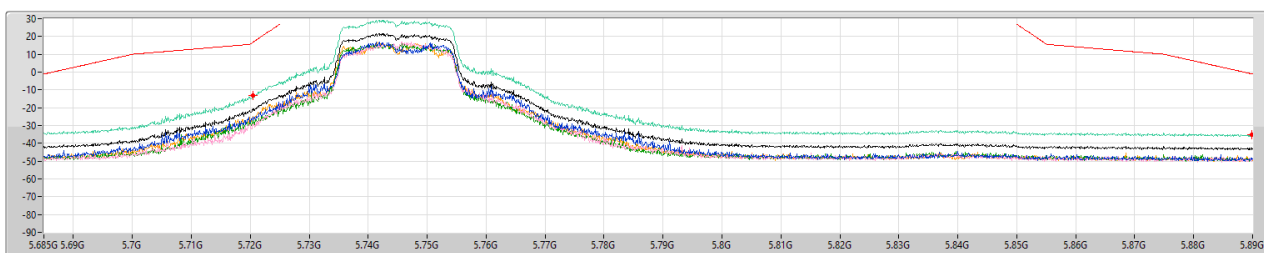

F.Start(Hz)	F.Stop(Hz)	RBW(Hz)	Type	Freq(Hz)	EIRP(dBm)	Limit(dBm)	Margin(dB)	DG(dB)	RefI(dB)	Psum(dBm)	P1(dBm)	P2(dBm)	P3(dBm)	P4(dBm)
5.685G	5.89G	1M	PK	5.72047G	-13.03	16.66	-29.69	7.51	0.00	-20.54	-25.16	-29.56	-28.77	-24.76
5.685G	5.89G	1M	PK	5.8898G	-35.36	-0.95	-34.41	7.51	0.00	-42.87	-48.07	-49.31	-49.95	-48.47