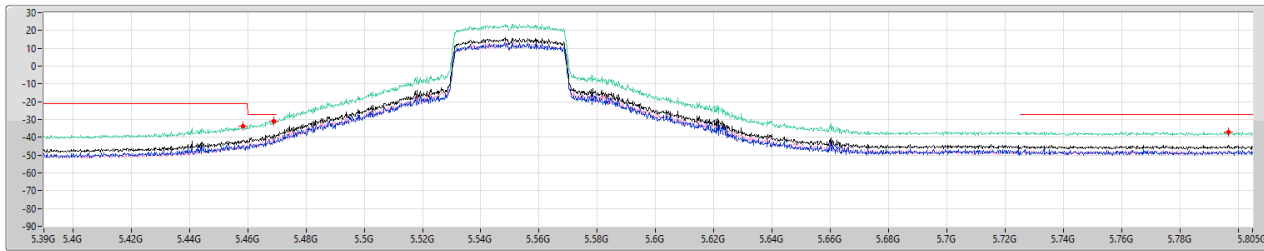

5.47-5.725GHz_802.11ax HEW40_Nss1,(MCS0)_2TX

CSE Bandedge [PK]

5550MHz

28/03/2023

F.Start(Hz)	F.Stop(Hz)	RBW(Hz)	Type	Freq(Hz)	EIRP(dBm)	Limit(dBm)	Margin(dB)	DG(dB)	Ref1(dB)	Psum(dBm)	P1(dBm)	P2(dBm)
5.39G	5.805G	1M	PK	5.45848G	-33.84	-21.20	-12.64	7.66	0.00	-41.50	-44.56	-44.47
5.39G	5.805G	1M	PK	5.46906G	-30.79	-27.00	-3.79	7.66	0.00	-38.45	-40.70	-42.39
5.39G	5.805G	1M	PK	5.7967G	-36.91	-27.00	-8.91	7.66	0.00	-44.57	-48.06	-47.15

5.47-5.725GHz_802.11ax HEW40_Nss1,(MCS0)_2TX

CSE Bandedge [AV]

5550MHz

28/03/2023