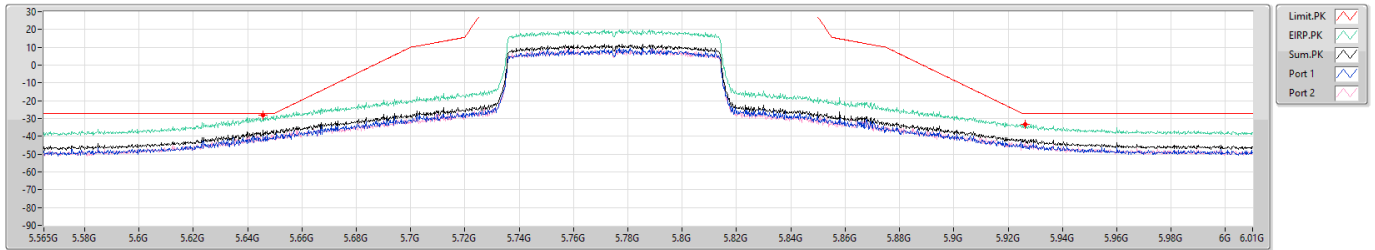

5.725-5.85GHz_802.11ax HEW80_Nss1,(MCS0)_2TX

CSE Bandedge [PK]

5775MHz

28/03/2023

F-Start(Hz)	F-Stop(Hz)	RBW(Hz)	Type	Freq(Hz)	EIRP(dBm)	Limit(dBm)	Margin(dB)	DG(dB)	Ref1(dB)	Psum(dBm)	P1(dBm)	P2(dBm)
5.565G	6.01G	1M	PK	5.64577G	-28.27	-27.00	-1.27	8.11	0.00	-36.38	-39.96	-38.88
5.565G	6.01G	1M	PK	5.92634G	-33.41	-27.00	-6.41	8.11	0.00	-41.52	-45.68	-43.62

5.47-5.725GHz_802.11ax HEW160_Nss1,(MCS0)_2TX

CSE Bandedge [PK]

5570MHz

28/03/2023