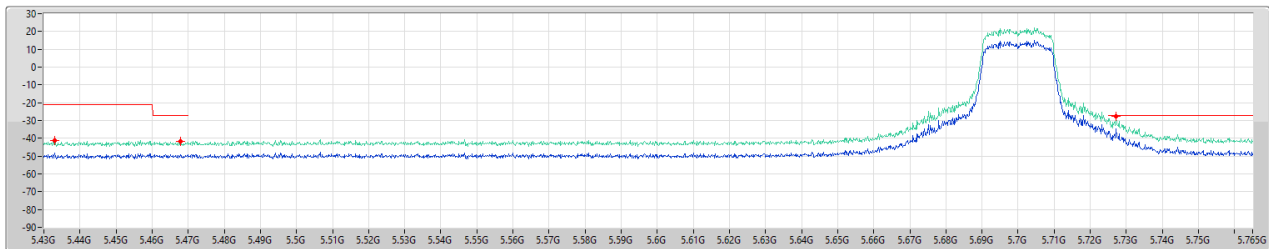

F.Start(Hz)	F.Stop(Hz)	RBW(Hz)	Type	Freq(Hz)	EIRP(dBm)	Limit(dBm)	Margin(dB)	DG(dB)	RefI(dB)	Psum(dBm)	P1(dBm)
5.43G	5.765G	1M	PK	5.43902G	-41.31	-21.20	-20.11	7.11	0.00	-48.42	-48.42
5.43G	5.765G	1M	PK	5.46786G	-41.89	-27.00	-14.89	7.11	0.00	-49.00	-49.00
5.43G	5.765G	1M	PK	5.72715G	-27.61	-27.00	-0.61	7.11	0.00	-34.72	-34.72