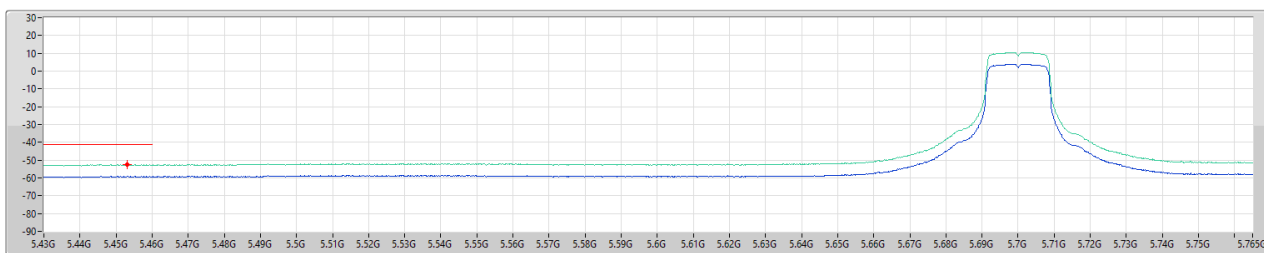

F.Start(Hz)	F.Stop(Hz)	RBW(Hz)	Type	Freq(Hz)	EIRP(dBm)	Limit(dBm)	Margin(dB)	DG(dB)	RefI(dB)	Psum(dBm)	P1(dBm)
5.43G	5.765G	1M	AV	5.45312G	-52.39	-41.20	-11.19	6.60	0.00	-58.99	-58.99