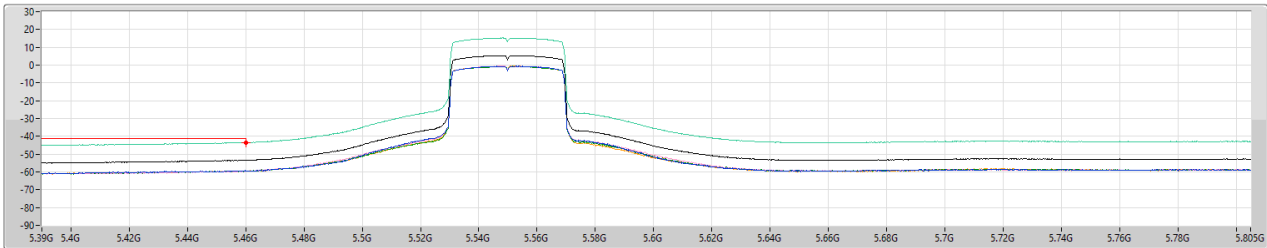

5.47-5.725GHz_802.11ax_HEW40_Nss1_(MCS0)_4TX

CSE Bandedge [AV]

5550MHz

28/03/2023

- Limit.AV
- EIRP.AV
- Sum.AV
- Port 1
- Port 2
- Port 3
- Port 4

F.Start(Hz)	F.Stop(Hz)	RBW(Hz)	Type	Freq(Hz)	EIRP(dBm)	Limit(dBm)	Margin(dB)	DG(dB)	RefI(dB)	Psum(dBm)	P1(dBm)	P2(dBm)	P3(dBm)	P4(dBm)
5.39G	5.805G	1M	AV	5.45993G	-43.37	-41.20	-2.17	9.91	0.00	-53.28	-59.06	-59.30	-59.55	-59.30

5.47-5.725GHz_802.11ax_HEW40_Nss1_(MCS0)_4TX

CSE Bandedge [PK]

5670MHz

28/03/2023