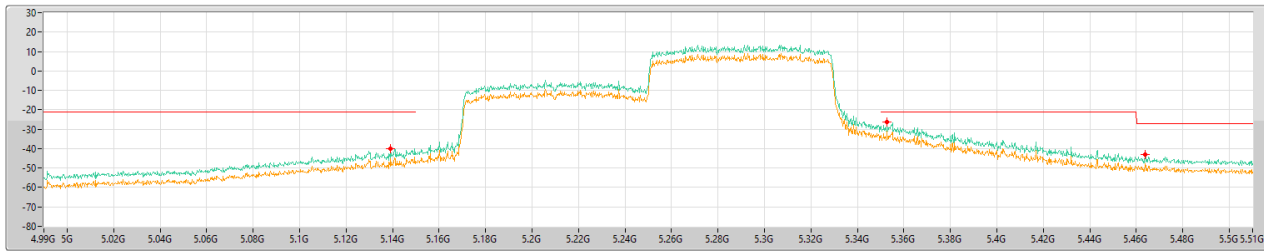

DG = Directional Gain ; PX=Port X; Psum=P1+P2+...PX

5.15-5.25GHz_802.11ax HEW80+80_Nss1,(MCS0)_1TX

CSE Bandedge [PK]

#5210MHz,5290MHz

18/05/2023

5.15-5.25GHz_802.11ax HEW80+80_Nss1,(MCS0)_1TX

CSE Bandedge [AV]

#5210MHz,5290MHz

18/05/2023

5.25-5.35GHz_802.11ax HEW80+80_Nss1,(MCS0)_1TX

CSE Bandedge [PK]

5210MHz,#5290MHz

18/05/2023

F-Start(Hz)	F-Stop(Hz)	RBW(Hz)	Type	Freq(Hz)	EIRP(dBm)	Limit(dBm)	Margin(dB)	DG(dB)	RefI(dB)	Psum(dBm)	P1(dBm)	P2(dBm)	P3(dBm)	P4(dBm)
4.99G	5.51G	1M	PK	5.13924G	-39.96	-21.20	-18.76	4.48	0.00	-44.44	-	-	-	-44.44
4.99G	5.51G	1M	PK	5.3527G	-26.44	-21.20	-5.24	4.48	0.00	-30.92	-	-	-	-30.92
4.99G	5.51G	1M	PK	5.46372G	-43.18	-27.00	-16.18	4.48	0.00	-47.66	-	-	-	-47.66