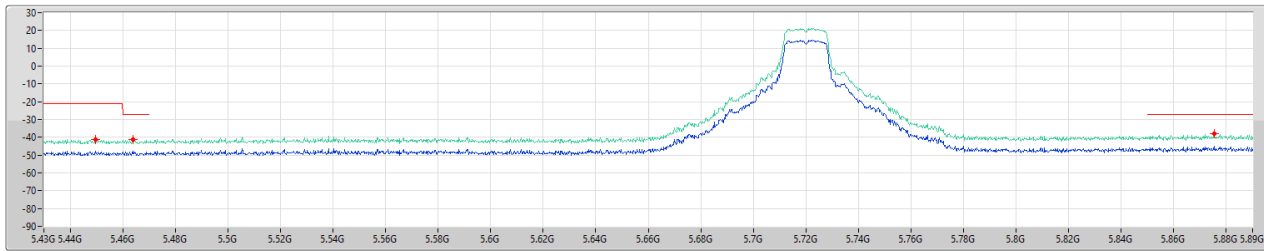

5.47-5.725GHz_802.11a_Nss1,(6Mbps)_1TX

CSE Bandedge [PK]

5720MHz Straddle 5.47-5.725GHz

10/04/2023

F.Start(Hz)	F.Stop(Hz)	RBW(Hz)	Type	Freq(Hz)	EIRP(dBm)	Limit(dBm)	Margin(dB)	DG(dB)	Ref(dB)	Psum(dBm)	P1(dBm)
5.43G	5.89G	1M	PK	5.44955G	-41.05	-21.20	-19.85	6.60	0.00	-47.65	-47.65
5.43G	5.89G	1M	PK	5.46381G	-41.17	-27.00	-14.17	6.60	0.00	-47.77	-47.77
5.43G	5.89G	1M	PK	5.87528G	-38.17	-27.00	-11.17	6.60	0.00	-44.77	-44.77

5.47-5.725GHz_802.11a_Nss1,(6Mbps)_1TX

CSE Bandedge [AV]

5720MHz Straddle 5.47-5.725GHz

10/04/2023