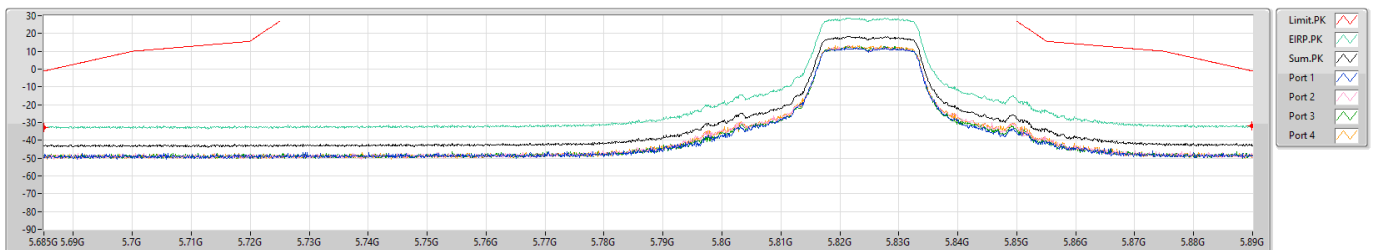

F-Start(Hz)	F-Stop(Hz)	RBW(Hz)	Type	Freq(Hz)	EIRP(dBm)	Limit(dBm)	Margin(dB)	DG(dB)	RefI(dB)	Psum(dBm)	P1(dBm)	P2(dBm)	P3(dBm)	P4(dBm)
5.685G	5.89G	1M	PK	5.685G	-32.67	-1.10	-31.57	10.40	0.00	-43.07	-49.72	-49.22	-48.52	-48.98
5.685G	5.89G	1M	PK	5.8898G	-31.70	-0.95	-30.75	10.40	0.00	-42.10	-48.14	-47.41	-47.92	-49.21