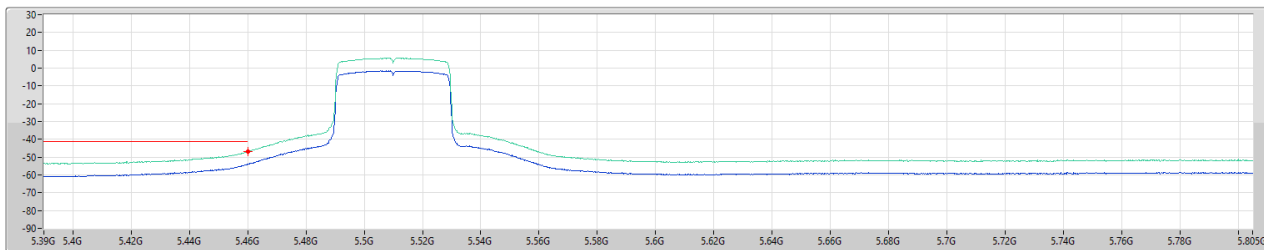

F.Start(Hz)	F.Stop(Hz)	RBW(Hz)	Type	Freq(Hz)	EIRP(dBm)	Limit(dBm)	Margin(dB)	DG(dB)	RefI(dB)	Psum(dBm)	P1(dBm)
5.39G	5.805G	1M	AV	5.45993G	-46.95	-41.20	-5.75	7.11	0.00	-54.06	-54.06