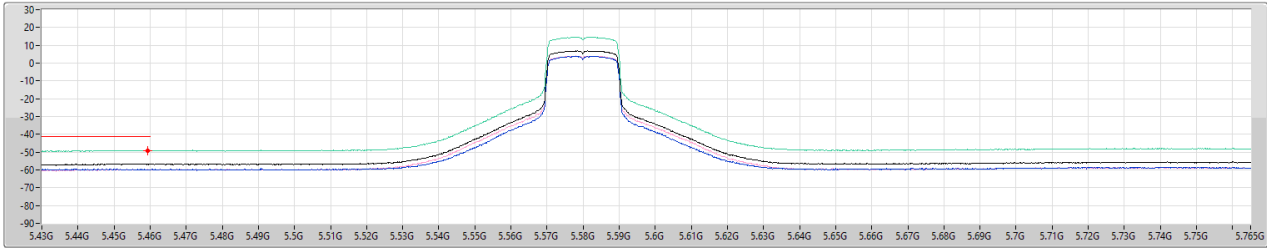

5.47-5.725GHz_802.11ax_HEW20_Nss1,(MCS0)_2TX

CSE Bandedge [AV]

5580MHz

28/03/2023

- Limit.AV
- EIRP.AV
- Sum.AV
- Port 1
- Port 2

F.Start(Hz)	F.Stop(Hz)	RBW(Hz)	Type	Freq(Hz)	EIRP(dBm)	Limit(dBm)	Margin(dB)	DG(dB)	RefI(dB)	Psum(dBm)	P1(dBm)	P2(dBm)
5.43G	5.765G	1M	AV	5.45931G	-49.01	-41.20	-7.81	7.66	0.00	-56.67	-59.81	-59.55

5.47-5.725GHz_802.11ax_HEW20_Nss1,(MCS0)_2TX

CSE Bandedge [PK]

5700MHz

28/03/2023