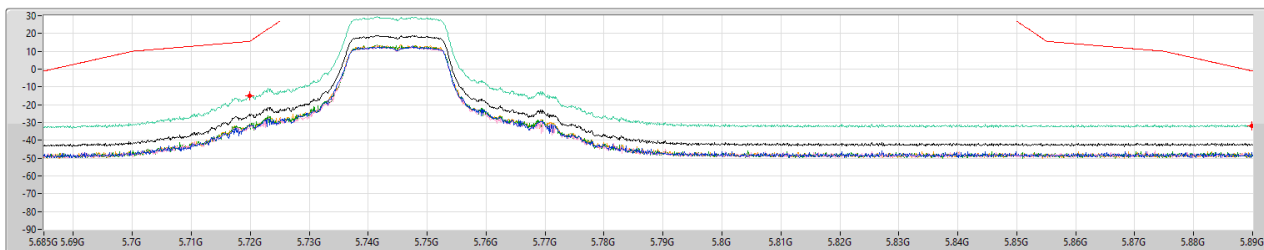

F.Start(Hz)	F.Stop(Hz)	RBW(Hz)	Type	Freq(Hz)	EIRP(dBm)	Limit(dBm)	Margin(dB)	DG(dB)	RefI(dB)	Psum(dBm)	P1(dBm)	P2(dBm)	P3(dBm)	P4(dBm)
5.685G	5.89G	1M	PK	5.71995G	-14.95	15.59	-30.54	10.40	0.00	-25.35	-31.48	-32.30	-30.73	-31.11
5.685G	5.89G	1M	PK	5.8899G	-31.84	-1.02	-30.82	10.40	0.00	-42.24	-47.06	-48.87	-49.21	-48.22