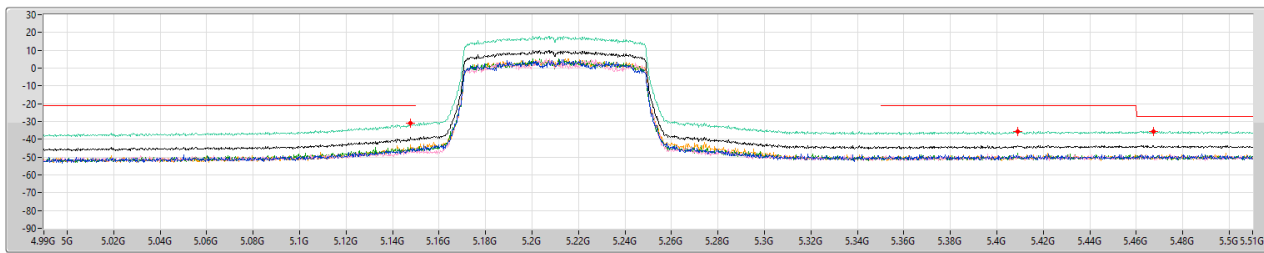

5.15-5.25GHz_802.11ax HEW80_Nss1,(MCS0)_4TX

CSE Bandedge [PK]

5210MHz

27/03/2023

F-Start(Hz)	F-Stop(Hz)	RBW(Hz)	Type	Freq(Hz)	EIRP(dBm)	Limit(dBm)	Margin(dB)	DG(dB)	RefI(dB)	Psum(dBm)	P1(dBm)	P2(dBm)	P3(dBm)	P4(dBm)
4.99G	5.51G	1M	PK	5.14782G	-31.00	-21.20	-9.80	8.02	0.00	-39.02	-45.89	-46.18	-45.75	-43.11
4.99G	5.51G	1M	PK	5.40896G	-35.41	-21.20	-14.21	8.02	0.00	-43.43	-50.69	-49.87	-47.79	-50.03
4.99G	5.51G	1M	PK	5.46736G	-35.43	-27.00	-8.43	8.02	0.00	-43.45	-49.24	-49.87	-49.24	-49.55

5.15-5.25GHz_802.11ax HEW80_Nss1,(MCS0)_4TX

CSE Bandedge [AV]

5210MHz

27/03/2023