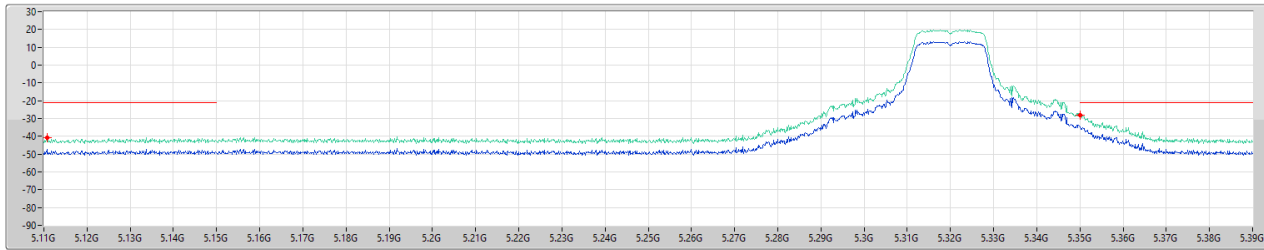

5.25-5.35GHz_802.11a_Nss1,(6Mbps)_1TX

CSE Bandedge [PK]

5320MHz

10/04/2023

F-Start(Hz)	F-Stop(Hz)	RBW(Hz)	Type	Freq(Hz)	EIRP(dBm)	Limit(dBm)	Margin(dB)	DG(dB)	Ref1(dB)	Psum(dBm)	P1(dBm)
5.11G	5.39G	1M	PK	5.11084G	-40.89	-21.20	-19.69	6.60	0.00	-47.49	-47.49
5.11G	5.39G	1M	PK	5.3501G	-27.91	-21.20	-6.71	6.60	0.00	-34.51	-34.51

5.25-5.35GHz_802.11a_Nss1,(6Mbps)_1TX

CSE Bandedge [AV]

5320MHz

10/04/2023