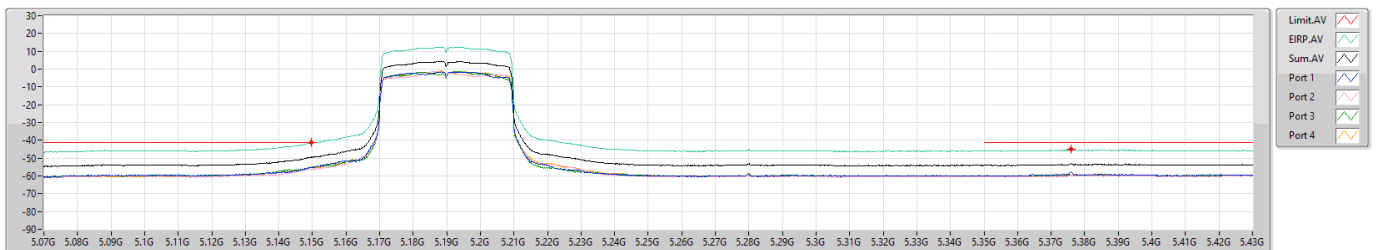

F-Start(Hz)	F-Stop(Hz)	RBW(Hz)	Type	Freq(Hz)	EIRP(dBm)	Limit(dBm)	Margin(dB)	DG(dB)	RefI(dB)	Psum(dBm)	P1(dBm)	P2(dBm)	P3(dBm)	P4(dBm)
5.07G	5.43G	1M	AV	5.14974G	-41.39	-41.20	-0.19	8.02	0.00	-49.41	-55.37	-56.30	-55.22	-54.94
5.07G	5.43G	1M	AV	5.376G	-45.02	-41.20	-3.82	8.02	0.00	-53.04	-57.54	-59.97	-59.72	-59.47