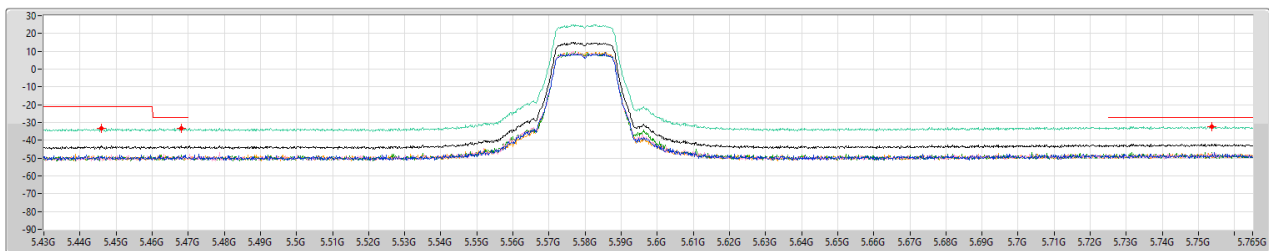

F.Start(Hz)	F.Stop(Hz)	RBW(Hz)	Type	Freq(Hz)	EIRP(dBm)	Limit(dBm)	Margin(dB)	DG(dB)	RefI(dB)	Psum(dBm)	P1(dBm)	P2(dBm)	P3(dBm)	P4(dBm)
5.43G	5.765G	1M	PK	5.44591G	-33.38	-21.20	-12.18	9.91	0.00	-43.29	-49.20	-48.53	-49.43	-50.26
5.43G	5.765G	1M	PK	5.46819G	-33.40	-27.00	-6.40	9.91	0.00	-43.31	-50.13	-50.48	-48.07	-49.08
5.43G	5.765G	1M	PK	5.75361G	-32.11	-27.00	-5.11	9.91	0.00	-42.02	-49.26	-47.36	-46.94	-49.09