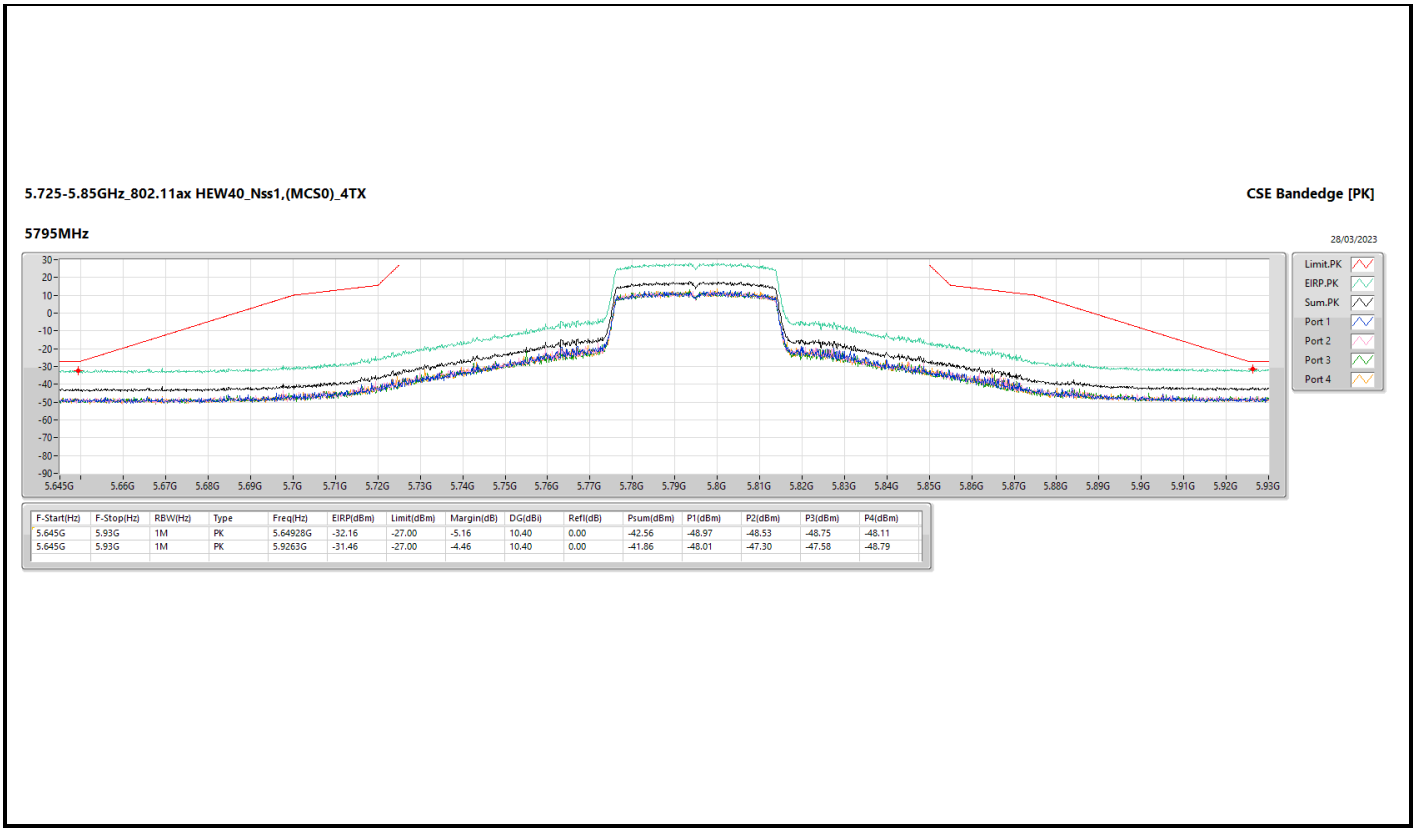

5.725-5.85GHz_802.11ax HEW40_Nss1,(MCS0)_4TX

CSE Bandedge [PK]

5755MHz

28/03/2023

F.Start(Hz)	F.Stop(Hz)	RBW(Hz)	Type	Freq(Hz)	EIRP(dBm)	Limit(dBm)	Margin(dB)	DG(dB)	RefI(dB)	Psum(dBm)	P1(dBm)	P2(dBm)	P3(dBm)	P4(dBm)
5.645G	5.93G	1M	PK	5.64671G	-30.19	-27.00	-3.19	10.40	0.00	-40.59	-44.64	-46.92	-48.34	-47.48
5.645G	5.93G	1M	PK	5.92715G	-30.99	-27.00	-3.99	10.40	0.00	-41.39	-49.04	-45.80	-48.63	-46.97