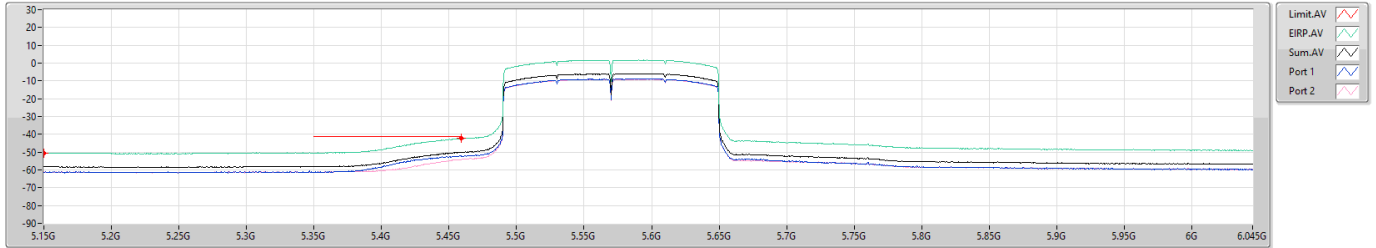

5.47-5.725GHz_802.11ax_HEW160_Nss1,(MCS0)_2TX

CSE Bandedge [AV]

5570MHz

28/03/2023

F-Start(Hz)	F-Stop(Hz)	RBW(Hz)	Type	Freq(Hz)	EIRP(dBm)	Limit(dBm)	Margin(dB)	DG(dB)	Ref1(dB)	Psum(dBm)	P1(dBm)	P2(dBm)
5.15G	6.045G	1M	AV	5.15G	-50.50	-41.20	-9.30	7.66	0.00	-58.16	-61.32	-61.03
5.15G	6.045G	1M	AV	5.45922G	-42.30	-41.20	-1.10	7.66	0.00	-49.96	-52.01	-54.20

5.47-5.725GHz_802.11a_Nss1,(6Mbps)_4TX

CSE Bandedge [PK]

5500MHz

28/03/2023