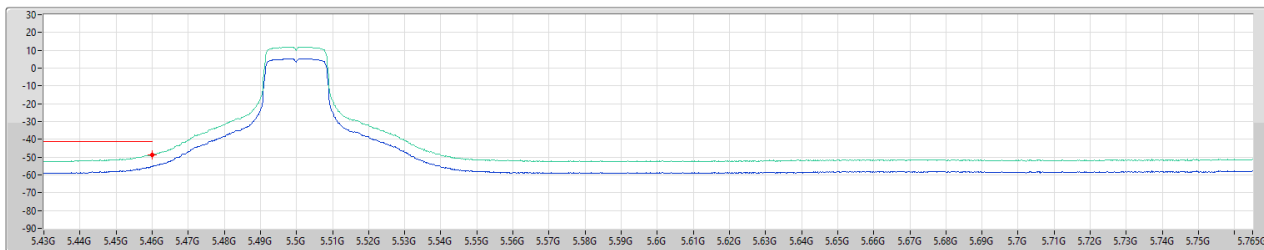

F.Start(Hz)	F.Stop(Hz)	RBW(Hz)	Type	Freq(Hz)	EIRP(dBm)	Limit(dBm)	Margin(dB)	DG(dB)	Ref(dB)	Psum(dBm)	P1(dBm)
5.43G	5.765G	1M	AV	5.45998G	-48.75	-41.20	-7.55	6.60	0.00	-55.35	-55.35