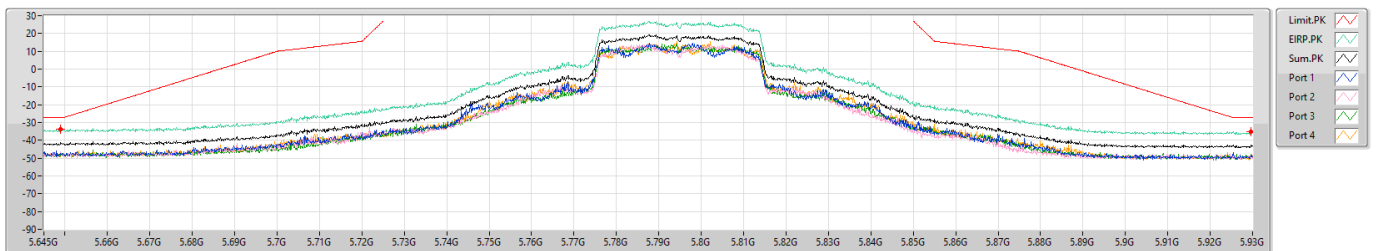

F-Start(Hz)	F-Stop(Hz)	RBW(Hz)	Type	Freq(Hz)	EIRP(dBm)	Limit(dBm)	Margin(dB)	DG(dB)	Ref1(dB)	Psum(dBm)	P1(dBm)	P2(dBm)	P3(dBm)	P4(dBm)
5.645G	5.93G	1M	PK	5.64899G	-33.86	-27.00	-6.86	7.51	0.00	-41.37	-48.04	-46.48	-47.51	-47.71
5.645G	5.93G	1M	PK	5.92957G	-35.16	-27.00	-8.16	7.51	0.00	-42.67	-49.40	-48.49	-48.03	-48.97