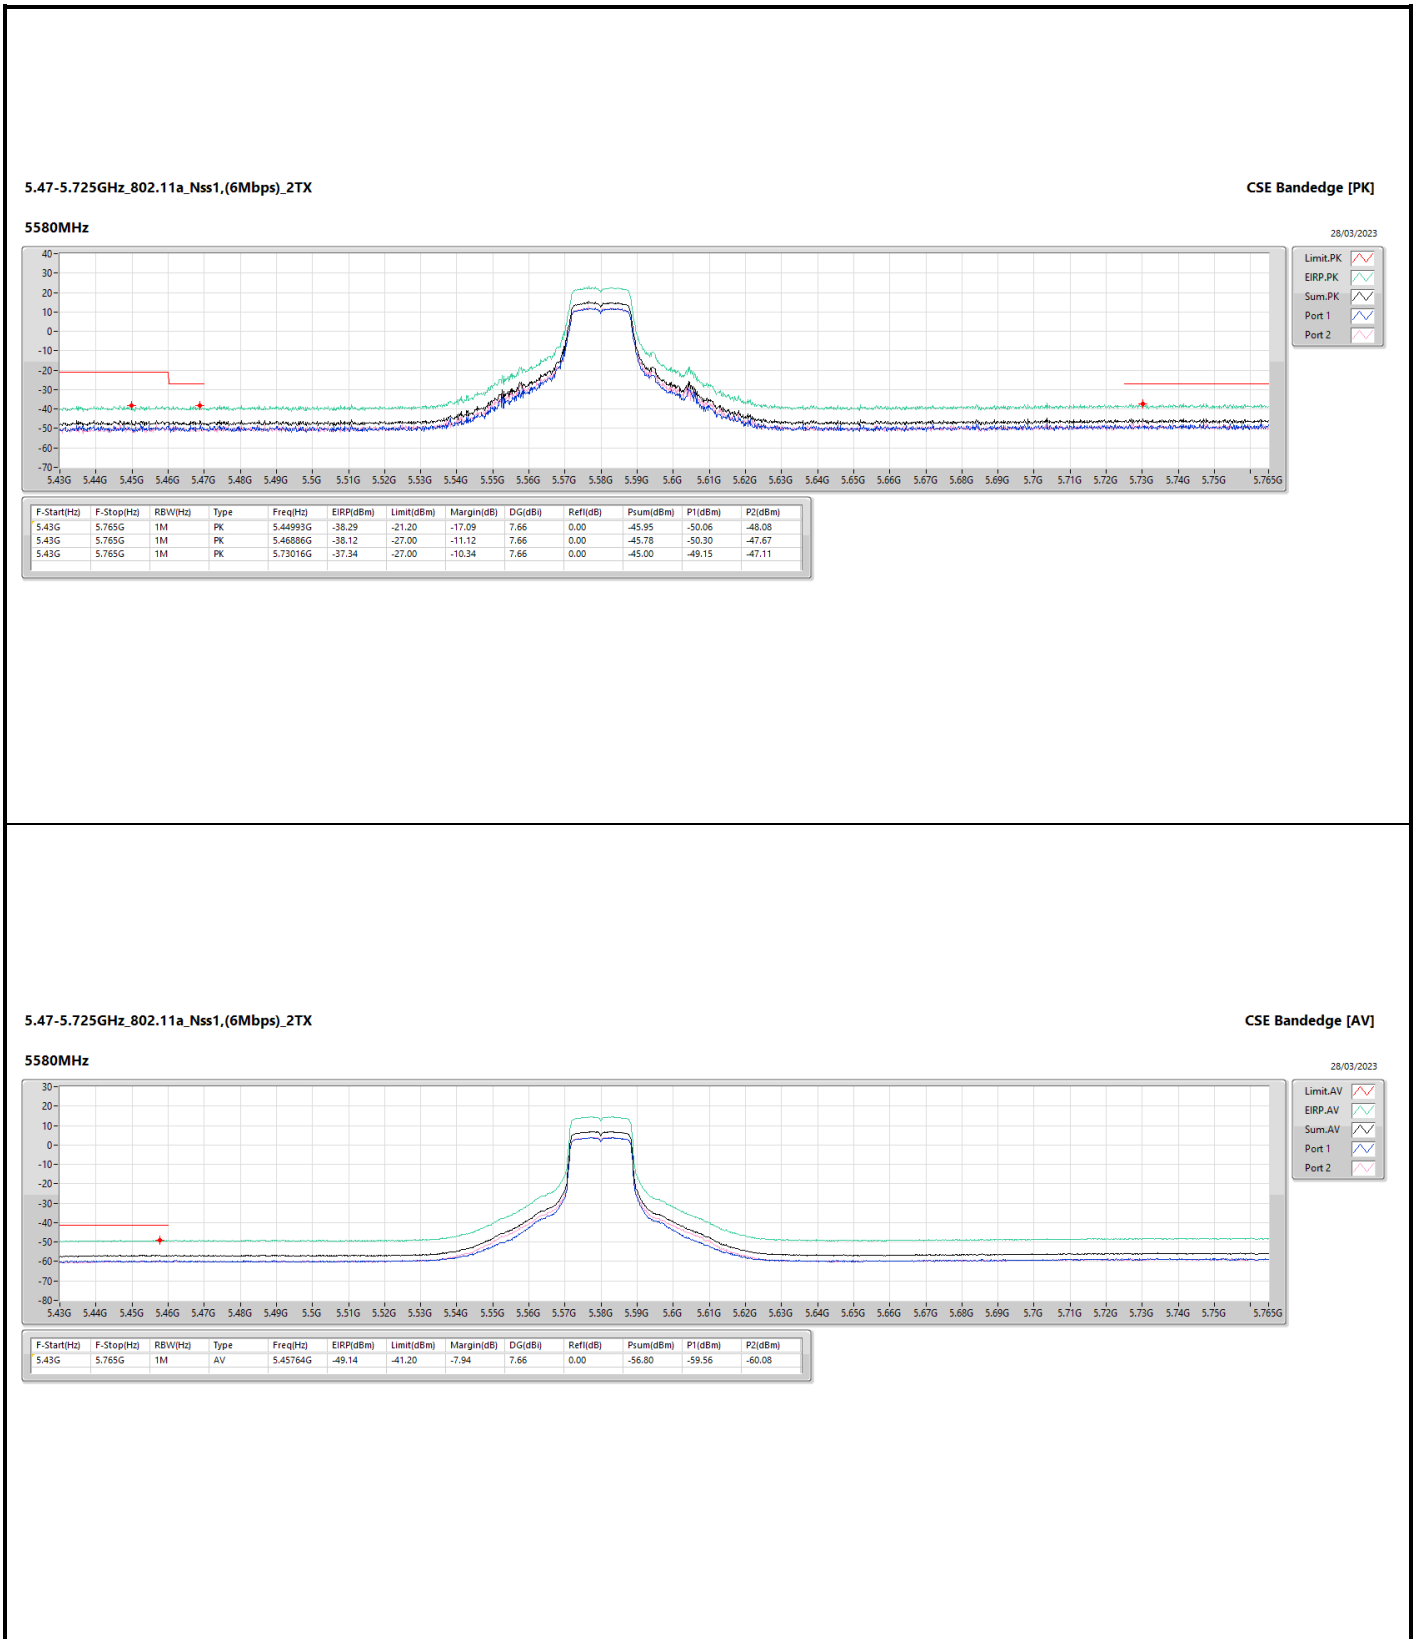

5.47-5.725GHz_802.11ax_HEW160_Nss1,(MCS0)_1TX

CSE Bandedge [AV]

5570MHz

28/03/2023

F-Start(Hz)	F-Stop(Hz)	RBW(Hz)	Type	Freq(Hz)	EIRP(dBm)	Limit(dBm)	Margin(dB)	DG(dB)	Ref1(dB)	Psum(dBm)	P1(dBm)
5.15G	6.045G	1M	AV	5.15G	-54.21	-41.20	-13.01	7.11	0.00	-61.32	-61.32
5.15G	6.045G	1M	AV	5.45743G	-41.28	-41.20	-0.08	7.11	0.00	-48.39	-48.39