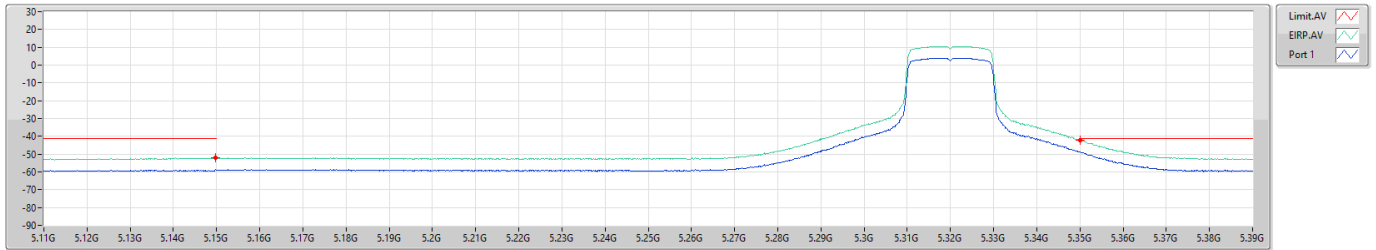

5.25-5.35GHz_802.11ax HEW20_Nss1,(MCS0)_1TX

CSE Bandedge [AV]

5320MHz

10/04/2023

F-Start(Hz)	F-Stop(Hz)	RBW(Hz)	Type	Freq(Hz)	EIRP(dBm)	Limit(dBm)	Margin(dB)	DG(dB)	Ref1(dB)	Psum(dBm)	P1(dBm)
5.11G	5.39G	1M	AV	5.14976G	-52.21	-41.20	-11.01	6.60	0.00	-58.81	-58.81
5.11G	5.39G	1M	AV	5.3501G	-42.34	-41.20	-1.14	6.60	0.00	-48.94	-48.94

5.47-5.725GHz_802.11ax HEW20_Nss1,(MCS0)_1TX

CSE Bandedge [PK]

5500MHz

10/04/2023