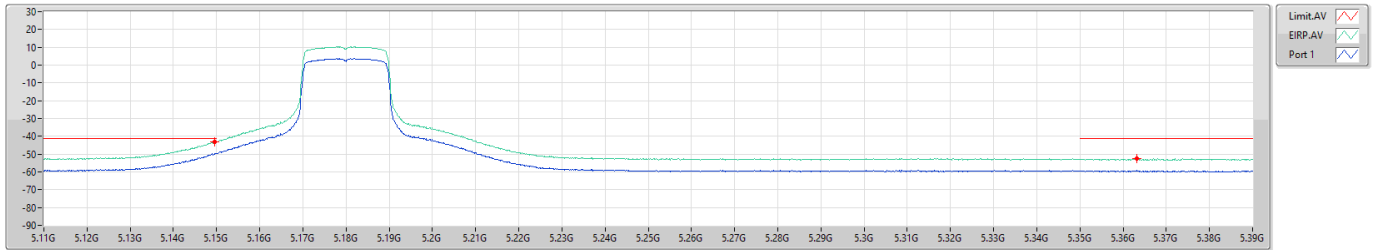

5.15-5.25GHz_802.11ax HEW20_Nss1,(MCS0)_1TX

CSE Bandedge [AV]

5180MHz

10/04/2023

F-Start(Hz)	F-Stop(Hz)	RBW(Hz)	Type	Freq(Hz)	EIRP(dBm)	Limit(dBm)	Margin(dB)	DG(dB)	Ref1(dB)	Psum(dBm)	P1(dBm)
5.11G	5.39G	1M	AV	5.14962G	-43.15	-41.20	-1.95	6.60	0.00	-49.75	-49.75
5.11G	5.39G	1M	AV	5.36312G	-52.51	-41.20	-11.31	6.60	0.00	-59.11	-59.11

5.15-5.25GHz_802.11ax HEW20_Nss1,(MCS0)_1TX

CSE Bandedge [PK]

5200MHz

10/04/2023