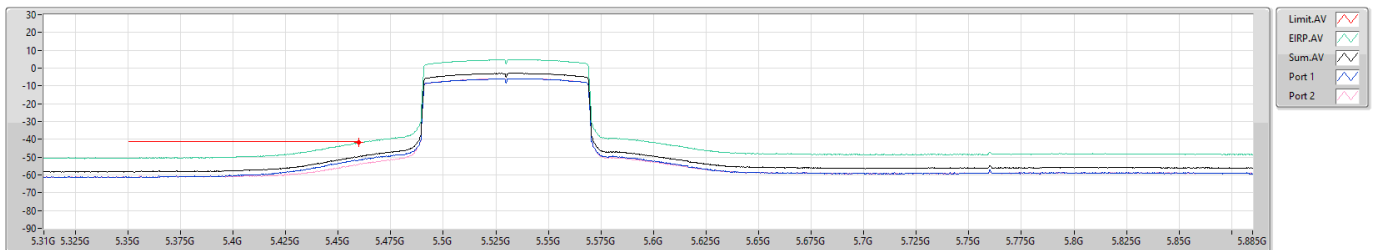

F-Start(Hz)	F-Stop(Hz)	RBW(Hz)	Type	Freq(Hz)	EIRP(dBm)	Limit(dBm)	Margin(dB)	DG(dB)	RefI(dB)	Psum(dBm)	P1(dBm)	P2(dBm)
5.31G	5.885G	1M	AV	5.45979G	-41.95	-41.20	-0.75	7.66	0.00	-49.61	-51.70	-53.79