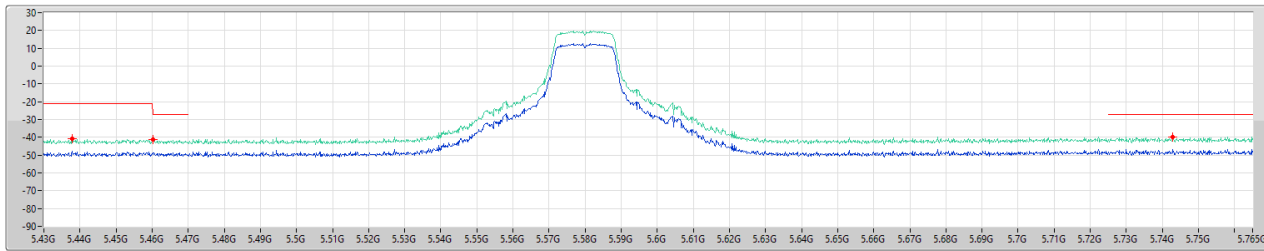

5.47-5.725GHz_802.11a_Nss1,(6Mbps)_1TX

CSE Bandedge [PK]

5580MHz

28/03/2023

F.Start(Hz)	F.Stop(Hz)	RBW(Hz)	Type	Freq(Hz)	EIRP(dBm)	Limit(dBm)	Margin(dB)	DG(dB)	RefI(dB)	Psum(dBm)	P1(dBm)
5.43G	5.765G	1M	PK	5.43787G	-40.93	-21.20	-19.73	7.11	0.00	-48.04	-48.04
5.43G	5.765G	1M	PK	5.46015G	-41.45	-27.00	-14.45	7.11	0.00	-48.56	-48.56
5.43G	5.765G	1M	PK	5.74289G	-39.73	-27.00	-12.73	7.11	0.00	-46.84	-46.84

5.47-5.725GHz_802.11a_Nss1,(6Mbps)_1TX

CSE Bandedge [AV]

5580MHz

28/03/2023