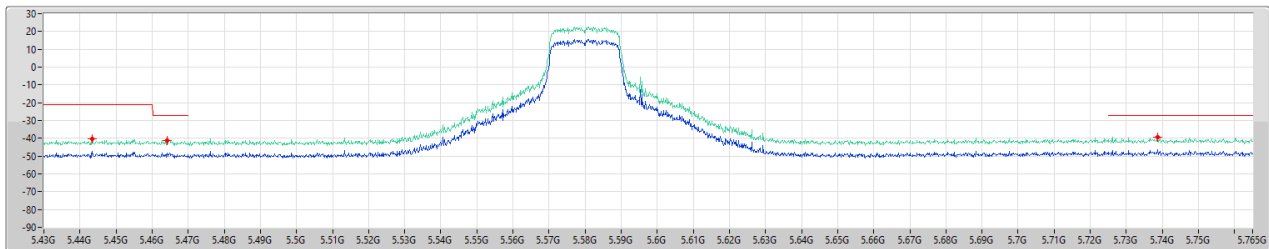

F.Start(Hz)	F.Stop(Hz)	RBW(Hz)	Type	Freq(Hz)	EIRP(dBm)	Limit(dBm)	Margin(dB)	DG(dB)	RefI(dB)	Psum(dBm)	P1(dBm)
5.43G	5.765G	1M	PK	5.4434G	-40.43	-21.20	-19.23	7.11	0.00	-47.54	-47.54
5.43G	5.765G	1M	PK	5.46417G	-41.24	-27.00	-14.24	7.11	0.00	-48.35	-48.35
5.43G	5.765G	1M	PK	5.7387G	-39.45	-27.00	-12.45	7.11	0.00	-46.56	-46.56