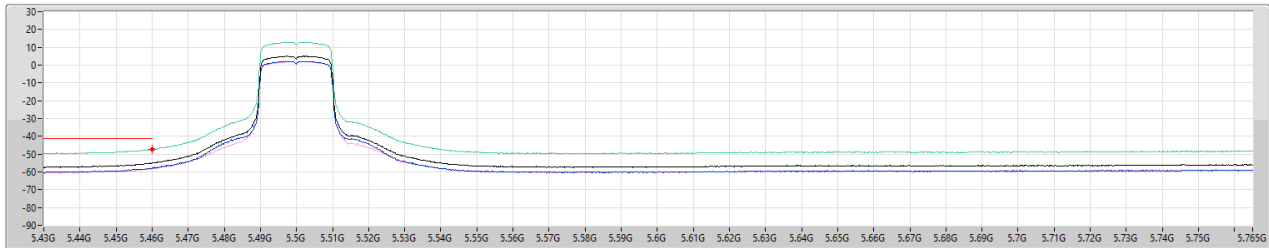

5.47-5.725GHz_802.11ax_HEW20_Nss1,(MCS0)_2TX

CSE Bandedge [AV]

5500MHz

28/03/2023

- Limit.AV
- EIRP.AV
- Sum.AV
- Port 1
- Port 2

F.Start(Hz)	F.Stop(Hz)	RBW(Hz)	Type	Freq(Hz)	EIRP(dBm)	Limit(dBm)	Margin(dB)	DG(dB)	RefI(dB)	Psum(dBm)	P1(dBm)	P2(dBm)
5.43G	5.765G	1M	AV	5.45998G	-47.25	-41.20	-6.05	7.66	0.00	-54.91	-57.72	-58.14

5.47-5.725GHz_802.11ax_HEW20_Nss1,(MCS0)_2TX

CSE Bandedge [PK]

5580MHz

28/03/2023