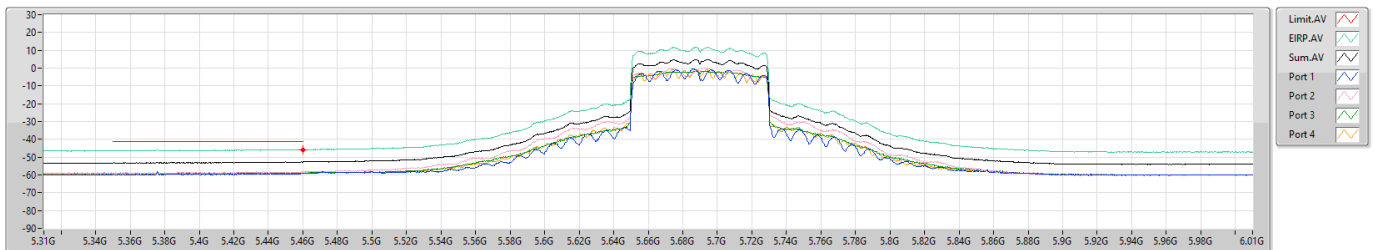

5.47-5.725GHz_802.11ax HEW80_Nss1,(MCS0)_4TX

CSE Bandedge [PK]

5690MHz Straddle 5.47-5.725GHz

27/03/2023

F.Start(Hz)	F.Stop(Hz)	RBW(Hz)	Type	Freq(Hz)	EIRP(dBm)	Limit(dBm)	Margin(dB)	DG(dB)	RefI(dB)	Psum(dBm)	P1(dBm)	P2(dBm)	P3(dBm)	P4(dBm)
5.31G	6.01G	1M	PK	5.34185G	-35.64	-27.00	-8.64	6.91	0.00	-42.55	-50.41	-48.67	-47.50	-48.22
5.31G	6.01G	1M	PK	5.4332G	-35.01	-21.20	-13.81	6.91	0.00	-41.92	-48.38	-47.61	-47.80	-47.99
5.31G	6.01G	1M	PK	5.46365G	-35.23	-27.00	-8.23	6.91	0.00	-42.14	-49.63	-47.72	-47.92	-47.66
5.31G	6.01G	1M	PK	5.8574G	-33.77	-27.00	-6.77	6.91	0.00	-40.68	-47.34	-46.73	-45.40	-47.70

5.47-5.725GHz_802.11ax HEW80_Nss1,(MCS0)_4TX

CSE Bandedge [AV]

5690MHz Straddle 5.47-5.725GHz

27/03/2023

F.Start(Hz)	F.Stop(Hz)	RBW(Hz)	Type	Freq(Hz)	EIRP(dBm)	Limit(dBm)	Margin(dB)	DG(dB)	RefI(dB)	Psum(dBm)	P1(dBm)	P2(dBm)	P3(dBm)	P4(dBm)
5.31G	6.01G	1M	AV	5.4598G	-45.72	-41.20	-4.52	6.91	0.00	-52.63	-59.06	-58.17	-58.60	-58.83