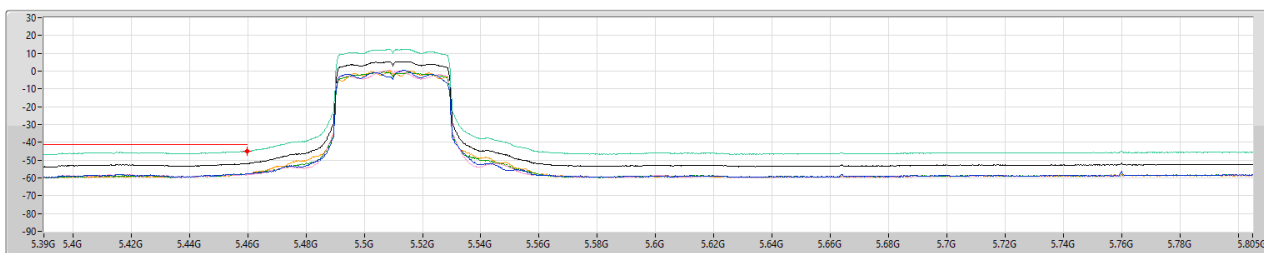

F.Start(Hz)	F.Stop(Hz)	RBW(Hz)	Type	Freq(Hz)	EIRP(dBm)	Limit(dBm)	Margin(dB)	DG(dB)	RefI(dB)	Psum(dBm)	P1(dBm)	P2(dBm)	P3(dBm)	P4(dBm)
5.39G	5.805G	1M	AV	5.45972G	-44.98	-41.20	-3.78	6.91	0.00	-51.89	-57.86	-57.86	-58.07	-57.86