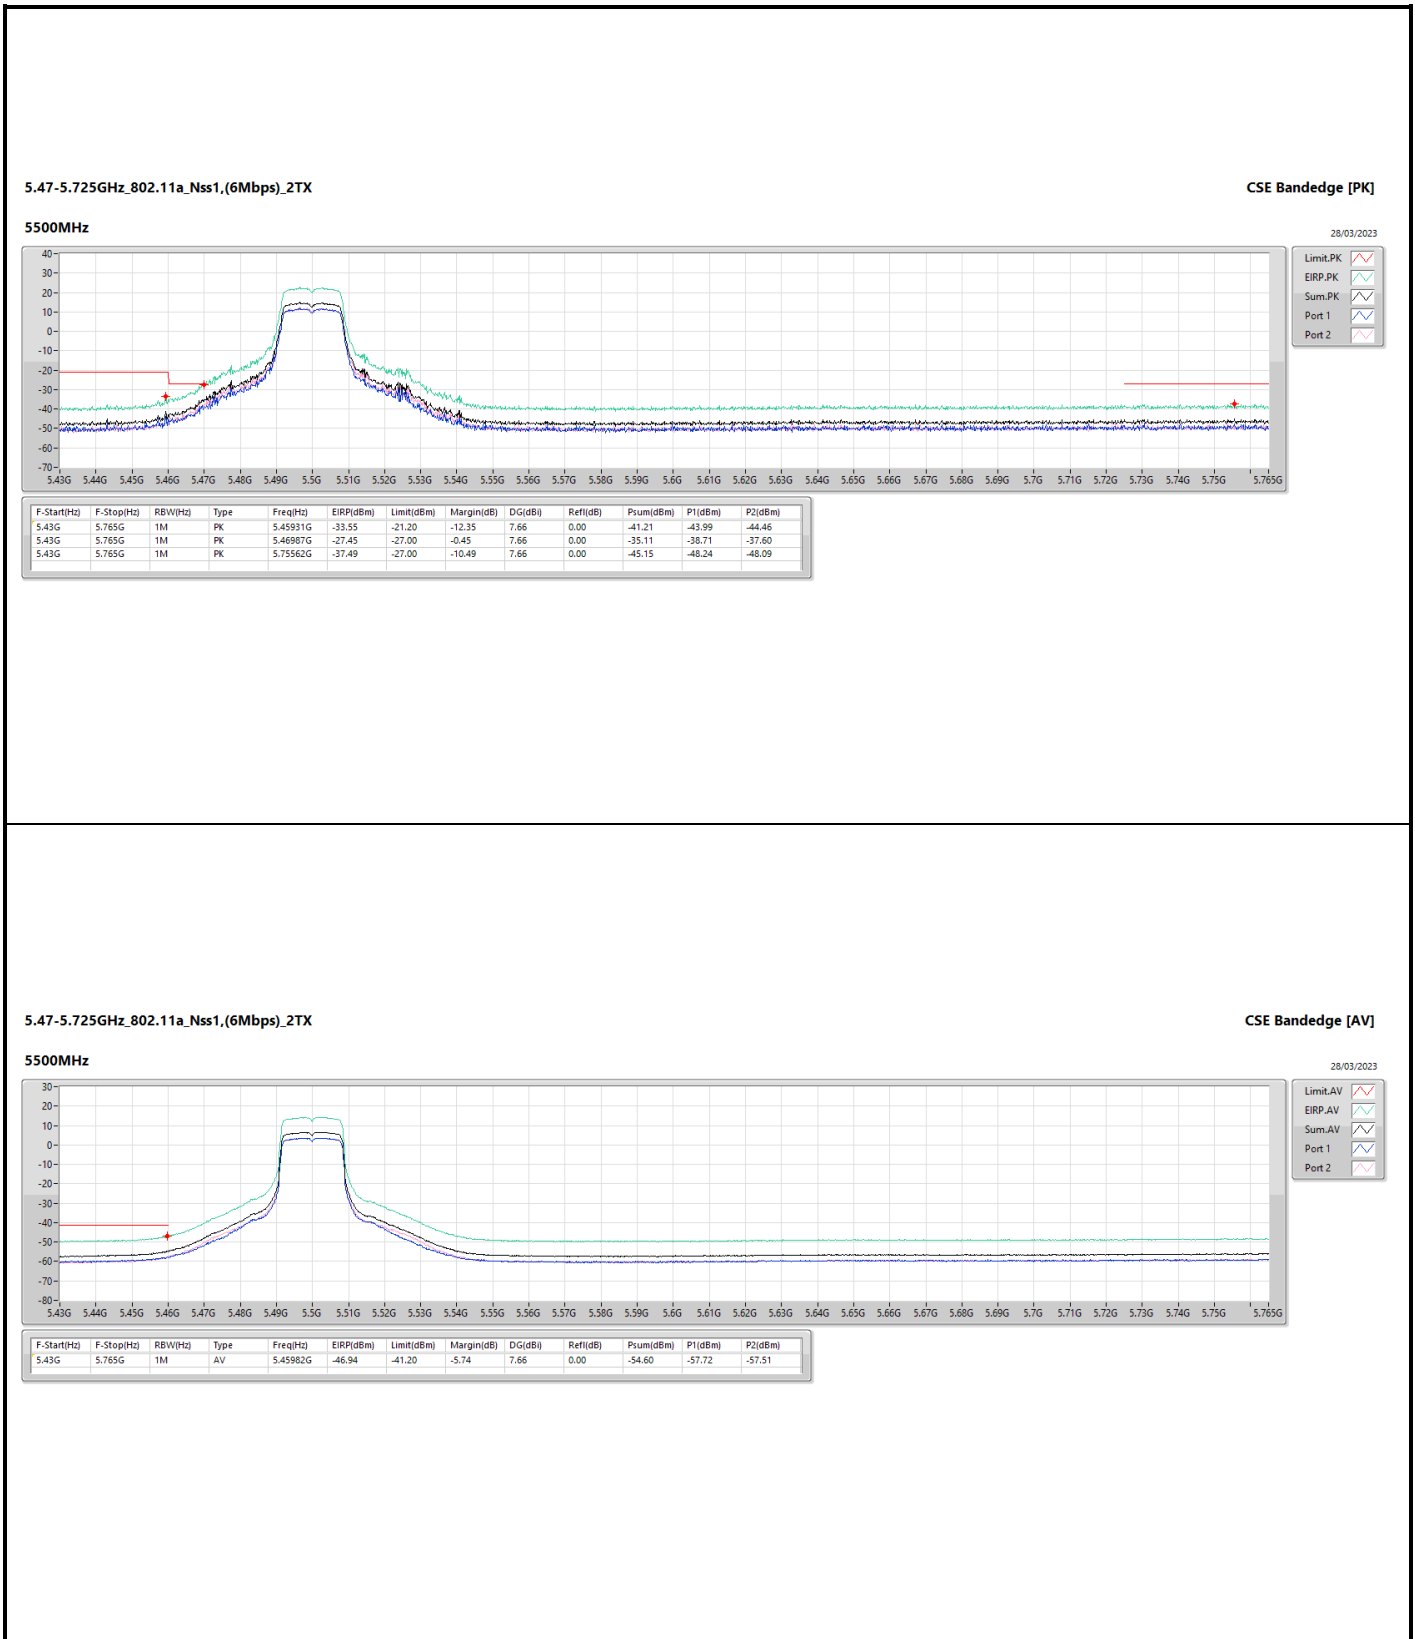

5.47-5.725GHz_802.11ax_HEW160_Nss1,(MCS0)_1TX

CSE Bandedge [AV]

5570MHz

28/03/2023

F-Start(Hz)	F-Stop(Hz)	RBW(Hz)	Type	Freq(Hz)	EIRP(dBm)	Limit(dBm)	Margin(dB)	DG(dB)	Ref1(dB)	Psum(dBm)	P1(dBm)
5.15G	6.045G	1M	AV	5.15G	-54.21	-41.20	-13.01	7.11	0.00	-61.32	-61.32
5.15G	6.045G	1M	AV	5.45743G	-41.28	-41.20	-0.08	7.11	0.00	-48.39	-48.39