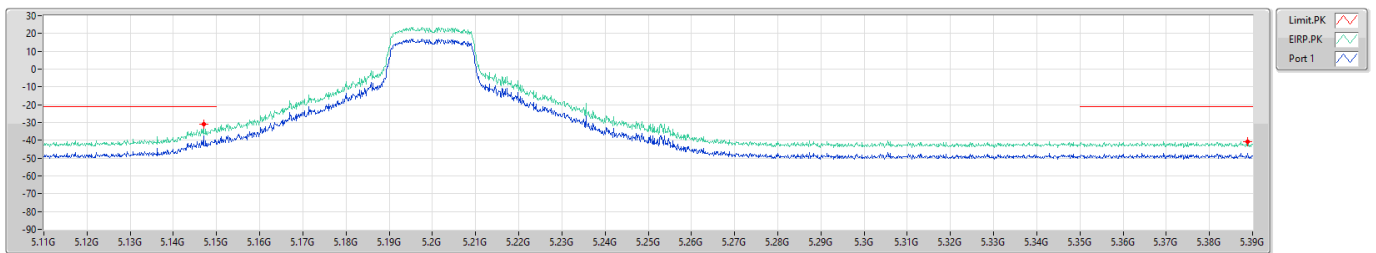

F-Start(Hz)	F-Stop(Hz)	RBW(Hz)	Type	Freq(Hz)	EIRP(dBm)	Limit(dBm)	Margin(dB)	DG(dB)	Ref1(dB)	Psum(dBm)	P1(dBm)
5.11G	5.39G	1M	PK	5.14696G	-30.79	-21.20	-9.59	6.60	0.00	-37.39	-37.39
5.11G	5.39G	1M	PK	5.38888G	-40.59	-21.20	-19.39	6.60	0.00	-47.19	-47.19