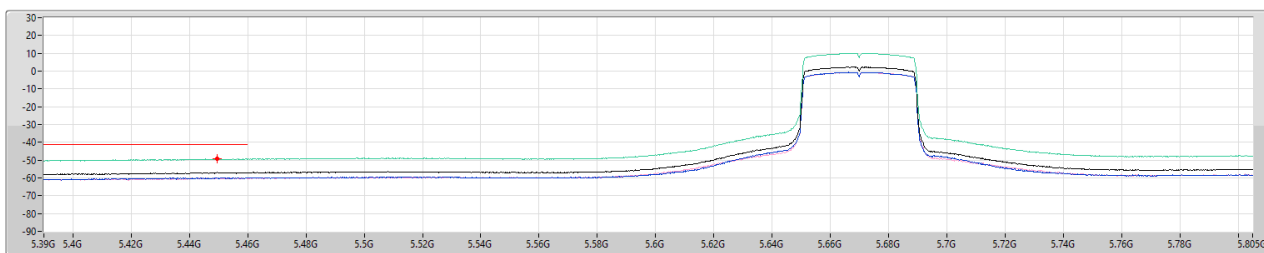

F.Start(Hz)	F.Stop(Hz)	RBW(Hz)	Type	Freq(Hz)	EIRP(dBm)	Limit(dBm)	Margin(dB)	DG(dB)	Ref1(dB)	Psum(dBm)	P1(dBm)	P2(dBm)
5.39G	5.805G	1M	AV	5.44955G	-49.28	-41.20	-8.08	7.66	0.00	-56.94	-59.82	-60.09