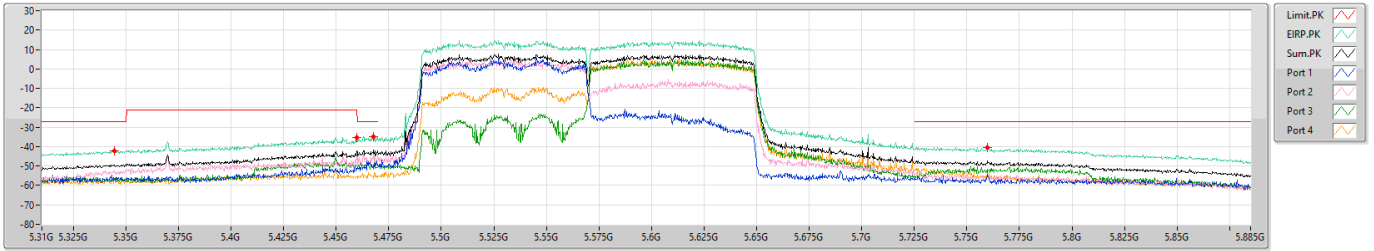

5.47-5.725GHz_802.11ax HEW80+80_Nss2,(MCS0)_4TX

CSE Bandedge [PK]

#5530MHz,#5610MHz

18/05/2023

F-Start(Hz)	F-Stop(Hz)	RBW(Hz)	Type	Freq(Hz)	EIRP(dBm)	Limit(dBm)	Margin(dB)	DG(dB)	RefI(dB)	Psum(dBm)	P1(dBm)	P2(dBm)	P3(dBm)	P4(dBm)
5.31G	5.885G	1M	PK	5.3445G	-42.29	-27.00	-15.29	7.01	0.00	-49.30	-57.11	-52.68	-56.73	-56.41
5.31G	5.885G	1M	PK	5.45979G	-35.14	-21.20	-13.94	7.01	0.00	-42.15	-51.54	-43.87	-49.91	-55.68
5.31G	5.885G	1M	PK	5.46784G	-34.72	-27.00	-7.72	7.01	0.00	-41.73	-50.87	-43.06	-51.47	-56.19
5.31G	5.885G	1M	PK	5.75994G	-40.44	-27.00	-13.44	7.01	0.00	-47.45	-54.26	-55.94	-51.74	-53.00

5.47-5.725GHz_802.11ax HEW80+80_Nss2,(MCS0)_4TX

CSE Bandedge [AV]

#5530MHz,#5610MHz

18/05/2023