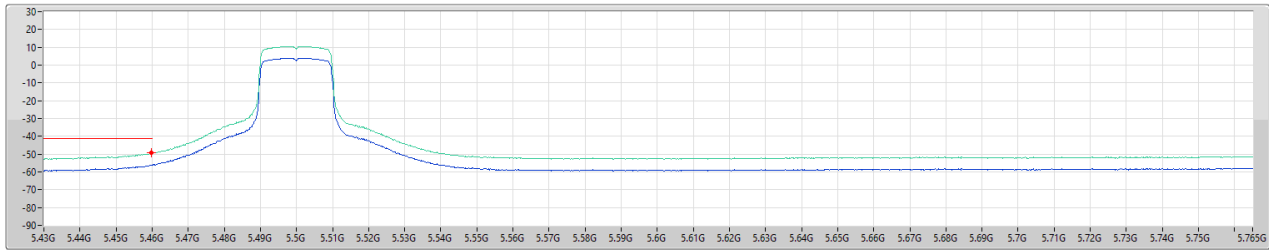

5.47-5.725GHz_802.11ax HEW20_Nss1,(MCS0)_1TX

CSE Bandedge [AV]

5500MHz

10/04/2023

F.Start(Hz)	F.Stop(Hz)	RBW(Hz)	Type	Freq(Hz)	EIRP(dBm)	Limit(dBm)	Margin(dB)	DG(dB)	RefI(dB)	Psum(dBm)	P1(dBm)
5.43G	5.765G	1M	AV	5.45982G	-49.43	-41.20	-8.23	6.60	0.00	-56.03	-56.03

5.47-5.725GHz_802.11ax HEW20_Nss1,(MCS0)_1TX

CSE Bandedge [PK]

5580MHz

10/04/2023