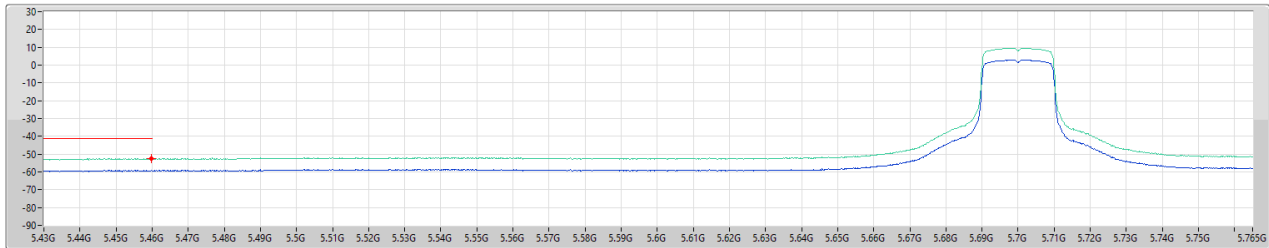

5.47-5.725GHz_802.11ax HEW20_Nss1,(MCS0)_1TX

CSE Bandedge [AV]

5700MHz

10/04/2023

F.Start(Hz)	F.Stop(Hz)	RBW(Hz)	Type	Freq(Hz)	EIRP(dBm)	Limit(dBm)	Margin(dB)	DG(dB)	Ref1(dB)	Psum(dBm)	P1(dBm)
5.43G	5.765G	1M	AV	5.45982G	-52.60	-41.20	-11.40	6.60	0.00	-59.20	-59.20

5.47-5.725GHz_802.11ax HEW20_Nss1,(MCS0)_1TX

CSE Bandedge [PK]

5720MHz Straddle 5.47-5.725GHz

10/04/2023