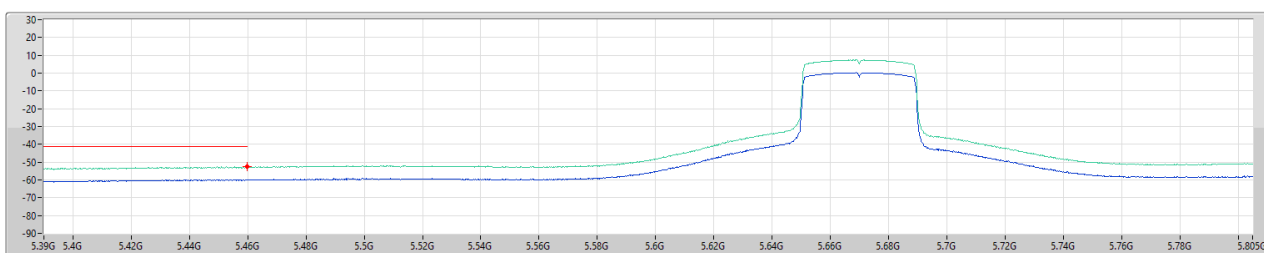

F.Start(Hz)	F.Stop(Hz)	RBW(Hz)	Type	Freq(Hz)	EIRP(dBm)	Limit(dBm)	Margin(dB)	DG(dB)	RefI(dB)	Psum(dBm)	P1(dBm)
5.39G	5.805G	1M	AV	5.45972G	-52.70	-41.20	-11.50	7.11	0.00	-59.81	-59.81