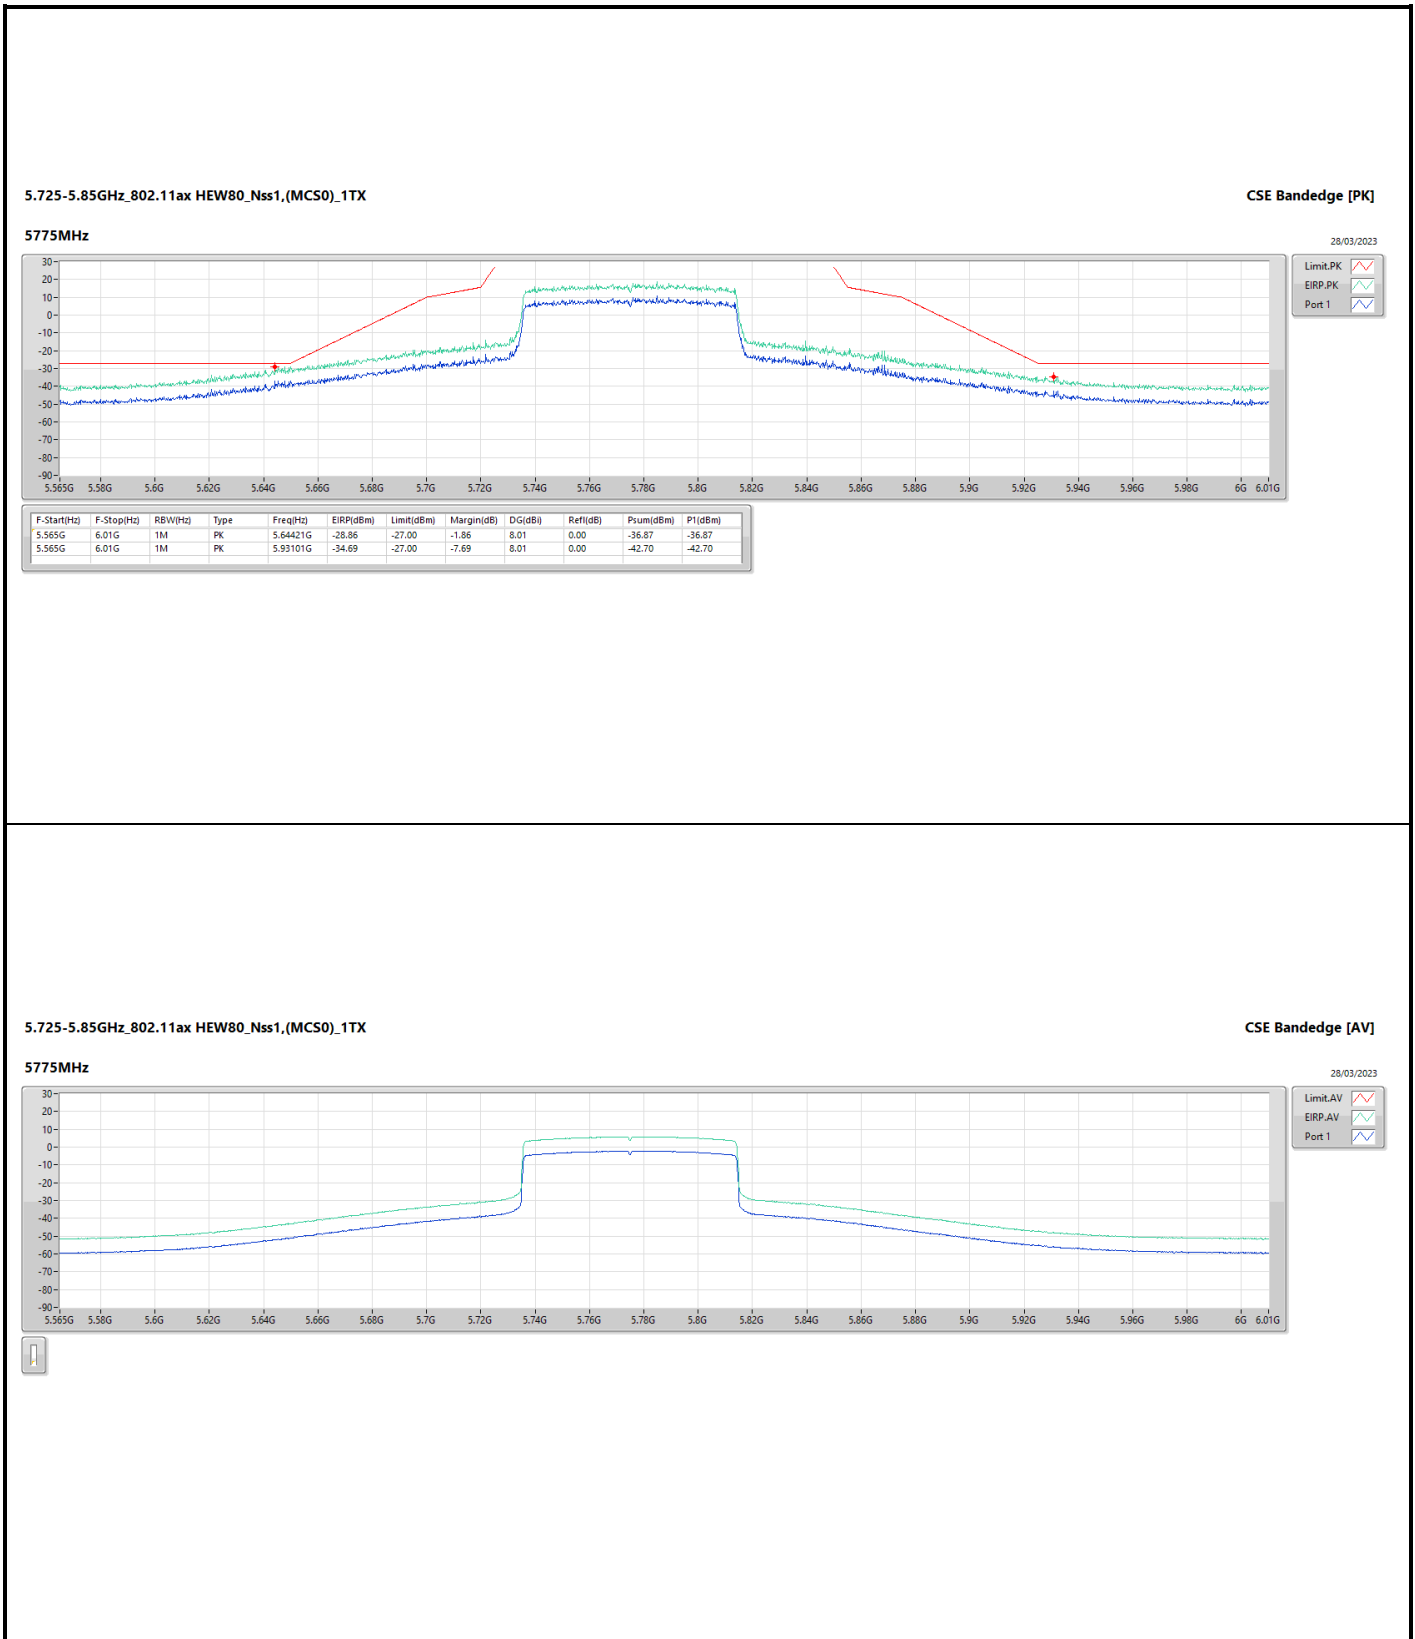

5.47-5.725GHz_802.11ax HEW80_Nss1,(MCS0)_1TX

CSE Bandedge [AV]

5690MHz Straddle 5.47-5.725GHz

28/03/2023

F-Start(Hz)	F-Stop(Hz)	RBW(Hz)	Type	Freq(Hz)	EIRP(dBm)	Limit(dBm)	Margin(dB)	DG(dB)	RefI(dB)	Psum(dBm)	P1(dBm)
5.31G	6.01G	1M	AV	5.4598G	-52.44	-41.20	-11.24	7.11	0.00	-59.55	-59.55