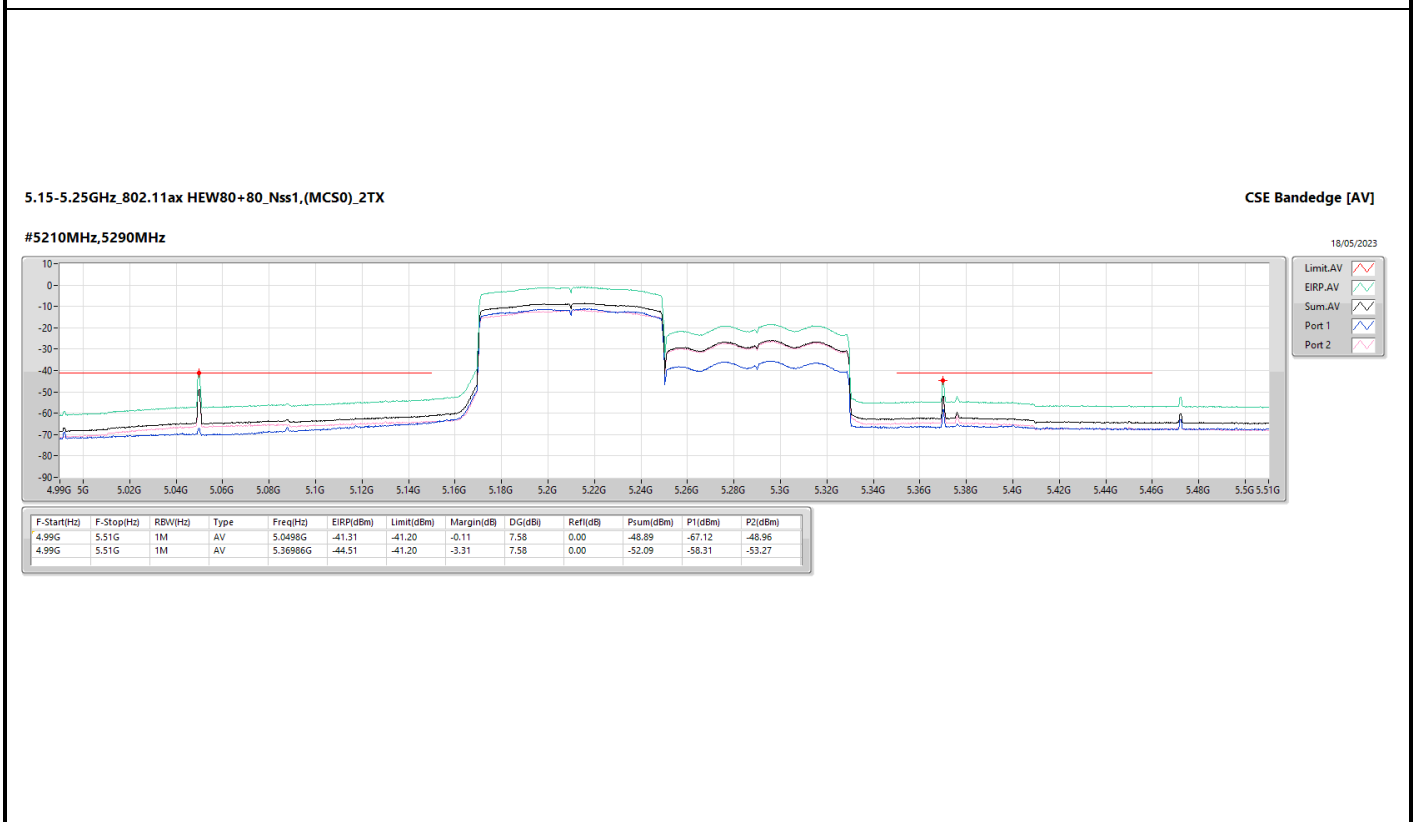

5.47-5.725GHz_802.11ax HEW80+80_Nss2,(MCS0)_2TX

CSE Bandedge [AV]

#5530MHz,#5610MHz

18/05/2023

F-Start(Hz)	F-Stop(Hz)	RBW(Hz)	Type	Freq(Hz)	EIRP(dBm)	Limit(dBm)	Margin(dB)	DG(dB)	RefI(dB)	Psum(dBm)	P1(dBm)	P2(dBm)	P3(dBm)	P4(dBm)
5.31G	5.885G	1M	AV	5.45001G	-46.90	-41.20	-5.70	3.62	0.00	-50.52	-53.64	-	-	-53.42