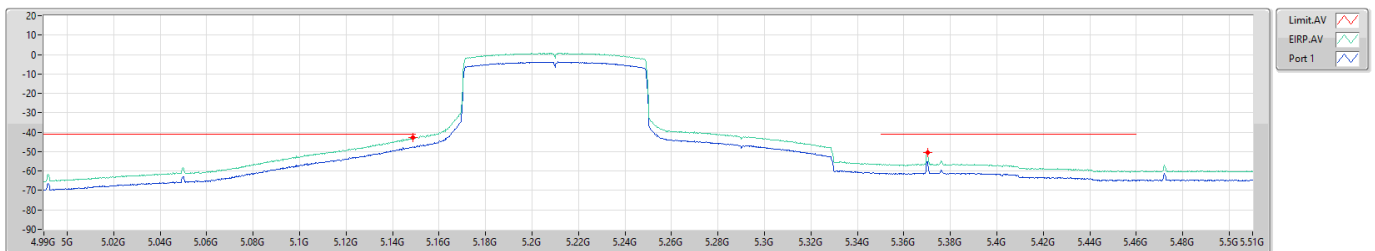

DG = Directional Gain ; PX=Port X; Psum=P1+P2+...PX

5.15-5.25GHz_802.11ax HEW80+80_Nss1,(MCS0)_1TX

CSE Bandedge [PK]

#5210MHz,5290MHz

18/05/2023

5.15-5.25GHz_802.11ax HEW80+80_Nss1,(MCS0)_1TX

CSE Bandedge [AV]

#5210MHz,5290MHz

18/05/2023

5.25-5.35GHz_802.11ax HEW80+80_Nss1,(MCS0)_1TX

CSE Bandedge [PK]

5210MHz,#5290MHz

18/05/2023

F-Start(Hz)	F-Stop(Hz)	RBW(Hz)	Type	Freq(Hz)	EIRP(dBm)	Limit(dBm)	Margin(dB)	DG(dB)	RefI(dB)	Psum(dBm)	P1(dBm)	P2(dBm)	P3(dBm)	P4(dBm)
4.99G	5.51G	1M	PK	5.13924G	-39.96	-21.20	-18.76	4.48	0.00	-44.44	-	-	-	-44.44
4.99G	5.51G	1M	PK	5.3527G	-26.44	-21.20	-5.24	4.48	0.00	-30.92	-	-	-	-30.92
4.99G	5.51G	1M	PK	5.46372G	-43.18	-27.00	-16.18	4.48	0.00	-47.66	-	-	-	-47.66