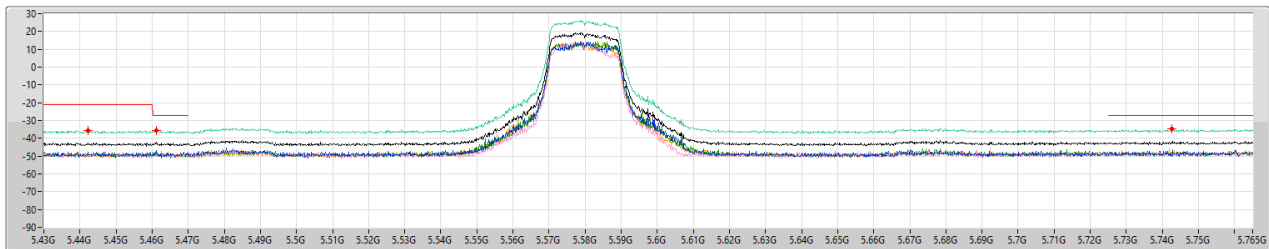

F.Start(Hz)	F.Stop(Hz)	RBW(Hz)	Type	Freq(Hz)	EIRP(dBm)	Limit(dBm)	Margin(dB)	DG(dB)	RefI(dB)	Psum(dBm)	P1(dBm)	P2(dBm)	P3(dBm)	P4(dBm)
5.43G	5.765G	1M	PK	5.44223G	-35.56	-21.20	-14.36	6.91	0.00	-42.47	-49.08	-49.55	-47.67	-47.93
5.43G	5.765G	1M	PK	5.46116G	-35.41	-27.00	-8.41	6.91	0.00	-42.32	-46.86	-50.32	-48.42	-48.42
5.43G	5.765G	1M	PK	5.74272G	-34.69	-27.00	-7.69	6.91	0.00	-41.60	-49.03	-48.05	-46.38	-47.46