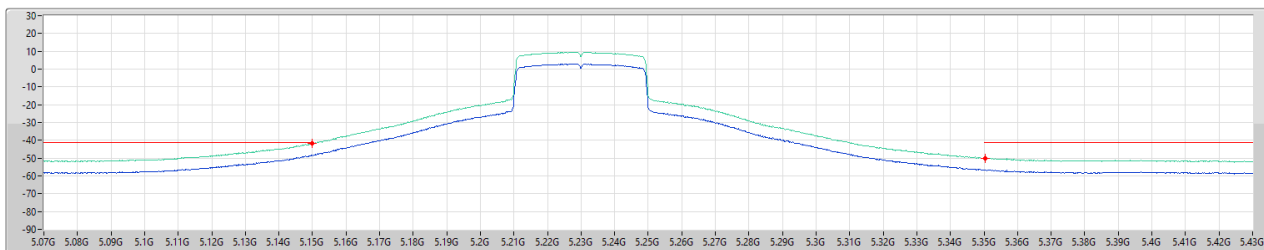

F-Start(Hz)	F-Stop(Hz)	RBW(Hz)	Type	Freq(Hz)	EIRP(dBm)	Limit(dBm)	Margin(dB)	DG(dB)	Ref1(dB)	Psum(dBm)	P1(dBm)
5.07G	5.43G	1M	AV	5.14992G	-41.71	-41.20	-0.51	6.60	0.00	-48.31	-48.31
5.07G	5.43G	1M	AV	5.35044G	-50.11	-41.20	-8.91	6.60	0.00	-56.71	-56.71