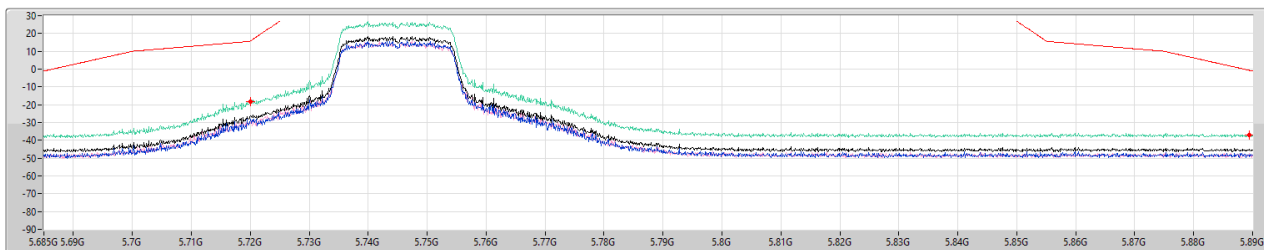

F.Start(Hz)	F.Stop(Hz)	RBW(Hz)	Type	Freq(Hz)	EIRP(dBm)	Limit(dBm)	Margin(dB)	DG(dB)	RefI(dB)	Psum(dBm)	P1(dBm)	P2(dBm)
5.685G	5.89G	1M	PK	5.72006G	-18.08	15.73	-33.81	8.11	0.00	-26.19	-28.30	-30.34
5.685G	5.89G	1M	PK	5.88939G	-36.86	-0.64	-36.22	8.11	0.00	-44.97	-48.45	-47.55