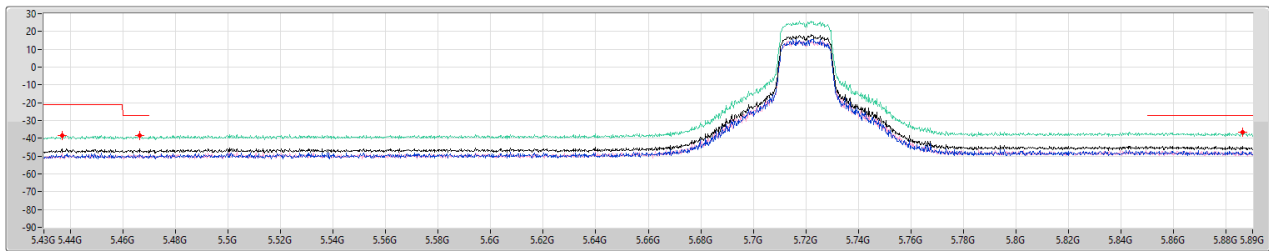

- Limit.PK
- EIRP.PK
- Sum.PK
- Port 1
- Port 2

F.Start(Hz)	F.Stop(Hz)	RBW(Hz)	Type	Freq(Hz)	EIRP(dBm)	Limit(dBm)	Margin(dB)	DG(dB)	RefI(dB)	Psum(dBm)	P1(dBm)	P2(dBm)
5.43G	5.89G	1M	PK	5.4369G	-38.21	-21.20	-17.01	7.66	0.00	-45.87	-50.59	-47.66
5.43G	5.89G	1M	PK	5.46657G	-38.41	-27.00	-11.41	7.66	0.00	-46.07	-49.23	-48.93
5.43G	5.89G	1M	PK	5.88609G	-36.78	-27.00	-9.78	7.66	0.00	-44.44	-47.45	-47.45