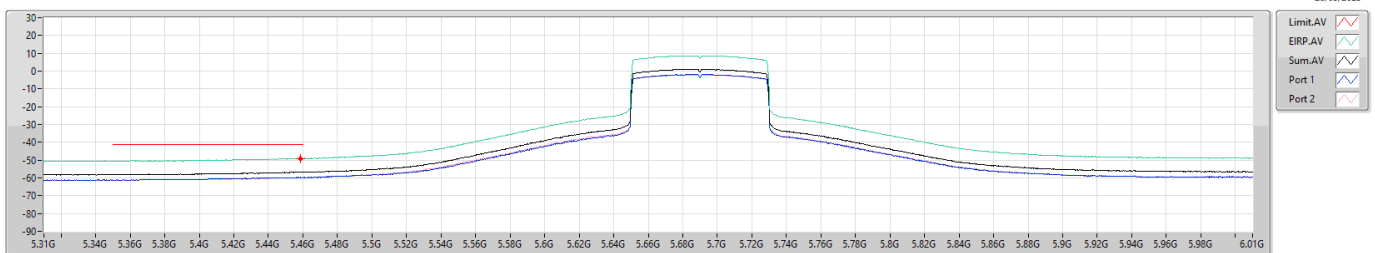

F.Start(Hz)	F.Stop(Hz)	RBW(Hz)	Type	Freq(Hz)	EIRP(dBm)	Limit(dBm)	Margin(dB)	DG(dB)	Ref1(dB)	Psum(dBm)	P1(dBm)	P2(dBm)
5.31G	6.01G	1M	AV	5.4584G	-49.01	-41.20	-7.81	7.66	0.00	-56.67	-59.56	-59.81