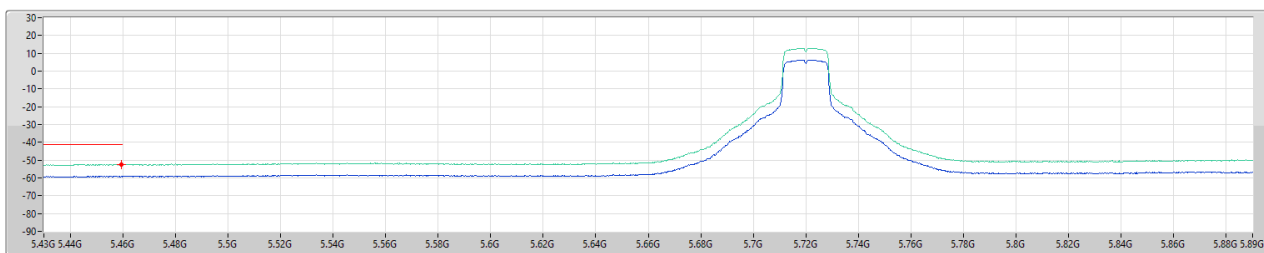

F.Start(Hz)	F.Stop(Hz)	RBW(Hz)	Type	Freq(Hz)	EIRP(dBm)	Limit(dBm)	Margin(dB)	DG(dB)	Ref(dB)	Psum(dBm)	P1(dBm)
5.43G	5.89G	1M	AV	5.45944G	-52.35	-41.20	-11.15	6.60	0.00	-58.95	-58.95