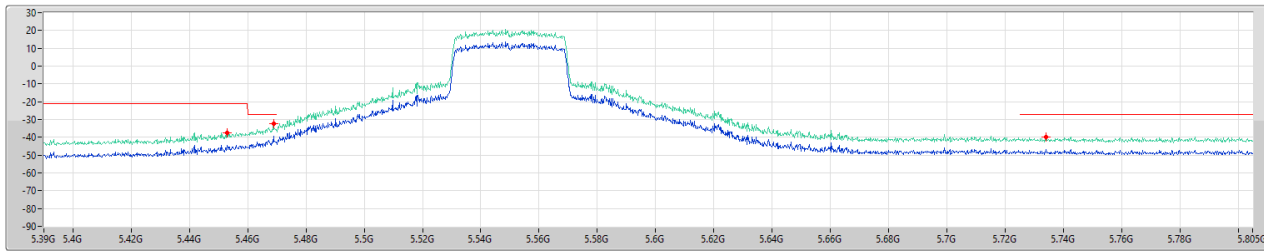

5.47-5.725GHz_802.11ax HEW40_Nss1,(MCS0)_1TX

CSE Bandedge [PK]

5550MHz

28/03/2023

F.Start(Hz)	F.Stop(Hz)	RBW(Hz)	Type	Freq(Hz)	EIRP(dBm)	Limit(dBm)	Margin(dB)	DG(dB)	RefI(dB)	Psum(dBm)	P1(dBm)
5.39G	5.805G	1M	PK	5.45287G	-37.36	-21.20	-16.16	7.11	0.00	-44.47	-44.47
5.39G	5.805G	1M	PK	5.46885G	-32.40	-27.00	-5.40	7.11	0.00	-39.51	-39.51
5.39G	5.805G	1M	PK	5.73404G	-39.82	-27.00	-12.82	7.11	0.00	-46.93	-46.93

5.47-5.725GHz_802.11ax HEW40_Nss1,(MCS0)_1TX

CSE Bandedge [AV]

5550MHz

28/03/2023