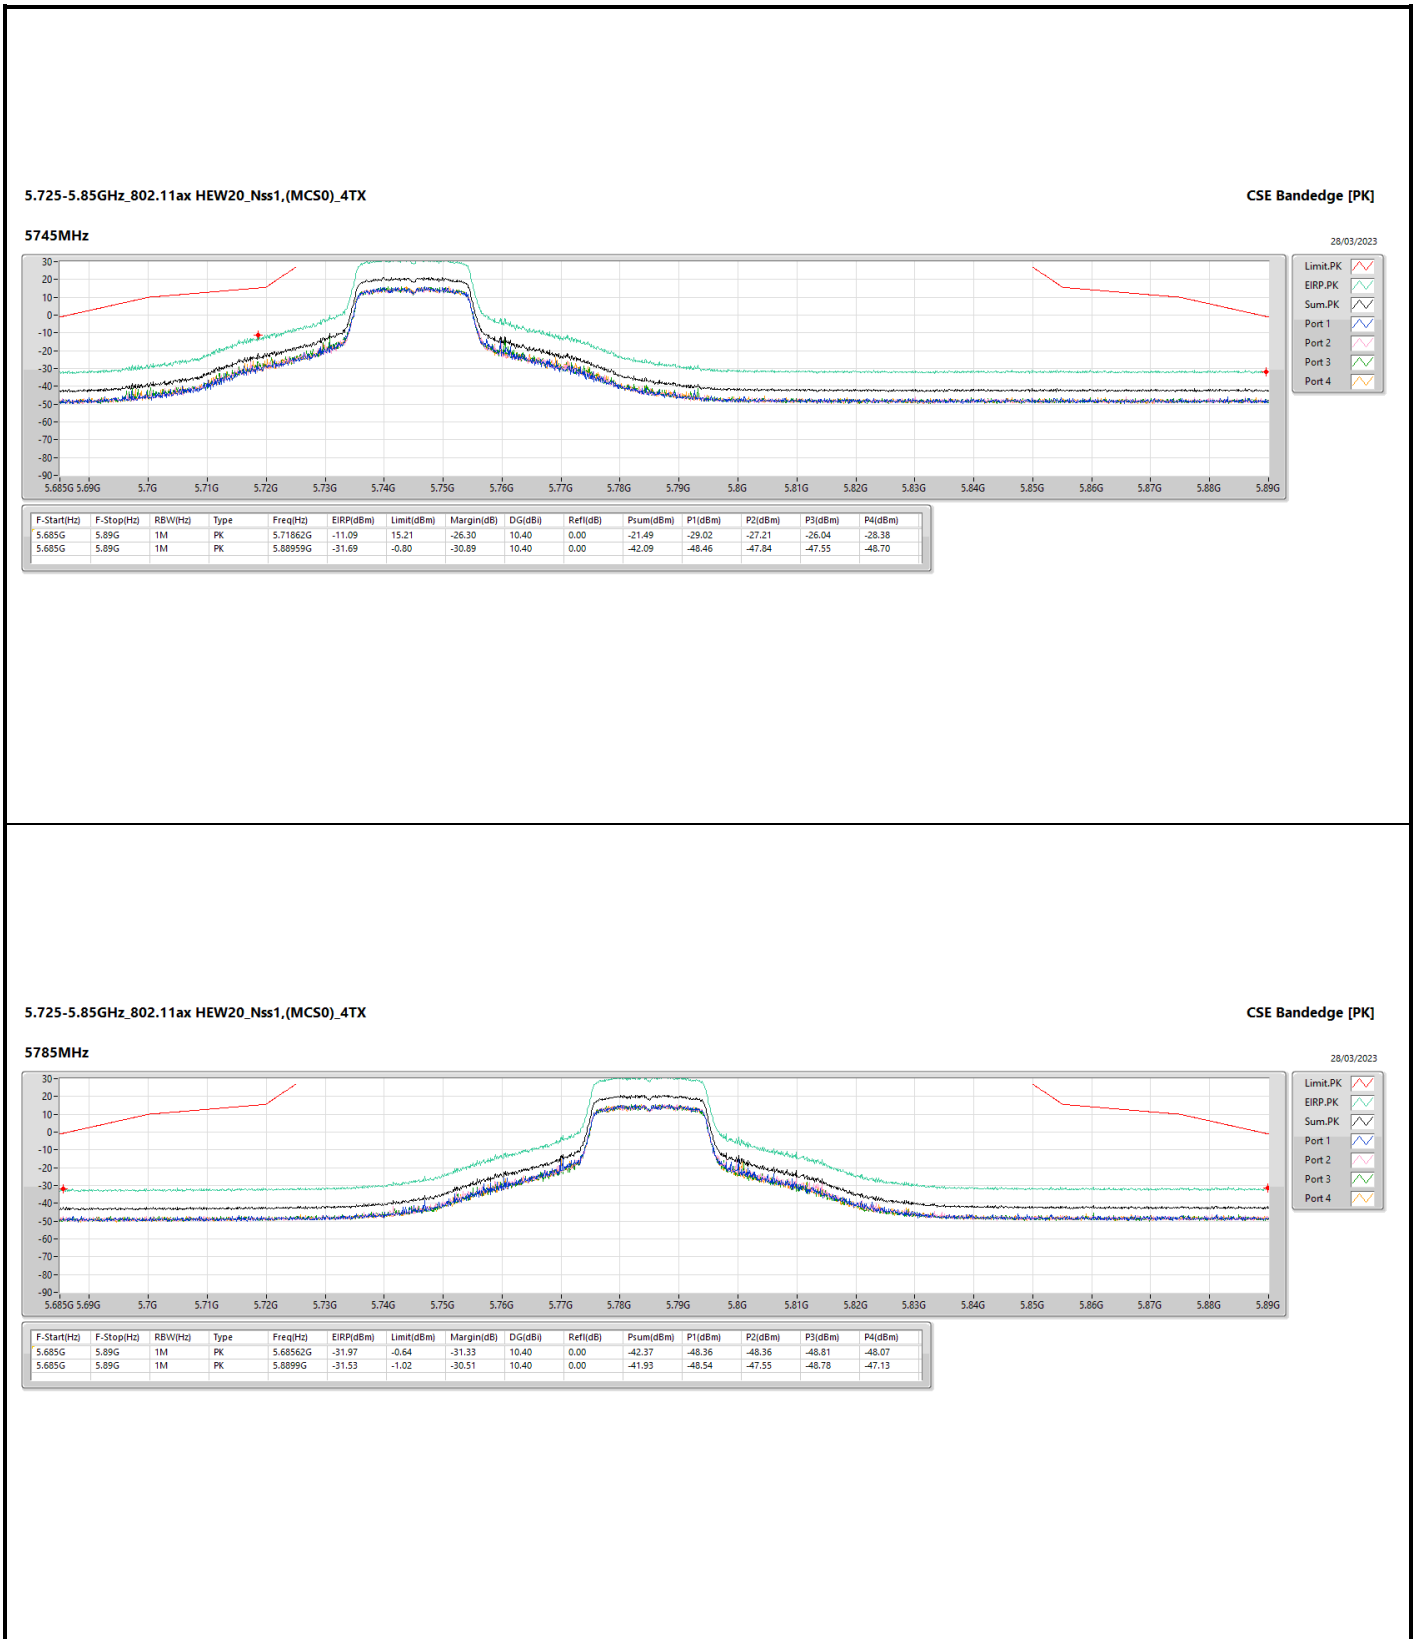

5.47-5.725GHz_802.11ax HEW20_Nss1,(MCS0)_4TX

CSE Bandedge [AV]

5720MHz Straddle 5.47-5.725GHz

28/03/2023

F.Start(Hz)	F.Stop(Hz)	RBW(Hz)	Type	Freq(Hz)	EIRP(dBm)	Limit(dBm)	Margin(dB)	DG(dB)	RefI(dB)	Psum(dBm)	P1(dBm)	P2(dBm)	P3(dBm)	P4(dBm)
5.43G	5.89G	1M	AV	5.45783G	-44.29	-41.20	-3.09	9.91	0.00	-54.20	-60.08	-60.08	-60.36	-60.36