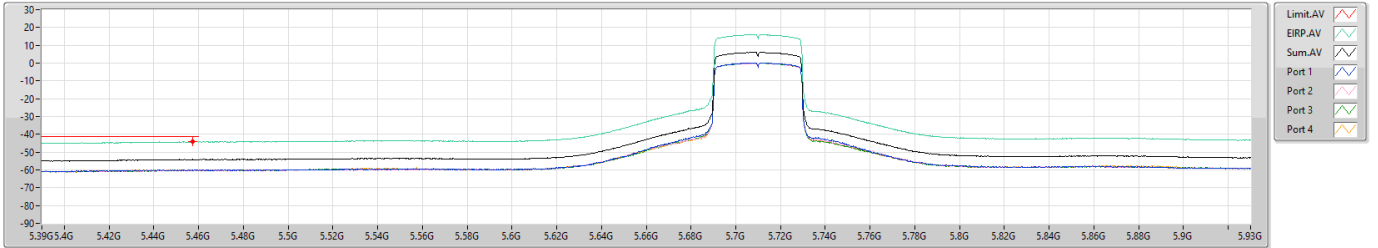

5.47-5.725GHz_802.11ax HEW40_Nss1,(MCS0)_4TX

CSE Bandedge [AV]

5710MHz Straddle 5.47-5.725GHz

28/03/2023

F.Start(Hz)	F.Stop(Hz)	RBW(Hz)	Type	Freq(Hz)	EIRP(dBm)	Limit(dBm)	Margin(dB)	DG(dB)	RefI(dB)	Psum(dBm)	P1(dBm)	P2(dBm)	P3(dBm)	P4(dBm)
5.39G	5.93G	1M	AV	5.45723G	-44.22	-41.20	-3.02	9.91	0.00	-54.13	-60.08	-59.82	-60.36	-60.36

5.725-5.85GHz_802.11ax HEW40_Nss1,(MCS0)_4TX

CSE Bandedge [PK]

5755MHz

28/03/2023