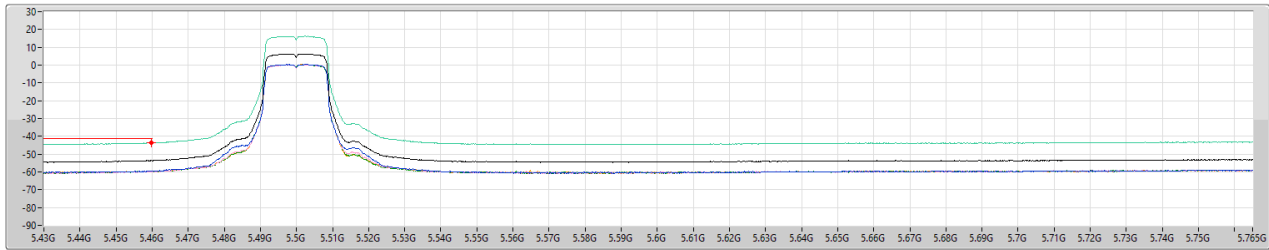

5.47-5.725GHz_802.11a_Nss1,(6Mbps)_4TX

CSE Bandedge [AV]

5500MHz

28/03/2023

F.Start(Hz)	F.Stop(Hz)	RBW(Hz)	Type	Freq(Hz)	EIRP(dBm)	Limit(dBm)	Margin(dB)	DG(dB)	RefI(dB)	Psum(dBm)	P1(dBm)	P2(dBm)	P3(dBm)	P4(dBm)
5.43G	5.765G	1M	AV	5.45982G	-43.68	-41.20	-2.48	9.91	0.00	-53.59	-59.55	-59.81	-59.55	-59.55

5.47-5.725GHz_802.11a_Nss1,(6Mbps)_4TX

CSE Bandedge [PK]

5580MHz

28/03/2023