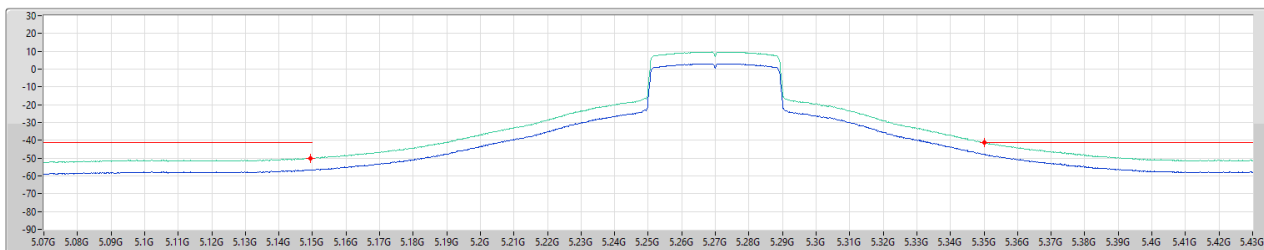

F-Start(Hz)	F-Stop(Hz)	RBW(Hz)	Type	Freq(Hz)	EIRP(dBm)	Limit(dBm)	Margin(dB)	DG(dB)	Ref1(dB)	Psum(dBm)	P1(dBm)
5.07G	5.43G	1M	AV	5.14938G	-49.95	-41.20	-8.75	6.60	0.00	-56.55	-56.55
5.07G	5.43G	1M	AV	5.35008G	-41.38	-41.20	-0.18	6.60	0.00	-47.98	-47.98