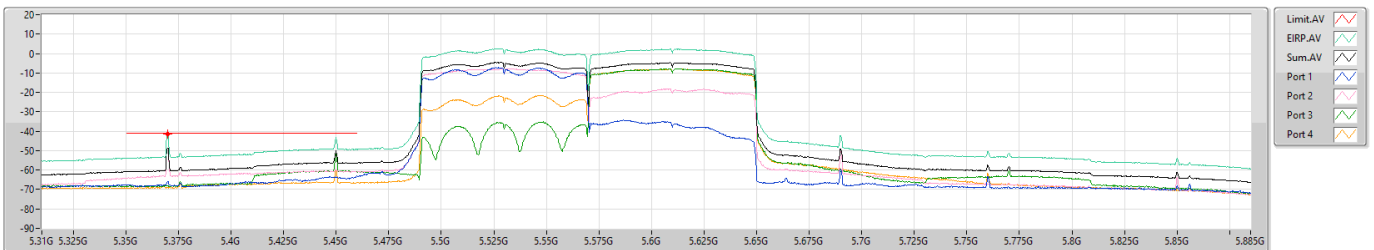

F-Start(Hz)	F-Stop(Hz)	RBW(Hz)	Type	Freq(Hz)	EIRP(dBm)	Limit(dBm)	Margin(dB)	DG(dB)	RefI(dB)	Psum(dBm)	P1(dBm)	P2(dBm)	P3(dBm)	P4(dBm)
5.31G	5.885G	1M	AV	5.3698G	-41.57	-41.20	-0.37	7.01	0.00	-48.58	-66.02	-48.75	-68.23	-69.07