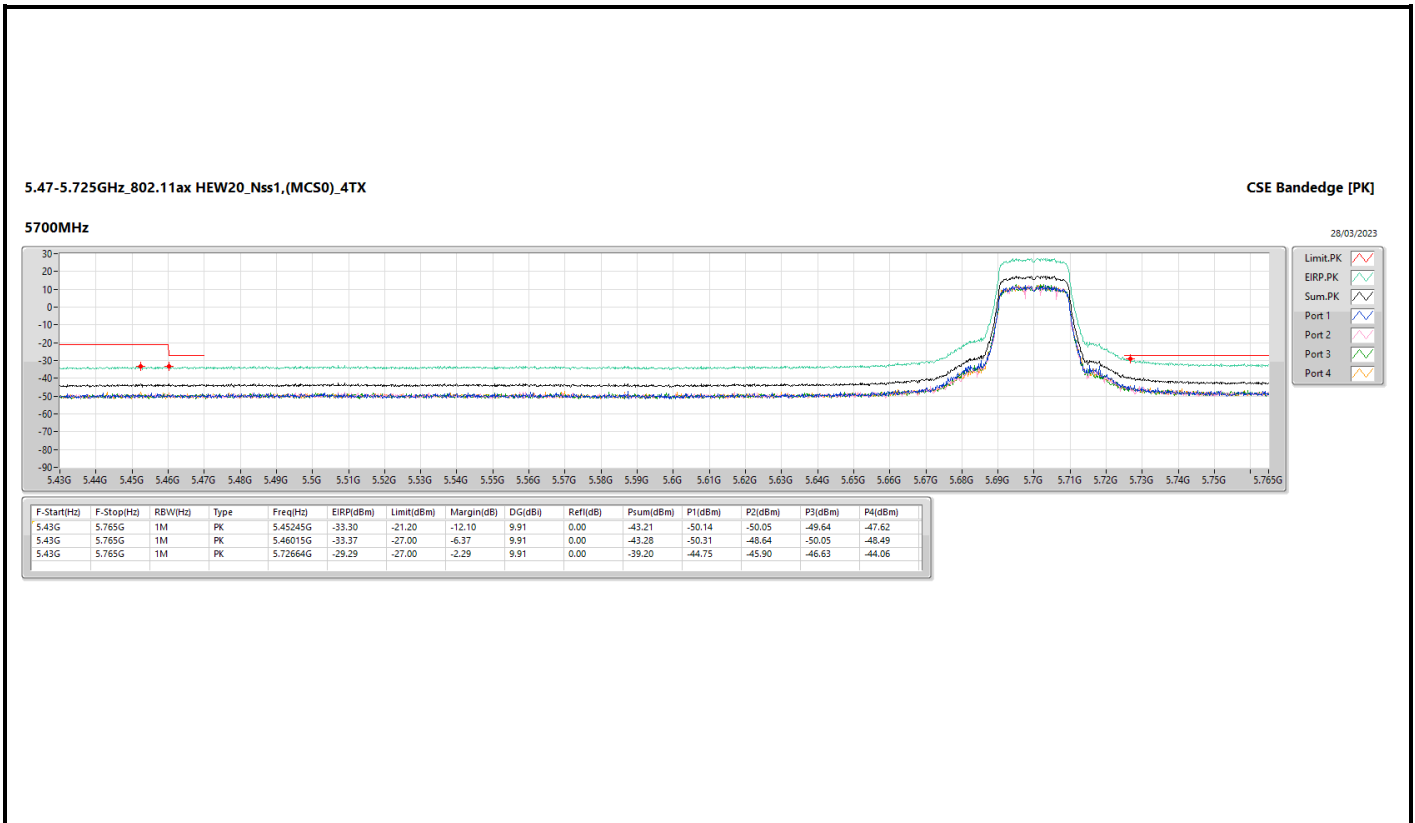

5.47-5.725GHz_802.11ax HEW20_Nss1,(MCS0)_4TX

CSE Bandedge [AV]

5580MHz

28/03/2023

F.Start(Hz)	F.Stop(Hz)	RBW(Hz)	Type	Freq(Hz)	EIRP(dBm)	Limit(dBm)	Margin(dB)	DG(dB)	RefI(dB)	Psum(dBm)	P1(dBm)	P2(dBm)	P3(dBm)	P4(dBm)
5.43G	5.765G	1M	AV	5.45931G	-44.08	-41.20	-2.88	9.91	0.00	-53.99	-59.81	-60.08	-60.08	-60.08