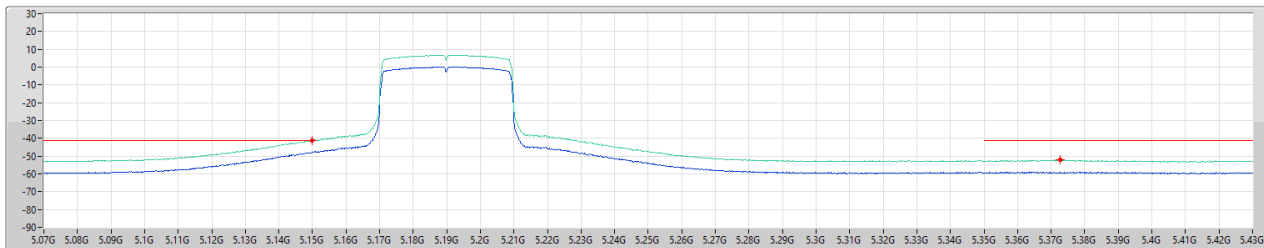

Limit:AV ☒

EIRP:AV ☒

Port 1 ☒

F-Start(Hz)	F-Stop(Hz)	RBW(Hz)	Type	Freq(Hz)	EIRP(dBm)	Limit(dBm)	Margin(dB)	DG(dB)	Ref1(dB)	Psum(dBm)	P1(dBm)
5.07G	5.43G	1M	AV	5.14992G	-41.30	-41.20	-0.10	6.60	0.00	-47.90	-47.90
5.07G	5.43G	1M	AV	5.37258G	-52.24	-41.20	-11.04	6.60	0.00	-58.84	-58.84