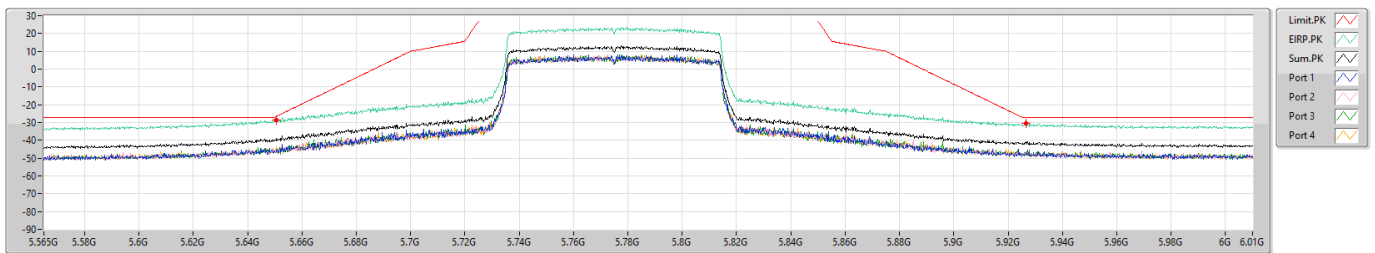

F.Start(Hz)	F.Stop(Hz)	RBW(Hz)	Type	Freq(Hz)	EIRP(dBm)	Limit(dBm)	Margin(dB)	DG(dB)	RefI(dB)	Psum(dBm)	P1(dBm)	P2(dBm)	P3(dBm)	P4(dBm)
5.565G	6.01G	1M	PK	5.65066G	-28.43	-26.51	-1.92	10.40	0.00	-38.83	-45.57	-45.46	-44.95	-43.69
5.565G	6.01G	1M	PK	5.92656G	-30.40	-27.00	-3.40	10.40	0.00	-40.80	-47.16	-46.68	-47.23	-46.29