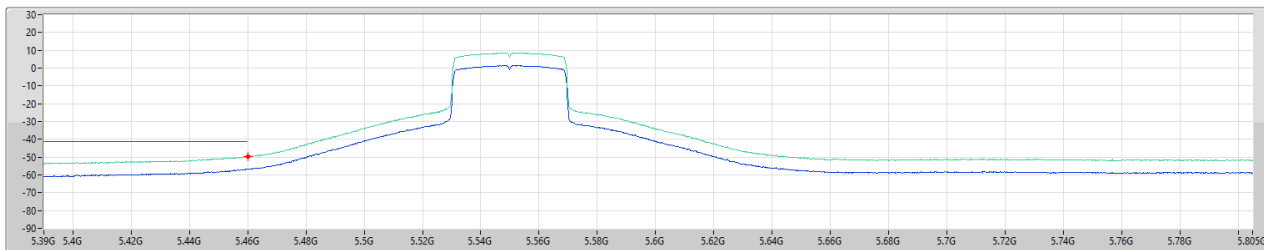

F.Start(Hz)	F.Stop(Hz)	RBW(Hz)	Type	Freq(Hz)	EIRP(dBm)	Limit(dBm)	Margin(dB)	DG(dB)	RefI(dB)	Psum(dBm)	P1(dBm)
5.39G	5.805G	1M	AV	5.45993G	-49.63	-41.20	-8.43	7.11	0.00	-56.74	-56.74