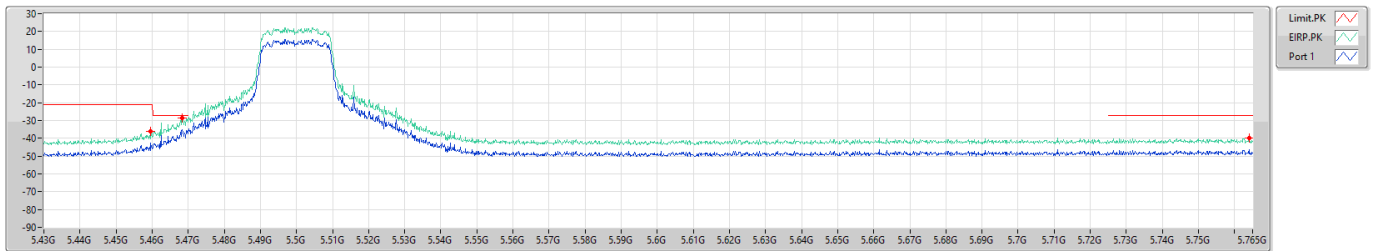

F-Start(Hz)	F-Stop(Hz)	RBW(Hz)	Type	Freq(Hz)	EIRP(dBm)	Limit(dBm)	Margin(dB)	DG(dB)	Ref1(dB)	Psum(dBm)	P1(dBm)
5.43G	5.765G	1M	PK	5.45965G	-35.92	-21.20	-14.72	6.60	0.00	-42.52	-42.52
5.43G	5.765G	1M	PK	5.46836G	-28.72	-27.00	-1.72	6.60	0.00	-35.32	-35.32
5.43G	5.765G	1M	PK	5.764G	-39.83	-27.00	-12.83	6.60	0.00	-46.53	-46.53