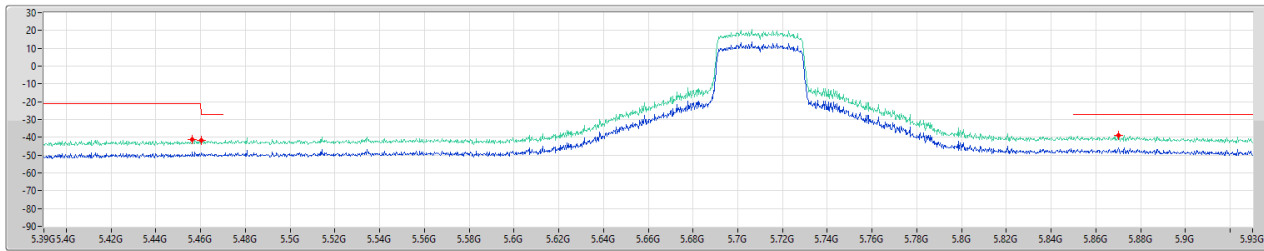

5.47-5.725GHz_802.11ax HEW40_Nss1,(MCS0)_1TX

CSE Bandedge [PK]

5710MHz Straddle 5.47-5.725GHz

28/03/2023

F.Start(Hz)	F.Stop(Hz)	RBW(Hz)	Type	Freq(Hz)	EIRP(dBm)	Limit(dBm)	Margin(dB)	DG(dB)	RefI(dB)	Psum(dBm)	P1(dBm)
5.39G	5.93G	1M	PK	5.45642G	-41.18	-21.20	-19.98	7.11	0.00	-48.29	-48.29
5.39G	5.93G	1M	PK	5.46047G	-41.82	-27.00	-14.82	7.11	0.00	-48.93	-48.93
5.39G	5.93G	1M	PK	5.67066G	-38.97	-27.00	-11.97	7.11	0.00	-46.08	-46.08

5.47-5.725GHz_802.11ax HEW40_Nss1,(MCS0)_1TX

CSE Bandedge [AV]

5710MHz Straddle 5.47-5.725GHz

28/03/2023