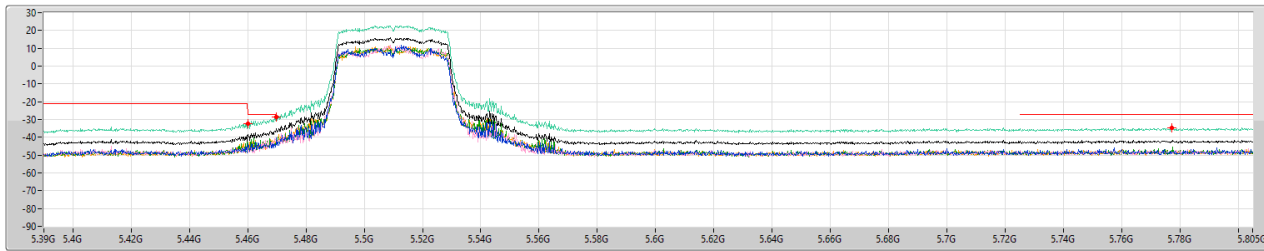

5.47-5.725GHz_802.11ax HEW40_Nss1,(MCS0)_4TX

CSE Bandedge [PK]

5510MHz

25/03/2023

F.Start(Hz)	F.Stop(Hz)	RBW(Hz)	Type	Freq(Hz)	EIRP(dBm)	Limit(dBm)	Margin(dB)	DG(dB)	RefI(dB)	Psum(dBm)	P1(dBm)	P2(dBm)	P3(dBm)	P4(dBm)
5.39G	5.805G	1M	PK	5.45993G	-32.55	-21.20	-11.35	6.91	0.00	-39.46	-47.80	-46.68	-42.44	-47.41
5.39G	5.805G	1M	PK	5.46999G	-26.38	-27.00	-1.38	6.91	0.00	-35.29	-40.15	-39.85	-43.82	-42.68
5.39G	5.805G	1M	PK	5.7774G	-34.63	-27.00	-7.63	6.91	0.00	-41.54	-48.43	-48.35	-45.51	-48.86

5.47-5.725GHz_802.11ax HEW40_Nss1,(MCS0)_4TX

CSE Bandedge [AV]

5510MHz

25/03/2023