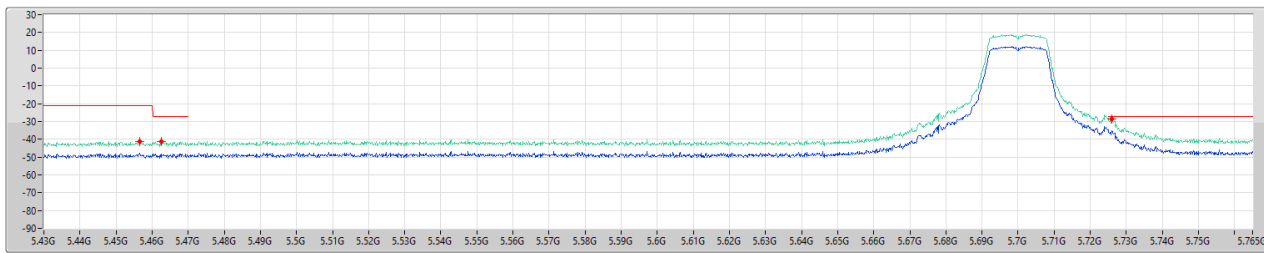

5.47-5.725GHz_802.11a_Nss1,(6Mbps)_1TX

CSE Bandedge [PK]

5700MHz

10/04/2023

F.Start(Hz)	F.Stop(Hz)	RBW(Hz)	Type	Freq(Hz)	EIRP(dBm)	Limit(dBm)	Margin(dB)	DG(dB)	RefI(dB)	Psum(dBm)	P1(dBm)
5.43G	5.765G	1M	PK	5.45663G	-41.35	-21.20	-20.15	6.60	0.00	-47.95	-47.95
5.43G	5.765G	1M	PK	5.4623G	-41.46	-27.00	-14.46	6.60	0.00	-48.06	-48.06
5.43G	5.765G	1M	PK	5.72591G	-28.52	-27.00	-1.52	6.60	0.00	-35.12	-35.12

5.47-5.725GHz_802.11a_Nss1,(6Mbps)_1TX

CSE Bandedge [AV]

5700MHz

10/04/2023