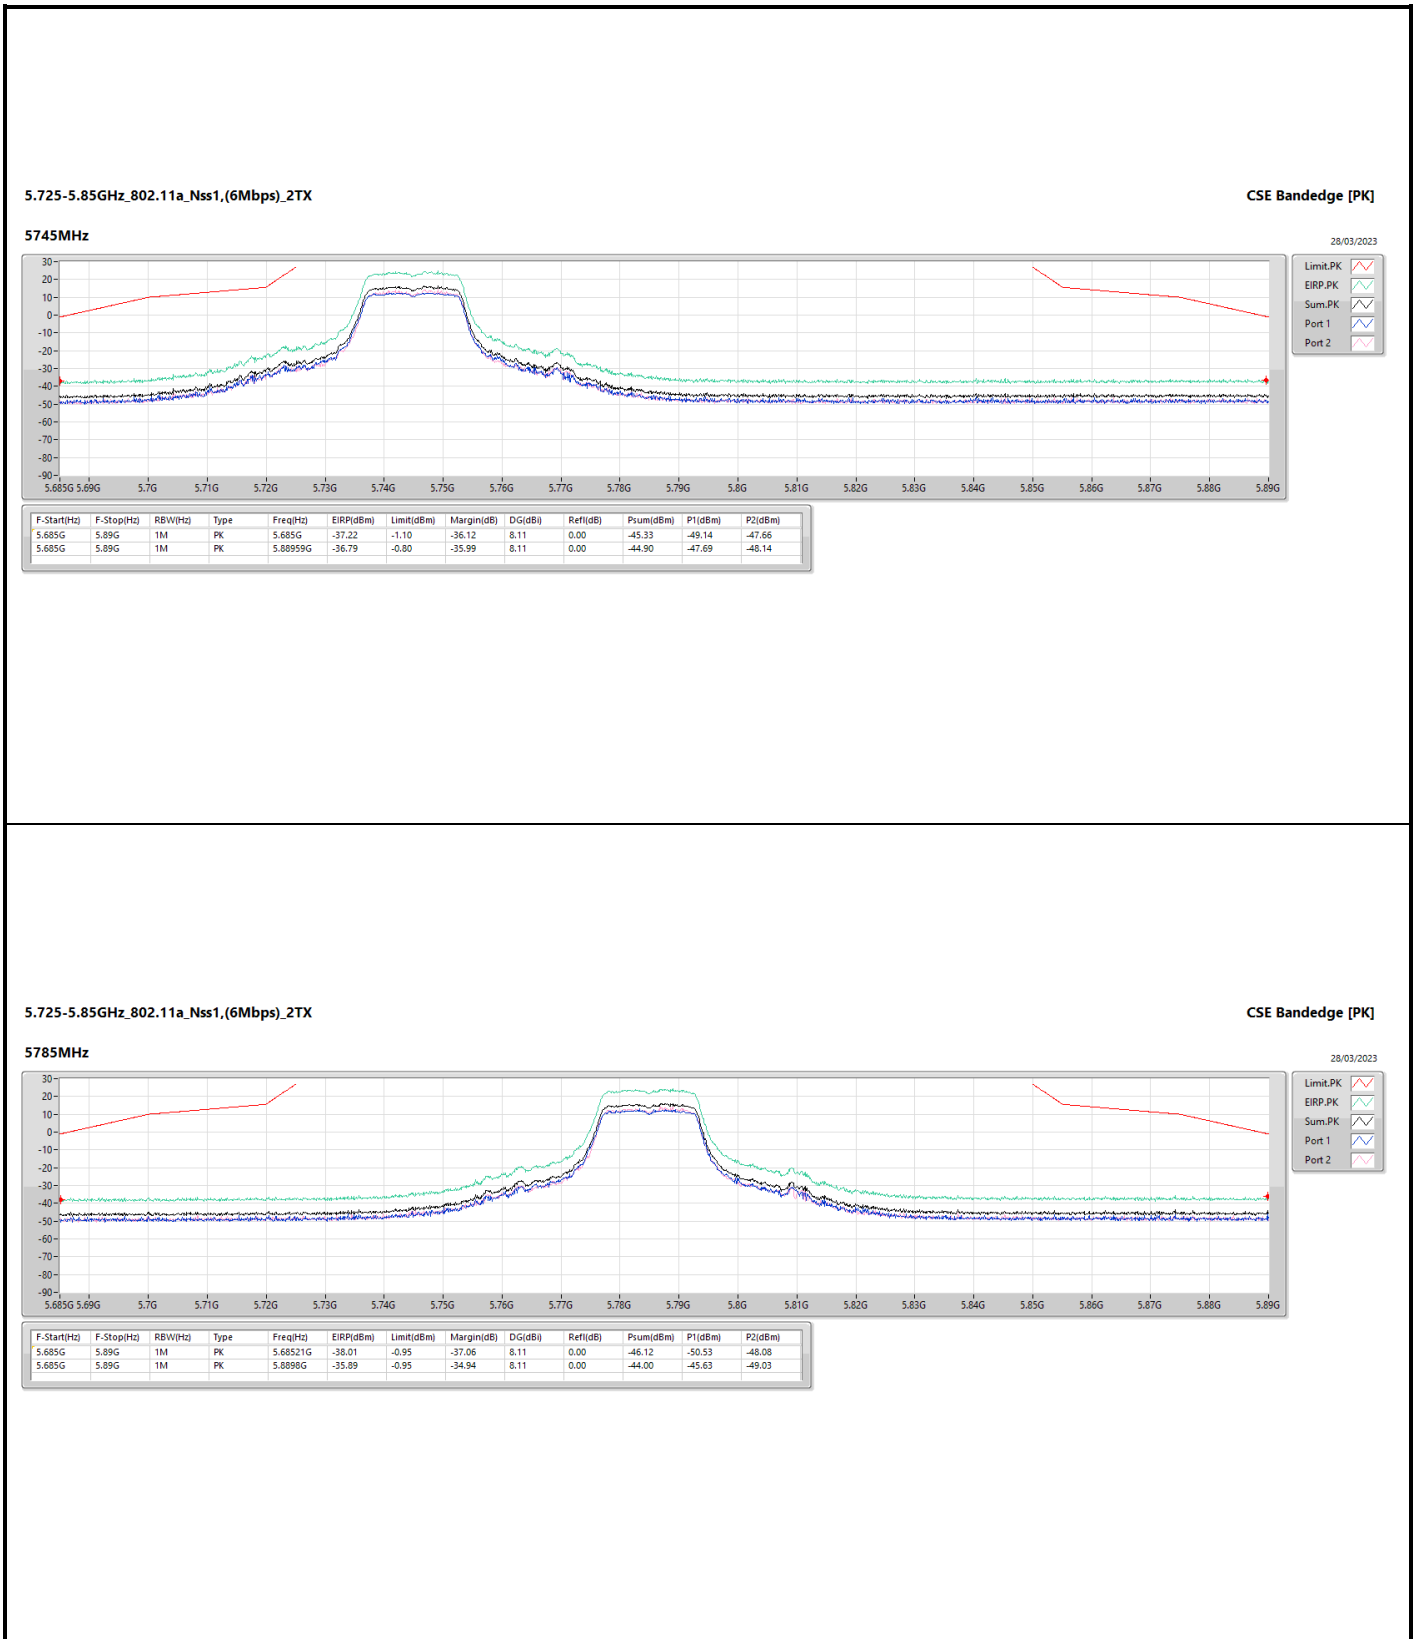

5.47-5.725GHz_802.11a_Nss1,(6Mbps)_2TX

CSE Bandedge [AV]

5720MHz Straddle 5.47-5.725GHz

28/03/2023

F.Start(Hz)	F.Stop(Hz)	RBW(Hz)	Type	Freq(Hz)	EIRP(dBm)	Limit(dBm)	Margin(dB)	DG(dB)	RefI(dB)	Psum(dBm)	P1(dBm)	P2(dBm)
5.43G	5.89G	1M	AV	5.45645G	-49.41	-41.20	-8.21	7.66	0.00	-57.07	-60.08	-60.08