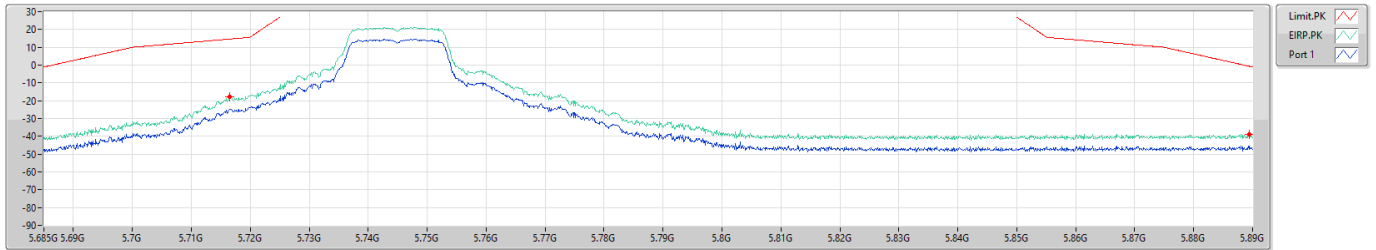

5.725-5.85GHz_802.11a_Nss1,(6Mbps)_1TX

CSE Bandedge [PK]

5745MHz

10/04/2023

F-Start(Hz)	F-Stop(Hz)	RBW(Hz)	Type	Freq(Hz)	EIRP(dBm)	Limit(dBm)	Margin(dB)	DG(dB)	RefI(dB)	Psum(dBm)	P1(dBm)
5.685G	5.89G	1M	PK	5.71657G	-18.01	14.64	-32.65	6.60	0.00	-24.61	-24.61
5.685G	5.89G	1M	PK	5.88949G	-39.06	-0.72	-38.34	6.60	0.00	-45.66	-45.66

5.725-5.85GHz_802.11a_Nss1,(6Mbps)_1TX

CSE Bandedge [PK]

5785MHz

10/04/2023