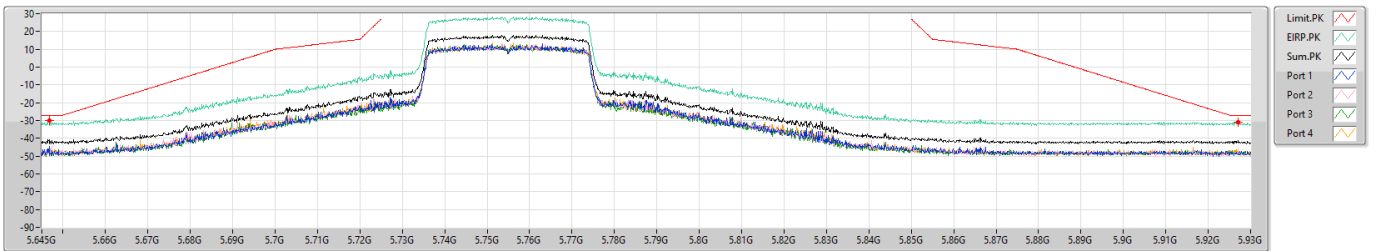

F.Start(Hz)	F.Stop(Hz)	RBW(Hz)	Type	Freq(Hz)	EIRP(dBm)	Limit(dBm)	Margin(dB)	DG(dB)	RefI(dB)	Psum(dBm)	P1(dBm)	P2(dBm)	P3(dBm)	P4(dBm)
5.645G	5.93G	1M	PK	5.64671G	-30.19	-27.00	-3.19	10.40	0.00	-40.59	-44.64	-46.92	-48.34	-47.48
5.645G	5.93G	1M	PK	5.92715G	-30.99	-27.00	-3.99	10.40	0.00	-41.39	-49.04	-45.80	-48.63	-46.97