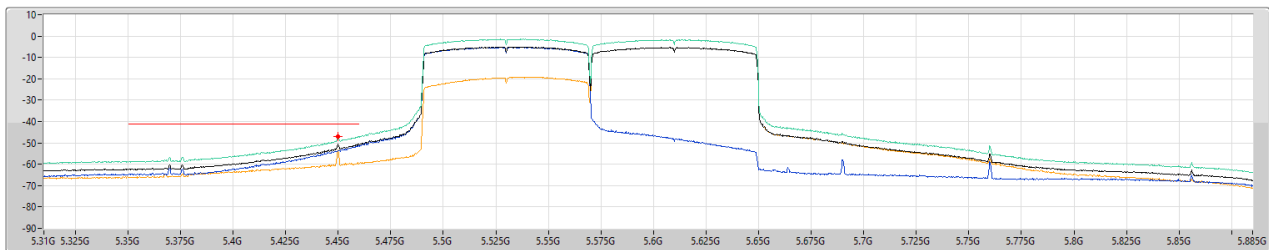

F-Start(Hz)	F-Stop(Hz)	RBW(Hz)	Type	Freq(Hz)	EIRP(dBm)	Limit(dBm)	Margin(dB)	DG(dB)	RefI(dB)	Psum(dBm)	P1(dBm)	P2(dBm)	P3(dBm)	P4(dBm)
5.31G	5.885G	1M	AV	5.45001G	-46.90	-41.20	-5.70	3.62	0.00	-50.52	-53.64	-	-	-53.42