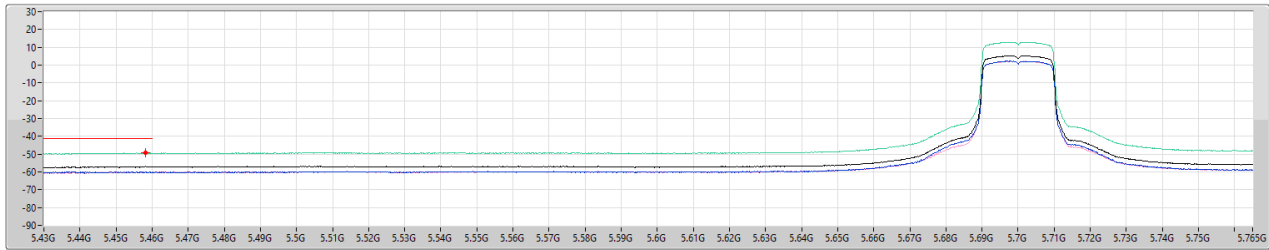

5.47-5.725GHz_802.11ax_HEW20_Nss1,(MCS0)_2TX

CSE Bandedge [AV]

5700MHz

28/03/2023

- Limit.AV
- EIRP.AV
- Sum.AV
- Port 1
- Port 2

F.Start(Hz)	F.Stop(Hz)	RBW(Hz)	Type	Freq(Hz)	EIRP(dBm)	Limit(dBm)	Margin(dB)	DG(dB)	RefI(dB)	Psum(dBm)	P1(dBm)	P2(dBm)
5.43G	5.765G	1M	AV	5.45814G	-49.27	-41.20	-8.07	7.66	0.00	-56.93	-60.08	-59.81

5.47-5.725GHz_802.11ax_HEW20_Nss1,(MCS0)_2TX

CSE Bandedge [PK]

5720MHz Straddle 5.47-5.725GHz

28/03/2023