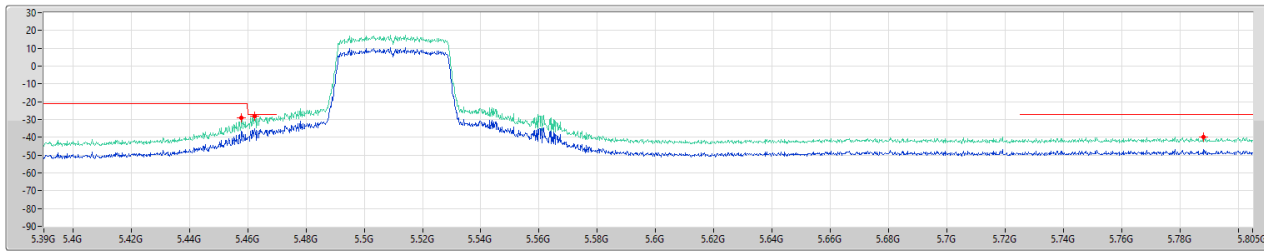

5.47-5.725GHz_802.11ax HEW40_Nss1,(MCS0)_1TX

CSE Bandedge [PK]

5510MHz

28/03/2023

F.Start(Hz)	F.Stop(Hz)	RBW(Hz)	Type	Freq(Hz)	EIRP(dBm)	Limit(dBm)	Margin(dB)	DG(dB)	RefI(dB)	Psum(dBm)	P1(dBm)
5.39G	5.805G	1M	PK	5.45785G	-29.22	-21.20	-8.02	7.11	0.00	-36.33	-36.33
5.39G	5.805G	1M	PK	5.46242G	-28.16	-27.00	-1.16	7.11	0.00	-35.27	-35.27
5.39G	5.805G	1M	PK	5.78799G	-39.74	-27.00	-12.74	7.11	0.00	-46.85	-46.85

5.47-5.725GHz_802.11ax HEW40_Nss1,(MCS0)_1TX

CSE Bandedge [AV]

5510MHz

28/03/2023