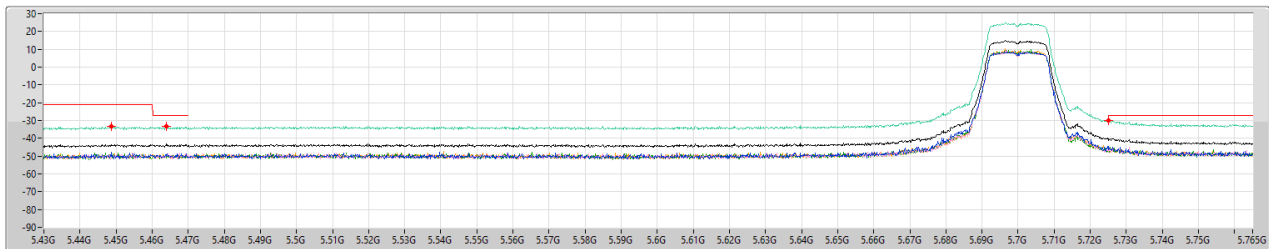

F.Start(Hz)	F.Stop(Hz)	RBW(Hz)	Type	Freq(Hz)	EIRP(dBm)	Limit(dBm)	Margin(dB)	DG(dB)	RefI(dB)	Psum(dBm)	P1(dBm)	P2(dBm)	P3(dBm)	P4(dBm)
5.43G	5.765G	1M	PK	5.44859G	-33.51	-21.20	-12.31	9.91	0.00	-43.42	-47.96	-50.15	-50.07	-49.98
5.43G	5.765G	1M	PK	5.464G	-33.22	-27.00	-6.22	9.91	0.00	-43.13	-49.00	-49.23	-49.00	-49.31
5.43G	5.765G	1M	PK	5.72514G	-30.20	-27.00	-3.20	9.91	0.00	-40.11	-44.61	-45.85	-47.03	-47.65