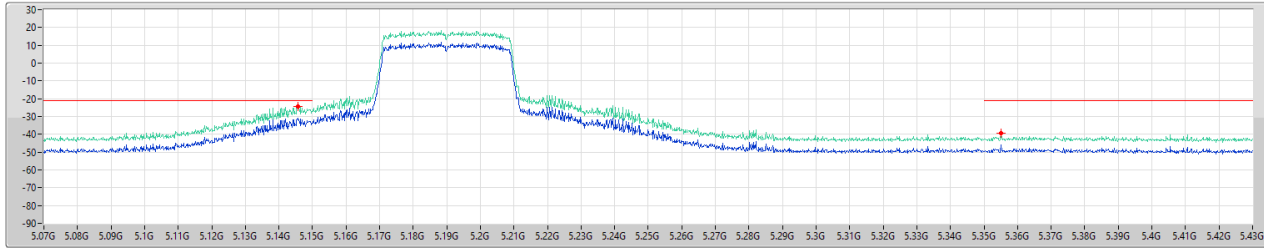

5.15-5.25GHz_802.11ax HEW40_Nss1,(MCS0)_1TX

CSE Bandedge [PK]

5190MHz

10/04/2023

Limit:PK ☒

EIRP:PK ☒

Port 1 ☒

F-Start(Hz)	F-Stop(Hz)	RBW(Hz)	Type	Freq(Hz)	EIRP(dBm)	Limit(dBm)	Margin(dB)	DG(dB)	Ref1(dB)	Psum(dBm)	P1(dBm)
5.07G	5.43G	1M	PK	5.14578G	-24.21	-21.20	-3.01	6.60	0.00	-30.81	-30.81
5.07G	5.43G	1M	PK	5.35512G	-39.28	-21.20	-18.08	6.60	0.00	-45.88	-45.88

5.15-5.25GHz_802.11ax HEW40_Nss1,(MCS0)_1TX

CSE Bandedge [AV]

5190MHz

10/04/2023