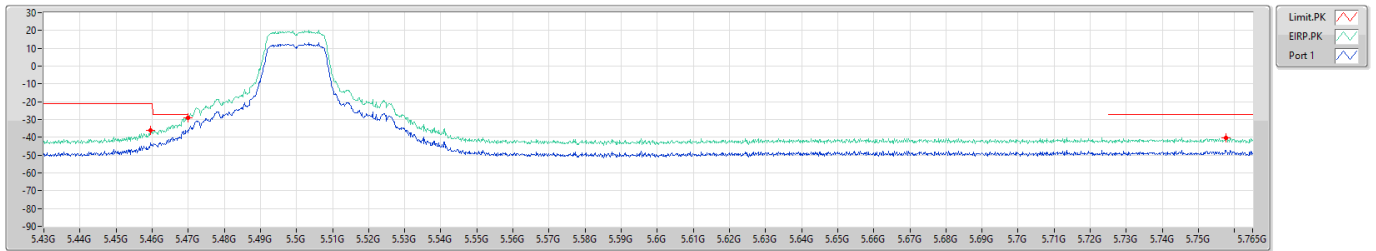

5.47-5.725GHz_802.11a_Nss1,(6Mbps)_1TX

CSE Bandedge [PK]

5500MHz

28/03/2023

F-Start(Hz)	F-Stop(Hz)	RBW(Hz)	Type	Freq(Hz)	EIRP(dBm)	Limit(dBm)	Margin(dB)	DG(dB)	Ref1(dB)	Psum(dBm)	P1(dBm)
5.43G	5.765G	1M	PK	5.45965G	-35.91	-21.20	-14.71	7.11	0.00	-43.02	-43.02
5.43G	5.765G	1M	PK	5.46987G	-28.97	-27.00	-1.97	7.11	0.00	-36.08	-36.08
5.43G	5.765G	1M	PK	5.75763G	-40.15	-27.00	-13.15	7.11	0.00	-47.26	-47.26

5.47-5.725GHz_802.11a_Nss1,(6Mbps)_1TX

CSE Bandedge [AV]

5500MHz

28/03/2023