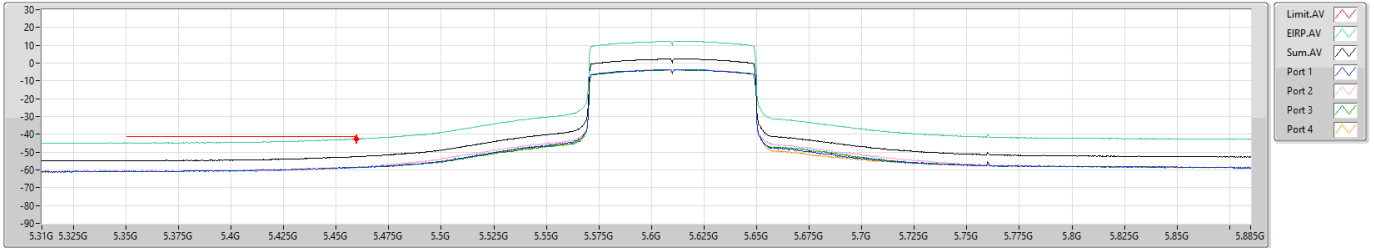

5.47-5.725GHz_802.11ax HEW80_Nss1,(MCS0)_4TX

CSE Bandedge [AV]

5610MHz

28/03/2023

F-Start(Hz)	F-Stop(Hz)	RBW(Hz)	Type	Freq(Hz)	EIRP(dBm)	Limit(dBm)	Margin(dB)	DG(dB)	Ref1(dB)	Psum(dBm)	P1(dBm)	P2(dBm)	P3(dBm)	P4(dBm)
5.31G	5.885G	1M	AV	5.45921G	-42.59	-41.20	-1.39	9.91	0.00	-52.50	-58.40	-58.40	-58.64	-58.64
5.31G	5.885G	1M	AV	5.45979G	-42.59	-41.20	-1.39	9.91	0.00	-52.50	-58.40	-58.40	-58.64	-58.64

5.47-5.725GHz_802.11ax HEW80_Nss1,(MCS0)_4TX

CSE Bandedge [PK]

5690MHz Straddle 5.47-5.725GHz

28/03/2023