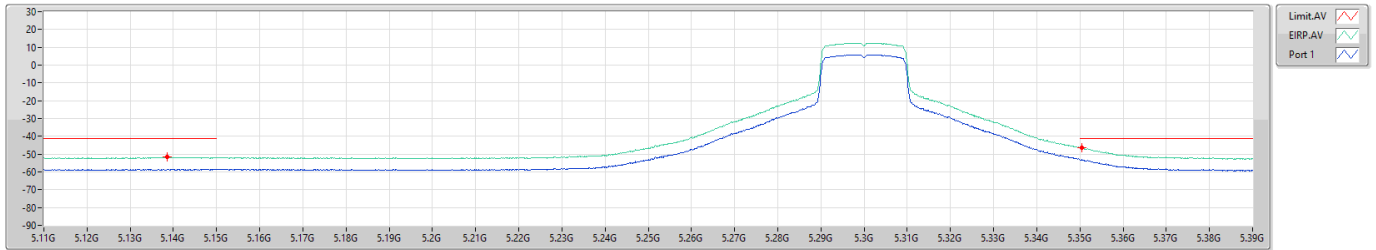

5.25-5.35GHz_802.11ax HEW20_Nss1,(MCS0)_1TX

CSE Bandedge [AV]

5300MHz

10/04/2023

F-Start(Hz)	F-Stop(Hz)	RBW(Hz)	Type	Freq(Hz)	EIRP(dBm)	Limit(dBm)	Margin(dB)	DG(dB)	RefI(dB)	Psum(dBm)	P1(dBm)
5.11G	5.39G	1M	AV	5.13856G	-51.79	-41.20	-10.59	6.60	0.00	-58.39	-58.39
5.11G	5.39G	1M	AV	5.35038G	-46.53	-41.20	-5.33	6.60	0.00	-53.13	-53.13

5.25-5.35GHz_802.11ax HEW20_Nss1,(MCS0)_1TX

CSE Bandedge [PK]

5320MHz

10/04/2023