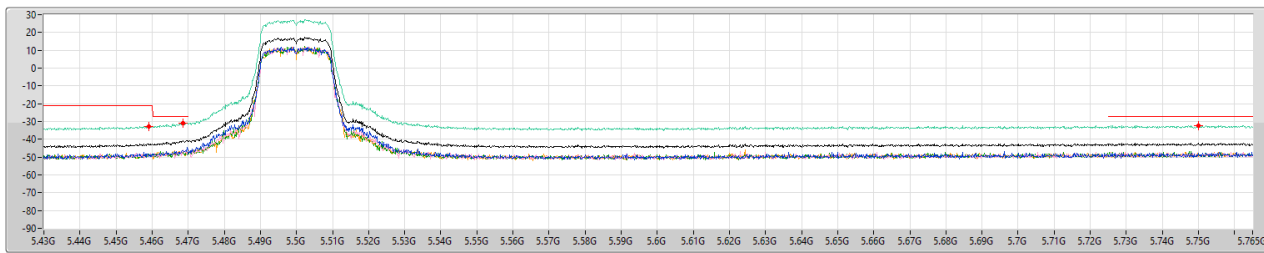

5.47-5.725GHz_802.11ax HEW20_Nss1,(MCS0)_4TX

CSE Bandedge [PK]

5500MHz

28/03/2023

F.Start(Hz)	F.Stop(Hz)	RBW(Hz)	Type	Freq(Hz)	EIRP(dBm)	Limit(dBm)	Margin(dB)	DG(dB)	RefI(dB)	Psum(dBm)	P1(dBm)	P2(dBm)	P3(dBm)	P4(dBm)
5.43G	5.765G	1M	PK	5.45898G	-32.68	-21.20	-11.48	9.91	0.00	-42.59	-48.78	-49.08	-48.28	-48.35
5.43G	5.765G	1M	PK	5.46853G	-30.76	-27.00	-3.76	9.91	0.00	-40.67	-46.63	-46.02	-47.23	-46.99
5.43G	5.765G	1M	PK	5.74993G	-32.26	-27.00	-5.26	9.91	0.00	-42.17	-47.60	-48.28	-48.13	-48.85

5.47-5.725GHz_802.11ax HEW20_Nss1,(MCS0)_4TX

CSE Bandedge [AV]

5500MHz

28/03/2023