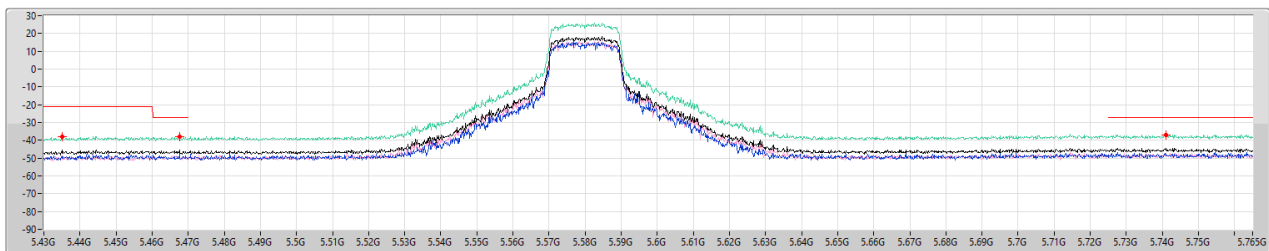

- Limit.PK
- EIRP.PK
- Sum.PK
- Port 1
- Port 2

F.Start(Hz)	F.Stop(Hz)	RBW(Hz)	Type	Freq(Hz)	EIRP(dBm)	Limit(dBm)	Margin(dB)	DG(dB)	RefI(dB)	Psum(dBm)	P1(dBm)	P2(dBm)
5.43G	5.765G	1M	PK	5.43519G	-38.02	-21.20	-16.82	7.66	0.00	-45.68	-49.43	-48.06
5.43G	5.765G	1M	PK	5.46752G	-37.27	-27.00	-10.27	7.66	0.00	-45.53	-48.00	-49.15
5.43G	5.765G	1M	PK	5.74105G	-36.81	-27.00	-9.81	7.66	0.00	-44.47	-47.62	-47.34