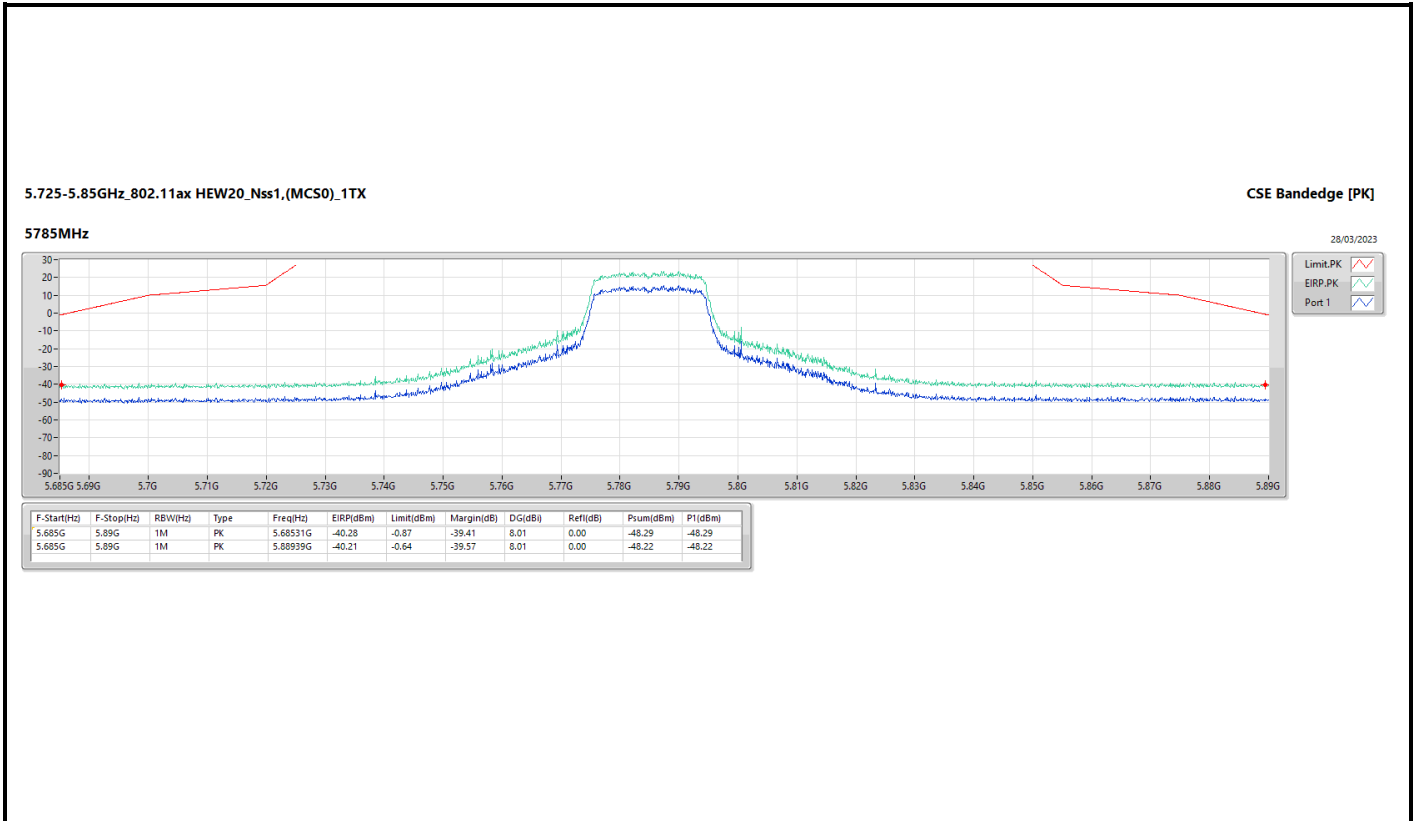

5.725-5.85GHz_802.11ax HEW20_Nss1,(MCS0)_1TX

CSE Bandedge [PK]

5745MHz

28/03/2023

F-Start(Hz)	F-Stop(Hz)	RBW(Hz)	Type	Freq(Hz)	EIRP(dBm)	Limit(dBm)	Margin(dB)	DG(dB)	RefI(dB)	Psum(dBm)	P1(dBm)
5.685G	5.89G	1M	PK	5.7176G	-18.65	-14.93	-33.58	8.01	0.00	-26.66	-26.66
5.685G	5.89G	1M	PK	5.88775G	-38.84	0.57	-39.41	8.01	0.00	-46.85	-46.85