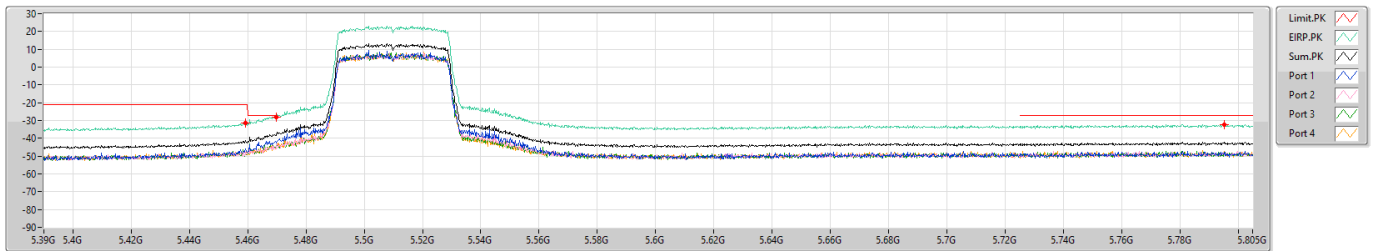

F-Start(Hz)	F-Stop(Hz)	RBW(Hz)	Type	Freq(Hz)	EIRP(dBm)	Limit(dBm)	Margin(dB)	DG(dB)	Ref1(dB)	Psum(dBm)	P1(dBm)	P2(dBm)	P3(dBm)	P4(dBm)
5.39G	5.805G	1M	PK	5.45931G	-31.56	-21.20	-10.36	9.91	0.00	-41.47	-46.25	-47.68	-48.57	-47.81
5.39G	5.805G	1M	PK	5.46989G	-28.04	-27.00	-1.04	9.91	0.00	-37.95	-42.75	-44.19	-45.20	-44.11
5.39G	5.805G	1M	PK	5.79525G	-32.18	-27.00	-5.18	9.91	0.00	-42.09	-48.47	-49.17	-47.91	-47.16