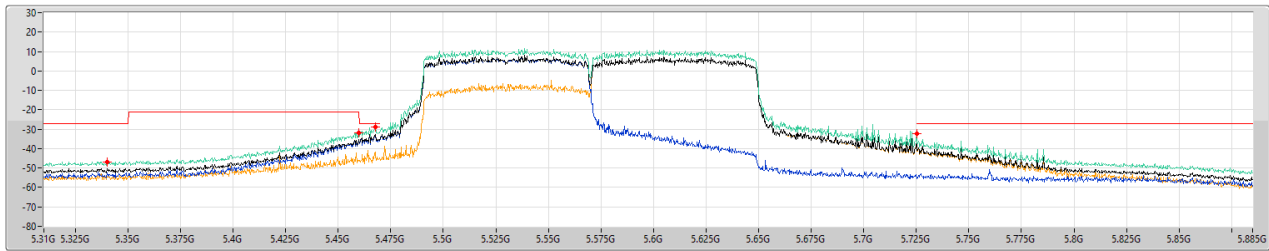

5.47-5.725GHz_802.11ax HEW80+80_Nss2,(MCS0)_2TX

CSE Bandedge [PK]

#5530MHz,#5610MHz

18/05/2023

F-Start(Hz)	F-Stop(Hz)	RBW(Hz)	Type	Freq(Hz)	EIRP(dBm)	Limit(dBm)	Margin(dB)	DG(dB)	RefI(dB)	Psum(dBm)	P1(dBm)	P2(dBm)	P3(dBm)	P4(dBm)
5.31G	5.885G	1M	PK	5.34019G	-46.71	-27.00	-19.71	3.62	0.00	-50.33	-52.62	-	-	-54.20
5.31G	5.885G	1M	PK	5.45979G	-31.76	-21.20	-10.56	3.62	0.00	-35.38	-35.76	-	-	-46.10
5.31G	5.885G	1M	PK	5.46784G	-28.91	-27.00	-1.91	3.62	0.00	-32.53	-32.88	-	-	-43.62
5.31G	5.885G	1M	PK	5.72515G	-32.22	-27.00	-5.22	3.62	0.00	-35.84	-35.55	-	-	-35.89

5.47-5.725GHz_802.11ax HEW80+80_Nss2,(MCS0)_2TX

CSE Bandedge [AV]

#5530MHz,#5610MHz

18/05/2023