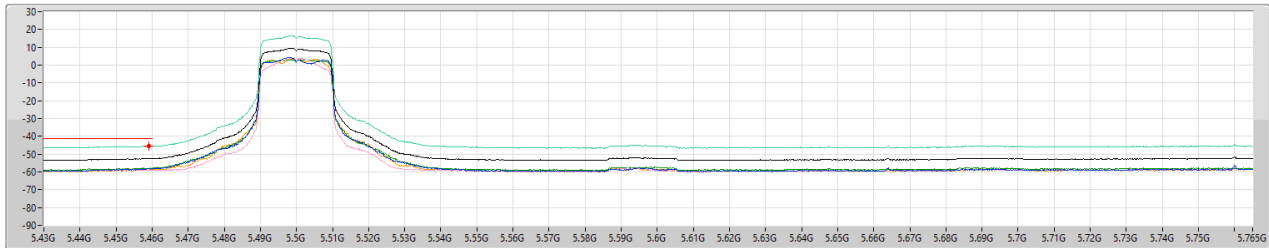

5.47-5.725GHz_802.11ax_HEW20_Nss1,(MCS0)_4TX

CSE Bandedge [AV]

5500MHz

25/03/2023

F.Start(Hz)	F.Stop(Hz)	RBW(Hz)	Type	Freq(Hz)	EIRP(dBm)	Limit(dBm)	Margin(dB)	DG(dB)	RefI(dB)	Psum(dBm)	P1(dBm)	P2(dBm)	P3(dBm)	P4(dBm)
5.43G	5.765G	1M	AV	5.45915G	-45.52	-41.20	-4.32	6.91	0.00	-52.43	-58.29	-58.75	-58.07	-58.75