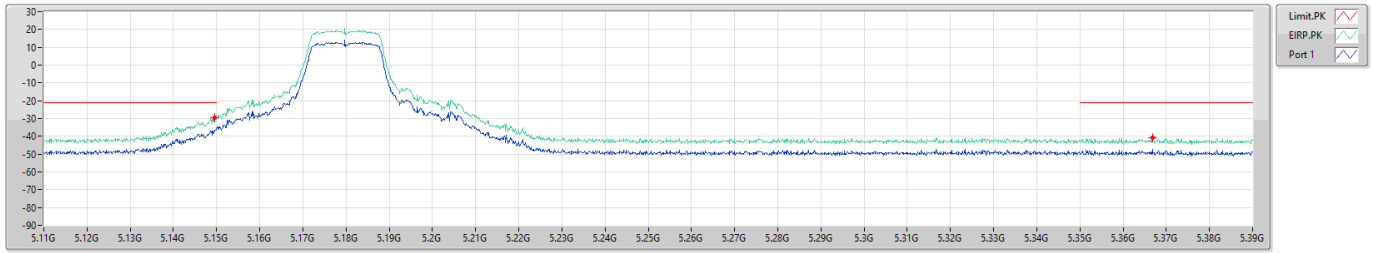

DG = Directional Gain ; PX=Port X; Psum=P1+P2+...PX

5.15-5.25GHz_802.11a_Nss1,(6Mbps)_1TX

CSE Bandedge [PK]

5180MHz

10/04/2023

5.15-5.25GHz_802.11a_Nss1,(6Mbps)_1TX

CSE Bandedge [AV]

5180MHz