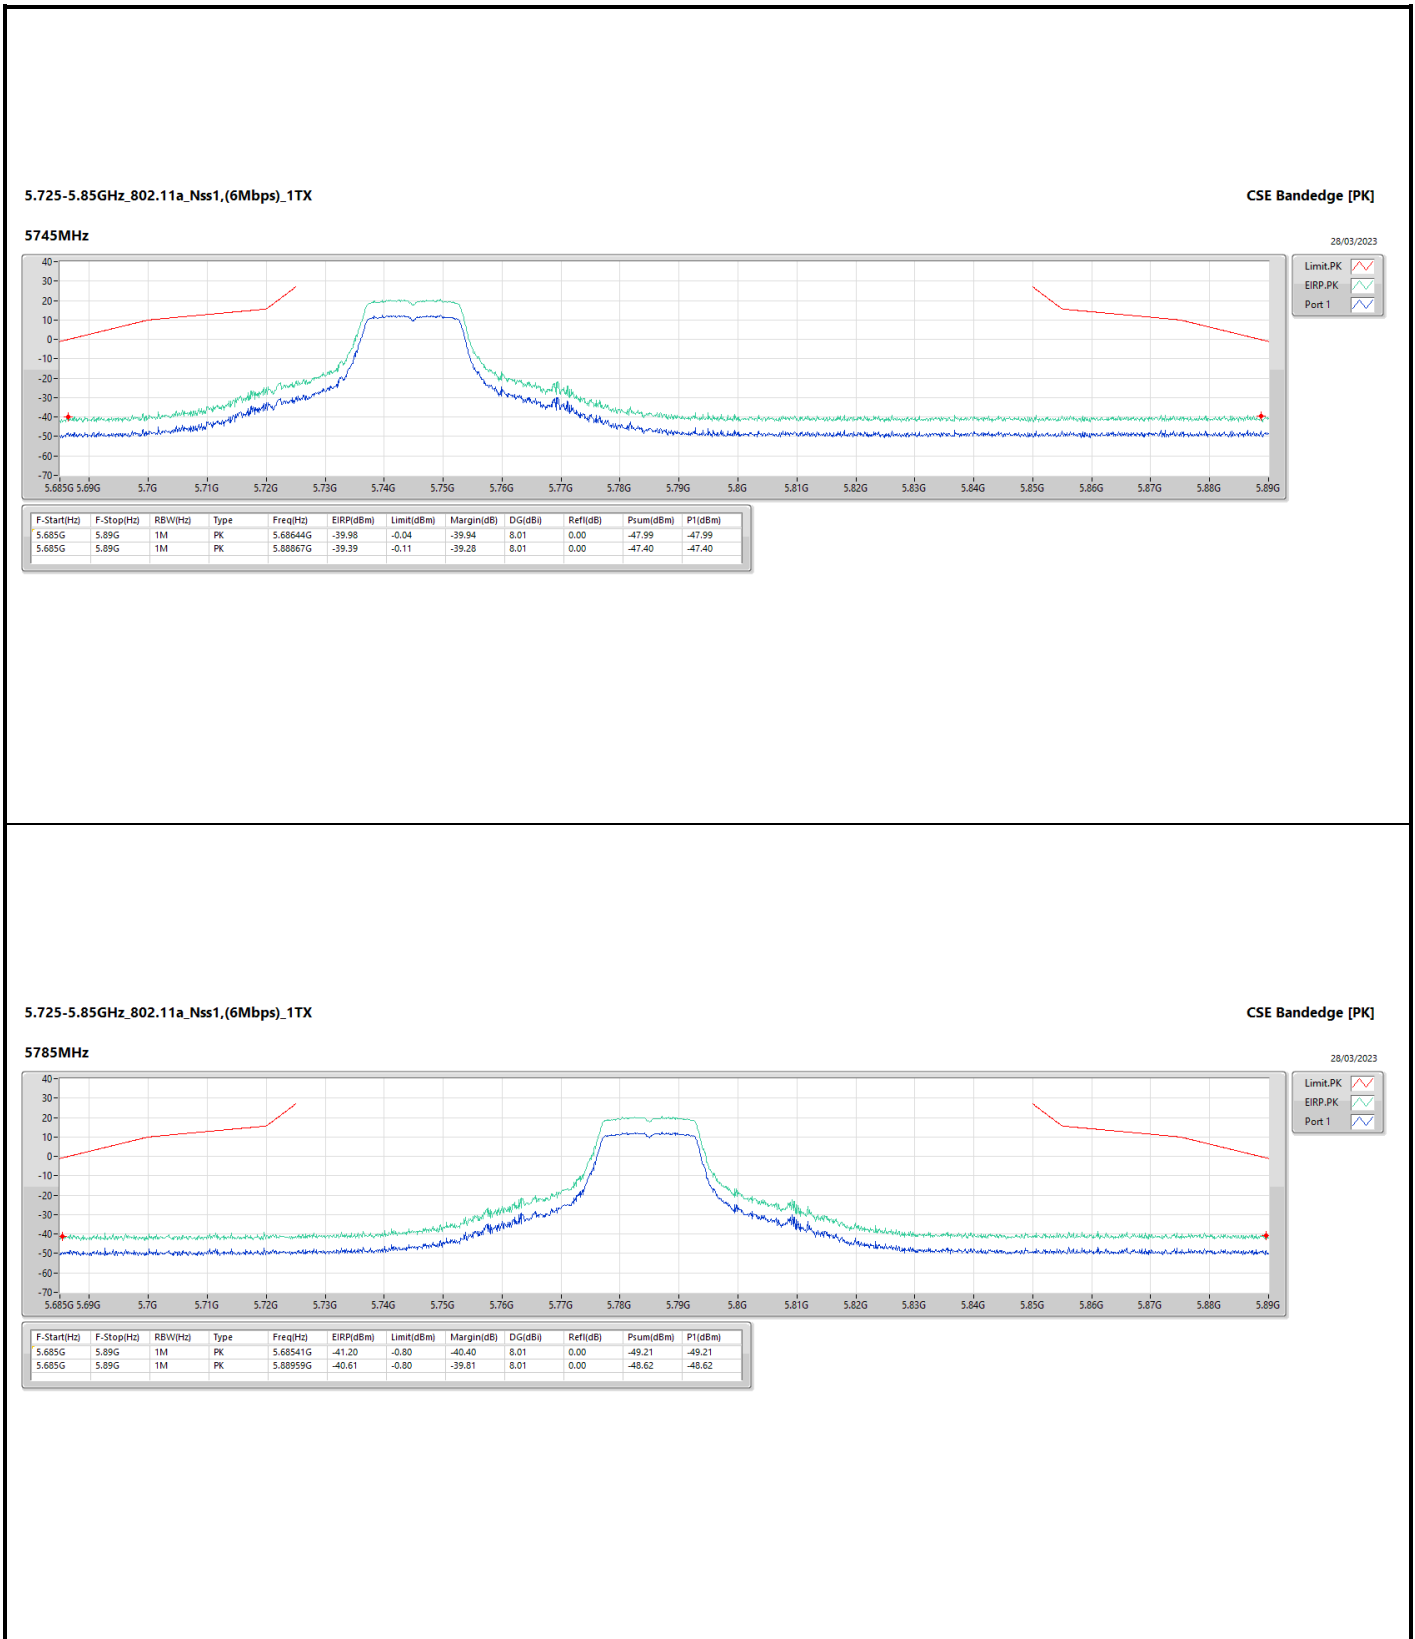

5.47-5.725GHz_802.11a_Nss1,(6Mbps)_1TX

CSE Bandedge [AV]

5720MHz Straddle 5.47-5.725GHz

28/03/2023

F.Start(Hz)	F.Stop(Hz)	RBW(Hz)	Type	Freq(Hz)	EIRP(dBm)	Limit(dBm)	Margin(dB)	DG(dB)	RefI(dB)	Psum(dBm)	P1(dBm)
5.43G	5.89G	1M	AV	5.43598G	-52.82	-41.20	-11.62	7.11	0.00	-59.93	-59.93