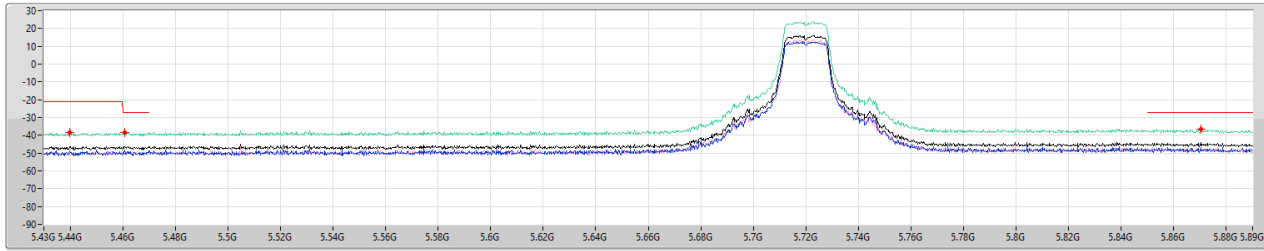

5.47-5.725GHz_802.11a_Nss1,(6Mbps)_2TX

CSE Bandedge [PK]

5720MHz Straddle 5.47-5.725GHz

28/03/2023

F.Start(Hz)	F.Stop(Hz)	RBW(Hz)	Type	Freq(Hz)	EIRP(dBm)	Limit(dBm)	Margin(dB)	DG(dB)	RefI(dB)	Psum(dBm)	P1(dBm)	P2(dBm)
5.43G	5.89G	1M	PK	5.43989G	-38.64	-21.20	-17.44	7.66	0.00	-46.30	-48.94	-49.72
5.43G	5.89G	1M	PK	5.46082G	-38.57	-27.00	-11.57	7.66	0.00	-46.23	-48.28	-50.48
5.43G	5.89G	1M	PK	5.67045G	-36.63	-27.00	-9.63	7.66	0.00	-44.29	-47.06	-47.55

5.47-5.725GHz_802.11a_Nss1,(6Mbps)_2TX

CSE Bandedge [AV]

5720MHz Straddle 5.47-5.725GHz

28/03/2023