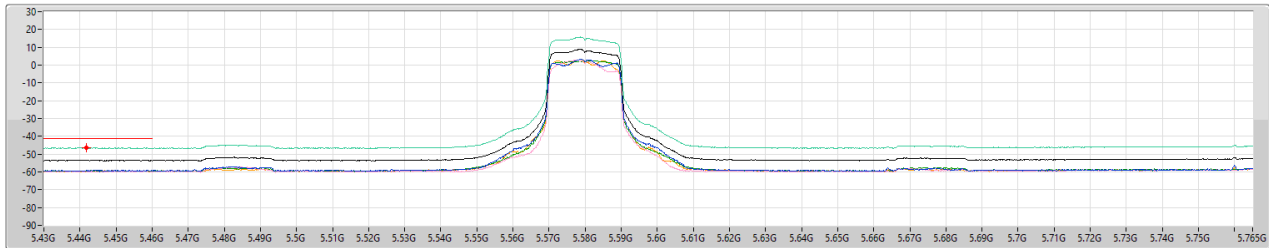

5.47-5.725GHz_802.11ax_HEW20_Nss1,(MCS0)_4TX

CSE Bandedge [AV]

5580MHz

25/03/2023

F.Start(Hz)	F.Stop(Hz)	RBW(Hz)	Type	Freq(Hz)	EIRP(dBm)	Limit(dBm)	Margin(dB)	DG(dB)	Ref1(dB)	Psum(dBm)	P1(dBm)	P2(dBm)	P3(dBm)	P4(dBm)
5.43G	5.765G	1M	AV	5.44189G	-46.43	-41.20	-5.23	6.91	0.00	-53.34	-59.05	-59.55	-59.30	-59.55

5.47-5.725GHz_802.11ax_HEW20_Nss1,(MCS0)_4TX

CSE Bandedge [PK]

5700MHz

25/03/2023