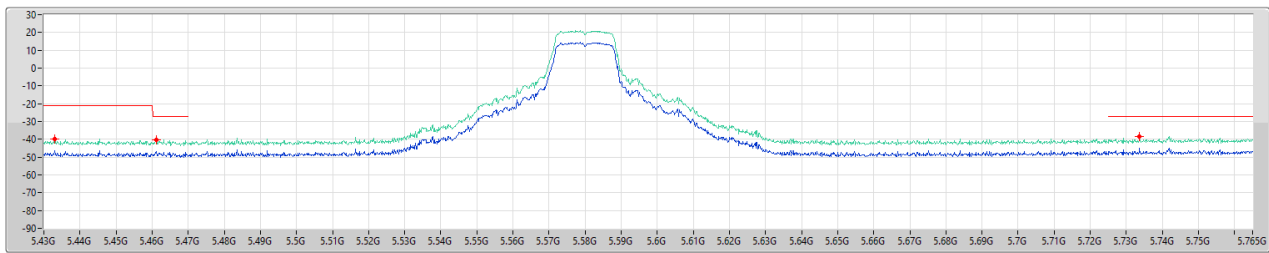

5.47-5.725GHz_802.11a_Nss1,(6Mbps)_1TX

CSE Bandedge [PK]

5580MHz

10/04/2023

F.Start(Hz)	F.Stop(Hz)	RBW(Hz)	Type	Freq(Hz)	EIRP(dBm)	Limit(dBm)	Margin(dB)	DG(dB)	RefI(dB)	Psum(dBm)	P1(dBm)
5.43G	5.765G	1M	PK	5.43302G	-39.67	-21.20	-18.47	6.60	0.00	-46.27	-46.27
5.43G	5.765G	1M	PK	5.46116G	-40.16	-27.00	-13.16	6.60	0.00	-46.76	-46.76
5.43G	5.765G	1M	PK	5.73366G	-38.34	-27.00	-11.34	6.60	0.00	-44.94	-44.94

5.47-5.725GHz_802.11a_Nss1,(6Mbps)_1TX

CSE Bandedge [AV]

5580MHz

10/04/2023