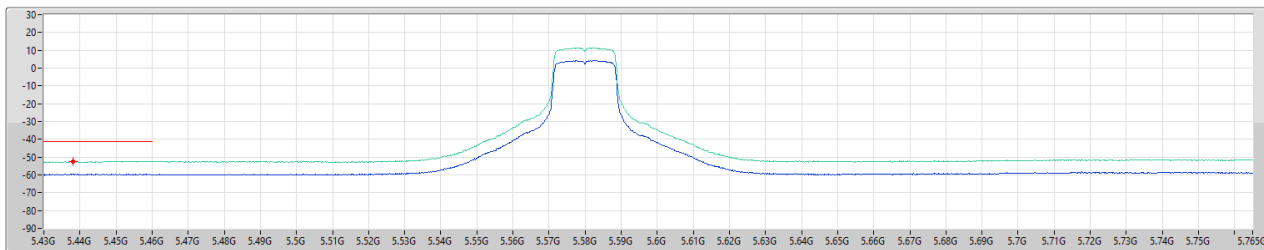

F.Start(Hz)	F.Stop(Hz)	RBW(Hz)	Type	Freq(Hz)	EIRP(dBm)	Limit(dBm)	Margin(dB)	DG(dB)	RefI(dB)	Psum(dBm)	P1(dBm)
5.43G	5.765G	1M	AV	5.43804G	-52.29	-41.20	-11.09	7.11	0.00	-59.40	-59.40