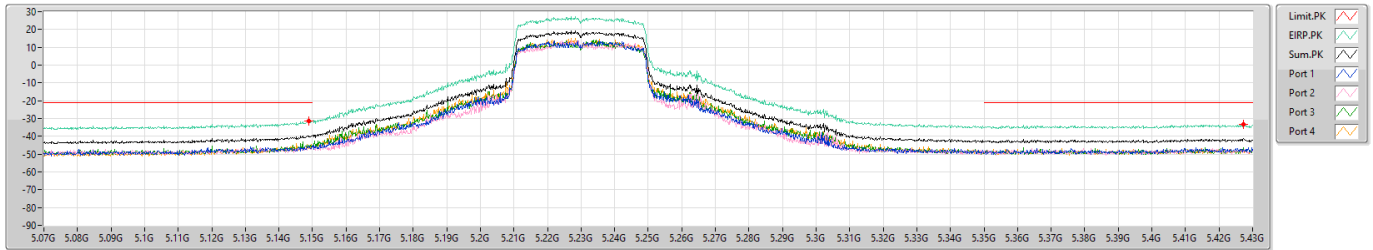

5.15-5.25GHz_802.11ax HEW40_Nss1,(MCS0)_4TX

CSE Bandedge [PK]

5230MHz

25/03/2023

F-Start(Hz)	F-Stop(Hz)	RBW(Hz)	Type	Freq(Hz)	EIRP(dBm)	Limit(dBm)	Margin(dB)	DG(dB)	RefI(dB)	Psum(dBm)	P1(dBm)	P2(dBm)	P3(dBm)	P4(dBm)
5.07G	5.43G	1M	PK	5.14884G	-31.60	-21.20	-10.40	8.02	0.00	-39.62	-46.11	-46.37	-45.16	-45.07
5.07G	5.43G	1M	PK	5.4273G	-33.45	-21.20	-12.25	8.02	0.00	-41.47	-47.66	-48.53	-46.52	-47.47

5.15-5.25GHz_802.11ax HEW40_Nss1,(MCS0)_4TX

CSE Bandedge [AV]

5230MHz

25/03/2023