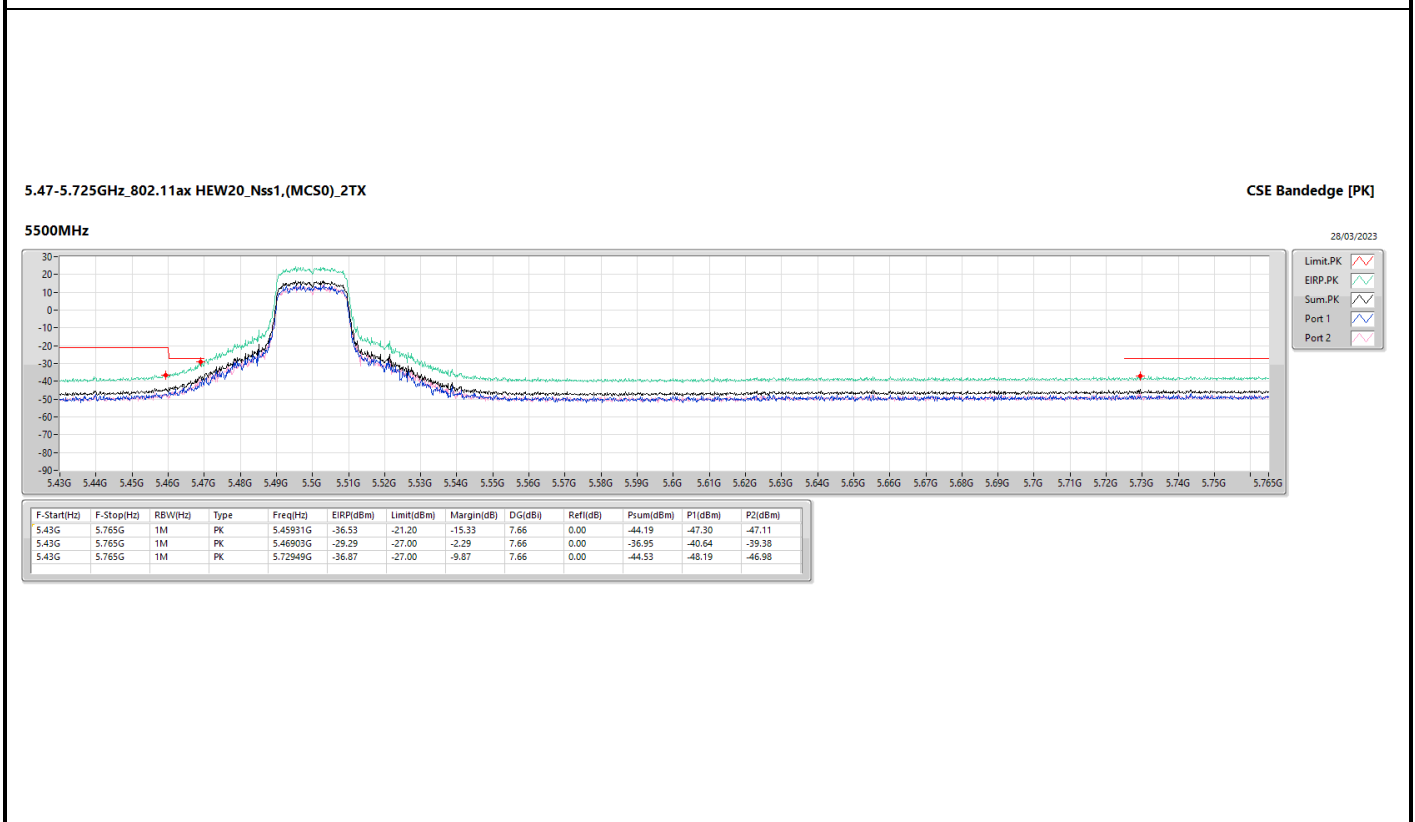

5.47-5.725GHz_802.11a_Nss1,(6Mbps)_2TX

CSE Bandedge [AV]

5720MHz Straddle 5.47-5.725GHz

28/03/2023

F.Start(Hz)	F.Stop(Hz)	RBW(Hz)	Type	Freq(Hz)	EIRP(dBm)	Limit(dBm)	Margin(dB)	DG(dB)	RefI(dB)	Psum(dBm)	P1(dBm)	P2(dBm)
5.43G	5.89G	1M	AV	5.45645G	-49.41	-41.20	-8.21	7.66	0.00	-57.07	-60.08	-60.08