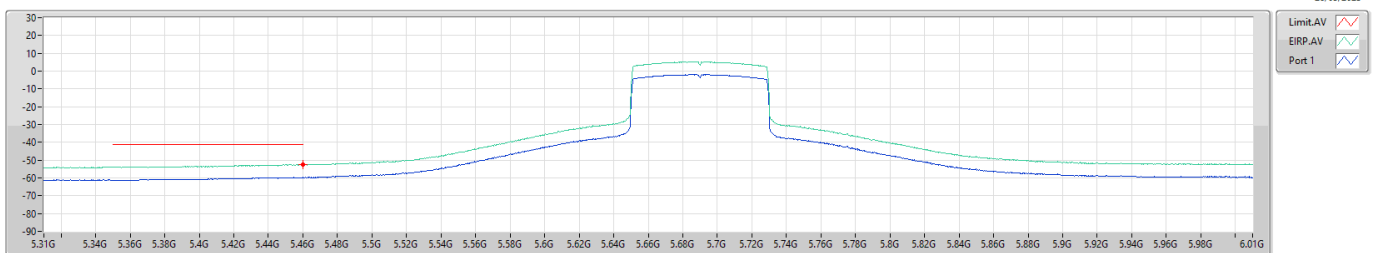

F-Start(Hz)	F-Stop(Hz)	RBW(Hz)	Type	Freq(Hz)	EIRP(dBm)	Limit(dBm)	Margin(dB)	DG(dB)	RefI(dB)	Psum(dBm)	P1(dBm)
5.31G	6.01G	1M	AV	5.4598G	-52.44	-41.20	-11.24	7.11	0.00	-59.55	-59.55