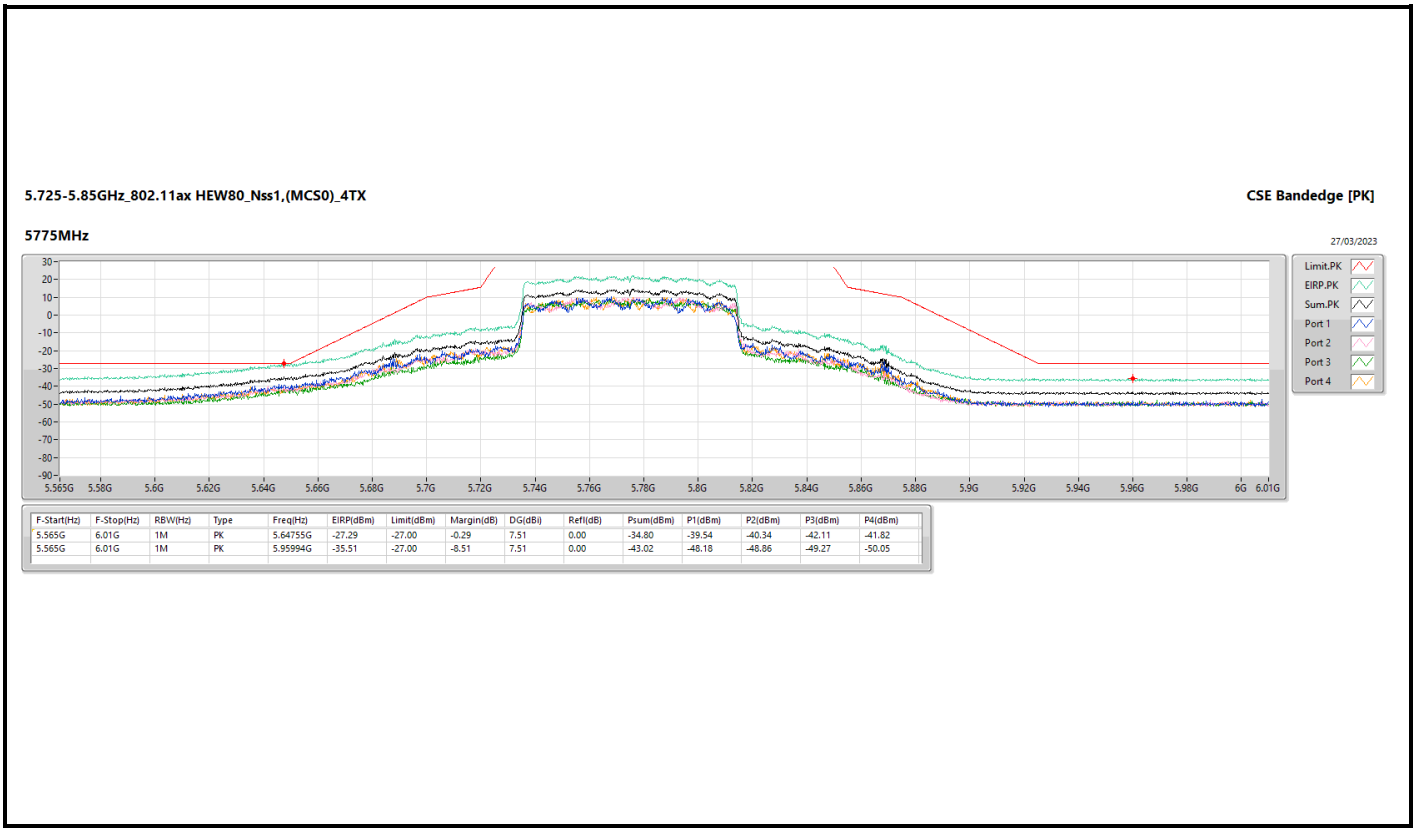

5.47-5.725GHz_802.11ax HEW80_Nss1,(MCS0)_4TX

CSE Bandedge [AV]

5690MHz Straddle 5.47-5.725GHz

27/03/2023

F.Start(Hz)	F.Stop(Hz)	RBW(Hz)	Type	Freq(Hz)	EIRP(dBm)	Limit(dBm)	Margin(dB)	DG(dB)	RefI(dB)	Psum(dBm)	P1(dBm)	P2(dBm)	P3(dBm)	P4(dBm)
5.31G	6.01G	1M	AV	5.4598G	-45.72	-41.20	-4.52	6.91	0.00	-52.63	-59.06	-58.17	-58.60	-58.83