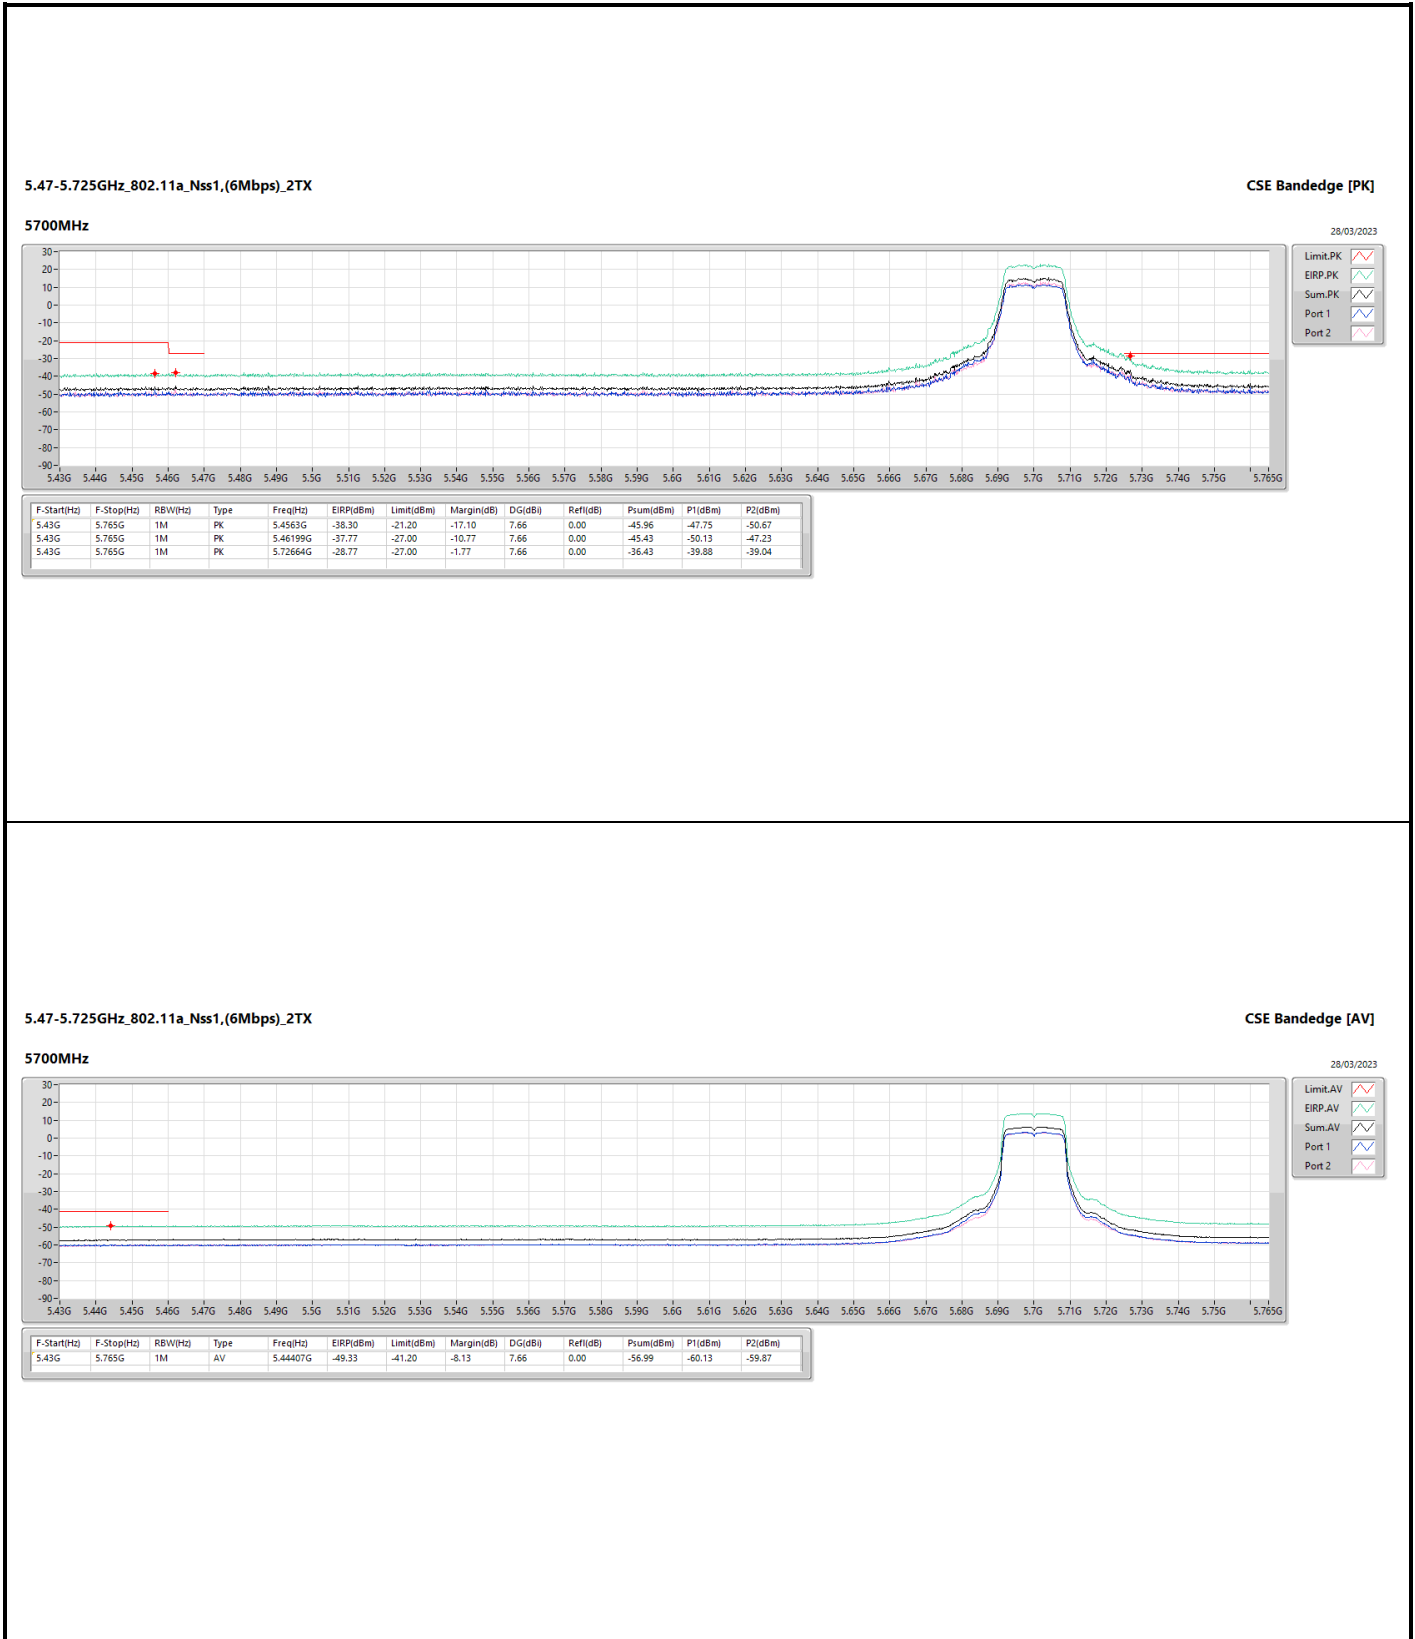

5.47-5.725GHz_802.11ax_HEW160_Nss1,(MCS0)_1TX

CSE Bandedge [AV]

5570MHz

28/03/2023

F-Start(Hz)	F-Stop(Hz)	RBW(Hz)	Type	Freq(Hz)	EIRP(dBm)	Limit(dBm)	Margin(dB)	DG(dB)	Ref1(dB)	Psum(dBm)	P1(dBm)
5.15G	6.045G	1M	AV	5.15G	-54.21	-41.20	-13.01	7.11	0.00	-61.32	-61.32
5.15G	6.045G	1M	AV	5.45743G	-41.28	-41.20	-0.08	7.11	0.00	-48.39	-48.39