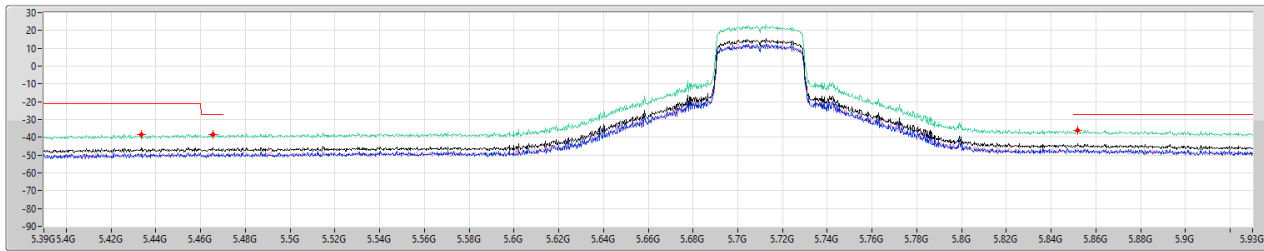

5.47-5.725GHz_802.11ax HEW40_Nss1,(MCS0)_2TX

CSE Bandedge [PK]

5710MHz Straddle 5.47-5.725GHz

28/03/2023

F.Start(Hz)	F.Stop(Hz)	RBW(Hz)	Type	Freq(Hz)	EIRP(dBm)	Limit(dBm)	Margin(dB)	DG(dB)	RefI(dB)	Psum(dBm)	P1(dBm)	P2(dBm)
5.39G	5.93G	1M	PK	5.43347G	-38.45	-21.20	-17.25	7.66	0.00	-46.11	-49.68	-48.62
5.39G	5.93G	1M	PK	5.4656G	-38.33	-27.00	-11.33	7.66	0.00	-45.99	-48.76	-49.23
5.39G	5.93G	1M	PK	5.85191G	-35.96	-27.00	-8.96	7.66	0.00	-43.62	-47.20	-46.13

5.47-5.725GHz_802.11ax HEW40_Nss1,(MCS0)_2TX

CSE Bandedge [AV]

5710MHz Straddle 5.47-5.725GHz

28/03/2023