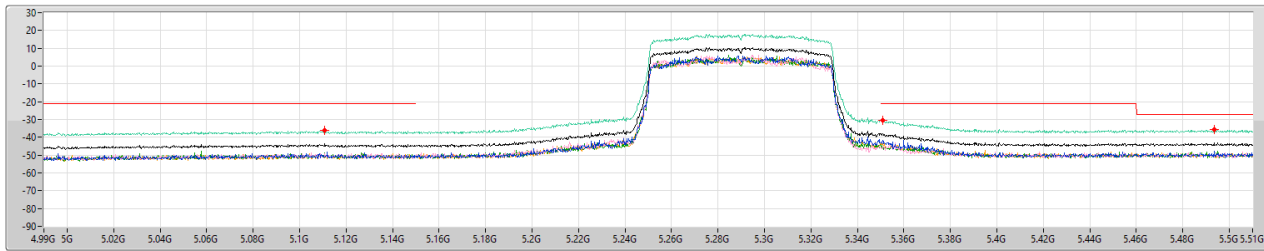

5.25-5.35GHz_802.11ax HEW80_Nss1,(MCS0)_4TX

CSE Bandedge [PK]

5290MHz

27/03/2023

- Limit.PK
- EIRP.PK
- Sum.PK
- Port 1
- Port 2
- Port 3
- Port 4

F-Start(Hz)	F-Stop(Hz)	RBW(Hz)	Type	Freq(Hz)	EIRP(dBm)	Limit(dBm)	Margin(dB)	DG(dB)	Ref1(dB)	Psum(dBm)	P1(dBm)	P2(dBm)	P3(dBm)	P4(dBm)
4.99G	5.51G	1M	PK	5.1109G	-36.27	-21.20	-15.07	7.47	0.00	-43.74	-51.31	-49.14	-48.74	-50.31
4.99G	5.51G	1M	PK	5.35088G	-30.54	-21.20	-9.34	7.47	0.00	-38.01	-41.63	-46.55	-46.40	-43.52
4.99G	5.51G	1M	PK	5.49336G	-35.69	-27.00	-8.69	7.47	0.00	-43.16	-47.64	-49.85	-50.26	-49.45

5.25-5.35GHz_802.11ax HEW80_Nss1,(MCS0)_4TX

CSE Bandedge [AV]

5290MHz

27/03/2023