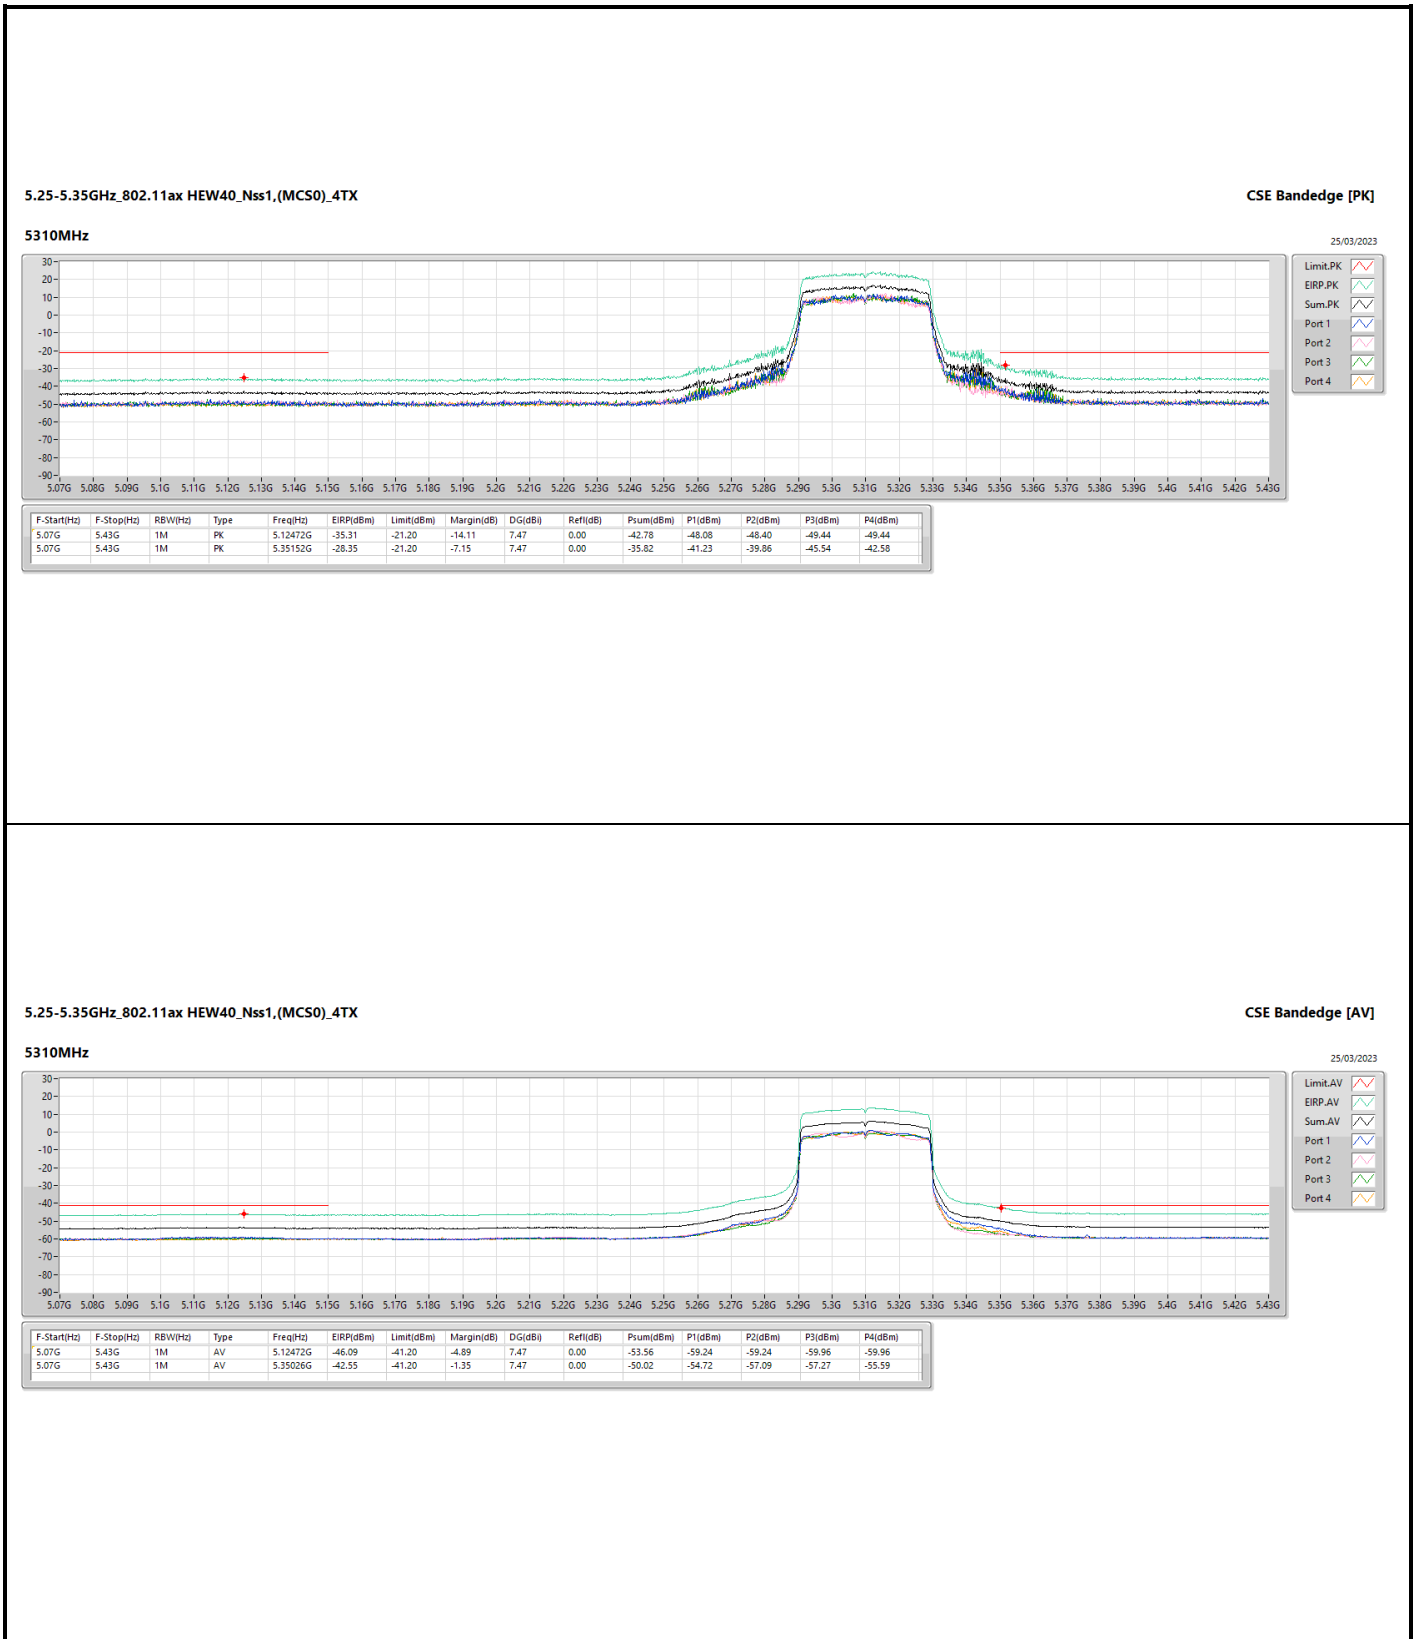

5.15-5.25GHz_802.11ax HEW40_Nss1,(MCS0)_4TX

CSE Bandedge [AV]

5230MHz

25/03/2023

F-Start(Hz)	F-Stop(Hz)	RBW(Hz)	Type	Freq(Hz)	EIRP(dBm)	Limit(dBm)	Margin(dB)	DG(dB)	RefI(dB)	Psum(dBm)	P1(dBm)	P2(dBm)	P3(dBm)	P4(dBm)
5.07G	5.43G	1M	AV	5.14992G	-42.63	-41.20	-1.43	8.02	0.00	-50.65	-56.98	-57.16	-56.46	-56.14
5.07G	5.43G	1M	AV	5.376G	-43.99	-41.20	-2.79	8.02	0.00	-52.01	-56.62	-59.00	-58.78	-58.14