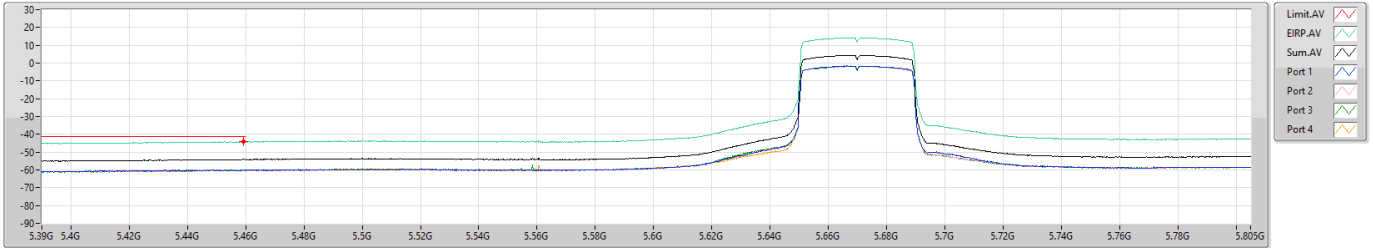

5.47-5.725GHz_802.11ax HEW40_Nss1,(MCS0)_4TX

CSE Bandedge [AV]

5670MHz

28/03/2023

F-Start(Hz)	F-Stop(Hz)	RBW(Hz)	Type	Freq(Hz)	EIRP(dBm)	Limit(dBm)	Margin(dB)	DG(dB)	Ref1(dB)	Psum(dBm)	P1(dBm)	P2(dBm)	P3(dBm)	P4(dBm)
5.39G	5.805G	1M	AV	5.4591G	-44.15	-41.20	-2.95	9.91	0.00	-54.06	-59.81	-60.36	-60.08	-60.08
5.39G	5.805G	1M	AV	5.45931G	-44.15	-41.20	-2.95	9.91	0.00	-54.06	-60.08	-60.36	-60.08	-59.81

5.47-5.725GHz_802.11ax HEW40_Nss1,(MCS0)_4TX

CSE Bandedge [PK]

5710MHz Straddle 5.47-5.725GHz

28/03/2023