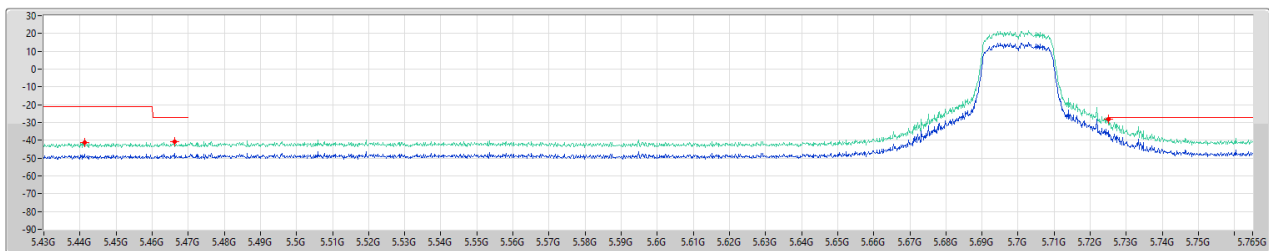

F.Start(Hz)	F.Stop(Hz)	RBW(Hz)	Type	Freq(Hz)	EIRP(dBm)	Limit(dBm)	Margin(dB)	DG(dB)	RefI(dB)	Psum(dBm)	P1(dBm)
5.43G	5.765G	1M	PK	5.44122G	-41.06	-21.20	-19.86	6.60	0.00	-47.66	-47.66
5.43G	5.765G	1M	PK	5.46618G	-40.96	-27.00	-13.96	6.60	0.00	-47.56	-47.56
5.43G	5.765G	1M	PK	5.72514G	-28.18	-27.00	-1.18	6.60	0.00	-34.78	-34.78