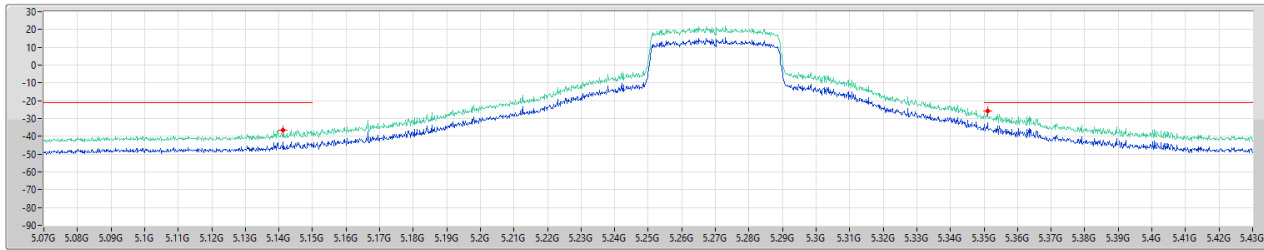

5.25-5.35GHz_802.11ax HEW40_Nss1,(MCS0)_1TX

CSE Bandedge [PK]

5270MHz

10/04/2023

F-Start(Hz)	F-Stop(Hz)	RBW(Hz)	Type	Freq(Hz)	EIRP(dBm)	Limit(dBm)	Margin(dB)	DG(dB)	Ref1(dB)	Psum(dBm)	P1(dBm)
5.07G	5.43G	1M	PK	5.14128G	-36.45	-21.20	-15.25	6.60	0.00	-43.05	-43.05
5.07G	5.43G	1M	PK	5.35098G	-25.77	-21.20	-4.57	6.60	0.00	-32.37	-32.37

5.25-5.35GHz_802.11ax HEW40_Nss1,(MCS0)_1TX

CSE Bandedge [AV]

5270MHz

10/04/2023