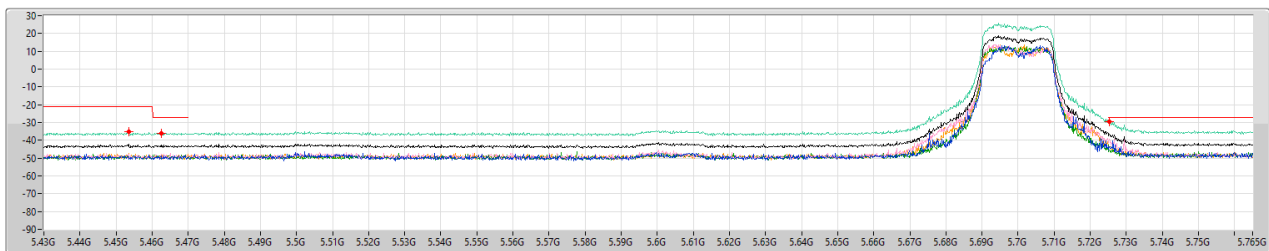

F.Start(Hz)	F.Stop(Hz)	RBW(Hz)	Type	Freq(Hz)	EIRP(dBm)	Limit(dBm)	Margin(dB)	DG(dB)	Ref1(dB)	Psum(dBm)	P1(dBm)	P2(dBm)	P3(dBm)	P4(dBm)
5.43G	5.765G	1M	PK	5.45345G	-35.26	-21.20	-14.06	6.91	0.00	-42.17	-49.25	-47.87	-48.79	-47.17
5.43G	5.765G	1M	PK	5.4625G	-35.89	-27.00	-8.89	6.91	0.00	-42.80	-48.86	-48.00	-49.64	-48.93
5.43G	5.765G	1M	PK	5.7253G	-29.55	-27.00	-2.55	6.91	0.00	-36.46	-43.46	-39.59	-45.66	-43.59