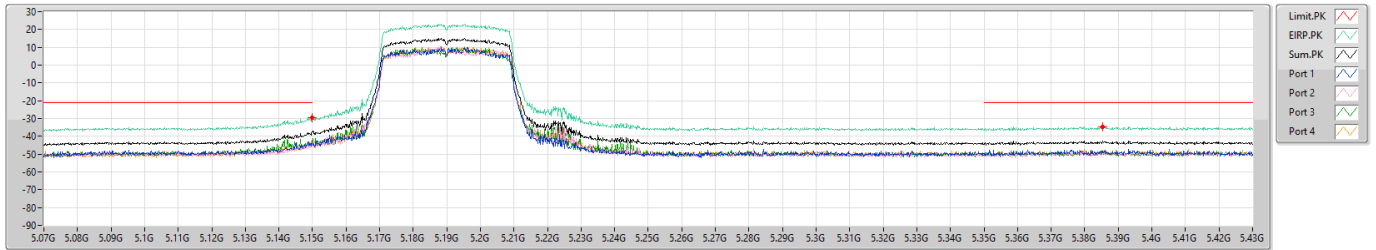

5.15-5.25GHz_802.11ax HEW40_Nss1,(MCS0)_4TX

CSE Bandedge [PK]

5190MHz

25/03/2023

F-Start(Hz)	F-Stop(Hz)	RBW(Hz)	Type	Freq(Hz)	EIRP(dBm)	Limit(dBm)	Margin(dB)	DG(dB)	RefI(dB)	Psum(dBm)	P1(dBm)	P2(dBm)	P3(dBm)	P4(dBm)
5.07G	5.43G	1M	PK	5.14992G	-29.52	-21.20	-8.32	8.02	0.00	-37.54	-43.47	-45.25	-44.13	-42.03
5.07G	5.43G	1M	PK	5.38536G	-34.59	-21.20	-13.39	8.02	0.00	-42.61	-48.32	-49.93	-48.52	-47.99

5.15-5.25GHz_802.11ax HEW40_Nss1,(MCS0)_4TX

CSE Bandedge [AV]

5190MHz

25/03/2023