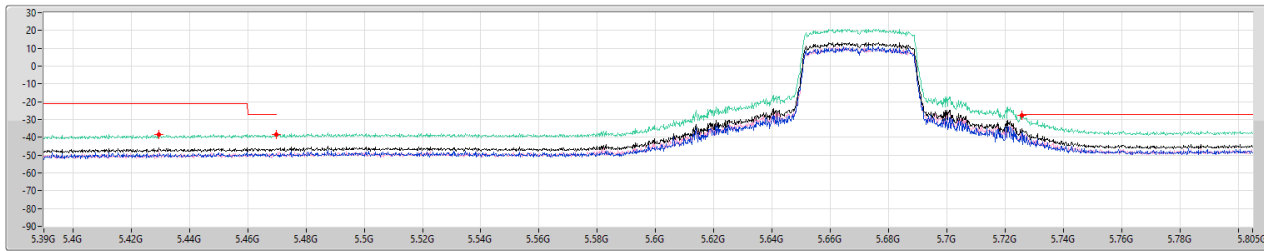

5.47-5.725GHz_802.11ax HEW40_Nss1,(MCS0)_2TX

CSE Bandedge [PK]

5670MHz

28/03/2023

F.Start(Hz)	F.Stop(Hz)	RBW(Hz)	Type	Freq(Hz)	EIRP(dBm)	Limit(dBm)	Margin(dB)	DG(dB)	Ref1(dB)	Psum(dBm)	P1(dBm)	P2(dBm)
5.39G	5.805G	1M	PK	5.42943G	-38.32	-21.20	-17.12	7.66	0.00	-45.98	-50.21	-48.04
5.39G	5.805G	1M	PK	5.46989G	-38.60	-27.00	-11.60	7.66	0.00	-46.26	-49.31	-49.23
5.39G	5.805G	1M	PK	5.72574G	-27.63	-27.00	-0.63	7.66	0.00	-35.29	-37.20	-39.77

5.47-5.725GHz_802.11ax HEW40_Nss1,(MCS0)_2TX

CSE Bandedge [AV]

5670MHz

28/03/2023