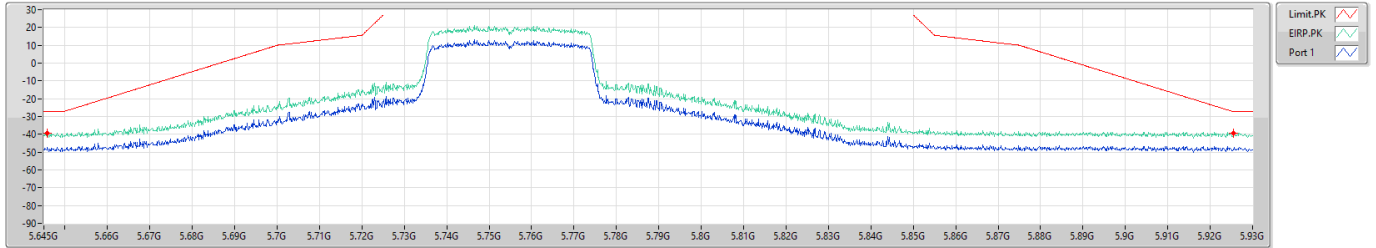

5.725-5.85GHz_802.11ax HEW40_Nss1,(MCS0)_1TX

CSE Bandedge [PK]

5755MHz

28/03/2023

F-Start(Hz)	F-Stop(Hz)	RBW(Hz)	Type	Freq(Hz)	EIRP(dBm)	Limit(dBm)	Margin(dB)	DG(dB)	RefI(dB)	Psum(dBm)	P1(dBm)
5.645G	5.93G	1M	PK	5.64586G	-39.16	-27.00	-12.16	8.01	0.00	-47.17	-47.17
5.645G	5.93G	1M	PK	5.92558G	-39.15	-27.00	-12.15	8.01	0.00	-47.16	-47.16

5.725-5.85GHz_802.11ax HEW40_Nss1,(MCS0)_1TX

CSE Bandedge [PK]

5795MHz

28/03/2023