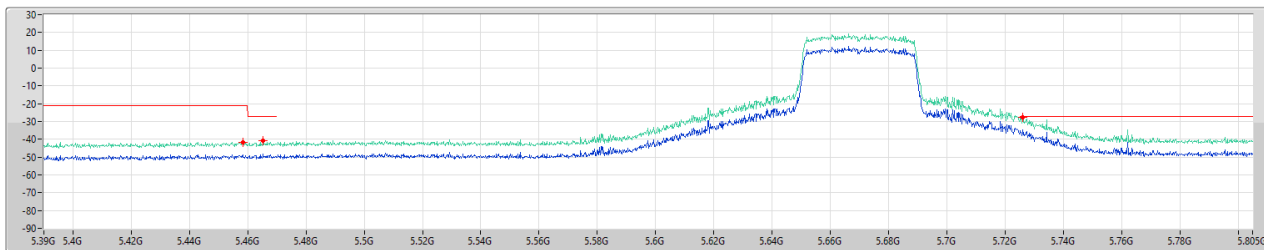

5.47-5.725GHz_802.11ax HEW40_Nss1,(MCS0)_1TX

CSE Bandedge [PK]

5670MHz

28/03/2023

F.Start(Hz)	F.Stop(Hz)	RBW(Hz)	Type	Freq(Hz)	EIRP(dBm)	Limit(dBm)	Margin(dB)	DG(dB)	RefI(dB)	Psum(dBm)	P1(dBm)
5.39G	5.805G	1M	PK	5.45827G	-41.67	-21.20	-20.47	7.11	0.00	-48.78	-48.78
5.39G	5.805G	1M	PK	5.46532G	-40.96	-27.00	-13.96	7.11	0.00	-48.07	-48.07
5.39G	5.805G	1M	PK	5.72615G	-27.80	-27.00	-0.80	7.11	0.00	-34.91	-34.91

5.47-5.725GHz_802.11ax HEW40_Nss1,(MCS0)_1TX

CSE Bandedge [AV]

5670MHz

28/03/2023