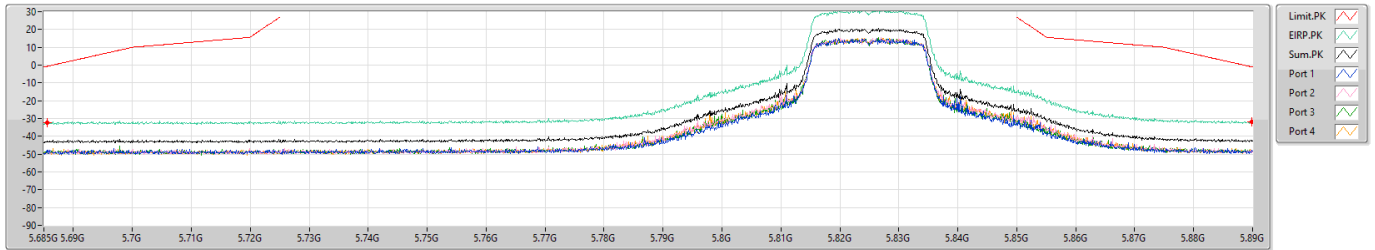

5.725-5.85GHz_802.11ax HEW20_Nss1,(MCS0)_4TX

CSE Bandedge [PK]

5825MHz

28/03/2023

F-Start(Hz)	F-Stop(Hz)	RBW(Hz)	Type	Freq(Hz)	EIRP(dBm)	Limit(dBm)	Margin(dB)	DG(dB)	Ref1(dB)	Psum(dBm)	P1(dBm)	P2(dBm)	P3(dBm)	P4(dBm)
5.685G	5.89G	1M	PK	5.68551G	-32.40	-0.72	-31.68	10.40	0.00	-42.80	-47.72	-49.63	-48.82	-49.38
5.685G	5.89G	1M	PK	5.8899G	-32.03	-1.02	-31.01	10.40	0.00	-42.43	-48.22	-48.70	-48.22	-48.70

5.47-5.725GHz_802.11ax HEW40_Nss1,(MCS0)_4TX

CSE Bandedge [PK]

5510MHz

28/03/2023