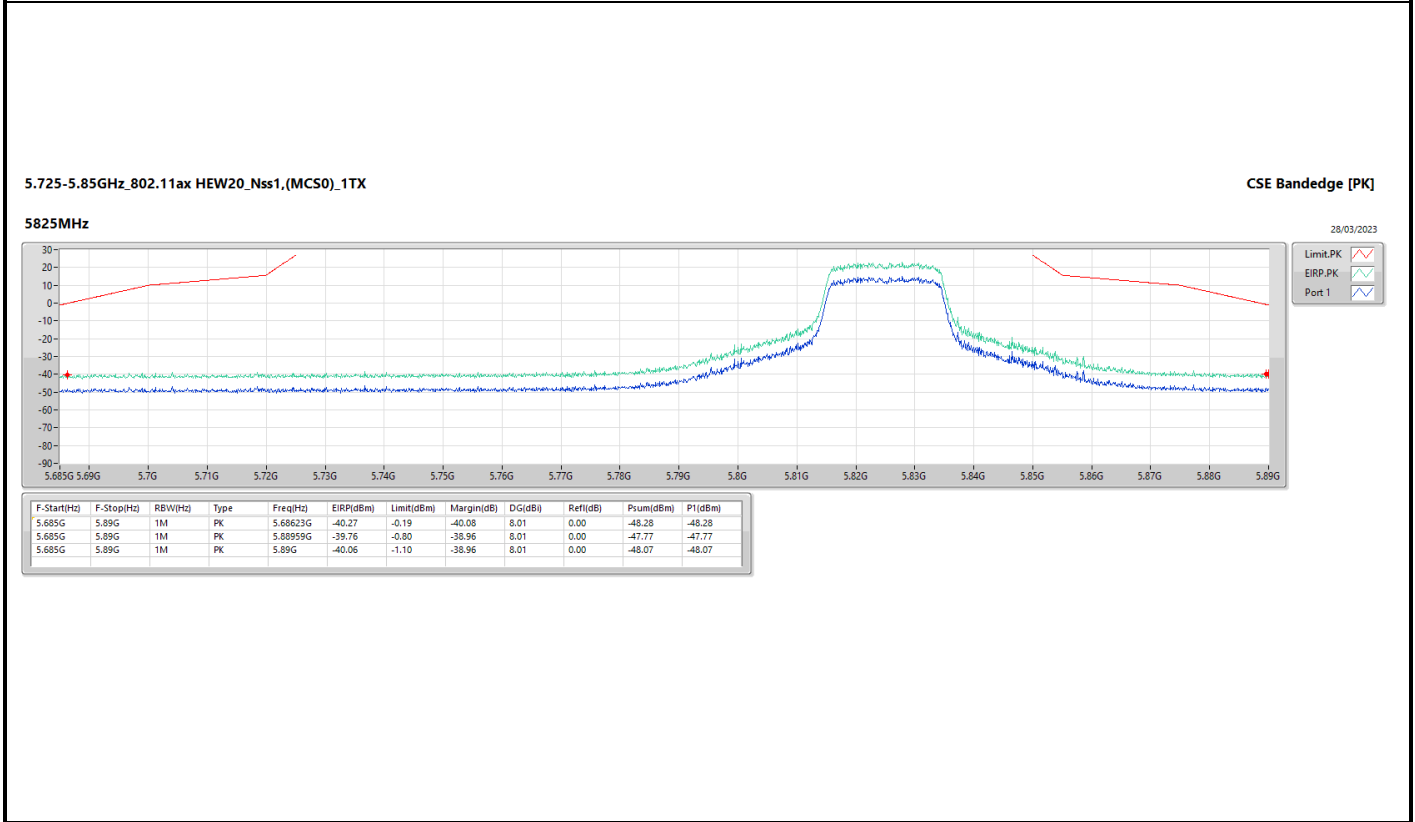

5.725-5.85GHz_802.11ax HEW20_Nss1,(MCS0)_1TX

CSE Bandedge [PK]

5745MHz

28/03/2023

F-Start(Hz)	F-Stop(Hz)	RBW(Hz)	Type	Freq(Hz)	EIRP(dBm)	Limit(dBm)	Margin(dB)	DG(dB)	RefI(dB)	Psum(dBm)	P1(dBm)
5.685G	5.89G	1M	PK	5.7176G	-18.65	-14.93	-33.58	8.01	0.00	-26.66	-26.66
5.685G	5.89G	1M	PK	5.88775G	-38.84	0.57	-39.41	8.01	0.00	-46.85	-46.85