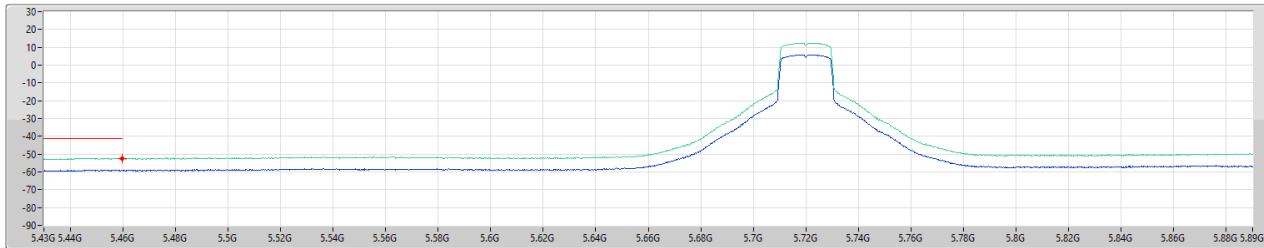

5.47-5.725GHz_802.11ax HEW20_Nss1,(MCS0)_1TX

CSE Bandedge [AV]

5720MHz Straddle 5.47-5.725GHz

10/04/2023

F-Start(Hz)	F-Stop(Hz)	RBW(Hz)	Type	Freq(Hz)	EIRP(dBm)	Limit(dBm)	Margin(dB)	DG(dB)	RefI(dB)	Psum(dBm)	P1(dBm)
5.43G	5.89G	1M	AV	5.4599G	-52.35	-41.20	-11.15	6.60	0.00	-58.95	-58.95

5.725-5.85GHz_802.11ax HEW20_Nss1,(MCS0)_1TX

CSE Bandedge [PK]

5745MHz

10/04/2023