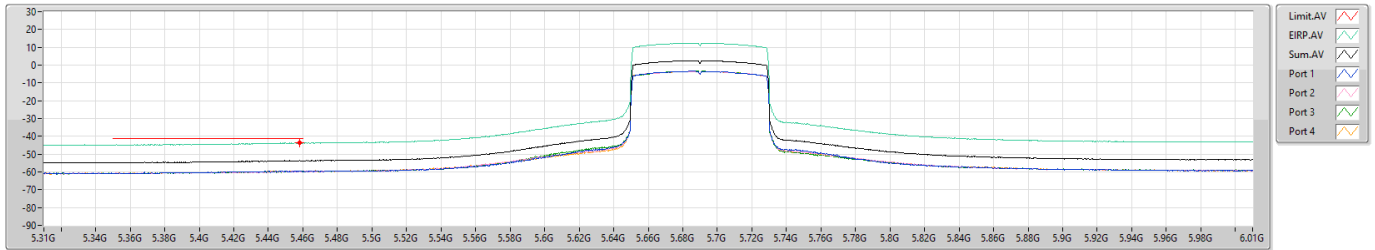

5.47-5.725GHz_802.11ax HEW80_Nss1,(MCS0)_4TX

CSE Bandedge [AV]

5690MHz Straddle 5.47-5.725GHz

28/03/2023

F.Start(Hz)	F.Stop(Hz)	RBW(Hz)	Type	Freq(Hz)	EIRP(dBm)	Limit(dBm)	Margin(dB)	DG(dB)	RefI(dB)	Psum(dBm)	P1(dBm)	P2(dBm)	P3(dBm)	P4(dBm)
5.31G	6.01G	1M	AV	5.45805G	-43.73	-41.20	-2.53	9.91	0.00	-53.64	-59.66	-59.66	-59.66	-59.66

5.725-5.85GHz_802.11ax HEW80_Nss1,(MCS0)_4TX

CSE Bandedge [PK]

5775MHz

28/03/2023