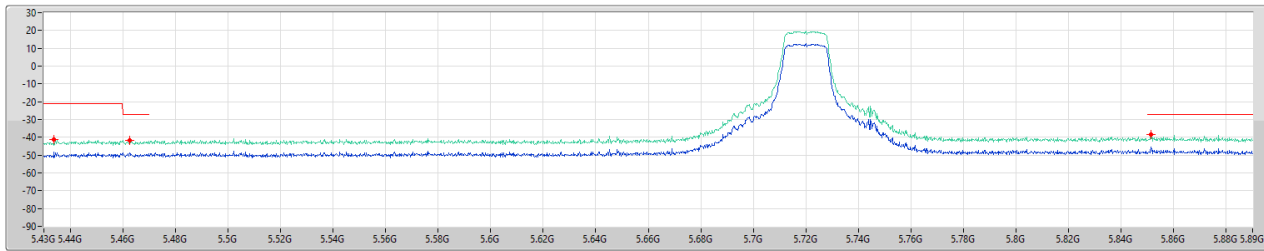

5.47-5.725GHz_802.11a_Nss1,(6Mbps)_1TX

CSE Bandedge [PK]

5720MHz Straddle 5.47-5.725GHz

28/03/2023

F.Start(Hz)	F.Stop(Hz)	RBW(Hz)	Type	Freq(Hz)	EIRP(dBm)	Limit(dBm)	Margin(dB)	DG(dB)	RefI(dB)	Psum(dBm)	P1(dBm)
5.43G	5.89G	1M	PK	5.43391G	-41.16	-21.20	-19.96	7.11	0.00	-48.27	-48.27
5.43G	5.89G	1M	PK	5.46266G	-41.52	-27.00	-14.52	7.11	0.00	-48.63	-48.63
5.43G	5.89G	1M	PK	5.85136G	-38.35	-27.00	-11.35	7.11	0.00	-45.46	-45.46

5.47-5.725GHz_802.11a_Nss1,(6Mbps)_1TX

CSE Bandedge [AV]

5720MHz Straddle 5.47-5.725GHz

28/03/2023