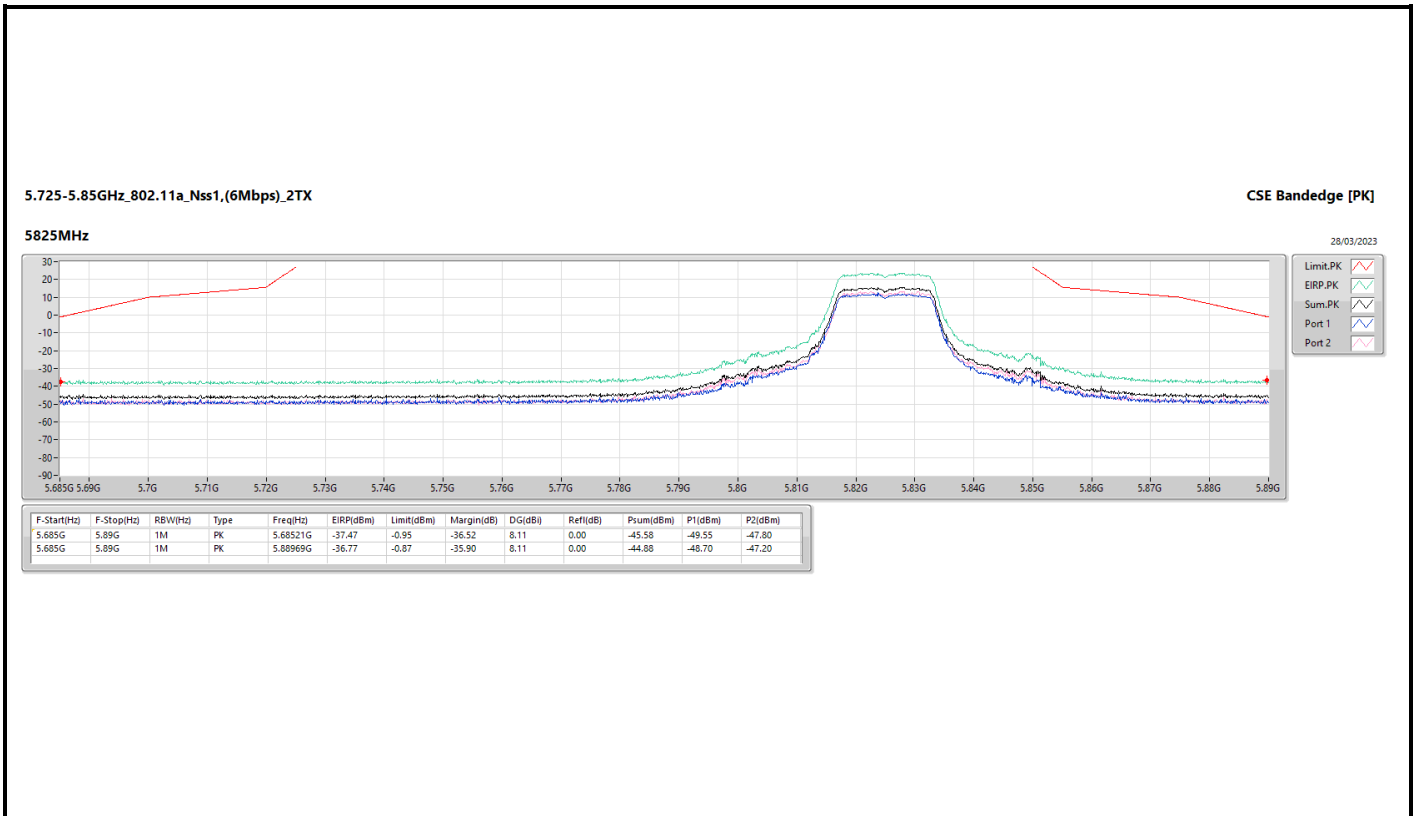

5.47-5.725GHz_802.11a_Nss1,(6Mbps)_2TX

CSE Bandedge [AV]

5720MHz Straddle 5.47-5.725GHz

28/03/2023

F.Start(Hz)	F.Stop(Hz)	RBW(Hz)	Type	Freq(Hz)	EIRP(dBm)	Limit(dBm)	Margin(dB)	DG(dB)	RefI(dB)	Psum(dBm)	P1(dBm)	P2(dBm)
5.43G	5.89G	1M	AV	5.45645G	-49.41	-41.20	-8.21	7.66	0.00	-57.07	-60.08	-60.08