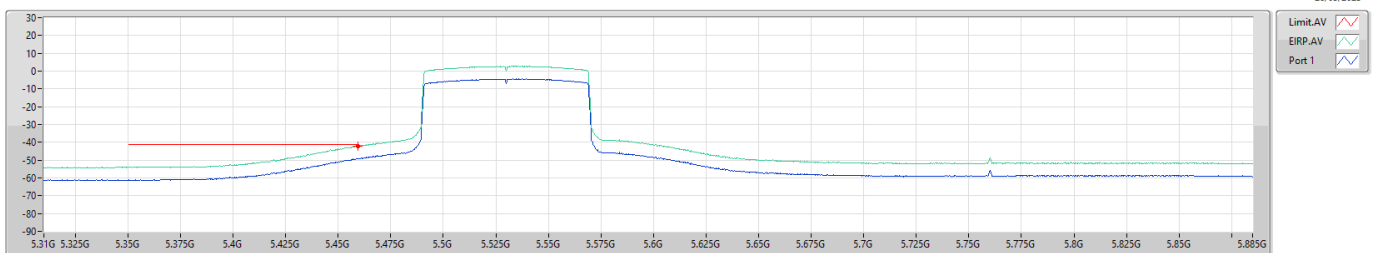

F-Start(Hz)	F-Stop(Hz)	RBW(Hz)	Type	Freq(Hz)	EIRP(dBm)	Limit(dBm)	Margin(dB)	DG(dB)	RefI(dB)	Psum(dBm)	P1(dBm)
5.31G	5.885G	1M	AV	5.45921G	-42.01	-41.20	-0.81	7.11	0.00	-49.12	-49.12