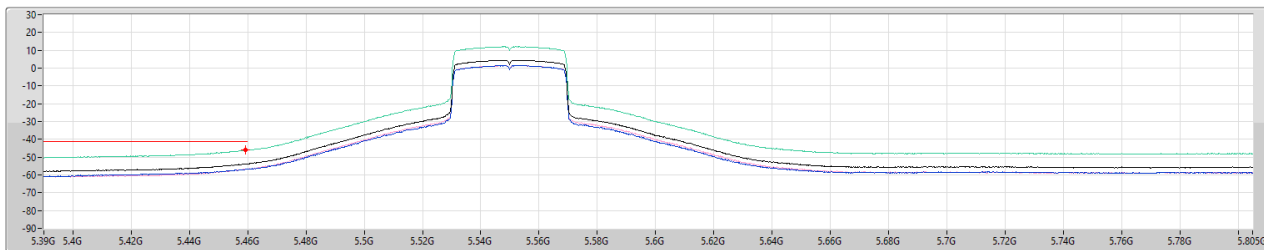

F.Start(Hz)	F.Stop(Hz)	RBW(Hz)	Type	Freq(Hz)	EIRP(dBm)	Limit(dBm)	Margin(dB)	DG(dB)	Ref1(dB)	Psum(dBm)	P1(dBm)	P2(dBm)
5.39G	5.805G	1M	AV	5.4591G	-46.07	-41.20	-4.87	7.66	0.00	-53.73	-56.74	-56.74