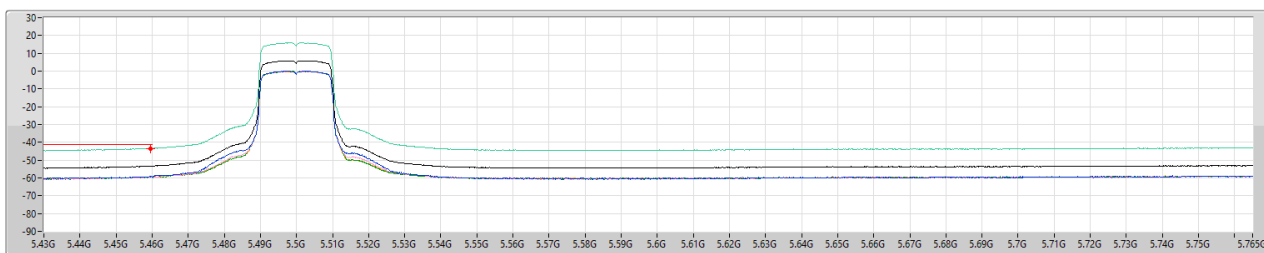

F.Start(Hz)	F.Stop(Hz)	RBW(Hz)	Type	Freq(Hz)	EIRP(dBm)	Limit(dBm)	Margin(dB)	DG(dB)	RefI(dB)	Psum(dBm)	P1(dBm)	P2(dBm)	P3(dBm)	P4(dBm)
5.43G	5.765G	1M	AV	5.45948G	-43.37	-41.20	-2.17	9.91	0.00	-53.28	-59.06	-59.55	-59.55	-59.06