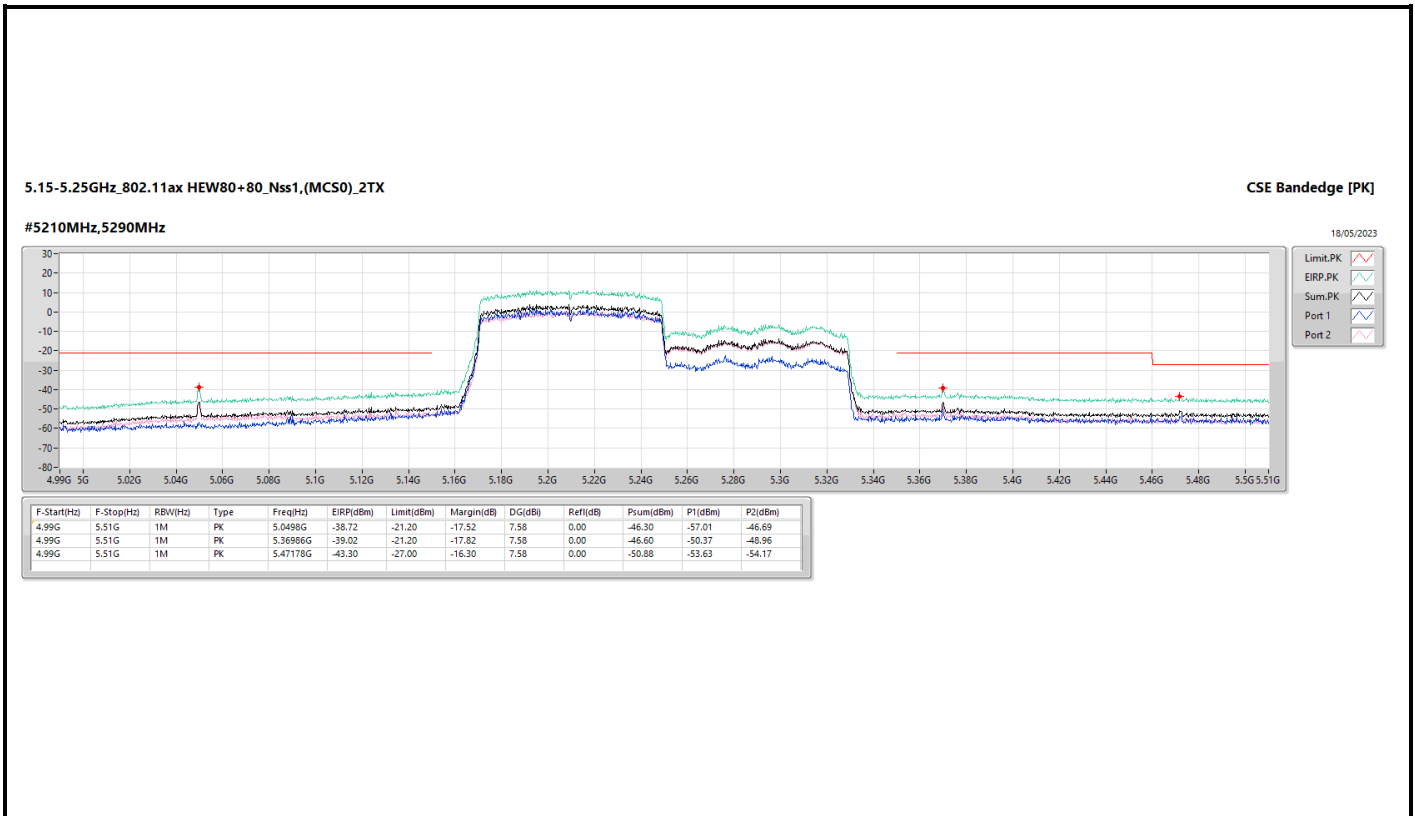

5.47-5.725GHz_802.11ax HEW80+80_Nss2,(MCS0)_2TX

CSE Bandedge [AV]

#5530MHz,#5610MHz

18/05/2023

F-Start(Hz)	F-Stop(Hz)	RBW(Hz)	Type	Freq(Hz)	EIRP(dBm)	Limit(dBm)	Margin(dB)	DG(dB)	RefI(dB)	Psum(dBm)	P1(dBm)	P2(dBm)	P3(dBm)	P4(dBm)
5.31G	5.885G	1M	AV	5.45001G	-46.90	-41.20	-5.70	3.62	0.00	-50.52	-53.64	-	-	-53.42