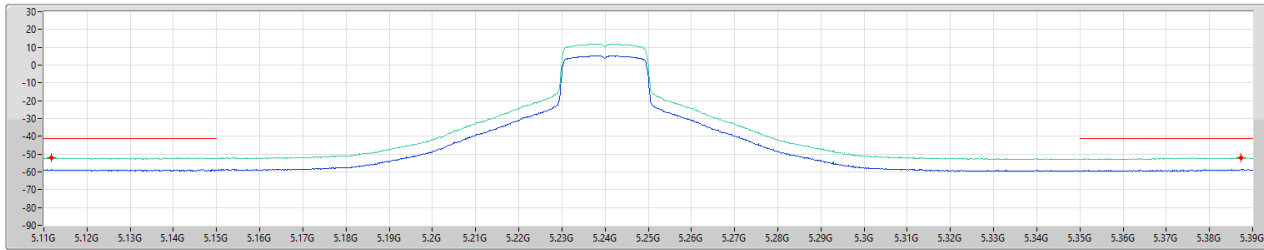

5.15-5.25GHz_802.11ax HEW20_Nss1,(MCS0)_1TX

CSE Bandedge [AV]

5240MHz

10/04/2023

F-Start(Hz)	F-Stop(Hz)	RBW(Hz)	Type	Freq(Hz)	EIRP(dBm)	Limit(dBm)	Margin(dB)	DG(dB)	Ref1(dB)	Psum(dBm)	P1(dBm)
5.11G	5.39G	1M	AV	5.11168G	-52.11	-41.20	-10.91	6.60	0.00	-58.71	-58.71
5.11G	5.39G	1M	AV	5.38734G	-52.19	-41.20	-10.99	6.60	0.00	-58.79	-58.79

5.25-5.35GHz_802.11ax HEW20_Nss1,(MCS0)_1TX

CSE Bandedge [PK]

5260MHz

10/04/2023