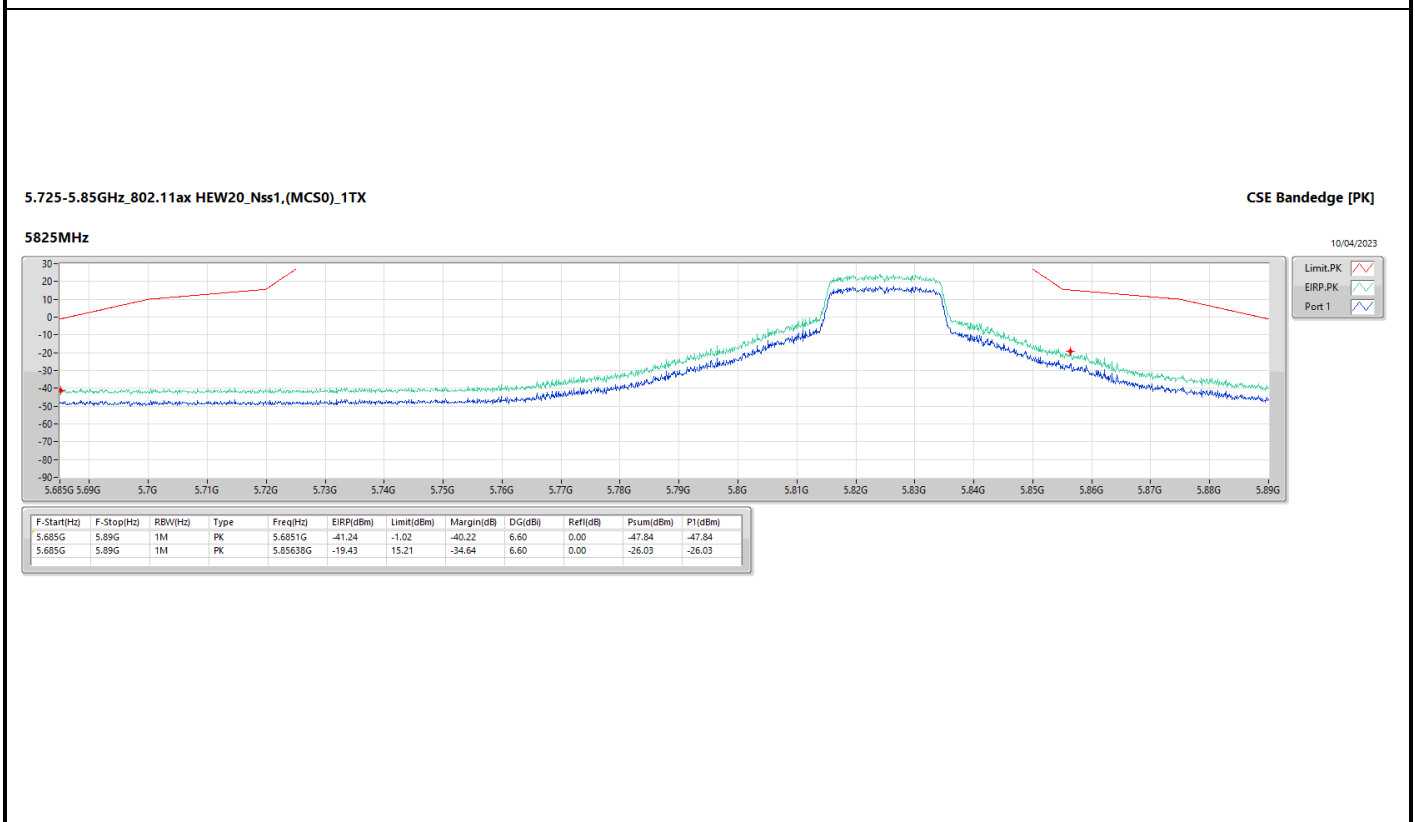

5.725-5.85GHz_802.11ax HEW20_Nss1,(MCS0)_1TX

CSE Bandedge [PK]

5745MHz

10/04/2023

Legend for CSE Bandedge [PK]:
 Limit:PK (Red line)
 EIRP:PK (Green line)
 Port 1 (Blue line)

F-Start(Hz)	F-Stop(Hz)	RBW(Hz)	Type	Freq(Hz)	EIRP(dBm)	Limit(dBm)	Margin(dB)	DG(dB)	RefI(dB)	Psum(dBm)	P1(dBm)
5.685G	5.89G	1M	PK	5.7177G	-13.17	14.96	-28.13	6.60	0.00	-19.77	-19.77
5.685G	5.89G	1M	PK	5.8893G	-39.39	-0.64	-38.75	6.60	0.00	-45.99	-45.99