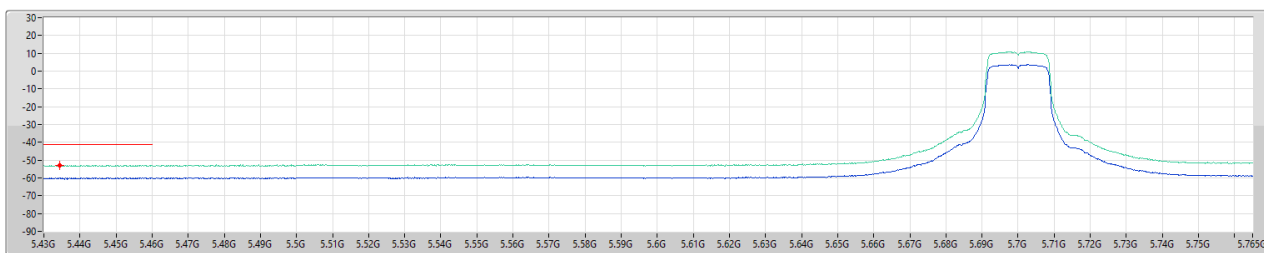

F.Start(Hz)	F.Stop(Hz)	RBW(Hz)	Type	Freq(Hz)	EIRP(dBm)	Limit(dBm)	Margin(dB)	DG(dB)	RefI(dB)	Psum(dBm)	P1(dBm)
5.43G	5.765G	1M	AV	5.43436G	-52.83	-41.20	-11.63	7.11	0.00	-59.94	-59.94