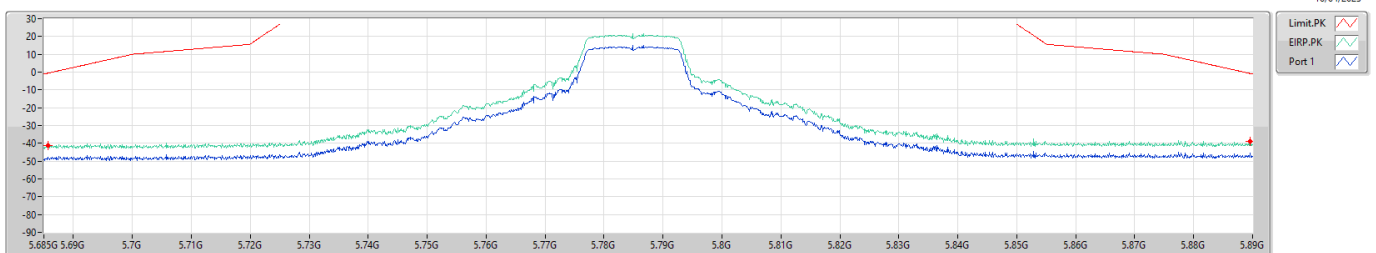

F-Start(Hz)	F-Stop(Hz)	RBW(Hz)	Type	Freq(Hz)	EIRP(dBm)	Limit(dBm)	Margin(dB)	DG(dB)	RefI(dB)	Psum(dBm)	P1(dBm)
5.685G	5.89G	1M	PK	5.68572G	-41.39	-0.57	-40.82	6.60	0.00	-47.99	-47.99
5.685G	5.89G	1M	PK	5.88959G	-38.99	-0.80	-38.19	6.60	0.00	-45.59	-45.59