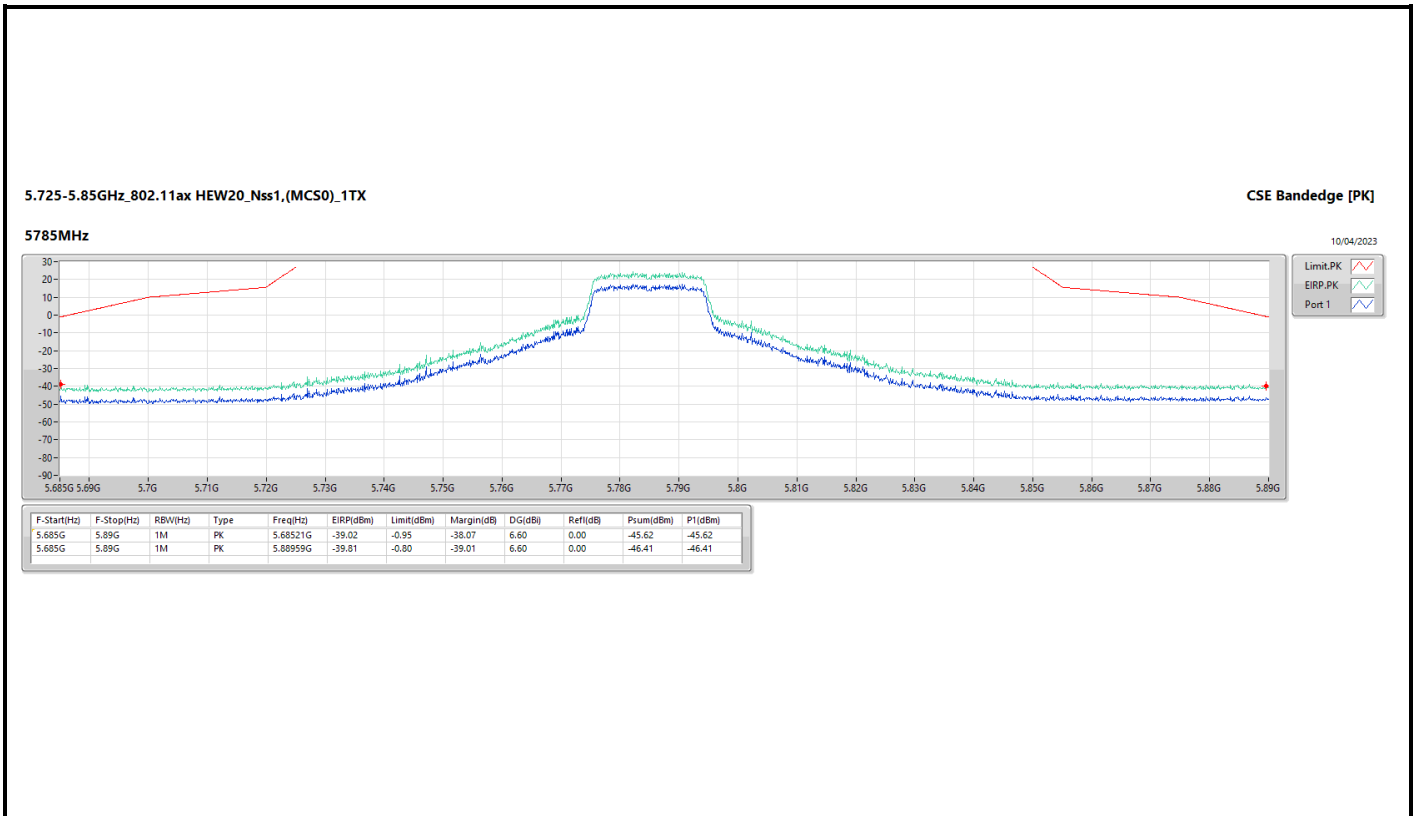

5.725-5.85GHz_802.11ax HEW20_Nss1,(MCS0)_1TX

CSE Bandedge [PK]

5745MHz

10/04/2023

Legend for CSE Bandedge [PK]:
 Limit:PK (Red line)
 EIRP:PK (Green line)
 Port 1 (Blue line)

F-Start(Hz)	F-Stop(Hz)	RBW(Hz)	Type	Freq(Hz)	EIRP(dBm)	Limit(dBm)	Margin(dB)	DG(dB)	RefI(dB)	Psum(dBm)	P1(dBm)
5.685G	5.89G	1M	PK	5.7177G	-13.17	14.96	-28.13	6.60	0.00	-19.77	-19.77
5.685G	5.89G	1M	PK	5.8893G	-39.39	-0.64	-38.75	6.60	0.00	-45.99	-45.99