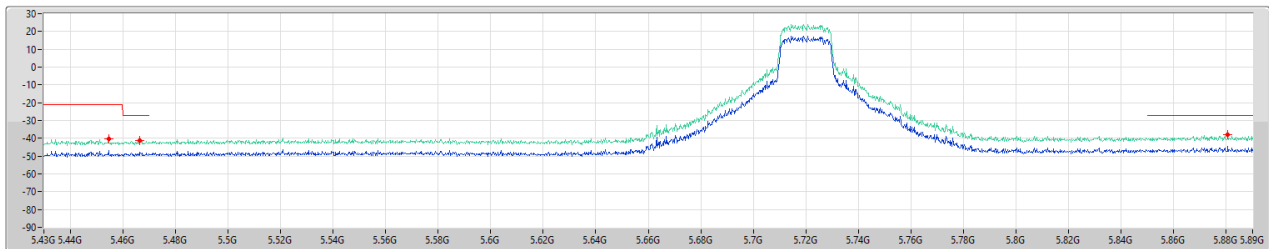

F.Start(Hz)	F.Stop(Hz)	RBW(Hz)	Type	Freq(Hz)	EIRP(dBm)	Limit(dBm)	Margin(dB)	DG(dB)	Ref1(dB)	Psum(dBm)	P1(dBm)
5.43G	5.89G	1M	PK	5.45461G	-40.44	-21.20	-19.24	6.60	0.00	-47.04	-47.04
5.43G	5.89G	1M	PK	5.46657G	-41.44	-27.00	-14.44	6.60	0.00	-48.04	-48.04
5.43G	5.89G	1M	PK	5.88057G	-37.77	-27.00	-10.77	6.60	0.00	-44.37	-44.37