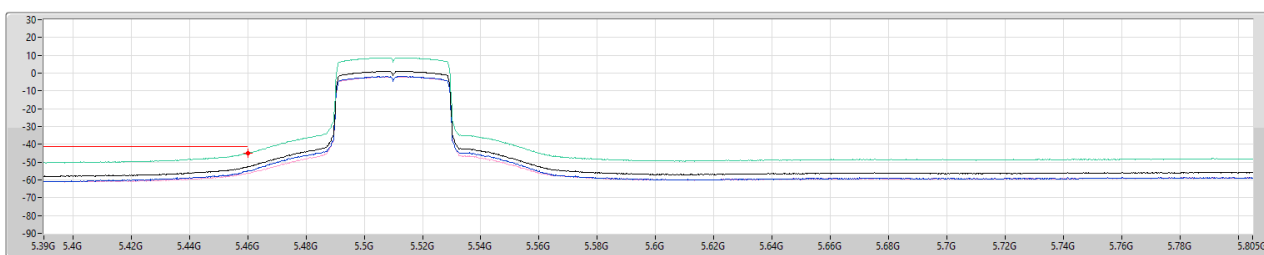

- Limit.AV
- EIRP.AV
- Sum.AV
- Port 1
- Port 2

F.Start(Hz)	F.Stop(Hz)	RBW(Hz)	Type	Freq(Hz)	EIRP(dBm)	Limit(dBm)	Margin(dB)	DG(dB)	Ref1(dB)	Psum(dBm)	P1(dBm)	P2(dBm)
5.39G	5.805G	1M	AV	5.45993G	-44.84	-41.20	-3.64	7.66	0.00	-52.50	-54.92	-56.20