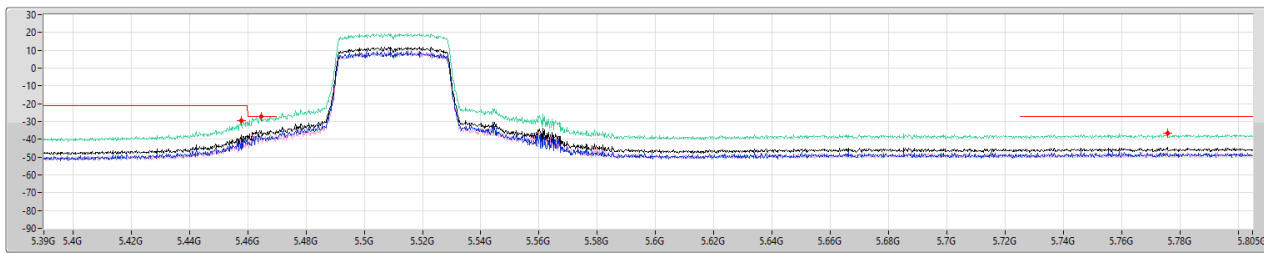

5.47-5.725GHz_802.11ax HEW40_Nss1,(MCS0)_2TX

CSE Bandedge [PK]

5510MHz

28/03/2023

- Limit.PK
- EIRP.PK
- Sum.PK
- Port 1
- Port 2

F.Start(Hz)	F.Stop(Hz)	RBW(Hz)	Type	Freq(Hz)	EIRP(dBm)	Limit(dBm)	Margin(dB)	DG(dB)	Ref1(dB)	Psum(dBm)	P1(dBm)	P2(dBm)
5.39G	5.805G	1M	PK	5.45765G	-29.64	-21.20	-8.44	7.66	0.00	-37.30	-40.15	-40.48
5.39G	5.805G	1M	PK	5.4647G	-27.26	-27.00	-0.26	7.66	0.00	-34.92	-38.15	-37.73
5.39G	5.805G	1M	PK	5.77574G	-36.78	-27.00	-9.78	7.66	0.00	-44.44	-45.11	-46.87

5.47-5.725GHz_802.11ax HEW40_Nss1,(MCS0)_2TX

CSE Bandedge [AV]

5510MHz

28/03/2023