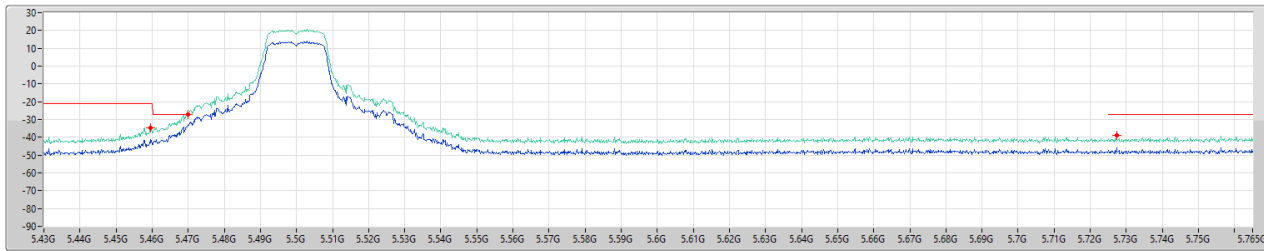

5.47-5.725GHz_802.11a_Nss1,(6Mbps)_1TX

CSE Bandedge [PK]

5500MHz

10/04/2023

F.Start(Hz)	F.Stop(Hz)	RBW(Hz)	Type	Freq(Hz)	EIRP(dBm)	Limit(dBm)	Margin(dB)	DG(dB)	Ref(dB)	Psum(dBm)	P1(dBm)
5.43G	5.765G	1M	PK	5.45948G	-34.77	-21.20	-13.57	6.60	0.00	-41.37	-41.37
5.43G	5.765G	1M	PK	5.46987G	-27.07	-27.00	-0.07	6.60	0.00	-33.67	-33.67
5.43G	5.765G	1M	PK	5.72731G	-39.14	-27.00	-12.14	6.60	0.00	-45.74	-45.74

5.47-5.725GHz_802.11a_Nss1,(6Mbps)_1TX

CSE Bandedge [AV]

5500MHz

10/04/2023