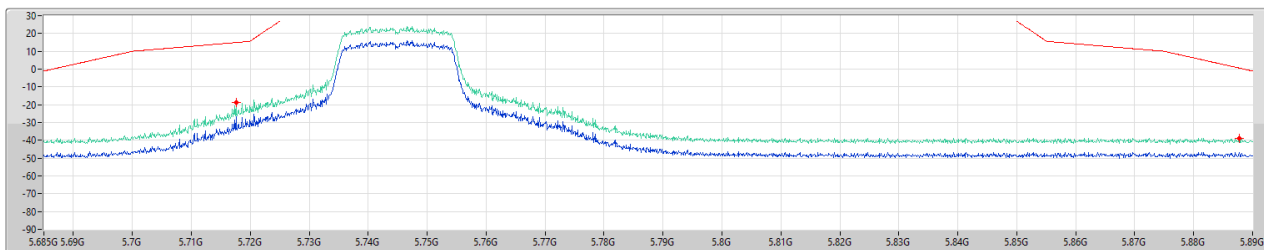

F-Start(Hz)	F-Stop(Hz)	RBW(Hz)	Type	Freq(Hz)	EIRP(dBm)	Limit(dBm)	Margin(dB)	DG(dB)	RefI(dB)	Psum(dBm)	P1(dBm)
5.685G	5.89G	1M	PK	5.7176G	-18.65	-14.93	-33.58	8.01	0.00	-26.66	-26.66
5.685G	5.89G	1M	PK	5.88775G	-38.84	0.57	-39.41	8.01	0.00	-46.85	-46.85