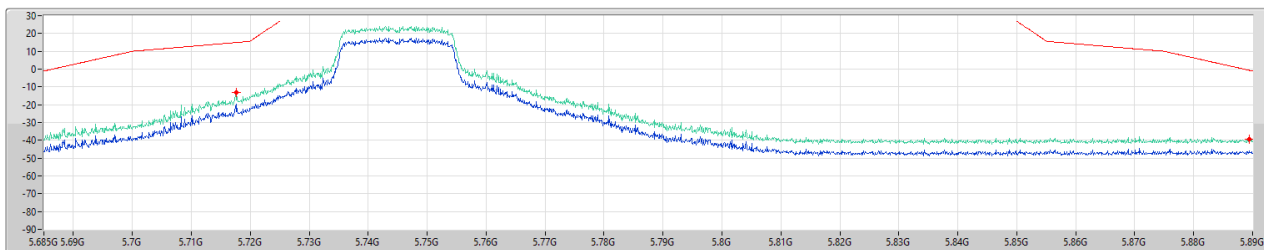

F-Start(Hz)	F-Stop(Hz)	RBW(Hz)	Type	Freq(Hz)	EIRP(dBm)	Limit(dBm)	Margin(dB)	DG(dB)	RefI(dB)	Psum(dBm)	P1(dBm)
5.685G	5.89G	1M	PK	5.7177G	-13.17	14.96	-28.13	6.60	0.00	-19.77	-19.77
5.685G	5.89G	1M	PK	5.8893G	-39.39	-0.64	-38.75	6.60	0.00	-45.99	-45.99