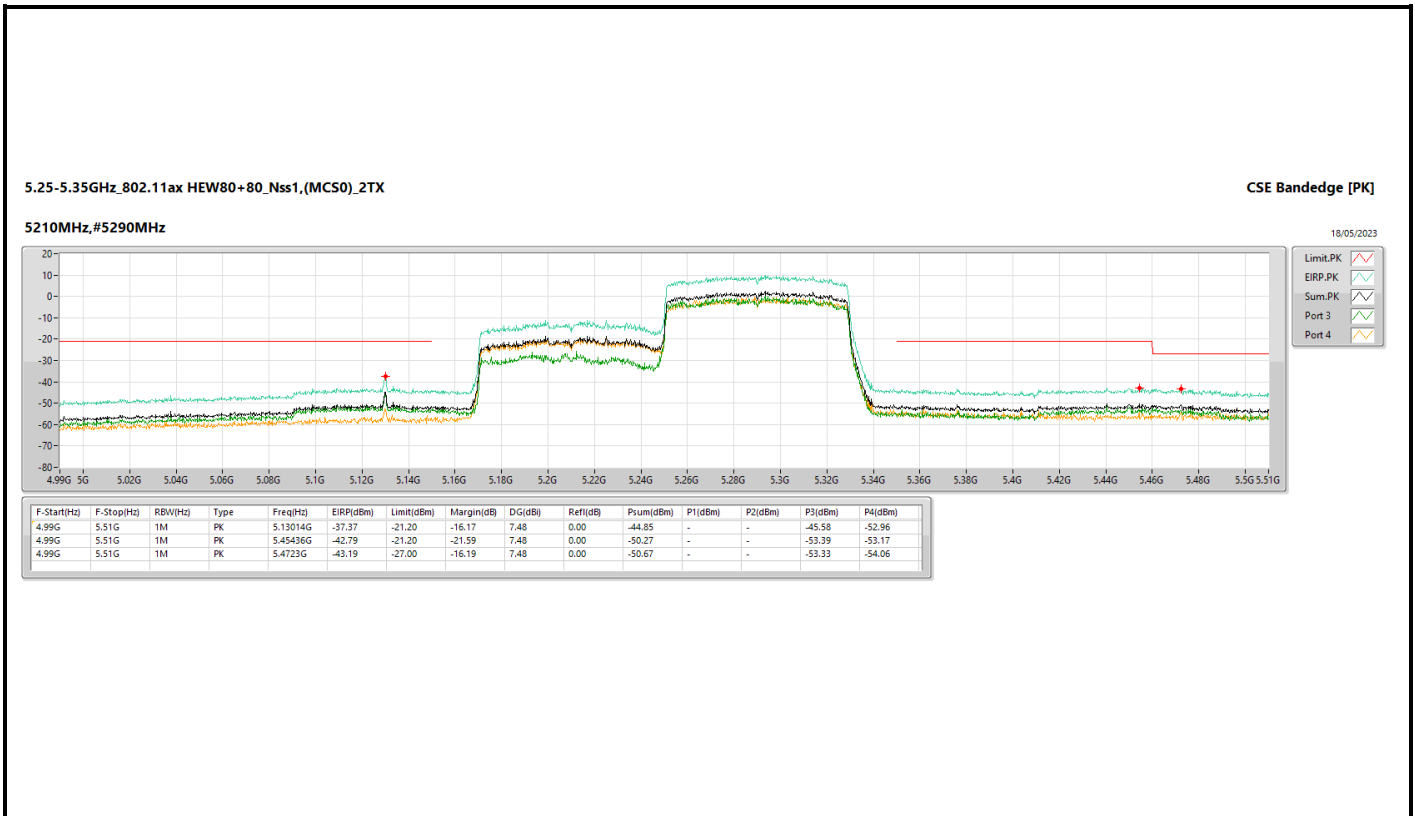

5.47-5.725GHz_802.11ax HEW80+80_Nss2,(MCS0)_2TX

CSE Bandedge [AV]

#5530MHz,#5610MHz

18/05/2023

F-Start(Hz)	F-Stop(Hz)	RBW(Hz)	Type	Freq(Hz)	EIRP(dBm)	Limit(dBm)	Margin(dB)	DG(dB)	RefI(dB)	Psum(dBm)	P1(dBm)	P2(dBm)	P3(dBm)	P4(dBm)
5.31G	5.885G	1M	AV	5.45001G	-46.90	-41.20	-5.70	3.62	0.00	-50.52	-53.64	-	-	-53.42