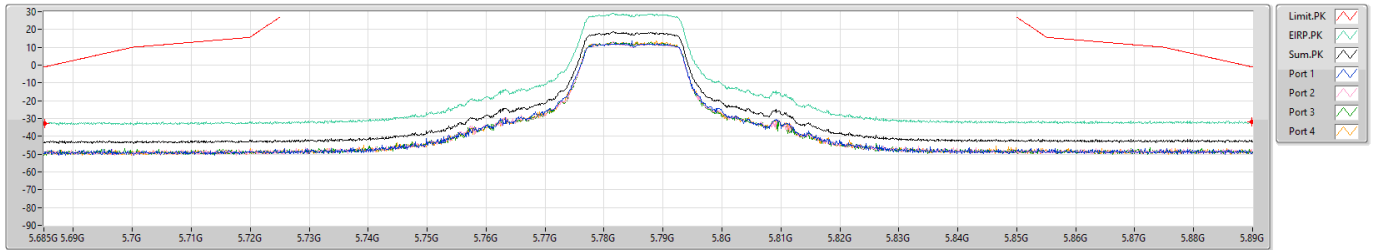

5.725-5.85GHz_802.11a_Nss1,(6Mbps)_4TX

CSE Bandedge [PK]

5785MHz

28/03/2023

F-Start(Hz)	F-Stop(Hz)	RBW(Hz)	Type	Freq(Hz)	EIRP(dBm)	Limit(dBm)	Margin(dB)	DG(dB)	RefI(dB)	Psum(dBm)	P1(dBm)	P2(dBm)	P3(dBm)	P4(dBm)
5.685G	5.89G	1M	PK	5.68521G	-32.79	-0.95	-31.84	10.40	0.00	-43.19	-48.74	-49.63	-49.46	-49.06
5.685G	5.89G	1M	PK	5.8898G	-31.98	-0.95	-31.03	10.40	0.00	-42.38	-49.38	-47.34	-48.95	-48.22

5.725-5.85GHz_802.11a_Nss1,(6Mbps)_4TX

CSE Bandedge [PK]

5825MHz

28/03/2023