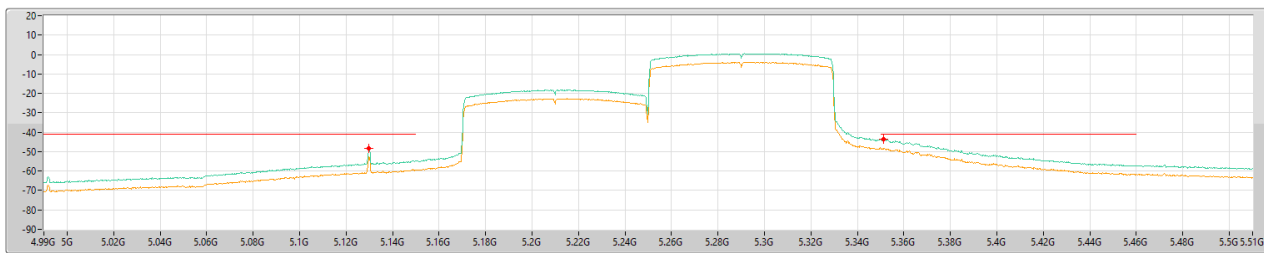

F-Start(Hz)	F-Stop(Hz)	RBW(Hz)	Type	Freq(Hz)	EIRP(dBm)	Limit(dBm)	Margin(dB)	DG(dB)	RefI(dB)	Psum(dBm)	P1(dBm)	P2(dBm)	P3(dBm)	P4(dBm)
4.99G	5.51G	1M	AV	5.12988G	-48.27	-41.20	-7.07	4.48	0.00	-52.75	-	-	-	-52.75
4.99G	5.51G	1M	AV	5.3514G	-43.69	-41.20	-2.49	4.48	0.00	-48.17	-	-	-	-48.17