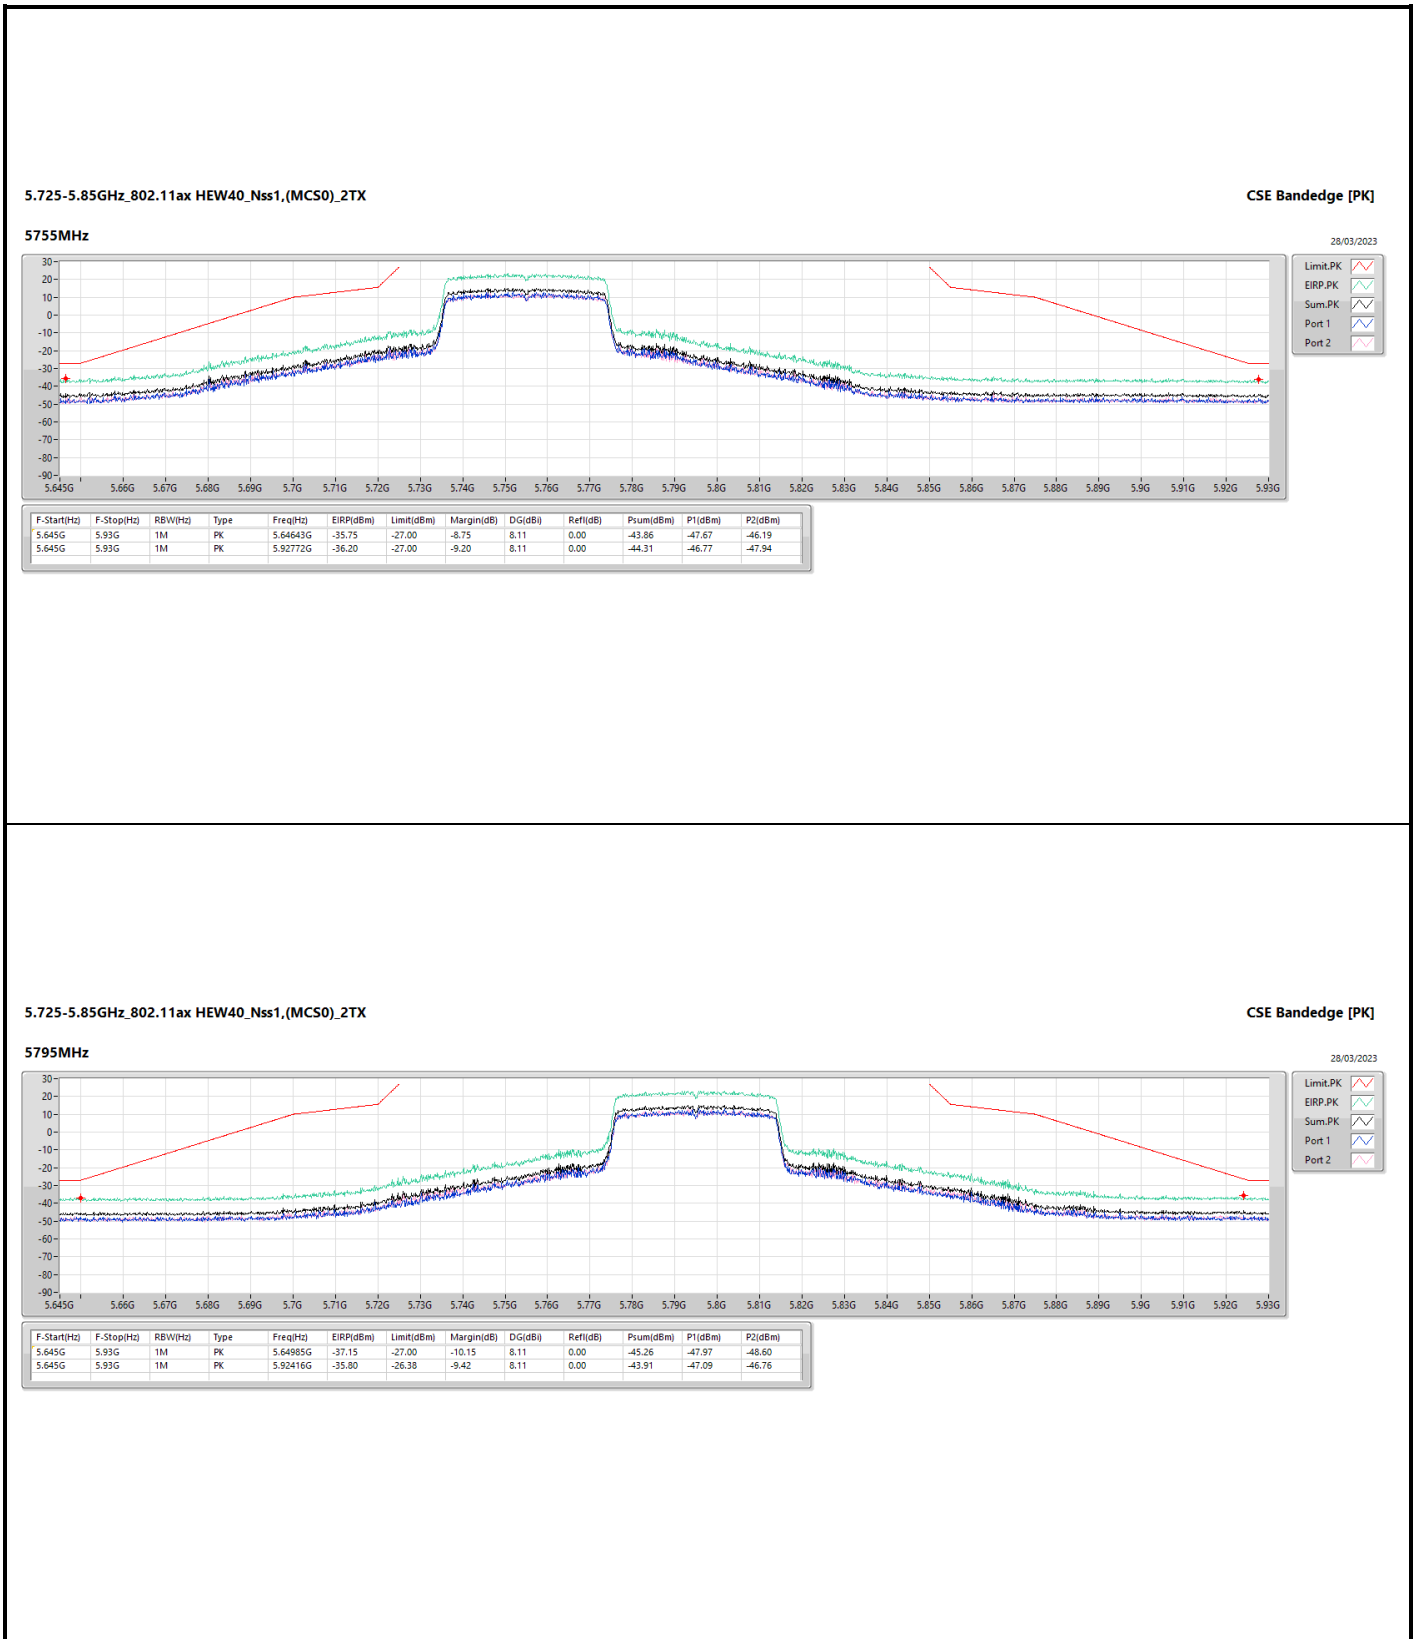

5.47-5.725GHz_802.11ax HEW40_Nss1,(MCS0)_2TX

CSE Bandedge [AV]

5710MHz Straddle 5.47-5.725GHz

28/03/2023

F.Start(Hz)	F.Stop(Hz)	RBW(Hz)	Type	Freq(Hz)	EIRP(dBm)	Limit(dBm)	Margin(dB)	DG(dB)	RefI(dB)	Psum(dBm)	P1(dBm)	P2(dBm)
5.39G	5.93G	1M	AV	5.45048G	-49.28	-41.20	-8.08	7.66	0.00	-56.94	-59.82	-60.09