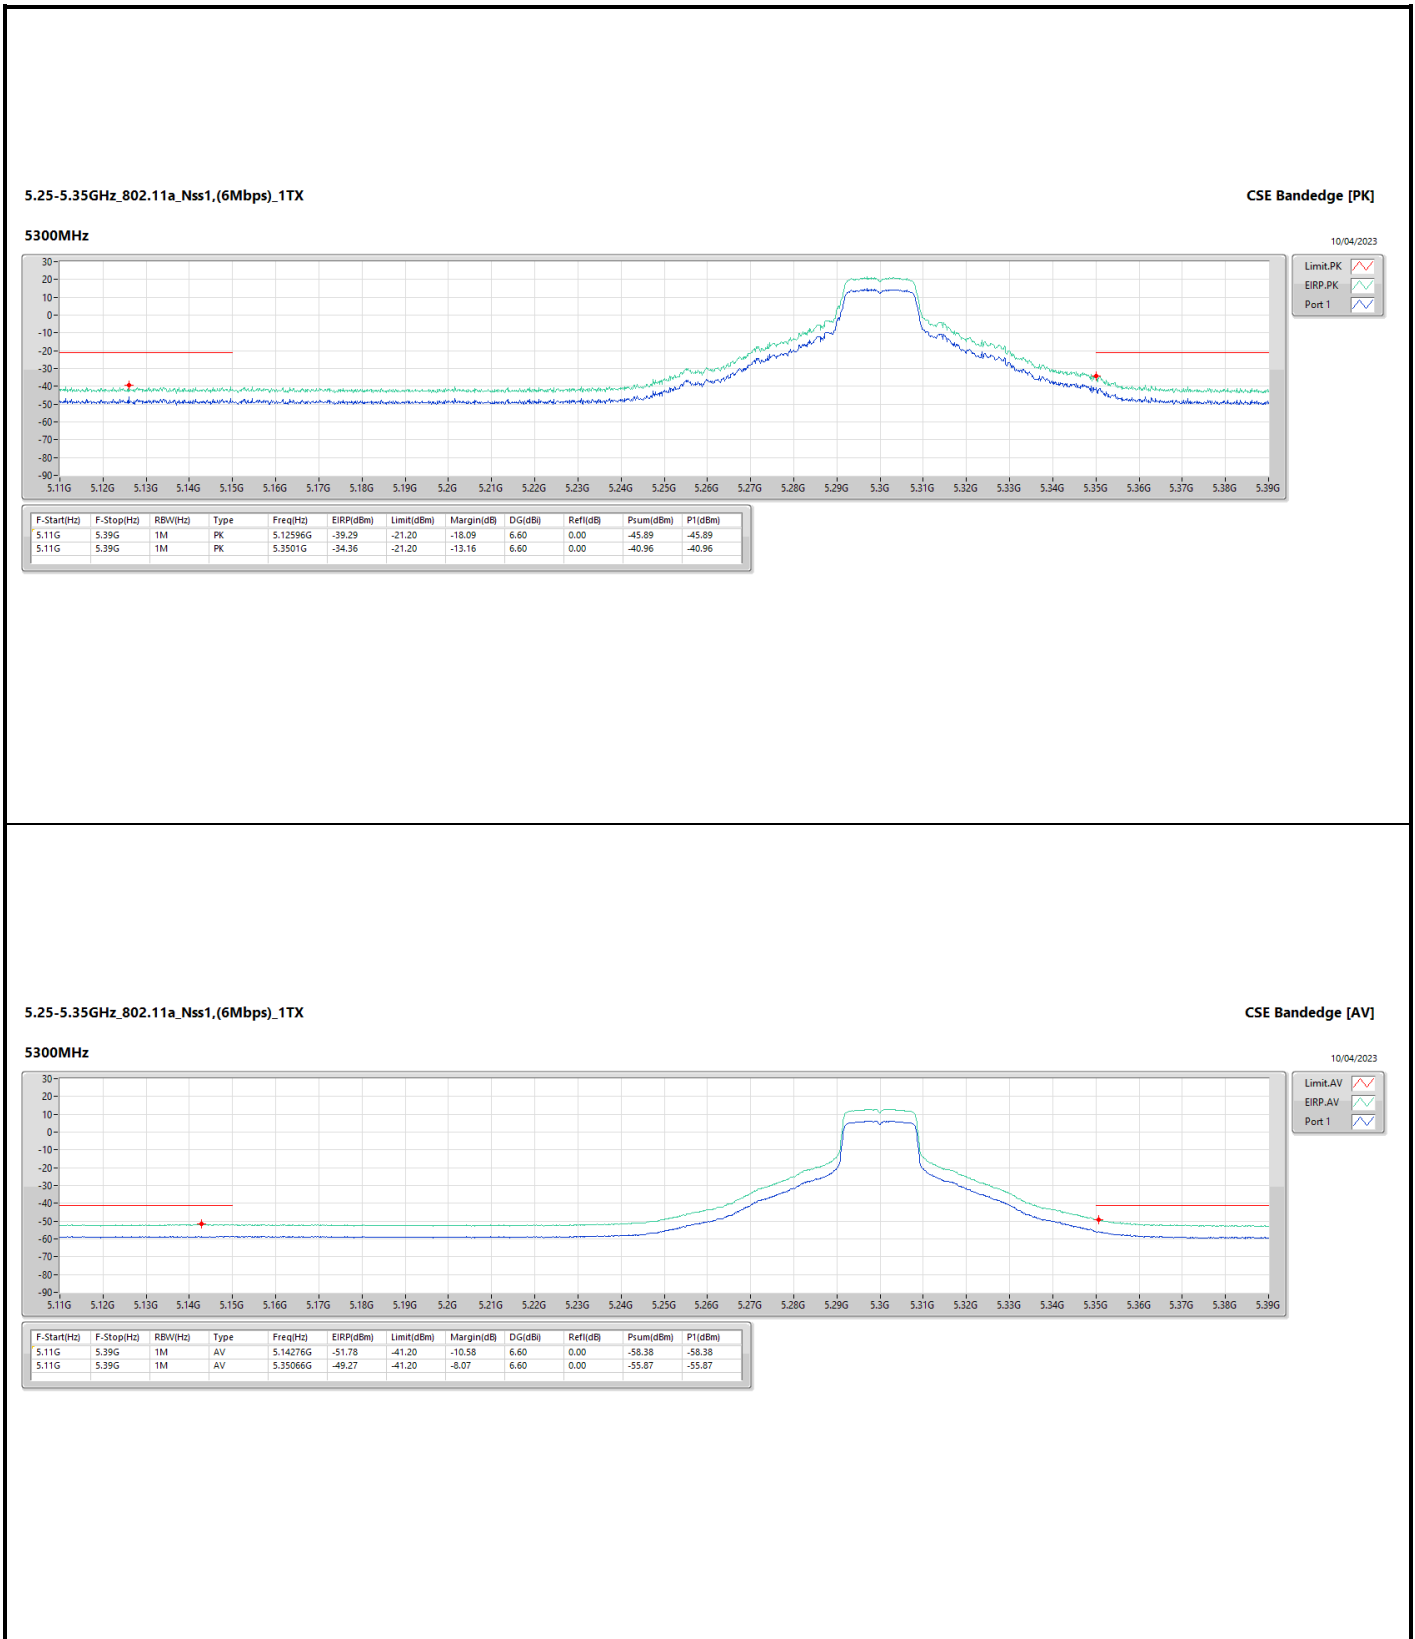

5.25-5.35GHz_802.11a_Nss1,(6Mbps)_1TX

CSE Bandedge [AV]

5260MHz

10/04/2023

F-Start(Hz)	F-Stop(Hz)	RBW(Hz)	Type	Freq(Hz)	EIRP(dBm)	Limit(dBm)	Margin(dB)	DG(dB)	Ref1(dB)	Psum(dBm)	P1(dBm)
5.11G	5.39G	1M	AV	5.12358G	-52.07	-41.20	-10.87	6.60	0.00	-58.67	-58.67
5.11G	5.39G	1M	AV	5.36816G	-52.26	-41.20	-11.06	6.60	0.00	-58.86	-58.86