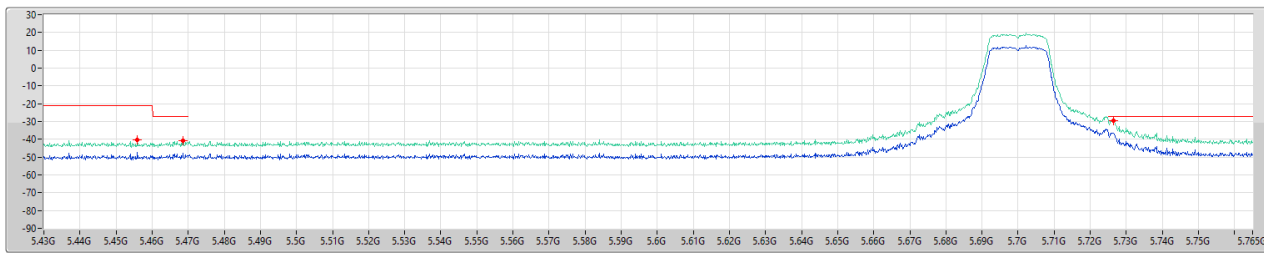

5.47-5.725GHz_802.11a_Nss1,(6Mbps)_1TX

CSE Bandedge [PK]

5700MHz

28/03/2023

F.Start(Hz)	F.Stop(Hz)	RBW(Hz)	Type	Freq(Hz)	EIRP(dBm)	Limit(dBm)	Margin(dB)	DG(dB)	RefI(dB)	Psum(dBm)	P1(dBm)
5.43G	5.765G	1M	PK	5.45596G	-40.13	-21.20	-18.93	7.11	0.00	-47.24	-47.24
5.43G	5.765G	1M	PK	5.46853G	-40.82	-27.00	-13.82	7.11	0.00	-47.93	-47.93
5.43G	5.765G	1M	PK	5.72646G	-29.40	-27.00	-2.40	7.11	0.00	-36.51	-36.51

5.47-5.725GHz_802.11a_Nss1,(6Mbps)_1TX

CSE Bandedge [AV]

5700MHz

28/03/2023