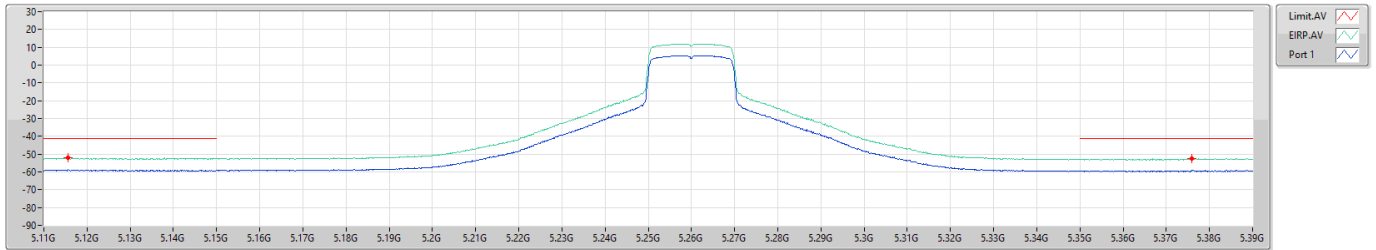

5.25-5.35GHz_802.11ax HEW20_Nss1,(MCS0)_1TX

CSE Bandedge [AV]

5260MHz

10/04/2023

F-Start(Hz)	F-Stop(Hz)	RBW(Hz)	Type	Freq(Hz)	EIRP(dBm)	Limit(dBm)	Margin(dB)	DG(dB)	Ref1(dB)	Psum(dBm)	P1(dBm)
5.11G	5.39G	1M	AV	5.1156G	-52.10	-41.20	-10.90	6.60	0.00	-58.70	-58.70
5.11G	5.39G	1M	AV	5.376G	-52.46	-41.20	-11.26	6.60	0.00	-59.06	-59.06

5.25-5.35GHz_802.11ax HEW20_Nss1,(MCS0)_1TX

CSE Bandedge [PK]

5300MHz

10/04/2023