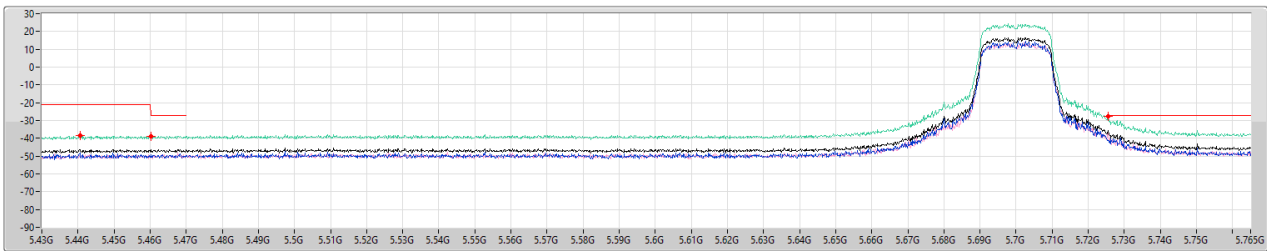

- Limit.PK
- EIRP.PK
- Sum.PK
- Port 1
- Port 2

F.Start(Hz)	F.Stop(Hz)	RBW(Hz)	Type	Freq(Hz)	EIRP(dBm)	Limit(dBm)	Margin(dB)	DG(dB)	RefI(dB)	Psum(dBm)	P1(dBm)	P2(dBm)
5.43G	5.765G	1M	PK	5.44055G	-38.67	-21.20	-17.47	7.66	0.00	-46.33	-48.50	-50.39
5.43G	5.765G	1M	PK	5.46015G	-38.68	-27.00	-11.68	7.66	0.00	-46.34	-49.01	-49.71
5.43G	5.765G	1M	PK	5.72547G	-27.79	-27.00	-0.79	7.66	0.00	-35.45	-41.28	-36.76