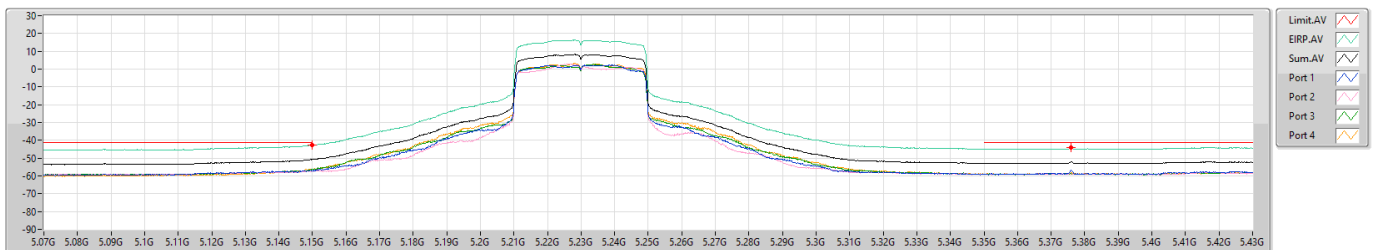

F-Start(Hz)	F-Stop(Hz)	RBW(Hz)	Type	Freq(Hz)	EIRP(dBm)	Limit(dBm)	Margin(dB)	DG(dB)	RefI(dB)	Psum(dBm)	P1(dBm)	P2(dBm)	P3(dBm)	P4(dBm)
5.07G	5.43G	1M	AV	5.14992G	-42.63	-41.20	-1.43	8.02	0.00	-50.65	-56.98	-57.16	-56.46	-56.14
5.07G	5.43G	1M	AV	5.376G	-43.99	-41.20	-2.79	8.02	0.00	-52.01	-56.62	-59.00	-58.78	-58.14