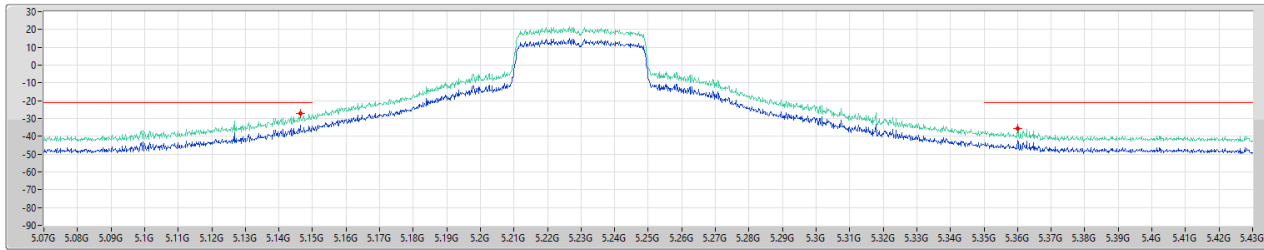

5.15-5.25GHz_802.11ax HEW40_Nss1,(MCS0)_1TX

CSE Bandedge [PK]

5230MHz

10/04/2023

F-Start(Hz)	F-Stop(Hz)	RBW(Hz)	Type	Freq(Hz)	EIRP(dBm)	Limit(dBm)	Margin(dB)	DG(dB)	Ref1(dB)	Psum(dBm)	P1(dBm)
5.07G	5.43G	1M	PK	5.14632G	-27.16	-21.20	-5.96	6.60	0.00	-33.76	-33.76
5.07G	5.43G	1M	PK	5.35998G	-35.82	-21.20	-14.62	6.60	0.00	-42.42	-42.42

5.15-5.25GHz_802.11ax HEW40_Nss1,(MCS0)_1TX

CSE Bandedge [AV]

5230MHz

10/04/2023