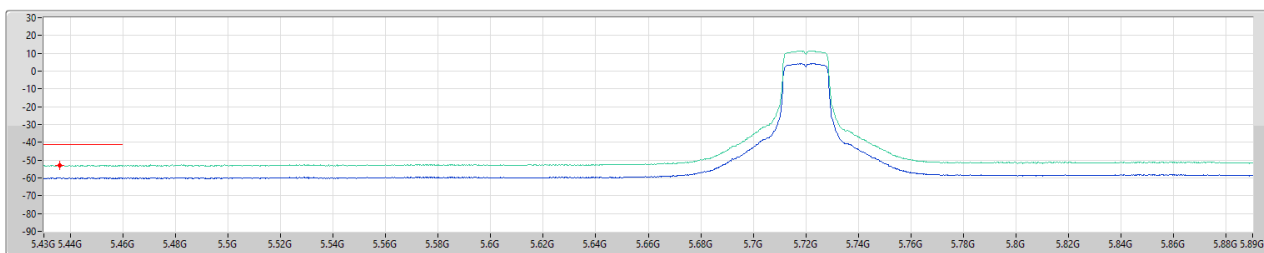

F.Start(Hz)	F.Stop(Hz)	RBW(Hz)	Type	Freq(Hz)	EIRP(dBm)	Limit(dBm)	Margin(dB)	DG(dB)	RefI(dB)	Psum(dBm)	P1(dBm)
5.43G	5.89G	1M	AV	5.43598G	-52.82	-41.20	-11.62	7.11	0.00	-59.93	-59.93