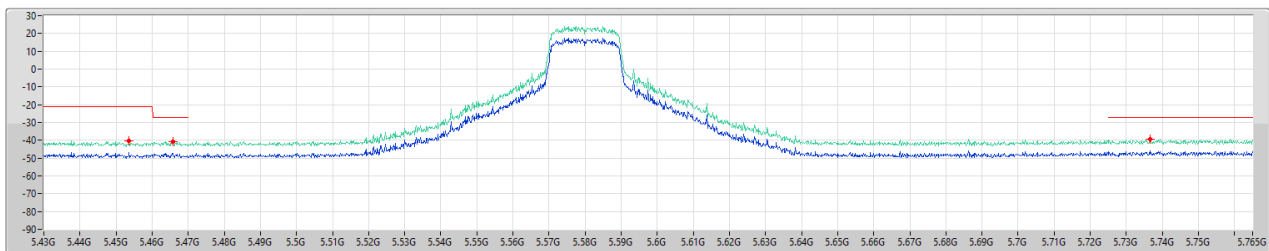

F.Start(Hz)	F.Stop(Hz)	RBW(Hz)	Type	Freq(Hz)	EIRP(dBm)	Limit(dBm)	Margin(dB)	DG(dB)	RefI(dB)	Psum(dBm)	P1(dBm)
5.43G	5.765G	1M	PK	5.45362G	-40.26	-21.20	-19.06	6.60	0.00	-46.86	-46.86
5.43G	5.765G	1M	PK	5.46588G	-40.63	-27.00	-13.63	6.60	0.00	-47.23	-47.23
5.43G	5.765G	1M	PK	5.73653G	-39.35	-27.00	-12.35	6.60	0.00	-45.95	-45.95