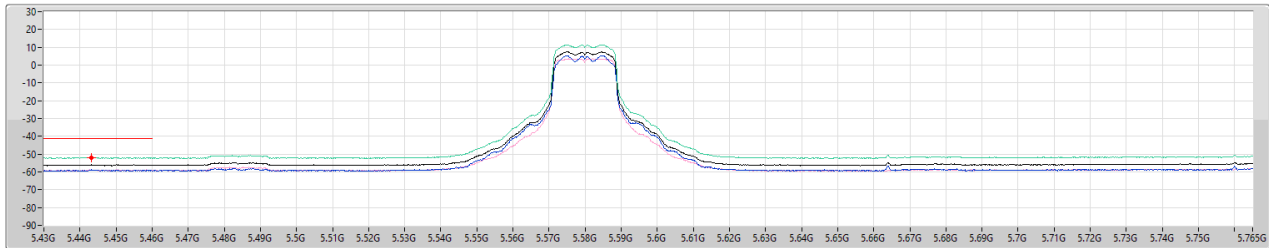

5.47-5.725GHz_802.11a_Nss1,(6Mbps)_2TX

CSE Bandedge [AV]

5580MHz

25/03/2023

F.Start(Hz)	F.Stop(Hz)	RBW(Hz)	Type	Freq(Hz)	EIRP(dBm)	Limit(dBm)	Margin(dB)	DG(dB)	RefI(dB)	Psum(dBm)	P1(dBm)	P2(dBm)
5.43G	5.765G	1M	AV	5.44323G	-51.86	-41.20	-10.66	4.05	0.00	-55.91	-58.81	-59.04

5.47-5.725GHz_802.11a_Nss1,(6Mbps)_2TX

CSE Bandedge [PK]

5700MHz

25/03/2023