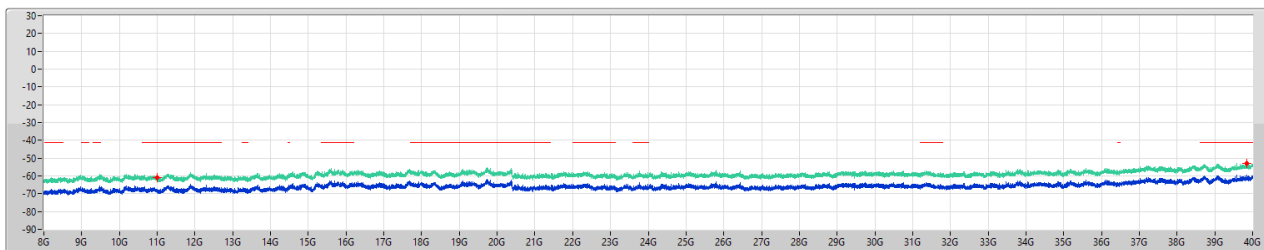

F-Start(Hz)	F-Stop(Hz)	RBW(Hz)	Type	Freq(Hz)	EIRP(dBm)	Limit(dBm)	Margin(dB)	DG(dB)	Ref(dB)	Psum(dBm)	P1(dBm)
8G	40G	1M	AV	10.998G	-60.96	-41.20	-19.76	6.60	0.00	-67.56	-67.56
8G	40G	1M	AV	39.847G	-52.92	-41.20	-11.72	6.60	0.00	-59.52	-59.52