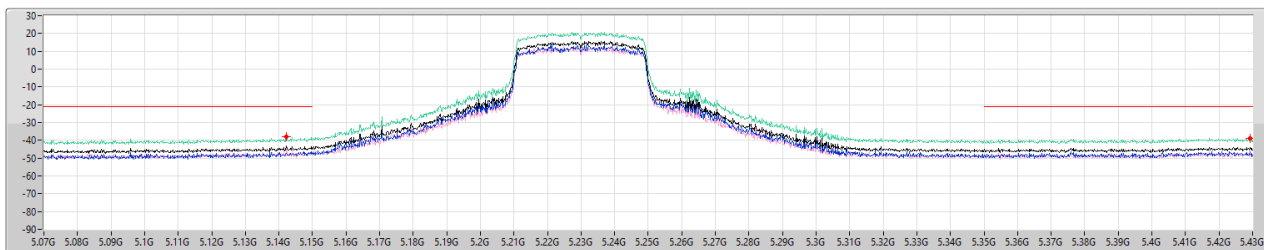

F-Start(Hz)	F-Stop(Hz)	RBW(Hz)	Type	Freq(Hz)	EIRP(dBm)	Limit(dBm)	Margin(dB)	DG(dB)	RefI(dB)	Psum(dBm)	P1(dBm)	P2(dBm)
5.07G	5.43G	1M	PK	5.14218G	-38.13	-21.20	-16.93	5.02	0.00	-43.15	-47.37	-45.22
5.07G	5.43G	1M	PK	5.42928G	-39.00	-21.20	-17.80	5.02	0.00	-44.02	-46.18	-48.10