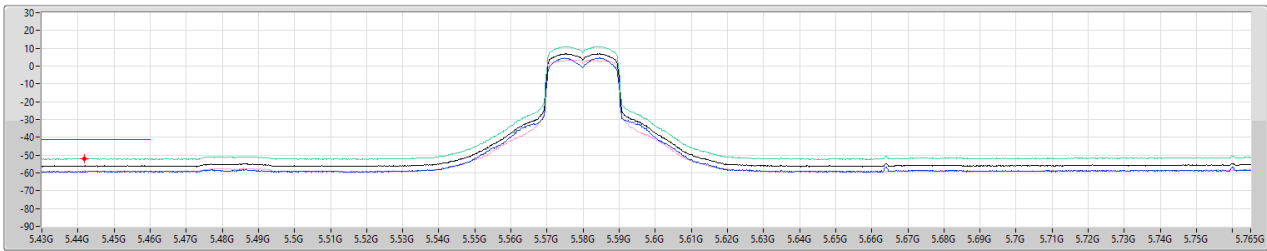

F.Start(Hz)	F.Stop(Hz)	RBW(Hz)	Type	Freq(Hz)	EIRP(dBm)	Limit(dBm)	Margin(dB)	DG(dB)	RefI(dB)	Psum(dBm)	P1(dBm)	P2(dBm)
5.43G	5.765G	1M	AV	5.44189G	-51.87	-41.20	-10.67	4.05	0.00	-55.92	-59.05	-58.82