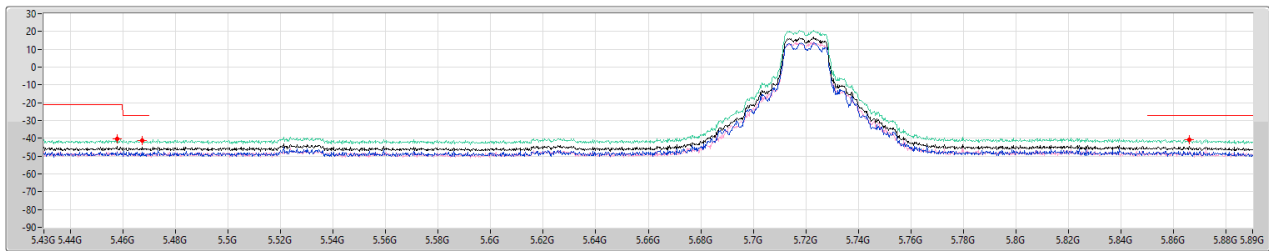

- Limit.PK
- EIRP.PK
- Sum.PK
- Port 1
- Port 2

F.Start(Hz)	F.Stop(Hz)	RBW(Hz)	Type	Freq(Hz)	EIRP(dBm)	Limit(dBm)	Margin(dB)	DG(dB)	RefI(dB)	Psum(dBm)	P1(dBm)	P2(dBm)
5.43G	5.89G	1M	PK	5.45783G	-40.36	-21.20	-19.16	4.05	0.00	-44.41	-47.61	-47.23
5.43G	5.89G	1M	PK	5.46726G	-41.17	-27.00	-14.17	4.05	0.00	-45.22	-47.90	-48.70
5.43G	5.89G	1M	PK	5.86585G	-40.67	-27.00	-13.67	4.05	0.00	-44.72	-48.21	-47.30