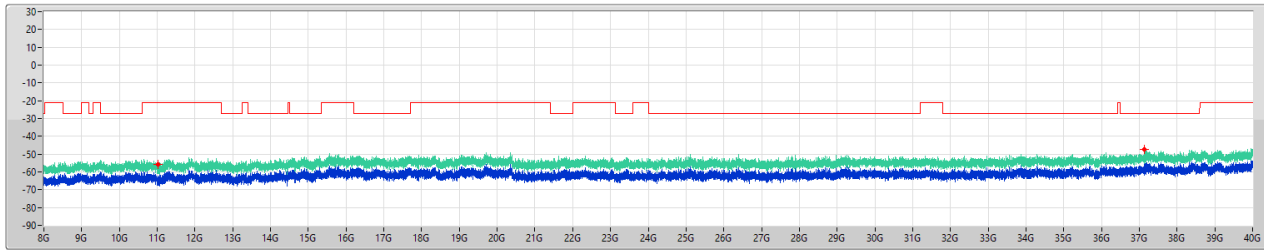

5.47-5.725GHz_802.11ax HEW40_Nss1,(MCS0)_1TX

CSE [PK]

5510MHz

10/04/2023

F-Start(Hz)	F-Stop(Hz)	RBW(Hz)	Type	Freq(Hz)	EIRP(dBm)	Limit(dBm)	Margin(dB)	DG(dB)	Ref(dB)	Psum(dBm)	P1(dBm)
8G	40G	1M	PK	11.018G	-55.55	-21.20	-34.35	6.60	0.00	-62.15	-62.15
8G	40G	1M	PK	37.144G	-47.41	-27.00	-20.41	6.60	0.00	-54.01	-54.01

5.47-5.725GHz_802.11ax HEW40_Nss1,(MCS0)_1TX

CSE [AV]

5510MHz

10/04/2023