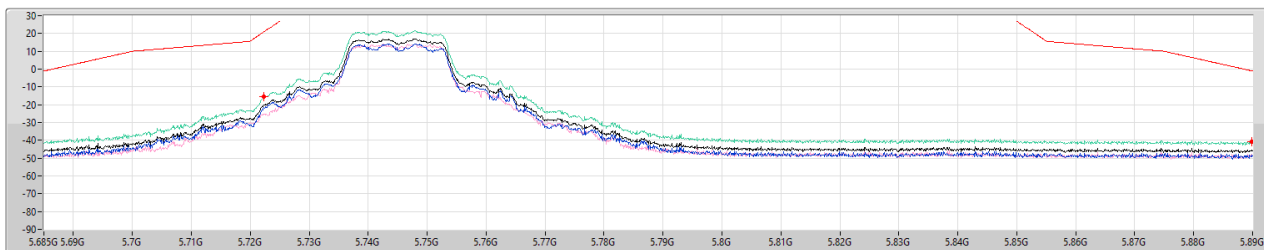

F.Start(Hz)	F.Stop(Hz)	RBW(Hz)	Type	Freq(Hz)	EIRP(dBm)	Limit(dBm)	Margin(dB)	DG(dB)	Ref1(dB)	Psum(dBm)	P1(dBm)	P2(dBm)
5.685G	5.89G	1M	PK	5.72231G	-15.70	20.87	-36.57	4.48	0.00	-20.18	-21.69	-25.50
5.685G	5.89G	1M	PK	5.8898G	-40.95	-0.95	-40.00	4.48	0.00	-45.43	-49.13	-47.84