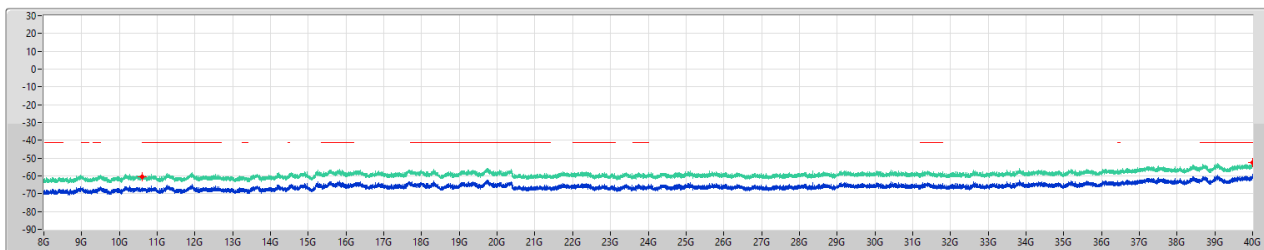

Limit-AV
ERP-AV
Port 1

F-Start(Hz)	F-Stop(Hz)	RBW(Hz)	Type	Freq(Hz)	EIRP(dBm)	Limit(dBm)	Margin(dB)	DG(dB)	Ref1(dB)	Psum(dBm)	P1(dBm)
8G	40G	1M	AV	10.6G	-60.33	-41.20	-19.13	6.60	0.00	-66.93	-66.93
8G	40G	1M	AV	39.991G	-52.67	-41.20	-11.47	6.60	0.00	-59.27	-59.27