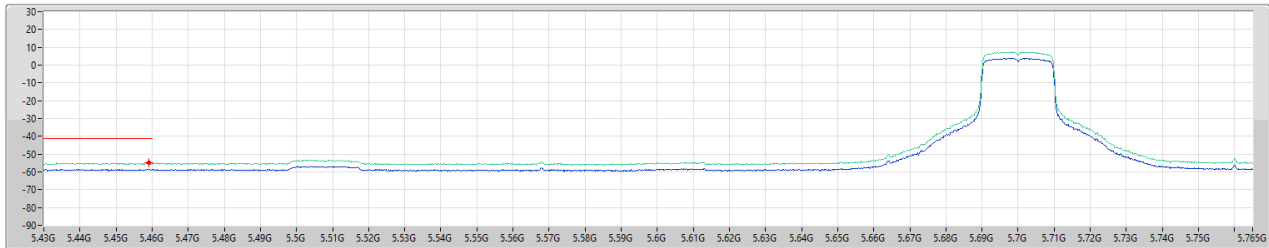

5.47-5.725GHz_802.11ax_HEW20_Nss1,(MCS0)_1TX

CSE Bandedge [AV]

5700MHz

25/03/2023

F.Start(Hz)	F.Stop(Hz)	RBW(Hz)	Type	Freq(Hz)	EIRP(dBm)	Limit(dBm)	Margin(dB)	DG(dB)	RefI(dB)	Psum(dBm)	P1(dBm)
5.43G	5.765G	1M	AV	5.45898G	-54.94	-41.20	-13.74	3.49	0.00	-58.43	-58.43

5.47-5.725GHz_802.11ax_HEW20_Nss1,(MCS0)_1TX

CSE Bandedge [PK]

5720MHz Straddle 5.47-5.725GHz

25/03/2023