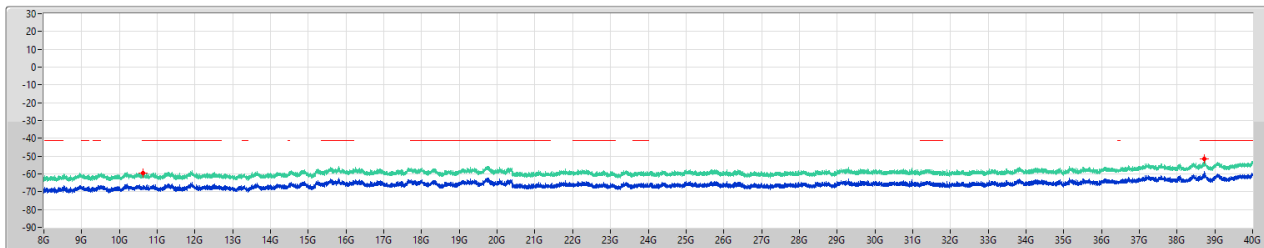

Limit:AV
ERP:AV
Port 1

F-Start(Hz)	F-Stop(Hz)	RBW(Hz)	Type	Freq(Hz)	EIRP(dBm)	Limit(dBm)	Margin(dB)	DG(dB)	Ref1(dB)	Psum(dBm)	P1(dBm)
8G	40G	1M	AV	10.635G	-59.76	-41.20	-18.56	6.60	0.00	-66.36	-66.36
8G	40G	1M	AV	38.725G	-51.76	-41.20	-10.56	6.60	0.00	-58.36	-58.36