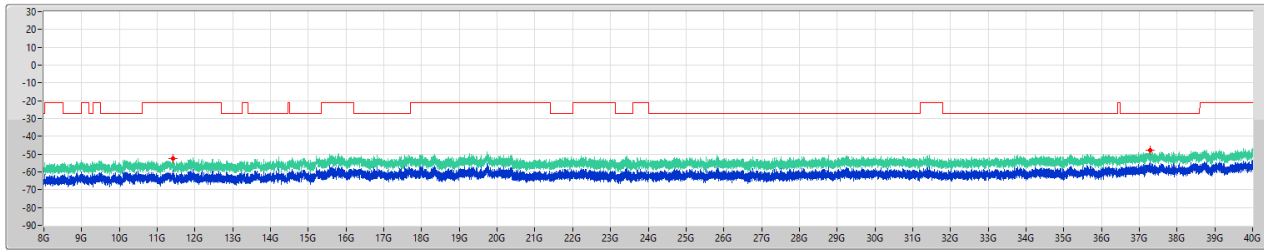

5.47-5.725GHz_802.11ax HEW20_Nss1,(MCS0)_1TX

CSE [PK]

5720MHz Straddle 5.47-5.725GHz

10/04/2023

Limit-PK
ERP-PK
Port 1

F-Start(Hz)	F-Stop(Hz)	RBW(Hz)	Type	Freq(Hz)	EIRP(dBm)	Limit(dBm)	Margin(dB)	DG(dB)	RefI(dB)	Psum(dBm)	P1(dBm)
8G	40G	1M	PK	11.424G	-52.27	-21.20	-31.07	6.60	0.00	-58.87	-58.87
8G	40G	1M	PK	37.282G	-47.97	-27.00	-20.97	6.60	0.00	-54.57	-54.57

5.47-5.725GHz_802.11ax HEW20_Nss1,(MCS0)_1TX

CSE [AV]

5720MHz Straddle 5.47-5.725GHz

10/04/2023