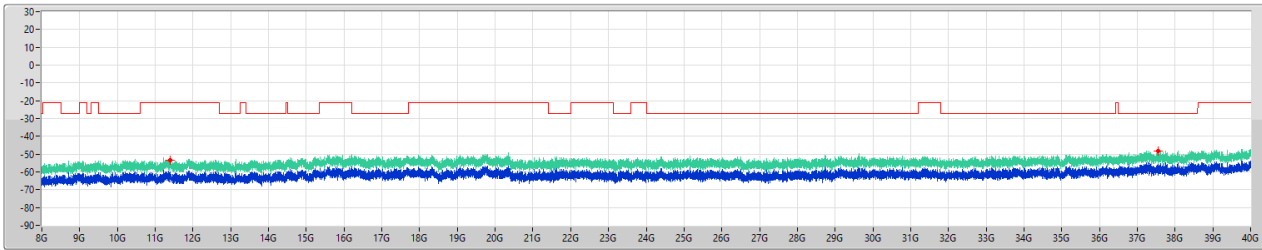

5.47-5.725GHz_802.11ax HEW20_Nss1,(MCS0)_1TX

CSE [PK]

5700MHz

10/04/2023

F-Start(Hz)	F-Stop(Hz)	RBW(Hz)	Type	Freq(Hz)	EIRP(dBm)	Limit(dBm)	Margin(dB)	DG(dB)	RefI(dB)	Psum(dBm)	P1(dBm)
8G	40G	1M	PK	11.4G	-53.59	-21.20	-32.39	6.60	0.00	-60.19	-60.19
8G	40G	1M	PK	37.545G	-48.05	-27.00	-21.05	6.60	0.00	-54.65	-54.65

5.47-5.725GHz_802.11ax HEW20_Nss1,(MCS0)_1TX

CSE [AV]

5700MHz

10/04/2023