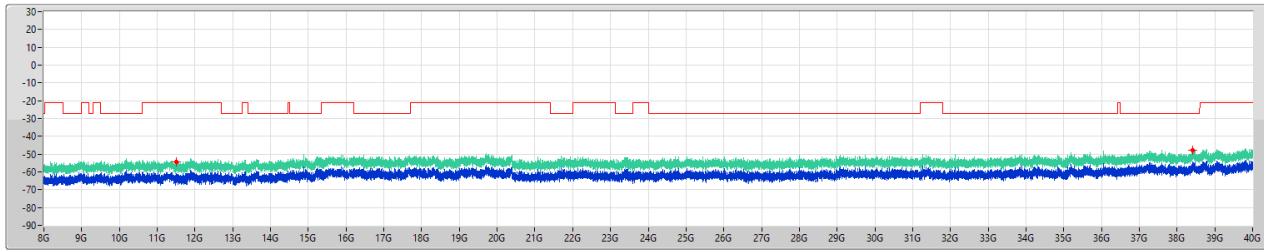

5.725-5.85GHz_802.11ax HEW20_Nss1,(MCS0)_1TX

CSE [PK]

5745MHz

10/04/2023

Limit:PK
ERP:PK
Port 1

F-Start(Hz)	F-Stop(Hz)	RBW(Hz)	Type	Freq(Hz)	EIRP(dBm)	Limit(dBm)	Margin(dB)	DG(dB)	RefI(dB)	Psum(dBm)	P1(dBm)
8G	40G	1M	PK	11.497G	-54.52	-21.20	-33.32	6.60	0.00	-61.12	-61.12
8G	40G	1M	PK	38.411G	-47.62	-27.00	-20.62	6.60	0.00	-54.22	-54.22

5.725-5.85GHz_802.11ax HEW20_Nss1,(MCS0)_1TX

CSE [AV]

5745MHz

10/04/2023