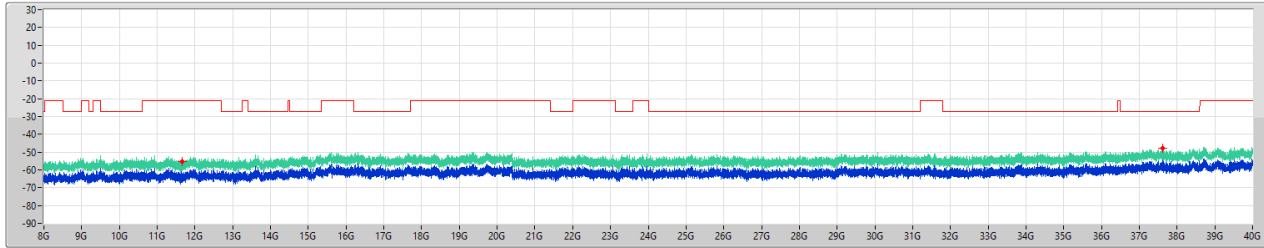

5.725-5.85GHz_802.11ax HEW20_Nss1,(MCS0)_1TX

CSE [PK]

5825MHz

10/04/2023

Limit:PK ☒

ERP:PK ☒

Port 1 ☒

F-Start(Hz)	F-Stop(Hz)	RBW(Hz)	Type	Freq(Hz)	EIRP(dBm)	Limit(dBm)	Margin(dB)	DG(dB)	Ref(dB)	Psum(dBm)	P1(dBm)
8G	40G	1M	PK	11.658G	-55.34	-21.20	-34.14	6.60	0.00	-61.94	-61.94
8G	40G	1M	PK	37.615G	-47.92	-27.00	-20.92	6.60	0.00	-54.52	-54.52

5.725-5.85GHz_802.11ax HEW20_Nss1,(MCS0)_1TX

CSE [AV]

5825MHz

10/04/2023