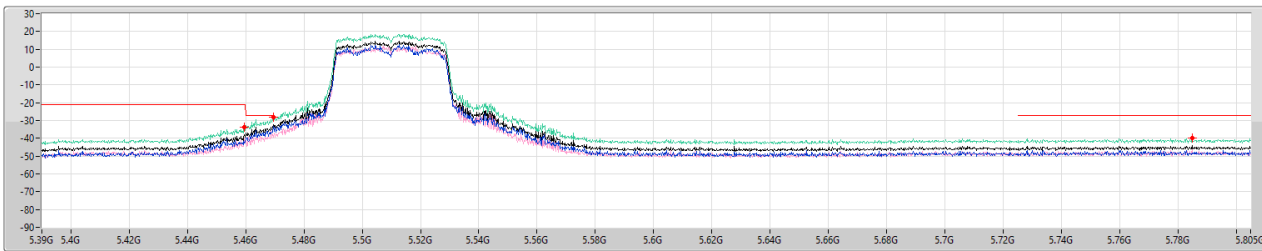

F-Start(Hz)	F-Stop(Hz)	RBW(Hz)	Type	Freq(Hz)	EIRP(dBm)	Limit(dBm)	Margin(dB)	DG(dB)	Ref1(dB)	Psum(dBm)	P1(dBm)	P2(dBm)
5.39G	5.805G	1M	PK	5.45951G	-33.98	-21.20	-12.78	4.05	0.00	-38.03	-42.51	-39.94
5.39G	5.805G	1M	PK	5.46947G	-28.19	-27.00	-1.19	4.05	0.00	-32.34	-33.21	-39.23
5.39G	5.805G	1M	PK	5.78467G	-40.00	-27.00	-13.00	4.05	0.00	-44.05	-46.22	-46.14