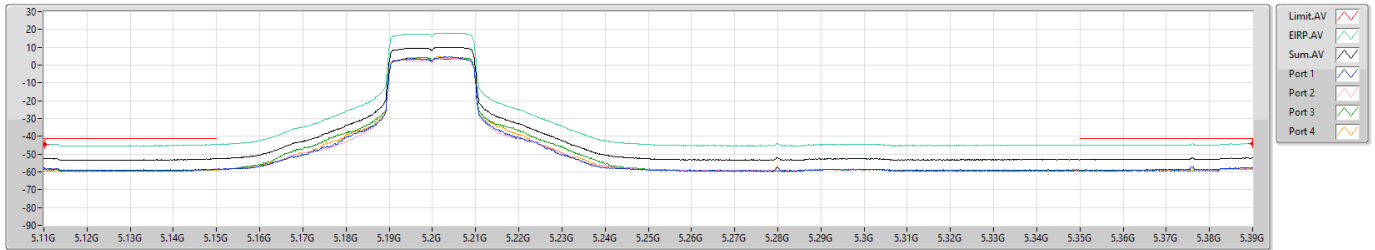

5.15-5.25GHz_802.11ax_HEW20_Nss1,(MCS0)_4TX

CSE Bandedge [AV]

5200MHz

25/03/2023

F-Start(Hz)	F-Stop(Hz)	RBW(Hz)	Type	Freq(Hz)	EIRP(dBm)	Limit(dBm)	Margin(dB)	DG(dB)	RefI(dB)	Psum(dBm)	P1(dBm)	P2(dBm)	P3(dBm)	P4(dBm)
5.11G	5.39G	1M	AV	5.11014G	-44.34	-41.20	-3.14	8.02	0.00	-52.36	-57.62	-58.00	-58.62	-59.51
5.11G	5.39G	1M	AV	5.39G	-44.08	-41.20	-2.88	8.02	0.00	-52.10	-57.48	-58.28	-58.72	-58.08

5.15-5.25GHz_802.11ax_HEW20_Nss1,(MCS0)_4TX

CSE Bandedge [PK]

5240MHz

25/03/2023