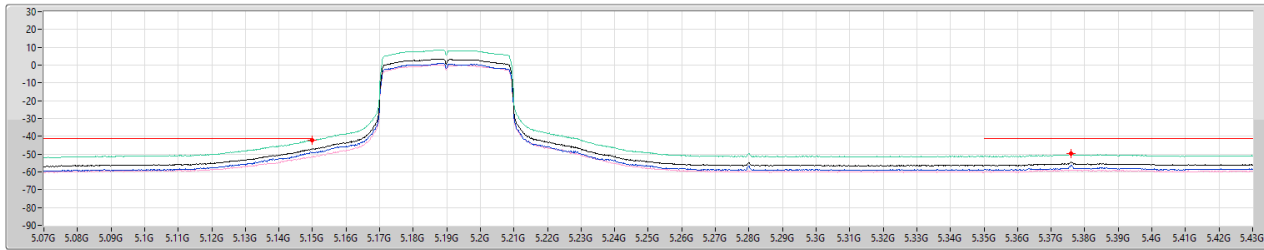

5.15-5.25GHz_802.11ax HEW40_Nss1,(MCS0)_2TX

CSE Bandedge [AV]

5190MHz

25/03/2023

F-Start(Hz)	F-Stop(Hz)	RBW(Hz)	Type	Freq(Hz)	EIRP(dBm)	Limit(dBm)	Margin(dB)	DG(dB)	RefI(dB)	Psum(dBm)	P1(dBm)	P2(dBm)
5.07G	5.43G	1M	AV	5.14992G	-42.05	-41.20	-0.85	5.02	0.00	-47.07	-49.06	-51.42
5.07G	5.43G	1M	AV	5.37582G	-49.48	-41.20	-8.28	5.02	0.00	-54.50	-56.28	-59.24

5.15-5.25GHz_802.11ax HEW40_Nss1,(MCS0)_2TX

CSE Bandedge [PK]

5230MHz

25/03/2023