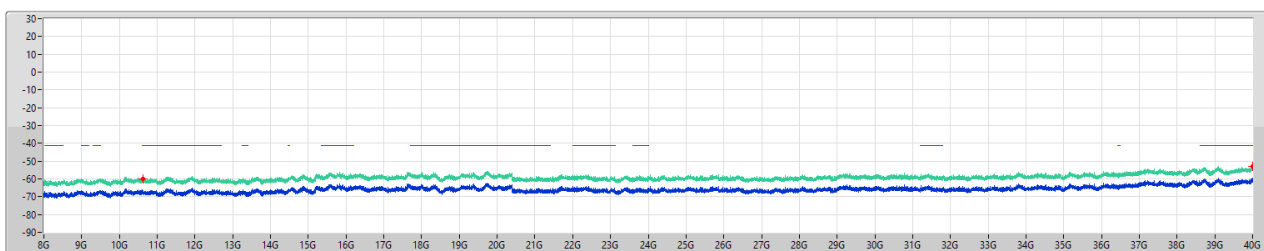

Limit:AV
ERP:AV
Port 1

F-Start(Hz)	F-Stop(Hz)	RBW(Hz)	Type	Freq(Hz)	EIRP(dBm)	Limit(dBm)	Margin(dB)	DG(dB)	Ref1(dB)	Psum(dBm)	P1(dBm)
8G	40G	1M	AV	10.628G	-60.12	-41.20	-18.92	6.60	0.00	-66.72	-66.72
8G	40G	1M	AV	40G	-52.97	-41.20	-11.77	6.60	0.00	-59.57	-59.57