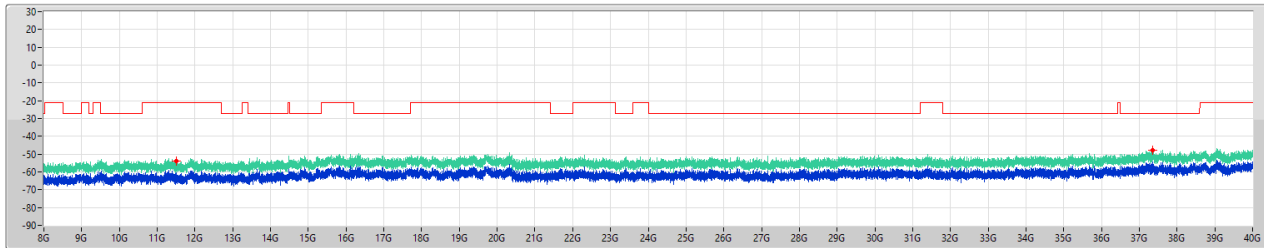

5.725-5.85GHz_802.11ax HEW40_Nss1,(MCS0)_1TX

CSE [PK]

5755MHz

10/04/2023

Limit:PK
ERP:PK
Port 1

F-Start(Hz)	F-Stop(Hz)	RBW(Hz)	Type	Freq(Hz)	EIRP(dBm)	Limit(dBm)	Margin(dB)	DG(dB)	RefI(dB)	Psum(dBm)	P1(dBm)
8G	40G	1M	PK	11.502G	-53.98	-21.20	-32.78	6.60	0.00	-60.58	-60.58
8G	40G	1M	PK	37.358G	-47.59	-27.00	-20.59	6.60	0.00	-54.19	-54.19

5.725-5.85GHz_802.11ax HEW40_Nss1,(MCS0)_1TX

CSE [AV]

5755MHz

10/04/2023