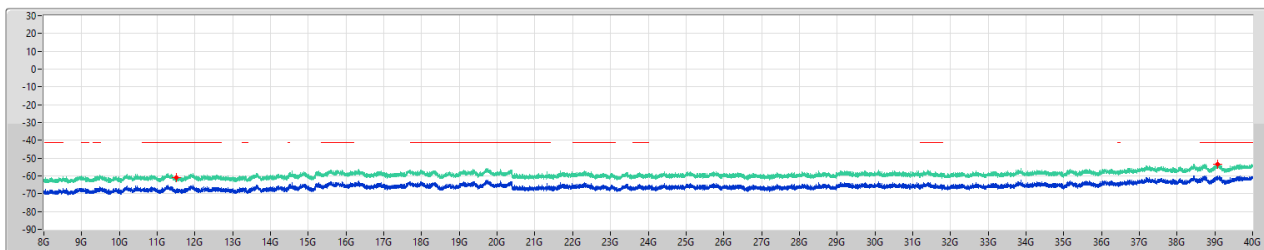

Limit:AV
ERP:AV
Port 1

F-Start(Hz)	F-Stop(Hz)	RBW(Hz)	Type	Freq(Hz)	EIRP(dBm)	Limit(dBm)	Margin(dB)	DG(dB)	RefI(dB)	Psum(dBm)	P1(dBm)
8G	40G	1M	AV	11.507G	-61.12	-41.20	-19.92	6.60	0.00	-67.72	-67.72
8G	40G	1M	AV	39.07G	-53.57	-41.20	-12.37	6.60	0.00	-60.17	-60.17