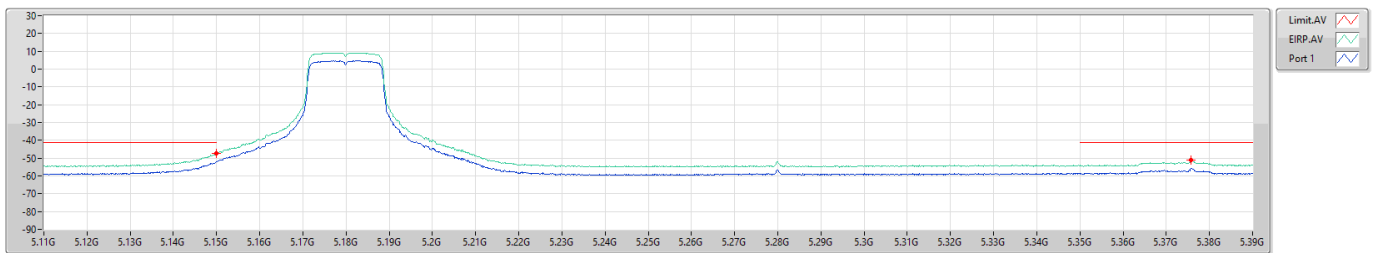

F-Start(Hz)	F-Stop(Hz)	RBW(Hz)	Type	Freq(Hz)	EIRP(dBm)	Limit(dBm)	Margin(dB)	DG(dB)	RefI(dB)	Psum(dBm)	P1(dBm)
5.11G	5.39G	1M	AV	5.1499G	-47.56	-41.20	-6.36	4.55	0.00	-52.11	-52.11
5.11G	5.39G	1M	AV	5.37572G	-51.32	-41.20	-10.12	4.55	0.00	-55.87	-55.87