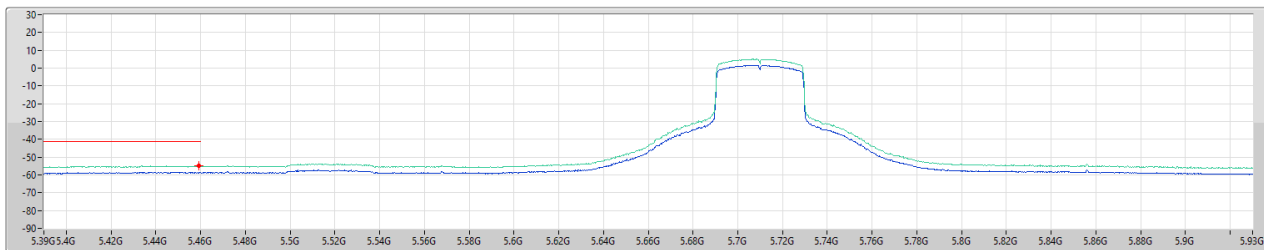

F.Start(Hz)	F.Stop(Hz)	RBW(Hz)	Type	Freq(Hz)	EIRP(dBm)	Limit(dBm)	Margin(dB)	DG(dB)	RefI(dB)	Psum(dBm)	P1(dBm)
5.39G	5.93G	1M	AV	5.45999G	-54.94	-41.20	-13.74	3.49	0.00	-58.43	-58.43