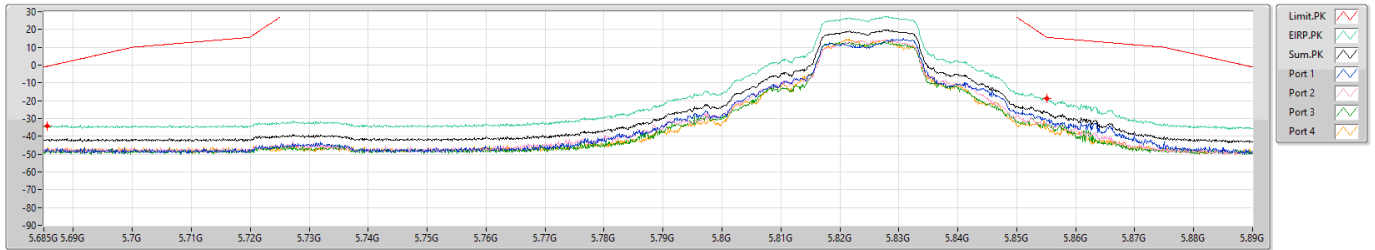

5.725-5.85GHz_802.11a_Nss1,(6Mbps)_4TX

CSE Bandedge [PK]

5825MHz

25/03/2023

F-Start(Hz)	F-Stop(Hz)	RBW(Hz)	Type	Freq(Hz)	EIRP(dBm)	Limit(dBm)	Margin(dB)	DG(dB)	Ref1(dB)	Psum(dBm)	P1(dBm)	P2(dBm)	P3(dBm)	P4(dBm)
5.685G	5.89G	1M	PK	5.68551G	-34.04	-0.72	-33.32	7.51	0.00	-41.55	-46.99	-48.44	-48.67	-46.56
5.685G	5.89G	1M	PK	5.85505G	-18.87	15.99	-34.46	7.51	0.00	-26.38	-30.89	-32.95	-33.23	-32.97

5.15-5.25GHz_802.11ax_HEW20_Nss1,(MCS0)_4TX

CSE Bandedge [PK]

5180MHz

25/03/2023