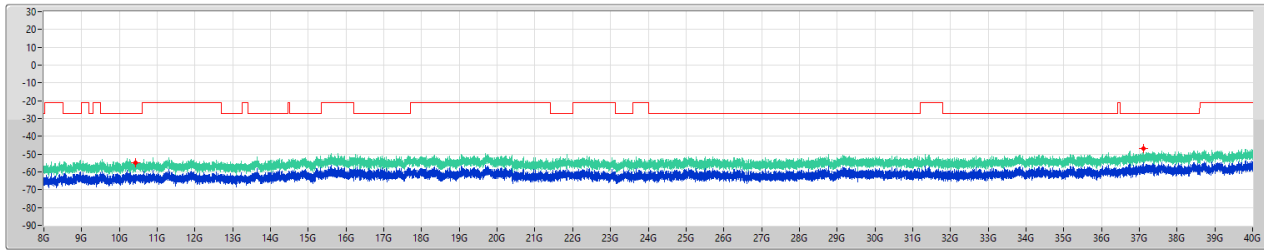

5.25-5.35GHz_802.11ax_HEW160_Nss1,(MCS0)_1TX

CSE [PK]

5250MHz Straddle 5.25-5.35GHz

10/04/2023

Limit:PK
ERP:PK
Port 1

F-Start(Hz)	F-Stop(Hz)	RBW(Hz)	Type	Freq(Hz)	EIRP(dBm)	Limit(dBm)	Margin(dB)	DG(dB)	RefI(dB)	Psum(dBm)	P1(dBm)
8G	40G	1M	PK	10.415G	-54.62	-27.00	-27.62	6.60	0.00	-61.22	-61.22
8G	40G	1M	PK	37.101G	-47.06	-27.00	-20.06	6.60	0.00	-53.66	-53.66

5.25-5.35GHz_802.11ax_HEW160_Nss1,(MCS0)_1TX

CSE [AV]

5250MHz Straddle 5.25-5.35GHz

10/04/2023