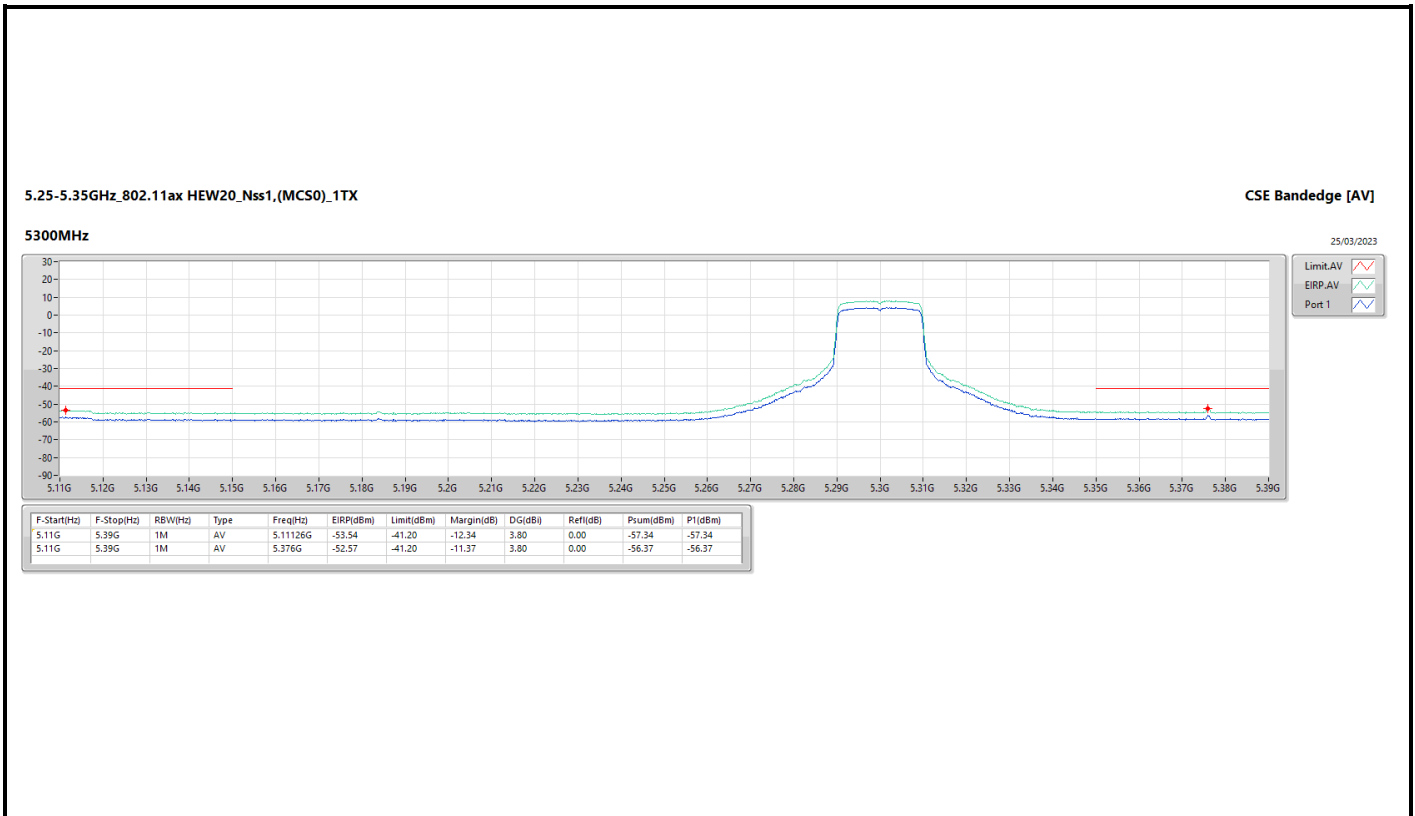

5.25-5.35GHz_802.11ax HEW20_Nss1,(MCS0)_1TX

CSE Bandedge [PK]

5300MHz

25/03/2023

F-Start(Hz)	F-Stop(Hz)	RBW(Hz)	Type	Freq(Hz)	EIRP(dBm)	Limit(dBm)	Margin(dB)	DG(dB)	Ref1(dB)	Psum(dBm)	P1(dBm)
5.11G	5.39G	1M	PK	5.11518G	-42.25	-21.20	-21.05	3.80	0.00	-46.05	-46.05
5.11G	5.39G	1M	PK	5.3515G	-43.40	-21.20	-22.20	3.80	0.00	-47.20	-47.20