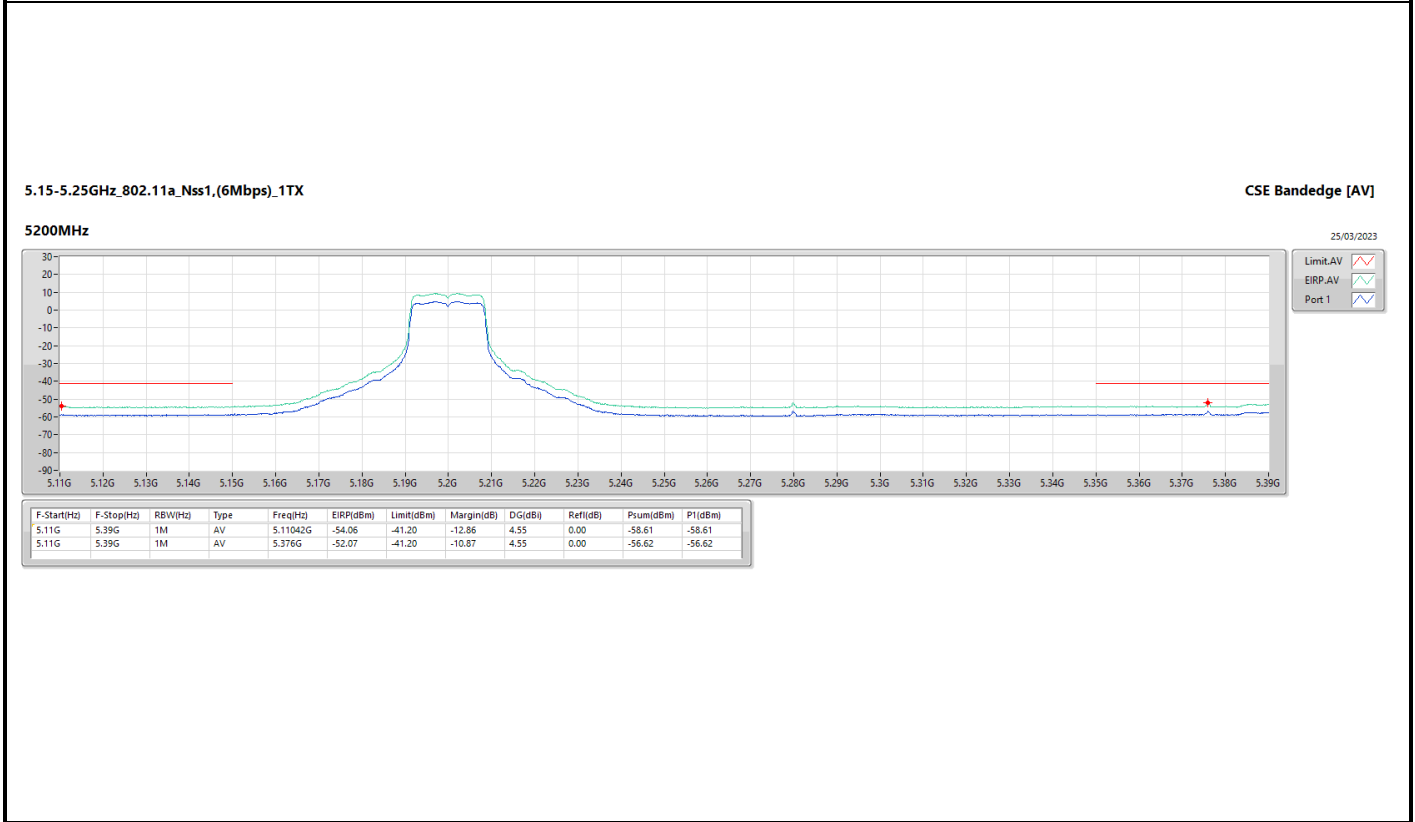

5.25-5.35GHz_802.11a_Nss1,(6Mbps)_1TX

CSE Bandedge [PK]

5300MHz

25/03/2023

Legend for CSE Bandedge [PK]:

- Limit:PK (Red line)
- ERP:PK (Green line)
- Port 1 (Blue line)

F-Start(Hz)	F-Stop(Hz)	RBW(Hz)	Type	Freq(Hz)	EIRP(dBm)	Limit(dBm)	Margin(dB)	DG(dB)	Ref1(dB)	Psum(dBm)	P1(dBm)
5.11G	5.39G	1M	PK	5.1135G	-43.07	-21.20	-21.87	3.80	0.00	-46.87	-46.87
5.11G	5.39G	1M	PK	5.36032G	-42.24	-21.20	-21.04	3.80	0.00	-46.04	-46.04