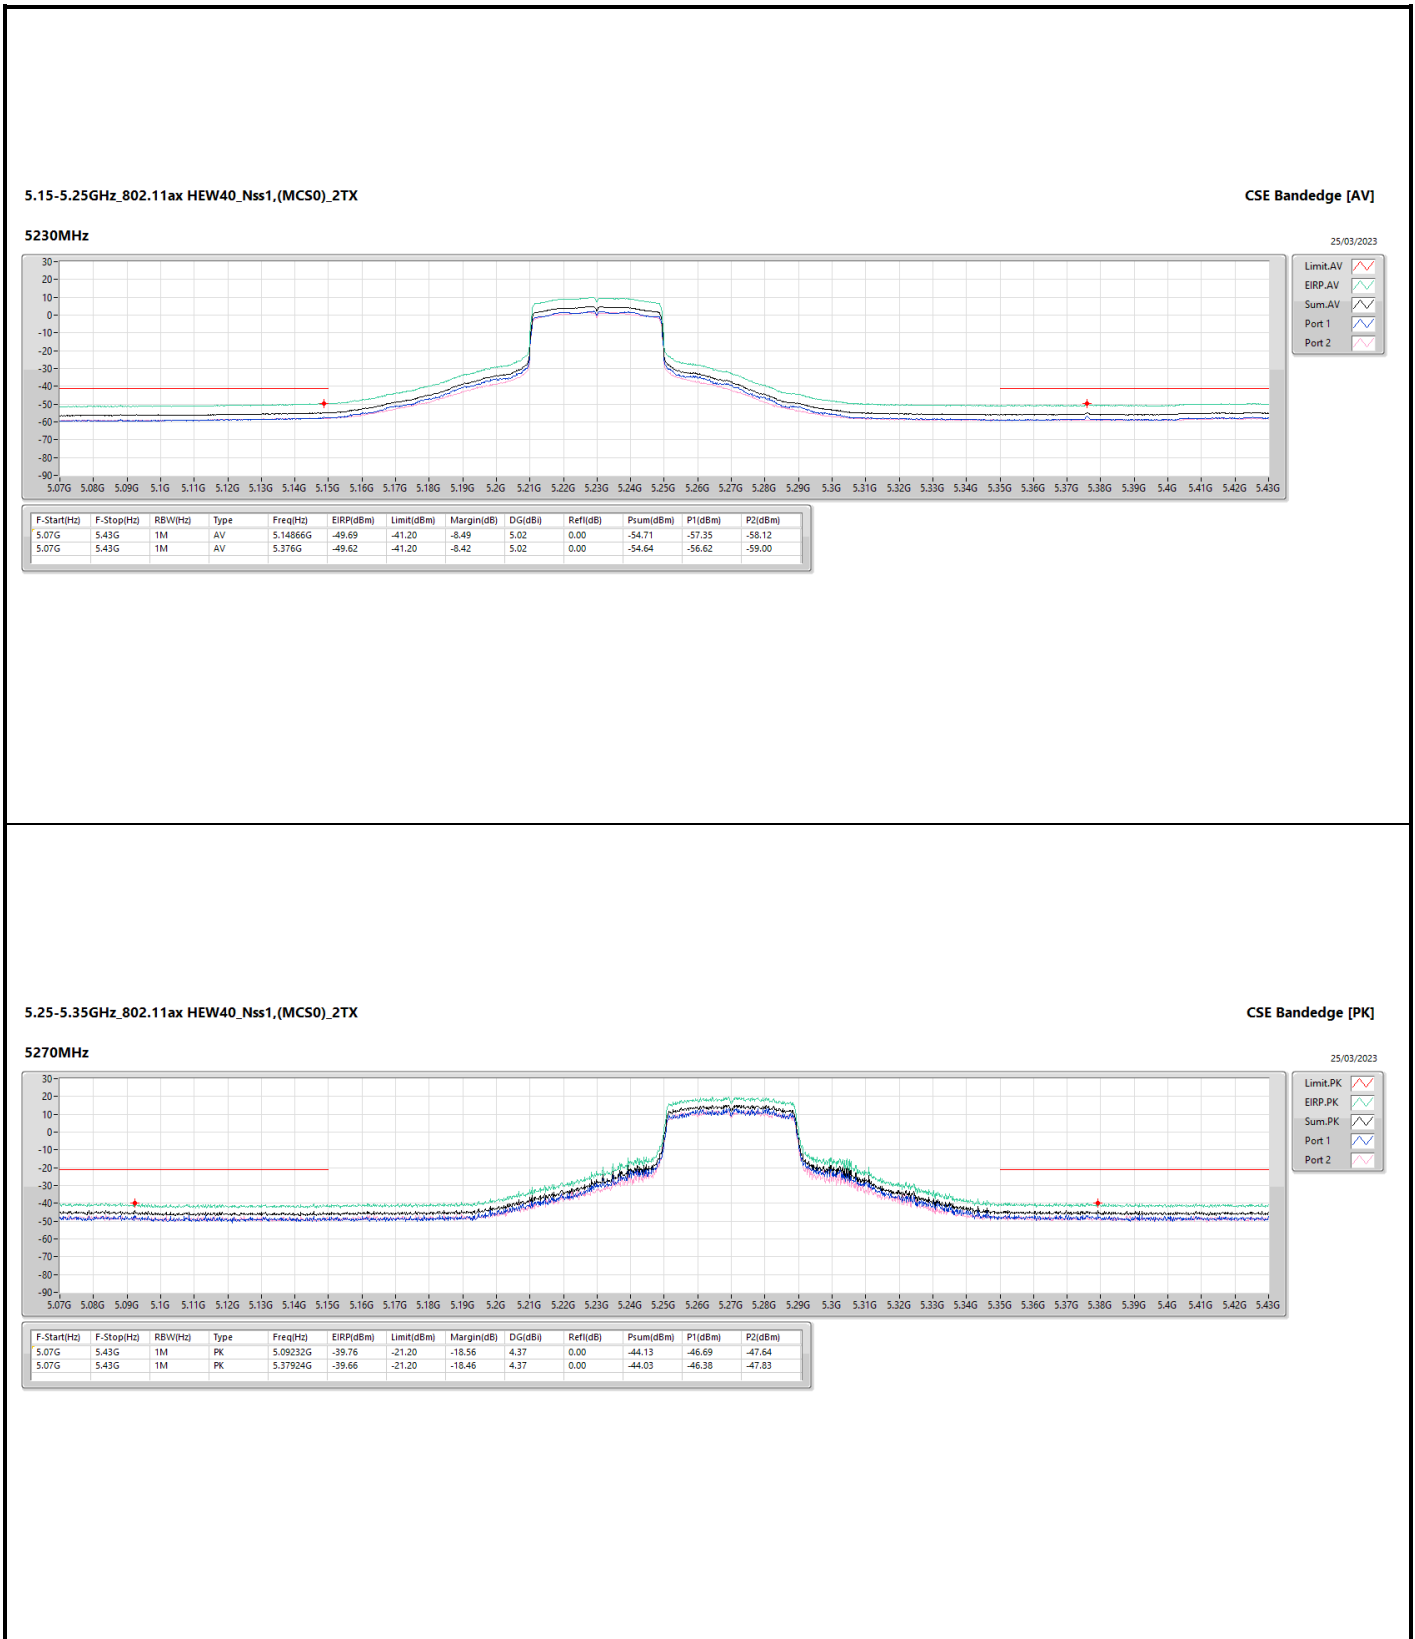

5.15-5.25GHz_802.11ax HEW40_Nss1,(MCS0)_2TX

CSE Bandedge [PK]

5230MHz

25/03/2023

F-Start(Hz)	F-Stop(Hz)	RBW(Hz)	Type	Freq(Hz)	EIRP(dBm)	Limit(dBm)	Margin(dB)	DG(dB)	RefI(dB)	Psum(dBm)	P1(dBm)	P2(dBm)
5.07G	5.43G	1M	PK	5.14218G	-38.13	-21.20	-16.93	5.02	0.00	-43.15	-47.37	-45.22
5.07G	5.43G	1M	PK	5.42928G	-39.00	-21.20	-17.80	5.02	0.00	-44.02	-46.18	-48.10