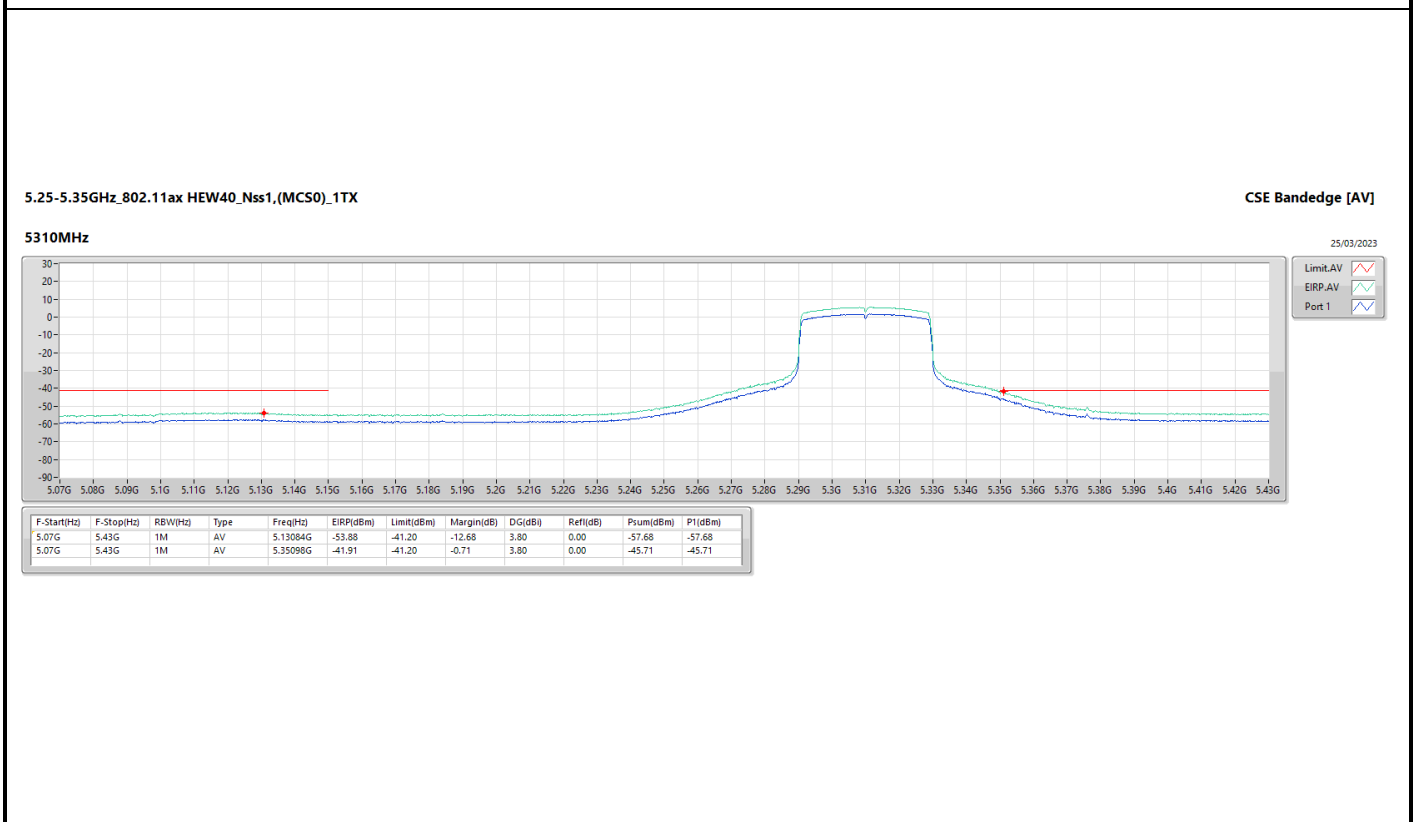

5.25-5.35GHz_802.11ax HEW40_Nss1,(MCS0)_1TX

CSE Bandedge [AV]

5270MHz

25/03/2023

Legend for CSE Bandedge [AV]:

- Limit:AV (Red line)
- ERP:AV (Green line)
- Port 1 (Blue line)

F-Start(Hz)	F-Stop(Hz)	RBW(Hz)	Type	Freq(Hz)	EIRP(dBm)	Limit(dBm)	Margin(dB)	DG(dB)	Ref1(dB)	Psum(dBm)	P1(dBm)
5.07G	5.43G	1M	AV	5.08782G	-53.85	-41.20	-12.65	3.80	0.00	-57.65	-57.65
5.07G	5.43G	1M	AV	5.376G	-52.07	-41.20	-10.87	3.80	0.00	-55.87	-55.87