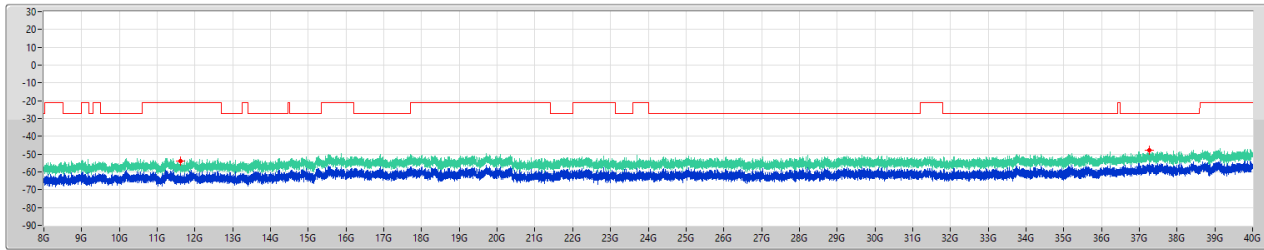

5.725-5.85GHz_802.11ax HEW40_Nss1,(MCS0)_1TX

CSE [PK]

5795MHz

10/04/2023

Limit-PK
ERP-PK
Port 1

F-Start(Hz)	F-Stop(Hz)	RBW(Hz)	Type	Freq(Hz)	EIRP(dBm)	Limit(dBm)	Margin(dB)	DG(dB)	RefI(dB)	Psum(dBm)	P1(dBm)
8G	40G	1M	PK	11.607G	-53.79	-21.20	-32.59	6.60	0.00	-60.39	-60.39
8G	40G	1M	PK	37.275G	-47.60	-27.00	-20.60	6.60	0.00	-54.20	-54.20

5.725-5.85GHz_802.11ax HEW40_Nss1,(MCS0)_1TX

CSE [AV]

5795MHz

10/04/2023