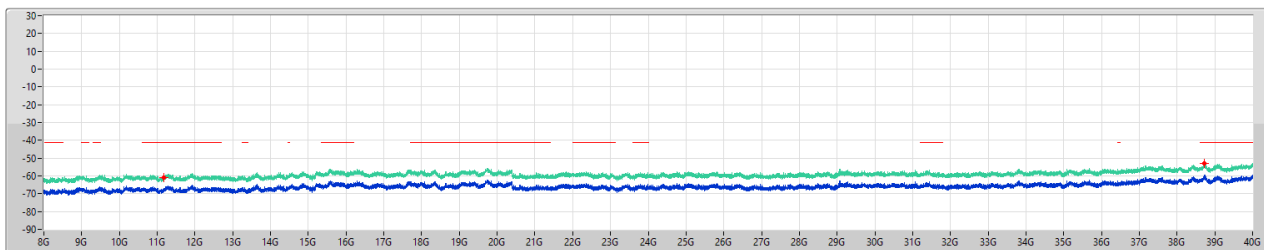

Limit:AV ☐

ERP:AV ☐

Port 1 ☐

F-Start(Hz)	F-Stop(Hz)	RBW(Hz)	Type	Freq(Hz)	EIRP(dBm)	Limit(dBm)	Margin(dB)	DG(dB)	Ref(dB)	Psum(dBm)	P1(dBm)
8G	40G	1M	AV	11.177G	-60.73	-41.20	-19.53	6.60	0.00	-67.33	-67.33
8G	40G	1M	AV	38.73G	-52.94	-41.20	-11.74	6.60	0.00	-59.54	-59.54