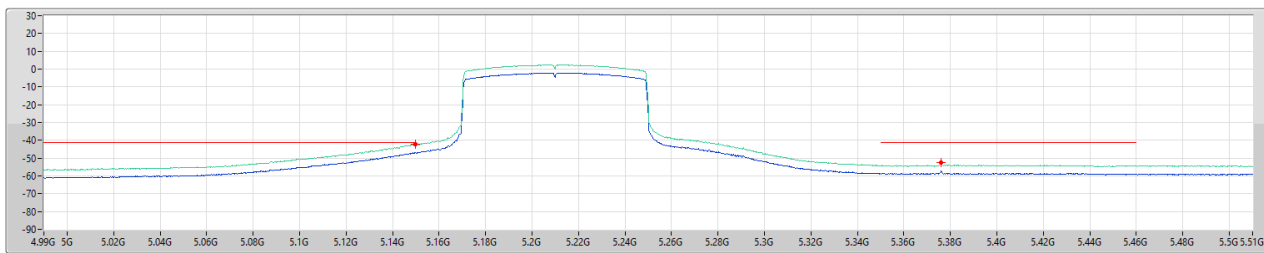

F-Start(Hz)	F-Stop(Hz)	RBW(Hz)	Type	Freq(Hz)	EIRP(dBm)	Limit(dBm)	Margin(dB)	DG(dB)	Ref(dB)	Psum(dBm)	P1(dBm)
4.99G	5.51G	1M	AV	5.1499G	-42.40	-41.20	-1.20	4.55	0.00	-46.95	-46.95
4.99G	5.51G	1M	AV	5.3761G	-52.71	-41.20	-11.51	4.55	0.00	-57.26	-57.26