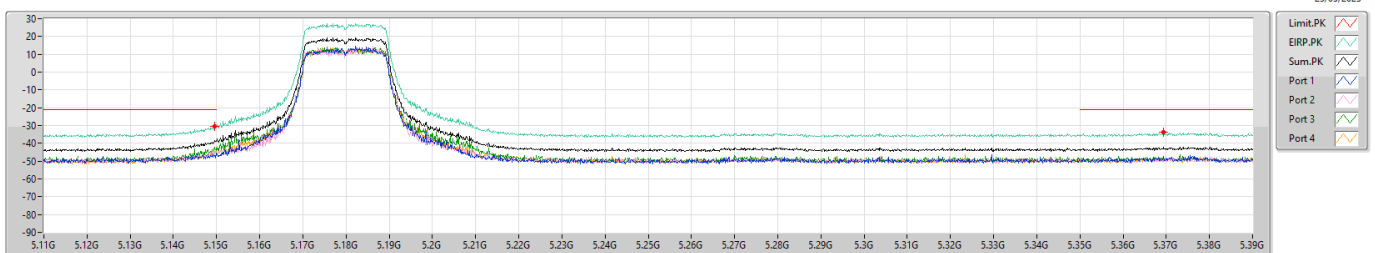

F-Start(Hz)	F-Stop(Hz)	RBW(Hz)	Type	Freq(Hz)	EIRP(dBm)	Limit(dBm)	Margin(dB)	DG(dB)	Ref1(dB)	Psum(dBm)	P1(dBm)	P2(dBm)	P3(dBm)	P4(dBm)
5.11G	5.39G	1M	PK	5.14948G	-30.47	-21.20	-9.27	8.02	0.00	-38.49	-47.54	-45.43	-42.29	-44.42
5.11G	5.39G	1M	PK	5.36942G	-33.97	-21.20	-12.77	8.02	0.00	-41.99	-47.56	-49.23	-47.38	-48.12