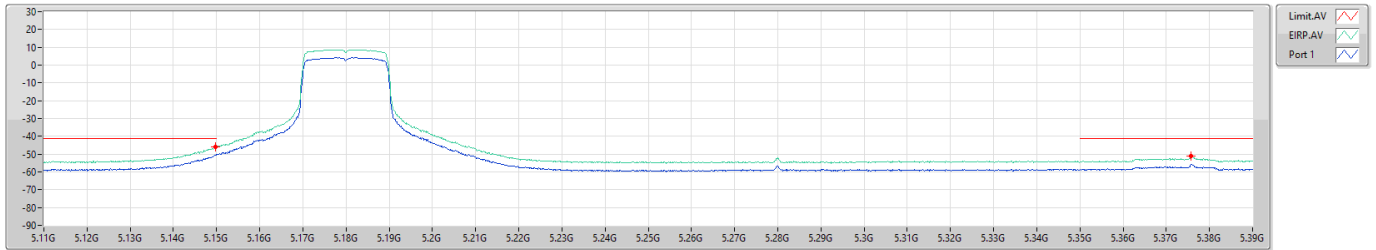

5.15-5.25GHz_802.11ax HEW20_Nss1,(MCS0)_1TX

CSE Bandedge [AV]

5180MHz

25/03/2023

F-Start(Hz)	F-Stop(Hz)	RBW(Hz)	Type	Freq(Hz)	EIRP(dBm)	Limit(dBm)	Margin(dB)	DG(dB)	RefI(dB)	Psum(dBm)	P1(dBm)
5.11G	5.39G	1M	AV	5.14976G	-45.90	-41.20	-4.70	4.55	0.00	-50.45	-50.45
5.11G	5.39G	1M	AV	5.37572G	-51.16	-41.20	-9.96	4.55	0.00	-55.71	-55.71

5.15-5.25GHz_802.11ax HEW20_Nss1,(MCS0)_1TX

CSE Bandedge [PK]

5200MHz

25/03/2023