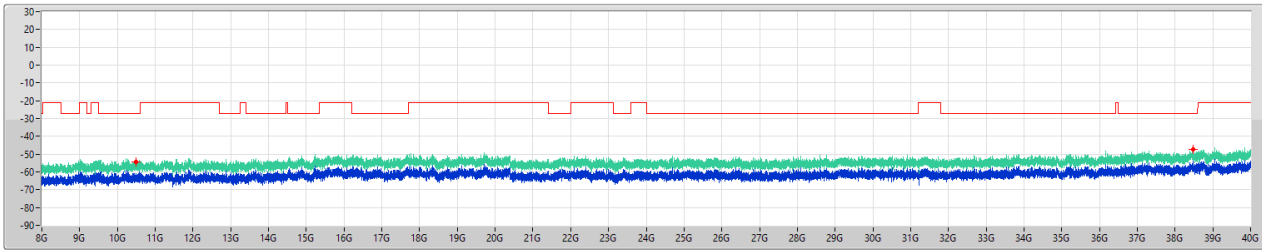

**CSE (High Pass Filter)_Radio 3-1T1S
(Harmonic 8GHz ~ 40GHz)**

Appendix E.9

5.15-5.25GHz_802.11ax HEW80_Nss1,(MCS0)_1TX

CSE [PK]

5210MHz

10/04/2023

Limit:PK
 ERP:PK
 Port 1

F-Start(Hz)	F-Stop(Hz)	RBW(Hz)	Type	Freq(Hz)	EIRP(dBm)	Limit(dBm)	Margin(dB)	DG(dB)	Ref1(dB)	Psum(dBm)	P1(dBm)
8G	40G	1M	PK	10.486G	-54.30	-27.00	-27.30	6.60	0.00	-60.90	-60.90
8G	40G	1M	PK	38.484G	-47.52	-27.00	-20.52	6.60	0.00	-54.12	-54.12