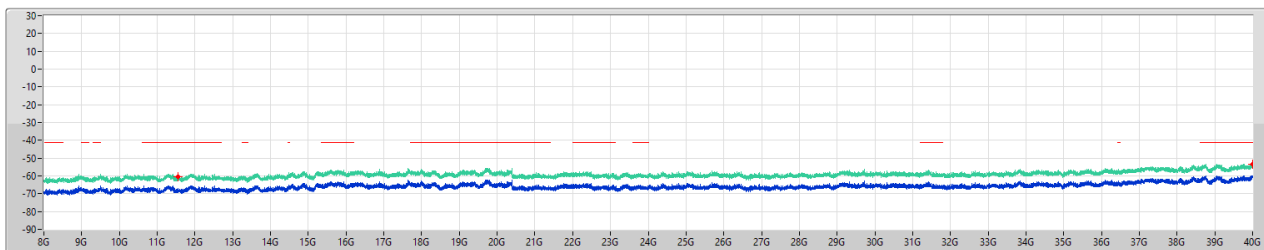

Limit-AV
ERP-AV
Port 1

F-Start(Hz)	F-Stop(Hz)	RBW(Hz)	Type	Freq(Hz)	EIRP(dBm)	Limit(dBm)	Margin(dB)	DG(dB)	RefI(dB)	Psum(dBm)	P1(dBm)
8G	40G	1M	AV	11.54G	-60.61	-41.20	-19.41	6.60	0.00	-67.21	-67.21
8G	40G	1M	AV	39.991G	-53.21	-41.20	-12.01	6.60	0.00	-59.81	-59.81