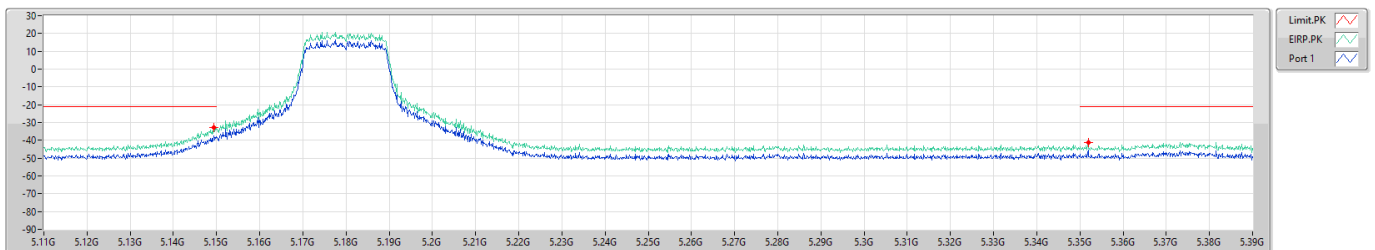

F-Start(Hz)	F-Stop(Hz)	RBW(Hz)	Type	Freq(Hz)	EIRP(dBm)	Limit(dBm)	Margin(dB)	DG(dB)	Ref1(dB)	Psum(dBm)	P1(dBm)
5.11G	5.39G	1M	PK	5.14934G	-33.01	-21.20	-11.81	4.55	0.00	-37.56	-37.56
5.11G	5.39G	1M	PK	5.35192G	-41.10	-21.20	-19.90	4.55	0.00	-45.65	-45.65