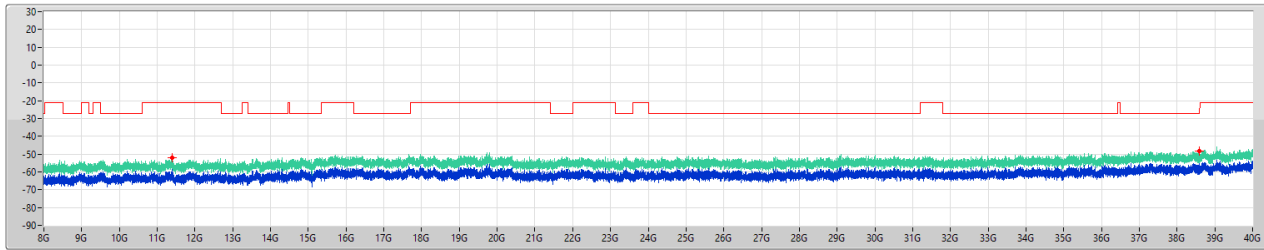

5.47-5.725GHz_802.11ax HEW80_Nss1,(MCS0)_1TX

CSE [PK]

5690MHz Straddle 5.47-5.725GHz

10/04/2023

Limit-PK
ERP-PK
Port 1

F-Start(Hz)	F-Stop(Hz)	RBW(Hz)	Type	Freq(Hz)	EIRP(dBm)	Limit(dBm)	Margin(dB)	DG(dB)	Ref(dB)	Psum(dBm)	P1(dBm)
8G	40G	1M	PK	11.407G	-52.08	-21.20	-30.88	6.60	0.00	-58.68	-58.68
8G	40G	1M	PK	38.597G	-48.19	-27.00	-21.19	6.60	0.00	-54.79	-54.79

5.47-5.725GHz_802.11ax HEW80_Nss1,(MCS0)_1TX

CSE [AV]

5690MHz Straddle 5.47-5.725GHz

10/04/2023