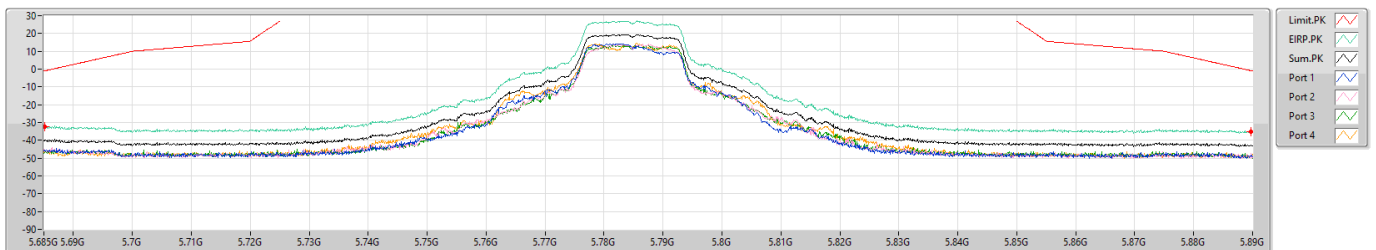

F-Start(Hz)	F-Stop(Hz)	RBW(Hz)	Type	Freq(Hz)	EIRP(dBm)	Limit(dBm)	Margin(dB)	DG(dB)	RefI(dB)	Psum(dBm)	P1(dBm)	P2(dBm)	P3(dBm)	P4(dBm)
5.685G	5.89G	1M	PK	5.68521G	-32.37	-0.95	-31.42	7.51	0.00	-39.88	-46.15	-45.49	-46.21	-45.81
5.685G	5.89G	1M	PK	5.88969G	-34.93	-0.87	-34.06	7.51	0.00	-42.44	-49.05	-47.41	-48.71	-48.88