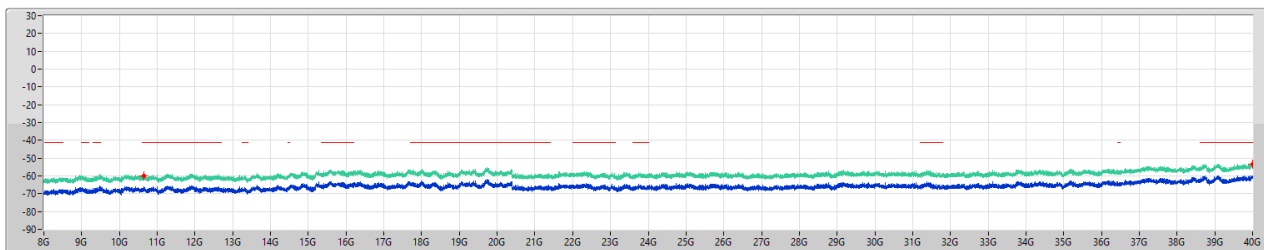

Limit:AV
ERP:AV
Port 1

F-Start(Hz)	F-Stop(Hz)	RBW(Hz)	Type	Freq(Hz)	EIRP(dBm)	Limit(dBm)	Margin(dB)	DG(dB)	RefI(dB)	Psum(dBm)	P1(dBm)
8G	40G	1M	AV	10.639G	-60.11	-41.20	-18.91	6.60	0.00	-66.71	-66.71
8G	40G	1M	AV	39.999G	-53.27	-41.20	-12.07	6.60	0.00	-59.87	-59.87