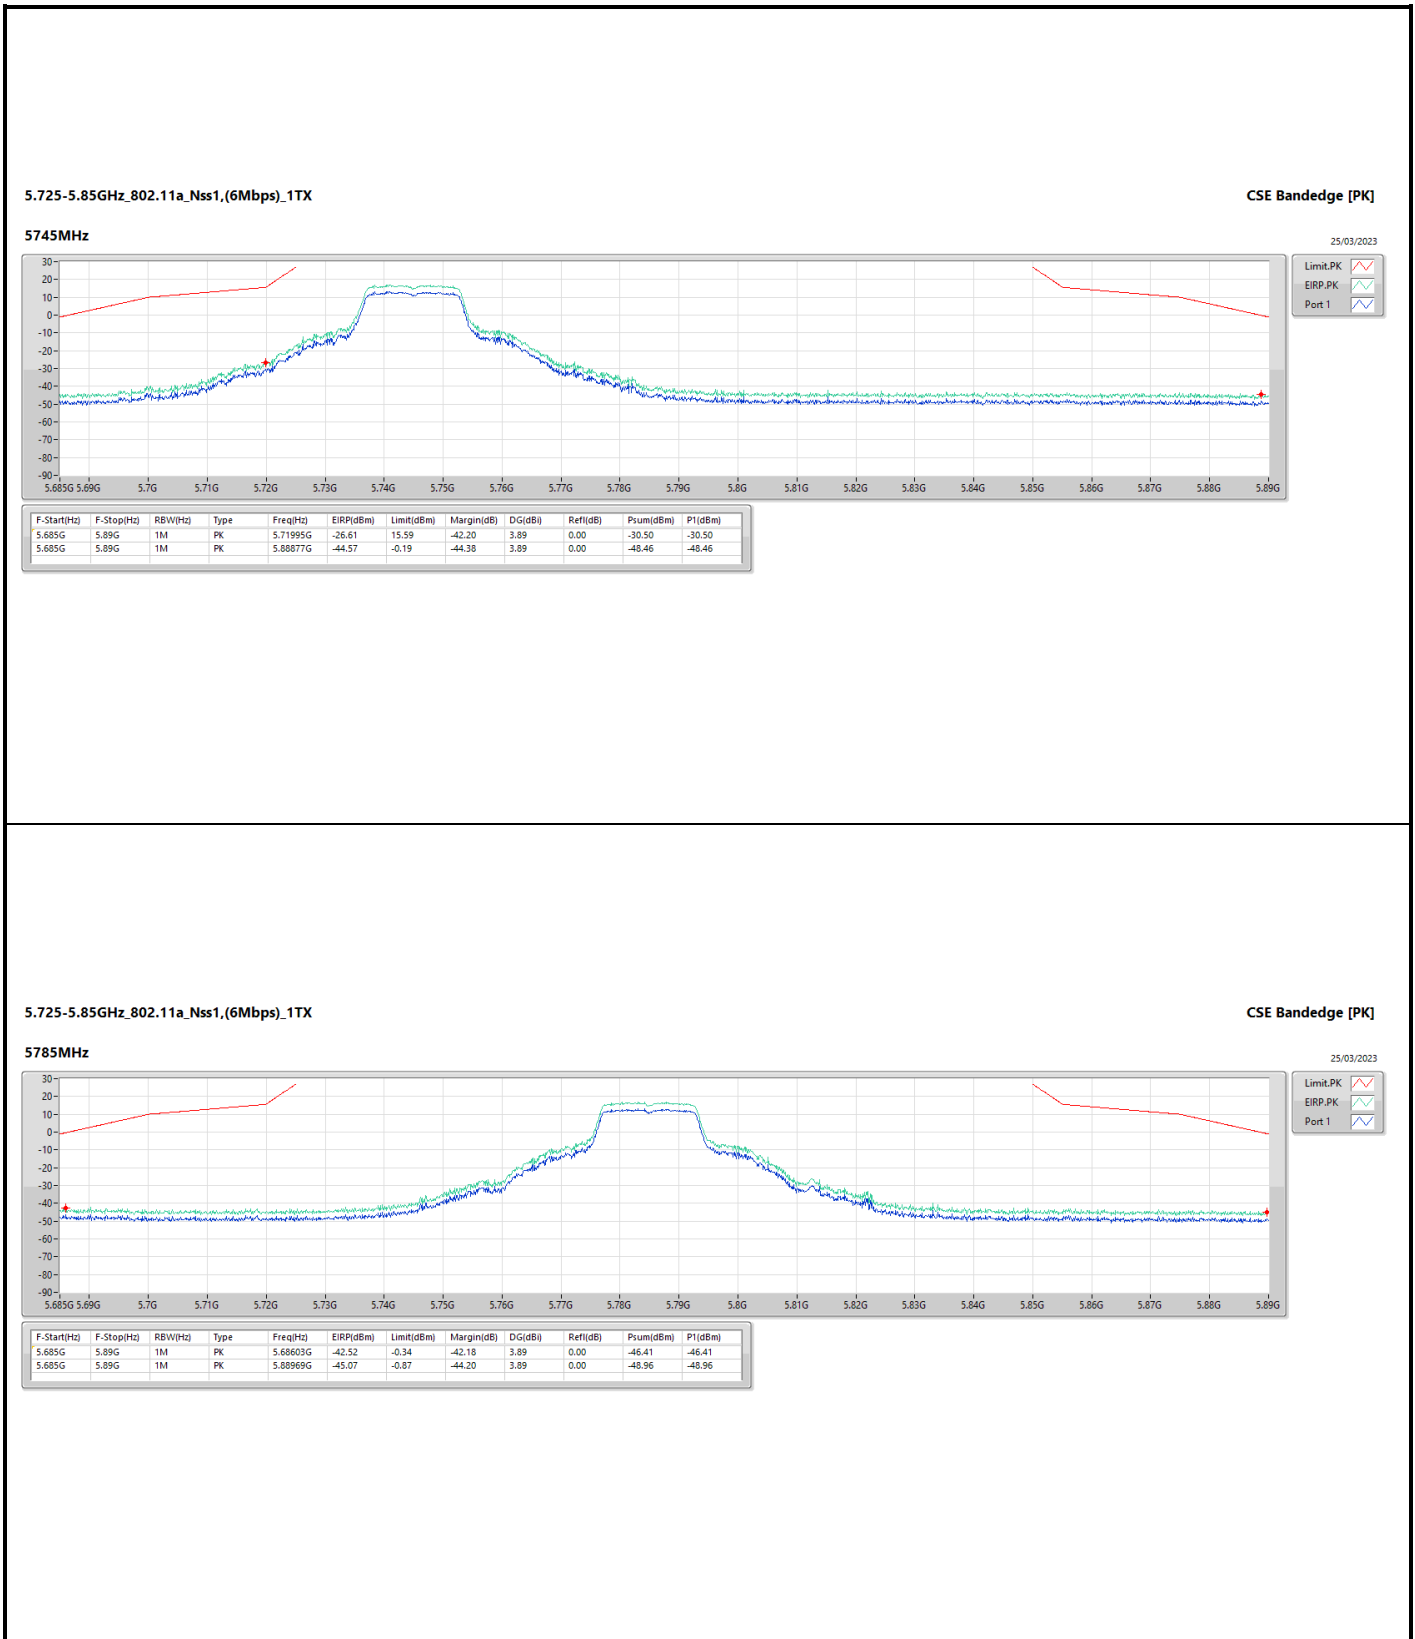

5.47-5.725GHz_802.11a_Nss1,(6Mbps)_1TX

CSE Bandedge [AV]

5720MHz Straddle 5.47-5.725GHz

25/03/2023

F.Start(Hz)	F.Stop(Hz)	RBW(Hz)	Type	Freq(Hz)	EIRP(dBm)	Limit(dBm)	Margin(dB)	DG(dB)	RefI(dB)	Psum(dBm)	P1(dBm)
5.43G	5.89G	1M	AV	5.45024G	-54.95	-41.20	-13.75	3.49	0.00	-58.44	-58.44