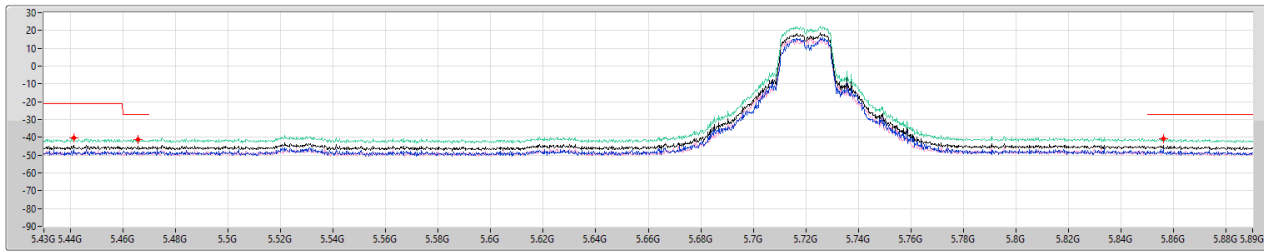

5.47-5.725GHz_802.11ax HEW20_Nss1,(MCS0)_2TX

CSE Bandedge [PK]

5720MHz Straddle 5.47-5.725GHz

25/03/2023

- Limit.PK
- EIRP.PK
- Sum.PK
- Port 1
- Port 2

F.Start(Hz)	F.Stop(Hz)	RBW(Hz)	Type	Freq(Hz)	EIRP(dBm)	Limit(dBm)	Margin(dB)	DG(dB)	RefI(dB)	Psum(dBm)	P1(dBm)	P2(dBm)
5.43G	5.89G	1M	PK	5.44127G	-40.40	-21.20	-19.20	4.05	0.00	-44.45	-46.82	-48.21
5.43G	5.89G	1M	PK	5.46588G	-41.18	-27.00	-14.18	4.05	0.00	-45.23	-48.35	-48.14
5.43G	5.89G	1M	PK	5.85596G	-40.56	-27.00	-13.56	4.05	0.00	-44.61	-46.60	-48.97

5.47-5.725GHz_802.11ax HEW20_Nss1,(MCS0)_2TX

CSE Bandedge [AV]

5720MHz Straddle 5.47-5.725GHz

25/03/2023