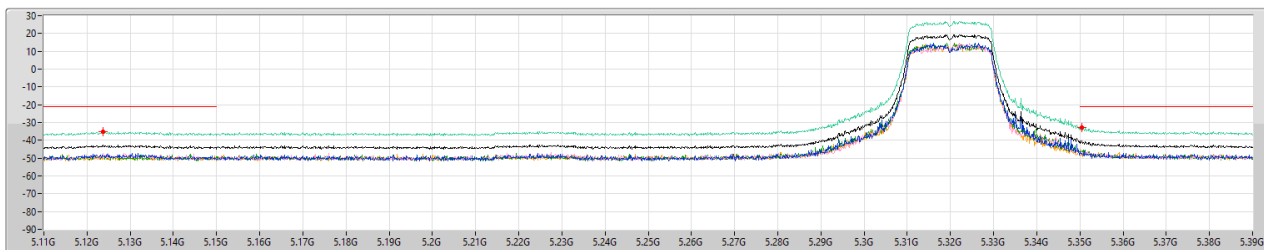

F-Start(Hz)	F-Stop(Hz)	RBW(Hz)	Type	Freq(Hz)	EIRP(dBm)	Limit(dBm)	Margin(dB)	DG(dB)	Ref1(dB)	Psum(dBm)	P1(dBm)	P2(dBm)	P3(dBm)	P4(dBm)
5.11G	5.39G	1M	PK	5.12372G	-35.12	-21.20	-13.92	7.47	0.00	-42.59	-48.87	-47.53	-48.02	-50.62
5.11G	5.39G	1M	PK	5.35052G	-33.02	-21.20	-11.82	7.47	0.00	-40.49	-47.70	-45.26	-46.14	-47.40