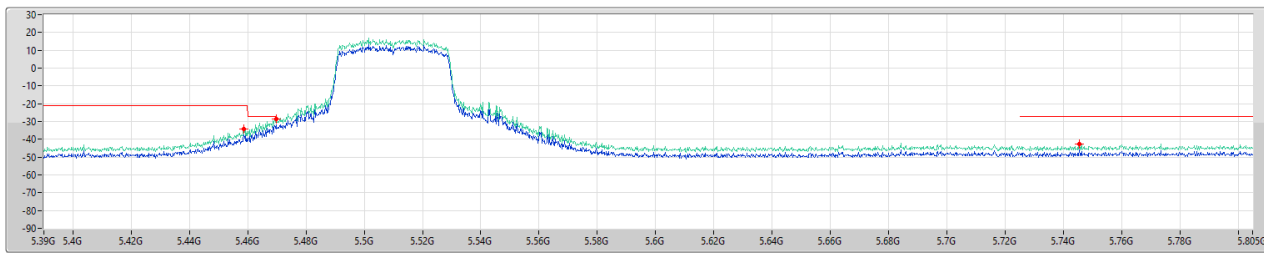

5.47-5.725GHz_802.11ax HEW40_Nss1,(MCS0)_1TX

CSE Bandedge [PK]

5510MHz

25/03/2023

F.Start(Hz)	F.Stop(Hz)	RBW(Hz)	Type	Freq(Hz)	EIRP(dBm)	Limit(dBm)	Margin(dB)	DG(dB)	RefI(dB)	Psum(dBm)	P1(dBm)
5.39G	5.805G	1M	PK	5.45868G	-34.24	-21.20	-13.04	3.49	0.00	-37.73	-37.73
5.39G	5.805G	1M	PK	5.46968G	-26.47	-27.00	-1.47	3.49	0.00	-31.96	-31.96
5.39G	5.805G	1M	PK	5.74545G	-42.47	-27.00	-15.47	3.49	0.00	-45.96	-45.96

5.47-5.725GHz_802.11ax HEW40_Nss1,(MCS0)_1TX

CSE Bandedge [AV]

5510MHz

25/03/2023