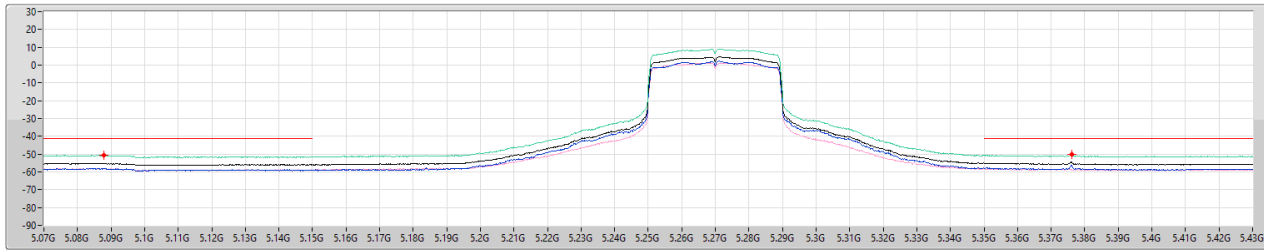

5.25-5.35GHz_802.11ax HEW40_Nss1,(MCS0)_2TX

CSE Bandedge [AV]

5270MHz

25/03/2023

F-Start(Hz)	F-Stop(Hz)	RBW(Hz)	Type	Freq(Hz)	EIRP(dBm)	Limit(dBm)	Margin(dB)	DG(dB)	Ref1(dB)	Psum(dBm)	P1(dBm)	P2(dBm)
5.07G	5.43G	1M	AV	5.08782G	-50.74	-41.20	-9.54	4.37	0.00	-55.11	-57.92	-58.32
5.07G	5.43G	1M	AV	5.37618G	-49.97	-41.20	-8.77	4.37	0.00	-54.34	-56.28	-58.78

5.25-5.35GHz_802.11ax HEW40_Nss1,(MCS0)_2TX

CSE Bandedge [PK]

5310MHz

25/03/2023