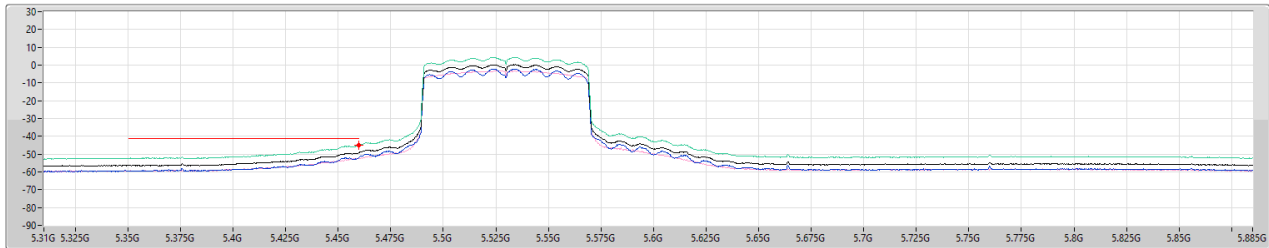

5.47-5.725GHz_802.11ax HEW80_Nss1,(MCS0)_2TX

CSE Bandedge [AV]

5530MHz

25/03/2023

- Limit.AV
- EIRP.AV
- Sum.AV
- Port 1
- Port 2

F.Start(Hz)	F.Stop(Hz)	RBW(Hz)	Type	Freq(Hz)	EIRP(dBm)	Limit(dBm)	Margin(dB)	DG(dB)	RefI(dB)	Psum(dBm)	P1(dBm)	P2(dBm)
5.31G	5.885G	1M	AV	5.45979G	-45.04	-41.20	-3.84	4.05	0.00	-49.09	-51.94	-52.27

5.47-5.725GHz_802.11ax HEW80_Nss1,(MCS0)_2TX

CSE Bandedge [PK]

5610MHz

25/03/2023