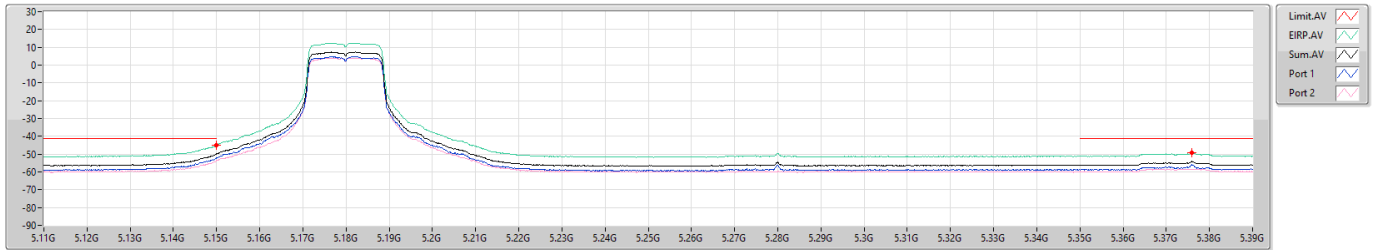

5.15-5.25GHz_802.11a_Nss1,(6Mbps)_2TX

CSE Bandedge [AV]

5180MHz

25/03/2023

F-Start(Hz)	F-Stop(Hz)	RBW(Hz)	Type	Freq(Hz)	EIRP(dBm)	Limit(dBm)	Margin(dB)	DG(dB)	Ref1(dB)	Psum(dBm)	P1(dBm)	P2(dBm)
5.11G	5.39G	1M	AV	5.1499G	-45.21	-41.20	-4.01	5.02	0.00	-50.23	-52.51	-54.13
5.11G	5.39G	1M	AV	5.376G	-49.03	-41.20	-7.83	5.02	0.00	-54.05	-55.95	-58.56

5.15-5.25GHz_802.11a_Nss1,(6Mbps)_2TX

CSE Bandedge [PK]

5200MHz

25/03/2023