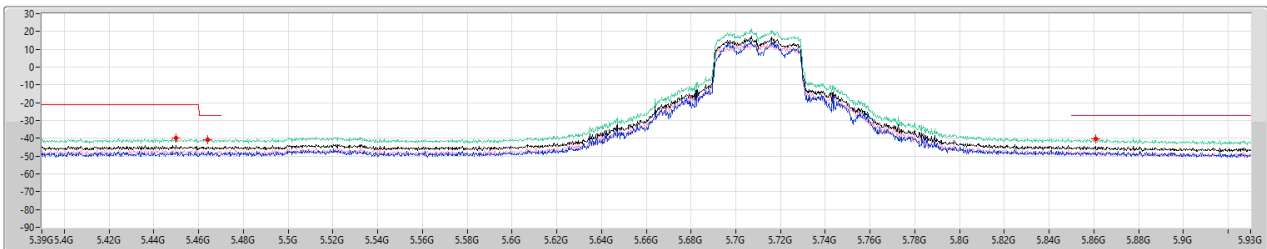

- Limit.PK
- EIRP.PK
- Sum.PK
- Port 1
- Port 2

F.Start(Hz)	F.Stop(Hz)	RBW(Hz)	Type	Freq(Hz)	EIRP(dBm)	Limit(dBm)	Margin(dB)	DG(dB)	RefI(dB)	Psum(dBm)	P1(dBm)	P2(dBm)
5.39G	5.93G	1M	PK	5.44994G	-40.04	-21.20	-18.84	4.05	0.00	-44.09	-48.01	-46.35
5.39G	5.93G	1M	PK	5.46396G	-40.99	-27.00	-13.99	4.05	0.00	-45.04	-48.71	-47.47
5.39G	5.93G	1M	PK	5.86061G	-40.34	-27.00	-13.34	4.05	0.00	-44.39	-49.09	-46.18