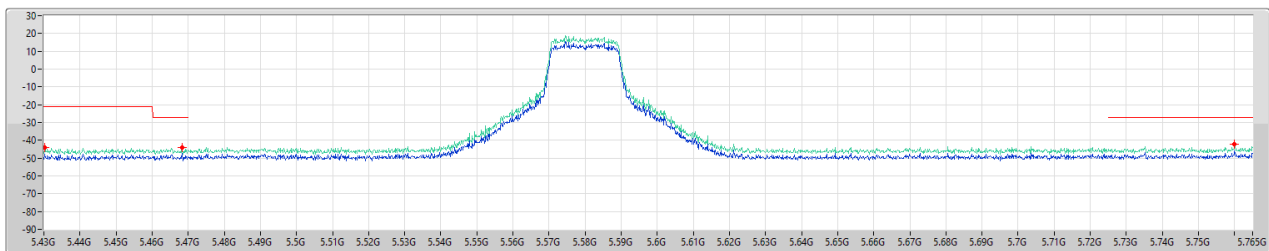

F.Start(Hz)	F.Stop(Hz)	RBW(Hz)	Type	Freq(Hz)	EIRP(dBm)	Limit(dBm)	Margin(dB)	DG(dB)	RefI(dB)	Psum(dBm)	P1(dBm)
5.43G	5.765G	1M	PK	5.43034G	-44.19	-21.20	-22.99	3.49	0.00	-47.68	-47.68
5.43G	5.765G	1M	PK	5.46836G	-44.03	-27.00	-17.03	3.49	0.00	-47.52	-47.52
5.43G	5.765G	1M	PK	5.75996G	-42.41	-27.00	-15.41	3.49	0.00	-45.90	-45.90