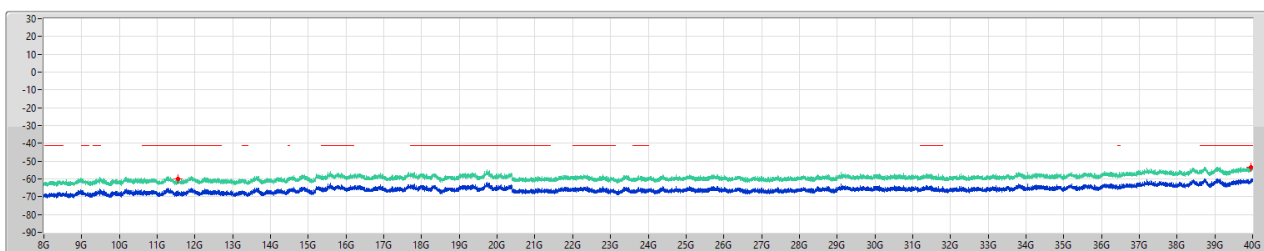

Limit:AV ☒

ERP:AV ☒

Port 1 ☒

F-Start(Hz)	F-Stop(Hz)	RBW(Hz)	Type	Freq(Hz)	EIRP(dBm)	Limit(dBm)	Margin(dB)	DG(dB)	RefI(dB)	Psum(dBm)	P1(dBm)
8G	40G	1M	AV	11.552G	-60.10	-41.20	-18.90	6.60	0.00	-66.70	-66.70
8G	40G	1M	AV	39.952G	-53.21	-41.20	-12.01	6.60	0.00	-59.81	-59.81