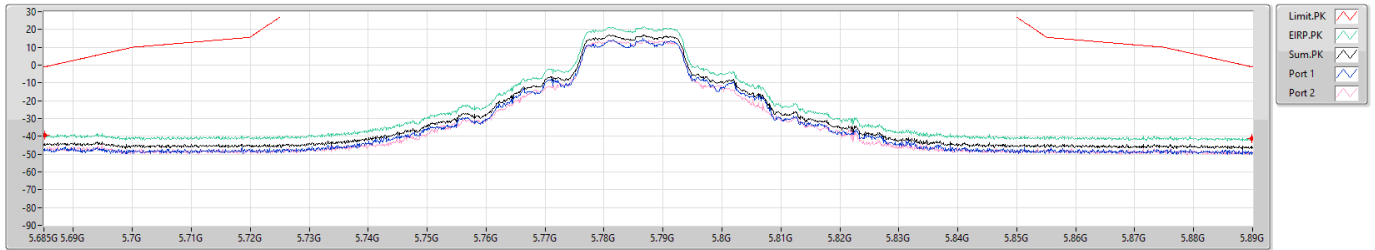

5.725-5.85GHz_802.11a_Nss1,(6Mbps)_2TX

CSE Bandedge [PK]

5785MHz

25/03/2023

F-Start(Hz)	F-Stop(Hz)	RBW(Hz)	Type	Freq(Hz)	EIRP(dBm)	Limit(dBm)	Margin(dB)	DG(dB)	Ref1(dB)	Psum(dBm)	P1(dBm)	P2(dBm)
5.685G	5.89G	1M	PK	5.6851G	-39.51	-1.02	-38.49	4.48	0.00	-43.99	-47.00	-47.00
5.685G	5.89G	1M	PK	5.8899G	-41.17	-1.02	-40.15	4.48	0.00	-45.65	-49.05	-48.31

5.725-5.85GHz_802.11a_Nss1,(6Mbps)_2TX

CSE Bandedge [PK]

5825MHz

25/03/2023