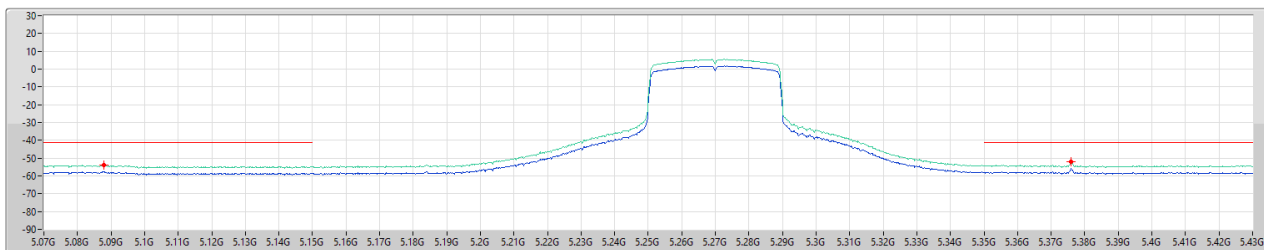

F-Start(Hz)	F-Stop(Hz)	RBW(Hz)	Type	Freq(Hz)	EIRP(dBm)	Limit(dBm)	Margin(dB)	DG(dB)	Ref1(dB)	Psum(dBm)	P1(dBm)
5.07G	5.43G	1M	AV	5.08782G	-53.85	-41.20	-12.65	3.80	0.00	-57.65	-57.65
5.07G	5.43G	1M	AV	5.376G	-52.07	-41.20	-10.87	3.80	0.00	-55.87	-55.87