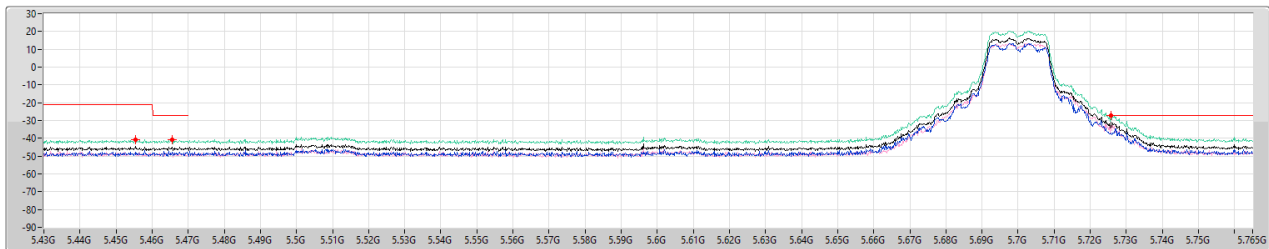

F.Start(Hz)	F.Stop(Hz)	RBW(Hz)	Type	Freq(Hz)	EIRP(dBm)	Limit(dBm)	Margin(dB)	DG(dB)	RefI(dB)	Psum(dBm)	P1(dBm)	P2(dBm)
5.43G	5.765G	1M	PK	5.45546G	-40.71	-21.20	-19.51	4.05	0.00	-44.76	-47.94	-47.61
5.43G	5.765G	1M	PK	5.46551G	-40.97	-27.00	-13.97	4.05	0.00	-45.02	-47.73	-48.35
5.43G	5.765G	1M	PK	5.72564G	-27.06	-27.00	-0.06	4.05	0.00	-31.11	-37.11	-32.37