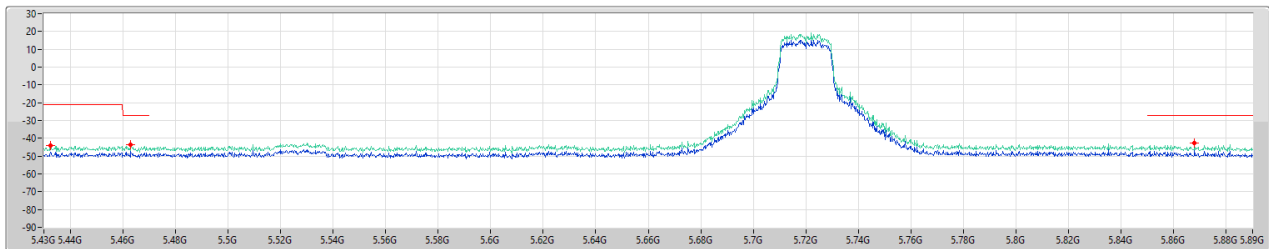

F.Start(Hz)	F.Stop(Hz)	RBW(Hz)	Type	Freq(Hz)	EIRP(dBm)	Limit(dBm)	Margin(dB)	DG(dB)	RefI(dB)	Psum(dBm)	P1(dBm)
5.43G	5.89G	1M	PK	5.43253G	-44.11	-21.20	-22.91	3.49	0.00	-47.60	-47.60
5.43G	5.89G	1M	PK	5.46312G	-43.71	-27.00	-16.71	3.49	0.00	-47.20	-47.20
5.43G	5.89G	1M	PK	5.86752G	-42.86	-27.00	-15.86	3.49	0.00	-46.35	-46.35