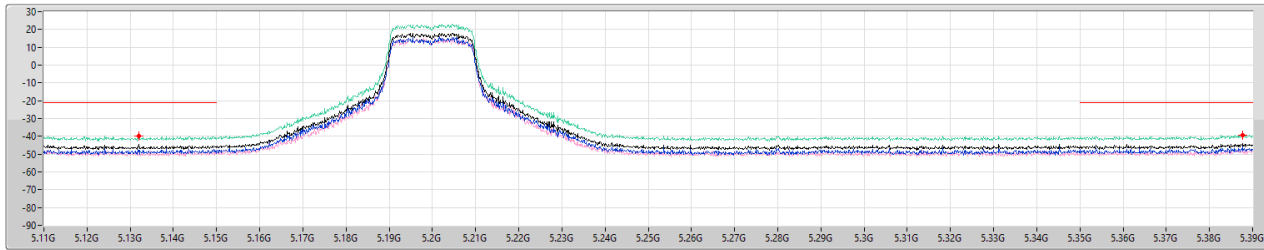

5.15-5.25GHz_802.11ax HEW20_Nss1,(MCS0)_2TX

CSE Bandedge [PK]

5200MHz

25/03/2023

- ☒ Limit.PK
- ☒ EIRP.PK
- ☒ Sum.PK
- ☒ Port 1
- ☒ Port 2

F-Start(Hz)	F-Stop(Hz)	RBW(Hz)	Type	Freq(Hz)	EIRP(dBm)	Limit(dBm)	Margin(dB)	DG(dB)	Ref1(dB)	Psum(dBm)	P1(dBm)	P2(dBm)
5.11G	5.39G	1M	PK	5.13198G	-39.72	-21.20	-18.52	5.02	0.00	-44.74	-47.69	-47.81
5.11G	5.39G	1M	PK	5.38776G	-39.18	-21.20	-17.98	5.02	0.00	-44.20	-46.13	-46.65

5.15-5.25GHz_802.11ax HEW20_Nss1,(MCS0)_2TX

CSE Bandedge [AV]

5200MHz

25/03/2023