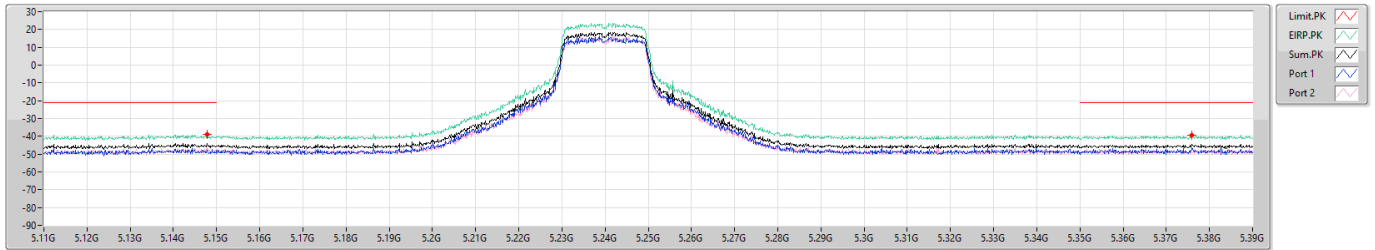

5.15-5.25GHz_802.11ax_HEW20_Nss1,(MCS0)_2TX

CSE Bandedge [PK]

5240MHz

25/03/2023

F-Start(Hz)	F-Stop(Hz)	RBW(Hz)	Type	Freq(Hz)	EIRP(dBm)	Limit(dBm)	Margin(dB)	DG(dB)	Ref1(dB)	Psum(dBm)	P1(dBm)	P2(dBm)
5.11G	5.39G	1M	PK	5.1478G	-38.98	-21.20	-17.78	5.02	0.00	-44.00	-47.97	-46.22
5.11G	5.39G	1M	PK	5.376G	-39.44	-21.20	-18.24	5.02	0.00	-44.46	-46.55	-48.63

5.15-5.25GHz_802.11ax_HEW20_Nss1,(MCS0)_2TX

CSE Bandedge [AV]

5240MHz

25/03/2023