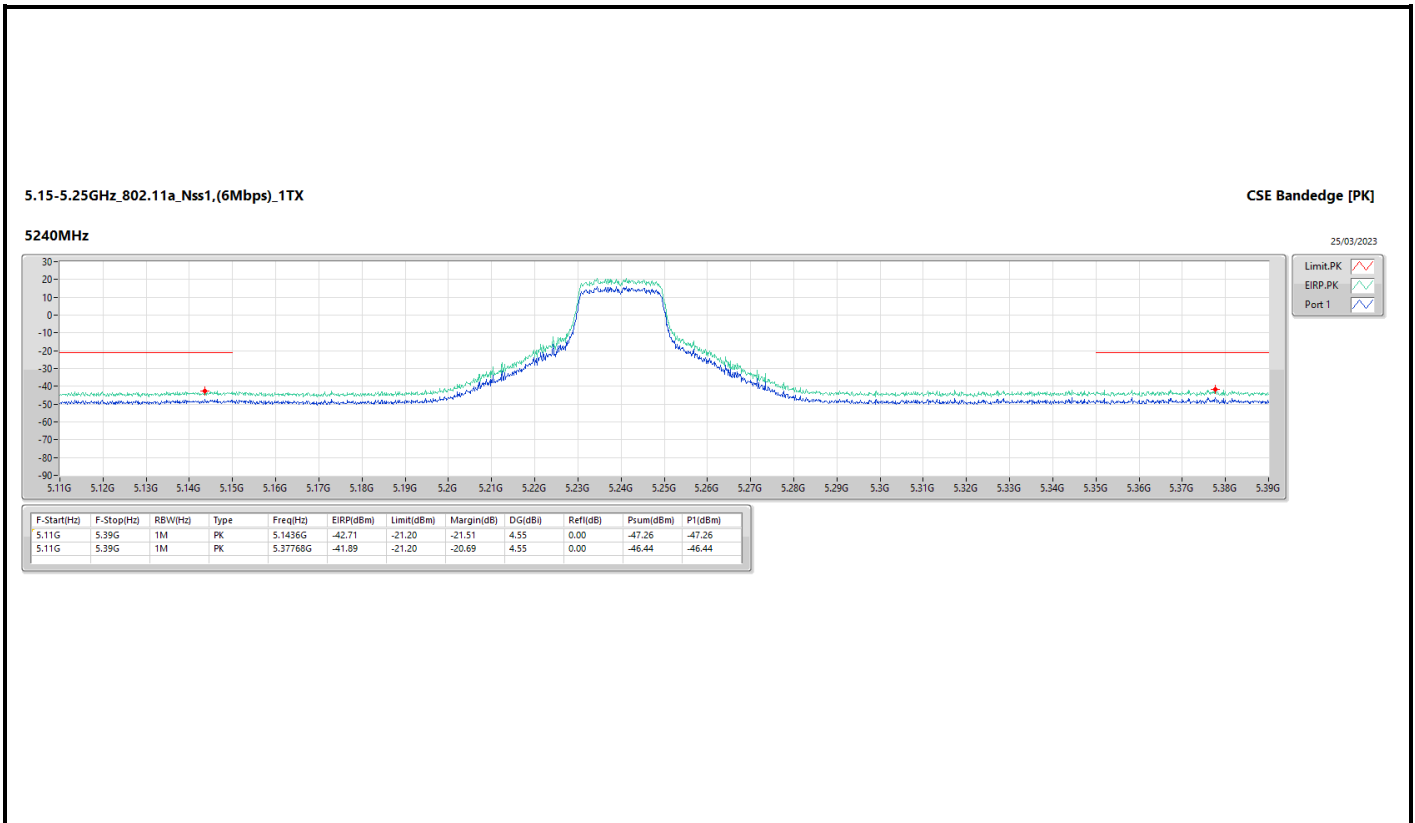

5.25-5.35GHz_802.11a_Nss1,(6Mbps)_1TX

CSE Bandedge [PK]

5300MHz

25/03/2023

Legend for CSE Bandedge [PK]:

- Limit:PK (Red line)
- ERP:PK (Green line)
- Port 1 (Blue line)

F-Start(Hz)	F-Stop(Hz)	RBW(Hz)	Type	Freq(Hz)	EIRP(dBm)	Limit(dBm)	Margin(dB)	DG(dB)	Ref1(dB)	Psum(dBm)	P1(dBm)
5.11G	5.39G	1M	PK	5.1135G	-43.07	-21.20	-21.87	3.80	0.00	-46.87	-46.87
5.11G	5.39G	1M	PK	5.36032G	-42.24	-21.20	-21.04	3.80	0.00	-46.04	-46.04