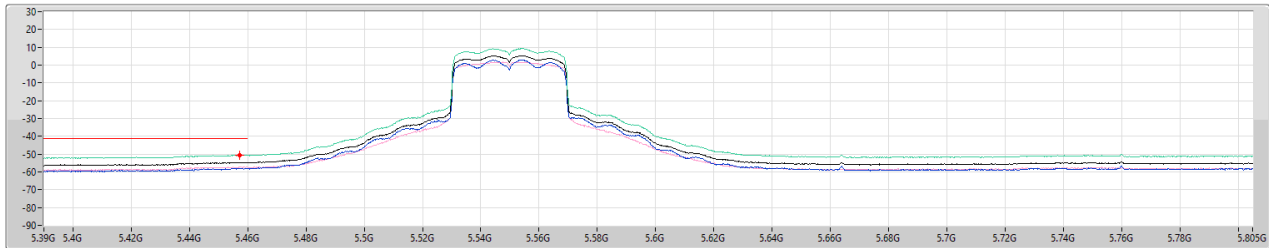

5.47-5.725GHz_802.11ax_HEW40_Nss1,(MCS0)_2TX

CSE Bandedge [AV]

5550MHz

25/03/2023

- Limit.AV
- EIRP.AV
- Sum.AV
- Port 1
- Port 2

F.Start(Hz)	F.Stop(Hz)	RBW(Hz)	Type	Freq(Hz)	EIRP(dBm)	Limit(dBm)	Margin(dB)	DG(dB)	RefI(dB)	Psum(dBm)	P1(dBm)	P2(dBm)
5.39G	5.805G	1M	AV	5.45723G	-50.57	-41.20	-9.37	4.05	0.00	-54.62	-58.29	-57.05

5.47-5.725GHz_802.11ax_HEW40_Nss1,(MCS0)_2TX

CSE Bandedge [PK]

5670MHz

25/03/2023