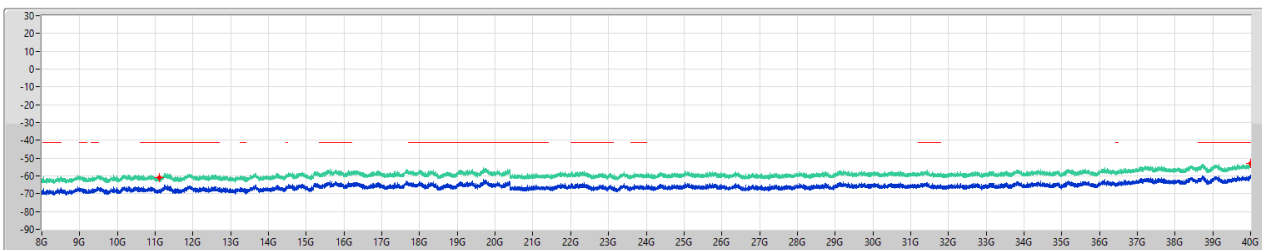

Limit:AV
EIRP:AV
Port 1

F-Start(Hz)	F-Stop(Hz)	RBW(Hz)	Type	Freq(Hz)	EIRP(dBm)	Limit(dBm)	Margin(dB)	DG(dB)	Ref(dB)	Psum(dBm)	P1(dBm)
8G	40G	1M	AV	11.119G	-60.85	-41.20	-19.65	6.60	0.00	-67.45	-67.45
8G	40G	1M	AV	39.992G	-53.04	-41.20	-11.84	6.60	0.00	-59.64	-59.64