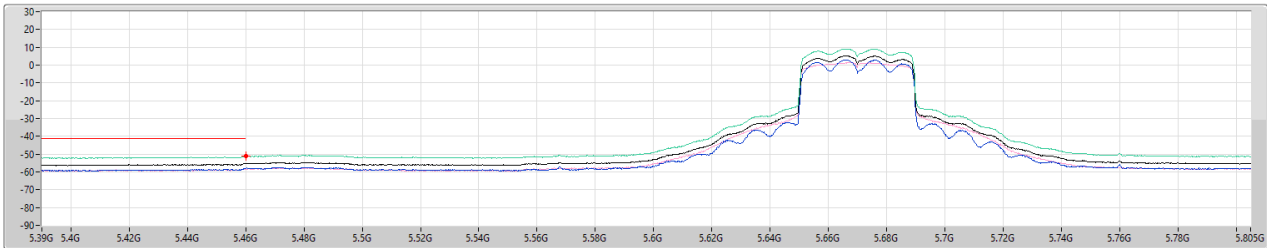

5.47-5.725GHz_802.11ax HEW40_Nss1,(MCS0)_2TX

CSE Bandedge [AV]

5670MHz

25/03/2023

- Limit.AV
- EIRP.AV
- Sum.AV
- Port 1
- Port 2

F.Start(Hz)	F.Stop(Hz)	RBW(Hz)	Type	Freq(Hz)	EIRP(dBm)	Limit(dBm)	Margin(dB)	DG(dB)	RefI(dB)	Psum(dBm)	P1(dBm)	P2(dBm)
5.39G	5.805G	1M	AV	5.45993G	-51.23	-41.20	-10.03	4.05	0.00	-55.28	-58.07	-58.52

5.47-5.725GHz_802.11ax HEW40_Nss1,(MCS0)_2TX

CSE Bandedge [PK]

5710MHz Straddle 5.47-5.725GHz

25/03/2023