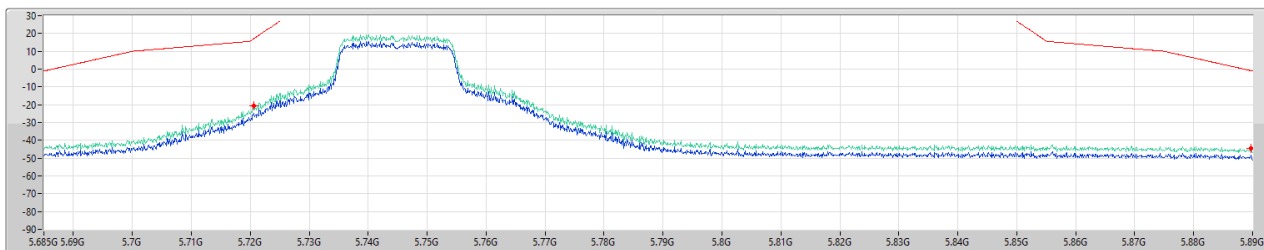

F-Start(Hz)	F-Stop(Hz)	RBW(Hz)	Type	Freq(Hz)	EIRP(dBm)	Limit(dBm)	Margin(dB)	DG(dB)	RefI(dB)	Psum(dBm)	P1(dBm)
5.685G	5.89G	1M	PK	5.72067G	-20.84	17.13	-37.97	3.89	0.00	-24.73	-24.73
5.685G	5.89G	1M	PK	5.88969G	-44.57	-0.87	-43.70	3.89	0.00	-48.46	-48.46