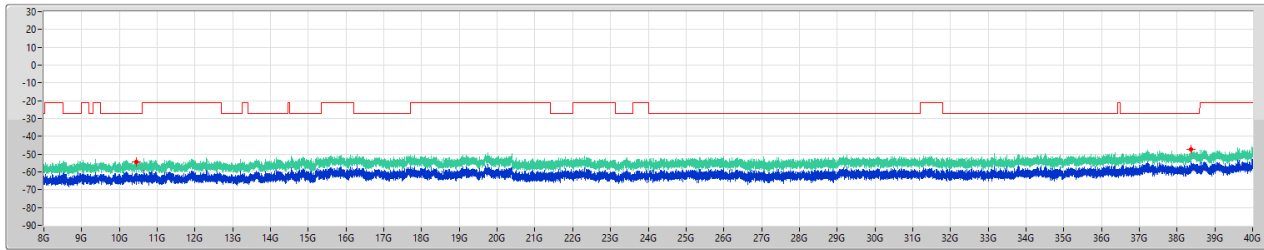

5.15-5.25GHz_802.11ax HEW40_Nss1,(MCS0)_1TX

CSE [PK]

5230MHz

10/04/2023

Limit-PK
ERP-PK
Port 1

F-Start(Hz)	F-Stop(Hz)	RBW(Hz)	Type	Freq(Hz)	EIRP(dBm)	Limit(dBm)	Margin(dB)	DG(dB)	Ref1(dB)	Psum(dBm)	P1(dBm)
8G	40G	1M	PK	10.437G	-54.30	-27.00	-27.30	6.60	0.00	-60.90	-60.90
8G	40G	1M	PK	38.377G	-47.55	-27.00	-20.55	6.60	0.00	-54.15	-54.15

5.15-5.25GHz_802.11ax HEW40_Nss1,(MCS0)_1TX

CSE [AV]

5230MHz

10/04/2023