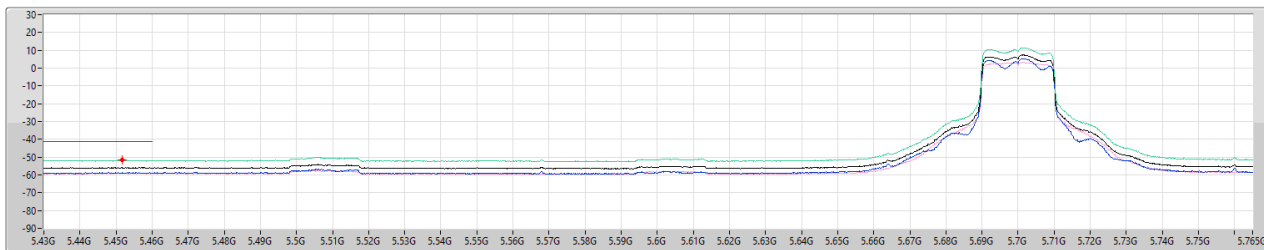

F.Start(Hz)	F.Stop(Hz)	RBW(Hz)	Type	Freq(Hz)	EIRP(dBm)	Limit(dBm)	Margin(dB)	DG(dB)	RefI(dB)	Psum(dBm)	P1(dBm)	P2(dBm)
5.43G	5.765G	1M	AV	5.45161G	-51.69	-41.20	-10.49	4.05	0.00	-55.74	-58.52	-58.99