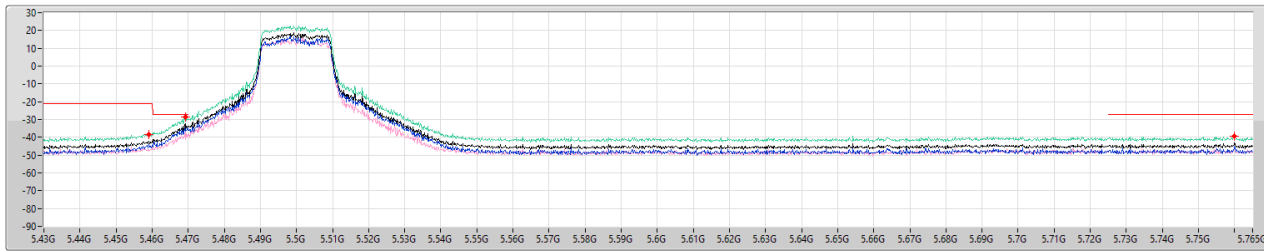

5.47-5.725GHz_802.11ax HEW20_Nss1,(MCS0)_2TX

CSE Bandedge [PK]

5500MHz

25/03/2023

F.Start(Hz)	F.Stop(Hz)	RBW(Hz)	Type	Freq(Hz)	EIRP(dBm)	Limit(dBm)	Margin(dB)	DG(dB)	Ref(dB)	Psum(dBm)	P1(dBm)	P2(dBm)
5.43G	5.765G	1M	PK	5.45915G	-38.34	-21.20	-17.14	4.05	0.00	-42.39	-44.22	-47.04
5.43G	5.765G	1M	PK	5.46936G	-28.53	-27.00	-1.53	4.05	0.00	-32.58	-35.84	-35.35
5.43G	5.765G	1M	PK	5.75986G	-39.17	-27.00	-12.17	4.05	0.00	-43.22	-44.94	-48.07

5.47-5.725GHz_802.11ax HEW20_Nss1,(MCS0)_2TX

CSE Bandedge [AV]

5500MHz

25/03/2023