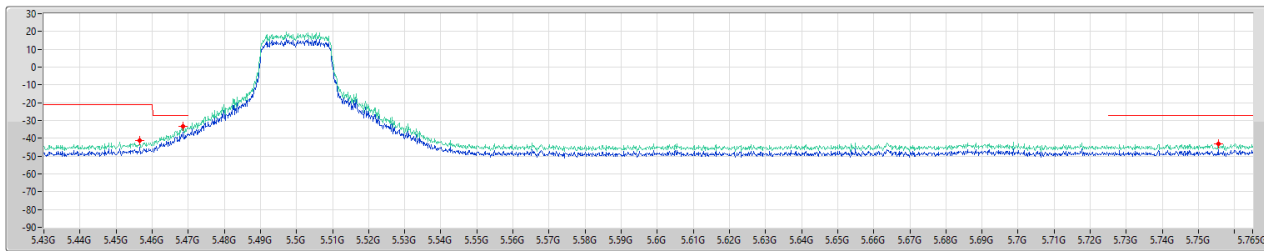

F-Start(Hz)	F-Stop(Hz)	RBW(Hz)	Type	Freq(Hz)	EIRP(dBm)	Limit(dBm)	Margin(dB)	DG(dB)	RefI(dB)	Psum(dBm)	P1(dBm)
5.43G	5.765G	1M	PK	5.45663G	-41.33	-21.20	-20.13	3.49	0.00	-44.82	-44.82
5.43G	5.765G	1M	PK	5.46853G	-33.05	-27.00	-6.05	3.49	0.00	-36.54	-36.54
5.43G	5.765G	1M	PK	5.75545G	-43.15	-27.00	-16.15	3.49	0.00	-46.64	-46.64