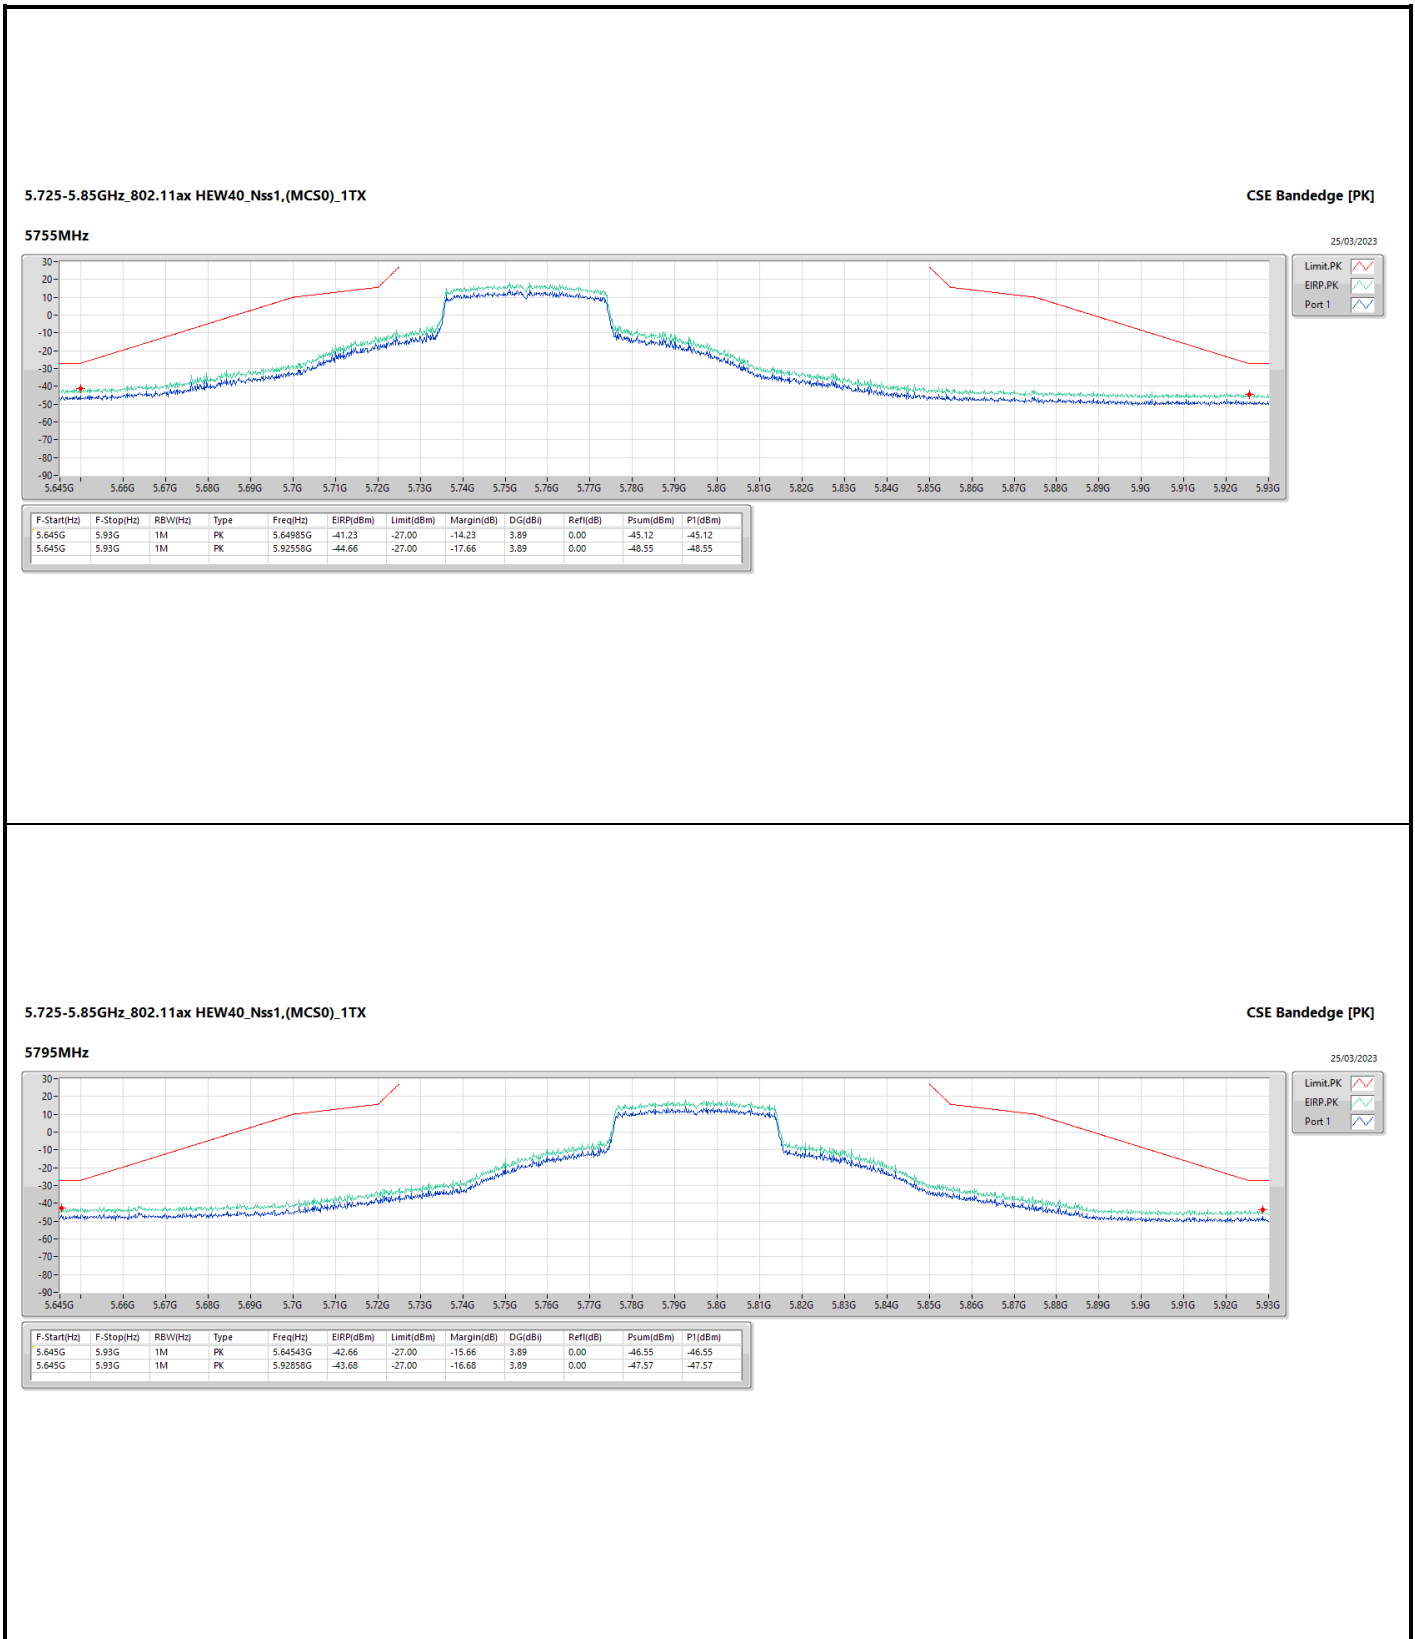

5.47-5.725GHz_802.11ax HEW40_Nss1,(MCS0)_1TX

CSE Bandedge [AV]

5710MHz Straddle 5.47-5.725GHz

25/03/2023

F.Start(Hz)	F.Stop(Hz)	RBW(Hz)	Type	Freq(Hz)	EIRP(dBm)	Limit(dBm)	Margin(dB)	DG(dB)	RefI(dB)	Psum(dBm)	P1(dBm)
5.39G	5.93G	1M	AV	5.45999G	-54.94	-41.20	-13.74	3.49	0.00	-58.43	-58.43