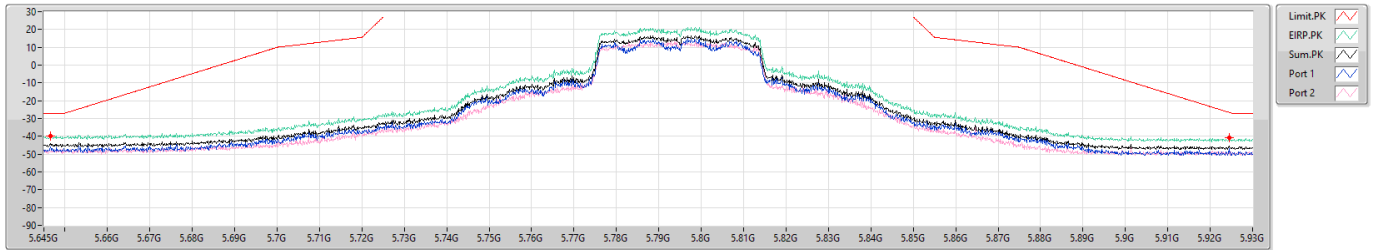

5.725-5.85GHz_802.11ax HEW40_Nss1,(MCS0)_2TX

CSE Bandedge [PK]

5795MHz

25/03/2023

F-Start(Hz)	F-Stop(Hz)	RBW(Hz)	Type	Freq(Hz)	EIRP(dBm)	Limit(dBm)	Margin(dB)	DG(dB)	Ref1(dB)	Psum(dBm)	P1(dBm)	P2(dBm)
5.645G	5.93G	1M	PK	5.64557G	-39.70	-27.00	-12.70	4.48	0.00	-44.18	-46.11	-48.63
5.645G	5.93G	1M	PK	5.92444G	-40.76	-26.59	-14.17	4.48	0.00	-45.24	-47.09	-49.83

5.15-5.25GHz_802.11ax HEW80_Nss1,(MCS0)_2TX

CSE Bandedge [PK]

5210MHz

25/03/2023