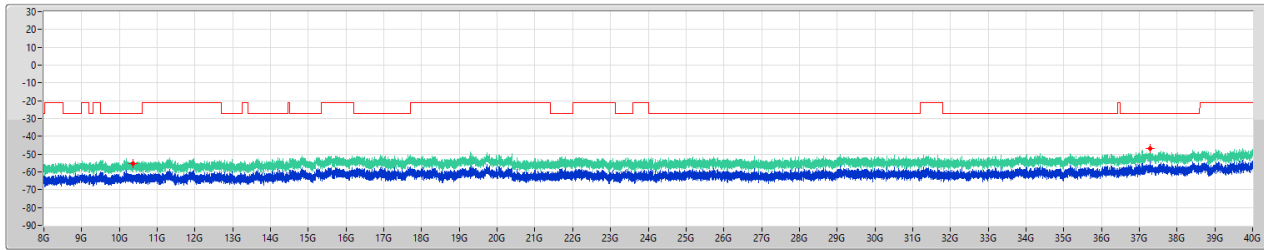

5.15-5.25GHz_802.11ax HEW40_Nss1,(MCS0)_1TX

CSE [PK]

5190MHz

10/04/2023

Limit:PK
ERP:PK
Port 1

F-Start(Hz)	F-Stop(Hz)	RBW(Hz)	Type	Freq(Hz)	EIRP(dBm)	Limit(dBm)	Margin(dB)	DG(dB)	Ref1(dB)	Psum(dBm)	P1(dBm)
8G	40G	1M	PK	10.359G	-55.33	-27.00	-28.33	6.60	0.00	-61.93	-61.93
8G	40G	1M	PK	37.291G	-46.67	-27.00	-19.67	6.60	0.00	-53.27	-53.27

5.15-5.25GHz_802.11ax HEW40_Nss1,(MCS0)_1TX

CSE [AV]

5190MHz

10/04/2023