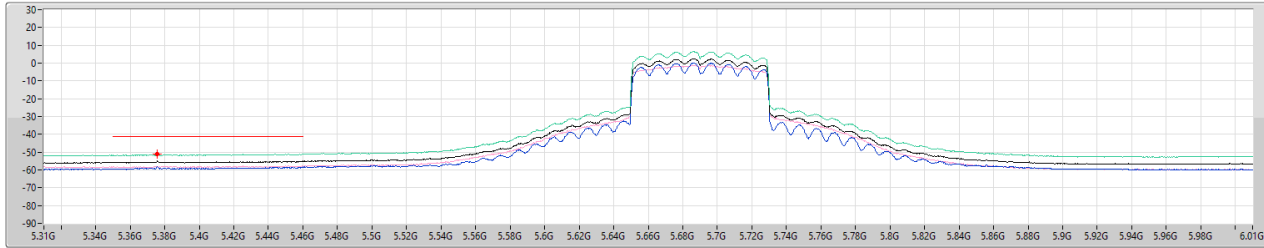

5.47-5.725GHz_802.11ax HEW80_Nss1,(MCS0)_2TX

CSE Bandedge [AV]

5690MHz Straddle 5.47-5.725GHz

25/03/2023

- Limit.AV
- ERP.AV
- Sum.AV
- Port 1
- Port 2

F.Start(Hz)	F.Stop(Hz)	RBW(Hz)	Type	Freq(Hz)	EIRP(dBm)	Limit(dBm)	Margin(dB)	DG(dB)	RefI(dB)	Psum(dBm)	P1(dBm)	P2(dBm)
5.31G	6.01G	1M	AV	5.3758G	-50.97	-41.20	-9.77	4.05	0.00	-55.02	-57.93	-58.13

5.725-5.85GHz_802.11ax HEW80_Nss1,(MCS0)_2TX

CSE Bandedge [PK]

5775MHz

25/03/2023