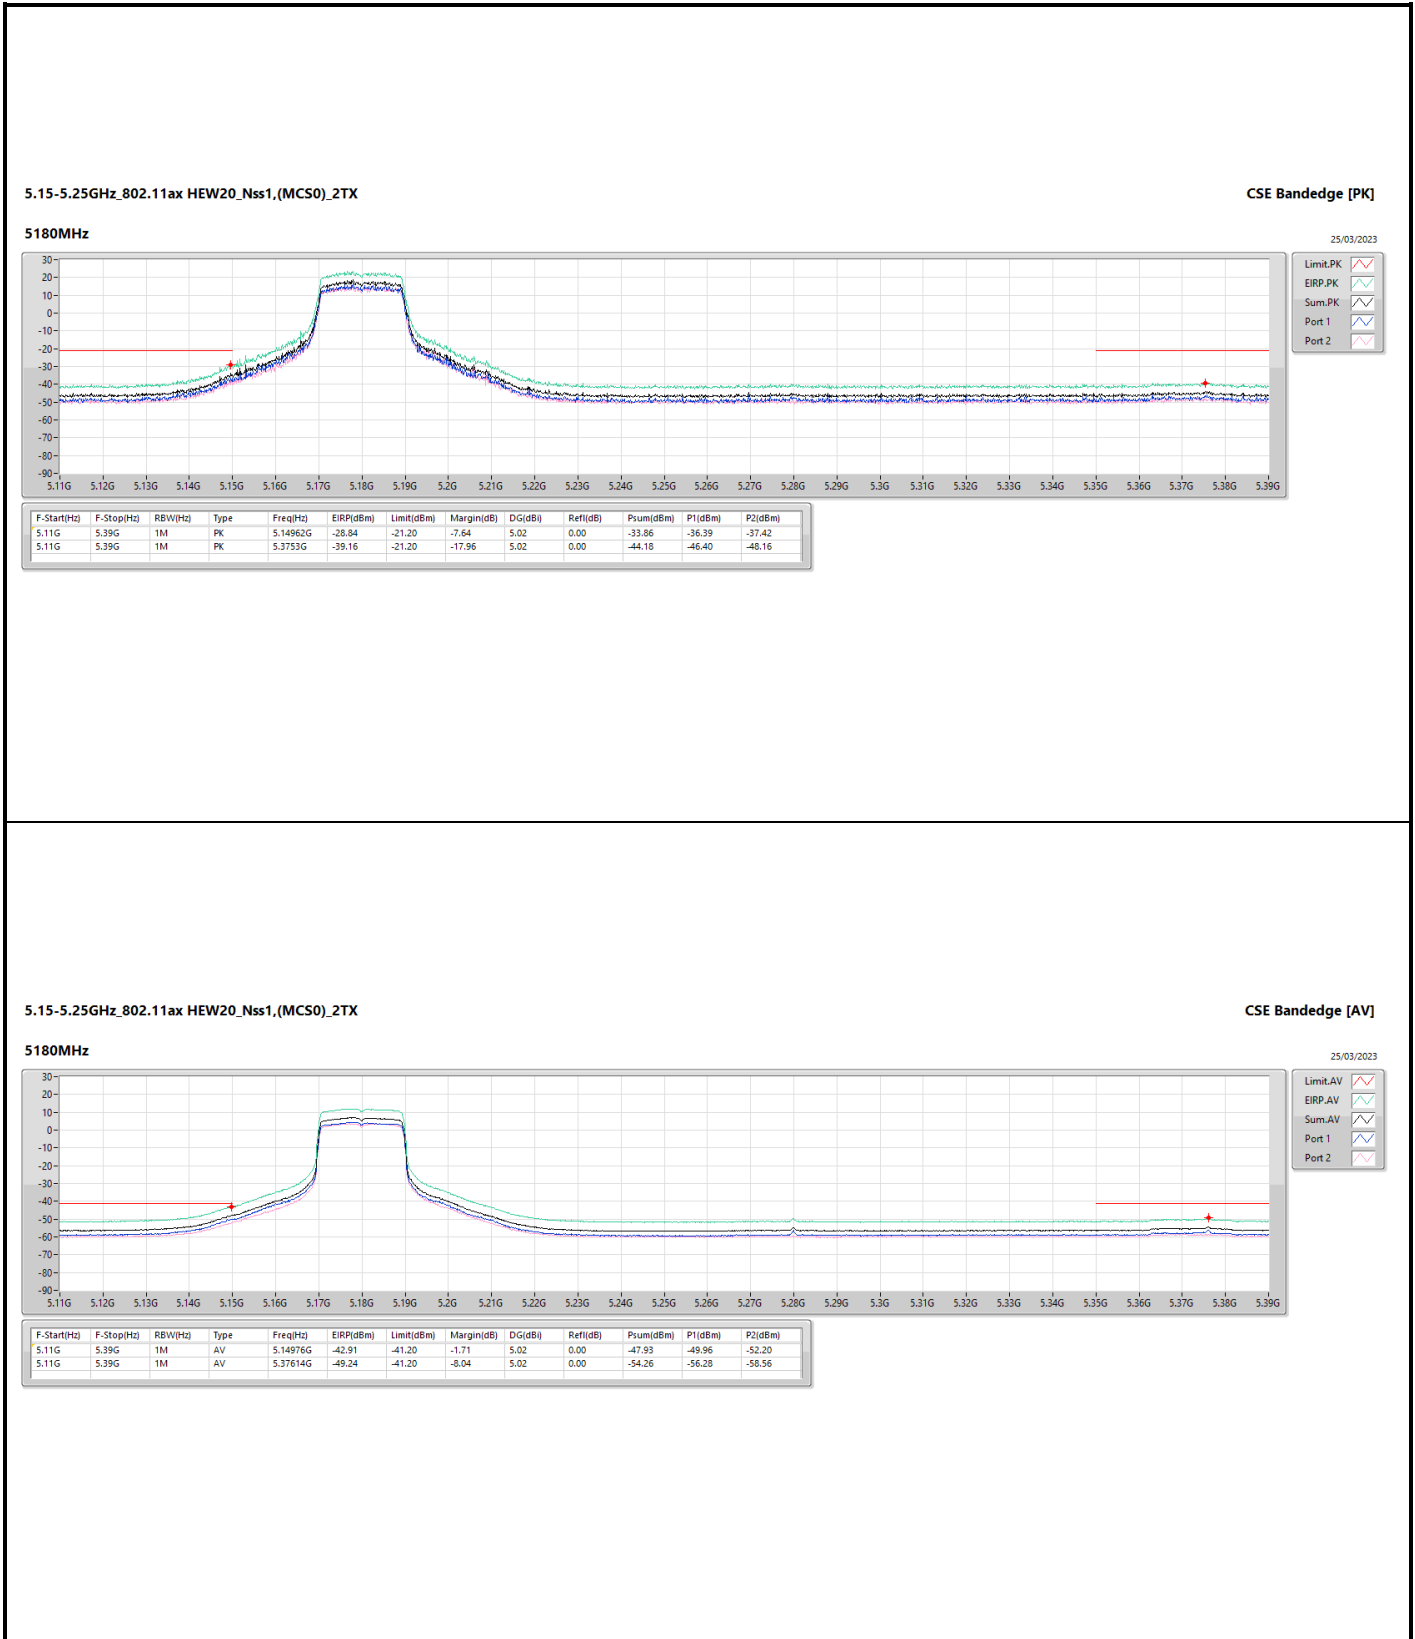

5.725-5.85GHz_802.11a_Nss1,(6Mbps)_2TX

CSE Bandedge [PK]

5825MHz

25/03/2023

F-Start(Hz)	F-Stop(Hz)	RBW(Hz)	Type	Freq(Hz)	EIRP(dBm)	Limit(dBm)	Margin(dB)	DG(dB)	Ref1(dB)	Psum(dBm)	P1(dBm)	P2(dBm)
5.685G	5.89G	1M	PK	5.68541G	-39.99	-0.80	-39.19	4.48	0.00	-44.47	-47.65	-47.32
5.685G	5.89G	1M	PK	5.889G	-41.18	-1.10	-40.08	4.48	0.00	-45.66	-48.47	-48.88