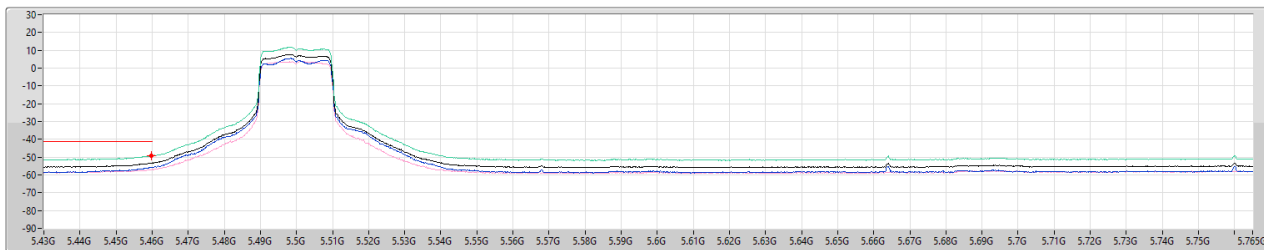

F.Start(Hz)	F.Stop(Hz)	RBW(Hz)	Type	Freq(Hz)	EIRP(dBm)	Limit(dBm)	Margin(dB)	DG(dB)	Ref(dB)	Psum(dBm)	P1(dBm)	P2(dBm)
5.43G	5.765G	1M	AV	5.45982G	-49.22	-41.20	-8.02	4.05	0.00	-53.27	-55.63	-57.05