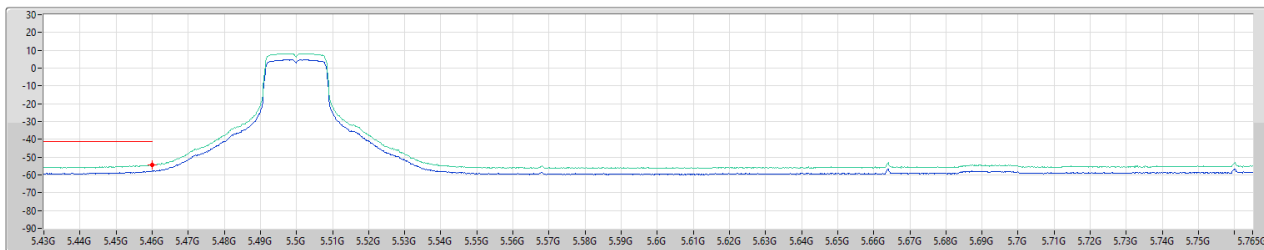

F.Start(Hz)	F.Stop(Hz)	RBW(Hz)	Type	Freq(Hz)	EIRP(dBm)	Limit(dBm)	Margin(dB)	DG(dB)	RefI(dB)	Psum(dBm)	P1(dBm)
5.43G	5.765G	1M	AV	5.45998G	-54.37	-41.20	-13.17	3.49	0.00	-57.86	-57.86