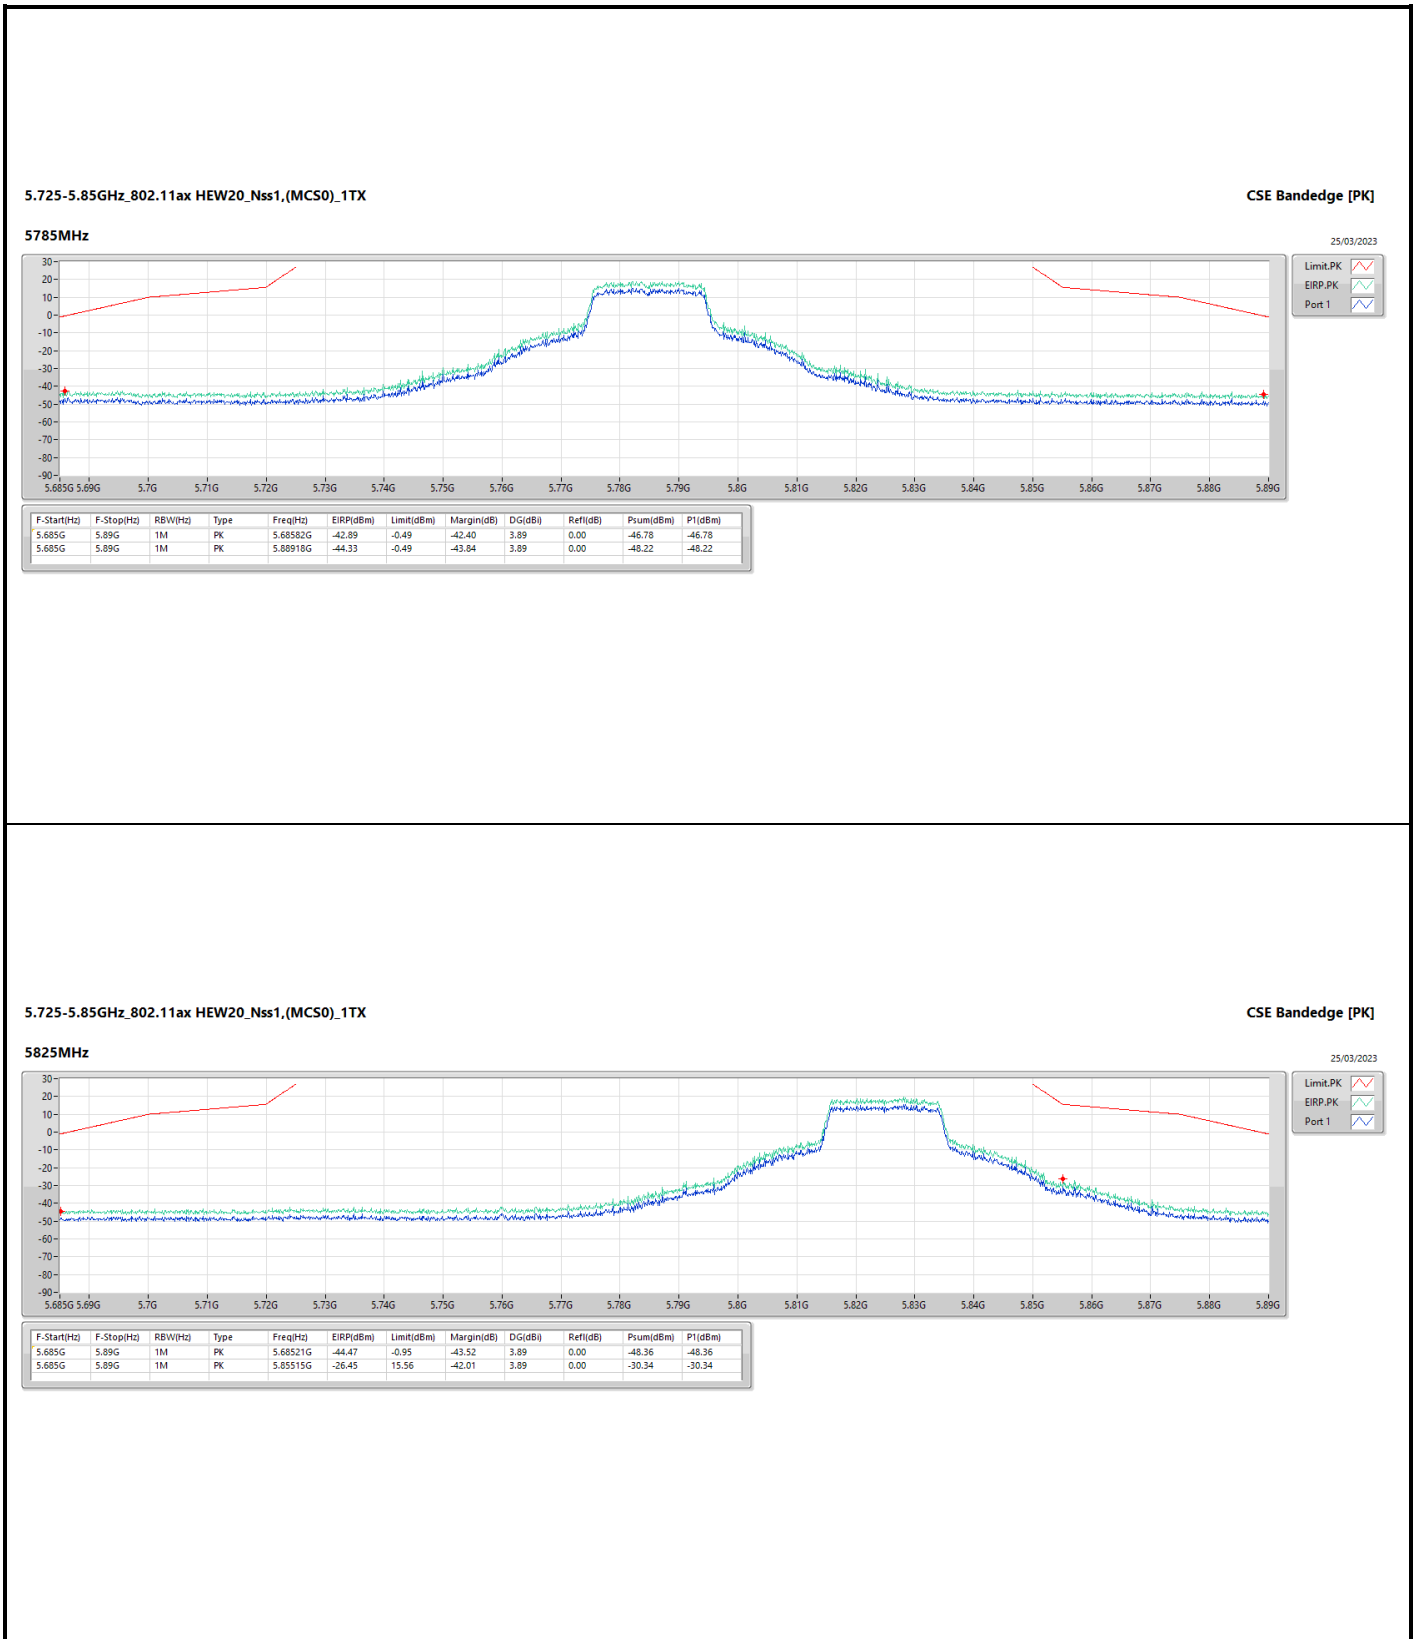

5.15-5.25GHz_802.11ax HEW40_Nss1,(MCS0)_1TX

CSE Bandedge [PK]

5230MHz

25/03/2023

Legend for CSE Bandedge [PK]:
 Limit:PK (Red line)
 ERP:PK (Green line)
 Port 1 (Blue line)

F-Start(Hz)	F-Stop(Hz)	RBW(Hz)	Type	Freq(Hz)	EIRP(dBm)	Limit(dBm)	Margin(dB)	DG(dB)	Ref1(dB)	Psum(dBm)	P1(dBm)
5.07G	5.43G	1M	PK	5.14542G	-41.39	-21.20	-20.19	4.55	0.00	-45.94	-45.94
5.07G	5.43G	1M	PK	5.4273G	-40.88	-21.20	-19.68	4.55	0.00	-45.43	-45.43