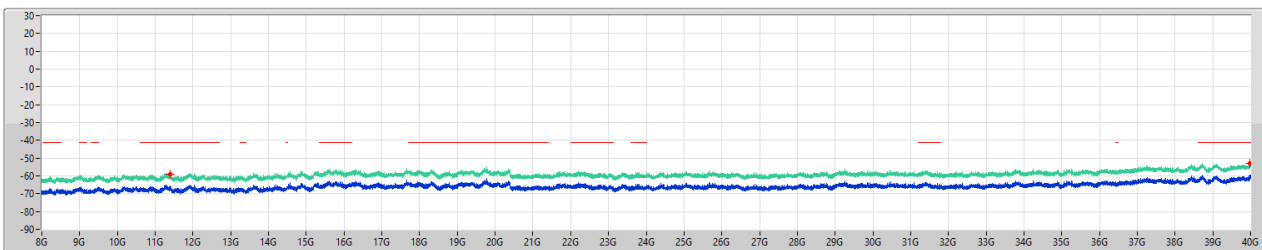

F-Start(Hz)	F-Stop(Hz)	RBW(Hz)	Type	Freq(Hz)	EIRP(dBm)	Limit(dBm)	Margin(dB)	DG(dB)	RefI(dB)	Psum(dBm)	P1(dBm)
8G	40G	1M	AV	11.401G	-59.24	-41.20	-18.04	6.60	0.00	-65.84	-65.84
8G	40G	1M	AV	39.987G	-52.78	-41.20	-11.58	6.60	0.00	-59.38	-59.38