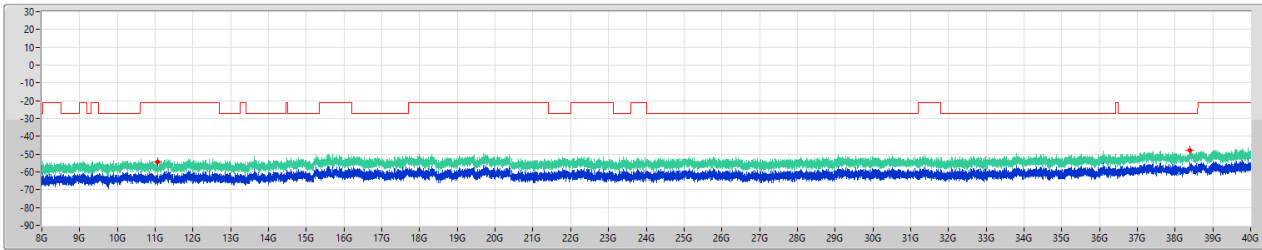

5.47-5.725GHz_802.11ax HEW80_Nss1,(MCS0)_1TX

CSE [PK]

5530MHz

10/04/2023

Limit:PK
EIRP:PK
Port 1

F-Start(Hz)	F-Stop(Hz)	RBW(Hz)	Type	Freq(Hz)	EIRP(dBm)	Limit(dBm)	Margin(dB)	DG(dB)	Ref(dB)	Psum(dBm)	P1(dBm)
8G	40G	1M	PK	11.07G	-54.47	-21.20	-33.27	6.60	0.00	-61.07	-61.07
8G	40G	1M	PK	38.397G	-47.65	-27.00	-20.65	6.60	0.00	-54.25	-54.25

5.47-5.725GHz_802.11ax HEW80_Nss1,(MCS0)_1TX

CSE [AV]

5530MHz

10/04/2023