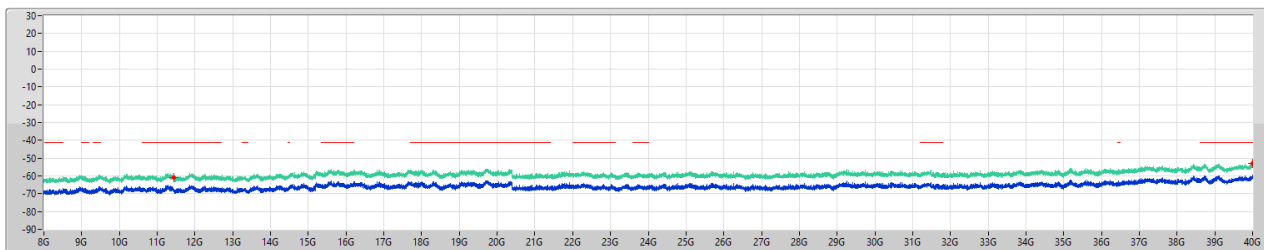

Limit-AV
ERP-AV
Port 1

F-Start(Hz)	F-Stop(Hz)	RBW(Hz)	Type	Freq(Hz)	EIRP(dBm)	Limit(dBm)	Margin(dB)	DG(dB)	RefI(dB)	Psum(dBm)	P1(dBm)
8G	40G	1M	AV	11.43G	-60.73	-41.20	-19.53	6.60	0.00	-67.33	-67.33
8G	40G	1M	AV	39.993G	-53.02	-41.20	-11.82	6.60	0.00	-59.62	-59.62