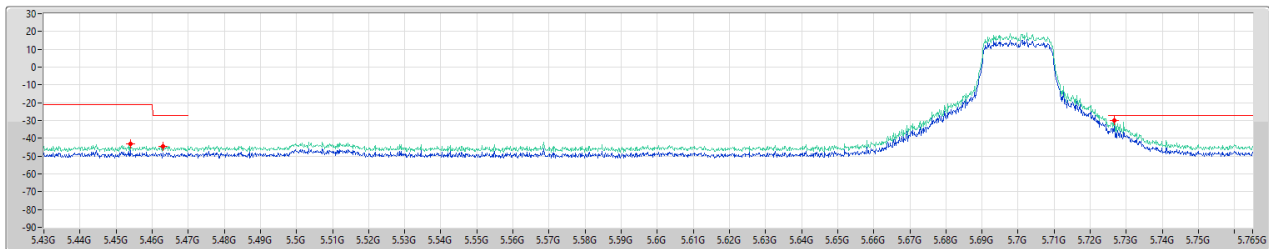

Limit.PK
EIRP.PK
Port 1

F.Start(Hz)	F.Stop(Hz)	RBW(Hz)	Type	Freq(Hz)	EIRP(dBm)	Limit(dBm)	Margin(dB)	DG(dB)	RefI(dB)	Psum(dBm)	P1(dBm)
5.43G	5.765G	1M	PK	5.45395G	-43.29	-21.20	-22.09	3.49	0.00	-46.78	-46.78
5.43G	5.765G	1M	PK	5.463G	-44.57	-27.00	-17.57	3.49	0.00	-48.06	-48.06
5.43G	5.765G	1M	PK	5.72664G	-30.02	-27.00	-3.02	3.49	0.00	-33.51	-33.51