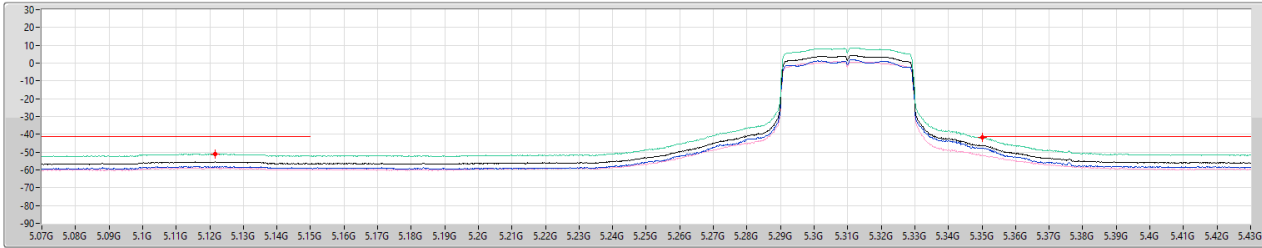

5.25-5.35GHz_802.11ax HEW40_Nss1,(MCS0)_2TX

CSE Bandedge [AV]

5310MHz

25/03/2023

F-Start(Hz)	F-Stop(Hz)	RBW(Hz)	Type	Freq(Hz)	EIRP(dBm)	Limit(dBm)	Margin(dB)	DG(dB)	Ref1(dB)	Psum(dBm)	P1(dBm)	P2(dBm)
5.07G	5.43G	1M	AV	5.12166G	-51.10	-41.20	-9.90	4.37	0.00	-55.47	-58.18	-58.80
5.07G	5.43G	1M	AV	5.35008G	-41.81	-41.20	-0.61	4.37	0.00	-46.18	-47.60	-51.72

5.47-5.725GHz_802.11ax HEW40_Nss1,(MCS0)_2TX

CSE Bandedge [PK]

5510MHz

25/03/2023