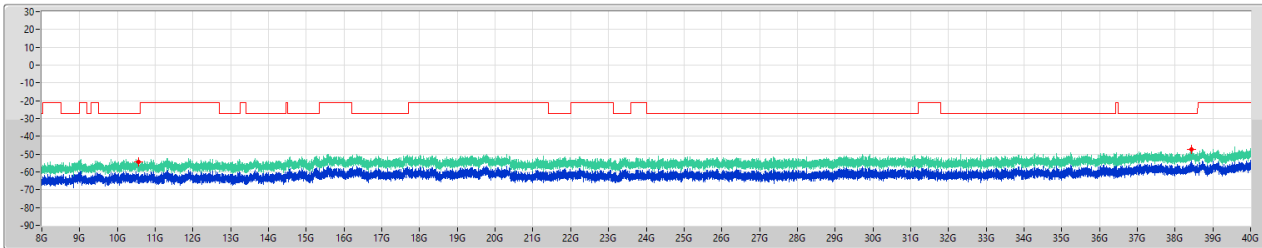

5.25-5.35GHz_802.11ax HEW40_Nss1,(MCS0)_1TX

CSE [PK]

5270MHz

10/04/2023

Limit PK
ERP-PK
Port 1

F-Start(Hz)	F-Stop(Hz)	RBW(Hz)	Type	Freq(Hz)	EIRP(dBm)	Limit(dBm)	Margin(dB)	DG(dB)	Ref1(dB)	Psum(dBm)	P1(dBm)
8G	40G	1M	PK	10.568G	-54.42	-27.00	-27.42	6.60	0.00	-61.02	-61.02
8G	40G	1M	PK	38.44G	-47.40	-27.00	-20.40	6.60	0.00	-54.00	-54.00

5.25-5.35GHz_802.11ax HEW40_Nss1,(MCS0)_1TX

CSE [AV]

5270MHz

10/04/2023