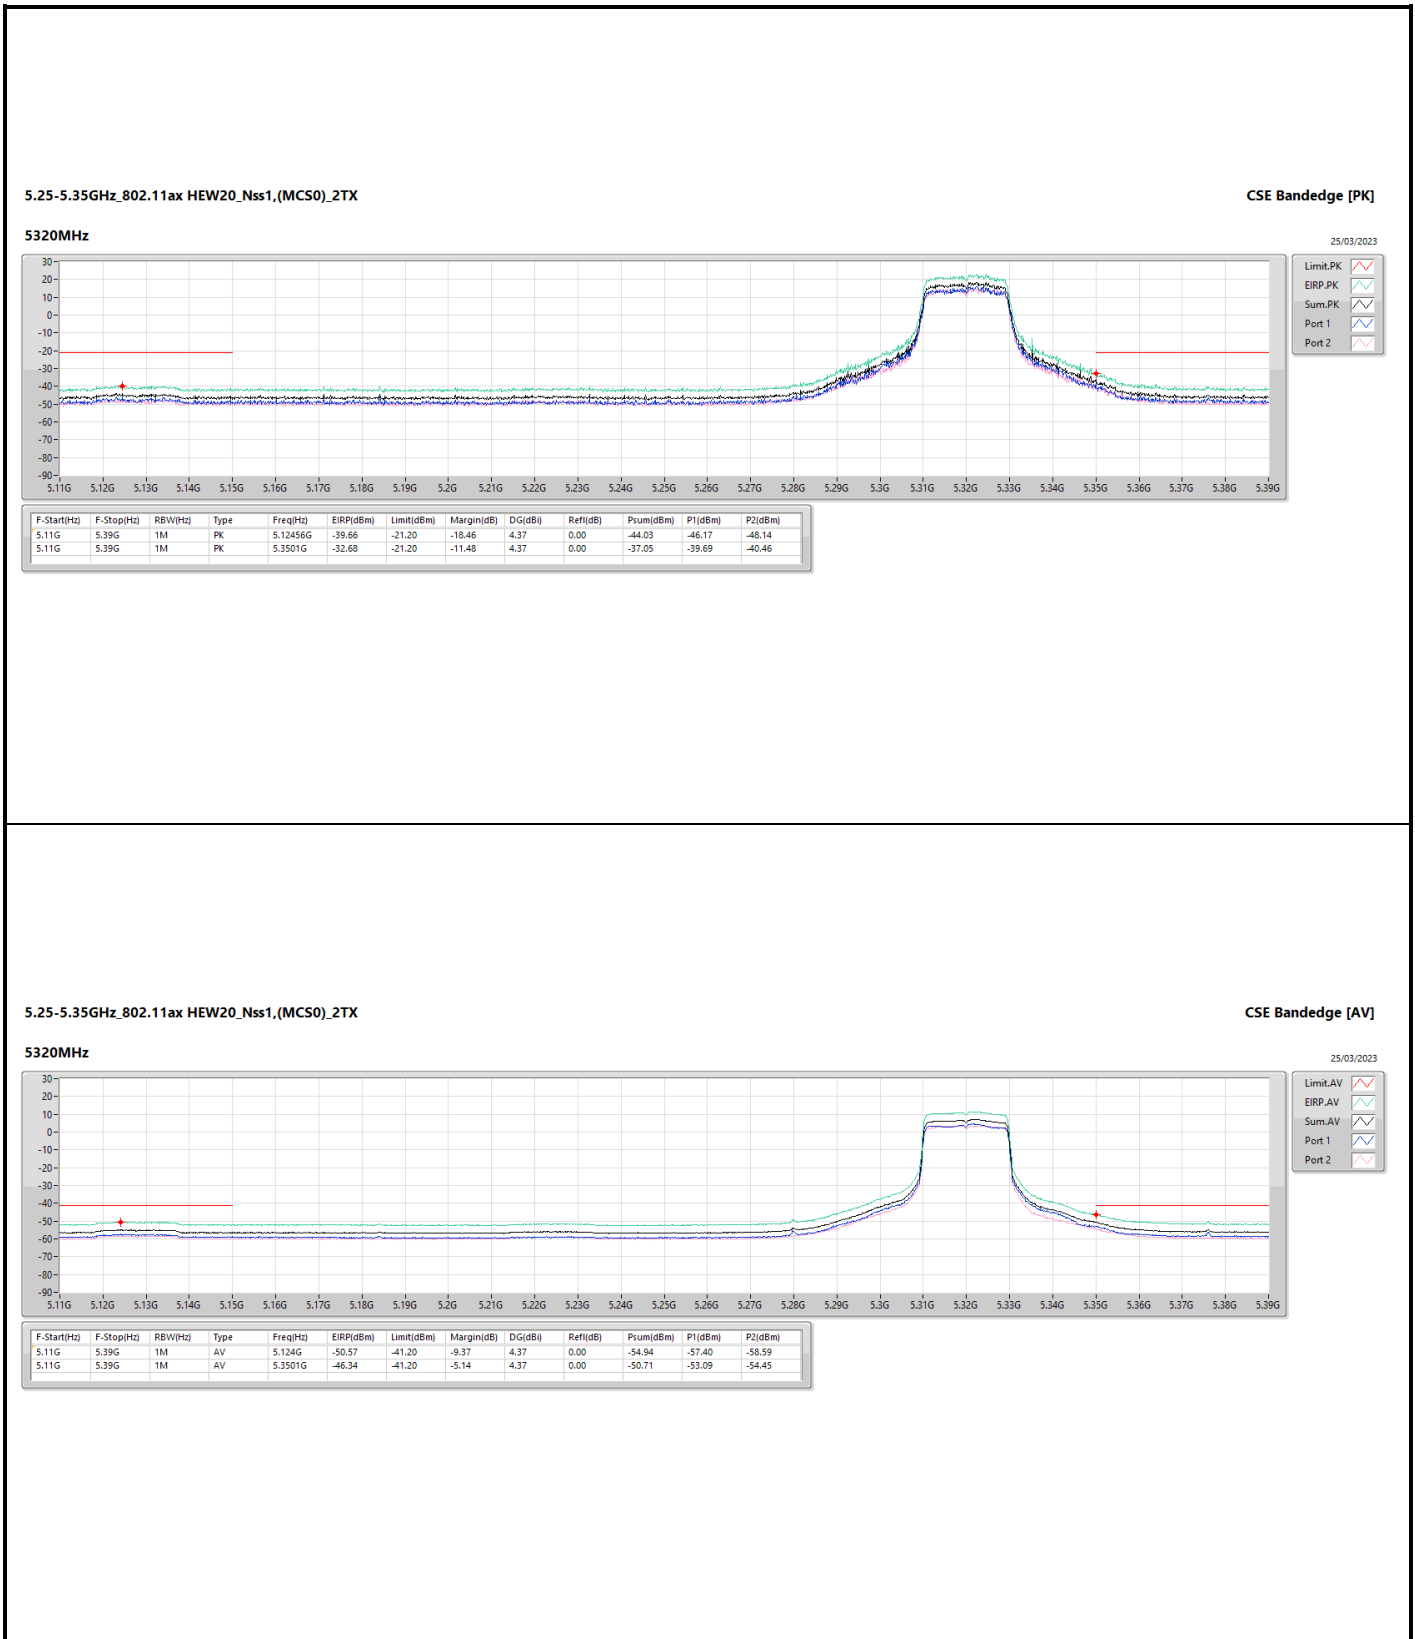

5.25-5.35GHz_802.11ax HEW20_Nss1,(MCS0)_2TX

CSE Bandedge [AV]

5260MHz

25/03/2023

F-Start(Hz)	F-Stop(Hz)	RBW(Hz)	Type	Freq(Hz)	EIRP(dBm)	Limit(dBm)	Margin(dB)	DG(dB)	Ref1(dB)	Psum(dBm)	P1(dBm)	P2(dBm)
5.11G	5.39G	1M	AV	5.14584G	-51.81	-41.20	-10.61	4.37	0.00	-56.18	-58.97	-59.43
5.11G	5.39G	1M	AV	5.376G	-50.60	-41.20	-9.40	4.37	0.00	-54.97	-56.62	-59.97