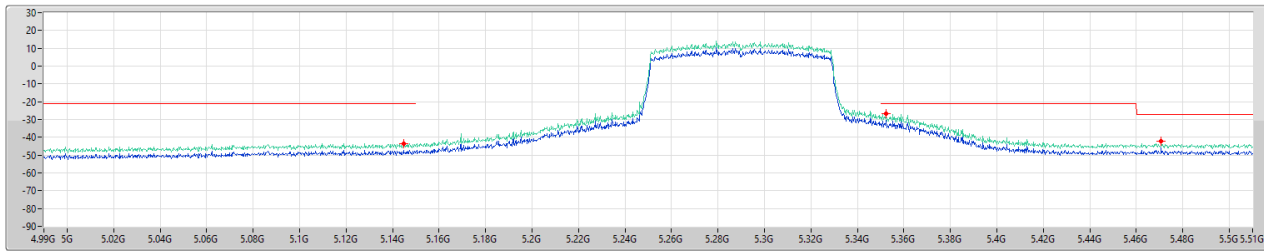

5.25-5.35GHz_802.11ax HEW80_Nss1,(MCS0)_1TX

CSE Bandedge [PK]

5290MHz

25/03/2023

F-Start(Hz)	F-Stop(Hz)	RBW(Hz)	Type	Freq(Hz)	EIRP(dBm)	Limit(dBm)	Margin(dB)	DG(dB)	Ref(dB)	Psum(dBm)	P1(dBm)
4.99G	5.51G	1M	PK	5.1447G	-43.43	-21.20	-22.23	3.80	0.00	-47.23	-47.23
4.99G	5.51G	1M	PK	5.35244G	-26.88	-21.20	-5.68	3.80	0.00	-30.68	-30.68
4.99G	5.51G	1M	PK	5.47074G	-42.17	-27.00	-15.17	3.80	0.00	-45.97	-45.97

5.25-5.35GHz_802.11ax HEW80_Nss1,(MCS0)_1TX

CSE Bandedge [AV]

5290MHz

25/03/2023