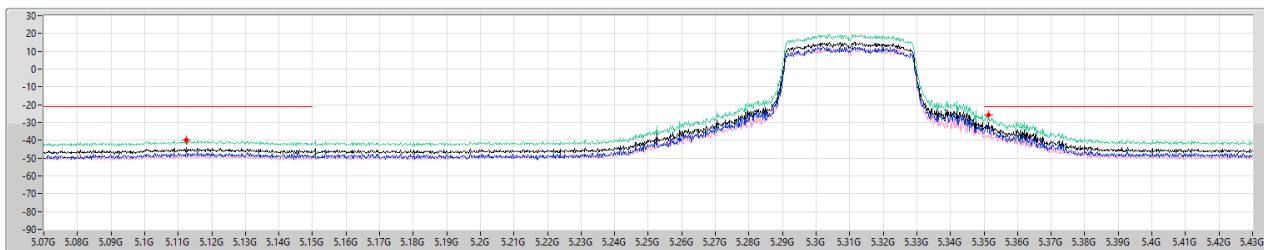

F-Start(Hz)	F-Stop(Hz)	RBW(Hz)	Type	Freq(Hz)	EIRP(dBm)	Limit(dBm)	Margin(dB)	DG(dB)	Ref1(dB)	Psum(dBm)	P1(dBm)	P2(dBm)
5.07G	5.43G	1M	PK	5.11248G	-39.74	-21.20	-18.54	4.37	0.00	-44.11	-46.04	-48.56
5.07G	5.43G	1M	PK	5.35134G	-25.62	-21.20	-4.42	4.37	0.00	-29.99	-30.84	-37.49