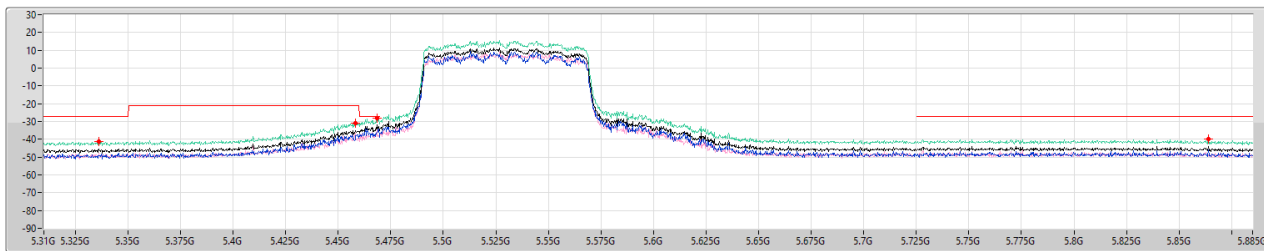

F-Start(Hz)	F-Stop(Hz)	RBW(Hz)	Type	Freq(Hz)	EIRP(dBm)	Limit(dBm)	Margin(dB)	DG(dB)	Ref1(dB)	Psum(dBm)	P1(dBm)	P2(dBm)
5.31G	5.885G	1M	PK	5.33616G	-41.48	-27.00	-14.48	4.05	0.00	-45.53	-49.27	-47.92
5.31G	5.885G	1M	PK	5.45806G	-30.91	-21.20	-9.71	4.05	0.00	-34.96	-40.52	-36.38
5.31G	5.885G	1M	PK	5.46841G	-28.05	-27.00	-1.05	4.05	0.00	-32.10	-36.32	-34.17
5.31G	5.885G	1M	PK	5.86401G	-39.98	-27.00	-12.98	4.05	0.00	-44.03	-45.72	-48.94