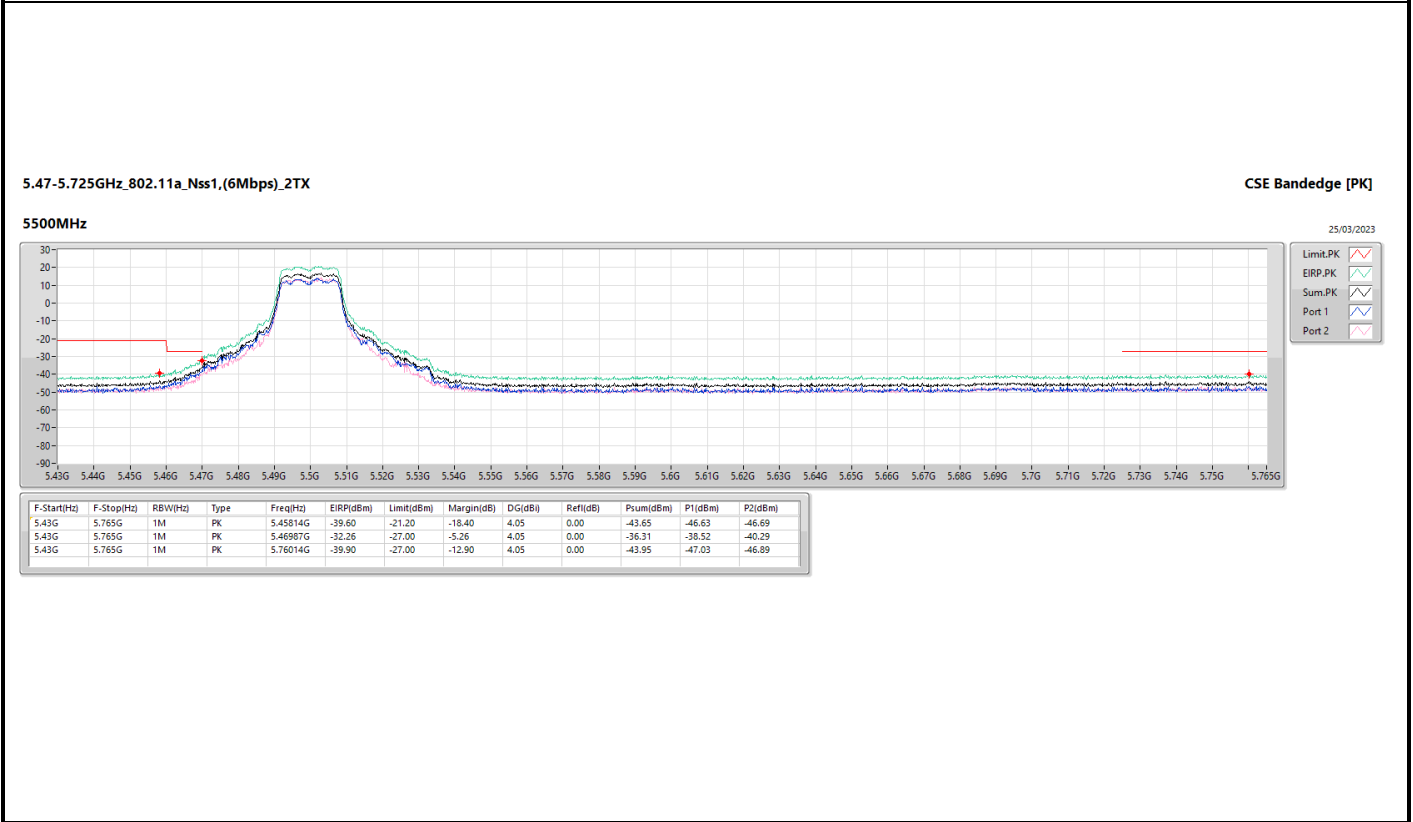

5.47-5.725GHz_802.11a_Nss1,(6Mbps)_2TX

CSE Bandedge [AV]

5500MHz

25/03/2023

- Limit.AV
- EIRP.AV
- Sum.AV
- Port 1
- Port 2

F.Start(Hz)	F.Stop(Hz)	RBW(Hz)	Type	Freq(Hz)	EIRP(dBm)	Limit(dBm)	Margin(dB)	DG(dB)	RefI(dB)	Psum(dBm)	P1(dBm)	P2(dBm)
5.43G	5.765G	1M	AV	5.45965G	-50.77	-41.20	-9.57	4.05	0.00	-54.82	-57.24	-58.52