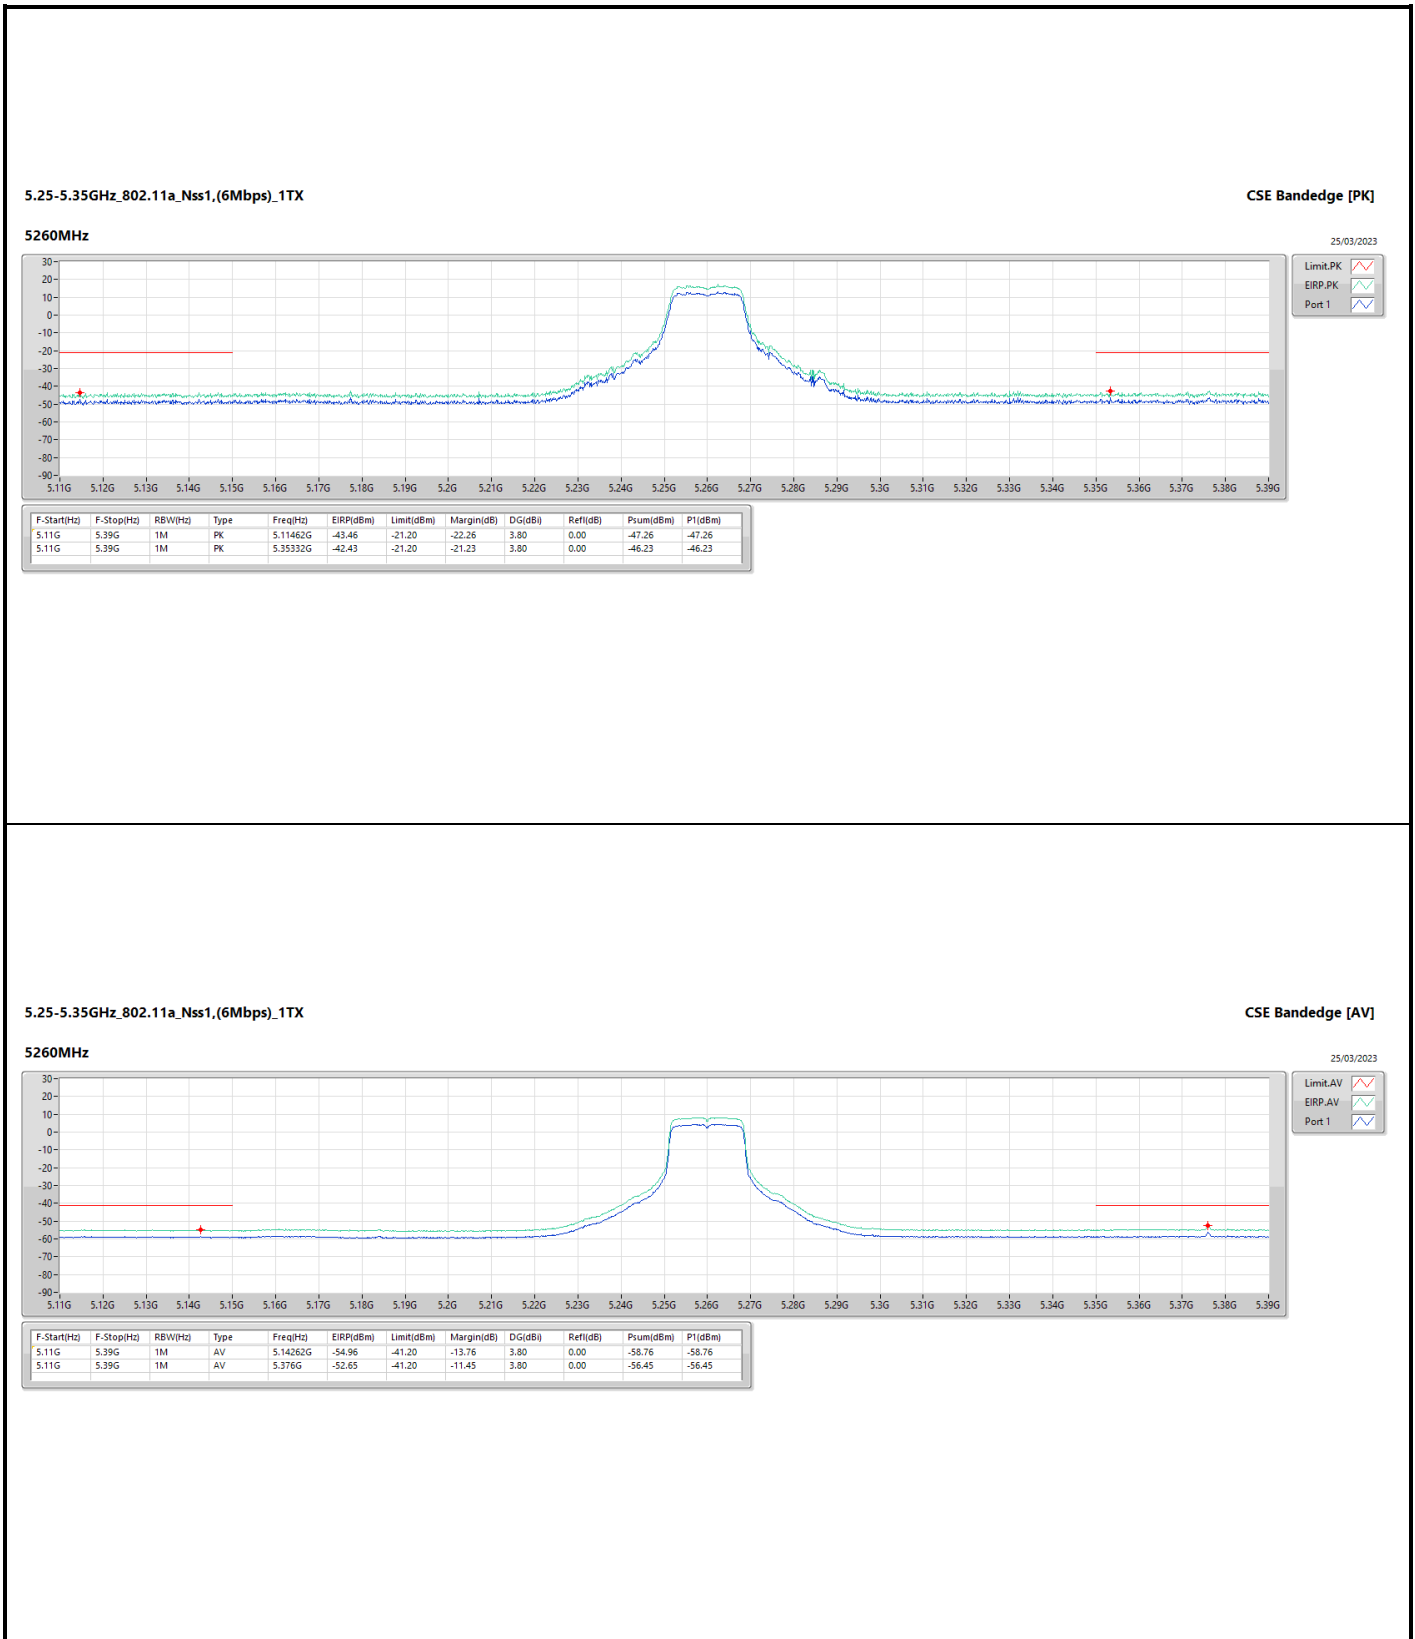

5.15-5.25GHz_802.11a_Nss1,(6Mbps)_1TX

CSE Bandedge [AV]

5180MHz

24/03/2023

F-Start(Hz)	F-Stop(Hz)	RBW(Hz)	Type	Freq(Hz)	EIRP(dBm)	Limit(dBm)	Margin(dB)	DG(dB)	RefI(dB)	Psum(dBm)	P1(dBm)
5.11G	5.39G	1M	AV	5.1499G	-47.56	-41.20	-6.36	4.55	0.00	-52.11	-52.11
5.11G	5.39G	1M	AV	5.37572G	-51.32	-41.20	-10.12	4.55	0.00	-55.87	-55.87