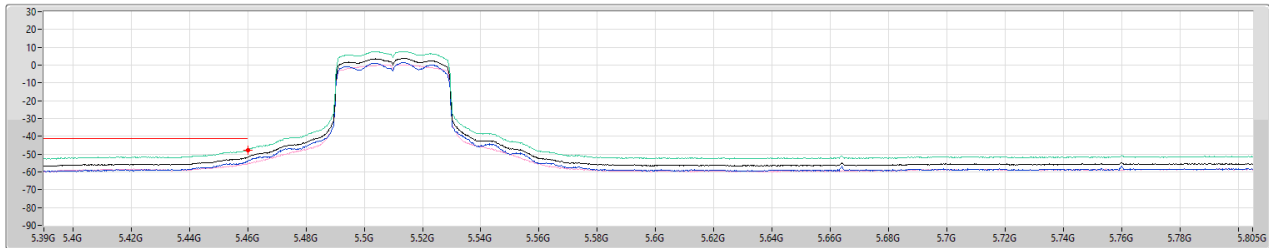

5.47-5.725GHz_802.11ax_HEW40_Nss1_(MCS0)_2TX

CSE Bandedge [AV]

5510MHz

25/03/2023

- Limit.AV
- EIRP.AV
- Sum.AV
- Port 1
- Port 2

F.Start(Hz)	F.Stop(Hz)	RBW(Hz)	Type	Freq(Hz)	EIRP(dBm)	Limit(dBm)	Margin(dB)	DG(dB)	RefI(dB)	Psum(dBm)	P1(dBm)	P2(dBm)
5.39G	5.805G	1M	AV	5.45993G	-47.76	-41.20	-6.56	4.05	0.00	-51.81	-54.13	-55.63

5.47-5.725GHz_802.11ax_HEW40_Nss1_(MCS0)_2TX

CSE Bandedge [PK]

5550MHz

25/03/2023