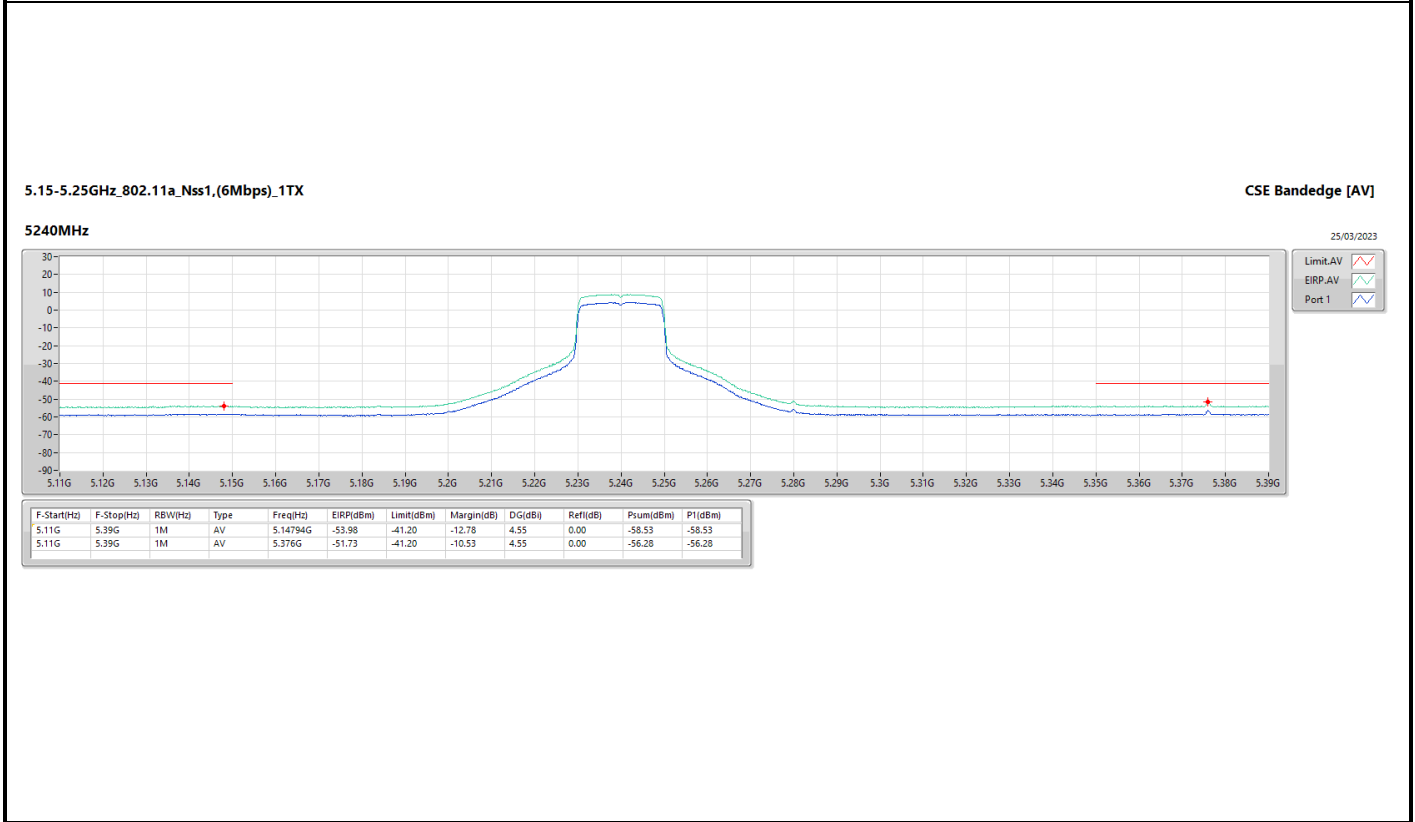

5.25-5.35GHz_802.11a_Nss1,(6Mbps)_1TX

CSE Bandedge [PK]

5300MHz

25/03/2023

Legend for CSE Bandedge [PK]:

- Limit:PK (Red line)
- ERP:PK (Green line)
- Port 1 (Blue line)

F-Start(Hz)	F-Stop(Hz)	RBW(Hz)	Type	Freq(Hz)	EIRP(dBm)	Limit(dBm)	Margin(dB)	DG(dB)	Ref1(dB)	Psum(dBm)	P1(dBm)
5.11G	5.39G	1M	PK	5.1135G	-43.07	-21.20	-21.87	3.80	0.00	-46.87	-46.87
5.11G	5.39G	1M	PK	5.36032G	-42.24	-21.20	-21.04	3.80	0.00	-46.04	-46.04