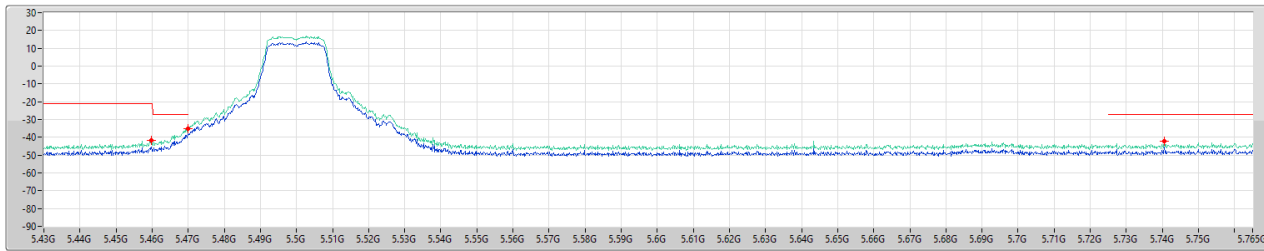

5.47-5.725GHz_802.11a_Nss1,(6Mbps)_1TX

CSE Bandedge [PK]

5500MHz

25/03/2023

F.Start(Hz)	F.Stop(Hz)	RBW(Hz)	Type	Freq(Hz)	EIRP(dBm)	Limit(dBm)	Margin(dB)	DG(dB)	RefI(dB)	Psum(dBm)	P1(dBm)
5.43G	5.765G	1M	PK	5.45982G	-41.95	-21.20	-20.75	3.49	0.00	-45.44	-45.44
5.43G	5.765G	1M	PK	5.46987G	-35.12	-27.00	-8.12	3.49	0.00	-38.61	-38.61
5.43G	5.765G	1M	PK	5.74055G	-42.13	-27.00	-15.13	3.49	0.00	-45.62	-45.62

5.47-5.725GHz_802.11a_Nss1,(6Mbps)_1TX

CSE Bandedge [AV]

5500MHz

25/03/2023