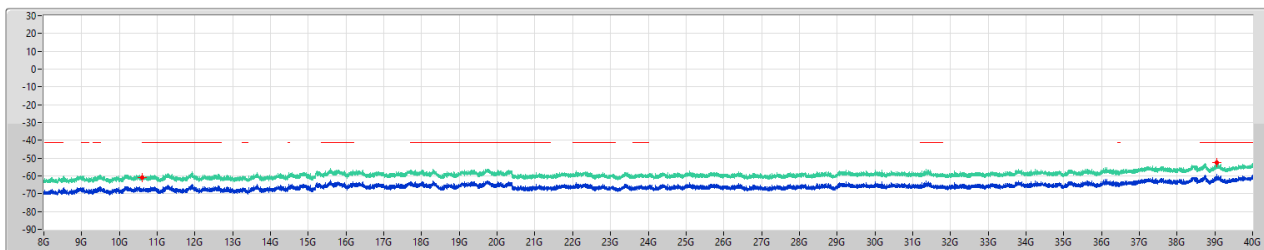

Limit:AV
ERP:AV
Port 1

F-Start(Hz)	F-Stop(Hz)	RBW(Hz)	Type	Freq(Hz)	EIRP(dBm)	Limit(dBm)	Margin(dB)	DG(dB)	Ref1(dB)	Psum(dBm)	P1(dBm)
8G	40G	1M	AV	10.6G	-60.90	-41.20	-19.70	6.60	0.00	-67.50	-67.50
8G	40G	1M	AV	39.054G	-52.47	-41.20	-11.27	6.60	0.00	-59.07	-59.07