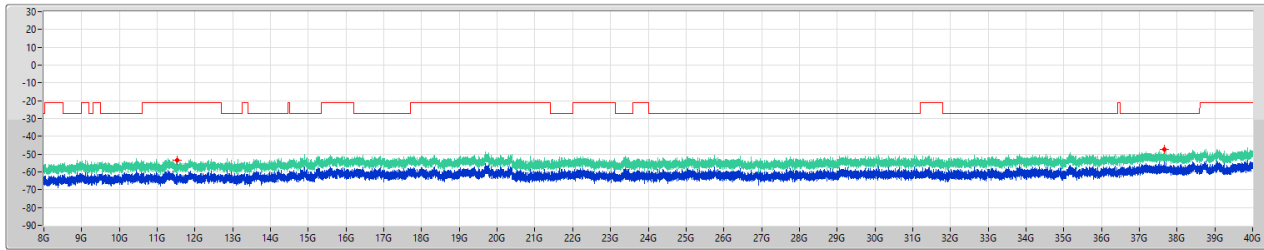

5.725-5.85GHz_802.11ax HEW80_Nss1,(MCS0)_1TX

CSE [PK]

5775MHz

10/04/2023

Limit-PK
ERP-PK
Port 1

F-Start(Hz)	F-Stop(Hz)	RBW(Hz)	Type	Freq(Hz)	EIRP(dBm)	Limit(dBm)	Margin(dB)	DG(dB)	RefI(dB)	Psum(dBm)	P1(dBm)
8G	40G	1M	PK	11.522G	-53.60	-21.20	-32.40	6.60	0.00	-60.20	-60.20
8G	40G	1M	PK	37.666G	-47.54	-27.00	-20.54	6.60	0.00	-54.14	-54.14

5.725-5.85GHz_802.11ax HEW80_Nss1,(MCS0)_1TX

CSE [AV]

5775MHz

10/04/2023