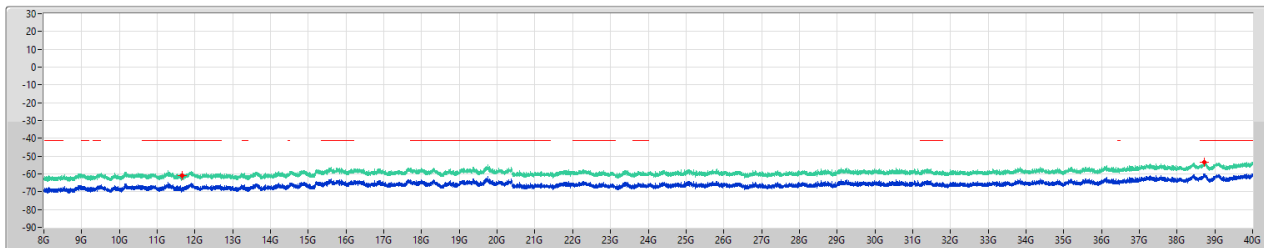

Limit:AV ☒

ERP:AV ☒

Port 1 ☒

F-Start(Hz)	F-Stop(Hz)	RBW(Hz)	Type	Freq(Hz)	EIRP(dBm)	Limit(dBm)	Margin(dB)	DG(dB)	Ref(dB)	Psum(dBm)	P1(dBm)
8G	40G	1M	AV	11.65G	-60.91	-41.20	-19.71	6.60	0.00	-67.51	-67.51
8G	40G	1M	AV	37.715G	-53.35	-41.20	-12.15	6.60	0.00	-59.95	-59.95