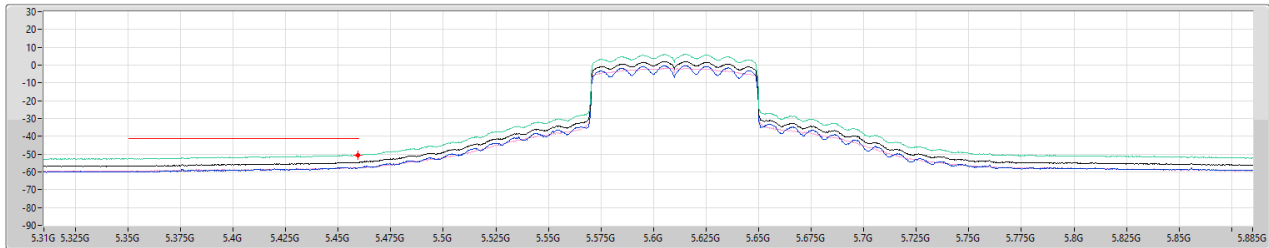

5.47-5.725GHz_802.11ax HEW80_Nss1,(MCS0)_2TX

CSE Bandedge [AV]

5610MHz

25/03/2023

F.Start(Hz)	F.Stop(Hz)	RBW(Hz)	Type	Freq(Hz)	EIRP(dBm)	Limit(dBm)	Margin(dB)	DG(dB)	RefI(dB)	Psum(dBm)	P1(dBm)	P2(dBm)
5.31G	5.885G	1M	AV	5.45921G	-50.58	-41.20	-9.38	4.05	0.00	-54.63	-57.86	-57.44

5.47-5.725GHz_802.11ax HEW80_Nss1,(MCS0)_2TX

CSE Bandedge [PK]

5690MHz Straddle 5.47-5.725GHz

25/03/2023