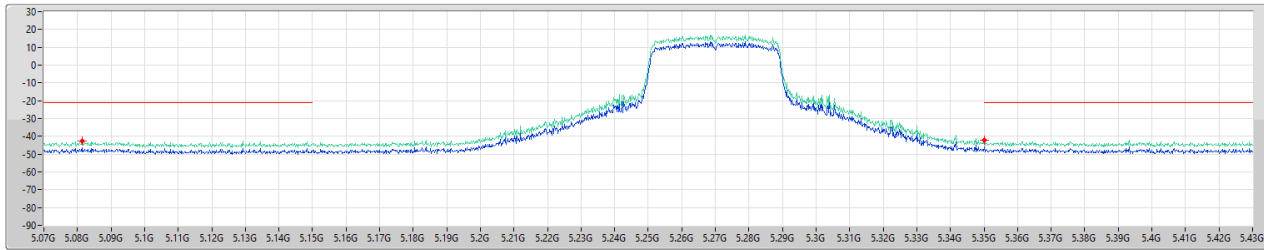

5.25-5.35GHz_802.11ax HEW40_Nss1,(MCS0)_1TX

CSE Bandedge [PK]

5270MHz

25/03/2023

F-Start(Hz)	F-Stop(Hz)	RBW(Hz)	Type	Freq(Hz)	EIRP(dBm)	Limit(dBm)	Margin(dB)	DG(dB)	Ref1(dB)	Psum(dBm)	P1(dBm)
5.07G	5.43G	1M	PK	5.08134G	-42.48	-21.20	-21.28	3.80	0.00	-46.28	-46.28
5.07G	5.43G	1M	PK	5.35008G	-42.26	-21.20	-21.06	3.80	0.00	-46.06	-46.06

5.25-5.35GHz_802.11ax HEW40_Nss1,(MCS0)_1TX

CSE Bandedge [AV]

5270MHz

25/03/2023