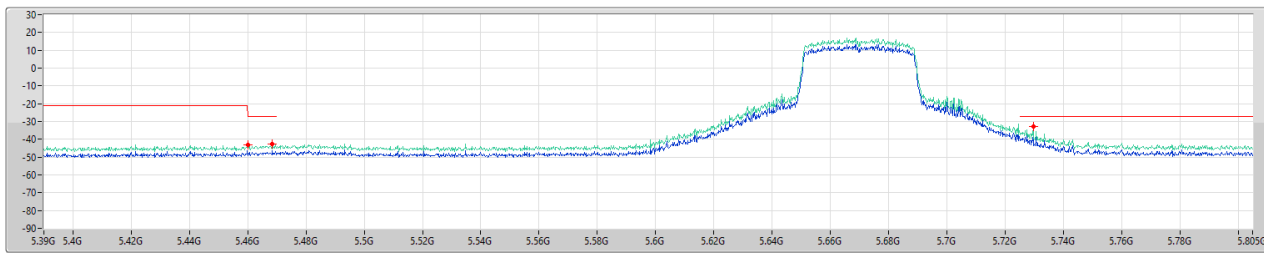

5.47-5.725GHz_802.11ax HEW40_Nss1,(MCS0)_1TX

CSE Bandedge [PK]

5670MHz

25/03/2023

F.Start(Hz)	F.Stop(Hz)	RBW(Hz)	Type	Freq(Hz)	EIRP(dBm)	Limit(dBm)	Margin(dB)	DG(dB)	RefI(dB)	Psum(dBm)	P1(dBm)
5.39G	5.805G	1M	PK	5.45993G	-43.00	-21.20	-21.80	3.49	0.00	-46.49	-46.49
5.39G	5.805G	1M	PK	5.46844G	-42.87	-27.00	-15.87	3.49	0.00	-46.36	-46.36
5.39G	5.805G	1M	PK	5.72966G	-33.01	-27.00	-6.01	3.49	0.00	-36.50	-36.50

5.47-5.725GHz_802.11ax HEW40_Nss1,(MCS0)_1TX

CSE Bandedge [AV]

5670MHz

25/03/2023