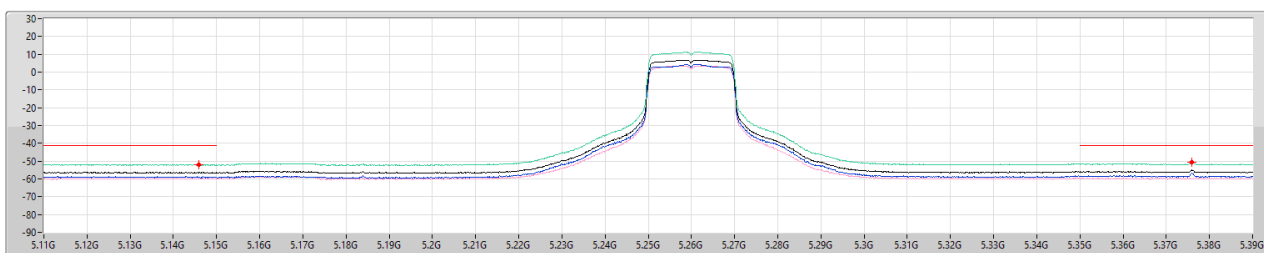

F-Start(Hz)	F-Stop(Hz)	RBW(Hz)	Type	Freq(Hz)	EIRP(dBm)	Limit(dBm)	Margin(dB)	DG(dB)	Ref1(dB)	Psum(dBm)	P1(dBm)	P2(dBm)
5.11G	5.39G	1M	AV	5.14584G	-51.81	-41.20	-10.61	4.37	0.00	-56.18	-58.97	-59.43
5.11G	5.39G	1M	AV	5.376G	-50.60	-41.20	-9.40	4.37	0.00	-54.97	-56.62	-59.97