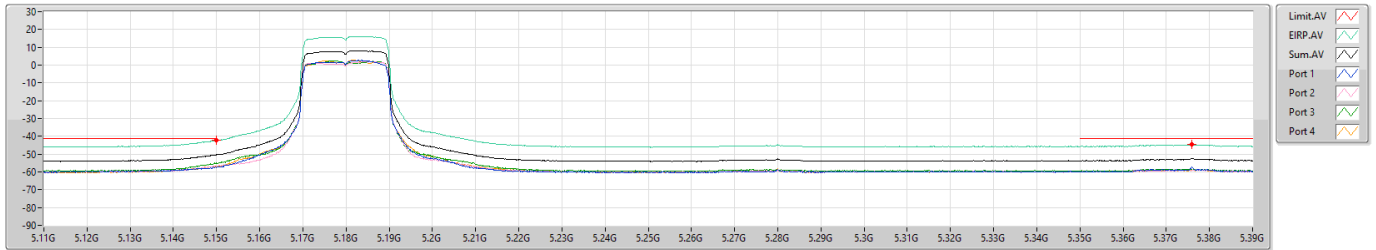

5.15-5.25GHz_802.11ax HEW20_Nss1,(MCS0)_4TX

CSE Bandedge [AV]

5180MHz

25/03/2023

F-Start(Hz)	F-Stop(Hz)	RBW(Hz)	Type	Freq(Hz)	EIRP(dBm)	Limit(dBm)	Margin(dB)	DG(dB)	Ref1(dB)	Psum(dBm)	P1(dBm)	P2(dBm)	P3(dBm)	P4(dBm)
5.11G	5.39G	1M	AV	5.1499G	-42.37	-41.20	-1.17	8.02	0.00	-50.39	-57.53	-56.81	-54.94	-56.81
5.11G	5.39G	1M	AV	5.376G	-44.42	-41.20	-3.22	8.02	0.00	-52.44	-57.16	-59.24	-58.78	-59.00

5.15-5.25GHz_802.11ax HEW20_Nss1,(MCS0)_4TX

CSE Bandedge [PK]

5200MHz

25/03/2023