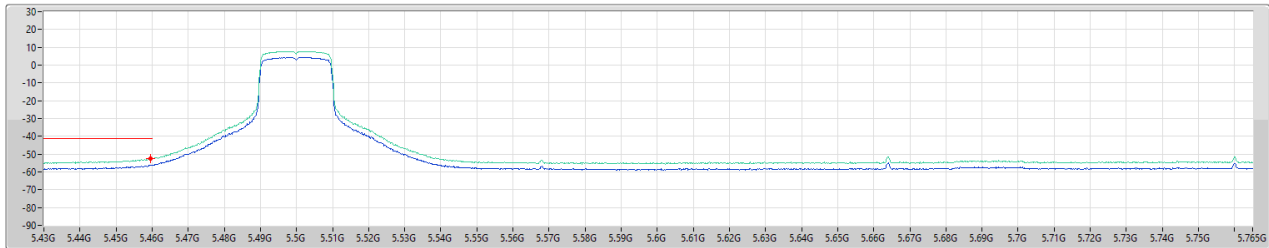

5.47-5.725GHz_802.11ax_HEW20_Nss1,(MCS0)_1TX

CSE Bandedge [AV]

5500MHz

25/03/2023

F.Start(Hz)	F.Stop(Hz)	RBW(Hz)	Type	Freq(Hz)	EIRP(dBm)	Limit(dBm)	Margin(dB)	DG(dB)	RefI(dB)	Psum(dBm)	P1(dBm)
5.43G	5.765G	1M	AV	5.45948G	-52.56	-41.20	-11.36	3.49	0.00	-56.05	-56.05

5.47-5.725GHz_802.11ax_HEW20_Nss1,(MCS0)_1TX

CSE Bandedge [PK]

5580MHz

25/03/2023