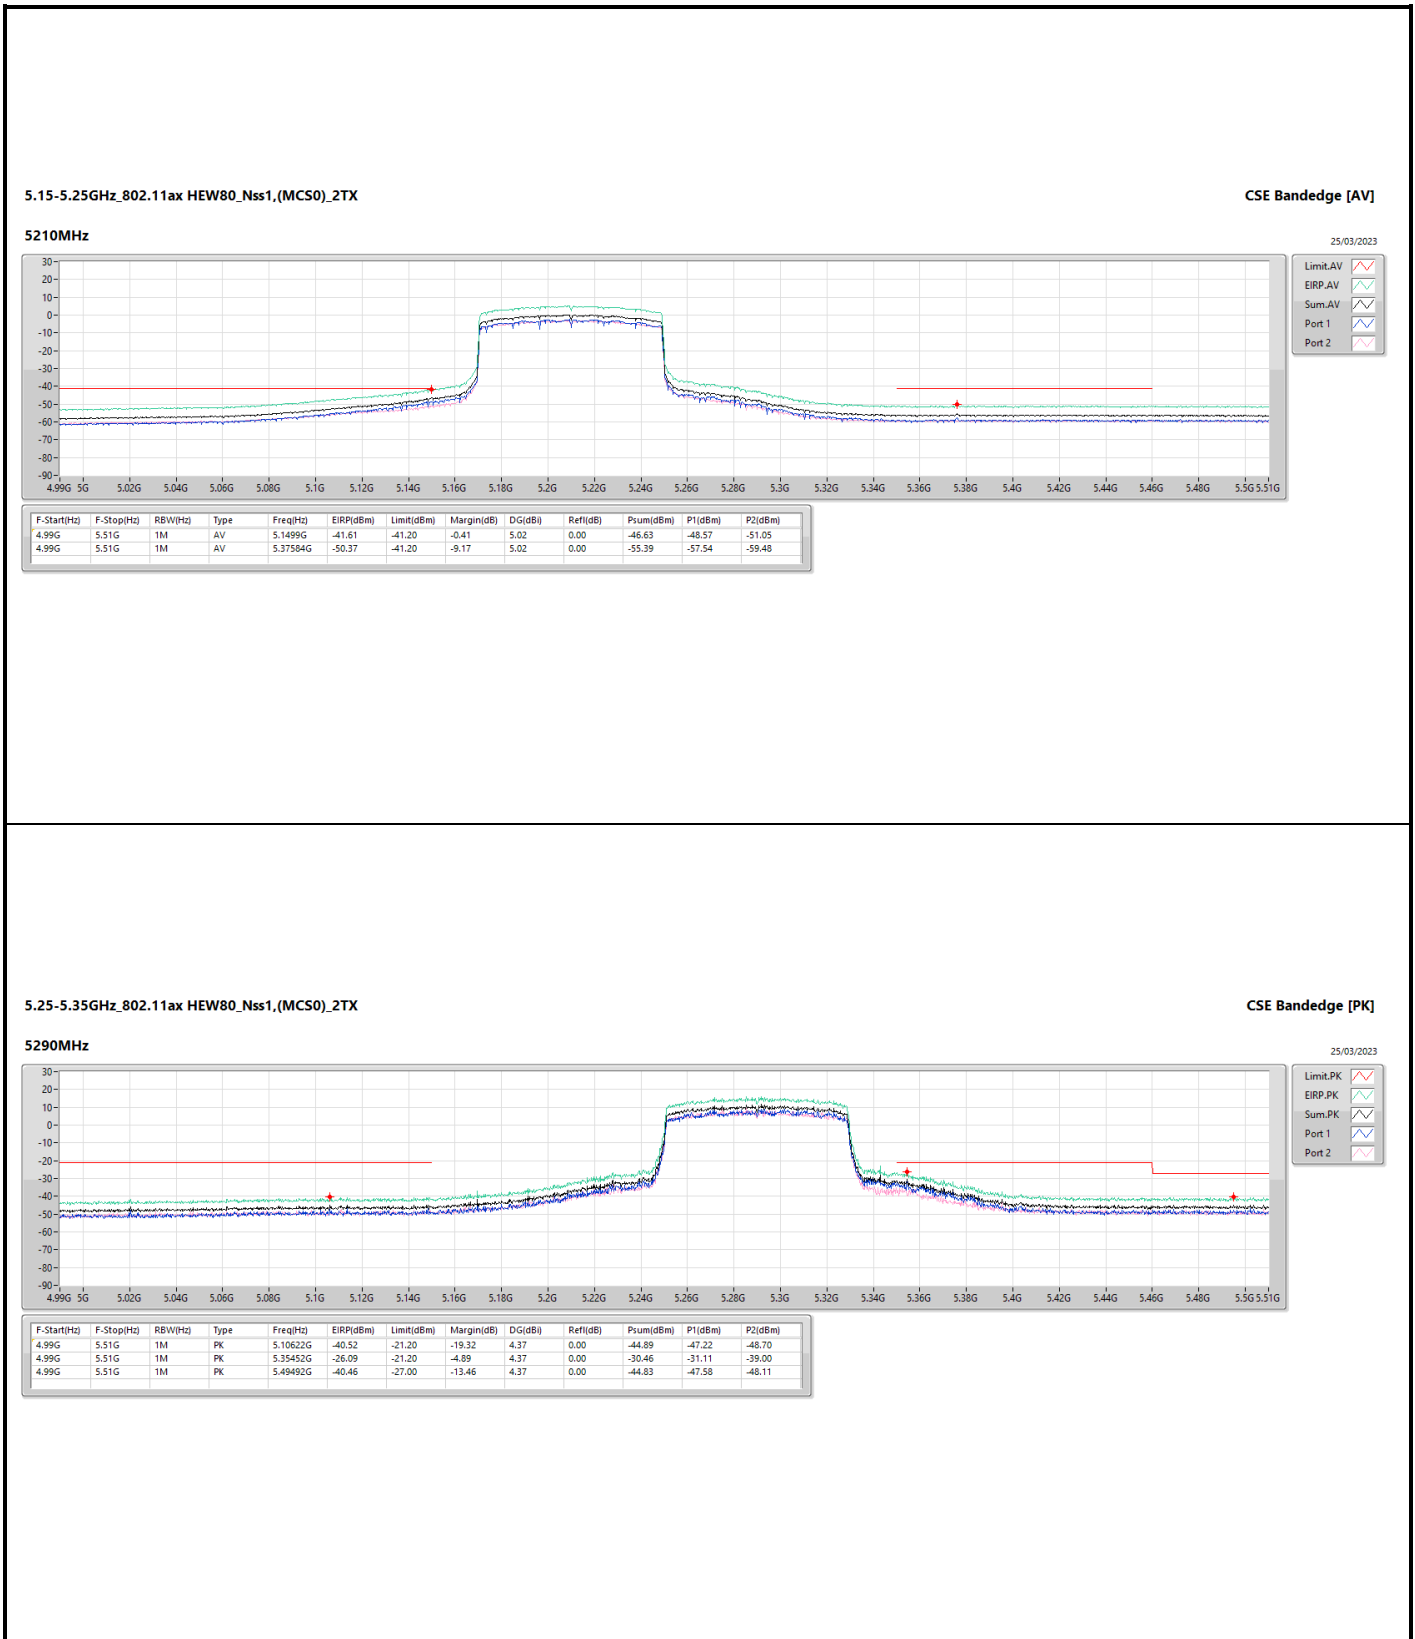

5.15-5.25GHz_802.11ax HEW80_Nss1,(MCS0)_2TX

CSE Bandedge [PK]

5210MHz

25/03/2023

F-Start(Hz)	F-Stop(Hz)	RBW(Hz)	Type	Freq(Hz)	EIRP(dBm)	Limit(dBm)	Margin(dB)	DG(dB)	Ref1(dB)	Psum(dBm)	P1(dBm)	P2(dBm)
4.99G	5.51G	1M	PK	5.14808G	-27.06	-21.20	-5.86	5.02	0.00	-32.08	-34.72	-35.50
4.99G	5.51G	1M	PK	5.40314G	-39.71	-21.20	-18.51	5.02	0.00	-44.73	-46.64	-46.99
4.99G	5.51G	1M	PK	5.4827G	-40.29	-27.00	-13.29	5.02	0.00	-45.31	-47.52	-48.30