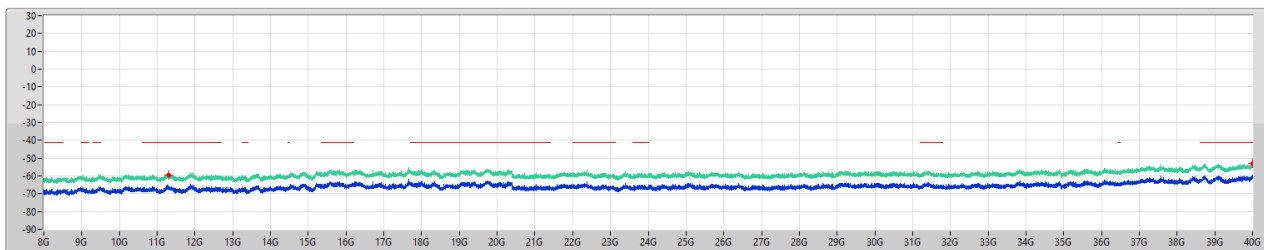

Limit-AV
ERP-AV
Port 1

F-Start(Hz)	F-Stop(Hz)	RBW(Hz)	Type	Freq(Hz)	EIRP(dBm)	Limit(dBm)	Margin(dB)	DG(dB)	Ref(dB)	Psum(dBm)	P1(dBm)
8G	40G	1M	AV	11.319G	-59.46	-41.20	-18.26	6.60	0.00	-66.06	-66.06
8G	40G	1M	AV	39.998G	-53.02	-41.20	-11.82	6.60	0.00	-59.62	-59.62