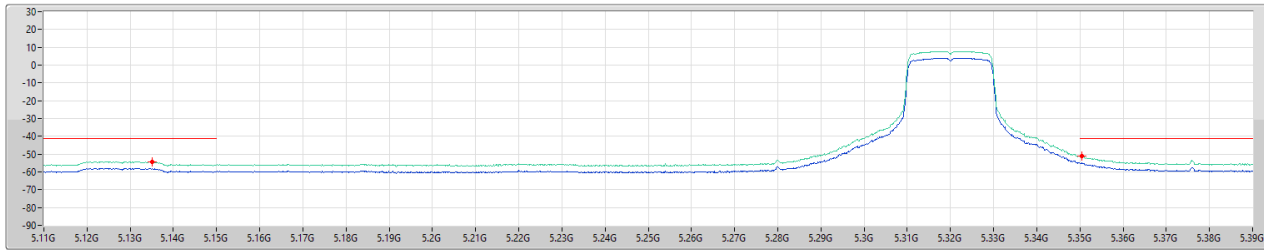

5.25-5.35GHz_802.11ax HEW20_Nss1,(MCS0)_1TX

CSE Bandedge [AV]

5320MHz

25/03/2023

F-Start(Hz)	F-Stop(Hz)	RBW(Hz)	Type	Freq(Hz)	EIRP(dBm)	Limit(dBm)	Margin(dB)	DG(dB)	RefI(dB)	Psum(dBm)	P1(dBm)
5.11G	5.39G	1M	AV	5.13506G	-54.26	-41.20	-13.06	3.80	0.00	-58.06	-58.06
5.11G	5.39G	1M	AV	5.35038G	-51.26	-41.20	-10.06	3.80	0.00	-55.06	-55.06

5.47-5.725GHz_802.11ax HEW20_Nss1,(MCS0)_1TX

CSE Bandedge [PK]

5500MHz

25/03/2023