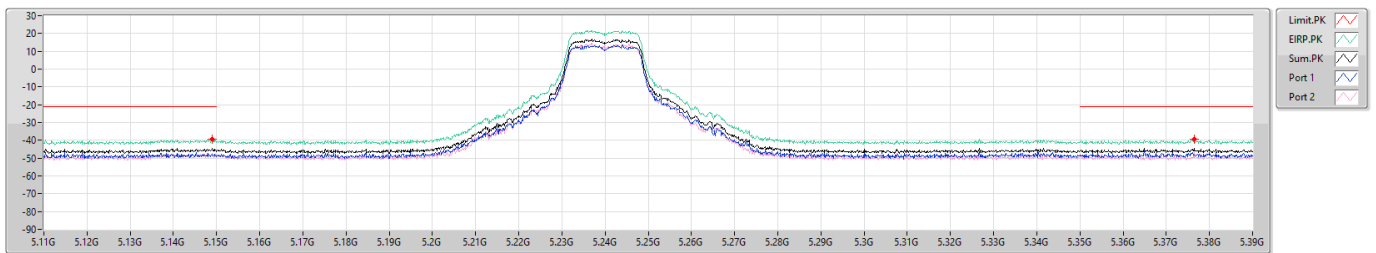

F-Start(Hz)	F-Stop(Hz)	RBW(Hz)	Type	Freq(Hz)	EIRP(dBm)	Limit(dBm)	Margin(dB)	DG(dB)	Ref1(dB)	Psum(dBm)	P1(dBm)	P2(dBm)
5.11G	5.39G	1M	PK	5.14906G	-39.57	-21.20	-18.37	5.02	0.00	-44.59	-47.78	-47.42
5.11G	5.39G	1M	PK	5.37642G	-39.44	-21.20	-18.24	5.02	0.00	-44.46	-48.16	-46.88