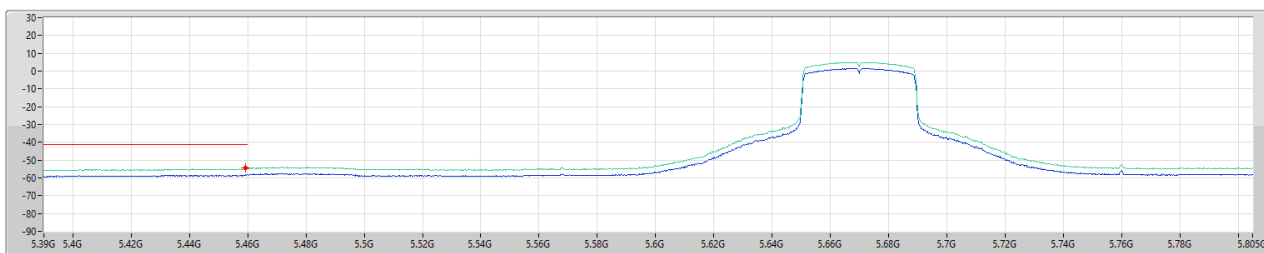

F.Start(Hz)	F.Stop(Hz)	RBW(Hz)	Type	Freq(Hz)	EIRP(dBm)	Limit(dBm)	Margin(dB)	DG(dB)	RefI(dB)	Psum(dBm)	P1(dBm)
5.39G	5.805G	1M	AV	5.45931G	-54.50	-41.20	-13.30	3.49	0.00	-57.99	-57.99