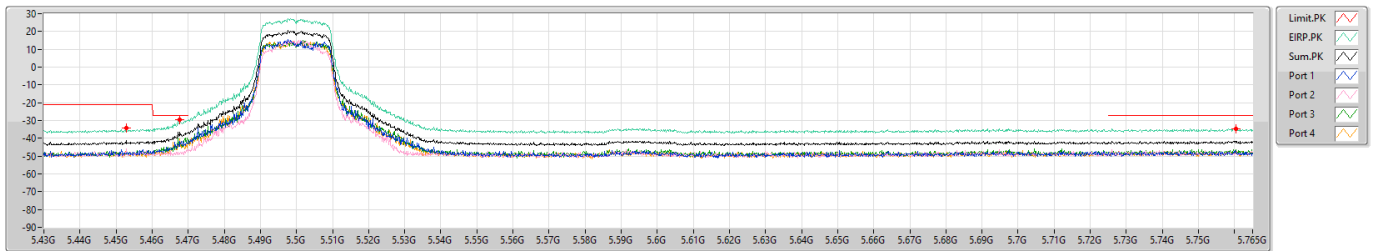

F-Start(Hz)	F-Stop(Hz)	RBW(Hz)	Type	Freq(Hz)	EIRP(dBm)	Limit(dBm)	Margin(dB)	DG(dB)	Ref1(dB)	Psum(dBm)	P1(dBm)	P2(dBm)	P3(dBm)	P4(dBm)
5.43G	5.765G	1M	PK	5.45278G	-34.31	-21.20	-13.11	6.91	0.00	-41.22	-48.43	-46.02	-49.17	-46.18
5.43G	5.765G	1M	PK	5.46769G	-29.65	-27.00	-2.65	6.91	0.00	-36.56	-41.66	-46.70	-43.33	-40.31
5.43G	5.765G	1M	PK	5.76031G	-34.60	-27.00	-7.60	6.91	0.00	-41.51	-47.46	-48.38	-46.30	-48.30