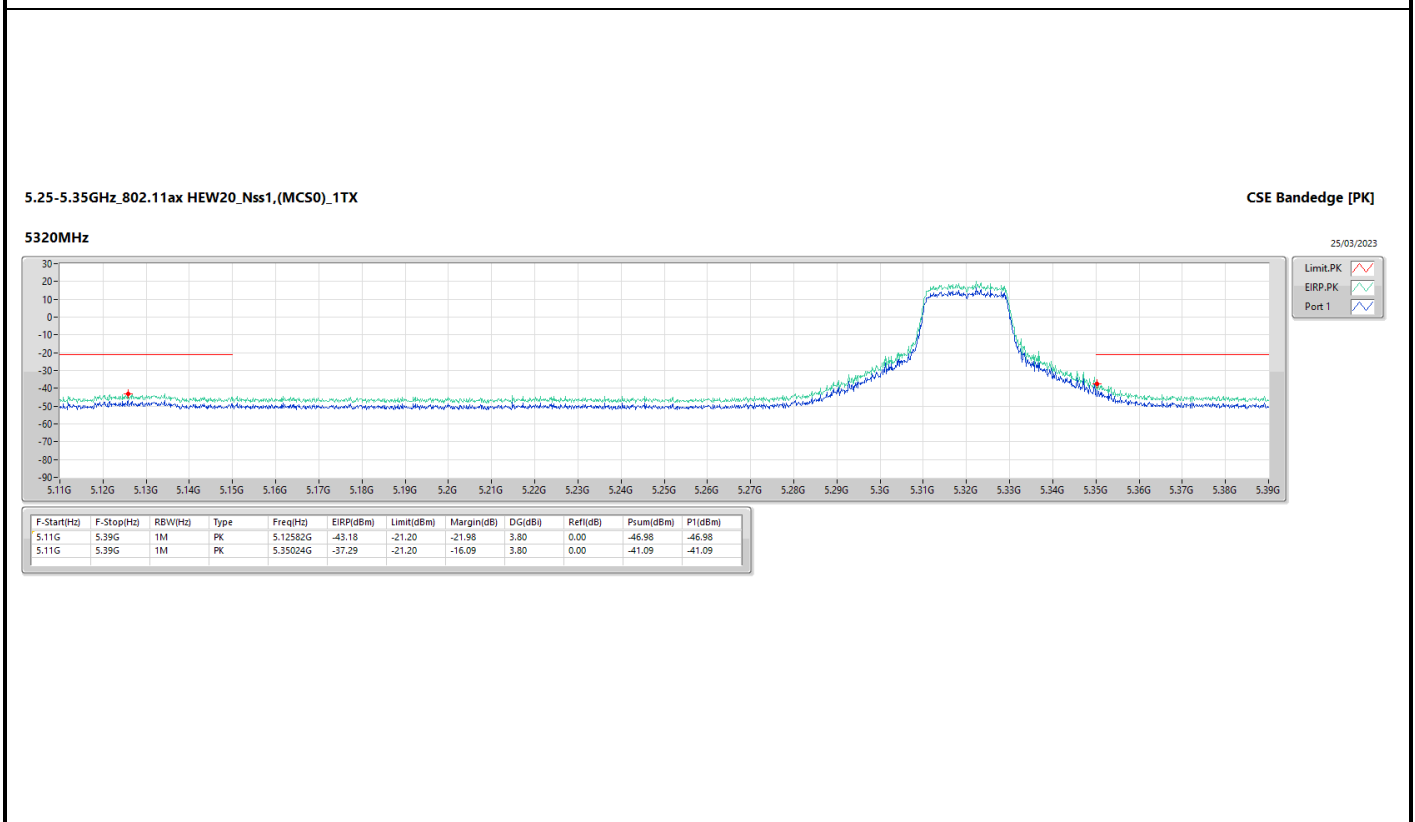

5.25-5.35GHz_802.11ax HEW20_Nss1,(MCS0)_1TX

CSE Bandedge [PK]

5300MHz

25/03/2023

F-Start(Hz)	F-Stop(Hz)	RBW(Hz)	Type	Freq(Hz)	EIRP(dBm)	Limit(dBm)	Margin(dB)	DG(dB)	Ref1(dB)	Psum(dBm)	P1(dBm)
5.11G	5.39G	1M	PK	5.11518G	-42.25	-21.20	-21.05	3.80	0.00	-46.05	-46.05
5.11G	5.39G	1M	PK	5.3515G	-43.40	-21.20	-22.20	3.80	0.00	-47.20	-47.20