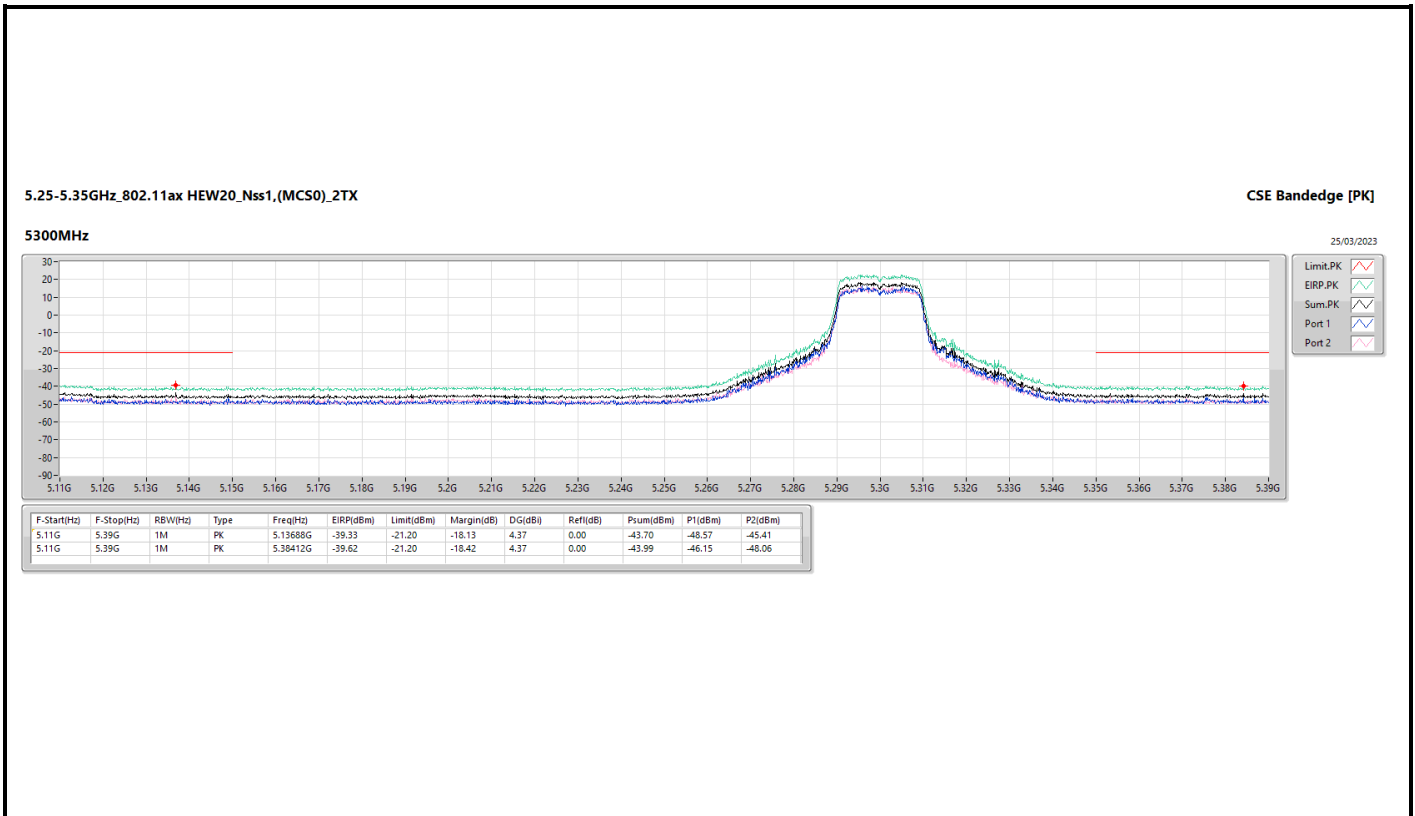

5.25-5.35GHz_802.11ax HEW20_Nss1,(MCS0)_2TX

CSE Bandedge [AV]

5260MHz

25/03/2023

F-Start(Hz)	F-Stop(Hz)	RBW(Hz)	Type	Freq(Hz)	EIRP(dBm)	Limit(dBm)	Margin(dB)	DG(dB)	Ref1(dB)	Psum(dBm)	P1(dBm)	P2(dBm)
5.11G	5.39G	1M	AV	5.14584G	-51.81	-41.20	-10.61	4.37	0.00	-56.18	-58.97	-59.43
5.11G	5.39G	1M	AV	5.376G	-50.60	-41.20	-9.40	4.37	0.00	-54.97	-56.62	-59.97