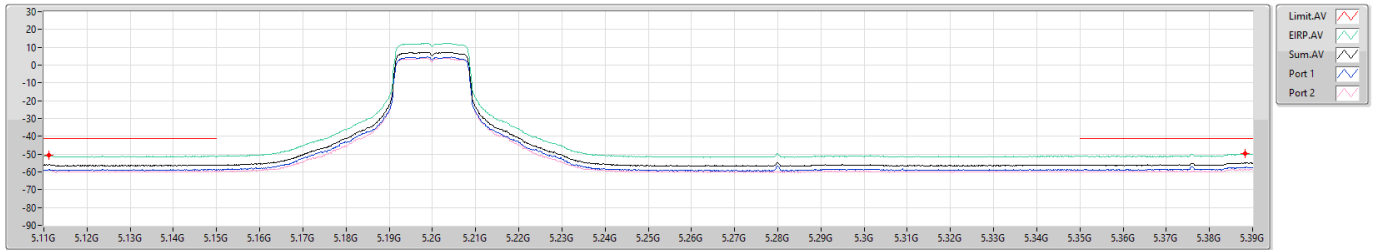

5.15-5.25GHz_802.11a_Nss1,(6Mbps)_2TX

CSE Bandedge [AV]

5200MHz

25/03/2023

F-Start(Hz)	F-Stop(Hz)	RBW(Hz)	Type	Freq(Hz)	EIRP(dBm)	Limit(dBm)	Margin(dB)	DG(dB)	Ref1(dB)	Psum(dBm)	P1(dBm)	P2(dBm)
5.11G	5.39G	1M	AV	5.11112G	-50.79	-41.20	-9.59	5.02	0.00	-55.81	-58.61	-59.05
5.11G	5.39G	1M	AV	5.38832G	-49.83	-41.20	-8.63	5.02	0.00	-54.85	-57.29	-58.51

5.15-5.25GHz_802.11a_Nss1,(6Mbps)_2TX

CSE Bandedge [PK]

5240MHz

25/03/2023