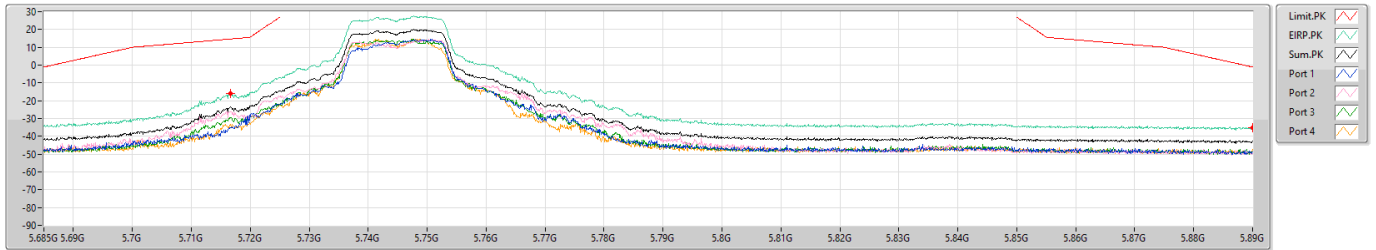

5.725-5.85GHz_802.11a_Nss1,(6Mbps)_4TX

CSE Bandedge [PK]

5745MHz

25/03/2023

F-Start(Hz)	F-Stop(Hz)	RBW(Hz)	Type	Freq(Hz)	EIRP(dBm)	Limit(dBm)	Margin(dB)	DG(dB)	RefI(dB)	Psum(dBm)	P1(dBm)	P2(dBm)	P3(dBm)	P4(dBm)
5.685G	5.89G	1M	PK	5.71667G	-16.16	14.67	-30.83	7.51	0.00	-23.67	-34.97	-26.17	-29.66	-33.20
5.685G	5.89G	1M	PK	5.89G	-35.21	-1.10	-34.11	7.51	0.00	-42.72	-48.71	-49.86	-49.49	-47.34

5.725-5.85GHz_802.11a_Nss1,(6Mbps)_4TX

CSE Bandedge [PK]

5785MHz

25/03/2023