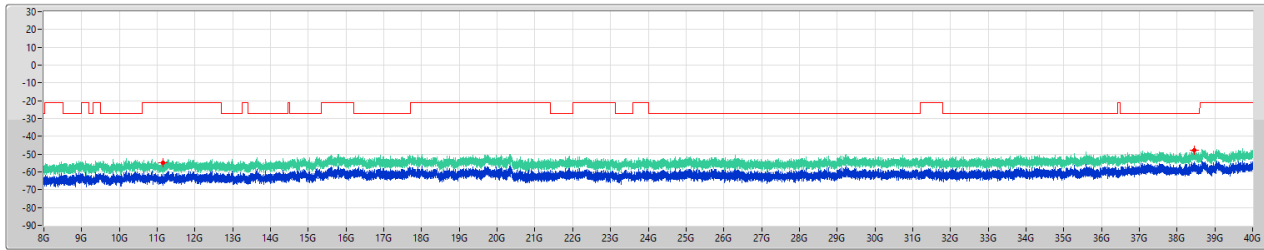

5.47-5.725GHz_802.11ax HEW20_Nss1,(MCS0)_1TX

CSE [PK]

5580MHz

10/04/2023

Limit:PK

ERP:PK

Port 1

F-Start(Hz)	F-Stop(Hz)	RBW(Hz)	Type	Freq(Hz)	EIRP(dBm)	Limit(dBm)	Margin(dB)	DG(dB)	Ref(dB)	Psum(dBm)	P1(dBm)
8G	40G	1M	PK	11.155G	-55.02	-21.20	-33.82	6.60	0.00	-61.62	-61.62
8G	40G	1M	PK	38.449G	-47.70	-27.00	-20.70	6.60	0.00	-54.30	-54.30