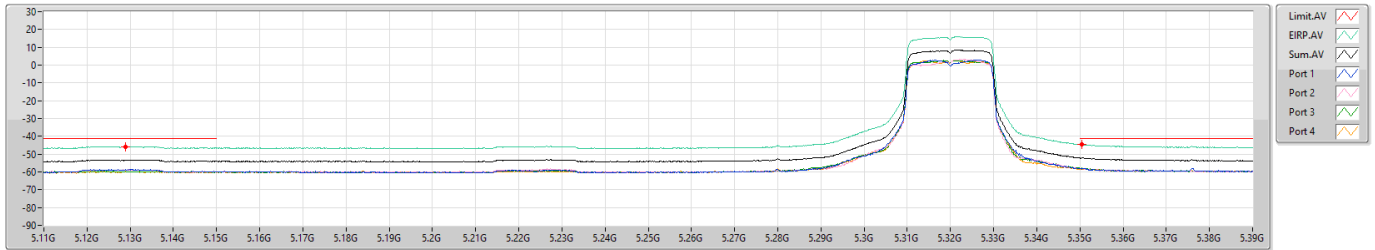

5.25-5.35GHz_802.11ax HEW20_Nss1,(MCS0)_4TX

CSE Bandedge [AV]

5320MHz

25/03/2023

F-Start(Hz)	F-Stop(Hz)	RBW(Hz)	Type	Freq(Hz)	EIRP(dBm)	Limit(dBm)	Margin(dB)	DG(dB)	Ref1(dB)	Psum(dBm)	P1(dBm)	P2(dBm)	P3(dBm)	P4(dBm)
5.11G	5.39G	1M	AV	5.1289G	-45.85	-41.20	-4.65	7.47	0.00	-53.32	-58.79	-59.01	-59.70	-59.95
5.11G	5.39G	1M	AV	5.35038G	-44.70	-41.20	-3.50	7.47	0.00	-52.17	-58.04	-58.24	-58.04	-58.45

5.47-5.725GHz_802.11ax HEW20_Nss1,(MCS0)_4TX

CSE Bandedge [PK]

5500MHz

25/03/2023