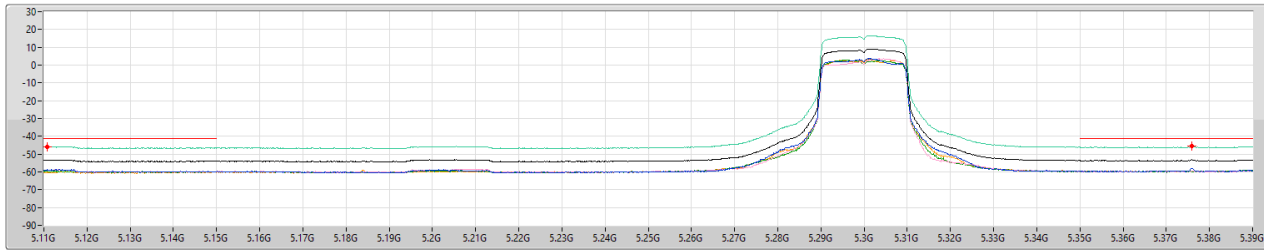

5.25-5.35GHz_802.11ax HEW20_Nss1,(MCS0)_4TX

CSE Bandedge [AV]

5300MHz

25/03/2023

F-Start(Hz)	F-Stop(Hz)	RBW(Hz)	Type	Freq(Hz)	EIRP(dBm)	Limit(dBm)	Margin(dB)	DG(dB)	Ref1(dB)	Psum(dBm)	P1(dBm)	P2(dBm)	P3(dBm)	P4(dBm)
5.11G	5.39G	1M	AV	5.1107G	-45.82	-41.20	-4.62	7.47	0.00	-53.29	-58.61	-59.05	-59.74	-59.99
5.11G	5.39G	1M	AV	5.376G	-45.65	-41.20	-4.45	7.47	0.00	-53.12	-57.93	-59.72	-59.72	-59.47

5.25-5.35GHz_802.11ax HEW20_Nss1,(MCS0)_4TX

CSE Bandedge [PK]

5320MHz

25/03/2023