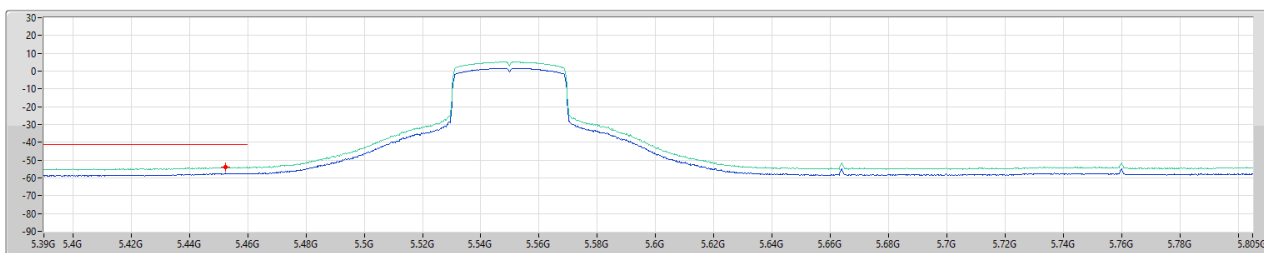

F.Start(Hz)	F.Stop(Hz)	RBW(Hz)	Type	Freq(Hz)	EIRP(dBm)	Limit(dBm)	Margin(dB)	DG(dB)	RefI(dB)	Psum(dBm)	P1(dBm)
5.39G	5.805G	1M	AV	5.45246G	-53.76	-41.20	-12.56	3.49	0.00	-57.25	-57.25