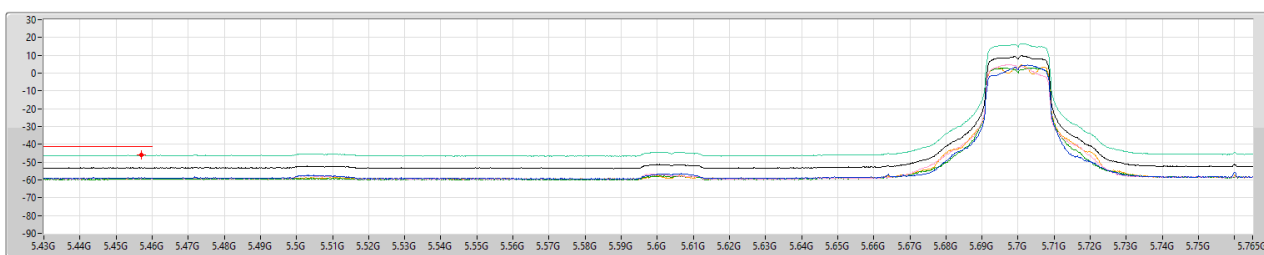

- Limit.AV
- EIRP.AV
- Sum.AV
- Port 1
- Port 2
- Port 3
- Port 4

F.Start(Hz)	F.Stop(Hz)	RBW(Hz)	Type	Freq(Hz)	EIRP(dBm)	Limit(dBm)	Margin(dB)	DG(dB)	RefI(dB)	Psum(dBm)	P1(dBm)	P2(dBm)	P3(dBm)	P4(dBm)
5.43G	5.765G	1M	AV	5.45697G	-46.11	-41.20	-4.91	6.91	0.00	-53.02	-58.75	-58.99	-59.48	-58.99