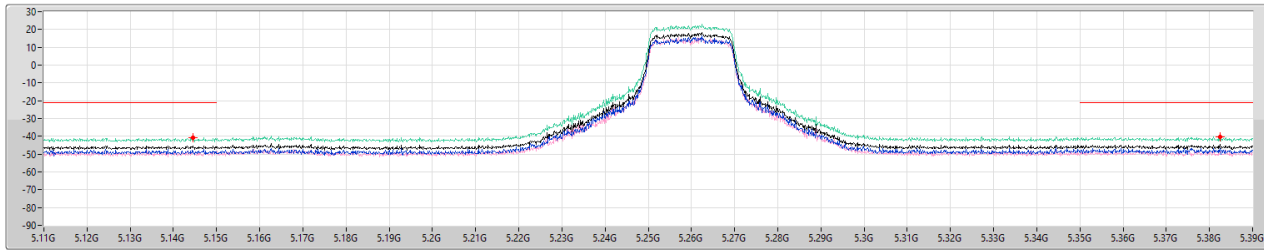

5.25-5.35GHz_802.11ax HEW20_Nss1,(MCS0)_2TX

CSE Bandedge [PK]

5260MHz

25/03/2023

F-Start(Hz)	F-Stop(Hz)	RBW(Hz)	Type	Freq(Hz)	EIRP(dBm)	Limit(dBm)	Margin(dB)	DG(dB)	Ref1(dB)	Psum(dBm)	P1(dBm)	P2(dBm)
5.11G	5.39G	1M	PK	5.14458G	-40.88	-21.20	-19.68	4.37	0.00	-45.25	-48.10	-48.42
5.11G	5.39G	1M	PK	5.38244G	-40.30	-21.20	-19.10	4.37	0.00	-44.67	-46.97	-48.53

5.25-5.35GHz_802.11ax HEW20_Nss1,(MCS0)_2TX

CSE Bandedge [AV]

5260MHz

25/03/2023