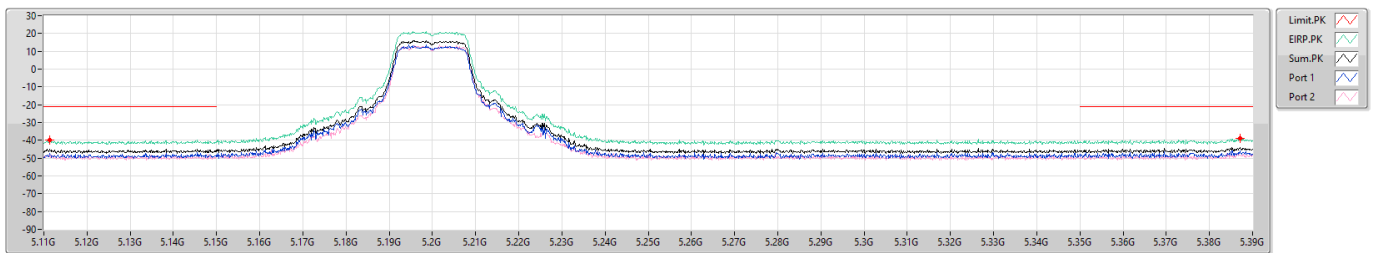

F-Start(Hz)	F-Stop(Hz)	RBW(Hz)	Type	Freq(Hz)	EIRP(dBm)	Limit(dBm)	Margin(dB)	DG(dB)	Ref1(dB)	Psum(dBm)	P1(dBm)	P2(dBm)
5.11G	5.39G	1M	PK	5.1114G	-39.82	-21.20	-18.62	5.02	0.00	-44.84	-47.50	-48.23
5.11G	5.39G	1M	PK	5.3870G	-39.11	-21.20	-17.91	5.02	0.00	-44.13	-46.14	-48.45