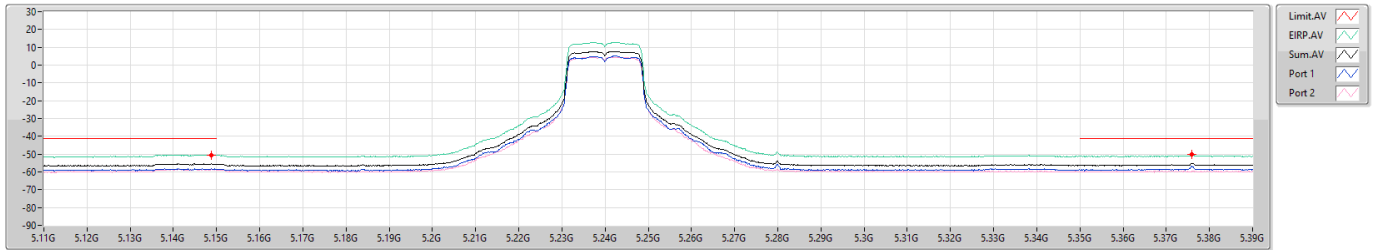

5.15-5.25GHz_802.11a_Nss1,(6Mbps)_2TX

CSE Bandedge [AV]

5240MHz

25/03/2023

F-Start(Hz)	F-Stop(Hz)	RBW(Hz)	Type	Freq(Hz)	EIRP(dBm)	Limit(dBm)	Margin(dB)	DG(dB)	Ref1(dB)	Psum(dBm)	P1(dBm)	P2(dBm)
5.11G	5.39G	1M	AV	5.14878G	-50.50	-41.20	-9.30	5.02	0.00	-55.52	-58.32	-58.75
5.11G	5.39G	1M	AV	5.376G	-50.07	-41.20	-8.87	5.02	0.00	-55.09	-56.80	-59.97

5.25-5.35GHz_802.11a_Nss1,(6Mbps)_2TX

CSE Bandedge [PK]

5260MHz

25/03/2023