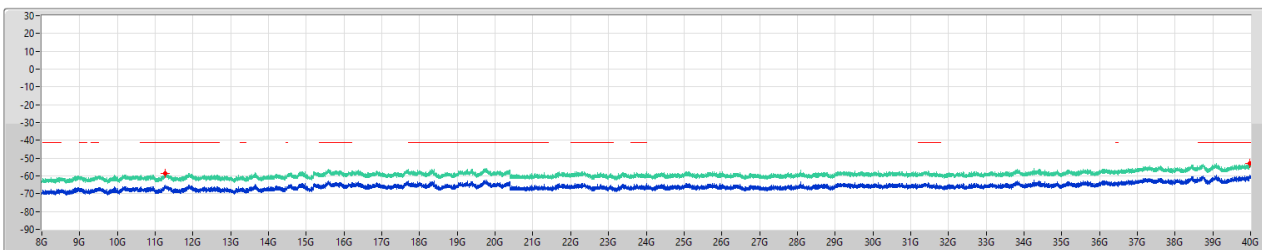

Limit.AV ☒

ERP.AV ☒

Port 1 ☒

F-Start(Hz)	F-Stop(Hz)	RBW(Hz)	Type	Freq(Hz)	EIRP(dBm)	Limit(dBm)	Margin(dB)	DG(dB)	Ref1(dB)	Psum(dBm)	P1(dBm)
8G	40G	1M	AV	11.265G	-58.70	-41.20	-17.50	6.60	0.00	-65.30	-65.30
8G	40G	1M	AV	39.982G	-53.04	-41.20	-11.84	6.60	0.00	-59.64	-59.64