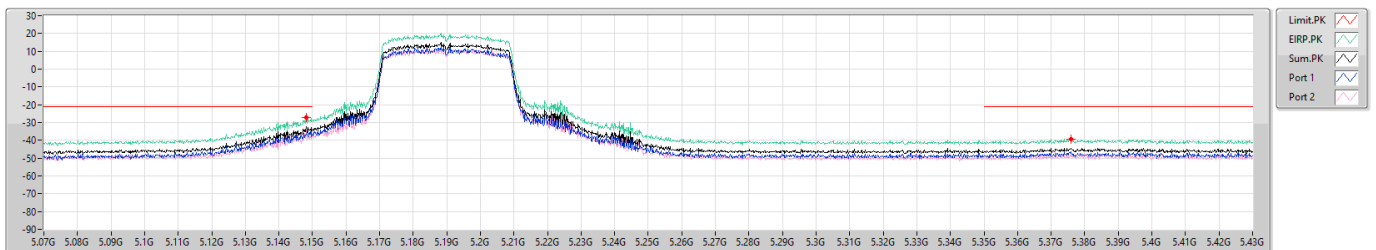

F-Start(Hz)	F-Stop(Hz)	RBW(Hz)	Type	Freq(Hz)	EIRP(dBm)	Limit(dBm)	Margin(dB)	DG(dB)	RefI(dB)	Psum(dBm)	P1(dBm)	P2(dBm)
5.07G	5.43G	1M	PK	5.14812G	-27.20	-21.20	-6.00	5.02	0.00	-32.22	-36.66	-34.15
5.07G	5.43G	1M	PK	5.376G	-39.28	-21.20	-18.08	5.02	0.00	-44.30	-46.39	-48.49