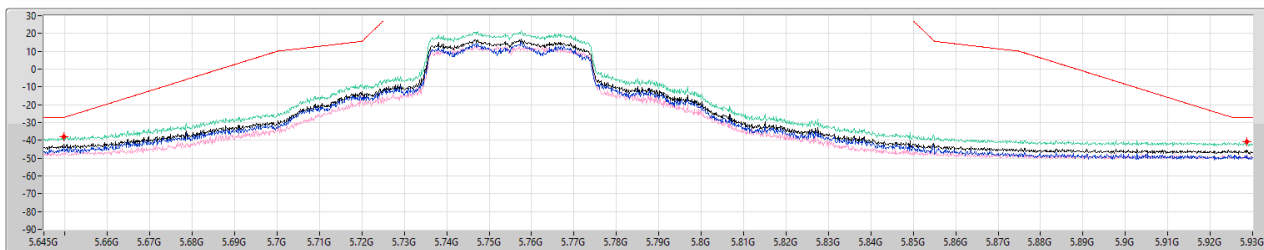

- Limit.PK
- EIRP.PK
- Sum.PK
- Port 1
- Port 2

F-Start(Hz)	F-Stop(Hz)	RBW(Hz)	Type	Freq(Hz)	EIRP(dBm)	Limit(dBm)	Margin(dB)	DG(dB)	RefI(dB)	Psum(dBm)	P1(dBm)	P2(dBm)
5.645G	5.93G	1M	PK	5.6497G	-37.85	-27.00	-10.85	4.48	0.00	-42.33	-44.14	-47.01
5.645G	5.93G	1M	PK	5.92858G	-40.99	-27.00	-13.99	4.48	0.00	-45.47	-48.25	-48.72