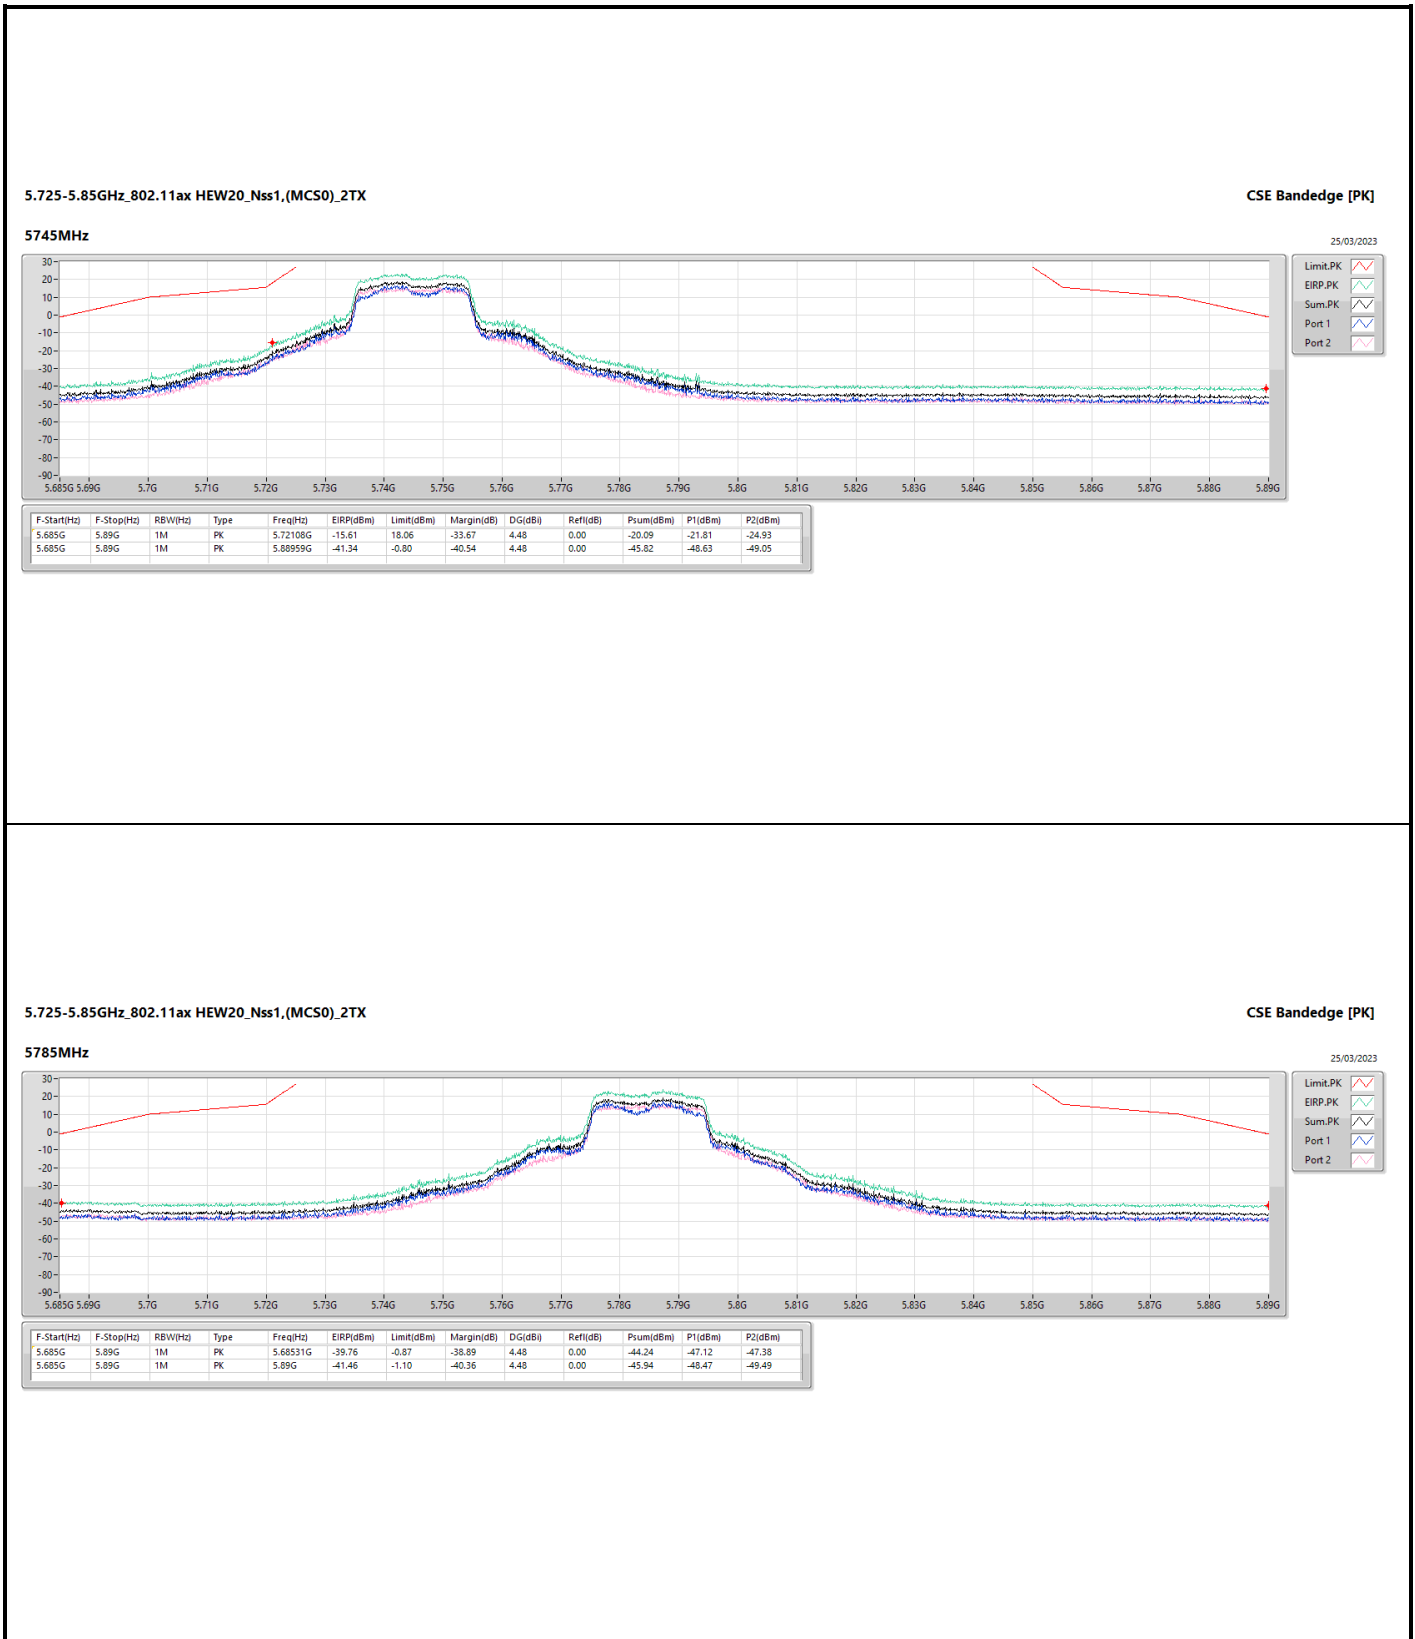

5.47-5.725GHz_802.11ax HEW20_Nss1,(MCS0)_2TX

CSE Bandedge [AV]

5720MHz Straddle 5.47-5.725GHz

25/03/2023

- Limit.AV
- EIRP.AV
- Sum.AV
- Port 1
- Port 2

F.Start(Hz)	F.Stop(Hz)	RBW(Hz)	Type	Freq(Hz)	EIRP(dBm)	Limit(dBm)	Margin(dB)	DG(dB)	RefI(dB)	Psum(dBm)	P1(dBm)	P2(dBm)
5.43G	5.89G	1M	AV	5.45737G	-51.69	-41.20	-10.49	4.05	0.00	-55.74	-58.75	-58.75