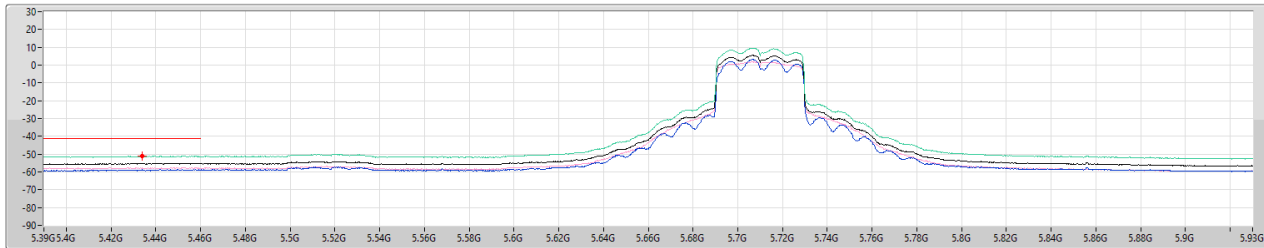

5.47-5.725GHz_802.11ax HEW40_Nss1,(MCS0)_2TX

CSE Bandedge [AV]

5710MHz Straddle 5.47-5.725GHz

25/03/2023

- Limit.AV
- EIRP.AV
- Sum.AV
- Port 1
- Port 2

F-Start(Hz)	F-Stop(Hz)	RBW(Hz)	Type	Freq(Hz)	EIRP(dBm)	Limit(dBm)	Margin(dB)	DG(dB)	RefI(dB)	Psum(dBm)	P1(dBm)	P2(dBm)
5.39G	5.93G	1M	AV	5.43401G	-51.12	-41.20	-9.92	4.05	0.00	-55.17	-58.64	-57.77

5.725-5.85GHz_802.11ax HEW40_Nss1,(MCS0)_2TX

CSE Bandedge [PK]

5755MHz

25/03/2023