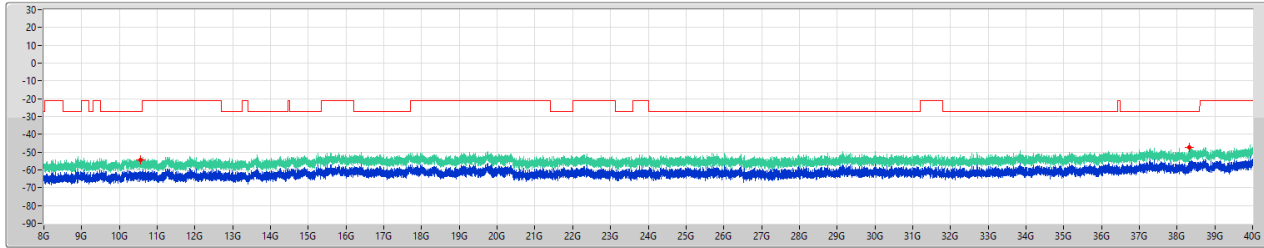

5.25-5.35GHz_802.11ax HEW80_Nss1,(MCS0)_1TX

CSE [PK]

5290MHz

10/04/2023

Limit:PK
ERP:PK
Port 1

F-Start(Hz)	F-Stop(Hz)	RBW(Hz)	Type	Freq(Hz)	EIRP(dBm)	Limit(dBm)	Margin(dB)	DG(dB)	Ref1(dB)	Psum(dBm)	P1(dBm)
8G	40G	1M	PK	10.548G	-54.23	-27.00	-27.23	6.60	0.00	-60.83	-60.83
8G	40G	1M	PK	38.32G	-47.37	-27.00	-20.37	6.60	0.00	-53.97	-53.97

5.25-5.35GHz_802.11ax HEW80_Nss1,(MCS0)_1TX

CSE [AV]

5290MHz

10/04/2023