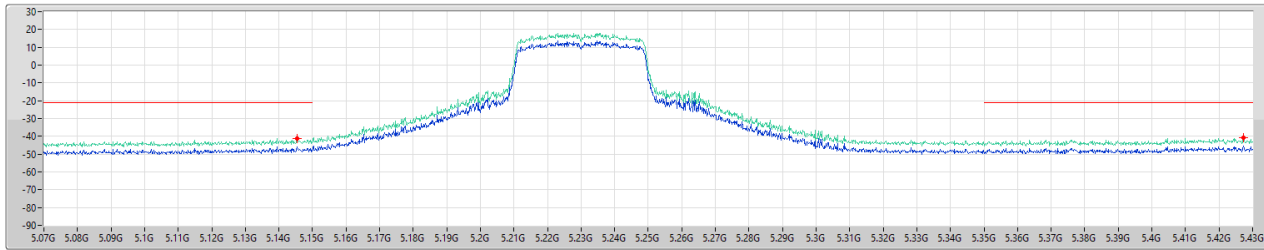

5.15-5.25GHz_802.11ax HEW40_Nss1,(MCS0)_1TX

CSE Bandedge [PK]

5230MHz

25/03/2023

F-Start(Hz)	F-Stop(Hz)	RBW(Hz)	Type	Freq(Hz)	EIRP(dBm)	Limit(dBm)	Margin(dB)	DG(dB)	Ref1(dB)	Psum(dBm)	P1(dBm)
5.07G	5.43G	1M	PK	5.14542G	-41.39	-21.20	-20.19	4.55	0.00	-45.94	-45.94
5.07G	5.43G	1M	PK	5.4273G	-40.88	-21.20	-19.68	4.55	0.00	-45.43	-45.43

5.15-5.25GHz_802.11ax HEW40_Nss1,(MCS0)_1TX

CSE Bandedge [AV]

5230MHz

25/03/2023