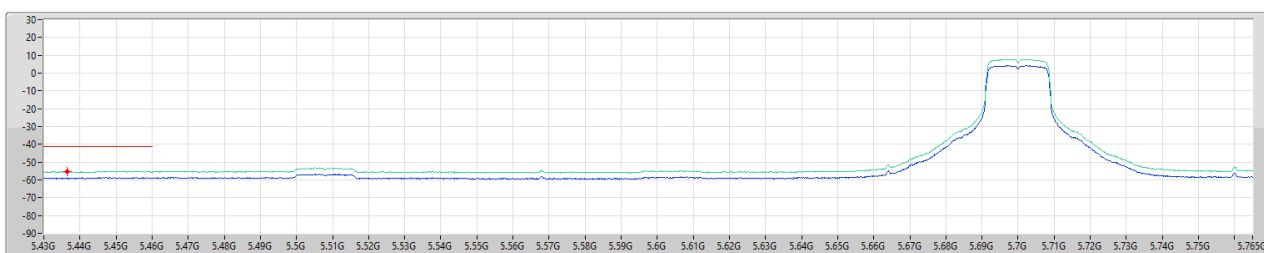

F.Start(Hz)	F.Stop(Hz)	RBW(Hz)	Type	Freq(Hz)	EIRP(dBm)	Limit(dBm)	Margin(dB)	DG(dB)	RefI(dB)	Psum(dBm)	P1(dBm)
5.43G	5.765G	1M	AV	5.43653G	-55.13	-41.20	-13.93	3.49	0.00	-58.62	-58.62