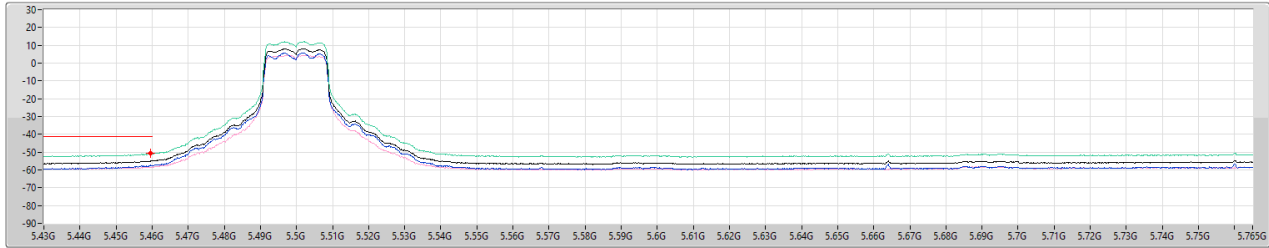

5.47-5.725GHz_802.11a_Nss1,(6Mbps)_2TX

CSE Bandedge [AV]

5500MHz

25/03/2023

- Limit.AV
- EIRP.AV
- Sum.AV
- Port 1
- Port 2

F.Start(Hz)	F.Stop(Hz)	RBW(Hz)	Type	Freq(Hz)	EIRP(dBm)	Limit(dBm)	Margin(dB)	DG(dB)	RefI(dB)	Psum(dBm)	P1(dBm)	P2(dBm)
5.43G	5.765G	1M	AV	5.45965G	-50.77	-41.20	-9.57	4.05	0.00	-54.82	-57.24	-58.52

5.47-5.725GHz_802.11a_Nss1,(6Mbps)_2TX

CSE Bandedge [PK]

5580MHz

25/03/2023