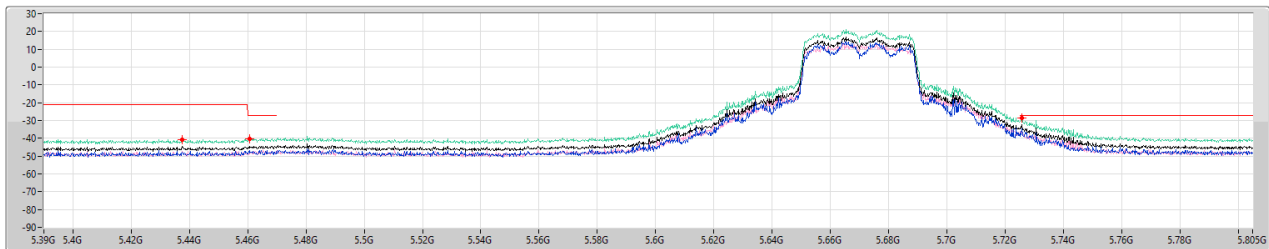

- Limit.PK
- EIRP.PK
- Sum.PK
- Port 1
- Port 2

F.Start(Hz)	F.Stop(Hz)	RBW(Hz)	Type	Freq(Hz)	EIRP(dBm)	Limit(dBm)	Margin(dB)	DG(dB)	RefI(dB)	Psum(dBm)	P1(dBm)	P2(dBm)
5.39G	5.805G	1M	PK	5.43752G	-40.55	-21.20	-19.35	4.05	0.00	-44.60	-47.77	-47.45
5.39G	5.805G	1M	PK	5.46055G	-40.32	-27.00	-13.32	4.05	0.00	-44.37	-47.04	-47.74
5.39G	5.805G	1M	PK	5.72574G	-28.36	-27.00	-1.36	4.05	0.00	-32.41	-34.69	-36.02