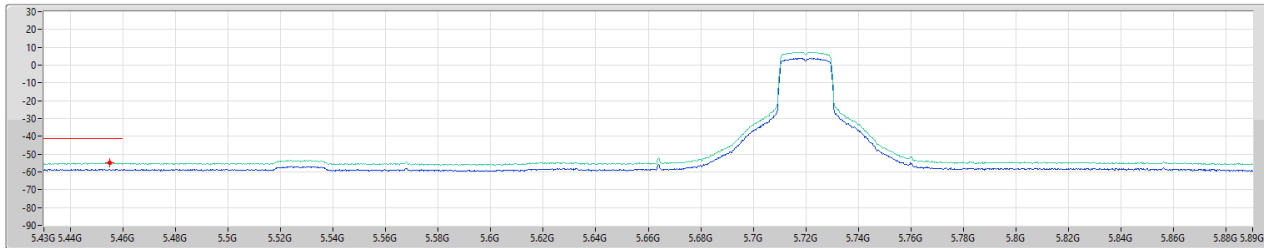

5.47-5.725GHz_802.11ax HEW20_Nss1,(MCS0)_1TX

CSE Bandedge [AV]

5720MHz Straddle 5.47-5.725GHz

25/03/2023

F-Start(Hz)	F-Stop(Hz)	RBW(Hz)	Type	Freq(Hz)	EIRP(dBm)	Limit(dBm)	Margin(dB)	DG(dB)	RefI(dB)	Psum(dBm)	P1(dBm)
5.43G	5.89G	1M	AV	5.45507G	-54.95	-41.20	-13.75	3.49	0.00	-58.44	-58.44

5.725-5.85GHz_802.11ax HEW20_Nss1,(MCS0)_1TX

CSE Bandedge [PK]

5745MHz

25/03/2023