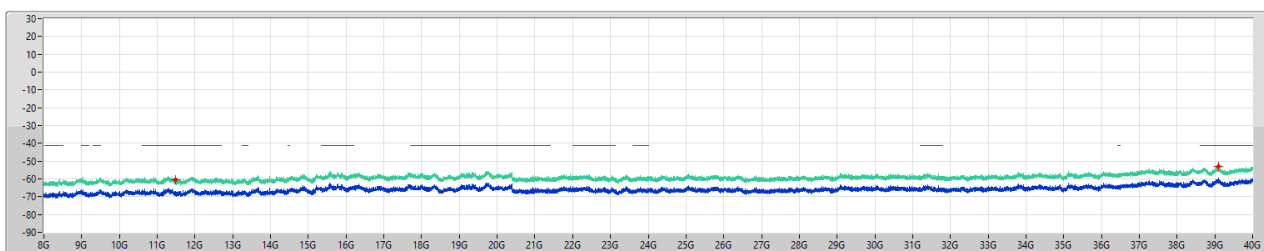

Limit:AV
ERP:AV
Port 1

F-Start(Hz)	F-Stop(Hz)	RBW(Hz)	Type	Freq(Hz)	EIRP(dBm)	Limit(dBm)	Margin(dB)	DG(dB)	RefI(dB)	Psum(dBm)	P1(dBm)
8G	40G	1M	AV	11.478G	-60.48	-41.20	-19.28	6.60	0.00	-67.08	-67.08
8G	40G	1M	AV	39.101G	-53.15	-41.20	-11.95	6.60	0.00	-59.75	-59.75