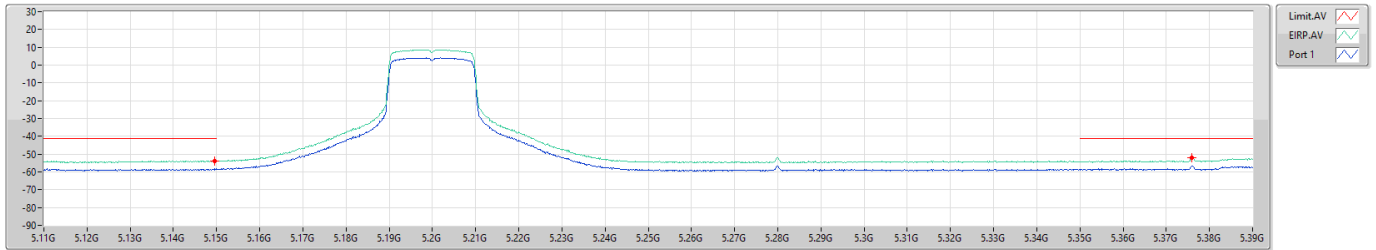

5.15-5.25GHz_802.11ax HEW20_Nss1,(MCS0)_1TX

CSE Bandedge [AV]

5200MHz

25/03/2023

F-Start(Hz)	F-Stop(Hz)	RBW(Hz)	Type	Freq(Hz)	EIRP(dBm)	Limit(dBm)	Margin(dB)	DG(dB)	RefI(dB)	Psum(dBm)	P1(dBm)
5.11G	5.39G	1M	AV	5.14948G	-53.69	-41.20	-12.49	4.55	0.00	-58.24	-58.24
5.11G	5.39G	1M	AV	5.376G	-52.16	-41.20	-10.96	4.55	0.00	-56.71	-56.71

5.15-5.25GHz_802.11ax HEW20_Nss1,(MCS0)_1TX

CSE Bandedge [PK]

5240MHz

25/03/2023