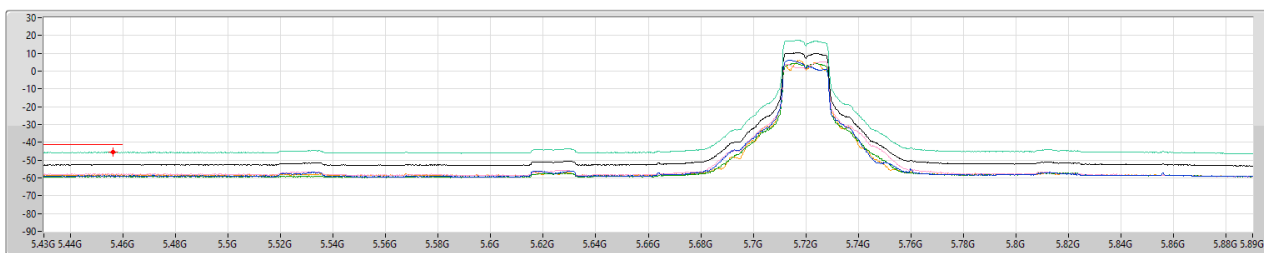

F.Start(Hz)	F.Stop(Hz)	RBW(Hz)	Type	Freq(Hz)	EIRP(dBm)	Limit(dBm)	Margin(dB)	DG(dB)	RefI(dB)	Psum(dBm)	P1(dBm)	P2(dBm)	P3(dBm)	P4(dBm)
5.43G	5.89G	1M	AV	5.45645G	-45.57	-41.20	-4.37	6.91	0.00	-52.48	-58.75	-57.65	-59.23	-58.52