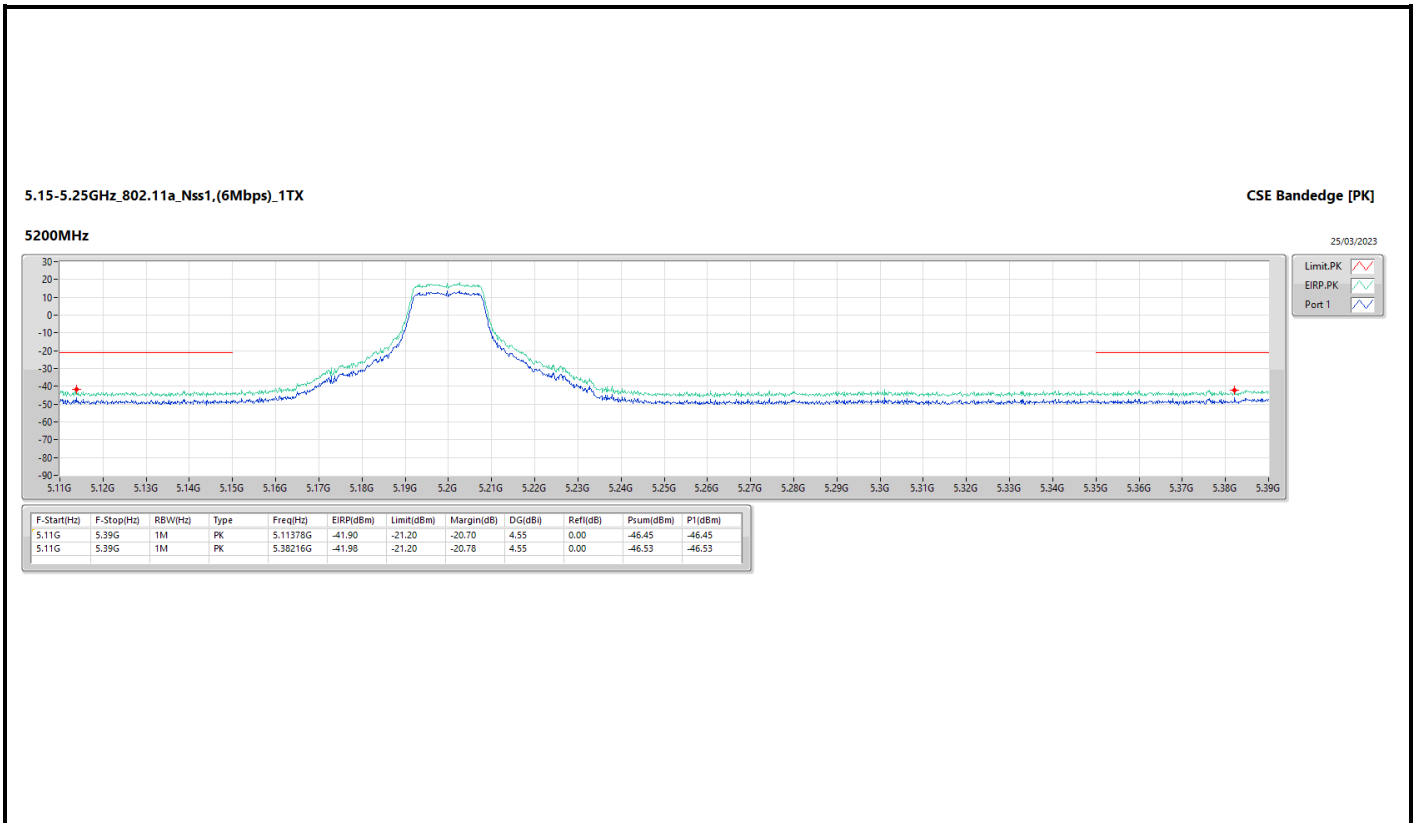

5.15-5.25GHz_802.11a_Nss1,(6Mbps)_1TX

CSE Bandedge [AV]

5180MHz

24/03/2023

F-Start(Hz)	F-Stop(Hz)	RBW(Hz)	Type	Freq(Hz)	EIRP(dBm)	Limit(dBm)	Margin(dB)	DG(dB)	RefI(dB)	Psum(dBm)	P1(dBm)
5.11G	5.39G	1M	AV	5.1499G	-47.56	-41.20	-6.36	4.55	0.00	-52.11	-52.11
5.11G	5.39G	1M	AV	5.37572G	-51.32	-41.20	-10.12	4.55	0.00	-55.87	-55.87