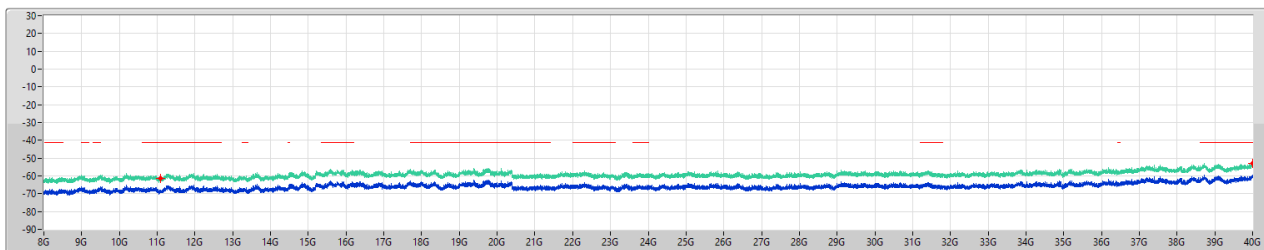

Limit:AV
ERP:AV
Port 1

F-Start(Hz)	F-Stop(Hz)	RBW(Hz)	Type	Freq(Hz)	EIRP(dBm)	Limit(dBm)	Margin(dB)	DG(dB)	Ref(dB)	Psum(dBm)	P1(dBm)
8G	40G	1M	AV	11.091G	-61.21	-41.20	-20.01	6.60	0.00	-67.81	-67.81
8G	40G	1M	AV	39.997G	-52.77	-41.20	-11.57	6.60	0.00	-59.37	-59.37