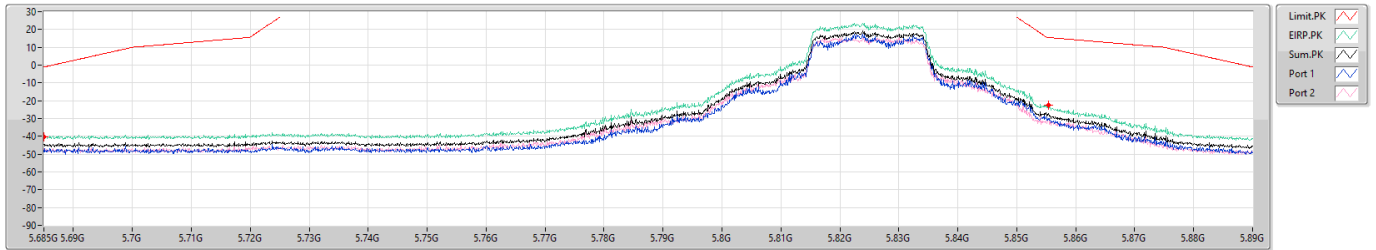

5.725-5.85GHz_802.11ax HEW20_Nss1,(MCS0)_2TX

CSE Bandedge [PK]

5825MHz

25/03/2023

F-Start(Hz)	F-Stop(Hz)	RBW(Hz)	Type	Freq(Hz)	EIRP(dBm)	Limit(dBm)	Margin(dB)	DG(dB)	RefI(dB)	Psum(dBm)	P1(dBm)	P2(dBm)
5.685G	5.89G	1M	PK	5.685G	-40.12	-1.10	-39.02	4.48	0.00	-44.60	-48.60	-46.81
5.685G	5.89G	1M	PK	5.85536G	-22.49	15.50	-37.99	4.48	0.00	-26.97	-29.92	-30.05

5.15-5.25GHz_802.11ax HEW40_Nss1,(MCS0)_2TX

CSE Bandedge [PK]

5190MHz

25/03/2023