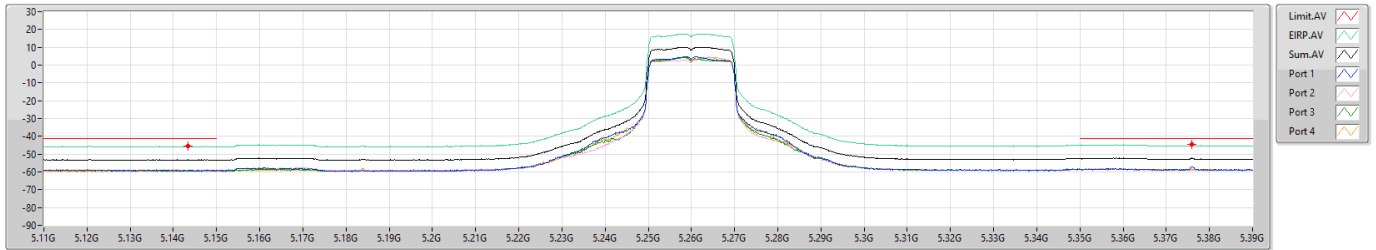

5.25-5.35GHz_802.11ax HEW20_Nss1,(MCS0)_4TX

CSE Bandedge [AV]

5260MHz

25/03/2023

F-Start(Hz)	F-Stop(Hz)	RBW(Hz)	Type	Freq(Hz)	EIRP(dBm)	Limit(dBm)	Margin(dB)	DG(dB)	Ref1(dB)	Psum(dBm)	P1(dBm)	P2(dBm)	P3(dBm)	P4(dBm)
5.11G	5.39G	1M	AV	5.14346G	-45.65	-41.20	-4.45	7.47	0.00	-53.12	-58.98	-59.20	-59.20	-59.20
5.11G	5.39G	1M	AV	5.376G	-44.61	-41.20	-3.41	7.47	0.00	-52.08	-56.98	-58.78	-58.78	-58.14

5.25-5.35GHz_802.11ax HEW20_Nss1,(MCS0)_4TX

CSE Bandedge [PK]

5300MHz

25/03/2023