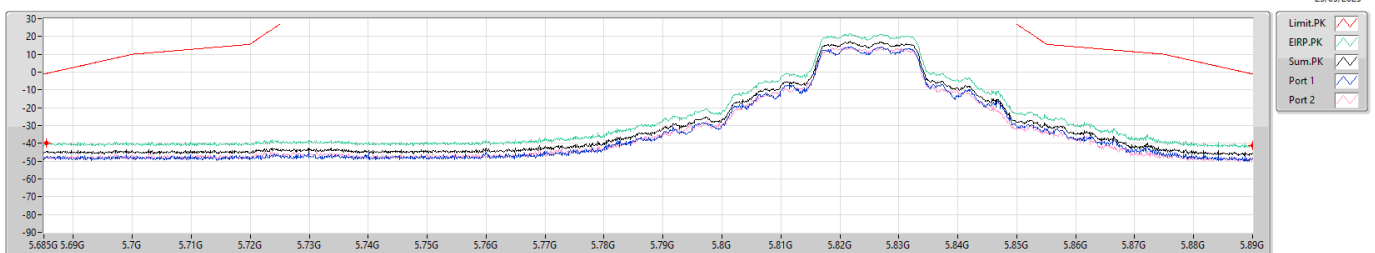

F-Start(Hz)	F-Stop(Hz)	RBW(Hz)	Type	Freq(Hz)	EIRP(dBm)	Limit(dBm)	Margin(dB)	DG(dB)	Ref1(dB)	Psum(dBm)	P1(dBm)	P2(dBm)
5.685G	5.89G	1M	PK	5.68541G	-39.99	-0.80	-39.19	4.48	0.00	-44.47	-47.65	-47.32
5.685G	5.89G	1M	PK	5.889G	-41.18	-1.10	-40.08	4.48	0.00	-45.66	-48.47	-48.88