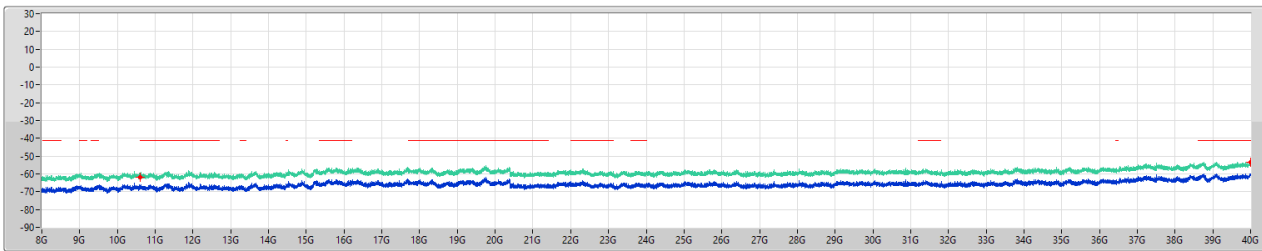

Limit:AV ☒
ERP:AV ☒
Port 1 ☒

F-Start(Hz)	F-Stop(Hz)	RBW(Hz)	Type	Freq(Hz)	EIRP(dBm)	Limit(dBm)	Margin(dB)	DG(dB)	Ref1(dB)	Psum(dBm)	P1(dBm)
8G	40G	1M	AV	10.6G	-61.95	-41.20	-20.75	6.60	0.00	-68.55	-68.55
8G	40G	1M	AV	39.999G	-53.27	-41.20	-12.07	6.60	0.00	-59.87	-59.87