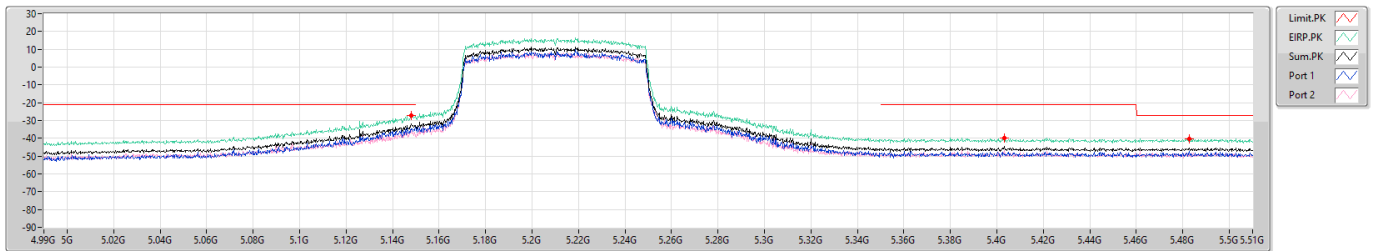

F-Start(Hz)	F-Stop(Hz)	RBW(Hz)	Type	Freq(Hz)	EIRP(dBm)	Limit(dBm)	Margin(dB)	DG(dB)	Ref1(dB)	Psum(dBm)	P1(dBm)	P2(dBm)
4.99G	5.51G	1M	PK	5.14808G	-27.06	-21.20	-5.86	5.02	0.00	-32.08	-34.72	-35.50
4.99G	5.51G	1M	PK	5.40314G	-39.71	-21.20	-18.51	5.02	0.00	-44.73	-46.64	-46.99
4.99G	5.51G	1M	PK	5.4827G	-40.29	-27.00	-13.29	5.02	0.00	-45.31	-47.52	-48.30