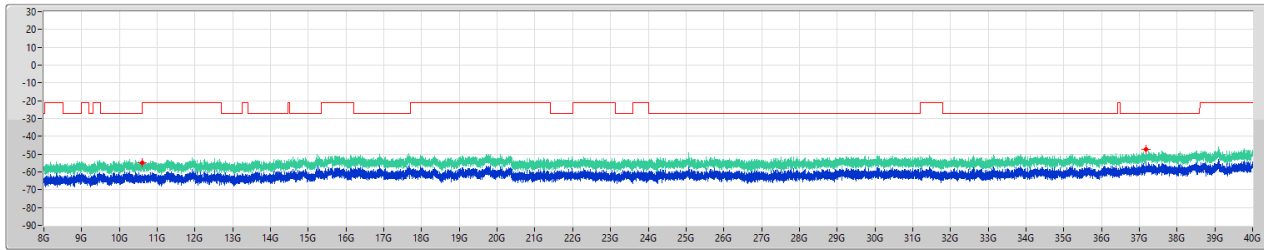

5.25-5.35GHz_802.11ax_HEW40_Nss1,(MCS0)_1TX

CSE [PK]

5310MHz

10/04/2023

Limit:PK
ERP:PK
Port 1

F-Start(Hz)	F-Stop(Hz)	RBW(Hz)	Type	Freq(Hz)	EIRP(dBm)	Limit(dBm)	Margin(dB)	DG(dB)	Ref1(dB)	Psum(dBm)	P1(dBm)
8G	40G	1M	PK	10.597G	-54.62	-27.00	-27.62	6.60	0.00	-61.22	-61.22
8G	40G	1M	PK	37.185G	-47.55	-27.00	-20.55	6.60	0.00	-54.15	-54.15

5.25-5.35GHz_802.11ax_HEW40_Nss1,(MCS0)_1TX

CSE [AV]

5310MHz

10/04/2023