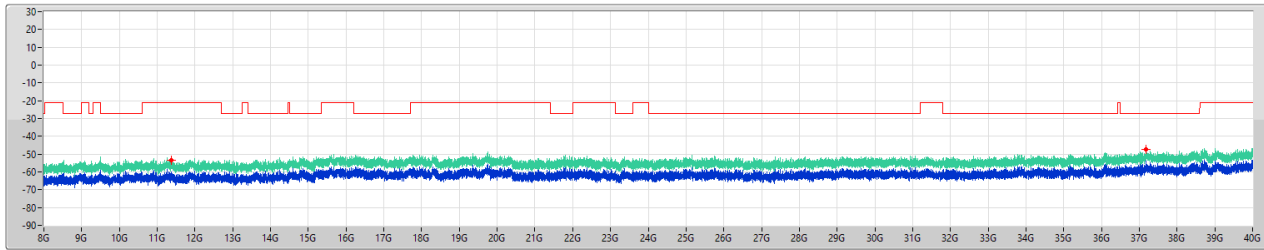

5.47-5.725GHz_802.11ax HEW40_Nss1,(MCS0)_1TX

CSE [PK]

5670MHz

10/04/2023

Limit-PK

ERP-PK

Port 1

F-Start(Hz)	F-Stop(Hz)	RBW(Hz)	Type	Freq(Hz)	EIRP(dBm)	Limit(dBm)	Margin(dB)	DG(dB)	Ref(dB)	Psum(dBm)	P1(dBm)
8G	40G	1M	PK	11.374G	-53.38	-21.20	-32.18	6.60	0.00	-59.98	-59.98
8G	40G	1M	PK	37.169G	-47.45	-27.00	-20.45	6.60	0.00	-54.05	-54.05

5.47-5.725GHz_802.11ax HEW40_Nss1,(MCS0)_1TX

CSE [AV]

5670MHz

10/04/2023