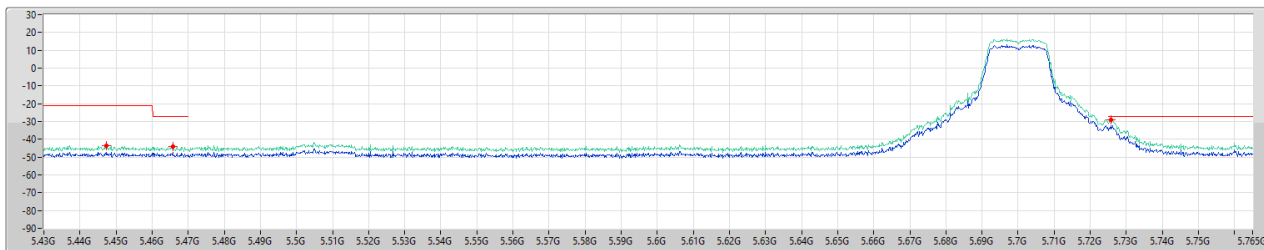

5.47-5.725GHz_802.11a_Nss1,(6Mbps)_1TX

CSE Bandedge [PK]

5700MHz

25/03/2023

F.Start(Hz)	F.Stop(Hz)	RBW(Hz)	Type	Freq(Hz)	EIRP(dBm)	Limit(dBm)	Margin(dB)	DG(dB)	RefI(dB)	Psum(dBm)	P1(dBm)
5.43G	5.765G	1M	PK	5.44742G	-43.76	-21.20	-22.56	3.49	0.00	-47.25	-47.25
5.43G	5.765G	1M	PK	5.46568G	-43.86	-27.00	-16.86	3.49	0.00	-47.35	-47.35
5.43G	5.765G	1M	PK	5.72561G	-29.00	-27.00	-2.00	3.49	0.00	-32.49	-32.49

5.47-5.725GHz_802.11a_Nss1,(6Mbps)_1TX

CSE Bandedge [AV]

5700MHz

25/03/2023