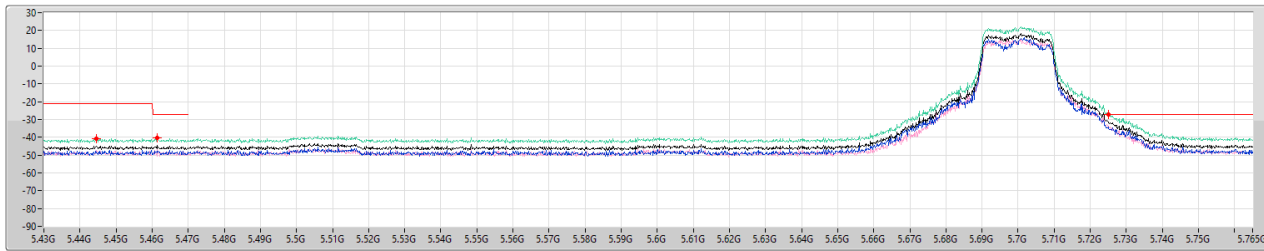

5.47-5.725GHz_802.11ax HEW20_Nss1,(MCS0)_2TX

CSE Bandedge [PK]

5700MHz

25/03/2023

F.Start(Hz)	F.Stop(Hz)	RBW(Hz)	Type	Freq(Hz)	EIRP(dBm)	Limit(dBm)	Margin(dB)	DG(dB)	RefI(dB)	Psum(dBm)	P1(dBm)	P2(dBm)
5.43G	5.765G	1M	PK	5.44457G	-40.75	-21.20	-19.55	4.05	0.00	-44.80	-48.12	-47.53
5.43G	5.765G	1M	PK	5.46149G	-40.28	-27.00	-13.28	4.05	0.00	-44.33	-47.80	-46.92
5.43G	5.765G	1M	PK	5.72514G	-27.42	-27.00	-0.42	4.05	0.00	-31.47	-35.38	-33.74

5.47-5.725GHz_802.11ax HEW20_Nss1,(MCS0)_2TX

CSE Bandedge [AV]

5700MHz

25/03/2023