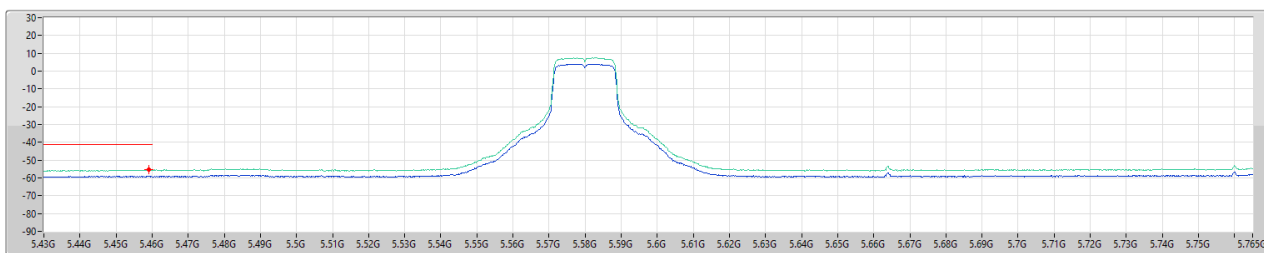

F.Start(Hz)	F.Stop(Hz)	RBW(Hz)	Type	Freq(Hz)	EIRP(dBm)	Limit(dBm)	Margin(dB)	DG(dB)	RefI(dB)	Psum(dBm)	P1(dBm)
5.43G	5.765G	1M	AV	5.45898G	-55.50	-41.20	-14.30	3.49	0.00	-58.99	-58.99