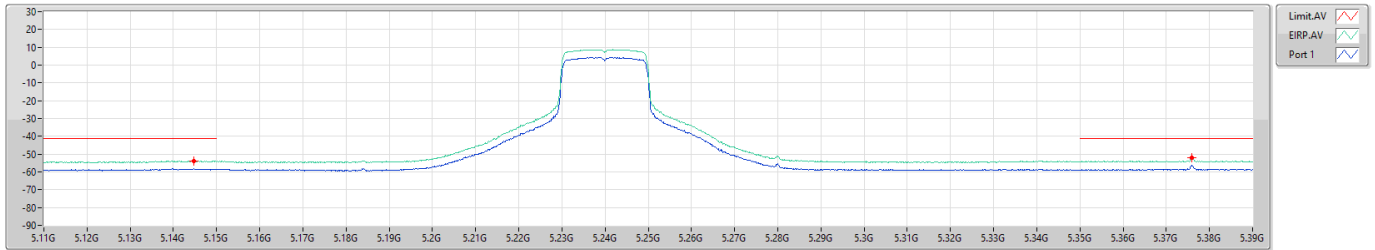

5.15-5.25GHz_802.11ax HEW20_Nss1,(MCS0)_1TX

CSE Bandedge [AV]

5240MHz

25/03/2023

F-Start(Hz)	F-Stop(Hz)	RBW(Hz)	Type	Freq(Hz)	EIRP(dBm)	Limit(dBm)	Margin(dB)	DG(dB)	Ref1(dB)	Psum(dBm)	P1(dBm)
5.11G	5.39G	1M	AV	5.14472G	-53.78	-41.20	-12.58	4.55	0.00	-58.33	-58.33
5.11G	5.39G	1M	AV	5.376G	-51.90	-41.20	-10.70	4.55	0.00	-56.45	-56.45

5.25-5.35GHz_802.11ax HEW20_Nss1,(MCS0)_1TX

CSE Bandedge [PK]

5260MHz

25/03/2023