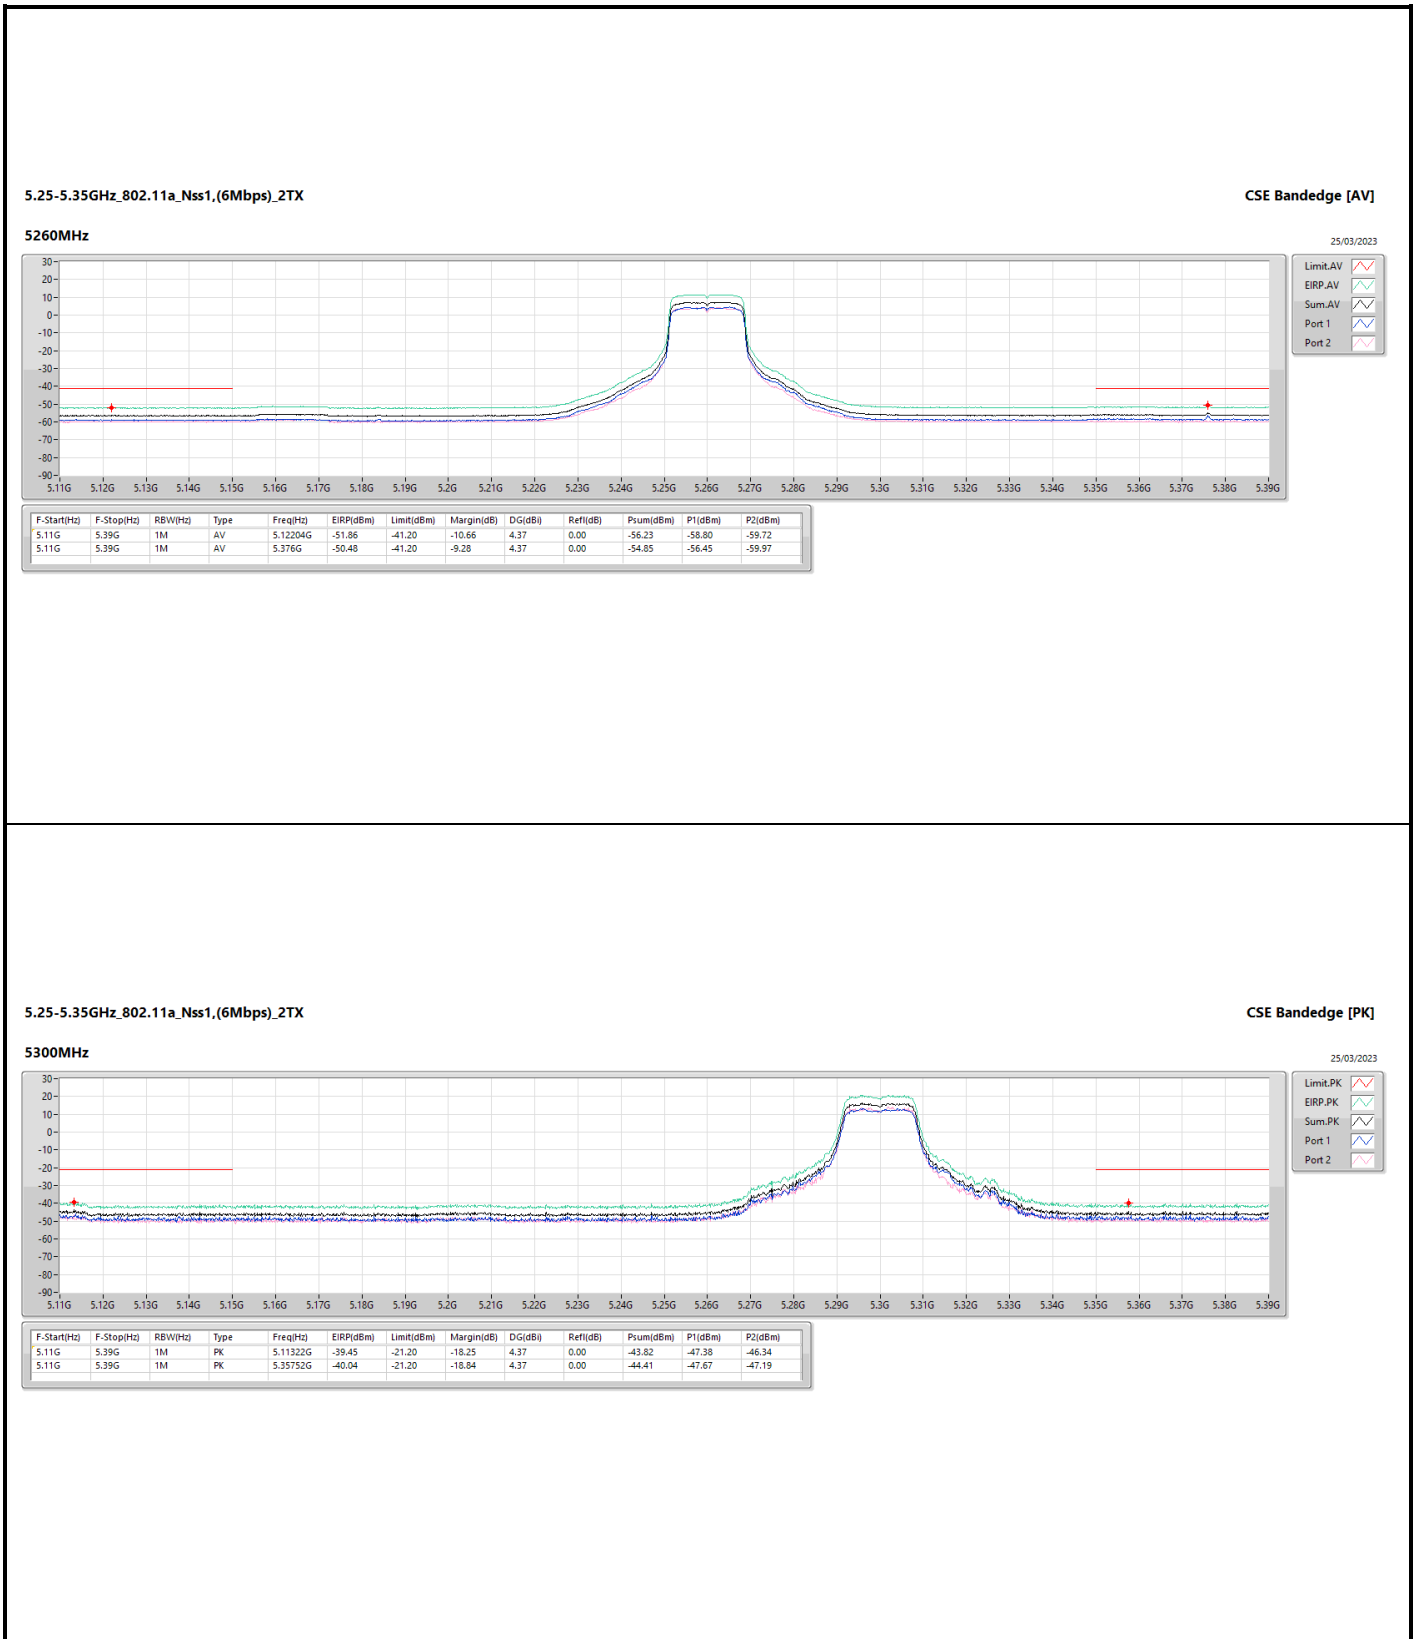

5.47-5.725GHz_802.11a_Nss1,(6Mbps)_2TX

CSE Bandedge [AV]

5500MHz

25/03/2023

- Limit.AV
- EIRP.AV
- Sum.AV
- Port 1
- Port 2

F.Start(Hz)	F.Stop(Hz)	RBW(Hz)	Type	Freq(Hz)	EIRP(dBm)	Limit(dBm)	Margin(dB)	DG(dB)	RefI(dB)	Psum(dBm)	P1(dBm)	P2(dBm)
5.43G	5.765G	1M	AV	5.45965G	-50.77	-41.20	-9.57	4.05	0.00	-54.82	-57.24	-58.52