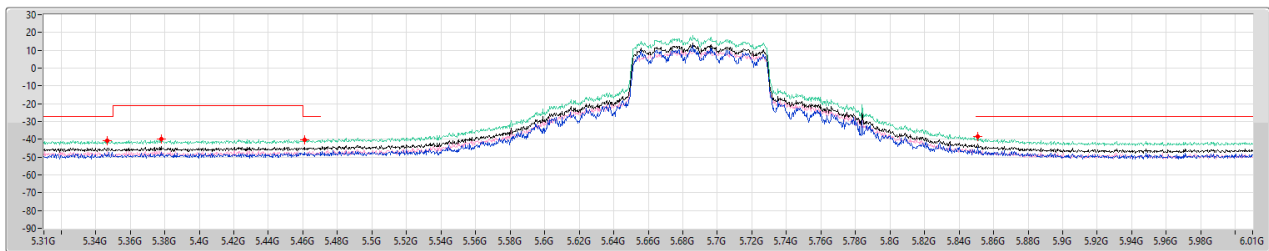

F.Start(Hz)	F.Stop(Hz)	RBW(Hz)	Type	Freq(Hz)	EIRP(dBm)	Limit(dBm)	Margin(dB)	DG(dB)	RefI(dB)	Psum(dBm)	P1(dBm)	P2(dBm)
5.31G	6.01G	1M	PK	5.34675G	-40.82	-27.00	-13.82	4.05	0.00	-44.87	-48.89	-47.06
5.31G	6.01G	1M	PK	5.3779G	-40.04	-21.20	-18.84	4.05	0.00	-44.09	-47.40	-46.82
5.31G	6.01G	1M	PK	5.46085G	-40.54	-27.00	-13.54	4.05	0.00	-44.59	-47.29	-47.94
5.31G	6.01G	1M	PK	5.85075G	-38.59	-27.00	-11.59	4.05	0.00	-42.64	-44.44	-47.33