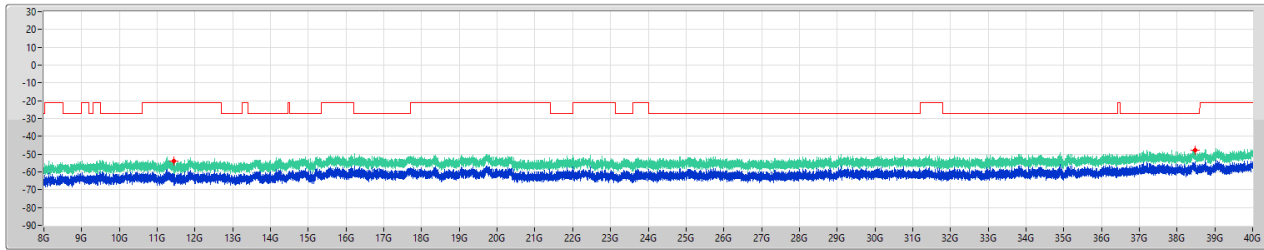

5.47-5.725GHz_802.11ax HEW40_Nss1,(MCS0)_1TX

CSE [PK]

5710MHz Straddle 5.47-5.725GHz

10/04/2023

Limit:PK
ERP:PK
Port 1

F-Start(Hz)	F-Stop(Hz)	RBW(Hz)	Type	Freq(Hz)	EIRP(dBm)	Limit(dBm)	Margin(dB)	DG(dB)	RefI(dB)	Psum(dBm)	P1(dBm)
8G	40G	1M	PK	11.442G	-53.73	-21.20	-32.53	6.60	0.00	-60.33	-60.33
8G	40G	1M	PK	38.468G	-47.83	-27.00	-20.83	6.60	0.00	-54.43	-54.43

5.47-5.725GHz_802.11ax HEW40_Nss1,(MCS0)_1TX

CSE [AV]

5710MHz Straddle 5.47-5.725GHz

10/04/2023