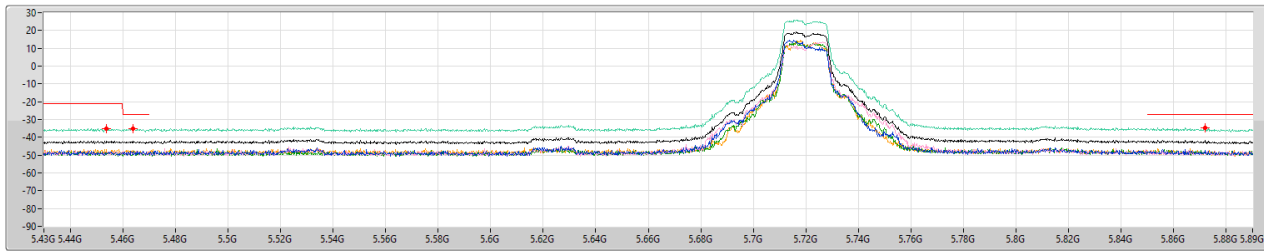

5.47-5.725GHz_802.11a_Nss1,(6Mbps)_4TX

CSE Bandedge [PK]

5720MHz Straddle 5.47-5.725GHz

25/03/2023

F.Start(Hz)	F.Stop(Hz)	RBW(Hz)	Type	Freq(Hz)	EIRP(dBm)	Limit(dBm)	Margin(dB)	DG(dB)	RefI(dB)	Psum(dBm)	P1(dBm)	P2(dBm)	P3(dBm)	P4(dBm)
5.43G	5.89G	1M	PK	5.45392G	-35.10	-21.20	-13.90	6.91	0.00	-42.01	-48.57	-48.64	-48.57	-46.69
5.43G	5.89G	1M	PK	5.46381G	-35.09	-27.00	-8.09	6.91	0.00	-42.00	-48.21	-48.00	-48.63	-47.35
5.43G	5.89G	1M	PK	5.67206G	-34.59	-27.00	-7.59	6.91	0.00	-41.50	-47.42	-48.25	-47.13	-47.35

5.47-5.725GHz_802.11a_Nss1,(6Mbps)_4TX

CSE Bandedge [AV]

5720MHz Straddle 5.47-5.725GHz

25/03/2023