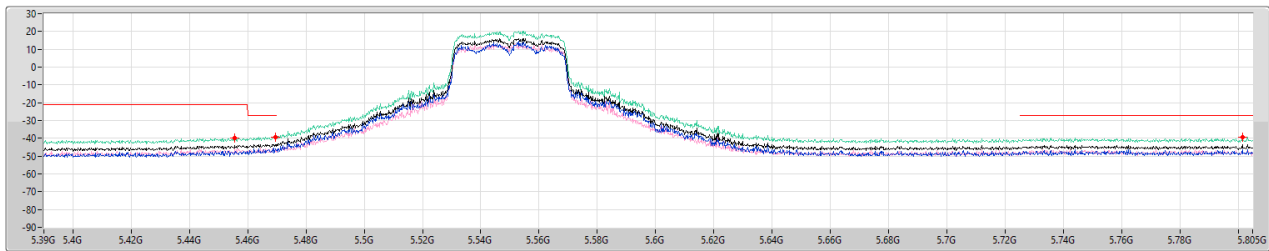

- Limit.PK
- EIRP.PK
- Sum.PK
- Port 1
- Port 2

F.Start(Hz)	F.Stop(Hz)	RBW(Hz)	Type	Freq(Hz)	EIRP(dBm)	Limit(dBm)	Margin(dB)	DG(dB)	RefI(dB)	Psum(dBm)	P1(dBm)	P2(dBm)
5.39G	5.805G	1M	PK	5.45557G	-39.86	-21.20	-18.66	4.05	0.00	-43.91	-48.35	-45.85
5.39G	5.805G	1M	PK	5.46947G	-39.33	-27.00	-12.33	4.05	0.00	-43.38	-45.79	-47.09
5.39G	5.805G	1M	PK	5.80147G	-39.41	-27.00	-12.41	4.05	0.00	-43.46	-46.57	-46.37