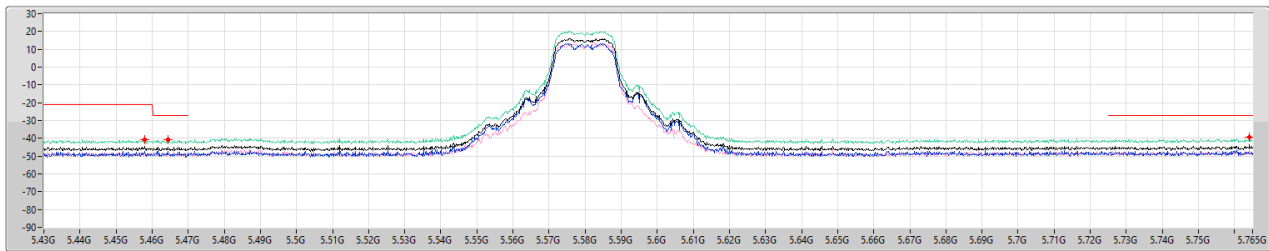

- Limit.PK
- EIRP.PK
- Sum.PK
- Port 1
- Port 2

F.Start(Hz)	F.Stop(Hz)	RBW(Hz)	Type	Freq(Hz)	EIRP(dBm)	Limit(dBm)	Margin(dB)	DG(dB)	RefI(dB)	Psum(dBm)	P1(dBm)	P2(dBm)
5.43G	5.765G	1M	PK	5.45797G	-40.63	-21.20	-19.43	4.05	0.00	-44.68	-47.23	-48.21
5.43G	5.765G	1M	PK	5.46434G	-41.01	-27.00	-14.01	4.05	0.00	-45.06	-47.35	-48.93
5.43G	5.765G	1M	PK	5.76416G	-39.56	-27.00	-12.56	4.05	0.00	-43.61	-46.77	-45.19