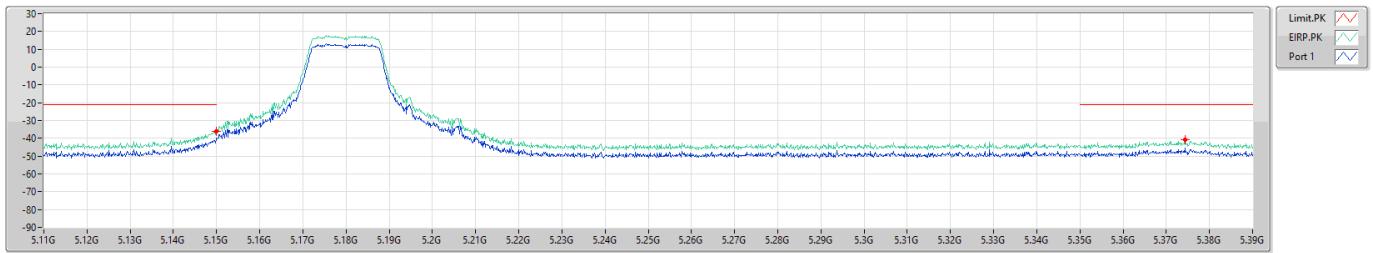

5.15-5.25GHz_802.11a_Nss1,(6Mbps)_1TX

CSE Bandedge [PK]

5180MHz

24/03/2023

F-Start(Hz)	F-Stop(Hz)	RBW(Hz)	Type	Freq(Hz)	EIRP(dBm)	Limit(dBm)	Margin(dB)	DG(dB)	RefI(dB)	Psum(dBm)	P1(dBm)
5.11G	5.39G	1M	PK	5.1499G	-36.22	-21.20	-15.02	4.55	0.00	-40.77	-40.77
5.11G	5.39G	1M	PK	5.37432G	-40.95	-21.20	-19.75	4.55	0.00	-45.50	-45.50

5.15-5.25GHz_802.11a_Nss1,(6Mbps)_1TX

CSE Bandedge [AV]

5180MHz

24/03/2023