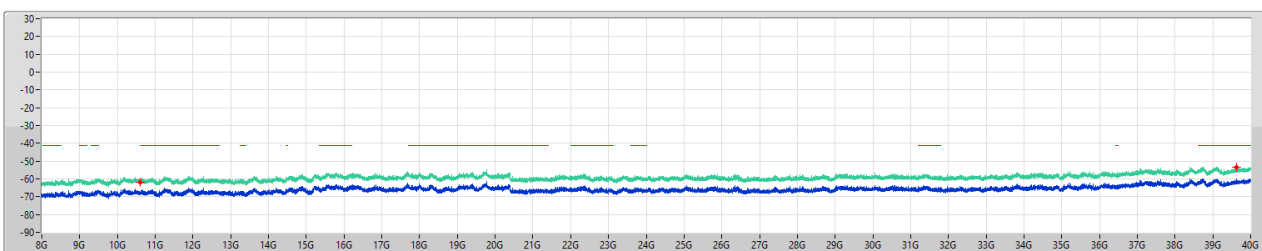

Limit AV
ERP-AV
Port 1

F-Start(Hz)	F-Stop(Hz)	RBW(Hz)	Type	Freq(Hz)	EIRP(dBm)	Limit(dBm)	Margin(dB)	DG(dB)	Ref1(dB)	Psum(dBm)	P1(dBm)
8G	40G	1M	AV	10.6G	-61.73	-41.20	-20.53	6.60	0.00	-68.33	-68.33
8G	40G	1M	AV	39.625G	-53.27	-41.20	-12.07	6.60	0.00	-59.87	-59.87