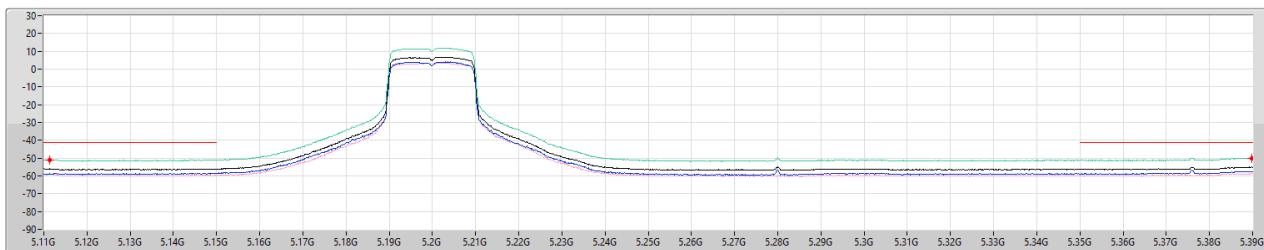

- ☒ Limit.AV
- ☒ EIRP.AV
- ☒ Sum.AV
- ☒ Port 1
- ☒ Port 2

F-Start(Hz)	F-Stop(Hz)	RBW(Hz)	Type	Freq(Hz)	EIRP(dBm)	Limit(dBm)	Margin(dB)	DG(dB)	Ref1(dB)	Psum(dBm)	P1(dBm)	P2(dBm)
5.11G	5.39G	1M	AV	5.1114G	-50.90	-41.20	-9.70	5.02	0.00	-55.92	-58.61	-59.27
5.11G	5.39G	1M	AV	5.38986G	-49.93	-41.20	-8.73	5.02	0.00	-54.95	-57.48	-58.50