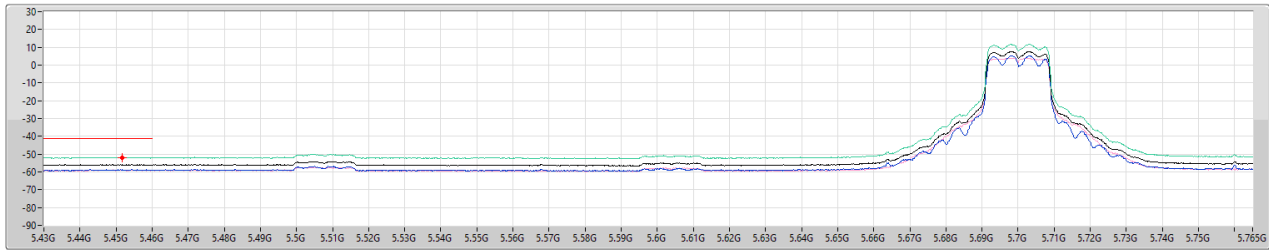

5.47-5.725GHz_802.11a_Nss1,(6Mbps)_2TX

CSE Bandedge [AV]

5700MHz

25/03/2023

- Limit.AV
- EIRP.AV
- Sum.AV
- Port 1
- Port 2

F.Start(Hz)	F.Stop(Hz)	RBW(Hz)	Type	Freq(Hz)	EIRP(dBm)	Limit(dBm)	Margin(dB)	DG(dB)	RefI(dB)	Psum(dBm)	P1(dBm)	P2(dBm)
5.43G	5.765G	1M	AV	5.45178G	-51.80	-41.20	-10.60	4.05	0.00	-55.85	-58.52	-59.24

5.47-5.725GHz_802.11a_Nss1,(6Mbps)_2TX

CSE Bandedge [PK]

5720MHz Straddle 5.47-5.725GHz

25/03/2023