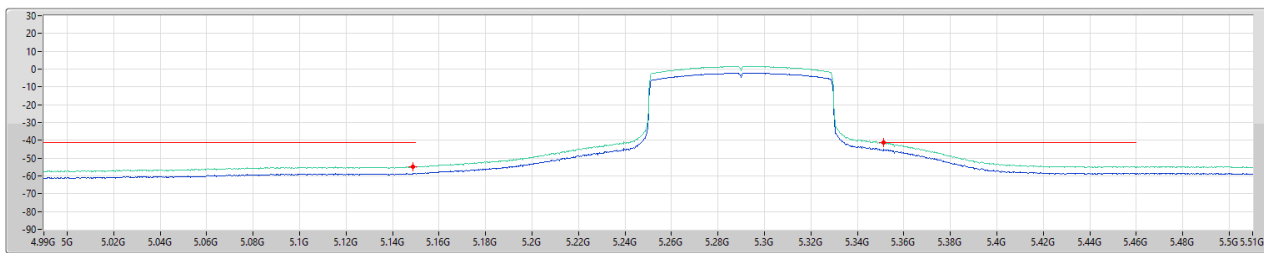

F-Start(Hz)	F-Stop(Hz)	RBW(Hz)	Type	Freq(Hz)	EIRP(dBm)	Limit(dBm)	Margin(dB)	DG(dB)	Ref(dB)	Psum(dBm)	P1(dBm)
4.99G	5.51G	1M	AV	5.1486G	-54.86	-41.20	-13.66	3.80	0.00	-58.66	-58.66
4.99G	5.51G	1M	AV	5.3514G	-41.39	-41.20	-0.19	3.80	0.00	-45.19	-45.19