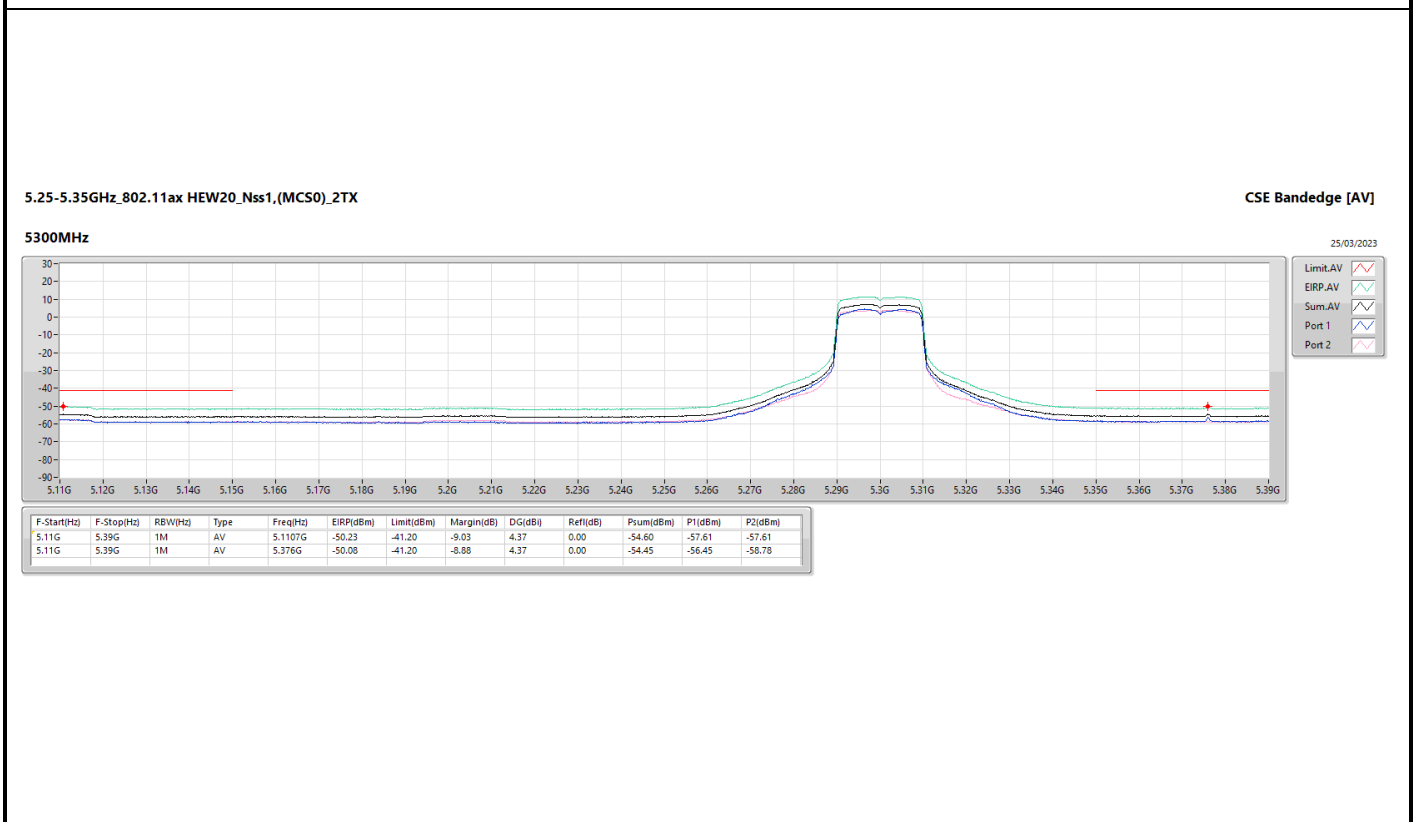

5.25-5.35GHz_802.11ax HEW20_Nss1,(MCS0)_2TX

CSE Bandedge [AV]

5260MHz

25/03/2023

F-Start(Hz)	F-Stop(Hz)	RBW(Hz)	Type	Freq(Hz)	EIRP(dBm)	Limit(dBm)	Margin(dB)	DG(dB)	Ref1(dB)	Psum(dBm)	P1(dBm)	P2(dBm)
5.11G	5.39G	1M	AV	5.14584G	-51.81	-41.20	-10.61	4.37	0.00	-56.18	-58.97	-59.43
5.11G	5.39G	1M	AV	5.376G	-50.60	-41.20	-9.40	4.37	0.00	-54.97	-56.62	-59.97