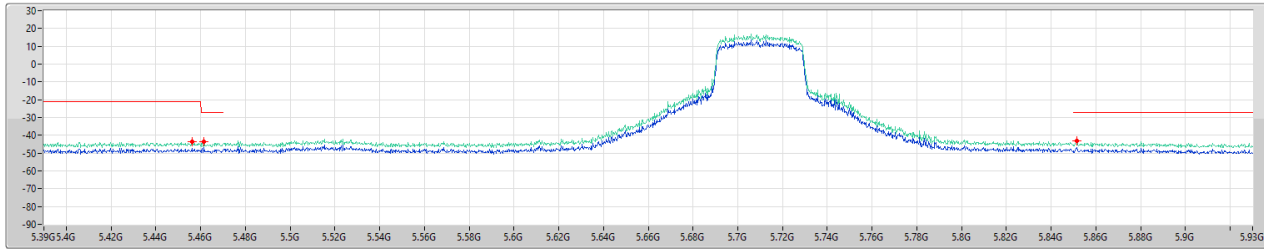

5.47-5.725GHz_802.11ax HEW40_Nss1,(MCS0)_1TX

CSE Bandedge [PK]

5710MHz Straddle 5.47-5.725GHz

25/03/2023

F.Start(Hz)	F.Stop(Hz)	RBW(Hz)	Type	Freq(Hz)	EIRP(dBm)	Limit(dBm)	Margin(dB)	DG(dB)	RefI(dB)	Psum(dBm)	P1(dBm)
5.39G	5.93G	1M	PK	5.45615G	-43.66	-21.20	-22.46	3.49	0.00	-47.15	-47.15
5.39G	5.93G	1M	PK	5.46155G	-43.59	-27.00	-16.59	3.49	0.00	-47.08	-47.08
5.39G	5.93G	1M	PK	5.85145G	-43.34	-27.00	-16.34	3.49	0.00	-46.83	-46.83

5.47-5.725GHz_802.11ax HEW40_Nss1,(MCS0)_1TX

CSE Bandedge [AV]

5710MHz Straddle 5.47-5.725GHz

25/03/2023