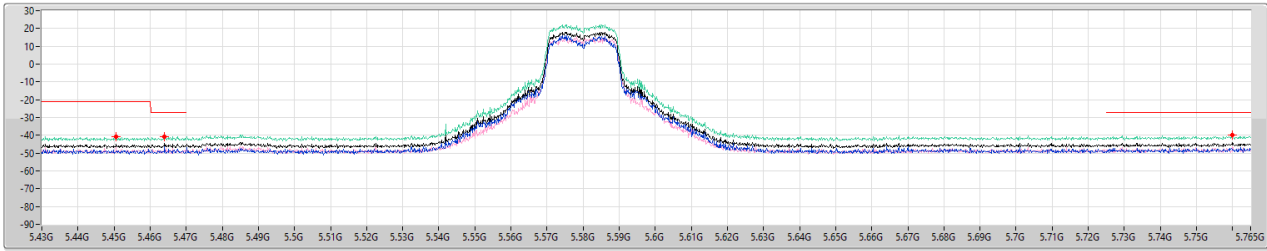

5.47-5.725GHz_802.11ax HEW20_Nss1,(MCS0)_2TX

CSE Bandedge [PK]

5580MHz

25/03/2023

F.Start(Hz)	F.Stop(Hz)	RBW(Hz)	Type	Freq(Hz)	EIRP(dBm)	Limit(dBm)	Margin(dB)	DG(dB)	RefI(dB)	Psum(dBm)	P1(dBm)	P2(dBm)
5.43G	5.765G	1M	PK	5.4506G	-40.82	-21.20	-19.62	4.05	0.00	-44.87	-49.41	-46.75
5.43G	5.765G	1M	PK	5.464G	-40.71	-27.00	-13.71	4.05	0.00	-44.76	-46.51	-49.56
5.43G	5.765G	1M	PK	5.75996G	-40.06	-27.00	-13.06	4.05	0.00	-44.11	-48.22	-46.24

5.47-5.725GHz_802.11ax HEW20_Nss1,(MCS0)_2TX

CSE Bandedge [AV]

5580MHz

25/03/2023