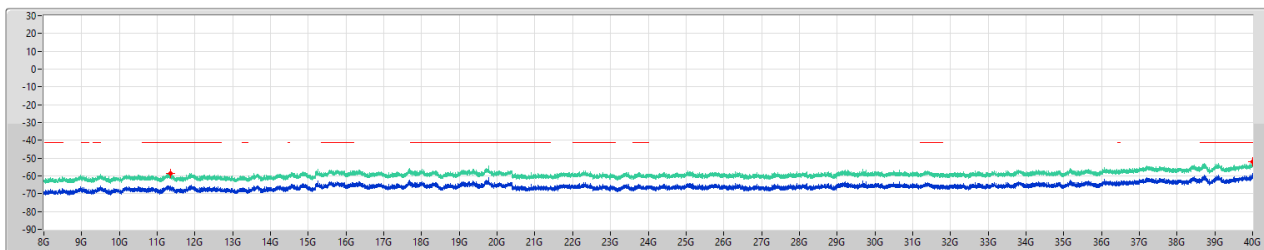

Limit-AV

ERP-AV

Port 1

F-Start(Hz)	F-Stop(Hz)	RBW(Hz)	Type	Freq(Hz)	EIRP(dBm)	Limit(dBm)	Margin(dB)	DG(dB)	Ref(dB)	Psum(dBm)	P1(dBm)
8G	40G	1M	AV	11.344G	-58.81	-41.20	-17.61	6.60	0.00	-65.41	-65.41
8G	40G	1M	AV	39.989G	-51.86	-41.20	-10.66	6.60	0.00	-58.46	-58.46