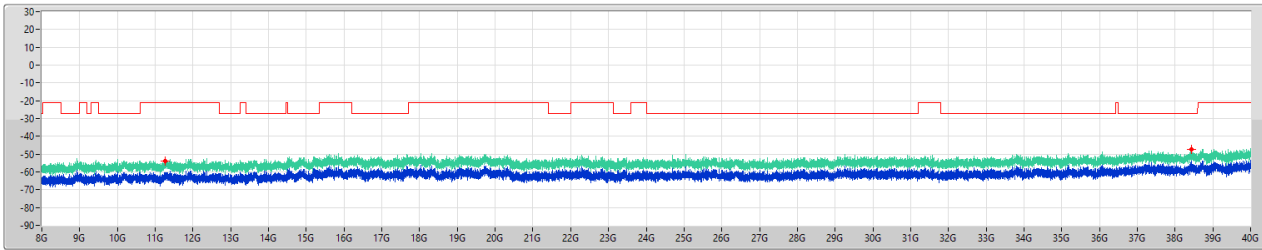

5.47-5.725GHz_802.11ax HEW160_Nss1,(MCS0)_1TX

CSE [PK]

5570MHz

10/04/2023

Limit.PK ☒

ERP.PK ☒

Port 1 ☒

F-Start(Hz)	F-Stop(Hz)	RBW(Hz)	Type	Freq(Hz)	EIRP(dBm)	Limit(dBm)	Margin(dB)	DG(dB)	Ref1(dB)	Psum(dBm)	P1(dBm)
8G	40G	1M	PK	11.271G	-53.72	-21.20	-32.52	6.60	0.00	-60.32	-60.32
8G	40G	1M	PK	38.424G	-47.32	-27.00	-20.32	6.60	0.00	-53.92	-53.92

5.47-5.725GHz_802.11ax HEW160_Nss1,(MCS0)_1TX

CSE [AV]

5570MHz

10/04/2023