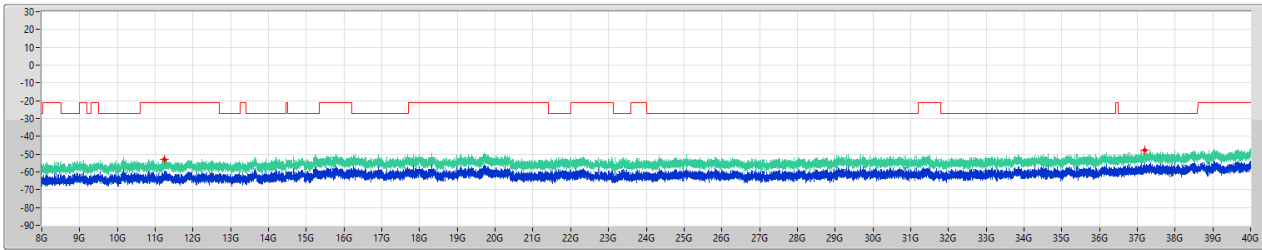

5.47-5.725GHz_802.11ax HEW80_Nss1,(MCS0)_1TX

CSE [PK]

5610MHz

10/04/2023

Limit PK
EIRP PK
Port 1

F-Start(Hz)	F-Stop(Hz)	RBW(Hz)	Type	Freq(Hz)	EIRP(dBm)	Limit(dBm)	Margin(dB)	DG(dB)	Ref(dB)	Psum(dBm)	P1(dBm)
8G	40G	1M	PK	11.25G	-53.04	-21.20	-31.84	6.60	0.00	-59.64	-59.64
8G	40G	1M	PK	37.191G	-47.62	-27.00	-20.62	6.60	0.00	-54.22	-54.22

5.47-5.725GHz_802.11ax HEW80_Nss1,(MCS0)_1TX

CSE [AV]

5610MHz

10/04/2023