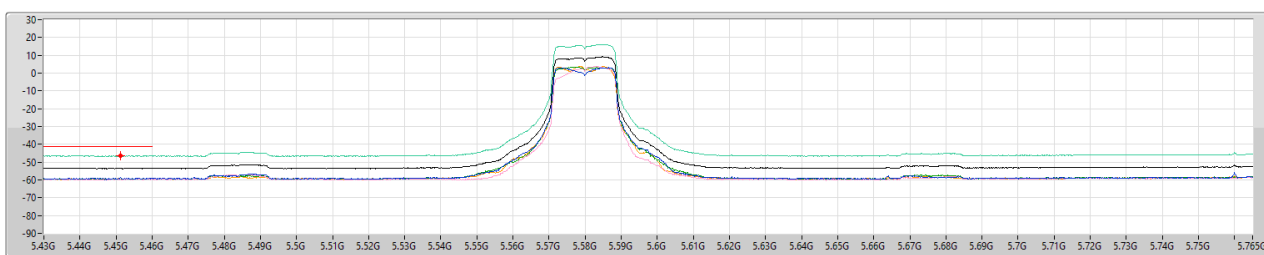

F.Start(Hz)	F.Stop(Hz)	RBW(Hz)	Type	Freq(Hz)	EIRP(dBm)	Limit(dBm)	Margin(dB)	DG(dB)	RefI(dB)	Psum(dBm)	P1(dBm)	P2(dBm)	P3(dBm)	P4(dBm)
5.43G	5.765G	1M	AV	5.45127G	-46.42	-41.20	-5.22	6.91	0.00	-53.33	-58.75	-59.75	-59.49	-59.49