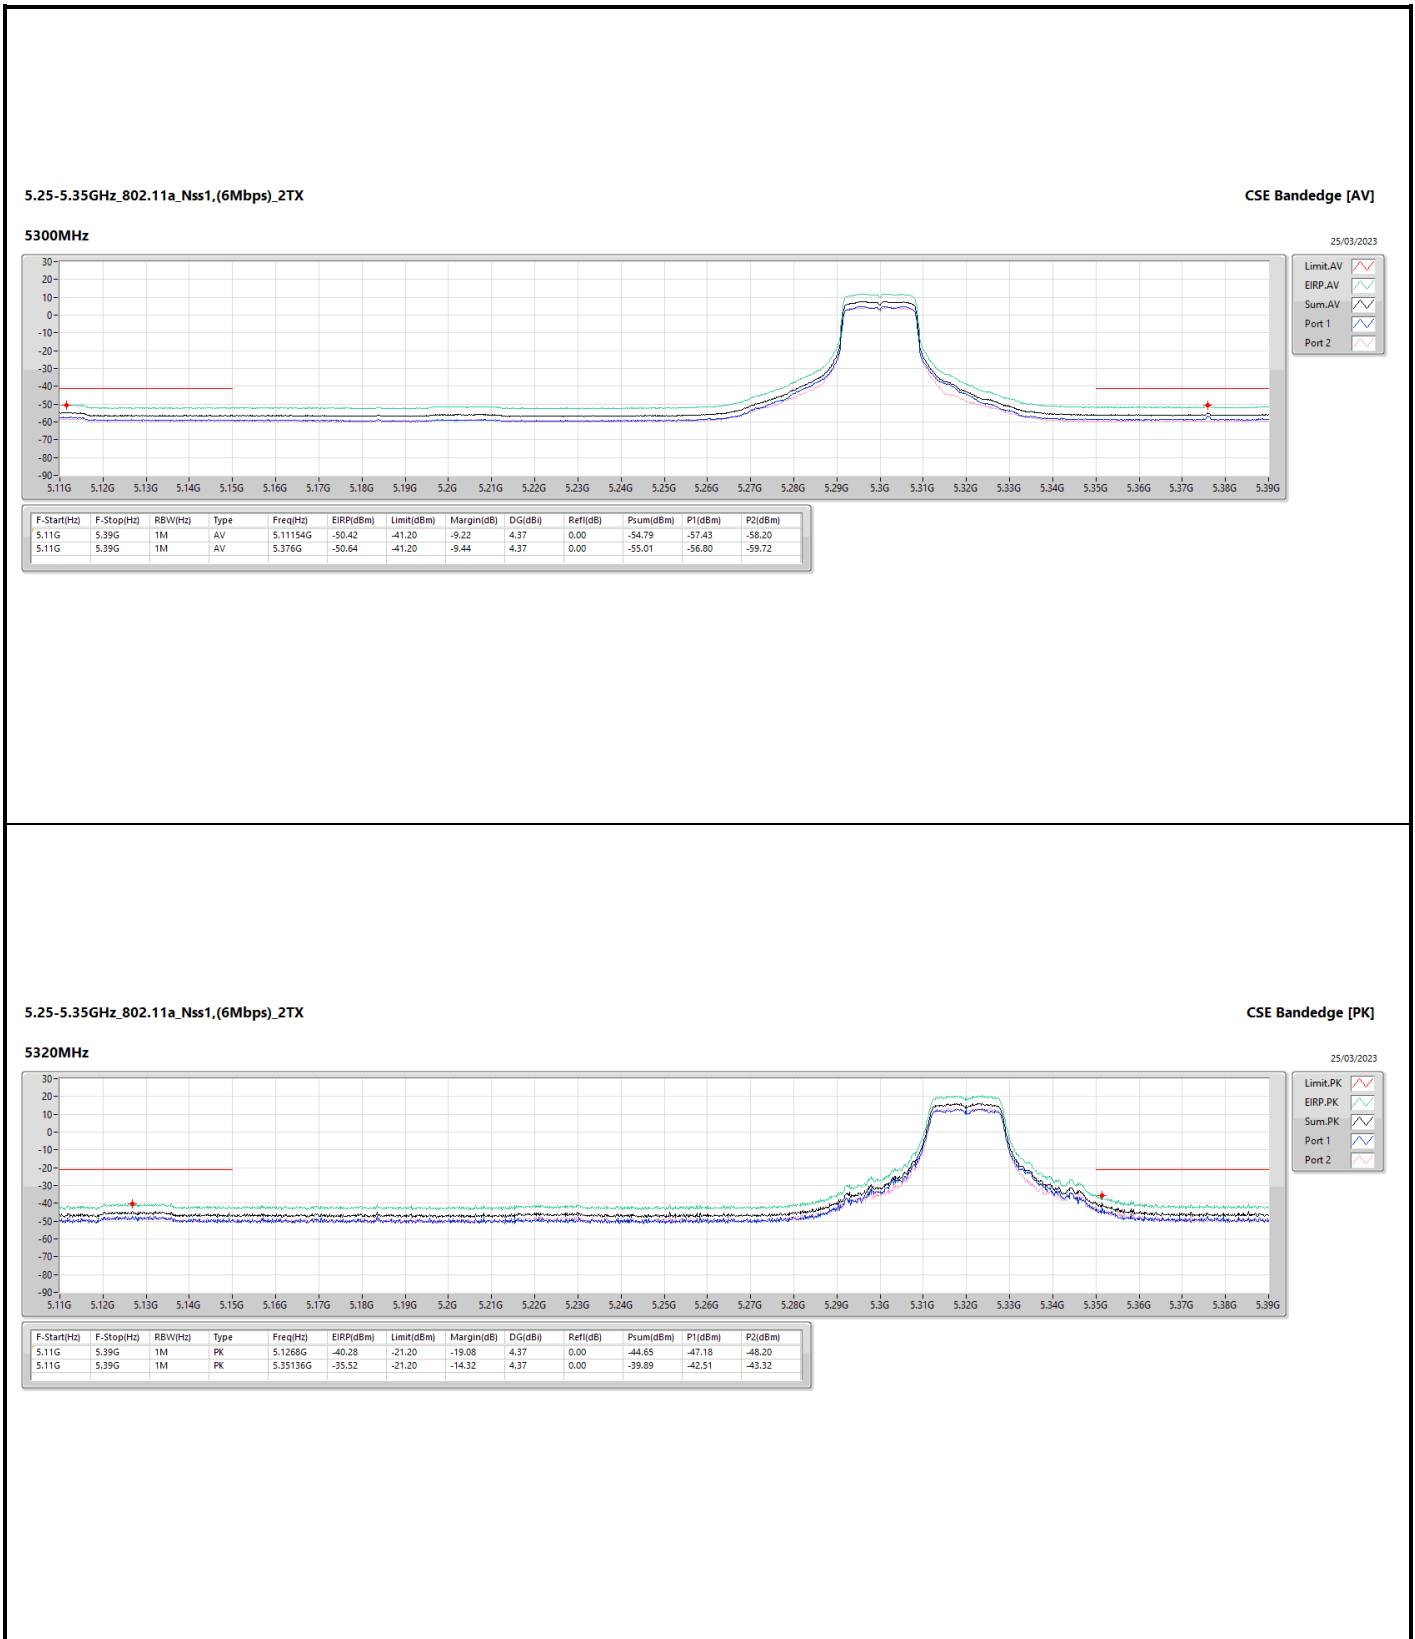

5.47-5.725GHz_802.11a_Nss1,(6Mbps)_2TX

CSE Bandedge [AV]

5500MHz

25/03/2023

- Limit.AV
- EIRP.AV
- Sum.AV
- Port 1
- Port 2

F.Start(Hz)	F.Stop(Hz)	RBW(Hz)	Type	Freq(Hz)	EIRP(dBm)	Limit(dBm)	Margin(dB)	DG(dB)	RefI(dB)	Psum(dBm)	P1(dBm)	P2(dBm)
5.43G	5.765G	1M	AV	5.45965G	-50.77	-41.20	-9.57	4.05	0.00	-54.82	-57.24	-58.52