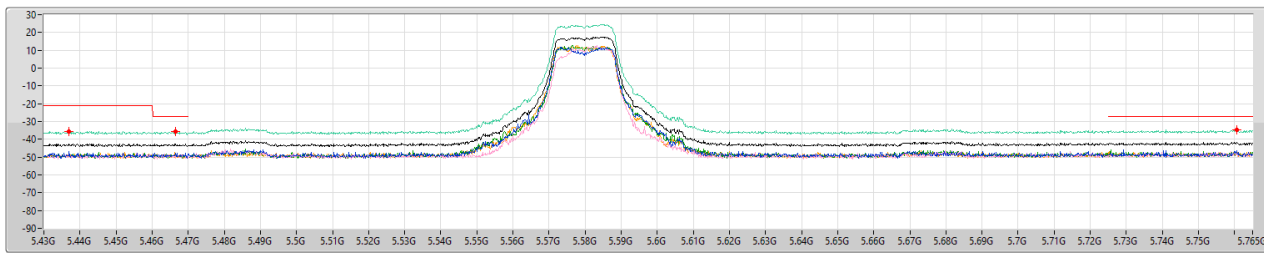

5.47-5.725GHz_802.11a_Nss1,(6Mbps)_4TX

CSE Bandedge [PK]

5580MHz

25/03/2023

F.Start(Hz)	F.Stop(Hz)	RBW(Hz)	Type	Freq(Hz)	EIRP(dBm)	Limit(dBm)	Margin(dB)	DG(dB)	RefI(dB)	Psum(dBm)	P1(dBm)	P2(dBm)	P3(dBm)	P4(dBm)
5.43G	5.765G	1M	PK	5.43704G	-35.69	-21.20	-14.49	6.91	0.00	-42.60	-46.79	-50.34	-49.27	-48.89
5.43G	5.765G	1M	PK	5.46652G	-35.81	-27.00	-8.81	6.91	0.00	-42.72	-47.80	-50.59	-47.73	-49.47
5.43G	5.765G	1M	PK	5.76065G	-34.66	-27.00	-7.66	6.91	0.00	-41.57	-46.62	-47.31	-48.46	-48.22

5.47-5.725GHz_802.11a_Nss1,(6Mbps)_4TX

CSE Bandedge [AV]

5580MHz

25/03/2023