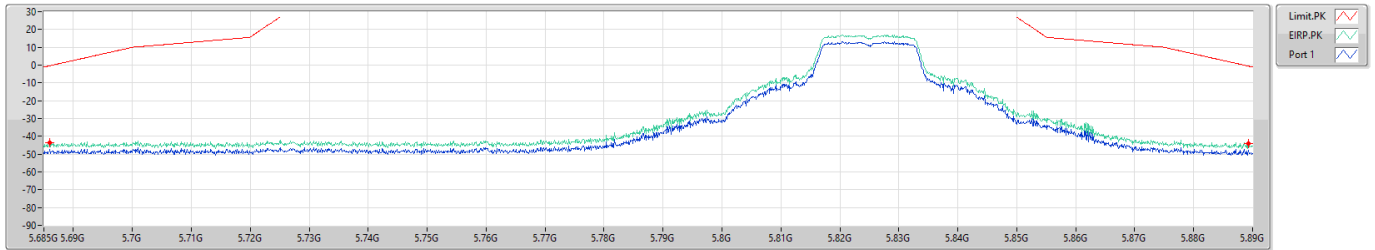

5.725-5.85GHz_802.11a_Nss1,(6Mbps)_1TX

CSE Bandedge [PK]

5825MHz

25/03/2023

F-Start(Hz)	F-Stop(Hz)	RBW(Hz)	Type	Freq(Hz)	EIRP(dBm)	Limit(dBm)	Margin(dB)	DG(dB)	Ref1(dB)	Psum(dBm)	P1(dBm)
5.685G	5.89G	1M	PK	5.68603G	-43.54	-0.34	-43.20	3.89	0.00	-47.43	-47.43
5.685G	5.89G	1M	PK	5.88928G	-43.87	-0.57	-43.30	3.89	0.00	-47.76	-47.76

5.15-5.25GHz_802.11ax_HEW20_Nss1,(MCS0)_1TX

CSE Bandedge [PK]

5180MHz

25/03/2023