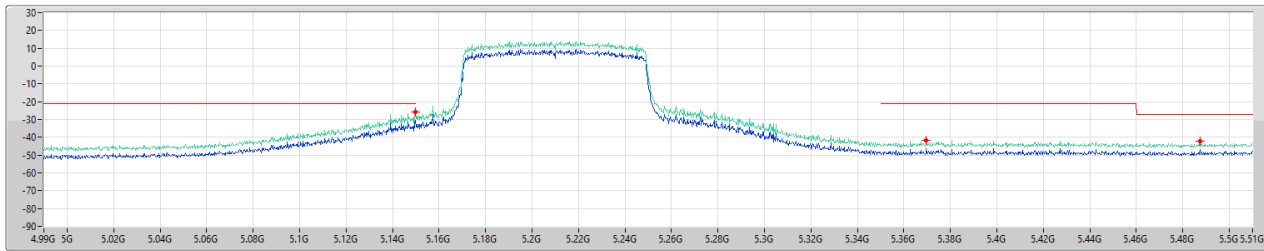

5.15-5.25GHz_802.11ax HEW80_Nss1,(MCS0)_1TX

CSE Bandedge [PK]

5210MHz

25/03/2023

F-Start(Hz)	F-Stop(Hz)	RBW(Hz)	Type	Freq(Hz)	EIRP(dBm)	Limit(dBm)	Margin(dB)	DG(dB)	Ref(dB)	Psum(dBm)	P1(dBm)
4.99G	5.51G	1M	PK	5.1499G	-25.75	-21.20	-4.55	4.55	0.00	-30.30	-30.30
4.99G	5.51G	1M	PK	5.3696G	-41.89	-21.20	-20.69	4.55	0.00	-46.44	-46.44
4.99G	5.51G	1M	PK	5.48738G	-42.33	-27.00	-15.33	4.55	0.00	-46.88	-46.88

5.15-5.25GHz_802.11ax HEW80_Nss1,(MCS0)_1TX

CSE Bandedge [AV]

5210MHz

25/03/2023