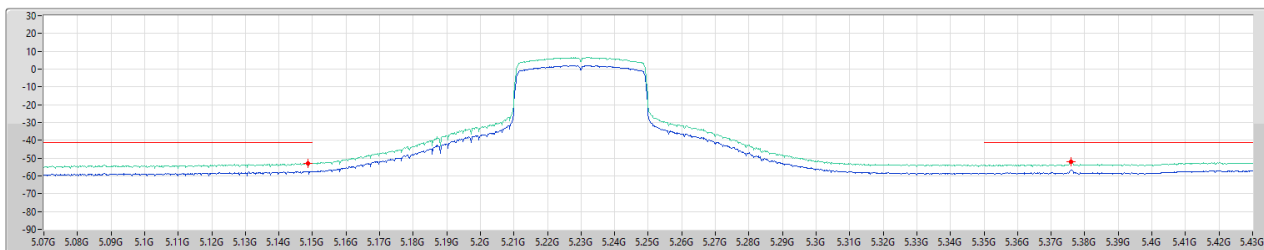

F-Start(Hz)	F-Stop(Hz)	RBW(Hz)	Type	Freq(Hz)	EIRP(dBm)	Limit(dBm)	Margin(dB)	DG(dB)	Ref1(dB)	Psum(dBm)	P1(dBm)
5.07G	5.43G	1M	AV	5.14866G	-52.90	-41.20	-11.70	4.55	0.00	-57.45	-57.45
5.07G	5.43G	1M	AV	5.376G	-52.16	-41.20	-10.96	4.55	0.00	-56.71	-56.71