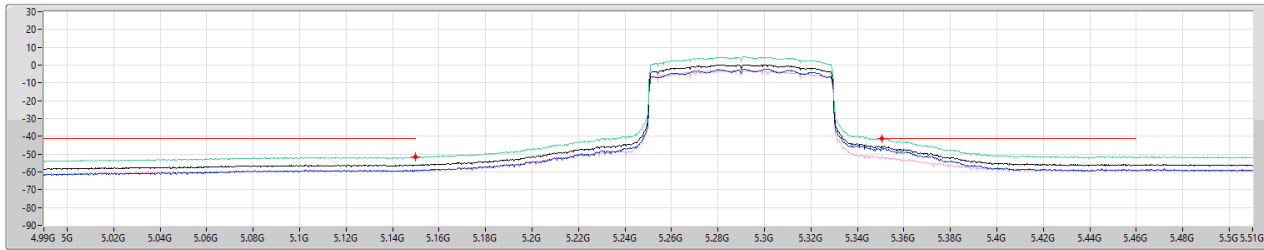

5.25-5.35GHz_802.11ax HEW80_Nss1,(MCS0)_2TX

CSE Bandedge [AV]

5290MHz

25/03/2023

F-Start(Hz)	F-Stop(Hz)	RBW(Hz)	Type	Freq(Hz)	EIRP(dBm)	Limit(dBm)	Margin(dB)	DG(dB)	Ref1(dB)	Psum(dBm)	P1(dBm)	P2(dBm)
4.99G	5.51G	1M	AV	5.1499G	-51.69	-41.20	-10.49	4.37	0.00	-56.06	-58.96	-59.19
4.99G	5.51G	1M	AV	5.35036G	-41.26	-41.20	-0.06	4.37	0.00	-45.63	-46.96	-51.43

5.47-5.725GHz_802.11ax HEW80_Nss1,(MCS0)_2TX

CSE Bandedge [PK]

5530MHz

25/03/2023