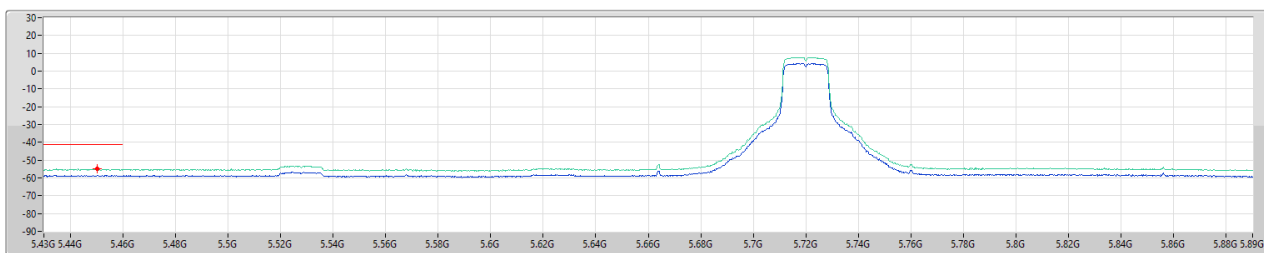

F.Start(Hz)	F.Stop(Hz)	RBW(Hz)	Type	Freq(Hz)	EIRP(dBm)	Limit(dBm)	Margin(dB)	DG(dB)	RefI(dB)	Psum(dBm)	P1(dBm)
5.43G	5.89G	1M	AV	5.45024G	-54.95	-41.20	-13.75	3.49	0.00	-58.44	-58.44