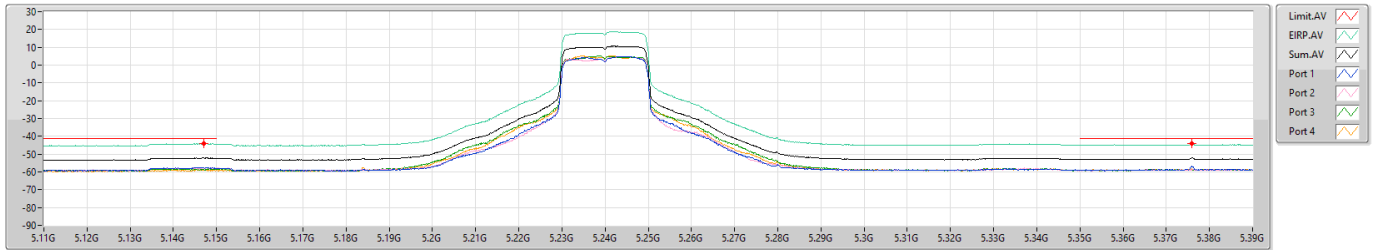

5.15-5.25GHz_802.11ax HEW20_Nss1,(MCS0)_4TX

CSE Bandedge [AV]

5240MHz

25/03/2023

F-Start(Hz)	F-Stop(Hz)	RBW(Hz)	Type	Freq(Hz)	EIRP(dBm)	Limit(dBm)	Margin(dB)	DG(dB)	Ref1(dB)	Psum(dBm)	P1(dBm)	P2(dBm)	P3(dBm)	P4(dBm)
5.11G	5.39G	1M	AV	5.1471G	-44.11	-41.20	-2.91	8.02	0.00	-52.13	-57.54	-57.73	-58.53	-58.97
5.11G	5.39G	1M	AV	5.376G	-44.06	-41.20	-2.86	8.02	0.00	-52.08	-56.98	-58.78	-58.78	-58.14

5.25-5.35GHz_802.11ax HEW20_Nss1,(MCS0)_4TX

CSE Bandedge [PK]

5260MHz

25/03/2023