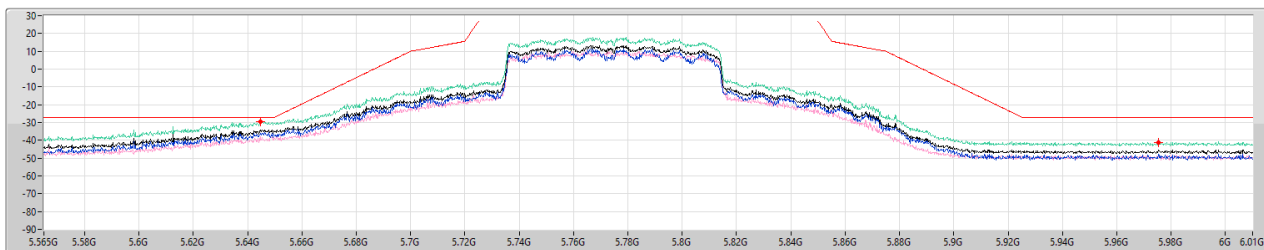

- Limit.PK
- ERP.PK
- Sum.PK
- Port 1
- Port 2

F.Start(Hz)	F.Stop(Hz)	RBW(Hz)	Type	Freq(Hz)	EIRP(dBm)	Limit(dBm)	Margin(dB)	DG(dB)	RefI(dB)	Psum(dBm)	P1(dBm)	P2(dBm)
5.565G	6.01G	1M	PK	5.64466G	-29.66	-27.00	-2.66	4.48	0.00	-34.14	-36.46	-37.97
5.565G	6.01G	1M	PK	5.97529G	-41.04	-27.00	-14.04	4.48	0.00	-45.52	-47.78	-49.45