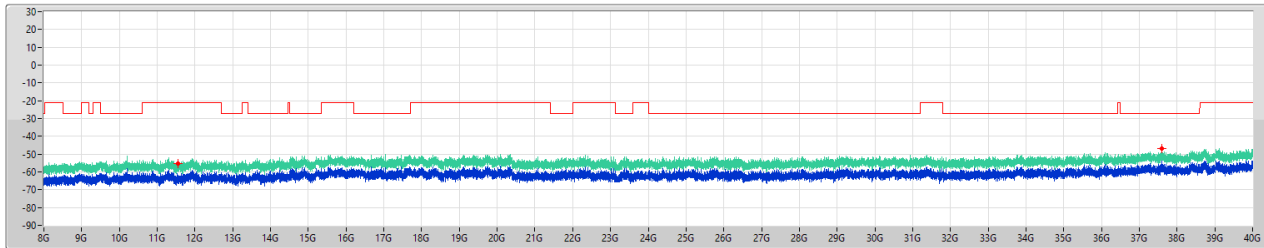

5.725-5.85GHz_802.11ax HEW20_Nss1,(MCS0)_1TX

CSE [PK]

5785MHz

10/04/2023

Limit:PK ☒

ERP:PK ☒

Port 1 ☒

F-Start(Hz)	F-Stop(Hz)	RBW(Hz)	Type	Freq(Hz)	EIRP(dBm)	Limit(dBm)	Margin(dB)	DG(dB)	RefI(dB)	Psum(dBm)	P1(dBm)
8G	40G	1M	PK	11.553G	-55.27	-21.20	-34.07	6.60	0.00	-61.87	-61.87
8G	40G	1M	PK	37.602G	-47.04	-27.00	-20.04	6.60	0.00	-53.64	-53.64

5.725-5.85GHz_802.11ax HEW20_Nss1,(MCS0)_1TX

CSE [AV]

5785MHz

10/04/2023