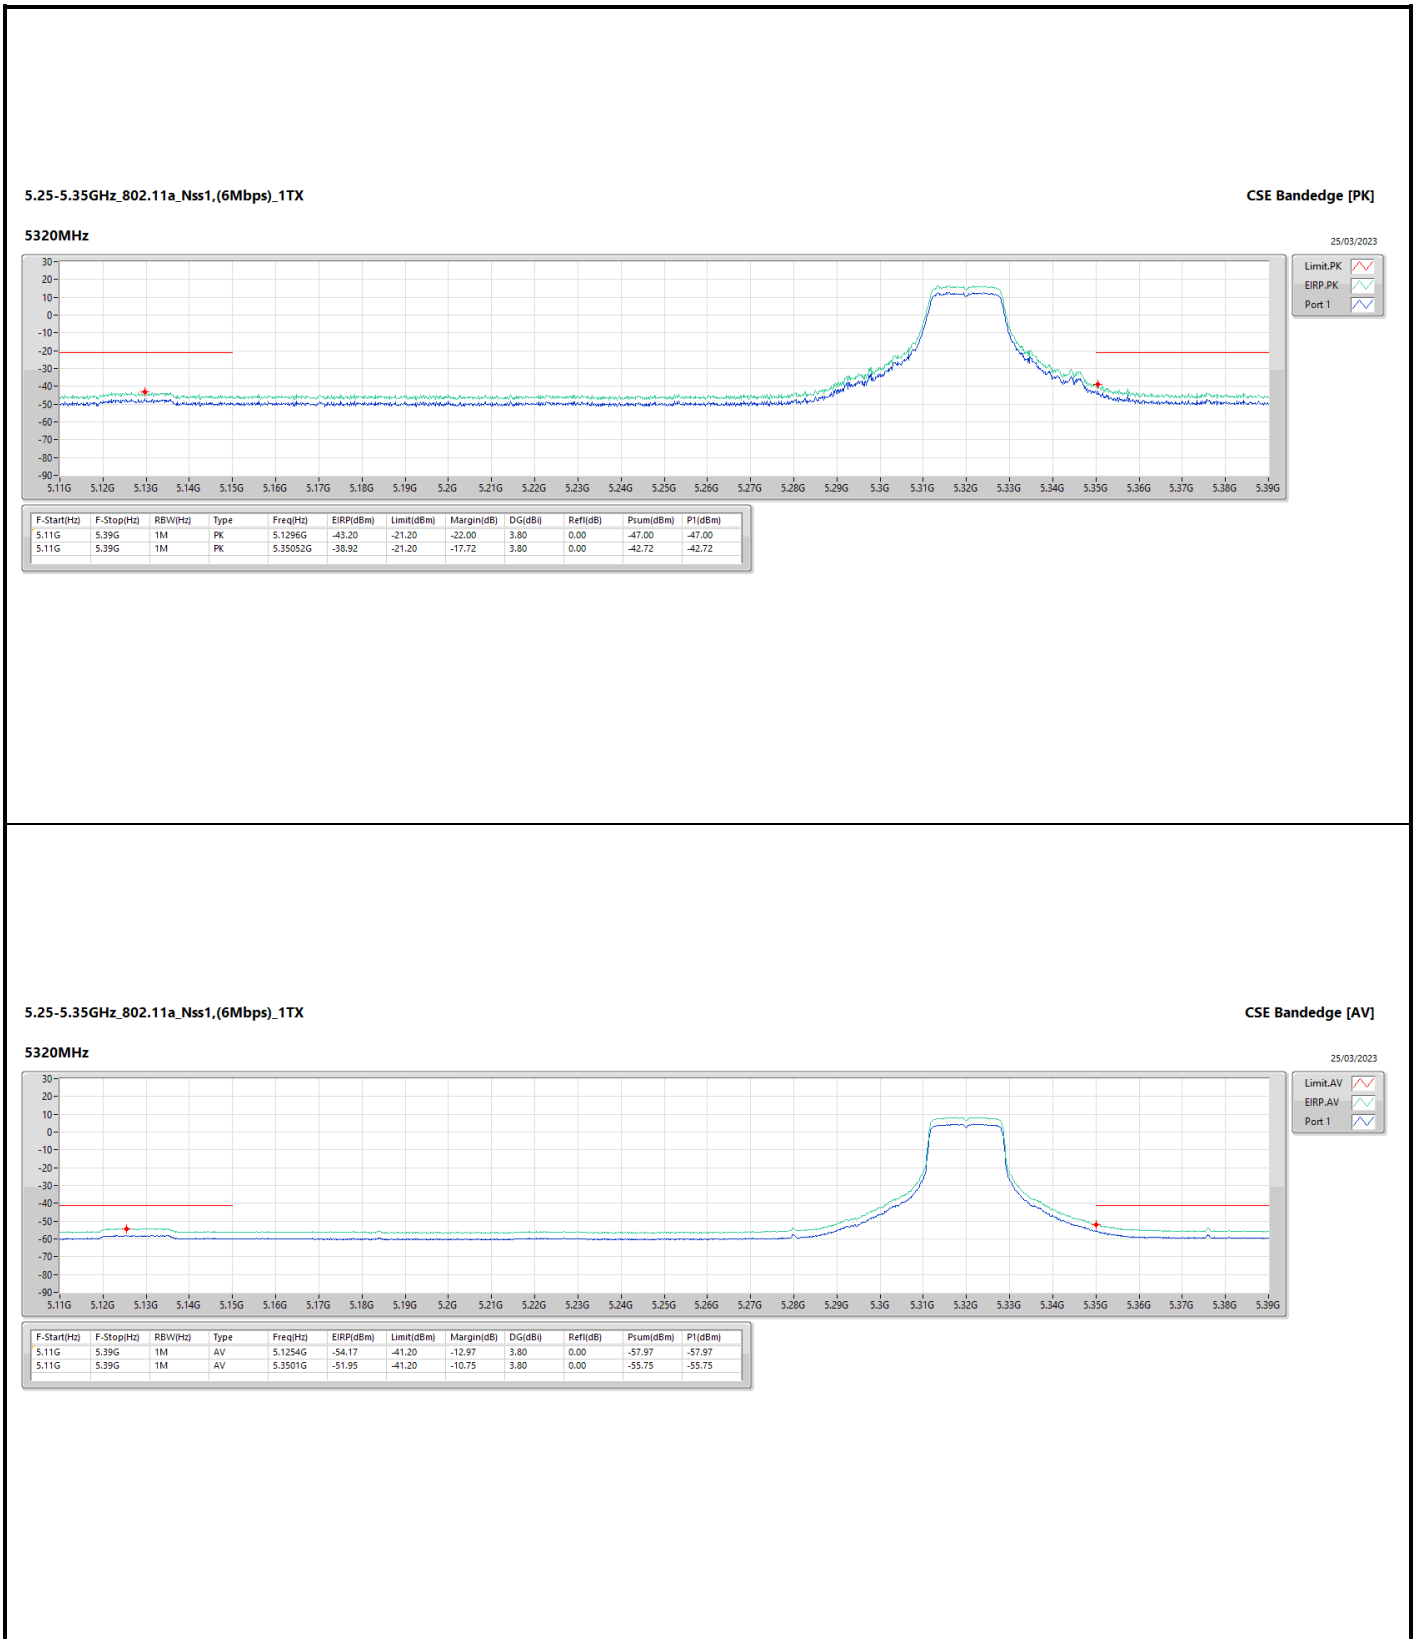

5.25-5.35GHz_802.11a_Nss1,(6Mbps)_1TX

CSE Bandedge [AV]

5300MHz

25/03/2023

Legend for CSE Bandedge [AV]:

- Limit:AV (Red line)
- ERP:AV (Green line)
- Port 1 (Blue line)

F-Start(Hz)	F-Stop(Hz)	RBW(Hz)	Type	Freq(Hz)	EIRP(dBm)	Limit(dBm)	Margin(dB)	DG(dB)	Ref1(dB)	Psum(dBm)	P1(dBm)
5.11G	5.39G	1M	AV	5.11224G	-53.62	-41.20	-12.42	3.80	0.00	-57.42	-57.42
5.11G	5.39G	1M	AV	5.376G	-52.65	-41.20	-11.45	3.80	0.00	-56.45	-56.45