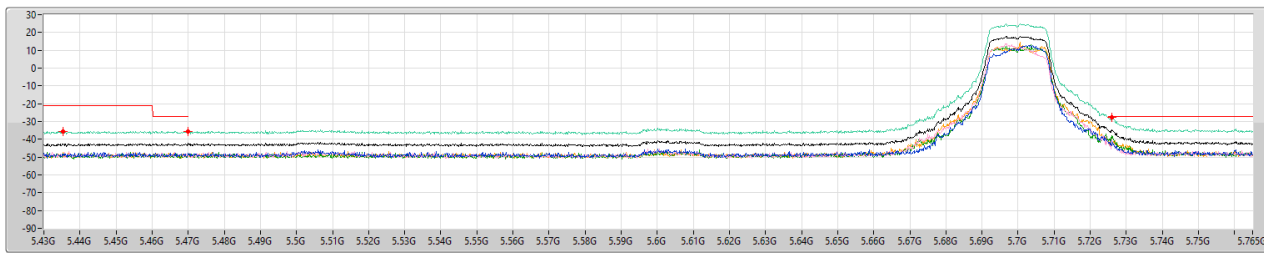

5.47-5.725GHz_802.11a_Nss1,(6Mbps)_4TX

CSE Bandedge [PK]

5700MHz

25/03/2023

- Limit.PK
- EIRP.PK
- Sum.PK
- Port 1
- Port 2
- Port 3
- Port 4

F.Start(Hz)	F.Stop(Hz)	RBW(Hz)	Type	Freq(Hz)	EIRP(dBm)	Limit(dBm)	Margin(dB)	DG(dB)	RefI(dB)	Psum(dBm)	P1(dBm)	P2(dBm)	P3(dBm)	P4(dBm)
5.43G	5.765G	1M	PK	5.43536G	-35.52	-21.20	-14.32	6.91	0.00	-42.43	-49.05	-49.60	-48.40	-47.16
5.43G	5.765G	1M	PK	5.46987G	-35.42	-27.00	-8.42	6.91	0.00	-42.33	-48.93	-48.34	-47.86	-48.34
5.43G	5.765G	1M	PK	5.72597G	-27.60	-27.00	-0.60	6.91	0.00	-34.51	-43.41	-39.99	-38.12	-42.69

5.47-5.725GHz_802.11a_Nss1,(6Mbps)_4TX

CSE Bandedge [AV]

5700MHz

25/03/2023