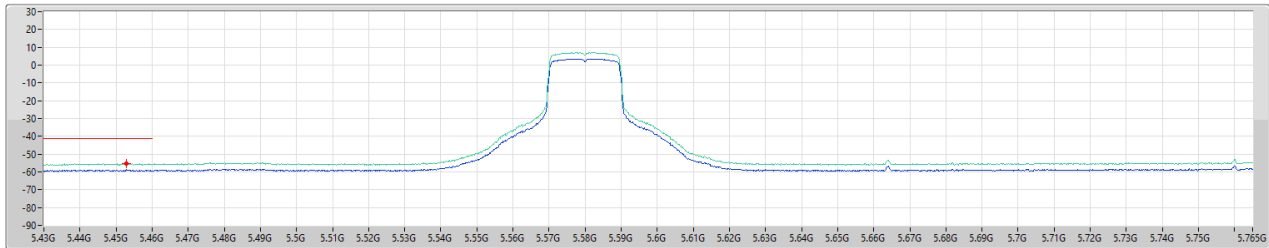

5.47-5.725GHz_802.11ax_HEW20_Nss1,(MCS0)_1TX

CSE Bandedge [AV]

5580MHz

25/03/2023

Limit.AV
EIRP.AV
Port 1

F.Start(Hz)	F.Stop(Hz)	RBW(Hz)	Type	Freq(Hz)	EIRP(dBm)	Limit(dBm)	Margin(dB)	DG(dB)	RefI(dB)	Psum(dBm)	P1(dBm)
5.43G	5.765G	1M	AV	5.45278G	-55.18	-41.20	-13.98	3.49	0.00	-58.67	-58.67

5.47-5.725GHz_802.11ax_HEW20_Nss1,(MCS0)_1TX

CSE Bandedge [PK]

5700MHz

25/03/2023