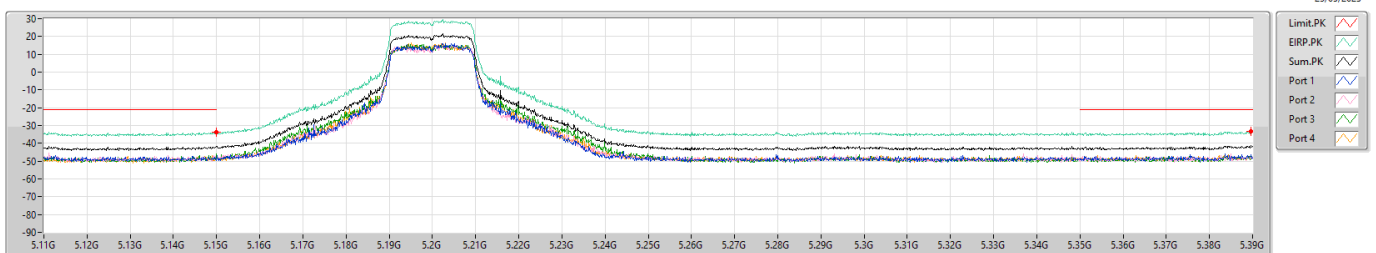

F-Start(Hz)	F-Stop(Hz)	RBW(Hz)	Type	Freq(Hz)	EIRP(dBm)	Limit(dBm)	Margin(dB)	DG(dB)	Ref1(dB)	Psum(dBm)	P1(dBm)	P2(dBm)	P3(dBm)	P4(dBm)
5.11G	5.39G	1M	PK	5.1499G	-33.59	-21.20	-12.39	8.02	0.00	-41.61	-48.88	-48.88	-47.36	-46.06
5.11G	5.39G	1M	PK	5.38958G	-33.28	-21.20	-12.08	8.02	0.00	-41.30	-46.39	-47.91	-46.66	-48.71