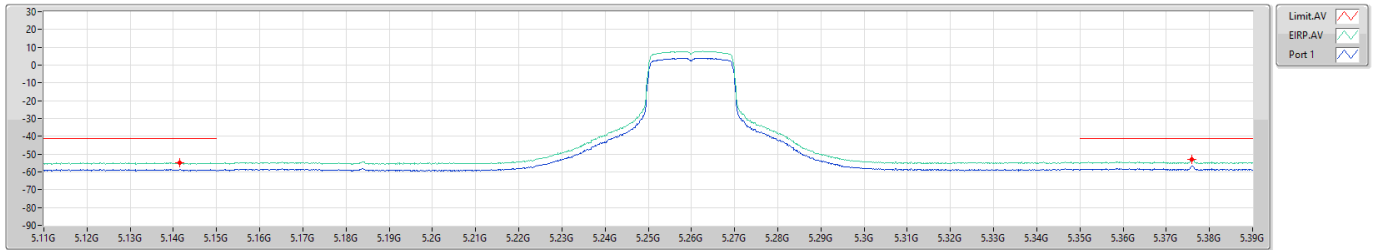

5.25-5.35GHz_802.11ax HEW20_Nss1,(MCS0)_1TX

CSE Bandedge [AV]

5260MHz

25/03/2023

F-Start(Hz)	F-Stop(Hz)	RBW(Hz)	Type	Freq(Hz)	EIRP(dBm)	Limit(dBm)	Margin(dB)	DG(dB)	Ref1(dB)	Psum(dBm)	P1(dBm)
5.11G	5.39G	1M	AV	5.14136G	-54.66	-41.20	-13.46	3.80	0.00	-58.46	-58.46
5.11G	5.39G	1M	AV	5.376G	-52.74	-41.20	-11.54	3.80	0.00	-56.54	-56.54

5.25-5.35GHz_802.11ax HEW20_Nss1,(MCS0)_1TX

CSE Bandedge [PK]

5300MHz

25/03/2023