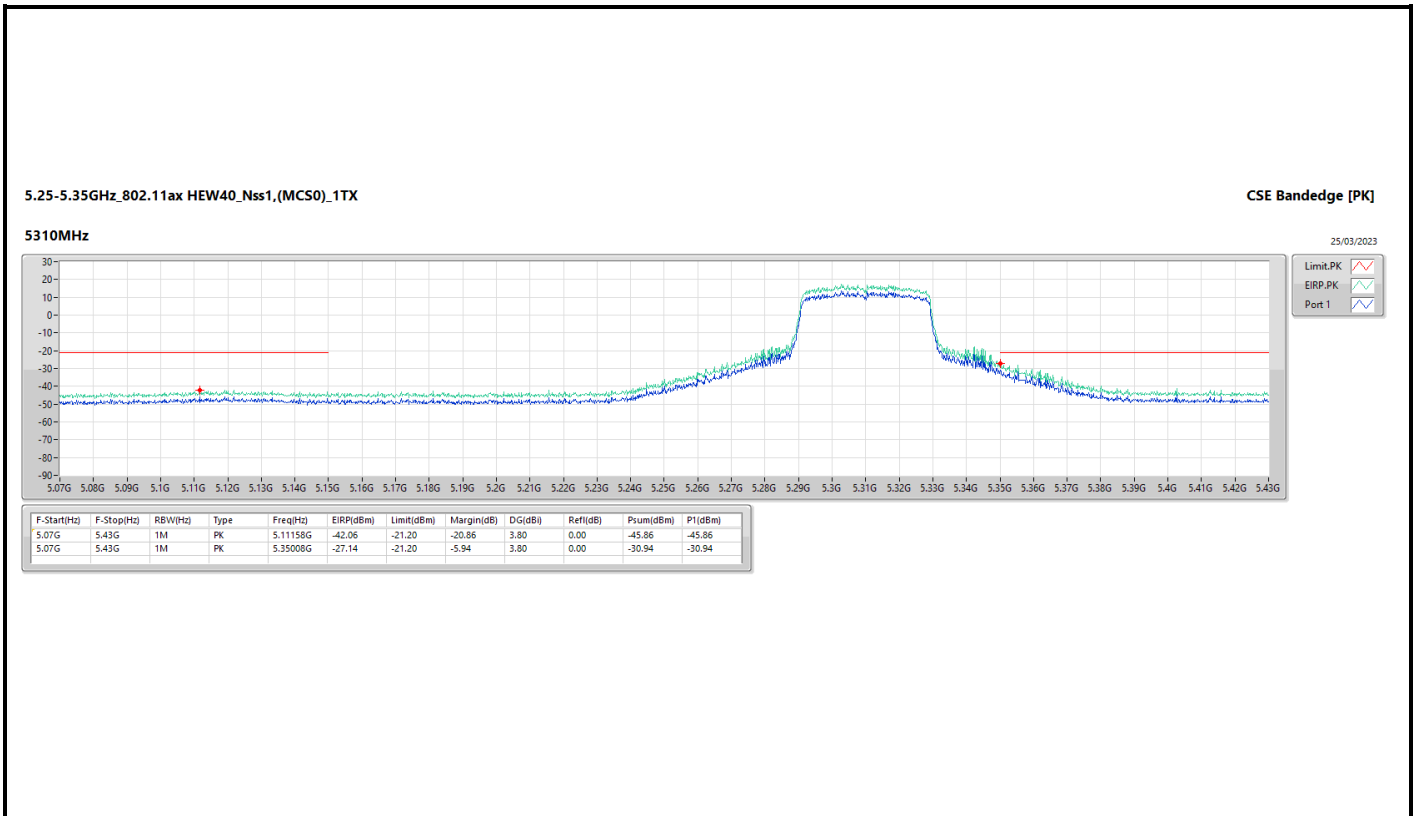

5.25-5.35GHz_802.11ax HEW40_Nss1,(MCS0)_1TX

CSE Bandedge [AV]

5270MHz

25/03/2023

Legend for CSE Bandedge [AV]:

- Limit:AV (Red line)
- ERP:AV (Green line)
- Port 1 (Blue line)

F-Start(Hz)	F-Stop(Hz)	RBW(Hz)	Type	Freq(Hz)	EIRP(dBm)	Limit(dBm)	Margin(dB)	DG(dB)	Ref1(dB)	Psum(dBm)	P1(dBm)
5.07G	5.43G	1M	AV	5.08782G	-53.85	-41.20	-12.65	3.80	0.00	-57.65	-57.65
5.07G	5.43G	1M	AV	5.376G	-52.07	-41.20	-10.87	3.80	0.00	-55.87	-55.87