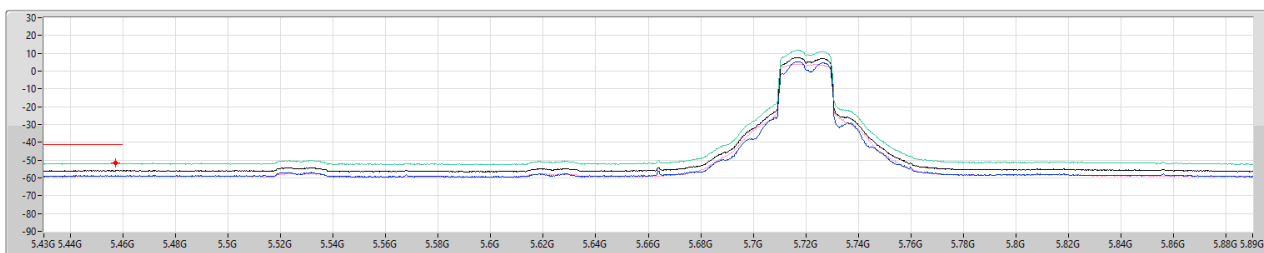

- Limit.AV
- EIRP.AV
- Sum.AV
- Port 1
- Port 2

F.Start(Hz)	F.Stop(Hz)	RBW(Hz)	Type	Freq(Hz)	EIRP(dBm)	Limit(dBm)	Margin(dB)	DG(dB)	RefI(dB)	Psum(dBm)	P1(dBm)	P2(dBm)
5.43G	5.89G	1M	AV	5.45737G	-51.69	-41.20	-10.49	4.05	0.00	-55.74	-58.75	-58.75