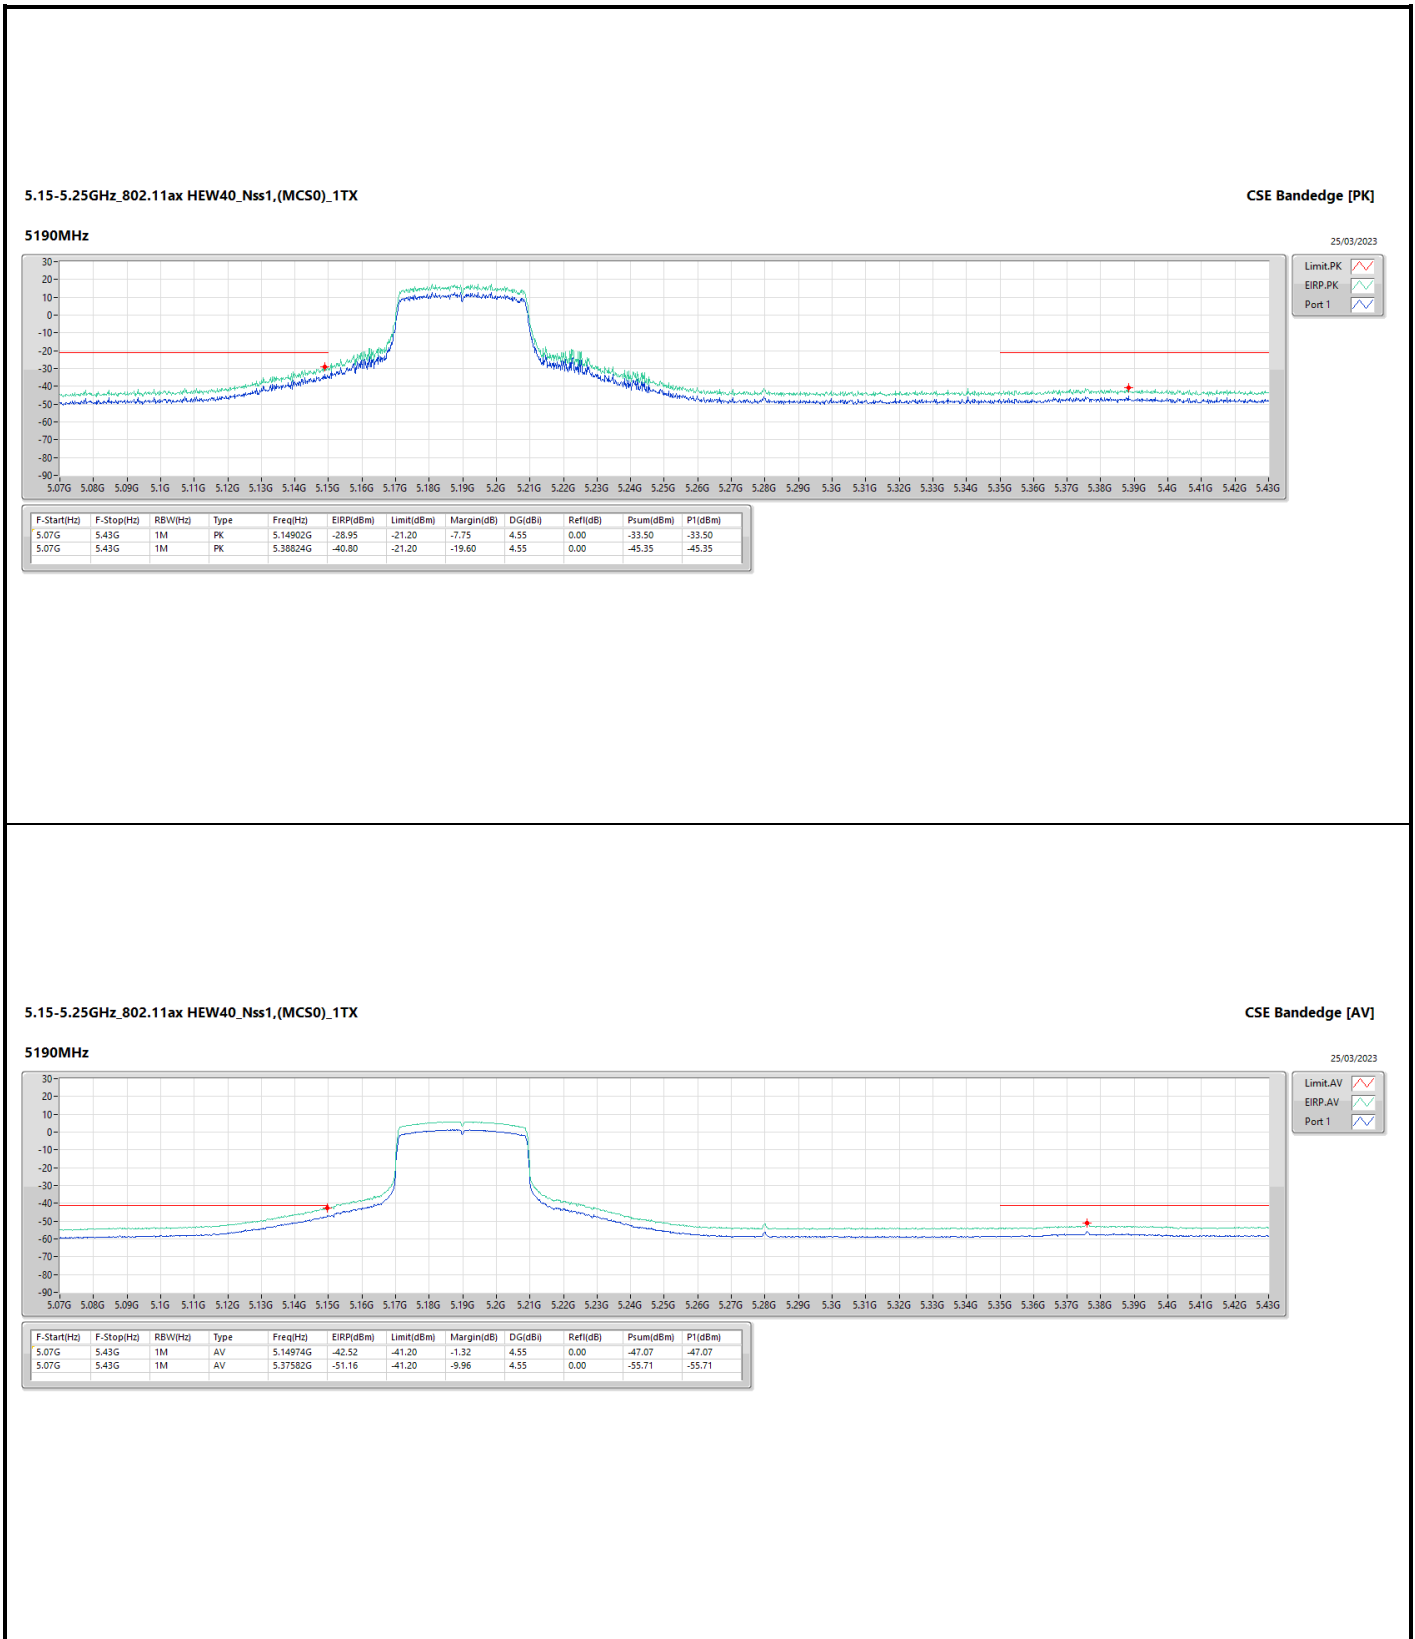

5.15-5.25GHz_802.11ax HEW40_Nss1,(MCS0)_1TX

CSE Bandedge [PK]

5230MHz

25/03/2023

Legend for CSE Bandedge [PK]:
 Limit:PK (Red line)
 ERP:PK (Green line)
 Port 1 (Blue line)

F-Start(Hz)	F-Stop(Hz)	RBW(Hz)	Type	Freq(Hz)	EIRP(dBm)	Limit(dBm)	Margin(dB)	DG(dB)	Ref1(dB)	Psum(dBm)	P1(dBm)
5.07G	5.43G	1M	PK	5.14542G	-41.39	-21.20	-20.19	4.55	0.00	-45.94	-45.94
5.07G	5.43G	1M	PK	5.4273G	-40.88	-21.20	-19.68	4.55	0.00	-45.43	-45.43