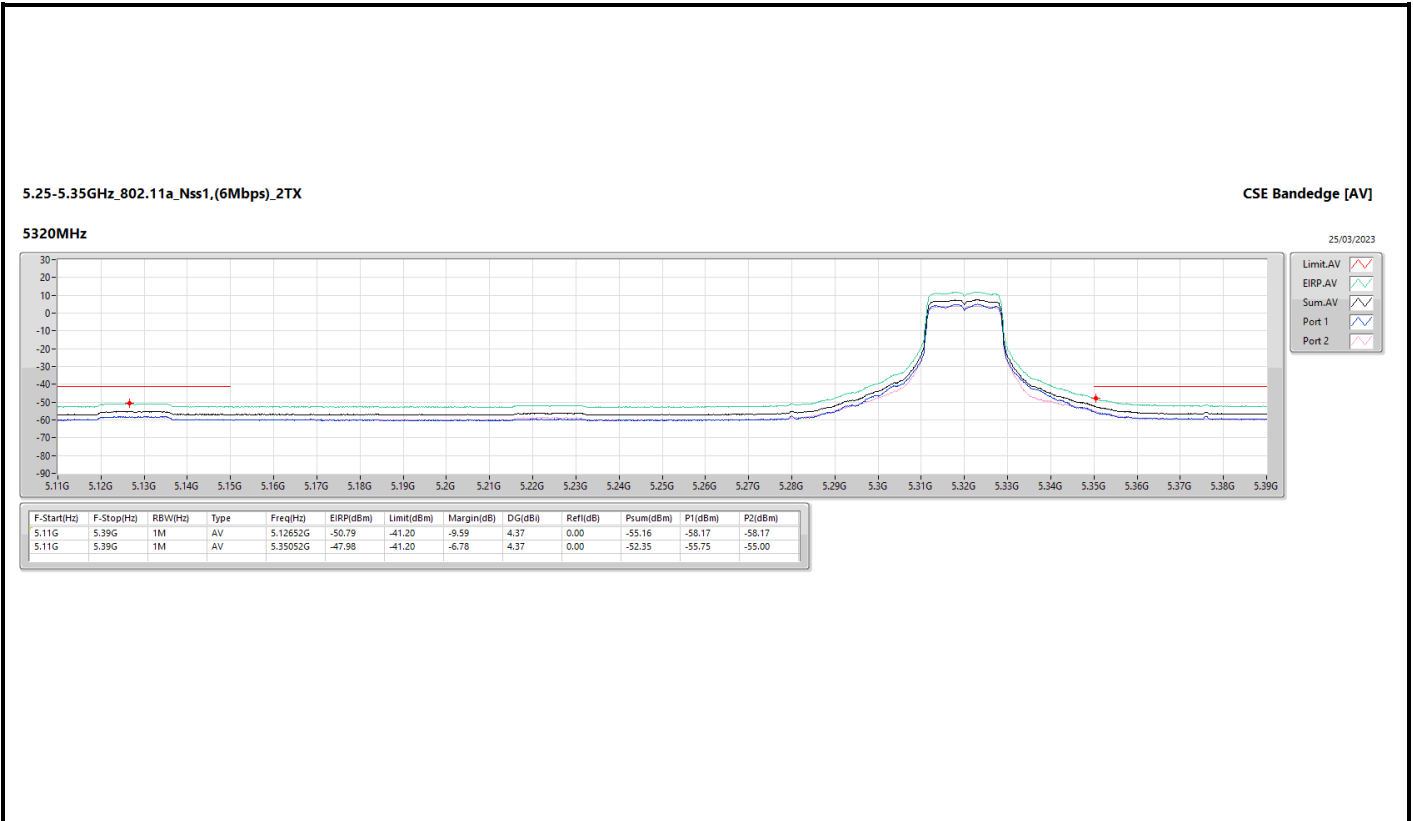

5.47-5.725GHz_802.11a_Nss1,(6Mbps)_2TX

CSE Bandedge [AV]

5500MHz

25/03/2023

- Limit.AV
- EIRP.AV
- Sum.AV
- Port 1
- Port 2

F.Start(Hz)	F.Stop(Hz)	RBW(Hz)	Type	Freq(Hz)	EIRP(dBm)	Limit(dBm)	Margin(dB)	DG(dB)	RefI(dB)	Psum(dBm)	P1(dBm)	P2(dBm)
5.43G	5.765G	1M	AV	5.45965G	-50.77	-41.20	-9.57	4.05	0.00	-54.82	-57.24	-58.52