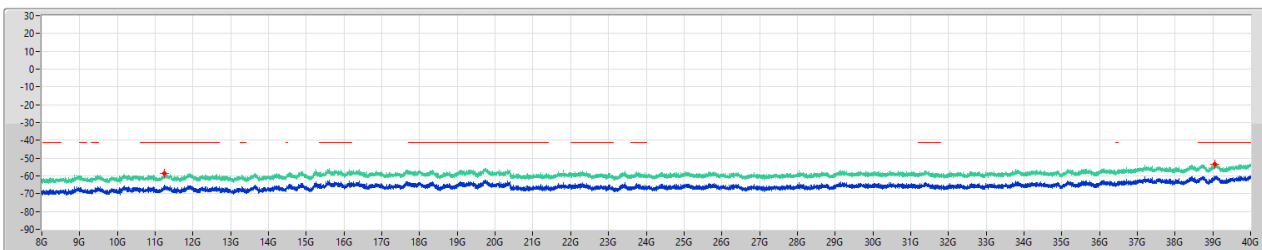

Limit AV
EIRP AV
Port 1

F-Start(Hz)	F-Stop(Hz)	RBW(Hz)	Type	Freq(Hz)	EIRP(dBm)	Limit(dBm)	Margin(dB)	DG(dB)	Ref(dB)	Psum(dBm)	P1(dBm)
8G	40G	1M	AV	11.242G	-58.76	-41.20	-17.56	6.60	0.00	-65.36	-65.36
8G	40G	1M	AV	39.057G	-53.25	-41.20	-12.05	6.60	0.00	-59.85	-59.85