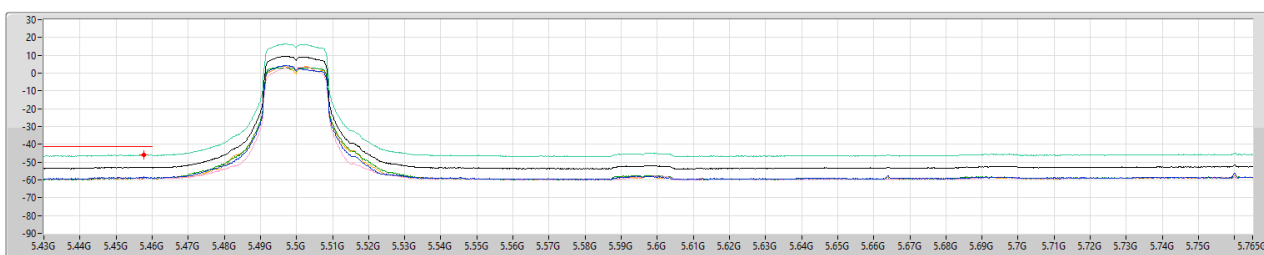

F.Start(Hz)	F.Stop(Hz)	RBW(Hz)	Type	Freq(Hz)	EIRP(dBm)	Limit(dBm)	Margin(dB)	DG(dB)	RefI(dB)	Psum(dBm)	P1(dBm)	P2(dBm)	P3(dBm)	P4(dBm)
5.43G	5.765G	1M	AV	5.45781G	-45.99	-41.20	-4.79	6.91	0.00	-52.90	-58.29	-59.23	-58.99	-59.23