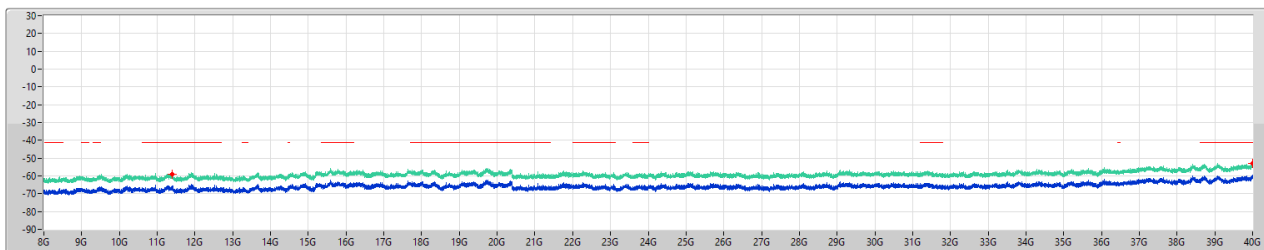

Limit:AV
ERP:AV
Port 1

F-Start(Hz)	F-Stop(Hz)	RBW(Hz)	Type	Freq(Hz)	EIRP(dBm)	Limit(dBm)	Margin(dB)	DG(dB)	RefI(dB)	Psum(dBm)	P1(dBm)
8G	40G	1M	AV	11.387G	-59.24	-41.20	-18.04	6.60	0.00	-65.84	-65.84
8G	40G	1M	AV	39.992G	-53.04	-41.20	-11.84	6.60	0.00	-59.64	-59.64