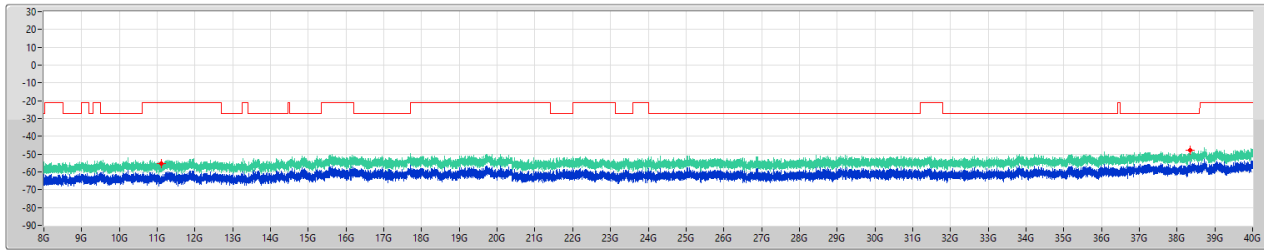

5.47-5.725GHz_802.11ax HEW40_Nss1,(MCS0)_1TX

CSE [PK]

5550MHz

10/04/2023

Limit:PK
ERP:PK
Port 1

F-Start(Hz)	F-Stop(Hz)	RBW(Hz)	Type	Freq(Hz)	EIRP(dBm)	Limit(dBm)	Margin(dB)	DG(dB)	Ref(dB)	Psum(dBm)	P1(dBm)
8G	40G	1M	PK	11.106G	-55.51	-21.20	-34.31	6.60	0.00	-62.11	-62.11
8G	40G	1M	PK	38.335G	-47.61	-27.00	-20.61	6.60	0.00	-54.21	-54.21

5.47-5.725GHz_802.11ax HEW40_Nss1,(MCS0)_1TX

CSE [AV]

5550MHz

10/04/2023