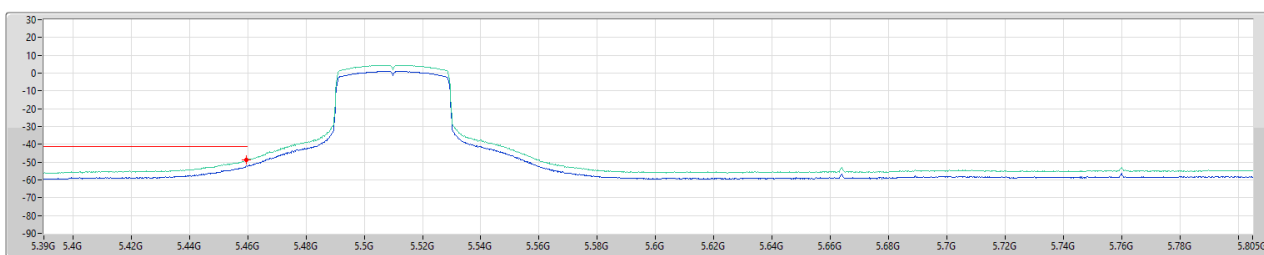

F.Start(Hz)	F.Stop(Hz)	RBW(Hz)	Type	Freq(Hz)	EIRP(dBm)	Limit(dBm)	Margin(dB)	DG(dB)	RefI(dB)	Psum(dBm)	P1(dBm)
5.39G	5.805G	1M	AV	5.45951G	-48.70	-41.20	-7.50	3.49	0.00	-52.19	-52.19