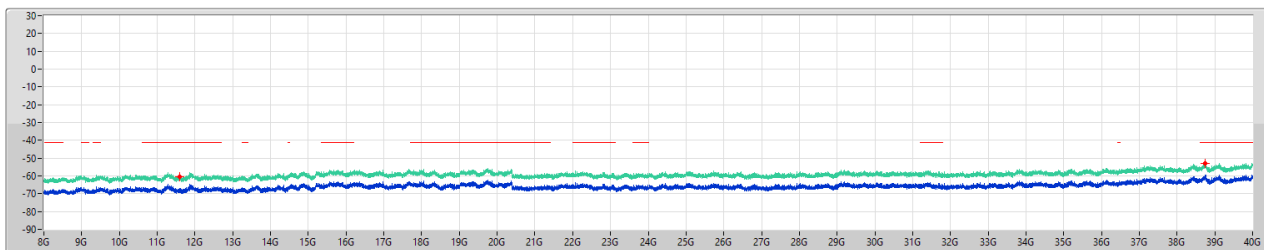

Limit-AV
ERP-AV
Port 1

F-Start(Hz)	F-Stop(Hz)	RBW(Hz)	Type	Freq(Hz)	EIRP(dBm)	Limit(dBm)	Margin(dB)	DG(dB)	RefI(dB)	Psum(dBm)	P1(dBm)
8G	40G	1M	AV	11.594G	-60.54	-41.20	-19.34	6.60	0.00	-67.14	-67.14
8G	40G	1M	AV	38.74G	-52.75	-41.20	-11.55	6.60	0.00	-59.35	-59.35