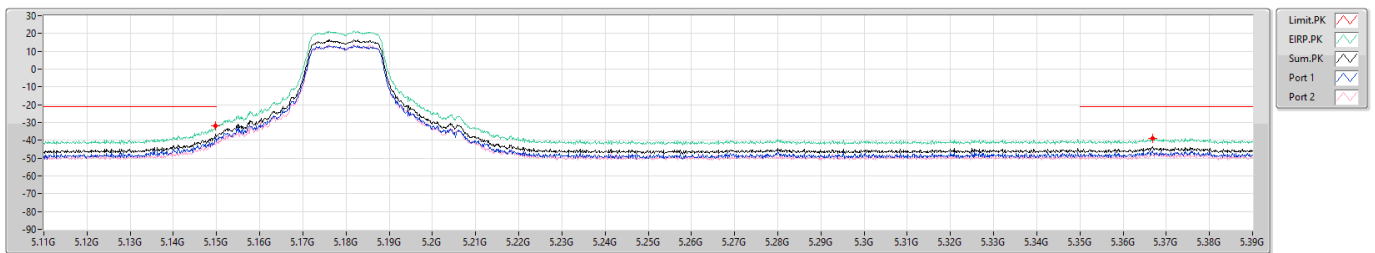

F-Start(Hz)	F-Stop(Hz)	RBW(Hz)	Type	Freq(Hz)	EIRP(dBm)	Limit(dBm)	Margin(dB)	DG(dB)	RefI(dB)	Psum(dBm)	P1(dBm)	P2(dBm)
5.11G	5.39G	1M	PK	5.14976G	-31.78	-21.20	-10.58	5.02	0.00	-36.80	-38.21	-42.36
5.11G	5.39G	1M	PK	5.36676G	-38.80	-21.20	-17.60	5.02	0.00	-43.82	-45.72	-48.33