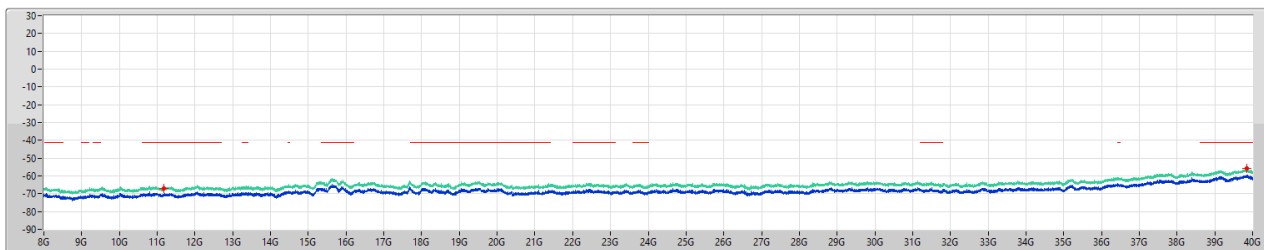

Limit:AV ☒

ERP:AV ☒

Port 1 ☒

F-Start(Hz)	F-Stop(Hz)	RBW(Hz)	Type	Freq(Hz)	EIRP(dBm)	Limit(dBm)	Margin(dB)	DG(dB)	RefI(dB)	Psum(dBm)	P1(dBm)
8G	40G	1M	AV	11.173G	-66.92	-41.20	-25.72	3.49	0.00	-70.41	-70.41
8G	40G	1M	AV	39.851G	-55.99	-41.20	-14.79	3.49	0.00	-59.48	-59.48