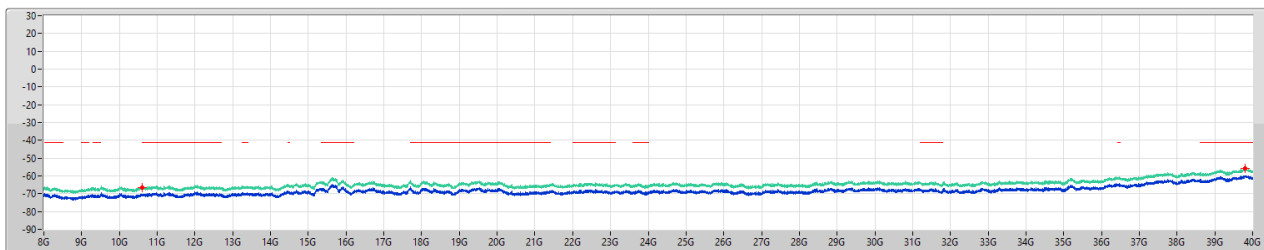

Limit:AV ☒

ERP:AV ☒

Port 1 ☒

F-Start(Hz)	F-Stop(Hz)	RBW(Hz)	Type	Freq(Hz)	EIRP(dBm)	Limit(dBm)	Margin(dB)	DG(dB)	Ref1(dB)	Psum(dBm)	P1(dBm)
8G	40G	1M	AV	10.6G	-66.45	-41.20	-25.25	3.80	0.00	-70.25	-70.25
8G	40G	1M	AV	39.809G	-56.00	-41.20	-14.80	3.80	0.00	-59.80	-59.80