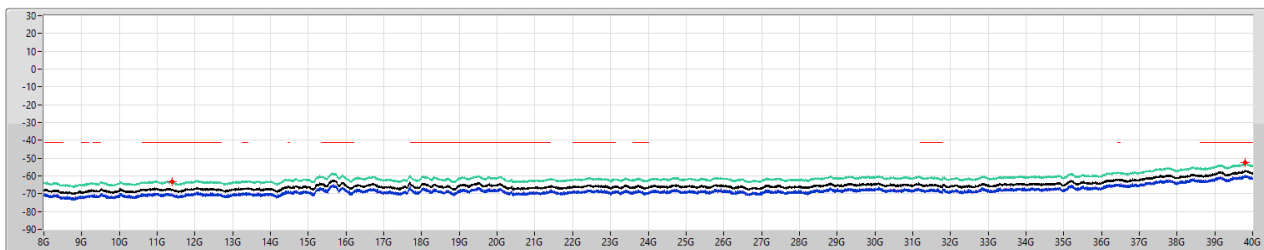

F-Start(Hz)	F-Stop(Hz)	RBW(Hz)	Type	Freq(Hz)	EIRP(dBm)	Limit(dBm)	Margin(dB)	DG(dB)	RefI(dB)	Psum(dBm)	P1(dBm)	P2(dBm)
8G	40G	1M	AV	11.389G	-63.36	-41.20	-22.16	4.02	0.00	-67.38	-70.83	-70.00
8G	40G	1M	AV	39.793G	-52.68	-41.20	-11.48	4.02	0.00	-56.70	-59.32	-60.14