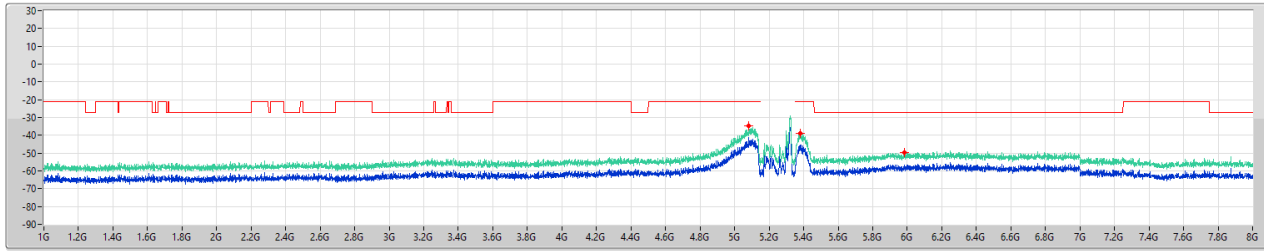

5.25-5.35GHz_802.11ax HEW160_Nss1,(MCS0)_1TX

CSE Other [PK]

5250MHz Straddle 5.25-5.35GHz

10/04/2023

F-Start(Hz)	F-Stop(Hz)	RBW(Hz)	Type	Freq(Hz)	EIRP(dBm)	Limit(dBm)	Margin(dB)	DG(dB)	RefI(dB)	Psum(dBm)	P1(dBm)
1G	8G	1M	PK	5.08013G	-34.61	-21.20	-13.41	6.60	0.00	-41.21	-41.21
1G	8G	1M	PK	5.38113G	-36.80	-21.20	-17.60	6.60	0.00	-45.40	-45.40
1G	8G	1M	PK	5.98138G	-49.91	-27.00	-22.91	6.60	0.00	-56.51	-56.51

5.25-5.35GHz_802.11ax HEW160_Nss1,(MCS0)_1TX

CSE Other [AV]

5250MHz Straddle 5.25-5.35GHz

10/04/2023