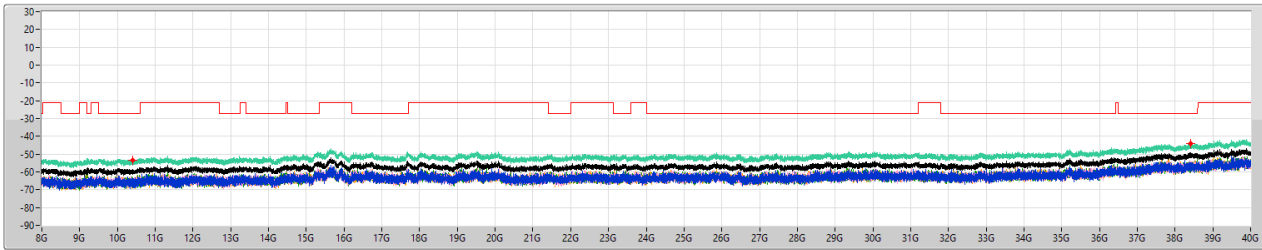

5.15-5.25GHz_802.11ax HEW20_Nss1,(MCS0)_4TX

CSE [PK]

5200MHz

27/03/2023

F-Start(Hz)	F-Stop(Hz)	RBW(Hz)	Type	Freq(Hz)	EIRP(dBm)	Limit(dBm)	Margin(dB)	DG(dB)	Ref1(dB)	Psum(dBm)	P1(dBm)	P2(dBm)	P3(dBm)	P4(dBm)
8G	40G	1M	PK	10.407G	-53.30	-27.00	-26.30	5.21	0.00	-58.51	-63.69	-66.27	-63.30	-65.55
8G	40G	1M	PK	38.41G	-43.99	-27.00	-16.99	5.21	0.00	-49.20	-56.47	-54.82	-54.82	-54.99

5.15-5.25GHz_802.11ax HEW20_Nss1,(MCS0)_4TX

CSE [AV]

5200MHz

27/03/2023