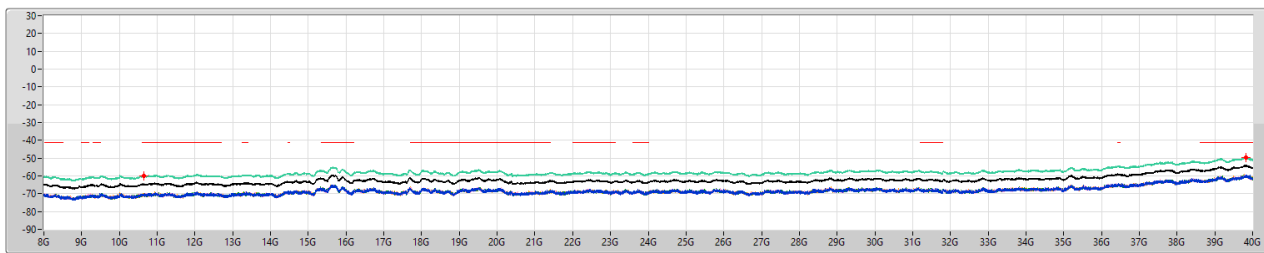

F-Start(Hz)	F-Stop(Hz)	RBW(Hz)	Type	Freq(Hz)	EIRP(dBm)	Limit(dBm)	Margin(dB)	DG(dB)	Ref1(dB)	Psum(dBm)	P1(dBm)	P2(dBm)	P3(dBm)	P4(dBm)
8G	40G	1M	AV	10.649G	-59.82	-41.20	-18.62	4.48	0.00	-64.30	-70.32	-70.52	-70.52	-69.94
8G	40G	1M	AV	39.82G	-49.56	-41.20	-8.36	4.48	0.00	-54.04	-59.42	-60.39	-60.25	-60.25