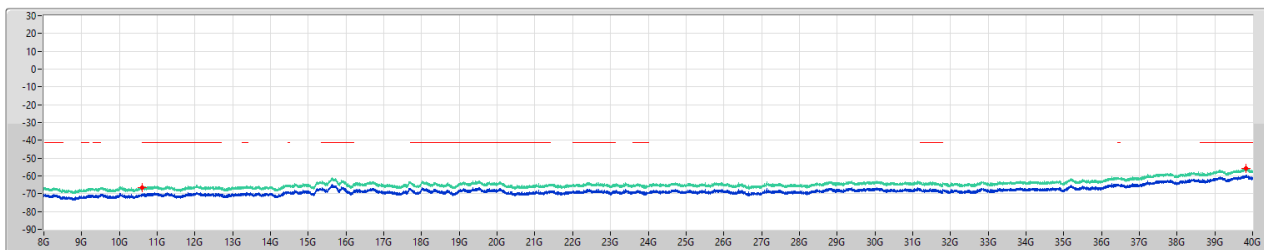

Limit:AV
ERP:AV
Port 1

F-Start(Hz)	F-Stop(Hz)	RBW(Hz)	Type	Freq(Hz)	EIRP(dBm)	Limit(dBm)	Margin(dB)	DG(dB)	Ref1(dB)	Psum(dBm)	P1(dBm)
8G	40G	1M	AV	10.603G	-66.45	-41.20	-25.25	3.80	0.00	-70.25	-70.25
8G	40G	1M	AV	39.832G	-55.77	-41.20	-14.57	3.80	0.00	-59.57	-59.57