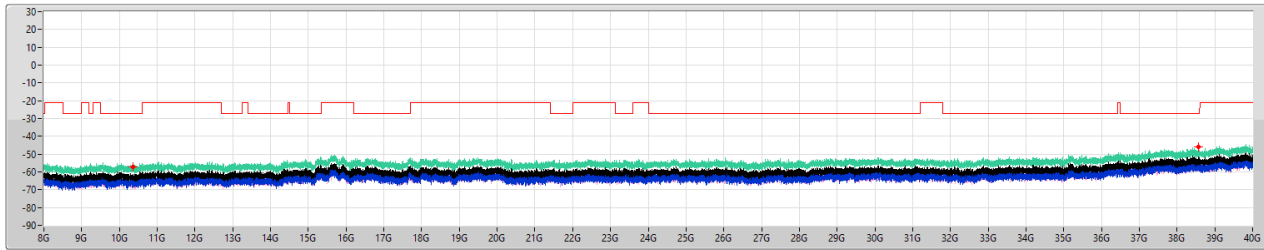

5.15-5.25GHz_802.11ax HEW20_Nss1,(MCS0)_2TX

CSE [PK]

5180MHz

27/03/2023

F-Start(Hz)	F-Stop(Hz)	RBW(Hz)	Type	Freq(Hz)	EIRP(dBm)	Limit(dBm)	Margin(dB)	DG(dB)	Ref1(dB)	Psum(dBm)	P1(dBm)	P2(dBm)
8G	40G	1M	PK	10.356G	-56.99	-27.00	-29.99	4.59	0.00	-61.58	-64.41	-64.77
8G	40G	1M	PK	38.568G	-46.15	-27.00	-19.15	4.59	0.00	-50.74	-54.90	-52.85

5.15-5.25GHz_802.11ax HEW20_Nss1,(MCS0)_2TX

CSE [AV]

5180MHz

27/03/2023