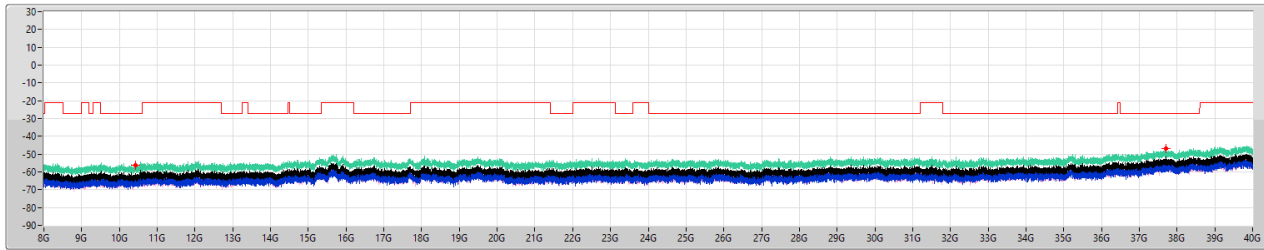

5.15-5.25GHz_802.11ax HEW80_Nss1,(MCS0)_2TX

CSE [PK]

5210MHz

27/03/2023

Legend for CSE [PK]:

- Limit.PK ☒
- EIRP.PK ☒
- Sum.PK ☒
- Port 1 ☒
- Port 2 ☒

F-Start(Hz)	F-Stop(Hz)	RBW(Hz)	Type	Freq(Hz)	EIRP(dBm)	Limit(dBm)	Margin(dB)	DG(dB)	Ref1(dB)	Psum(dBm)	P1(dBm)	P2(dBm)
8G	40G	1M	PK	10.431G	-56.42	-27.00	-29.42	4.59	0.00	-61.01	-62.38	-66.70
8G	40G	1M	PK	37.708G	-46.75	-27.00	-19.75	4.59	0.00	-51.34	-53.77	-55.03

5.15-5.25GHz_802.11ax HEW80_Nss1,(MCS0)_2TX

CSE [AV]

5210MHz

27/03/2023