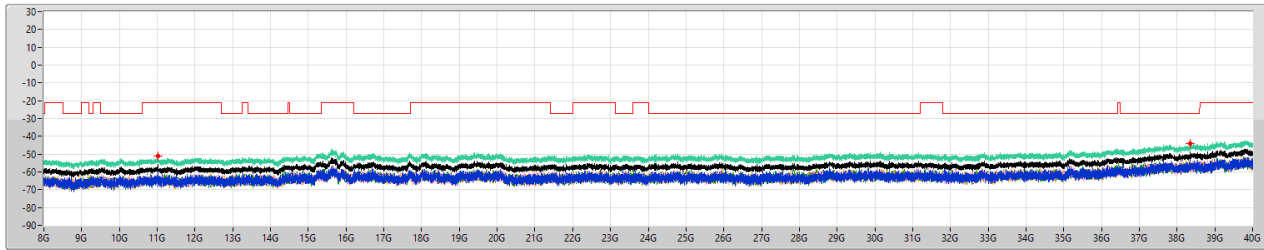

5.47-5.725GHz_802.11a_Nss1,(6Mbps)_4TX

CSE [PK]

5500MHz

27/03/2023

F-Start(Hz)	F-Stop(Hz)	RBW(Hz)	Type	Freq(Hz)	EIRP(dBm)	Limit(dBm)	Margin(dB)	DG(dB)	RefI(dB)	Psum(dBm)	P1(dBm)	P2(dBm)	P3(dBm)	P4(dBm)
8G	40G	1M	PK	11.011G	-51.06	-21.20	-29.86	4.78	0.00	-55.84	-60.25	-62.81	-63.71	-61.47
8G	40G	1M	PK	38.343G	-44.19	-27.00	-17.19	4.78	0.00	-48.97	-52.51	-55.84	-55.78	-57.39

5.47-5.725GHz_802.11a_Nss1,(6Mbps)_4TX

CSE [AV]

5500MHz

27/03/2023