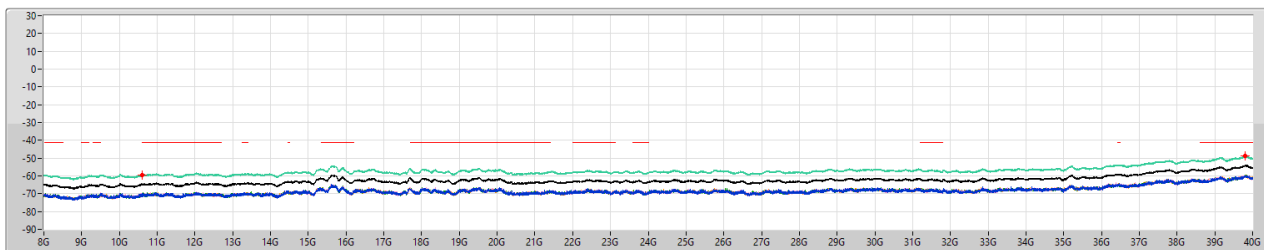

F-Start(Hz)	F-Stop(Hz)	RBW(Hz)	Type	Freq(Hz)	EIRP(dBm)	Limit(dBm)	Margin(dB)	DG(dB)	Ref1(dB)	Psum(dBm)	P1(dBm)	P2(dBm)	P3(dBm)	P4(dBm)
8G	40G	1M	AV	10.6G	-59.71	-41.20	-18.51	5.21	0.00	-64.92	-70.85	-71.27	-71.27	-70.44
8G	40G	1M	AV	39.797G	-48.79	-41.20	-7.59	5.21	0.00	-54.00	-60.39	-59.96	-60.24	-59.55