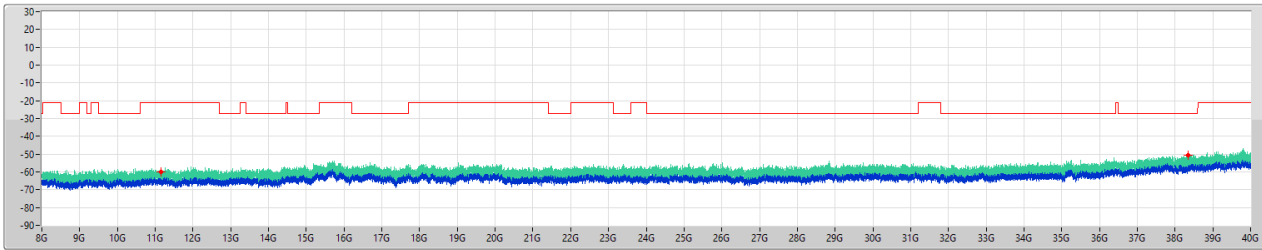

5.47-5.725GHz_802.11ax HEW20_Nss1,(MCS0)_1TX

CSE [PK]

5580MHz

27/03/2023

Limit:PK
ERP:PK
Port 1

F-Start(Hz)	F-Stop(Hz)	RBW(Hz)	Type	Freq(Hz)	EIRP(dBm)	Limit(dBm)	Margin(dB)	DG(dB)	RefI(dB)	Psum(dBm)	P1(dBm)
8G	40G	1M	PK	11.156G	-59.99	-21.20	-38.79	3.49	0.00	-63.48	-63.48
8G	40G	1M	PK	38.342G	-50.43	-27.00	-23.43	3.49	0.00	-53.92	-53.92

5.47-5.725GHz_802.11ax HEW20_Nss1,(MCS0)_1TX

CSE [AV]

5580MHz

27/03/2023