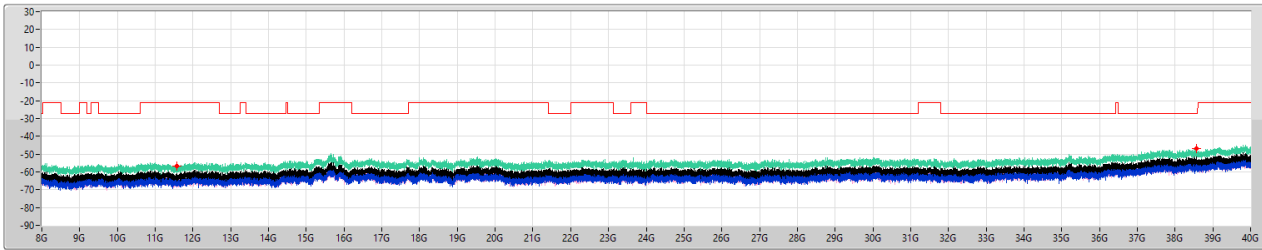

5.725-5.85GHz_802.11a_Nss1,(6Mbps)_2TX

CSE [PK]

5785MHz

27/03/2023

F-Start(Hz)	F-Stop(Hz)	RBW(Hz)	Type	Freq(Hz)	EIRP(dBm)	Limit(dBm)	Margin(dB)	DG(dB)	RefI(dB)	Psum(dBm)	P1(dBm)	P2(dBm)
8G	40G	1M	PK	11.562G	-56.67	-21.20	-35.47	4.45	0.00	-61.12	-63.69	-64.61
8G	40G	1M	PK	38.567G	-46.99	-27.00	-19.99	4.45	0.00	-51.44	-53.35	-55.92

5.725-5.85GHz_802.11a_Nss1,(6Mbps)_2TX

CSE [AV]

5785MHz

27/03/2023