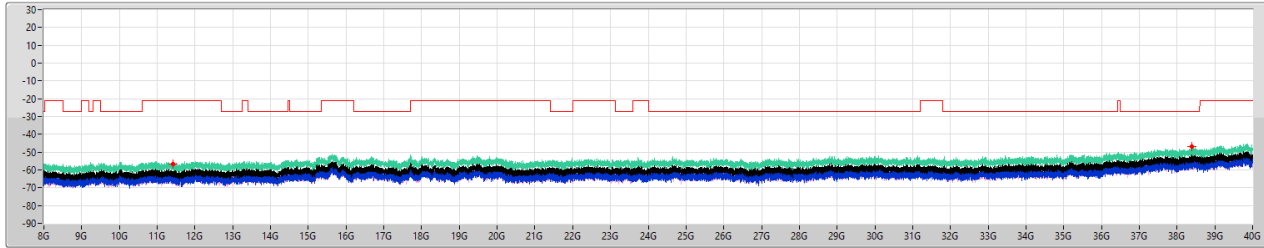

5.47-5.725GHz_802.11a_Nss1,(6Mbps)_2TX

CSE [PK]

5720MHz Straddle 5.47-5.725GHz

27/03/2023

- Limit.PK ☒
- ERP.PK ☒
- Sum.PK ☒
- Port 1 ☒
- Port 2 ☒

F-Start(Hz)	F-Stop(Hz)	RBW(Hz)	Type	Freq(Hz)	EIRP(dBm)	Limit(dBm)	Margin(dB)	DG(dB)	RefI(dB)	Psum(dBm)	P1(dBm)	P2(dBm)
8G	40G	1M	PK	11.429G	-56.93	-21.20	-35.73	4.02	0.00	-60.95	-63.31	-64.72
8G	40G	1M	PK	38.4G	-46.94	-27.00	-19.94	4.02	0.00	-50.96	-54.16	-53.79

5.47-5.725GHz_802.11a_Nss1,(6Mbps)_2TX

CSE [AV]

5720MHz Straddle 5.47-5.725GHz

27/03/2023