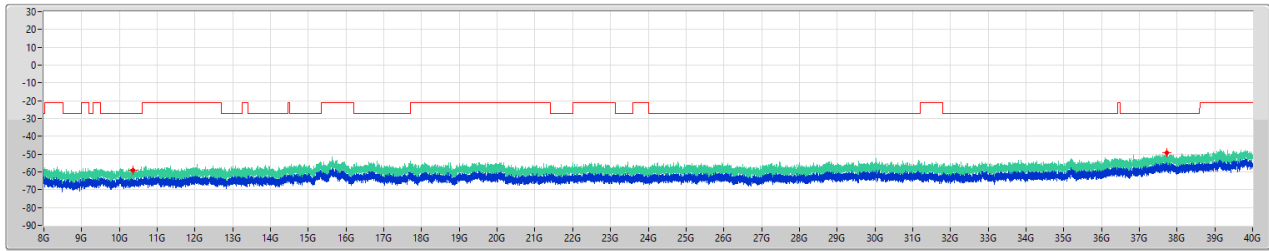

5.15-5.25GHz_802.11a_Nss1,(6Mbps)_1TX

CSE [PK]

5180MHz

27/03/2023

Limit.PK
ERP.PK
Port 1

F-Start(Hz)	F-Stop(Hz)	RBW(Hz)	Type	Freq(Hz)	EIRP(dBm)	Limit(dBm)	Margin(dB)	DG(dB)	RefI(dB)	Psum(dBm)	P1(dBm)
8G	40G	1M	PK	10.352G	-59.25	-27.00	-32.25	4.55	0.00	-63.80	-63.80
8G	40G	1M	PK	37.726G	-49.04	-27.00	-22.04	4.55	0.00	-53.59	-53.59

5.15-5.25GHz_802.11a_Nss1,(6Mbps)_1TX

CSE [AV]

5180MHz

27/03/2023