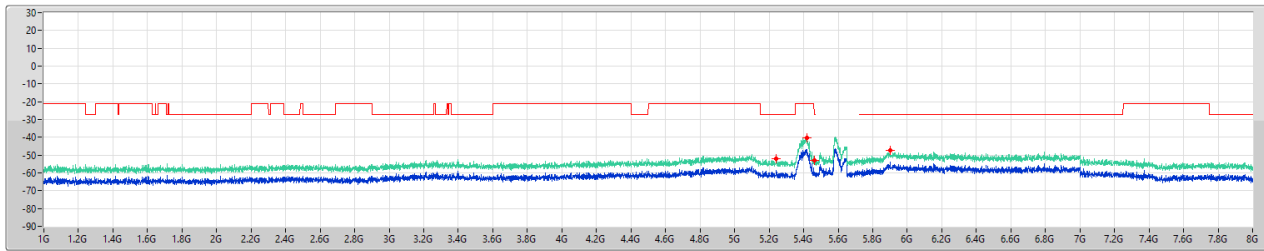

5.47-5.725GHz_802.11ax HEW160_Nss1,(MCS0)_1TX

CSE Other [PK]

5570MHz

10/04/2023

F-Start(Hz)	F-Stop(Hz)	RBW(Hz)	Type	Freq(Hz)	EIRP(dBm)	Limit(dBm)	Margin(dB)	DG(dB)	Ref1(dB)	Psum(dBm)	P1(dBm)
1G	8G	1M	PK	5.24288G	-52.14	-27.00	-25.14	6.60	0.00	-58.74	-58.74
1G	8G	1M	PK	5.41963G	-40.14	-21.20	-18.94	6.60	0.00	-46.74	-46.74
1G	8G	1M	PK	5.46075G	-52.78	-27.00	-25.78	6.60	0.00	-59.38	-59.38
1G	8G	1M	PK	5.90175G	-47.20	-27.00	-20.20	6.60	0.00	-53.80	-53.80

5.47-5.725GHz_802.11ax HEW160_Nss1,(MCS0)_1TX

CSE Other [AV]

5570MHz

10/04/2023