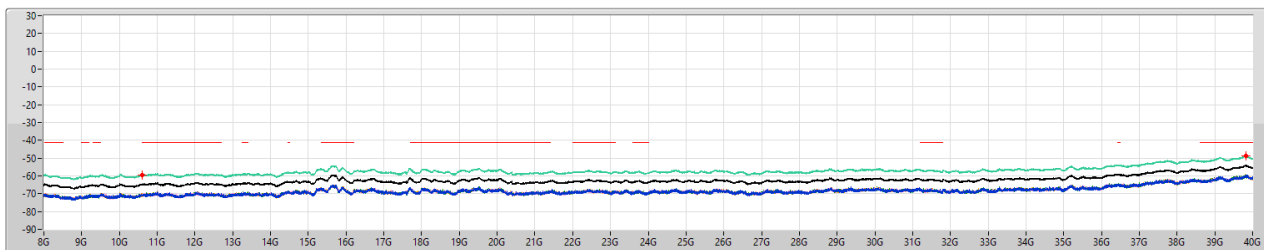

F-Start(Hz)	F-Stop(Hz)	RBW(Hz)	Type	Freq(Hz)	EIRP(dBm)	Limit(dBm)	Margin(dB)	DG(dB)	Ref1(dB)	Psum(dBm)	P1(dBm)	P2(dBm)	P3(dBm)	P4(dBm)
8G	40G	1M	AV	10.6G	-59.46	-41.20	-18.26	5.21	0.00	-64.67	-70.64	-70.85	-70.64	-70.64
8G	40G	1M	AV	39.832G	-48.78	-41.20	-7.58	5.21	0.00	-53.99	-59.70	-59.84	-60.41	-60.12