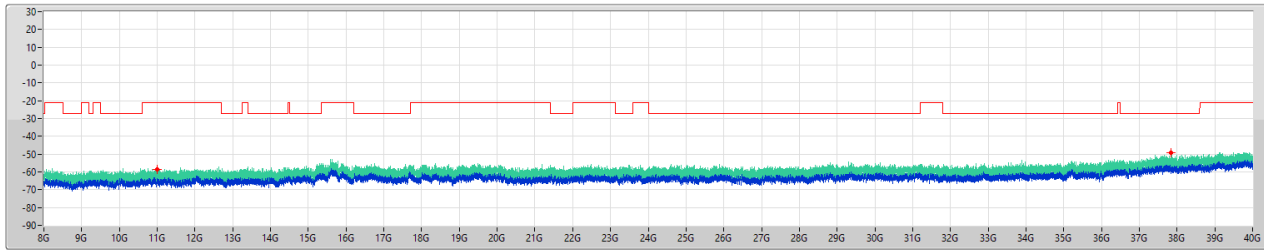

5.47-5.725GHz_802.11a_Nss1,(6Mbps)_1TX

CSE [PK]

5500MHz

27/03/2023

Limit:PK ☒

ERP:PK ☒

Port 1 ☒

F-Start(Hz)	F-Stop(Hz)	RBW(Hz)	Type	Freq(Hz)	EIRP(dBm)	Limit(dBm)	Margin(dB)	DG(dB)	RefI(dB)	Psum(dBm)	P1(dBm)
8G	40G	1M	PK	11.003G	-58.63	-21.20	-37.43	3.49	0.00	-62.12	-62.12
8G	40G	1M	PK	37.832G	-49.42	-27.00	-22.42	3.49	0.00	-52.91	-52.91

5.47-5.725GHz_802.11a_Nss1,(6Mbps)_1TX

CSE [AV]

5500MHz

27/03/2023