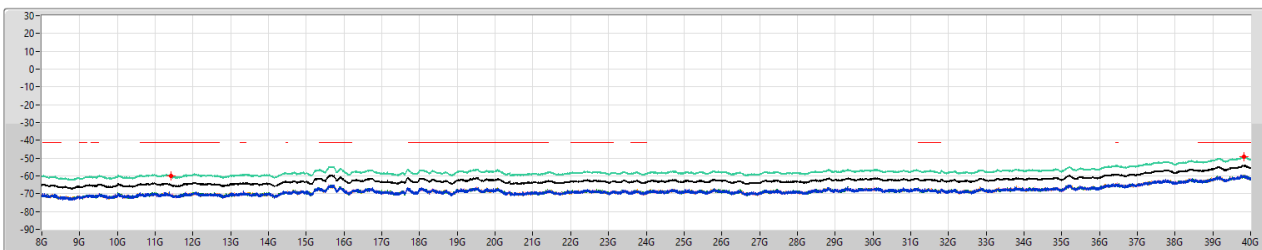

- Limit.AV
- EIRP.AV
- Sum.AV
- Port 1
- Port 2
- Port 3
- Port 4

F-Start(Hz)	F-Stop(Hz)	RBW(Hz)	Type	Freq(Hz)	EIRP(dBm)	Limit(dBm)	Margin(dB)	DG(dB)	RefI(dB)	Psum(dBm)	P1(dBm)	P2(dBm)	P3(dBm)	P4(dBm)
8G	40G	1M	AV	11.422G	-60.12	-41.20	-18.92	4.78	0.00	-64.90	-70.92	-71.14	-70.92	-70.71
8G	40G	1M	AV	39.834G	-49.21	-41.20	-8.01	4.78	0.00	-53.99	-60.12	-59.98	-60.27	-59.71