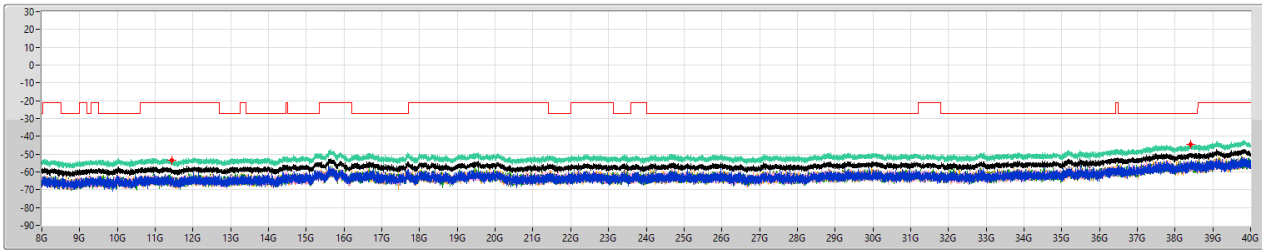

5.47-5.725GHz_802.11ax HEW20_Nss1,(MCS0)_4TX

CSE [PK]

5720MHz Straddle 5.47-5.725GHz

27/03/2023

- Limit.PK
- EIRP.PK
- Sum.PK
- Port 1
- Port 2
- Port 3
- Port 4

F-Start(Hz)	F-Stop(Hz)	RBW(Hz)	Type	Freq(Hz)	EIRP(dBm)	Limit(dBm)	Margin(dB)	DG(dB)	RefI(dB)	Psum(dBm)	P1(dBm)	P2(dBm)	P3(dBm)	P4(dBm)
8G	40G	1M	PK	11.432G	-53.64	-21.20	-32.44	4.78	0.00	-58.42	-65.85	-65.18	-62.92	-64.36
8G	40G	1M	PK	38.41G	-44.74	-27.00	-17.74	4.78	0.00	-49.52	-57.59	-56.06	-54.37	-54.82

5.47-5.725GHz_802.11ax HEW20_Nss1,(MCS0)_4TX

CSE [AV]

5720MHz Straddle 5.47-5.725GHz

27/03/2023