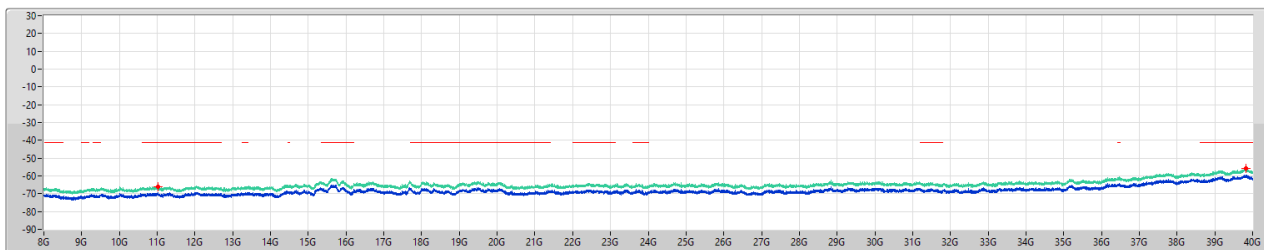

Limit:AV ☒

ERP:AV ☒

Port 1 ☒

F-Start(Hz)	F-Stop(Hz)	RBW(Hz)	Type	Freq(Hz)	EIRP(dBm)	Limit(dBm)	Margin(dB)	DG(dB)	RefI(dB)	Psum(dBm)	P1(dBm)
8G	40G	1M	AV	11.022G	-66.07	-41.20	-24.87	3.49	0.00	-69.56	-69.56
8G	40G	1M	AV	39.819G	-55.93	-41.20	-14.73	3.49	0.00	-59.42	-59.42