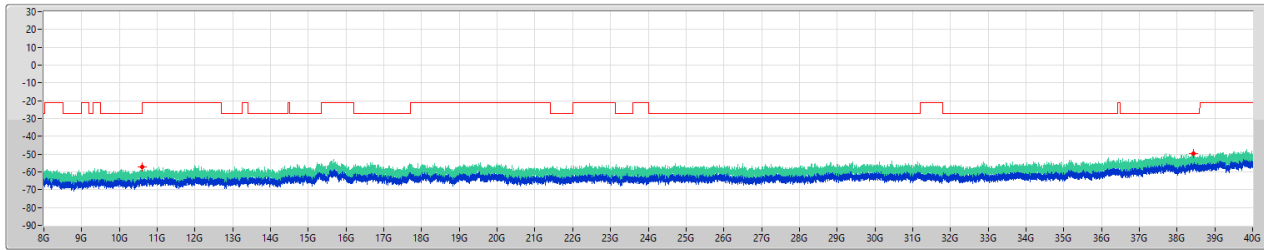

5.25-5.35GHz_802.11a_Nss1,(6Mbps)_1TX

CSE [PK]

5300MHz

27/03/2023

Limit-PK
ERP-PK
Port 1

F-Start(Hz)	F-Stop(Hz)	RBW(Hz)	Type	Freq(Hz)	EIRP(dBm)	Limit(dBm)	Margin(dB)	DG(dB)	Ref1(dB)	Psum(dBm)	P1(dBm)
8G	40G	1M	PK	10.598G	-57.34	-27.00	-30.34	3.80	0.00	-61.14	-61.14
8G	40G	1M	PK	38.437G	-49.65	-27.00	-22.65	3.80	0.00	-53.45	-53.45

5.25-5.35GHz_802.11a_Nss1,(6Mbps)_1TX

CSE [AV]

5300MHz

27/03/2023