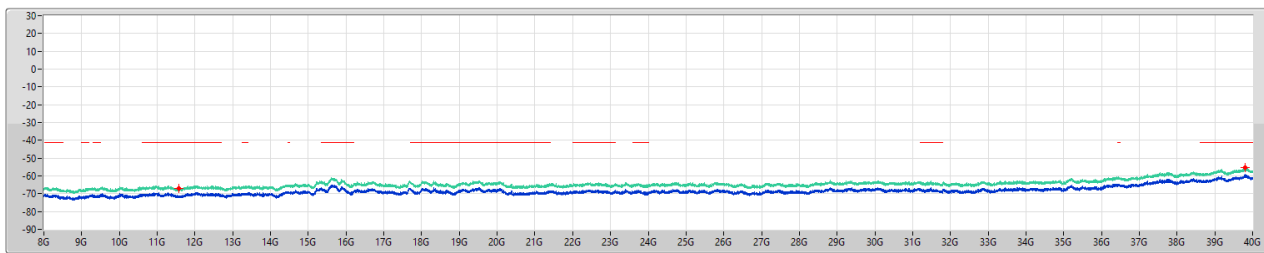

Limit-AV
ERP-AV
Port 1

F-Start(Hz)	F-Stop(Hz)	RBW(Hz)	Type	Freq(Hz)	EIRP(dBm)	Limit(dBm)	Margin(dB)	DG(dB)	RefI(dB)	Psum(dBm)	P1(dBm)
8G	40G	1M	AV	11.574G	-67.22	-41.20	-26.02	3.89	0.00	-71.11	-71.11
8G	40G	1M	AV	39.797G	-55.39	-41.20	-14.19	3.89	0.00	-59.28	-59.28