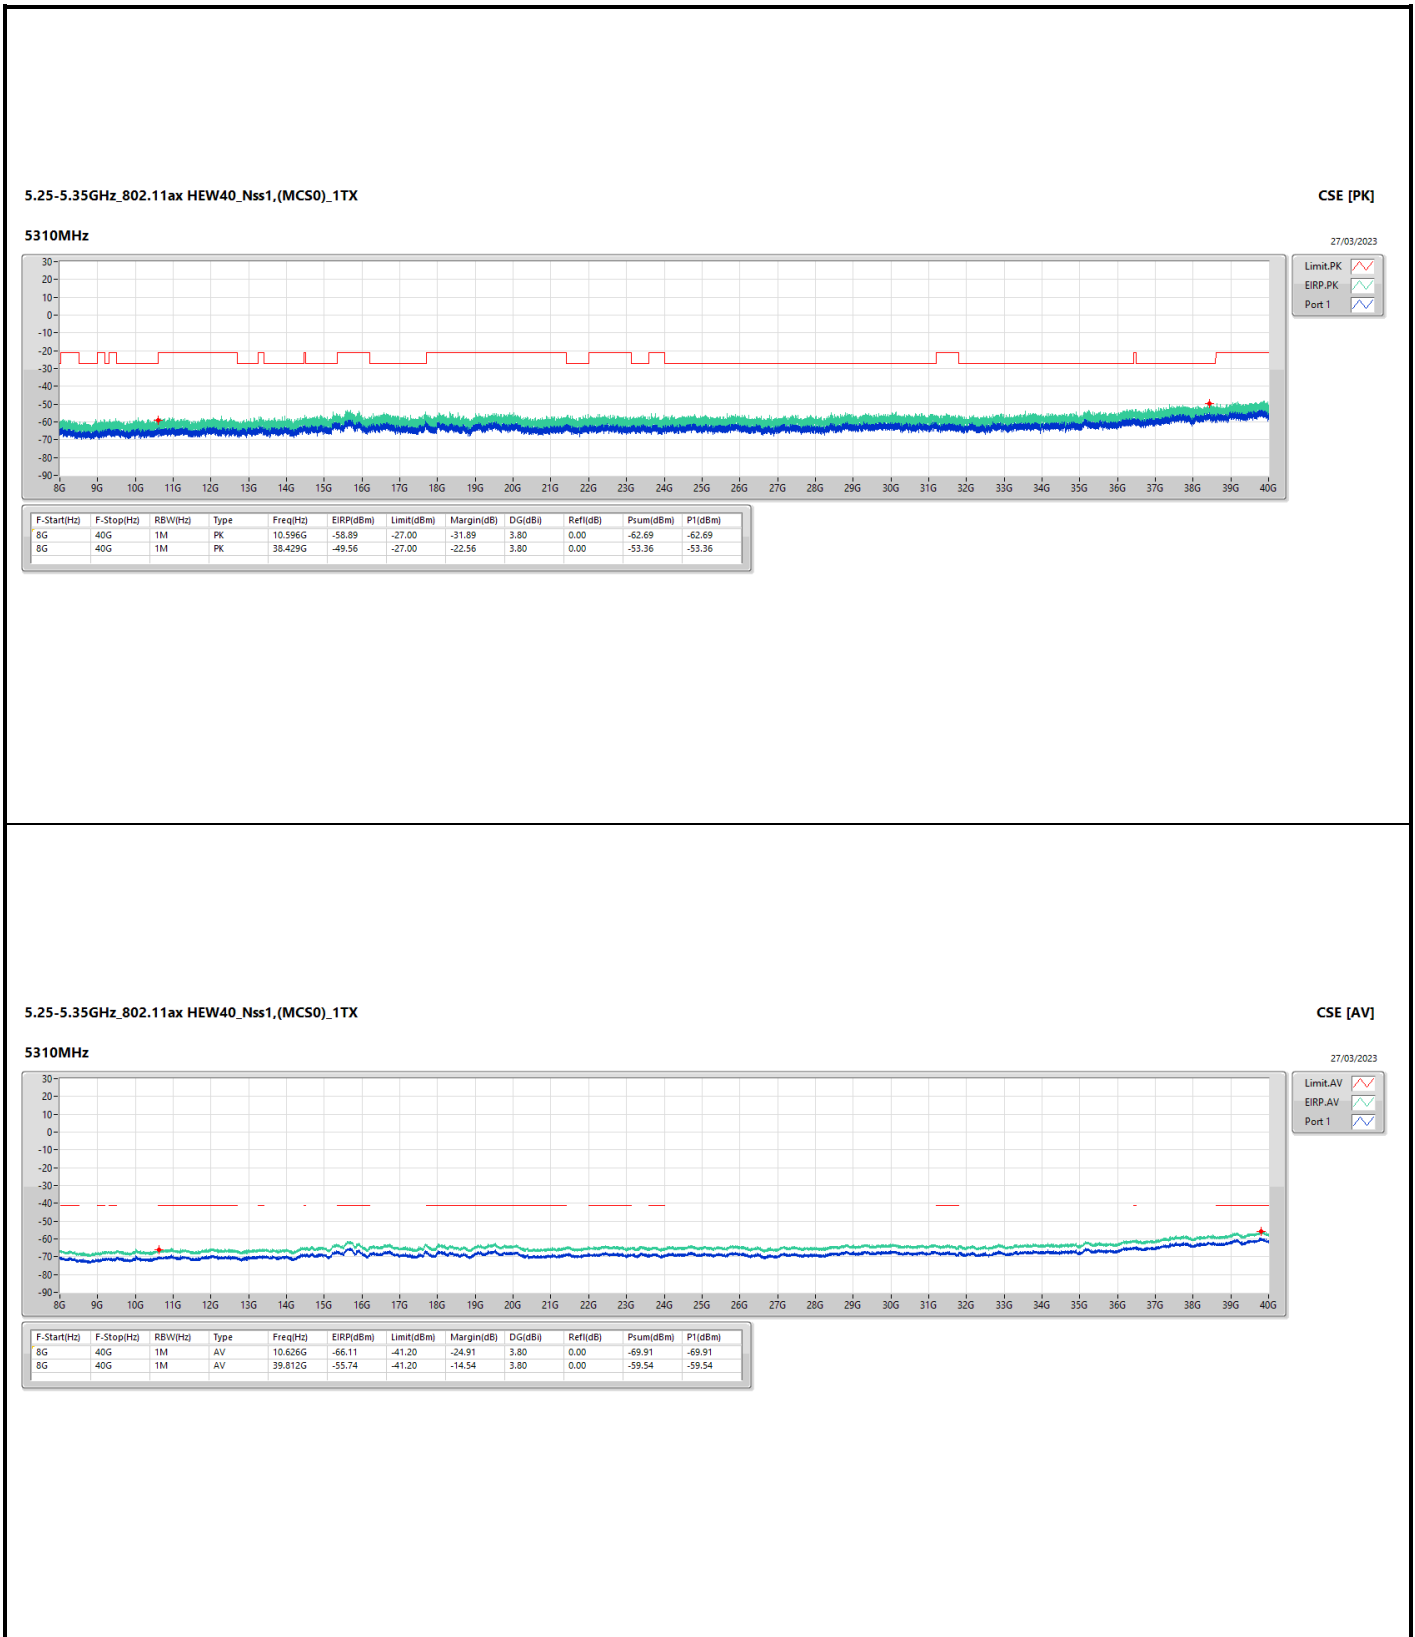

5.25-5.35GHz\_802.11ax HEW40\_Nss1,(MCS0)\_1TX

CSE [AV]

5270MHz

27/03/2023

Limit:AV

ERP:AV

Port 1

F-Start(Hz)	F-Stop(Hz)	RBW(Hz)	Type	Freq(Hz)	EIRP(dBm)	Limit(dBm)	Margin(dB)	DG(dB)	Ref1(dB)	Psum(dBm)	P1(dBm)
8G	40G	1M	AV	10.6G	-66.45	-41.20	-25.25	3.80	0.00	-70.25	-70.25
8G	40G	1M	AV	39.809G	-56.00	-41.20	-14.80	3.80	0.00	-59.80	-59.80