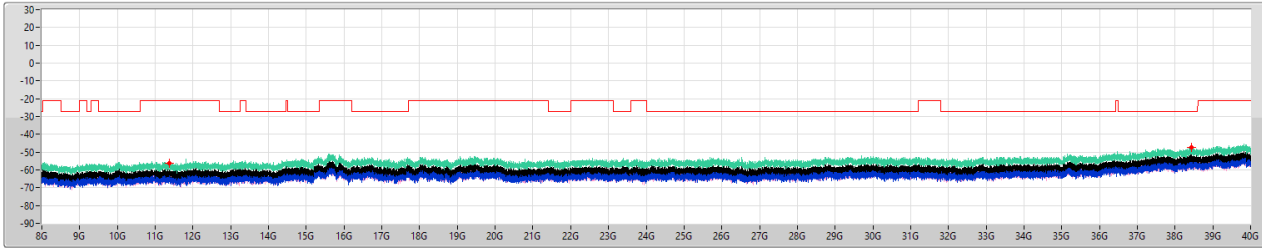

5.47-5.725GHz_802.11a_Nss1,(6Mbps)_2TX

CSE [PK]

5700MHz

27/03/2023

- Limit.PK ☒
- ERP.PK ☒
- Sum.PK ☒
- Port 1 ☒
- Port 2 ☒

F-Start(Hz)	F-Stop(Hz)	RBW(Hz)	Type	Freq(Hz)	EIRP(dBm)	Limit(dBm)	Margin(dB)	DG(dB)	RefI(dB)	Psum(dBm)	P1(dBm)	P2(dBm)
8G	40G	1M	PK	11.385G	-56.10	-21.20	-34.90	4.02	0.00	-60.12	-64.01	-62.40
8G	40G	1M	PK	38.435G	-47.39	-27.00	-20.39	4.02	0.00	-51.41	-53.71	-55.27

5.47-5.725GHz_802.11a_Nss1,(6Mbps)_2TX

CSE [AV]

5700MHz

27/03/2023