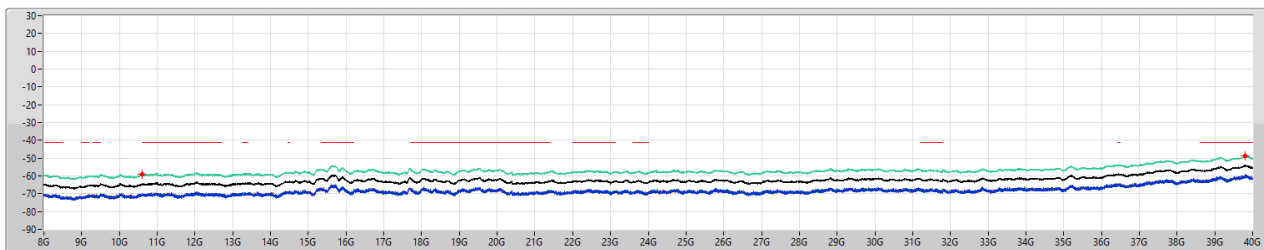

F-Start(Hz)	F-Stop(Hz)	RBW(Hz)	Type	Freq(Hz)	EIRP(dBm)	Limit(dBm)	Margin(dB)	DG(dB)	Ref1(dB)	Psum(dBm)	P1(dBm)	P2(dBm)	P3(dBm)	P4(dBm)
8G	40G	1M	AV	10.6G	-59.20	-41.20	-18.00	5.21	0.00	-64.41	-70.06	-70.44	-70.06	-71.27
8G	40G	1M	AV	39.799G	-48.55	-41.20	-7.35	5.21	0.00	-53.76	-59.40	-60.52	-60.22	-59.14