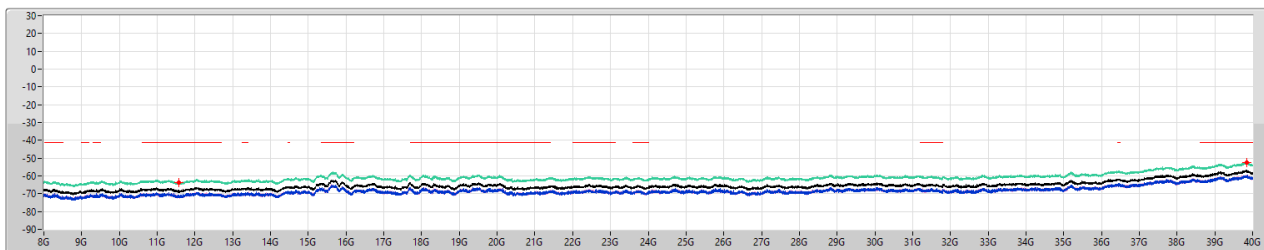

- Limit.AV ☒
- ERP.AV ☒
- Sum.AV ☒
- Port 1 ☐
- Port 2 ☐

F-Start(Hz)	F-Stop(Hz)	RBW(Hz)	Type	Freq(Hz)	EIRP(dBm)	Limit(dBm)	Margin(dB)	DG(dB)	RefI(dB)	Psum(dBm)	P1(dBm)	P2(dBm)
8G	40G	1M	AV	11.577G	-63.55	-41.20	-22.35	4.45	0.00	-68.00	-70.92	-71.11
8G	40G	1M	AV	39.845G	-52.40	-41.20	-11.20	4.45	0.00	-56.85	-60.00	-59.72