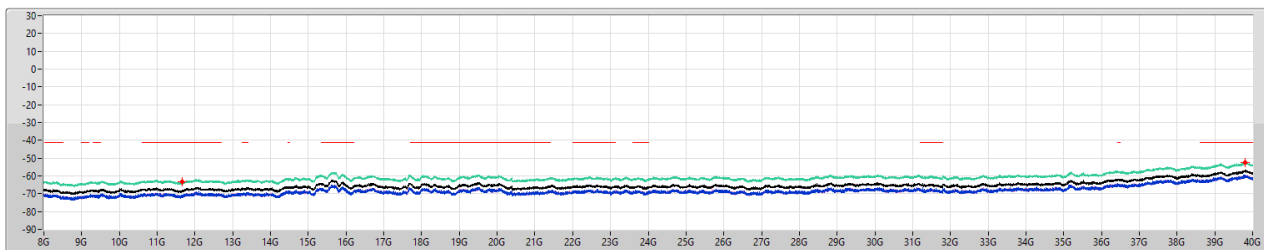

F-Start(Hz)	F-Stop(Hz)	RBW(Hz)	Type	Freq(Hz)	EIRP(dBm)	Limit(dBm)	Margin(dB)	DG(dB)	RefI(dB)	Psum(dBm)	P1(dBm)	P2(dBm)
8G	40G	1M	AV	11.663G	-63.49	-41.20	-22.29	4.45	0.00	-67.94	-70.77	-71.14
8G	40G	1M	AV	39.808G	-52.27	-41.20	-11.07	4.45	0.00	-56.72	-59.40	-60.08