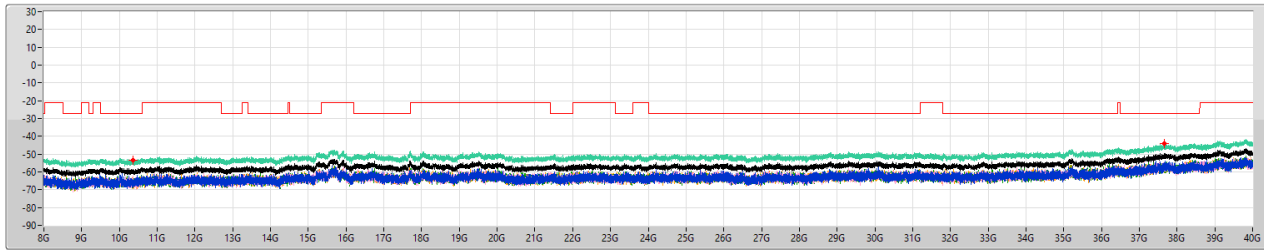

5.15-5.25GHz_802.11ax HEW20_Nss1,(MCS0)_4TX

CSE [PK]

5180MHz

27/03/2023

F-Start(Hz)	F-Stop(Hz)	RBW(Hz)	Type	Freq(Hz)	EIRP(dBm)	Limit(dBm)	Margin(dB)	DG(dB)	Ref1(dB)	Psum(dBm)	P1(dBm)	P2(dBm)	P3(dBm)	P4(dBm)
8G	40G	1M	PK	10.356G	-53.27	-27.00	-26.27	5.21	0.00	-58.48	-65.14	-64.95	-62.89	-65.53
8G	40G	1M	PK	37.664G	-44.27	-27.00	-17.27	5.21	0.00	-49.48	-54.86	-54.70	-58.07	-55.13

5.15-5.25GHz_802.11ax HEW20_Nss1,(MCS0)_4TX

CSE [AV]

5180MHz

27/03/2023