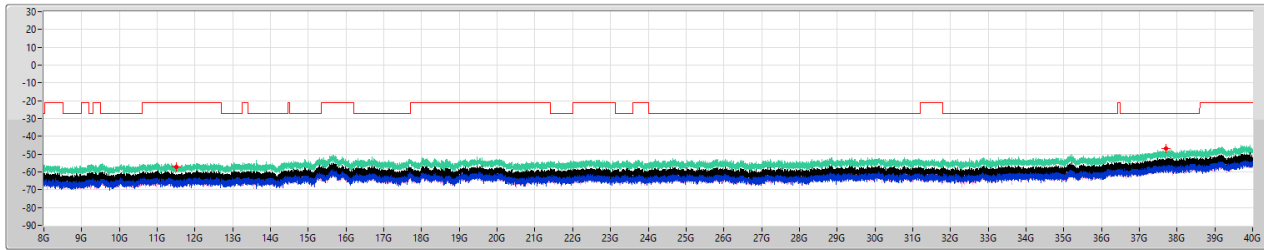

5.725-5.85GHz_802.11ax HEW20_Nss1,(MCS0)_2TX

CSE [PK]

5745MHz

27/03/2023

- Limit.PK ☒
- ERP.PK ☒
- Sum.PK ☒
- Port 1 ☒
- Port 2 ☒

F-Start(Hz)	F-Stop(Hz)	RBW(Hz)	Type	Freq(Hz)	EIRP(dBm)	Limit(dBm)	Margin(dB)	DG(dB)	RefI(dB)	Psum(dBm)	P1(dBm)	P2(dBm)
8G	40G	1M	PK	11.499G	-57.01	-21.20	-35.81	4.45	0.00	-61.46	-65.40	-63.71
8G	40G	1M	PK	37.698G	-47.07	-27.00	-20.07	4.45	0.00	-51.52	-56.02	-53.42

5.725-5.85GHz_802.11ax HEW20_Nss1,(MCS0)_2TX

CSE [AV]

5745MHz

27/03/2023