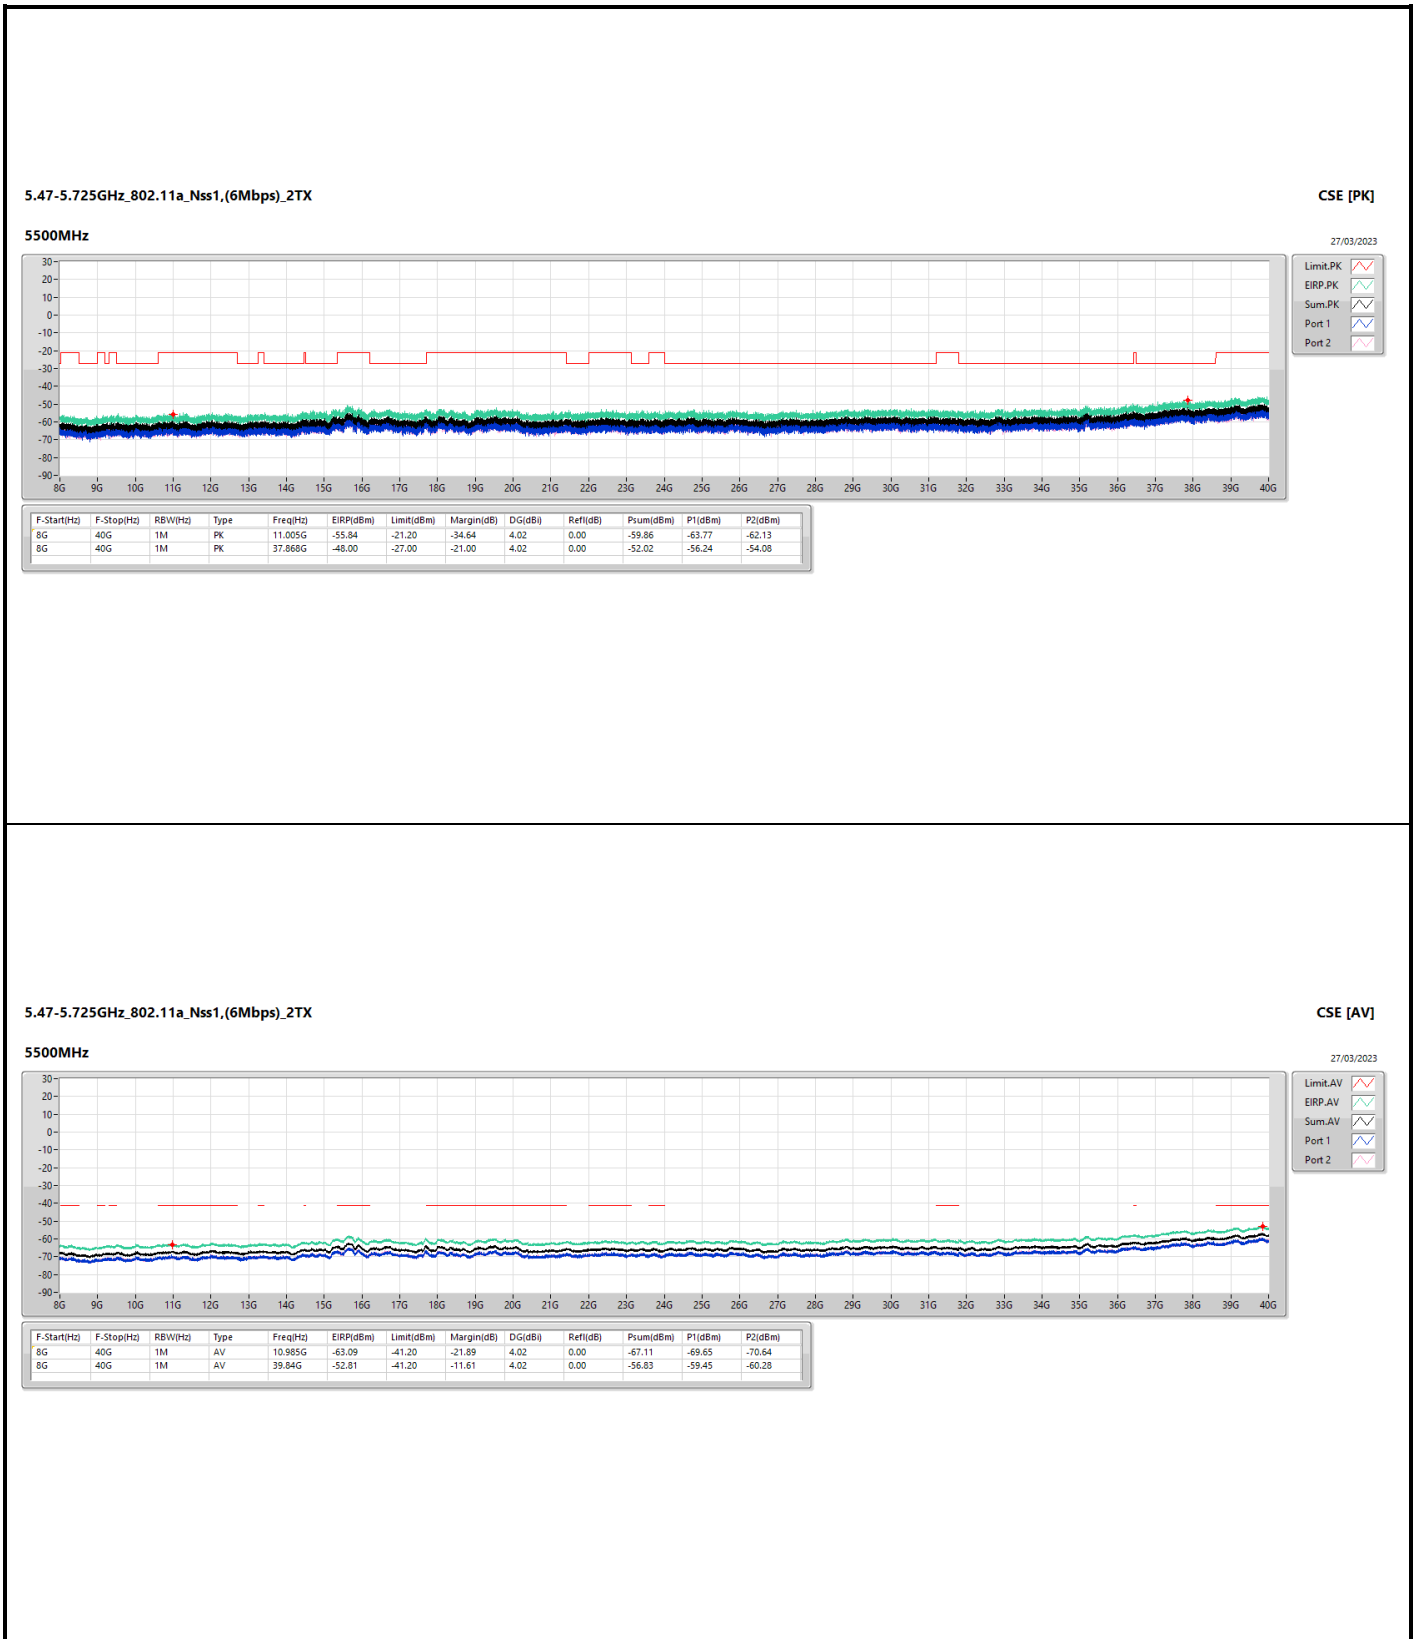

5.725-5.85GHz\_802.11ax HEW80\_Nss1,(MCS0)\_1TX

CSE [AV]

5775MHz

27/03/2023

Limit:AV

ERP:AV

Port 1

F-Start(Hz)	F-Stop(Hz)	RBW(Hz)	Type	Freq(Hz)	EIRP(dBm)	Limit(dBm)	Margin(dB)	DG(dB)	RefI(dB)	Psum(dBm)	P1(dBm)
8G	40G	1M	AV	11.603G	-66.80	-41.20	-25.60	3.89	0.00	-70.69	-70.69
8G	40G	1M	AV	39.806G	-55.77	-41.20	-14.57	3.89	0.00	-59.66	-59.66