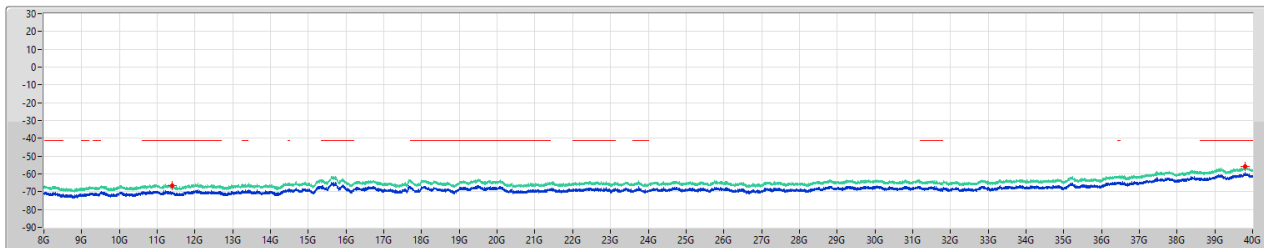

Limit:AV ☒

ERP:AV ☒

Port 1 ☒

F-Start(Hz)	F-Stop(Hz)	RBW(Hz)	Type	Freq(Hz)	EIRP(dBm)	Limit(dBm)	Margin(dB)	DG(dB)	RefI(dB)	Psum(dBm)	P1(dBm)
8G	40G	1M	AV	11.399G	-66.72	-41.20	-25.52	3.49	0.00	-70.21	-70.21
8G	40G	1M	AV	39.808G	-55.78	-41.20	-14.58	3.49	0.00	-59.27	-59.27