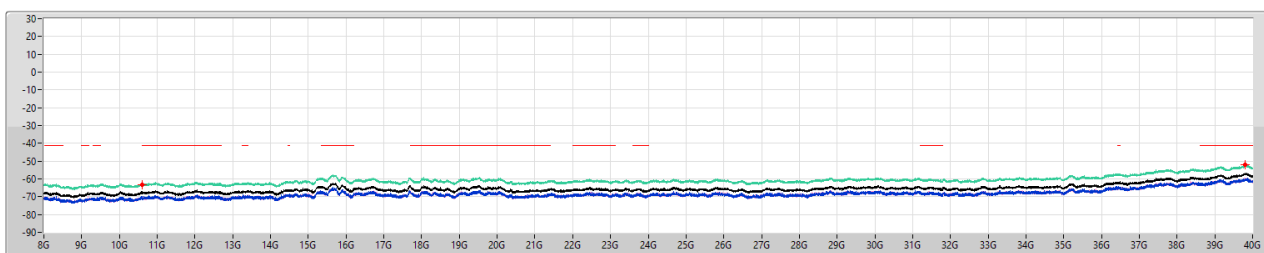

- ☒ Limit.AV
- ☒ EIRP.AV
- ☒ Sum.AV
- ☐ Port 1
- ☐ Port 2

F-Start(Hz)	F-Stop(Hz)	RBW(Hz)	Type	Freq(Hz)	EIRP(dBm)	Limit(dBm)	Margin(dB)	DG(dB)	Ref1(dB)	Psum(dBm)	P1(dBm)	P2(dBm)
8G	40G	1M	AV	10.6G	-63.45	-41.20	-22.25	4.59	0.00	-68.04	-70.85	-71.27
8G	40G	1M	AV	39.796G	-52.16	-41.20	-10.96	4.59	0.00	-56.75	-59.97	-59.56