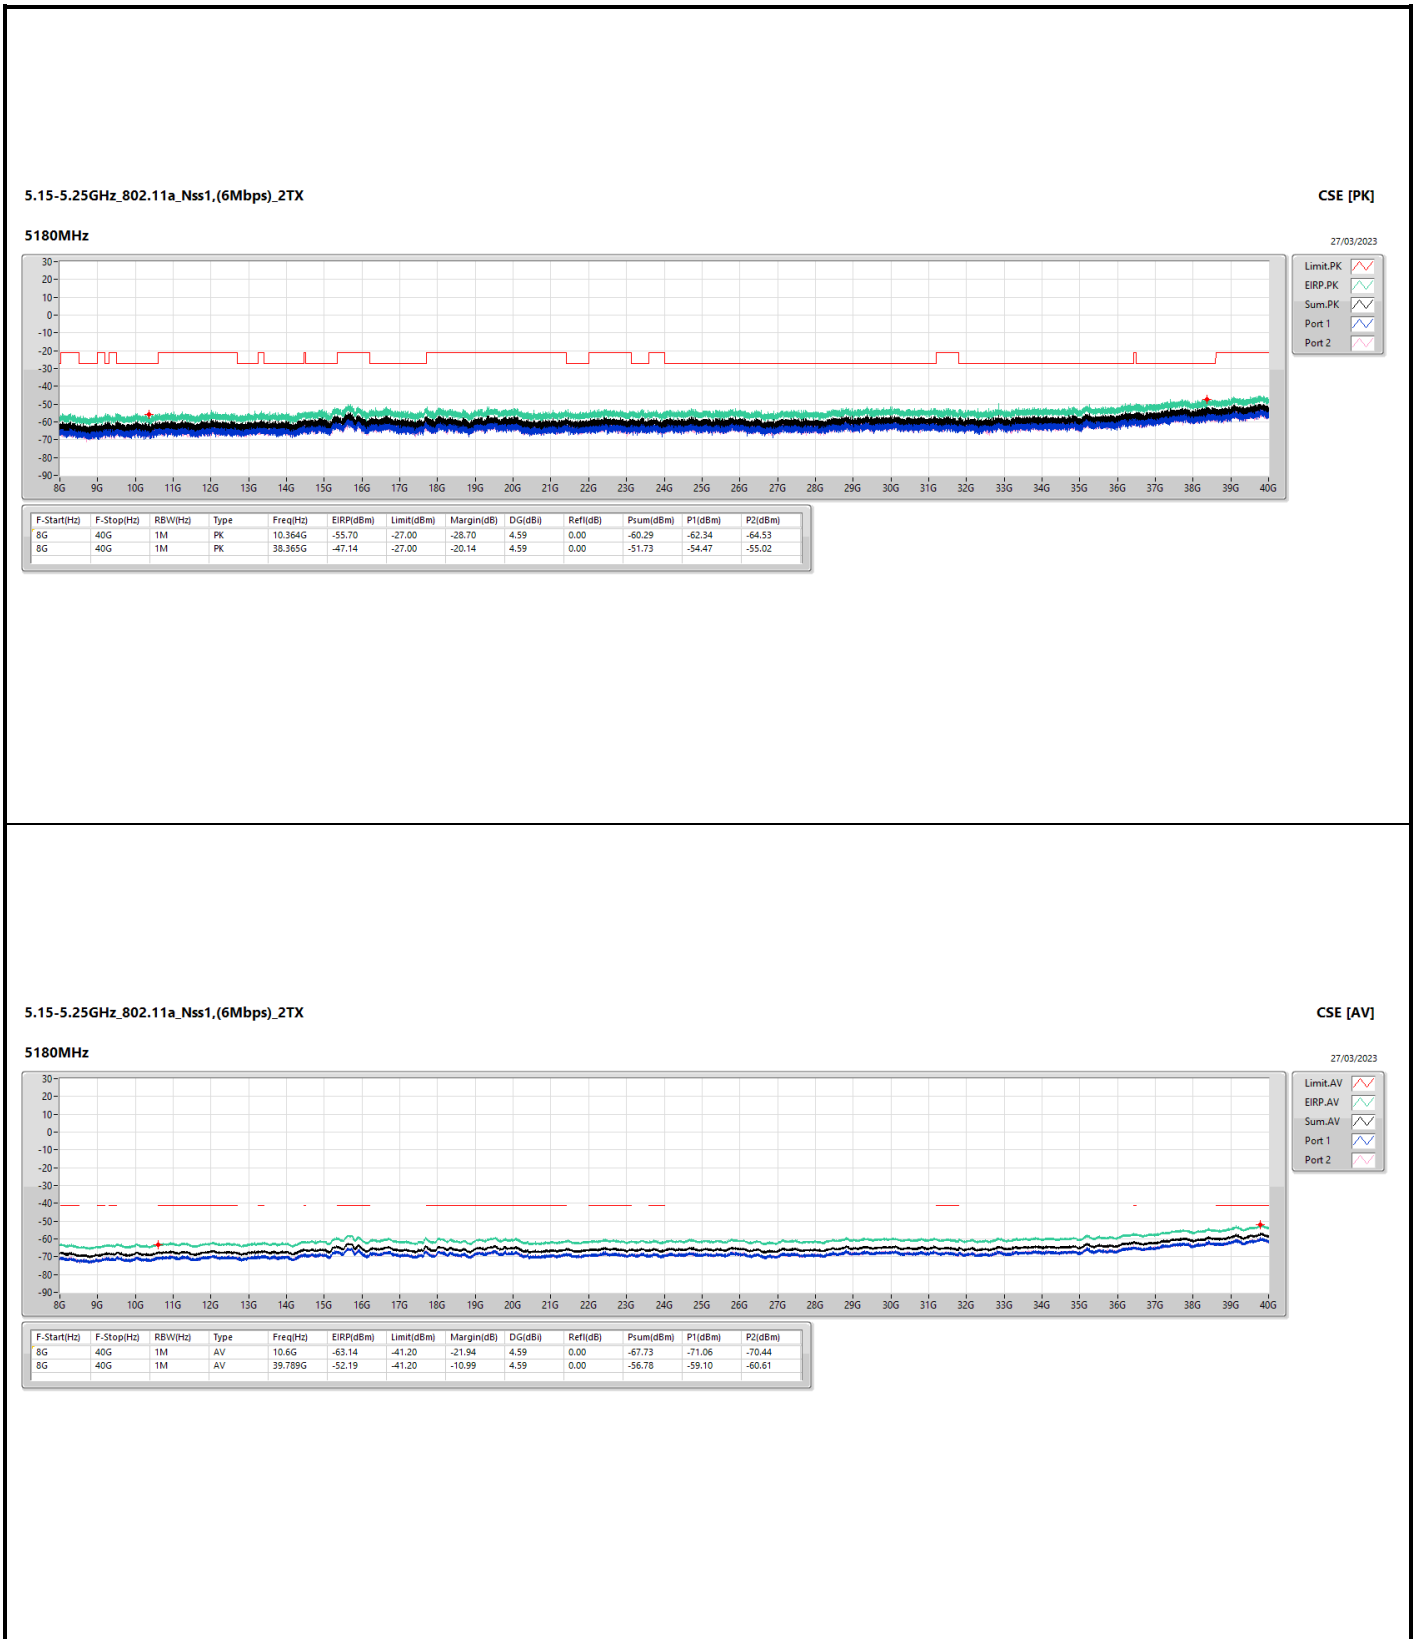

5.725-5.85GHz\_802.11ax HEW80\_Nss1,(MCS0)\_1TX

CSE [AV]

5775MHz

27/03/2023

Limit:AV

ERP:AV

Port 1

F-Start(Hz)	F-Stop(Hz)	RBW(Hz)	Type	Freq(Hz)	EIRP(dBm)	Limit(dBm)	Margin(dB)	DG(dB)	RefI(dB)	Psum(dBm)	P1(dBm)
8G	40G	1M	AV	11.603G	-66.80	-41.20	-25.60	3.89	0.00	-70.69	-70.69
8G	40G	1M	AV	39.806G	-55.77	-41.20	-14.57	3.89	0.00	-59.66	-59.66