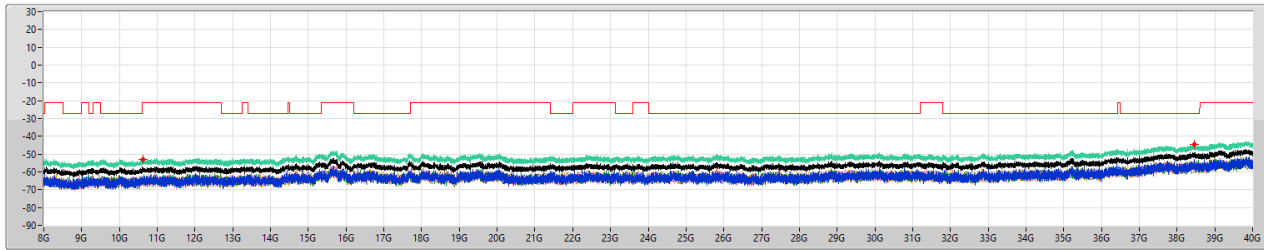

5.25-5.35GHz_802.11a_Nss1,(6Mbps)_4TX

CSE [PK]

5320MHz

27/03/2023

F-Start(Hz)	F-Stop(Hz)	RBW(Hz)	Type	Freq(Hz)	EIRP(dBm)	Limit(dBm)	Margin(dB)	DG(dB)	Ref1(dB)	Psum(dBm)	P1(dBm)	P2(dBm)	P3(dBm)	P4(dBm)
8G	40G	1M	PK	10.629G	-53.19	-21.20	-31.99	4.48	0.00	-57.67	-63.93	-64.02	-63.75	-63.13
8G	40G	1M	PK	38.453G	-44.55	-27.00	-17.55	4.48	0.00	-49.03	-54.86	-56.31	-53.61	-55.97

5.25-5.35GHz_802.11a_Nss1,(6Mbps)_4TX

CSE [AV]

5320MHz

27/03/2023