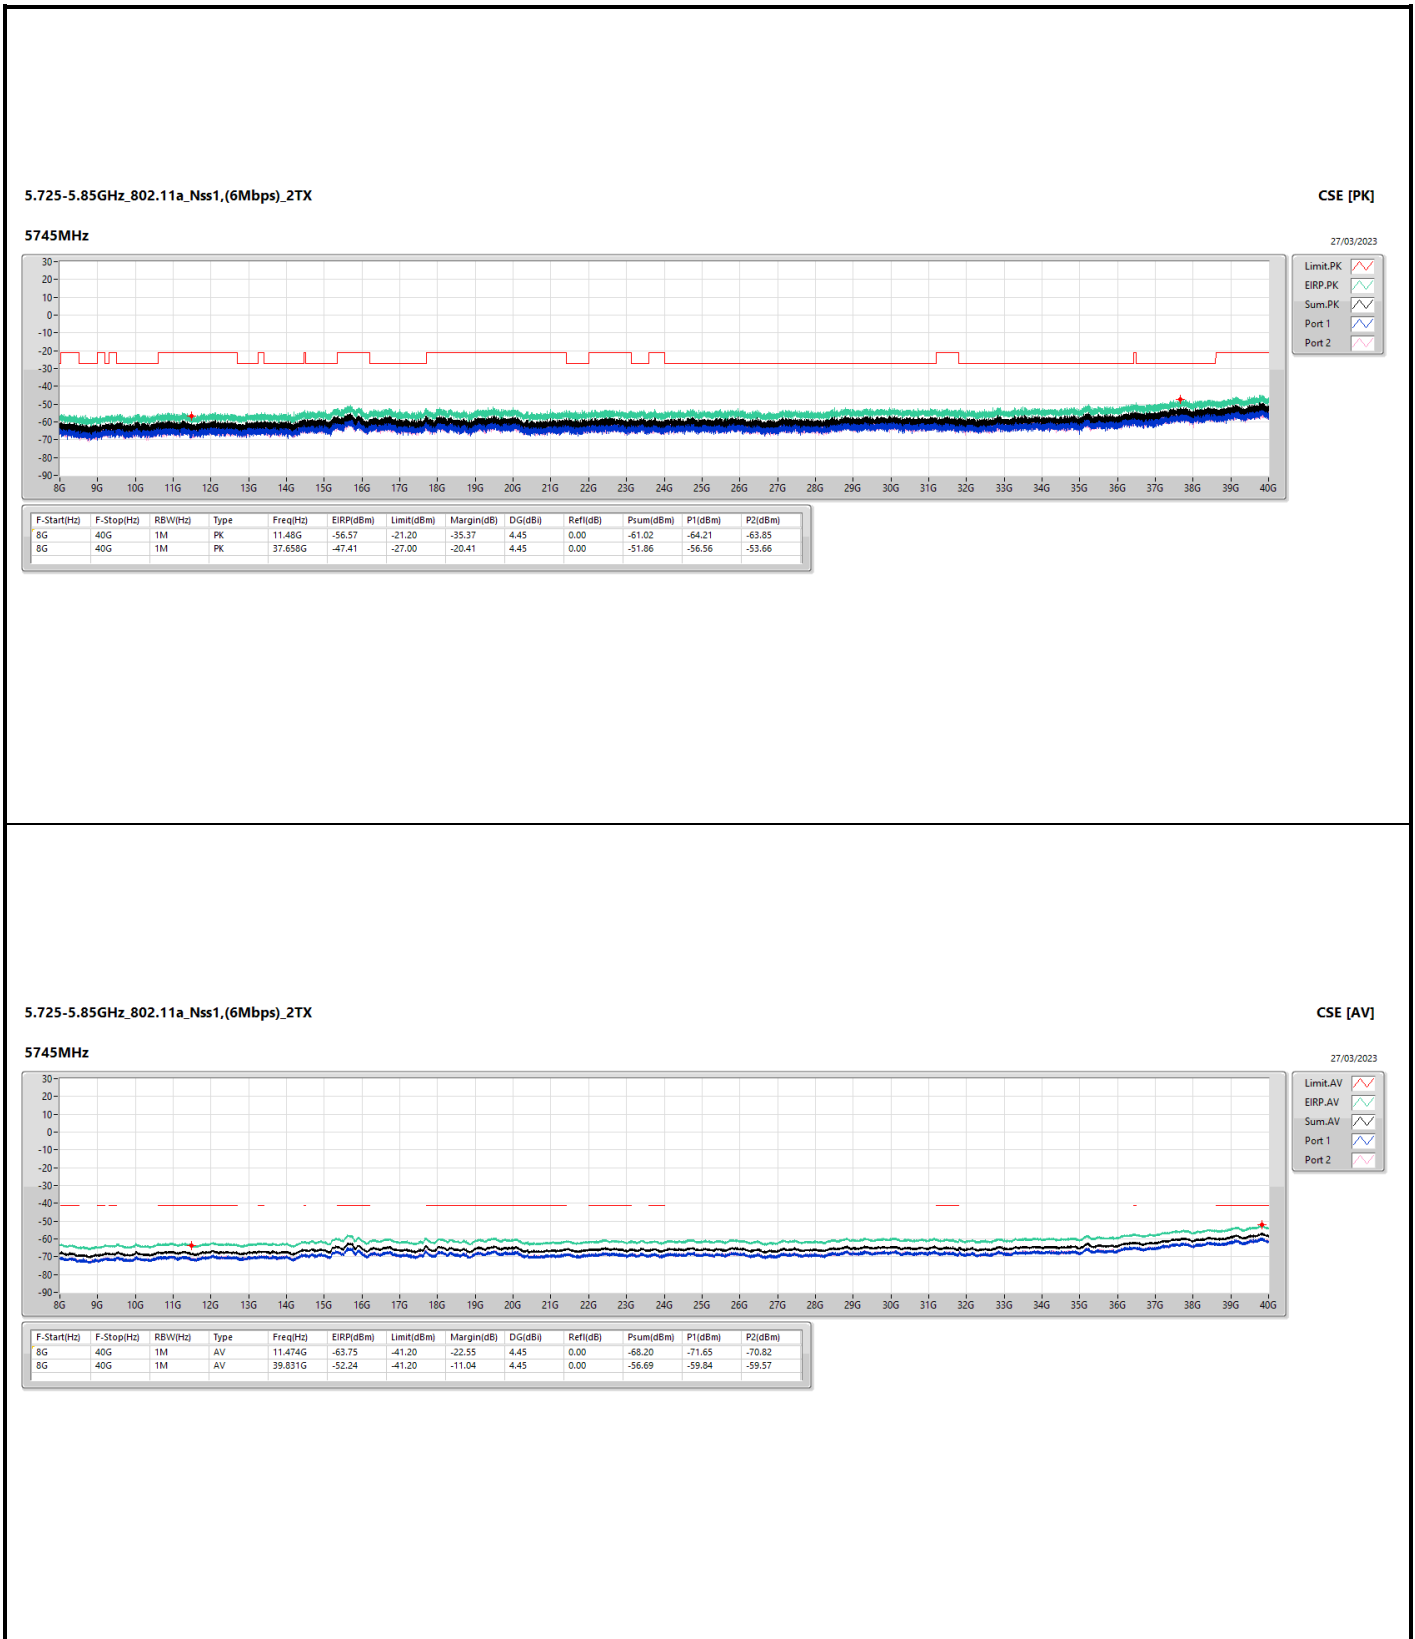

5.47-5.725GHz\_802.11a\_Nss1,(6Mbps)\_2TX

CSE [AV]

5720MHz Straddle 5.47-5.725GHz

27/03/2023

- Limit.AV
- ERP.AV
- Sum.AV
- Port 1
- Port 2

F-Start(Hz)	F-Stop(Hz)	RBW(Hz)	Type	Freq(Hz)	EIRP(dBm)	Limit(dBm)	Margin(dB)	DG(dB)	RefI(dB)	Psum(dBm)	P1(dBm)	P2(dBm)
8G	40G	1M	AV	11.434G	-63.84	-41.20	-22.64	4.02	0.00	-67.86	-71.08	-70.67
8G	40G	1M	AV	39.821G	-52.84	-41.20	-11.64	4.02	0.00	-56.86	-59.29	-60.54