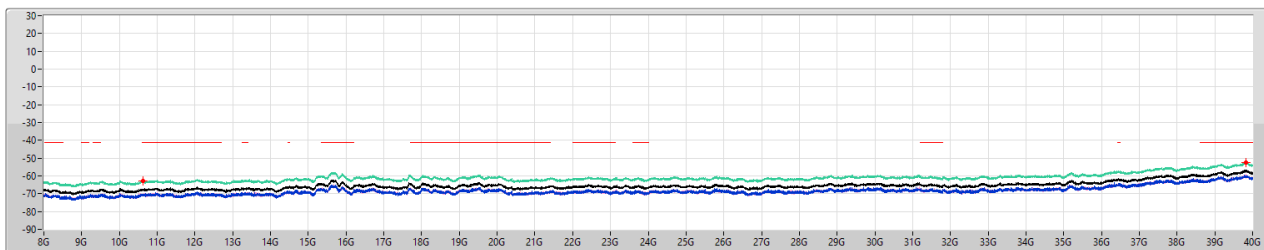

F-Start(Hz)	F-Stop(Hz)	RBW(Hz)	Type	Freq(Hz)	EIRP(dBm)	Limit(dBm)	Margin(dB)	DG(dB)	Ref1(dB)	Psum(dBm)	P1(dBm)	P2(dBm)
8G	40G	1M	AV	10.633G	-62.97	-41.20	-21.77	4.32	0.00	-67.29	-70.49	-70.11
8G	40G	1M	AV	39.82G	-52.47	-41.20	-11.27	4.32	0.00	-56.79	-60.54	-59.16