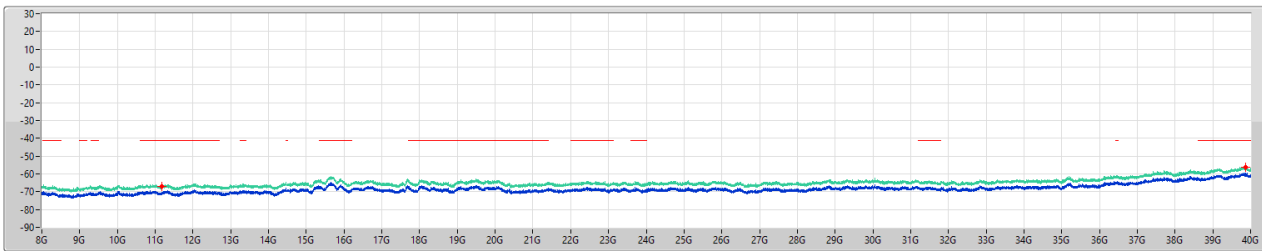

Limit:AV
ERP:AV
Port 1

F-Start(Hz)	F-Stop(Hz)	RBW(Hz)	Type	Freq(Hz)	EIRP(dBm)	Limit(dBm)	Margin(dB)	DG(dB)	RefI(dB)	Psum(dBm)	P1(dBm)
8G	40G	1M	AV	11.176G	-67.09	-41.20	-25.89	3.49	0.00	-70.58	-70.58
8G	40G	1M	AV	39.867G	-56.05	-41.20	-14.85	3.49	0.00	-59.54	-59.54