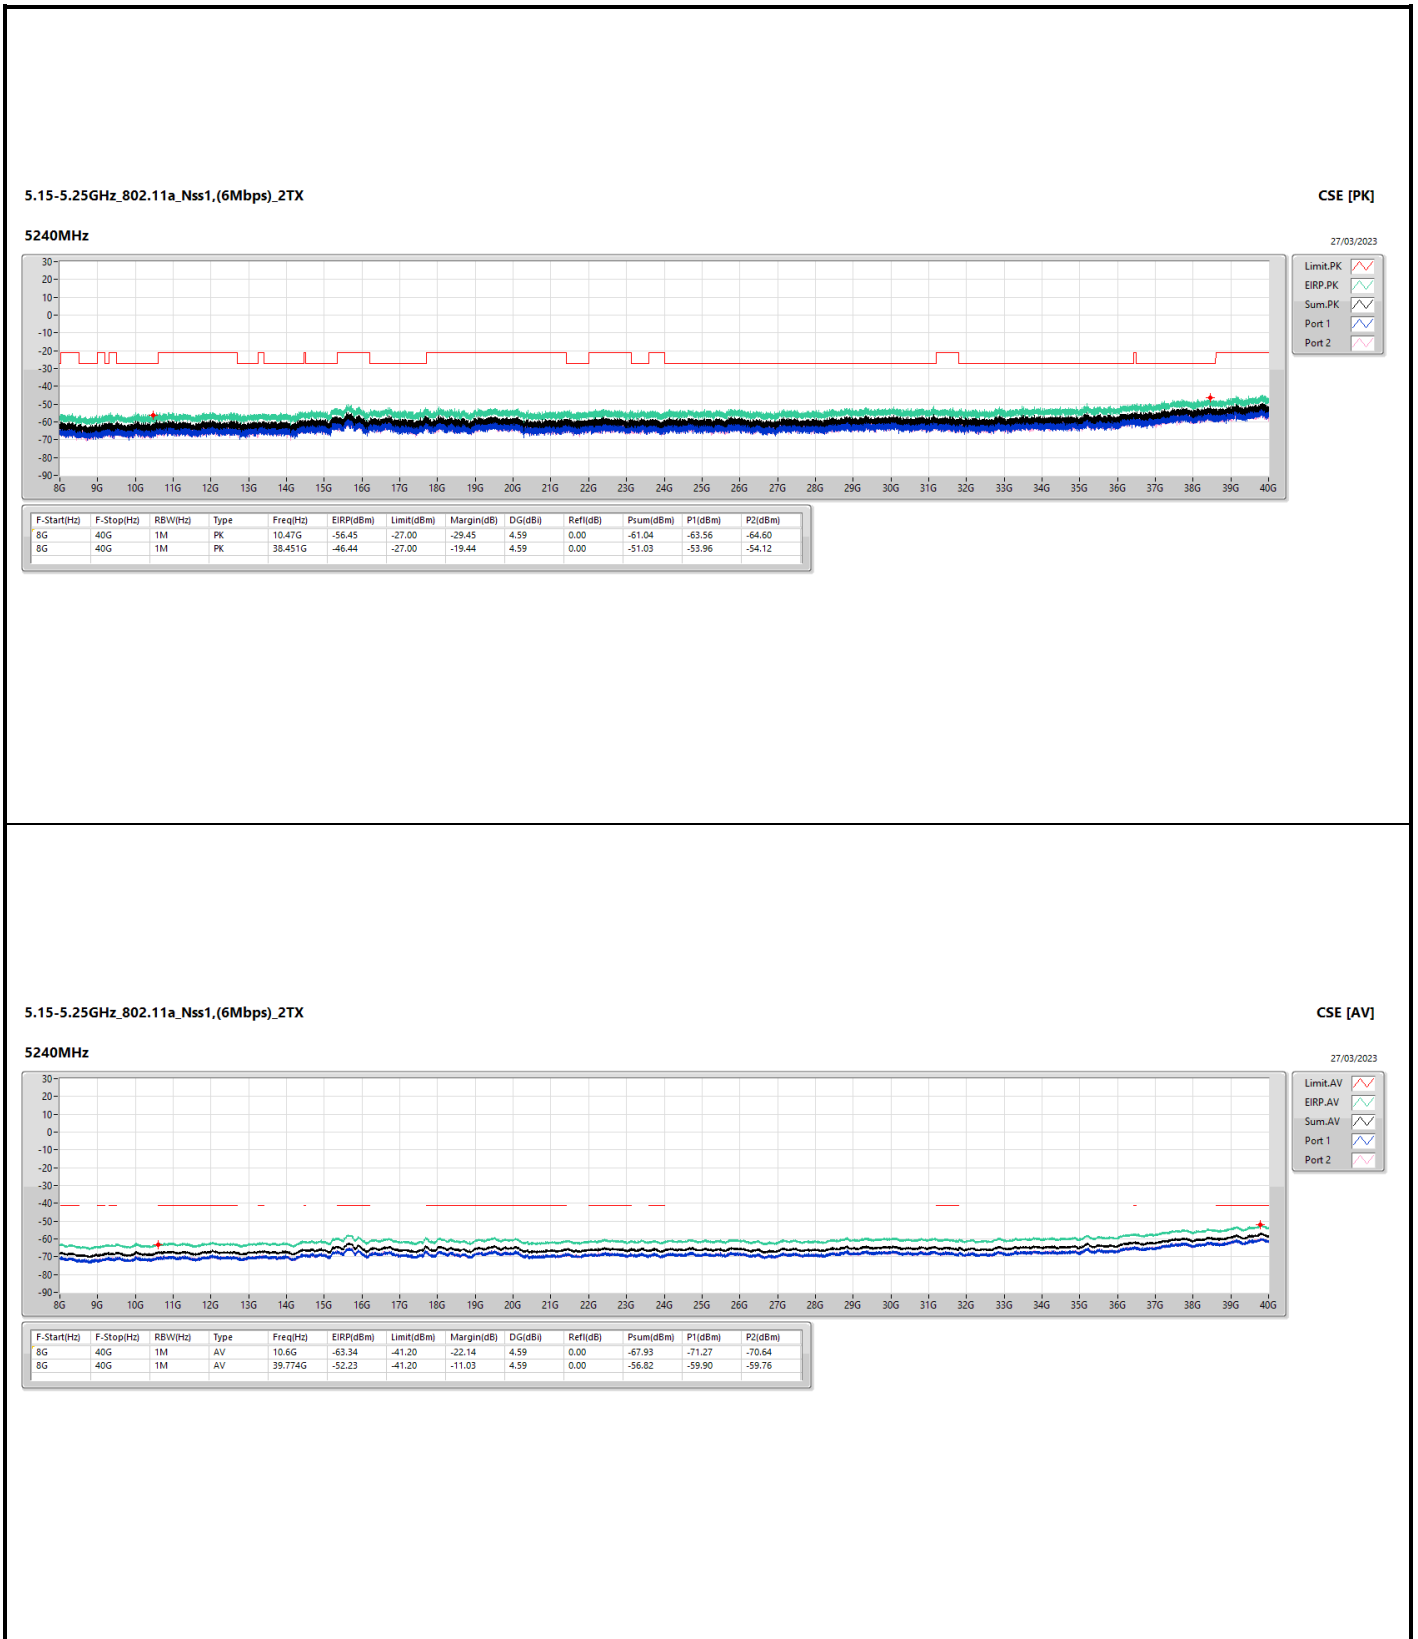

5.725-5.85GHz\_802.11ax HEW80\_Nss1,(MCS0)\_1TX

CSE [AV]

5775MHz

27/03/2023

Limit:AV

ERP:AV

Port 1

F-Start(Hz)	F-Stop(Hz)	RBW(Hz)	Type	Freq(Hz)	EIRP(dBm)	Limit(dBm)	Margin(dB)	DG(dB)	RefI(dB)	Psum(dBm)	P1(dBm)
8G	40G	1M	AV	11.603G	-66.80	-41.20	-25.60	3.89	0.00	-70.69	-70.69
8G	40G	1M	AV	39.806G	-55.77	-41.20	-14.57	3.89	0.00	-59.66	-59.66