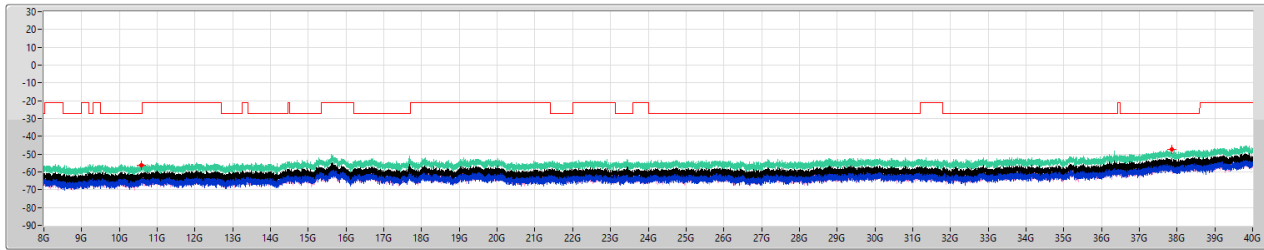

5.25-5.35GHz_802.11ax HEW80_Nss1,(MCS0)_2TX

CSE [PK]

5290MHz

27/03/2023

F-Start(Hz)	F-Stop(Hz)	RBW(Hz)	Type	Freq(Hz)	EIRP(dBm)	Limit(dBm)	Margin(dB)	DG(dB)	Ref1(dB)	Psum(dBm)	P1(dBm)	P2(dBm)
8G	40G	1M	PK	10.579G	-56.33	-27.00	-29.33	4.32	0.00	-60.65	-62.78	-64.76
8G	40G	1M	PK	37.863G	-47.23	-27.00	-20.23	4.32	0.00	-51.55	-54.33	-54.80

5.25-5.35GHz_802.11ax HEW80_Nss1,(MCS0)_2TX

CSE [AV]

5290MHz

27/03/2023