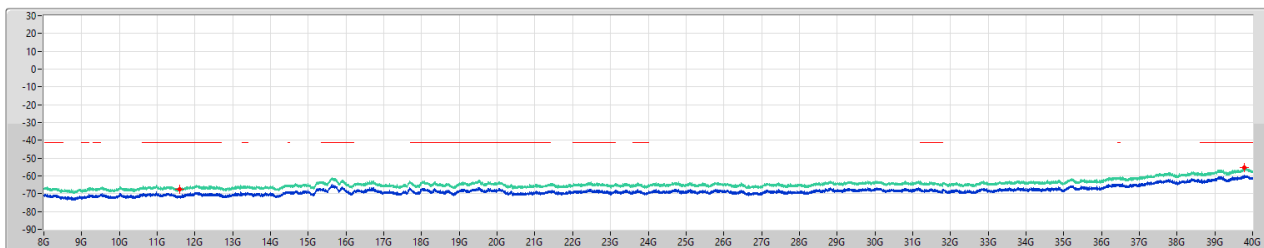

Limit-AV
ERP-AV
Port 1

F-Start(Hz)	F-Stop(Hz)	RBW(Hz)	Type	Freq(Hz)	EIRP(dBm)	Limit(dBm)	Margin(dB)	DG(dB)	RefI(dB)	Psum(dBm)	P1(dBm)
8G	40G	1M	AV	11.587G	-67.38	-41.20	-26.18	3.89	0.00	-71.27	-71.27
8G	40G	1M	AV	39.788G	-55.48	-41.20	-14.28	3.89	0.00	-59.37	-59.37