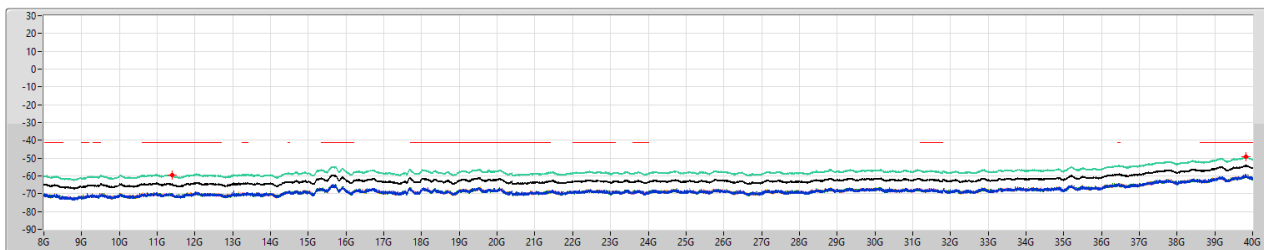

- Limit.AV
- EIRP.AV
- Sum.AV
- Port 1
- Port 2
- Port 3
- Port 4

F-Start(Hz)	F-Stop(Hz)	RBW(Hz)	Type	Freq(Hz)	EIRP(dBm)	Limit(dBm)	Margin(dB)	DG(dB)	Ref(dB)	Psum(dBm)	P1(dBm)	P2(dBm)	P3(dBm)	P4(dBm)
8G	40G	1M	AV	11.388G	-59.40	-41.20	-18.20	4.78	0.00	-64.18	-70.61	-69.81	-70.20	-70.20
8G	40G	1M	AV	39.832G	-49.06	-41.20	-7.86	4.78	0.00	-53.84	-59.84	-60.26	-60.26	-59.18