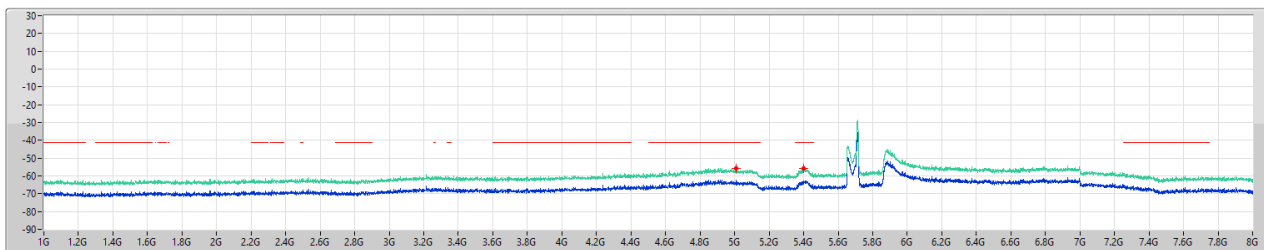

F-Start(Hz)	F-Stop(Hz)	RBW(Hz)	Type	Freq(Hz)	EIRP(dBm)	Limit(dBm)	Margin(dB)	DG(dB)	Ref1(dB)	Psum(dBm)	P1(dBm)
1G	8G	1M	AV	5.011G	-55.75	-41.20	-14.55	6.60	0.00	-62.35	-62.35
1G	8G	1M	AV	5.39863G	-56.00	-41.20	-14.80	6.60	0.00	-62.60	-62.60