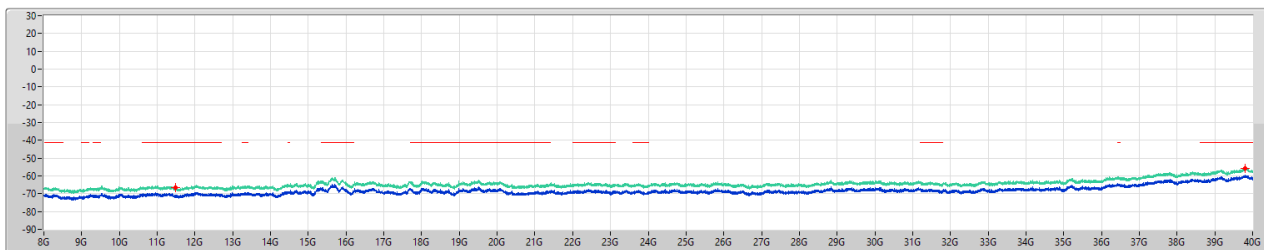

Limit:AV
ERP:AV
Port 1

F-Start(Hz)	F-Stop(Hz)	RBW(Hz)	Type	Freq(Hz)	EIRP(dBm)	Limit(dBm)	Margin(dB)	DG(dB)	RefI(dB)	Psum(dBm)	P1(dBm)
8G	40G	1M	AV	11.482G	-66.79	-41.20	-25.59	3.89	0.00	-70.68	-70.68
8G	40G	1M	AV	39.808G	-55.78	-41.20	-14.58	3.89	0.00	-59.67	-59.67