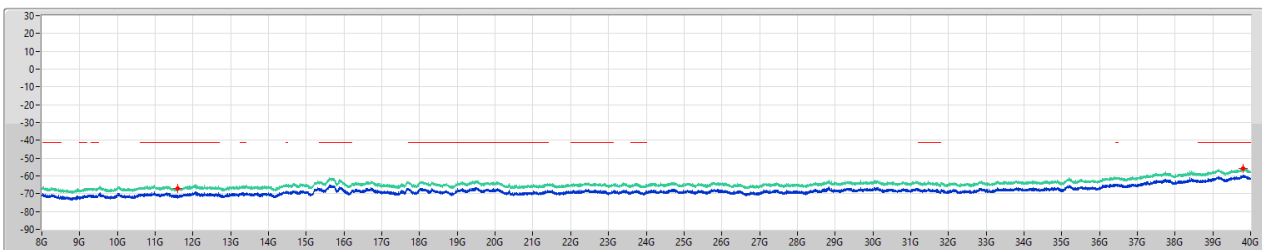

Limit:AV ☒

ERP:AV ☒

Port 1 ☒

F-Start(Hz)	F-Stop(Hz)	RBW(Hz)	Type	Freq(Hz)	EIRP(dBm)	Limit(dBm)	Margin(dB)	DG(dB)	RefI(dB)	Psum(dBm)	P1(dBm)
8G	40G	1M	AV	11.603G	-66.80	-41.20	-25.60	3.89	0.00	-70.69	-70.69
8G	40G	1M	AV	39.806G	-55.77	-41.20	-14.57	3.89	0.00	-59.66	-59.66