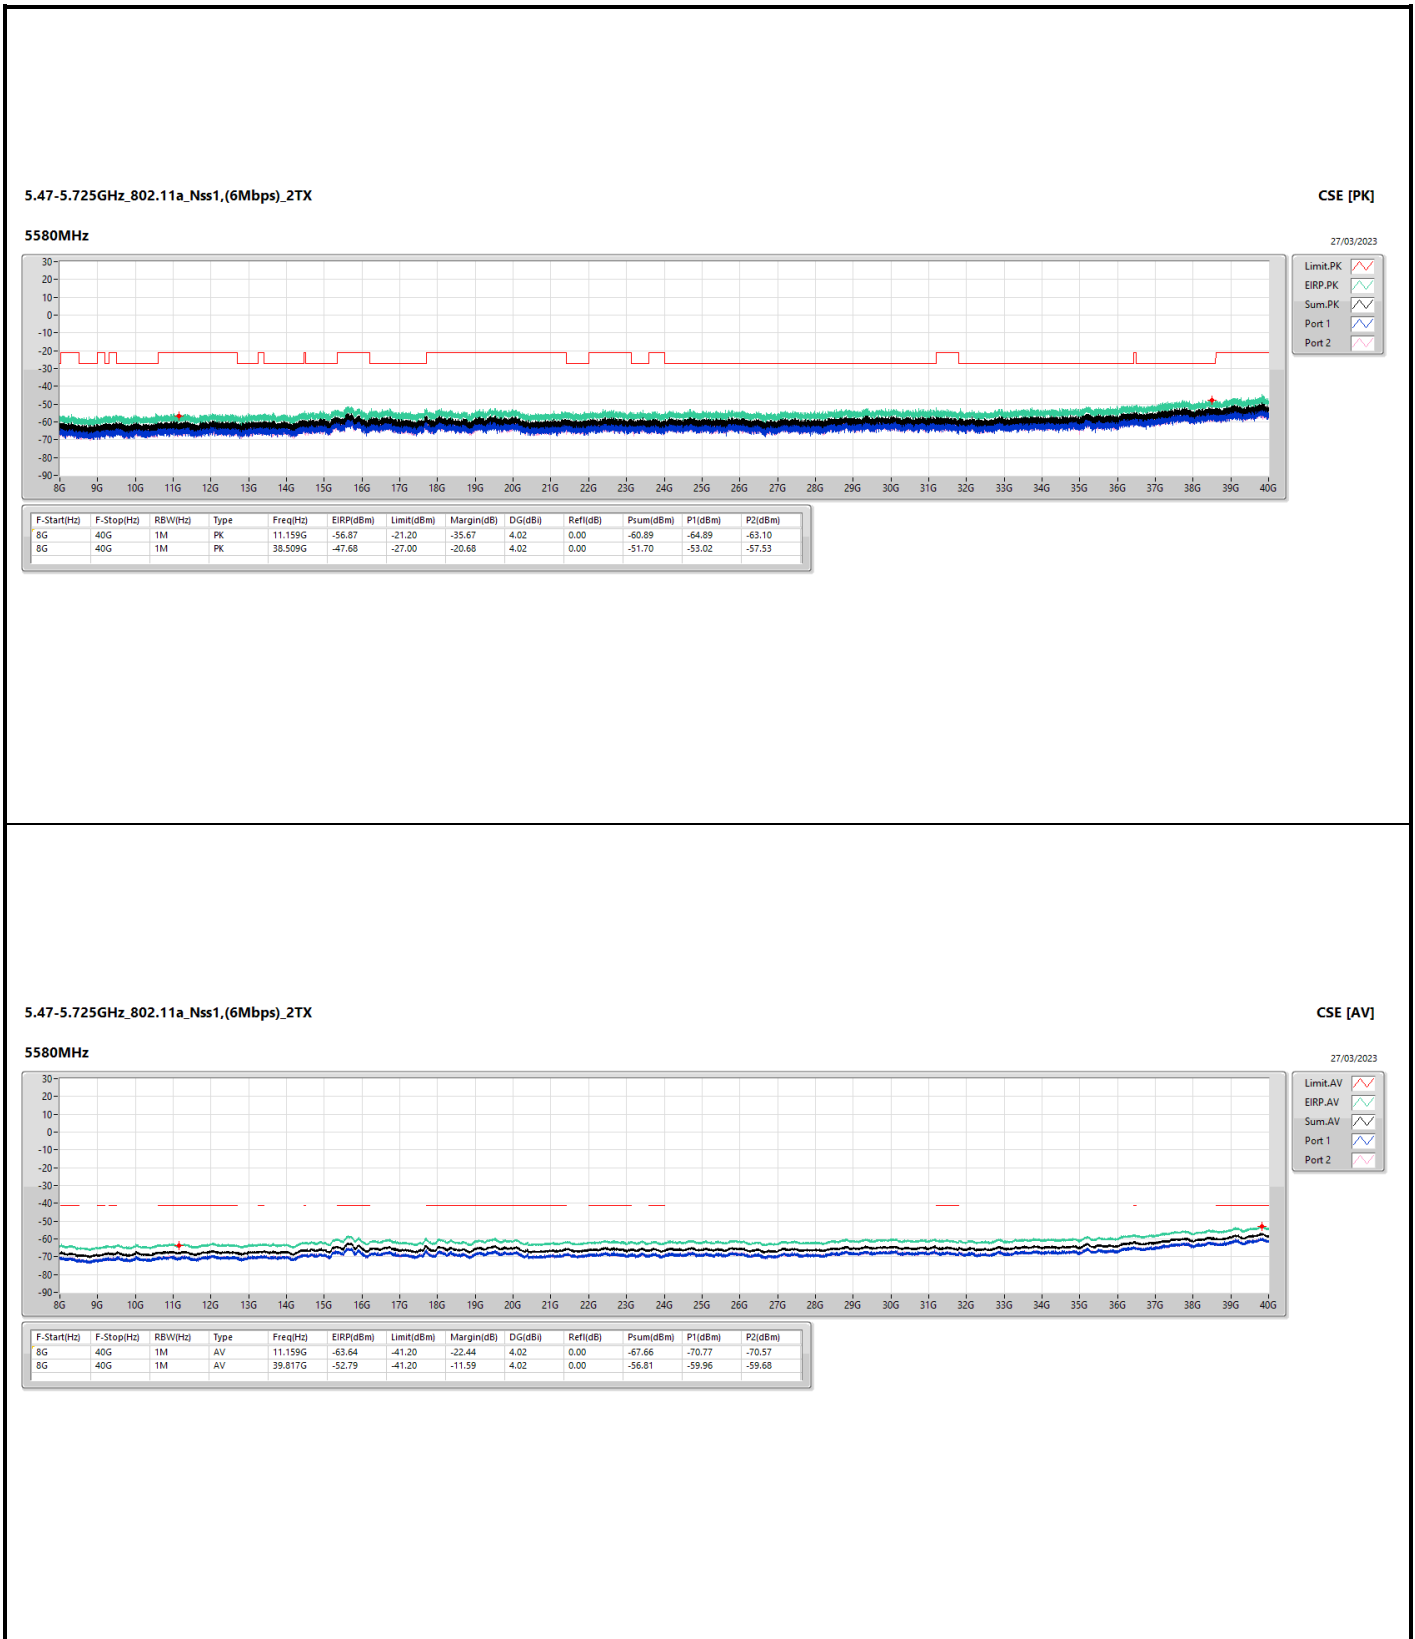

5.725-5.85GHz\_802.11ax HEW80\_Nss1,(MCS0)\_1TX

CSE [AV]

5775MHz

27/03/2023

Limit:AV

ERP:AV

Port 1

F-Start(Hz)	F-Stop(Hz)	RBW(Hz)	Type	Freq(Hz)	EIRP(dBm)	Limit(dBm)	Margin(dB)	DG(dB)	RefI(dB)	Psum(dBm)	P1(dBm)
8G	40G	1M	AV	11.603G	-66.80	-41.20	-25.60	3.89	0.00	-70.69	-70.69
8G	40G	1M	AV	39.806G	-55.77	-41.20	-14.57	3.89	0.00	-59.66	-59.66