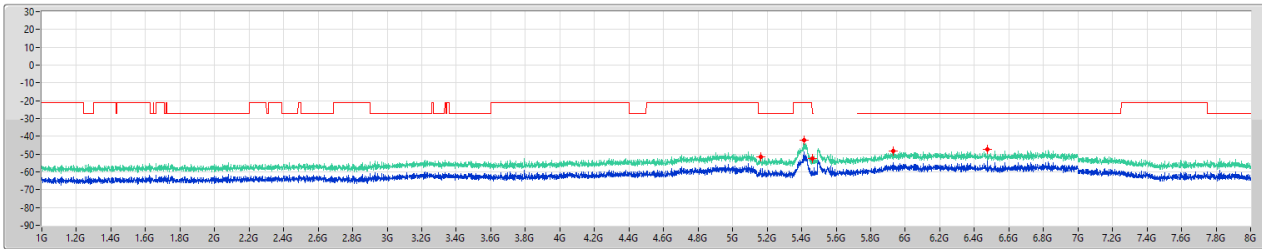

5.47-5.725GHz\_802.11ax HEW80\_Nss1,(MCS0)\_1TX

CSE Other [PK]

5530MHz

10/04/2023

F.Start(Hz)	F.Stop(Hz)	RBW(Hz)	Type	Freq(Hz)	EIRP(dBm)	Limit(dBm)	Margin(dB)	DG(dB)	RefI(dB)	Psum(dBm)	P1(dBm)
1G	8G	1M	PK	5.1615G	-51.68	-27.00	-24.68	6.60	0.00	-58.28	-58.28
1G	8G	1M	PK	5.41263G	-42.02	-21.20	-20.82	6.60	0.00	-48.62	-48.62
1G	8G	1M	PK	5.46075G	-52.70	-27.00	-25.70	6.60	0.00	-59.30	-59.30
1G	8G	1M	PK	5.93063G	-48.10	-27.00	-21.10	6.60	0.00	-54.70	-54.70
1G	8G	1M	PK	6.47663G	-47.31	-27.00	-20.31	6.60	0.00	-53.91	-53.91