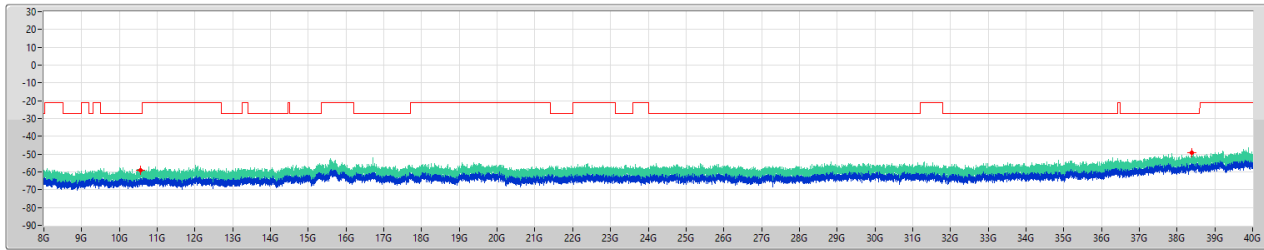

5.25-5.35GHz_802.11ax HEW40_Nss1,(MCS0)_1TX

CSE [PK]

5270MHz

27/03/2023

Limit:PK ☒

ERP:PK ☒

Port 1 ☒

F-Start(Hz)	F-Stop(Hz)	RBW(Hz)	Type	Freq(Hz)	EIRP(dBm)	Limit(dBm)	Margin(dB)	DG(dB)	Ref1(dB)	Psum(dBm)	P1(dBm)
8G	40G	1M	PK	10.561G	-59.23	-27.00	-32.23	3.80	0.00	-63.03	-63.03
8G	40G	1M	PK	38.401G	-49.40	-27.00	-22.40	3.80	0.00	-53.20	-53.20

5.25-5.35GHz_802.11ax HEW40_Nss1,(MCS0)_1TX

CSE [AV]

5270MHz

27/03/2023