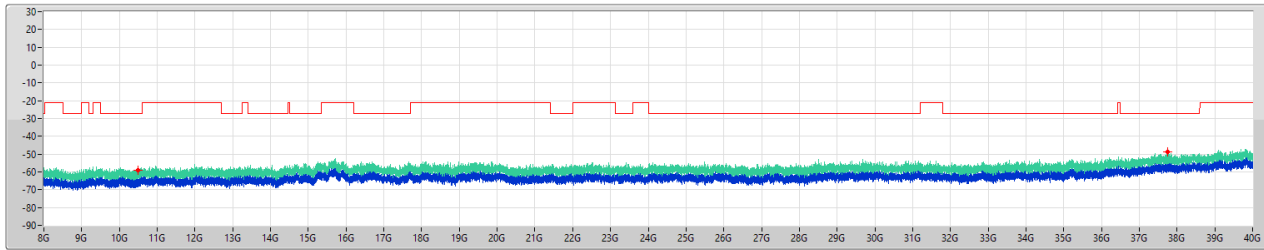

5.15-5.25GHz_802.11a_Nss1,(6Mbps)_1TX

CSE [PK]

5240MHz

27/03/2023

LimitPK
ERP-PK
Port 1

F-Start(Hz)	F-Stop(Hz)	RBW(Hz)	Type	Freq(Hz)	EIRP(dBm)	Limit(dBm)	Margin(dB)	DG(dB)	Ref1(dB)	Psum(dBm)	P1(dBm)
8G	40G	1M	PK	10.49G	-59.18	-27.00	-32.18	4.55	0.00	-63.73	-63.73
8G	40G	1M	PK	37.742G	-48.68	-27.00	-21.68	4.55	0.00	-53.23	-53.23

5.15-5.25GHz_802.11a_Nss1,(6Mbps)_1TX

CSE [AV]

5240MHz

27/03/2023