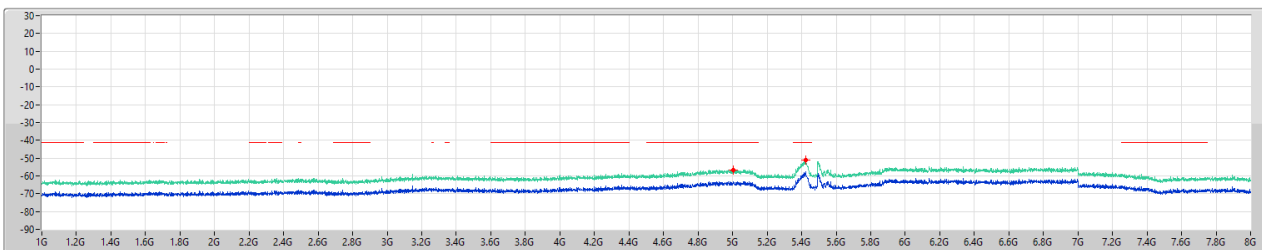

F.Start(Hz)	F.Stop(Hz)	RBW(Hz)	Type	Freq(Hz)	EIRP(dBm)	Limit(dBm)	Margin(dB)	DG(dB)	RefI(dB)	Psum(dBm)	P1(dBm)
1G	8G	1M	AV	5.00225G	-56.55	-41.20	-15.35	6.60	0.00	-63.15	-63.15
1G	8G	1M	AV	5.42225G	-51.29	-41.20	-10.09	6.60	0.00	-57.89	-57.89