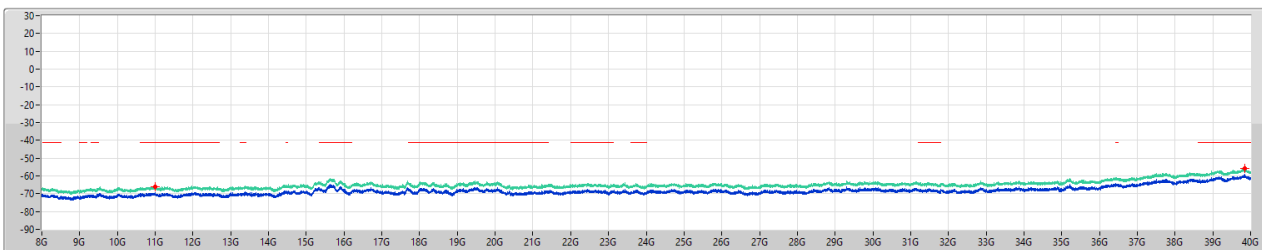

Limit-AV
ERP-AV
Port 1

F-Start(Hz)	F-Stop(Hz)	RBW(Hz)	Type	Freq(Hz)	EIRP(dBm)	Limit(dBm)	Margin(dB)	DG(dB)	Ref1(dB)	Psum(dBm)	P1(dBm)
8G	40G	1M	AV	11.002G	-65.97	-41.20	-24.77	3.49	0.00	-69.46	-69.46
8G	40G	1M	AV	39.844G	-55.58	-41.20	-14.38	3.49	0.00	-59.07	-59.07