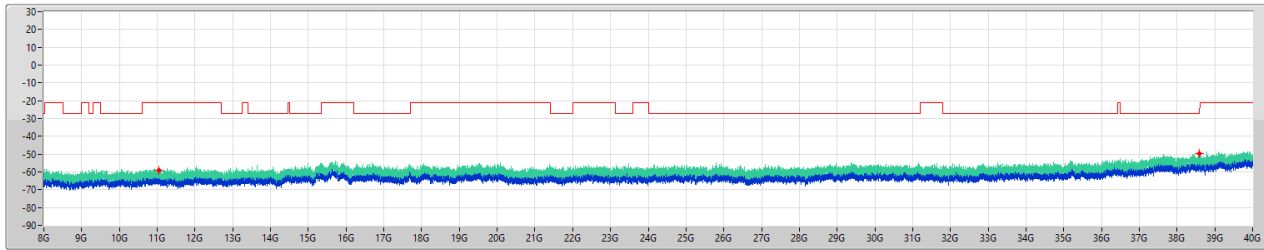

5.47-5.725GHz_802.11ax HEW40_Nss1,(MCS0)_1TX

CSE [PK]

5510MHz

27/03/2023

Limit:PK ☒

ERP:PK ☒

Port 1 ☒

F-Start(Hz)	F-Stop(Hz)	RBW(Hz)	Type	Freq(Hz)	EIRP(dBm)	Limit(dBm)	Margin(dB)	DG(dB)	Ref1(dB)	Psum(dBm)	P1(dBm)
8G	40G	1M	PK	11.042G	-58.98	-21.20	-37.78	3.49	0.00	-62.47	-62.47
8G	40G	1M	PK	38.586G	-49.49	-27.00	-22.49	3.49	0.00	-52.98	-52.98

5.47-5.725GHz_802.11ax HEW40_Nss1,(MCS0)_1TX

CSE [AV]

5510MHz

27/03/2023