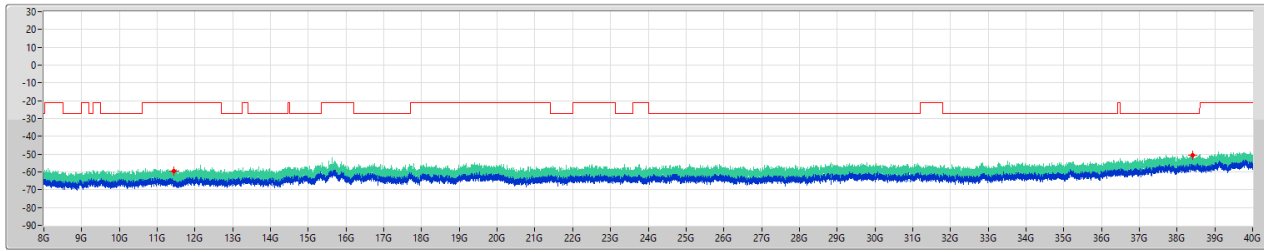

5.47-5.725GHz_802.11a_Nss1,(6Mbps)_1TX

CSE [PK]

5720MHz Straddle 5.47-5.725GHz

27/03/2023

Limit:PK ☒

ERP:PK ☒

Port 1 ☒

F-Start(Hz)	F-Stop(Hz)	RBW(Hz)	Type	Freq(Hz)	EIRP(dBm)	Limit(dBm)	Margin(dB)	DG(dB)	RefI(dB)	Psum(dBm)	P1(dBm)
8G	40G	1M	PK	11.442G	-59.73	-21.20	-38.53	3.49	0.00	-63.22	-63.22
8G	40G	1M	PK	38.414G	-50.55	-27.00	-23.55	3.49	0.00	-54.04	-54.04

5.47-5.725GHz_802.11a_Nss1,(6Mbps)_1TX

CSE [AV]

5720MHz Straddle 5.47-5.725GHz

27/03/2023