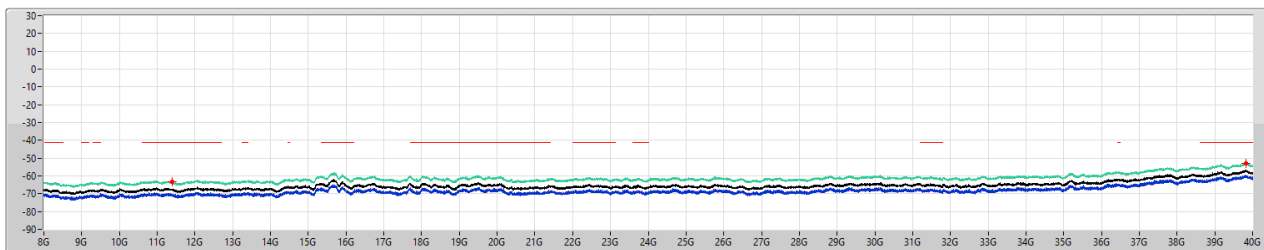

F-Start(Hz)	F-Stop(Hz)	RBW(Hz)	Type	Freq(Hz)	EIRP(dBm)	Limit(dBm)	Margin(dB)	DG(dB)	Ref1(dB)	Psum(dBm)	P1(dBm)	P2(dBm)
8G	40G	1M	AV	11.394G	-63.38	-41.20	-22.18	4.02	0.00	-67.40	-70.21	-70.62
8G	40G	1M	AV	39.828G	-52.79	-41.20	-11.59	4.02	0.00	-56.81	-60.26	-59.43