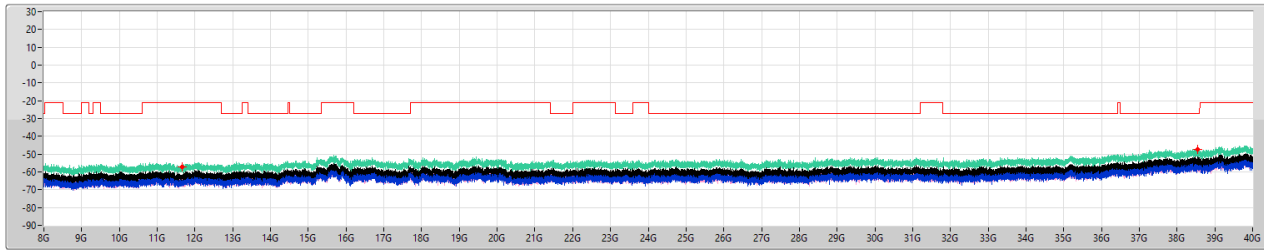

5.725-5.85GHz_802.11ax HEW20_Nss1,(MCS0)_2TX

CSE [PK]

5825MHz

27/03/2023

F-Start(Hz)	F-Stop(Hz)	RBW(Hz)	Type	Freq(Hz)	EIRP(dBm)	Limit(dBm)	Margin(dB)	DG(dB)	RefI(dB)	Psum(dBm)	P1(dBm)	P2(dBm)
8G	40G	1M	PK	11.665G	-57.20	-21.20	-36.00	4.45	0.00	-61.65	-66.49	-63.38
8G	40G	1M	PK	38.548G	-47.25	-27.00	-20.25	4.45	0.00	-51.70	-54.32	-55.15

5.725-5.85GHz_802.11ax HEW20_Nss1,(MCS0)_2TX

CSE [AV]

5825MHz

27/03/2023