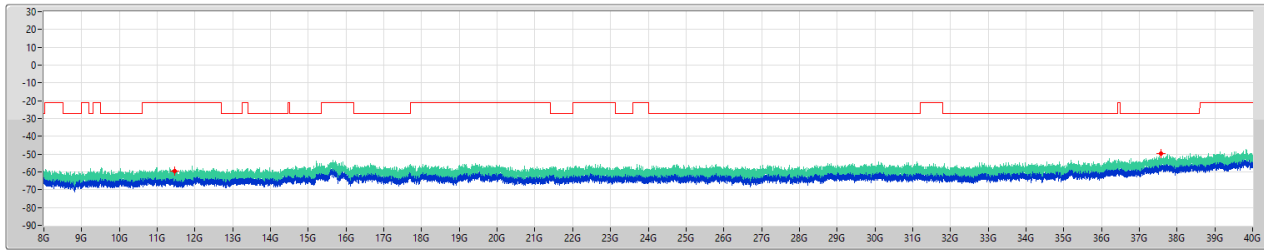

5.47-5.725GHz_802.11ax HEW20_Nss1,(MCS0)_1TX

CSE [PK]

5720MHz Straddle 5.47-5.725GHz

27/03/2023

Limit:PK
ERP:PK
Port 1

F-Start(Hz)	F-Stop(Hz)	RBW(Hz)	Type	Freq(Hz)	EIRP(dBm)	Limit(dBm)	Margin(dB)	DG(dB)	RefI(dB)	Psum(dBm)	P1(dBm)
8G	40G	1M	PK	11.454G	-59.52	-21.20	-38.32	3.49	0.00	-63.01	-63.01
8G	40G	1M	PK	37.584G	-49.49	-27.00	-22.49	3.49	0.00	-52.98	-52.98

5.47-5.725GHz_802.11ax HEW20_Nss1,(MCS0)_1TX

CSE [AV]

5720MHz Straddle 5.47-5.725GHz

27/03/2023