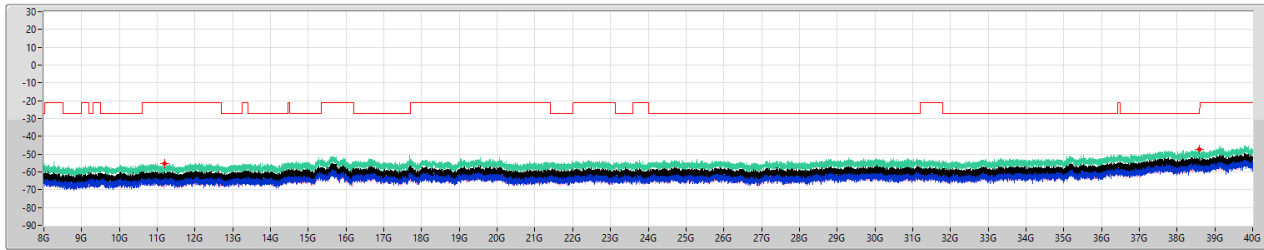

5.47-5.725GHz_802.11ax HEW80_Nss1,(MCS0)_2TX

CSE [PK]

5610MHz

27/03/2023

F-Start(Hz)	F-Stop(Hz)	RBW(Hz)	Type	Freq(Hz)	EIRP(dBm)	Limit(dBm)	Margin(dB)	DG(dB)	Ref1(dB)	Psum(dBm)	P1(dBm)	P2(dBm)
8G	40G	1M	PK	11.199G	-55.12	-21.20	-33.92	4.02	0.00	-59.14	-62.66	-61.69
8G	40G	1M	PK	38.59G	-47.45	-27.00	-20.45	4.02	0.00	-51.47	-53.31	-56.09

5.47-5.725GHz_802.11ax HEW80_Nss1,(MCS0)_2TX

CSE [AV]

5610MHz

27/03/2023