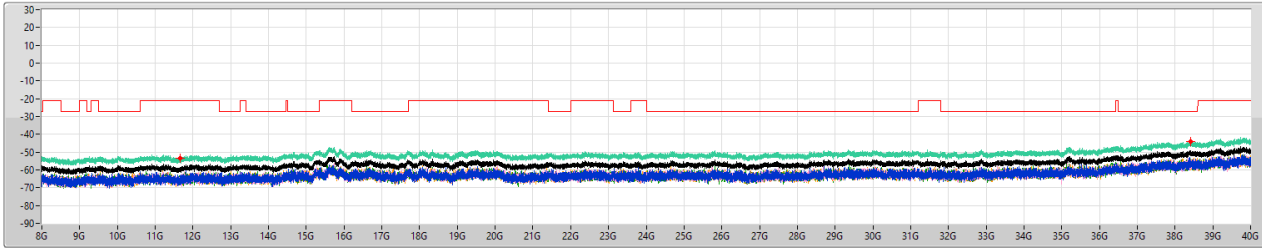

5.725-5.85GHz_802.11a_Nss1,(6Mbps)_4TX

CSE [PK]

5825MHz

27/03/2023

F-Start(Hz)	F-Stop(Hz)	RBW(Hz)	Type	Freq(Hz)	EIRP(dBm)	Limit(dBm)	Margin(dB)	DG(dB)	Ref(dB)	Psum(dBm)	P1(dBm)	P2(dBm)	P3(dBm)	P4(dBm)
8G	40G	1M	PK	11.657G	-53.60	-21.20	-32.40	5.20	0.00	-58.80	-67.50	-63.66	-64.58	-64.41
8G	40G	1M	PK	38.42G	-43.92	-27.00	-16.92	5.20	0.00	-49.12	-54.87	-54.30	-54.93	-56.89

5.725-5.85GHz_802.11a_Nss1,(6Mbps)_4TX

CSE [AV]

5825MHz

27/03/2023