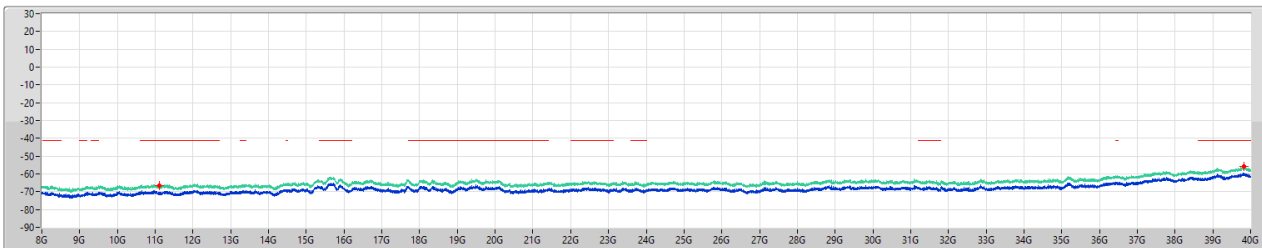

Limit:AV ☒

ERP:AV ☒

Port 1 ☒

F-Start(Hz)	F-Stop(Hz)	RBW(Hz)	Type	Freq(Hz)	EIRP(dBm)	Limit(dBm)	Margin(dB)	DG(dB)	Ref(dB)	Psum(dBm)	P1(dBm)
8G	40G	1M	AV	11.101G	-66.59	-41.20	-25.39	3.49	0.00	-70.08	-70.08
8G	40G	1M	AV	39.818G	-55.92	-41.20	-14.72	3.49	0.00	-59.41	-59.41