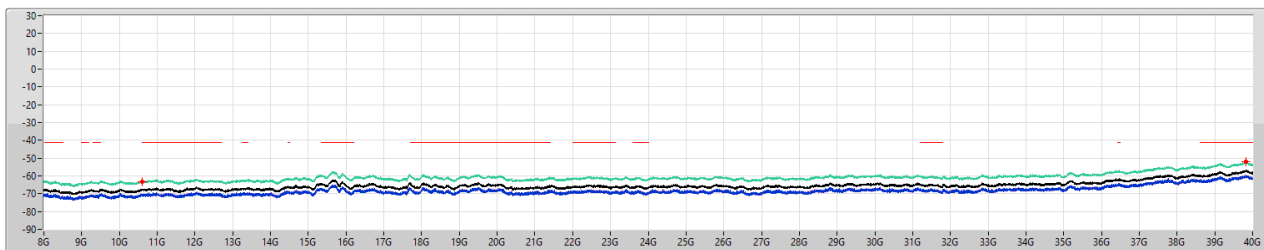

Legend for CSE [AV]:

- Limit.AV ☒
- EIRP.AV ☒
- Sum.AV ☒
- Port 1 ☒
- Port 2 ☒

F-Start(Hz)	F-Stop(Hz)	RBW(Hz)	Type	Freq(Hz)	EIRP(dBm)	Limit(dBm)	Margin(dB)	DG(dB)	Ref1(dB)	Psum(dBm)	P1(dBm)	P2(dBm)
8G	40G	1M	AV	10.6G	-63.13	-41.20	-21.93	4.59	0.00	-67.72	-71.27	-70.25
8G	40G	1M	AV	39.831G	-52.20	-41.20	-11.00	4.59	0.00	-56.79	-60.71	-59.05