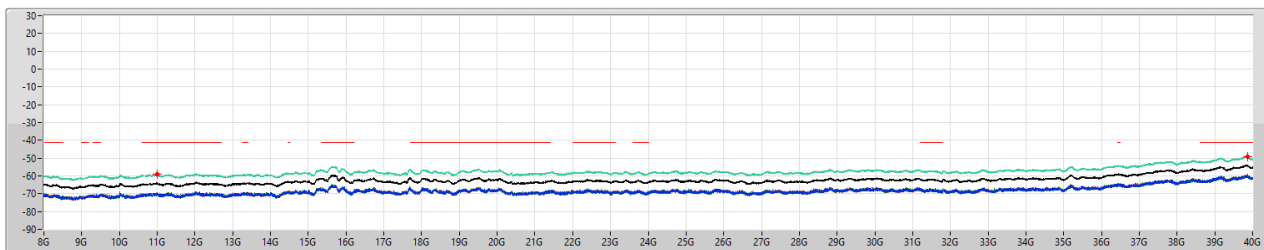

F-Start(Hz)	F-Stop(Hz)	RBW(Hz)	Type	Freq(Hz)	EIRP(dBm)	Limit(dBm)	Margin(dB)	DG(dB)	RefI(dB)	Psum(dBm)	P1(dBm)	P2(dBm)	P3(dBm)	P4(dBm)
8G	40G	1M	AV	11.002G	-59.13	-41.20	-17.93	4.78	0.00	-63.91	-69.84	-70.23	-69.84	-69.84
8G	40G	1M	AV	39.865G	-49.26	-41.20	-8.06	4.78	0.00	-54.04	-59.26	-60.05	-60.19	-60.92