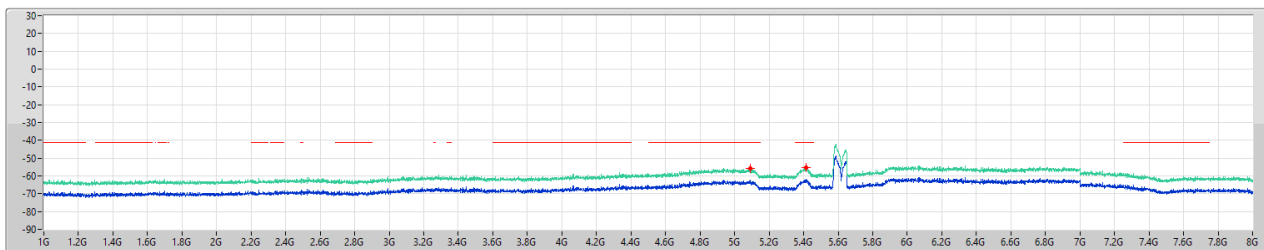

Limit.AV
ERP.AV
Port 1

F-Start(Hz)	F-Stop(Hz)	RBW(Hz)	Type	Freq(Hz)	EIRP(dBm)	Limit(dBm)	Margin(dB)	DG(dB)	RefI(dB)	Psum(dBm)	P1(dBm)
1G	8G	1M	AV	5.08975G	-55.74	-41.20	-14.54	6.60	0.00	-62.34	-62.34
1G	8G	1M	AV	5.41525G	-55.50	-41.20	-14.30	6.60	0.00	-62.10	-62.10