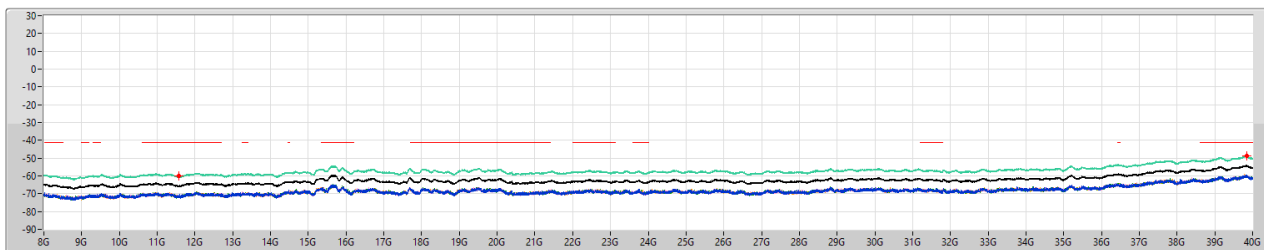

F-Start(Hz)	F-Stop(Hz)	RBW(Hz)	Type	Freq(Hz)	EIRP(dBm)	Limit(dBm)	Margin(dB)	DG(dB)	RefI(dB)	Psum(dBm)	P1(dBm)	P2(dBm)	P3(dBm)	P4(dBm)
8G	40G	1M	AV	11.577G	-60.22	-41.20	-19.02	5.20	0.00	-65.42	-71.30	-71.90	-71.49	-71.11
8G	40G	1M	AV	39.845G	-48.70	-41.20	-7.50	5.20	0.00	-53.90	-59.72	-59.86	-60.43	-59.72