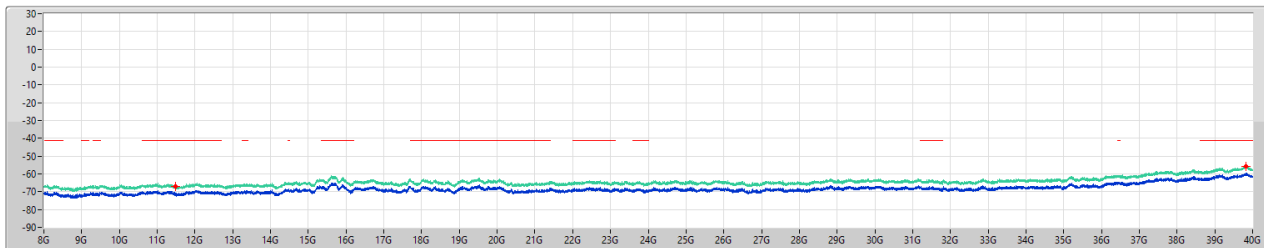

Limit:AV
ERP:AV
Port 1

F-Start(Hz)	F-Stop(Hz)	RBW(Hz)	Type	Freq(Hz)	EIRP(dBm)	Limit(dBm)	Margin(dB)	DG(dB)	Ref1(dB)	Psum(dBm)	P1(dBm)
8G	40G	1M	AV	11.494G	-66.86	-41.20	-25.66	3.89	0.00	-70.75	-70.75
8G	40G	1M	AV	39.819G	-55.79	-41.20	-14.59	3.89	0.00	-59.68	-59.68