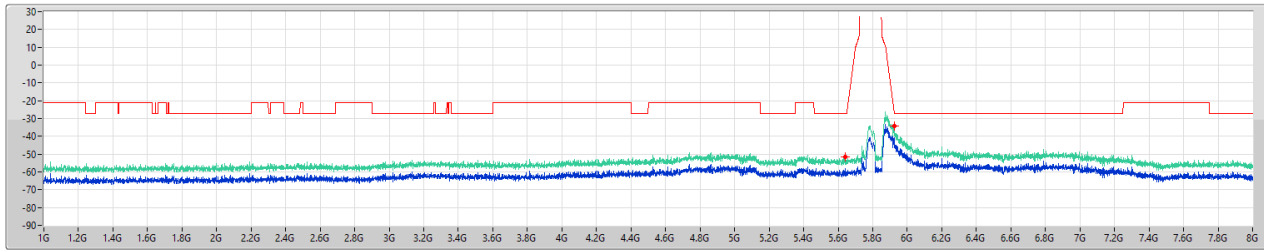

5.725-5.85GHz_802.11ax HEW80_Nss1,(MCS0)_1TX

CSE Other [PK]

5775MHz

10/04/2023

F-Start(Hz)	F-Stop(Hz)	RBW(Hz)	Type	Freq(Hz)	EIRP(dBm)	Limit(dBm)	Margin(dB)	DG(dB)	RefI(dB)	Psum(dBm)	P1(dBm)
1G	8G	1M	PK	5.641G	-51.35	-27.00	-24.35	6.60	0.00	-57.95	-57.95
1G	8G	1M	PK	5.92363G	-34.10	-25.98	-8.12	6.60	0.00	-40.70	-40.70

5.725-5.85GHz_802.11ax HEW80_Nss1,(MCS0)_1TX

CSE Other [AV]

5775MHz

10/04/2023