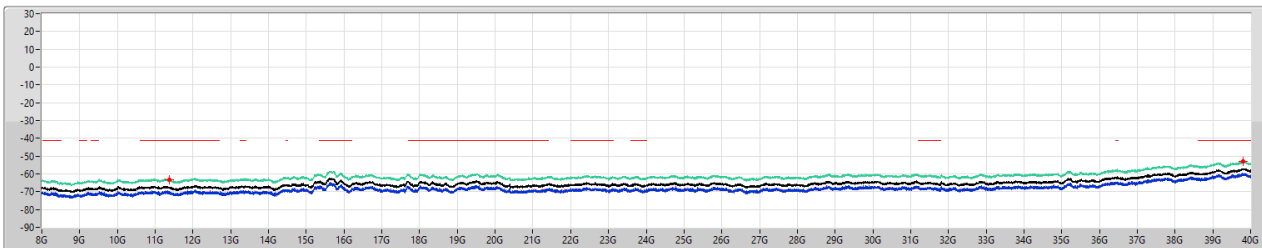

- Limit.AV ☒
- ERP.AV ☒
- Sum.AV ☒
- Port 1 ☒
- Port 2 ☒

F-Start(Hz)	F-Stop(Hz)	RBW(Hz)	Type	Freq(Hz)	EIRP(dBm)	Limit(dBm)	Margin(dB)	DG(dB)	RefI(dB)	Psum(dBm)	P1(dBm)	P2(dBm)
8G	40G	1M	AV	11.382G	-63.35	-41.20	-22.15	4.02	0.00	-67.37	-70.82	-69.99
8G	40G	1M	AV	39.804G	-52.97	-41.20	-11.77	4.02	0.00	-56.99	-60.37	-59.66