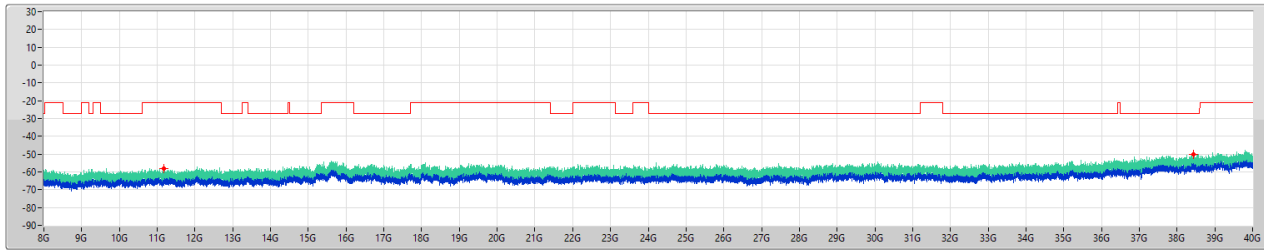

5.47-5.725GHz_802.11a_Nss1,(6Mbps)_1TX

CSE [PK]

5580MHz

27/03/2023

Limit:PK ☒

ERP:PK ☒

Port 1 ☒

F-Start(Hz)	F-Stop(Hz)	RBW(Hz)	Type	Freq(Hz)	EIRP(dBm)	Limit(dBm)	Margin(dB)	DG(dB)	RefI(dB)	Psum(dBm)	P1(dBm)
8G	40G	1M	PK	11.177G	-58.22	-21.20	-37.02	3.49	0.00	-61.71	-61.71
8G	40G	1M	PK	38.425G	-50.18	-27.00	-23.18	3.49	0.00	-53.67	-53.67

5.47-5.725GHz_802.11a_Nss1,(6Mbps)_1TX

CSE [AV]

5580MHz

27/03/2023