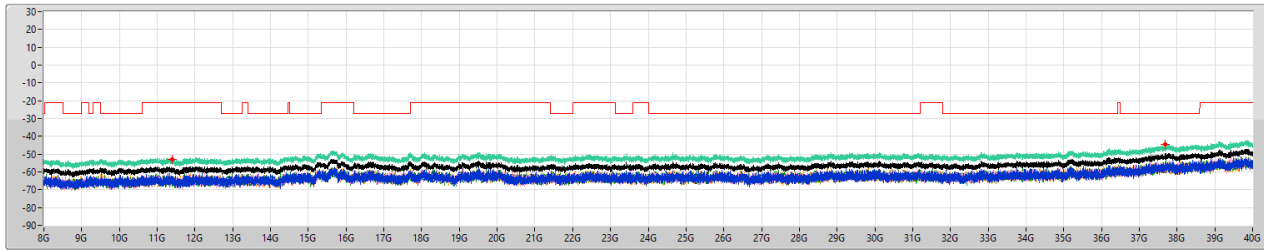

5.47-5.725GHz_802.11a_Nss1,(6Mbps)_4TX

CSE [PK]

5700MHz

27/03/2023

F-Start(Hz)	F-Stop(Hz)	RBW(Hz)	Type	Freq(Hz)	EIRP(dBm)	Limit(dBm)	Margin(dB)	DG(dB)	Ref(dB)	Psum(dBm)	P1(dBm)	P2(dBm)	P3(dBm)	P4(dBm)
8G	40G	1M	PK	11.397G	-53.12	-21.20	-31.92	4.78	0.00	-57.90	-63.55	-64.86	-62.92	-64.64
8G	40G	1M	PK	37.679G	-44.71	-27.00	-17.71	4.78	0.00	-49.49	-56.31	-56.58	-54.26	-55.28

5.47-5.725GHz_802.11a_Nss1,(6Mbps)_4TX

CSE [AV]

5700MHz

27/03/2023