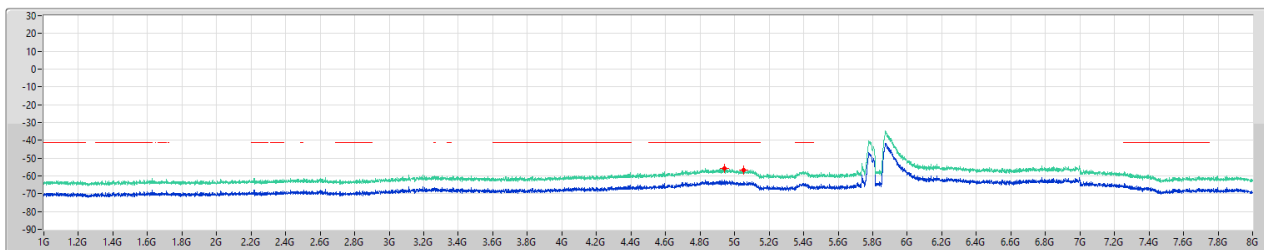

F-Start(Hz)	F-Stop(Hz)	RBW(Hz)	Type	Freq(Hz)	EIRP(dBm)	Limit(dBm)	Margin(dB)	DG(dB)	RefI(dB)	Psum(dBm)	P1(dBm)
1G	8G	1M	AV	4.93925G	-55.77	-41.20	-14.57	6.60	0.00	-62.37	-62.37
1G	8G	1M	AV	5.05475G	-56.71	-41.20	-15.51	6.60	0.00	-63.31	-63.31