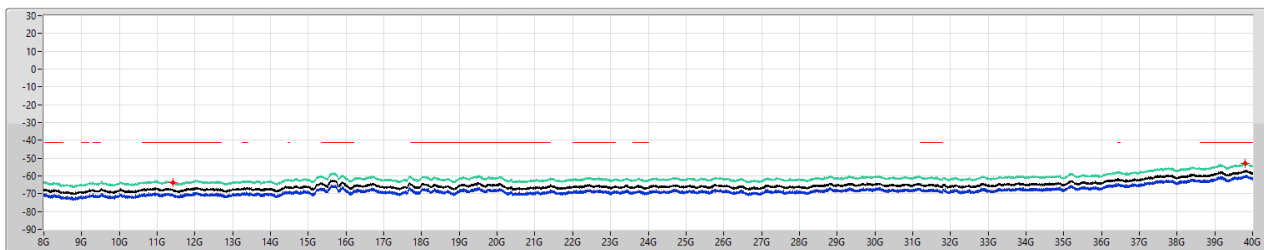

- ☒ Limit.AV
- ☒ EIRP.AV
- ☒ Sum.AV
- ☒ Port 1
- ☒ Port 2

F-Start(Hz)	F-Stop(Hz)	RBW(Hz)	Type	Freq(Hz)	EIRP(dBm)	Limit(dBm)	Margin(dB)	DG(dB)	RefI(dB)	Psum(dBm)	P1(dBm)	P2(dBm)
8G	40G	1M	AV	11.426G	-63.92	-41.20	-22.72	4.02	0.00	-67.94	-70.36	-71.64
8G	40G	1M	AV	39.81G	-52.85	-41.20	-11.65	4.02	0.00	-56.87	-59.95	-59.81