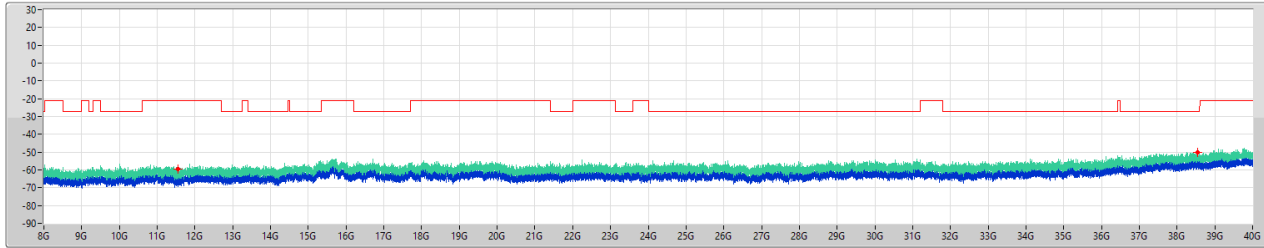

5.725-5.85GHz_802.11ax HEW20_Nss1,(MCS0)_1TX

CSE [PK]

5785MHz

27/03/2023

Limit-PK
ERP-PK
Port 1

F-Start(Hz)	F-Stop(Hz)	RBW(Hz)	Type	Freq(Hz)	EIRP(dBm)	Limit(dBm)	Margin(dB)	DG(dB)	RefI(dB)	Psum(dBm)	P1(dBm)
8G	40G	1M	PK	11.557G	-59.34	-21.20	-38.14	3.89	0.00	-63.23	-63.23
8G	40G	1M	PK	38.552G	-50.33	-27.00	-23.33	3.89	0.00	-54.22	-54.22

5.725-5.85GHz_802.11ax HEW20_Nss1,(MCS0)_1TX

CSE [AV]

5785MHz

27/03/2023