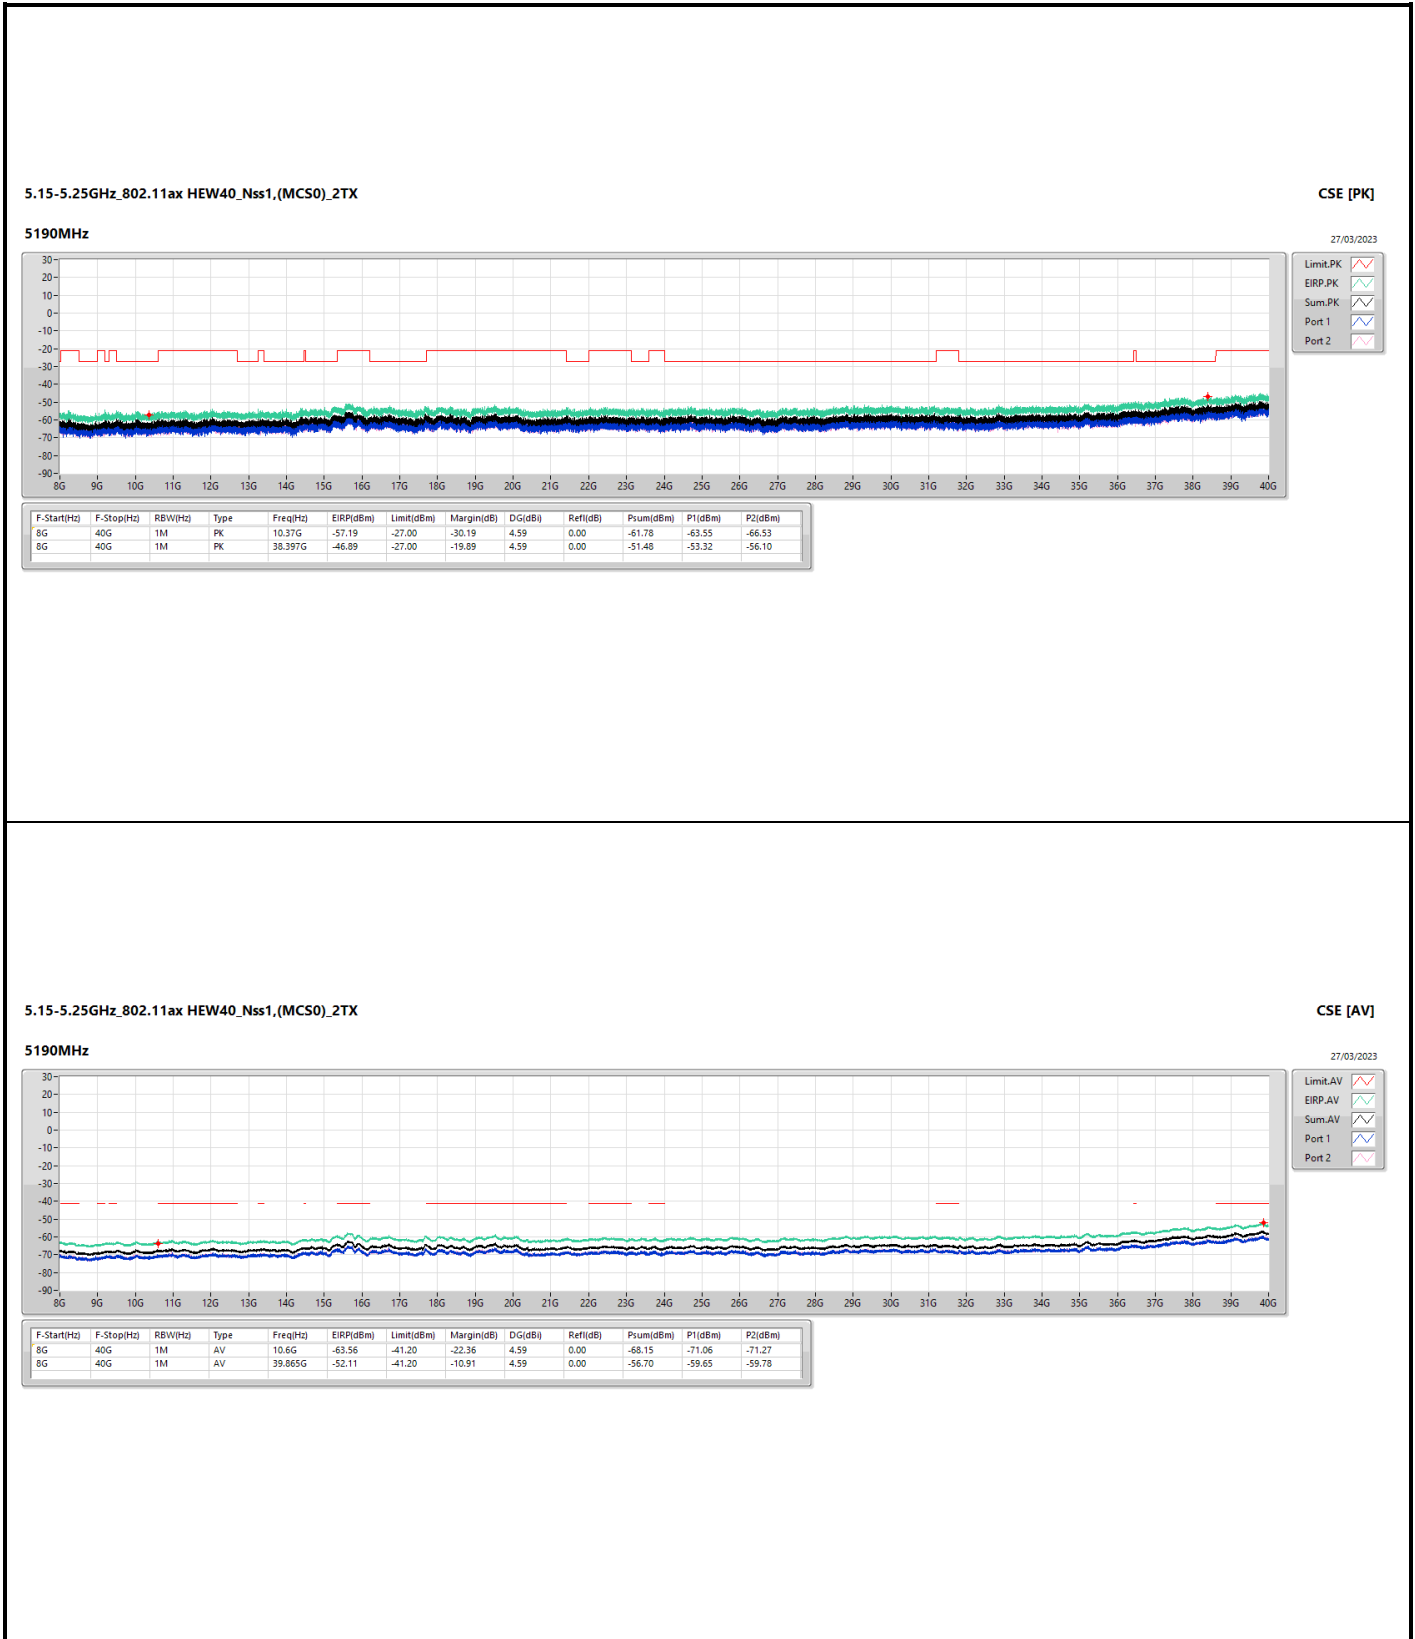

5.725-5.85GHz\_802.11ax HEW20\_Nss1,(MCS0)\_2TX

CSE [AV]

5825MHz

27/03/2023

F-Start(Hz)	F-Stop(Hz)	RBW(Hz)	Type	Freq(Hz)	EIRP(dBm)	Limit(dBm)	Margin(dB)	DG(dB)	RefI(dB)	Psum(dBm)	P1(dBm)	P2(dBm)
8G	40G	1M	AV	11.663G	-63.49	-41.20	-22.29	4.45	0.00	-67.94	-70.77	-71.14
8G	40G	1M	AV	39.808G	-52.27	-41.20	-11.07	4.45	0.00	-56.72	-59.40	-60.08