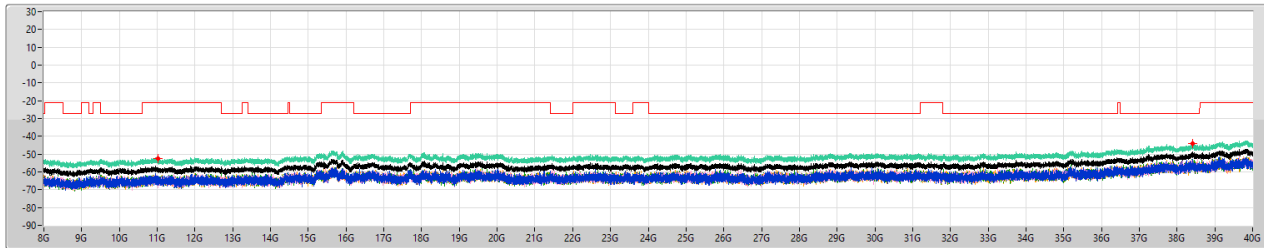

5.47-5.725GHz_802.11ax HEW20_Nss1,(MCS0)_4TX

CSE [PK]

5500MHz

27/03/2023

F-Start(Hz)	F-Stop(Hz)	RBW(Hz)	Type	Freq(Hz)	EIRP(dBm)	Limit(dBm)	Margin(dB)	DG(dB)	RefI(dB)	Psum(dBm)	P1(dBm)	P2(dBm)	P3(dBm)	P4(dBm)
8G	40G	1M	PK	11.013G	-52.69	-21.20	-31.49	4.78	0.00	-57.47	-63.35	-63.53	-64.82	-62.57
8G	40G	1M	PK	38.415G	-43.98	-27.00	-16.98	4.78	0.00	-48.76	-55.73	-54.04	-55.48	-54.15

5.47-5.725GHz_802.11ax HEW20_Nss1,(MCS0)_4TX

CSE [AV]

5500MHz

27/03/2023