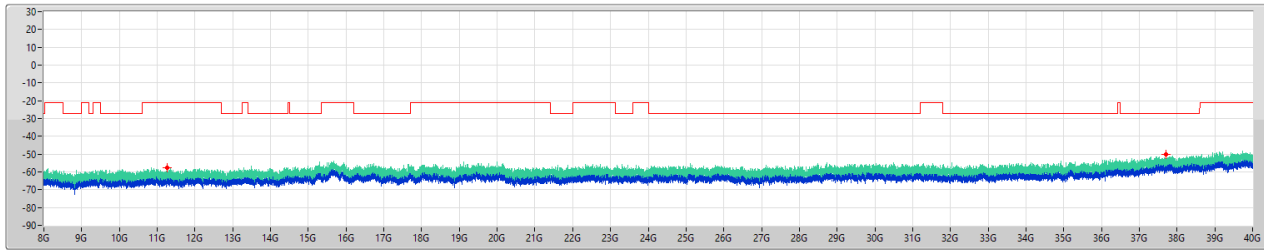

5.47-5.725GHz_802.11ax HEW80_Nss1,(MCS0)_1TX

CSE [PK]

5610MHz

27/03/2023

Limit:PK ☒
EIRP:PK ☒
Port 1 ☒

F-Start(Hz)	F-Stop(Hz)	RBW(Hz)	Type	Freq(Hz)	EIRP(dBm)	Limit(dBm)	Margin(dB)	DG(dB)	RefI(dB)	Psum(dBm)	P1(dBm)
8G	40G	1M	PK	11.269G	-57.82	-21.20	-36.62	3.49	0.00	-61.31	-61.31
8G	40G	1M	PK	37.704G	-50.00	-27.00	-23.00	3.49	0.00	-53.49	-53.49

5.47-5.725GHz_802.11ax HEW80_Nss1,(MCS0)_1TX

CSE [AV]

5610MHz

27/03/2023