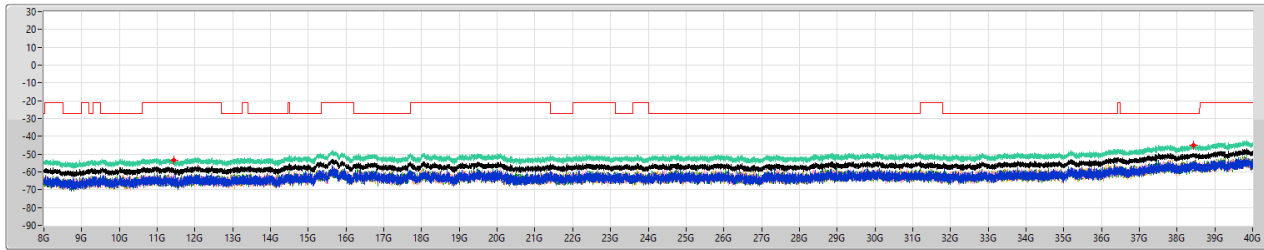

5.47-5.725GHz_802.11a_Nss1,(6Mbps)_4TX

CSE [PK]

5720MHz Straddle 5.47-5.725GHz

27/03/2023

F-Start(Hz)	F-Stop(Hz)	RBW(Hz)	Type	Freq(Hz)	EIRP(dBm)	Limit(dBm)	Margin(dB)	DG(dB)	RefI(dB)	Psum(dBm)	P1(dBm)	P2(dBm)	P3(dBm)	P4(dBm)
8G	40G	1M	PK	11.43G	-53.24	-21.20	-32.04	4.78	0.00	-58.02	-62.57	-63.23	-66.42	-64.94
8G	40G	1M	PK	38.432G	-44.84	-27.00	-17.84	4.78	0.00	-49.62	-54.97	-55.84	-55.91	-55.91

5.47-5.725GHz_802.11a_Nss1,(6Mbps)_4TX

CSE [AV]

5720MHz Straddle 5.47-5.725GHz

27/03/2023