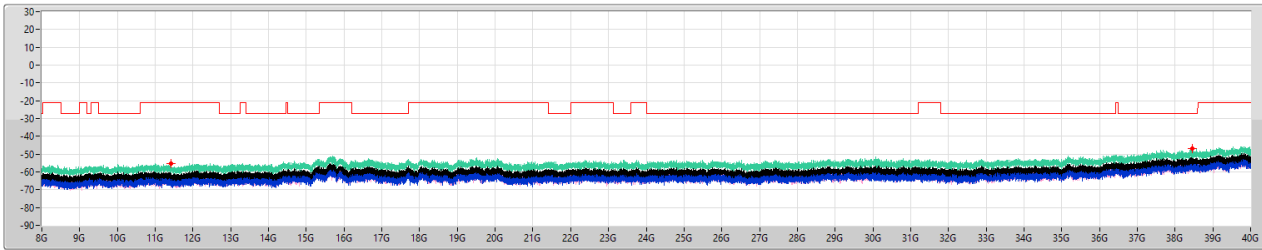

5.47-5.725GHz_802.11ax HEW80_Nss1,(MCS0)_2TX

CSE [PK]

5690MHz Straddle 5.47-5.725GHz

27/03/2023

F-Start(Hz)	F-Stop(Hz)	RBW(Hz)	Type	Freq(Hz)	EIRP(dBm)	Limit(dBm)	Margin(dB)	DG(dB)	RefI(dB)	Psum(dBm)	P1(dBm)	P2(dBm)
8G	40G	1M	PK	11.417G	-55.32	-21.20	-34.12	4.02	0.00	-59.34	-63.42	-61.50
8G	40G	1M	PK	38.45G	-47.08	-27.00	-20.08	4.02	0.00	-51.10	-52.73	-56.16

5.47-5.725GHz_802.11ax HEW80_Nss1,(MCS0)_2TX

CSE [AV]

5690MHz Straddle 5.47-5.725GHz

27/03/2023