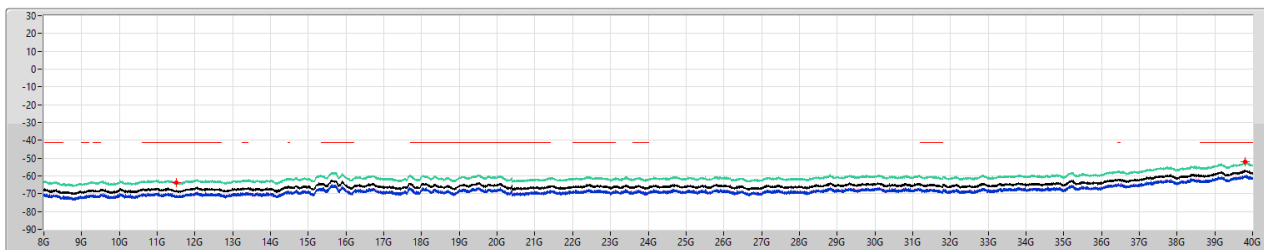

F-Start(Hz)	F-Stop(Hz)	RBW(Hz)	Type	Freq(Hz)	EIRP(dBm)	Limit(dBm)	Margin(dB)	DG(dB)	RefI(dB)	Psum(dBm)	P1(dBm)	P2(dBm)
8G	40G	1M	AV	11.496G	-63.69	-41.20	-22.49	4.45	0.00	-68.14	-70.77	-71.57
8G	40G	1M	AV	39.792G	-52.25	-41.20	-11.05	4.45	0.00	-56.70	-60.29	-59.20