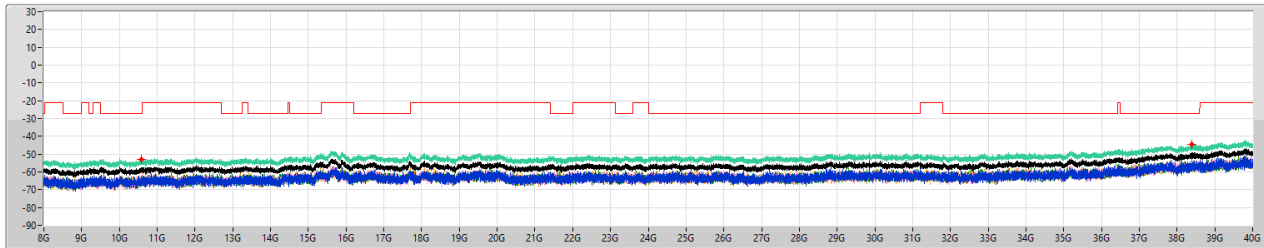

5.25-5.35GHz_802.11ax HEW40_Nss1,(MCS0)_4TX

CSE [PK]

5270MHz

27/03/2023

- Limit.PK
- EIRP.PK
- Sum.PK
- Port 1
- Port 2
- Port 3
- Port 4

F-Start(Hz)	F-Stop(Hz)	RBW(Hz)	Type	Freq(Hz)	EIRP(dBm)	Limit(dBm)	Margin(dB)	DG(dB)	Ref1(dB)	Psum(dBm)	P1(dBm)	P2(dBm)	P3(dBm)	P4(dBm)
8G	40G	1M	PK	10.576G	-53.06	-27.00	-26.06	4.48	0.00	-57.54	-65.62	-63.55	-62.40	-63.29
8G	40G	1M	PK	38.386G	-44.68	-27.00	-17.68	4.48	0.00	-49.16	-57.81	-57.97	-51.91	-56.13

5.25-5.35GHz_802.11ax HEW40_Nss1,(MCS0)_4TX

CSE [AV]

5270MHz

27/03/2023