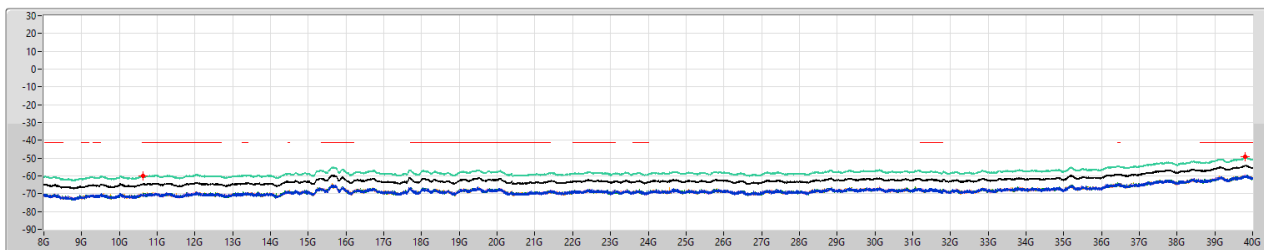

- Limit.AV
- EIRP.AV
- Sum.AV
- Port 1
- Port 2
- Port 3
- Port 4

F-Start(Hz)	F-Stop(Hz)	RBW(Hz)	Type	Freq(Hz)	EIRP(dBm)	Limit(dBm)	Margin(dB)	DG(dB)	Ref1(dB)	Psum(dBm)	P1(dBm)	P2(dBm)	P3(dBm)	P4(dBm)
8G	40G	1M	AV	10.617G	-60.01	-41.20	-18.81	4.48	0.00	-64.49	-70.87	-70.67	-70.47	-70.08
8G	40G	1M	AV	39.802G	-49.42	-41.20	-8.22	4.48	0.00	-53.90	-60.51	-59.79	-59.93	-59.52