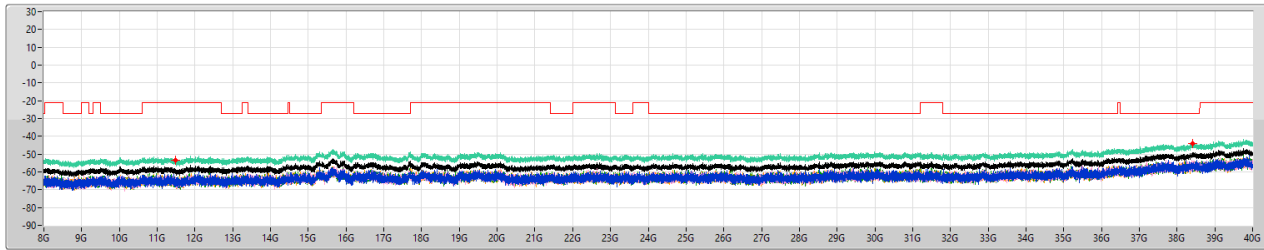

5.725-5.85GHz_802.11ax HEW20_Nss1,(MCS0)_4TX

CSE [PK]

5745MHz

27/03/2023

- Limit.PK
- EIRP.PK
- Sum.PK
- Port 1
- Port 2
- Port 3
- Port 4

F-Start(Hz)	F-Stop(Hz)	RBW(Hz)	Type	Freq(Hz)	EIRP(dBm)	Limit(dBm)	Margin(dB)	DG(dB)	RefI(dB)	Psum(dBm)	P1(dBm)	P2(dBm)	P3(dBm)	P4(dBm)
8G	40G	1M	PK	11.481G	-53.25	-21.20	-32.06	5.20	0.00	-58.46	-64.40	-62.86	-65.49	-65.82
8G	40G	1M	PK	38.414G	-44.19	-27.00	-17.19	5.20	0.00	-49.39	-55.60	-56.47	-54.25	-55.60

5.725-5.85GHz_802.11ax HEW20_Nss1,(MCS0)_4TX

CSE [AV]

5745MHz

27/03/2023