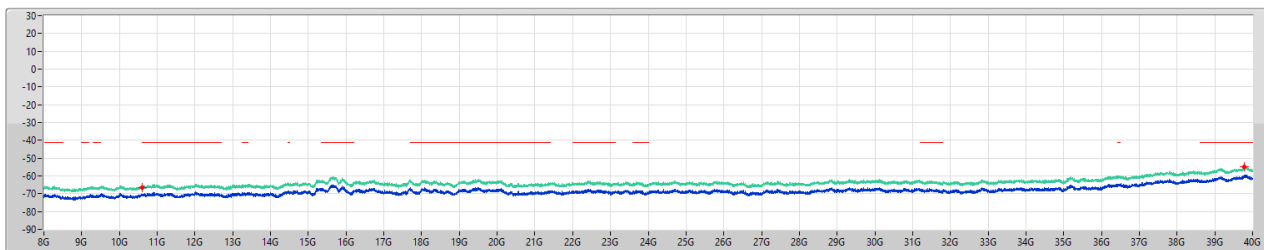

LimitAV
ERP-AV
Port 1

F-Start(Hz)	F-Stop(Hz)	RBW(Hz)	Type	Freq(Hz)	EIRP(dBm)	Limit(dBm)	Margin(dB)	DG(dB)	Ref1(dB)	Psum(dBm)	P1(dBm)
8G	40G	1M	AV	10.6G	-66.51	-41.20	-25.31	4.55	0.00	-71.06	-71.06
8G	40G	1M	AV	39.782G	-54.87	-41.20	-13.67	4.55	0.00	-59.42	-59.42