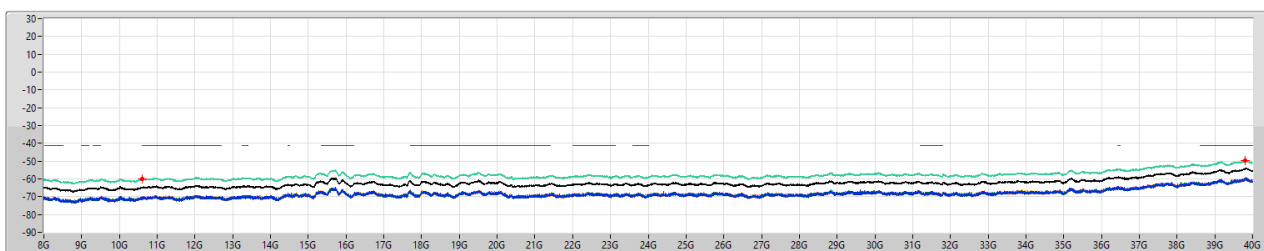

- Limit.AV
- EIRP.AV
- Sum.AV
- Port 1
- Port 2
- Port 3
- Port 4

F-Start(Hz)	F-Stop(Hz)	RBW(Hz)	Type	Freq(Hz)	EIRP(dBm)	Limit(dBm)	Margin(dB)	DG(dB)	Ref1(dB)	Psum(dBm)	P1(dBm)	P2(dBm)	P3(dBm)	P4(dBm)
8G	40G	1M	AV	10.6G	-60.14	-41.20	-18.94	4.48	0.00	-64.62	-70.06	-70.85	-70.85	-70.85
8G	40G	1M	AV	39.804G	-49.50	-41.20	-8.30	4.48	0.00	-53.98	-59.53	-60.08	-60.22	-60.22