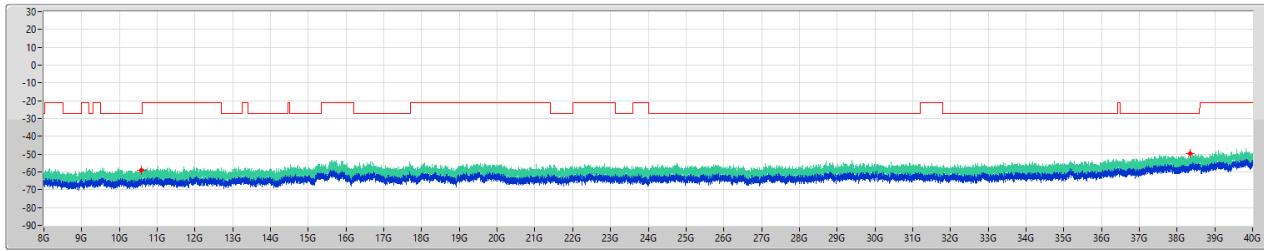

5.25-5.35GHz_802.11ax HEW20_Nss1,(MCS0)_1TX

CSE [PK]

5300MHz

27/03/2023

Limit:PK
ERP:PK
Port 1

F-Start(Hz)	F-Stop(Hz)	RBW(Hz)	Type	Freq(Hz)	EIRP(dBm)	Limit(dBm)	Margin(dB)	DG(dB)	Ref1(dB)	Psum(dBm)	P1(dBm)
8G	40G	1M	PK	10.59G	-58.93	-27.00	-31.93	3.80	0.00	-62.73	-62.73
8G	40G	1M	PK	38.347G	-49.62	-27.00	-22.62	3.80	0.00	-53.42	-53.42

5.25-5.35GHz_802.11ax HEW20_Nss1,(MCS0)_1TX

CSE [AV]

5300MHz

27/03/2023