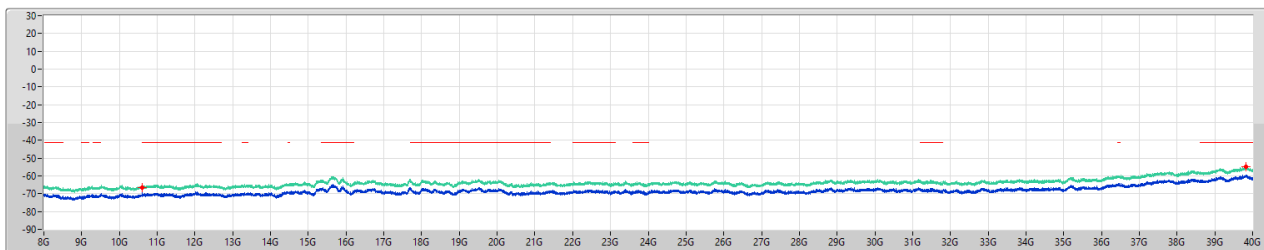

Limit:AV
ERP:AV
Port 1

F-Start(Hz)	F-Stop(Hz)	RBW(Hz)	Type	Freq(Hz)	EIRP(dBm)	Limit(dBm)	Margin(dB)	DG(dB)	Ref1(dB)	Psum(dBm)	P1(dBm)
8G	40G	1M	AV	10.6G	-66.51	-41.20	-25.31	4.55	0.00	-71.06	-71.06
8G	40G	1M	AV	39.828G	-54.88	-41.20	-13.68	4.55	0.00	-59.43	-59.43