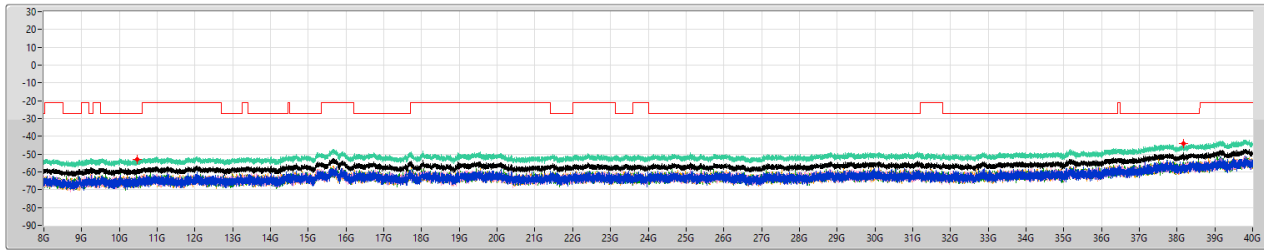

5.15-5.25GHz_802.11ax HEW20_Nss1,(MCS0)_4TX

CSE [PK]

5240MHz

27/03/2023

F-Start(Hz)	F-Stop(Hz)	RBW(Hz)	Type	Freq(Hz)	EIRP(dBm)	Limit(dBm)	Margin(dB)	DG(dB)	Ref1(dB)	Psum(dBm)	P1(dBm)	P2(dBm)	P3(dBm)	P4(dBm)
8G	40G	1M	PK	10.464G	-53.09	-27.00	-26.09	5.21	0.00	-58.30	-65.32	-63.52	-62.67	-66.96
8G	40G	1M	PK	38.178G	-44.12	-27.00	-17.12	5.21	0.00	-49.33	-57.12	-55.63	-54.41	-54.71

5.15-5.25GHz_802.11ax HEW20_Nss1,(MCS0)_4TX

CSE [AV]

5240MHz

27/03/2023