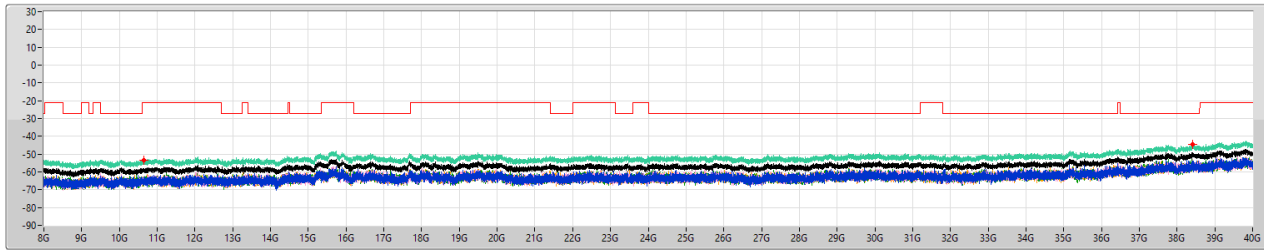

5.25-5.35GHz_802.11ax HEW20_Nss1,(MCS0)_4TX

CSE [PK]

5320MHz

27/03/2023

F-Start(Hz)	F-Stop(Hz)	RBW(Hz)	Type	Freq(Hz)	EIRP(dBm)	Limit(dBm)	Margin(dB)	DG(dB)	Ref1(dB)	Psum(dBm)	P1(dBm)	P2(dBm)	P3(dBm)	P4(dBm)
8G	40G	1M	PK	10.646G	-53.67	-21.20	-32.47	4.48	0.00	-58.15	-63.95	-63.16	-64.43	-65.46
8G	40G	1M	PK	38.422G	-44.65	-27.00	-17.65	4.48	0.00	-49.13	-55.72	-53.03	-55.41	-57.74

5.25-5.35GHz_802.11ax HEW20_Nss1,(MCS0)_4TX

CSE [AV]

5320MHz

27/03/2023