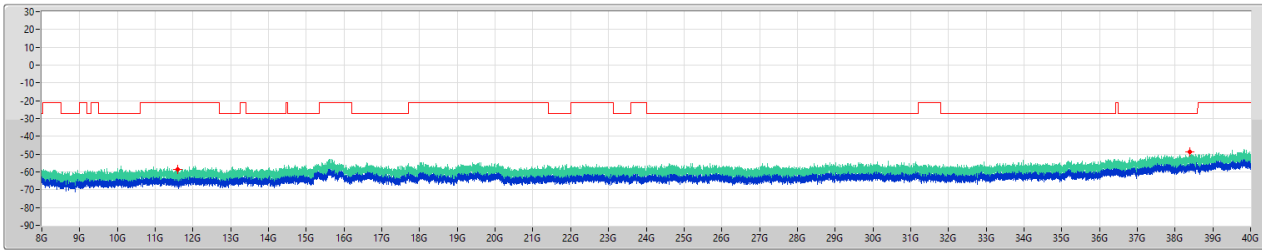

5.725-5.85GHz_802.11ax HEW80_Nss1,(MCS0)_1TX

CSE [PK]

5775MHz

27/03/2023

Limit:PK ☒

ERP:PK ☒

Port 1 ☒

F-Start(Hz)	F-Stop(Hz)	RBW(Hz)	Type	Freq(Hz)	EIRP(dBm)	Limit(dBm)	Margin(dB)	DG(dB)	RefI(dB)	Psum(dBm)	P1(dBm)
8G	40G	1M	PK	11.591G	-58.54	-21.20	-37.34	3.89	0.00	-62.43	-62.43
8G	40G	1M	PK	38.396G	-48.56	-27.00	-21.56	3.89	0.00	-52.45	-52.45

5.725-5.85GHz_802.11ax HEW80_Nss1,(MCS0)_1TX

CSE [AV]

5775MHz

27/03/2023