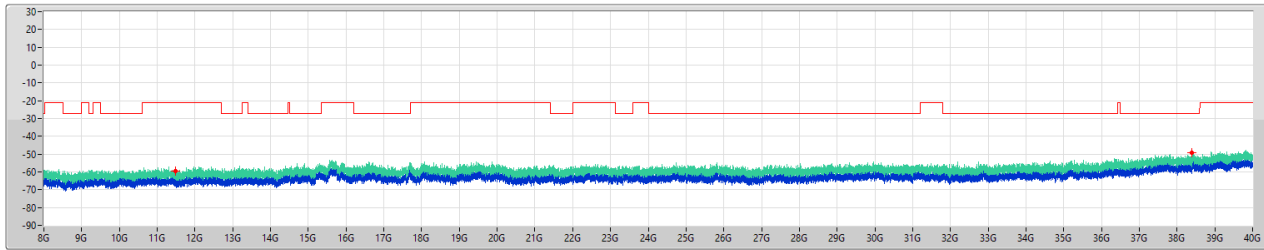

5.725-5.85GHz_802.11a_Nss1,(6Mbps)_1TX

CSE [PK]

5745MHz

27/03/2023

Limit-PK
ERP-PK
Port 1

F-Start(Hz)	F-Stop(Hz)	RBW(Hz)	Type	Freq(Hz)	EIRP(dBm)	Limit(dBm)	Margin(dB)	DG(dB)	Ref1(dB)	Psum(dBm)	P1(dBm)
8G	40G	1M	PK	11.474G	-59.50	-21.20	-38.30	3.89	0.00	-63.39	-63.39
8G	40G	1M	PK	38.387G	-49.23	-27.00	-22.23	3.89	0.00	-53.12	-53.12

5.725-5.85GHz_802.11a_Nss1,(6Mbps)_1TX

CSE [AV]

5745MHz

27/03/2023