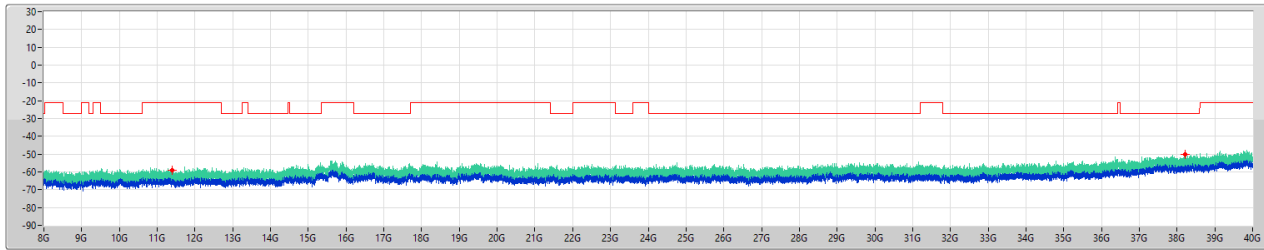

5.47-5.725GHz_802.11ax HEW20_Nss1,(MCS0)_1TX

CSE [PK]

5700MHz

27/03/2023

Limit:PK
EIRP:PK
Port 1

F-Start(Hz)	F-Stop(Hz)	RBW(Hz)	Type	Freq(Hz)	EIRP(dBm)	Limit(dBm)	Margin(dB)	DG(dB)	RefI(dB)	Psum(dBm)	P1(dBm)
8G	40G	1M	PK	11.406G	-59.25	-21.20	-38.06	3.49	0.00	-62.75	-62.75
8G	40G	1M	PK	38.215G	-50.01	-27.00	-23.01	3.49	0.00	-53.50	-53.50

5.47-5.725GHz_802.11ax HEW20_Nss1,(MCS0)_1TX

CSE [AV]

5700MHz

27/03/2023