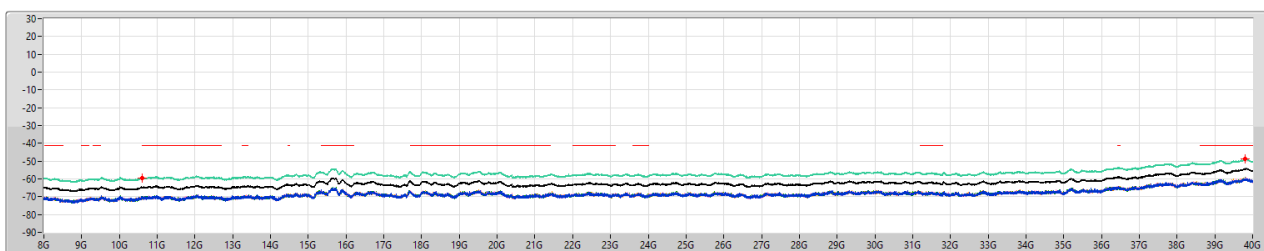

- Limit.AV
- EIRP.AV
- Sum.AV
- Port 1
- Port 2
- Port 3
- Port 4

F-Start(Hz)	F-Stop(Hz)	RBW(Hz)	Type	Freq(Hz)	EIRP(dBm)	Limit(dBm)	Margin(dB)	DG(dB)	Ref1(dB)	Psum(dBm)	P1(dBm)	P2(dBm)	P3(dBm)	P4(dBm)
8G	40G	1M	AV	10.6G	-59.50	-41.20	-18.30	5.21	0.00	-64.71	-71.27	-70.64	-70.06	-71.06
8G	40G	1M	AV	39.811G	-48.66	-41.20	-7.46	5.21	0.00	-53.87	-59.81	-60.38	-59.02	-60.53