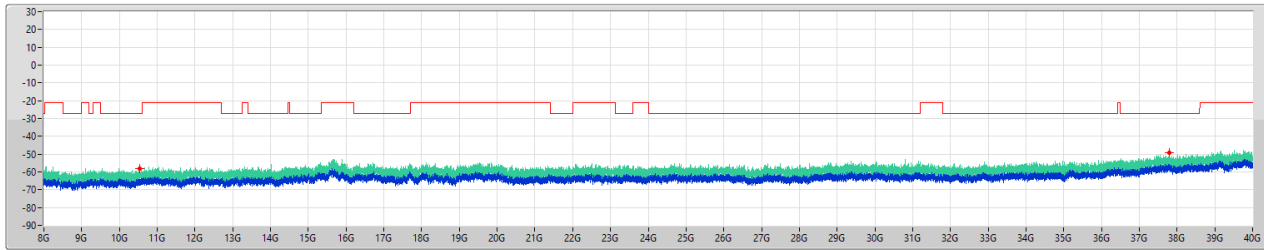

5.25-5.35GHz_802.11ax HEW80_Nss1,(MCS0)_1TX

CSE [PK]

5290MHz

27/03/2023

Limit:PK ☒

ERP:PK ☒

Port 1 ☒

F-Start(Hz)	F-Stop(Hz)	RBW(Hz)	Type	Freq(Hz)	EIRP(dBm)	Limit(dBm)	Margin(dB)	DG(dB)	Ref1(dB)	Psum(dBm)	P1(dBm)
8G	40G	1M	PK	10.533G	-58.01	-27.00	-31.01	3.80	0.00	-61.81	-61.81
8G	40G	1M	PK	37.803G	-49.31	-27.00	-22.31	3.80	0.00	-53.11	-53.11

5.25-5.35GHz_802.11ax HEW80_Nss1,(MCS0)_1TX

CSE [AV]

5290MHz

27/03/2023