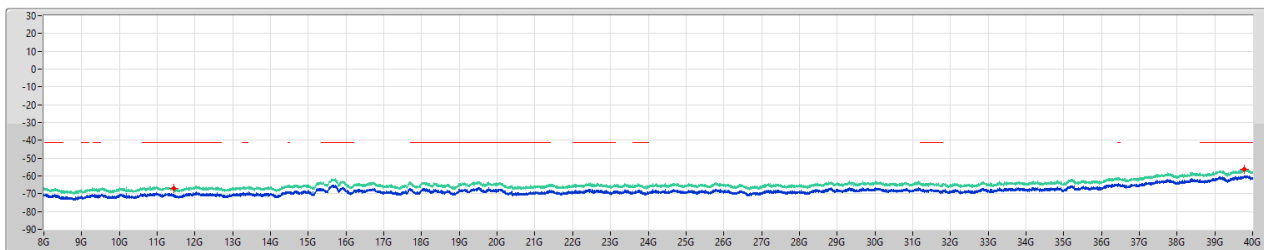

Limit:AV ☒

ERP:AV ☒

Port 1 ☒

F-Start(Hz)	F-Stop(Hz)	RBW(Hz)	Type	Freq(Hz)	EIRP(dBm)	Limit(dBm)	Margin(dB)	DG(dB)	RefI(dB)	Psum(dBm)	P1(dBm)
8G	40G	1M	AV	11.435G	-66.99	-41.20	-25.79	3.49	0.00	-70.48	-70.48
8G	40G	1M	AV	39.787G	-56.29	-41.20	-15.09	3.49	0.00	-59.78	-59.78