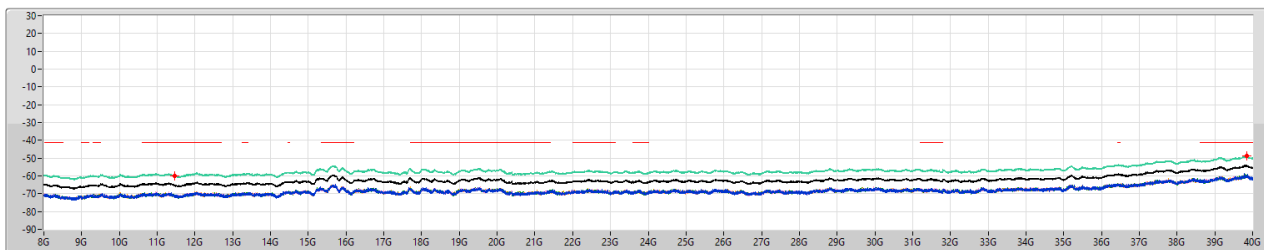

F-Start(Hz)	F-Stop(Hz)	RBW(Hz)	Type	Freq(Hz)	EIRP(dBm)	Limit(dBm)	Margin(dB)	DG(dB)	Ref1(dB)	Psum(dBm)	P1(dBm)	P2(dBm)	P3(dBm)	P4(dBm)
8G	40G	1M	AV	11.472G	-60.04	-41.20	-18.84	5.20	0.00	-65.24	-71.21	-71.21	-71.64	-71.01
8G	40G	1M	AV	39.855G	-48.77	-41.20	-7.57	5.20	0.00	-53.97	-60.35	-60.21	-59.53	-59.93