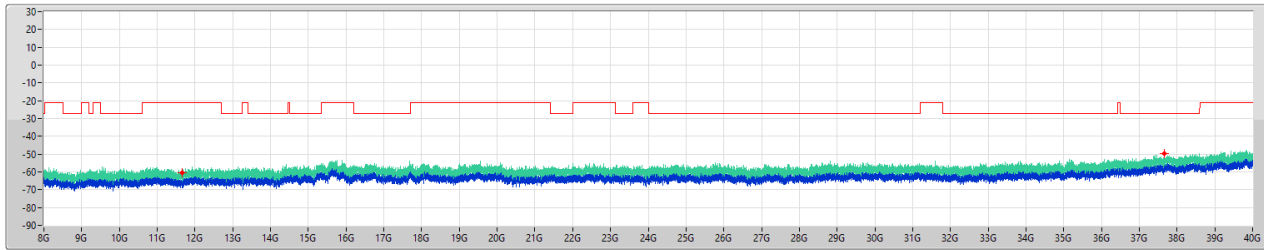

5.725-5.85GHz_802.11a_Nss1,(6Mbps)_1TX

CSE [PK]

5825MHz

27/03/2023

Limit:PK ☒

ERP:PK ☒

Port 1 ☒

F-Start(Hz)	F-Stop(Hz)	RBW(Hz)	Type	Freq(Hz)	EIRP(dBm)	Limit(dBm)	Margin(dB)	DG(dB)	RefI(dB)	Psum(dBm)	P1(dBm)
8G	40G	1M	PK	11.661G	-60.45	-21.20	-39.25	3.89	0.00	-64.34	-64.34
8G	40G	1M	PK	37.665G	-49.58	-27.00	-22.58	3.89	0.00	-53.47	-53.47

5.725-5.85GHz_802.11a_Nss1,(6Mbps)_1TX

CSE [AV]

5825MHz

27/03/2023