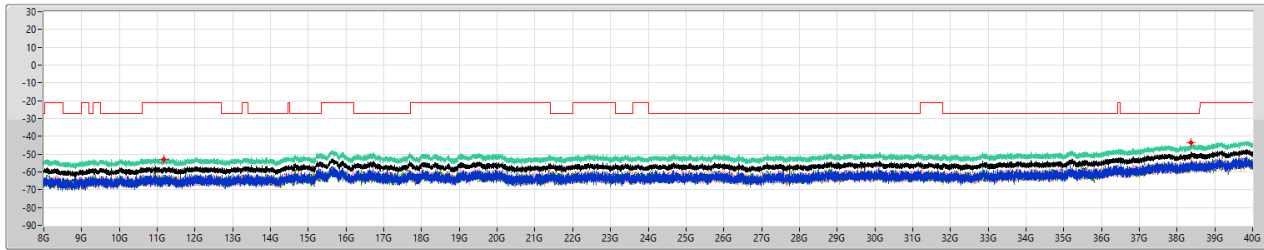

5.47-5.725GHz_802.11a_Nss1,(6Mbps)_4TX

CSE [PK]

5580MHz

27/03/2023

F-Start(Hz)	F-Stop(Hz)	RBW(Hz)	Type	Freq(Hz)	EIRP(dBm)	Limit(dBm)	Margin(dB)	DG(dB)	RefI(dB)	Psum(dBm)	P1(dBm)	P2(dBm)	P3(dBm)	P4(dBm)
8G	40G	1M	PK	11.173G	-52.79	-21.20	-31.59	4.78	0.00	-57.57	-64.43	-61.83	-63.66	-65.17
8G	40G	1M	PK	38.37G	-43.77	-27.00	-16.77	4.78	0.00	-48.55	-55.76	-54.64	-54.75	-53.46

5.47-5.725GHz_802.11a_Nss1,(6Mbps)_4TX

CSE [AV]

5580MHz

27/03/2023