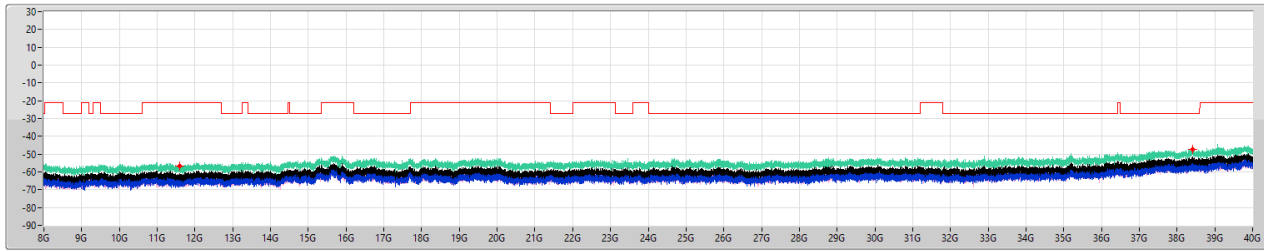

5.725-5.85GHz_802.11ax HEW40_Nss1,(MCS0)_2TX

CSE [PK]

5795MHz

27/03/2023

F-Start(Hz)	F-Stop(Hz)	RBW(Hz)	Type	Freq(Hz)	EIRP(dBm)	Limit(dBm)	Margin(dB)	DG(dB)	RefI(dB)	Psum(dBm)	P1(dBm)	P2(dBm)
8G	40G	1M	PK	11.595G	-56.71	-21.20	-35.51	4.45	0.00	-61.16	-68.10	-62.14
8G	40G	1M	PK	38.423G	-47.17	-27.00	-20.17	4.45	0.00	-51.62	-57.19	-53.03

5.725-5.85GHz_802.11ax HEW40_Nss1,(MCS0)_2TX

CSE [AV]

5795MHz

27/03/2023