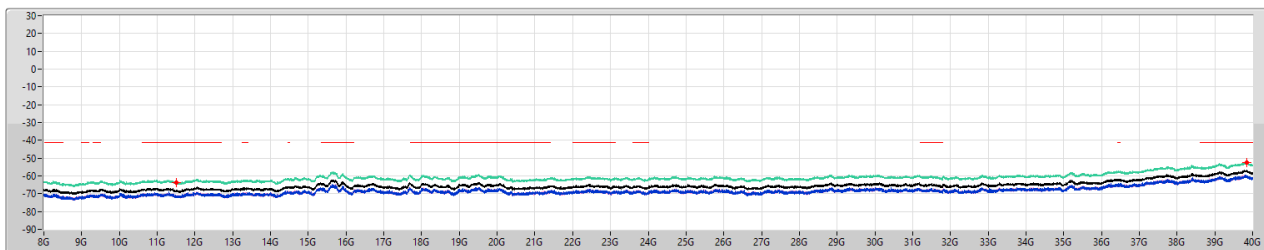

Legend for CSE [AV]:

- Limit-AV
- ERP-AV
- Sum-AV
- Port 1
- Port 2

F-Start(Hz)	F-Stop(Hz)	RBW(Hz)	Type	Freq(Hz)	EIRP(dBm)	Limit(dBm)	Margin(dB)	DG(dB)	RefI(dB)	Psum(dBm)	P1(dBm)	P2(dBm)
8G	40G	1M	AV	11.502G	-63.58	-41.20	-22.38	4.45	0.00	-68.03	-71.04	-71.04
8G	40G	1M	AV	39.842G	-52.46	-41.20	-11.26	4.45	0.00	-56.91	-59.99	-59.86