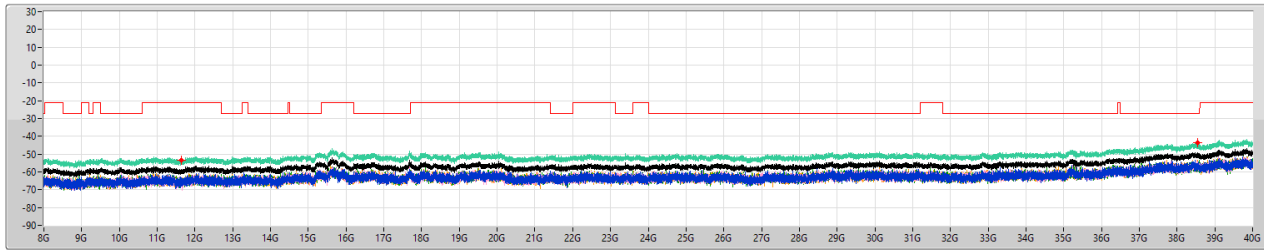

5.725-5.85GHz_802.11ax HEW20_Nss1,(MCS0)_4TX

CSE [PK]

5825MHz

27/03/2023

F-Start(Hz)	F-Stop(Hz)	RBW(Hz)	Type	Freq(Hz)	EIRP(dBm)	Limit(dBm)	Margin(dB)	DG(dB)	Ref(dB)	Psum(dBm)	P1(dBm)	P2(dBm)	P3(dBm)	P4(dBm)
8G	40G	1M	PK	11.633G	-53.41	-21.20	-32.21	5.20	0.00	-58.61	-63.46	-64.54	-64.81	-66.09
8G	40G	1M	PK	38.546G	-43.80	-27.00	-16.80	5.20	0.00	-49.00	-55.88	-57.33	-54.70	-53.22

5.725-5.85GHz_802.11ax HEW20_Nss1,(MCS0)_4TX

CSE [AV]

5825MHz

27/03/2023