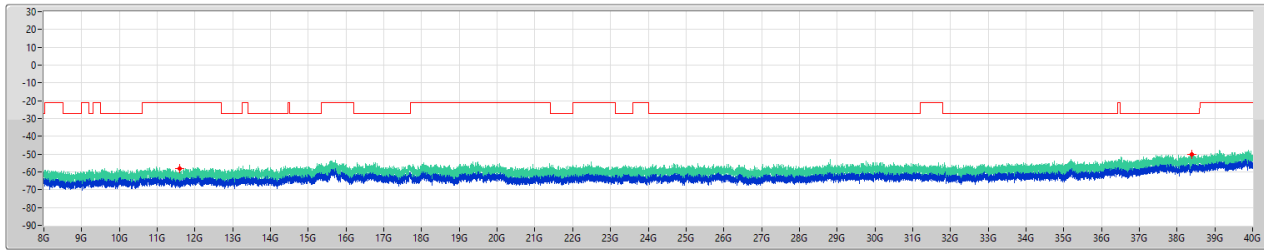

5.725-5.85GHz_802.11ax HEW40_Nss1,(MCS0)_1TX

CSE [PK]

5795MHz

27/03/2023

Limit:PK ☒
EIRP:PK ☒
Port 1 ☒

F-Start(Hz)	F-Stop(Hz)	RBW(Hz)	Type	Freq(Hz)	EIRP(dBm)	Limit(dBm)	Margin(dB)	DG(dB)	RefI(dB)	Psum(dBm)	P1(dBm)
8G	40G	1M	PK	11.589G	-58.00	-21.20	-36.80	3.89	0.00	-61.89	-61.89
8G	40G	1M	PK	38.392G	-49.97	-27.00	-22.97	3.89	0.00	-53.86	-53.86

5.725-5.85GHz_802.11ax HEW40_Nss1,(MCS0)_1TX

CSE [AV]

5795MHz

27/03/2023