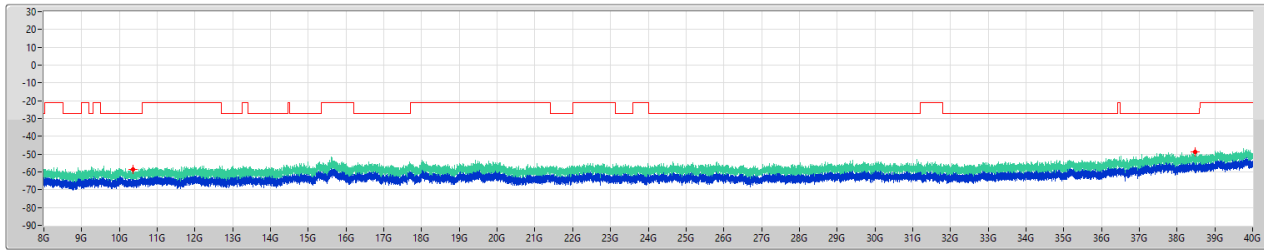

5.15-5.25GHz_802.11ax HEW40_Nss1,(MCS0)_1TX

CSE [PK]

5190MHz

27/03/2023

Limit:PK ☒
EIRP:PK ☒
Port 1 ☒

F-Start(Hz)	F-Stop(Hz)	RBW(Hz)	Type	Freq(Hz)	EIRP(dBm)	Limit(dBm)	Margin(dB)	DG(dB)	Ref1(dB)	Psum(dBm)	P1(dBm)
8G	40G	1M	PK	10.35G	-58.77	-27.00	-31.77	4.55	0.00	-63.32	-63.32
8G	40G	1M	PK	38.489G	-48.77	-27.00	-21.77	4.55	0.00	-53.32	-53.32

5.15-5.25GHz_802.11ax HEW40_Nss1,(MCS0)_1TX

CSE [AV]

5190MHz

27/03/2023