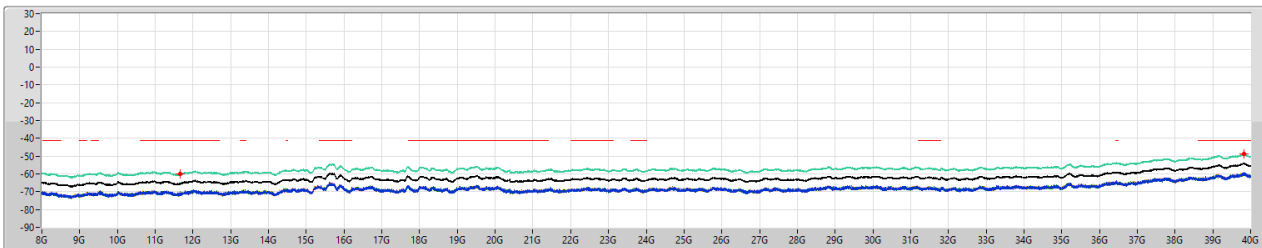

F-Start(Hz)	F-Stop(Hz)	RBW(Hz)	Type	Freq(Hz)	EIRP(dBm)	Limit(dBm)	Margin(dB)	DG(dB)	Ref(dB)	Psum(dBm)	P1(dBm)	P2(dBm)	P3(dBm)	P4(dBm)
8G	40G	1M	AV	11.655G	-59.90	-41.20	-18.70	5.20	0.00	-65.10	-71.69	-71.69	-70.04	-71.30
8G	40G	1M	AV	39.823G	-48.73	-41.20	-7.53	5.20	0.00	-53.93	-59.42	-60.40	-60.70	-59.42