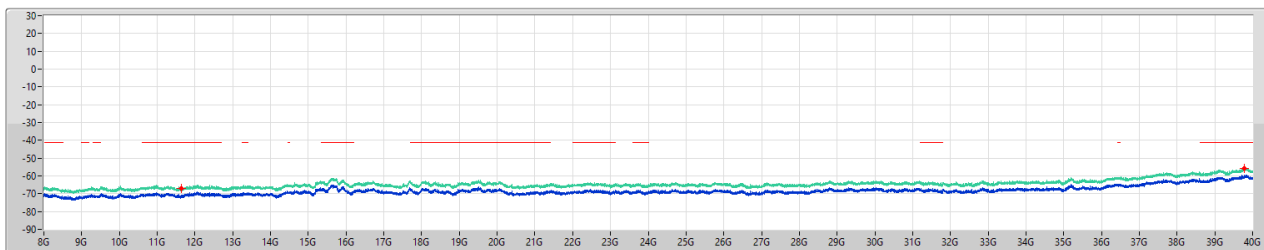

Limit:AV ☒

ERP:AV ☒

Port 1 ☒

F-Start(Hz)	F-Stop(Hz)	RBW(Hz)	Type	Freq(Hz)	EIRP(dBm)	Limit(dBm)	Margin(dB)	DG(dB)	RefI(dB)	Psum(dBm)	P1(dBm)
8G	40G	1M	AV	11.648G	-67.00	-41.20	-25.80	3.89	0.00	-70.89	-70.89
8G	40G	1M	AV	39.788G	-55.61	-41.20	-14.41	3.89	0.00	-59.50	-59.50