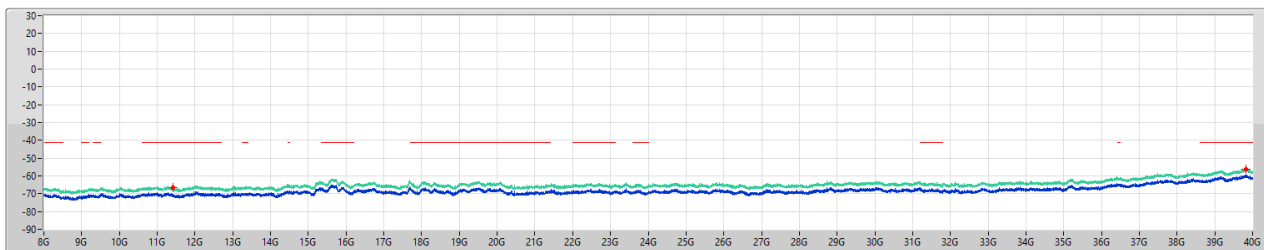

Limit:AV
EIRP:AV
Port 1

F-Start(Hz)	F-Stop(Hz)	RBW(Hz)	Type	Freq(Hz)	EIRP(dBm)	Limit(dBm)	Margin(dB)	DG(dB)	RefI(dB)	Psum(dBm)	P1(dBm)
8G	40G	1M	AV	11.408G	-66.64	-41.20	-25.44	3.49	0.00	-70.13	-70.13
8G	40G	1M	AV	39.828G	-56.07	-41.20	-14.87	3.49	0.00	-59.56	-59.56