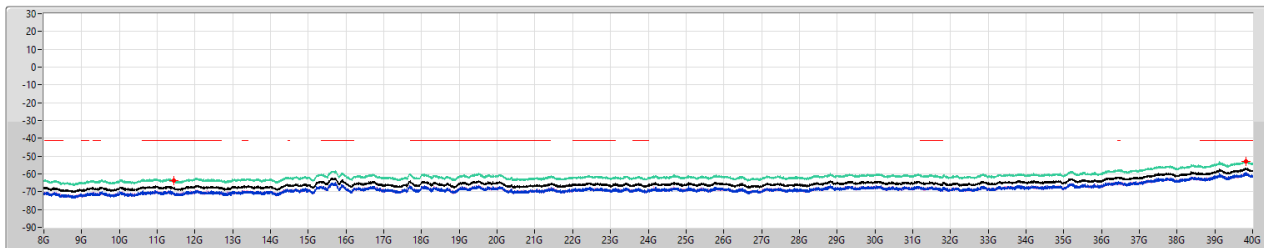

- Limit.AV ☒
- ERP.AV ☒
- Sum.AV ☒
- Port 1 ☒
- Port 2 ☒

F-Start(Hz)	F-Stop(Hz)	RBW(Hz)	Type	Freq(Hz)	EIRP(dBm)	Limit(dBm)	Margin(dB)	DG(dB)	RefI(dB)	Psum(dBm)	P1(dBm)	P2(dBm)
8G	40G	1M	AV	11.434G	-63.84	-41.20	-22.64	4.02	0.00	-67.86	-71.08	-70.67
8G	40G	1M	AV	39.821G	-52.84	-41.20	-11.64	4.02	0.00	-56.86	-59.29	-60.54