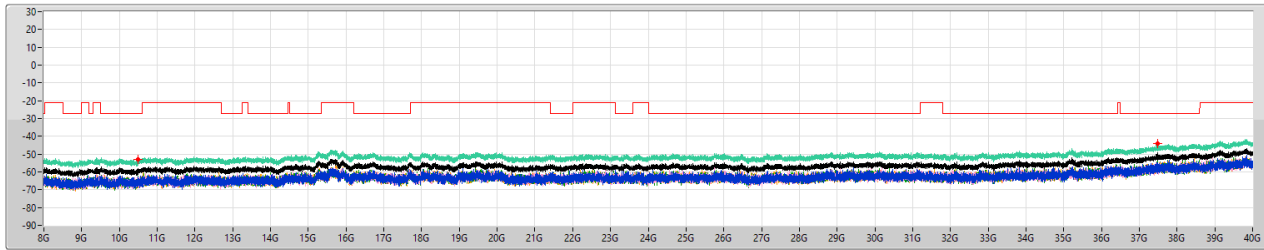

5.15-5.25GHz_802.11a_Nss1,(6Mbps)_4TX

CSE [PK]

5240MHz

27/03/2023

F-Start(Hz)	F-Stop(Hz)	RBW(Hz)	Type	Freq(Hz)	EIRP(dBm)	Limit(dBm)	Margin(dB)	DG(dB)	Ref1(dB)	Psum(dBm)	P1(dBm)	P2(dBm)	P3(dBm)	P4(dBm)
8G	40G	1M	PK	10.487G	-53.01	-27.00	-26.01	5.21	0.00	-58.22	-65.44	-64.19	-62.27	-66.09
8G	40G	1M	PK	37.475G	-44.23	-27.00	-17.23	5.21	0.00	-49.44	-56.91	-57.04	-53.08	-56.14

5.15-5.25GHz_802.11a_Nss1,(6Mbps)_4TX

CSE [AV]

5240MHz

27/03/2023