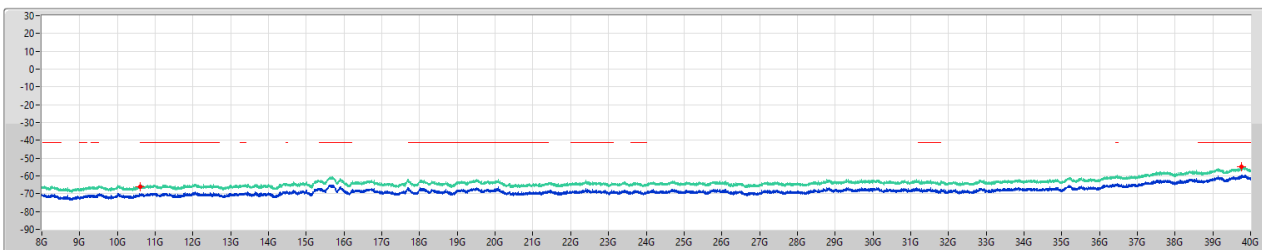

Limit:AV
ERP:AV
Port 1

F-Start(Hz)	F-Stop(Hz)	RBW(Hz)	Type	Freq(Hz)	EIRP(dBm)	Limit(dBm)	Margin(dB)	DG(dB)	Ref1(dB)	Psum(dBm)	P1(dBm)
8G	40G	1M	AV	10.6G	-66.09	-41.20	-24.89	4.55	0.00	-70.64	-70.64
8G	40G	1M	AV	39.764G	-54.79	-41.20	-13.59	4.55	0.00	-59.34	-59.34