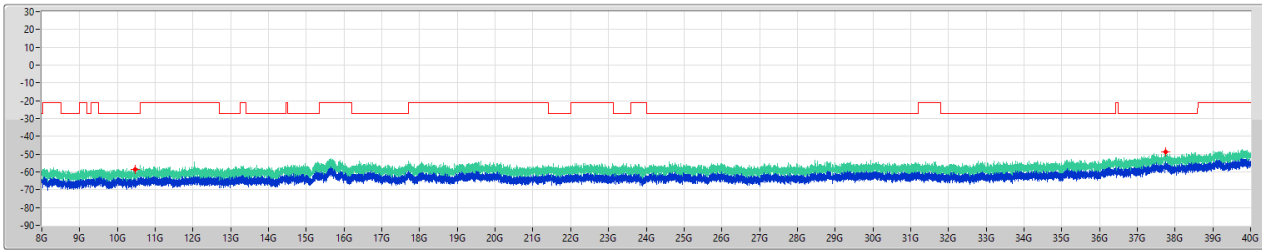

5.15-5.25GHz_802.11ax HEW20_Nss1,(MCS0)_1TX

CSE [PK]

5240MHz

27/03/2023

Limit:PK
ERP:PK
Port 1

F-Start(Hz)	F-Stop(Hz)	RBW(Hz)	Type	Freq(Hz)	EIRP(dBm)	Limit(dBm)	Margin(dB)	DG(dB)	Ref1(dB)	Psum(dBm)	P1(dBm)
8G	40G	1M	PK	10.481G	-58.68	-27.00	-31.68	4.55	0.00	-63.23	-63.23
8G	40G	1M	PK	37.751G	-48.94	-27.00	-21.94	4.55	0.00	-53.49	-53.49

5.15-5.25GHz_802.11ax HEW20_Nss1,(MCS0)_1TX

CSE [AV]

5240MHz

27/03/2023