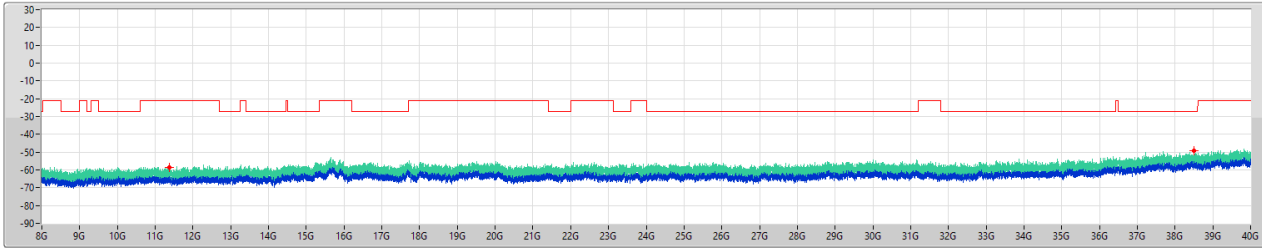

5.47-5.725GHz_802.11ax HEW80_Nss1,(MCS0)_1TX

CSE [PK]

5690MHz Straddle 5.47-5.725GHz

27/03/2023

Limit:PK ☒

ERP:PK ☒

Port 1 ☒

F-Start(Hz)	F-Stop(Hz)	RBW(Hz)	Type	Freq(Hz)	EIRP(dBm)	Limit(dBm)	Margin(dB)	DG(dB)	RefI(dB)	Psum(dBm)	P1(dBm)
8G	40G	1M	PK	11.376G	-58.65	-21.20	-37.45	3.49	0.00	-62.14	-62.14
8G	40G	1M	PK	38.492G	-49.25	-27.00	-22.25	3.49	0.00	-52.74	-52.74

5.47-5.725GHz_802.11ax HEW80_Nss1,(MCS0)_1TX

CSE [AV]

5690MHz Straddle 5.47-5.725GHz

27/03/2023