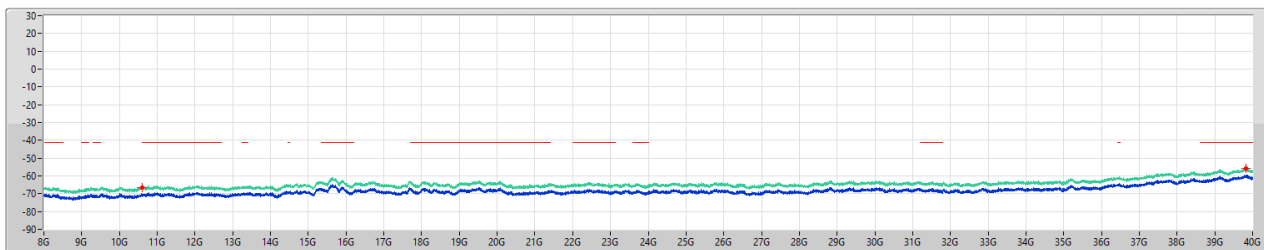

Limit-AV
ERP-AV
Port 1

F-Start(Hz)	F-Stop(Hz)	RBW(Hz)	Type	Freq(Hz)	EIRP(dBm)	Limit(dBm)	Margin(dB)	DG(dB)	Ref1(dB)	Psum(dBm)	P1(dBm)
8G	40G	1M	AV	10.604G	-66.45	-41.20	-25.25	3.80	0.00	-70.25	-70.25
8G	40G	1M	AV	39.823G	-55.62	-41.20	-14.42	3.80	0.00	-59.42	-59.42