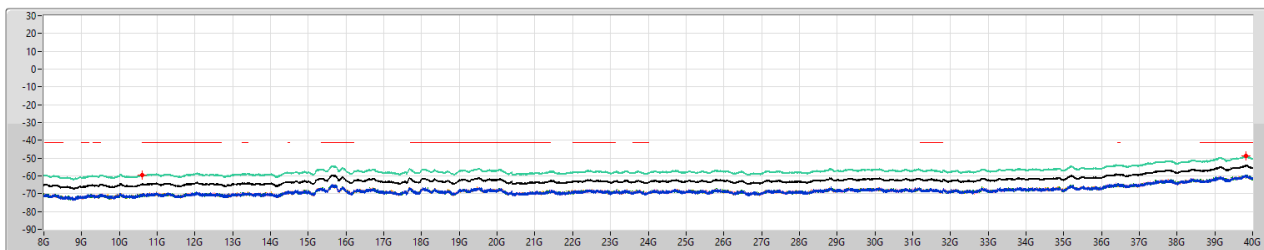

- Limit.AV
- EIRP.AV
- Sum.AV
- Port 1
- Port 2
- Port 3
- Port 4

F-Start(Hz)	F-Stop(Hz)	RBW(Hz)	Type	Freq(Hz)	EIRP(dBm)	Limit(dBm)	Margin(dB)	DG(dB)	Ref1(dB)	Psum(dBm)	P1(dBm)	P2(dBm)	P3(dBm)	P4(dBm)
8G	40G	1M	AV	10.6G	-59.36	-41.20	-18.16	5.21	0.00	-64.57	-70.44	-70.44	-70.85	-70.64
8G	40G	1M	AV	39.815G	-48.72	-41.20	-7.52	5.21	0.00	-53.93	-60.09	-59.95	-60.09	-59.68