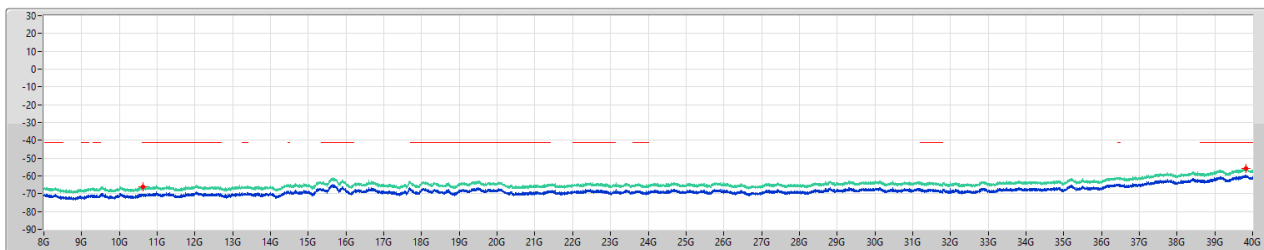

LimitAV
ERP-AV
Port 1

F-Start(Hz)	F-Stop(Hz)	RBW(Hz)	Type	Freq(Hz)	EIRP(dBm)	Limit(dBm)	Margin(dB)	DG(dB)	Ref1(dB)	Psum(dBm)	P1(dBm)
8G	40G	1M	AV	10.633G	-66.31	-41.20	-25.11	3.80	0.00	-70.11	-70.11
8G	40G	1M	AV	39.831G	-55.77	-41.20	-14.57	3.80	0.00	-59.57	-59.57