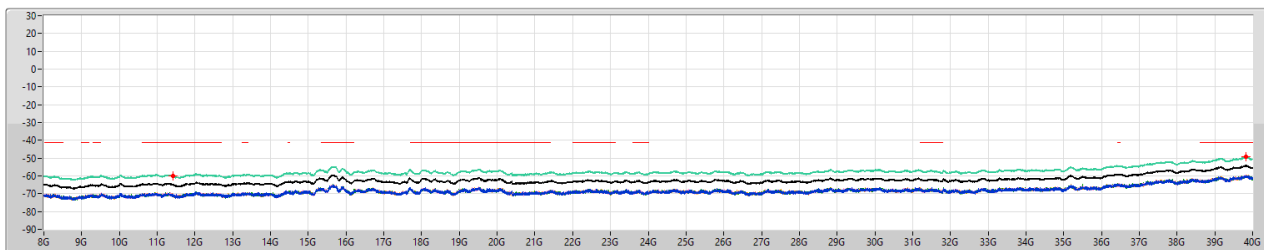

F-Start(Hz)	F-Stop(Hz)	RBW(Hz)	Type	Freq(Hz)	EIRP(dBm)	Limit(dBm)	Margin(dB)	DG(dB)	RefI(dB)	Psum(dBm)	P1(dBm)	P2(dBm)	P3(dBm)	P4(dBm)
8G	40G	1M	AV	11.424G	-59.99	-41.20	-18.79	4.78	0.00	-64.77	-70.74	-71.16	-70.74	-70.54
8G	40G	1M	AV	39.815G	-49.21	-41.20	-8.01	4.78	0.00	-53.99	-59.95	-59.41	-60.38	-60.38