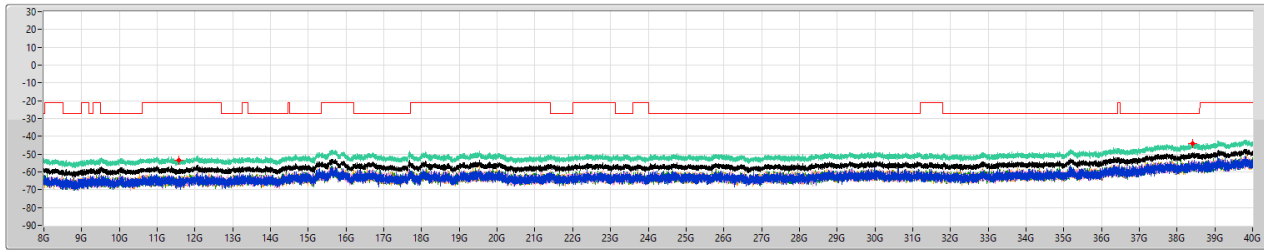

5.725-5.85GHz_802.11a_Nss1,(6Mbps)_4TX

CSE [PK]

5785MHz

27/03/2023

F-Start(Hz)	F-Stop(Hz)	RBW(Hz)	Type	Freq(Hz)	EIRP(dBm)	Limit(dBm)	Margin(dB)	DG(dB)	RefI(dB)	Psum(dBm)	P1(dBm)	P2(dBm)	P3(dBm)	P4(dBm)
8G	40G	1M	PK	11.562G	-53.31	-21.20	-32.11	5.20	0.00	-58.51	-62.57	-66.59	-64.61	-65.35
8G	40G	1M	PK	38.412G	-44.15	-27.00	-17.15	5.20	0.00	-49.35	-57.28	-53.88	-54.65	-56.54

5.725-5.85GHz_802.11a_Nss1,(6Mbps)_4TX

CSE [AV]

5785MHz

27/03/2023