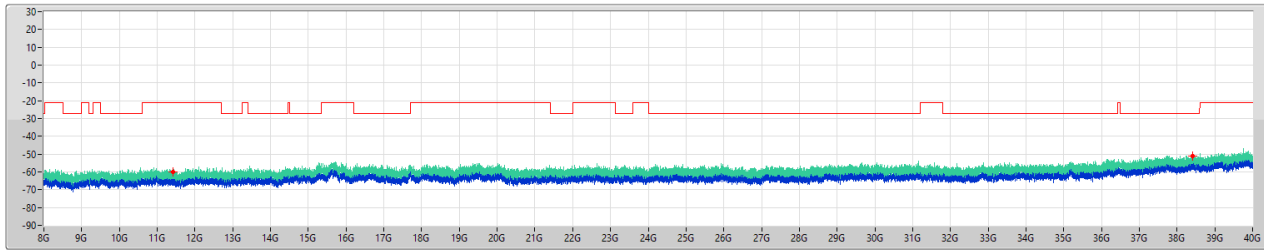

5.47-5.725GHz_802.11a_Nss1,(6Mbps)_1TX

CSE [PK]

5700MHz

27/03/2023

Limit-PK
ERP-PK
Port 1

F-Start(Hz)	F-Stop(Hz)	RBW(Hz)	Type	Freq(Hz)	EIRP(dBm)	Limit(dBm)	Margin(dB)	DG(dB)	Ref1(dB)	Psum(dBm)	P1(dBm)
8G	40G	1M	PK	11.413G	-60.06	-21.20	-38.86	3.49	0.00	-63.55	-63.55
8G	40G	1M	PK	38.415G	-50.87	-27.00	-23.87	3.49	0.00	-54.36	-54.36

5.47-5.725GHz_802.11a_Nss1,(6Mbps)_1TX

CSE [AV]

5700MHz

27/03/2023