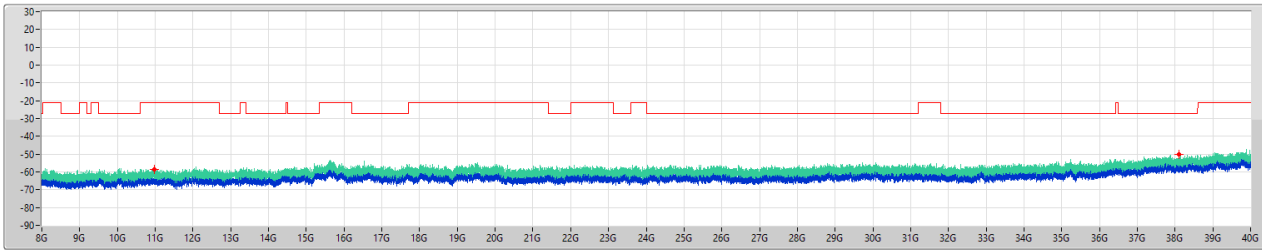

5.47-5.725GHz_802.11ax HEW20_Nss1,(MCS0)_1TX

CSE [PK]

5500MHz

27/03/2023

Limit-PK
ERP-PK
Port 1

F-Start(Hz)	F-Stop(Hz)	RBW(Hz)	Type	Freq(Hz)	EIRP(dBm)	Limit(dBm)	Margin(dB)	DG(dB)	Ref1(dB)	Psum(dBm)	P1(dBm)
8G	40G	1M	PK	10.982G	-58.62	-21.20	-37.42	3.49	0.00	-62.11	-62.11
8G	40G	1M	PK	38.095G	-50.00	-27.00	-23.00	3.49	0.00	-53.49	-53.49

5.47-5.725GHz_802.11ax HEW20_Nss1,(MCS0)_1TX

CSE [AV]

5500MHz

27/03/2023