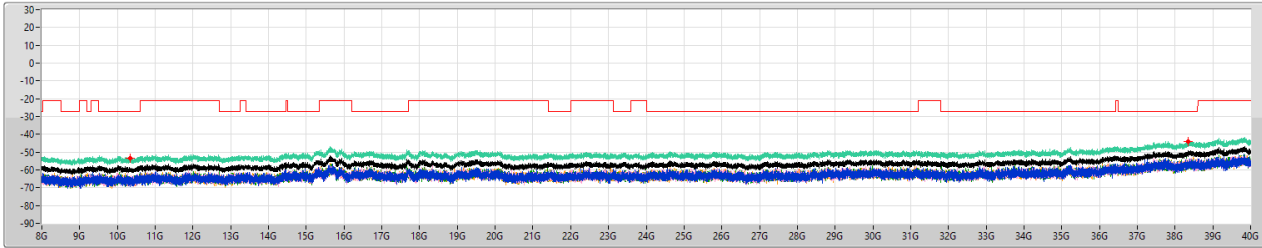

5.15-5.25GHz_802.11ax HEW40_Nss1,(MCS0)_4TX

CSE [PK]

5190MHz

27/03/2023

F-Start(Hz)	F-Stop(Hz)	RBW(Hz)	Type	Freq(Hz)	EIRP(dBm)	Limit(dBm)	Margin(dB)	DG(dB)	Ref1(dB)	Psum(dBm)	P1(dBm)	P2(dBm)	P3(dBm)	P4(dBm)
8G	40G	1M	PK	10.346G	-53.65	-27.00	-26.65	5.21	0.00	-58.86	-64.05	-65.42	-64.94	-65.23
8G	40G	1M	PK	38.355G	-44.01	-27.00	-17.01	5.21	0.00	-49.22	-57.24	-54.04	-54.45	-55.95

5.15-5.25GHz_802.11ax HEW40_Nss1,(MCS0)_4TX

CSE [AV]

5190MHz

27/03/2023