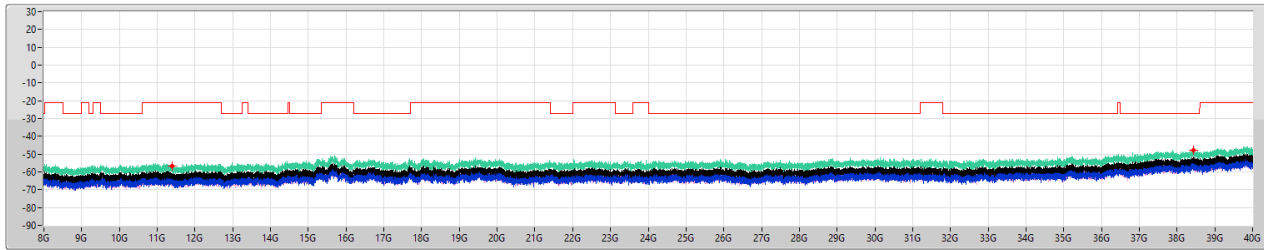

5.47-5.725GHz_802.11ax HEW40_Nss1,(MCS0)_2TX

CSE [PK]

5710MHz Straddle 5.47-5.725GHz

27/03/2023

F-Start(Hz)	F-Stop(Hz)	RBW(Hz)	Type	Freq(Hz)	EIRP(dBm)	Limit(dBm)	Margin(dB)	DG(dB)	Ref1(dB)	Psum(dBm)	P1(dBm)	P2(dBm)
8G	40G	1M	PK	11.396G	-56.83	-21.20	-35.63	4.02	0.00	-60.85	-65.53	-62.66
8G	40G	1M	PK	38.439G	-47.61	-27.00	-20.61	4.02	0.00	-51.63	-54.39	-54.91

5.47-5.725GHz_802.11ax HEW40_Nss1,(MCS0)_2TX

CSE [AV]

5710MHz Straddle 5.47-5.725GHz

27/03/2023