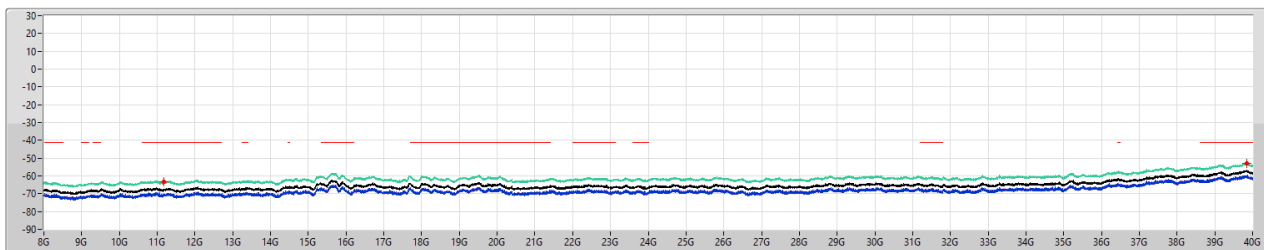

☒ Limit.AV
☒ EIRP.AV
☒ Sum.AV
☒ Port 1
☒ Port 2

F-Start(Hz)	F-Stop(Hz)	RBW(Hz)	Type	Freq(Hz)	EIRP(dBm)	Limit(dBm)	Margin(dB)	DG(dB)	RefI(dB)	Psum(dBm)	P1(dBm)	P2(dBm)
8G	40G	1M	AV	11.169G	-63.32	-41.20	-22.12	4.02	0.00	-67.34	-70.66	-70.06
8G	40G	1M	AV	39.85G	-52.84	-41.20	-11.64	4.02	0.00	-56.86	-60.15	-59.60