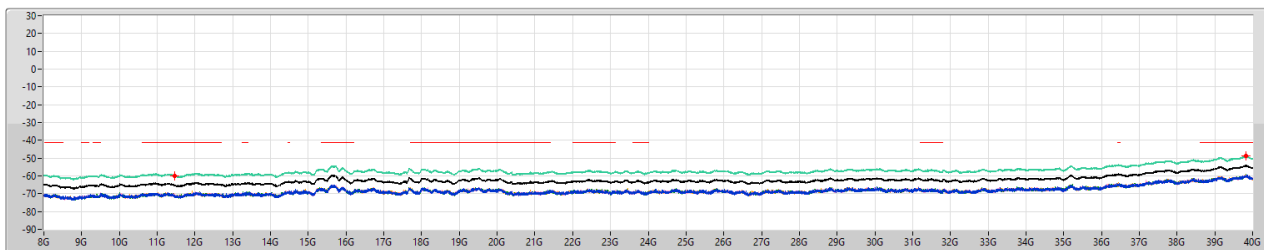

- Limit.AV
- EIRP.AV
- Sum.AV
- Port 1
- Port 2
- Port 3
- Port 4

F-Start(Hz)	F-Stop(Hz)	RBW(Hz)	Type	Freq(Hz)	EIRP(dBm)	Limit(dBm)	Margin(dB)	DG(dB)	RefI(dB)	Psum(dBm)	P1(dBm)	P2(dBm)	P3(dBm)	P4(dBm)
8G	40G	1M	AV	11.472G	-60.04	-41.20	-18.84	5.20	0.00	-65.24	-71.21	-71.64	-71.01	-71.21
8G	40G	1M	AV	39.833G	-48.65	-41.20	-7.45	5.20	0.00	-53.85	-60.27	-59.84	-59.18	-60.27