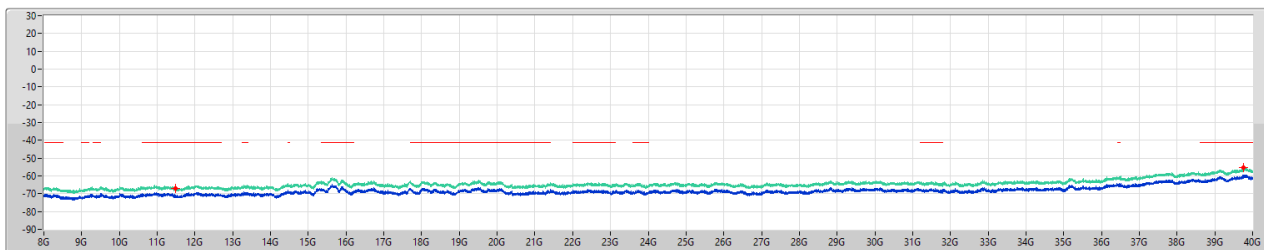

Limit-AV
ERP-AV
Port 1

F-Start(Hz)	F-Stop(Hz)	RBW(Hz)	Type	Freq(Hz)	EIRP(dBm)	Limit(dBm)	Margin(dB)	DG(dB)	Ref1(dB)	Psum(dBm)	P1(dBm)
8G	40G	1M	AV	11.489G	-67.03	-41.20	-25.83	3.89	0.00	-70.92	-70.92
8G	40G	1M	AV	39.761G	-55.48	-41.20	-14.28	3.89	0.00	-59.37	-59.37