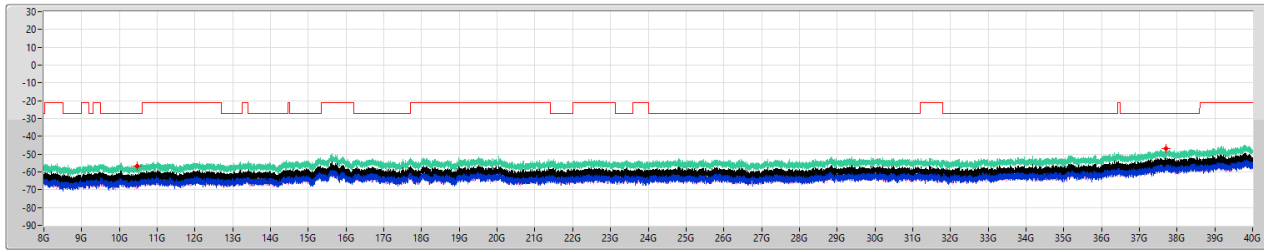

5.15-5.25GHz_802.11ax HEW40_Nss1,(MCS0)_2TX

CSE [PK]

5230MHz

27/03/2023

- ☒ Limit.PK
- ☒ EIRP.PK
- ☒ Sum.PK
- ☐ Port 1
- ☐ Port 2

F-Start(Hz)	F-Stop(Hz)	RBW(Hz)	Type	Freq(Hz)	EIRP(dBm)	Limit(dBm)	Margin(dB)	DG(dB)	Ref1(dB)	Psum(dBm)	P1(dBm)	P2(dBm)
8G	40G	1M	PK	10.475G	-56.78	-27.00	-29.78	4.59	0.00	-61.37	-66.88	-62.81
8G	40G	1M	PK	37.714G	-47.09	-27.00	-20.09	4.59	0.00	-51.68	-57.35	-53.05

5.15-5.25GHz_802.11ax HEW40_Nss1,(MCS0)_2TX

CSE [AV]

5230MHz

27/03/2023