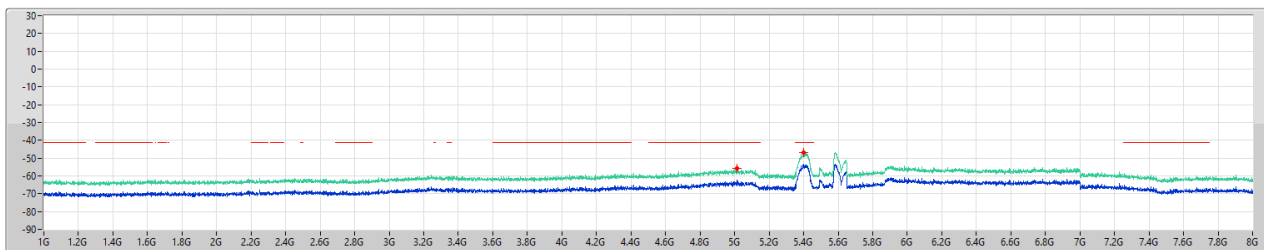

F-Start(Hz)	F-Stop(Hz)	RBW(Hz)	Type	Freq(Hz)	EIRP(dBm)	Limit(dBm)	Margin(dB)	DG(dB)	Ref1(dB)	Psum(dBm)	P1(dBm)
1G	8G	1M	AV	5.01275G	-55.73	-41.20	-14.53	6.60	0.00	-62.33	-62.33
1G	8G	1M	AV	5.40213G	-46.87	-41.20	-5.67	6.60	0.00	-53.47	-53.47