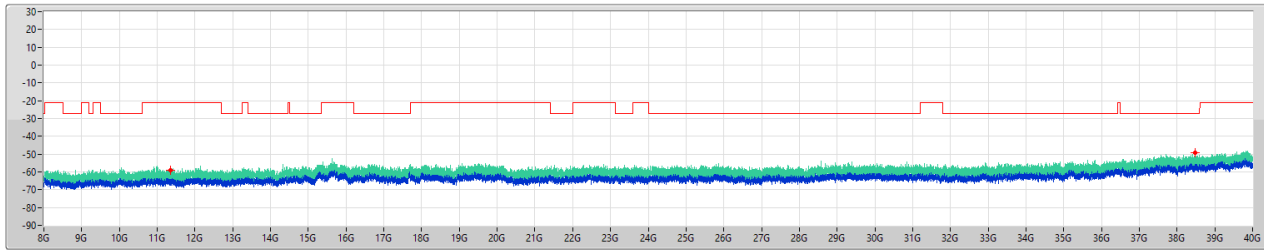

5.47-5.725GHz_802.11ax HEW40_Nss1,(MCS0)_1TX

CSE [PK]

5670MHz

27/03/2023

Limit:PK ☒

ERP:PK ☒

Port 1 ☒

F-Start(Hz)	F-Stop(Hz)	RBW(Hz)	Type	Freq(Hz)	EIRP(dBm)	Limit(dBm)	Margin(dB)	DG(dB)	RefI(dB)	Psum(dBm)	P1(dBm)
8G	40G	1M	PK	11.363G	-59.13	-21.20	-37.93	3.49	0.00	-62.62	-62.62
8G	40G	1M	PK	38.472G	-49.32	-27.00	-22.32	3.49	0.00	-52.81	-52.81

5.47-5.725GHz_802.11ax HEW40_Nss1,(MCS0)_1TX

CSE [AV]

5670MHz

27/03/2023