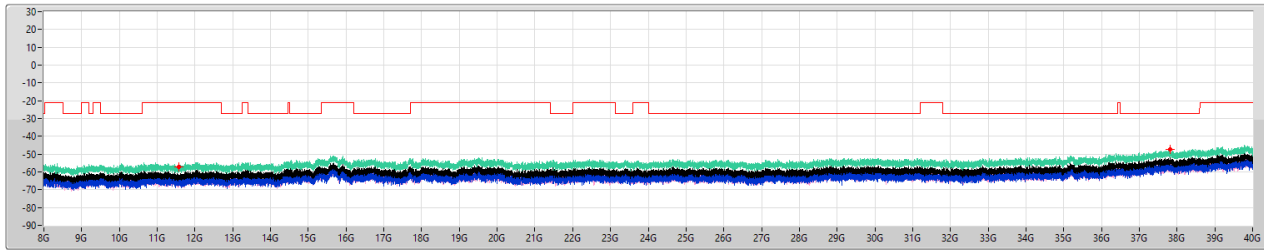

5.725-5.85GHz_802.11ax HEW20_Nss1,(MCS0)_2TX

CSE [PK]

5785MHz

27/03/2023

- Limit.PK ☒
- ERP.PK ☒
- Sum.PK ☒
- Port 1 ☐
- Port 2 ☐

F-Start(Hz)	F-Stop(Hz)	RBW(Hz)	Type	Freq(Hz)	EIRP(dBm)	Limit(dBm)	Margin(dB)	DG(dB)	RefI(dB)	Psum(dBm)	P1(dBm)	P2(dBm)
8G	40G	1M	PK	11.567G	-57.37	-21.20	-36.17	4.45	0.00	-61.82	-64.08	-65.73
8G	40G	1M	PK	37.817G	-47.44	-27.00	-20.44	4.45	0.00	-51.89	-53.59	-56.80

5.725-5.85GHz_802.11ax HEW20_Nss1,(MCS0)_2TX

CSE [AV]

5785MHz

27/03/2023