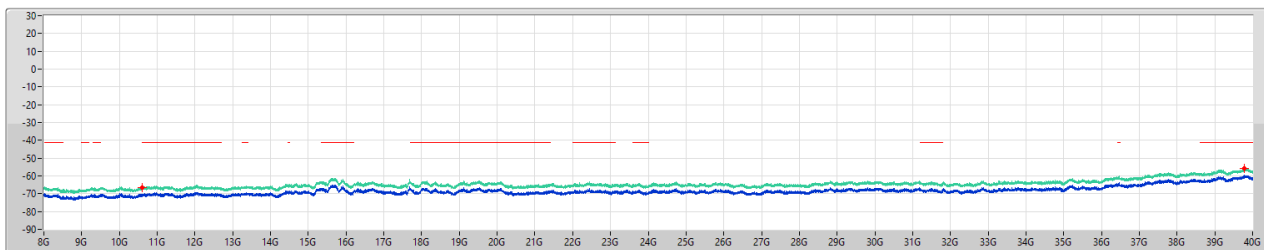

Limit-AV
ERP-AV
Port 1

F-Start(Hz)	F-Stop(Hz)	RBW(Hz)	Type	Freq(Hz)	EIRP(dBm)	Limit(dBm)	Margin(dB)	DG(dB)	Ref1(dB)	Psum(dBm)	P1(dBm)
8G	40G	1M	AV	10.6G	-66.64	-41.20	-25.44	3.80	0.00	-70.44	-70.44
8G	40G	1M	AV	39.78G	-55.77	-41.20	-14.57	3.80	0.00	-59.57	-59.57