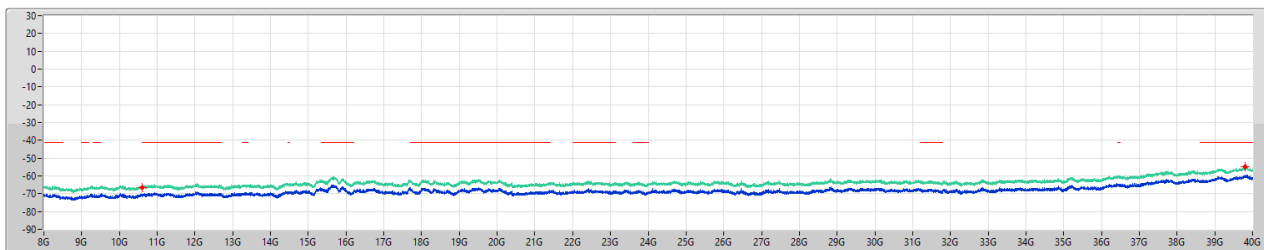

Limit:AV ☒
EIRP:AV ☒
Port 1 ☒

F-Start(Hz)	F-Stop(Hz)	RBW(Hz)	Type	Freq(Hz)	EIRP(dBm)	Limit(dBm)	Margin(dB)	DG(dB)	Ref1(dB)	Psum(dBm)	P1(dBm)
8G	40G	1M	AV	10.6G	-66.51	-41.20	-25.31	4.55	0.00	-71.06	-71.06
8G	40G	1M	AV	39.806G	-54.98	-41.20	-13.78	4.55	0.00	-59.53	-59.53