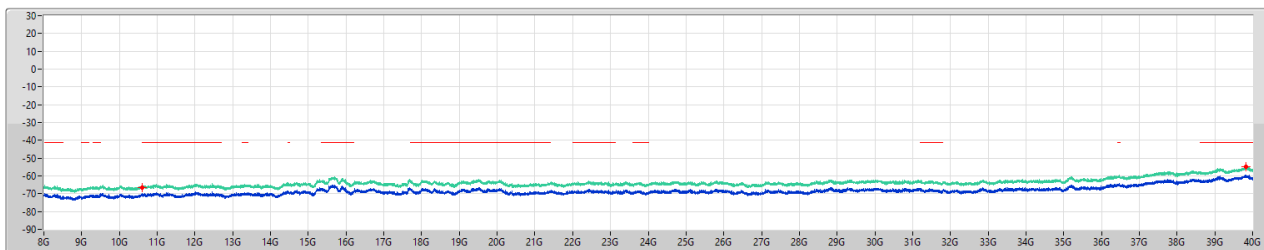

Limit:AV ☒
EIRP:AV ☒
Port 1 ☒

F-Start(Hz)	F-Stop(Hz)	RBW(Hz)	Type	Freq(Hz)	EIRP(dBm)	Limit(dBm)	Margin(dB)	DG(dB)	Ref1(dB)	Psum(dBm)	P1(dBm)
8G	40G	1M	AV	10.6G	-66.51	-41.20	-25.31	4.55	0.00	-71.06	-71.06
8G	40G	1M	AV	39.821G	-55.00	-41.20	-13.80	4.55	0.00	-59.55	-59.55