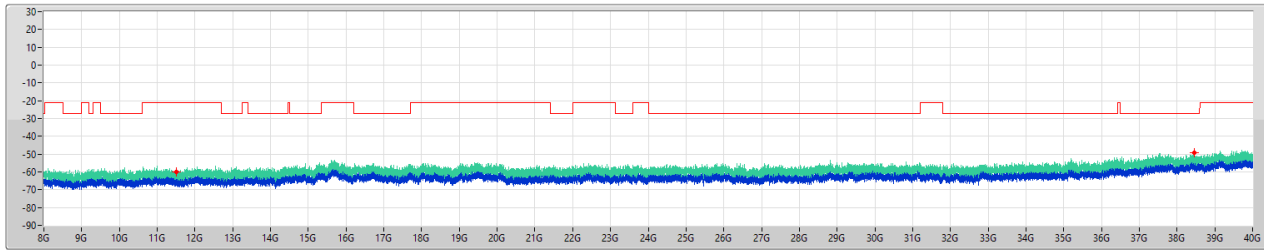

5.725-5.85GHz_802.11ax HEW40_Nss1,(MCS0)_1TX

CSE [PK]

5755MHz

27/03/2023

Limit:PK
ERP:PK
Port 1

F-Start(Hz)	F-Stop(Hz)	RBW(Hz)	Type	Freq(Hz)	EIRP(dBm)	Limit(dBm)	Margin(dB)	DG(dB)	RefI(dB)	Psum(dBm)	P1(dBm)
8G	40G	1M	PK	11.515G	-59.81	-21.20	-38.61	3.89	0.00	-63.70	-63.70
8G	40G	1M	PK	38.466G	-49.45	-27.00	-22.45	3.89	0.00	-53.34	-53.34

5.725-5.85GHz_802.11ax HEW40_Nss1,(MCS0)_1TX

CSE [AV]

5755MHz

27/03/2023