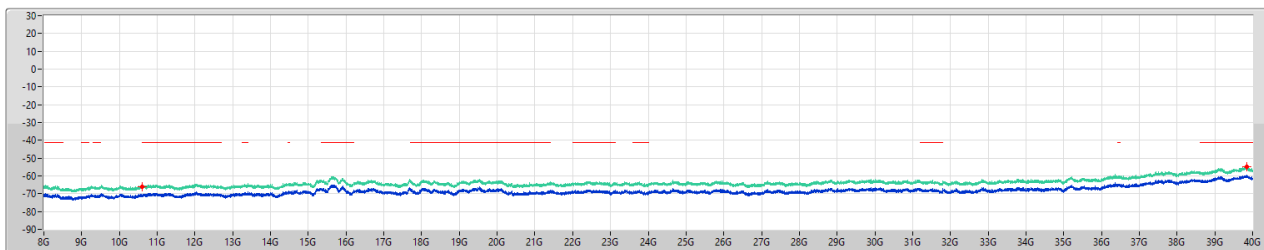

Limit:AV ☒

ERP:AV ☒

Port 1 ☒

F-Start(Hz)	F-Stop(Hz)	RBW(Hz)	Type	Freq(Hz)	EIRP(dBm)	Limit(dBm)	Margin(dB)	DG(dB)	Ref1(dB)	Psum(dBm)	P1(dBm)
8G	40G	1M	AV	10.6G	-66.30	-41.20	-25.10	4.55	0.00	-70.85	-70.85
8G	40G	1M	AV	39.847G	-54.91	-41.20	-13.71	4.55	0.00	-59.46	-59.46