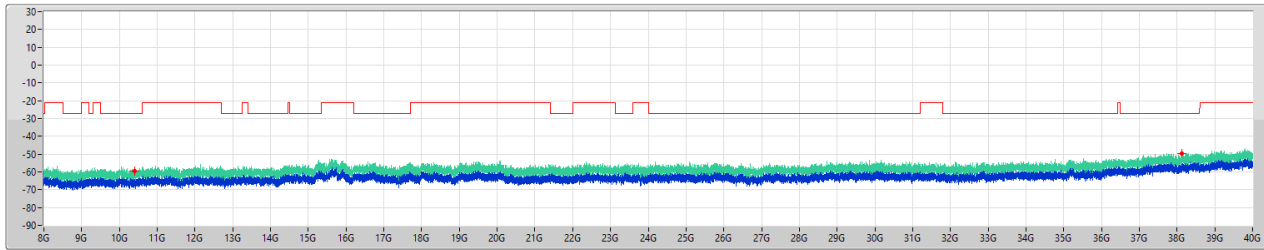

5.15-5.25GHz_802.11ax HEW20_Nss1,(MCS0)_1TX

CSE [PK]

5200MHz

27/03/2023

Limit:PK
ERP:PK
Port 1

F-Start(Hz)	F-Stop(Hz)	RBW(Hz)	Type	Freq(Hz)	EIRP(dBm)	Limit(dBm)	Margin(dB)	DG(dB)	Ref1(dB)	Psum(dBm)	P1(dBm)
8G	40G	1M	PK	10.411G	-59.61	-27.00	-32.61	4.55	0.00	-64.16	-64.16
8G	40G	1M	PK	38.122G	-49.49	-27.00	-22.49	4.55	0.00	-54.04	-54.04

5.15-5.25GHz_802.11ax HEW20_Nss1,(MCS0)_1TX

CSE [AV]

5200MHz

27/03/2023