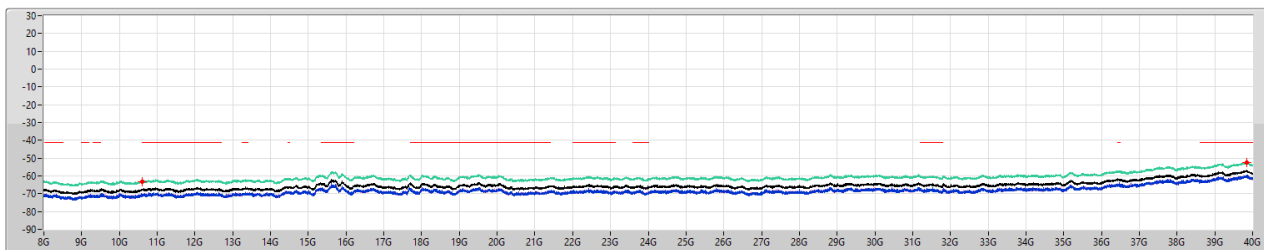

F-Start(Hz)	F-Stop(Hz)	RBW(Hz)	Type	Freq(Hz)	EIRP(dBm)	Limit(dBm)	Margin(dB)	DG(dB)	Ref1(dB)	Psum(dBm)	P1(dBm)	P2(dBm)
8G	40G	1M	AV	10.6G	-63.24	-41.20	-22.04	4.59	0.00	-67.83	-71.06	-70.64
8G	40G	1M	AV	39.851G	-52.28	-41.20	-11.08	4.59	0.00	-56.87	-59.61	-60.16