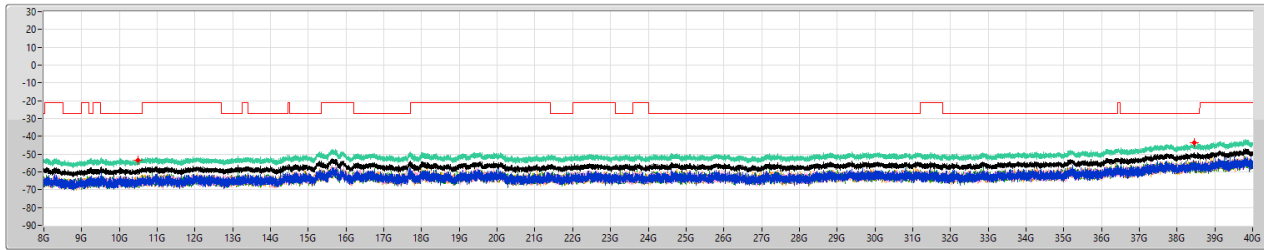

5.15-5.25GHz\_802.11ax HEW40\_Nss1,(MCS0)\_4TX

CSE [PK]

5230MHz

27/03/2023

- Limit.PK
- EIRP.PK
- Sum.PK
- Port 1
- Port 2
- Port 3
- Port 4

F-Start(Hz)	F-Stop(Hz)	RBW(Hz)	Type	Freq(Hz)	EIRP(dBm)	Limit(dBm)	Margin(dB)	DG(dB)	Ref1(dB)	Psum(dBm)	P1(dBm)	P2(dBm)	P3(dBm)	P4(dBm)
8G	40G	1M	PK	10.496G	-53.60	-27.00	-26.60	5.21	0.00	-58.81	-66.13	-66.47	-63.69	-63.77
8G	40G	1M	PK	38.45G	-43.78	-27.00	-16.78	5.21	0.00	-48.99	-55.26	-54.78	-56.57	-53.85