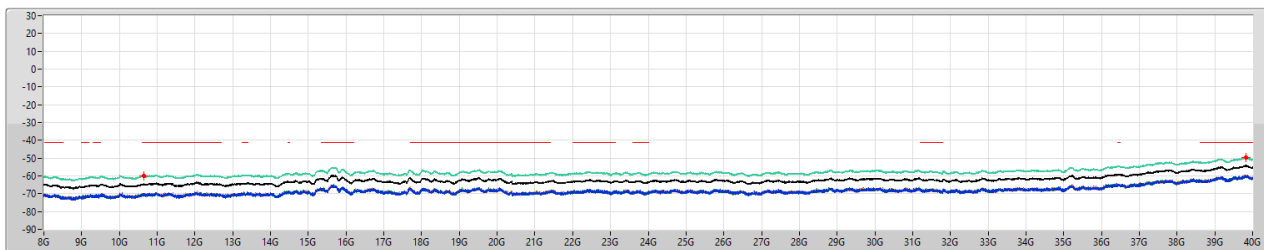

F-Start(Hz)	F-Stop(Hz)	RBW(Hz)	Type	Freq(Hz)	EIRP(dBm)	Limit(dBm)	Margin(dB)	DG(dB)	Ref1(dB)	Psum(dBm)	P1(dBm)	P2(dBm)	P3(dBm)	P4(dBm)
8G	40G	1M	AV	10.648G	-59.86	-41.20	-18.66	4.48	0.00	-64.34	-69.94	-70.13	-70.32	-71.13
8G	40G	1M	AV	39.817G	-49.52	-41.20	-8.32	4.48	0.00	-54.00	-60.39	-60.39	-59.96	-59.41