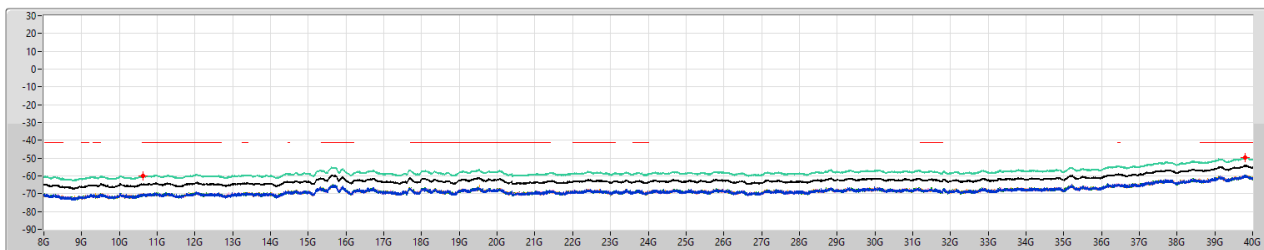

F-Start(Hz)	F-Stop(Hz)	RBW(Hz)	Type	Freq(Hz)	EIRP(dBm)	Limit(dBm)	Margin(dB)	DG(dB)	Ref1(dB)	Psum(dBm)	P1(dBm)	P2(dBm)	P3(dBm)	P4(dBm)
8G	40G	1M	AV	10.617G	-60.12	-41.20	-18.92	4.48	0.00	-64.60	-70.47	-70.67	-70.87	-70.47
8G	40G	1M	AV	39.793G	-49.52	-41.20	-8.32	4.48	0.00	-54.00	-59.86	-59.58	-59.86	-60.88