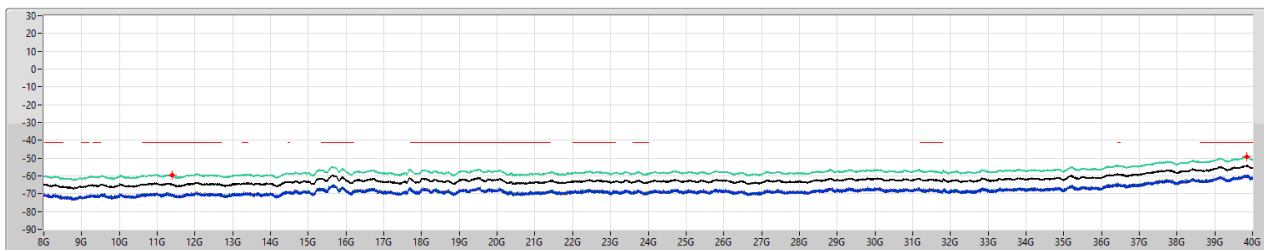

F-Start(Hz)	F-Stop(Hz)	RBW(Hz)	Type	Freq(Hz)	EIRP(dBm)	Limit(dBm)	Margin(dB)	DG(dB)	Ref(dB)	Psum(dBm)	P1(dBm)	P2(dBm)	P3(dBm)	P4(dBm)
8G	40G	1M	AV	11.387G	-59.70	-41.20	-18.50	4.78	0.00	-64.48	-70.40	-70.40	-70.40	-70.83
8G	40G	1M	AV	39.835G	-49.21	-41.20	-8.01	4.78	0.00	-53.99	-60.12	-60.41	-59.84	-59.71