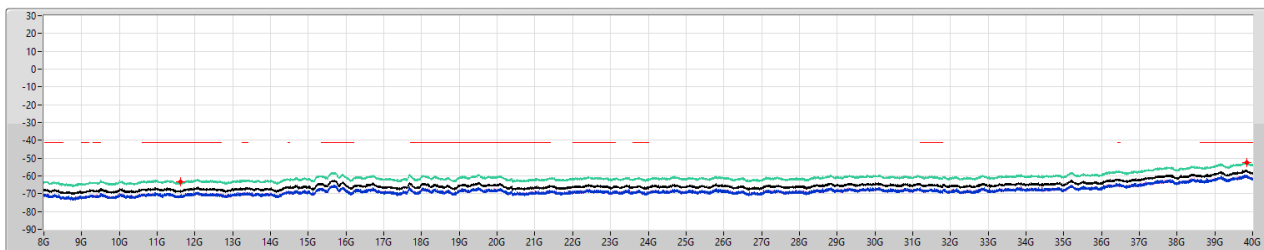

F-Start(Hz)	F-Stop(Hz)	RBW(Hz)	Type	Freq(Hz)	EIRP(dBm)	Limit(dBm)	Margin(dB)	DG(dB)	RefI(dB)	Psum(dBm)	P1(dBm)	P2(dBm)
8G	40G	1M	AV	11.617G	-63.32	-41.20	-22.12	4.45	0.00	-67.77	-70.69	-70.88
8G	40G	1M	AV	39.843G	-52.32	-41.20	-11.12	4.45	0.00	-56.77	-59.45	-60.14