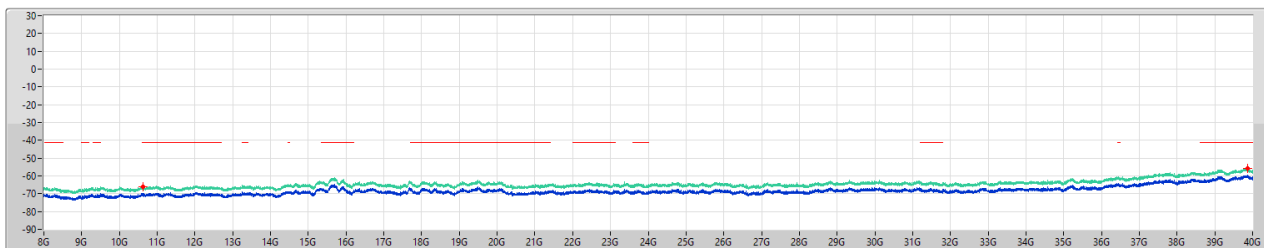

Limit:AV ☒

ERP:AV ☒

Port 1 ☒

F-Start(Hz)	F-Stop(Hz)	RBW(Hz)	Type	Freq(Hz)	EIRP(dBm)	Limit(dBm)	Margin(dB)	DG(dB)	Ref1(dB)	Psum(dBm)	P1(dBm)
8G	40G	1M	AV	10.632G	-66.12	-41.20	-24.92	3.80	0.00	-69.92	-69.92
8G	40G	1M	AV	39.867G	-55.74	-41.20	-14.54	3.80	0.00	-59.54	-59.54