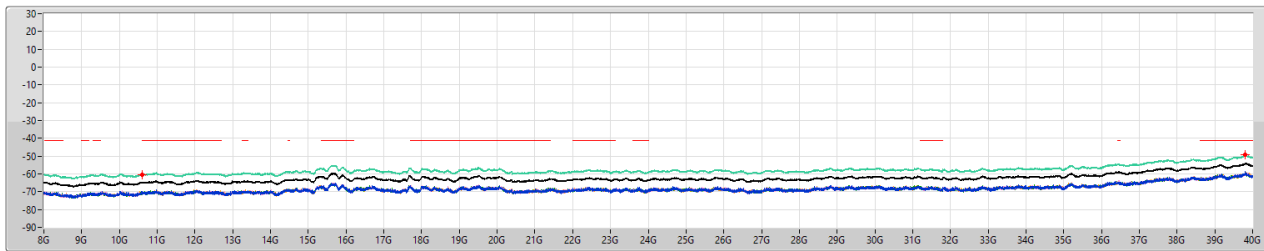

F-Start(Hz)	F-Stop(Hz)	RBW(Hz)	Type	Freq(Hz)	EIRP(dBm)	Limit(dBm)	Margin(dB)	DG(dB)	Ref1(dB)	Psum(dBm)	P1(dBm)	P2(dBm)	P3(dBm)	P4(dBm)
8G	40G	1M	AV	10.6G	-60.49	-41.20	-19.29	4.48	0.00	-64.97	-71.49	-70.85	-70.44	-71.27
8G	40G	1M	AV	39.807G	-49.34	-41.20	-8.14	4.48	0.00	-53.82	-58.76	-60.82	-60.08	-59.94