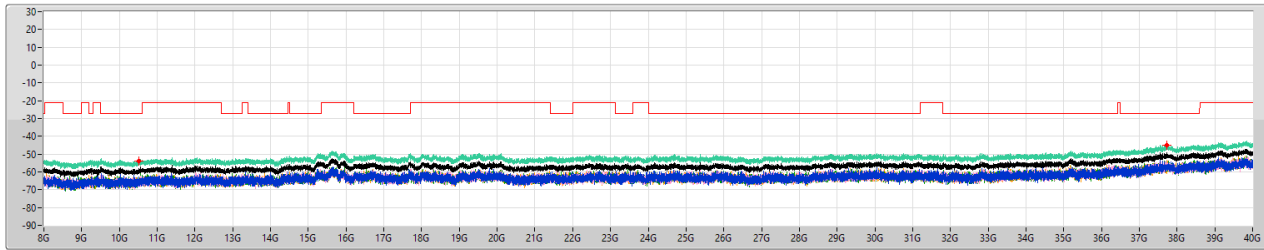

5.25-5.35GHz_802.11ax HEW20_Nss1,(MCS0)_4TX

CSE [PK]

5260MHz

27/03/2023

- Limit.PK
- EIRP.PK
- Sum.PK
- Port 1
- Port 2
- Port 3
- Port 4

F-Start(Hz)	F-Stop(Hz)	RBW(Hz)	Type	Freq(Hz)	EIRP(dBm)	Limit(dBm)	Margin(dB)	DG(dB)	Ref1(dB)	Psum(dBm)	P1(dBm)	P2(dBm)	P3(dBm)	P4(dBm)
8G	40G	1M	PK	10.52G	-53.85	-27.00	-26.85	4.48	0.00	-58.33	-62.99	-65.57	-65.25	-64.09
8G	40G	1M	PK	37.732G	-44.88	-27.00	-17.88	4.48	0.00	-49.36	-56.88	-56.54	-55.64	-53.38

5.25-5.35GHz_802.11ax HEW20_Nss1,(MCS0)_4TX

CSE [AV]

5260MHz

27/03/2023