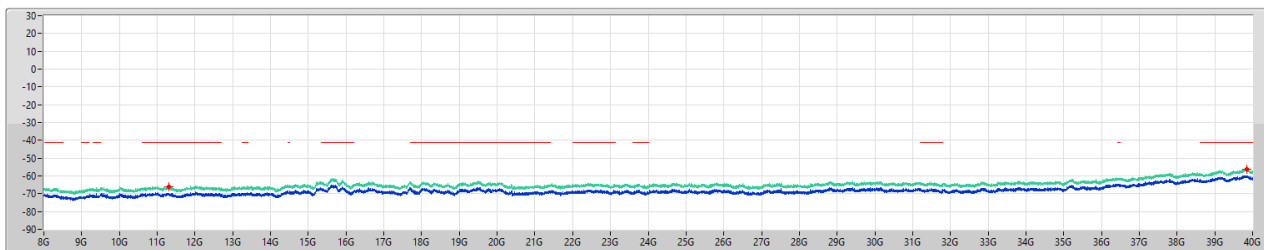

Limit:AV ☒

ERP:AV ☒

Port 1 ☒

F-Start(Hz)	F-Stop(Hz)	RBW(Hz)	Type	Freq(Hz)	EIRP(dBm)	Limit(dBm)	Margin(dB)	DG(dB)	RefI(dB)	Psum(dBm)	P1(dBm)
8G	40G	1M	AV	11.305G	-66.17	-41.20	-24.97	3.49	0.00	-69.66	-69.66
8G	40G	1M	AV	39.841G	-56.36	-41.20	-15.16	3.49	0.00	-59.85	-59.85