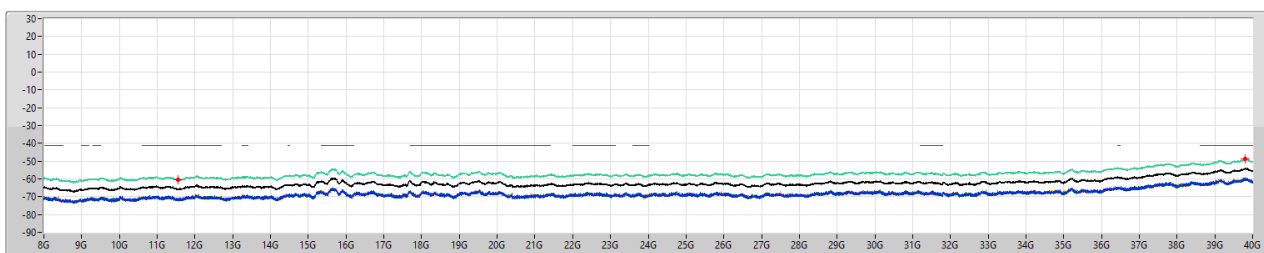

- Limit.AV
- EIRP.AV
- Sum.AV
- Port 1
- Port 2
- Port 3
- Port 4

F-Start(Hz)	F-Stop(Hz)	RBW(Hz)	Type	Freq(Hz)	EIRP(dBm)	Limit(dBm)	Margin(dB)	DG(dB)	RefI(dB)	Psum(dBm)	P1(dBm)	P2(dBm)	P3(dBm)	P4(dBm)
8G	40G	1M	AV	11.56G	-60.25	-41.20	-19.05	5.20	0.00	-65.45	-70.78	-71.53	-71.94	-71.73
8G	40G	1M	AV	39.802G	-48.82	-41.20	-7.62	5.20	0.00	-54.02	-60.22	-60.07	-60.22	-59.66