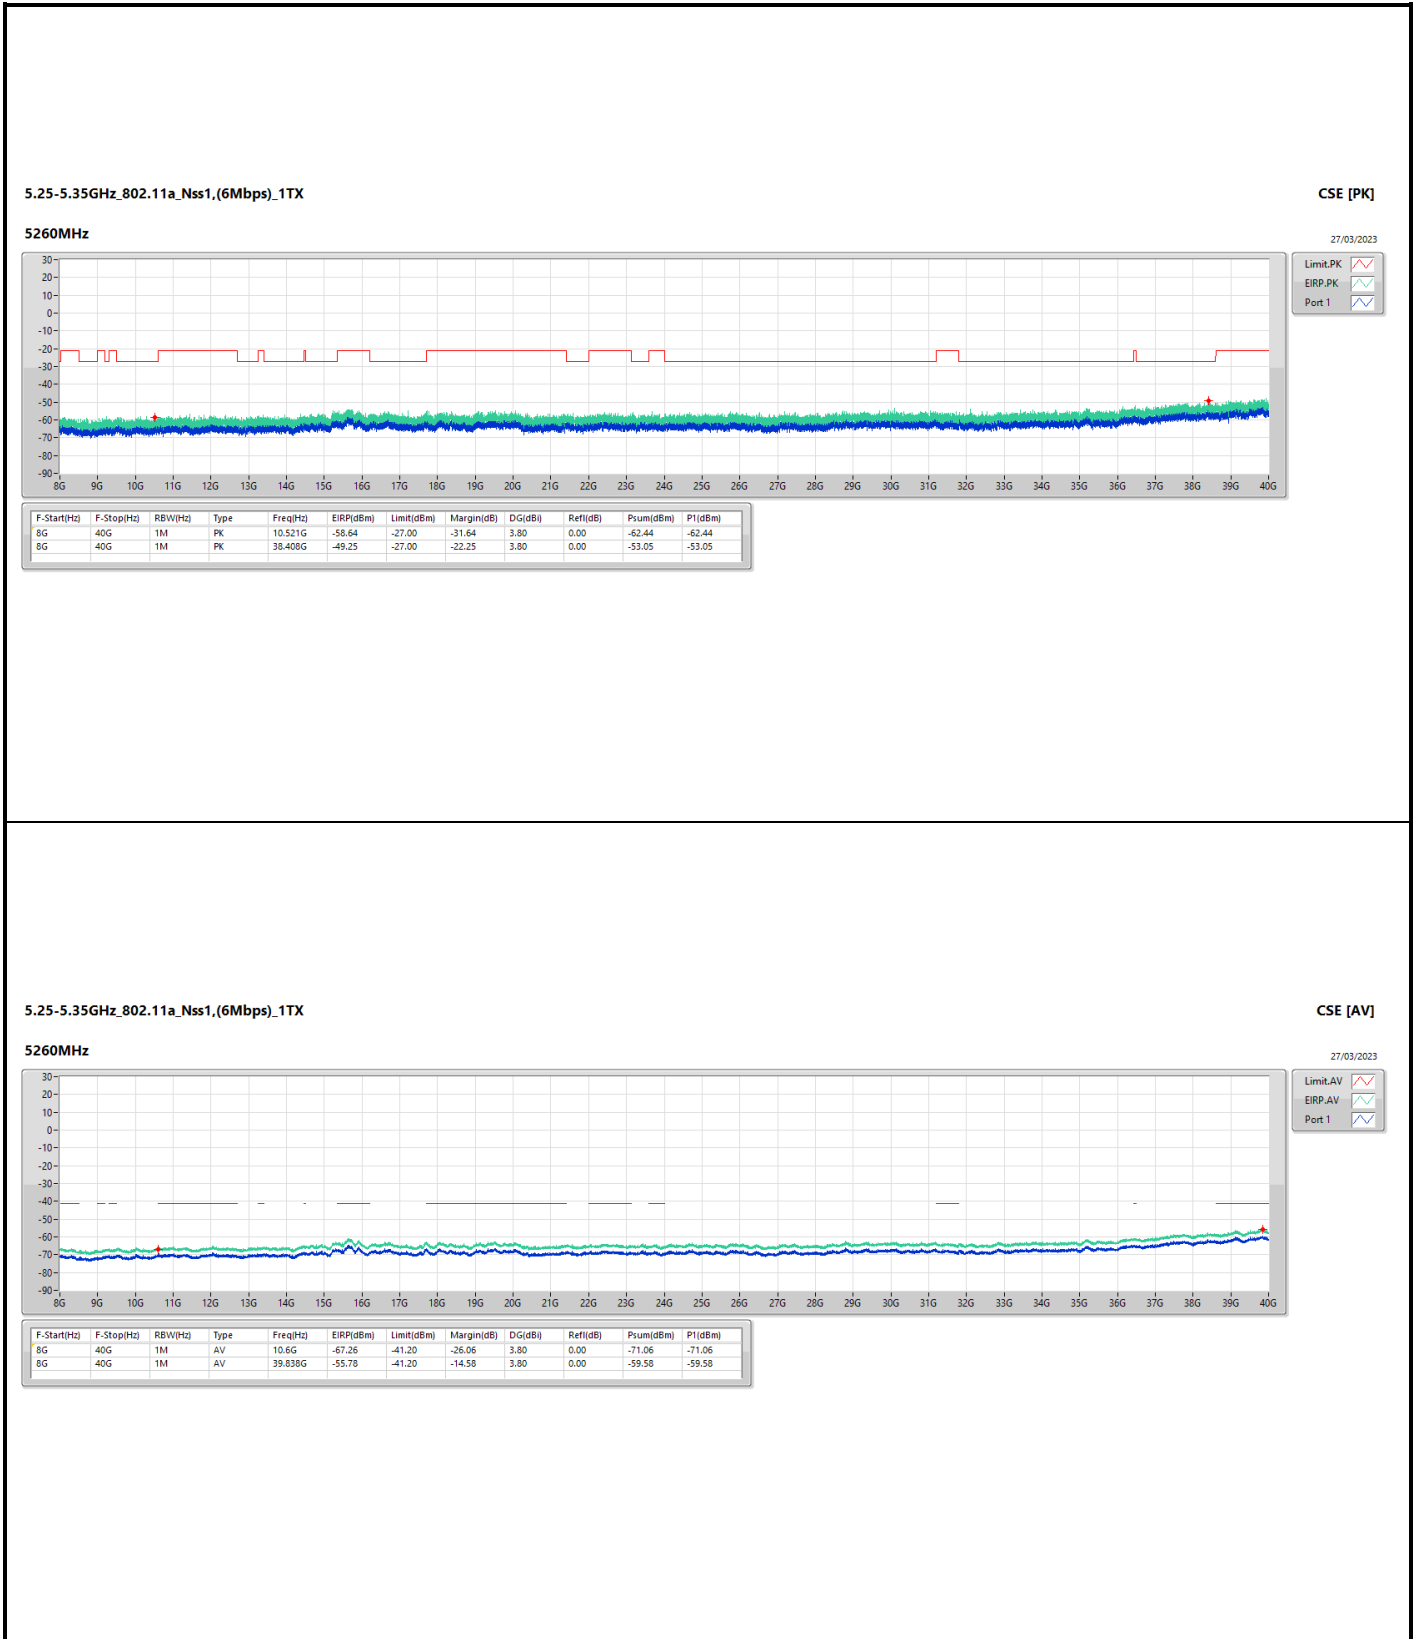

5.15-5.25GHz\_802.11a\_Nss1,(6Mbps)\_1TX

CSE [AV]

5240MHz

27/03/2023

LimitAV   
 ERP-AV   
 Port 1 

F-Start(Hz)	F-Stop(Hz)	RBW(Hz)	Type	Freq(Hz)	EIRP(dBm)	Limit(dBm)	Margin(dB)	DG(dB)	Ref1(dB)	Psum(dBm)	P1(dBm)
8G	40G	1M	AV	10.6G	-66.51	-41.20	-25.31	4.55	0.00	-71.06	-71.06
8G	40G	1M	AV	39.782G	-54.87	-41.20	-13.67	4.55	0.00	-59.42	-59.42