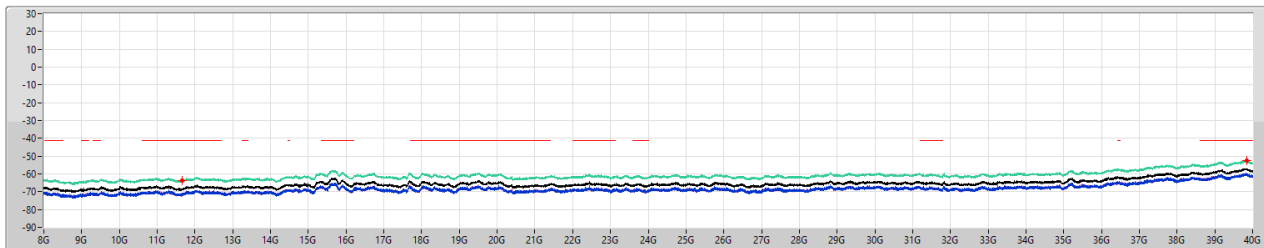

- Limit.AV ☒
- EIRP.AV ☒
- Sum.AV ☒
- Port 1 ☒
- Port 2 ☒

F-Start(Hz)	F-Stop(Hz)	RBW(Hz)	Type	Freq(Hz)	EIRP(dBm)	Limit(dBm)	Margin(dB)	DG(dB)	RefI(dB)	Psum(dBm)	P1(dBm)	P2(dBm)
8G	40G	1M	AV	11.663G	-63.77	-41.20	-22.57	4.45	0.00	-68.22	-70.95	-71.53
8G	40G	1M	AV	39.837G	-52.59	-41.20	-11.39	4.45	0.00	-57.04	-60.42	-59.71