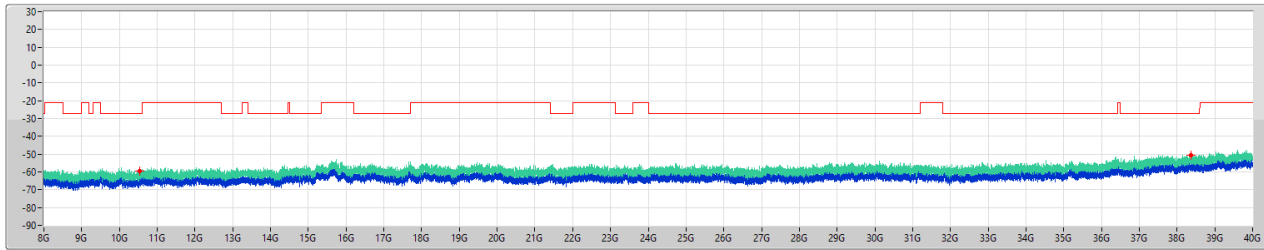

5.25-5.35GHz_802.11ax HEW20_Nss1,(MCS0)_1TX

CSE [PK]

5260MHz

27/03/2023

Limit-PK
ERP-PK
Port 1

F-Start(Hz)	F-Stop(Hz)	RBW(Hz)	Type	Freq(Hz)	EIRP(dBm)	Limit(dBm)	Margin(dB)	DG(dB)	Ref1(dB)	Psum(dBm)	P1(dBm)
8G	40G	1M	PK	10.531G	-59.54	-27.00	-32.54	3.80	0.00	-63.34	-63.34
8G	40G	1M	PK	38.362G	-50.43	-27.00	-23.43	3.80	0.00	-54.23	-54.23

5.25-5.35GHz_802.11ax HEW20_Nss1,(MCS0)_1TX

CSE [AV]

5260MHz

27/03/2023