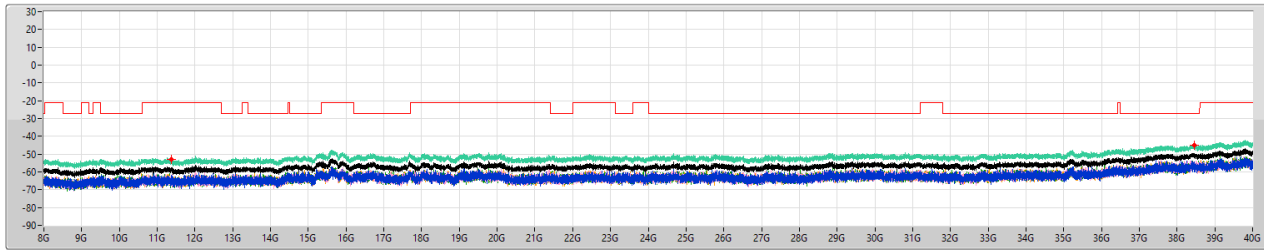

5.47-5.725GHz_802.11ax HEW20_Nss1,(MCS0)_4TX

CSE [PK]

5700MHz

27/03/2023

- Limit.PK
- EIRP.PK
- Sum.PK
- Port 1
- Port 2
- Port 3
- Port 4

F-Start(Hz)	F-Stop(Hz)	RBW(Hz)	Type	Freq(Hz)	EIRP(dBm)	Limit(dBm)	Margin(dB)	DG(dB)	Ref(dB)	Psum(dBm)	P1(dBm)	P2(dBm)	P3(dBm)	P4(dBm)
8G	40G	1M	PK	11.384G	-52.89	-21.20	-31.69	4.78	0.00	-57.67	-64.01	-62.40	-63.63	-65.17
8G	40G	1M	PK	38.447G	-44.78	-27.00	-17.78	4.78	0.00	-49.56	-54.28	-56.58	-55.96	-55.83

5.47-5.725GHz_802.11ax HEW20_Nss1,(MCS0)_4TX

CSE [AV]

5700MHz

27/03/2023