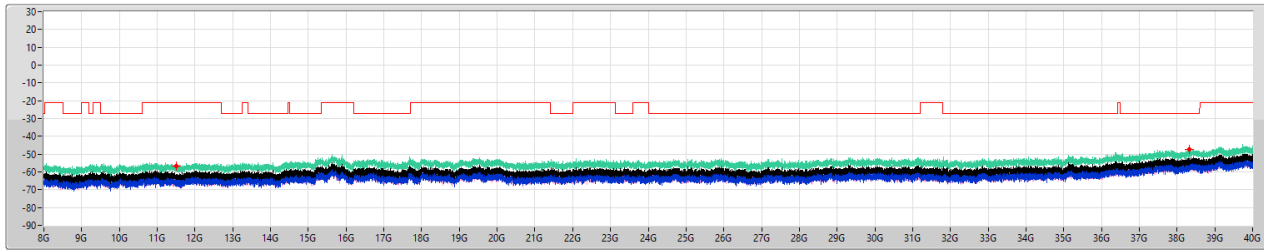

5.725-5.85GHz_802.11ax HEW40_Nss1,(MCS0)_2TX

CSE [PK]

5755MHz

27/03/2023

F-Start(Hz)	F-Stop(Hz)	RBW(Hz)	Type	Freq(Hz)	EIRP(dBm)	Limit(dBm)	Margin(dB)	DG(dB)	RefI(dB)	Psum(dBm)	P1(dBm)	P2(dBm)
8G	40G	1M	PK	11.503G	-56.85	-21.20	-35.65	4.45	0.00	-61.30	-63.12	-65.96
8G	40G	1M	PK	38.323G	-47.26	-27.00	-20.26	4.45	0.00	-51.71	-52.53	-59.37

5.725-5.85GHz_802.11ax HEW40_Nss1,(MCS0)_2TX

CSE [AV]

5755MHz

27/03/2023