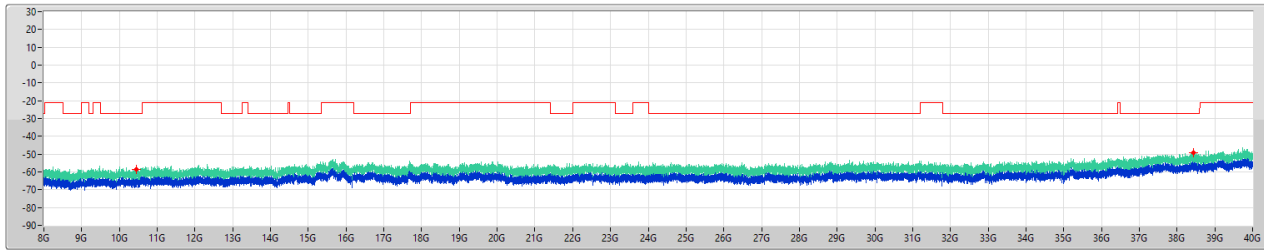

5.15-5.25GHz_802.11ax HEW40_Nss1,(MCS0)_1TX

CSE [PK]

5230MHz

27/03/2023

Limit:PK ☒
EIRP:PK ☒
Port 1 ☒

F-Start(Hz)	F-Stop(Hz)	RBW(Hz)	Type	Freq(Hz)	EIRP(dBm)	Limit(dBm)	Margin(dB)	DG(dB)	Ref1(dB)	Psum(dBm)	P1(dBm)
8G	40G	1M	PK	10.438G	-58.67	-27.00	-31.67	4.55	0.00	-63.22	-63.22
8G	40G	1M	PK	38.43G	-49.32	-27.00	-22.32	4.55	0.00	-53.87	-53.87

5.15-5.25GHz_802.11ax HEW40_Nss1,(MCS0)_1TX

CSE [AV]

5230MHz

27/03/2023