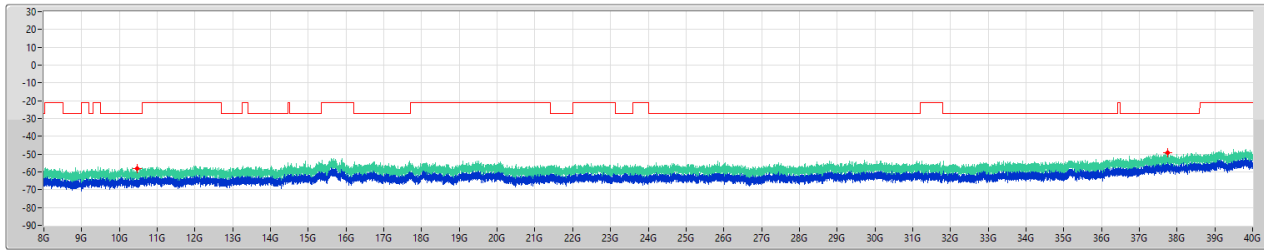

5.15-5.25GHz_802.11ax HEW80_Nss1,(MCS0)_1TX

CSE [PK]

5210MHz

27/03/2023

Limit:PK ☒
EIRP:PK ☒
Port 1 ☒

F-Start(Hz)	F-Stop(Hz)	RBW(Hz)	Type	Freq(Hz)	EIRP(dBm)	Limit(dBm)	Margin(dB)	DG(dB)	Ref1(dB)	Psum(dBm)	P1(dBm)
8G	40G	1M	PK	10.464G	-57.98	-27.00	-30.98	4.55	0.00	-62.53	-62.53
8G	40G	1M	PK	37.757G	-49.04	-27.00	-22.04	4.55	0.00	-53.59	-53.59

5.15-5.25GHz_802.11ax HEW80_Nss1,(MCS0)_1TX

CSE [AV]

5210MHz

27/03/2023