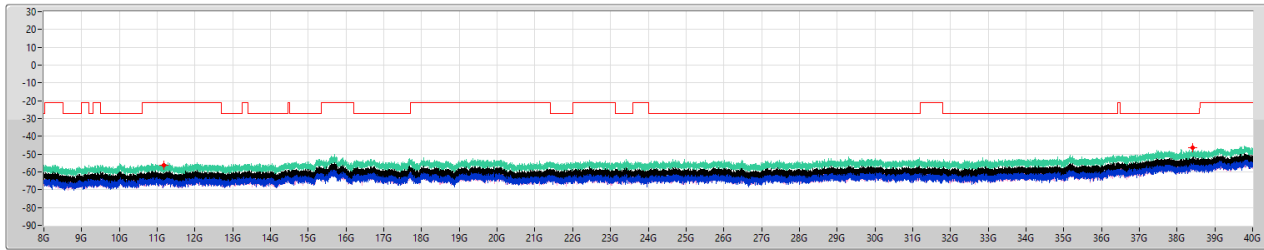

5.47-5.725GHz_802.11ax HEW20_Nss1,(MCS0)_2TX

CSE [PK]

5580MHz

27/03/2023

☒ Limit.PK
☒ EIRP.PK
☒ Sum.PK
☒ Port 1
☒ Port 2

F-Start(Hz)	F-Stop(Hz)	RBW(Hz)	Type	Freq(Hz)	EIRP(dBm)	Limit(dBm)	Margin(dB)	DG(dB)	RefI(dB)	Psum(dBm)	P1(dBm)	P2(dBm)
8G	40G	1M	PK	11.17G	-56.25	-21.20	-35.06	4.02	0.00	-60.28	-61.43	-66.63
8G	40G	1M	PK	38.408G	-46.49	-27.00	-19.49	4.02	0.00	-50.51	-51.90	-56.13

5.47-5.725GHz_802.11ax HEW20_Nss1,(MCS0)_2TX

CSE [AV]

5580MHz

27/03/2023