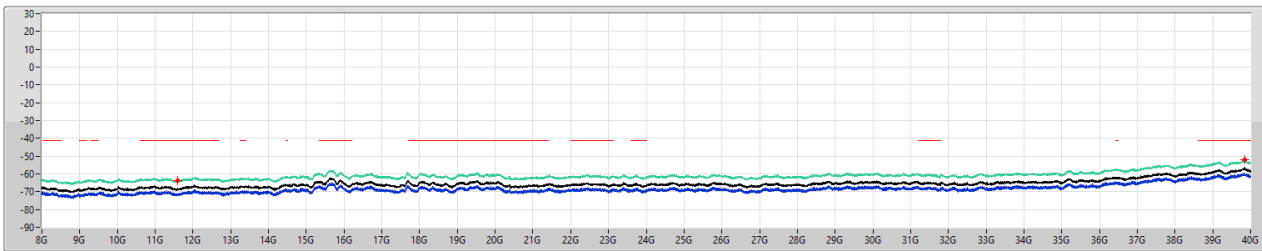

F-Start(Hz)	F-Stop(Hz)	RBW(Hz)	Type	Freq(Hz)	EIRP(dBm)	Limit(dBm)	Margin(dB)	DG(dB)	RefI(dB)	Psum(dBm)	P1(dBm)	P2(dBm)
8G	40G	1M	AV	11.586G	-63.72	-41.20	-22.52	4.45	0.00	-68.17	-71.47	-70.90
8G	40G	1M	AV	39.84G	-51.99	-41.20	-10.79	4.45	0.00	-56.44	-59.45	-59.45