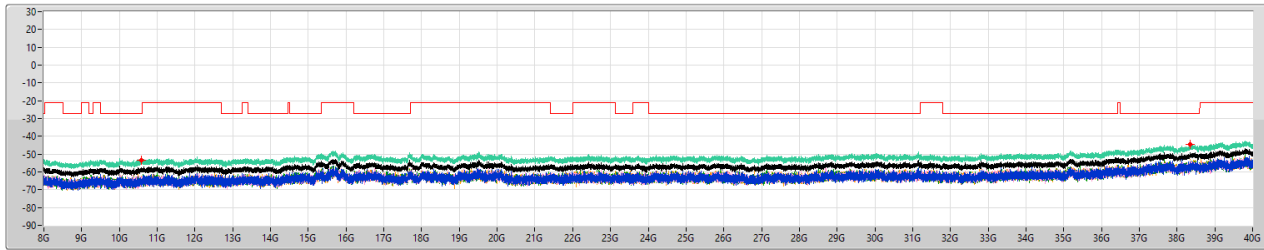

5.25-5.35GHz_802.11ax HEW20_Nss1,(MCS0)_4TX

CSE [PK]

5300MHz

27/03/2023

- Limit.PK
- EIRP.PK
- Sum.PK
- Port 1
- Port 2
- Port 3
- Port 4

F-Start(Hz)	F-Stop(Hz)	RBW(Hz)	Type	Freq(Hz)	EIRP(dBm)	Limit(dBm)	Margin(dB)	DG(dB)	Ref1(dB)	Psum(dBm)	P1(dBm)	P2(dBm)	P3(dBm)	P4(dBm)
8G	40G	1M	PK	10.586G	-53.27	-27.00	-26.27	4.48	0.00	-57.75	-64.43	-66.64	-62.75	-62.43
8G	40G	1M	PK	38.355G	-44.69	-27.00	-17.69	4.48	0.00	-49.17	-56.47	-55.95	-56.60	-52.90

5.25-5.35GHz_802.11ax HEW20_Nss1,(MCS0)_4TX

CSE [AV]

5300MHz

27/03/2023