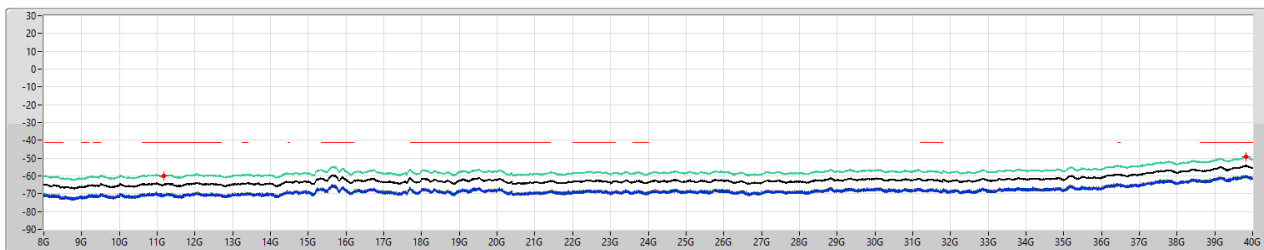

F-Start(Hz)	F-Stop(Hz)	RBW(Hz)	Type	Freq(Hz)	EIRP(dBm)	Limit(dBm)	Margin(dB)	DG(dB)	RefI(dB)	Psum(dBm)	P1(dBm)	P2(dBm)	P3(dBm)	P4(dBm)
8G	40G	1M	AV	11.178G	-59.81	-41.20	-18.61	4.78	0.00	-64.59	-71.21	-70.56	-70.56	-70.16
8G	40G	1M	AV	39.824G	-49.24	-41.20	-8.04	4.78	0.00	-54.02	-59.83	-59.83	-60.11	-60.40