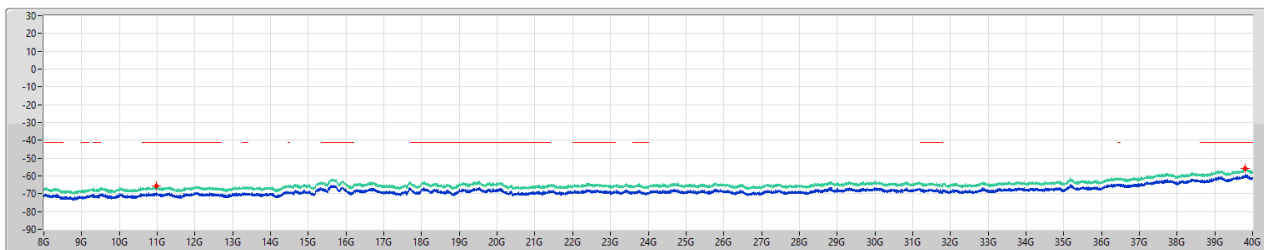

Limit:AV ☒

ERP:AV ☒

Port 1 ☒

F-Start(Hz)	F-Stop(Hz)	RBW(Hz)	Type	Freq(Hz)	EIRP(dBm)	Limit(dBm)	Margin(dB)	DG(dB)	RefI(dB)	Psum(dBm)	P1(dBm)
8G	40G	1M	AV	10.988G	-65.78	-41.20	-24.58	3.49	0.00	-69.27	-69.27
8G	40G	1M	AV	39.8G	-55.64	-41.20	-14.44	3.49	0.00	-59.13	-59.13