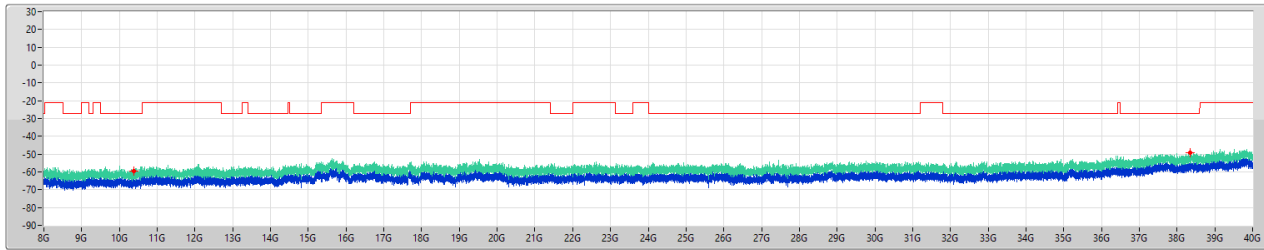

5.15-5.25GHz_802.11ax HEW20_Nss1,(MCS0)_1TX

CSE [PK]

5180MHz

27/03/2023

Limit-PK
ERP-PK
Port 1

F-Start(Hz)	F-Stop(Hz)	RBW(Hz)	Type	Freq(Hz)	EIRP(dBm)	Limit(dBm)	Margin(dB)	DG(dB)	Ref1(dB)	Psum(dBm)	P1(dBm)
8G	40G	1M	PK	10.372G	-59.49	-27.00	-32.49	4.55	0.00	-64.04	-64.04
8G	40G	1M	PK	38.356G	-49.43	-27.00	-22.43	4.55	0.00	-53.98	-53.98

5.15-5.25GHz_802.11ax HEW20_Nss1,(MCS0)_1TX

CSE [AV]

5180MHz

27/03/2023