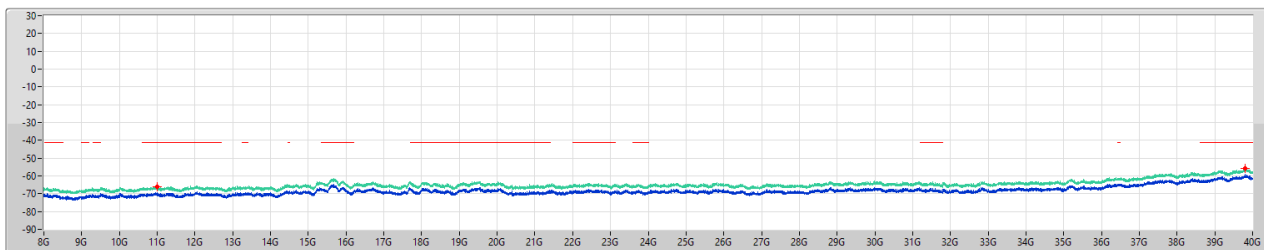

Limit:AV ☒

ERP:AV ☒

Port 1 ☒

F-Start(Hz)	F-Stop(Hz)	RBW(Hz)	Type	Freq(Hz)	EIRP(dBm)	Limit(dBm)	Margin(dB)	DG(dB)	Ref1(dB)	Psum(dBm)	P1(dBm)
8G	40G	1M	AV	10.994G	-65.96	-41.20	-24.76	3.49	0.00	-69.45	-69.45
8G	40G	1M	AV	39.796G	-55.80	-41.20	-14.60	3.49	0.00	-59.29	-59.29