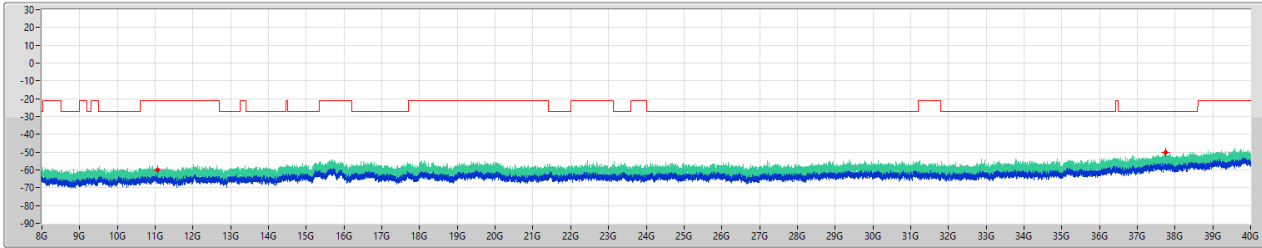

5.47-5.725GHz_802.11ax HEW40_Nss1,(MCS0)_1TX

CSE [PK]

5550MHz

27/03/2023

Limit:PK ☒

ERP:PK ☒

Port 1 ☒

F-Start(Hz)	F-Stop(Hz)	RBW(Hz)	Type	Freq(Hz)	EIRP(dBm)	Limit(dBm)	Margin(dB)	DG(dB)	Ref(dB)	Psum(dBm)	P1(dBm)
8G	40G	1M	PK	11.064G	-59.92	-21.20	-38.72	3.49	0.00	-63.41	-63.41
8G	40G	1M	PK	37.747G	-49.96	-27.00	-22.96	3.49	0.00	-53.45	-53.45

5.47-5.725GHz_802.11ax HEW40_Nss1,(MCS0)_1TX

CSE [AV]

5550MHz

27/03/2023