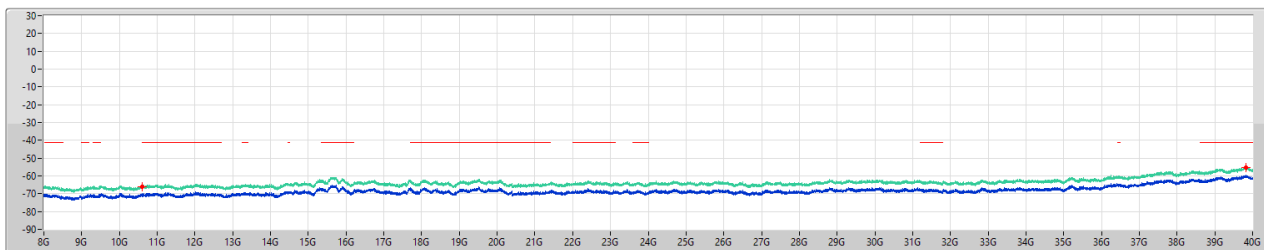

Limit:AV ☒
EIRP:AV ☒
Port 1 ☒

F-Start(Hz)	F-Stop(Hz)	RBW(Hz)	Type	Freq(Hz)	EIRP(dBm)	Limit(dBm)	Margin(dB)	DG(dB)	Ref1(dB)	Psum(dBm)	P1(dBm)
8G	40G	1M	AV	10.6G	-65.89	-41.20	-24.69	4.55	0.00	-70.44	-70.44
8G	40G	1M	AV	39.82G	-55.13	-41.20	-13.93	4.55	0.00	-59.68	-59.68