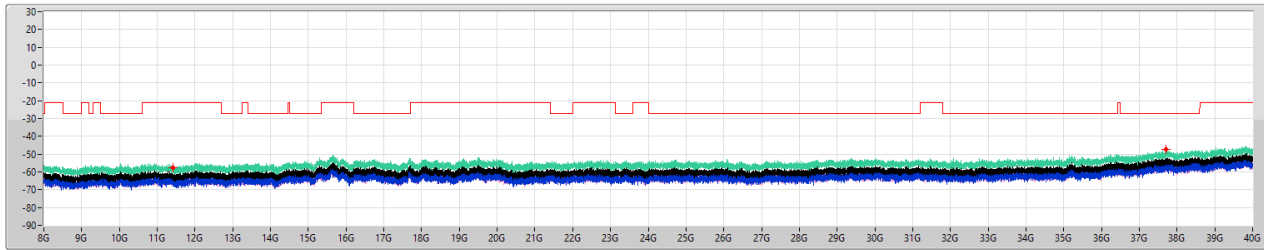

5.47-5.725GHz_802.11ax HEW20_Nss1,(MCS0)_2TX

CSE [PK]

5720MHz Straddle 5.47-5.725GHz

27/03/2023

- ☒ Limit.PK
- ☒ EIRP.PK
- ☒ Sum.PK
- ☒ Port 1
- ☒ Port 2

F-Start(Hz)	F-Stop(Hz)	RBW(Hz)	Type	Freq(Hz)	EIRP(dBm)	Limit(dBm)	Margin(dB)	DG(dB)	RefI(dB)	Psum(dBm)	P1(dBm)	P2(dBm)
8G	40G	1M	PK	11.428G	-57.83	-21.20	-36.63	4.02	0.00	-61.85	-64.02	-65.91
8G	40G	1M	PK	37.709G	-47.48	-27.00	-20.48	4.02	0.00	-51.50	-53.24	-56.31

5.47-5.725GHz_802.11ax HEW20_Nss1,(MCS0)_2TX

CSE [AV]

5720MHz Straddle 5.47-5.725GHz

27/03/2023