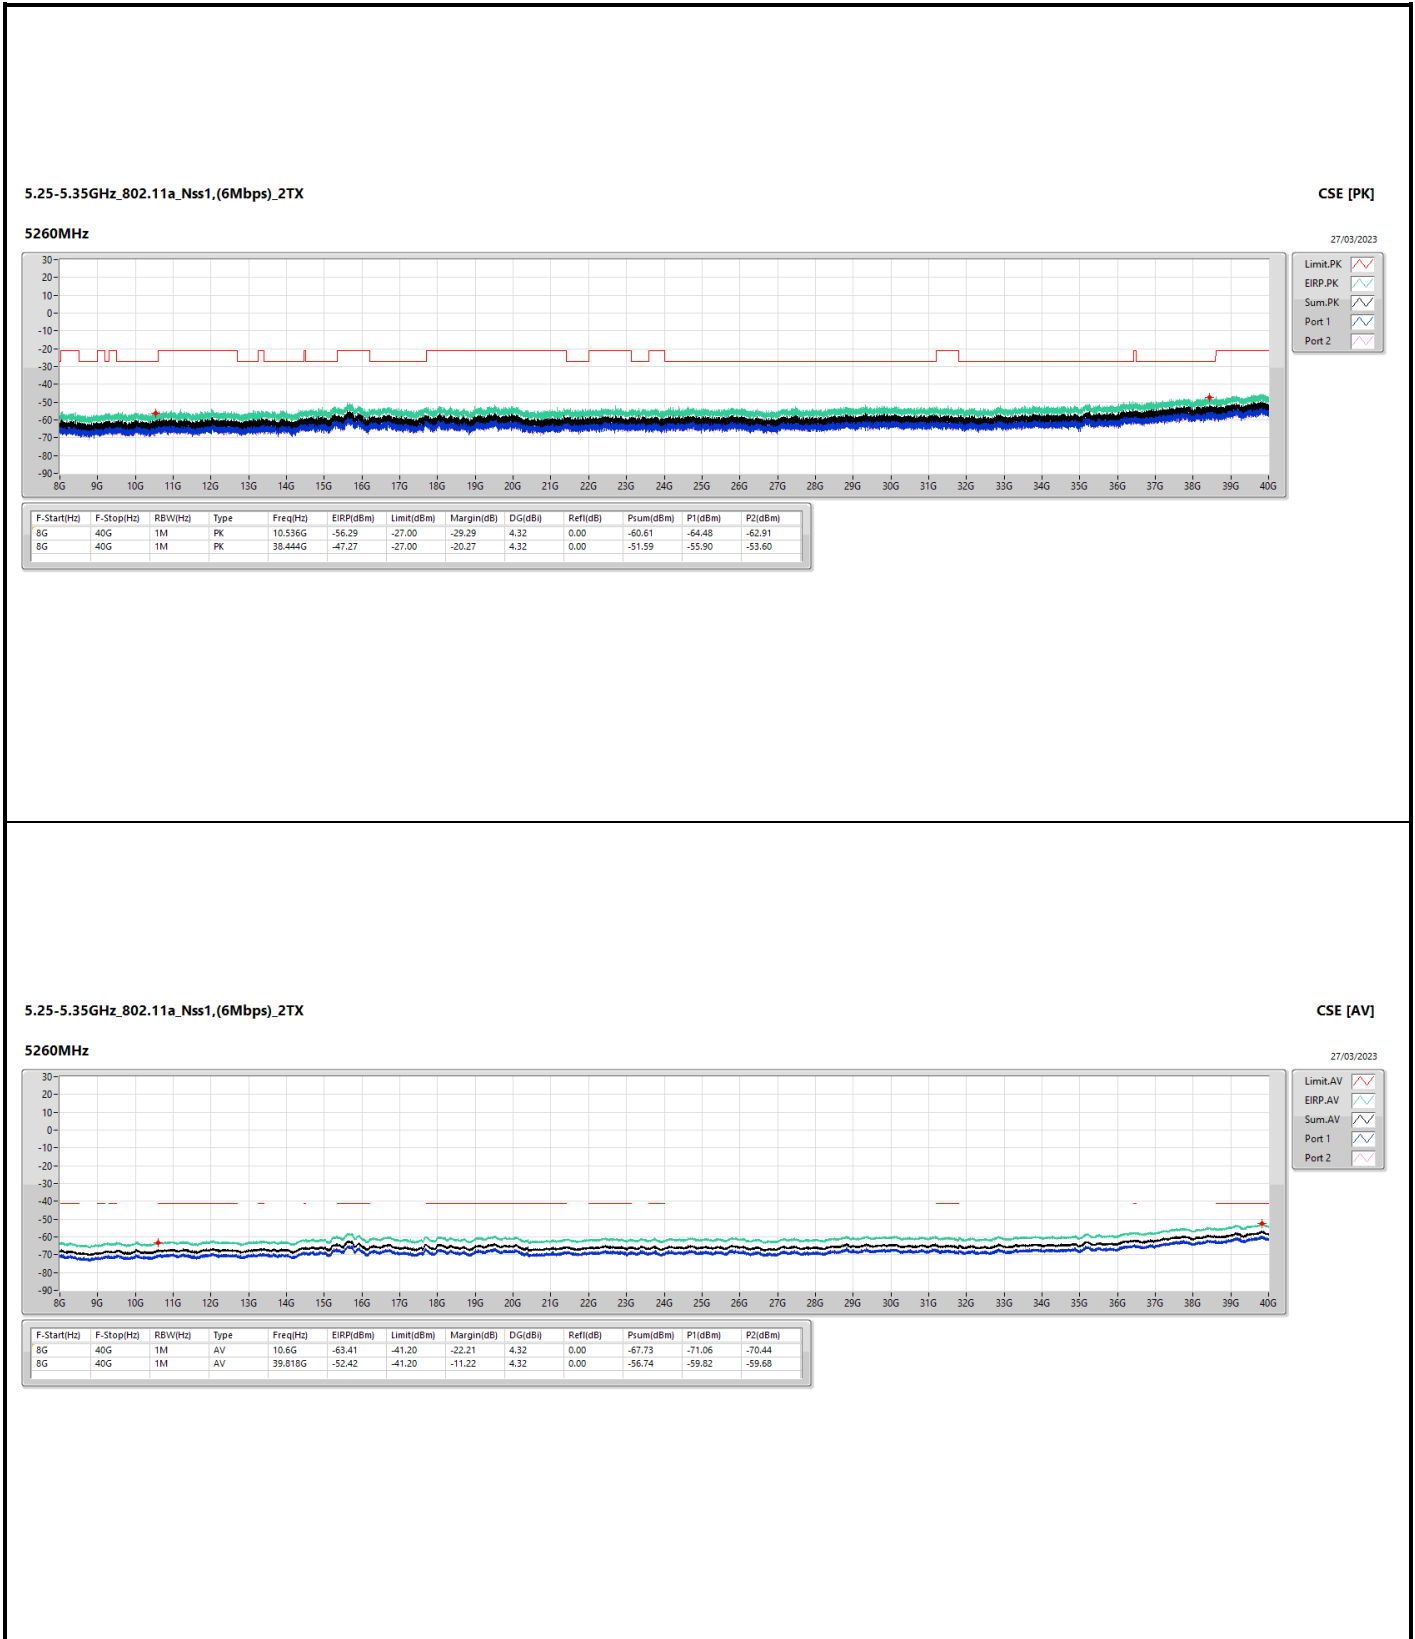

5.725-5.85GHz\_802.11ax HEW80\_Nss1,(MCS0)\_1TX

CSE [AV]

5775MHz

27/03/2023

Limit:AV

ERP:AV

Port 1

F-Start(Hz)	F-Stop(Hz)	RBW(Hz)	Type	Freq(Hz)	EIRP(dBm)	Limit(dBm)	Margin(dB)	DG(dB)	RefI(dB)	Psum(dBm)	P1(dBm)
8G	40G	1M	AV	11.603G	-66.80	-41.20	-25.60	3.89	0.00	-70.69	-70.69
8G	40G	1M	AV	39.806G	-55.77	-41.20	-14.57	3.89	0.00	-59.66	-59.66