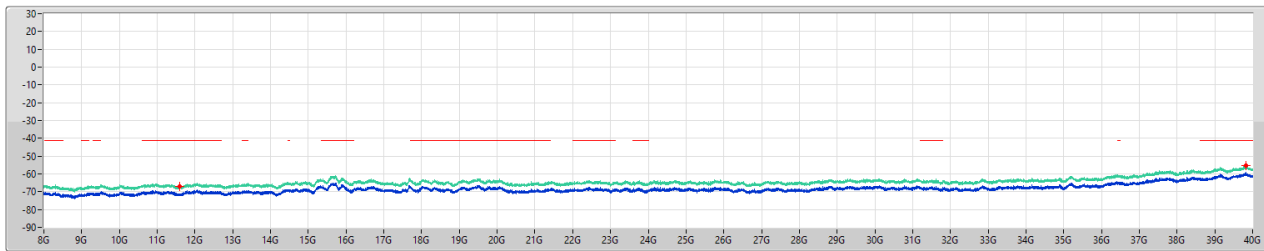

Limit:AV ☒
EIRP:AV ☒
Port 1 ☒

F-Start(Hz)	F-Stop(Hz)	RBW(Hz)	Type	Freq(Hz)	EIRP(dBm)	Limit(dBm)	Margin(dB)	DG(dB)	RefI(dB)	Psum(dBm)	P1(dBm)
8G	40G	1M	AV	11.593G	-67.18	-41.20	-25.98	3.89	0.00	-71.07	-71.07
8G	40G	1M	AV	39.819G	-55.40	-41.20	-14.20	3.89	0.00	-59.29	-59.29