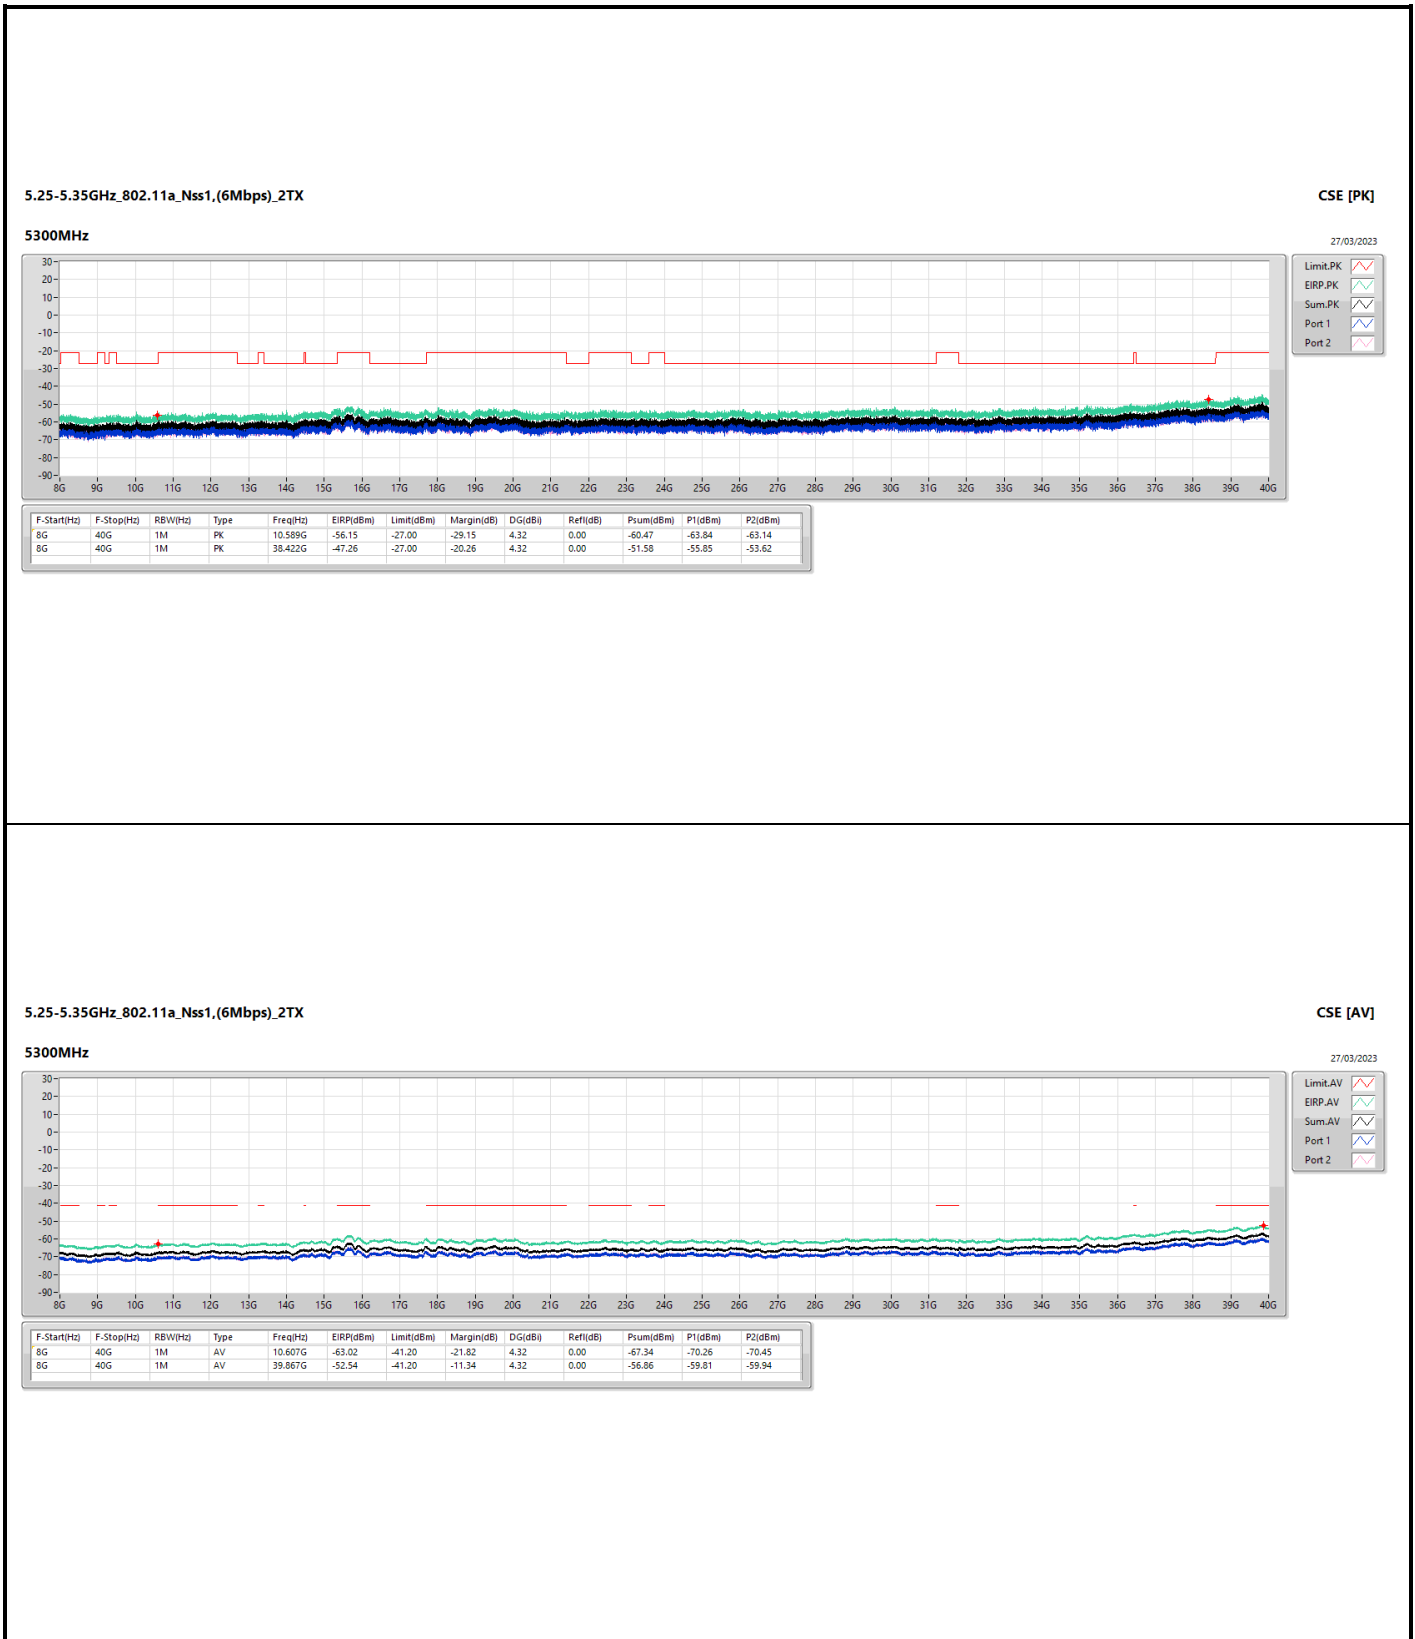

5.725-5.85GHz\_802.11ax HEW80\_Nss1,(MCS0)\_1TX

CSE [AV]

5775MHz

27/03/2023

Limit:AV

ERP:AV

Port 1

F-Start(Hz)	F-Stop(Hz)	RBW(Hz)	Type	Freq(Hz)	EIRP(dBm)	Limit(dBm)	Margin(dB)	DG(dB)	RefI(dB)	Psum(dBm)	P1(dBm)
8G	40G	1M	AV	11.603G	-66.80	-41.20	-25.60	3.89	0.00	-70.69	-70.69
8G	40G	1M	AV	39.806G	-55.77	-41.20	-14.57	3.89	0.00	-59.66	-59.66