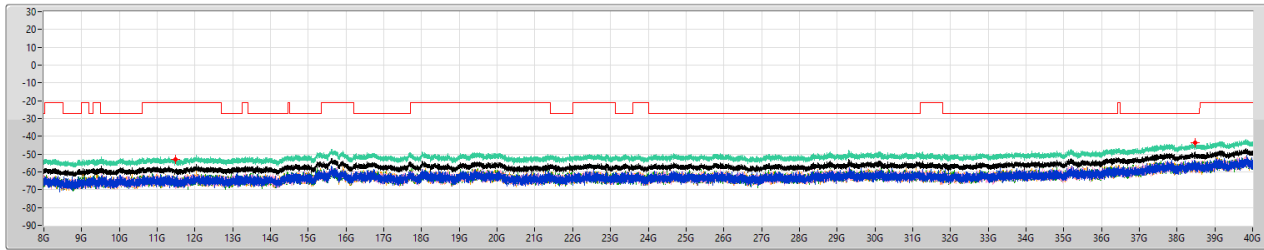

5.725-5.85GHz_802.11a_Nss1,(6Mbps)_4TX

CSE [PK]

5745MHz

27/03/2023

F-Start(Hz)	F-Stop(Hz)	RBW(Hz)	Type	Freq(Hz)	EIRP(dBm)	Limit(dBm)	Margin(dB)	DG(dB)	Ref1(dB)	Psum(dBm)	P1(dBm)	P2(dBm)	P3(dBm)	P4(dBm)
8G	40G	1M	PK	11.481G	-53.16	-21.20	-31.96	5.20	0.00	-58.36	-65.39	-63.95	-63.86	-64.50
8G	40G	1M	PK	38.48G	-43.59	-27.00	-16.59	5.20	0.00	-48.79	-55.13	-53.46	-58.05	-53.91

5.725-5.85GHz_802.11a_Nss1,(6Mbps)_4TX

CSE [AV]

5745MHz

27/03/2023