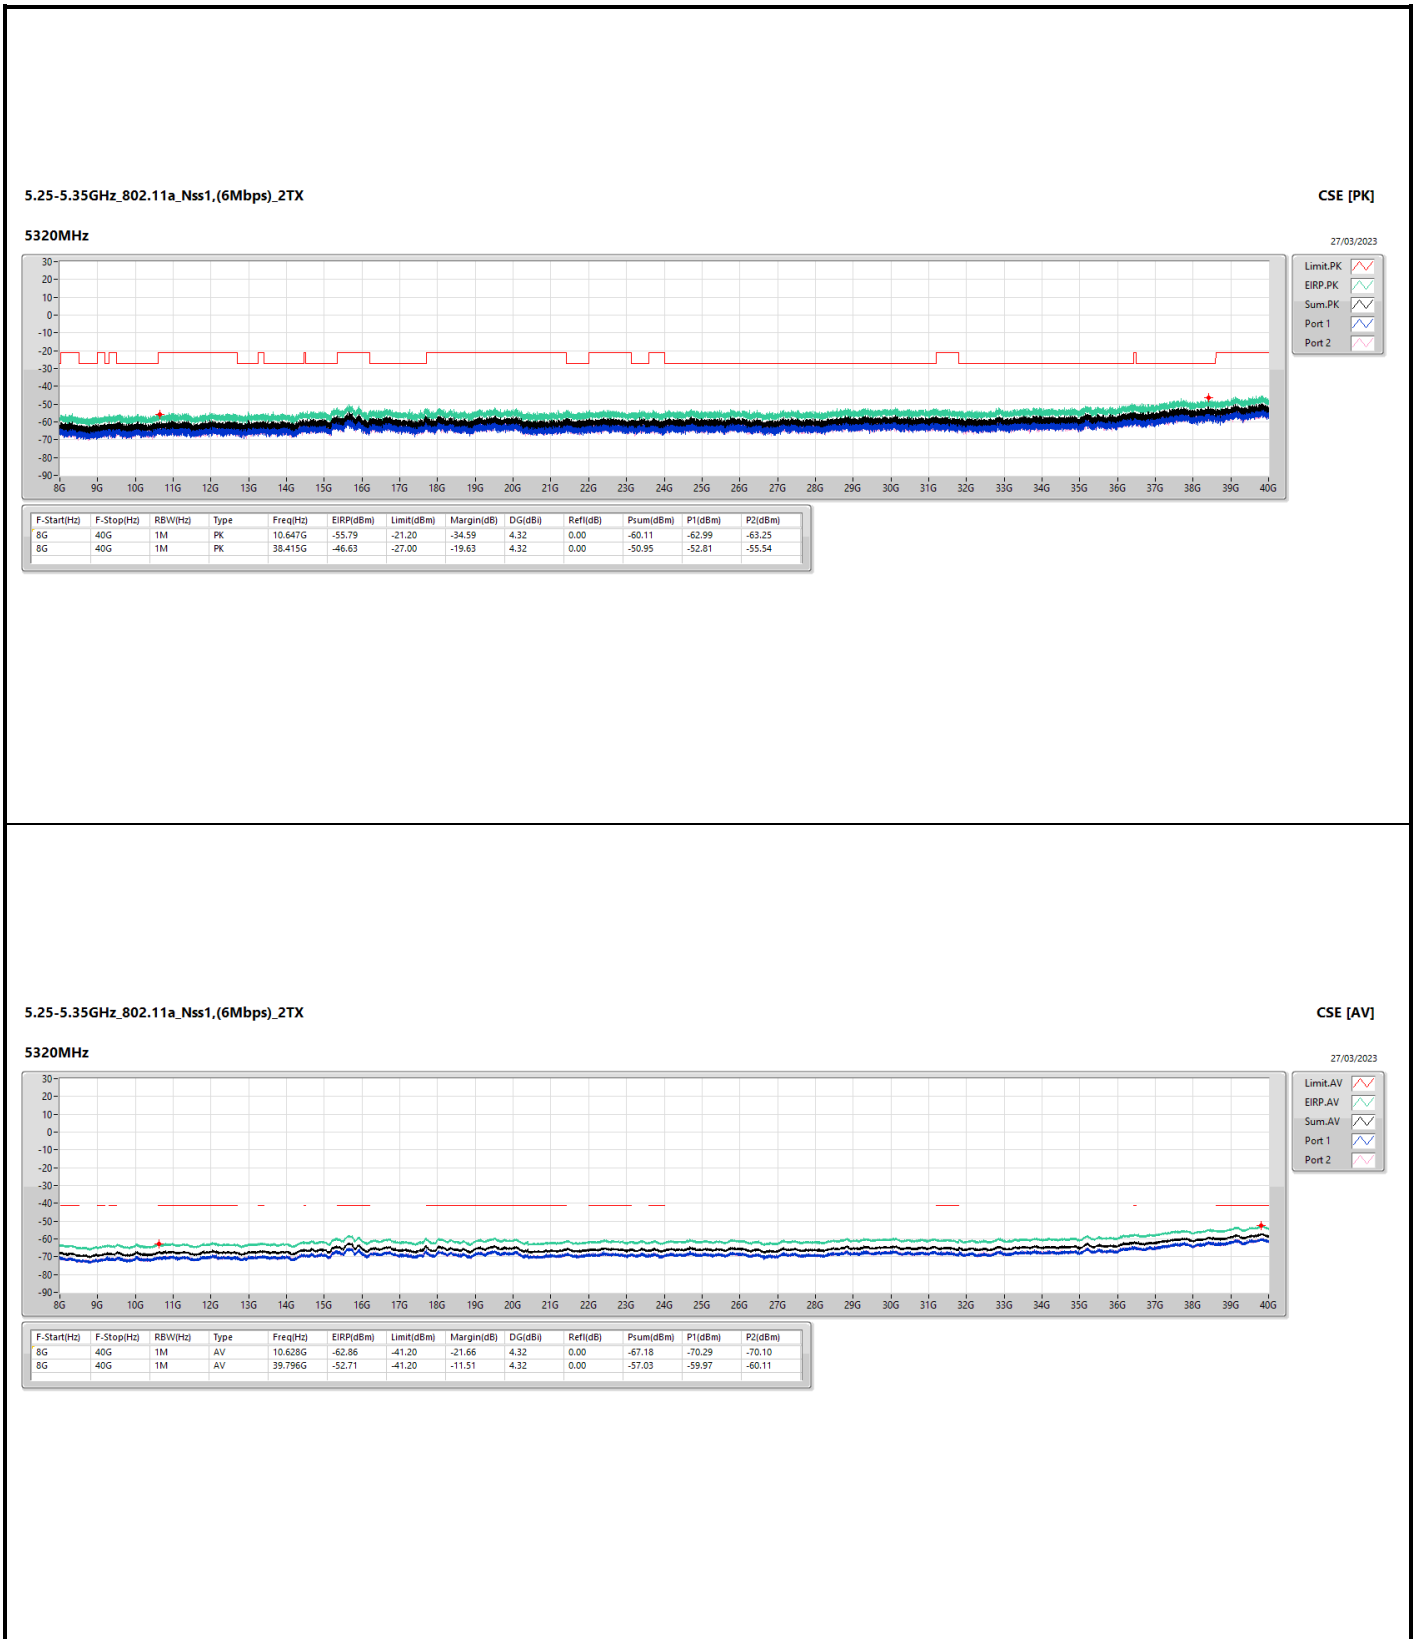

5.725-5.85GHz\_802.11ax HEW80\_Nss1,(MCS0)\_1TX

CSE [AV]

5775MHz

27/03/2023

Limit:AV

ERP:AV

Port 1

F-Start(Hz)	F-Stop(Hz)	RBW(Hz)	Type	Freq(Hz)	EIRP(dBm)	Limit(dBm)	Margin(dB)	DG(dB)	RefI(dB)	Psum(dBm)	P1(dBm)
8G	40G	1M	AV	11.603G	-66.80	-41.20	-25.60	3.89	0.00	-70.69	-70.69
8G	40G	1M	AV	39.806G	-55.77	-41.20	-14.57	3.89	0.00	-59.66	-59.66