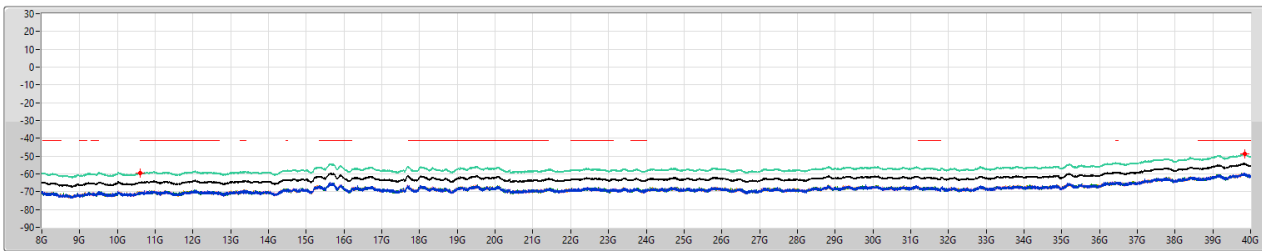

F-Start(Hz)	F-Stop(Hz)	RBW(Hz)	Type	Freq(Hz)	EIRP(dBm)	Limit(dBm)	Margin(dB)	DG(dB)	Ref1(dB)	Psum(dBm)	P1(dBm)	P2(dBm)	P3(dBm)	P4(dBm)
8G	40G	1M	AV	10.6G	-59.72	-41.20	-18.52	5.21	0.00	-64.93	-71.06	-71.06	-70.64	-71.06
8G	40G	1M	AV	39.851G	-48.85	-41.20	-7.65	5.21	0.00	-54.06	-60.02	-60.16	-60.45	-59.74