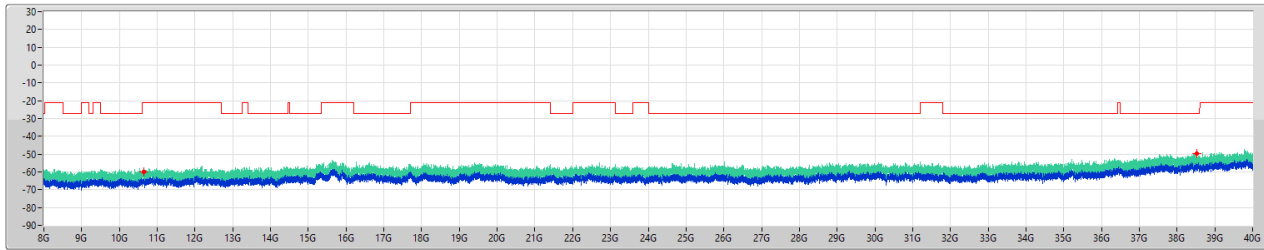

5.25-5.35GHz_802.11a_Nss1,(6Mbps)_1TX

CSE [PK]

5320MHz

27/03/2023

LimitPK
ERP-PK
Port 1

F-Start(Hz)	F-Stop(Hz)	RBW(Hz)	Type	Freq(Hz)	EIRP(dBm)	Limit(dBm)	Margin(dB)	DG(dB)	Ref1(dB)	Psum(dBm)	P1(dBm)
8G	40G	1M	PK	10.639G	-59.87	-21.20	-38.67	3.80	0.00	-63.67	-63.67
8G	40G	1M	PK	38.527G	-49.89	-27.00	-22.89	3.80	0.00	-53.69	-53.69

5.25-5.35GHz_802.11a_Nss1,(6Mbps)_1TX

CSE [AV]

5320MHz

27/03/2023