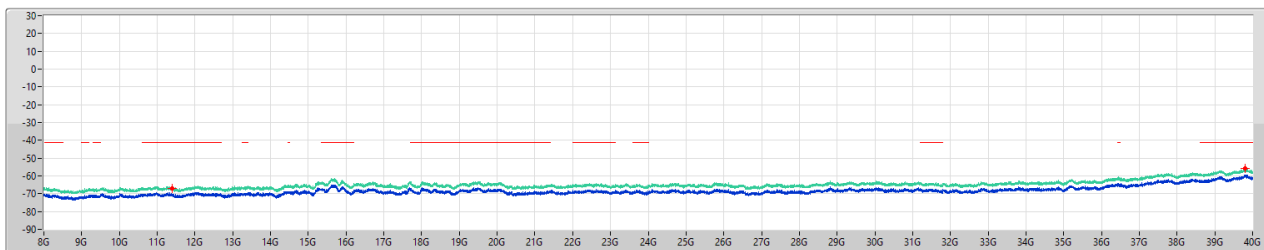

Limit-AV
ERP-AV
Port 1

F-Start(Hz)	F-Stop(Hz)	RBW(Hz)	Type	Freq(Hz)	EIRP(dBm)	Limit(dBm)	Margin(dB)	DG(dB)	Ref1(dB)	Psum(dBm)	P1(dBm)
8G	40G	1M	AV	11.389G	-66.92	-41.20	-25.72	3.49	0.00	-70.41	-70.41
8G	40G	1M	AV	39.811G	-55.91	-41.20	-14.71	3.49	0.00	-59.40	-59.40