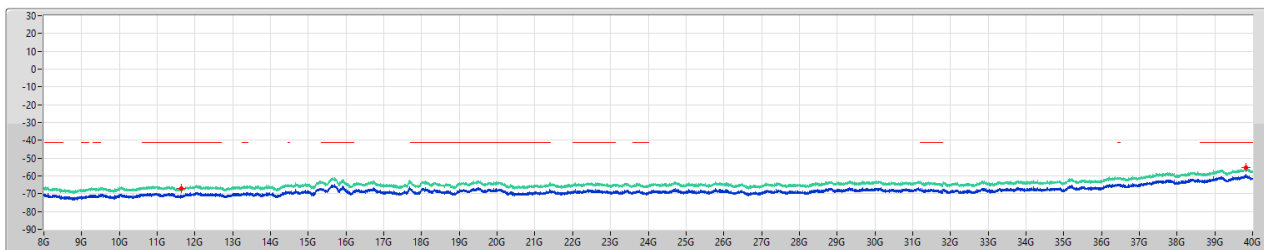

Limit AV
EIRP AV
Port 1

F-Start(Hz)	F-Stop(Hz)	RBW(Hz)	Type	Freq(Hz)	EIRP(dBm)	Limit(dBm)	Margin(dB)	DG(dB)	Ref1(dB)	Psum(dBm)	P1(dBm)
8G	40G	1M	AV	11.635G	-66.81	-41.20	-25.61	3.89	0.00	-70.70	-70.70
8G	40G	1M	AV	39.832G	-55.16	-41.20	-13.96	3.89	0.00	-59.05	-59.05