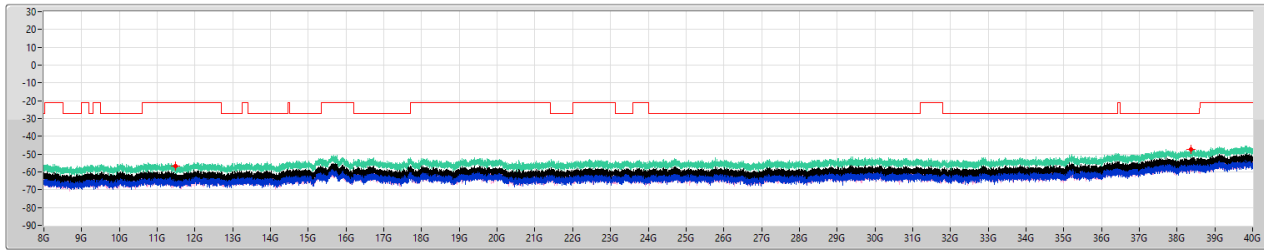

5.725-5.85GHz_802.11ax HEW80_Nss1,(MCS0)_2TX

CSE [PK]

5775MHz

27/03/2023

Legend for CSE [PK]:

- Limit-PK
- ERP-PK
- Sum-PK
- Port 1
- Port 2

F-Start(Hz)	F-Stop(Hz)	RBW(Hz)	Type	Freq(Hz)	EIRP(dBm)	Limit(dBm)	Margin(dB)	DG(dB)	RefI(dB)	Psum(dBm)	P1(dBm)	P2(dBm)
8G	40G	1M	PK	11.488G	-56.50	-21.20	-35.30	4.45	0.00	-60.95	-62.45	-66.31
8G	40G	1M	PK	38.374G	-47.26	-27.00	-20.26	4.45	0.00	-51.71	-53.82	-55.85

5.725-5.85GHz_802.11ax HEW80_Nss1,(MCS0)_2TX

CSE [AV]

5775MHz

27/03/2023