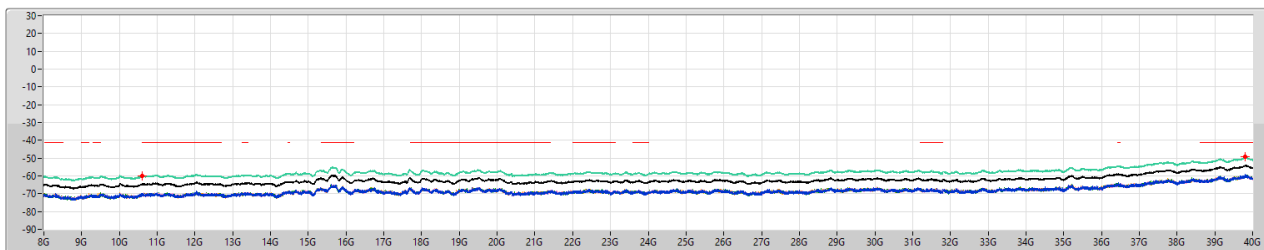

- Limit.AV
- EIRP.AV
- Sum.AV
- Port 1
- Port 2
- Port 3
- Port 4

F-Start(Hz)	F-Stop(Hz)	RBW(Hz)	Type	Freq(Hz)	EIRP(dBm)	Limit(dBm)	Margin(dB)	DG(dB)	Ref1(dB)	Psum(dBm)	P1(dBm)	P2(dBm)	P3(dBm)	P4(dBm)
8G	40G	1M	AV	10.6G	-60.09	-41.20	-18.89	4.48	0.00	-64.57	-70.64	-70.06	-70.85	-70.85
8G	40G	1M	AV	39.799G	-49.26	-41.20	-8.06	4.48	0.00	-53.74	-60.22	-59.27	-59.94	-59.66