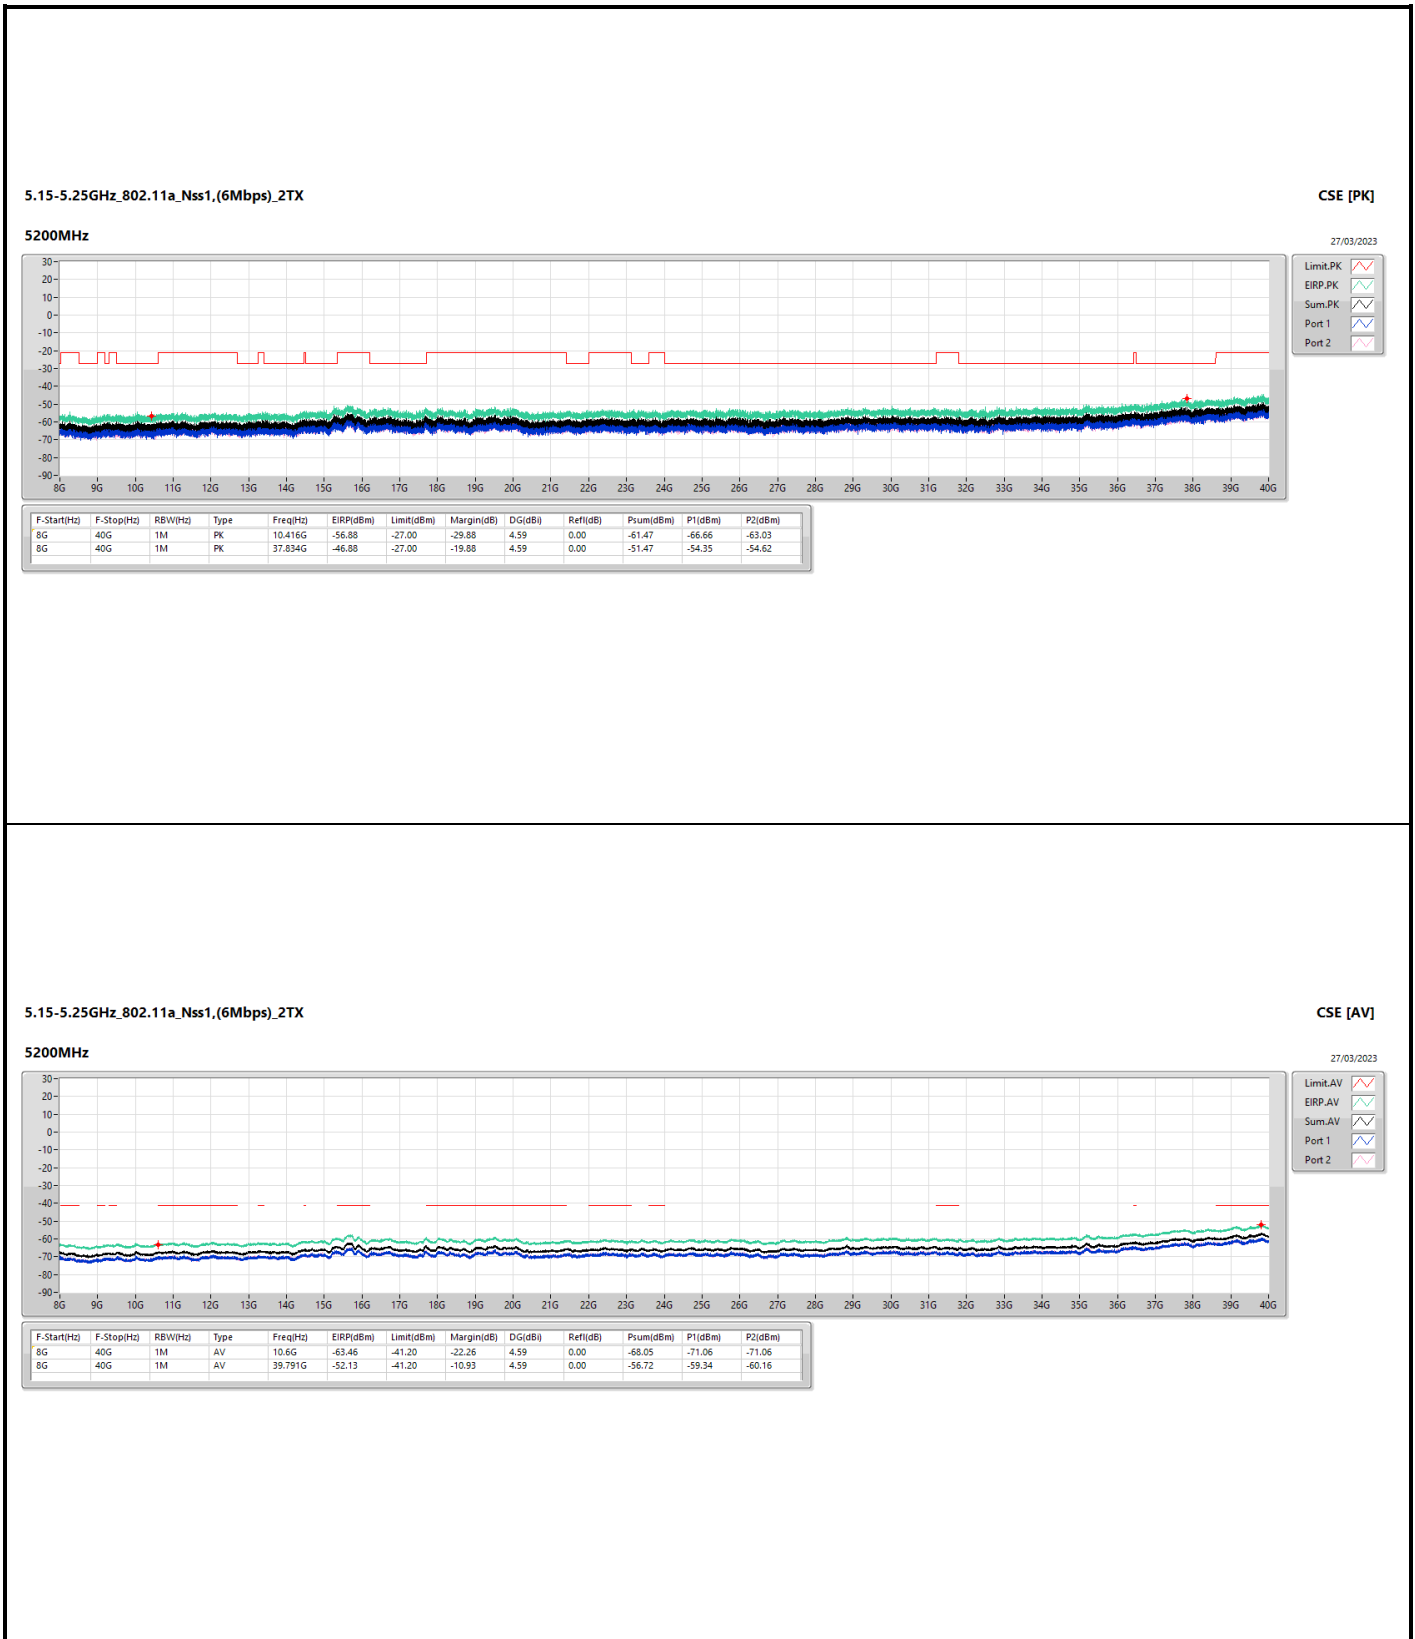

5.725-5.85GHz\_802.11ax HEW80\_Nss1,(MCS0)\_1TX

CSE [AV]

5775MHz

27/03/2023

Limit:AV

ERP:AV

Port 1

F-Start(Hz)	F-Stop(Hz)	RBW(Hz)	Type	Freq(Hz)	EIRP(dBm)	Limit(dBm)	Margin(dB)	DG(dB)	RefI(dB)	Psum(dBm)	P1(dBm)
8G	40G	1M	AV	11.603G	-66.80	-41.20	-25.60	3.89	0.00	-70.69	-70.69
8G	40G	1M	AV	39.806G	-55.77	-41.20	-14.57	3.89	0.00	-59.66	-59.66