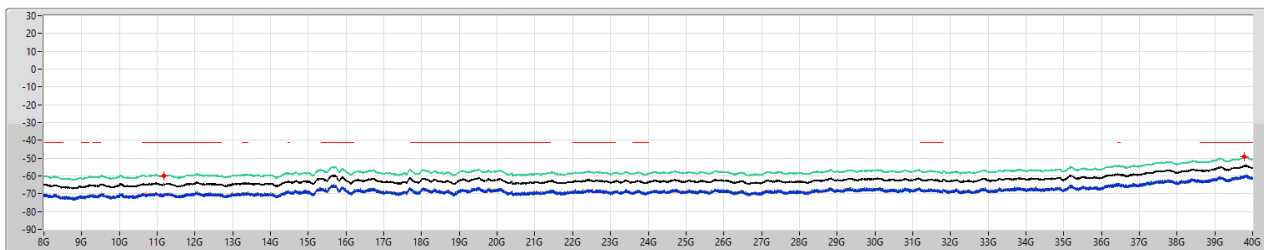

- Limit.AV
- EIRP.AV
- Sum.AV
- Port 1
- Port 2
- Port 3
- Port 4

F-Start(Hz)	F-Stop(Hz)	RBW(Hz)	Type	Freq(Hz)	EIRP(dBm)	Limit(dBm)	Margin(dB)	DG(dB)	RefI(dB)	Psum(dBm)	P1(dBm)	P2(dBm)	P3(dBm)	P4(dBm)
8G	40G	1M	AV	11.176G	-59.83	-41.20	-18.63	4.78	0.00	-64.61	-70.58	-70.79	-70.58	-70.58
8G	40G	1M	AV	39.785G	-49.16	-41.20	-7.96	4.78	0.00	-53.94	-60.07	-59.53	-60.07	-60.21