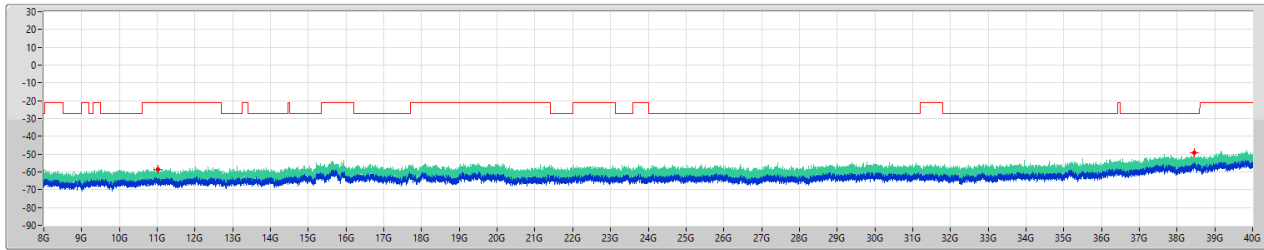

5.47-5.725GHz_802.11ax HEW80_Nss1,(MCS0)_1TX

CSE [PK]

5530MHz

27/03/2023

Limit:PK ☒

ERP:PK ☒

Port 1 ☒

F-Start(Hz)	F-Stop(Hz)	RBW(Hz)	Type	Freq(Hz)	EIRP(dBm)	Limit(dBm)	Margin(dB)	DG(dB)	RefI(dB)	Psum(dBm)	P1(dBm)
8G	40G	1M	PK	11.012G	-58.75	-21.20	-37.55	3.49	0.00	-62.24	-62.24
8G	40G	1M	PK	38.456G	-49.41	-27.00	-22.41	3.49	0.00	-52.90	-52.90

5.47-5.725GHz_802.11ax HEW80_Nss1,(MCS0)_1TX

CSE [AV]

5530MHz

27/03/2023