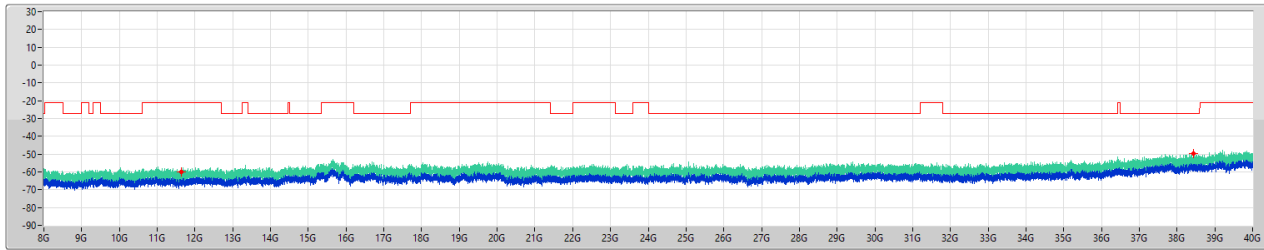

5.725-5.85GHz_802.11ax HEW20_Nss1,(MCS0)_1TX

CSE [PK]

5825MHz

27/03/2023

Limit PK
EIRP PK
Port 1

F-Start(Hz)	F-Stop(Hz)	RBW(Hz)	Type	Freq(Hz)	EIRP(dBm)	Limit(dBm)	Margin(dB)	DG(dB)	Ref1(dB)	Psum(dBm)	P1(dBm)
8G	40G	1M	PK	11.632G	-59.97	-21.20	-38.77	3.89	0.00	-63.86	-63.86
8G	40G	1M	PK	38.438G	-49.71	-27.00	-22.71	3.89	0.00	-53.60	-53.60

5.725-5.85GHz_802.11ax HEW20_Nss1,(MCS0)_1TX

CSE [AV]

5825MHz

27/03/2023