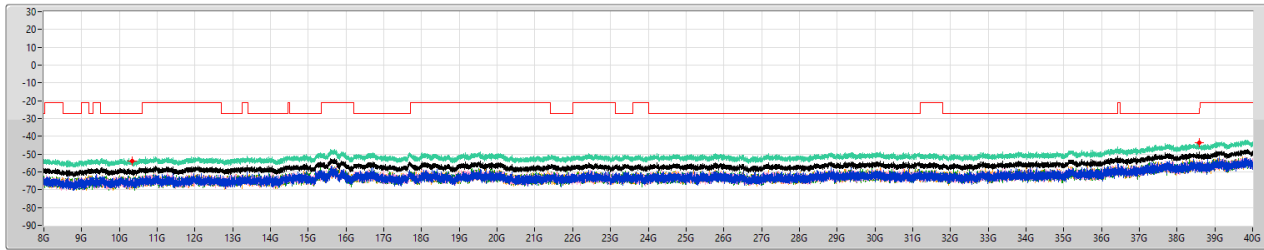

5.15-5.25GHz_802.11a_Nss1,(6Mbps)_4TX

CSE [PK]

5180MHz

27/03/2023

F-Start(Hz)	F-Stop(Hz)	RBW(Hz)	Type	Freq(Hz)	EIRP(dBm)	Limit(dBm)	Margin(dB)	DG(dB)	Ref1(dB)	Psum(dBm)	P1(dBm)	P2(dBm)	P3(dBm)	P4(dBm)
8G	40G	1M	PK	10.347G	-53.72	-27.00	-26.72	5.21	0.00	-58.93	-64.66	-64.66	-66.24	-64.48
8G	40G	1M	PK	38.578G	-43.77	-27.00	-16.77	5.21	0.00	-48.98	-55.51	-54.87	-56.80	-53.47

5.15-5.25GHz_802.11a_Nss1,(6Mbps)_4TX

CSE [AV]

5180MHz

27/03/2023