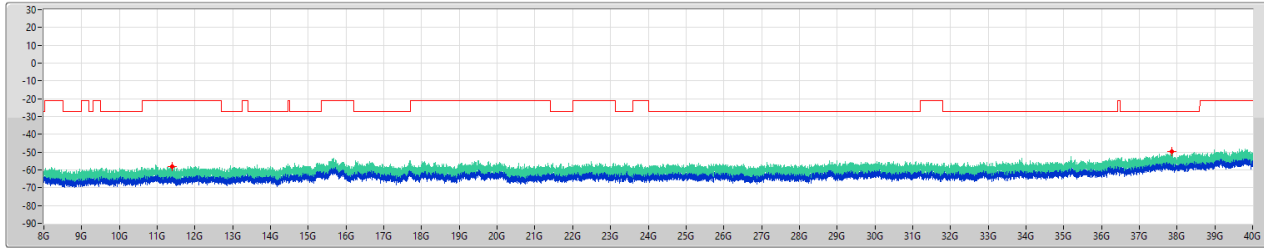

5.47-5.725GHz_802.11ax HEW40_Nss1,(MCS0)_1TX

CSE [PK]

5710MHz Straddle 5.47-5.725GHz

27/03/2023

Limit:PK ☒

ERP:PK ☒

Port 1 ☒

F-Start(Hz)	F-Stop(Hz)	RBW(Hz)	Type	Freq(Hz)	EIRP(dBm)	Limit(dBm)	Margin(dB)	DG(dB)	RefI(dB)	Psum(dBm)	P1(dBm)
8G	40G	1M	PK	11.396G	-58.29	-21.20	-37.09	3.49	0.00	-61.78	-61.78
8G	40G	1M	PK	37.85G	-49.81	-27.00	-22.81	3.49	0.00	-53.30	-53.30

5.47-5.725GHz_802.11ax HEW40_Nss1,(MCS0)_1TX

CSE [AV]

5710MHz Straddle 5.47-5.725GHz

27/03/2023