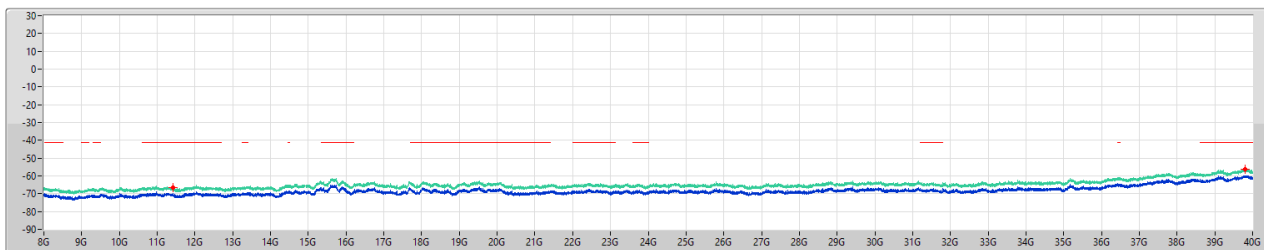

Limit:AV
ERP:AV
Port 1

F-Start(Hz)	F-Stop(Hz)	RBW(Hz)	Type	Freq(Hz)	EIRP(dBm)	Limit(dBm)	Margin(dB)	DG(dB)	RefI(dB)	Psum(dBm)	P1(dBm)
8G	40G	1M	AV	11.425G	-66.47	-41.20	-25.27	3.49	0.00	-69.96	-69.96
8G	40G	1M	AV	39.795G	-56.35	-41.20	-15.15	3.49	0.00	-59.84	-59.84