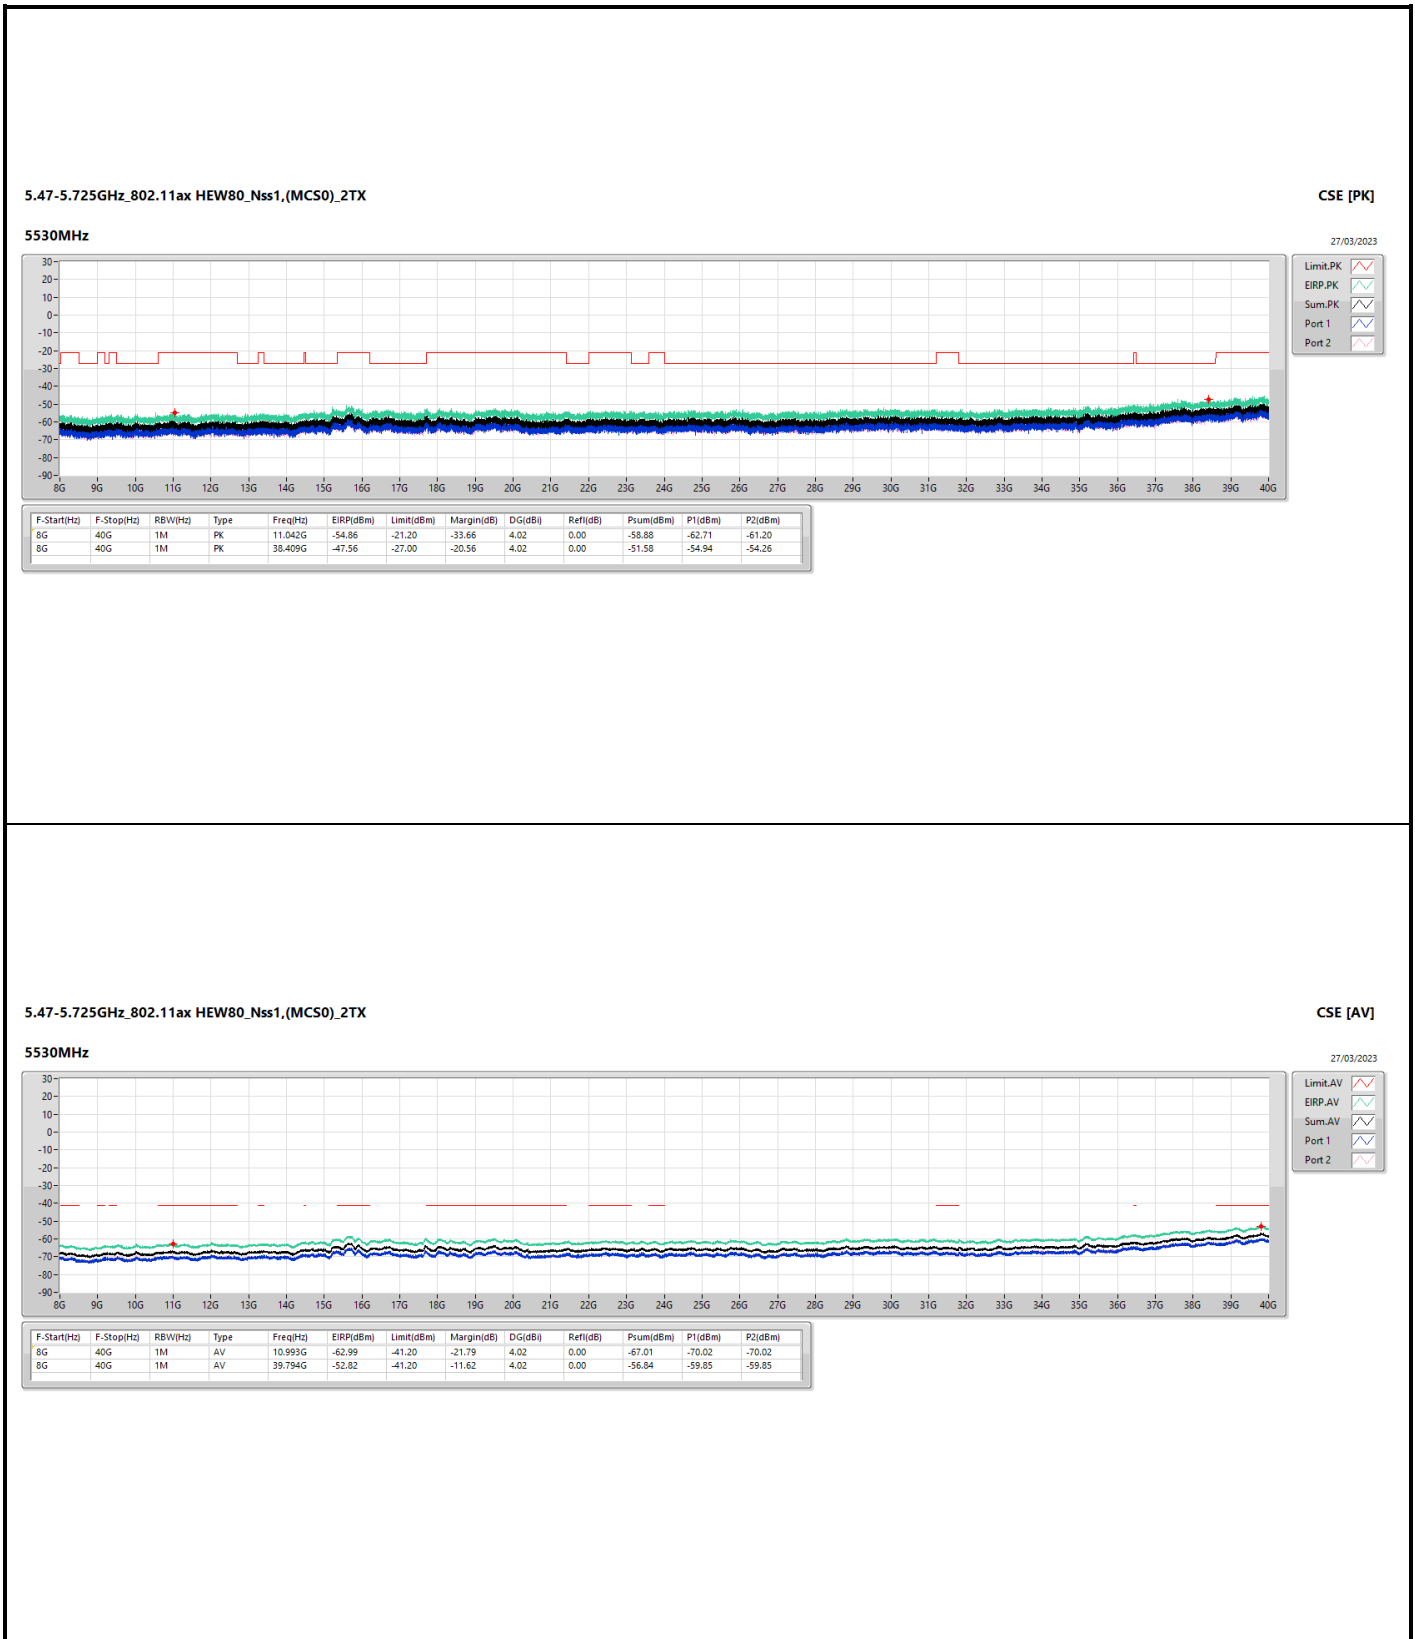

5.25-5.35GHz\_802.11ax HEW80\_Nss1,(MCS0)\_2TX

CSE [AV]

5290MHz

27/03/2023

F-Start(Hz)	F-Stop(Hz)	RBW(Hz)	Type	Freq(Hz)	EIRP(dBm)	Limit(dBm)	Margin(dB)	DG(dB)	Ref1(dB)	Psum(dBm)	P1(dBm)	P2(dBm)
8G	40G	1M	AV	10.633G	-62.97	-41.20	-21.77	4.32	0.00	-67.29	-70.49	-70.11
8G	40G	1M	AV	39.82G	-52.47	-41.20	-11.27	4.32	0.00	-56.79	-60.54	-59.16