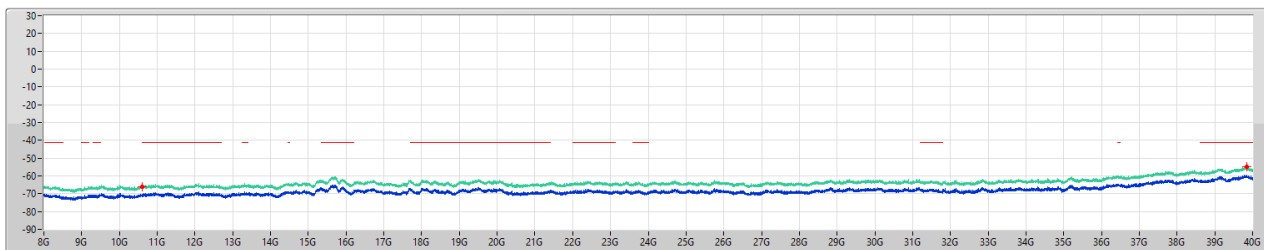

Limit-AV
ERP-AV
Port 1

F-Start(Hz)	F-Stop(Hz)	RBW(Hz)	Type	Freq(Hz)	EIRP(dBm)	Limit(dBm)	Margin(dB)	DG(dB)	Ref1(dB)	Psum(dBm)	P1(dBm)
8G	40G	1M	AV	10.6G	-66.30	-41.20	-25.10	4.55	0.00	-70.85	-70.85
8G	40G	1M	AV	39.842G	-54.77	-41.20	-13.57	4.55	0.00	-59.32	-59.32