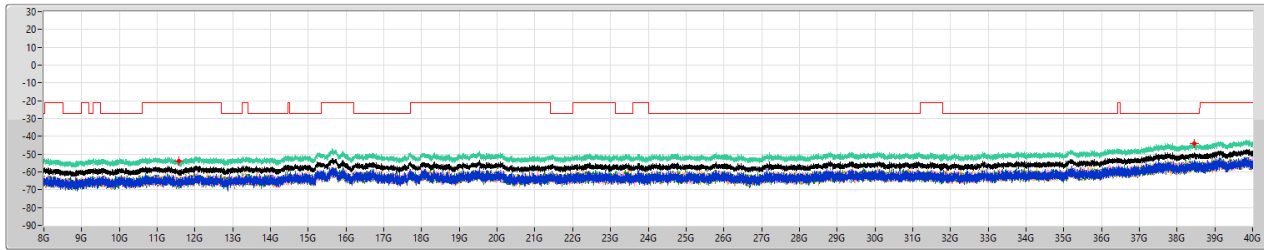

5.725-5.85GHz_802.11ax HEW20_Nss1,(MCS0)_4TX

CSE [PK]

5785MHz

27/03/2023

- Limit.PK
- EIRP.PK
- Sum.PK
- Port 1
- Port 2
- Port 3
- Port 4

F-Start(Hz)	F-Stop(Hz)	RBW(Hz)	Type	Freq(Hz)	EIRP(dBm)	Limit(dBm)	Margin(dB)	DG(dB)	RefI(dB)	Psum(dBm)	P1(dBm)	P2(dBm)	P3(dBm)	P4(dBm)
8G	40G	1M	PK	11.579G	-53.74	-21.20	-32.54	5.20	0.00	-58.94	-63.73	-65.12	-66.12	-65.21
8G	40G	1M	PK	38.45G	-43.94	-27.00	-16.94	5.20	0.00	-49.14	-56.65	-55.57	-54.55	-54.27

5.725-5.85GHz_802.11ax HEW20_Nss1,(MCS0)_4TX

CSE [AV]

5785MHz

27/03/2023