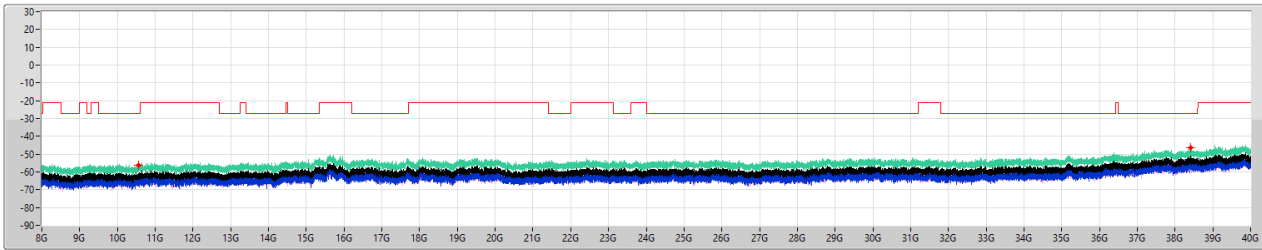

5.25-5.35GHz_802.11ax HEW40_Nss1,(MCS0)_2TX

CSE [PK]

5270MHz

27/03/2023

☒ Limit-PK
☒ ERP-PK
☒ Sum-PK
☒ Port 1
☒ Port 2

F-Start(Hz)	F-Stop(Hz)	RBW(Hz)	Type	Freq(Hz)	EIRP(dBm)	Limit(dBm)	Margin(dB)	DG(dB)	Ref1(dB)	Psum(dBm)	P1(dBm)	P2(dBm)
8G	40G	1M	PK	10.566G	-56.40	-27.00	-29.40	4.32	0.00	-60.72	-65.56	-62.45
8G	40G	1M	PK	38.42G	-46.23	-27.00	-19.23	4.32	0.00	-50.55	-55.60	-52.18

5.25-5.35GHz_802.11ax HEW40_Nss1,(MCS0)_2TX

CSE [AV]

5270MHz

27/03/2023