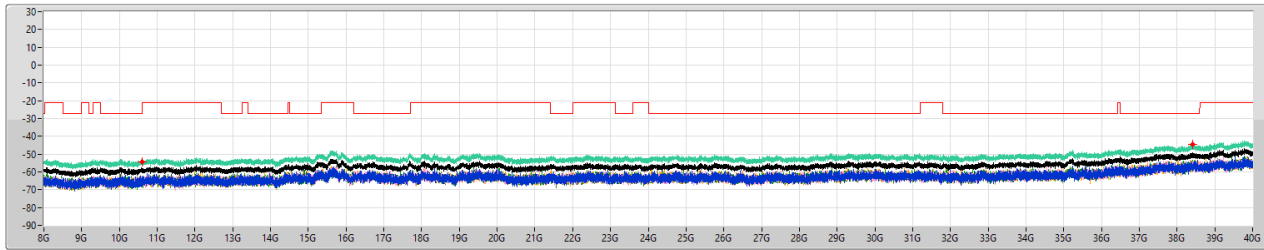

5.25-5.35GHz_802.11a_Nss1,(6Mbps)_4TX

CSE [PK]

5300MHz

27/03/2023

F-Start(Hz)	F-Stop(Hz)	RBW(Hz)	Type	Freq(Hz)	EIRP(dBm)	Limit(dBm)	Margin(dB)	DG(dB)	Ref1(dB)	Psum(dBm)	P1(dBm)	P2(dBm)	P3(dBm)	P4(dBm)
8G	40G	1M	PK	10.594G	-54.20	-27.00	-27.20	4.48	0.00	-58.68	-64.00	-64.19	-66.60	-64.48
8G	40G	1M	PK	38.407G	-44.61	-27.00	-17.61	4.48	0.00	-49.09	-57.76	-55.18	-53.63	-54.82

5.25-5.35GHz_802.11a_Nss1,(6Mbps)_4TX

CSE [AV]

5300MHz

27/03/2023