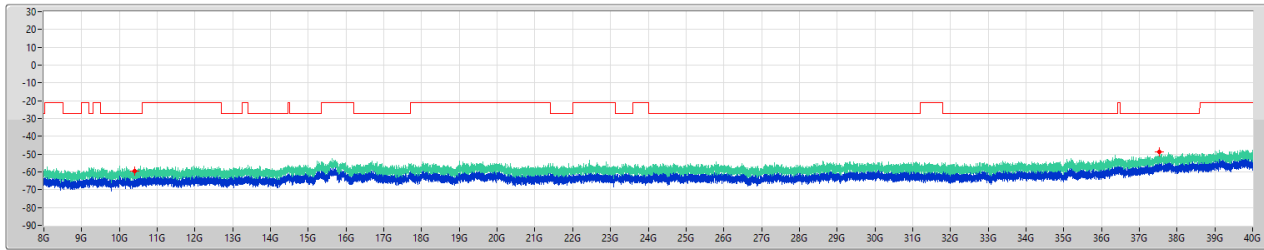

5.15-5.25GHz_802.11a_Nss1,(6Mbps)_1TX

CSE [PK]

5200MHz

27/03/2023

Limit:PK ☒

ERP:PK ☒

Port 1 ☒

F-Start(Hz)	F-Stop(Hz)	RBW(Hz)	Type	Freq(Hz)	EIRP(dBm)	Limit(dBm)	Margin(dB)	DG(dB)	Ref1(dB)	Psum(dBm)	P1(dBm)
8G	40G	1M	PK	10.403G	-59.48	-27.00	-32.48	4.55	0.00	-64.03	-64.03
8G	40G	1M	PK	37.532G	-48.92	-27.00	-21.92	4.55	0.00	-53.47	-53.47

5.15-5.25GHz_802.11a_Nss1,(6Mbps)_1TX

CSE [AV]

5200MHz

27/03/2023