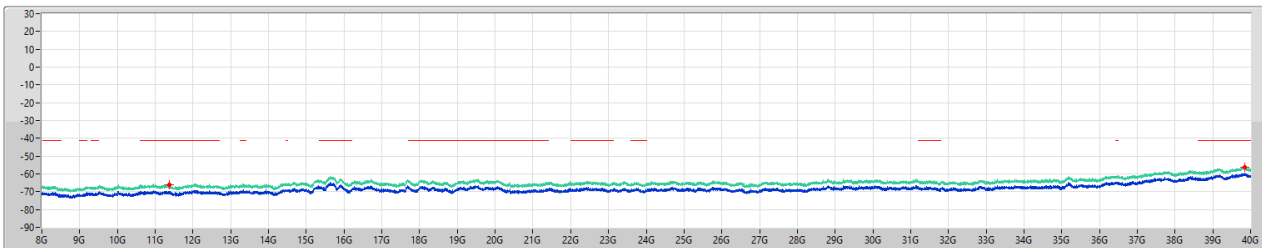

Limit:AV ☒

ERP:AV ☒

Port 1 ☒

F-Start(Hz)	F-Stop(Hz)	RBW(Hz)	Type	Freq(Hz)	EIRP(dBm)	Limit(dBm)	Margin(dB)	DG(dB)	RefI(dB)	Psum(dBm)	P1(dBm)
8G	40G	1M	AV	11.375G	-66.30	-41.20	-25.10	3.49	0.00	-69.79	-69.79
8G	40G	1M	AV	39.845G	-56.10	-41.20	-14.90	3.49	0.00	-59.59	-59.59