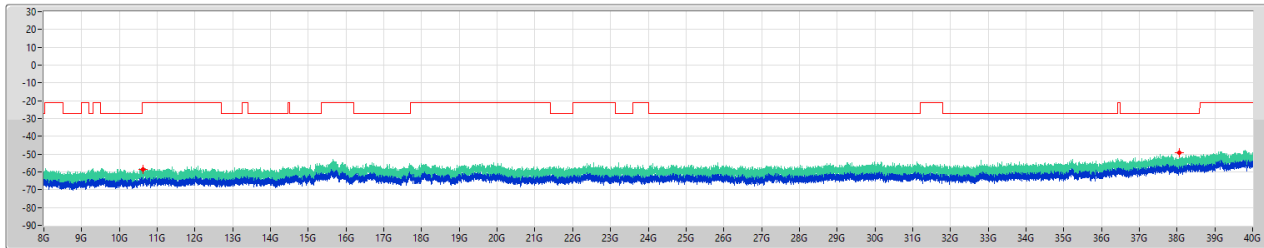

5.25-5.35GHz_802.11ax HEW20_Nss1,(MCS0)_1TX

CSE [PK]

5320MHz

27/03/2023

Limit:PK ☒

ERP:PK ☒

Port 1 ☒

F-Start(Hz)	F-Stop(Hz)	RBW(Hz)	Type	Freq(Hz)	EIRP(dBm)	Limit(dBm)	Margin(dB)	DG(dB)	Ref1(dB)	Psum(dBm)	P1(dBm)
8G	40G	1M	PK	10.626G	-58.68	-21.20	-37.48	3.80	0.00	-62.48	-62.48
8G	40G	1M	PK	38.056G	-49.42	-27.00	-22.42	3.80	0.00	-53.22	-53.22

5.25-5.35GHz_802.11ax HEW20_Nss1,(MCS0)_1TX

CSE [AV]

5320MHz

27/03/2023