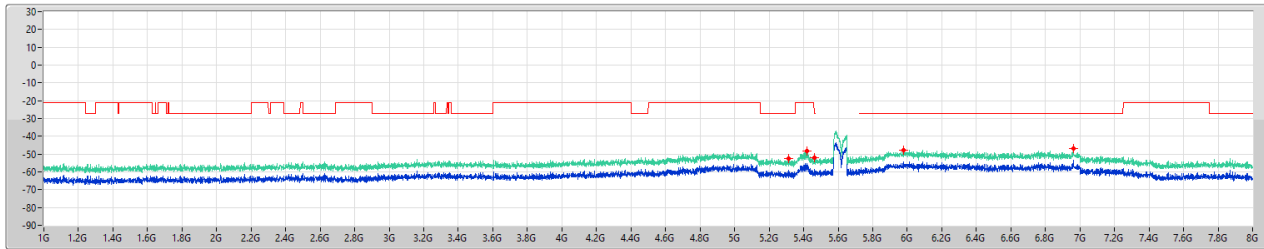

5.47-5.725GHz_802.11ax HEW80_Nss1,(MCS0)_1TX

CSE Other [PK]

5610MHz

10/04/2023

Limit.PK
ERP.PK
Port 1

F-Start(Hz)	F-Stop(Hz)	RBW(Hz)	Type	Freq(Hz)	EIRP(dBm)	Limit(dBm)	Margin(dB)	DG(dB)	RefI(dB)	Psum(dBm)	P1(dBm)
1G	8G	1M	PK	5.312G	-52.67	-27.00	-25.67	6.60	0.00	-59.27	-59.27
1G	8G	1M	PK	5.4205G	-46.51	-21.20	-27.31	6.60	0.00	-55.11	-55.11
1G	8G	1M	PK	5.46425G	-52.18	-27.00	-25.18	6.60	0.00	-58.78	-58.78
1G	8G	1M	PK	5.97963G	-47.59	-27.00	-20.59	6.60	0.00	-54.19	-54.19
1G	8G	1M	PK	6.964G	-46.97	-27.00	-19.97	6.60	0.00	-53.57	-53.57

5.47-5.725GHz_802.11ax HEW80_Nss1,(MCS0)_1TX

CSE Other [AV]

5610MHz

10/04/2023