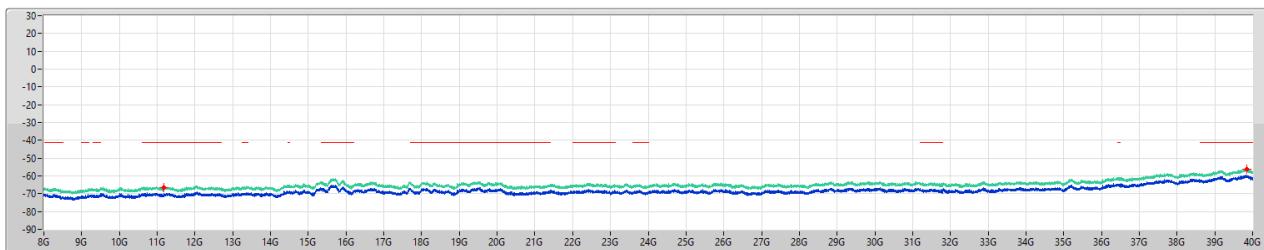

Limit:AV ☒
EIRP:AV ☒
Port 1 ☒

F-Start(Hz)	F-Stop(Hz)	RBW(Hz)	Type	Freq(Hz)	EIRP(dBm)	Limit(dBm)	Margin(dB)	DG(dB)	RefI(dB)	Psum(dBm)	P1(dBm)
8G	40G	1M	AV	11.165G	-66.43	-41.20	-25.23	3.49	0.00	-69.92	-69.92
8G	40G	1M	AV	39.838G	-56.09	-41.20	-14.89	3.49	0.00	-59.58	-59.58