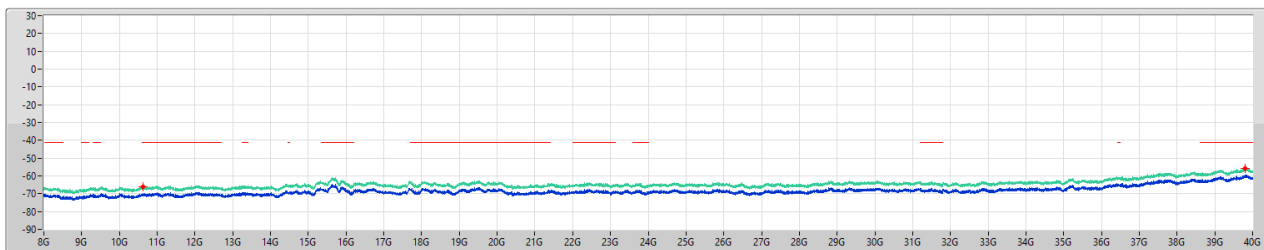

Limit:AV ☒

ERP:AV ☒

Port 1 ☒

F-Start(Hz)	F-Stop(Hz)	RBW(Hz)	Type	Freq(Hz)	EIRP(dBm)	Limit(dBm)	Margin(dB)	DG(dB)	Ref1(dB)	Psum(dBm)	P1(dBm)
8G	40G	1M	AV	10.629G	-66.11	-41.20	-24.91	3.80	0.00	-69.91	-69.91
8G	40G	1M	AV	39.806G	-55.86	-41.20	-14.66	3.80	0.00	-59.66	-59.66