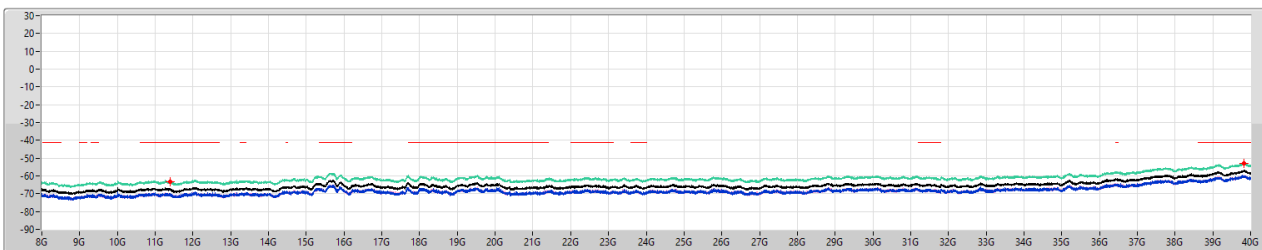

F-Start(Hz)	F-Stop(Hz)	RBW(Hz)	Type	Freq(Hz)	EIRP(dBm)	Limit(dBm)	Margin(dB)	DG(dB)	RefI(dB)	Psum(dBm)	P1(dBm)	P2(dBm)
8G	40G	1M	AV	11.407G	-63.09	-41.20	-21.89	4.02	0.00	-67.11	-70.32	-69.92
8G	40G	1M	AV	39.819G	-52.85	-41.20	-11.65	4.02	0.00	-56.87	-60.10	-59.68