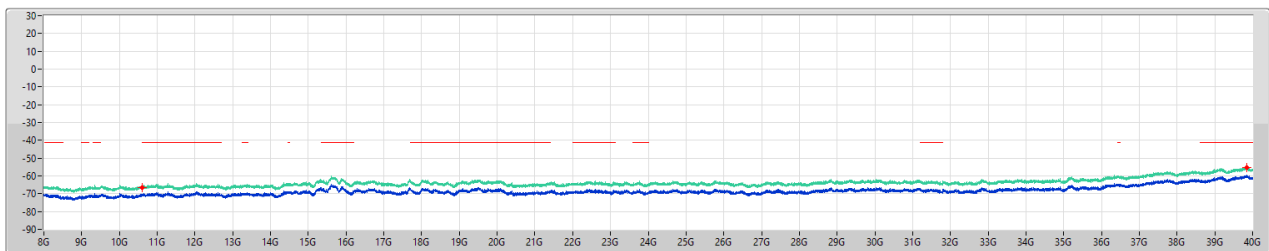

Limit.AV
ERP.AV
Port 1

F-Start(Hz)	F-Stop(Hz)	RBW(Hz)	Type	Freq(Hz)	EIRP(dBm)	Limit(dBm)	Margin(dB)	DG(dB)	RefI(dB)	Psum(dBm)	P1(dBm)
8G	40G	1M	AV	10.6G	-66.51	-41.20	-25.31	4.55	0.00	-71.06	-71.06
8G	40G	1M	AV	39.856G	-55.12	-41.20	-13.92	4.55	0.00	-59.67	-59.67