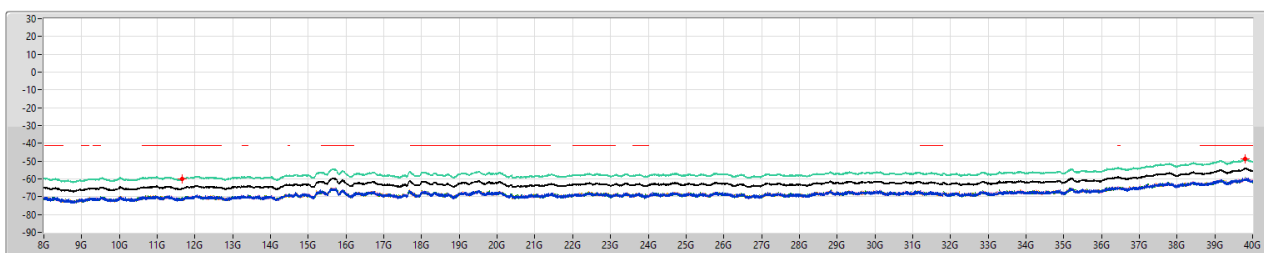

F-Start(Hz)	F-Stop(Hz)	RBW(Hz)	Type	Freq(Hz)	EIRP(dBm)	Limit(dBm)	Margin(dB)	DG(dB)	Ref(dB)	Psum(dBm)	P1(dBm)	P2(dBm)	P3(dBm)	P4(dBm)
8G	40G	1M	AV	11.661G	-60.04	-41.20	-18.84	5.20	0.00	-65.24	-71.72	-71.32	-70.41	-71.72
8G	40G	1M	AV	39.8G	-48.60	-41.20	-7.40	5.20	0.00	-53.80	-59.79	-60.36	-59.52	-59.65