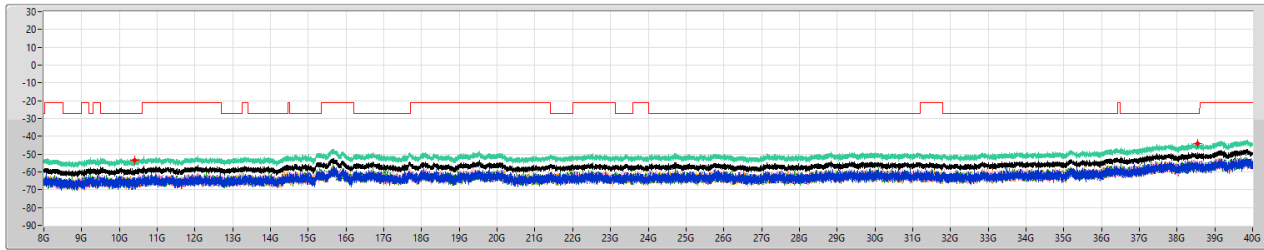

5.15-5.25GHz_802.11a_Nss1,(6Mbps)_4TX

CSE [PK]

5200MHz

27/03/2023

- Limit.PK
- EIRP.PK
- Sum.PK
- Port 1
- Port 2
- Port 3
- Port 4

F-Start(Hz)	F-Stop(Hz)	RBW(Hz)	Type	Freq(Hz)	EIRP(dBm)	Limit(dBm)	Margin(dB)	DG(dB)	Ref1(dB)	Psum(dBm)	P1(dBm)	P2(dBm)	P3(dBm)	P4(dBm)
8G	40G	1M	PK	10.408G	-53.67	-27.00	-26.67	5.21	0.00	-58.88	-63.45	-66.37	-64.01	-66.70
8G	40G	1M	PK	38.538G	-43.96	-27.00	-16.96	5.21	0.00	-49.17	-58.10	-52.76	-55.38	-56.26

5.15-5.25GHz_802.11a_Nss1,(6Mbps)_4TX

CSE [AV]

5200MHz

27/03/2023