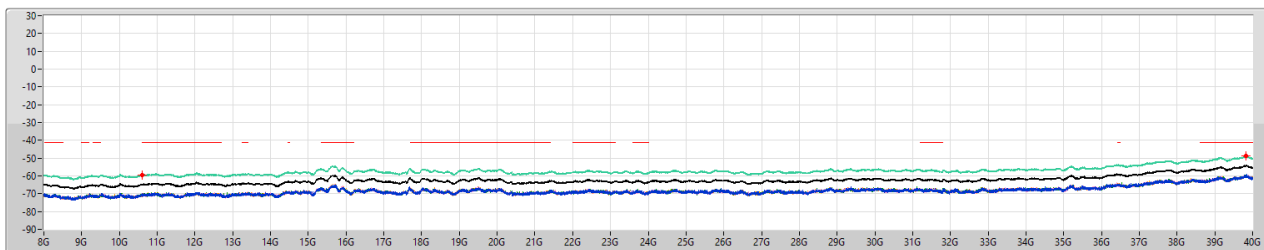

F-Start(Hz)	F-Stop(Hz)	RBW(Hz)	Type	Freq(Hz)	EIRP(dBm)	Limit(dBm)	Margin(dB)	DG(dB)	Ref1(dB)	Psum(dBm)	P1(dBm)	P2(dBm)	P3(dBm)	P4(dBm)
8G	40G	1M	AV	10.6G	-59.67	-41.20	-18.47	5.21	0.00	-64.88	-71.06	-70.85	-70.64	-71.06
8G	40G	1M	AV	39.829G	-48.77	-41.20	-7.57	5.21	0.00	-53.98	-59.97	-59.56	-60.41	-60.12