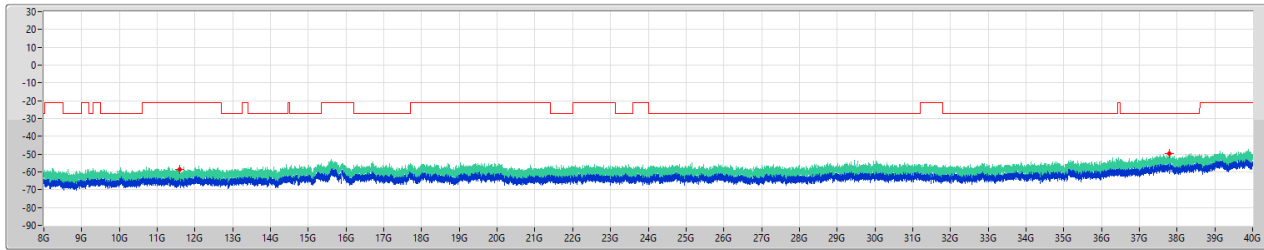

5.725-5.85GHz_802.11a_Nss1,(6Mbps)_1TX

CSE [PK]

5785MHz

27/03/2023

Limit-PK
ERP-PK
Port 1

F-Start(Hz)	F-Stop(Hz)	RBW(Hz)	Type	Freq(Hz)	EIRP(dBm)	Limit(dBm)	Margin(dB)	DG(dB)	RefI(dB)	Psum(dBm)	P1(dBm)
8G	40G	1M	PK	11.584G	-58.49	-21.20	-37.29	3.89	0.00	-62.38	-62.38
8G	40G	1M	PK	37.799G	-49.77	-27.00	-22.77	3.89	0.00	-53.66	-53.66

5.725-5.85GHz_802.11a_Nss1,(6Mbps)_1TX

CSE [AV]

5785MHz

27/03/2023