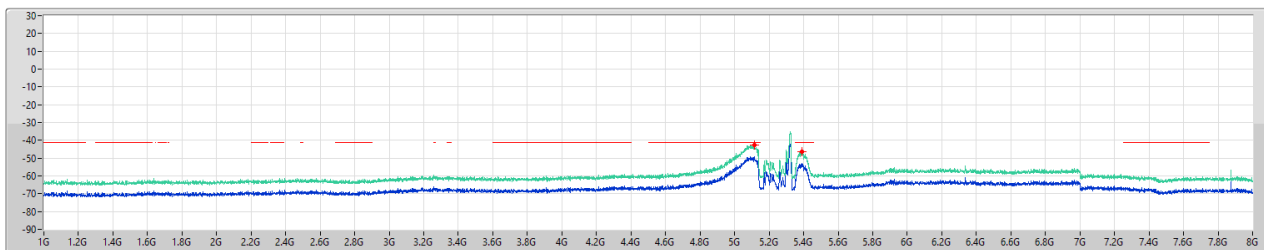

F-Start(Hz)	F-Stop(Hz)	RBW(Hz)	Type	Freq(Hz)	EIRP(dBm)	Limit(dBm)	Margin(dB)	DG(dB)	RefI(dB)	Psum(dBm)	P1(dBm)
1G	8G	1M	AV	5.116G	-42.51	-41.20	-1.31	6.60	0.00	-49.11	-49.11
1G	8G	1M	AV	5.389G	-46.59	-41.20	-5.39	6.60	0.00	-53.19	-53.19