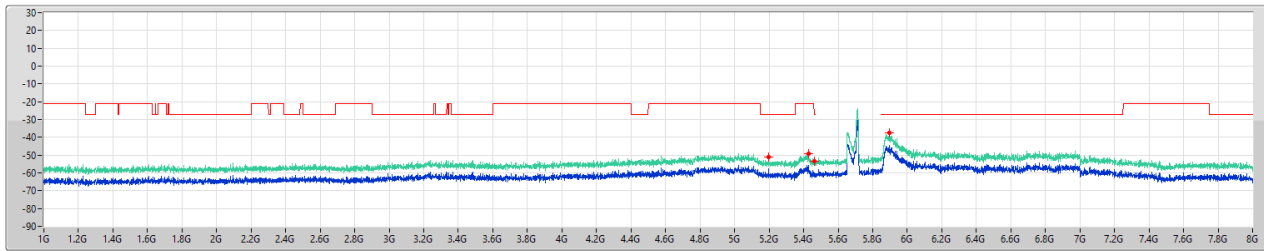

5.47-5.725GHz_802.11ax HEW80_Nss1,(MCS0)_1TX

CSE Other [PK]

5690MHz Straddle 5.47-5.725GHz

10/04/2023

F-Start(Hz)	F-Stop(Hz)	RBW(Hz)	Type	Freq(Hz)	EIRP(dBm)	Limit(dBm)	Margin(dB)	DG(dB)	Ref1(dB)	Psum(dBm)	P1(dBm)
1G	8G	1M	PK	5.1965G	-51.14	-27.00	-24.14	6.60	0.00	-57.74	-57.74
1G	8G	1M	PK	5.4275G	-49.23	-21.20	-28.03	6.60	0.00	-55.83	-55.83
1G	8G	1M	PK	5.46338G	-53.58	-27.00	-26.58	6.60	0.00	-60.18	-60.18
1G	8G	1M	PK	5.89825G	-37.71	-27.00	-10.71	6.60	0.00	-44.31	-44.31

5.47-5.725GHz_802.11ax HEW80_Nss1,(MCS0)_1TX

CSE Other [AV]

5690MHz Straddle 5.47-5.725GHz

10/04/2023