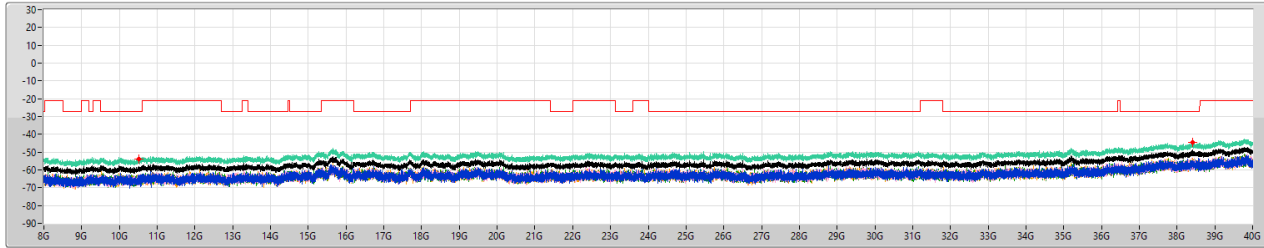

5.25-5.35GHz_802.11a_Nss1,(6Mbps)_4TX

CSE [PK]

5260MHz

27/03/2023

F-Start(Hz)	F-Stop(Hz)	RBW(Hz)	Type	Freq(Hz)	EIRP(dBm)	Limit(dBm)	Margin(dB)	DG(dB)	Ref1(dB)	Psum(dBm)	P1(dBm)	P2(dBm)	P3(dBm)	P4(dBm)
8G	40G	1M	PK	10.509G	-53.81	-27.00	-26.81	4.48	0.00	-58.29	-62.80	-63.61	-65.72	-65.94
8G	40G	1M	PK	38.415G	-44.38	-27.00	-17.38	4.48	0.00	-48.86	-54.76	-56.90	-55.35	-53.28

5.25-5.35GHz_802.11a_Nss1,(6Mbps)_4TX

CSE [AV]

5260MHz

27/03/2023