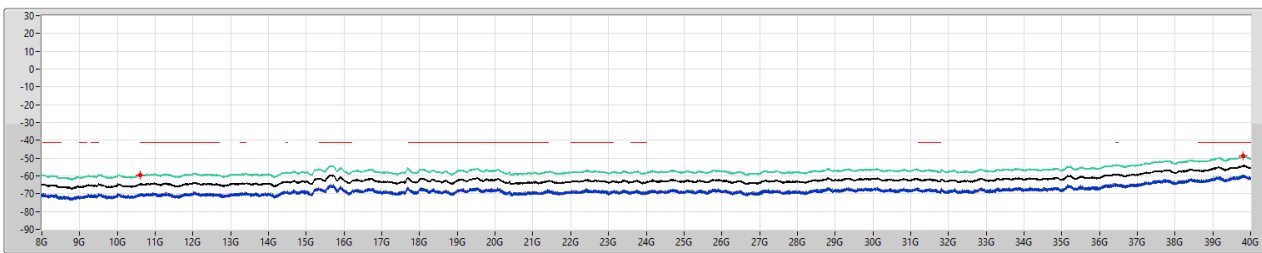

F-Start(Hz)	F-Stop(Hz)	RBW(Hz)	Type	Freq(Hz)	EIRP(dBm)	Limit(dBm)	Margin(dB)	DG(dB)	Ref1(dB)	Psum(dBm)	P1(dBm)	P2(dBm)	P3(dBm)	P4(dBm)
8G	40G	1M	AV	10.6G	-59.72	-41.20	-18.52	5.21	0.00	-64.93	-71.27	-70.85	-71.06	-70.64
8G	40G	1M	AV	39.795G	-48.67	-41.20	-7.47	5.21	0.00	-53.88	-59.43	-60.12	-59.98	-60.12