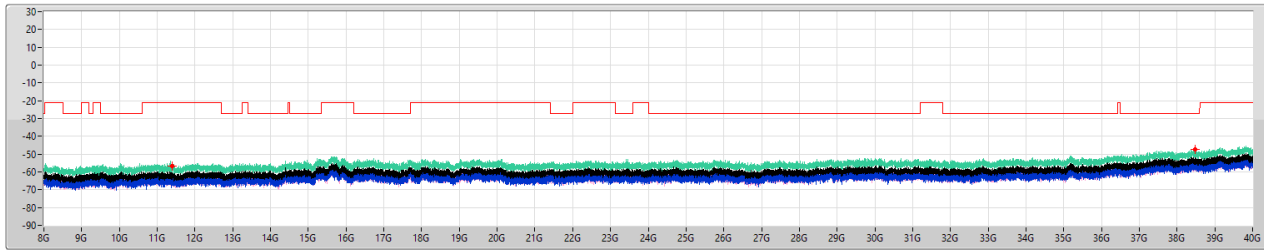

5.47-5.725GHz_802.11ax HEW20_Nss1,(MCS0)_2TX

CSE [PK]

5700MHz

27/03/2023

F-Start(Hz)	F-Stop(Hz)	RBW(Hz)	Type	Freq(Hz)	EIRP(dBm)	Limit(dBm)	Margin(dB)	DG(dB)	RefI(dB)	Psum(dBm)	P1(dBm)	P2(dBm)
8G	40G	1M	PK	11.386G	-56.64	-21.20	-35.44	4.02	0.00	-60.66	-62.32	-65.64
8G	40G	1M	PK	38.48G	-47.42	-27.00	-20.42	4.02	0.00	-51.44	-57.26	-52.76

5.47-5.725GHz_802.11ax HEW20_Nss1,(MCS0)_2TX

CSE [AV]

5700MHz

27/03/2023