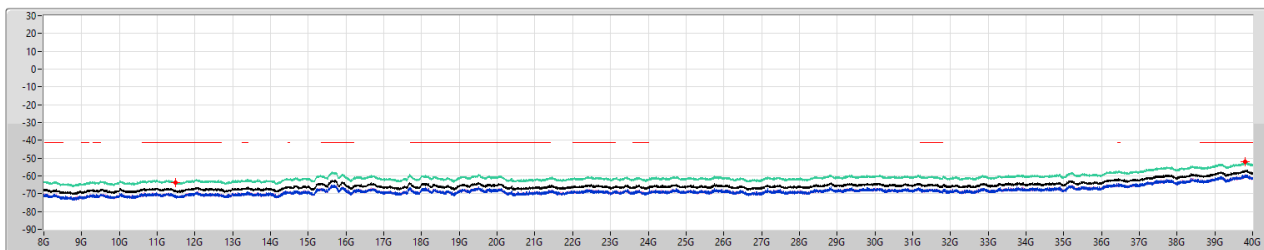

- Limit.AV ☒
- ERP.AV ☒
- Sum.AV ☒
- Port 1 ☒
- Port 2 ☒

F-Start(Hz)	F-Stop(Hz)	RBW(Hz)	Type	Freq(Hz)	EIRP(dBm)	Limit(dBm)	Margin(dB)	DG(dB)	RefI(dB)	Psum(dBm)	P1(dBm)	P2(dBm)
8G	40G	1M	AV	11.485G	-63.62	-41.20	-22.42	4.45	0.00	-68.07	-71.50	-70.70
8G	40G	1M	AV	39.795G	-52.24	-41.20	-11.04	4.45	0.00	-56.69	-59.43	-59.98