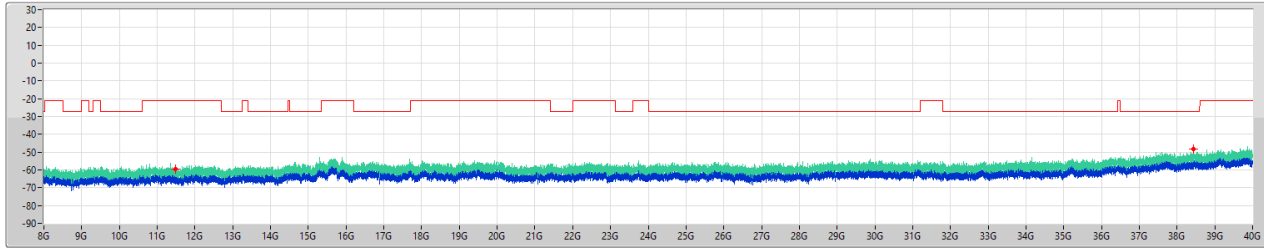

5.725-5.85GHz_802.11ax HEW20_Nss1,(MCS0)_1TX

CSE [PK]

5745MHz

27/03/2023

Limit:PK
ERP:PK
Port 1

F-Start(Hz)	F-Stop(Hz)	RBW(Hz)	Type	Freq(Hz)	EIRP(dBm)	Limit(dBm)	Margin(dB)	DG(dB)	Ref1(dB)	Psum(dBm)	P1(dBm)
8G	40G	1M	PK	11.485G	-59.57	-21.20	-38.37	3.89	0.00	-63.46	-63.46
8G	40G	1M	PK	38.443G	-48.10	-27.00	-21.10	3.89	0.00	-51.99	-51.99

5.725-5.85GHz_802.11ax HEW20_Nss1,(MCS0)_1TX

CSE [AV]

5745MHz

27/03/2023