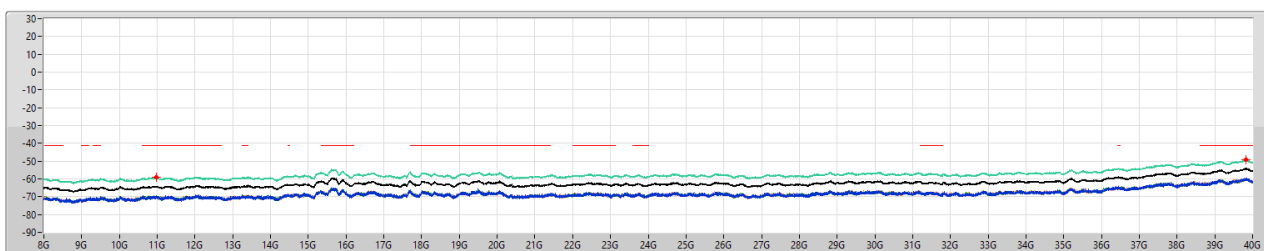

F-Start(Hz)	F-Stop(Hz)	RBW(Hz)	Type	Freq(Hz)	EIRP(dBm)	Limit(dBm)	Margin(dB)	DG(dB)	RefI(dB)	Psum(dBm)	P1(dBm)	P2(dBm)	P3(dBm)	P4(dBm)
8G	40G	1M	AV	10.982G	-59.22	-41.20	-18.02	4.78	0.00	-64.00	-70.86	-69.65	-69.84	-69.84
8G	40G	1M	AV	39.83G	-49.13	-41.20	-7.93	4.78	0.00	-53.91	-60.56	-59.57	-60.12	-59.57