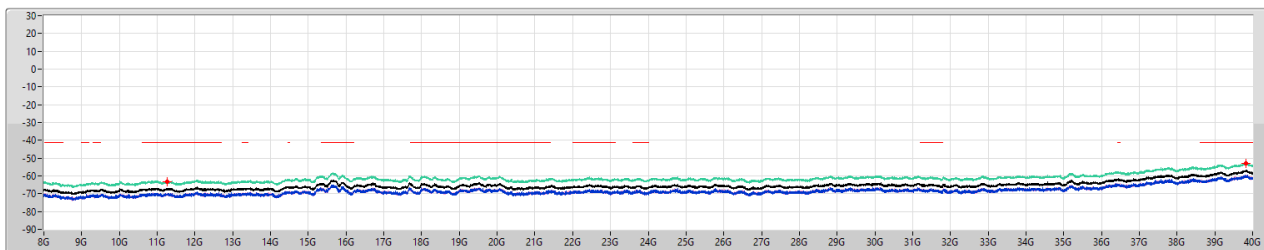

F-Start(Hz)	F-Stop(Hz)	RBW(Hz)	Type	Freq(Hz)	EIRP(dBm)	Limit(dBm)	Margin(dB)	DG(dB)	Ref1(dB)	Psum(dBm)	P1(dBm)	P2(dBm)
8G	40G	1M	AV	11.265G	-63.10	-41.20	-21.90	4.02	0.00	-67.12	-70.33	-69.93
8G	40G	1M	AV	39.824G	-52.87	-41.20	-11.67	4.02	0.00	-56.89	-59.83	-59.97