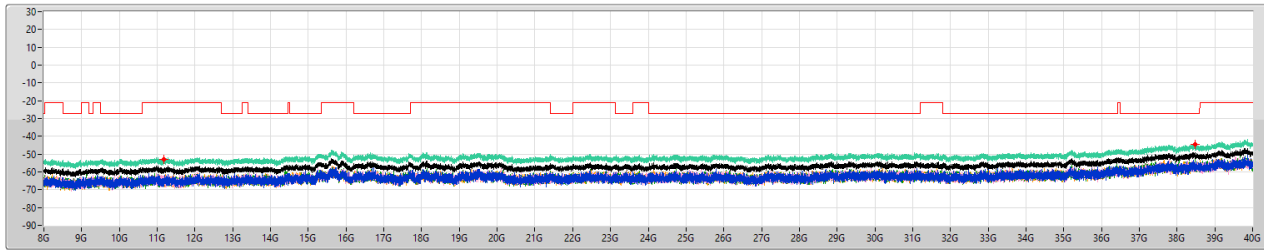

5.47-5.725GHz_802.11ax HEW20_Nss1,(MCS0)_4TX

CSE [PK]

5580MHz

27/03/2023

- Limit.PK
- EIRP.PK
- Sum.PK
- Port 1
- Port 2
- Port 3
- Port 4

F-Start(Hz)	F-Stop(Hz)	RBW(Hz)	Type	Freq(Hz)	EIRP(dBm)	Limit(dBm)	Margin(dB)	DG(dB)	RefI(dB)	Psum(dBm)	P1(dBm)	P2(dBm)	P3(dBm)	P4(dBm)
8G	40G	1M	PK	11.171G	-53.14	-21.20	-31.94	4.78	0.00	-57.92	-64.66	-65.08	-62.72	-63.68
8G	40G	1M	PK	38.471G	-44.35	-27.00	-17.35	4.78	0.00	-49.13	-57.51	-58.96	-53.03	-53.76

5.47-5.725GHz_802.11ax HEW20_Nss1,(MCS0)_4TX

CSE [AV]

5580MHz

27/03/2023