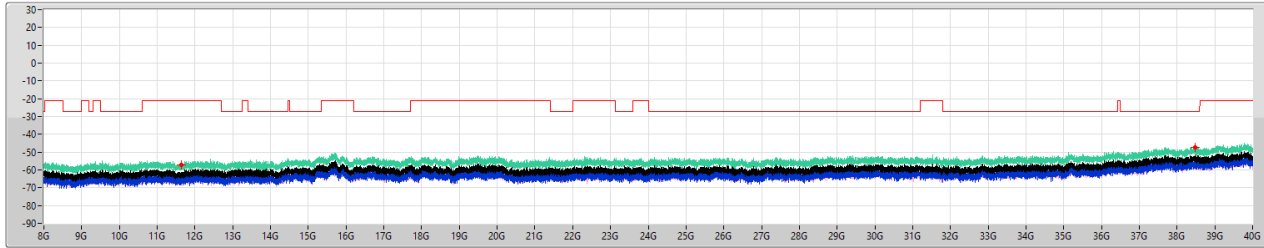

5.725-5.85GHz_802.11a_Nss1,(6Mbps)_2TX

CSE [PK]

5825MHz

27/03/2023

- Limit.PK ☒
- EIRP.PK ☒
- Sum.PK ☒
- Port 1 ☒
- Port 2 ☒

F-Start(Hz)	F-Stop(Hz)	RBW(Hz)	Type	Freq(Hz)	EIRP(dBm)	Limit(dBm)	Margin(dB)	DG(dB)	RefI(dB)	Psum(dBm)	P1(dBm)	P2(dBm)
8G	40G	1M	PK	11.642G	-56.99	-21.20	-35.79	4.45	0.00	-61.44	-65.48	-63.62
8G	40G	1M	PK	38.474G	-47.12	-27.00	-20.12	4.45	0.00	-51.57	-53.28	-56.43

5.725-5.85GHz_802.11a_Nss1,(6Mbps)_2TX

CSE [AV]

5825MHz

27/03/2023