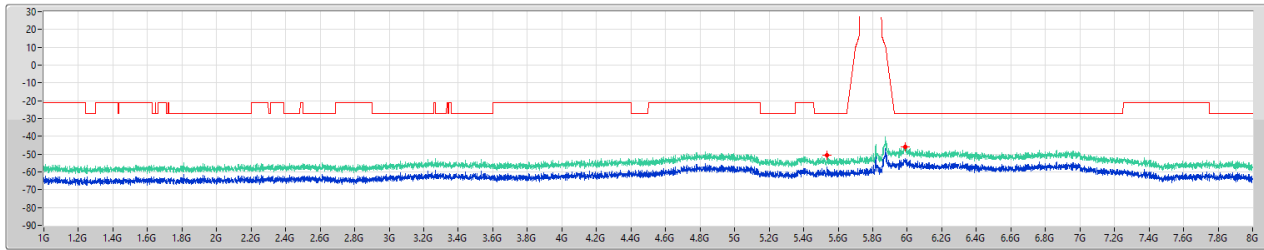

5.725-5.85GHz_802.11ax HEW20_Nss1,(MCS0)_1TX

CSE Other [PK]

5825MHz

10/04/2023

F-Start(Hz)	F-Stop(Hz)	RBW(Hz)	Type	Freq(Hz)	EIRP(dBm)	Limit(dBm)	Margin(dB)	DG(dB)	RefI(dB)	Psum(dBm)	P1(dBm)
1G	8G	1M	PK	5.53513G	-50.70	-27.00	-23.70	6.60	0.00	-57.30	-57.30
1G	8G	1M	PK	5.9875G	-46.00	-27.00	-19.00	6.60	0.00	-52.60	-52.60

5.725-5.85GHz_802.11ax HEW20_Nss1,(MCS0)_1TX

CSE Other [AV]

5825MHz

10/04/2023