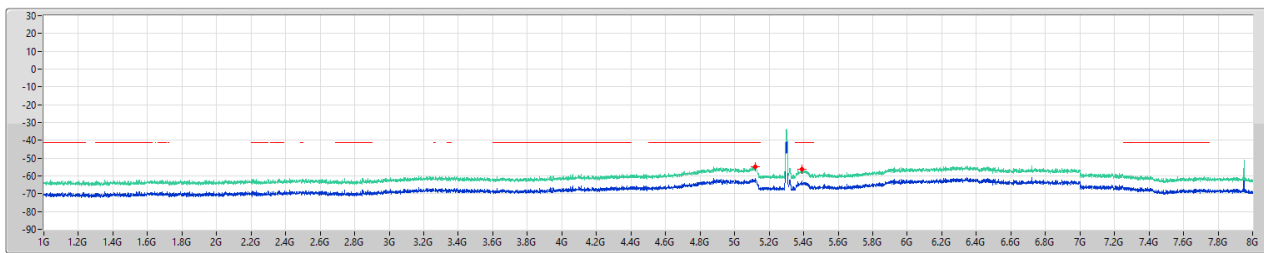

F-Start(Hz)	F-Stop(Hz)	RBW(Hz)	Type	Freq(Hz)	EIRP(dBm)	Limit(dBm)	Margin(dB)	DG(dB)	Ref1(dB)	Psum(dBm)	P1(dBm)
1G	8G	1M	AV	5.12213G	-54.74	-41.20	-13.54	6.60	0.00	-61.34	-61.34
1G	8G	1M	AV	5.389G	-56.41	-41.20	-15.21	6.60	0.00	-63.01	-63.01