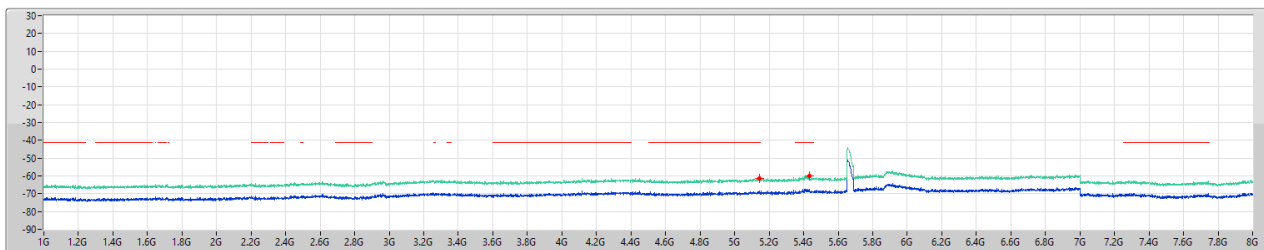

Limit:AV
EIRP:AV
Port 1

F-Start(Hz)	F-Stop(Hz)	RBW(Hz)	Type	Freq(Hz)	EIRP(dBm)	Limit(dBm)	Margin(dB)	DG(dB)	Ref1(dB)	Psum(dBm)	P1(dBm)
1G	8G	1M	AV	5.144G	-61.33	-41.20	-20.13	7.11	0.00	-68.44	-68.44
1G	8G	1M	AV	5.43363G	-60.16	-41.20	-18.96	7.11	0.00	-67.27	-67.27