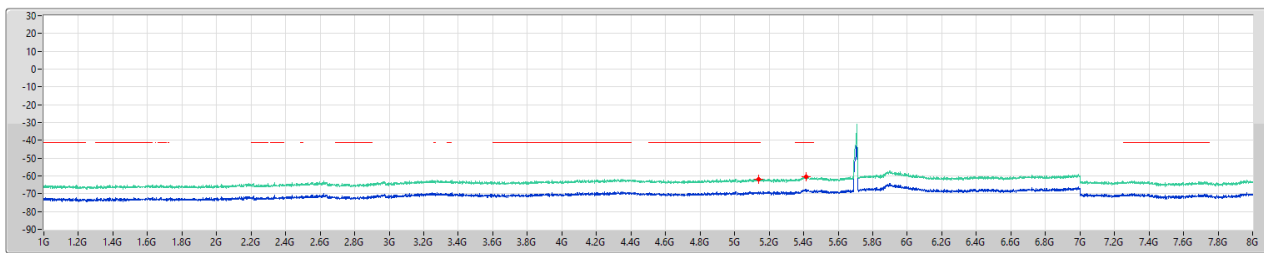

Limit.AV
EIRP.AV
Port 1

F-Start(Hz)	F-Stop(Hz)	RBW(Hz)	Type	Freq(Hz)	EIRP(dBm)	Limit(dBm)	Margin(dB)	DG(dB)	Ref1(dB)	Psum(dBm)	P1(dBm)
1G	8G	1M	AV	5.14138G	-61.78	-41.20	-20.58	7.11	0.00	-68.89	-68.89
1G	8G	1M	AV	5.41263G	-60.32	-41.20	-19.12	7.11	0.00	-67.43	-67.43