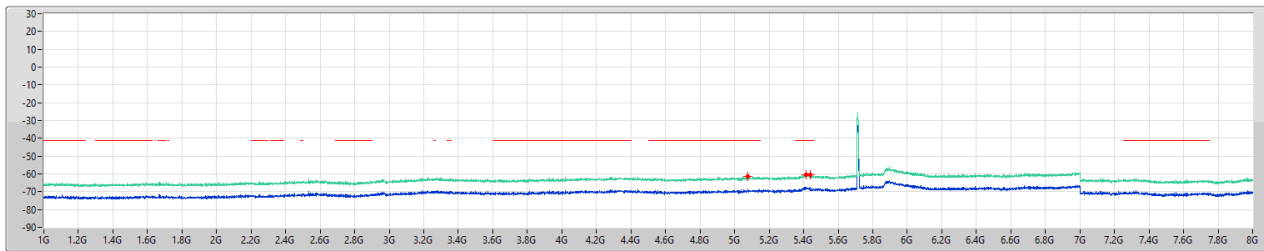

F-Start(Hz)	F-Stop(Hz)	RBW(Hz)	Type	Freq(Hz)	EIRP(dBm)	Limit(dBm)	Margin(dB)	DG(dB)	Ref1(dB)	Psum(dBm)	P1(dBm)
1G	8G	1M	AV	5.07838G	-61.39	-41.20	-20.19	7.11	0.00	-68.50	-68.50
1G	8G	1M	AV	5.4135G	-60.52	-41.20	-19.32	7.11	0.00	-67.63	-67.63
1G	8G	1M	AV	5.43975G	-60.52	-41.20	-19.32	7.11	0.00	-67.63	-67.63