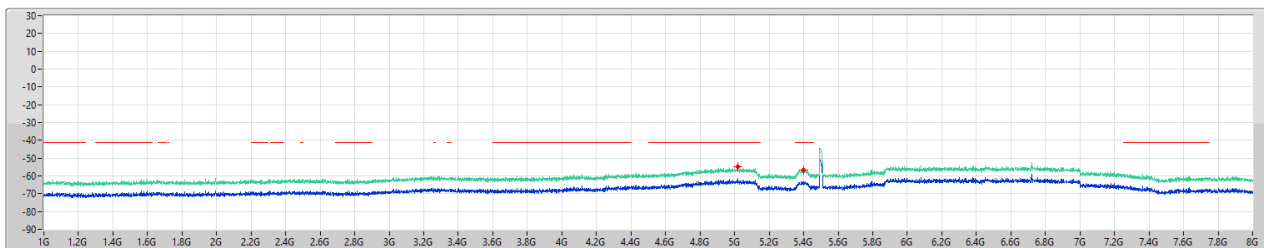

F-Start(Hz)	F-Stop(Hz)	RBW(Hz)	Type	Freq(Hz)	EIRP(dBm)	Limit(dBm)	Margin(dB)	DG(dB)	RefI(dB)	Psum(dBm)	P1(dBm)
1G	8G	1M	AV	5.01625G	-55.03	-41.20	-13.83	6.60	0.00	-61.63	-61.63
1G	8G	1M	AV	5.39863G	-56.74	-41.20	-15.54	6.60	0.00	-63.34	-63.34