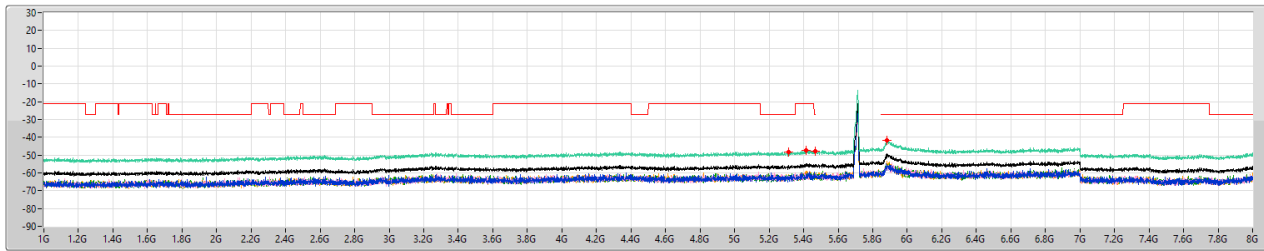

5.47-5.725GHz_802.11ax HEW40_Nss1,(MCS0)_4TX

CSE Other [PK]

5710MHz Straddle 5.47-5.725GHz

29/03/2023

F-Start(Hz)	F-Stop(Hz)	RBW(Hz)	Type	Freq(Hz)	EIRP(dBm)	Limit(dBm)	Margin(dB)	DG(dB)	RefI(dB)	Psum(dBm)	P1(dBm)	P2(dBm)	P3(dBm)	P4(dBm)
1G	8G	1M	PK	5.31375G	-48.32	-27.00	-21.32	7.48	0.00	-55.80	-62.98	-62.15	-61.47	-60.94
1G	8G	1M	PK	5.4135G	-47.19	-21.20	-25.99	7.48	0.00	-54.67	-62.68	-60.27	-61.44	-59.16
1G	8G	1M	PK	5.46688G	-47.99	-27.00	-20.99	7.48	0.00	-55.47	-61.04	-62.96	-61.84	-60.49
1G	8G	1M	PK	5.8825G	-41.87	-27.00	-14.87	7.48	0.00	-49.35	-56.65	-55.90	-56.02	-53.58

5.47-5.725GHz_802.11ax HEW40_Nss1,(MCS0)_4TX

CSE Other [AV]

5710MHz Straddle 5.47-5.725GHz

29/03/2023