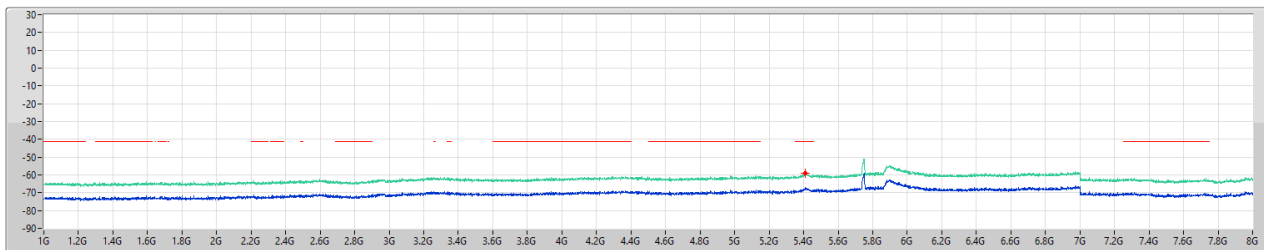

F-Start(Hz)	F-Stop(Hz)	RBW(Hz)	Type	Freq(Hz)	EIRP(dBm)	Limit(dBm)	Margin(dB)	DG(dB)	RefI(dB)	Psum(dBm)	P1(dBm)
1G	8G	1M	AV	5.40913G	-59.25	-41.20	-18.05	8.01	0.00	-67.26	-67.26