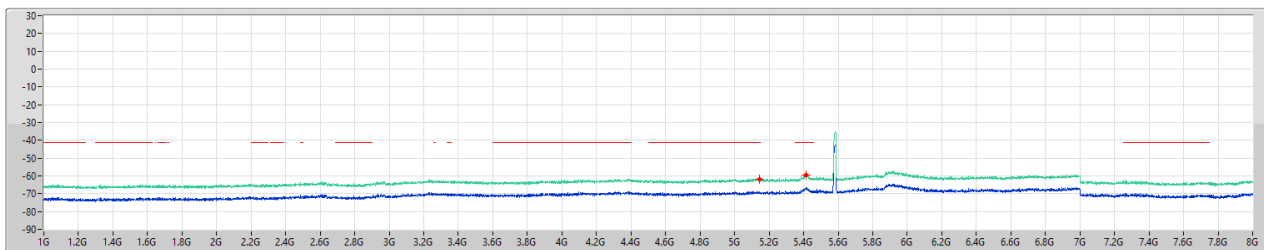

F-Start(Hz)	F-Stop(Hz)	RBW(Hz)	Type	Freq(Hz)	EIRP(dBm)	Limit(dBm)	Margin(dB)	DG(dB)	Ref1(dB)	Psum(dBm)	P1(dBm)
1G	8G	1M	AV	5.14225G	-61.78	-41.20	-20.58	7.11	0.00	-68.89	-68.89
1G	8G	1M	AV	5.4135G	-59.54	-41.20	-18.34	7.11	0.00	-66.65	-66.65