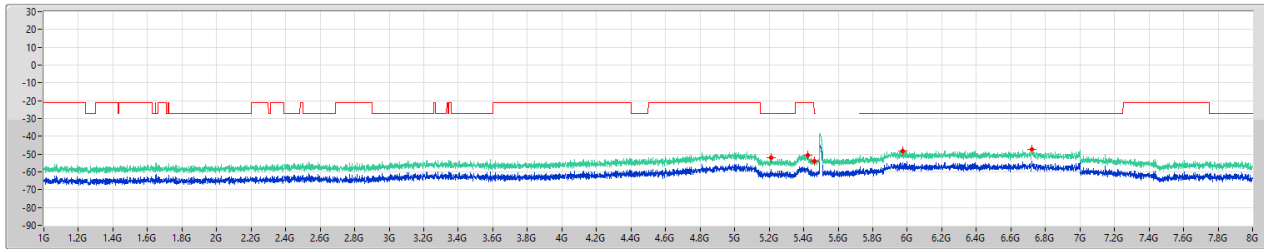

5.47-5.725GHz_802.11ax HEW20_Nss1,(MCS0)_1TX

CSE Other [PK]

5500MHz

10/04/2023

F-Start(Hz)	F-Stop(Hz)	RBW(Hz)	Type	Freq(Hz)	EIRP(dBm)	Limit(dBm)	Margin(dB)	DG(dB)	RefI(dB)	Psum(dBm)	P1(dBm)
1G	8G	1M	PK	5.20963G	-51.92	-27.00	-24.92	6.60	0.00	-58.52	-58.52
1G	8G	1M	PK	5.42498G	-50.44	-21.20	-29.24	6.60	0.00	-57.04	-57.04
1G	8G	1M	PK	5.4625G	-53.87	-27.00	-26.87	6.60	0.00	-60.47	-60.47
1G	8G	1M	PK	5.97175G	-48.31	-27.00	-21.31	6.60	0.00	-54.91	-54.91
1G	8G	1M	PK	6.71988G	-47.16	-27.00	-20.16	6.60	0.00	-53.76	-53.76

5.47-5.725GHz_802.11ax HEW20_Nss1,(MCS0)_1TX

CSE Other [AV]

5500MHz

10/04/2023