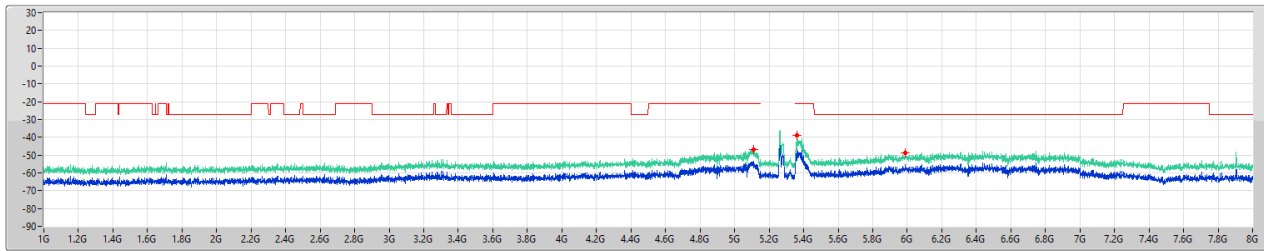

5.25-5.35GHz_802.11ax HEW40_Nss1,(MCS0)_1TX

CSE Other [PK]

5270MHz

10/04/2023

F-Start(Hz)	F-Stop(Hz)	RBW(Hz)	Type	Freq(Hz)	EIRP(dBm)	Limit(dBm)	Margin(dB)	DG(dB)	Ref(dB)	Psum(dBm)	P1(dBm)
1G	8G	1M	PK	5.109G	-47.00	-21.20	-25.80	6.60	0.00	-53.60	-53.60
1G	8G	1M	PK	5.36013G	-39.04	-21.20	-17.84	6.60	0.00	-45.64	-45.64
1G	8G	1M	PK	5.9875G	-48.72	-27.00	-21.72	6.60	0.00	-55.32	-55.32

5.25-5.35GHz_802.11ax HEW40_Nss1,(MCS0)_1TX

CSE Other [AV]

5270MHz

10/04/2023