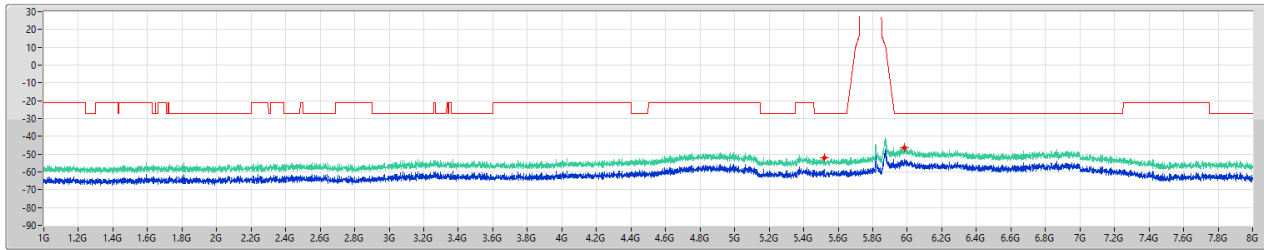

5.725-5.85GHz_802.11a_Nss1,(6Mbps)_1TX

CSE Other [PK]

5825MHz

10/04/2023

F-Start(Hz)	F-Stop(Hz)	RBW(Hz)	Type	Freq(Hz)	EIRP(dBm)	Limit(dBm)	Margin(dB)	DG(dB)	RefI(dB)	Psum(dBm)	P1(dBm)
1G	8G	1M	PK	5.5185G	-52.02	-27.00	-25.02	6.60	0.00	-58.62	-58.62
1G	8G	1M	PK	5.98575G	-46.30	-27.00	-19.30	6.60	0.00	-52.90	-52.90

5.725-5.85GHz_802.11a_Nss1,(6Mbps)_1TX

CSE Other [AV]

5825MHz

10/04/2023