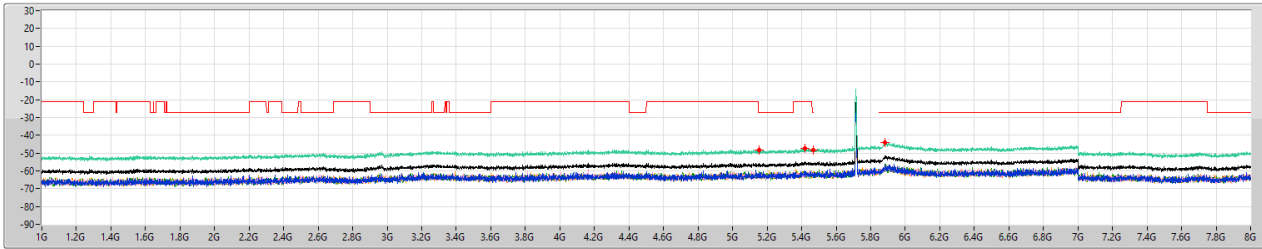

5.47-5.725GHz_802.11ax HEW20_Nss1,(MCS0)_4TX

CSE Other [PK]

5720MHz Straddle 5.47-5.725GHz

29/03/2023

F-Start(Hz)	F-Stop(Hz)	RBW(Hz)	Type	Freq(Hz)	EIRP(dBm)	Limit(dBm)	Margin(dB)	DG(dB)	RefI(dB)	Psum(dBm)	P1(dBm)	P2(dBm)	P3(dBm)	P4(dBm)
1G	8G	1M	PK	5.15363G	-48.15	-27.00	-21.15	7.48	0.00	-55.63	-61.93	-62.86	-60.58	-61.55
1G	8G	1M	PK	5.4205G	-47.22	-21.20	-26.02	7.48	0.00	-54.70	-60.22	-60.05	-63.21	-60.13
1G	8G	1M	PK	5.46688G	-48.31	-27.00	-21.31	7.48	0.00	-55.79	-61.84	-61.44	-62.16	-61.84
1G	8G	1M	PK	5.88075G	-44.18	-27.00	-17.18	7.48	0.00	-51.66	-57.33	-58.63	-56.91	-58.07

5.47-5.725GHz_802.11ax HEW20_Nss1,(MCS0)_4TX

CSE Other [AV]

5720MHz Straddle 5.47-5.725GHz

29/03/2023