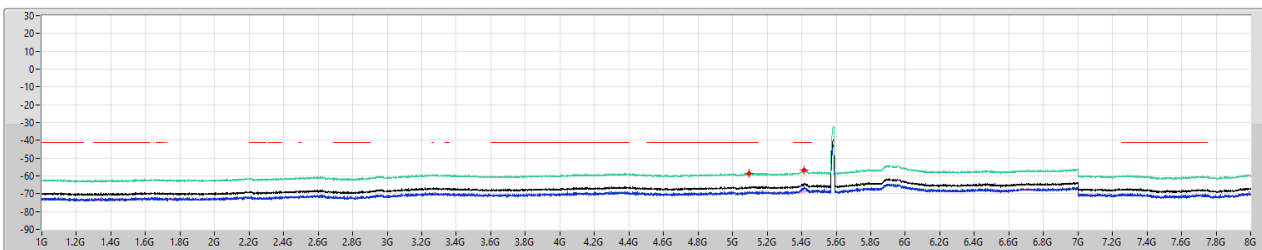

- Limit.AV ☒
- EIRP.AV ☒
- Sum.AV ☒
- Port 1 ☒
- Port 2 ☒

F-Start(Hz)	F-Stop(Hz)	RBW(Hz)	Type	Freq(Hz)	EIRP(dBm)	Limit(dBm)	Margin(dB)	DG(dB)	RefI(dB)	Psum(dBm)	P1(dBm)	P2(dBm)
1G	8G	1M	AV	5.09588G	-58.42	-41.20	-17.22	7.48	0.00	-65.90	-69.03	-68.80
1G	8G	1M	AV	5.41525G	-56.83	-41.20	-15.63	7.48	0.00	-64.31	-66.27	-66.71