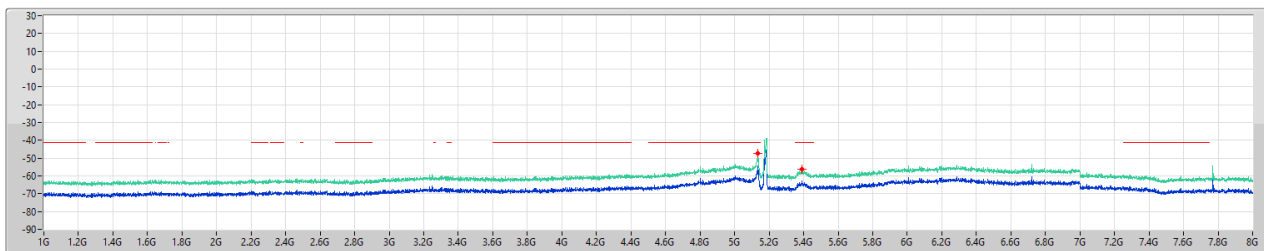

F-Start(Hz)	F-Stop(Hz)	RBW(Hz)	Type	Freq(Hz)	EIRP(dBm)	Limit(dBm)	Margin(dB)	DG(dB)	RefI(dB)	Psum(dBm)	P1(dBm)
1G	8G	1M	AV	5.13525G	-47.57	-41.20	-6.37	6.60	0.00	-54.17	-54.17
1G	8G	1M	AV	5.39075G	-56.40	-41.20	-15.20	6.60	0.00	-63.00	-63.00