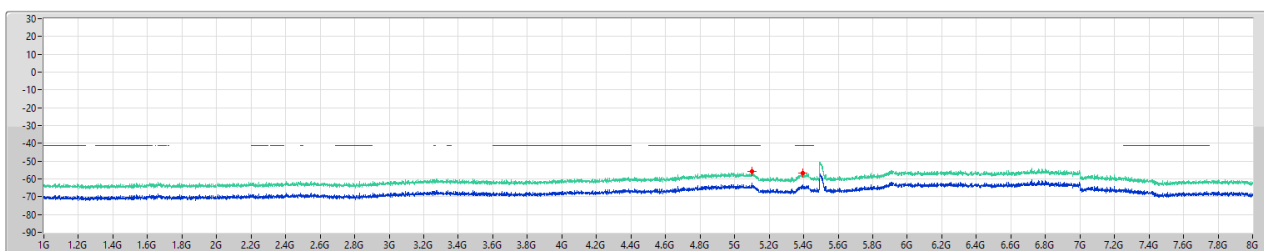

Limit.AV
ERP.AV
Port 1

F-Start(Hz)	F-Stop(Hz)	RBW(Hz)	Type	Freq(Hz)	EIRP(dBm)	Limit(dBm)	Margin(dB)	DG(dB)	RefI(dB)	Psum(dBm)	P1(dBm)
1G	8G	1M	AV	5.0985G	-55.79	-41.20	-14.59	6.60	0.00	-62.39	-62.39
1G	8G	1M	AV	5.39425G	-56.76	-41.20	-15.56	6.60	0.00	-63.36	-63.36