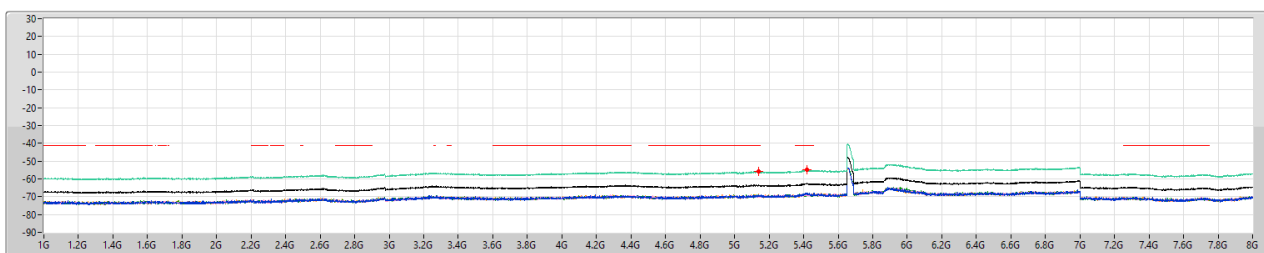

F-Start(Hz)	F-Stop(Hz)	RBW(Hz)	Type	Freq(Hz)	EIRP(dBm)	Limit(dBm)	Margin(dB)	DG(dB)	RefI(dB)	Psum(dBm)	P1(dBm)	P2(dBm)	P3(dBm)	P4(dBm)
1G	8G	1M	AV	5.137G	-55.78	-41.20	-14.58	7.48	0.00	-63.26	-69.08	-70.27	-69.30	-68.64
1G	8G	1M	AV	5.41875G	-55.04	-41.20	-13.84	7.48	0.00	-62.52	-67.98	-69.32	-69.32	-67.78