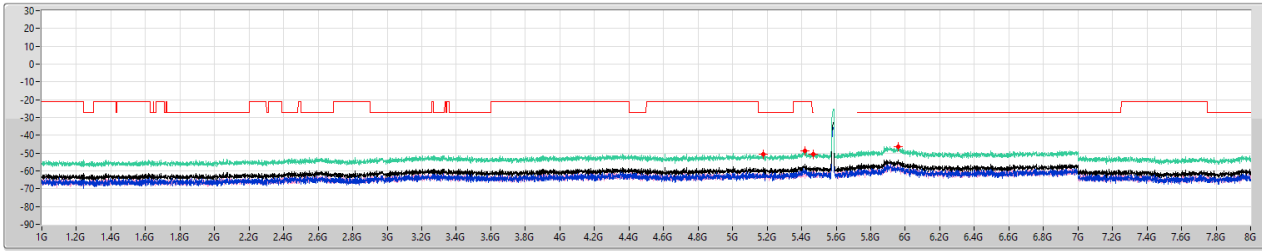

5.47-5.725GHz_802.11a_Nss1,(6Mbps)_2TX

CSE Other [PK]

5580MHz

29/03/2023

F-Start(Hz)	F-Stop(Hz)	RBW(Hz)	Type	Freq(Hz)	EIRP(dBm)	Limit(dBm)	Margin(dB)	DG(dB)	RefI(dB)	Psum(dBm)	P1(dBm)	P2(dBm)
1G	8G	1M	PK	5.179G	-50.49	-27.00	-23.49	7.48	0.00	-57.97	-60.72	-61.26
1G	8G	1M	PK	5.41963G	-48.86	-21.20	-27.66	7.48	0.00	-56.34	-58.42	-60.53
1G	8G	1M	PK	5.46775G	-50.51	-27.00	-23.51	7.48	0.00	-57.99	-61.76	-60.36
1G	8G	1M	PK	5.9595G	-46.21	-27.00	-19.21	7.48	0.00	-53.69	-58.05	-55.67

5.47-5.725GHz_802.11a_Nss1,(6Mbps)_2TX

CSE Other [AV]

5580MHz

29/03/2023