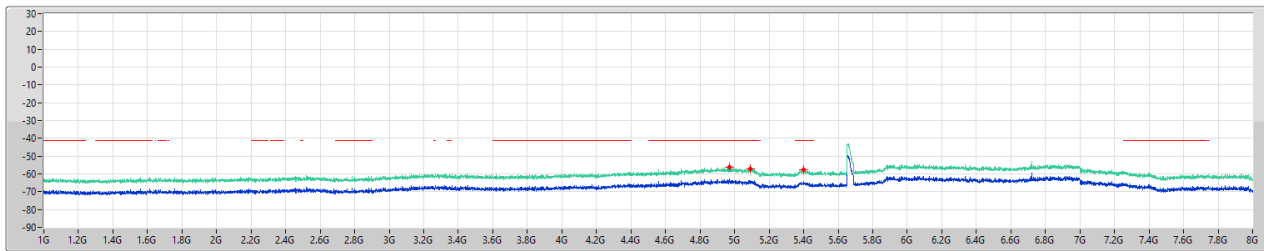

F-Start(Hz)	F-Stop(Hz)	RBW(Hz)	Type	Freq(Hz)	EIRP(dBm)	Limit(dBm)	Margin(dB)	DG(dB)	Ref1(dB)	Psum(dBm)	P1(dBm)
1G	8G	1M	AV	4.96813G	-56.17	-41.20	-14.97	6.60	0.00	-62.77	-62.77
1G	8G	1M	AV	5.09063G	-57.07	-41.20	-15.87	6.60	0.00	-63.67	-63.67
1G	8G	1M	AV	5.40036G	-57.67	-41.20	-16.47	6.60	0.00	-64.27	-64.27