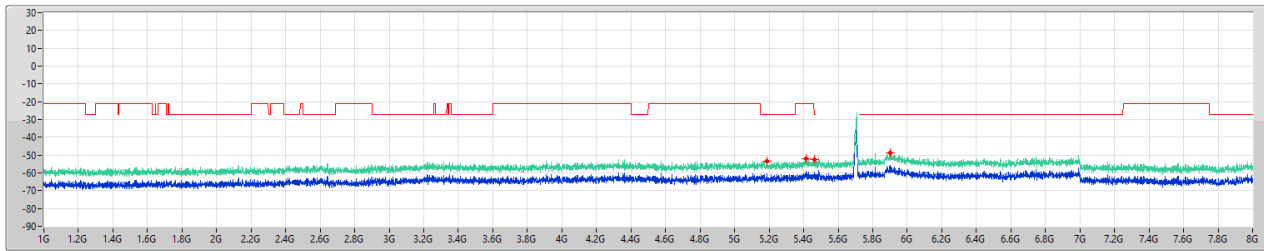

5.47-5.725GHz_802.11a_Nss1,(6Mbps)_1TX

CSE Other [PK]

5700MHz

29/03/2023

Limit:PK
EIRP:PK
Port 1

F-Start(Hz)	F-Stop(Hz)	RBW(Hz)	Type	Freq(Hz)	EIRP(dBm)	Limit(dBm)	Margin(dB)	DG(dB)	Ref1(dB)	Psum(dBm)	P1(dBm)
1G	8G	1M	PK	5.186G	-53.47	-27.00	-26.47	7.11	0.00	-60.58	-60.58
1G	8G	1M	PK	5.4135G	-52.11	-21.20	-30.91	7.11	0.00	-59.22	-59.22
1G	8G	1M	PK	5.46163G	-52.30	-27.00	-25.30	7.11	0.00	-59.41	-59.41
1G	8G	1M	PK	5.9035G	-48.54	-27.00	-21.54	7.11	0.00	-55.65	-55.65

5.47-5.725GHz_802.11a_Nss1,(6Mbps)_1TX

CSE Other [AV]

5700MHz

29/03/2023