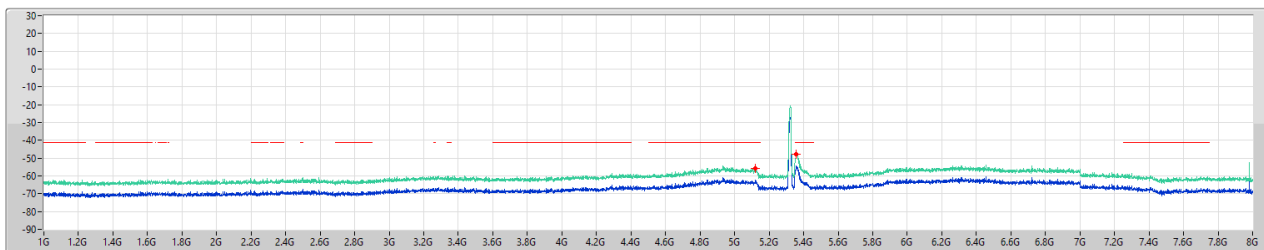

F-Start(Hz)	F-Stop(Hz)	RBW(Hz)	Type	Freq(Hz)	EIRP(dBm)	Limit(dBm)	Margin(dB)	DG(dB)	RefI(dB)	Psum(dBm)	P1(dBm)
1G	8G	1M	AV	5.12038G	-55.60	-41.20	-14.40	6.60	0.00	-62.20	-62.20
1G	8G	1M	AV	5.35838G	-47.96	-41.20	-6.76	6.60	0.00	-54.56	-54.56