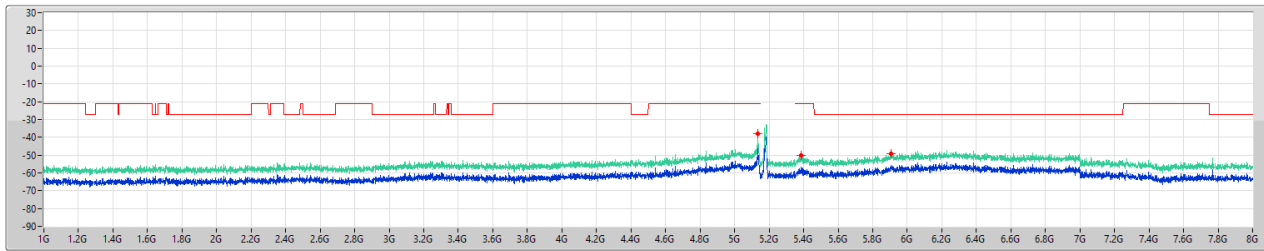

5.15-5.25GHz_802.11ax HEW20_Nss1,(MCS0)_1TX

CSE Other [PK]

5180MHz

10/04/2023

F-Start(Hz)	F-Stop(Hz)	RBW(Hz)	Type	Freq(Hz)	EIRP(dBm)	Limit(dBm)	Margin(dB)	DG(dB)	Ref(dB)	Psum(dBm)	P1(dBm)
1G	8G	1M	PK	5.13525G	-38.05	-21.20	-16.85	6.60	0.00	-44.65	-44.65
1G	8G	1M	PK	5.38638G	-50.14	-21.20	-28.94	6.60	0.00	-56.74	-56.74
1G	8G	1M	PK	5.907G	-49.36	-27.00	-22.36	6.60	0.00	-55.96	-55.96

5.15-5.25GHz_802.11ax HEW20_Nss1,(MCS0)_1TX

CSE Other [AV]

5180MHz

10/04/2023