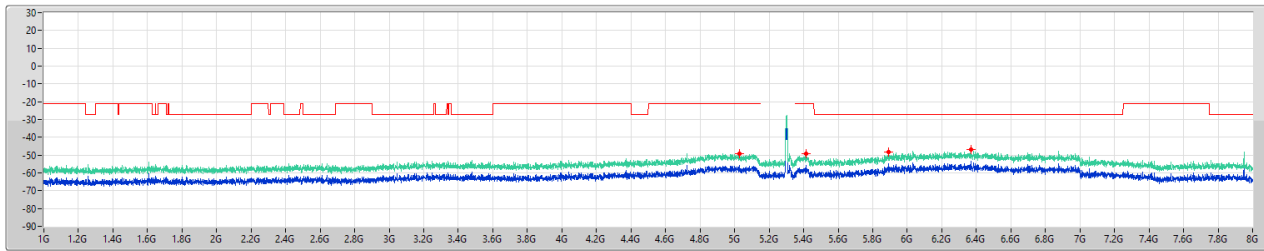

5.25-5.35GHz_802.11ax_HEW20_Nss1,(MCS0)_1TX

CSE Other [PK]

5300MHz

10/04/2023

F-Start(Hz)	F-Stop(Hz)	RBW(Hz)	Type	Freq(Hz)	EIRP(dBm)	Limit(dBm)	Margin(dB)	DG(dB)	Ref1(dB)	Psum(dBm)	P1(dBm)
1G	8G	1M	PK	5.0285G	-49.15	-21.20	-27.95	6.60	0.00	-55.75	-55.75
1G	8G	1M	PK	5.41525G	-49.35	-21.20	-28.15	6.60	0.00	-55.95	-55.95
1G	8G	1M	PK	5.89388G	-48.26	-27.00	-21.26	6.60	0.00	-54.86	-54.86
1G	8G	1M	PK	6.36725G	-46.84	-27.00	-19.84	6.60	0.00	-53.44	-53.44

5.25-5.35GHz_802.11ax_HEW20_Nss1,(MCS0)_1TX

CSE Other [AV]

5300MHz

10/04/2023