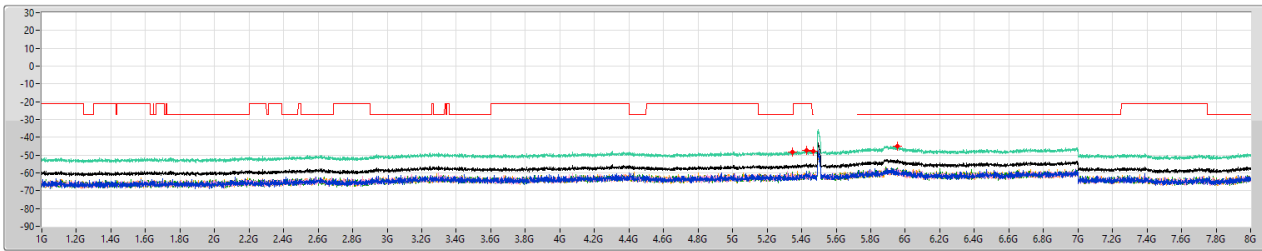

5.47-5.725GHz_802.11ax HEW20_Nss1,(MCS0)_4TX

CSE Other [PK]

5500MHz

29/03/2023

F-Start(Hz)	F-Stop(Hz)	RBW(Hz)	Type	Freq(Hz)	EIRP(dBm)	Limit(dBm)	Margin(dB)	DG(dB)	RefI(dB)	Psum(dBm)	P1(dBm)	P2(dBm)	P3(dBm)	P4(dBm)
1G	8G	1M	PK	5.34525G	-48.12	-27.00	-21.12	7.48	0.00	-55.60	-62.20	-63.62	-59.75	-61.80
1G	8G	1M	PK	5.42838G	-47.39	-21.20	-26.19	7.48	0.00	-54.87	-59.20	-63.89	-60.41	-61.33
1G	8G	1M	PK	5.46863G	-47.88	-27.00	-20.88	7.48	0.00	-55.36	-62.49	-62.16	-61.14	-60.14
1G	8G	1M	PK	5.9525G	-44.80	-27.00	-17.80	7.48	0.00	-52.28	-59.61	-57.91	-57.00	-59.18

5.47-5.725GHz_802.11ax HEW20_Nss1,(MCS0)_4TX

CSE Other [AV]

5500MHz

29/03/2023