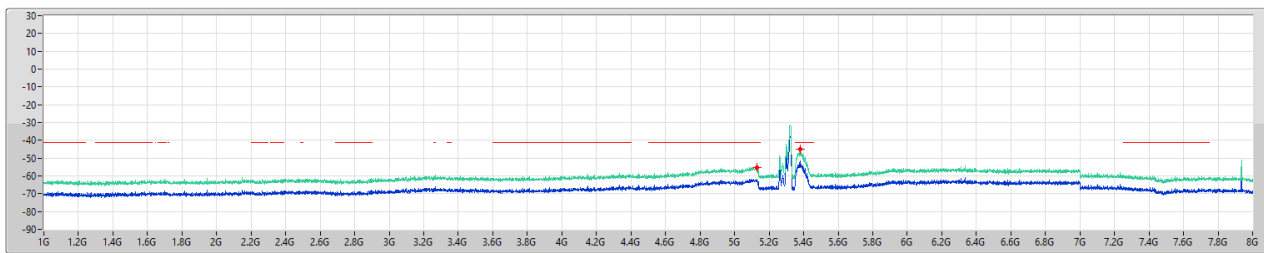

F-Start(Hz)	F-Stop(Hz)	RBW(Hz)	Type	Freq(Hz)	EIRP(dBm)	Limit(dBm)	Margin(dB)	DG(dB)	RefI(dB)	Psum(dBm)	P1(dBm)
1G	8G	1M	AV	5.13G	-55.35	-41.20	-14.15	6.60	0.00	-61.95	-61.95
1G	8G	1M	AV	5.38113G	-45.07	-41.20	-3.87	6.60	0.00	-51.67	-51.67