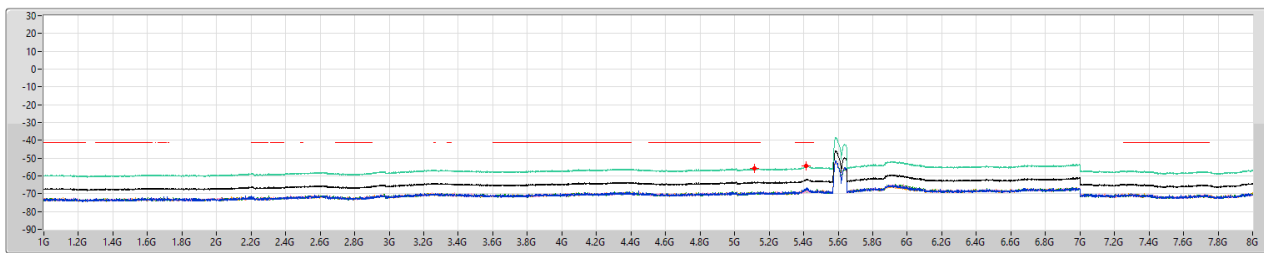

F-Start(Hz)	F-Stop(Hz)	RBW(Hz)	Type	Freq(Hz)	EIRP(dBm)	Limit(dBm)	Margin(dB)	DG(dB)	RefI(dB)	Psum(dBm)	P1(dBm)	P2(dBm)	P3(dBm)	P4(dBm)
1G	8G	1M	AV	5.11688G	-55.91	-41.20	-14.71	7.48	0.00	-63.39	-69.35	-69.35	-69.35	-69.58
1G	8G	1M	AV	5.4135G	-54.29	-41.20	-13.09	7.48	0.00	-61.77	-67.23	-68.89	-68.02	-67.23