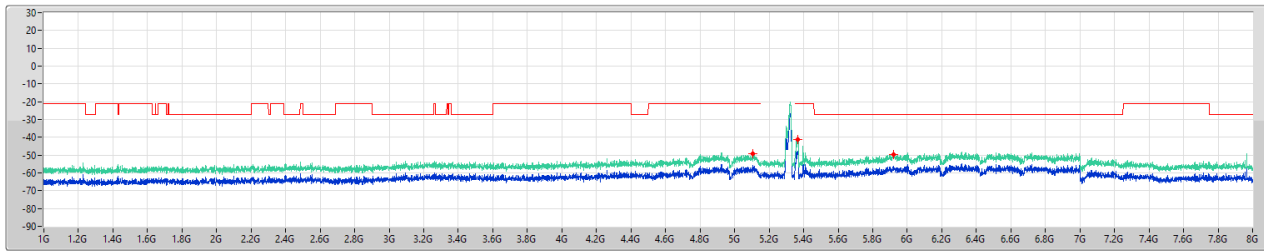

5.25-5.35GHz_802.11ax HEW40_Nss1,(MCS0)_1TX

CSE Other [PK]

5310MHz

10/04/2023

F-Start(Hz)	F-Stop(Hz)	RBW(Hz)	Type	Freq(Hz)	EIRP(dBm)	Limit(dBm)	Margin(dB)	DG(dB)	Ref1(dB)	Psum(dBm)	P1(dBm)
1G	8G	1M	PK	5.10638G	-49.01	-21.20	-27.81	6.60	0.00	-55.61	-55.61
1G	8G	1M	PK	5.3645G	-41.40	-21.20	-20.20	6.60	0.00	-48.00	-48.00
1G	8G	1M	PK	5.91925G	-49.50	-27.00	-22.50	6.60	0.00	-56.10	-56.10

5.25-5.35GHz_802.11ax HEW40_Nss1,(MCS0)_1TX

CSE Other [AV]

5310MHz

10/04/2023