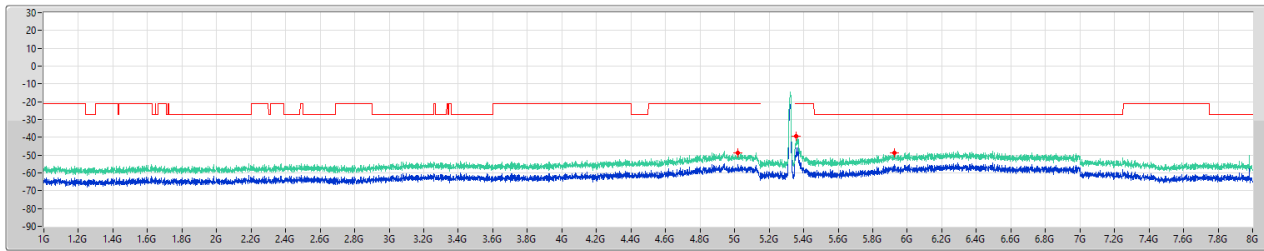

5.25-5.35GHz_802.11a_Nss1,(6Mbps)_1TX

CSE Other [PK]

5320MHz

10/04/2023

F-Start(Hz)	F-Stop(Hz)	RBW(Hz)	Type	Freq(Hz)	EIRP(dBm)	Limit(dBm)	Margin(dB)	DG(dB)	Ref1(dB)	Psum(dBm)	P1(dBm)
1G	8G	1M	PK	5.02063G	-48.91	-21.20	-27.71	6.60	0.00	-55.51	-55.51
1G	8G	1M	PK	5.35038G	-39.28	-21.20	-18.08	6.60	0.00	-45.88	-45.88
1G	8G	1M	PK	5.92363G	-48.86	-27.00	-21.86	6.60	0.00	-55.46	-55.46

5.25-5.35GHz_802.11a_Nss1,(6Mbps)_1TX

CSE Other [AV]

5320MHz

10/04/2023