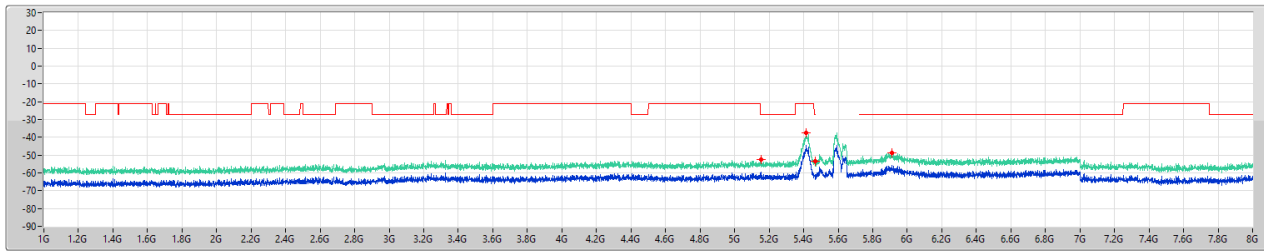

5.47-5.725GHz_802.11ax_HEW160_Nss1,(MCS0)_1TX

CSE Other [PK]

5570MHz

29/03/2023

F-Start(Hz)	F-Stop(Hz)	RBW(Hz)	Type	Freq(Hz)	EIRP(dBm)	Limit(dBm)	Margin(dB)	DG(dB)	Ref1(dB)	Psum(dBm)	P1(dBm)
1G	8G	1M	PK	5.15363G	-52.43	-27.00	-25.43	7.11	0.00	-59.54	-59.54
1G	8G	1M	PK	5.41438G	-37.36	-21.20	-16.16	7.11	0.00	-44.47	-44.47
1G	8G	1M	PK	5.466G	-53.63	-27.00	-26.63	7.11	0.00	-60.74	-60.74
1G	8G	1M	PK	5.91225G	-48.52	-27.00	-21.52	7.11	0.00	-55.63	-55.63

5.47-5.725GHz_802.11ax_HEW160_Nss1,(MCS0)_1TX

CSE Other [AV]

5570MHz

29/03/2023