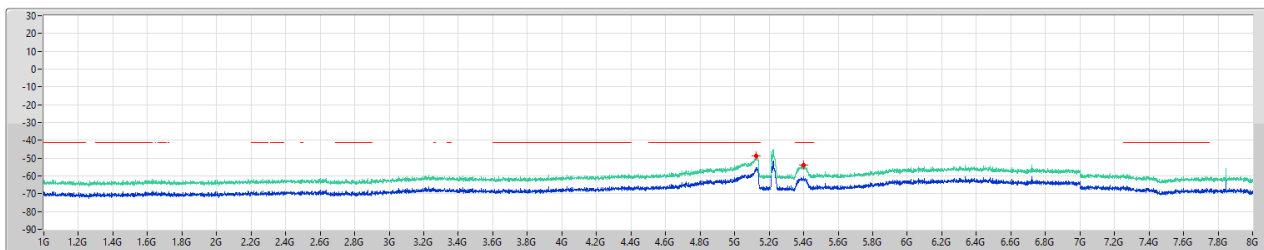

F-Start(Hz)	F-Stop(Hz)	RBW(Hz)	Type	Freq(Hz)	EIRP(dBm)	Limit(dBm)	Margin(dB)	DG(dB)	RefI(dB)	Psum(dBm)	P1(dBm)
1G	8G	1M	AV	5.12563G	-48.65	-41.20	-7.45	6.60	0.00	-55.25	-55.25
1G	8G	1M	AV	5.40038G	-54.10	-41.20	-12.90	6.60	0.00	-60.70	-60.70