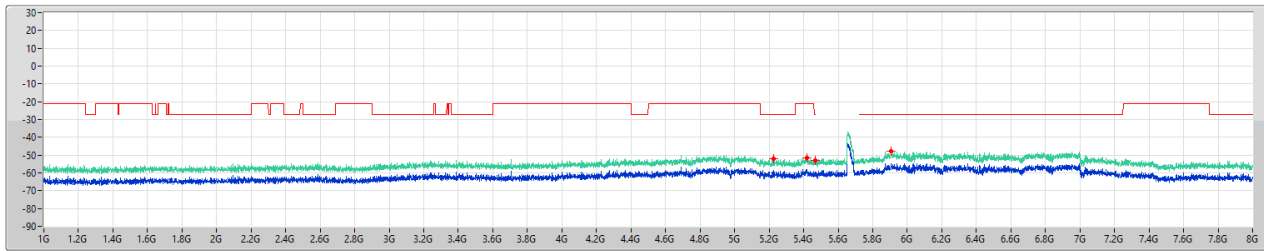

5.47-5.725GHz_802.11ax HEW40_Nss1,(MCS0)_1TX

CSE Other [PK]

5670MHz

10/04/2023

F-Start(Hz)	F-Stop(Hz)	RBW(Hz)	Type	Freq(Hz)	EIRP(dBm)	Limit(dBm)	Margin(dB)	DG(dB)	Ref1(dB)	Psum(dBm)	P1(dBm)
1G	8G	1M	PK	5.228G	-52.07	-27.00	-25.07	6.60	0.00	-58.67	-58.67
1G	8G	1M	PK	5.41963G	-51.36	-21.20	-30.16	6.60	0.00	-57.96	-57.96
1G	8G	1M	PK	5.4695G	-52.82	-27.00	-25.82	6.60	0.00	-59.42	-59.42
1G	8G	1M	PK	5.90613G	-48.02	-27.00	-21.02	6.60	0.00	-54.62	-54.62

5.47-5.725GHz_802.11ax HEW40_Nss1,(MCS0)_1TX

CSE Other [AV]

5670MHz

10/04/2023