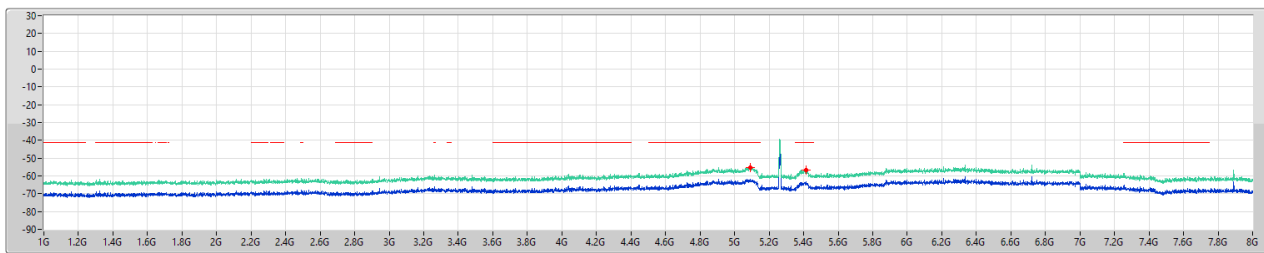

Limit:AV
EIRP:AV
Port 1

F-Start(Hz)	F-Stop(Hz)	RBW(Hz)	Type	Freq(Hz)	EIRP(dBm)	Limit(dBm)	Margin(dB)	DG(dB)	Ref1(dB)	Psum(dBm)	P1(dBm)
1G	8G	1M	AV	5.09238G	-55.17	-41.20	-13.97	6.60	0.00	-61.77	-61.77
1G	8G	1M	AV	5.4135G	-56.73	-41.20	-15.53	6.60	0.00	-63.33	-63.33