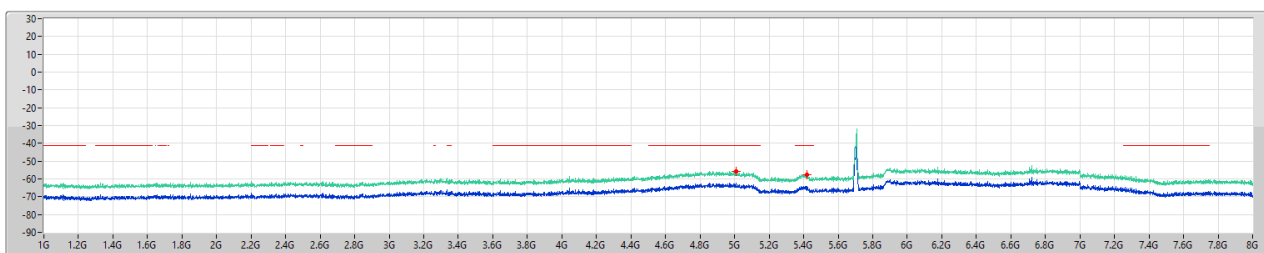

F.Start(Hz)	F.Stop(Hz)	RBW(Hz)	Type	Freq(Hz)	EIRP(dBm)	Limit(dBm)	Margin(dB)	DG(dB)	Ref1(dB)	Psum(dBm)	P1(dBm)
1G	8G	1M	AV	5.0075G	-55.77	-41.20	-14.57	6.60	0.00	-62.37	-62.37
1G	8G	1M	AV	5.41963G	-57.48	-41.20	-16.28	6.60	0.00	-64.08	-64.08