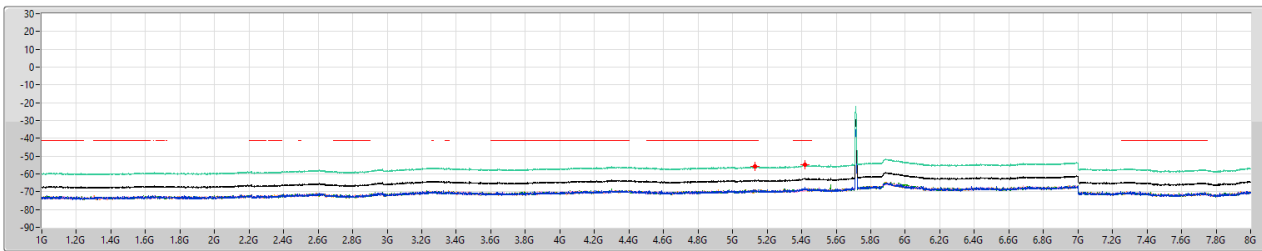

F-Start(Hz)	F-Stop(Hz)	RBW(Hz)	Type	Freq(Hz)	EIRP(dBm)	Limit(dBm)	Margin(dB)	DG(dB)	RefI(dB)	Psum(dBm)	P1(dBm)	P2(dBm)	P3(dBm)	P4(dBm)
1G	8G	1M	AV	5.12913G	-55.88	-41.20	-14.68	7.48	0.00	-63.36	-69.10	-69.55	-69.55	-69.32
1G	8G	1M	AV	5.41788G	-54.84	-41.20	-13.64	7.48	0.00	-62.32	-67.59	-69.09	-68.63	-68.20