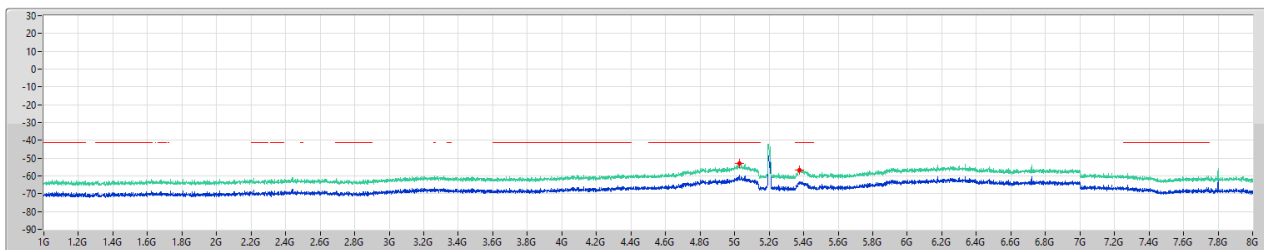

Limit:AV
EIRP:AV
Port 1

F-Start(Hz)	F-Stop(Hz)	RBW(Hz)	Type	Freq(Hz)	EIRP(dBm)	Limit(dBm)	Margin(dB)	DG(dB)	Ref1(dB)	Psum(dBm)	P1(dBm)
1G	8G	1M	AV	5.02938G	-53.09	-41.20	-11.89	6.60	0.00	-59.69	-59.69
1G	8G	1M	AV	5.37763G	-56.71	-41.20	-15.51	6.60	0.00	-63.31	-63.31