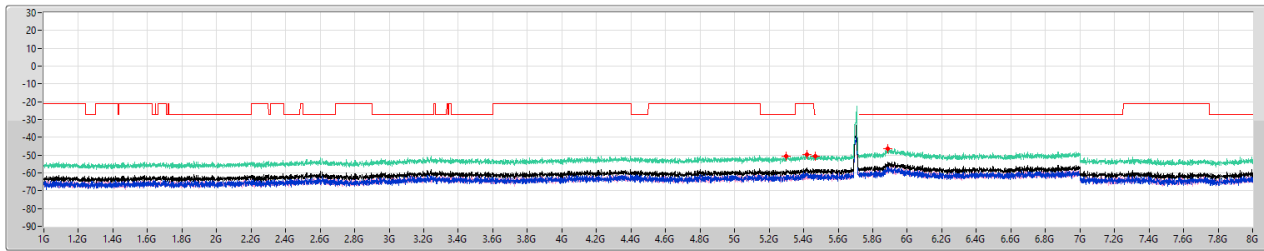

5.47-5.725GHz_802.11a_Nss1,(6Mbps)_2TX

CSE Other [PK]

5700MHz

29/03/2023

F-Start(Hz)	F-Stop(Hz)	RBW(Hz)	Type	Freq(Hz)	EIRP(dBm)	Limit(dBm)	Margin(dB)	DG(dB)	Ref1(dB)	Psum(dBm)	P1(dBm)	P2(dBm)
1G	8G	1M	PK	5.298G	-50.79	-27.00	-23.79	7.48	0.00	-58.27	-61.68	-60.92
1G	8G	1M	PK	5.41963G	-49.77	-21.20	-28.57	7.48	0.00	-57.25	-60.35	-60.17
1G	8G	1M	PK	5.466G	-50.82	-27.00	-23.82	7.48	0.00	-58.30	-60.65	-62.10
1G	8G	1M	PK	5.88863G	-46.30	-27.00	-19.30	7.48	0.00	-53.78	-56.90	-56.69

5.47-5.725GHz_802.11a_Nss1,(6Mbps)_2TX

CSE Other [AV]

5700MHz

29/03/2023