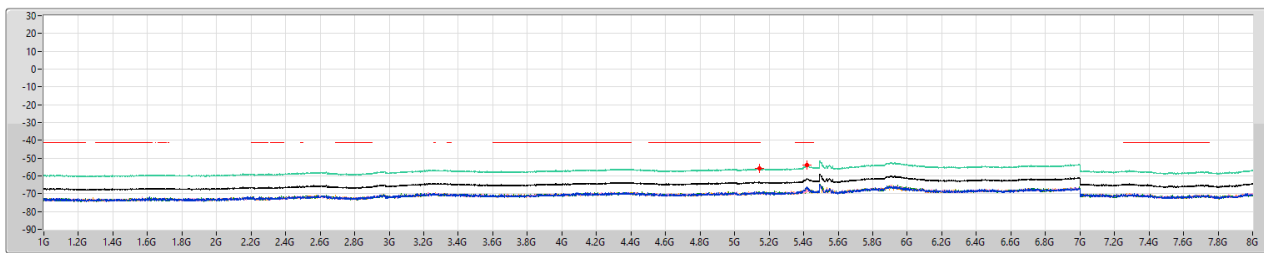

F-Start(Hz)	F-Stop(Hz)	RBW(Hz)	Type	Freq(Hz)	EIRP(dBm)	Limit(dBm)	Margin(dB)	DG(dB)	RefI(dB)	Psum(dBm)	P1(dBm)	P2(dBm)	P3(dBm)	P4(dBm)
1G	8G	1M	AV	5.144G	-55.84	-41.20	-14.64	7.48	0.00	-63.32	-69.28	-69.52	-69.06	-69.52
1G	8G	1M	AV	5.4205G	-54.03	-41.20	-12.83	7.48	0.00	-61.51	-66.28	-67.97	-68.39	-67.77