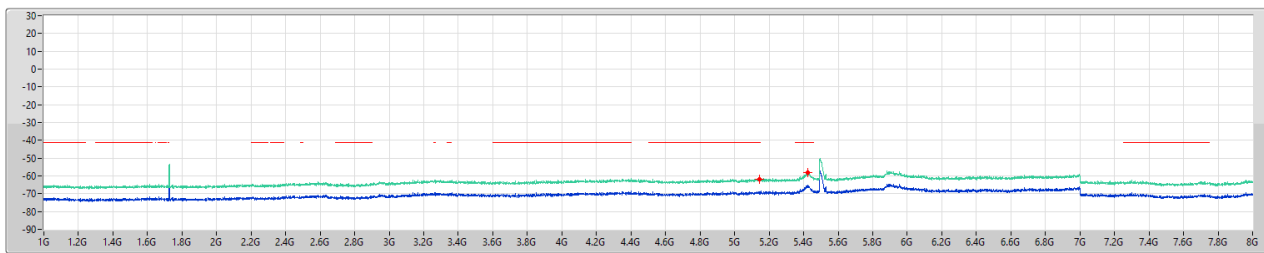

Limit.AV
EIRP.AV
Port 1

F-Start(Hz)	F-Stop(Hz)	RBW(Hz)	Type	Freq(Hz)	EIRP(dBm)	Limit(dBm)	Margin(dB)	DG(dB)	Ref1(dB)	Psum(dBm)	P1(dBm)
1G	8G	1M	AV	5.14225G	-61.78	-41.20	-20.58	7.11	0.00	-68.89	-68.89
1G	8G	1M	AV	5.42313G	-58.10	-41.20	-16.90	7.11	0.00	-65.21	-65.21