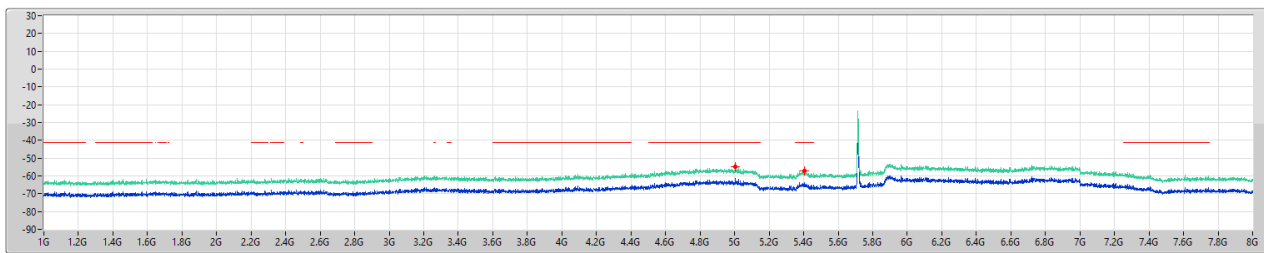

F-Start(Hz)	F-Stop(Hz)	RBW(Hz)	Type	Freq(Hz)	EIRP(dBm)	Limit(dBm)	Margin(dB)	DG(dB)	Ref1(dB)	Psum(dBm)	P1(dBm)
1G	8G	1M	AV	5.00313G	-54.79	-41.20	-13.59	6.60	0.00	-61.39	-61.39
1G	8G	1M	AV	5.40475G	-57.21	-41.20	-16.01	6.60	0.00	-63.81	-63.81