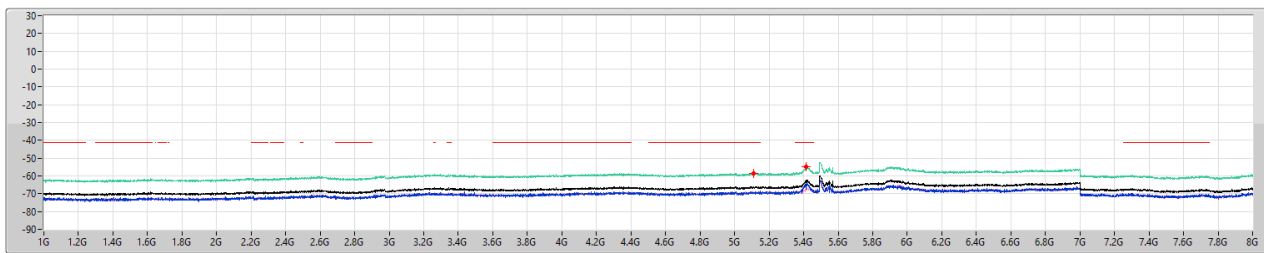

F-Start(Hz)	F-Stop(Hz)	RBW(Hz)	Type	Freq(Hz)	EIRP(dBm)	Limit(dBm)	Margin(dB)	DG(dB)	RefI(dB)	Psum(dBm)	P1(dBm)	P2(dBm)
1G	8G	1M	AV	5.11163G	-58.47	-41.20	-17.27	7.48	0.00	-65.95	-69.20	-68.74
1G	8G	1M	AV	5.41263G	-54.91	-41.20	-13.71	7.48	0.00	-62.39	-64.11	-67.23