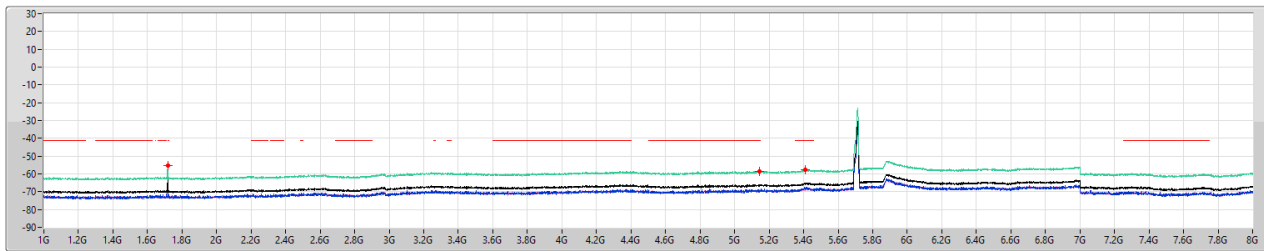

F-Start(Hz)	F-Stop(Hz)	RBW(Hz)	Type	Freq(Hz)	EIRP(dBm)	Limit(dBm)	Margin(dB)	DG(dB)	Ref1(dB)	Psum(dBm)	P1(dBm)	P2(dBm)
1G	8G	1M	AV	1.72013G	-55.40	-41.20	-14.20	7.48	0.00	-62.88	-63.29	-73.28
1G	8G	1M	AV	5.14313G	-58.63	-41.20	-17.43	7.48	0.00	-66.11	-69.36	-68.39
1G	8G	1M	AV	5.41G	-57.48	-41.20	-16.28	7.48	0.00	-64.96	-67.96	-68.08