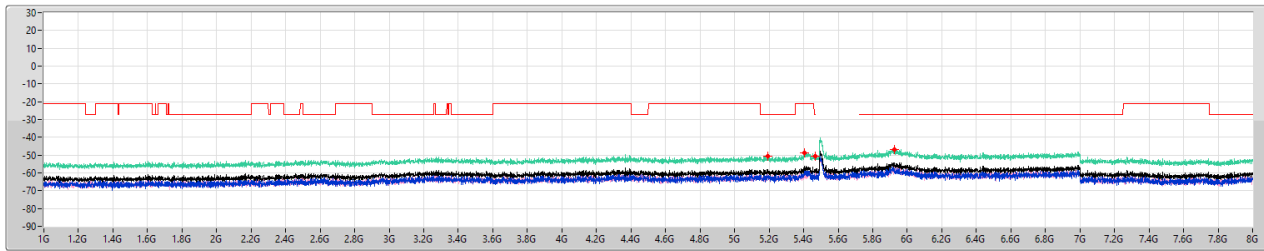

5.47-5.725GHz_802.11ax HEW40_Nss1,(MCS0)_2TX

CSE Other [PK]

5510MHz

29/03/2023

F-Start(Hz)	F-Stop(Hz)	RBW(Hz)	Type	Freq(Hz)	EIRP(dBm)	Limit(dBm)	Margin(dB)	DG(dB)	RefI(dB)	Psum(dBm)	P1(dBm)	P2(dBm)
1G	8G	1M	PK	5.19213G	-50.45	-27.00	-23.45	7.48	0.00	-57.93	-62.10	-60.02
1G	8G	1M	PK	5.4065G	-48.73	-21.20	-27.53	7.48	0.00	-56.21	-58.11	-60.72
1G	8G	1M	PK	5.46513G	-50.54	-27.00	-23.54	7.48	0.00	-58.02	-62.10	-60.18
1G	8G	1M	PK	5.92625G	-46.85	-27.00	-19.85	7.48	0.00	-54.33	-59.30	-55.99

5.47-5.725GHz_802.11ax HEW40_Nss1,(MCS0)_2TX

CSE Other [AV]

5510MHz

29/03/2023