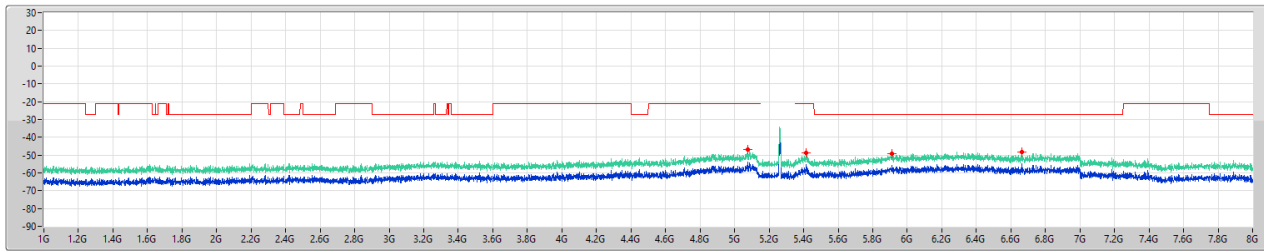

5.25-5.35GHz_802.11a_Nss1,(6Mbps)_1TX

CSE Other [PK]

5260MHz

10/04/2023

Limit:PK
EIRP:PK
Port 1

F-Start(Hz)	F-Stop(Hz)	RBW(Hz)	Type	Freq(Hz)	EIRP(dBm)	Limit(dBm)	Margin(dB)	DG(dB)	Ref1(dB)	Psum(dBm)	P1(dBm)
1G	8G	1M	PK	5.07663G	-47.08	-21.20	-25.88	6.60	0.00	-53.68	-53.68
1G	8G	1M	PK	5.4135G	-48.93	-21.20	-27.73	6.60	0.00	-55.53	-55.53
1G	8G	1M	PK	5.91225G	-49.32	-27.00	-22.32	6.60	0.00	-55.92	-55.92
1G	8G	1M	PK	6.66388G	-48.44	-27.00	-21.44	6.60	0.00	-55.04	-55.04

5.25-5.35GHz_802.11a_Nss1,(6Mbps)_1TX

CSE Other [AV]

5260MHz

10/04/2023