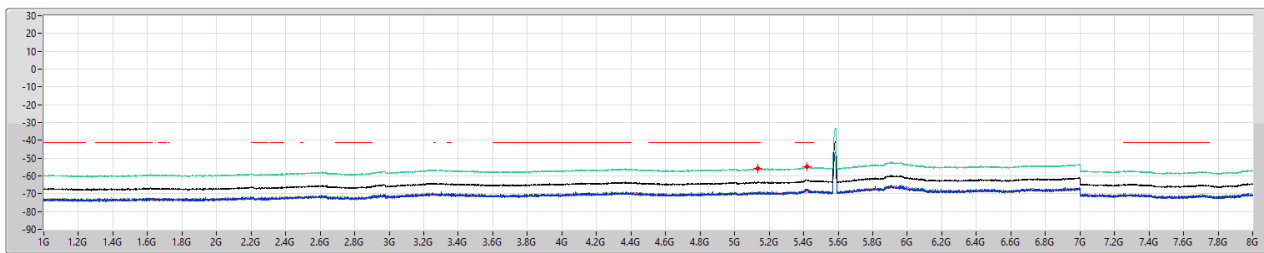

F-Start(Hz)	F-Stop(Hz)	RBW(Hz)	Type	Freq(Hz)	EIRP(dBm)	Limit(dBm)	Margin(dB)	DG(dB)	RefI(dB)	Psum(dBm)	P1(dBm)	P2(dBm)	P3(dBm)	P4(dBm)
1G	8G	1M	AV	5.1335G	-55.86	-41.20	-14.66	7.48	0.00	-63.34	-69.31	-69.78	-69.09	-69.31
1G	8G	1M	AV	5.41963G	-54.68	-41.20	-13.48	7.48	0.00	-62.16	-67.77	-68.19	-68.62	-68.19