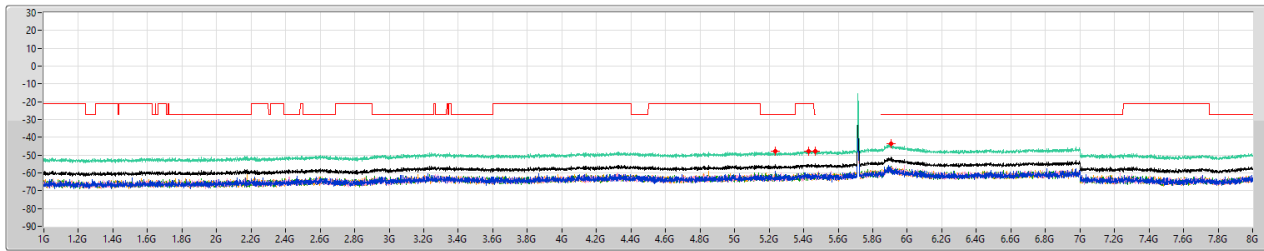

5.47-5.725GHz_802.11a_Nss1,(6Mbps)_4TX

CSE Other [PK]

5720MHz Straddle 5.47-5.725GHz

29/03/2023

F-Start(Hz)	F-Stop(Hz)	RBW(Hz)	Type	Freq(Hz)	EIRP(dBm)	Limit(dBm)	Margin(dB)	DG(dB)	Ref1(dB)	Psum(dBm)	P1(dBm)	P2(dBm)	P3(dBm)	P4(dBm)
1G	8G	1M	PK	5.235G	-47.81	-27.00	-20.81	7.48	0.00	-55.29	-58.93	-63.08	-62.97	-61.68
1G	8G	1M	PK	5.4275G	-47.73	-21.20	-26.53	7.48	0.00	-55.21	-60.86	-61.33	-61.83	-60.96
1G	8G	1M	PK	5.46863G	-47.58	-27.00	-20.58	7.48	0.00	-55.06	-62.49	-61.14	-60.49	-60.49
1G	8G	1M	PK	5.90788G	-43.73	-27.00	-16.73	7.48	0.00	-51.21	-58.19	-58.04	-56.25	-56.76

5.47-5.725GHz_802.11a_Nss1,(6Mbps)_4TX

CSE Other [AV]

5720MHz Straddle 5.47-5.725GHz

29/03/2023