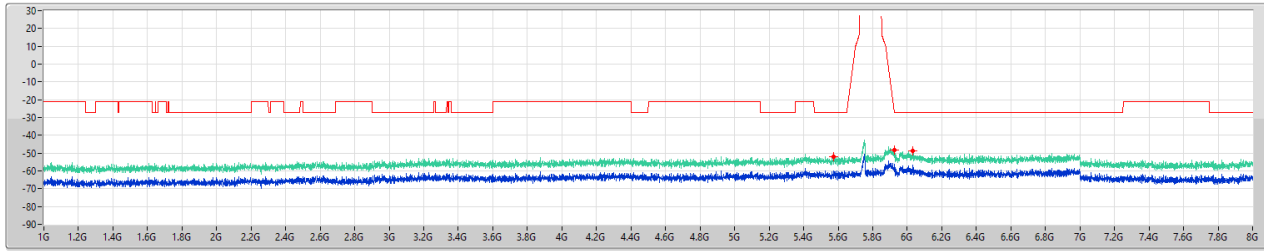

5.725-5.85GHz_802.11ax HEW20_Nss1,(MCS0)_1TX

CSE Other [PK]

5745MHz

29/03/2023

F.Start(Hz)	F.Stop(Hz)	RBW(Hz)	Type	Freq(Hz)	EIRP(dBm)	Limit(dBm)	Margin(dB)	DG(dB)	RefI(dB)	Psum(dBm)	P1(dBm)
1G	8G	1M	PK	5.57538G	-52.00	-27.00	-25.00	8.01	0.00	-60.01	-60.01
1G	8G	1M	PK	5.9245G	-48.36	-26.63	-21.73	8.01	0.00	-56.37	-56.37
1G	8G	1M	PK	6.0295G	-48.70	-27.00	-21.70	8.01	0.00	-56.71	-56.71

5.725-5.85GHz_802.11ax HEW20_Nss1,(MCS0)_1TX

CSE Other [AV]

5745MHz

29/03/2023