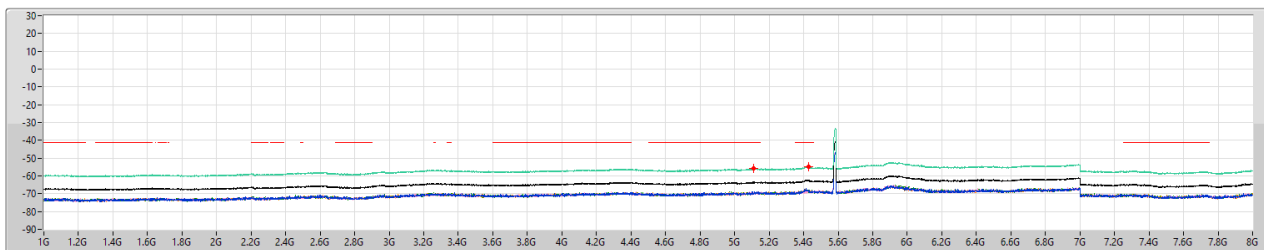

F-Start(Hz)	F-Stop(Hz)	RBW(Hz)	Type	Freq(Hz)	EIRP(dBm)	Limit(dBm)	Margin(dB)	DG(dB)	RefI(dB)	Psum(dBm)	P1(dBm)	P2(dBm)	P3(dBm)	P4(dBm)
1G	8G	1M	AV	5.10813G	-55.93	-41.20	-14.73	7.48	0.00	-63.41	-69.61	-69.84	-69.15	-69.15
1G	8G	1M	AV	5.4275G	-54.78	-41.20	-13.58	7.48	0.00	-62.26	-68.34	-68.56	-67.92	-68.34