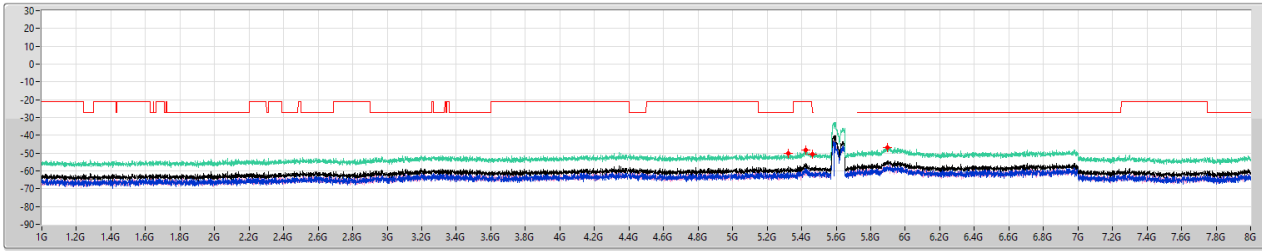

5.47-5.725GHz_802.11ax HEW80_Nss1,(MCS0)_2TX

CSE Other [PK]

5610MHz

29/03/2023

F-Start(Hz)	F-Stop(Hz)	RBW(Hz)	Type	Freq(Hz)	EIRP(dBm)	Limit(dBm)	Margin(dB)	DG(dB)	RefI(dB)	Psum(dBm)	P1(dBm)	P2(dBm)
1G	8G	1M	PK	5.32163G	-50.29	-27.00	-23.29	7.48	0.00	-57.77	-62.68	-59.46
1G	8G	1M	PK	5.42488G	-48.40	-21.20	-27.20	7.48	0.00	-55.88	-58.60	-59.21
1G	8G	1M	PK	5.46338G	-50.60	-27.00	-23.60	7.48	0.00	-58.08	-60.75	-61.45
1G	8G	1M	PK	5.89825G	-46.85	-27.00	-19.85	7.48	0.00	-54.33	-57.45	-57.23

5.47-5.725GHz_802.11ax HEW80_Nss1,(MCS0)_2TX

CSE Other [AV]

5610MHz

29/03/2023