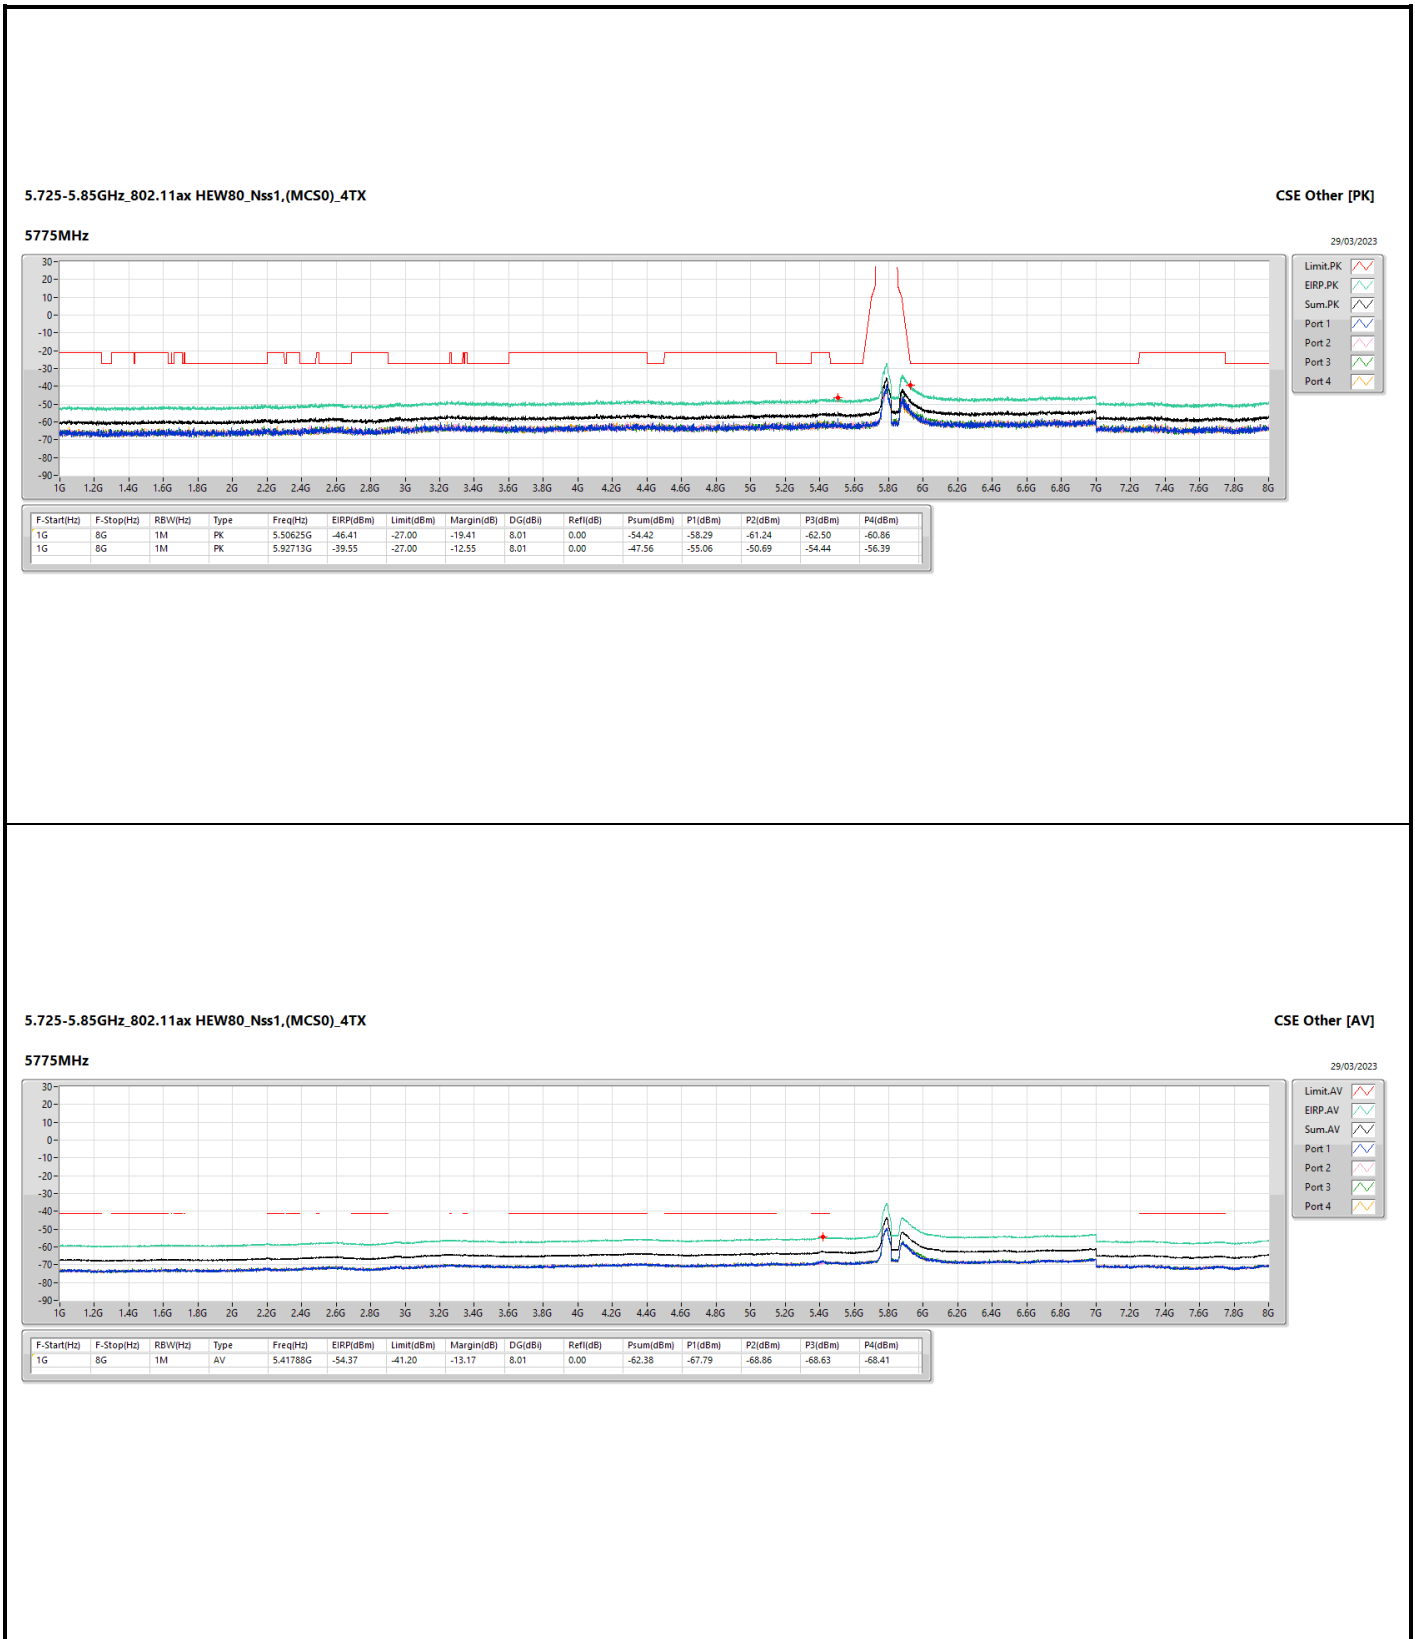

5.47-5.725GHz_802.11ax HEW80_Nss1,(MCS0)_4TX

CSE Other [AV]

5690MHz Straddle 5.47-5.725GHz

29/03/2023

- Limit.AV
- EIRP.AV
- Sum.AV
- Port 1
- Port 2
- Port 3
- Port 4

F-Start(Hz)	F-Stop(Hz)	RBW(Hz)	Type	Freq(Hz)	EIRP(dBm)	Limit(dBm)	Margin(dB)	DG(dB)	RefI(dB)	Psum(dBm)	P1(dBm)	P2(dBm)	P3(dBm)	P4(dBm)
1G	8G	1M	AV	5.144G	-55.95	-41.20	-14.75	7.48	0.00	-63.43	-70.00	-69.52	-69.28	-69.06
1G	8G	1M	AV	5.42225G	-54.65	-41.20	-13.45	7.48	0.00	-62.13	-67.36	-68.83	-68.38	-68.17