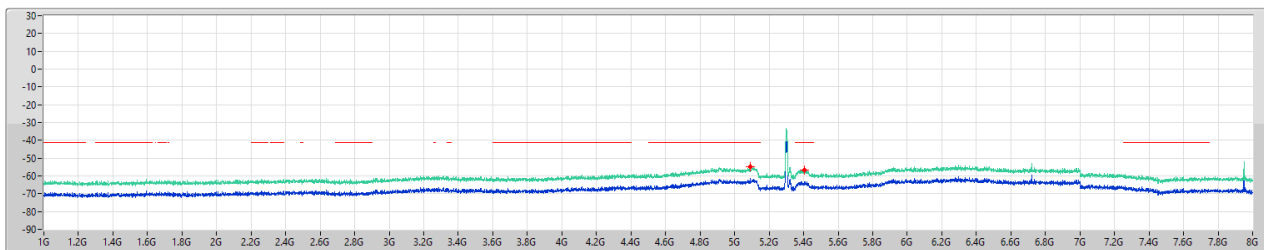

F-Start(Hz)	F-Stop(Hz)	RBW(Hz)	Type	Freq(Hz)	EIRP(dBm)	Limit(dBm)	Margin(dB)	DG(dB)	Ref1(dB)	Psum(dBm)	P1(dBm)
1G	8G	1M	AV	5.09063G	-54.77	-41.20	-13.57	6.60	0.00	-61.37	-61.37
1G	8G	1M	AV	5.40563G	-56.55	-41.20	-15.35	6.60	0.00	-63.15	-63.15