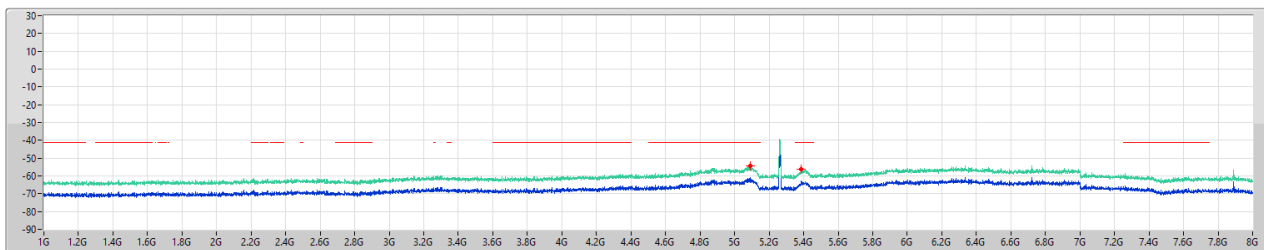

F-Start(Hz)	F-Stop(Hz)	RBW(Hz)	Type	Freq(Hz)	EIRP(dBm)	Limit(dBm)	Margin(dB)	DG(dB)	Ref1(dB)	Psum(dBm)	P1(dBm)
1G	8G	1M	AV	5.09063G	-54.57	-41.20	-13.37	6.60	0.00	-61.17	-61.17
1G	8G	1M	AV	5.3855G	-56.18	-41.20	-14.98	6.60	0.00	-62.78	-62.78