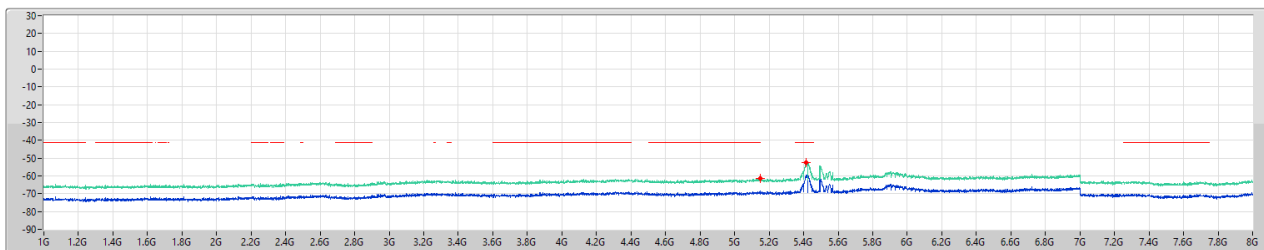

Limit:AV
EIRP:AV
Port 1

F-Start(Hz)	F-Stop(Hz)	RBW(Hz)	Type	Freq(Hz)	EIRP(dBm)	Limit(dBm)	Margin(dB)	DG(dB)	Ref1(dB)	Psum(dBm)	P1(dBm)
1G	8G	1M	AV	5.1475G	-61.54	-41.20	-20.34	7.11	0.00	-68.65	-68.65
1G	8G	1M	AV	5.41613G	-52.45	-41.20	-11.25	7.11	0.00	-59.56	-59.56