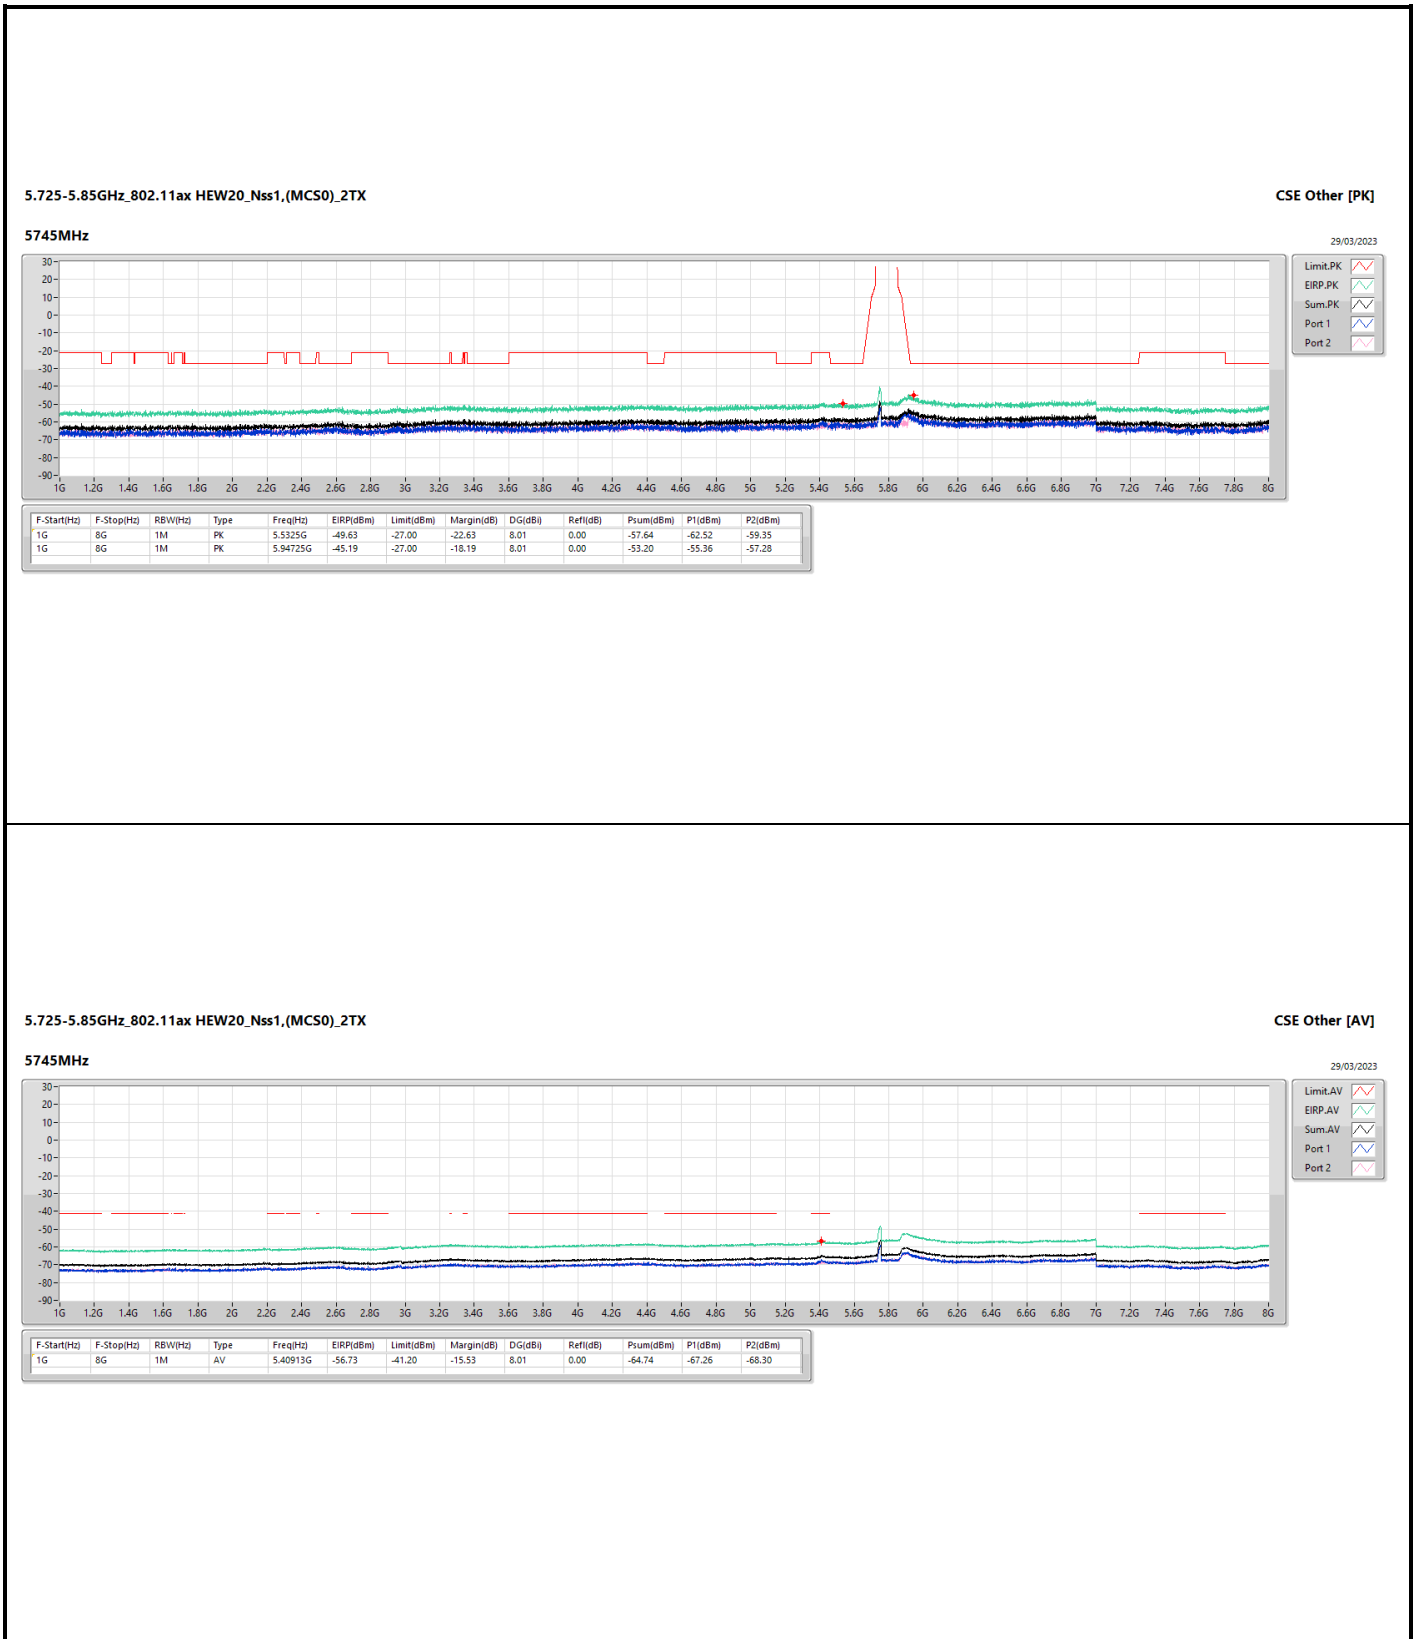

5.47-5.725GHz_802.11ax HEW20_Nss1,(MCS0)_2TX

CSE Other [AV]

5720MHz Straddle 5.47-5.725GHz

29/03/2023

F-Start(Hz)	F-Stop(Hz)	RBW(Hz)	Type	Freq(Hz)	EIRP(dBm)	Limit(dBm)	Margin(dB)	DG(dB)	RefI(dB)	Psum(dBm)	P1(dBm)	P2(dBm)
1G	8G	1M	AV	5.10813G	-58.48	-41.20	-17.28	7.48	0.00	-65.96	-69.21	-68.75
1G	8G	1M	AV	5.40913G	-57.27	-41.20	-16.07	7.48	0.00	-64.75	-67.66	-67.87