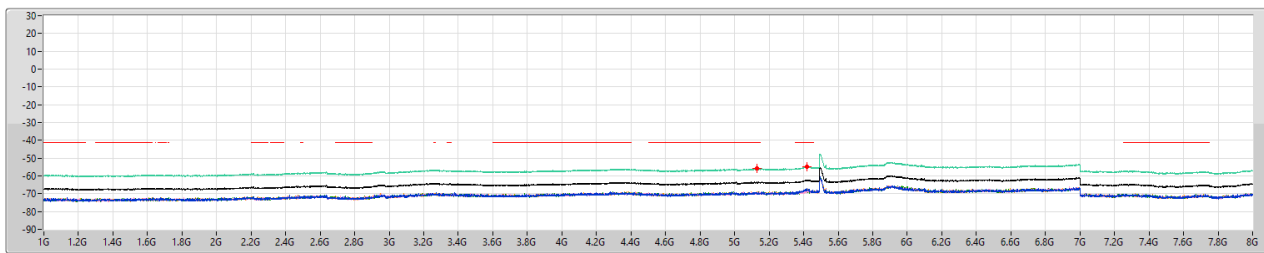

- Limit.AV
- EIRP.AV
- Sum.AV
- Port 1
- Port 2
- Port 3
- Port 4

F-Start(Hz)	F-Stop(Hz)	RBW(Hz)	Type	Freq(Hz)	EIRP(dBm)	Limit(dBm)	Margin(dB)	DG(dB)	RefI(dB)	Psum(dBm)	P1(dBm)	P2(dBm)	P3(dBm)	P4(dBm)
1G	8G	1M	AV	5.12738G	-55.94	-41.20	-14.74	7.48	0.00	-63.42	-69.56	-69.56	-69.56	-69.10
1G	8G	1M	AV	5.42138G	-54.85	-41.20	-13.65	7.48	0.00	-62.33	-67.17	-68.83	-69.07	-68.61