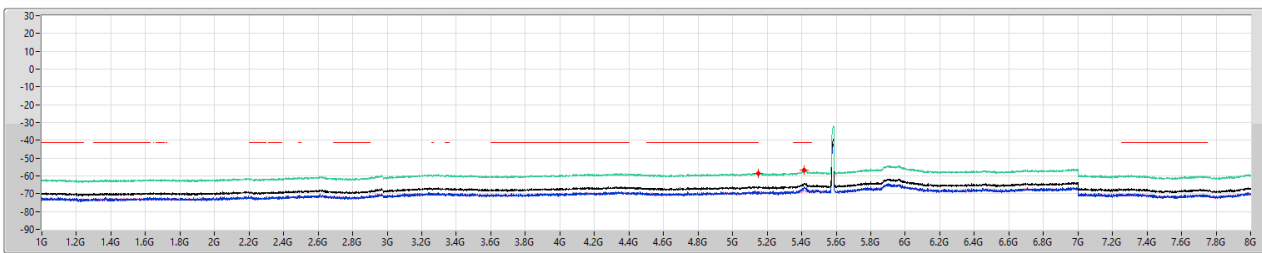

F-Start(Hz)	F-Stop(Hz)	RBW(Hz)	Type	Freq(Hz)	EIRP(dBm)	Limit(dBm)	Margin(dB)	DG(dB)	RefI(dB)	Psum(dBm)	P1(dBm)	P2(dBm)
1G	8G	1M	AV	5.14838G	-58.38	-41.20	-17.18	7.48	0.00	-65.86	-68.87	-68.87
1G	8G	1M	AV	5.41525G	-56.75	-41.20	-15.55	7.48	0.00	-64.23	-66.27	-68.48