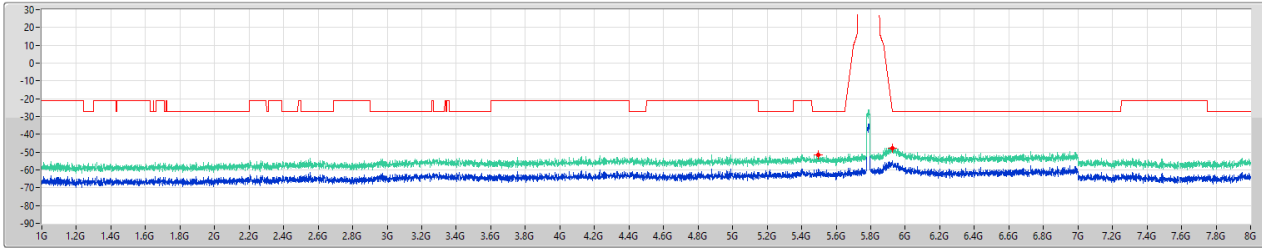

5.725-5.85GHz_802.11ax HEW20_Nss1,(MCS0)_1TX

CSE Other [PK]

5785MHz

29/03/2023

F-Start(Hz)	F-Stop(Hz)	RBW(Hz)	Type	Freq(Hz)	EIRP(dBm)	Limit(dBm)	Margin(dB)	DG(dB)	RefI(dB)	Psum(dBm)	P1(dBm)
1G	8G	1M	PK	5.49838G	-51.35	-27.00	-24.35	8.01	0.00	-59.36	-59.36
1G	8G	1M	PK	5.92625G	-47.67	-27.00	-20.67	8.01	0.00	-55.68	-55.68

5.725-5.85GHz_802.11ax HEW20_Nss1,(MCS0)_1TX

CSE Other [AV]

5785MHz

29/03/2023