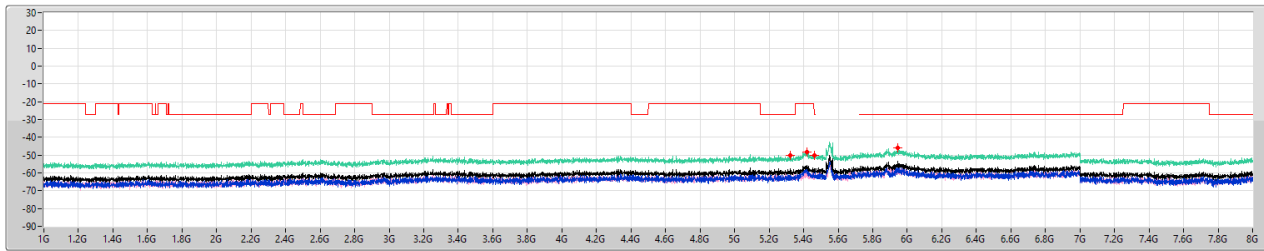

5.47-5.725GHz_802.11ax HEW40_Nss1,(MCS0)_2TX

CSE Other [PK]

5550MHz

29/03/2023

- Limit:PK ☒
- EIRP:PK ☒
- Sum:PK ☒
- Port 1 ☒
- Port 2 ☒

F-Start(Hz)	F-Stop(Hz)	RBW(Hz)	Type	Freq(Hz)	EIRP(dBm)	Limit(dBm)	Margin(dB)	DG(dB)	RefI(dB)	Psum(dBm)	P1(dBm)	P2(dBm)
1G	8G	1M	PK	5.32425G	-50.24	-27.00	-23.24	7.48	0.00	-57.72	-61.15	-60.35
1G	8G	1M	PK	5.41963G	-48.29	-21.20	-27.09	7.48	0.00	-55.77	-57.41	-60.80
1G	8G	1M	PK	5.46163G	-50.15	-27.00	-23.15	7.48	0.00	-57.63	-61.25	-60.10
1G	8G	1M	PK	5.94638G	-46.13	-27.00	-19.13	7.48	0.00	-53.61	-56.72	-56.52

5.47-5.725GHz_802.11ax HEW40_Nss1,(MCS0)_2TX

CSE Other [AV]

5550MHz

29/03/2023