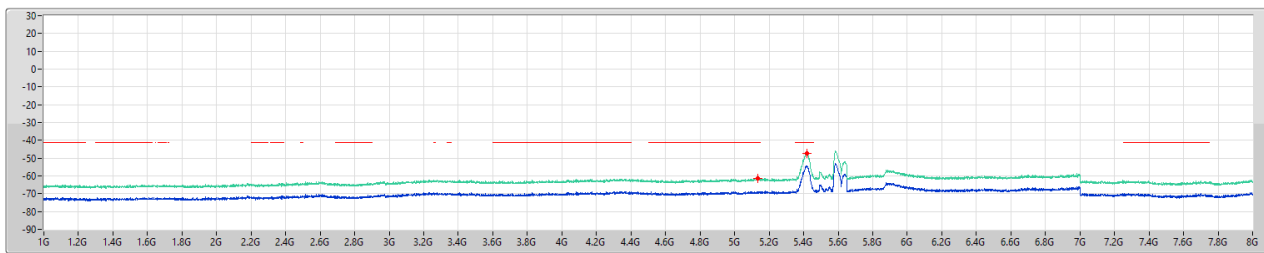

F-Start(Hz)	F-Stop(Hz)	RBW(Hz)	Type	Freq(Hz)	EIRP(dBm)	Limit(dBm)	Margin(dB)	DG(dB)	Ref1(dB)	Psum(dBm)	P1(dBm)
1G	8G	1M	AV	5.15325G	-61.57	-41.20	-20.37	7.11	0.00	-68.68	-68.68
1G	8G	1M	AV	5.4205G	-47.31	-41.20	-6.11	7.11	0.00	-54.42	-54.42