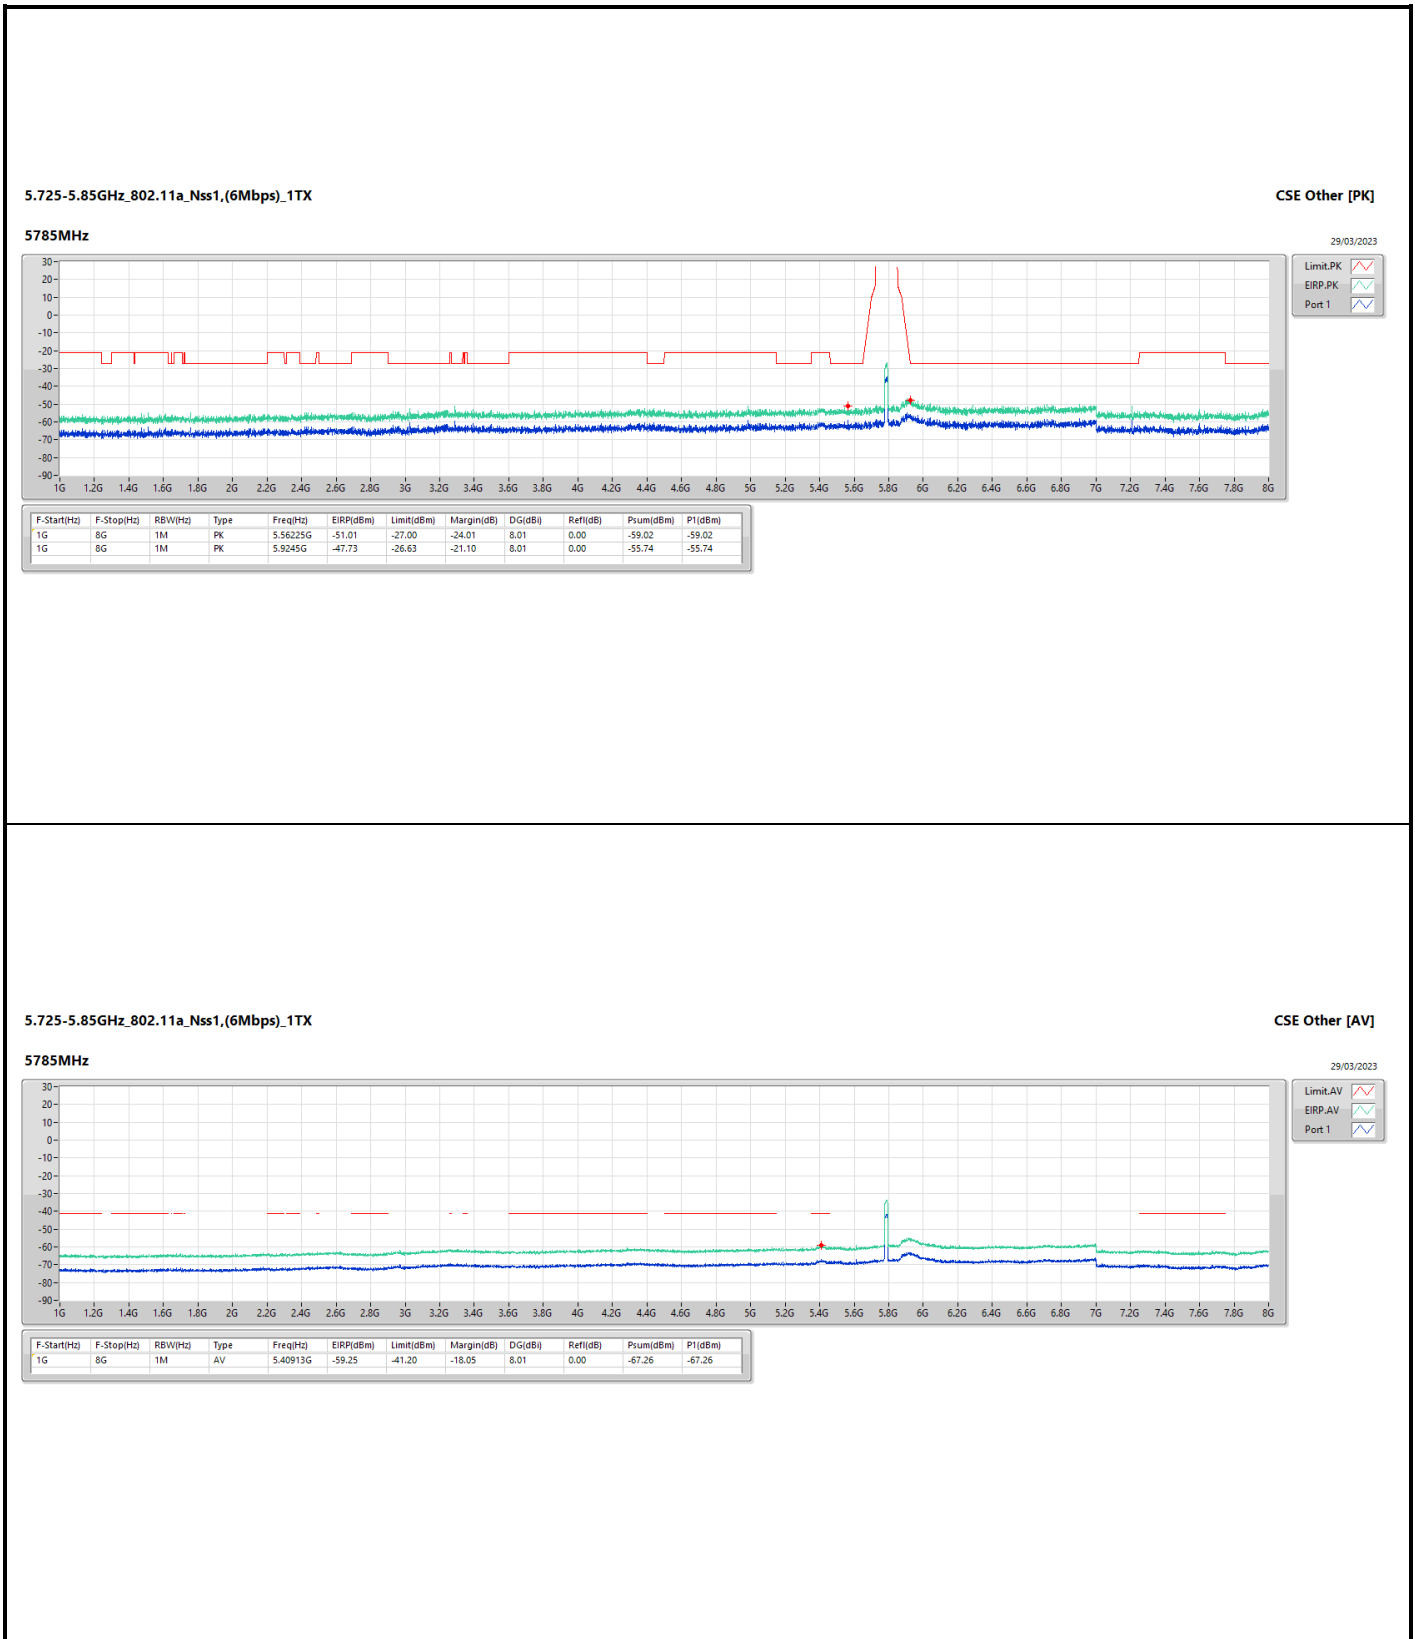

5.725-5.85GHz_802.11a_Nss1,(6Mbps)_1TX

CSE Other [AV]

5745MHz

29/03/2023

Legend for CSE Other [AV]:
 Limit.AV (Red line)
 EIRP.AV (Green line)
 Port 1 (Blue line)

F-Start(Hz)	F-Stop(Hz)	RBW(Hz)	Type	Freq(Hz)	EIRP(dBm)	Limit(dBm)	Margin(dB)	DG(dB)	RefI(dB)	Psum(dBm)	P1(dBm)
1G	8G	1M	AV	5.40913G	-59.25	-41.20	-18.05	8.01	0.00	-67.26	-67.26