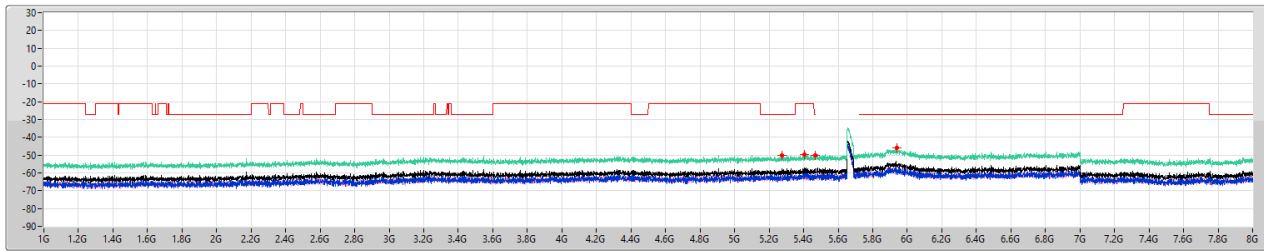

5.47-5.725GHz_802.11ax HEW40_Nss1,(MCS0)_2TX

CSE Other [PK]

5670MHz

29/03/2023

F-Start(Hz)	F-Stop(Hz)	RBW(Hz)	Type	Freq(Hz)	EIRP(dBm)	Limit(dBm)	Margin(dB)	DG(dB)	RefI(dB)	Psum(dBm)	P1(dBm)	P2(dBm)
1G	8G	1M	PK	5.27613G	-50.31	-27.00	-23.31	7.48	0.00	-57.79	-63.75	-59.06
1G	8G	1M	PK	5.40388G	-49.65	-21.20	-28.45	7.48	0.00	-57.13	-59.61	-60.74
1G	8G	1M	PK	5.46863G	-50.25	-27.00	-23.25	7.48	0.00	-57.73	-62.21	-59.65
1G	8G	1M	PK	5.93763G	-46.05	-27.00	-19.05	7.48	0.00	-53.53	-56.96	-56.16

5.47-5.725GHz_802.11ax HEW40_Nss1,(MCS0)_2TX

CSE Other [AV]

5670MHz

29/03/2023