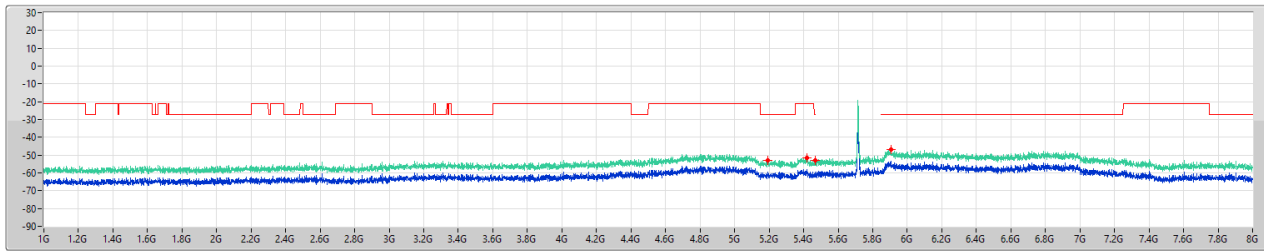

5.47-5.725GHz_802.11a_Nss1,(6Mbps)_1TX

CSE Other [PK]

5720MHz Straddle 5.47-5.725GHz

10/04/2023

F-Start(Hz)	F-Stop(Hz)	RBW(Hz)	Type	Freq(Hz)	EIRP(dBm)	Limit(dBm)	Margin(dB)	DG(dB)	Ref1(dB)	Psum(dBm)	P1(dBm)
1G	8G	1M	PK	5.19125G	-52.80	-27.00	-25.80	6.60	0.00	-59.40	-59.40
1G	8G	1M	PK	5.42138G	-51.48	-21.20	-30.28	6.60	0.00	-58.08	-58.08
1G	8G	1M	PK	5.46688G	-53.01	-27.00	-26.01	6.60	0.00	-59.61	-59.61
1G	8G	1M	PK	5.907G	-46.66	-27.00	-19.66	6.60	0.00	-53.26	-53.26

5.47-5.725GHz_802.11a_Nss1,(6Mbps)_1TX

CSE Other [AV]

5720MHz Straddle 5.47-5.725GHz

10/04/2023