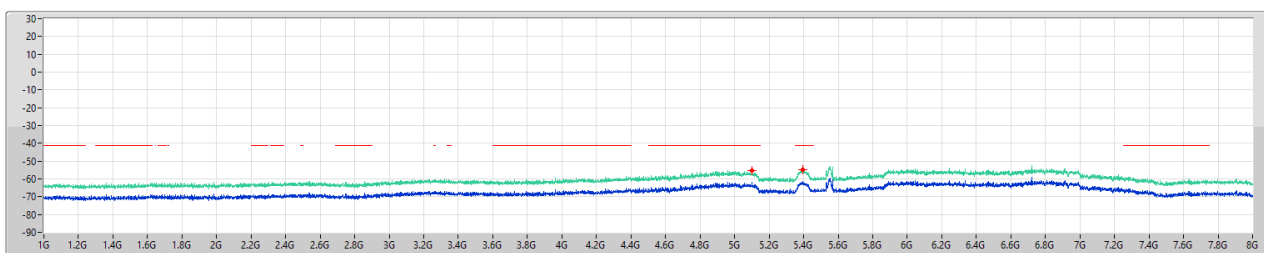

Limit.AV
ERP.AV
Port 1

F-Start(Hz)	F-Stop(Hz)	RBW(Hz)	Type	Freq(Hz)	EIRP(dBm)	Limit(dBm)	Margin(dB)	DG(dB)	RefI(dB)	Psum(dBm)	P1(dBm)
1G	8G	1M	AV	5.10025G	-55.12	-41.20	-13.92	6.60	0.00	-61.72	-61.72
1G	8G	1M	AV	5.39338G	-54.72	-41.20	-13.52	6.60	0.00	-61.32	-61.32