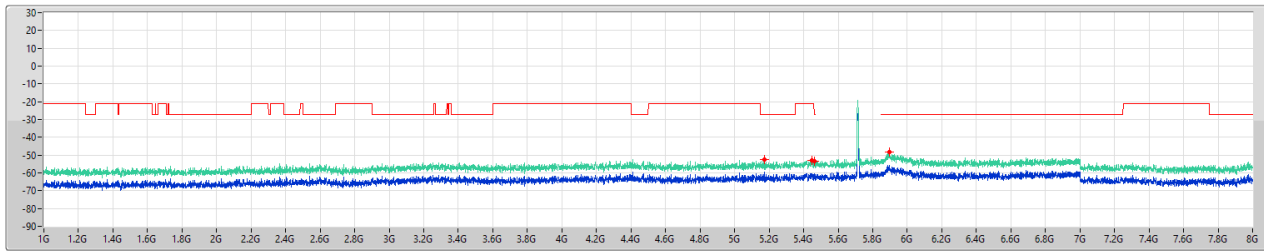

5.47-5.725GHz_802.11ax HEW20_Nss1,(MCS0)_1TX

CSE Other [PK]

5720MHz Straddle 5.47-5.725GHz

29/03/2023

F-Start(Hz)	F-Stop(Hz)	RBW(Hz)	Type	Freq(Hz)	EIRP(dBm)	Limit(dBm)	Margin(dB)	DG(dB)	Ref1(dB)	Psum(dBm)	P1(dBm)
1G	8G	1M	PK	5.17288G	-52.51	-27.00	-25.51	7.11	0.00	-59.62	-59.62
1G	8G	1M	PK	5.44938G	-53.19	-21.20	-31.99	7.11	0.00	-60.30	-60.30
1G	8G	1M	PK	5.46163G	-53.35	-27.00	-26.35	7.11	0.00	-60.46	-60.46
1G	8G	1M	PK	5.8965G	-48.45	-27.00	-21.45	7.11	0.00	-55.56	-55.56

5.47-5.725GHz_802.11ax HEW20_Nss1,(MCS0)_1TX

CSE Other [AV]

5720MHz Straddle 5.47-5.725GHz

29/03/2023