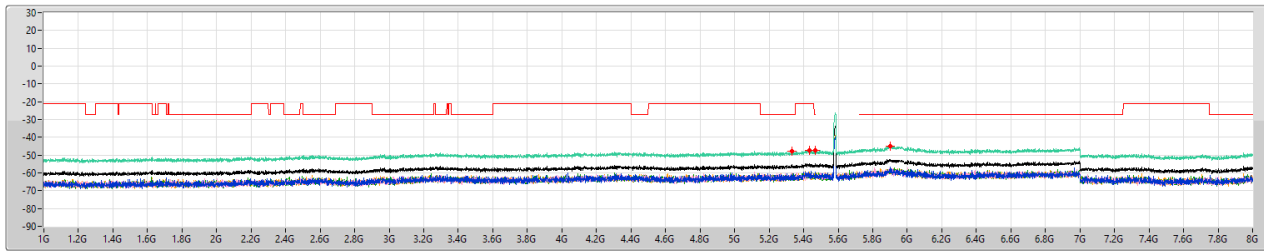

5.47-5.725GHz_802.11a_Nss1,(6Mbps)_4TX

CSE Other [PK]

5580MHz

29/03/2023

F-Start(Hz)	F-Stop(Hz)	RBW(Hz)	Type	Freq(Hz)	EIRP(dBm)	Limit(dBm)	Margin(dB)	DG(dB)	RefI(dB)	Psum(dBm)	P1(dBm)	P2(dBm)	P3(dBm)	P4(dBm)
1G	8G	1M	PK	5.33388G	-47.95	-27.00	-20.95	7.48	0.00	-55.43	-62.32	-59.92	-61.63	-62.42
1G	8G	1M	PK	5.43363G	-47.36	-21.20	-26.16	7.48	0.00	-54.84	-60.64	-62.31	-61.68	-59.39
1G	8G	1M	PK	5.46775G	-47.57	-27.00	-20.57	7.48	0.00	-55.05	-59.72	-61.04	-63.83	-60.67
1G	8G	1M	PK	5.90088G	-45.03	-27.00	-18.03	7.48	0.00	-52.51	-60.06	-57.28	-57.86	-59.50

5.47-5.725GHz_802.11a_Nss1,(6Mbps)_4TX

CSE Other [AV]

5580MHz

29/03/2023