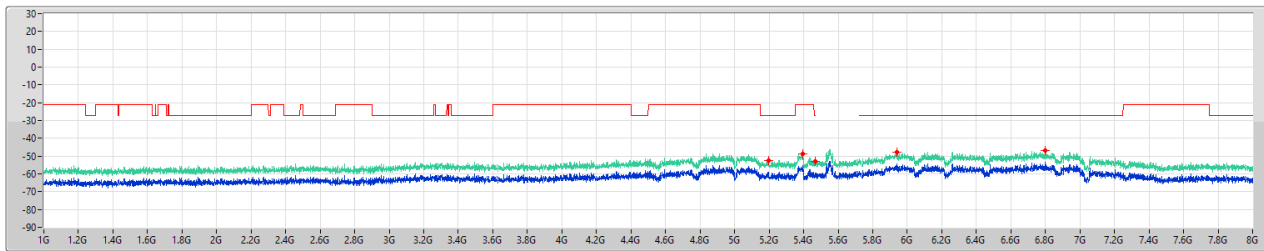

5.47-5.725GHz_802.11ax HEW40_Nss1,(MCS0)_1TX

CSE Other [PK]

5550MHz

10/04/2023

Limit.PK
ERP.PK
Port 1

F-Start(Hz)	F-Stop(Hz)	RBW(Hz)	Type	Freq(Hz)	EIRP(dBm)	Limit(dBm)	Margin(dB)	DG(dB)	RefI(dB)	Psum(dBm)	P1(dBm)
1G	8G	1M	PK	5.1965G	-52.47	-27.00	-25.47	6.60	0.00	-59.07	-59.07
1G	8G	1M	PK	5.39513G	-48.53	-21.20	-27.33	6.60	0.00	-55.13	-55.13
1G	8G	1M	PK	5.46862G	-53.74	-27.00	-25.74	6.60	0.00	-59.34	-59.34
1G	8G	1M	PK	5.94113G	-47.65	-27.00	-20.65	6.60	0.00	-54.25	-54.25
1G	8G	1M	PK	6.7995G	-46.91	-27.00	-19.91	6.60	0.00	-53.51	-53.51

5.47-5.725GHz_802.11ax HEW40_Nss1,(MCS0)_1TX

CSE Other [AV]

5550MHz

10/04/2023