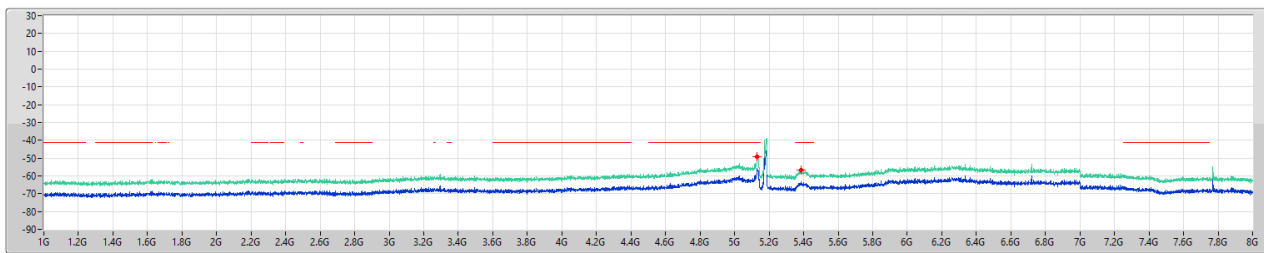

F-Start(Hz)	F-Stop(Hz)	RBW(Hz)	Type	Freq(Hz)	EIRP(dBm)	Limit(dBm)	Margin(dB)	DG(dB)	Ref(dB)	Psum(dBm)	P1(dBm)
1G	8G	1M	AV	5.13175G	-49.32	-41.20	-8.12	6.60	0.00	-55.92	-55.92
1G	8G	1M	AV	5.3855G	-56.80	-41.20	-15.60	6.60	0.00	-63.40	-63.40