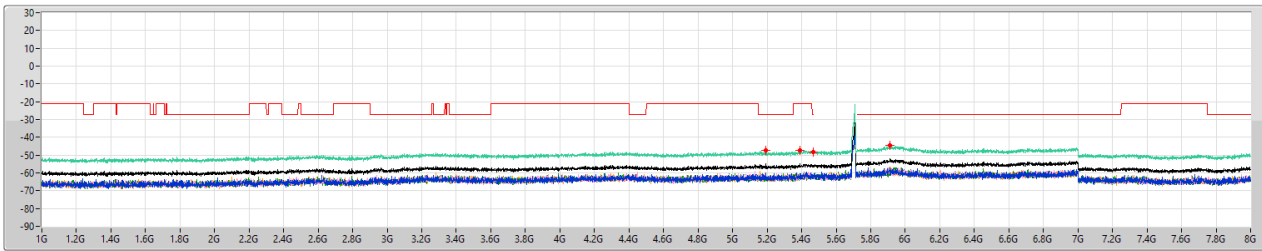

5.47-5.725GHz_802.11ax HEW20_Nss1,(MCS0)_4TX

CSE Other [PK]

5700MHz

29/03/2023

- Limit.PK
- EIRP.PK
- Sum.PK
- Port 1
- Port 2
- Port 3
- Port 4

F-Start(Hz)	F-Stop(Hz)	RBW(Hz)	Type	Freq(Hz)	EIRP(dBm)	Limit(dBm)	Margin(dB)	DG(dB)	RefI(dB)	Psum(dBm)	P1(dBm)	P2(dBm)	P3(dBm)	P4(dBm)
1G	8G	1M	PK	5.19213G	-47.46	-27.00	-20.46	7.48	0.00	-54.94	-60.67	-63.70	-59.80	-60.58
1G	8G	1M	PK	5.38813G	-47.57	-21.20	-26.37	7.48	0.00	-55.05	-60.27	-61.80	-61.14	-61.23
1G	8G	1M	PK	5.466G	-48.22	-27.00	-21.22	7.48	0.00	-55.70	-61.85	-61.54	-61.95	-61.54
1G	8G	1M	PK	5.91138G	-44.61	-27.00	-17.61	7.48	0.00	-52.09	-58.68	-57.98	-59.37	-56.84

5.47-5.725GHz_802.11ax HEW20_Nss1,(MCS0)_4TX

CSE Other [AV]

5700MHz

29/03/2023