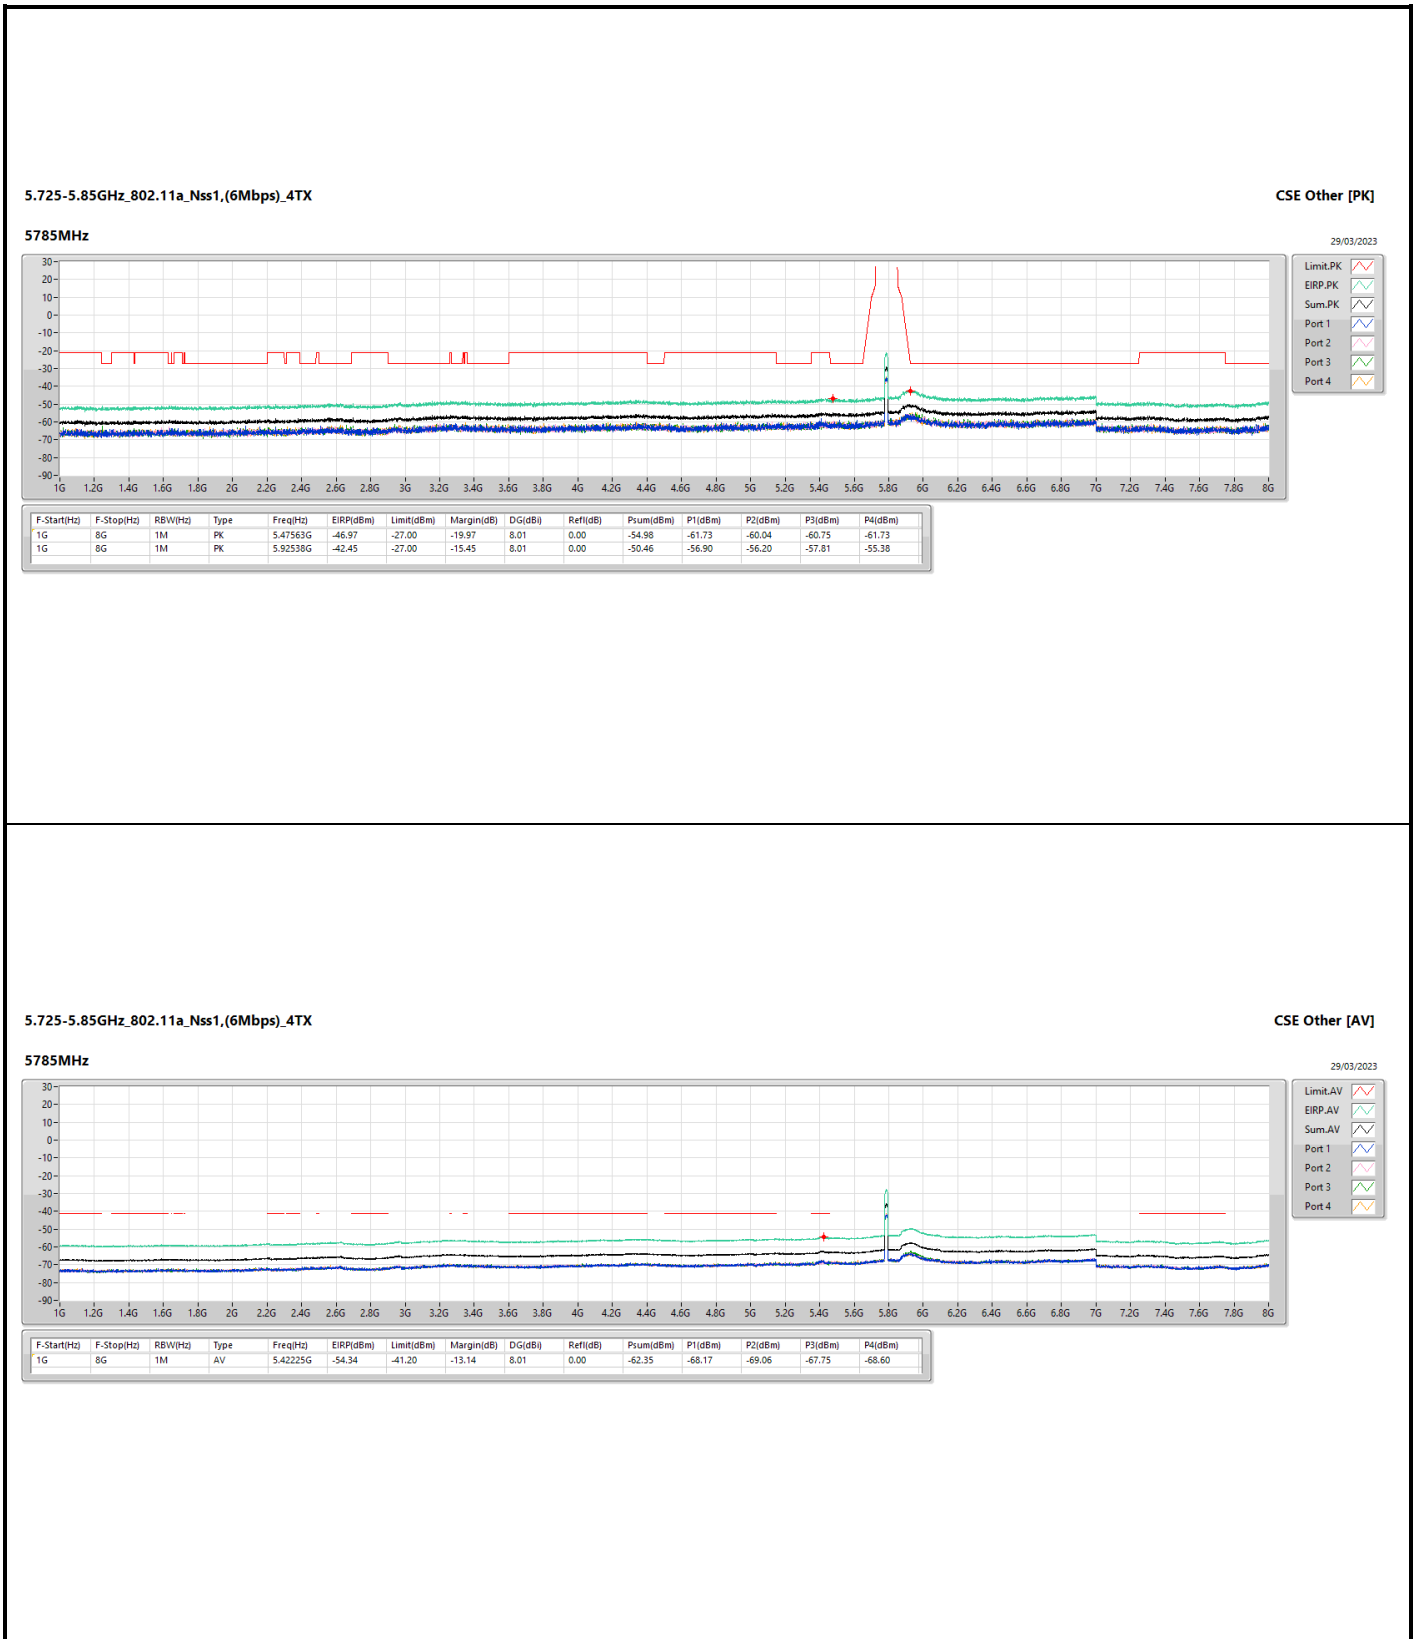

5.47-5.725GHz_802.11a_Nss1,(6Mbps)_4TX

CSE Other [AV]

5720MHz Straddle 5.47-5.725GHz

29/03/2023

F-Start(Hz)	F-Stop(Hz)	RBW(Hz)	Type	Freq(Hz)	EIRP(dBm)	Limit(dBm)	Margin(dB)	DG(dB)	Ref1(dB)	Psum(dBm)	P1(dBm)	P2(dBm)	P3(dBm)	P4(dBm)
1G	8G	1M	AV	5.14663G	-55.89	-41.20	-14.69	7.48	0.00	-63.37	-69.51	-69.75	-69.51	-68.83
1G	8G	1M	AV	5.41613G	-55.14	-41.20	-13.94	7.48	0.00	-62.62	-68.00	-68.87	-68.65	-69.11