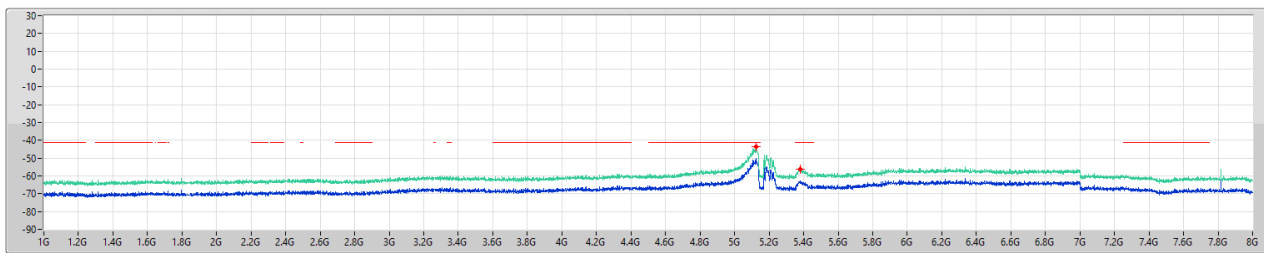

F-Start(Hz)	F-Stop(Hz)	RBW(Hz)	Type	Freq(Hz)	EIRP(dBm)	Limit(dBm)	Margin(dB)	DG(dB)	Ref(dB)	Psum(dBm)	P1(dBm)
1G	8G	1M	AV	5.12563G	-43.71	-41.20	-2.51	6.60	0.00	-50.31	-50.31
1G	8G	1M	AV	5.37938G	-56.33	-41.20	-15.13	6.60	0.00	-62.93	-62.93