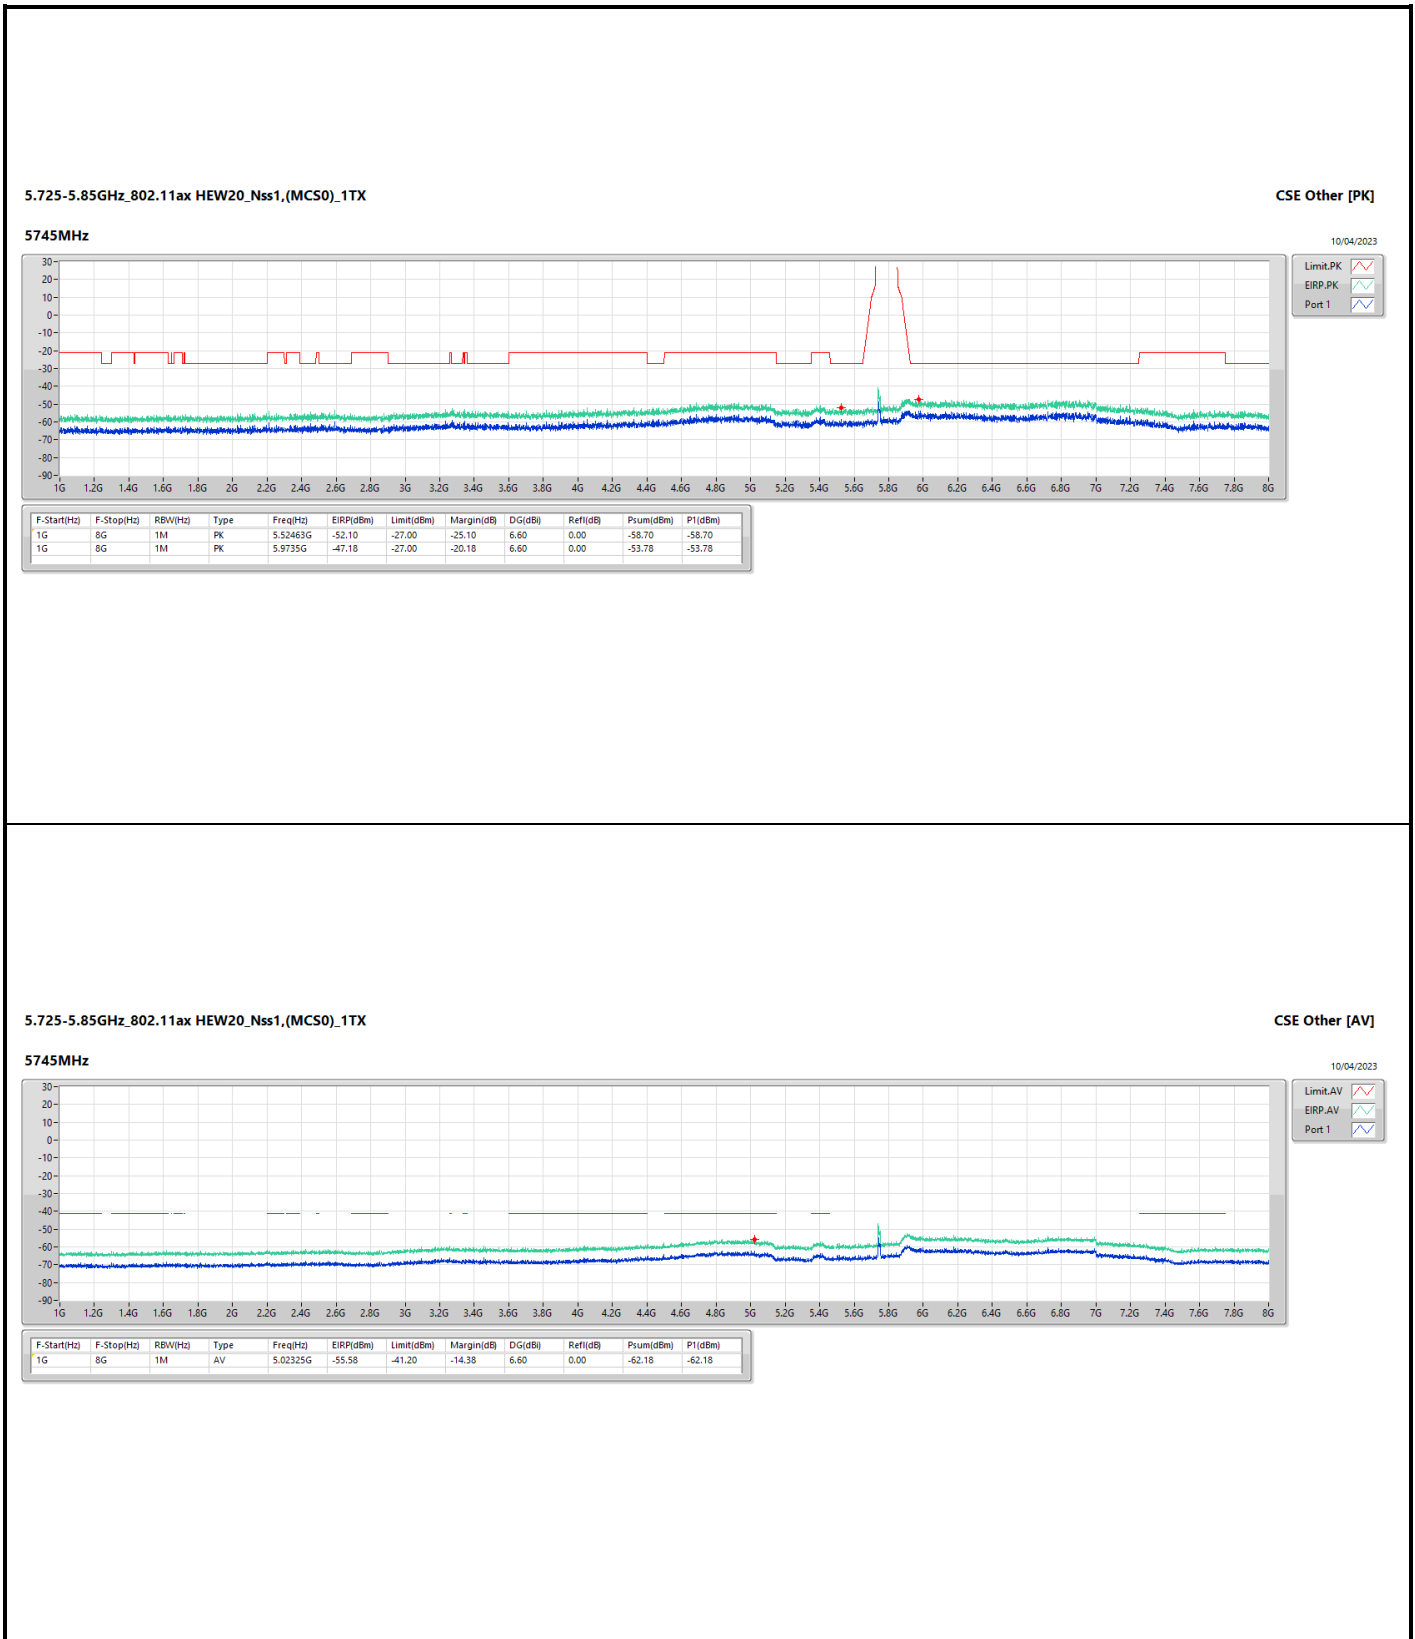

5.47-5.725GHz_802.11ax HEW20_Nss1,(MCS0)_1TX

CSE Other [AV]

5720MHz Straddle 5.47-5.725GHz

10/04/2023

Legend for CSE Other [AV]:

- Limit:AV (Red line)
- EIRP:AV (Green line)
- Port 1 (Blue line)

F-Start(Hz)	F-Stop(Hz)	RBW(Hz)	Type	Freq(Hz)	EIRP(dBm)	Limit(dBm)	Margin(dB)	DG(dB)	Ref1(dB)	Psum(dBm)	P1(dBm)
1G	8G	1M	AV	5.00138G	-55.58	-41.20	-14.38	6.60	0.00	-62.18	-62.18
1G	8G	1M	AV	5.40475G	-56.19	-41.20	-14.99	6.60	0.00	-62.79	-62.79