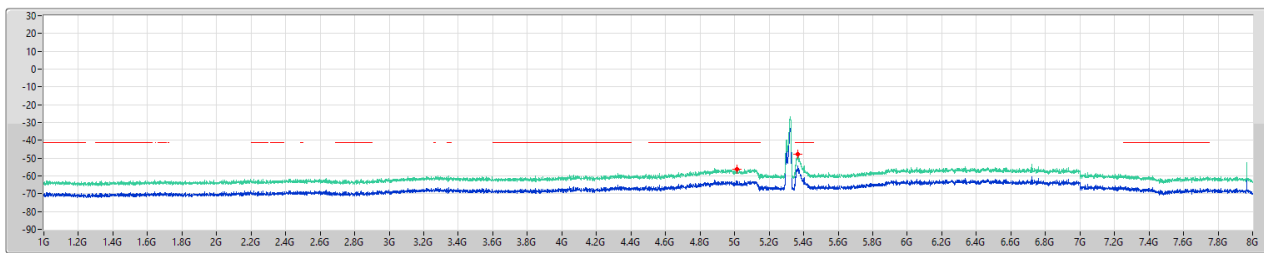

F-Start(Hz)	F-Stop(Hz)	RBW(Hz)	Type	Freq(Hz)	EIRP(dBm)	Limit(dBm)	Margin(dB)	DG(dB)	Ref1(dB)	Psum(dBm)	P1(dBm)
1G	8G	1M	AV	5.01188G	-56.11	-41.20	-14.91	6.60	0.00	-62.71	-62.71
1G	8G	1M	AV	5.368G	-47.73	-41.20	-6.53	6.60	0.00	-54.33	-54.33