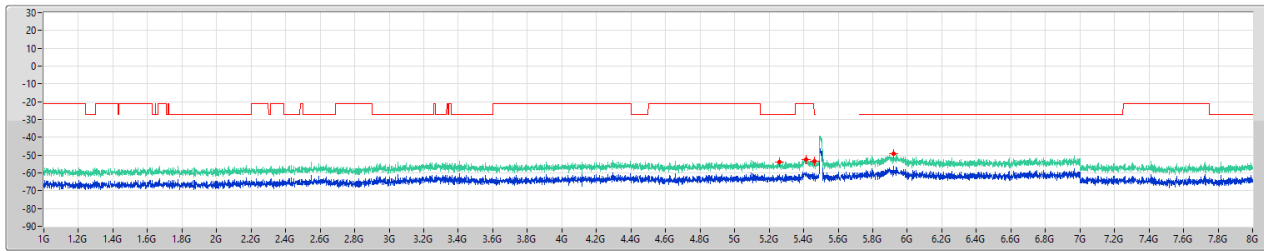

5.47-5.725GHz_802.11ax HEW20_Nss1,(MCS0)_1TX

CSE Other [PK]

5500MHz

29/03/2023

Limit:PK
EIRP:PK
Port 1

F-Start(Hz)	F-Stop(Hz)	RBW(Hz)	Type	Freq(Hz)	EIRP(dBm)	Limit(dBm)	Margin(dB)	DG(dB)	Ref1(dB)	Psum(dBm)	P1(dBm)
1G	8G	1M	PK	5.26038G	-53.68	-27.00	-26.68	7.11	0.00	-60.79	-60.79
1G	8G	1M	PK	5.41613G	-52.33	-21.20	-31.13	7.11	0.00	-59.44	-59.44
1G	8G	1M	PK	5.4625G	-53.26	-27.00	-26.26	7.11	0.00	-60.37	-60.37
1G	8G	1M	PK	5.921G	-49.31	-27.00	-22.31	7.11	0.00	-56.42	-56.42

5.47-5.725GHz_802.11ax HEW20_Nss1,(MCS0)_1TX

CSE Other [AV]

5500MHz

29/03/2023