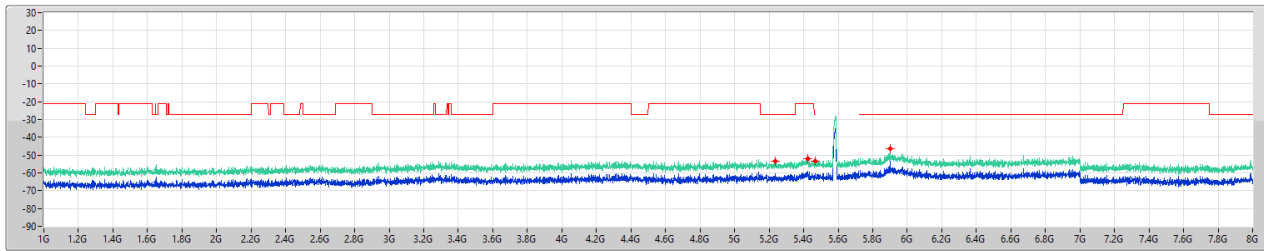

5.47-5.725GHz_802.11ax HEW20_Nss1,(MCS0)_1TX

CSE Other [PK]

5580MHz

29/03/2023

F-Start(Hz)	F-Stop(Hz)	RBW(Hz)	Type	Freq(Hz)	EIRP(dBm)	Limit(dBm)	Margin(dB)	DG(dB)	Ref1(dB)	Psum(dBm)	P1(dBm)
1G	8G	1M	PK	5.23413G	-53.54	-27.00	-26.54	7.11	0.00	-60.65	-60.65
1G	8G	1M	PK	5.42575G	-51.86	-21.20	-30.66	7.11	0.00	-58.97	-58.97
1G	8G	1M	PK	5.466G	-53.35	-27.00	-26.35	7.11	0.00	-60.46	-60.46
1G	8G	1M	PK	5.90175G	-46.39	-27.00	-19.39	7.11	0.00	-53.50	-53.50

5.47-5.725GHz_802.11ax HEW20_Nss1,(MCS0)_1TX

CSE Other [AV]

5580MHz

29/03/2023