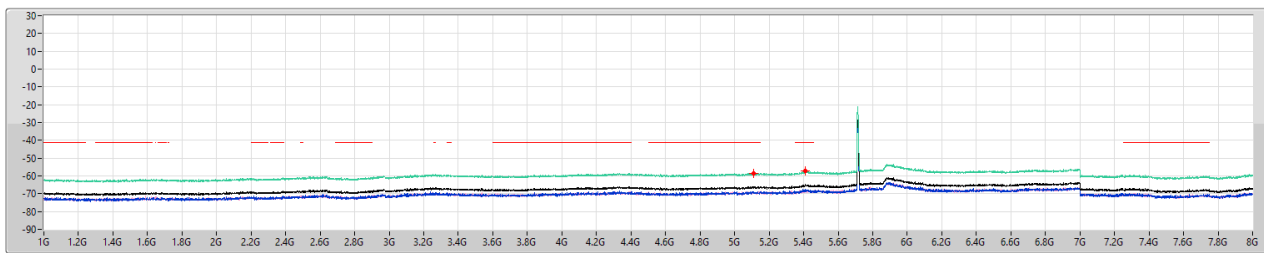

F-Start(Hz)	F-Stop(Hz)	RBW(Hz)	Type	Freq(Hz)	EIRP(dBm)	Limit(dBm)	Margin(dB)	DG(dB)	RefI(dB)	Psum(dBm)	P1(dBm)	P2(dBm)
1G	8G	1M	AV	5.10813G	-58.48	-41.20	-17.28	7.48	0.00	-65.96	-69.21	-68.75
1G	8G	1M	AV	5.40913G	-57.27	-41.20	-16.07	7.48	0.00	-64.75	-67.66	-67.87