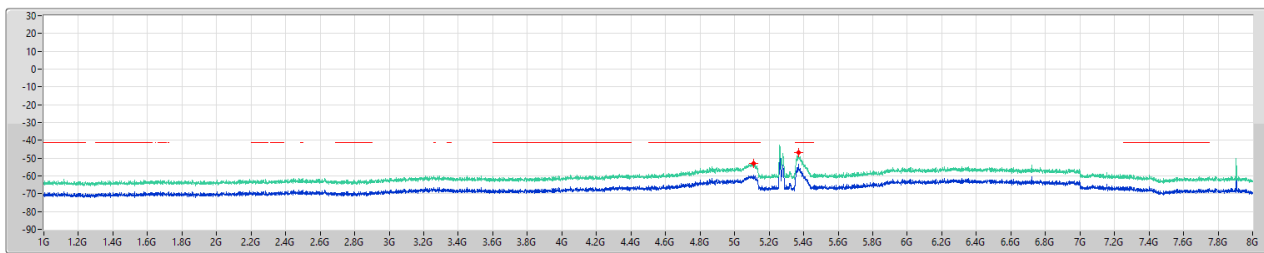

F-Start(Hz)	F-Stop(Hz)	RBW(Hz)	Type	Freq(Hz)	EIRP(dBm)	Limit(dBm)	Margin(dB)	DG(dB)	Ref(dB)	Psum(dBm)	P1(dBm)
1G	8G	1M	AV	5.10813G	-52.86	-41.20	-11.66	6.60	0.00	-59.46	-59.46
1G	8G	1M	AV	5.36888G	-46.76	-41.20	-5.56	6.60	0.00	-53.36	-53.36