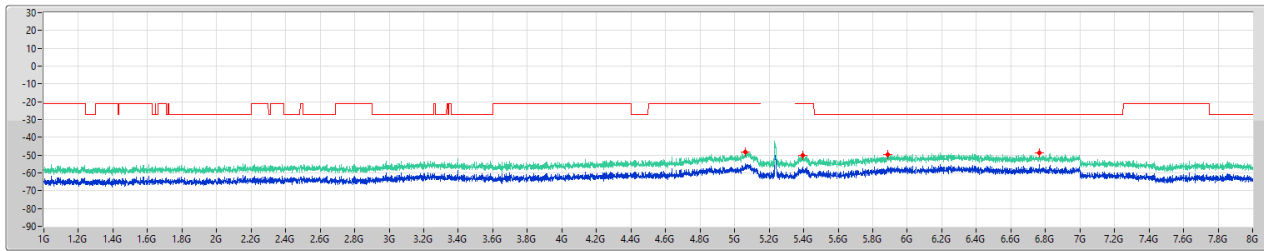

5.15-5.25GHz_802.11a_Nss1,(6Mbps)_1TX

CSE Other [PK]

5240MHz

10/04/2023

F-Start(Hz)	F-Stop(Hz)	RBW(Hz)	Type	Freq(Hz)	EIRP(dBm)	Limit(dBm)	Margin(dB)	DG(dB)	Ref1(dB)	Psum(dBm)	P1(dBm)
1G	8G	1M	PK	5.0635G	-48.41	-21.20	-27.21	6.60	0.00	-55.01	-55.01
1G	8G	1M	PK	5.39513G	-50.10	-21.20	-28.90	6.60	0.00	-56.70	-56.70
1G	8G	1M	PK	5.88863G	-49.57	-27.00	-22.57	6.60	0.00	-56.17	-56.17
1G	8G	1M	PK	6.76363G	-48.84	-27.00	-21.84	6.60	0.00	-55.44	-55.44

5.15-5.25GHz_802.11a_Nss1,(6Mbps)_1TX

CSE Other [AV]

5240MHz

10/04/2023