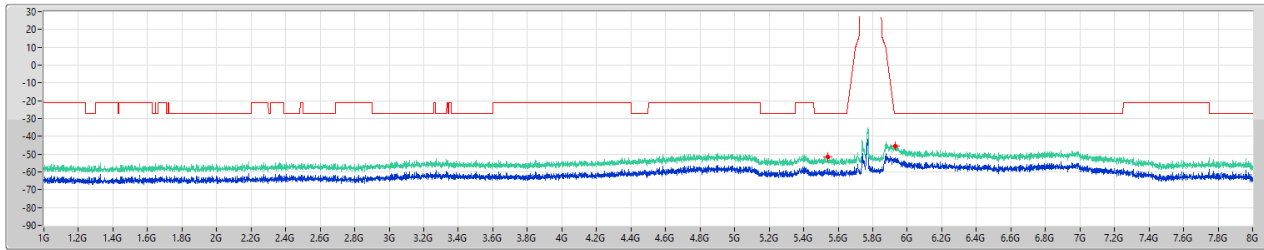

5.725-5.85GHz_802.11ax HEW40_Nss1,(MCS0)_1TX

CSE Other [PK]

5755MHz

10/04/2023

F-Start(Hz)	F-Stop(Hz)	RBW(Hz)	Type	Freq(Hz)	EIRP(dBm)	Limit(dBm)	Margin(dB)	DG(dB)	RefI(dB)	Psum(dBm)	P1(dBm)
1G	8G	1M	PK	5.53775G	-51.34	-27.00	-24.34	6.60	0.00	-57.94	-57.94
1G	8G	1M	PK	5.93238G	-45.54	-27.00	-18.54	6.60	0.00	-52.14	-52.14

5.725-5.85GHz_802.11ax HEW40_Nss1,(MCS0)_1TX

CSE Other [AV]

5755MHz

10/04/2023