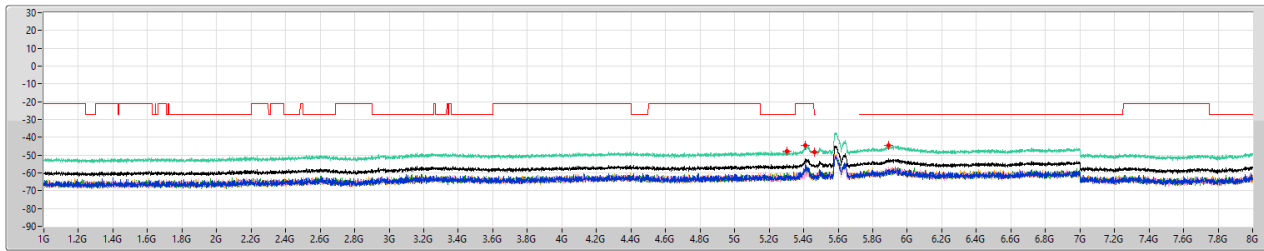

5.47-5.725GHz_802.11ax HEW160_Nss1,(MCS0)_4TX

CSE Other [PK]

5570MHz

29/03/2023

- Limit.PK
- EIRP.PK
- Sum.PK
- Port 1
- Port 2
- Port 3
- Port 4

F-Start(Hz)	F-Stop(Hz)	RBW(Hz)	Type	Freq(Hz)	EIRP(dBm)	Limit(dBm)	Margin(dB)	DG(dB)	RefI(dB)	Psum(dBm)	P1(dBm)	P2(dBm)	P3(dBm)	P4(dBm)
1G	8G	1M	PK	5.30238G	-47.87	-27.00	-20.87	7.48	0.00	-55.35	-60.05	-61.58	-61.77	-62.47
1G	8G	1M	PK	5.41G	-44.73	-21.20	-23.53	7.48	0.00	-52.21	-54.93	-61.76	-58.90	-60.73
1G	8G	1M	PK	5.4625G	-48.27	-27.00	-21.27	7.48	0.00	-55.75	-61.54	-62.50	-60.77	-62.50
1G	8G	1M	PK	5.89388G	-44.40	-27.00	-17.40	7.48	0.00	-51.88	-59.29	-56.90	-56.84	-59.20

5.47-5.725GHz_802.11ax HEW160_Nss1,(MCS0)_4TX

CSE Other [AV]

5570MHz

29/03/2023