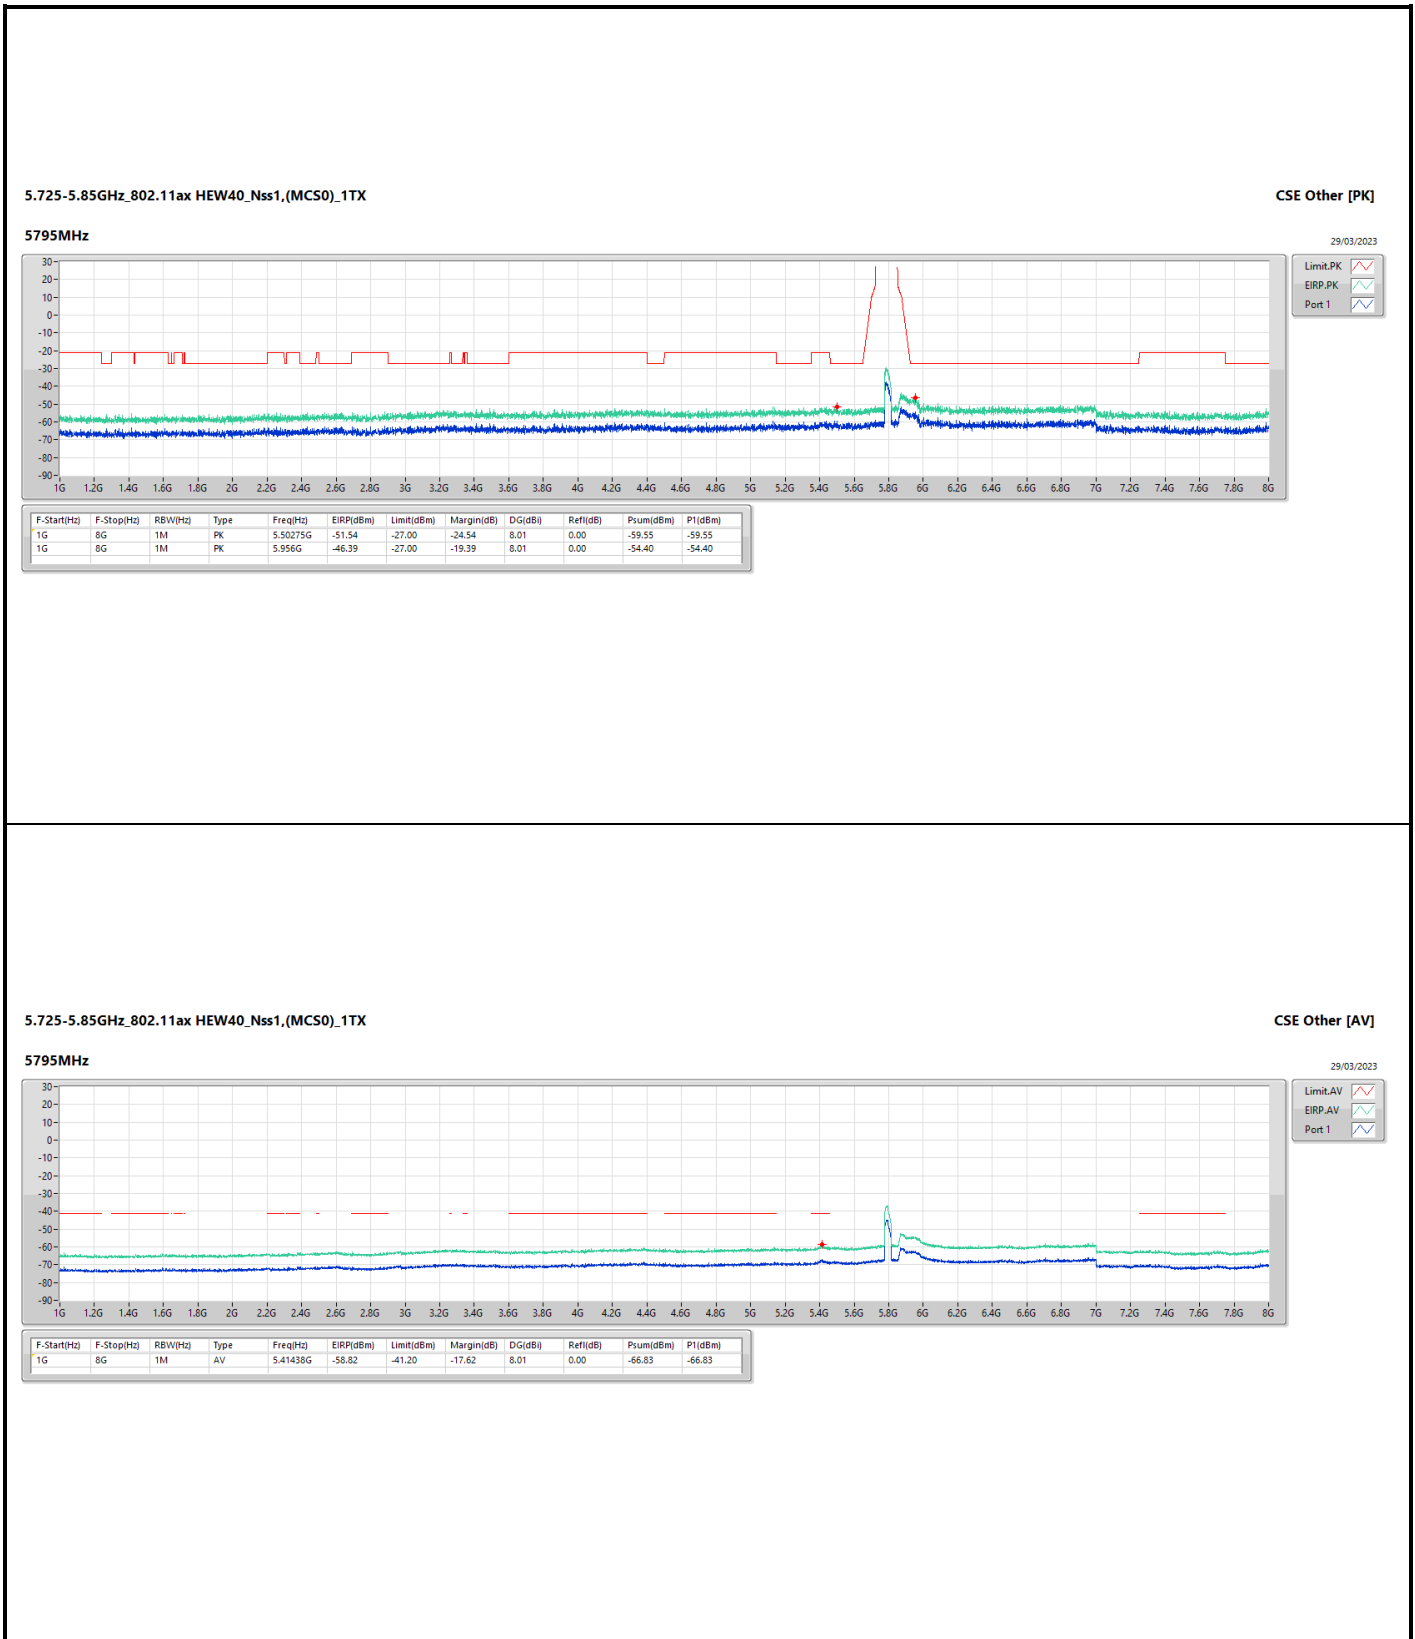

5.725-5.85GHz_802.11ax HEW40_Nss1,(MCS0)_1TX

CSE Other [AV]

5755MHz

29/03/2023

F-Start(Hz)	F-Stop(Hz)	RBW(Hz)	Type	Freq(Hz)	EIRP(dBm)	Limit(dBm)	Margin(dB)	DG(dB)	RefI(dB)	Psum(dBm)	P1(dBm)
1G	8G	1M	AV	5.4135G	-59.02	-41.20	-17.82	8.01	0.00	-67.03	-67.03