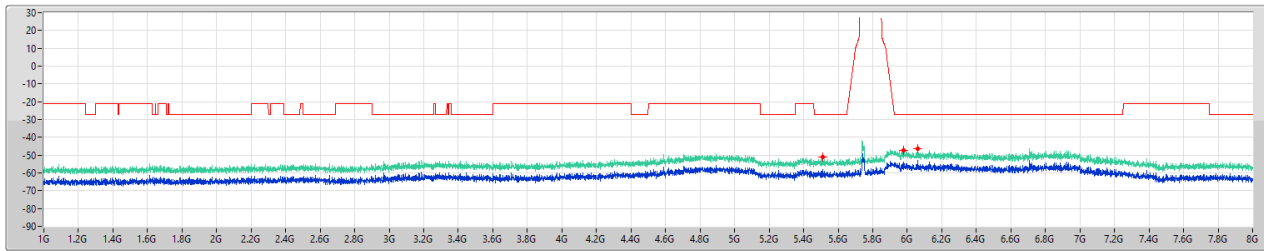

5.725-5.85GHz_802.11a_Nss1,(6Mbps)_1TX

CSE Other [PK]

5745MHz

10/04/2023

F-Start(Hz)	F-Stop(Hz)	RBW(Hz)	Type	Freq(Hz)	EIRP(dBm)	Limit(dBm)	Margin(dB)	DG(dB)	Ref1(dB)	Psum(dBm)	P1(dBm)
1G	8G	1M	PK	5.50888G	-51.31	-27.00	-24.31	6.60	0.00	-57.91	-57.91
1G	8G	1M	PK	5.97975G	-47.49	-27.00	-20.48	6.60	0.00	-54.08	-54.08
1G	8G	1M	PK	6.05925G	-46.25	-27.00	-19.25	6.60	0.00	-52.85	-52.85

5.725-5.85GHz_802.11a_Nss1,(6Mbps)_1TX

CSE Other [AV]

5745MHz

10/04/2023