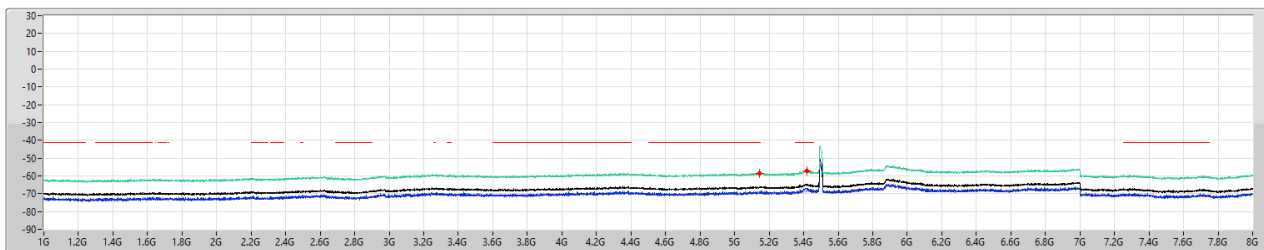

F-Start(Hz)	F-Stop(Hz)	RBW(Hz)	Type	Freq(Hz)	EIRP(dBm)	Limit(dBm)	Margin(dB)	DG(dB)	RefI(dB)	Psum(dBm)	P1(dBm)	P2(dBm)
1G	8G	1M	AV	5.14575G	-58.50	-41.20	-17.30	7.48	0.00	-65.98	-69.11	-68.88
1G	8G	1M	AV	5.41788G	-56.98	-41.20	-15.78	7.48	0.00	-64.46	-66.99	-68.02