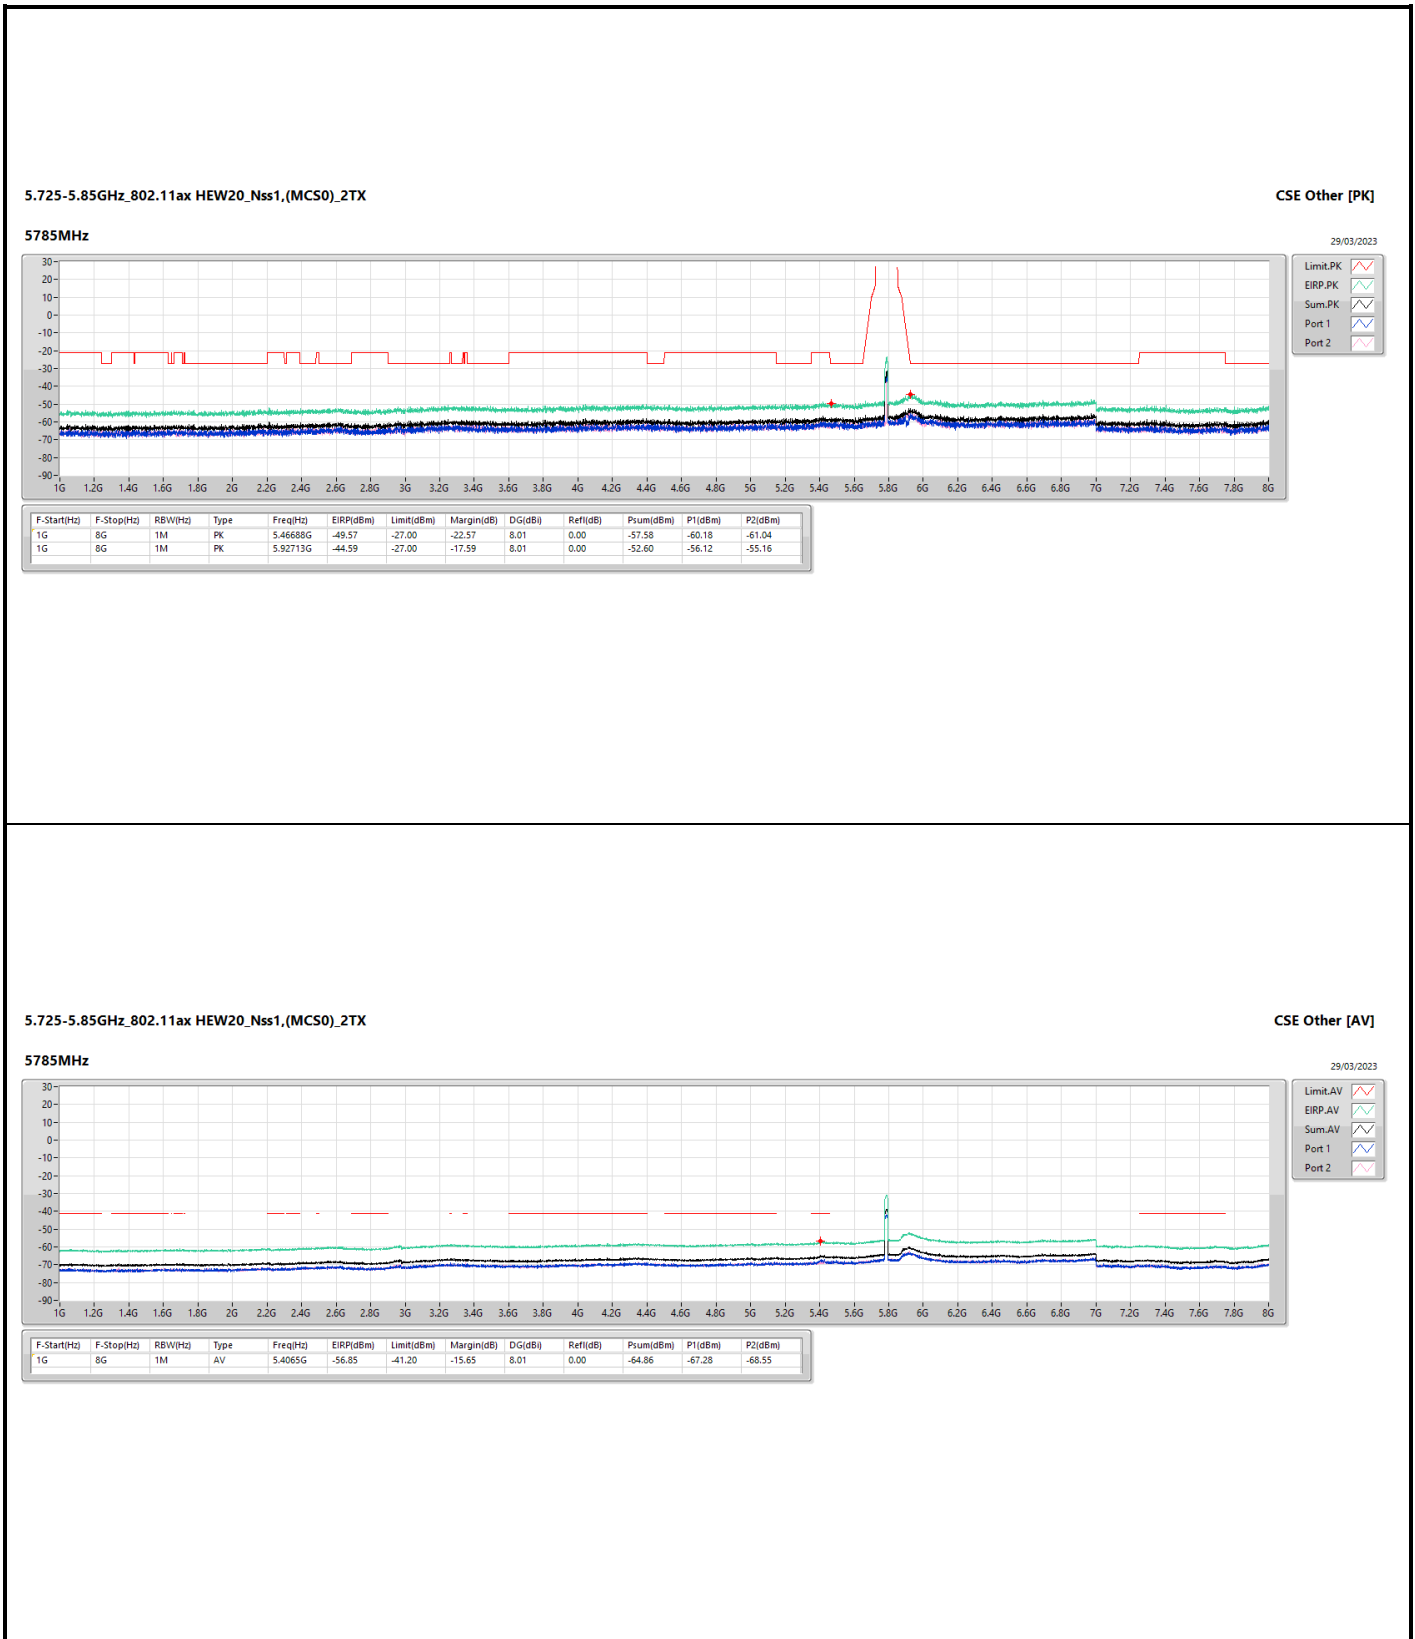

5.47-5.725GHz_802.11ax HEW20_Nss1,(MCS0)_2TX

CSE Other [AV]

5720MHz Straddle 5.47-5.725GHz

29/03/2023

F-Start(Hz)	F-Stop(Hz)	RBW(Hz)	Type	Freq(Hz)	EIRP(dBm)	Limit(dBm)	Margin(dB)	DG(dB)	RefI(dB)	Psum(dBm)	P1(dBm)	P2(dBm)
1G	8G	1M	AV	5.10813G	-58.48	-41.20	-17.28	7.48	0.00	-65.96	-69.21	-68.75
1G	8G	1M	AV	5.40913G	-57.27	-41.20	-16.07	7.48	0.00	-64.75	-67.66	-67.87