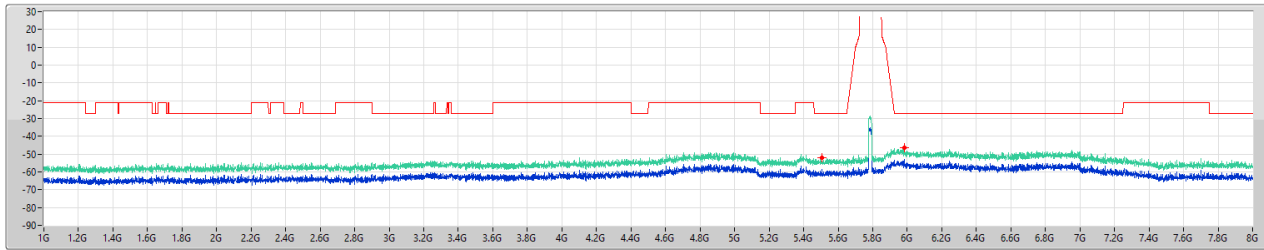

5.725-5.85GHz_802.11ax HEW20_Nss1,(MCS0)_1TX

CSE Other [PK]

5785MHz

10/04/2023

F-Start(Hz)	F-Stop(Hz)	RBW(Hz)	Type	Freq(Hz)	EIRP(dBm)	Limit(dBm)	Margin(dB)	DG(dB)	RefI(dB)	Psum(dBm)	P1(dBm)
1G	8G	1M	PK	5.50625G	-51.84	-27.00	-24.84	6.60	0.00	-58.44	-58.44
1G	8G	1M	PK	5.98138G	-46.31	-27.00	-19.31	6.60	0.00	-52.91	-52.91

5.725-5.85GHz_802.11ax HEW20_Nss1,(MCS0)_1TX

CSE Other [AV]

5785MHz

10/04/2023