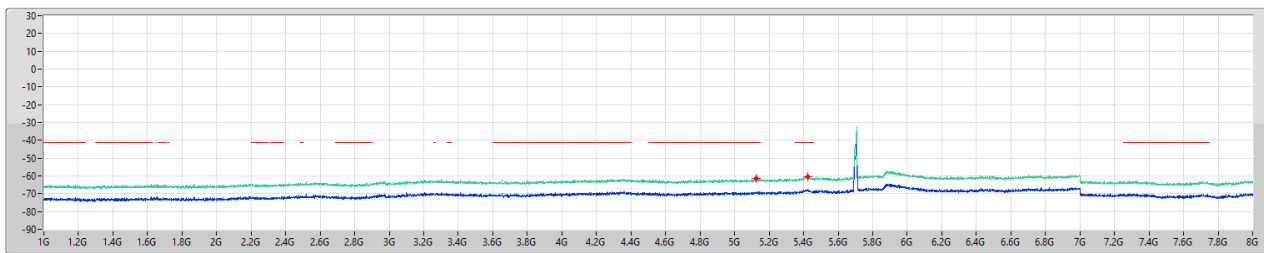

Limit:AV
EIRP:AV
Port 1

F-Start(Hz)	F-Stop(Hz)	RBW(Hz)	Type	Freq(Hz)	EIRP(dBm)	Limit(dBm)	Margin(dB)	DG(dB)	Ref1(dB)	Psum(dBm)	P1(dBm)
1G	8G	1M	AV	5.12475G	-61.60	-41.20	-20.40	7.11	0.00	-68.71	-68.71
1G	8G	1M	AV	5.42225G	-60.45	-41.20	-19.25	7.11	0.00	-67.56	-67.56