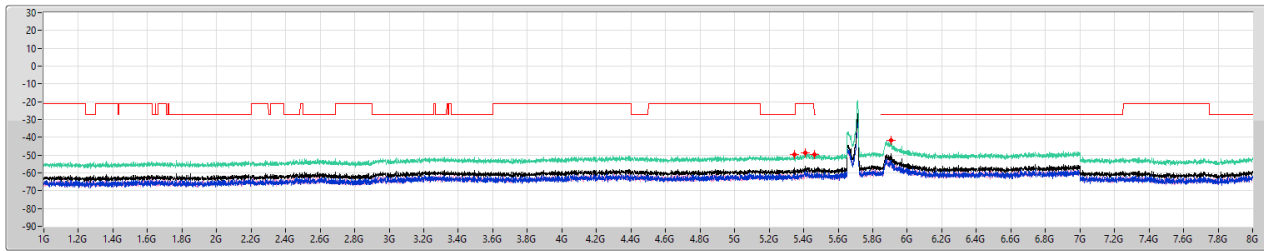

5.47-5.725GHz_802.11ax HEW80_Nss1,(MCS0)_2TX

CSE Other [PK]

5690MHz Straddle 5.47-5.725GHz

29/03/2023

F-Start(Hz)	F-Stop(Hz)	RBW(Hz)	Type	Freq(Hz)	EIRP(dBm)	Limit(dBm)	Margin(dB)	DG(dB)	RefI(dB)	Psum(dBm)	P1(dBm)	P2(dBm)
1G	8G	1M	PK	5.347G	-49.49	-27.00	-22.49	7.48	0.00	-56.97	-60.93	-59.20
1G	8G	1M	PK	5.40913G	-48.78	-21.20	-27.58	7.48	0.00	-56.26	-58.65	-59.99
1G	8G	1M	PK	5.46338G	-49.56	-27.00	-22.56	7.48	0.00	-57.04	-60.10	-60.01
1G	8G	1M	PK	5.90438G	-41.79	-27.00	-14.79	7.48	0.00	-49.27	-51.27	-53.61

5.47-5.725GHz_802.11ax HEW80_Nss1,(MCS0)_2TX

CSE Other [AV]

5690MHz Straddle 5.47-5.725GHz

29/03/2023