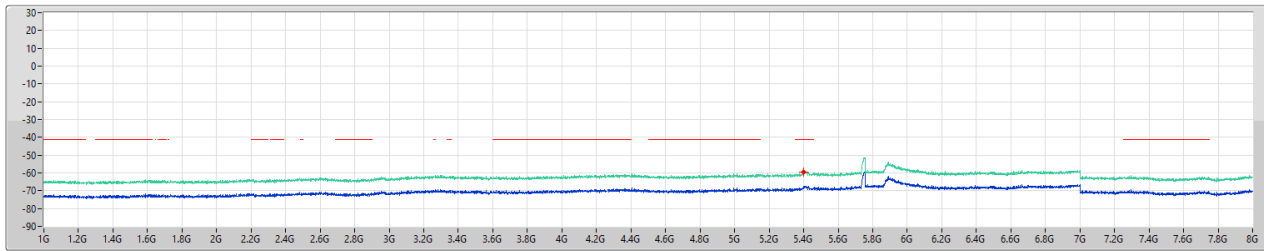

F.Start(Hz)	F.Stop(Hz)	RBW(Hz)	Type	Freq(Hz)	EIRP(dBm)	Limit(dBm)	Margin(dB)	DG(dB)	RefI(dB)	Psum(dBm)	P1(dBm)
1G	8G	1M	AV	5.40213G	-59.50	-41.20	-18.30	8.01	0.00	-67.51	-67.51