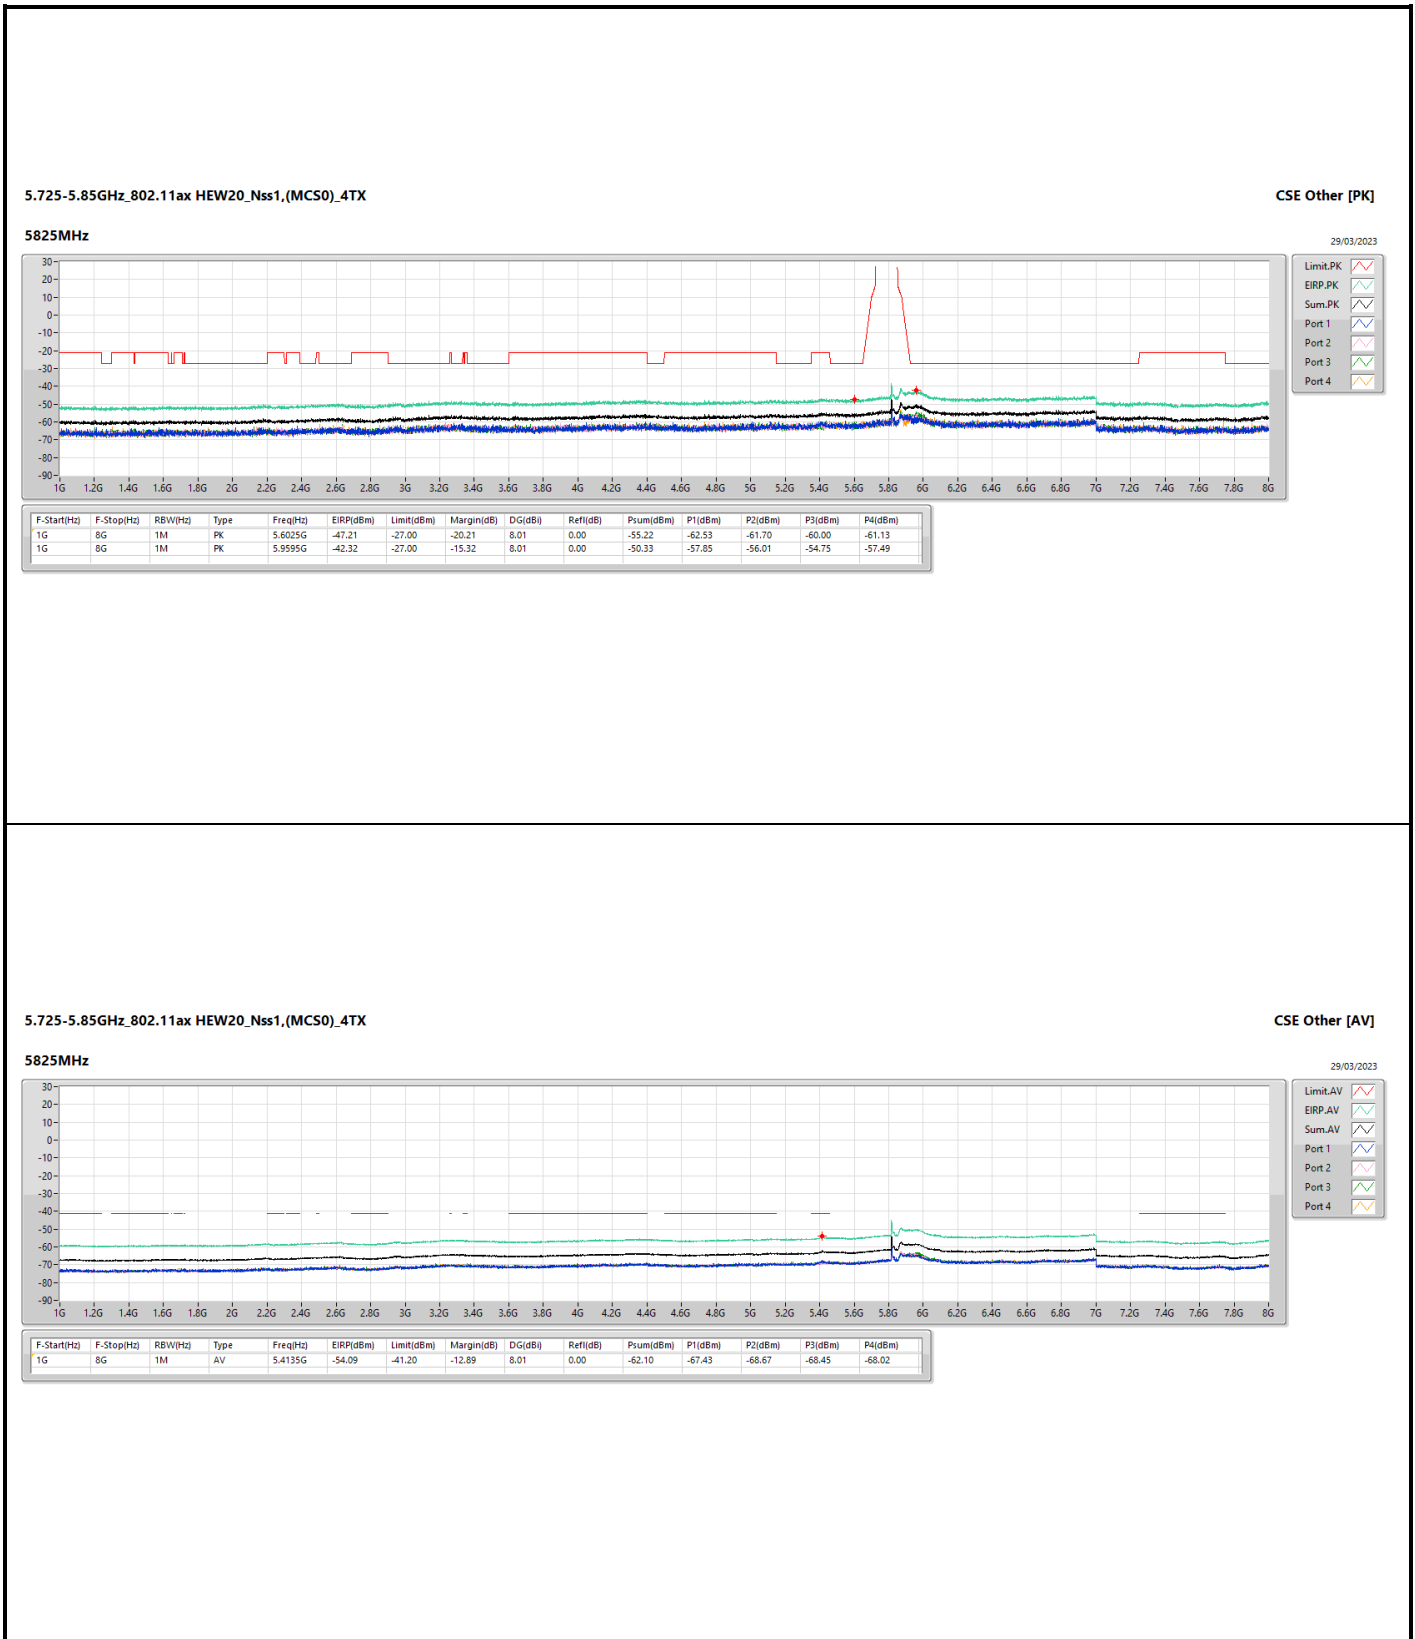

5.47-5.725GHz_802.11ax HEW20_Nss1,(MCS0)_4TX

CSE Other [AV]

5720MHz Straddle 5.47-5.725GHz

29/03/2023

F-Start(Hz)	F-Stop(Hz)	RBW(Hz)	Type	Freq(Hz)	EIRP(dBm)	Limit(dBm)	Margin(dB)	DG(dB)	RefI(dB)	Psum(dBm)	P1(dBm)	P2(dBm)	P3(dBm)	P4(dBm)
1G	8G	1M	AV	5.12913G	-55.88	-41.20	-14.68	7.48	0.00	-63.36	-69.10	-69.55	-69.55	-69.32
1G	8G	1M	AV	5.41788G	-54.84	-41.20	-13.64	7.48	0.00	-62.32	-67.59	-69.09	-68.63	-68.20