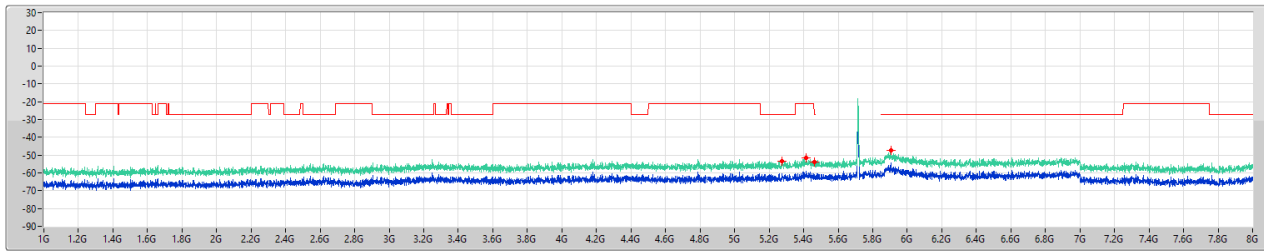

5.47-5.725GHz_802.11a_Nss1,(6Mbps)_1TX

CSE Other [PK]

5720MHz Straddle 5.47-5.725GHz

29/03/2023

F-Start(Hz)	F-Stop(Hz)	RBW(Hz)	Type	Freq(Hz)	EIRP(dBm)	Limit(dBm)	Margin(dB)	DG(dB)	RefI(dB)	Psum(dBm)	P1(dBm)
1G	8G	1M	PK	5.2735G	-53.29	-27.00	-26.29	7.11	0.00	-60.40	-60.40
1G	8G	1M	PK	5.4135G	-51.73	-21.20	-30.53	7.11	0.00	-58.84	-58.84
1G	8G	1M	PK	5.4625G	-53.93	-27.00	-26.93	7.11	0.00	-61.04	-61.04
1G	8G	1M	PK	5.90438G	-47.46	-27.00	-20.46	7.11	0.00	-54.57	-54.57

5.47-5.725GHz_802.11a_Nss1,(6Mbps)_1TX

CSE Other [AV]

5720MHz Straddle 5.47-5.725GHz

29/03/2023