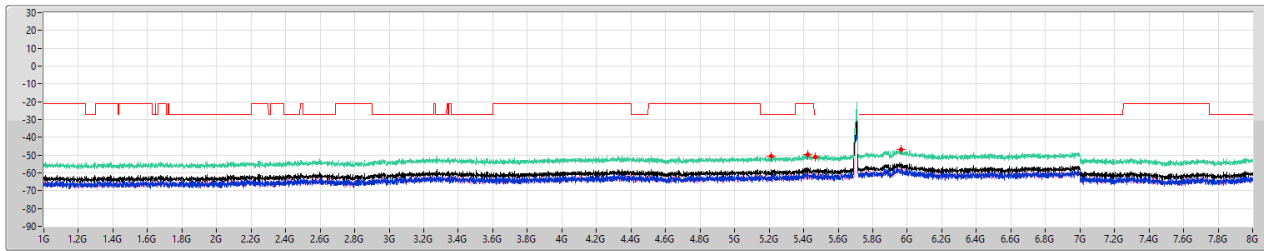

5.47-5.725GHz_802.11ax HEW20_Nss1,(MCS0)_2TX

CSE Other [PK]

5700MHz

29/03/2023

F-Start(Hz)	F-Stop(Hz)	RBW(Hz)	Type	Freq(Hz)	EIRP(dBm)	Limit(dBm)	Margin(dB)	DG(dB)	RefI(dB)	Psum(dBm)	P1(dBm)	P2(dBm)
1G	8G	1M	PK	5.21313G	-50.71	-27.00	-23.71	7.48	0.00	-58.19	-60.64	-61.84
1G	8G	1M	PK	5.42225G	-49.51	-21.20	-28.31	7.48	0.00	-56.99	-59.55	-60.51
1G	8G	1M	PK	5.46688G	-51.03	-27.00	-24.03	7.48	0.00	-58.51	-60.46	-62.92
1G	8G	1M	PK	5.9665G	-46.94	-27.00	-19.94	7.48	0.00	-54.42	-58.62	-56.49

5.47-5.725GHz_802.11ax HEW20_Nss1,(MCS0)_2TX

CSE Other [AV]

5700MHz

29/03/2023