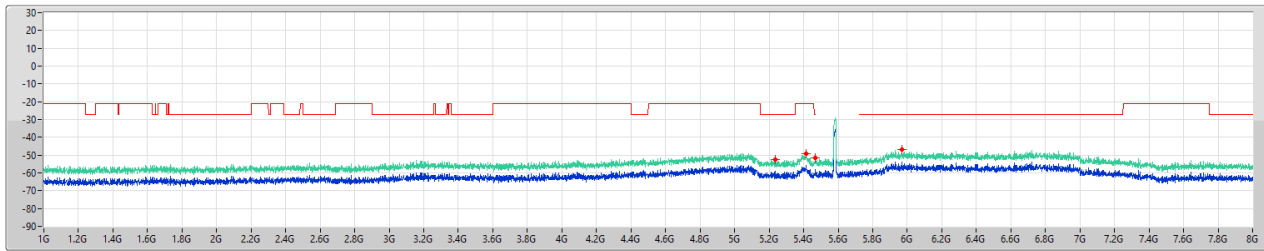

5.47-5.725GHz_802.11ax HEW20_Nss1,(MCS0)_1TX

CSE Other [PK]

5580MHz

10/04/2023

Limit:PK
EIRP:PK
Port 1

F-Start(Hz)	F-Stop(Hz)	RBW(Hz)	Type	Freq(Hz)	EIRP(dBm)	Limit(dBm)	Margin(dB)	DG(dB)	Ref1(dB)	Psum(dBm)	P1(dBm)
1G	8G	1M	PK	5.23413G	-52.45	-27.00	-25.45	6.60	0.00	-59.05	-59.05
1G	8G	1M	PK	5.41263G	-49.32	-21.20	-28.12	6.60	0.00	-55.92	-55.92
1G	8G	1M	PK	5.46775G	-51.62	-27.00	-24.62	6.60	0.00	-58.22	-58.22
1G	8G	1M	PK	5.96825G	-47.09	-27.00	-20.09	6.60	0.00	-53.69	-53.69

5.47-5.725GHz_802.11ax HEW20_Nss1,(MCS0)_1TX

CSE Other [AV]

5580MHz

10/04/2023