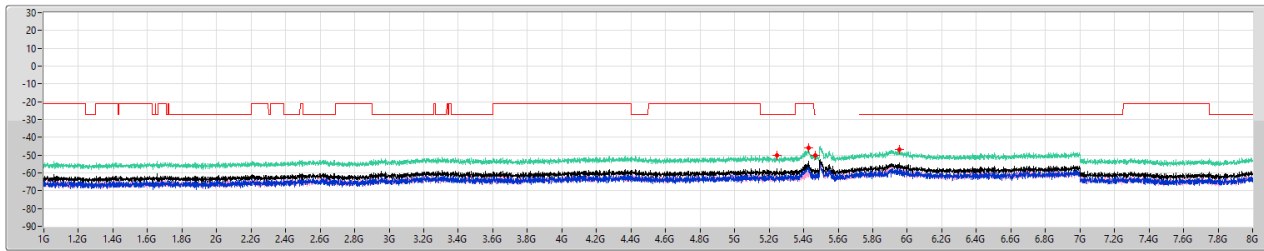

5.47-5.725GHz_802.11ax HEW80_Nss1,(MCS0)_2TX

CSE Other [PK]

5530MHz

29/03/2023

F-Start(Hz)	F-Stop(Hz)	RBW(Hz)	Type	Freq(Hz)	EIRP(dBm)	Limit(dBm)	Margin(dB)	DG(dB)	RefI(dB)	Psum(dBm)	P1(dBm)	P2(dBm)
1G	8G	1M	PK	5.24375G	-50.28	-27.00	-23.28	7.48	0.00	-57.76	-61.28	-60.32
1G	8G	1M	PK	5.431G	-45.89	-21.20	-24.69	7.48	0.00	-53.37	-54.19	-61.01
1G	8G	1M	PK	5.46775G	-50.15	-27.00	-23.15	7.48	0.00	-57.63	-60.64	-60.64
1G	8G	1M	PK	5.95425G	-46.99	-27.00	-19.99	7.48	0.00	-54.47	-58.28	-56.81

5.47-5.725GHz_802.11ax HEW80_Nss1,(MCS0)_2TX

CSE Other [AV]

5530MHz

29/03/2023