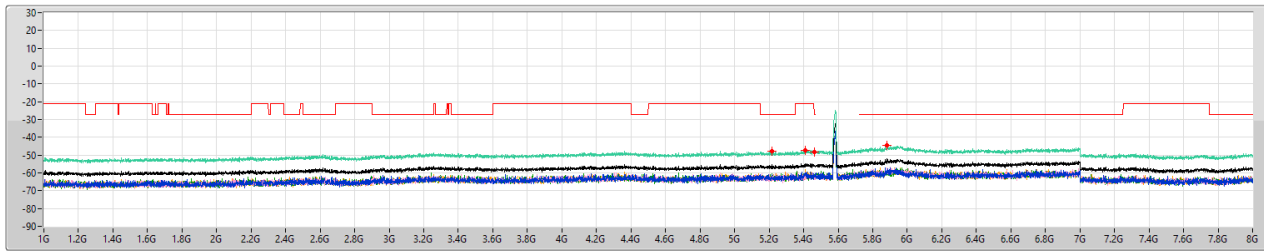

5.47-5.725GHz_802.11ax HEW20_Nss1,(MCS0)_4TX

CSE Other [PK]

5580MHz

29/03/2023

F-Start(Hz)	F-Stop(Hz)	RBW(Hz)	Type	Freq(Hz)	EIRP(dBm)	Limit(dBm)	Margin(dB)	DG(dB)	RefI(dB)	Psum(dBm)	P1(dBm)	P2(dBm)	P3(dBm)	P4(dBm)
1G	8G	1M	PK	5.21575G	-47.80	-27.00	-20.80	7.48	0.00	-55.28	-61.13	-62.85	-60.30	-61.31
1G	8G	1M	PK	5.41175G	-47.16	-21.20	-25.96	7.48	0.00	-54.64	-60.89	-62.37	-62.81	-58.19
1G	8G	1M	PK	5.46338G	-48.09	-27.00	-21.09	7.48	0.00	-55.57	-61.24	-62.85	-61.44	-61.05
1G	8G	1M	PK	5.8825G	-44.67	-27.00	-17.67	7.48	0.00	-52.15	-58.72	-57.20	-58.24	-58.72

5.47-5.725GHz_802.11ax HEW20_Nss1,(MCS0)_4TX

CSE Other [AV]

5580MHz

29/03/2023