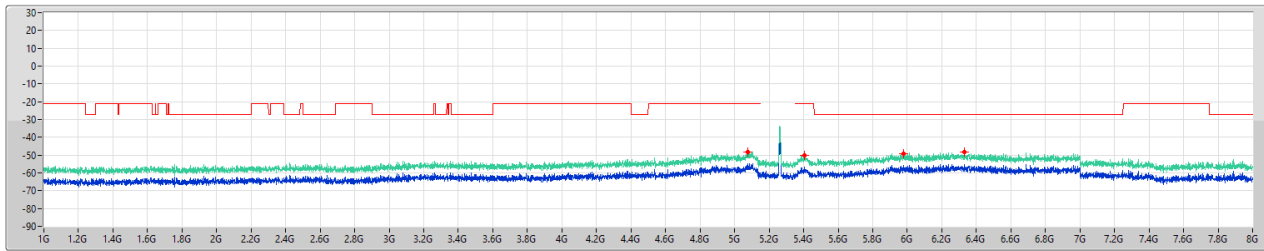

5.25-5.35GHz_802.11ax_HEW20_Nss1,(MCS0)_1TX

CSE Other [PK]

5260MHz

10/04/2023

F-Start(Hz)	F-Stop(Hz)	RBW(Hz)	Type	Freq(Hz)	EIRP(dBm)	Limit(dBm)	Margin(dB)	DG(dB)	Ref1(dB)	Psum(dBm)	P1(dBm)
1G	8G	1M	PK	5.07575G	-48.22	-21.20	-27.02	6.60	0.00	-54.82	-54.82
1G	8G	1M	PK	5.4065G	-50.25	-21.20	-29.05	6.60	0.00	-56.85	-56.85
1G	8G	1M	PK	5.977G	-49.08	-27.00	-22.08	6.60	0.00	-55.68	-55.68
1G	8G	1M	PK	6.33225G	-48.48	-27.00	-21.48	6.60	0.00	-55.08	-55.08

5.25-5.35GHz_802.11ax_HEW20_Nss1,(MCS0)_1TX

CSE Other [AV]

5260MHz

10/04/2023