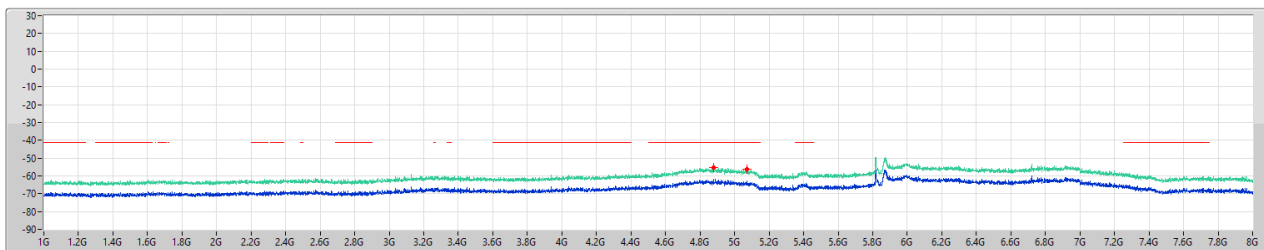

F-Start(Hz)	F-Stop(Hz)	RBW(Hz)	Type	Freq(Hz)	EIRP(dBm)	Limit(dBm)	Margin(dB)	DG(dB)	RefI(dB)	Psum(dBm)	P1(dBm)
1G	8G	1M	AV	4.87975G	-55.31	-41.20	-14.11	6.60	0.00	-61.91	-61.91
1G	8G	1M	AV	5.07138G	-56.23	-41.20	-15.03	6.60	0.00	-62.83	-62.83