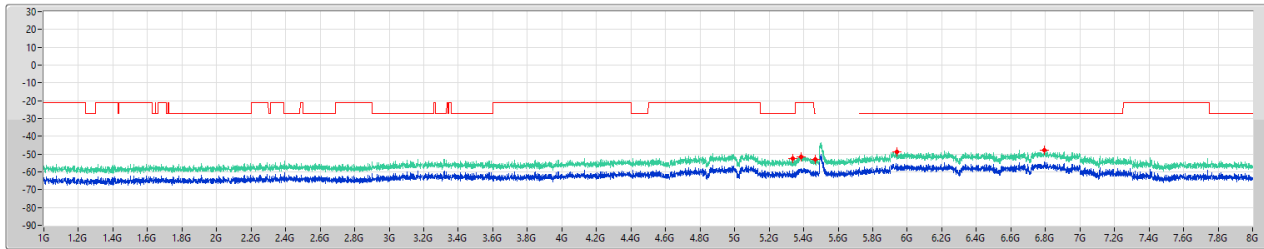

5.47-5.725GHz_802.11ax HEW40_Nss1,(MCS0)_1TX

CSE Other [PK]

5510MHz

10/04/2023

Limit.PK
ERP.PK
Port 1

F-Start(Hz)	F-Stop(Hz)	RBW(Hz)	Type	Freq(Hz)	EIRP(dBm)	Limit(dBm)	Margin(dB)	DG(dB)	RefI(dB)	Psum(dBm)	P1(dBm)
1G	8G	1M	PK	5.33738G	-52.62	-27.00	-25.62	6.60	0.00	-59.22	-59.22
1G	8G	1M	PK	5.38639G	-51.61	-21.20	-30.41	6.60	0.00	-58.21	-58.21
1G	8G	1M	PK	5.46863G	-52.83	-27.00	-25.83	6.60	0.00	-59.43	-59.43
1G	8G	1M	PK	5.93763G	-48.94	-27.00	-21.94	6.60	0.00	-55.54	-55.54
1G	8G	1M	PK	6.7925G	-48.00	-27.00	-21.00	6.60	0.00	-54.60	-54.60

5.47-5.725GHz_802.11ax HEW40_Nss1,(MCS0)_1TX

CSE Other [AV]

5510MHz

10/04/2023