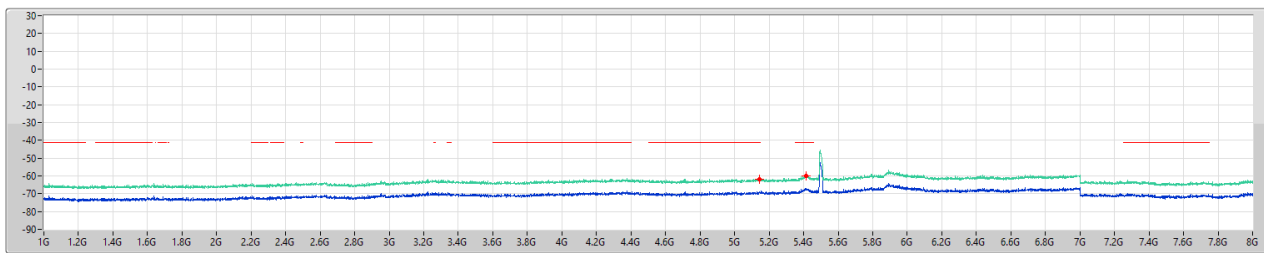

Limit:AV
EIRP:AV
Port 1

F-Start(Hz)	F-Stop(Hz)	RBW(Hz)	Type	Freq(Hz)	EIRP(dBm)	Limit(dBm)	Margin(dB)	DG(dB)	Ref1(dB)	Psum(dBm)	P1(dBm)
1G	8G	1M	AV	5.14225G	-61.78	-41.20	-20.58	7.11	0.00	-68.89	-68.89
1G	8G	1M	AV	5.41613G	-59.90	-41.20	-18.70	7.11	0.00	-67.01	-67.01