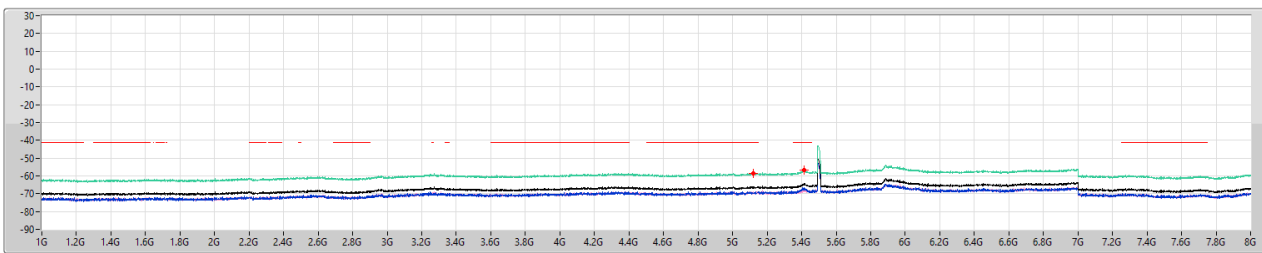

F-Start(Hz)	F-Stop(Hz)	RBW(Hz)	Type	Freq(Hz)	EIRP(dBm)	Limit(dBm)	Margin(dB)	DG(dB)	RefI(dB)	Psum(dBm)	P1(dBm)	P2(dBm)
1G	8G	1M	AV	5.12213G	-58.66	-41.20	-17.46	7.48	0.00	-66.14	-69.65	-68.71
1G	8G	1M	AV	5.41438G	-56.87	-41.20	-15.67	7.48	0.00	-64.35	-66.46	-68.49