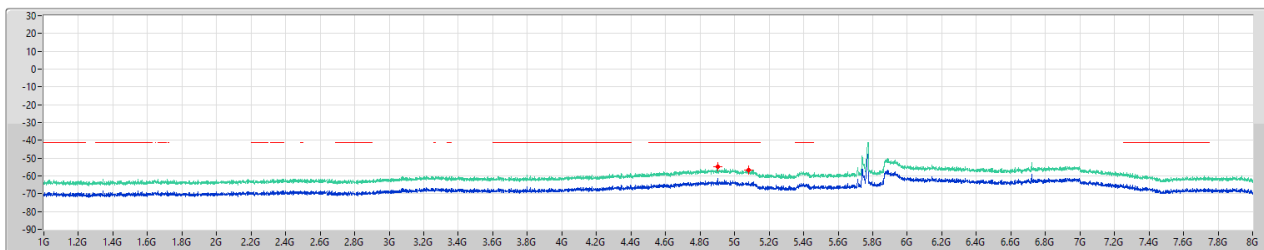

F-Start(Hz)	F-Stop(Hz)	RBW(Hz)	Type	Freq(Hz)	EIRP(dBm)	Limit(dBm)	Margin(dB)	DG(dB)	RefI(dB)	Psum(dBm)	P1(dBm)
1G	8G	1M	AV	4.90163G	-54.93	-41.20	-13.73	6.60	0.00	-61.53	-61.53
1G	8G	1M	AV	5.08013G	-56.52	-41.20	-15.32	6.60	0.00	-63.12	-63.12