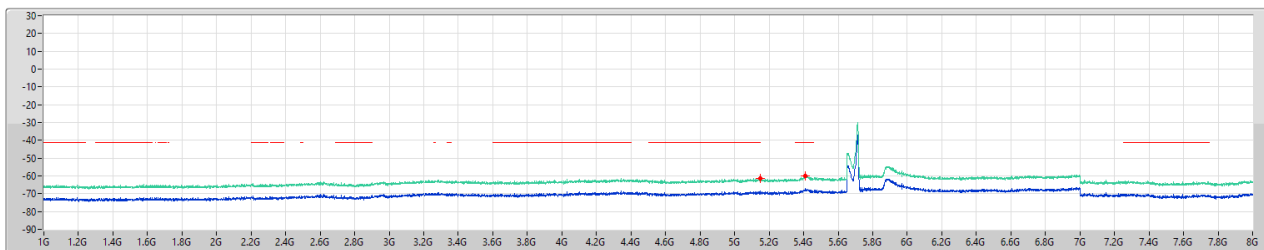

F-Start(Hz)	F-Stop(Hz)	RBW(Hz)	Type	Freq(Hz)	EIRP(dBm)	Limit(dBm)	Margin(dB)	DG(dB)	Ref1(dB)	Psum(dBm)	P1(dBm)
1G	8G	1M	AV	5.14663G	-61.54	-41.20	-20.34	7.11	0.00	-68.65	-68.65
1G	8G	1M	AV	5.41088G	-60.13	-41.20	-18.93	7.11	0.00	-67.24	-67.24