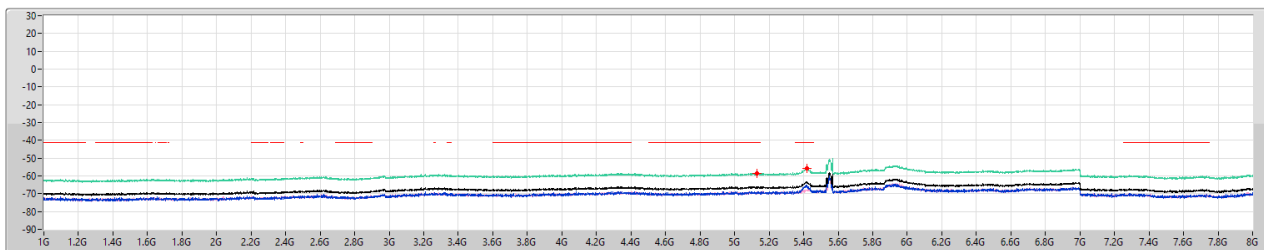

- Limit:AV ☒
- EIRP:AV ☒
- Sum:AV ☒
- Port 1 ☒
- Port 2 ☒

F-Start(Hz)	F-Stop(Hz)	RBW(Hz)	Type	Freq(Hz)	EIRP(dBm)	Limit(dBm)	Margin(dB)	DG(dB)	RefI(dB)	Psum(dBm)	P1(dBm)	P2(dBm)
1G	8G	1M	AV	5.13175G	-58.42	-41.20	-17.22	7.48	0.00	-65.90	-69.15	-68.69
1G	8G	1M	AV	5.417G	-55.86	-41.20	-14.66	7.48	0.00	-63.34	-65.26	-67.81