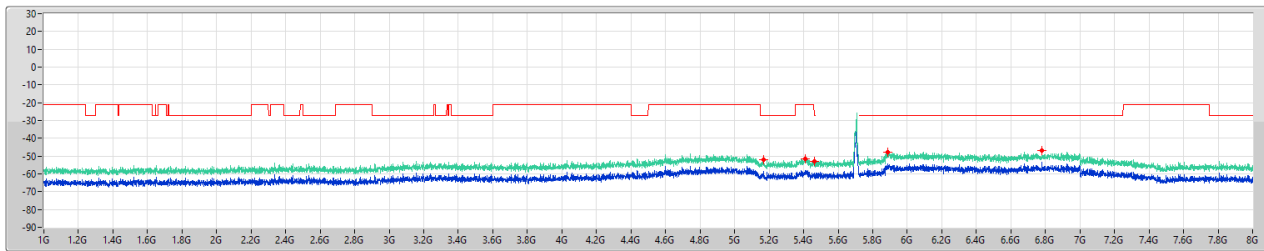

5.47-5.725GHz_802.11a_Nss1,(6Mbps)_1TX

CSE Other [PK]

5700MHz

10/04/2023

F.Start(Hz)	F.Stop(Hz)	RBW(Hz)	Type	Freq(Hz)	EIRP(dBm)	Limit(dBm)	Margin(dB)	DG(dB)	Ref1(dB)	Psum(dBm)	P1(dBm)
1G	8G	1M	PK	5.16588G	-52.12	-27.00	-25.12	6.60	0.00	-58.72	-58.72
1G	8G	1M	PK	5.41G	-51.39	-21.20	-30.18	6.60	0.00	-57.99	-57.99
1G	8G	1M	PK	5.46425G	-53.03	-27.00	-26.03	6.60	0.00	-59.63	-59.63
1G	8G	1M	PK	5.88688G	-47.94	-27.00	-20.94	6.60	0.00	-54.54	-54.54
1G	8G	1M	PK	6.78025G	-46.92	-27.00	-19.92	6.60	0.00	-53.52	-53.52

5.47-5.725GHz_802.11a_Nss1,(6Mbps)_1TX

CSE Other [AV]

5700MHz

10/04/2023