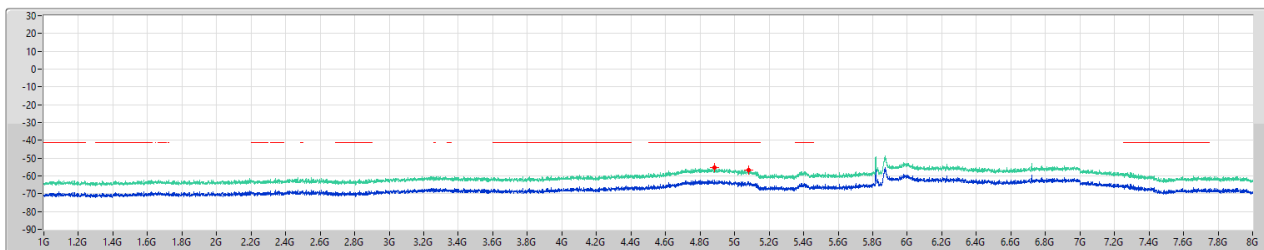

F-Start(Hz)	F-Stop(Hz)	RBW(Hz)	Type	Freq(Hz)	EIRP(dBm)	Limit(dBm)	Margin(dB)	DG(dB)	RefI(dB)	Psum(dBm)	P1(dBm)
1G	8G	1M	AV	4.88238G	-55.52	-41.20	-14.32	6.60	0.00	-62.12	-62.12
1G	8G	1M	AV	5.08188G	-56.51	-41.20	-15.31	6.60	0.00	-63.11	-63.11