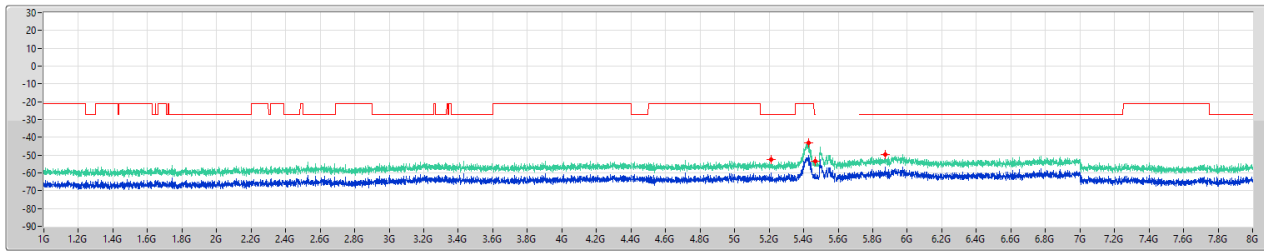

5.47-5.725GHz_802.11ax HEW80_Nss1,(MCS0)_1TX

CSE Other [PK]

5530MHz

29/03/2023

Limit:PK
EIRP:PK
Port 1

F-Start(Hz)	F-Stop(Hz)	RBW(Hz)	Type	Freq(Hz)	EIRP(dBm)	Limit(dBm)	Margin(dB)	DG(dB)	Ref1(dB)	Psum(dBm)	P1(dBm)
1G	8G	1M	PK	5.21313G	-52.71	-27.00	-25.71	7.11	0.00	-59.82	-59.82
1G	8G	1M	PK	5.43013G	-42.92	-21.20	-21.72	7.11	0.00	-50.03	-50.03
1G	8G	1M	PK	5.46775G	-53.53	-27.00	-26.53	7.11	0.00	-60.64	-60.64
1G	8G	1M	PK	5.87288G	-49.71	-27.00	-22.71	7.11	0.00	-56.82	-56.82

5.47-5.725GHz_802.11ax HEW80_Nss1,(MCS0)_1TX

CSE Other [AV]

5530MHz

29/03/2023