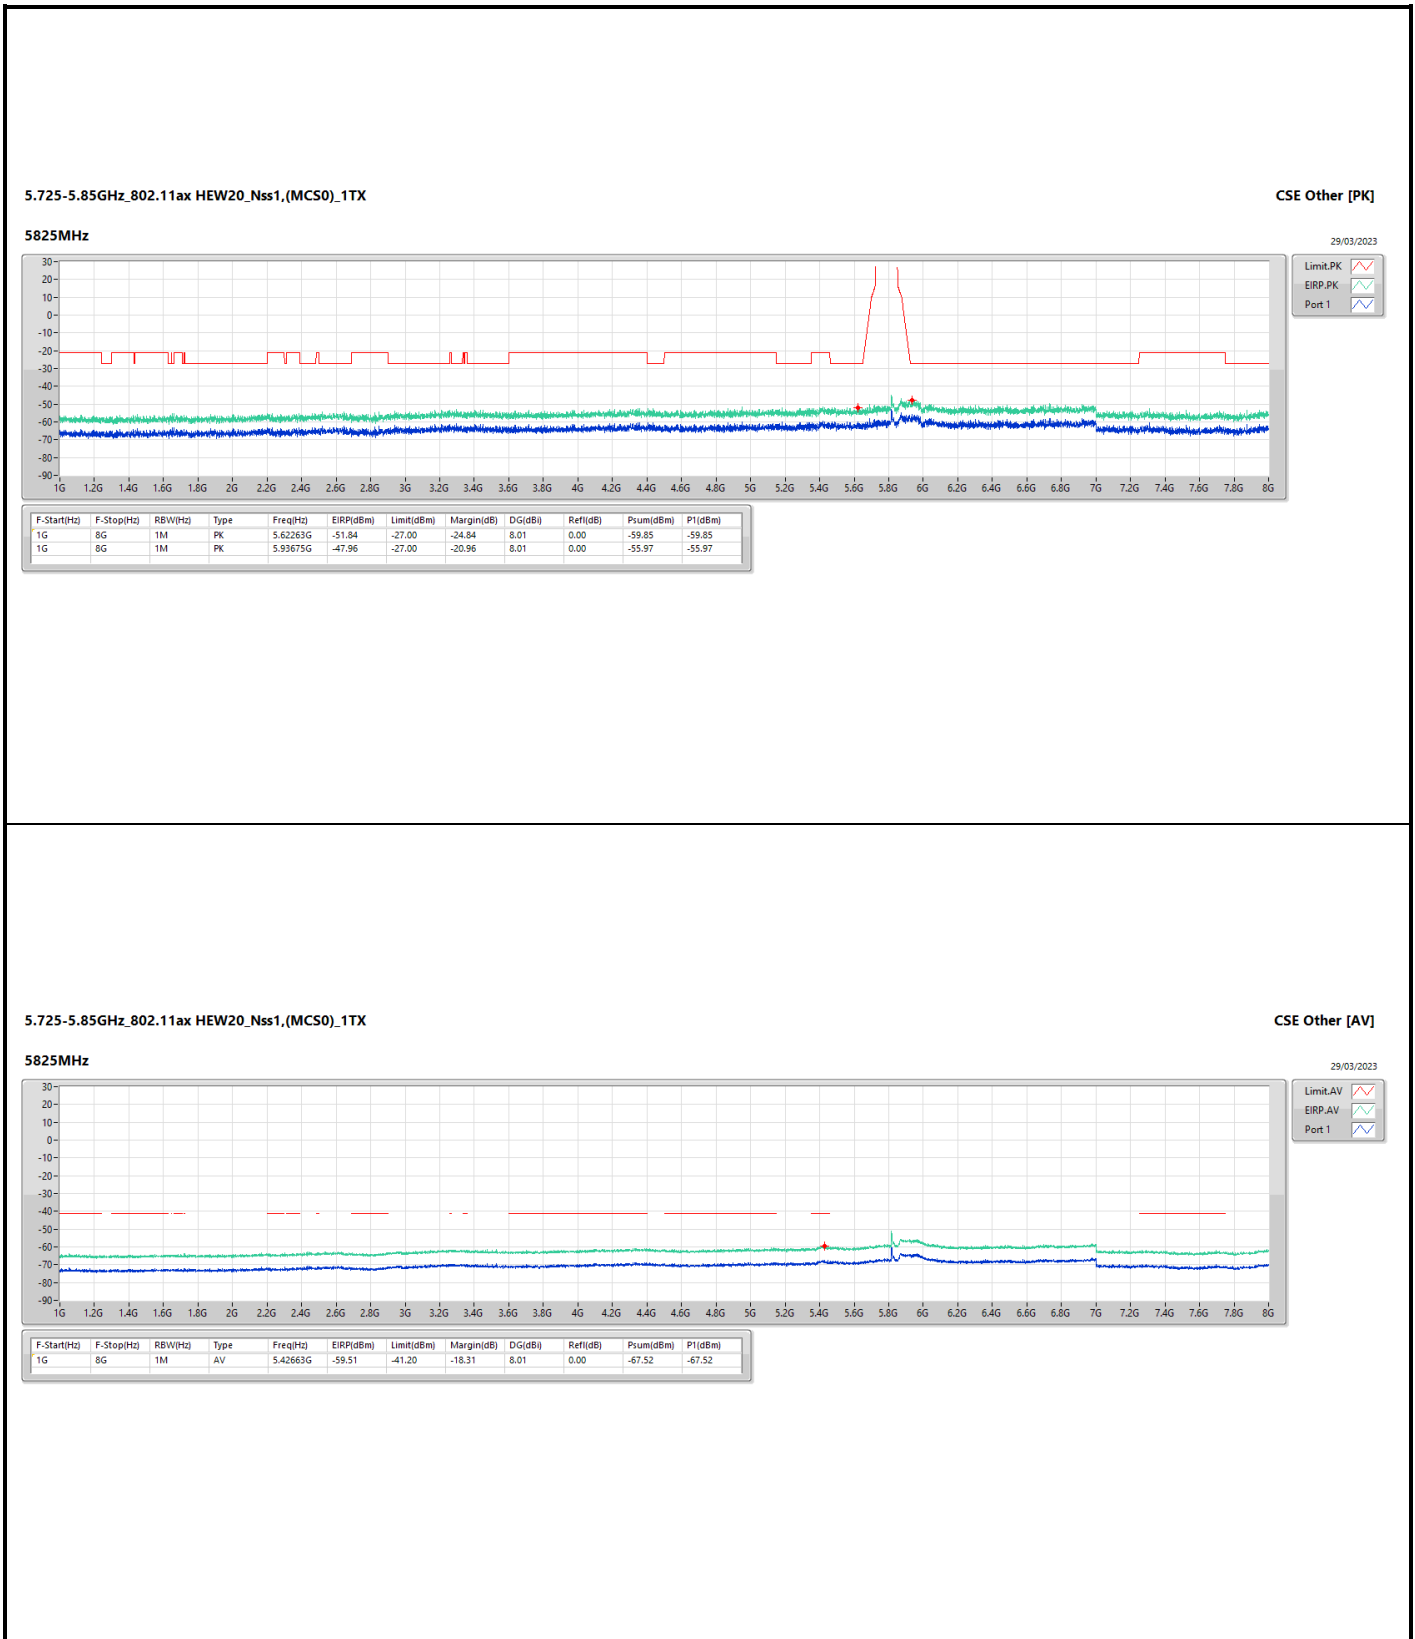

5.725-5.85GHz_802.11ax HEW20_Nss1,(MCS0)_1TX

CSE Other [AV]

5785MHz

29/03/2023

Legend for CSE Other [AV]:
 Limit-AV (Red line)
 ERP-AV (Green line)
 Port 1 (Blue line)

F-Start(Hz)	F-Stop(Hz)	RBW(Hz)	Type	Freq(Hz)	EIRP(dBm)	Limit(dBm)	Margin(dB)	DG(dB)	RefI(dB)	Psum(dBm)	P1(dBm)
1G	8G	1M	AV	5.41088G	-59.64	-41.20	-18.44	8.01	0.00	-67.65	-67.65