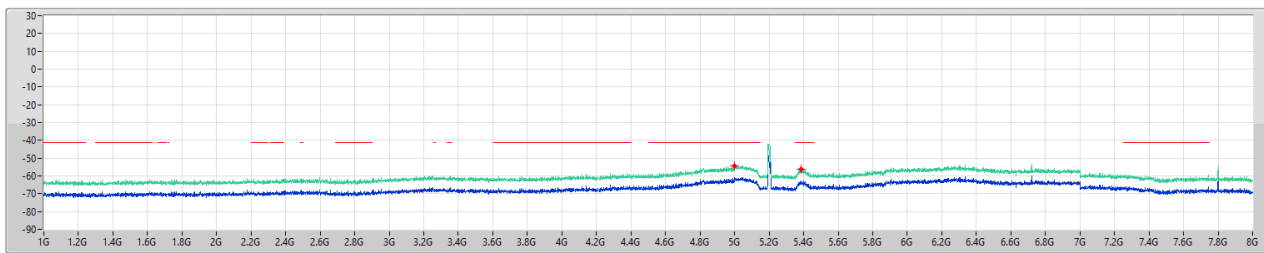

F-Start(Hz)	F-Stop(Hz)	RBW(Hz)	Type	Freq(Hz)	EIRP(dBm)	Limit(dBm)	Margin(dB)	DG(dB)	Ref1(dB)	Psum(dBm)	P1(dBm)
1G	8G	1M	AV	5.00138G	-54.49	-41.20	-13.29	6.60	0.00	-61.09	-61.09
1G	8G	1M	AV	5.38463G	-56.07	-41.20	-14.87	6.60	0.00	-62.67	-62.67