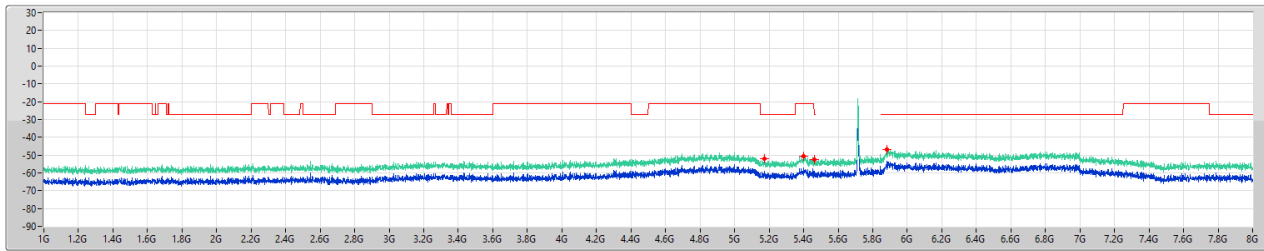

5.47-5.725GHz_802.11ax HEW20_Nss1,(MCS0)_1TX

CSE Other [PK]

5720MHz Straddle 5.47-5.725GHz

10/04/2023

F-Start(Hz)	F-Stop(Hz)	RBW(Hz)	Type	Freq(Hz)	EIRP(dBm)	Limit(dBm)	Margin(dB)	DG(dB)	Ref1(dB)	Psum(dBm)	P1(dBm)
1G	8G	1M	PK	5.17375G	-52.26	-27.00	-25.26	6.60	0.00	-58.86	-58.86
1G	8G	1M	PK	5.40213G	-50.41	-21.20	-29.21	6.60	0.00	-57.01	-57.01
1G	8G	1M	PK	5.46425G	-52.35	-27.00	-25.35	6.60	0.00	-58.95	-58.95
1G	8G	1M	PK	5.88075G	-46.81	-27.00	-19.81	6.60	0.00	-53.41	-53.41

5.47-5.725GHz_802.11ax HEW20_Nss1,(MCS0)_1TX

CSE Other [AV]

5720MHz Straddle 5.47-5.725GHz

10/04/2023