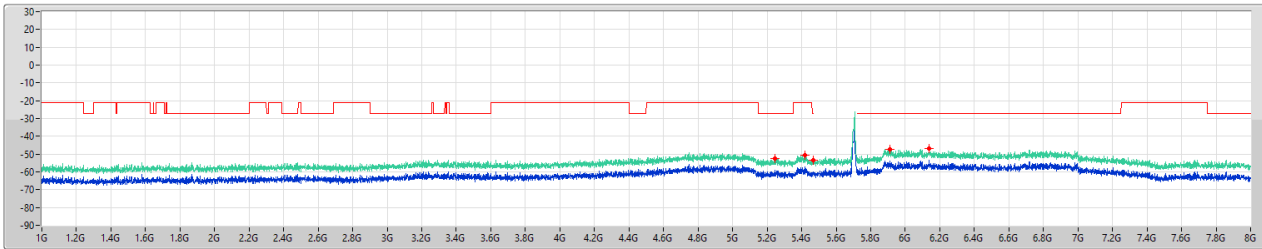

5.47-5.725GHz_802.11ax HEW20_Nss1,(MCS0)_1TX

CSE Other [PK]

5700MHz

10/04/2023

F-Start(Hz)	F-Stop(Hz)	RBW(Hz)	Type	Freq(Hz)	EIRP(dBm)	Limit(dBm)	Margin(dB)	DG(dB)	RefI(dB)	Psum(dBm)	P1(dBm)
1G	8G	1M	PK	5.2455G	-52.29	-27.00	-25.29	6.60	0.00	-58.89	-58.89
1G	8G	1M	PK	5.41788G	-50.44	-21.20	-29.24	6.60	0.00	-57.04	-57.04
1G	8G	1M	PK	5.46862G	-53.46	-27.00	-26.46	6.60	0.00	-60.06	-60.06
1G	8G	1M	PK	5.91225G	-47.37	-27.00	-20.37	6.60	0.00	-53.97	-53.97
1G	8G	1M	PK	6.13888G	-46.69	-27.00	-19.69	6.60	0.00	-53.29	-53.29

5.47-5.725GHz_802.11ax HEW20_Nss1,(MCS0)_1TX

CSE Other [AV]

5700MHz

10/04/2023