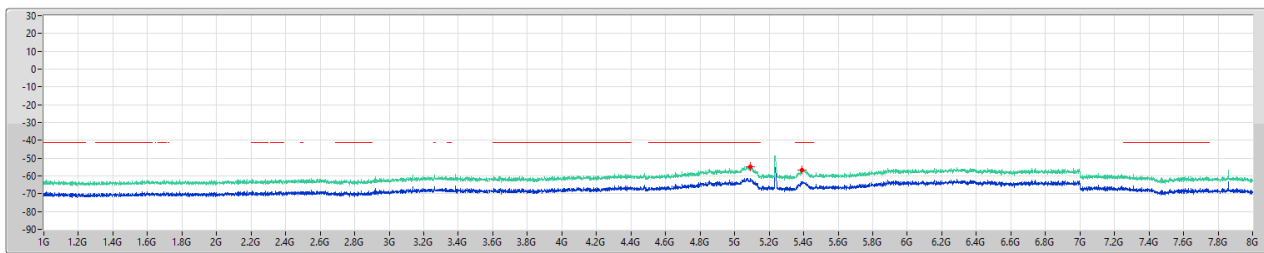

F-Start(Hz)	F-Stop(Hz)	RBW(Hz)	Type	Freq(Hz)	EIRP(dBm)	Limit(dBm)	Margin(dB)	DG(dB)	Ref1(dB)	Psum(dBm)	P1(dBm)
1G	8G	1M	AV	5.09063G	-54.67	-41.20	-13.47	6.60	0.00	-61.27	-61.27
1G	8G	1M	AV	5.39163G	-56.52	-41.20	-15.32	6.60	0.00	-63.12	-63.12