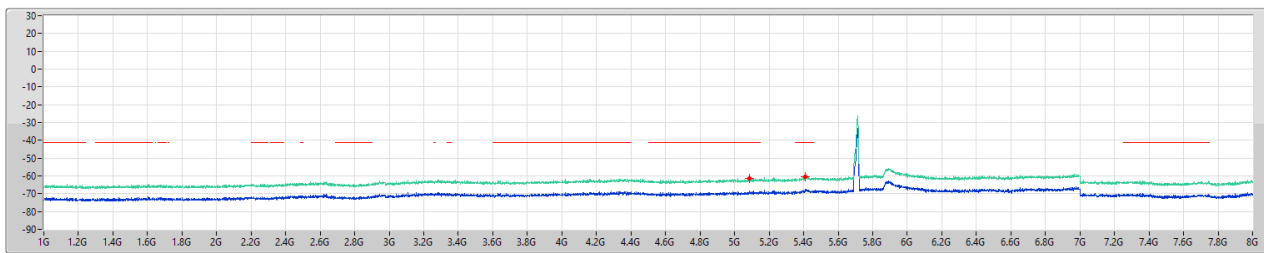

F-Start(Hz)	F-Stop(Hz)	RBW(Hz)	Type	Freq(Hz)	EIRP(dBm)	Limit(dBm)	Margin(dB)	DG(dB)	Ref1(dB)	Psum(dBm)	P1(dBm)
1G	8G	1M	AV	5.0845G	-61.34	-41.20	-20.14	7.11	0.00	-68.45	-68.45
1G	8G	1M	AV	5.41G	-60.34	-41.20	-19.14	7.11	0.00	-67.45	-67.45