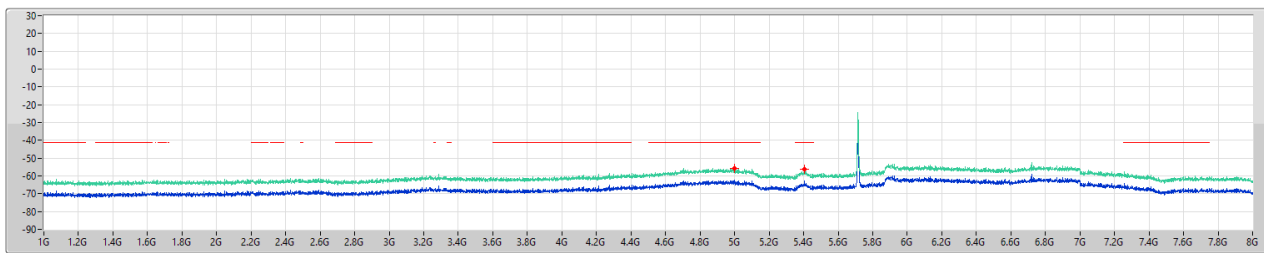

F-Start(Hz)	F-Stop(Hz)	RBW(Hz)	Type	Freq(Hz)	EIRP(dBm)	Limit(dBm)	Margin(dB)	DG(dB)	Ref1(dB)	Psum(dBm)	P1(dBm)
1G	8G	1M	AV	5.00138G	-55.58	-41.20	-14.38	6.60	0.00	-62.18	-62.18
1G	8G	1M	AV	5.40475G	-56.19	-41.20	-14.99	6.60	0.00	-62.79	-62.79