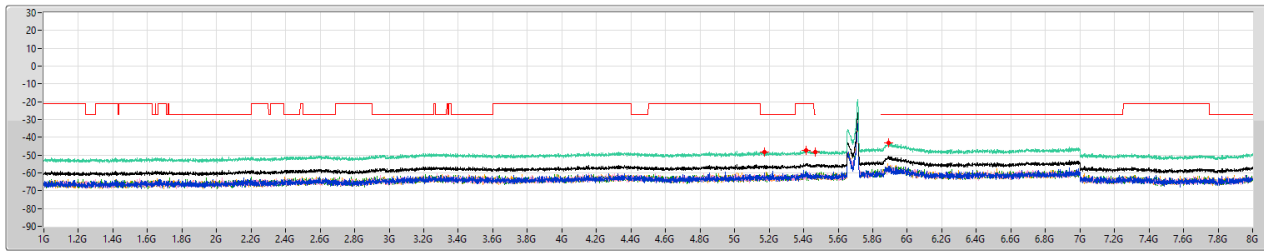

5.47-5.725GHz_802.11ax HEW80_Nss1,(MCS0)_4TX

CSE Other [PK]

5690MHz Straddle 5.47-5.725GHz

29/03/2023

- Limit.PK
- EIRP.PK
- Sum.PK
- Port 1
- Port 2
- Port 3
- Port 4

F-Start(Hz)	F-Stop(Hz)	RBW(Hz)	Type	Freq(Hz)	EIRP(dBm)	Limit(dBm)	Margin(dB)	DG(dB)	RefI(dB)	Psum(dBm)	P1(dBm)	P2(dBm)	P3(dBm)	P4(dBm)
1G	8G	1M	PK	5.17288G	-48.45	-27.00	-21.45	7.48	0.00	-55.93	-60.10	-63.62	-63.39	-61.64
1G	8G	1M	PK	5.41525G	-47.35	-21.20	-26.15	7.48	0.00	-54.83	-59.15	-62.03	-60.87	-62.03
1G	8G	1M	PK	5.46775G	-48.13	-27.00	-21.13	7.48	0.00	-55.61	-61.43	-60.67	-62.61	-62.05
1G	8G	1M	PK	5.8895G	-43.33	-27.00	-16.33	7.48	0.00	-50.81	-56.17	-57.88	-57.51	-56.05

5.47-5.725GHz_802.11ax HEW80_Nss1,(MCS0)_4TX

CSE Other [AV]

5690MHz Straddle 5.47-5.725GHz

29/03/2023