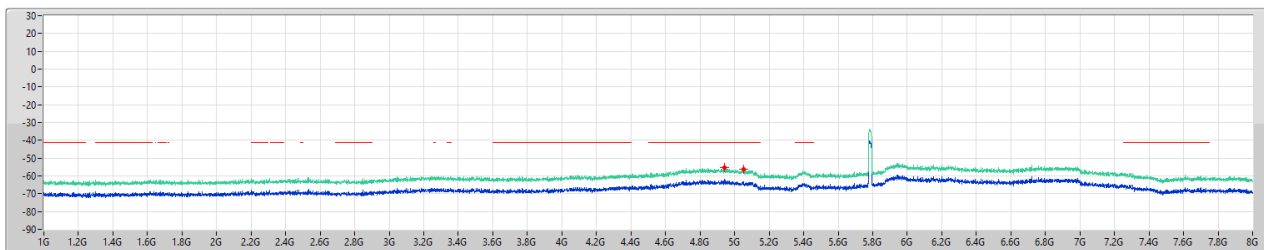

F-Start(Hz)	F-Stop(Hz)	RBW(Hz)	Type	Freq(Hz)	EIRP(dBm)	Limit(dBm)	Margin(dB)	DG(dB)	RefI(dB)	Psum(dBm)	P1(dBm)
1G	8G	1M	AV	4.94188G	-55.10	-41.20	-13.90	6.60	0.00	-61.70	-61.70
1G	8G	1M	AV	5.053G	-56.48	-41.20	-15.28	6.60	0.00	-63.08	-63.08