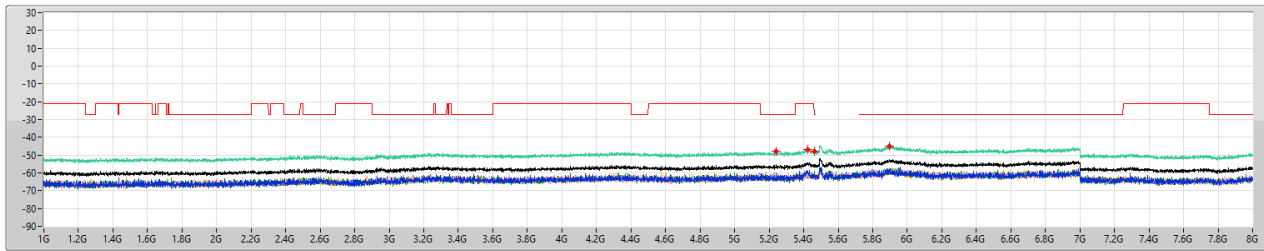

5.47-5.725GHz_802.11ax HEW80_Nss1,(MCS0)_4TX

CSE Other [PK]

5530MHz

29/03/2023

F-Start(Hz)	F-Stop(Hz)	RBW(Hz)	Type	Freq(Hz)	EIRP(dBm)	Limit(dBm)	Margin(dB)	DG(dB)	RefI(dB)	Psum(dBm)	P1(dBm)	P2(dBm)	P3(dBm)	P4(dBm)
1G	8G	1M	PK	5.24113G	-47.93	-27.00	-20.93	7.48	0.00	-55.41	-59.85	-62.06	-62.35	-61.96
1G	8G	1M	PK	5.424G	-46.71	-21.20	-25.51	7.48	0.00	-54.19	-59.08	-60.19	-62.60	-59.70
1G	8G	1M	PK	5.46163G	-47.78	-27.00	-20.78	7.48	0.00	-55.26	-61.34	-63.09	-58.94	-63.21
1G	8G	1M	PK	5.89563G	-44.89	-27.00	-17.89	7.48	0.00	-52.37	-58.38	-57.26	-58.46	-59.85

5.47-5.725GHz_802.11ax HEW80_Nss1,(MCS0)_4TX

CSE Other [AV]

5530MHz

29/03/2023