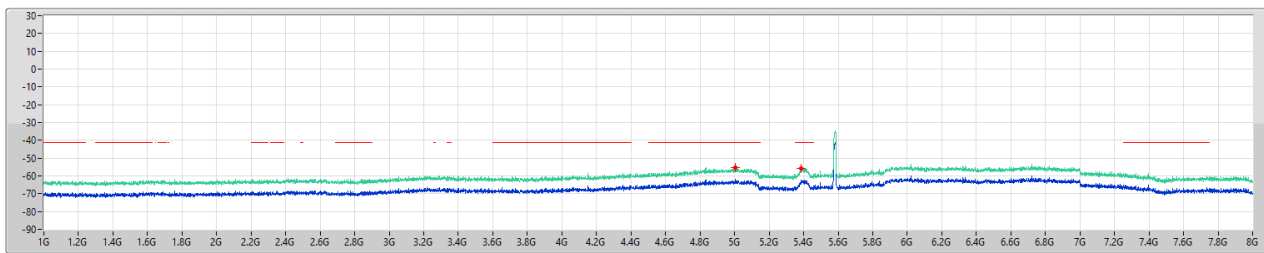

F-Start(Hz)	F-Stop(Hz)	RBW(Hz)	Type	Freq(Hz)	EIRP(dBm)	Limit(dBm)	Margin(dB)	DG(dB)	Ref1(dB)	Psum(dBm)	P1(dBm)
1G	8G	1M	AV	5.00575G	-55.43	-41.20	-14.23	6.60	0.00	-62.03	-62.03
1G	8G	1M	AV	5.38375G	-55.73	-41.20	-14.53	6.60	0.00	-62.33	-62.33