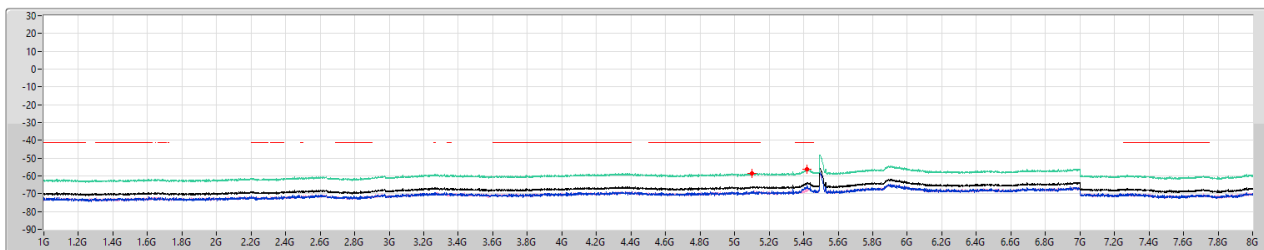

F-Start(Hz)	F-Stop(Hz)	RBW(Hz)	Type	Freq(Hz)	EIRP(dBm)	Limit(dBm)	Margin(dB)	DG(dB)	RefI(dB)	Psum(dBm)	P1(dBm)	P2(dBm)
1G	8G	1M	AV	5.10113G	-58.39	-41.20	-17.19	7.48	0.00	-65.87	-68.77	-68.99
1G	8G	1M	AV	5.41788G	-56.07	-41.20	-14.87	7.48	0.00	-63.55	-65.25	-68.46