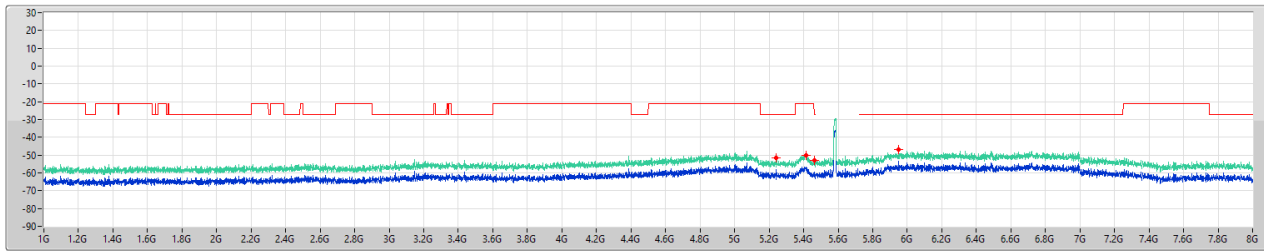

5.47-5.725GHz_802.11a_Nss1,(6Mbps)_1TX

CSE Other [PK]

5580MHz

10/04/2023

F-Start(Hz)	F-Stop(Hz)	RBW(Hz)	Type	Freq(Hz)	EIRP(dBm)	Limit(dBm)	Margin(dB)	DG(dB)	Ref1(dB)	Psum(dBm)	P1(dBm)
1G	8G	1M	PK	5.24288G	-51.47	-27.00	-24.47	6.60	0.00	-58.07	-58.07
1G	8G	1M	PK	5.41263G	-50.07	-21.20	-28.87	6.60	0.00	-56.67	-56.67
1G	8G	1M	PK	5.46075G	-53.05	-27.00	-26.05	6.60	0.00	-59.65	-59.65
1G	8G	1M	PK	5.95075G	-46.97	-27.00	-19.97	6.60	0.00	-53.57	-53.57

5.47-5.725GHz_802.11a_Nss1,(6Mbps)_1TX

CSE Other [AV]

5580MHz

10/04/2023