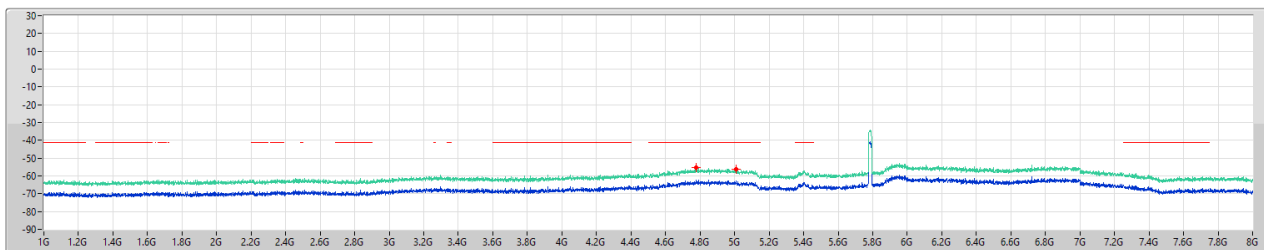

F-Start(Hz)	F-Stop(Hz)	RBW(Hz)	Type	Freq(Hz)	EIRP(dBm)	Limit(dBm)	Margin(dB)	DG(dB)	RefI(dB)	Psum(dBm)	P1(dBm)
1G	8G	1M	AV	4.77913G	-55.51	-41.20	-14.31	6.60	0.00	-62.11	-62.11
1G	8G	1M	AV	5.01013G	-56.37	-41.20	-15.17	6.60	0.00	-62.97	-62.97