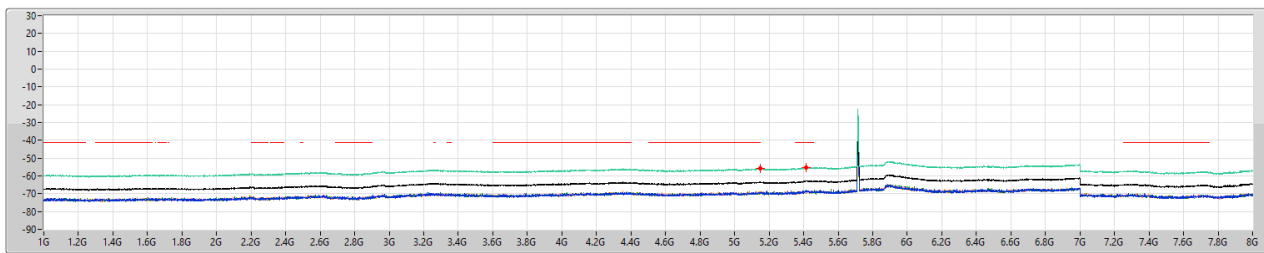

F-Start(Hz)	F-Stop(Hz)	RBW(Hz)	Type	Freq(Hz)	EIRP(dBm)	Limit(dBm)	Margin(dB)	DG(dB)	Ref1(dB)	Psum(dBm)	P1(dBm)	P2(dBm)	P3(dBm)	P4(dBm)
1G	8G	1M	AV	5.14663G	-55.89	-41.20	-14.69	7.48	0.00	-63.37	-69.51	-69.75	-69.51	-68.83
1G	8G	1M	AV	5.41613G	-55.14	-41.20	-13.94	7.48	0.00	-62.62	-68.00	-68.87	-68.65	-69.11