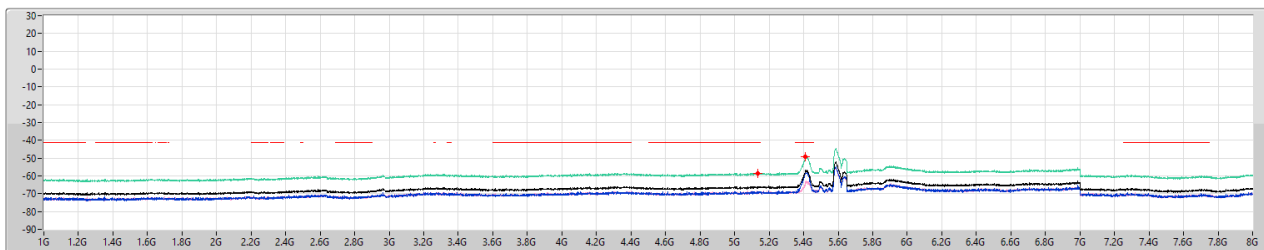

F-Start(Hz)	F-Stop(Hz)	RBW(Hz)	Type	Freq(Hz)	EIRP(dBm)	Limit(dBm)	Margin(dB)	DG(dB)	Ref1(dB)	Psum(dBm)	P1(dBm)	P2(dBm)
1G	8G	1M	AV	5.13438G	-58.41	-41.20	-17.21	7.48	0.00	-65.89	-68.68	-69.14
1G	8G	1M	AV	5.41175G	-49.21	-41.20	-8.01	7.48	0.00	-56.69	-57.56	-64.12