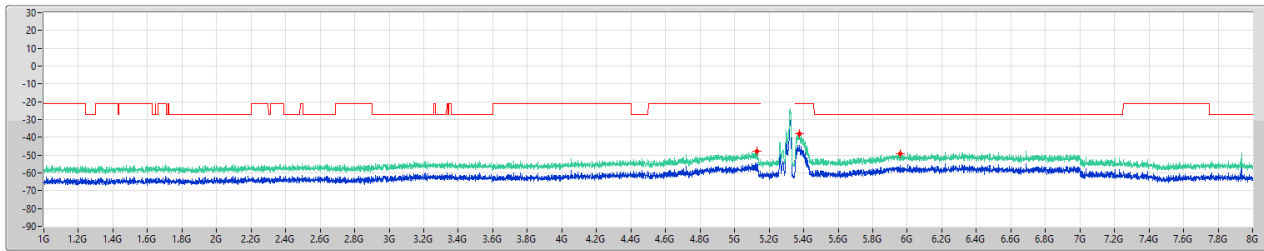

5.25-5.35GHz_802.11ax HEW80_Nss1,(MCS0)_1TX

CSE Other [PK]

5290MHz

10/04/2023

F-Start(Hz)	F-Stop(Hz)	RBW(Hz)	Type	Freq(Hz)	EIRP(dBm)	Limit(dBm)	Margin(dB)	DG(dB)	RefI(dB)	Psum(dBm)	P1(dBm)
1G	8G	1M	PK	5.12738G	-47.63	-21.20	-26.43	6.60	0.00	-54.23	-54.23
1G	8G	1M	PK	5.37586G	-36.10	-21.20	-16.90	6.60	0.00	-44.70	-44.70
1G	8G	1M	PK	5.95775G	-49.00	-27.00	-22.00	6.60	0.00	-55.60	-55.60

5.25-5.35GHz_802.11ax HEW80_Nss1,(MCS0)_1TX

CSE Other [AV]

5290MHz

10/04/2023