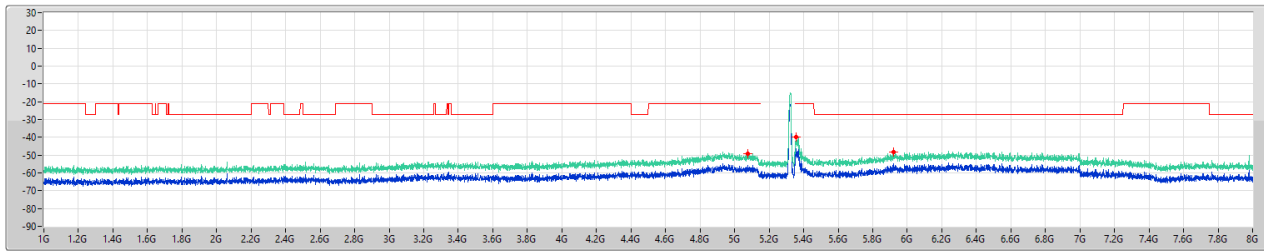

5.25-5.35GHz_802.11ax HEW20_Nss1,(MCS0)_1TX

CSE Other [PK]

5320MHz

10/04/2023

F-Start(Hz)	F-Stop(Hz)	RBW(Hz)	Type	Freq(Hz)	EIRP(dBm)	Limit(dBm)	Margin(dB)	DG(dB)	RefI(dB)	Psum(dBm)	P1(dBm)
1G	8G	1M	PK	5.07488G	-49.17	-21.20	-27.97	6.60	0.00	-55.77	-55.77
1G	8G	1M	PK	5.3575G	-39.62	-21.20	-18.42	6.60	0.00	-46.22	-46.22
1G	8G	1M	PK	5.92275G	-48.35	-27.00	-21.35	6.60	0.00	-54.95	-54.95

5.25-5.35GHz_802.11ax HEW20_Nss1,(MCS0)_1TX

CSE Other [AV]

5320MHz

10/04/2023