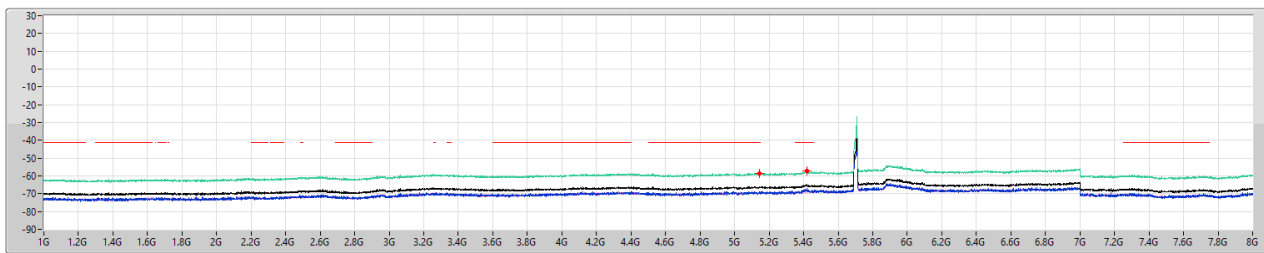

F-Start(Hz)	F-Stop(Hz)	RBW(Hz)	Type	Freq(Hz)	EIRP(dBm)	Limit(dBm)	Margin(dB)	DG(dB)	RefI(dB)	Psum(dBm)	P1(dBm)	P2(dBm)
1G	8G	1M	AV	5.144G	-58.39	-41.20	-17.19	7.48	0.00	-65.87	-69.12	-68.66
1G	8G	1M	AV	5.41963G	-57.27	-41.20	-16.07	7.48	0.00	-64.75	-67.17	-68.45