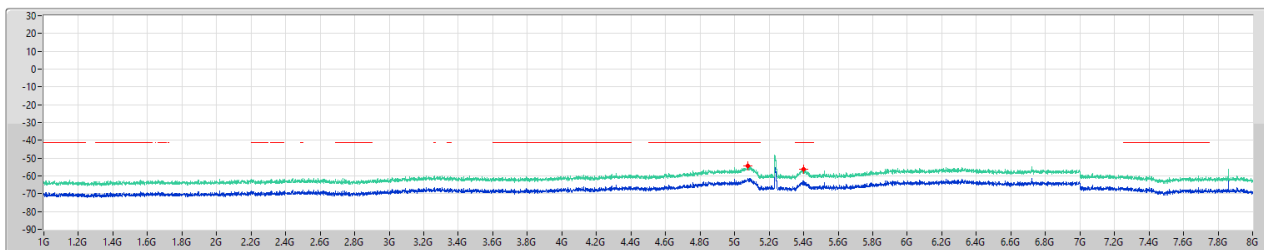

F-Start(Hz)	F-Stop(Hz)	RBW(Hz)	Type	Freq(Hz)	EIRP(dBm)	Limit(dBm)	Margin(dB)	DG(dB)	Ref1(dB)	Psum(dBm)	P1(dBm)
1G	8G	1M	AV	5.07663G	-54.58	-41.20	-13.38	6.60	0.00	-61.18	-61.18
1G	8G	1M	AV	5.40125G	-56.10	-41.20	-14.90	6.60	0.00	-62.70	-62.70