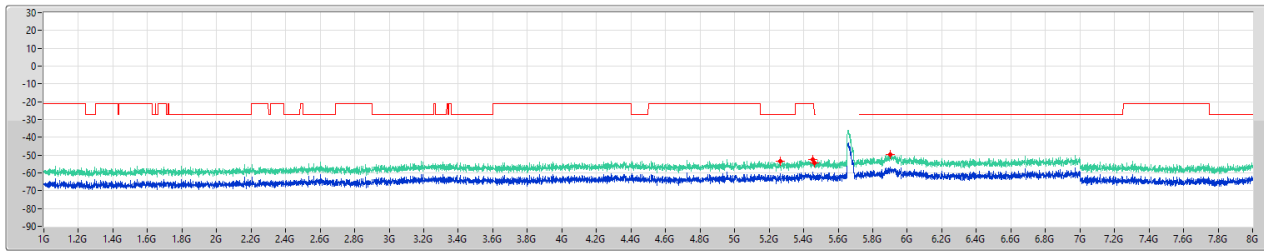

5.47-5.725GHz_802.11ax HEW40_Nss1,(MCS0)_1TX

CSE Other [PK]

5670MHz

29/03/2023

Limit:PK
EIRP:PK
Port 1

F-Start(Hz)	F-Stop(Hz)	RBW(Hz)	Type	Freq(Hz)	EIRP(dBm)	Limit(dBm)	Margin(dB)	DG(dB)	Ref1(dB)	Psum(dBm)	P1(dBm)
1G	8G	1M	PK	5.26388G	-53.33	-27.00	-26.33	7.11	0.00	-60.44	-60.44
1G	8G	1M	PK	5.452G	-52.48	-21.20	-31.28	7.11	0.00	-59.59	-59.59
1G	8G	1M	PK	5.46425G	-54.34	-27.00	-27.34	7.11	0.00	-61.45	-61.45
1G	8G	1M	PK	5.89913G	-49.69	-27.00	-22.69	7.11	0.00	-56.80	-56.80

5.47-5.725GHz_802.11ax HEW40_Nss1,(MCS0)_1TX

CSE Other [AV]

5670MHz

29/03/2023