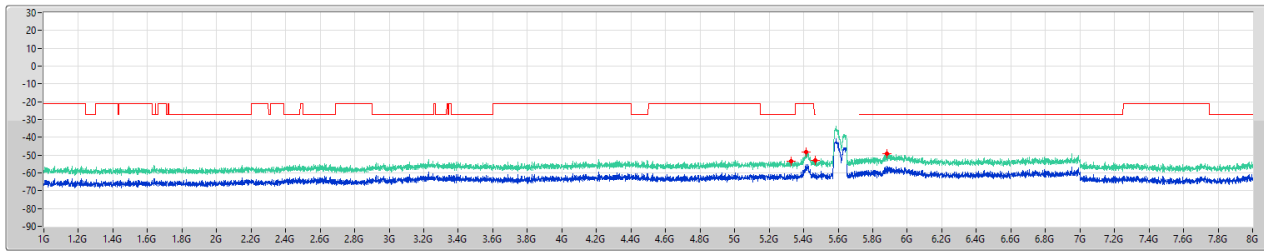

5.47-5.725GHz_802.11ax HEW80_Nss1,(MCS0)_1TX

CSE Other [PK]

5610MHz

29/03/2023

Limit:PK
EIRP:PK
Port 1

F-Start(Hz)	F-Stop(Hz)	RBW(Hz)	Type	Freq(Hz)	EIRP(dBm)	Limit(dBm)	Margin(dB)	DG(dB)	Ref1(dB)	Psum(dBm)	P1(dBm)
1G	8G	1M	PK	5.32688G	-53.23	-27.00	-26.23	7.11	0.00	-60.34	-60.34
1G	8G	1M	PK	5.41263G	-48.06	-21.20	-26.86	7.11	0.00	-55.17	-55.17
1G	8G	1M	PK	5.46863G	-52.80	-27.00	-25.80	7.11	0.00	-59.91	-59.91
1G	8G	1M	PK	5.88338G	-49.35	-27.00	-22.35	7.11	0.00	-56.46	-56.46

5.47-5.725GHz_802.11ax HEW80_Nss1,(MCS0)_1TX

CSE Other [AV]

5610MHz

29/03/2023