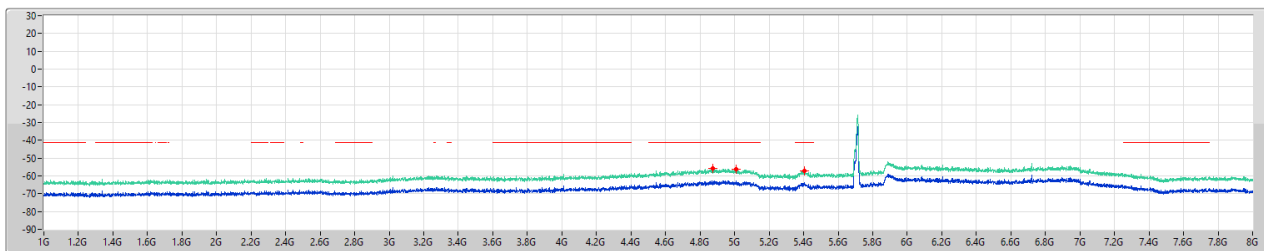

F-Start(Hz)	F-Stop(Hz)	RBW(Hz)	Type	Freq(Hz)	EIRP(dBm)	Limit(dBm)	Margin(dB)	DG(dB)	Ref1(dB)	Psum(dBm)	P1(dBm)
1G	8G	1M	AV	4.87625G	-55.99	-41.20	-14.79	6.60	0.00	-62.59	-62.59
1G	8G	1M	AV	5.01013G	-56.24	-41.20	-15.04	6.60	0.00	-62.84	-62.84
1G	8G	1M	AV	5.40475G	-57.35	-41.20	-16.15	6.60	0.00	-63.95	-63.95