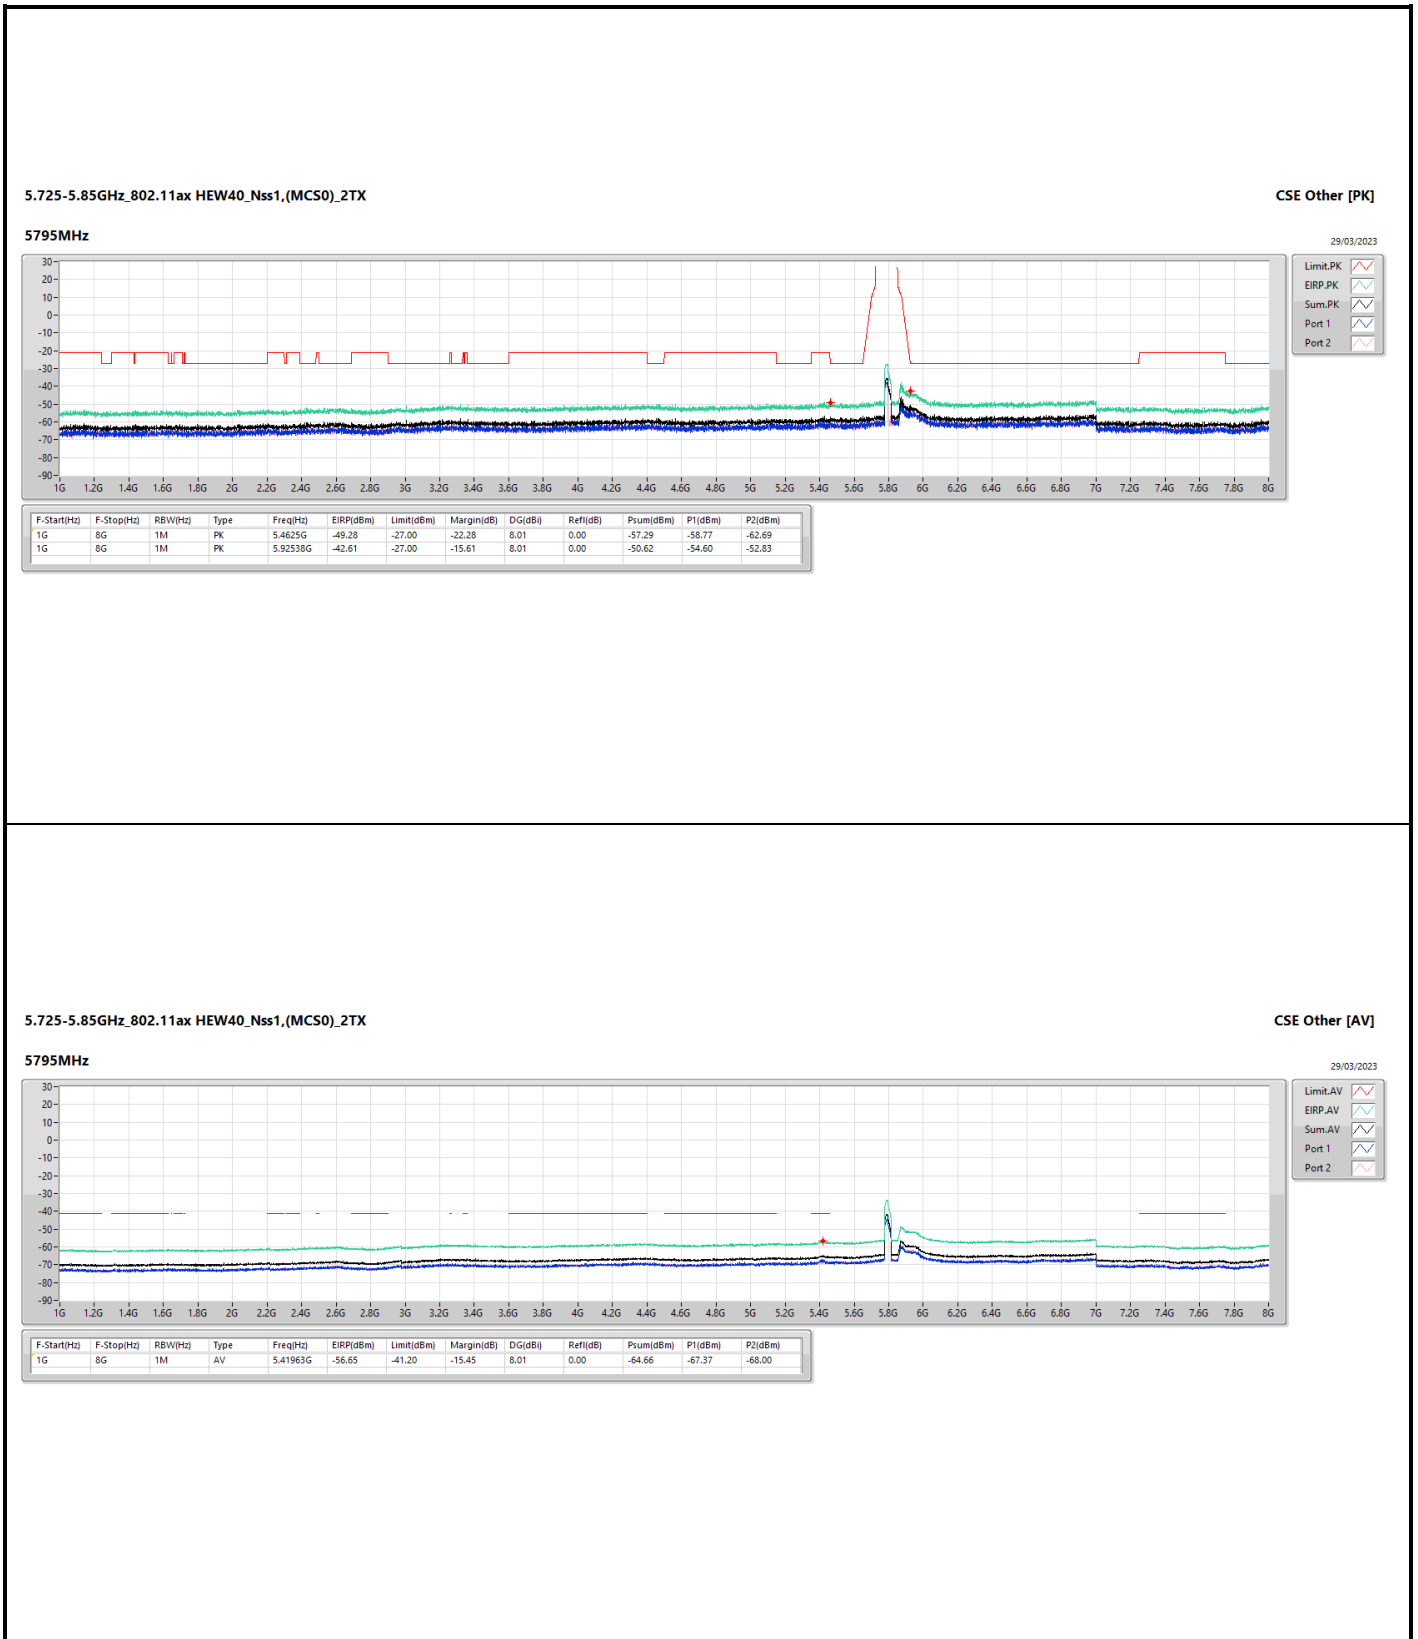

5.47-5.725GHz_802.11ax HEW40_Nss1,(MCS0)_2TX

CSE Other [AV]

5710MHz Straddle 5.47-5.725GHz

29/03/2023

F-Start(Hz)	F-Stop(Hz)	RBW(Hz)	Type	Freq(Hz)	EIRP(dBm)	Limit(dBm)	Margin(dB)	DG(dB)	Ref1(dB)	Psum(dBm)	P1(dBm)	P2(dBm)
1G	8G	1M	AV	1.72013G	-55.40	-41.20	-14.20	7.48	0.00	-62.88	-63.29	-73.28
1G	8G	1M	AV	5.14313G	-58.63	-41.20	-17.43	7.48	0.00	-66.11	-69.36	-68.39
1G	8G	1M	AV	5.41G	-57.48	-41.20	-16.28	7.48	0.00	-64.96	-67.96	-68.08