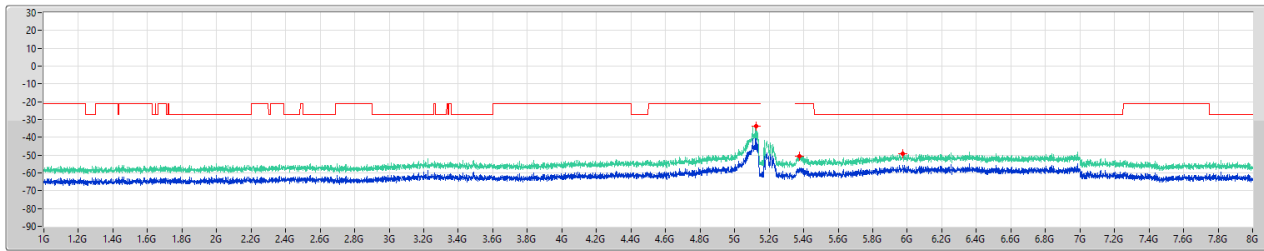

5.15-5.25GHz_802.11ax HEW80_Nss1,(MCS0)_1TX

CSE Other [PK]

5210MHz

10/04/2023

F-Start(Hz)	F-Stop(Hz)	RBW(Hz)	Type	Freq(Hz)	EIRP(dBm)	Limit(dBm)	Margin(dB)	DG(dB)	Ref(dB)	Psum(dBm)	P1(dBm)
1G	8G	1M	PK	5.12475G	-33.77	-21.20	-12.57	6.60	0.00	-40.37	-40.37
1G	8G	1M	PK	5.37588G	-50.49	-21.20	-29.29	6.60	0.00	-57.09	-57.09
1G	8G	1M	PK	5.37613G	-49.01	-27.00	-22.01	6.60	0.00	-55.61	-55.61

5.15-5.25GHz_802.11ax HEW80_Nss1,(MCS0)_1TX

CSE Other [AV]

5210MHz

10/04/2023