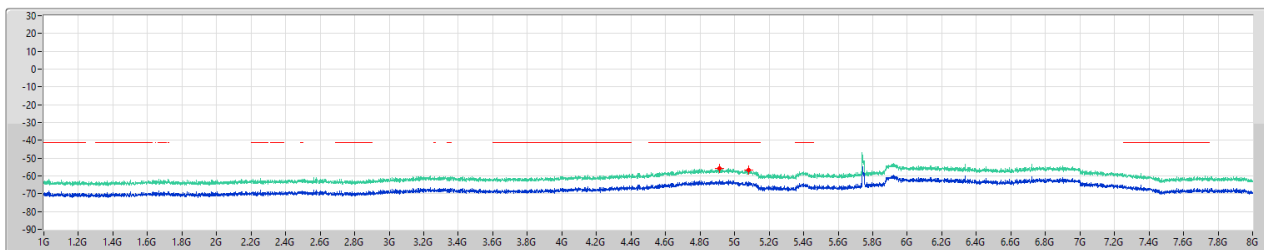

F-Start(Hz)	F-Stop(Hz)	RBW(Hz)	Type	Freq(Hz)	EIRP(dBm)	Limit(dBm)	Margin(dB)	DG(dB)	Ref1(dB)	Psum(dBm)	P1(dBm)
1G	8G	1M	AV	4.913G	-55.91	-41.20	-14.71	6.60	0.00	-62.51	-62.51
1G	8G	1M	AV	5.08275G	-56.50	-41.20	-15.30	6.60	0.00	-63.10	-63.10