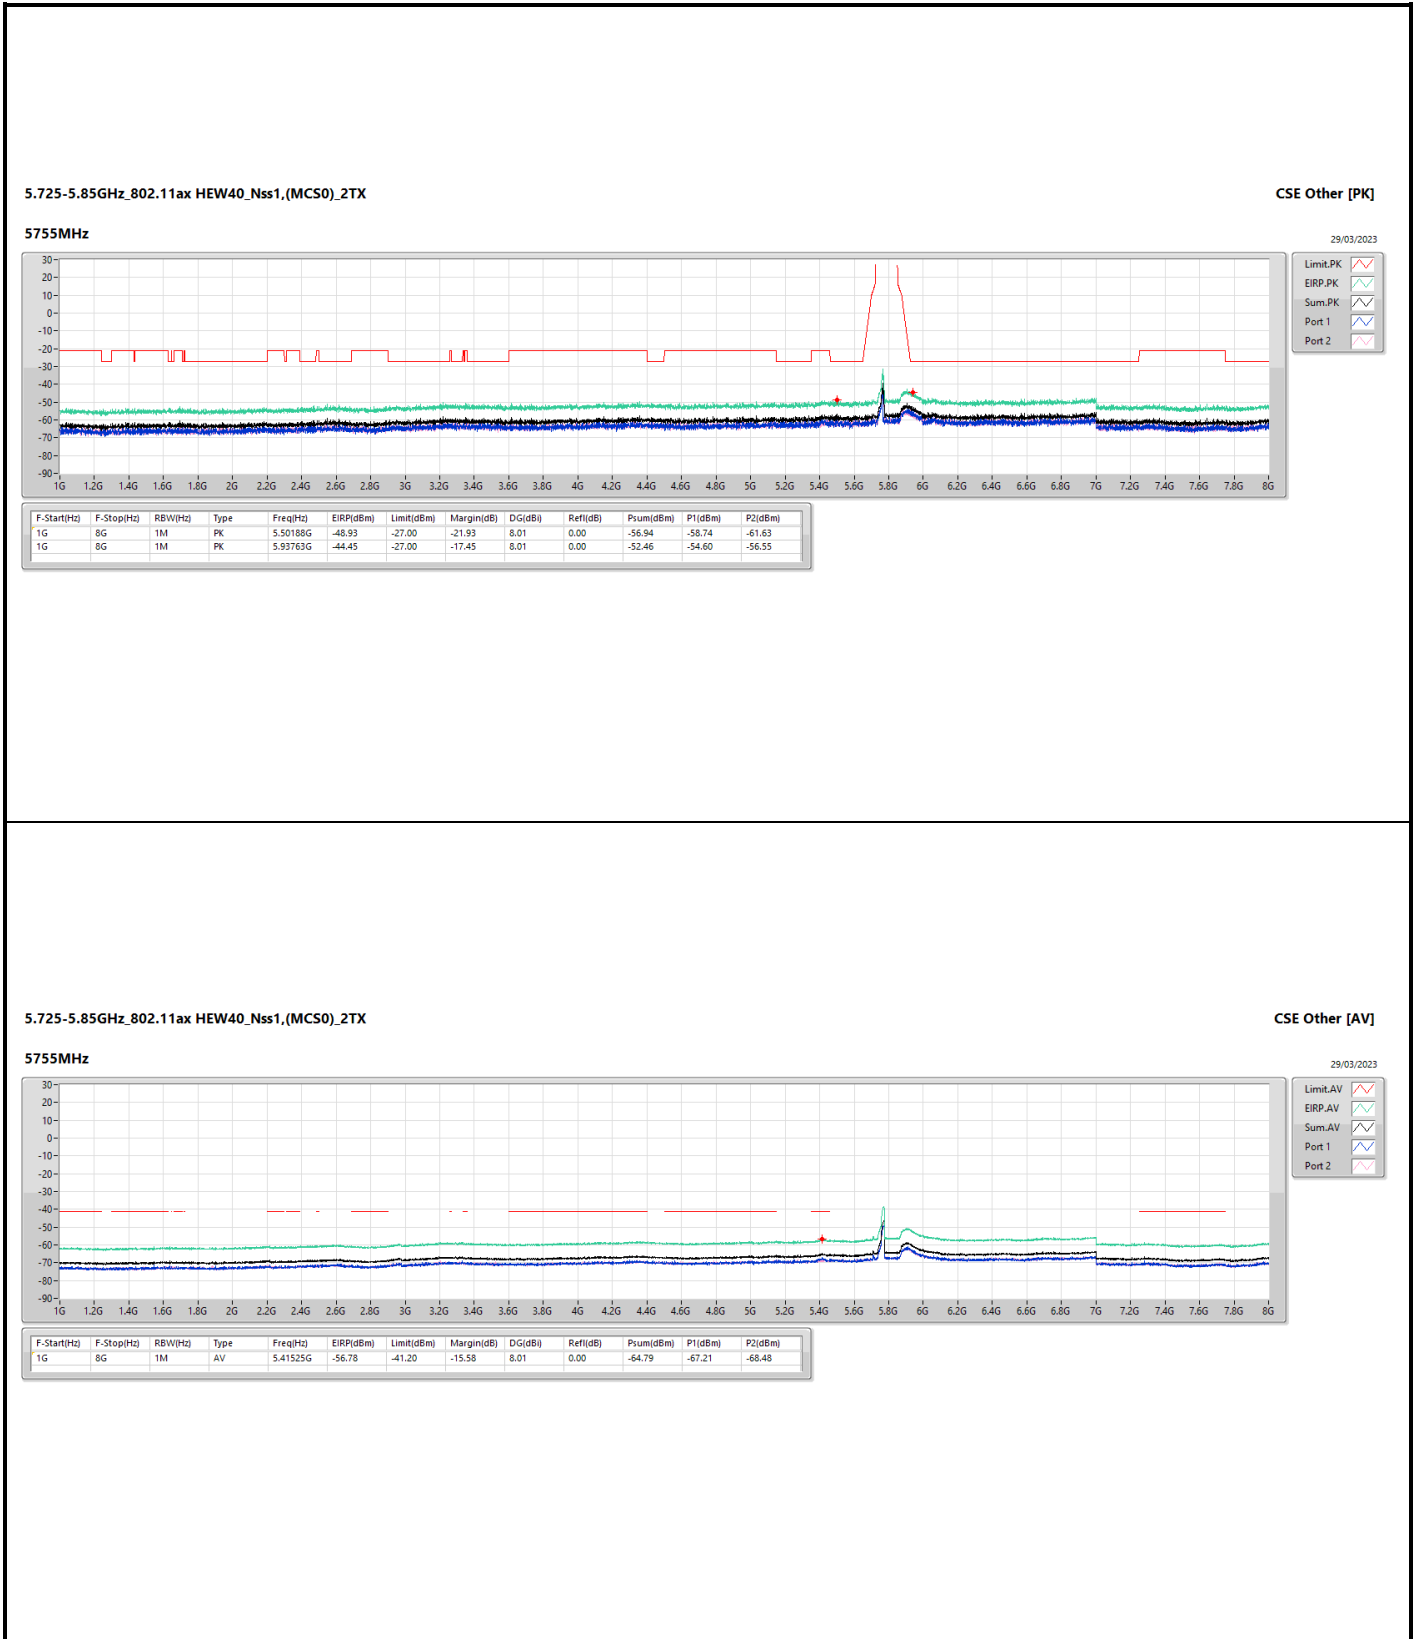

5.47-5.725GHz_802.11ax HEW40_Nss1,(MCS0)_2TX

CSE Other [AV]

5710MHz Straddle 5.47-5.725GHz

29/03/2023

F-Start(Hz)	F-Stop(Hz)	RBW(Hz)	Type	Freq(Hz)	EIRP(dBm)	Limit(dBm)	Margin(dB)	DG(dB)	Ref1(dB)	Psum(dBm)	P1(dBm)	P2(dBm)
1G	8G	1M	AV	1.72013G	-55.40	-41.20	-14.20	7.48	0.00	-62.88	-63.29	-73.28
1G	8G	1M	AV	5.14313G	-58.63	-41.20	-17.43	7.48	0.00	-66.11	-69.36	-68.39
1G	8G	1M	AV	5.41G	-57.48	-41.20	-16.28	7.48	0.00	-64.96	-67.96	-68.08