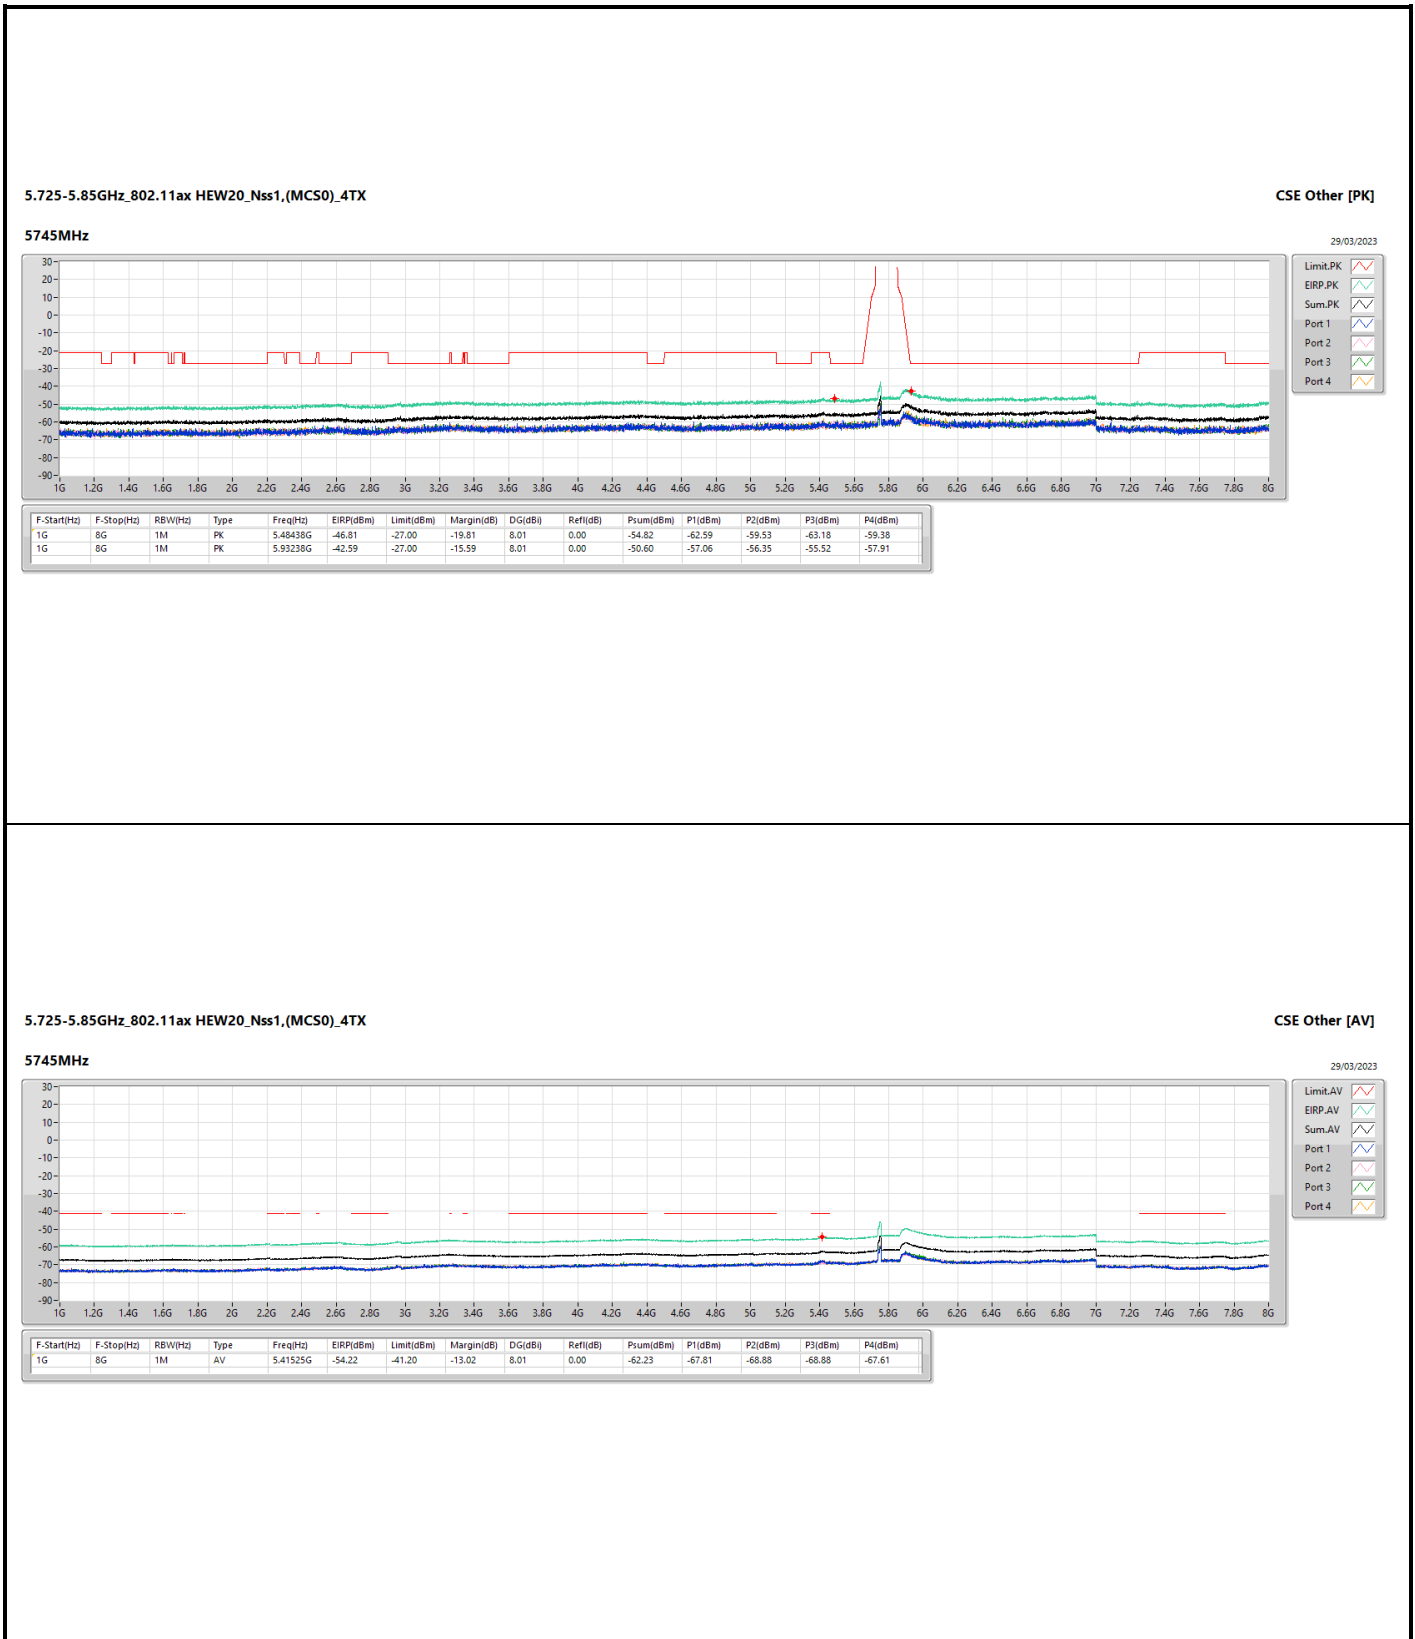

5.47-5.725GHz_802.11ax HEW20_Nss1,(MCS0)_4TX

CSE Other [AV]

5720MHz Straddle 5.47-5.725GHz

29/03/2023

F-Start(Hz)	F-Stop(Hz)	RBW(Hz)	Type	Freq(Hz)	EIRP(dBm)	Limit(dBm)	Margin(dB)	DG(dB)	RefI(dB)	Psum(dBm)	P1(dBm)	P2(dBm)	P3(dBm)	P4(dBm)
1G	8G	1M	AV	5.12913G	-55.88	-41.20	-14.68	7.48	0.00	-63.36	-69.10	-69.55	-69.55	-69.32
1G	8G	1M	AV	5.41788G	-54.84	-41.20	-13.64	7.48	0.00	-62.32	-67.59	-69.09	-68.63	-68.20