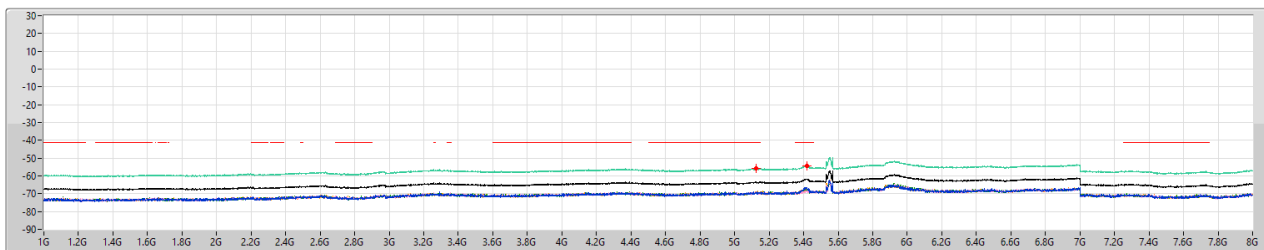

F-Start(Hz)	F-Stop(Hz)	RBW(Hz)	Type	Freq(Hz)	EIRP(dBm)	Limit(dBm)	Margin(dB)	DG(dB)	Ref1(dB)	Psum(dBm)	P1(dBm)	P2(dBm)	P3(dBm)	P4(dBm)
1G	8G	1M	AV	5.12563G	-56.00	-41.20	-14.80	7.48	0.00	-63.48	-69.80	-69.10	-69.56	-69.56
1G	8G	1M	AV	5.417G	-54.30	-41.20	-13.10	7.48	0.00	-61.78	-66.48	-66.64	-68.42	-68.00