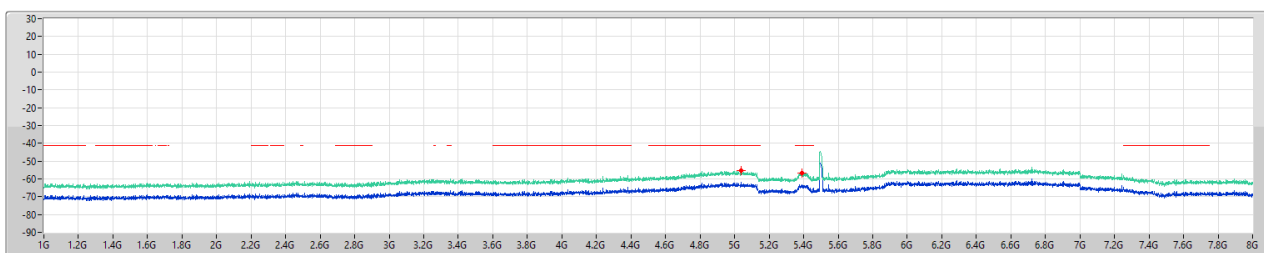

Limit.AV
ERP.AV
Port 1

F.Start(Hz)	F.Stop(Hz)	RBW(Hz)	Type	Freq(Hz)	EIRP(dBm)	Limit(dBm)	Margin(dB)	DG(dB)	RefI(dB)	Psum(dBm)	P1(dBm)
1G	8G	1M	AV	5.03988G	-55.26	-41.20	-14.06	6.60	0.00	-61.86	-61.86
1G	8G	1M	AV	5.38813G	-56.66	-41.20	-15.46	6.60	0.00	-63.26	-63.26