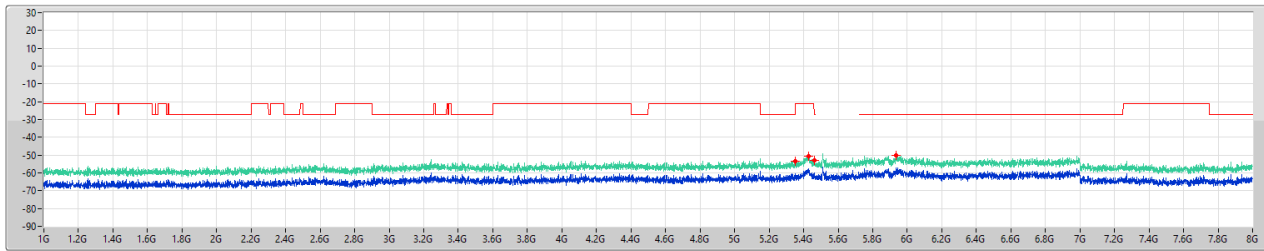

5.47-5.725GHz_802.11ax HEW40_Nss1,(MCS0)_1TX

CSE Other [PK]

5510MHz

29/03/2023

Limit.PK
EIRP.PK
Port 1

F-Start(Hz)	F-Stop(Hz)	RBW(Hz)	Type	Freq(Hz)	EIRP(dBm)	Limit(dBm)	Margin(dB)	DG(dB)	Ref1(dB)	Psum(dBm)	P1(dBm)
1G	8G	1M	PK	5.34963G	-53.46	-27.00	-26.46	7.11	0.00	-60.57	-60.57
1G	8G	1M	PK	5.42925G	-50.62	-21.20	-29.42	7.11	0.00	-57.73	-57.73
1G	8G	1M	PK	5.46163G	-52.81	-27.00	-25.81	7.11	0.00	-59.92	-59.92
1G	8G	1M	PK	5.93588G	-49.98	-27.00	-22.98	7.11	0.00	-57.09	-57.09

5.47-5.725GHz_802.11ax HEW40_Nss1,(MCS0)_1TX

CSE Other [AV]

5510MHz

29/03/2023