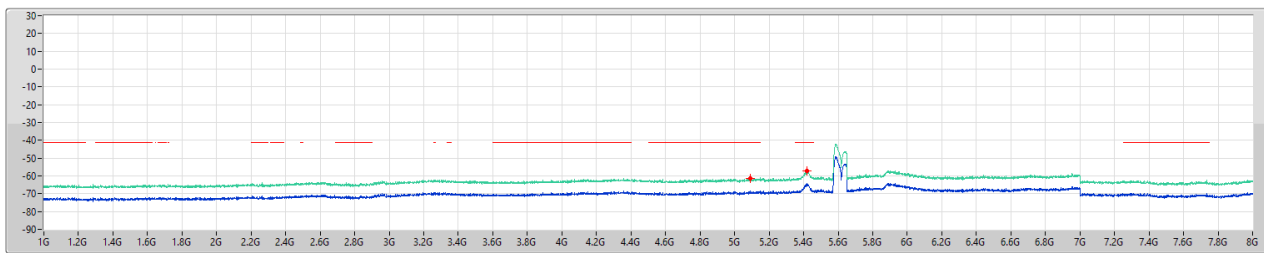

Limit:AV
EIRP:AV
Port 1

F-Start(Hz)	F-Stop(Hz)	RBW(Hz)	Type	Freq(Hz)	EIRP(dBm)	Limit(dBm)	Margin(dB)	DG(dB)	Ref1(dB)	Psum(dBm)	P1(dBm)
1G	8G	1M	AV	5.09325G	-61.49	-41.20	-20.29	7.11	0.00	-68.60	-68.60
1G	8G	1M	AV	5.417G	-57.25	-41.20	-16.05	7.11	0.00	-64.36	-64.36