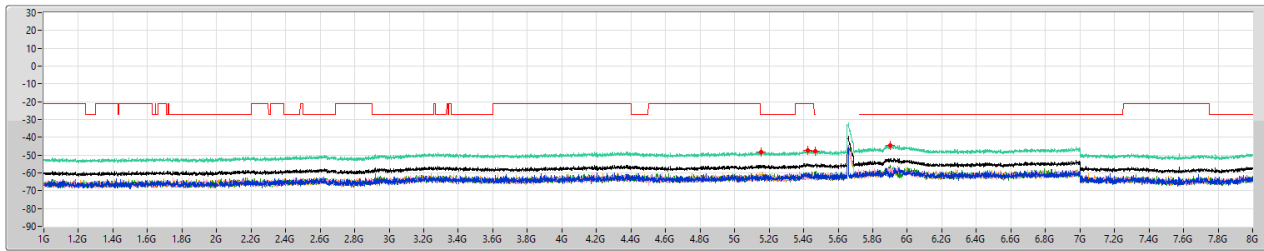

5.47-5.725GHz_802.11ax HEW40_Nss1,(MCS0)_4TX

CSE Other [PK]

5670MHz

29/03/2023

F-Start(Hz)	F-Stop(Hz)	RBW(Hz)	Type	Freq(Hz)	EIRP(dBm)	Limit(dBm)	Margin(dB)	DG(dB)	RefI(dB)	Psum(dBm)	P1(dBm)	P2(dBm)	P3(dBm)	P4(dBm)
1G	8G	1M	PK	5.15363G	-48.11	-27.00	-21.11	7.48	0.00	-55.59	-62.43	-59.63	-62.64	-62.54
1G	8G	1M	PK	5.42313G	-47.41	-21.20	-26.21	7.48	0.00	-54.89	-61.56	-60.54	-60.45	-61.18
1G	8G	1M	PK	5.4695G	-47.95	-27.00	-20.95	7.48	0.00	-55.43	-59.72	-62.05	-62.72	-61.95
1G	8G	1M	PK	5.89913G	-44.54	-27.00	-17.54	7.48	0.00	-52.02	-61.76	-58.08	-57.13	-56.73

5.47-5.725GHz_802.11ax HEW40_Nss1,(MCS0)_4TX

CSE Other [AV]

5670MHz

29/03/2023