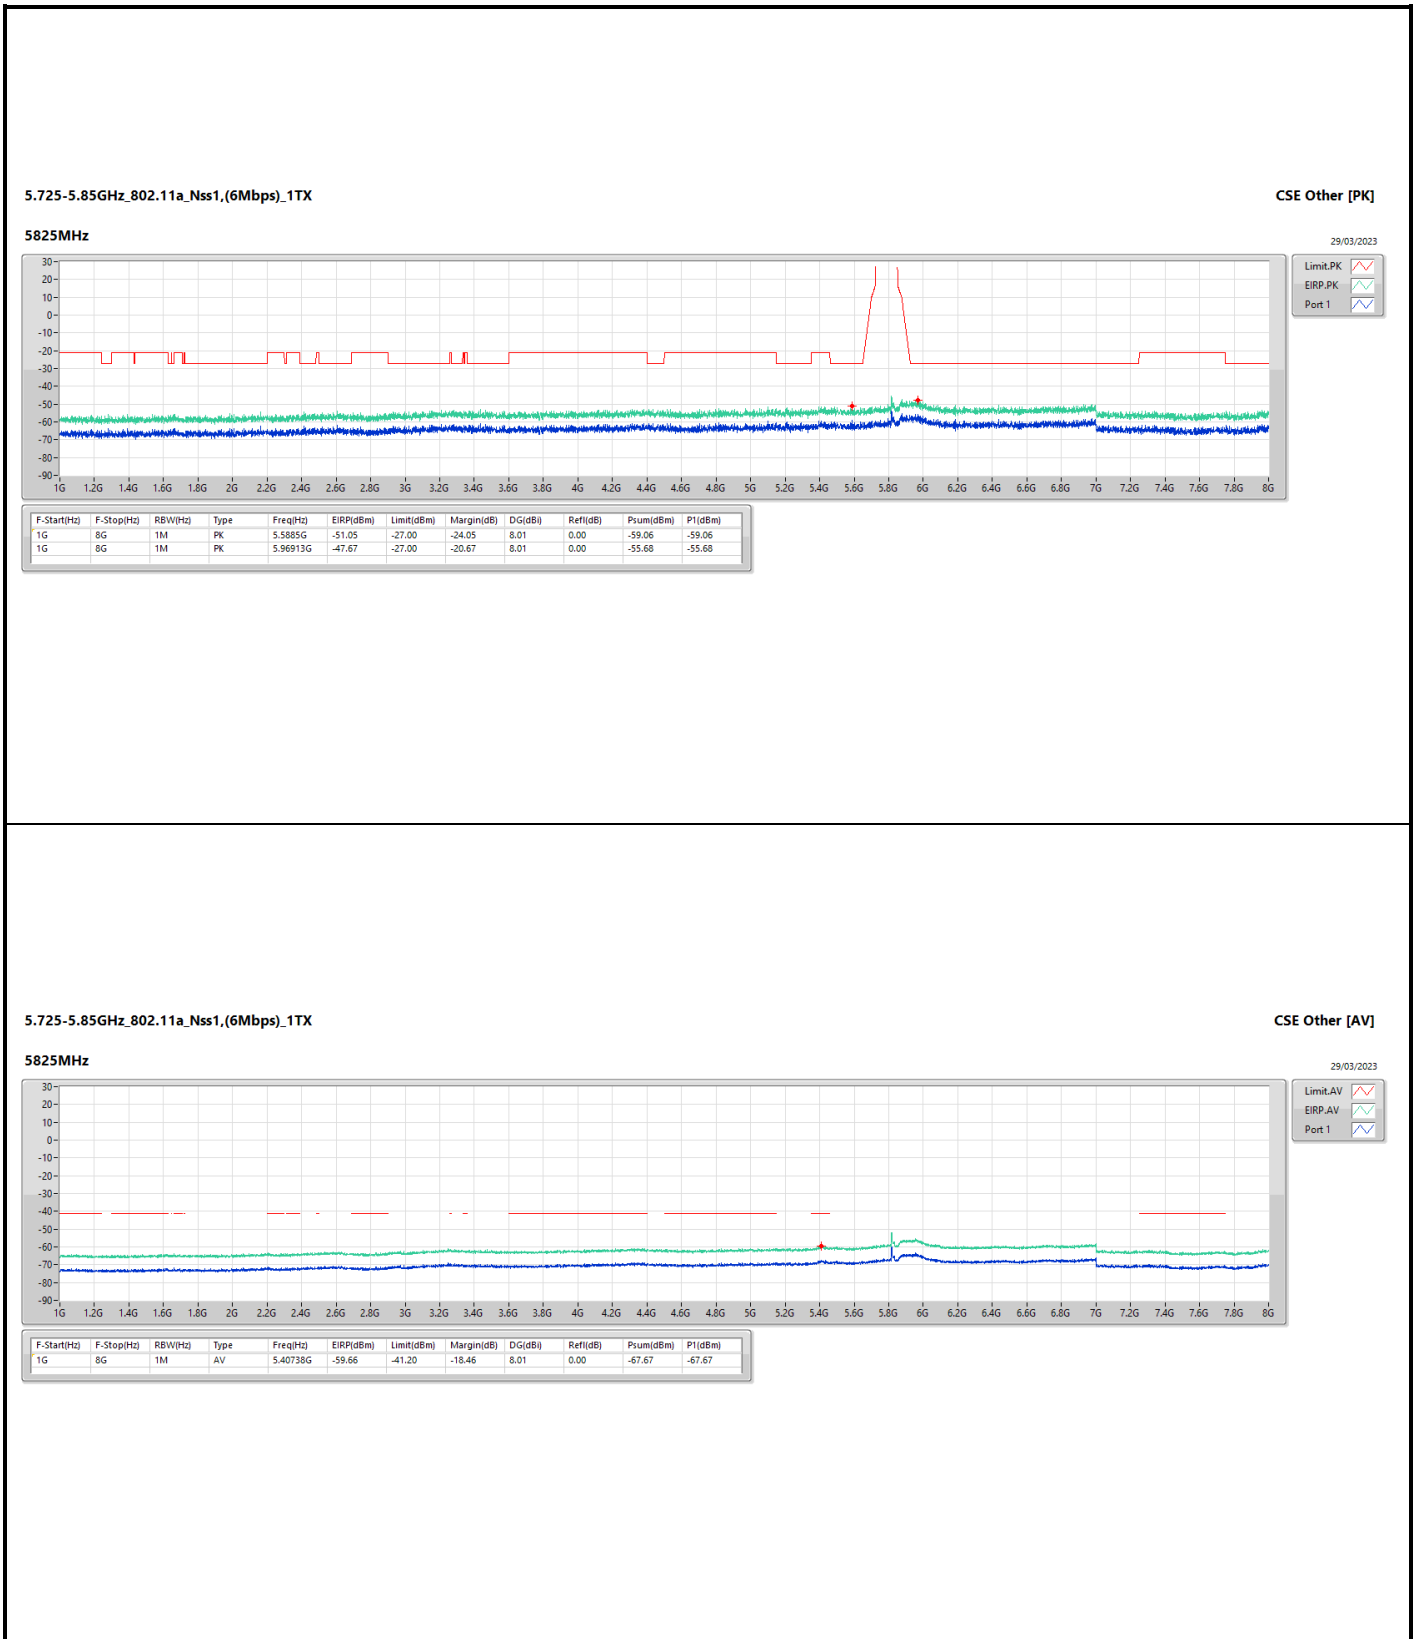

5.725-5.85GHz_802.11a_Nss1,(6Mbps)_1TX

CSE Other [AV]

5745MHz

29/03/2023

Legend for CSE Other [AV]:
 Limit.AV (Red line)
 EIRP.AV (Green line)
 Port 1 (Blue line)

F-Start(Hz)	F-Stop(Hz)	RBW(Hz)	Type	Freq(Hz)	EIRP(dBm)	Limit(dBm)	Margin(dB)	DG(dB)	RefI(dB)	Psum(dBm)	P1(dBm)
1G	8G	1M	AV	5.40913G	-59.25	-41.20	-18.05	8.01	0.00	-67.26	-67.26