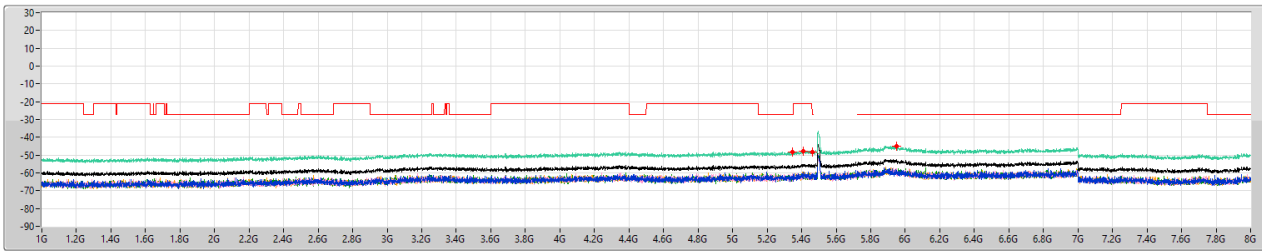

5.47-5.725GHz_802.11a_Nss1,(6Mbps)_4TX

CSE Other [PK]

5500MHz

29/03/2023

- Limit.PK
- EIRP.PK
- Sum.PK
- Port 1
- Port 2
- Port 3
- Port 4

F-Start(Hz)	F-Stop(Hz)	RBW(Hz)	Type	Freq(Hz)	EIRP(dBm)	Limit(dBm)	Margin(dB)	DG(dB)	RefI(dB)	Psum(dBm)	P1(dBm)	P2(dBm)	P3(dBm)	P4(dBm)
1G	8G	1M	PK	5.34525G	-48.27	-27.00	-21.27	7.48	0.00	-55.75	-61.71	-64.76	-61.42	-60.30
1G	8G	1M	PK	5.40825G	-47.67	-21.20	-26.47	7.48	0.00	-55.15	-60.65	-60.83	-62.40	-61.01
1G	8G	1M	PK	5.46075G	-48.27	-27.00	-21.27	7.48	0.00	-55.75	-60.41	-62.06	-62.17	-62.85
1G	8G	1M	PK	5.95163G	-44.80	-27.00	-17.80	7.48	0.00	-52.28	-59.09	-57.62	-57.91	-58.76

5.47-5.725GHz_802.11a_Nss1,(6Mbps)_4TX

CSE Other [AV]

5500MHz

29/03/2023