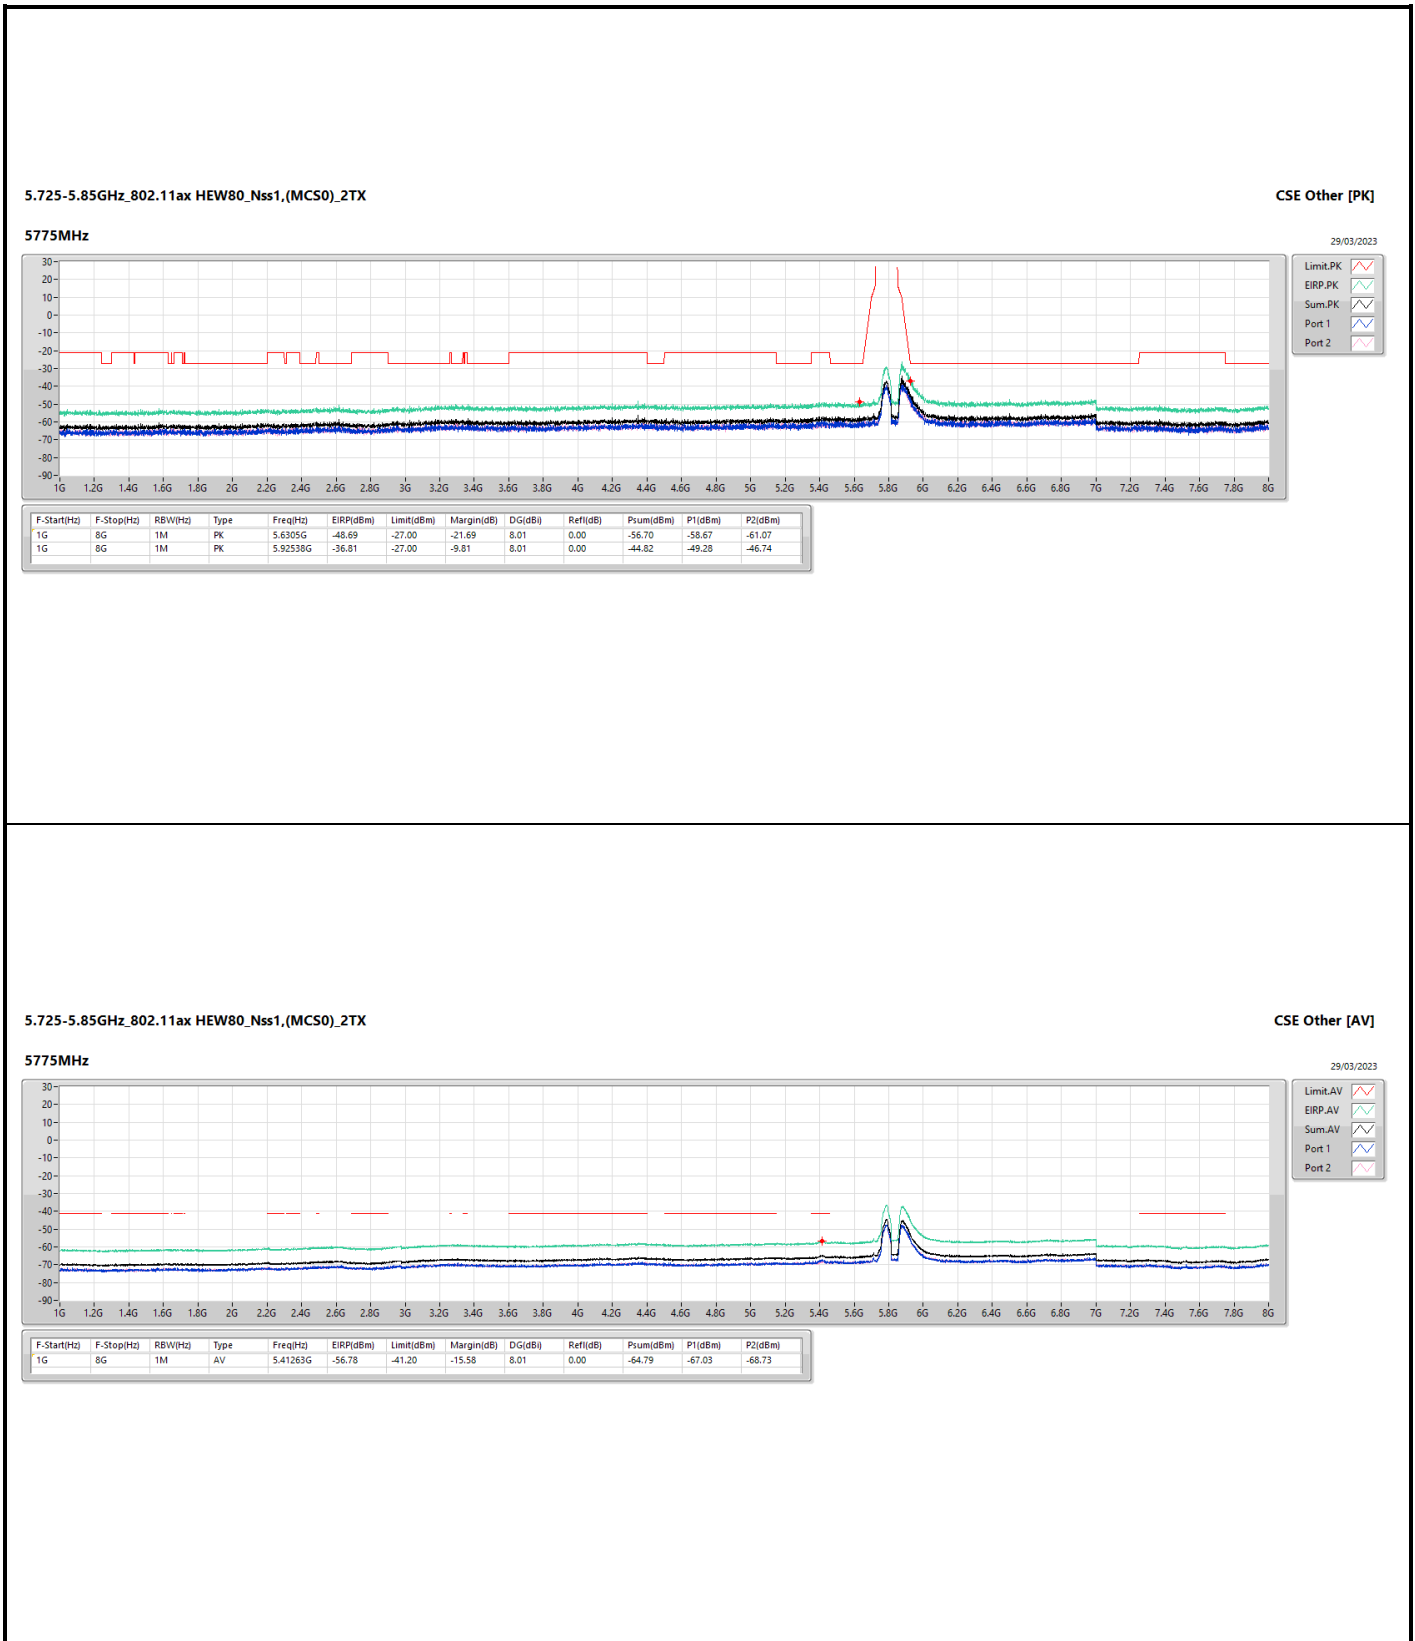

5.47-5.725GHz_802.11ax HEW80_Nss1,(MCS0)_2TX

CSE Other [AV]

5690MHz Straddle 5.47-5.725GHz

29/03/2023

F-Start(Hz)	F-Stop(Hz)	RBW(Hz)	Type	Freq(Hz)	EIRP(dBm)	Limit(dBm)	Margin(dB)	DG(dB)	RefI(dB)	Psum(dBm)	P1(dBm)	P2(dBm)
1G	8G	1M	AV	5.10725G	-58.48	-41.20	-17.28	7.48	0.00	-65.96	-68.75	-69.21
1G	8G	1M	AV	5.41438G	-57.09	-41.20	-15.89	7.48	0.00	-64.57	-66.83	-68.49