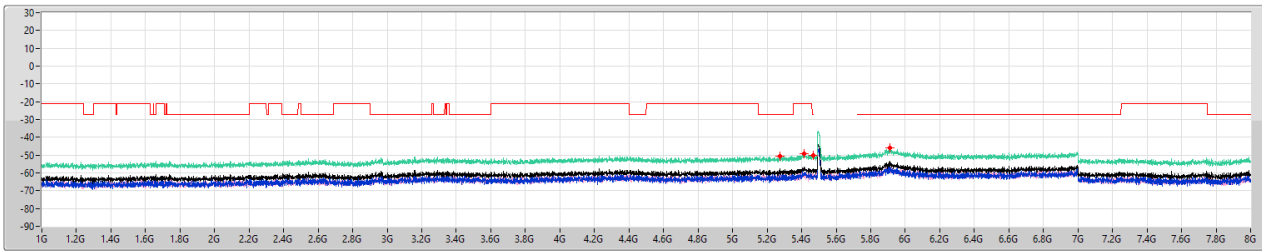

5.47-5.725GHz_802.11a_Nss1,(6Mbps)_2TX

CSE Other [PK]

5500MHz

29/03/2023

F-Start(Hz)	F-Stop(Hz)	RBW(Hz)	Type	Freq(Hz)	EIRP(dBm)	Limit(dBm)	Margin(dB)	DG(dB)	RefI(dB)	Psum(dBm)	P1(dBm)	P2(dBm)
1G	8G	1M	PK	5.27525G	-50.40	-27.00	-23.40	7.48	0.00	-57.88	-60.23	-61.66
1G	8G	1M	PK	5.41438G	-49.45	-21.20	-28.25	7.48	0.00	-56.93	-60.30	-59.61
1G	8G	1M	PK	5.46688G	-50.39	-27.00	-23.39	7.48	0.00	-57.87	-62.44	-59.74
1G	8G	1M	PK	5.90963G	-46.14	-27.00	-19.14	7.48	0.00	-53.62	-55.86	-57.57

5.47-5.725GHz_802.11a_Nss1,(6Mbps)_2TX

CSE Other [AV]

5500MHz

29/03/2023