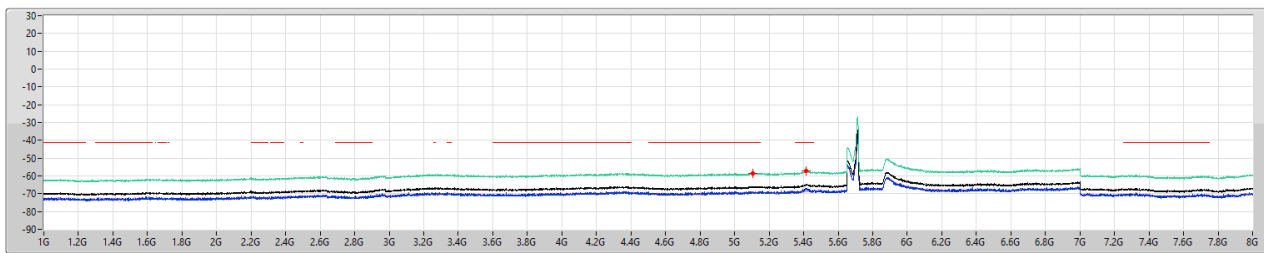

F-Start(Hz)	F-Stop(Hz)	RBW(Hz)	Type	Freq(Hz)	EIRP(dBm)	Limit(dBm)	Margin(dB)	DG(dB)	RefI(dB)	Psum(dBm)	P1(dBm)	P2(dBm)
1G	8G	1M	AV	5.10725G	-58.48	-41.20	-17.28	7.48	0.00	-65.96	-68.75	-69.21
1G	8G	1M	AV	5.41438G	-57.09	-41.20	-15.89	7.48	0.00	-64.57	-66.83	-68.49