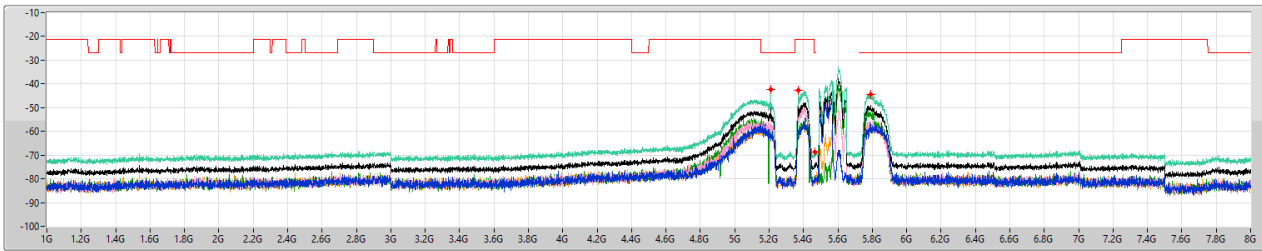

5.47-5.725GHz_802.11ax HEW80+80_Nss2,(MCS0)_4TX

CSE Other [PK]

#5530MHz,#5610MHz

18/05/2023

F-Start(Hz)	F-Stop(Hz)	RBW(Hz)	Type	Freq(Hz)	EIRP(dBm)	Limit(dBm)	Margin(dB)	DG(dB)	Ref1(dB)	Psum(dBm)	P1(dBm)	P2(dBm)	P3(dBm)	P4(dBm)
1G	8G	1M	PK	5.20963G	-42.20	-27.00	-15.20	4.78	0.00	-46.98	-63.00	-47.63	-58.95	-60.03
1G	8G	1M	PK	5.36975G	-42.72	-21.20	-21.52	4.78	0.00	-47.50	-61.15	-48.02	-61.64	-62.53
1G	8G	1M	PK	5.46775G	-68.68	-27.00	-41.68	4.78	0.00	-73.46	-79.78	-80.01	-79.52	-78.73
1G	8G	1M	PK	5.7915G	-44.37	-27.00	-17.37	4.78	0.00	-49.15	-57.14	-56.87	-51.95	-57.47

5.47-5.725GHz_802.11ax HEW80+80_Nss2,(MCS0)_4TX

CSE Other [AV]

#5530MHz,#5610MHz

18/05/2023