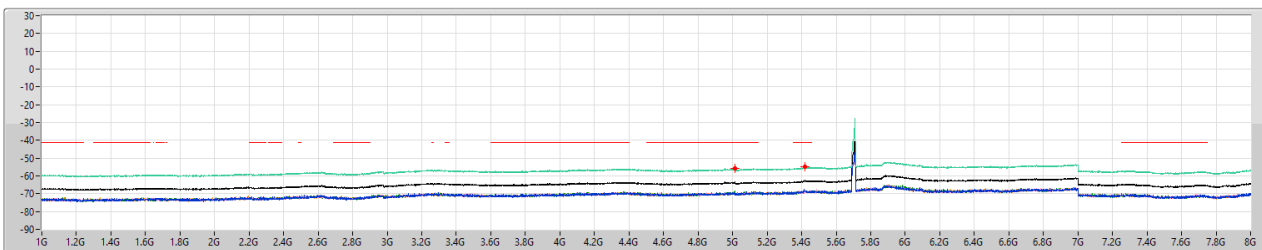

- Limit.AV
- EIRP.AV
- Sum.AV
- Port 1
- Port 2
- Port 3
- Port 4

F-Start(Hz)	F-Stop(Hz)	RBW(Hz)	Type	Freq(Hz)	EIRP(dBm)	Limit(dBm)	Margin(dB)	DG(dB)	RefI(dB)	Psum(dBm)	P1(dBm)	P2(dBm)	P3(dBm)	P4(dBm)
1G	8G	1M	AV	5.01188G	-55.75	-41.20	-14.55	7.48	0.00	-63.23	-69.64	-69.64	-68.26	-69.64
1G	8G	1M	AV	5.41963G	-55.06	-41.20	-13.86	7.48	0.00	-62.54	-68.40	-68.40	-68.62	-68.85