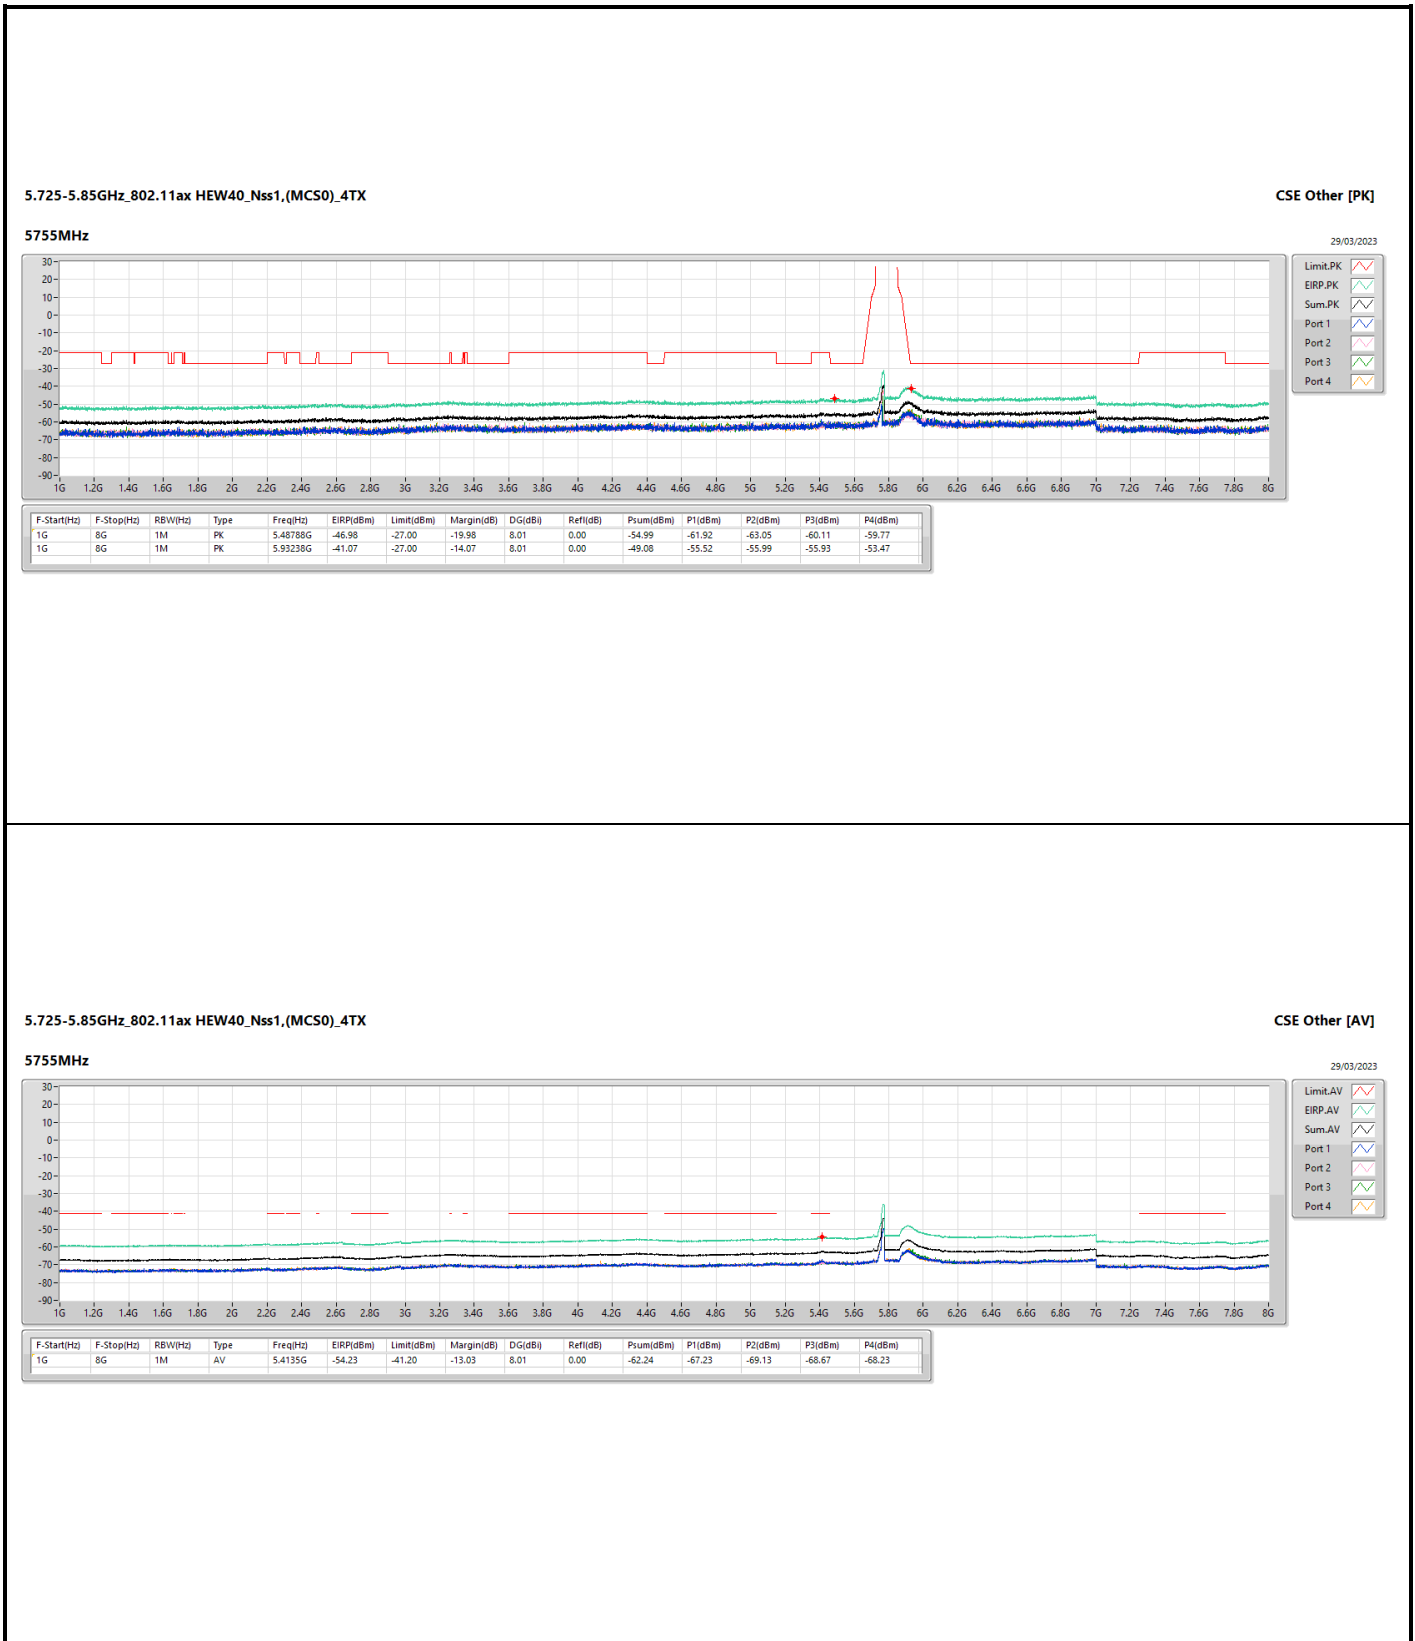

5.47-5.725GHz_802.11ax HEW40_Nss1,(MCS0)_4TX

CSE Other [AV]

5710MHz Straddle 5.47-5.725GHz

29/03/2023

F-Start(Hz)	F-Stop(Hz)	RBW(Hz)	Type	Freq(Hz)	EIRP(dBm)	Limit(dBm)	Margin(dB)	DG(dB)	RefI(dB)	Psum(dBm)	P1(dBm)	P2(dBm)	P3(dBm)	P4(dBm)
1G	8G	1M	AV	5.12913G	-55.93	-41.20	-14.73	7.48	0.00	-63.41	-69.55	-69.79	-69.10	-69.32
1G	8G	1M	AV	5.42575G	-54.94	-41.20	-13.74	7.48	0.00	-62.42	-67.93	-69.27	-67.93	-68.80