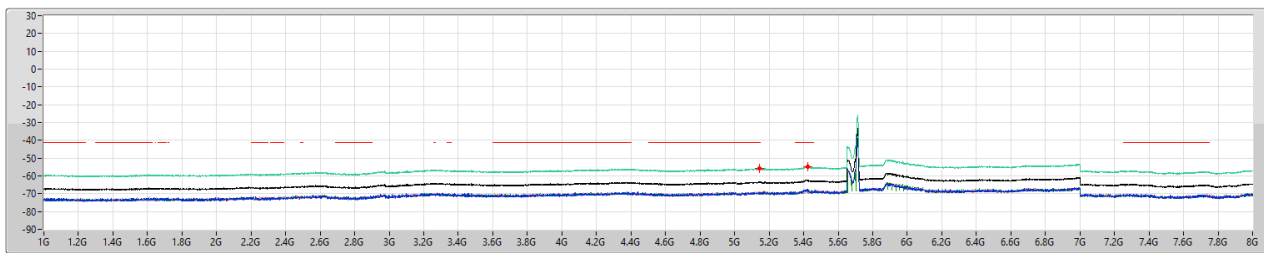

- Limit.AV
- EIRP.AV
- Sum.AV
- Port 1
- Port 2
- Port 3
- Port 4

F-Start(Hz)	F-Stop(Hz)	RBW(Hz)	Type	Freq(Hz)	EIRP(dBm)	Limit(dBm)	Margin(dB)	DG(dB)	RefI(dB)	Psum(dBm)	P1(dBm)	P2(dBm)	P3(dBm)	P4(dBm)
1G	8G	1M	AV	5.144G	-55.95	-41.20	-14.75	7.48	0.00	-63.43	-70.00	-69.52	-69.28	-69.06
1G	8G	1M	AV	5.42225G	-54.65	-41.20	-13.45	7.48	0.00	-62.13	-67.36	-68.83	-68.38	-68.17