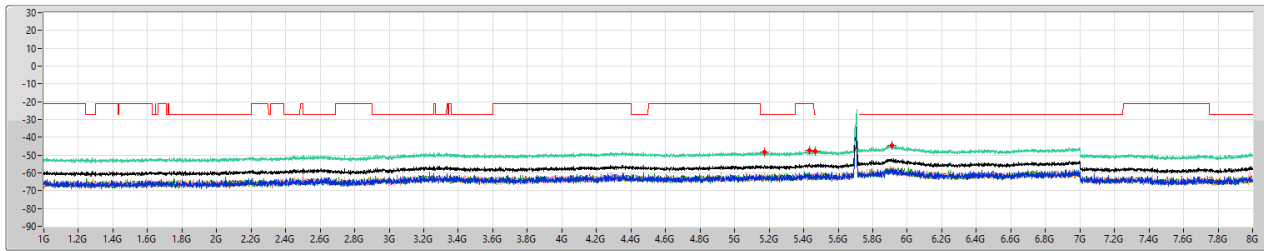

5.47-5.725GHz_802.11a_Nss1,(6Mbps)_4TX

CSE Other [PK]

5700MHz

29/03/2023

F-Start(Hz)	F-Stop(Hz)	RBW(Hz)	Type	Freq(Hz)	EIRP(dBm)	Limit(dBm)	Margin(dB)	DG(dB)	RefI(dB)	Psum(dBm)	P1(dBm)	P2(dBm)	P3(dBm)	P4(dBm)
1G	8G	1M	PK	5.17288G	-48.10	-27.00	-21.10	7.48	0.00	-55.58	-62.94	-61.36	-63.05	-59.87
1G	8G	1M	PK	5.4345G	-47.27	-21.20	-26.07	7.48	0.00	-54.75	-59.94	-61.00	-61.28	-61.00
1G	8G	1M	PK	5.46688G	-47.77	-27.00	-20.77	7.48	0.00	-55.25	-61.14	-61.64	-60.49	-61.95
1G	8G	1M	PK	5.9105G	-44.74	-27.00	-17.74	7.48	0.00	-52.22	-57.04	-57.75	-59.27	-59.36

5.47-5.725GHz_802.11a_Nss1,(6Mbps)_4TX

CSE Other [AV]

5700MHz

29/03/2023