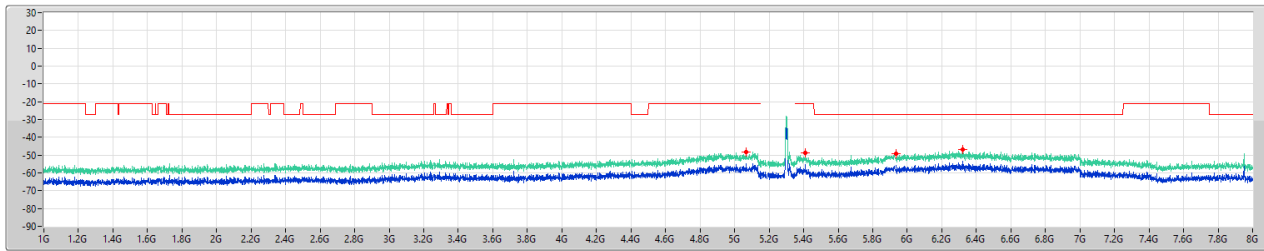

5.25-5.35GHz_802.11a_Nss1,(6Mbps)_1TX

CSE Other [PK]

5300MHz

10/04/2023

F-Start(Hz)	F-Stop(Hz)	RBW(Hz)	Type	Freq(Hz)	EIRP(dBm)	Limit(dBm)	Margin(dB)	DG(dB)	Ref1(dB)	Psum(dBm)	P1(dBm)
1G	8G	1M	PK	5.06788G	-48.19	-21.20	-26.99	6.60	0.00	-54.79	-54.79
1G	8G	1M	PK	5.40825G	-48.68	-21.20	-27.48	6.60	0.00	-55.28	-55.28
1G	8G	1M	PK	5.93675G	-49.00	-27.00	-22.00	6.60	0.00	-55.60	-55.60
1G	8G	1M	PK	6.32G	-46.81	-27.00	-19.81	6.60	0.00	-53.41	-53.41

5.25-5.35GHz_802.11a_Nss1,(6Mbps)_1TX

CSE Other [AV]

5300MHz

10/04/2023