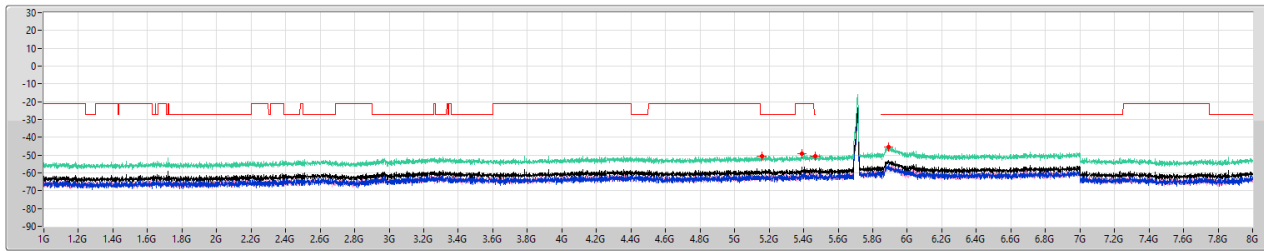

5.47-5.725GHz_802.11ax HEW40_Nss1,(MCS0)_2TX

CSE Other [PK]

5710MHz Straddle 5.47-5.725GHz

29/03/2023

F-Start(Hz)	F-Stop(Hz)	RBW(Hz)	Type	Freq(Hz)	EIRP(dBm)	Limit(dBm)	Margin(dB)	DG(dB)	Ref1(dB)	Psum(dBm)	P1(dBm)	P2(dBm)
1G	8G	1M	PK	5.16063G	-50.46	-27.00	-23.46	7.48	0.00	-57.94	-61.00	-60.91
1G	8G	1M	PK	5.38988G	-49.07	-21.20	-27.87	7.48	0.00	-56.55	-61.01	-58.48
1G	8G	1M	PK	5.46775G	-50.71	-27.00	-23.71	7.48	0.00	-58.19	-62.10	-60.46
1G	8G	1M	PK	5.8895G	-45.47	-27.00	-18.47	7.48	0.00	-52.95	-56.09	-55.84

5.47-5.725GHz_802.11ax HEW40_Nss1,(MCS0)_2TX

CSE Other [AV]

5710MHz Straddle 5.47-5.725GHz

29/03/2023