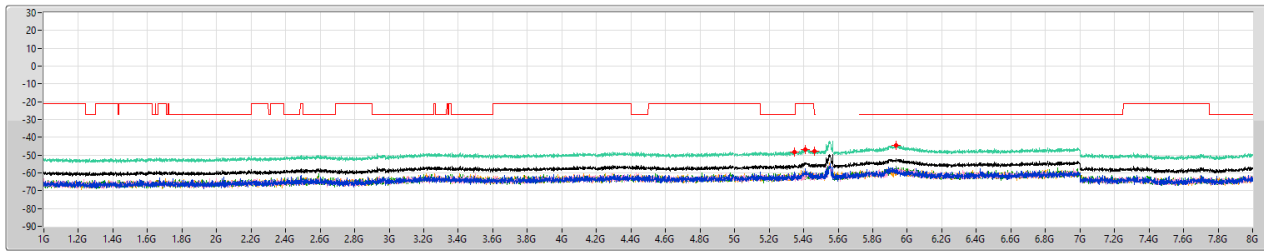

5.47-5.725GHz_802.11ax HEW40_Nss1,(MCS0)_4TX

CSE Other [PK]

5550MHz

29/03/2023

F-Start(Hz)	F-Stop(Hz)	RBW(Hz)	Type	Freq(Hz)	EIRP(dBm)	Limit(dBm)	Margin(dB)	DG(dB)	Ref1(dB)	Psum(dBm)	P1(dBm)	P2(dBm)	P3(dBm)	P4(dBm)
1G	8G	1M	PK	5.347G	-48.05	-27.00	-21.05	7.48	0.00	-55.53	-60.06	-63.50	-61.42	-61.90
1G	8G	1M	PK	5.41088G	-46.67	-21.20	-25.47	7.48	0.00	-54.15	-57.50	-63.05	-60.90	-61.18
1G	8G	1M	PK	5.46338G	-48.04	-27.00	-21.04	7.48	0.00	-55.52	-61.44	-60.58	-62.17	-62.17
1G	8G	1M	PK	5.93588G	-44.72	-27.00	-17.72	7.48	0.00	-52.20	-57.21	-58.62	-58.78	-58.46

5.47-5.725GHz_802.11ax HEW40_Nss1,(MCS0)_4TX

CSE Other [AV]

5550MHz

29/03/2023