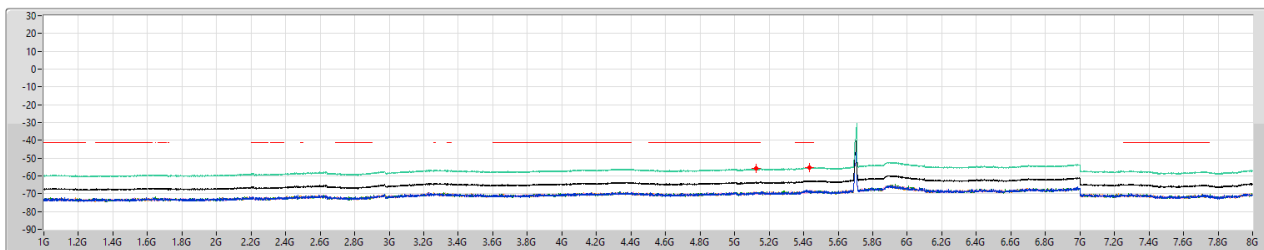

F-Start(Hz)	F-Stop(Hz)	RBW(Hz)	Type	Freq(Hz)	EIRP(dBm)	Limit(dBm)	Margin(dB)	DG(dB)	RefI(dB)	Psum(dBm)	P1(dBm)	P2(dBm)	P3(dBm)	P4(dBm)
1G	8G	1M	AV	5.12475G	-55.94	-41.20	-14.74	7.48	0.00	-63.42	-69.56	-69.80	-69.33	-69.11
1G	8G	1M	AV	5.43363G	-55.17	-41.20	-13.97	7.48	0.00	-62.65	-68.51	-68.08	-68.97	-69.21