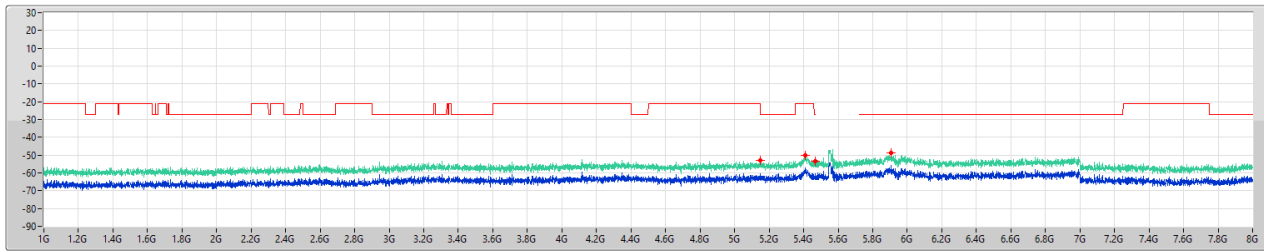

5.47-5.725GHz_802.11ax HEW40_Nss1,(MCS0)_1TX

CSE Other [PK]

5550MHz

29/03/2023

Limit:PK
EIRP:PK
Port 1

F-Start(Hz)	F-Stop(Hz)	RBW(Hz)	Type	Freq(Hz)	EIRP(dBm)	Limit(dBm)	Margin(dB)	DG(dB)	RefI(dB)	Psum(dBm)	P1(dBm)
1G	8G	1M	PK	5.151G	-53.14	-27.00	-26.14	7.11	0.00	-60.25	-60.25
1G	8G	1M	PK	5.40913G	-50.01	-21.20	-28.81	7.11	0.00	-57.12	-57.12
1G	8G	1M	PK	5.46863G	-53.25	-27.00	-26.25	7.11	0.00	-60.36	-60.36
1G	8G	1M	PK	5.90613G	-48.68	-27.00	-21.68	7.11	0.00	-55.79	-55.79

5.47-5.725GHz_802.11ax HEW40_Nss1,(MCS0)_1TX

CSE Other [AV]

5550MHz

29/03/2023