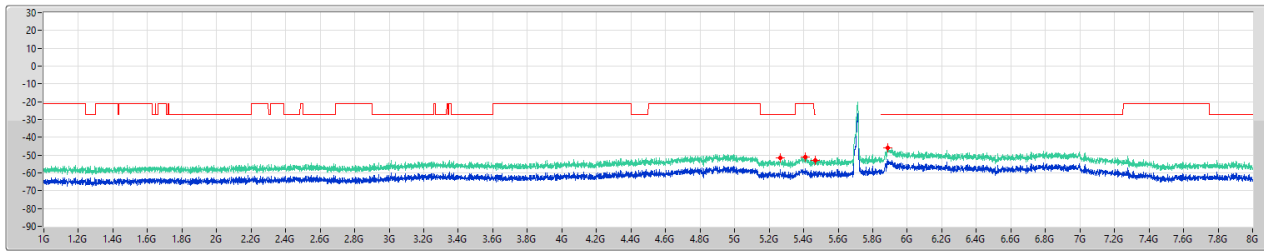

5.47-5.725GHz_802.11ax HEW40_Nss1,(MCS0)_1TX

CSE Other [PK]

5710MHz Straddle 5.47-5.725GHz

10/04/2023

F-Start(Hz)	F-Stop(Hz)	RBW(Hz)	Type	Freq(Hz)	EIRP(dBm)	Limit(dBm)	Margin(dB)	DG(dB)	Ref1(dB)	Psum(dBm)	P1(dBm)
1G	8G	1M	PK	5.26388G	-51.47	-27.00	-24.47	6.60	0.00	-58.07	-58.07
1G	8G	1M	PK	5.40913G	-51.25	-21.20	-30.05	6.60	0.00	-57.85	-57.85
1G	8G	1M	PK	5.466G	-53.11	-27.00	-26.11	6.60	0.00	-59.71	-59.71
1G	8G	1M	PK	5.88513G	-45.99	-27.00	-18.99	6.60	0.00	-52.59	-52.59

5.47-5.725GHz_802.11ax HEW40_Nss1,(MCS0)_1TX

CSE Other [AV]

5710MHz Straddle 5.47-5.725GHz

10/04/2023