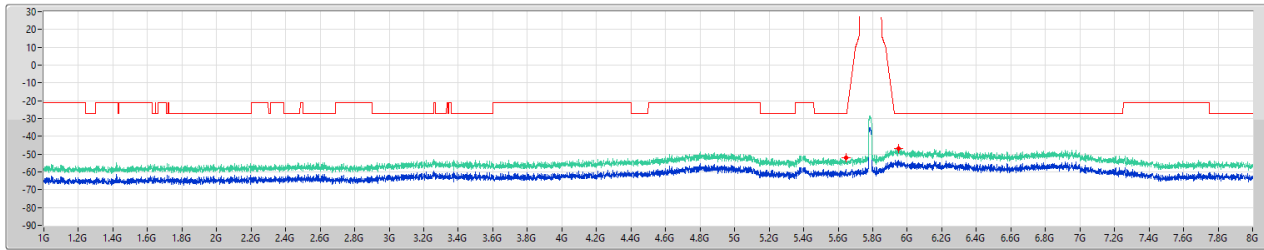

5.725-5.85GHz_802.11a_Nss1,(6Mbps)_1TX

CSE Other [PK]

5785MHz

10/04/2023

F-Start(Hz)	F-Stop(Hz)	RBW(Hz)	Type	Freq(Hz)	EIRP(dBm)	Limit(dBm)	Margin(dB)	DG(dB)	RefI(dB)	Psum(dBm)	P1(dBm)
1G	8G	1M	PK	5.64363G	-52.03	-27.00	-25.03	6.60	0.00	-58.63	-58.63
1G	8G	1M	PK	5.95075G	-46.91	-27.00	-19.91	6.60	0.00	-53.51	-53.51

5.725-5.85GHz_802.11a_Nss1,(6Mbps)_1TX

CSE Other [AV]

5785MHz

10/04/2023