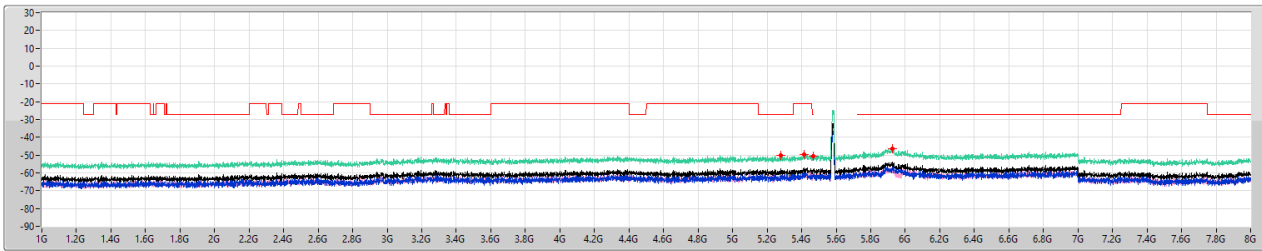

5.47-5.725GHz_802.11ax HEW20_Nss1,(MCS0)_2TX

CSE Other [PK]

5580MHz

29/03/2023

- Limit.PK ☒
- EIRP.PK ☒
- Sum.PK ☒
- Port 1 ☒
- Port 2 ☒

F-Start(Hz)	F-Stop(Hz)	RBW(Hz)	Type	Freq(Hz)	EIRP(dBm)	Limit(dBm)	Margin(dB)	DG(dB)	RefI(dB)	Psum(dBm)	P1(dBm)	P2(dBm)
1G	8G	1M	PK	5.28138G	-50.26	-27.00	-23.26	7.48	0.00	-57.74	-60.98	-60.54
1G	8G	1M	PK	5.41263G	-49.51	-21.20	-28.31	7.48	0.00	-56.99	-59.79	-60.22
1G	8G	1M	PK	5.46863G	-50.46	-27.00	-23.46	7.48	0.00	-57.94	-62.32	-59.91
1G	8G	1M	PK	5.92625G	-46.59	-27.00	-19.59	7.48	0.00	-54.07	-56.64	-57.56

5.47-5.725GHz_802.11ax HEW20_Nss1,(MCS0)_2TX

CSE Other [AV]

5580MHz

29/03/2023