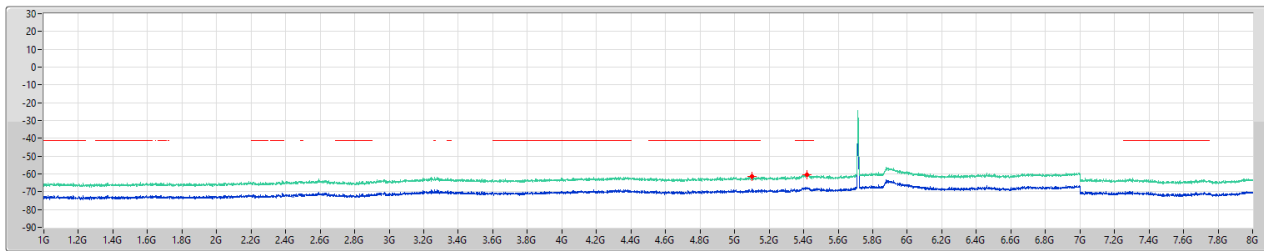

F-Start(Hz)	F-Stop(Hz)	RBW(Hz)	Type	Freq(Hz)	EIRP(dBm)	Limit(dBm)	Margin(dB)	DG(dB)	RefI(dB)	Psum(dBm)	P1(dBm)
1G	8G	1M	AV	5.102G	-61.44	-41.20	-20.24	7.11	0.00	-68.55	-68.55
1G	8G	1M	AV	5.42138G	-60.46	-41.20	-19.26	7.11	0.00	-67.57	-67.57