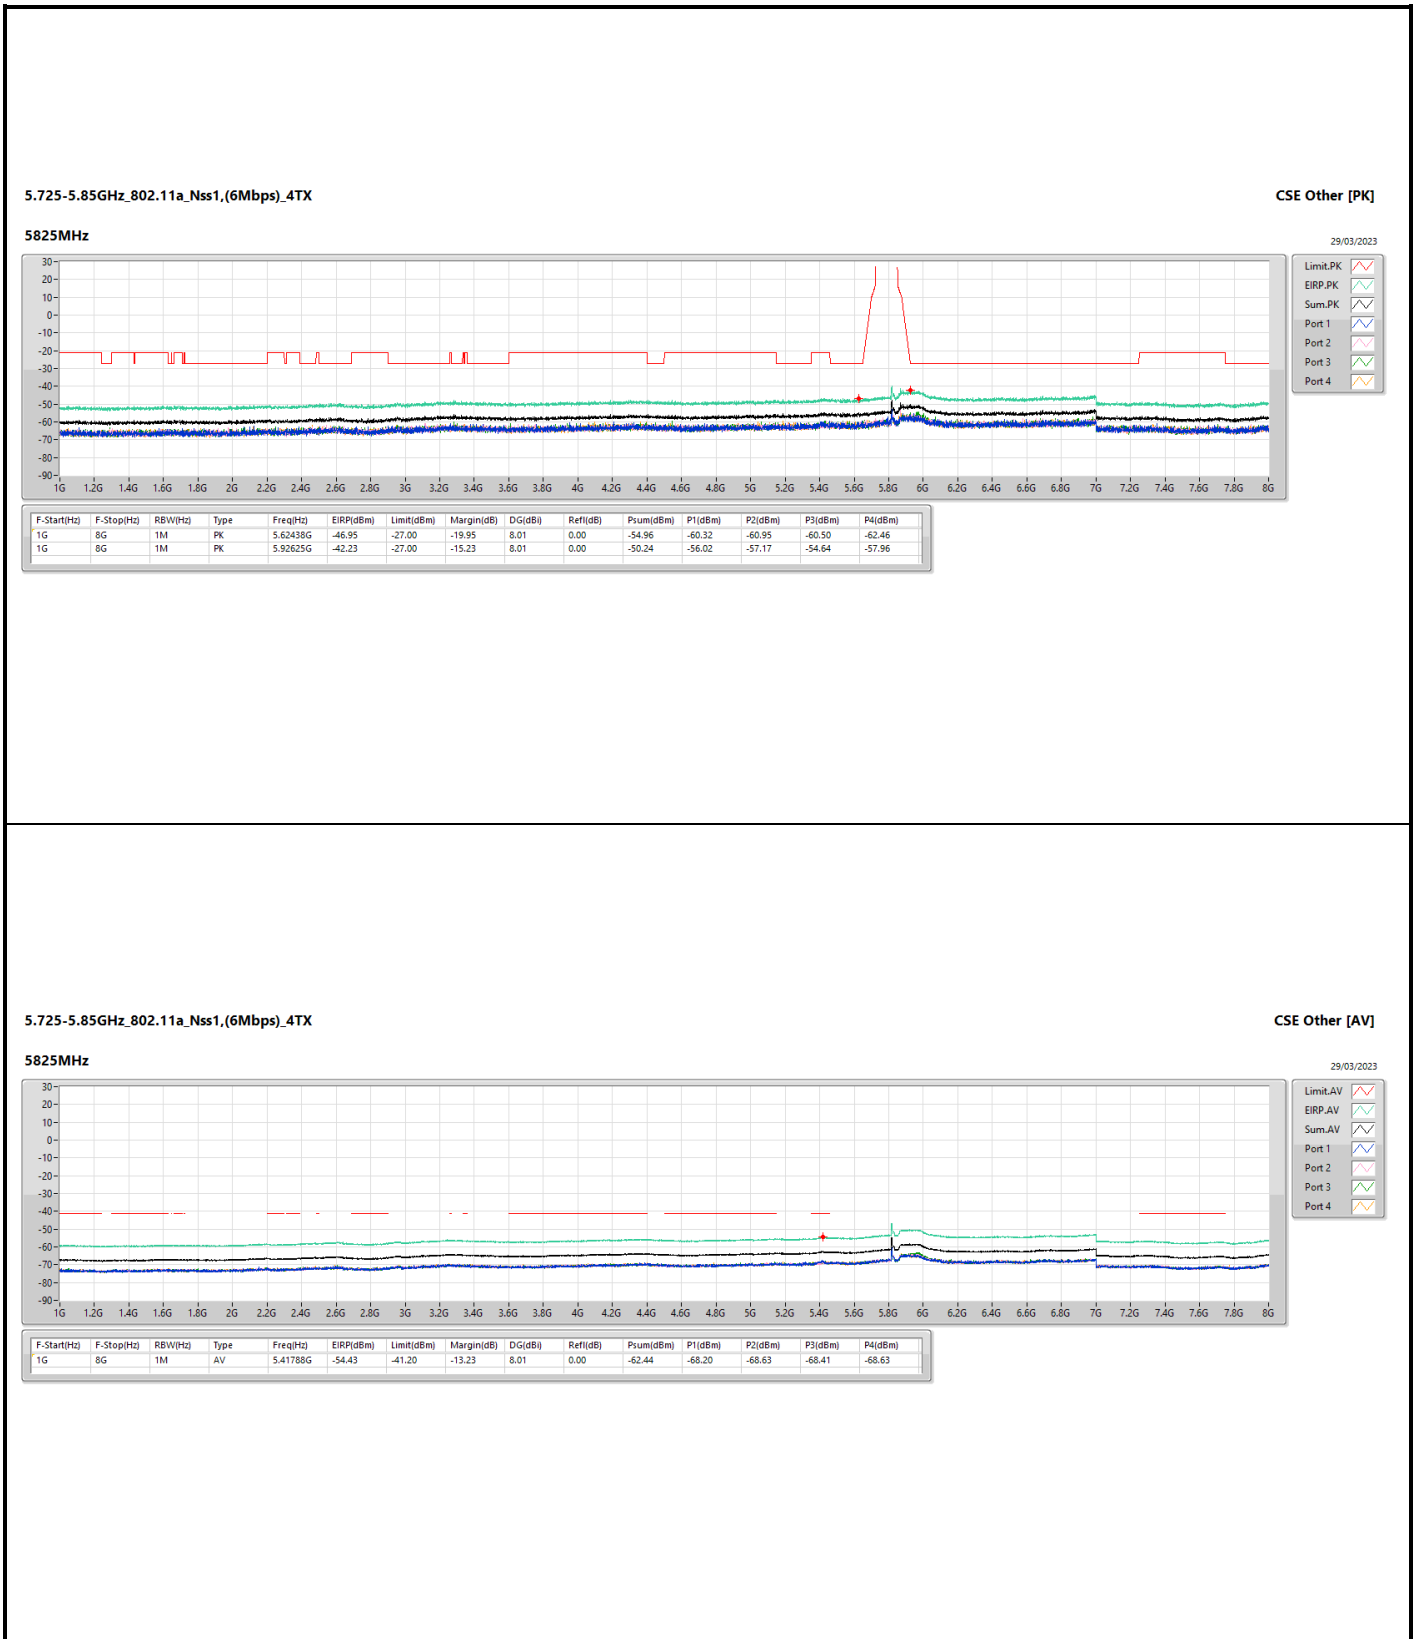

5.47-5.725GHz_802.11a_Nss1,(6Mbps)_4TX

CSE Other [AV]

5720MHz Straddle 5.47-5.725GHz

29/03/2023

F-Start(Hz)	F-Stop(Hz)	RBW(Hz)	Type	Freq(Hz)	EIRP(dBm)	Limit(dBm)	Margin(dB)	DG(dB)	Ref1(dB)	Psum(dBm)	P1(dBm)	P2(dBm)	P3(dBm)	P4(dBm)
1G	8G	1M	AV	5.14663G	-55.89	-41.20	-14.69	7.48	0.00	-63.37	-69.51	-69.75	-69.51	-68.83
1G	8G	1M	AV	5.41613G	-55.14	-41.20	-13.94	7.48	0.00	-62.62	-68.00	-68.87	-68.65	-69.11