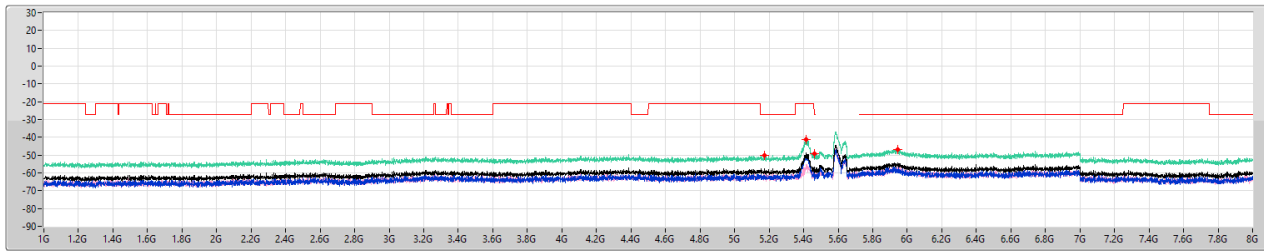

5.47-5.725GHz_802.11ax HEW160_Nss1,(MCS0)_2TX

CSE Other [PK]

5570MHz

29/03/2023

F-Start(Hz)	F-Stop(Hz)	RBW(Hz)	Type	Freq(Hz)	EIRP(dBm)	Limit(dBm)	Margin(dB)	DG(dB)	Ref1(dB)	Psum(dBm)	P1(dBm)	P2(dBm)
1G	8G	1M	PK	5.17463G	-50.23	-27.00	-23.23	7.48	0.00	-57.71	-61.53	-60.03
1G	8G	1M	PK	5.41613G	-41.34	-21.20	-20.14	7.48	0.00	-48.82	-49.71	-56.13
1G	8G	1M	PK	5.46338G	-49.29	-27.00	-22.29	7.48	0.00	-56.77	-58.69	-61.24
1G	8G	1M	PK	5.94725G	-46.82	-27.00	-19.82	7.48	0.00	-54.30	-58.27	-56.52

5.47-5.725GHz_802.11ax HEW160_Nss1,(MCS0)_2TX

CSE Other [AV]

5570MHz

29/03/2023