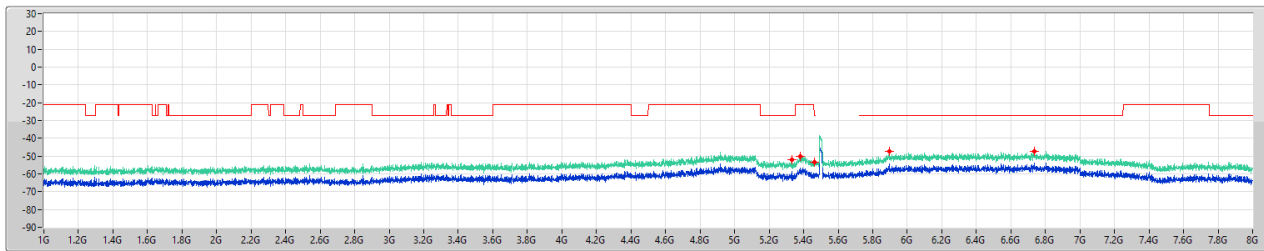

5.47-5.725GHz_802.11a_Nss1,(6Mbps)_1TX

CSE Other [PK]

5500MHz

10/04/2023

Limit.PK
ERP.PK
Port 1

F.Start(Hz)	F.Stop(Hz)	RBW(Hz)	Type	Freq(Hz)	EIRP(dBm)	Limit(dBm)	Margin(dB)	DG(dB)	RefI(dB)	Psum(dBm)	P1(dBm)
1G	8G	1M	PK	5.33213G	-52.22	-27.00	-25.22	6.60	0.00	-58.82	-58.82
1G	8G	1M	PK	5.37938G	-50.17	-21.20	-28.97	6.60	0.00	-56.77	-56.77
1G	8G	1M	PK	5.46336G	-53.58	-27.00	-26.58	6.60	0.00	-60.18	-60.18
1G	8G	1M	PK	5.89738G	-47.57	-27.00	-20.57	6.60	0.00	-54.17	-54.17
1G	8G	1M	PK	6.73738G	-47.44	-27.00	-20.44	6.60	0.00	-54.04	-54.04

5.47-5.725GHz_802.11a_Nss1,(6Mbps)_1TX

CSE Other [AV]

5500MHz

10/04/2023