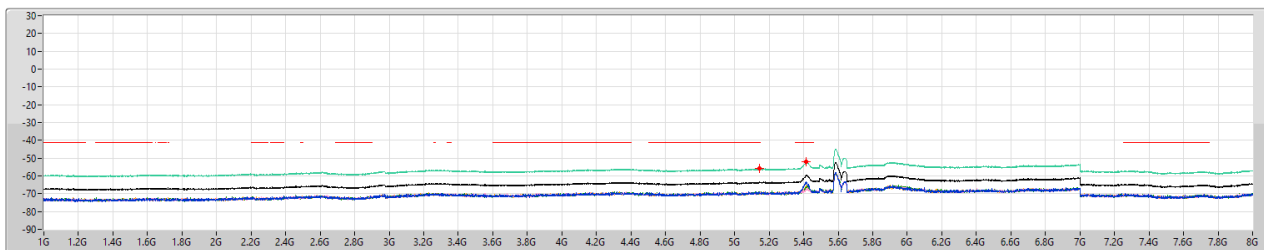

- Limit.AV
- EIRP.AV
- Sum.AV
- Port 1
- Port 2
- Port 3
- Port 4

F-Start(Hz)	F-Stop(Hz)	RBW(Hz)	Type	Freq(Hz)	EIRP(dBm)	Limit(dBm)	Margin(dB)	DG(dB)	RefI(dB)	Psum(dBm)	P1(dBm)	P2(dBm)	P3(dBm)	P4(dBm)
1G	8G	1M	AV	5.14225G	-55.90	-41.20	-14.70	7.48	0.00	-63.38	-69.06	-69.52	-69.52	-69.52
1G	8G	1M	AV	5.41525G	-51.86	-41.20	-10.66	7.48	0.00	-59.34	-63.21	-67.03	-66.85	-65.51