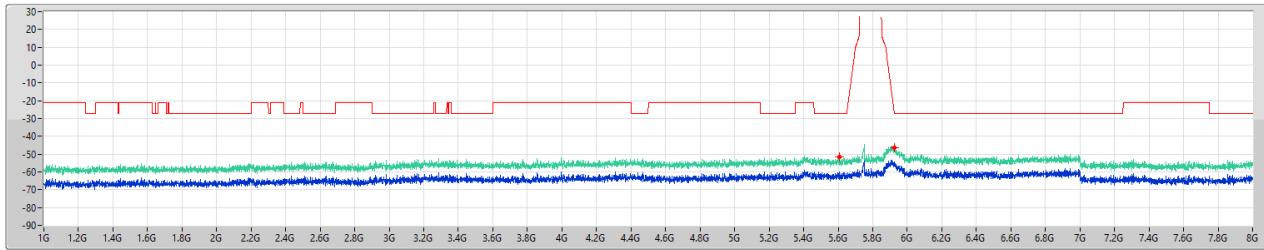

5.725-5.85GHz_802.11ax HEW40_Nss1,(MCS0)_1TX

CSE Other [PK]

5755MHz

29/03/2023

F-Start(Hz)	F-Stop(Hz)	RBW(Hz)	Type	Freq(Hz)	EIRP(dBm)	Limit(dBm)	Margin(dB)	DG(dB)	RefI(dB)	Psum(dBm)	P1(dBm)
1G	8G	1M	PK	5.6095G	-51.78	-27.00	-24.78	8.01	0.00	-59.79	-59.79
1G	8G	1M	PK	5.9245G	-46.54	-26.63	-19.91	8.01	0.00	-54.55	-54.55

5.725-5.85GHz_802.11ax HEW40_Nss1,(MCS0)_1TX

CSE Other [AV]

5755MHz

29/03/2023