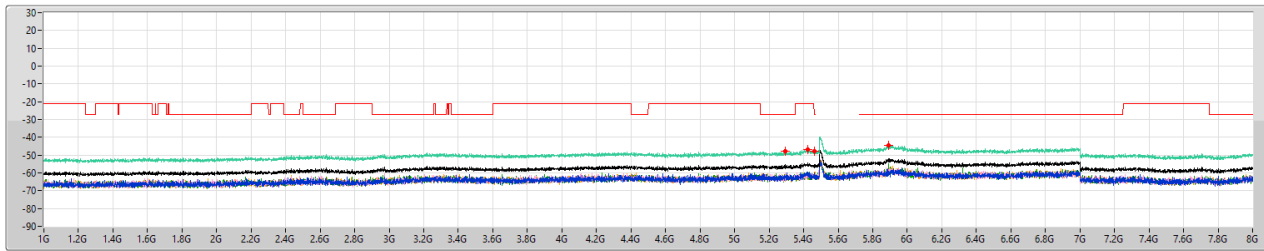

5.47-5.725GHz_802.11ax HEW40_Nss1,(MCS0)_4TX

CSE Other [PK]

5510MHz

29/03/2023

- Limit.PK
- EIRP.PK
- Sum.PK
- Port 1
- Port 2
- Port 3
- Port 4

F-Start(Hz)	F-Stop(Hz)	RBW(Hz)	Type	Freq(Hz)	EIRP(dBm)	Limit(dBm)	Margin(dB)	DG(dB)	RefI(dB)	Psum(dBm)	P1(dBm)	P2(dBm)	P3(dBm)	P4(dBm)
1G	8G	1M	PK	5.29363G	-47.81	-27.00	-20.81	7.48	0.00	-55.29	-62.60	-60.07	-60.39	-62.92
1G	8G	1M	PK	5.42313G	-47.01	-21.20	-25.81	7.48	0.00	-54.49	-59.70	-61.08	-59.47	-62.39
1G	8G	1M	PK	5.46163G	-47.71	-27.00	-20.71	7.48	0.00	-55.19	-61.85	-61.96	-62.28	-59.40
1G	8G	1M	PK	5.89388G	-44.55	-27.00	-17.55	7.48	0.00	-52.03	-61.27	-58.86	-54.82	-60.33

5.47-5.725GHz_802.11ax HEW40_Nss1,(MCS0)_4TX

CSE Other [AV]

5510MHz

29/03/2023