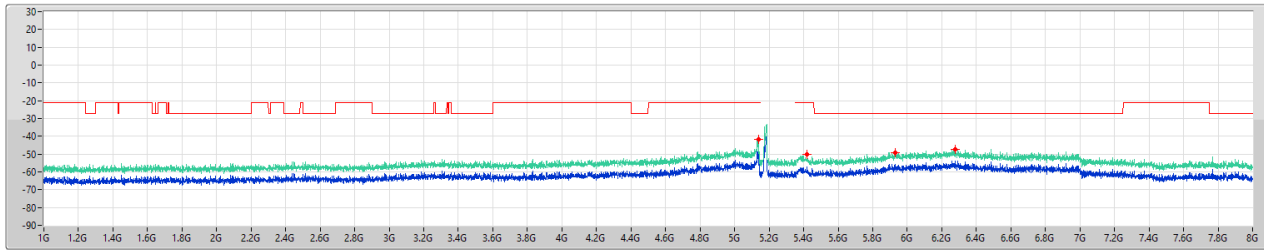

5.15-5.25GHz_802.11a_Nss1,(6Mbps)_1TX

CSE Other [PK]

5180MHz

10/04/2023

F-Start(Hz)	F-Stop(Hz)	RBW(Hz)	Type	Freq(Hz)	EIRP(dBm)	Limit(dBm)	Margin(dB)	DG(dB)	RefI(dB)	Psum(dBm)	P1(dBm)
1G	8G	1M	PK	5.13788G	-41.72	-21.20	-20.52	6.60	0.00	-48.32	-48.32
1G	8G	1M	PK	5.41788G	-50.38	-21.20	-29.18	6.60	0.00	-56.98	-56.98
1G	8G	1M	PK	5.93063G	-49.03	-27.00	-22.03	6.60	0.00	-55.63	-55.63
1G	8G	1M	PK	6.27538G	-47.12	-27.00	-20.12	6.60	0.00	-53.72	-53.72

5.15-5.25GHz_802.11a_Nss1,(6Mbps)_1TX

CSE Other [AV]

5180MHz

10/04/2023