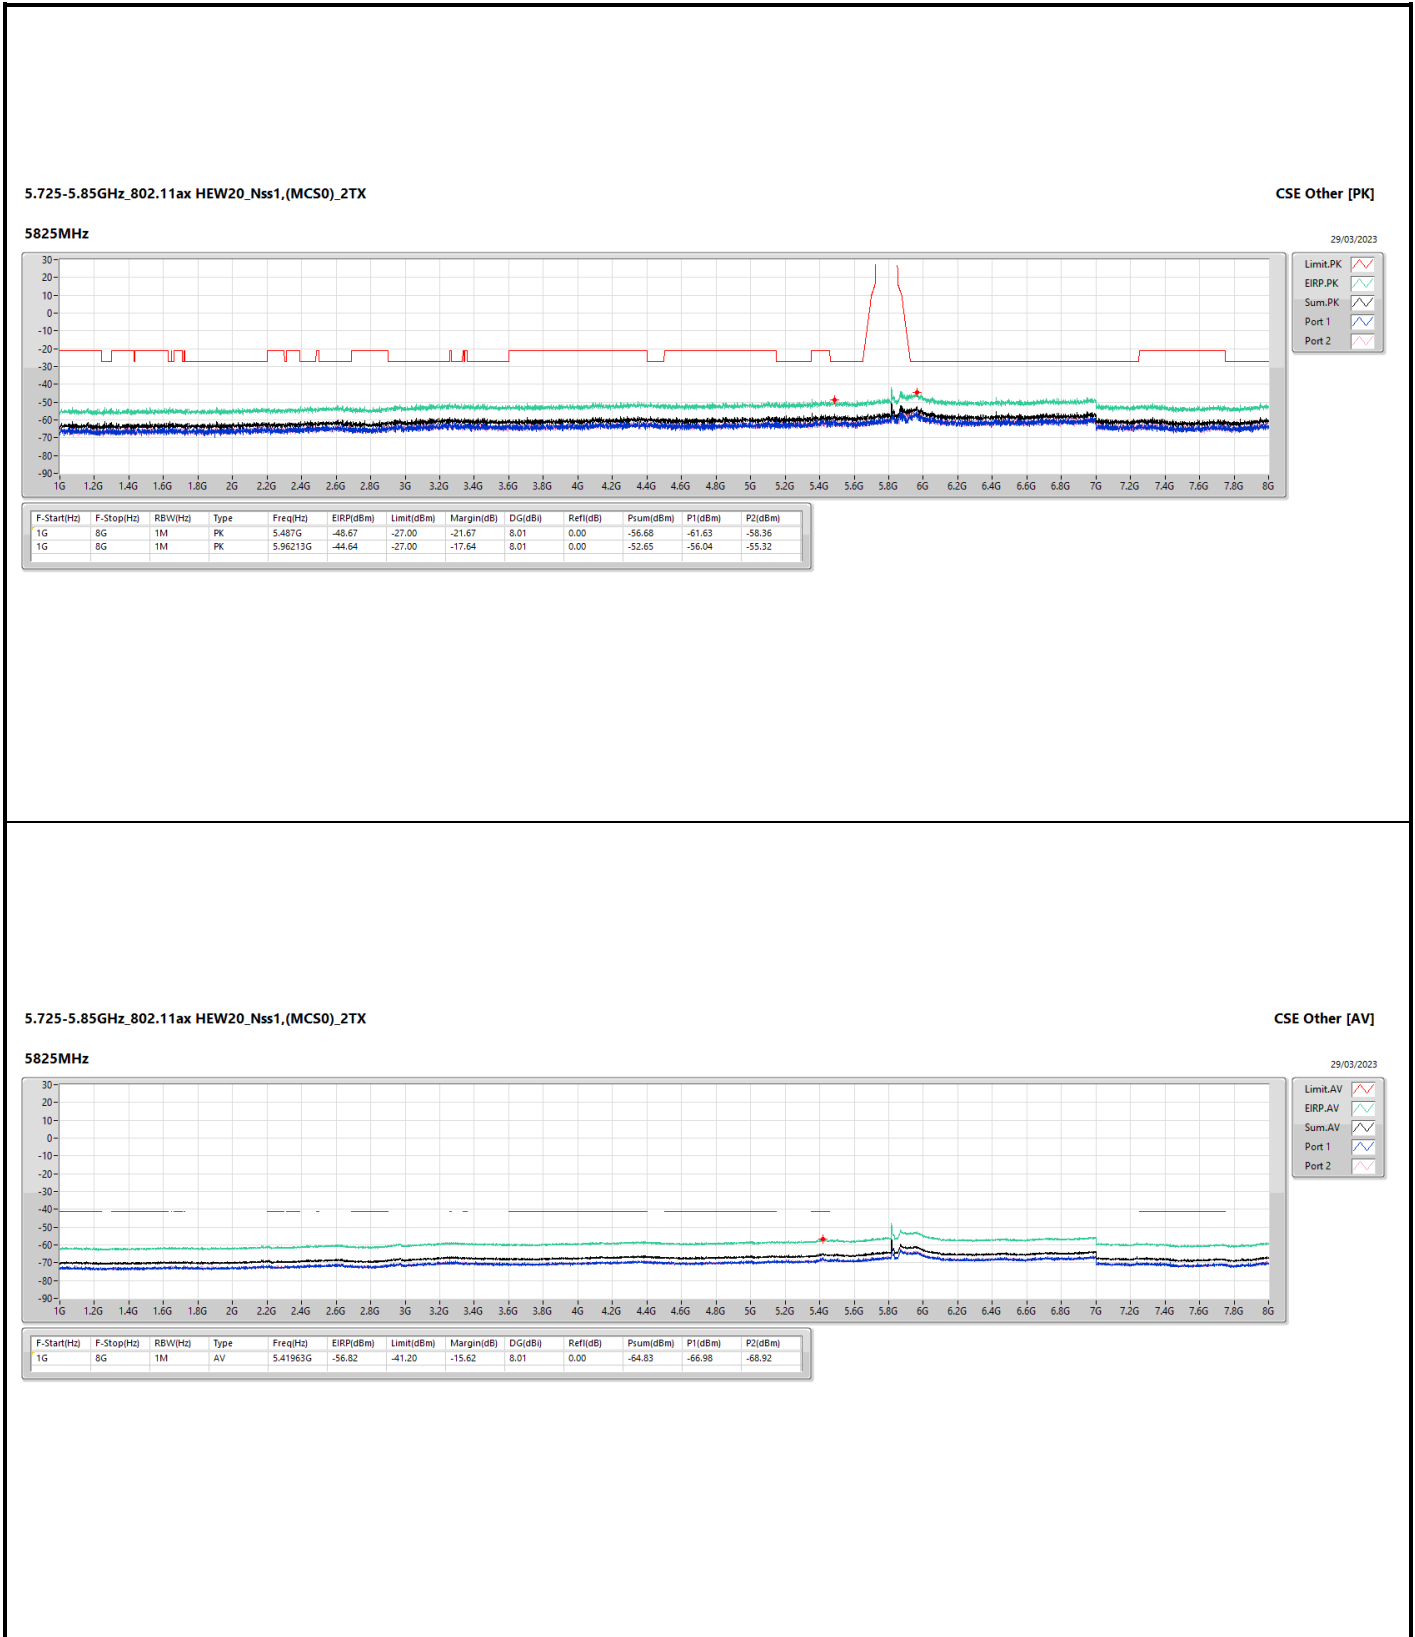

5.47-5.725GHz_802.11ax HEW20_Nss1,(MCS0)_2TX

CSE Other [AV]

5720MHz Straddle 5.47-5.725GHz

29/03/2023

F-Start(Hz)	F-Stop(Hz)	RBW(Hz)	Type	Freq(Hz)	EIRP(dBm)	Limit(dBm)	Margin(dB)	DG(dB)	RefI(dB)	Psum(dBm)	P1(dBm)	P2(dBm)
1G	8G	1M	AV	5.10813G	-58.48	-41.20	-17.28	7.48	0.00	-65.96	-69.21	-68.75
1G	8G	1M	AV	5.40913G	-57.27	-41.20	-16.07	7.48	0.00	-64.75	-67.66	-67.87