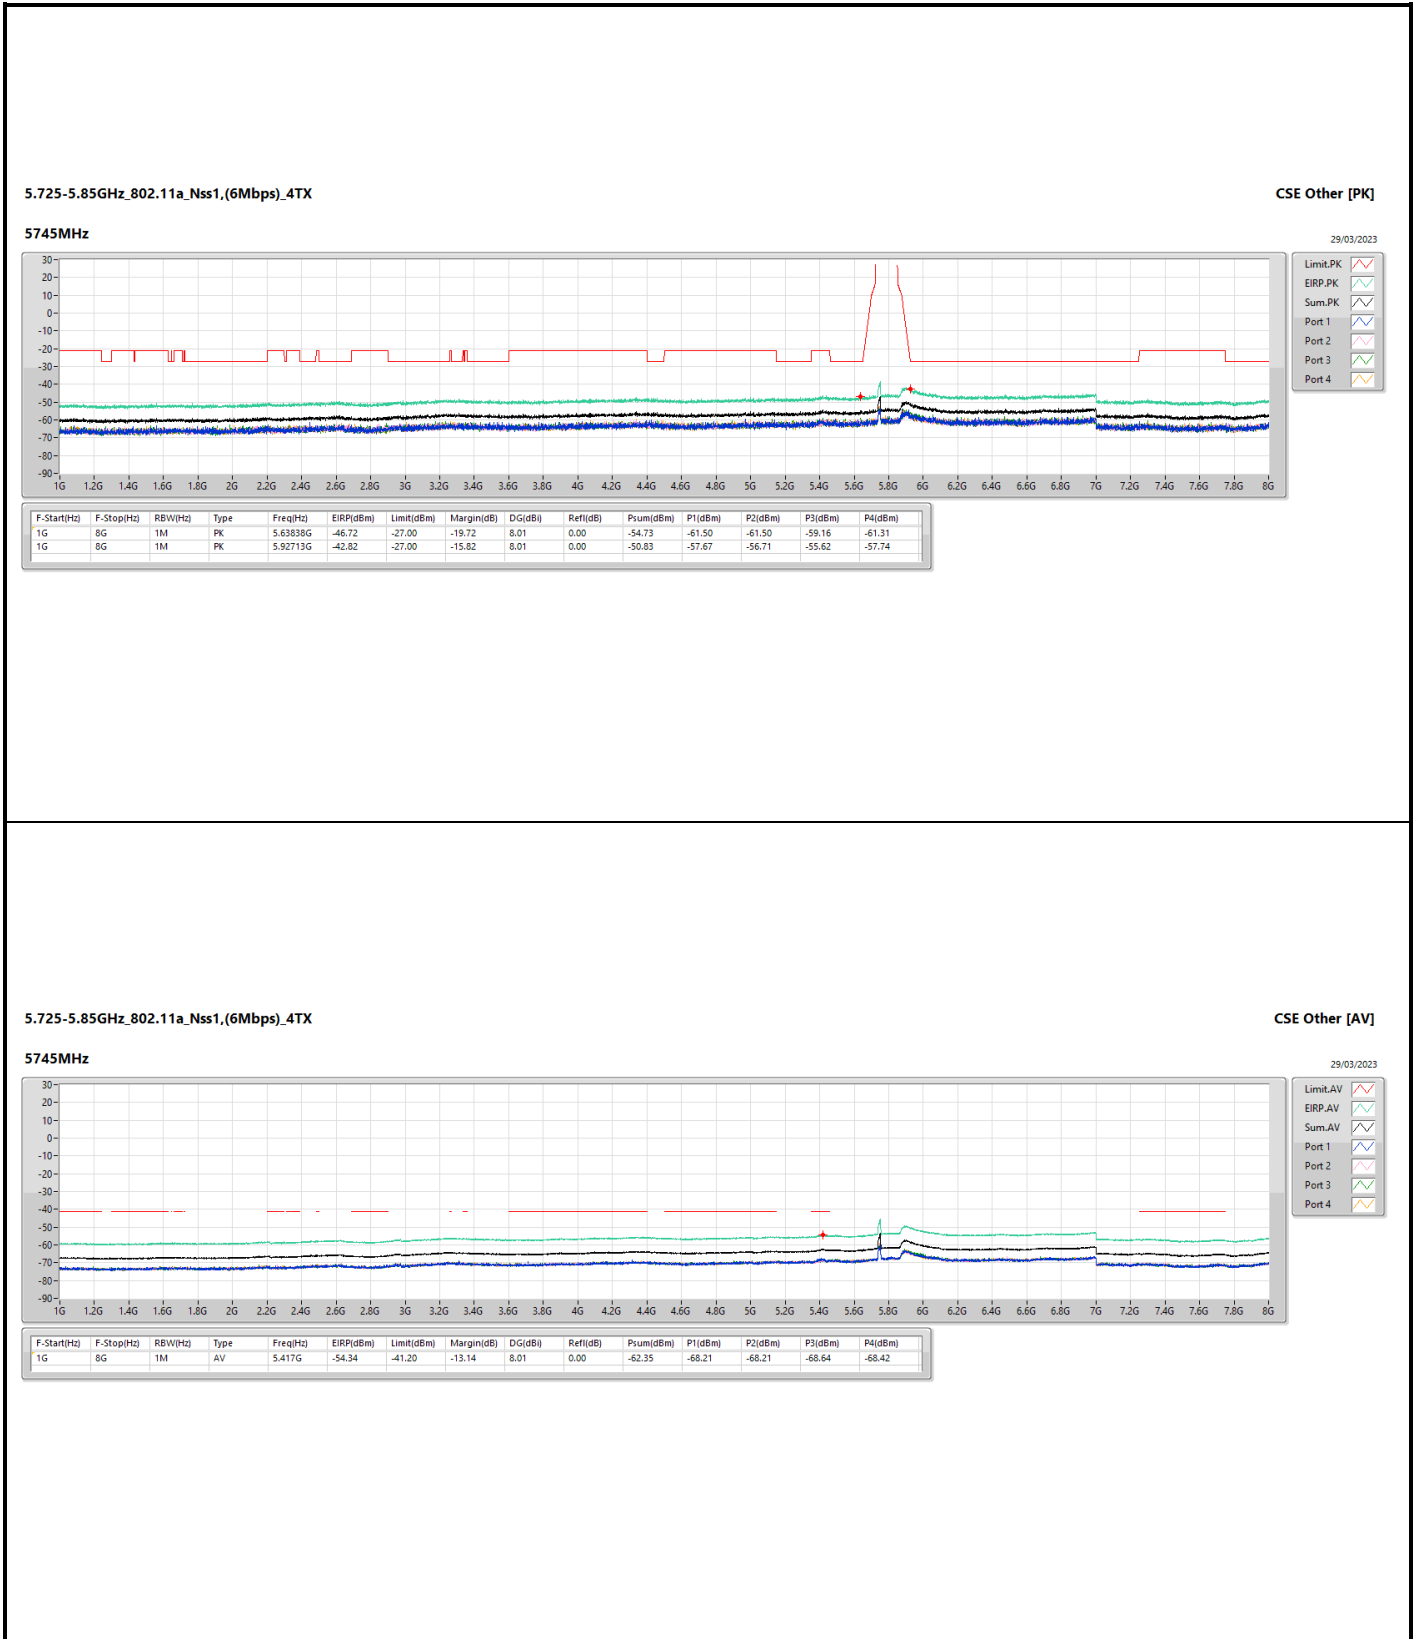

5.47-5.725GHz_802.11a_Nss1,(6Mbps)_4TX

CSE Other [AV]

5720MHz Straddle 5.47-5.725GHz

29/03/2023

F-Start(Hz)	F-Stop(Hz)	RBW(Hz)	Type	Freq(Hz)	EIRP(dBm)	Limit(dBm)	Margin(dB)	DG(dB)	Ref1(dB)	Psum(dBm)	P1(dBm)	P2(dBm)	P3(dBm)	P4(dBm)
1G	8G	1M	AV	5.14663G	-55.89	-41.20	-14.69	7.48	0.00	-63.37	-69.51	-69.75	-69.51	-68.83
1G	8G	1M	AV	5.41613G	-55.14	-41.20	-13.94	7.48	0.00	-62.62	-68.00	-68.87	-68.65	-69.11