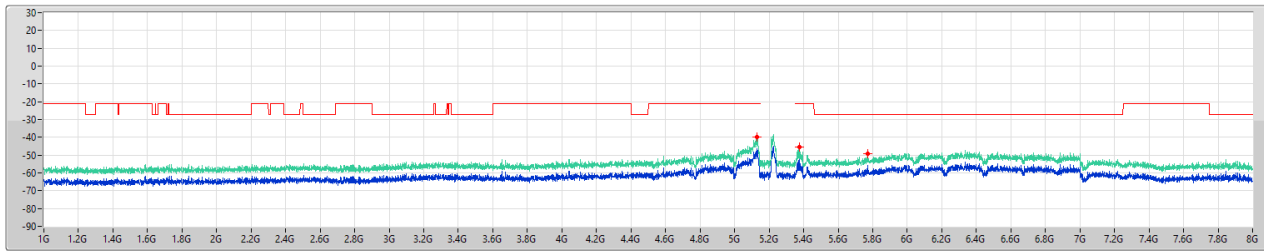

5.15-5.25GHz_802.11ax HEW40_Nss1,(MCS0)_1TX

CSE Other [PK]

5230MHz

10/04/2023

F-Start(Hz)	F-Stop(Hz)	RBW(Hz)	Type	Freq(Hz)	EIRP(dBm)	Limit(dBm)	Margin(dB)	DG(dB)	RefI(dB)	Psum(dBm)	P1(dBm)
1G	8G	1M	PK	5.13175G	-39.62	-21.20	-18.42	6.60	0.00	-46.22	-46.22
1G	8G	1M	PK	5.37763G	-45.46	-21.20	-24.26	6.60	0.00	-52.06	-52.06
1G	8G	1M	PK	5.1705G	-49.12	-27.00	-22.12	6.60	0.00	-55.72	-55.72

5.15-5.25GHz_802.11ax HEW40_Nss1,(MCS0)_1TX

CSE Other [AV]

5230MHz

10/04/2023