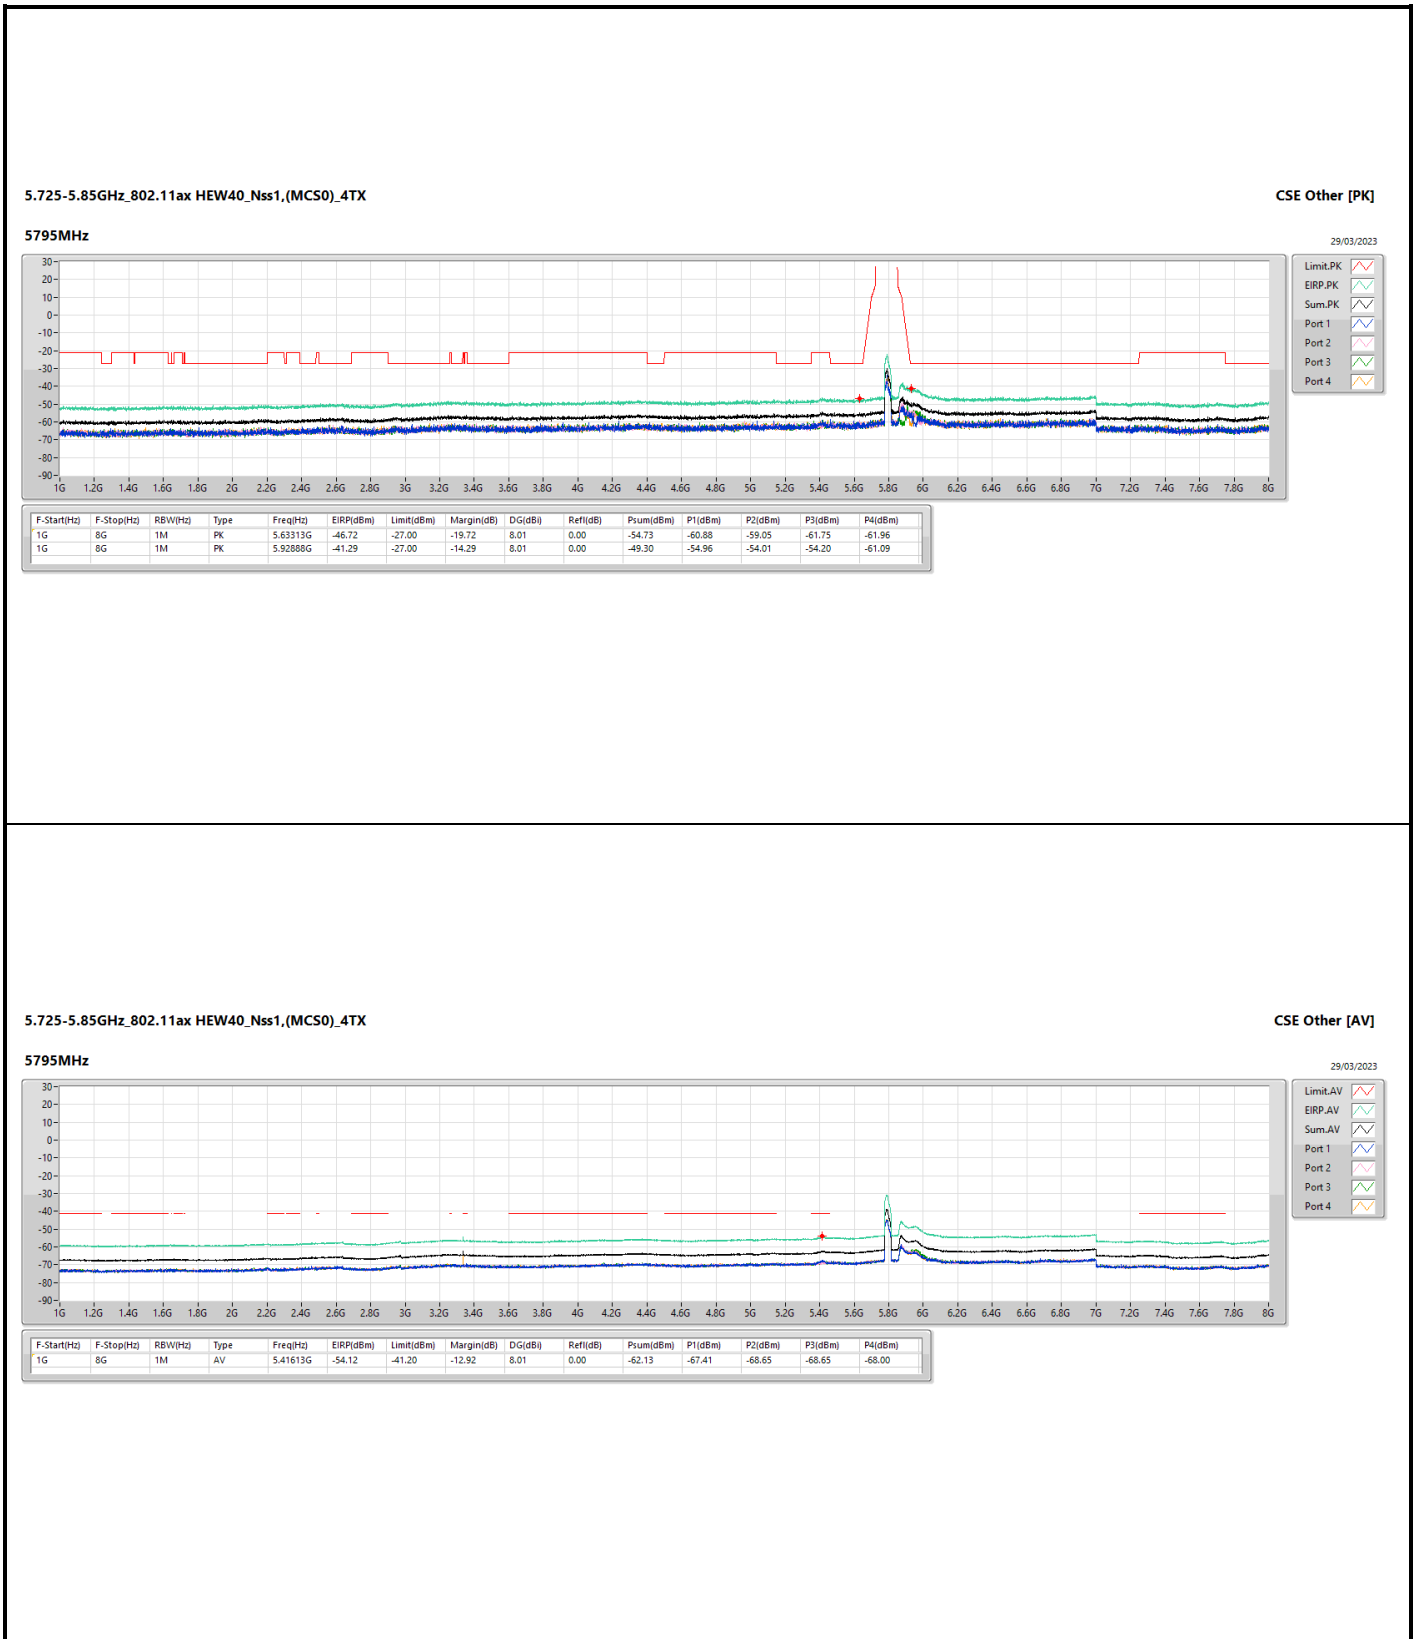

5.47-5.725GHz_802.11ax HEW40_Nss1,(MCS0)_4TX

CSE Other [AV]

5710MHz Straddle 5.47-5.725GHz

29/03/2023

F-Start(Hz)	F-Stop(Hz)	RBW(Hz)	Type	Freq(Hz)	EIRP(dBm)	Limit(dBm)	Margin(dB)	DG(dB)	RefI(dB)	Psum(dBm)	P1(dBm)	P2(dBm)	P3(dBm)	P4(dBm)
1G	8G	1M	AV	5.12913G	-55.93	-41.20	-14.73	7.48	0.00	-63.41	-69.55	-69.79	-69.10	-69.32
1G	8G	1M	AV	5.42575G	-54.94	-41.20	-13.74	7.48	0.00	-62.42	-67.93	-69.27	-67.93	-68.80