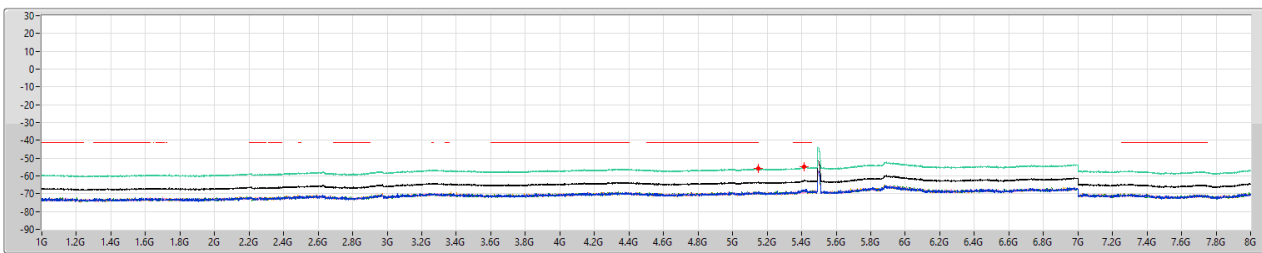

- Limit.AV
- EIRP.AV
- Sum.AV
- Port 1
- Port 2
- Port 3
- Port 4

F-Start(Hz)	F-Stop(Hz)	RBW(Hz)	Type	Freq(Hz)	EIRP(dBm)	Limit(dBm)	Margin(dB)	DG(dB)	RefI(dB)	Psum(dBm)	P1(dBm)	P2(dBm)	P3(dBm)	P4(dBm)
1G	8G	1M	AV	5.1475G	-55.89	-41.20	-14.69	7.48	0.00	-63.37	-69.51	-69.51	-68.83	-69.75
1G	8G	1M	AV	5.41525G	-54.98	-41.20	-13.78	7.48	0.00	-62.46	-67.81	-69.11	-68.66	-68.44