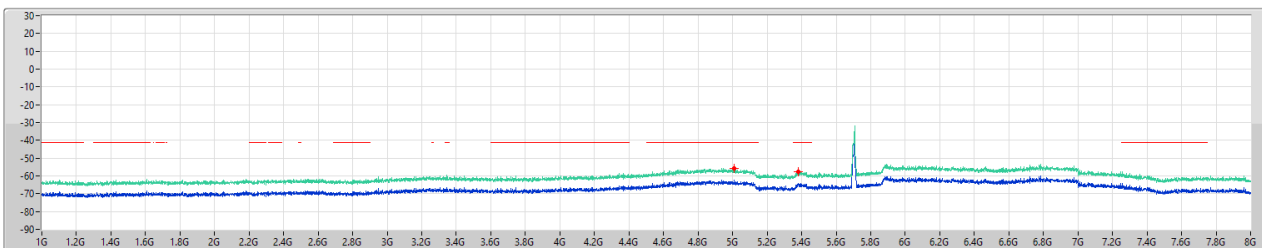

F-Start(Hz)	F-Stop(Hz)	RBW(Hz)	Type	Freq(Hz)	EIRP(dBm)	Limit(dBm)	Margin(dB)	DG(dB)	RefI(dB)	Psum(dBm)	P1(dBm)
1G	8G	1M	AV	5.011G	-55.87	-41.20	-14.67	6.60	0.00	-62.47	-62.47
1G	8G	1M	AV	5.38025G	-57.49	-41.20	-16.29	6.60	0.00	-64.09	-64.09