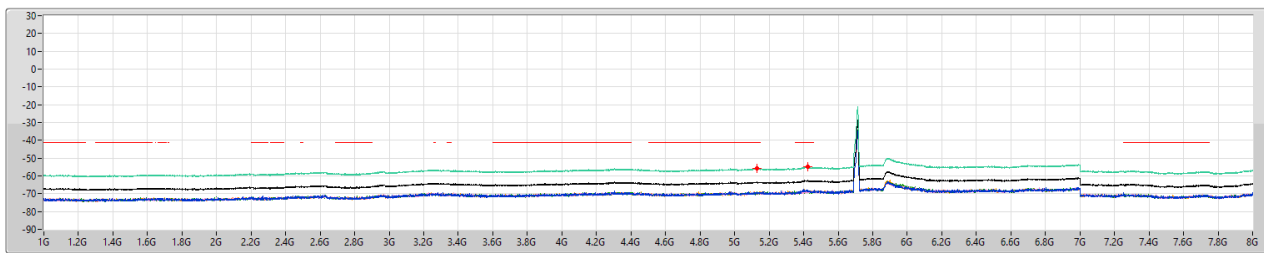

F-Start(Hz)	F-Stop(Hz)	RBW(Hz)	Type	Freq(Hz)	EIRP(dBm)	Limit(dBm)	Margin(dB)	DG(dB)	RefI(dB)	Psum(dBm)	P1(dBm)	P2(dBm)	P3(dBm)	P4(dBm)
1G	8G	1M	AV	5.12913G	-55.93	-41.20	-14.73	7.48	0.00	-63.41	-69.55	-69.79	-69.10	-69.32
1G	8G	1M	AV	5.42575G	-54.94	-41.20	-13.74	7.48	0.00	-62.42	-67.93	-69.27	-67.93	-68.80