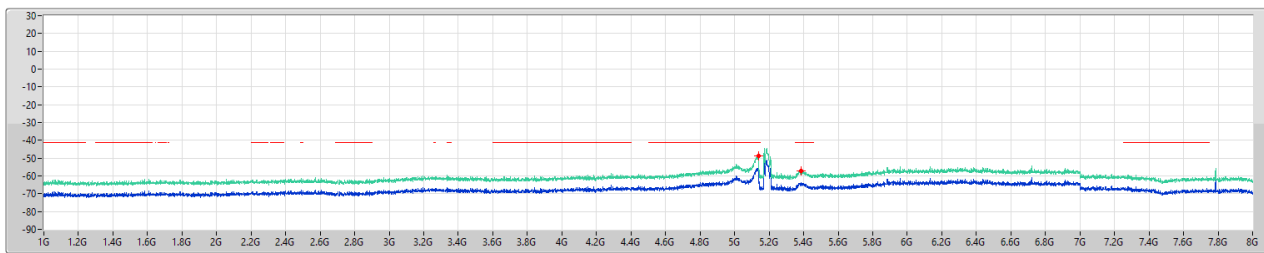

F-Start(Hz)	F-Stop(Hz)	RBW(Hz)	Type	Freq(Hz)	EIRP(dBm)	Limit(dBm)	Margin(dB)	DG(dB)	Ref1(dB)	Psum(dBm)	P1(dBm)
1G	8G	1M	AV	5.137G	-48.77	-41.20	-7.57	6.60	0.00	-55.37	-55.37
1G	8G	1M	AV	5.3855G	-57.33	-41.20	-16.13	6.60	0.00	-63.93	-63.93