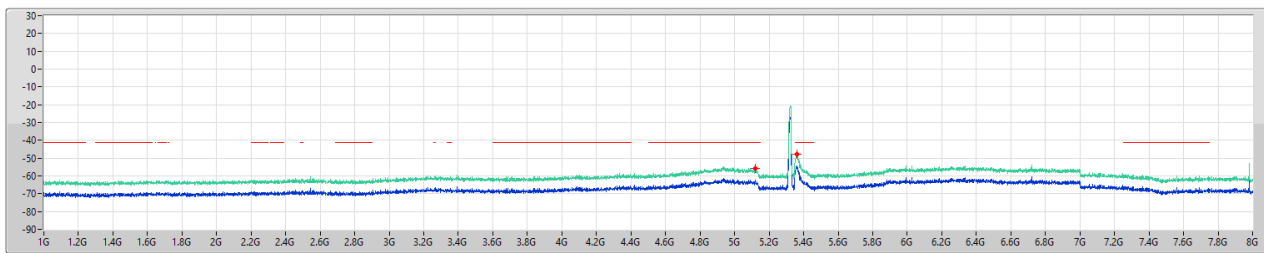

F-Start(Hz)	F-Stop(Hz)	RBW(Hz)	Type	Freq(Hz)	EIRP(dBm)	Limit(dBm)	Margin(dB)	DG(dB)	Ref1(dB)	Psum(dBm)	P1(dBm)
1G	8G	1M	AV	5.12125G	-55.60	-41.20	-14.40	6.60	0.00	-62.20	-62.20
1G	8G	1M	AV	5.361G	-47.81	-41.20	-6.61	6.60	0.00	-54.41	-54.41