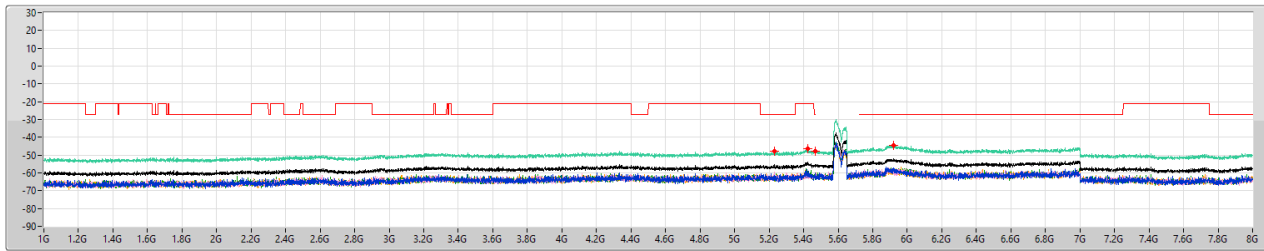

5.47-5.725GHz_802.11ax HEW80_Nss1,(MCS0)_4TX

CSE Other [PK]

5610MHz

29/03/2023

F-Start(Hz)	F-Stop(Hz)	RBW(Hz)	Type	Freq(Hz)	EIRP(dBm)	Limit(dBm)	Margin(dB)	DG(dB)	RefI(dB)	Psum(dBm)	P1(dBm)	P2(dBm)	P3(dBm)	P4(dBm)
1G	8G	1M	PK	5.23238G	-47.93	-27.00	-20.93	7.48	0.00	-55.41	-61.40	-59.63	-61.86	-63.87
1G	8G	1M	PK	5.42575G	-46.27	-21.20	-25.07	7.48	0.00	-53.75	-59.93	-60.70	-59.22	-59.37
1G	8G	1M	PK	5.46775G	-47.84	-27.00	-20.84	7.48	0.00	-55.32	-59.97	-62.72	-61.14	-62.05
1G	8G	1M	PK	5.91925G	-44.47	-27.00	-17.47	7.48	0.00	-51.95	-57.28	-58.55	-57.64	-58.55

5.47-5.725GHz_802.11ax HEW80_Nss1,(MCS0)_4TX

CSE Other [AV]

5610MHz

29/03/2023