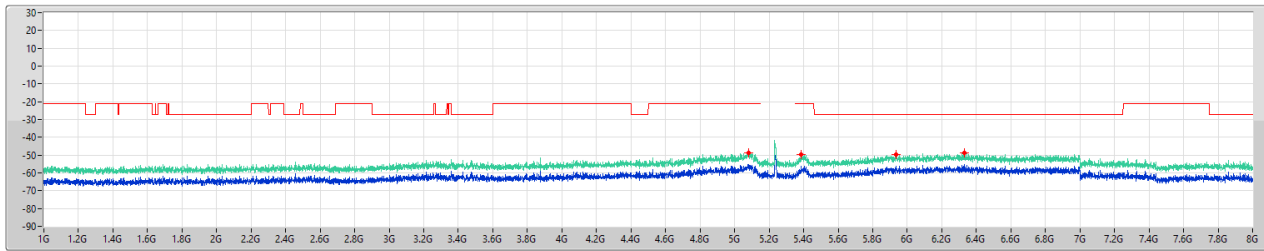

5.15-5.25GHz_802.11ax HEW20_Nss1,(MCS0)_1TX

CSE Other [PK]

5240MHz

10/04/2023

F-Start(Hz)	F-Stop(Hz)	RBW(Hz)	Type	Freq(Hz)	EIRP(dBm)	Limit(dBm)	Margin(dB)	DG(dB)	Ref1(dB)	Psum(dBm)	P1(dBm)
1G	8G	1M	PK	5.081G	-48.57	-21.20	-27.37	6.60	0.00	-55.17	-55.17
1G	8G	1M	PK	5.38638G	-49.73	-21.20	-28.53	6.60	0.00	-56.33	-56.33
1G	8G	1M	PK	5.93413G	-49.73	-27.00	-22.73	6.60	0.00	-56.33	-56.33
1G	8G	1M	PK	6.33313G	-48.80	-27.00	-21.80	6.60	0.00	-55.40	-55.40

5.15-5.25GHz_802.11ax HEW20_Nss1,(MCS0)_1TX

CSE Other [AV]

5240MHz

10/04/2023