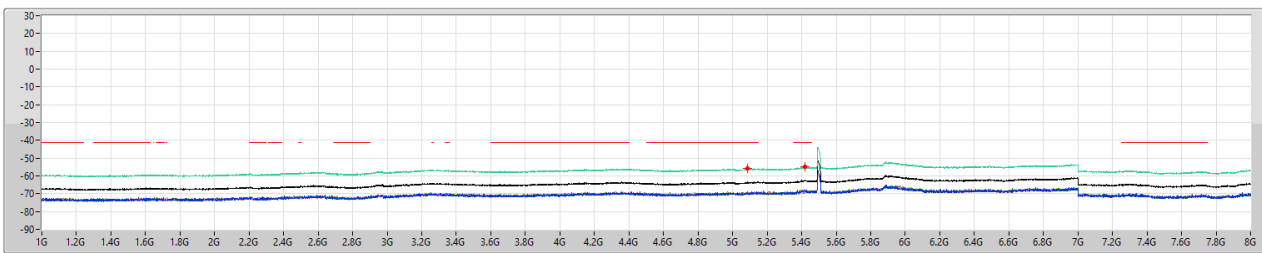

F-Start(Hz)	F-Stop(Hz)	RBW(Hz)	Type	Freq(Hz)	EIRP(dBm)	Limit(dBm)	Margin(dB)	DG(dB)	RefI(dB)	Psum(dBm)	P1(dBm)	P2(dBm)	P3(dBm)	P4(dBm)
1G	8G	1M	AV	5.08713G	-55.92	-41.20	-14.72	7.48	0.00	-63.40	-68.83	-69.72	-69.72	-69.49
1G	8G	1M	AV	5.417G	-54.97	-41.20	-13.77	7.48	0.00	-62.45	-68.21	-68.64	-68.64	-68.42