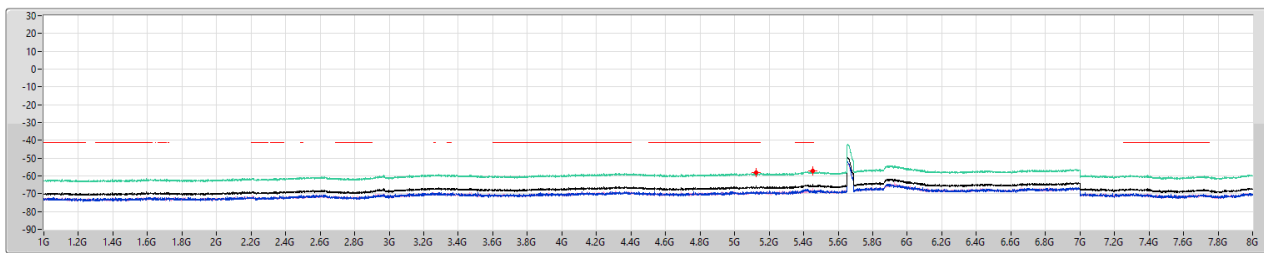

F-Start(Hz)	F-Stop(Hz)	RBW(Hz)	Type	Freq(Hz)	EIRP(dBm)	Limit(dBm)	Margin(dB)	DG(dB)	RefI(dB)	Psum(dBm)	P1(dBm)	P2(dBm)
1G	8G	1M	AV	5.12388G	-58.33	-41.20	-17.13	7.48	0.00	-65.81	-68.71	-68.94
1G	8G	1M	AV	5.45288G	-57.35	-41.20	-16.15	7.48	0.00	-64.83	-68.68	-67.14