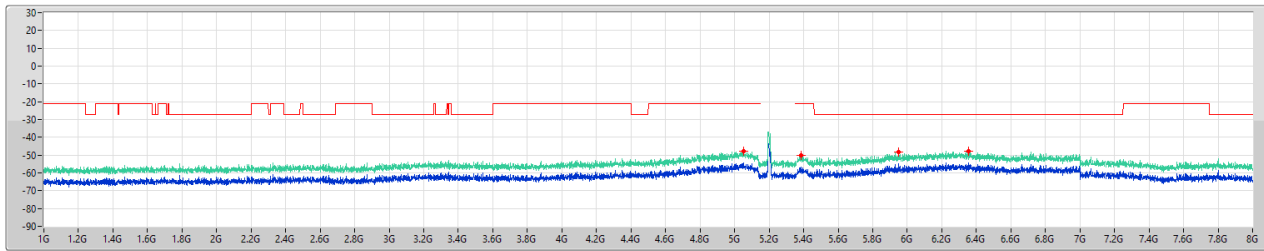

5.15-5.25GHz_802.11a_Nss1,(6Mbps)_1TX

CSE Other [PK]

5200MHz

10/04/2023

F-Start(Hz)	F-Stop(Hz)	RBW(Hz)	Type	Freq(Hz)	EIRP(dBm)	Limit(dBm)	Margin(dB)	DG(dB)	Ref1(dB)	Psum(dBm)	P1(dBm)
1G	8G	1M	PK	5.05213G	-47.60	-21.20	-26.40	6.60	0.00	-54.20	-54.20
1G	8G	1M	PK	5.38638G	-50.14	-21.20	-28.94	6.60	0.00	-56.74	-56.74
1G	8G	1M	PK	5.95163G	-48.28	-27.00	-21.28	6.60	0.00	-54.88	-54.88
1G	8G	1M	PK	6.35588G	-47.84	-27.00	-20.84	6.60	0.00	-54.44	-54.44

5.15-5.25GHz_802.11a_Nss1,(6Mbps)_1TX

CSE Other [AV]

5200MHz

10/04/2023