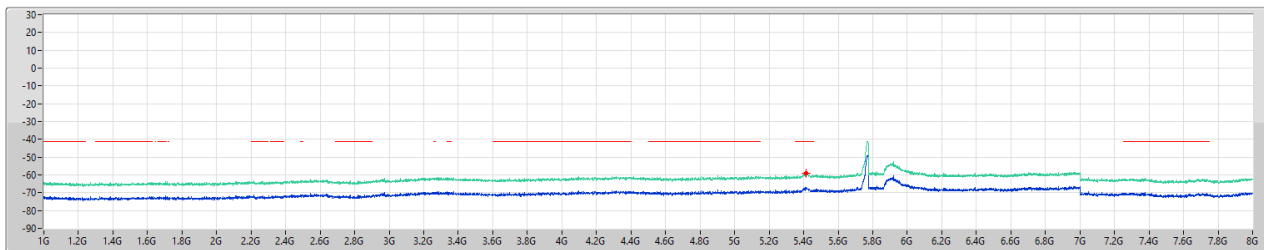

F-Start(Hz)	F-Stop(Hz)	RBW(Hz)	Type	Freq(Hz)	EIRP(dBm)	Limit(dBm)	Margin(dB)	DG(dB)	RefI(dB)	Psum(dBm)	P1(dBm)
1G	8G	1M	AV	5.4135G	-59.02	-41.20	-17.82	8.01	0.00	-67.03	-67.03