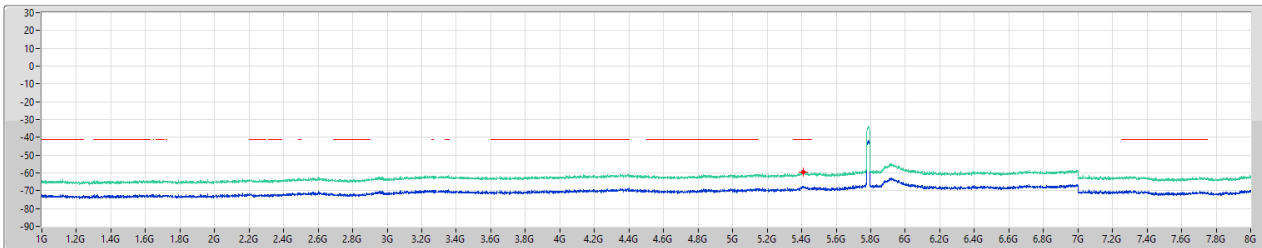

F-Start(Hz)	F-Stop(Hz)	RBW(Hz)	Type	Freq(Hz)	EIRP(dBm)	Limit(dBm)	Margin(dB)	DG(dB)	RefI(dB)	Psum(dBm)	P1(dBm)
1G	8G	1M	AV	5.41088G	-59.64	-41.20	-18.44	8.01	0.00	-67.65	-67.65