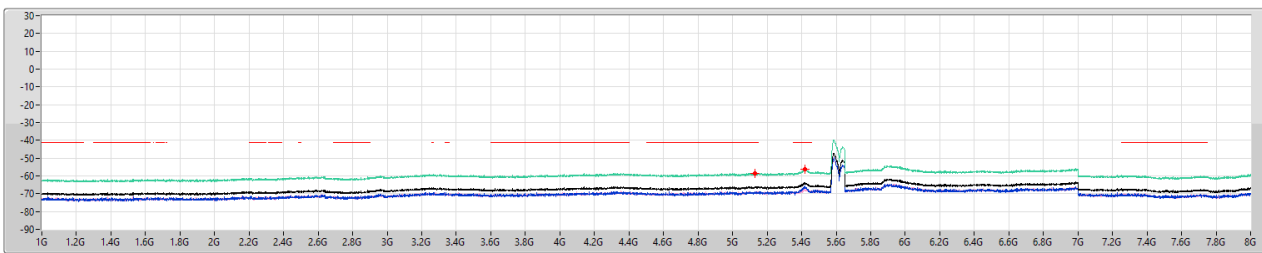

F-Start(Hz)	F-Stop(Hz)	RBW(Hz)	Type	Freq(Hz)	EIRP(dBm)	Limit(dBm)	Margin(dB)	DG(dB)	RefI(dB)	Psum(dBm)	P1(dBm)	P2(dBm)
1G	8G	1M	AV	5.12738G	-58.44	-41.20	-17.24	7.48	0.00	-65.92	-68.93	-68.93
1G	8G	1M	AV	5.41963G	-56.04	-41.20	-14.84	7.48	0.00	-63.52	-65.56	-67.79