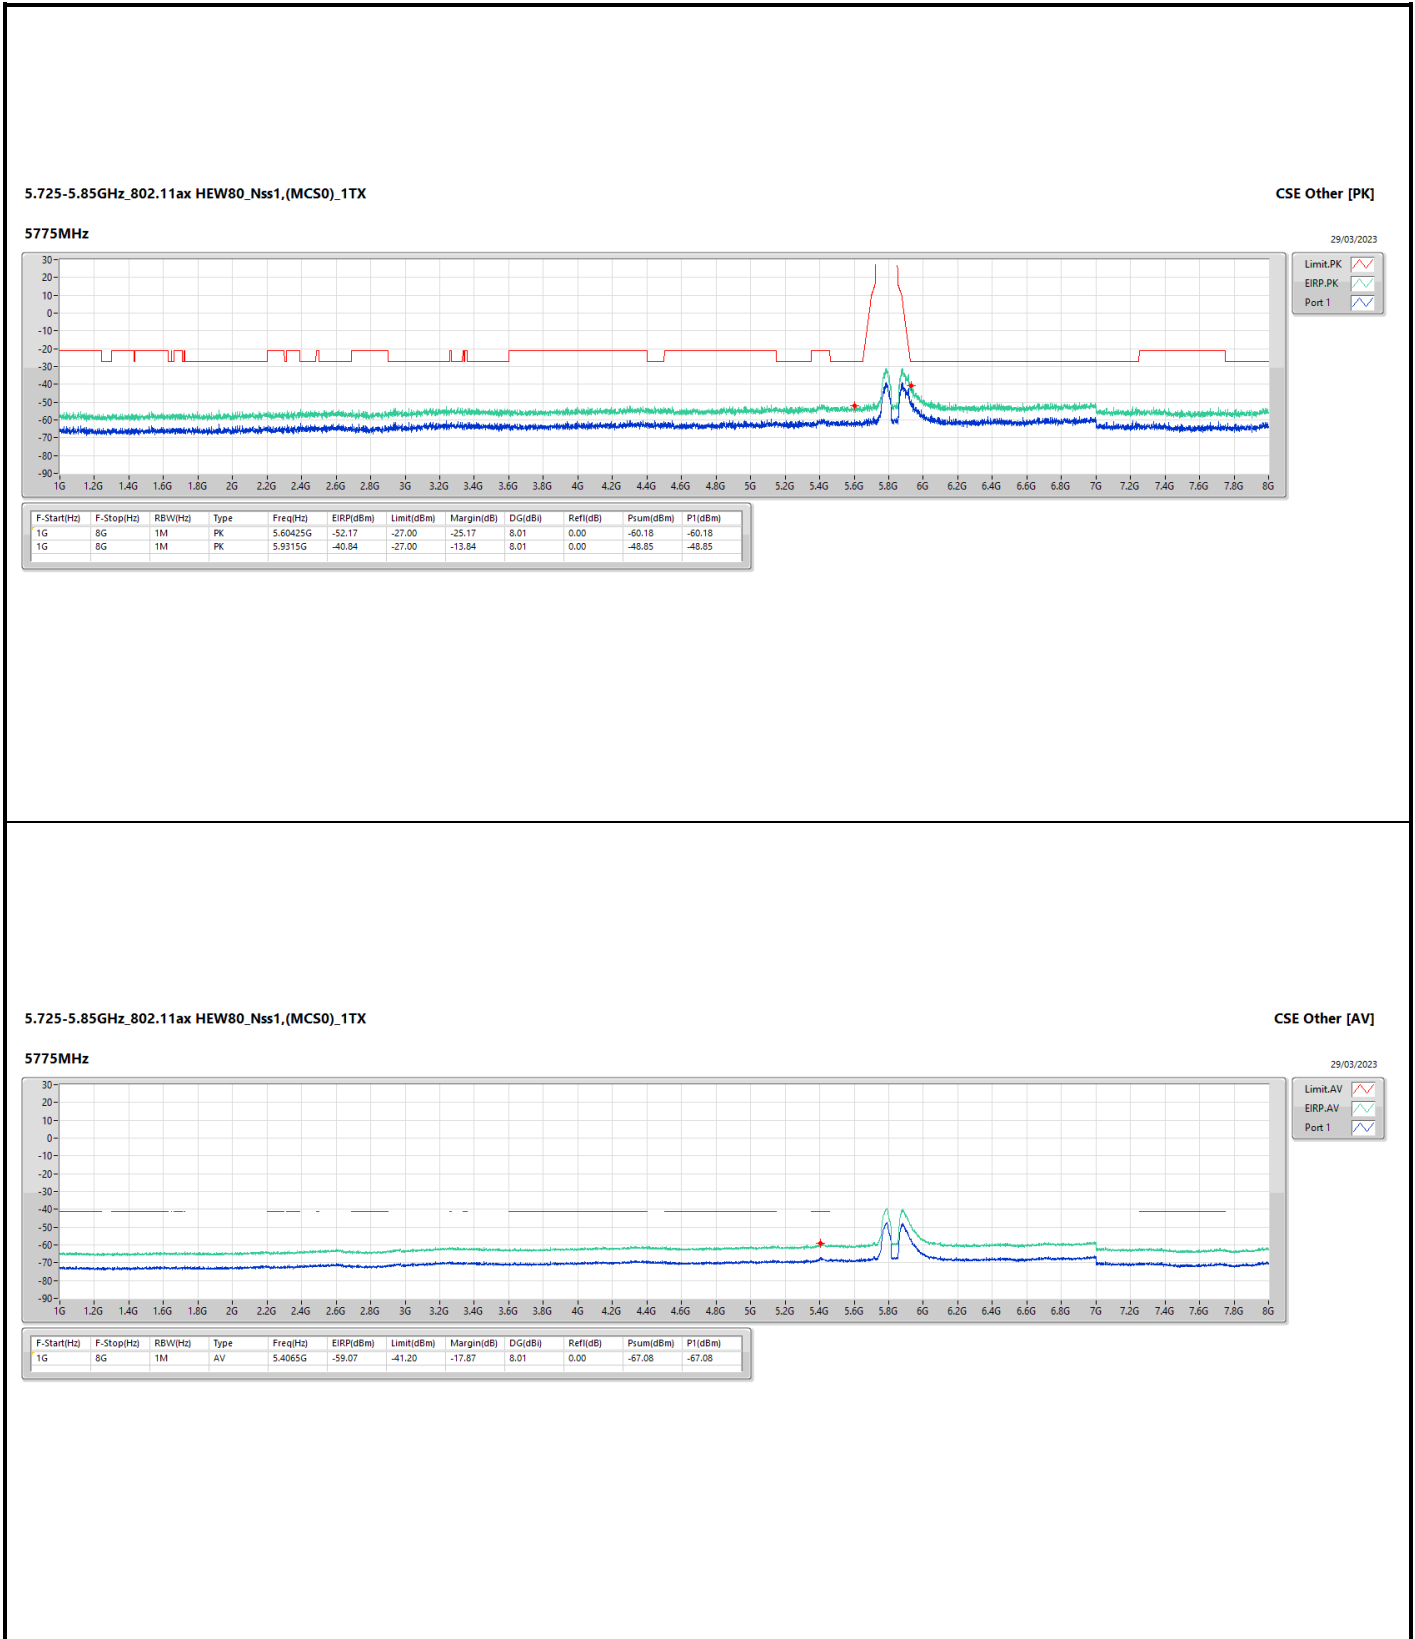

5.47-5.725GHz_802.11ax HEW80_Nss1,(MCS0)_1TX

CSE Other [AV]

5690MHz Straddle 5.47-5.725GHz

29/03/2023

F-Start(Hz)	F-Stop(Hz)	RBW(Hz)	Type	Freq(Hz)	EIRP(dBm)	Limit(dBm)	Margin(dB)	DG(dB)	Ref1(dB)	Psum(dBm)	P1(dBm)
1G	8G	1M	AV	5.14663G	-61.54	-41.20	-20.34	7.11	0.00	-68.65	-68.65
1G	8G	1M	AV	5.41088G	-60.13	-41.20	-18.93	7.11	0.00	-67.24	-67.24