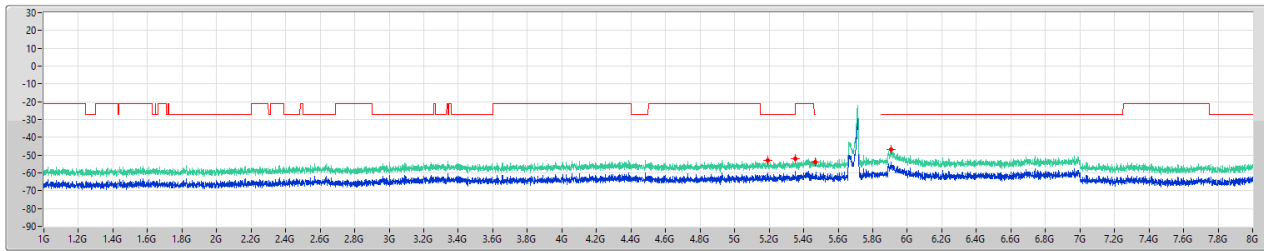

5.47-5.725GHz_802.11ax HEW80_Nss1,(MCS0)_1TX

CSE Other [PK]

5690MHz Straddle 5.47-5.725GHz

29/03/2023

F-Start(Hz)	F-Stop(Hz)	RBW(Hz)	Type	Freq(Hz)	EIRP(dBm)	Limit(dBm)	Margin(dB)	DG(dB)	Ref1(dB)	Psum(dBm)	P1(dBm)
1G	8G	1M	PK	5.19038G	-52.90	-27.00	-25.90	7.11	0.00	-60.01	-60.01
1G	8G	1M	PK	5.3505G	-52.08	-21.20	-30.88	7.11	0.00	-59.19	-59.19
1G	8G	1M	PK	5.4695G	-54.02	-27.00	-27.02	7.11	0.00	-61.13	-61.13
1G	8G	1M	PK	5.90788G	-47.01	-27.00	-20.01	7.11	0.00	-54.12	-54.12

5.47-5.725GHz_802.11ax HEW80_Nss1,(MCS0)_1TX

CSE Other [AV]

5690MHz Straddle 5.47-5.725GHz

29/03/2023