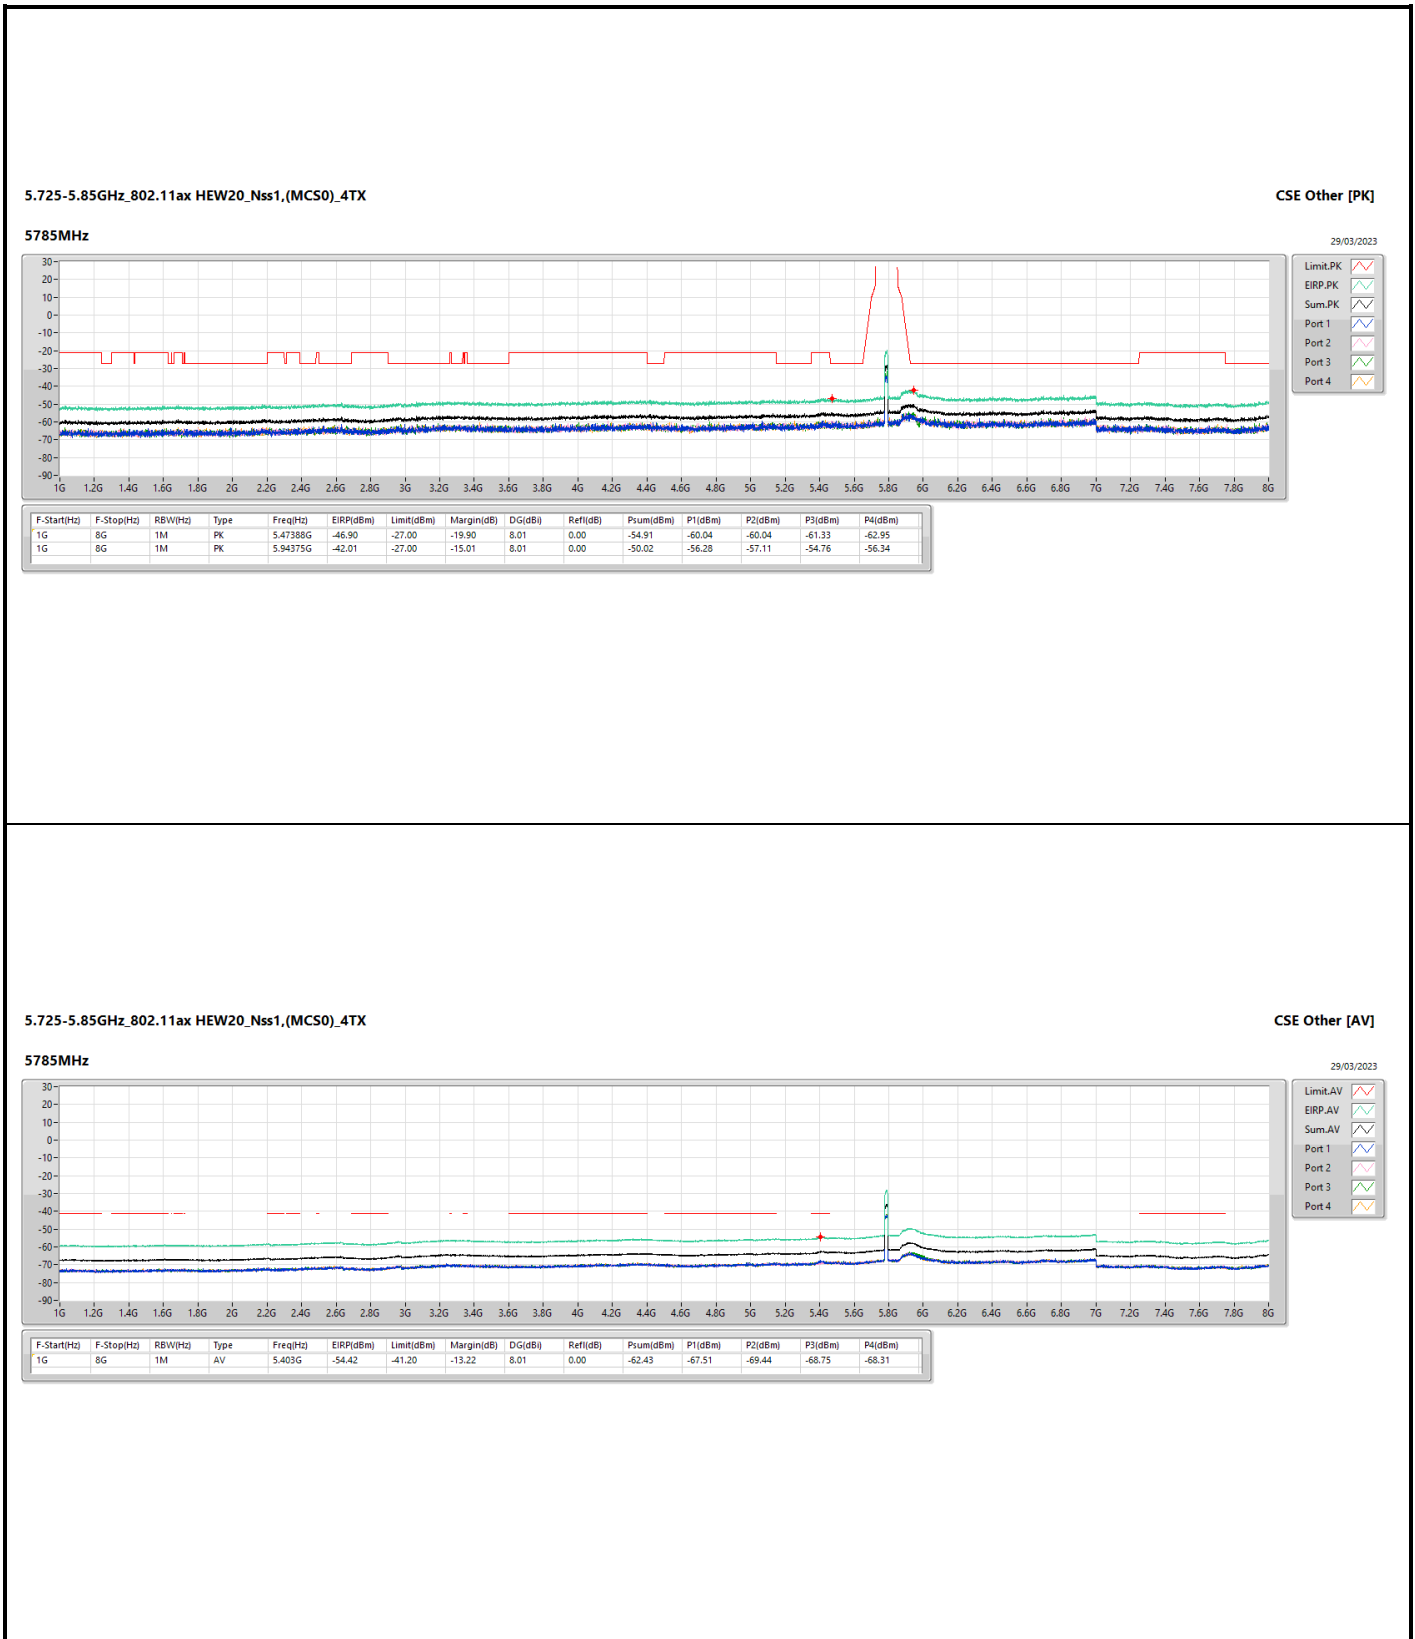

5.47-5.725GHz_802.11ax HEW20_Nss1,(MCS0)_4TX

CSE Other [AV]

5720MHz Straddle 5.47-5.725GHz

29/03/2023

F-Start(Hz)	F-Stop(Hz)	RBW(Hz)	Type	Freq(Hz)	EIRP(dBm)	Limit(dBm)	Margin(dB)	DG(dB)	RefI(dB)	Psum(dBm)	P1(dBm)	P2(dBm)	P3(dBm)	P4(dBm)
1G	8G	1M	AV	5.12913G	-55.88	-41.20	-14.68	7.48	0.00	-63.36	-69.10	-69.55	-69.55	-69.32
1G	8G	1M	AV	5.41788G	-54.84	-41.20	-13.64	7.48	0.00	-62.32	-67.59	-69.09	-68.63	-68.20