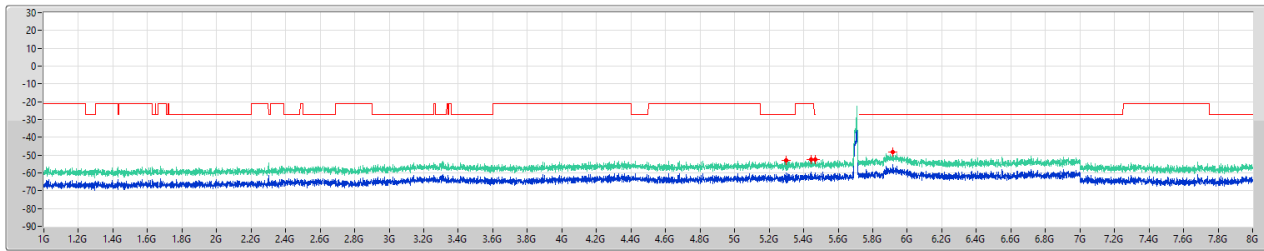

5.47-5.725GHz_802.11ax HEW20_Nss1,(MCS0)_1TX

CSE Other [PK]

5700MHz

29/03/2023

Limit.PK
EIRP.PK
Port 1

F-Start(Hz)	F-Stop(Hz)	RBW(Hz)	Type	Freq(Hz)	EIRP(dBm)	Limit(dBm)	Margin(dB)	DG(dB)	Ref1(dB)	Psum(dBm)	P1(dBm)
1G	8G	1M	PK	5.29888G	-52.86	-27.00	-25.86	7.11	0.00	-59.97	-59.97
1G	8G	1M	PK	5.445G	-52.52	-21.20	-31.32	7.11	0.00	-59.63	-59.63
1G	8G	1M	PK	5.46775G	-52.72	-27.00	-25.72	7.11	0.00	-59.83	-59.83
1G	8G	1M	PK	5.9175G	-48.24	-27.00	-21.24	7.11	0.00	-55.35	-55.35

5.47-5.725GHz_802.11ax HEW20_Nss1,(MCS0)_1TX

CSE Other [AV]

5700MHz

29/03/2023