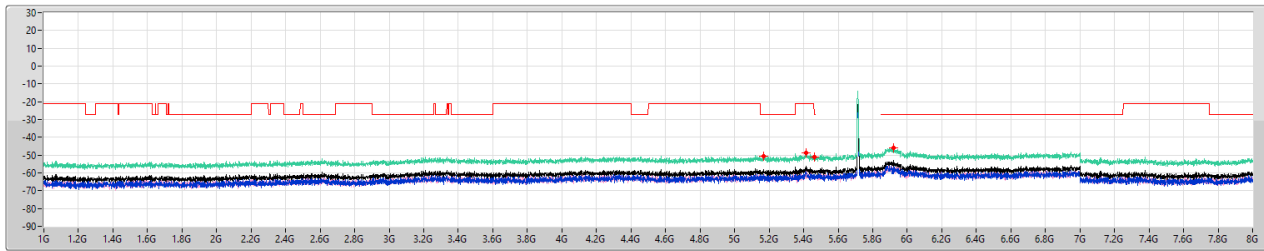

5.47-5.725GHz_802.11ax HEW20_Nss1,(MCS0)_2TX

CSE Other [PK]

5720MHz Straddle 5.47-5.725GHz

29/03/2023

F-Start(Hz)	F-Stop(Hz)	RBW(Hz)	Type	Freq(Hz)	EIRP(dBm)	Limit(dBm)	Margin(dB)	DG(dB)	RefI(dB)	Psum(dBm)	P1(dBm)	P2(dBm)
1G	8G	1M	PK	5.16763G	-50.54	-27.00	-23.54	7.48	0.00	-58.02	-60.94	-61.12
1G	8G	1M	PK	5.41525G	-48.59	-21.20	-27.39	7.48	0.00	-56.07	-59.53	-58.68
1G	8G	1M	PK	5.46075G	-51.15	-27.00	-24.15	7.48	0.00	-58.63	-62.45	-60.95
1G	8G	1M	PK	5.91838G	-45.72	-27.00	-18.72	7.48	0.00	-53.20	-56.21	-56.21

5.47-5.725GHz_802.11ax HEW20_Nss1,(MCS0)_2TX

CSE Other [AV]

5720MHz Straddle 5.47-5.725GHz

29/03/2023