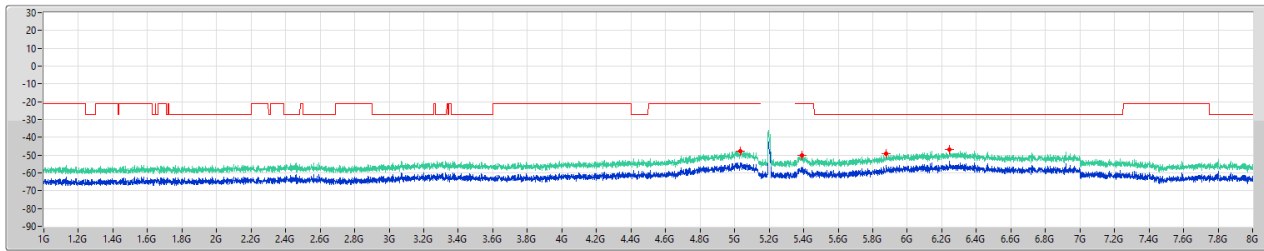

5.15-5.25GHz_802.11ax_HEW20_Nss1,(MCS0)_1TX

CSE Other [PK]

5200MHz

10/04/2023

Limit:PK
EIRP:PK
Port 1

F-Start(Hz)	F-Stop(Hz)	RBW(Hz)	Type	Freq(Hz)	EIRP(dBm)	Limit(dBm)	Margin(dB)	DG(dB)	Ref1(dB)	Psum(dBm)	P1(dBm)
1G	8G	1M	PK	5.032G	-47.58	-21.20	-26.38	6.60	0.00	-54.18	-54.18
1G	8G	1M	PK	5.38988G	-50.00	-21.20	-28.80	6.60	0.00	-56.60	-56.60
1G	8G	1M	PK	5.879G	-49.05	-27.00	-22.05	6.60	0.00	-55.65	-55.65
1G	8G	1M	PK	6.24563G	-47.00	-27.00	-20.00	6.60	0.00	-53.60	-53.60

5.15-5.25GHz_802.11ax_HEW20_Nss1,(MCS0)_1TX

CSE Other [AV]

5200MHz

10/04/2023