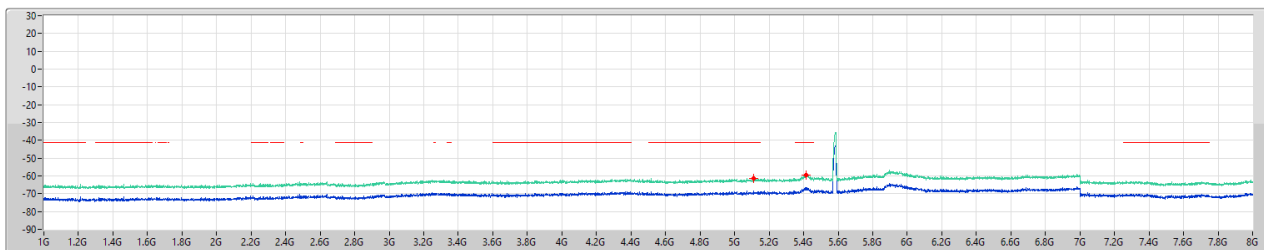

F-Start(Hz)	F-Stop(Hz)	RBW(Hz)	Type	Freq(Hz)	EIRP(dBm)	Limit(dBm)	Margin(dB)	DG(dB)	Ref1(dB)	Psum(dBm)	P1(dBm)
1G	8G	1M	AV	5.10988G	-61.42	-41.20	-20.22	7.11	0.00	-68.53	-68.53
1G	8G	1M	AV	5.41438G	-59.35	-41.20	-18.15	7.11	0.00	-66.46	-66.46