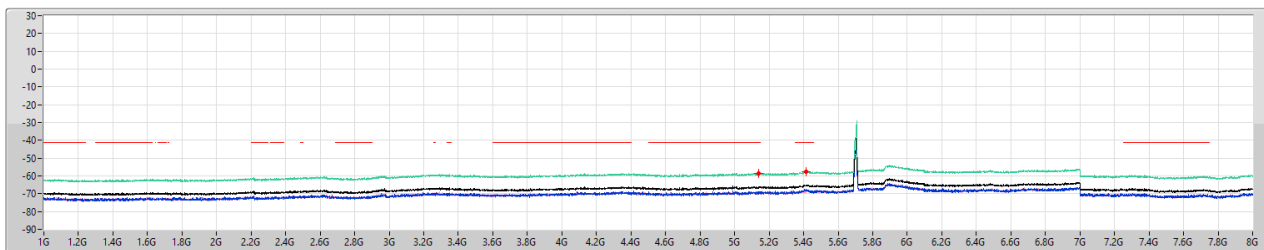

F-Start(Hz)	F-Stop(Hz)	RBW(Hz)	Type	Freq(Hz)	EIRP(dBm)	Limit(dBm)	Margin(dB)	DG(dB)	Ref1(dB)	Psum(dBm)	P1(dBm)	P2(dBm)
1G	8G	1M	AV	5.1405G	-58.40	-41.20	-17.20	7.48	0.00	-65.88	-68.89	-68.89
1G	8G	1M	AV	5.41525G	-57.53	-41.20	-16.33	7.48	0.00	-65.01	-67.61	-68.48