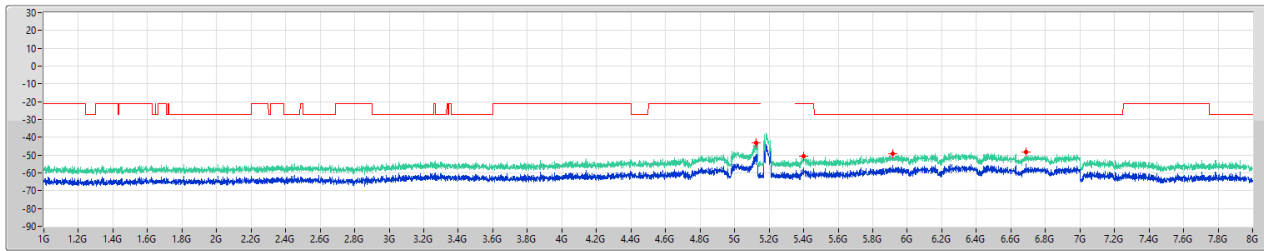

5.15-5.25GHz_802.11ax_HEW40_Nss1,(MCS0)_1TX

CSE Other [PK]

5190MHz

10/04/2023

F-Start(Hz)	F-Stop(Hz)	RBW(Hz)	Type	Freq(Hz)	EIRP(dBm)	Limit(dBm)	Margin(dB)	DG(dB)	Ref1(dB)	Psum(dBm)	P1(dBm)
1G	8G	1M	PK	5.123G	-43.02	-21.20	-21.82	6.60	0.00	-49.62	-49.62
1G	8G	1M	PK	5.39863G	-50.56	-21.20	-29.36	6.60	0.00	-57.16	-57.16
1G	8G	1M	PK	5.91575G	-49.28	-27.00	-22.28	6.60	0.00	-55.88	-55.88
1G	8G	1M	PK	6.6875G	-48.39	-27.00	-21.39	6.60	0.00	-54.99	-54.99

5.15-5.25GHz_802.11ax_HEW40_Nss1,(MCS0)_1TX

CSE Other [AV]

5190MHz

10/04/2023