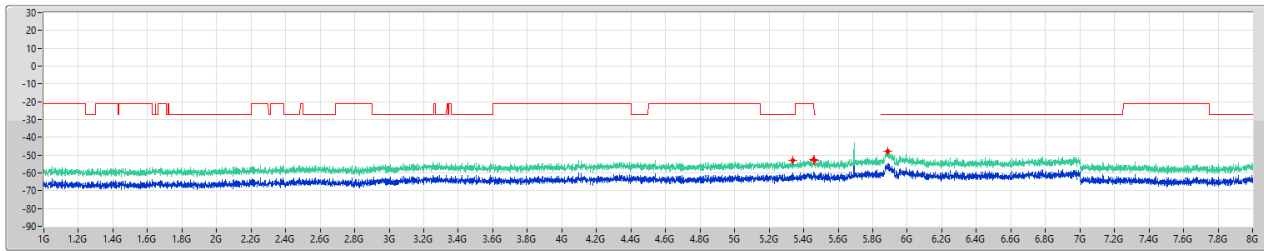

5.47-5.725GHz_802.11ax HEW40_Nss1,(MCS0)_1TX

CSE Other [PK]

5710MHz Straddle 5.47-5.725GHz

29/03/2023

F-Start(Hz)	F-Stop(Hz)	RBW(Hz)	Type	Freq(Hz)	EIRP(dBm)	Limit(dBm)	Margin(dB)	DG(dB)	Ref1(dB)	Psum(dBm)	P1(dBm)
1G	8G	1M	PK	5.33825G	-52.80	-27.00	-25.80	7.11	0.00	-59.91	-59.91
1G	8G	1M	PK	5.45638G	-52.47	-21.20	-31.27	7.11	0.00	-59.58	-59.58
1G	8G	1M	PK	5.46425G	-52.81	-27.00	-25.81	7.11	0.00	-59.92	-59.92
1G	8G	1M	PK	5.88513G	-47.82	-27.00	-20.82	7.11	0.00	-54.93	-54.93

5.47-5.725GHz_802.11ax HEW40_Nss1,(MCS0)_1TX

CSE Other [AV]

5710MHz Straddle 5.47-5.725GHz

29/03/2023