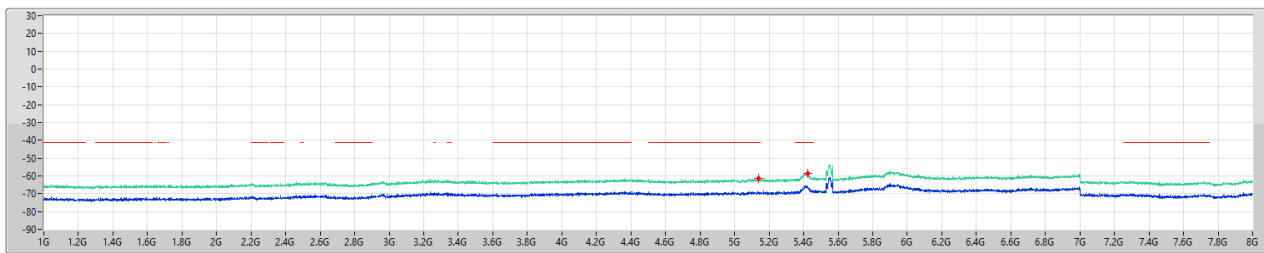

Limit:AV
EIRP:AV
Port 1

F-Start(Hz)	F-Stop(Hz)	RBW(Hz)	Type	Freq(Hz)	EIRP(dBm)	Limit(dBm)	Margin(dB)	DG(dB)	RefI(dB)	Psum(dBm)	P1(dBm)
1G	8G	1M	AV	5.137G	-61.57	-41.20	-20.37	7.11	0.00	-68.68	-68.68
1G	8G	1M	AV	5.42225G	-58.43	-41.20	-17.23	7.11	0.00	-65.54	-65.54