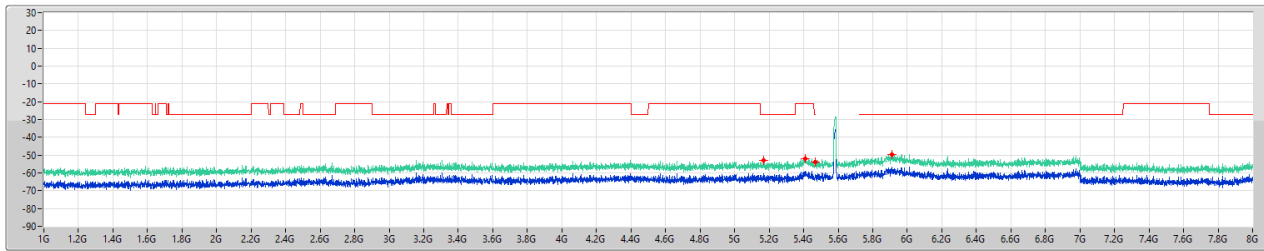

DG = Directional Gain ; PX=Port X; Psum=P1+P2+...PX

5.47-5.725GHz_802.11a_Nss1,(6Mbps)_1TX

CSE Other [PK]

5580MHz

29/03/2023

F-Start(Hz)	F-Stop(Hz)	RBW(Hz)	Type	Freq(Hz)	EIRP(dBm)	Limit(dBm)	Margin(dB)	DG(dB)	Ref1(dB)	Psum(dBm)	P1(dBm)
1G	8G	1M	PK	5.16675G	-53.13	-27.00	-26.13	7.11	0.00	-60.24	-60.24
1G	8G	1M	PK	5.40738G	-51.93	-21.20	-30.73	7.11	0.00	-59.04	-59.04
1G	8G	1M	PK	5.46863G	-54.02	-27.00	-27.02	7.11	0.00	-61.13	-61.13
1G	8G	1M	PK	5.90963G	-49.53	-27.00	-22.53	7.11	0.00	-56.64	-56.64