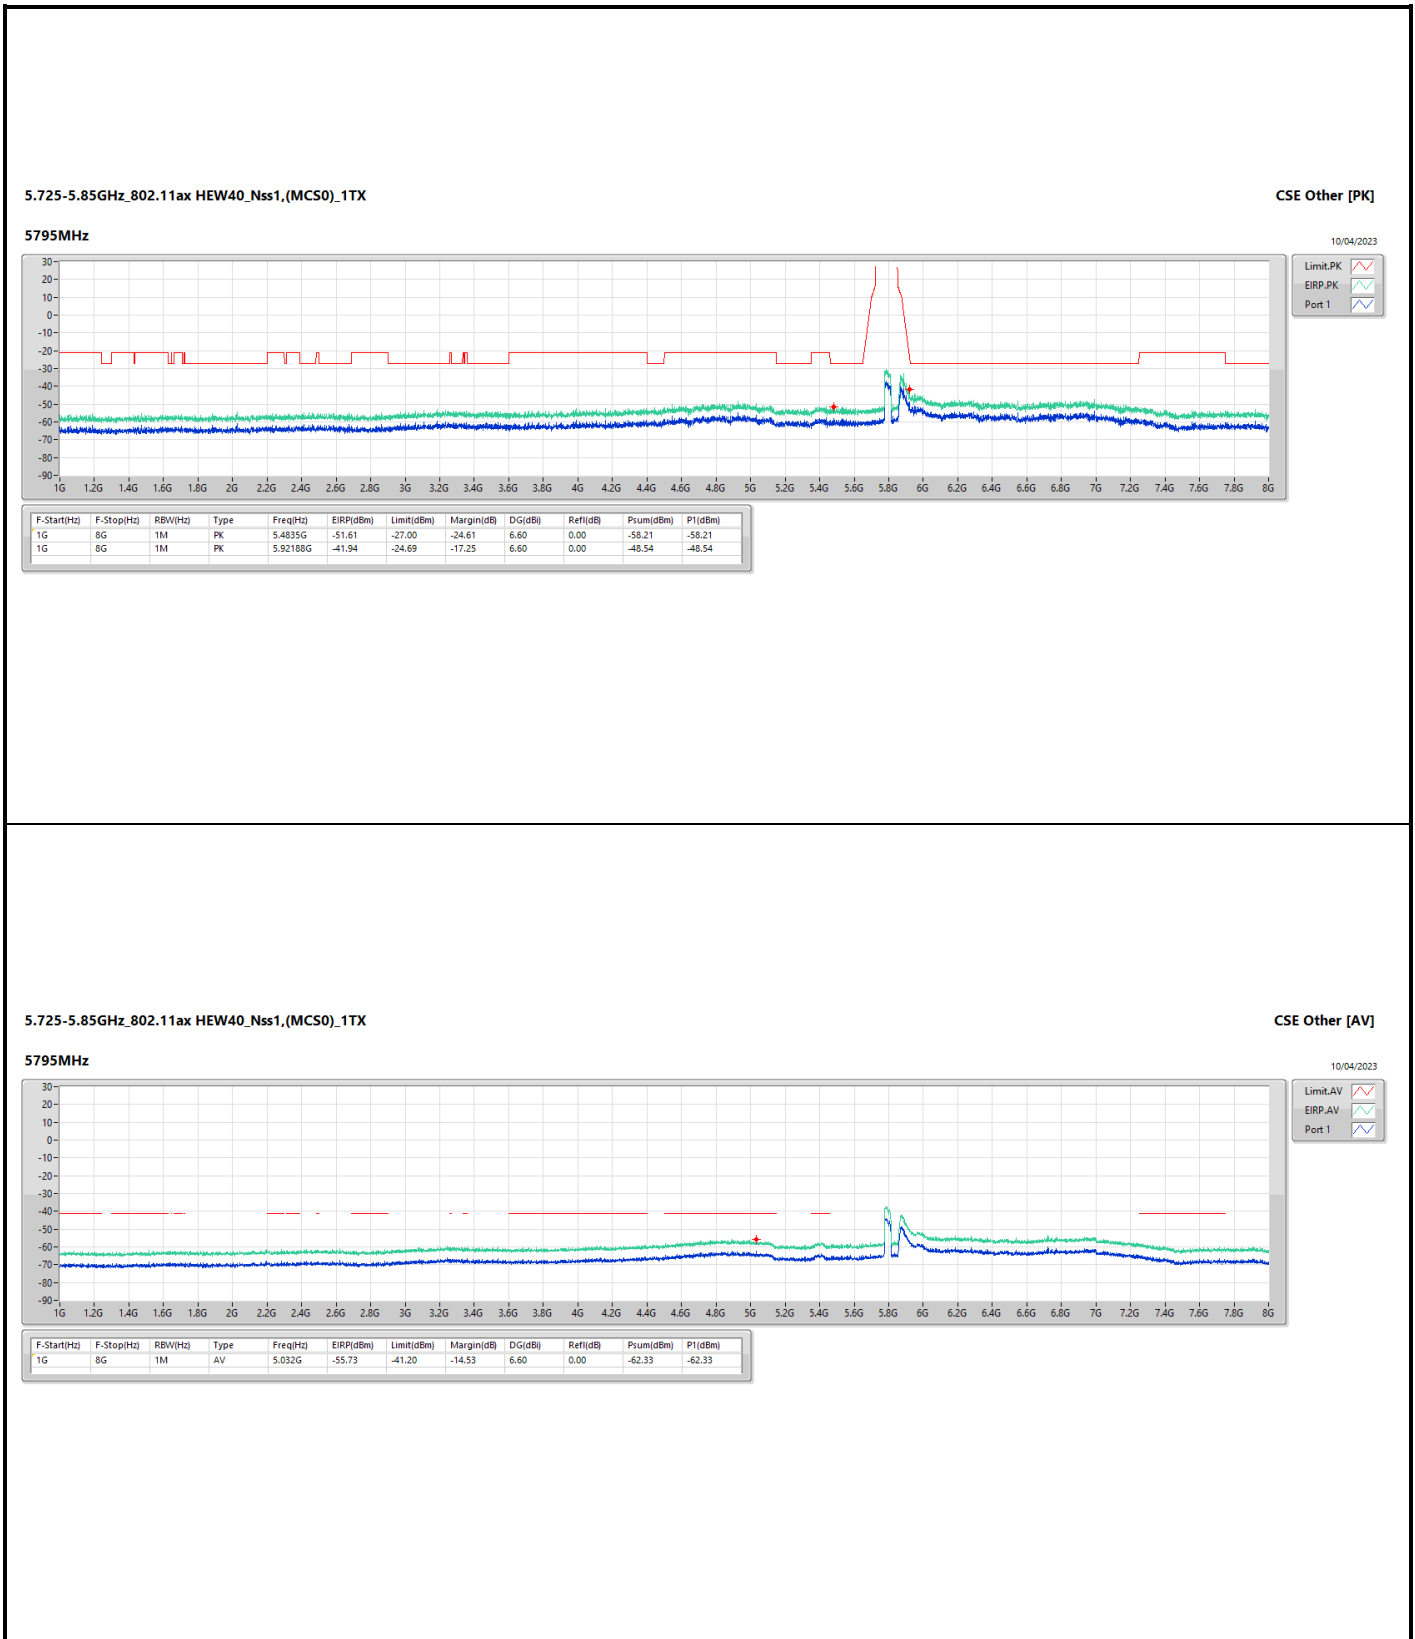

5.725-5.85GHz_802.11ax HEW40_Nss1,(MCS0)_1TX

CSE Other [AV]

5755MHz

10/04/2023

F-Start(Hz)	F-Stop(Hz)	RBW(Hz)	Type	Freq(Hz)	EIRP(dBm)	Limit(dBm)	Margin(dB)	DG(dB)	RefI(dB)	Psum(dBm)	P1(dBm)
1G	8G	1M	AV	4.90163G	-54.93	-41.20	-13.73	6.60	0.00	-61.53	-61.53
1G	8G	1M	AV	5.08013G	-56.52	-41.20	-15.32	6.60	0.00	-63.12	-63.12