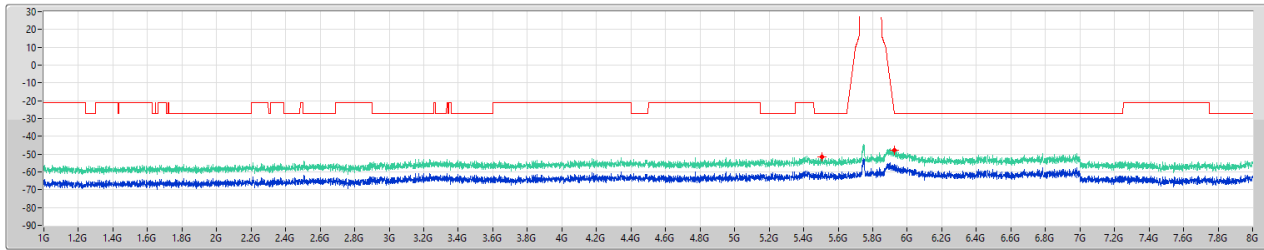

5.725-5.85GHz_802.11a_Nss1,(6Mbps)_1TX

CSE Other [PK]

5745MHz

29/03/2023

F-Start(Hz)	F-Stop(Hz)	RBW(Hz)	Type	Freq(Hz)	EIRP(dBm)	Limit(dBm)	Margin(dB)	DG(dB)	RefI(dB)	Psum(dBm)	P1(dBm)
1G	8G	1M	PK	5.50363G	-51.72	-27.00	-24.72	8.01	0.00	-59.73	-59.73
1G	8G	1M	PK	5.92625G	-47.80	-27.00	-20.80	8.01	0.00	-55.81	-55.81

5.725-5.85GHz_802.11a_Nss1,(6Mbps)_1TX

CSE Other [AV]

5745MHz

29/03/2023