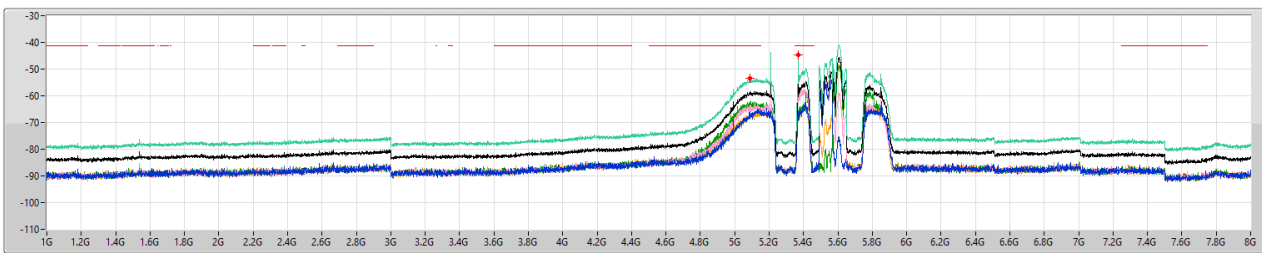

F-Start(Hz)	F-Stop(Hz)	RBW(Hz)	Type	Freq(Hz)	EIRP(dBm)	Limit(dBm)	Margin(dB)	DG(dB)	Ref1(dB)	Psum(dBm)	P1(dBm)	P2(dBm)	P3(dBm)	P4(dBm)
1G	8G	1M	AV	5.088G	-53.57	-41.20	-12.37	4.78	0.00	-58.35	-66.09	-64.00	-62.28	-66.47
1G	8G	1M	AV	5.36975G	-44.77	-41.20	-3.57	4.78	0.00	-49.55	-65.91	-49.76	-68.82	-68.37