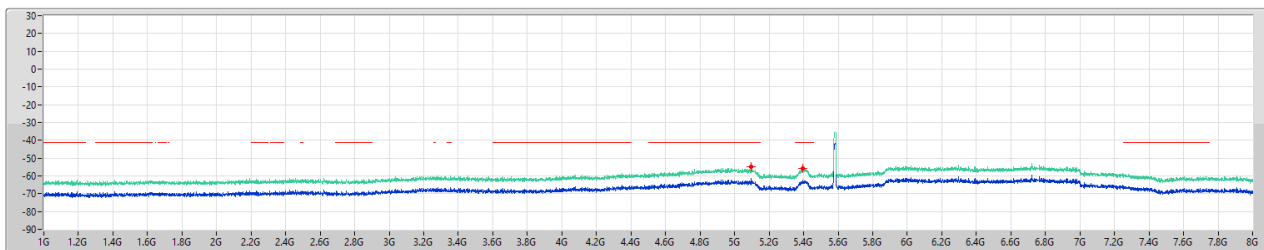

Limit:AV
EIRP:AV
Port 1

F-Start(Hz)	F-Stop(Hz)	RBW(Hz)	Type	Freq(Hz)	EIRP(dBm)	Limit(dBm)	Margin(dB)	DG(dB)	Ref1(dB)	Psum(dBm)	P1(dBm)
1G	8G	1M	AV	5.09763G	-54.93	-41.20	-13.73	6.60	0.00	-61.53	-61.53
1G	8G	1M	AV	5.396G	-55.78	-41.20	-14.58	6.60	0.00	-62.38	-62.38