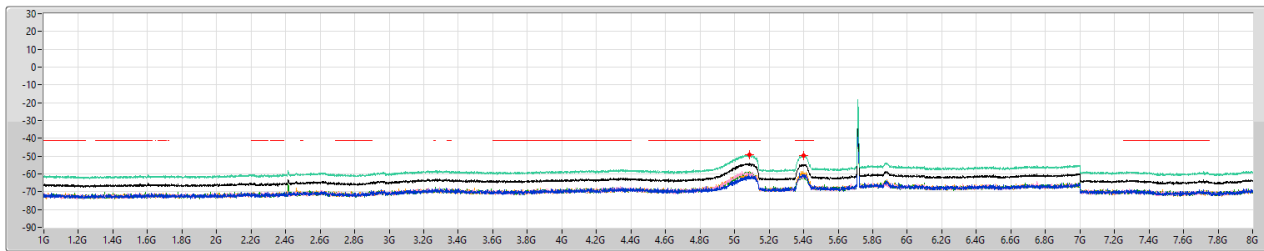

F-Start(Hz)	F-Stop(Hz)	RBW(Hz)	Type	Freq(Hz)	EIRP(dBm)	Limit(dBm)	Margin(dB)	DG(dB)	RefI(dB)	Psum(dBm)	P1(dBm)	P2(dBm)	P3(dBm)	P4(dBm)
1G	8G	1M	AV	5.088G	-49.27	-41.20	-8.07	4.78	0.00	-54.05	-61.25	-60.75	-60.43	-58.42
1G	8G	1M	AV	5.40125G	-49.84	-41.20	-8.64	4.78	0.00	-54.62	-60.67	-61.57	-61.11	-59.48