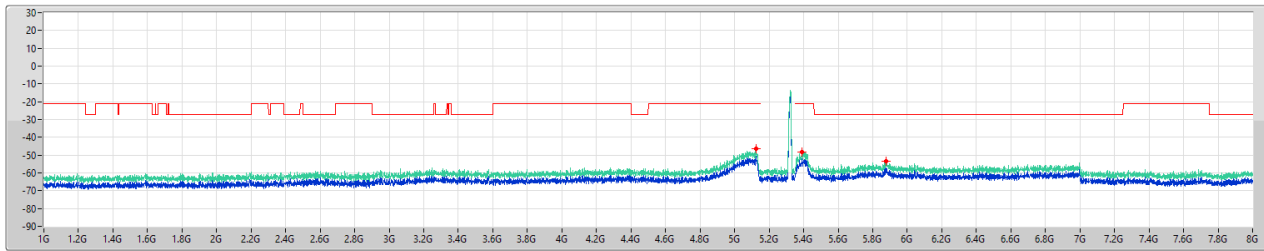

5.25-5.35GHz_802.11ax HEW20_Nss1,(MCS0)_1TX

CSE Other [PK]

5320MHz

27/03/2023

F-Start(Hz)	F-Stop(Hz)	RBW(Hz)	Type	Freq(Hz)	EIRP(dBm)	Limit(dBm)	Margin(dB)	DG(dB)	RefI(dB)	Psum(dBm)	P1(dBm)
1G	8G	1M	PK	5.123G	-46.62	-21.20	-25.42	3.80	0.00	-50.42	-50.42
1G	8G	1M	PK	5.30988G	-48.20	-21.20	-27.00	3.80	0.00	-52.00	-52.00
1G	8G	1M	PK	5.8755G	-53.42	-27.00	-26.42	3.80	0.00	-57.22	-57.22

5.25-5.35GHz_802.11ax HEW20_Nss1,(MCS0)_1TX

CSE Other [AV]

5320MHz

27/03/2023