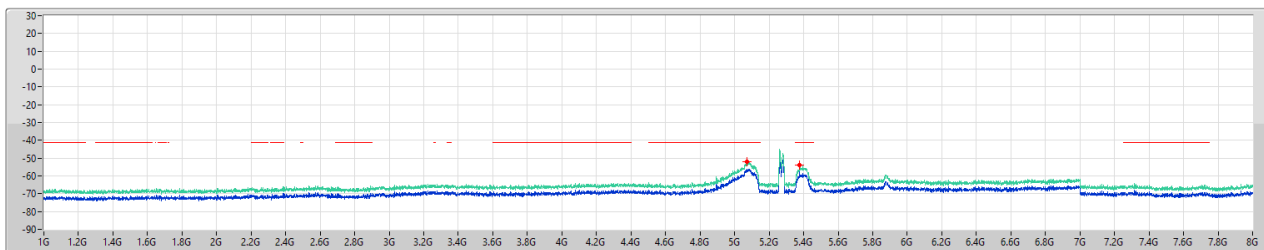

F-Start(Hz)	F-Stop(Hz)	RBW(Hz)	Type	Freq(Hz)	EIRP(dBm)	Limit(dBm)	Margin(dB)	DG(dB)	Ref1(dB)	Psum(dBm)	P1(dBm)
1G	8G	1M	AV	5.06963G	-52.24	-41.20	-11.04	3.80	0.00	-56.04	-56.04
1G	8G	1M	AV	5.37588G	-53.89	-41.20	-12.69	3.80	0.00	-57.69	-57.69