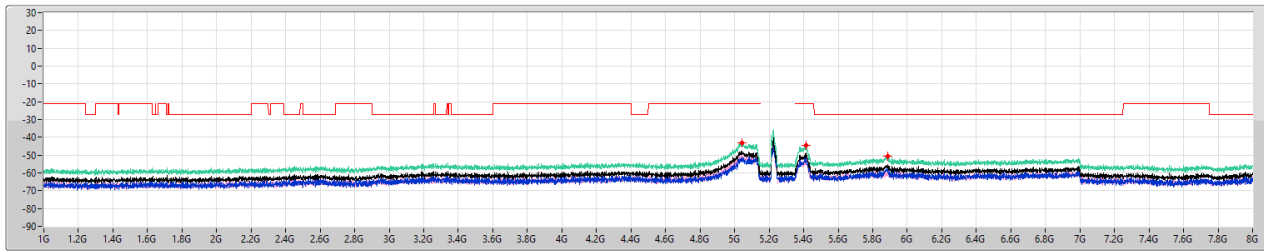

5.15-5.25GHz_802.11ax HEW40_Nss1,(MCS0)_2TX

CSE Other [PK]

5230MHz

27/03/2023

- Limit.PK
- EIRP.PK
- Sum.PK
- Port 1
- Port 2

F-Start(Hz)	F-Stop(Hz)	RBW(Hz)	Type	Freq(Hz)	EIRP(dBm)	Limit(dBm)	Margin(dB)	DG(dB)	Ref(dB)	Psum(dBm)	P1(dBm)	P2(dBm)
1G	8G	1M	PK	5.04075G	-43.24	-21.20	-22.04	4.59	0.00	-47.83	-51.27	-50.45
1G	8G	1M	PK	5.41438G	-44.35	-21.20	-23.15	4.59	0.00	-48.94	-51.04	-53.10
1G	8G	1M	PK	5.88688G	-50.66	-27.00	-23.66	4.59	0.00	-55.25	-56.42	-61.50

5.15-5.25GHz_802.11ax HEW40_Nss1,(MCS0)_2TX

CSE Other [AV]

5230MHz

27/03/2023