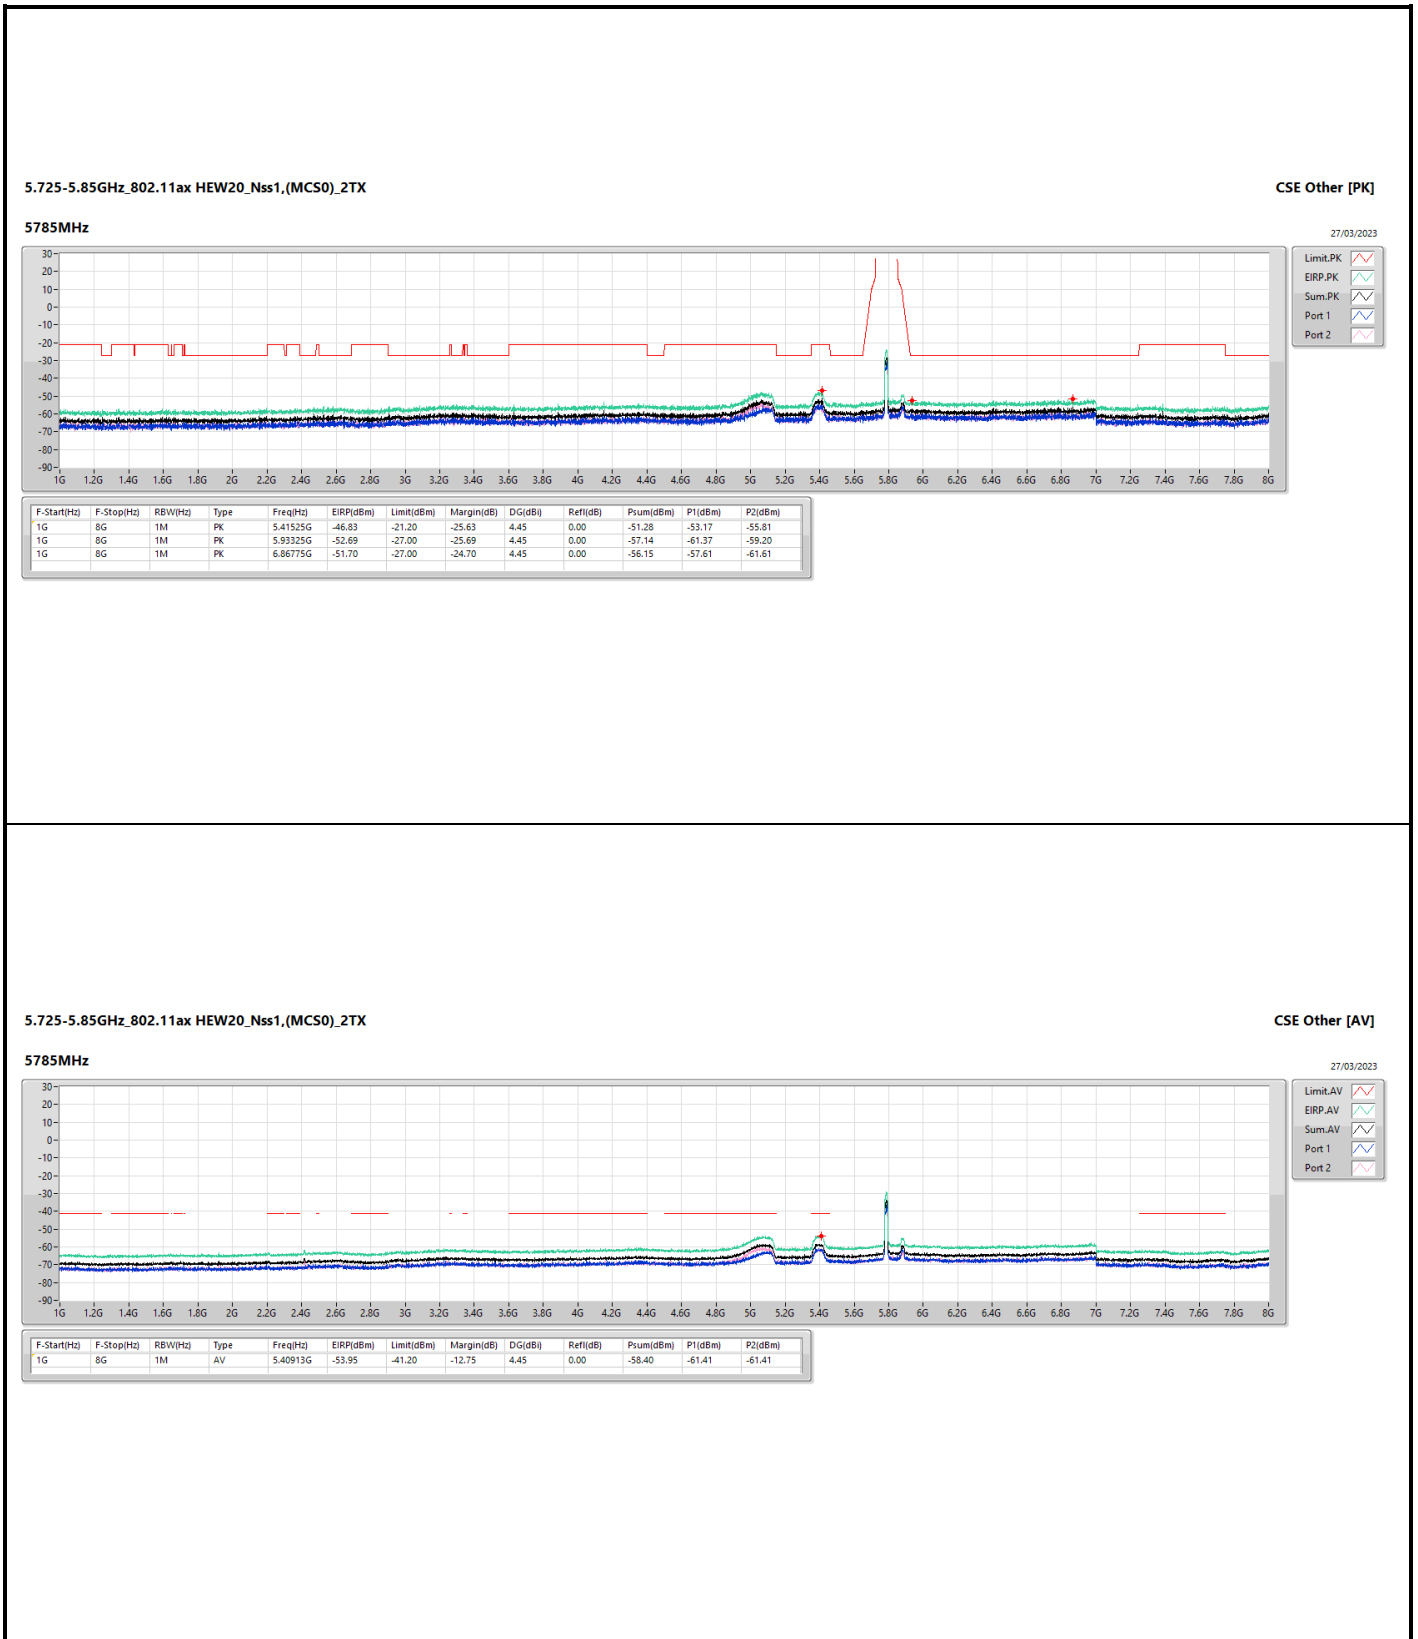

5.47-5.725GHz\_802.11ax HEW20\_Nss1,(MCS0)\_2TX

CSE Other [AV]

5720MHz Straddle 5.47-5.725GHz

27/03/2023

F-Start(Hz)	F-Stop(Hz)	RBW(Hz)	Type	Freq(Hz)	EIRP(dBm)	Limit(dBm)	Margin(dB)	DG(dB)	RefI(dB)	Psum(dBm)	P1(dBm)	P2(dBm)
1G	8G	1M	AV	5.10288G	-53.45	-41.20	-12.25	4.02	0.00	-57.47	-61.97	-59.37
1G	8G	1M	AV	5.41438G	-53.51	-41.20	-12.31	4.02	0.00	-57.53	-61.28	-59.91