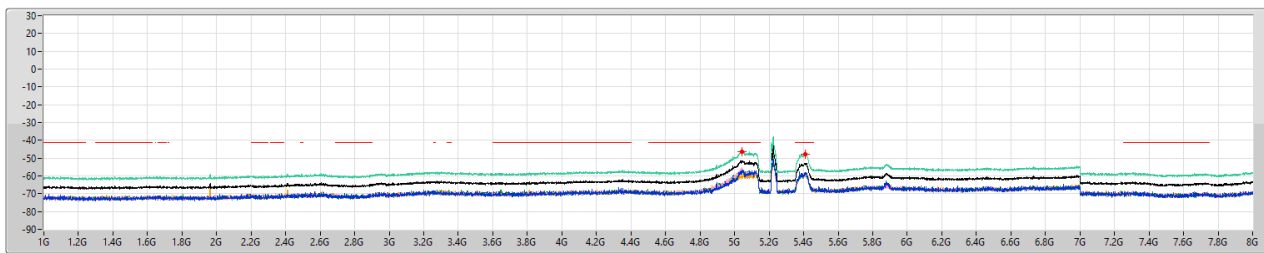

F-Start(Hz)	F-Stop(Hz)	RBW(Hz)	Type	Freq(Hz)	EIRP(dBm)	Limit(dBm)	Margin(dB)	DG(dB)	Ref1(dB)	Psum(dBm)	P1(dBm)	P2(dBm)	P3(dBm)	P4(dBm)
1G	8G	1M	AV	5.04425G	-46.33	-41.20	-5.13	5.21	0.00	-51.54	-57.97	-55.34	-58.08	-60.30
1G	8G	1M	AV	5.41G	-47.69	-41.20	-6.49	5.21	0.00	-52.90	-57.98	-59.27	-59.12	-59.49