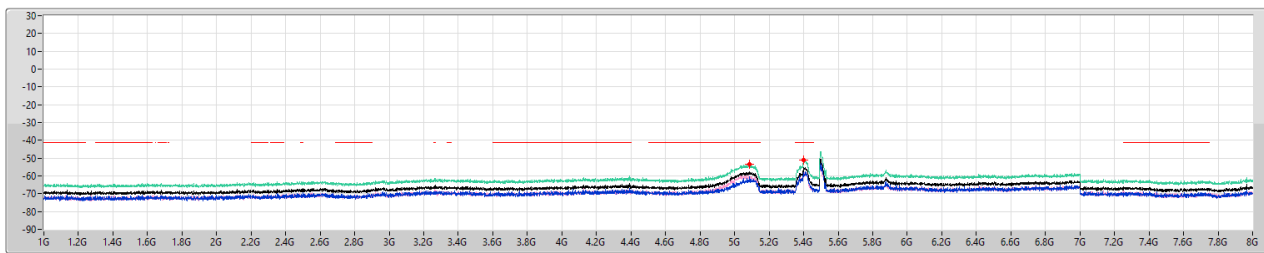

F-Start(Hz)	F-Stop(Hz)	RBW(Hz)	Type	Freq(Hz)	EIRP(dBm)	Limit(dBm)	Margin(dB)	DG(dB)	RefI(dB)	Psum(dBm)	P1(dBm)	P2(dBm)
1G	8G	1M	AV	5.088G	-53.48	-41.20	-12.28	4.02	0.00	-57.50	-60.67	-60.36
1G	8G	1M	AV	5.40213G	-51.20	-41.20	-10.00	4.02	0.00	-55.22	-58.29	-58.17