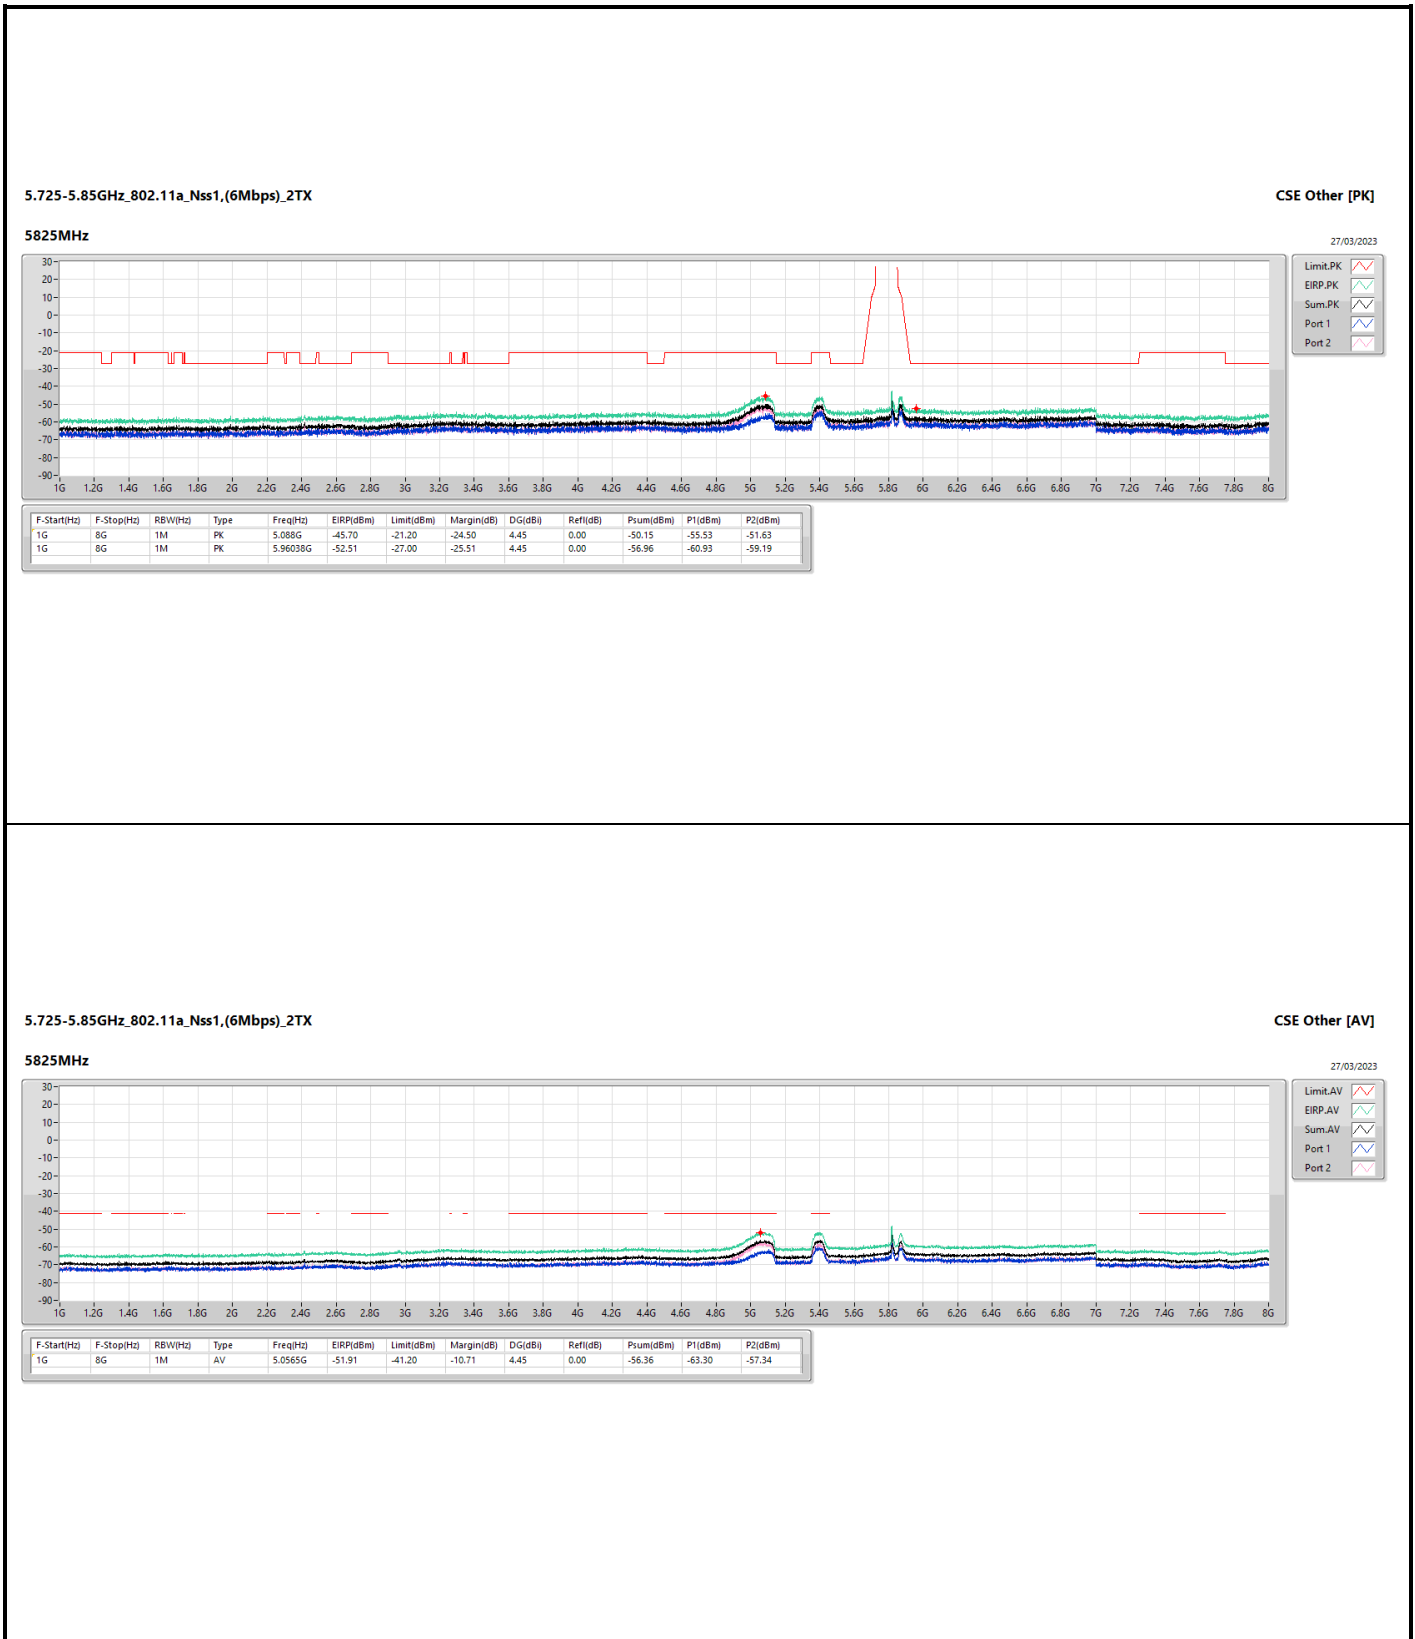

5.47-5.725GHz\_802.11a\_Nss1,(6Mbps)\_2TX

CSE Other [AV]

5720MHz Straddle 5.47-5.725GHz

27/03/2023

F-Start(Hz)	F-Stop(Hz)	RBW(Hz)	Type	Freq(Hz)	EIRP(dBm)	Limit(dBm)	Margin(dB)	DG(dB)	RefI(dB)	Psum(dBm)	P1(dBm)	P2(dBm)
1G	8G	1M	AV	5.06438G	-52.69	-41.20	-11.49	4.02	0.00	-56.71	-62.15	-58.17
1G	8G	1M	AV	5.41525G	-53.17	-41.20	-11.97	4.02	0.00	-57.19	-61.00	-59.52