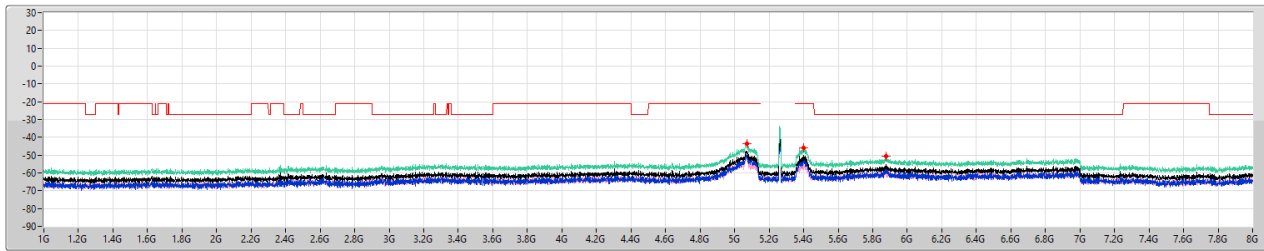

5.25-5.35GHz_802.11ax HEW20_Nss1,(MCS0)_2TX

CSE Other [PK]

5260MHz

27/03/2023

- Limit.PK
- EIRP.PK
- Sum.PK
- Port 1
- Port 2

F-Start(Hz)	F-Stop(Hz)	RBW(Hz)	Type	Freq(Hz)	EIRP(dBm)	Limit(dBm)	Margin(dB)	DG(dB)	RefI(dB)	Psum(dBm)	P1(dBm)	P2(dBm)
1G	8G	1M	PK	5.0705G	-43.36	-21.20	-22.16	4.32	0.00	-47.68	-50.03	-51.46
1G	8G	1M	PK	5.3995G	-45.92	-21.20	-24.72	4.32	0.00	-50.24	-51.59	-55.98
1G	8G	1M	PK	5.87725G	-50.84	-27.00	-23.84	4.32	0.00	-55.16	-57.16	-59.48

5.25-5.35GHz_802.11ax HEW20_Nss1,(MCS0)_2TX

CSE Other [AV]

5260MHz

27/03/2023