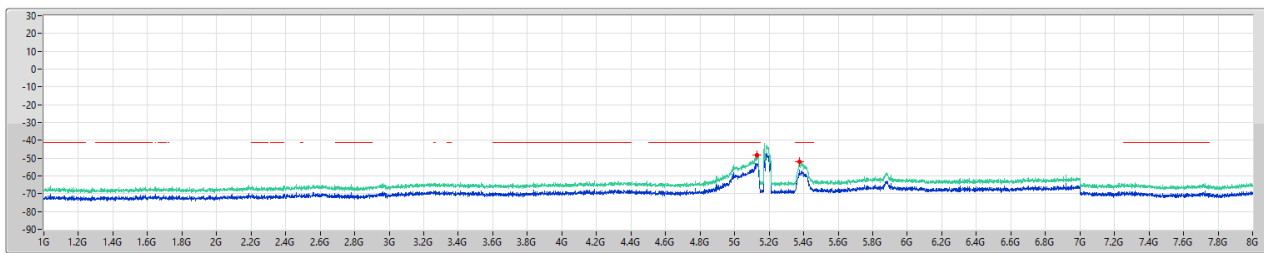

F-Start(Hz)	F-Stop(Hz)	RBW(Hz)	Type	Freq(Hz)	EIRP(dBm)	Limit(dBm)	Margin(dB)	DG(dB)	Ref(dB)	Psum(dBm)	P1(dBm)
1G	8G	1M	AV	5.13G	-48.39	-41.20	-7.19	4.55	0.00	-52.94	-52.94
1G	8G	1M	AV	5.37588G	-52.23	-41.20	-11.03	4.55	0.00	-56.78	-56.78