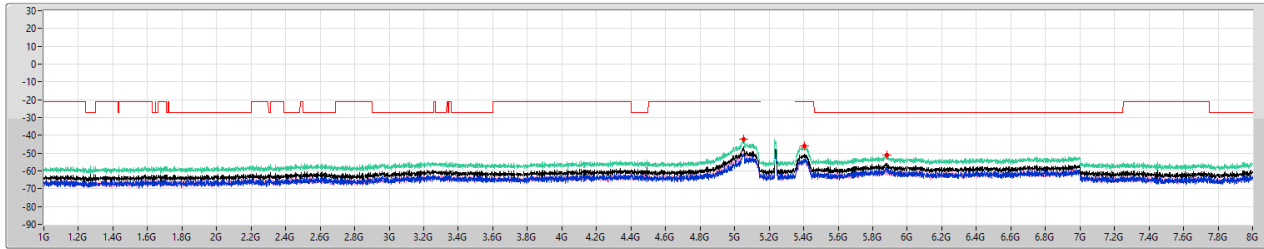

5.15-5.25GHz_802.11ax HEW20_Nss1,(MCS0)_2TX

CSE Other [PK]

5240MHz

27/03/2023

- Limit.PK
- EIRP.PK
- Sum.PK
- Port 1
- Port 2

F-Start(Hz)	F-Stop(Hz)	RBW(Hz)	Type	Freq(Hz)	EIRP(dBm)	Limit(dBm)	Margin(dB)	DG(dB)	RefI(dB)	Psum(dBm)	P1(dBm)	P2(dBm)
1G	8G	1M	PK	5.053G	-42.00	-21.20	-20.80	4.59	0.00	-46.59	-51.25	-48.41
1G	8G	1M	PK	5.40398G	-46.16	-21.20	-24.96	4.59	0.00	-50.75	-54.05	-53.48
1G	8G	1M	PK	5.88075G	-51.07	-27.00	-24.07	4.59	0.00	-55.66	-57.80	-59.76

5.15-5.25GHz_802.11ax HEW20_Nss1,(MCS0)_2TX

CSE Other [AV]

5240MHz

27/03/2023