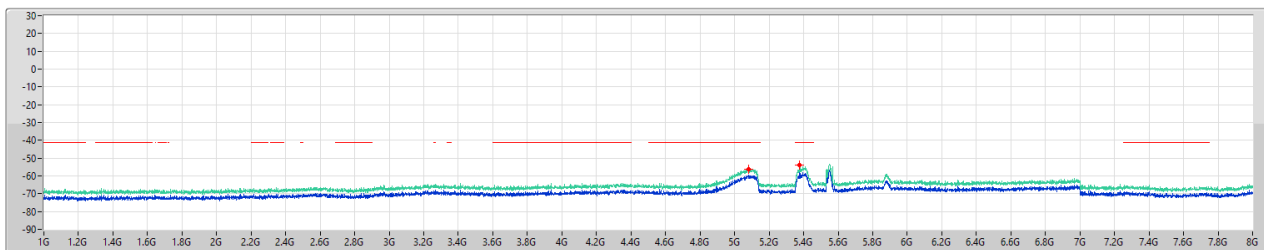

F-Start(Hz)	F-Stop(Hz)	RBW(Hz)	Type	Freq(Hz)	EIRP(dBm)	Limit(dBm)	Margin(dB)	DG(dB)	Ref1(dB)	Psum(dBm)	P1(dBm)
1G	8G	1M	AV	5.08188G	-56.03	-41.20	-14.83	3.49	0.00	-59.52	-59.52
1G	8G	1M	AV	5.37588G	-53.85	-41.20	-12.65	3.49	0.00	-57.34	-57.34