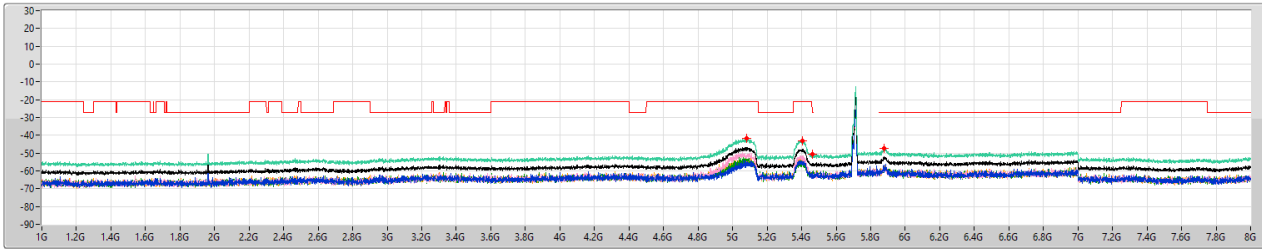

5.47-5.725GHz_802.11ax HEW40_Nss1,(MCS0)_4TX

CSE Other [PK]

5710MHz Straddle 5.47-5.725GHz

27/03/2023

F-Start(Hz)	F-Stop(Hz)	RBW(Hz)	Type	Freq(Hz)	EIRP(dBm)	Limit(dBm)	Margin(dB)	DG(dB)	RefI(dB)	Psum(dBm)	P1(dBm)	P2(dBm)	P3(dBm)	P4(dBm)
1G	8G	1M	PK	5.08363G	-41.90	-21.20	-20.70	4.78	0.00	-46.68	-55.43	-50.86	-51.87	-54.06
1G	8G	1M	PK	5.40475G	-42.99	-21.20	-21.79	4.78	0.00	-47.77	-55.05	-51.52	-56.45	-53.69
1G	8G	1M	PK	5.46075G	-50.82	-27.00	-23.82	4.78	0.00	-55.60	-60.67	-60.76	-62.43	-63.11
1G	8G	1M	PK	5.87813G	-47.40	-27.00	-20.40	4.78	0.00	-52.18	-56.83	-59.75	-58.56	-58.17

5.47-5.725GHz_802.11ax HEW40_Nss1,(MCS0)_4TX

CSE Other [AV]

5710MHz Straddle 5.47-5.725GHz

27/03/2023