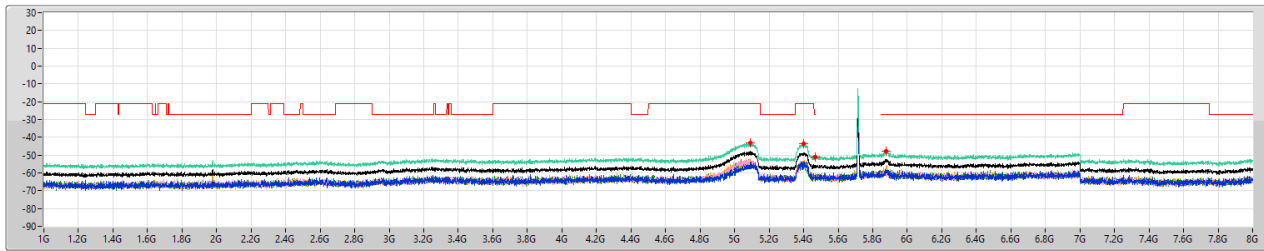

5.47-5.725GHz_802.11ax HEW20_Nss1,(MCS0)_4TX

CSE Other [PK]

5720MHz Straddle 5.47-5.725GHz

27/03/2023

- Limit.PK
- EIRP.PK
- Sum.PK
- Port 1
- Port 2
- Port 3
- Port 4

F-Start(Hz)	F-Stop(Hz)	RBW(Hz)	Type	Freq(Hz)	EIRP(dBm)	Limit(dBm)	Margin(dB)	DG(dB)	RefI(dB)	Psum(dBm)	P1(dBm)	P2(dBm)	P3(dBm)	P4(dBm)
1G	8G	1M	PK	5.09238G	-43.12	-21.20	-21.92	4.78	0.00	-47.90	-53.74	-54.46	-55.86	-52.34
1G	8G	1M	PK	5.3995G	-43.79	-21.20	-22.59	4.78	0.00	-48.57	-54.04	-56.13	-55.32	-53.40
1G	8G	1M	PK	5.46775G	-51.03	-27.00	-24.03	4.78	0.00	-55.81	-62.31	-63.10	-62.10	-60.31
1G	8G	1M	PK	5.87725G	-47.72	-27.00	-20.72	4.78	0.00	-52.50	-58.88	-59.48	-60.31	-56.44

5.47-5.725GHz_802.11ax HEW20_Nss1,(MCS0)_4TX

CSE Other [AV]

5720MHz Straddle 5.47-5.725GHz

27/03/2023