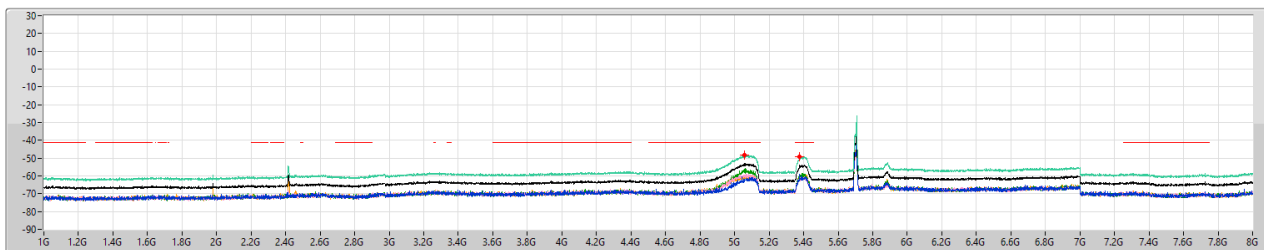

- Limit.AV
- EIRP.AV
- Sum.AV
- Port 1
- Port 2
- Port 3
- Port 4

F-Start(Hz)	F-Stop(Hz)	RBW(Hz)	Type	Freq(Hz)	EIRP(dBm)	Limit(dBm)	Margin(dB)	DG(dB)	Ref1(dB)	Psum(dBm)	P1(dBm)	P2(dBm)	P3(dBm)	P4(dBm)
1G	8G	1M	AV	5.05825G	-48.27	-41.20	-7.07	4.78	0.00	-53.05	-61.92	-60.35	-56.08	-60.35
1G	8G	1M	AV	5.37588G	-49.22	-41.20	-8.02	4.78	0.00	-54.00	-58.83	-60.55	-61.24	-59.83