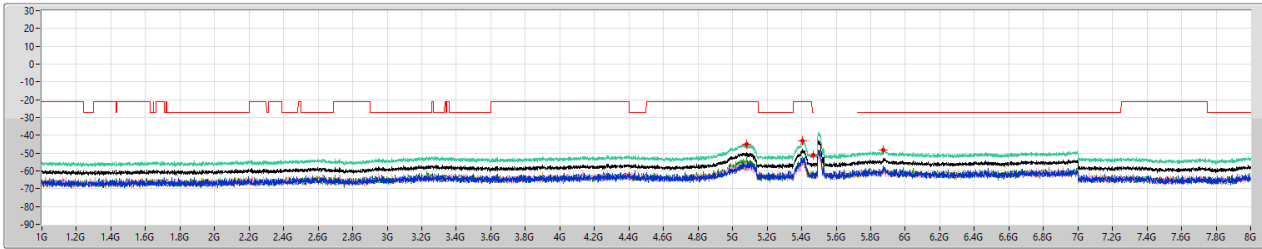

5.47-5.725GHz_802.11ax HEW40_Nss1,(MCS0)_4TX

CSE Other [PK]

5510MHz

27/03/2023

- Limit.PK
- EIRP.PK
- Sum.PK
- Port 1
- Port 2
- Port 3
- Port 4

F-Start(Hz)	F-Stop(Hz)	RBW(Hz)	Type	Freq(Hz)	EIRP(dBm)	Limit(dBm)	Margin(dB)	DG(dB)	RefI(dB)	Psum(dBm)	P1(dBm)	P2(dBm)	P3(dBm)	P4(dBm)
1G	8G	1M	PK	5.08363G	-44.94	-21.20	-23.74	4.78	0.00	-49.72	-56.75	-57.95	-52.37	-59.33
1G	8G	1M	PK	5.40475G	-42.96	-21.20	-21.76	4.78	0.00	-47.74	-54.33	-53.36	-52.16	-56.14
1G	8G	1M	PK	5.4695G	-51.23	-27.00	-24.23	4.78	0.00	-56.01	-62.53	-60.14	-63.34	-62.87
1G	8G	1M	PK	5.87375G	-48.12	-27.00	-21.12	4.78	0.00	-52.90	-57.35	-60.80	-57.85	-60.90

5.47-5.725GHz_802.11ax HEW40_Nss1,(MCS0)_4TX

CSE Other [AV]

5510MHz

27/03/2023