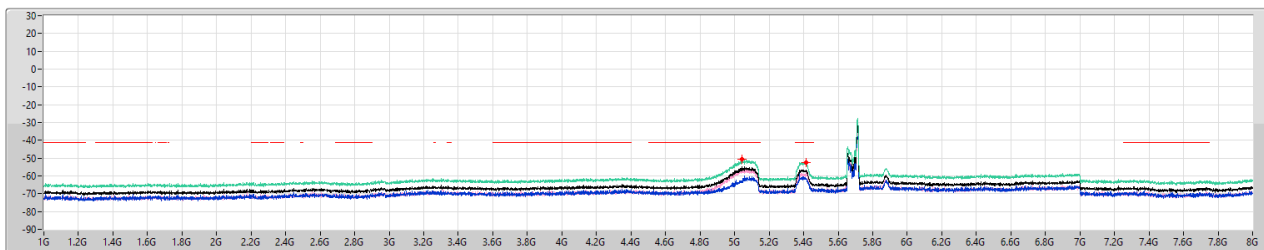

- Limit.AV ☒
- EIRP.AV ☒
- Sum.AV ☒
- Port 1 ☒
- Port 2 ☒

F-Start(Hz)	F-Stop(Hz)	RBW(Hz)	Type	Freq(Hz)	EIRP(dBm)	Limit(dBm)	Margin(dB)	DG(dB)	Ref1(dB)	Psum(dBm)	P1(dBm)	P2(dBm)
1G	8G	1M	AV	5.04513G	-50.84	-41.20	-9.64	4.02	0.00	-54.86	-62.97	-55.59
1G	8G	1M	AV	5.41525G	-52.54	-41.20	-11.34	4.02	0.00	-56.56	-61.46	-58.26