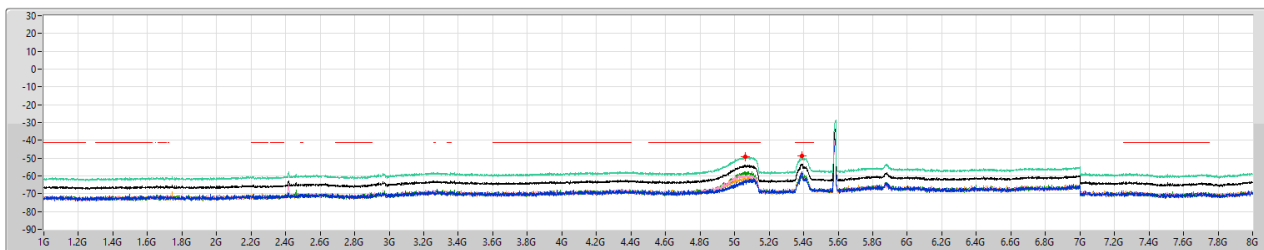

F-Start(Hz)	F-Stop(Hz)	RBW(Hz)	Type	Freq(Hz)	EIRP(dBm)	Limit(dBm)	Margin(dB)	DG(dB)	Ref1(dB)	Psum(dBm)	P1(dBm)	P2(dBm)	P3(dBm)	P4(dBm)
1G	8G	1M	AV	5.0635G	-49.14	-41.20	-7.94	4.78	0.00	-53.92	-62.44	-59.80	-57.61	-61.53
1G	8G	1M	AV	5.39163G	-48.53	-41.20	-7.33	4.78	0.00	-53.31	-57.79	-59.03	-60.15	-61.07