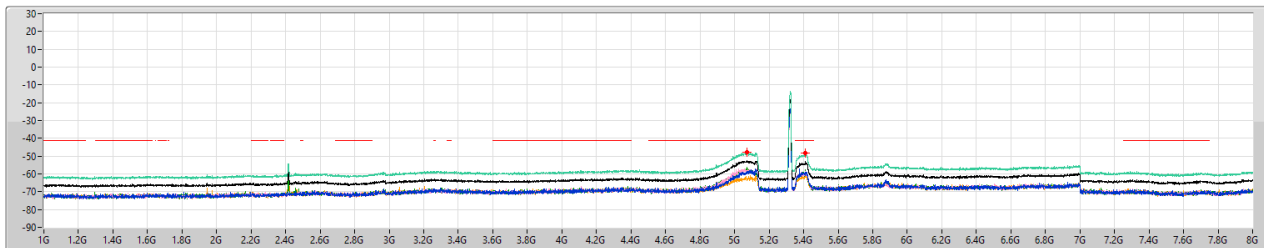

F-Start(Hz)	F-Stop(Hz)	RBW(Hz)	Type	Freq(Hz)	EIRP(dBm)	Limit(dBm)	Margin(dB)	DG(dB)	Ref1(dB)	Psum(dBm)	P1(dBm)	P2(dBm)	P3(dBm)	P4(dBm)
1G	8G	1M	AV	5.06963G	-48.03	-41.20	-6.83	4.48	0.00	-52.51	-58.62	-58.49	-56.37	-62.89
1G	8G	1M	AV	5.41G	-48.43	-41.20	-7.23	4.48	0.00	-52.91	-59.19	-58.77	-57.61	-60.69