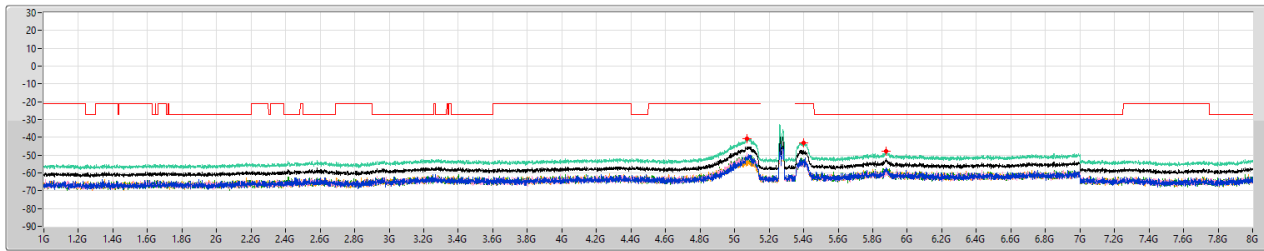

5.25-5.35GHz_802.11ax HEW40_Nss1,(MCS0)_4TX

CSE Other [PK]

5270MHz

27/03/2023

F-Start(Hz)	F-Stop(Hz)	RBW(Hz)	Type	Freq(Hz)	EIRP(dBm)	Limit(dBm)	Margin(dB)	DG(dB)	RefI(dB)	Psum(dBm)	P1(dBm)	P2(dBm)	P3(dBm)	P4(dBm)
1G	8G	1M	PK	5.074G	-40.87	-21.20	-19.67	4.48	0.00	-45.35	-51.68	-46.61	-52.21	-55.82
1G	8G	1M	PK	5.40038G	-42.92	-21.20	-21.72	4.48	0.00	-47.40	-53.47	-54.04	-52.52	-53.81
1G	8G	1M	PK	5.87638G	-47.78	-27.00	-20.78	4.48	0.00	-52.26	-57.93	-58.63	-57.36	-59.47

5.25-5.35GHz_802.11ax HEW40_Nss1,(MCS0)_4TX

CSE Other [AV]

5270MHz

27/03/2023