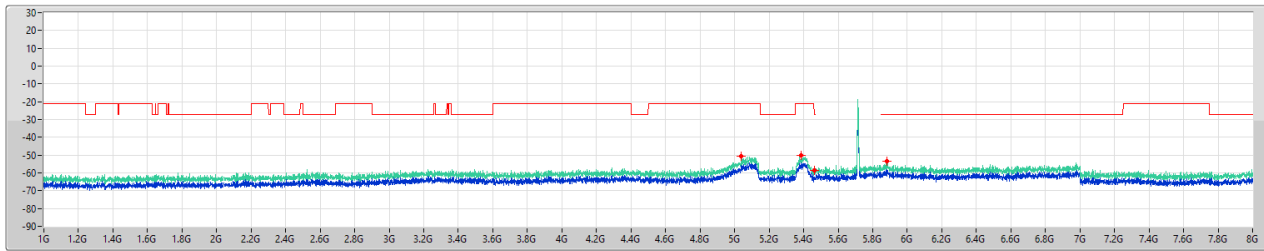

5.47-5.725GHz_802.11ax HEW20_Nss1,(MCS0)_1TX

CSE Other [PK]

5720MHz Straddle 5.47-5.725GHz

27/03/2023

F-Start(Hz)	F-Stop(Hz)	RBW(Hz)	Type	Freq(Hz)	EIRP(dBm)	Limit(dBm)	Margin(dB)	DG(dB)	RefI(dB)	Psum(dBm)	P1(dBm)
1G	8G	1M	PK	5.03725G	-50.76	-21.20	-29.56	3.49	0.00	-54.25	-54.25
1G	8G	1M	PK	5.38375G	-49.95	-21.20	-28.75	3.49	0.00	-53.44	-53.44
1G	8G	1M	PK	5.46425G	-58.72	-27.00	-31.72	3.49	0.00	-62.21	-62.21
1G	8G	1M	PK	5.88163G	-53.48	-27.00	-26.48	3.49	0.00	-56.97	-56.97

5.47-5.725GHz_802.11ax HEW20_Nss1,(MCS0)_1TX

CSE Other [AV]

5720MHz Straddle 5.47-5.725GHz

27/03/2023