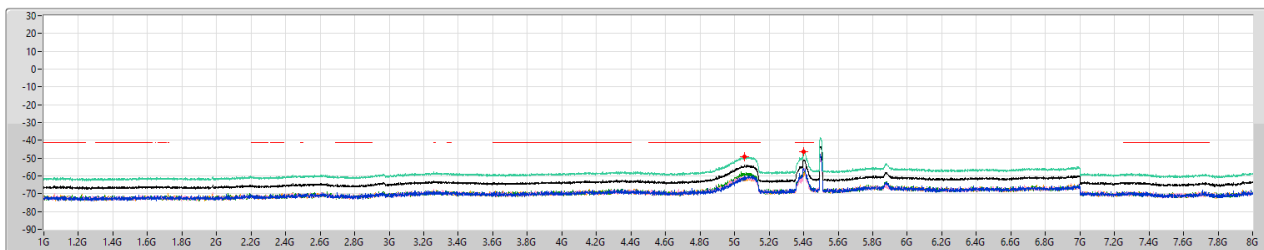

F-Start(Hz)	F-Stop(Hz)	RBW(Hz)	Type	Freq(Hz)	EIRP(dBm)	Limit(dBm)	Margin(dB)	DG(dB)	Ref1(dB)	Psum(dBm)	P1(dBm)	P2(dBm)	P3(dBm)	P4(dBm)
1G	8G	1M	AV	5.05825G	-49.18	-41.20	-7.98	4.78	0.00	-53.96	-60.58	-59.84	-58.83	-60.98
1G	8G	1M	AV	5.40038G	-46.28	-41.20	-5.08	4.78	0.00	-51.06	-55.74	-56.04	-58.12	-59.41