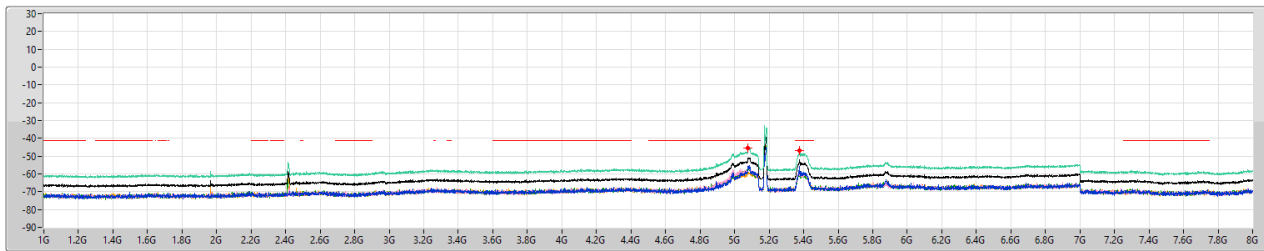

F-Start(Hz)	F-Stop(Hz)	RBW(Hz)	Type	Freq(Hz)	EIRP(dBm)	Limit(dBm)	Margin(dB)	DG(dB)	Ref1(dB)	Psum(dBm)	P1(dBm)	P2(dBm)	P3(dBm)	P4(dBm)
1G	8G	1M	AV	5.07663G	-45.67	-41.20	-4.47	5.21	0.00	-50.88	-55.94	-56.92	-55.85	-60.06
1G	8G	1M	AV	5.37588G	-46.94	-41.20	-5.74	5.21	0.00	-52.15	-55.92	-60.89	-59.91	-57.69