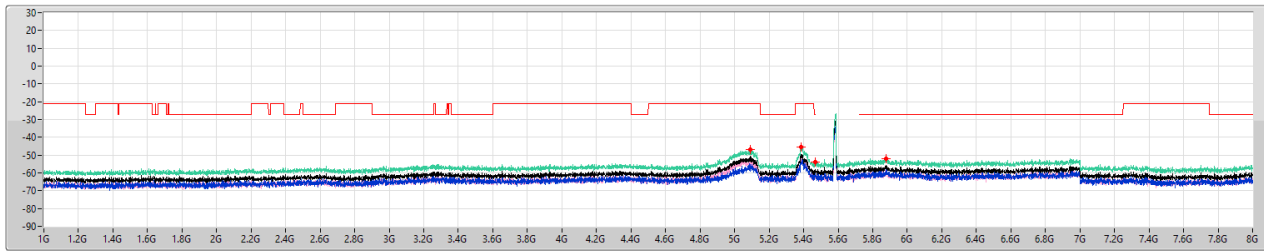

5.47-5.725GHz_802.11a_Nss1,(6Mbps)_2TX

CSE Other [PK]

5580MHz

27/03/2023

F-Start(Hz)	F-Stop(Hz)	RBW(Hz)	Type	Freq(Hz)	EIRP(dBm)	Limit(dBm)	Margin(dB)	DG(dB)	RefI(dB)	Psum(dBm)	P1(dBm)	P2(dBm)
1G	8G	1M	PK	5.08975G	-46.83	-21.20	-25.63	4.02	0.00	-50.85	-55.21	-52.83
1G	8G	1M	PK	5.3855G	-45.55	-21.20	-24.35	4.02	0.00	-49.57	-53.77	-51.65
1G	8G	1M	PK	5.46775G	-53.92	-27.00	-26.92	4.02	0.00	-57.94	-59.74	-62.64
1G	8G	1M	PK	5.87813G	-51.86	-27.00	-24.86	4.02	0.00	-55.88	-60.51	-57.72

5.47-5.725GHz_802.11a_Nss1,(6Mbps)_2TX

CSE Other [AV]

5580MHz

27/03/2023