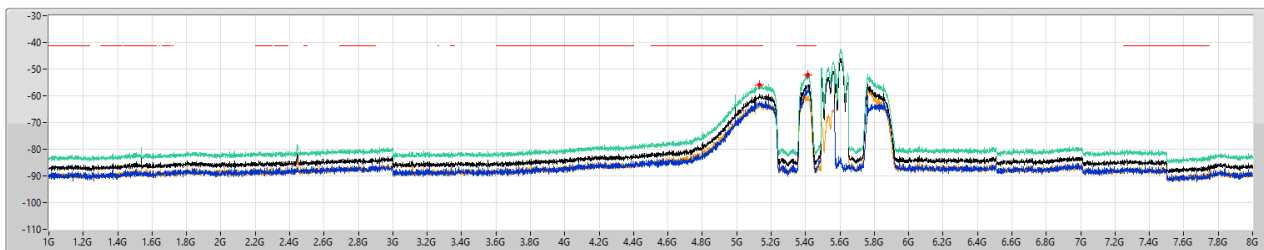

F-Start(Hz)	F-Stop(Hz)	RBW(Hz)	Type	Freq(Hz)	EIRP(dBm)	Limit(dBm)	Margin(dB)	DG(dB)	RefI(dB)	Psum(dBm)	P1(dBm)	P2(dBm)	P3(dBm)	P4(dBm)
1G	8G	1M	AV	5.1335G	-55.84	-41.20	-14.64	3.62	0.00	-59.46	-62.13	-	-	-62.83
1G	8G	1M	AV	5.41175G	-52.18	-41.20	-10.98	3.62	0.00	-55.80	-57.74	-	-	-60.22