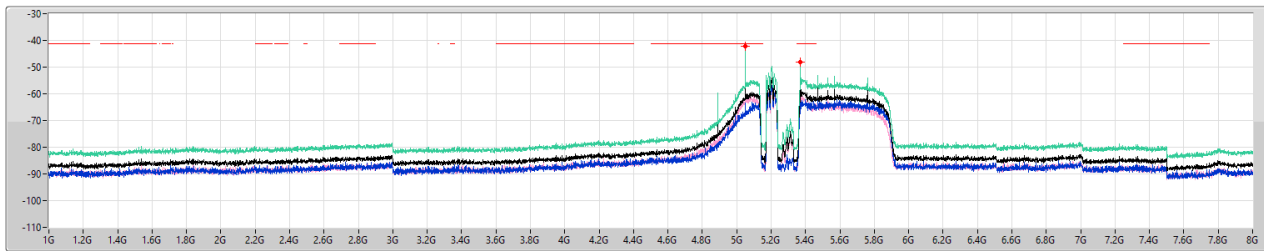

F-Start(Hz)	F-Stop(Hz)	RBW(Hz)	Type	Freq(Hz)	EIRP(dBm)	Limit(dBm)	Margin(dB)	DG(dB)	Ref(dB)	Psum(dBm)	P1(dBm)	P2(dBm)
1G	8G	1M	AV	5.05038G	-42.25	-41.20	-1.05	4.59	0.00	-46.84	-63.49	-46.93
1G	8G	1M	AV	5.36975G	-48.11	-41.20	-6.91	4.59	0.00	-52.70	-58.28	-54.11