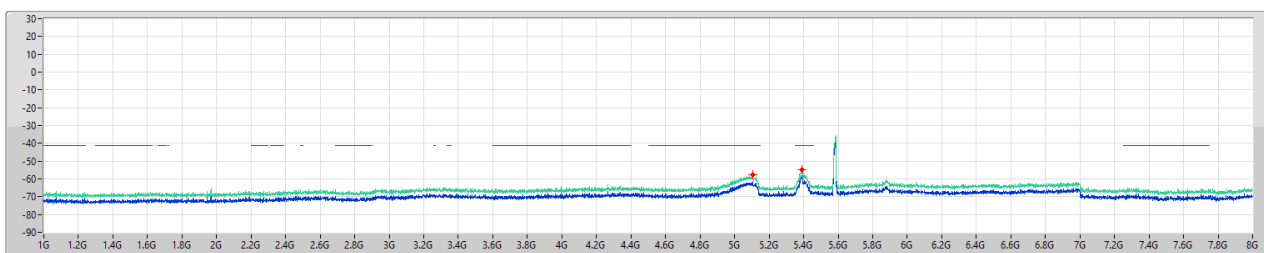

F-Start(Hz)	F-Stop(Hz)	RBW(Hz)	Type	Freq(Hz)	EIRP(dBm)	Limit(dBm)	Margin(dB)	DG(dB)	Ref1(dB)	Psum(dBm)	P1(dBm)
1G	8G	1M	AV	5.10463G	-57.84	-41.20	-16.64	3.49	0.00	-61.33	-61.33
1G	8G	1M	AV	5.39075G	-54.68	-41.20	-13.48	3.49	0.00	-58.17	-58.17