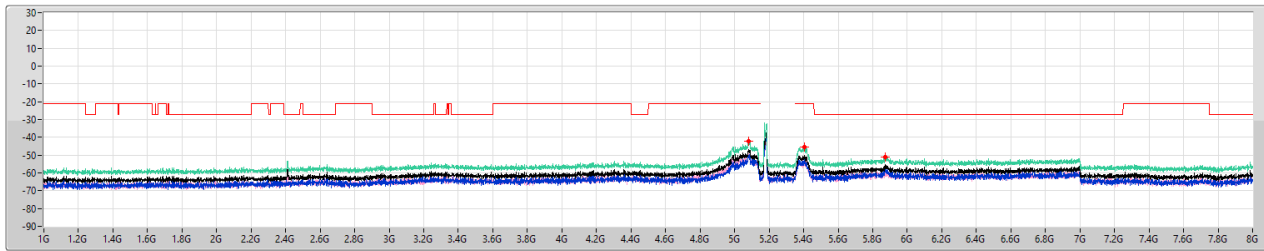

5.15-5.25GHz_802.11a_Nss1,(6Mbps)_2TX

CSE Other [PK]

5180MHz

27/03/2023

- Limit.PK
- EIRP.PK
- Sum.PK
- Port 1
- Port 2

F-Start(Hz)	F-Stop(Hz)	RBW(Hz)	Type	Freq(Hz)	EIRP(dBm)	Limit(dBm)	Margin(dB)	DG(dB)	Ref1(dB)	Psum(dBm)	P1(dBm)	P2(dBm)
1G	8G	1M	PK	5.081G	-42.35	-21.20	-21.15	4.59	0.00	-46.94	-50.62	-49.37
1G	8G	1M	PK	5.403G	-45.42	-21.20	-24.22	4.59	0.00	-50.01	-52.11	-54.18
1G	8G	1M	PK	5.67463G	-50.89	-27.00	-23.89	4.59	0.00	-55.48	-58.07	-58.95

5.15-5.25GHz_802.11a_Nss1,(6Mbps)_2TX

CSE Other [AV]

5180MHz

27/03/2023