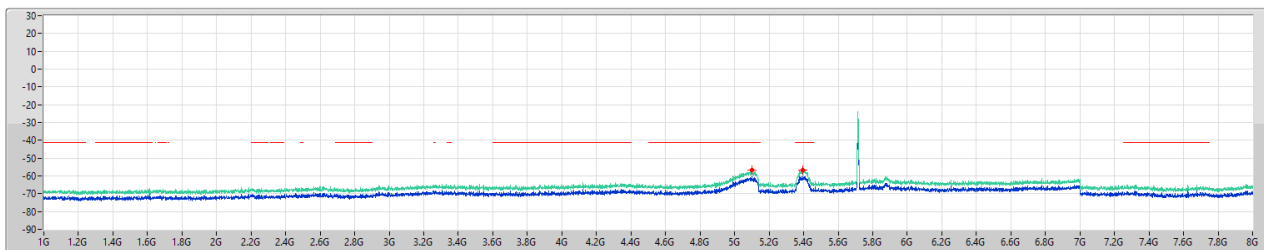

F-Start(Hz)	F-Stop(Hz)	RBW(Hz)	Type	Freq(Hz)	EIRP(dBm)	Limit(dBm)	Margin(dB)	DG(dB)	RefI(dB)	Psum(dBm)	P1(dBm)
1G	8G	1M	AV	5.102G	-56.69	-41.20	-15.49	3.49	0.00	-60.18	-60.18
1G	8G	1M	AV	5.39688G	-56.55	-41.20	-15.35	3.49	0.00	-60.04	-60.04