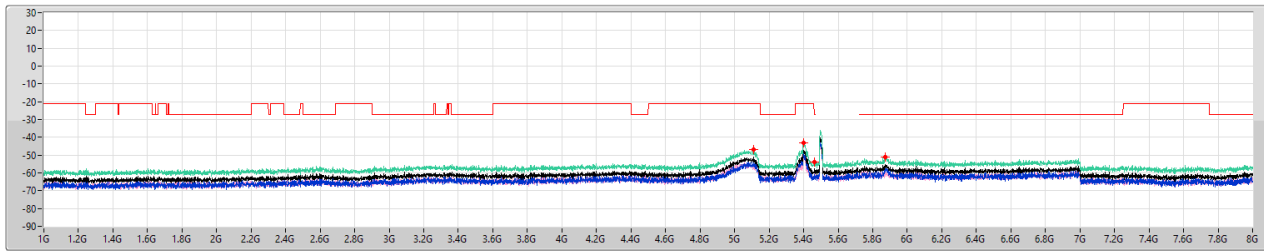

5.47-5.725GHz_802.11ax HEW20_Nss1,(MCS0)_2TX

CSE Other [PK]

5500MHz

27/03/2023

F-Start(Hz)	F-Stop(Hz)	RBW(Hz)	Type	Freq(Hz)	EIRP(dBm)	Limit(dBm)	Margin(dB)	DG(dB)	RefI(dB)	Psum(dBm)	P1(dBm)	P2(dBm)
1G	8G	1M	PK	5.11075G	-46.99	-21.20	-25.79	4.02	0.00	-51.01	-52.70	-55.92
1G	8G	1M	PK	5.40213G	-43.11	-21.20	-21.91	4.02	0.00	-47.13	-49.23	-51.30
1G	8G	1M	PK	5.46163G	-53.77	-27.00	-26.77	4.02	0.00	-57.79	-60.94	-60.67
1G	8G	1M	PK	5.87463G	-51.31	-27.00	-24.31	4.02	0.00	-55.33	-58.23	-58.46

5.47-5.725GHz_802.11ax HEW20_Nss1,(MCS0)_2TX

CSE Other [AV]

5500MHz

27/03/2023