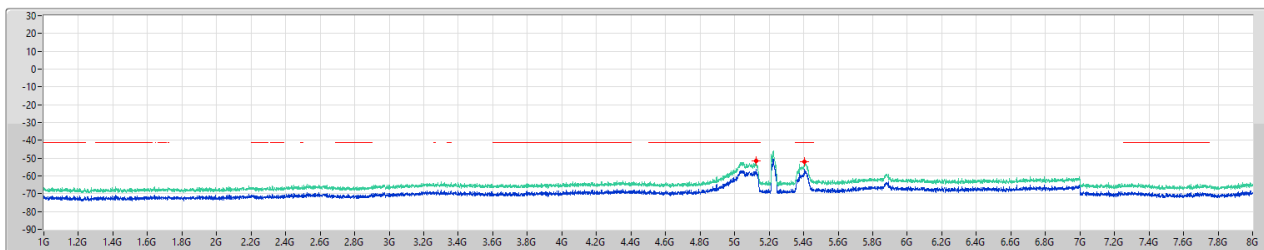

F-Start(Hz)	F-Stop(Hz)	RBW(Hz)	Type	Freq(Hz)	EIRP(dBm)	Limit(dBm)	Margin(dB)	DG(dB)	Ref(dB)	Psum(dBm)	P1(dBm)
1G	8G	1M	AV	5.123G	-51.68	-41.20	-10.48	4.55	0.00	-56.23	-56.23
1G	8G	1M	AV	5.4065G	-51.80	-41.20	-10.60	4.55	0.00	-56.35	-56.35