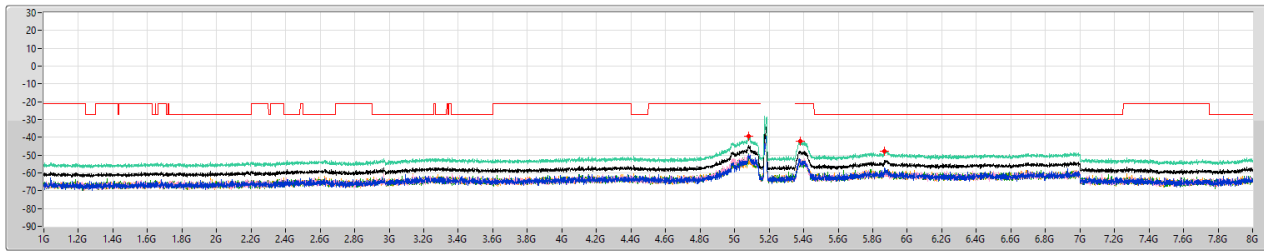

5.15-5.25GHz_802.11ax HEW20_Nss1,(MCS0)_4TX

CSE Other [PK]

5180MHz

27/03/2023

F-Start(Hz)	F-Stop(Hz)	RBW(Hz)	Type	Freq(Hz)	EIRP(dBm)	Limit(dBm)	Margin(dB)	DG(dB)	RefI(dB)	Psum(dBm)	P1(dBm)	P2(dBm)	P3(dBm)	P4(dBm)
1G	8G	1M	PK	5.07925G	-39.29	-21.20	-18.09	5.21	0.00	-44.50	-49.71	-50.97	-49.27	-53.04
1G	8G	1M	PK	5.3789G	-42.39	-21.20	-21.19	5.21	0.00	-47.50	-52.60	-54.07	-53.76	-54.27
1G	8G	1M	PK	5.86765G	-47.67	-27.00	-20.67	5.21	0.00	-52.88	-57.39	-59.70	-59.89	-59.08

5.15-5.25GHz_802.11ax HEW20_Nss1,(MCS0)_4TX

CSE Other [AV]

5180MHz

27/03/2023