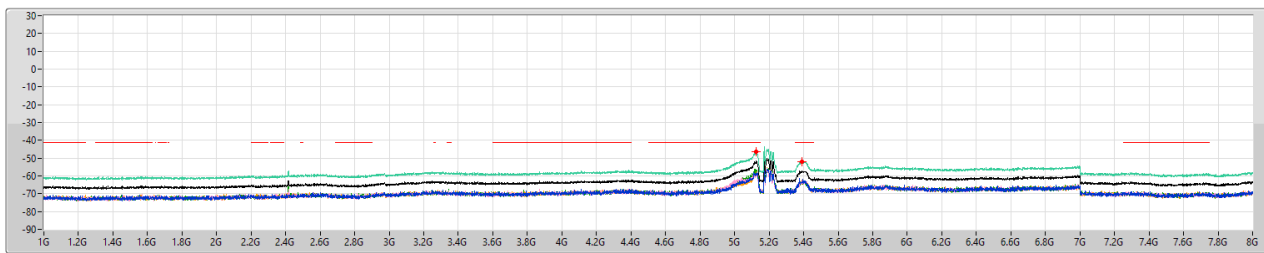

F-Start(Hz)	F-Stop(Hz)	RBW(Hz)	Type	Freq(Hz)	EIRP(dBm)	Limit(dBm)	Margin(dB)	DG(dB)	Ref1(dB)	Psum(dBm)	P1(dBm)	P2(dBm)	P3(dBm)	P4(dBm)
1G	8G	1M	AV	5.12475G	-46.59	-41.20	-5.39	5.21	0.00	-51.80	-59.18	-59.25	-56.73	-56.79
1G	8G	1M	AV	5.39163G	-52.05	-41.20	-10.85	5.21	0.00	-57.26	-63.87	-62.94	-63.99	-62.51