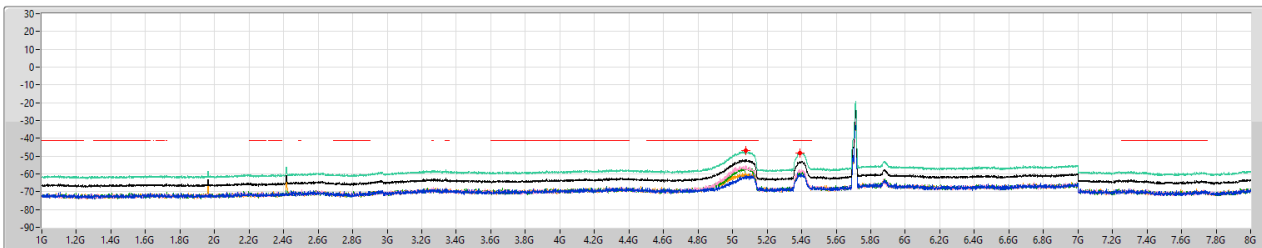

F-Start(Hz)	F-Stop(Hz)	RBW(Hz)	Type	Freq(Hz)	EIRP(dBm)	Limit(dBm)	Margin(dB)	DG(dB)	RefI(dB)	Psum(dBm)	P1(dBm)	P2(dBm)	P3(dBm)	P4(dBm)
1G	8G	1M	AV	5.07663G	-47.06	-41.20	-5.86	4.78	0.00	-51.84	-61.69	-55.54	-57.13	-59.42
1G	8G	1M	AV	5.39163G	-48.30	-41.20	-7.10	4.78	0.00	-53.08	-61.34	-57.49	-58.89	-59.53