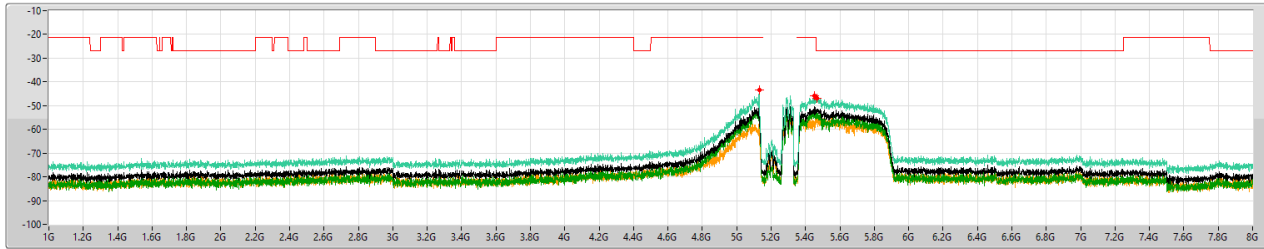

5.25-5.35GHz_802.11ax HEW80+80_Nss1,(MCS0)_2TX

CSE Other [PK]

5210MHz,#5290MHz

18/05/2023

- Limit.PK
- EIRP.PK
- Sum.PK
- Port 3
- Port 4

F-Start(Hz)	F-Stop(Hz)	RBW(Hz)	Type	Freq(Hz)	EIRP(dBm)	Limit(dBm)	Margin(dB)	DG(dB)	Ref(dB)	Psum(dBm)	P1(dBm)	P2(dBm)	P3(dBm)	P4(dBm)
1G	8G	1M	PK	5.13G	-43.31	-21.20	-22.11	4.48	0.00	-47.79	-	-	-48.47	-56.15
1G	8G	1M	PK	5.45025G	-46.03	-21.20	-24.83	4.48	0.00	-50.51	-	-	-51.31	-59.26
1G	8G	1M	PK	5.466G	-46.87	-27.00	-19.87	4.48	0.00	-51.35	-	-	-53.62	-55.26

5.25-5.35GHz_802.11ax HEW80+80_Nss1,(MCS0)_2TX

CSE Other [AV]

5210MHz,#5290MHz

18/05/2023