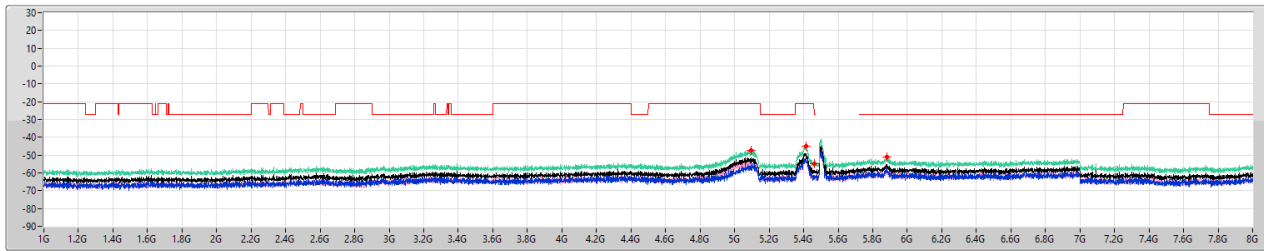

5.47-5.725GHz_802.11ax HEW40_Nss1,(MCS0)_2TX

CSE Other [PK]

5510MHz

27/03/2023

F-Start(Hz)	F-Stop(Hz)	RBW(Hz)	Type	Freq(Hz)	EIRP(dBm)	Limit(dBm)	Margin(dB)	DG(dB)	RefI(dB)	Psum(dBm)	P1(dBm)	P2(dBm)
1G	8G	1M	PK	5.09763G	-47.56	-21.20	-26.36	4.02	0.00	-51.58	-56.34	-53.34
1G	8G	1M	PK	5.4135G	-45.21	-21.20	-24.01	4.02	0.00	-49.23	-50.90	-54.18
1G	8G	1M	PK	5.46425G	-54.65	-27.00	-27.65	4.02	0.00	-58.67	-61.21	-62.21
1G	8G	1M	PK	5.88163G	-51.14	-27.00	-24.14	4.02	0.00	-55.16	-57.11	-59.58

5.47-5.725GHz_802.11ax HEW40_Nss1,(MCS0)_2TX

CSE Other [AV]

5510MHz

27/03/2023