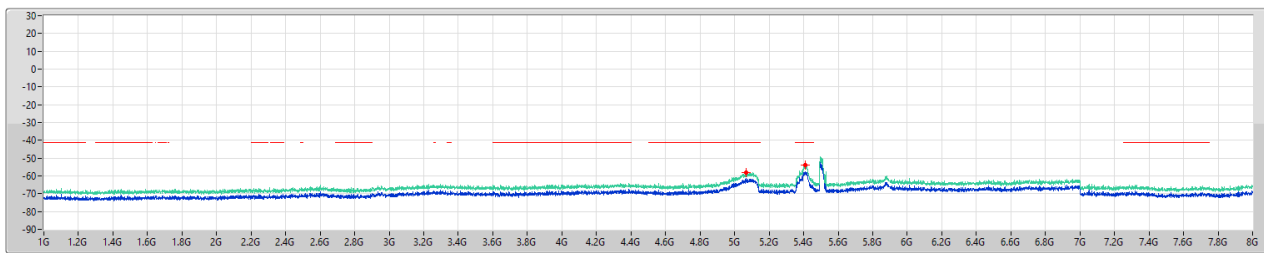

F-Start(Hz)	F-Stop(Hz)	RBW(Hz)	Type	Freq(Hz)	EIRP(dBm)	Limit(dBm)	Margin(dB)	DG(dB)	Ref1(dB)	Psum(dBm)	P1(dBm)
1G	8G	1M	AV	5.06525G	-57.94	-41.20	-16.74	3.49	0.00	-61.43	-61.43
1G	8G	1M	AV	5.41088G	-54.05	-41.20	-12.85	3.49	0.00	-57.54	-57.54