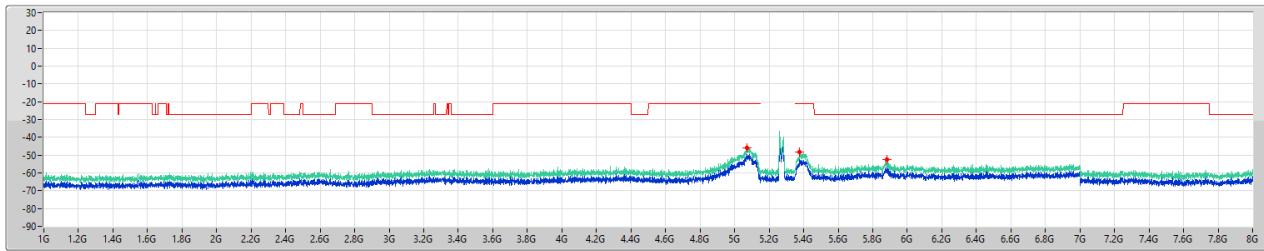

5.25-5.35GHz_802.11ax HEW40_Nss1,(MCS0)_1TX

CSE Other [PK]

5270MHz

27/03/2023

F-Start(Hz)	F-Stop(Hz)	RBW(Hz)	Type	Freq(Hz)	EIRP(dBm)	Limit(dBm)	Margin(dB)	DG(dB)	Ref1(dB)	Psum(dBm)	P1(dBm)
1G	8G	1M	PK	5.074G	-45.75	-21.20	-24.55	3.80	0.00	-49.55	-49.55
1G	8G	1M	PK	5.37588G	-48.33	-21.20	-27.13	3.80	0.00	-52.13	-52.13
1G	8G	1M	PK	5.87988G	-52.40	-27.00	-25.40	3.80	0.00	-56.20	-56.20

5.25-5.35GHz_802.11ax HEW40_Nss1,(MCS0)_1TX

CSE Other [AV]

5270MHz

27/03/2023