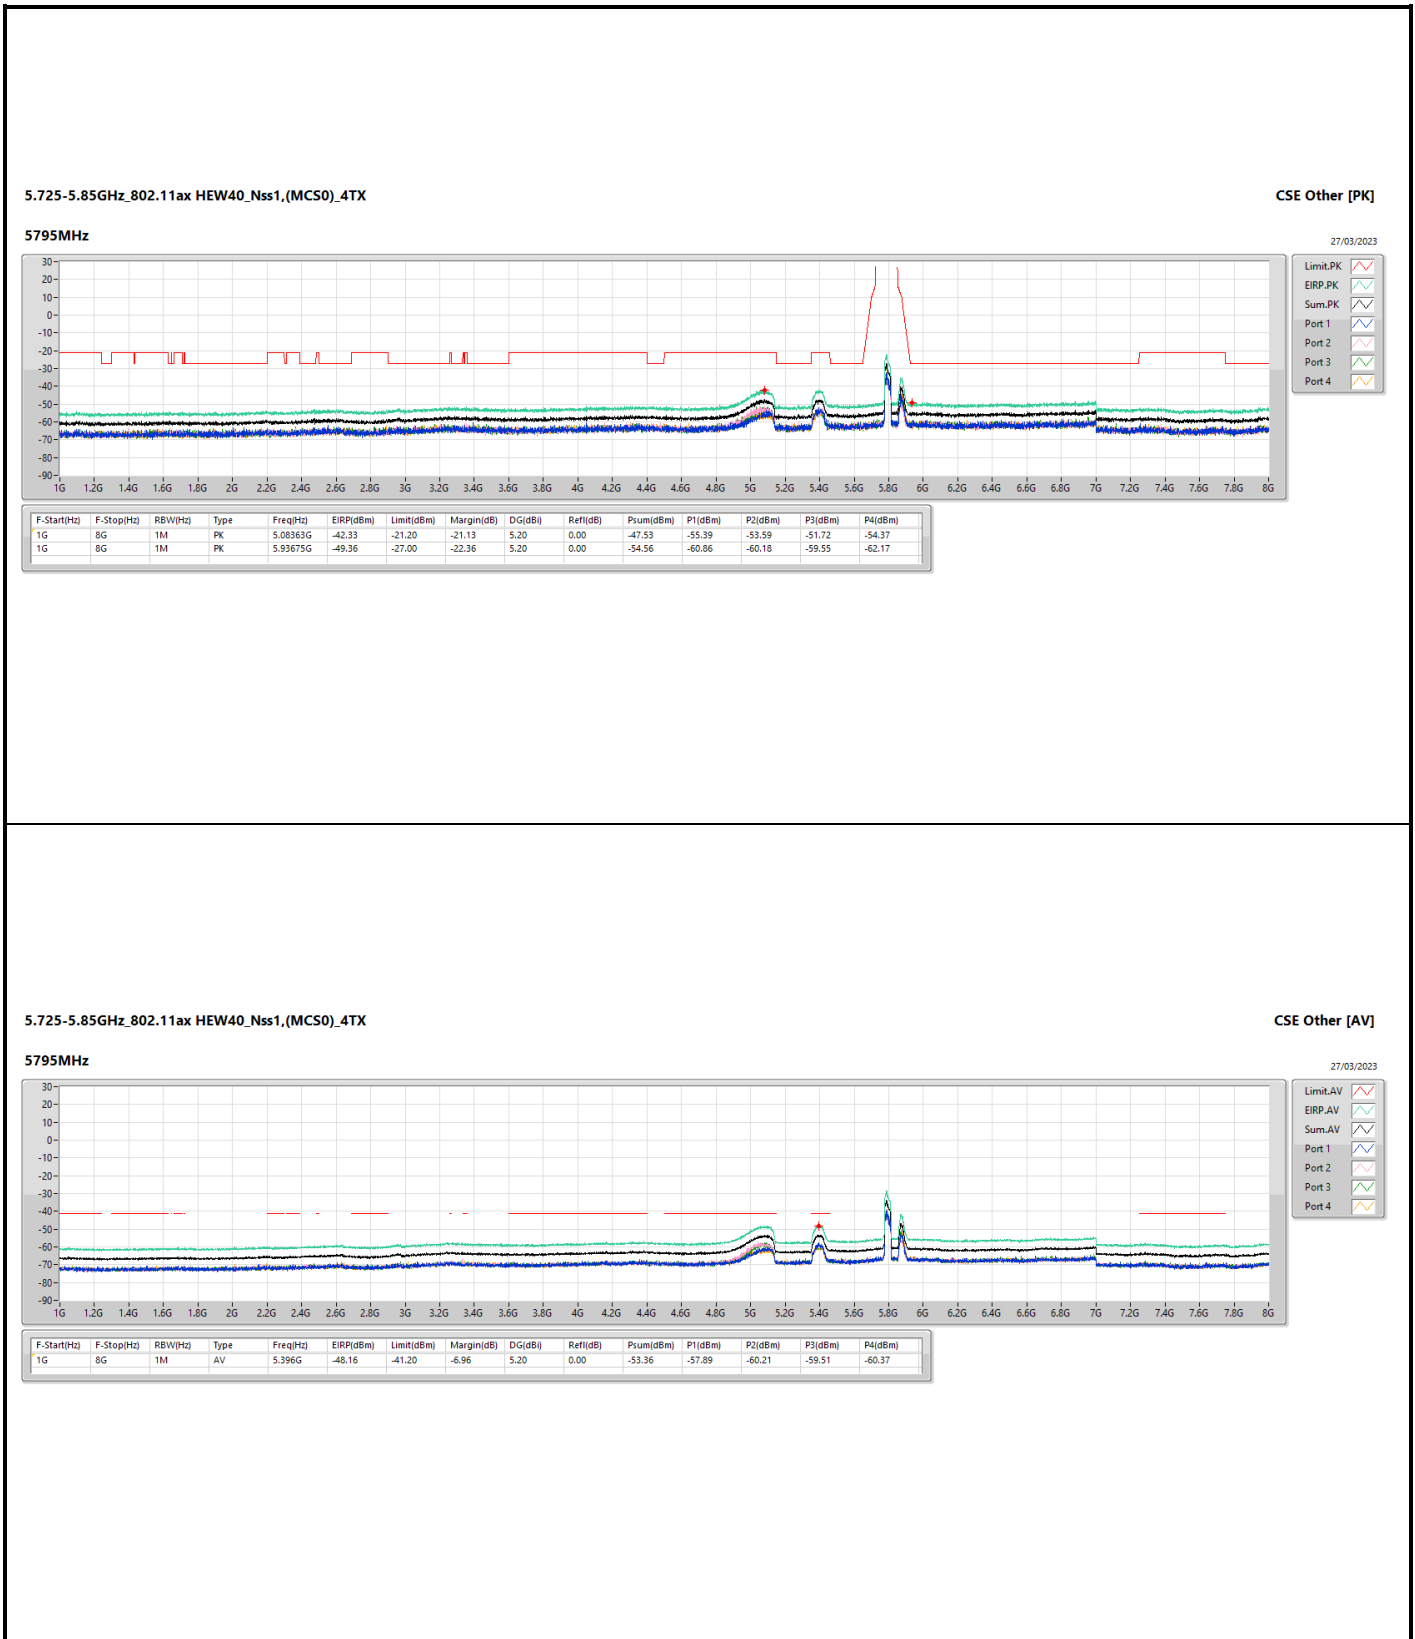

5.47-5.725GHz\_802.11ax HEW40\_Nss1,(MCS0)\_4TX

CSE Other [AV]

5710MHz Straddle 5.47-5.725GHz

27/03/2023

F-Start(Hz)	F-Stop(Hz)	RBW(Hz)	Type	Freq(Hz)	EIRP(dBm)	Limit(dBm)	Margin(dB)	DG(dB)	RefI(dB)	Psum(dBm)	P1(dBm)	P2(dBm)	P3(dBm)	P4(dBm)
1G	8G	1M	AV	5.07663G	-47.06	-41.20	-5.86	4.78	0.00	-51.84	-61.69	-55.54	-57.13	-59.42
1G	8G	1M	AV	5.39163G	-48.30	-41.20	-7.10	4.78	0.00	-53.08	-61.34	-57.49	-58.89	-59.53