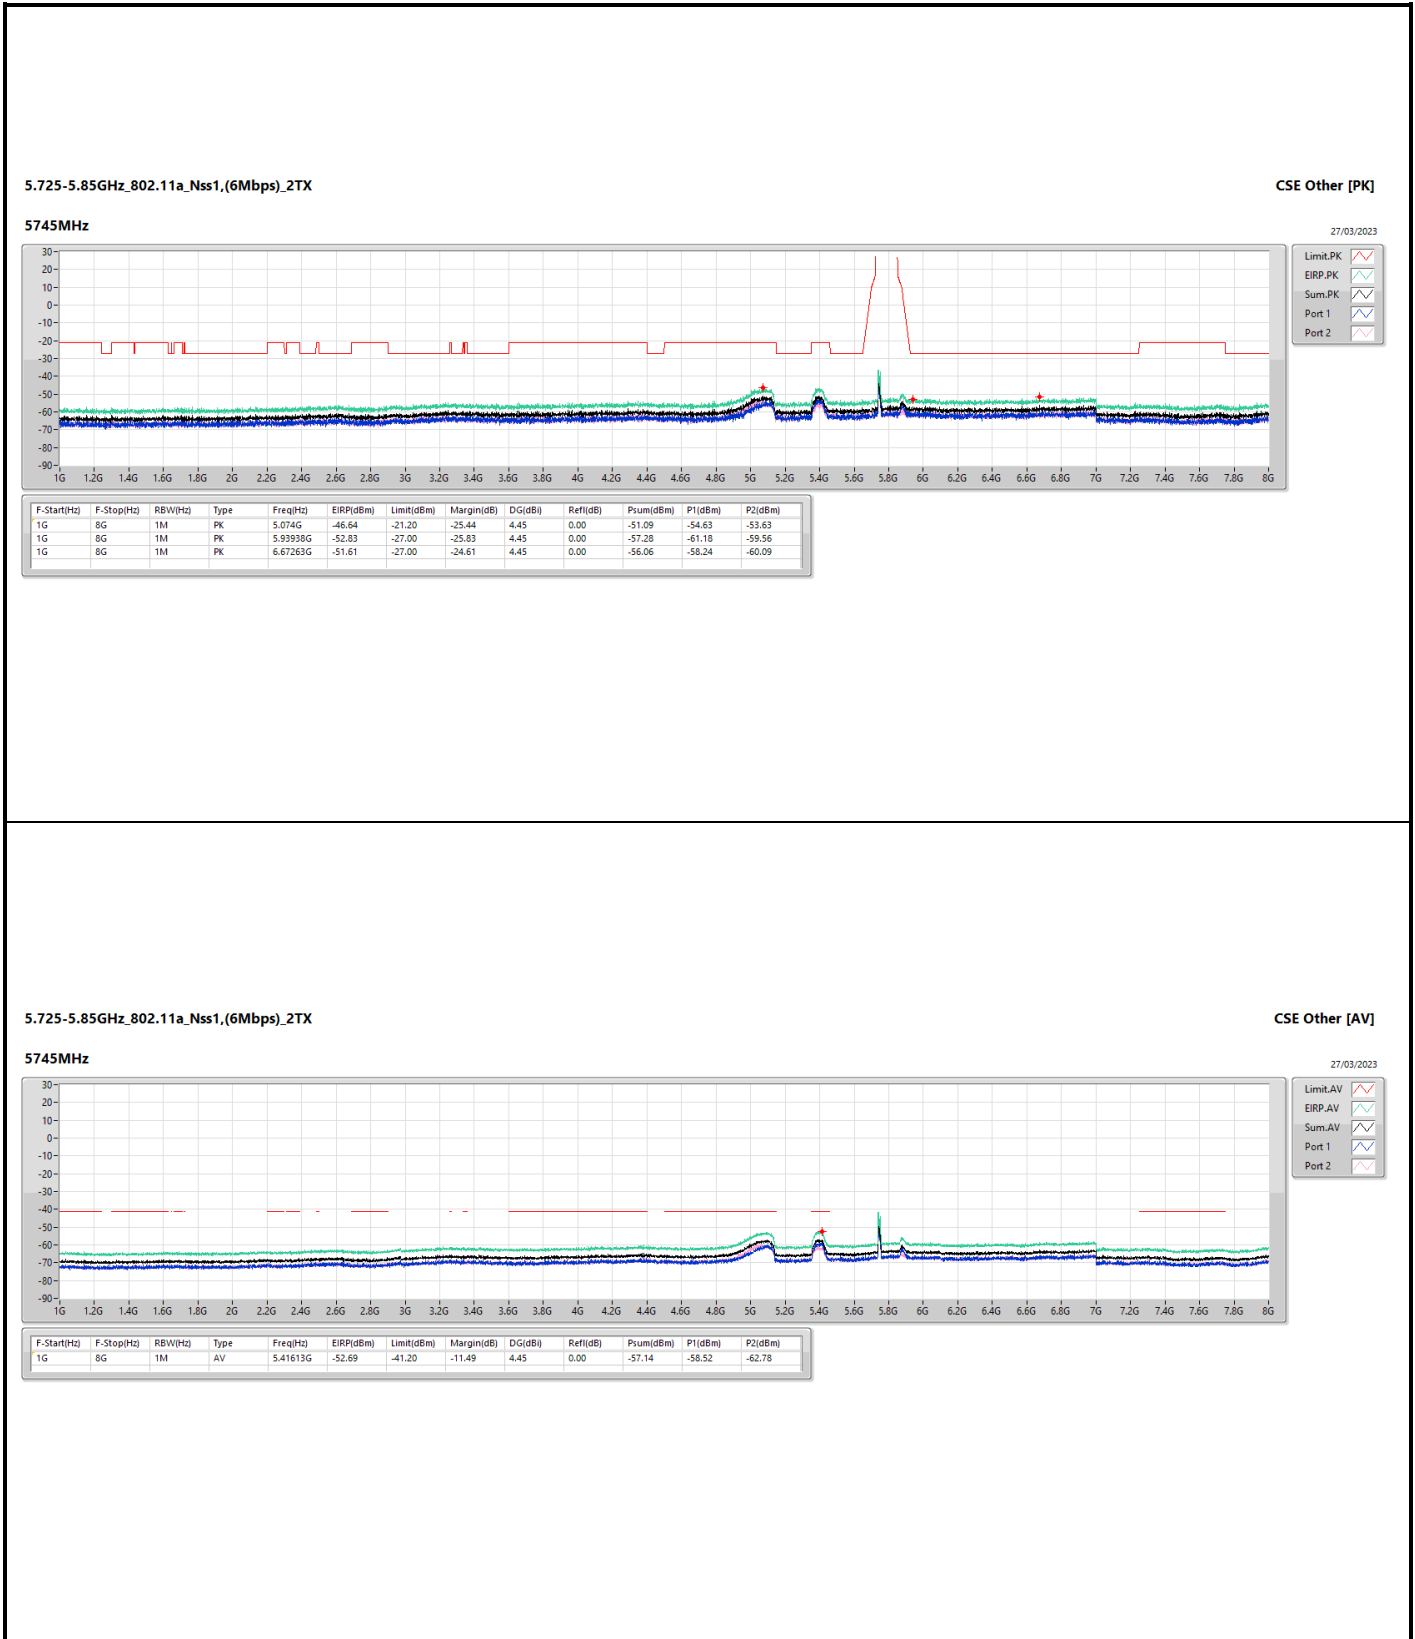

5.47-5.725GHz\_802.11a\_Nss1,(6Mbps)\_2TX

CSE Other [AV]

5720MHz Straddle 5.47-5.725GHz

27/03/2023

F-Start(Hz)	F-Stop(Hz)	RBW(Hz)	Type	Freq(Hz)	EIRP(dBm)	Limit(dBm)	Margin(dB)	DG(dB)	RefI(dB)	Psum(dBm)	P1(dBm)	P2(dBm)
1G	8G	1M	AV	5.06438G	-52.69	-41.20	-11.49	4.02	0.00	-56.71	-62.15	-58.17
1G	8G	1M	AV	5.41525G	-53.17	-41.20	-11.97	4.02	0.00	-57.19	-61.00	-59.52