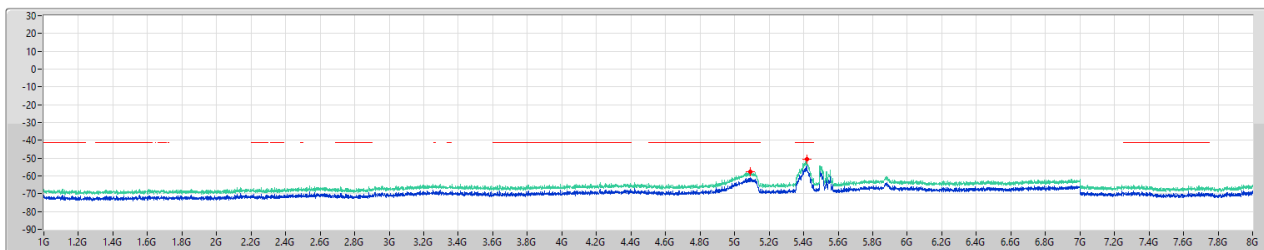

F-Start(Hz)	F-Stop(Hz)	RBW(Hz)	Type	Freq(Hz)	EIRP(dBm)	Limit(dBm)	Margin(dB)	DG(dB)	RefI(dB)	Psum(dBm)	P1(dBm)
1G	8G	1M	AV	5.0915G	-57.65	-41.20	-16.45	3.49	0.00	-61.14	-61.14
1G	8G	1M	AV	5.417G	-50.54	-41.20	-9.34	3.49	0.00	-54.03	-54.03