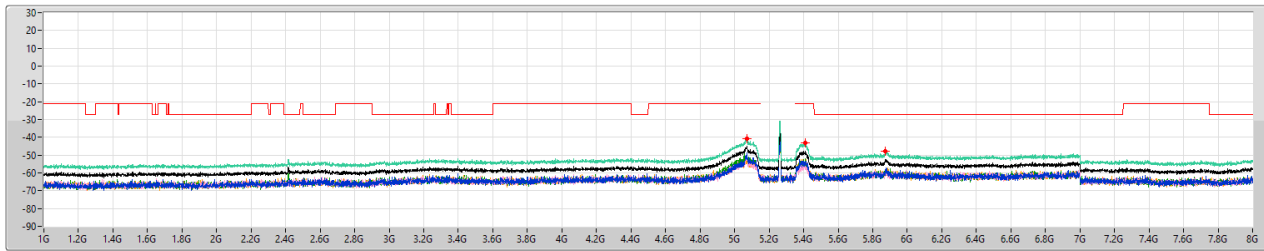

5.25-5.35GHz_802.11ax HEW20_Nss1,(MCS0)_4TX

CSE Other [PK]

5260MHz

27/03/2023

F-Start(Hz)	F-Stop(Hz)	RBW(Hz)	Type	Freq(Hz)	EIRP(dBm)	Limit(dBm)	Margin(dB)	DG(dB)	RefI(dB)	Psum(dBm)	P1(dBm)	P2(dBm)	P3(dBm)	P4(dBm)
1G	8G	1M	PK	5.07225G	-40.55	-21.20	-19.35	4.48	0.00	-45.03	-48.75	-51.23	-51.37	-54.85
1G	8G	1M	PK	5.40913G	-43.33	-21.20	-22.13	4.48	0.00	-47.81	-54.33	-56.79	-52.10	-53.36
1G	8G	1M	PK	5.87463G	-47.89	-27.00	-20.99	4.48	0.00	-52.47	-58.38	-57.92	-58.95	-58.78

5.25-5.35GHz_802.11ax HEW20_Nss1,(MCS0)_4TX

CSE Other [AV]

5260MHz

27/03/2023