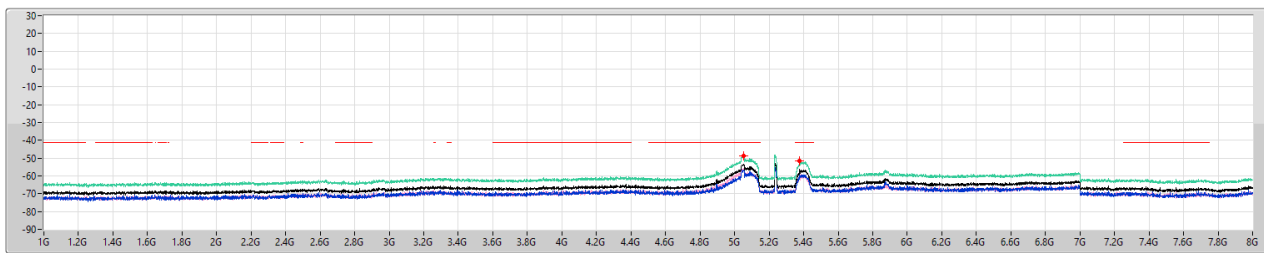

- Limit.AV
- EIRP.AV
- Sum.AV
- Port 1
- Port 2

F-Start(Hz)	F-Stop(Hz)	RBW(Hz)	Type	Freq(Hz)	EIRP(dBm)	Limit(dBm)	Margin(dB)	DG(dB)	RefI(dB)	Psum(dBm)	P1(dBm)	P2(dBm)
1G	8G	1M	AV	5.05125G	-48.87	-41.20	-7.67	4.59	0.00	-53.46	-57.06	-55.95
1G	8G	1M	AV	5.37588G	-51.75	-41.20	-10.55	4.59	0.00	-56.34	-57.99	-61.33