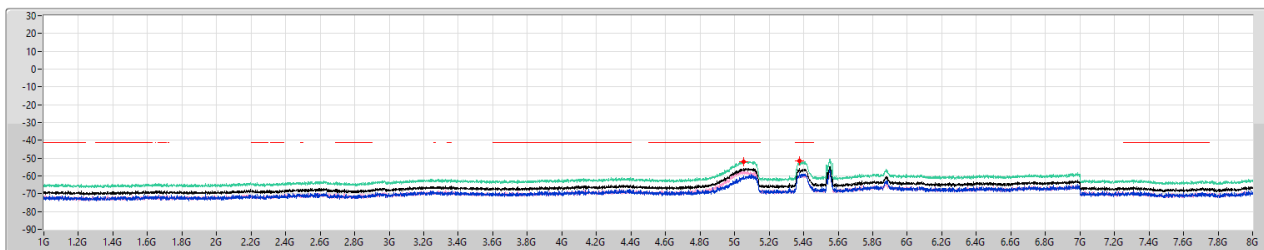

F-Start(Hz)	F-Stop(Hz)	RBW(Hz)	Type	Freq(Hz)	EIRP(dBm)	Limit(dBm)	Margin(dB)	DG(dB)	RefI(dB)	Psum(dBm)	P1(dBm)	P2(dBm)
1G	8G	1M	AV	5.05388G	-51.80	-41.20	-10.60	4.02	0.00	-55.82	-60.39	-57.68
1G	8G	1M	AV	5.37588G	-51.63	-41.20	-10.43	4.02	0.00	-55.65	-57.93	-59.54