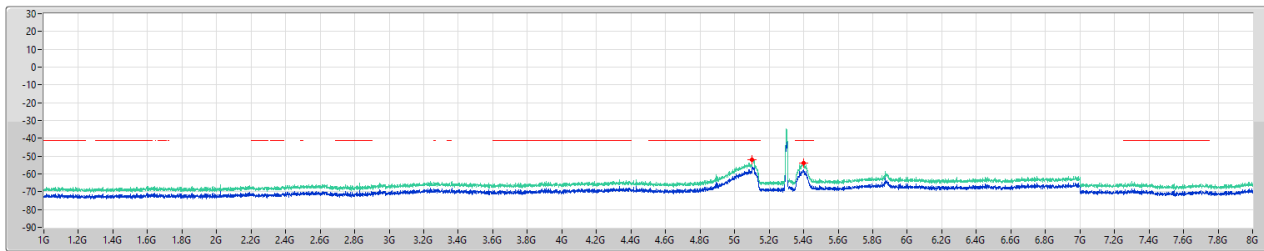

F-Start(Hz)	F-Stop(Hz)	RBW(Hz)	Type	Freq(Hz)	EIRP(dBm)	Limit(dBm)	Margin(dB)	DG(dB)	RefI(dB)	Psum(dBm)	P1(dBm)
1G	8G	1M	AV	5.10113G	-52.06	-41.20	-10.86	3.80	0.00	-55.86	-55.86
1G	8G	1M	AV	5.39775G	-54.08	-41.20	-12.88	3.80	0.00	-57.88	-57.88