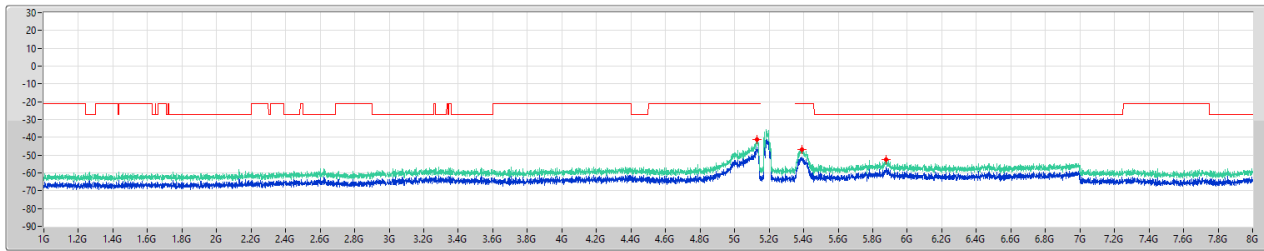

5.15-5.25GHz_802.11ax HEW40_Nss1,(MCS0)_1TX

CSE Other [PK]

5190MHz

27/03/2023

F-Start(Hz)	F-Stop(Hz)	RBW(Hz)	Type	Freq(Hz)	EIRP(dBm)	Limit(dBm)	Margin(dB)	DG(dB)	Ref(dB)	Psum(dBm)	P1(dBm)
1G	8G	1M	PK	5.12825G	-41.07	-21.20	-19.87	4.55	0.00	-45.62	-45.62
1G	8G	1M	PK	5.30968G	-46.65	-21.20	-25.45	4.55	0.00	-51.20	-51.20
1G	8G	1M	PK	5.879G	-52.28	-27.00	-25.28	4.55	0.00	-56.83	-56.83

5.15-5.25GHz_802.11ax HEW40_Nss1,(MCS0)_1TX

CSE Other [AV]

5190MHz

27/03/2023