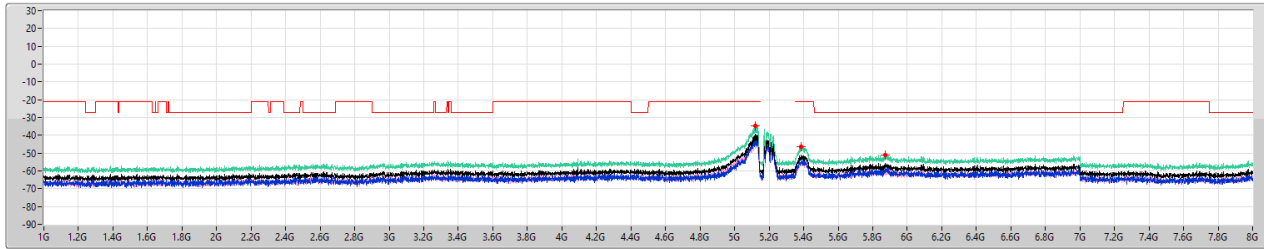

5.15-5.25GHz_802.11ax HEW80_Nss1,(MCS0)_2TX

CSE Other [PK]

5210MHz

27/03/2023

F-Start(Hz)	F-Stop(Hz)	RBW(Hz)	Type	Freq(Hz)	EIRP(dBm)	Limit(dBm)	Margin(dB)	DG(dB)	RefI(dB)	Psum(dBm)	P1(dBm)	P2(dBm)
1G	8G	1M	PK	5.11775G	-34.77	-21.20	-13.57	4.59	0.00	-39.36	-41.25	-43.87
1G	8G	1M	PK	5.38725G	-46.48	-21.20	-25.28	4.59	0.00	-51.07	-53.87	-54.30
1G	8G	1M	PK	5.872G	-51.20	-27.00	-24.20	4.59	0.00	-55.79	-57.34	-61.00

5.15-5.25GHz_802.11ax HEW80_Nss1,(MCS0)_2TX

CSE Other [AV]

5210MHz

27/03/2023