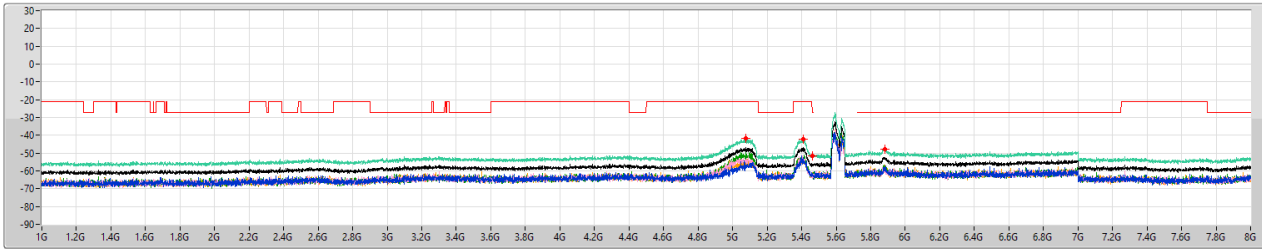

5.47-5.725GHz_802.11ax HEW80_Nss1,(MCS0)_4TX

CSE Other [PK]

5610MHz

27/03/2023

F-Start(Hz)	F-Stop(Hz)	RBW(Hz)	Type	Freq(Hz)	EIRP(dBm)	Limit(dBm)	Margin(dB)	DG(dB)	Ref1(dB)	Psum(dBm)	P1(dBm)	P2(dBm)	P3(dBm)	P4(dBm)
1G	8G	1M	PK	5.07838G	-41.90	-21.20	-20.70	4.78	0.00	-46.68	-58.72	-53.77	-49.22	-53.99
1G	8G	1M	PK	5.40913G	-42.12	-21.20	-20.92	4.78	0.00	-46.90	-52.45	-54.17	-52.39	-52.90
1G	8G	1M	PK	5.46338G	-51.38	-27.00	-24.38	4.78	0.00	-56.16	-62.76	-61.80	-63.71	-60.94
1G	8G	1M	PK	5.88425G	-47.76	-27.00	-20.76	4.78	0.00	-52.54	-60.15	-59.96	-58.50	-56.60

5.47-5.725GHz_802.11ax HEW80_Nss1,(MCS0)_4TX

CSE Other [AV]

5610MHz

27/03/2023