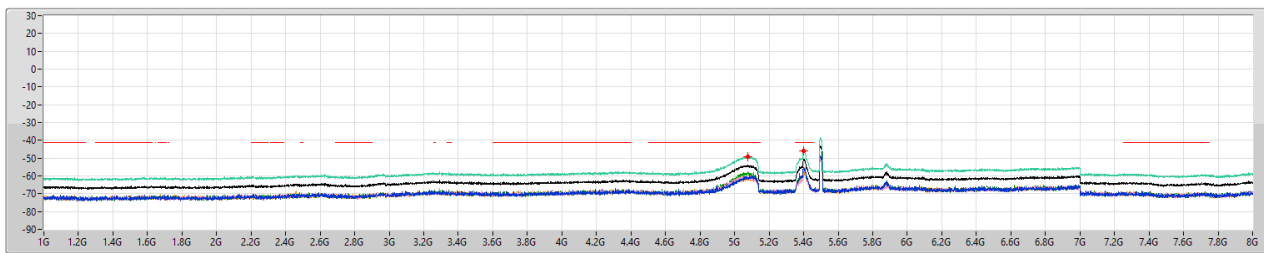

- Limit.AV
- EIRP.AV
- Sum.AV
- Port 1
- Port 2
- Port 3
- Port 4

F-Start(Hz)	F-Stop(Hz)	RBW(Hz)	Type	Freq(Hz)	EIRP(dBm)	Limit(dBm)	Margin(dB)	DG(dB)	Ref1(dB)	Psum(dBm)	P1(dBm)	P2(dBm)	P3(dBm)	P4(dBm)
1G	8G	1M	AV	5.07575G	-49.23	-41.20	-8.03	4.78	0.00	-54.01	-60.93	-61.26	-57.63	-61.61
1G	8G	1M	AV	5.3995G	-45.88	-41.20	-4.68	4.78	0.00	-50.66	-55.10	-56.30	-57.39	-58.78