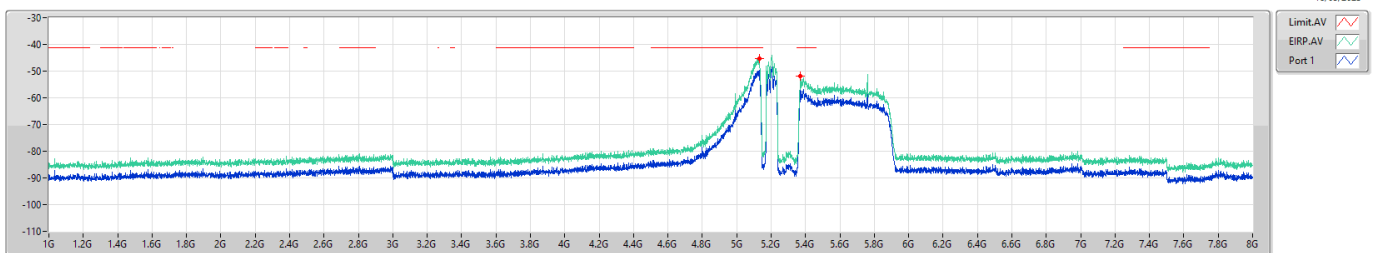

F-Start(Hz)	F-Stop(Hz)	RBW(Hz)	Type	Freq(Hz)	EIRP(dBm)	Limit(dBm)	Margin(dB)	DG(dB)	RefI(dB)	Psum(dBm)	P1(dBm)
1G	8G	1M	AV	5.1335G	-45.29	-41.20	-4.09	4.55	0.00	-49.84	-49.84
1G	8G	1M	AV	5.36975G	-51.76	-41.20	-10.56	4.55	0.00	-56.31	-56.31