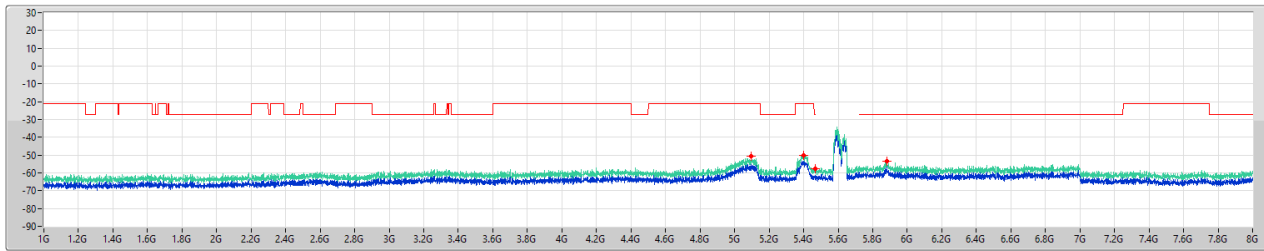

5.47-5.725GHz_802.11ax HEW80_Nss1,(MCS0)_1TX

CSE Other [PK]

5610MHz

27/03/2023

F-Start(Hz)	F-Stop(Hz)	RBW(Hz)	Type	Freq(Hz)	EIRP(dBm)	Limit(dBm)	Margin(dB)	DG(dB)	Ref1(dB)	Psum(dBm)	P1(dBm)
1G	8G	1M	PK	5.09588G	-50.67	-21.20	-29.47	3.49	0.00	-54.16	-54.16
1G	8G	1M	PK	5.40038G	-50.05	-21.20	-28.85	3.49	0.00	-53.54	-53.54
1G	8G	1M	PK	5.46863G	-57.81	-27.00	-30.81	3.49	0.00	-61.30	-61.30
1G	8G	1M	PK	5.8825G	-53.29	-27.00	-26.29	3.49	0.00	-56.78	-56.78

5.47-5.725GHz_802.11ax HEW80_Nss1,(MCS0)_1TX

CSE Other [AV]

5610MHz

27/03/2023