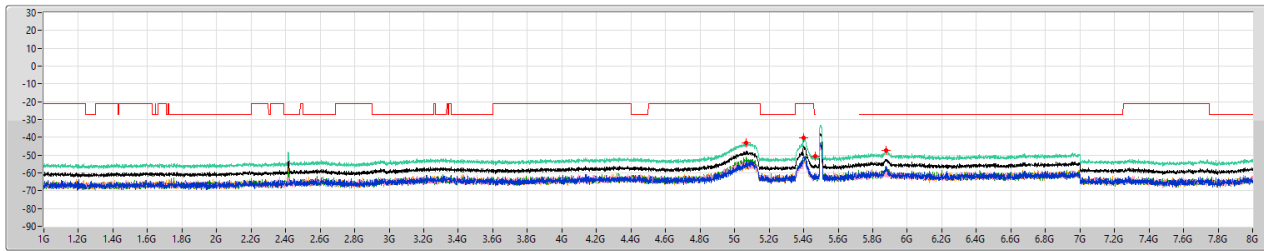

5.47-5.725GHz_802.11a_Nss1,(6Mbps)_4TX

CSE Other [PK]

5500MHz

27/03/2023

- Limit.PK
- EIRP.PK
- Sum.PK
- Port 1
- Port 2
- Port 3
- Port 4

F-Start(Hz)	F-Stop(Hz)	RBW(Hz)	Type	Freq(Hz)	EIRP(dBm)	Limit(dBm)	Margin(dB)	DG(dB)	Ref1(dB)	Psum(dBm)	P1(dBm)	P2(dBm)	P3(dBm)	P4(dBm)
1G	8G	1M	PK	5.06613G	-43.00	-21.20	-21.80	4.78	0.00	-47.78	-55.70	-55.70	-51.77	-53.34
1G	8G	1M	PK	5.40038G	-40.26	-21.20	-19.06	4.78	0.00	-45.04	-49.64	-51.88	-51.29	-51.85
1G	8G	1M	PK	5.46775G	-50.43	-27.00	-23.43	4.78	0.00	-55.21	-62.10	-62.10	-61.11	-59.98
1G	8G	1M	PK	5.8755G	-47.57	-27.00	-20.57	4.78	0.00	-52.35	-57.15	-60.40	-58.54	-58.00

5.47-5.725GHz_802.11a_Nss1,(6Mbps)_4TX

CSE Other [AV]

5500MHz

27/03/2023