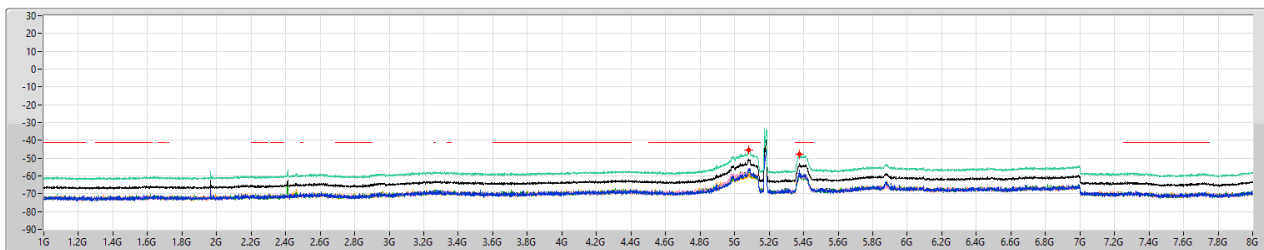

F-Start(Hz)	F-Stop(Hz)	RBW(Hz)	Type	Freq(Hz)	EIRP(dBm)	Limit(dBm)	Margin(dB)	DG(dB)	RefI(dB)	Psum(dBm)	P1(dBm)	P2(dBm)	P3(dBm)	P4(dBm)
1G	8G	1M	AV	5.08188G	-45.56	-41.20	-4.36	5.21	0.00	-50.77	-56.33	-56.09	-56.73	-58.34
1G	8G	1M	AV	5.37588G	-47.79	-41.20	-6.59	5.21	0.00	-53.00	-56.78	-61.06	-60.07	-59.39