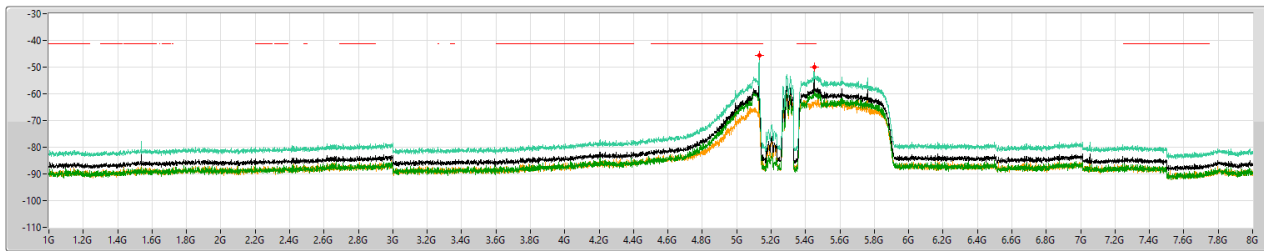

- Limit.AV
- EIRP.AV
- Sum.AV
- Port 3
- Port 4

F-Start(Hz)	F-Stop(Hz)	RBW(Hz)	Type	Freq(Hz)	EIRP(dBm)	Limit(dBm)	Margin(dB)	DG(dB)	Ref(dB)	Psum(dBm)	P1(dBm)	P2(dBm)	P3(dBm)	P4(dBm)
1G	8G	1M	AV	5.13G	-45.50	-41.20	-4.30	4.48	0.00	-49.98	-	-	-50.64	-58.50
1G	8G	1M	AV	5.45025G	-50.14	-41.20	-8.94	4.48	0.00	-54.62	-	-	-55.25	-63.28