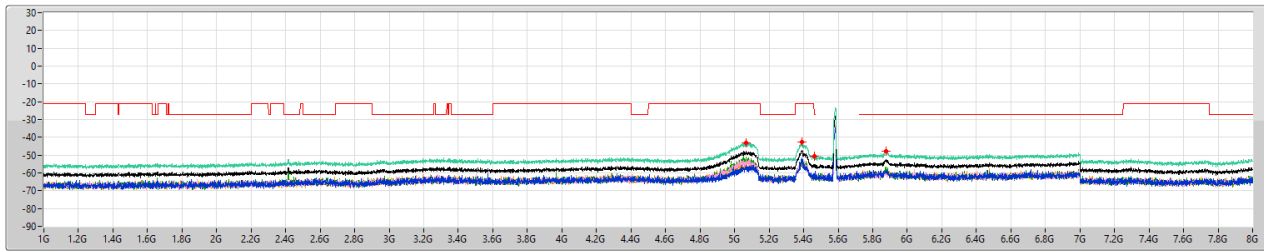

5.47-5.725GHz_802.11ax HEW20_Nss1,(MCS0)_4TX

CSE Other [PK]

5580MHz

27/03/2023

F-Start(Hz)	F-Stop(Hz)	RBW(Hz)	Type	Freq(Hz)	EIRP(dBm)	Limit(dBm)	Margin(dB)	DG(dB)	Ref1(dB)	Psum(dBm)	P1(dBm)	P2(dBm)	P3(dBm)	P4(dBm)
1G	8G	1M	PK	5.06613G	-42.91	-21.20	-21.71	4.78	0.00	-47.69	-57.74	-52.42	-51.04	-57.62
1G	8G	1M	PK	5.39163G	-42.48	-21.20	-21.28	4.78	0.00	-47.26	-53.04	-53.04	-54.49	-52.77
1G	8G	1M	PK	5.46075G	-50.48	-27.00	-23.48	4.78	0.00	-55.26	-60.67	-62.54	-60.58	-61.60
1G	8G	1M	PK	5.87638G	-47.73	-27.00	-20.73	4.78	0.00	-52.51	-59.12	-59.30	-59.12	-57.02

5.47-5.725GHz_802.11ax HEW20_Nss1,(MCS0)_4TX

CSE Other [AV]

5580MHz

27/03/2023