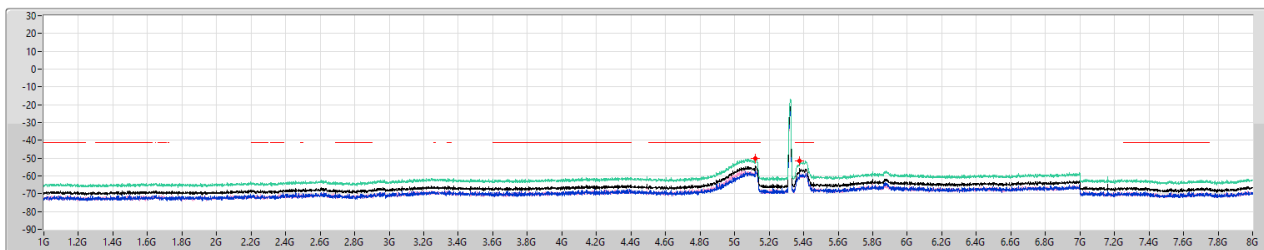

- Limit.AV
- EIRP.AV
- Sum.AV
- Port 1
- Port 2

F-Start(Hz)	F-Stop(Hz)	RBW(Hz)	Type	Freq(Hz)	EIRP(dBm)	Limit(dBm)	Margin(dB)	DG(dB)	RefI(dB)	Psum(dBm)	P1(dBm)	P2(dBm)
1G	8G	1M	AV	5.12213G	-49.99	-41.20	-8.79	4.32	0.00	-54.31	-57.73	-56.95
1G	8G	1M	AV	5.37588G	-51.35	-41.20	-10.15	4.32	0.00	-55.67	-57.34	-60.63