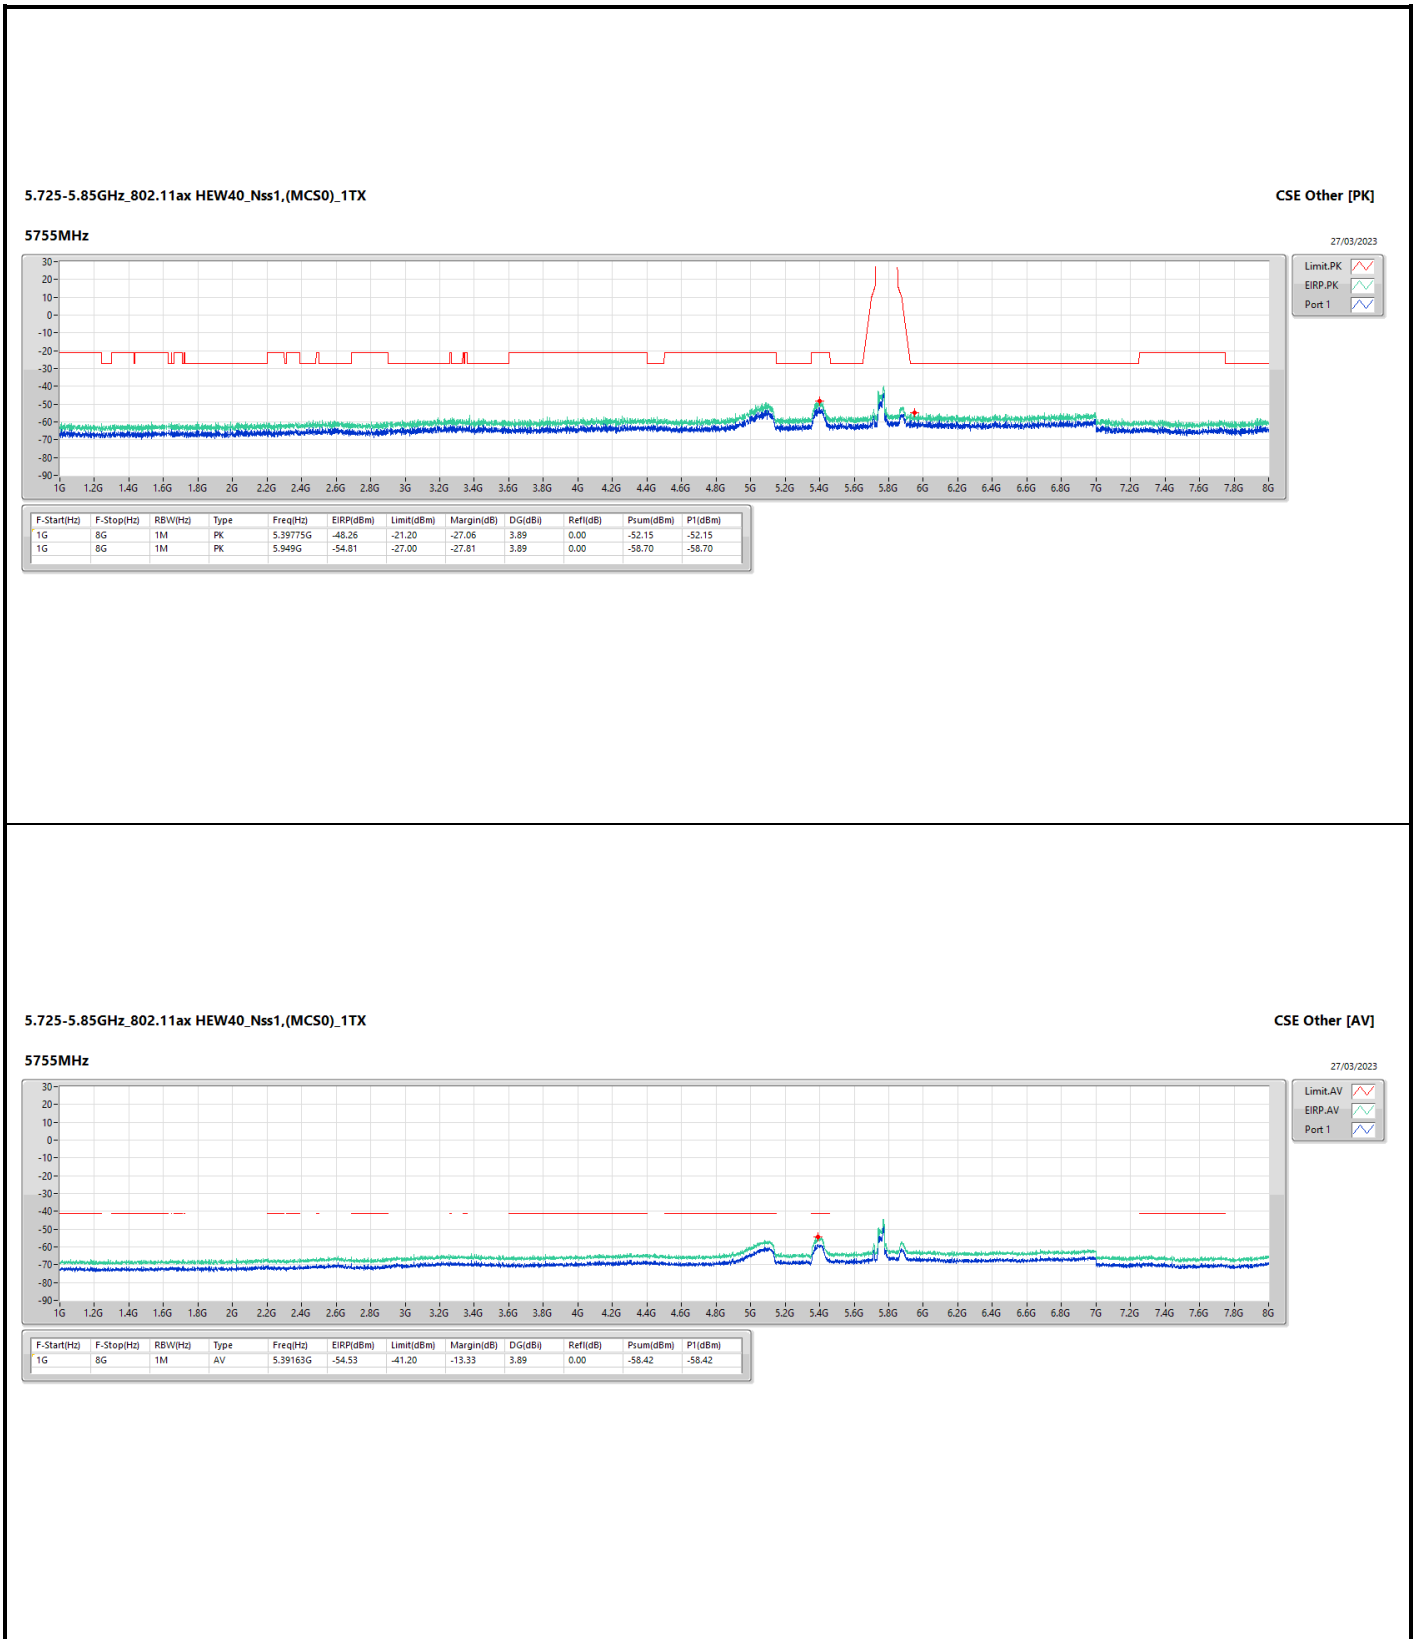

5.47-5.725GHz\_802.11ax HEW40\_Nss1,(MCS0)\_1TX

CSE Other [AV]

5710MHz Straddle 5.47-5.725GHz

27/03/2023

F-Start(Hz)	F-Stop(Hz)	RBW(Hz)	Type	Freq(Hz)	EIRP(dBm)	Limit(dBm)	Margin(dB)	DG(dB)	RefI(dB)	Psum(dBm)	P1(dBm)
1G	8G	1M	AV	5.11338G	-56.66	-41.20	-15.46	3.49	0.00	-60.15	-60.15
1G	8G	1M	AV	5.37588G	-56.27	-41.20	-15.07	3.49	0.00	-59.76	-59.76