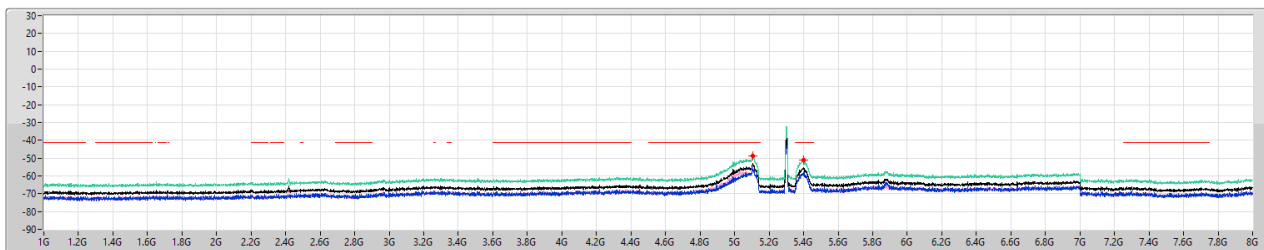

- Limit.AV
- EIRP.AV
- Sum.AV
- Port 1
- Port 2

F-Start(Hz)	F-Stop(Hz)	RBW(Hz)	Type	Freq(Hz)	EIRP(dBm)	Limit(dBm)	Margin(dB)	DG(dB)	RefI(dB)	Psum(dBm)	P1(dBm)	P2(dBm)
1G	8G	1M	AV	5.10725G	-48.55	-41.20	-7.35	4.32	0.00	-52.87	-56.93	-55.04
1G	8G	1M	AV	5.39863G	-50.98	-41.20	-9.78	4.32	0.00	-55.30	-57.88	-58.78