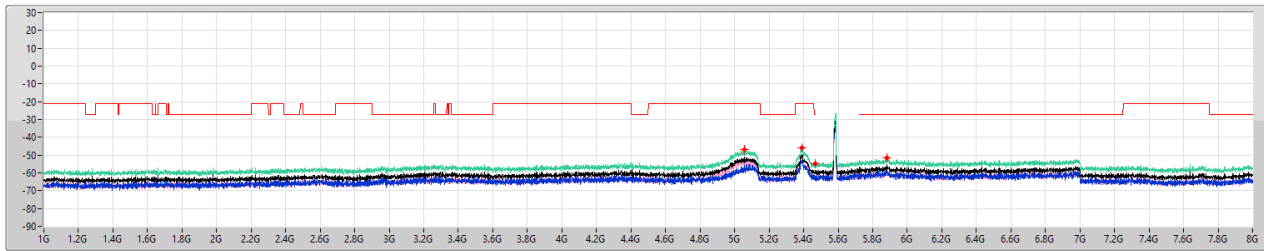

5.47-5.725GHz_802.11ax HEW20_Nss1,(MCS0)_2TX

CSE Other [PK]

5580MHz

27/03/2023

F-Start(Hz)	F-Stop(Hz)	RBW(Hz)	Type	Freq(Hz)	EIRP(dBm)	Limit(dBm)	Margin(dB)	DG(dB)	RefI(dB)	Psum(dBm)	P1(dBm)	P2(dBm)
1G	8G	1M	PK	5.05825G	-46.87	-21.20	-25.67	4.02	0.00	-50.89	-55.89	-52.54
1G	8G	1M	PK	5.38813G	-45.80	-21.20	-24.60	4.02	0.00	-49.82	-53.06	-52.62
1G	8G	1M	PK	5.466G	-54.75	-27.00	-27.75	4.02	0.00	-58.77	-63.46	-60.57
1G	8G	1M	PK	5.88075G	-51.42	-27.00	-24.42	4.02	0.00	-55.44	-58.49	-58.41

5.47-5.725GHz_802.11ax HEW20_Nss1,(MCS0)_2TX

CSE Other [AV]

5580MHz

27/03/2023