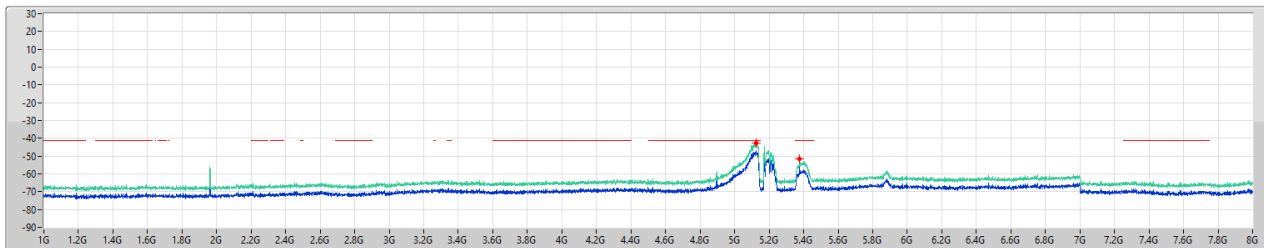

F-Start(Hz)	F-Stop(Hz)	RBW(Hz)	Type	Freq(Hz)	EIRP(dBm)	Limit(dBm)	Margin(dB)	DG(dB)	Ref(dB)	Psum(dBm)	P1(dBm)
1G	8G	1M	AV	5.12563G	-42.50	-41.20	-1.30	4.55	0.00	-47.05	-47.05
1G	8G	1M	AV	5.37588G	-51.66	-41.20	-10.46	4.55	0.00	-56.21	-56.21