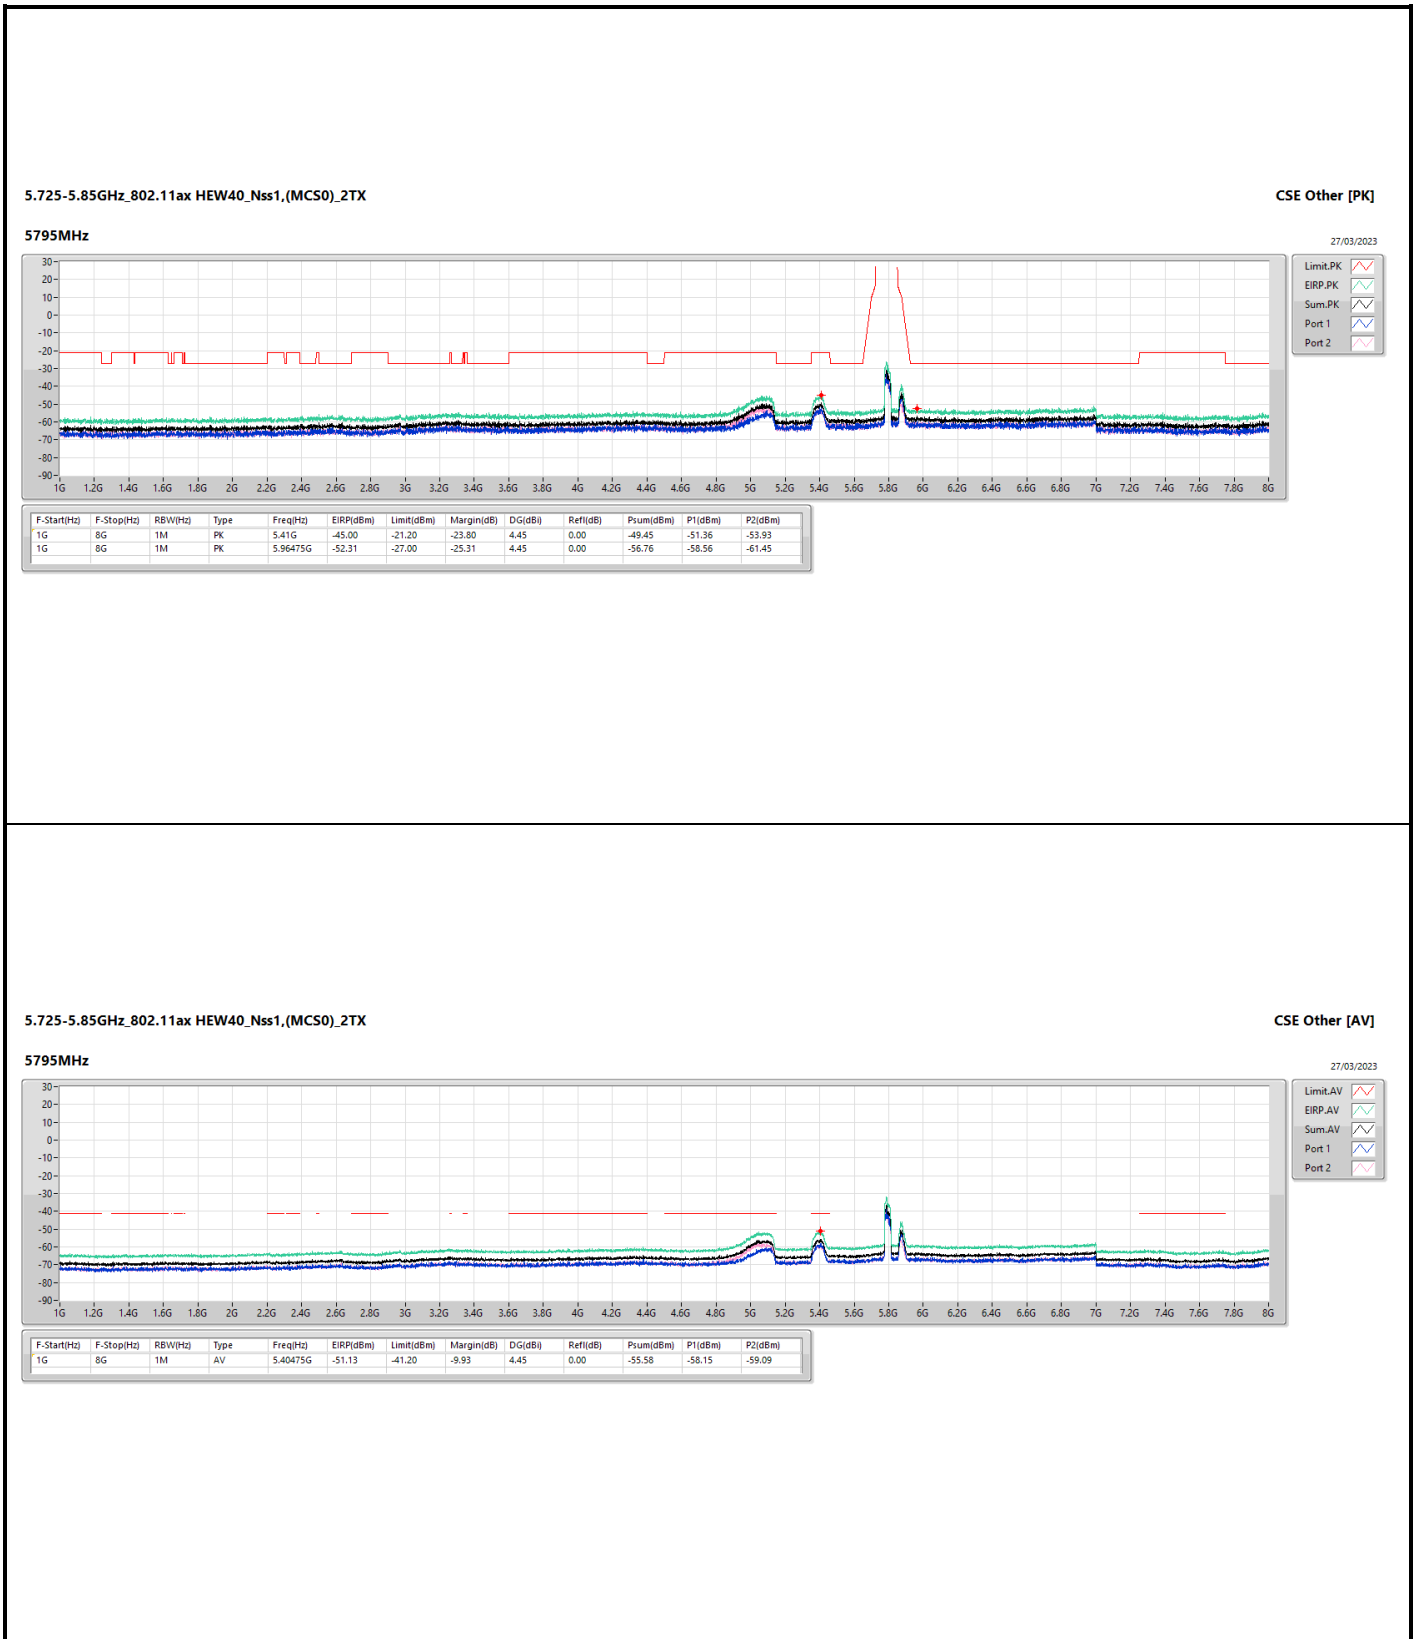

5.47-5.725GHz\_802.11ax HEW40\_Nss1,(MCS0)\_2TX

CSE Other [AV]

5710MHz Straddle 5.47-5.725GHz

27/03/2023

F-Start(Hz)	F-Stop(Hz)	RBW(Hz)	Type	Freq(Hz)	EIRP(dBm)	Limit(dBm)	Margin(dB)	DG(dB)	RefI(dB)	Psum(dBm)	P1(dBm)	P2(dBm)
1G	8G	1M	AV	5.08363G	-50.85	-41.20	-9.65	4.02	0.00	-54.87	-61.46	-55.94
1G	8G	1M	AV	5.40475G	-51.82	-41.20	-10.62	4.02	0.00	-55.84	-59.60	-58.21