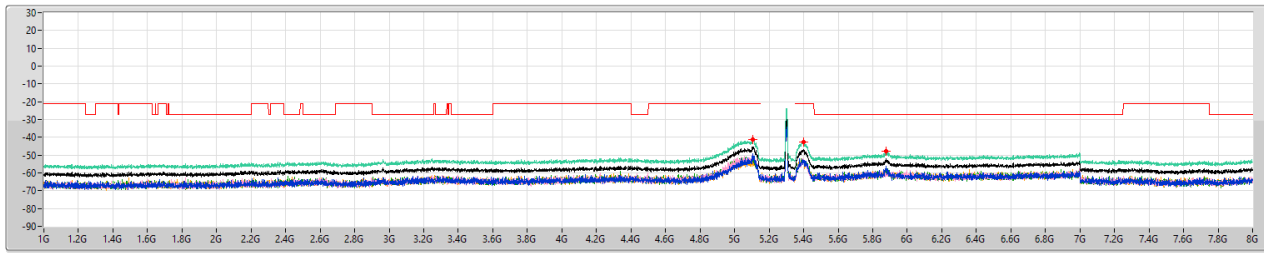

5.25-5.35GHz_802.11a_Nss1,(6Mbps)_4TX

CSE Other [PK]

5300MHz

27/03/2023

F-Start(Hz)	F-Stop(Hz)	RBW(Hz)	Type	Freq(Hz)	EIRP(dBm)	Limit(dBm)	Margin(dB)	DG(dB)	RefI(dB)	Psum(dBm)	P1(dBm)	P2(dBm)	P3(dBm)	P4(dBm)
1G	8G	1M	PK	5.10463G	-41.02	-21.20	-19.82	4.48	0.00	-45.50	-49.37	-50.99	-53.32	-54.08
1G	8G	1M	PK	5.3995G	-42.50	-21.20	-21.30	4.48	0.00	-46.98	-53.47	-52.36	-52.73	-53.55
1G	8G	1M	PK	5.879G	-47.68	-27.00	-20.68	4.48	0.00	-52.16	-56.96	-60.42	-58.32	-57.72

5.25-5.35GHz_802.11a_Nss1,(6Mbps)_4TX

CSE Other [AV]

5300MHz

27/03/2023