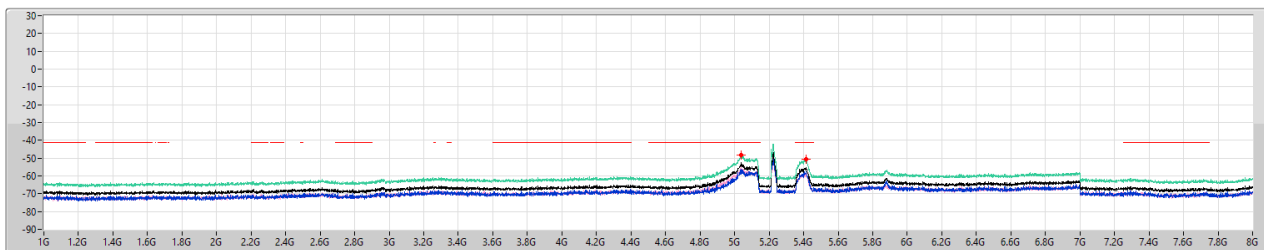

- Limit.AV
- EIRP.AV
- Sum.AV
- Port 1
- Port 2

F-Start(Hz)	F-Stop(Hz)	RBW(Hz)	Type	Freq(Hz)	EIRP(dBm)	Limit(dBm)	Margin(dB)	DG(dB)	Ref(dB)	Psum(dBm)	P1(dBm)	P2(dBm)
1G	8G	1M	AV	5.03988G	-48.14	-41.20	-6.94	4.59	0.00	-52.73	-56.63	-55.00
1G	8G	1M	AV	5.41438G	-50.50	-41.20	-9.30	4.59	0.00	-55.09	-57.76	-58.46