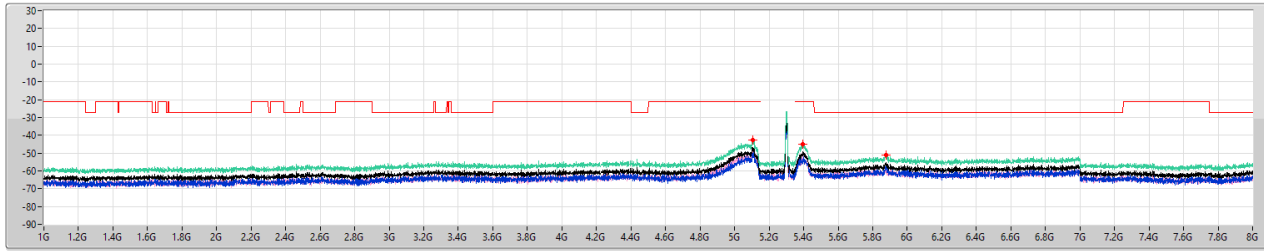

5.25-5.35GHz_802.11ax HEW20_Nss1,(MCS0)_2TX

CSE Other [PK]

5300MHz

27/03/2023

F-Start(Hz)	F-Stop(Hz)	RBW(Hz)	Type	Freq(Hz)	EIRP(dBm)	Limit(dBm)	Margin(dB)	DG(dB)	RefI(dB)	Psum(dBm)	P1(dBm)	P2(dBm)
1G	8G	1M	PK	5.10725G	-42.49	-21.20	-21.29	4.32	0.00	-46.81	-49.93	-49.72
1G	8G	1M	PK	5.39425G	-44.94	-21.20	-23.74	4.32	0.00	-49.26	-53.21	-51.49
1G	8G	1M	PK	5.81725G	-51.20	-27.00	-24.20	4.32	0.00	-55.52	-57.64	-59.65

5.25-5.35GHz_802.11ax HEW20_Nss1,(MCS0)_2TX

CSE Other [AV]

5300MHz

27/03/2023