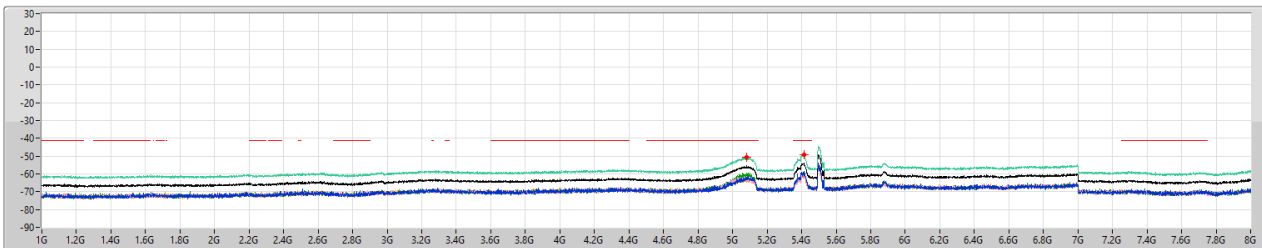

- Limit.AV
- EIRP.AV
- Sum.AV
- Port 1
- Port 2
- Port 3
- Port 4

F-Start(Hz)	F-Stop(Hz)	RBW(Hz)	Type	Freq(Hz)	EIRP(dBm)	Limit(dBm)	Margin(dB)	DG(dB)	RefI(dB)	Psum(dBm)	P1(dBm)	P2(dBm)	P3(dBm)	P4(dBm)
1G	8G	1M	AV	5.07925G	-50.75	-41.20	-9.55	4.78	0.00	-55.53	-62.52	-62.72	-59.68	-62.04
1G	8G	1M	AV	5.41263G	-49.33	-41.20	-8.13	4.78	0.00	-54.11	-58.75	-60.84	-60.09	-61.29