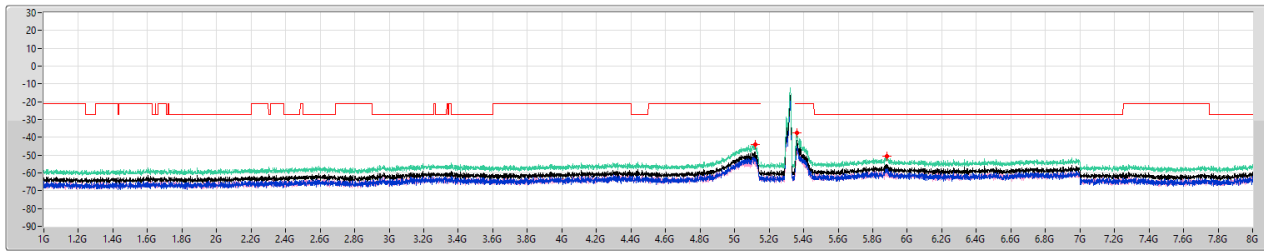

5.25-5.35GHz_802.11ax HEW40_Nss1,(MCS0)_2TX

CSE Other [PK]

5310MHz

27/03/2023

- Limit.PK
- EIRP.PK
- Sum.PK
- Port 1
- Port 2

F-Start(Hz)	F-Stop(Hz)	RBW(Hz)	Type	Freq(Hz)	EIRP(dBm)	Limit(dBm)	Margin(dB)	DG(dB)	RefI(dB)	Psum(dBm)	P1(dBm)	P2(dBm)
1G	8G	1M	PK	5.12038G	-43.84	-21.20	-22.64	4.32	0.00	-48.16	-50.89	-51.46
1G	8G	1M	PK	5.35925G	-37.45	-21.20	-16.25	4.32	0.00	-41.77	-43.65	-46.32
1G	8G	1M	PK	5.9825G	-50.83	-27.00	-23.83	4.32	0.00	-55.15	-56.72	-60.34

5.25-5.35GHz_802.11ax HEW40_Nss1,(MCS0)_2TX

CSE Other [AV]

5310MHz

27/03/2023