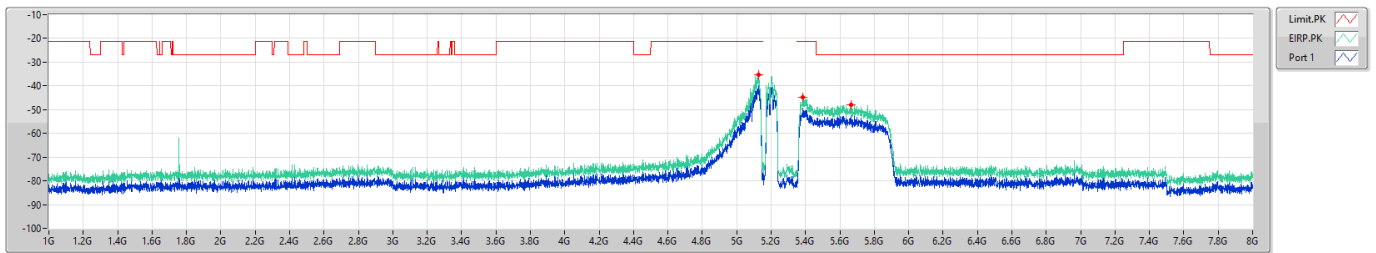

5.15-5.25GHz_802.11ax_HEW80+80_Nss1,(MCS0)_1TX

CSE Other [PK]

#5210MHz,5290MHz

18/05/2023

F-Start(Hz)	F-Stop(Hz)	RBW(Hz)	Type	Freq(Hz)	EIRP(dBm)	Limit(dBm)	Margin(dB)	DG(dB)	RefI(dB)	Psum(dBm)	P1(dBm)
1G	8G	1M	PK	5.12563G	-35.37	-21.20	-14.17	4.55	0.00	-39.92	-39.92
1G	8G	1M	PK	5.38638G	-44.80	-21.20	-23.60	4.55	0.00	-49.35	-49.35
1G	8G	1M	PK	5.66725G	-47.96	-27.00	-20.96	4.55	0.00	-52.51	-52.51

5.15-5.25GHz_802.11ax_HEW80+80_Nss1,(MCS0)_1TX

CSE Other [AV]

#5210MHz,5290MHz

18/05/2023