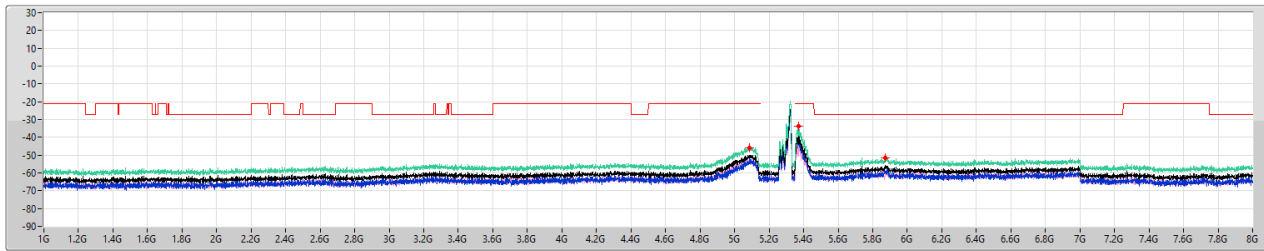

5.25-5.35GHz_802.11ax HEW80_Nss1,(MCS0)_2TX

CSE Other [PK]

5290MHz

27/03/2023

- Limit.PK
- EIRP.PK
- Sum.PK
- Port 1
- Port 2

F-Start(Hz)	F-Stop(Hz)	RBW(Hz)	Type	Freq(Hz)	EIRP(dBm)	Limit(dBm)	Margin(dB)	DG(dB)	Ref1(dB)	Psum(dBm)	P1(dBm)	P2(dBm)
1G	8G	1M	PK	5.088G	-45.73	-21.20	-24.53	4.32	0.00	-50.05	-52.10	-54.29
1G	8G	1M	PK	5.3715G	-33.97	-21.20	-12.77	4.32	0.00	-38.29	-38.89	-47.21
1G	8G	1M	PK	5.87463G	-51.66	-27.00	-24.66	4.32	0.00	-55.98	-58.86	-59.12

5.25-5.35GHz_802.11ax HEW80_Nss1,(MCS0)_2TX

CSE Other [AV]

5290MHz

27/03/2023