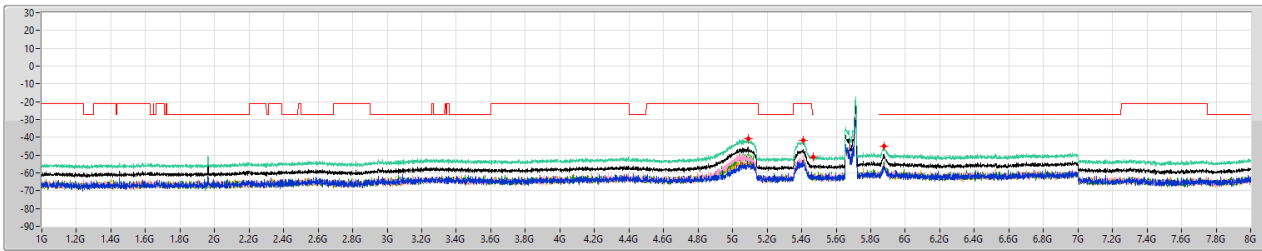

5.47-5.725GHz_802.11ax HEW80_Nss1,(MCS0)_4TX

CSE Other [PK]

5690MHz Straddle 5.47-5.725GHz

27/03/2023

F-Start(Hz)	F-Stop(Hz)	RBW(Hz)	Type	Freq(Hz)	EIRP(dBm)	Limit(dBm)	Margin(dB)	DG(dB)	RefI(dB)	Psum(dBm)	P1(dBm)	P2(dBm)	P3(dBm)	P4(dBm)
1G	8G	1M	PK	5.0915G	-40.64	-21.20	-19.44	4.78	0.00	-45.42	-56.15	-50.72	-48.27	-55.33
1G	8G	1M	PK	5.40825G	-41.90	-21.20	-20.70	4.78	0.00	-46.68	-53.71	-50.46	-54.22	-53.52
1G	8G	1M	PK	5.46775G	-51.19	-27.00	-24.19	4.78	0.00	-55.97	-61.02	-62.64	-61.79	-62.75
1G	8G	1M	PK	5.8755G	-45.10	-27.00	-18.10	4.78	0.00	-49.88	-57.22	-57.08	-53.63	-56.81

5.47-5.725GHz_802.11ax HEW80_Nss1,(MCS0)_4TX

CSE Other [AV]

5690MHz Straddle 5.47-5.725GHz

27/03/2023