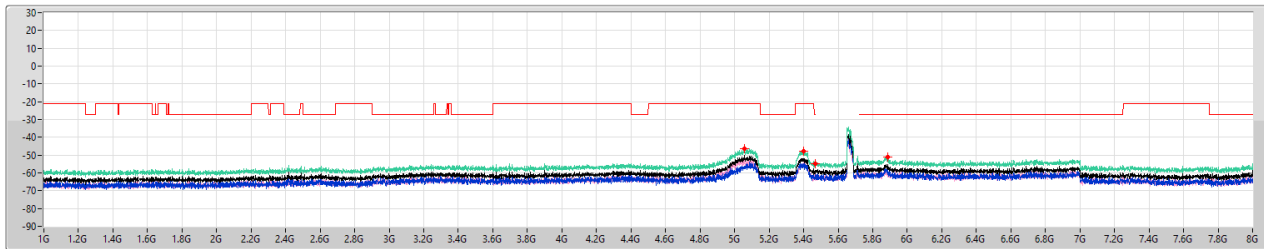

5.47-5.725GHz_802.11ax HEW40_Nss1,(MCS0)_2TX

CSE Other [PK]

5670MHz

27/03/2023

F-Start(Hz)	F-Stop(Hz)	RBW(Hz)	Type	Freq(Hz)	EIRP(dBm)	Limit(dBm)	Margin(dB)	DG(dB)	RefI(dB)	Psum(dBm)	P1(dBm)	P2(dBm)
1G	8G	1M	PK	5.05738G	-46.25	-21.20	-25.05	4.02	0.00	-50.27	-56.08	-51.59
1G	8G	1M	PK	5.40213G	-47.94	-21.20	-26.74	4.02	0.00	-51.96	-55.48	-54.51
1G	8G	1M	PK	5.4695G	-54.79	-27.00	-27.79	4.02	0.00	-58.81	-60.40	-63.96
1G	8G	1M	PK	5.886G	-51.31	-27.00	-24.31	4.02	0.00	-55.33	-56.93	-60.45

5.47-5.725GHz_802.11ax HEW40_Nss1,(MCS0)_2TX

CSE Other [AV]

5670MHz

27/03/2023