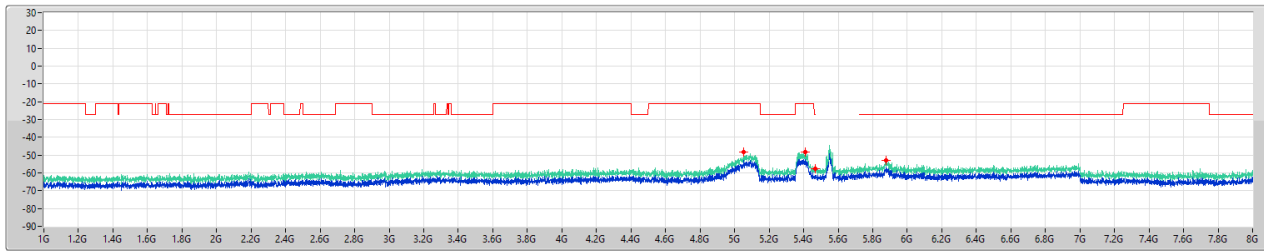

5.47-5.725GHz_802.11ax HEW40_Nss1,(MCS0)_1TX

CSE Other [PK]

5550MHz

27/03/2023

F-Start(Hz)	F-Stop(Hz)	RBW(Hz)	Type	Freq(Hz)	EIRP(dBm)	Limit(dBm)	Margin(dB)	DG(dB)	Ref1(dB)	Psum(dBm)	P1(dBm)
1G	8G	1M	PK	5.05125G	-48.37	-21.20	-27.17	3.49	0.00	-51.86	-51.86
1G	8G	1M	PK	5.41G	-48.20	-21.20	-27.00	3.49	0.00	-51.69	-51.69
1G	8G	1M	PK	5.4695G	-57.81	-27.00	-30.81	3.49	0.00	-61.30	-61.30
1G	8G	1M	PK	5.87813G	-53.02	-27.00	-26.02	3.49	0.00	-56.51	-56.51

5.47-5.725GHz_802.11ax HEW40_Nss1,(MCS0)_1TX

CSE Other [AV]

5550MHz

27/03/2023