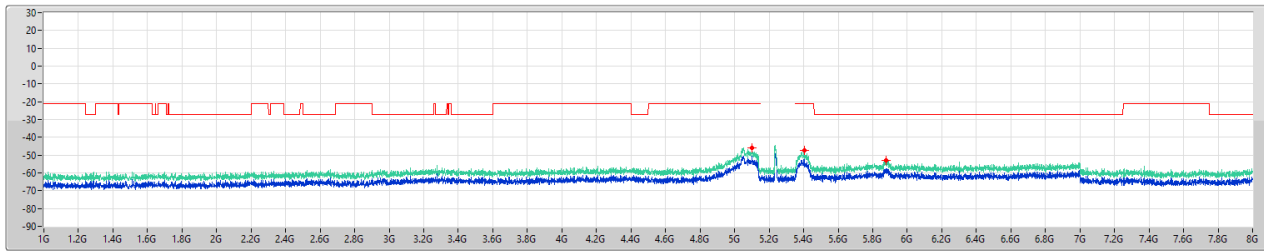

5.15-5.25GHz_802.11ax HEW20_Nss1,(MCS0)_1TX

CSE Other [PK]

5240MHz

27/03/2023

F-Start(Hz)	F-Stop(Hz)	RBW(Hz)	Type	Freq(Hz)	EIRP(dBm)	Limit(dBm)	Margin(dB)	DG(dB)	Ref(dB)	Psum(dBm)	P1(dBm)
1G	8G	1M	PK	5.10113G	-45.90	-21.20	-24.70	4.55	0.00	-50.45	-50.45
1G	8G	1M	PK	5.403G	-47.28	-21.20	-26.08	4.55	0.00	-51.83	-51.83
1G	8G	1M	PK	5.879G	-53.17	-27.00	-26.17	4.55	0.00	-57.72	-57.72

5.15-5.25GHz_802.11ax HEW20_Nss1,(MCS0)_1TX

CSE Other [AV]

5240MHz

27/03/2023