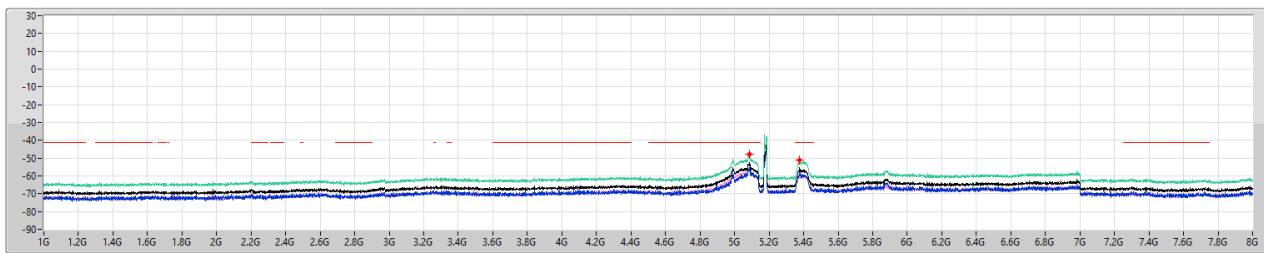

F-Start(Hz)	F-Stop(Hz)	RBW(Hz)	Type	Freq(Hz)	EIRP(dBm)	Limit(dBm)	Margin(dB)	DG(dB)	RefI(dB)	Psum(dBm)	P1(dBm)	P2(dBm)
1G	8G	1M	AV	5.08713G	-47.70	-41.20	-6.50	4.59	0.00	-52.29	-55.41	-55.20
1G	8G	1M	AV	5.37588G	-50.94	-41.20	-9.74	4.59	0.00	-55.53	-56.89	-61.24