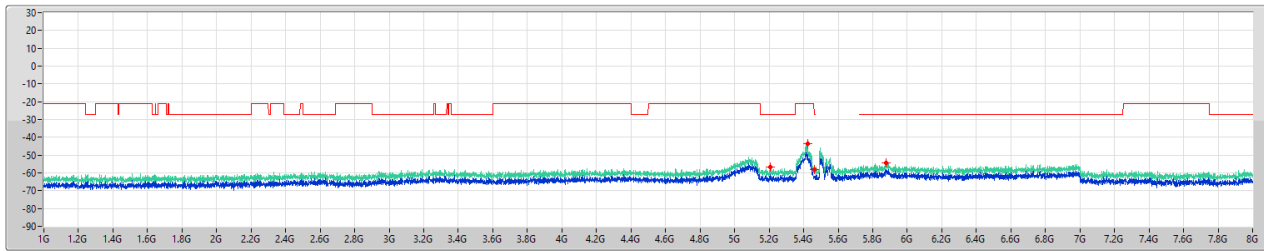

5.47-5.725GHz_802.11ax HEW80_Nss1,(MCS0)_1TX

CSE Other [PK]

5530MHz

27/03/2023

F-Start(Hz)	F-Stop(Hz)	RBW(Hz)	Type	Freq(Hz)	EIRP(dBm)	Limit(dBm)	Margin(dB)	DG(dB)	RefI(dB)	Psum(dBm)	P1(dBm)
1G	8G	1M	PK	5.20525G	-56.61	-27.00	-29.61	3.49	0.00	-60.10	-60.10
1G	8G	1M	PK	5.42225G	-43.41	-21.20	-22.21	3.49	0.00	-46.90	-46.90
1G	8G	1M	PK	5.46163G	-58.21	-27.00	-31.21	3.49	0.00	-61.70	-61.70
1G	8G	1M	PK	5.87638G	-54.52	-27.00	-27.52	3.49	0.00	-58.01	-58.01

5.47-5.725GHz_802.11ax HEW80_Nss1,(MCS0)_1TX

CSE Other [AV]

5530MHz

27/03/2023