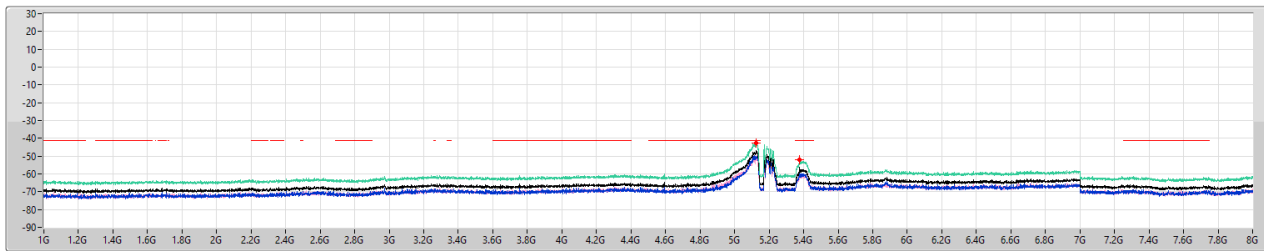

F-Start(Hz)	F-Stop(Hz)	RBW(Hz)	Type	Freq(Hz)	EIRP(dBm)	Limit(dBm)	Margin(dB)	DG(dB)	RefI(dB)	Psum(dBm)	P1(dBm)	P2(dBm)
1G	8G	1M	AV	5.1265G	-42.51	-41.20	-1.31	4.59	0.00	-47.10	-50.48	-49.77
1G	8G	1M	AV	5.37588G	-51.89	-41.20	-10.69	4.59	0.00	-56.48	-57.99	-61.79