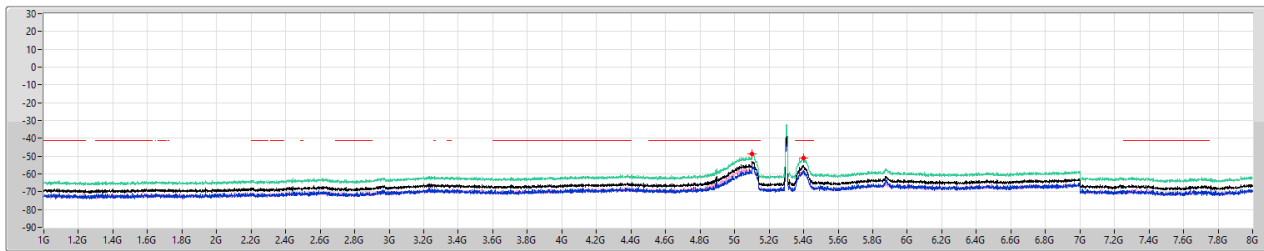

F-Start(Hz)	F-Stop(Hz)	RBW(Hz)	Type	Freq(Hz)	EIRP(dBm)	Limit(dBm)	Margin(dB)	DG(dB)	RefI(dB)	Psum(dBm)	P1(dBm)	P2(dBm)
1G	8G	1M	AV	5.10288G	-48.64	-41.20	-7.44	4.32	0.00	-52.96	-55.85	-56.09
1G	8G	1M	AV	5.3995G	-51.09	-41.20	-9.89	4.32	0.00	-55.41	-59.06	-57.87