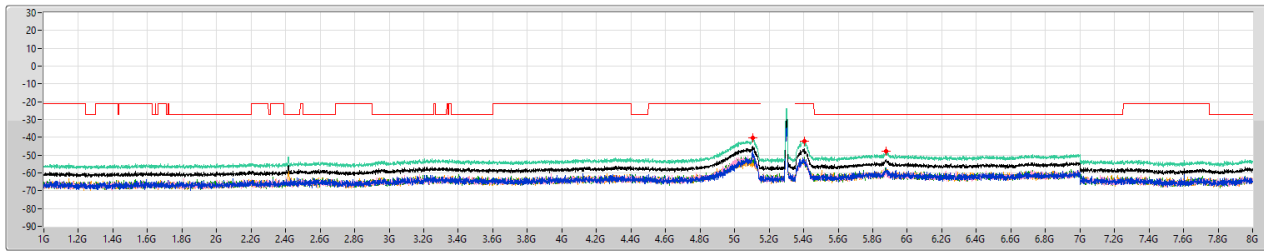

5.25-5.35GHz_802.11ax HEW20_Nss1,(MCS0)_4TX

CSE Other [PK]

5300MHz

27/03/2023

F-Start(Hz)	F-Stop(Hz)	RBW(Hz)	Type	Freq(Hz)	EIRP(dBm)	Limit(dBm)	Margin(dB)	DG(dB)	Ref1(dB)	Psum(dBm)	P1(dBm)	P2(dBm)	P3(dBm)	P4(dBm)
1G	8G	1M	PK	5.10375G	-40.33	-21.20	-19.13	4.48	0.00	-44.81	-47.49	-50.99	-53.21	-56.03
1G	8G	1M	PK	5.403G	-42.09	-21.20	-20.89	4.48	0.00	-46.57	-52.53	-54.26	-51.15	-52.98
1G	8G	1M	PK	5.87813G	-47.96	-27.00	-20.96	4.48	0.00	-52.44	-57.23	-59.05	-58.96	-58.88

5.25-5.35GHz_802.11ax HEW20_Nss1,(MCS0)_4TX

CSE Other [AV]

5300MHz

27/03/2023