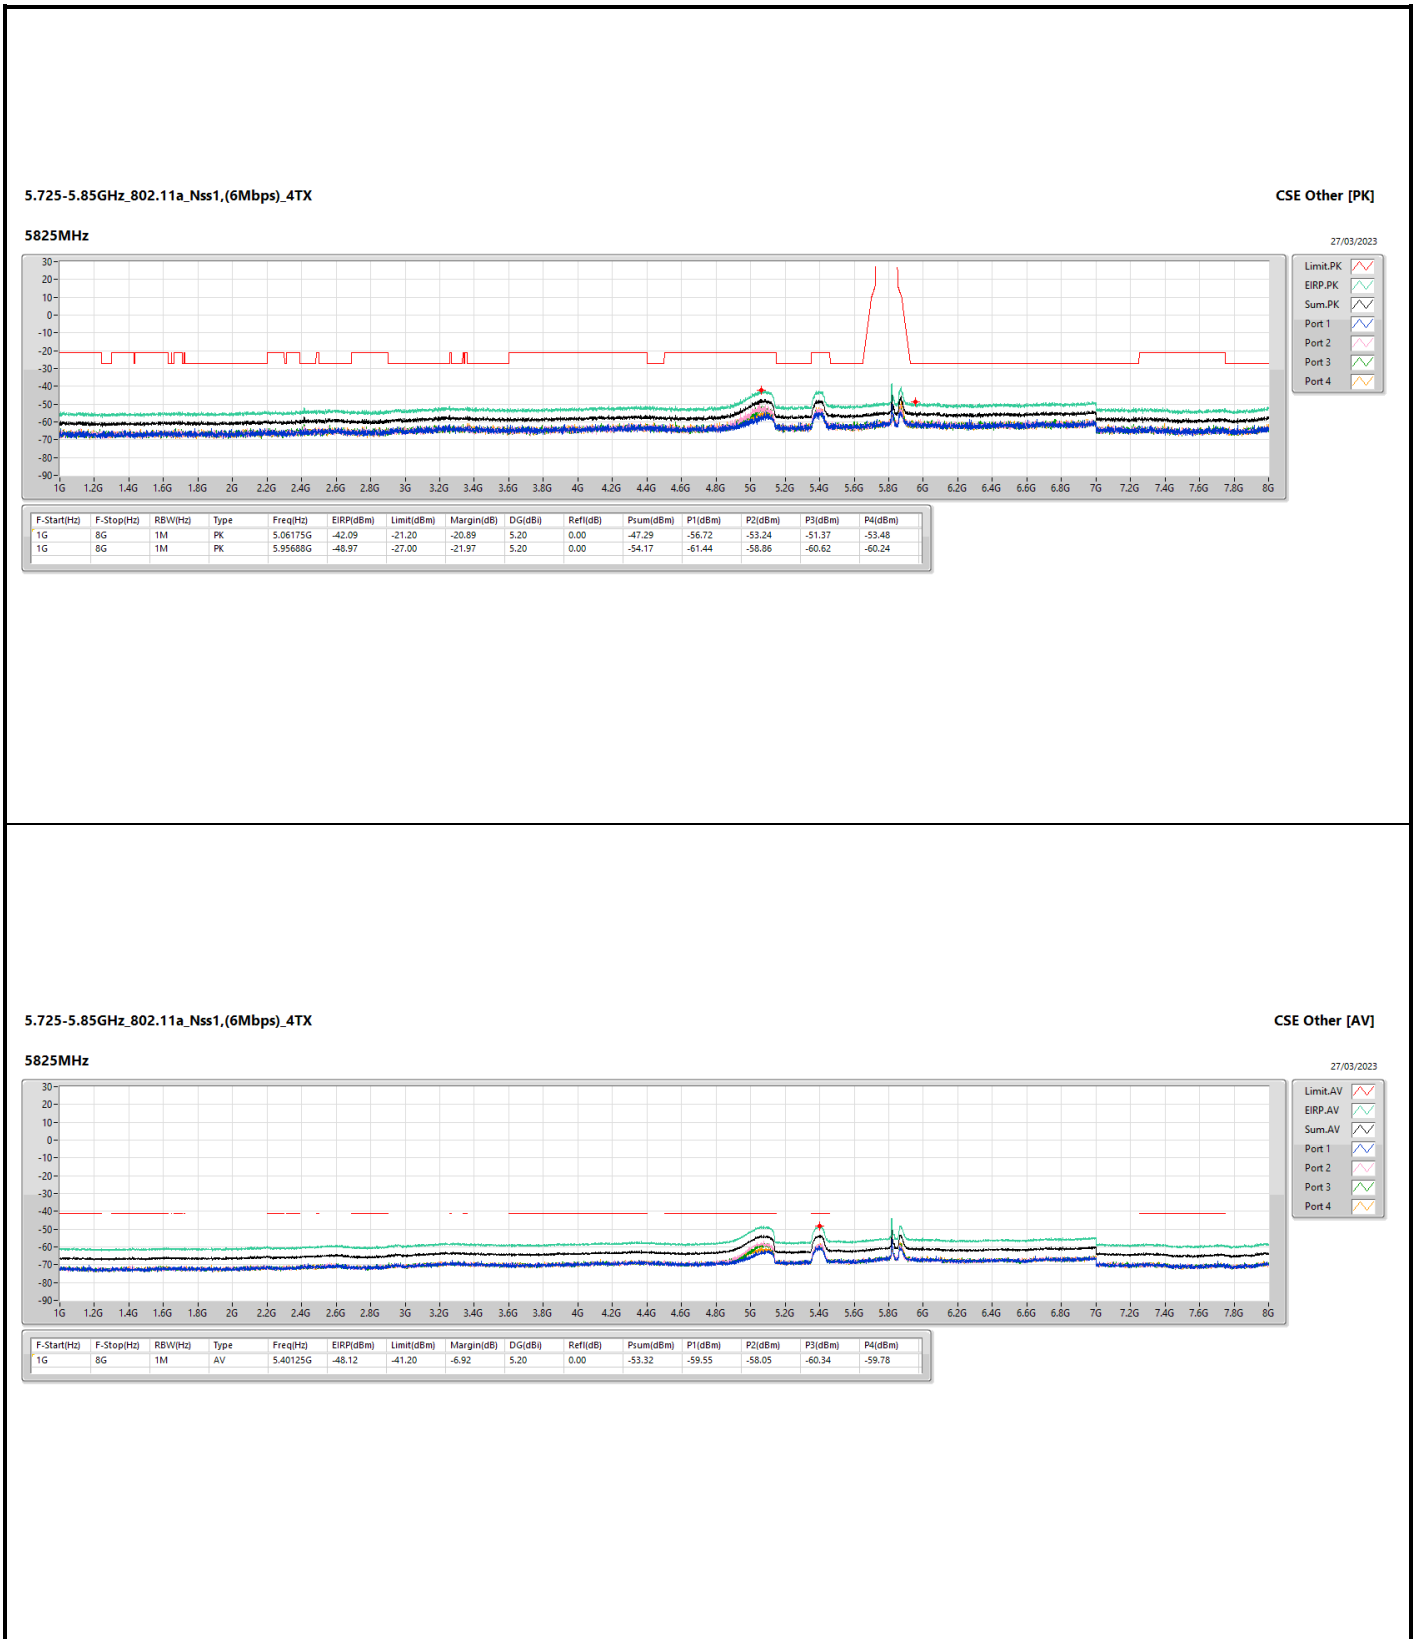

5.725-5.85GHz\_802.11a\_Nss1,(6Mbps)\_4TX

CSE Other [AV]

5745MHz

27/03/2023

- Limit.AV
- EIRP.AV
- Sum.AV
- Port 1
- Port 2
- Port 3
- Port 4

F-Start(Hz)	F-Stop(Hz)	RBW(Hz)	Type	Freq(Hz)	EIRP(dBm)	Limit(dBm)	Margin(dB)	DG(dB)	RefI(dB)	Psum(dBm)	P1(dBm)	P2(dBm)	P3(dBm)	P4(dBm)
1G	8G	1M	AV	5.06788G	-48.82	-41.20	-7.62	5.20	0.00	-54.02	-61.49	-59.98	-58.51	-60.74