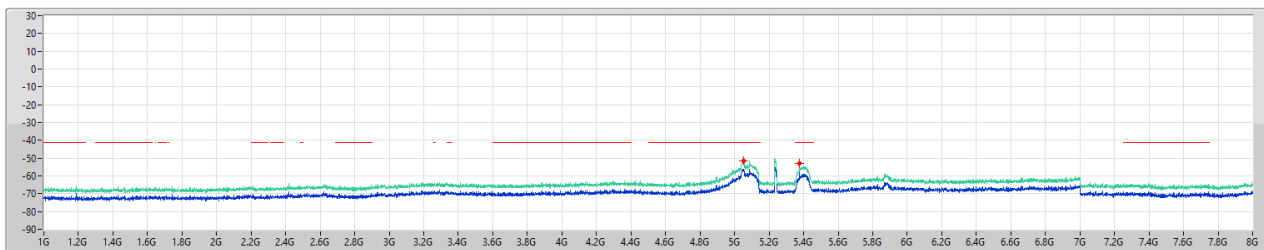

F-Start(Hz)	F-Stop(Hz)	RBW(Hz)	Type	Freq(Hz)	EIRP(dBm)	Limit(dBm)	Margin(dB)	DG(dB)	Ref(dB)	Psum(dBm)	P1(dBm)
1G	8G	1M	AV	5.05213G	-51.72	-41.20	-10.52	4.55	0.00	-56.27	-56.27
1G	8G	1M	AV	5.37588G	-53.14	-41.20	-11.94	4.55	0.00	-57.69	-57.69