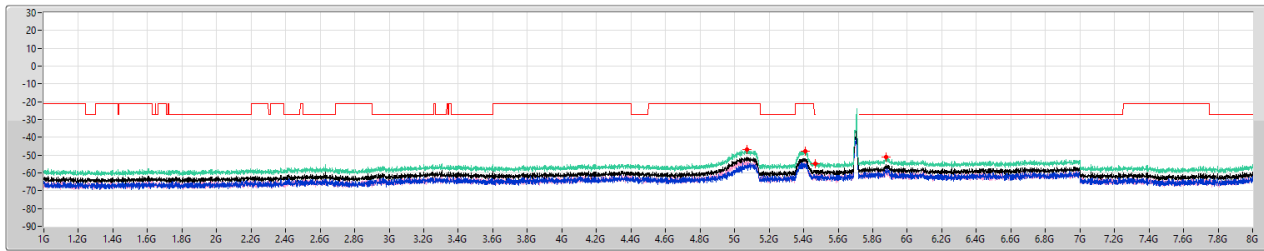

5.47-5.725GHz_802.11a_Nss1,(6Mbps)_2TX

CSE Other [PK]

5700MHz

27/03/2023

F-Start(Hz)	F-Stop(Hz)	RBW(Hz)	Type	Freq(Hz)	EIRP(dBm)	Limit(dBm)	Margin(dB)	DG(dB)	RefI(dB)	Psum(dBm)	P1(dBm)	P2(dBm)
1G	8G	1M	PK	5.07225G	-47.06	-21.20	-25.86	4.02	0.00	-51.08	-56.11	-52.71
1G	8G	1M	PK	5.40738G	-48.02	-21.20	-26.82	4.02	0.00	-52.04	-55.73	-54.47
1G	8G	1M	PK	5.46863G	-54.68	-27.00	-27.68	4.02	0.00	-58.70	-62.53	-61.02
1G	8G	1M	PK	5.87725G	-51.15	-27.00	-24.15	4.02	0.00	-55.17	-56.89	-60.02

5.47-5.725GHz_802.11a_Nss1,(6Mbps)_2TX

CSE Other [AV]

5700MHz

27/03/2023