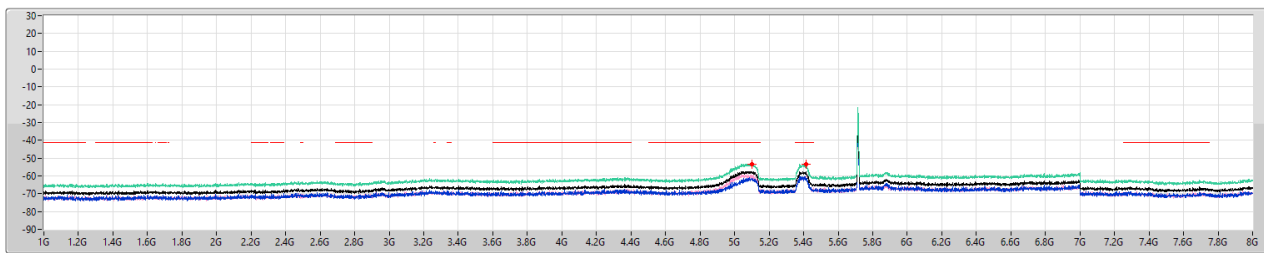

F-Start(Hz)	F-Stop(Hz)	RBW(Hz)	Type	Freq(Hz)	EIRP(dBm)	Limit(dBm)	Margin(dB)	DG(dB)	RefI(dB)	Psum(dBm)	P1(dBm)	P2(dBm)
1G	8G	1M	AV	5.10288G	-53.45	-41.20	-12.25	4.02	0.00	-57.47	-61.97	-59.37
1G	8G	1M	AV	5.41438G	-53.51	-41.20	-12.31	4.02	0.00	-57.53	-61.28	-59.91