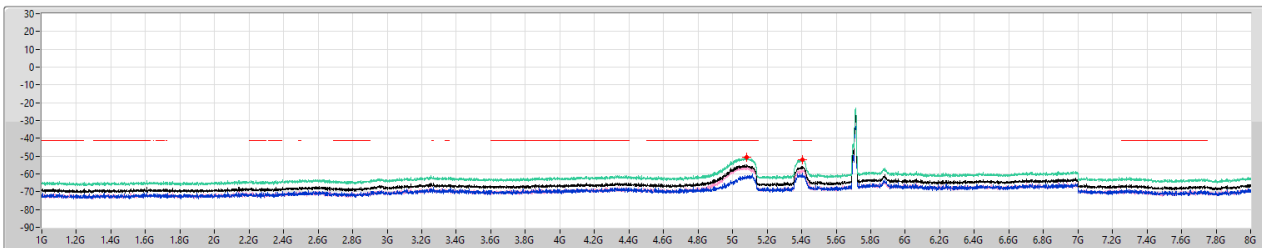

F-Start(Hz)	F-Stop(Hz)	RBW(Hz)	Type	Freq(Hz)	EIRP(dBm)	Limit(dBm)	Margin(dB)	DG(dB)	RefI(dB)	Psum(dBm)	P1(dBm)	P2(dBm)
1G	8G	1M	AV	5.08363G	-50.85	-41.20	-9.65	4.02	0.00	-54.87	-61.46	-55.94
1G	8G	1M	AV	5.40475G	-51.82	-41.20	-10.62	4.02	0.00	-55.84	-59.60	-58.21