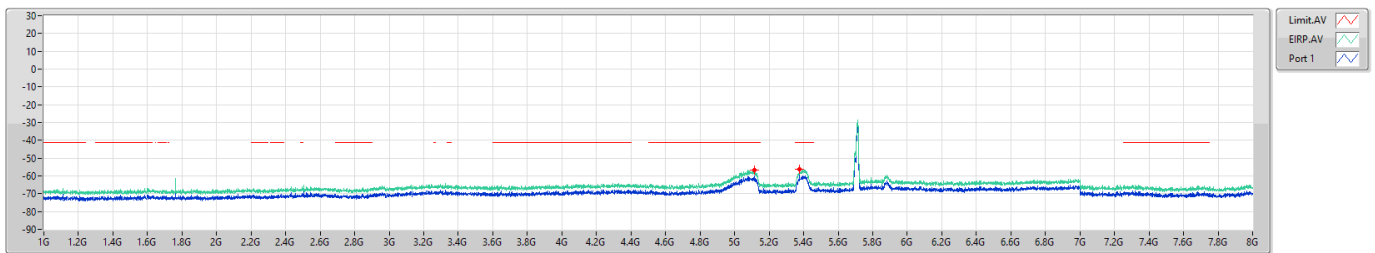

F-Start(Hz)	F-Stop(Hz)	RBW(Hz)	Type	Freq(Hz)	EIRP(dBm)	Limit(dBm)	Margin(dB)	DG(dB)	RefI(dB)	Psum(dBm)	P1(dBm)
1G	8G	1M	AV	5.11338G	-56.66	-41.20	-15.46	3.49	0.00	-60.15	-60.15
1G	8G	1M	AV	5.37588G	-56.27	-41.20	-15.07	3.49	0.00	-59.76	-59.76