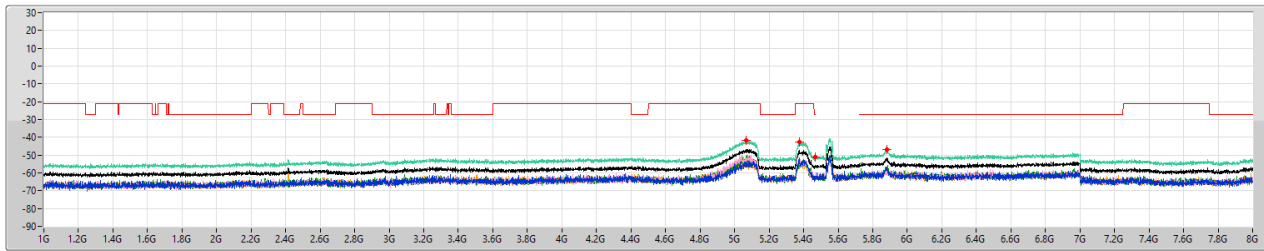

5.47-5.725GHz_802.11ax HEW40_Nss1,(MCS0)_4TX

CSE Other [PK]

5550MHz

27/03/2023

F-Start(Hz)	F-Stop(Hz)	RBW(Hz)	Type	Freq(Hz)	EIRP(dBm)	Limit(dBm)	Margin(dB)	DG(dB)	RefI(dB)	Psum(dBm)	P1(dBm)	P2(dBm)	P3(dBm)	P4(dBm)
1G	8G	1M	PK	5.06613G	-41.87	-21.20	-20.67	4.78	0.00	-46.65	-55.57	-51.41	-50.61	-55.31
1G	8G	1M	PK	5.37325G	-42.61	-21.20	-21.41	4.78	0.00	-47.39	-51.57	-53.38	-55.27	-54.33
1G	8G	1M	PK	5.46688G	-51.22	-27.00	-24.22	4.78	0.00	-56.00	-63.10	-61.21	-60.84	-63.58
1G	8G	1M	PK	5.87988G	-46.71	-27.00	-19.71	4.78	0.00	-51.49	-56.58	-57.30	-57.51	-58.97

5.47-5.725GHz_802.11ax HEW40_Nss1,(MCS0)_4TX

CSE Other [AV]

5550MHz

27/03/2023