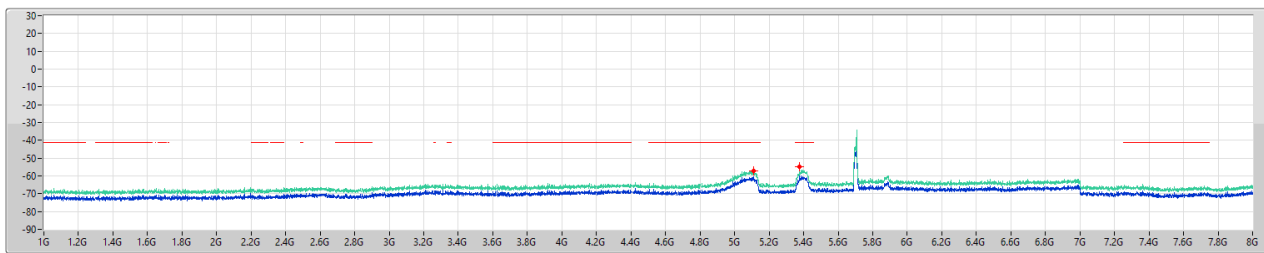

F-Start(Hz)	F-Stop(Hz)	RBW(Hz)	Type	Freq(Hz)	EIRP(dBm)	Limit(dBm)	Margin(dB)	DG(dB)	Ref1(dB)	Psum(dBm)	P1(dBm)
1G	8G	1M	AV	5.10813G	-57.15	-41.20	-15.95	3.49	0.00	-60.64	-60.64
1G	8G	1M	AV	5.37588G	-54.88	-41.20	-13.68	3.49	0.00	-58.37	-58.37