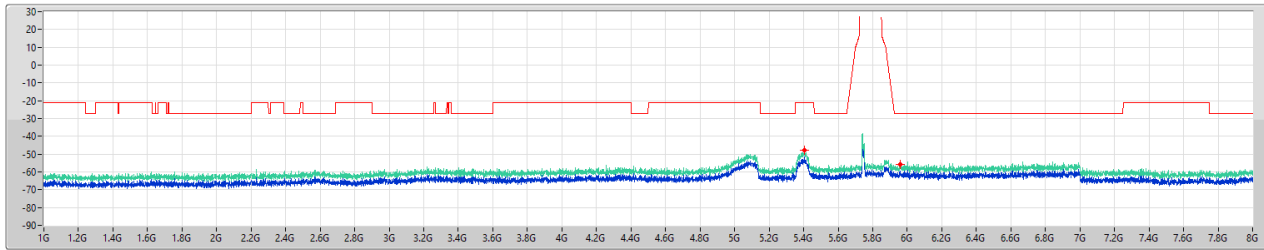

5.725-5.85GHz_802.11ax HEW20_Nss1,(MCS0)_1TX

CSE Other [PK]

5745MHz

27/03/2023

F-Start(Hz)	F-Stop(Hz)	RBW(Hz)	Type	Freq(Hz)	EIRP(dBm)	Limit(dBm)	Margin(dB)	DG(dB)	RefI(dB)	Psum(dBm)	P1(dBm)
1G	8G	1M	PK	5.40388G	-47.75	-21.20	-26.55	3.89	0.00	-51.64	-51.64
1G	8G	1M	PK	5.95863G	-55.64	-27.00	-28.64	3.89	0.00	-59.53	-59.53

5.725-5.85GHz_802.11ax HEW20_Nss1,(MCS0)_1TX

CSE Other [AV]

5745MHz

27/03/2023