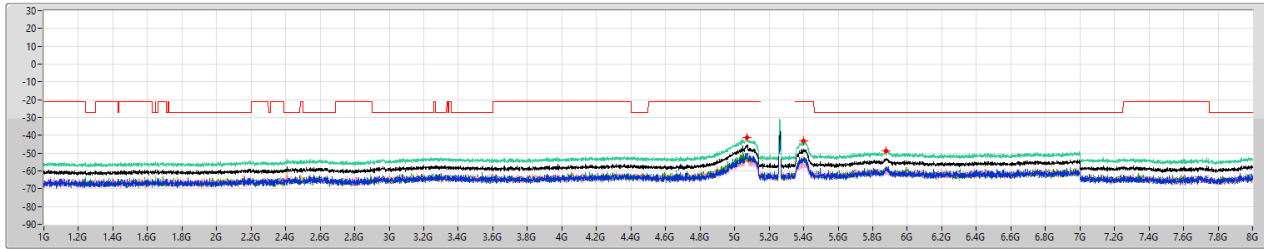

5.25-5.35GHz_802.11a_Nss1,(6Mbps)_4TX

CSE Other [PK]

5260MHz

27/03/2023

F-Start(Hz)	F-Stop(Hz)	RBW(Hz)	Type	Freq(Hz)	EIRP(dBm)	Limit(dBm)	Margin(dB)	DG(dB)	RefI(dB)	Psum(dBm)	P1(dBm)	P2(dBm)	P3(dBm)	P4(dBm)
1G	8G	1M	PK	5.06963G	-41.03	-21.20	-19.83	4.48	0.00	-45.51	-50.99	-51.75	-50.39	-53.63
1G	8G	1M	PK	5.40038G	-43.32	-21.20	-22.12	4.48	0.00	-47.80	-53.32	-56.23	-53.65	-52.79
1G	8G	1M	PK	5.87815G	-48.69	-27.00	-21.69	4.48	0.00	-53.17	-58.40	-61.46	-58.56	-58.96

5.25-5.35GHz_802.11a_Nss1,(6Mbps)_4TX

CSE Other [AV]

5260MHz

27/03/2023