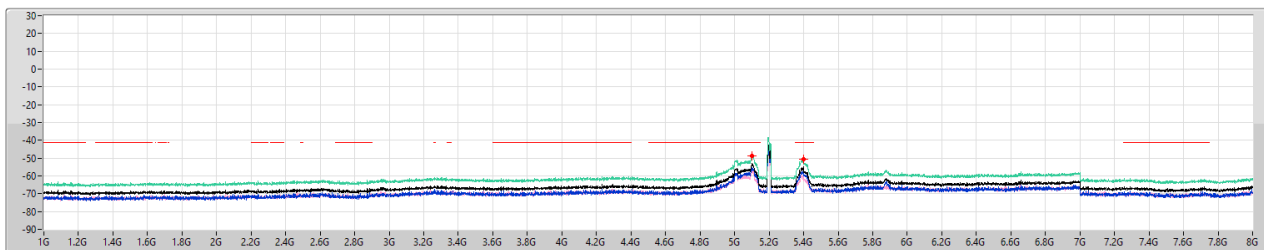

- Limit.AV
- EIRP.AV
- Sum.AV
- Port 1
- Port 2

F-Start(Hz)	F-Stop(Hz)	RBW(Hz)	Type	Freq(Hz)	EIRP(dBm)	Limit(dBm)	Margin(dB)	DG(dB)	RefI(dB)	Psum(dBm)	P1(dBm)	P2(dBm)
1G	8G	1M	AV	5.10113G	-48.58	-41.20	-7.38	4.59	0.00	-53.17	-55.14	-57.55
1G	8G	1M	AV	5.39863G	-50.44	-41.20	-9.24	4.59	0.00	-55.03	-57.51	-58.65