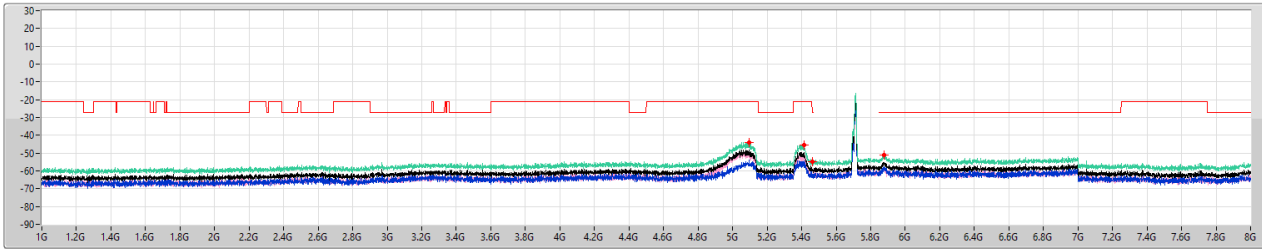

5.47-5.725GHz_802.11ax HEW40_Nss1,(MCS0)_2TX

CSE Other [PK]

5710MHz Straddle 5.47-5.725GHz

27/03/2023

F-Start(Hz)	F-Stop(Hz)	RBW(Hz)	Type	Freq(Hz)	EIRP(dBm)	Limit(dBm)	Margin(dB)	DG(dB)	RefI(dB)	Psum(dBm)	P1(dBm)	P2(dBm)
1G	8G	1M	PK	5.09675G	-44.19	-21.20	-22.99	4.02	0.00	-48.21	-54.30	-49.44
1G	8G	1M	PK	5.41263G	-45.61	-21.20	-24.41	4.02	0.00	-49.63	-55.04	-51.11
1G	8G	1M	PK	5.4625G	-55.02	-27.00	-28.02	4.02	0.00	-59.04	-61.80	-62.32
1G	8G	1M	PK	5.8755G	-51.16	-27.00	-24.16	4.02	0.00	-55.18	-57.49	-59.03

5.47-5.725GHz_802.11ax HEW40_Nss1,(MCS0)_2TX

CSE Other [AV]

5710MHz Straddle 5.47-5.725GHz

27/03/2023