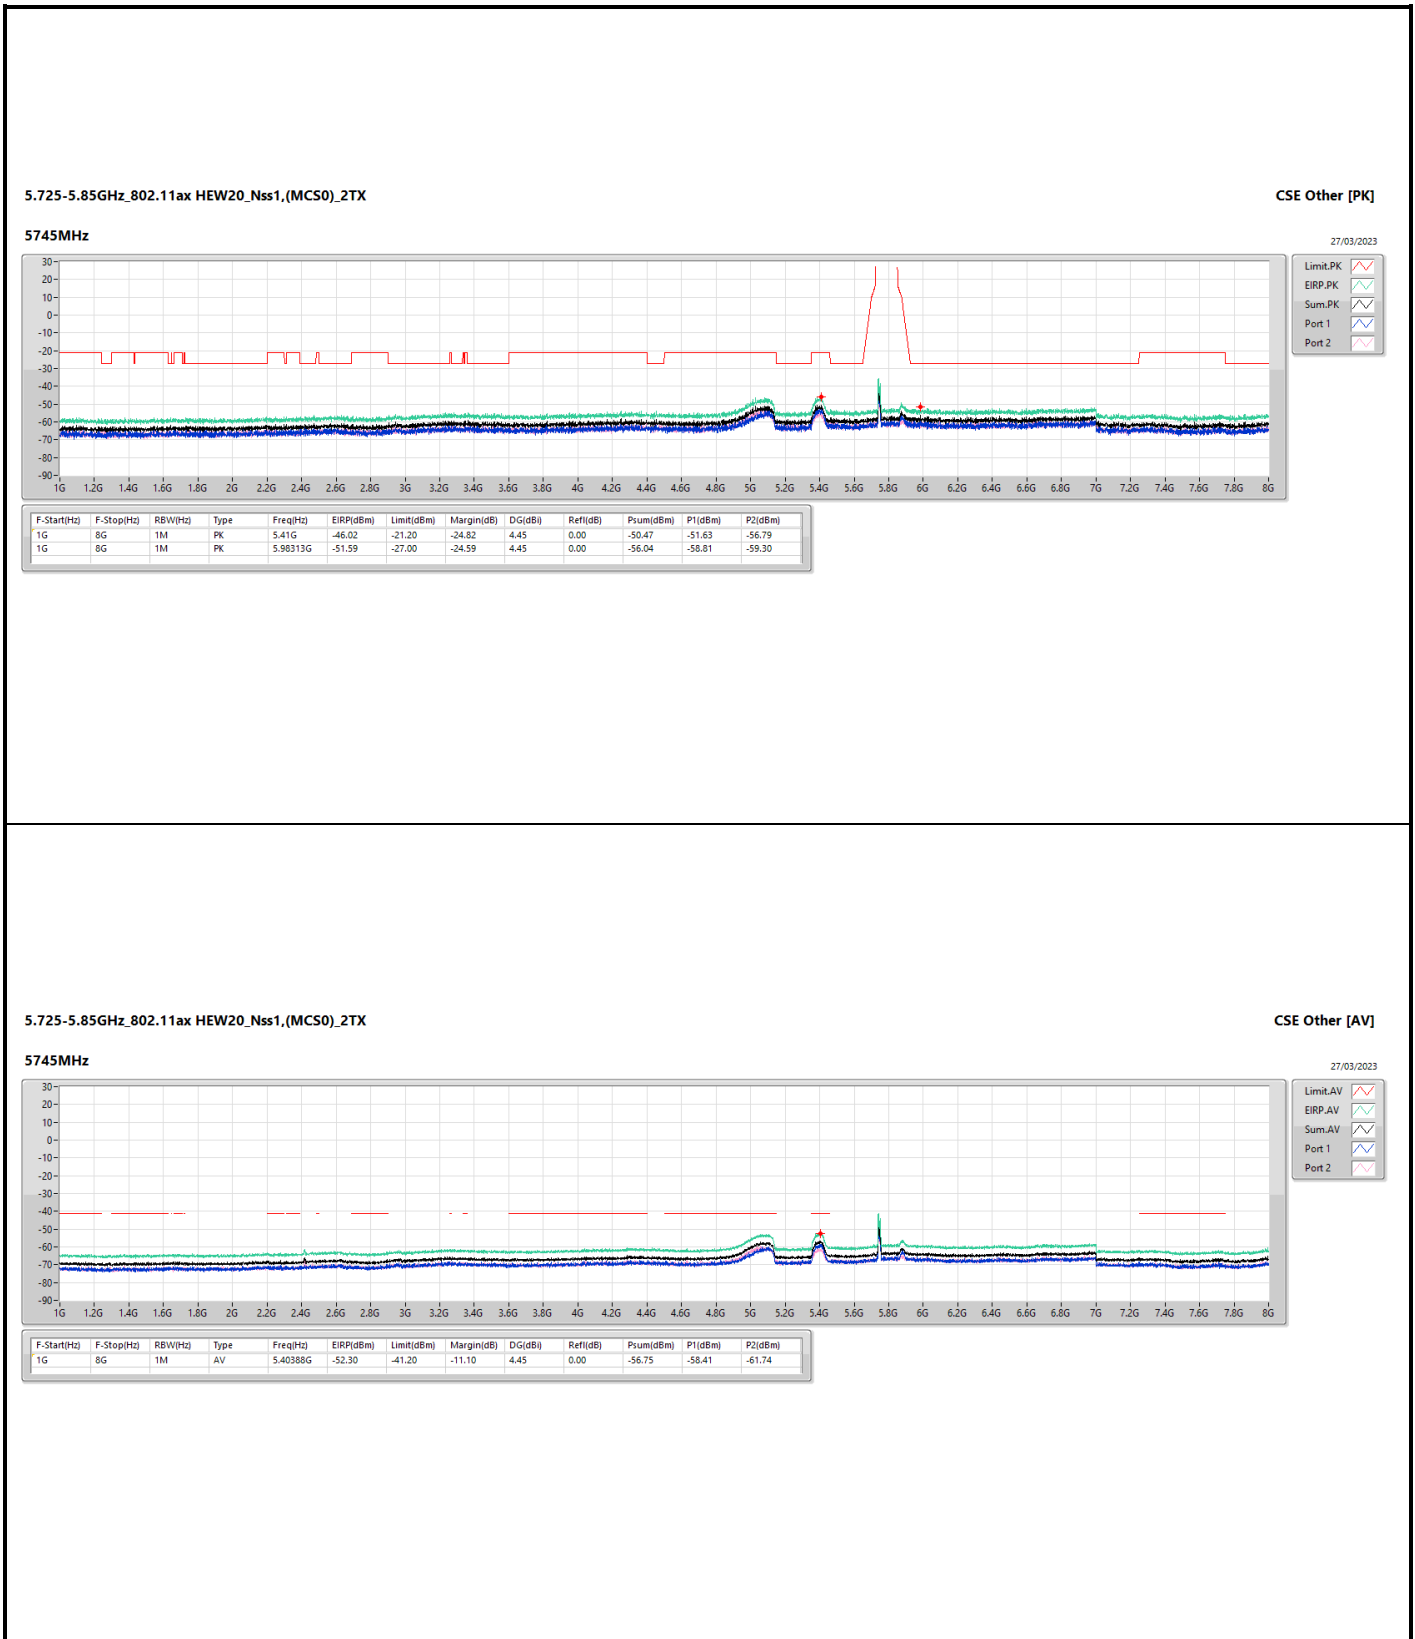

5.47-5.725GHz\_802.11ax HEW20\_Nss1,(MCS0)\_2TX

CSE Other [AV]

5720MHz Straddle 5.47-5.725GHz

27/03/2023

F-Start(Hz)	F-Stop(Hz)	RBW(Hz)	Type	Freq(Hz)	EIRP(dBm)	Limit(dBm)	Margin(dB)	DG(dB)	RefI(dB)	Psum(dBm)	P1(dBm)	P2(dBm)
1G	8G	1M	AV	5.10288G	-53.45	-41.20	-12.25	4.02	0.00	-57.47	-61.97	-59.37
1G	8G	1M	AV	5.41438G	-53.51	-41.20	-12.31	4.02	0.00	-57.53	-61.28	-59.91