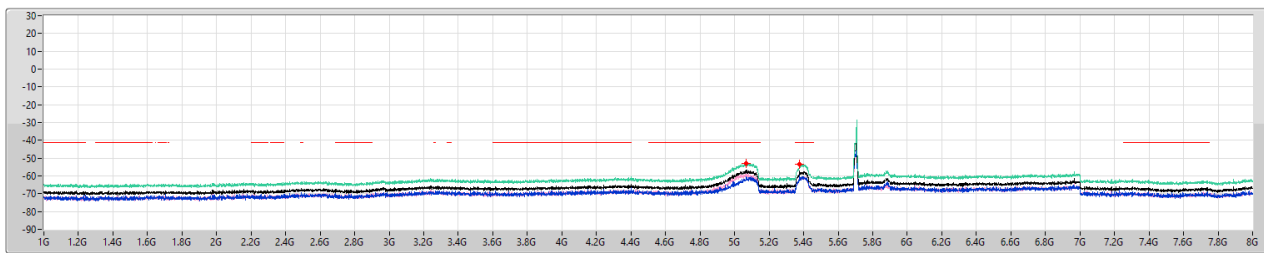

F-Start(Hz)	F-Stop(Hz)	RBW(Hz)	Type	Freq(Hz)	EIRP(dBm)	Limit(dBm)	Margin(dB)	DG(dB)	RefI(dB)	Psum(dBm)	P1(dBm)	P2(dBm)
1G	8G	1M	AV	5.06613G	-52.80	-41.20	-11.60	4.02	0.00	-56.82	-60.44	-59.29
1G	8G	1M	AV	5.37588G	-53.26	-41.20	-12.06	4.02	0.00	-57.28	-59.46	-61.33