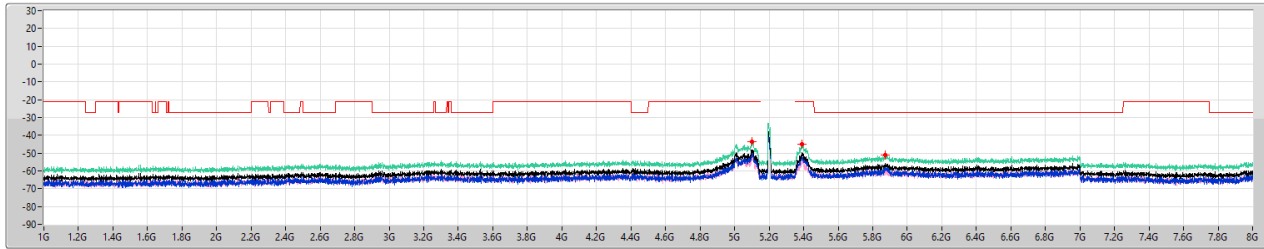

5.15-5.25GHz_802.11a_Nss1,(6Mbps)_2TX

CSE Other [PK]

5200MHz

27/03/2023

F-Start(Hz)	F-Stop(Hz)	RBW(Hz)	Type	Freq(Hz)	EIRP(dBm)	Limit(dBm)	Margin(dB)	DG(dB)	Ref1(dB)	Psum(dBm)	P1(dBm)	P2(dBm)
1G	8G	1M	PK	5.10025G	-43.58	-21.20	-22.38	4.59	0.00	-48.17	-49.69	-53.47
1G	8G	1M	PK	5.30988G	-45.16	-21.20	-23.96	4.59	0.00	-49.75	-50.95	-55.93
1G	8G	1M	PK	5.87286G	-51.04	-27.00	-24.04	4.59	0.00	-55.63	-57.34	-60.49

5.15-5.25GHz_802.11a_Nss1,(6Mbps)_2TX

CSE Other [AV]

5200MHz

27/03/2023