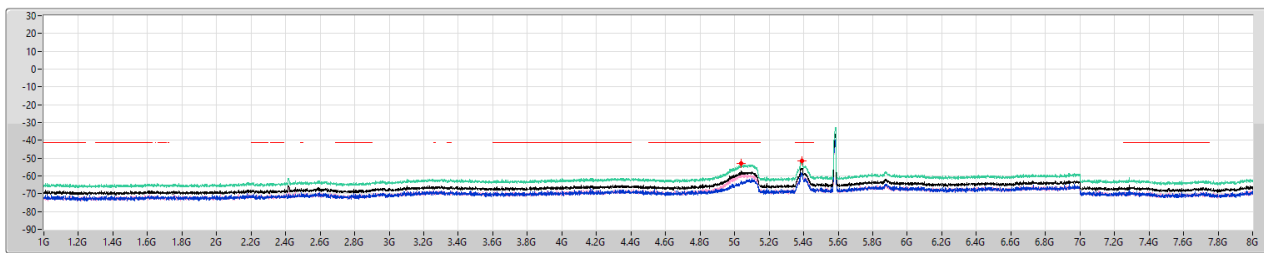

F-Start(Hz)	F-Stop(Hz)	RBW(Hz)	Type	Freq(Hz)	EIRP(dBm)	Limit(dBm)	Margin(dB)	DG(dB)	RefI(dB)	Psum(dBm)	P1(dBm)	P2(dBm)
1G	8G	1M	AV	5.03725G	-52.94	-41.20	-11.74	4.02	0.00	-56.96	-64.09	-57.90
1G	8G	1M	AV	5.39163G	-51.55	-41.20	-10.35	4.02	0.00	-55.57	-58.48	-58.68