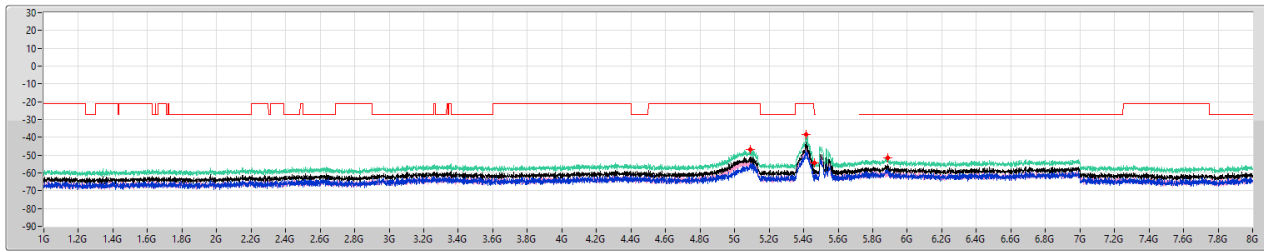

5.47-5.725GHz_802.11ax HEW80_Nss1,(MCS0)_2TX

CSE Other [PK]

5530MHz

27/03/2023

F-Start(Hz)	F-Stop(Hz)	RBW(Hz)	Type	Freq(Hz)	EIRP(dBm)	Limit(dBm)	Margin(dB)	DG(dB)	Ref1(dB)	Psum(dBm)	P1(dBm)	P2(dBm)
1G	8G	1M	PK	5.09063G	-47.10	-21.20	-25.90	4.02	0.00	-51.12	-54.35	-53.93
1G	8G	1M	PK	5.4135G	-38.53	-21.20	-17.33	4.02	0.00	-42.55	-48.43	-43.85
1G	8G	1M	PK	5.46075G	-54.32	-27.00	-27.32	4.02	0.00	-58.34	-61.80	-60.94
1G	8G	1M	PK	5.88688G	-51.51	-27.00	-24.51	4.02	0.00	-55.53	-57.69	-59.61

5.47-5.725GHz_802.11ax HEW80_Nss1,(MCS0)_2TX

CSE Other [AV]

5530MHz

27/03/2023