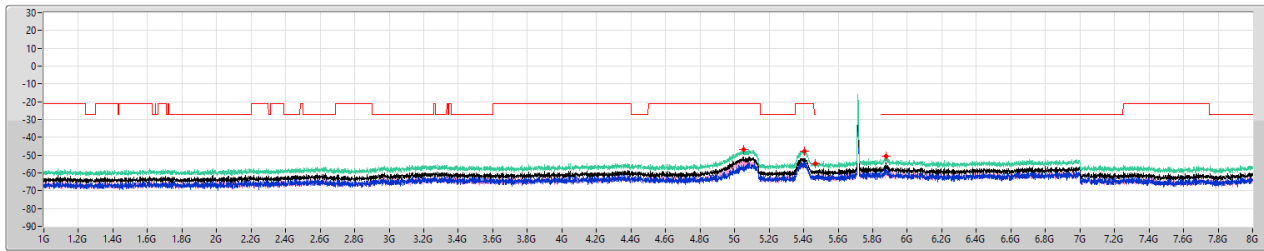

5.47-5.725GHz_802.11a_Nss1,(6Mbps)_2TX

CSE Other [PK]

5720MHz Straddle 5.47-5.725GHz

27/03/2023

F-Start(Hz)	F-Stop(Hz)	RBW(Hz)	Type	Freq(Hz)	EIRP(dBm)	Limit(dBm)	Margin(dB)	DG(dB)	RefI(dB)	Psum(dBm)	P1(dBm)	P2(dBm)
1G	8G	1M	PK	5.05388G	-46.89	-21.20	-25.69	4.02	0.00	-50.91	-56.53	-52.30
1G	8G	1M	PK	5.40388G	-47.82	-21.20	-26.62	4.02	0.00	-51.84	-53.66	-56.51
1G	8G	1M	PK	5.4695G	-55.05	-27.00	-28.05	4.02	0.00	-59.07	-64.22	-60.66
1G	8G	1M	PK	5.87725G	-50.55	-27.00	-23.55	4.02	0.00	-54.57	-56.07	-59.93

5.47-5.725GHz_802.11a_Nss1,(6Mbps)_2TX

CSE Other [AV]

5720MHz Straddle 5.47-5.725GHz

27/03/2023