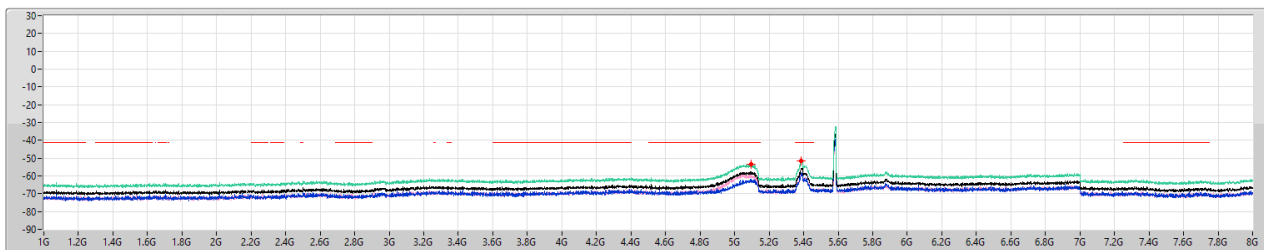

F-Start(Hz)	F-Stop(Hz)	RBW(Hz)	Type	Freq(Hz)	EIRP(dBm)	Limit(dBm)	Margin(dB)	DG(dB)	RefI(dB)	Psum(dBm)	P1(dBm)	P2(dBm)
1G	8G	1M	AV	5.09413G	-53.67	-41.20	-12.47	4.02	0.00	-57.69	-63.12	-59.15
1G	8G	1M	AV	5.38375G	-51.71	-41.20	-10.51	4.02	0.00	-55.73	-58.20	-59.35