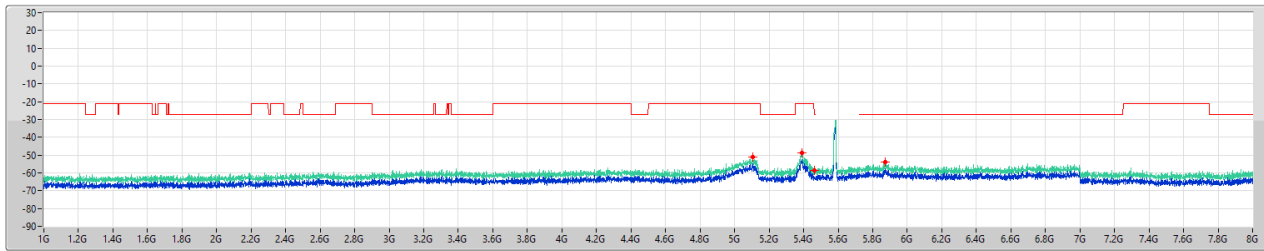

5.47-5.725GHz_802.11ax HEW20_Nss1,(MCS0)_1TX

CSE Other [PK]

5580MHz

27/03/2023

F-Start(Hz)	F-Stop(Hz)	RBW(Hz)	Type	Freq(Hz)	EIRP(dBm)	Limit(dBm)	Margin(dB)	DG(dB)	Ref1(dB)	Psum(dBm)	P1(dBm)
1G	8G	1M	PK	5.10463G	-51.26	-21.20	-30.06	3.49	0.00	-54.75	-54.75
1G	8G	1M	PK	5.39163G	-48.81	-21.20	-27.61	3.49	0.00	-52.30	-52.30
1G	8G	1M	PK	5.46075G	-58.73	-27.00	-31.73	3.49	0.00	-62.22	-62.22
1G	8G	1M	PK	5.87025G	-53.98	-27.00	-26.98	3.49	0.00	-57.47	-57.47

5.47-5.725GHz_802.11ax HEW20_Nss1,(MCS0)_1TX

CSE Other [AV]

5580MHz

27/03/2023