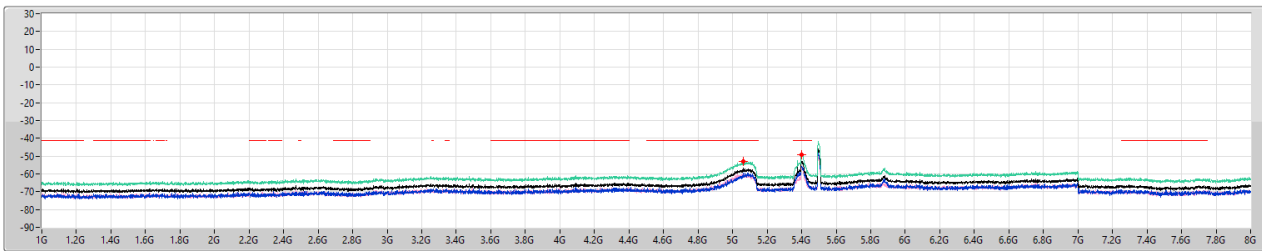

F-Start(Hz)	F-Stop(Hz)	RBW(Hz)	Type	Freq(Hz)	EIRP(dBm)	Limit(dBm)	Margin(dB)	DG(dB)	RefI(dB)	Psum(dBm)	P1(dBm)	P2(dBm)
1G	8G	1M	AV	5.06263G	-52.90	-41.20	-11.70	4.02	0.00	-56.92	-59.32	-60.63
1G	8G	1M	AV	5.40038G	-49.00	-41.20	-7.80	4.02	0.00	-53.02	-55.74	-56.34