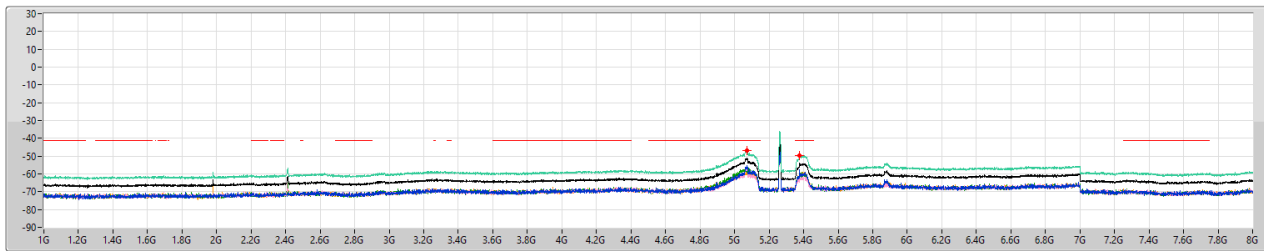

F-Start(Hz)	F-Stop(Hz)	RBW(Hz)	Type	Freq(Hz)	EIRP(dBm)	Limit(dBm)	Margin(dB)	DG(dB)	RefI(dB)	Psum(dBm)	P1(dBm)	P2(dBm)	P3(dBm)	P4(dBm)
1G	8G	1M	AV	5.07225G	-46.68	-41.20	-5.48	4.48	0.00	-51.16	-55.31	-57.77	-56.85	-60.10
1G	8G	1M	AV	5.37588G	-49.48	-41.20	-8.28	4.48	0.00	-53.96	-57.75	-62.80	-60.89	-59.99