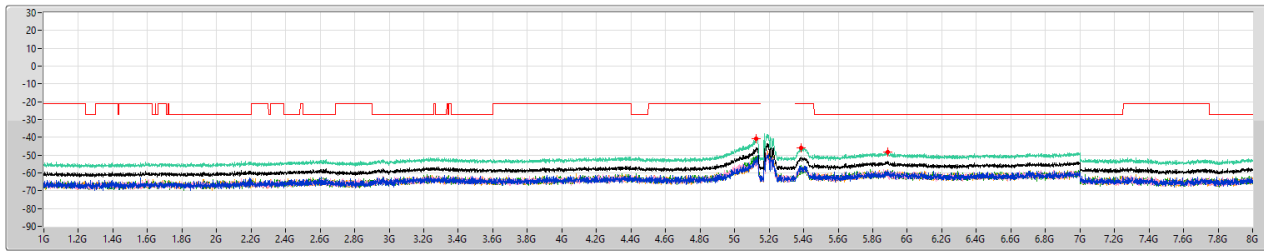

5.15-5.25GHz_802.11ax HEW80_Nss1,(MCS0)_4TX

CSE Other [PK]

5210MHz

27/03/2023

F-Start(Hz)	F-Stop(Hz)	RBW(Hz)	Type	Freq(Hz)	EIRP(dBm)	Limit(dBm)	Margin(dB)	DG(dB)	Ref1(dB)	Psum(dBm)	P1(dBm)	P2(dBm)	P3(dBm)	P4(dBm)
1G	8G	1M	PK	5.12563G	-40.70	-21.20	-19.50	5.21	0.00	-45.91	-52.82	-53.40	-50.44	-51.68
1G	8G	1M	PK	5.38375G	-45.96	-21.20	-24.76	5.21	0.00	-51.17	-57.93	-57.51	-55.77	-57.93
1G	8G	1M	PK	5.88775G	-48.29	-27.00	-21.29	5.21	0.00	-53.50	-58.76	-62.57	-59.79	-58.13

5.15-5.25GHz_802.11ax HEW80_Nss1,(MCS0)_4TX

CSE Other [AV]

5210MHz

27/03/2023