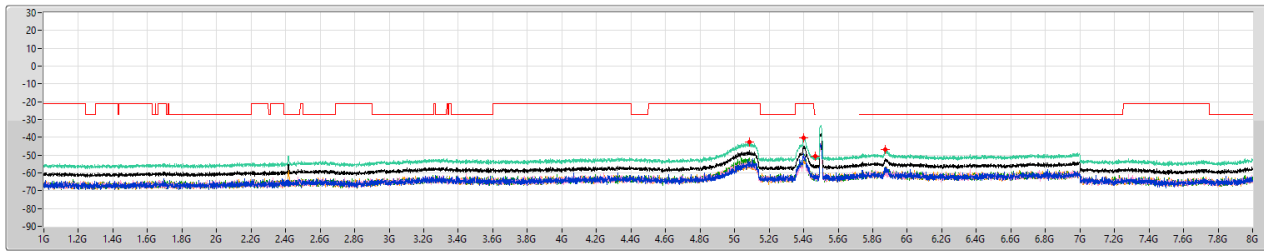

5.47-5.725GHz_802.11ax HEW20_Nss1,(MCS0)_4TX

CSE Other [PK]

5500MHz

27/03/2023

F-Start(Hz)	F-Stop(Hz)	RBW(Hz)	Type	Freq(Hz)	EIRP(dBm)	Limit(dBm)	Margin(dB)	DG(dB)	Ref1(dB)	Psum(dBm)	P1(dBm)	P2(dBm)	P3(dBm)	P4(dBm)
1G	8G	1M	PK	5.088G	-42.77	-21.20	-21.57	4.78	0.00	-47.55	-53.95	-53.59	-51.47	-56.92
1G	8G	1M	PK	5.40125G	-40.33	-21.20	-19.13	4.78	0.00	-45.11	-51.48	-50.05	-50.07	-53.95
1G	8G	1M	PK	5.46688G	-50.83	-27.00	-23.83	4.78	0.00	-55.61	-60.66	-61.21	-62.42	-62.53
1G	8G	1M	PK	5.87375G	-47.04	-27.00	-20.04	4.78	0.00	-51.82	-58.22	-60.01	-56.68	-57.14

5.47-5.725GHz_802.11ax HEW20_Nss1,(MCS0)_4TX

CSE Other [AV]

5500MHz

27/03/2023