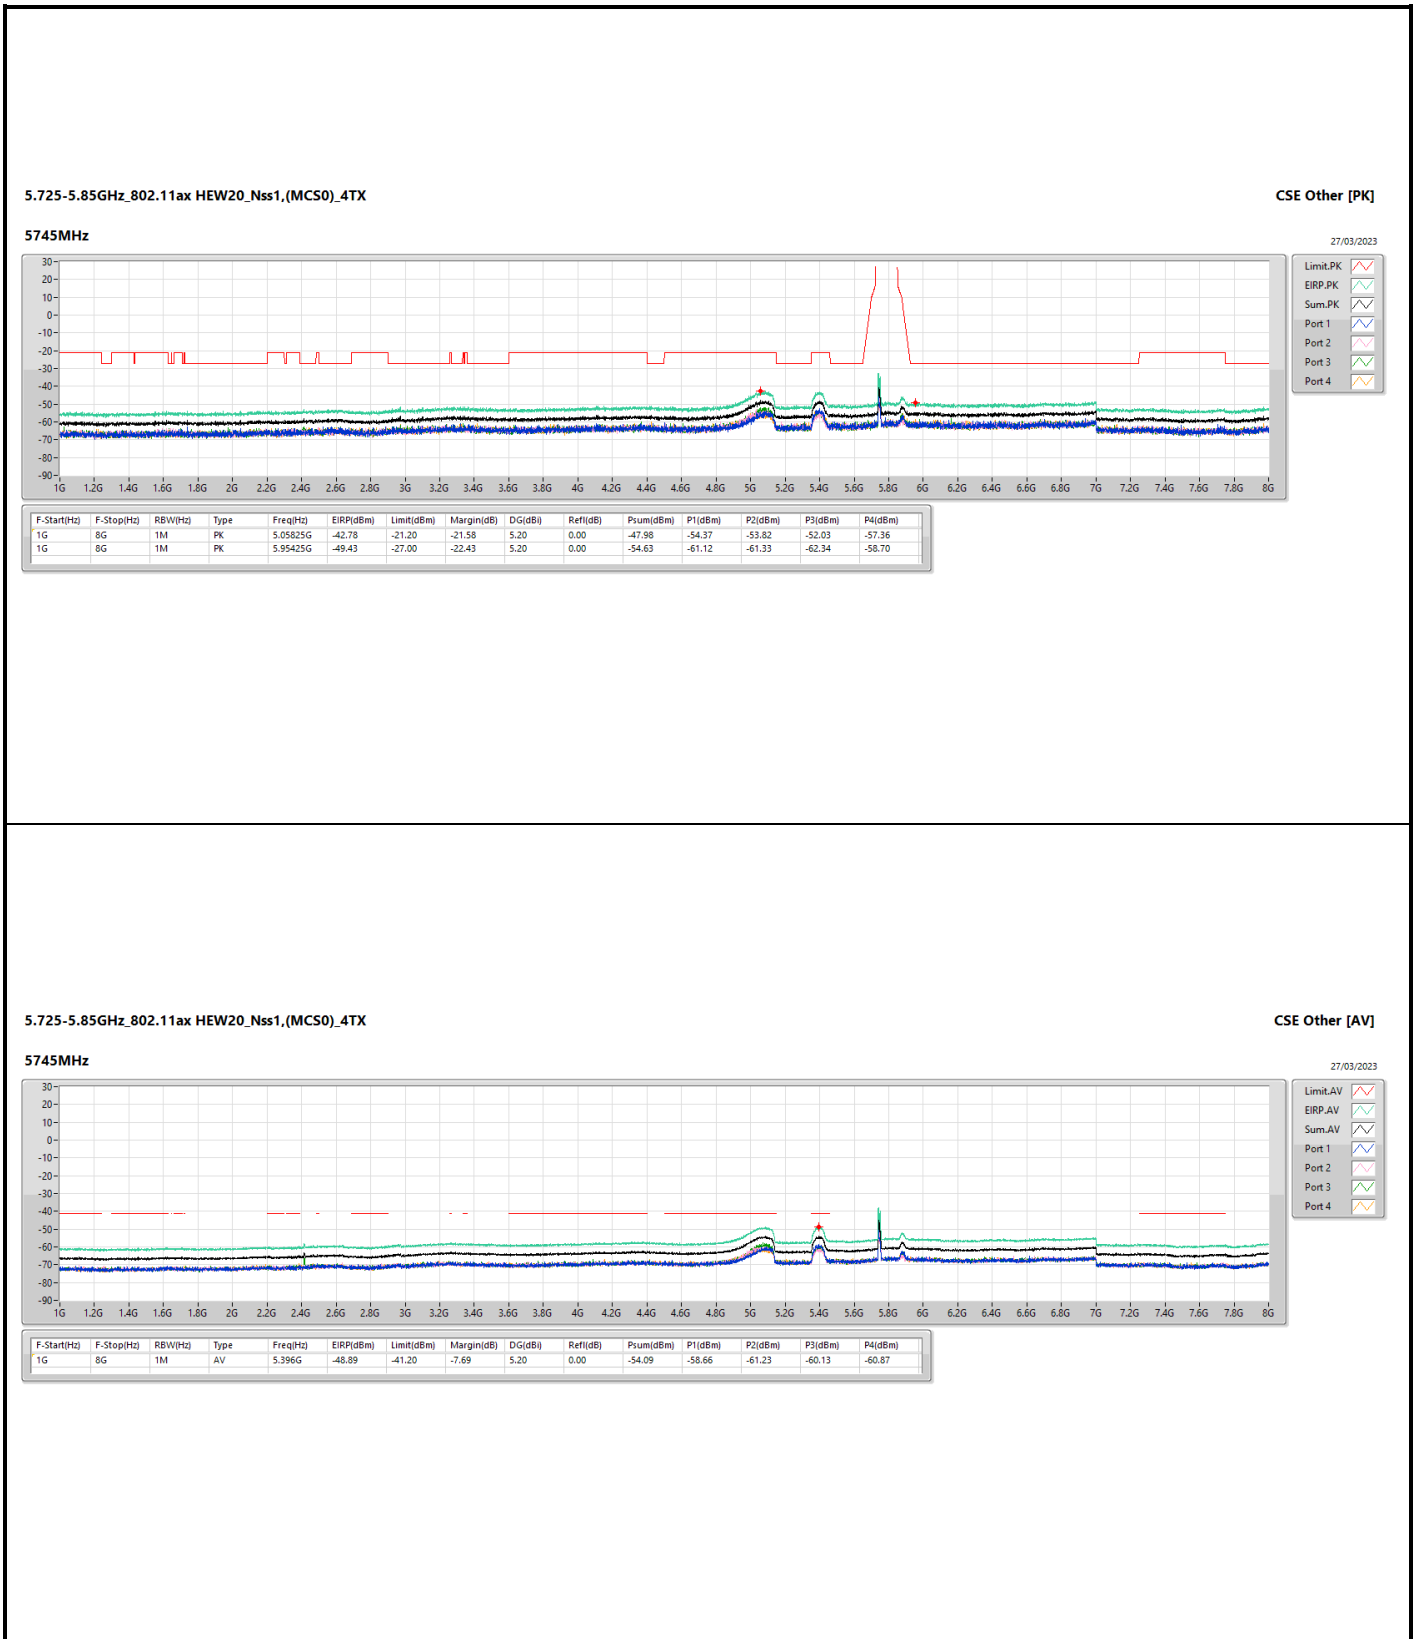

5.47-5.725GHz\_802.11ax HEW20\_Nss1,(MCS0)\_4TX

CSE Other [AV]

5720MHz Straddle 5.47-5.725GHz

27/03/2023

- Limit.AV
- EIRP.AV
- Sum.AV
- Port 1
- Port 2
- Port 3
- Port 4

F-Start(Hz)	F-Stop(Hz)	RBW(Hz)	Type	Freq(Hz)	EIRP(dBm)	Limit(dBm)	Margin(dB)	DG(dB)	RefI(dB)	Psum(dBm)	P1(dBm)	P2(dBm)	P3(dBm)	P4(dBm)
1G	8G	1M	AV	5.05913G	-49.09	-41.20	-7.89	4.78	0.00	-53.87	-62.77	-58.76	-60.20	-58.89
1G	8G	1M	AV	5.37588G	-49.73	-41.20	-8.53	4.78	0.00	-54.51	-58.83	-61.98	-62.70	-59.76