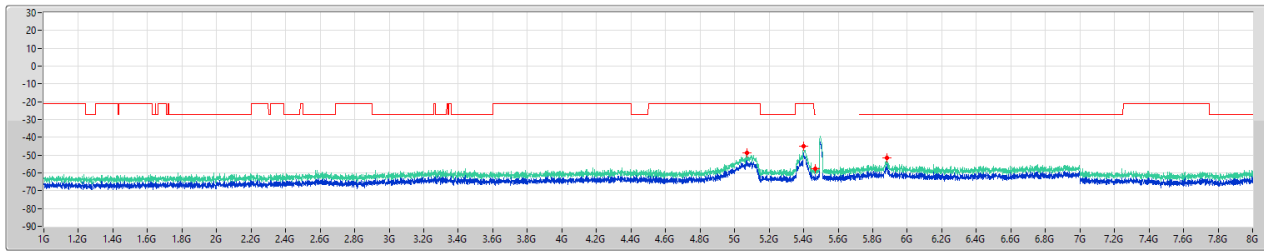

5.47-5.725GHz_802.11ax HEW20_Nss1,(MCS0)_1TX

CSE Other [PK]

5500MHz

27/03/2023

F-Start(Hz)	F-Stop(Hz)	RBW(Hz)	Type	Freq(Hz)	EIRP(dBm)	Limit(dBm)	Margin(dB)	DG(dB)	Ref1(dB)	Psum(dBm)	P1(dBm)
1G	8G	1M	PK	5.06963G	-48.60	-21.20	-27.40	3.49	0.00	-52.09	-52.09
1G	8G	1M	PK	5.3995G	-45.15	-21.20	-23.95	3.49	0.00	-48.64	-48.64
1G	8G	1M	PK	5.46775G	-57.62	-27.00	-30.62	3.49	0.00	-61.11	-61.11
1G	8G	1M	PK	5.87988G	-51.74	-27.00	-24.74	3.49	0.00	-55.23	-55.23

5.47-5.725GHz_802.11ax HEW20_Nss1,(MCS0)_1TX

CSE Other [AV]

5500MHz

27/03/2023