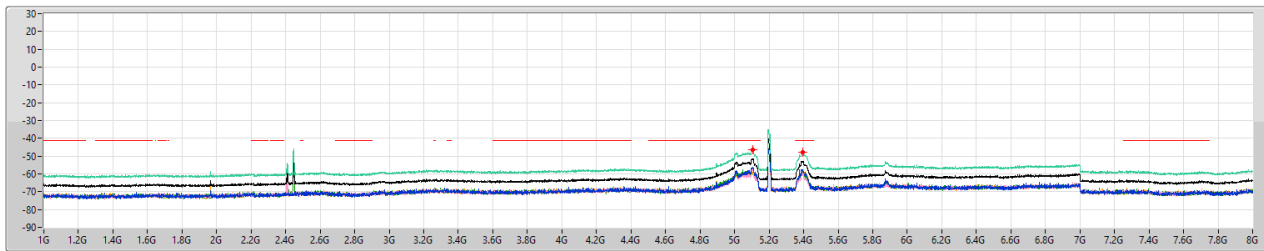

F-Start(Hz)	F-Stop(Hz)	RBW(Hz)	Type	Freq(Hz)	EIRP(dBm)	Limit(dBm)	Margin(dB)	DG(dB)	RefI(dB)	Psum(dBm)	P1(dBm)	P2(dBm)	P3(dBm)	P4(dBm)
1G	8G	1M	AV	5.10638G	-46.27	-41.20	-5.07	5.21	0.00	-51.48	-56.78	-57.32	-56.57	-60.17
1G	8G	1M	AV	5.39513G	-47.71	-41.20	-6.51	5.21	0.00	-52.92	-58.08	-59.37	-59.22	-59.22