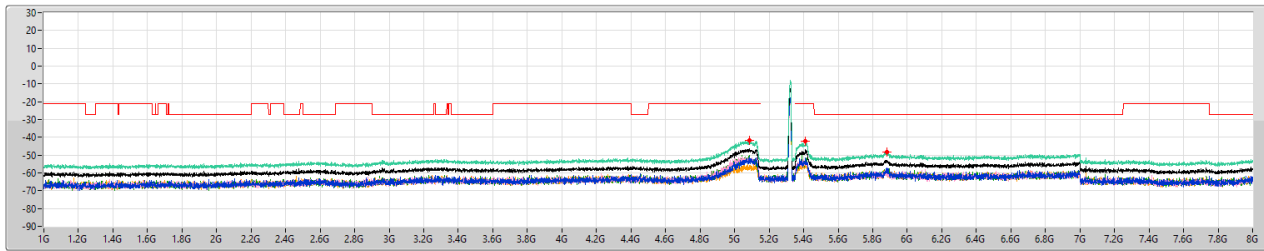

5.25-5.35GHz_802.11ax HEW20_Nss1,(MCS0)_4TX

CSE Other [PK]

5320MHz

27/03/2023

F-Start(Hz)	F-Stop(Hz)	RBW(Hz)	Type	Freq(Hz)	EIRP(dBm)	Limit(dBm)	Margin(dB)	DG(dB)	Ref1(dB)	Psum(dBm)	P1(dBm)	P2(dBm)	P3(dBm)	P4(dBm)
1G	8G	1M	PK	5.088G	-41.80	-21.20	-20.60	4.48	0.00	-46.28	-51.30	-53.77	-50.32	-55.80
1G	8G	1M	PK	5.41175G	-42.34	-21.20	-21.14	4.48	0.00	-46.82	-51.70	-52.37	-53.34	-54.40
1G	8G	1M	PK	5.87988G	-48.37	-27.00	-21.37	4.48	0.00	-52.85	-57.30	-59.58	-58.89	-60.32

5.25-5.35GHz_802.11ax HEW20_Nss1,(MCS0)_4TX

CSE Other [AV]

5320MHz

27/03/2023