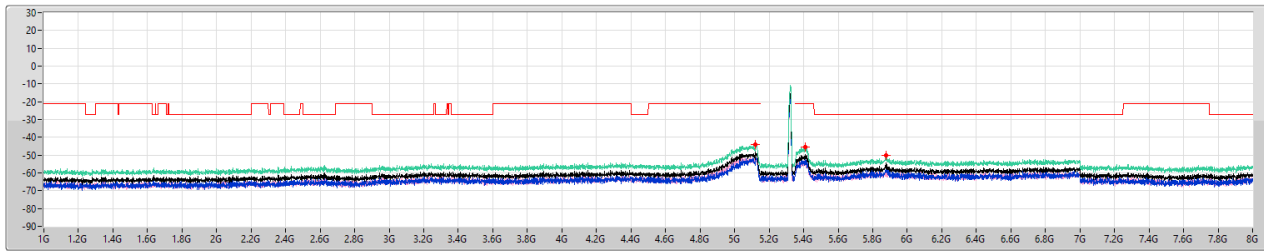

5.25-5.35GHz_802.11ax HEW20_Nss1,(MCS0)_2TX

CSE Other [PK]

5320MHz

27/03/2023

- Limit.PK
- EIRP.PK
- Sum.PK
- Port 1
- Port 2

F-Start(Hz)	F-Stop(Hz)	RBW(Hz)	Type	Freq(Hz)	EIRP(dBm)	Limit(dBm)	Margin(dB)	DG(dB)	RefI(dB)	Psum(dBm)	P1(dBm)	P2(dBm)
1G	8G	1M	PK	5.12038G	-43.85	-21.20	-22.65	4.32	0.00	-48.17	-52.23	-50.33
1G	8G	1M	PK	5.41G	-45.56	-21.20	-24.36	4.32	0.00	-49.88	-53.50	-52.35
1G	8G	1M	PK	5.879G	-50.07	-27.00	-23.07	4.32	0.00	-54.39	-56.08	-59.31

5.25-5.35GHz_802.11ax HEW20_Nss1,(MCS0)_2TX

CSE Other [AV]

5320MHz

27/03/2023