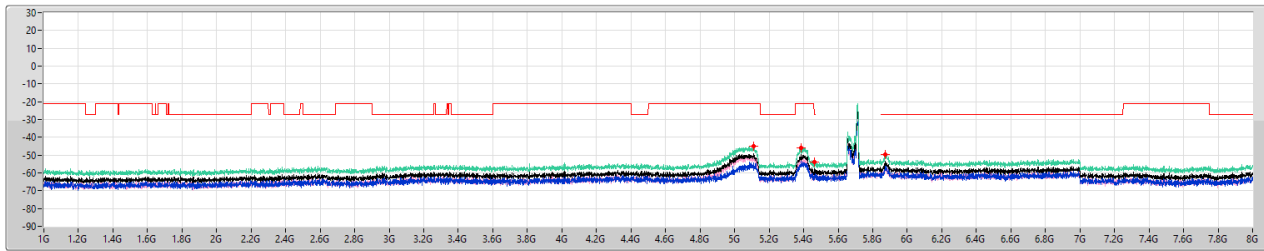

5.47-5.725GHz_802.11ax HEW80_Nss1,(MCS0)_2TX

CSE Other [PK]

5690MHz Straddle 5.47-5.725GHz

27/03/2023

- Limit.PK ☒
- EIRP.PK ☒
- Sum.PK ☒
- Port 1 ☒
- Port 2 ☒

F-Start(Hz)	F-Stop(Hz)	RBW(Hz)	Type	Freq(Hz)	EIRP(dBm)	Limit(dBm)	Margin(dB)	DG(dB)	Ref1(dB)	Psum(dBm)	P1(dBm)	P2(dBm)
1G	8G	1M	PK	5.11163G	-44.98	-21.20	-23.78	4.02	0.00	-49.00	-54.21	-50.55
1G	8G	1M	PK	5.38463G	-45.86	-21.20	-24.66	4.02	0.00	-49.88	-52.40	-53.44
1G	8G	1M	PK	5.46425G	-53.81	-27.00	-26.81	4.02	0.00	-57.83	-60.84	-60.84
1G	8G	1M	PK	5.87113G	-49.52	-27.00	-22.52	4.02	0.00	-53.54	-55.52	-57.91

5.47-5.725GHz_802.11ax HEW80_Nss1,(MCS0)_2TX

CSE Other [AV]

5690MHz Straddle 5.47-5.725GHz

27/03/2023