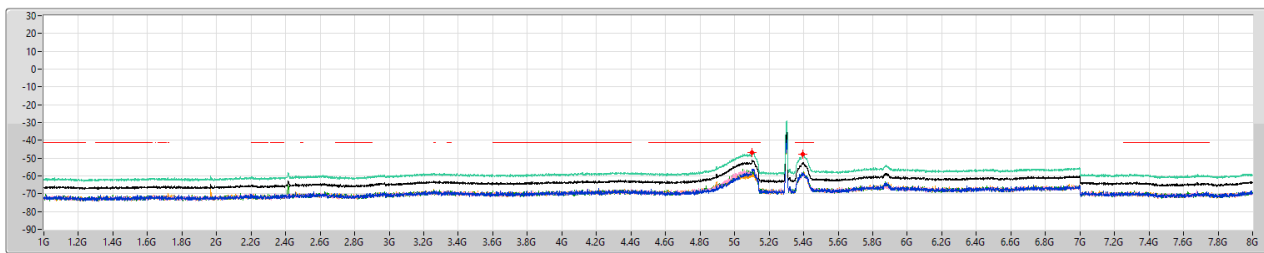

F-Start(Hz)	F-Stop(Hz)	RBW(Hz)	Type	Freq(Hz)	EIRP(dBm)	Limit(dBm)	Margin(dB)	DG(dB)	Ref1(dB)	Psum(dBm)	P1(dBm)	P2(dBm)	P3(dBm)	P4(dBm)
1G	8G	1M	AV	5.102G	-46.76	-41.20	-5.56	4.48	0.00	-51.24	-56.48	-56.09	-57.38	-60.11
1G	8G	1M	AV	5.39513G	-47.99	-41.20	-6.79	4.48	0.00	-52.47	-58.60	-58.02	-58.40	-59.01