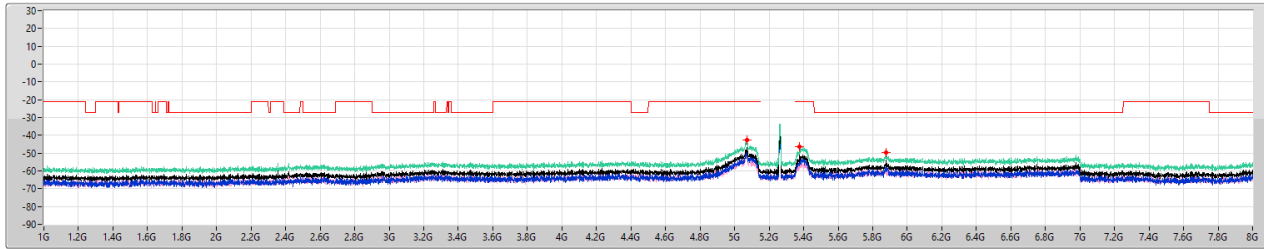

5.25-5.35GHz_802.11a_Nss1,(6Mbps)_2TX

CSE Other [PK]

5260MHz

27/03/2023

- Limit.PK
- EIRP.PK
- Sum.PK
- Port 1
- Port 2

F-Start(Hz)	F-Stop(Hz)	RBW(Hz)	Type	Freq(Hz)	EIRP(dBm)	Limit(dBm)	Margin(dB)	DG(dB)	RefI(dB)	Psum(dBm)	P1(dBm)	P2(dBm)
1G	8G	1M	PK	5.06963G	-42.67	-21.20	-21.47	4.32	0.00	-46.99	-48.13	-53.35
1G	8G	1M	PK	5.37598G	-46.52	-21.20	-25.32	4.32	0.00	-50.94	-51.55	-59.07
1G	8G	1M	PK	5.87725G	-49.56	-27.00	-22.56	4.32	0.00	-53.88	-54.79	-61.13

5.25-5.35GHz_802.11a_Nss1,(6Mbps)_2TX

CSE Other [AV]

5260MHz

27/03/2023