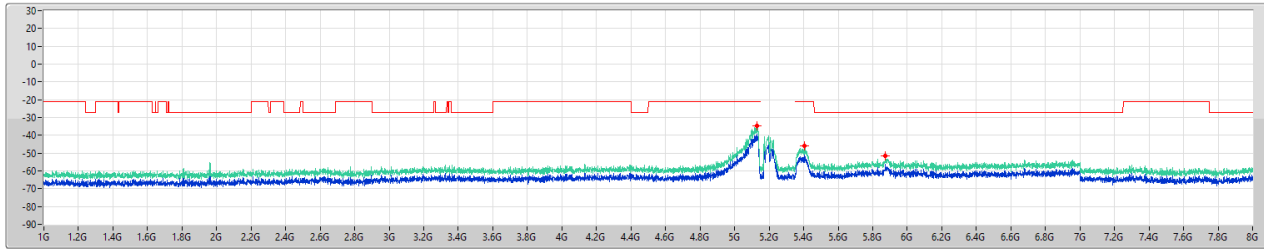

5.15-5.25GHz_802.11ax HEW80_Nss1,(MCS0)_1TX

CSE Other [PK]

5210MHz

27/03/2023

F-Start(Hz)	F-Stop(Hz)	RBW(Hz)	Type	Freq(Hz)	EIRP(dBm)	Limit(dBm)	Margin(dB)	DG(dB)	Ref(dB)	Psum(dBm)	P1(dBm)
1G	8G	1M	PK	5.12913G	-34.92	-21.20	-13.72	4.55	0.00	-39.47	-39.47
1G	8G	1M	PK	5.40563G	-46.01	-21.20	-24.81	4.55	0.00	-50.56	-50.56
1G	8G	1M	PK	5.87288G	-51.75	-27.00	-24.75	4.55	0.00	-56.30	-56.30

5.15-5.25GHz_802.11ax HEW80_Nss1,(MCS0)_1TX

CSE Other [AV]

5210MHz

27/03/2023