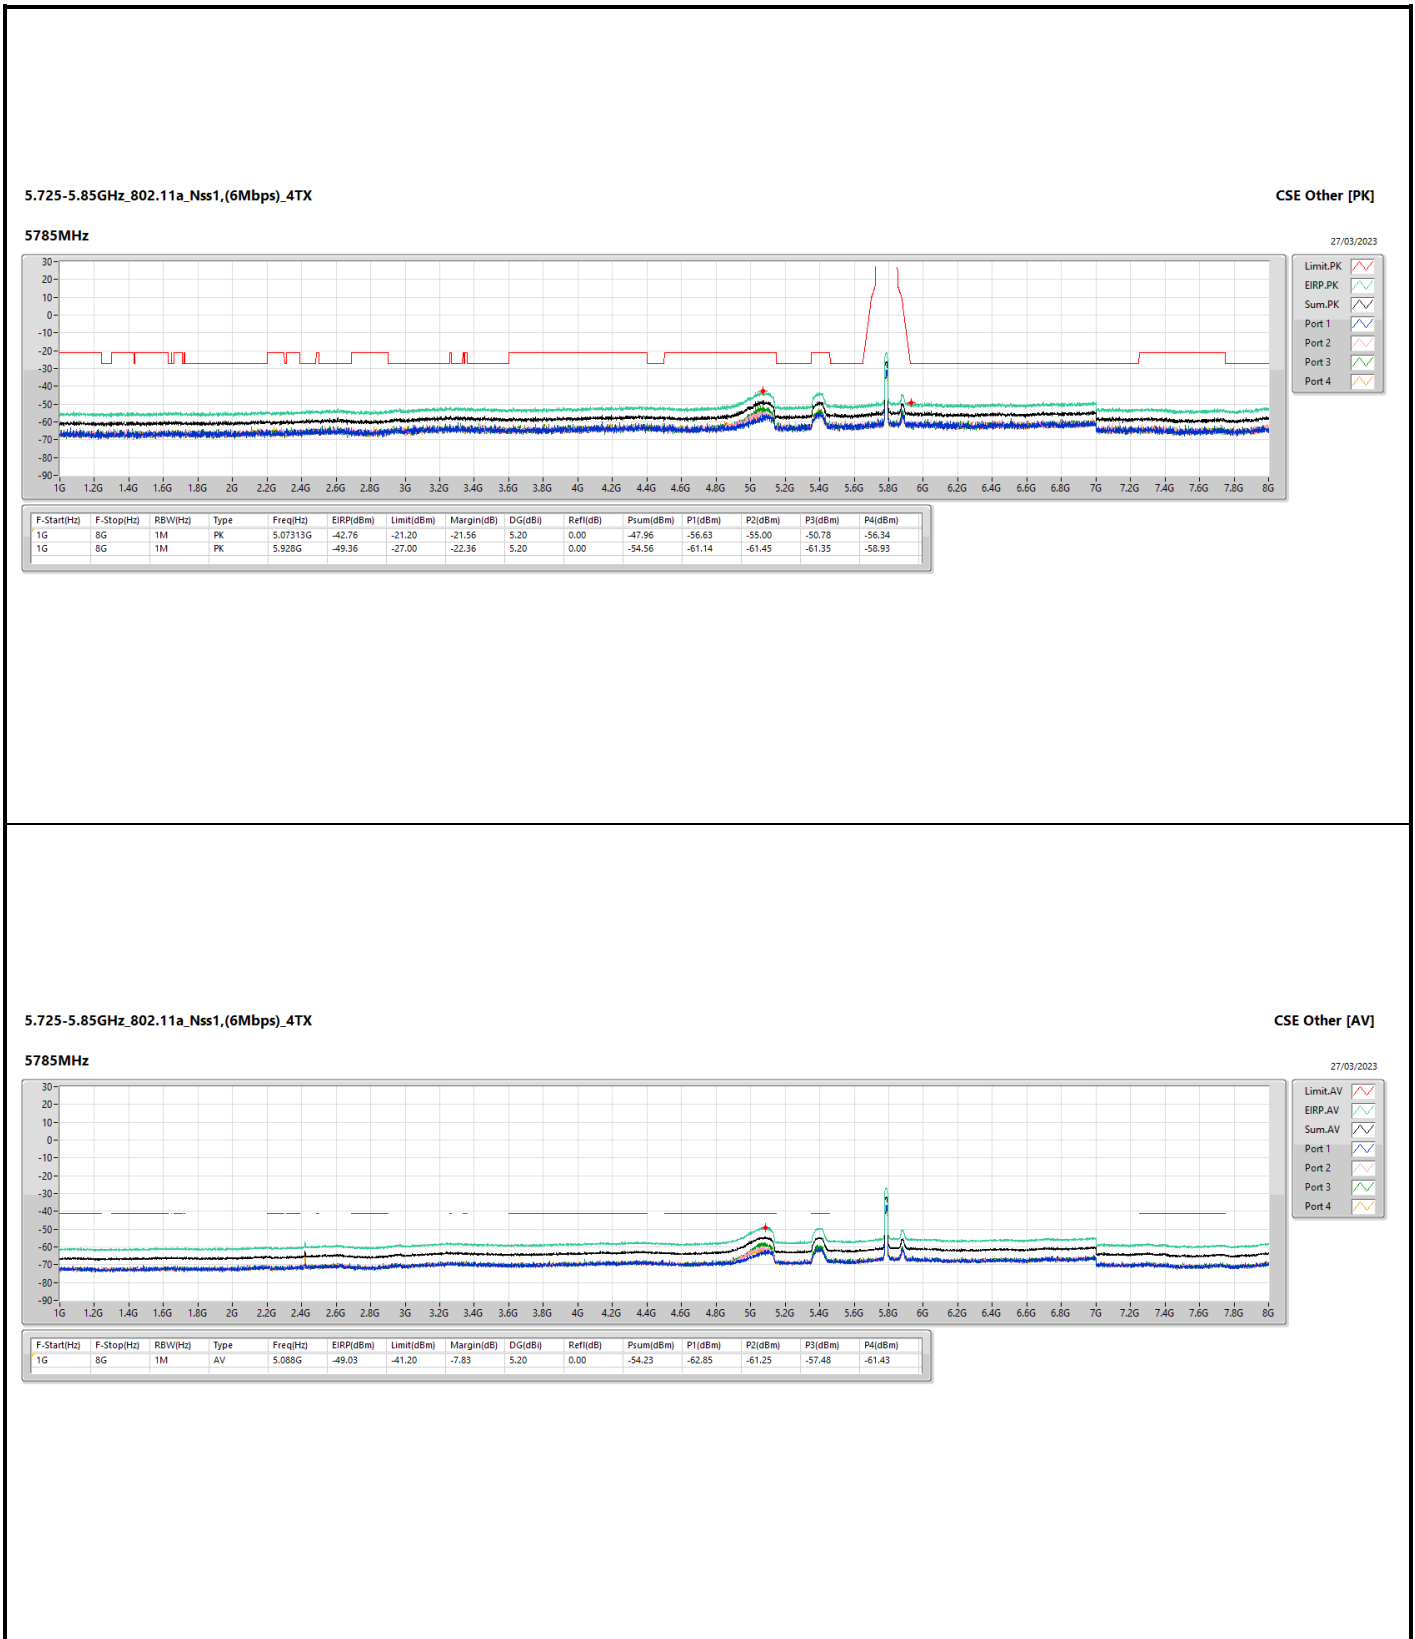

5.725-5.85GHz\_802.11a\_Nss1,(6Mbps)\_4TX

CSE Other [AV]

5745MHz

27/03/2023

- Limit.AV
- EIRP.AV
- Sum.AV
- Port 1
- Port 2
- Port 3
- Port 4

F-Start(Hz)	F-Stop(Hz)	RBW(Hz)	Type	Freq(Hz)	EIRP(dBm)	Limit(dBm)	Margin(dB)	DG(dB)	RefI(dB)	Psum(dBm)	P1(dBm)	P2(dBm)	P3(dBm)	P4(dBm)
1G	8G	1M	AV	5.06788G	-48.82	-41.20	-7.62	5.20	0.00	-54.02	-61.49	-59.98	-58.51	-60.74