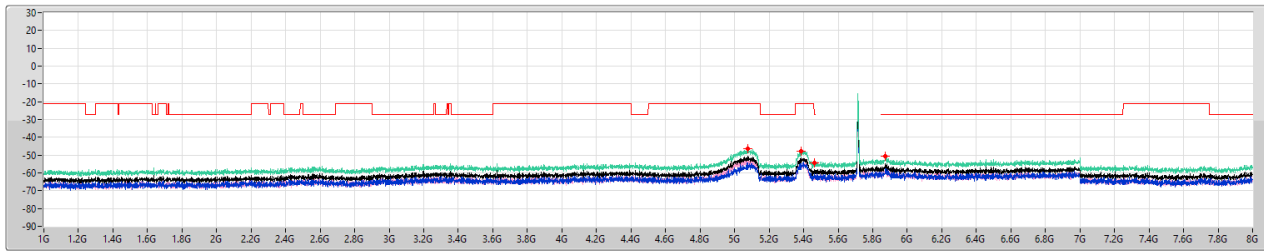

5.47-5.725GHz_802.11ax HEW20_Nss1,(MCS0)_2TX

CSE Other [PK]

5720MHz Straddle 5.47-5.725GHz

27/03/2023

F-Start(Hz)	F-Stop(Hz)	RBW(Hz)	Type	Freq(Hz)	EIRP(dBm)	Limit(dBm)	Margin(dB)	DG(dB)	RefI(dB)	Psum(dBm)	P1(dBm)	P2(dBm)
1G	8G	1M	PK	5.07838G	-46.49	-21.20	-25.29	4.02	0.00	-50.51	-55.69	-52.08
1G	8G	1M	PK	5.38288G	-47.65	-21.20	-26.45	4.02	0.00	-51.67	-54.53	-54.83
1G	8G	1M	PK	5.46075G	-54.30	-27.00	-27.30	4.02	0.00	-58.32	-60.32	-62.65
1G	8G	1M	PK	5.87375G	-50.79	-27.00	-23.79	4.02	0.00	-54.81	-57.21	-58.54

5.47-5.725GHz_802.11ax HEW20_Nss1,(MCS0)_2TX

CSE Other [AV]

5720MHz Straddle 5.47-5.725GHz

27/03/2023