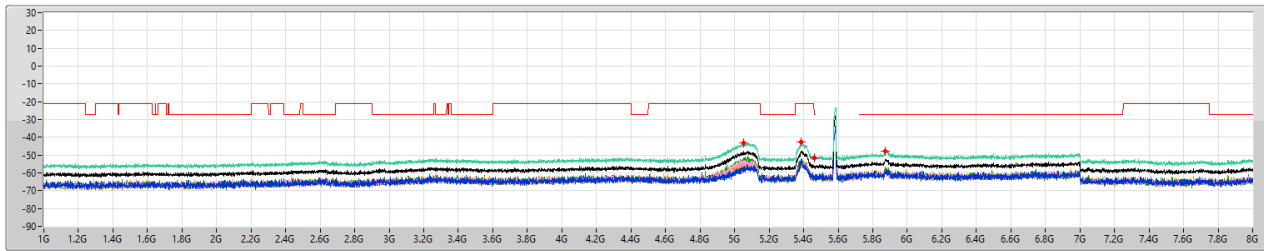

5.47-5.725GHz_802.11a_Nss1,(6Mbps)_4TX

CSE Other [PK]

5580MHz

27/03/2023

F-Start(Hz)	F-Stop(Hz)	RBW(Hz)	Type	Freq(Hz)	EIRP(dBm)	Limit(dBm)	Margin(dB)	DG(dB)	Ref1(dB)	Psum(dBm)	P1(dBm)	P2(dBm)	P3(dBm)	P4(dBm)
1G	8G	1M	PK	5.05125G	-43.10	-21.20	-21.90	4.78	0.00	-47.88	-57.41	-53.06	-51.34	-56.60
1G	8G	1M	PK	5.38638G	-42.82	-21.20	-21.62	4.78	0.00	-47.60	-52.08	-54.23	-54.51	-54.11
1G	8G	1M	PK	5.46425G	-51.44	-27.00	-24.44	4.78	0.00	-56.22	-62.00	-61.90	-61.80	-63.46
1G	8G	1M	PK	5.872G	-47.59	-27.00	-20.59	4.78	0.00	-52.37	-58.93	-58.93	-56.73	-59.54

5.47-5.725GHz_802.11a_Nss1,(6Mbps)_4TX

CSE Other [AV]

5580MHz

27/03/2023