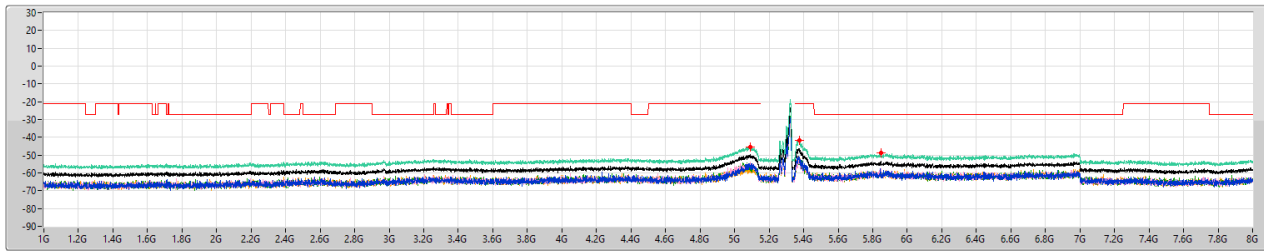

5.25-5.35GHz_802.11ax HEW80_Nss1,(MCS0)_4TX

CSE Other [PK]

5290MHz

27/03/2023

- Limit.PK
- EIRP.PK
- Sum.PK
- Port 1
- Port 2
- Port 3
- Port 4

F-Start(Hz)	F-Stop(Hz)	RBW(Hz)	Type	Freq(Hz)	EIRP(dBm)	Limit(dBm)	Margin(dB)	DG(dB)	RefI(dB)	Psum(dBm)	P1(dBm)	P2(dBm)	P3(dBm)	P4(dBm)
1G	8G	1M	PK	5.09063G	-45.25	-21.20	-24.05	4.48	0.00	-49.73	-56.75	-54.05	-54.87	-58.75
1G	8G	1M	PK	5.37325G	-41.90	-21.20	-20.70	4.48	0.00	-46.38	-51.90	-53.20	-51.25	-53.68
1G	8G	1M	PK	5.94838G	-48.96	-27.00	-21.96	4.48	0.00	-53.44	-59.99	-57.88	-58.91	-62.15

5.25-5.35GHz_802.11ax HEW80_Nss1,(MCS0)_4TX

CSE Other [AV]

5290MHz

27/03/2023