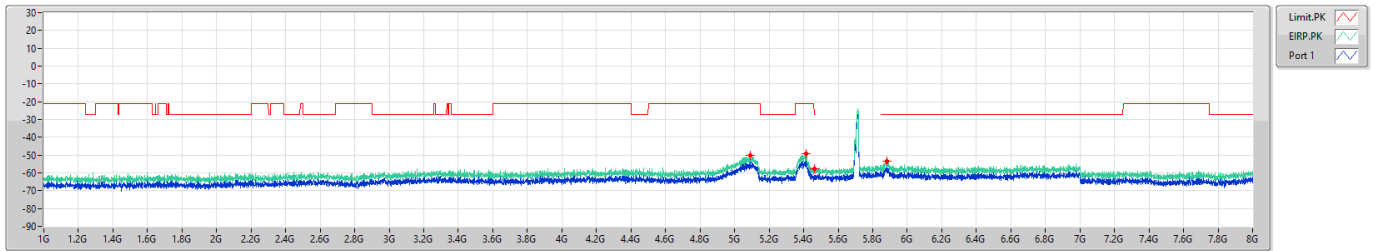

5.47-5.725GHz_802.11ax HEW40_Nss1,(MCS0)_1TX

CSE Other [PK]

5710MHz Straddle 5.47-5.725GHz

27/03/2023

F-Start(Hz)	F-Stop(Hz)	RBW(Hz)	Type	Freq(Hz)	EIRP(dBm)	Limit(dBm)	Margin(dB)	DG(dB)	RefI(dB)	Psum(dBm)	P1(dBm)
1G	8G	1M	PK	5.08888G	-50.31	-21.20	-29.11	3.49	0.00	-53.80	-53.80
1G	8G	1M	PK	5.41613G	-49.28	-21.20	-28.08	3.49	0.00	-52.77	-52.77
1G	8G	1M	PK	5.46338G	-57.72	-27.00	-30.72	3.49	0.00	-61.21	-61.21
1G	8G	1M	PK	5.88163G	-53.42	-27.00	-26.42	3.49	0.00	-56.91	-56.91

5.47-5.725GHz_802.11ax HEW40_Nss1,(MCS0)_1TX

CSE Other [AV]

5710MHz Straddle 5.47-5.725GHz

27/03/2023