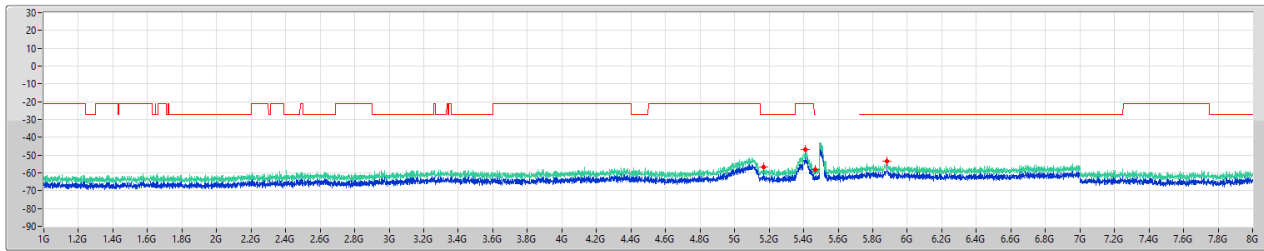

5.47-5.725GHz_802.11ax HEW40_Nss1,(MCS0)_1TX

CSE Other [PK]

5510MHz

27/03/2023

F-Start(Hz)	F-Stop(Hz)	RBW(Hz)	Type	Freq(Hz)	EIRP(dBm)	Limit(dBm)	Margin(dB)	DG(dB)	Ref1(dB)	Psum(dBm)	P1(dBm)
1G	8G	1M	PK	5.16588G	-56.68	-27.00	-29.68	3.49	0.00	-60.17	-60.17
1G	8G	1M	PK	5.41175G	-46.99	-21.20	-25.79	3.49	0.00	-50.48	-50.48
1G	8G	1M	PK	5.46863G	-58.30	-27.00	-31.30	3.49	0.00	-61.79	-61.79
1G	8G	1M	PK	5.88338G	-53.43	-27.00	-26.43	3.49	0.00	-56.92	-56.92

5.47-5.725GHz_802.11ax HEW40_Nss1,(MCS0)_1TX

CSE Other [AV]

5510MHz

27/03/2023