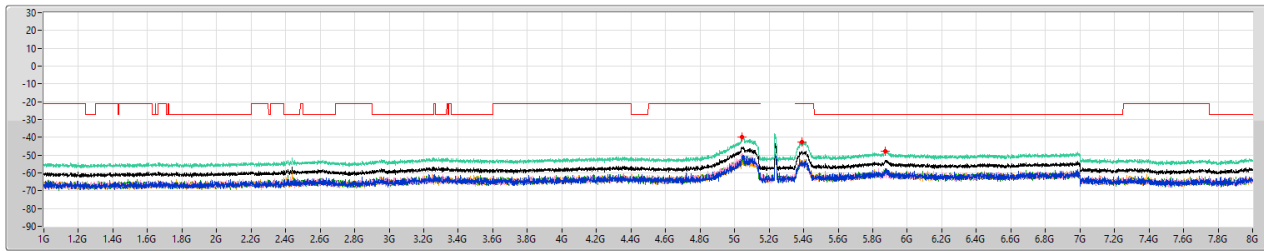

5.15-5.25GHz_802.11ax HEW20_Nss1,(MCS0)_4TX

CSE Other [PK]

5240MHz

27/03/2023

F-Start(Hz)	F-Stop(Hz)	RBW(Hz)	Type	Freq(Hz)	EIRP(dBm)	Limit(dBm)	Margin(dB)	DG(dB)	RefI(dB)	Psum(dBm)	P1(dBm)	P2(dBm)	P3(dBm)	P4(dBm)
1G	8G	1M	PK	5.04338G	-40.05	-21.20	-18.85	5.21	0.00	-45.26	-50.95	-50.48	-51.00	-53.14
1G	8G	1M	PK	5.3096G	-42.56	-21.20	-21.36	5.21	0.00	-47.77	-53.13	-54.54	-54.10	-55.52
1G	8G	1M	PK	5.87286G	-47.68	-27.00	-20.68	5.21	0.00	-52.89	-57.62	-60.59	-59.28	-58.69

5.15-5.25GHz_802.11ax HEW20_Nss1,(MCS0)_4TX

CSE Other [AV]

5240MHz

27/03/2023