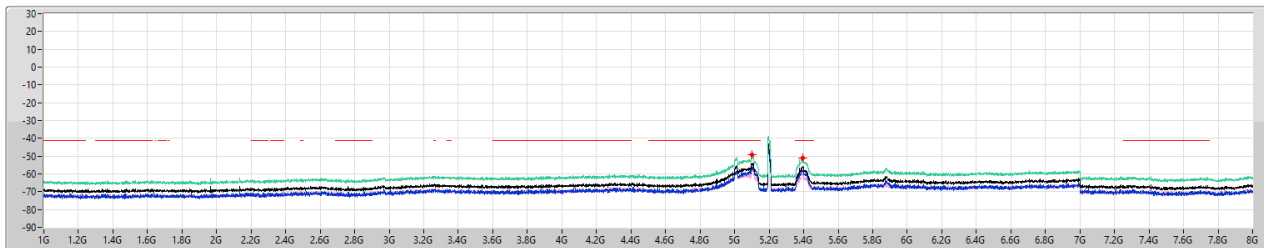

F-Start(Hz)	F-Stop(Hz)	RBW(Hz)	Type	Freq(Hz)	EIRP(dBm)	Limit(dBm)	Margin(dB)	DG(dB)	Ref1(dB)	Psum(dBm)	P1(dBm)	P2(dBm)
1G	8G	1M	AV	5.102G	-49.24	-41.20	-8.04	4.59	0.00	-53.83	-55.95	-57.96
1G	8G	1M	AV	5.39338G	-51.22	-41.20	-10.02	4.59	0.00	-55.81	-57.96	-59.90