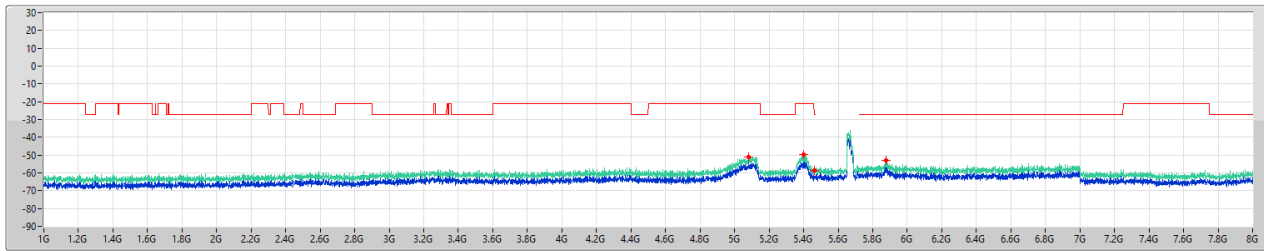

5.47-5.725GHz_802.11ax HEW40_Nss1,(MCS0)_1TX

CSE Other [PK]

5670MHz

27/03/2023

F-Start(Hz)	F-Stop(Hz)	RBW(Hz)	Type	Freq(Hz)	EIRP(dBm)	Limit(dBm)	Margin(dB)	DG(dB)	Ref1(dB)	Psum(dBm)	P1(dBm)
1G	8G	1M	PK	5.07925G	-50.95	-21.20	-29.75	3.49	0.00	-54.44	-54.44
1G	8G	1M	PK	5.40038G	-49.47	-21.20	-28.27	3.49	0.00	-52.96	-52.96
1G	8G	1M	PK	5.4625G	-58.41	-27.00	-31.41	3.49	0.00	-61.90	-61.90
1G	8G	1M	PK	5.8755G	-53.19	-27.00	-26.19	3.49	0.00	-56.68	-56.68

5.47-5.725GHz_802.11ax HEW40_Nss1,(MCS0)_1TX

CSE Other [AV]

5670MHz

27/03/2023