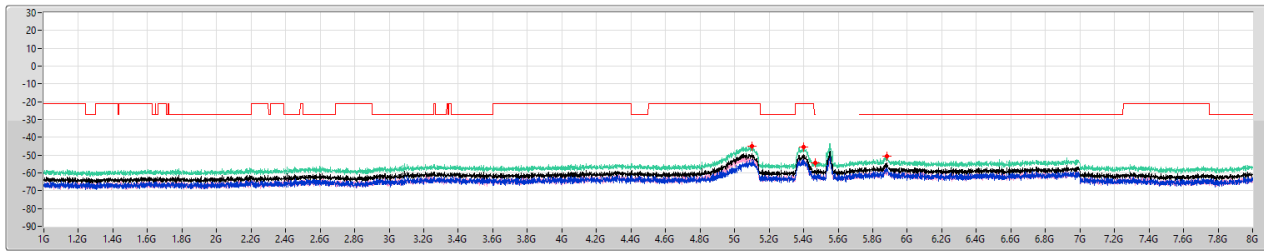

5.47-5.725GHz_802.11ax HEW40_Nss1,(MCS0)_2TX

CSE Other [PK]

5550MHz

27/03/2023

F-Start(Hz)	F-Stop(Hz)	RBW(Hz)	Type	Freq(Hz)	EIRP(dBm)	Limit(dBm)	Margin(dB)	DG(dB)	RefI(dB)	Psum(dBm)	P1(dBm)	P2(dBm)
1G	8G	1M	PK	5.0985G	-45.18	-21.20	-23.98	4.02	0.00	-49.20	-52.54	-51.90
1G	8G	1M	PK	5.40213G	-45.63	-21.20	-24.43	4.02	0.00	-49.65	-54.06	-51.60
1G	8G	1M	PK	5.4695G	-54.41	-27.00	-27.41	4.02	0.00	-58.43	-61.49	-61.40
1G	8G	1M	PK	5.87988G	-50.58	-27.00	-23.58	4.02	0.00	-54.60	-57.30	-57.95

5.47-5.725GHz_802.11ax HEW40_Nss1,(MCS0)_2TX

CSE Other [AV]

5550MHz

27/03/2023