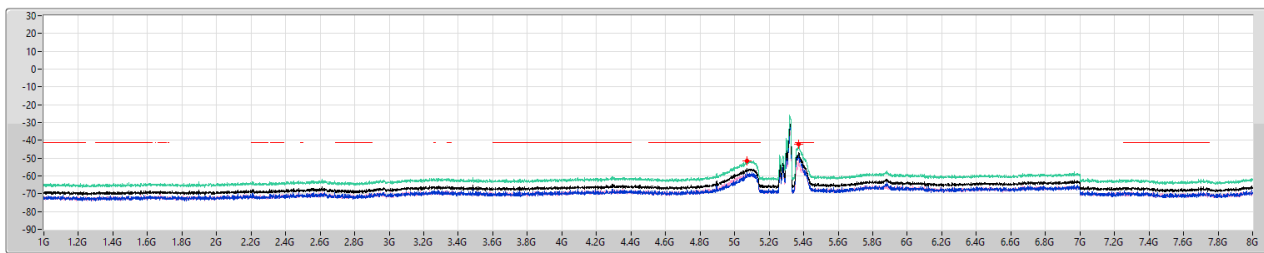

- Limit.AV
- EIRP.AV
- Sum.AV
- Port 1
- Port 2

F-Start(Hz)	F-Stop(Hz)	RBW(Hz)	Type	Freq(Hz)	EIRP(dBm)	Limit(dBm)	Margin(dB)	DG(dB)	Ref1(dB)	Psum(dBm)	P1(dBm)	P2(dBm)
1G	8G	1M	AV	5.074G	-51.38	-41.20	-10.18	4.32	0.00	-55.70	-58.04	-59.51
1G	8G	1M	AV	5.3715G	-42.37	-41.20	-1.17	4.32	0.00	-46.69	-48.03	-52.46