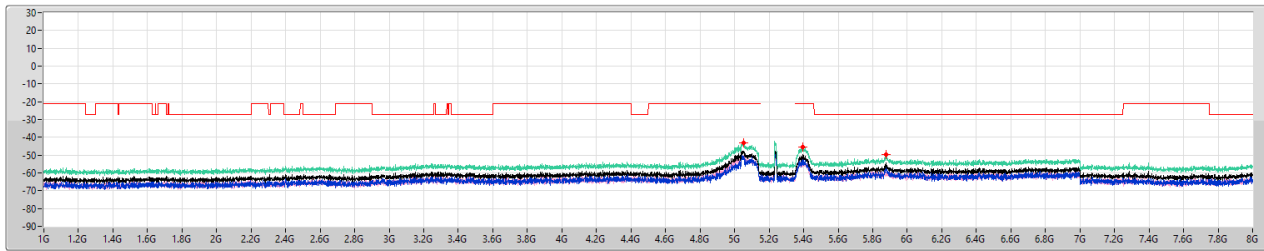

5.15-5.25GHz_802.11a_Nss1,(6Mbps)_2TX

CSE Other [PK]

5240MHz

27/03/2023

- Limit.PK
- EIRP.PK
- Sum.PK
- Port 1
- Port 2

F-Start(Hz)	F-Stop(Hz)	RBW(Hz)	Type	Freq(Hz)	EIRP(dBm)	Limit(dBm)	Margin(dB)	DG(dB)	RefI(dB)	Psum(dBm)	P1(dBm)	P2(dBm)
1G	8G	1M	PK	5.05213G	-43.06	-21.20	-21.86	4.59	0.00	-47.65	-50.84	-50.48
1G	8G	1M	PK	5.396G	-45.27	-21.20	-24.07	4.59	0.00	-49.86	-52.09	-53.83
1G	8G	1M	PK	5.879G	-49.83	-27.00	-22.83	4.59	0.00	-54.42	-55.67	-60.42

5.15-5.25GHz_802.11a_Nss1,(6Mbps)_2TX

CSE Other [AV]

5240MHz

27/03/2023