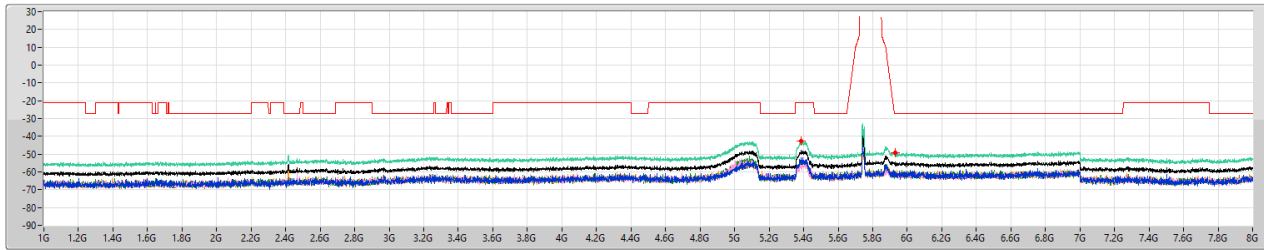

5.725-5.85GHz_802.11a_Nss1,(6Mbps)_4TX

CSE Other [PK]

5745MHz

27/03/2023

- Limit.PK
- EIRP.PK
- Sum.PK
- Port 1
- Port 2
- Port 3
- Port 4

F-Start(Hz)	F-Stop(Hz)	RBW(Hz)	Type	Freq(Hz)	EIRP(dBm)	Limit(dBm)	Margin(dB)	DG(dB)	RefI(dB)	Psum(dBm)	P1(dBm)	P2(dBm)	P3(dBm)	P4(dBm)
1G	8G	1M	PK	5.38375G	-42.80	-21.20	-21.60	5.20	0.00	-48.00	-51.97	-55.40	-55.63	-54.12
1G	8G	1M	PK	5.9315G	-49.37	-27.00	-22.37	5.20	0.00	-54.57	-60.84	-62.03	-60.54	-59.36

5.725-5.85GHz_802.11a_Nss1,(6Mbps)_4TX

CSE Other [AV]

5745MHz

27/03/2023