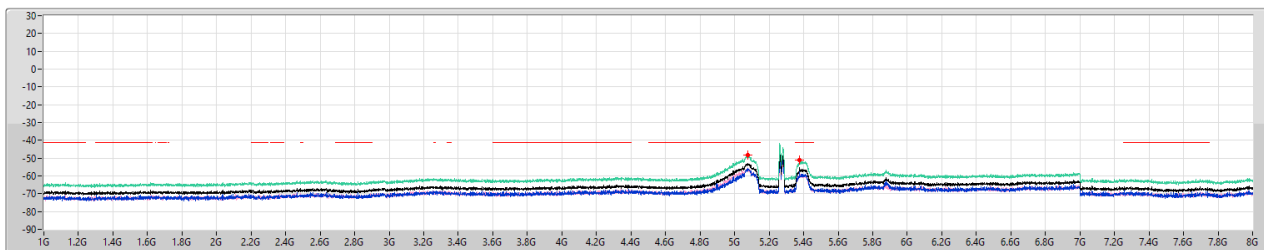

- Limit.AV
- EIRP.AV
- Sum.AV
- Port 1
- Port 2

F-Start(Hz)	F-Stop(Hz)	RBW(Hz)	Type	Freq(Hz)	EIRP(dBm)	Limit(dBm)	Margin(dB)	DG(dB)	Ref1(dB)	Psum(dBm)	P1(dBm)	P2(dBm)
1G	8G	1M	AV	5.07488G	-48.51	-41.20	-7.31	4.32	0.00	-52.83	-56.48	-55.29
1G	8G	1M	AV	5.37588G	-51.01	-41.20	-9.81	4.32	0.00	-55.33	-57.00	-60.30