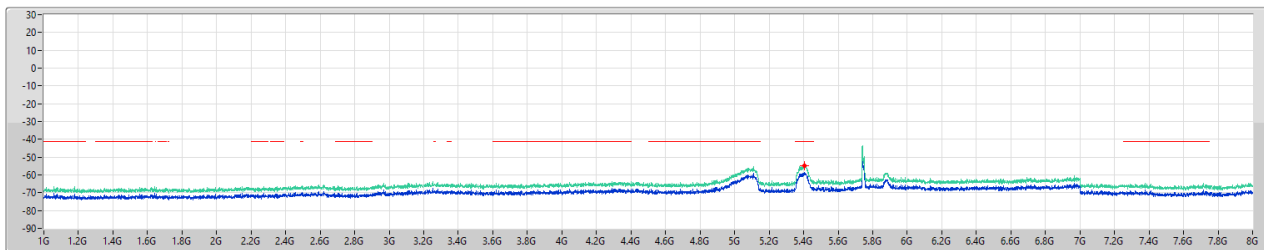

F-Start(Hz)	F-Stop(Hz)	RBW(Hz)	Type	Freq(Hz)	EIRP(dBm)	Limit(dBm)	Margin(dB)	DG(dB)	RefI(dB)	Psum(dBm)	P1(dBm)
1G	8G	1M	AV	5.403G	-54.73	-41.20	-13.53	3.89	0.00	-58.62	-58.62