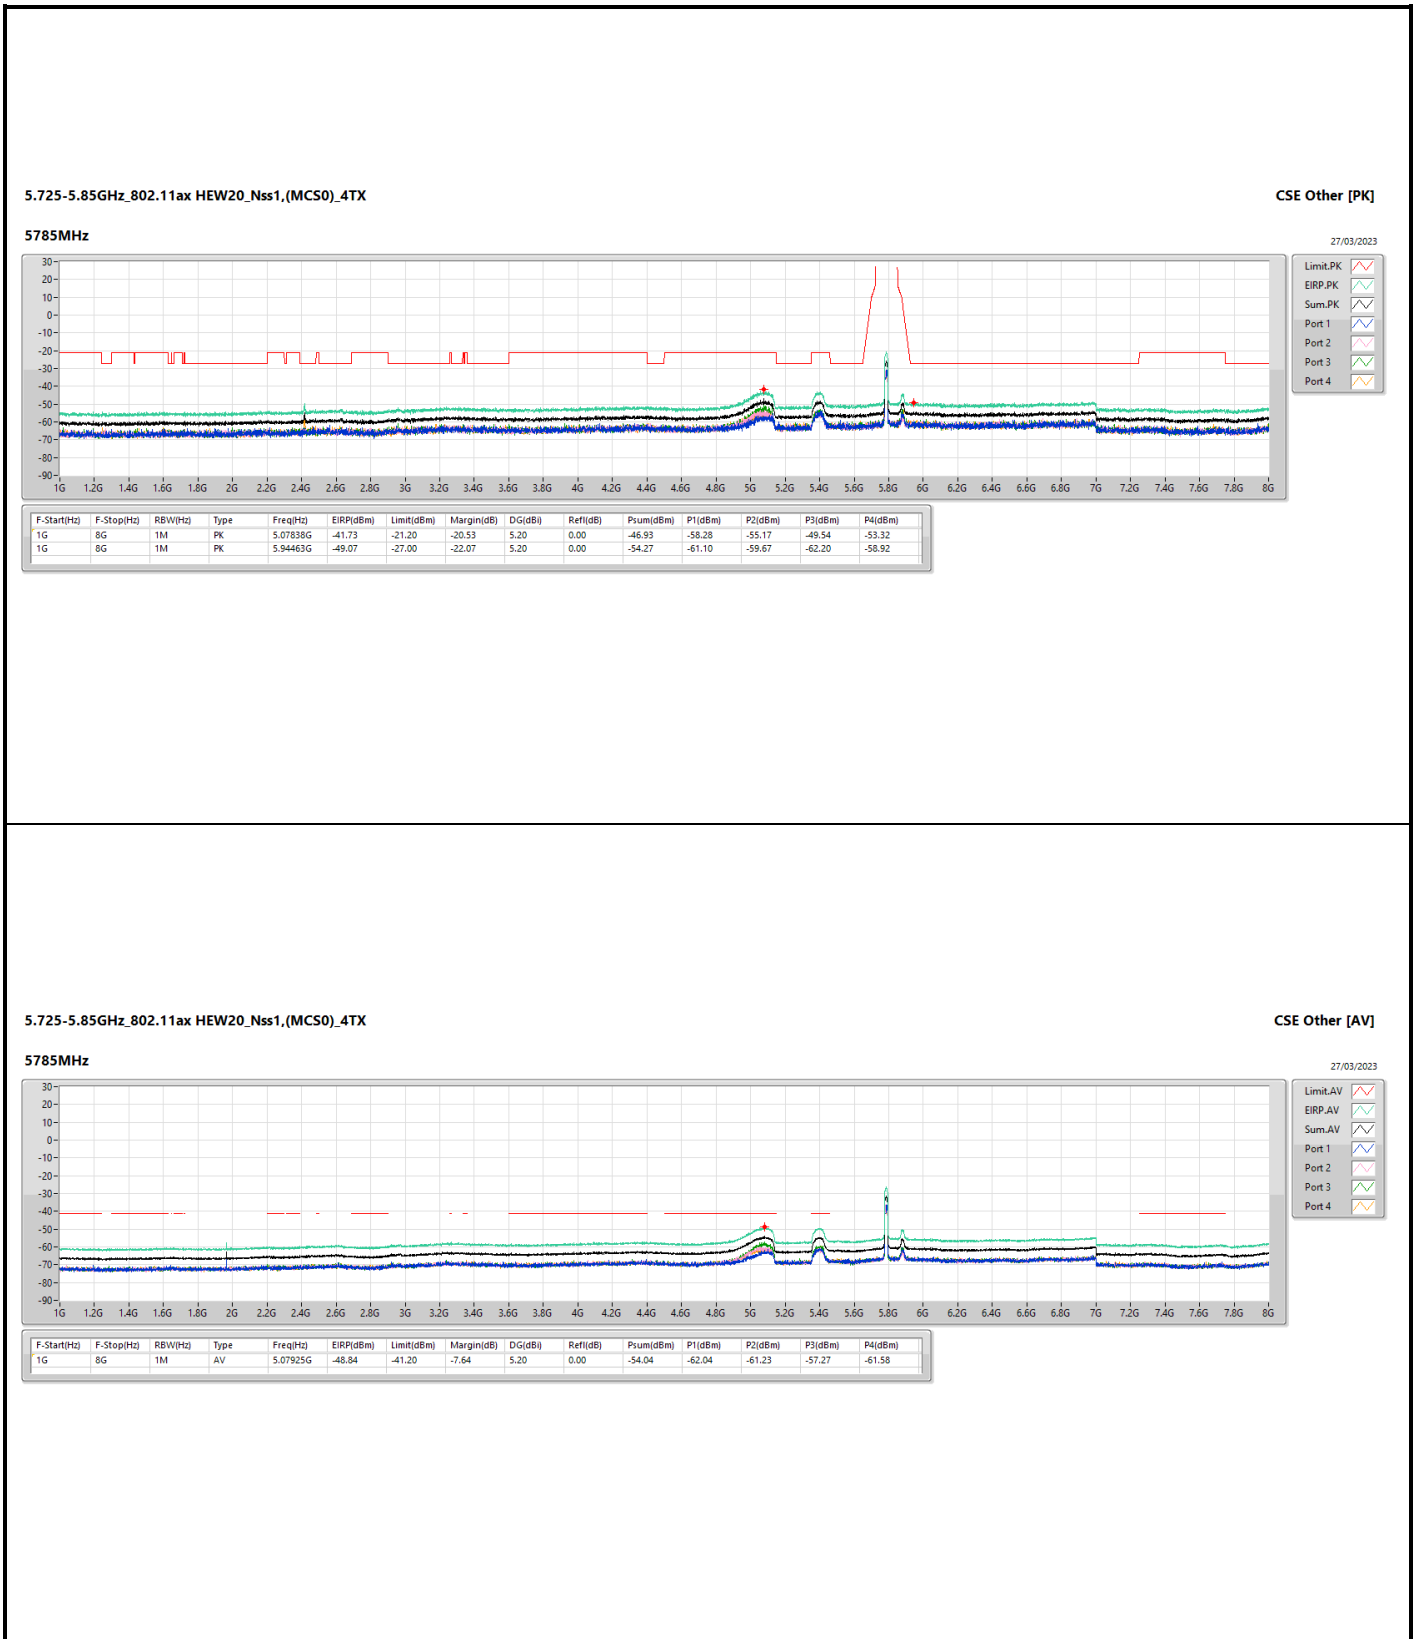

5.47-5.725GHz\_802.11ax HEW20\_Nss1,(MCS0)\_4TX

CSE Other [AV]

5720MHz Straddle 5.47-5.725GHz

27/03/2023

- Limit.AV
- EIRP.AV
- Sum.AV
- Port 1
- Port 2
- Port 3
- Port 4

F-Start(Hz)	F-Stop(Hz)	RBW(Hz)	Type	Freq(Hz)	EIRP(dBm)	Limit(dBm)	Margin(dB)	DG(dB)	RefI(dB)	Psum(dBm)	P1(dBm)	P2(dBm)	P3(dBm)	P4(dBm)
1G	8G	1M	AV	5.05913G	-49.09	-41.20	-7.89	4.78	0.00	-53.87	-62.77	-58.76	-60.20	-58.89
1G	8G	1M	AV	5.37588G	-49.73	-41.20	-8.53	4.78	0.00	-54.51	-58.83	-61.98	-62.70	-59.76