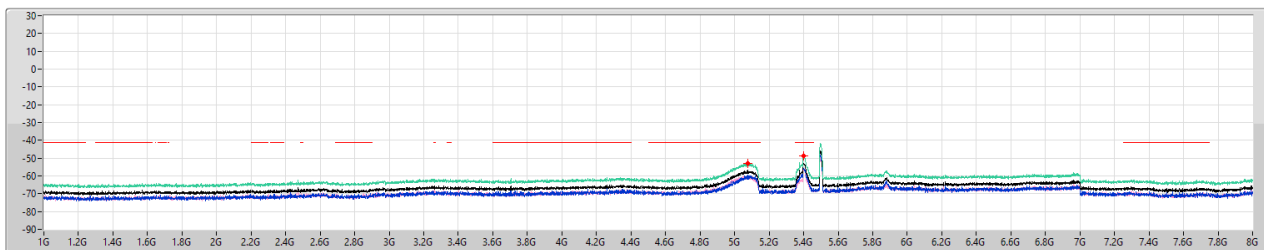

F-Start(Hz)	F-Stop(Hz)	RBW(Hz)	Type	Freq(Hz)	EIRP(dBm)	Limit(dBm)	Margin(dB)	DG(dB)	RefI(dB)	Psum(dBm)	P1(dBm)	P2(dBm)
1G	8G	1M	AV	5.07488G	-52.91	-41.20	-11.71	4.02	0.00	-56.93	-59.30	-60.69
1G	8G	1M	AV	5.40213G	-48.77	-41.20	-7.57	4.02	0.00	-52.79	-55.83	-55.78