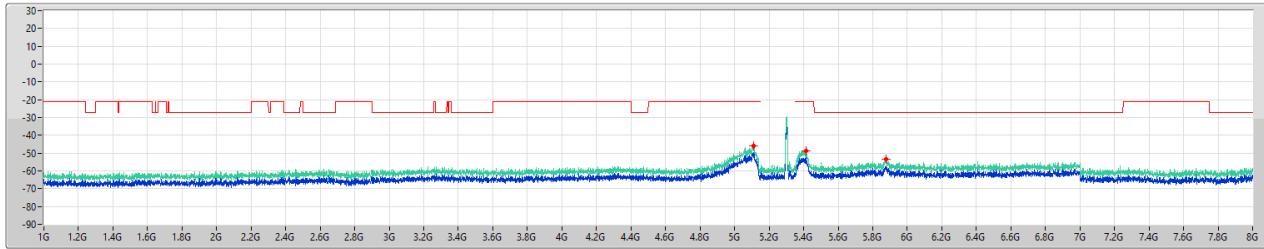

5.25-5.35GHz_802.11ax HEW20_Nss1,(MCS0)_1TX

CSE Other [PK]

5300MHz

27/03/2023

F-Start(Hz)	F-Stop(Hz)	RBW(Hz)	Type	Freq(Hz)	EIRP(dBm)	Limit(dBm)	Margin(dB)	DG(dB)	RefI(dB)	Psum(dBm)	P1(dBm)
1G	8G	1M	PK	5.11075G	-45.89	-21.20	-24.69	3.80	0.00	-49.69	-49.69
1G	8G	1M	PK	5.41439G	-48.92	-21.20	-27.72	3.80	0.00	-52.72	-52.72
1G	8G	1M	PK	5.8755G	-53.62	-27.00	-26.62	3.80	0.00	-57.42	-57.42

5.25-5.35GHz_802.11ax HEW20_Nss1,(MCS0)_1TX

CSE Other [AV]

5300MHz

27/03/2023