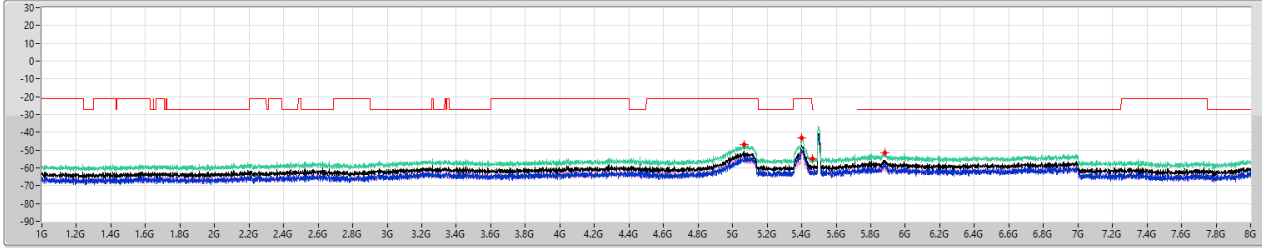

5.47-5.725GHz_802.11a_Nss1,(6Mbps)_2TX

CSE Other [PK]

5500MHz

27/03/2023

F-Start(Hz)	F-Stop(Hz)	RBW(Hz)	Type	Freq(Hz)	EIRP(dBm)	Limit(dBm)	Margin(dB)	DG(dB)	RefI(dB)	Psum(dBm)	P1(dBm)	P2(dBm)
1G	8G	1M	PK	5.06613G	-46.68	-21.20	-25.48	4.02	0.00	-50.70	-54.50	-53.05
1G	8G	1M	PK	5.3995G	-43.11	-21.20	-21.91	4.02	0.00	-47.13	-50.32	-49.96
1G	8G	1M	PK	5.46075G	-54.91	-27.00	-27.91	4.02	0.00	-58.93	-62.32	-61.60
1G	8G	1M	PK	5.88163G	-51.57	-27.00	-24.57	4.02	0.00	-55.59	-58.26	-58.98

5.47-5.725GHz_802.11a_Nss1,(6Mbps)_2TX

CSE Other [AV]

5500MHz

27/03/2023