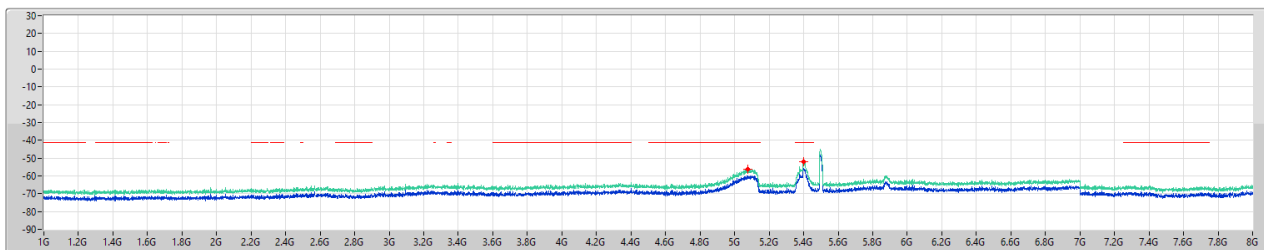

F-Start(Hz)	F-Stop(Hz)	RBW(Hz)	Type	Freq(Hz)	EIRP(dBm)	Limit(dBm)	Margin(dB)	DG(dB)	Ref1(dB)	Psum(dBm)	P1(dBm)
1G	8G	1M	AV	5.07838G	-56.41	-41.20	-15.21	3.49	0.00	-59.90	-59.90
1G	8G	1M	AV	5.3995G	-52.17	-41.20	-10.97	3.49	0.00	-55.66	-55.66