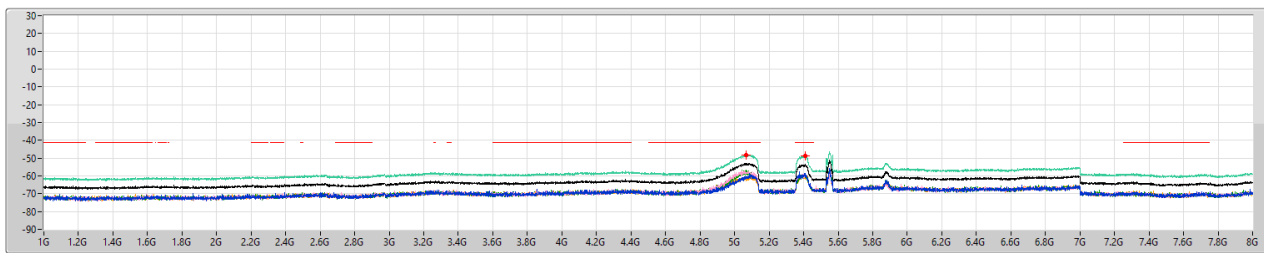

F-Start(Hz)	F-Stop(Hz)	RBW(Hz)	Type	Freq(Hz)	EIRP(dBm)	Limit(dBm)	Margin(dB)	DG(dB)	RefI(dB)	Psum(dBm)	P1(dBm)	P2(dBm)	P3(dBm)	P4(dBm)
1G	8G	1M	AV	5.06525G	-48.08	-41.20	-6.88	4.78	0.00	-52.86	-60.45	-58.23	-56.95	-61.26
1G	8G	1M	AV	5.40738G	-48.87	-41.20	-7.67	4.78	0.00	-53.65	-59.66	-59.14	-59.89	-60.05