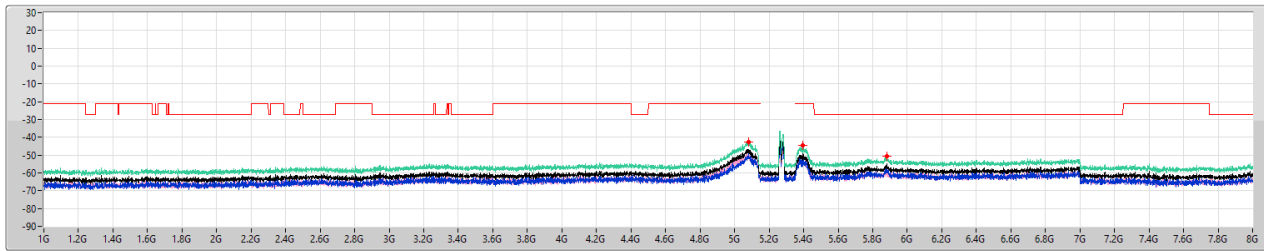

5.25-5.35GHz_802.11ax HEW40_Nss1,(MCS0)_2TX

CSE Other [PK]

5270MHz

27/03/2023

- Limit.PK
- EIRP.PK
- Sum.PK
- Port 1
- Port 2

F-Start(Hz)	F-Stop(Hz)	RBW(Hz)	Type	Freq(Hz)	EIRP(dBm)	Limit(dBm)	Margin(dB)	DG(dB)	Ref1(dB)	Psum(dBm)	P1(dBm)	P2(dBm)
1G	8G	1M	PK	5.08188G	-42.49	-21.20	-21.29	4.32	0.00	-46.81	-49.58	-50.08
1G	8G	1M	PK	5.39338G	-44.76	-21.20	-23.56	4.32	0.00	-49.08	-51.95	-52.23
1G	8G	1M	PK	5.87988G	-50.69	-27.00	-23.69	4.32	0.00	-55.01	-56.33	-60.83

5.25-5.35GHz_802.11ax HEW40_Nss1,(MCS0)_2TX

CSE Other [AV]

5270MHz

27/03/2023