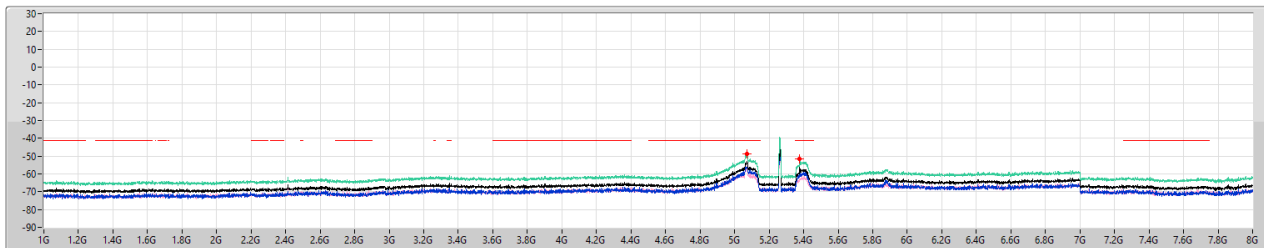

- Limit.AV
- EIRP.AV
- Sum.AV
- Port 1
- Port 2

F-Start(Hz)	F-Stop(Hz)	RBW(Hz)	Type	Freq(Hz)	EIRP(dBm)	Limit(dBm)	Margin(dB)	DG(dB)	RefI(dB)	Psum(dBm)	P1(dBm)	P2(dBm)
1G	8G	1M	AV	5.07138G	-48.86	-41.20	-7.66	4.32	0.00	-53.18	-56.46	-55.94
1G	8G	1M	AV	5.37598G	-51.48	-41.20	-10.28	4.32	0.00	-55.80	-56.62	-63.47