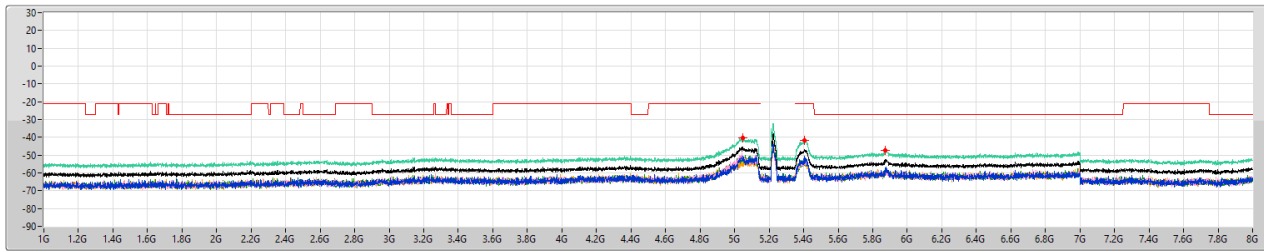

5.15-5.25GHz_802.11ax HEW40_Nss1,(MCS0)_4TX

CSE Other [PK]

5230MHz

27/03/2023

F-Start(Hz)	F-Stop(Hz)	RBW(Hz)	Type	Freq(Hz)	EIRP(dBm)	Limit(dBm)	Margin(dB)	DG(dB)	Ref1(dB)	Psum(dBm)	P1(dBm)	P2(dBm)	P3(dBm)	P4(dBm)
1G	8G	1M	PK	5.04775G	-40.34	-21.20	-19.14	5.21	0.00	-45.55	-50.75	-51.13	-50.90	-54.44
1G	8G	1M	PK	5.4069G	-41.66	-21.20	-20.46	5.21	0.00	-46.87	-50.85	-55.50	-52.41	-54.23
1G	8G	1M	PK	5.87465G	-47.26	-27.00	-20.26	5.21	0.00	-52.47	-57.70	-59.83	-57.35	-59.64

5.15-5.25GHz_802.11ax HEW40_Nss1,(MCS0)_4TX

CSE Other [AV]

5230MHz

27/03/2023