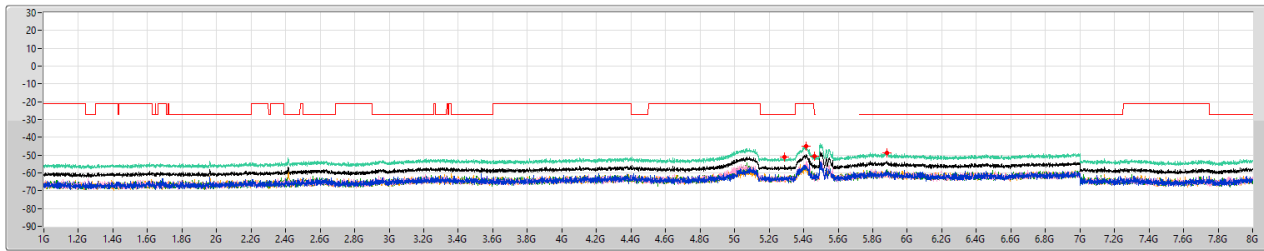

5.47-5.725GHz_802.11ax HEW80_Nss1,(MCS0)_4TX

CSE Other [PK]

5530MHz

27/03/2023

F-Start(Hz)	F-Stop(Hz)	RBW(Hz)	Type	Freq(Hz)	EIRP(dBm)	Limit(dBm)	Margin(dB)	DG(dB)	RefI(dB)	Psum(dBm)	P1(dBm)	P2(dBm)	P3(dBm)	P4(dBm)
1G	8G	1M	PK	5.29013G	-51.17	-27.00	-24.17	4.78	0.00	-55.95	-62.56	-61.17	-60.91	-63.87
1G	8G	1M	PK	5.41613G	-45.06	-21.20	-23.86	4.78	0.00	-49.84	-56.47	-53.76	-56.31	-58.03
1G	8G	1M	PK	5.46075G	-50.60	-27.00	-23.60	4.78	0.00	-55.38	-62.88	-61.60	-61.41	-60.15
1G	8G	1M	PK	5.88425G	-48.85	-27.00	-21.85	4.78	0.00	-53.63	-60.95	-61.72	-58.19	-58.74

5.47-5.725GHz_802.11ax HEW80_Nss1,(MCS0)_4TX

CSE Other [AV]

5530MHz

27/03/2023