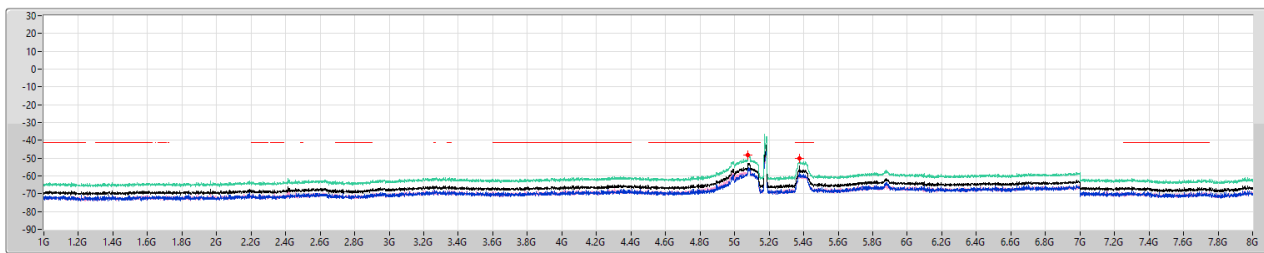

- Limit.AV
- EIRP.AV
- Sum.AV
- Port 1
- Port 2

F-Start(Hz)	F-Stop(Hz)	RBW(Hz)	Type	Freq(Hz)	EIRP(dBm)	Limit(dBm)	Margin(dB)	DG(dB)	Ref1(dB)	Psum(dBm)	P1(dBm)	P2(dBm)
1G	8G	1M	AV	5.0775G	-48.24	-41.20	-7.04	4.59	0.00	-52.83	-55.98	-55.71
1G	8G	1M	AV	5.37588G	-49.93	-41.20	-8.73	4.59	0.00	-54.52	-55.77	-60.55