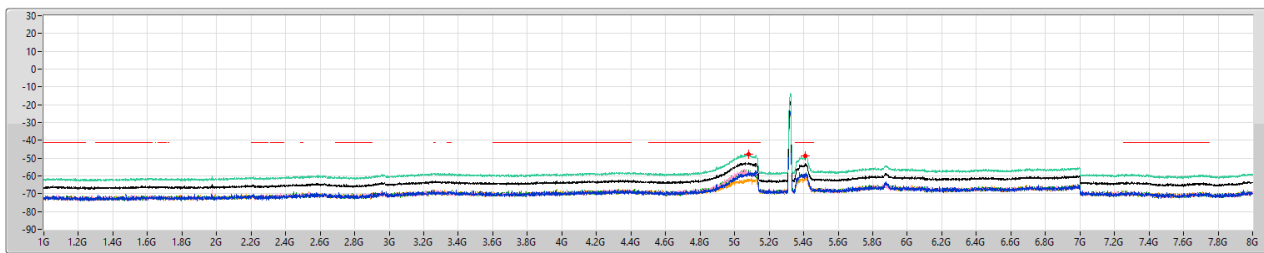

F-Start(Hz)	F-Stop(Hz)	RBW(Hz)	Type	Freq(Hz)	EIRP(dBm)	Limit(dBm)	Margin(dB)	DG(dB)	Ref1(dB)	Psum(dBm)	P1(dBm)	P2(dBm)	P3(dBm)	P4(dBm)
1G	8G	1M	AV	5.07925G	-47.88	-41.20	-6.68	4.48	0.00	-52.36	-57.88	-58.18	-56.95	-61.94
1G	8G	1M	AV	5.40913G	-48.69	-41.20	-7.49	4.48	0.00	-53.17	-59.06	-58.57	-58.78	-60.61