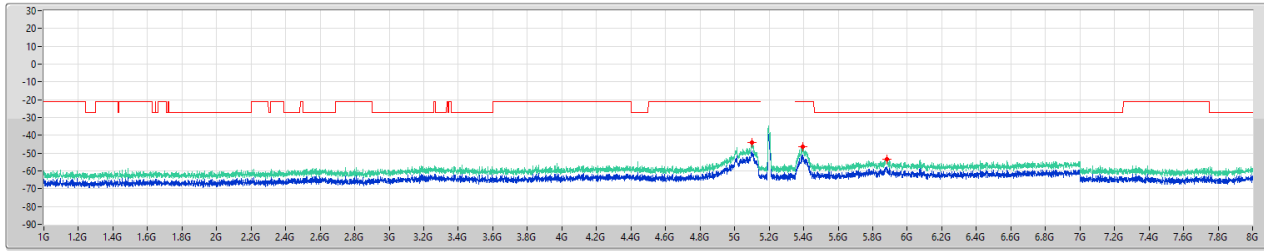

5.15-5.25GHz\_802.11ax HEW20\_Nss1,(MCS0)\_1TX

CSE Other [PK]

5200MHz

27/03/2023

Limit.PK  
EIRP.PK  
Port 1

F-Start(Hz)	F-Stop(Hz)	RBW(Hz)	Type	Freq(Hz)	EIRP(dBm)	Limit(dBm)	Margin(dB)	DG(dB)	Ref(dB)	Psum(dBm)	P1(dBm)
1G	8G	1M	PK	5.0985G	-44.20	-21.20	-23.00	4.55	0.00	-48.75	-48.75
1G	8G	1M	PK	5.39688G	-46.50	-21.20	-25.30	4.55	0.00	-51.05	-51.05
1G	8G	1M	PK	5.88075G	-53.33	-27.00	-26.33	4.55	0.00	-57.88	-57.88