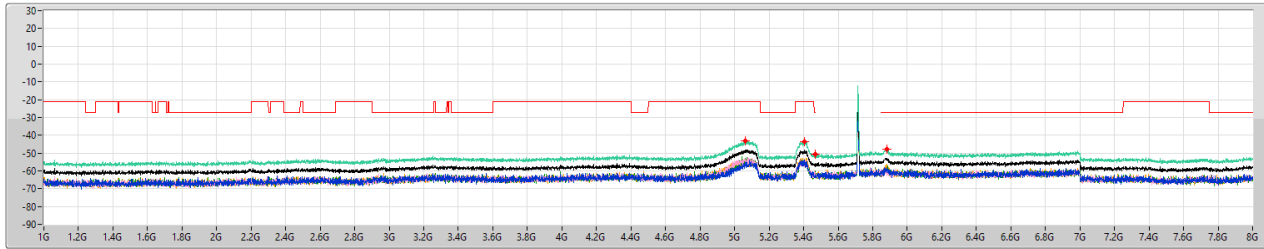

5.47-5.725GHz_802.11a_Nss1,(6Mbps)_4TX

CSE Other [PK]

5720MHz Straddle 5.47-5.725GHz

27/03/2023

F-Start(Hz)	F-Stop(Hz)	RBW(Hz)	Type	Freq(Hz)	EIRP(dBm)	Limit(dBm)	Margin(dB)	DG(dB)	RefI(dB)	Psum(dBm)	P1(dBm)	P2(dBm)	P3(dBm)	P4(dBm)
1G	8G	1M	PK	5.06263G	-43.31	-21.20	-22.11	4.78	0.00	-48.09	-56.13	-54.45	-53.27	-53.20
1G	8G	1M	PK	5.40563G	-43.51	-21.20	-22.31	4.78	0.00	-48.29	-53.73	-54.36	-56.19	-53.46
1G	8G	1M	PK	5.4695G	-50.82	-27.00	-23.82	4.78	0.00	-55.60	-63.34	-61.02	-60.14	-62.75
1G	8G	1M	PK	5.88075G	-48.01	-27.00	-21.01	4.78	0.00	-52.79	-60.23	-59.76	-60.33	-56.33

5.47-5.725GHz_802.11a_Nss1,(6Mbps)_4TX

CSE Other [AV]

5720MHz Straddle 5.47-5.725GHz

27/03/2023