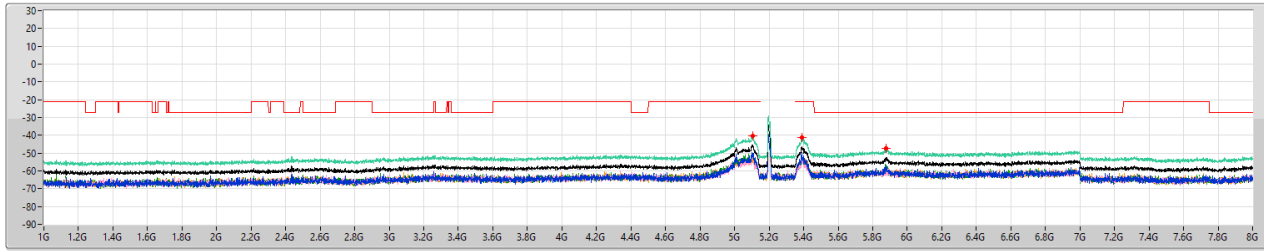

5.15-5.25GHz_802.11ax HEW20_Nss1,(MCS0)_4TX

CSE Other [PK]

5200MHz

27/03/2023

F-Start(Hz)	F-Stop(Hz)	RBW(Hz)	Type	Freq(Hz)	EIRP(dBm)	Limit(dBm)	Margin(dB)	DG(dB)	RefI(dB)	Psum(dBm)	P1(dBm)	P2(dBm)	P3(dBm)	P4(dBm)
1G	8G	1M	PK	5.10725G	-40.35	-21.20	-19.15	5.21	0.00	-45.56	-50.29	-51.93	-51.30	-53.38
1G	8G	1M	PK	5.3896	-41.37	-21.20	-20.17	5.21	0.00	-46.58	-49.75	-55.79	-52.99	-54.26
1G	8G	1M	PK	5.87725G	-47.45	-27.00	-20.45	5.21	0.00	-52.66	-56.69	-60.31	-59.48	-59.13

5.15-5.25GHz_802.11ax HEW20_Nss1,(MCS0)_4TX

CSE Other [AV]

5200MHz

27/03/2023