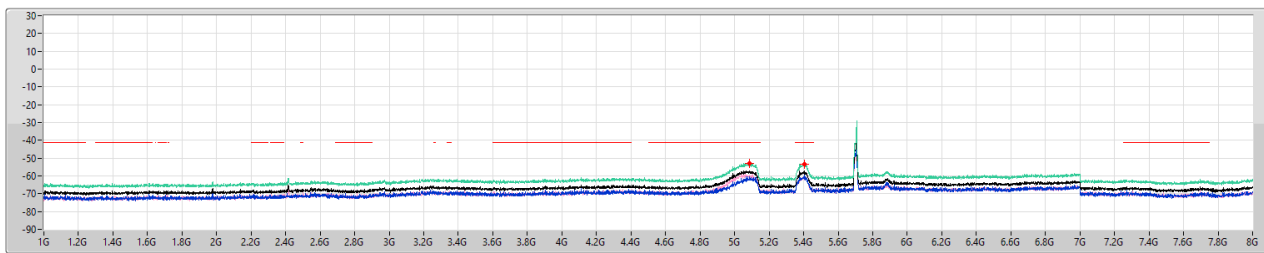

F-Start(Hz)	F-Stop(Hz)	RBW(Hz)	Type	Freq(Hz)	EIRP(dBm)	Limit(dBm)	Margin(dB)	DG(dB)	RefI(dB)	Psum(dBm)	P1(dBm)	P2(dBm)
1G	8G	1M	AV	5.088G	-53.08	-41.20	-11.88	4.02	0.00	-57.10	-60.59	-59.68
1G	8G	1M	AV	5.403G	-53.30	-41.20	-12.10	4.02	0.00	-57.32	-59.32	-61.65