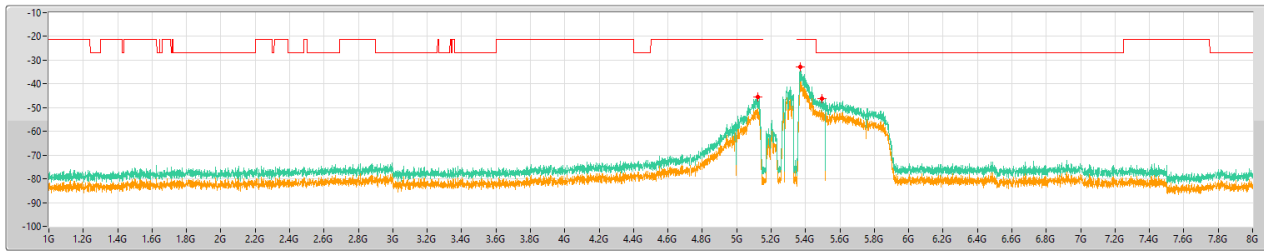

5.25-5.35GHz_802.11ax HEW80+80_Nss1,(MCS0)_1TX

CSE Other [PK]

5210MHz,#5290MHz

18/05/2023

F-Start(Hz)	F-Stop(Hz)	RBW(Hz)	Type	Freq(Hz)	EIRP(dBm)	Limit(dBm)	Margin(dB)	DG(dB)	Ref(dB)	Psum(dBm)	P1(dBm)	P2(dBm)	P3(dBm)	P4(dBm)
1G	8G	1M	PK	5.12475G	-45.62	-21.20	-24.42	4.48	0.00	-50.10	-	-	-	-50.10
1G	8G	1M	PK	5.368G	-32.87	-21.20	-11.67	4.48	0.00	-37.35	-	-	-	-37.35
1G	8G	1M	PK	5.49665G	-46.30	-27.00	-19.30	4.48	0.00	-50.78	-	-	-	-50.78

5.25-5.35GHz_802.11ax HEW80+80_Nss1,(MCS0)_1TX

CSE Other [AV]

5210MHz,#5290MHz

18/05/2023