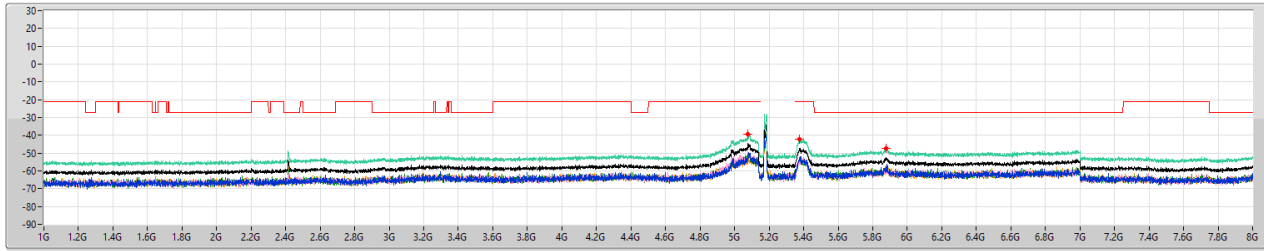

5.15-5.25GHz_802.11a_Nss1,(6Mbps)_4TX

CSE Other [PK]

5180MHz

27/03/2023

F-Start(Hz)	F-Stop(Hz)	RBW(Hz)	Type	Freq(Hz)	EIRP(dBm)	Limit(dBm)	Margin(dB)	DG(dB)	Ref1(dB)	Psum(dBm)	P1(dBm)	P2(dBm)	P3(dBm)	P4(dBm)
1G	8G	1M	PK	5.07838G	-39.42	-21.20	-18.22	5.21	0.00	-44.63	-50.59	-49.39	-51.00	-52.02
1G	8G	1M	PK	5.37675G	-42.10	-21.20	-20.90	5.21	0.00	-47.31	-53.01	-55.25	-53.22	-52.35
1G	8G	1M	PK	5.87725G	-47.47	-27.00	-20.47	5.21	0.00	-52.68	-57.86	-59.84	-60.71	-57.39

5.15-5.25GHz_802.11a_Nss1,(6Mbps)_4TX

CSE Other [AV]

5180MHz

27/03/2023