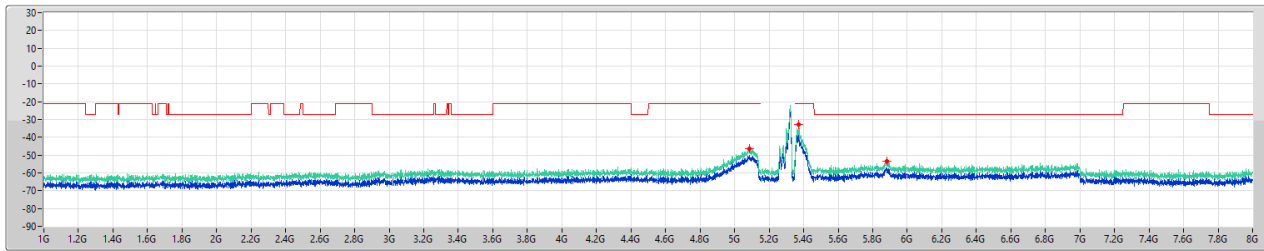

5.25-5.35GHz_802.11ax HEW80_Nss1,(MCS0)_1TX

CSE Other [PK]

5290MHz

27/03/2023

F-Start(Hz)	F-Stop(Hz)	RBW(Hz)	Type	Freq(Hz)	EIRP(dBm)	Limit(dBm)	Margin(dB)	DG(dB)	RefI(dB)	Psum(dBm)	P1(dBm)
1G	8G	1M	PK	5.08625G	-46.54	-21.20	-25.34	3.80	0.00	-50.34	-50.34
1G	8G	1M	PK	5.3715G	-32.76	-21.20	-11.56	3.80	0.00	-36.56	-36.56
1G	8G	1M	PK	5.88425G	-53.25	-27.00	-26.25	3.80	0.00	-57.05	-57.05

5.25-5.35GHz_802.11ax HEW80_Nss1,(MCS0)_1TX

CSE Other [AV]

5290MHz

27/03/2023