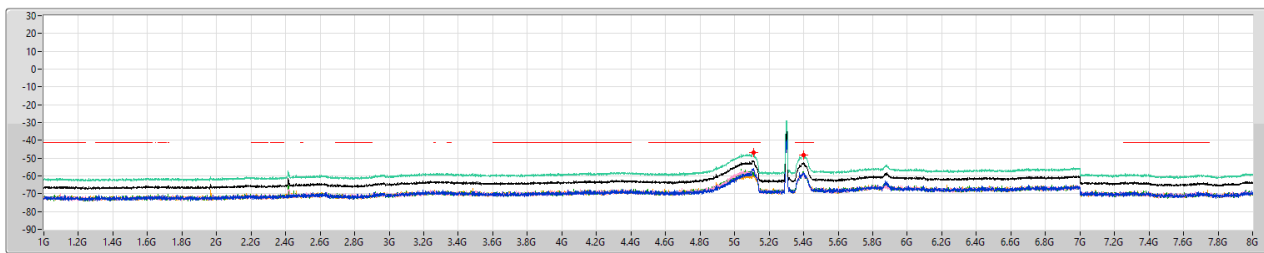

F-Start(Hz)	F-Stop(Hz)	RBW(Hz)	Type	Freq(Hz)	EIRP(dBm)	Limit(dBm)	Margin(dB)	DG(dB)	RefI(dB)	Psum(dBm)	P1(dBm)	P2(dBm)	P3(dBm)	P4(dBm)
1G	8G	1M	AV	5.10813G	-47.04	-41.20	-5.84	4.48	0.00	-51.52	-55.98	-56.88	-58.06	-60.40
1G	8G	1M	AV	5.39863G	-48.06	-41.20	-6.86	4.48	0.00	-52.54	-58.99	-58.99	-57.75	-58.65