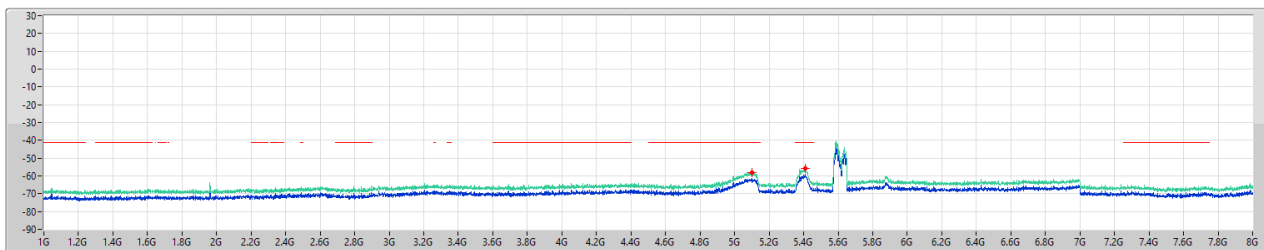

F-Start(Hz)	F-Stop(Hz)	RBW(Hz)	Type	Freq(Hz)	EIRP(dBm)	Limit(dBm)	Margin(dB)	DG(dB)	Ref1(dB)	Psum(dBm)	P1(dBm)
1G	8G	1M	AV	5.10113G	-58.02	-41.20	-16.82	3.49	0.00	-61.51	-61.51
1G	8G	1M	AV	5.41088G	-55.70	-41.20	-14.50	3.49	0.00	-59.19	-59.19