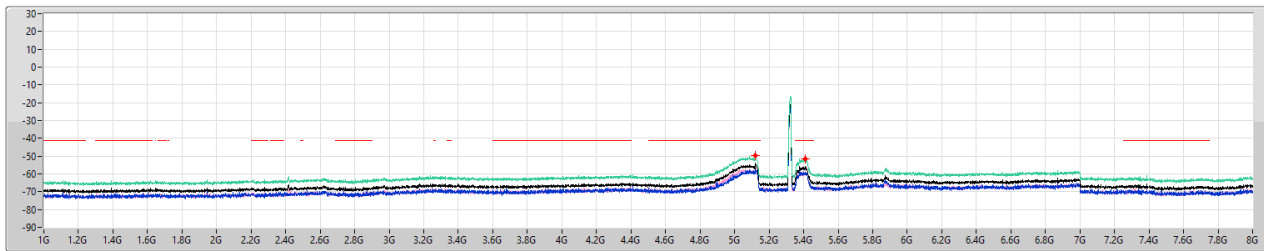

F-Start(Hz)	F-Stop(Hz)	RBW(Hz)	Type	Freq(Hz)	EIRP(dBm)	Limit(dBm)	Margin(dB)	DG(dB)	Ref1(dB)	Psum(dBm)	P1(dBm)	P2(dBm)
1G	8G	1M	AV	5.12125G	-49.56	-41.20	-8.36	4.32	0.00	-53.88	-56.54	-57.28
1G	8G	1M	AV	5.40913G	-51.59	-41.20	-10.39	4.32	0.00	-55.91	-60.44	-57.80