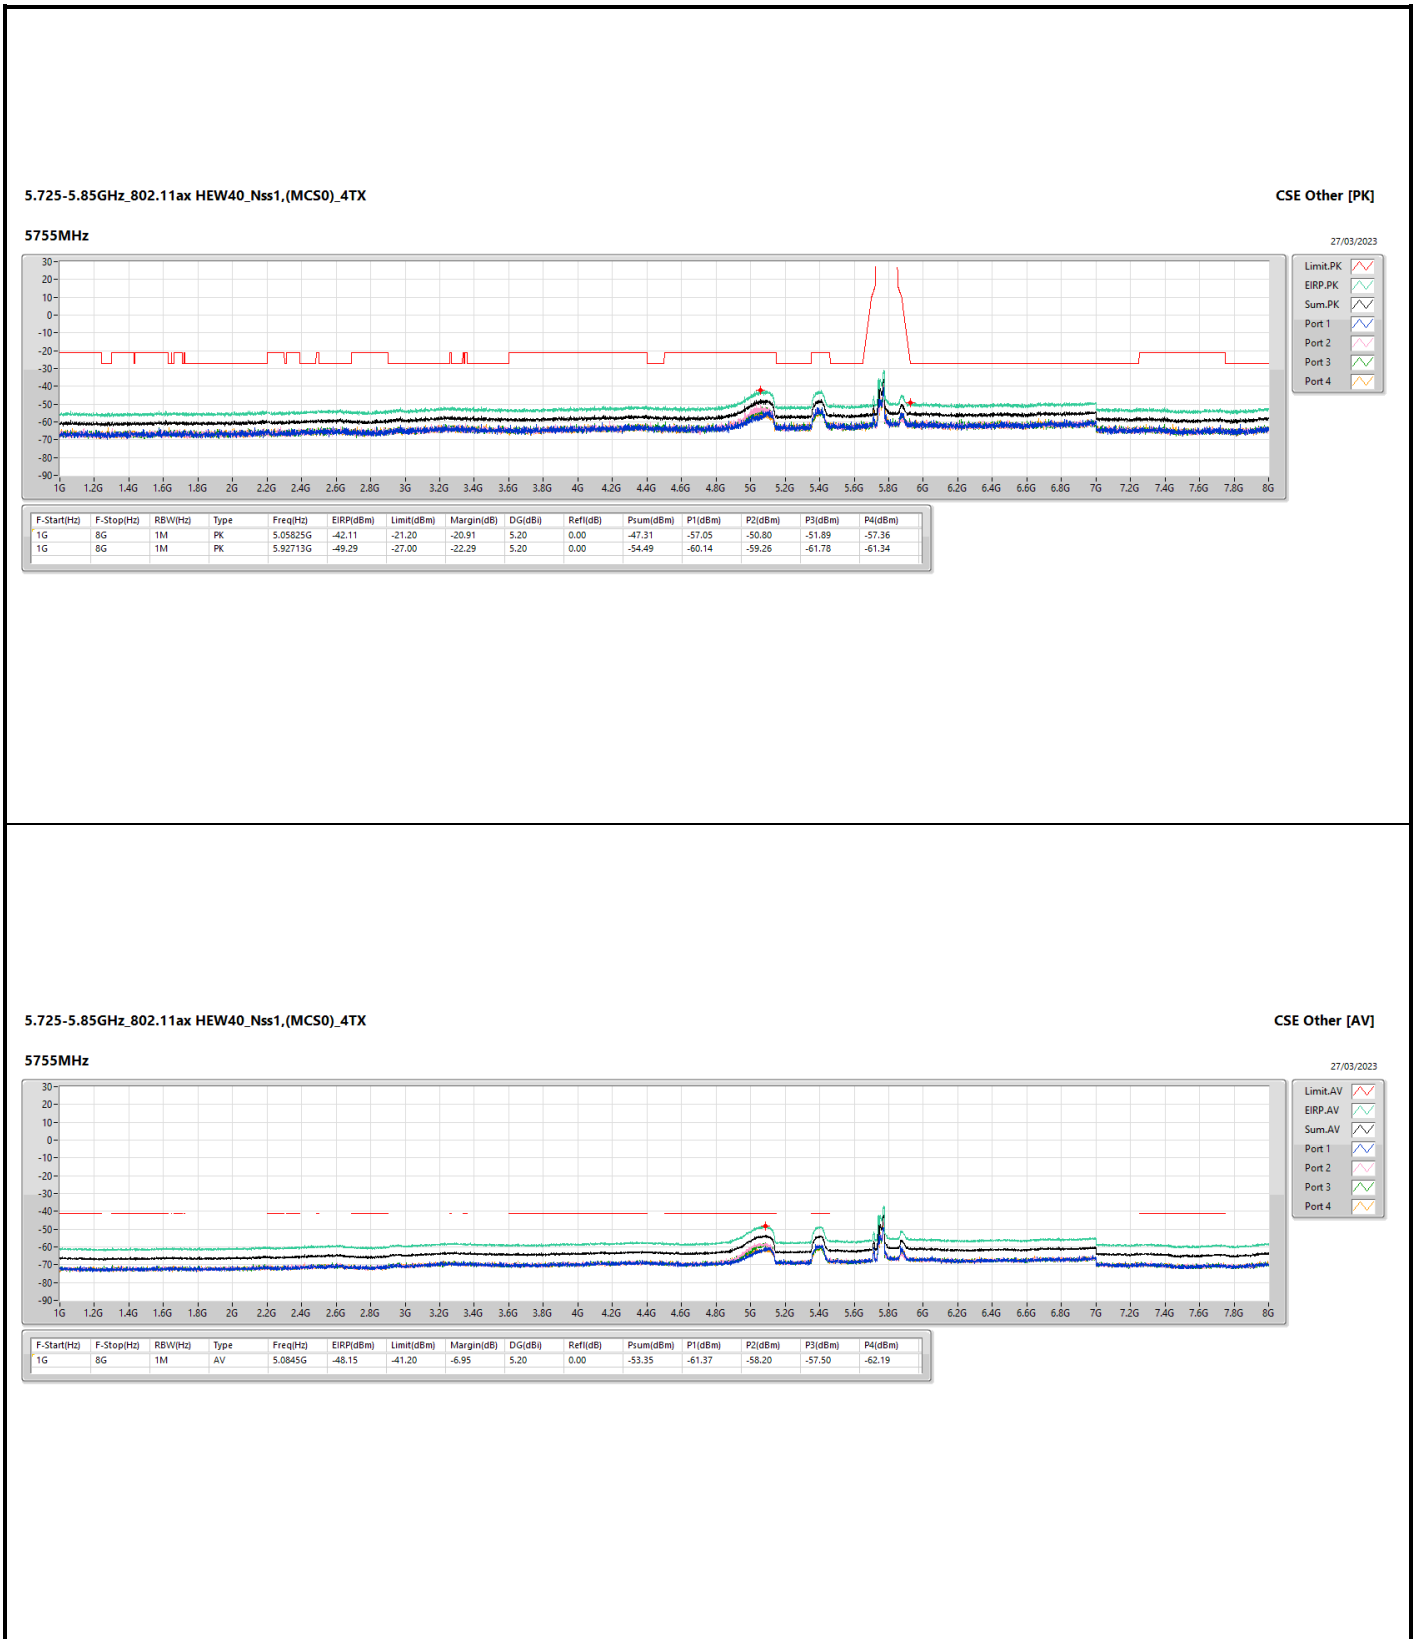

5.47-5.725GHz\_802.11ax HEW40\_Nss1,(MCS0)\_4TX

CSE Other [AV]

5710MHz Straddle 5.47-5.725GHz

27/03/2023

F-Start(Hz)	F-Stop(Hz)	RBW(Hz)	Type	Freq(Hz)	EIRP(dBm)	Limit(dBm)	Margin(dB)	DG(dB)	RefI(dB)	Psum(dBm)	P1(dBm)	P2(dBm)	P3(dBm)	P4(dBm)
1G	8G	1M	AV	5.07663G	-47.06	-41.20	-5.86	4.78	0.00	-51.84	-61.69	-55.54	-57.13	-59.42
1G	8G	1M	AV	5.39163G	-48.30	-41.20	-7.10	4.78	0.00	-53.08	-61.34	-57.49	-58.89	-59.53