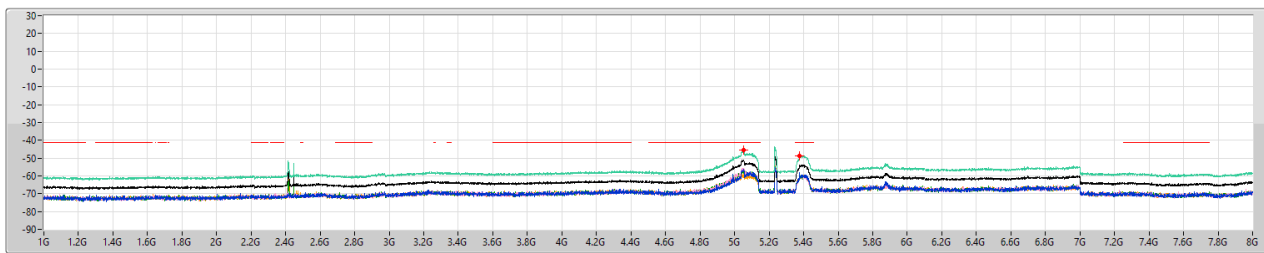

F-Start(Hz)	F-Stop(Hz)	RBW(Hz)	Type	Freq(Hz)	EIRP(dBm)	Limit(dBm)	Margin(dB)	DG(dB)	RefI(dB)	Psum(dBm)	P1(dBm)	P2(dBm)	P3(dBm)	P4(dBm)
1G	8G	1M	AV	5.05125G	-45.69	-41.20	-4.49	5.21	0.00	-50.90	-56.71	-56.00	-56.14	-59.75
1G	8G	1M	AV	5.37588G	-48.54	-41.20	-7.34	5.21	0.00	-53.75	-58.05	-60.72	-60.97	-59.99