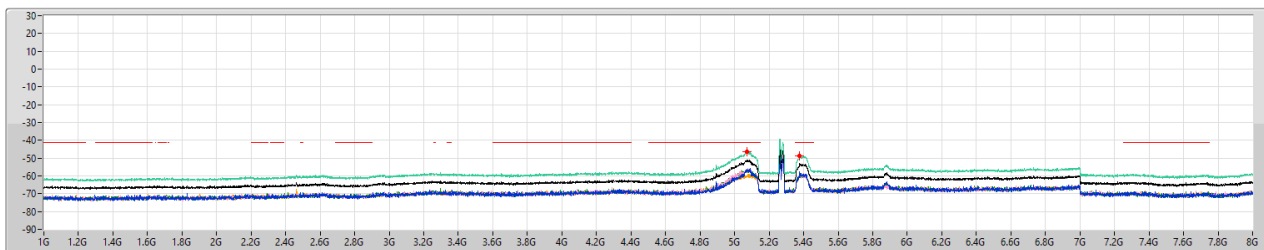

F-Start(Hz)	F-Stop(Hz)	RBW(Hz)	Type	Freq(Hz)	EIRP(dBm)	Limit(dBm)	Margin(dB)	DG(dB)	RefI(dB)	Psum(dBm)	P1(dBm)	P2(dBm)	P3(dBm)	P4(dBm)
1G	8G	1M	AV	5.07313G	-46.60	-41.20	-5.40	4.48	0.00	-51.08	-56.02	-56.54	-56.84	-59.94
1G	8G	1M	AV	5.37588G	-48.56	-41.20	-7.36	4.48	0.00	-53.04	-57.57	-60.47	-60.07	-58.76