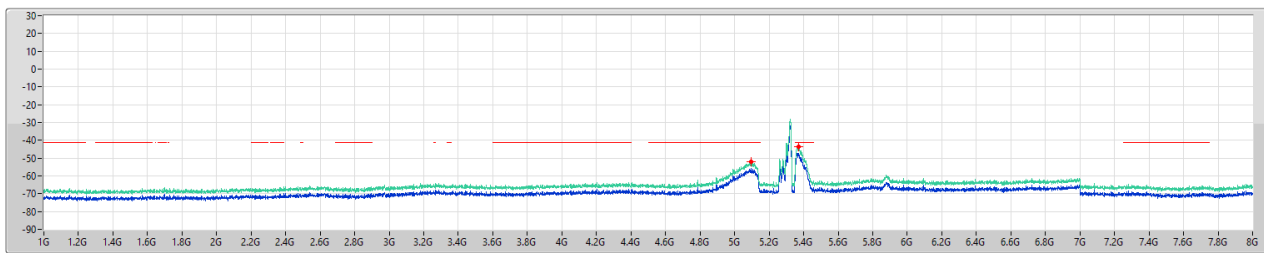

F-Start(Hz)	F-Stop(Hz)	RBW(Hz)	Type	Freq(Hz)	EIRP(dBm)	Limit(dBm)	Margin(dB)	DG(dB)	RefI(dB)	Psum(dBm)	P1(dBm)
1G	8G	1M	AV	5.09413G	-51.96	-41.20	-10.76	3.80	0.00	-55.76	-55.76
1G	8G	1M	AV	5.37063G	-43.36	-41.20	-2.16	3.80	0.00	-47.16	-47.16