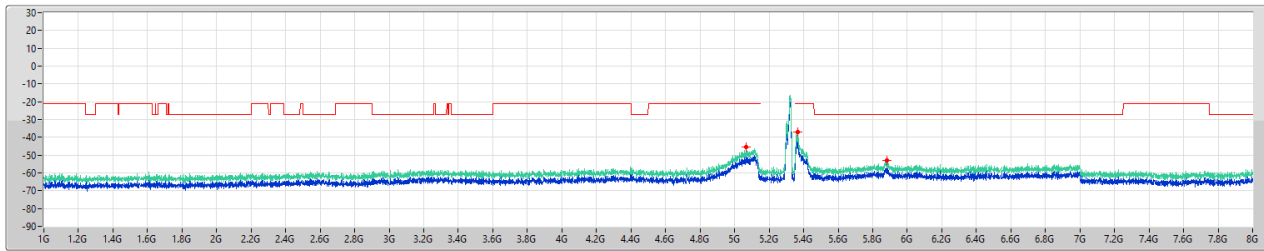

5.25-5.35GHz_802.11ax HEW40_Nss1,(MCS0)_1TX

CSE Other [PK]

5310MHz

27/03/2023

F-Start(Hz)	F-Stop(Hz)	RBW(Hz)	Type	Freq(Hz)	EIRP(dBm)	Limit(dBm)	Margin(dB)	DG(dB)	Ref(dB)	Psum(dBm)	P1(dBm)
1G	8G	1M	PK	5.06788G	-45.67	-21.20	-24.47	3.80	0.00	-49.47	-49.47
1G	8G	1M	PK	5.360G	-37.16	-21.20	-15.96	3.80	0.00	-40.96	-40.96
1G	8G	1M	PK	5.8825G	-52.88	-27.00	-25.88	3.80	0.00	-56.78	-56.78

5.25-5.35GHz_802.11ax HEW40_Nss1,(MCS0)_1TX

CSE Other [AV]

5310MHz

27/03/2023