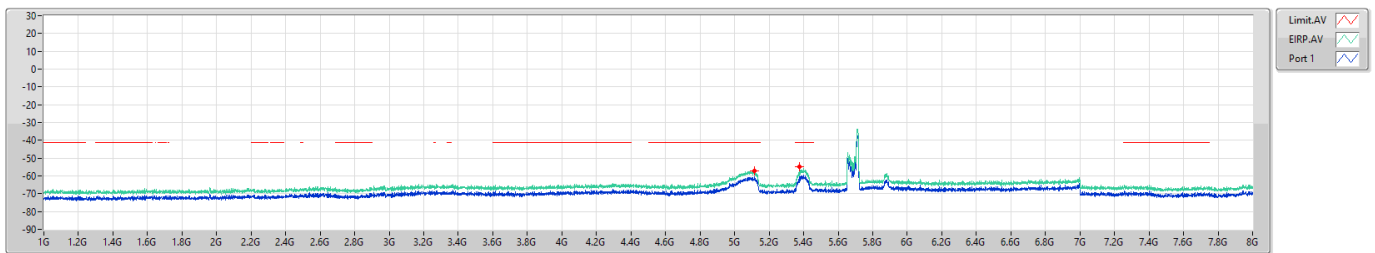

F-Start(Hz)	F-Stop(Hz)	RBW(Hz)	Type	Freq(Hz)	EIRP(dBm)	Limit(dBm)	Margin(dB)	DG(dB)	Ref1(dB)	Psum(dBm)	P1(dBm)
1G	8G	1M	AV	5.11513G	-56.97	-41.20	-15.77	3.49	0.00	-60.46	-60.46
1G	8G	1M	AV	5.37588G	-54.69	-41.20	-13.49	3.49	0.00	-58.18	-58.18