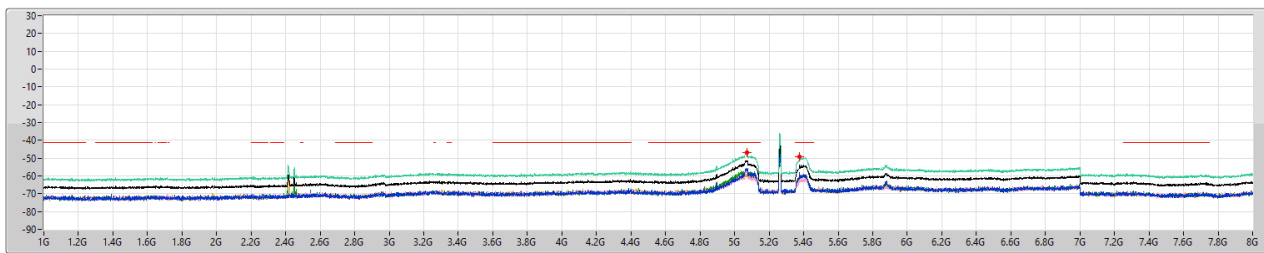

F-Start(Hz)	F-Stop(Hz)	RBW(Hz)	Type	Freq(Hz)	EIRP(dBm)	Limit(dBm)	Margin(dB)	DG(dB)	RefI(dB)	Psum(dBm)	P1(dBm)	P2(dBm)	P3(dBm)	P4(dBm)
1G	8G	1M	AV	5.07225G	-46.86	-41.20	-5.66	4.48	0.00	-51.34	-56.16	-57.27	-57.38	-59.11
1G	8G	1M	AV	5.37588G	-49.35	-41.20	-8.15	4.48	0.00	-53.83	-57.93	-63.13	-60.14	-59.68