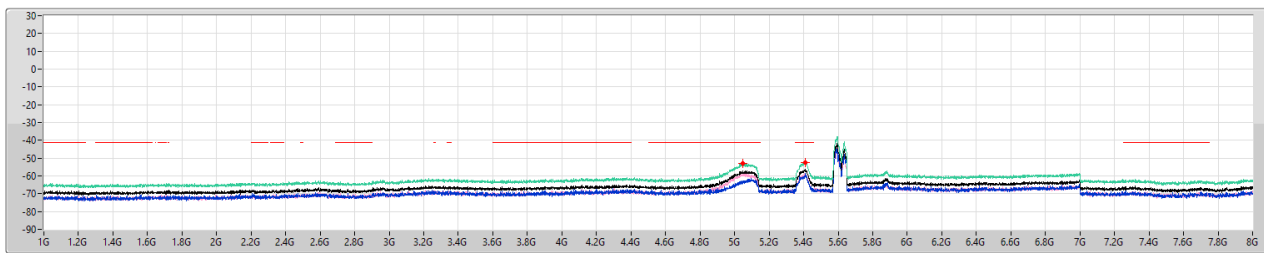

- Limit.AV ☒
- EIRP.AV ☒
- Sum.AV ☒
- Port 1 ☒
- Port 2 ☒

F-Start(Hz)	F-Stop(Hz)	RBW(Hz)	Type	Freq(Hz)	EIRP(dBm)	Limit(dBm)	Margin(dB)	DG(dB)	RefI(dB)	Psum(dBm)	P1(dBm)	P2(dBm)
1G	8G	1M	AV	5.04775G	-53.01	-41.20	-11.81	4.02	0.00	-57.03	-62.65	-58.42
1G	8G	1M	AV	5.40913G	-52.32	-41.20	-11.12	4.02	0.00	-56.34	-58.71	-60.11