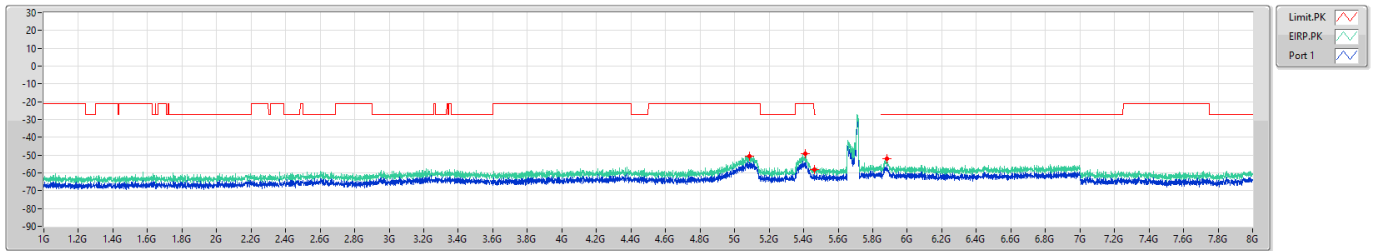

5.47-5.725GHz_802.11ax HEW80_Nss1,(MCS0)_1TX

CSE Other [PK]

5690MHz Straddle 5.47-5.725GHz

27/03/2023

F-Start(Hz)	F-Stop(Hz)	RBW(Hz)	Type	Freq(Hz)	EIRP(dBm)	Limit(dBm)	Margin(dB)	DG(dB)	Ref1(dB)	Psum(dBm)	P1(dBm)
1G	8G	1M	PK	5.0845G	-50.45	-21.20	-29.25	3.49	0.00	-53.94	-53.94
1G	8G	1M	PK	5.41088G	-49.12	-21.20	-27.92	3.49	0.00	-52.61	-52.61
1G	8G	1M	PK	5.4625G	-57.92	-27.00	-30.92	3.49	0.00	-61.41	-61.41
1G	8G	1M	PK	5.88075G	-51.96	-27.00	-24.96	3.49	0.00	-55.45	-55.45

5.47-5.725GHz_802.11ax HEW80_Nss1,(MCS0)_1TX

CSE Other [AV]

5690MHz Straddle 5.47-5.725GHz

27/03/2023