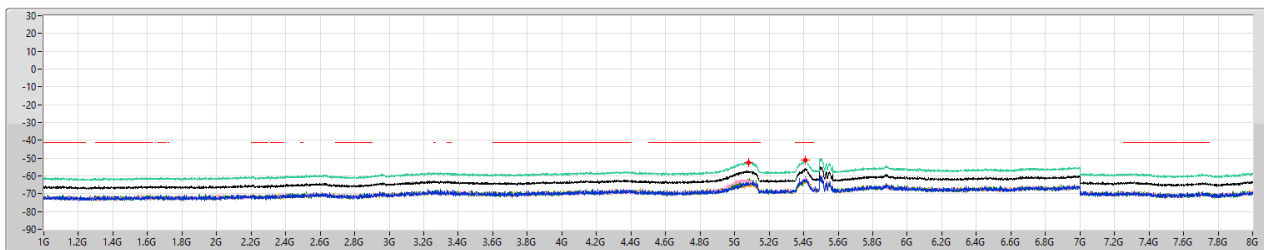

F-Start(Hz)	F-Stop(Hz)	RBW(Hz)	Type	Freq(Hz)	EIRP(dBm)	Limit(dBm)	Margin(dB)	DG(dB)	RefI(dB)	Psum(dBm)	P1(dBm)	P2(dBm)	P3(dBm)	P4(dBm)
1G	8G	1M	AV	5.08275G	-52.60	-41.20	-11.40	4.78	0.00	-57.38	-63.88	-63.00	-62.29	-64.86
1G	8G	1M	AV	5.40913G	-51.05	-41.20	-9.85	4.78	0.00	-55.83	-62.61	-61.89	-60.61	-62.61