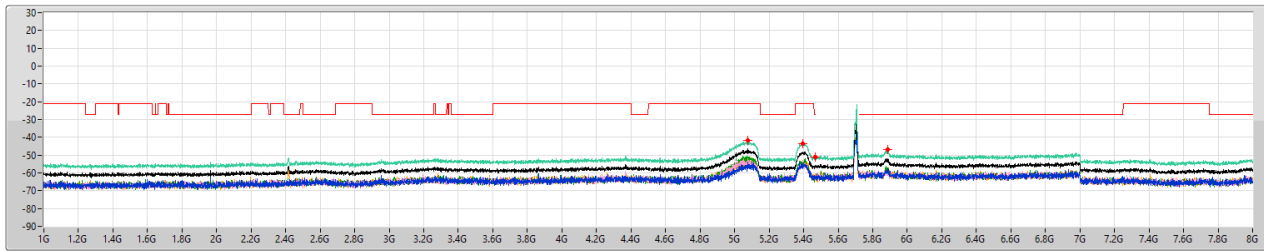

5.47-5.725GHz_802.11a_Nss1,(6Mbps)_4TX

CSE Other [PK]

5700MHz

27/03/2023

- Limit.PK
- EIRP.PK
- Sum.PK
- Port 1
- Port 2
- Port 3
- Port 4

F-Start(Hz)	F-Stop(Hz)	RBW(Hz)	Type	Freq(Hz)	EIRP(dBm)	Limit(dBm)	Margin(dB)	DG(dB)	Ref1(dB)	Psum(dBm)	P1(dBm)	P2(dBm)	P3(dBm)	P4(dBm)
1G	8G	1M	PK	5.07488G	-41.73	-21.20	-20.53	4.78	0.00	-46.51	-54.02	-52.14	-50.95	-53.76
1G	8G	1M	PK	5.39338G	-43.48	-21.20	-22.28	4.78	0.00	-48.26	-55.12	-54.48	-53.92	-53.73
1G	8G	1M	PK	5.46775G	-51.15	-27.00	-24.15	4.78	0.00	-55.93	-62.31	-62.53	-62.75	-60.57
1G	8G	1M	PK	5.88513G	-47.10	-27.00	-20.10	4.78	0.00	-51.88	-57.47	-59.78	-57.68	-57.12

5.47-5.725GHz_802.11a_Nss1,(6Mbps)_4TX

CSE Other [AV]

5700MHz

27/03/2023