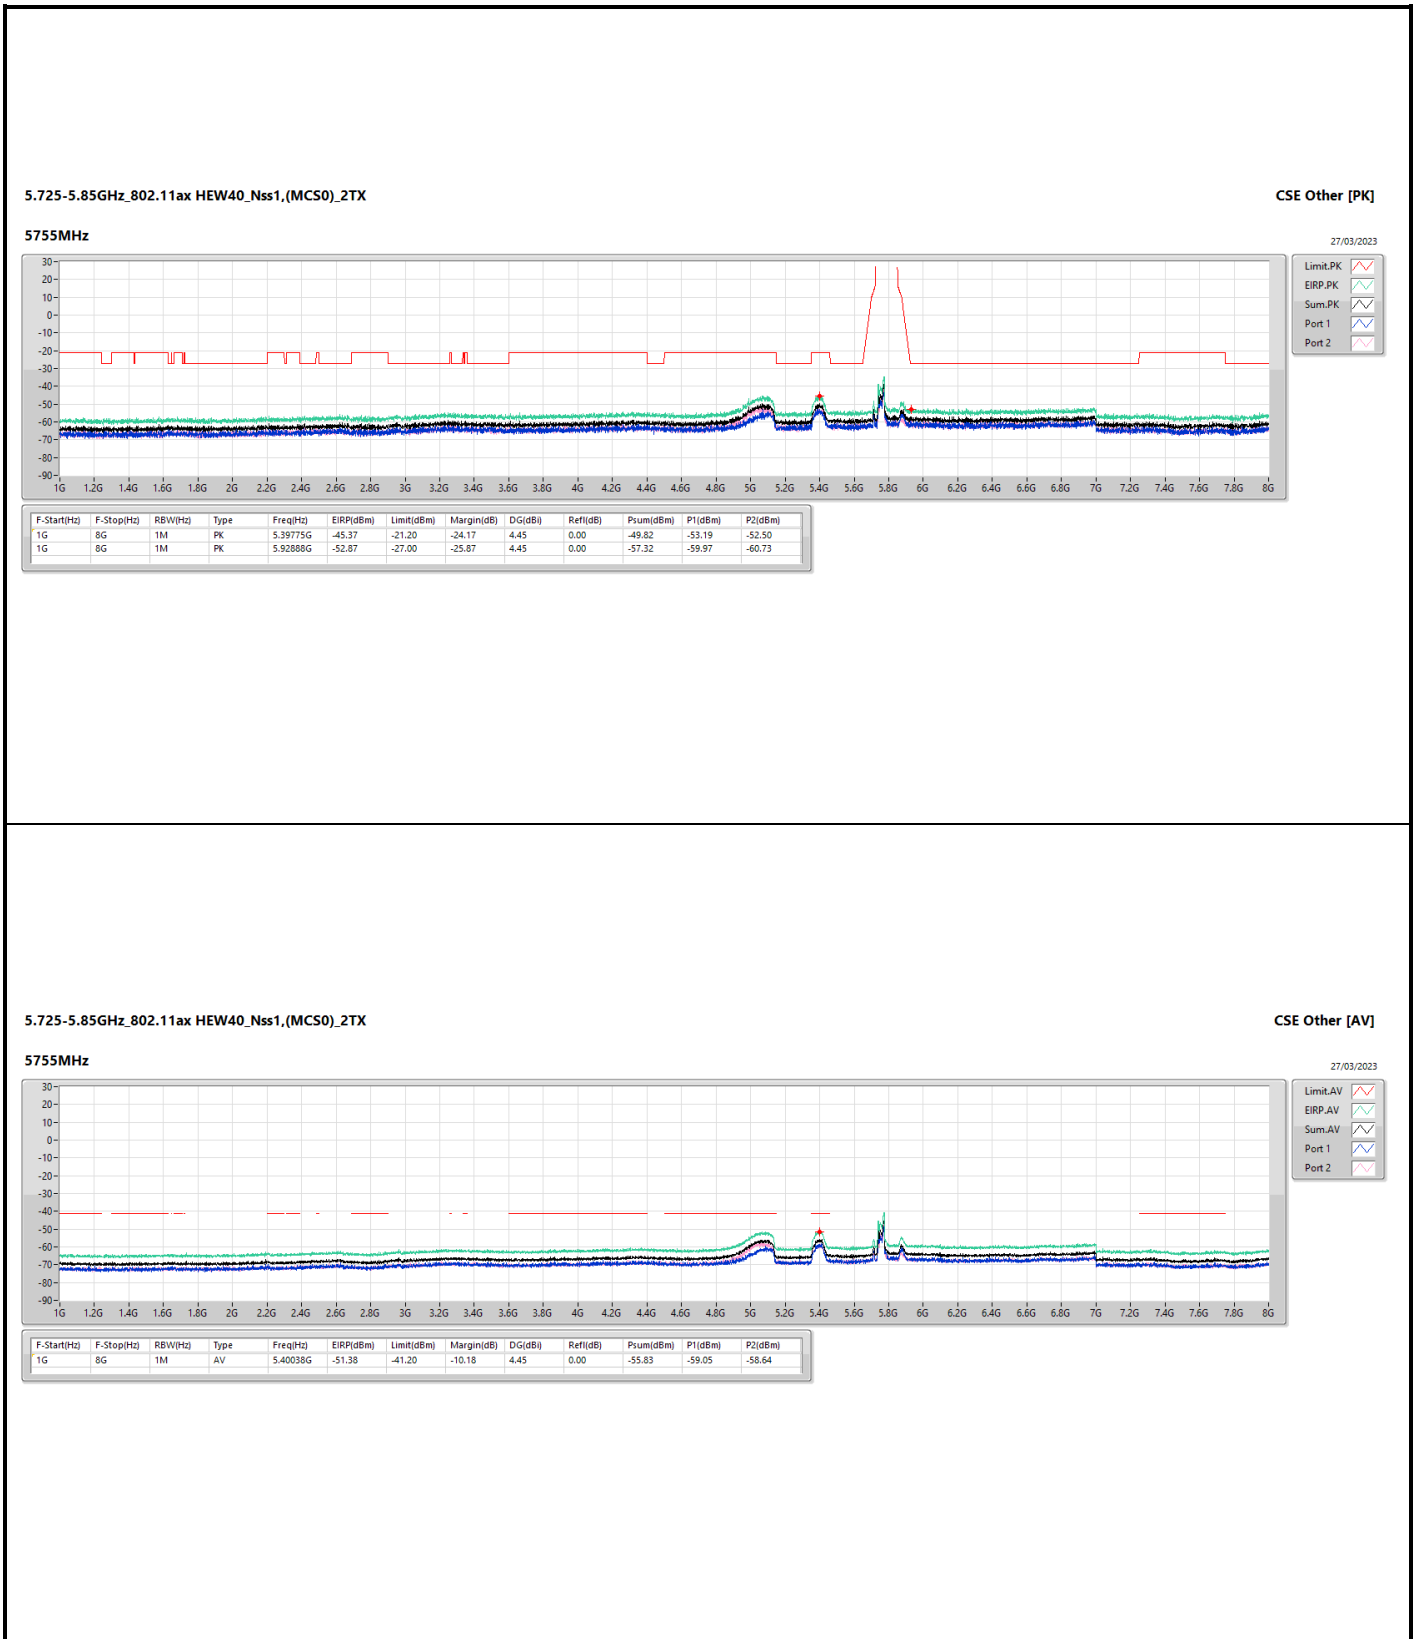

5.47-5.725GHz\_802.11ax HEW40\_Nss1,(MCS0)\_2TX

CSE Other [AV]

5710MHz Straddle 5.47-5.725GHz

27/03/2023

F-Start(Hz)	F-Stop(Hz)	RBW(Hz)	Type	Freq(Hz)	EIRP(dBm)	Limit(dBm)	Margin(dB)	DG(dB)	RefI(dB)	Psum(dBm)	P1(dBm)	P2(dBm)
1G	8G	1M	AV	5.08363G	-50.85	-41.20	-9.65	4.02	0.00	-54.87	-61.46	-55.94
1G	8G	1M	AV	5.40475G	-51.82	-41.20	-10.62	4.02	0.00	-55.84	-59.60	-58.21