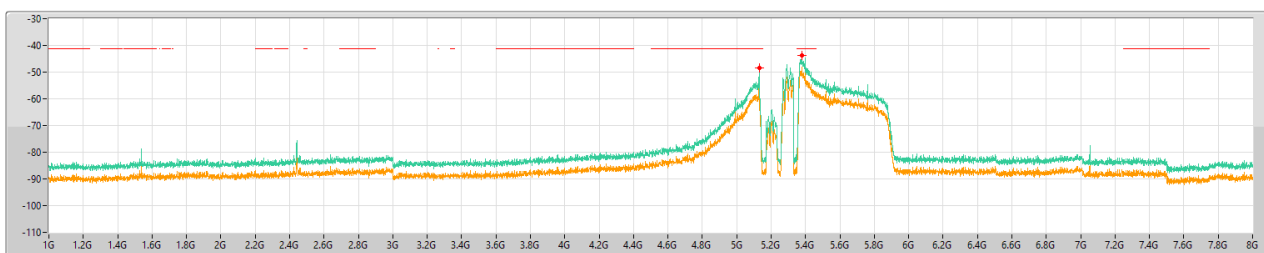

F-Start(Hz)	F-Stop(Hz)	RBW(Hz)	Type	Freq(Hz)	EIRP(dBm)	Limit(dBm)	Margin(dB)	DG(dB)	Ref(dB)	Psum(dBm)	P1(dBm)	P2(dBm)	P3(dBm)	P4(dBm)
1G	8G	1M	AV	5.13G	-48.55	-41.20	-7.35	4.48	0.00	-53.03	-	-	-	-53.03
1G	8G	1M	AV	5.37763G	-43.69	-41.20	-2.49	4.48	0.00	-48.17	-	-	-	-48.17