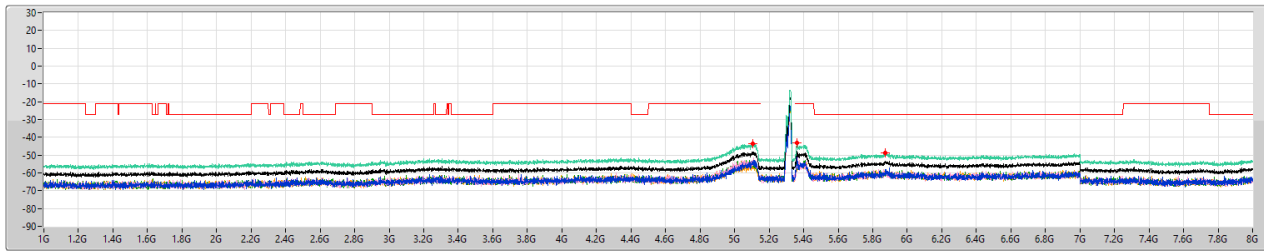

5.25-5.35GHz_802.11ax HEW40_Nss1,(MCS0)_4TX

CSE Other [PK]

5310MHz

27/03/2023

F-Start(Hz)	F-Stop(Hz)	RBW(Hz)	Type	Freq(Hz)	EIRP(dBm)	Limit(dBm)	Margin(dB)	DG(dB)	Ref1(dB)	Psum(dBm)	P1(dBm)	P2(dBm)	P3(dBm)	P4(dBm)
1G	8G	1M	PK	5.1055G	-43.76	-21.20	-22.56	4.48	0.00	-48.24	-54.75	-52.84	-54.46	-55.43
1G	8G	1M	PK	5.361G	-43.25	-21.20	-22.05	4.48	0.00	-47.73	-51.26	-56.03	-52.62	-50.48
1G	8G	1M	PK	5.8715G	-48.97	-27.00	-21.97	4.48	0.00	-53.45	-59.72	-58.13	-60.48	-59.90

5.25-5.35GHz_802.11ax HEW40_Nss1,(MCS0)_4TX

CSE Other [AV]

5310MHz

27/03/2023