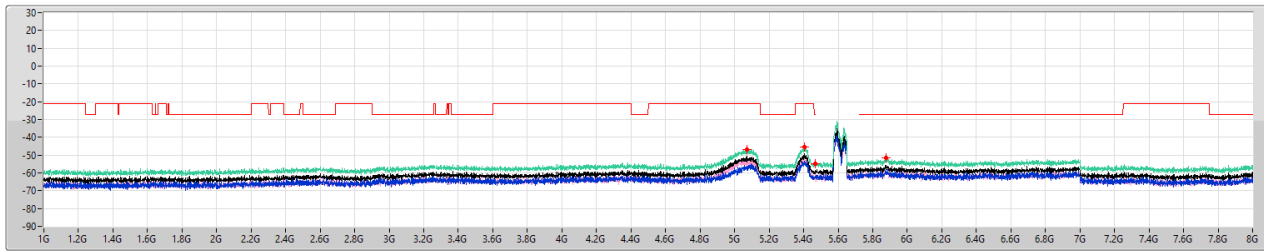

5.47-5.725GHz_802.11ax HEW80_Nss1,(MCS0)_2TX

CSE Other [PK]

5610MHz

27/03/2023

- Limit.PK ☒
- EIRP.PK ☒
- Sum.PK ☒
- Port 1 ☒
- Port 2 ☒

F-Start(Hz)	F-Stop(Hz)	RBW(Hz)	Type	Freq(Hz)	EIRP(dBm)	Limit(dBm)	Margin(dB)	DG(dB)	RefI(dB)	Psum(dBm)	P1(dBm)	P2(dBm)
1G	8G	1M	PK	5.074G	-46.65	-21.20	-25.45	4.02	0.00	-50.67	-57.68	-51.63
1G	8G	1M	PK	5.40388G	-45.30	-21.20	-24.10	4.02	0.00	-49.32	-53.55	-51.38
1G	8G	1M	PK	5.46863G	-54.72	-27.00	-27.72	4.02	0.00	-58.74	-62.75	-60.93
1G	8G	1M	PK	5.87725G	-51.72	-27.00	-24.72	4.02	0.00	-55.74	-58.01	-59.65

5.47-5.725GHz_802.11ax HEW80_Nss1,(MCS0)_2TX

CSE Other [AV]

5610MHz

27/03/2023