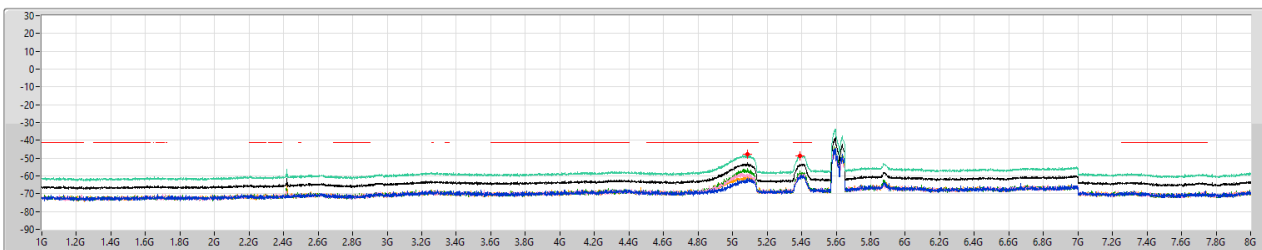

F-Start(Hz)	F-Stop(Hz)	RBW(Hz)	Type	Freq(Hz)	EIRP(dBm)	Limit(dBm)	Margin(dB)	DG(dB)	Ref1(dB)	Psum(dBm)	P1(dBm)	P2(dBm)	P3(dBm)	P4(dBm)
1G	8G	1M	AV	5.088G	-47.78	-41.20	-6.58	4.78	0.00	-52.56	-61.43	-59.98	-55.81	-59.20
1G	8G	1M	AV	5.39075G	-48.57	-41.20	-7.37	4.78	0.00	-53.35	-61.16	-59.54	-57.26	-60.64