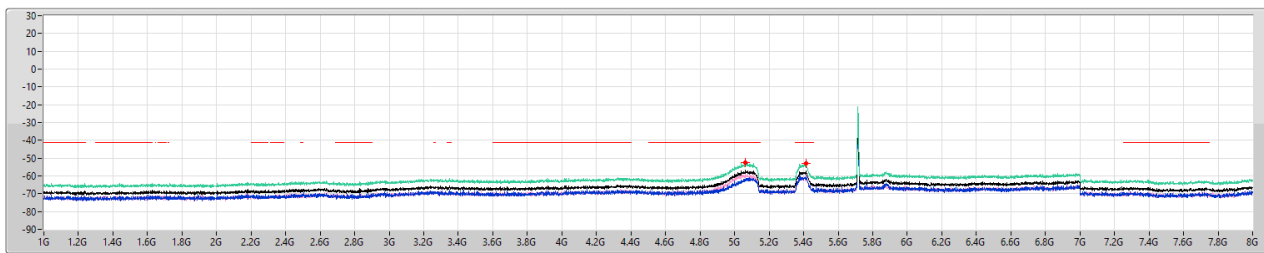

F-Start(Hz)	F-Stop(Hz)	RBW(Hz)	Type	Freq(Hz)	EIRP(dBm)	Limit(dBm)	Margin(dB)	DG(dB)	RefI(dB)	Psum(dBm)	P1(dBm)	P2(dBm)
1G	8G	1M	AV	5.06438G	-52.69	-41.20	-11.49	4.02	0.00	-56.71	-62.15	-58.17
1G	8G	1M	AV	5.41525G	-53.17	-41.20	-11.97	4.02	0.00	-57.19	-61.00	-59.52