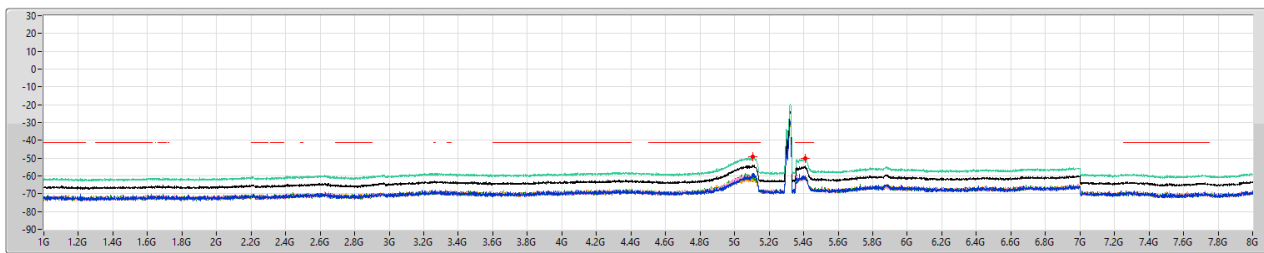

F-Start(Hz)	F-Stop(Hz)	RBW(Hz)	Type	Freq(Hz)	EIRP(dBm)	Limit(dBm)	Margin(dB)	DG(dB)	Ref1(dB)	Psum(dBm)	P1(dBm)	P2(dBm)	P3(dBm)	P4(dBm)
1G	8G	1M	AV	5.10725G	-49.38	-41.20	-8.18	4.48	0.00	-53.86	-59.02	-58.89	-60.09	-62.34
1G	8G	1M	AV	5.40738G	-50.00	-41.20	-8.80	4.48	0.00	-54.48	-59.97	-61.91	-60.62	-59.81