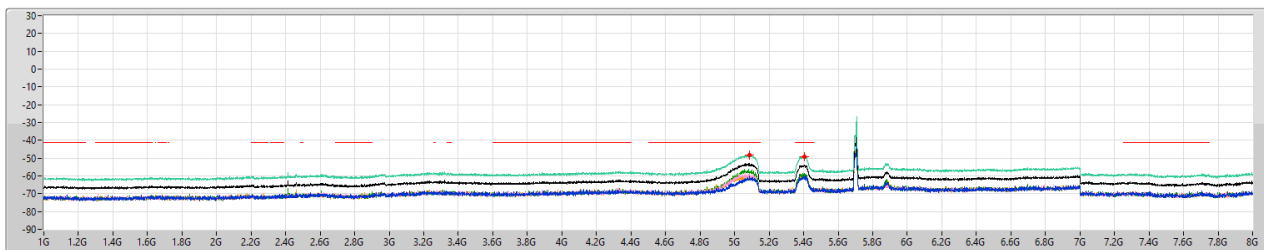

- Limit.AV
- EIRP.AV
- Sum.AV
- Port 1
- Port 2
- Port 3
- Port 4

F-Start(Hz)	F-Stop(Hz)	RBW(Hz)	Type	Freq(Hz)	EIRP(dBm)	Limit(dBm)	Margin(dB)	DG(dB)	Ref1(dB)	Psum(dBm)	P1(dBm)	P2(dBm)	P3(dBm)	P4(dBm)
1G	8G	1M	AV	5.088G	-48.13	-41.20	-6.93	4.78	0.00	-52.91	-60.05	-58.93	-57.48	-59.76
1G	8G	1M	AV	5.403G	-49.22	-41.20	-8.02	4.78	0.00	-54.00	-61.18	-60.83	-58.55	-60.00