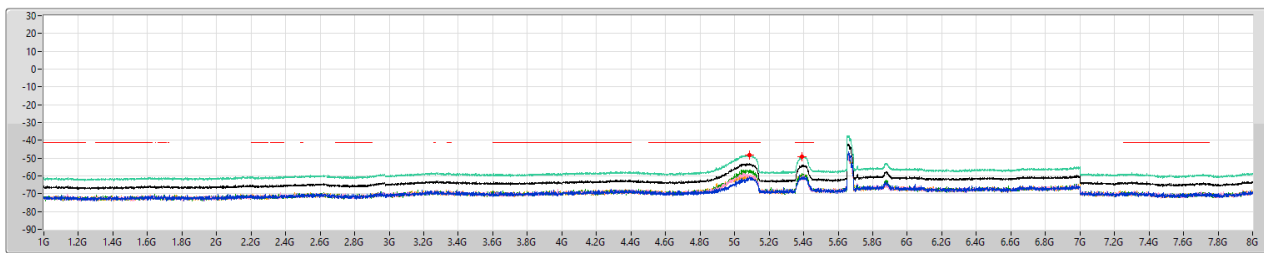

F-Start(Hz)	F-Stop(Hz)	RBW(Hz)	Type	Freq(Hz)	EIRP(dBm)	Limit(dBm)	Margin(dB)	DG(dB)	RefI(dB)	Psum(dBm)	P1(dBm)	P2(dBm)	P3(dBm)	P4(dBm)
1G	8G	1M	AV	5.0845G	-48.39	-41.20	-7.19	4.78	0.00	-53.17	-61.54	-59.36	-56.86	-60.46
1G	8G	1M	AV	5.39163G	-48.99	-41.20	-7.79	4.78	0.00	-53.77	-61.07	-61.62	-58.48	-58.82