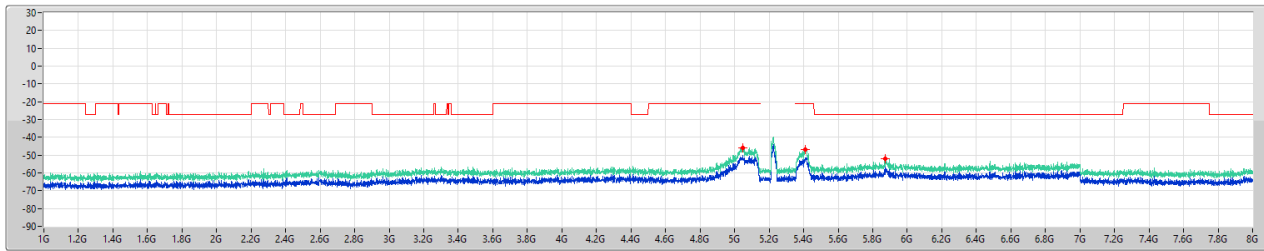

5.15-5.25GHz_802.11ax HEW40_Nss1,(MCS0)_1TX

CSE Other [PK]

5230MHz

27/03/2023

F-Start(Hz)	F-Stop(Hz)	RBW(Hz)	Type	Freq(Hz)	EIRP(dBm)	Limit(dBm)	Margin(dB)	DG(dB)	Ref(dB)	Psum(dBm)	P1(dBm)
1G	8G	1M	PK	5.0495G	-45.78	-21.20	-24.58	4.55	0.00	-50.33	-50.33
1G	8G	1M	PK	5.40825G	-47.06	-21.20	-25.96	4.55	0.00	-51.61	-51.61
1G	8G	1M	PK	5.87286G	-52.12	-27.00	-25.12	4.55	0.00	-56.67	-56.67

5.15-5.25GHz_802.11ax HEW40_Nss1,(MCS0)_1TX

CSE Other [AV]

5230MHz

27/03/2023