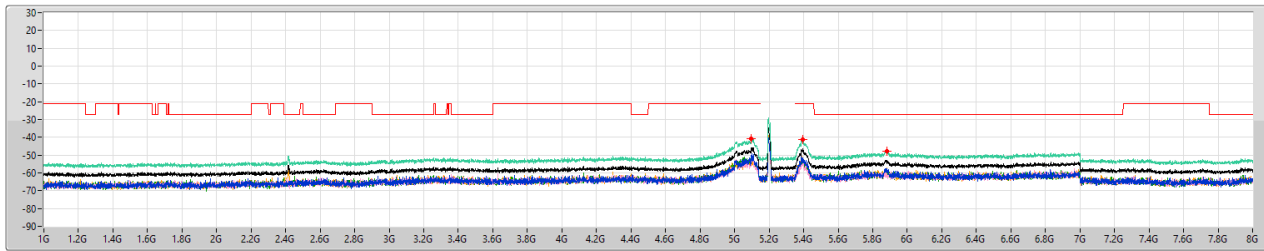

5.15-5.25GHz_802.11a_Nss1,(6Mbps)_4TX

CSE Other [PK]

5200MHz

27/03/2023

F-Start(Hz)	F-Stop(Hz)	RBW(Hz)	Type	Freq(Hz)	EIRP(dBm)	Limit(dBm)	Margin(dB)	DG(dB)	Ref1(dB)	Psum(dBm)	P1(dBm)	P2(dBm)	P3(dBm)	P4(dBm)
1G	8G	1M	PK	5.09763G	-40.60	-21.20	-19.40	5.21	0.00	-45.81	-50.35	-51.94	-52.55	-52.94
1G	8G	1M	PK	5.39425G	-41.37	-21.20	-20.17	5.21	0.00	-46.58	-51.56	-55.44	-52.62	-51.73
1G	8G	1M	PK	5.88425G	-47.64	-27.00	-20.64	5.21	0.00	-52.85	-58.66	-61.60	-59.33	-57.05

5.15-5.25GHz_802.11a_Nss1,(6Mbps)_4TX

CSE Other [AV]

5200MHz

27/03/2023