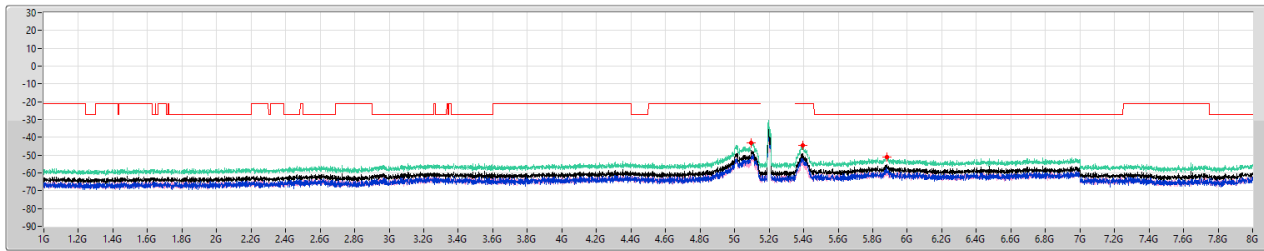

5.15-5.25GHz_802.11ax HEW20_Nss1,(MCS0)_2TX

CSE Other [PK]

5200MHz

27/03/2023

- Limit.PK
- EIRP.PK
- Sum.PK
- Port 1
- Port 2

F-Start(Hz)	F-Stop(Hz)	RBW(Hz)	Type	Freq(Hz)	EIRP(dBm)	Limit(dBm)	Margin(dB)	DG(dB)	RefI(dB)	Psum(dBm)	P1(dBm)	P2(dBm)
1G	8G	1M	PK	5.09763G	-42.97	-21.20	-21.77	4.59	0.00	-47.56	-48.92	-53.27
1G	8G	1M	PK	5.3925G	-44.62	-21.20	-23.42	4.59	0.00	-49.21	-51.02	-53.00
1G	8G	1M	PK	5.88425G	-50.87	-27.00	-23.87	4.59	0.00	-55.46	-57.46	-59.78

5.15-5.25GHz_802.11ax HEW20_Nss1,(MCS0)_2TX

CSE Other [AV]

5200MHz

27/03/2023