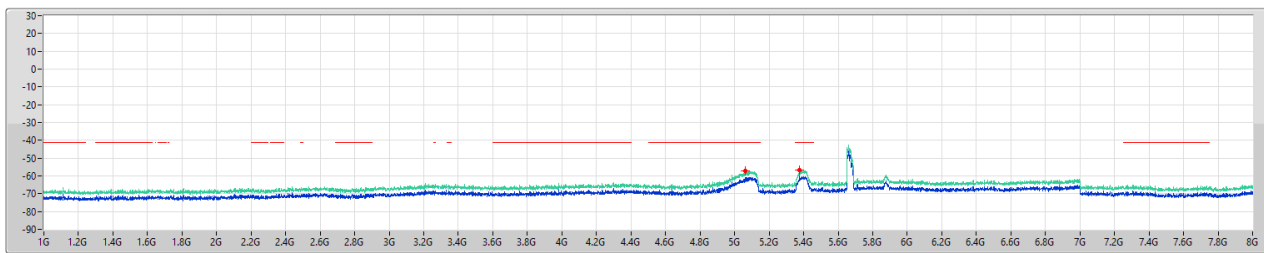

F-Start(Hz)	F-Stop(Hz)	RBW(Hz)	Type	Freq(Hz)	EIRP(dBm)	Limit(dBm)	Margin(dB)	DG(dB)	Ref1(dB)	Psum(dBm)	P1(dBm)
1G	8G	1M	AV	5.06G	-57.39	-41.20	-16.19	3.49	0.00	-60.88	-60.88
1G	8G	1M	AV	5.37588G	-56.50	-41.20	-15.30	3.49	0.00	-59.99	-59.99