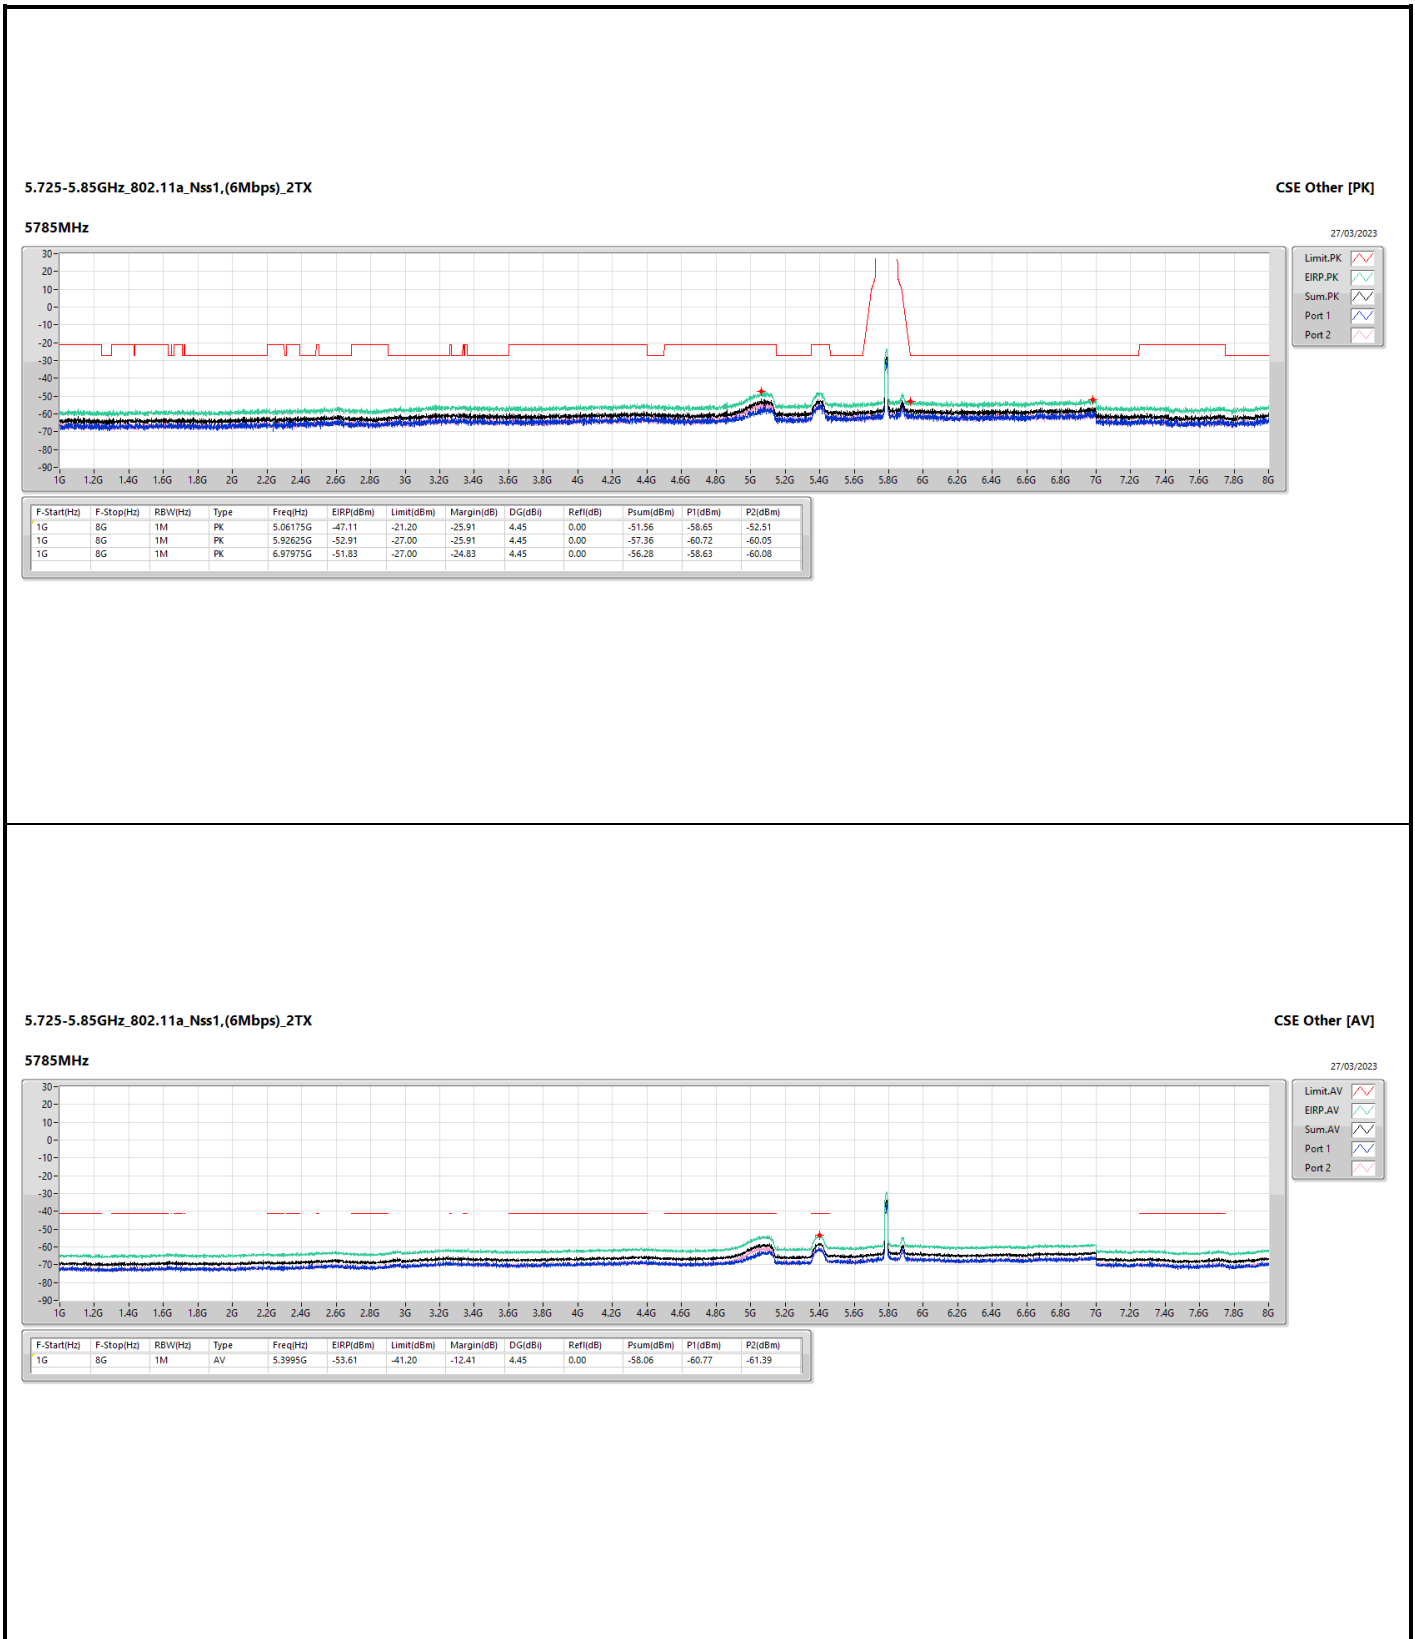

5.47-5.725GHz\_802.11a\_Nss1,(6Mbps)\_2TX

CSE Other [AV]

5720MHz Straddle 5.47-5.725GHz

27/03/2023

F-Start(Hz)	F-Stop(Hz)	RBW(Hz)	Type	Freq(Hz)	EIRP(dBm)	Limit(dBm)	Margin(dB)	DG(dB)	RefI(dB)	Psum(dBm)	P1(dBm)	P2(dBm)
1G	8G	1M	AV	5.06438G	-52.69	-41.20	-11.49	4.02	0.00	-56.71	-62.15	-58.17
1G	8G	1M	AV	5.41525G	-53.17	-41.20	-11.97	4.02	0.00	-57.19	-61.00	-59.52