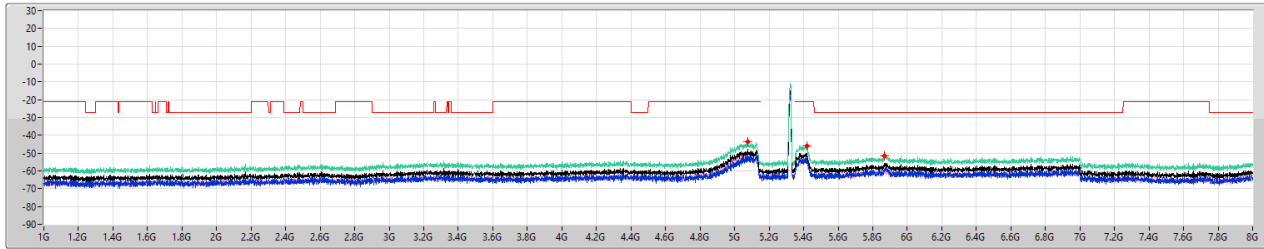

5.25-5.35GHz_802.11a_Nss1,(6Mbps)_2TX

CSE Other [PK]

5320MHz

27/03/2023

F-Start(Hz)	F-Stop(Hz)	RBW(Hz)	Type	Freq(Hz)	EIRP(dBm)	Limit(dBm)	Margin(dB)	DG(dB)	Ref1(dB)	Psum(dBm)	P1(dBm)	P2(dBm)
1G	8G	1M	PK	5.07575G	-43.72	-21.20	-22.52	4.32	0.00	-48.04	-51.13	-50.97
1G	8G	1M	PK	5.42138G	-45.73	-21.20	-24.53	4.32	0.00	-50.05	-53.01	-53.12
1G	8G	1M	PK	5.86763G	-51.38	-27.00	-24.38	4.32	0.00	-55.70	-59.00	-58.43

5.25-5.35GHz_802.11a_Nss1,(6Mbps)_2TX

CSE Other [AV]

5320MHz

27/03/2023