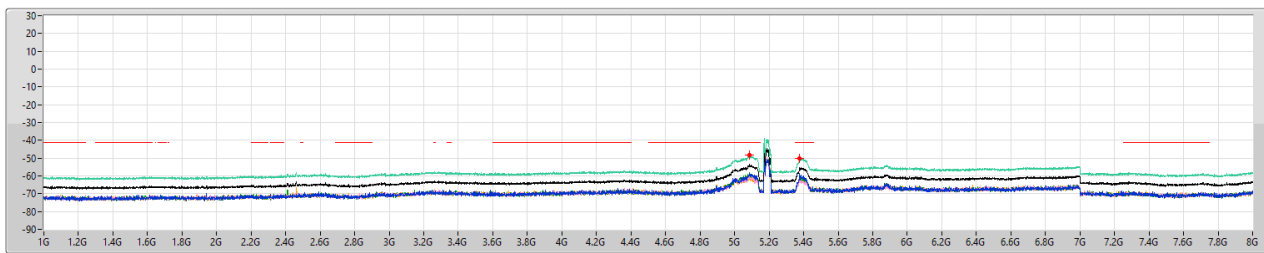

- Limit.AV
- EIRP.AV
- Sum.AV
- Port 1
- Port 2
- Port 3
- Port 4

F-Start(Hz)	F-Stop(Hz)	RBW(Hz)	Type	Freq(Hz)	EIRP(dBm)	Limit(dBm)	Margin(dB)	DG(dB)	Ref1(dB)	Psum(dBm)	P1(dBm)	P2(dBm)	P3(dBm)	P4(dBm)
1G	8G	1M	AV	5.088G	-48.25	-41.20	-7.05	5.21	0.00	-53.46	-59.06	-60.59	-58.23	-60.51
1G	8G	1M	AV	5.37588G	-50.01	-41.20	-8.81	5.21	0.00	-55.22	-58.43	-63.47	-63.24	-61.89