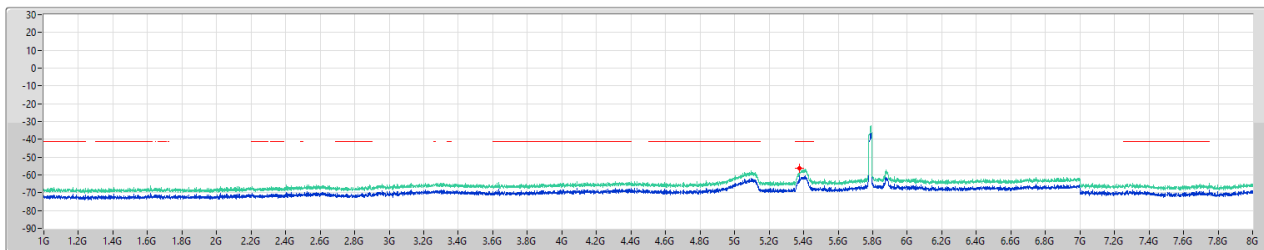

F.Start(Hz)	F.Stop(Hz)	RBW(Hz)	Type	Freq(Hz)	EIRP(dBm)	Limit(dBm)	Margin(dB)	DG(dB)	RefI(dB)	Psum(dBm)	P1(dBm)
1G	8G	1M	AV	5.37588G	-56.41	-41.20	-15.21	3.89	0.00	-60.30	-60.30