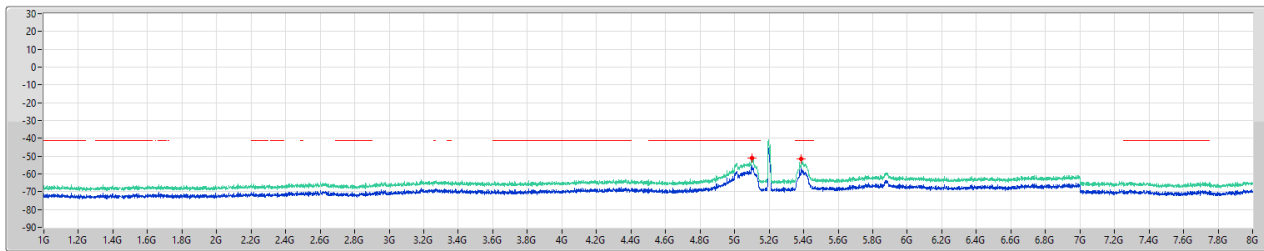

Limit.AV
EIRP.AV
Port 1

F-Start(Hz)	F-Stop(Hz)	RBW(Hz)	Type	Freq(Hz)	EIRP(dBm)	Limit(dBm)	Margin(dB)	DG(dB)	Ref(dB)	Psum(dBm)	P1(dBm)
1G	8G	1M	AV	5.10025G	-50.94	-41.20	-9.74	4.55	0.00	-55.49	-55.49
1G	8G	1M	AV	5.38463G	-51.67	-41.20	-10.47	4.55	0.00	-56.22	-56.22