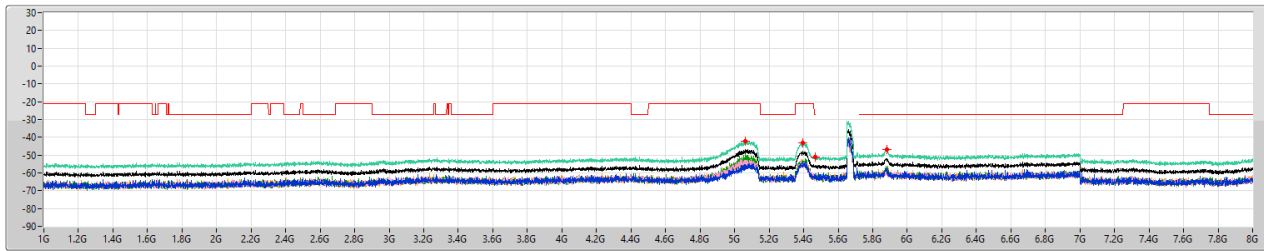

5.47-5.725GHz_802.11ax HEW40_Nss1,(MCS0)_4TX

CSE Other [PK]

5670MHz

27/03/2023

F-Start(Hz)	F-Stop(Hz)	RBW(Hz)	Type	Freq(Hz)	EIRP(dBm)	Limit(dBm)	Margin(dB)	DG(dB)	RefI(dB)	Psum(dBm)	P1(dBm)	P2(dBm)	P3(dBm)	P4(dBm)
1G	8G	1M	PK	5.06G	-42.14	-21.20	-20.94	4.78	0.00	-46.92	-57.19	-54.32	-49.08	-56.29
1G	8G	1M	PK	5.3925G	-43.26	-21.20	-22.06	4.78	0.00	-48.04	-55.13	-55.49	-53.77	-52.50
1G	8G	1M	PK	5.46513G	-51.06	-27.00	-24.06	4.78	0.00	-55.84	-60.66	-62.00	-62.76	-62.32
1G	8G	1M	PK	5.88075G	-47.09	-27.00	-20.09	4.78	0.00	-51.87	-57.52	-59.40	-56.97	-58.03

5.47-5.725GHz_802.11ax HEW40_Nss1,(MCS0)_4TX

CSE Other [AV]

5670MHz

27/03/2023