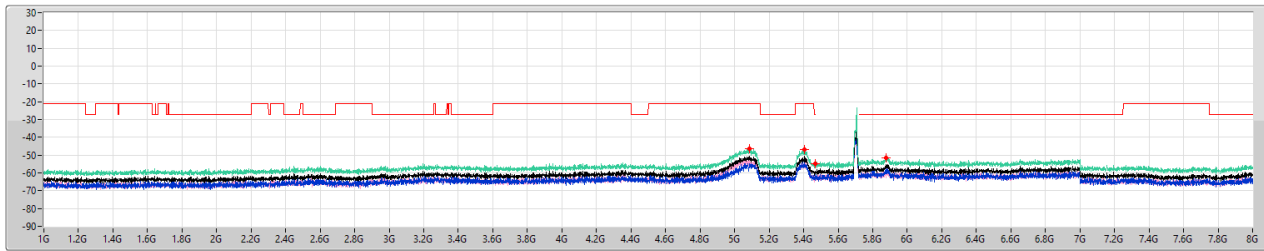

5.47-5.725GHz_802.11ax HEW20_Nss1,(MCS0)_2TX

CSE Other [PK]

5700MHz

27/03/2023

F-Start(Hz)	F-Stop(Hz)	RBW(Hz)	Type	Freq(Hz)	EIRP(dBm)	Limit(dBm)	Margin(dB)	DG(dB)	RefI(dB)	Psum(dBm)	P1(dBm)	P2(dBm)
1G	8G	1M	PK	5.08538G	-46.45	-21.20	-25.25	4.02	0.00	-50.47	-54.79	-52.48
1G	8G	1M	PK	5.40563G	-46.68	-21.20	-25.48	4.02	0.00	-50.70	-53.69	-53.73
1G	8G	1M	PK	5.466G	-54.95	-27.00	-27.95	4.02	0.00	-58.97	-62.53	-61.50
1G	8G	1M	PK	5.87638G	-51.43	-27.00	-24.43	4.02	0.00	-55.45	-57.36	-59.93

5.47-5.725GHz_802.11ax HEW20_Nss1,(MCS0)_2TX

CSE Other [AV]

5700MHz

27/03/2023