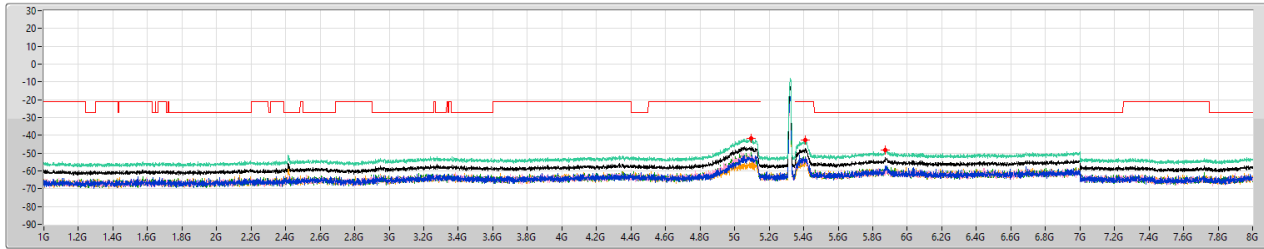

5.25-5.35GHz_802.11a_Nss1,(6Mbps)_4TX

CSE Other [PK]

5320MHz

27/03/2023

F-Start(Hz)	F-Stop(Hz)	RBW(Hz)	Type	Freq(Hz)	EIRP(dBm)	Limit(dBm)	Margin(dB)	DG(dB)	Ref1(dB)	Psum(dBm)	P1(dBm)	P2(dBm)	P3(dBm)	P4(dBm)
1G	8G	1M	PK	5.09588G	-41.91	-21.20	-20.71	4.48	0.00	-46.39	-53.82	-51.95	-49.86	-56.76
1G	8G	1M	PK	5.40913G	-42.75	-21.20	-21.55	4.48	0.00	-47.23	-52.39	-54.09	-52.19	-54.93
1G	8G	1M	PK	5.87463G	-48.22	-27.00	-21.22	4.48	0.00	-52.70	-57.35	-59.46	-58.82	-59.92

5.25-5.35GHz_802.11a_Nss1,(6Mbps)_4TX

CSE Other [AV]

5320MHz

27/03/2023