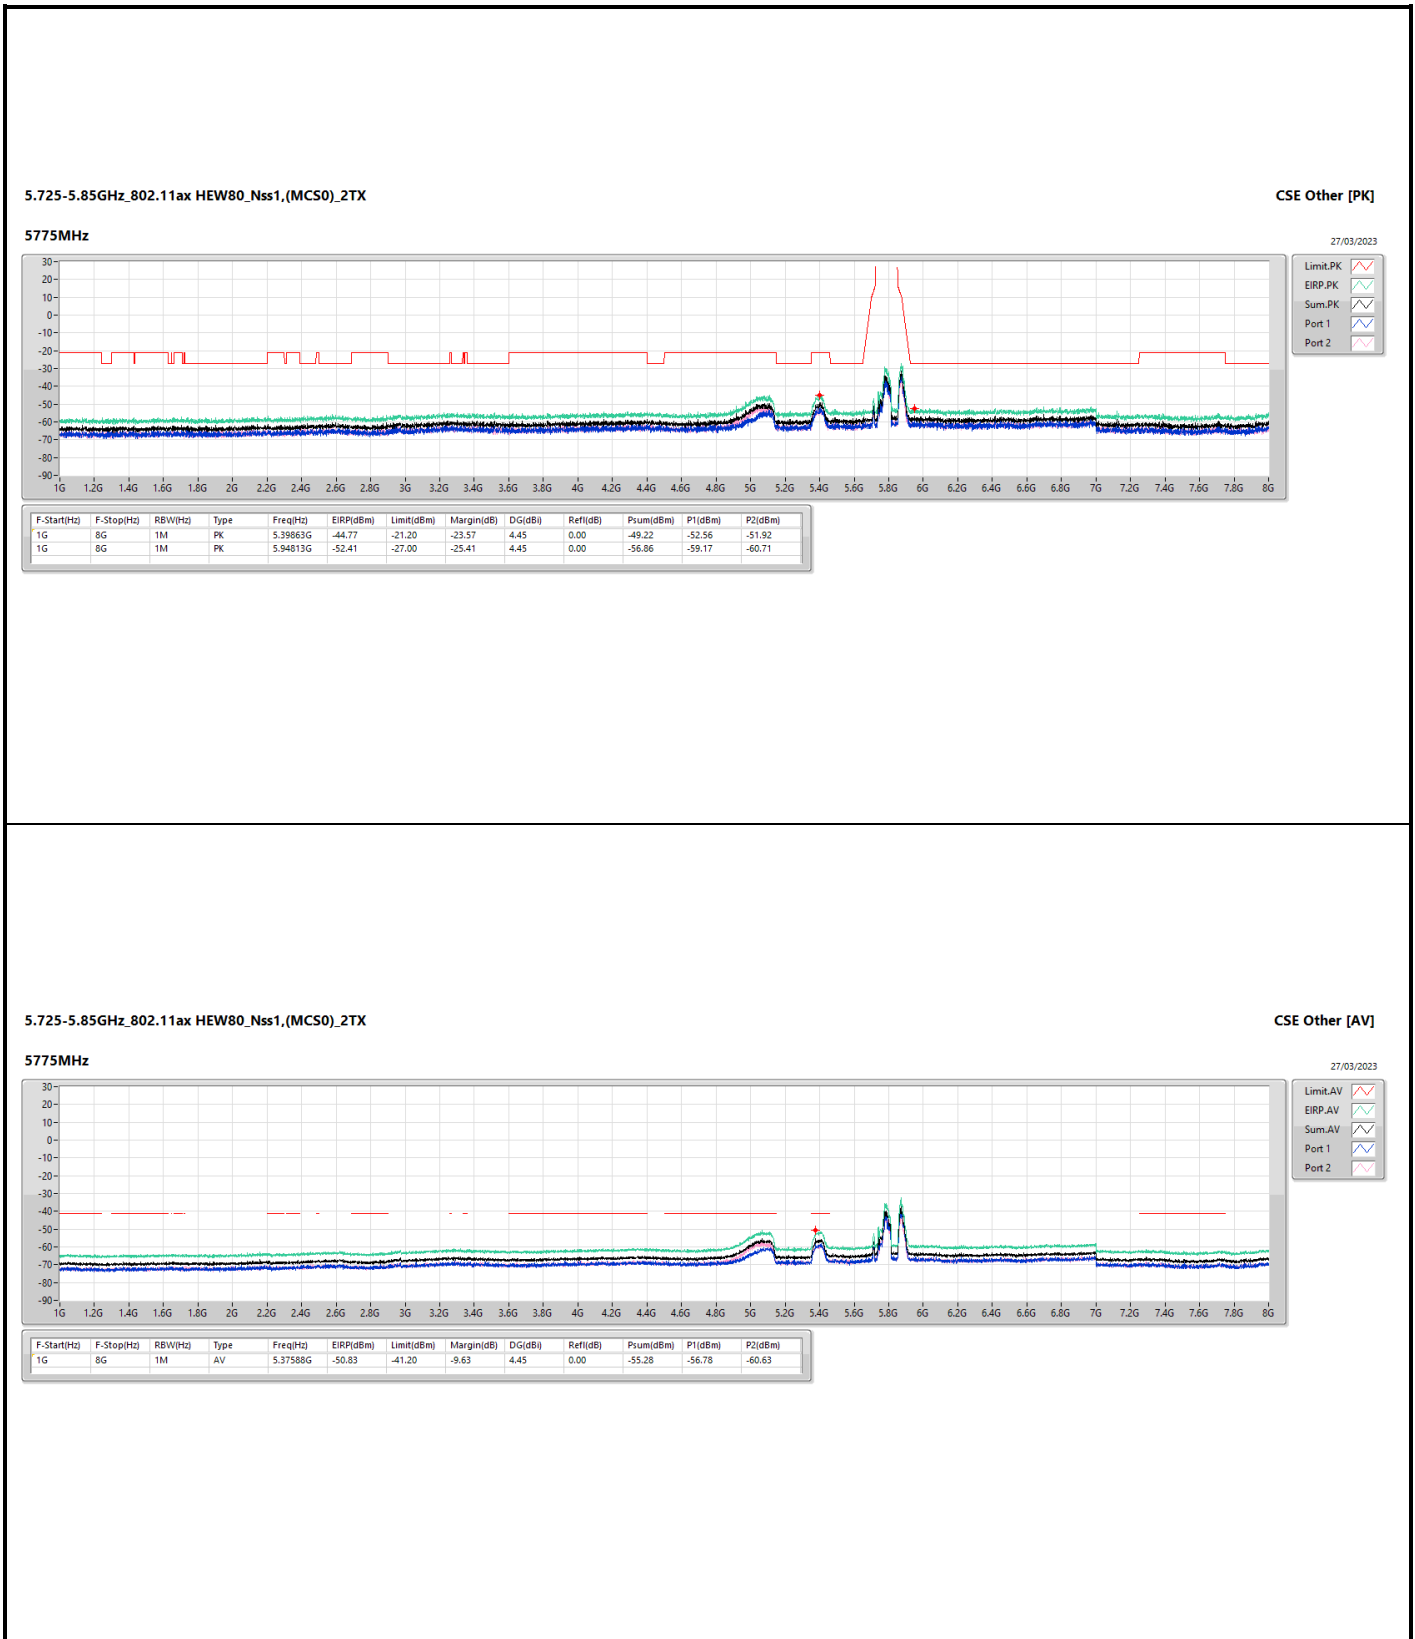

5.47-5.725GHz\_802.11ax HEW80\_Nss1,(MCS0)\_2TX

CSE Other [AV]

5690MHz Straddle 5.47-5.725GHz

27/03/2023

- Limit.AV
- EIRP.AV
- Sum.AV
- Port 1
- Port 2

F-Start(Hz)	F-Stop(Hz)	RBW(Hz)	Type	Freq(Hz)	EIRP(dBm)	Limit(dBm)	Margin(dB)	DG(dB)	Ref1(dB)	Psum(dBm)	P1(dBm)	P2(dBm)
1G	8G	1M	AV	5.04513G	-50.84	-41.20	-9.64	4.02	0.00	-54.86	-62.97	-55.59
1G	8G	1M	AV	5.41525G	-52.54	-41.20	-11.34	4.02	0.00	-56.56	-61.46	-58.26