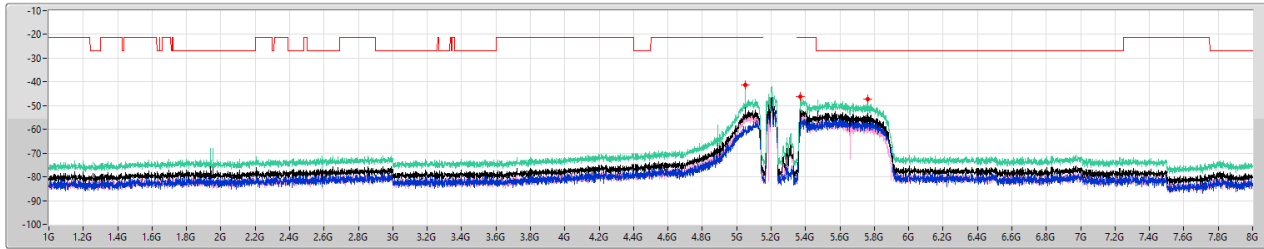

5.15-5.25GHz_802.11ax HEW80+80_Nss1,(MCS0)_2TX

CSE Other [PK]

#5210MHz,5290MHz

18/05/2023

F-Start(Hz)	F-Stop(Hz)	RBW(Hz)	Type	Freq(Hz)	EIRP(dBm)	Limit(dBm)	Margin(dB)	DG(dB)	Ref(dB)	Psum(dBm)	P1(dBm)	P2(dBm)
1G	8G	1M	PK	5.05038G	-41.42	-21.20	-20.22	4.59	0.00	-46.01	-59.01	-46.23
1G	8G	1M	PK	5.36975G	-46.13	-21.20	-24.93	4.59	0.00	-50.72	-55.99	-52.25
1G	8G	1M	PK	5.176G	-47.44	-27.00	-20.44	4.59	0.00	-52.03	-53.35	-57.83

5.15-5.25GHz_802.11ax HEW80+80_Nss1,(MCS0)_2TX

CSE Other [AV]

#5210MHz,5290MHz

18/05/2023