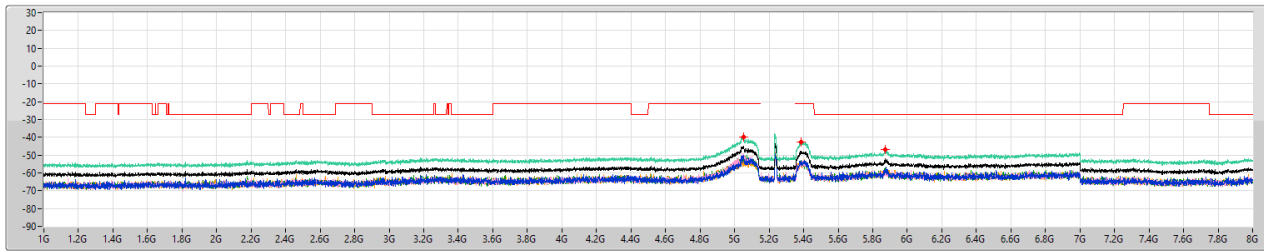

5.15-5.25GHz_802.11a_Nss1,(6Mbps)_4TX

CSE Other [PK]

5240MHz

27/03/2023

F-Start(Hz)	F-Stop(Hz)	RBW(Hz)	Type	Freq(Hz)	EIRP(dBm)	Limit(dBm)	Margin(dB)	DG(dB)	Ref1(dB)	Psum(dBm)	P1(dBm)	P2(dBm)	P3(dBm)	P4(dBm)
1G	8G	1M	PK	5.05038G	-39.87	-21.20	-18.67	5.21	0.00	-45.08	-51.08	-49.22	-52.97	-52.06
1G	8G	1M	PK	5.38725G	-42.76	-21.20	-21.56	5.21	0.00	-47.97	-53.57	-53.64	-53.83	-55.11
1G	8G	1M	PK	5.87375G	-46.94	-27.00	-19.94	5.21	0.00	-52.15	-58.54	-58.30	-57.00	-59.11

5.15-5.25GHz_802.11a_Nss1,(6Mbps)_4TX

CSE Other [AV]

5240MHz

27/03/2023