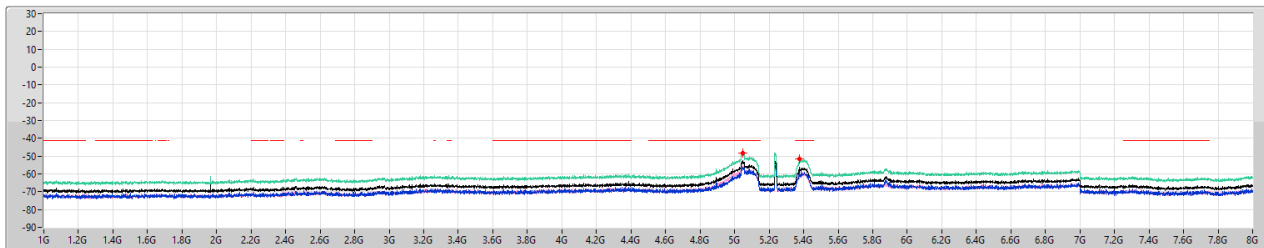

- Limit.AV
- EIRP.AV
- Sum.AV
- Port 1
- Port 2

F-Start(Hz)	F-Stop(Hz)	RBW(Hz)	Type	Freq(Hz)	EIRP(dBm)	Limit(dBm)	Margin(dB)	DG(dB)	RefI(dB)	Psum(dBm)	P1(dBm)	P2(dBm)
1G	8G	1M	AV	5.04775G	-48.12	-41.20	-6.92	4.59	0.00	-52.71	-56.25	-55.24
1G	8G	1M	AV	5.37588G	-51.75	-41.20	-10.55	4.59	0.00	-56.34	-58.37	-60.63