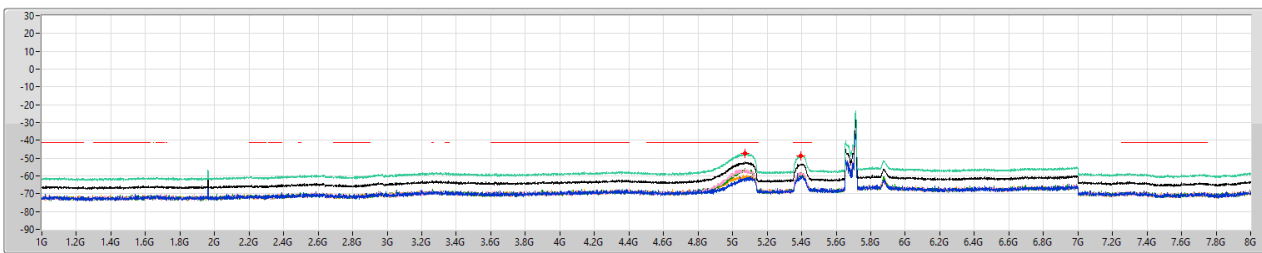

F-Start(Hz)	F-Stop(Hz)	RBW(Hz)	Type	Freq(Hz)	EIRP(dBm)	Limit(dBm)	Margin(dB)	DG(dB)	RefI(dB)	Psum(dBm)	P1(dBm)	P2(dBm)	P3(dBm)	P4(dBm)
1G	8G	1M	AV	5.07313G	-47.25	-41.20	-6.05	4.78	0.00	-52.03	-61.99	-56.35	-55.88	-61.37
1G	8G	1M	AV	5.3925G	-48.54	-41.20	-7.34	4.78	0.00	-53.32	-61.81	-58.75	-58.28	-59.31