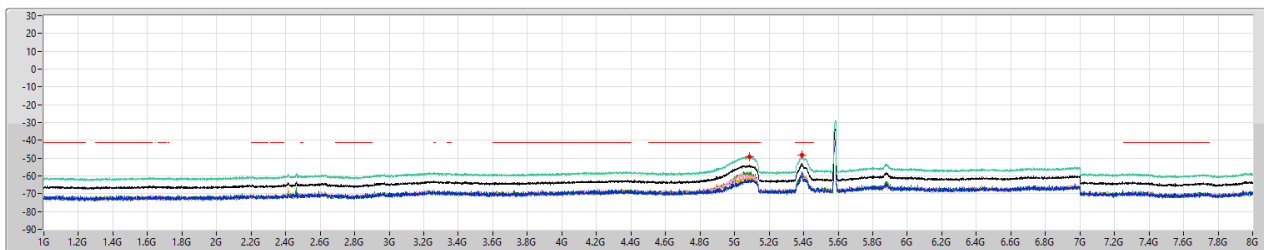

F-Start(Hz)	F-Stop(Hz)	RBW(Hz)	Type	Freq(Hz)	EIRP(dBm)	Limit(dBm)	Margin(dB)	DG(dB)	Ref1(dB)	Psum(dBm)	P1(dBm)	P2(dBm)	P3(dBm)	P4(dBm)
1G	8G	1M	AV	5.0845G	-49.34	-41.20	-8.14	4.78	0.00	-54.12	-62.78	-59.43	-58.32	-61.37
1G	8G	1M	AV	5.39163G	-48.11	-41.20	-6.91	4.78	0.00	-52.89	-57.85	-58.35	-59.91	-59.91