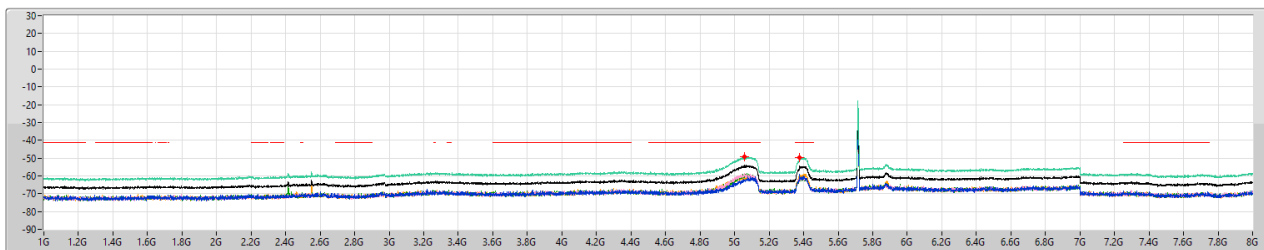

- Limit.AV
- EIRP.AV
- Sum.AV
- Port 1
- Port 2
- Port 3
- Port 4

F-Start(Hz)	F-Stop(Hz)	RBW(Hz)	Type	Freq(Hz)	EIRP(dBm)	Limit(dBm)	Margin(dB)	DG(dB)	RefI(dB)	Psum(dBm)	P1(dBm)	P2(dBm)	P3(dBm)	P4(dBm)
1G	8G	1M	AV	5.05913G	-49.09	-41.20	-7.89	4.78	0.00	-53.87	-62.77	-58.76	-60.20	-58.89
1G	8G	1M	AV	5.37588G	-49.73	-41.20	-8.53	4.78	0.00	-54.51	-58.83	-61.98	-62.70	-59.76