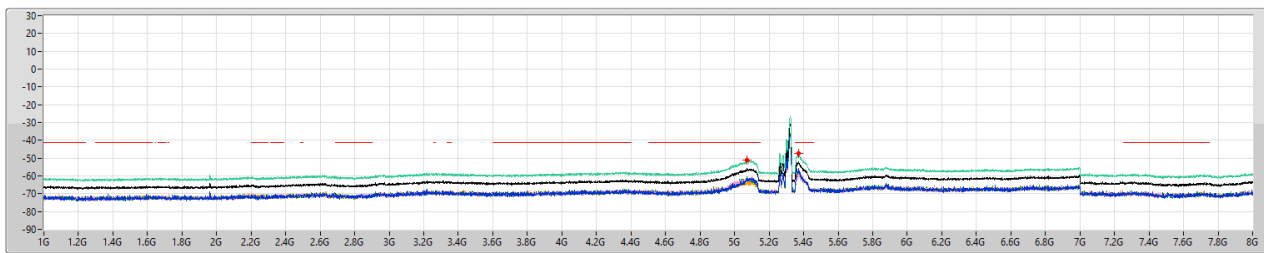

- Limit.AV
- EIRP.AV
- Sum.AV
- Port 1
- Port 2
- Port 3
- Port 4

F-Start(Hz)	F-Stop(Hz)	RBW(Hz)	Type	Freq(Hz)	EIRP(dBm)	Limit(dBm)	Margin(dB)	DG(dB)	RefI(dB)	Psum(dBm)	P1(dBm)	P2(dBm)	P3(dBm)	P4(dBm)
1G	8G	1M	AV	5.07138G	-51.21	-41.20	-10.01	4.48	0.00	-55.69	-61.47	-61.47	-60.25	-64.82
1G	8G	1M	AV	5.37063G	-47.32	-41.20	-6.12	4.48	0.00	-51.80	-55.75	-58.99	-60.17	-57.65