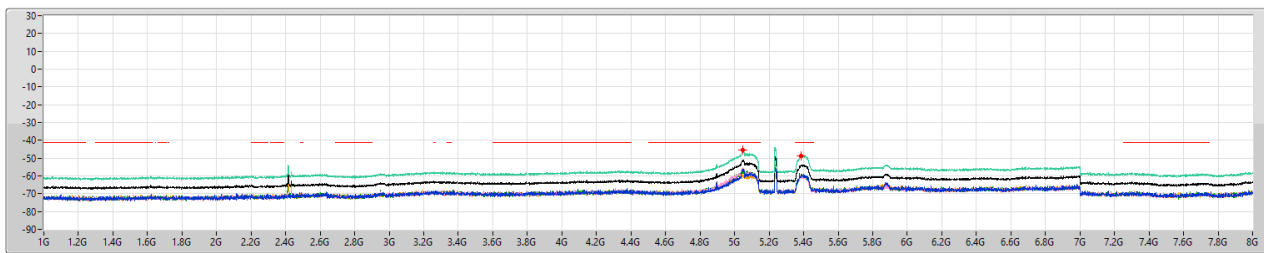

F-Start(Hz)	F-Stop(Hz)	RBW(Hz)	Type	Freq(Hz)	EIRP(dBm)	Limit(dBm)	Margin(dB)	DG(dB)	Ref1(dB)	Psum(dBm)	P1(dBm)	P2(dBm)	P3(dBm)	P4(dBm)
1G	8G	1M	AV	5.04863G	-45.69	-41.20	-4.49	5.21	0.00	-50.90	-56.68	-55.49	-57.08	-59.23
1G	8G	1M	AV	5.38463G	-48.74	-41.20	-7.54	5.21	0.00	-53.95	-59.49	-59.79	-60.26	-60.42