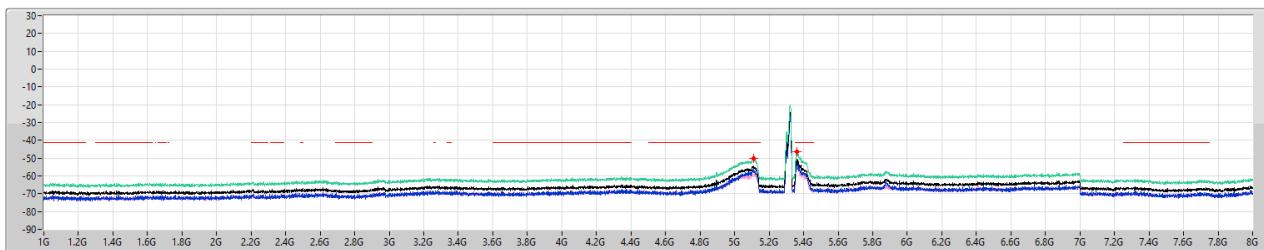

- Limit.AV
- EIRP.AV
- Sum.AV
- Port 1
- Port 2

F-Start(Hz)	F-Stop(Hz)	RBW(Hz)	Type	Freq(Hz)	EIRP(dBm)	Limit(dBm)	Margin(dB)	DG(dB)	RefI(dB)	Psum(dBm)	P1(dBm)	P2(dBm)
1G	8G	1M	AV	5.109G	-50.19	-41.20	-8.99	4.32	0.00	-54.51	-56.37	-59.08
1G	8G	1M	AV	5.36013G	-46.51	-41.20	-5.31	4.32	0.00	-50.83	-52.20	-56.49