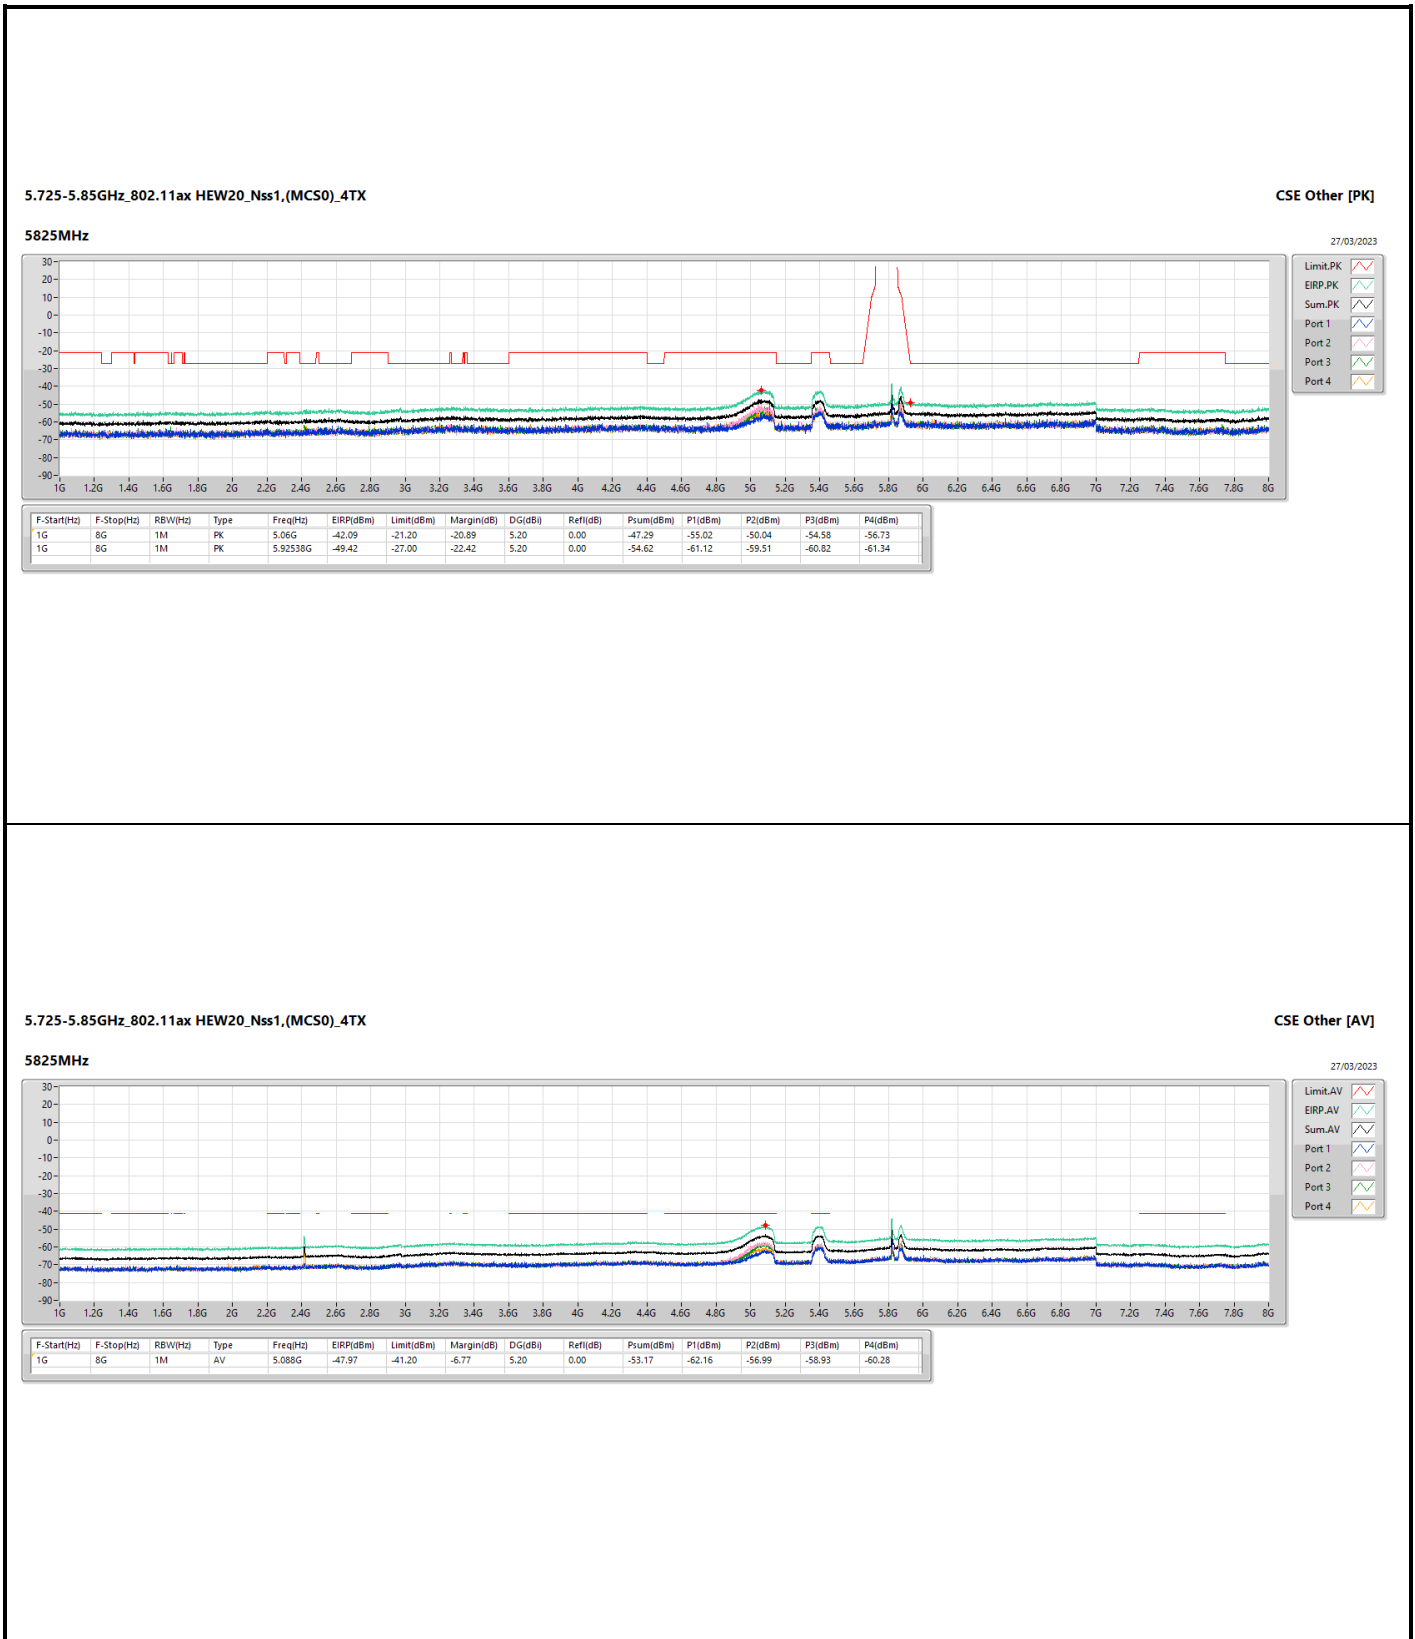

5.47-5.725GHz\_802.11ax HEW20\_Nss1,(MCS0)\_4TX

CSE Other [AV]

5720MHz Straddle 5.47-5.725GHz

27/03/2023

- Limit.AV
- EIRP.AV
- Sum.AV
- Port 1
- Port 2
- Port 3
- Port 4

F-Start(Hz)	F-Stop(Hz)	RBW(Hz)	Type	Freq(Hz)	EIRP(dBm)	Limit(dBm)	Margin(dB)	DG(dB)	RefI(dB)	Psum(dBm)	P1(dBm)	P2(dBm)	P3(dBm)	P4(dBm)
1G	8G	1M	AV	5.05913G	-49.09	-41.20	-7.89	4.78	0.00	-53.87	-62.77	-58.76	-60.20	-58.89
1G	8G	1M	AV	5.37588G	-49.73	-41.20	-8.53	4.78	0.00	-54.51	-58.83	-61.98	-62.70	-59.76