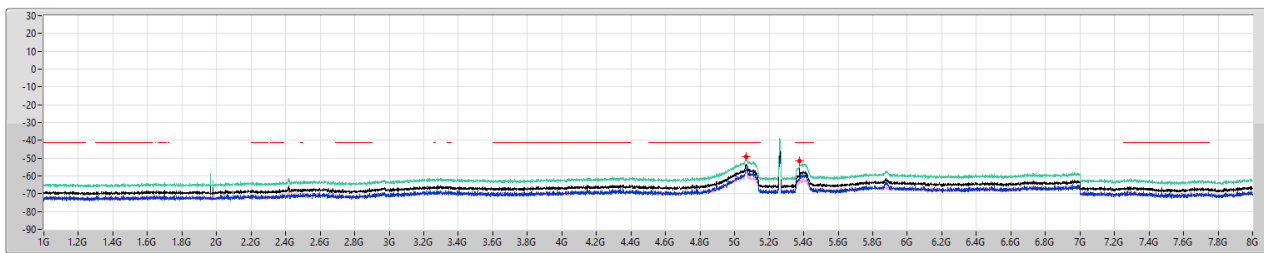

- Limit.AV
- EIRP.AV
- Sum.AV
- Port 1
- Port 2

F-Start(Hz)	F-Stop(Hz)	RBW(Hz)	Type	Freq(Hz)	EIRP(dBm)	Limit(dBm)	Margin(dB)	DG(dB)	RefI(dB)	Psum(dBm)	P1(dBm)	P2(dBm)
1G	8G	1M	AV	5.06613G	-49.13	-41.20	-7.93	4.32	0.00	-53.45	-55.49	-57.70
1G	8G	1M	AV	5.37588G	-51.57	-41.20	-10.37	4.32	0.00	-55.89	-57.11	-61.98