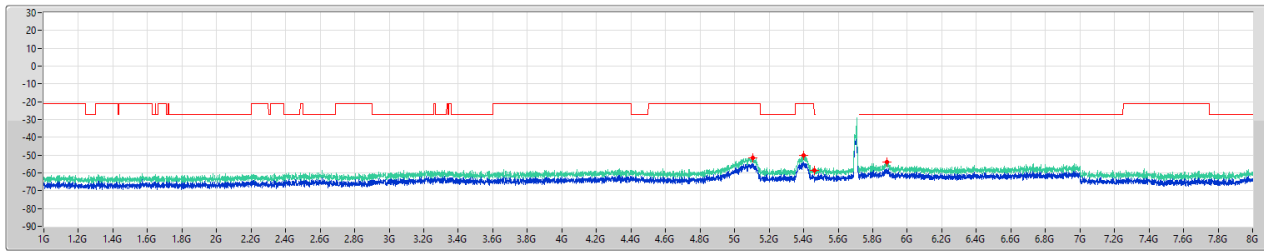

5.47-5.725GHz_802.11ax HEW20_Nss1,(MCS0)_1TX

CSE Other [PK]

5700MHz

27/03/2023

F-Start(Hz)	F-Stop(Hz)	RBW(Hz)	Type	Freq(Hz)	EIRP(dBm)	Limit(dBm)	Margin(dB)	DG(dB)	Ref1(dB)	Psum(dBm)	P1(dBm)
1G	8G	1M	PK	5.10463G	-51.38	-21.20	-30.18	3.49	0.00	-54.87	-54.87
1G	8G	1M	PK	5.39775G	-50.25	-21.20	-29.05	3.49	0.00	-53.74	-53.74
1G	8G	1M	PK	5.46338G	-58.72	-27.00	-31.72	3.49	0.00	-62.21	-62.21
1G	8G	1M	PK	5.88075G	-54.10	-27.00	-27.10	3.49	0.00	-57.59	-57.59

5.47-5.725GHz_802.11ax HEW20_Nss1,(MCS0)_1TX

CSE Other [AV]

5700MHz

27/03/2023