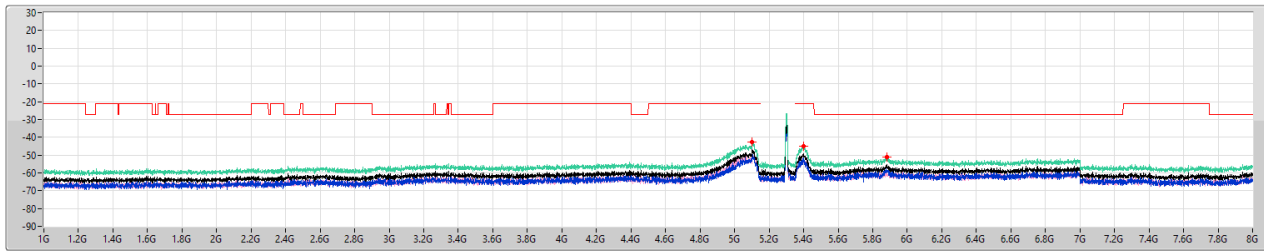

5.25-5.35GHz_802.11a_Nss1,(6Mbps)_2TX

CSE Other [PK]

5300MHz

27/03/2023

- Limit.PK
- EIRP.PK
- Sum.PK
- Port 1
- Port 2

F-Start(Hz)	F-Stop(Hz)	RBW(Hz)	Type	Freq(Hz)	EIRP(dBm)	Limit(dBm)	Margin(dB)	DG(dB)	RefI(dB)	Psum(dBm)	P1(dBm)	P2(dBm)
1G	8G	1M	PK	5.10113G	-42.46	-21.20	-21.26	4.32	0.00	-46.78	-48.86	-50.97
1G	8G	1M	PK	5.39775G	-45.01	-21.20	-23.81	4.32	0.00	-49.33	-51.46	-53.41
1G	8G	1M	PK	5.88163G	-51.16	-27.00	-24.16	4.32	0.00	-55.48	-58.49	-58.49

5.25-5.35GHz_802.11a_Nss1,(6Mbps)_2TX

CSE Other [AV]

5300MHz

27/03/2023