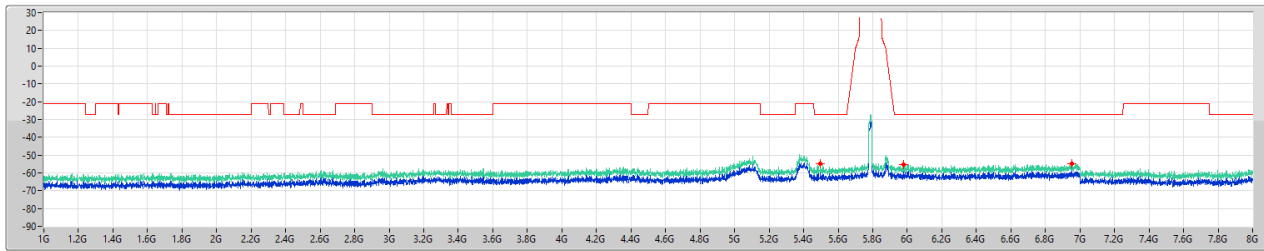

5.725-5.85GHz_802.11ax HEW20_Nss1,(MCS0)_1TX

CSE Other [PK]

5785MHz

27/03/2023

F.Start(Hz)	F.Stop(Hz)	RBW(Hz)	Type	Freq(Hz)	EIRP(dBm)	Limit(dBm)	Margin(dB)	DG(dB)	RefI(dB)	Psum(dBm)	P1(dBm)
1G	8G	1M	PK	5.4975G	-54.62	-27.00	-27.62	3.89	0.00	-58.51	-58.51
1G	8G	1M	PK	5.9776G	-55.32	-27.00	-28.32	3.89	0.00	-59.21	-59.21
1G	8G	1M	PK	6.95175G	-54.62	-27.00	-27.62	3.89	0.00	-58.51	-58.51

5.725-5.85GHz_802.11ax HEW20_Nss1,(MCS0)_1TX

CSE Other [AV]

5785MHz

27/03/2023