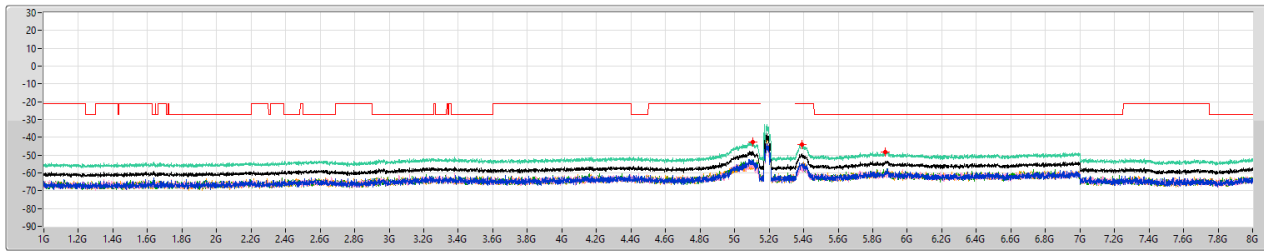

5.15-5.25GHz_802.11ax HEW40_Nss1,(MCS0)_4TX

CSE Other [PK]

5190MHz

27/03/2023

- Limit.PK
- EIRP.PK
- Sum.PK
- Port 1
- Port 2
- Port 3
- Port 4

F-Start(Hz)	F-Stop(Hz)	RBW(Hz)	Type	Freq(Hz)	EIRP(dBm)	Limit(dBm)	Margin(dB)	DG(dB)	Ref1(dB)	Psum(dBm)	P1(dBm)	P2(dBm)	P3(dBm)	P4(dBm)
1G	8G	1M	PK	5.10638G	-42.80	-21.20	-21.60	5.21	0.00	-48.01	-52.97	-55.59	-54.38	-55.60
1G	8G	1M	PK	5.39163G	-44.13	-21.20	-22.93	5.21	0.00	-49.34	-55.59	-55.78	-55.13	-55.00
1G	8G	1M	PK	5.67375G	-48.07	-27.00	-21.07	5.21	0.00	-53.28	-59.64	-58.62	-58.46	-60.90

5.15-5.25GHz_802.11ax HEW40_Nss1,(MCS0)_4TX

CSE Other [AV]

5190MHz

27/03/2023