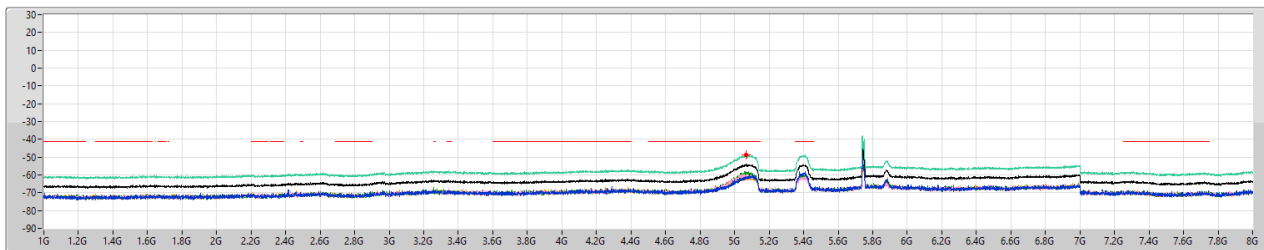

- Limit.AV
- EIRP.AV
- Sum.AV
- Port 1
- Port 2
- Port 3
- Port 4

F-Start(Hz)	F-Stop(Hz)	RBW(Hz)	Type	Freq(Hz)	EIRP(dBm)	Limit(dBm)	Margin(dB)	DG(dB)	RefI(dB)	Psum(dBm)	P1(dBm)	P2(dBm)	P3(dBm)	P4(dBm)
1G	8G	1M	AV	5.06788G	-48.82	-41.20	-7.62	5.20	0.00	-54.02	-61.49	-59.98	-58.51	-60.74