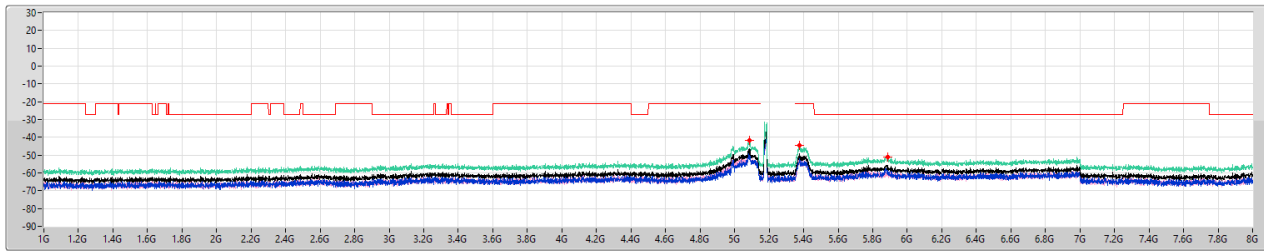

5.15-5.25GHz_802.11ax HEW20_Nss1,(MCS0)_2TX

CSE Other [PK]

5180MHz

27/03/2023

F-Start(Hz)	F-Stop(Hz)	RBW(Hz)	Type	Freq(Hz)	EIRP(dBm)	Limit(dBm)	Margin(dB)	DG(dB)	RefI(dB)	Psum(dBm)	P1(dBm)	P2(dBm)
1G	8G	1M	PK	5.08713G	-41.92	-21.20	-20.72	4.59	0.00	-46.51	-49.39	-49.65
1G	8G	1M	PK	5.37763G	-44.69	-21.20	-23.49	4.59	0.00	-49.20	-50.96	-54.19
1G	8G	1M	PK	5.88863G	-51.06	-27.00	-24.06	4.59	0.00	-55.65	-57.34	-60.56

5.15-5.25GHz_802.11ax HEW20_Nss1,(MCS0)_2TX

CSE Other [AV]

5180MHz

27/03/2023