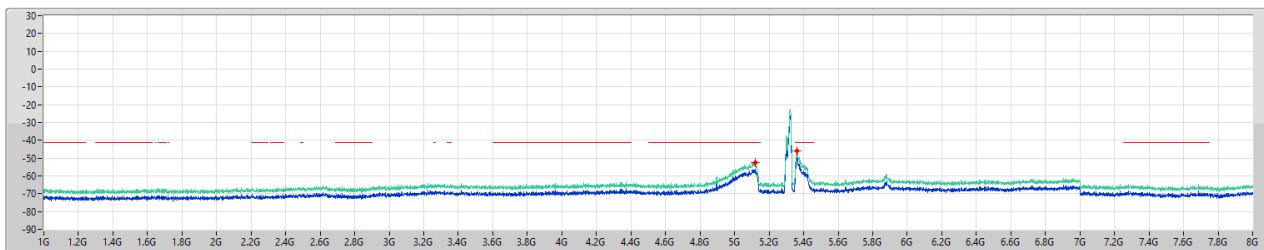

F-Start(Hz)	F-Stop(Hz)	RBW(Hz)	Type	Freq(Hz)	EIRP(dBm)	Limit(dBm)	Margin(dB)	DG(dB)	Ref(dB)	Psum(dBm)	P1(dBm)
1G	8G	1M	AV	5.11863G	-52.59	-41.20	-11.39	3.80	0.00	-56.39	-56.39
1G	8G	1M	AV	5.36275G	-46.11	-41.20	-4.91	3.80	0.00	-49.91	-49.91