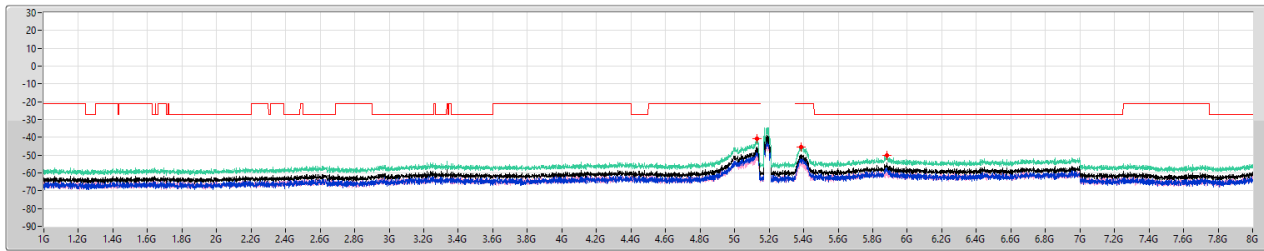

5.15-5.25GHz_802.11ax HEW40_Nss1,(MCS0)_2TX

CSE Other [PK]

5190MHz

27/03/2023

- Limit.PK
- EIRP.PK
- Sum.PK
- Port 1
- Port 2

F-Start(Hz)	F-Stop(Hz)	RBW(Hz)	Type	Freq(Hz)	EIRP(dBm)	Limit(dBm)	Margin(dB)	DG(dB)	RefI(dB)	Psum(dBm)	P1(dBm)	P2(dBm)
1G	8G	1M	PK	5.13175G	-40.96	-21.20	-19.76	4.59	0.00	-45.55	-47.80	-49.48
1G	8G	1M	PK	5.38375G	-45.31	-21.20	-24.11	4.59	0.00	-49.90	-51.20	-55.77
1G	8G	1M	PK	5.88075G	-49.97	-27.00	-22.97	4.59	0.00	-54.56	-56.33	-59.32

5.15-5.25GHz_802.11ax HEW40_Nss1,(MCS0)_2TX

CSE Other [AV]

5190MHz

27/03/2023