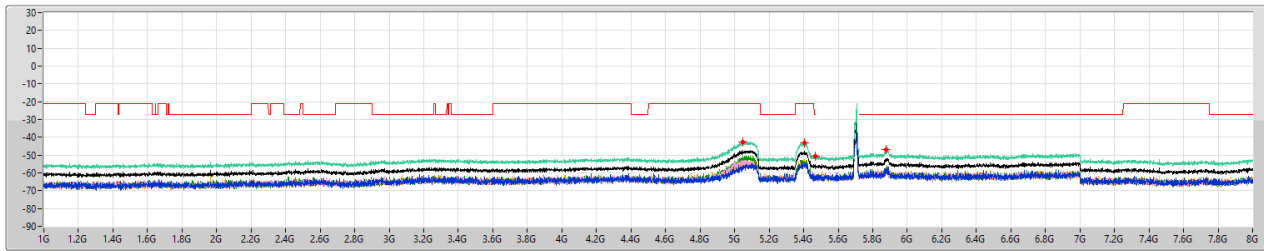

5.47-5.725GHz_802.11ax HEW20_Nss1,(MCS0)_4TX

CSE Other [PK]

5700MHz

27/03/2023

- Limit.PK
- EIRP.PK
- Sum.PK
- Port 1
- Port 2
- Port 3
- Port 4

F-Start(Hz)	F-Stop(Hz)	RBW(Hz)	Type	Freq(Hz)	EIRP(dBm)	Limit(dBm)	Margin(dB)	DG(dB)	Ref1(dB)	Psum(dBm)	P1(dBm)	P2(dBm)	P3(dBm)	P4(dBm)
1G	8G	1M	PK	5.04863G	-42.68	-21.20	-21.48	4.78	0.00	-47.46	-56.15	-53.58	-50.74	-55.65
1G	8G	1M	PK	5.40563G	-43.18	-21.20	-21.98	4.78	0.00	-47.96	-54.24	-55.36	-53.84	-52.85
1G	8G	1M	PK	5.466G	-50.76	-27.00	-23.76	4.78	0.00	-55.54	-61.90	-60.84	-62.00	-61.60
1G	8G	1M	PK	5.87638G	-47.04	-27.00	-20.04	4.78	0.00	-51.82	-58.87	-60.81	-57.43	-55.77

5.47-5.725GHz_802.11ax HEW20_Nss1,(MCS0)_4TX

CSE Other [AV]

5700MHz

27/03/2023