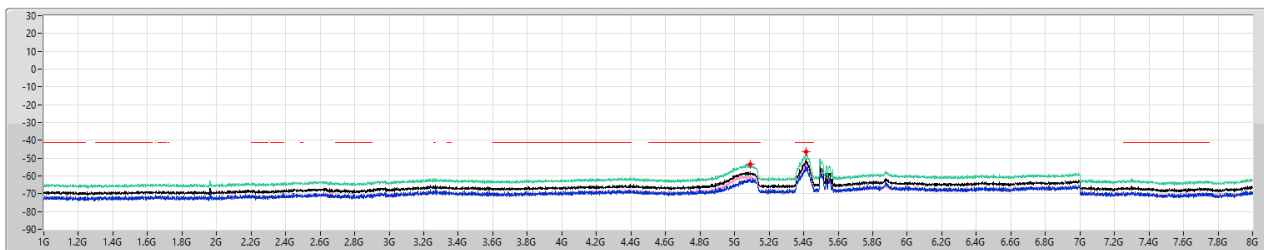

F-Start(Hz)	F-Stop(Hz)	RBW(Hz)	Type	Freq(Hz)	EIRP(dBm)	Limit(dBm)	Margin(dB)	DG(dB)	Ref1(dB)	Psum(dBm)	P1(dBm)	P2(dBm)
1G	8G	1M	AV	5.09238G	-53.53	-41.20	-12.33	4.02	0.00	-57.55	-61.94	-59.51
1G	8G	1M	AV	5.41438G	-46.36	-41.20	-5.16	4.02	0.00	-50.38	-55.03	-52.21