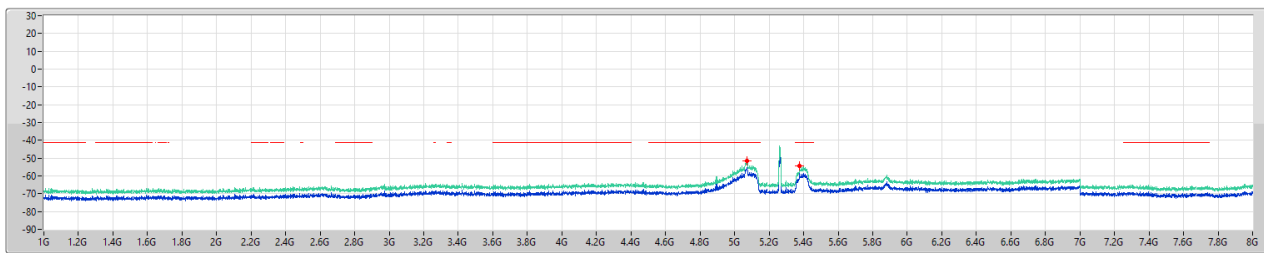

F-Start(Hz)	F-Stop(Hz)	RBW(Hz)	Type	Freq(Hz)	EIRP(dBm)	Limit(dBm)	Margin(dB)	DG(dB)	RefI(dB)	Psum(dBm)	P1(dBm)
1G	8G	1M	AV	5.07138G	-51.65	-41.20	-10.45	3.80	0.00	-55.45	-55.45
1G	8G	1M	AV	5.37588G	-54.38	-41.20	-13.18	3.80	0.00	-58.18	-58.18