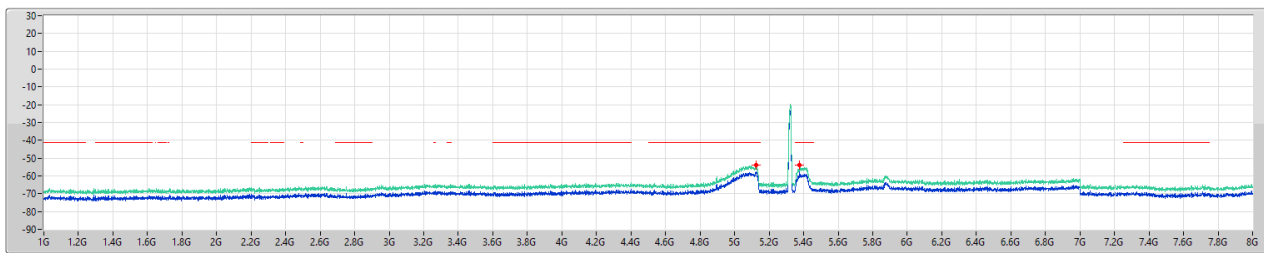

F-Start(Hz)	F-Stop(Hz)	RBW(Hz)	Type	Freq(Hz)	EIRP(dBm)	Limit(dBm)	Margin(dB)	DG(dB)	RefI(dB)	Psum(dBm)	P1(dBm)
1G	8G	1M	AV	5.123G	-53.76	-41.20	-12.56	3.80	0.00	-57.56	-57.56
1G	8G	1M	AV	5.37588G	-54.07	-41.20	-12.87	3.80	0.00	-57.87	-57.87