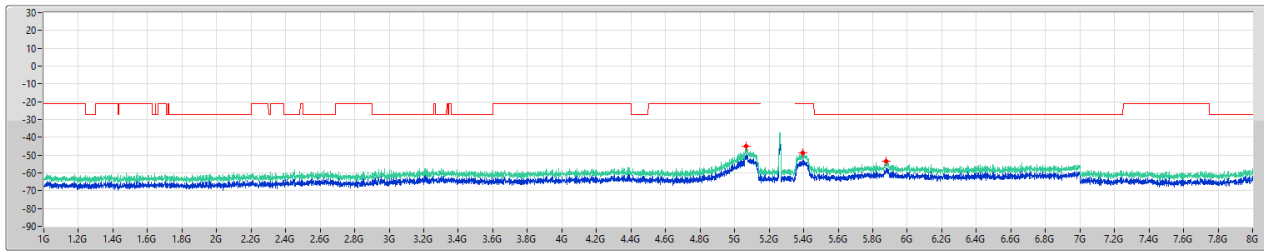

5.25-5.35GHz_802.11ax HEW20_Nss1,(MCS0)_1TX

CSE Other [PK]

5260MHz

27/03/2023

F-Start(Hz)	F-Stop(Hz)	RBW(Hz)	Type	Freq(Hz)	EIRP(dBm)	Limit(dBm)	Margin(dB)	DG(dB)	RefI(dB)	Psum(dBm)	P1(dBm)
1G	8G	1M	PK	5.06613G	-44.89	-21.20	-23.69	3.80	0.00	-48.69	-48.69
1G	8G	1M	PK	5.39513G	-48.78	-21.20	-27.58	3.80	0.00	-52.58	-52.58
1G	8G	1M	PK	5.879G	-53.36	-27.00	-26.36	3.80	0.00	-57.16	-57.16

5.25-5.35GHz_802.11ax HEW20_Nss1,(MCS0)_1TX

CSE Other [AV]

5260MHz

27/03/2023