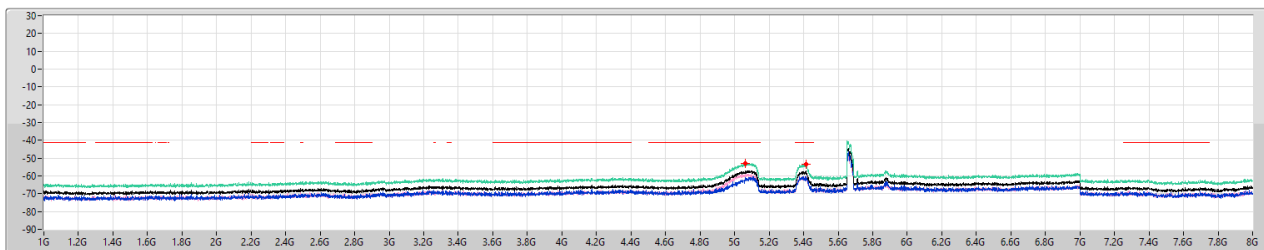

F-Start(Hz)	F-Stop(Hz)	RBW(Hz)	Type	Freq(Hz)	EIRP(dBm)	Limit(dBm)	Margin(dB)	DG(dB)	RefI(dB)	Psum(dBm)	P1(dBm)	P2(dBm)
1G	8G	1M	AV	5.06088G	-53.09	-41.20	-11.89	4.02	0.00	-57.11	-61.29	-59.20
1G	8G	1M	AV	5.41438G	-53.37	-41.20	-12.17	4.02	0.00	-57.39	-60.66	-60.15