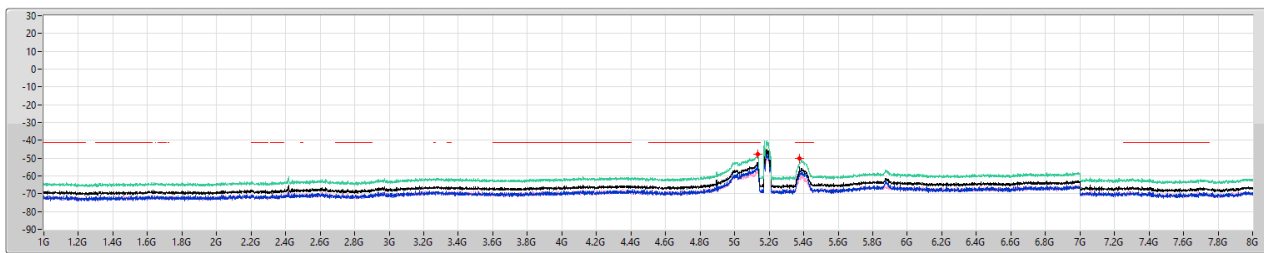

- Limit.AV
- EIRP.AV
- Sum.AV
- Port 1
- Port 2

F-Start(Hz)	F-Stop(Hz)	RBW(Hz)	Type	Freq(Hz)	EIRP(dBm)	Limit(dBm)	Margin(dB)	DG(dB)	RefI(dB)	Psum(dBm)	P1(dBm)	P2(dBm)
1G	8G	1M	AV	5.13263G	-47.77	-41.20	-6.57	4.59	0.00	-52.36	-54.77	-56.06
1G	8G	1M	AV	5.37588G	-50.29	-41.20	-9.09	4.59	0.00	-54.88	-55.82	-61.98