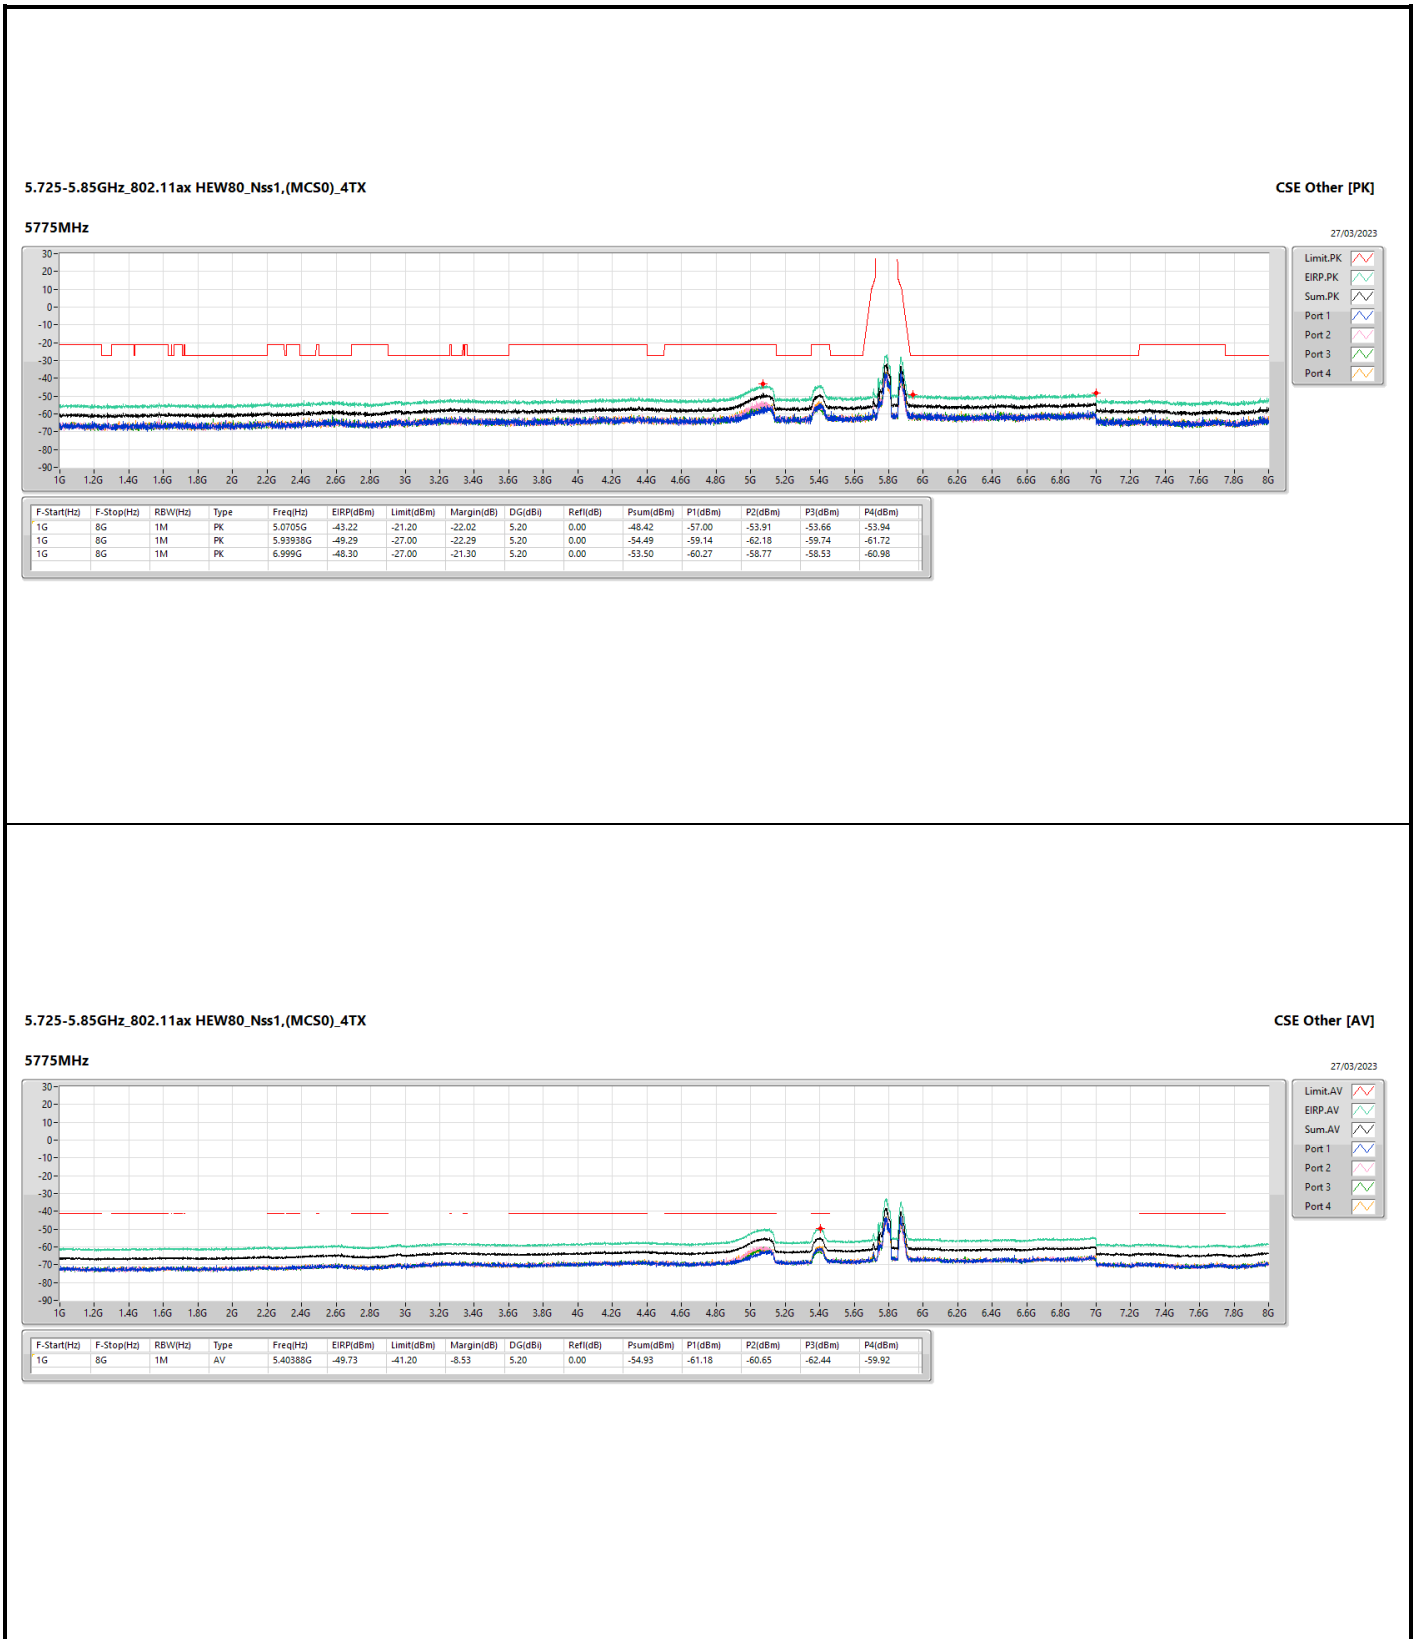

5.47-5.725GHz\_802.11ax HEW80\_Nss1,(MCS0)\_4TX

CSE Other [AV]

5690MHz Straddle 5.47-5.725GHz

27/03/2023

F-Start(Hz)	F-Stop(Hz)	RBW(Hz)	Type	Freq(Hz)	EIRP(dBm)	Limit(dBm)	Margin(dB)	DG(dB)	RefI(dB)	Psum(dBm)	P1(dBm)	P2(dBm)	P3(dBm)	P4(dBm)
1G	8G	1M	AV	5.07313G	-47.25	-41.20	-6.05	4.78	0.00	-52.03	-61.99	-56.35	-55.88	-61.37
1G	8G	1M	AV	5.3925G	-48.54	-41.20	-7.34	4.78	0.00	-53.32	-61.81	-58.75	-58.28	-59.31