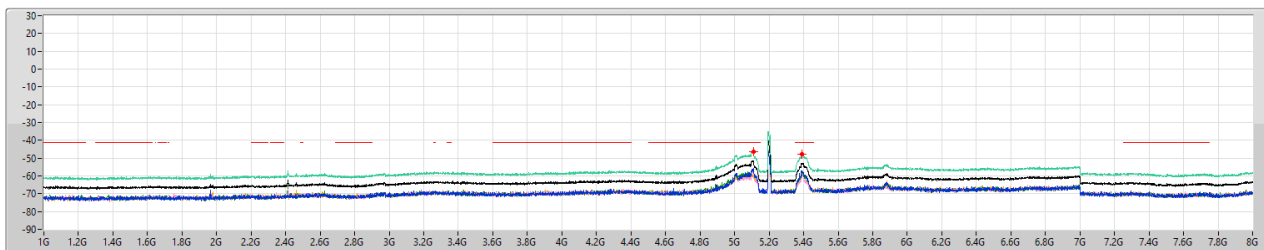

F-Start(Hz)	F-Stop(Hz)	RBW(Hz)	Type	Freq(Hz)	EIRP(dBm)	Limit(dBm)	Margin(dB)	DG(dB)	Ref1(dB)	Psum(dBm)	P1(dBm)	P2(dBm)	P3(dBm)	P4(dBm)
1G	8G	1M	AV	5.10813G	-46.23	-41.20	-5.03	5.21	0.00	-51.44	-55.65	-58.43	-57.59	-58.95
1G	8G	1M	AV	5.38988G	-47.67	-41.20	-6.47	5.21	0.00	-52.88	-57.44	-61.44	-59.32	-58.36