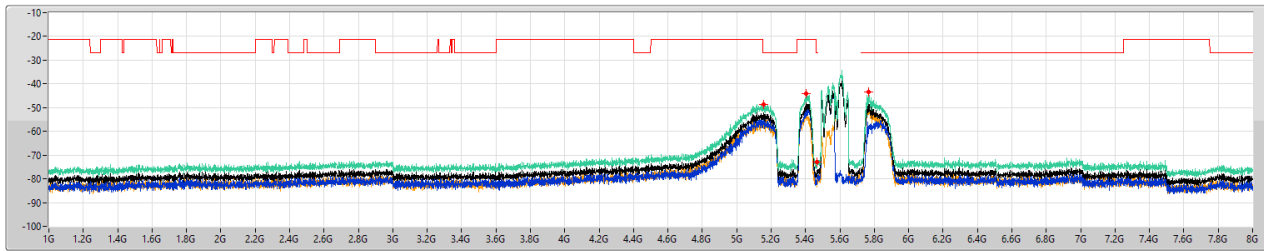

5.47-5.725GHz_802.11ax HEW80+80_Nss2,(MCS0)_2TX

CSE Other [PK]

#5530MHz,#5610MHz

18/05/2023

F-Start(Hz)	F-Stop(Hz)	RBW(Hz)	Type	Freq(Hz)	EIRP(dBm)	Limit(dBm)	Margin(dB)	DG(dB)	RefI(dB)	Psum(dBm)	P1(dBm)	P2(dBm)	P3(dBm)	P4(dBm)
1G	8G	1M	PK	5.1545G	-48.74	-27.00	-21.74	3.62	0.00	-52.36	-55.40	-	-	-55.34
1G	8G	1M	PK	5.40213G	-44.14	-21.20	-22.94	3.62	0.00	-47.76	-49.96	-	-	-53.92
1G	8G	1M	PK	5.46863G	-72.84	-27.00	-45.84	3.62	0.00	-76.46	-78.43	-	-	-80.83
1G	8G	1M	PK	5.767G	-43.24	-27.00	-16.24	3.62	0.00	-46.86	-58.49	-	-	-47.17

5.47-5.725GHz_802.11ax HEW80+80_Nss2,(MCS0)_2TX

CSE Other [AV]

#5530MHz,#5610MHz

18/05/2023