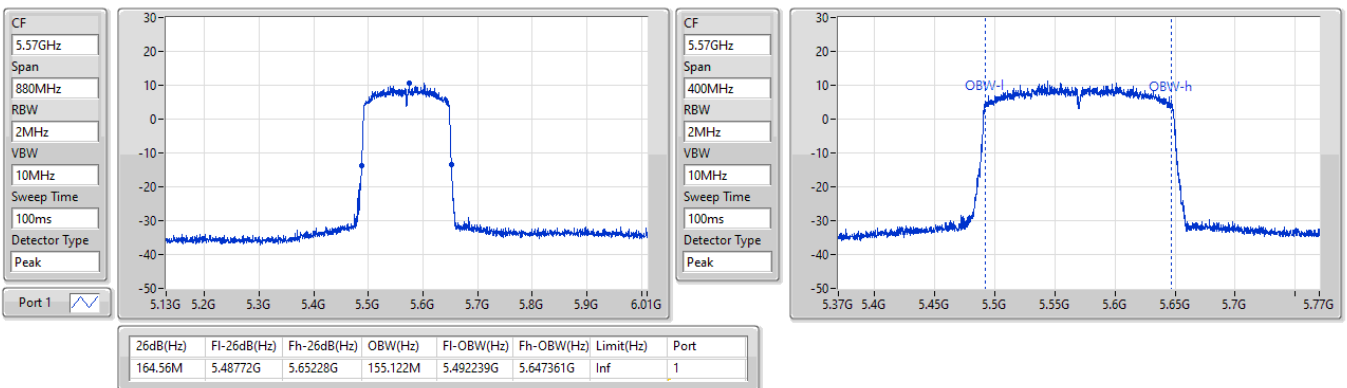

08/04/2023

5.47-5.725GHz_802.11ax HEW160_Nss1,(MCS0)_1TX

EBW

5570MHz

08/04/2023

Summary

Mode	Total Power (dBm)	Total Power (W)
5.15-5.25GHz	-	-
802.11a_Nss1,(6Mbps)_1TX	17.43	0.05534
802.11a_Nss1,(6Mbps)_2TX	20.39	0.10940
802.11a_Nss1,(6Mbps)_4TX	23.90	0.24547
802.11ax HEW20_Nss1,(MCS0)_1TX	17.74	0.05943
802.11ax HEW20_Nss1,(MCS0)_2TX	20.79	0.11995
802.11ax HEW20_Nss1,(MCS0)_4TX	23.98	0.25003
802.11ax HEW20-BF_Nss1,(MCS0)_2TX	20.79	0.11995
802.11ax HEW20-BF_Nss1,(MCS0)_4TX	23.98	0.25003
802.11ax HEW40_Nss1,(MCS0)_1TX	17.88	0.06138
802.11ax HEW40_Nss1,(MCS0)_2TX	20.64	0.11588
802.11ax HEW40_Nss1,(MCS0)_4TX	23.97	0.24946
802.11ax HEW40-BF_Nss1,(MCS0)_2TX	20.64	0.11588
802.11ax HEW40-BF_Nss1,(MCS0)_4TX	23.97	0.24946
802.11ax HEW80_Nss1,(MCS0)_1TX	16.76	0.04742
802.11ax HEW80_Nss1,(MCS0)_2TX	19.12	0.08166
802.11ax HEW80_Nss1,(MCS0)_4TX	18.34	0.06823
802.11ax HEW80-BF_Nss1,(MCS0)_2TX	19.12	0.08166
802.11ax HEW80-BF_Nss1,(MCS0)_4TX	18.34	0.06823
5.25-5.35GHz	-	-
802.11a_Nss1,(6Mbps)_1TX	17.35	0.05433
802.11a_Nss1,(6Mbps)_2TX	20.57	0.11402
802.11a_Nss1,(6Mbps)_4TX	21.51	0.14158
802.11ax HEW20_Nss1,(MCS0)_1TX	17.64	0.05808
802.11ax HEW20_Nss1,(MCS0)_2TX	20.90	0.12303
802.11ax HEW20_Nss1,(MCS0)_4TX	22.22	0.16672
802.11ax HEW20-BF_Nss1,(MCS0)_2TX	20.90	0.12303
802.11ax HEW20-BF_Nss1,(MCS0)_4TX	22.22	0.16672
802.11ax HEW40_Nss1,(MCS0)_1TX	17.79	0.06012
802.11ax HEW40_Nss1,(MCS0)_2TX	20.76	0.11912
802.11ax HEW40_Nss1,(MCS0)_4TX	23.79	0.23933
802.11ax HEW40-BF_Nss1,(MCS0)_2TX	20.76	0.11912
802.11ax HEW40-BF_Nss1,(MCS0)_4TX	22.43	0.17498
802.11ax HEW80_Nss1,(MCS0)_1TX	16.73	0.04710
802.11ax HEW80_Nss1,(MCS0)_2TX	19.45	0.08810
802.11ax HEW80_Nss1,(MCS0)_4TX	19.27	0.08453
802.11ax HEW80-BF_Nss1,(MCS0)_2TX	19.45	0.08810
802.11ax HEW80-BF_Nss1,(MCS0)_4TX	19.27	0.08453
5.47-5.725GHz	-	-
802.11a_Nss1,(6Mbps)_1TX	17.77	0.05984
802.11a_Nss1,(6Mbps)_2TX	20.58	0.11429
802.11a_Nss1,(6Mbps)_4TX	21.78	0.15066
802.11ax HEW20_Nss1,(MCS0)_1TX	17.96	0.06252
802.11ax HEW20_Nss1,(MCS0)_2TX	20.76	0.11912
802.11ax HEW20_Nss1,(MCS0)_4TX	21.95	0.15668
802.11ax HEW20-BF_Nss1,(MCS0)_2TX	20.76	0.11912
802.11ax HEW20-BF_Nss1,(MCS0)_4TX	21.95	0.15668
802.11ax HEW40_Nss1,(MCS0)_1TX	17.92	0.06194
802.11ax HEW40_Nss1,(MCS0)_2TX	20.92	0.12359
802.11ax HEW40_Nss1,(MCS0)_4TX	23.94	0.24774
802.11ax HEW40-BF_Nss1,(MCS0)_2TX	20.92	0.12359
802.11ax HEW40-BF_Nss1,(MCS0)_4TX	22.90	0.19498
802.11ax HEW80_Nss1,(MCS0)_1TX	17.94	0.06223
802.11ax HEW80_Nss1,(MCS0)_2TX	20.78	0.11967
802.11ax HEW80_Nss1,(MCS0)_4TX	23.68	0.23335