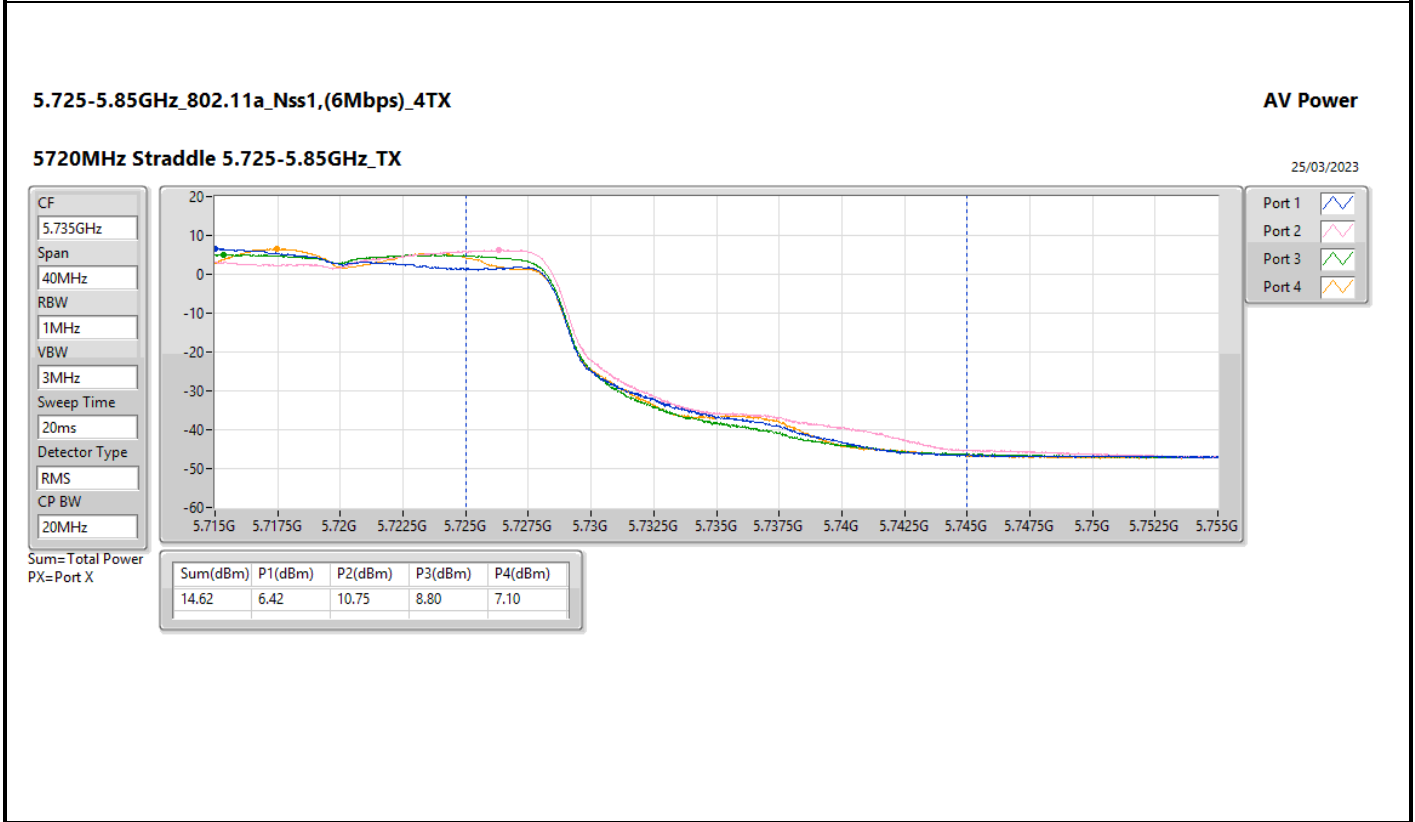

DG = Directional Gain; Port X = Port X output power

Summary

Mode	Total Power (dBm)	Total Power (W)
5.15-5.25GHz	-	-
802.11ax HEW80+80_Nss1,(MCS0)_1TX	16.75	0.04732
802.11ax HEW80+80_Nss1,(MCS0)_2TX	11.84	0.01528
802.11ax HEW80+80-BF_Nss1,(MCS0)_2TX	11.84	0.01528
5.25-5.35GHz	-	-
802.11ax HEW80+80_Nss1,(MCS0)_1TX	16.80	0.04786
802.11ax HEW80+80_Nss1,(MCS0)_2TX	12.07	0.01611
802.11ax HEW80+80-BF_Nss1,(MCS0)_2TX	12.07	0.01611
5.47-5.725GHz	-	-
802.11ax HEW80+80_Nss2,(MCS0)_2TX	19.21	0.08337
802.11ax HEW80+80_Nss2,(MCS0)_4TX	19.64	0.09204
802.11ax HEW80+80-BF_Nss2,(MCS0)_4TX	19.64	0.09204