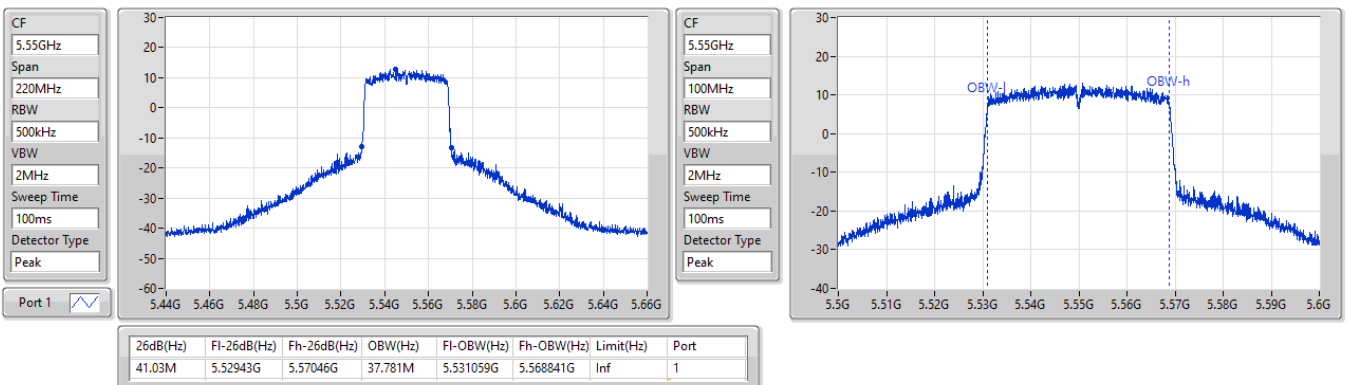

5.47-5.725GHz_802.11ax HEW40_Nss1,(MCS0)_1TX

EBW

5550MHz

08/04/2023