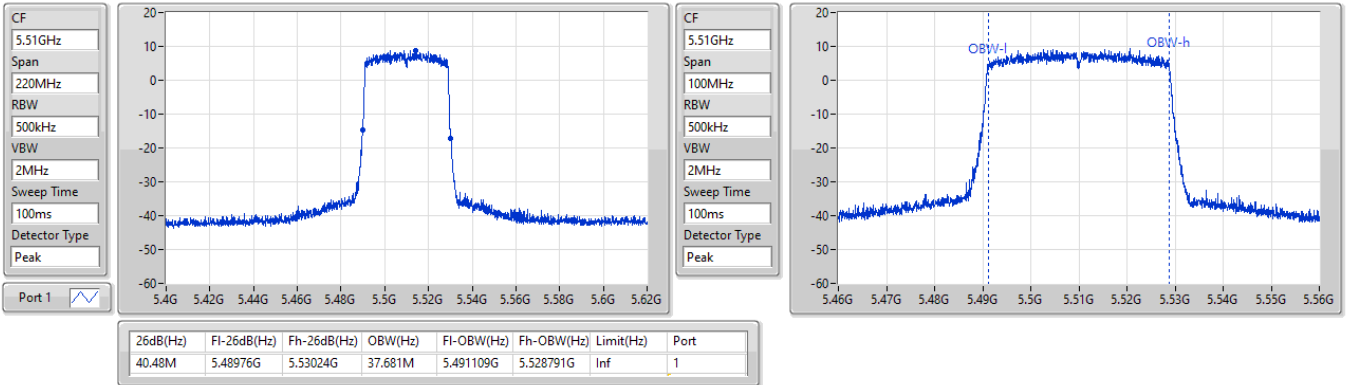

EBW

5310MHz

08/04/2023

5.47-5.725GHz_802.11ax HEW40_Nss1,(MCS0)_1TX

EBW

5510MHz

08/04/2023

5.47-5.725GHz_802.11ax HEW40_Nss1,(MCS0)_1TX