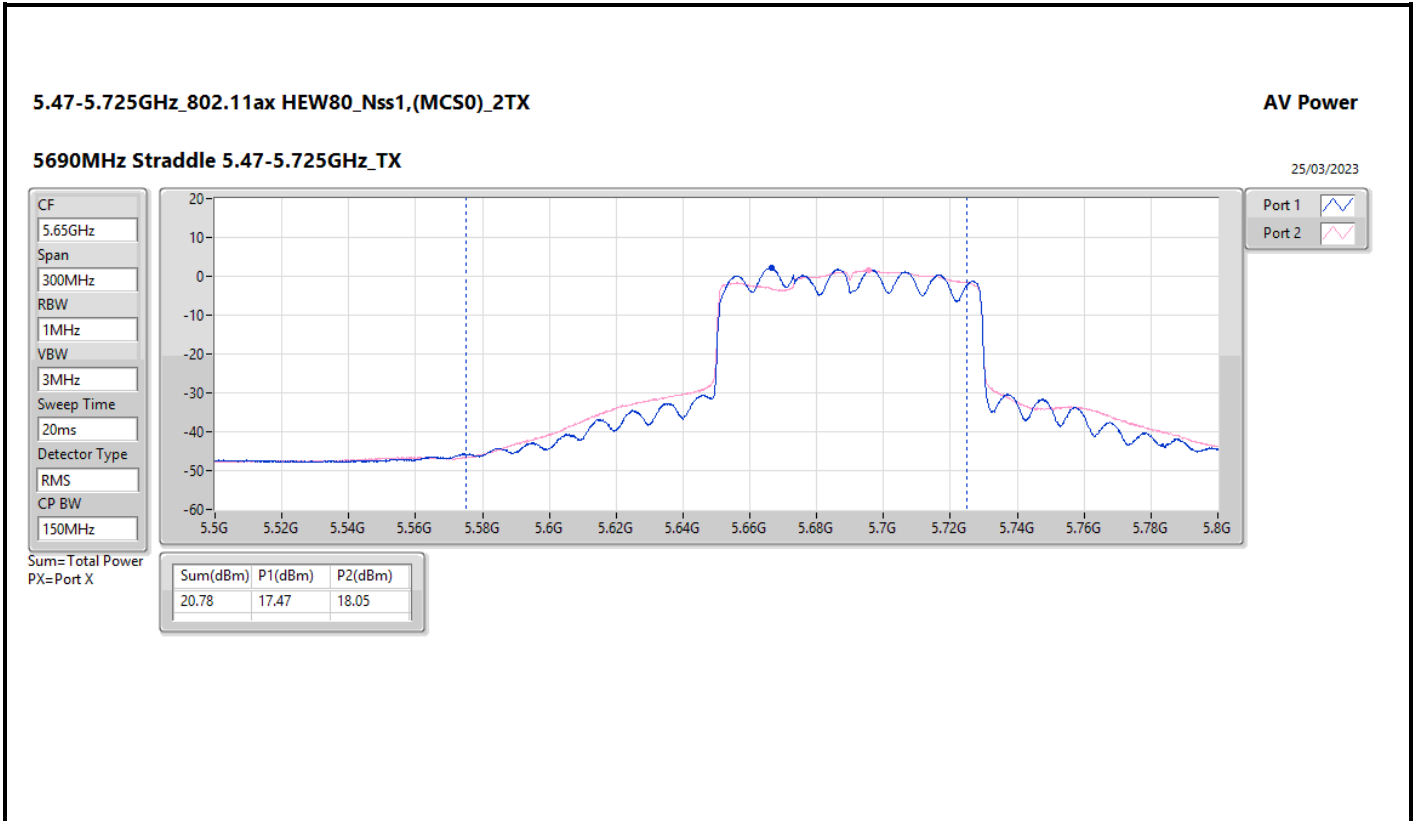

DG = Directional Gain; Port X = Port X output power

Summary

Mode	Total Power (dBm)	Total Power (W)
5.15-5.25GHz	-	-
802.11ax HEW80+80_Nss1,(MCS0)_1TX	16.75	0.04732
802.11ax HEW80+80_Nss1,(MCS0)_2TX	11.84	0.01528
802.11ax HEW80+80-BF_Nss1,(MCS0)_2TX	11.84	0.01528
5.25-5.35GHz	-	-
802.11ax HEW80+80_Nss1,(MCS0)_1TX	16.80	0.04786
802.11ax HEW80+80_Nss1,(MCS0)_2TX	12.07	0.01611
802.11ax HEW80+80-BF_Nss1,(MCS0)_2TX	12.07	0.01611
5.47-5.725GHz	-	-
802.11ax HEW80+80_Nss2,(MCS0)_2TX	19.21	0.08337
802.11ax HEW80+80_Nss2,(MCS0)_4TX	19.64	0.09204
802.11ax HEW80+80-BF_Nss2,(MCS0)_4TX	19.64	0.09204