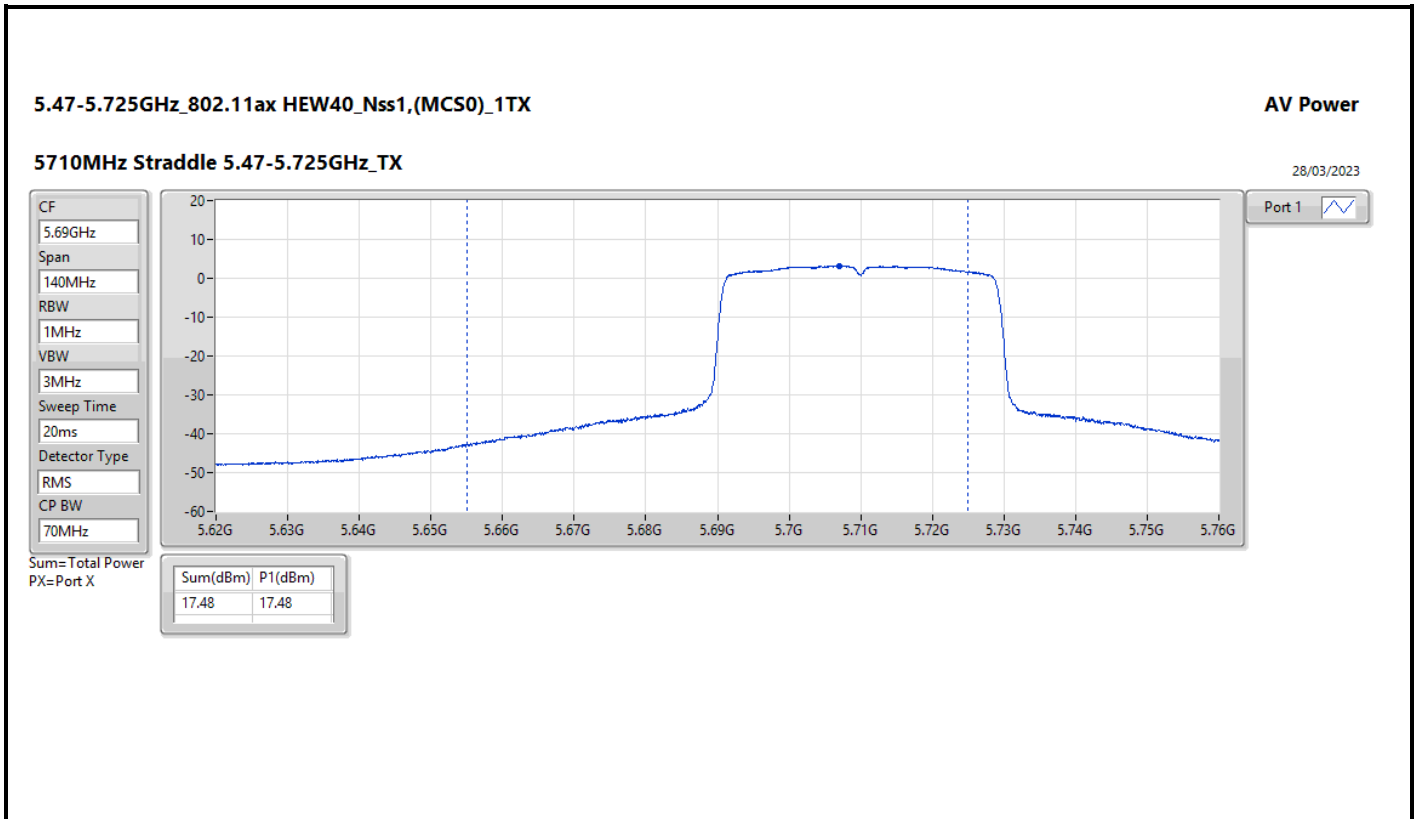

DG = Directional Gain; Port X = Port X output power

Summary

Mode	Total Power (dBm)	Total Power (W)
5.15-5.25GHz	-	-
802.11a_Nss1,(6Mbps)_1TX	19.38	0.08670
802.11ax HEW20_Nss1,(MCS0)_1TX	19.54	0.08995
802.11ax HEW40_Nss1,(MCS0)_1TX	19.58	0.09078
802.11ax HEW80_Nss1,(MCS0)_1TX	16.30	0.04266
802.11ax HEW160_Nss1,(MCS0)_1TX	13.65	0.02317
5.25-5.35GHz	-	-
802.11a_Nss1,(6Mbps)_1TX	19.66	0.09247
802.11ax HEW20_Nss1,(MCS0)_1TX	19.81	0.09572
802.11ax HEW40_Nss1,(MCS0)_1TX	19.80	0.09550
802.11ax HEW80_Nss1,(MCS0)_1TX	16.59	0.04560
802.11ax HEW160_Nss1,(MCS0)_1TX	13.53	0.02254
5.47-5.725GHz	-	-
802.11a_Nss1,(6Mbps)_1TX	19.71	0.09354
802.11ax HEW20_Nss1,(MCS0)_1TX	19.83	0.09616
802.11ax HEW40_Nss1,(MCS0)_1TX	19.91	0.09795
802.11ax HEW80_Nss1,(MCS0)_1TX	20.03	0.10069
802.11ax HEW160_Nss1,(MCS0)_1TX	16.53	0.04498
5.725-5.85GHz	-	-
802.11a_Nss1,(6Mbps)_1TX	20.13	0.10304
802.11ax HEW20_Nss1,(MCS0)_1TX	20.27	0.10641
802.11ax HEW40_Nss1,(MCS0)_1TX	20.62	0.11535
802.11ax HEW80_Nss1,(MCS0)_1TX	19.44	0.08790