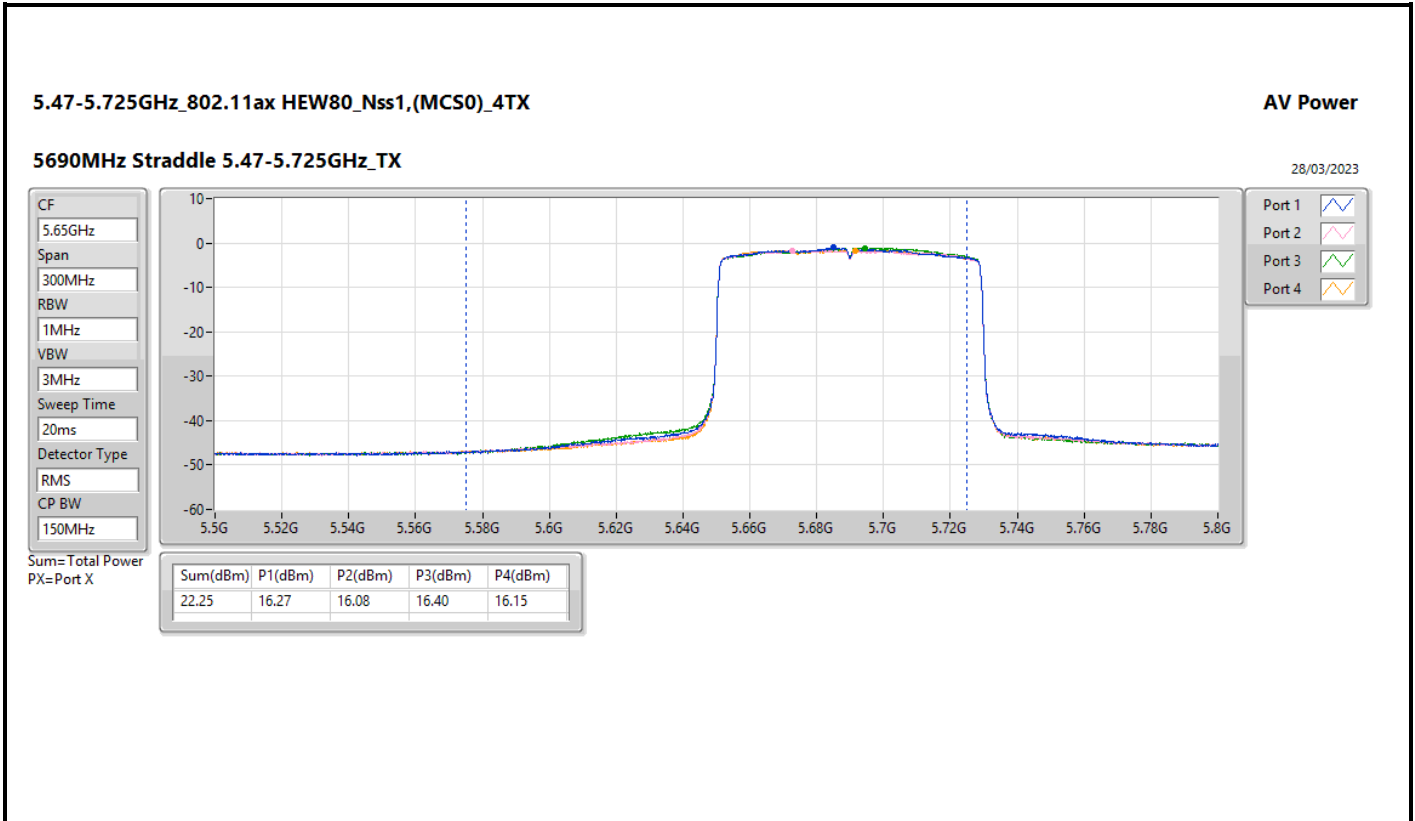

DG = Directional Gain; Port X = Port X output power

Summary

Mode	Total Power (dBm)	Total Power (W)
5.15-5.25GHz	-	-
802.11a_Nss1,(6Mbps)_1TX	19.38	0.08670
802.11ax HEW20_Nss1,(MCS0)_1TX	19.54	0.08995
802.11ax HEW40_Nss1,(MCS0)_1TX	19.58	0.09078
802.11ax HEW80_Nss1,(MCS0)_1TX	16.30	0.04266
802.11ax HEW160_Nss1,(MCS0)_1TX	13.65	0.02317
5.25-5.35GHz	-	-
802.11a_Nss1,(6Mbps)_1TX	19.66	0.09247
802.11ax HEW20_Nss1,(MCS0)_1TX	19.81	0.09572
802.11ax HEW40_Nss1,(MCS0)_1TX	19.80	0.09550
802.11ax HEW80_Nss1,(MCS0)_1TX	16.59	0.04560
802.11ax HEW160_Nss1,(MCS0)_1TX	13.53	0.02254
5.47-5.725GHz	-	-
802.11a_Nss1,(6Mbps)_1TX	19.71	0.09354
802.11ax HEW20_Nss1,(MCS0)_1TX	19.83	0.09616
802.11ax HEW40_Nss1,(MCS0)_1TX	19.91	0.09795
802.11ax HEW80_Nss1,(MCS0)_1TX	20.03	0.10069
802.11ax HEW160_Nss1,(MCS0)_1TX	16.53	0.04498
5.725-5.85GHz	-	-
802.11a_Nss1,(6Mbps)_1TX	20.13	0.10304
802.11ax HEW20_Nss1,(MCS0)_1TX	20.27	0.10641
802.11ax HEW40_Nss1,(MCS0)_1TX	20.62	0.11535
802.11ax HEW80_Nss1,(MCS0)_1TX	19.44	0.08790