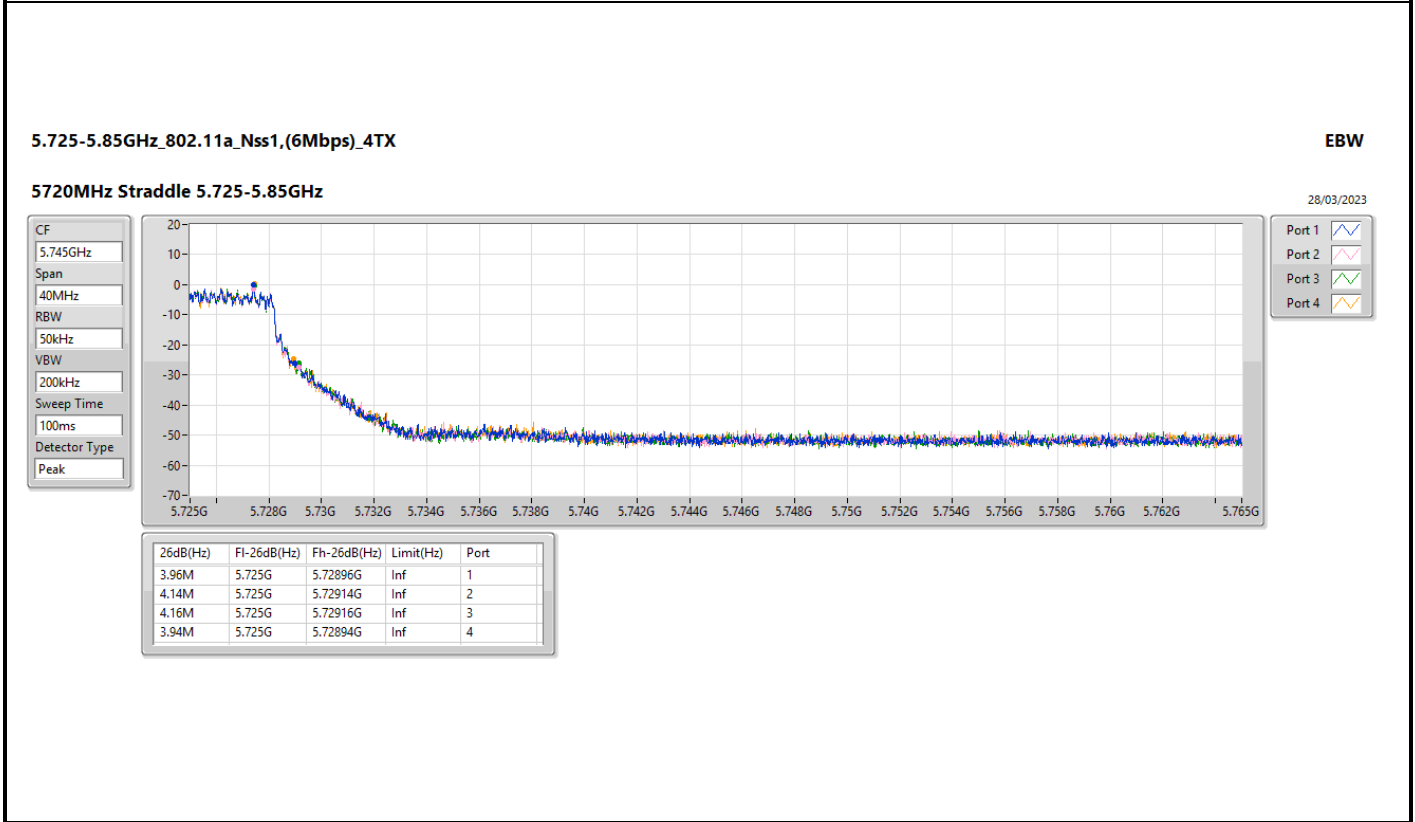

5.47-5.725GHz_802.11ax HEW80_Nss1,(MCS0)_2TX

EBW

5690MHz Straddle 5.47-5.725GHz

28/03/2023

5.725-5.85GHz_802.11ax HEW80_Nss1,(MCS0)_2TX

EBW

5690MHz Straddle 5.725-5.85GHz

28/03/2023