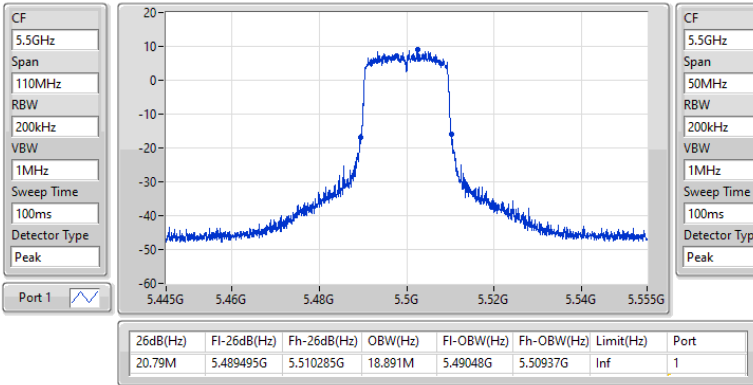

EBW

5320MHz

07/04/2023

5.47-5.725GHz_802.11ax HEW20_Nss1,(MCS0)_1TX

EBW

5500MHz

07/04/2023

5.47-5.725GHz_802.11ax HEW20_Nss1,(MCS0)_1TX

EBW

5580MHz

07/04/2023

5.47-5.725GHz_802.11ax HEW20_Nss1,(MCS0)_1TX

EBW

5700MHz

08/04/2023

5.47-5.725GHz_802.11ax HEW20_Nss1,(MCS0)_1TX