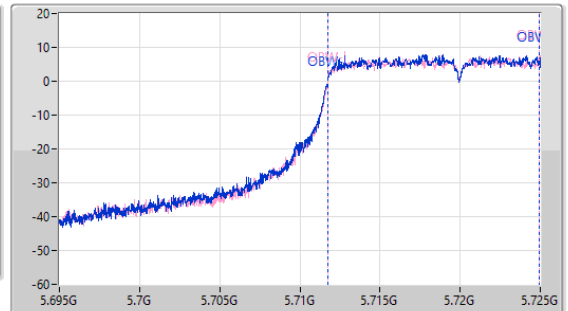

5.47-5.725GHz_802.11a_Nss1,(6Mbps)_2TX

EBW

5700MHz

28/03/2023

CF: 5.7GHz
 Span: 110MHz
 RBW: 200kHz
 VBW: 1MHz
 Sweep Time: 100ms
 Detector Type: Peak

CF: 5.7GHz
 Span: 44MHz
 RBW: 200kHz
 VBW: 1MHz
 Sweep Time: 100ms
 Detector Type: Peak

EBW

5720MHz Straddle 5.47-5.725GHz

28/03/2023

CF: 5.71GHz
 Span: 30MHz
 RBW: 200kHz
 VBW: 1MHz
 Sweep Time: 100ms
 Detector Type: Peak

CF: 5.71GHz
 Span: 30MHz
 RBW: 200kHz
 VBW: 1MHz
 Sweep Time: 100ms
 Detector Type: Peak

26dB(Hz)	Fl-26dB(Hz)	Fh-26dB(Hz)	OBW(Hz)	Fl-OBW(Hz)	Fh-OBW(Hz)	Limit(Hz)	Port
13.235M	5.709745G	5.725G	13.208M	5.711739G	5.724948G	Inf	1
14.265M	5.710735G	5.725G	13.193M	5.711754G	5.724948G	Inf	2

5.47-5.725GHz_802.11ax HEW20_Nss1,(MCS0)_2TX

EBW

5500MHz

28/03/2023

CF: 5.5GHz
 Span: 110MHz
 RBW: 200kHz
 VBW: 1MHz
 Sweep Time: 100ms
 Detector Type: Peak

CF: 5.5GHz
 Span: 50MHz
 RBW: 200kHz
 VBW: 1MHz
 Sweep Time: 100ms
 Detector Type: Peak

26dB(Hz)	Fl-26dB(Hz)	Fh-26dB(Hz)	OBW(Hz)	Fl-OBW(Hz)	Fh-OBW(Hz)	Limit(Hz)	Port
20.79M	5.489385G	5.510175G	18.866M	5.49053G	5.509395G	Inf	1
20.57M	5.48966G	5.51023G	18.866M	5.49053G	5.509395G	Inf	2