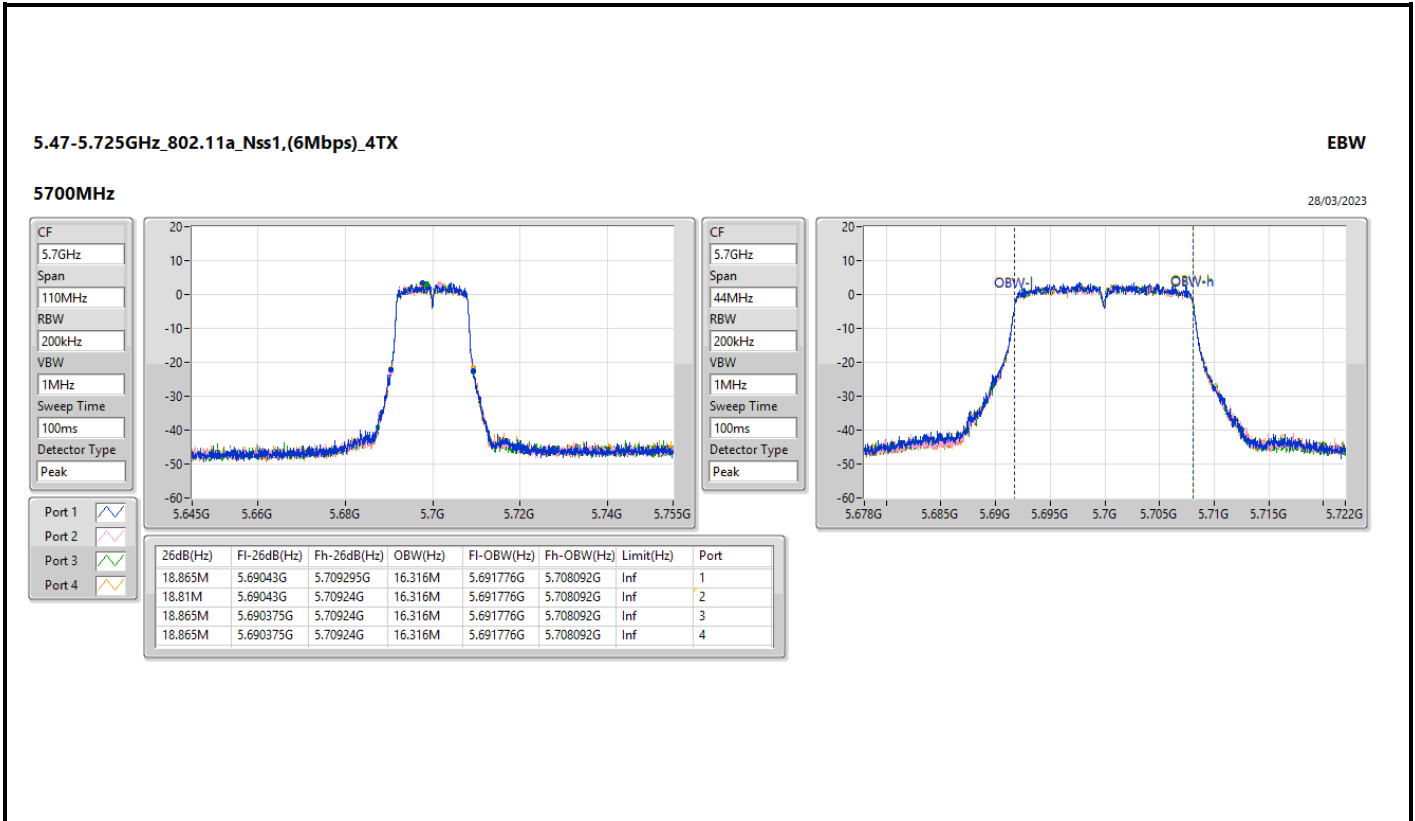

5.47-5.725GHz_802.11ax HEW80_Nss1,(MCS0)_2TX

EBW

5690MHz Straddle 5.47-5.725GHz

28/03/2023

5.725-5.85GHz_802.11ax HEW80_Nss1,(MCS0)_2TX

EBW

5690MHz Straddle 5.725-5.85GHz

28/03/2023