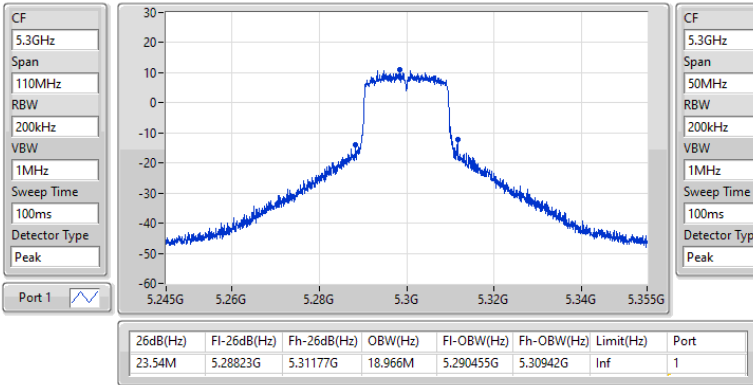

EBW

5200MHz

07/04/2023

5.15-5.25GHz_802.11ax HEW20_Nss1,(MCS0)_1TX

EBW

5240MHz

07/04/2023

5.25-5.35GHz_802.11ax HEW20_Nss1,(MCS0)_1TX

EBW

5260MHz

07/04/2023

5.25-5.35GHz_802.11ax_HEW20_Nss1,(MCS0)_1TX

EBW

5300MHz

07/04/2023

5.25-5.35GHz_802.11ax_HEW20_Nss1,(MCS0)_1TX

EBW

5320MHz

07/04/2023

5.47-5.725GHz_802.11ax HEW20_Nss1,(MCS0)_1TX

EBW

5500MHz

07/04/2023

5.47-5.725GHz_802.11ax HEW20_Nss1,(MCS0)_1TX