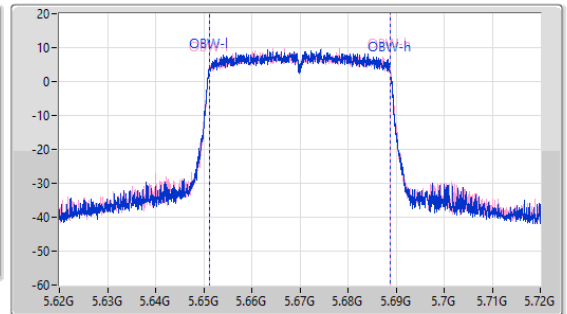

EBW

5670MHz

28/03/2023

CF: 5.67GHz
 Span: 220MHz
 RBW: 500kHz
 VBW: 2MHz
 Sweep Time: 100ms
 Detector Type: Peak

CF: 5.67GHz
 Span: 100MHz
 RBW: 500kHz
 VBW: 2MHz
 Sweep Time: 100ms
 Detector Type: Peak

26dB(Hz)	Fl-26dB(Hz)	Fh-26dB(Hz)	OBW(Hz)	Fl-OBW(Hz)	Fh-OBW(Hz)	Limit(Hz)	Port
40.48M	5.64965G	5.69013G	37.631M	5.651109G	5.688741G	Inf	1
40.37M	5.64976G	5.69013G	37.681M	5.651109G	5.688791G	Inf	2

5.47-5.725GHz_802.11ax HEW40_Nss1,(MCS0)_2TX

EBW

5710MHz Straddle 5.47-5.725GHz

28/03/2023

CF: 5.69GHz
 Span: 70MHz
 RBW: 300kHz
 VBW: 1MHz
 Sweep Time: 100ms
 Detector Type: Peak

CF: 5.69GHz
 Span: 70MHz
 RBW: 500kHz
 VBW: 2MHz
 Sweep Time: 100ms
 Detector Type: Peak