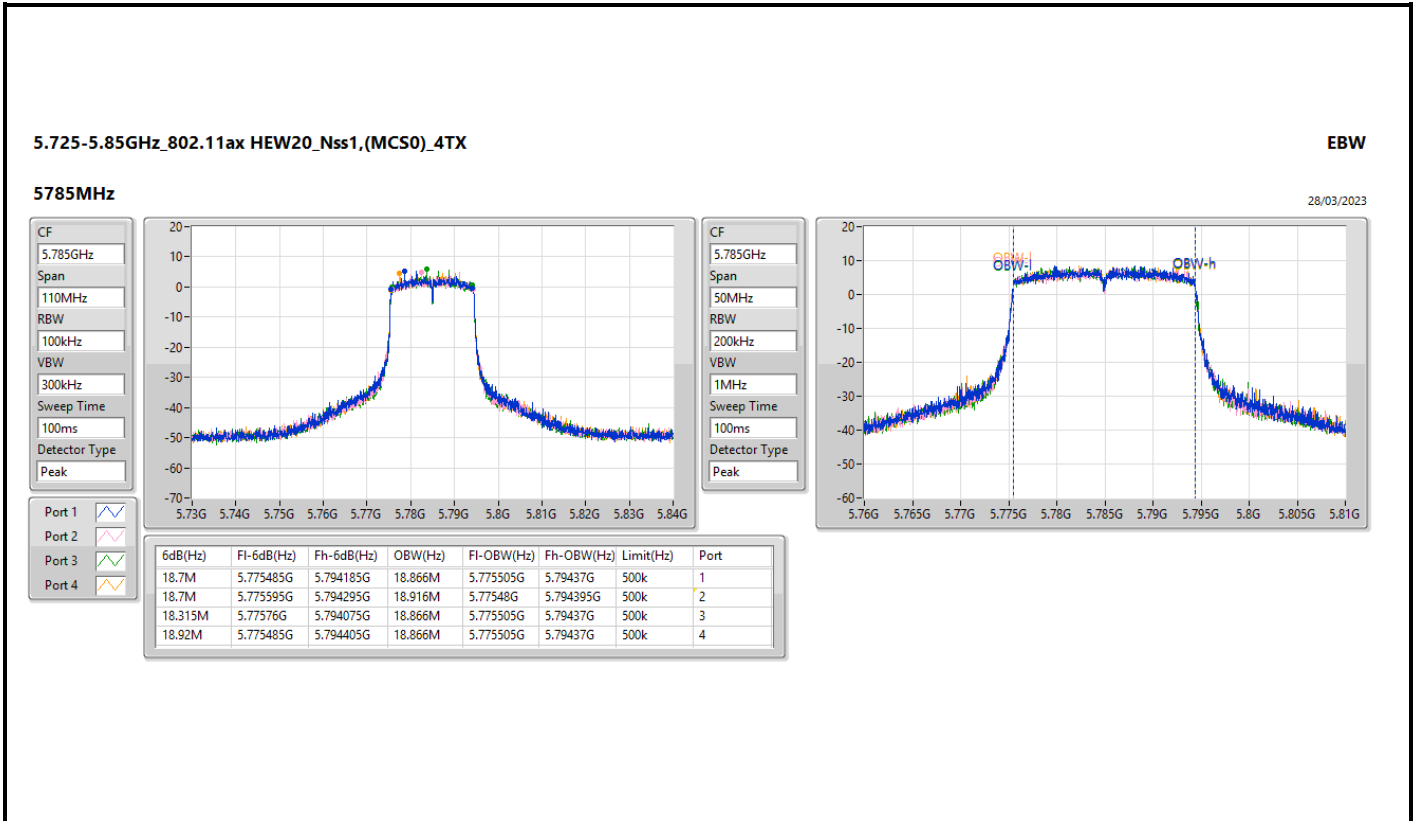

EBW

5610MHz

28/03/2023

CF
5.61GHz
Span
440MHz
RBW
1MHz
VBW
3MHz
Sweep Time
100ms
Detector Type
Peak

CF
5.61GHz
Span
200MHz
RBW
1MHz
VBW
3MHz
Sweep Time
100ms
Detector Type
Peak

26dB(Hz)	Fl-26dB(Hz)	Fh-26dB(Hz)	OBW(Hz)	Fl-OBW(Hz)	Fh-OBW(Hz)	Limit(Hz)	Port
82.28M	5.56886G	5.65114G	77.161M	5.571419G	5.648581G	Inf	1
82.06M	5.56908G	5.65114G	77.061M	5.571419G	5.648481G	Inf	2

5.47-5.725GHz_802.11ax HEW80_Nss1,(MCS0)_2TX

EBW

5690MHz Straddle 5.47-5.725GHz

28/03/2023

5.725-5.85GHz_802.11ax HEW80_Nss1,(MCS0)_2TX

EBW

5690MHz Straddle 5.725-5.85GHz

28/03/2023