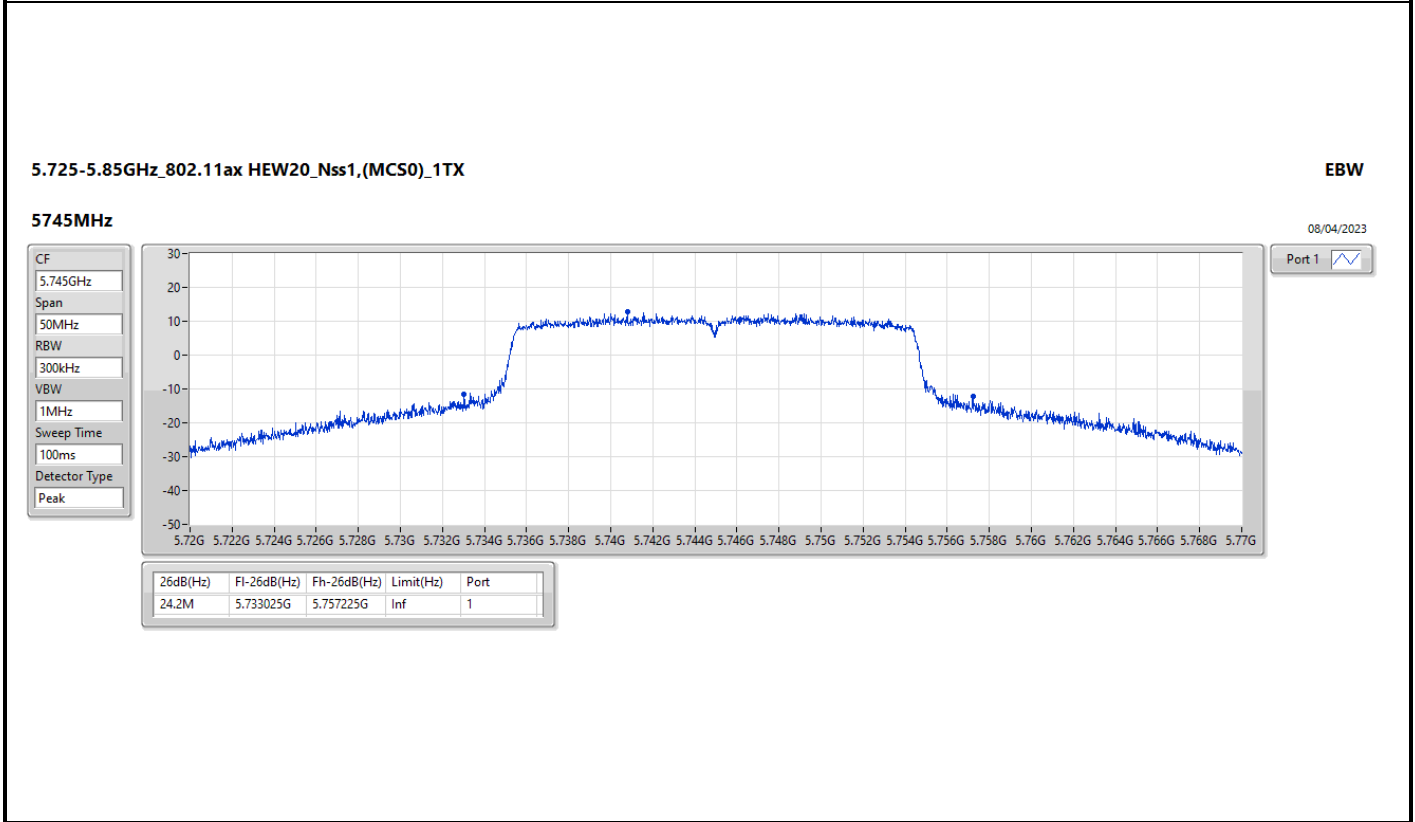

EBW

5580MHz

07/04/2023

5.47-5.725GHz_802.11ax HEW20_Nss1,(MCS0)_1TX

EBW

5700MHz

08/04/2023

5.47-5.725GHz_802.11ax HEW20_Nss1,(MCS0)_1TX

EBW

5720MHz Straddle 5.47-5.725GHz

08/04/2023

5.15-5.25GHz_802.11ax_HEW40_Nss1,(MCS0)_1TX

EBW

5190MHz

08/04/2023

5.15-5.25GHz_802.11ax_HEW40_Nss1,(MCS0)_1TX