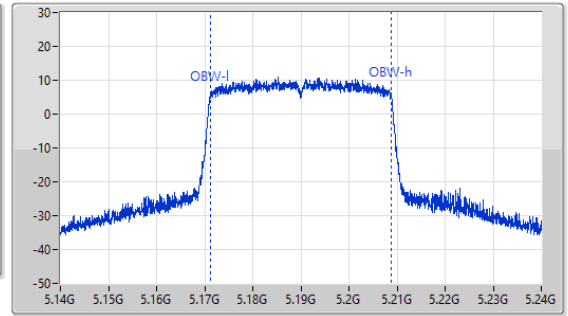

EBW

5720MHz Straddle 5.47-5.725GHz

08/04/2023

5.15-5.25GHz_802.11ax_HEW40_Nss1,(MCS0)_1TX

EBW

5190MHz

08/04/2023

5.15-5.25GHz_802.11ax_HEW40_Nss1,(MCS0)_1TX