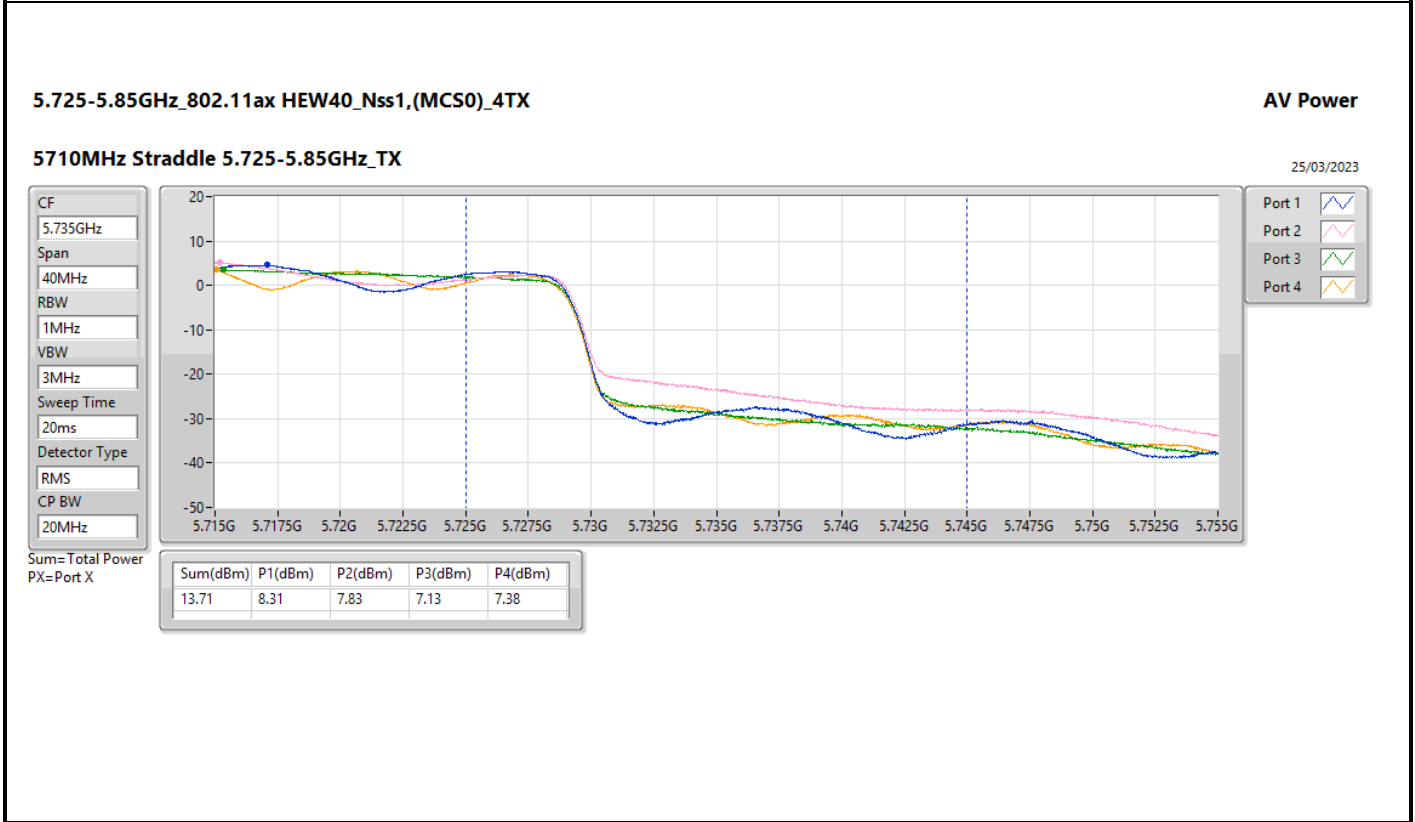

DG = Directional Gain; Port X = Port X output power

Summary

Mode	Total Power (dBm)	Total Power (W)
5.15-5.25GHz	-	-
802.11ax HEW80+80_Nss1,(MCS0)_1TX	16.75	0.04732
802.11ax HEW80+80_Nss1,(MCS0)_2TX	11.84	0.01528
802.11ax HEW80+80-BF_Nss1,(MCS0)_2TX	11.84	0.01528
5.25-5.35GHz	-	-
802.11ax HEW80+80_Nss1,(MCS0)_1TX	16.80	0.04786
802.11ax HEW80+80_Nss1,(MCS0)_2TX	12.07	0.01611
802.11ax HEW80+80-BF_Nss1,(MCS0)_2TX	12.07	0.01611
5.47-5.725GHz	-	-
802.11ax HEW80+80_Nss2,(MCS0)_2TX	19.21	0.08337
802.11ax HEW80+80_Nss2,(MCS0)_4TX	19.64	0.09204
802.11ax HEW80+80-BF_Nss2,(MCS0)_4TX	19.64	0.09204