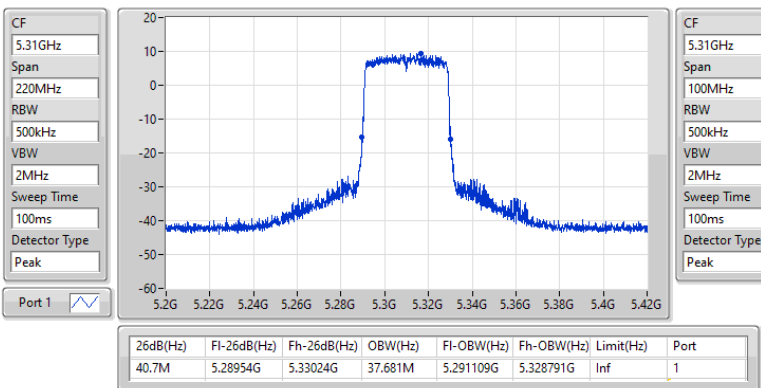

5.25-5.35GHz_802.11ax_HEW40_Nss1,(MCS0)_1TX

EBW

5310MHz

08/04/2023