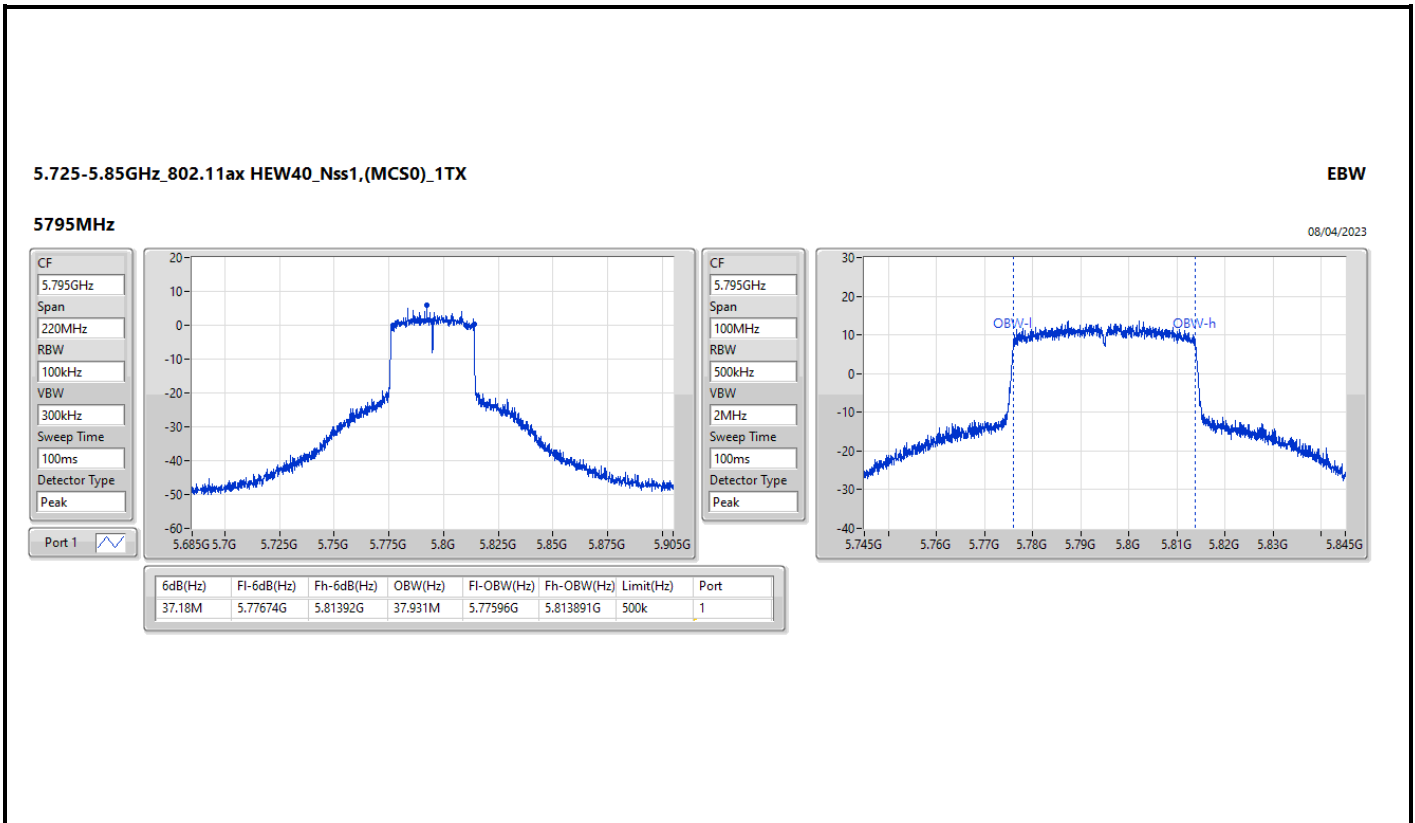

EBW

5710MHz Straddle 5.47-5.725GHz

08/04/2023

5.15-5.25GHz_802.11ax HEW80_Nss1,(MCS0)_1TX

EBW

5210MHz

08/04/2023

5.25-5.35GHz_802.11ax HEW80_Nss1,(MCS0)_1TX