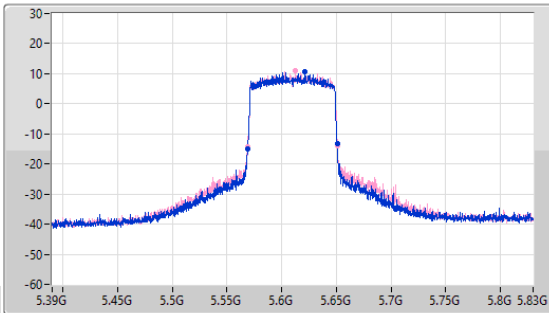

5.47-5.725GHz_802.11ax HEW80_Nss1,(MCS0)_2TX

EBW

5530MHz

28/03/2023

CF
5.53GHz
Span
440MHz
RBW
1MHz
VBW
3MHz
Sweep Time
100ms
Detector Type
Peak

CF
5.53GHz
Span
200MHz
RBW
1MHz
VBW
3MHz
Sweep Time
100ms
Detector Type
Peak

26dB(Hz)	Fl-26dB(Hz)	Fh-26dB(Hz)	OBW(Hz)	Fl-OBW(Hz)	Fh-OBW(Hz)	Limit(Hz)	Port
82.94M	5.48842G	5.57136G	77.061M	5.491419G	5.568481G	Inf	1
82.06M	5.48886G	5.57092G	77.061M	5.491419G	5.568481G	Inf	2

5.47-5.725GHz_802.11ax HEW80_Nss1,(MCS0)_2TX

EBW

5610MHz

28/03/2023

CF
5.61GHz
Span
440MHz
RBW
1MHz
VBW
3MHz
Sweep Time
100ms
Detector Type
Peak

CF
5.61GHz
Span
200MHz
RBW
1MHz
VBW
3MHz
Sweep Time
100ms
Detector Type
Peak

26dB(Hz)	Fl-26dB(Hz)	Fh-26dB(Hz)	OBW(Hz)	Fl-OBW(Hz)	Fh-OBW(Hz)	Limit(Hz)	Port
82.28M	5.56886G	5.65114G	77.161M	5.571419G	5.648581G	Inf	1
82.06M	5.56908G	5.65114G	77.061M	5.571419G	5.648481G	Inf	2