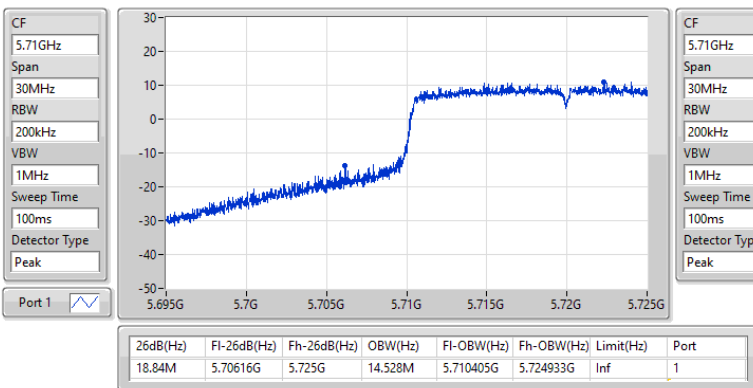

EBW

5580MHz

07/04/2023

5.47-5.725GHz_802.11ax HEW20_Nss1,(MCS0)_1TX

EBW

5700MHz

08/04/2023

5.47-5.725GHz_802.11ax HEW20_Nss1,(MCS0)_1TX

EBW

5720MHz Straddle 5.47-5.725GHz

08/04/2023

5.15-5.25GHz_802.11ax_HEW40_Nss1,(MCS0)_1TX

EBW

5190MHz

08/04/2023

5.15-5.25GHz_802.11ax_HEW40_Nss1,(MCS0)_1TX