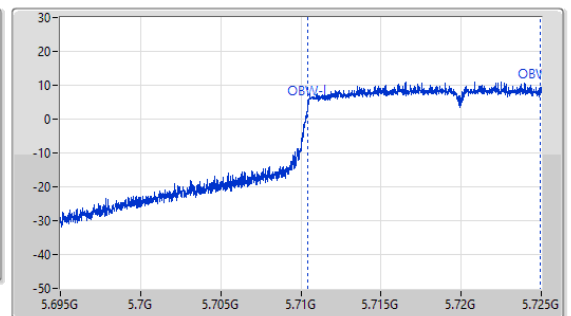

5.47-5.725GHz_802.11ax HEW20_Nss1,(MCS0)_1TX

EBW

5720MHz Straddle 5.47-5.725GHz

08/04/2023