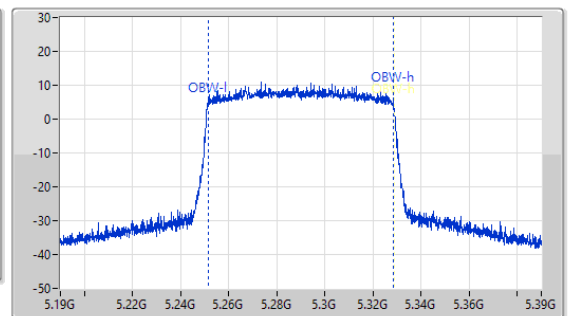

5.25-5.35GHz_802.11ax HEW80_Nss1,(MCS0)_1TX

EBW

5290MHz

08/04/2023