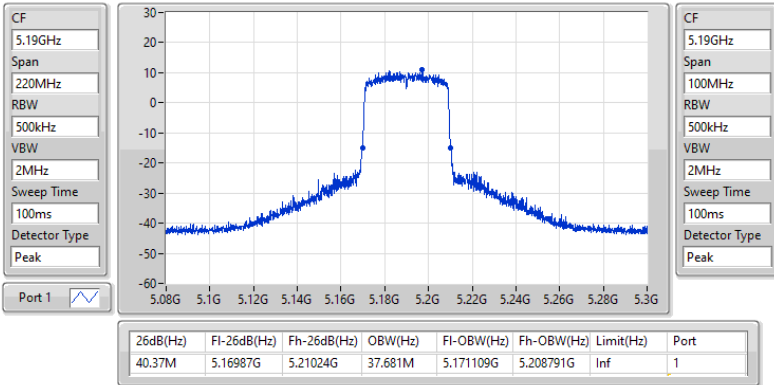

EBW

5580MHz

07/04/2023

5.47-5.725GHz_802.11ax HEW20_Nss1,(MCS0)_1TX

EBW

5700MHz

08/04/2023

5.47-5.725GHz_802.11ax HEW20_Nss1,(MCS0)_1TX

EBW

5720MHz Straddle 5.47-5.725GHz

08/04/2023

5.15-5.25GHz_802.11ax_HEW40_Nss1,(MCS0)_1TX

EBW

5190MHz

08/04/2023

5.15-5.25GHz_802.11ax_HEW40_Nss1,(MCS0)_1TX