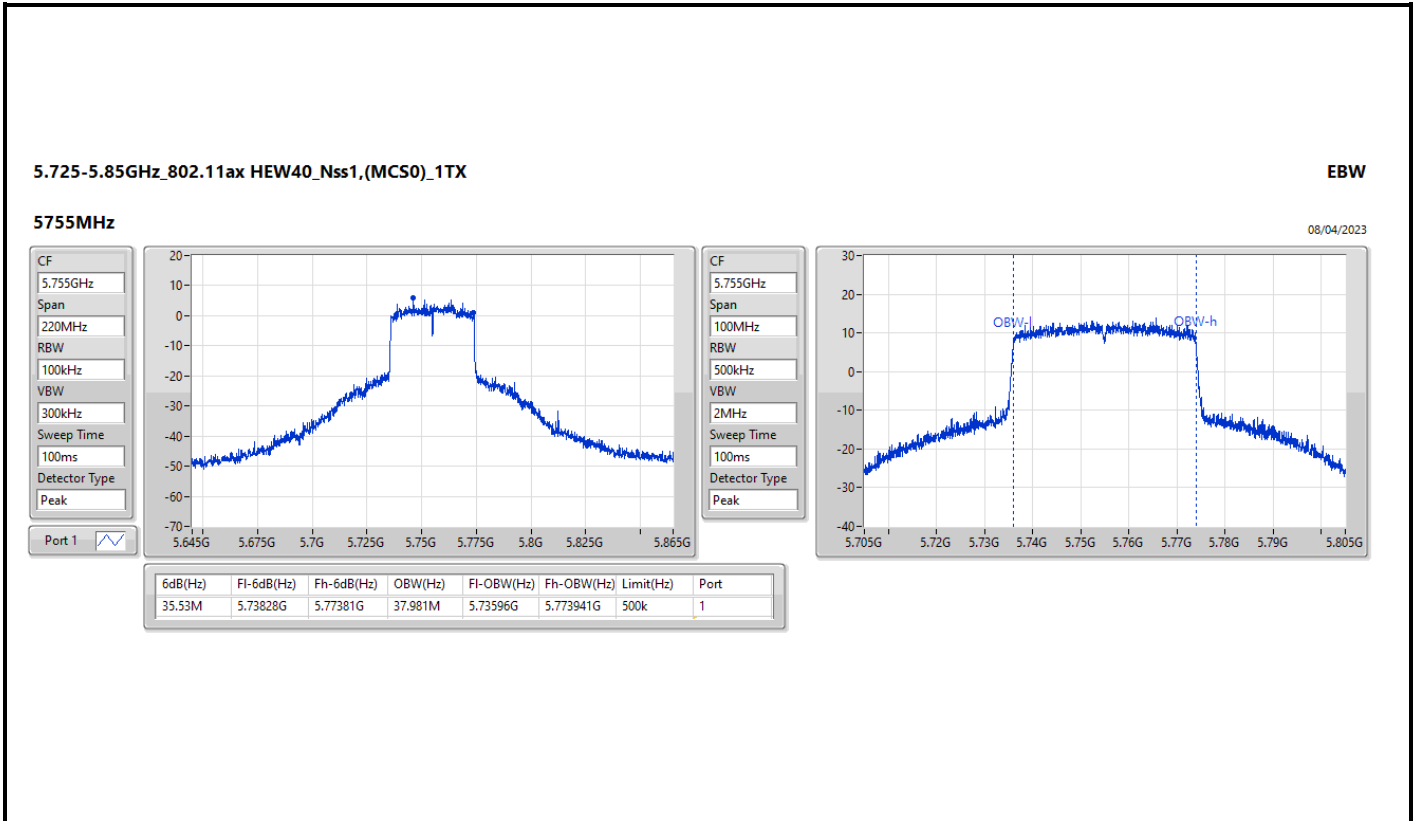

EBW

5550MHz

08/04/2023

5.47-5.725GHz_802.11ax HEW40_Nss1,(MCS0)_1TX

EBW

5670MHz

08/04/2023

5.47-5.725GHz_802.11ax HEW40_Nss1,(MCS0)_1TX

EBW

5710MHz Straddle 5.47-5.725GHz

08/04/2023

5.15-5.25GHz_802.11ax HEW80_Nss1,(MCS0)_1TX

EBW

5210MHz

08/04/2023

5.25-5.35GHz_802.11ax HEW80_Nss1,(MCS0)_1TX