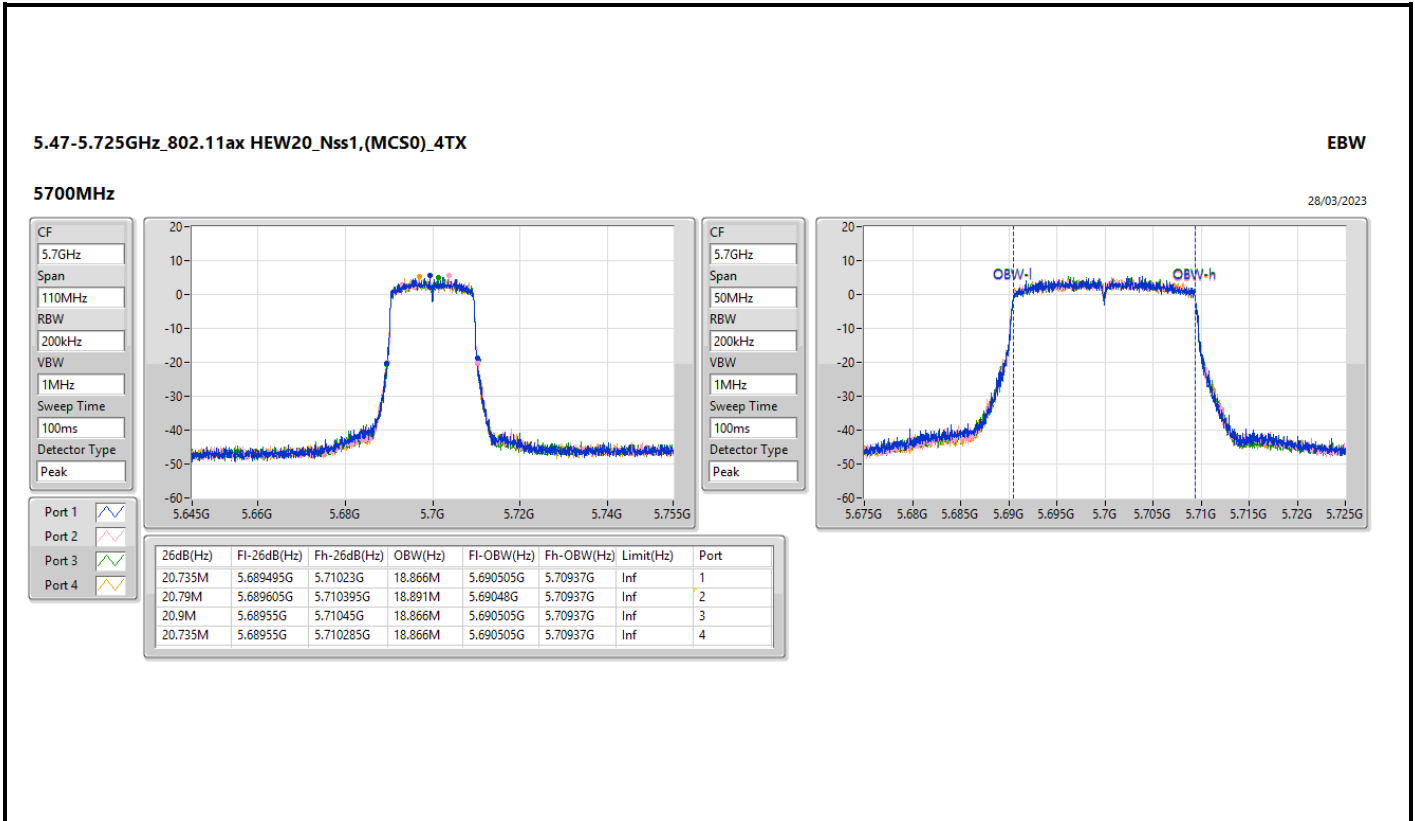

EBW

5610MHz

28/03/2023

CF
5.61GHz
Span
440MHz
RBW
1MHz
VBW
3MHz
Sweep Time
100ms
Detector Type
Peak

CF
5.61GHz
Span
200MHz
RBW
1MHz
VBW
3MHz
Sweep Time
100ms
Detector Type
Peak

26dB(Hz)	Fl-26dB(Hz)	Fh-26dB(Hz)	OBW(Hz)	Fl-OBW(Hz)	Fh-OBW(Hz)	Limit(Hz)	Port
82.28M	5.56886G	5.65114G	77.161M	5.571419G	5.648581G	Inf	1
82.06M	5.56908G	5.65114G	77.061M	5.571419G	5.648481G	Inf	2

5.47-5.725GHz_802.11ax HEW80_Nss1,(MCS0)_2TX

EBW

5690MHz Straddle 5.47-5.725GHz

28/03/2023

5.725-5.85GHz_802.11ax HEW80_Nss1,(MCS0)_2TX

EBW

5690MHz Straddle 5.725-5.85GHz

28/03/2023