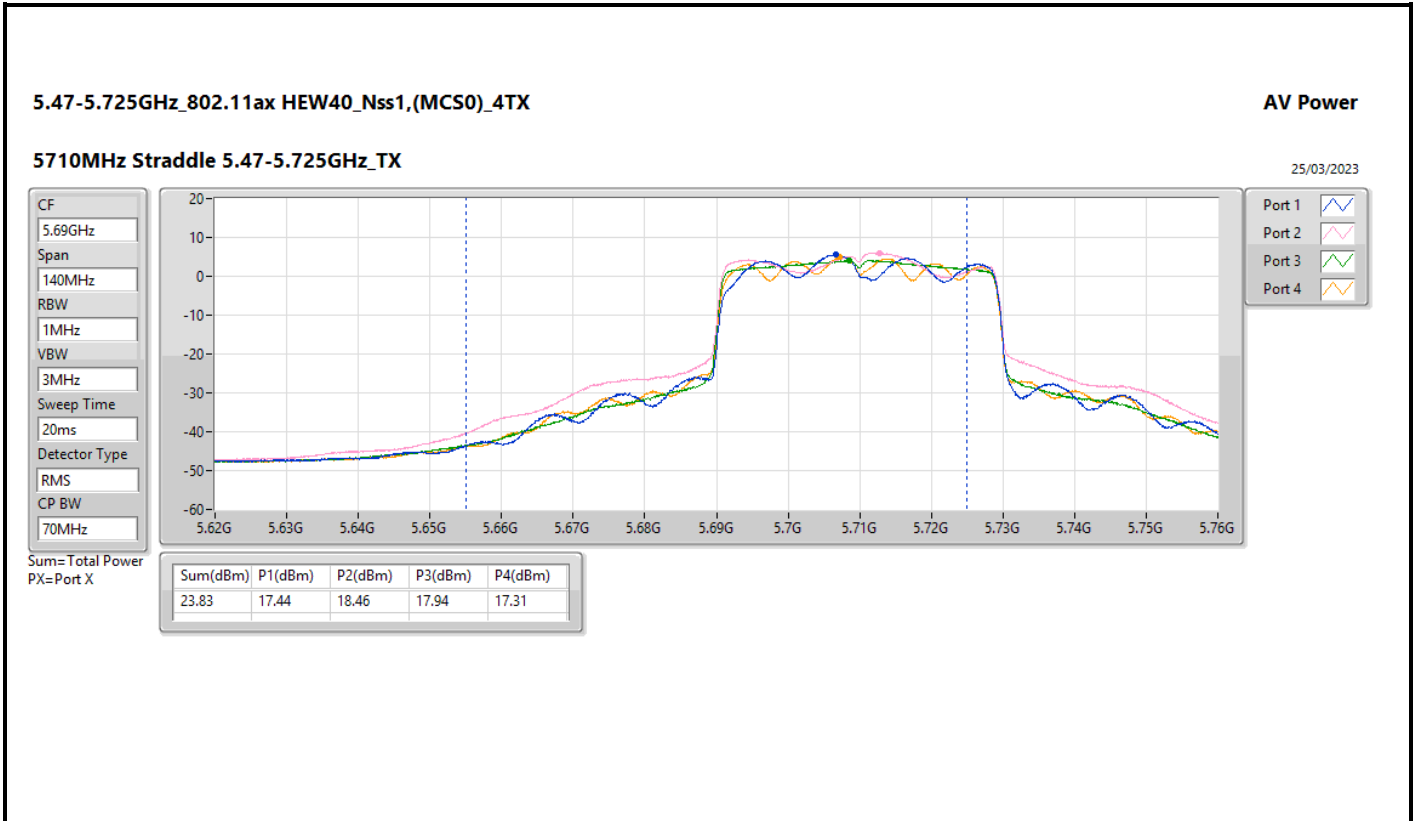

DG = Directional Gain; Port X = Port X output power

Summary

Mode	Total Power (dBm)	Total Power (W)
5.15-5.25GHz	-	-
802.11ax HEW80+80_Nss1,(MCS0)_1TX	16.75	0.04732
802.11ax HEW80+80_Nss1,(MCS0)_2TX	11.84	0.01528
802.11ax HEW80+80-BF_Nss1,(MCS0)_2TX	11.84	0.01528
5.25-5.35GHz	-	-
802.11ax HEW80+80_Nss1,(MCS0)_1TX	16.80	0.04786
802.11ax HEW80+80_Nss1,(MCS0)_2TX	12.07	0.01611
802.11ax HEW80+80-BF_Nss1,(MCS0)_2TX	12.07	0.01611
5.47-5.725GHz	-	-
802.11ax HEW80+80_Nss2,(MCS0)_2TX	19.21	0.08337
802.11ax HEW80+80_Nss2,(MCS0)_4TX	19.64	0.09204
802.11ax HEW80+80-BF_Nss2,(MCS0)_4TX	19.64	0.09204