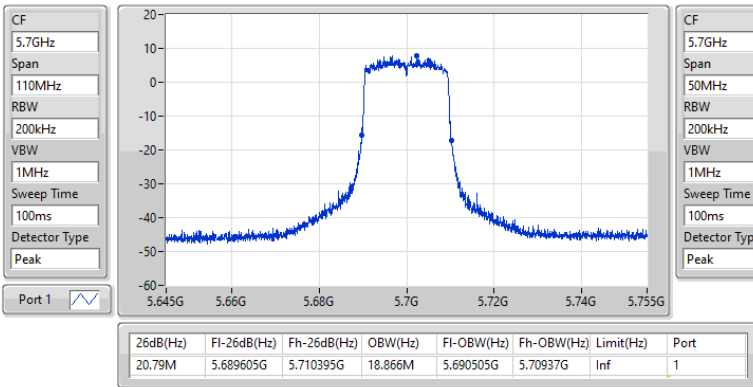

EBW

5580MHz

07/04/2023

5.47-5.725GHz_802.11ax HEW20_Nss1,(MCS0)_1TX

EBW

5700MHz

08/04/2023

5.47-5.725GHz_802.11ax HEW20_Nss1,(MCS0)_1TX

EBW

5720MHz Straddle 5.47-5.725GHz

08/04/2023

5.15-5.25GHz_802.11ax_HEW40_Nss1,(MCS0)_1TX

EBW

5190MHz

08/04/2023

5.15-5.25GHz_802.11ax_HEW40_Nss1,(MCS0)_1TX