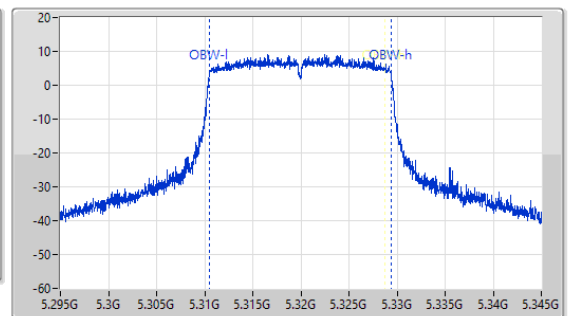

EBW

5260MHz

07/04/2023

5.25-5.35GHz_802.11ax_HEW20_Nss1,(MCS0)_1TX

EBW

5300MHz

07/04/2023

5.25-5.35GHz_802.11ax_HEW20_Nss1,(MCS0)_1TX

EBW

5320MHz

07/04/2023

5.47-5.725GHz_802.11ax HEW20_Nss1,(MCS0)_1TX

EBW

5500MHz

07/04/2023

5.47-5.725GHz_802.11ax HEW20_Nss1,(MCS0)_1TX