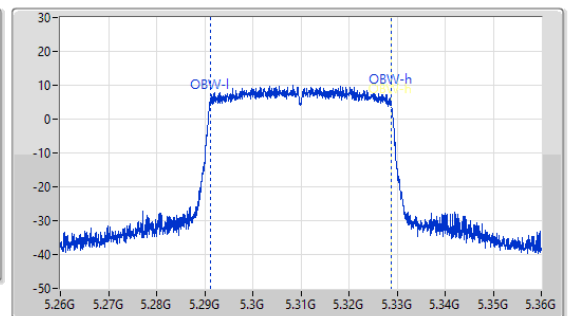

5.25-5.35GHz_802.11ax_HEW40_Nss1,(MCS0)_1TX

EBW

5310MHz

08/04/2023