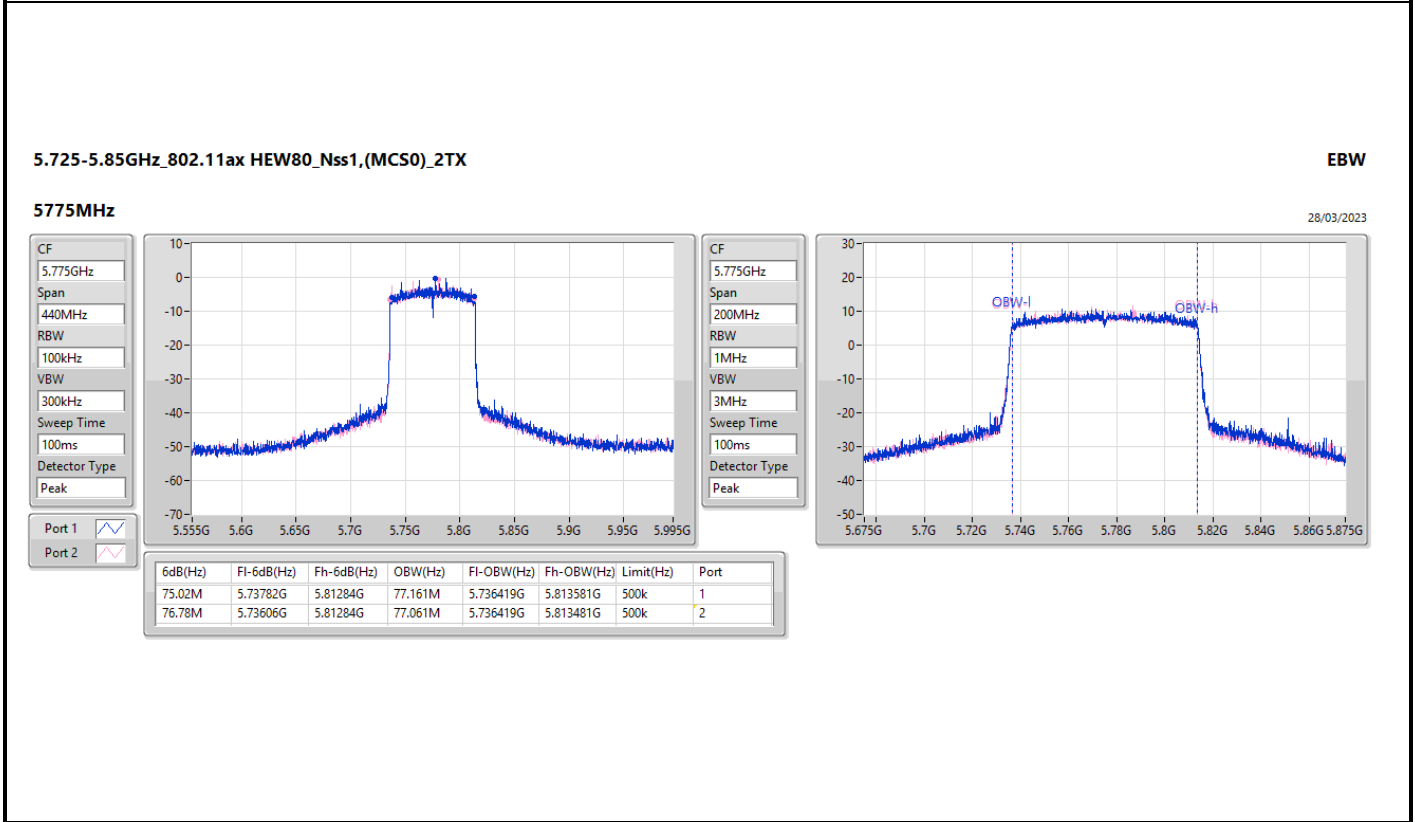

5.47-5.725GHz_802.11ax HEW80_Nss1,(MCS0)_2TX

EBW

5690MHz Straddle 5.47-5.725GHz

28/03/2023

5.725-5.85GHz_802.11ax HEW80_Nss1,(MCS0)_2TX

EBW

5690MHz Straddle 5.725-5.85GHz

28/03/2023