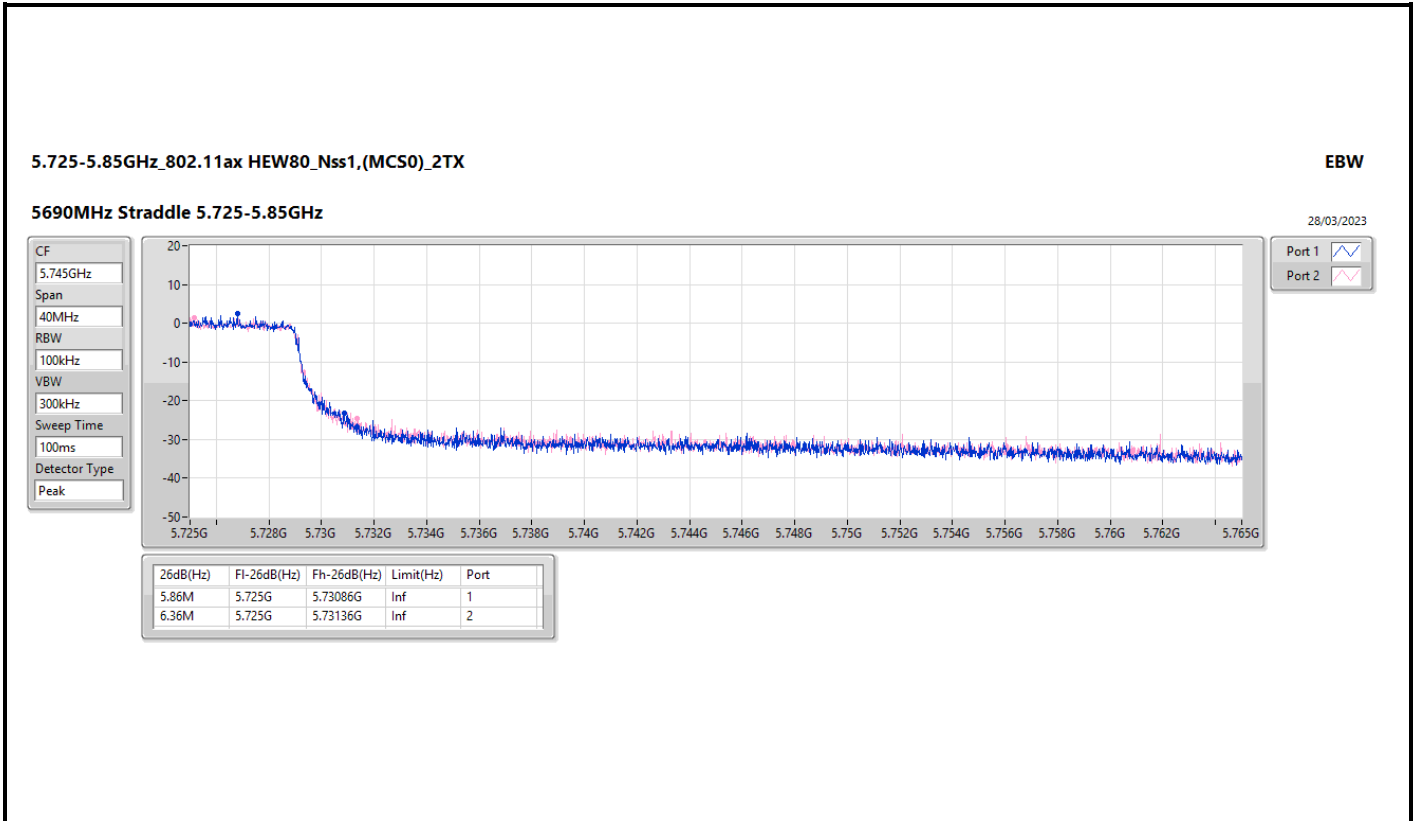

5.47-5.725GHz_802.11ax HEW80_Nss1,(MCS0)_2TX

EBW

5690MHz Straddle 5.47-5.725GHz

28/03/2023

5.725-5.85GHz_802.11ax HEW80_Nss1,(MCS0)_2TX

EBW

5690MHz Straddle 5.725-5.85GHz

28/03/2023