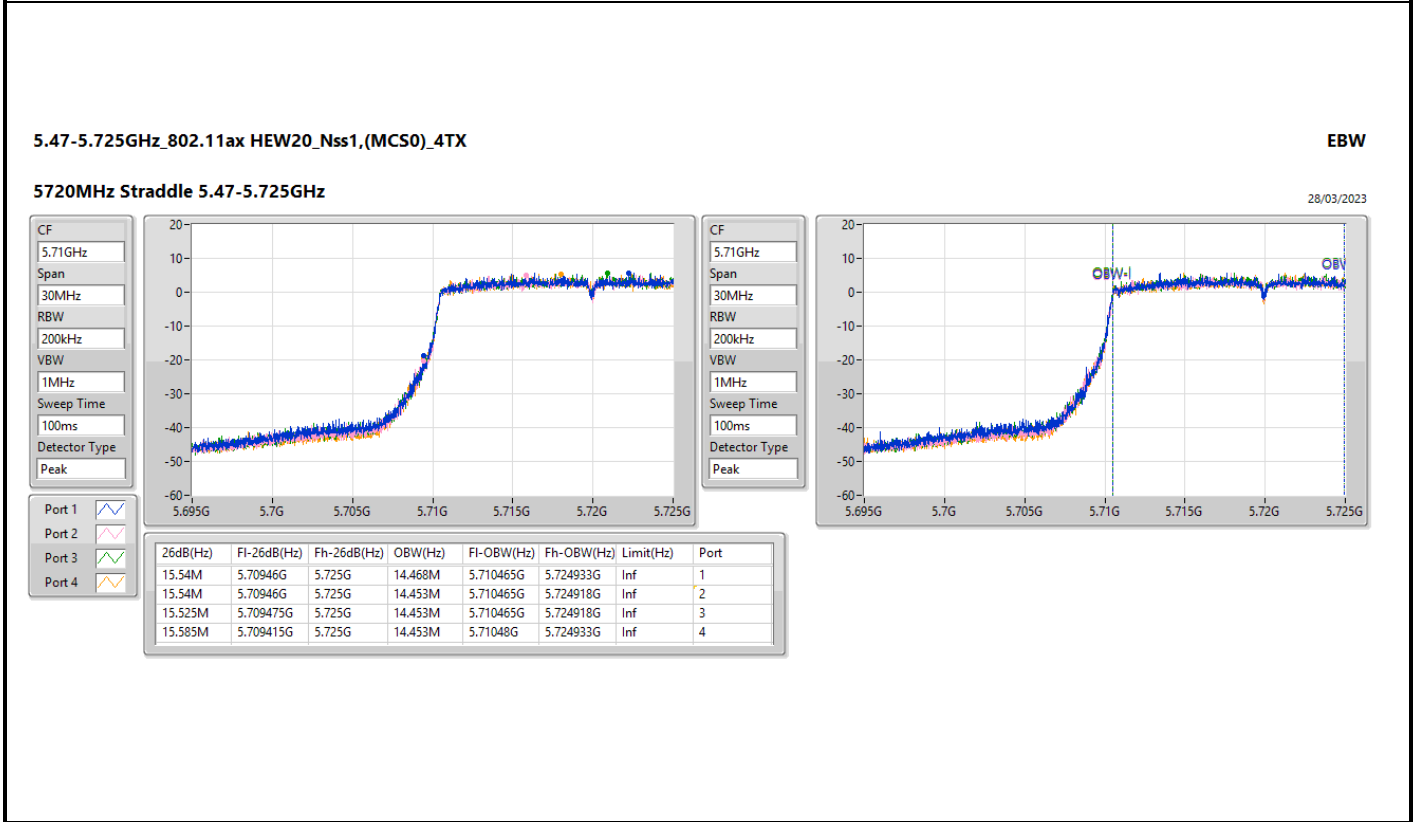

EBW

5610MHz

28/03/2023

CF
5.61GHz
Span
440MHz
RBW
1MHz
VBW
3MHz
Sweep Time
100ms
Detector Type
Peak

CF
5.61GHz
Span
200MHz
RBW
1MHz
VBW
3MHz
Sweep Time
100ms
Detector Type
Peak

26dB(Hz)	Fl-26dB(Hz)	Fh-26dB(Hz)	OBW(Hz)	Fl-OBW(Hz)	Fh-OBW(Hz)	Limit(Hz)	Port
82.28M	5.56886G	5.65114G	77.161M	5.571419G	5.648581G	Inf	1
82.06M	5.56908G	5.65114G	77.061M	5.571419G	5.648481G	Inf	2

5.47-5.725GHz_802.11ax HEW80_Nss1,(MCS0)_2TX

EBW

5690MHz Straddle 5.47-5.725GHz

28/03/2023

5.725-5.85GHz_802.11ax HEW80_Nss1,(MCS0)_2TX

EBW

5690MHz Straddle 5.725-5.85GHz

28/03/2023