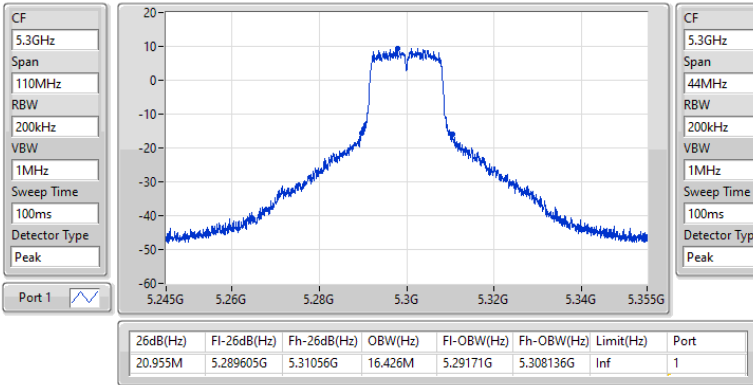

EBW

5200MHz

07/04/2023

5.15-5.25GHz_802.11a_Nss1,(6Mbps)_1TX

EBW

5240MHz

07/04/2023

5.25-5.35GHz_802.11a_Nss1,(6Mbps)_1TX

EBW

5260MHz

07/04/2023

5.25-5.35GHz_802.11a_Nss1,(6Mbps)_1TX

EBW

5300MHz

07/04/2023

5.25-5.35GHz_802.11a_Nss1,(6Mbps)_1TX

EBW

5320MHz

07/04/2023

5.47-5.725GHz_802.11a_Nss1,(6Mbps)_1TX

EBW

5500MHz

07/04/2023

5.47-5.725GHz_802.11a_Nss1,(6Mbps)_1TX