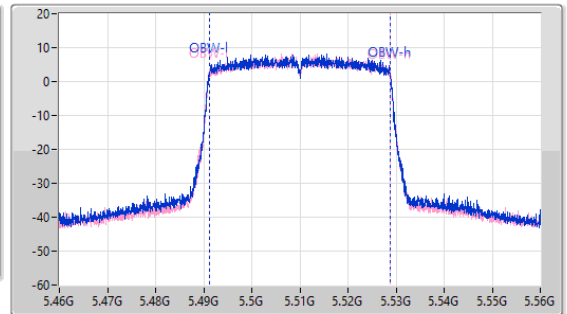

EBW

5720MHz Straddle 5.725-5.85GHz

28/03/2023

5.725-5.85GHz_802.11ax HEW20_Nss1,(MCS0)_2TX

EBW

5720MHz Straddle 5.725-5.85GHz

28/03/2023

5.47-5.725GHz_802.11ax HEW40_Nss1,(MCS0)_2TX

EBW

5510MHz

28/03/2023

CF: 5.51GHz
 Span: 220MHz
 RBW: 300kHz
 VBW: 1MHz
 Sweep Time: 100ms
 Detector Type: Peak

CF: 5.51GHz
 Span: 100MHz
 RBW: 500kHz
 VBW: 2MHz
 Sweep Time: 100ms
 Detector Type: Peak

26dB(Hz)	Fl-26dB(Hz)	Fh-26dB(Hz)	OBW(Hz)	Fl-OBW(Hz)	Fh-OBW(Hz)	Limit(Hz)	Port
39.93M	5.48987G	5.5298G	37.631M	5.491159G	5.528791G	Inf	1
39.93M	5.48998G	5.52991G	37.681M	5.491109G	5.528791G	Inf	2

5.47-5.725GHz_802.11ax HEW40_Nss1,(MCS0)_2TX

EBW

5550MHz

28/03/2023

CF: 5.55GHz
 Span: 220MHz
 RBW: 500kHz
 VBW: 2MHz
 Sweep Time: 100ms
 Detector Type: Peak

CF: 5.55GHz
 Span: 100MHz
 RBW: 500kHz
 VBW: 2MHz
 Sweep Time: 100ms
 Detector Type: Peak