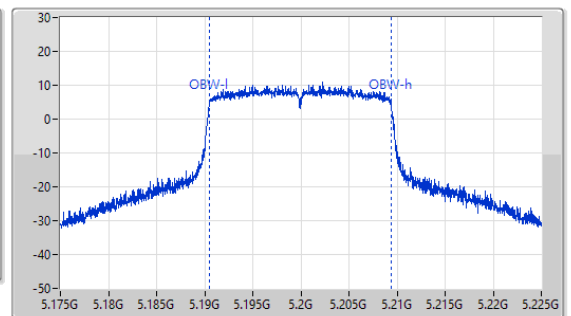

EBW

5580MHz

07/04/2023

5.47-5.725GHz_802.11a_Nss1,(6Mbps)_1TX

EBW

5700MHz

07/04/2023

5.47-5.725GHz_802.11a_Nss1,(6Mbps)_1TX

EBW

5720MHz Straddle 5.47-5.725GHz

07/04/2023

5.15-5.25GHz_802.11ax_HEW20_Nss1,(MCS0)_1TX

EBW

5180MHz

07/04/2023

5.15-5.25GHz_802.11ax_HEW20_Nss1,(MCS0)_1TX

EBW

5200MHz

07/04/2023

5.15-5.25GHz_802.11ax HEW20_Nss1,(MCS0)_1TX

EBW

5240MHz

07/04/2023

5.25-5.35GHz_802.11ax HEW20_Nss1,(MCS0)_1TX