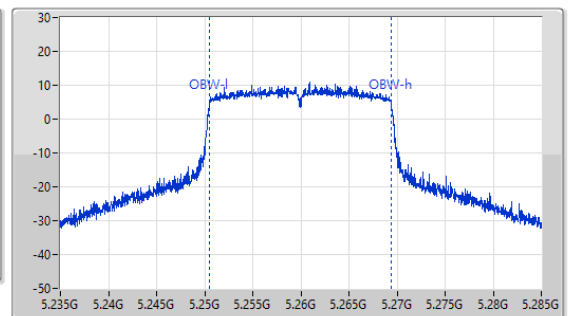

EBW

5720MHz Straddle 5.47-5.725GHz

07/04/2023

5.15-5.25GHz_802.11ax_HEW20_Nss1,(MCS0)_1TX

EBW

5180MHz

07/04/2023

5.15-5.25GHz_802.11ax_HEW20_Nss1,(MCS0)_1TX

EBW

5200MHz

07/04/2023

5.15-5.25GHz_802.11ax HEW20_Nss1,(MCS0)_1TX

EBW

5240MHz

07/04/2023

5.25-5.35GHz_802.11ax HEW20_Nss1,(MCS0)_1TX

EBW

5260MHz

07/04/2023

5.25-5.35GHz_802.11ax_HEW20_Nss1,(MCS0)_1TX

EBW

5300MHz

07/04/2023

5.25-5.35GHz_802.11ax_HEW20_Nss1,(MCS0)_1TX