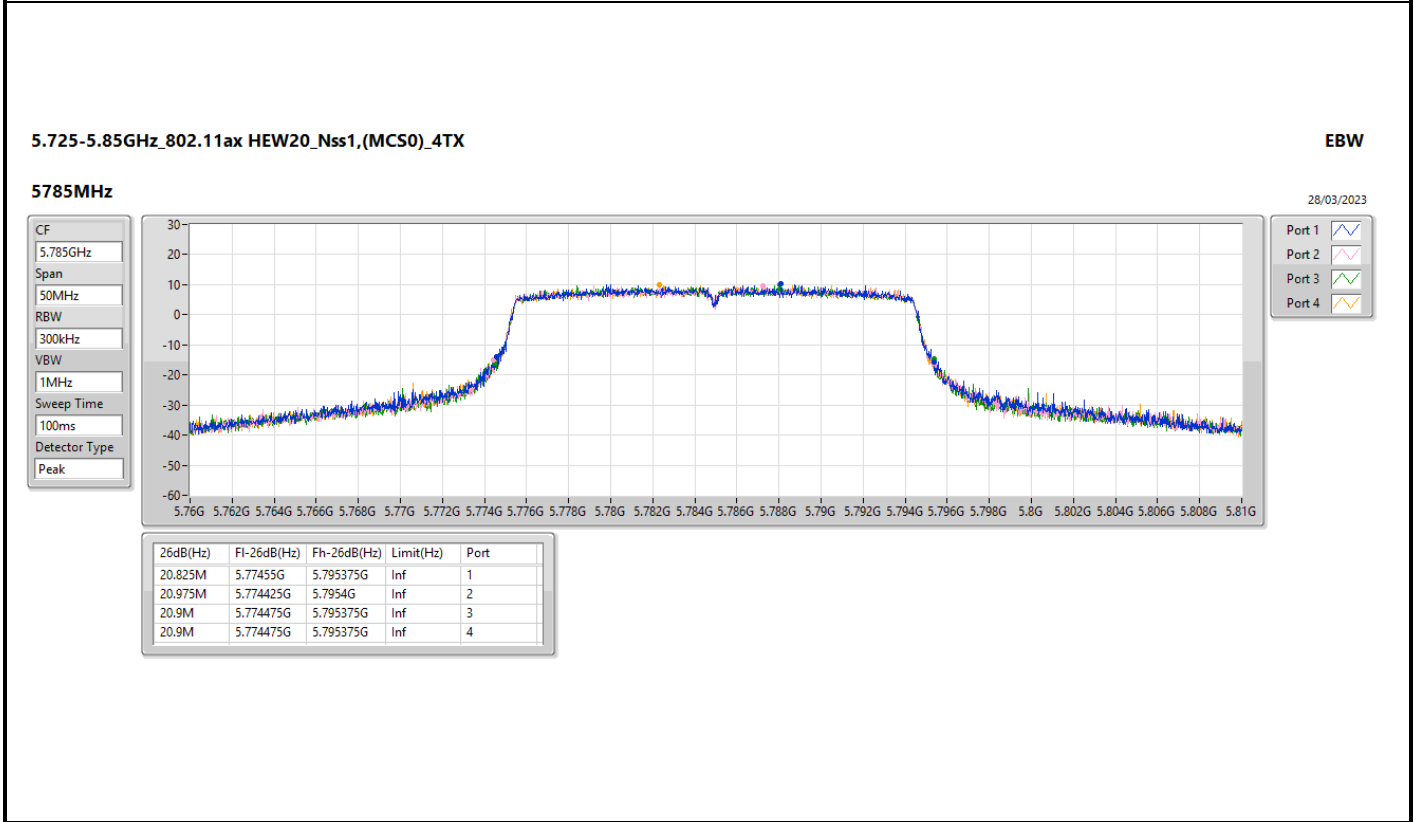

5.47-5.725GHz_802.11ax HEW80_Nss1,(MCS0)_2TX

EBW

5690MHz Straddle 5.47-5.725GHz

28/03/2023

5.725-5.85GHz_802.11ax HEW80_Nss1,(MCS0)_2TX

EBW

5690MHz Straddle 5.725-5.85GHz

28/03/2023