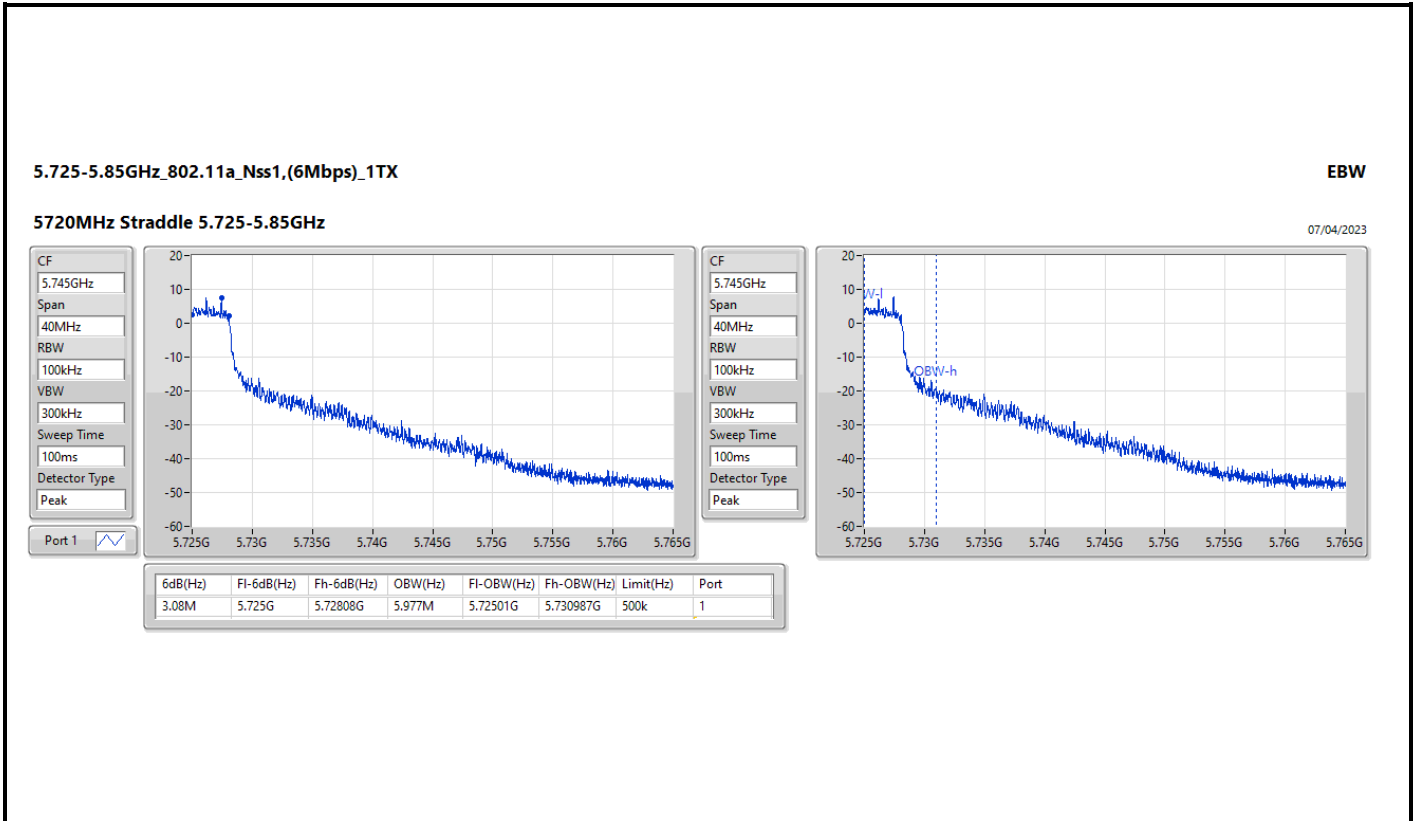

EBW

5580MHz

07/04/2023

5.47-5.725GHz_802.11a_Nss1,(6Mbps)_1TX

EBW

5700MHz

07/04/2023

5.47-5.725GHz_802.11a_Nss1,(6Mbps)_1TX

EBW

5720MHz Straddle 5.47-5.725GHz

07/04/2023

5.15-5.25GHz_802.11ax_HEW20_Nss1,(MCS0)_1TX

EBW

5180MHz

07/04/2023

5.15-5.25GHz_802.11ax_HEW20_Nss1,(MCS0)_1TX