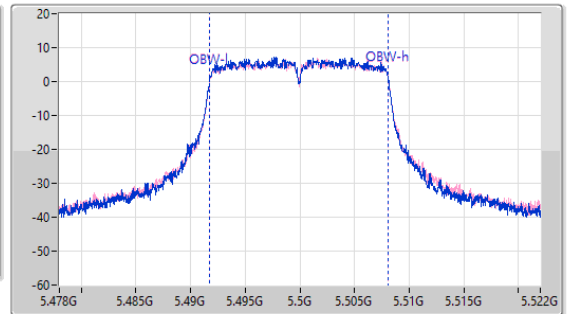

5.47-5.725GHz_802.11a_Nss1,(6Mbps)_2TX

EBW

5500MHz

28/03/2023

CF: 5.5GHz
 Span: 110MHz
 RBW: 200kHz
 VBW: 1MHz
 Sweep Time: 100ms
 Detector Type: Peak

CF: 5.5GHz
 Span: 44MHz
 RBW: 200kHz
 VBW: 1MHz
 Sweep Time: 100ms
 Detector Type: Peak

26dB(Hz)	Fl-26dB(Hz)	Fh-26dB(Hz)	OBW(Hz)	Fl-OBW(Hz)	Fh-OBW(Hz)	Limit(Hz)	Port
19.25M	5.490045G	5.509295G	16.338M	5.491754G	5.508092G	Inf	1
18.92M	5.49032G	5.50924G	16.338M	5.491776G	5.508114G	Inf	2

5.47-5.725GHz_802.11a_Nss1,(6Mbps)_2TX

EBW

5580MHz

28/03/2023

CF: 5.58GHz
 Span: 110MHz
 RBW: 200kHz
 VBW: 1MHz
 Sweep Time: 100ms
 Detector Type: Peak

CF: 5.58GHz
 Span: 44MHz
 RBW: 200kHz
 VBW: 1MHz
 Sweep Time: 100ms
 Detector Type: Peak

26dB(Hz)	Fl-26dB(Hz)	Fh-26dB(Hz)	OBW(Hz)	Fl-OBW(Hz)	Fh-OBW(Hz)	Limit(Hz)	Port
19.195M	5.570045G	5.58924G	16.316M	5.571776G	5.588092G	Inf	1
19.415M	5.569825G	5.58924G	16.338M	5.571776G	5.588114G	Inf	2