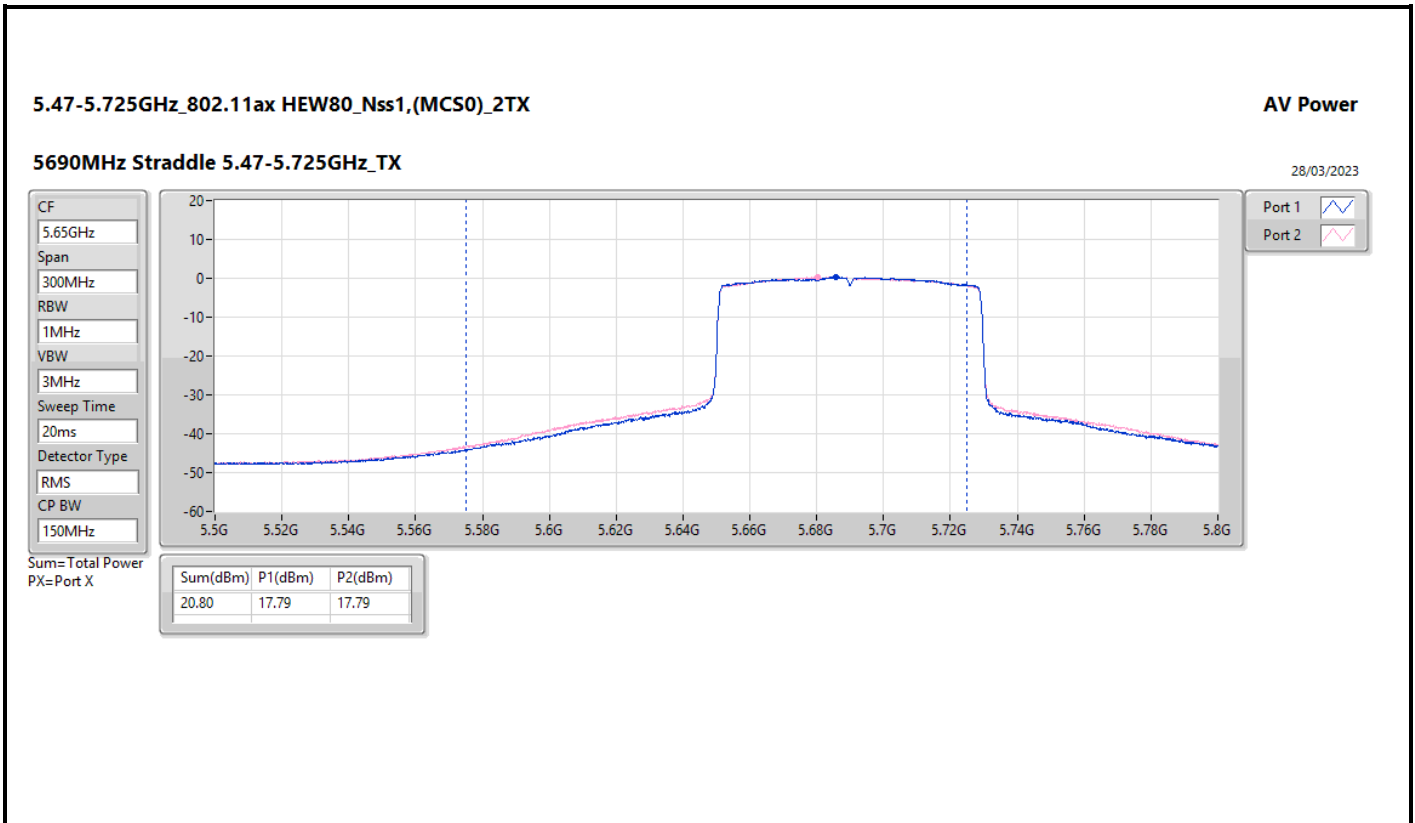

DG = Directional Gain; Port X = Port X output power

Summary

Mode	Total Power (dBm)	Total Power (W)
5.15-5.25GHz	-	-
802.11a_Nss1,(6Mbps)_1TX	19.38	0.08670
802.11ax HEW20_Nss1,(MCS0)_1TX	19.54	0.08995
802.11ax HEW40_Nss1,(MCS0)_1TX	19.58	0.09078
802.11ax HEW80_Nss1,(MCS0)_1TX	16.30	0.04266
802.11ax HEW160_Nss1,(MCS0)_1TX	13.65	0.02317
5.25-5.35GHz	-	-
802.11a_Nss1,(6Mbps)_1TX	19.66	0.09247
802.11ax HEW20_Nss1,(MCS0)_1TX	19.81	0.09572
802.11ax HEW40_Nss1,(MCS0)_1TX	19.80	0.09550
802.11ax HEW80_Nss1,(MCS0)_1TX	16.59	0.04560
802.11ax HEW160_Nss1,(MCS0)_1TX	13.53	0.02254
5.47-5.725GHz	-	-
802.11a_Nss1,(6Mbps)_1TX	19.71	0.09354
802.11ax HEW20_Nss1,(MCS0)_1TX	19.83	0.09616
802.11ax HEW40_Nss1,(MCS0)_1TX	19.91	0.09795
802.11ax HEW80_Nss1,(MCS0)_1TX	20.03	0.10069
802.11ax HEW160_Nss1,(MCS0)_1TX	16.53	0.04498
5.725-5.85GHz	-	-
802.11a_Nss1,(6Mbps)_1TX	20.13	0.10304
802.11ax HEW20_Nss1,(MCS0)_1TX	20.27	0.10641
802.11ax HEW40_Nss1,(MCS0)_1TX	20.62	0.11535
802.11ax HEW80_Nss1,(MCS0)_1TX	19.44	0.08790