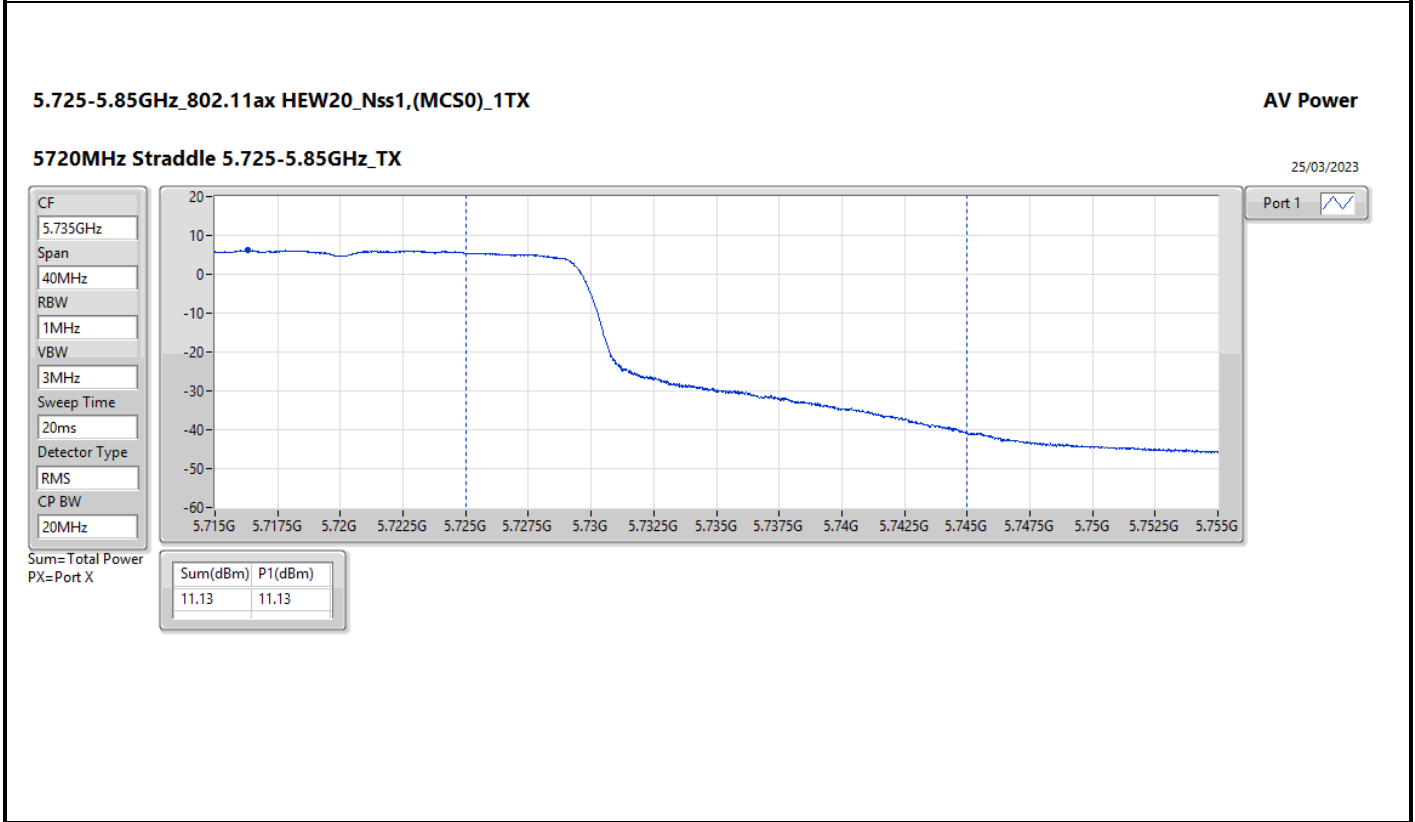

DG = Directional Gain; Port X = Port X output power

Summary

Mode	Total Power (dBm)	Total Power (W)
5.15-5.25GHz	-	-
802.11ax HEW80+80_Nss1,(MCS0)_1TX	16.75	0.04732
802.11ax HEW80+80_Nss1,(MCS0)_2TX	11.84	0.01528
802.11ax HEW80+80-BF_Nss1,(MCS0)_2TX	11.84	0.01528
5.25-5.35GHz	-	-
802.11ax HEW80+80_Nss1,(MCS0)_1TX	16.80	0.04786
802.11ax HEW80+80_Nss1,(MCS0)_2TX	12.07	0.01611
802.11ax HEW80+80-BF_Nss1,(MCS0)_2TX	12.07	0.01611
5.47-5.725GHz	-	-
802.11ax HEW80+80_Nss2,(MCS0)_2TX	19.21	0.08337
802.11ax HEW80+80_Nss2,(MCS0)_4TX	19.64	0.09204
802.11ax HEW80+80-BF_Nss2,(MCS0)_4TX	19.64	0.09204