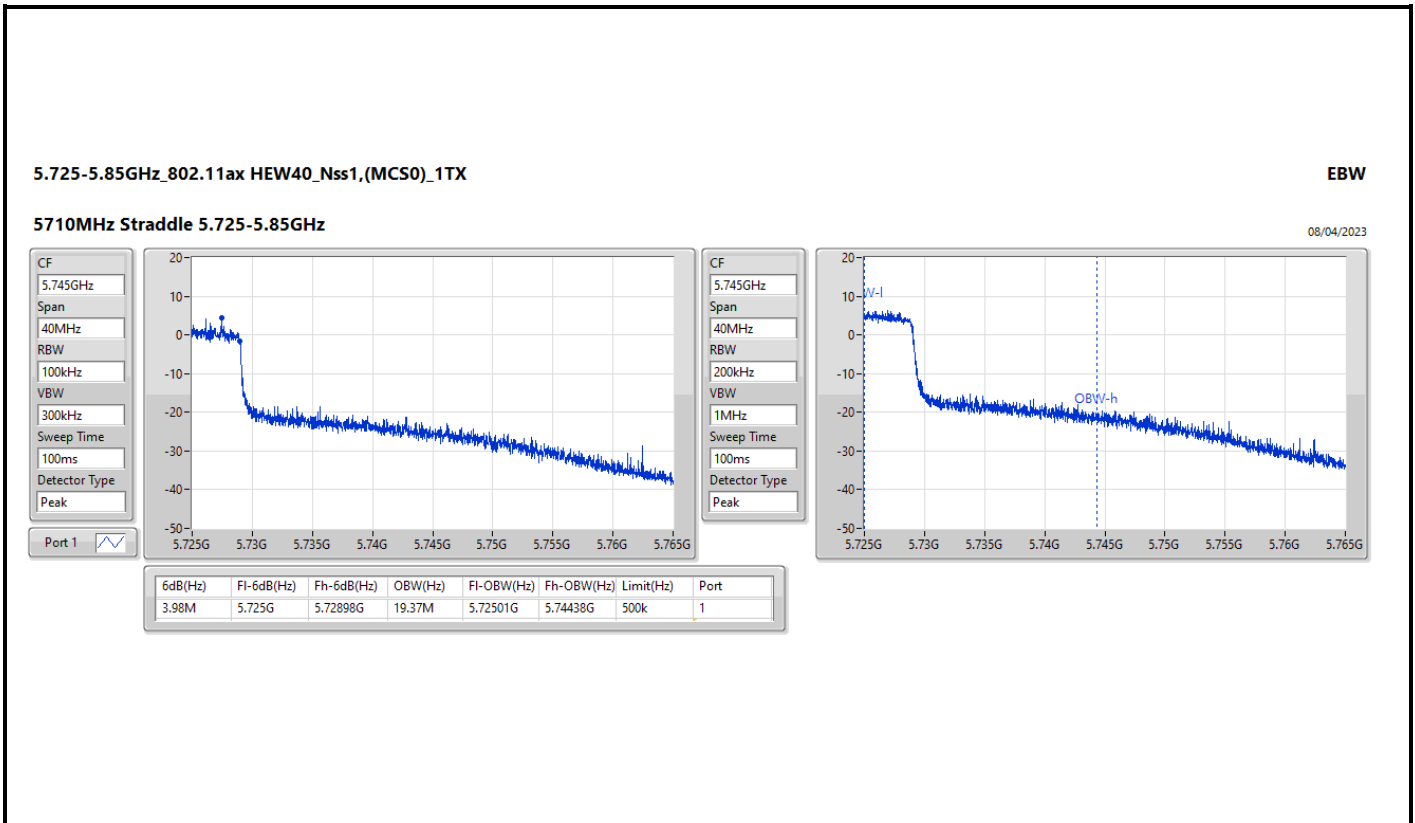

EBW

5550MHz

08/04/2023

5.47-5.725GHz_802.11ax HEW40_Nss1,(MCS0)_1TX

EBW

5670MHz

08/04/2023

5.47-5.725GHz_802.11ax HEW40_Nss1,(MCS0)_1TX

EBW

5710MHz Straddle 5.47-5.725GHz

08/04/2023

5.15-5.25GHz_802.11ax HEW80_Nss1,(MCS0)_1TX

EBW

5210MHz

08/04/2023

5.25-5.35GHz_802.11ax HEW80_Nss1,(MCS0)_1TX