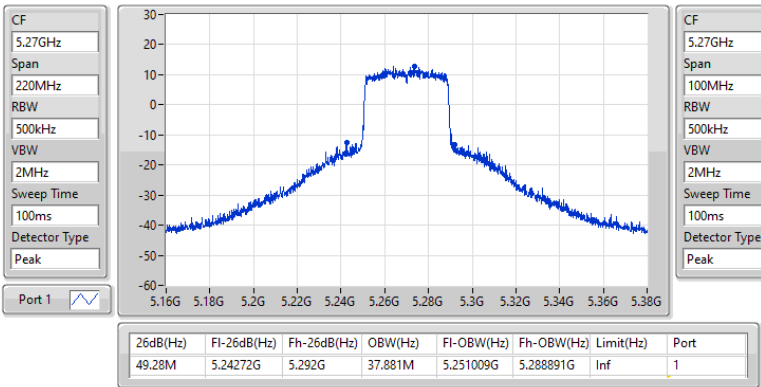

EBW

5720MHz Straddle 5.47-5.725GHz

08/04/2023

5.15-5.25GHz_802.11ax_HEW40_Nss1,(MCS0)_1TX

EBW

5190MHz

08/04/2023

5.15-5.25GHz_802.11ax_HEW40_Nss1,(MCS0)_1TX

EBW

5230MHz

08/04/2023

5.25-5.35GHz_802.11ax_HEW40_Nss1,(MCS0)_1TX

EBW

5270MHz

08/04/2023

5.25-5.35GHz_802.11ax_HEW40_Nss1,(MCS0)_1TX