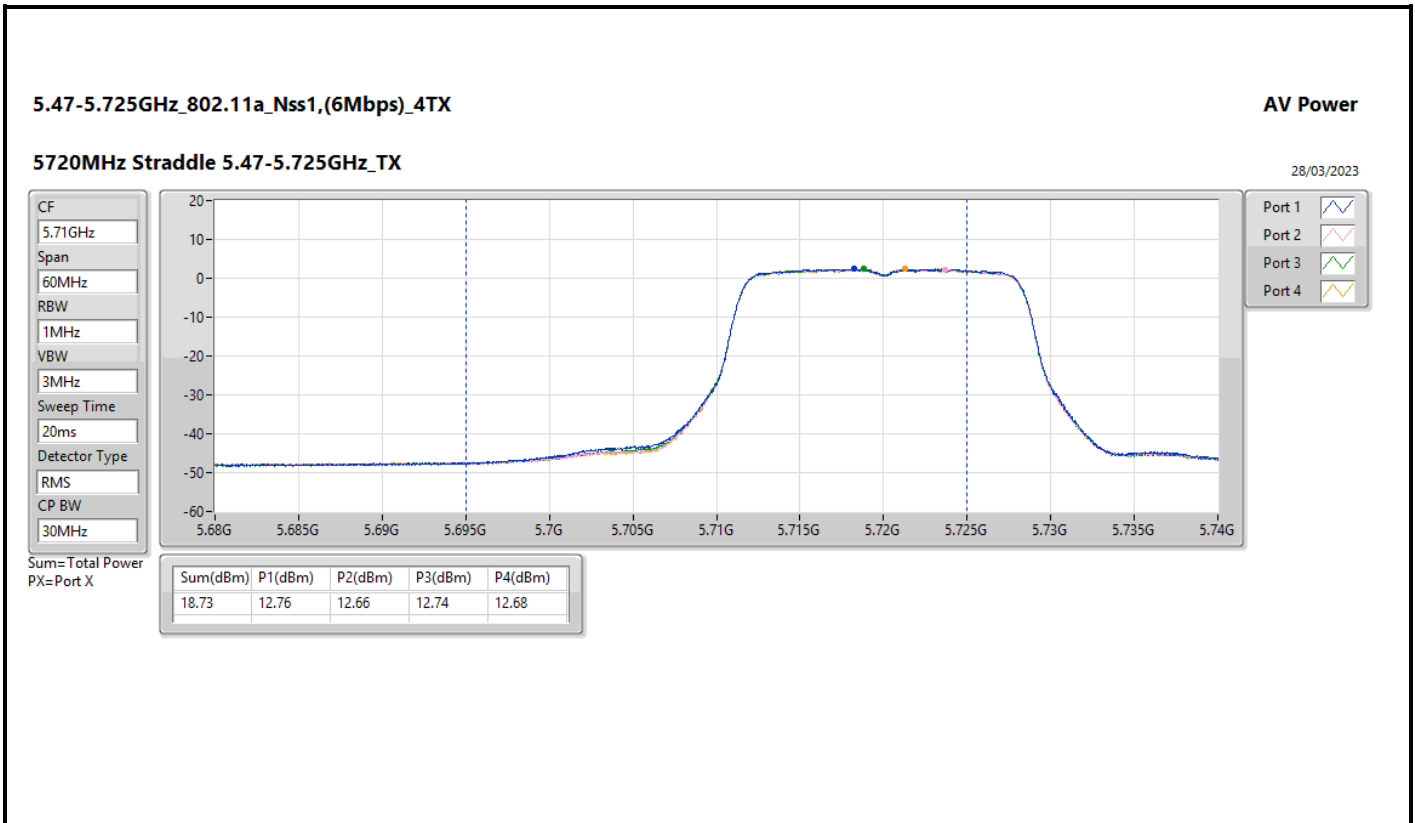

DG = Directional Gain; Port X = Port X output power

Summary

Mode	Total Power (dBm)	Total Power (W)
5.15-5.25GHz	-	-
802.11a_Nss1,(6Mbps)_1TX	19.38	0.08670
802.11ax HEW20_Nss1,(MCS0)_1TX	19.54	0.08995
802.11ax HEW40_Nss1,(MCS0)_1TX	19.58	0.09078
802.11ax HEW80_Nss1,(MCS0)_1TX	16.30	0.04266
802.11ax HEW160_Nss1,(MCS0)_1TX	13.65	0.02317
5.25-5.35GHz	-	-
802.11a_Nss1,(6Mbps)_1TX	19.66	0.09247
802.11ax HEW20_Nss1,(MCS0)_1TX	19.81	0.09572
802.11ax HEW40_Nss1,(MCS0)_1TX	19.80	0.09550
802.11ax HEW80_Nss1,(MCS0)_1TX	16.59	0.04560
802.11ax HEW160_Nss1,(MCS0)_1TX	13.53	0.02254
5.47-5.725GHz	-	-
802.11a_Nss1,(6Mbps)_1TX	19.71	0.09354
802.11ax HEW20_Nss1,(MCS0)_1TX	19.83	0.09616
802.11ax HEW40_Nss1,(MCS0)_1TX	19.91	0.09795
802.11ax HEW80_Nss1,(MCS0)_1TX	20.03	0.10069
802.11ax HEW160_Nss1,(MCS0)_1TX	16.53	0.04498
5.725-5.85GHz	-	-
802.11a_Nss1,(6Mbps)_1TX	20.13	0.10304
802.11ax HEW20_Nss1,(MCS0)_1TX	20.27	0.10641
802.11ax HEW40_Nss1,(MCS0)_1TX	20.62	0.11535
802.11ax HEW80_Nss1,(MCS0)_1TX	19.44	0.08790