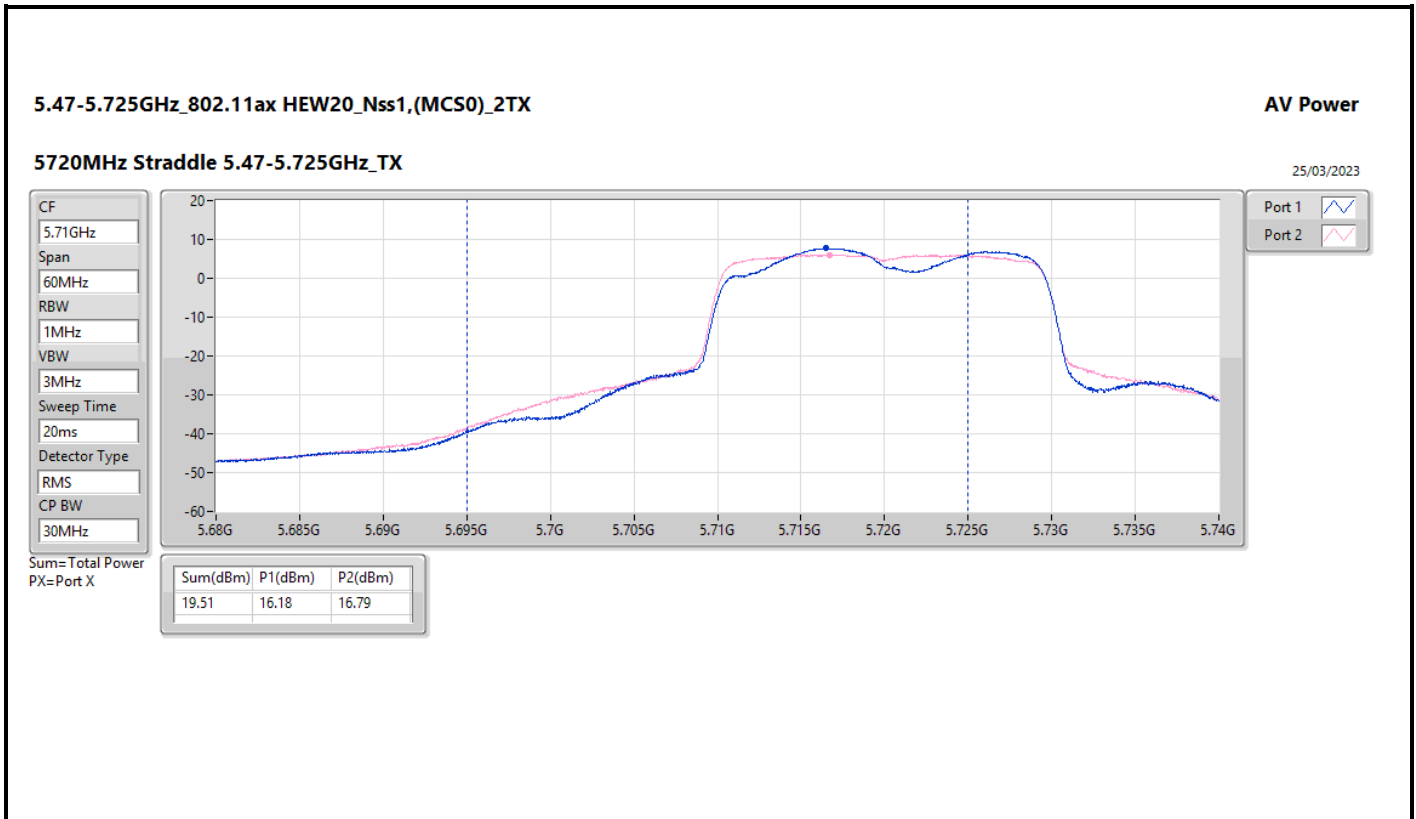

DG = Directional Gain; Port X = Port X output power

Summary

Mode	Total Power (dBm)	Total Power (W)
5.15-5.25GHz	-	-
802.11ax HEW80+80_Nss1,(MCS0)_1TX	16.75	0.04732
802.11ax HEW80+80_Nss1,(MCS0)_2TX	11.84	0.01528
802.11ax HEW80+80-BF_Nss1,(MCS0)_2TX	11.84	0.01528
5.25-5.35GHz	-	-
802.11ax HEW80+80_Nss1,(MCS0)_1TX	16.80	0.04786
802.11ax HEW80+80_Nss1,(MCS0)_2TX	12.07	0.01611
802.11ax HEW80+80-BF_Nss1,(MCS0)_2TX	12.07	0.01611
5.47-5.725GHz	-	-
802.11ax HEW80+80_Nss2,(MCS0)_2TX	19.21	0.08337
802.11ax HEW80+80_Nss2,(MCS0)_4TX	19.64	0.09204
802.11ax HEW80+80-BF_Nss2,(MCS0)_4TX	19.64	0.09204