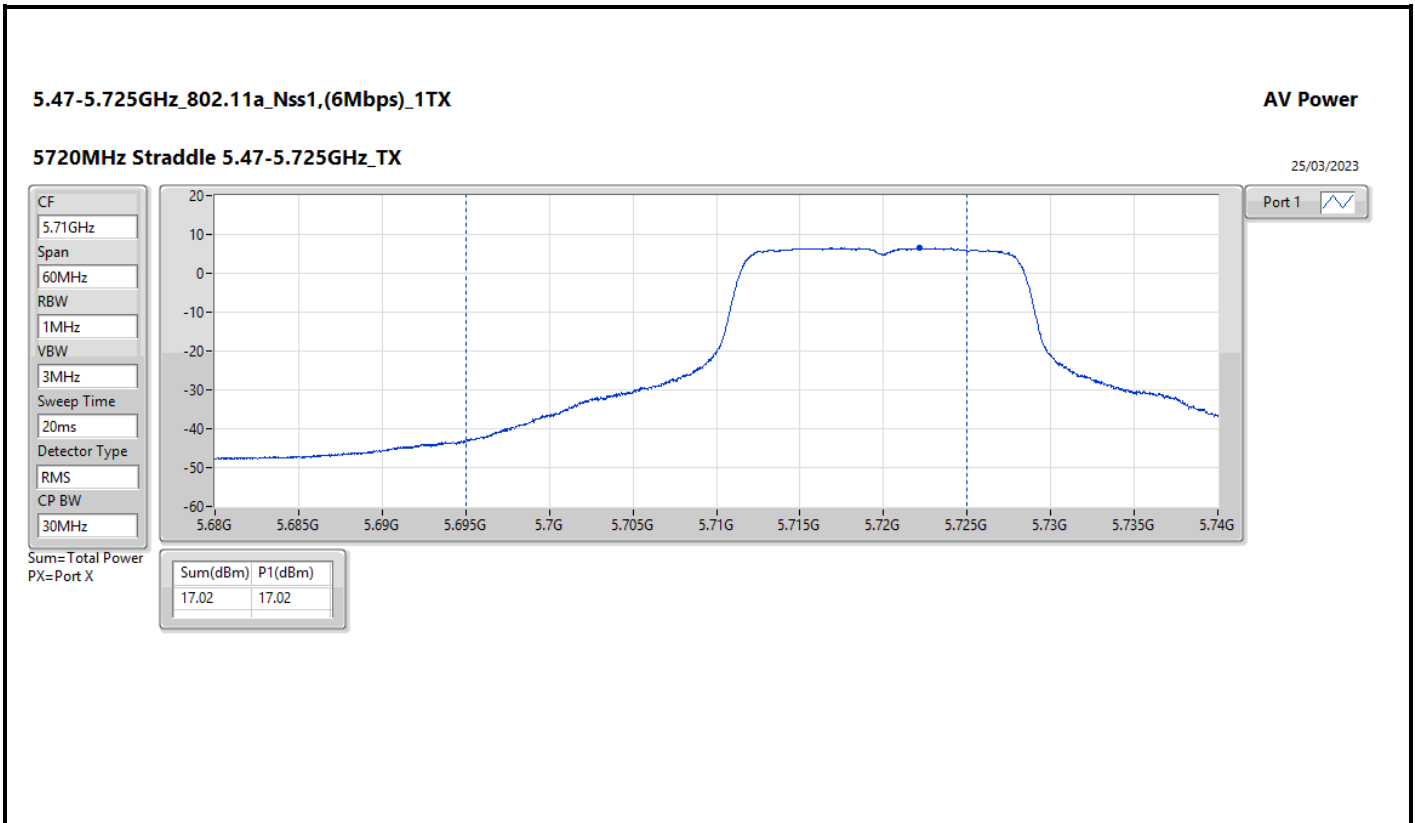

DG = Directional Gain; Port X = Port X output power

Summary

Mode	Total Power (dBm)	Total Power (W)
5.15-5.25GHz	-	-
802.11ax HEW80+80_Nss1,(MCS0)_1TX	16.75	0.04732
802.11ax HEW80+80_Nss1,(MCS0)_2TX	11.84	0.01528
802.11ax HEW80+80-BF_Nss1,(MCS0)_2TX	11.84	0.01528
5.25-5.35GHz	-	-
802.11ax HEW80+80_Nss1,(MCS0)_1TX	16.80	0.04786
802.11ax HEW80+80_Nss1,(MCS0)_2TX	12.07	0.01611
802.11ax HEW80+80-BF_Nss1,(MCS0)_2TX	12.07	0.01611
5.47-5.725GHz	-	-
802.11ax HEW80+80_Nss2,(MCS0)_2TX	19.21	0.08337
802.11ax HEW80+80_Nss2,(MCS0)_4TX	19.64	0.09204
802.11ax HEW80+80-BF_Nss2,(MCS0)_4TX	19.64	0.09204