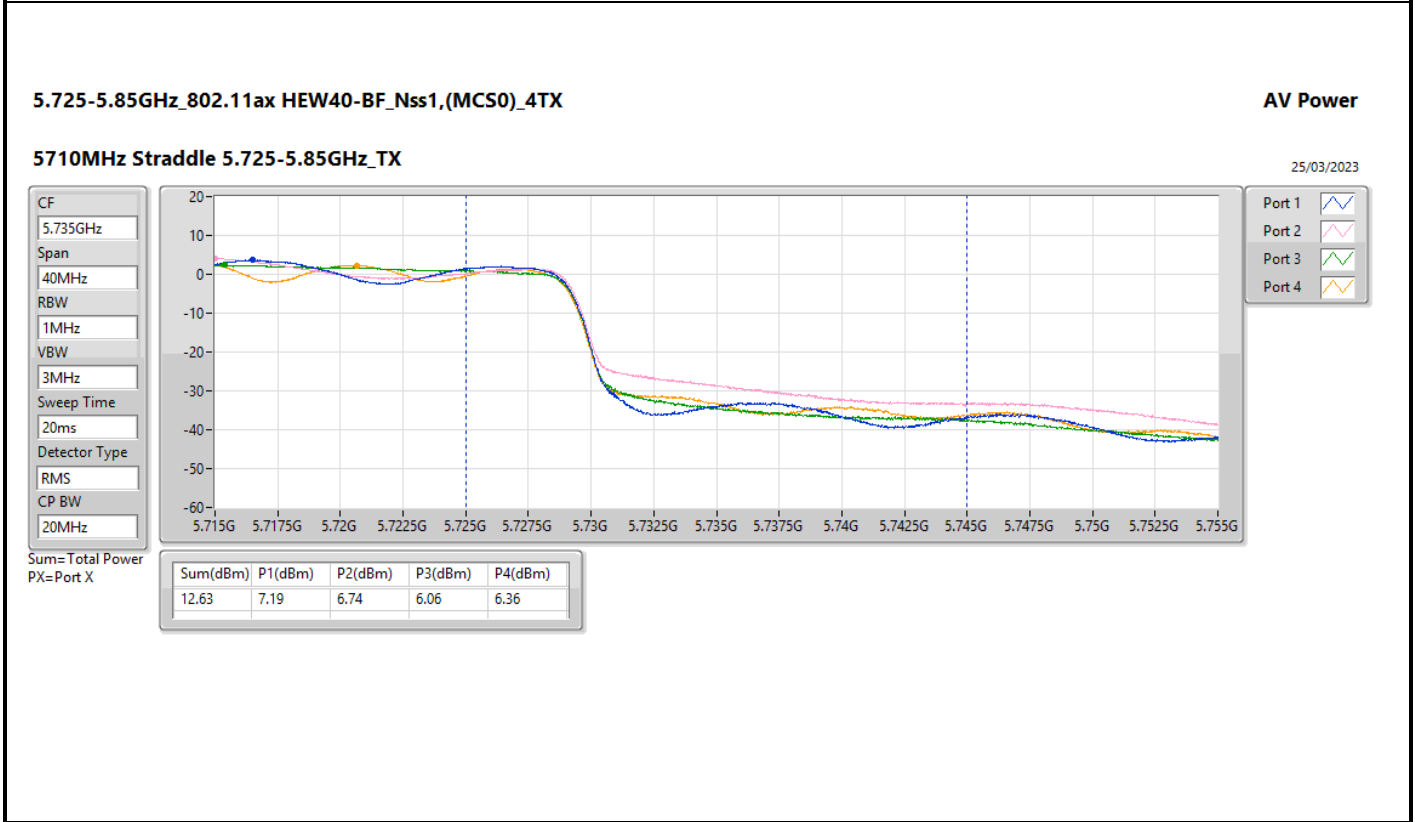

DG = Directional Gain; Port X = Port X output power

Summary

Mode	Total Power (dBm)	Total Power (W)
5.15-5.25GHz	-	-
802.11ax HEW80+80_Nss1,(MCS0)_1TX	16.75	0.04732
802.11ax HEW80+80_Nss1,(MCS0)_2TX	11.84	0.01528
802.11ax HEW80+80-BF_Nss1,(MCS0)_2TX	11.84	0.01528
5.25-5.35GHz	-	-
802.11ax HEW80+80_Nss1,(MCS0)_1TX	16.80	0.04786
802.11ax HEW80+80_Nss1,(MCS0)_2TX	12.07	0.01611
802.11ax HEW80+80-BF_Nss1,(MCS0)_2TX	12.07	0.01611
5.47-5.725GHz	-	-
802.11ax HEW80+80_Nss2,(MCS0)_2TX	19.21	0.08337
802.11ax HEW80+80_Nss2,(MCS0)_4TX	19.64	0.09204
802.11ax HEW80+80-BF_Nss2,(MCS0)_4TX	19.64	0.09204