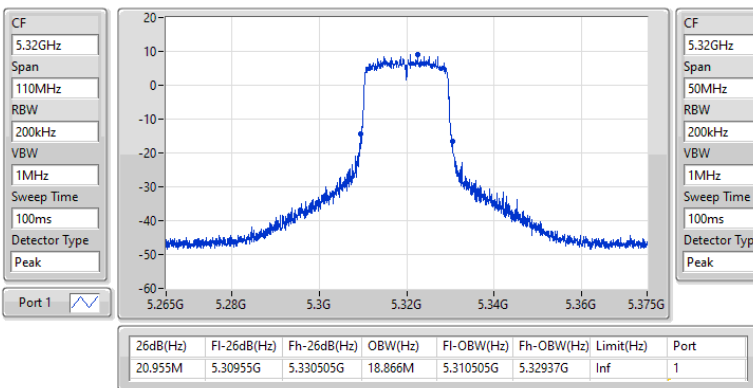

EBW

5260MHz

07/04/2023

5.25-5.35GHz_802.11ax_HEW20_Nss1,(MCS0)_1TX

EBW

5300MHz

07/04/2023

5.25-5.35GHz_802.11ax_HEW20_Nss1,(MCS0)_1TX

EBW

5320MHz

07/04/2023

5.47-5.725GHz_802.11ax HEW20_Nss1,(MCS0)_1TX

EBW

5500MHz

07/04/2023

5.47-5.725GHz_802.11ax HEW20_Nss1,(MCS0)_1TX