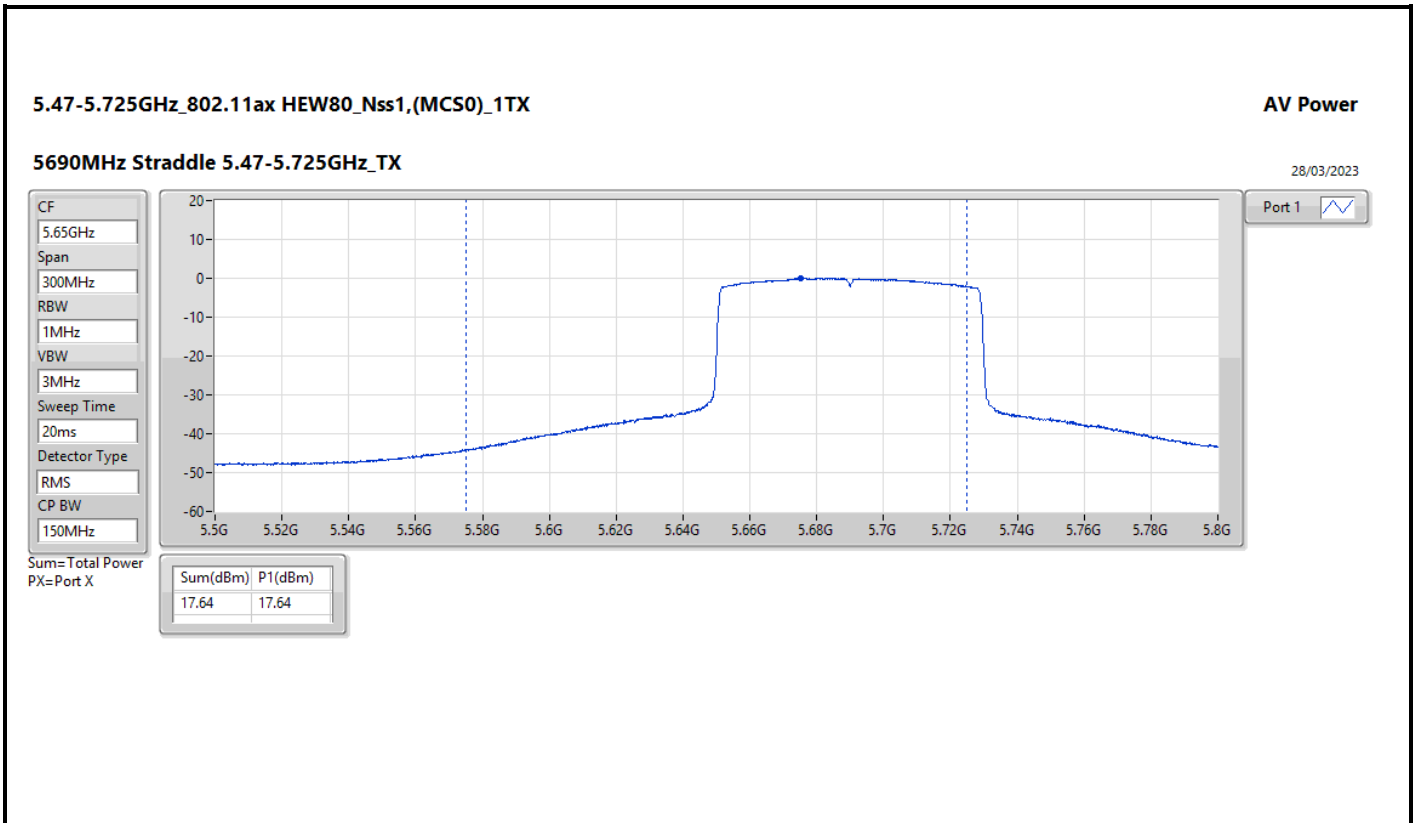

DG = Directional Gain; Port X = Port X output power

Summary

Mode	Total Power (dBm)	Total Power (W)
5.15-5.25GHz	-	-
802.11a_Nss1,(6Mbps)_1TX	19.38	0.08670
802.11ax HEW20_Nss1,(MCS0)_1TX	19.54	0.08995
802.11ax HEW40_Nss1,(MCS0)_1TX	19.58	0.09078
802.11ax HEW80_Nss1,(MCS0)_1TX	16.30	0.04266
802.11ax HEW160_Nss1,(MCS0)_1TX	13.65	0.02317
5.25-5.35GHz	-	-
802.11a_Nss1,(6Mbps)_1TX	19.66	0.09247
802.11ax HEW20_Nss1,(MCS0)_1TX	19.81	0.09572
802.11ax HEW40_Nss1,(MCS0)_1TX	19.80	0.09550
802.11ax HEW80_Nss1,(MCS0)_1TX	16.59	0.04560
802.11ax HEW160_Nss1,(MCS0)_1TX	13.53	0.02254
5.47-5.725GHz	-	-
802.11a_Nss1,(6Mbps)_1TX	19.71	0.09354
802.11ax HEW20_Nss1,(MCS0)_1TX	19.83	0.09616
802.11ax HEW40_Nss1,(MCS0)_1TX	19.91	0.09795
802.11ax HEW80_Nss1,(MCS0)_1TX	20.03	0.10069
802.11ax HEW160_Nss1,(MCS0)_1TX	16.53	0.04498
5.725-5.85GHz	-	-
802.11a_Nss1,(6Mbps)_1TX	20.13	0.10304
802.11ax HEW20_Nss1,(MCS0)_1TX	20.27	0.10641
802.11ax HEW40_Nss1,(MCS0)_1TX	20.62	0.11535
802.11ax HEW80_Nss1,(MCS0)_1TX	19.44	0.08790