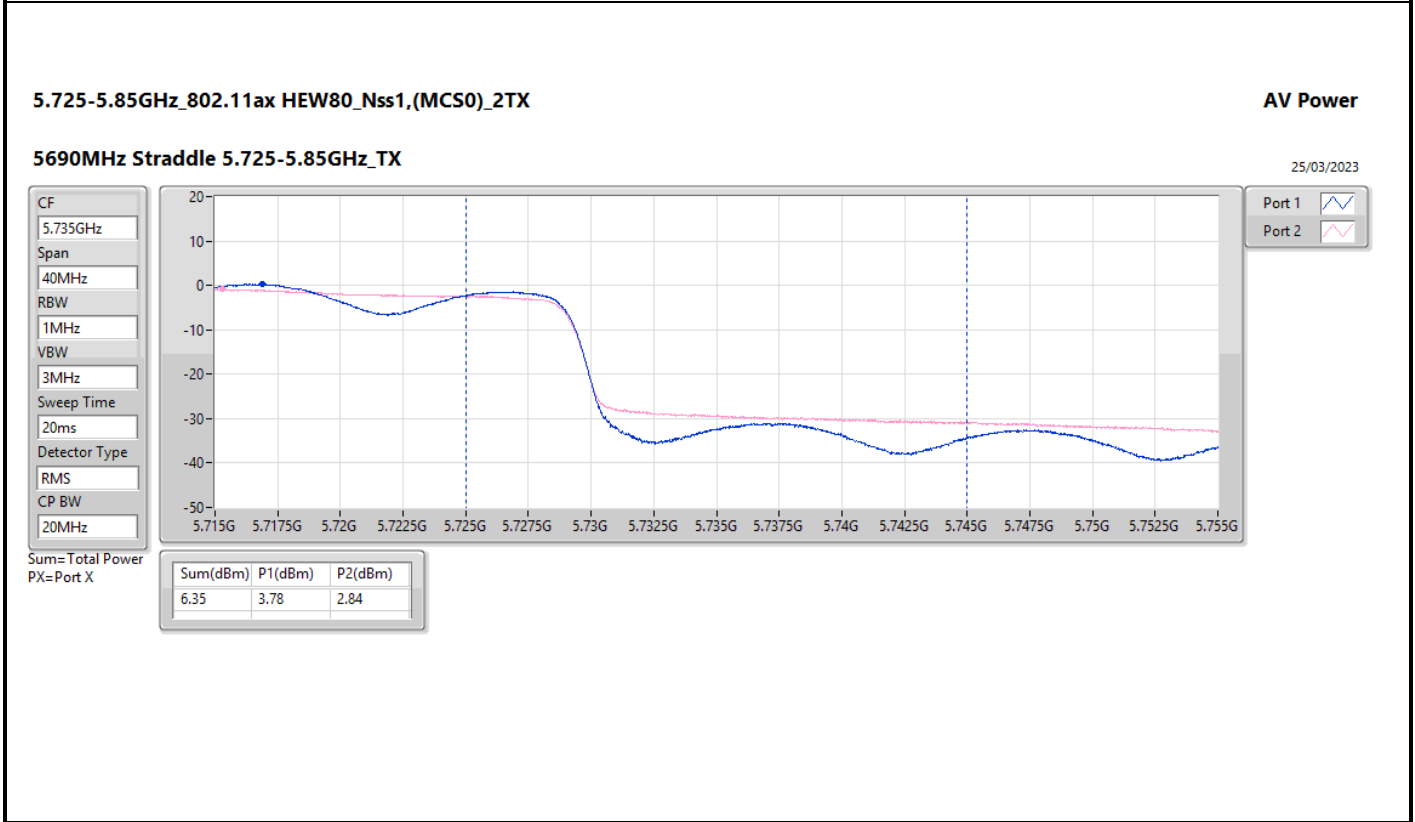

DG = Directional Gain; Port X = Port X output power

Summary

Mode	Total Power (dBm)	Total Power (W)
5.15-5.25GHz	-	-
802.11ax HEW80+80_Nss1,(MCS0)_1TX	16.75	0.04732
802.11ax HEW80+80_Nss1,(MCS0)_2TX	11.84	0.01528
802.11ax HEW80+80-BF_Nss1,(MCS0)_2TX	11.84	0.01528
5.25-5.35GHz	-	-
802.11ax HEW80+80_Nss1,(MCS0)_1TX	16.80	0.04786
802.11ax HEW80+80_Nss1,(MCS0)_2TX	12.07	0.01611
802.11ax HEW80+80-BF_Nss1,(MCS0)_2TX	12.07	0.01611
5.47-5.725GHz	-	-
802.11ax HEW80+80_Nss2,(MCS0)_2TX	19.21	0.08337
802.11ax HEW80+80_Nss2,(MCS0)_4TX	19.64	0.09204
802.11ax HEW80+80-BF_Nss2,(MCS0)_4TX	19.64	0.09204