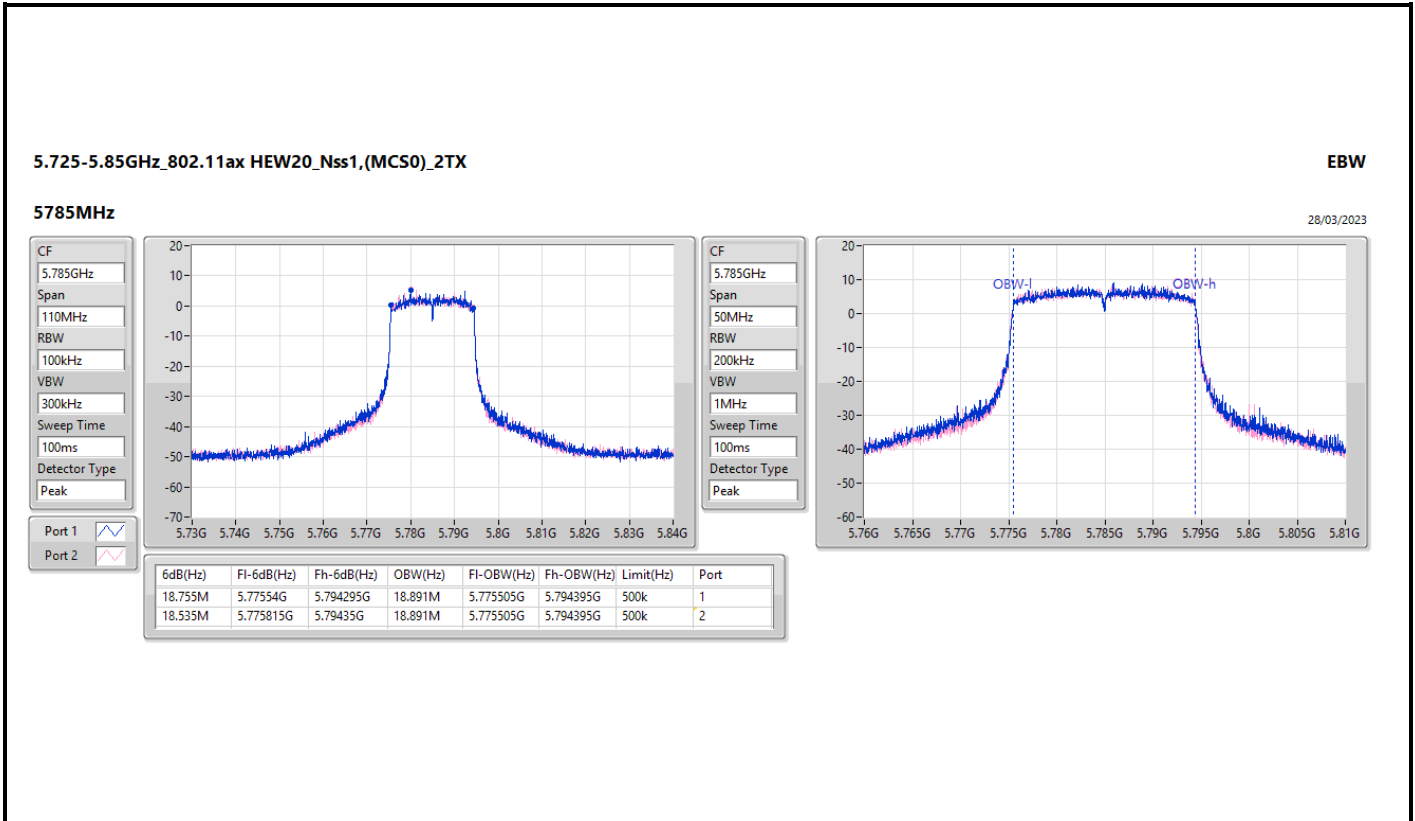

EBW

5720MHz Straddle 5.725-5.85GHz

28/03/2023

5.725-5.85GHz_802.11ax HEW20_Nss1,(MCS0)_2TX

EBW

5720MHz Straddle 5.725-5.85GHz

28/03/2023

5.47-5.725GHz_802.11ax HEW40_Nss1,(MCS0)_2TX

EBW

5510MHz

28/03/2023

CF: 5.51GHz
 Span: 220MHz
 RBW: 300kHz
 VBW: 1MHz
 Sweep Time: 100ms
 Detector Type: Peak

CF: 5.51GHz
 Span: 100MHz
 RBW: 500kHz
 VBW: 2MHz
 Sweep Time: 100ms
 Detector Type: Peak

26dB(Hz)	Fl-26dB(Hz)	Fh-26dB(Hz)	OBW(Hz)	Fl-OBW(Hz)	Fh-OBW(Hz)	Limit(Hz)	Port
39.93M	5.48987G	5.5298G	37.631M	5.491159G	5.528791G	Inf	1
39.93M	5.48998G	5.52991G	37.681M	5.491109G	5.528791G	Inf	2