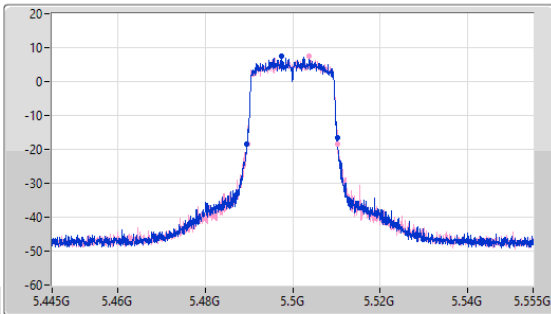

EBW

5720MHz Straddle 5.47-5.725GHz

28/03/2023

CF: 5.71GHz
 Span: 30MHz
 RBW: 200kHz
 VBW: 1MHz
 Sweep Time: 100ms
 Detector Type: Peak

CF: 5.71GHz
 Span: 30MHz
 RBW: 200kHz
 VBW: 1MHz
 Sweep Time: 100ms
 Detector Type: Peak

26dB(Hz)	Fl-26dB(Hz)	Fh-26dB(Hz)	OBW(Hz)	Fl-OBW(Hz)	Fh-OBW(Hz)	Limit(Hz)	Port
13.235M	5.709745G	5.725G	13.208M	5.711739G	5.724948G	Inf	1
14.265M	5.710735G	5.725G	13.193M	5.711754G	5.724948G	Inf	2

5.47-5.725GHz_802.11ax HEW20_Nss1,(MCS0)_2TX

EBW

5500MHz

28/03/2023

CF: 5.5GHz
 Span: 110MHz
 RBW: 200kHz
 VBW: 1MHz
 Sweep Time: 100ms
 Detector Type: Peak

CF: 5.5GHz
 Span: 50MHz
 RBW: 200kHz
 VBW: 1MHz
 Sweep Time: 100ms
 Detector Type: Peak

26dB(Hz)	Fl-26dB(Hz)	Fh-26dB(Hz)	OBW(Hz)	Fl-OBW(Hz)	Fh-OBW(Hz)	Limit(Hz)	Port
20.79M	5.489385G	5.510175G	18.866M	5.49053G	5.509395G	Inf	1
20.57M	5.48966G	5.51023G	18.866M	5.49053G	5.509395G	Inf	2