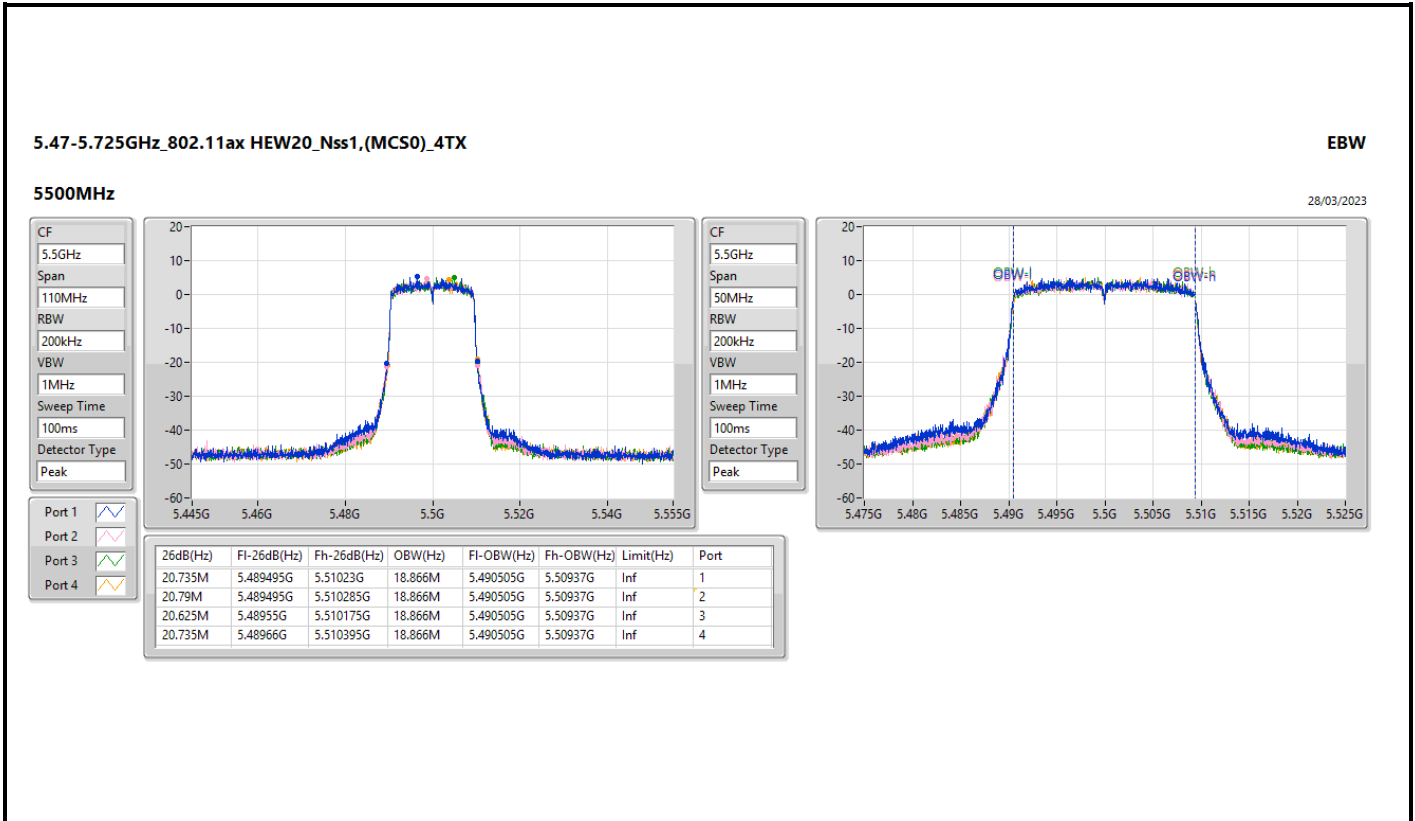

EBW

5610MHz

28/03/2023

CF
5.61GHz
Span
440MHz
RBW
1MHz
VBW
3MHz
Sweep Time
100ms
Detector Type
Peak

CF
5.61GHz
Span
200MHz
RBW
1MHz
VBW
3MHz
Sweep Time
100ms
Detector Type
Peak

26dB(Hz)	Fl-26dB(Hz)	Fh-26dB(Hz)	OBW(Hz)	Fl-OBW(Hz)	Fh-OBW(Hz)	Limit(Hz)	Port
82.28M	5.56886G	5.65114G	77.161M	5.571419G	5.648581G	Inf	1
82.06M	5.56908G	5.65114G	77.061M	5.571419G	5.648481G	Inf	2

5.47-5.725GHz_802.11ax HEW80_Nss1,(MCS0)_2TX

EBW

5690MHz Straddle 5.47-5.725GHz

28/03/2023

5.725-5.85GHz_802.11ax HEW80_Nss1,(MCS0)_2TX

EBW

5690MHz Straddle 5.725-5.85GHz

28/03/2023