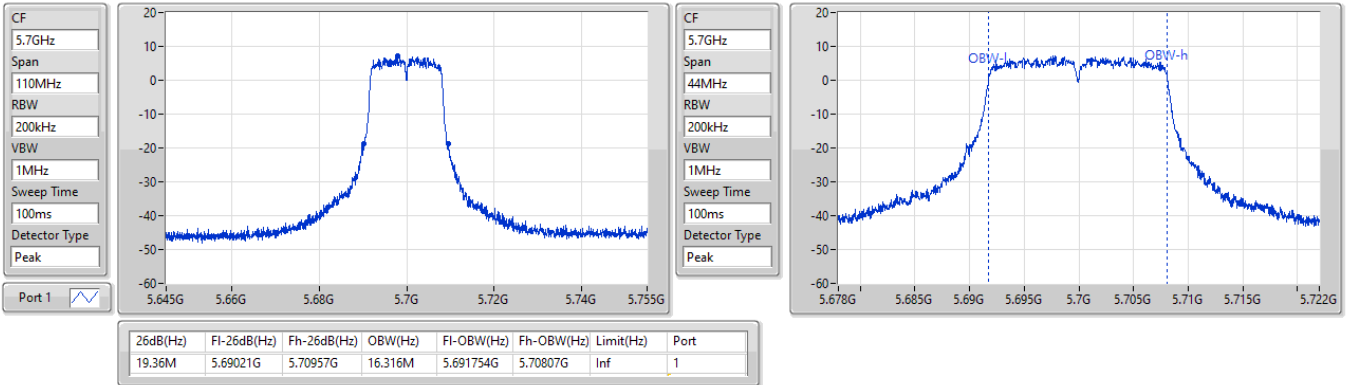

EBW

5580MHz

07/04/2023

5.47-5.725GHz_802.11a_Nss1,(6Mbps)_1TX

EBW

5700MHz

07/04/2023

5.47-5.725GHz_802.11a_Nss1,(6Mbps)_1TX

EBW

5720MHz Straddle 5.47-5.725GHz

07/04/2023

5.15-5.25GHz_802.11ax_HEW20_Nss1,(MCS0)_1TX

EBW

5180MHz

07/04/2023

5.15-5.25GHz_802.11ax_HEW20_Nss1,(MCS0)_1TX