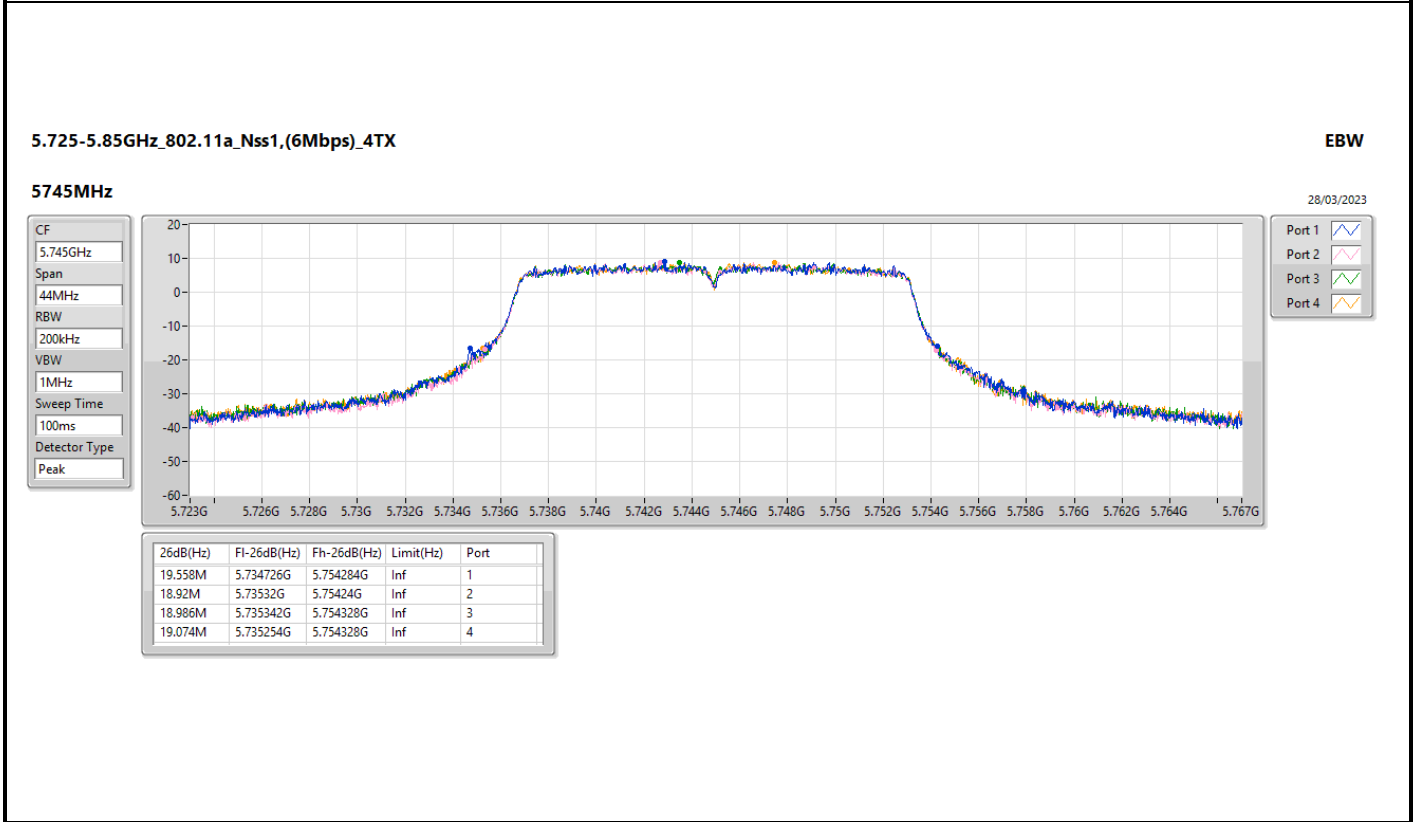

5.47-5.725GHz_802.11ax HEW80_Nss1,(MCS0)_2TX

EBW

5690MHz Straddle 5.47-5.725GHz

28/03/2023

5.725-5.85GHz_802.11ax HEW80_Nss1,(MCS0)_2TX

EBW

5690MHz Straddle 5.725-5.85GHz

28/03/2023