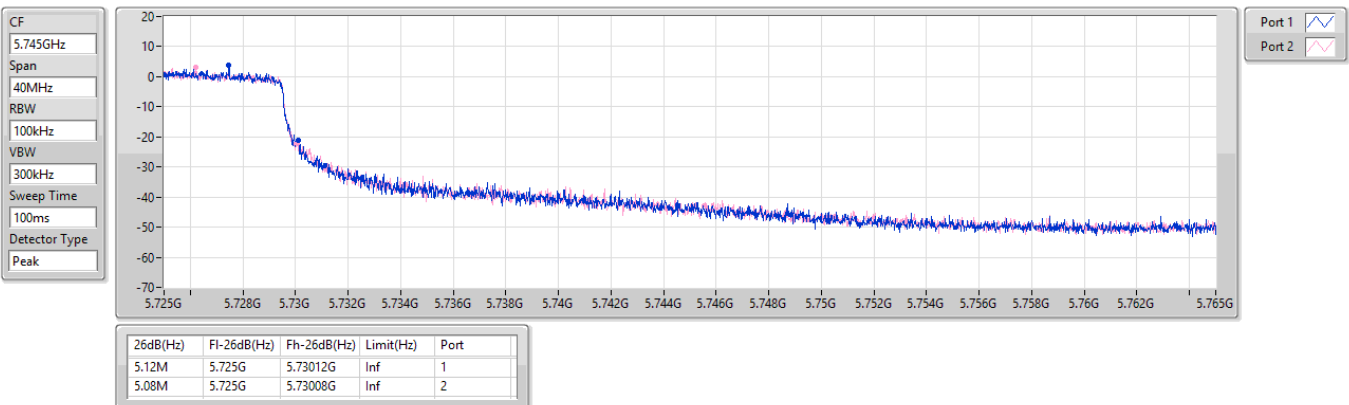

EBW

5700MHz

28/03/2023

5.47-5.725GHz_802.11ax HEW20_Nss1,(MCS0)_2TX

EBW

5720MHz Straddle 5.47-5.725GHz

28/03/2023

5.725-5.85GHz_802.11ax HEW20_Nss1,(MCS0)_2TX

EBW

5720MHz Straddle 5.725-5.85GHz

28/03/2023

5.725-5.85GHz_802.11ax HEW20_Nss1,(MCS0)_2TX

EBW

5720MHz Straddle 5.725-5.85GHz

28/03/2023

5.47-5.725GHz_802.11ax HEW40_Nss1,(MCS0)_2TX

EBW

5510MHz

28/03/2023

CF: 5.51GHz
 Span: 220MHz
 RBW: 300kHz
 VBW: 1MHz
 Sweep Time: 100ms
 Detector Type: Peak

CF: 5.51GHz
 Span: 100MHz
 RBW: 500kHz
 VBW: 2MHz
 Sweep Time: 100ms
 Detector Type: Peak

26dB(Hz)	Fl-26dB(Hz)	Fh-26dB(Hz)	OBW(Hz)	Fl-OBW(Hz)	Fh-OBW(Hz)	Limit(Hz)	Port
39.93M	5.48987G	5.5298G	37.631M	5.491159G	5.528791G	Inf	1
39.93M	5.48998G	5.52991G	37.681M	5.491109G	5.528791G	Inf	2