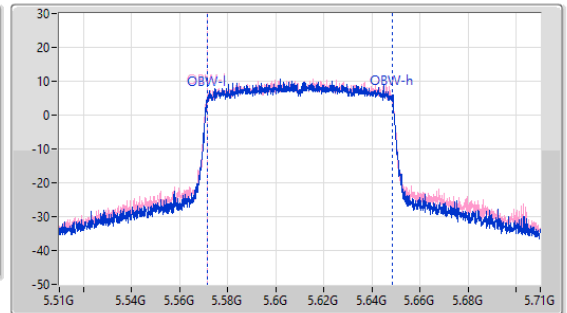

26dB(Hz)	Fl-26dB(Hz)	Fh-26dB(Hz)	OBW(Hz)	Fl-OBW(Hz)	Fh-OBW(Hz)	Limit(Hz)	Port
82.94M	5.48842G	5.57136G	77.061M	5.491419G	5.568481G	Inf	1
82.06M	5.48886G	5.57092G	77.061M	5.491419G	5.568481G	Inf	2

5.47-5.725GHz_802.11ax HEW80_Nss1,(MCS0)_2TX

EBW

5610MHz

28/03/2023

CF
5.61GHz
Span
440MHz
RBW
1MHz
VBW
3MHz
Sweep Time
100ms
Detector Type
Peak

CF
5.61GHz
Span
200MHz
RBW
1MHz
VBW
3MHz
Sweep Time
100ms
Detector Type
Peak

26dB(Hz)	Fl-26dB(Hz)	Fh-26dB(Hz)	OBW(Hz)	Fl-OBW(Hz)	Fh-OBW(Hz)	Limit(Hz)	Port
82.28M	5.56886G	5.65114G	77.161M	5.571419G	5.648581G	Inf	1
82.06M	5.56908G	5.65114G	77.061M	5.571419G	5.648481G	Inf	2

5.47-5.725GHz_802.11ax HEW80_Nss1,(MCS0)_2TX

EBW

5690MHz Straddle 5.47-5.725GHz

28/03/2023

5.725-5.85GHz_802.11ax HEW80_Nss1,(MCS0)_2TX

EBW

5690MHz Straddle 5.725-5.85GHz

28/03/2023