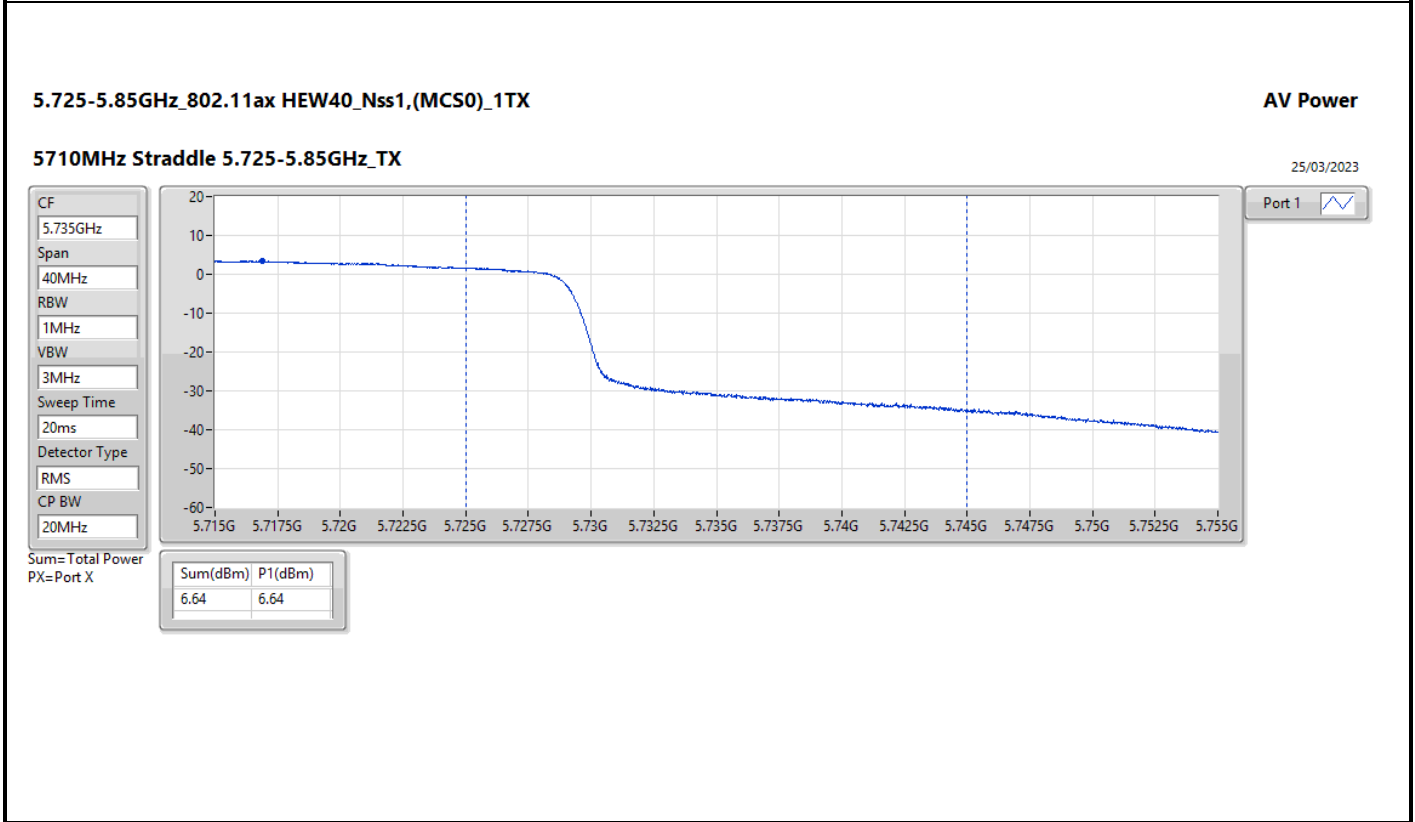

DG = Directional Gain; Port X = Port X output power

Summary

Mode	Total Power (dBm)	Total Power (W)
5.15-5.25GHz	-	-
802.11ax HEW80+80_Nss1,(MCS0)_1TX	16.75	0.04732
802.11ax HEW80+80_Nss1,(MCS0)_2TX	11.84	0.01528
802.11ax HEW80+80-BF_Nss1,(MCS0)_2TX	11.84	0.01528
5.25-5.35GHz	-	-
802.11ax HEW80+80_Nss1,(MCS0)_1TX	16.80	0.04786
802.11ax HEW80+80_Nss1,(MCS0)_2TX	12.07	0.01611
802.11ax HEW80+80-BF_Nss1,(MCS0)_2TX	12.07	0.01611
5.47-5.725GHz	-	-
802.11ax HEW80+80_Nss2,(MCS0)_2TX	19.21	0.08337
802.11ax HEW80+80_Nss2,(MCS0)_4TX	19.64	0.09204
802.11ax HEW80+80-BF_Nss2,(MCS0)_4TX	19.64	0.09204