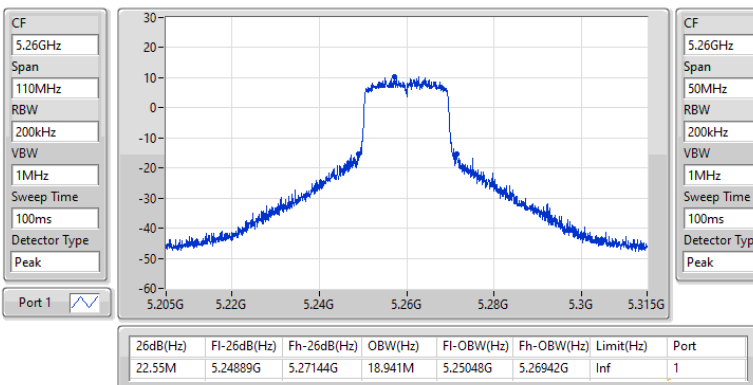

EBW

5720MHz Straddle 5.47-5.725GHz

07/04/2023

5.15-5.25GHz_802.11ax_HEW20_Nss1,(MCS0)_1TX

EBW

5180MHz

07/04/2023

5.15-5.25GHz_802.11ax_HEW20_Nss1,(MCS0)_1TX

EBW

5200MHz

07/04/2023

5.15-5.25GHz_802.11ax HEW20_Nss1,(MCS0)_1TX

EBW

5240MHz

07/04/2023

5.25-5.35GHz_802.11ax HEW20_Nss1,(MCS0)_1TX

EBW

5260MHz

07/04/2023

5.25-5.35GHz_802.11ax_HEW20_Nss1,(MCS0)_1TX

EBW

5300MHz

07/04/2023

5.25-5.35GHz_802.11ax_HEW20_Nss1,(MCS0)_1TX