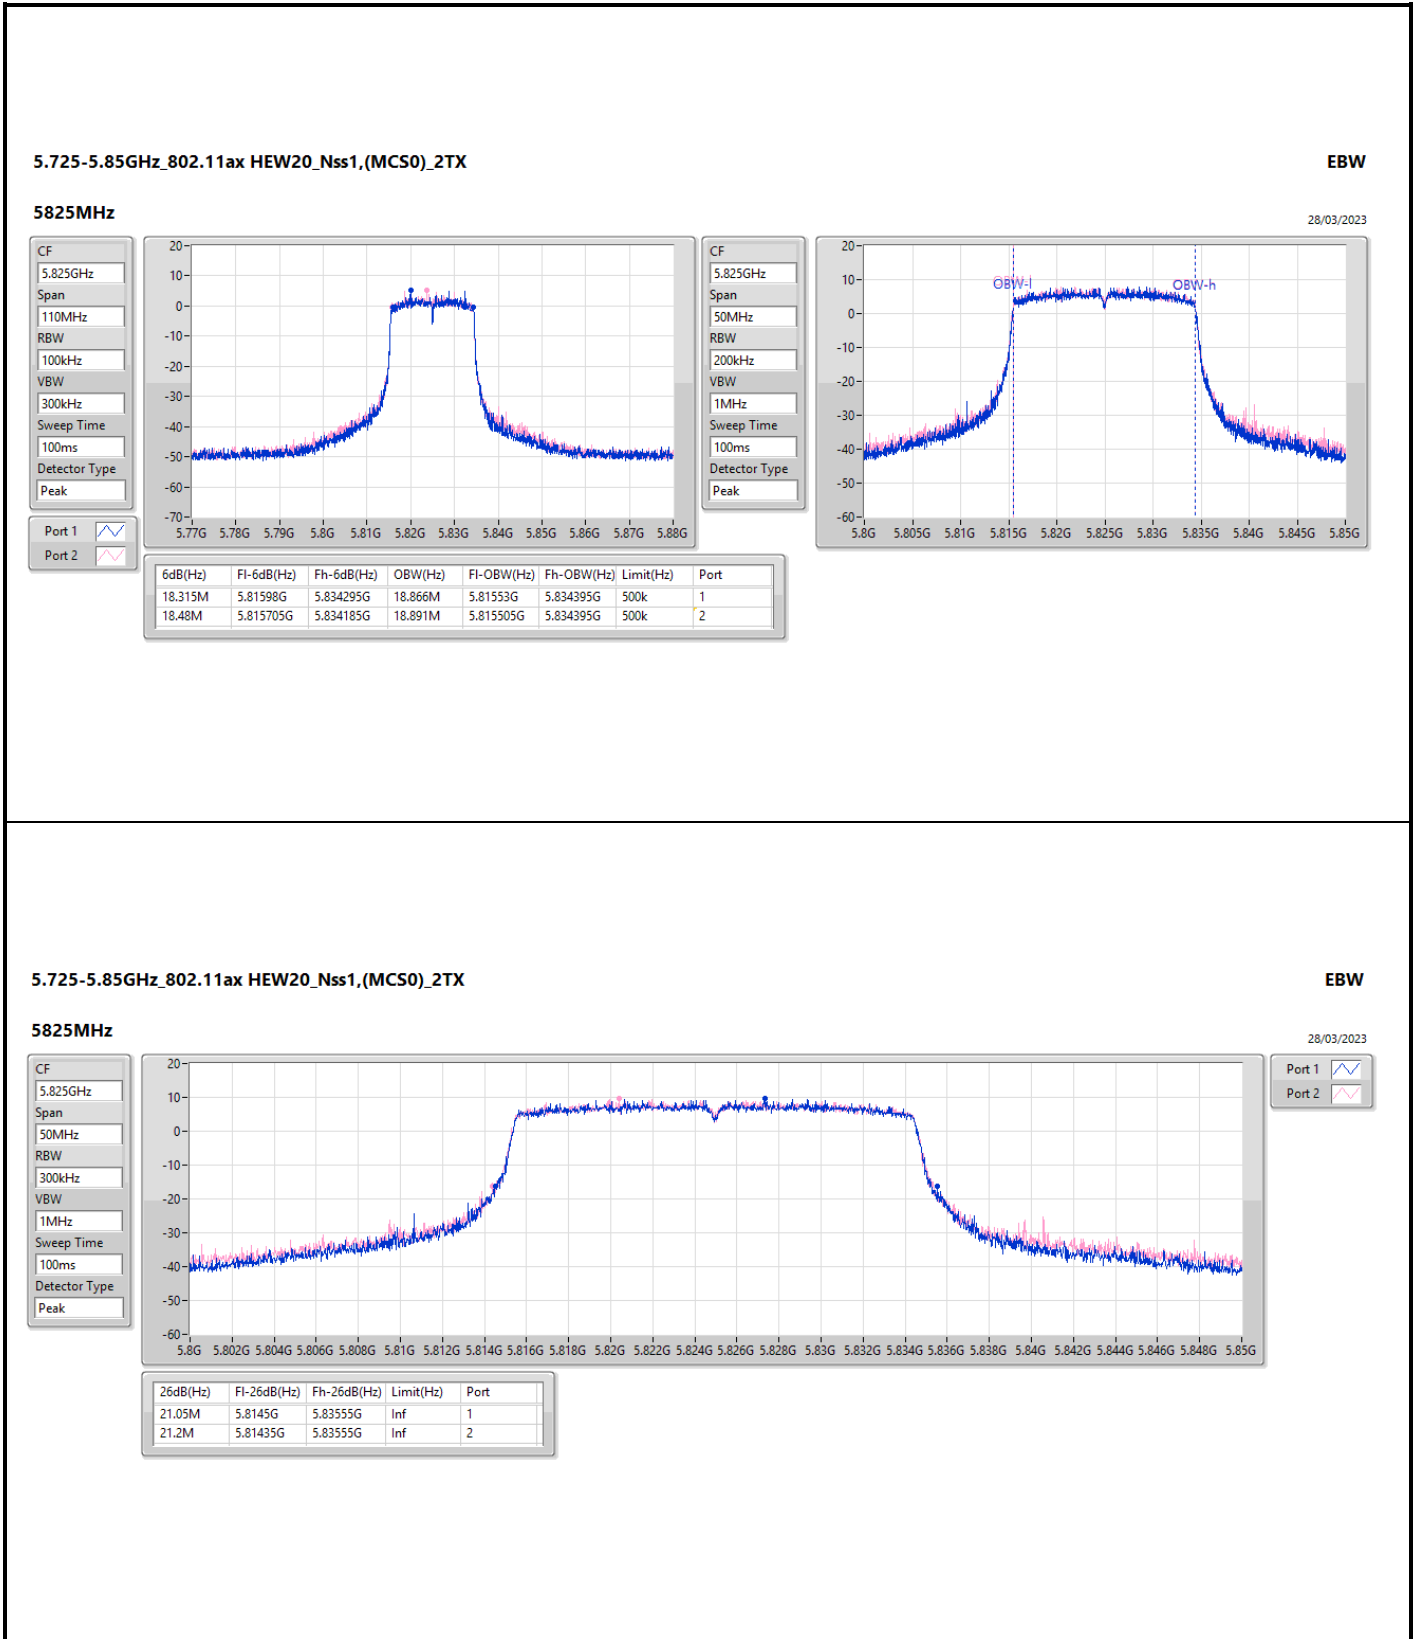

EBW

5720MHz Straddle 5.725-5.85GHz

28/03/2023

5.725-5.85GHz_802.11ax HEW20_Nss1,(MCS0)_2TX

EBW

5720MHz Straddle 5.725-5.85GHz

28/03/2023

5.47-5.725GHz_802.11ax HEW40_Nss1,(MCS0)_2TX

EBW

5510MHz

28/03/2023

CF: 5.51GHz
 Span: 220MHz
 RBW: 300kHz
 VBW: 1MHz
 Sweep Time: 100ms
 Detector Type: Peak

CF: 5.51GHz
 Span: 100MHz
 RBW: 500kHz
 VBW: 2MHz
 Sweep Time: 100ms
 Detector Type: Peak

26dB(Hz)	Fl-26dB(Hz)	Fh-26dB(Hz)	OBW(Hz)	Fl-OBW(Hz)	Fh-OBW(Hz)	Limit(Hz)	Port
39.93M	5.48987G	5.5298G	37.631M	5.491159G	5.528791G	Inf	1
39.93M	5.48998G	5.52991G	37.681M	5.491109G	5.528791G	Inf	2