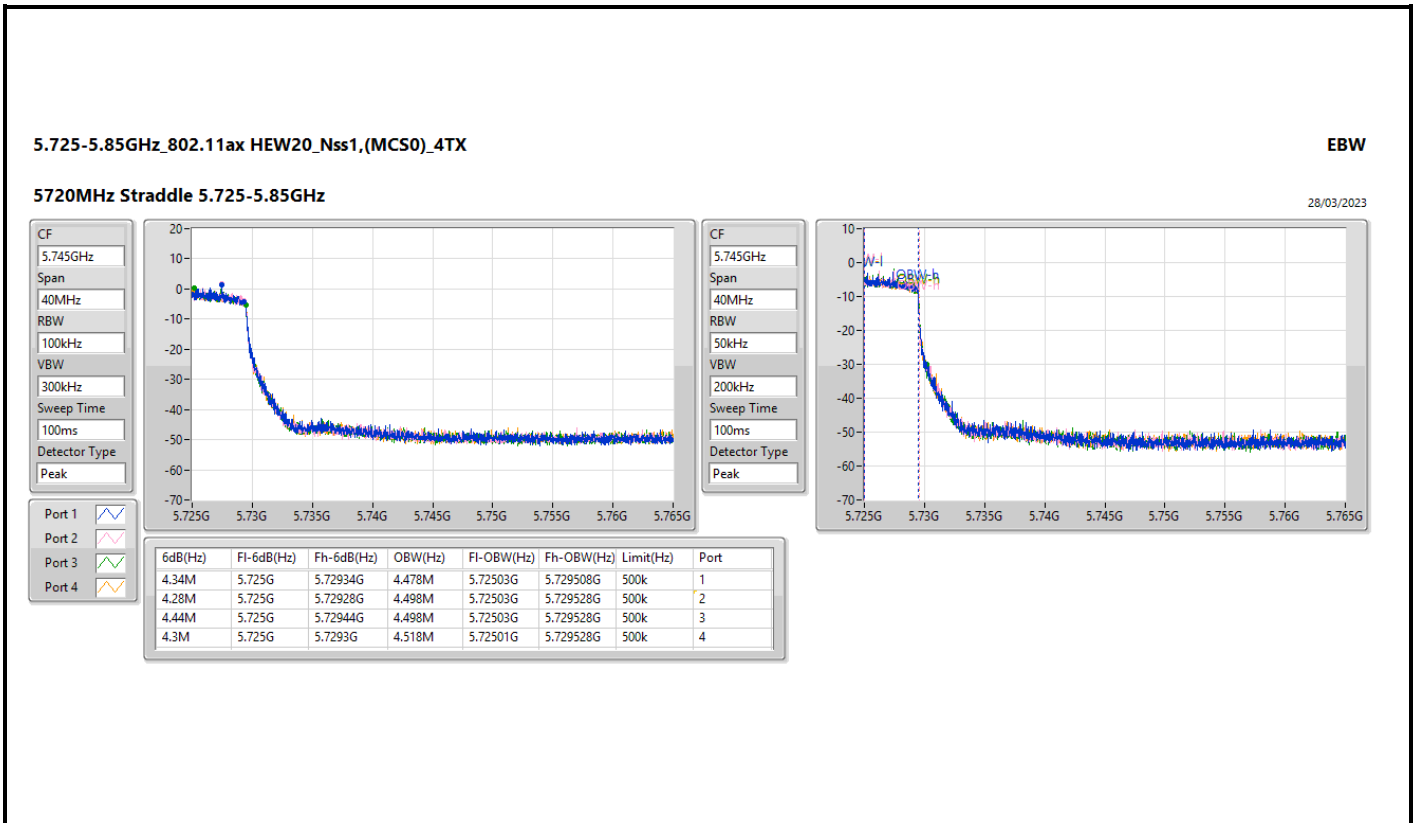

EBW

5610MHz

28/03/2023

CF
5.61GHz
Span
440MHz
RBW
1MHz
VBW
3MHz
Sweep Time
100ms
Detector Type
Peak

CF
5.61GHz
Span
200MHz
RBW
1MHz
VBW
3MHz
Sweep Time
100ms
Detector Type
Peak

26dB(Hz)	Fl-26dB(Hz)	Fh-26dB(Hz)	OBW(Hz)	Fl-OBW(Hz)	Fh-OBW(Hz)	Limit(Hz)	Port
82.28M	5.56886G	5.65114G	77.161M	5.571419G	5.648581G	Inf	1
82.06M	5.56908G	5.65114G	77.061M	5.571419G	5.648481G	Inf	2

5.47-5.725GHz_802.11ax HEW80_Nss1,(MCS0)_2TX

EBW

5690MHz Straddle 5.47-5.725GHz

28/03/2023

5.725-5.85GHz_802.11ax HEW80_Nss1,(MCS0)_2TX

EBW

5690MHz Straddle 5.725-5.85GHz

28/03/2023