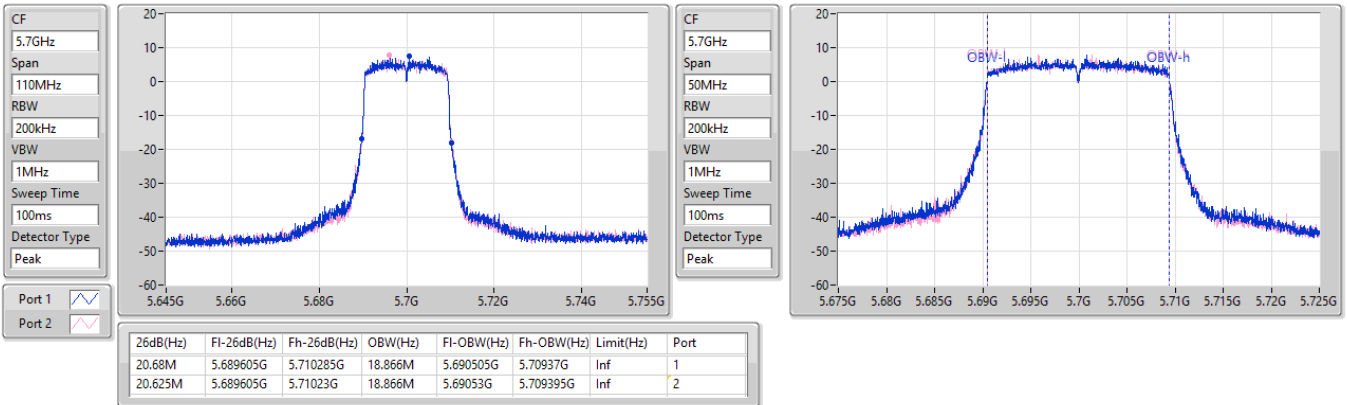

5.47-5.725GHz_802.11ax HEW20_Nss1,(MCS0)_2TX

EBW

5700MHz

28/03/2023