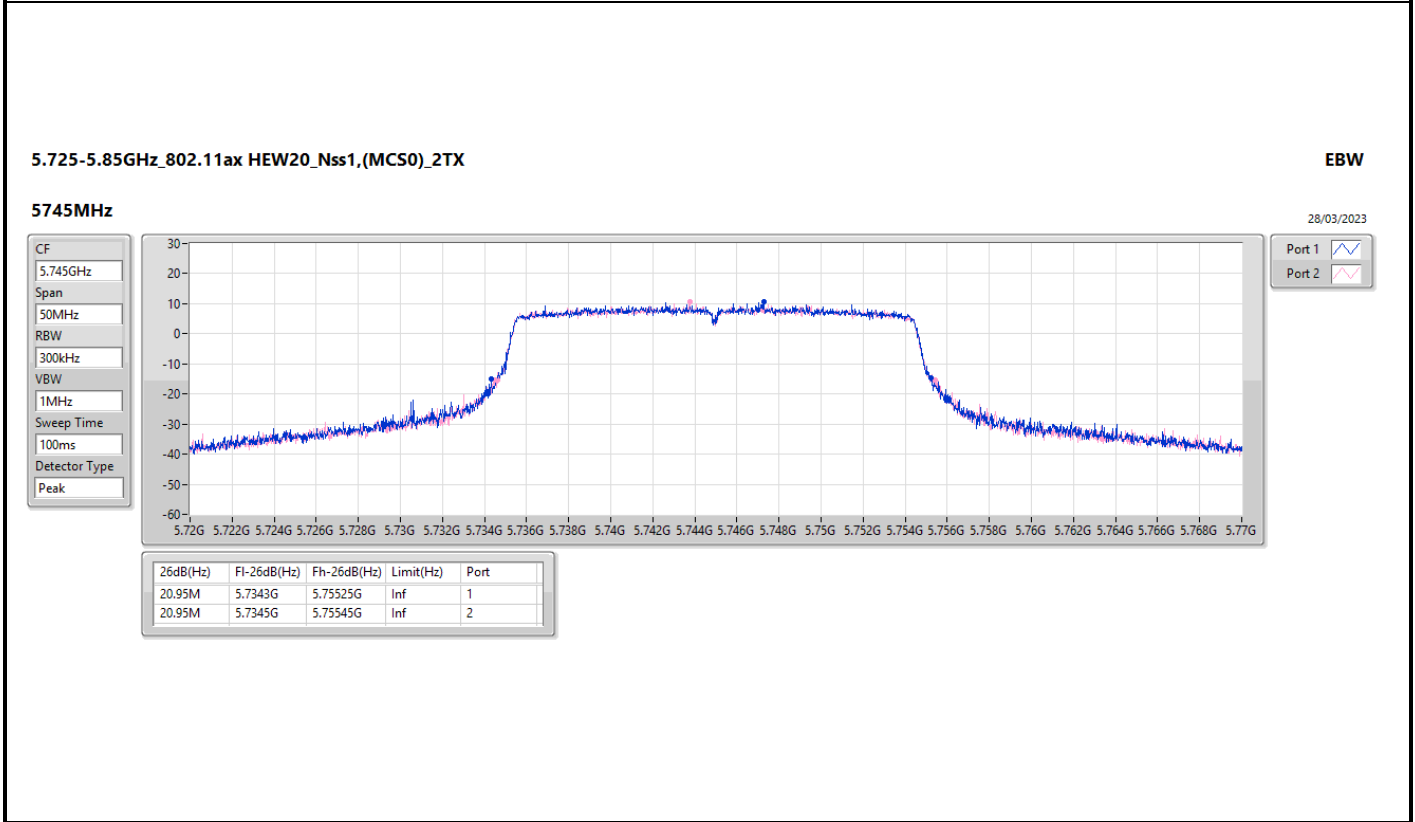

EBW

5700MHz

28/03/2023

5.47-5.725GHz_802.11ax HEW20_Nss1,(MCS0)_2TX

EBW

5720MHz Straddle 5.47-5.725GHz

28/03/2023

5.725-5.85GHz_802.11ax HEW20_Nss1,(MCS0)_2TX

EBW

5720MHz Straddle 5.725-5.85GHz

28/03/2023

5.725-5.85GHz_802.11ax HEW20_Nss1,(MCS0)_2TX

EBW

5720MHz Straddle 5.725-5.85GHz

28/03/2023

5.47-5.725GHz_802.11ax HEW40_Nss1,(MCS0)_2TX

EBW

5510MHz

28/03/2023

CF: 5.51GHz
 Span: 220MHz
 RBW: 300kHz
 VBW: 1MHz
 Sweep Time: 100ms
 Detector Type: Peak

CF: 5.51GHz
 Span: 100MHz
 RBW: 500kHz
 VBW: 2MHz
 Sweep Time: 100ms
 Detector Type: Peak

26dB(Hz)	Fl-26dB(Hz)	Fh-26dB(Hz)	OBW(Hz)	Fl-OBW(Hz)	Fh-OBW(Hz)	Limit(Hz)	Port
39.93M	5.48987G	5.5298G	37.631M	5.491159G	5.528791G	Inf	1
39.93M	5.48998G	5.52991G	37.681M	5.491109G	5.528791G	Inf	2