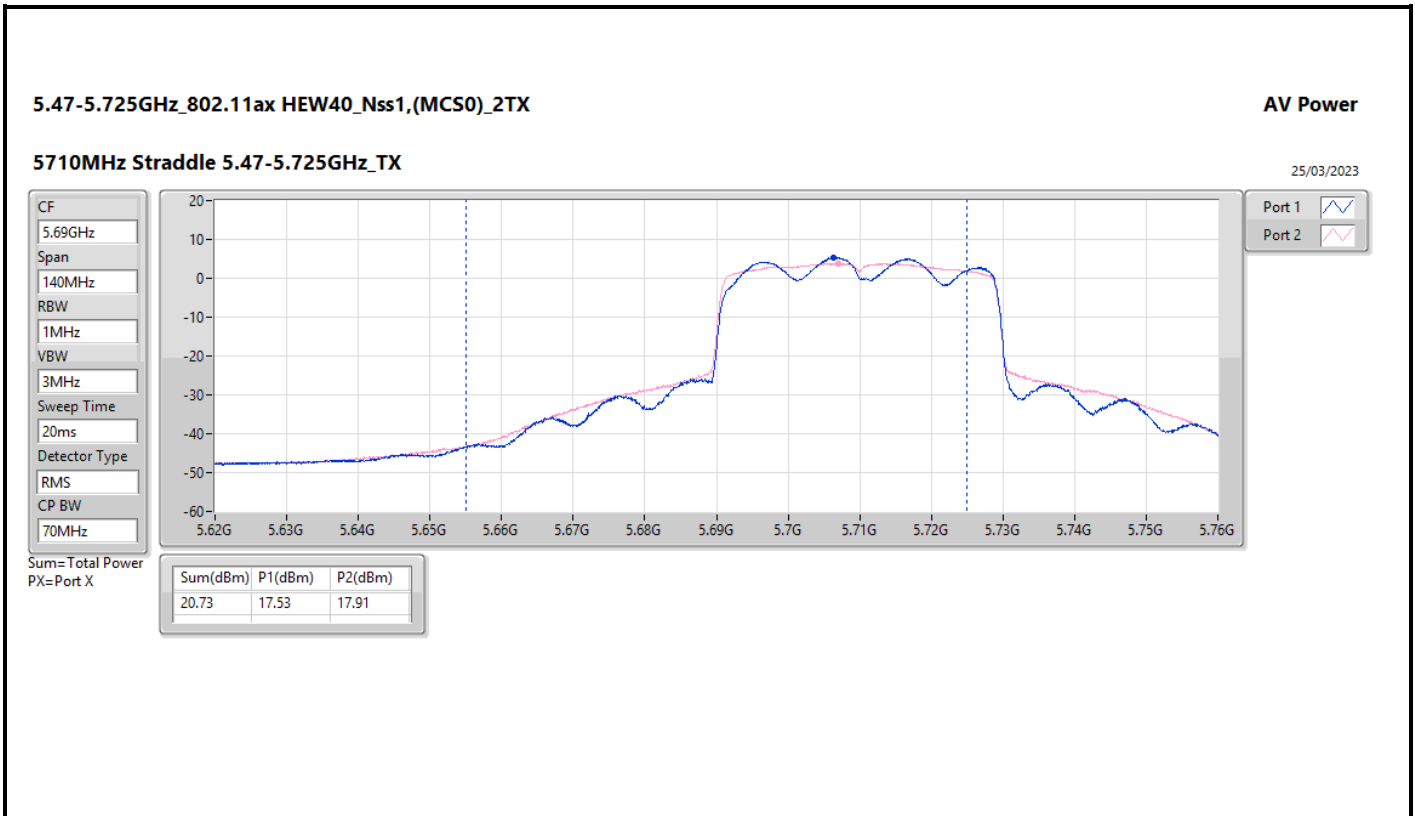

DG = Directional Gain; Port X = Port X output power

Summary

Mode	Total Power (dBm)	Total Power (W)
5.15-5.25GHz	-	-
802.11ax HEW80+80_Nss1,(MCS0)_1TX	16.75	0.04732
802.11ax HEW80+80_Nss1,(MCS0)_2TX	11.84	0.01528
802.11ax HEW80+80-BF_Nss1,(MCS0)_2TX	11.84	0.01528
5.25-5.35GHz	-	-
802.11ax HEW80+80_Nss1,(MCS0)_1TX	16.80	0.04786
802.11ax HEW80+80_Nss1,(MCS0)_2TX	12.07	0.01611
802.11ax HEW80+80-BF_Nss1,(MCS0)_2TX	12.07	0.01611
5.47-5.725GHz	-	-
802.11ax HEW80+80_Nss2,(MCS0)_2TX	19.21	0.08337
802.11ax HEW80+80_Nss2,(MCS0)_4TX	19.64	0.09204
802.11ax HEW80+80-BF_Nss2,(MCS0)_4TX	19.64	0.09204