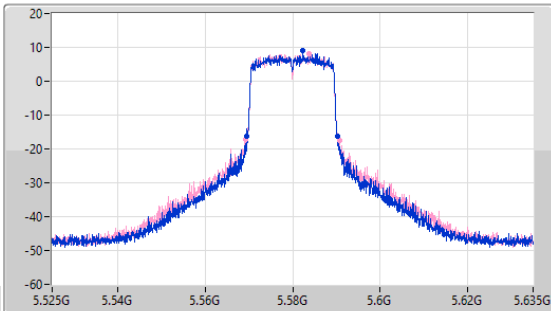

EBW

5500MHz

28/03/2023

CF: 5.5GHz
 Span: 110MHz
 RBW: 200kHz
 VBW: 1MHz
 Sweep Time: 100ms
 Detector Type: Peak

CF: 5.5GHz
 Span: 50MHz
 RBW: 200kHz
 VBW: 1MHz
 Sweep Time: 100ms
 Detector Type: Peak

26dB(Hz)	Fl-26dB(Hz)	Fh-26dB(Hz)	OBW(Hz)	Fl-OBW(Hz)	Fh-OBW(Hz)	Limit(Hz)	Port
20.79M	5.489385G	5.510175G	18.866M	5.49053G	5.509395G	Inf	1
20.57M	5.48966G	5.51023G	18.866M	5.49053G	5.509395G	Inf	2

5.47-5.725GHz_802.11ax HEW20_Nss1,(MCS0)_2TX

EBW

5580MHz

28/03/2023

CF: 5.58GHz
 Span: 110MHz
 RBW: 200kHz
 VBW: 1MHz
 Sweep Time: 100ms
 Detector Type: Peak

CF: 5.58GHz
 Span: 50MHz
 RBW: 200kHz
 VBW: 1MHz
 Sweep Time: 100ms
 Detector Type: Peak