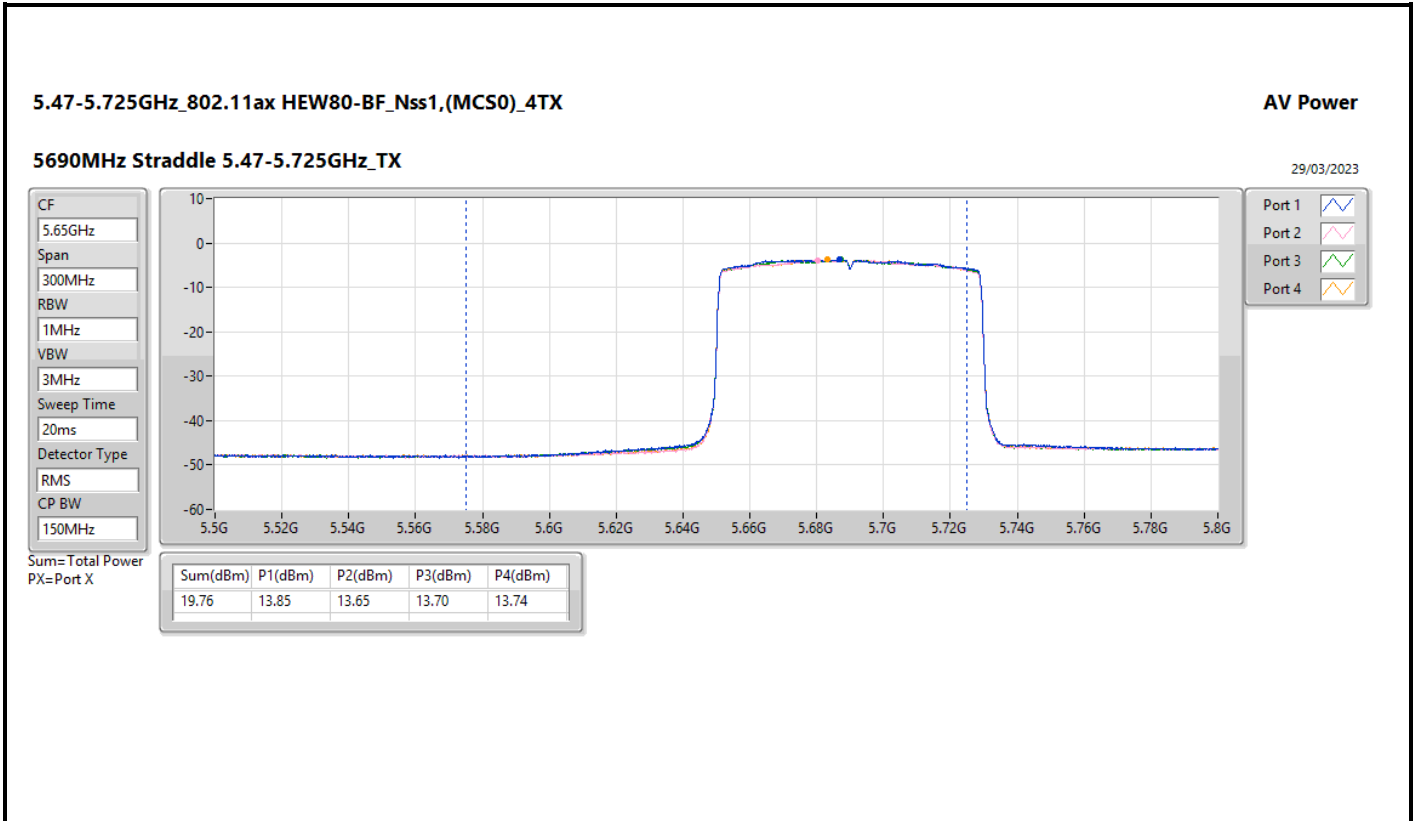

DG = Directional Gain; Port X = Port X output power

Summary

Mode	Total Power (dBm)	Total Power (W)
5.15-5.25GHz	-	-
802.11a_Nss1,(6Mbps)_1TX	19.38	0.08670
802.11ax HEW20_Nss1,(MCS0)_1TX	19.54	0.08995
802.11ax HEW40_Nss1,(MCS0)_1TX	19.58	0.09078
802.11ax HEW80_Nss1,(MCS0)_1TX	16.30	0.04266
802.11ax HEW160_Nss1,(MCS0)_1TX	13.65	0.02317
5.25-5.35GHz	-	-
802.11a_Nss1,(6Mbps)_1TX	19.66	0.09247
802.11ax HEW20_Nss1,(MCS0)_1TX	19.81	0.09572
802.11ax HEW40_Nss1,(MCS0)_1TX	19.80	0.09550
802.11ax HEW80_Nss1,(MCS0)_1TX	16.59	0.04560
802.11ax HEW160_Nss1,(MCS0)_1TX	13.53	0.02254
5.47-5.725GHz	-	-
802.11a_Nss1,(6Mbps)_1TX	19.71	0.09354
802.11ax HEW20_Nss1,(MCS0)_1TX	19.83	0.09616
802.11ax HEW40_Nss1,(MCS0)_1TX	19.91	0.09795
802.11ax HEW80_Nss1,(MCS0)_1TX	20.03	0.10069
802.11ax HEW160_Nss1,(MCS0)_1TX	16.53	0.04498
5.725-5.85GHz	-	-
802.11a_Nss1,(6Mbps)_1TX	20.13	0.10304
802.11ax HEW20_Nss1,(MCS0)_1TX	20.27	0.10641
802.11ax HEW40_Nss1,(MCS0)_1TX	20.62	0.11535
802.11ax HEW80_Nss1,(MCS0)_1TX	19.44	0.08790