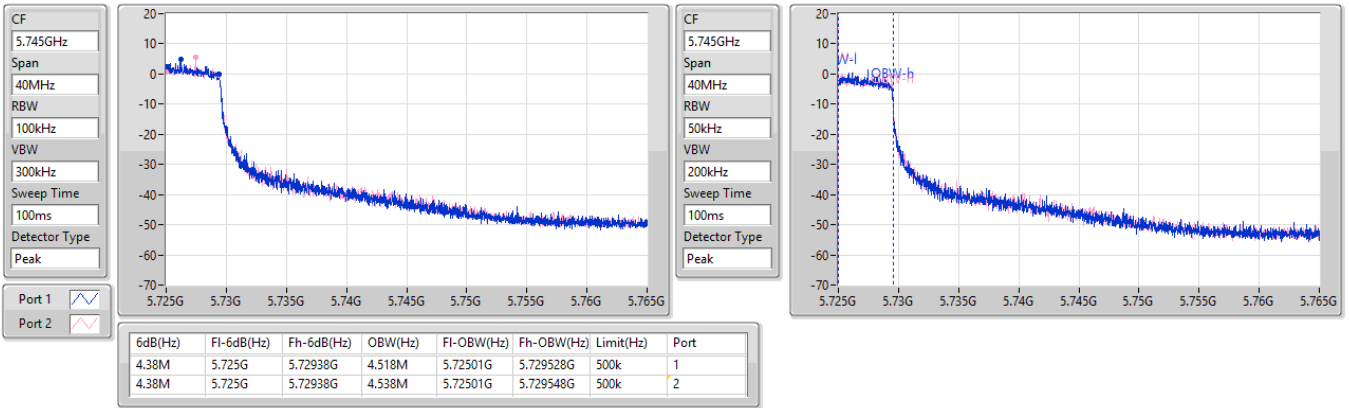

EBW

5700MHz

28/03/2023

5.47-5.725GHz_802.11ax HEW20_Nss1,(MCS0)_2TX

EBW

5720MHz Straddle 5.47-5.725GHz

28/03/2023

5.725-5.85GHz_802.11ax HEW20_Nss1,(MCS0)_2TX

EBW

5720MHz Straddle 5.725-5.85GHz

28/03/2023

5.725-5.85GHz_802.11ax HEW20_Nss1,(MCS0)_2TX

EBW

5720MHz Straddle 5.725-5.85GHz

28/03/2023

5.47-5.725GHz_802.11ax HEW40_Nss1,(MCS0)_2TX

EBW

5510MHz

28/03/2023

CF: 5.51GHz
 Span: 220MHz
 RBW: 300kHz
 VBW: 1MHz
 Sweep Time: 100ms
 Detector Type: Peak

CF: 5.51GHz
 Span: 100MHz
 RBW: 500kHz
 VBW: 2MHz
 Sweep Time: 100ms
 Detector Type: Peak

26dB(Hz)	Fl-26dB(Hz)	Fh-26dB(Hz)	OBW(Hz)	Fl-OBW(Hz)	Fh-OBW(Hz)	Limit(Hz)	Port
39.93M	5.48987G	5.5298G	37.631M	5.491159G	5.528791G	Inf	1
39.93M	5.48998G	5.52991G	37.681M	5.491109G	5.528791G	Inf	2