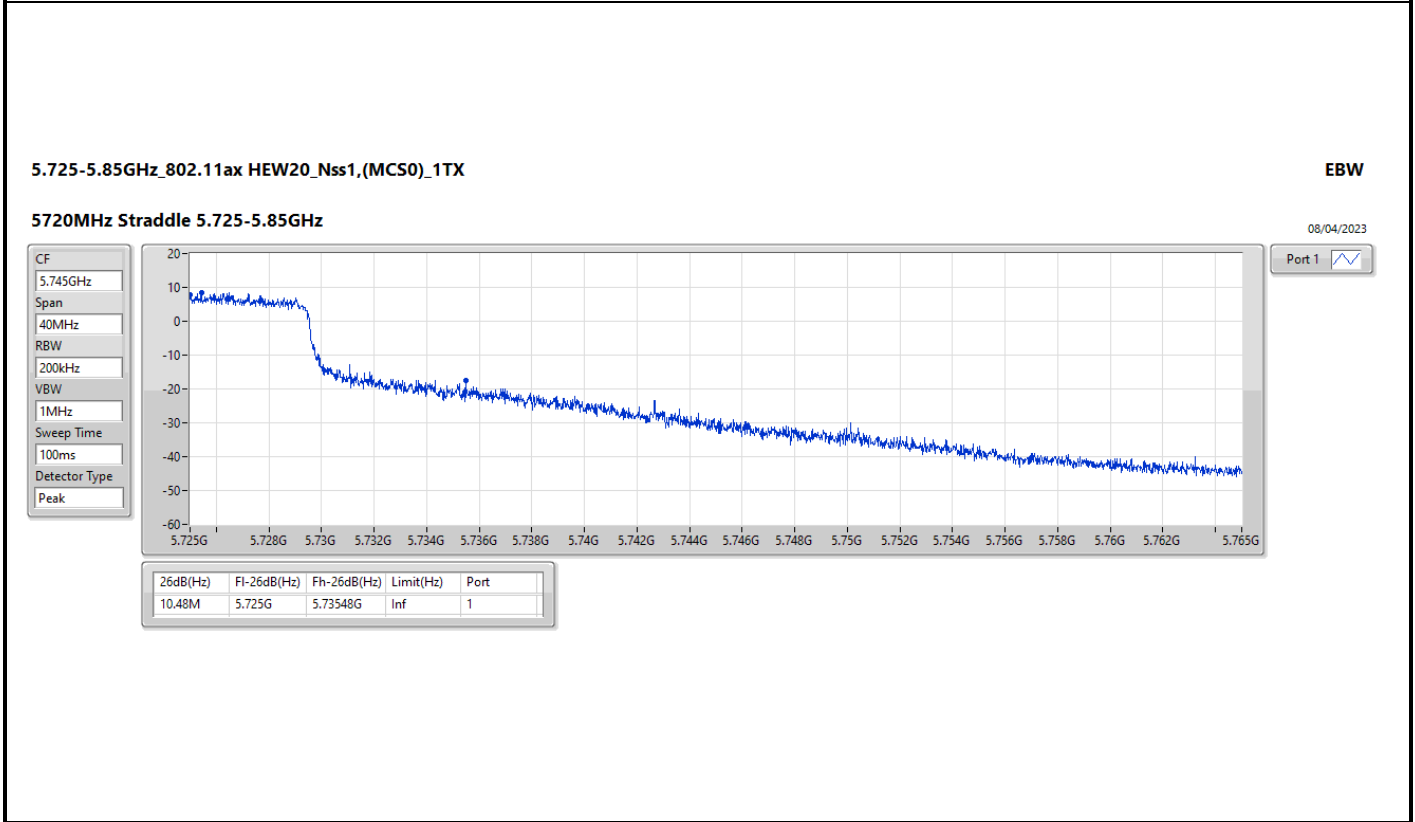

EBW

5580MHz

07/04/2023

5.47-5.725GHz_802.11ax HEW20_Nss1,(MCS0)_1TX

EBW

5700MHz

08/04/2023

5.47-5.725GHz_802.11ax HEW20_Nss1,(MCS0)_1TX

EBW

5720MHz Straddle 5.47-5.725GHz

08/04/2023

5.15-5.25GHz_802.11ax_HEW40_Nss1,(MCS0)_1TX

EBW

5190MHz

08/04/2023

5.15-5.25GHz_802.11ax_HEW40_Nss1,(MCS0)_1TX