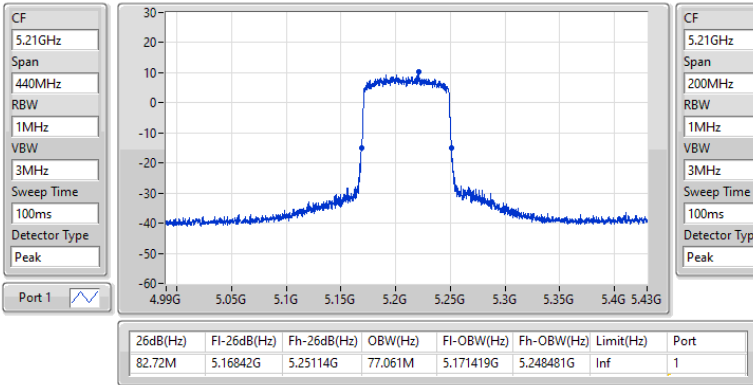

EBW

5710MHz Straddle 5.47-5.725GHz

08/04/2023

5.15-5.25GHz_802.11ax HEW80_Nss1,(MCS0)_1TX

EBW

5210MHz

08/04/2023

5.25-5.35GHz_802.11ax HEW80_Nss1,(MCS0)_1TX

EBW

5290MHz

08/04/2023

5.47-5.725GHz_802.11ax HEW80_Nss1,(MCS0)_1TX

EBW

5530MHz

08/04/2023

CF
5.53GHz
Span
440MHz
RBW
1MHz
VBW
3MHz
Sweep Time
100ms
Detector Type
Peak