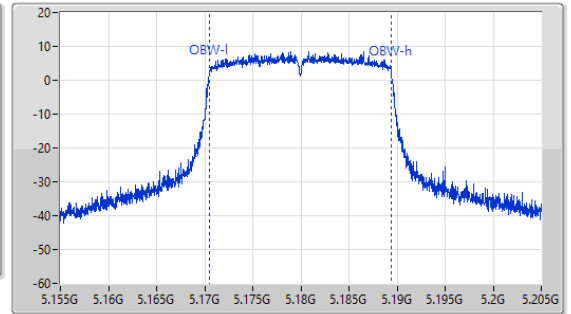

EBW

5580MHz

07/04/2023

5.47-5.725GHz_802.11a_Nss1,(6Mbps)_1TX

EBW

5700MHz

07/04/2023

5.47-5.725GHz_802.11a_Nss1,(6Mbps)_1TX

EBW

5720MHz Straddle 5.47-5.725GHz

07/04/2023

5.15-5.25GHz_802.11ax_HEW20_Nss1,(MCS0)_1TX

EBW

5180MHz

07/04/2023

5.15-5.25GHz_802.11ax_HEW20_Nss1,(MCS0)_1TX

EBW

5200MHz

07/04/2023

5.15-5.25GHz_802.11ax HEW20_Nss1,(MCS0)_1TX

EBW

5240MHz

07/04/2023

5.25-5.35GHz_802.11ax HEW20_Nss1,(MCS0)_1TX