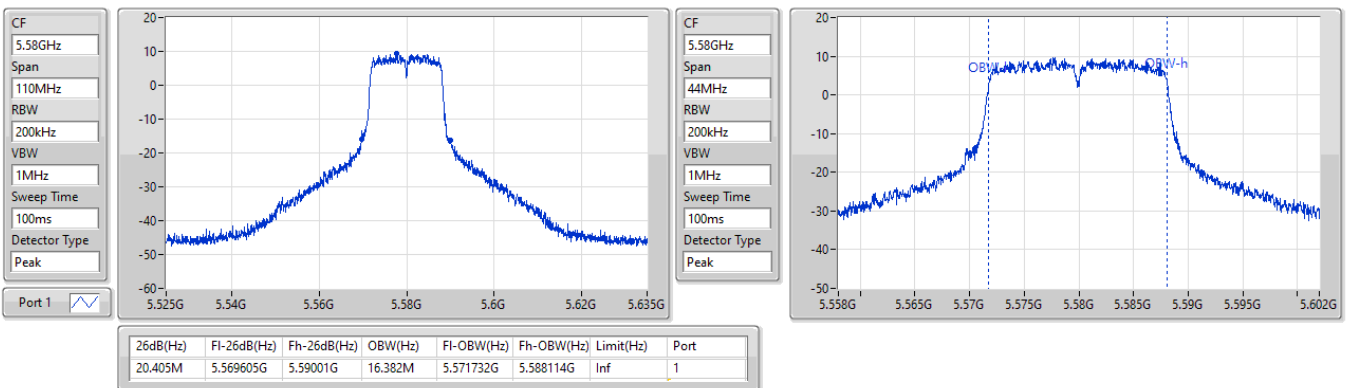

EBW

5320MHz

07/04/2023

5.47-5.725GHz_802.11a_Nss1,(6Mbps)_1TX

EBW

5500MHz

07/04/2023

5.47-5.725GHz_802.11a_Nss1,(6Mbps)_1TX

EBW

5580MHz

07/04/2023

5.47-5.725GHz_802.11a_Nss1,(6Mbps)_1TX

EBW

5700MHz

07/04/2023

5.47-5.725GHz_802.11a_Nss1,(6Mbps)_1TX