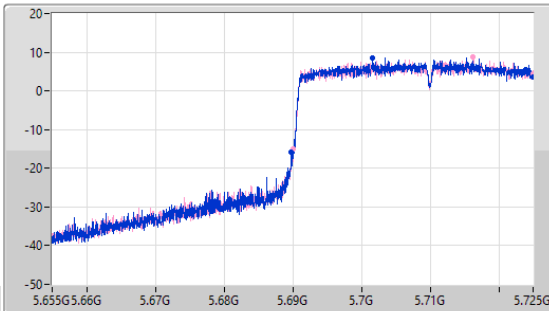

EBW

5670MHz

28/03/2023

CF: 5.67GHz
 Span: 220MHz
 RBW: 500kHz
 VBW: 2MHz
 Sweep Time: 100ms
 Detector Type: Peak

CF: 5.67GHz
 Span: 100MHz
 RBW: 500kHz
 VBW: 2MHz
 Sweep Time: 100ms
 Detector Type: Peak

26dB(Hz)	Fl-26dB(Hz)	Fh-26dB(Hz)	OBW(Hz)	Fl-OBW(Hz)	Fh-OBW(Hz)	Limit(Hz)	Port
40.48M	5.64965G	5.69013G	37.631M	5.651109G	5.688741G	Inf	1
40.37M	5.64976G	5.69013G	37.681M	5.651109G	5.688791G	Inf	2

5.47-5.725GHz_802.11ax HEW40_Nss1,(MCS0)_2TX

EBW

5710MHz Straddle 5.47-5.725GHz

28/03/2023

CF: 5.69GHz
 Span: 70MHz
 RBW: 300kHz
 VBW: 1MHz
 Sweep Time: 100ms
 Detector Type: Peak

CF: 5.69GHz
 Span: 70MHz
 RBW: 500kHz
 VBW: 2MHz
 Sweep Time: 100ms
 Detector Type: Peak