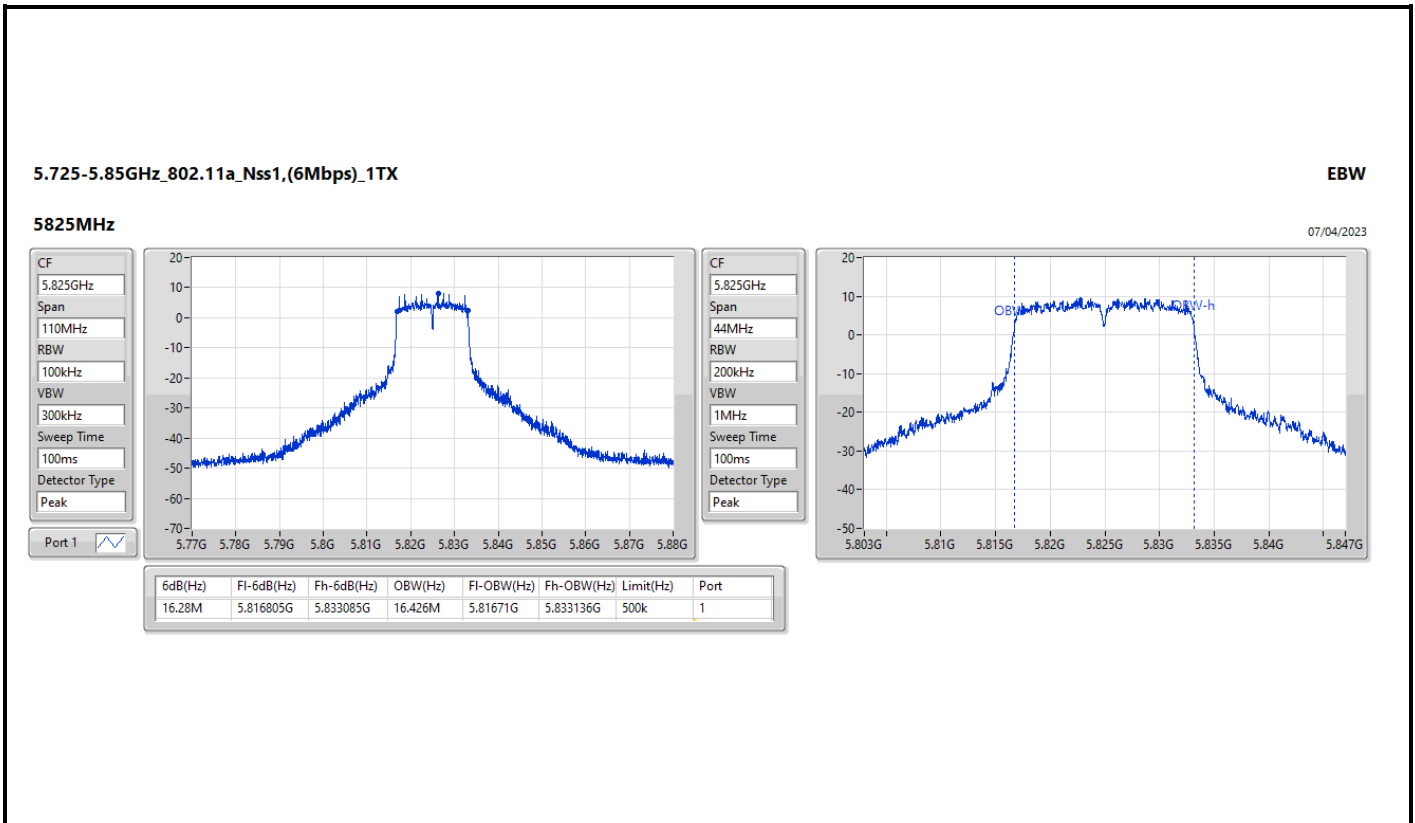

EBW

5720MHz Straddle 5.47-5.725GHz

07/04/2023

5.15-5.25GHz_802.11ax_HEW20_Nss1,(MCS0)_1TX

EBW

5180MHz

07/04/2023

5.15-5.25GHz_802.11ax_HEW20_Nss1,(MCS0)_1TX