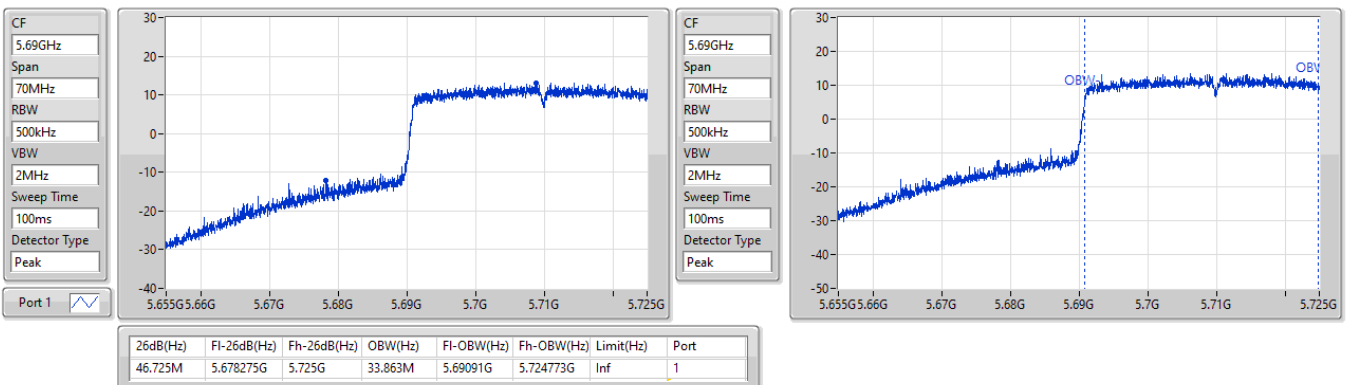

EBW

5550MHz

08/04/2023

5.47-5.725GHz_802.11ax HEW40_Nss1,(MCS0)_1TX

EBW

5670MHz

08/04/2023

5.47-5.725GHz_802.11ax HEW40_Nss1,(MCS0)_1TX

EBW

5710MHz Straddle 5.47-5.725GHz

08/04/2023

5.15-5.25GHz_802.11ax HEW80_Nss1,(MCS0)_1TX

EBW

5210MHz

08/04/2023

5.25-5.35GHz_802.11ax HEW80_Nss1,(MCS0)_1TX