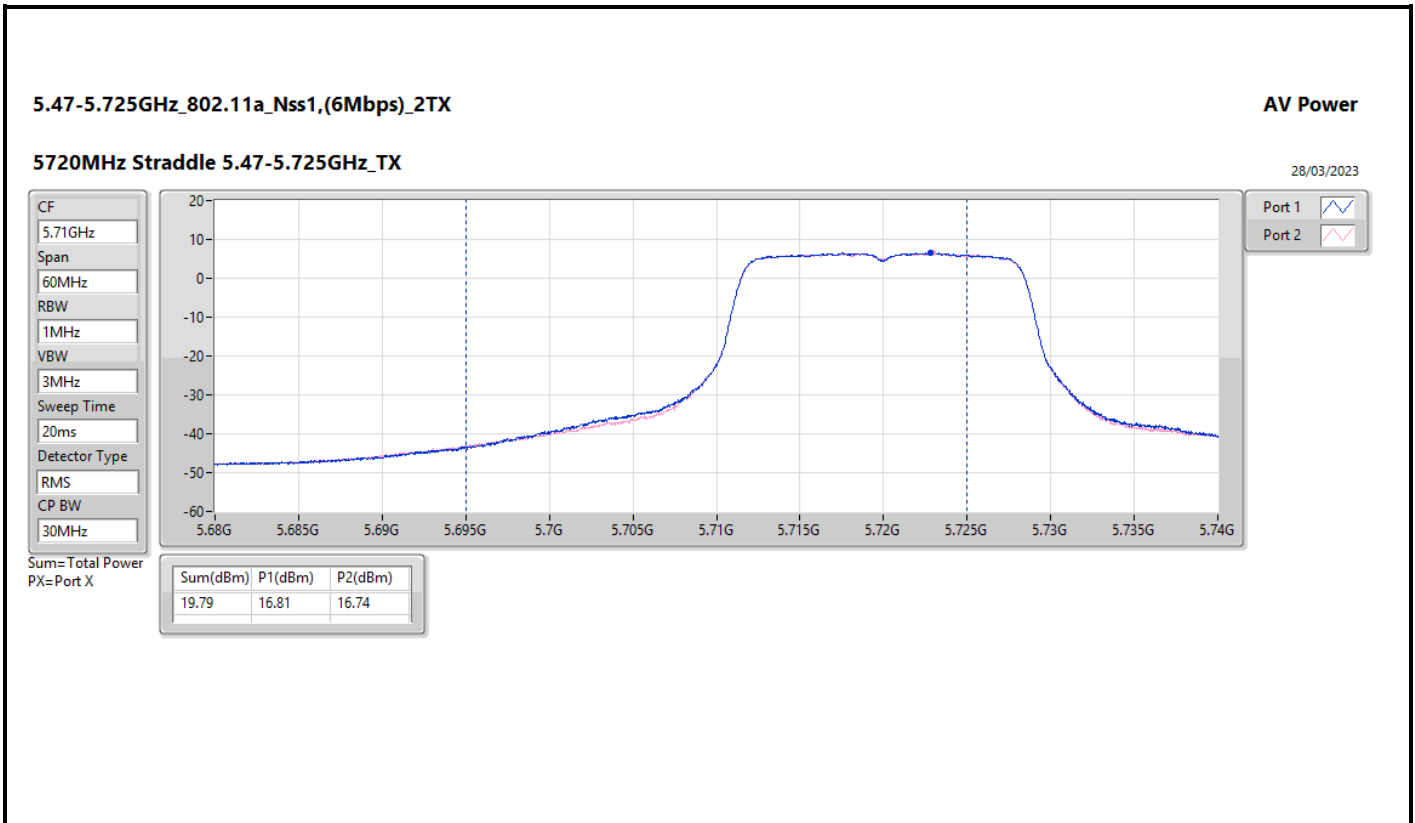

DG = Directional Gain; Port X = Port X output power

Summary

Mode	Total Power (dBm)	Total Power (W)
5.15-5.25GHz	-	-
802.11a_Nss1,(6Mbps)_1TX	19.38	0.08670
802.11ax HEW20_Nss1,(MCS0)_1TX	19.54	0.08995
802.11ax HEW40_Nss1,(MCS0)_1TX	19.58	0.09078
802.11ax HEW80_Nss1,(MCS0)_1TX	16.30	0.04266
802.11ax HEW160_Nss1,(MCS0)_1TX	13.65	0.02317
5.25-5.35GHz	-	-
802.11a_Nss1,(6Mbps)_1TX	19.66	0.09247
802.11ax HEW20_Nss1,(MCS0)_1TX	19.81	0.09572
802.11ax HEW40_Nss1,(MCS0)_1TX	19.80	0.09550
802.11ax HEW80_Nss1,(MCS0)_1TX	16.59	0.04560
802.11ax HEW160_Nss1,(MCS0)_1TX	13.53	0.02254
5.47-5.725GHz	-	-
802.11a_Nss1,(6Mbps)_1TX	19.71	0.09354
802.11ax HEW20_Nss1,(MCS0)_1TX	19.83	0.09616
802.11ax HEW40_Nss1,(MCS0)_1TX	19.91	0.09795
802.11ax HEW80_Nss1,(MCS0)_1TX	20.03	0.10069
802.11ax HEW160_Nss1,(MCS0)_1TX	16.53	0.04498
5.725-5.85GHz	-	-
802.11a_Nss1,(6Mbps)_1TX	20.13	0.10304
802.11ax HEW20_Nss1,(MCS0)_1TX	20.27	0.10641
802.11ax HEW40_Nss1,(MCS0)_1TX	20.62	0.11535
802.11ax HEW80_Nss1,(MCS0)_1TX	19.44	0.08790