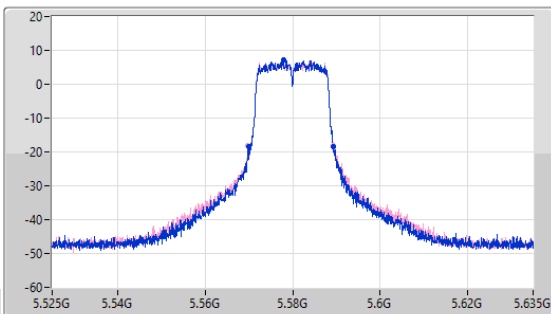

5.47-5.725GHz_802.11a_Nss1,(6Mbps)_2TX

EBW

5500MHz

28/03/2023

CF: 5.5GHz
 Span: 110MHz
 RBW: 200kHz
 VBW: 1MHz
 Sweep Time: 100ms
 Detector Type: Peak

CF: 5.5GHz
 Span: 44MHz
 RBW: 200kHz
 VBW: 1MHz
 Sweep Time: 100ms
 Detector Type: Peak

26dB(Hz)	Fl-26dB(Hz)	Fh-26dB(Hz)	OBW(Hz)	Fl-OBW(Hz)	Fh-OBW(Hz)	Limit(Hz)	Port
19.25M	5.490045G	5.509295G	16.338M	5.491754G	5.508092G	Inf	1
18.92M	5.49032G	5.50924G	16.338M	5.491776G	5.508114G	Inf	2

5.47-5.725GHz_802.11a_Nss1,(6Mbps)_2TX

EBW

5580MHz

28/03/2023

CF: 5.58GHz
 Span: 110MHz
 RBW: 200kHz
 VBW: 1MHz
 Sweep Time: 100ms
 Detector Type: Peak

CF: 5.58GHz
 Span: 44MHz
 RBW: 200kHz
 VBW: 1MHz
 Sweep Time: 100ms
 Detector Type: Peak

26dB(Hz)	Fl-26dB(Hz)	Fh-26dB(Hz)	OBW(Hz)	Fl-OBW(Hz)	Fh-OBW(Hz)	Limit(Hz)	Port
19.195M	5.570045G	5.58924G	16.316M	5.571776G	5.588092G	Inf	1
19.415M	5.569825G	5.58924G	16.338M	5.571776G	5.588114G	Inf	2