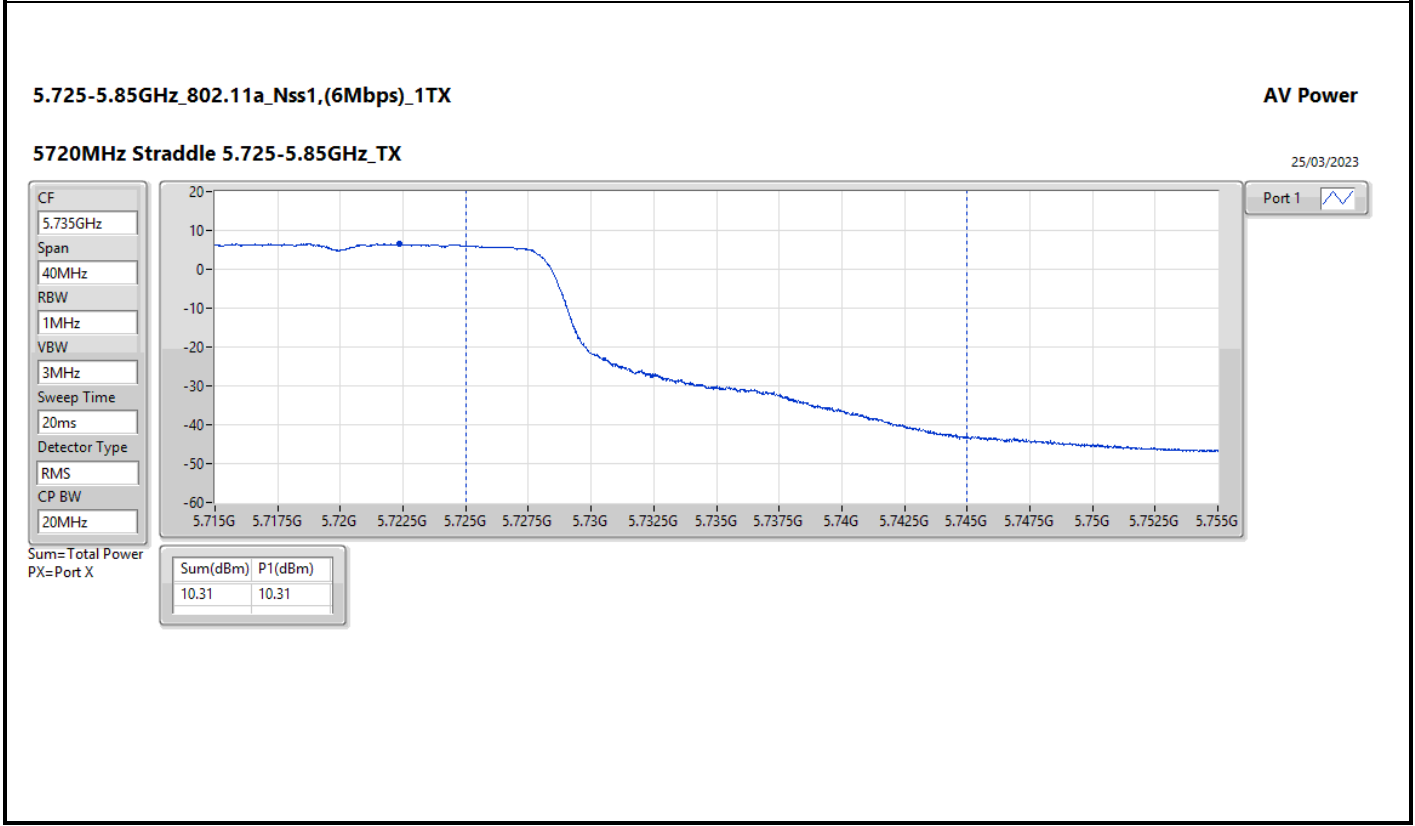

DG = Directional Gain; Port X = Port X output power

Summary

Mode	Total Power (dBm)	Total Power (W)
5.15-5.25GHz	-	-
802.11ax HEW80+80_Nss1,(MCS0)_1TX	16.75	0.04732
802.11ax HEW80+80_Nss1,(MCS0)_2TX	11.84	0.01528
802.11ax HEW80+80-BF_Nss1,(MCS0)_2TX	11.84	0.01528
5.25-5.35GHz	-	-
802.11ax HEW80+80_Nss1,(MCS0)_1TX	16.80	0.04786
802.11ax HEW80+80_Nss1,(MCS0)_2TX	12.07	0.01611
802.11ax HEW80+80-BF_Nss1,(MCS0)_2TX	12.07	0.01611
5.47-5.725GHz	-	-
802.11ax HEW80+80_Nss2,(MCS0)_2TX	19.21	0.08337
802.11ax HEW80+80_Nss2,(MCS0)_4TX	19.64	0.09204
802.11ax HEW80+80-BF_Nss2,(MCS0)_4TX	19.64	0.09204