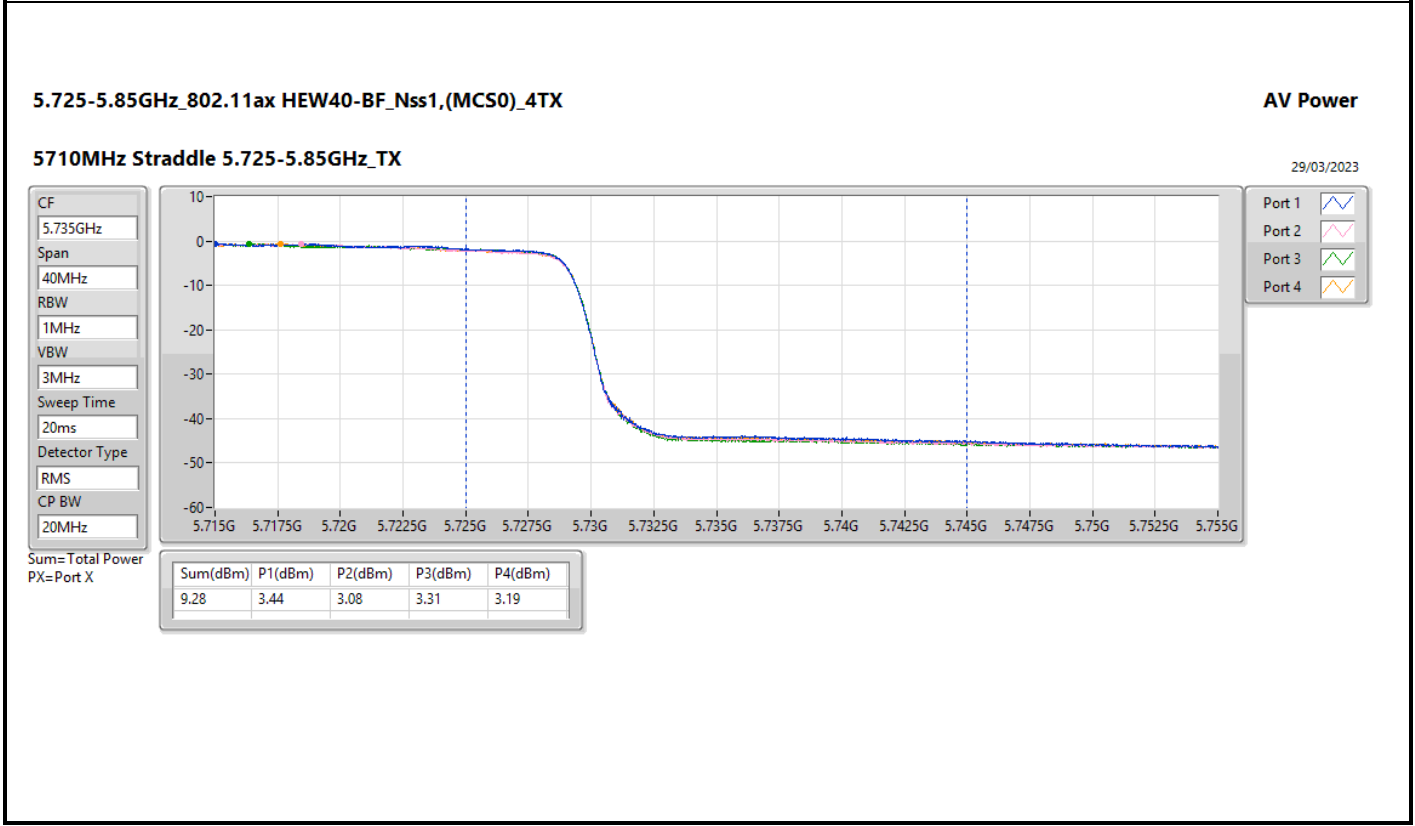

DG = Directional Gain; Port X = Port X output power

Summary

Mode	Total Power (dBm)	Total Power (W)
5.15-5.25GHz	-	-
802.11a_Nss1,(6Mbps)_1TX	19.38	0.08670
802.11ax HEW20_Nss1,(MCS0)_1TX	19.54	0.08995
802.11ax HEW40_Nss1,(MCS0)_1TX	19.58	0.09078
802.11ax HEW80_Nss1,(MCS0)_1TX	16.30	0.04266
802.11ax HEW160_Nss1,(MCS0)_1TX	13.65	0.02317
5.25-5.35GHz	-	-
802.11a_Nss1,(6Mbps)_1TX	19.66	0.09247
802.11ax HEW20_Nss1,(MCS0)_1TX	19.81	0.09572
802.11ax HEW40_Nss1,(MCS0)_1TX	19.80	0.09550
802.11ax HEW80_Nss1,(MCS0)_1TX	16.59	0.04560
802.11ax HEW160_Nss1,(MCS0)_1TX	13.53	0.02254
5.47-5.725GHz	-	-
802.11a_Nss1,(6Mbps)_1TX	19.71	0.09354
802.11ax HEW20_Nss1,(MCS0)_1TX	19.83	0.09616
802.11ax HEW40_Nss1,(MCS0)_1TX	19.91	0.09795
802.11ax HEW80_Nss1,(MCS0)_1TX	20.03	0.10069
802.11ax HEW160_Nss1,(MCS0)_1TX	16.53	0.04498
5.725-5.85GHz	-	-
802.11a_Nss1,(6Mbps)_1TX	20.13	0.10304
802.11ax HEW20_Nss1,(MCS0)_1TX	20.27	0.10641
802.11ax HEW40_Nss1,(MCS0)_1TX	20.62	0.11535
802.11ax HEW80_Nss1,(MCS0)_1TX	19.44	0.08790