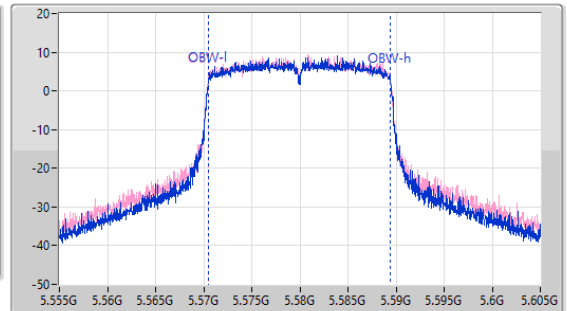

EBW

5500MHz

28/03/2023

CF: 5.5GHz
 Span: 110MHz
 RBW: 200kHz
 VBW: 1MHz
 Sweep Time: 100ms
 Detector Type: Peak

CF: 5.5GHz
 Span: 50MHz
 RBW: 200kHz
 VBW: 1MHz
 Sweep Time: 100ms
 Detector Type: Peak

26dB(Hz)	Fl-26dB(Hz)	Fh-26dB(Hz)	OBW(Hz)	Fl-OBW(Hz)	Fh-OBW(Hz)	Limit(Hz)	Port
20.79M	5.489385G	5.510175G	18.866M	5.49053G	5.509395G	Inf	1
20.57M	5.48966G	5.51023G	18.866M	5.49053G	5.509395G	Inf	2

5.47-5.725GHz_802.11ax HEW20_Nss1,(MCS0)_2TX

EBW

5580MHz

28/03/2023

CF: 5.58GHz
 Span: 110MHz
 RBW: 200kHz
 VBW: 1MHz
 Sweep Time: 100ms
 Detector Type: Peak

CF: 5.58GHz
 Span: 50MHz
 RBW: 200kHz
 VBW: 1MHz
 Sweep Time: 100ms
 Detector Type: Peak

26dB(Hz)	Fl-26dB(Hz)	Fh-26dB(Hz)	OBW(Hz)	Fl-OBW(Hz)	Fh-OBW(Hz)	Limit(Hz)	Port
20.79M	5.569495G	5.590285G	18.891M	5.570505G	5.589395G	Inf	1
21.505M	5.569275G	5.59078G	18.891M	5.570505G	5.589395G	Inf	2

5.47-5.725GHz_802.11ax HEW20_Nss1,(MCS0)_2TX

EBW

5700MHz

28/03/2023

5.47-5.725GHz_802.11ax HEW20_Nss1,(MCS0)_2TX

EBW

5720MHz Straddle 5.47-5.725GHz

28/03/2023

5.725-5.85GHz_802.11ax HEW20_Nss1,(MCS0)_2TX