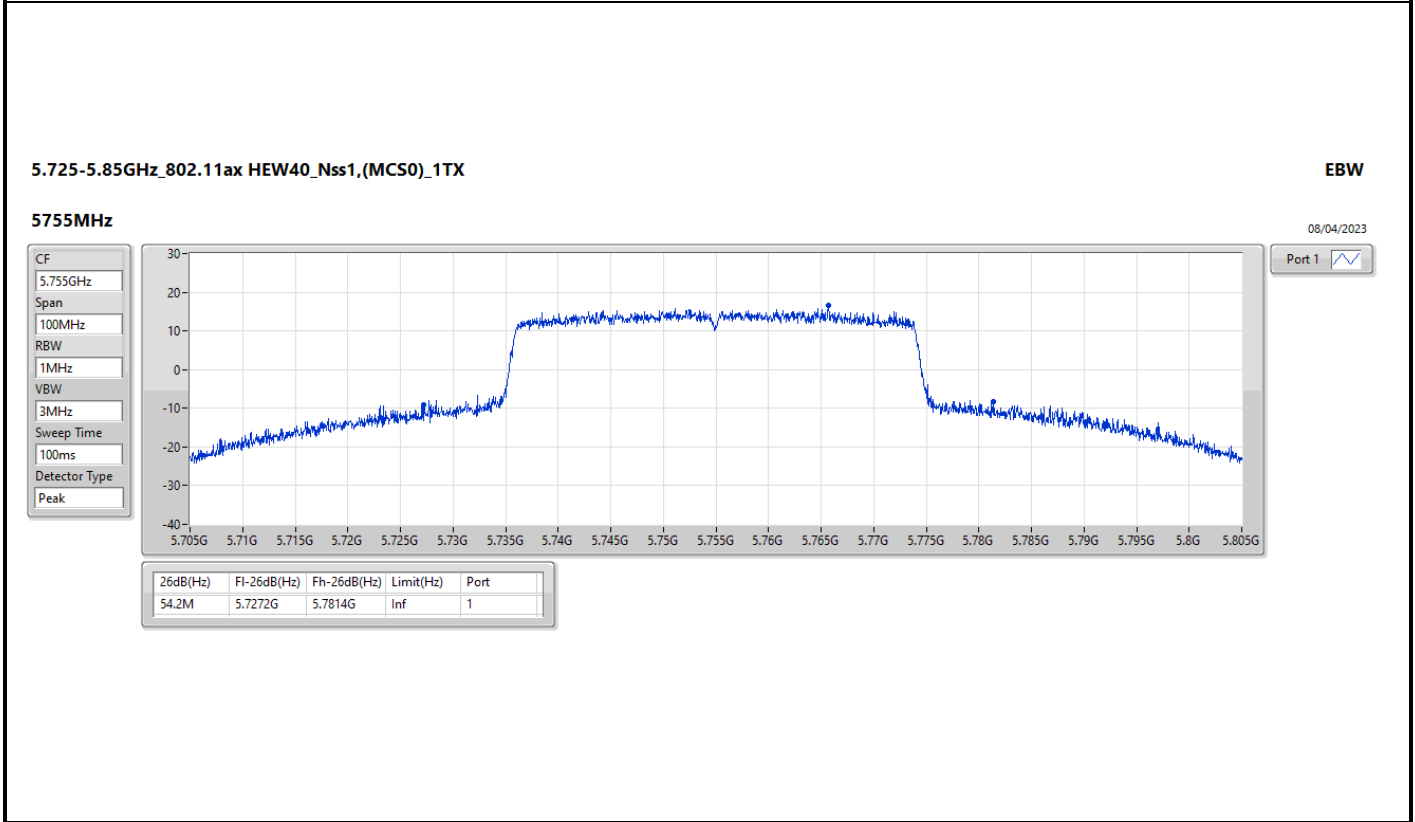

EBW

5550MHz

08/04/2023

5.47-5.725GHz_802.11ax HEW40_Nss1,(MCS0)_1TX

EBW

5670MHz

08/04/2023

5.47-5.725GHz_802.11ax HEW40_Nss1,(MCS0)_1TX

EBW

5710MHz Straddle 5.47-5.725GHz

08/04/2023

5.15-5.25GHz_802.11ax HEW80_Nss1,(MCS0)_1TX

EBW

5210MHz

08/04/2023

5.25-5.35GHz_802.11ax HEW80_Nss1,(MCS0)_1TX