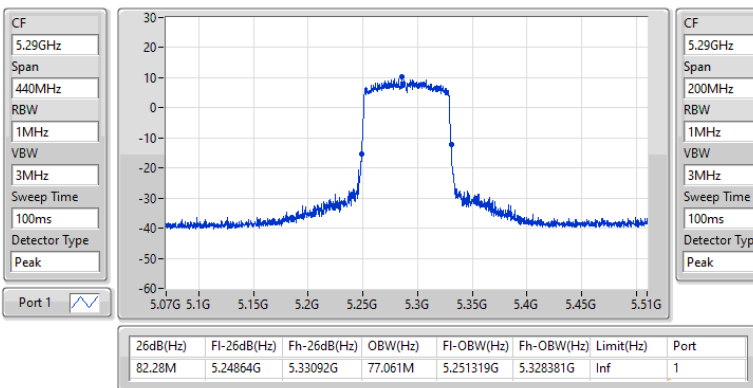

5.25-5.35GHz_802.11ax HEW80_Nss1,(MCS0)_1TX

EBW

5290MHz

08/04/2023