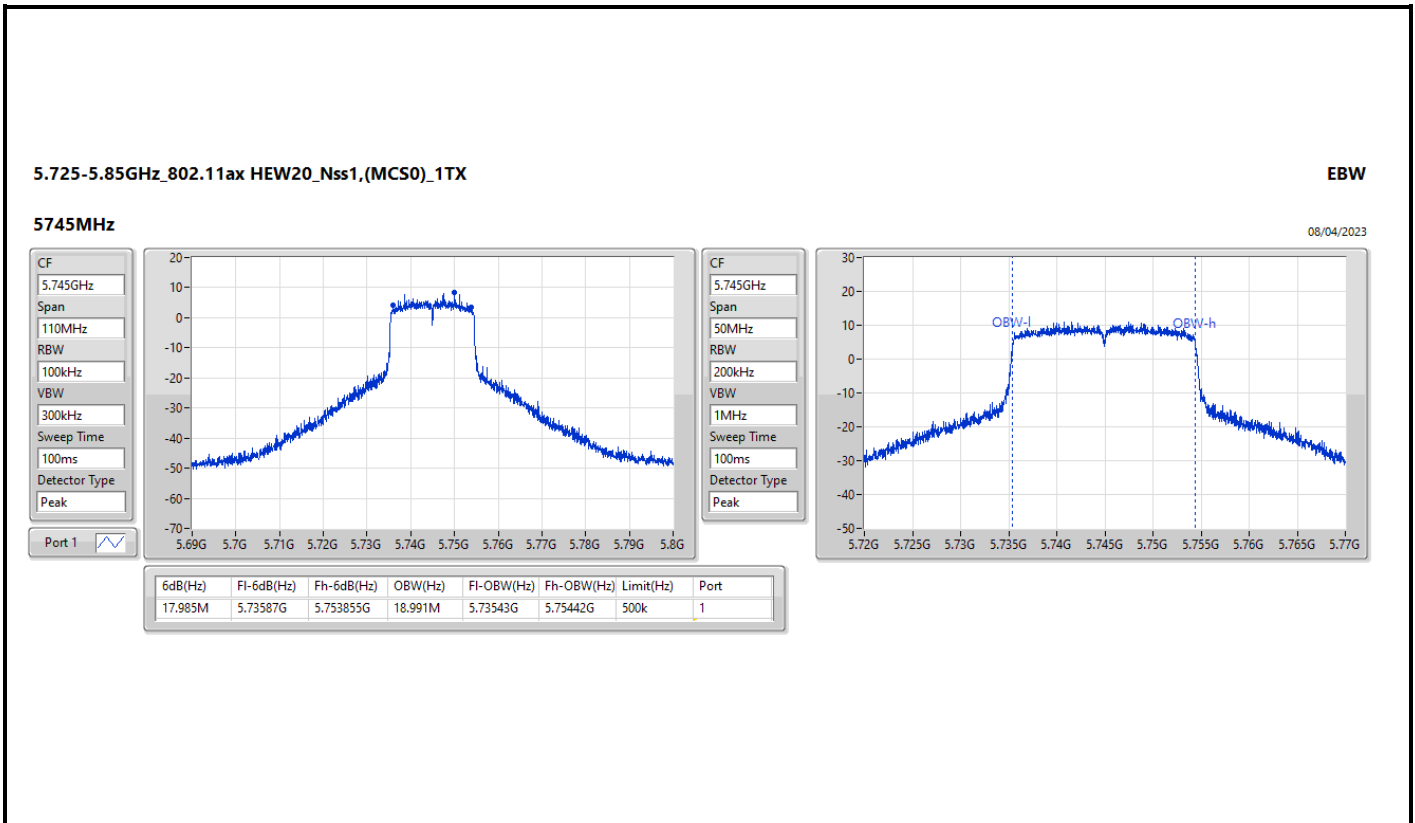

EBW

5580MHz

07/04/2023

5.47-5.725GHz_802.11ax HEW20_Nss1,(MCS0)_1TX

EBW

5700MHz

08/04/2023

5.47-5.725GHz_802.11ax HEW20_Nss1,(MCS0)_1TX

EBW

5720MHz Straddle 5.47-5.725GHz

08/04/2023

5.15-5.25GHz_802.11ax_HEW40_Nss1,(MCS0)_1TX

EBW

5190MHz

08/04/2023

5.15-5.25GHz_802.11ax_HEW40_Nss1,(MCS0)_1TX