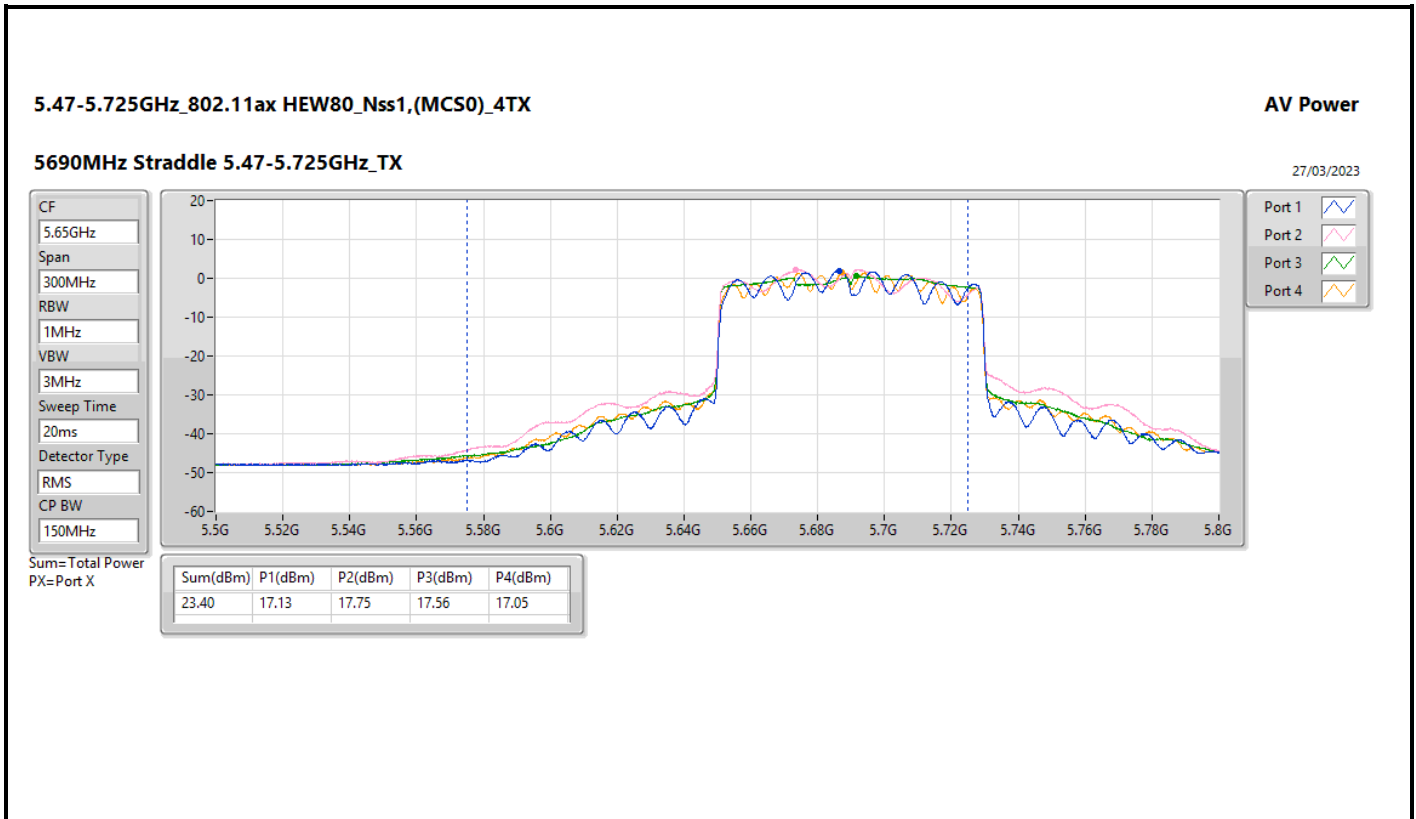

DG = Directional Gain; Port X = Port X output power

Summary

Mode	Total Power (dBm)	Total Power (W)
5.15-5.25GHz	-	-
802.11ax HEW80+80_Nss1,(MCS0)_1TX	16.75	0.04732
802.11ax HEW80+80_Nss1,(MCS0)_2TX	11.84	0.01528
802.11ax HEW80+80-BF_Nss1,(MCS0)_2TX	11.84	0.01528
5.25-5.35GHz	-	-
802.11ax HEW80+80_Nss1,(MCS0)_1TX	16.80	0.04786
802.11ax HEW80+80_Nss1,(MCS0)_2TX	12.07	0.01611
802.11ax HEW80+80-BF_Nss1,(MCS0)_2TX	12.07	0.01611
5.47-5.725GHz	-	-
802.11ax HEW80+80_Nss2,(MCS0)_2TX	19.21	0.08337
802.11ax HEW80+80_Nss2,(MCS0)_4TX	19.64	0.09204
802.11ax HEW80+80-BF_Nss2,(MCS0)_4TX	19.64	0.09204