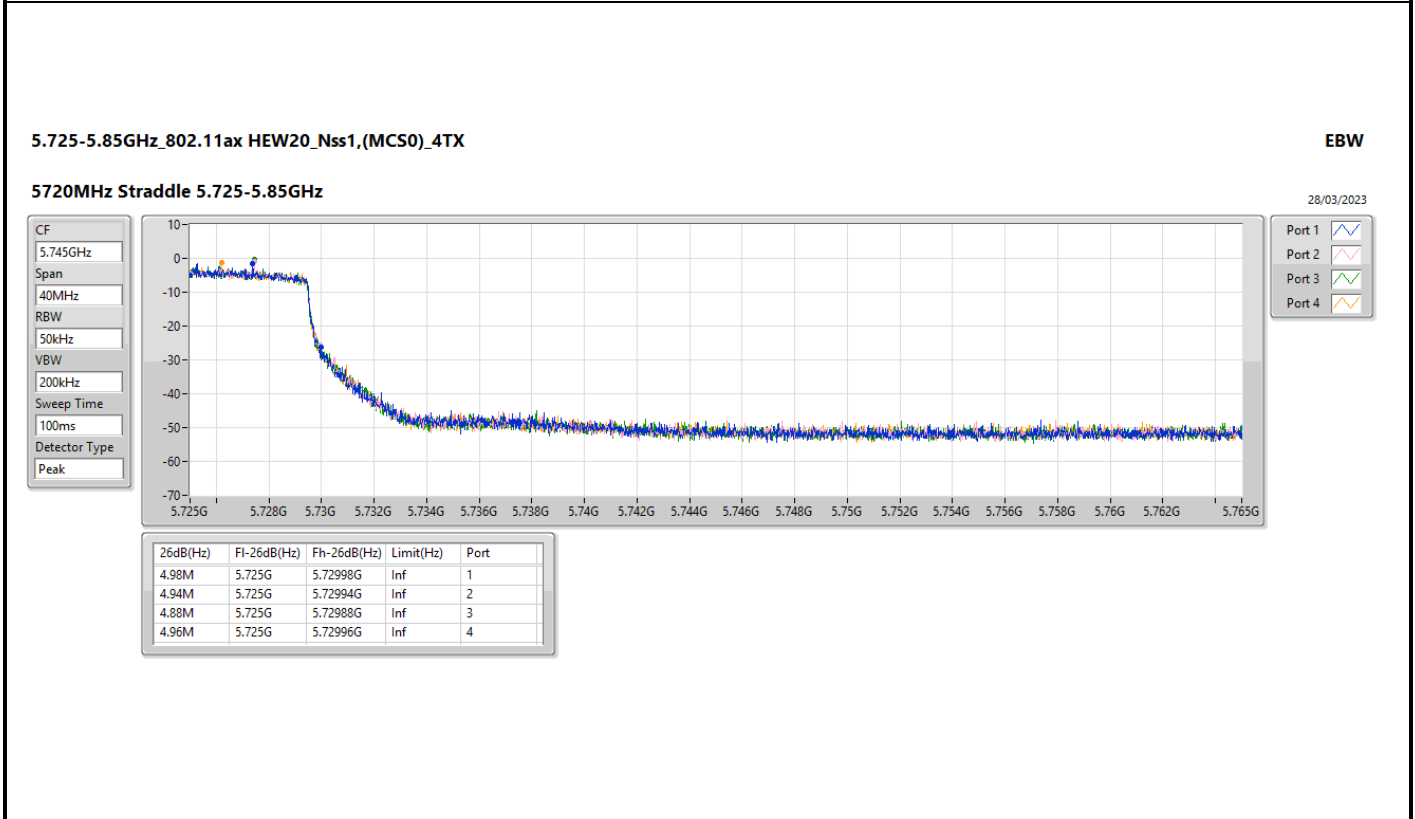

5.47-5.725GHz_802.11ax HEW80_Nss1,(MCS0)_2TX

EBW

5690MHz Straddle 5.47-5.725GHz

28/03/2023

5.725-5.85GHz_802.11ax HEW80_Nss1,(MCS0)_2TX

EBW

5690MHz Straddle 5.725-5.85GHz

28/03/2023