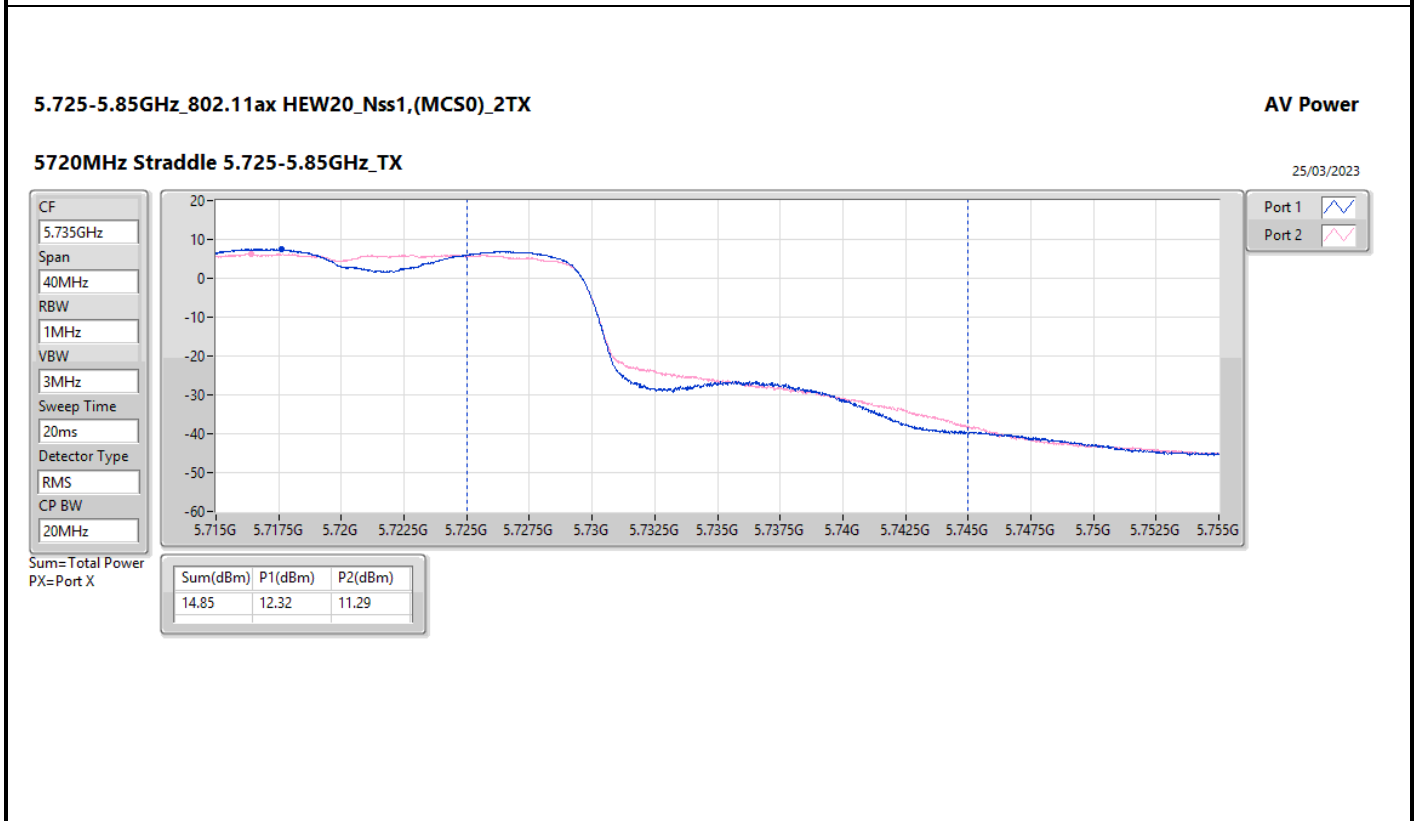

DG = Directional Gain; Port X = Port X output power

Summary

Mode	Total Power (dBm)	Total Power (W)
5.15-5.25GHz	-	-
802.11ax HEW80+80_Nss1,(MCS0)_1TX	16.75	0.04732
802.11ax HEW80+80_Nss1,(MCS0)_2TX	11.84	0.01528
802.11ax HEW80+80-BF_Nss1,(MCS0)_2TX	11.84	0.01528
5.25-5.35GHz	-	-
802.11ax HEW80+80_Nss1,(MCS0)_1TX	16.80	0.04786
802.11ax HEW80+80_Nss1,(MCS0)_2TX	12.07	0.01611
802.11ax HEW80+80-BF_Nss1,(MCS0)_2TX	12.07	0.01611
5.47-5.725GHz	-	-
802.11ax HEW80+80_Nss2,(MCS0)_2TX	19.21	0.08337
802.11ax HEW80+80_Nss2,(MCS0)_4TX	19.64	0.09204
802.11ax HEW80+80-BF_Nss2,(MCS0)_4TX	19.64	0.09204