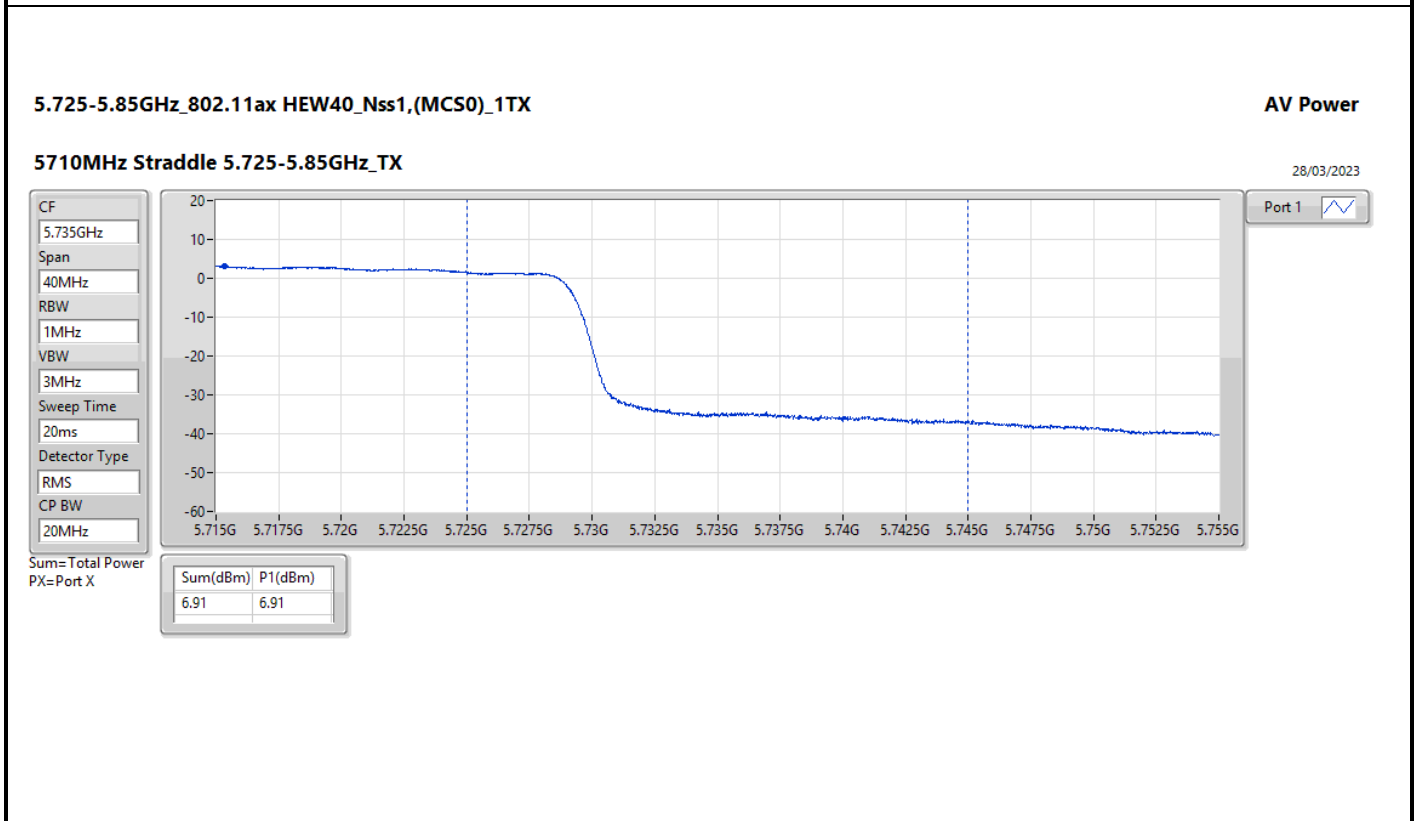

DG = Directional Gain; Port X = Port X output power

Summary

Mode	Total Power (dBm)	Total Power (W)
5.15-5.25GHz	-	-
802.11a_Nss1,(6Mbps)_1TX	19.38	0.08670
802.11ax HEW20_Nss1,(MCS0)_1TX	19.54	0.08995
802.11ax HEW40_Nss1,(MCS0)_1TX	19.58	0.09078
802.11ax HEW80_Nss1,(MCS0)_1TX	16.30	0.04266
802.11ax HEW160_Nss1,(MCS0)_1TX	13.65	0.02317
5.25-5.35GHz	-	-
802.11a_Nss1,(6Mbps)_1TX	19.66	0.09247
802.11ax HEW20_Nss1,(MCS0)_1TX	19.81	0.09572
802.11ax HEW40_Nss1,(MCS0)_1TX	19.80	0.09550
802.11ax HEW80_Nss1,(MCS0)_1TX	16.59	0.04560
802.11ax HEW160_Nss1,(MCS0)_1TX	13.53	0.02254
5.47-5.725GHz	-	-
802.11a_Nss1,(6Mbps)_1TX	19.71	0.09354
802.11ax HEW20_Nss1,(MCS0)_1TX	19.83	0.09616
802.11ax HEW40_Nss1,(MCS0)_1TX	19.91	0.09795
802.11ax HEW80_Nss1,(MCS0)_1TX	20.03	0.10069
802.11ax HEW160_Nss1,(MCS0)_1TX	16.53	0.04498
5.725-5.85GHz	-	-
802.11a_Nss1,(6Mbps)_1TX	20.13	0.10304
802.11ax HEW20_Nss1,(MCS0)_1TX	20.27	0.10641
802.11ax HEW40_Nss1,(MCS0)_1TX	20.62	0.11535
802.11ax HEW80_Nss1,(MCS0)_1TX	19.44	0.08790