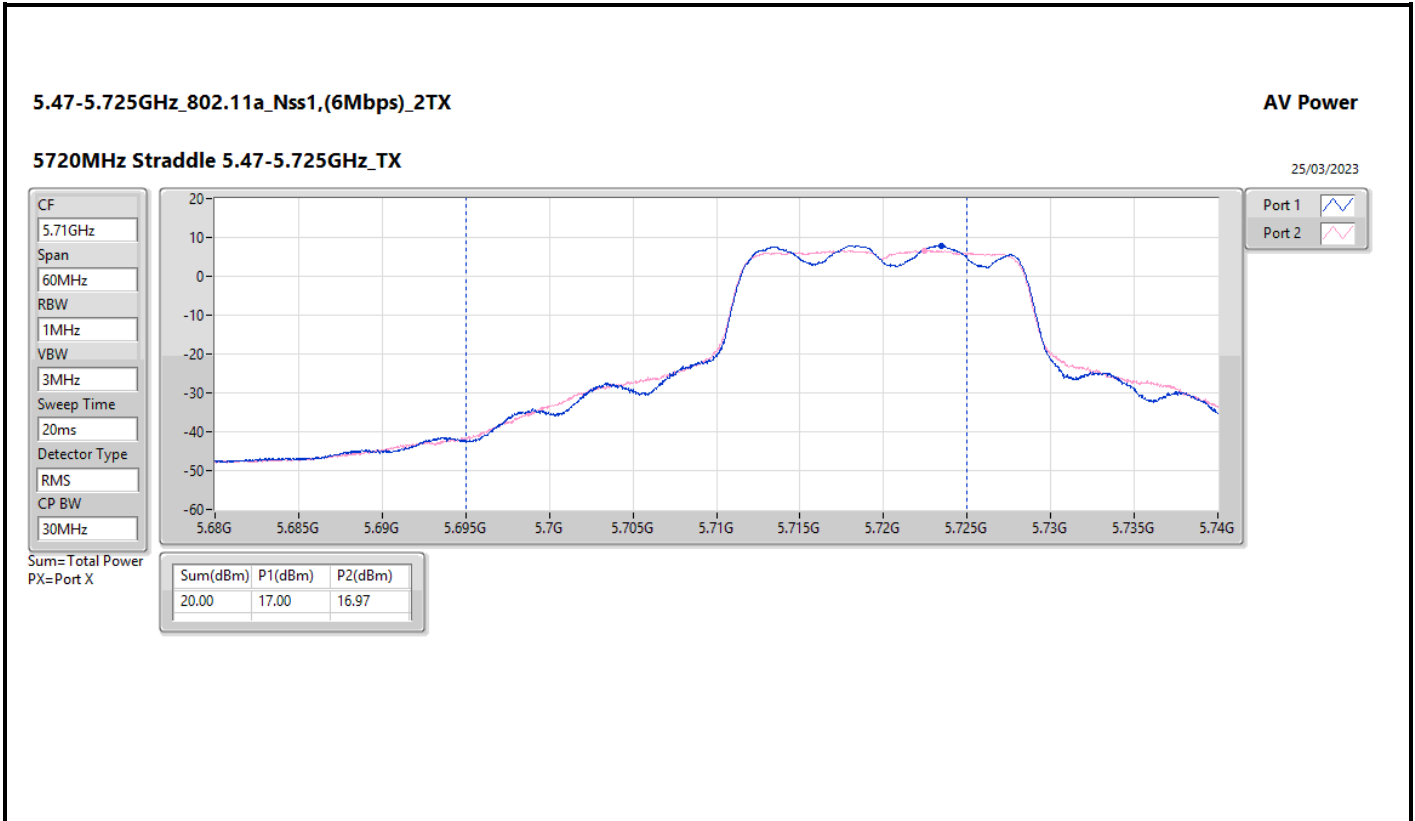

DG = Directional Gain; Port X = Port X output power

Summary

Mode	Total Power (dBm)	Total Power (W)
5.15-5.25GHz	-	-
802.11ax HEW80+80_Nss1,(MCS0)_1TX	16.75	0.04732
802.11ax HEW80+80_Nss1,(MCS0)_2TX	11.84	0.01528
802.11ax HEW80+80-BF_Nss1,(MCS0)_2TX	11.84	0.01528
5.25-5.35GHz	-	-
802.11ax HEW80+80_Nss1,(MCS0)_1TX	16.80	0.04786
802.11ax HEW80+80_Nss1,(MCS0)_2TX	12.07	0.01611
802.11ax HEW80+80-BF_Nss1,(MCS0)_2TX	12.07	0.01611
5.47-5.725GHz	-	-
802.11ax HEW80+80_Nss2,(MCS0)_2TX	19.21	0.08337
802.11ax HEW80+80_Nss2,(MCS0)_4TX	19.64	0.09204
802.11ax HEW80+80-BF_Nss2,(MCS0)_4TX	19.64	0.09204