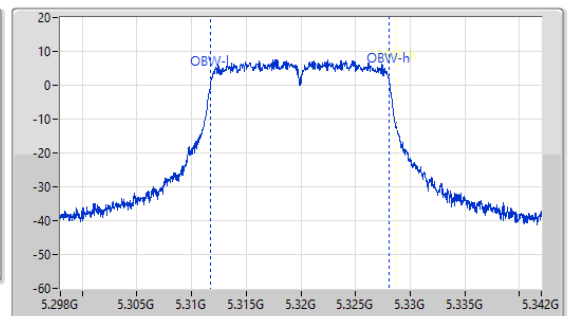

EBW

5200MHz

07/04/2023

5.15-5.25GHz_802.11a_Nss1,(6Mbps)_1TX

EBW

5240MHz

07/04/2023

5.25-5.35GHz_802.11a_Nss1,(6Mbps)_1TX

EBW

5260MHz

07/04/2023

5.25-5.35GHz_802.11a_Nss1,(6Mbps)_1TX

EBW

5300MHz

07/04/2023

5.25-5.35GHz_802.11a_Nss1,(6Mbps)_1TX

EBW

5320MHz

07/04/2023

5.47-5.725GHz_802.11a_Nss1,(6Mbps)_1TX

EBW

5500MHz

07/04/2023

5.47-5.725GHz_802.11a_Nss1,(6Mbps)_1TX