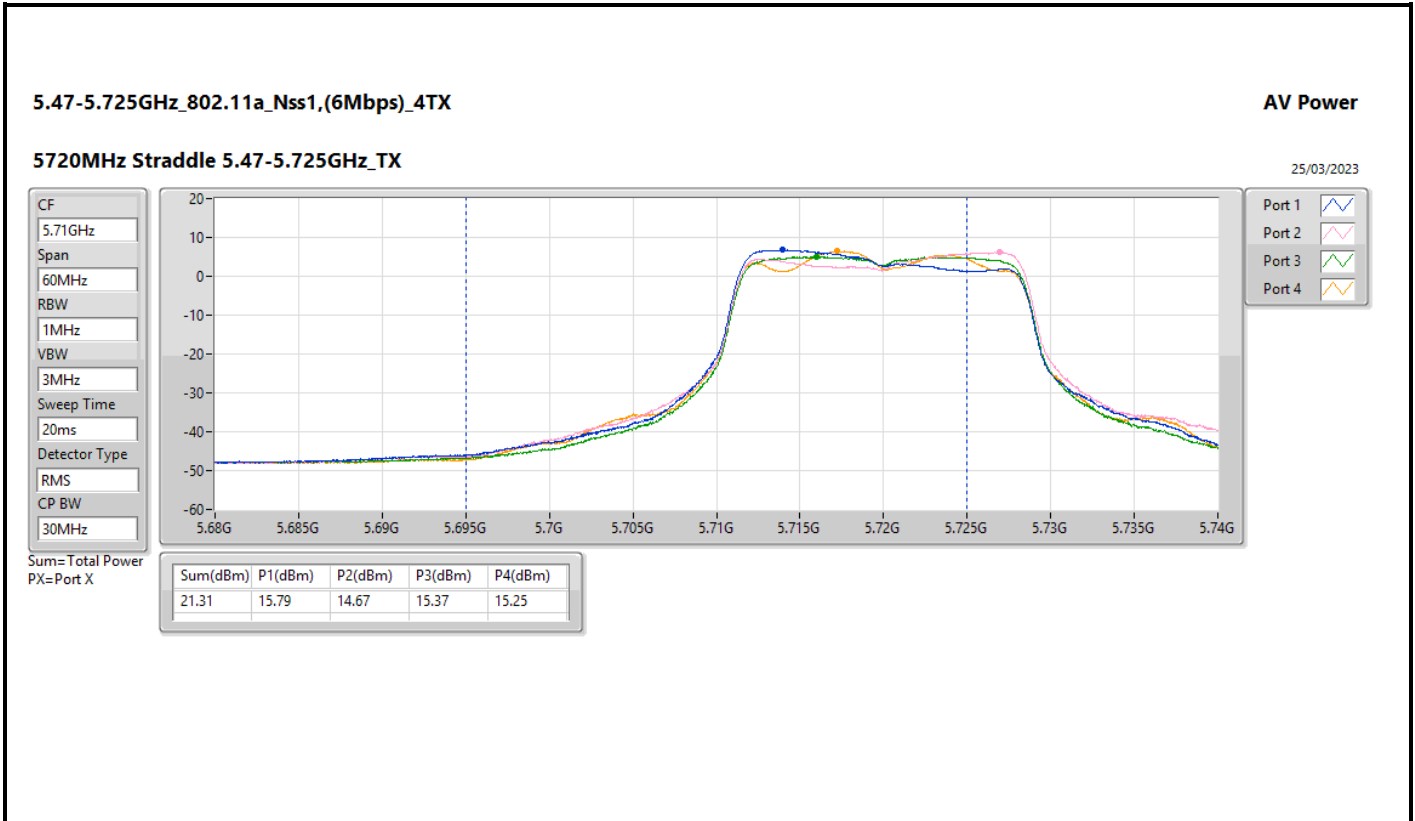

DG = Directional Gain; Port X = Port X output power

Summary

Mode	Total Power (dBm)	Total Power (W)
5.15-5.25GHz	-	-
802.11ax HEW80+80_Nss1,(MCS0)_1TX	16.75	0.04732
802.11ax HEW80+80_Nss1,(MCS0)_2TX	11.84	0.01528
802.11ax HEW80+80-BF_Nss1,(MCS0)_2TX	11.84	0.01528
5.25-5.35GHz	-	-
802.11ax HEW80+80_Nss1,(MCS0)_1TX	16.80	0.04786
802.11ax HEW80+80_Nss1,(MCS0)_2TX	12.07	0.01611
802.11ax HEW80+80-BF_Nss1,(MCS0)_2TX	12.07	0.01611
5.47-5.725GHz	-	-
802.11ax HEW80+80_Nss2,(MCS0)_2TX	19.21	0.08337
802.11ax HEW80+80_Nss2,(MCS0)_4TX	19.64	0.09204
802.11ax HEW80+80-BF_Nss2,(MCS0)_4TX	19.64	0.09204