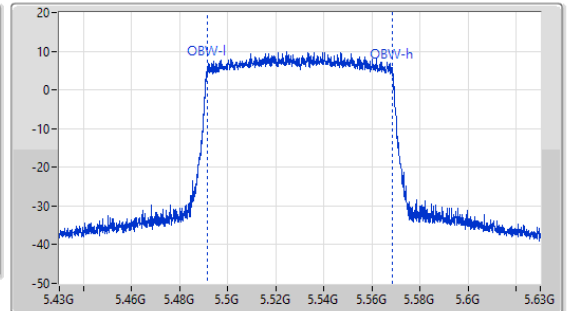

5.47-5.725GHz_802.11ax HEW80_Nss1,(MCS0)_1TX

EBW

5530MHz

08/04/2023

CF
5.53GHz
Span
440MHz
RBW
1MHz
VBW
3MHz
Sweep Time
100ms
Detector Type
Peak

CF
5.53GHz
Span
200MHz
RBW
1MHz
VBW
3MHz
Sweep Time
100ms
Detector Type
Peak

26dB(Hz)	Fl-26dB(Hz)	Fh-26dB(Hz)	OBW(Hz)	Fl-OBW(Hz)	Fh-OBW(Hz)	Limit(Hz)	Port
82.06M	5.48864G	5.5707G	77.161M	5.491319G	5.568481G	Inf	1

5.47-5.725GHz_802.11ax HEW80_Nss1,(MCS0)_1TX

EBW

5610MHz

08/04/2023

CF
5.61GHz
Span
440MHz
RBW
1MHz
VBW
3MHz
Sweep Time
100ms
Detector Type
Peak

CF
5.61GHz
Span
200MHz
RBW
1MHz
VBW
3MHz
Sweep Time
100ms
Detector Type
Peak

26dB(Hz)	Fl-26dB(Hz)	Fh-26dB(Hz)	OBW(Hz)	Fl-OBW(Hz)	Fh-OBW(Hz)	Limit(Hz)	Port
82.94M	5.5682G	5.65114G	77.161M	5.571319G	5.648481G	Inf	1