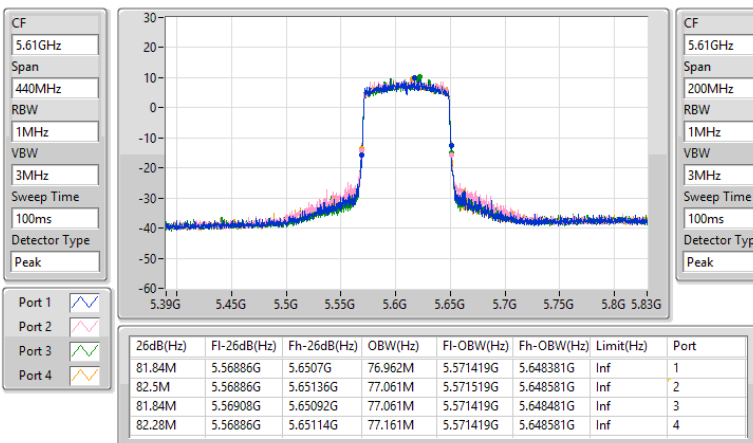

5.47-5.725GHz_802.11ax HEW80_Nss1,(MCS0)_4TX

EBW

5530MHz

28/03/2023

5.47-5.725GHz_802.11ax HEW80_Nss1,(MCS0)_4TX

EBW

5610MHz

28/03/2023

5.47-5.725GHz_802.11ax HEW80_Nss1,(MCS0)_4TX

EBW

5690MHz Straddle 5.47-5.725GHz

28/03/2023

5.725-5.85GHz_802.11ax HEW80_Nss1,(MCS0)_4TX

EBW

5690MHz Straddle 5.725-5.85GHz

28/03/2023