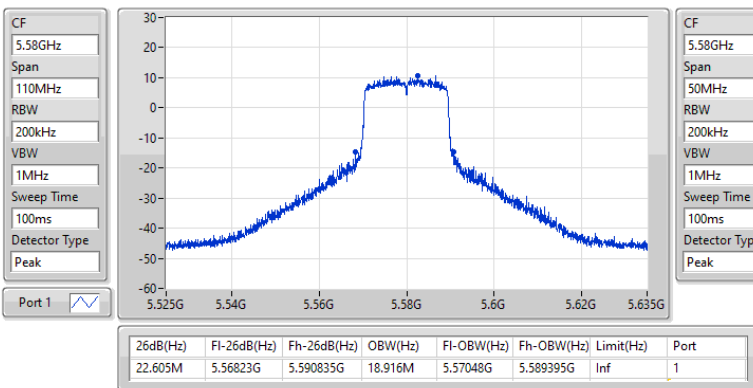

EBW

5320MHz

07/04/2023

5.47-5.725GHz_802.11ax HEW20_Nss1,(MCS0)_1TX

EBW

5500MHz

07/04/2023

5.47-5.725GHz_802.11ax HEW20_Nss1,(MCS0)_1TX

EBW

5580MHz

07/04/2023

5.47-5.725GHz_802.11ax HEW20_Nss1,(MCS0)_1TX

EBW

5700MHz

08/04/2023

5.47-5.725GHz_802.11ax HEW20_Nss1,(MCS0)_1TX