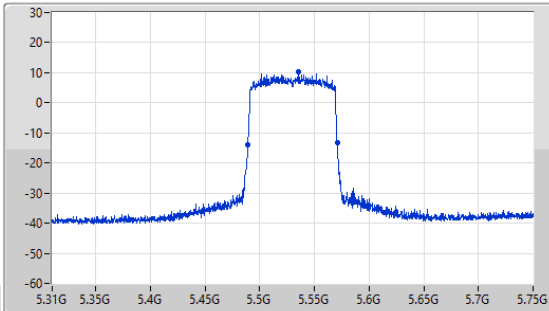

EBW

5290MHz

08/04/2023

5.47-5.725GHz_802.11ax HEW80_Nss1,(MCS0)_1TX

EBW

5530MHz

08/04/2023

CF
5.53GHz
Span
440MHz
RBW
1MHz
VBW
3MHz
Sweep Time
100ms
Detector Type
Peak