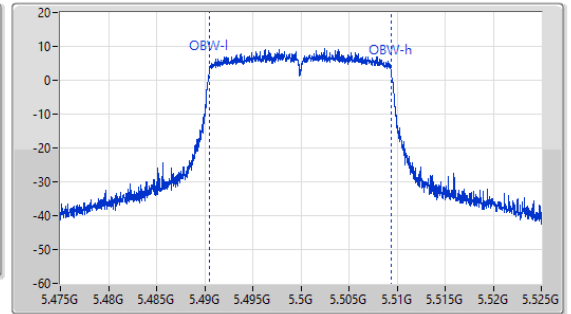

EBW

5320MHz

07/04/2023

5.47-5.725GHz_802.11ax HEW20_Nss1,(MCS0)_1TX

EBW

5500MHz

07/04/2023

5.47-5.725GHz_802.11ax HEW20_Nss1,(MCS0)_1TX

EBW

5580MHz

07/04/2023

5.47-5.725GHz_802.11ax HEW20_Nss1,(MCS0)_1TX

EBW

5700MHz

08/04/2023

5.47-5.725GHz_802.11ax HEW20_Nss1,(MCS0)_1TX