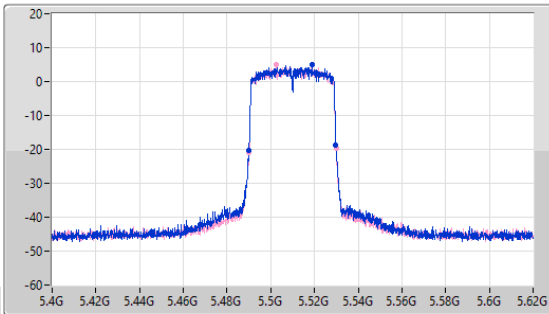

EBW

5700MHz

28/03/2023

5.47-5.725GHz_802.11ax HEW20_Nss1,(MCS0)_2TX

EBW

5720MHz Straddle 5.47-5.725GHz

28/03/2023

5.725-5.85GHz_802.11ax HEW20_Nss1,(MCS0)_2TX

EBW

5720MHz Straddle 5.725-5.85GHz

28/03/2023

5.725-5.85GHz_802.11ax HEW20_Nss1,(MCS0)_2TX

EBW

5720MHz Straddle 5.725-5.85GHz

28/03/2023

5.47-5.725GHz_802.11ax HEW40_Nss1,(MCS0)_2TX

EBW

5510MHz

28/03/2023

CF: 5.51GHz
 Span: 220MHz
 RBW: 300kHz
 VBW: 1MHz
 Sweep Time: 100ms
 Detector Type: Peak

CF: 5.51GHz
 Span: 100MHz
 RBW: 500kHz
 VBW: 2MHz
 Sweep Time: 100ms
 Detector Type: Peak

26dB(Hz)	Fl-26dB(Hz)	Fh-26dB(Hz)	OBW(Hz)	Fl-OBW(Hz)	Fh-OBW(Hz)	Limit(Hz)	Port
39.93M	5.48987G	5.5298G	37.631M	5.491159G	5.528791G	Inf	1
39.93M	5.48998G	5.52991G	37.681M	5.491109G	5.528791G	Inf	2