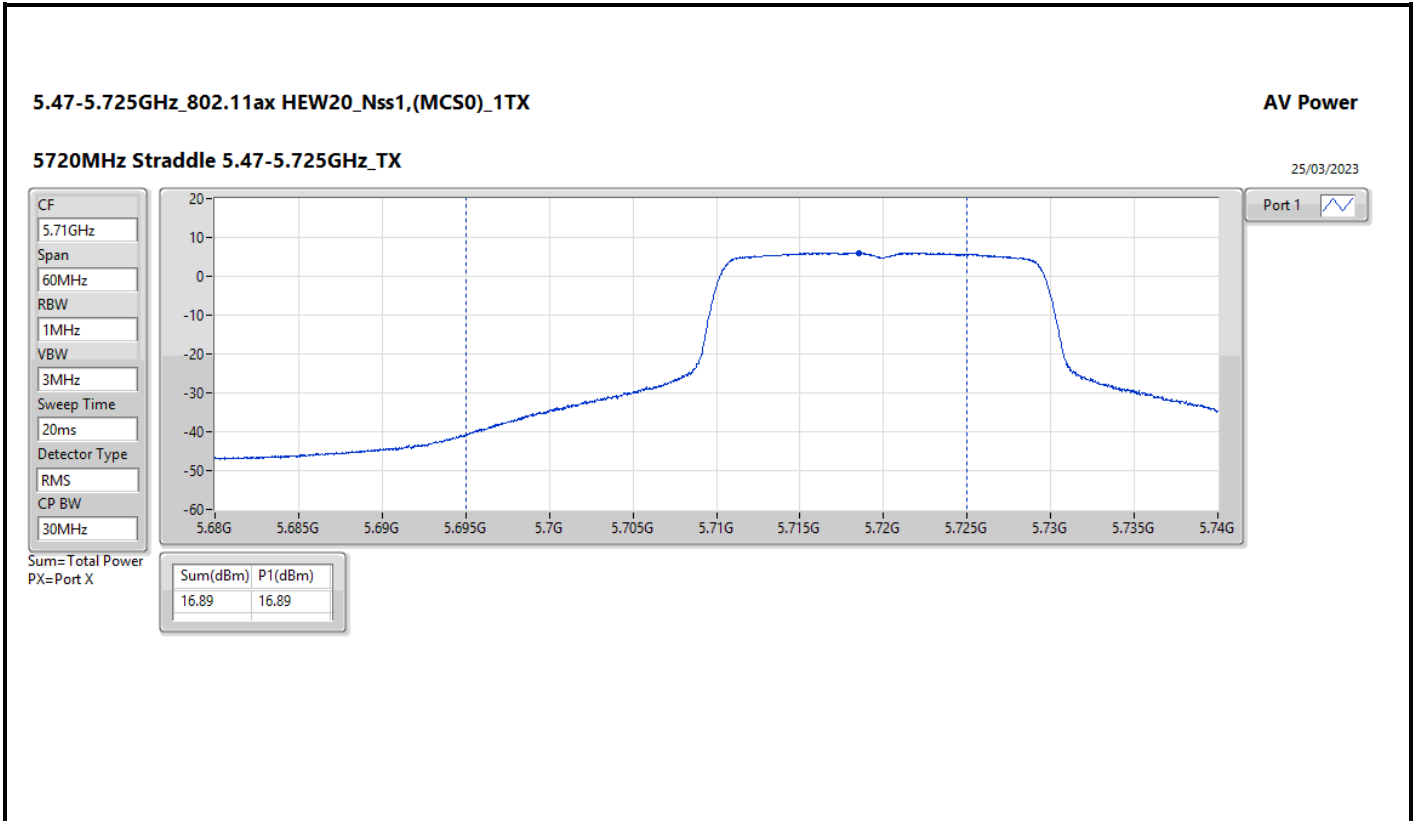

DG = Directional Gain; Port X = Port X output power

Summary

Mode	Total Power (dBm)	Total Power (W)
5.15-5.25GHz	-	-
802.11ax HEW80+80_Nss1,(MCS0)_1TX	16.75	0.04732
802.11ax HEW80+80_Nss1,(MCS0)_2TX	11.84	0.01528
802.11ax HEW80+80-BF_Nss1,(MCS0)_2TX	11.84	0.01528
5.25-5.35GHz	-	-
802.11ax HEW80+80_Nss1,(MCS0)_1TX	16.80	0.04786
802.11ax HEW80+80_Nss1,(MCS0)_2TX	12.07	0.01611
802.11ax HEW80+80-BF_Nss1,(MCS0)_2TX	12.07	0.01611
5.47-5.725GHz	-	-
802.11ax HEW80+80_Nss2,(MCS0)_2TX	19.21	0.08337
802.11ax HEW80+80_Nss2,(MCS0)_4TX	19.64	0.09204
802.11ax HEW80+80-BF_Nss2,(MCS0)_4TX	19.64	0.09204