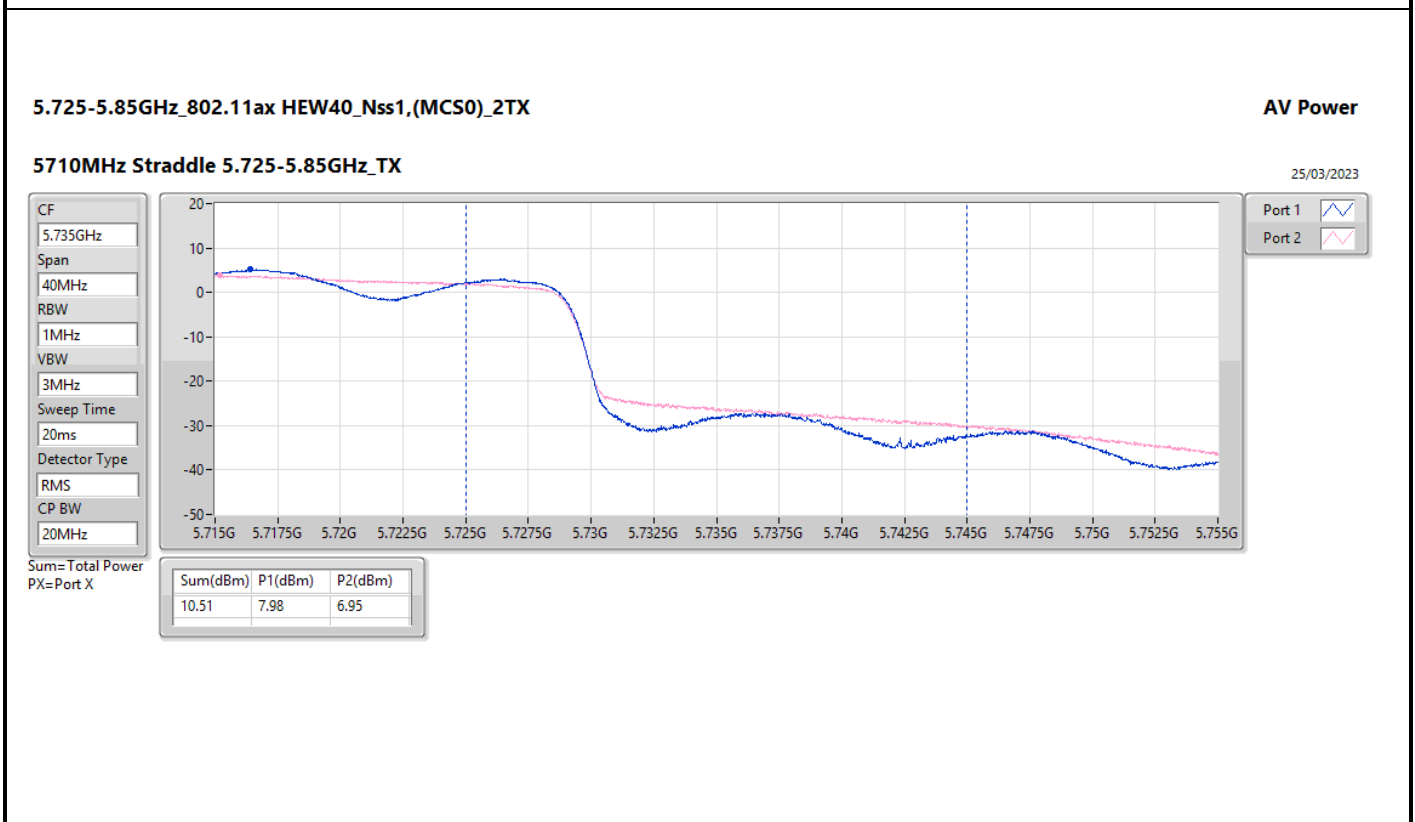

DG = Directional Gain; Port X = Port X output power

Summary

Mode	Total Power (dBm)	Total Power (W)
5.15-5.25GHz	-	-
802.11ax HEW80+80_Nss1,(MCS0)_1TX	16.75	0.04732
802.11ax HEW80+80_Nss1,(MCS0)_2TX	11.84	0.01528
802.11ax HEW80+80-BF_Nss1,(MCS0)_2TX	11.84	0.01528
5.25-5.35GHz	-	-
802.11ax HEW80+80_Nss1,(MCS0)_1TX	16.80	0.04786
802.11ax HEW80+80_Nss1,(MCS0)_2TX	12.07	0.01611
802.11ax HEW80+80-BF_Nss1,(MCS0)_2TX	12.07	0.01611
5.47-5.725GHz	-	-
802.11ax HEW80+80_Nss2,(MCS0)_2TX	19.21	0.08337
802.11ax HEW80+80_Nss2,(MCS0)_4TX	19.64	0.09204
802.11ax HEW80+80-BF_Nss2,(MCS0)_4TX	19.64	0.09204