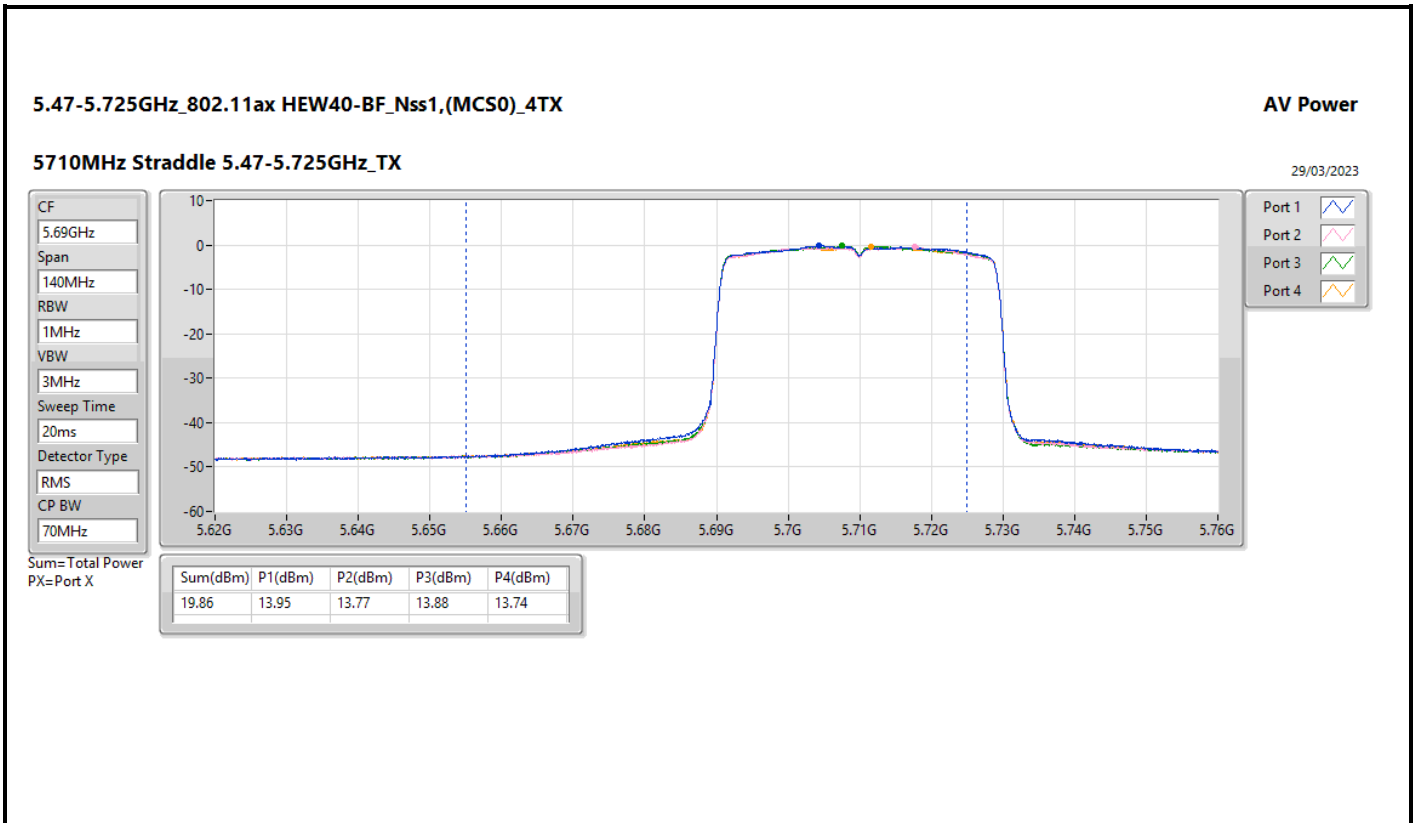

DG = Directional Gain; Port X = Port X output power

Summary

Mode	Total Power (dBm)	Total Power (W)
5.15-5.25GHz	-	-
802.11a_Nss1,(6Mbps)_1TX	19.38	0.08670
802.11ax HEW20_Nss1,(MCS0)_1TX	19.54	0.08995
802.11ax HEW40_Nss1,(MCS0)_1TX	19.58	0.09078
802.11ax HEW80_Nss1,(MCS0)_1TX	16.30	0.04266
802.11ax HEW160_Nss1,(MCS0)_1TX	13.65	0.02317
5.25-5.35GHz	-	-
802.11a_Nss1,(6Mbps)_1TX	19.66	0.09247
802.11ax HEW20_Nss1,(MCS0)_1TX	19.81	0.09572
802.11ax HEW40_Nss1,(MCS0)_1TX	19.80	0.09550
802.11ax HEW80_Nss1,(MCS0)_1TX	16.59	0.04560
802.11ax HEW160_Nss1,(MCS0)_1TX	13.53	0.02254
5.47-5.725GHz	-	-
802.11a_Nss1,(6Mbps)_1TX	19.71	0.09354
802.11ax HEW20_Nss1,(MCS0)_1TX	19.83	0.09616
802.11ax HEW40_Nss1,(MCS0)_1TX	19.91	0.09795
802.11ax HEW80_Nss1,(MCS0)_1TX	20.03	0.10069
802.11ax HEW160_Nss1,(MCS0)_1TX	16.53	0.04498
5.725-5.85GHz	-	-
802.11a_Nss1,(6Mbps)_1TX	20.13	0.10304
802.11ax HEW20_Nss1,(MCS0)_1TX	20.27	0.10641
802.11ax HEW40_Nss1,(MCS0)_1TX	20.62	0.11535
802.11ax HEW80_Nss1,(MCS0)_1TX	19.44	0.08790