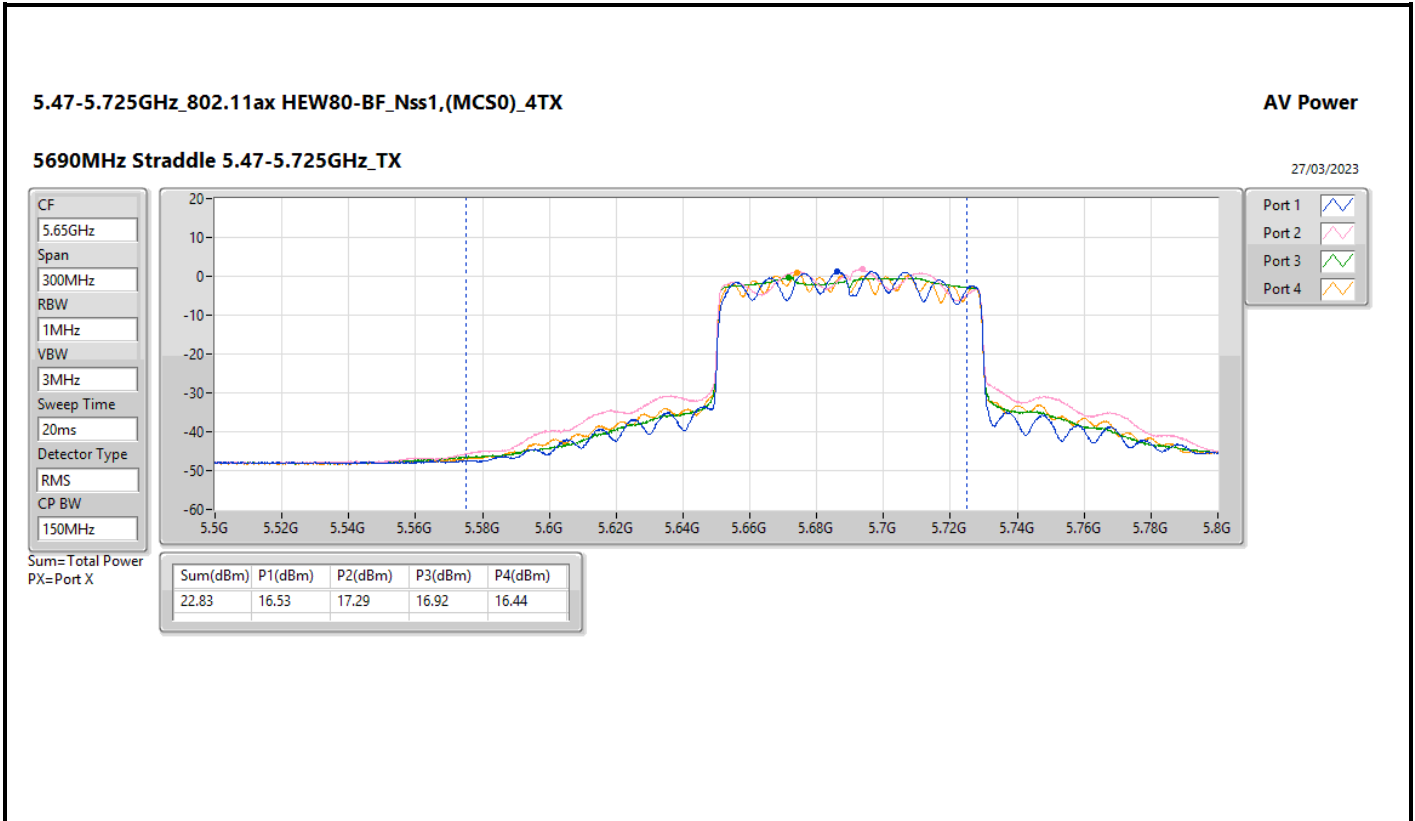

DG = Directional Gain; Port X = Port X output power

Summary

Mode	Total Power (dBm)	Total Power (W)
5.15-5.25GHz	-	-
802.11ax HEW80+80_Nss1,(MCS0)_1TX	16.75	0.04732
802.11ax HEW80+80_Nss1,(MCS0)_2TX	11.84	0.01528
802.11ax HEW80+80-BF_Nss1,(MCS0)_2TX	11.84	0.01528
5.25-5.35GHz	-	-
802.11ax HEW80+80_Nss1,(MCS0)_1TX	16.80	0.04786
802.11ax HEW80+80_Nss1,(MCS0)_2TX	12.07	0.01611
802.11ax HEW80+80-BF_Nss1,(MCS0)_2TX	12.07	0.01611
5.47-5.725GHz	-	-
802.11ax HEW80+80_Nss2,(MCS0)_2TX	19.21	0.08337
802.11ax HEW80+80_Nss2,(MCS0)_4TX	19.64	0.09204
802.11ax HEW80+80-BF_Nss2,(MCS0)_4TX	19.64	0.09204