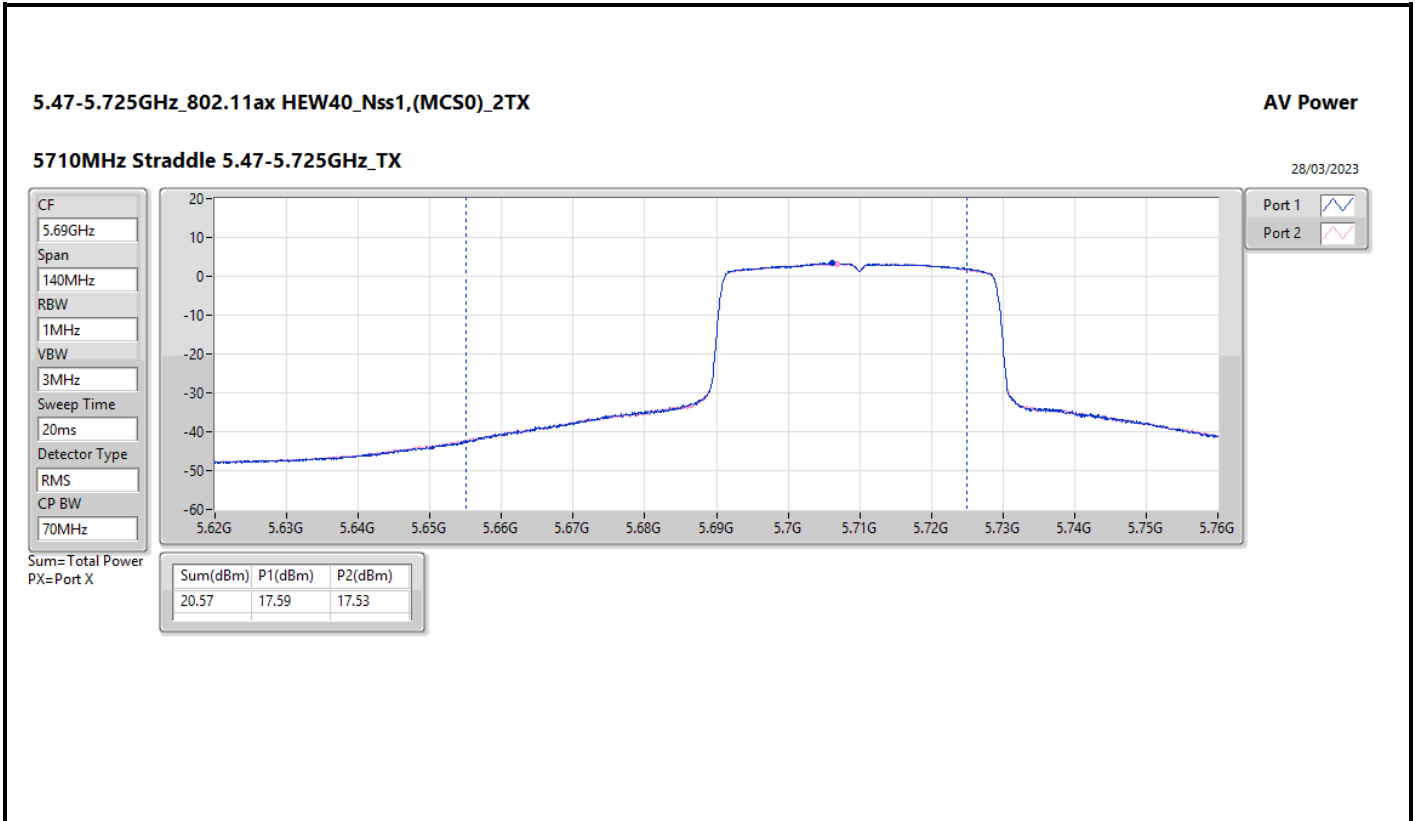

DG = Directional Gain; Port X = Port X output power

Summary

Mode	Total Power (dBm)	Total Power (W)
5.15-5.25GHz	-	-
802.11a_Nss1,(6Mbps)_1TX	19.38	0.08670
802.11ax HEW20_Nss1,(MCS0)_1TX	19.54	0.08995
802.11ax HEW40_Nss1,(MCS0)_1TX	19.58	0.09078
802.11ax HEW80_Nss1,(MCS0)_1TX	16.30	0.04266
802.11ax HEW160_Nss1,(MCS0)_1TX	13.65	0.02317
5.25-5.35GHz	-	-
802.11a_Nss1,(6Mbps)_1TX	19.66	0.09247
802.11ax HEW20_Nss1,(MCS0)_1TX	19.81	0.09572
802.11ax HEW40_Nss1,(MCS0)_1TX	19.80	0.09550
802.11ax HEW80_Nss1,(MCS0)_1TX	16.59	0.04560
802.11ax HEW160_Nss1,(MCS0)_1TX	13.53	0.02254
5.47-5.725GHz	-	-
802.11a_Nss1,(6Mbps)_1TX	19.71	0.09354
802.11ax HEW20_Nss1,(MCS0)_1TX	19.83	0.09616
802.11ax HEW40_Nss1,(MCS0)_1TX	19.91	0.09795
802.11ax HEW80_Nss1,(MCS0)_1TX	20.03	0.10069
802.11ax HEW160_Nss1,(MCS0)_1TX	16.53	0.04498
5.725-5.85GHz	-	-
802.11a_Nss1,(6Mbps)_1TX	20.13	0.10304
802.11ax HEW20_Nss1,(MCS0)_1TX	20.27	0.10641
802.11ax HEW40_Nss1,(MCS0)_1TX	20.62	0.11535
802.11ax HEW80_Nss1,(MCS0)_1TX	19.44	0.08790