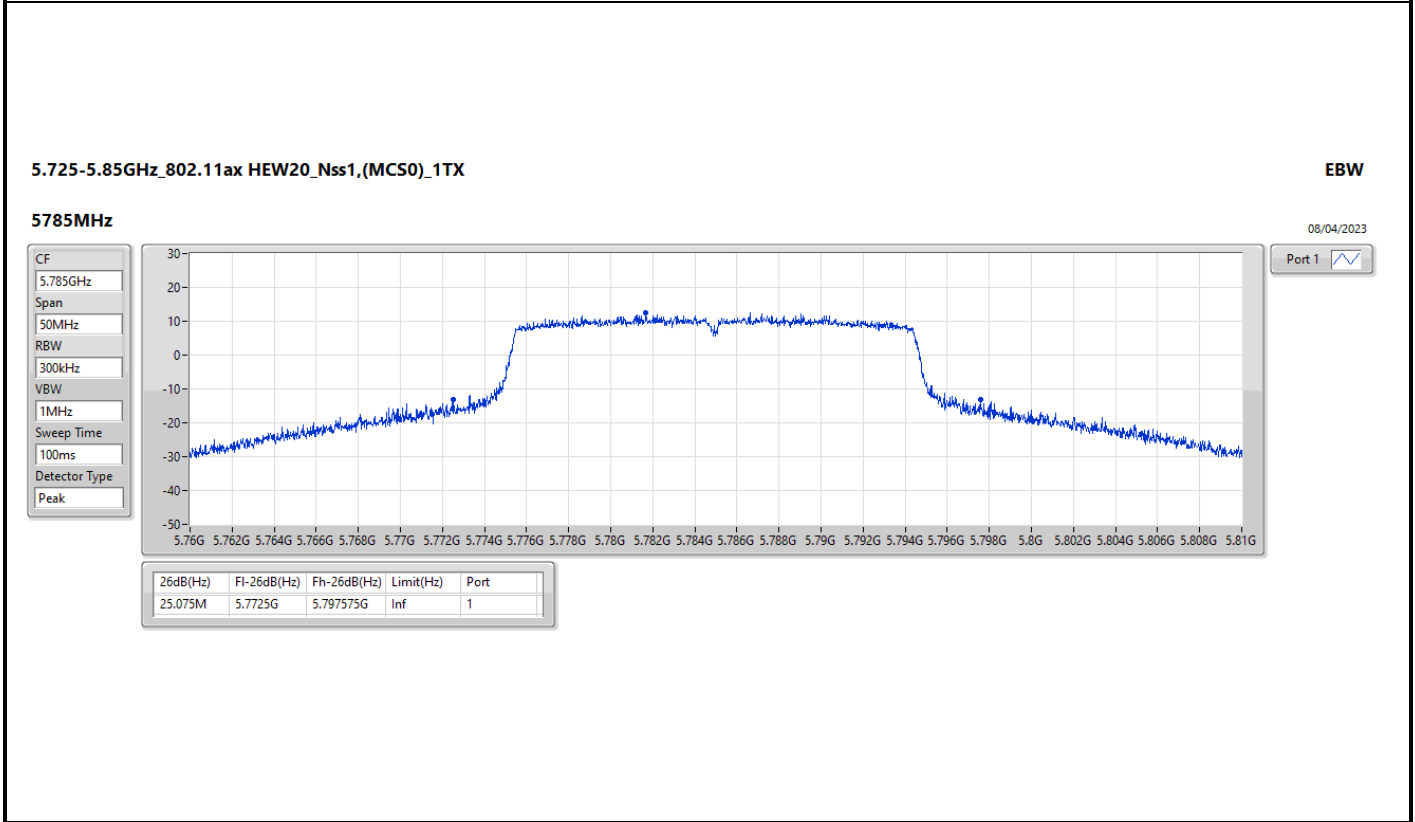

EBW

5720MHz Straddle 5.47-5.725GHz

08/04/2023

5.15-5.25GHz_802.11ax_HEW40_Nss1,(MCS0)_1TX

EBW

5190MHz

08/04/2023

5.15-5.25GHz_802.11ax_HEW40_Nss1,(MCS0)_1TX