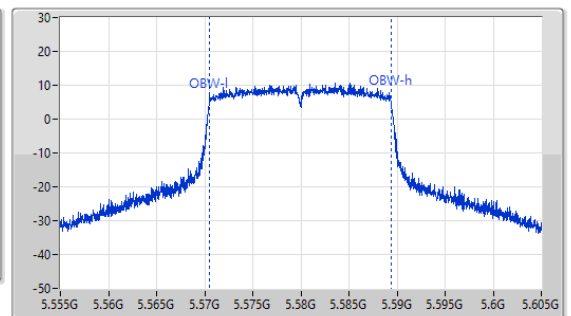

EBW

5320MHz

07/04/2023

5.47-5.725GHz_802.11ax HEW20_Nss1,(MCS0)_1TX

EBW

5500MHz

07/04/2023

5.47-5.725GHz_802.11ax HEW20_Nss1,(MCS0)_1TX

EBW

5580MHz

07/04/2023

5.47-5.725GHz_802.11ax HEW20_Nss1,(MCS0)_1TX

EBW

5700MHz

08/04/2023

5.47-5.725GHz_802.11ax HEW20_Nss1,(MCS0)_1TX