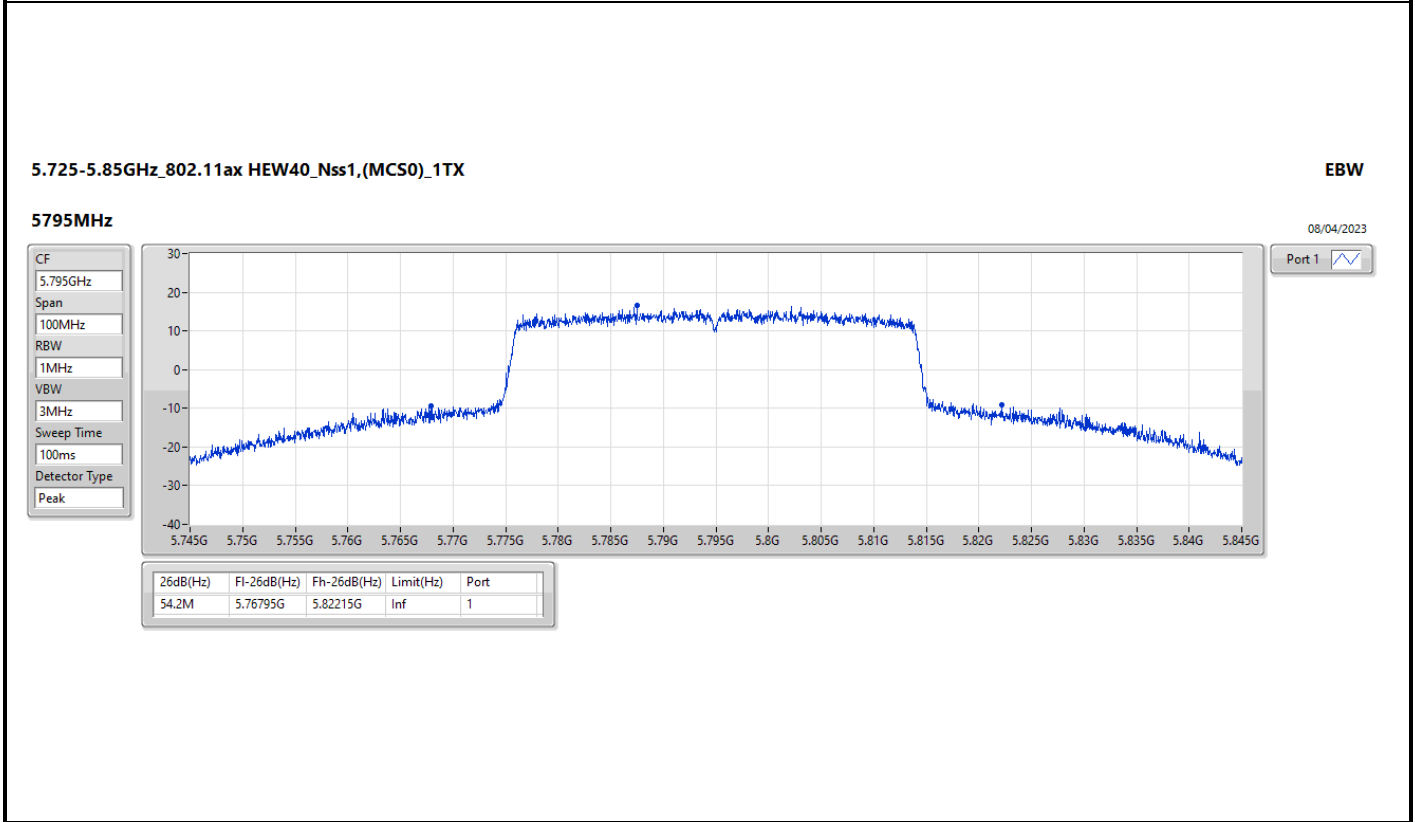

EBW

5710MHz Straddle 5.47-5.725GHz

08/04/2023

5.15-5.25GHz_802.11ax HEW80_Nss1,(MCS0)_1TX

EBW

5210MHz

08/04/2023

5.25-5.35GHz_802.11ax HEW80_Nss1,(MCS0)_1TX