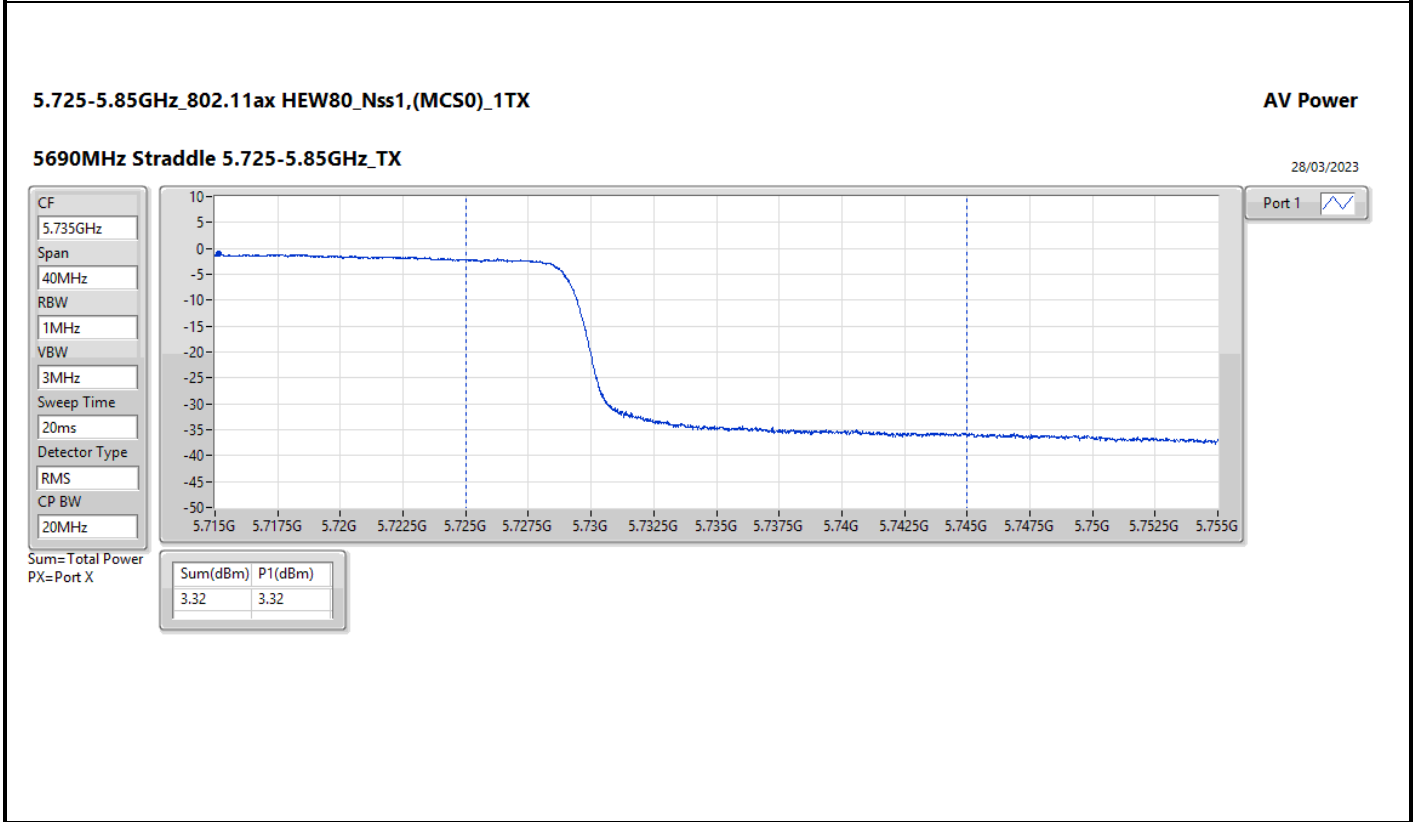

DG = Directional Gain; Port X = Port X output power

Summary

Mode	Total Power (dBm)	Total Power (W)
5.15-5.25GHz	-	-
802.11a_Nss1,(6Mbps)_1TX	19.38	0.08670
802.11ax HEW20_Nss1,(MCS0)_1TX	19.54	0.08995
802.11ax HEW40_Nss1,(MCS0)_1TX	19.58	0.09078
802.11ax HEW80_Nss1,(MCS0)_1TX	16.30	0.04266
802.11ax HEW160_Nss1,(MCS0)_1TX	13.65	0.02317
5.25-5.35GHz	-	-
802.11a_Nss1,(6Mbps)_1TX	19.66	0.09247
802.11ax HEW20_Nss1,(MCS0)_1TX	19.81	0.09572
802.11ax HEW40_Nss1,(MCS0)_1TX	19.80	0.09550
802.11ax HEW80_Nss1,(MCS0)_1TX	16.59	0.04560
802.11ax HEW160_Nss1,(MCS0)_1TX	13.53	0.02254
5.47-5.725GHz	-	-
802.11a_Nss1,(6Mbps)_1TX	19.71	0.09354
802.11ax HEW20_Nss1,(MCS0)_1TX	19.83	0.09616
802.11ax HEW40_Nss1,(MCS0)_1TX	19.91	0.09795
802.11ax HEW80_Nss1,(MCS0)_1TX	20.03	0.10069
802.11ax HEW160_Nss1,(MCS0)_1TX	16.53	0.04498
5.725-5.85GHz	-	-
802.11a_Nss1,(6Mbps)_1TX	20.13	0.10304
802.11ax HEW20_Nss1,(MCS0)_1TX	20.27	0.10641
802.11ax HEW40_Nss1,(MCS0)_1TX	20.62	0.11535
802.11ax HEW80_Nss1,(MCS0)_1TX	19.44	0.08790