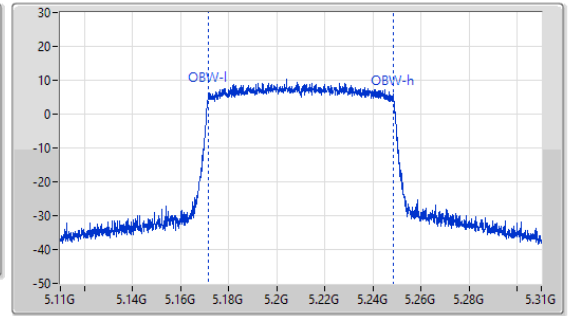

EBW

5710MHz Straddle 5.47-5.725GHz

08/04/2023

5.15-5.25GHz_802.11ax HEW80_Nss1,(MCS0)_1TX

EBW

5210MHz

08/04/2023

5.25-5.35GHz_802.11ax HEW80_Nss1,(MCS0)_1TX