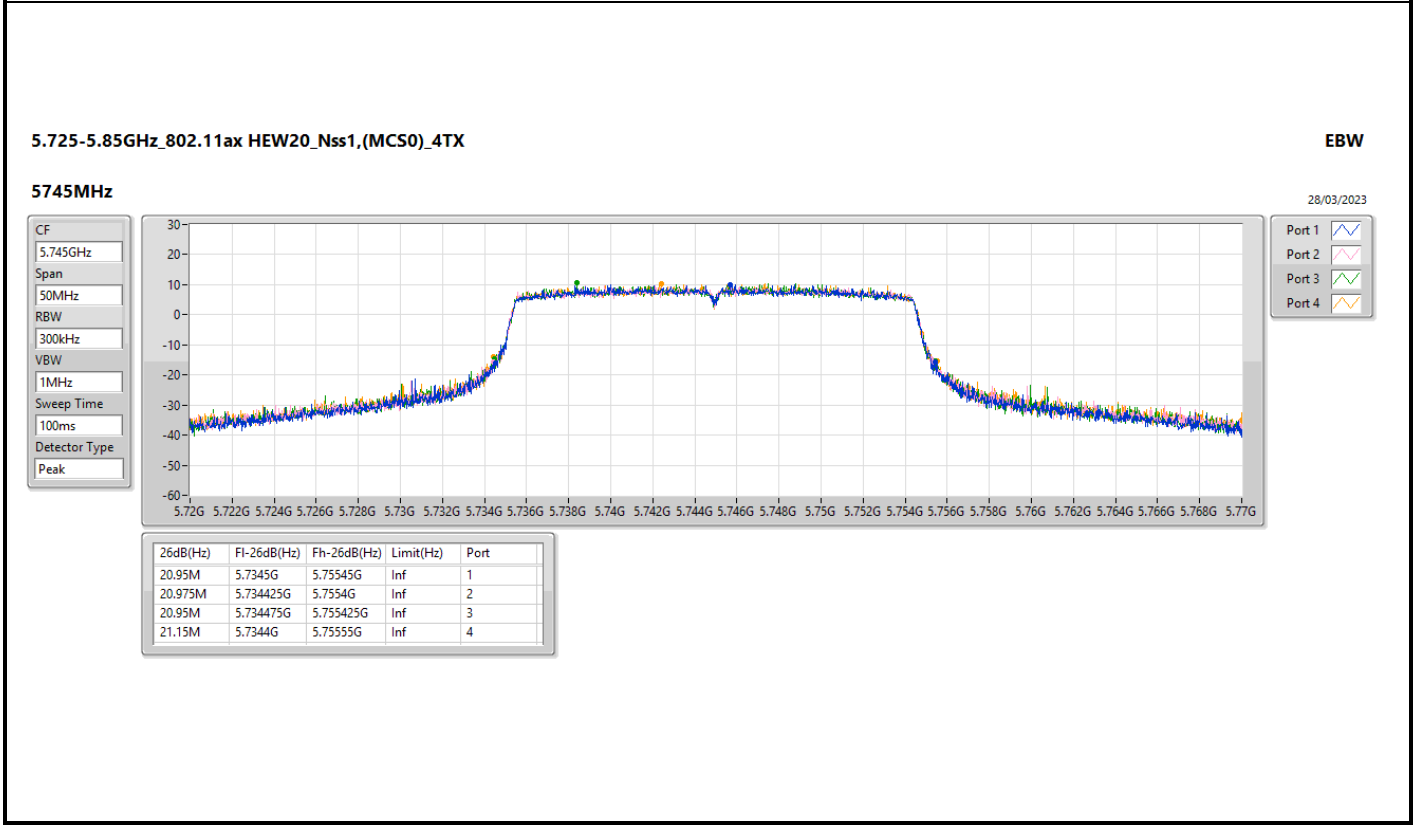

5.47-5.725GHz_802.11ax HEW80_Nss1,(MCS0)_2TX

EBW

5690MHz Straddle 5.47-5.725GHz

28/03/2023

5.725-5.85GHz_802.11ax HEW80_Nss1,(MCS0)_2TX

EBW

5690MHz Straddle 5.725-5.85GHz

28/03/2023