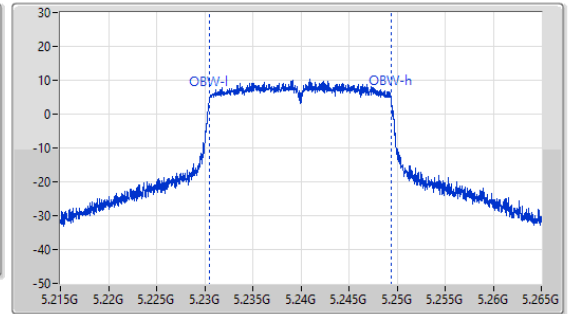

EBW

5720MHz Straddle 5.47-5.725GHz

07/04/2023

5.15-5.25GHz_802.11ax_HEW20_Nss1,(MCS0)_1TX

EBW

5180MHz

07/04/2023

5.15-5.25GHz_802.11ax_HEW20_Nss1,(MCS0)_1TX

EBW

5200MHz

07/04/2023

5.15-5.25GHz_802.11ax HEW20_Nss1,(MCS0)_1TX

EBW

5240MHz

07/04/2023

5.25-5.35GHz_802.11ax HEW20_Nss1,(MCS0)_1TX