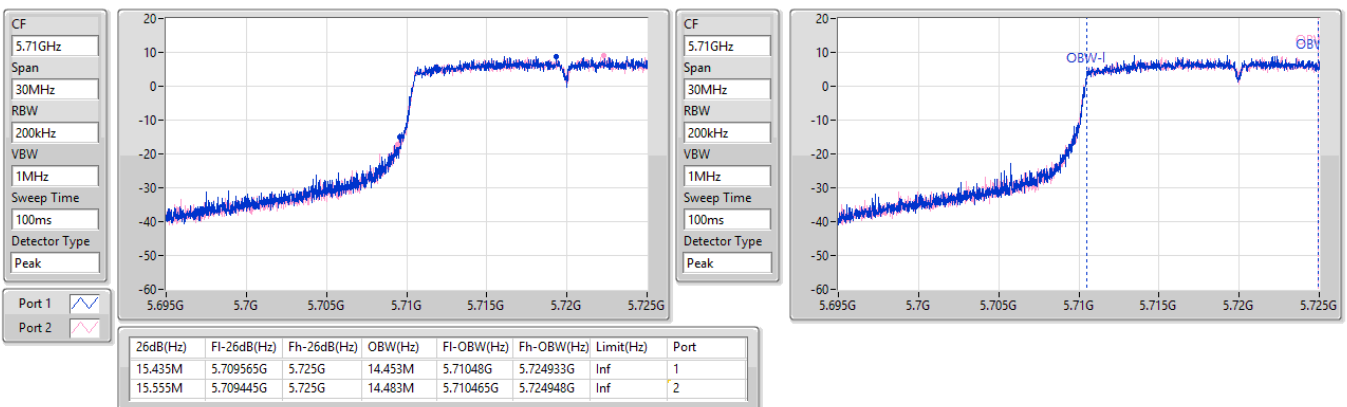

EBW

5700MHz

28/03/2023

5.47-5.725GHz_802.11ax HEW20_Nss1,(MCS0)_2TX

EBW

5720MHz Straddle 5.47-5.725GHz

28/03/2023

5.725-5.85GHz_802.11ax HEW20_Nss1,(MCS0)_2TX

EBW

5720MHz Straddle 5.725-5.85GHz

28/03/2023

5.725-5.85GHz_802.11ax HEW20_Nss1,(MCS0)_2TX

EBW

5720MHz Straddle 5.725-5.85GHz

28/03/2023

5.47-5.725GHz_802.11ax HEW40_Nss1,(MCS0)_2TX