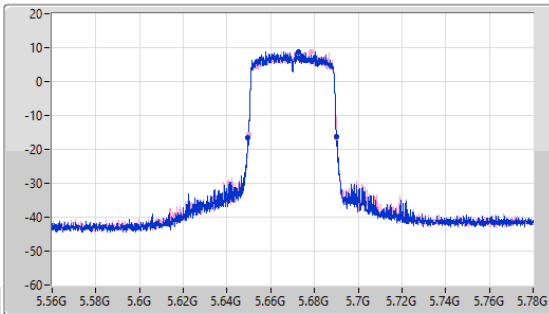

EBW

5510MHz

28/03/2023

CF: 5.51GHz
 Span: 220MHz
 RBW: 300kHz
 VBW: 1MHz
 Sweep Time: 100ms
 Detector Type: Peak

CF: 5.51GHz
 Span: 100MHz
 RBW: 500kHz
 VBW: 2MHz
 Sweep Time: 100ms
 Detector Type: Peak

26dB(Hz)	Fl-26dB(Hz)	Fh-26dB(Hz)	OBW(Hz)	Fl-OBW(Hz)	Fh-OBW(Hz)	Limit(Hz)	Port
39.93M	5.48987G	5.5298G	37.631M	5.491159G	5.528791G	Inf	1
39.93M	5.48998G	5.52991G	37.681M	5.491109G	5.528791G	Inf	2

5.47-5.725GHz_802.11ax HEW40_Nss1,(MCS0)_2TX

EBW

5550MHz

28/03/2023

CF: 5.55GHz
 Span: 220MHz
 RBW: 500kHz
 VBW: 2MHz
 Sweep Time: 100ms
 Detector Type: Peak

CF: 5.55GHz
 Span: 100MHz
 RBW: 500kHz
 VBW: 2MHz
 Sweep Time: 100ms
 Detector Type: Peak

26dB(Hz)	Fl-26dB(Hz)	Fh-26dB(Hz)	OBW(Hz)	Fl-OBW(Hz)	Fh-OBW(Hz)	Limit(Hz)	Port
40.59M	5.52954G	5.57013G	37.731M	5.531109G	5.568841G	Inf	1
40.81M	5.52943G	5.57024G	37.731M	5.531109G	5.568841G	Inf	2

5.47-5.725GHz_802.11ax HEW40_Nss1,(MCS0)_2TX

EBW

5670MHz

28/03/2023

CF: 5.67GHz
 Span: 220MHz
 RBW: 500kHz
 VBW: 2MHz
 Sweep Time: 100ms
 Detector Type: Peak

CF: 5.67GHz
 Span: 100MHz
 RBW: 500kHz
 VBW: 2MHz
 Sweep Time: 100ms
 Detector Type: Peak

26dB(Hz)	Fl-26dB(Hz)	Fh-26dB(Hz)	OBW(Hz)	Fl-OBW(Hz)	Fh-OBW(Hz)	Limit(Hz)	Port
40.48M	5.64965G	5.69013G	37.631M	5.651109G	5.688741G	Inf	1
40.37M	5.64976G	5.69013G	37.681M	5.651109G	5.688791G	Inf	2