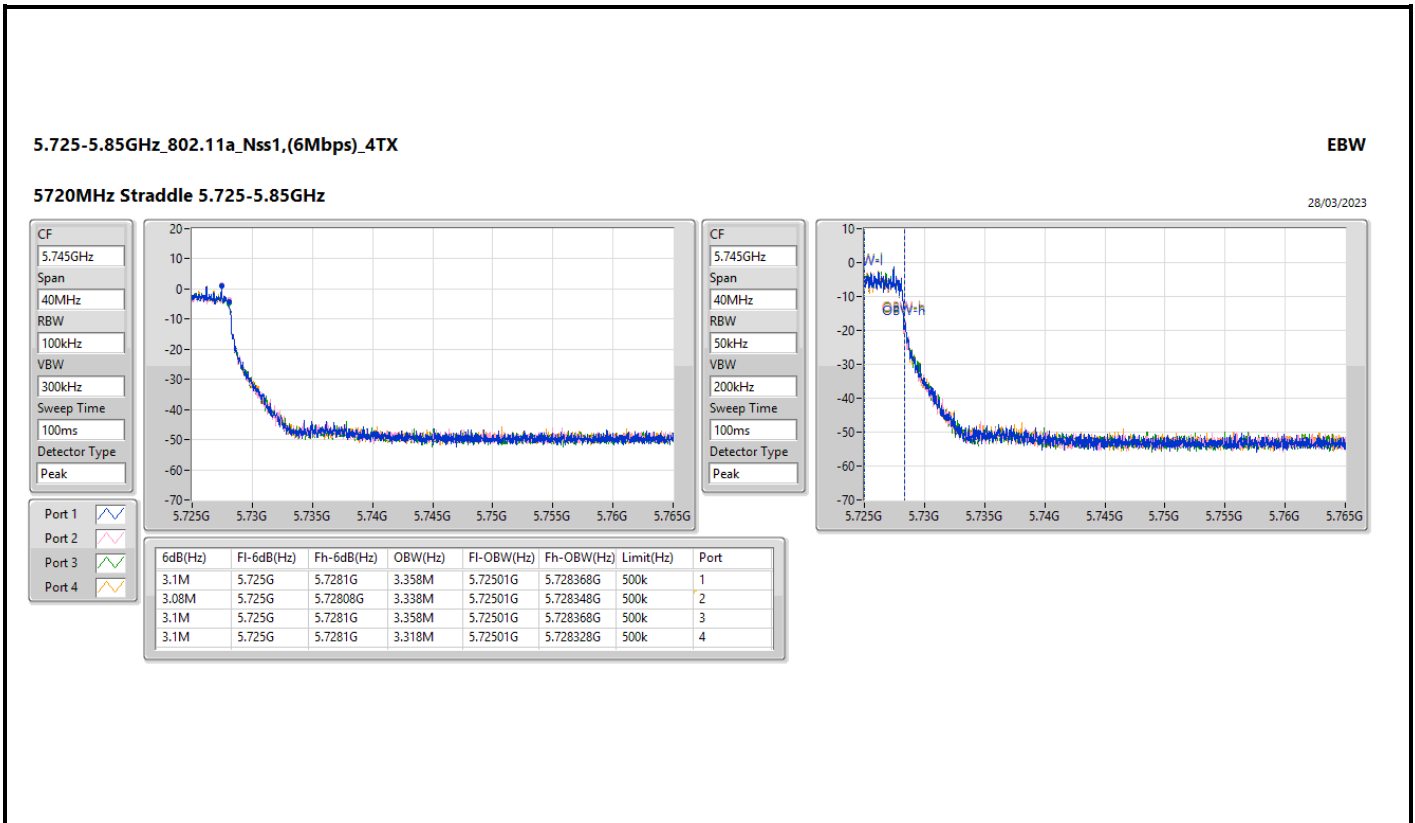

EBW

5610MHz

28/03/2023

CF
5.61GHz
Span
440MHz
RBW
1MHz
VBW
3MHz
Sweep Time
100ms
Detector Type
Peak

CF
5.61GHz
Span
200MHz
RBW
1MHz
VBW
3MHz
Sweep Time
100ms
Detector Type
Peak

26dB(Hz)	Fl-26dB(Hz)	Fh-26dB(Hz)	OBW(Hz)	Fl-OBW(Hz)	Fh-OBW(Hz)	Limit(Hz)	Port
82.28M	5.56886G	5.65114G	77.161M	5.571419G	5.648581G	Inf	1
82.06M	5.56908G	5.65114G	77.061M	5.571419G	5.648481G	Inf	2

5.47-5.725GHz_802.11ax HEW80_Nss1,(MCS0)_2TX

EBW

5690MHz Straddle 5.47-5.725GHz

28/03/2023

5.725-5.85GHz_802.11ax HEW80_Nss1,(MCS0)_2TX

EBW

5690MHz Straddle 5.725-5.85GHz

28/03/2023