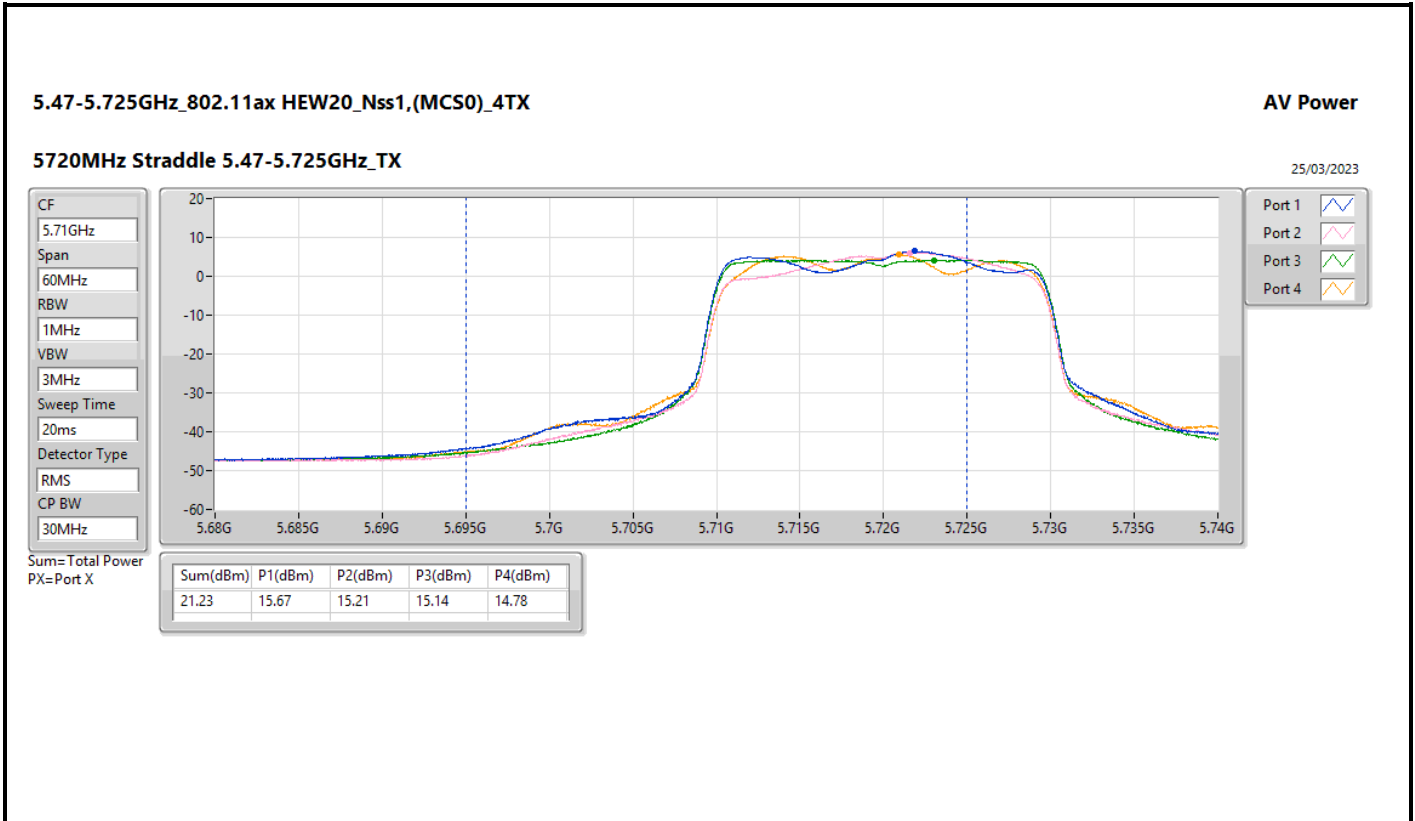

DG = Directional Gain; Port X = Port X output power

Summary

Mode	Total Power (dBm)	Total Power (W)
5.15-5.25GHz	-	-
802.11ax HEW80+80_Nss1,(MCS0)_1TX	16.75	0.04732
802.11ax HEW80+80_Nss1,(MCS0)_2TX	11.84	0.01528
802.11ax HEW80+80-BF_Nss1,(MCS0)_2TX	11.84	0.01528
5.25-5.35GHz	-	-
802.11ax HEW80+80_Nss1,(MCS0)_1TX	16.80	0.04786
802.11ax HEW80+80_Nss1,(MCS0)_2TX	12.07	0.01611
802.11ax HEW80+80-BF_Nss1,(MCS0)_2TX	12.07	0.01611
5.47-5.725GHz	-	-
802.11ax HEW80+80_Nss2,(MCS0)_2TX	19.21	0.08337
802.11ax HEW80+80_Nss2,(MCS0)_4TX	19.64	0.09204
802.11ax HEW80+80-BF_Nss2,(MCS0)_4TX	19.64	0.09204