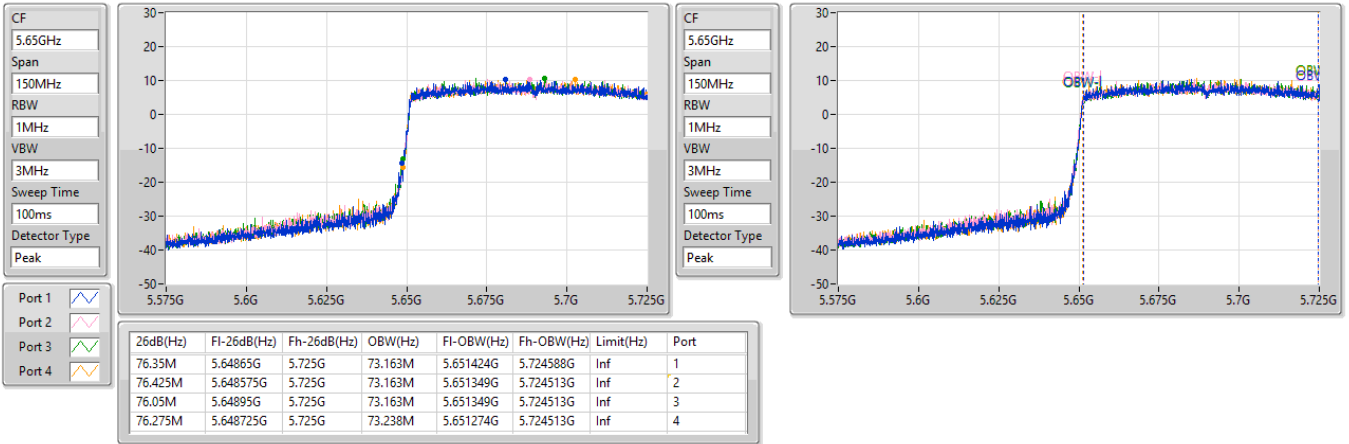

5.47-5.725GHz_802.11ax HEW80_Nss1,(MCS0)_4TX

EBW

5530MHz

28/03/2023

5.47-5.725GHz_802.11ax HEW80_Nss1,(MCS0)_4TX

EBW

5610MHz

28/03/2023

5.47-5.725GHz_802.11ax HEW80_Nss1,(MCS0)_4TX

EBW

5690MHz Straddle 5.47-5.725GHz

28/03/2023

5.725-5.85GHz_802.11ax HEW80_Nss1,(MCS0)_4TX

EBW

5690MHz Straddle 5.725-5.85GHz

28/03/2023