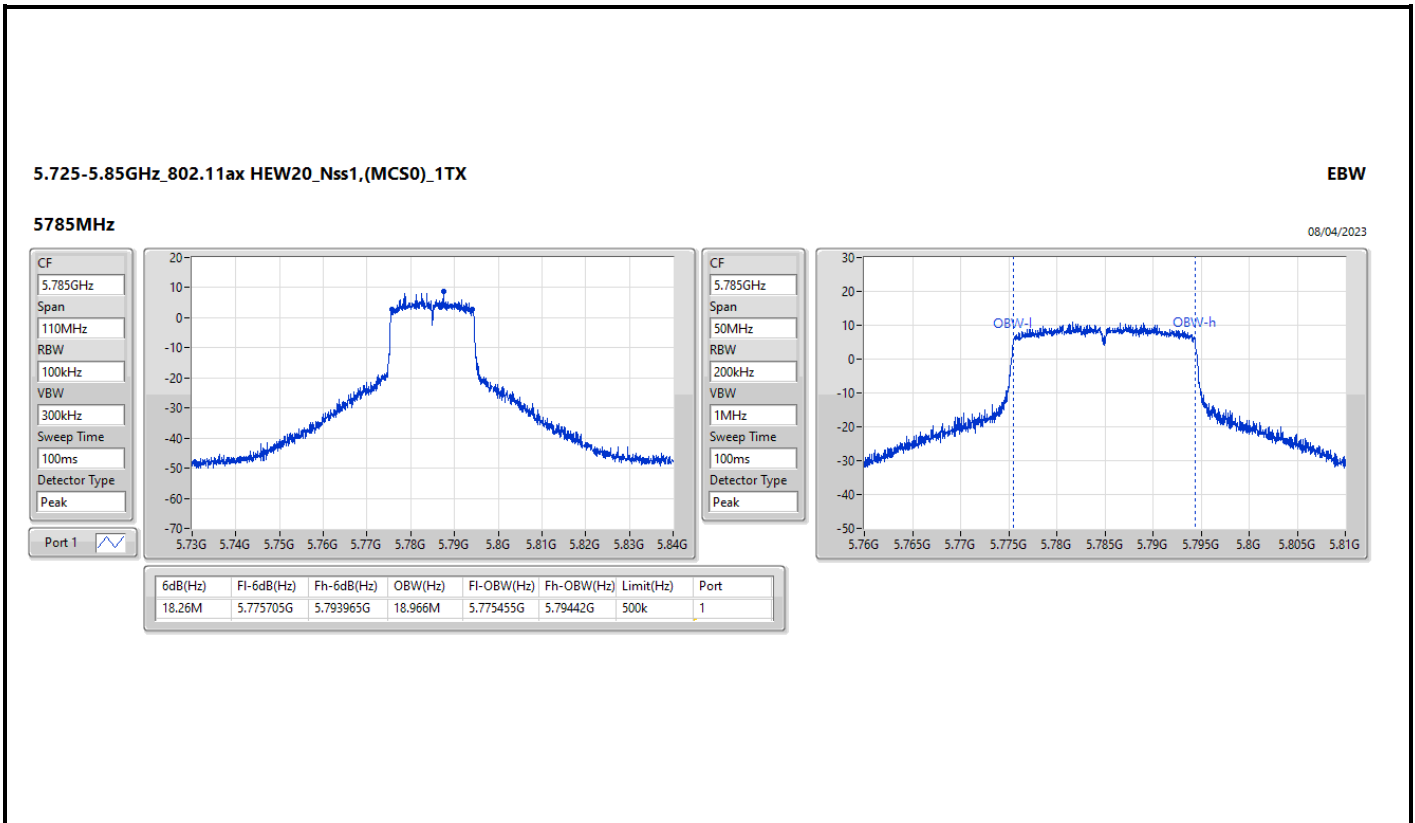

EBW

5720MHz Straddle 5.47-5.725GHz

08/04/2023

5.15-5.25GHz_802.11ax_HEW40_Nss1,(MCS0)_1TX

EBW

5190MHz

08/04/2023

5.15-5.25GHz_802.11ax_HEW40_Nss1,(MCS0)_1TX