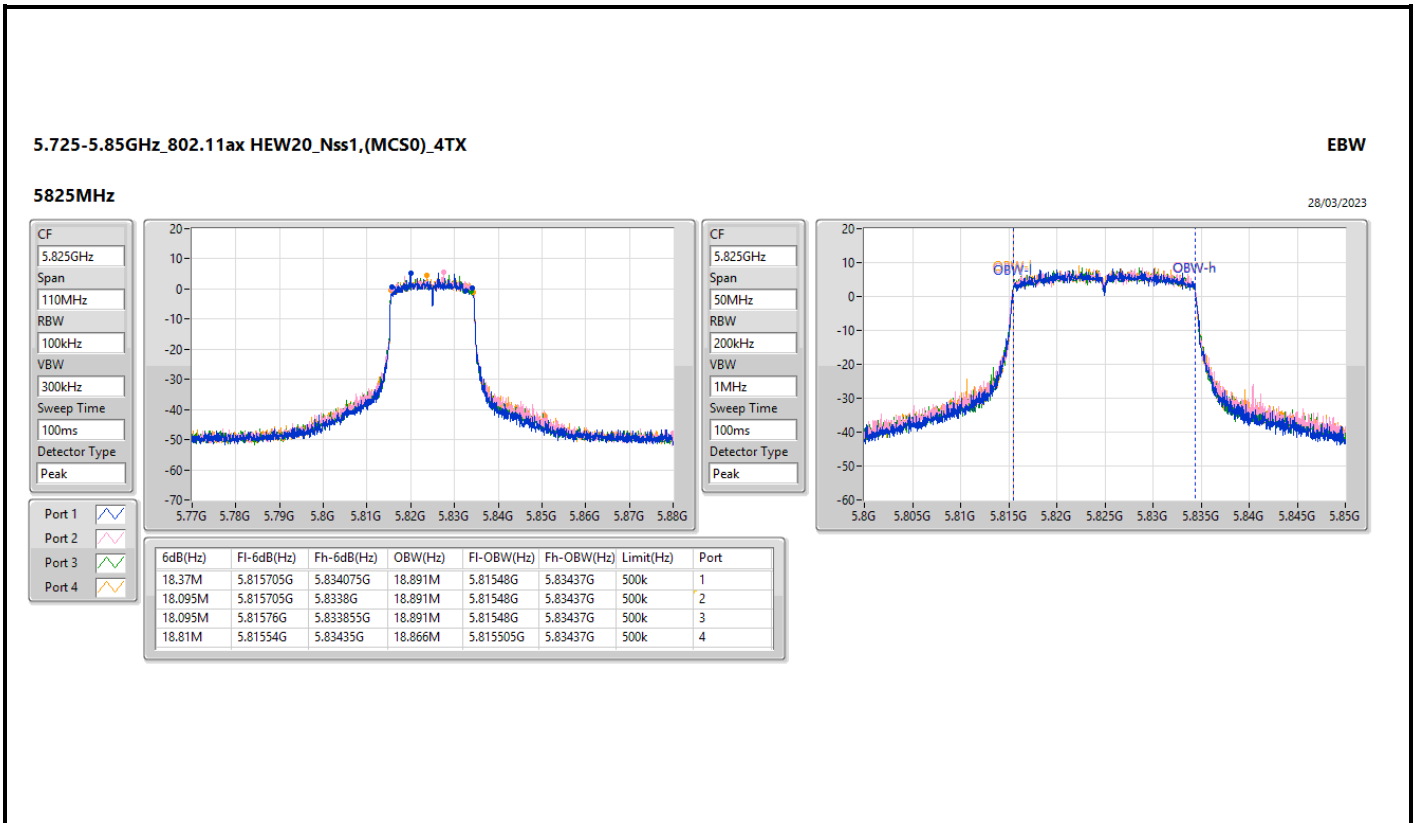

EBW

5610MHz

28/03/2023

CF
5.61GHz
Span
440MHz
RBW
1MHz
VBW
3MHz
Sweep Time
100ms
Detector Type
Peak

CF
5.61GHz
Span
200MHz
RBW
1MHz
VBW
3MHz
Sweep Time
100ms
Detector Type
Peak

26dB(Hz)	Fl-26dB(Hz)	Fh-26dB(Hz)	OBW(Hz)	Fl-OBW(Hz)	Fh-OBW(Hz)	Limit(Hz)	Port
82.28M	5.56886G	5.65114G	77.161M	5.571419G	5.648581G	Inf	1
82.06M	5.56908G	5.65114G	77.061M	5.571419G	5.648481G	Inf	2

5.47-5.725GHz_802.11ax HEW80_Nss1,(MCS0)_2TX

EBW

5690MHz Straddle 5.47-5.725GHz

28/03/2023

5.725-5.85GHz_802.11ax HEW80_Nss1,(MCS0)_2TX

EBW

5690MHz Straddle 5.725-5.85GHz

28/03/2023