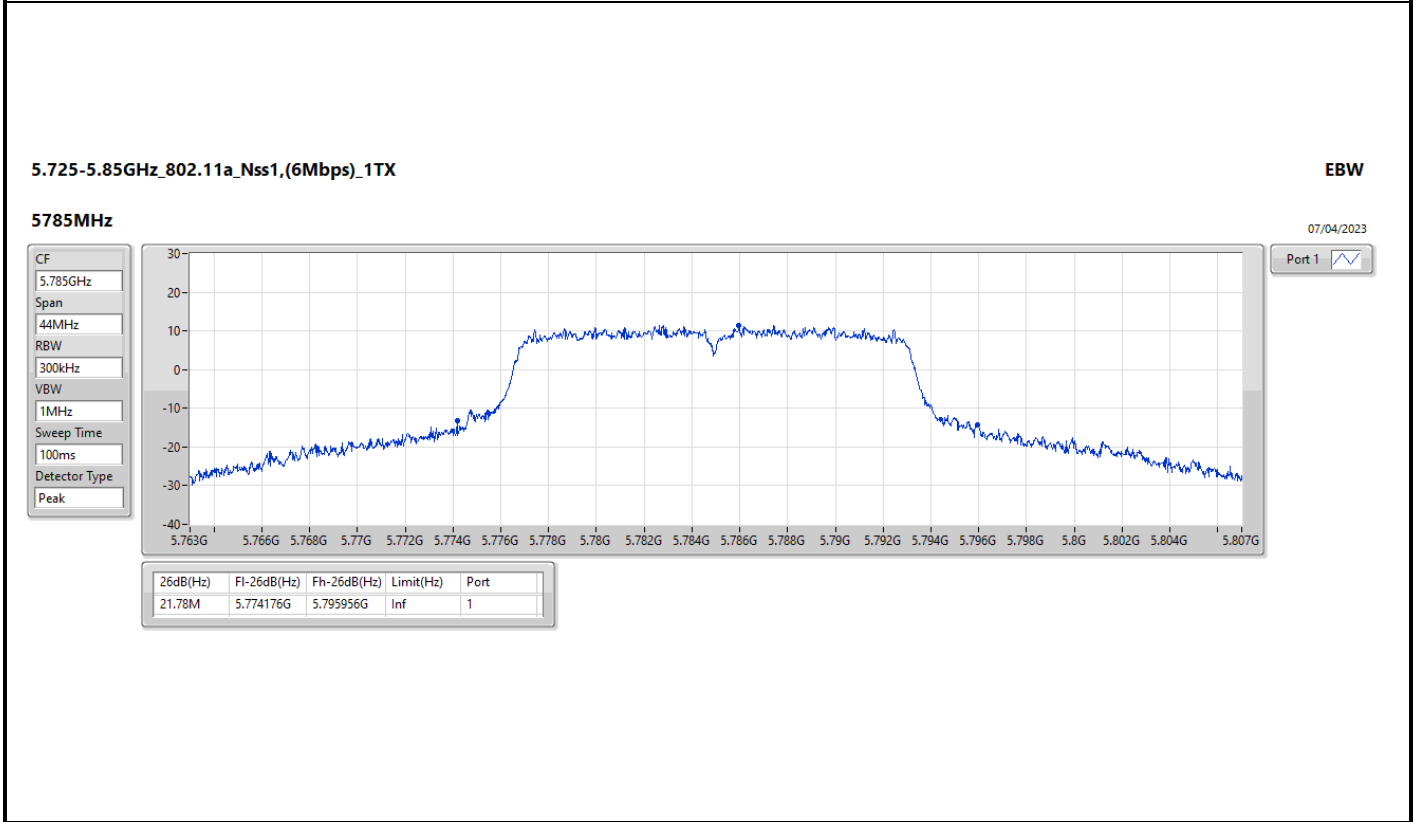

EBW

5580MHz

07/04/2023

5.47-5.725GHz_802.11a_Nss1,(6Mbps)_1TX

EBW

5700MHz

07/04/2023

5.47-5.725GHz_802.11a_Nss1,(6Mbps)_1TX

EBW

5720MHz Straddle 5.47-5.725GHz

07/04/2023

5.15-5.25GHz_802.11ax_HEW20_Nss1,(MCS0)_1TX

EBW

5180MHz

07/04/2023

5.15-5.25GHz_802.11ax_HEW20_Nss1,(MCS0)_1TX

EBW

5200MHz

07/04/2023

5.15-5.25GHz_802.11ax HEW20_Nss1,(MCS0)_1TX

EBW

5240MHz

07/04/2023

5.25-5.35GHz_802.11ax HEW20_Nss1,(MCS0)_1TX