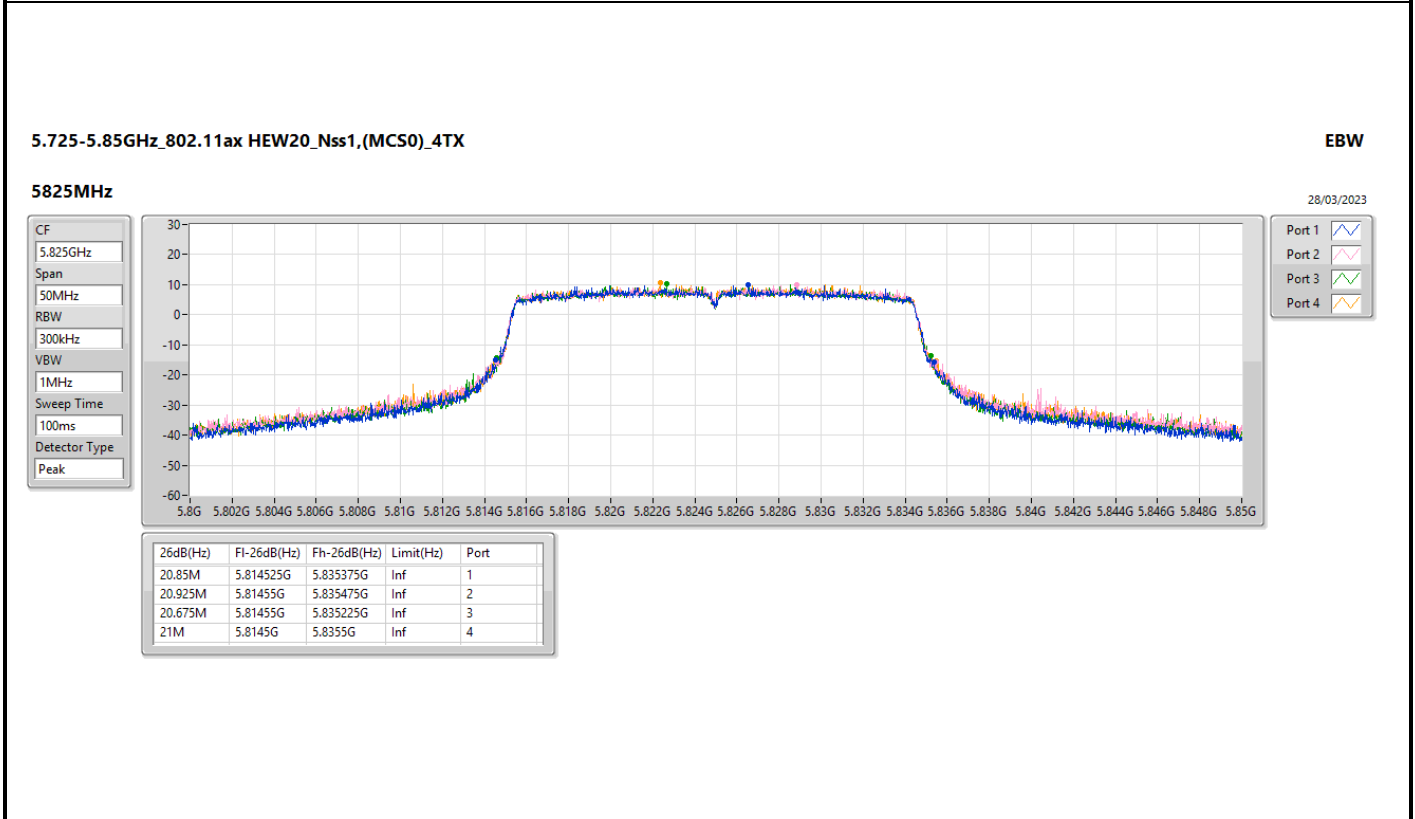

5.47-5.725GHz_802.11ax HEW80_Nss1,(MCS0)_2TX

EBW

5690MHz Straddle 5.47-5.725GHz

28/03/2023

5.725-5.85GHz_802.11ax HEW80_Nss1,(MCS0)_2TX

EBW

5690MHz Straddle 5.725-5.85GHz

28/03/2023