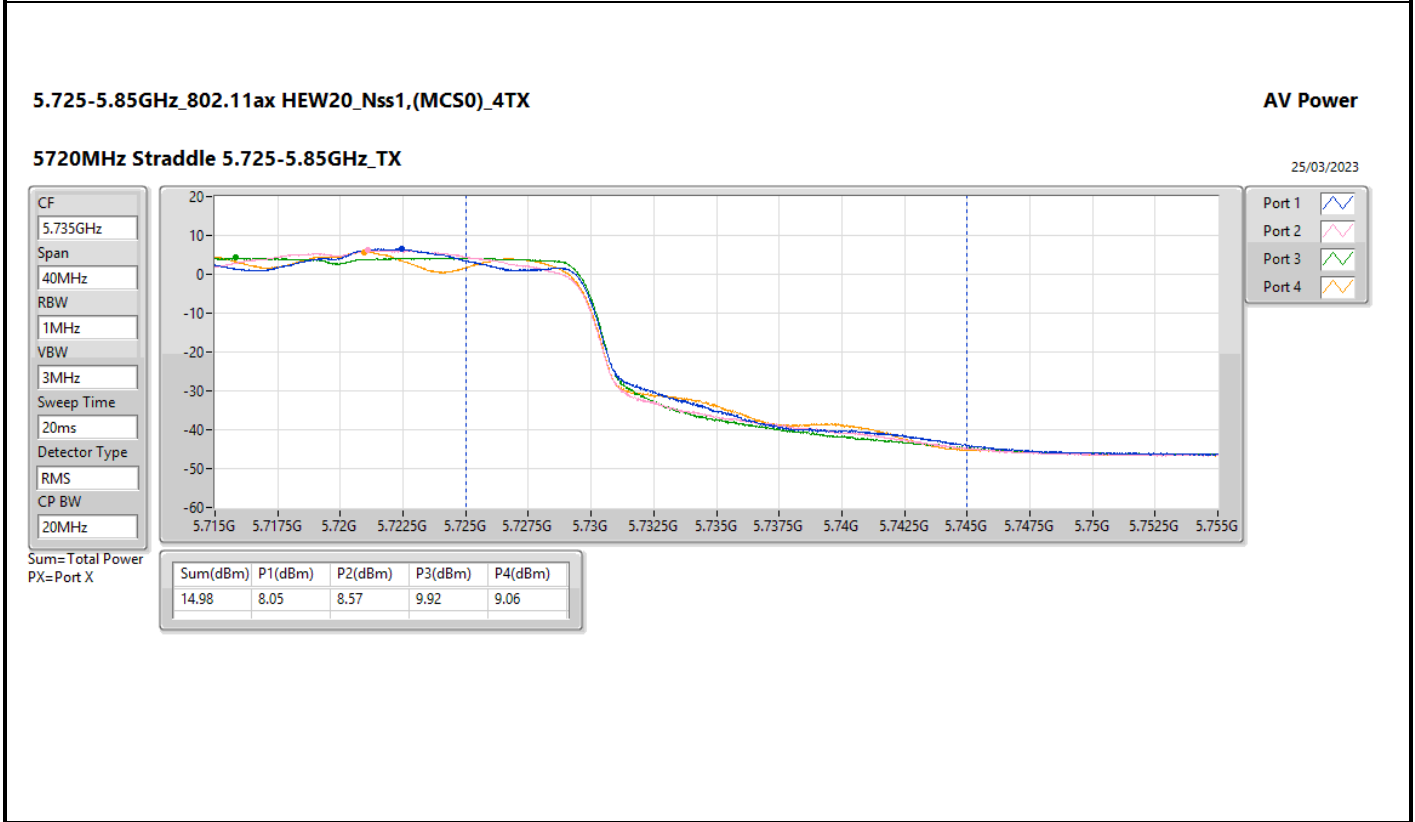

DG = Directional Gain; Port X = Port X output power

Summary

Mode	Total Power (dBm)	Total Power (W)
5.15-5.25GHz	-	-
802.11ax HEW80+80_Nss1,(MCS0)_1TX	16.75	0.04732
802.11ax HEW80+80_Nss1,(MCS0)_2TX	11.84	0.01528
802.11ax HEW80+80-BF_Nss1,(MCS0)_2TX	11.84	0.01528
5.25-5.35GHz	-	-
802.11ax HEW80+80_Nss1,(MCS0)_1TX	16.80	0.04786
802.11ax HEW80+80_Nss1,(MCS0)_2TX	12.07	0.01611
802.11ax HEW80+80-BF_Nss1,(MCS0)_2TX	12.07	0.01611
5.47-5.725GHz	-	-
802.11ax HEW80+80_Nss2,(MCS0)_2TX	19.21	0.08337
802.11ax HEW80+80_Nss2,(MCS0)_4TX	19.64	0.09204
802.11ax HEW80+80-BF_Nss2,(MCS0)_4TX	19.64	0.09204