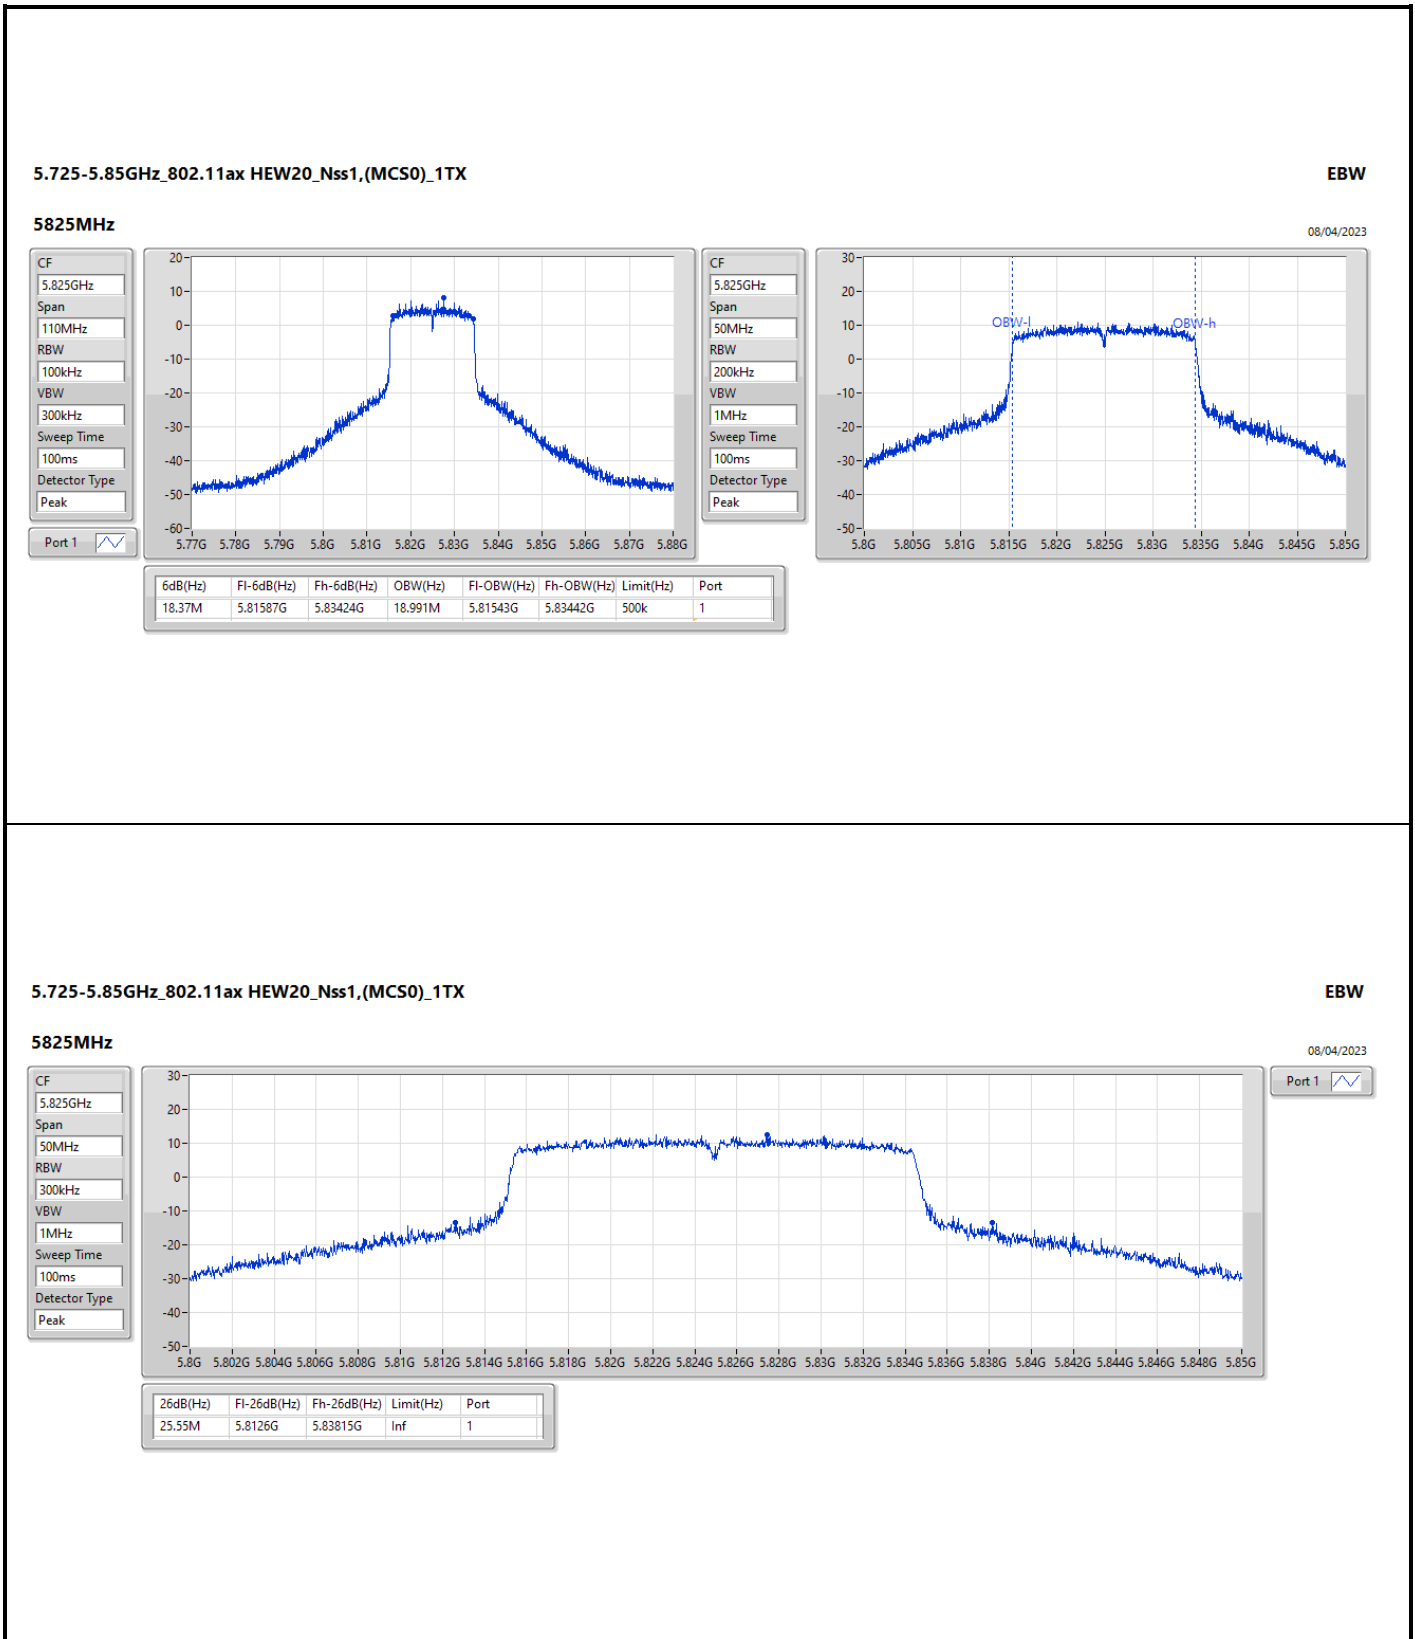

EBW

5720MHz Straddle 5.47-5.725GHz

08/04/2023

5.15-5.25GHz_802.11ax_HEW40_Nss1,(MCS0)_1TX

EBW

5190MHz

08/04/2023

5.15-5.25GHz_802.11ax_HEW40_Nss1,(MCS0)_1TX