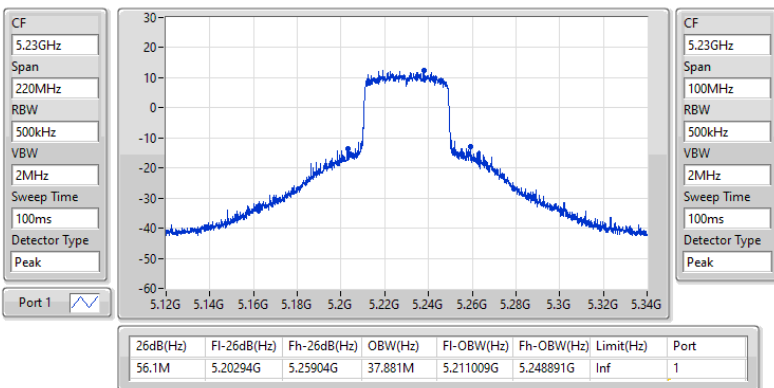

5.15-5.25GHz_802.11ax_HEW40_Nss1,(MCS0)_1TX

EBW

5230MHz

08/04/2023