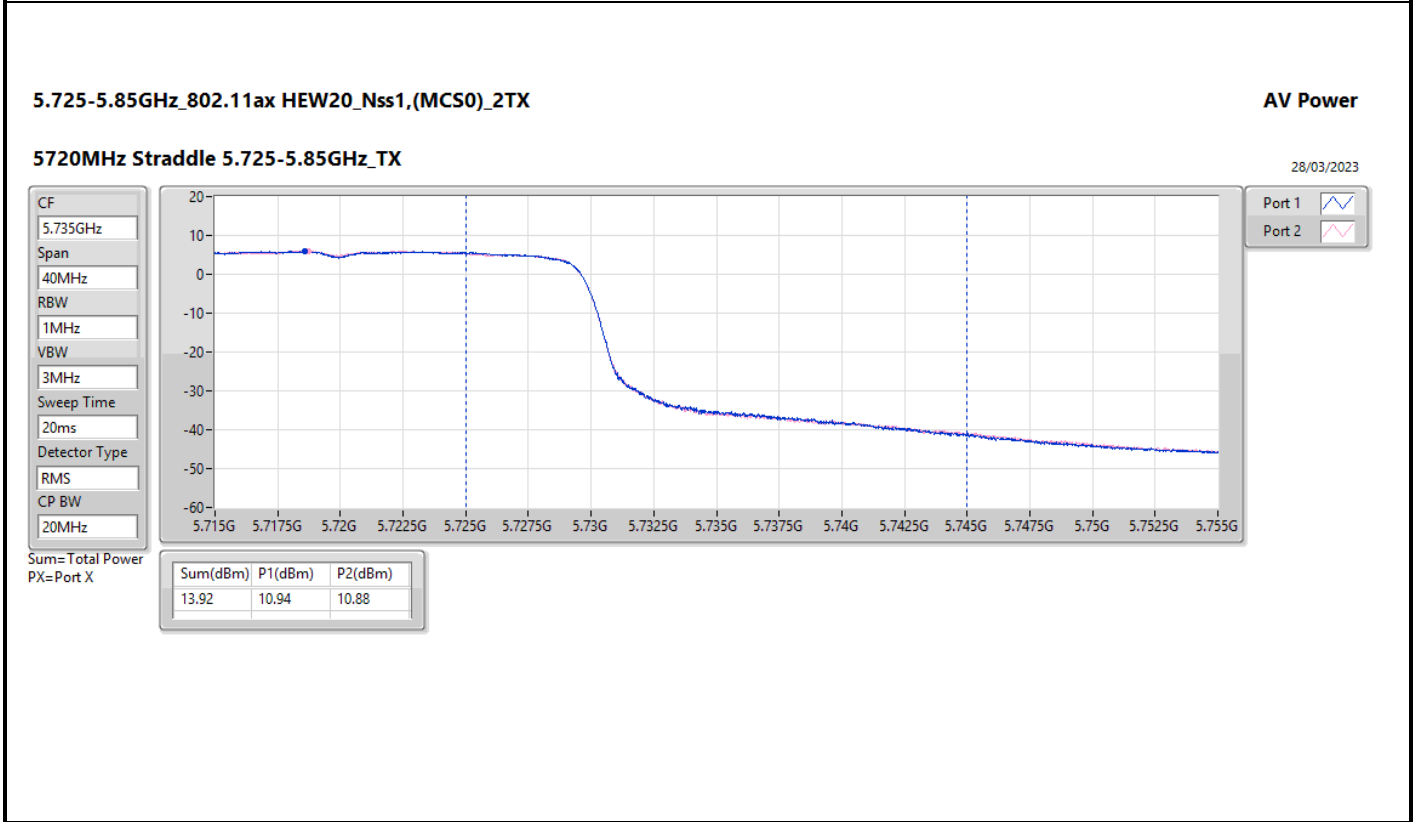

DG = Directional Gain; Port X = Port X output power

Summary

Mode	Total Power (dBm)	Total Power (W)
5.15-5.25GHz	-	-
802.11a_Nss1,(6Mbps)_1TX	19.38	0.08670
802.11ax HEW20_Nss1,(MCS0)_1TX	19.54	0.08995
802.11ax HEW40_Nss1,(MCS0)_1TX	19.58	0.09078
802.11ax HEW80_Nss1,(MCS0)_1TX	16.30	0.04266
802.11ax HEW160_Nss1,(MCS0)_1TX	13.65	0.02317
5.25-5.35GHz	-	-
802.11a_Nss1,(6Mbps)_1TX	19.66	0.09247
802.11ax HEW20_Nss1,(MCS0)_1TX	19.81	0.09572
802.11ax HEW40_Nss1,(MCS0)_1TX	19.80	0.09550
802.11ax HEW80_Nss1,(MCS0)_1TX	16.59	0.04560
802.11ax HEW160_Nss1,(MCS0)_1TX	13.53	0.02254
5.47-5.725GHz	-	-
802.11a_Nss1,(6Mbps)_1TX	19.71	0.09354
802.11ax HEW20_Nss1,(MCS0)_1TX	19.83	0.09616
802.11ax HEW40_Nss1,(MCS0)_1TX	19.91	0.09795
802.11ax HEW80_Nss1,(MCS0)_1TX	20.03	0.10069
802.11ax HEW160_Nss1,(MCS0)_1TX	16.53	0.04498
5.725-5.85GHz	-	-
802.11a_Nss1,(6Mbps)_1TX	20.13	0.10304
802.11ax HEW20_Nss1,(MCS0)_1TX	20.27	0.10641
802.11ax HEW40_Nss1,(MCS0)_1TX	20.62	0.11535
802.11ax HEW80_Nss1,(MCS0)_1TX	19.44	0.08790