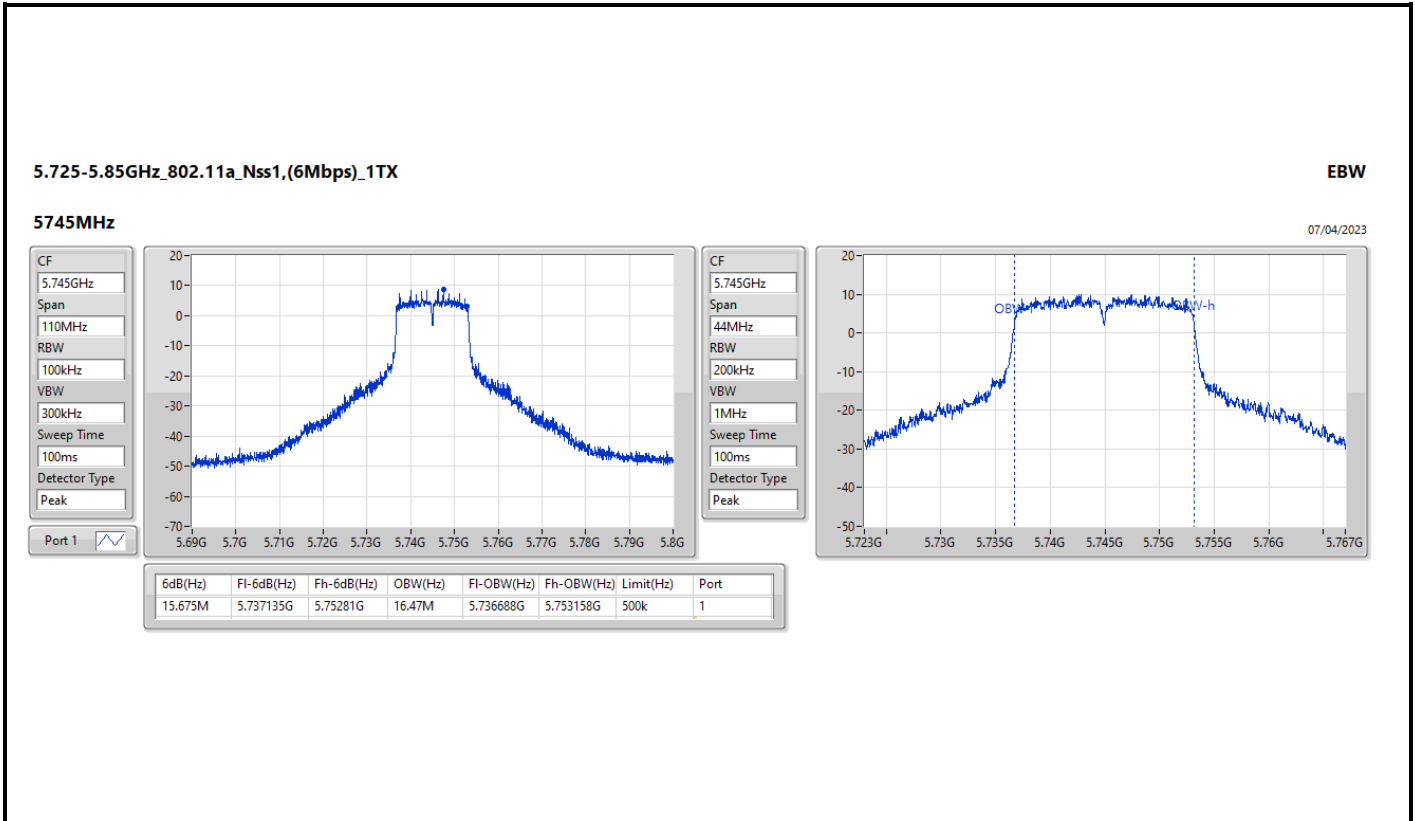

EBW

5580MHz

07/04/2023

5.47-5.725GHz_802.11a_Nss1,(6Mbps)_1TX

EBW

5700MHz

07/04/2023

5.47-5.725GHz_802.11a_Nss1,(6Mbps)_1TX

EBW

5720MHz Straddle 5.47-5.725GHz

07/04/2023

5.15-5.25GHz_802.11ax_HEW20_Nss1,(MCS0)_1TX

EBW

5180MHz

07/04/2023

5.15-5.25GHz_802.11ax_HEW20_Nss1,(MCS0)_1TX