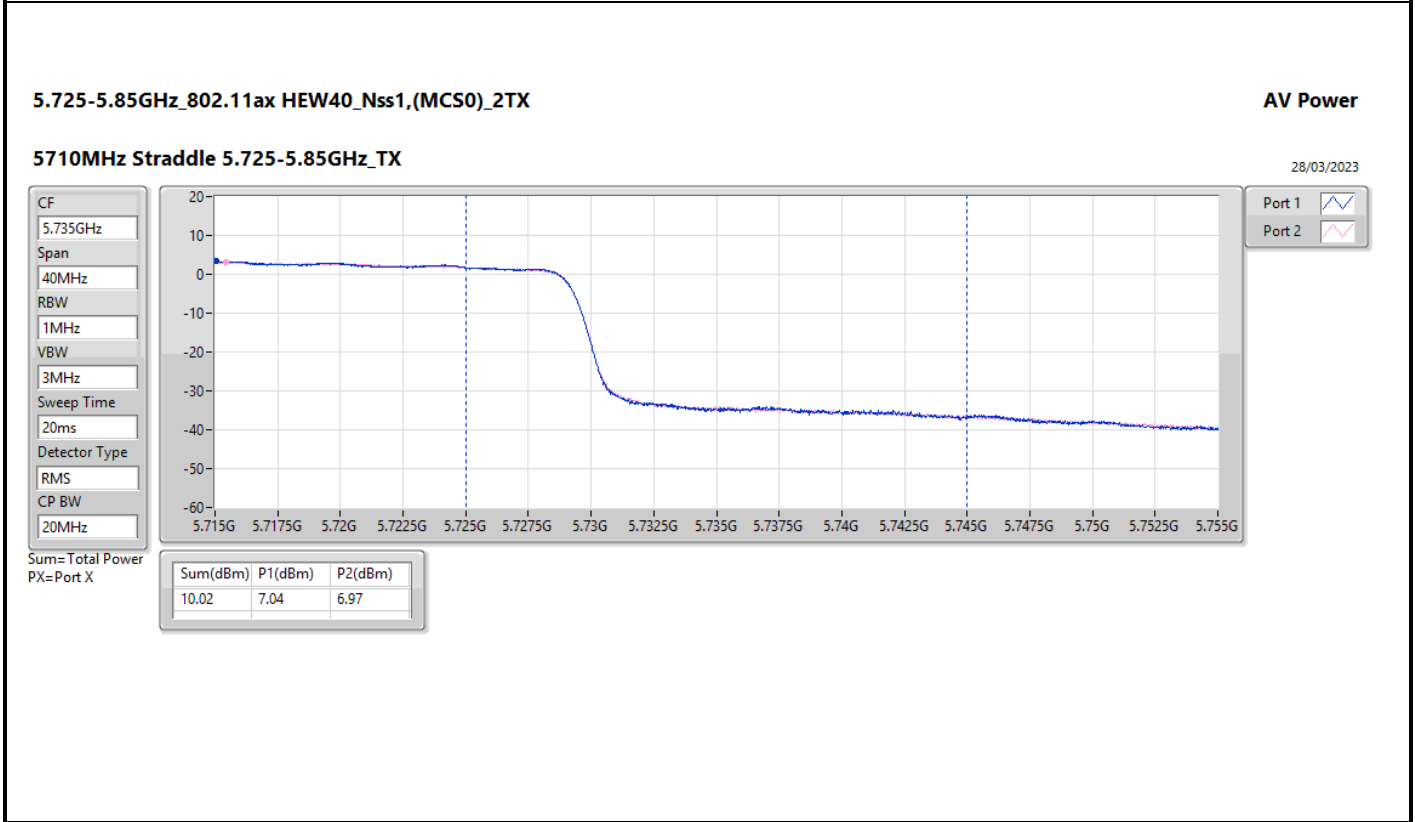

DG = Directional Gain; Port X = Port X output power

Summary

Mode	Total Power (dBm)	Total Power (W)
5.15-5.25GHz	-	-
802.11a_Nss1,(6Mbps)_1TX	19.38	0.08670
802.11ax HEW20_Nss1,(MCS0)_1TX	19.54	0.08995
802.11ax HEW40_Nss1,(MCS0)_1TX	19.58	0.09078
802.11ax HEW80_Nss1,(MCS0)_1TX	16.30	0.04266
802.11ax HEW160_Nss1,(MCS0)_1TX	13.65	0.02317
5.25-5.35GHz	-	-
802.11a_Nss1,(6Mbps)_1TX	19.66	0.09247
802.11ax HEW20_Nss1,(MCS0)_1TX	19.81	0.09572
802.11ax HEW40_Nss1,(MCS0)_1TX	19.80	0.09550
802.11ax HEW80_Nss1,(MCS0)_1TX	16.59	0.04560
802.11ax HEW160_Nss1,(MCS0)_1TX	13.53	0.02254
5.47-5.725GHz	-	-
802.11a_Nss1,(6Mbps)_1TX	19.71	0.09354
802.11ax HEW20_Nss1,(MCS0)_1TX	19.83	0.09616
802.11ax HEW40_Nss1,(MCS0)_1TX	19.91	0.09795
802.11ax HEW80_Nss1,(MCS0)_1TX	20.03	0.10069
802.11ax HEW160_Nss1,(MCS0)_1TX	16.53	0.04498
5.725-5.85GHz	-	-
802.11a_Nss1,(6Mbps)_1TX	20.13	0.10304
802.11ax HEW20_Nss1,(MCS0)_1TX	20.27	0.10641
802.11ax HEW40_Nss1,(MCS0)_1TX	20.62	0.11535
802.11ax HEW80_Nss1,(MCS0)_1TX	19.44	0.08790