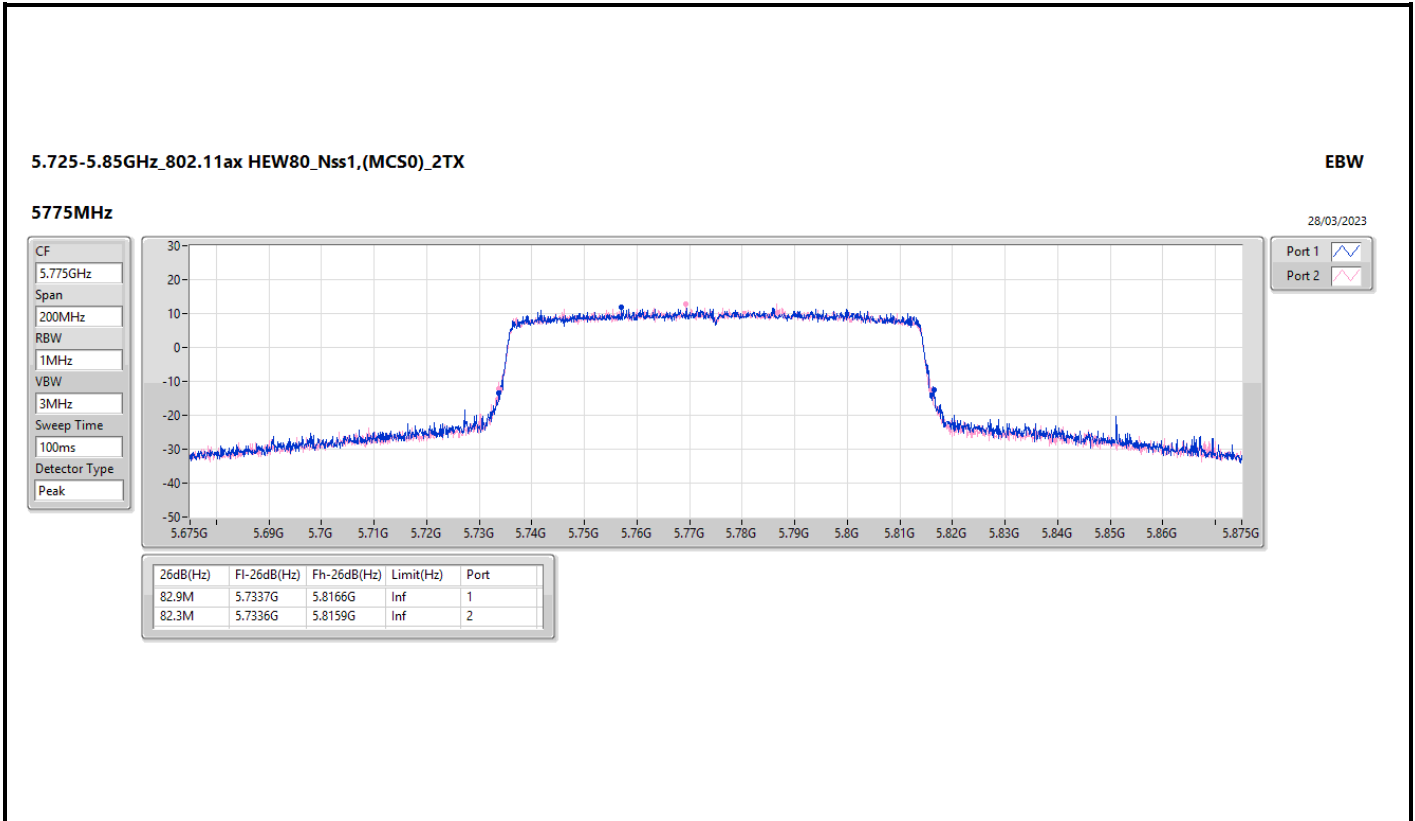

EBW

5610MHz

28/03/2023

CF
5.61GHz
Span
440MHz
RBW
1MHz
VBW
3MHz
Sweep Time
100ms
Detector Type
Peak

CF
5.61GHz
Span
200MHz
RBW
1MHz
VBW
3MHz
Sweep Time
100ms
Detector Type
Peak

26dB(Hz)	Fl-26dB(Hz)	Fh-26dB(Hz)	OBW(Hz)	Fl-OBW(Hz)	Fh-OBW(Hz)	Limit(Hz)	Port
82.28M	5.56886G	5.65114G	77.161M	5.571419G	5.648581G	Inf	1
82.06M	5.56908G	5.65114G	77.061M	5.571419G	5.648481G	Inf	2

5.47-5.725GHz_802.11ax HEW80_Nss1,(MCS0)_2TX

EBW

5690MHz Straddle 5.47-5.725GHz

28/03/2023

5.725-5.85GHz_802.11ax HEW80_Nss1,(MCS0)_2TX

EBW

5690MHz Straddle 5.725-5.85GHz

28/03/2023