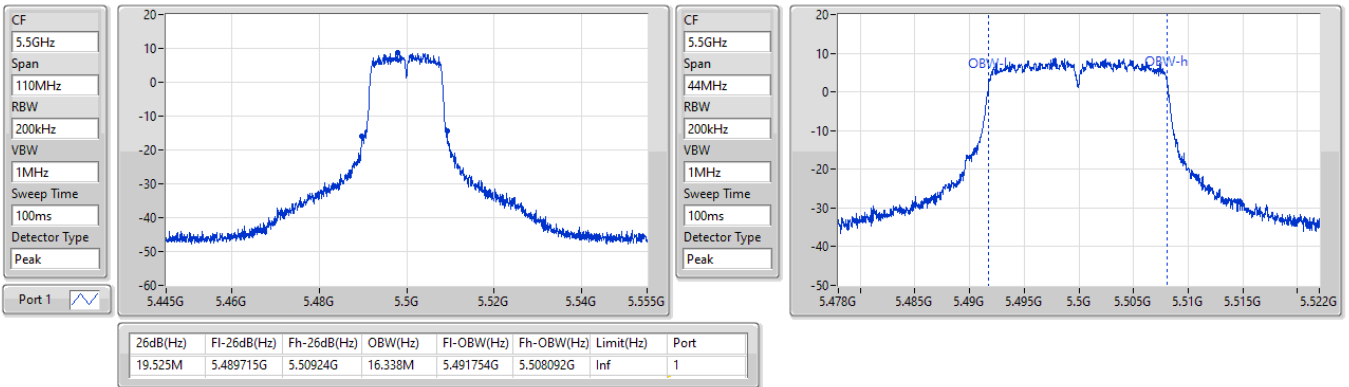

EBW

5320MHz

07/04/2023

5.47-5.725GHz_802.11a_Nss1,(6Mbps)_1TX

EBW

5500MHz

07/04/2023

5.47-5.725GHz_802.11a_Nss1,(6Mbps)_1TX

EBW

5580MHz

07/04/2023

5.47-5.725GHz_802.11a_Nss1,(6Mbps)_1TX

EBW

5700MHz

07/04/2023

5.47-5.725GHz_802.11a_Nss1,(6Mbps)_1TX