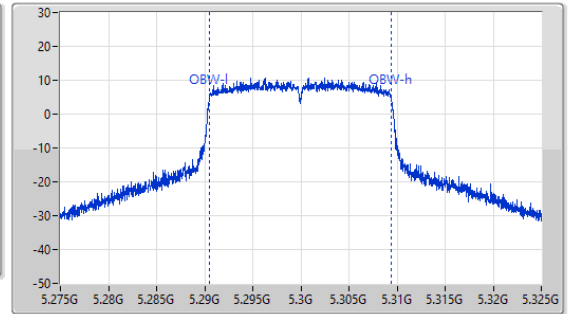

EBW

5260MHz

07/04/2023

5.25-5.35GHz_802.11ax_HEW20_Nss1,(MCS0)_1TX

EBW

5300MHz

07/04/2023

5.25-5.35GHz_802.11ax_HEW20_Nss1,(MCS0)_1TX