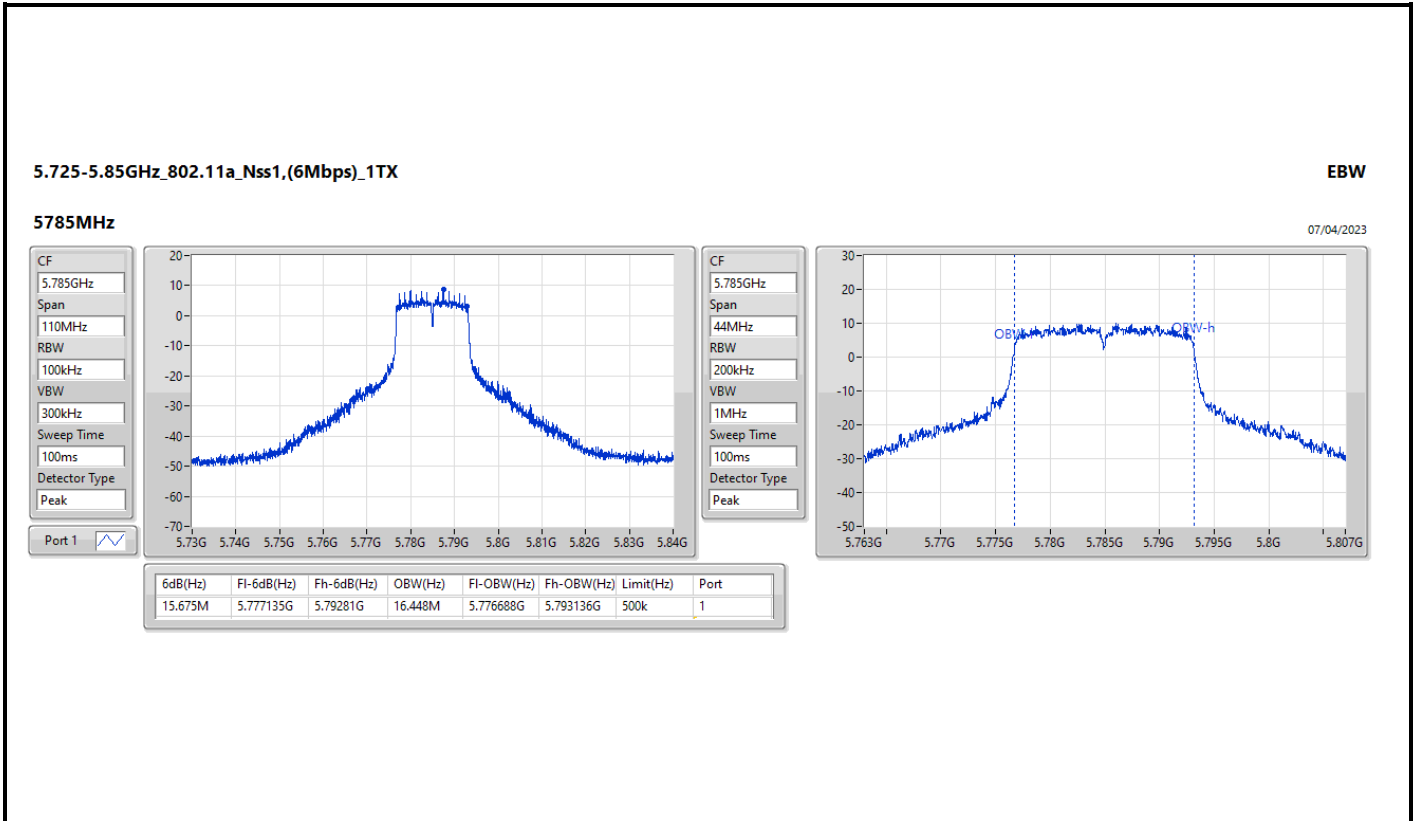

EBW

5720MHz Straddle 5.47-5.725GHz

07/04/2023

5.15-5.25GHz_802.11ax_HEW20_Nss1,(MCS0)_1TX

EBW

5180MHz

07/04/2023

5.15-5.25GHz_802.11ax_HEW20_Nss1,(MCS0)_1TX