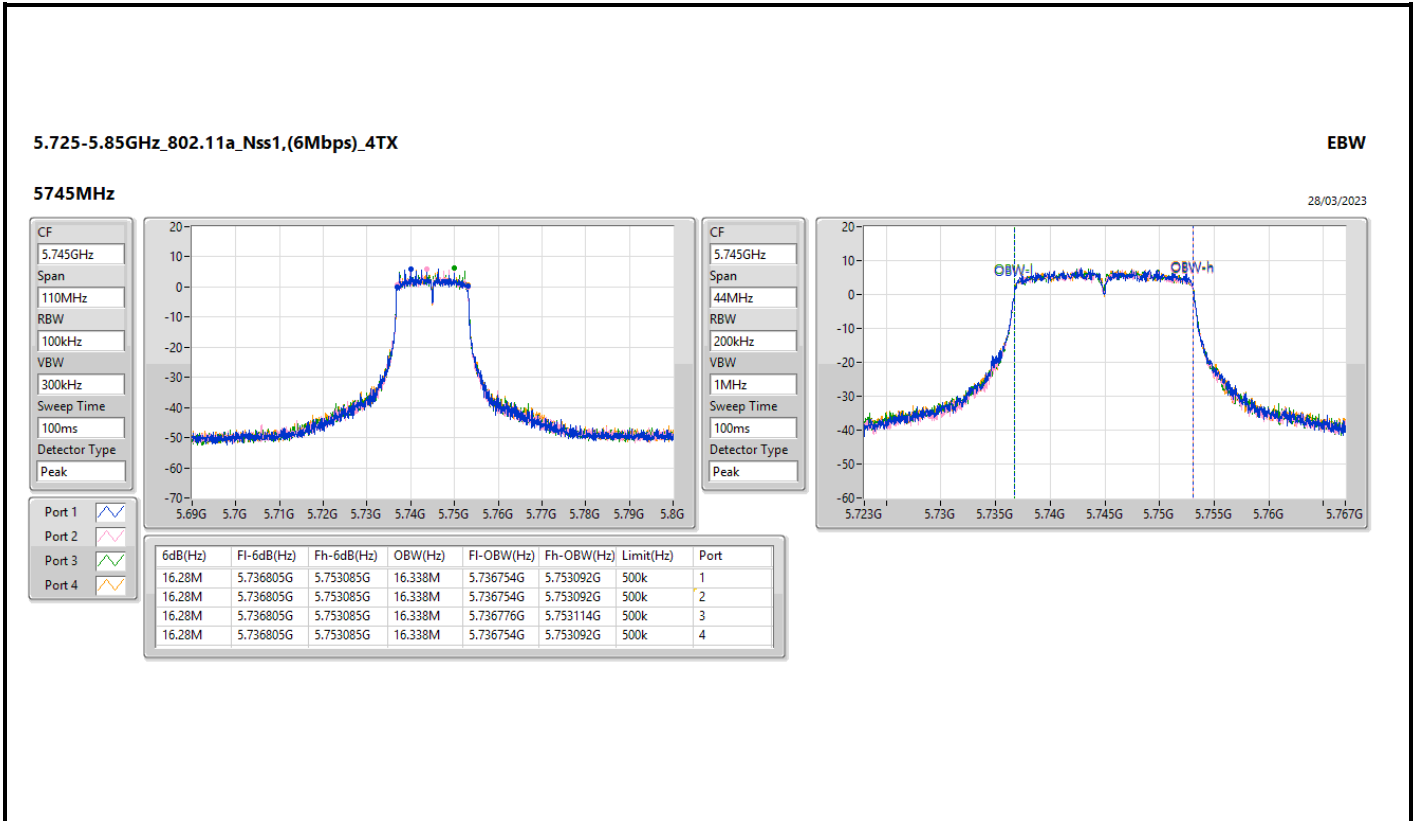

5.47-5.725GHz_802.11ax HEW80_Nss1,(MCS0)_2TX

EBW

5690MHz Straddle 5.47-5.725GHz

28/03/2023

5.725-5.85GHz_802.11ax HEW80_Nss1,(MCS0)_2TX

EBW

5690MHz Straddle 5.725-5.85GHz

28/03/2023