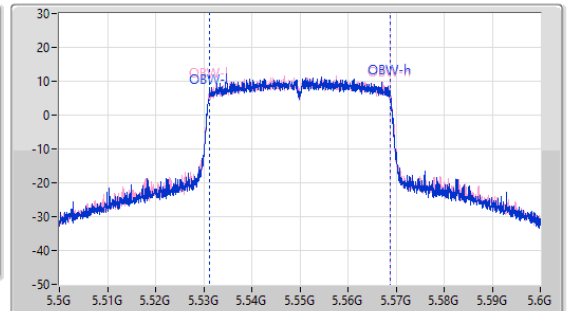

EBW

5510MHz

28/03/2023

CF: 5.51GHz
 Span: 220MHz
 RBW: 300kHz
 VBW: 1MHz
 Sweep Time: 100ms
 Detector Type: Peak

CF: 5.51GHz
 Span: 100MHz
 RBW: 500kHz
 VBW: 2MHz
 Sweep Time: 100ms
 Detector Type: Peak

26dB(Hz)	Fl-26dB(Hz)	Fh-26dB(Hz)	OBW(Hz)	Fl-OBW(Hz)	Fh-OBW(Hz)	Limit(Hz)	Port
39.93M	5.48987G	5.5298G	37.631M	5.491159G	5.528791G	Inf	1
39.93M	5.48998G	5.52991G	37.681M	5.491109G	5.528791G	Inf	2

5.47-5.725GHz_802.11ax HEW40_Nss1,(MCS0)_2TX

EBW

5550MHz

28/03/2023

CF: 5.55GHz
 Span: 220MHz
 RBW: 500kHz
 VBW: 2MHz
 Sweep Time: 100ms
 Detector Type: Peak

CF: 5.55GHz
 Span: 100MHz
 RBW: 500kHz
 VBW: 2MHz
 Sweep Time: 100ms
 Detector Type: Peak

EBW

5670MHz

28/03/2023

CF: 5.67GHz
 Span: 220MHz
 RBW: 500kHz
 VBW: 2MHz
 Sweep Time: 100ms
 Detector Type: Peak

CF: 5.67GHz
 Span: 100MHz
 RBW: 500kHz
 VBW: 2MHz
 Sweep Time: 100ms
 Detector Type: Peak

26dB(Hz)	Fl-26dB(Hz)	Fh-26dB(Hz)	OBW(Hz)	Fl-OBW(Hz)	Fh-OBW(Hz)	Limit(Hz)	Port
40.48M	5.64965G	5.69013G	37.631M	5.651109G	5.688741G	Inf	1
40.37M	5.64976G	5.69013G	37.681M	5.651109G	5.688791G	Inf	2