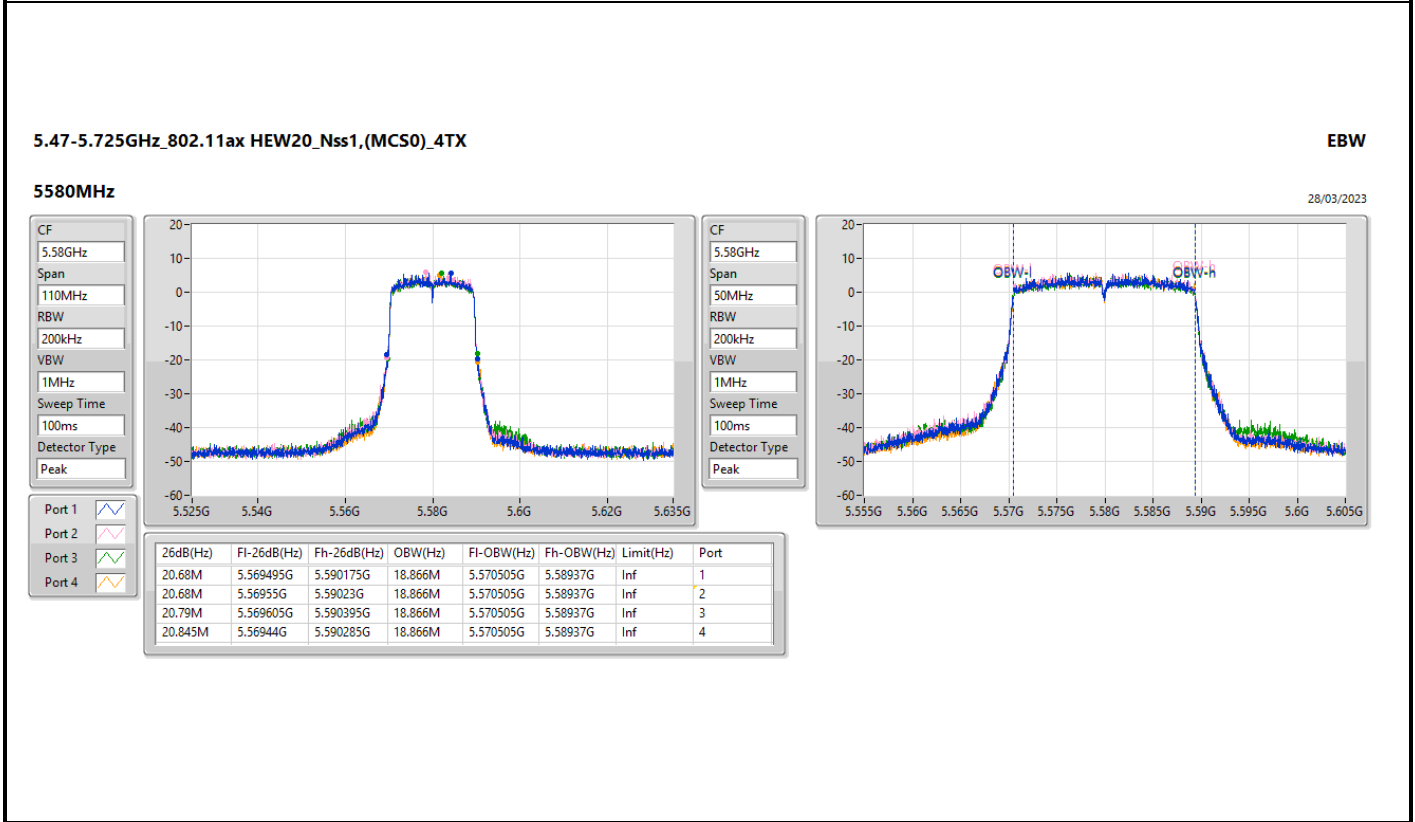

EBW

5610MHz

28/03/2023

CF
5.61GHz
Span
440MHz
RBW
1MHz
VBW
3MHz
Sweep Time
100ms
Detector Type
Peak

CF
5.61GHz
Span
200MHz
RBW
1MHz
VBW
3MHz
Sweep Time
100ms
Detector Type
Peak

26dB(Hz)	Fl-26dB(Hz)	Fh-26dB(Hz)	OBW(Hz)	Fl-OBW(Hz)	Fh-OBW(Hz)	Limit(Hz)	Port
82.28M	5.56886G	5.65114G	77.161M	5.571419G	5.648581G	Inf	1
82.06M	5.56908G	5.65114G	77.061M	5.571419G	5.648481G	Inf	2

5.47-5.725GHz_802.11ax HEW80_Nss1,(MCS0)_2TX

EBW

5690MHz Straddle 5.47-5.725GHz

28/03/2023

5.725-5.85GHz_802.11ax HEW80_Nss1,(MCS0)_2TX

EBW

5690MHz Straddle 5.725-5.85GHz

28/03/2023