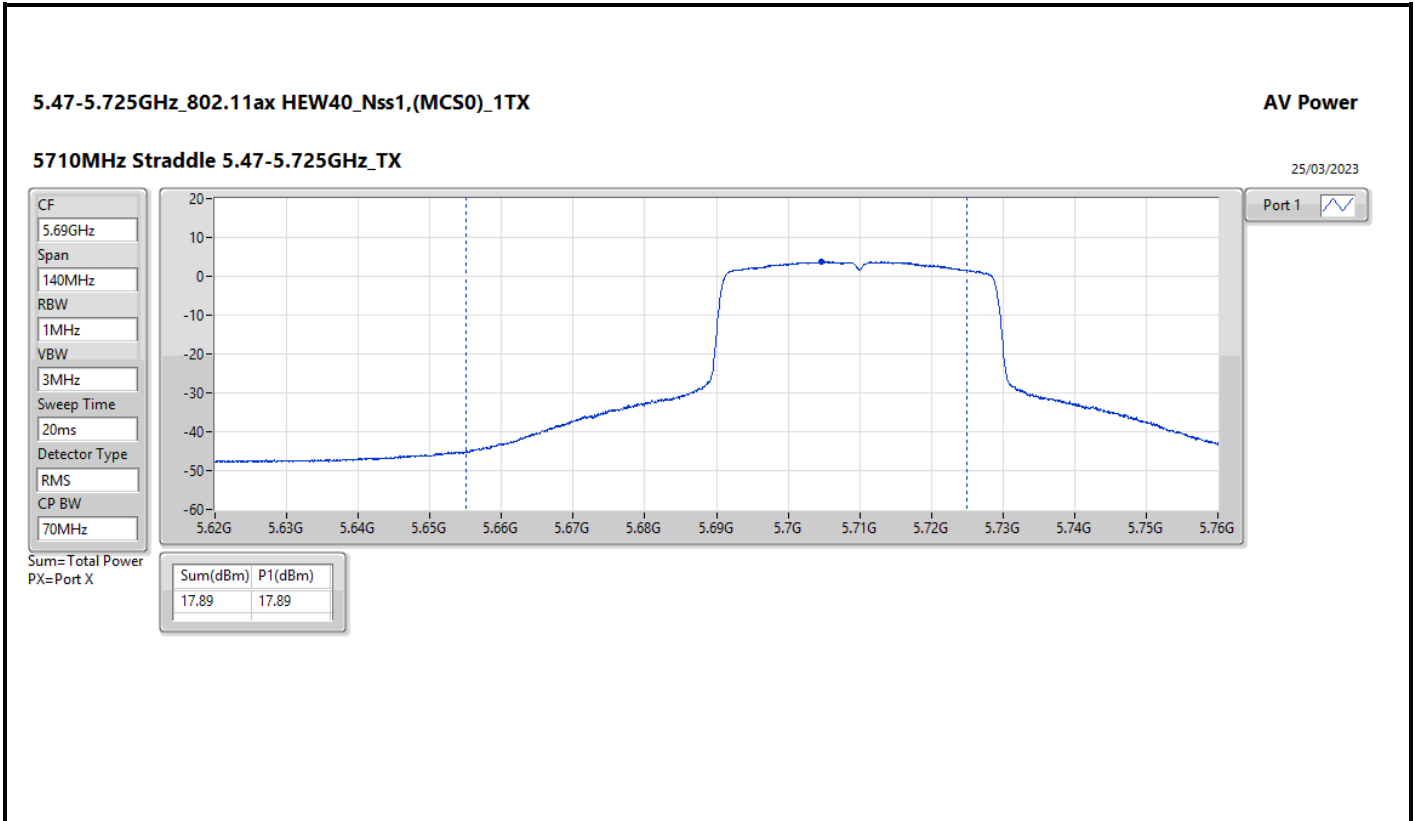

DG = Directional Gain; Port X = Port X output power

Summary

Mode	Total Power (dBm)	Total Power (W)
5.15-5.25GHz	-	-
802.11ax HEW80+80_Nss1,(MCS0)_1TX	16.75	0.04732
802.11ax HEW80+80_Nss1,(MCS0)_2TX	11.84	0.01528
802.11ax HEW80+80-BF_Nss1,(MCS0)_2TX	11.84	0.01528
5.25-5.35GHz	-	-
802.11ax HEW80+80_Nss1,(MCS0)_1TX	16.80	0.04786
802.11ax HEW80+80_Nss1,(MCS0)_2TX	12.07	0.01611
802.11ax HEW80+80-BF_Nss1,(MCS0)_2TX	12.07	0.01611
5.47-5.725GHz	-	-
802.11ax HEW80+80_Nss2,(MCS0)_2TX	19.21	0.08337
802.11ax HEW80+80_Nss2,(MCS0)_4TX	19.64	0.09204
802.11ax HEW80+80-BF_Nss2,(MCS0)_4TX	19.64	0.09204