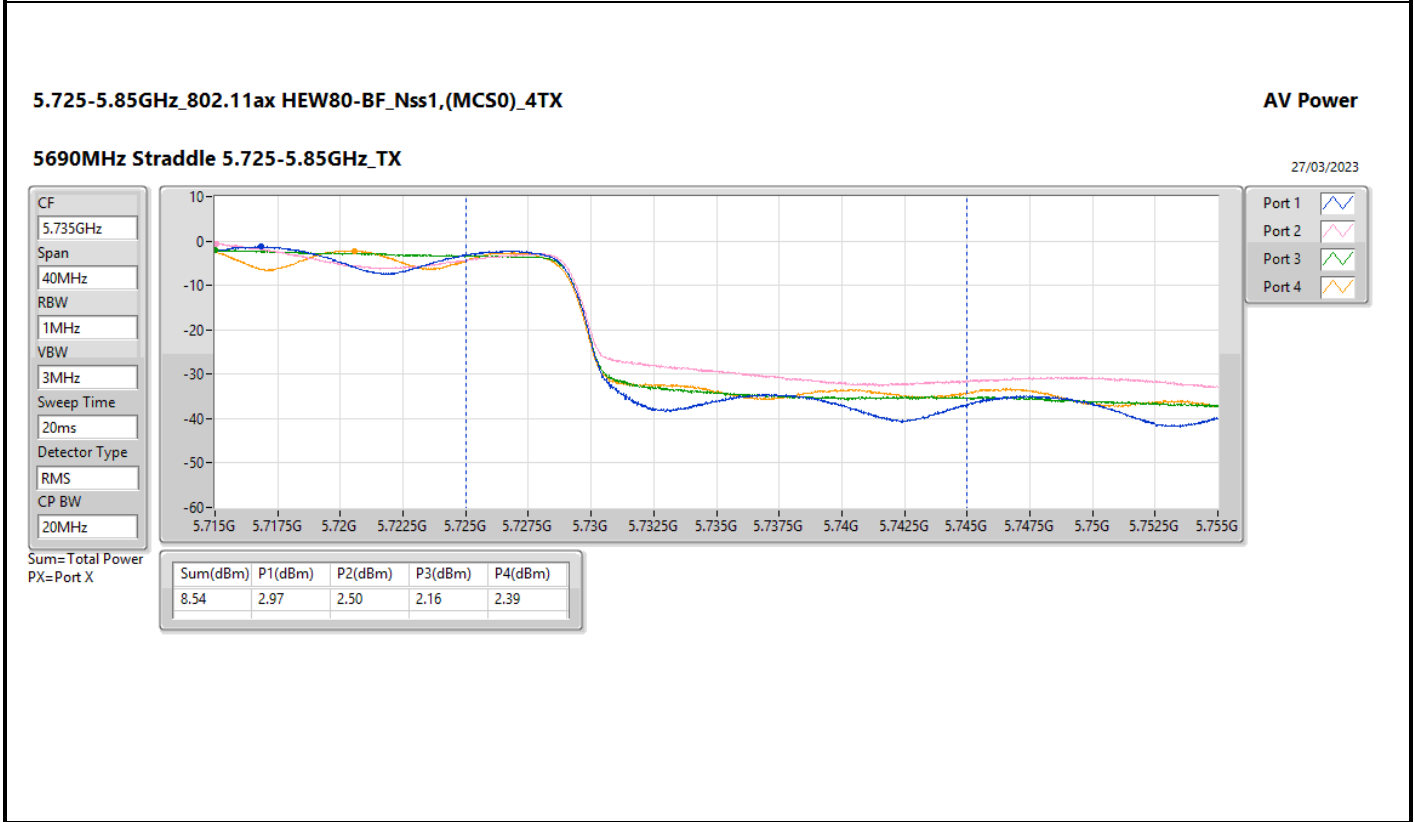

DG = Directional Gain; Port X = Port X output power

Summary

Mode	Total Power (dBm)	Total Power (W)
5.15-5.25GHz	-	-
802.11ax HEW80+80_Nss1,(MCS0)_1TX	16.75	0.04732
802.11ax HEW80+80_Nss1,(MCS0)_2TX	11.84	0.01528
802.11ax HEW80+80-BF_Nss1,(MCS0)_2TX	11.84	0.01528
5.25-5.35GHz	-	-
802.11ax HEW80+80_Nss1,(MCS0)_1TX	16.80	0.04786
802.11ax HEW80+80_Nss1,(MCS0)_2TX	12.07	0.01611
802.11ax HEW80+80-BF_Nss1,(MCS0)_2TX	12.07	0.01611
5.47-5.725GHz	-	-
802.11ax HEW80+80_Nss2,(MCS0)_2TX	19.21	0.08337
802.11ax HEW80+80_Nss2,(MCS0)_4TX	19.64	0.09204
802.11ax HEW80+80-BF_Nss2,(MCS0)_4TX	19.64	0.09204