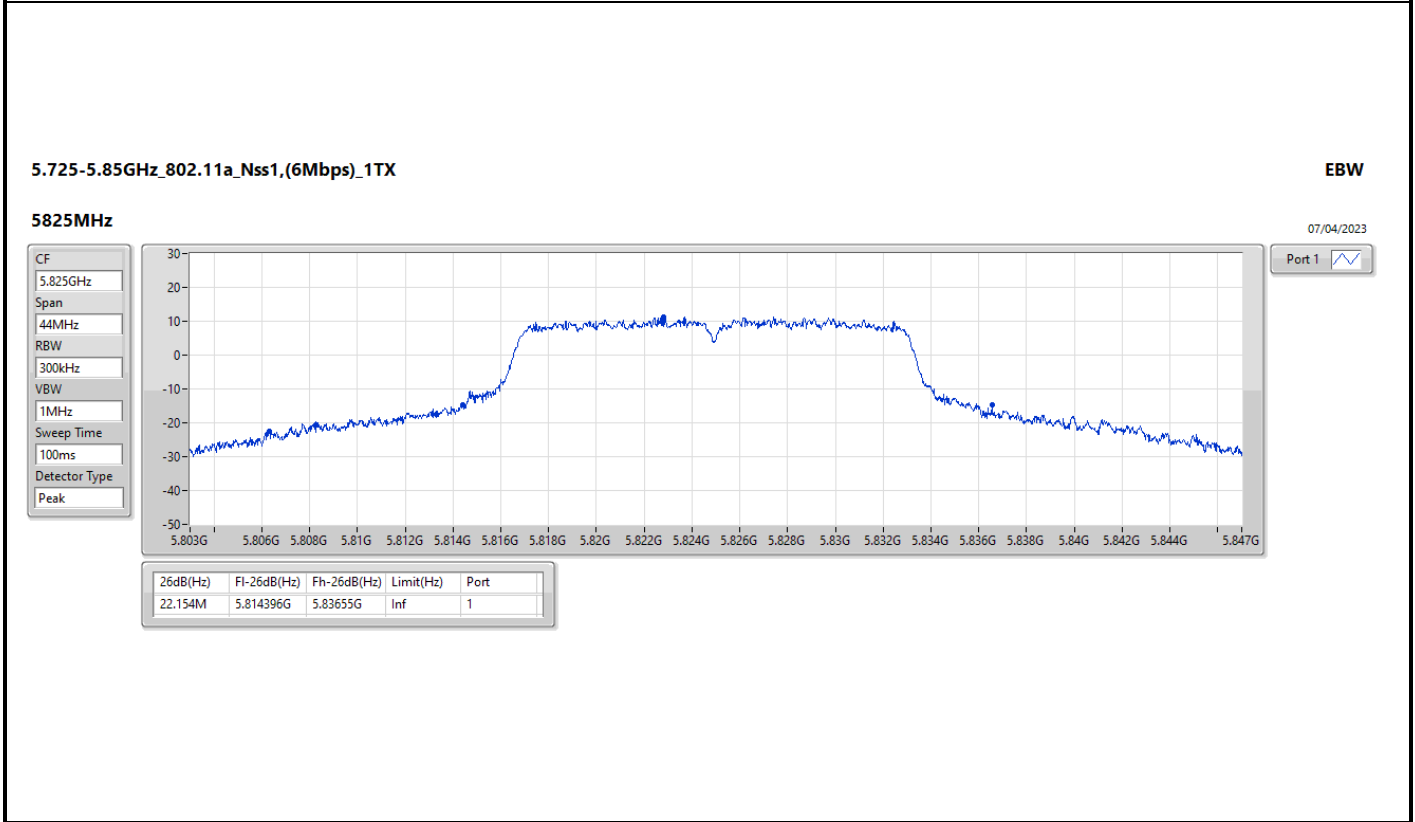

EBW

5720MHz Straddle 5.47-5.725GHz

07/04/2023

5.15-5.25GHz_802.11ax_HEW20_Nss1,(MCS0)_1TX

EBW

5180MHz

07/04/2023

5.15-5.25GHz_802.11ax_HEW20_Nss1,(MCS0)_1TX

EBW

5200MHz

07/04/2023

5.15-5.25GHz_802.11ax HEW20_Nss1,(MCS0)_1TX

EBW

5240MHz

07/04/2023

5.25-5.35GHz_802.11ax HEW20_Nss1,(MCS0)_1TX