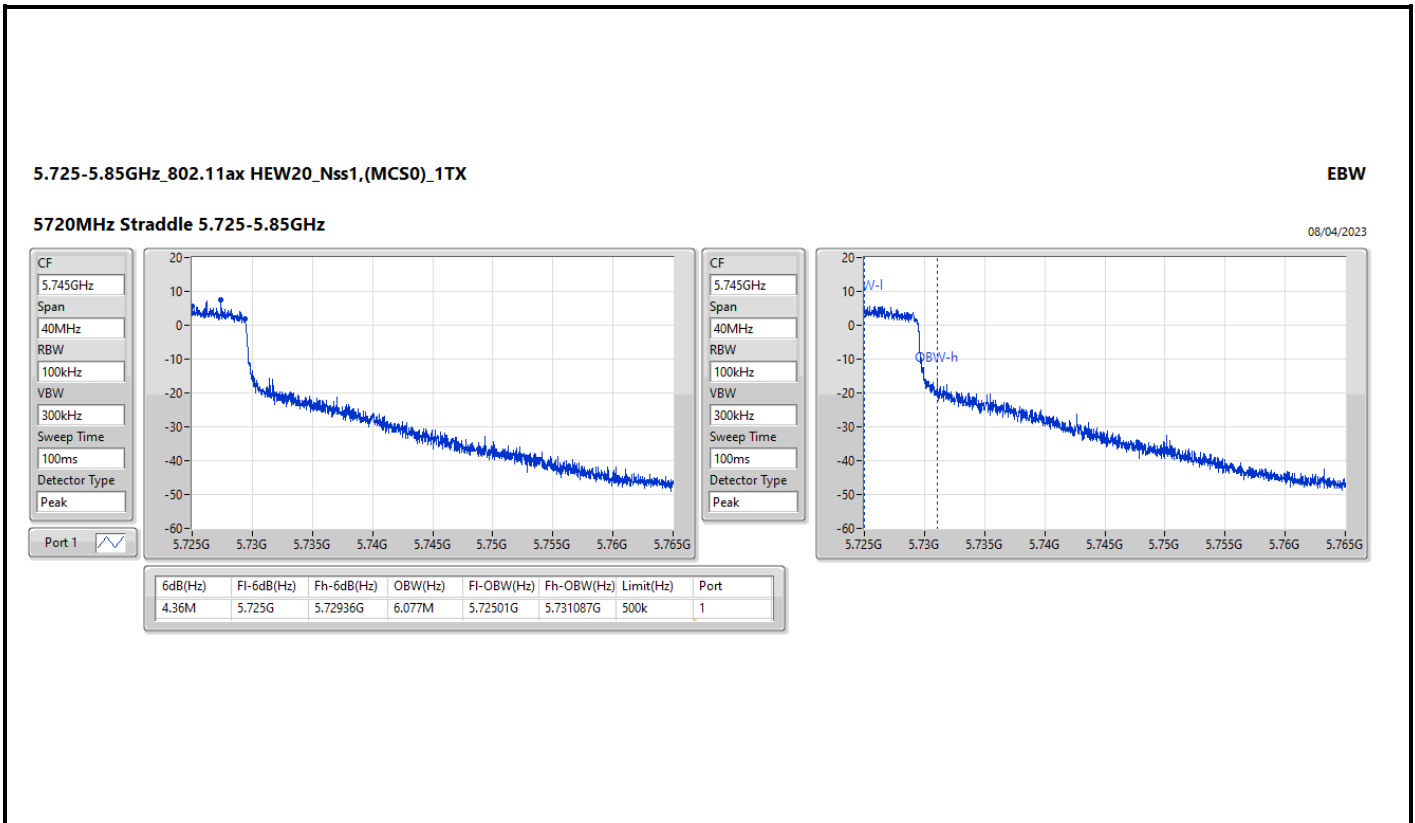

EBW

5580MHz

07/04/2023

5.47-5.725GHz_802.11ax HEW20_Nss1,(MCS0)_1TX

EBW

5700MHz

08/04/2023

5.47-5.725GHz_802.11ax HEW20_Nss1,(MCS0)_1TX

EBW

5720MHz Straddle 5.47-5.725GHz

08/04/2023

5.15-5.25GHz_802.11ax_HEW40_Nss1,(MCS0)_1TX

EBW

5190MHz

08/04/2023

5.15-5.25GHz_802.11ax_HEW40_Nss1,(MCS0)_1TX