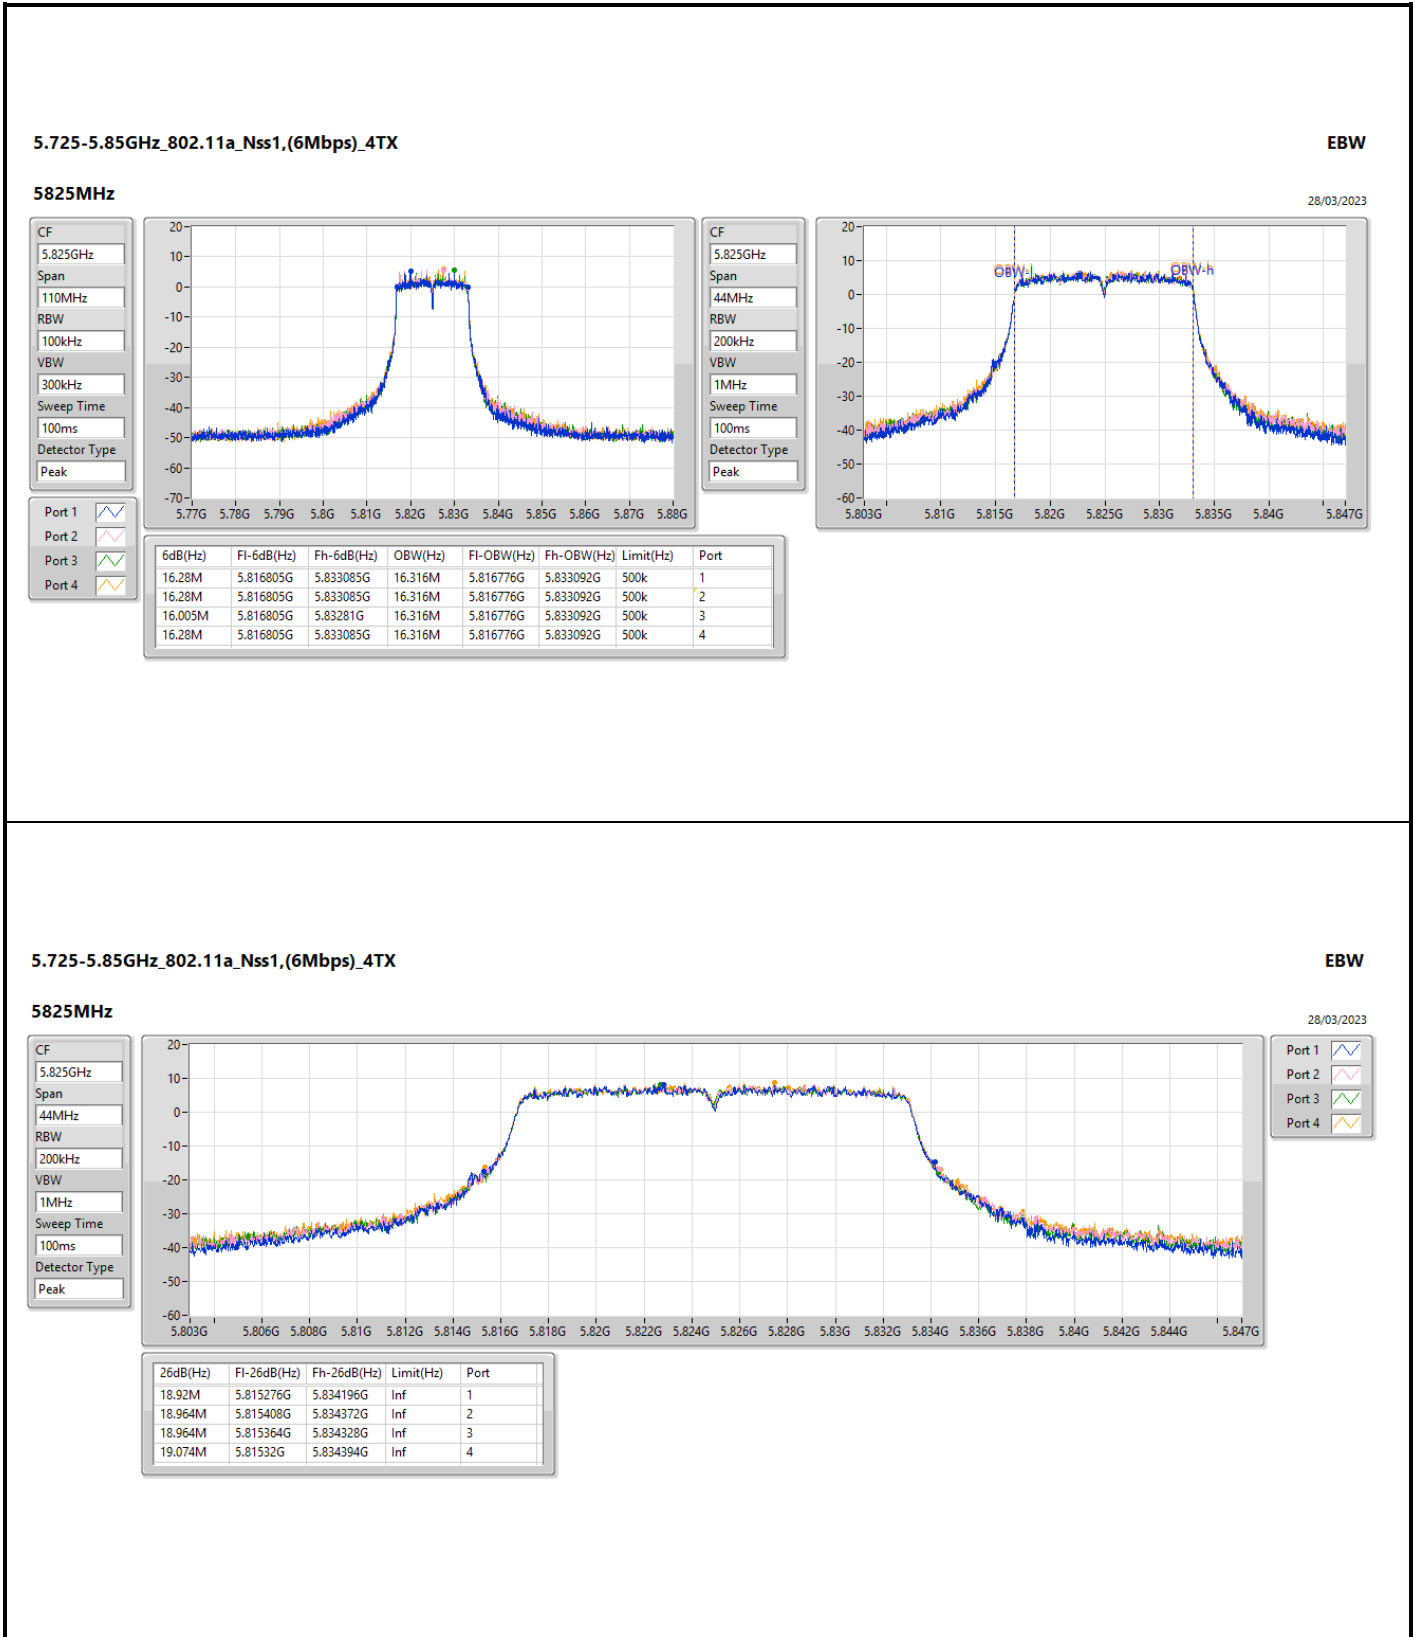

5.47-5.725GHz_802.11ax HEW80_Nss1,(MCS0)_2TX

EBW

5690MHz Straddle 5.47-5.725GHz

28/03/2023

5.725-5.85GHz_802.11ax HEW80_Nss1,(MCS0)_2TX

EBW

5690MHz Straddle 5.725-5.85GHz

28/03/2023