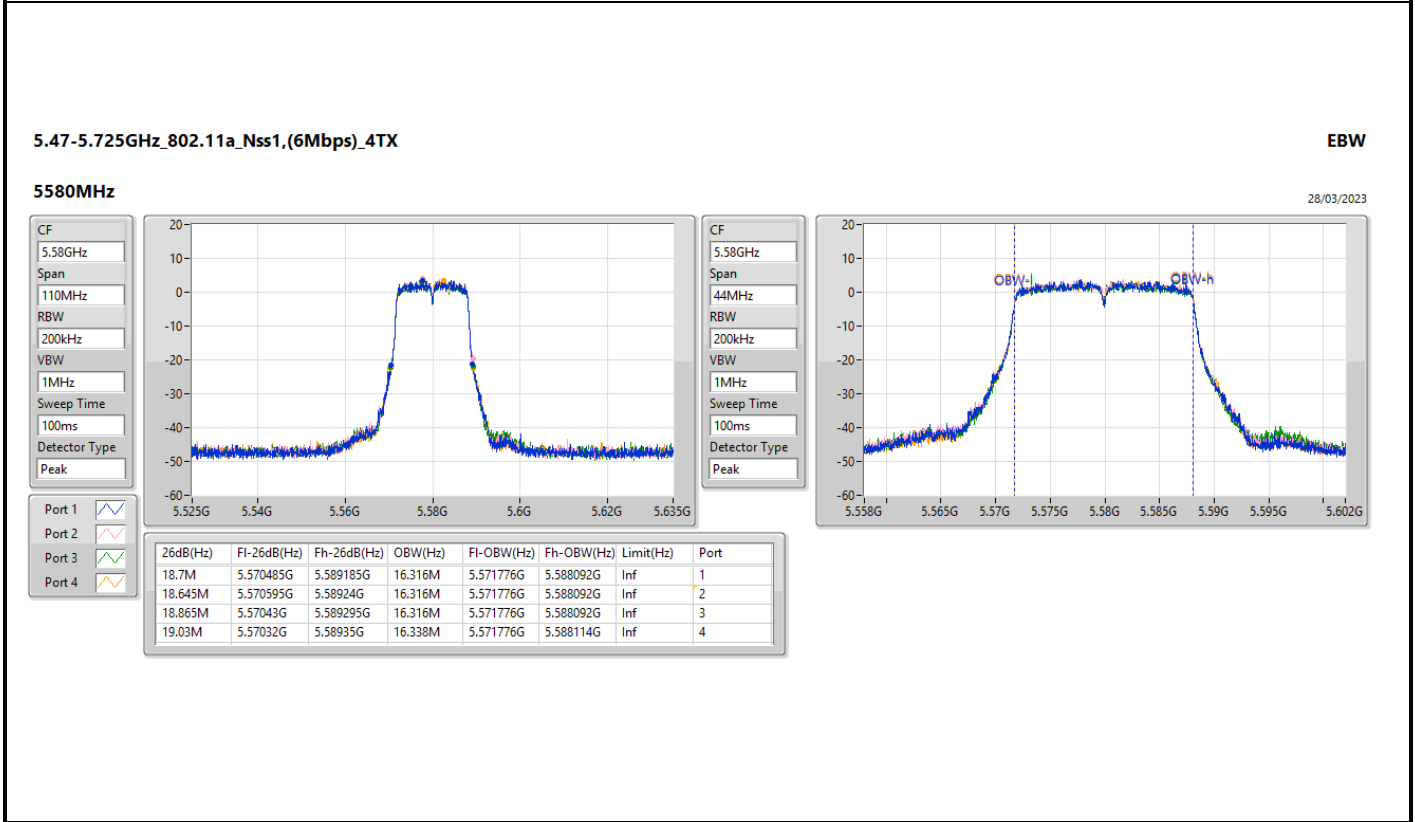

EBW

5610MHz

28/03/2023

CF
5.61GHz
Span
440MHz
RBW
1MHz
VBW
3MHz
Sweep Time
100ms
Detector Type
Peak

CF
5.61GHz
Span
200MHz
RBW
1MHz
VBW
3MHz
Sweep Time
100ms
Detector Type
Peak

26dB(Hz)	Fl-26dB(Hz)	Fh-26dB(Hz)	OBW(Hz)	Fl-OBW(Hz)	Fh-OBW(Hz)	Limit(Hz)	Port
82.28M	5.56886G	5.65114G	77.161M	5.571419G	5.648581G	Inf	1
82.06M	5.56908G	5.65114G	77.061M	5.571419G	5.648481G	Inf	2

5.47-5.725GHz_802.11ax HEW80_Nss1,(MCS0)_2TX

EBW

5690MHz Straddle 5.47-5.725GHz

28/03/2023

5.725-5.85GHz_802.11ax HEW80_Nss1,(MCS0)_2TX

EBW

5690MHz Straddle 5.725-5.85GHz

28/03/2023