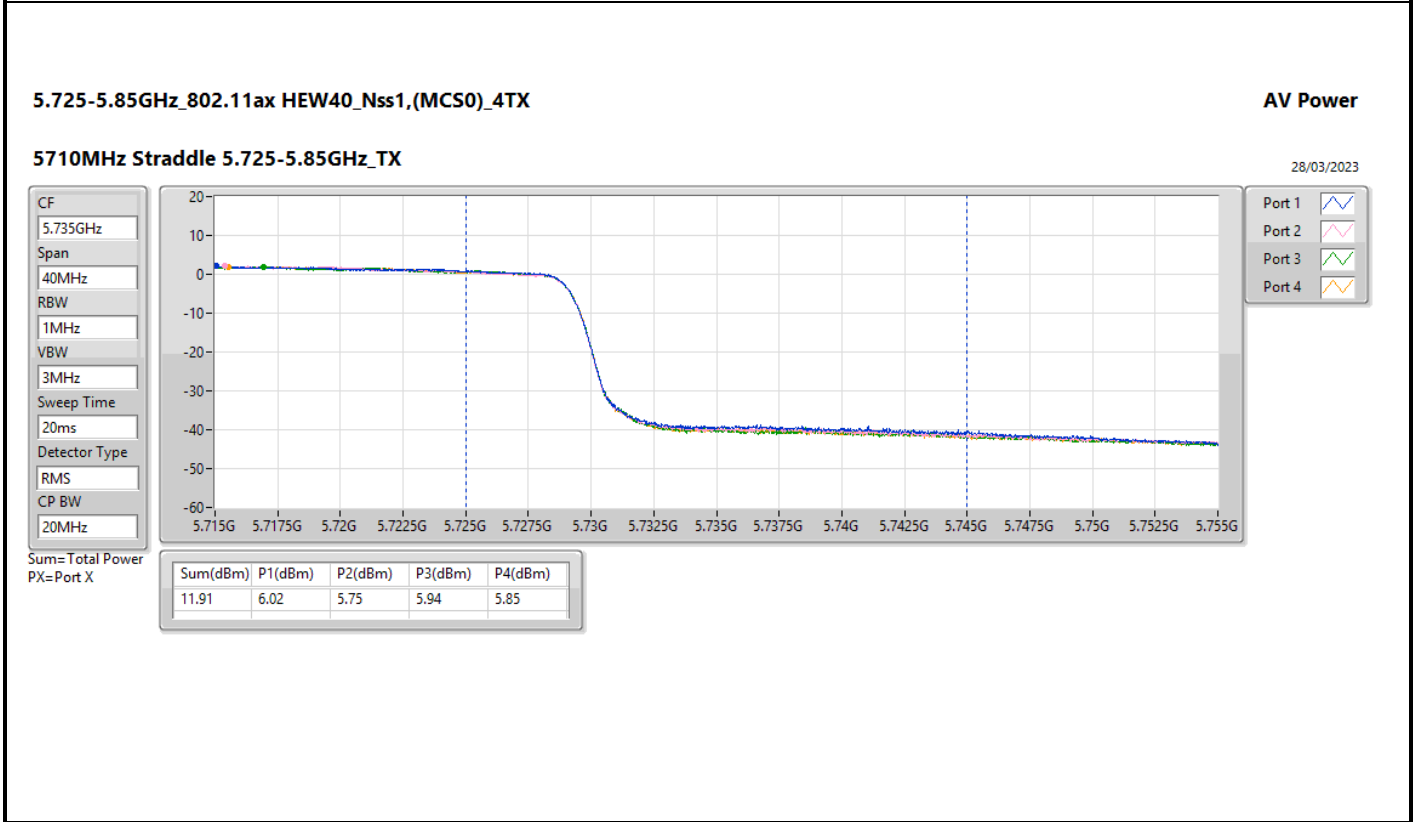

DG = Directional Gain; Port X = Port X output power

Summary

Mode	Total Power (dBm)	Total Power (W)
5.15-5.25GHz	-	-
802.11a_Nss1,(6Mbps)_1TX	19.38	0.08670
802.11ax HEW20_Nss1,(MCS0)_1TX	19.54	0.08995
802.11ax HEW40_Nss1,(MCS0)_1TX	19.58	0.09078
802.11ax HEW80_Nss1,(MCS0)_1TX	16.30	0.04266
802.11ax HEW160_Nss1,(MCS0)_1TX	13.65	0.02317
5.25-5.35GHz	-	-
802.11a_Nss1,(6Mbps)_1TX	19.66	0.09247
802.11ax HEW20_Nss1,(MCS0)_1TX	19.81	0.09572
802.11ax HEW40_Nss1,(MCS0)_1TX	19.80	0.09550
802.11ax HEW80_Nss1,(MCS0)_1TX	16.59	0.04560
802.11ax HEW160_Nss1,(MCS0)_1TX	13.53	0.02254
5.47-5.725GHz	-	-
802.11a_Nss1,(6Mbps)_1TX	19.71	0.09354
802.11ax HEW20_Nss1,(MCS0)_1TX	19.83	0.09616
802.11ax HEW40_Nss1,(MCS0)_1TX	19.91	0.09795
802.11ax HEW80_Nss1,(MCS0)_1TX	20.03	0.10069
802.11ax HEW160_Nss1,(MCS0)_1TX	16.53	0.04498
5.725-5.85GHz	-	-
802.11a_Nss1,(6Mbps)_1TX	20.13	0.10304
802.11ax HEW20_Nss1,(MCS0)_1TX	20.27	0.10641
802.11ax HEW40_Nss1,(MCS0)_1TX	20.62	0.11535
802.11ax HEW80_Nss1,(MCS0)_1TX	19.44	0.08790