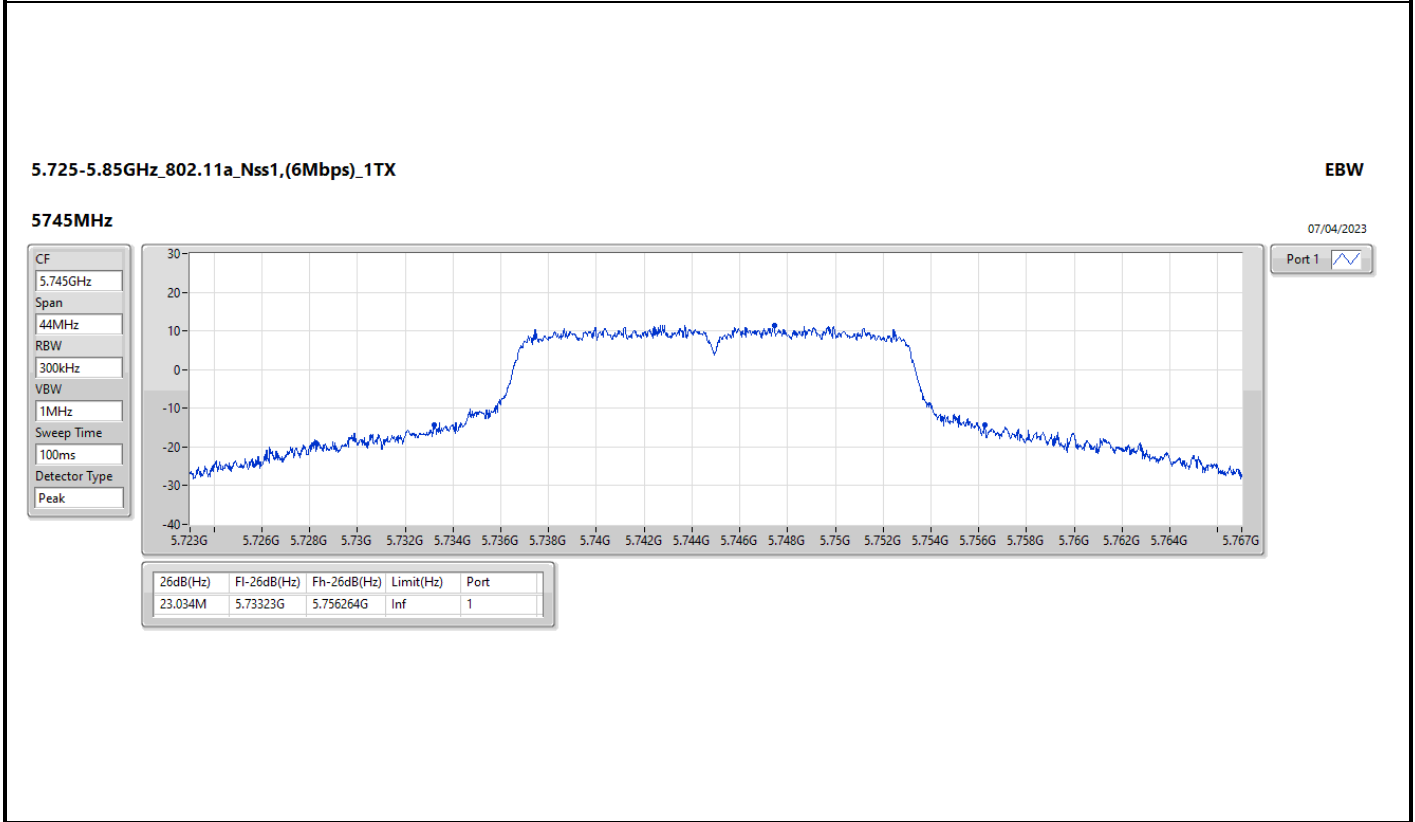

EBW

5580MHz

07/04/2023

5.47-5.725GHz_802.11a_Nss1,(6Mbps)_1TX

EBW

5700MHz

07/04/2023

5.47-5.725GHz_802.11a_Nss1,(6Mbps)_1TX

EBW

5720MHz Straddle 5.47-5.725GHz

07/04/2023

5.15-5.25GHz_802.11ax_HEW20_Nss1,(MCS0)_1TX

EBW

5180MHz

07/04/2023

5.15-5.25GHz_802.11ax_HEW20_Nss1,(MCS0)_1TX