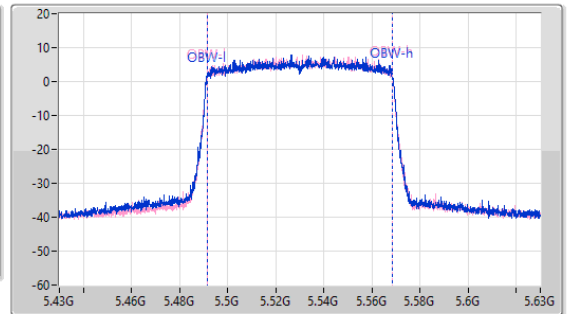

Port 1:

Port 2:

5.725-5.85GHz_802.11ax HEW40_Nss1,(MCS0)_2TX EBW

5795MHz 28/03/2023

CF: 5.795GHz
Span: 100MHz
RBW: 500kHz
VBW: 2MHz
Sweep Time: 100ms
Detector Type: Peak

Port 1:

Port 2:

26dB(Hz)	Fl-26dB(Hz)	Fh-26dB(Hz)	Limit(Hz)	Port
40.75M	5.77465G	5.8154G	Inf	1
40.5M	5.7746G	5.8151G	Inf	2

5.47-5.725GHz_802.11ax HEW80_Nss1,(MCS0)_2TX

EBW

5530MHz

28/03/2023

CF
5.53GHz
Span
440MHz
RBW
1MHz
VBW
3MHz
Sweep Time
100ms
Detector Type
Peak

CF
5.53GHz
Span
200MHz
RBW
1MHz
VBW
3MHz
Sweep Time
100ms
Detector Type
Peak

26dB(Hz)	Fl-26dB(Hz)	Fh-26dB(Hz)	OBW(Hz)	Fl-OBW(Hz)	Fh-OBW(Hz)	Limit(Hz)	Port
82.94M	5.48842G	5.57136G	77.061M	5.491419G	5.568481G	Inf	1
82.06M	5.48886G	5.57092G	77.061M	5.491419G	5.568481G	Inf	2

5.47-5.725GHz_802.11ax HEW80_Nss1,(MCS0)_2TX

EBW

5610MHz

28/03/2023

CF
5.61GHz
Span
440MHz
RBW
1MHz
VBW
3MHz
Sweep Time
100ms
Detector Type
Peak

CF
5.61GHz
Span
200MHz
RBW
1MHz
VBW
3MHz
Sweep Time
100ms
Detector Type
Peak

26dB(Hz)	Fl-26dB(Hz)	Fh-26dB(Hz)	OBW(Hz)	Fl-OBW(Hz)	Fh-OBW(Hz)	Limit(Hz)	Port
82.28M	5.56886G	5.65114G	77.161M	5.571419G	5.648581G	Inf	1
82.06M	5.56908G	5.65114G	77.061M	5.571419G	5.648481G	Inf	2