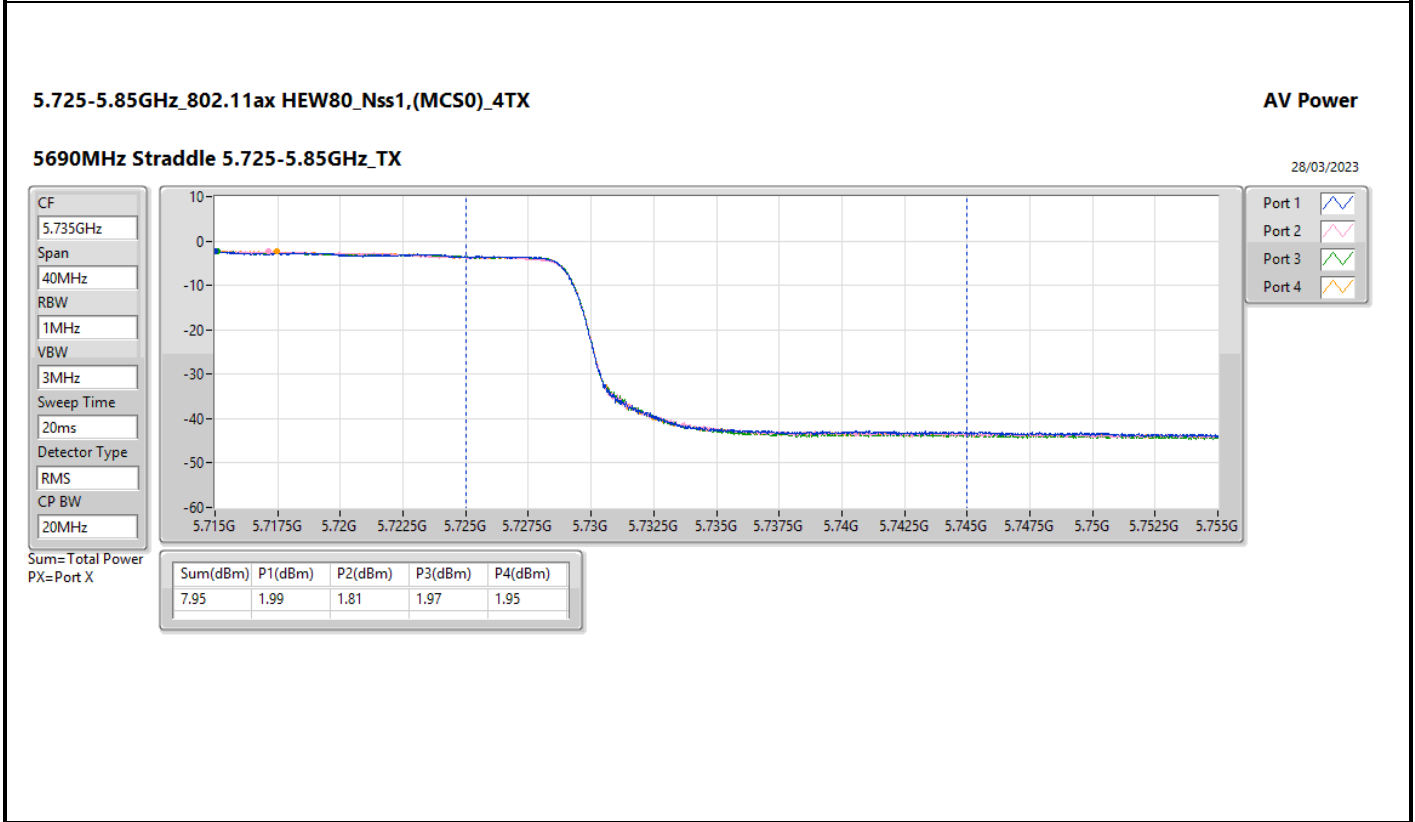

DG = Directional Gain; Port X = Port X output power

Summary

Mode	Total Power (dBm)	Total Power (W)
5.15-5.25GHz	-	-
802.11a_Nss1,(6Mbps)_1TX	19.38	0.08670
802.11ax HEW20_Nss1,(MCS0)_1TX	19.54	0.08995
802.11ax HEW40_Nss1,(MCS0)_1TX	19.58	0.09078
802.11ax HEW80_Nss1,(MCS0)_1TX	16.30	0.04266
802.11ax HEW160_Nss1,(MCS0)_1TX	13.65	0.02317
5.25-5.35GHz	-	-
802.11a_Nss1,(6Mbps)_1TX	19.66	0.09247
802.11ax HEW20_Nss1,(MCS0)_1TX	19.81	0.09572
802.11ax HEW40_Nss1,(MCS0)_1TX	19.80	0.09550
802.11ax HEW80_Nss1,(MCS0)_1TX	16.59	0.04560
802.11ax HEW160_Nss1,(MCS0)_1TX	13.53	0.02254
5.47-5.725GHz	-	-
802.11a_Nss1,(6Mbps)_1TX	19.71	0.09354
802.11ax HEW20_Nss1,(MCS0)_1TX	19.83	0.09616
802.11ax HEW40_Nss1,(MCS0)_1TX	19.91	0.09795
802.11ax HEW80_Nss1,(MCS0)_1TX	20.03	0.10069
802.11ax HEW160_Nss1,(MCS0)_1TX	16.53	0.04498
5.725-5.85GHz	-	-
802.11a_Nss1,(6Mbps)_1TX	20.13	0.10304
802.11ax HEW20_Nss1,(MCS0)_1TX	20.27	0.10641
802.11ax HEW40_Nss1,(MCS0)_1TX	20.62	0.11535
802.11ax HEW80_Nss1,(MCS0)_1TX	19.44	0.08790