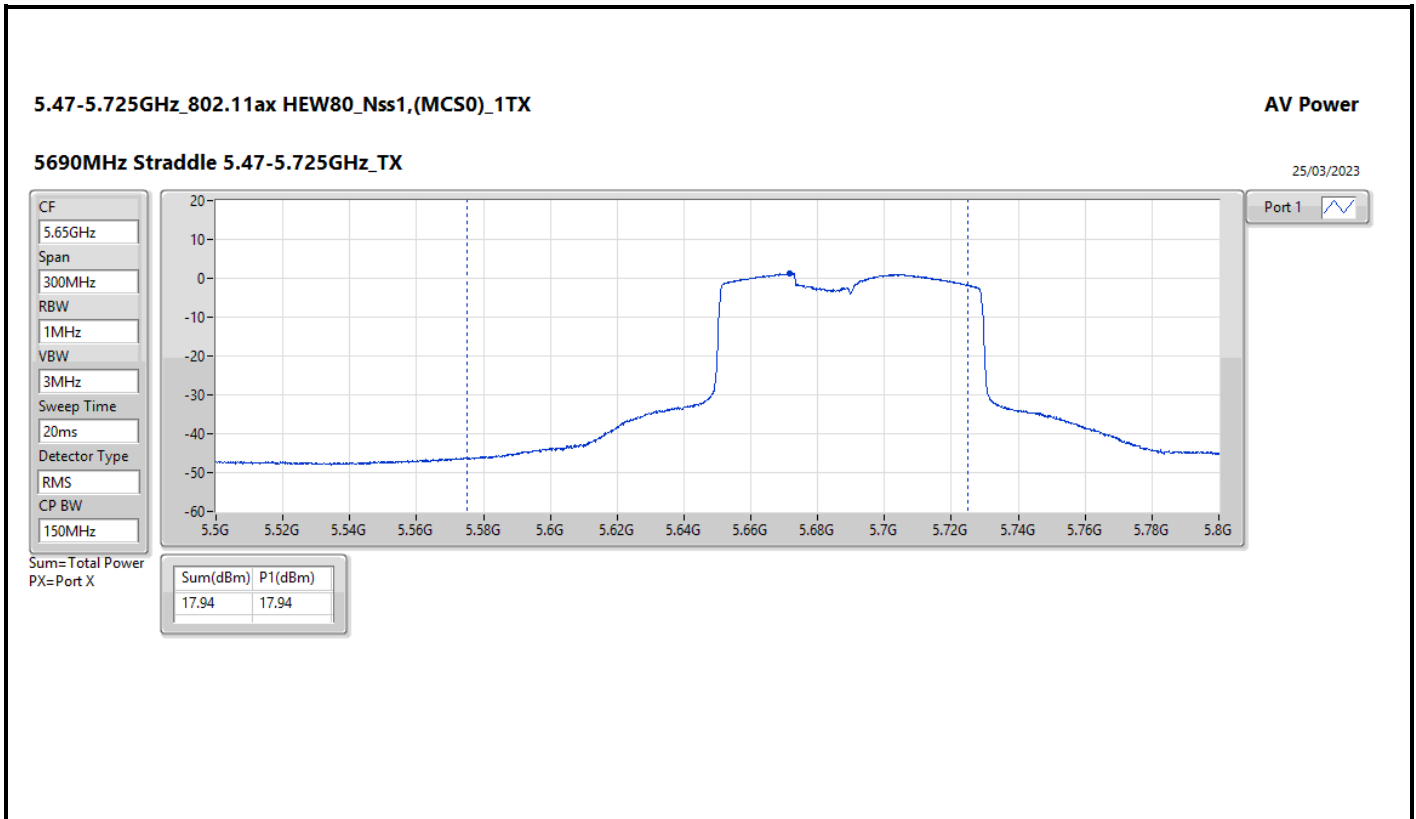

DG = Directional Gain; Port X = Port X output power

Summary

Mode	Total Power (dBm)	Total Power (W)
5.15-5.25GHz	-	-
802.11ax HEW80+80_Nss1,(MCS0)_1TX	16.75	0.04732
802.11ax HEW80+80_Nss1,(MCS0)_2TX	11.84	0.01528
802.11ax HEW80+80-BF_Nss1,(MCS0)_2TX	11.84	0.01528
5.25-5.35GHz	-	-
802.11ax HEW80+80_Nss1,(MCS0)_1TX	16.80	0.04786
802.11ax HEW80+80_Nss1,(MCS0)_2TX	12.07	0.01611
802.11ax HEW80+80-BF_Nss1,(MCS0)_2TX	12.07	0.01611
5.47-5.725GHz	-	-
802.11ax HEW80+80_Nss2,(MCS0)_2TX	19.21	0.08337
802.11ax HEW80+80_Nss2,(MCS0)_4TX	19.64	0.09204
802.11ax HEW80+80-BF_Nss2,(MCS0)_4TX	19.64	0.09204