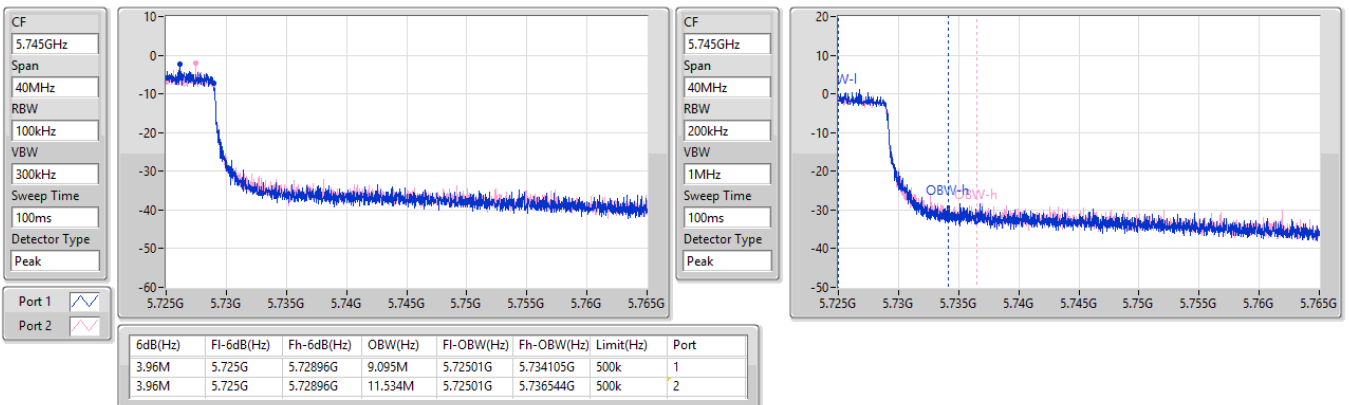

EBW

5610MHz

28/03/2023

CF
5.61GHz
Span
440MHz
RBW
1MHz
VBW
3MHz
Sweep Time
100ms
Detector Type
Peak

CF
5.61GHz
Span
200MHz
RBW
1MHz
VBW
3MHz
Sweep Time
100ms
Detector Type
Peak

26dB(Hz)	Fl-26dB(Hz)	Fh-26dB(Hz)	OBW(Hz)	Fl-OBW(Hz)	Fh-OBW(Hz)	Limit(Hz)	Port
82.28M	5.56886G	5.65114G	77.161M	5.571419G	5.648581G	Inf	1
82.06M	5.56908G	5.65114G	77.061M	5.571419G	5.648481G	Inf	2

5.47-5.725GHz_802.11ax HEW80_Nss1,(MCS0)_2TX

EBW

5690MHz Straddle 5.47-5.725GHz

28/03/2023

5.725-5.85GHz_802.11ax HEW80_Nss1,(MCS0)_2TX

EBW

5690MHz Straddle 5.725-5.85GHz

28/03/2023