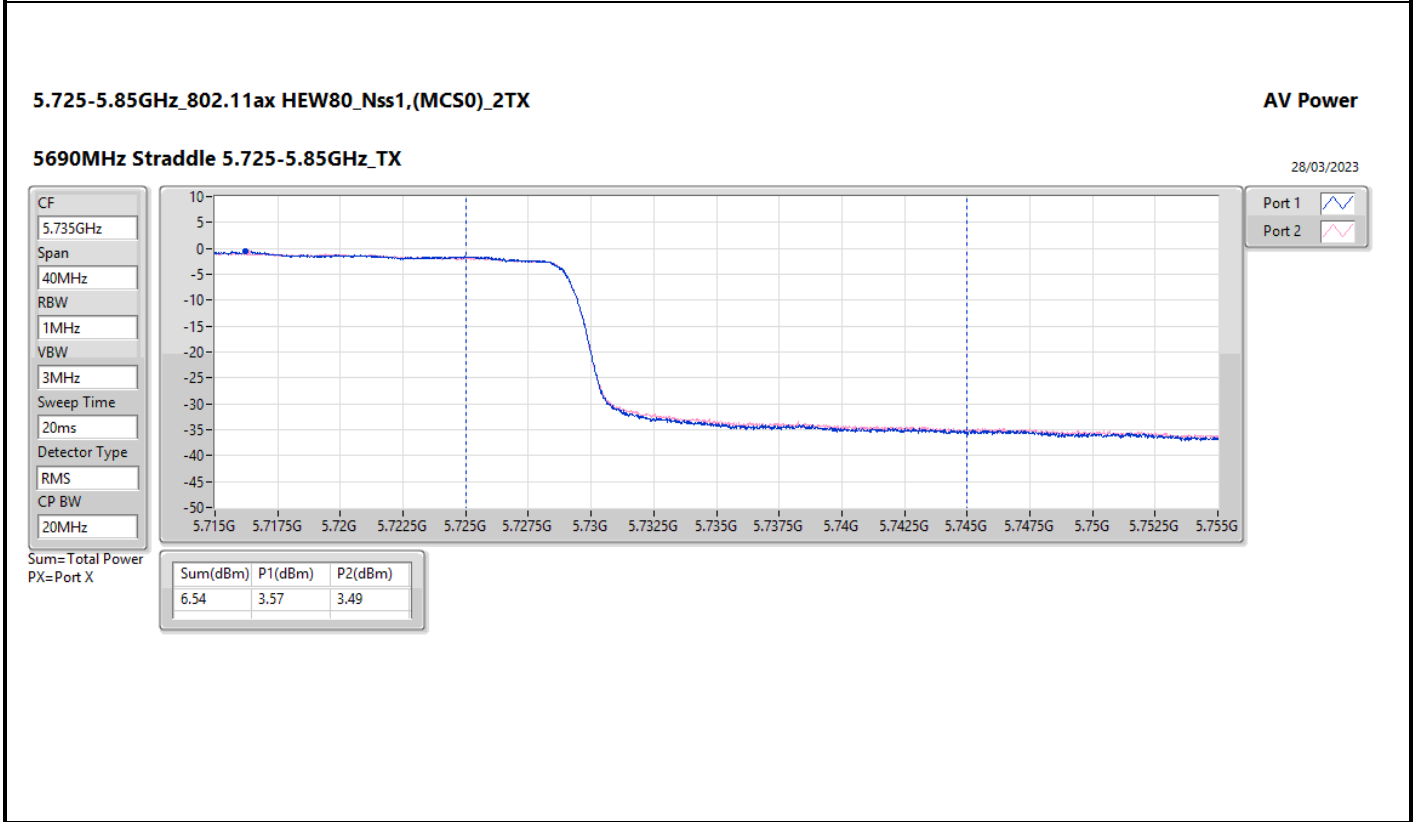

DG = Directional Gain; Port X = Port X output power

Summary

Mode	Total Power (dBm)	Total Power (W)
5.15-5.25GHz	-	-
802.11a_Nss1,(6Mbps)_1TX	19.38	0.08670
802.11ax HEW20_Nss1,(MCS0)_1TX	19.54	0.08995
802.11ax HEW40_Nss1,(MCS0)_1TX	19.58	0.09078
802.11ax HEW80_Nss1,(MCS0)_1TX	16.30	0.04266
802.11ax HEW160_Nss1,(MCS0)_1TX	13.65	0.02317
5.25-5.35GHz	-	-
802.11a_Nss1,(6Mbps)_1TX	19.66	0.09247
802.11ax HEW20_Nss1,(MCS0)_1TX	19.81	0.09572
802.11ax HEW40_Nss1,(MCS0)_1TX	19.80	0.09550
802.11ax HEW80_Nss1,(MCS0)_1TX	16.59	0.04560
802.11ax HEW160_Nss1,(MCS0)_1TX	13.53	0.02254
5.47-5.725GHz	-	-
802.11a_Nss1,(6Mbps)_1TX	19.71	0.09354
802.11ax HEW20_Nss1,(MCS0)_1TX	19.83	0.09616
802.11ax HEW40_Nss1,(MCS0)_1TX	19.91	0.09795
802.11ax HEW80_Nss1,(MCS0)_1TX	20.03	0.10069
802.11ax HEW160_Nss1,(MCS0)_1TX	16.53	0.04498
5.725-5.85GHz	-	-
802.11a_Nss1,(6Mbps)_1TX	20.13	0.10304
802.11ax HEW20_Nss1,(MCS0)_1TX	20.27	0.10641
802.11ax HEW40_Nss1,(MCS0)_1TX	20.62	0.11535
802.11ax HEW80_Nss1,(MCS0)_1TX	19.44	0.08790