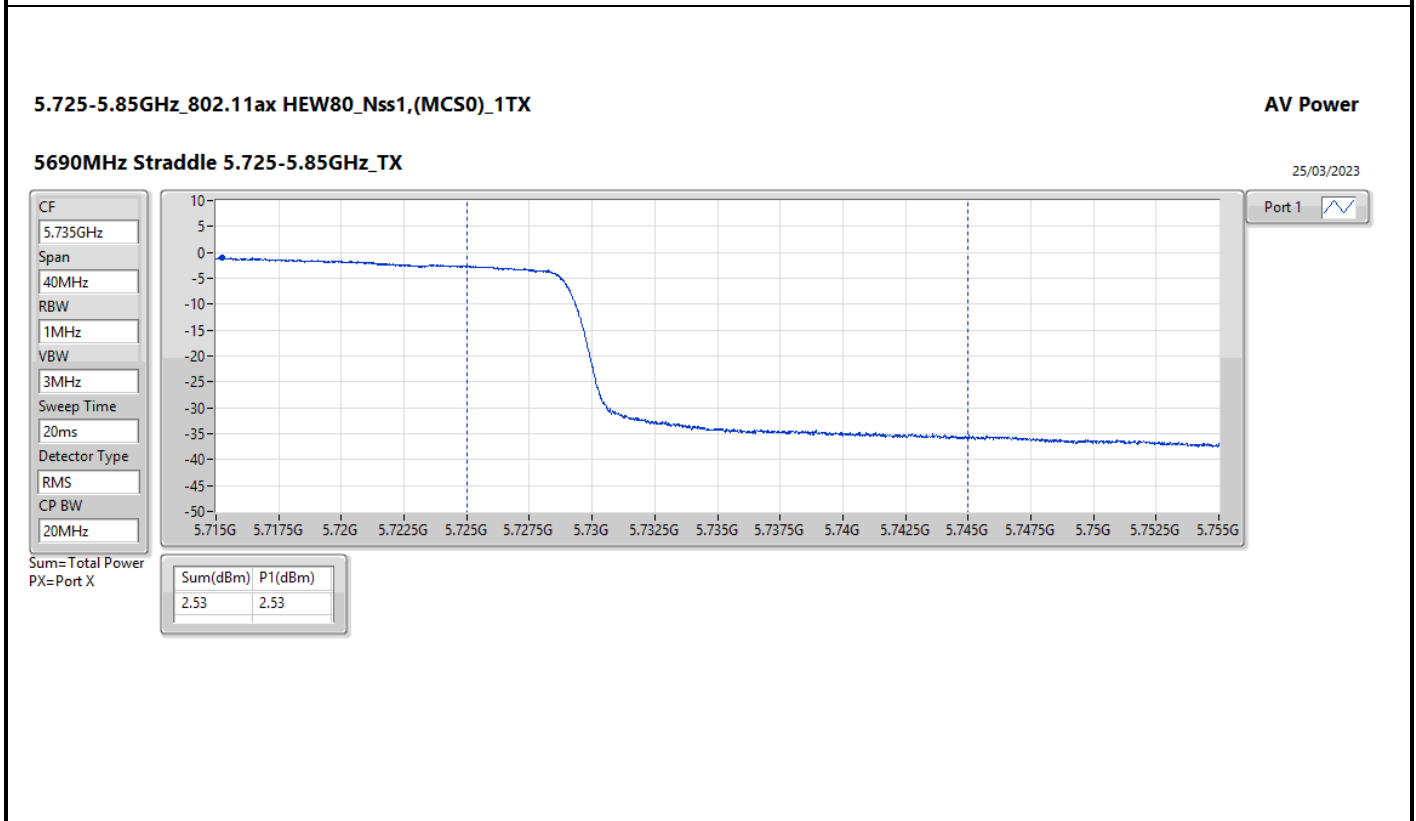

DG = Directional Gain; Port X = Port X output power

Summary

Mode	Total Power (dBm)	Total Power (W)
5.15-5.25GHz	-	-
802.11ax HEW80+80_Nss1,(MCS0)_1TX	16.75	0.04732
802.11ax HEW80+80_Nss1,(MCS0)_2TX	11.84	0.01528
802.11ax HEW80+80-BF_Nss1,(MCS0)_2TX	11.84	0.01528
5.25-5.35GHz	-	-
802.11ax HEW80+80_Nss1,(MCS0)_1TX	16.80	0.04786
802.11ax HEW80+80_Nss1,(MCS0)_2TX	12.07	0.01611
802.11ax HEW80+80-BF_Nss1,(MCS0)_2TX	12.07	0.01611
5.47-5.725GHz	-	-
802.11ax HEW80+80_Nss2,(MCS0)_2TX	19.21	0.08337
802.11ax HEW80+80_Nss2,(MCS0)_4TX	19.64	0.09204
802.11ax HEW80+80-BF_Nss2,(MCS0)_4TX	19.64	0.09204