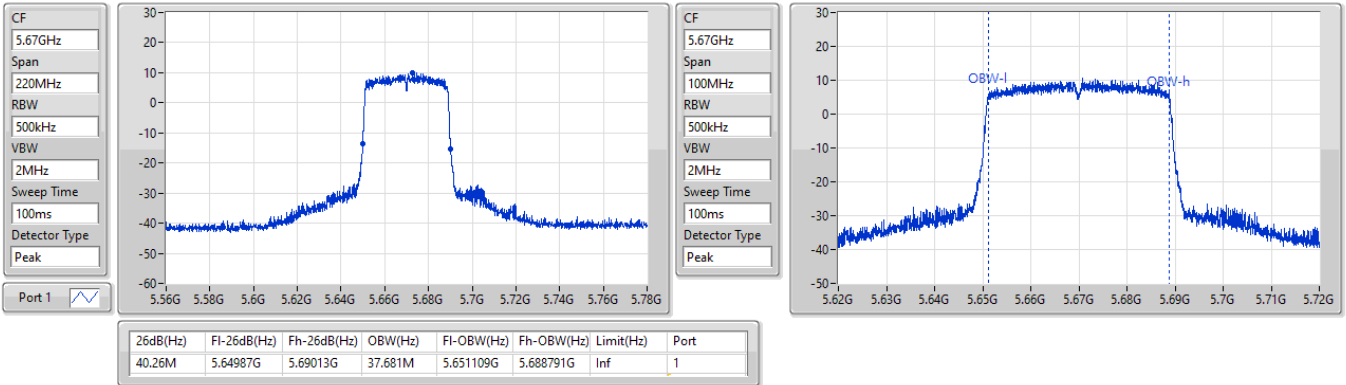

EBW

5550MHz

08/04/2023

5.47-5.725GHz_802.11ax HEW40_Nss1,(MCS0)_1TX

EBW

5670MHz

08/04/2023

5.47-5.725GHz_802.11ax HEW40_Nss1,(MCS0)_1TX

EBW

5710MHz Straddle 5.47-5.725GHz

08/04/2023

5.15-5.25GHz_802.11ax HEW80_Nss1,(MCS0)_1TX

EBW

5210MHz

08/04/2023

5.25-5.35GHz_802.11ax HEW80_Nss1,(MCS0)_1TX