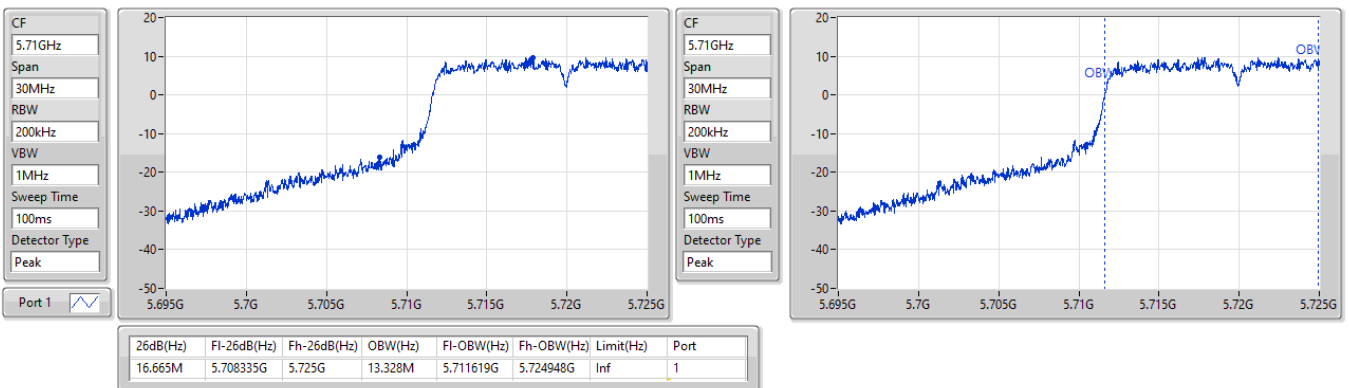

EBW

5580MHz

07/04/2023

5.47-5.725GHz_802.11a_Nss1,(6Mbps)_1TX

EBW

5700MHz

07/04/2023

5.47-5.725GHz_802.11a_Nss1,(6Mbps)_1TX

EBW

5720MHz Straddle 5.47-5.725GHz

07/04/2023

5.15-5.25GHz_802.11ax_HEW20_Nss1,(MCS0)_1TX

EBW

5180MHz

07/04/2023

5.15-5.25GHz_802.11ax_HEW20_Nss1,(MCS0)_1TX