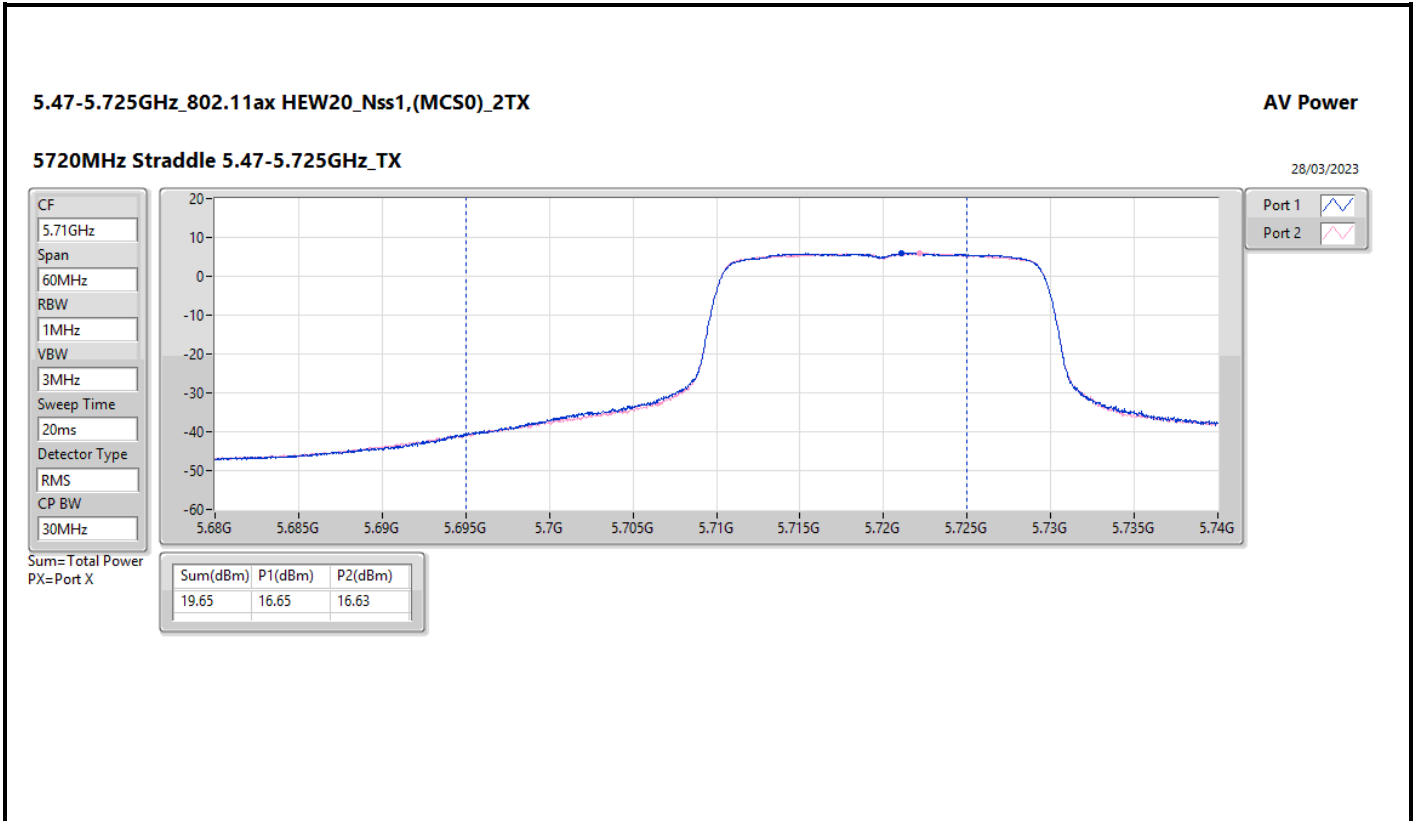

DG = Directional Gain; Port X = Port X output power

Summary

Mode	Total Power (dBm)	Total Power (W)
5.15-5.25GHz	-	-
802.11a_Nss1,(6Mbps)_1TX	19.38	0.08670
802.11ax HEW20_Nss1,(MCS0)_1TX	19.54	0.08995
802.11ax HEW40_Nss1,(MCS0)_1TX	19.58	0.09078
802.11ax HEW80_Nss1,(MCS0)_1TX	16.30	0.04266
802.11ax HEW160_Nss1,(MCS0)_1TX	13.65	0.02317
5.25-5.35GHz	-	-
802.11a_Nss1,(6Mbps)_1TX	19.66	0.09247
802.11ax HEW20_Nss1,(MCS0)_1TX	19.81	0.09572
802.11ax HEW40_Nss1,(MCS0)_1TX	19.80	0.09550
802.11ax HEW80_Nss1,(MCS0)_1TX	16.59	0.04560
802.11ax HEW160_Nss1,(MCS0)_1TX	13.53	0.02254
5.47-5.725GHz	-	-
802.11a_Nss1,(6Mbps)_1TX	19.71	0.09354
802.11ax HEW20_Nss1,(MCS0)_1TX	19.83	0.09616
802.11ax HEW40_Nss1,(MCS0)_1TX	19.91	0.09795
802.11ax HEW80_Nss1,(MCS0)_1TX	20.03	0.10069
802.11ax HEW160_Nss1,(MCS0)_1TX	16.53	0.04498
5.725-5.85GHz	-	-
802.11a_Nss1,(6Mbps)_1TX	20.13	0.10304
802.11ax HEW20_Nss1,(MCS0)_1TX	20.27	0.10641
802.11ax HEW40_Nss1,(MCS0)_1TX	20.62	0.11535
802.11ax HEW80_Nss1,(MCS0)_1TX	19.44	0.08790