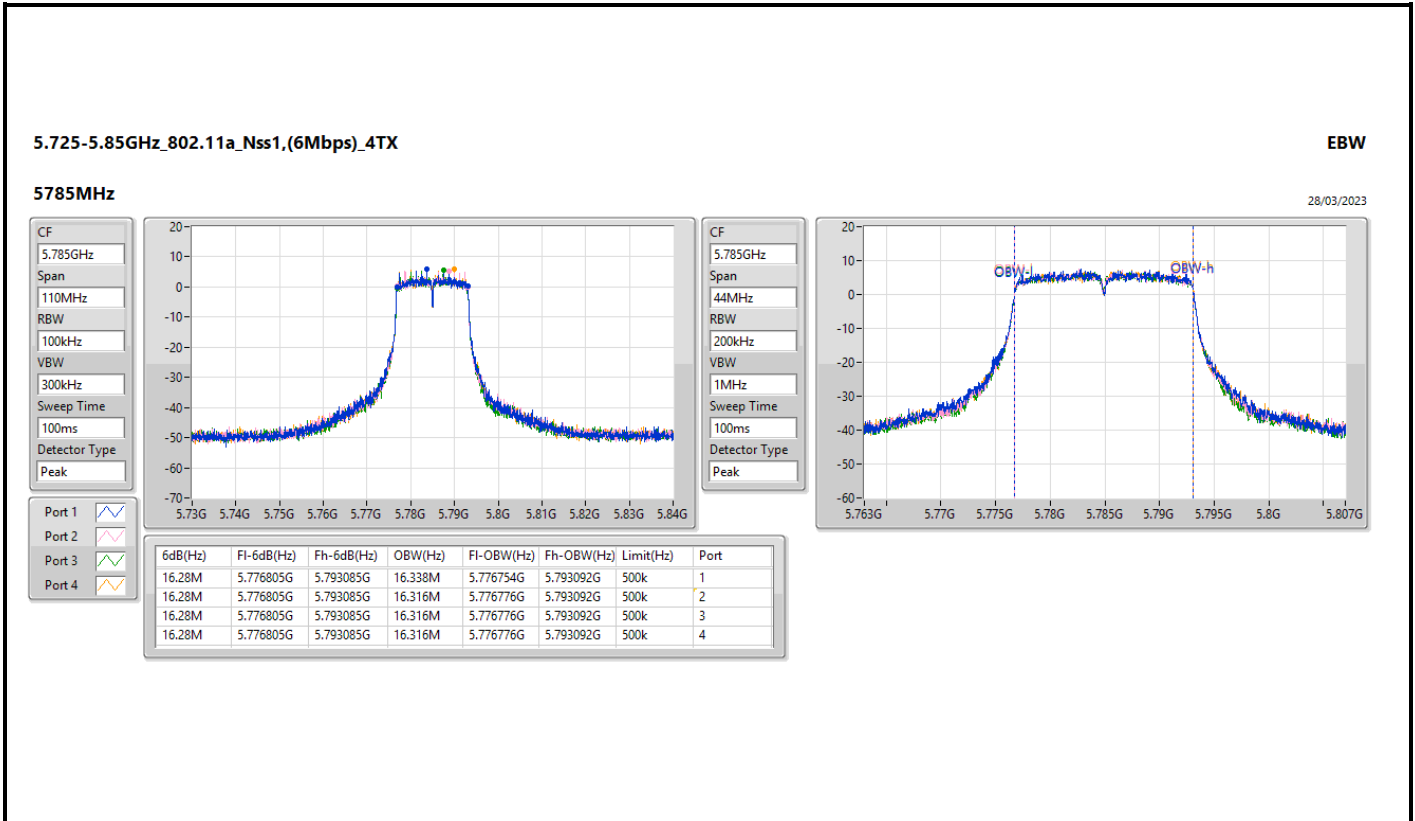

5.47-5.725GHz_802.11ax HEW80_Nss1,(MCS0)_2TX

EBW

5690MHz Straddle 5.47-5.725GHz

28/03/2023

5.725-5.85GHz_802.11ax HEW80_Nss1,(MCS0)_2TX

EBW

5690MHz Straddle 5.725-5.85GHz

28/03/2023