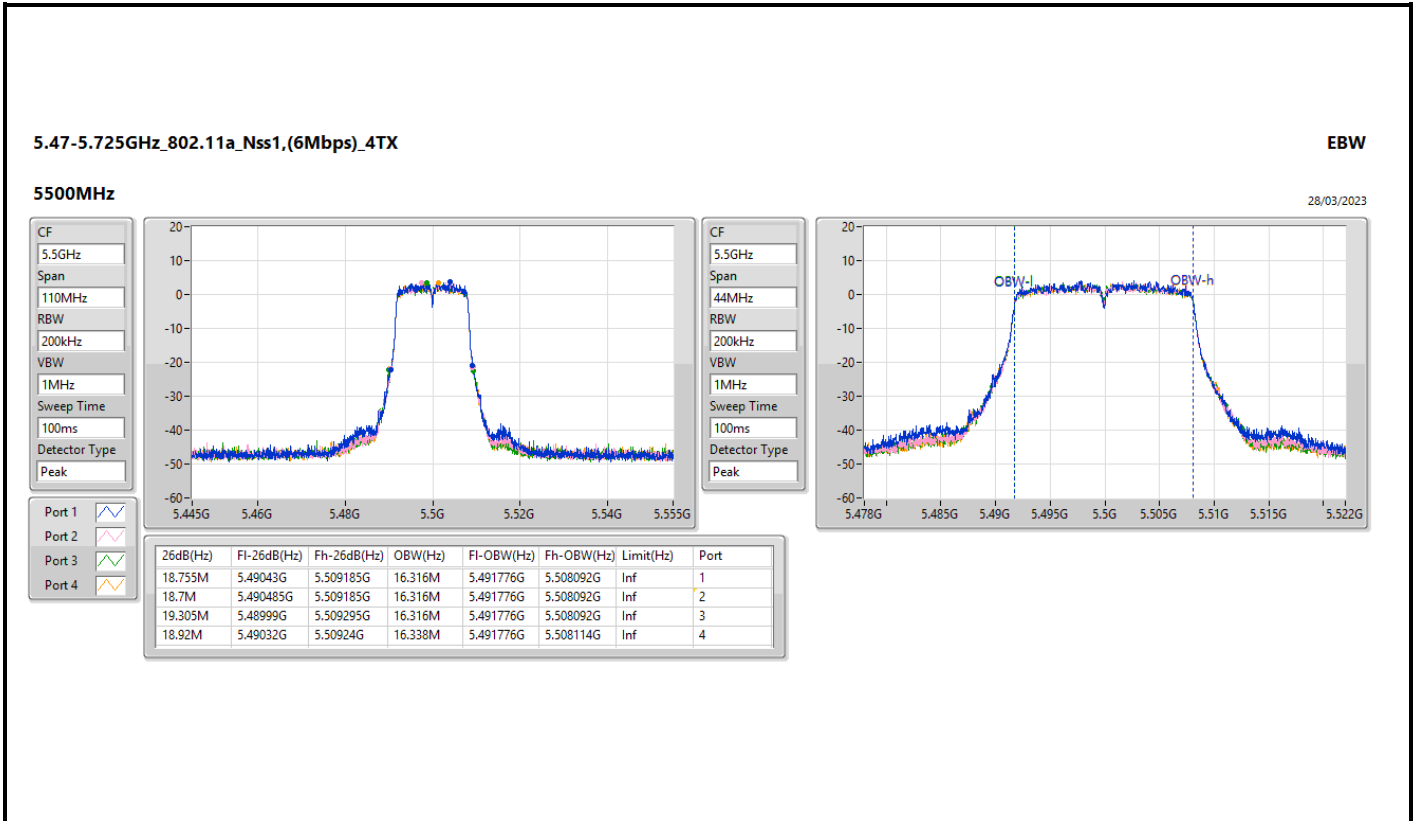

5.47-5.725GHz_802.11ax HEW80_Nss1,(MCS0)_2TX

EBW

5690MHz Straddle 5.47-5.725GHz

28/03/2023

5.725-5.85GHz_802.11ax HEW80_Nss1,(MCS0)_2TX

EBW

5690MHz Straddle 5.725-5.85GHz

28/03/2023