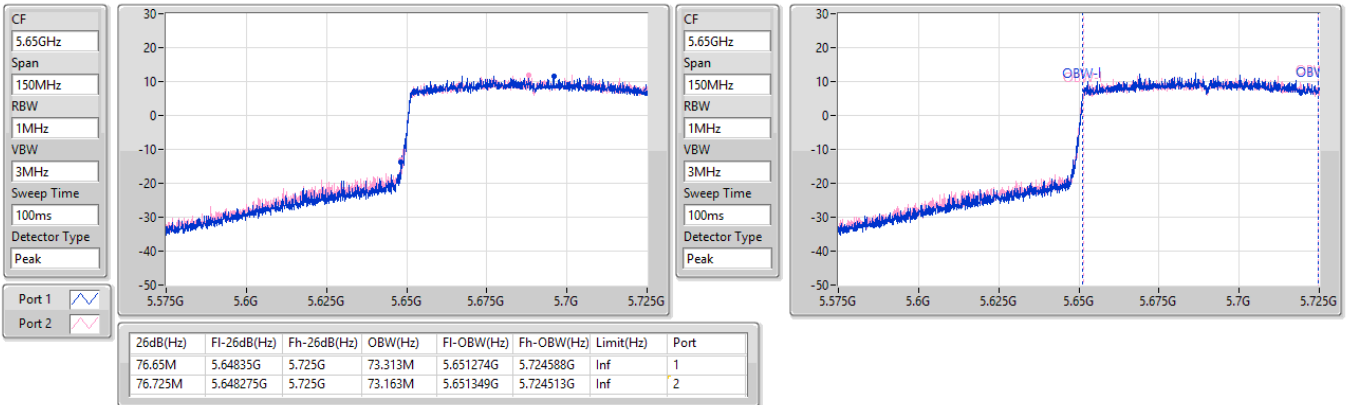

EBW

5610MHz

28/03/2023

CF
5.61GHz
Span
440MHz
RBW
1MHz
VBW
3MHz
Sweep Time
100ms
Detector Type
Peak

CF
5.61GHz
Span
200MHz
RBW
1MHz
VBW
3MHz
Sweep Time
100ms
Detector Type
Peak

26dB(Hz)	Fl-26dB(Hz)	Fh-26dB(Hz)	OBW(Hz)	Fl-OBW(Hz)	Fh-OBW(Hz)	Limit(Hz)	Port
82.28M	5.56886G	5.65114G	77.161M	5.571419G	5.648581G	Inf	1
82.06M	5.56908G	5.65114G	77.061M	5.571419G	5.648481G	Inf	2

5.47-5.725GHz_802.11ax HEW80_Nss1,(MCS0)_2TX

EBW

5690MHz Straddle 5.47-5.725GHz

28/03/2023

5.725-5.85GHz_802.11ax HEW80_Nss1,(MCS0)_2TX

EBW

5690MHz Straddle 5.725-5.85GHz

28/03/2023