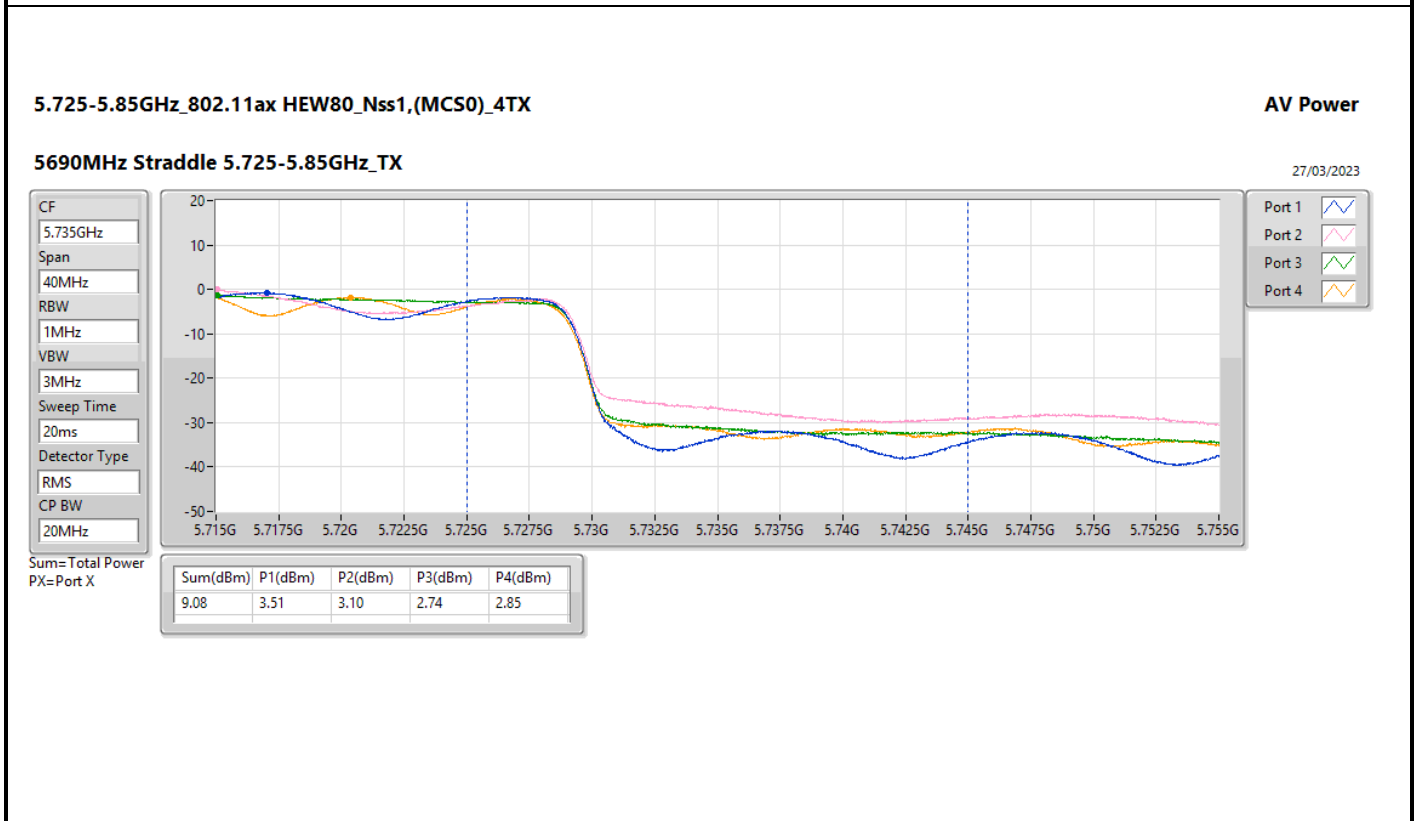

DG = Directional Gain; Port X = Port X output power

Summary

Mode	Total Power (dBm)	Total Power (W)
5.15-5.25GHz	-	-
802.11ax HEW80+80_Nss1,(MCS0)_1TX	16.75	0.04732
802.11ax HEW80+80_Nss1,(MCS0)_2TX	11.84	0.01528
802.11ax HEW80+80-BF_Nss1,(MCS0)_2TX	11.84	0.01528
5.25-5.35GHz	-	-
802.11ax HEW80+80_Nss1,(MCS0)_1TX	16.80	0.04786
802.11ax HEW80+80_Nss1,(MCS0)_2TX	12.07	0.01611
802.11ax HEW80+80-BF_Nss1,(MCS0)_2TX	12.07	0.01611
5.47-5.725GHz	-	-
802.11ax HEW80+80_Nss2,(MCS0)_2TX	19.21	0.08337
802.11ax HEW80+80_Nss2,(MCS0)_4TX	19.64	0.09204
802.11ax HEW80+80-BF_Nss2,(MCS0)_4TX	19.64	0.09204