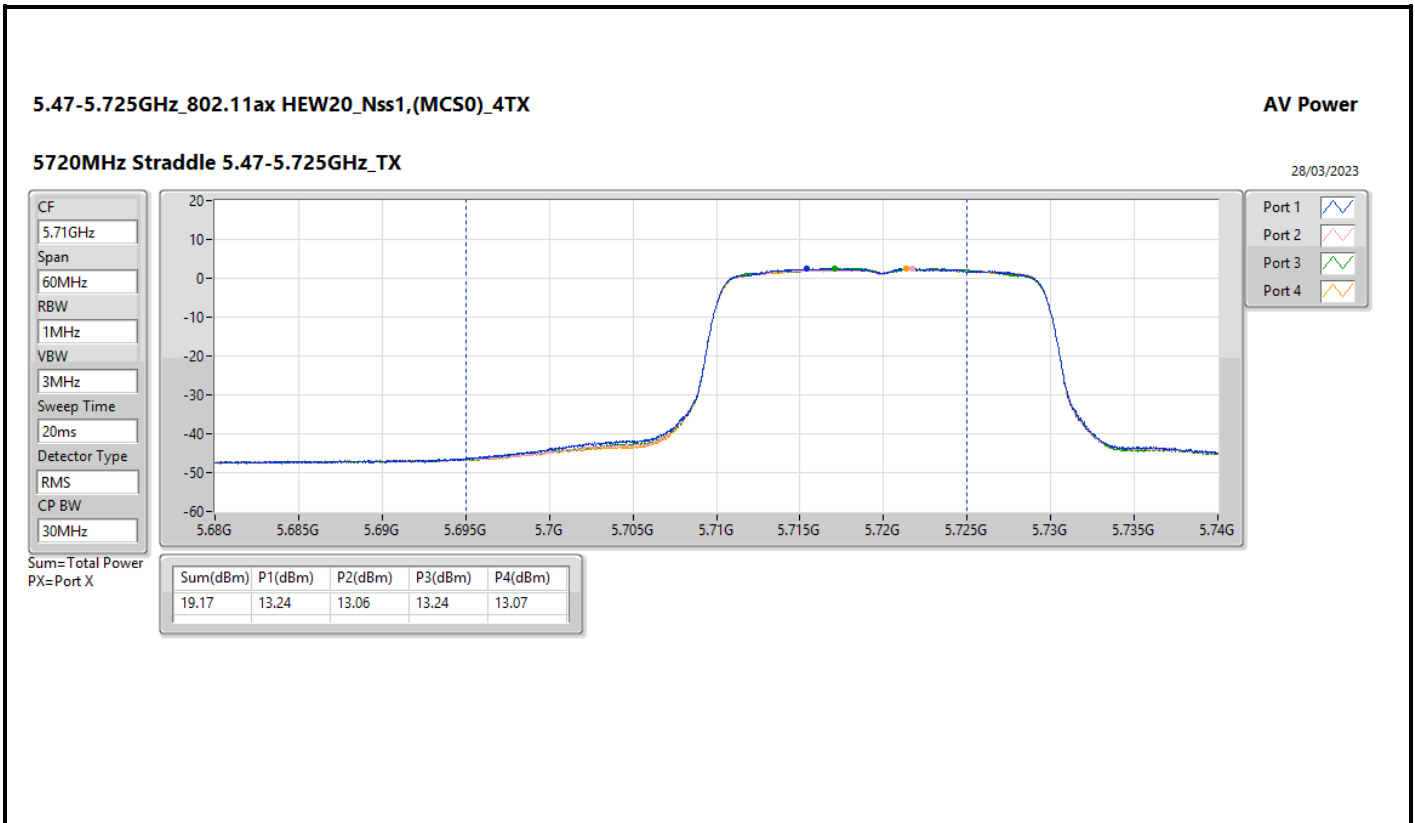

DG = Directional Gain; Port X = Port X output power

Summary

Mode	Total Power (dBm)	Total Power (W)
5.15-5.25GHz	-	-
802.11a_Nss1,(6Mbps)_1TX	19.38	0.08670
802.11ax HEW20_Nss1,(MCS0)_1TX	19.54	0.08995
802.11ax HEW40_Nss1,(MCS0)_1TX	19.58	0.09078
802.11ax HEW80_Nss1,(MCS0)_1TX	16.30	0.04266
802.11ax HEW160_Nss1,(MCS0)_1TX	13.65	0.02317
5.25-5.35GHz	-	-
802.11a_Nss1,(6Mbps)_1TX	19.66	0.09247
802.11ax HEW20_Nss1,(MCS0)_1TX	19.81	0.09572
802.11ax HEW40_Nss1,(MCS0)_1TX	19.80	0.09550
802.11ax HEW80_Nss1,(MCS0)_1TX	16.59	0.04560
802.11ax HEW160_Nss1,(MCS0)_1TX	13.53	0.02254
5.47-5.725GHz	-	-
802.11a_Nss1,(6Mbps)_1TX	19.71	0.09354
802.11ax HEW20_Nss1,(MCS0)_1TX	19.83	0.09616
802.11ax HEW40_Nss1,(MCS0)_1TX	19.91	0.09795
802.11ax HEW80_Nss1,(MCS0)_1TX	20.03	0.10069
802.11ax HEW160_Nss1,(MCS0)_1TX	16.53	0.04498
5.725-5.85GHz	-	-
802.11a_Nss1,(6Mbps)_1TX	20.13	0.10304
802.11ax HEW20_Nss1,(MCS0)_1TX	20.27	0.10641
802.11ax HEW40_Nss1,(MCS0)_1TX	20.62	0.11535
802.11ax HEW80_Nss1,(MCS0)_1TX	19.44	0.08790