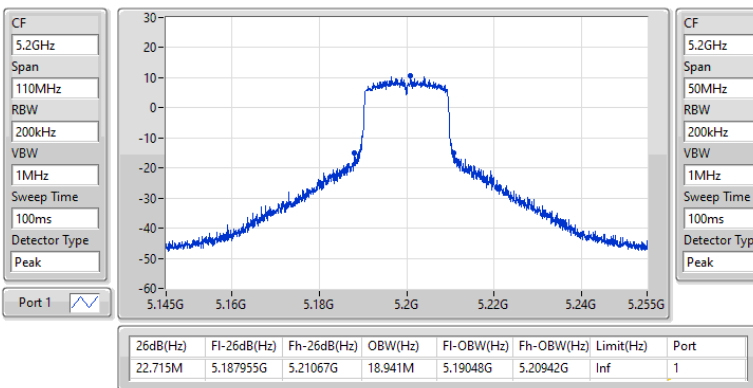

EBW

5580MHz

07/04/2023

5.47-5.725GHz_802.11a_Nss1,(6Mbps)_1TX

EBW

5700MHz

07/04/2023

5.47-5.725GHz_802.11a_Nss1,(6Mbps)_1TX

EBW

5720MHz Straddle 5.47-5.725GHz

07/04/2023

5.15-5.25GHz_802.11ax_HEW20_Nss1,(MCS0)_1TX

EBW

5180MHz

07/04/2023

5.15-5.25GHz_802.11ax_HEW20_Nss1,(MCS0)_1TX

EBW

5200MHz

07/04/2023

5.15-5.25GHz_802.11ax HEW20_Nss1,(MCS0)_1TX

EBW

5240MHz

07/04/2023

5.25-5.35GHz_802.11ax HEW20_Nss1,(MCS0)_1TX