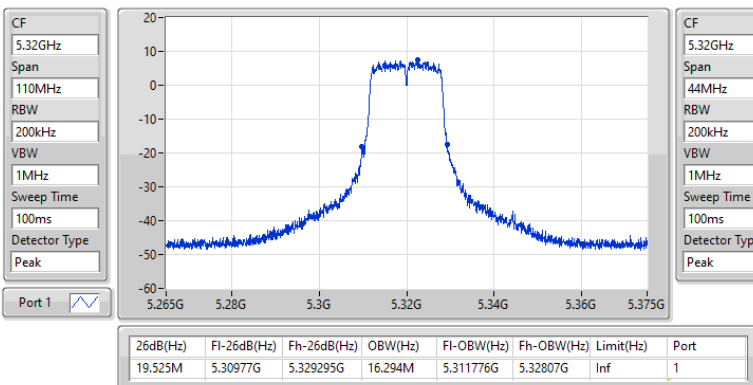

EBW

5200MHz

07/04/2023

5.15-5.25GHz_802.11a_Nss1,(6Mbps)_1TX

EBW

5240MHz

07/04/2023

5.25-5.35GHz_802.11a_Nss1,(6Mbps)_1TX

EBW

5260MHz

07/04/2023

5.25-5.35GHz_802.11a_Nss1,(6Mbps)_1TX

EBW

5300MHz

07/04/2023

5.25-5.35GHz_802.11a_Nss1,(6Mbps)_1TX

EBW

5320MHz

07/04/2023

5.47-5.725GHz_802.11a_Nss1,(6Mbps)_1TX

EBW

5500MHz

07/04/2023

5.47-5.725GHz_802.11a_Nss1,(6Mbps)_1TX