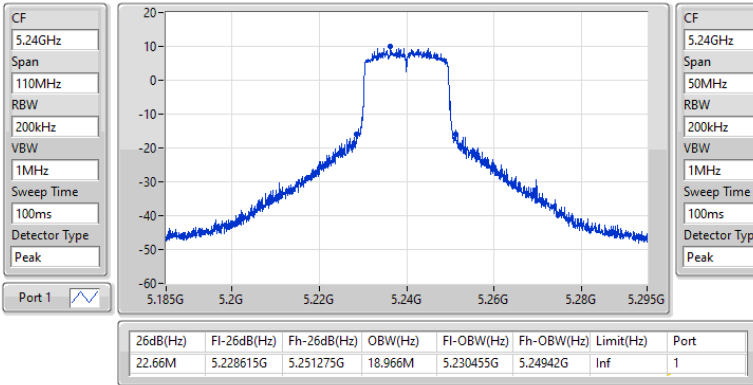

EBW

5720MHz Straddle 5.47-5.725GHz

07/04/2023

5.15-5.25GHz_802.11ax_HEW20_Nss1,(MCS0)_1TX

EBW

5180MHz

07/04/2023

5.15-5.25GHz_802.11ax_HEW20_Nss1,(MCS0)_1TX

EBW

5200MHz

07/04/2023

5.15-5.25GHz_802.11ax HEW20_Nss1,(MCS0)_1TX

EBW

5240MHz

07/04/2023

5.25-5.35GHz_802.11ax HEW20_Nss1,(MCS0)_1TX

EBW

5260MHz

07/04/2023

5.25-5.35GHz_802.11ax_HEW20_Nss1,(MCS0)_1TX

EBW

5300MHz

07/04/2023

5.25-5.35GHz_802.11ax_HEW20_Nss1,(MCS0)_1TX