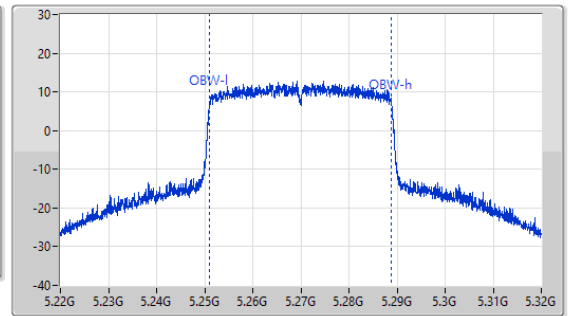

EBW

5230MHz

08/04/2023

5.25-5.35GHz_802.11ax_HEW40_Nss1,(MCS0)_1TX

EBW

5270MHz

08/04/2023

5.25-5.35GHz_802.11ax_HEW40_Nss1,(MCS0)_1TX