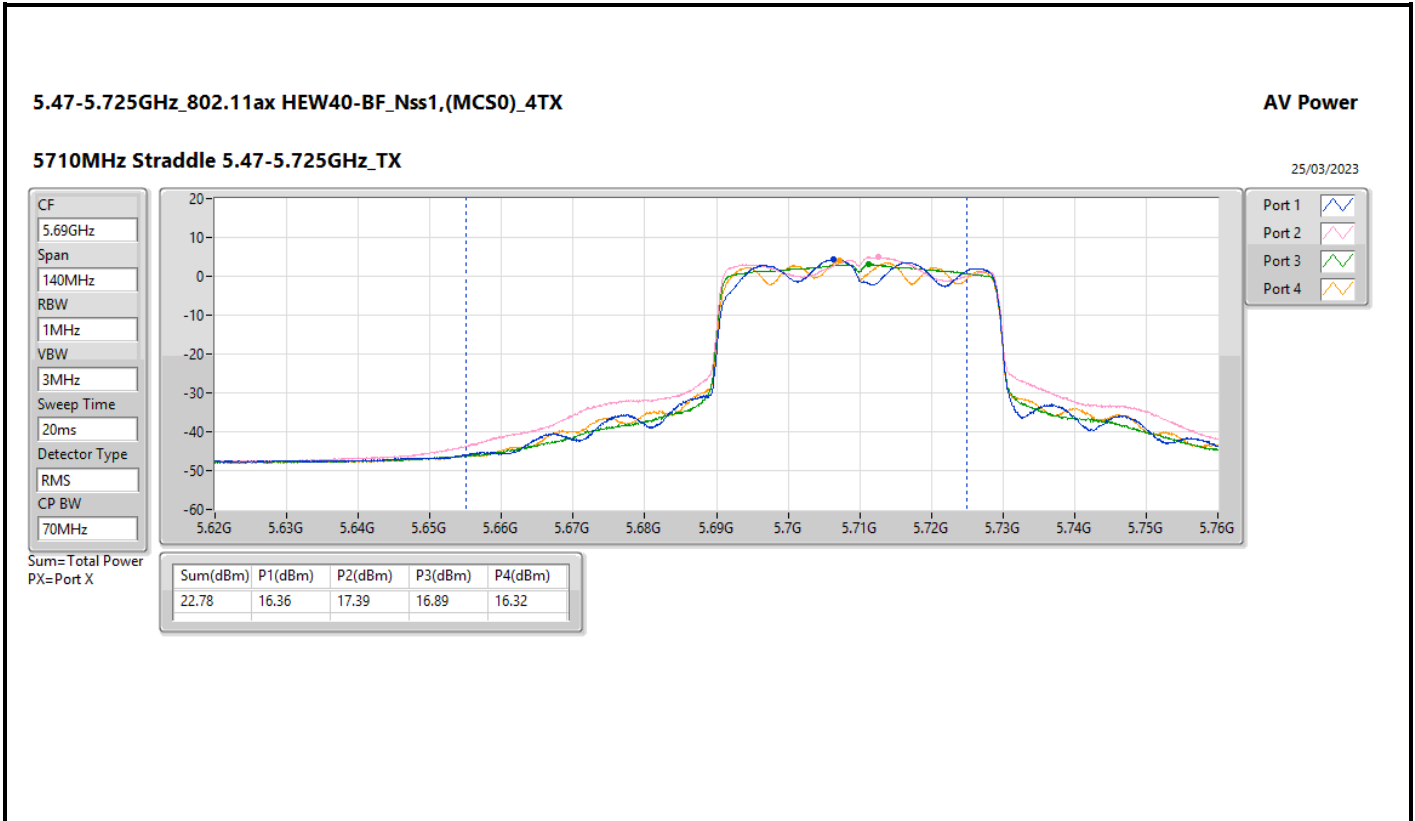

DG = Directional Gain; Port X = Port X output power

Summary

Mode	Total Power (dBm)	Total Power (W)
5.15-5.25GHz	-	-
802.11ax HEW80+80_Nss1,(MCS0)_1TX	16.75	0.04732
802.11ax HEW80+80_Nss1,(MCS0)_2TX	11.84	0.01528
802.11ax HEW80+80-BF_Nss1,(MCS0)_2TX	11.84	0.01528
5.25-5.35GHz	-	-
802.11ax HEW80+80_Nss1,(MCS0)_1TX	16.80	0.04786
802.11ax HEW80+80_Nss1,(MCS0)_2TX	12.07	0.01611
802.11ax HEW80+80-BF_Nss1,(MCS0)_2TX	12.07	0.01611
5.47-5.725GHz	-	-
802.11ax HEW80+80_Nss2,(MCS0)_2TX	19.21	0.08337
802.11ax HEW80+80_Nss2,(MCS0)_4TX	19.64	0.09204
802.11ax HEW80+80-BF_Nss2,(MCS0)_4TX	19.64	0.09204