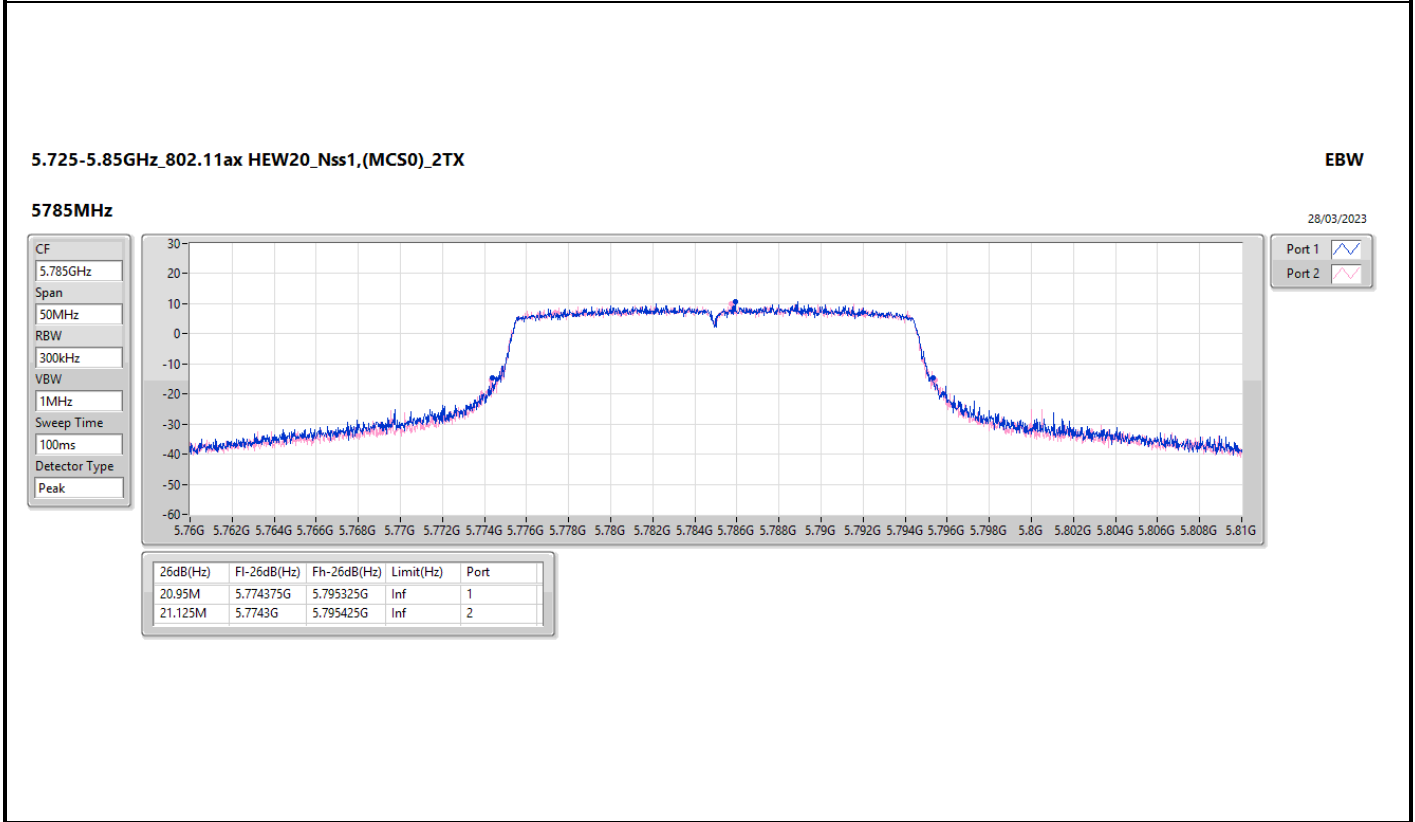

EBW

5700MHz

28/03/2023

5.47-5.725GHz_802.11ax HEW20_Nss1,(MCS0)_2TX

EBW

5720MHz Straddle 5.47-5.725GHz

28/03/2023

5.725-5.85GHz_802.11ax HEW20_Nss1,(MCS0)_2TX

EBW

5720MHz Straddle 5.725-5.85GHz

28/03/2023

5.725-5.85GHz_802.11ax HEW20_Nss1,(MCS0)_2TX

EBW

5720MHz Straddle 5.725-5.85GHz

28/03/2023

5.47-5.725GHz_802.11ax HEW40_Nss1,(MCS0)_2TX

EBW

5510MHz

28/03/2023

CF: 5.51GHz
 Span: 220MHz
 RBW: 300kHz
 VBW: 1MHz
 Sweep Time: 100ms
 Detector Type: Peak

CF: 5.51GHz
 Span: 100MHz
 RBW: 500kHz
 VBW: 2MHz
 Sweep Time: 100ms
 Detector Type: Peak

26dB(Hz)	Fl-26dB(Hz)	Fh-26dB(Hz)	OBW(Hz)	Fl-OBW(Hz)	Fh-OBW(Hz)	Limit(Hz)	Port
39.93M	5.48987G	5.5298G	37.631M	5.491159G	5.528791G	Inf	1
39.93M	5.48998G	5.52991G	37.681M	5.491109G	5.528791G	Inf	2