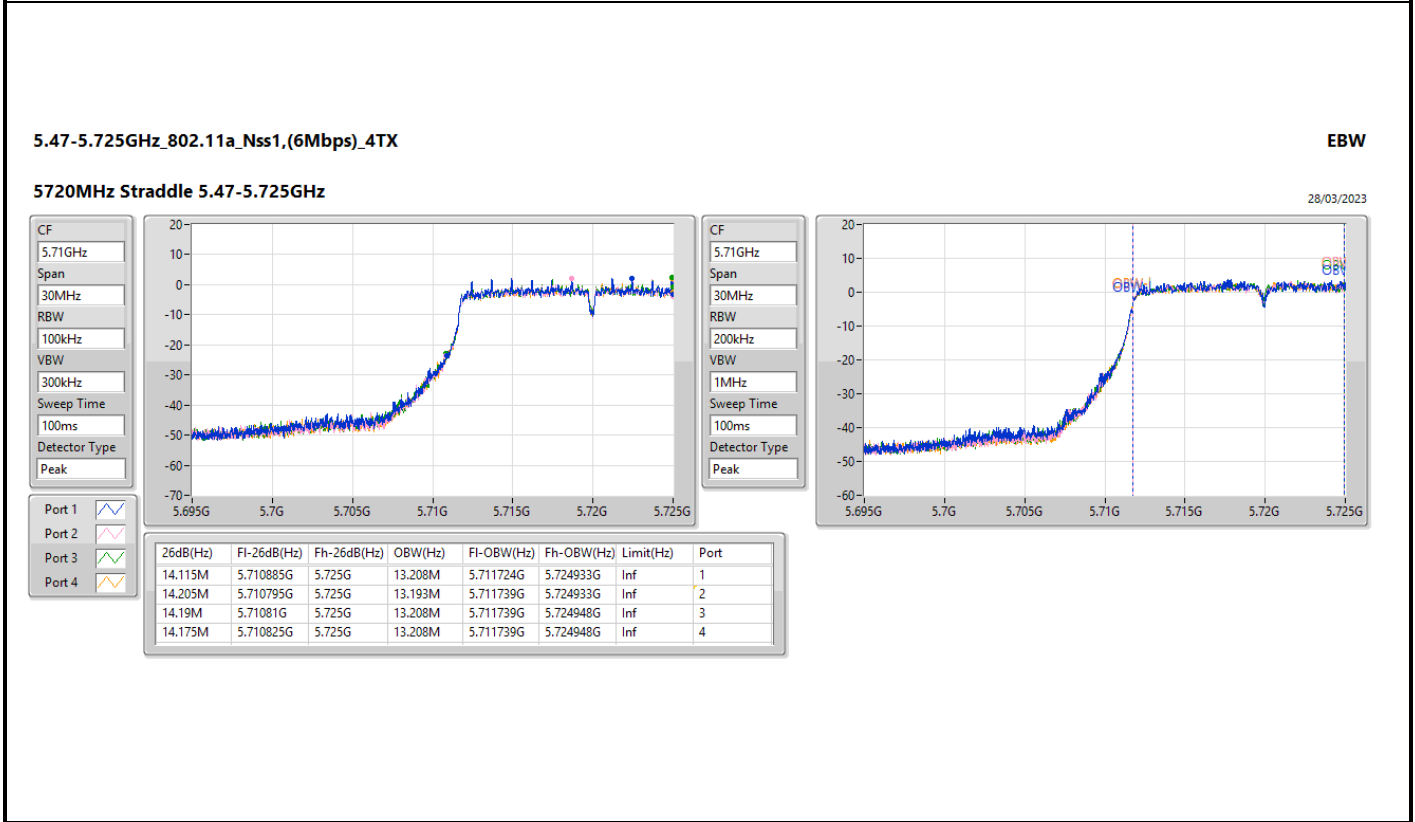

5.47-5.725GHz_802.11ax HEW80_Nss1,(MCS0)_2TX

EBW

5690MHz Straddle 5.47-5.725GHz

28/03/2023

5.725-5.85GHz_802.11ax HEW80_Nss1,(MCS0)_2TX

EBW

5690MHz Straddle 5.725-5.85GHz

28/03/2023