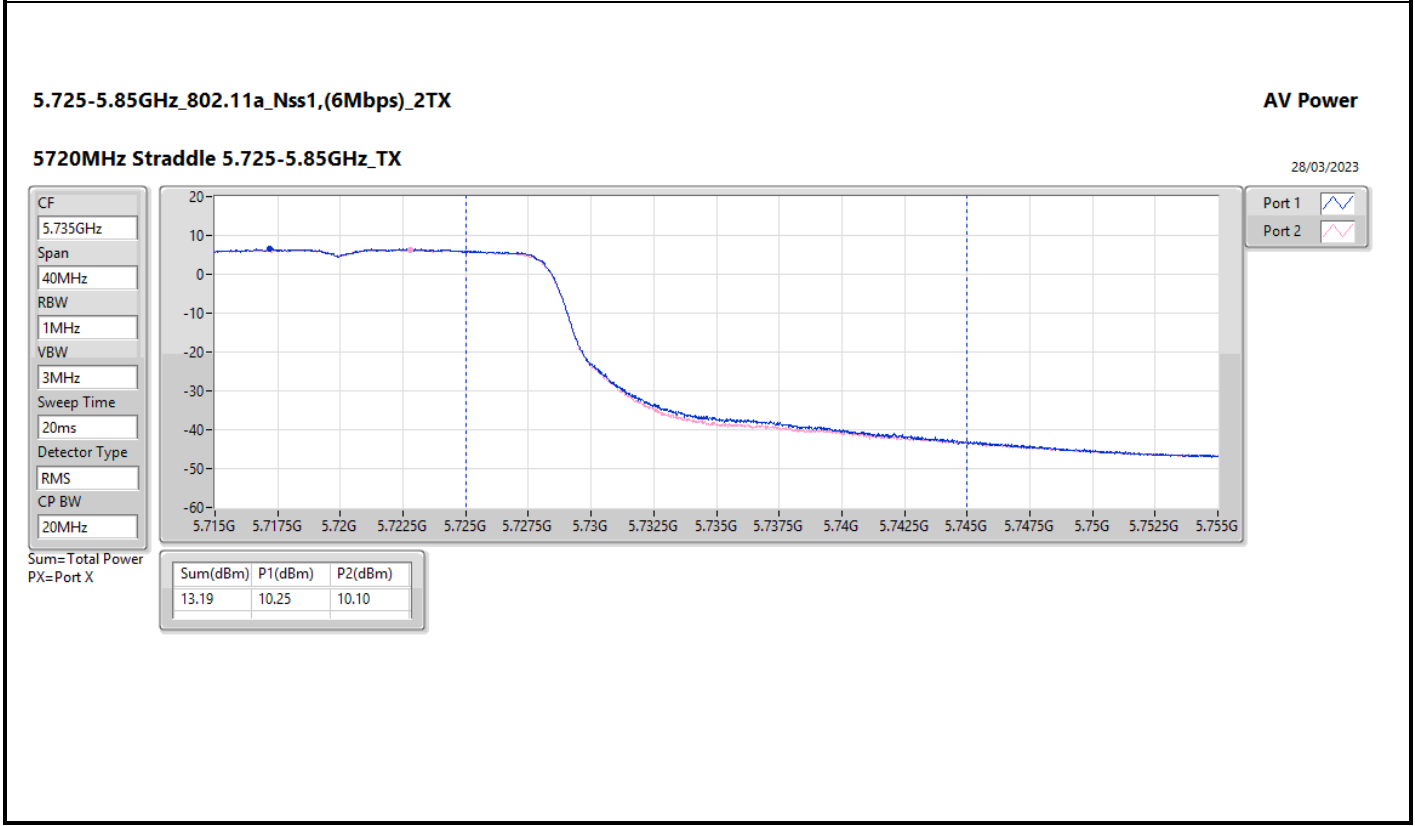

DG = Directional Gain; Port X = Port X output power

Summary

Mode	Total Power (dBm)	Total Power (W)
5.15-5.25GHz	-	-
802.11a_Nss1,(6Mbps)_1TX	19.38	0.08670
802.11ax HEW20_Nss1,(MCS0)_1TX	19.54	0.08995
802.11ax HEW40_Nss1,(MCS0)_1TX	19.58	0.09078
802.11ax HEW80_Nss1,(MCS0)_1TX	16.30	0.04266
802.11ax HEW160_Nss1,(MCS0)_1TX	13.65	0.02317
5.25-5.35GHz	-	-
802.11a_Nss1,(6Mbps)_1TX	19.66	0.09247
802.11ax HEW20_Nss1,(MCS0)_1TX	19.81	0.09572
802.11ax HEW40_Nss1,(MCS0)_1TX	19.80	0.09550
802.11ax HEW80_Nss1,(MCS0)_1TX	16.59	0.04560
802.11ax HEW160_Nss1,(MCS0)_1TX	13.53	0.02254
5.47-5.725GHz	-	-
802.11a_Nss1,(6Mbps)_1TX	19.71	0.09354
802.11ax HEW20_Nss1,(MCS0)_1TX	19.83	0.09616
802.11ax HEW40_Nss1,(MCS0)_1TX	19.91	0.09795
802.11ax HEW80_Nss1,(MCS0)_1TX	20.03	0.10069
802.11ax HEW160_Nss1,(MCS0)_1TX	16.53	0.04498
5.725-5.85GHz	-	-
802.11a_Nss1,(6Mbps)_1TX	20.13	0.10304
802.11ax HEW20_Nss1,(MCS0)_1TX	20.27	0.10641
802.11ax HEW40_Nss1,(MCS0)_1TX	20.62	0.11535
802.11ax HEW80_Nss1,(MCS0)_1TX	19.44	0.08790