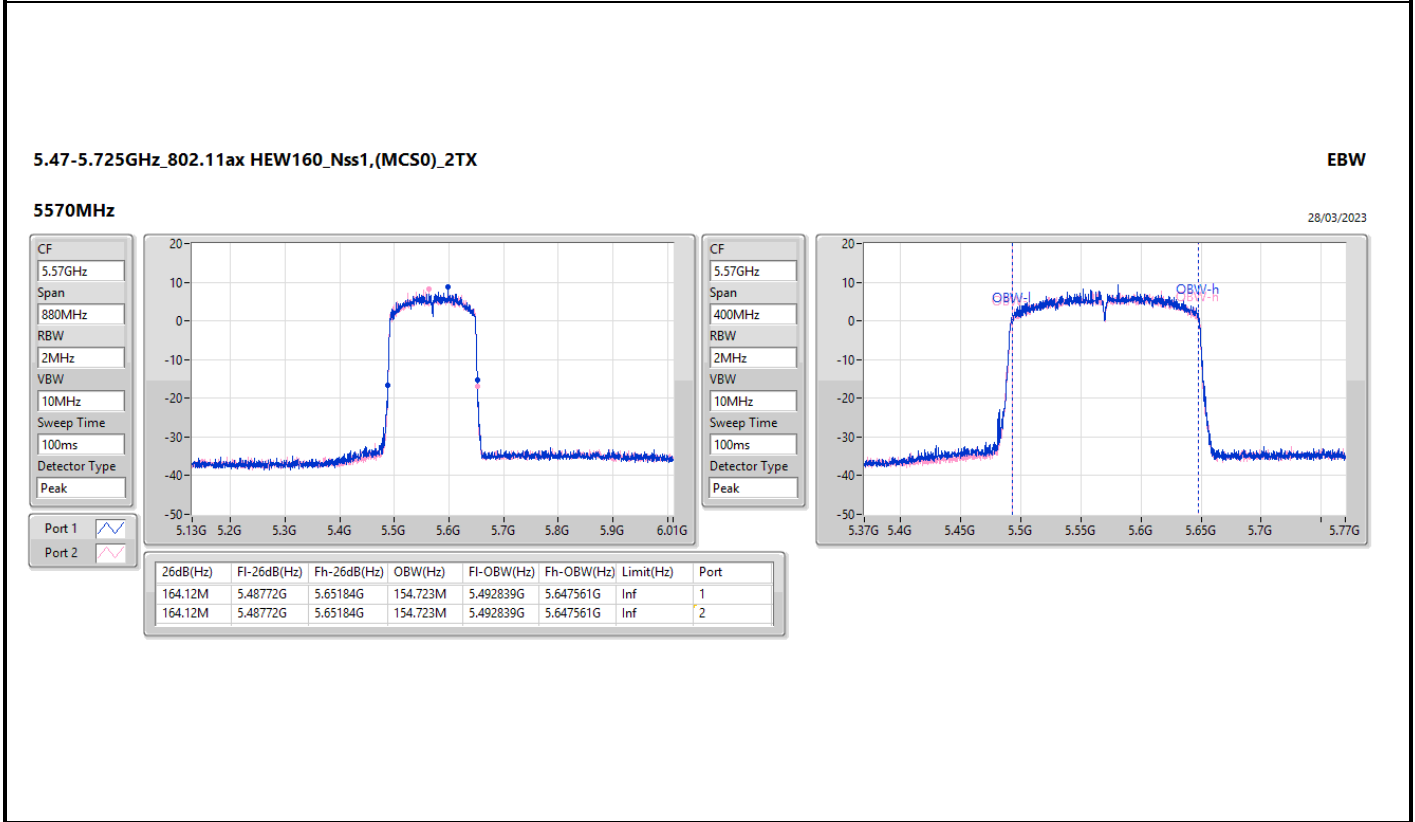

5.47-5.725GHz_802.11ax HEW80_Nss1,(MCS0)_2TX

EBW

5690MHz Straddle 5.47-5.725GHz

28/03/2023

5.725-5.85GHz_802.11ax HEW80_Nss1,(MCS0)_2TX

EBW

5690MHz Straddle 5.725-5.85GHz

28/03/2023