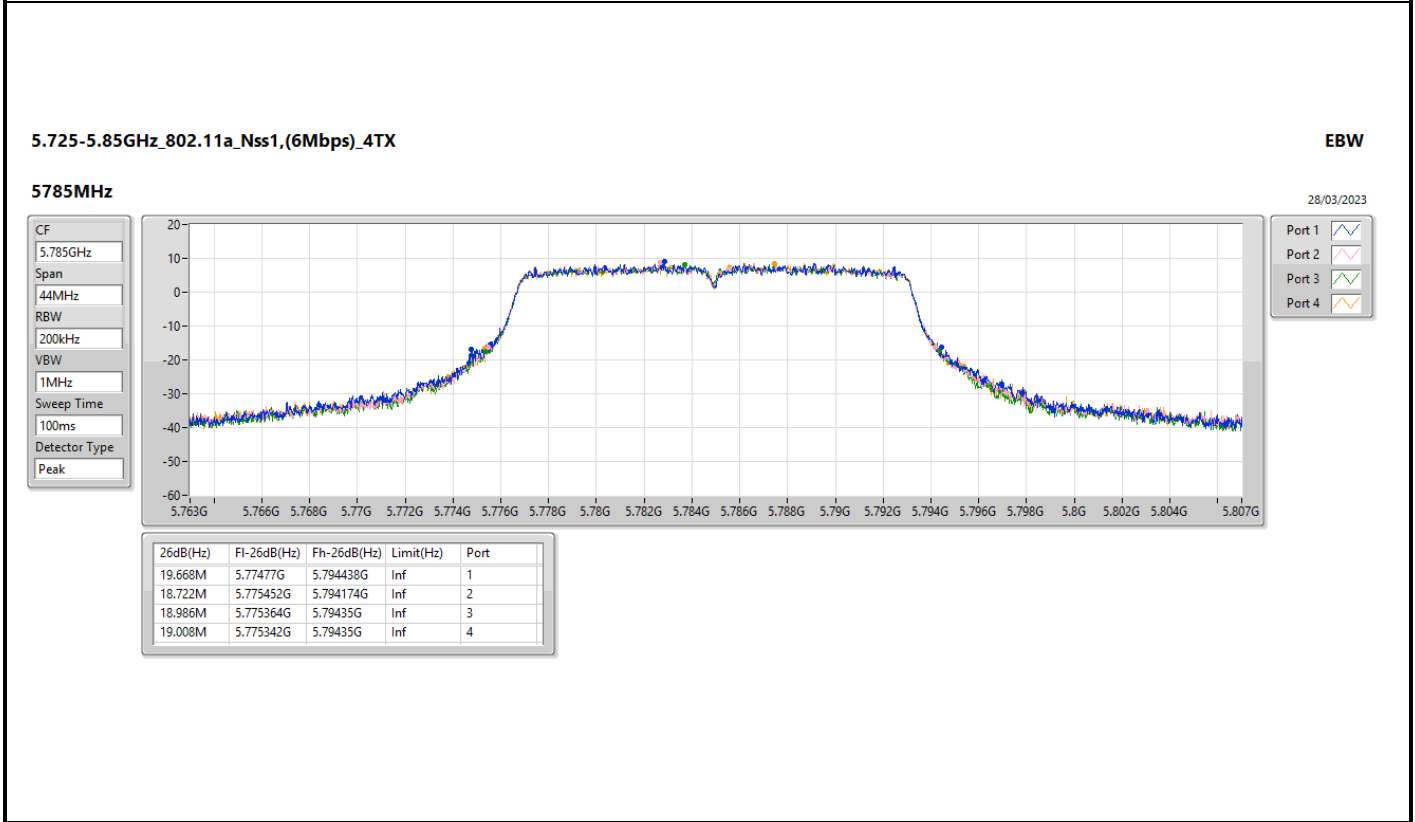

5.47-5.725GHz_802.11ax HEW80_Nss1,(MCS0)_2TX

EBW

5690MHz Straddle 5.47-5.725GHz

28/03/2023

5.725-5.85GHz_802.11ax HEW80_Nss1,(MCS0)_2TX

EBW

5690MHz Straddle 5.725-5.85GHz

28/03/2023