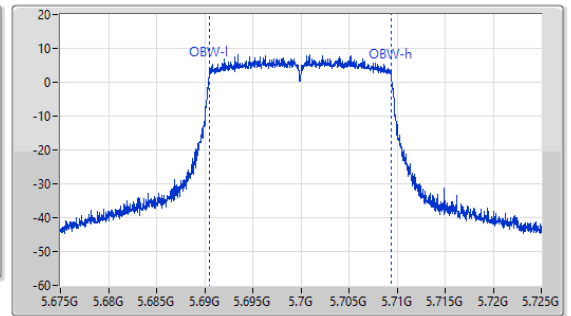

EBW

5580MHz

07/04/2023

5.47-5.725GHz_802.11ax HEW20_Nss1,(MCS0)_1TX

EBW

5700MHz

08/04/2023

5.47-5.725GHz_802.11ax HEW20_Nss1,(MCS0)_1TX