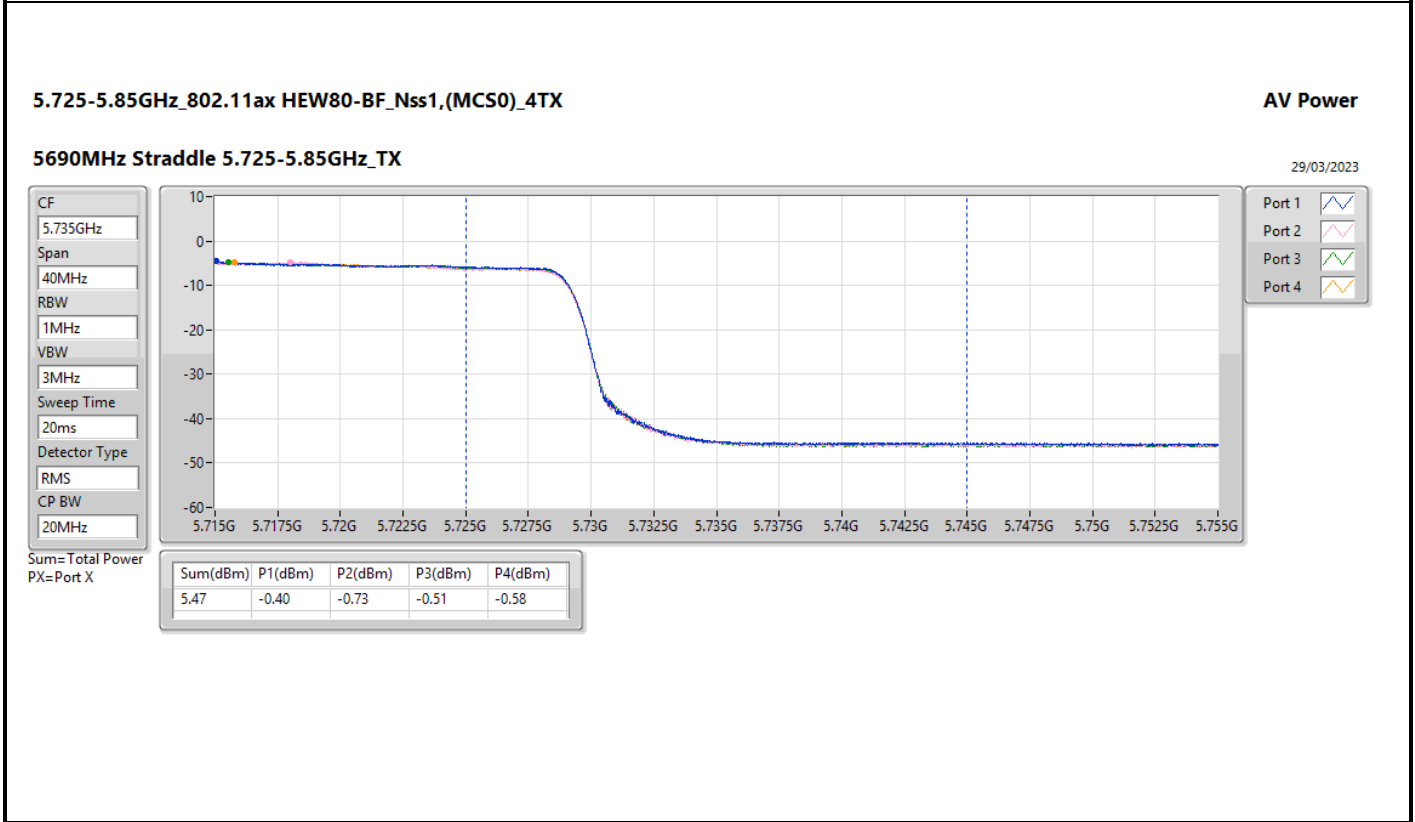

DG = Directional Gain; Port X = Port X output power

Summary

Mode	Total Power (dBm)	Total Power (W)
5.15-5.25GHz	-	-
802.11a_Nss1,(6Mbps)_1TX	19.38	0.08670
802.11ax HEW20_Nss1,(MCS0)_1TX	19.54	0.08995
802.11ax HEW40_Nss1,(MCS0)_1TX	19.58	0.09078
802.11ax HEW80_Nss1,(MCS0)_1TX	16.30	0.04266
802.11ax HEW160_Nss1,(MCS0)_1TX	13.65	0.02317
5.25-5.35GHz	-	-
802.11a_Nss1,(6Mbps)_1TX	19.66	0.09247
802.11ax HEW20_Nss1,(MCS0)_1TX	19.81	0.09572
802.11ax HEW40_Nss1,(MCS0)_1TX	19.80	0.09550
802.11ax HEW80_Nss1,(MCS0)_1TX	16.59	0.04560
802.11ax HEW160_Nss1,(MCS0)_1TX	13.53	0.02254
5.47-5.725GHz	-	-
802.11a_Nss1,(6Mbps)_1TX	19.71	0.09354
802.11ax HEW20_Nss1,(MCS0)_1TX	19.83	0.09616
802.11ax HEW40_Nss1,(MCS0)_1TX	19.91	0.09795
802.11ax HEW80_Nss1,(MCS0)_1TX	20.03	0.10069
802.11ax HEW160_Nss1,(MCS0)_1TX	16.53	0.04498
5.725-5.85GHz	-	-
802.11a_Nss1,(6Mbps)_1TX	20.13	0.10304
802.11ax HEW20_Nss1,(MCS0)_1TX	20.27	0.10641
802.11ax HEW40_Nss1,(MCS0)_1TX	20.62	0.11535
802.11ax HEW80_Nss1,(MCS0)_1TX	19.44	0.08790