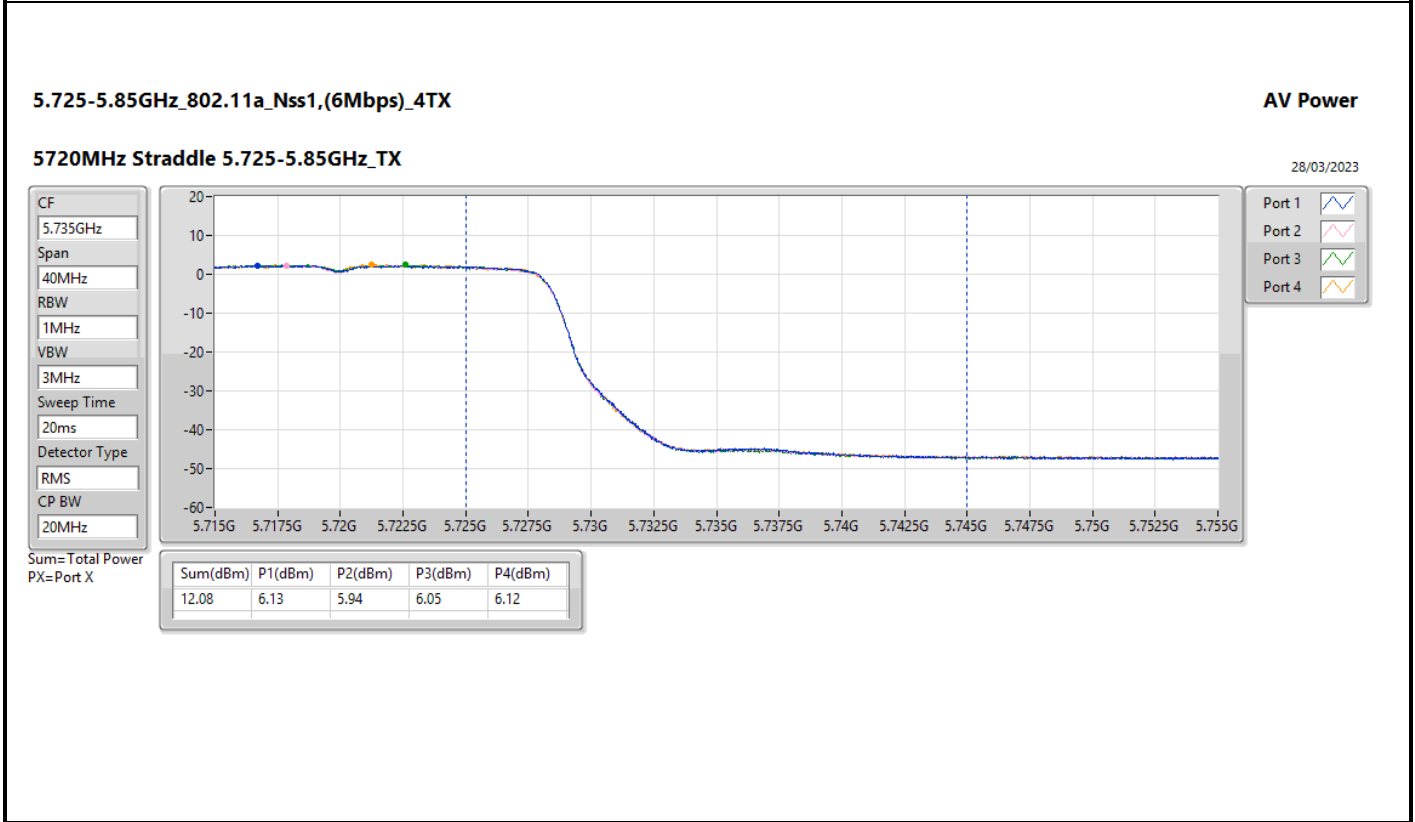

DG = Directional Gain; Port X = Port X output power

Summary

Mode	Total Power (dBm)	Total Power (W)
5.15-5.25GHz	-	-
802.11a_Nss1,(6Mbps)_1TX	19.38	0.08670
802.11ax HEW20_Nss1,(MCS0)_1TX	19.54	0.08995
802.11ax HEW40_Nss1,(MCS0)_1TX	19.58	0.09078
802.11ax HEW80_Nss1,(MCS0)_1TX	16.30	0.04266
802.11ax HEW160_Nss1,(MCS0)_1TX	13.65	0.02317
5.25-5.35GHz	-	-
802.11a_Nss1,(6Mbps)_1TX	19.66	0.09247
802.11ax HEW20_Nss1,(MCS0)_1TX	19.81	0.09572
802.11ax HEW40_Nss1,(MCS0)_1TX	19.80	0.09550
802.11ax HEW80_Nss1,(MCS0)_1TX	16.59	0.04560
802.11ax HEW160_Nss1,(MCS0)_1TX	13.53	0.02254
5.47-5.725GHz	-	-
802.11a_Nss1,(6Mbps)_1TX	19.71	0.09354
802.11ax HEW20_Nss1,(MCS0)_1TX	19.83	0.09616
802.11ax HEW40_Nss1,(MCS0)_1TX	19.91	0.09795
802.11ax HEW80_Nss1,(MCS0)_1TX	20.03	0.10069
802.11ax HEW160_Nss1,(MCS0)_1TX	16.53	0.04498
5.725-5.85GHz	-	-
802.11a_Nss1,(6Mbps)_1TX	20.13	0.10304
802.11ax HEW20_Nss1,(MCS0)_1TX	20.27	0.10641
802.11ax HEW40_Nss1,(MCS0)_1TX	20.62	0.11535
802.11ax HEW80_Nss1,(MCS0)_1TX	19.44	0.08790