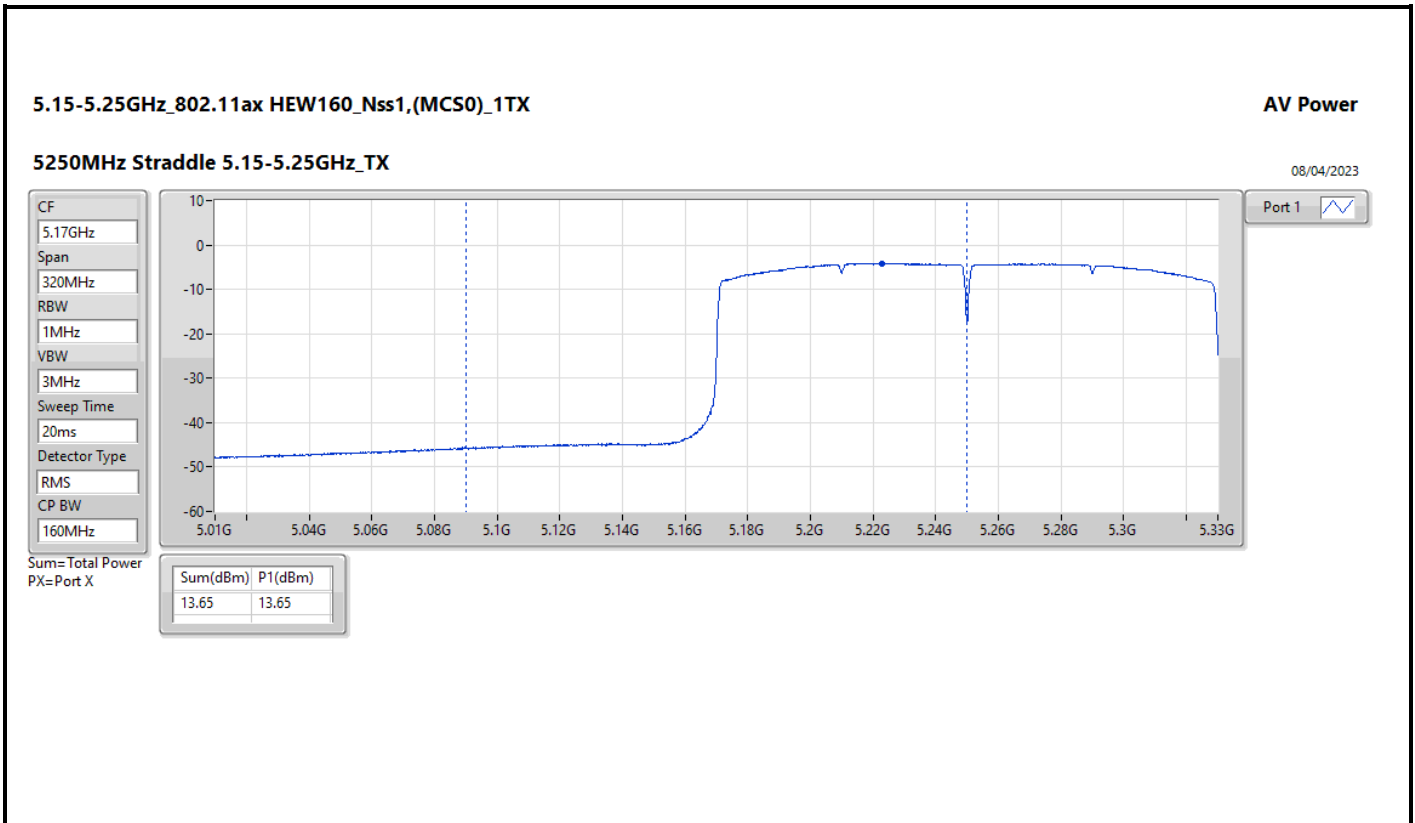

Summary

Mode	PD (dBm/RBW)
5.15-5.25GHz	-
802.11a_Nss1,(6Mbps)_1TX	5.73
802.11a_Nss1,(6Mbps)_2TX	8.47
802.11a_Nss1,(6Mbps)_4TX	12.08
802.11ax HEW20_Nss1,(MCS0)_1TX	5.12
802.11ax HEW20_Nss1,(MCS0)_2TX	7.93
802.11ax HEW20_Nss1,(MCS0)_4TX	11.26
802.11ax HEW40_Nss1,(MCS0)_1TX	2.63
802.11ax HEW40_Nss1,(MCS0)_2TX	5.44
802.11ax HEW40_Nss1,(MCS0)_4TX	8.80
802.11ax HEW80_Nss1,(MCS0)_1TX	-1.52
802.11ax HEW80_Nss1,(MCS0)_2TX	0.59
802.11ax HEW80_Nss1,(MCS0)_4TX	-0.42
5.25-5.35GHz	-
802.11a_Nss1,(6Mbps)_1TX	5.50
802.11a_Nss1,(6Mbps)_2TX	8.33
802.11a_Nss1,(6Mbps)_4TX	9.42
802.11ax HEW20_Nss1,(MCS0)_1TX	4.95
802.11ax HEW20_Nss1,(MCS0)_2TX	7.90
802.11ax HEW20_Nss1,(MCS0)_4TX	9.29
802.11ax HEW40_Nss1,(MCS0)_1TX	2.53
802.11ax HEW40_Nss1,(MCS0)_2TX	5.28
802.11ax HEW40_Nss1,(MCS0)_4TX	8.48
802.11ax HEW80_Nss1,(MCS0)_1TX	-1.29
802.11ax HEW80_Nss1,(MCS0)_2TX	0.92
802.11ax HEW80_Nss1,(MCS0)_4TX	0.63
5.47-5.725GHz	-
802.11a_Nss1,(6Mbps)_1TX	5.83
802.11a_Nss1,(6Mbps)_2TX	8.81
802.11a_Nss1,(6Mbps)_4TX	9.93
802.11ax HEW20_Nss1,(MCS0)_1TX	5.26
802.11ax HEW20_Nss1,(MCS0)_2TX	8.47
802.11ax HEW20_Nss1,(MCS0)_4TX	10.02
802.11ax HEW40_Nss1,(MCS0)_1TX	2.61
802.11ax HEW40_Nss1,(MCS0)_2TX	6.12
802.11ax HEW40_Nss1,(MCS0)_4TX	9.21
802.11ax HEW80_Nss1,(MCS0)_1TX	-0.62
802.11ax HEW80_Nss1,(MCS0)_2TX	3.01
802.11ax HEW80_Nss1,(MCS0)_4TX	5.51
5.725-5.85GHz	-
802.11a_Nss1,(6Mbps)_1TX	4.19
802.11a_Nss1,(6Mbps)_2TX	7.79
802.11a_Nss1,(6Mbps)_4TX	10.91
802.11ax HEW20_Nss1,(MCS0)_1TX	3.63
802.11ax HEW20_Nss1,(MCS0)_2TX	7.54
802.11ax HEW20_Nss1,(MCS0)_4TX	10.41
802.11ax HEW40_Nss1,(MCS0)_1TX	1.47
802.11ax HEW40_Nss1,(MCS0)_2TX	5.19
802.11ax HEW40_Nss1,(MCS0)_4TX	8.41
802.11ax HEW80_Nss1,(MCS0)_1TX	-1.83
802.11ax HEW80_Nss1,(MCS0)_2TX	1.94
802.11ax HEW80_Nss1,(MCS0)_4TX	3.38

RBW = 500kHz for 5.725-5.85GHz band / 1MHz for other band;