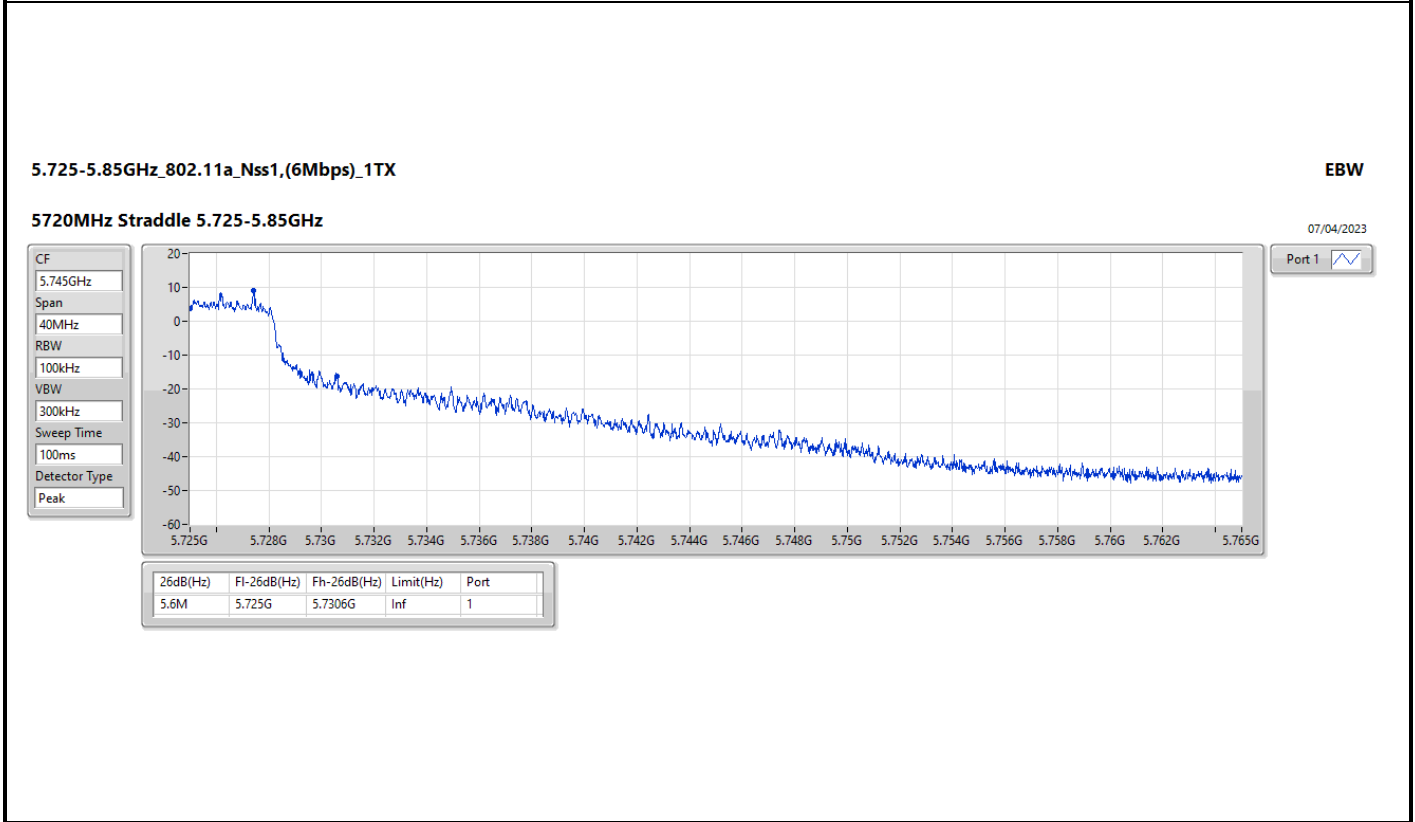

EBW

5580MHz

07/04/2023

5.47-5.725GHz_802.11a_Nss1,(6Mbps)_1TX

EBW

5700MHz

07/04/2023

5.47-5.725GHz_802.11a_Nss1,(6Mbps)_1TX

EBW

5720MHz Straddle 5.47-5.725GHz

07/04/2023

5.15-5.25GHz_802.11ax_HEW20_Nss1,(MCS0)_1TX

EBW

5180MHz

07/04/2023

5.15-5.25GHz_802.11ax_HEW20_Nss1,(MCS0)_1TX