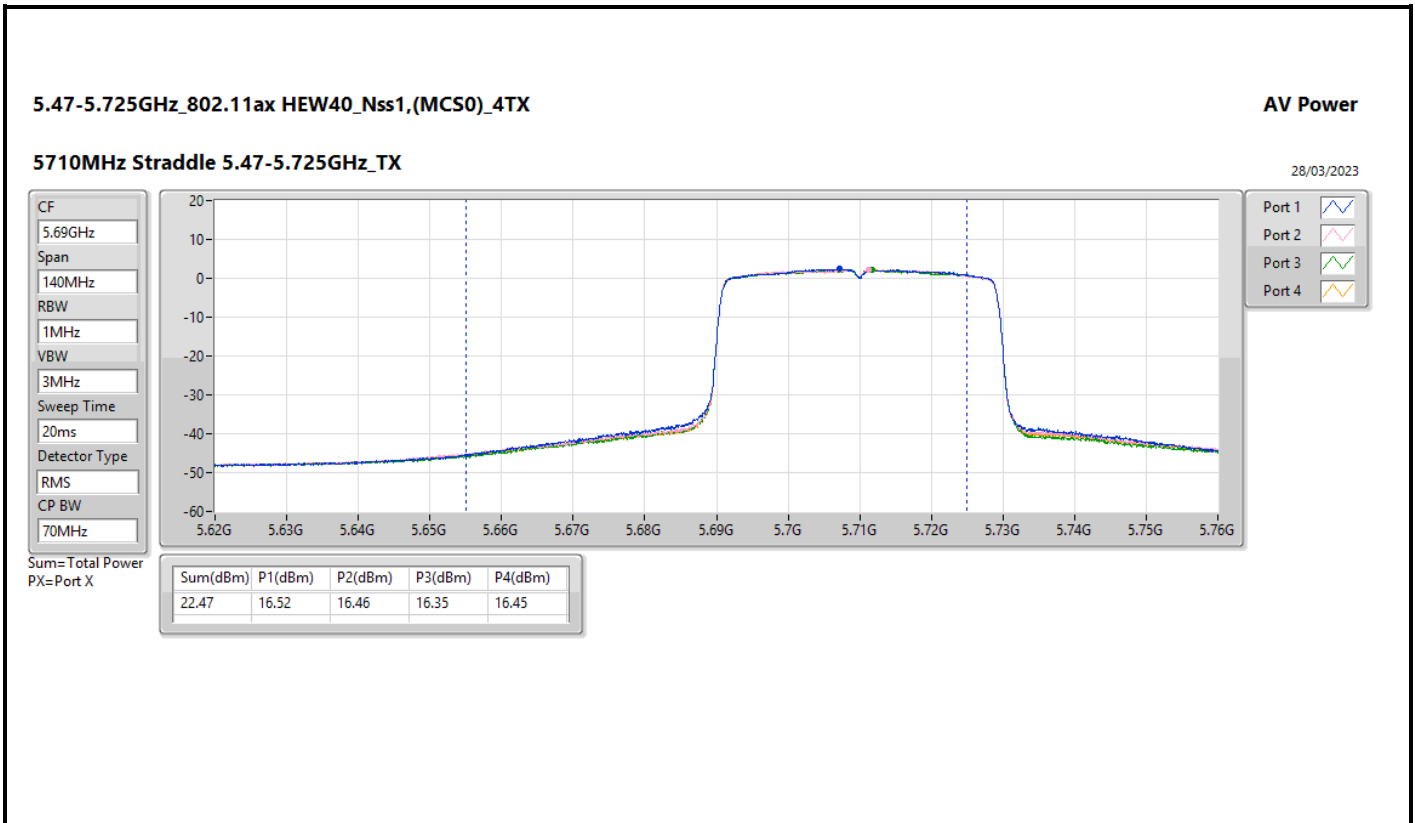

DG = Directional Gain; Port X = Port X output power

Summary

Mode	Total Power (dBm)	Total Power (W)
5.15-5.25GHz	-	-
802.11a_Nss1,(6Mbps)_1TX	19.38	0.08670
802.11ax HEW20_Nss1,(MCS0)_1TX	19.54	0.08995
802.11ax HEW40_Nss1,(MCS0)_1TX	19.58	0.09078
802.11ax HEW80_Nss1,(MCS0)_1TX	16.30	0.04266
802.11ax HEW160_Nss1,(MCS0)_1TX	13.65	0.02317
5.25-5.35GHz	-	-
802.11a_Nss1,(6Mbps)_1TX	19.66	0.09247
802.11ax HEW20_Nss1,(MCS0)_1TX	19.81	0.09572
802.11ax HEW40_Nss1,(MCS0)_1TX	19.80	0.09550
802.11ax HEW80_Nss1,(MCS0)_1TX	16.59	0.04560
802.11ax HEW160_Nss1,(MCS0)_1TX	13.53	0.02254
5.47-5.725GHz	-	-
802.11a_Nss1,(6Mbps)_1TX	19.71	0.09354
802.11ax HEW20_Nss1,(MCS0)_1TX	19.83	0.09616
802.11ax HEW40_Nss1,(MCS0)_1TX	19.91	0.09795
802.11ax HEW80_Nss1,(MCS0)_1TX	20.03	0.10069
802.11ax HEW160_Nss1,(MCS0)_1TX	16.53	0.04498
5.725-5.85GHz	-	-
802.11a_Nss1,(6Mbps)_1TX	20.13	0.10304
802.11ax HEW20_Nss1,(MCS0)_1TX	20.27	0.10641
802.11ax HEW40_Nss1,(MCS0)_1TX	20.62	0.11535
802.11ax HEW80_Nss1,(MCS0)_1TX	19.44	0.08790