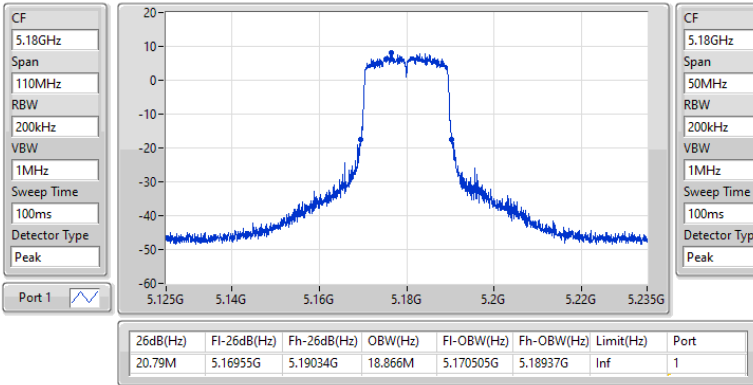

EBW

5580MHz

07/04/2023

5.47-5.725GHz_802.11a_Nss1,(6Mbps)_1TX

EBW

5700MHz

07/04/2023

5.47-5.725GHz_802.11a_Nss1,(6Mbps)_1TX

EBW

5720MHz Straddle 5.47-5.725GHz

07/04/2023

5.15-5.25GHz_802.11ax_HEW20_Nss1,(MCS0)_1TX

EBW

5180MHz

07/04/2023

5.15-5.25GHz_802.11ax_HEW20_Nss1,(MCS0)_1TX

EBW

5200MHz

07/04/2023

5.15-5.25GHz_802.11ax HEW20_Nss1,(MCS0)_1TX

EBW

5240MHz

07/04/2023

5.25-5.35GHz_802.11ax HEW20_Nss1,(MCS0)_1TX