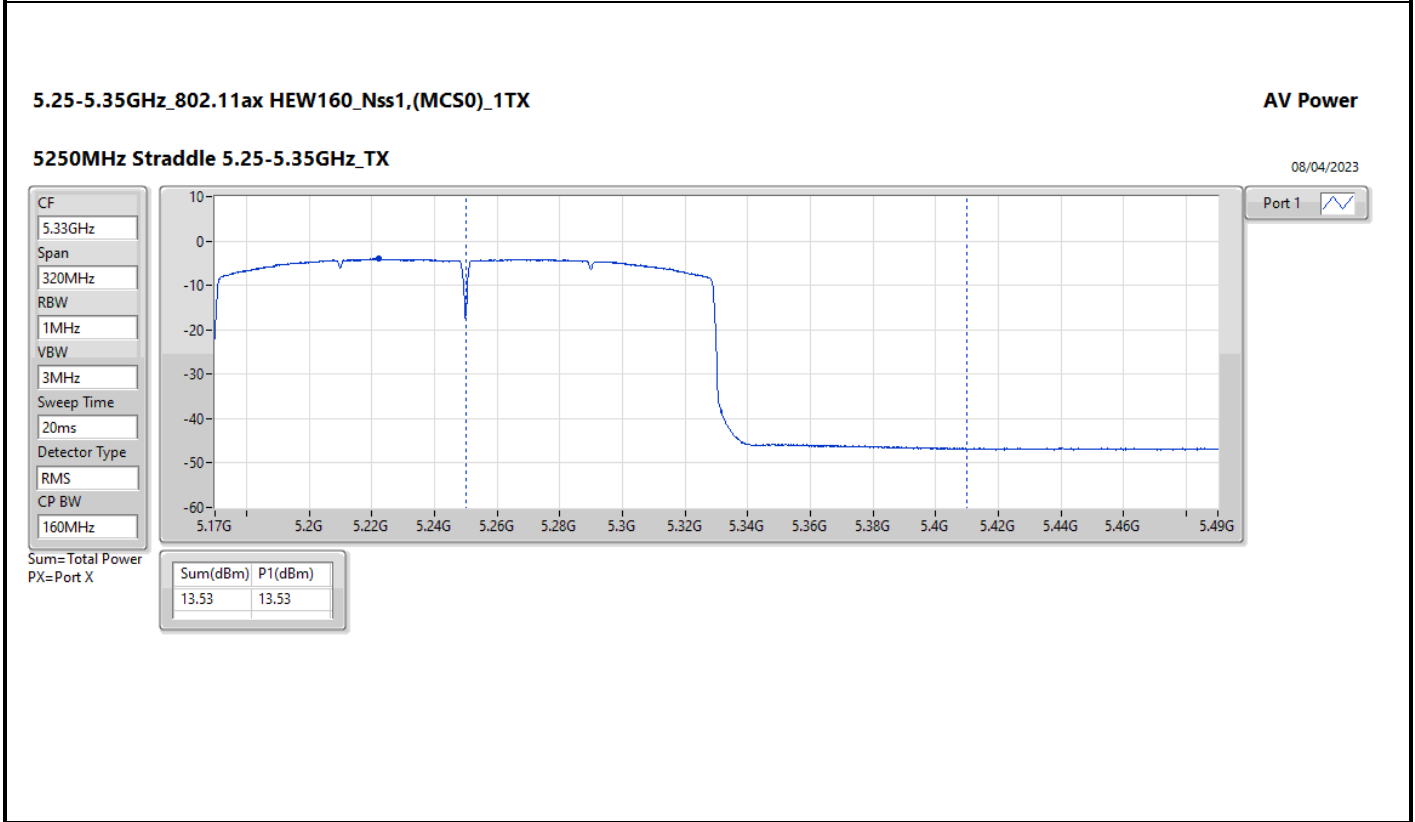

Summary

Mode	PD (dBm/RBW)
5.15-5.25GHz	-
802.11a_Nss1,(6Mbps)_1TX	5.73
802.11a_Nss1,(6Mbps)_2TX	8.47
802.11a_Nss1,(6Mbps)_4TX	12.08
802.11ax HEW20_Nss1,(MCS0)_1TX	5.12
802.11ax HEW20_Nss1,(MCS0)_2TX	7.93
802.11ax HEW20_Nss1,(MCS0)_4TX	11.26
802.11ax HEW40_Nss1,(MCS0)_1TX	2.63
802.11ax HEW40_Nss1,(MCS0)_2TX	5.44
802.11ax HEW40_Nss1,(MCS0)_4TX	8.80
802.11ax HEW80_Nss1,(MCS0)_1TX	-1.52
802.11ax HEW80_Nss1,(MCS0)_2TX	0.59
802.11ax HEW80_Nss1,(MCS0)_4TX	-0.42
5.25-5.35GHz	-
802.11a_Nss1,(6Mbps)_1TX	5.50
802.11a_Nss1,(6Mbps)_2TX	8.33
802.11a_Nss1,(6Mbps)_4TX	9.42
802.11ax HEW20_Nss1,(MCS0)_1TX	4.95
802.11ax HEW20_Nss1,(MCS0)_2TX	7.90
802.11ax HEW20_Nss1,(MCS0)_4TX	9.29
802.11ax HEW40_Nss1,(MCS0)_1TX	2.53
802.11ax HEW40_Nss1,(MCS0)_2TX	5.28
802.11ax HEW40_Nss1,(MCS0)_4TX	8.48
802.11ax HEW80_Nss1,(MCS0)_1TX	-1.29
802.11ax HEW80_Nss1,(MCS0)_2TX	0.92
802.11ax HEW80_Nss1,(MCS0)_4TX	0.63
5.47-5.725GHz	-
802.11a_Nss1,(6Mbps)_1TX	5.83
802.11a_Nss1,(6Mbps)_2TX	8.81
802.11a_Nss1,(6Mbps)_4TX	9.93
802.11ax HEW20_Nss1,(MCS0)_1TX	5.26
802.11ax HEW20_Nss1,(MCS0)_2TX	8.47
802.11ax HEW20_Nss1,(MCS0)_4TX	10.02
802.11ax HEW40_Nss1,(MCS0)_1TX	2.61
802.11ax HEW40_Nss1,(MCS0)_2TX	6.12
802.11ax HEW40_Nss1,(MCS0)_4TX	9.21
802.11ax HEW80_Nss1,(MCS0)_1TX	-0.62
802.11ax HEW80_Nss1,(MCS0)_2TX	3.01
802.11ax HEW80_Nss1,(MCS0)_4TX	5.51
5.725-5.85GHz	-
802.11a_Nss1,(6Mbps)_1TX	4.19
802.11a_Nss1,(6Mbps)_2TX	7.79
802.11a_Nss1,(6Mbps)_4TX	10.91
802.11ax HEW20_Nss1,(MCS0)_1TX	3.63
802.11ax HEW20_Nss1,(MCS0)_2TX	7.54
802.11ax HEW20_Nss1,(MCS0)_4TX	10.41
802.11ax HEW40_Nss1,(MCS0)_1TX	1.47
802.11ax HEW40_Nss1,(MCS0)_2TX	5.19
802.11ax HEW40_Nss1,(MCS0)_4TX	8.41
802.11ax HEW80_Nss1,(MCS0)_1TX	-1.83
802.11ax HEW80_Nss1,(MCS0)_2TX	1.94
802.11ax HEW80_Nss1,(MCS0)_4TX	3.38

RBW = 500kHz for 5.725-5.85GHz band / 1MHz for other band;