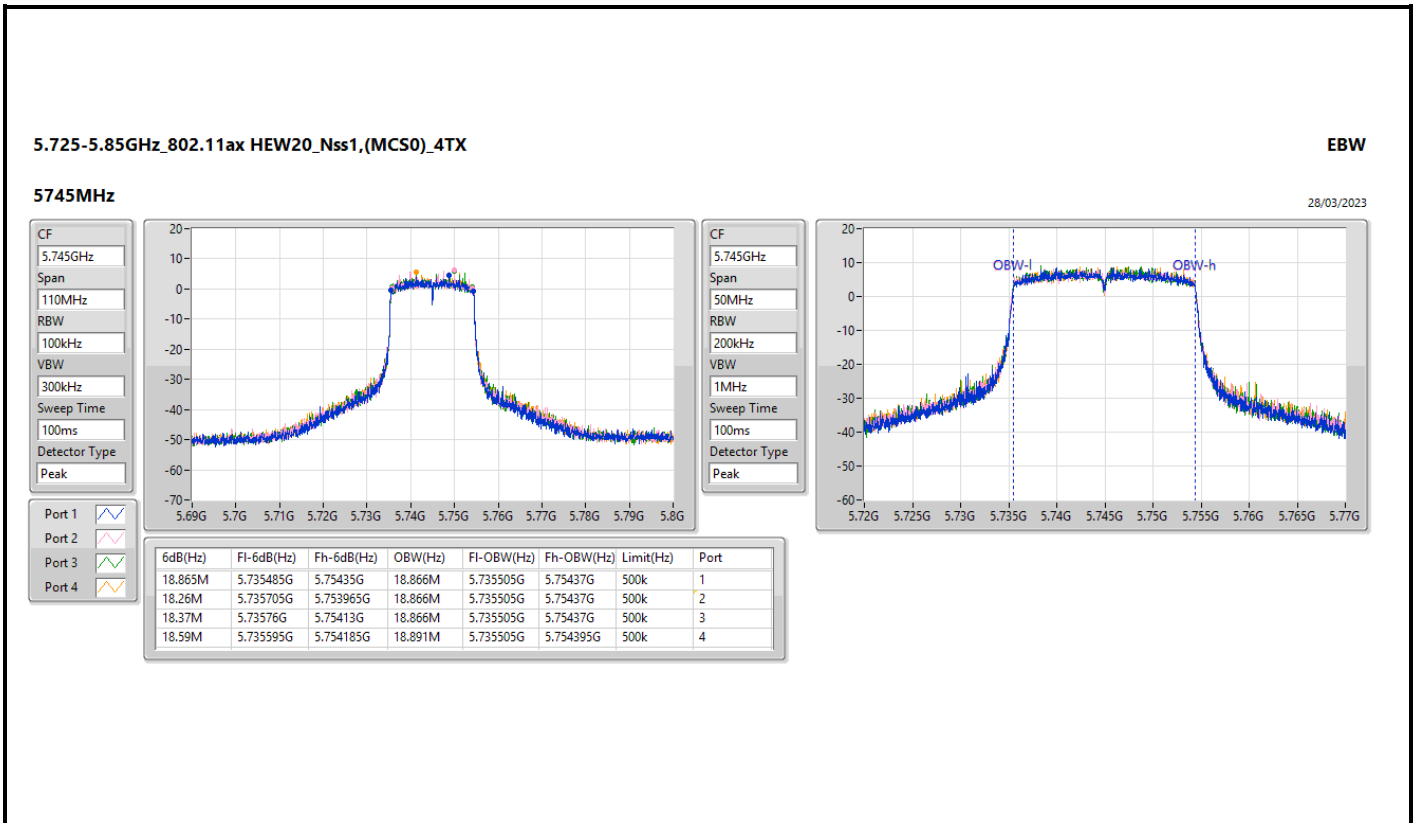

EBW

5610MHz

28/03/2023

CF
5.61GHz
Span
440MHz
RBW
1MHz
VBW
3MHz
Sweep Time
100ms
Detector Type
Peak

CF
5.61GHz
Span
200MHz
RBW
1MHz
VBW
3MHz
Sweep Time
100ms
Detector Type
Peak

26dB(Hz)	Fl-26dB(Hz)	Fh-26dB(Hz)	OBW(Hz)	Fl-OBW(Hz)	Fh-OBW(Hz)	Limit(Hz)	Port
82.28M	5.56886G	5.65114G	77.161M	5.571419G	5.648581G	Inf	1
82.06M	5.56908G	5.65114G	77.061M	5.571419G	5.648481G	Inf	2

5.47-5.725GHz_802.11ax HEW80_Nss1,(MCS0)_2TX

EBW

5690MHz Straddle 5.47-5.725GHz

28/03/2023

5.725-5.85GHz_802.11ax HEW80_Nss1,(MCS0)_2TX

EBW

5690MHz Straddle 5.725-5.85GHz

28/03/2023