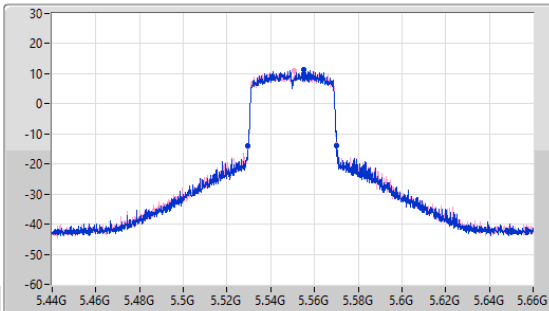

EBW

5720MHz Straddle 5.725-5.85GHz

28/03/2023

5.725-5.85GHz_802.11ax HEW20_Nss1,(MCS0)_2TX

EBW

5720MHz Straddle 5.725-5.85GHz

28/03/2023

5.47-5.725GHz_802.11ax HEW40_Nss1,(MCS0)_2TX

EBW

5510MHz

28/03/2023

CF: 5.51GHz
 Span: 220MHz
 RBW: 300kHz
 VBW: 1MHz
 Sweep Time: 100ms
 Detector Type: Peak

CF: 5.51GHz
 Span: 100MHz
 RBW: 500kHz
 VBW: 2MHz
 Sweep Time: 100ms
 Detector Type: Peak

26dB(Hz)	Fl-26dB(Hz)	Fh-26dB(Hz)	OBW(Hz)	Fl-OBW(Hz)	Fh-OBW(Hz)	Limit(Hz)	Port
39.93M	5.48987G	5.5298G	37.631M	5.491159G	5.528791G	Inf	1
39.93M	5.48998G	5.52991G	37.681M	5.491109G	5.528791G	Inf	2

5.47-5.725GHz_802.11ax HEW40_Nss1,(MCS0)_2TX

EBW

5550MHz

28/03/2023

CF: 5.55GHz
 Span: 220MHz
 RBW: 500kHz
 VBW: 2MHz
 Sweep Time: 100ms
 Detector Type: Peak

CF: 5.55GHz
 Span: 100MHz
 RBW: 500kHz
 VBW: 2MHz
 Sweep Time: 100ms
 Detector Type: Peak