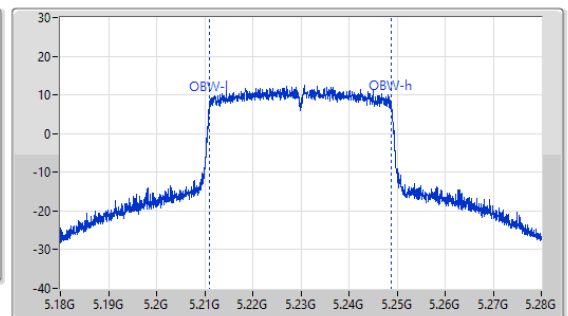

5.15-5.25GHz_802.11ax_HEW40_Nss1,(MCS0)_1TX

EBW

5230MHz

08/04/2023