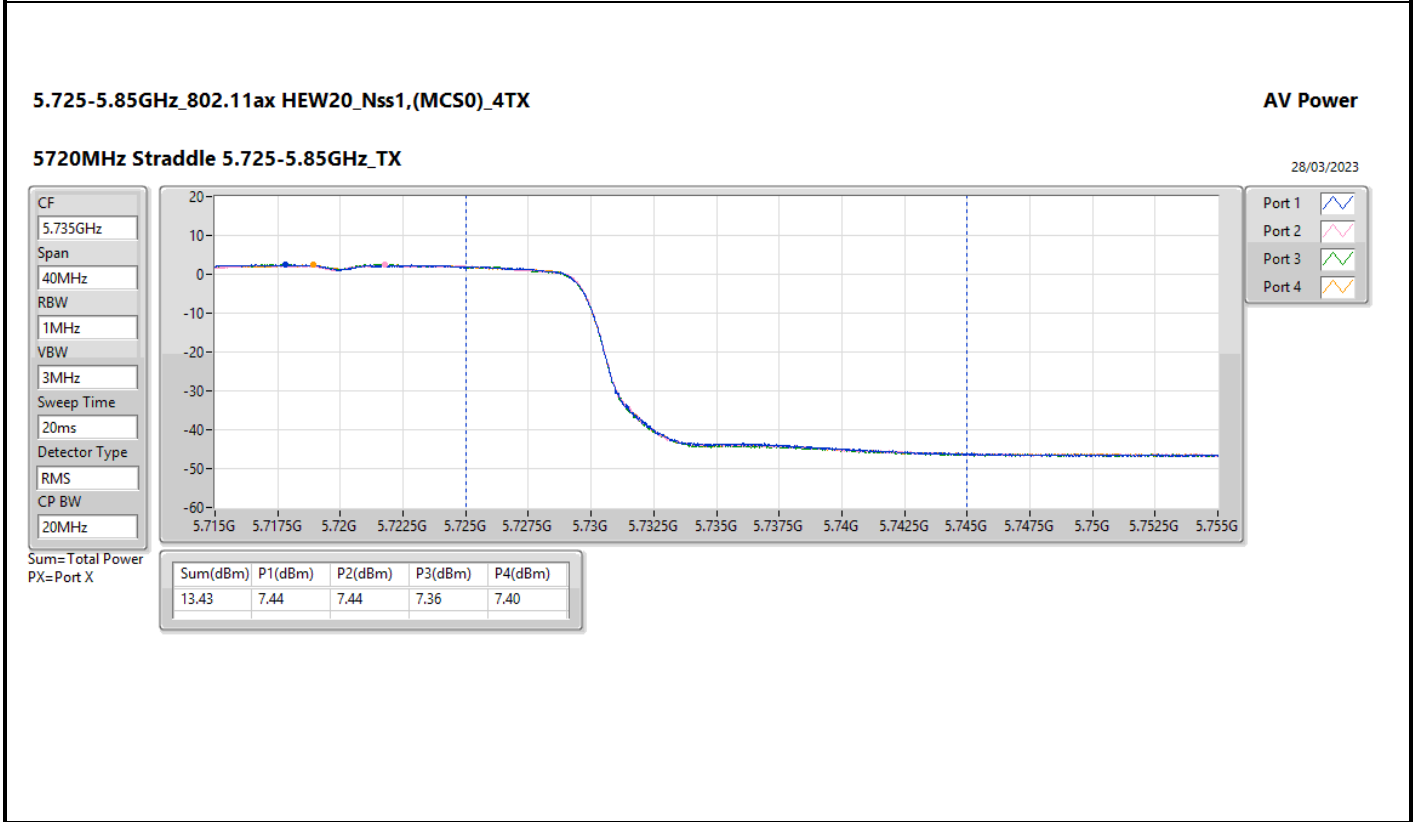

DG = Directional Gain; Port X = Port X output power

Summary

Mode	Total Power (dBm)	Total Power (W)
5.15-5.25GHz	-	-
802.11a_Nss1,(6Mbps)_1TX	19.38	0.08670
802.11ax HEW20_Nss1,(MCS0)_1TX	19.54	0.08995
802.11ax HEW40_Nss1,(MCS0)_1TX	19.58	0.09078
802.11ax HEW80_Nss1,(MCS0)_1TX	16.30	0.04266
802.11ax HEW160_Nss1,(MCS0)_1TX	13.65	0.02317
5.25-5.35GHz	-	-
802.11a_Nss1,(6Mbps)_1TX	19.66	0.09247
802.11ax HEW20_Nss1,(MCS0)_1TX	19.81	0.09572
802.11ax HEW40_Nss1,(MCS0)_1TX	19.80	0.09550
802.11ax HEW80_Nss1,(MCS0)_1TX	16.59	0.04560
802.11ax HEW160_Nss1,(MCS0)_1TX	13.53	0.02254
5.47-5.725GHz	-	-
802.11a_Nss1,(6Mbps)_1TX	19.71	0.09354
802.11ax HEW20_Nss1,(MCS0)_1TX	19.83	0.09616
802.11ax HEW40_Nss1,(MCS0)_1TX	19.91	0.09795
802.11ax HEW80_Nss1,(MCS0)_1TX	20.03	0.10069
802.11ax HEW160_Nss1,(MCS0)_1TX	16.53	0.04498
5.725-5.85GHz	-	-
802.11a_Nss1,(6Mbps)_1TX	20.13	0.10304
802.11ax HEW20_Nss1,(MCS0)_1TX	20.27	0.10641
802.11ax HEW40_Nss1,(MCS0)_1TX	20.62	0.11535
802.11ax HEW80_Nss1,(MCS0)_1TX	19.44	0.08790