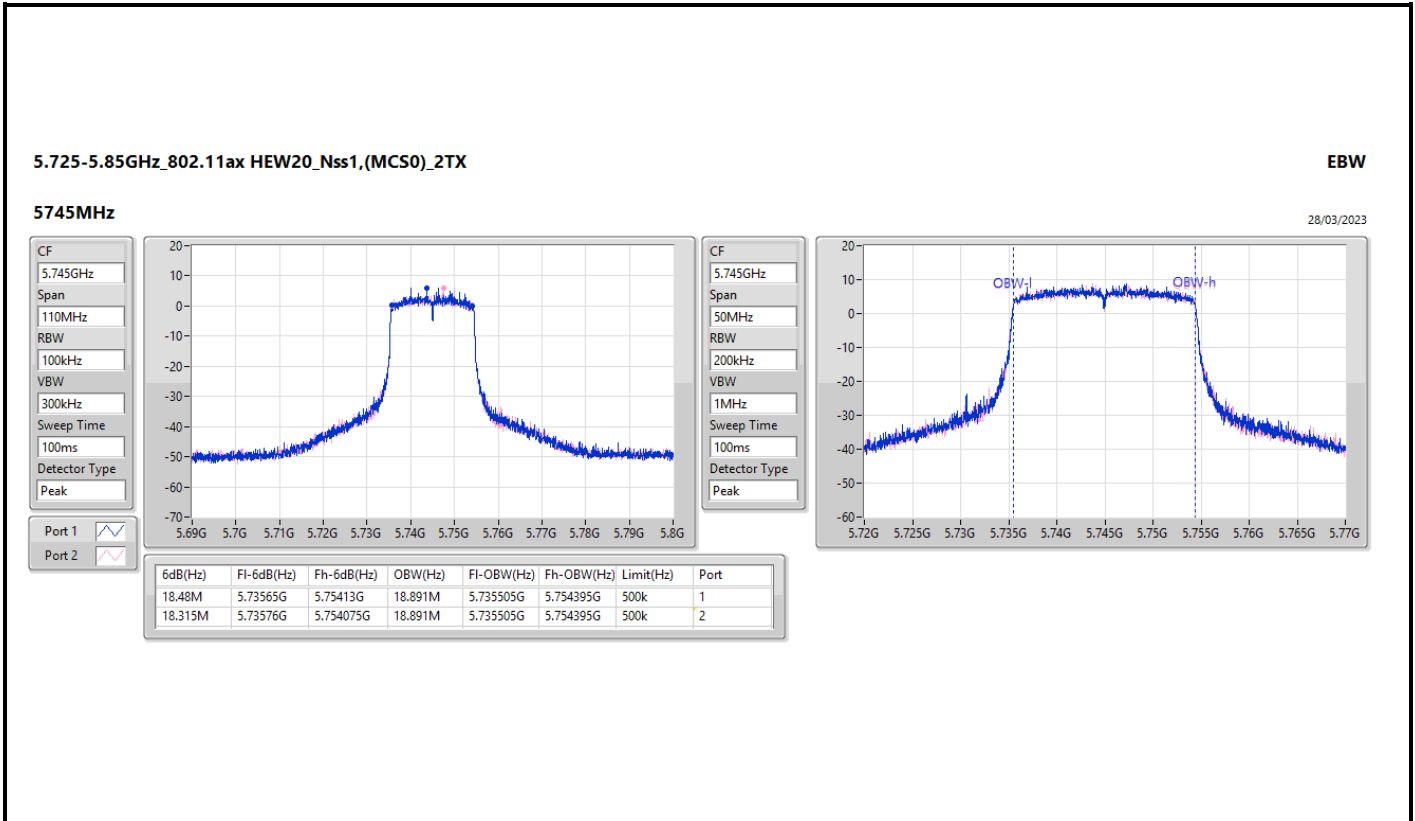

EBW

5720MHz Straddle 5.725-5.85GHz

28/03/2023

5.725-5.85GHz_802.11ax HEW20_Nss1,(MCS0)_2TX

EBW

5720MHz Straddle 5.725-5.85GHz

28/03/2023

5.47-5.725GHz_802.11ax HEW40_Nss1,(MCS0)_2TX

EBW

5510MHz

28/03/2023

CF: 5.51GHz
 Span: 220MHz
 RBW: 300kHz
 VBW: 1MHz
 Sweep Time: 100ms
 Detector Type: Peak

CF: 5.51GHz
 Span: 100MHz
 RBW: 500kHz
 VBW: 2MHz
 Sweep Time: 100ms
 Detector Type: Peak

26dB(Hz)	Fl-26dB(Hz)	Fh-26dB(Hz)	OBW(Hz)	Fl-OBW(Hz)	Fh-OBW(Hz)	Limit(Hz)	Port
39.93M	5.48987G	5.5298G	37.631M	5.491159G	5.528791G	Inf	1
39.93M	5.48998G	5.52991G	37.681M	5.491109G	5.528791G	Inf	2