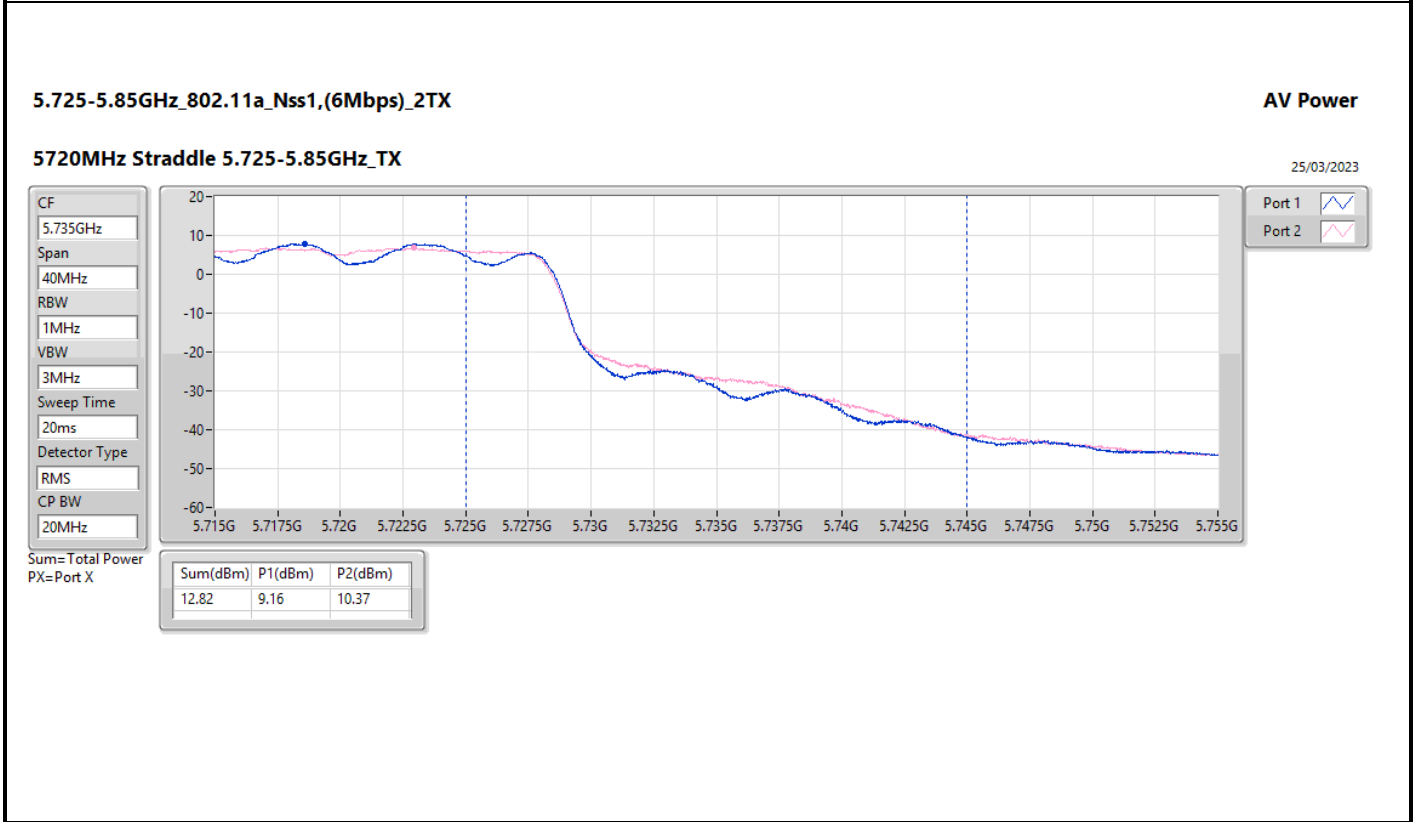

DG = Directional Gain; Port X = Port X output power

Summary

Mode	Total Power (dBm)	Total Power (W)
5.15-5.25GHz	-	-
802.11ax HEW80+80_Nss1,(MCS0)_1TX	16.75	0.04732
802.11ax HEW80+80_Nss1,(MCS0)_2TX	11.84	0.01528
802.11ax HEW80+80-BF_Nss1,(MCS0)_2TX	11.84	0.01528
5.25-5.35GHz	-	-
802.11ax HEW80+80_Nss1,(MCS0)_1TX	16.80	0.04786
802.11ax HEW80+80_Nss1,(MCS0)_2TX	12.07	0.01611
802.11ax HEW80+80-BF_Nss1,(MCS0)_2TX	12.07	0.01611
5.47-5.725GHz	-	-
802.11ax HEW80+80_Nss2,(MCS0)_2TX	19.21	0.08337
802.11ax HEW80+80_Nss2,(MCS0)_4TX	19.64	0.09204
802.11ax HEW80+80-BF_Nss2,(MCS0)_4TX	19.64	0.09204