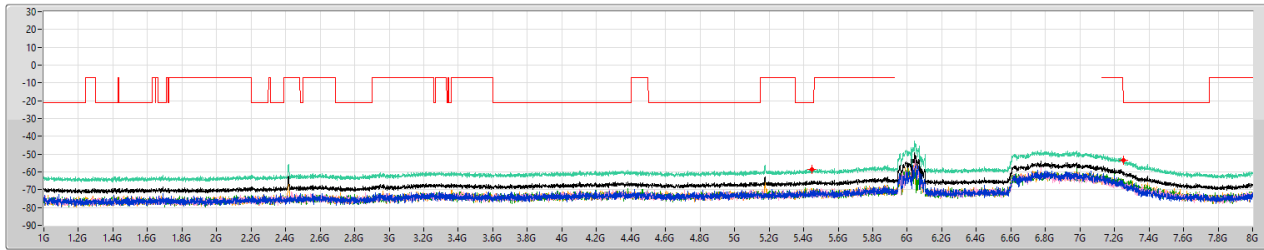

5.925-6.425GHz_802.11ax HEW160_Nss1,(MCS0)_4TX

CSE Other [PK]

6025MHz

01/03/2023

F-Start(Hz)	F-Stop(Hz)	RBW(Hz)	Type	Freq(Hz)	EIRP(dBm)	Limit(dBm)	Margin(dB)	DG(dB)	Ref1(dB)	Psum(dBm)	P1(dBm)	P2(dBm)	P3(dBm)	P4(dBm)
1G	8G	1M	PK	5.44938G	-58.43	-21.20	-37.23	6.49	0.00	-64.92	-73.04	-71.00	-70.80	-69.60
1G	8G	1M	PK	7.25188G	-53.49	-21.20	-32.29	6.49	0.00	-59.98	-66.66	-67.67	-64.13	-66.34

5.925-6.425GHz_802.11ax HEW160_Nss1,(MCS0)_4TX

CSE Other [AV]

6025MHz

01/03/2023