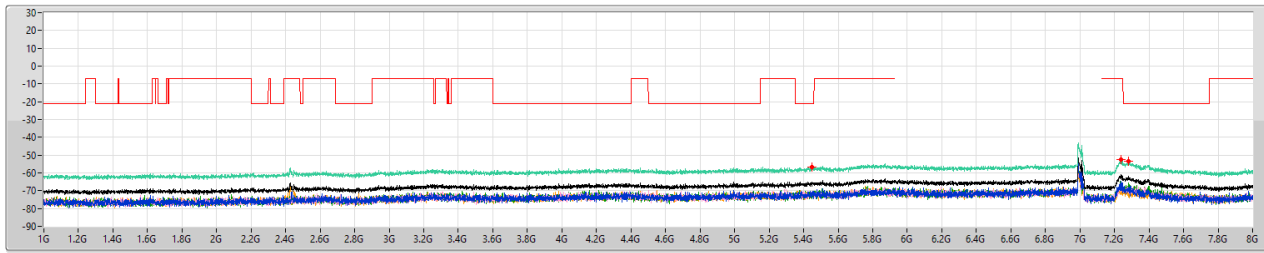

6.875-7.125GHz_802.11ax HEW40_Nss1,(MCS0)_4TX

CSE Other [PK]

7005MHz

02/03/2023

- Limit.PK
- EIRP.PK
- Sum.PK
- Port 1
- Port 2
- Port 3
- Port 4

F-Start(Hz)	F-Stop(Hz)	RBW(Hz)	Type	Freq(Hz)	EIRP(dBm)	Limit(dBm)	Margin(dB)	DG(dB)	RefI(dB)	Psum(dBm)	P1(dBm)	P2(dBm)	P3(dBm)	P4(dBm)
1G	8G	1M	PK	5.45025G	-56.95	-21.20	-35.75	8.32	0.00	-65.27	-71.30	-72.07	-71.30	-70.60
1G	8G	1M	PK	7.23613G	-52.60	-7.00	-45.60	8.32	0.00	-60.92	-64.89	-67.71	-66.93	-69.49
1G	8G	1M	PK	7.28075G	-53.36	-21.20	-32.16	8.32	0.00	-61.68	-65.15	-68.10	-65.73	-69.82

6.875-7.125GHz_802.11ax HEW40_Nss1,(MCS0)_4TX

CSE Other [AV]

7005MHz

02/03/2023