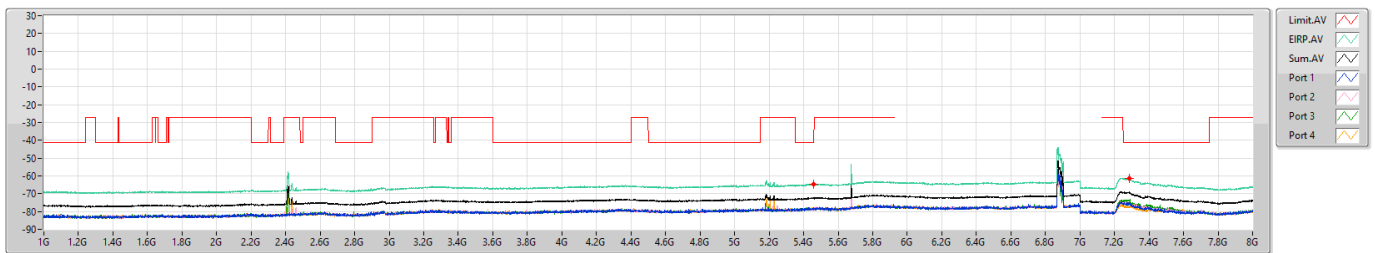

F-Start(Hz)	F-Stop(Hz)	RBW(Hz)	Type	Freq(Hz)	EIRP(dBm)	Limit(dBm)	Margin(dB)	DG(dB)	Ref1(dB)	Psum(dBm)	P1(dBm)	P2(dBm)	P3(dBm)	P4(dBm)
1G	8G	1M	AV	5.4555G	-64.54	-41.20	-23.34	7.65	0.00	-72.19	-78.04	-78.04	-78.76	-78.04
1G	8G	1M	AV	7.286G	-61.35	-41.20	-20.15	7.65	0.00	-69.00	-74.95	-75.54	-73.38	-76.98