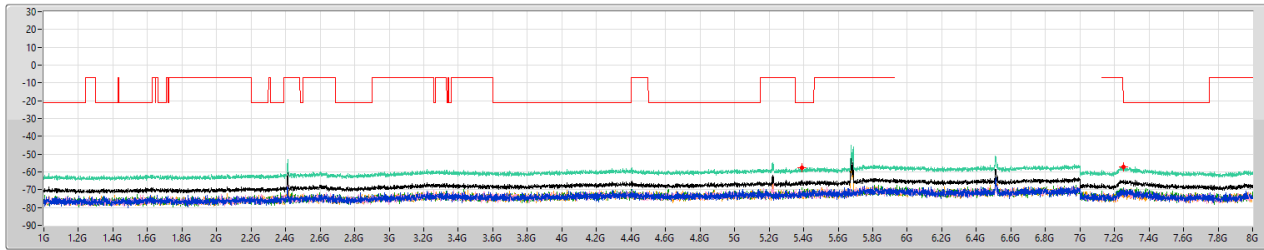

6.425-6.525GHz_802.11ax HEW20_Nss1,(MCS0)_4TX

CSE Other [PK]

6515MHz

02/03/2023

F-Start(Hz)	F-Stop(Hz)	RBW(Hz)	Type	Freq(Hz)	EIRP(dBm)	Limit(dBm)	Margin(dB)	DG(dB)	Ref1(dB)	Psum(dBm)	P1(dBm)	P2(dBm)	P3(dBm)	P4(dBm)
1G	8G	1M	PK	5.389G	-57.45	-21.20	-36.25	7.31	0.00	-64.76	-72.85	-70.39	-68.91	-72.06
1G	8G	1M	PK	7.25363G	-57.18	-21.20	-35.98	7.31	0.00	-64.49	-69.39	-70.81	-69.10	-74.60

6.425-6.525GHz_802.11ax HEW20_Nss1,(MCS0)_4TX

CSE Other [AV]

6515MHz

02/03/2023