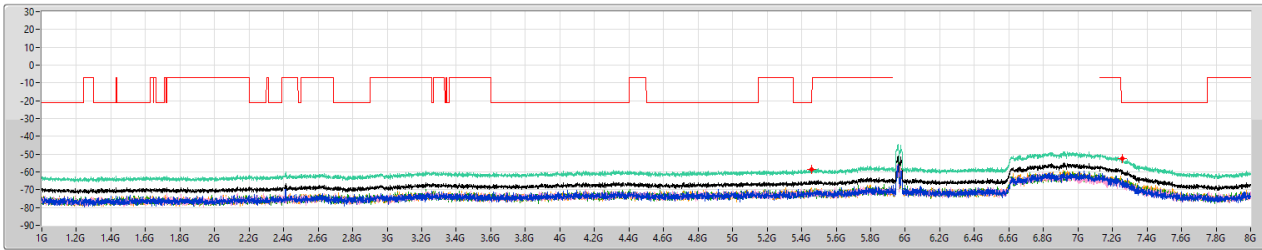

5.925-6.425GHz_802.11ax HEW40_Nss1,(MCS0)_4TX

CSE Other [PK]

5965MHz

01/03/2023

F-Start(Hz)	F-Stop(Hz)	RBW(Hz)	Type	Freq(Hz)	EIRP(dBm)	Limit(dBm)	Margin(dB)	DG(dB)	Ref1(dB)	Psum(dBm)	P1(dBm)	P2(dBm)	P3(dBm)	P4(dBm)
1G	8G	1M	PK	5.45638G	-58.52	-21.20	-37.32	6.49	0.00	-65.01	-72.41	-69.76	-71.40	-70.99
1G	8G	1M	PK	7.25888G	-52.51	-21.20	-31.31	6.49	0.00	-59.00	-64.30	-64.91	-64.70	-66.45

5.925-6.425GHz_802.11ax HEW40_Nss1,(MCS0)_4TX

CSE Other [AV]

5965MHz

01/03/2023