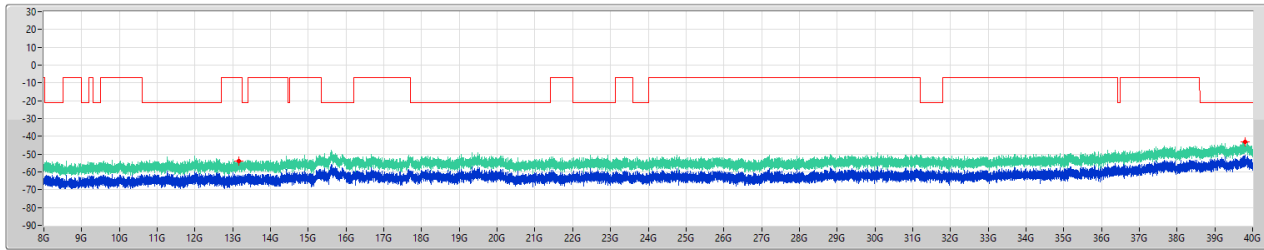

6.525-6.875GHz_802.11ax HEW40_Nss1,(MCS0)_1TX

CSE [PK]

6565MHz

01/03/2023

Limit-PK
ERP-PK
Port 1

F-Start(Hz)	F-Stop(Hz)	RBW(Hz)	Type	Freq(Hz)	EIRP(dBm)	Limit(dBm)	Margin(dB)	DG(dB)	Ref1(dB)	Psum(dBm)	P1(dBm)
8G	40G	1M	PK	13.164G	-54.04	-7.00	-47.04	7.65	0.00	-61.69	-61.69
8G	40G	1M	PK	39.812G	-42.96	-21.20	-21.76	7.65	0.00	-50.61	-50.61

6.525-6.875GHz_802.11ax HEW40_Nss1,(MCS0)_1TX

CSE [AV]

6565MHz

01/03/2023