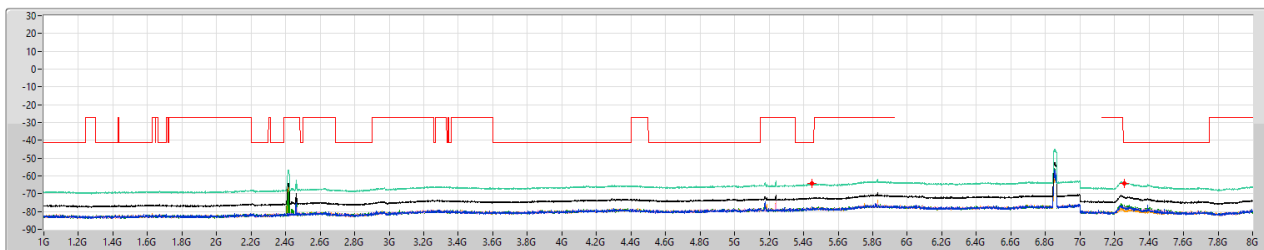

F-Start(Hz)	F-Stop(Hz)	RBW(Hz)	Type	Freq(Hz)	EIRP(dBm)	Limit(dBm)	Margin(dB)	DG(dB)	Ref1(dB)	Psum(dBm)	P1(dBm)	P2(dBm)	P3(dBm)	P4(dBm)
1G	8G	1M	AV	5.45025G	-64.42	-41.20	-23.22	7.65	0.00	-72.07	-77.39	-78.52	-78.05	-78.52
1G	8G	1M	AV	7.258G	-64.06	-41.20	-22.86	7.65	0.00	-71.71	-78.27	-77.47	-76.39	-79.31