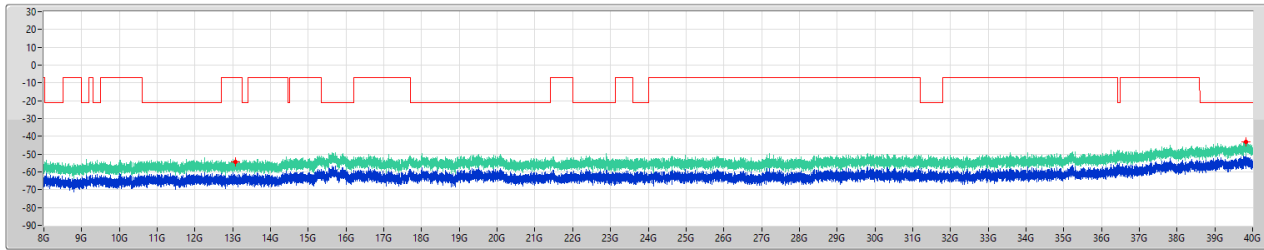

6.525-6.875GHz_802.11ax HEW20_Nss1,(MCS0)_1TX

CSE [PK]

6535MHz

01/03/2023

F-Start(Hz)	F-Stop(Hz)	RBW(Hz)	Type	Freq(Hz)	EIRP(dBm)	Limit(dBm)	Margin(dB)	DG(dB)	Ref1(dB)	Psum(dBm)	P1(dBm)
8G	40G	1M	PK	13.078G	-54.51	-7.00	-47.51	7.65	0.00	-62.16	-62.16
8G	40G	1M	PK	39.834G	-43.31	-21.20	-22.11	7.65	0.00	-50.96	-50.96

6.525-6.875GHz_802.11ax HEW20_Nss1,(MCS0)_1TX

CSE [AV]

6535MHz

01/03/2023