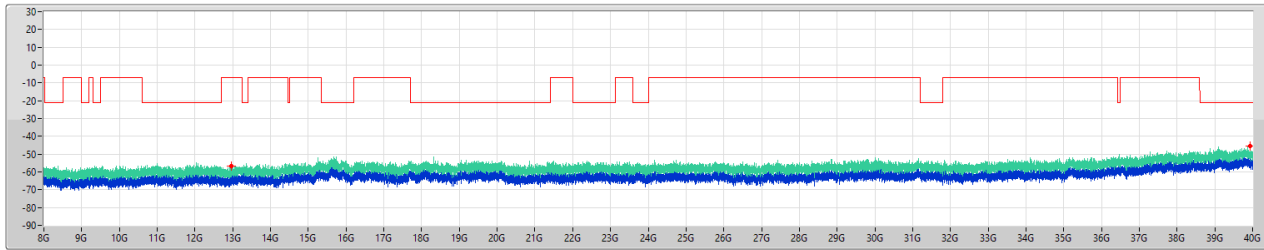

6.425-6.525GHz_802.11ax HEW80_Nss1,(MCS0)_1TX

CSE [PK]

6465MHz

01/03/2023

Limit:PK ☒

ERP:PK ☒

Port 1 ☒

F-Start(Hz)	F-Stop(Hz)	RBW(Hz)	Type	Freq(Hz)	EIRP(dBm)	Limit(dBm)	Margin(dB)	DG(dB)	Ref1(dB)	Psum(dBm)	P1(dBm)
8G	40G	1M	PK	12.962G	-56.76	-7.00	-49.76	4.87	0.00	-61.63	-61.63
8G	40G	1M	PK	39.927G	-45.37	-21.20	-24.17	4.87	0.00	-50.24	-50.24

6.425-6.525GHz_802.11ax HEW80_Nss1,(MCS0)_1TX

CSE [AV]

6465MHz

01/03/2023