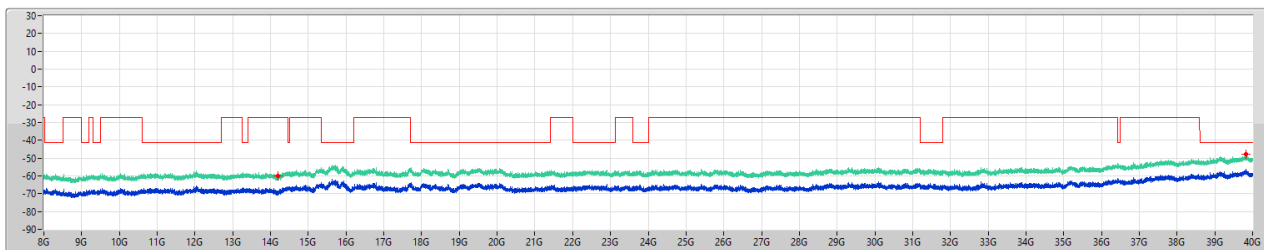

F-Start(Hz)	F-Stop(Hz)	RBW(Hz)	Type	Freq(Hz)	EIRP(dBm)	Limit(dBm)	Margin(dB)	DG(dB)	Ref1(dB)	Psum(dBm)	P1(dBm)
8G	40G	1M	AV	14.193G	-59.89	-27.00	-32.89	8.32	0.00	-68.21	-68.21
8G	40G	1M	AV	39.829G	-48.04	-41.20	-6.84	8.32	0.00	-56.36	-56.36