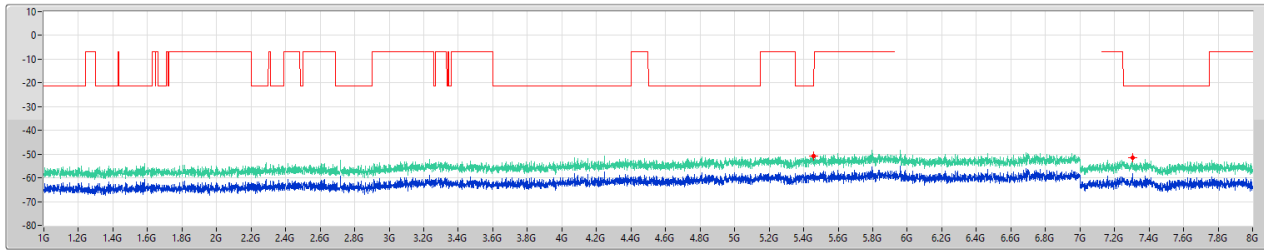

6.525-6.875GHz_802.11ax HEW20_Nss1,(MCS0)_1TX

CSE Other [PK]

6695MHz

10/04/2023

F-Start(Hz)	F-Stop(Hz)	RBW(Hz)	Type	Freq(Hz)	EIRP(dBm)	Limit(dBm)	Margin(dB)	DG(dB)	Ref1(dB)	Psum(dBm)	P1(dBm)
1G	8G	1M	PK	5.45988G	-50.81	-21.20	-29.61	6.80	0.00	-57.61	-57.61
1G	8G	1M	PK	7.3035G	-51.39	-21.20	-30.19	6.80	0.00	-58.19	-58.19

6.525-6.875GHz_802.11ax HEW20_Nss1,(MCS0)_1TX

CSE Other [AV]

6695MHz

10/04/2023