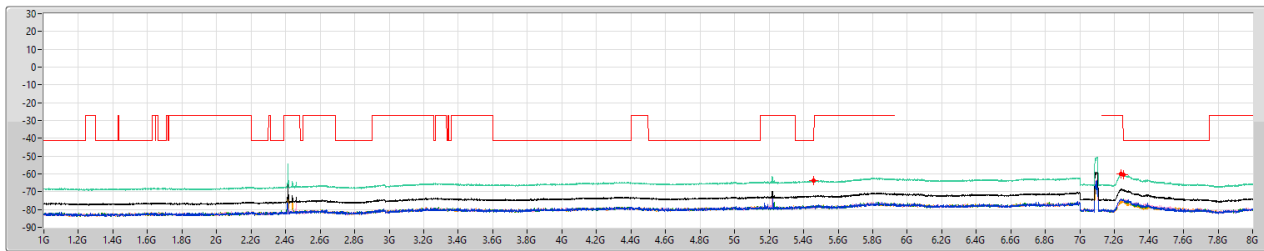

F-Start(Hz)	F-Stop(Hz)	RBW(Hz)	Type	Freq(Hz)	EIRP(dBm)	Limit(dBm)	Margin(dB)	DG(dB)	Ref1(dB)	Psum(dBm)	P1(dBm)	P2(dBm)	P3(dBm)	P4(dBm)
1G	8G	1M	AV	5.45988G	-63.87	-41.20	-22.67	8.32	0.00	-72.19	-77.81	-76.27	-78.27	-78.51
1G	8G	1M	AV	7.23963G	-60.07	-27.00	-33.07	8.32	0.00	-68.39	-74.24	-73.98	-74.06	-75.36
1G	8G	1M	AV	7.25015G	-60.56	-41.20	-19.36	8.32	0.00	-68.88	-74.94	-74.94	-74.12	-75.74