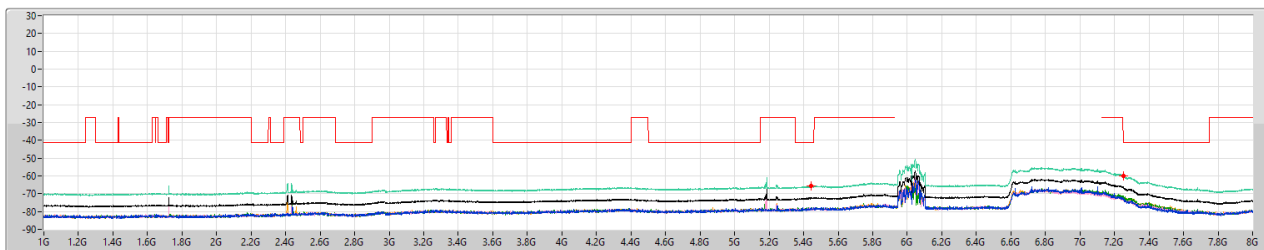

F-Start(Hz)	F-Stop(Hz)	RBW(Hz)	Type	Freq(Hz)	EIRP(dBm)	Limit(dBm)	Margin(dB)	DG(dB)	Ref1(dB)	Psum(dBm)	P1(dBm)	P2(dBm)	P3(dBm)	P4(dBm)
1G	8G	1M	AV	5.44413G	-65.81	-41.20	-24.61	6.49	0.00	-72.30	-77.65	-78.33	-78.56	-78.81
1G	8G	1M	AV	7.25013G	-59.82	-41.20	-18.62	6.49	0.00	-66.31	-73.21	-73.61	-71.32	-71.64