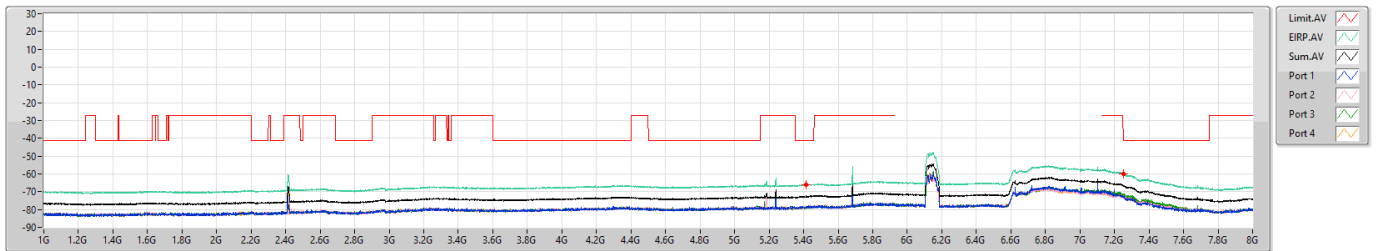

F-Start(Hz)	F-Stop(Hz)	RBW(Hz)	Type	Freq(Hz)	EIRP(dBm)	Limit(dBm)	Margin(dB)	DG(dB)	Ref1(dB)	Psum(dBm)	P1(dBm)	P2(dBm)	P3(dBm)	P4(dBm)
1G	8G	1M	AV	5.41438G	-65.86	-41.20	-24.66	6.49	0.00	-72.35	-78.79	-78.79	-78.10	-77.88
1G	8G	1M	AV	7.25275G	-59.95	-41.20	-18.75	6.49	0.00	-66.44	-72.98	-73.21	-71.26	-72.68