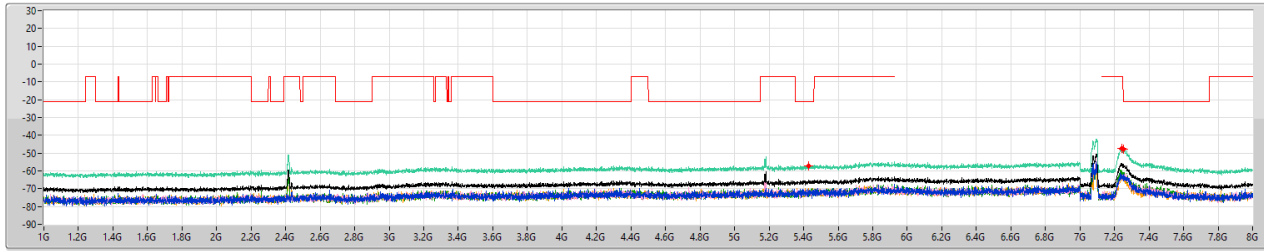

6.875-7.125GHz_802.11ax HEW40_Nss1,(MCS0)_4TX

CSE Other [PK]

7085MHz

02/03/2023

F-Start(Hz)	F-Stop(Hz)	RBW(Hz)	Type	Freq(Hz)	EIRP(dBm)	Limit(dBm)	Margin(dB)	DG(dB)	Ref(dB)	Psum(dBm)	P1(dBm)	P2(dBm)	P3(dBm)	P4(dBm)
1G	8G	1M	PK	5.431G	-57.01	-21.20	-35.81	8.32	0.00	-65.33	-72.68	-71.14	-72.21	-69.92
1G	8G	1M	PK	7.24488G	-47.46	-7.00	-40.46	8.32	0.00	-55.78	-62.81	-62.97	-61.11	-60.77
1G	8G	1M	PK	7.25363G	-47.90	-21.20	-26.70	8.32	0.00	-56.22	-62.09	-61.90	-63.73	-61.55

6.875-7.125GHz_802.11ax HEW40_Nss1,(MCS0)_4TX

CSE Other [AV]

7085MHz

02/03/2023