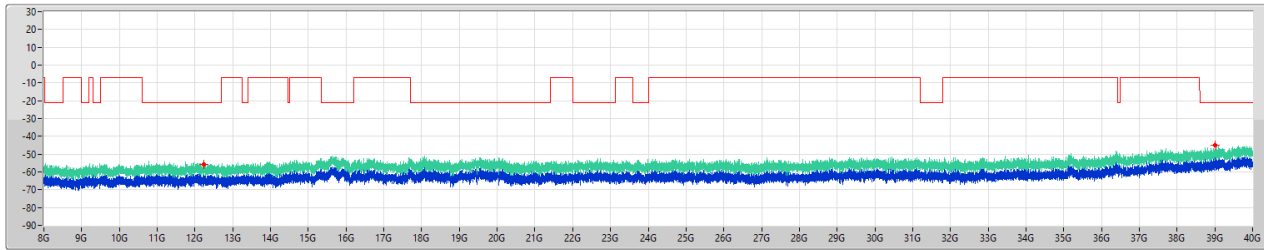

5.925-6.425GHz_802.11ax HEW80_Nss1,(MCS0)_1TX

CSE [PK]

6145MHz

01/03/2023

F-Start(Hz)	F-Stop(Hz)	RBW(Hz)	Type	Freq(Hz)	EIRP(dBm)	Limit(dBm)	Margin(dB)	DG(dB)	Ref1(dB)	Psum(dBm)	P1(dBm)
8G	40G	1M	PK	12.224G	-55.94	-21.20	-34.74	6.00	0.00	-61.94	-61.94
8G	40G	1M	PK	39G	-45.00	-21.20	-23.80	6.00	0.00	-51.00	-51.00

5.925-6.425GHz_802.11ax HEW80_Nss1,(MCS0)_1TX

CSE [AV]

6145MHz

01/03/2023