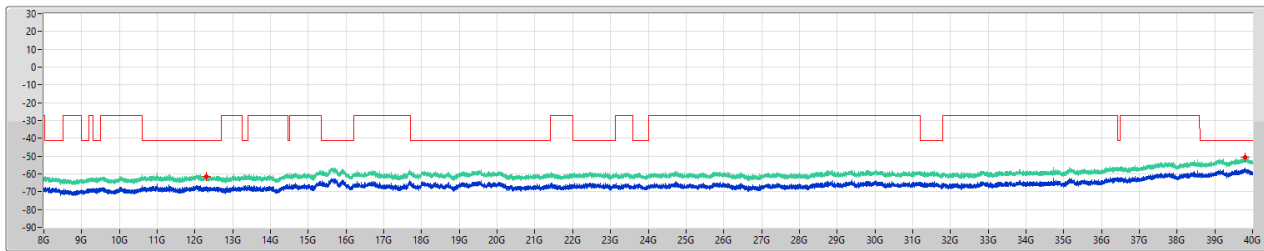

F-Start(Hz)	F-Stop(Hz)	RBW(Hz)	Type	Freq(Hz)	EIRP(dBm)	Limit(dBm)	Margin(dB)	DG(dB)	Ref1(dB)	Psum(dBm)	P1(dBm)
8G	40G	1M	AV	12.301G	-61.22	-41.20	-20.02	6.00	0.00	-67.22	-67.22
8G	40G	1M	AV	39.801G	-50.84	-41.20	-9.64	6.00	0.00	-56.84	-56.84