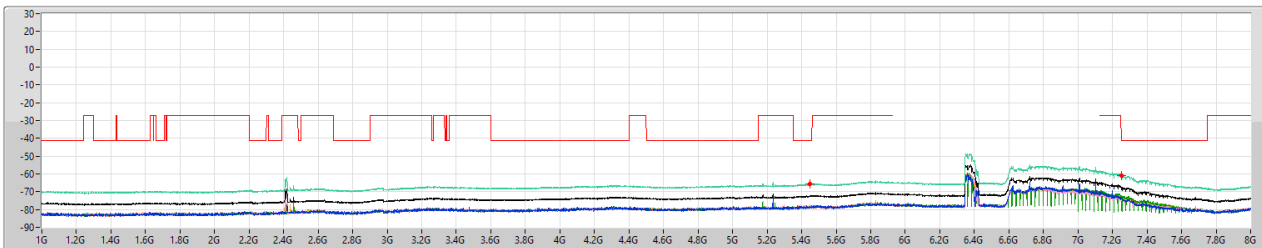

F-Start(Hz)	F-Stop(Hz)	RBW(Hz)	Type	Freq(Hz)	EIRP(dBm)	Limit(dBm)	Margin(dB)	DG(dB)	Ref1(dB)	Psum(dBm)	P1(dBm)	P2(dBm)	P3(dBm)	P4(dBm)
1G	8G	1M	AV	5.45025G	-65.63	-41.20	-24.43	6.49	0.00	-72.12	-78.52	-77.18	-78.28	-78.76
1G	8G	1M	AV	7.251G	-60.82	-41.20	-19.62	6.49	0.00	-67.31	-73.95	-74.47	-72.18	-73.06