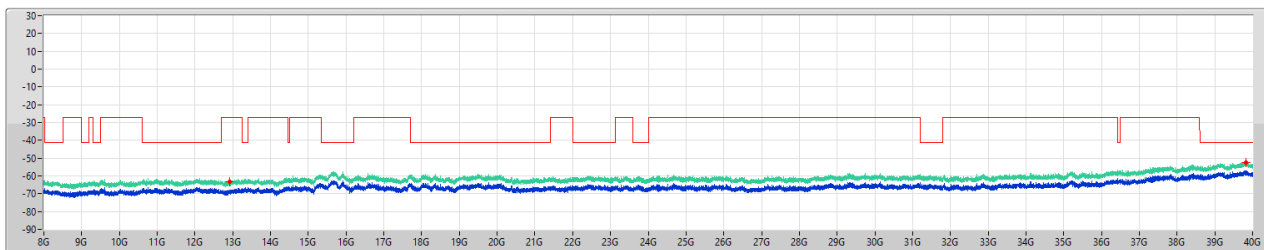

Limit:AV
EIRP:AV
Port 1

F-Start(Hz)	F-Stop(Hz)	RBW(Hz)	Type	Freq(Hz)	EIRP(dBm)	Limit(dBm)	Margin(dB)	DG(dB)	Ref1(dB)	Psum(dBm)	P1(dBm)
8G	40G	1M	AV	12.922G	-63.31	-27.00	-36.31	4.87	0.00	-68.18	-68.18
8G	40G	1M	AV	39.815G	-52.33	-41.20	-11.13	4.87	0.00	-57.20	-57.20