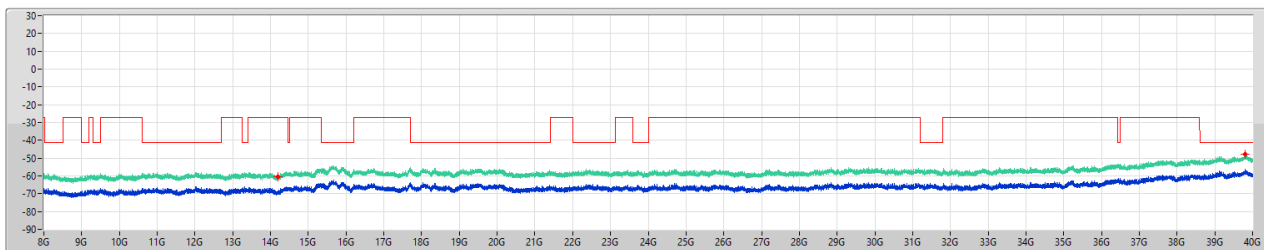

F-Start(Hz)	F-Stop(Hz)	RBW(Hz)	Type	Freq(Hz)	EIRP(dBm)	Limit(dBm)	Margin(dB)	DG(dB)	Ref1(dB)	Psum(dBm)	P1(dBm)
8G	40G	1M	AV	14.204G	-60.26	-27.00	-33.26	8.32	0.00	-68.58	-68.58
8G	40G	1M	AV	39.796G	-47.73	-41.20	-6.53	8.32	0.00	-56.05	-56.05