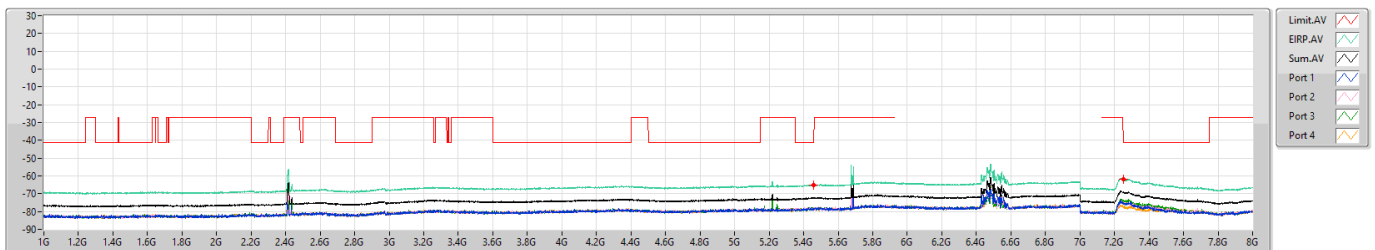

F-Start(Hz)	F-Stop(Hz)	RBW(Hz)	Type	Freq(Hz)	EIRP(dBm)	Limit(dBm)	Margin(dB)	DG(dB)	RefI(dB)	Psum(dBm)	P1(dBm)	P2(dBm)	P3(dBm)	P4(dBm)
1G	8G	1M	AV	5.45988G	-64.94	-41.20	-23.74	7.31	0.00	-72.25	-78.51	-78.04	-78.04	-78.51
1G	8G	1M	AV	7.251G	-61.73	-41.20	-20.53	7.31	0.00	-69.04	-74.94	-74.75	-73.78	-77.60