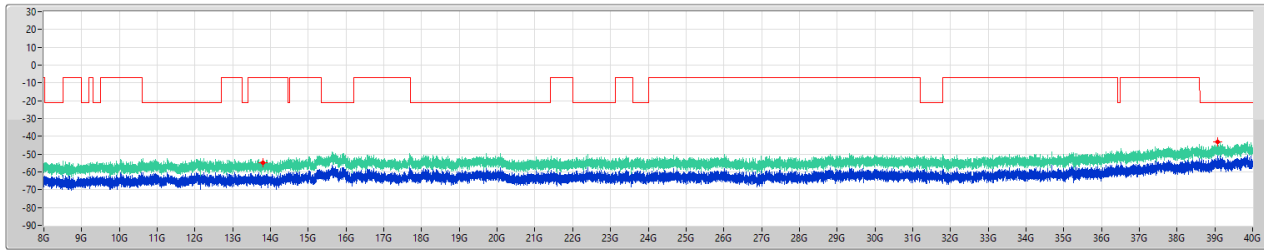

6.525-6.875GHz_802.11ax HEW40_Nss1,(MCS0)_1TX

CSE [PK]

6885MHz Straddle 6.525-6.875GHz

01/03/2023

F-Start(Hz)	F-Stop(Hz)	RBW(Hz)	Type	Freq(Hz)	EIRP(dBm)	Limit(dBm)	Margin(dB)	DG(dB)	Ref1(dB)	Psum(dBm)	P1(dBm)
8G	40G	1M	PK	13.798G	-54.73	-7.00	-47.73	7.65	0.00	-62.38	-62.38
8G	40G	1M	PK	39.084G	-43.09	-21.20	-21.89	7.65	0.00	-50.74	-50.74

6.525-6.875GHz_802.11ax HEW40_Nss1,(MCS0)_1TX

CSE [AV]

6885MHz Straddle 6.525-6.875GHz

01/03/2023