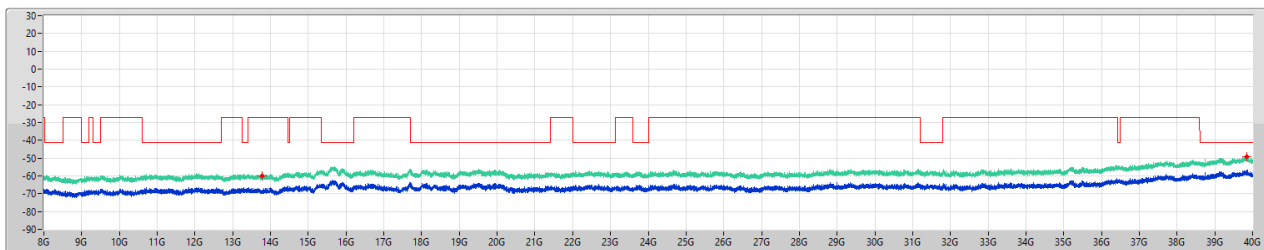

F-Start(Hz)	F-Stop(Hz)	RBW(Hz)	Type	Freq(Hz)	EIRP(dBm)	Limit(dBm)	Margin(dB)	DG(dB)	Ref1(dB)	Psum(dBm)	P1(dBm)
8G	40G	1M	AV	13.785G	-60.12	-27.00	-33.12	7.65	0.00	-67.77	-67.77
8G	40G	1M	AV	39.845G	-49.15	-41.20	-7.95	7.65	0.00	-56.80	-56.80