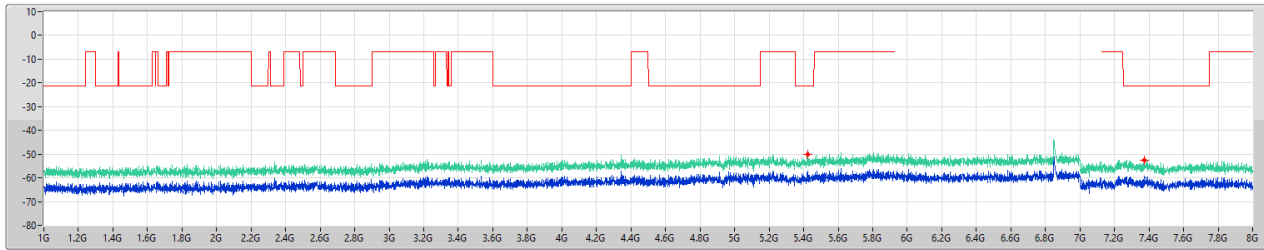

6.525-6.875GHz_802.11ax HEW20_Nss1,(MCS0)_1TX

CSE Other [PK]

6855MHz

10/04/2023

F-Start(Hz)	F-Stop(Hz)	RBW(Hz)	Type	Freq(Hz)	EIRP(dBm)	Limit(dBm)	Margin(dB)	DG(dB)	RefI(dB)	Psum(dBm)	P1(dBm)
1G	8G	1M	PK	5.42313G	-50.25	-21.20	-29.05	6.80	0.00	-57.05	-57.05
1G	8G	1M	PK	7.37088G	-52.48	-21.20	-31.28	6.80	0.00	-59.28	-59.28

6.525-6.875GHz_802.11ax HEW20_Nss1,(MCS0)_1TX

CSE Other [AV]

6855MHz

10/04/2023