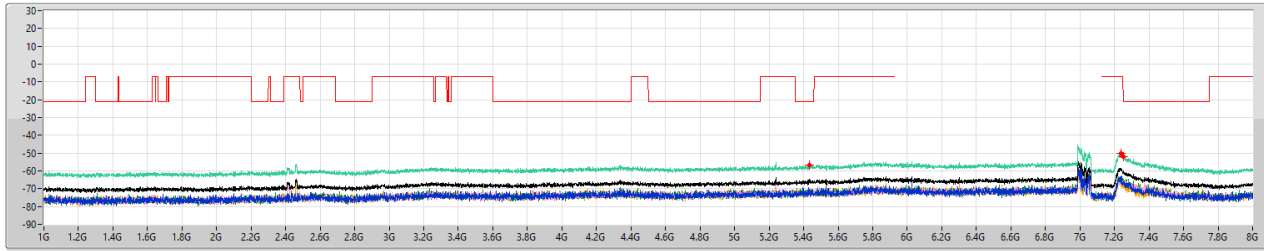

6.875-7.125GHz_802.11ax HEW80_Nss1,(MCS0)_4TX

CSE Other [PK]

7025MHz

02/03/2023

- Limit.PK
- EIRP.PK
- Sum.PK
- Port 1
- Port 2
- Port 3
- Port 4

F-Start(Hz)	F-Stop(Hz)	RBW(Hz)	Type	Freq(Hz)	EIRP(dBm)	Limit(dBm)	Margin(dB)	DG(dB)	Ref(dB)	Psum(dBm)	P1(dBm)	P2(dBm)	P3(dBm)	P4(dBm)
1G	8G	1M	PK	5.43538G	-56.57	-21.20	-35.37	8.32	0.00	-64.89	-70.52	-70.15	-72.65	-70.71
1G	8G	1M	PK	7.2376	-50.25	-7.00	-43.25	8.32	0.00	-58.57	-63.77	-63.77	-64.15	-67.83
1G	8G	1M	PK	7.25015G	-51.83	-21.20	-30.63	8.32	0.00	-60.15	-66.44	-65.72	-64.50	-69.34

6.875-7.125GHz_802.11ax HEW80_Nss1,(MCS0)_4TX

CSE Other [AV]

7025MHz

02/03/2023