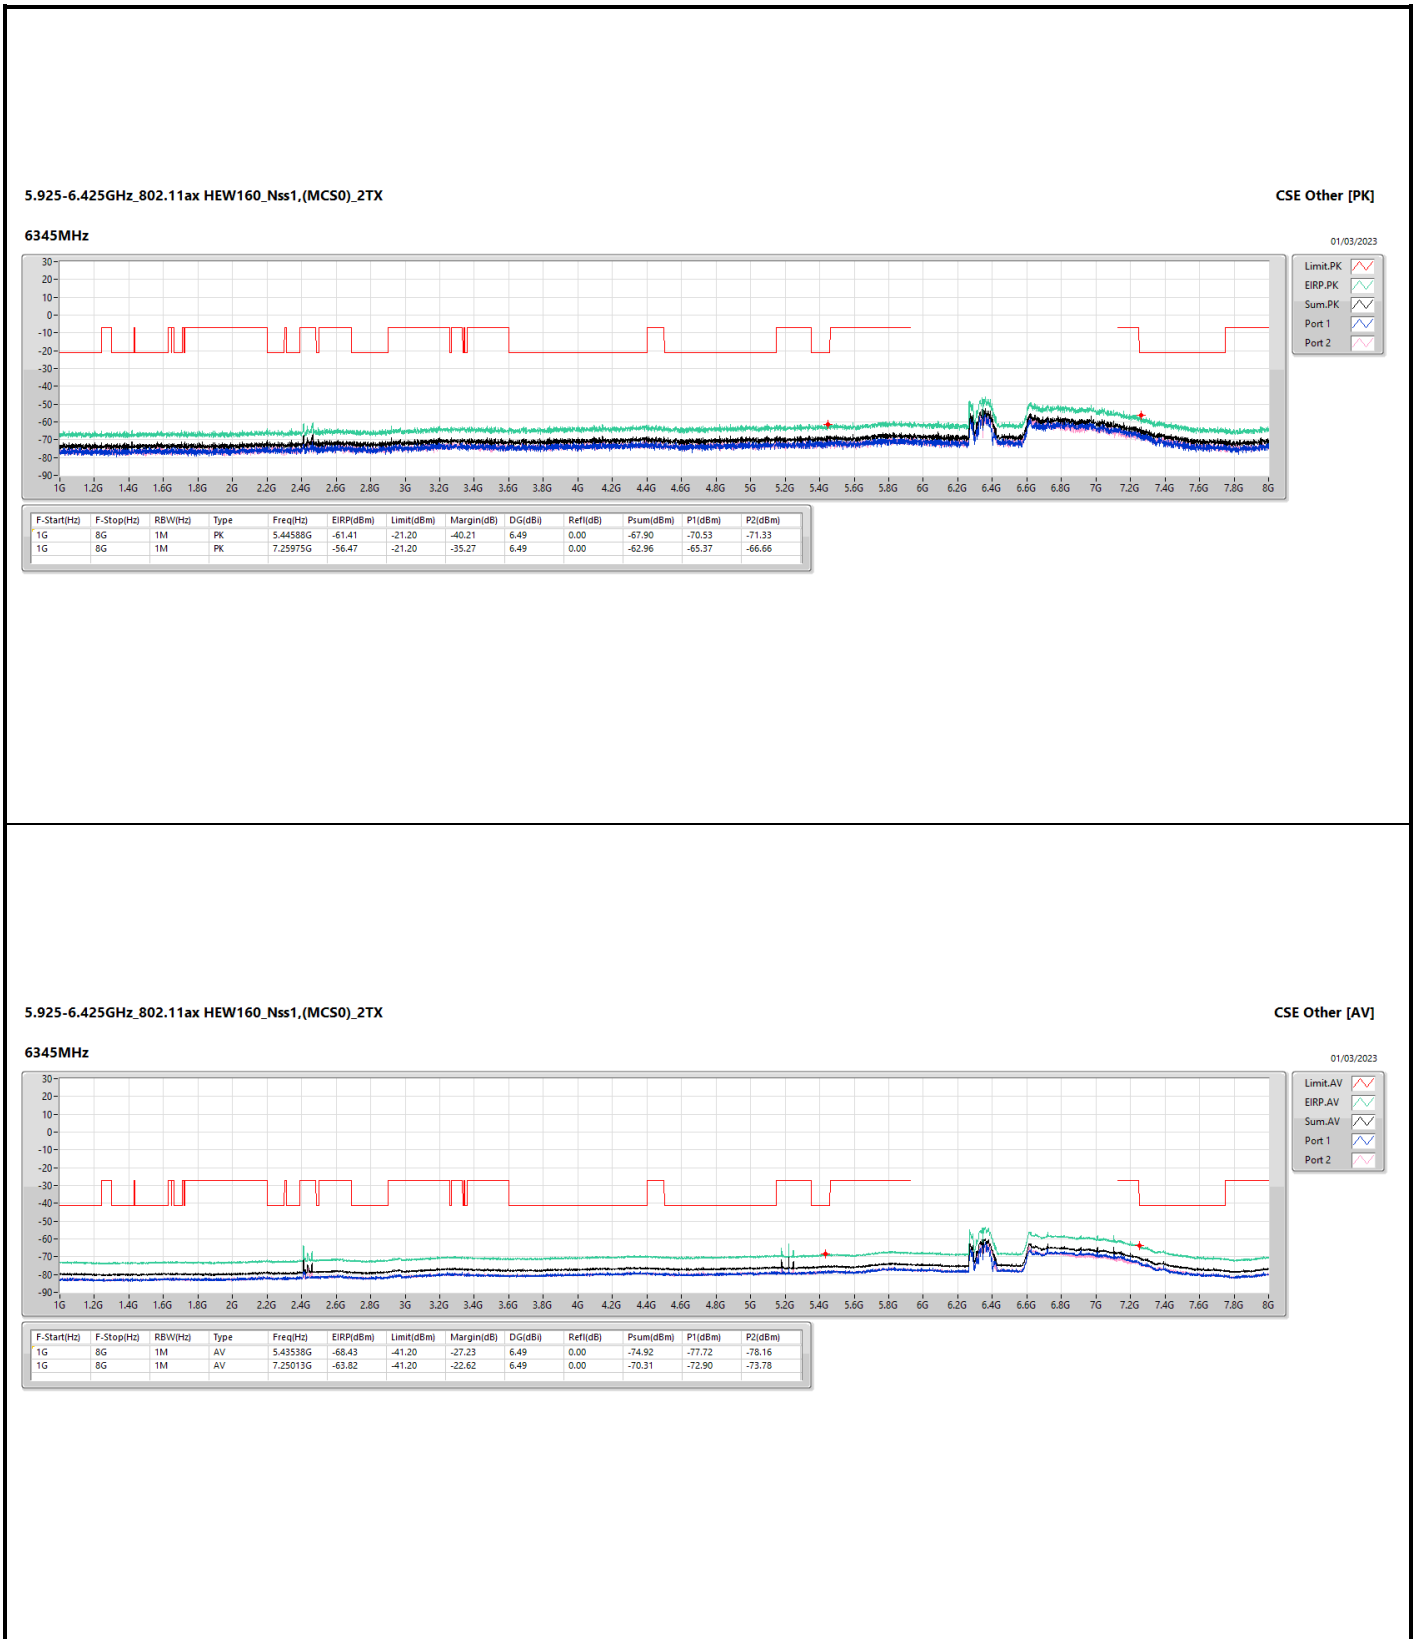

5.925-6.425GHz_802.11ax HEW160_Nss1,(MCS0)_2TX

CSE Other [AV]

6185MHz

01/03/2023

- Limit.AV
- EIRP.AV
- Sum.AV
- Port 1
- Port 2

F-Start(Hz)	F-Stop(Hz)	RBW(Hz)	Type	Freq(Hz)	EIRP(dBm)	Limit(dBm)	Margin(dB)	DG(dB)	Ref1(dB)	Psum(dBm)	P1(dBm)	P2(dBm)
1G	8G	1M	AV	5.459G	-68.65	-41.20	-27.45	6.49	0.00	-75.14	-78.04	-78.27
1G	8G	1M	AV	7.25013G	-63.66	-41.20	-22.46	6.49	0.00	-70.15	-72.61	-73.78