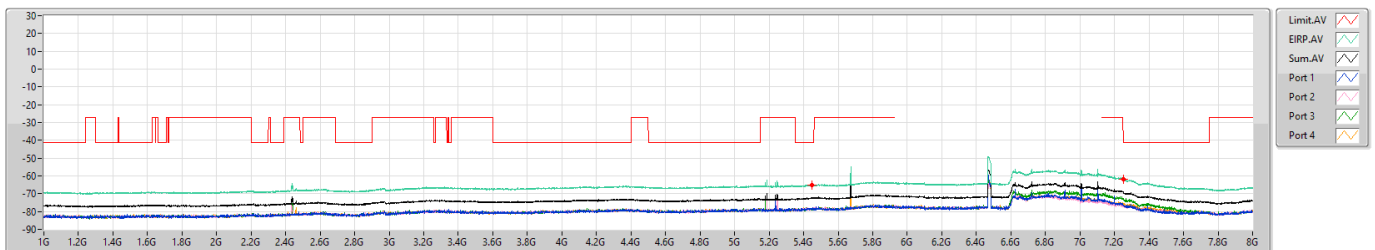

F-Start(Hz)	F-Stop(Hz)	RBW(Hz)	Type	Freq(Hz)	EIRP(dBm)	Limit(dBm)	Margin(dB)	DG(dB)	Ref1(dB)	Psum(dBm)	P1(dBm)	P2(dBm)	P3(dBm)	P4(dBm)
1G	8G	1M	AV	5.4485G	-65.02	-41.20	-23.82	7.31	0.00	-72.33	-78.29	-78.53	-78.06	-78.53
1G	8G	1M	AV	7.25013G	-61.82	-41.20	-20.62	7.31	0.00	-69.13	-76.73	-76.28	-72.83	-75.95