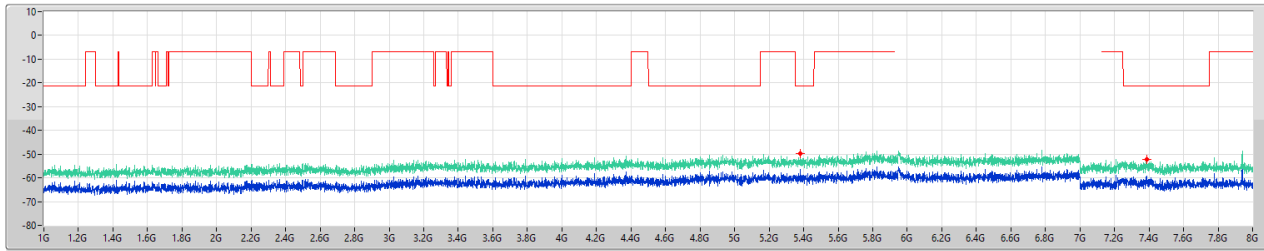

5.925-6.425GHz_802.11ax HEW20_Nss1,(MCS0)_1TX

CSE Other [PK]

5955MHz

10/04/2023

F-Start(Hz)	F-Stop(Hz)	RBW(Hz)	Type	Freq(Hz)	EIRP(dBm)	Limit(dBm)	Margin(dB)	DG(dB)	Ref(dB)	Psum(dBm)	P1(dBm)
1G	8G	1M	PK	5.38025G	-49.72	-21.20	-28.52	6.80	0.00	-56.52	-56.52
1G	8G	1M	PK	7.38925G	-52.33	-21.20	-31.13	6.80	0.00	-59.13	-59.13

5.925-6.425GHz_802.11ax HEW20_Nss1,(MCS0)_1TX

CSE Other [AV]

5955MHz

10/04/2023