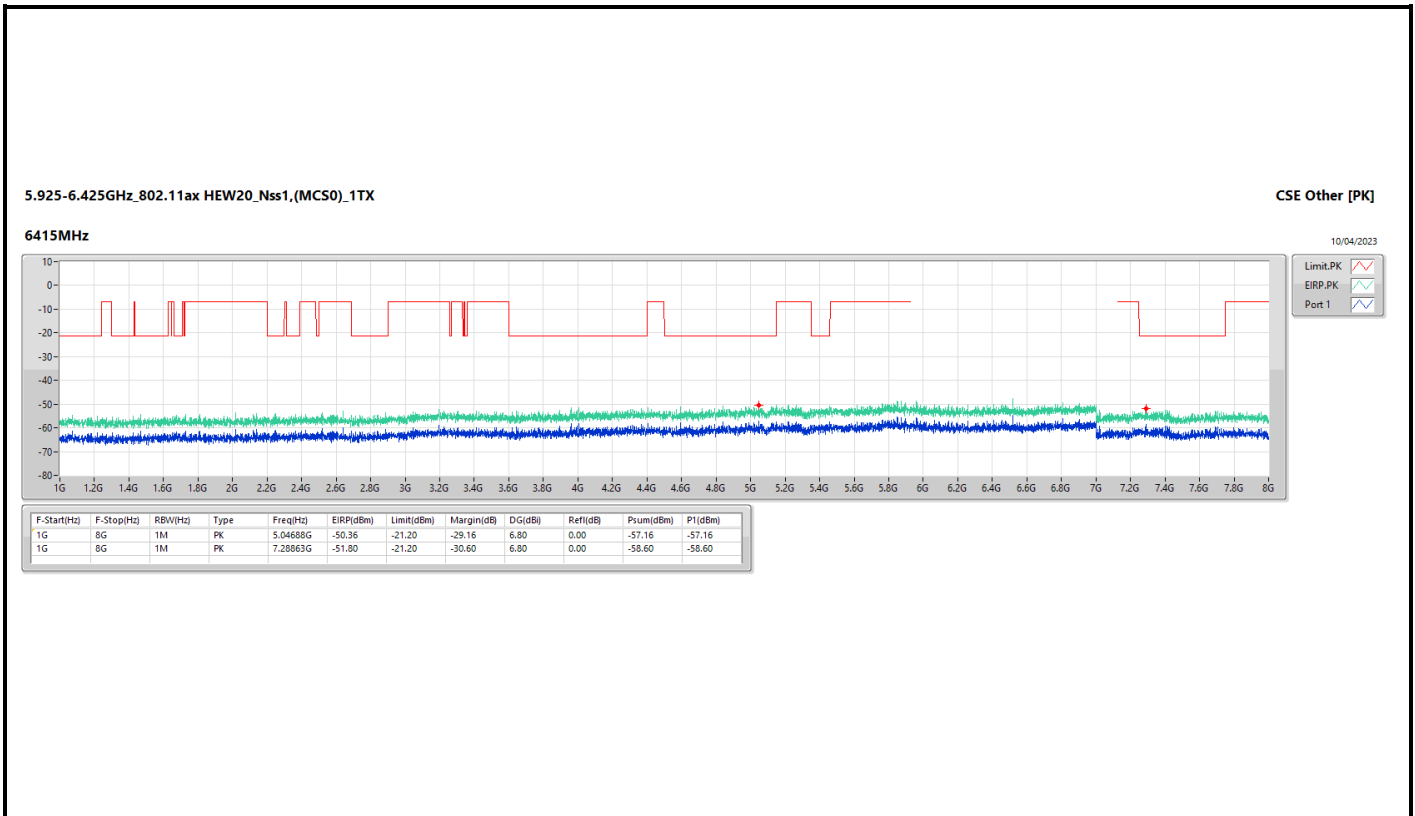

5.925-6.425GHz_802.11ax HEW20_Nss1,(MCS0)_1TX

CSE Other [AV]

5955MHz

10/04/2023

F-Start(Hz)	F-Stop(Hz)	RBW(Hz)	Type	Freq(Hz)	EIRP(dBm)	Limit(dBm)	Margin(dB)	DG(dB)	Ref(dB)	Psum(dBm)	P1(dBm)
1G	8G	1M	AV	4.927G	-58.91	-41.20	-17.71	6.80	0.00	-65.71	-65.71
1G	8G	1M	AV	5.088G	-58.93	-41.20	-17.73	6.80	0.00	-65.73	-65.73
1G	8G	1M	AV	7.2545G	-60.46	-41.20	-19.26	6.80	0.00	-67.26	-67.26