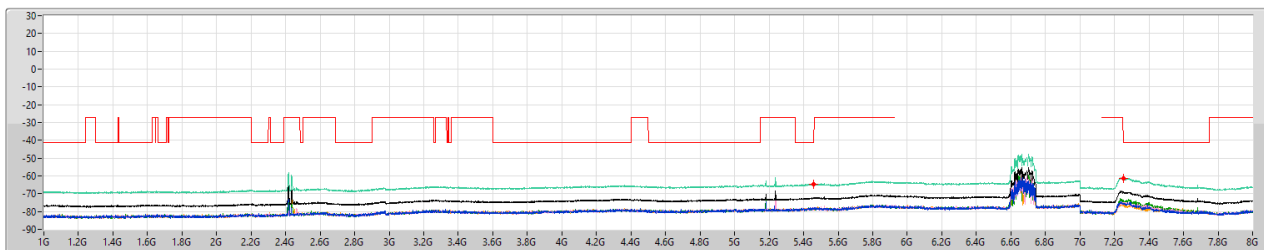

F-Start(Hz)	F-Stop(Hz)	RBW(Hz)	Type	Freq(Hz)	EIRP(dBm)	Limit(dBm)	Margin(dB)	DG(dB)	Ref1(dB)	Psum(dBm)	P1(dBm)	P2(dBm)	P3(dBm)	P4(dBm)
1G	8G	1M	AV	5.4555G	-64.54	-41.20	-23.34	7.65	0.00	-72.19	-78.28	-78.51	-78.04	-78.04
1G	8G	1M	AV	7.25188G	-61.48	-41.20	-20.28	7.65	0.00	-69.13	-76.06	-75.13	-73.78	-76.06