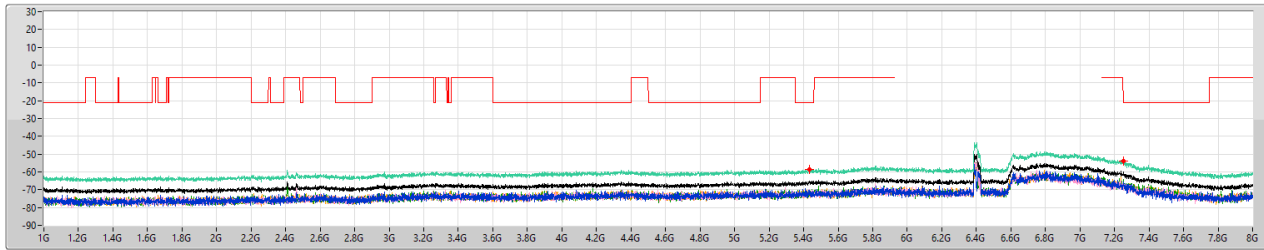

5.925-6.425GHz_802.11ax HEW40_Nss1,(MCS0)_4TX

CSE Other [PK]

6405MHz

01/03/2023

F-Start(Hz)	F-Stop(Hz)	RBW(Hz)	Type	Freq(Hz)	EIRP(dBm)	Limit(dBm)	Margin(dB)	DG(dB)	RefI(dB)	Psum(dBm)	P1(dBm)	P2(dBm)	P3(dBm)	P4(dBm)
1G	8G	1M	PK	5.4345G	-58.56	-21.20	-37.36	6.49	0.00	-65.05	-70.25	-70.43	-71.74	-72.18
1G	8G	1M	PK	7.251G	-53.71	-21.20	-32.51	6.49	0.00	-60.20	-67.35	-68.18	-64.30	-66.06

5.925-6.425GHz_802.11ax HEW40_Nss1,(MCS0)_4TX

CSE Other [AV]

6405MHz

01/03/2023