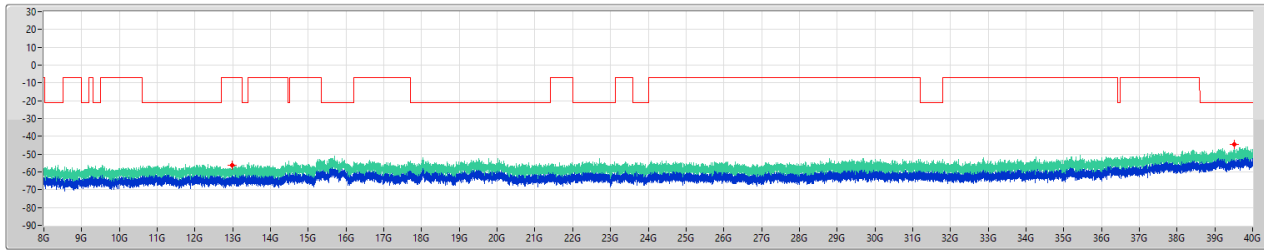

6.425-6.525GHz_802.11ax HEW40_Nss1,(MCS0)_1TX

CSE [PK]

6485MHz

01/03/2023

LimitPK ☒

ERP-PK ☒

Port 1 ☒

F-Start(Hz)	F-Stop(Hz)	RBW(Hz)	Type	Freq(Hz)	EIRP(dBm)	Limit(dBm)	Margin(dB)	DG(dB)	Ref1(dB)	Psum(dBm)	P1(dBm)
8G	40G	1M	PK	12.98G	-56.27	-7.00	-49.27	4.87	0.00	-61.14	-61.14
8G	40G	1M	PK	39.511G	-44.64	-21.20	-23.44	4.87	0.00	-49.51	-49.51

6.425-6.525GHz_802.11ax HEW40_Nss1,(MCS0)_1TX

CSE [AV]

6485MHz

01/03/2023