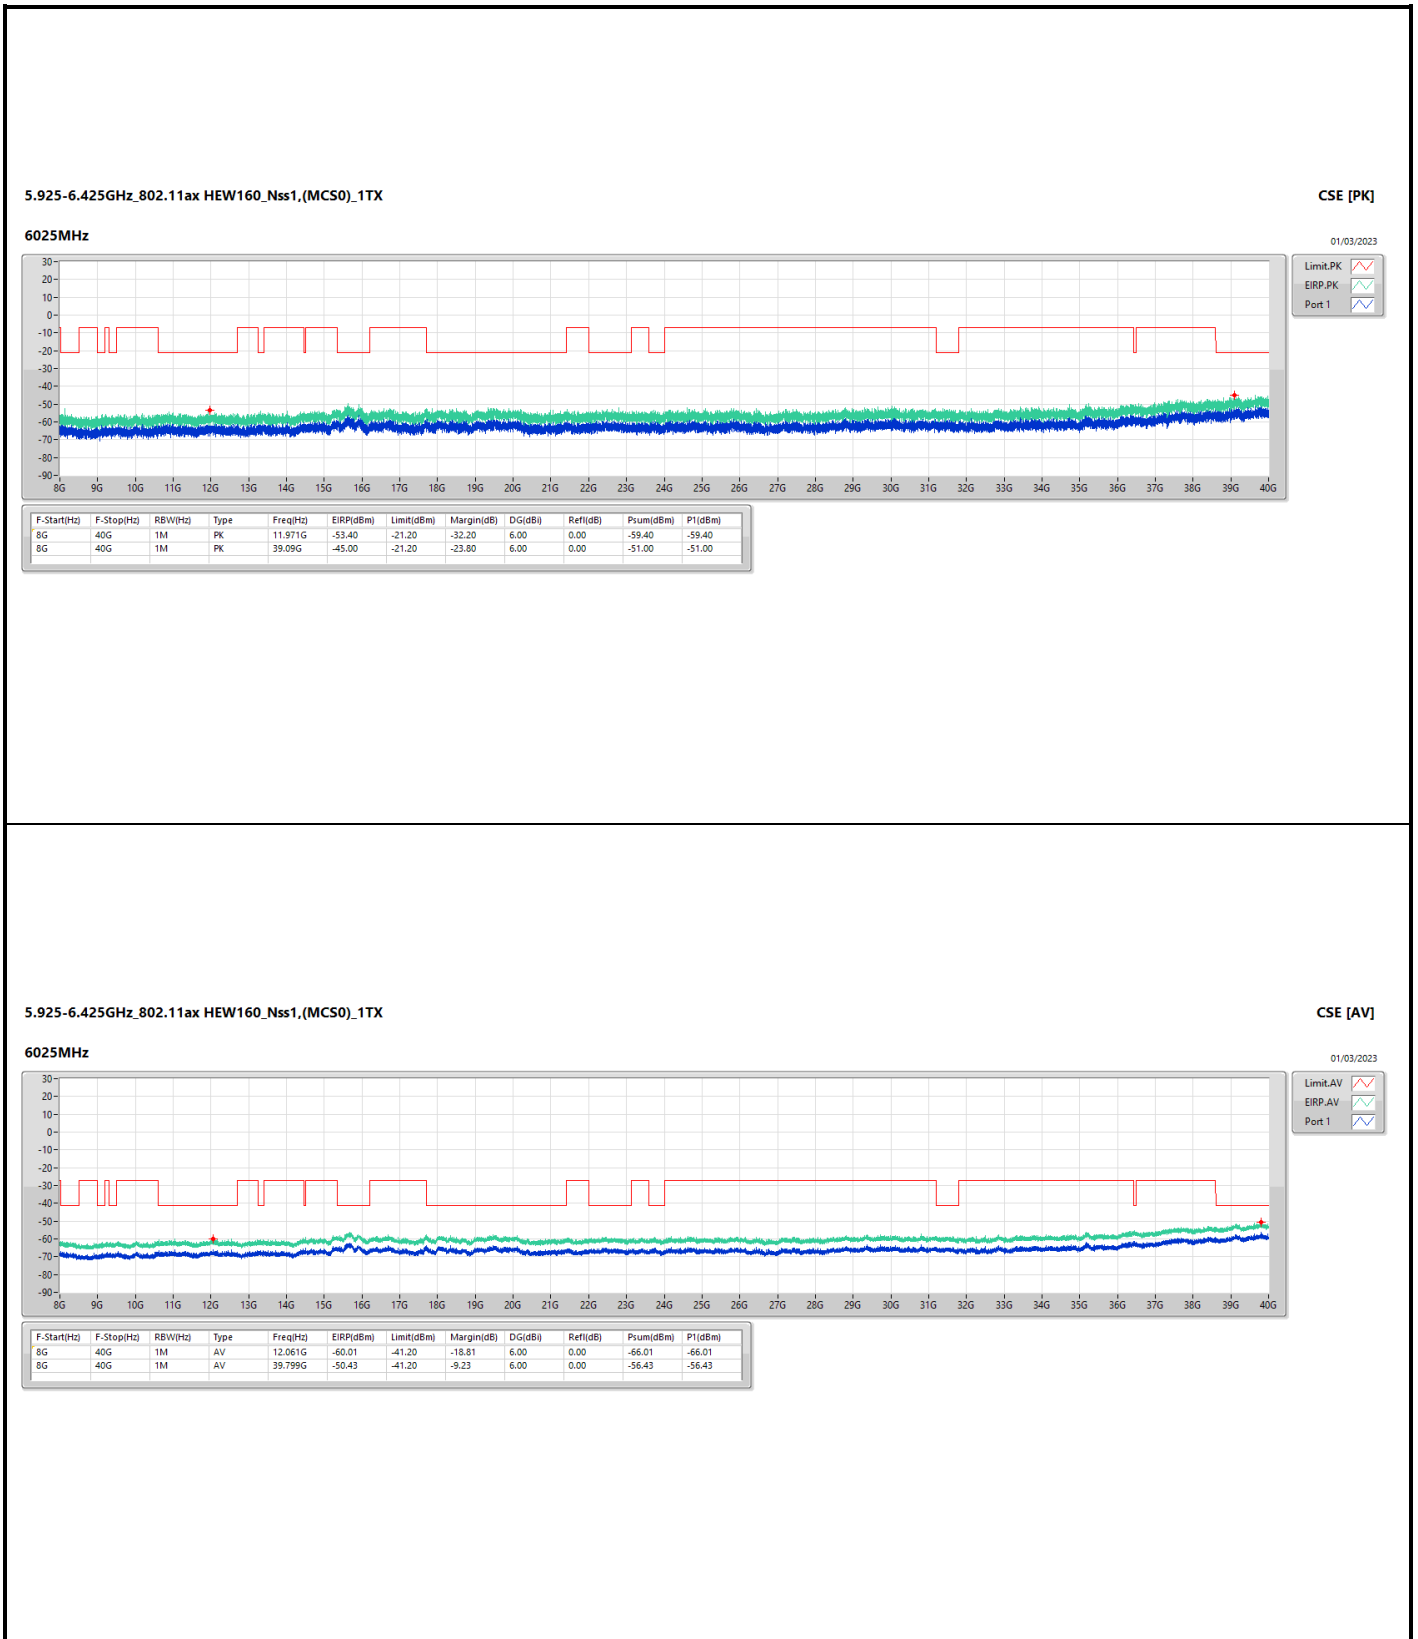

6.875-7.125GHz_802.11ax HEW80_Nss1,(MCS0)_1TX

CSE [AV]

7025MHz

01/03/2023

F-Start(Hz)	F-Stop(Hz)	RBW(Hz)	Type	Freq(Hz)	EIRP(dBm)	Limit(dBm)	Margin(dB)	DG(dB)	Ref1(dB)	Psum(dBm)	P1(dBm)
8G	40G	1M	AV	14.005G	-58.79	-27.00	-31.79	8.32	0.00	-67.11	-67.11
8G	40G	1M	AV	39.79G	-48.09	-41.20	-6.89	8.32	0.00	-56.41	-56.41