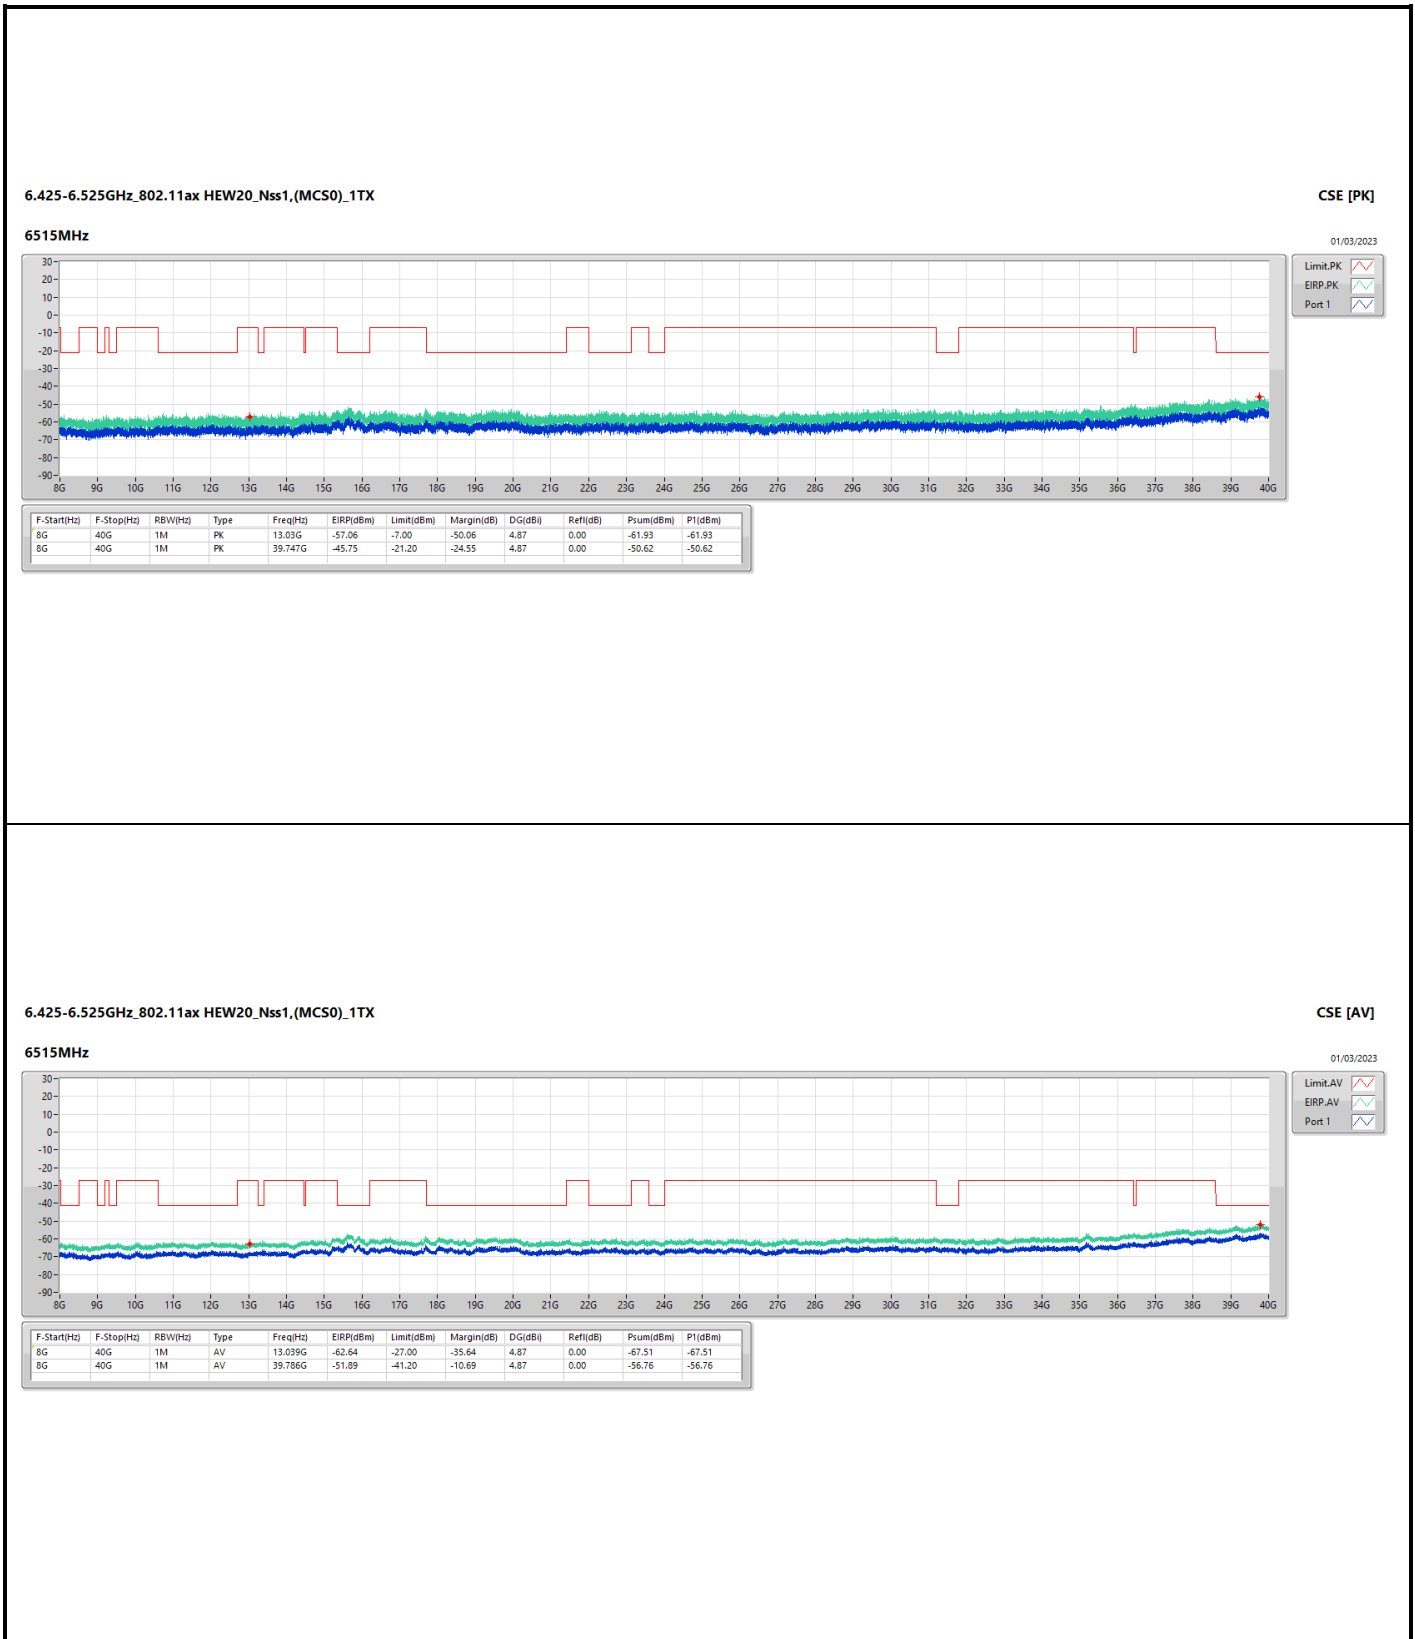

6.425-6.525GHz_802.11ax HEW20_Nss1,(MCS0)_1TX

CSE [AV]

6475MHz

01/03/2023

Limit:AV
 EIRP:AV
 Port 1

F-Start(Hz)	F-Stop(Hz)	RBW(Hz)	Type	Freq(Hz)	EIRP(dBm)	Limit(dBm)	Margin(dB)	DG(dB)	Ref1(dB)	Psum(dBm)	P1(dBm)
8G	40G	1M	AV	12.951G	-62.98	-27.00	-35.98	4.87	0.00	-67.85	-67.85
8G	40G	1M	AV	39.818G	-52.22	-41.20	-11.02	4.87	0.00	-57.09	-57.09