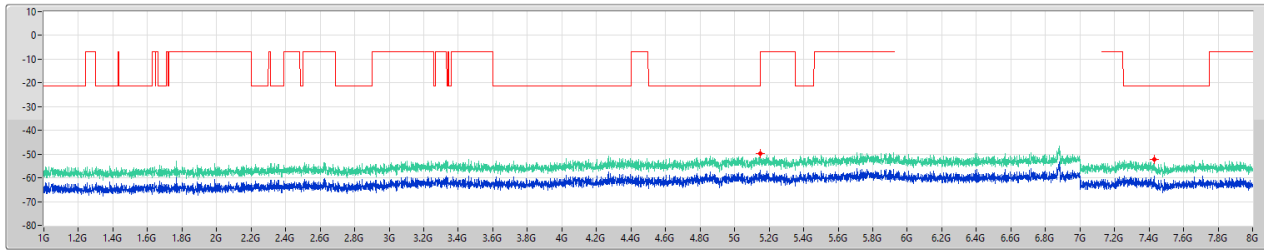

CSE (Band Reject Filter)_Radio 3-1T1S
For other test frequencies (Harmonic 1GHz ~ 8GHz)

Appendix E.3

6.525-6.875GHz_802.11ax HEW20_Nss1,(MCS0)_1TX

CSE Other [PK]

6875MHz Straddle 6.525-6.875GHz

10/04/2023

F-Start(Hz)	F-Stop(Hz)	RBW(Hz)	Type	Freq(Hz)	EIRP(dBm)	Limit(dBm)	Margin(dB)	DG(dB)	RefI(dB)	Psum(dBm)	P1(dBm)
1G	8G	1M	PK	5.1475G	-49.88	-21.20	-28.68	6.80	0.00	-56.68	-56.68
1G	8G	1M	PK	7.4295G	-52.40	-21.20	-31.20	6.80	0.00	-59.20	-59.20