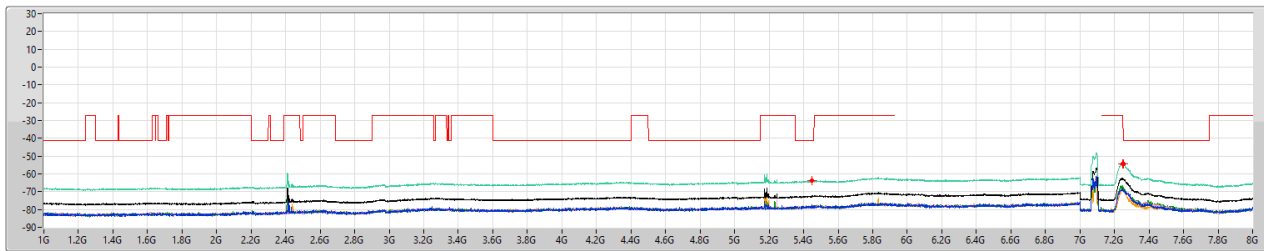

F-Start(Hz)	F-Stop(Hz)	RBW(Hz)	Type	Freq(Hz)	EIRP(dBm)	Limit(dBm)	Margin(dB)	DG(dB)	Ref(dB)	Psum(dBm)	P1(dBm)	P2(dBm)	P3(dBm)	P4(dBm)
1G	8G	1M	AV	5.45025G	-63.74	-41.20	-22.54	8.32	0.00	-72.06	-77.18	-78.52	-78.05	-78.76
1G	8G	1M	AV	7.24575G	-54.17	-27.00	-27.17	8.32	0.00	-62.49	-68.69	-69.42	-66.75	-69.89
1G	8G	1M	AV	7.25015G	-54.57	-41.20	-13.37	8.32	0.00	-62.89	-69.21	-69.21	-67.55	-70.09