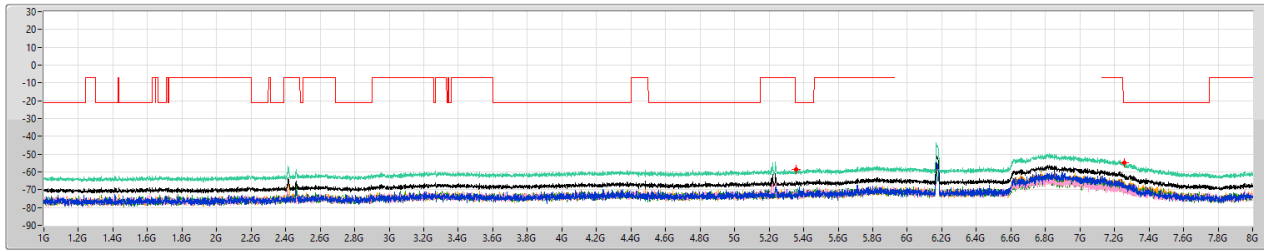

5.925-6.425GHz_802.11ax HEW20_Nss1,(MCS0)_4TX

CSE Other [PK]

6175MHz

01/03/2023

F-Start(Hz)	F-Stop(Hz)	RBW(Hz)	Type	Freq(Hz)	EIRP(dBm)	Limit(dBm)	Margin(dB)	DG(dB)	Ref1(dB)	Psum(dBm)	P1(dBm)	P2(dBm)	P3(dBm)	P4(dBm)
1G	8G	1M	PK	5.35575G	-58.54	-21.20	-37.34	6.49	0.00	-65.03	-70.29	-72.22	-69.62	-72.90
1G	8G	1M	PK	7.25538G	-55.01	-21.20	-33.81	6.49	0.00	-61.50	-67.59	-69.15	-68.27	-65.79

5.925-6.425GHz_802.11ax HEW20_Nss1,(MCS0)_4TX

CSE Other [AV]

6175MHz

01/03/2023