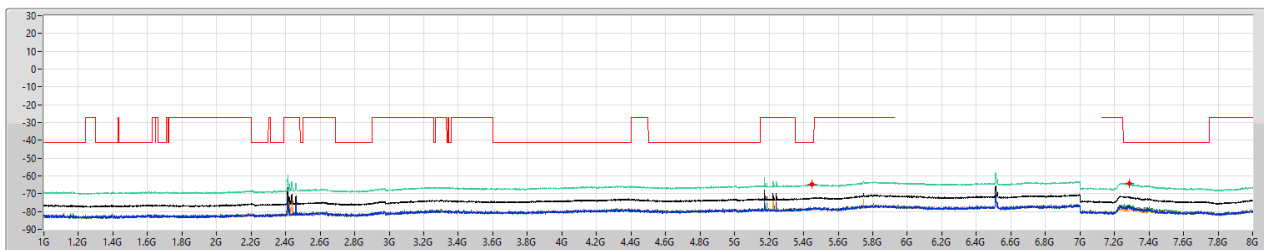

F-Start(Hz)	F-Stop(Hz)	RBW(Hz)	Type	Freq(Hz)	EIRP(dBm)	Limit(dBm)	Margin(dB)	DG(dB)	Ref1(dB)	Psum(dBm)	P1(dBm)	P2(dBm)	P3(dBm)	P4(dBm)
1G	8G	1M	AV	5.44675G	-64.91	-41.20	-23.71	7.31	0.00	-72.22	-78.07	-78.31	-78.54	-78.07
1G	8G	1M	AV	7.28425G	-64.23	-41.20	-23.03	7.31	0.00	-71.54	-77.35	-77.87	-76.51	-78.86