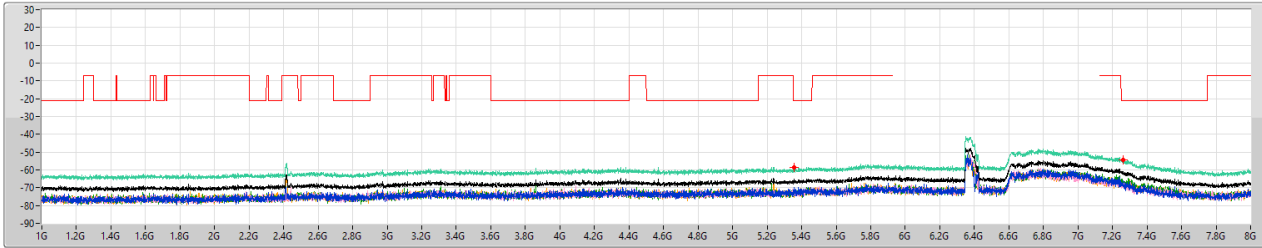

5.925-6.425GHz_802.11ax HEW80_Nss1,(MCS0)_4TX

CSE Other [PK]

6385MHz

01/03/2023

F-Start(Hz)	F-Stop(Hz)	RBW(Hz)	Type	Freq(Hz)	EIRP(dBm)	Limit(dBm)	Margin(dB)	DG(dB)	Ref1(dB)	Psum(dBm)	P1(dBm)	P2(dBm)	P3(dBm)	P4(dBm)
1G	8G	1M	PK	5.354G	-58.58	-21.20	-37.38	6.49	0.00	-65.07	-69.95	-72.56	-72.56	-70.04
1G	8G	1M	PK	7.26238G	-54.46	-21.20	-33.26	6.49	0.00	-60.95	-65.86	-68.01	-66.52	-67.88

5.925-6.425GHz_802.11ax HEW80_Nss1,(MCS0)_4TX

CSE Other [AV]

6385MHz

01/03/2023