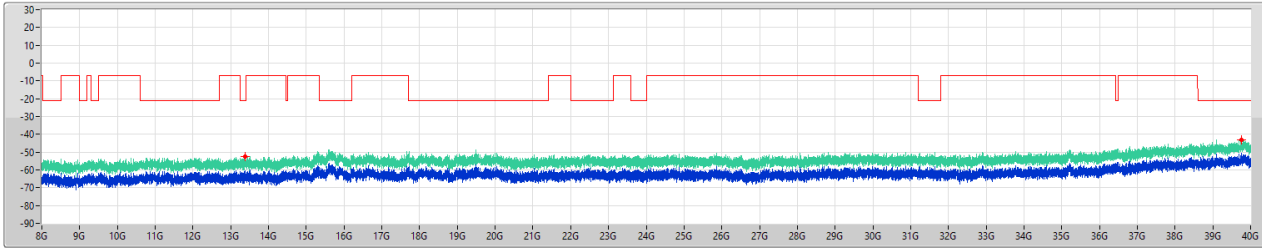

6.525-6.875GHz_802.11ax HEW20_Nss1,(MCS0)_1TX

CSE [PK]

6695MHz

01/03/2023

Limit:PK ☒
ERP:PK ☒
Port 1 ☒

F-Start(Hz)	F-Stop(Hz)	RBW(Hz)	Type	Freq(Hz)	EIRP(dBm)	Limit(dBm)	Margin(dB)	DG(dB)	Ref1(dB)	Psum(dBm)	P1(dBm)
8G	40G	1M	PK	13.39G	-52.69	-21.20	-31.49	7.65	0.00	-60.34	-60.34
8G	40G	1M	PK	39.754G	-43.11	-21.20	-21.91	7.65	0.00	-50.76	-50.76

6.525-6.875GHz_802.11ax HEW20_Nss1,(MCS0)_1TX

CSE [AV]

6695MHz

01/03/2023