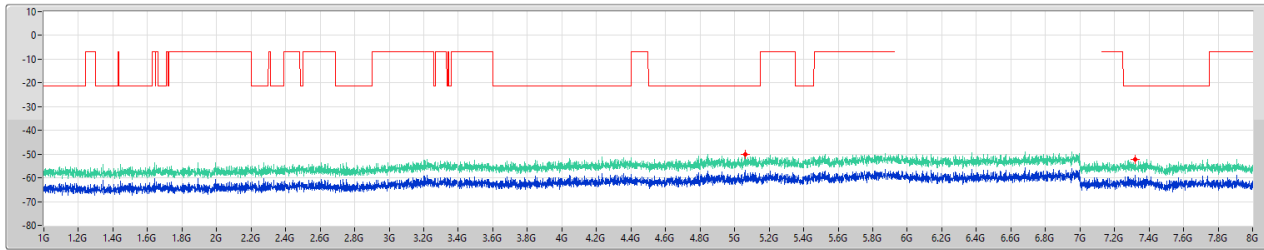

6.425-6.525GHz_802.11ax HEW20_Nss1,(MCS0)_1TX

CSE Other [PK]

6435MHz

10/04/2023

F-Start(Hz)	F-Stop(Hz)	RBW(Hz)	Type	Freq(Hz)	EIRP(dBm)	Limit(dBm)	Margin(dB)	DG(dB)	Ref1(dB)	Psum(dBm)	P1(dBm)
1G	8G	1M	PK	5.06G	-50.07	-21.20	-28.87	6.80	0.00	-56.87	-56.87
1G	8G	1M	PK	7.32188G	-52.17	-21.20	-30.97	6.80	0.00	-58.97	-58.97

6.425-6.525GHz_802.11ax HEW20_Nss1,(MCS0)_1TX

CSE Other [AV]

6435MHz

10/04/2023