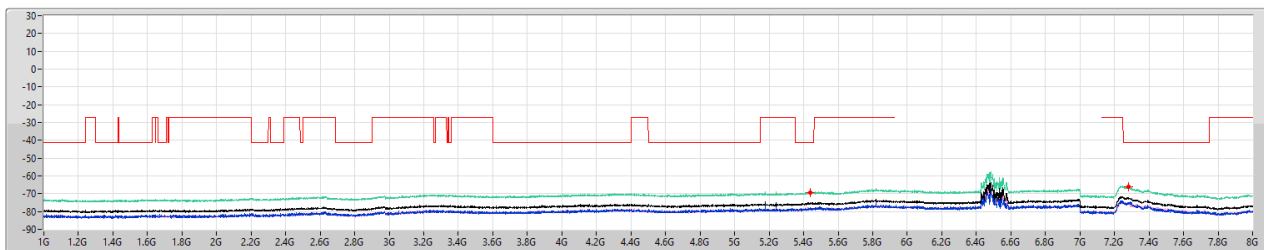

F-Start(Hz)	F-Stop(Hz)	RBW(Hz)	Type	Freq(Hz)	EIRP(dBm)	Limit(dBm)	Margin(dB)	DG(dB)	Ref1(dB)	Psum(dBm)	P1(dBm)	P2(dBm)
1G	8G	1M	AV	5.43625G	-69.24	-41.20	-28.04	5.90	0.00	-75.14	-77.93	-78.39
1G	8G	1M	AV	7.27988G	-66.22	-41.20	-25.02	5.90	0.00	-72.12	-74.85	-75.44