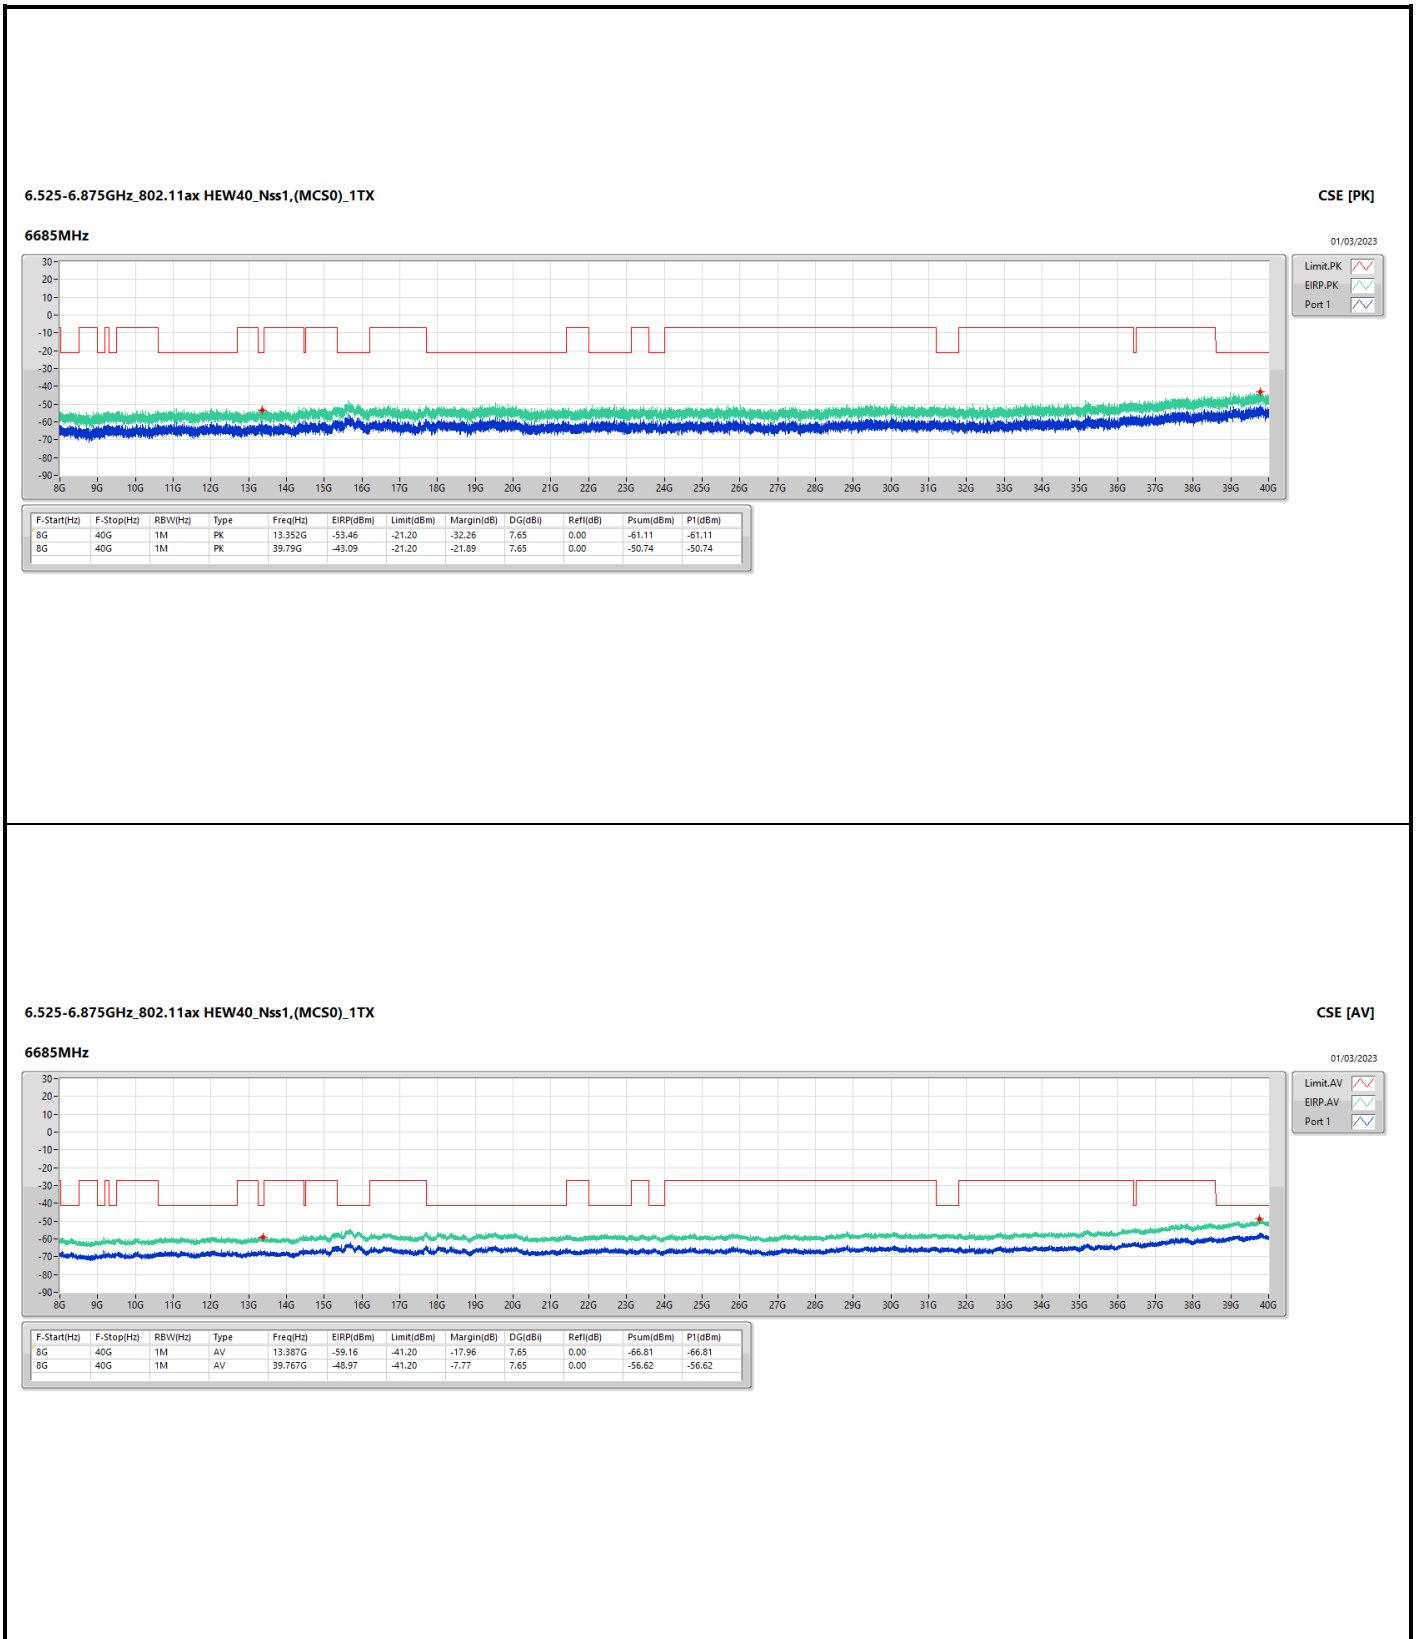

6.525-6.875GHz_802.11ax HEW40_Nss1,(MCS0)_1TX

CSE [AV]

6565MHz

01/03/2023

Limit-AV
 ERP-AV
 Port 1

F-Start(Hz)	F-Stop(Hz)	RBW(Hz)	Type	Freq(Hz)	EIRP(dBm)	Limit(dBm)	Margin(dB)	DG(dB)	Ref1(dB)	Psum(dBm)	P1(dBm)
8G	40G	1M	AV	13.103G	-59.29	-27.00	-32.29	7.65	0.00	-66.94	-66.94
8G	40G	1M	AV	39.798G	-49.43	-41.20	-8.23	7.65	0.00	-57.08	-57.08