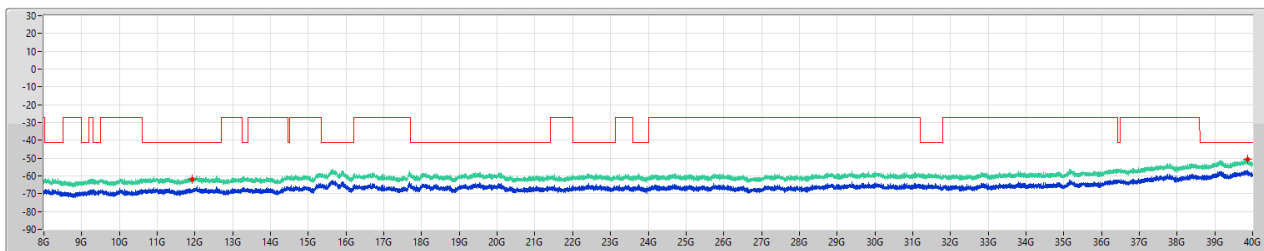

- Limit.AV
- ERP.AV
- Port 1

F-Start(Hz)	F-Stop(Hz)	RBW(Hz)	Type	Freq(Hz)	EIRP(dBm)	Limit(dBm)	Margin(dB)	DG(dB)	Ref(dB)	Psum(dBm)	P1(dBm)
8G	40G	1M	AV	11.926G	-61.88	-41.20	-20.68	6.00	0.00	-67.88	-67.88
8G	40G	1M	AV	39.86G	-50.72	-41.20	-9.52	6.00	0.00	-56.72	-56.72