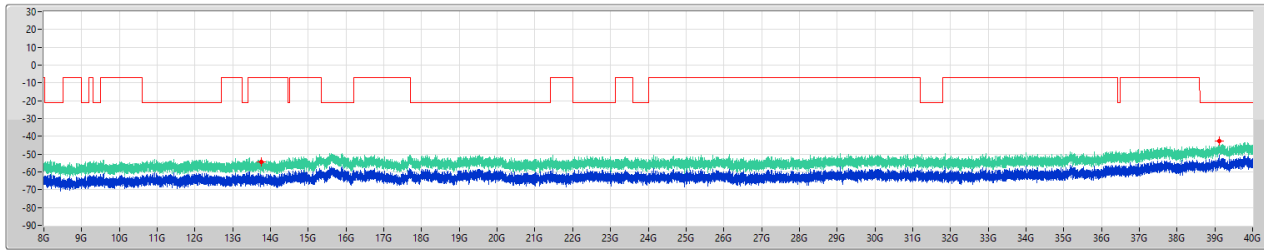

6.525-6.875GHz_802.11ax HEW20_Nss1,(MCS0)_1TX

CSE [PK]

6875MHz Straddle 6.525-6.875GHz

01/03/2023

F-Start(Hz)	F-Stop(Hz)	RBW(Hz)	Type	Freq(Hz)	EIRP(dBm)	Limit(dBm)	Margin(dB)	DG(dB)	Ref1(dB)	Psum(dBm)	P1(dBm)
8G	40G	1M	PK	13.758G	-54.27	-7.00	-47.27	7.65	0.00	-61.92	-61.92
8G	40G	1M	PK	39.124G	-42.82	-21.20	-21.62	7.65	0.00	-50.47	-50.47

6.525-6.875GHz_802.11ax HEW20_Nss1,(MCS0)_1TX

CSE [AV]

6875MHz Straddle 6.525-6.875GHz

01/03/2023