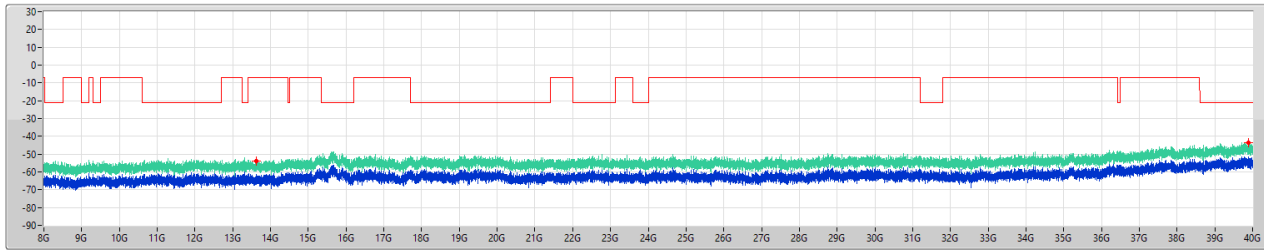

6.525-6.875GHz_802.11ax HEW80_Nss1,(MCS0)_1TX

CSE [PK]

6785MHz

01/03/2023

Limit:PK ☒
ERP:PK ☒
Port 1 ☒

F-Start(Hz)	F-Stop(Hz)	RBW(Hz)	Type	Freq(Hz)	EIRP(dBm)	Limit(dBm)	Margin(dB)	DG(dB)	Ref1(dB)	Psum(dBm)	P1(dBm)
8G	40G	1M	PK	13.623G	-53.93	-7.00	-46.93	7.65	0.00	-61.58	-61.58
8G	40G	1M	PK	39.879G	-43.70	-21.20	-22.50	7.65	0.00	-51.35	-51.35

6.525-6.875GHz_802.11ax HEW80_Nss1,(MCS0)_1TX

CSE [AV]

6785MHz

01/03/2023