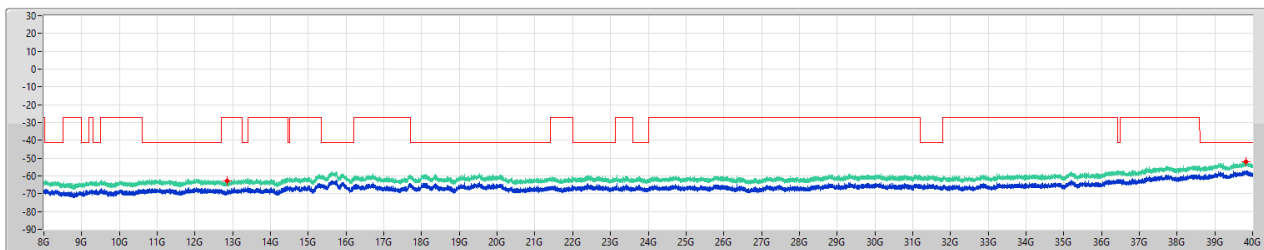

Limit-AV
ERP-AV
Port 1

F-Start(Hz)	F-Stop(Hz)	RBW(Hz)	Type	Freq(Hz)	EIRP(dBm)	Limit(dBm)	Margin(dB)	DG(dB)	Ref1(dB)	Psum(dBm)	P1(dBm)
8G	40G	1M	AV	12.855G	-62.78	-27.00	-35.78	4.87	0.00	-67.65	-67.65
8G	40G	1M	AV	39.821G	-52.11	-41.20	-10.91	4.87	0.00	-56.98	-56.98