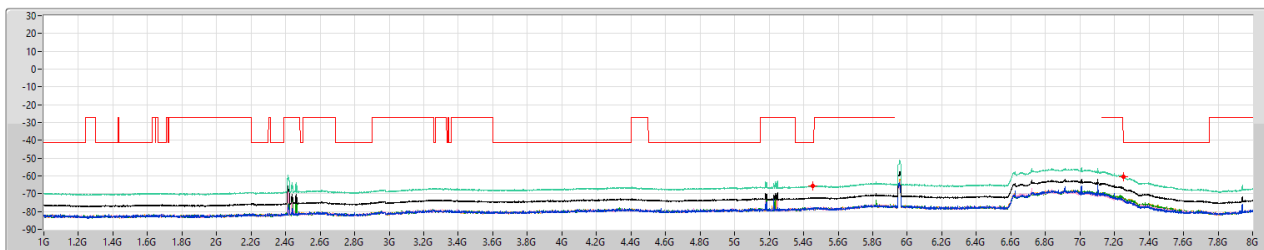

F-Start(Hz)	F-Stop(Hz)	RBW(Hz)	Type	Freq(Hz)	EIRP(dBm)	Limit(dBm)	Margin(dB)	DG(dB)	Ref1(dB)	Psum(dBm)	P1(dBm)	P2(dBm)	P3(dBm)	P4(dBm)
1G	8G	1M	AV	5.45375G	-65.65	-41.20	-24.45	6.49	0.00	-72.14	-78.28	-78.52	-78.05	-77.82
1G	8G	1M	AV	7.25013G	-60.31	-41.20	-19.11	6.49	0.00	-66.80	-73.53	-73.06	-72.32	-72.46