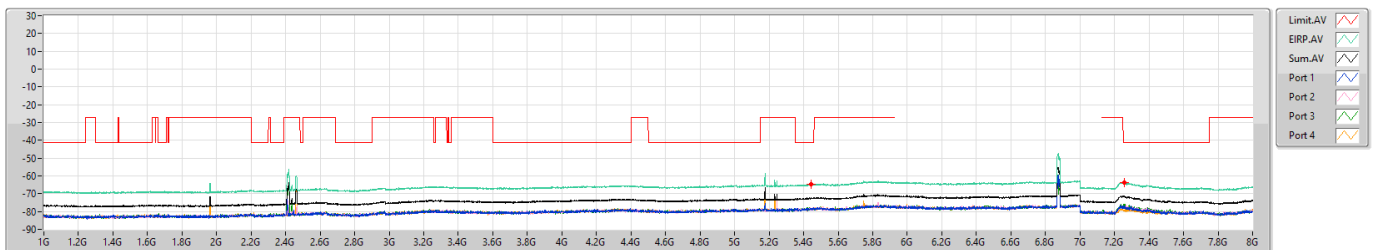

F-Start(Hz)	F-Stop(Hz)	RBW(Hz)	Type	Freq(Hz)	EIRP(dBm)	Limit(dBm)	Margin(dB)	DG(dB)	Ref1(dB)	Psum(dBm)	P1(dBm)	P2(dBm)	P3(dBm)	P4(dBm)
1G	8G	1M	AV	5.445G	-64.71	-41.20	-23.51	7.65	0.00	-72.36	-78.09	-78.56	-78.56	-78.32
1G	8G	1M	AV	7.25888G	-63.63	-41.20	-22.43	7.65	0.00	-71.28	-77.34	-77.22	-75.95	-79.31