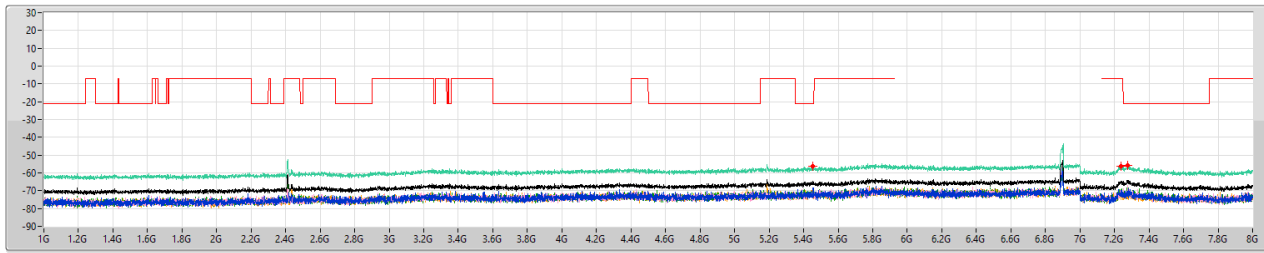

6.875-7.125GHz_802.11ax HEW20_Nss1,(MCS0)_4TX

CSE Other [PK]

6895MHz

02/03/2023

- Limit.PK
- EIRP.PK
- Sum.PK
- Port 1
- Port 2
- Port 3
- Port 4

F-Start(Hz)	F-Stop(Hz)	RBW(Hz)	Type	Freq(Hz)	EIRP(dBm)	Limit(dBm)	Margin(dB)	DG(dB)	RefI(dB)	Psum(dBm)	P1(dBm)	P2(dBm)	P3(dBm)	P4(dBm)
1G	8G	1M	PK	5.45463G	-56.26	-21.20	-35.06	8.32	0.00	-64.58	-68.24	-71.62	-70.89	-73.16
1G	8G	1M	PK	7.23963G	-56.29	-7.00	-49.29	8.32	0.00	-64.61	-69.73	-71.20	-69.43	-73.05
1G	8G	1M	PK	7.27815G	-55.69	-21.20	-34.49	8.32	0.00	-64.01	-72.16	-67.20	-70.82	-72.02

6.875-7.125GHz_802.11ax HEW20_Nss1,(MCS0)_4TX

CSE Other [AV]

6895MHz

02/03/2023