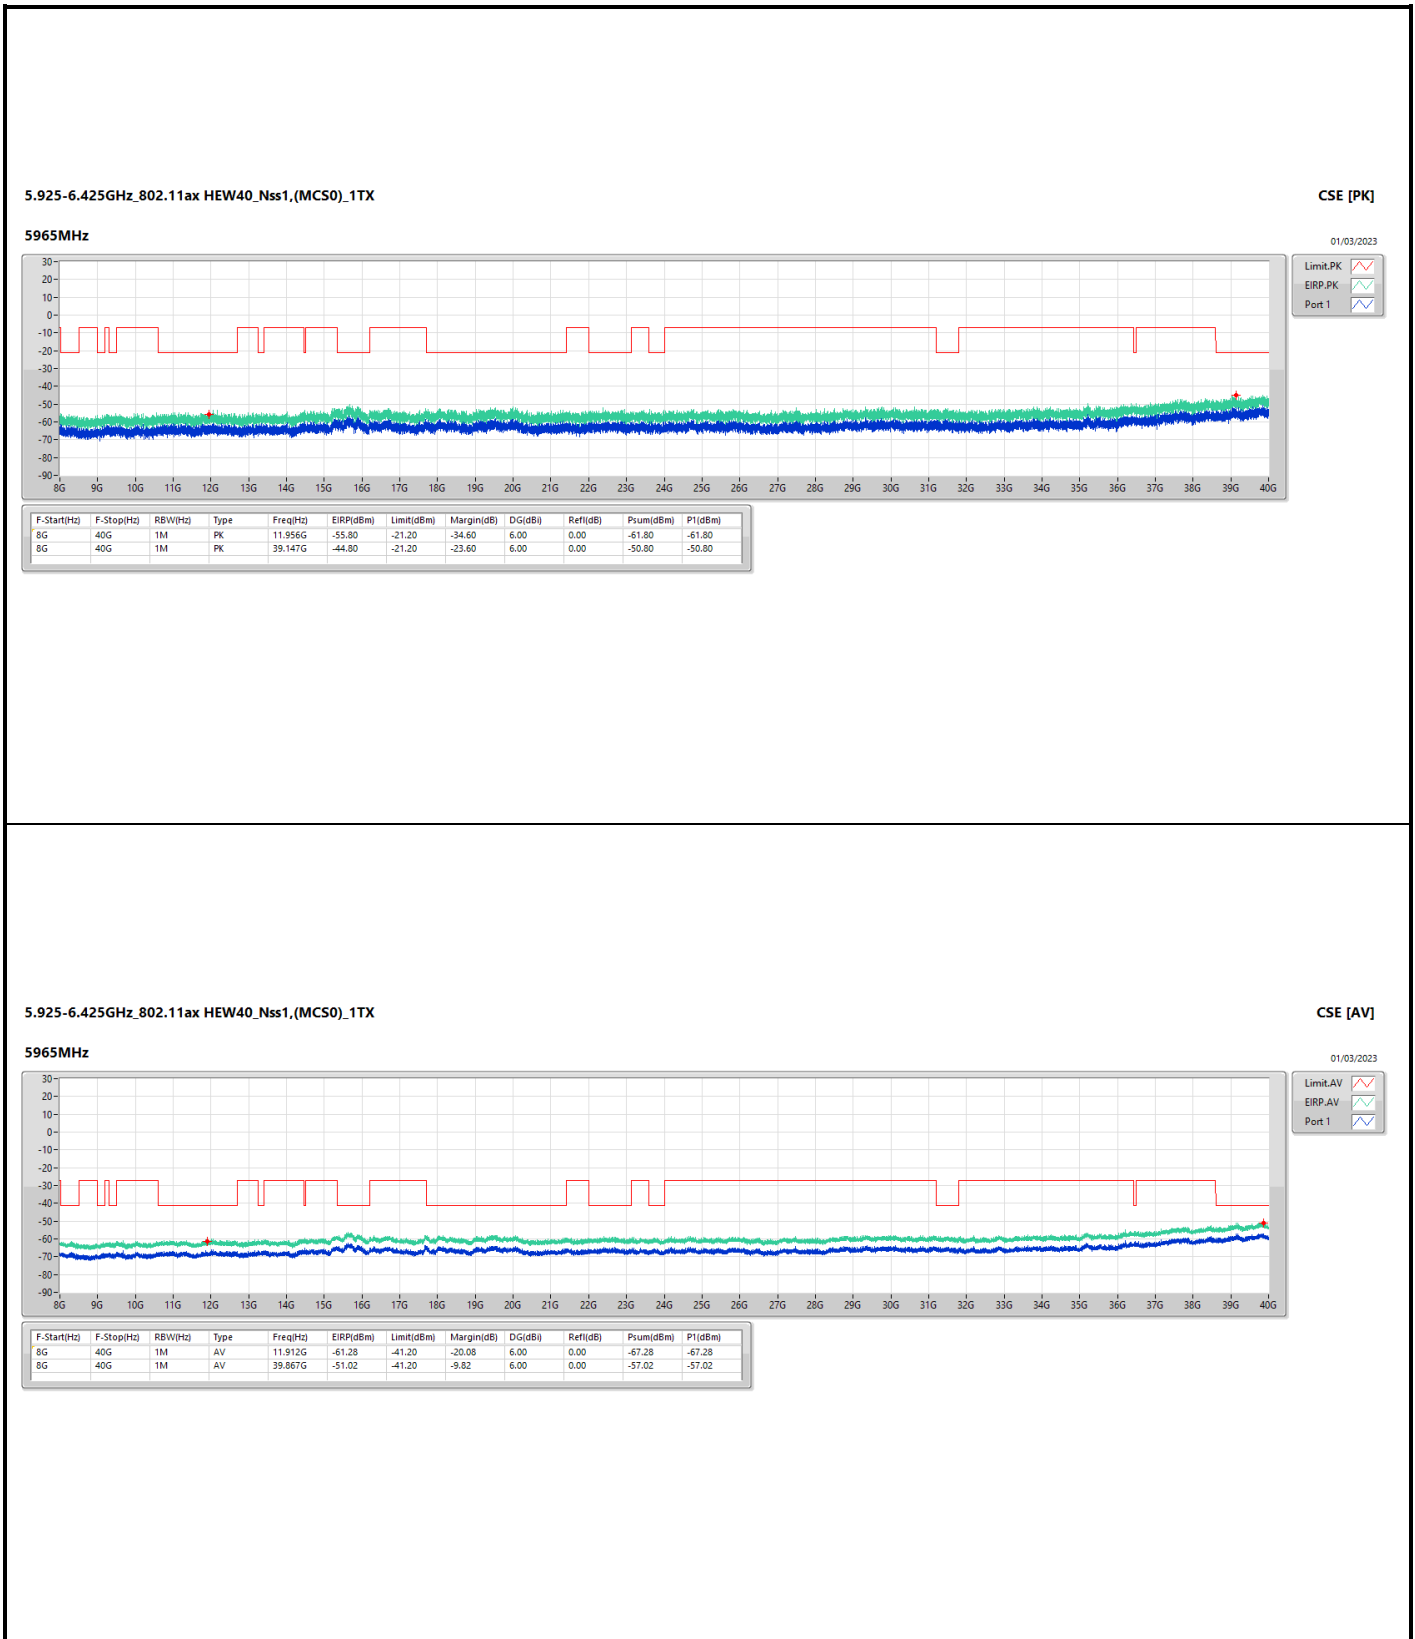

6.875-7.125GHz_802.11ax HEW20_Nss1,(MCS0)_1TX

CSE [AV]

7095MHz

01/03/2023

Legend for CSE [AV]:
 LimitAV (Red line)
 ERP-AV (Green line)
 Port 1 (Blue line)

F-Start(Hz)	F-Stop(Hz)	RBW(Hz)	Type	Freq(Hz)	EIRP(dBm)	Limit(dBm)	Margin(dB)	DG(dB)	Ref1(dB)	Psum(dBm)	P1(dBm)
8G	40G	1M	AV	14.204G	-60.26	-27.00	-33.26	8.32	0.00	-68.58	-68.58
8G	40G	1M	AV	39.796G	-47.73	-41.20	-6.53	8.32	0.00	-56.05	-56.05