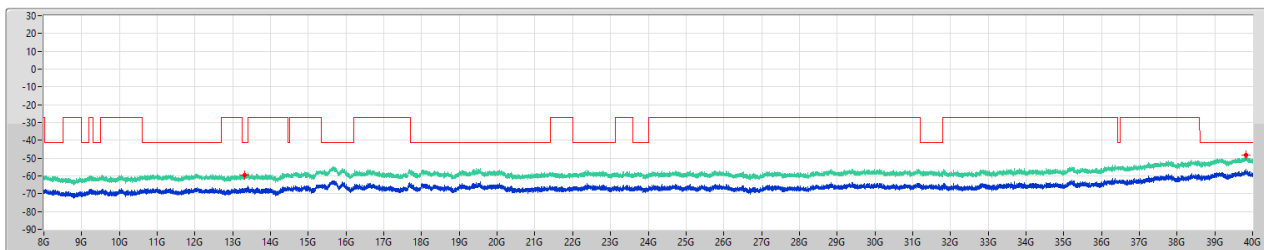

Limit-AV
ERP-AV
Port 1

F-Start(Hz)	F-Stop(Hz)	RBW(Hz)	Type	Freq(Hz)	EIRP(dBm)	Limit(dBm)	Margin(dB)	DG(dB)	Ref1(dB)	Psum(dBm)	P1(dBm)
8G	40G	1M	AV	13.32G	-59.30	-41.20	-18.10	7.65	0.00	-66.95	-66.95
8G	40G	1M	AV	39.827G	-48.50	-41.20	-7.30	7.65	0.00	-56.15	-56.15