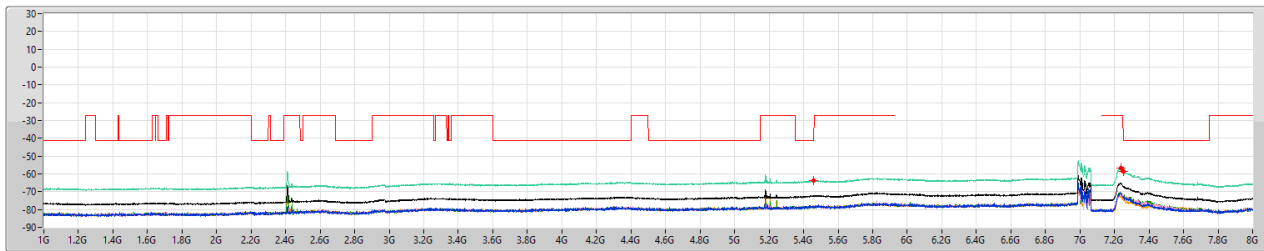

- Limit.AV
- EIRP.AV
- Sum.AV
- Port 1
- Port 2
- Port 3
- Port 4

F-Start(Hz)	F-Stop(Hz)	RBW(Hz)	Type	Freq(Hz)	EIRP(dBm)	Limit(dBm)	Margin(dB)	DG(dB)	Ref(dB)	Psum(dBm)	P1(dBm)	P2(dBm)	P3(dBm)	P4(dBm)
1G	8G	1M	AV	5.45813G	-63.86	-41.20	-22.66	8.32	0.00	-72.18	-78.51	-78.04	-78.75	-77.59
1G	8G	1M	AV	7.2376	-56.90	-27.00	-29.90	8.32	0.00	-65.22	-71.42	-70.99	-70.64	-72.82
1G	8G	1M	AV	7.25015G	-58.49	-41.20	-17.29	8.32	0.00	-66.81	-72.83	-72.46	-72.46	-73.69