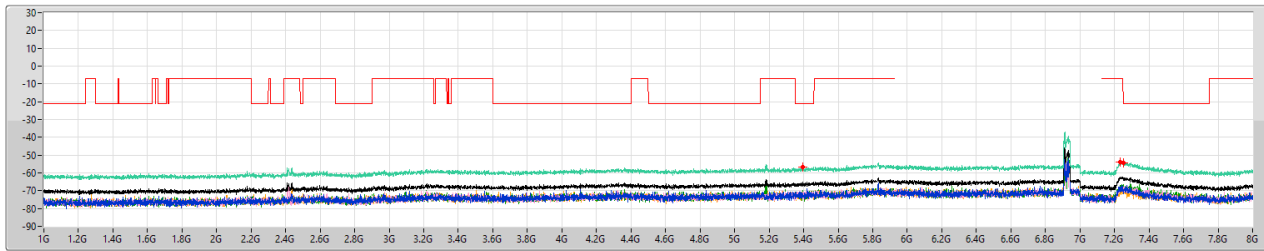

6.875-7.125GHz_802.11ax HEW40_Nss1,(MCS0)_4TX

CSE Other [PK]

6925MHz

02/03/2023

- Limit.PK
- EIRP.PK
- Sum.PK
- Port 1
- Port 2
- Port 3
- Port 4

F-Start(Hz)	F-Stop(Hz)	RBW(Hz)	Type	Freq(Hz)	EIRP(dBm)	Limit(dBm)	Margin(dB)	DG(dB)	Ref(dB)	Psum(dBm)	P1(dBm)	P2(dBm)	P3(dBm)	P4(dBm)
1G	8G	1M	PK	5.396G	-56.70	-21.20	-35.50	8.32	0.00	-65.02	-71.81	-70.81	-70.53	-71.10
1G	8G	1M	PK	7.2359G	-53.85	-7.00	-46.85	8.32	0.00	-62.17	-68.82	-66.19	-67.28	-68.63
1G	8G	1M	PK	7.25015G	-54.39	-21.20	-33.19	8.32	0.00	-62.71	-71.74	-68.09	-66.51	-70.46

6.875-7.125GHz_802.11ax HEW40_Nss1,(MCS0)_4TX

CSE Other [AV]

6925MHz

02/03/2023