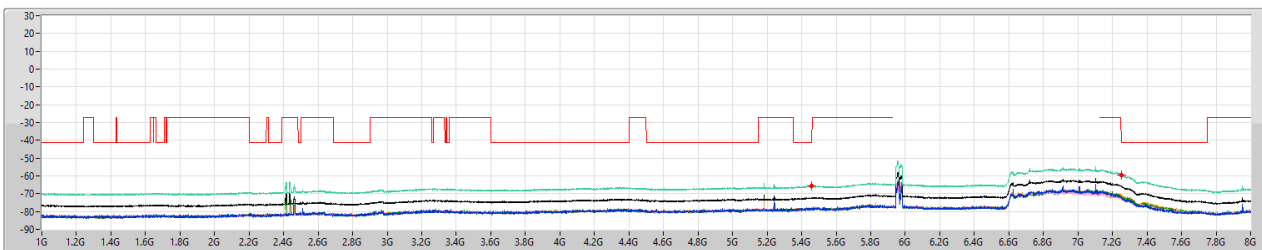

F-Start(Hz)	F-Stop(Hz)	RBW(Hz)	Type	Freq(Hz)	EIRP(dBm)	Limit(dBm)	Margin(dB)	DG(dB)	Ref1(dB)	Psum(dBm)	P1(dBm)	P2(dBm)	P3(dBm)	P4(dBm)
1G	8G	1M	AV	5.45813G	-65.76	-41.20	-24.56	6.49	0.00	-72.25	-78.51	-78.27	-78.27	-78.04
1G	8G	1M	AV	7.25013G	-59.30	-41.20	-18.10	6.49	0.00	-65.79	-71.64	-73.13	-71.58	-71.13