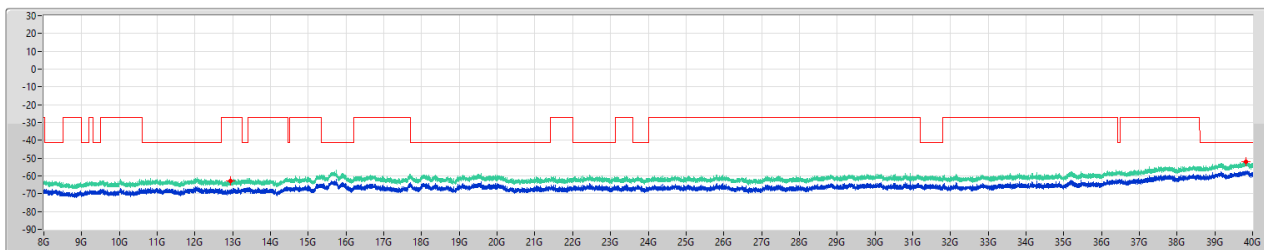

Limit:AV ☒
EIRP:AV ☒
Port 1 ☒

F-Start(Hz)	F-Stop(Hz)	RBW(Hz)	Type	Freq(Hz)	EIRP(dBm)	Limit(dBm)	Margin(dB)	DG(dB)	Ref1(dB)	Psum(dBm)	P1(dBm)
8G	40G	1M	AV	12.951G	-62.98	-27.00	-35.98	4.87	0.00	-67.85	-67.85
8G	40G	1M	AV	39.818G	-52.22	-41.20	-11.02	4.87	0.00	-57.09	-57.09