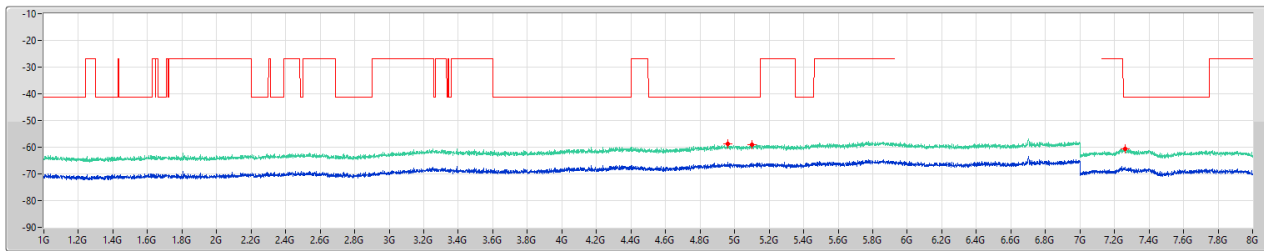

F-Start(Hz)	F-Stop(Hz)	RBW(Hz)	Type	Freq(Hz)	EIRP(dBm)	Limit(dBm)	Margin(dB)	DG(dB)	Ref1(dB)	Psum(dBm)	P1(dBm)
1G	8G	1M	AV	4.96025G	-58.67	-41.20	-17.47	6.80	0.00	-65.47	-65.47
1G	8G	1M	AV	5.0985G	-59.03	-41.20	-17.83	6.80	0.00	-65.83	-65.83
1G	8G	1M	AV	7.25975G	-60.71	-41.20	-19.51	6.80	0.00	-67.51	-67.51