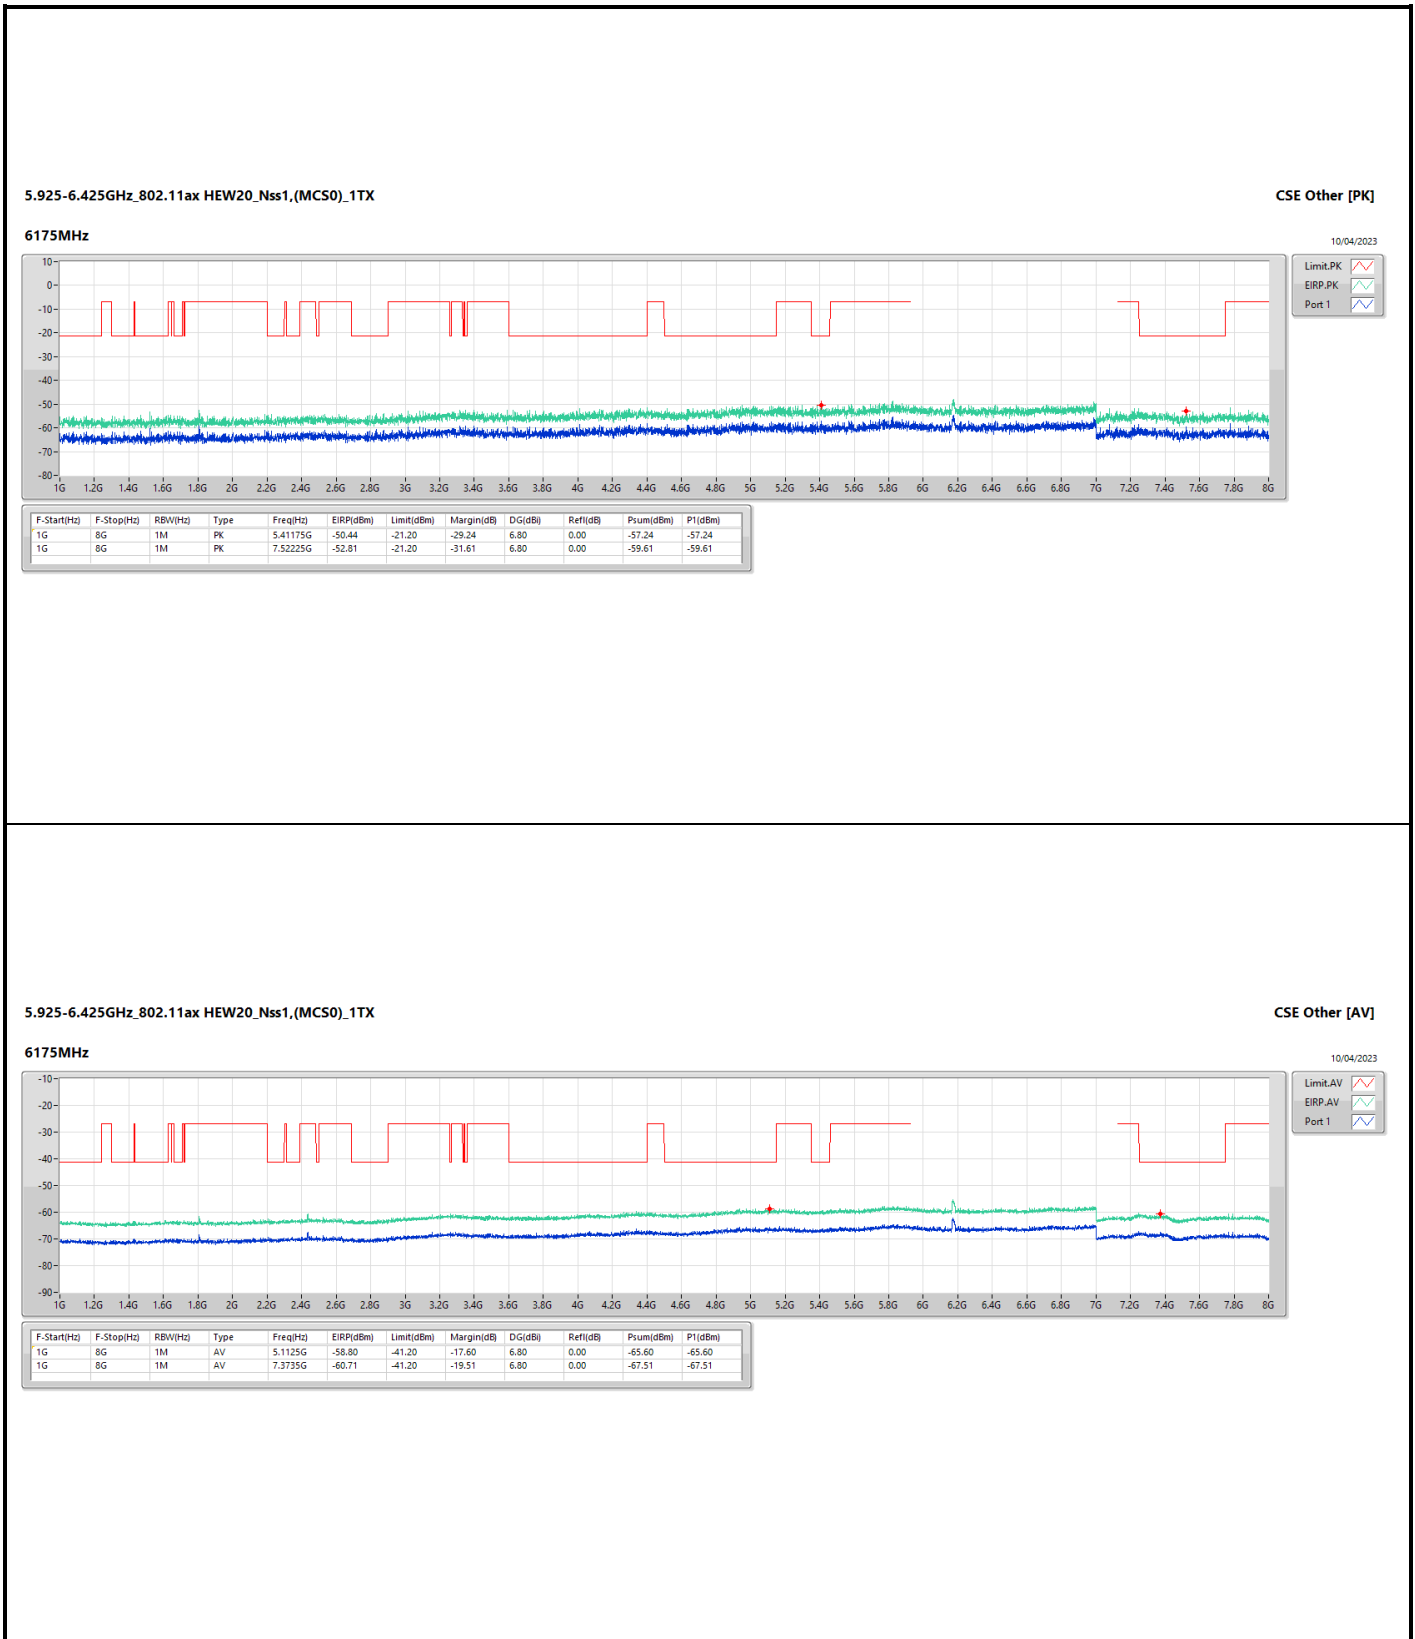

5.925-6.425GHz_802.11ax HEW20_Nss1,(MCS0)_1TX

CSE Other [AV]

5955MHz

10/04/2023

F-Start(Hz)	F-Stop(Hz)	RBW(Hz)	Type	Freq(Hz)	EIRP(dBm)	Limit(dBm)	Margin(dB)	DG(dB)	Ref(dB)	Psum(dBm)	P1(dBm)
1G	8G	1M	AV	4.927G	-58.91	-41.20	-17.71	6.80	0.00	-65.71	-65.71
1G	8G	1M	AV	5.088G	-58.93	-41.20	-17.73	6.80	0.00	-65.73	-65.73
1G	8G	1M	AV	7.2545G	-60.46	-41.20	-19.26	6.80	0.00	-67.26	-67.26