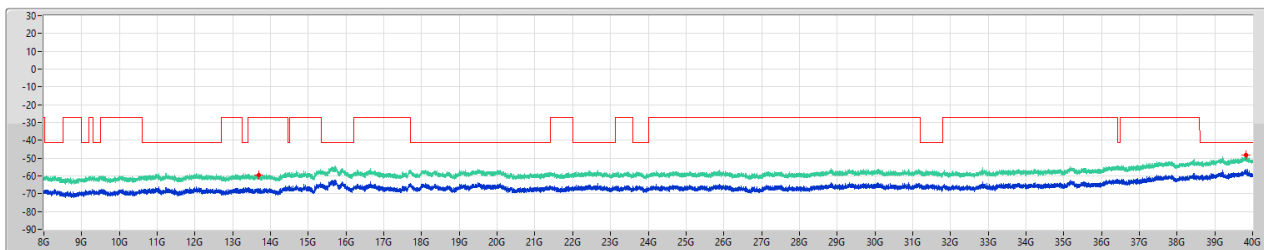

F-Start(Hz)	F-Stop(Hz)	RBW(Hz)	Type	Freq(Hz)	EIRP(dBm)	Limit(dBm)	Margin(dB)	DG(dB)	Ref1(dB)	Psum(dBm)	P1(dBm)
8G	40G	1M	AV	13.684G	-59.31	-27.00	-32.31	7.65	0.00	-66.96	-66.96
8G	40G	1M	AV	39.832G	-48.41	-41.20	-7.21	7.65	0.00	-56.06	-56.06