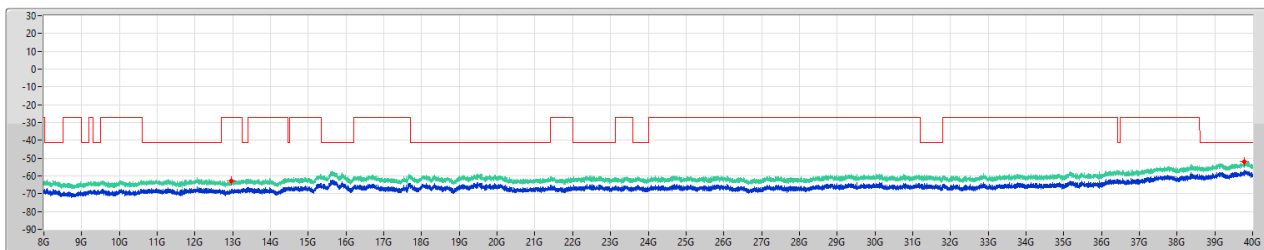

Limit:AV ☒

ERP:AV ☒

Port 1 ☒

F-Start(Hz)	F-Stop(Hz)	RBW(Hz)	Type	Freq(Hz)	EIRP(dBm)	Limit(dBm)	Margin(dB)	DG(dB)	Ref1(dB)	Psum(dBm)	P1(dBm)
8G	40G	1M	AV	12.967G	-62.75	-27.00	-35.75	4.87	0.00	-67.62	-67.62
8G	40G	1M	AV	39.79G	-52.06	-41.20	-10.86	4.87	0.00	-56.93	-56.93