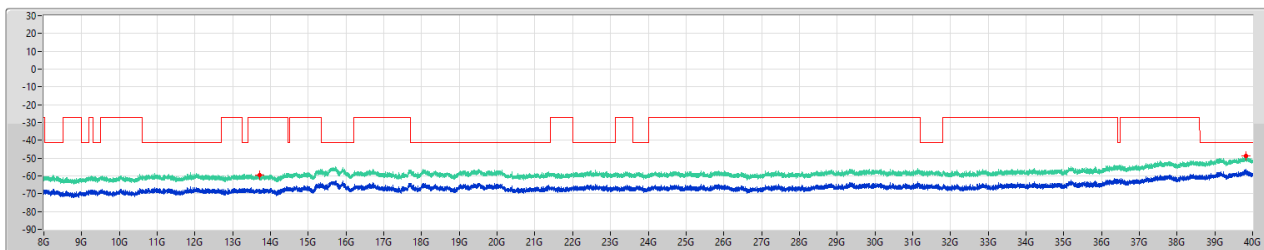

Limit:AV ☒
EIRP:AV ☒
Port 1 ☒

F-Start(Hz)	F-Stop(Hz)	RBW(Hz)	Type	Freq(Hz)	EIRP(dBm)	Limit(dBm)	Margin(dB)	DG(dB)	Ref1(dB)	Psum(dBm)	P1(dBm)
8G	40G	1M	AV	13.701G	-59.65	-27.00	-32.65	7.65	0.00	-67.30	-67.30
8G	40G	1M	AV	39.824G	-48.80	-41.20	-7.60	7.65	0.00	-56.45	-56.45