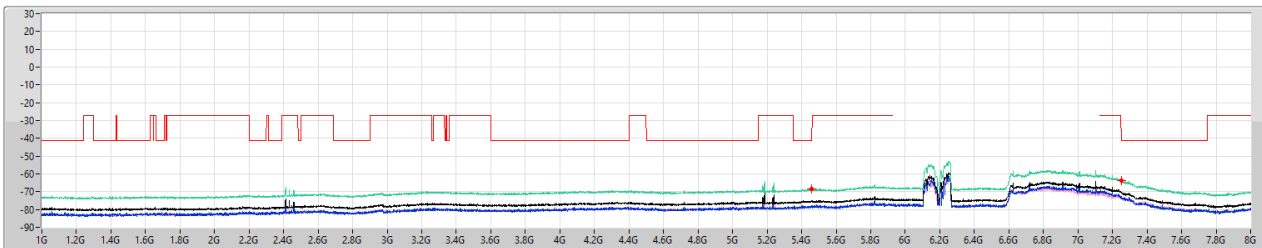

5.925-6.425GHz_802.11ax HEW160_Nss1,(MCS0)_2TX

CSE Other [PK]

6185MHz

01/03/2023

- Limit.PK
- EIRP.PK
- Sum.PK
- Port 1
- Port 2

F-Start(Hz)	F-Stop(Hz)	RBW(Hz)	Type	Freq(Hz)	EIRP(dBm)	Limit(dBm)	Margin(dB)	DG(dB)	Ref1(dB)	Psum(dBm)	P1(dBm)	P2(dBm)
1G	8G	1M	PK	5.40213G	-61.14	-21.20	-39.94	6.49	0.00	-67.63	-69.38	-72.43
1G	8G	1M	PK	7.25013G	-56.76	-21.20	-35.56	6.49	0.00	-63.25	-66.59	-65.96

5.925-6.425GHz_802.11ax HEW160_Nss1,(MCS0)_2TX

CSE Other [AV]

6185MHz

01/03/2023

- Limit.AV
- EIRP.AV
- Sum.AV
- Port 1
- Port 2

F-Start(Hz)	F-Stop(Hz)	RBW(Hz)	Type	Freq(Hz)	EIRP(dBm)	Limit(dBm)	Margin(dB)	DG(dB)	Ref1(dB)	Psum(dBm)	P1(dBm)	P2(dBm)
1G	8G	1M	AV	5.459G	-68.65	-41.20	-27.45	6.49	0.00	-75.14	-78.04	-78.27
1G	8G	1M	AV	7.25013G	-63.66	-41.20	-22.46	6.49	0.00	-70.15	-72.61	-73.78