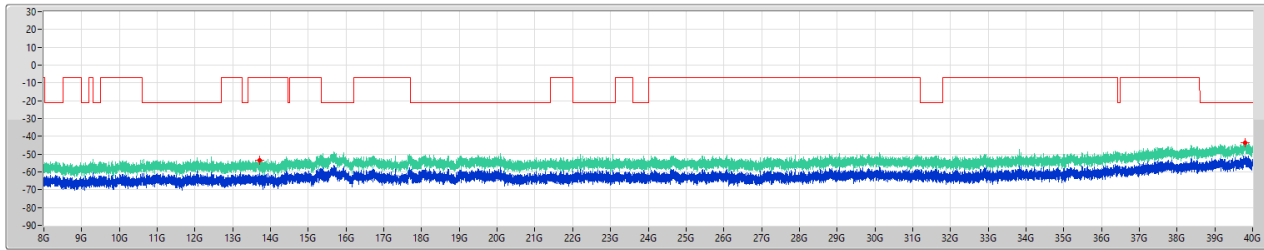

6.525-6.875GHz_802.11ax HEW160_Nss1,(MCS0)_1TX

CSE [PK]

6825MHz

01/03/2023

F-Start(Hz)	F-Stop(Hz)	RBW(Hz)	Type	Freq(Hz)	EIRP(dBm)	Limit(dBm)	Margin(dB)	DG(dB)	Ref1(dB)	Psum(dBm)	P1(dBm)
8G	40G	1M	PK	13.72G	-53.46	-7.00	-46.46	7.65	0.00	-61.11	-61.11
8G	40G	1M	PK	39.798G	-43.50	-21.20	-22.30	7.65	0.00	-51.15	-51.15

6.525-6.875GHz_802.11ax HEW160_Nss1,(MCS0)_1TX

CSE [AV]

6825MHz

01/03/2023