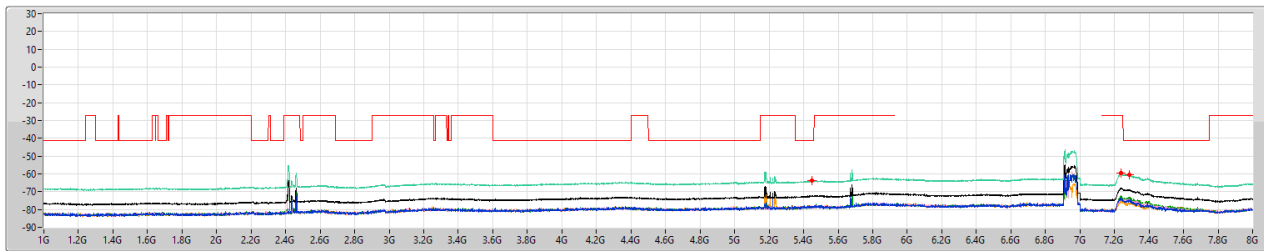

F-Start(Hz)	F-Stop(Hz)	RBW(Hz)	Type	Freq(Hz)	EIRP(dBm)	Limit(dBm)	Margin(dB)	DG(dB)	RefI(dB)	Psum(dBm)	P1(dBm)	P2(dBm)	P3(dBm)	P4(dBm)
1G	8G	1M	AV	5.44675G	-63.89	-41.20	-22.69	8.32	0.00	-72.21	-78.07	-77.63	-78.79	-78.54
1G	8G	1M	AV	7.2375G	-59.56	-27.00	-32.66	8.32	0.00	-67.98	-74.07	-74.25	-72.36	-76.10
1G	8G	1M	AV	7.2875G	-60.39	-41.20	-19.19	8.32	0.00	-68.71	-75.14	-74.86	-73.15	-76.40