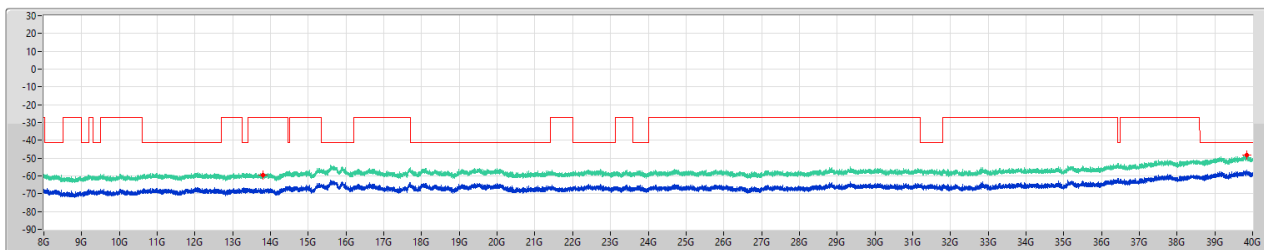

Limit-AV
ERP-AV
Port 1

F-Start(Hz)	F-Stop(Hz)	RBW(Hz)	Type	Freq(Hz)	EIRP(dBm)	Limit(dBm)	Margin(dB)	DG(dB)	Ref1(dB)	Psum(dBm)	P1(dBm)
8G	40G	1M	AV	13.794G	-59.55	-27.00	-32.55	8.32	0.00	-67.87	-67.87
8G	40G	1M	AV	39.856G	-48.46	-41.20	-7.26	8.32	0.00	-56.78	-56.78