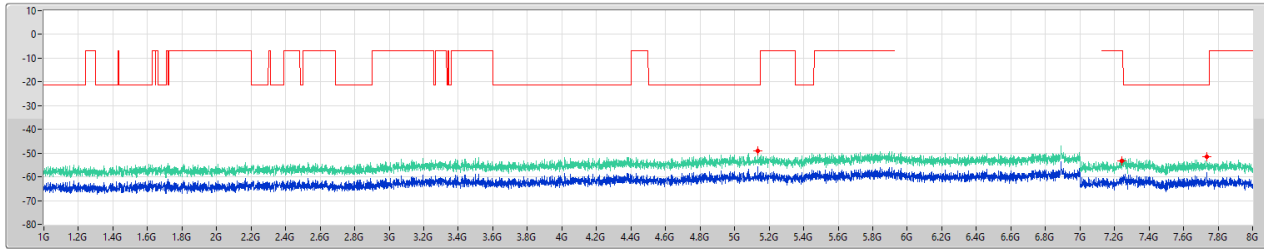

6.875-7.125GHz_802.11ax HEW20_Nss1,(MCS0)_1TX

CSE Other [PK]

6895MHz

10/04/2023

F-Start(Hz)	F-Stop(Hz)	RBW(Hz)	Type	Freq(Hz)	EIRP(dBm)	Limit(dBm)	Margin(dB)	DG(dB)	Ref1(dB)	Psum(dBm)	P1(dBm)
1G	8G	1M	PK	5.13438G	-49.05	-21.20	-27.85	6.80	0.00	-55.85	-55.85
1G	8G	1M	PK	7.2405G	-53.24	-7.00	-46.24	6.80	0.00	-60.04	-60.04
1G	8G	1M	PK	7.73665G	-51.53	-21.20	-30.33	6.80	0.00	-58.33	-58.33

6.875-7.125GHz_802.11ax HEW20_Nss1,(MCS0)_1TX

CSE Other [AV]

6895MHz

10/04/2023