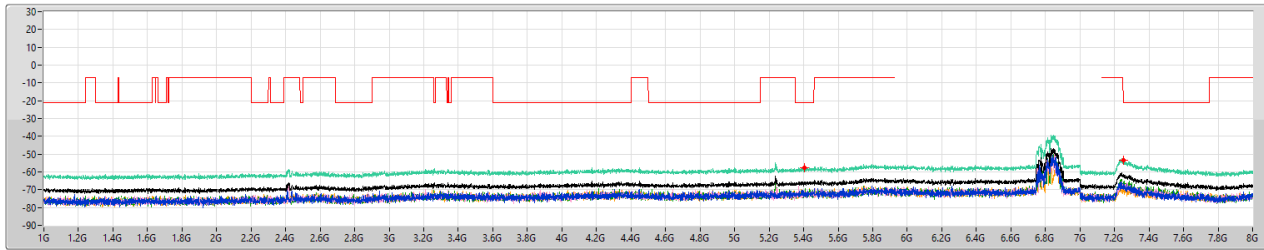

6.525-6.875GHz_802.11ax HEW160_Nss1,(MCS0)_4TX

CSE Other [PK]

6825MHz

02/03/2023

- Limit.PK
- EIRP.PK
- Sum.PK
- Port 1
- Port 2
- Port 3
- Port 4

F-Start(Hz)	F-Stop(Hz)	RBW(Hz)	Type	Freq(Hz)	EIRP(dBm)	Limit(dBm)	Margin(dB)	DG(dB)	Ref1(dB)	Psum(dBm)	P1(dBm)	P2(dBm)	P3(dBm)	P4(dBm)
1G	8G	1M	PK	5.403G	-57.77	-21.20	-36.57	7.65	0.00	-65.42	-73.39	-70.49	-71.77	-70.67
1G	8G	1M	PK	7.2545G	-53.64	-21.20	-32.44	7.65	0.00	-61.29	-67.23	-67.51	-65.40	-70.52

6.525-6.875GHz_802.11ax HEW160_Nss1,(MCS0)_4TX

CSE Other [AV]

6825MHz

02/03/2023