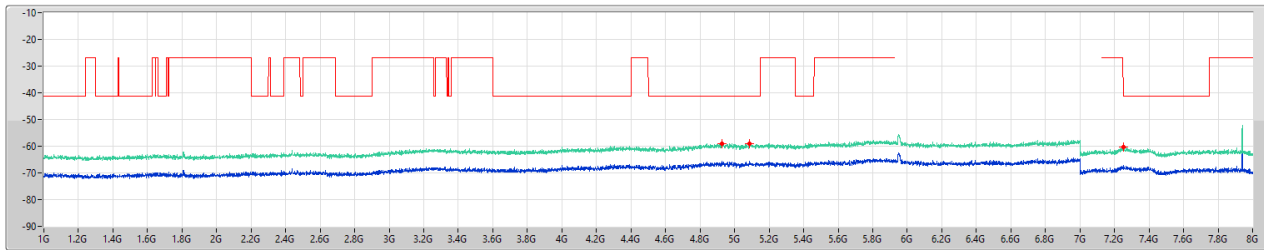

F-Start(Hz)	F-Stop(Hz)	RBW(Hz)	Type	Freq(Hz)	EIRP(dBm)	Limit(dBm)	Margin(dB)	DG(dB)	Ref(dB)	Psum(dBm)	P1(dBm)
1G	8G	1M	AV	4.927G	-58.91	-41.20	-17.71	6.80	0.00	-65.71	-65.71
1G	8G	1M	AV	5.088G	-58.93	-41.20	-17.73	6.80	0.00	-65.73	-65.73
1G	8G	1M	AV	7.2545G	-60.46	-41.20	-19.26	6.80	0.00	-67.26	-67.26