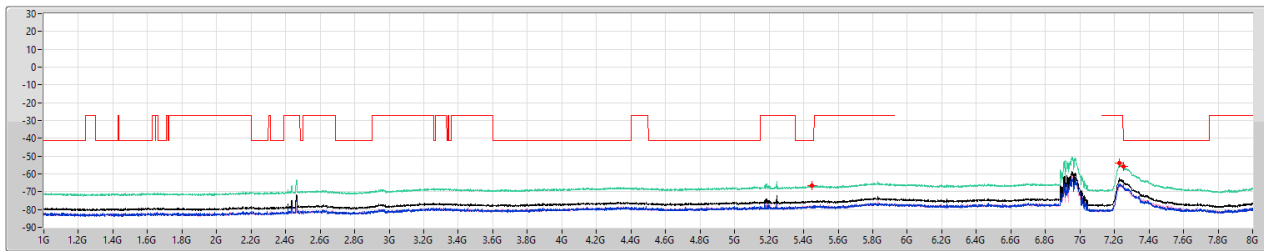

6.875-7.125GHz_802.11ax HEW160_Nss1,(MCS0)_2TX

CSE Other [PK]

6985MHz

02/03/2023

- Limit.PK
- EIRP.PK
- Sum.PK
- Port 1
- Port 2

F-Start(Hz)	F-Stop(Hz)	RBW(Hz)	Type	Freq(Hz)	EIRP(dBm)	Limit(dBm)	Margin(dB)	DG(dB)	Ref1(dB)	Psum(dBm)	P1(dBm)	P2(dBm)
1G	8G	1M	PK	5.05913G	-58.80	-21.20	-37.60	8.32	0.00	-67.12	-70.69	-69.63
1G	8G	1M	PK	7.22475G	-48.23	-7.00	-41.23	8.32	0.00	-56.55	-59.33	-59.80
1G	8G	1M	PK	7.25275G	-49.70	-21.20	-28.50	8.32	0.00	-58.02	-62.27	-60.07

6.875-7.125GHz_802.11ax HEW160_Nss1,(MCS0)_2TX

CSE Other [AV]

6985MHz

02/03/2023

- Limit.AV
- EIRP.AV
- Sum.AV
- Port 1
- Port 2

F-Start(Hz)	F-Stop(Hz)	RBW(Hz)	Type	Freq(Hz)	EIRP(dBm)	Limit(dBm)	Margin(dB)	DG(dB)	Ref1(dB)	Psum(dBm)	P1(dBm)	P2(dBm)
1G	8G	1M	AV	5.44675G	-66.73	-41.20	-25.53	8.32	0.00	-75.05	-78.54	-77.63
1G	8G	1M	AV	7.23G	-54.10	-27.00	-27.10	8.32	0.00	-62.42	-66.22	-64.76
1G	8G	1M	AV	7.25188G	-55.62	-41.20	-14.42	8.32	0.00	-63.94	-66.30	-67.72