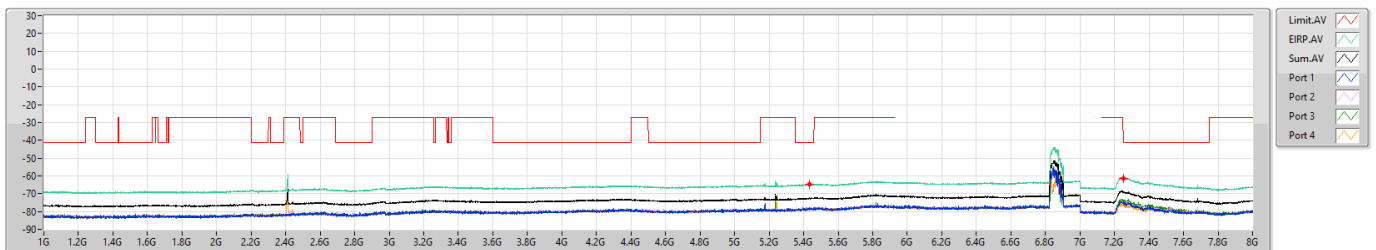

F-Start(Hz)	F-Stop(Hz)	RBW(Hz)	Type	Freq(Hz)	EIRP(dBm)	Limit(dBm)	Margin(dB)	DG(dB)	Ref1(dB)	Psum(dBm)	P1(dBm)	P2(dBm)	P3(dBm)	P4(dBm)
1G	8G	1M	AV	5.4345G	-64.54	-41.20	-23.34	7.65	0.00	-72.19	-78.40	-78.17	-78.88	-77.51
1G	8G	1M	AV	7.25013G	-61.18	-41.20	-19.98	7.65	0.00	-68.83	-74.75	-75.03	-73.61	-76.50