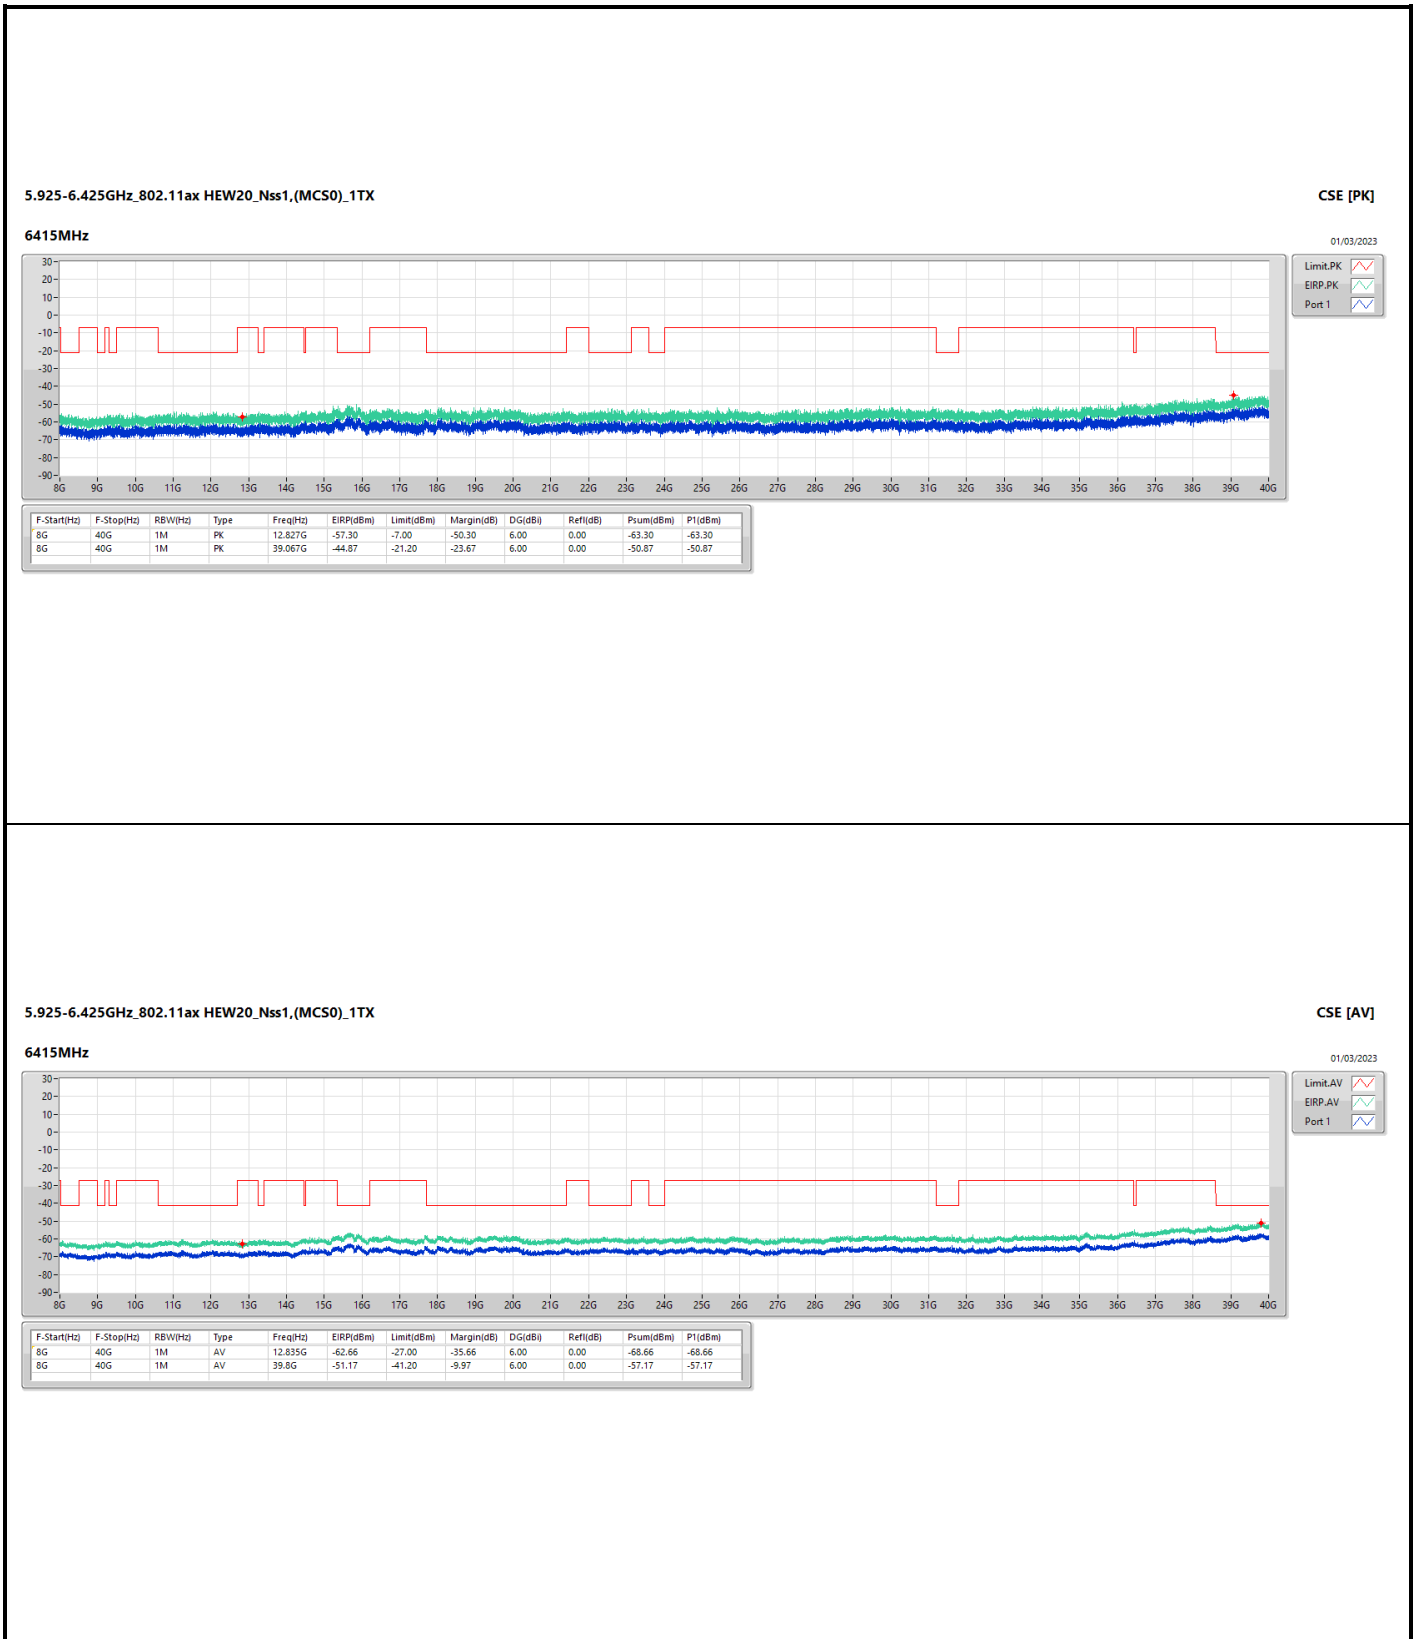

5.925-6.425GHz_802.11ax_HEW20_Nss1,(MCS0)_1TX

CSE [AV]

5955MHz

01/03/2023

- Limit.AV
- ERP.AV
- Port 1

F-Start(Hz)	F-Stop(Hz)	RBW(Hz)	Type	Freq(Hz)	EIRP(dBm)	Limit(dBm)	Margin(dB)	DG(dB)	Ref(dB)	Psum(dBm)	P1(dBm)
8G	40G	1M	AV	11.926G	-61.88	-41.20	-20.68	6.00	0.00	-67.88	-67.88
8G	40G	1M	AV	39.86G	-50.72	-41.20	-9.52	6.00	0.00	-56.72	-56.72