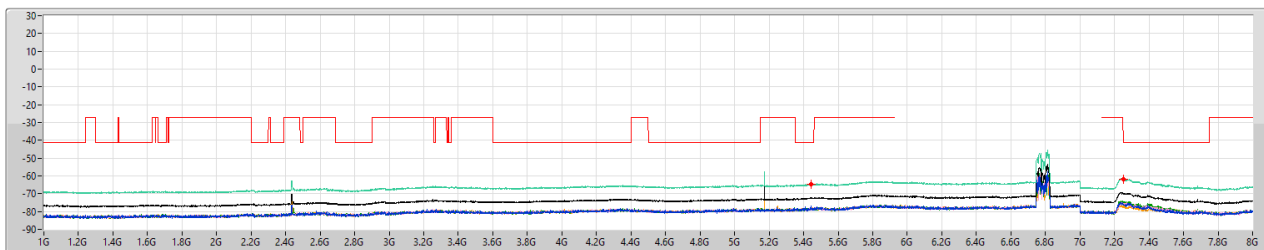

F-Start(Hz)	F-Stop(Hz)	RBW(Hz)	Type	Freq(Hz)	EIRP(dBm)	Limit(dBm)	Margin(dB)	DG(dB)	Ref1(dB)	Psum(dBm)	P1(dBm)	P2(dBm)	P3(dBm)	P4(dBm)
1G	8G	1M	AV	5.4415G	-64.46	-41.20	-23.26	7.65	0.00	-72.11	-76.84	-78.83	-78.58	-78.58
1G	8G	1M	AV	7.251G	-62.02	-41.20	-20.82	7.65	0.00	-69.67	-76.06	-76.06	-74.38	-76.62