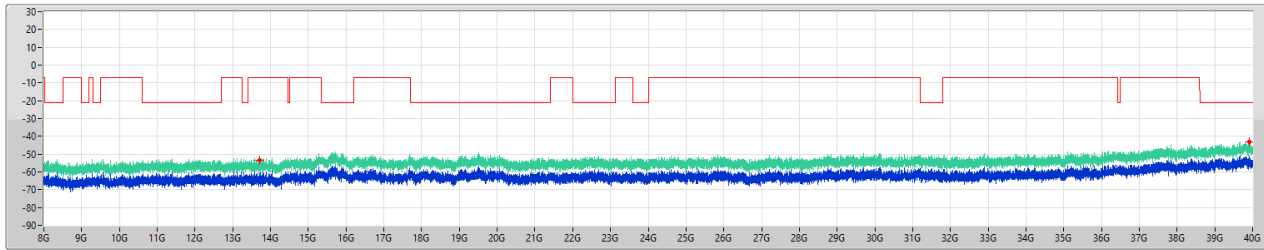

6.525-6.875GHz_802.11ax HEW20_Nss1,(MCS0)_1TX

CSE [PK]

6855MHz

01/03/2023

Limit:PK ☒
EIRP:PK ☒
Port 1 ☒

F-Start(Hz)	F-Stop(Hz)	RBW(Hz)	Type	Freq(Hz)	EIRP(dBm)	Limit(dBm)	Margin(dB)	DG(dB)	Ref1(dB)	Psum(dBm)	P1(dBm)
8G	40G	1M	PK	13.719G	-53.45	-7.00	-46.45	7.65	0.00	-61.10	-61.10
8G	40G	1M	PK	39.903G	-43.25	-21.20	-22.05	7.65	0.00	-50.90	-50.90

6.525-6.875GHz_802.11ax HEW20_Nss1,(MCS0)_1TX

CSE [AV]

6855MHz

01/03/2023