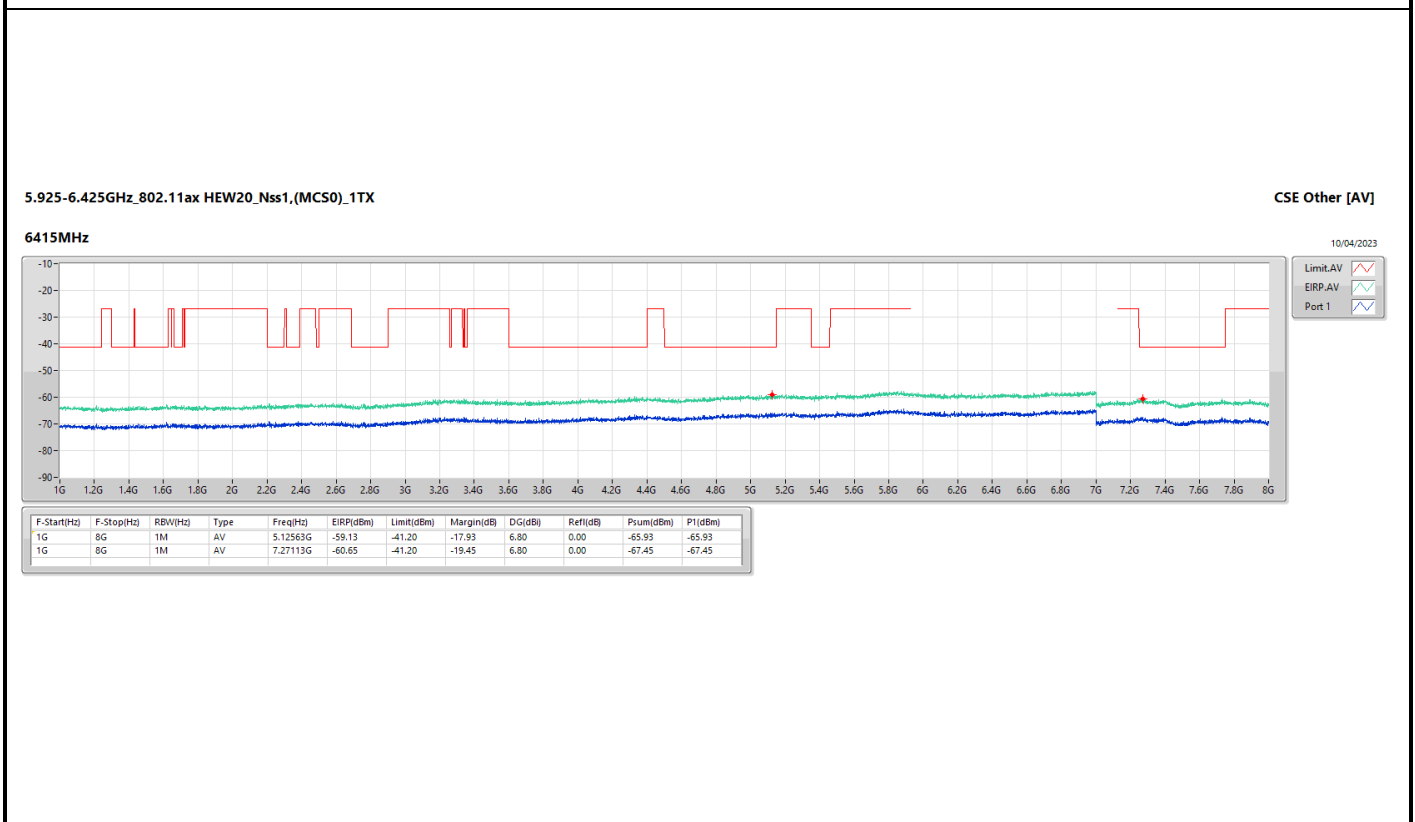

5.925-6.425GHz_802.11ax HEW20_Nss1,(MCS0)_1TX

CSE Other [AV]

5955MHz

10/04/2023

F-Start(Hz)	F-Stop(Hz)	RBW(Hz)	Type	Freq(Hz)	EIRP(dBm)	Limit(dBm)	Margin(dB)	DG(dB)	Ref(dB)	Psum(dBm)	P1(dBm)
1G	8G	1M	AV	4.927G	-58.91	-41.20	-17.71	6.80	0.00	-65.71	-65.71
1G	8G	1M	AV	5.088G	-58.93	-41.20	-17.73	6.80	0.00	-65.73	-65.73
1G	8G	1M	AV	7.2545G	-60.46	-41.20	-19.26	6.80	0.00	-67.26	-67.26