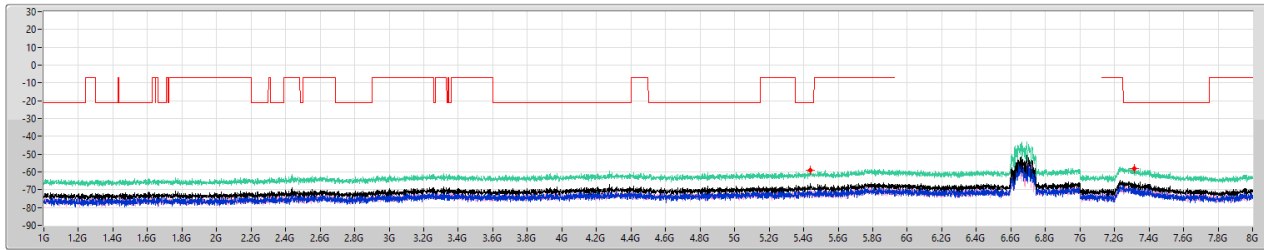

6.525-6.875GHz_802.11ax HEW160_Nss1,(MCS0)_2TX

CSE Other [PK]

6665MHz

02/03/2023

- Limit.PK ☒
- EIRP.PK ☒
- Sum.PK ☒
- Port 1 ☒
- Port 2 ☒

F-Start(Hz)	F-Stop(Hz)	RBW(Hz)	Type	Freq(Hz)	EIRP(dBm)	Limit(dBm)	Margin(dB)	DG(dB)	Ref1(dB)	Psum(dBm)	P1(dBm)	P2(dBm)
1G	8G	1M	PK	5.43888G	-58.88	-21.20	-37.68	7.65	0.00	-66.53	-71.08	-68.40
1G	8G	1M	PK	7.31488G	-57.96	-21.20	-36.76	7.65	0.00	-65.61	-69.52	-67.87

6.525-6.875GHz_802.11ax HEW160_Nss1,(MCS0)_2TX

CSE Other [AV]

6665MHz

02/03/2023