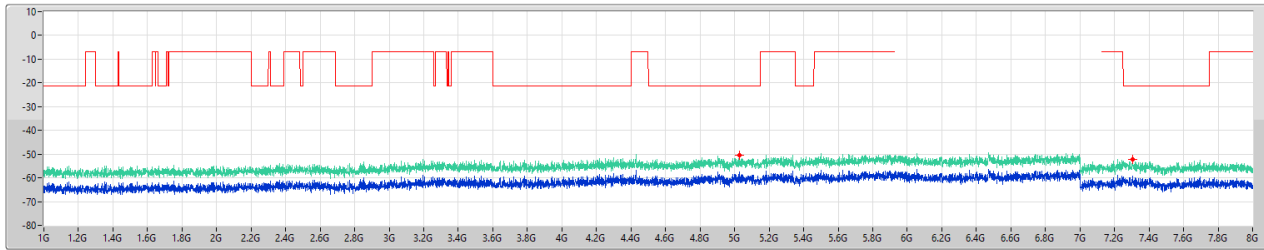

6.425-6.525GHz_802.11ax HEW20_Nss1,(MCS0)_1TX

CSE Other [PK]

6475MHz

10/04/2023

F-Start(Hz)	F-Stop(Hz)	RBW(Hz)	Type	Freq(Hz)	EIRP(dBm)	Limit(dBm)	Margin(dB)	DG(dB)	RefI(dB)	Psum(dBm)	P1(dBm)
1G	8G	1M	PK	5.02588G	-50.58	-21.20	-29.38	6.80	0.00	-57.38	-57.38
1G	8G	1M	PK	7.30613G	-52.33	-21.20	-31.13	6.80	0.00	-59.13	-59.13

6.425-6.525GHz_802.11ax HEW20_Nss1,(MCS0)_1TX

CSE Other [AV]

6475MHz

10/04/2023