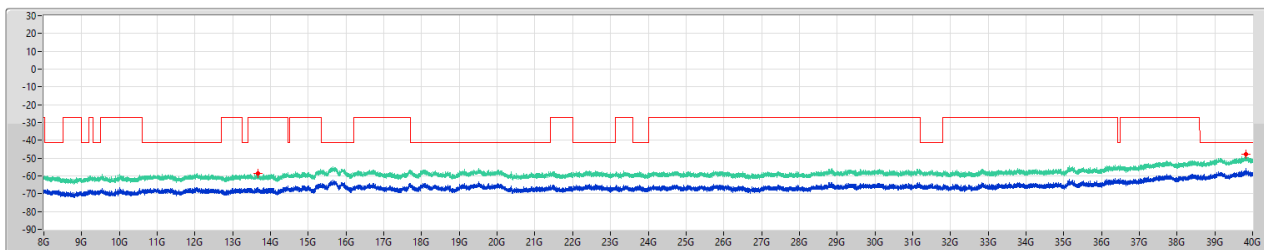

F-Start(Hz)	F-Stop(Hz)	RBW(Hz)	Type	Freq(Hz)	EIRP(dBm)	Limit(dBm)	Margin(dB)	DG(dB)	Ref1(dB)	Psum(dBm)	P1(dBm)
8G	40G	1M	AV	13.675G	-58.75	-27.00	-31.75	7.65	0.00	-66.40	-66.40
8G	40G	1M	AV	39.821G	-48.01	-41.20	-6.81	7.65	0.00	-55.66	-55.66