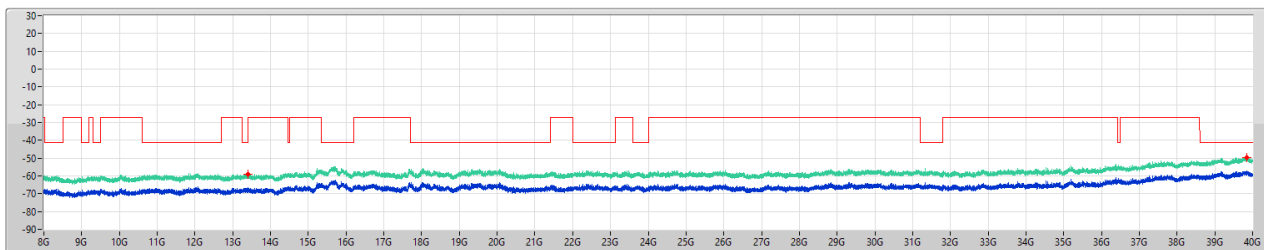

Limit:AV ☒

EIRP:AV ☒

Port 1 ☒

F-Start(Hz)	F-Stop(Hz)	RBW(Hz)	Type	Freq(Hz)	EIRP(dBm)	Limit(dBm)	Margin(dB)	DG(dB)	Ref1(dB)	Psum(dBm)	P1(dBm)
8G	40G	1M	AV	13.395G	-59.12	-41.20	-17.92	7.65	0.00	-66.77	-66.77
8G	40G	1M	AV	39.854G	-49.76	-41.20	-8.56	7.65	0.00	-57.41	-57.41