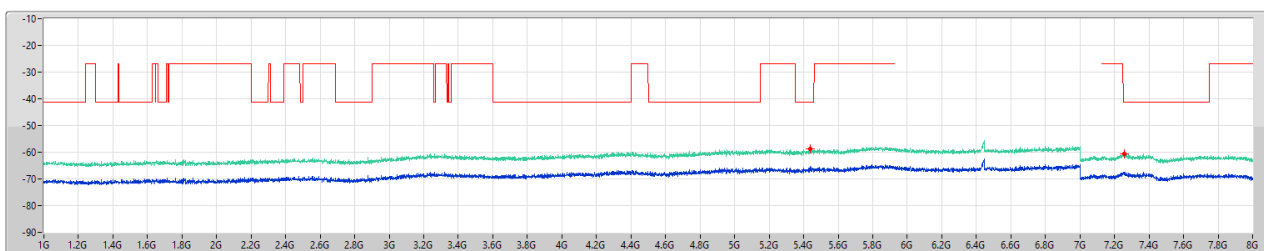

F-Start(Hz)	F-Stop(Hz)	RBW(Hz)	Type	Freq(Hz)	EIRP(dBm)	Limit(dBm)	Margin(dB)	DG(dB)	Ref1(dB)	Psum(dBm)	P1(dBm)
1G	8G	1M	AV	5.43625G	-58.65	-41.20	-17.45	6.80	0.00	-65.45	-65.45
1G	8G	1M	AV	7.25713G	-60.68	-41.20	-19.48	6.80	0.00	-67.48	-67.48