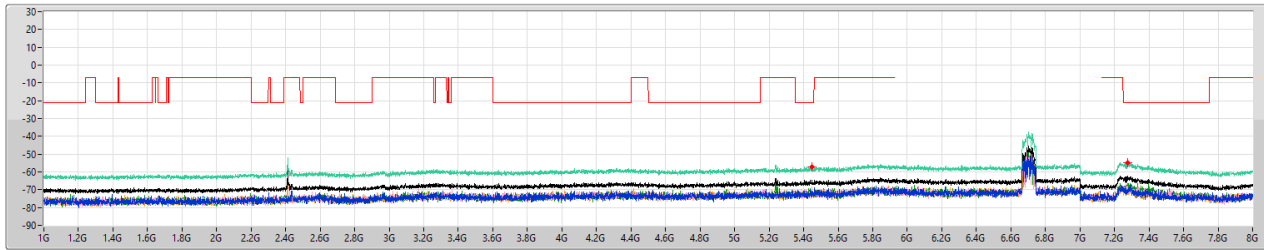

6.525-6.875GHz_802.11ax HEW80_Nss1,(MCS0)_4TX

CSE Other [PK]

6705MHz

02/03/2023

F-Start(Hz)	F-Stop(Hz)	RBW(Hz)	Type	Freq(Hz)	EIRP(dBm)	Limit(dBm)	Margin(dB)	DG(dB)	Ref1(dB)	Psum(dBm)	P1(dBm)	P2(dBm)	P3(dBm)	P4(dBm)
1G	8G	1M	PK	5.45025G	-57.12	-21.20	-35.92	7.65	0.00	-64.77	-71.41	-68.25	-71.62	-73.70
1G	8G	1M	PK	7.27638G	-54.83	-21.20	-33.63	7.65	0.00	-62.48	-70.36	-67.97	-66.35	-70.88

6.525-6.875GHz_802.11ax HEW80_Nss1,(MCS0)_4TX

CSE Other [AV]

6705MHz

02/03/2023