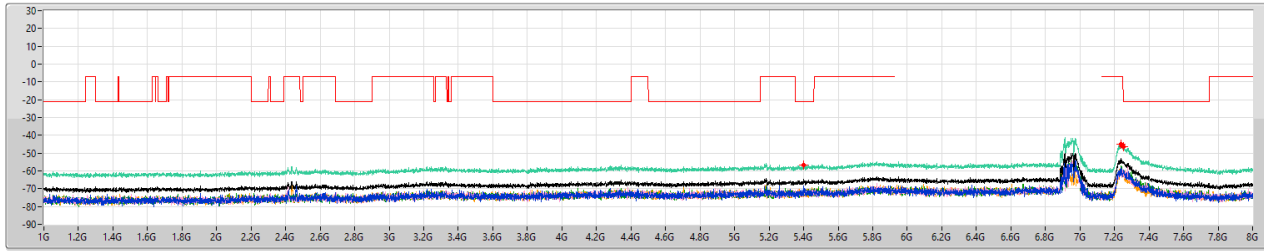

6.875-7.125GHz_802.11ax HEW160_Nss1,(MCS0)_4TX

CSE Other [PK]

6985MHz

02/03/2023

F-Start(Hz)	F-Stop(Hz)	RBW(Hz)	Type	Freq(Hz)	EIRP(dBm)	Limit(dBm)	Margin(dB)	DG(dB)	Ref(dB)	Psum(dBm)	P1(dBm)	P2(dBm)	P3(dBm)	P4(dBm)
1G	8G	1M	PK	5.40125G	-56.52	-21.20	-35.32	8.32	0.00	-64.84	-68.40	-73.15	-70.06	-74.35
1G	8G	1M	PK	7.23613G	-44.79	-7.00	-37.79	8.32	0.00	-53.11	-58.17	-60.18	-58.56	-59.98
1G	8G	1M	PK	7.25015G	-46.36	-21.20	-25.16	8.32	0.00	-54.68	-60.00	-62.72	-59.30	-61.59

6.875-7.125GHz_802.11ax HEW160_Nss1,(MCS0)_4TX

CSE Other [AV]

6985MHz

02/03/2023