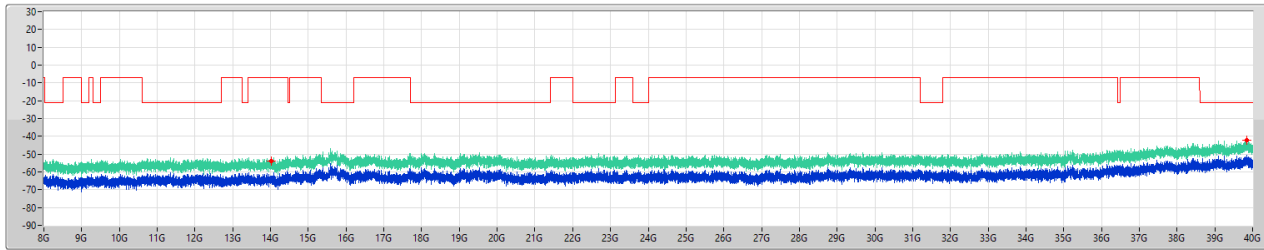

6.875-7.125GHz_802.11ax HEW40_Nss1,(MCS0)_1TX

CSE [PK]

7005MHz

01/03/2023

Limit-PK
ERP-PK
Port 1

F-Start(Hz)	F-Stop(Hz)	RBW(Hz)	Type	Freq(Hz)	EIRP(dBm)	Limit(dBm)	Margin(dB)	DG(dB)	Ref1(dB)	Psum(dBm)	P1(dBm)
8G	40G	1M	PK	14.019G	-53.79	-7.00	-46.79	8.32	0.00	-62.11	-62.11
8G	40G	1M	PK	39.842G	-42.33	-21.20	-21.13	8.32	0.00	-50.65	-50.65

6.875-7.125GHz_802.11ax HEW40_Nss1,(MCS0)_1TX

CSE [AV]

7005MHz

01/03/2023