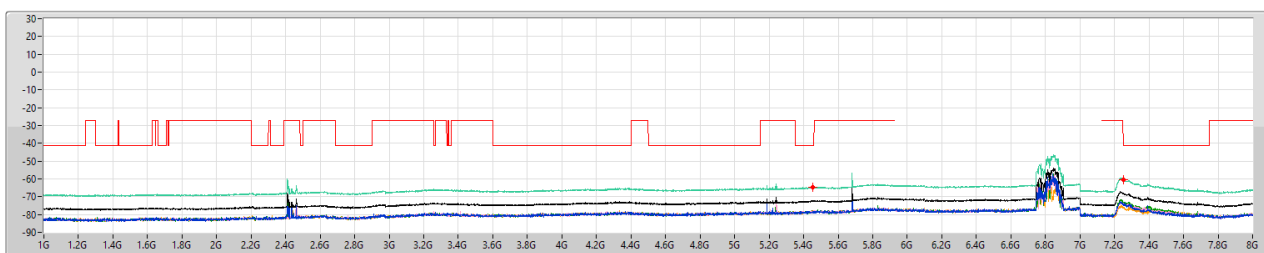

- Limit.AV
- EIRP.AV
- Sum.AV
- Port 1
- Port 2
- Port 3
- Port 4

F-Start(Hz)	F-Stop(Hz)	RBW(Hz)	Type	Freq(Hz)	EIRP(dBm)	Limit(dBm)	Margin(dB)	DG(dB)	Ref1(dB)	Psum(dBm)	P1(dBm)	P2(dBm)	P3(dBm)	P4(dBm)
1G	8G	1M	AV	5.45375G	-64.54	-41.20	-23.34	7.65	0.00	-72.19	-78.52	-78.28	-78.52	-77.60
1G	8G	1M	AV	7.25013G	-60.46	-41.20	-19.26	7.65	0.00	-68.11	-74.29	-73.69	-72.98	-76.16