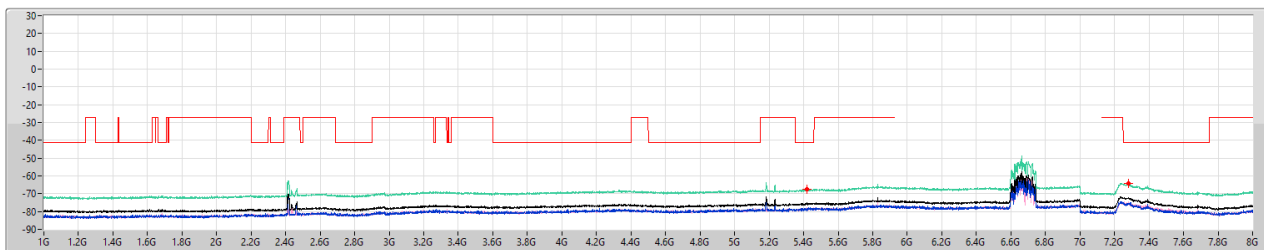

- Limit.AV ☒
- EIRP.AV ☒
- Sum.AV ☒
- Port 1 ☒
- Port 2 ☒

F-Start(Hz)	F-Stop(Hz)	RBW(Hz)	Type	Freq(Hz)	EIRP(dBm)	Limit(dBm)	Margin(dB)	DG(dB)	Ref1(dB)	Psum(dBm)	P1(dBm)	P2(dBm)
1G	8G	1M	AV	5.41963G	-67.50	-41.20	-26.30	7.65	0.00	-75.15	-78.51	-77.84
1G	8G	1M	AV	7.2825G	-64.36	-41.20	-23.16	7.65	0.00	-72.01	-75.64	-74.48