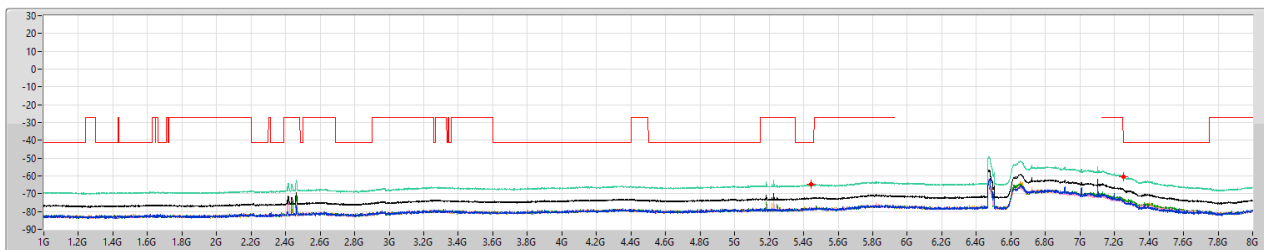

F-Start(Hz)	F-Stop(Hz)	RBW(Hz)	Type	Freq(Hz)	EIRP(dBm)	Limit(dBm)	Margin(dB)	DG(dB)	Ref1(dB)	Psum(dBm)	P1(dBm)	P2(dBm)	P3(dBm)	P4(dBm)
1G	8G	1M	AV	5.44413G	-64.81	-41.20	-23.61	7.31	0.00	-72.12	-78.09	-77.65	-78.56	-78.33
1G	8G	1M	AV	7.25188G	-60.33	-41.20	-19.13	7.31	0.00	-67.64	-73.69	-75.13	-73.06	-73.06