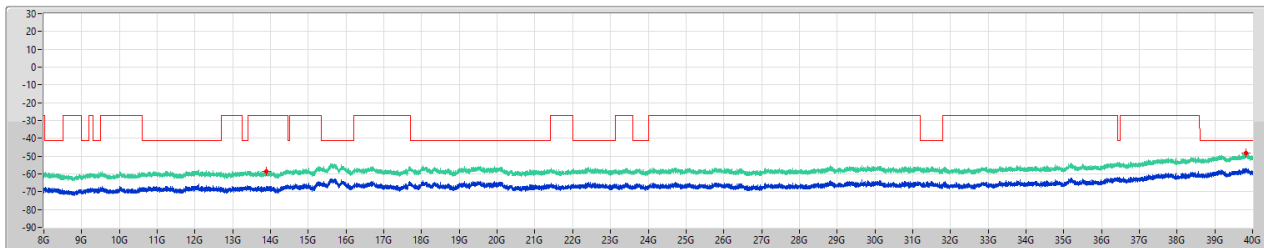

F-Start(Hz)	F-Stop(Hz)	RBW(Hz)	Type	Freq(Hz)	EIRP(dBm)	Limit(dBm)	Margin(dB)	DG(dB)	Ref1(dB)	Psum(dBm)	P1(dBm)
8G	40G	1M	AV	13.886G	-58.53	-27.00	-31.53	8.32	0.00	-66.85	-66.85
8G	40G	1M	AV	39.832G	-48.25	-41.20	-7.05	8.32	0.00	-56.57	-56.57