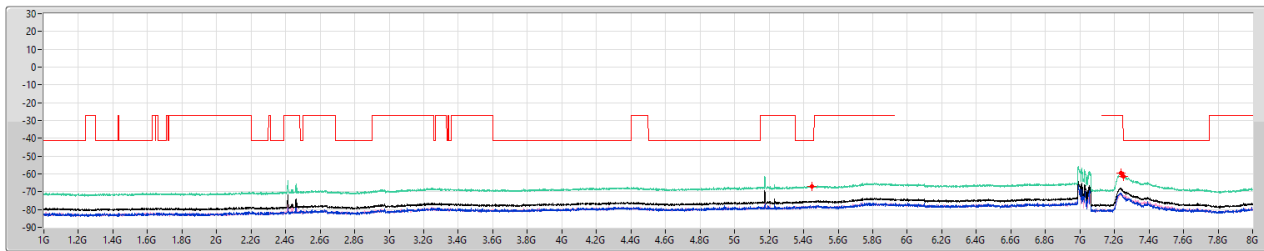

F-Start(Hz)	F-Stop(Hz)	RBW(Hz)	Type	Freq(Hz)	EIRP(dBm)	Limit(dBm)	Margin(dB)	DG(dB)	Ref1(dB)	Psum(dBm)	P1(dBm)	P2(dBm)
1G	8G	1M	AV	5.44675G	-66.98	-41.20	-25.78	8.32	0.00	-75.30	-78.31	-78.31
1G	8G	1M	AV	7.23613G	-59.67	-27.00	-32.67	8.32	0.00	-67.99	-71.12	-70.88
1G	8G	1M	AV	7.25186G	-61.38	-41.20	-20.18	8.32	0.00	-69.70	-73.13	-72.32