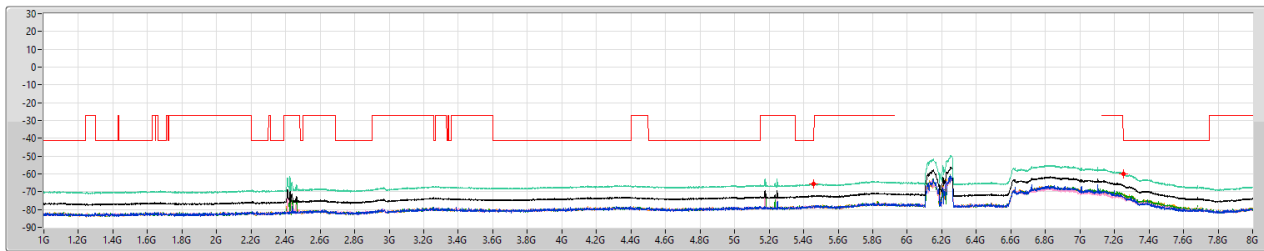

F-Start(Hz)	F-Stop(Hz)	RBW(Hz)	Type	Freq(Hz)	EIRP(dBm)	Limit(dBm)	Margin(dB)	DG(dB)	Ref1(dB)	Psum(dBm)	P1(dBm)	P2(dBm)	P3(dBm)	P4(dBm)
1G	8G	1M	AV	5.45638G	-65.70	-41.20	-24.50	6.49	0.00	-72.19	-77.82	-78.51	-78.04	-78.51
1G	8G	1M	AV	7.25013G	-59.97	-41.20	-18.77	6.49	0.00	-66.46	-72.90	-74.03	-71.58	-71.84
1G	8G	1M	AV	7.25365G	-59.87	-41.20	-18.77	6.49	0.00	-66.46	-72.90	-74.03	-71.58	-71.84