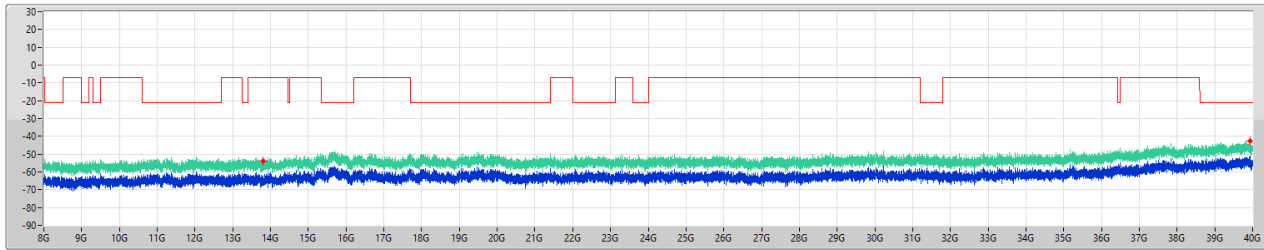

6.875-7.125GHz_802.11ax HEW20_Nss1,(MCS0)_1TX

CSE [PK]

6895MHz

01/03/2023

Limit-PK
ERP-PK
Port 1

F-Start(Hz)	F-Stop(Hz)	RBW(Hz)	Type	Freq(Hz)	EIRP(dBm)	Limit(dBm)	Margin(dB)	DG(dB)	Ref1(dB)	Psum(dBm)	P1(dBm)
8G	40G	1M	PK	13.795G	-53.93	-7.00	-46.93	8.32	0.00	-62.25	-62.25
8G	40G	1M	PK	39.931G	-42.71	-21.20	-21.51	8.32	0.00	-51.03	-51.03

6.875-7.125GHz_802.11ax HEW20_Nss1,(MCS0)_1TX

CSE [AV]

6895MHz

01/03/2023