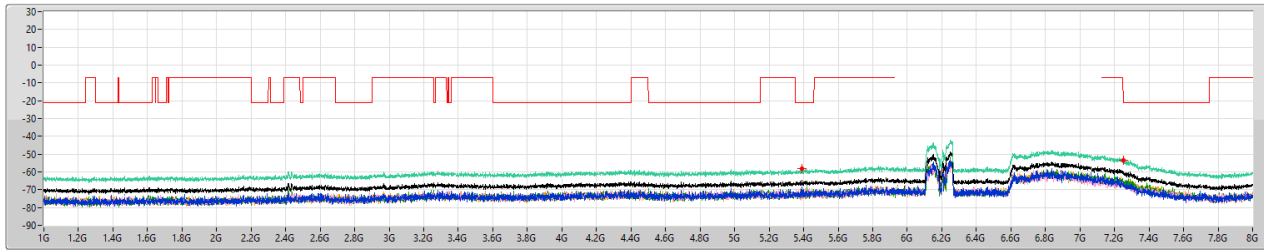

5.925-6.425GHz_802.11ax HEW160_Nss1,(MCS0)_4TX

CSE Other [PK]

6185MHz

01/03/2023

F-Start(Hz)	F-Stop(Hz)	RBW(Hz)	Type	Freq(Hz)	EIRP(dBm)	Limit(dBm)	Margin(dB)	DG(dB)	Ref1(dB)	Psum(dBm)	P1(dBm)	P2(dBm)	P3(dBm)	P4(dBm)
1G	8G	1M	PK	5.39163G	-58.24	-21.20	-37.04	6.49	0.00	-64.73	-68.52	-72.61	-70.65	-72.61
1G	8G	1M	PK	7.25188G	-53.49	-21.20	-32.29	6.49	0.00	-59.98	-65.59	-65.18	-68.18	-65.62

5.925-6.425GHz_802.11ax HEW160_Nss1,(MCS0)_4TX

CSE Other [AV]

6185MHz

01/03/2023