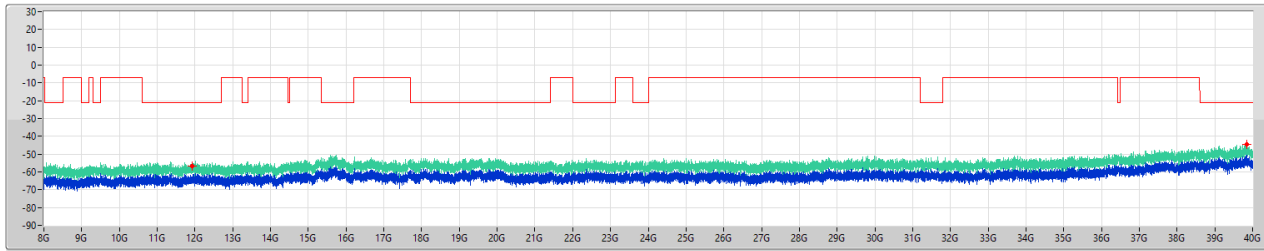

5.925-6.425GHz_802.11ax_HEW20_Nss1,(MCS0)_1TX

CSE [PK]

5955MHz

01/03/2023

- Limit.PK
- ERP.PK
- Port 1

F-Start(Hz)	F-Stop(Hz)	RBW(Hz)	Type	Freq(Hz)	EIRP(dBm)	Limit(dBm)	Margin(dB)	DG(dB)	Ref(dB)	Psum(dBm)	P1(dBm)
8G	40G	1M	PK	11.925G	-56.58	-21.20	-35.38	6.00	0.00	-62.58	-62.58
8G	40G	1M	PK	39.838G	-44.60	-21.20	-23.40	6.00	0.00	-50.60	-50.60

5.925-6.425GHz_802.11ax_HEW20_Nss1,(MCS0)_1TX

CSE [AV]

5955MHz

01/03/2023