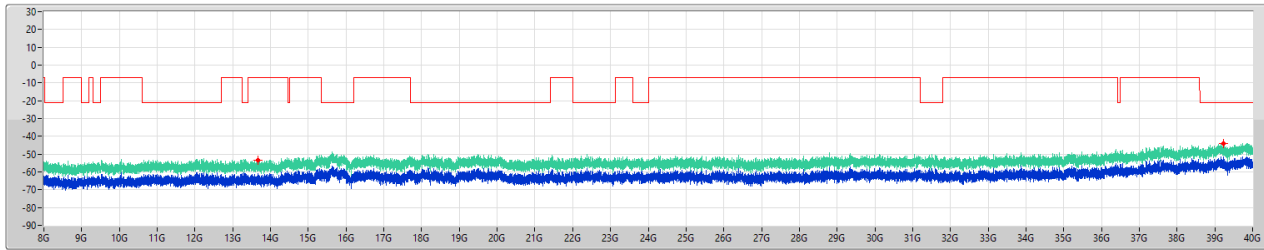

6.525-6.875GHz_802.11ax HEW40_Nss1,(MCS0)_1TX

CSE [PK]

6845MHz

01/03/2023

F-Start(Hz)	F-Stop(Hz)	RBW(Hz)	Type	Freq(Hz)	EIRP(dBm)	Limit(dBm)	Margin(dB)	DG(dB)	Ref1(dB)	Psum(dBm)	P1(dBm)
8G	40G	1M	PK	13.675G	-53.30	-7.00	-46.30	7.65	0.00	-60.95	-60.95
8G	40G	1M	PK	39.225G	-43.89	-21.20	-22.69	7.65	0.00	-51.54	-51.54

6.525-6.875GHz_802.11ax HEW40_Nss1,(MCS0)_1TX

CSE [AV]

6845MHz

01/03/2023