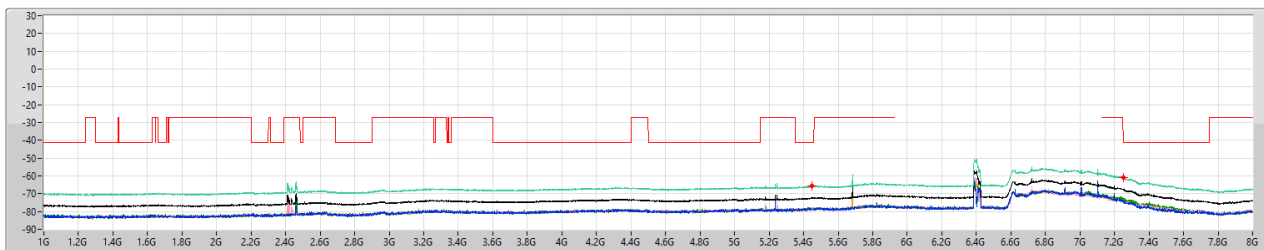

F-Start(Hz)	F-Stop(Hz)	RBW(Hz)	Type	Freq(Hz)	EIRP(dBm)	Limit(dBm)	Margin(dB)	DG(dB)	RefI(dB)	Psum(dBm)	P1(dBm)	P2(dBm)	P3(dBm)	P4(dBm)
1G	8G	1M	AV	5.44938G	-65.77	-41.20	-24.57	6.49	0.00	-72.26	-78.52	-78.52	-77.83	-78.29
1G	8G	1M	AV	7.25188G	-60.96	-41.20	-19.76	6.49	0.00	-67.45	-74.03	-74.66	-72.83	-72.68