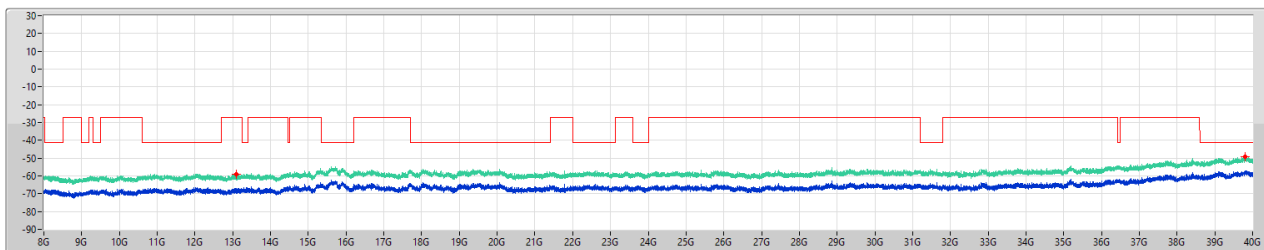

Limit-AV
ERP-AV
Port 1

F-Start(Hz)	F-Stop(Hz)	RBW(Hz)	Type	Freq(Hz)	EIRP(dBm)	Limit(dBm)	Margin(dB)	DG(dB)	Ref1(dB)	Psum(dBm)	P1(dBm)
8G	40G	1M	AV	13.103G	-59.29	-27.00	-32.29	7.65	0.00	-66.94	-66.94
8G	40G	1M	AV	39.798G	-49.43	-41.20	-8.23	7.65	0.00	-57.08	-57.08