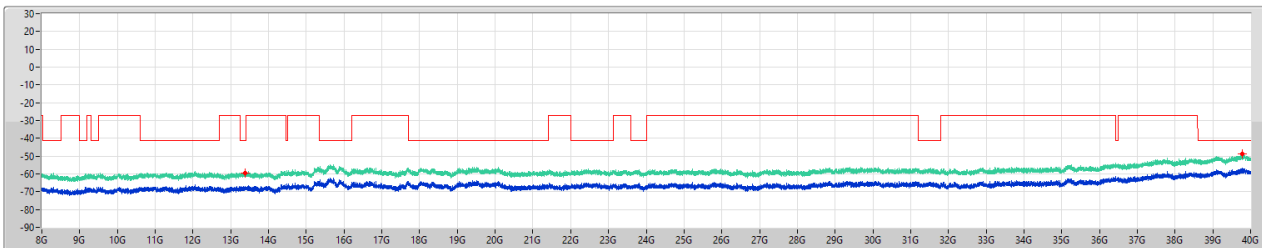

Limit:AV ☒
ERP:AV ☒
Port 1 ☒

F-Start(Hz)	F-Stop(Hz)	RBW(Hz)	Type	Freq(Hz)	EIRP(dBm)	Limit(dBm)	Margin(dB)	DG(dB)	Ref1(dB)	Psum(dBm)	P1(dBm)
8G	40G	1M	AV	13.373G	-59.39	-41.20	-18.19	7.65	0.00	-67.04	-67.04
8G	40G	1M	AV	39.788G	-48.98	-41.20	-7.78	7.65	0.00	-56.63	-56.63