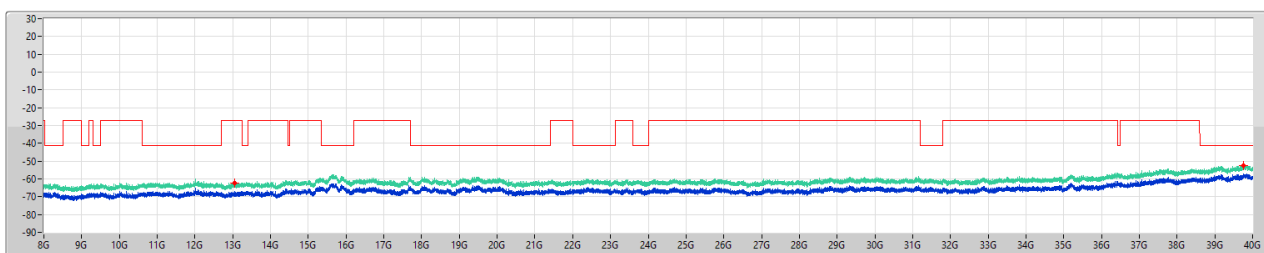

F-Start(Hz)	F-Stop(Hz)	RBW(Hz)	Type	Freq(Hz)	EIRP(dBm)	Limit(dBm)	Margin(dB)	DG(dB)	Ref1(dB)	Psum(dBm)	P1(dBm)
8G	40G	1M	AV	13.045G	-62.33	-27.00	-35.33	4.87	0.00	-67.20	-67.20
8G	40G	1M	AV	39.768G	-52.27	-41.20	-11.07	4.87	0.00	-57.14	-57.14