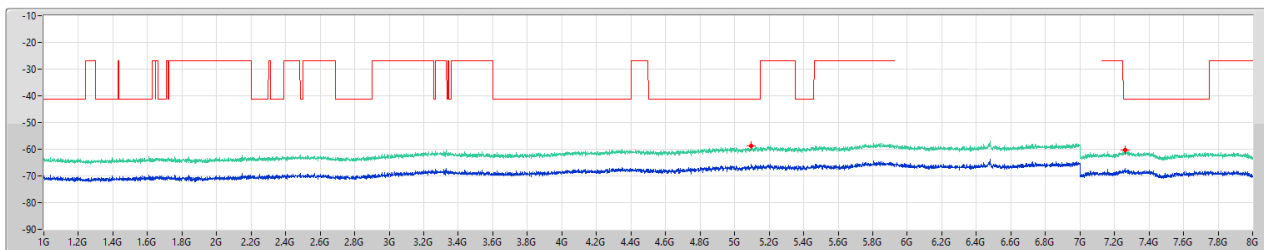

F-Start(Hz)	F-Stop(Hz)	RBW(Hz)	Type	Freq(Hz)	EIRP(dBm)	Limit(dBm)	Margin(dB)	DG(dB)	RefI(dB)	Psum(dBm)	P1(dBm)
1G	8G	1M	AV	5.09763G	-58.86	-41.20	-17.66	6.80	0.00	-65.66	-65.66
1G	8G	1M	AV	7.26413G	-60.38	-41.20	-19.18	6.80	0.00	-67.18	-67.18