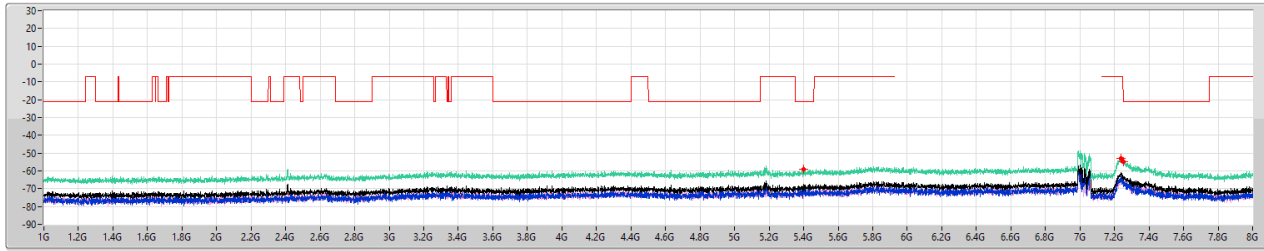

6.875-7.125GHz_802.11ax HEW80_Nss1,(MCS0)_2TX

CSE Other [PK]

7025MHz

02/03/2023

F-Start(Hz)	F-Stop(Hz)	RBW(Hz)	Type	Freq(Hz)	EIRP(dBm)	Limit(dBm)	Margin(dB)	DG(dB)	Ref1(dB)	Psum(dBm)	P1(dBm)	P2(dBm)
1G	8G	1M	PK	5.39863G	-58.97	-21.20	-37.77	8.32	0.00	-67.29	-69.57	-71.18
1G	8G	1M	PK	7.23798G	-52.75	-7.00	-45.75	8.32	0.00	-61.07	-63.51	-64.74
1G	8G	1M	PK	7.25013G	-54.90	-21.20	-33.70	8.32	0.00	-63.22	-67.51	-65.24