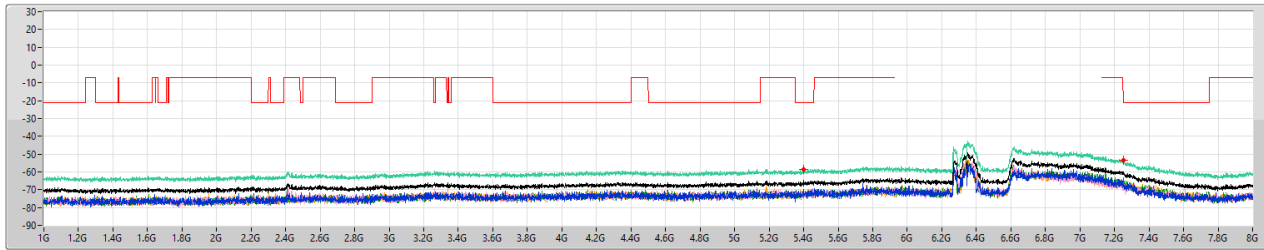

5.925-6.425GHz_802.11ax HEW160_Nss1,(MCS0)_4TX

CSE Other [PK]

6345MHz

01/03/2023

F-Start(Hz)	F-Stop(Hz)	RBW(Hz)	Type	Freq(Hz)	EIRP(dBm)	Limit(dBm)	Margin(dB)	DG(dB)	Ref1(dB)	Psum(dBm)	P1(dBm)	P2(dBm)	P3(dBm)	P4(dBm)
1G	8G	1M	PK	5.3995G	-58.41	-21.20	-37.21	6.49	0.00	-64.90	-69.81	-70.98	-72.23	-70.98
1G	8G	1M	PK	7.251G	-53.58	-21.20	-32.38	6.49	0.00	-60.07	-67.27	-70.40	-63.25	-66.34

5.925-6.425GHz_802.11ax HEW160_Nss1,(MCS0)_4TX

CSE Other [AV]

6345MHz

01/03/2023