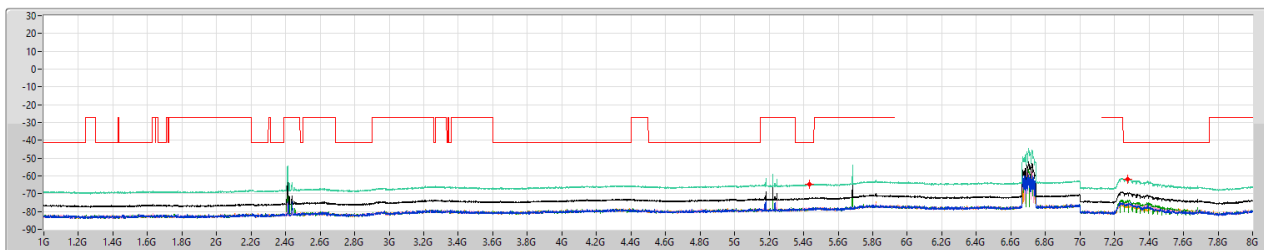

F-Start(Hz)	F-Stop(Hz)	RBW(Hz)	Type	Freq(Hz)	EIRP(dBm)	Limit(dBm)	Margin(dB)	DG(dB)	Ref1(dB)	Psum(dBm)	P1(dBm)	P2(dBm)	P3(dBm)	P4(dBm)
1G	8G	1M	AV	5.4345G	-64.61	-41.20	-23.41	7.65	0.00	-72.26	-78.40	-77.94	-78.40	-78.40
1G	8G	1M	AV	7.27463G	-61.78	-41.20	-20.58	7.65	0.00	-69.43	-76.29	-75.54	-73.70	-76.98