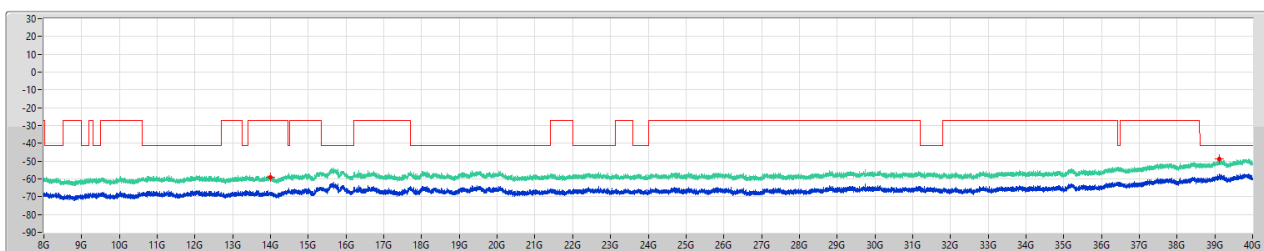

Limit-AV
ERP-AV
Port 1

F-Start(Hz)	F-Stop(Hz)	RBW(Hz)	Type	Freq(Hz)	EIRP(dBm)	Limit(dBm)	Margin(dB)	DG(dB)	Ref1(dB)	Psum(dBm)	P1(dBm)
8G	40G	1M	AV	14.006G	-59.09	-27.00	-32.09	8.32	0.00	-67.41	-67.41
8G	40G	1M	AV	39.117G	-48.87	-41.20	-7.67	8.32	0.00	-57.19	-57.19