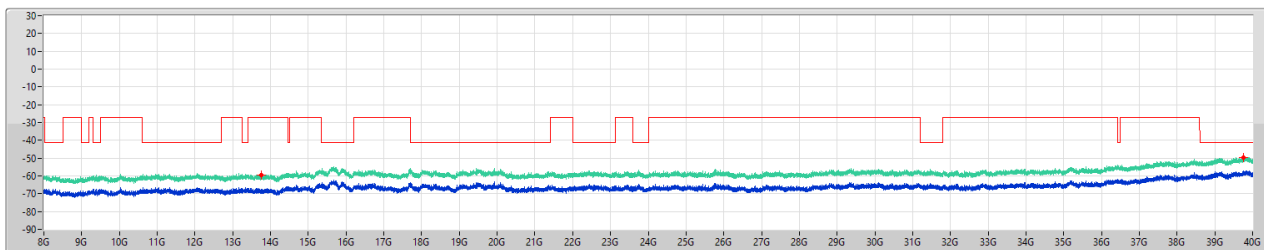

F-Start(Hz)	F-Stop(Hz)	RBW(Hz)	Type	Freq(Hz)	EIRP(dBm)	Limit(dBm)	Margin(dB)	DG(dB)	Ref1(dB)	Psum(dBm)	P1(dBm)
8G	40G	1M	AV	13.758G	-59.70	-27.00	-32.70	7.65	0.00	-67.35	-67.35
8G	40G	1M	AV	39.755G	-49.50	-41.20	-8.30	7.65	0.00	-57.15	-57.15