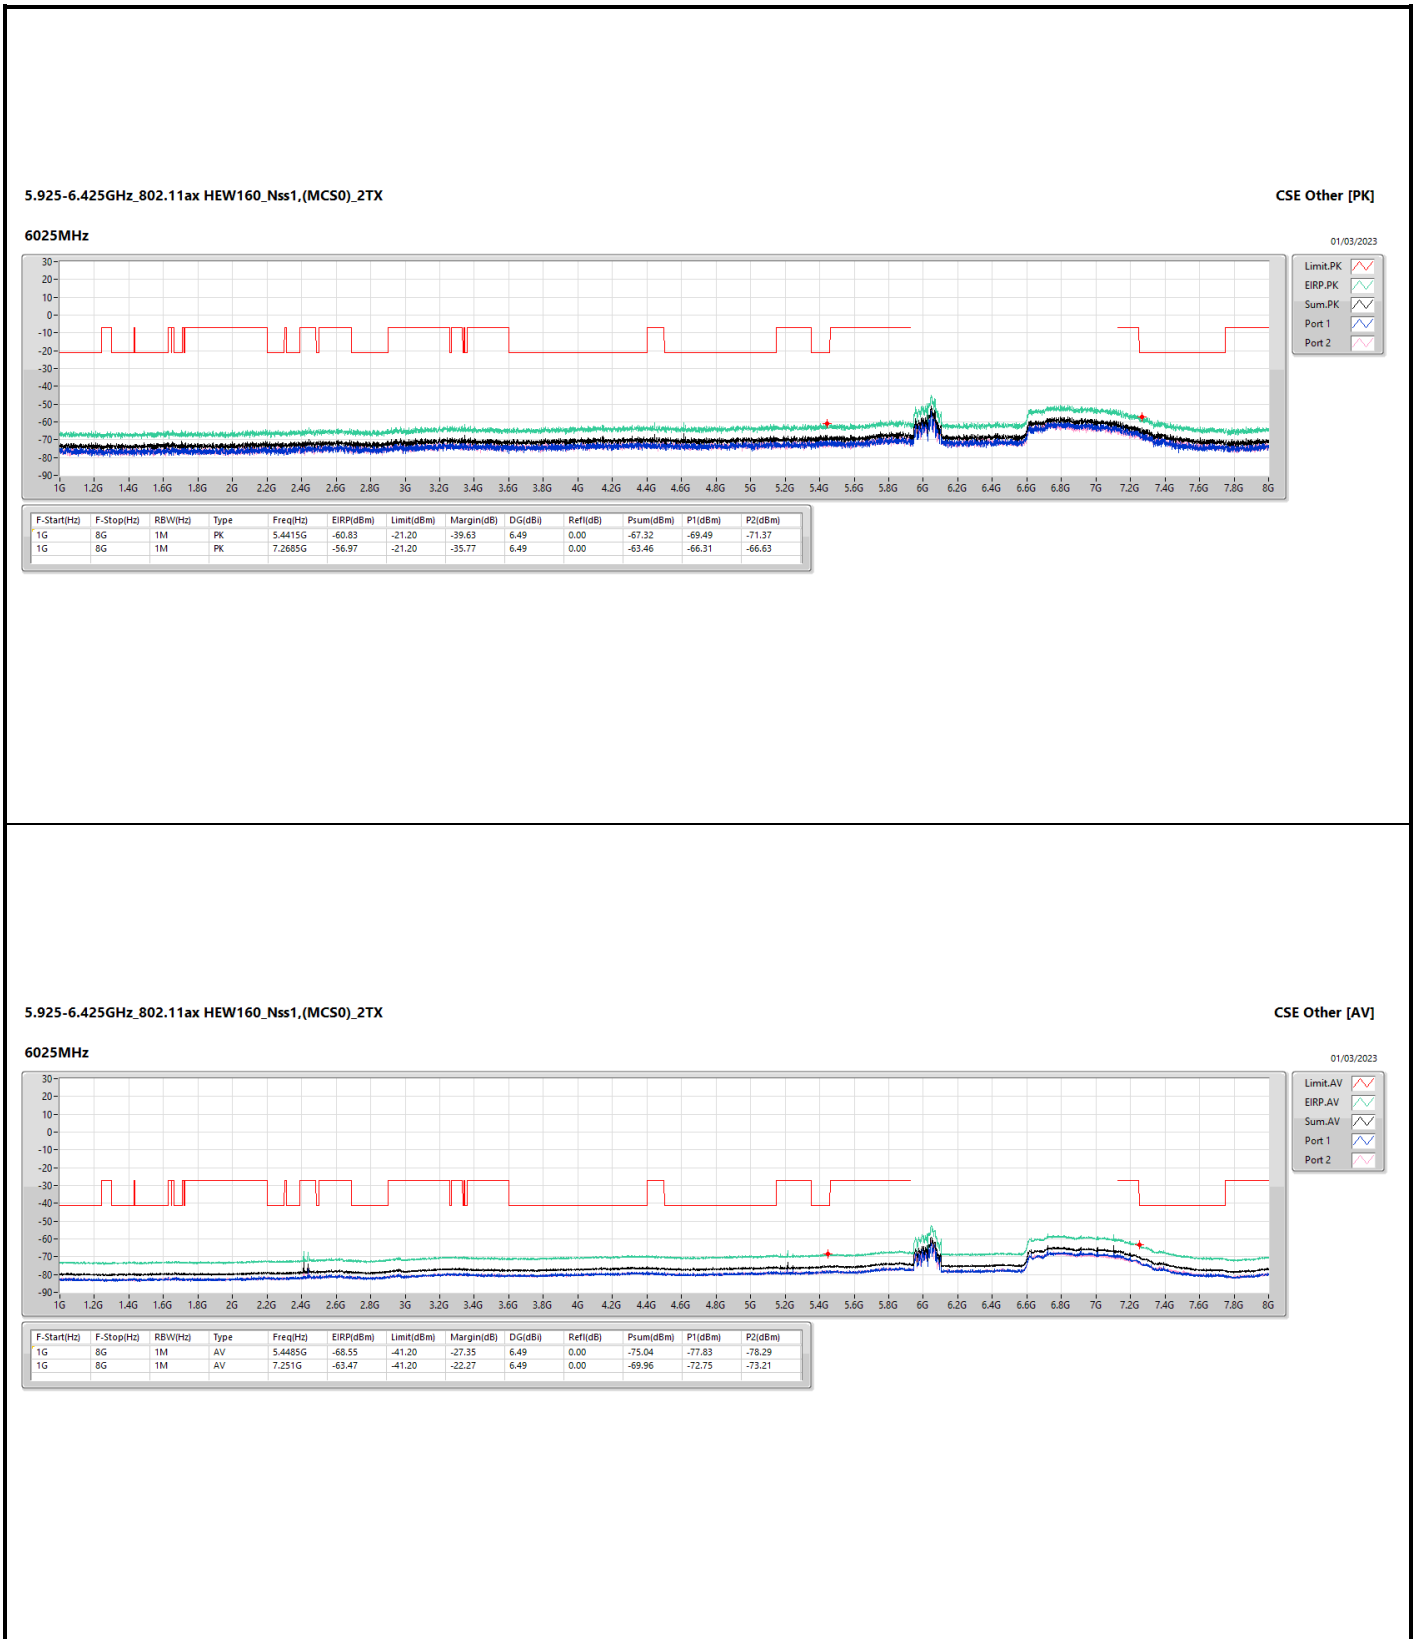

6.875-7.125GHz_802.11ax HEW80_Nss1,(MCS0)_2TX

CSE Other [AV]

7025MHz

02/03/2023

F-Start(Hz)	F-Stop(Hz)	RBW(Hz)	Type	Freq(Hz)	EIRP(dBm)	Limit(dBm)	Margin(dB)	DG(dB)	Ref1(dB)	Psum(dBm)	P1(dBm)	P2(dBm)
1G	8G	1M	AV	5.44675G	-66.98	-41.20	-25.78	8.32	0.00	-75.30	-78.31	-78.31
1G	8G	1M	AV	7.23613G	-59.67	-27.00	-32.67	8.32	0.00	-67.99	-71.12	-70.88
1G	8G	1M	AV	7.25186G	-61.38	-41.20	-20.18	8.32	0.00	-69.70	-73.13	-72.32