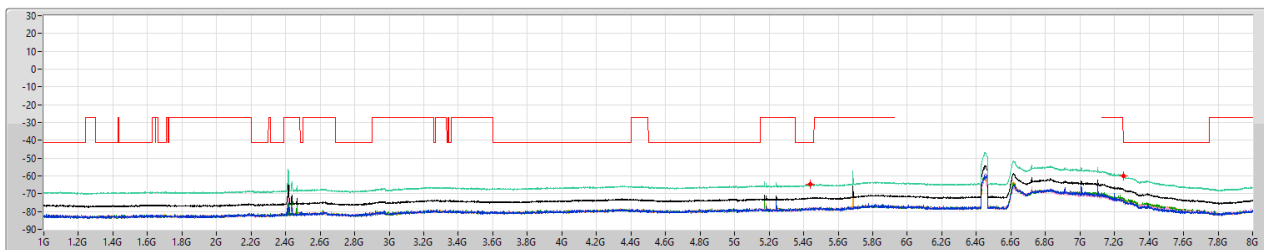

F-Start(Hz)	F-Stop(Hz)	RBW(Hz)	Type	Freq(Hz)	EIRP(dBm)	Limit(dBm)	Margin(dB)	DG(dB)	Ref1(dB)	Psum(dBm)	P1(dBm)	P2(dBm)	P3(dBm)	P4(dBm)
1G	8G	1M	AV	5.44063G	-64.79	-41.20	-23.59	7.31	0.00	-72.10	-78.12	-78.35	-77.90	-78.12
1G	8G	1M	AV	7.25275G	-60.14	-41.20	-18.94	7.31	0.00	-67.45	-74.12	-74.66	-72.61	-72.83