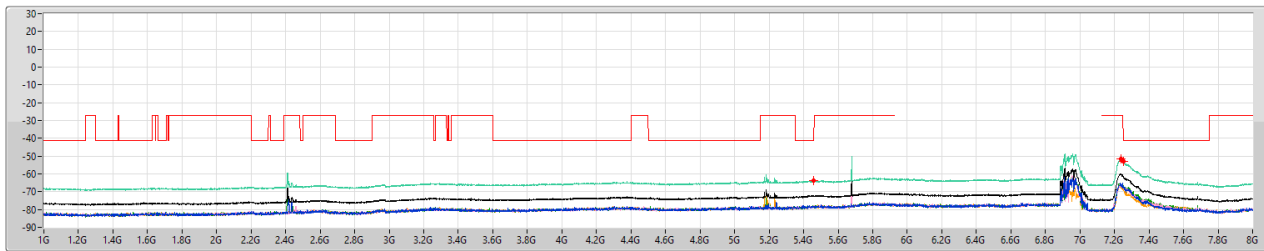

F-Start(Hz)	F-Stop(Hz)	RBW(Hz)	Type	Freq(Hz)	EIRP(dBm)	Limit(dBm)	Margin(dB)	DG(dB)	Ref(dB)	Psum(dBm)	P1(dBm)	P2(dBm)	P3(dBm)	P4(dBm)
1G	8G	1M	AV	5.45725G	-63.93	-41.20	-22.73	8.32	0.00	-72.25	-78.27	-78.04	-78.76	-78.04
1G	8G	1M	AV	7.23788G	-51.72	-27.00	-24.72	8.32	0.00	-60.04	-65.59	-66.09	-65.47	-67.35
1G	8G	1M	AV	7.25015G	-53.18	-41.20	-11.98	8.32	0.00	-61.50	-68.10	-67.71	-66.37	-68.14