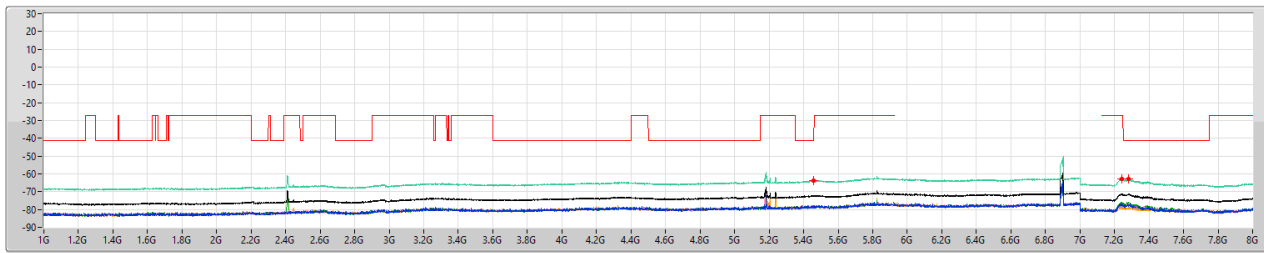

- Limit.AV
- EIRP.AV
- Sum.AV
- Port 1
- Port 2
- Port 3
- Port 4

F-Start(Hz)	F-Stop(Hz)	RBW(Hz)	Type	Freq(Hz)	EIRP(dBm)	Limit(dBm)	Margin(dB)	DG(dB)	RefI(dB)	Psum(dBm)	P1(dBm)	P2(dBm)	P3(dBm)	P4(dBm)
1G	8G	1M	AV	5.459G	-63.92	-41.20	-22.72	8.32	0.00	-72.24	-78.75	-78.51	-77.81	-78.04
1G	8G	1M	AV	7.244G	-62.94	-27.00	-35.94	8.32	0.00	-71.26	-76.99	-77.75	-75.96	-79.17
1G	8G	1M	AV	7.28165G	-62.87	-41.20	-21.67	8.32	0.00	-71.19	-77.35	-77.61	-75.96	-78.28