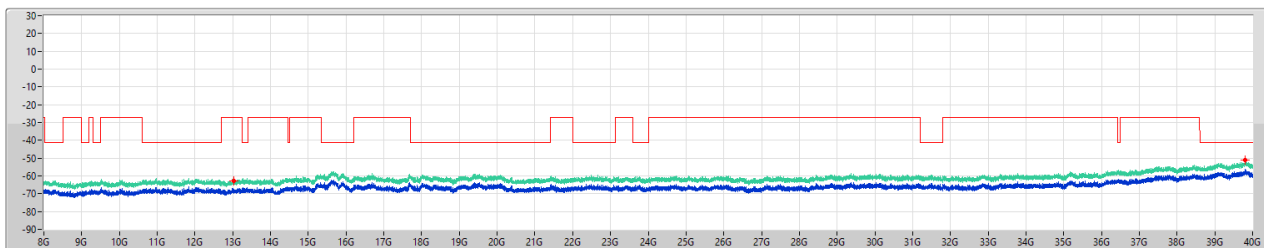

Limit:AV ☐

ERP:AV ☐

Port 1 ☐

F-Start(Hz)	F-Stop(Hz)	RBW(Hz)	Type	Freq(Hz)	EIRP(dBm)	Limit(dBm)	Margin(dB)	DG(dB)	Ref1(dB)	Psum(dBm)	P1(dBm)
8G	40G	1M	AV	13.02G	-62.71	-27.00	-35.71	4.87	0.00	-67.58	-67.58
8G	40G	1M	AV	39.809G	-51.16	-41.20	-9.96	4.87	0.00	-56.03	-56.03