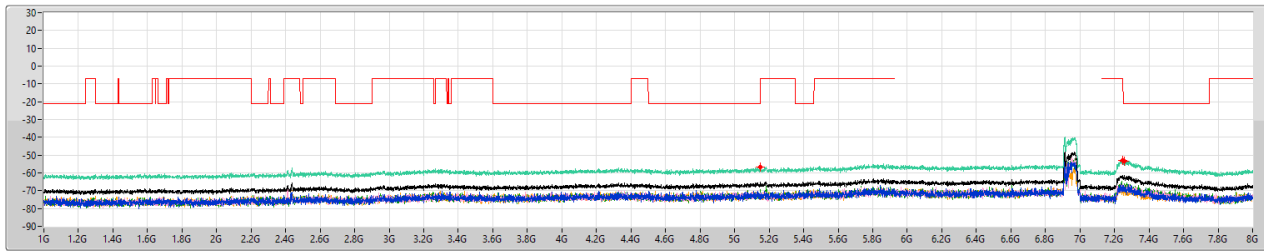

6.875-7.125GHz_802.11ax HEW80_Nss1,(MCS0)_4TX

CSE Other [PK]

6945MHz

02/03/2023

F-Start(Hz)	F-Stop(Hz)	RBW(Hz)	Type	Freq(Hz)	EIRP(dBm)	Limit(dBm)	Margin(dB)	DG(dB)	RefI(dB)	Psum(dBm)	P1(dBm)	P2(dBm)	P3(dBm)	P4(dBm)
1G	8G	1M	PK	5.1475G	-56.81	-21.20	-35.61	8.32	0.00	-65.13	-71.96	-71.45	-69.60	-72.07
1G	8G	1M	PK	7.24575G	-53.14	-7.00	-46.14	8.32	0.00	-61.46	-67.93	-66.36	-67.52	-68.06
1G	8G	1M	PK	7.25886G	-53.27	-21.20	-32.07	8.32	0.00	-61.59	-68.27	-67.23	-65.89	-70.08

6.875-7.125GHz_802.11ax HEW80_Nss1,(MCS0)_4TX

CSE Other [AV]

6945MHz

02/03/2023