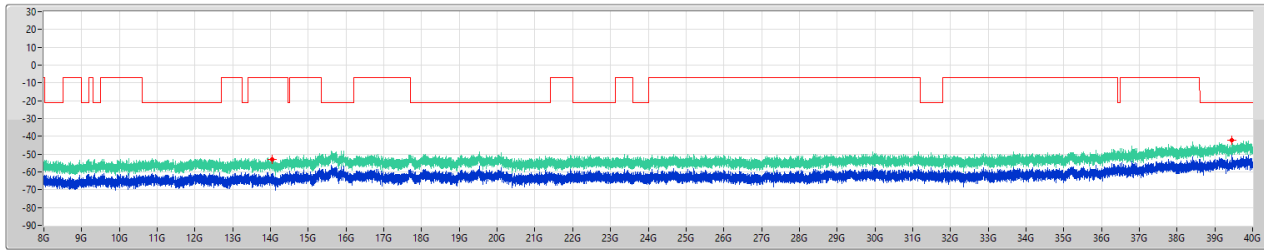

6.875-7.125GHz_802.11ax HEW80_Nss1,(MCS0)_1TX

CSE [PK]

7025MHz

01/03/2023

F-Start(Hz)	F-Stop(Hz)	RBW(Hz)	Type	Freq(Hz)	EIRP(dBm)	Limit(dBm)	Margin(dB)	DG(dB)	Ref1(dB)	Psum(dBm)	P1(dBm)
8G	40G	1M	PK	14.035G	-52.75	-7.00	-45.75	8.32	0.00	-61.07	-61.07
8G	40G	1M	PK	39.457G	-42.09	-21.20	-20.89	8.32	0.00	-50.41	-50.41

6.875-7.125GHz_802.11ax HEW80_Nss1,(MCS0)_1TX

CSE [AV]

7025MHz

01/03/2023