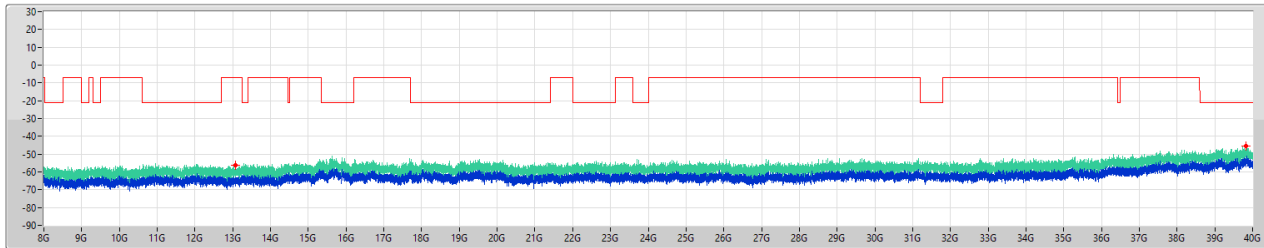

6.425-6.525GHz_802.11ax HEW40_Nss1,(MCS0)_1TX

CSE [PK]

6525MHz Straddle 6.425-6.525GHz

01/03/2023

Limit:PK ☐

ERP:PK ☐

Port 1 ☐

F-Start(Hz)	F-Stop(Hz)	RBW(Hz)	Type	Freq(Hz)	EIRP(dBm)	Limit(dBm)	Margin(dB)	DG(dB)	Ref1(dB)	Psum(dBm)	P1(dBm)
8G	40G	1M	PK	13.067G	-56.43	-7.00	-49.43	4.87	0.00	-61.30	-61.30
8G	40G	1M	PK	39.822G	-45.70	-21.20	-24.50	4.87	0.00	-50.57	-50.57

6.425-6.525GHz_802.11ax HEW40_Nss1,(MCS0)_1TX

CSE [AV]

6525MHz Straddle 6.425-6.525GHz

01/03/2023