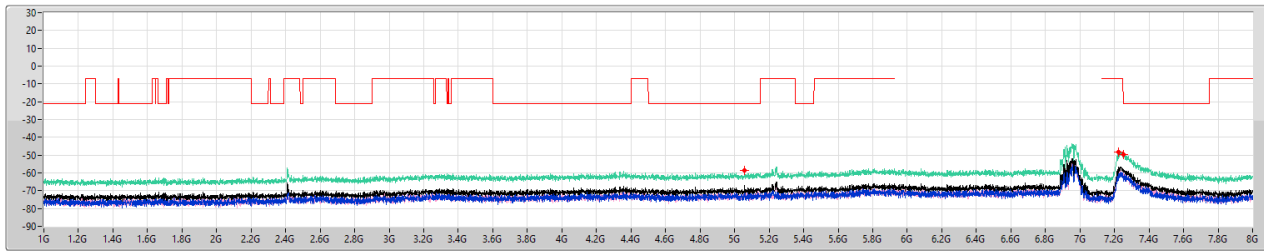

6.875-7.125GHz_802.11ax HEW160_Nss1,(MCS0)_2TX

CSE Other [PK]

6985MHz

02/03/2023

- Limit.PK
- EIRP.PK
- Sum.PK
- Port 1
- Port 2

F-Start(Hz)	F-Stop(Hz)	RBW(Hz)	Type	Freq(Hz)	EIRP(dBm)	Limit(dBm)	Margin(dB)	DG(dB)	Ref1(dB)	Psum(dBm)	P1(dBm)	P2(dBm)
1G	8G	1M	PK	5.05913G	-58.80	-21.20	-37.60	8.32	0.00	-67.12	-70.69	-69.63
1G	8G	1M	PK	7.22475G	-48.23	-7.00	-41.23	8.32	0.00	-56.55	-59.33	-59.80
1G	8G	1M	PK	7.25275G	-49.70	-21.20	-28.50	8.32	0.00	-58.02	-62.27	-60.07

6.875-7.125GHz_802.11ax HEW160_Nss1,(MCS0)_2TX

CSE Other [AV]

6985MHz

02/03/2023