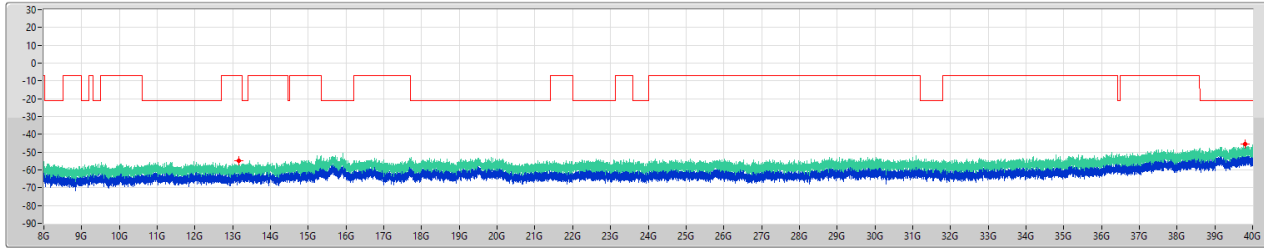

6.425-6.525GHz_802.11ax HEW80_Nss1,(MCS0)_1TX

CSE [PK]

6545MHz Straddle 6.425-6.525GHz

01/03/2023

Limit:PK ☒

ERP:PK ☒

Port 1 ☒

F-Start(Hz)	F-Stop(Hz)	RBW(Hz)	Type	Freq(Hz)	EIRP(dBm)	Limit(dBm)	Margin(dB)	DG(dB)	Ref1(dB)	Psum(dBm)	P1(dBm)
8G	40G	1M	PK	13.153G	-54.64	-7.00	-47.64	4.87	0.00	-59.51	-59.51
8G	40G	1M	PK	39.812G	-45.58	-21.20	-24.38	4.87	0.00	-50.45	-50.45

6.425-6.525GHz_802.11ax HEW80_Nss1,(MCS0)_1TX

CSE [AV]

6545MHz Straddle 6.425-6.525GHz

01/03/2023