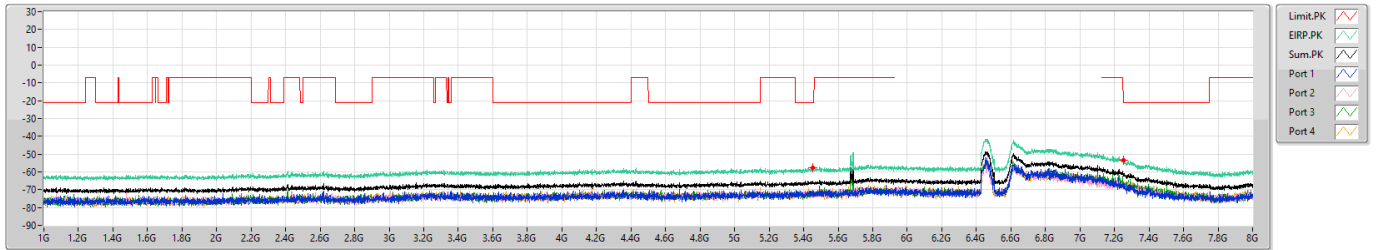

6.425-6.525GHz_802.11ax HEW80_Nss1,(MCS0)_4TX

CSE Other [PK]

6465MHz

01/03/2023

F-Start(Hz)	F-Stop(Hz)	RBW(Hz)	Type	Freq(Hz)	EIRP(dBm)	Limit(dBm)	Margin(dB)	DG(dB)	RefI(dB)	Psum(dBm)	P1(dBm)	P2(dBm)	P3(dBm)	P4(dBm)
1G	8G	1M	PK	5.45113G	-57.63	-21.20	-36.43	7.31	0.00	-64.94	-70.13	-70.50	-71.95	-71.51
1G	8G	1M	PK	7.25363G	-53.43	-21.20	-32.23	7.31	0.00	-60.74	-66.92	-67.23	-66.23	-66.73

6.425-6.525GHz_802.11ax HEW80_Nss1,(MCS0)_4TX

CSE Other [AV]

6465MHz

01/03/2023