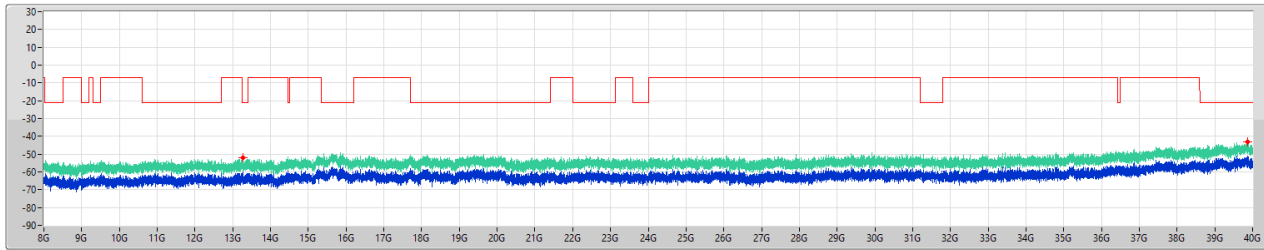

6.525-6.875GHz_802.11ax HEW80_Nss1,(MCS0)_1TX

CSE [PK]

6625MHz

01/03/2023

Limit-PK
ERP-PK
Port 1

F-Start(Hz)	F-Stop(Hz)	RBW(Hz)	Type	Freq(Hz)	EIRP(dBm)	Limit(dBm)	Margin(dB)	DG(dB)	Ref1(dB)	Psum(dBm)	P1(dBm)
8G	40G	1M	PK	13.279G	-52.06	-21.20	-30.86	7.65	0.00	-59.71	-59.71
8G	40G	1M	PK	39.868G	-43.34	-21.20	-22.14	7.65	0.00	-50.99	-50.99

6.525-6.875GHz_802.11ax HEW80_Nss1,(MCS0)_1TX

CSE [AV]

6625MHz

01/03/2023