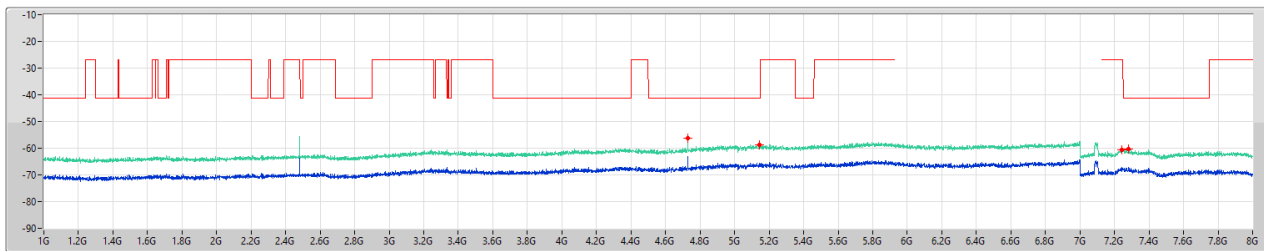

F-Start(Hz)	F-Stop(Hz)	RBW(Hz)	Type	Freq(Hz)	EIRP(dBm)	Limit(dBm)	Margin(dB)	DG(dB)	Ref1(dB)	Psum(dBm)	P1(dBm)
1G	8G	1M	AV	4.73013G	-56.18	-41.20	-14.98	6.80	0.00	-62.98	-62.98
1G	8G	1M	AV	5.14225G	-58.71	-41.20	-17.51	6.80	0.00	-65.51	-65.51
1G	8G	1M	AV	7.24225G	-60.51	-27.00	-33.51	6.80	0.00	-67.31	-67.31
1G	8G	1M	AV	7.28163G	-60.40	-41.20	-19.20	6.80	0.00	-67.20	-67.20