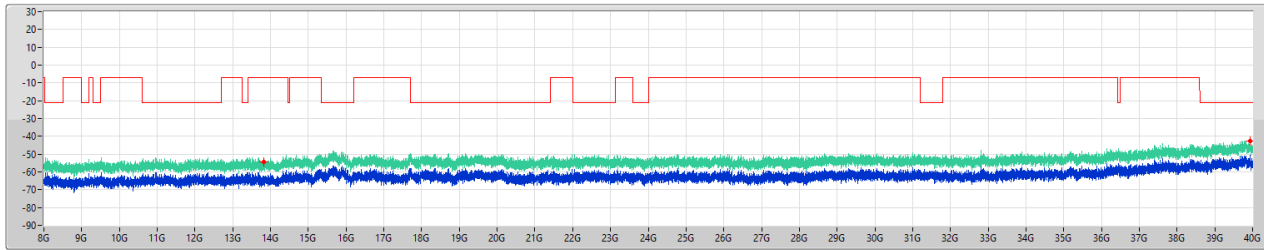

6.875-7.125GHz_802.11ax HEW40_Nss1,(MCS0)_1TX

CSE [PK]

6925MHz

01/03/2023

LimitPK
ERP-PK
Port 1

F-Start(Hz)	F-Stop(Hz)	RBW(Hz)	Type	Freq(Hz)	EIRP(dBm)	Limit(dBm)	Margin(dB)	DG(dB)	Ref1(dB)	Psum(dBm)	P1(dBm)
8G	40G	1M	PK	13.83G	-54.16	-7.00	-47.16	8.32	0.00	-62.48	-62.48
8G	40G	1M	PK	39.93G	-42.51	-21.20	-21.31	8.32	0.00	-50.83	-50.83

6.875-7.125GHz_802.11ax HEW40_Nss1,(MCS0)_1TX

CSE [AV]

6925MHz

01/03/2023