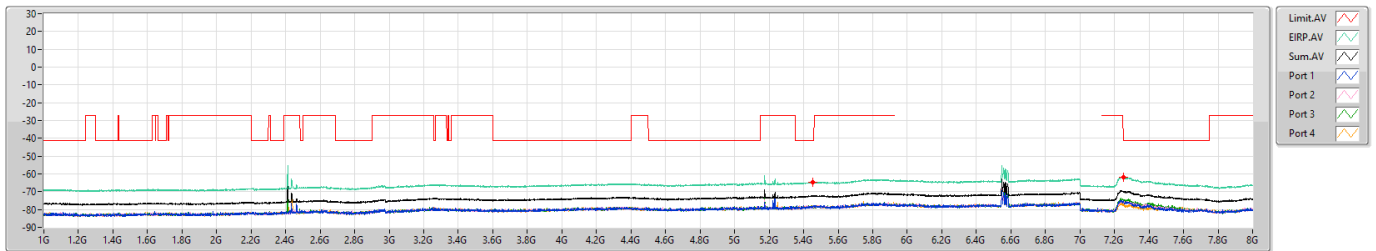

F-Start(Hz)	F-Stop(Hz)	RBW(Hz)	Type	Freq(Hz)	EIRP(dBm)	Limit(dBm)	Margin(dB)	DG(dB)	Ref1(dB)	Psum(dBm)	P1(dBm)	P2(dBm)	P3(dBm)	P4(dBm)
1G	8G	1M	AV	5.452G	-64.55	-41.20	-23.35	7.65	0.00	-72.20	-78.52	-78.28	-78.05	-78.05
1G	8G	1M	AV	7.25363G	-62.06	-41.20	-20.86	7.65	0.00	-69.71	-75.13	-76.39	-74.94	-76.73