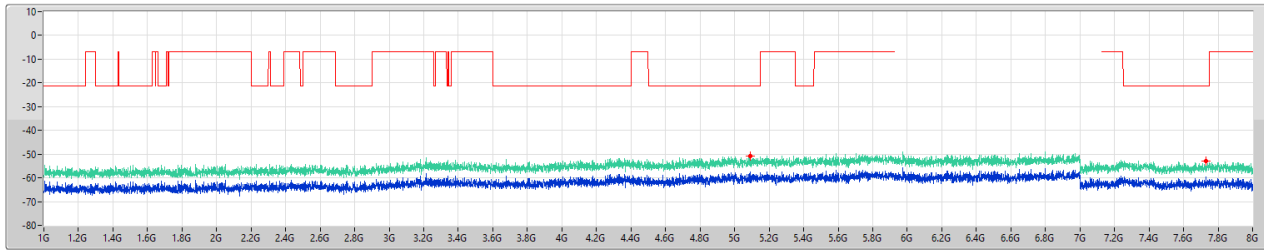

6.425-6.525GHz_802.11ax HEW20_Nss1,(MCS0)_1TX

CSE Other [PK]

6515MHz

10/04/2023

F-Start(Hz)	F-Stop(Hz)	RBW(Hz)	Type	Freq(Hz)	EIRP(dBm)	Limit(dBm)	Margin(dB)	DG(dB)	RefI(dB)	Psum(dBm)	P1(dBm)
1G	8G	1M	PK	5.09063G	-50.78	-21.20	-29.58	6.80	0.00	-57.58	-57.58
1G	8G	1M	PK	7.7305G	-52.86	-21.20	-31.66	6.80	0.00	-59.66	-59.66

6.425-6.525GHz_802.11ax HEW20_Nss1,(MCS0)_1TX

CSE Other [AV]

6515MHz

10/04/2023