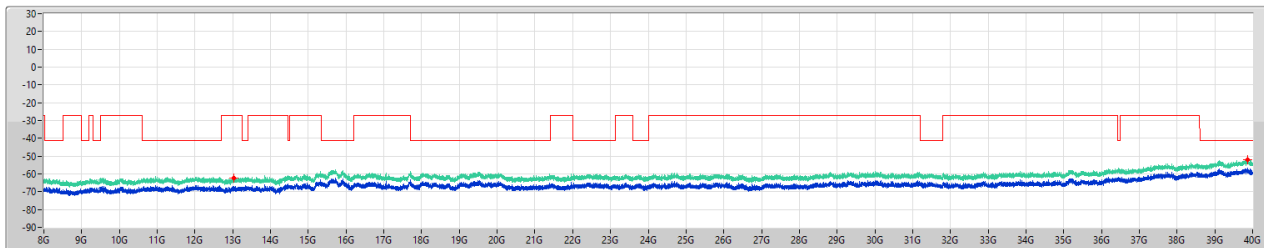

Limit:AV ☒

ERP:AV ☒

Port 1 ☒

F-Start(Hz)	F-Stop(Hz)	RBW(Hz)	Type	Freq(Hz)	EIRP(dBm)	Limit(dBm)	Margin(dB)	DG(dB)	Ref1(dB)	Psum(dBm)	P1(dBm)
8G	40G	1M	AV	13.028G	-62.12	-27.00	-35.12	4.87	0.00	-66.99	-66.99
8G	40G	1M	AV	39.877G	-52.06	-41.20	-10.86	4.87	0.00	-56.93	-56.93