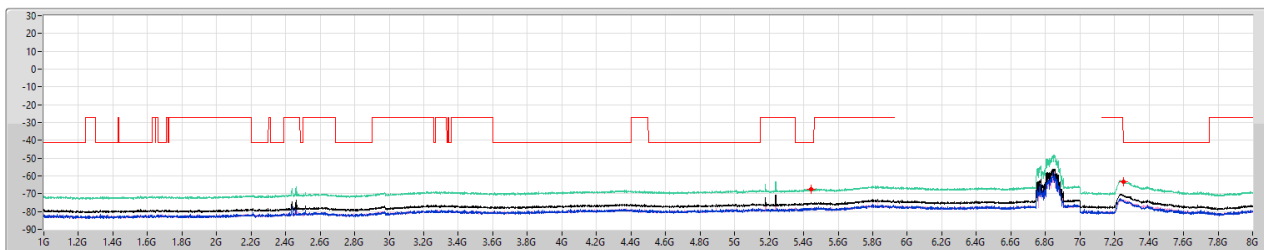

F-Start(Hz)	F-Stop(Hz)	RBW(Hz)	Type	Freq(Hz)	EIRP(dBm)	Limit(dBm)	Margin(dB)	DG(dB)	RefI(dB)	Psum(dBm)	P1(dBm)	P2(dBm)
1G	8G	1M	AV	5.4415G	-67.56	-41.20	-26.36	7.65	0.00	-75.21	-78.58	-77.89
1G	8G	1M	AV	7.25188G	-63.11	-41.20	-21.91	7.65	0.00	-70.76	-73.86	-73.69