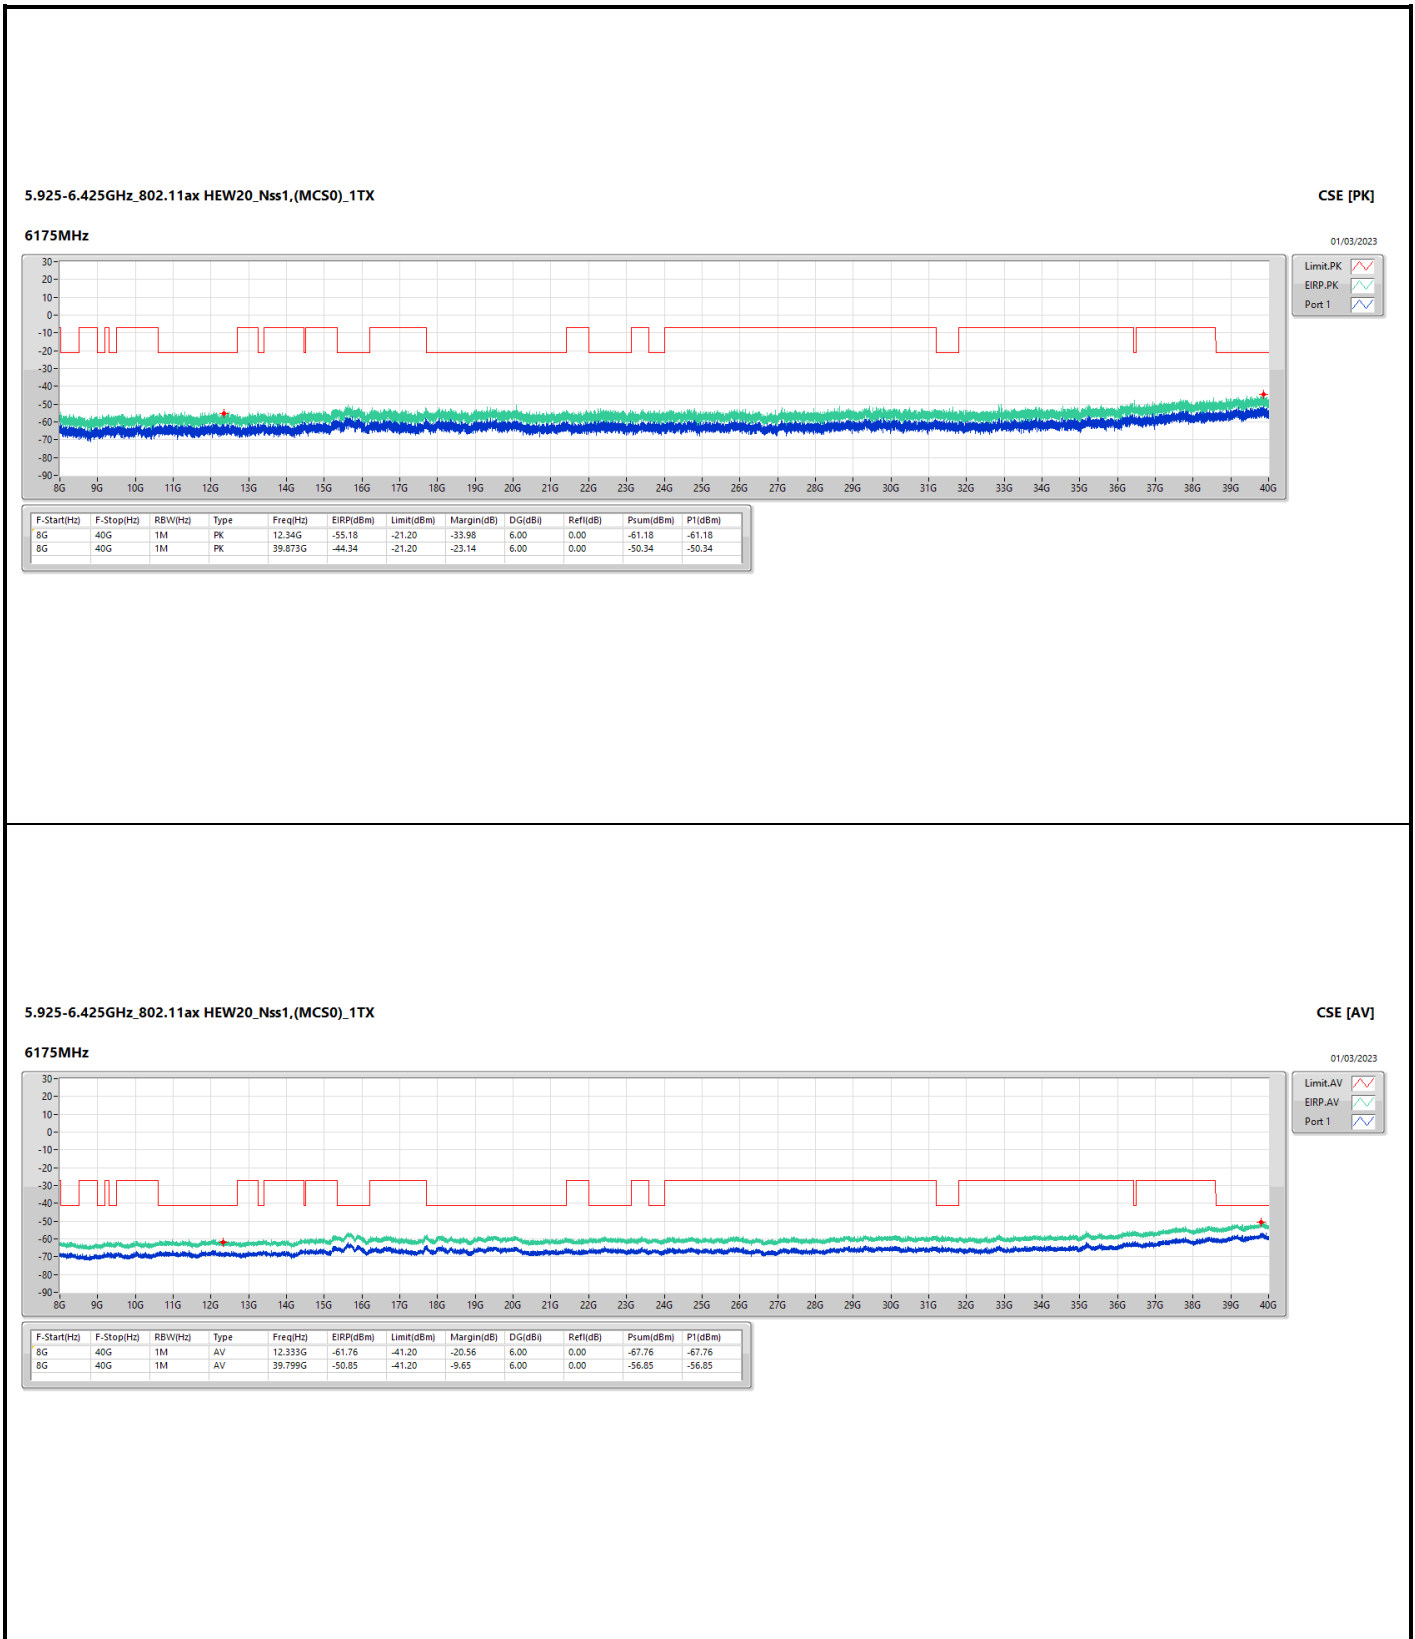

5.925-6.425GHz_802.11ax_HEW20_Nss1,(MCS0)_1TX

CSE [AV]

5955MHz

01/03/2023

- Limit.AV
- ERP.AV
- Port 1

F-Start(Hz)	F-Stop(Hz)	RBW(Hz)	Type	Freq(Hz)	EIRP(dBm)	Limit(dBm)	Margin(dB)	DG(dB)	Ref(dB)	Psum(dBm)	P1(dBm)
8G	40G	1M	AV	11.926G	-61.88	-41.20	-20.68	6.00	0.00	-67.88	-67.88
8G	40G	1M	AV	39.86G	-50.72	-41.20	-9.52	6.00	0.00	-56.72	-56.72