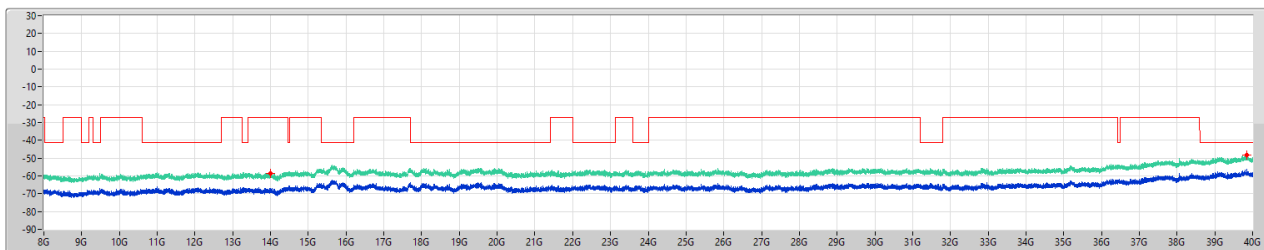

F-Start(Hz)	F-Stop(Hz)	RBW(Hz)	Type	Freq(Hz)	EIRP(dBm)	Limit(dBm)	Margin(dB)	DG(dB)	Ref1(dB)	Psum(dBm)	P1(dBm)
8G	40G	1M	AV	13.995G	-58.50	-27.00	-31.50	8.32	0.00	-66.82	-66.82
8G	40G	1M	AV	39.838G	-48.16	-41.20	-6.96	8.32	0.00	-56.48	-56.48