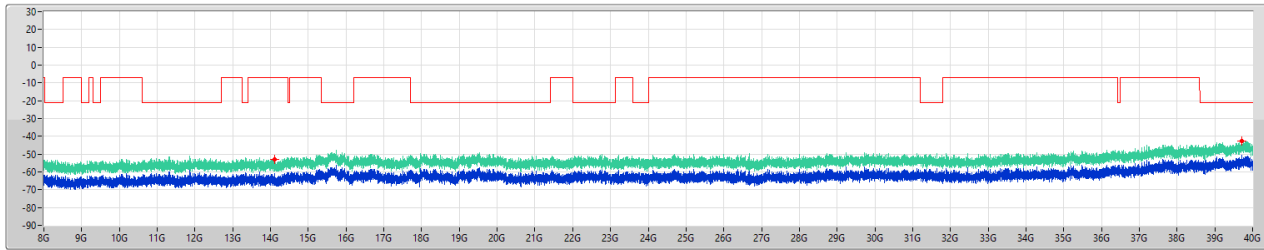

6.875-7.125GHz_802.11ax HEW160_Nss1,(MCS0)_1TX

CSE [PK]

6985MHz

01/03/2023

F-Start(Hz)	F-Stop(Hz)	RBW(Hz)	Type	Freq(Hz)	EIRP(dBm)	Limit(dBm)	Margin(dB)	DG(dB)	Ref1(dB)	Psum(dBm)	P1(dBm)
8G	40G	1M	PK	14.1G	-52.76	-7.00	-45.76	8.32	0.00	-61.08	-61.08
8G	40G	1M	PK	39.721G	-42.48	-21.20	-21.28	8.32	0.00	-50.80	-50.80

6.875-7.125GHz_802.11ax HEW160_Nss1,(MCS0)_1TX

CSE [AV]

6985MHz

01/03/2023