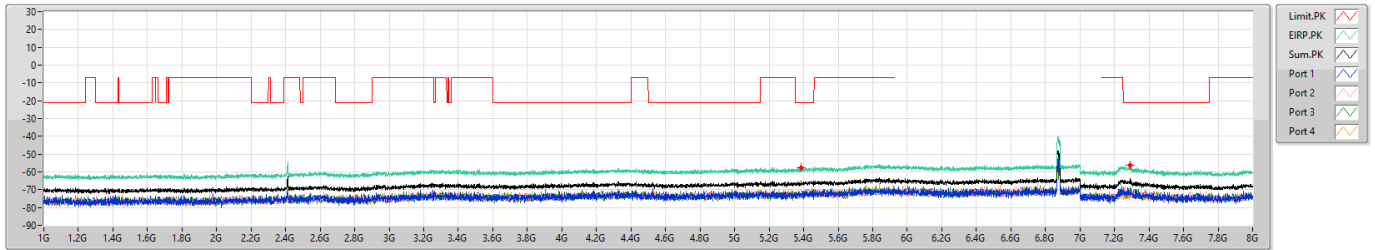

6.525-6.875GHz_802.11ax HEW20_Nss1,(MCS0)_4TX

CSE Other [PK]

6875MHz Straddle 6.525-6.875GHz

02/03/2023

F-Start(Hz)	F-Stop(Hz)	RBW(Hz)	Type	Freq(Hz)	EIRP(dBm)	Limit(dBm)	Margin(dB)	DG(dB)	Ref1(dB)	Psum(dBm)	P1(dBm)	P2(dBm)	P3(dBm)	P4(dBm)
1G	8G	1M	PK	5.3855G	-57.43	-21.20	-36.23	7.65	0.00	-65.08	-72.52	-71.76	-70.40	-70.14
1G	8G	1M	PK	7.2895G	-56.20	-21.20	-35.00	7.65	0.00	-63.85	-69.02	-70.71	-69.11	-71.00

6.525-6.875GHz_802.11ax HEW20_Nss1,(MCS0)_4TX

CSE Other [AV]

6875MHz Straddle 6.525-6.875GHz

02/03/2023