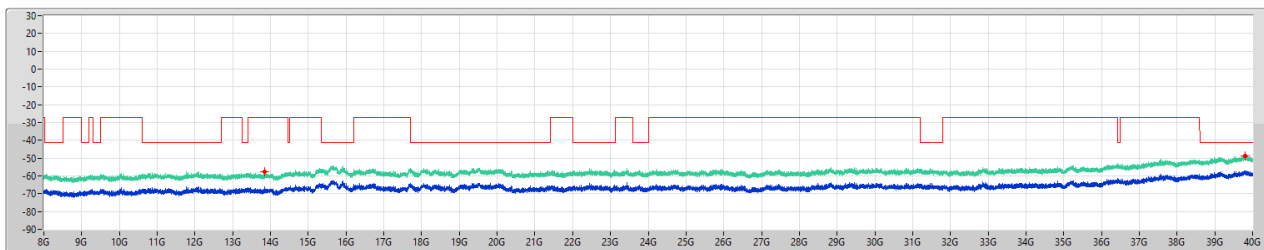

LimitAV
ERP-AV
Port 1

F-Start(Hz)	F-Stop(Hz)	RBW(Hz)	Type	Freq(Hz)	EIRP(dBm)	Limit(dBm)	Margin(dB)	DG(dB)	Ref1(dB)	Psum(dBm)	P1(dBm)
8G	40G	1M	AV	13.842G	-57.88	-27.00	-30.88	8.32	0.00	-66.20	-66.20
8G	40G	1M	AV	39.793G	-48.70	-41.20	-7.50	8.32	0.00	-57.02	-57.02