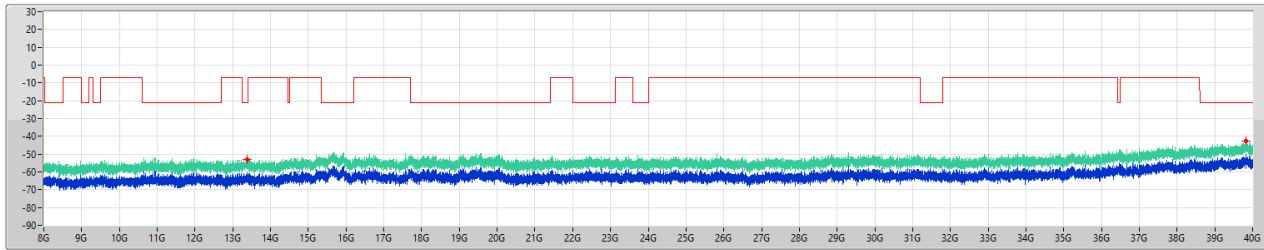

6.525-6.875GHz_802.11ax HEW160_Nss1,(MCS0)_1TX

CSE [PK]

6665MHz

01/03/2023

Limit:PK ☒

EIRP:PK ☒

Port 1 ☒

F-Start(Hz)	F-Stop(Hz)	RBW(Hz)	Type	Freq(Hz)	EIRP(dBm)	Limit(dBm)	Margin(dB)	DG(dB)	Ref1(dB)	Psum(dBm)	P1(dBm)
8G	40G	1M	PK	13.376G	-53.04	-21.20	-31.84	7.65	0.00	-60.69	-60.69
8G	40G	1M	PK	39.814G	-42.75	-21.20	-21.55	7.65	0.00	-50.40	-50.40

6.525-6.875GHz_802.11ax HEW160_Nss1,(MCS0)_1TX

CSE [AV]

6665MHz

01/03/2023