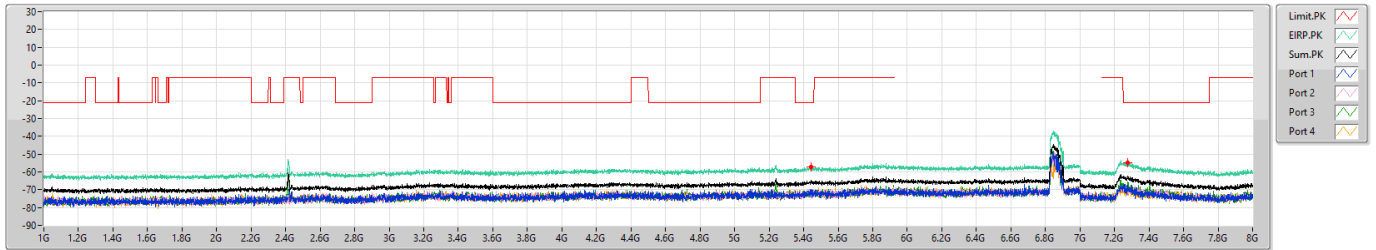

6.525-6.875GHz_802.11ax HEW80_Nss1,(MCS0)_4TX

CSE Other [PK]

6865MHz Straddle 6.525-6.875GHz

02/03/2023

F-Start(Hz)	F-Stop(Hz)	RBW(Hz)	Type	Freq(Hz)	EIRP(dBm)	Limit(dBm)	Margin(dB)	DG(dB)	Ref1(dB)	Psum(dBm)	P1(dBm)	P2(dBm)	P3(dBm)	P4(dBm)
1G	8G	1M	PK	5.44238G	-57.24	-21.20	-36.04	7.65	0.00	-64.89	-70.37	-71.79	-70.56	-71.05
1G	8G	1M	PK	7.27638G	-54.89	-21.20	-33.69	7.65	0.00	-62.54	-69.61	-69.16	-65.83	-71.82

6.525-6.875GHz_802.11ax HEW80_Nss1,(MCS0)_4TX

CSE Other [AV]

6865MHz Straddle 6.525-6.875GHz

02/03/2023