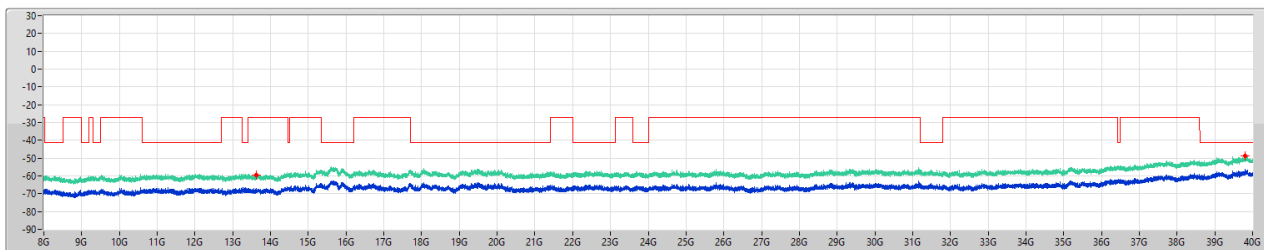

Limit:AV ☒
ERP:AV ☒
Port 1 ☒

F-Start(Hz)	F-Stop(Hz)	RBW(Hz)	Type	Freq(Hz)	EIRP(dBm)	Limit(dBm)	Margin(dB)	DG(dB)	Ref1(dB)	Psum(dBm)	P1(dBm)
8G	40G	1M	AV	13.634G	-59.38	-27.00	-32.38	7.65	0.00	-67.03	-67.03
8G	40G	1M	AV	39.792G	-48.74	-41.20	-7.54	7.65	0.00	-56.39	-56.39