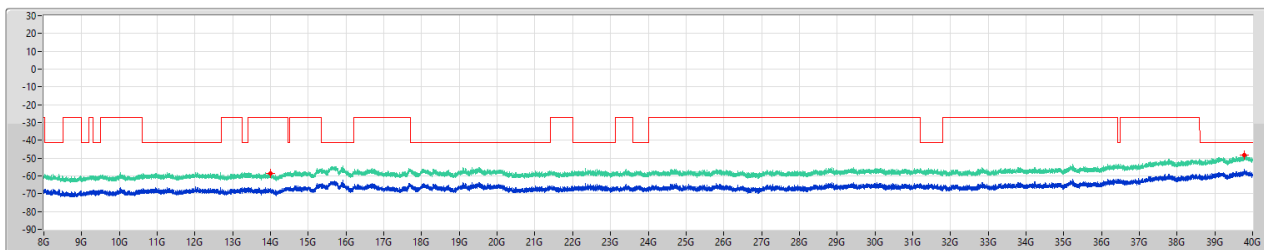

F-Start(Hz)	F-Stop(Hz)	RBW(Hz)	Type	Freq(Hz)	EIRP(dBm)	Limit(dBm)	Margin(dB)	DG(dB)	Ref1(dB)	Psum(dBm)	P1(dBm)
8G	40G	1M	AV	14.005G	-58.79	-27.00	-31.79	8.32	0.00	-67.11	-67.11
8G	40G	1M	AV	39.79G	-48.09	-41.20	-6.89	8.32	0.00	-56.41	-56.41