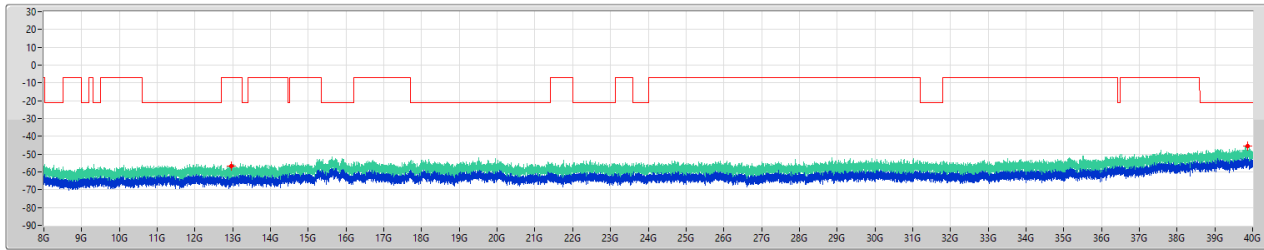

6.425-6.525GHz_802.11ax HEW20_Nss1,(MCS0)_1TX

CSE [PK]

6475MHz

01/03/2023

Limit:PK ☒
EIRP:PK ☒
Port 1 ☒

F-Start(Hz)	F-Stop(Hz)	RBW(Hz)	Type	Freq(Hz)	EIRP(dBm)	Limit(dBm)	Margin(dB)	DG(dB)	Ref1(dB)	Psum(dBm)	P1(dBm)
8G	40G	1M	PK	12.964G	-56.51	-7.00	-49.51	4.87	0.00	-61.38	-61.38
8G	40G	1M	PK	39.871G	-45.25	-21.20	-24.05	4.87	0.00	-50.12	-50.12

6.425-6.525GHz_802.11ax HEW20_Nss1,(MCS0)_1TX

CSE [AV]

6475MHz

01/03/2023