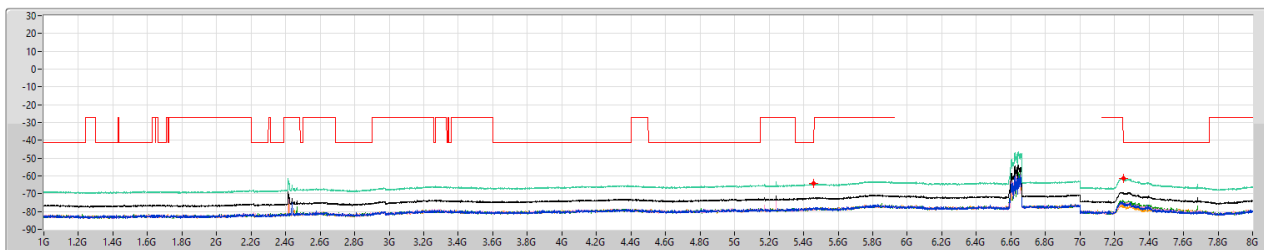

F-Start(Hz)	F-Stop(Hz)	RBW(Hz)	Type	Freq(Hz)	EIRP(dBm)	Limit(dBm)	Margin(dB)	DG(dB)	Ref1(dB)	Psum(dBm)	P1(dBm)	P2(dBm)	P3(dBm)	P4(dBm)
1G	8G	1M	AV	5.45813G	-64.36	-41.20	-23.16	7.65	0.00	-72.01	-78.27	-77.59	-78.04	-78.27
1G	8G	1M	AV	7.25013G	-61.61	-41.20	-20.41	7.65	0.00	-69.26	-75.53	-75.23	-73.86	-77.09