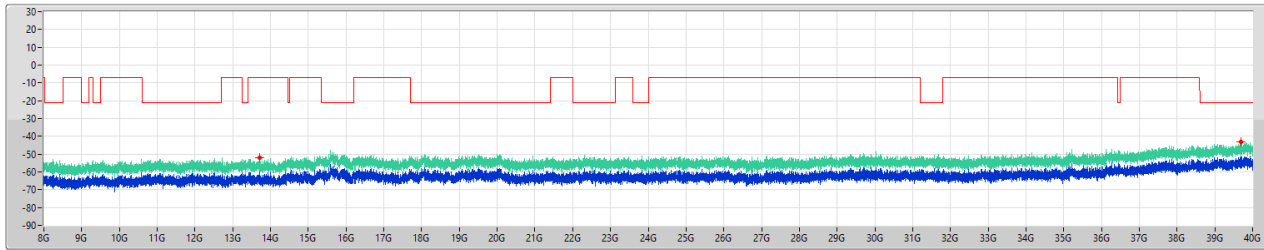

6.525-6.875GHz_802.11ax HEW80_Nss1,(MCS0)_1TX

CSE [PK]

6865MHz Straddle 6.525-6.875GHz

01/03/2023

F-Start(Hz)	F-Stop(Hz)	RBW(Hz)	Type	Freq(Hz)	EIRP(dBm)	Limit(dBm)	Margin(dB)	DG(dB)	Ref1(dB)	Psum(dBm)	P1(dBm)
8G	40G	1M	PK	13.706G	-51.95	-7.00	-44.95	7.65	0.00	-59.60	-59.60
8G	40G	1M	PK	39.687G	-43.21	-21.20	-22.01	7.65	0.00	-50.86	-50.86

6.525-6.875GHz_802.11ax HEW80_Nss1,(MCS0)_1TX

CSE [AV]

6865MHz Straddle 6.525-6.875GHz

01/03/2023