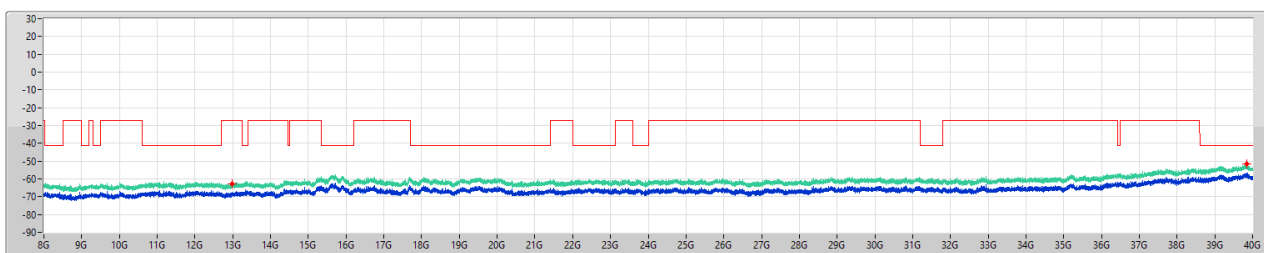

LimitAV ☒

ERP-AV ☒

Port 1 ☒

F-Start(Hz)	F-Stop(Hz)	RBW(Hz)	Type	Freq(Hz)	EIRP(dBm)	Limit(dBm)	Margin(dB)	DG(dB)	Ref1(dB)	Psum(dBm)	P1(dBm)
8G	40G	1M	AV	12.99G	-62.72	-27.00	-35.72	4.87	0.00	-67.59	-67.59
8G	40G	1M	AV	39.845G	-51.62	-41.20	-10.42	4.87	0.00	-56.49	-56.49