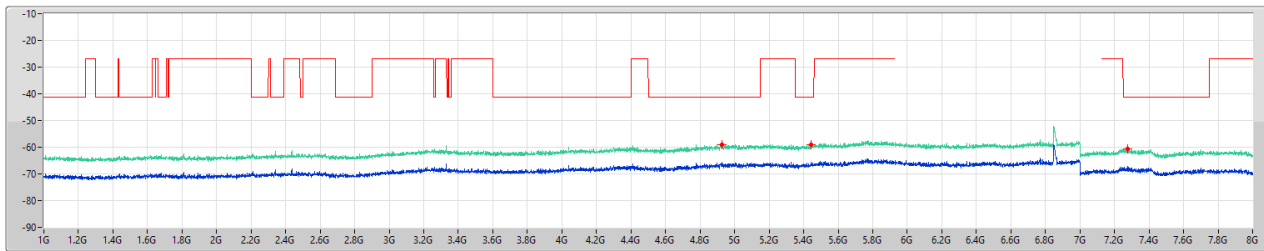

F-Start(Hz)	F-Stop(Hz)	RBW(Hz)	Type	Freq(Hz)	EIRP(dBm)	Limit(dBm)	Margin(dB)	DG(dB)	RefI(dB)	Psum(dBm)	P1(dBm)
1G	8G	1M	AV	4.92613G	-58.91	-41.20	-17.71	6.80	0.00	-65.71	-65.71
1G	8G	1M	AV	5.44413G	-58.35	-41.20	-17.75	6.80	0.00	-65.75	-65.75
1G	8G	1M	AV	7.2768G	-60.52	-41.20	-19.32	6.80	0.00	-67.32	-67.32