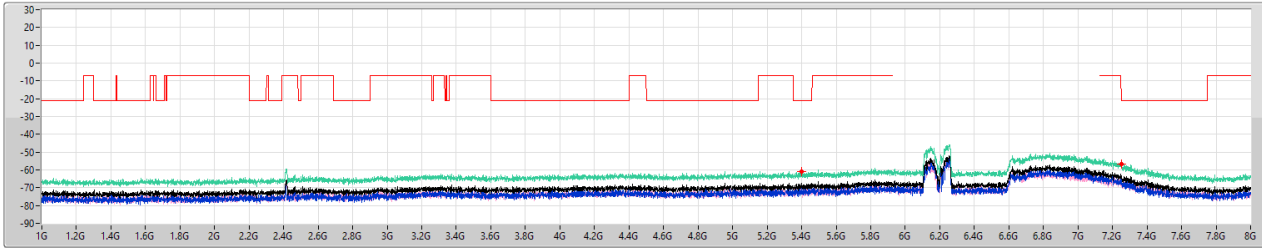

5.925-6.425GHz_802.11ax HEW160_Nss1,(MCS0)_2TX

CSE Other [PK]

6185MHz

01/03/2023

- ☒ Limit.PK
- ☒ EIRP.PK
- ☒ Sum.PK
- ☐ Port 1
- ☐ Port 2

F-Start(Hz)	F-Stop(Hz)	RBW(Hz)	Type	Freq(Hz)	EIRP(dBm)	Limit(dBm)	Margin(dB)	DG(dB)	Ref1(dB)	Psum(dBm)	P1(dBm)	P2(dBm)
1G	8G	1M	PK	5.40213G	-61.14	-21.20	-39.94	6.49	0.00	-67.63	-69.38	-72.43
1G	8G	1M	PK	7.25013G	-56.76	-21.20	-35.56	6.49	0.00	-63.25	-66.59	-65.96

5.925-6.425GHz_802.11ax HEW160_Nss1,(MCS0)_2TX

CSE Other [AV]

6185MHz

01/03/2023