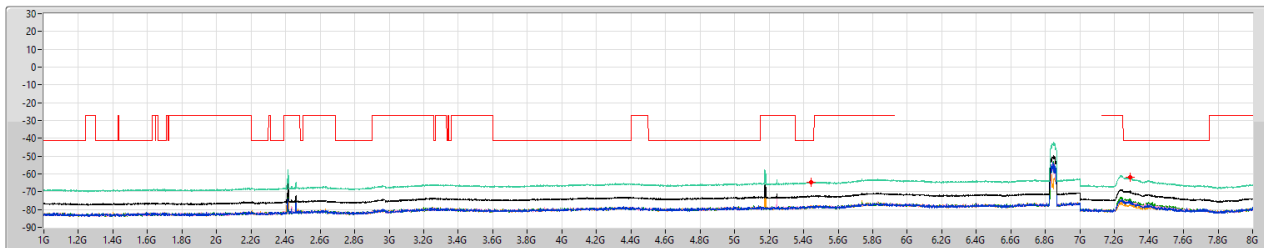

F-Start(Hz)	F-Stop(Hz)	RBW(Hz)	Type	Freq(Hz)	EIRP(dBm)	Limit(dBm)	Margin(dB)	DG(dB)	RefI(dB)	Psum(dBm)	P1(dBm)	P2(dBm)	P3(dBm)	P4(dBm)
1G	8G	1M	AV	5.44413G	-64.53	-41.20	-23.33	7.65	0.00	-72.18	-78.81	-77.87	-77.87	-78.33
1G	8G	1M	AV	7.29038G	-61.81	-41.20	-20.61	7.65	0.00	-69.46	-76.07	-76.18	-73.88	-76.29