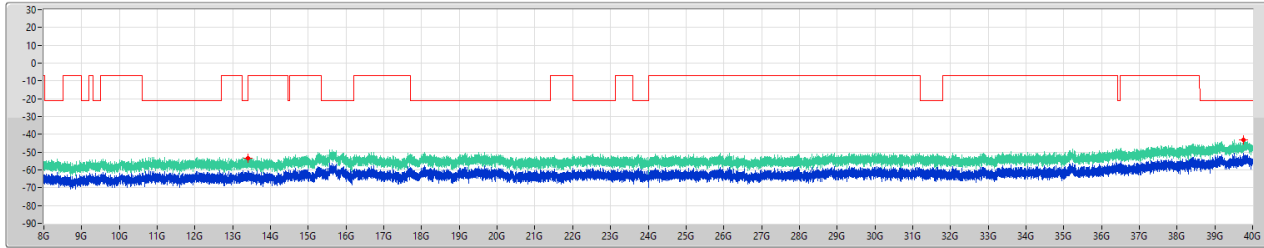

6.525-6.875GHz_802.11ax_HEW80_Nss1,(MCS0)_1TX

CSE [PK]

6705MHz

01/03/2023

Limit:PK
ERP:PK
Port 1

F-Start(Hz)	F-Stop(Hz)	RBW(Hz)	Type	Freq(Hz)	EIRP(dBm)	Limit(dBm)	Margin(dB)	DG(dB)	Ref1(dB)	Psum(dBm)	P1(dBm)
8G	40G	1M	PK	13.393G	-53.29	-21.20	-32.09	7.65	0.00	-60.94	-60.94
8G	40G	1M	PK	39.754G	-43.06	-21.20	-21.86	7.65	0.00	-50.71	-50.71

6.525-6.875GHz_802.11ax_HEW80_Nss1,(MCS0)_1TX

CSE [AV]

6705MHz

01/03/2023