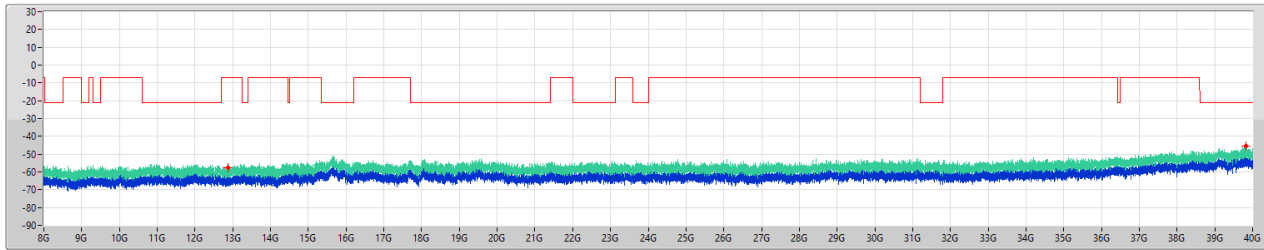

6.425-6.525GHz_802.11ax HEW20_Nss1,(MCS0)_1TX

CSE [PK]

6435MHz

01/03/2023

Limit-PK
ERP-PK
Port 1

F-Start(Hz)	F-Stop(Hz)	RBW(Hz)	Type	Freq(Hz)	EIRP(dBm)	Limit(dBm)	Margin(dB)	DG(dB)	Ref1(dB)	Psum(dBm)	P1(dBm)
8G	40G	1M	PK	12.866G	-57.73	-7.00	-50.73	4.87	0.00	-62.60	-62.60
8G	40G	1M	PK	39.831G	-45.56	-21.20	-24.36	4.87	0.00	-50.43	-50.43

6.425-6.525GHz_802.11ax HEW20_Nss1,(MCS0)_1TX

CSE [AV]

6435MHz

01/03/2023