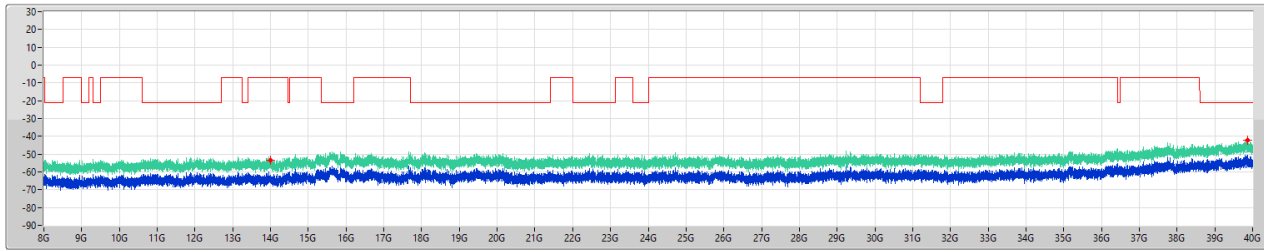

6.875-7.125GHz_802.11ax HEW20_Nss1,(MCS0)_1TX

CSE [PK]

6995MHz

01/03/2023

F-Start(Hz)	F-Stop(Hz)	RBW(Hz)	Type	Freq(Hz)	EIRP(dBm)	Limit(dBm)	Margin(dB)	DG(dB)	Ref1(dB)	Psum(dBm)	P1(dBm)
8G	40G	1M	PK	13.993G	-53.64	-7.00	-46.64	8.32	0.00	-61.96	-61.96
8G	40G	1M	PK	39.878G	-42.23	-21.20	-21.03	8.32	0.00	-50.55	-50.55

6.875-7.125GHz_802.11ax HEW20_Nss1,(MCS0)_1TX

CSE [AV]

6995MHz

01/03/2023