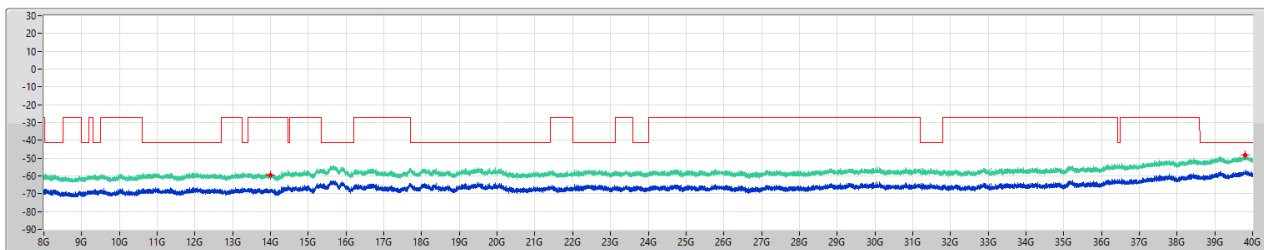

F-Start(Hz)	F-Stop(Hz)	RBW(Hz)	Type	Freq(Hz)	EIRP(dBm)	Limit(dBm)	Margin(dB)	DG(dB)	Ref1(dB)	Psum(dBm)	P1(dBm)
8G	40G	1M	AV	14.001G	-59.37	-27.00	-32.37	8.32	0.00	-67.69	-67.69
8G	40G	1M	AV	39.797G	-48.23	-41.20	-7.03	8.32	0.00	-56.55	-56.55