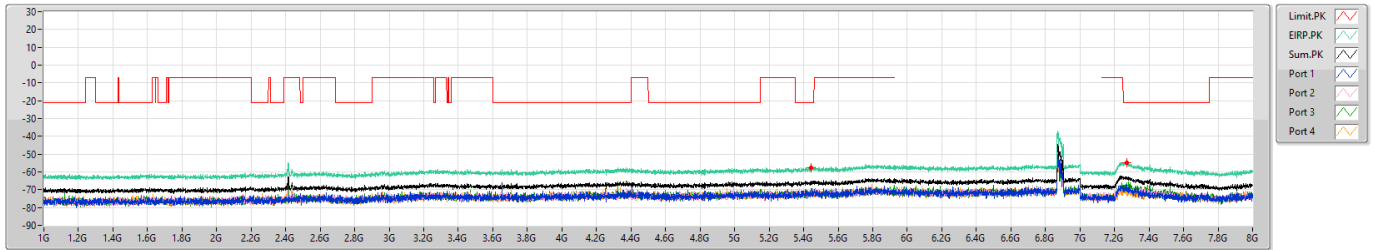

6.525-6.875GHz_802.11ax HEW40_Nss1,(MCS0)_4TX

CSE Other [PK]

6885MHz Straddle 6.525-6.875GHz

02/03/2023

F-Start(Hz)	F-Stop(Hz)	RBW(Hz)	Type	Freq(Hz)	EIRP(dBm)	Limit(dBm)	Margin(dB)	DG(dB)	Ref1(dB)	Psum(dBm)	P1(dBm)	P2(dBm)	P3(dBm)	P4(dBm)
1G	8G	1M	PK	5.44325G	-57.50	-21.20	-36.30	7.65	0.00	-65.15	-71.78	-71.25	-69.39	-73.08
1G	8G	1M	PK	7.27113G	-54.99	-21.20	-33.79	7.65	0.00	-62.64	-67.51	-68.50	-68.10	-71.49

6.525-6.875GHz_802.11ax HEW40_Nss1,(MCS0)_4TX

CSE Other [AV]

6885MHz Straddle 6.525-6.875GHz

02/03/2023