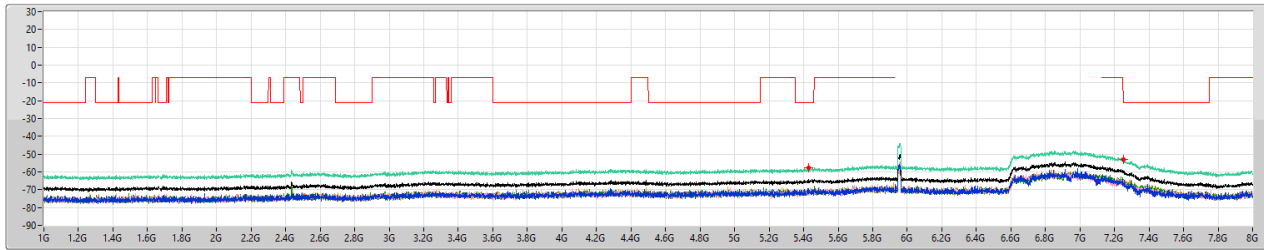

5.925-6.425GHz_802.11ax HEW20_Nss1,(MCS0)_4TX

CSE Other [PK]

5955MHz

01/03/2023

F-Start(Hz)	F-Stop(Hz)	RBW(Hz)	Type	Freq(Hz)	EIRP(dBm)	Limit(dBm)	Margin(dB)	DG(dB)	Ref1(dB)	Psum(dBm)	P1(dBm)	P2(dBm)	P3(dBm)	P4(dBm)
1G	8G	1M	PK	5.431G	-57.85	-21.20	-36.65	6.49	0.00	-64.34	-69.40	-70.74	-70.46	-71.04
1G	8G	1M	PK	7.25275G	-52.82	-21.20	-31.62	6.49	0.00	-59.31	-66.85	-64.79	-65.72	-64.38

5.925-6.425GHz_802.11ax HEW20_Nss1,(MCS0)_4TX

CSE Other [AV]

5955MHz

01/03/2023