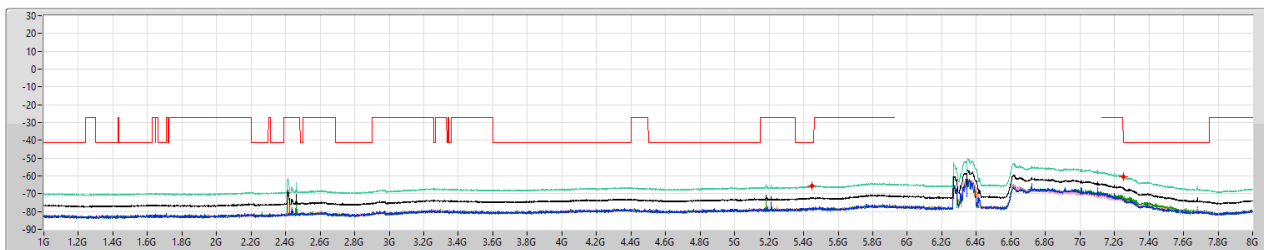

F-Start(Hz)	F-Stop(Hz)	RBW(Hz)	Type	Freq(Hz)	EIRP(dBm)	Limit(dBm)	Margin(dB)	DG(dB)	Ref1(dB)	Psum(dBm)	P1(dBm)	P2(dBm)	P3(dBm)	P4(dBm)
1G	8G	1M	AV	5.44938G	-65.54	-41.20	-24.34	6.49	0.00	-72.03	-78.29	-78.05	-77.61	-78.29
1G	8G	1M	AV	7.25188G	-60.26	-41.20	-19.06	6.49	0.00	-66.75	-73.21	-73.95	-71.97	-72.25