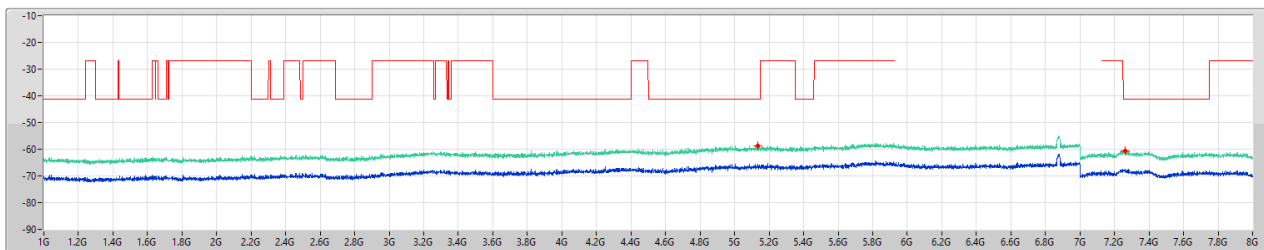

F-Start(Hz)	F-Stop(Hz)	RBW(Hz)	Type	Freq(Hz)	EIRP(dBm)	Limit(dBm)	Margin(dB)	DG(dB)	RefI(dB)	Psum(dBm)	P1(dBm)
1G	8G	1M	AV	5.13525G	-58.73	-41.20	-17.53	6.80	0.00	-65.53	-65.53
1G	8G	1M	AV	7.26063G	-60.72	-41.20	-19.52	6.80	0.00	-67.52	-67.52