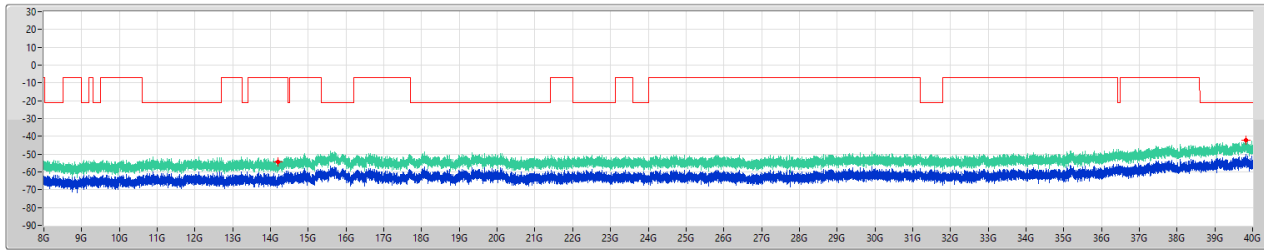

6.875-7.125GHz_802.11ax HEW40_Nss1,(MCS0)_1TX

CSE [PK]

7085MHz

01/03/2023

F-Start(Hz)	F-Stop(Hz)	RBW(Hz)	Type	Freq(Hz)	EIRP(dBm)	Limit(dBm)	Margin(dB)	DG(dB)	Ref1(dB)	Psum(dBm)	P1(dBm)
8G	40G	1M	PK	14.189G	-54.58	-7.00	-47.58	8.32	0.00	-62.90	-62.90
8G	40G	1M	PK	39.83G	-42.01	-21.20	-20.81	8.32	0.00	-50.33	-50.33

6.875-7.125GHz_802.11ax HEW40_Nss1,(MCS0)_1TX

CSE [AV]

7085MHz

01/03/2023