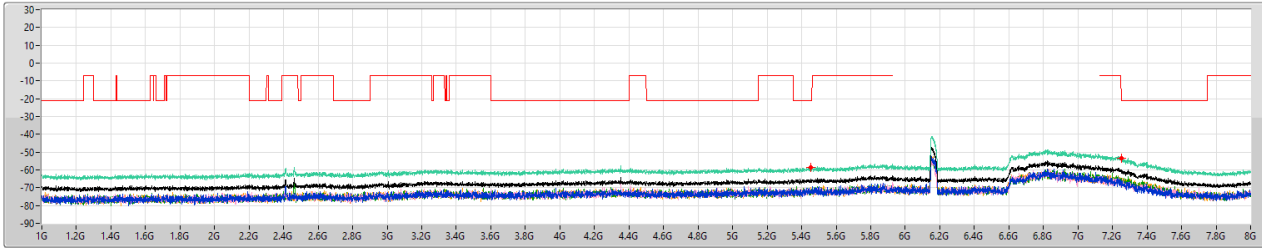

5.925-6.425GHz_802.11ax HEW40_Nss1,(MCS0)_4TX

CSE Other [PK]

6165MHz

01/03/2023

F-Start(Hz)	F-Stop(Hz)	RBW(Hz)	Type	Freq(Hz)	EIRP(dBm)	Limit(dBm)	Margin(dB)	DG(dB)	RefI(dB)	Psum(dBm)	P1(dBm)	P2(dBm)	P3(dBm)	P4(dBm)
1G	8G	1M	PK	5.45463G	-58.71	-21.20	-37.51	6.49	0.00	-65.20	-71.51	-71.84	-72.06	-69.85
1G	8G	1M	PK	7.25013G	-53.50	-21.20	-32.30	6.49	0.00	-59.99	-66.51	-67.03	-65.27	-65.46

5.925-6.425GHz_802.11ax HEW40_Nss1,(MCS0)_4TX

CSE Other [AV]

6165MHz

01/03/2023