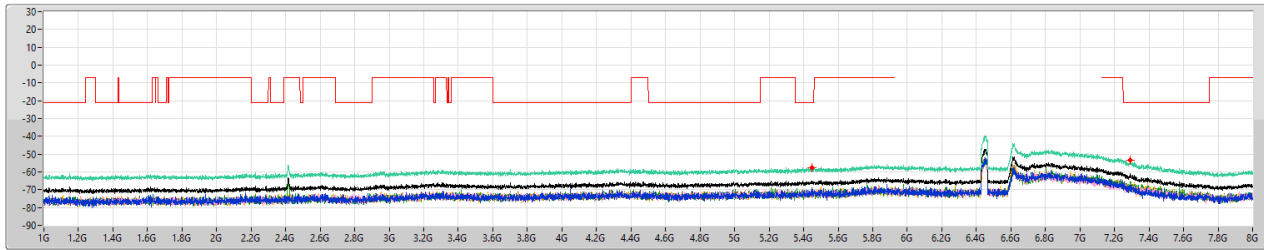

6.425-6.525GHz_802.11ax HEW40_Nss1,(MCS0)_4TX

CSE Other [PK]

6445MHz

01/03/2023

F-Start(Hz)	F-Stop(Hz)	RBW(Hz)	Type	Freq(Hz)	EIRP(dBm)	Limit(dBm)	Margin(dB)	DG(dB)	Ref1(dB)	Psum(dBm)	P1(dBm)	P2(dBm)	P3(dBm)	P4(dBm)
1G	8G	1M	PK	5.44763G	-57.71	-21.20	-36.51	7.31	0.00	-65.02	-70.42	-69.53	-72.32	-72.67
1G	8G	1M	PK	7.29125G	-53.44	-21.20	-32.24	7.31	0.00	-60.75	-67.44	-68.69	-66.82	-64.98

6.425-6.525GHz_802.11ax HEW40_Nss1,(MCS0)_4TX

CSE Other [AV]

6445MHz

01/03/2023