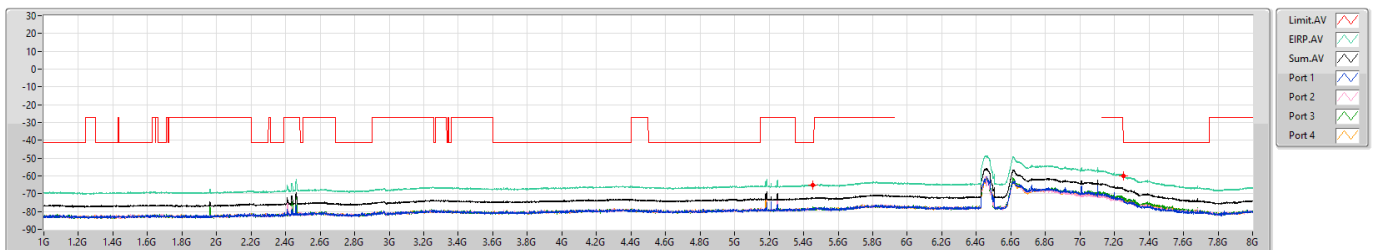

F-Start(Hz)	F-Stop(Hz)	RBW(Hz)	Type	Freq(Hz)	EIRP(dBm)	Limit(dBm)	Margin(dB)	DG(dB)	RefI(dB)	Psum(dBm)	P1(dBm)	P2(dBm)	P3(dBm)	P4(dBm)
1G	8G	1M	AV	5.45375G	-65.03	-41.20	-23.83	7.31	0.00	-72.34	-79.01	-78.52	-77.18	-79.01
1G	8G	1M	AV	7.251G	-60.01	-41.20	-18.81	7.31	0.00	-67.32	-74.21	-74.47	-72.32	-72.75