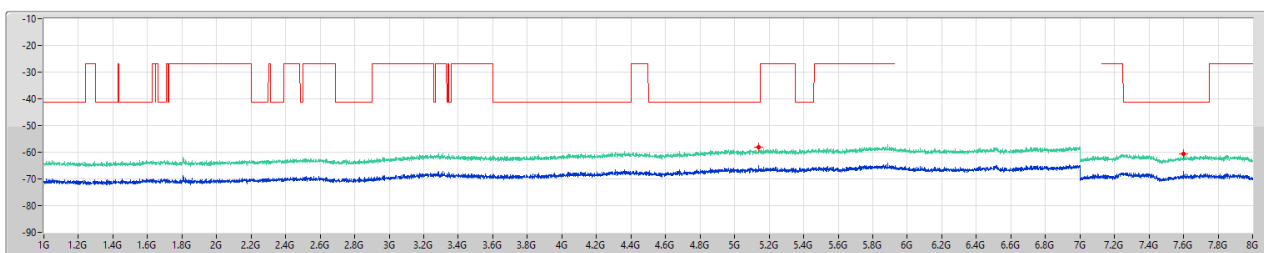

F-Start(Hz)	F-Stop(Hz)	RBW(Hz)	Type	Freq(Hz)	EIRP(dBm)	Limit(dBm)	Margin(dB)	DG(dB)	RefI(dB)	Psum(dBm)	P1(dBm)
1G	8G	1M	AV	5.13963G	-58.19	-41.20	-16.99	6.80	0.00	-64.99	-64.99
1G	8G	1M	AV	7.60188G	-60.51	-41.20	-19.31	6.80	0.00	-67.31	-67.31