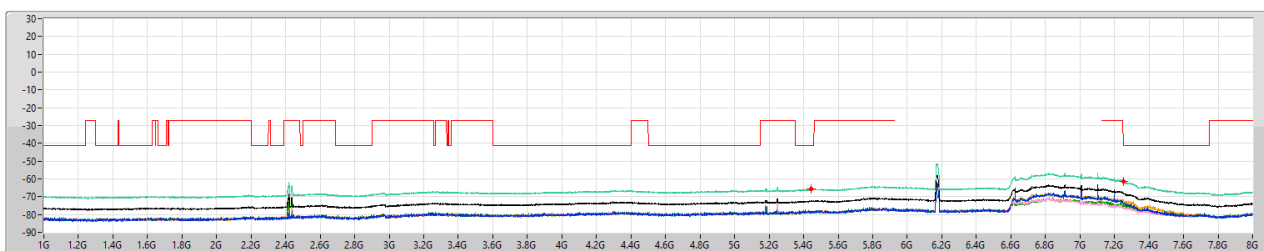

F-Start(Hz)	F-Stop(Hz)	RBW(Hz)	Type	Freq(Hz)	EIRP(dBm)	Limit(dBm)	Margin(dB)	DG(dB)	Ref1(dB)	Psum(dBm)	P1(dBm)	P2(dBm)	P3(dBm)	P4(dBm)
1G	8G	1M	AV	5.445G	-65.75	-41.20	-24.55	6.49	0.00	-72.24	-78.56	-78.32	-78.32	-77.86
1G	8G	1M	AV	7.25013G	-61.40	-41.20	-20.20	6.49	0.00	-67.89	-73.53	-76.50	-75.03	-71.91