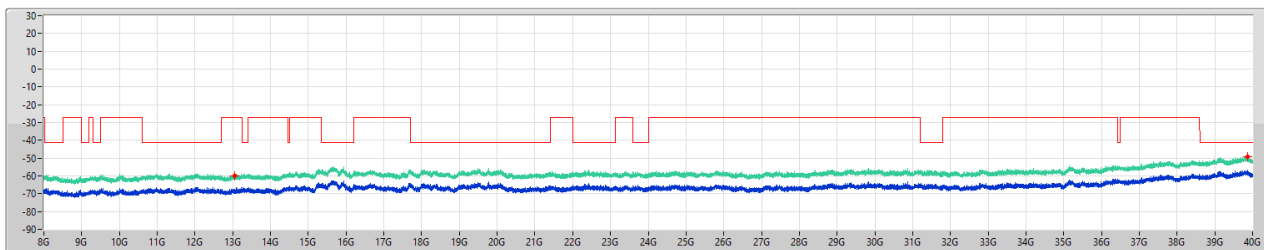

F-Start(Hz)	F-Stop(Hz)	RBW(Hz)	Type	Freq(Hz)	EIRP(dBm)	Limit(dBm)	Margin(dB)	DG(dB)	Ref1(dB)	Psum(dBm)	P1(dBm)
8G	40G	1M	AV	13.058G	-60.16	-27.00	-33.16	7.65	0.00	-67.81	-67.81
8G	40G	1M	AV	39.875G	-49.15	-41.20	-7.95	7.65	0.00	-56.80	-56.80