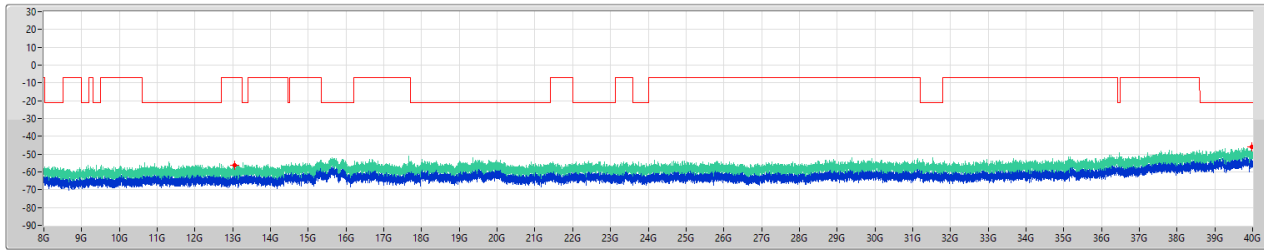

6.425-6.525GHz_802.11ax HEW160_Nss1,(MCS0)_1TX

CSE [PK]

6505MHz

01/03/2023

F-Start(Hz)	F-Stop(Hz)	RBW(Hz)	Type	Freq(Hz)	EIRP(dBm)	Limit(dBm)	Margin(dB)	DG(dB)	Ref1(dB)	Psum(dBm)	P1(dBm)
8G	40G	1M	PK	13.04G	-56.22	-7.00	-49.22	4.87	0.00	-61.09	-61.09
8G	40G	1M	PK	39.988G	-45.97	-21.20	-24.77	4.87	0.00	-50.84	-50.84

6.425-6.525GHz_802.11ax HEW160_Nss1,(MCS0)_1TX

CSE [AV]

6505MHz

01/03/2023