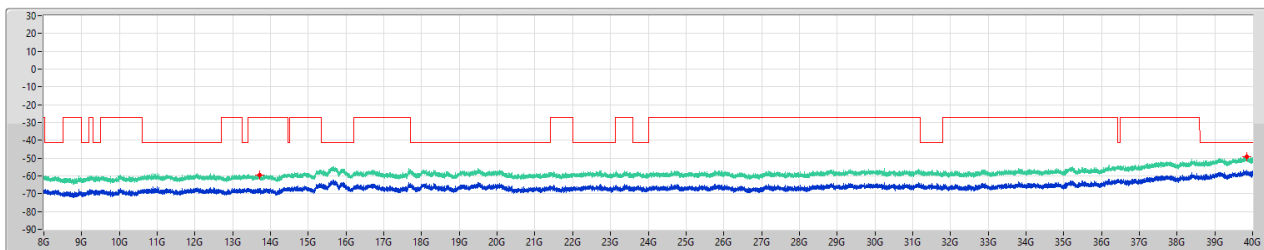

F-Start(Hz)	F-Stop(Hz)	RBW(Hz)	Type	Freq(Hz)	EIRP(dBm)	Limit(dBm)	Margin(dB)	DG(dB)	Ref1(dB)	Psum(dBm)	P1(dBm)
8G	40G	1M	AV	13.704G	-59.41	-27.00	-32.41	7.65	0.00	-67.06	-67.06
8G	40G	1M	AV	39.656G	-49.02	-41.20	-7.82	7.65	0.00	-56.67	-56.67