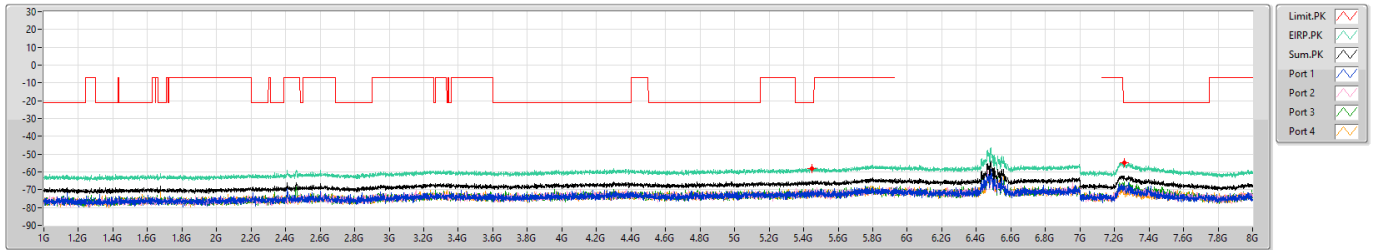

6.425-6.525GHz_802.11ax HEW160_Nss1,(MCS0)_4TX

CSE Other [PK]

6505MHz

01/03/2023

F-Start(Hz)	F-Stop(Hz)	RBW(Hz)	Type	Freq(Hz)	EIRP(dBm)	Limit(dBm)	Margin(dB)	DG(dB)	RefI(dB)	Psum(dBm)	P1(dBm)	P2(dBm)	P3(dBm)	P4(dBm)
1G	8G	1M	PK	5.44938G	-57.98	-21.20	-36.78	7.31	0.00	-65.29	-72.07	-72.54	-70.70	-70.32
1G	8G	1M	PK	7.258G	-54.87	-21.20	-33.67	7.31	0.00	-62.18	-67.35	-70.64	-65.82	-71.36

6.425-6.525GHz_802.11ax HEW160_Nss1,(MCS0)_4TX

CSE Other [AV]

6505MHz

01/03/2023