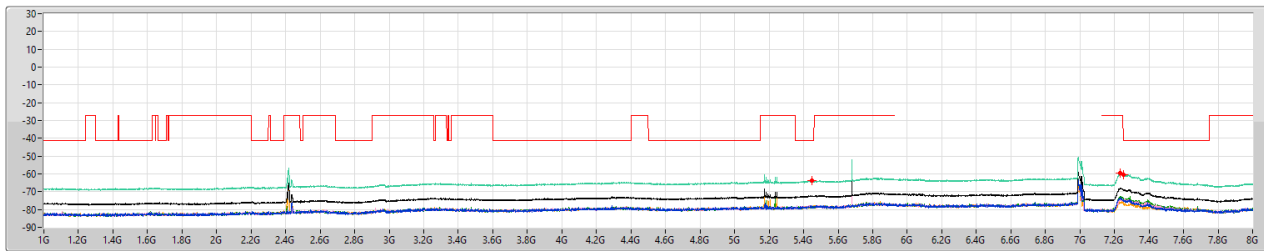

- Limit.AV
- EIRP.AV
- Sum.AV
- Port 1
- Port 2
- Port 3
- Port 4

F-Start(Hz)	F-Stop(Hz)	RBW(Hz)	Type	Freq(Hz)	EIRP(dBm)	Limit(dBm)	Margin(dB)	DG(dB)	RefI(dB)	Psum(dBm)	P1(dBm)	P2(dBm)	P3(dBm)	P4(dBm)
1G	8G	1M	AV	5.44588G	-63.91	-41.20	-22.71	8.32	0.00	-72.23	-77.86	-78.31	-78.31	-78.55
1G	8G	1M	AV	7.23438G	-59.68	-27.00	-32.68	8.32	0.00	-68.00	-73.50	-73.66	-73.42	-76.00
1G	8G	1M	AV	7.25015G	-60.40	-41.20	-19.20	8.32	0.00	-68.72	-74.38	-74.94	-73.95	-75.95