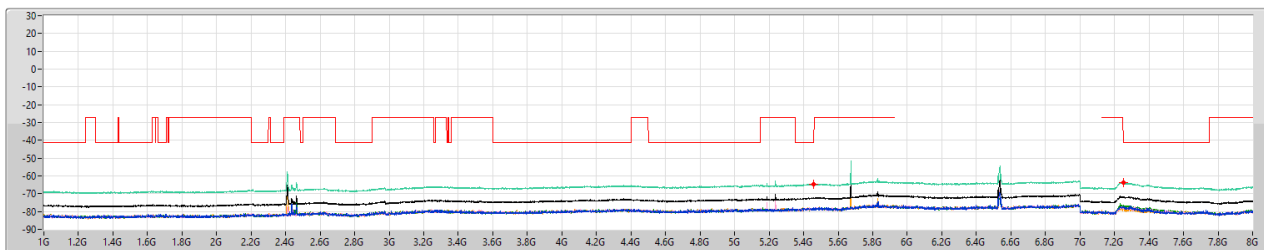

F-Start(Hz)	F-Stop(Hz)	RBW(Hz)	Type	Freq(Hz)	EIRP(dBm)	Limit(dBm)	Margin(dB)	DG(dB)	Ref1(dB)	Psum(dBm)	P1(dBm)	P2(dBm)	P3(dBm)	P4(dBm)
1G	8G	1M	AV	5.459G	-64.65	-41.20	-23.45	7.65	0.00	-72.30	-78.51	-77.81	-78.75	-78.27
1G	8G	1M	AV	7.2545G	-63.98	-41.20	-22.78	7.65	0.00	-71.63	-77.34	-77.86	-77.22	-78.27