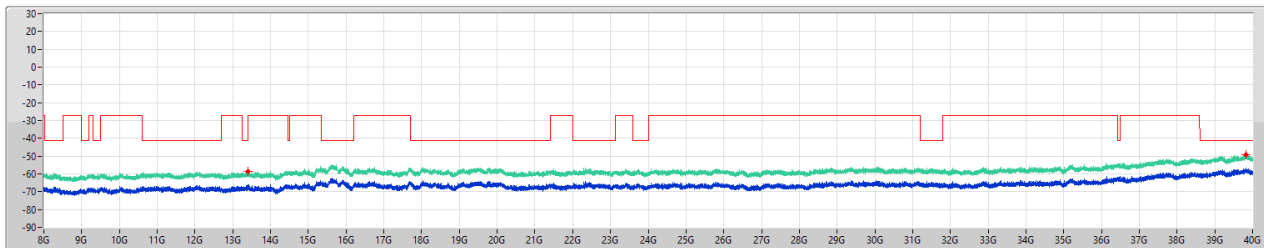

Limit:AV
ERP:AV
Port 1

F-Start(Hz)	F-Stop(Hz)	RBW(Hz)	Type	Freq(Hz)	EIRP(dBm)	Limit(dBm)	Margin(dB)	DG(dB)	Ref1(dB)	Psum(dBm)	P1(dBm)
8G	40G	1M	AV	13.397G	-58.43	-41.20	-17.23	7.65	0.00	-66.08	-66.08
8G	40G	1M	AV	39.814G	-49.00	-41.20	-7.80	7.65	0.00	-56.65	-56.65