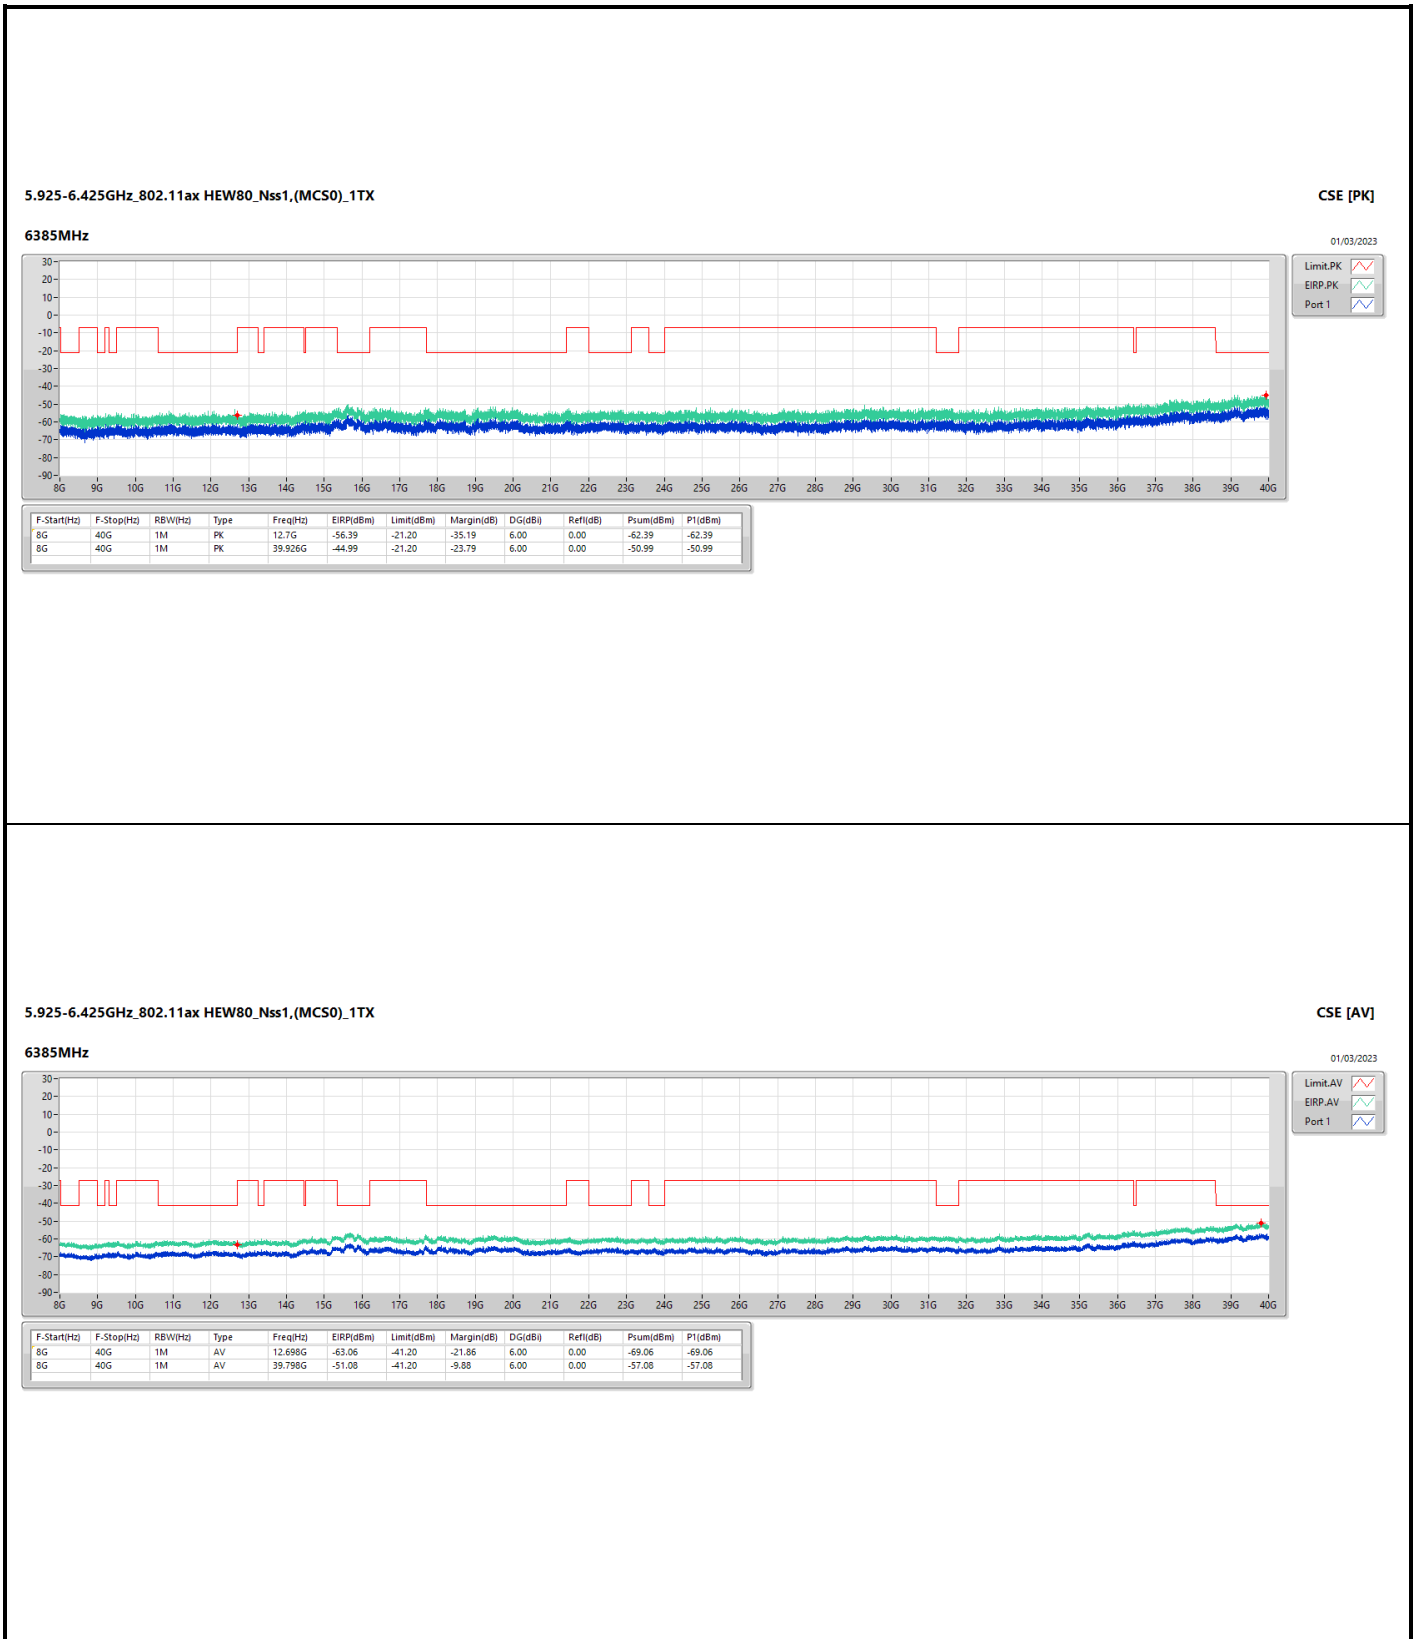

5.925-6.425GHz_802.11ax HEW80_Nss1,(MCS0)_1TX

CSE [AV]

6145MHz

01/03/2023

Legend for CSE [AV]:
 Limit-AV (Red line)
 ERP-AV (Green line)
 Port 1 (Blue line)

F-Start(Hz)	F-Stop(Hz)	RBW(Hz)	Type	Freq(Hz)	EIRP(dBm)	Limit(dBm)	Margin(dB)	DG(dB)	Ref1(dB)	Psum(dBm)	P1(dBm)
8G	40G	1M	AV	12.301G	-61.22	-41.20	-20.02	6.00	0.00	-67.22	-67.22
8G	40G	1M	AV	39.801G	-50.84	-41.20	-9.64	6.00	0.00	-56.84	-56.84