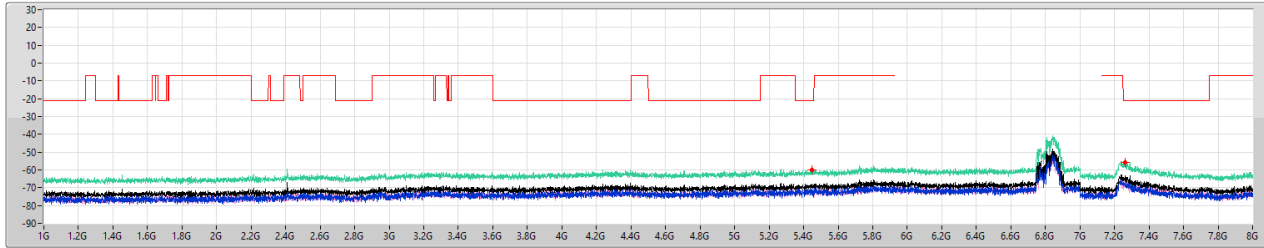

6.525-6.875GHz_802.11ax HEW160_Nss1,(MCS0)_2TX

CSE Other [PK]

6825MHz

02/03/2023

F-Start(Hz)	F-Stop(Hz)	RBW(Hz)	Type	Freq(Hz)	EIRP(dBm)	Limit(dBm)	Margin(dB)	DG(dB)	RefI(dB)	Psum(dBm)	P1(dBm)	P2(dBm)
1G	8G	1M	PK	5.4485G	-60.22	-21.20	-39.02	7.65	0.00	-67.87	-71.52	-70.32
1G	8G	1M	PK	7.2615G	-55.60	-21.20	-34.40	7.65	0.00	-63.25	-65.69	-66.92

6.525-6.875GHz_802.11ax HEW160_Nss1,(MCS0)_2TX

CSE Other [AV]

6825MHz

02/03/2023