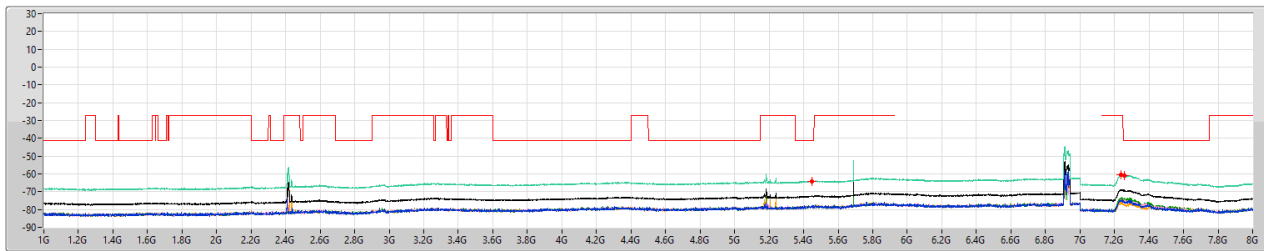

- Limit.AV
- EIRP.AV
- Sum.AV
- Port 1
- Port 2
- Port 3
- Port 4

F-Start(Hz)	F-Stop(Hz)	RBW(Hz)	Type	Freq(Hz)	EIRP(dBm)	Limit(dBm)	Margin(dB)	DG(dB)	Ref(dB)	Psum(dBm)	P1(dBm)	P2(dBm)	P3(dBm)	P4(dBm)
1G	8G	1M	AV	5.44938G	-63.99	-41.20	-22.79	8.32	0.00	-72.31	-77.83	-76.77	-79.02	-77.83
1G	8G	1M	AV	7.23675G	-60.36	-27.00	-33.36	8.32	0.00	-68.68	-74.86	-74.07	-74.07	-76.09
1G	8G	1M	AV	7.25536G	-60.72	-41.20	-19.52	8.32	0.00	-69.04	-75.95	-74.47	-73.45	-77.34