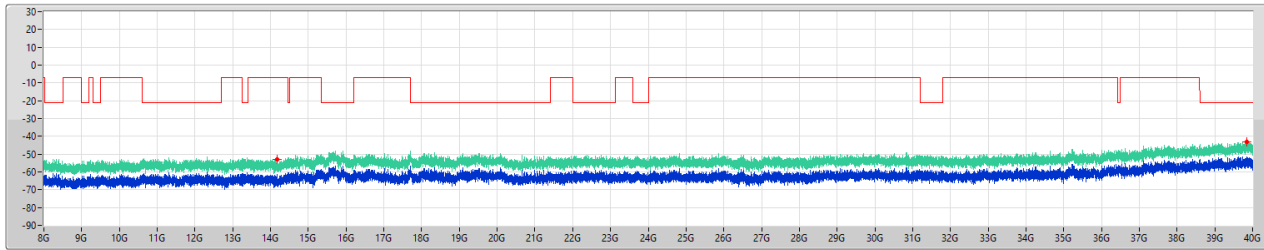

6.875-7.125GHz_802.11ax HEW20_Nss1,(MCS0)_1TX

CSE [PK]

7095MHz

01/03/2023

F-Start(Hz)	F-Stop(Hz)	RBW(Hz)	Type	Freq(Hz)	EIRP(dBm)	Limit(dBm)	Margin(dB)	DG(dB)	Ref1(dB)	Psum(dBm)	P1(dBm)
8G	40G	1M	PK	14.178G	-53.14	-7.00	-46.14	8.32	0.00	-61.46	-61.46
8G	40G	1M	PK	39.85G	-43.12	-21.20	-21.92	8.32	0.00	-51.44	-51.44

6.875-7.125GHz_802.11ax HEW20_Nss1,(MCS0)_1TX

CSE [AV]

7095MHz

01/03/2023