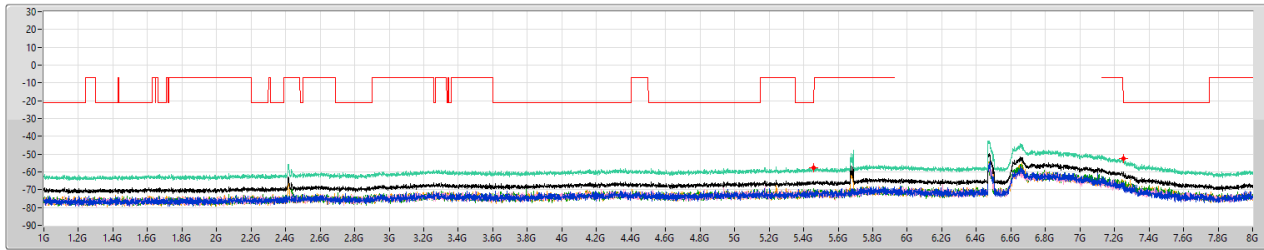

6.425-6.525GHz_802.11ax HEW40_Nss1,(MCS0)_4TX

CSE Other [PK]

6485MHz

01/03/2023

F-Start(Hz)	F-Stop(Hz)	RBW(Hz)	Type	Freq(Hz)	EIRP(dBm)	Limit(dBm)	Margin(dB)	DG(dB)	Ref1(dB)	Psum(dBm)	P1(dBm)	P2(dBm)	P3(dBm)	P4(dBm)
1G	8G	1M	PK	5.45813G	-57.76	-21.20	-36.56	7.31	0.00	-65.07	-73.69	-71.29	-69.42	-70.98
1G	8G	1M	PK	7.251G	-52.70	-21.20	-31.50	7.31	0.00	-60.01	-66.20	-67.00	-64.94	-66.23

6.425-6.525GHz_802.11ax HEW40_Nss1,(MCS0)_4TX

CSE Other [AV]

6485MHz

01/03/2023