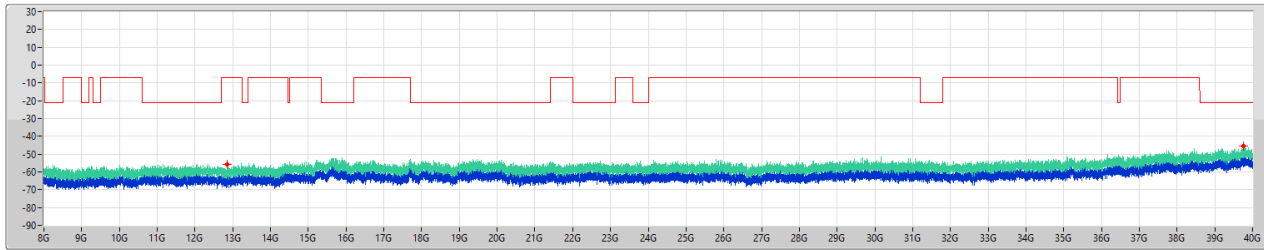

6.425-6.525GHz_802.11ax HEW40_Nss1,(MCS0)_1TX

CSE [PK]

6445MHz

01/03/2023

Limit:PK
EIRP:PK
Port 1

F-Start(Hz)	F-Stop(Hz)	RBW(Hz)	Type	Freq(Hz)	EIRP(dBm)	Limit(dBm)	Margin(dB)	DG(dB)	Ref1(dB)	Psum(dBm)	P1(dBm)
8G	40G	1M	PK	12.858G	-55.56	-7.00	-48.56	4.87	0.00	-60.43	-60.43
8G	40G	1M	PK	39.756G	-45.33	-21.20	-24.13	4.87	0.00	-50.20	-50.20

6.425-6.525GHz_802.11ax HEW40_Nss1,(MCS0)_1TX

CSE [AV]

6445MHz

01/03/2023