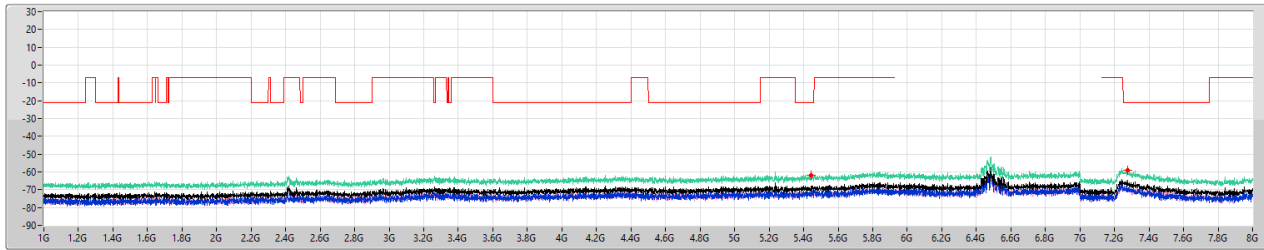

6.425-6.525GHz_802.11ax HEW160_Nss1,(MCS0)_2TX

CSE Other [PK]

6505MHz

01/03/2023

F-Start(Hz)	F-Stop(Hz)	RBW(Hz)	Type	Freq(Hz)	EIRP(dBm)	Limit(dBm)	Margin(dB)	DG(dB)	Ref1(dB)	Psum(dBm)	P1(dBm)	P2(dBm)
1G	8G	1M	PK	5.445G	-61.91	-21.20	-40.71	5.90	0.00	-67.81	-71.34	-70.35
1G	8G	1M	PK	7.27638G	-58.84	-21.20	-37.64	5.90	0.00	-64.74	-70.25	-66.17

6.425-6.525GHz_802.11ax HEW160_Nss1,(MCS0)_2TX

CSE Other [AV]

6505MHz

01/03/2023