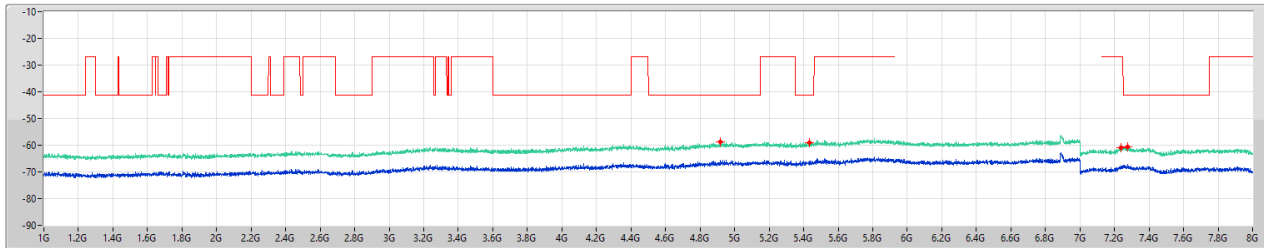

F-Start(Hz)	F-Stop(Hz)	RBW(Hz)	Type	Freq(Hz)	EIRP(dBm)	Limit(dBm)	Margin(dB)	DG(dB)	Ref1(dB)	Psum(dBm)	P1(dBm)
1G	8G	1M	AV	4.91563G	-58.74	-41.20	-17.54	6.80	0.00	-65.54	-65.54
1G	8G	1M	AV	5.43275G	-59.07	-41.20	-17.87	6.80	0.00	-65.87	-65.87
1G	8G	1M	AV	7.23963G	-60.94	-27.00	-33.94	6.80	0.00	-67.74	-67.74
1G	8G	1M	AV	7.27638G	-60.52	-41.20	-19.32	6.80	0.00	-67.32	-67.32