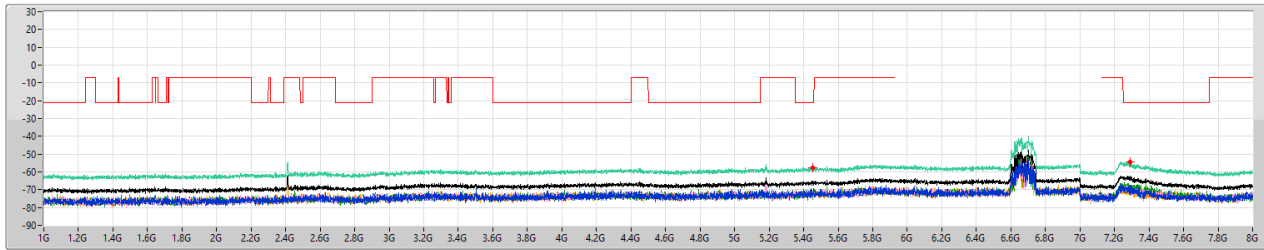

6.525-6.875GHz_802.11ax HEW160_Nss1,(MCS0)_4TX

CSE Other [PK]

6665MHz

02/03/2023

F-Start(Hz)	F-Stop(Hz)	RBW(Hz)	Type	Freq(Hz)	EIRP(dBm)	Limit(dBm)	Margin(dB)	DG(dB)	Ref1(dB)	Psum(dBm)	P1(dBm)	P2(dBm)	P3(dBm)	P4(dBm)
1G	8G	1M	PK	5.45288G	-57.47	-21.20	-36.27	7.65	0.00	-65.12	-71.84	-70.40	-71.84	-70.69
1G	8G	1M	PK	7.28863G	-54.60	-21.20	-33.40	7.65	0.00	-62.25	-67.48	-67.48	-68.02	-70.94

6.525-6.875GHz_802.11ax HEW160_Nss1,(MCS0)_4TX

CSE Other [AV]

6665MHz

02/03/2023