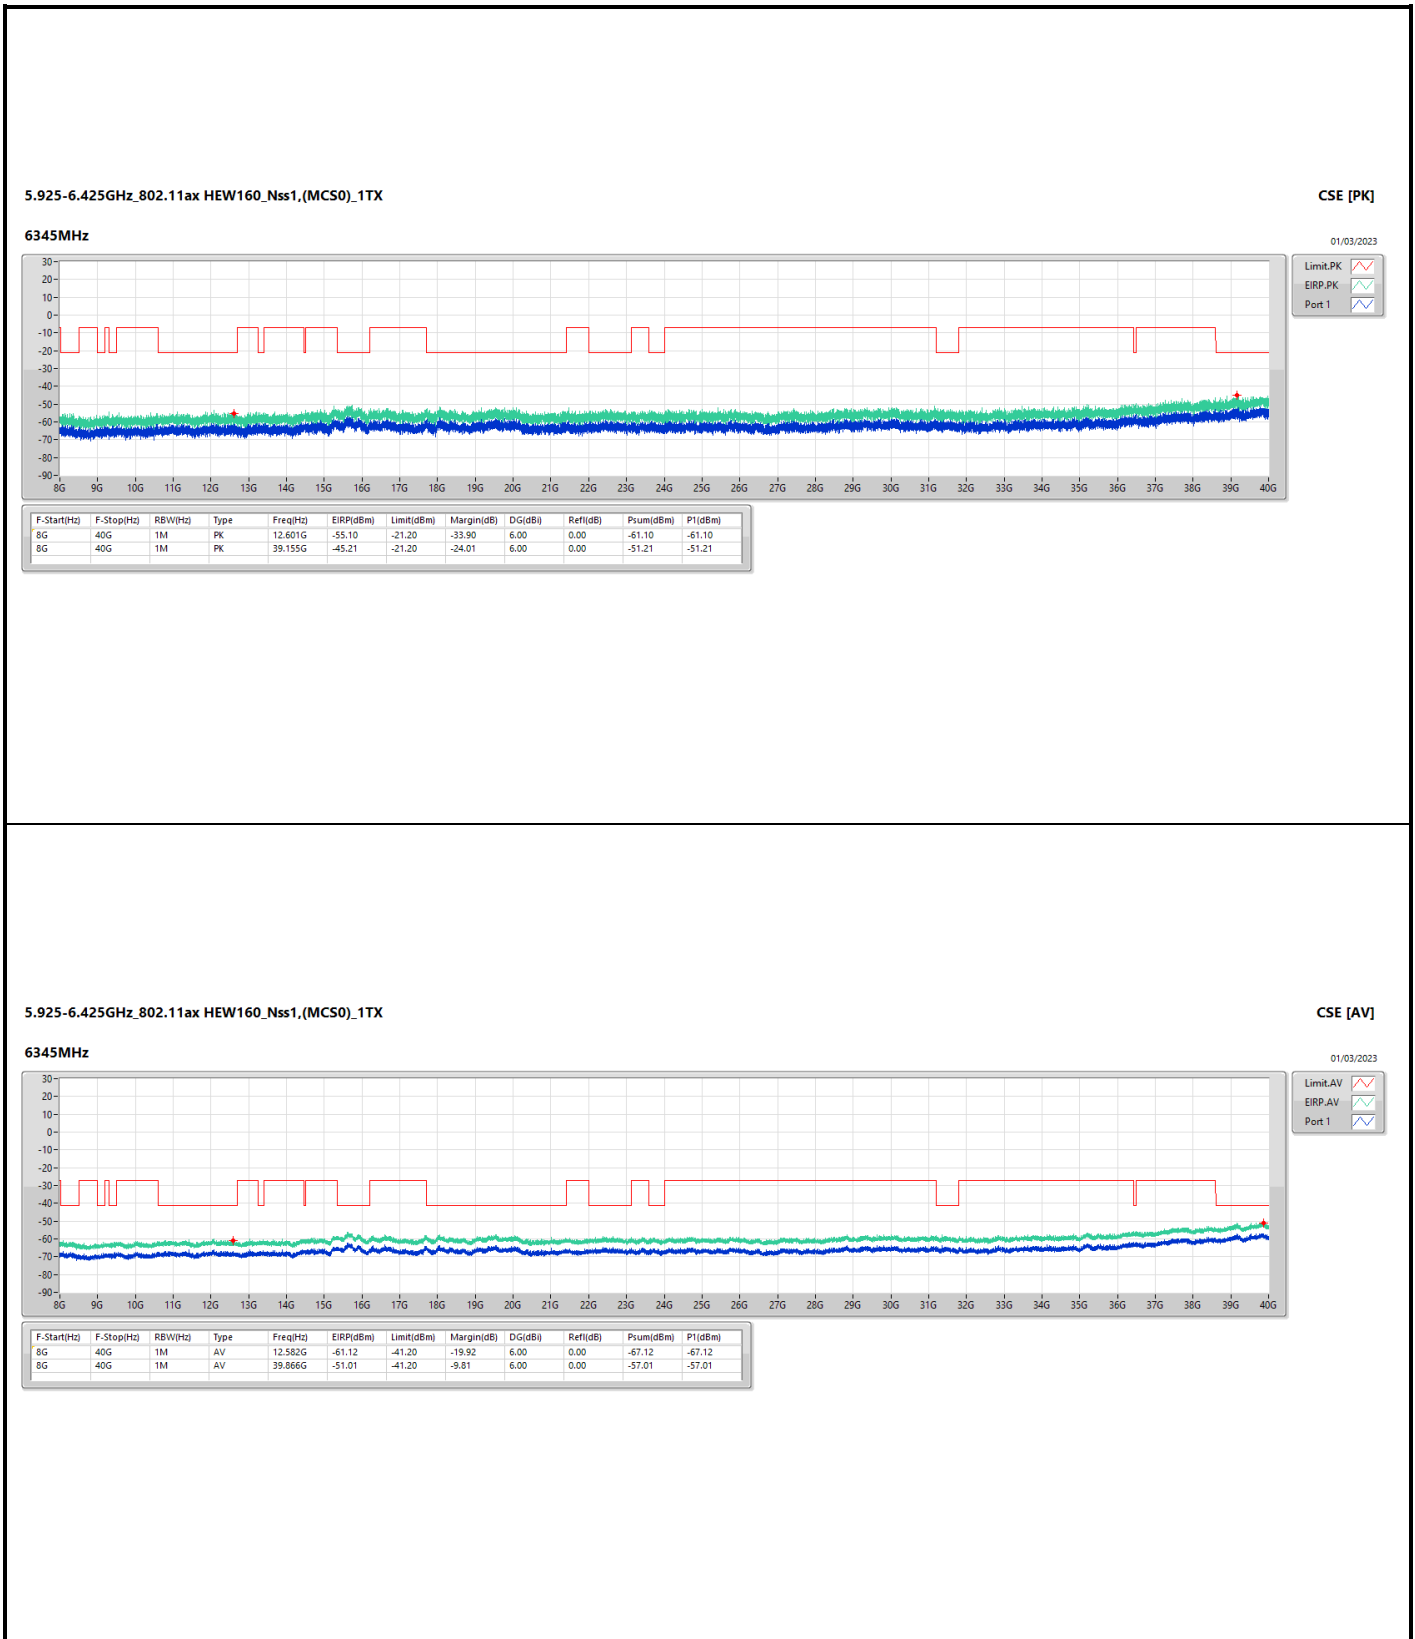

6.875-7.125GHz_802.11ax HEW80_Nss1,(MCS0)_1TX

CSE [AV]

7025MHz

01/03/2023

F-Start(Hz)	F-Stop(Hz)	RBW(Hz)	Type	Freq(Hz)	EIRP(dBm)	Limit(dBm)	Margin(dB)	DG(dB)	Ref1(dB)	Psum(dBm)	P1(dBm)
8G	40G	1M	AV	14.005G	-58.79	-27.00	-31.79	8.32	0.00	-67.11	-67.11
8G	40G	1M	AV	39.79G	-48.09	-41.20	-6.89	8.32	0.00	-56.41	-56.41