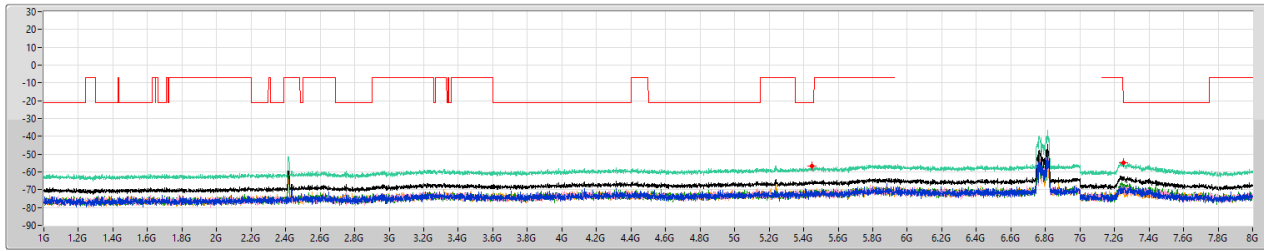

6.525-6.875GHz_802.11ax HEW80_Nss1,(MCS0)_4TX

CSE Other [PK]

6785MHz

02/03/2023

F-Start(Hz)	F-Stop(Hz)	RBW(Hz)	Type	Freq(Hz)	EIRP(dBm)	Limit(dBm)	Margin(dB)	DG(dB)	Ref1(dB)	Psum(dBm)	P1(dBm)	P2(dBm)	P3(dBm)	P4(dBm)
1G	8G	1M	PK	5.44763G	-56.84	-21.20	-35.64	7.65	0.00	-64.49	-71.53	-69.61	-70.33	-70.61
1G	8G	1M	PK	7.25275G	-55.05	-21.20	-33.85	7.65	0.00	-62.70	-68.77	-69.86	-67.11	-69.75

6.525-6.875GHz_802.11ax HEW80_Nss1,(MCS0)_4TX

CSE Other [AV]

6785MHz

02/03/2023