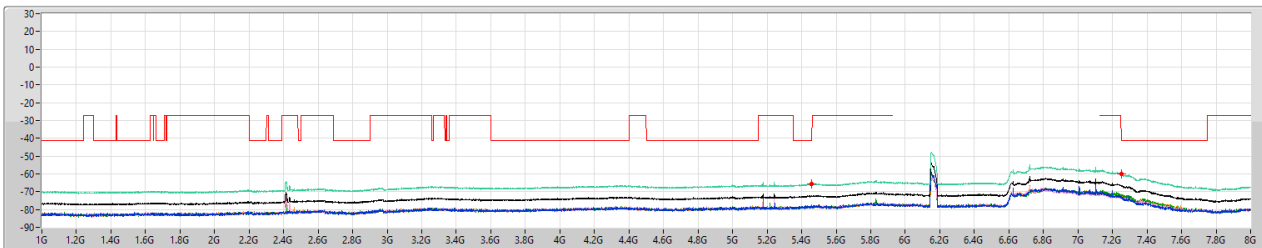

F-Start(Hz)	F-Stop(Hz)	RBW(Hz)	Type	Freq(Hz)	EIRP(dBm)	Limit(dBm)	Margin(dB)	DG(dB)	RefI(dB)	Psum(dBm)	P1(dBm)	P2(dBm)	P3(dBm)	P4(dBm)
1G	8G	1M	AV	5.45813G	-65.69	-41.20	-24.49	6.49	0.00	-72.18	-78.51	-78.75	-77.38	-78.27
1G	8G	1M	AV	7.25275G	-60.09	-41.20	-18.89	6.49	0.00	-66.58	-72.75	-74.03	-71.97	-71.97