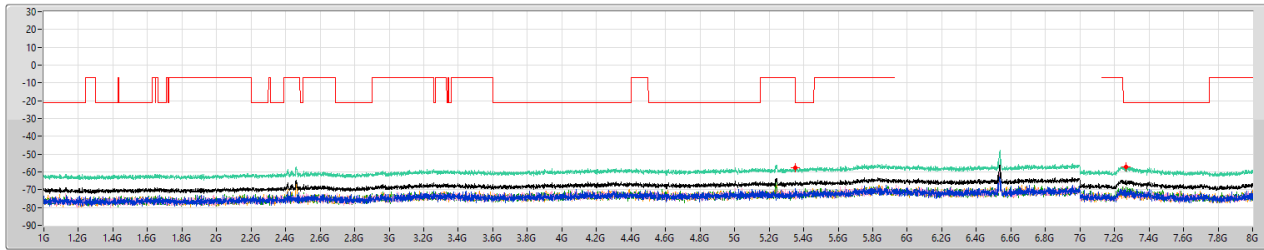

6.525-6.875GHz_802.11ax HEW20_Nss1,(MCS0)_4TX

CSE Other [PK]

6535MHz

02/03/2023

F-Start(Hz)	F-Stop(Hz)	RBW(Hz)	Type	Freq(Hz)	EIRP(dBm)	Limit(dBm)	Margin(dB)	DG(dB)	Ref1(dB)	Psum(dBm)	P1(dBm)	P2(dBm)	P3(dBm)	P4(dBm)
1G	8G	1M	PK	5.35313G	-57.55	-21.20	-36.35	7.65	0.00	-65.20	-69.47	-70.30	-72.68	-73.78
1G	8G	1M	PK	7.265G	-57.11	-21.20	-35.91	7.65	0.00	-64.76	-72.58	-70.87	-68.49	-72.58

6.525-6.875GHz_802.11ax HEW20_Nss1,(MCS0)_4TX

CSE Other [AV]

6535MHz

02/03/2023