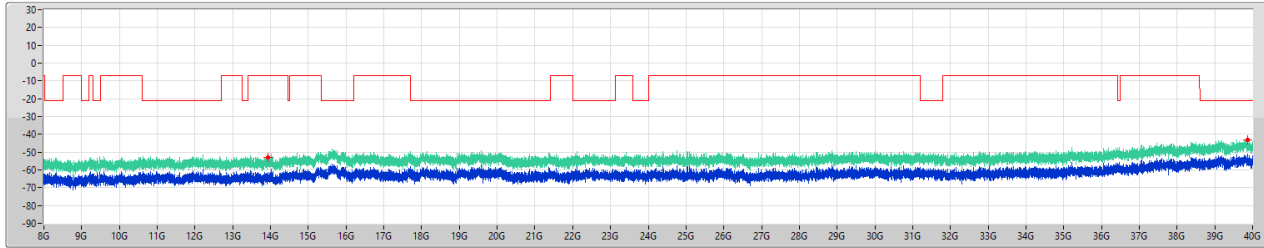

6.875-7.125GHz_802.11ax HEW80_Nss1,(MCS0)_1TX

CSE [PK]

6945MHz

01/03/2023

F-Start(Hz)	F-Stop(Hz)	RBW(Hz)	Type	Freq(Hz)	EIRP(dBm)	Limit(dBm)	Margin(dB)	DG(dB)	Ref1(dB)	Psum(dBm)	P1(dBm)
8G	40G	1M	PK	13.929G	-53.10	-7.00	-46.10	8.32	0.00	-61.42	-61.42
8G	40G	1M	PK	39.872G	-42.99	-21.20	-21.79	8.32	0.00	-51.31	-51.31

6.875-7.125GHz_802.11ax HEW80_Nss1,(MCS0)_1TX

CSE [AV]

6945MHz

01/03/2023