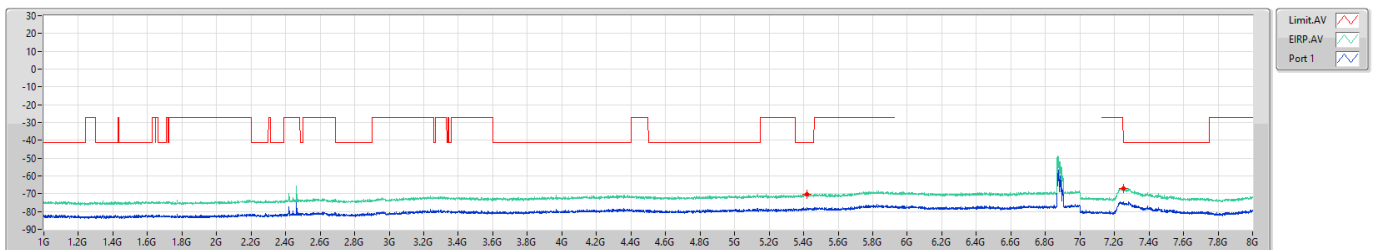

F-Start(Hz)	F-Stop(Hz)	RBW(Hz)	Type	Freq(Hz)	EIRP(dBm)	Limit(dBm)	Margin(dB)	DG(dB)	Ref1(dB)	Psum(dBm)	P1(dBm)
1G	8G	1M	AV	5.417G	-70.21	-41.20	-29.01	7.65	0.00	-77.86	-77.86
1G	8G	1M	AV	7.25363G	-67.10	-41.20	-25.90	7.65	0.00	-74.75	-74.75