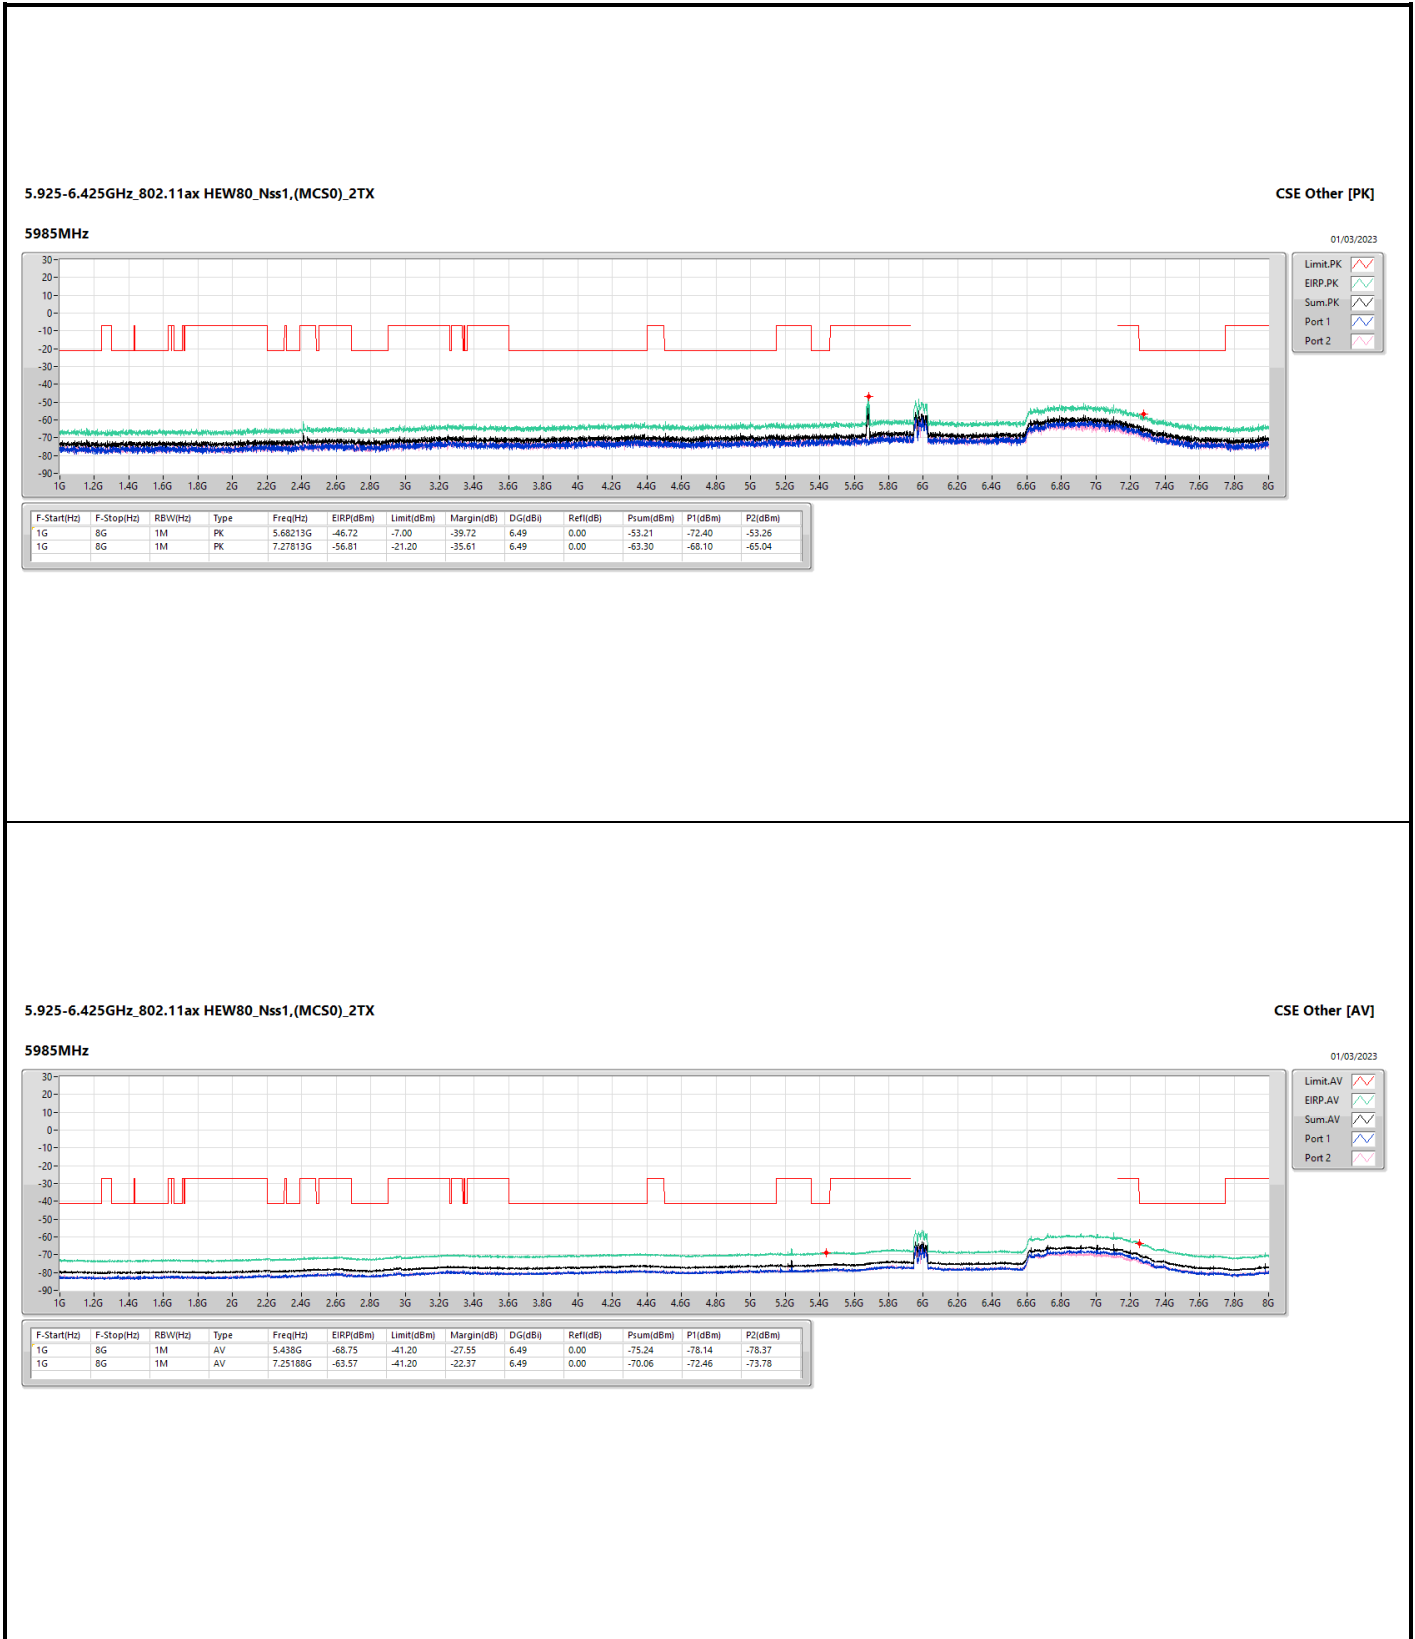

6.875-7.125GHz_802.11ax HEW40_Nss1,(MCS0)_2TX

CSE Other [AV]

7085MHz

02/03/2023

F-Start(Hz)	F-Stop(Hz)	RBW(Hz)	Type	Freq(Hz)	EIRP(dBm)	Limit(dBm)	Margin(dB)	DG(dB)	Ref1(dB)	Psum(dBm)	P1(dBm)	P2(dBm)
1G	8G	1M	AV	5.459G	-66.46	-41.20	-25.26	8.32	0.00	-74.78	-77.17	-78.51
1G	8G	1M	AV	7.24575G	-57.52	-27.00	-30.52	8.32	0.00	-65.54	-68.60	-68.12
1G	8G	1M	AV	7.2535G	-58.05	-41.20	-16.85	8.32	0.00	-66.37	-69.41	-69.56