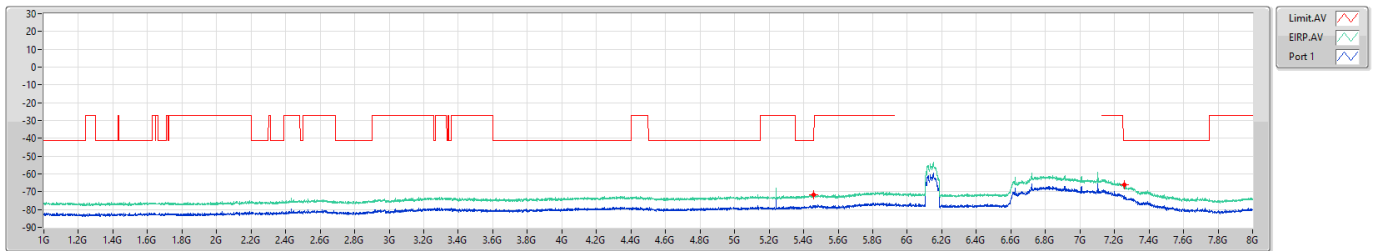

F-Start(Hz)	F-Stop(Hz)	RBW(Hz)	Type	Freq(Hz)	EIRP(dBm)	Limit(dBm)	Margin(dB)	DG(dB)	RefI(dB)	Psum(dBm)	P1(dBm)
1G	8G	1M	AV	5.45638G	-71.60	-41.20	-30.40	6.00	0.00	-77.60	-77.60
1G	8G	1M	AV	7.25888G	-66.04	-41.20	-24.84	6.00	0.00	-72.04	-72.04