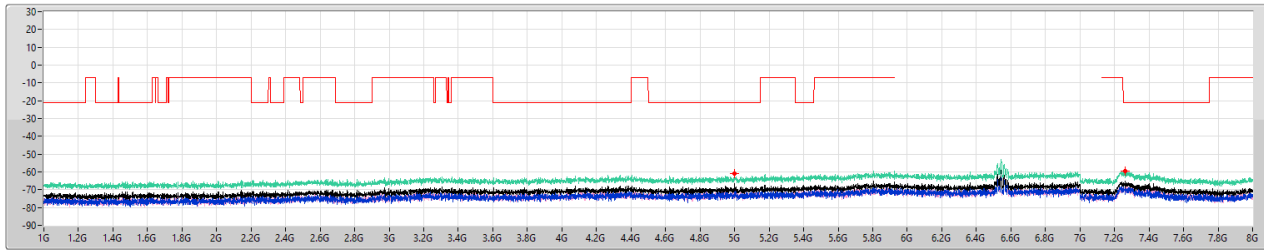

6.425-6.525GHz_802.11ax HEW80_Nss1,(MCS0)_2TX

CSE Other [PK]

6545MHz Straddle 6.425-6.525GHz

02/03/2023

- Limit.PK ☒
- EIRP.PK ☒
- Sum.PK ☒
- Port 1 ☒
- Port 2 ☒

F-Start(Hz)	F-Stop(Hz)	RBW(Hz)	Type	Freq(Hz)	EIRP(dBm)	Limit(dBm)	Margin(dB)	DG(dB)	Ref1(dB)	Psum(dBm)	P1(dBm)	P2(dBm)
1G	8G	1M	PK	5.0005G	-60.80	-21.20	-39.60	5.90	0.00	-66.70	-69.39	-70.06
1G	8G	1M	PK	7.26325G	-59.48	-21.20	-38.28	5.90	0.00	-65.38	-69.50	-67.51

6.425-6.525GHz_802.11ax HEW80_Nss1,(MCS0)_2TX

CSE Other [AV]

6545MHz Straddle 6.425-6.525GHz

02/03/2023