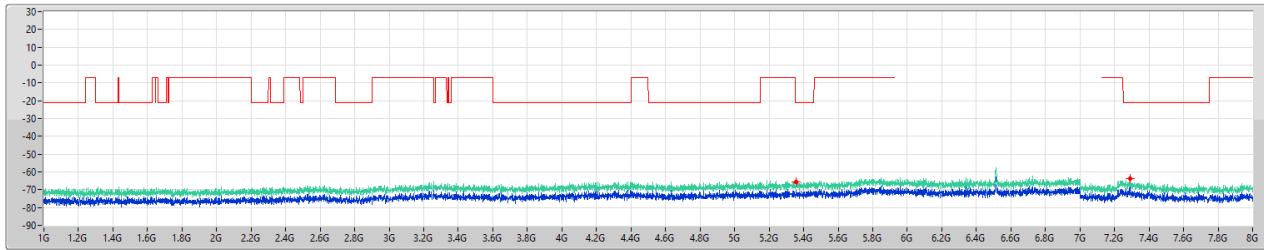

6.425-6.525GHz_802.11ax HEW20_Nss1,(MCS0)_1TX

CSE Other [PK]

6515MHz

01/03/2023

F-Start(Hz)	F-Stop(Hz)	RBW(Hz)	Type	Freq(Hz)	EIRP(dBm)	Limit(dBm)	Margin(dB)	DG(dB)	RefI(dB)	Psum(dBm)	P1(dBm)
1G	8G	1M	PK	5.35838G	-65.49	-21.20	-44.29	4.87	0.00	-70.36	-70.36
1G	8G	1M	PK	7.2895G	-63.59	-21.20	-42.39	4.87	0.00	-68.46	-68.46

6.425-6.525GHz_802.11ax HEW20_Nss1,(MCS0)_1TX

CSE Other [AV]

6515MHz

01/03/2023