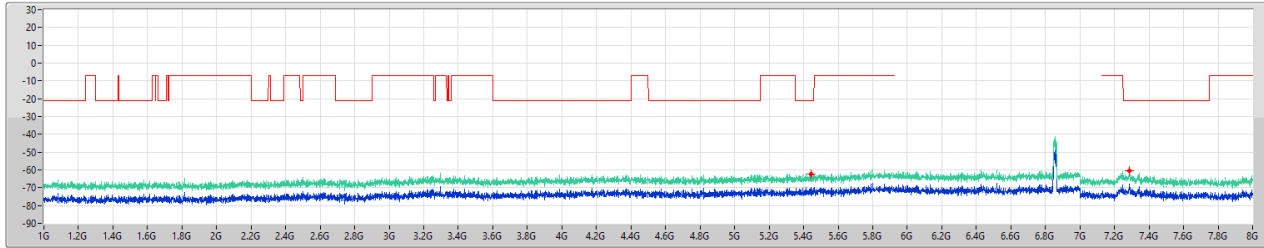

6.525-6.875GHz_802.11ax HEW20_Nss1,(MCS0)_1TX

CSE Other [PK]

6855MHz

02/03/2023

F-Start(Hz)	F-Stop(Hz)	RBW(Hz)	Type	Freq(Hz)	EIRP(dBm)	Limit(dBm)	Margin(dB)	DG(dB)	RefI(dB)	Psum(dBm)	P1(dBm)
1G	8G	1M	PK	5.44325G	-62.17	-21.20	-40.97	7.65	0.00	-69.82	-69.82
1G	8G	1M	PK	7.28775G	-60.33	-21.20	-39.13	7.65	0.00	-67.98	-67.98

6.525-6.875GHz_802.11ax HEW20_Nss1,(MCS0)_1TX

CSE Other [AV]

6855MHz

02/03/2023