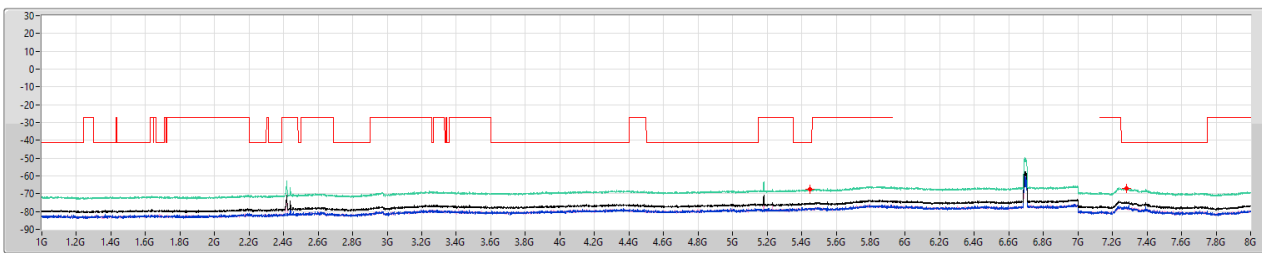

- ☒ Limit.AV
- ☒ EIRP.AV
- ☒ Sum.AV
- ☒ Port 1
- ☒ Port 2

F-Start(Hz)	F-Stop(Hz)	RBW(Hz)	Type	Freq(Hz)	EIRP(dBm)	Limit(dBm)	Margin(dB)	DG(dB)	Ref1(dB)	Psum(dBm)	P1(dBm)	P2(dBm)
1G	8G	1M	AV	5.44763G	-67.40	-41.20	-26.20	7.65	0.00	-75.05	-78.30	-77.84
1G	8G	1M	AV	7.28338G	-66.88	-41.20	-25.68	7.65	0.00	-74.53	-78.01	-77.11