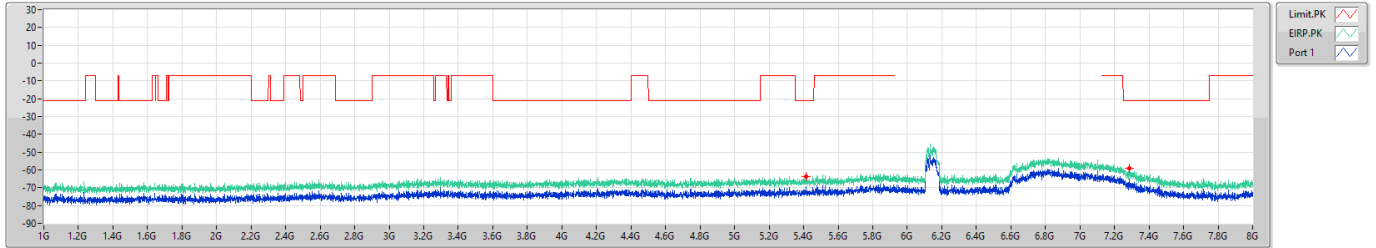

5.925-6.425GHz_802.11ax HEW80_Nss1,(MCS0)_1TX

CSE Other [PK]

6145MHz

01/03/2023

F-Start(Hz)	F-Stop(Hz)	RBW(Hz)	Type	Freq(Hz)	EIRP(dBm)	Limit(dBm)	Margin(dB)	DG(dB)	RefI(dB)	Psum(dBm)	P1(dBm)
1G	8G	1M	PK	5.41438G	-63.53	-21.20	-42.33	6.00	0.00	-69.53	-69.53
1G	8G	1M	PK	7.28688G	-59.29	-21.20	-38.09	6.00	0.00	-65.29	-65.29

5.925-6.425GHz_802.11ax HEW80_Nss1,(MCS0)_1TX

CSE Other [AV]

6145MHz

01/03/2023