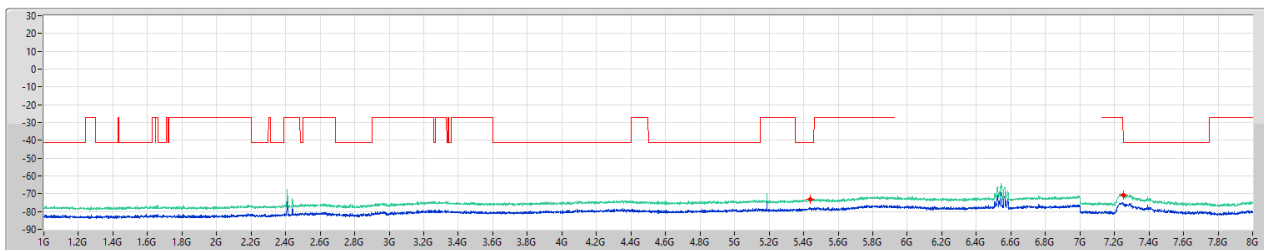

F-Start(Hz)	F-Stop(Hz)	RBW(Hz)	Type	Freq(Hz)	EIRP(dBm)	Limit(dBm)	Margin(dB)	DG(dB)	Ref1(dB)	Psum(dBm)	P1(dBm)
1G	8G	1M	AV	5.43975G	-73.03	-41.20	-31.83	4.87	0.00	-77.90	-77.90
1G	8G	1M	AV	7.2545G	-70.66	-41.20	-29.46	4.87	0.00	-75.53	-75.53