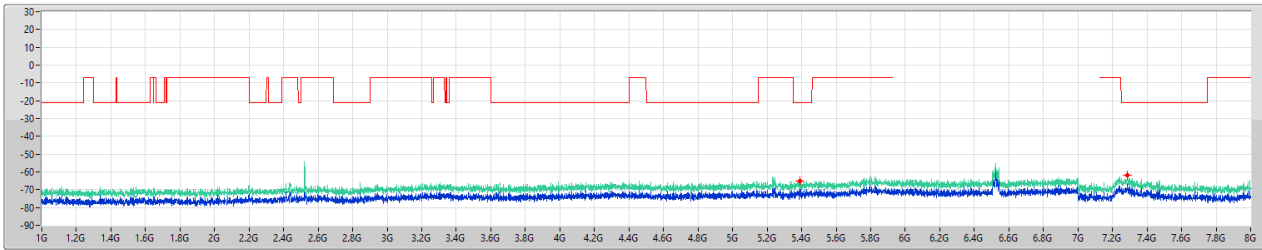

6.425-6.525GHz_802.11ax HEW40_Nss1,(MCS0)_1TX

CSE Other [PK]

6525MHz Straddle 6.425-6.525GHz

02/03/2023

F-Start(Hz)	F-Stop(Hz)	RBW(Hz)	Type	Freq(Hz)	EIRP(dBm)	Limit(dBm)	Margin(dB)	DG(dB)	RefI(dB)	Psum(dBm)	P1(dBm)
1G	8G	1M	PK	5.39163G	-65.07	-21.20	-43.87	4.87	0.00	-69.94	-69.94
1G	8G	1M	PK	7.286G	-61.91	-21.20	-40.71	4.87	0.00	-66.78	-66.78

6.425-6.525GHz_802.11ax HEW40_Nss1,(MCS0)_1TX

CSE Other [AV]

6525MHz Straddle 6.425-6.525GHz

02/03/2023