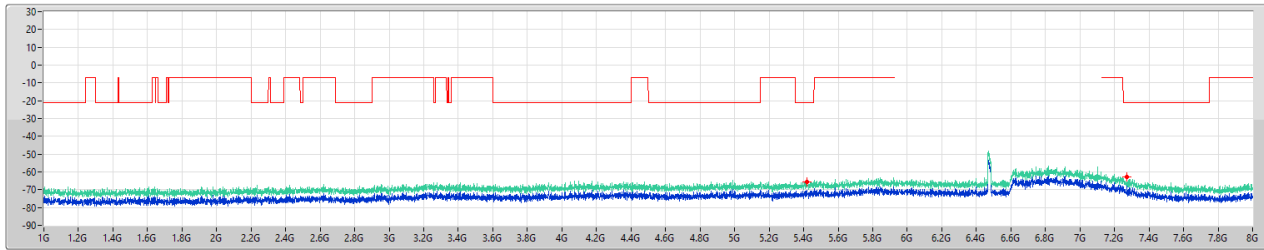

6.425-6.525GHz_802.11ax HEW20_Nss1,(MCS0)_1TX

CSE Other [PK]

6475MHz

01/03/2023

F-Start(Hz)	F-Stop(Hz)	RBW(Hz)	Type	Freq(Hz)	EIRP(dBm)	Limit(dBm)	Margin(dB)	DG(dB)	Ref1(dB)	Psum(dBm)	P1(dBm)
1G	8G	1M	PK	5.4205G	-65.58	-21.20	-44.38	4.87	0.00	-70.45	-70.45
1G	8G	1M	PK	7.27113G	-62.89	-21.20	-41.69	4.87	0.00	-67.76	-67.76

6.425-6.525GHz_802.11ax HEW20_Nss1,(MCS0)_1TX

CSE Other [AV]

6475MHz

01/03/2023