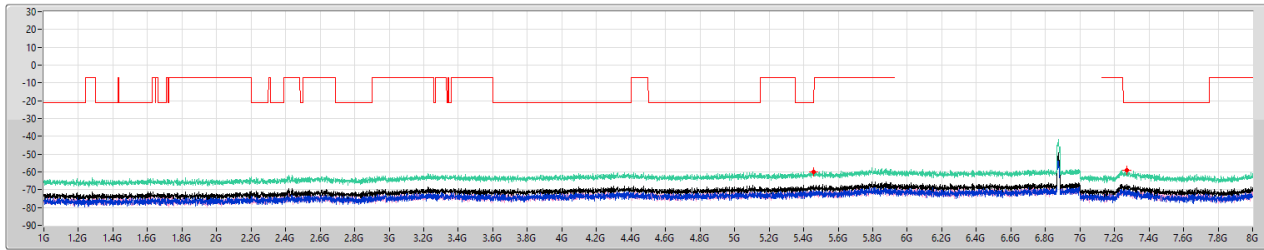

6.525-6.875GHz_802.11ax HEW20_Nss1,(MCS0)_2TX

CSE Other [PK]

6875MHz Straddle 6.525-6.875GHz

02/03/2023

- ☒ Limit.PK
- ☒ EIRP.PK
- ☒ Sum.PK
- ☒ Port 1
- ☒ Port 2

F-Start(Hz)	F-Stop(Hz)	RBW(Hz)	Type	Freq(Hz)	EIRP(dBm)	Limit(dBm)	Margin(dB)	DG(dB)	Ref1(dB)	Psum(dBm)	P1(dBm)	P2(dBm)
1G	8G	1M	PK	5.45813G	-59.80	-21.20	-38.60	7.65	0.00	-67.45	-69.42	-71.83
1G	8G	1M	PK	7.27375G	-59.28	-21.20	-38.08	7.65	0.00	-66.93	-72.02	-68.54

6.525-6.875GHz_802.11ax HEW20_Nss1,(MCS0)_2TX

CSE Other [AV]

6875MHz Straddle 6.525-6.875GHz

02/03/2023