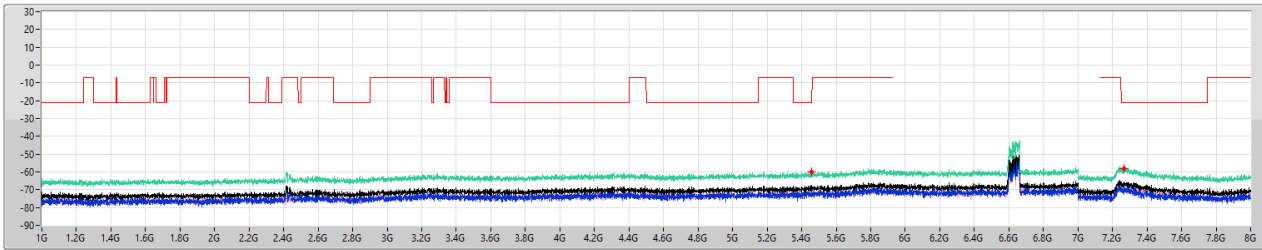

6.525-6.875GHz_802.11ax HEW80_Nss1,(MCS0)_2TX

CSE Other [PK]

6625MHz

02/03/2023

- ☒ Limit.PK
- ☒ EIRP.PK
- ☒ Sum.PK
- ☒ Port 1
- ☒ Port 2

F-Start(Hz)	F-Stop(Hz)	RBW(Hz)	Type	Freq(Hz)	EIRP(dBm)	Limit(dBm)	Margin(dB)	DG(dB)	Ref1(dB)	Psum(dBm)	P1(dBm)	P2(dBm)
1G	8G	1M	PK	5.45638G	-60.02	-21.20	-38.82	7.65	0.00	-67.67	-70.49	-70.88
1G	8G	1M	PK	7.265G	-57.99	-21.20	-36.79	7.65	0.00	-65.64	-68.96	-68.36

6.525-6.875GHz_802.11ax HEW80_Nss1,(MCS0)_2TX

CSE Other [AV]

6625MHz

02/03/2023