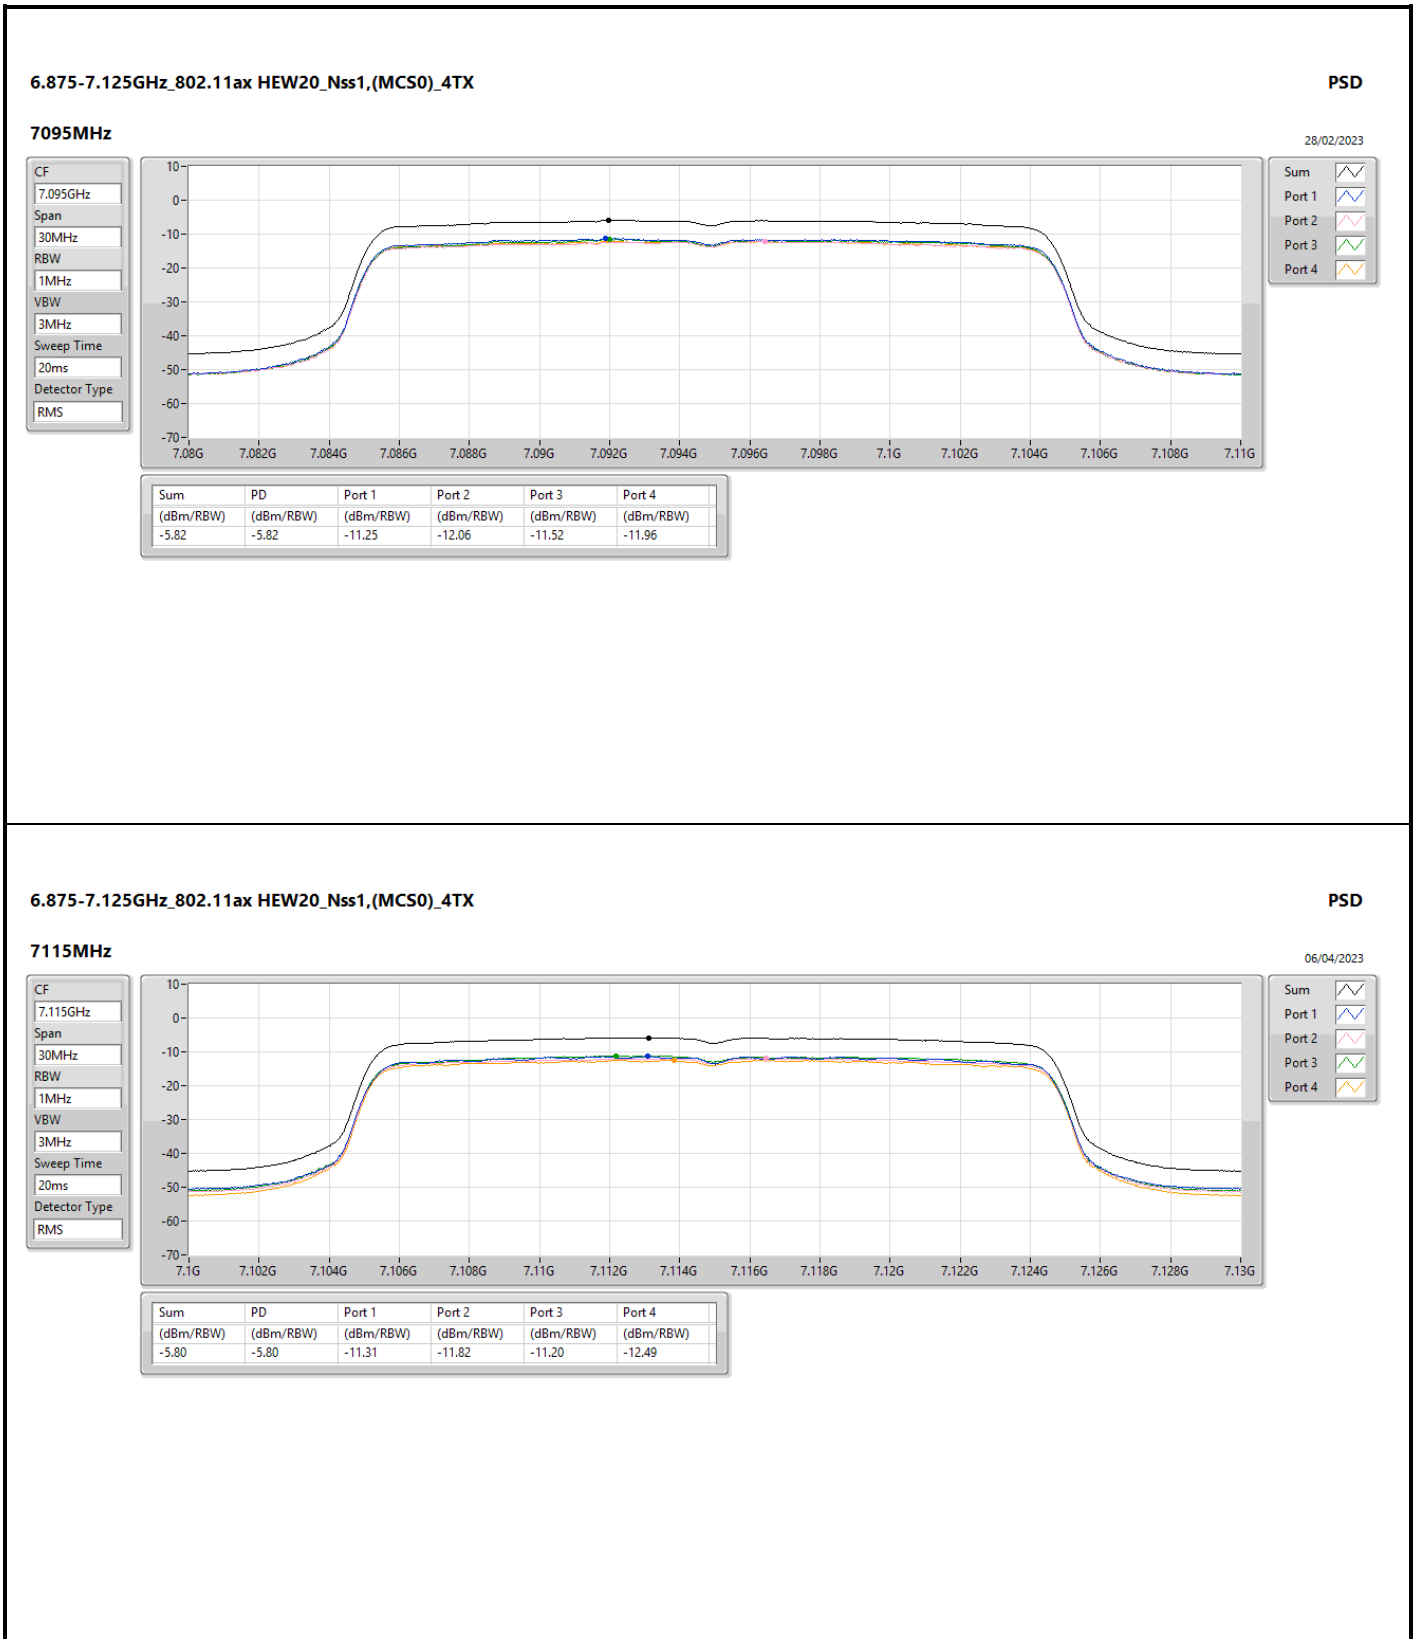

Sum

Port 1

Port 2

Summary

Mode	PD (dBm/RBW)	EIRP PD (dBm/RBW)
5.925-6.425GHz	-	-
802.11ax HEW20_Nss1,(MCS0)_1TX	-1.81	4.99
6.425-6.525GHz	-	-
802.11ax HEW20_Nss1,(MCS0)_1TX	-1.82	4.98
6.525-6.875GHz	-	-
802.11ax HEW20_Nss1,(MCS0)_1TX	-1.81	4.99
6.875-7.125GHz	-	-
802.11ax HEW20_Nss1,(MCS0)_1TX	-1.84	4.96