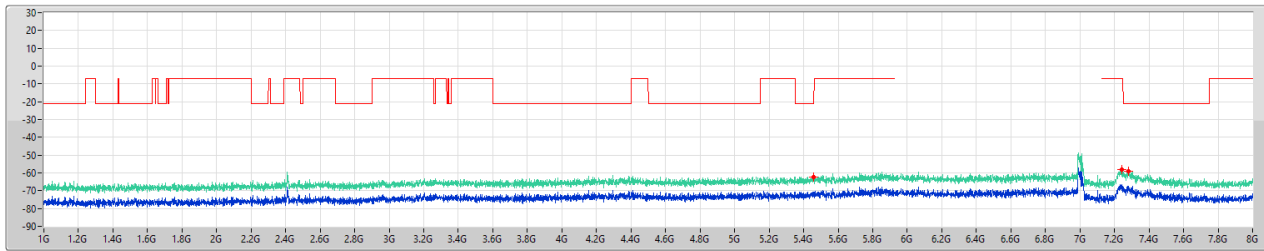

6.875-7.125GHz_802.11ax HEW40_Nss1,(MCS0)_1TX

CSE Other [PK]

7005MHz

02/03/2023

F-Start(Hz)	F-Stop(Hz)	RBW(Hz)	Type	Freq(Hz)	EIRP(dBm)	Limit(dBm)	Margin(dB)	DG(dB)	Ref(dB)	Psum(dBm)	P1(dBm)
1G	8G	1M	PK	5.45988G	-62.27	-21.20	-41.07	8.32	0.00	-70.59	-70.59
1G	8G	1M	PK	7.244G	-58.11	-7.00	-51.11	8.32	0.00	-66.43	-66.43
1G	8G	1M	PK	7.27986G	-59.00	-21.20	-37.80	8.32	0.00	-67.32	-67.32

6.875-7.125GHz_802.11ax HEW40_Nss1,(MCS0)_1TX

CSE Other [AV]

7005MHz

02/03/2023