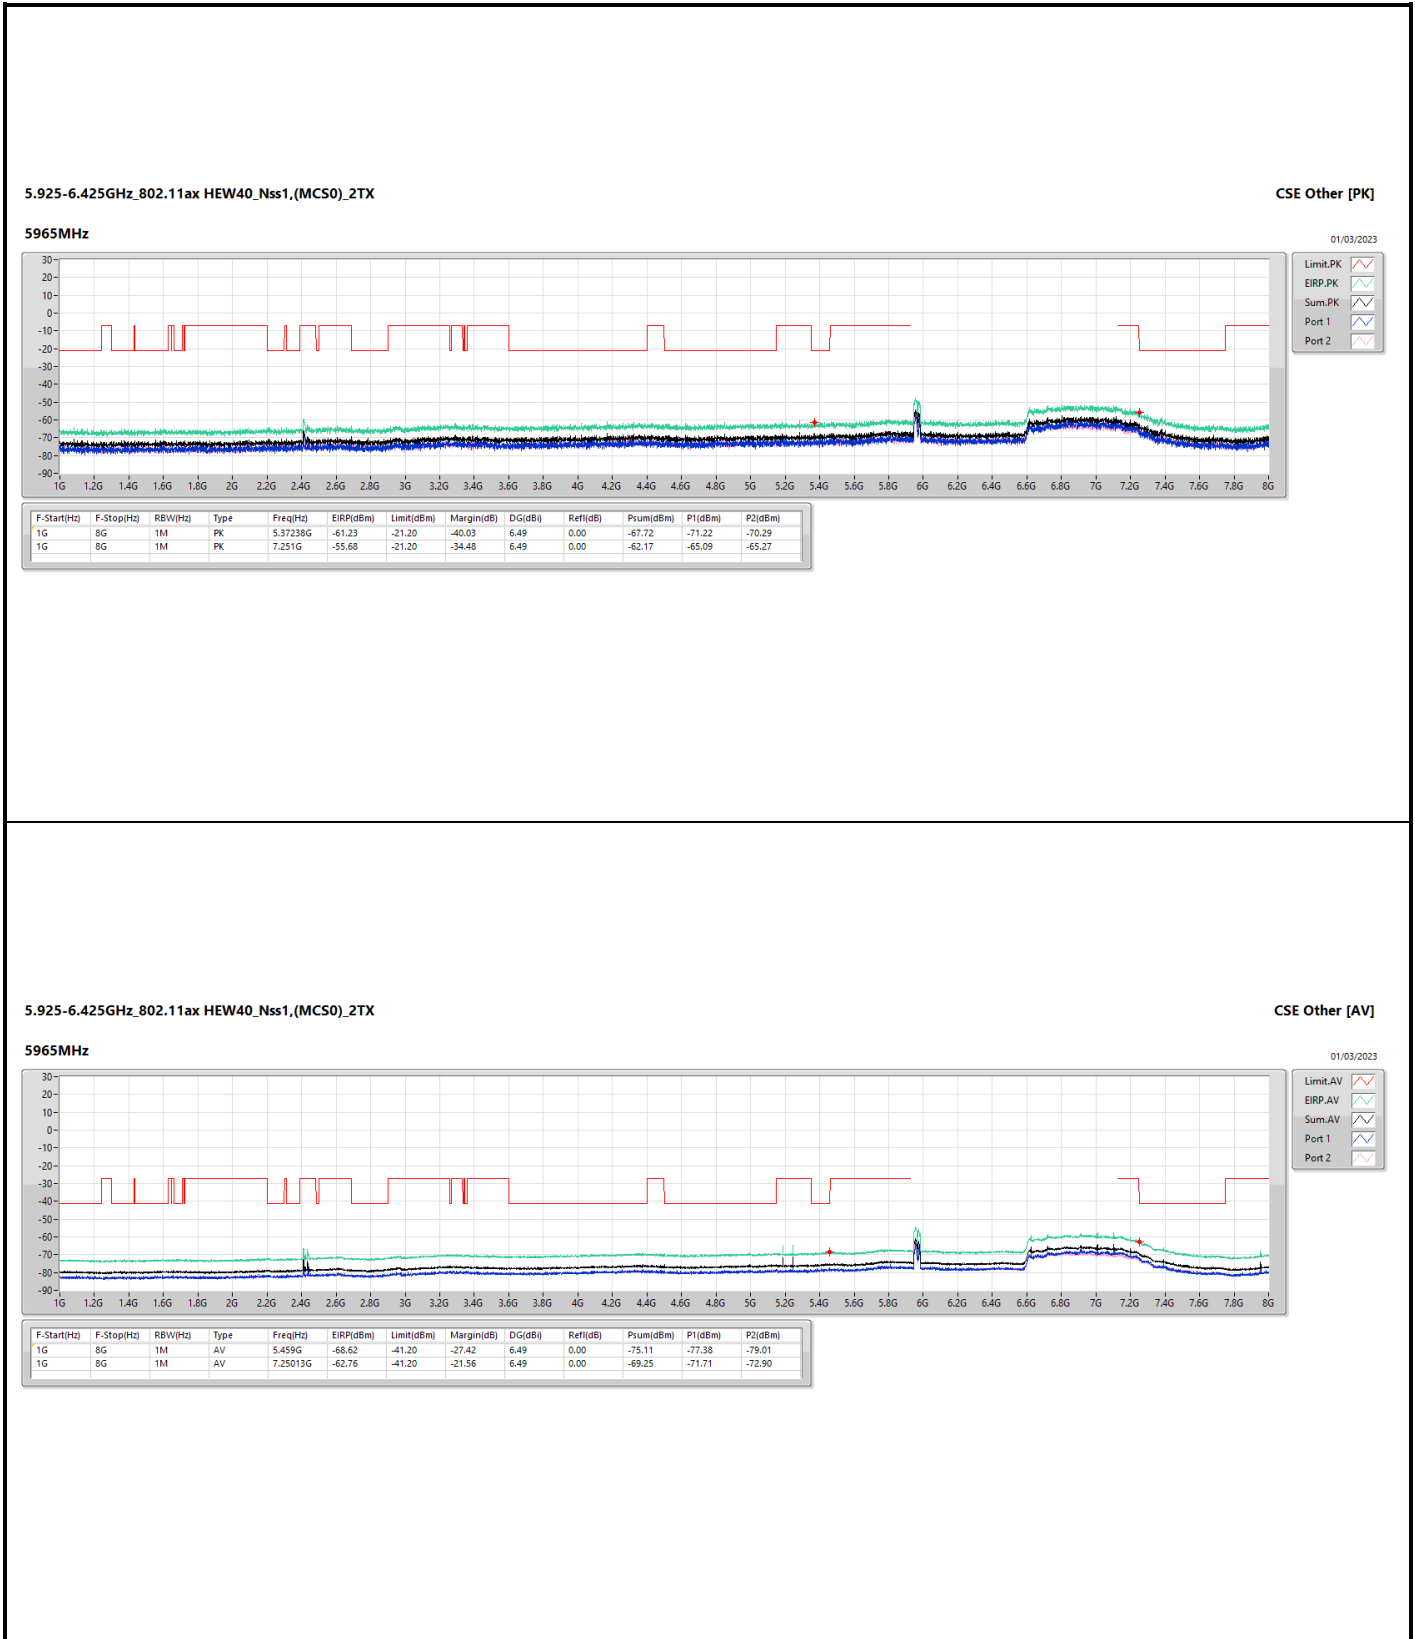

6.875-7.125GHz_802.11ax HEW20_Nss1,(MCS0)_2TX

CSE Other [AV]

7095MHz

02/03/2023

- Limit.AV
- EIRP.AV
- Sum.AV
- Port 1
- Port 2

F-Start(Hz)	F-Stop(Hz)	RBW(Hz)	Type	Freq(Hz)	EIRP(dBm)	Limit(dBm)	Margin(dB)	DG(dB)	Ref(dB)	Psum(dBm)	P1(dBm)	P2(dBm)
1G	8G	1M	AV	5.45288G	-66.71	-41.20	-25.51	8.32	0.00	-75.03	-77.82	-78.28
1G	8G	1M	AV	7.24138G	-63.03	-27.00	-36.03	8.32	0.00	-71.35	-74.41	-74.32
1G	8G	1M	AV	7.25015G	-62.94	-41.20	-21.74	8.32	0.00	-71.26	-74.94	-73.69