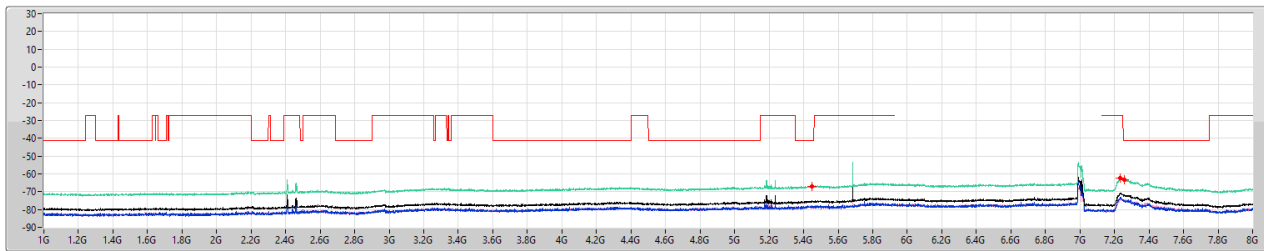

- Limit.AV
- EIRP.AV
- Sum.AV
- Port 1
- Port 2

F-Start(Hz)	F-Stop(Hz)	RBW(Hz)	Type	Freq(Hz)	EIRP(dBm)	Limit(dBm)	Margin(dB)	DG(dB)	Ref(dB)	Psum(dBm)	P1(dBm)	P2(dBm)
1G	8G	1M	AV	5.44588G	-66.86	-41.20	-25.66	8.32	0.00	-75.18	-77.86	-76.55
1G	8G	1M	AV	7.23438G	-62.24	-27.00	-35.24	8.32	0.00	-70.56	-73.16	-74.00
1G	8G	1M	AV	7.25713G	-63.42	-41.20	-22.22	8.32	0.00	-71.74	-75.04	-74.47