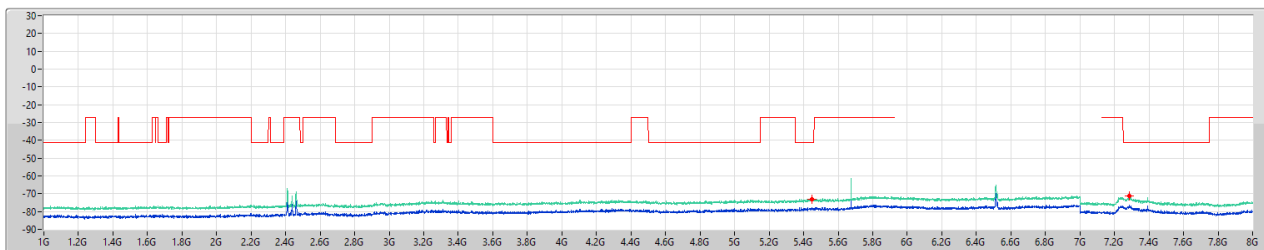

F-Start(Hz)	F-Stop(Hz)	RBW(Hz)	Type	Freq(Hz)	EIRP(dBm)	Limit(dBm)	Margin(dB)	DG(dB)	RefI(dB)	Psum(dBm)	P1(dBm)
1G	8G	1M	AV	5.4485G	-72.96	-41.20	-31.76	4.87	0.00	-77.83	-77.83
1G	8G	1M	AV	7.28775G	-71.42	-41.20	-30.22	4.87	0.00	-76.29	-76.29