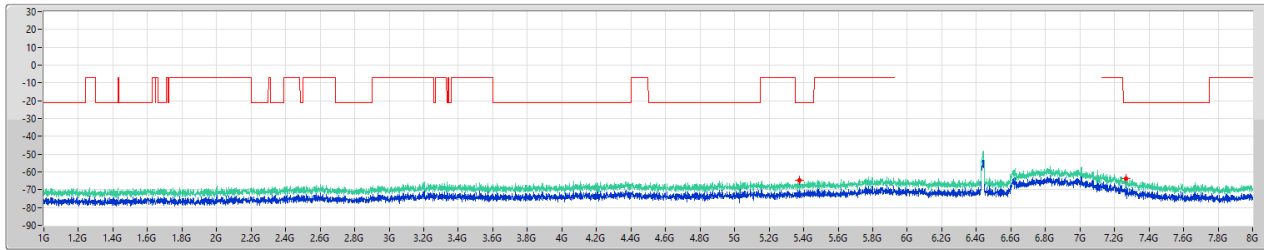

6.425-6.525GHz_802.11ax HEW20_Nss1,(MCS0)_1TX

CSE Other [PK]

6435MHz

01/03/2023

F-Start(Hz)	F-Stop(Hz)	RBW(Hz)	Type	Freq(Hz)	EIRP(dBm)	Limit(dBm)	Margin(dB)	DG(dB)	RefI(dB)	Psum(dBm)	P1(dBm)
1G	8G	1M	PK	5.37763G	-64.48	-21.20	-43.28	4.87	0.00	-69.35	-69.35
1G	8G	1M	PK	7.26763G	-63.76	-21.20	-42.56	4.87	0.00	-68.63	-68.63

6.425-6.525GHz_802.11ax HEW20_Nss1,(MCS0)_1TX

CSE Other [AV]

6435MHz

01/03/2023