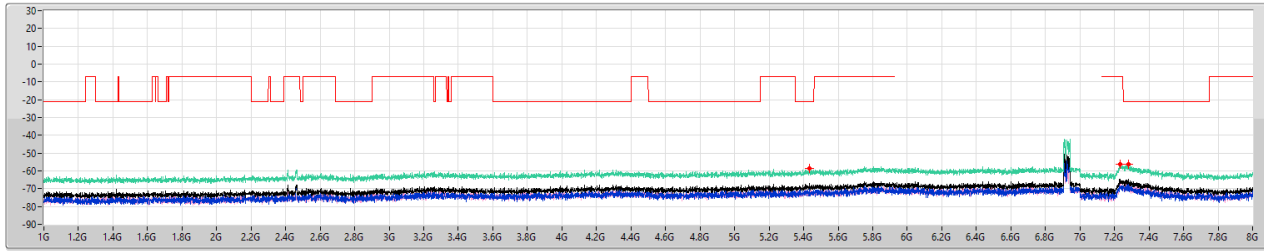

6.875-7.125GHz_802.11ax HEW40_Nss1,(MCS0)_2TX

CSE Other [PK]

6925MHz

02/03/2023

F-Start(Hz)	F-Stop(Hz)	RBW(Hz)	Type	Freq(Hz)	EIRP(dBm)	Limit(dBm)	Margin(dB)	DG(dB)	Ref(dB)	Psum(dBm)	P1(dBm)	P2(dBm)
1G	8G	1M	PK	5.43275G	-58.55	-21.20	-37.35	8.32	0.00	-66.87	-68.38	-72.20
1G	8G	1M	PK	7.23438G	-56.34	-7.00	-49.34	8.32	0.00	-64.66	-69.34	-66.46
1G	8G	1M	PK	7.279G	-56.27	-21.20	-35.07	8.32	0.00	-64.59	-67.40	-67.80

6.875-7.125GHz_802.11ax HEW40_Nss1,(MCS0)_2TX

CSE Other [AV]

6925MHz

02/03/2023