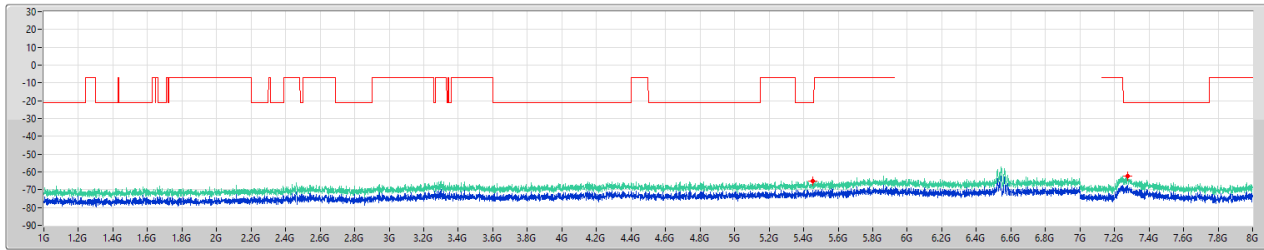

6.425-6.525GHz_802.11ax HEW80_Nss1,(MCS0)_1TX

CSE Other [PK]

6545MHz Straddle 6.425-6.525GHz

02/03/2023

F-Start(Hz)	F-Stop(Hz)	RBW(Hz)	Type	Freq(Hz)	EIRP(dBm)	Limit(dBm)	Margin(dB)	DG(dB)	Ref1(dB)	Psum(dBm)	P1(dBm)
1G	8G	1M	PK	5.452G	-65.26	-21.20	-44.06	4.87	0.00	-70.13	-70.13
1G	8G	1M	PK	7.27813G	-62.45	-21.20	-41.25	4.87	0.00	-67.32	-67.32

6.425-6.525GHz_802.11ax HEW80_Nss1,(MCS0)_1TX

CSE Other [AV]

6545MHz Straddle 6.425-6.525GHz

02/03/2023