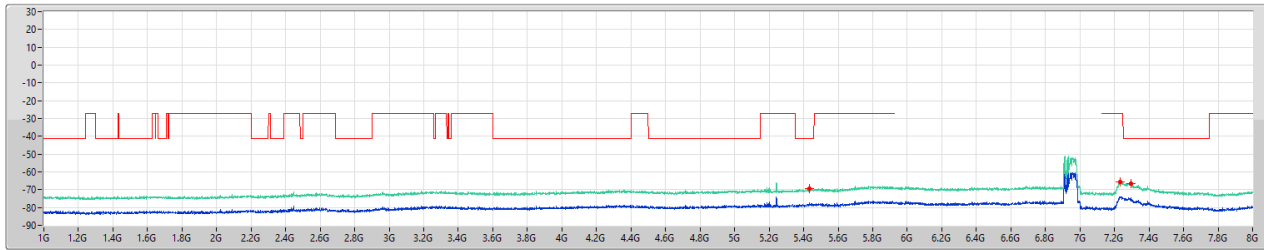

F-Start(Hz)	F-Stop(Hz)	RBW(Hz)	Type	Freq(Hz)	EIRP(dBm)	Limit(dBm)	Margin(dB)	DG(dB)	Ref1(dB)	Psum(dBm)	P1(dBm)
1G	8G	1M	AV	5.43363G	-69.20	-41.20	-28.00	8.32	0.00	-77.52	-77.52
1G	8G	1M	AV	7.23438G	-65.59	-27.00	-38.59	8.32	0.00	-73.91	-73.91
1G	8G	1M	AV	7.29563G	-66.35	-41.20	-25.15	8.32	0.00	-74.67	-74.67
1G	8G	1M	AV	7.2965G	-66.35	-41.20	-25.15	8.32	0.00	-74.67	-74.67