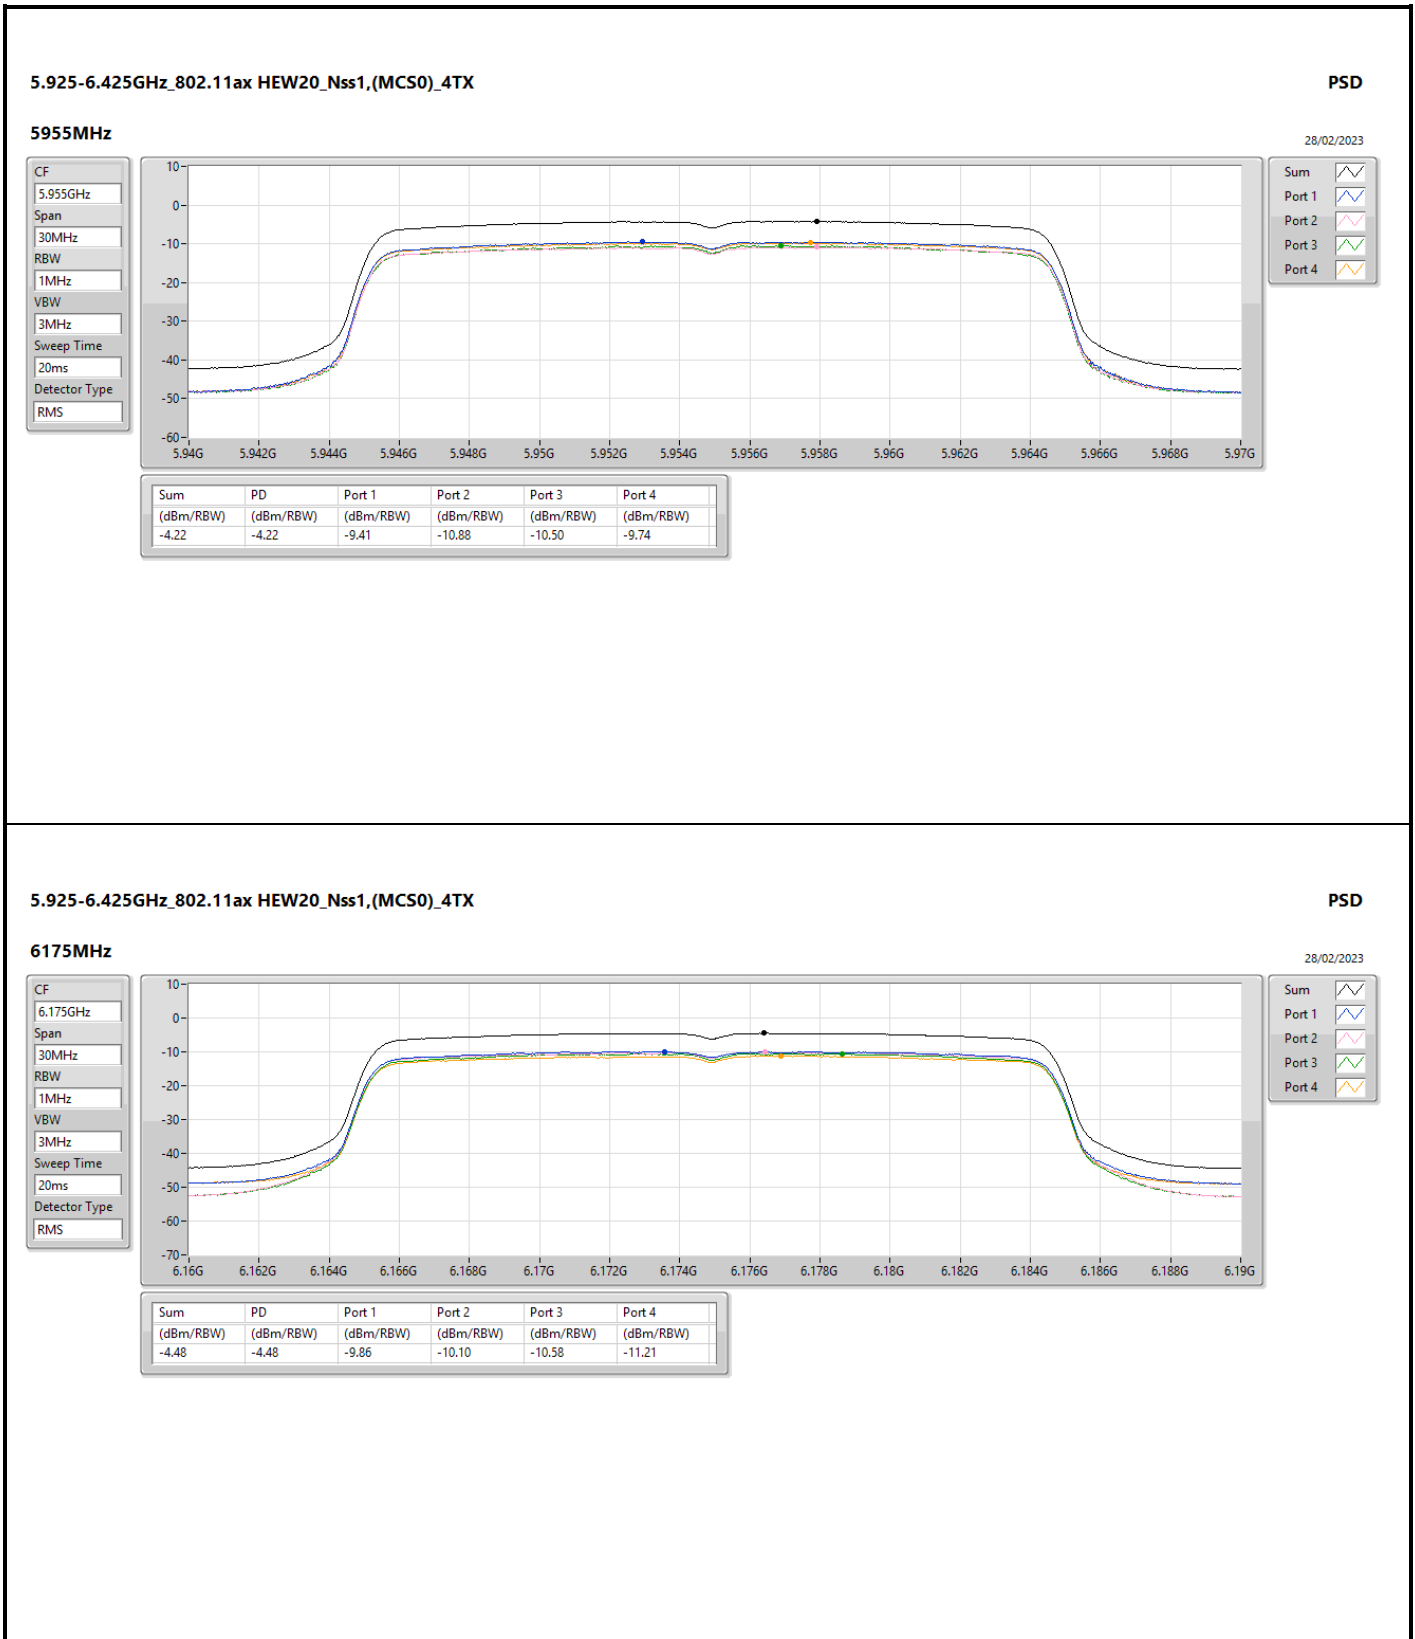

Sum

Port 1

Port 2

Summary

Mode	PD (dBm/RBW)	EIRP PD (dBm/RBW)
5.925-6.425GHz	-	-
802.11ax HEW20_Nss1,(MCS0)_1TX	-1.81	4.99
6.425-6.525GHz	-	-
802.11ax HEW20_Nss1,(MCS0)_1TX	-1.82	4.98
6.525-6.875GHz	-	-
802.11ax HEW20_Nss1,(MCS0)_1TX	-1.81	4.99
6.875-7.125GHz	-	-
802.11ax HEW20_Nss1,(MCS0)_1TX	-1.84	4.96