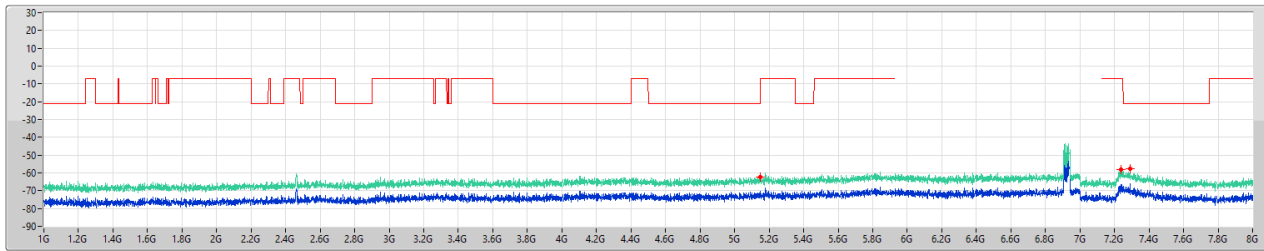

6.875-7.125GHz_802.11ax HEW40_Nss1,(MCS0)_1TX

CSE Other [PK]

6925MHz

02/03/2023

F-Start(Hz)	F-Stop(Hz)	RBW(Hz)	Type	Freq(Hz)	EIRP(dBm)	Limit(dBm)	Margin(dB)	DG(dB)	Ref1(dB)	Psum(dBm)	P1(dBm)
1G	8G	1M	PK	5.14838G	-62.11	-21.20	-40.91	8.32	0.00	-70.43	-70.43
1G	8G	1M	PK	7.23788G	-58.16	-7.00	-51.16	8.32	0.00	-66.46	-66.46
1G	8G	1M	PK	7.29038G	-57.75	-21.20	-36.55	8.32	0.00	-66.07	-66.07

6.875-7.125GHz_802.11ax HEW40_Nss1,(MCS0)_1TX

CSE Other [AV]

6925MHz

02/03/2023