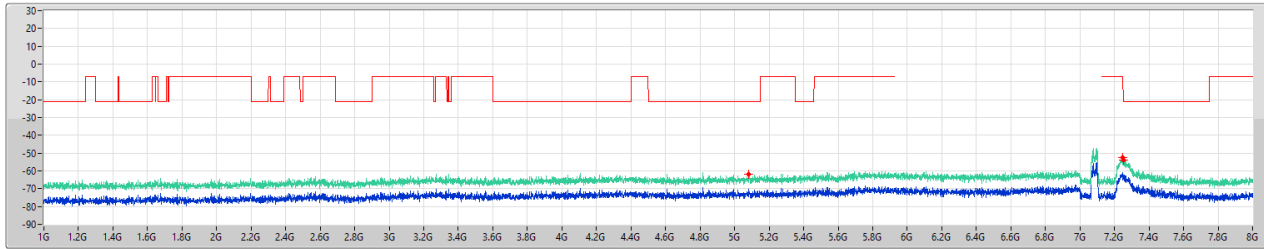

6.875-7.125GHz_802.11ax HEW40_Nss1,(MCS0)_1TX

CSE Other [PK]

7085MHz

02/03/2023

F-Start(Hz)	F-Stop(Hz)	RBW(Hz)	Type	Freq(Hz)	EIRP(dBm)	Limit(dBm)	Margin(dB)	DG(dB)	Ref(dB)	Psum(dBm)	P1(dBm)
1G	8G	1M	PK	5.08363G	-61.93	-21.20	-40.73	8.32	0.00	-70.25	-70.25
1G	8G	1M	PK	7.2479G	-52.70	-7.00	-45.70	8.32	0.00	-61.02	-61.02
1G	8G	1M	PK	7.25015G	-53.92	-21.20	-32.72	8.32	0.00	-62.24	-62.24

6.875-7.125GHz_802.11ax HEW40_Nss1,(MCS0)_1TX

CSE Other [AV]

7085MHz

02/03/2023