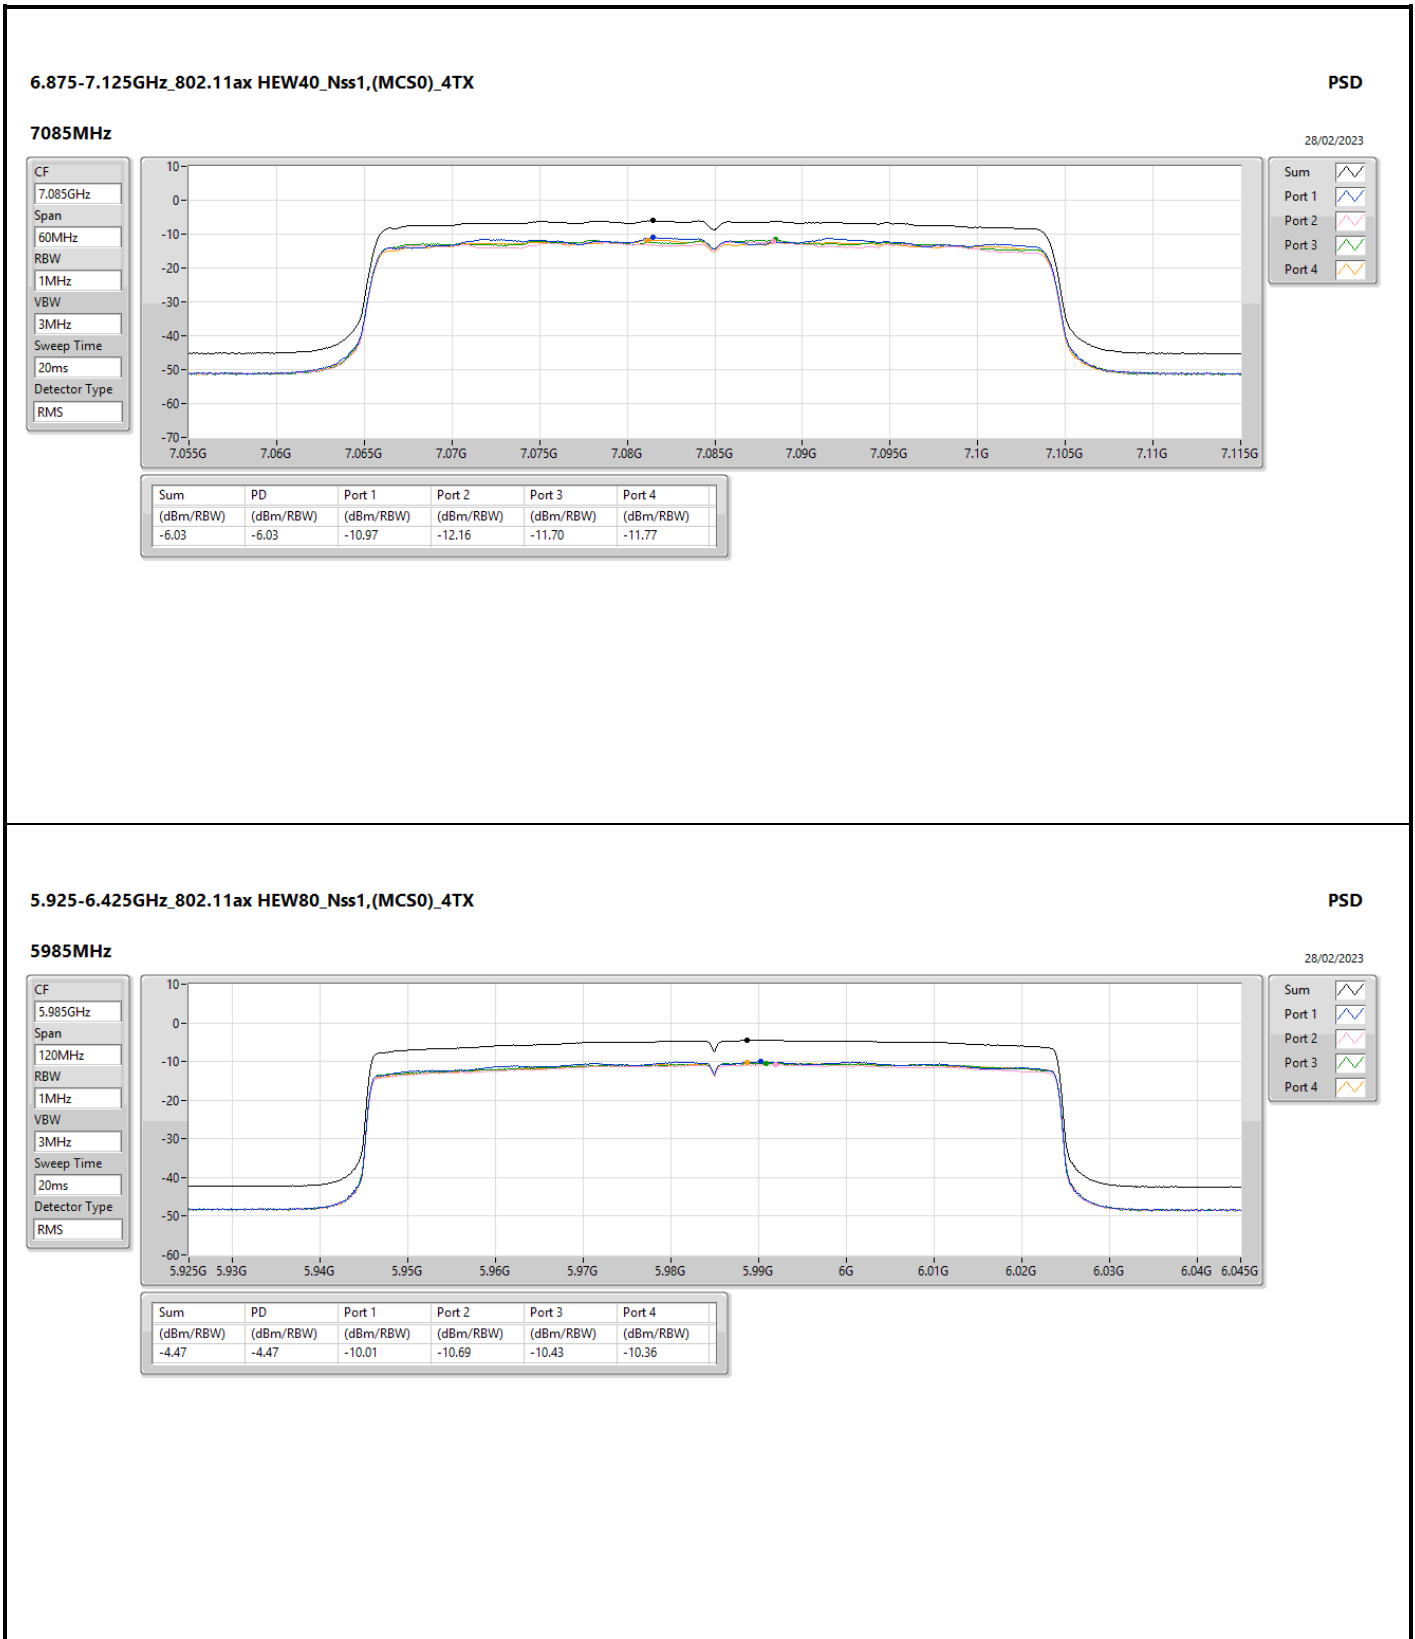

Sum

Port 1

Port 2

Summary

Mode	PD (dBm/RBW)	EIRP PD (dBm/RBW)
5.925-6.425GHz	-	-
802.11ax HEW20_Nss1,(MCS0)_1TX	-1.81	4.99
6.425-6.525GHz	-	-
802.11ax HEW20_Nss1,(MCS0)_1TX	-1.82	4.98
6.525-6.875GHz	-	-
802.11ax HEW20_Nss1,(MCS0)_1TX	-1.81	4.99
6.875-7.125GHz	-	-
802.11ax HEW20_Nss1,(MCS0)_1TX	-1.84	4.96