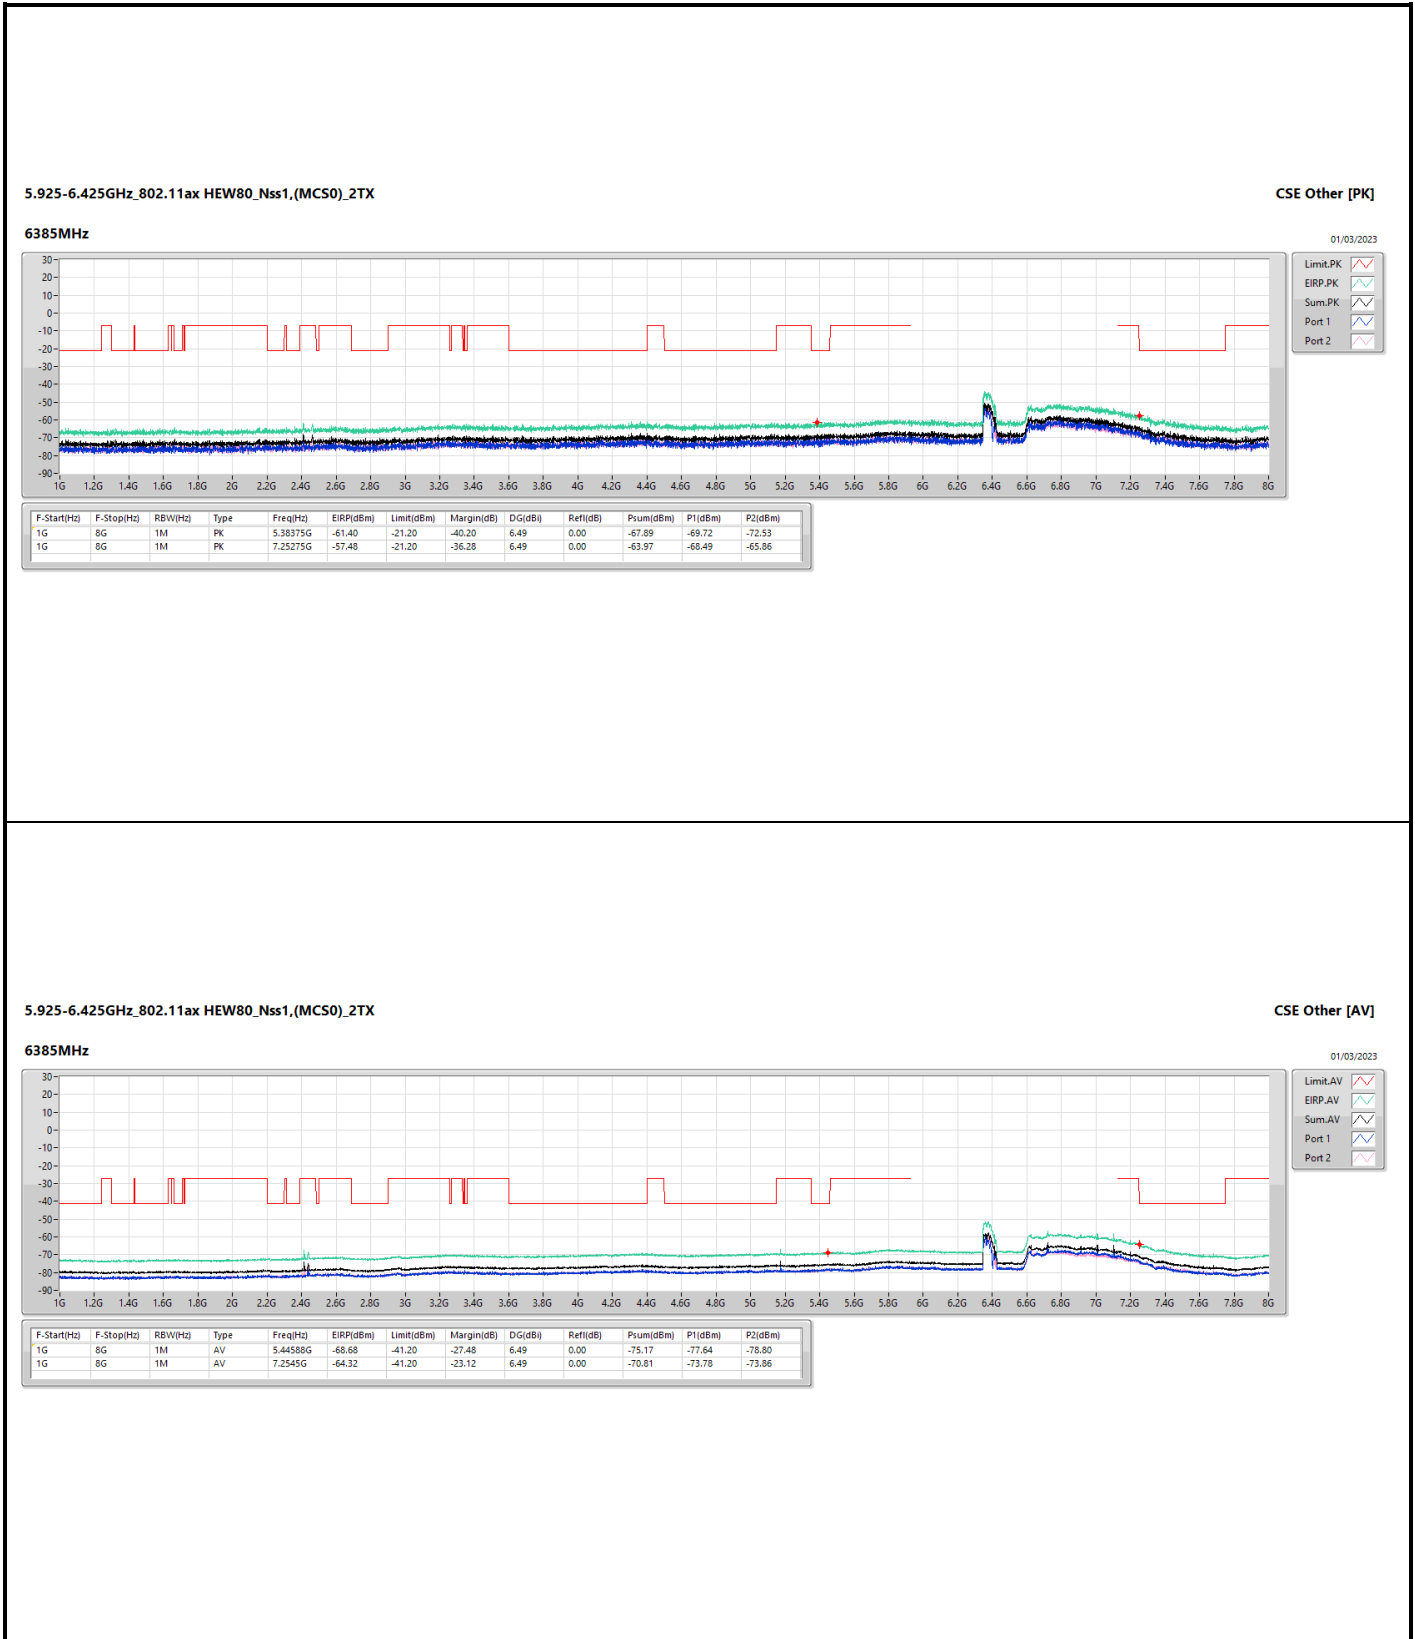

5.925-6.425GHz_802.11ax HEW80_Nss1,(MCS0)_2TX

CSE Other [AV]

6145MHz

01/03/2023

- Limit.AV
- EIRP.AV
- Sum.AV
- Port 1
- Port 2

F-Start(Hz)	F-Stop(Hz)	RBW(Hz)	Type	Freq(Hz)	EIRP(dBm)	Limit(dBm)	Margin(dB)	DG(dB)	RefI(dB)	Psum(dBm)	P1(dBm)	P2(dBm)
1G	8G	1M	AV	5.4135G	-68.82	-41.20	-27.62	6.49	0.00	-75.31	-78.10	-78.56
1G	8G	1M	AV	7.251G	-63.59	-41.20	-22.39	6.49	0.00	-70.08	-72.90	-73.29