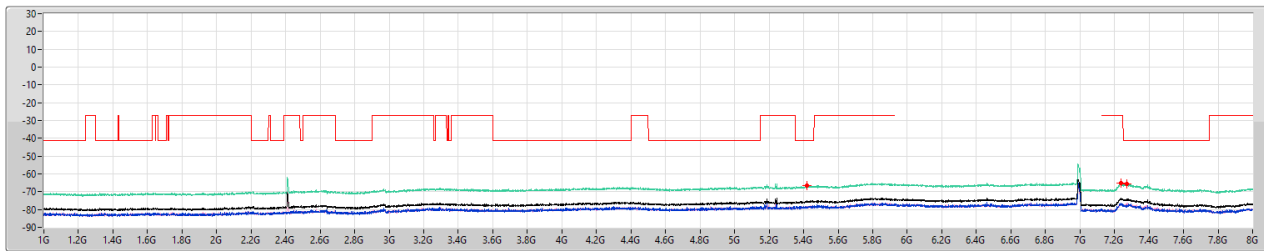

F-Start(Hz)	F-Stop(Hz)	RBW(Hz)	Type	Freq(Hz)	EIRP(dBm)	Limit(dBm)	Margin(dB)	DG(dB)	Ref1(dB)	Psum(dBm)	P1(dBm)	P2(dBm)
1G	8G	1M	AV	5.417G	-66.75	-41.20	-25.55	8.32	0.00	-75.07	-78.08	-78.08
1G	8G	1M	AV	7.23963G	-65.25	-27.00	-38.25	8.32	0.00	-73.57	-76.20	-77.00
1G	8G	1M	AV	7.26936G	-65.52	-41.20	-24.32	8.32	0.00	-73.84	-77.22	-76.51