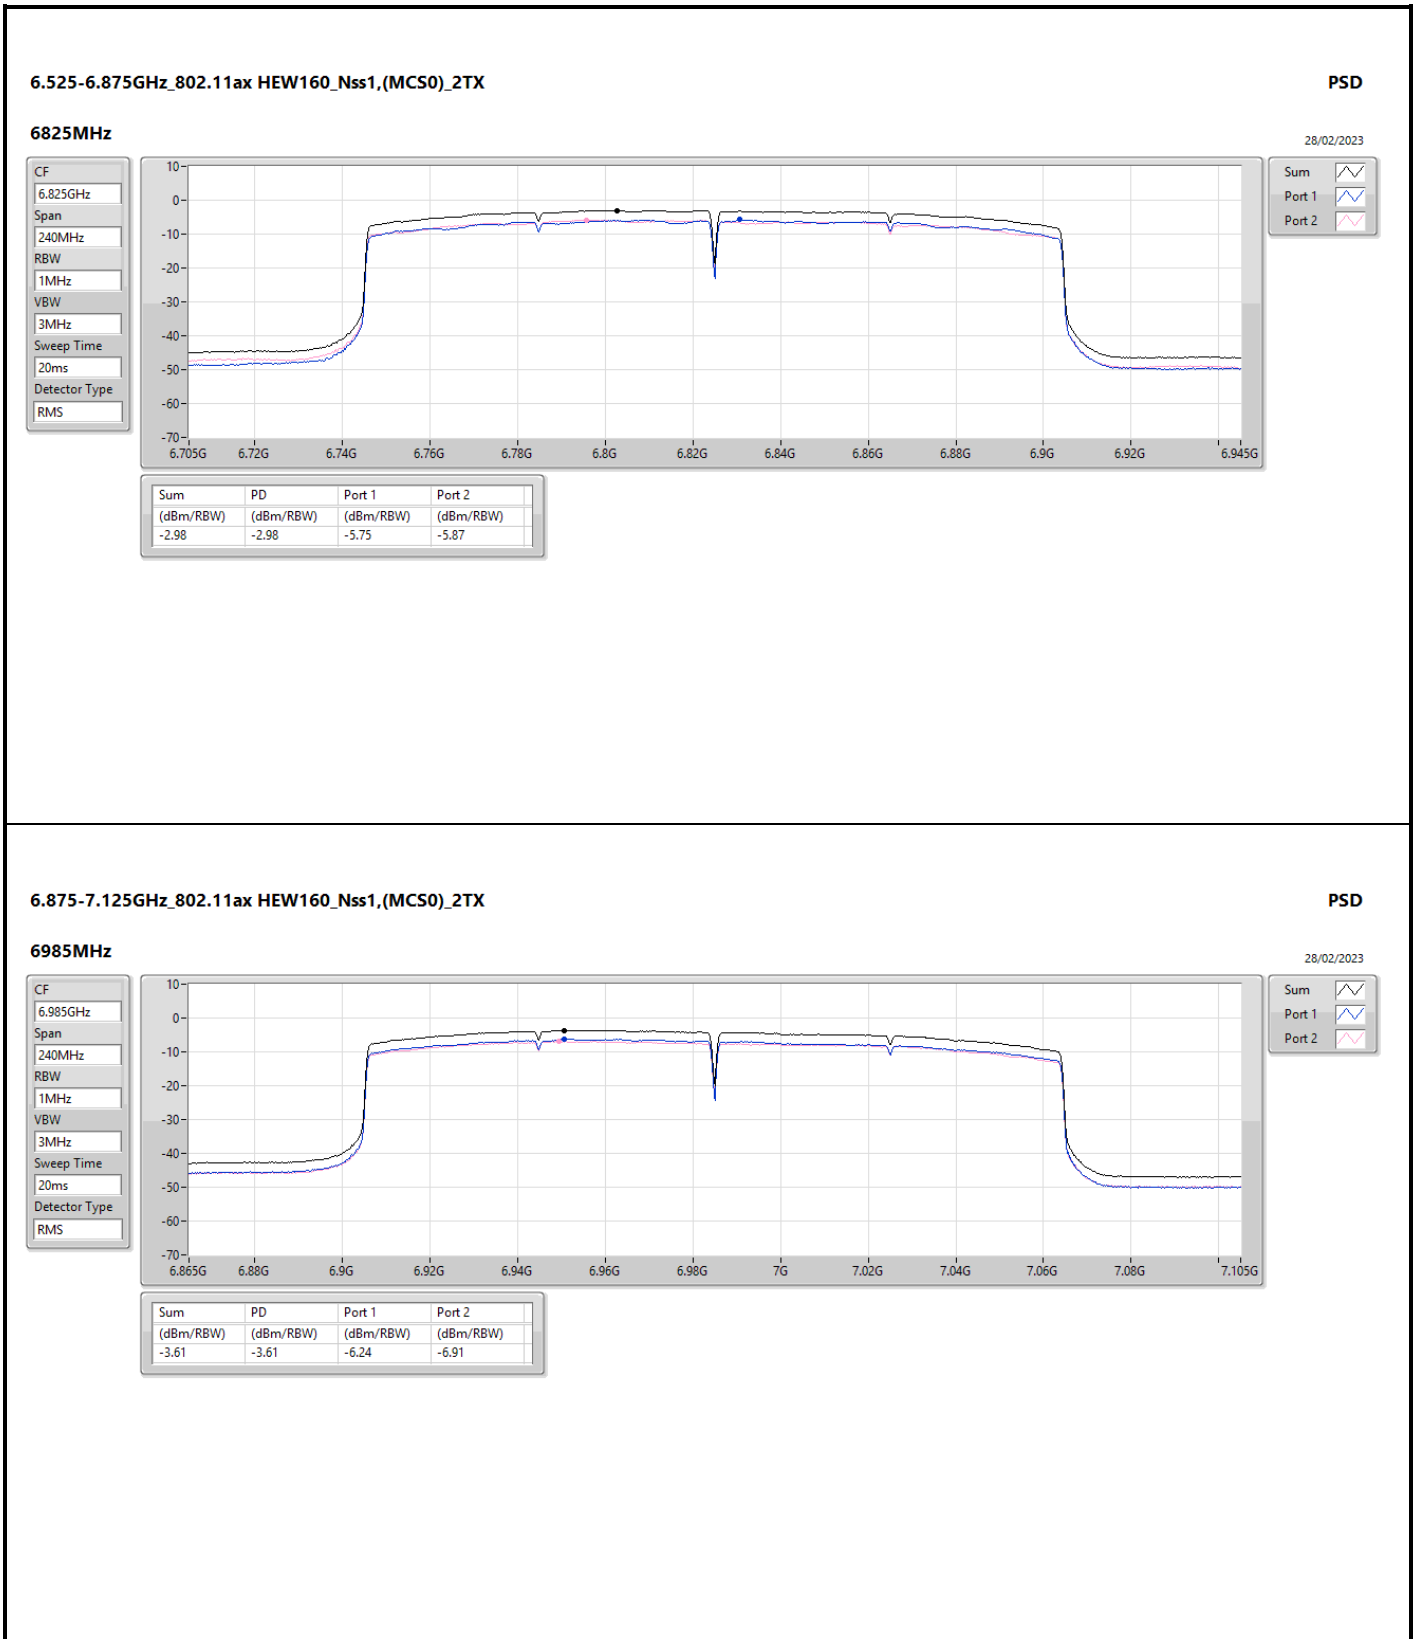

Sum

Port 1

Port 2

Summary

Mode	PD (dBm/RBW)	EIRP PD (dBm/RBW)
5.925-6.425GHz	-	-
802.11ax HEW20_Nss1,(MCS0)_1TX	-1.81	4.99
6.425-6.525GHz	-	-
802.11ax HEW20_Nss1,(MCS0)_1TX	-1.82	4.98
6.525-6.875GHz	-	-
802.11ax HEW20_Nss1,(MCS0)_1TX	-1.81	4.99
6.875-7.125GHz	-	-
802.11ax HEW20_Nss1,(MCS0)_1TX	-1.84	4.96