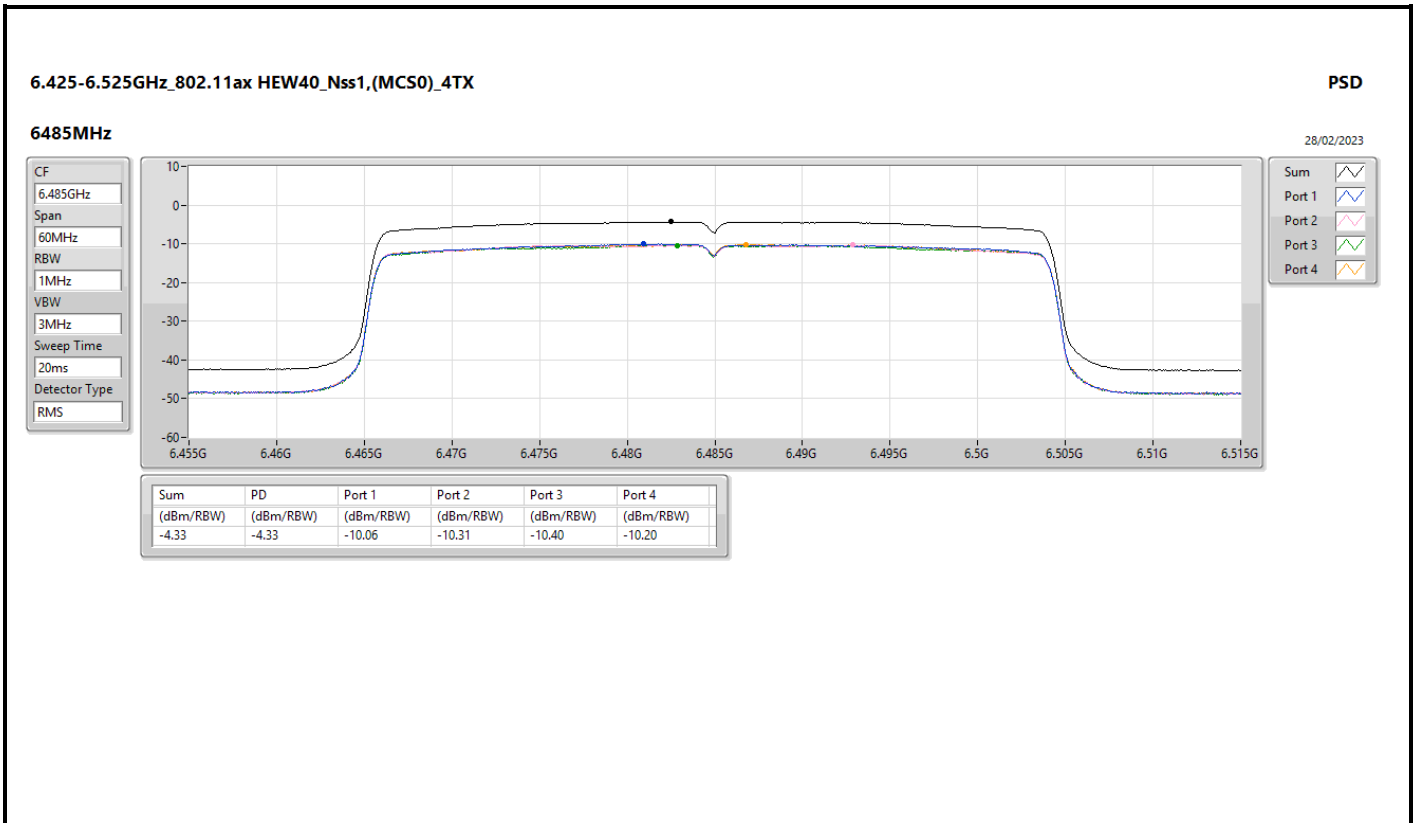

Sum

Port 1

Port 2

Summary

Mode	PD (dBm/RBW)	EIRP PD (dBm/RBW)
5.925-6.425GHz	-	-
802.11ax HEW20_Nss1,(MCS0)_1TX	-1.81	4.99
6.425-6.525GHz	-	-
802.11ax HEW20_Nss1,(MCS0)_1TX	-1.82	4.98
6.525-6.875GHz	-	-
802.11ax HEW20_Nss1,(MCS0)_1TX	-1.81	4.99
6.875-7.125GHz	-	-
802.11ax HEW20_Nss1,(MCS0)_1TX	-1.84	4.96