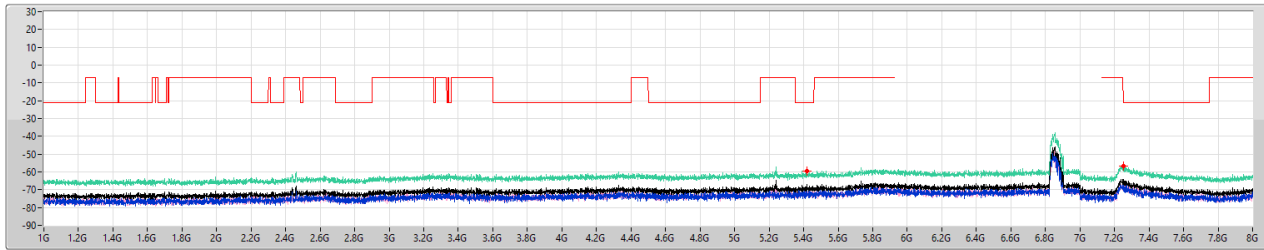

6.525-6.875GHz_802.11ax HEW80_Nss1,(MCS0)_2TX

CSE Other [PK]

6865MHz Straddle 6.525-6.875GHz

02/03/2023

- ☒ Limit.PK
- ☒ EIRP.PK
- ☒ Sum.PK
- ☒ Port 1
- ☒ Port 2

F-Start(Hz)	F-Stop(Hz)	RBW(Hz)	Type	Freq(Hz)	EIRP(dBm)	Limit(dBm)	Margin(dB)	DG(dB)	Ref1(dB)	Psum(dBm)	P1(dBm)	P2(dBm)
1G	8G	1M	PK	5.41963G	-59.60	-21.20	-38.40	7.65	0.00	-67.25	-70.54	-69.92
1G	8G	1M	PK	7.25013G	-56.77	-21.20	-35.57	7.65	0.00	-64.42	-67.59	-67.27

6.525-6.875GHz_802.11ax HEW80_Nss1,(MCS0)_2TX

CSE Other [AV]

6865MHz Straddle 6.525-6.875GHz

02/03/2023