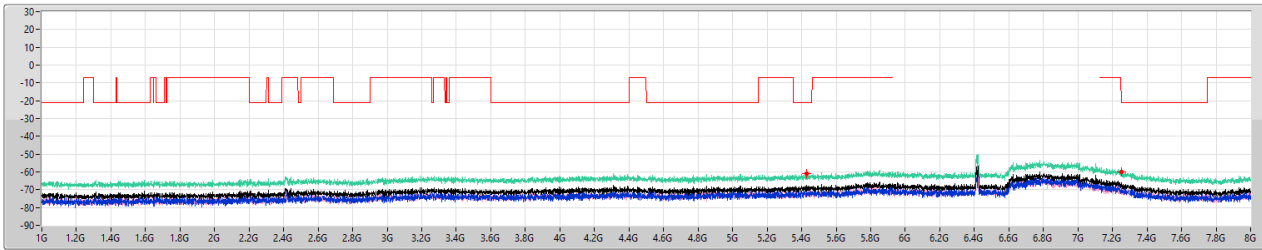

5.925-6.425GHz_802.11ax HEW20_Nss1,(MCS0)_2TX

CSE Other [PK]

6415MHz

01/03/2023

F-Start(Hz)	F-Stop(Hz)	RBW(Hz)	Type	Freq(Hz)	EIRP(dBm)	Limit(dBm)	Margin(dB)	DG(dB)	Ref1(dB)	Psum(dBm)	P1(dBm)	P2(dBm)
1G	8G	1M	PK	5.42663G	-61.17	-21.20	-39.97	6.49	0.00	-67.66	-71.80	-69.78
1G	8G	1M	PK	7.25013G	-59.84	-21.20	-38.64	6.49	0.00	-66.33	-69.49	-69.19

5.925-6.425GHz_802.11ax HEW20_Nss1,(MCS0)_2TX

CSE Other [AV]

6415MHz

01/03/2023