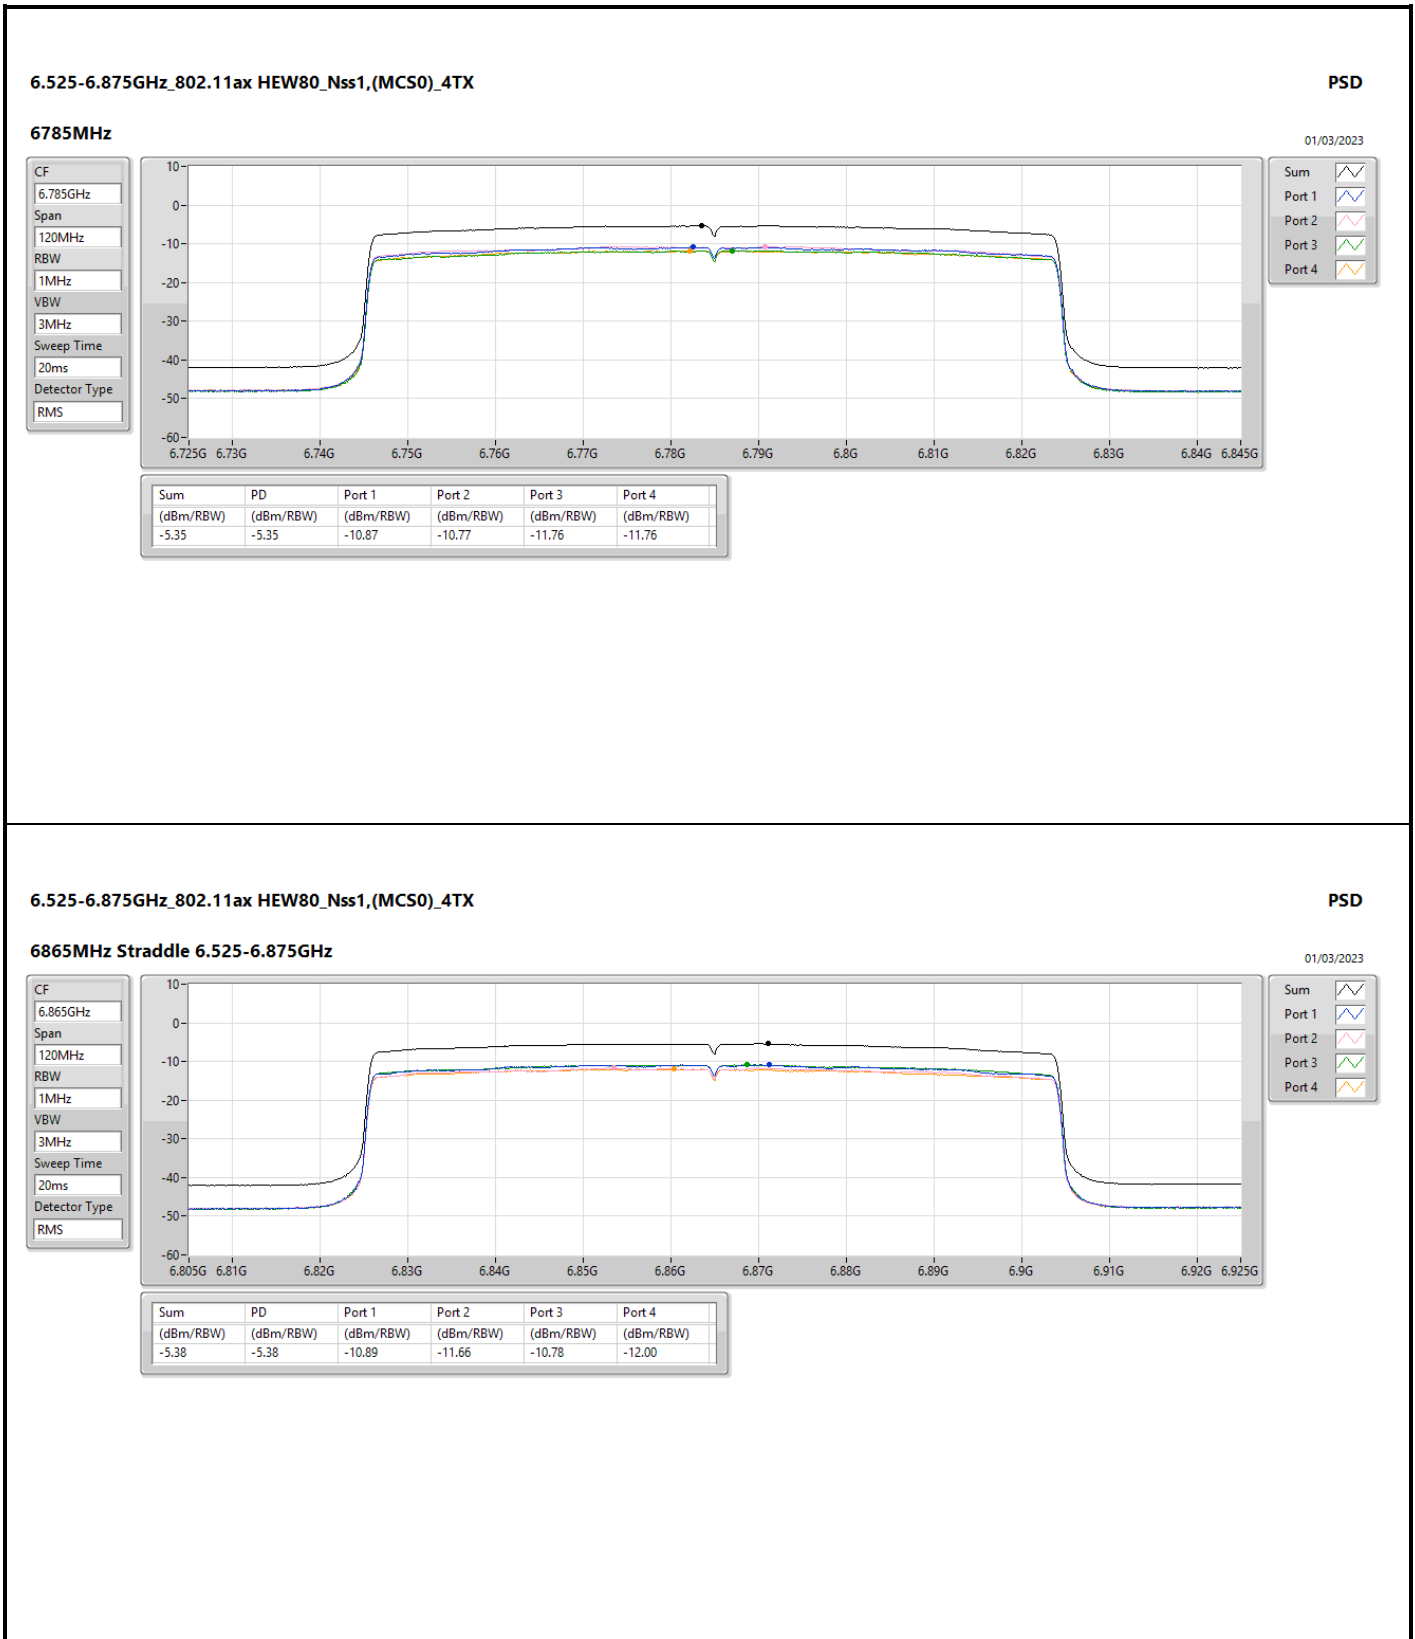

Sum

Port 1

Port 2

Summary

Mode	PD (dBm/RBW)	EIRP PD (dBm/RBW)
5.925-6.425GHz	-	-
802.11ax HEW20_Nss1,(MCS0)_1TX	-1.81	4.99
6.425-6.525GHz	-	-
802.11ax HEW20_Nss1,(MCS0)_1TX	-1.82	4.98
6.525-6.875GHz	-	-
802.11ax HEW20_Nss1,(MCS0)_1TX	-1.81	4.99
6.875-7.125GHz	-	-
802.11ax HEW20_Nss1,(MCS0)_1TX	-1.84	4.96