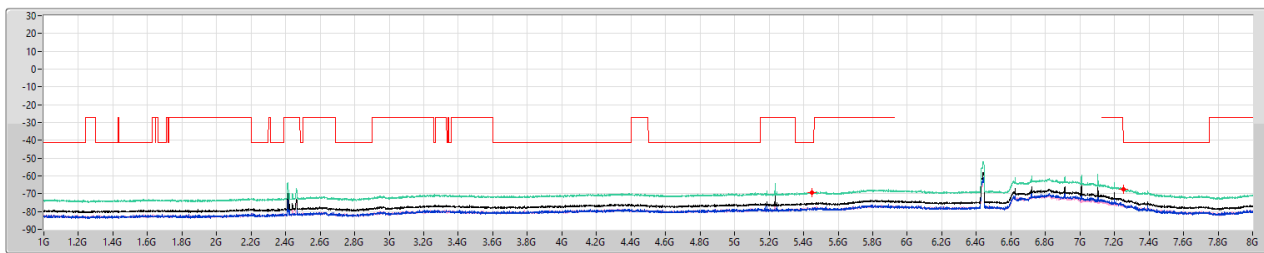

- ☒ Limit.AV
- ☒ EIRP.AV
- ☒ Sum.AV
- ☒ Port 1
- ☒ Port 2

F-Start(Hz)	F-Stop(Hz)	RBW(Hz)	Type	Freq(Hz)	EIRP(dBm)	Limit(dBm)	Margin(dB)	DG(dB)	Ref1(dB)	Psum(dBm)	P1(dBm)	P2(dBm)
1G	8G	1M	AV	5.44938G	-69.26	-41.20	-28.06	5.90	0.00	-75.16	-78.29	-78.05
1G	8G	1M	AV	7.25013G	-67.36	-41.20	-26.16	5.90	0.00	-73.26	-76.16	-76.39