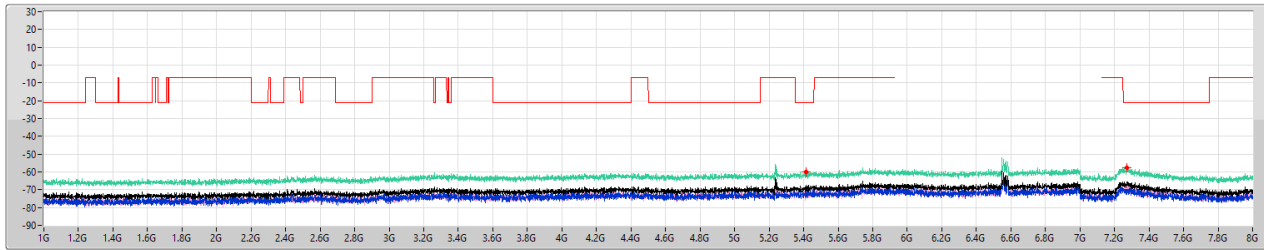

6.525-6.875GHz_802.11ax HEW40_Nss1,(MCS0)_2TX

CSE Other [PK]

6565MHz

02/03/2023

- ☒ Limit.PK
- ☒ ERP.PK
- ☒ Sum.PK
- ☒ Port 1
- ☒ Port 2

F-Start(Hz)	F-Stop(Hz)	RBW(Hz)	Type	Freq(Hz)	EIRP(dBm)	Limit(dBm)	Margin(dB)	DG(dB)	Ref1(dB)	Psum(dBm)	P1(dBm)	P2(dBm)
1G	8G	1M	PK	5.41525G	-59.92	-21.20	-38.72	7.65	0.00	-67.57	-70.49	-70.67
1G	8G	1M	PK	7.27375G	-57.76	-21.20	-36.56	7.65	0.00	-65.41	-70.47	-67.04

6.525-6.875GHz_802.11ax HEW40_Nss1,(MCS0)_2TX

CSE Other [AV]

6565MHz

02/03/2023