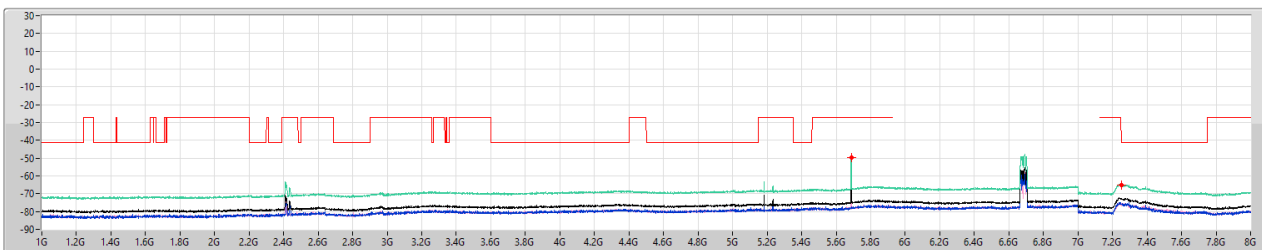

- ☒ Limit.AV
- ☒ EIRP.AV
- ☒ Sum.AV
- ☐ Port 1
- ☐ Port 2

F-Start(Hz)	F-Stop(Hz)	RBW(Hz)	Type	Freq(Hz)	EIRP(dBm)	Limit(dBm)	Margin(dB)	DG(dB)	Ref1(dB)	Psum(dBm)	P1(dBm)	P2(dBm)
1G	8G	1M	AV	5.68738G	-49.78	-27.00	-22.78	7.65	0.00	-57.43	-77.17	-57.48
1G	8G	1M	AV	7.25275G	-65.12	-41.20	-23.92	7.65	0.00	-72.77	-76.17	-75.43