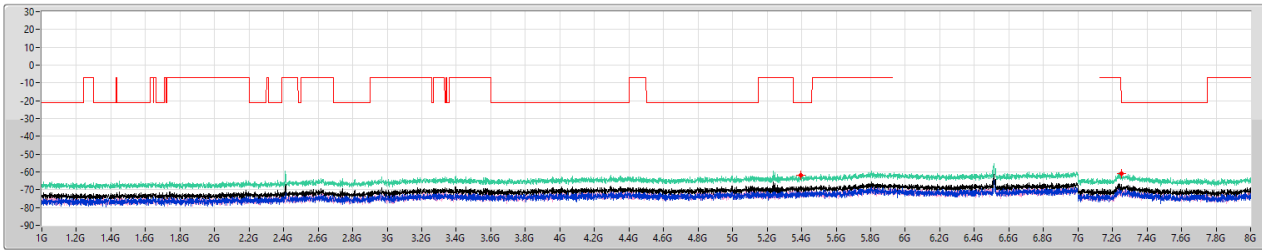

6.425-6.525GHz_802.11ax HEW20_Nss1,(MCS0)_2TX

CSE Other [PK]

6515MHz

01/03/2023

- Limit.PK ☒
- EIRP.PK ☒
- Sum.PK ☒
- Port 1 ☒
- Port 2 ☒

F-Start(Hz)	F-Stop(Hz)	RBW(Hz)	Type	Freq(Hz)	EIRP(dBm)	Limit(dBm)	Margin(dB)	DG(dB)	Ref1(dB)	Psum(dBm)	P1(dBm)	P2(dBm)
1G	8G	1M	PK	5.39688G	-61.97	-21.20	-40.77	5.90	0.00	-67.87	-72.13	-69.91
1G	8G	1M	PK	7.25275G	-61.02	-21.20	-39.82	5.90	0.00	-66.92	-70.29	-69.60

6.425-6.525GHz_802.11ax HEW20_Nss1,(MCS0)_2TX

CSE Other [AV]

6515MHz

01/03/2023