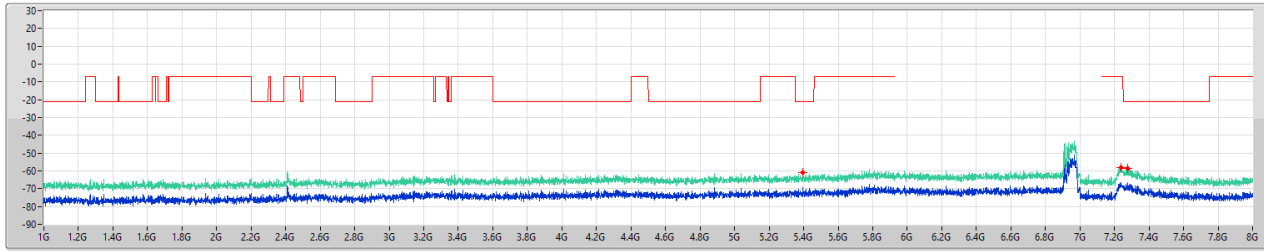

6.875-7.125GHz_802.11ax HEW80_Nss1,(MCS0)_1TX

CSE Other [PK]

6945MHz

02/03/2023

F-Start(Hz)	F-Stop(Hz)	RBW(Hz)	Type	Freq(Hz)	EIRP(dBm)	Limit(dBm)	Margin(dB)	DG(dB)	Ref1(dB)	Psum(dBm)	P1(dBm)
1G	8G	1M	PK	5.39425G	-61.11	-21.20	-39.91	8.32	0.00	-69.43	-69.43
1G	8G	1M	PK	7.23788G	-58.13	-7.00	-51.13	8.32	0.00	-66.45	-66.45
1G	8G	1M	PK	7.27463G	-58.39	-21.20	-37.19	8.32	0.00	-66.71	-66.71

6.875-7.125GHz_802.11ax HEW80_Nss1,(MCS0)_1TX

CSE Other [AV]

6945MHz

02/03/2023