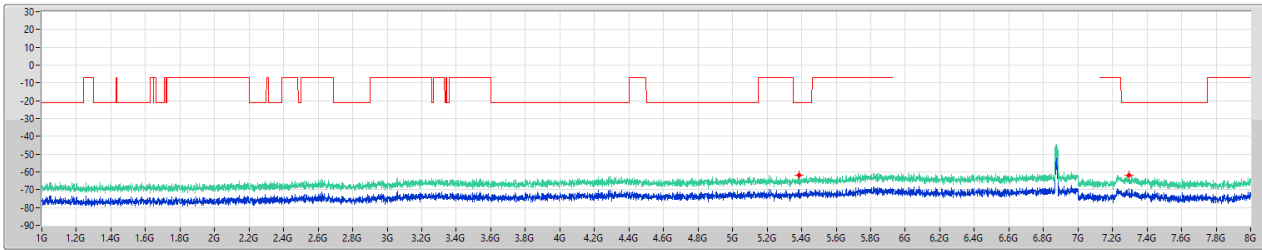

6.525-6.875GHz_802.11ax HEW20_Nss1,(MCS0)_1TX

CSE Other [PK]

6875MHz Straddle 6.525-6.875GHz

02/03/2023

F-Start(Hz)	F-Stop(Hz)	RBW(Hz)	Type	Freq(Hz)	EIRP(dBm)	Limit(dBm)	Margin(dB)	DG(dB)	RefI(dB)	Psum(dBm)	P1(dBm)
1G	8G	1M	PK	5.38375G	-61.99	-21.20	-40.79	7.65	0.00	-69.64	-69.64
1G	8G	1M	PK	7.2965G	-61.71	-21.20	-40.51	7.65	0.00	-69.36	-69.36

6.525-6.875GHz_802.11ax HEW20_Nss1,(MCS0)_1TX

CSE Other [AV]

6875MHz Straddle 6.525-6.875GHz

02/03/2023