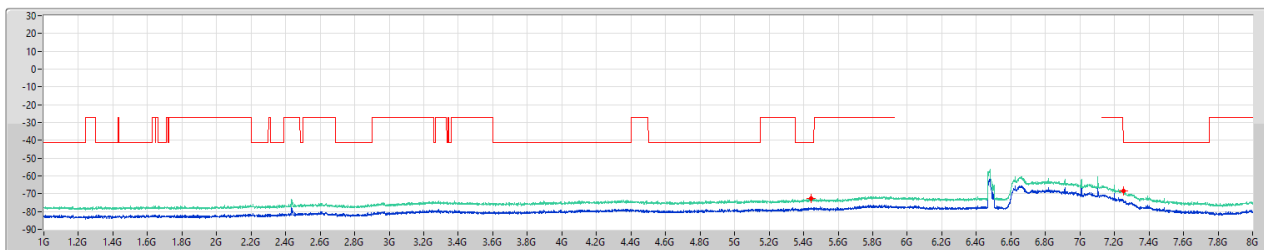

F-Start(Hz)	F-Stop(Hz)	RBW(Hz)	Type	Freq(Hz)	EIRP(dBm)	Limit(dBm)	Margin(dB)	DG(dB)	Ref1(dB)	Psum(dBm)	P1(dBm)
1G	8G	1M	AV	5.4415G	-72.80	-41.20	-31.60	4.87	0.00	-77.67	-77.67
1G	8G	1M	AV	7.251G	-68.66	-41.20	-27.46	4.87	0.00	-73.53	-73.53