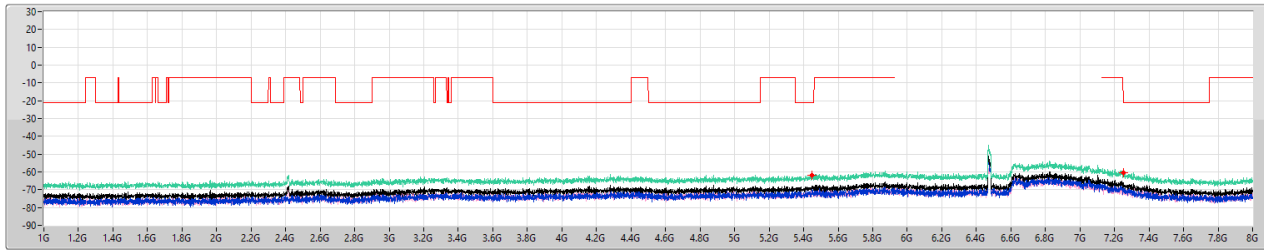

6.425-6.525GHz_802.11ax HEW20_Nss1,(MCS0)_2TX

CSE Other [PK]

6475MHz

01/03/2023

- ☒ Limit.PK
- ☒ EIRP.PK
- ☒ Sum.PK
- ☒ Port 1
- ☒ Port 2

F-Start(Hz)	F-Stop(Hz)	RBW(Hz)	Type	Freq(Hz)	EIRP(dBm)	Limit(dBm)	Margin(dB)	DG(dB)	Ref1(dB)	Psum(dBm)	P1(dBm)	P2(dBm)
1G	8G	1M	PK	5.44938G	-61.92	-21.20	-40.72	5.90	0.00	-67.82	-69.02	-73.98
1G	8G	1M	PK	7.25013G	-60.28	-21.20	-39.08	5.90	0.00	-66.18	-69.00	-69.39

6.425-6.525GHz_802.11ax HEW20_Nss1,(MCS0)_2TX

CSE Other [AV]

6475MHz

01/03/2023