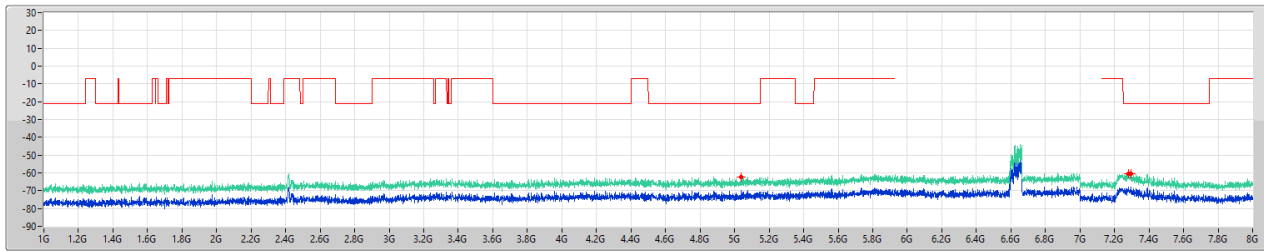

6.525-6.875GHz_802.11ax HEW80_Nss1,(MCS0)_1TX

CSE Other [PK]

6625MHz

02/03/2023

F-Start(Hz)	F-Stop(Hz)	RBW(Hz)	Type	Freq(Hz)	EIRP(dBm)	Limit(dBm)	Margin(dB)	DG(dB)	Ref(dB)	Psum(dBm)	P1(dBm)
1G	8G	1M	PK	5.03725G	-62.36	-21.20	-41.16	7.65	0.00	-70.01	-70.01
1G	8G	1M	PK	7.28338G	-60.54	-21.20	-39.34	7.65	0.00	-68.19	-68.19
1G	8G	1M	PK	7.29475G	-60.54	-21.20	-39.34	7.65	0.00	-68.19	-68.19

6.525-6.875GHz_802.11ax HEW80_Nss1,(MCS0)_1TX

CSE Other [AV]

6625MHz

02/03/2023