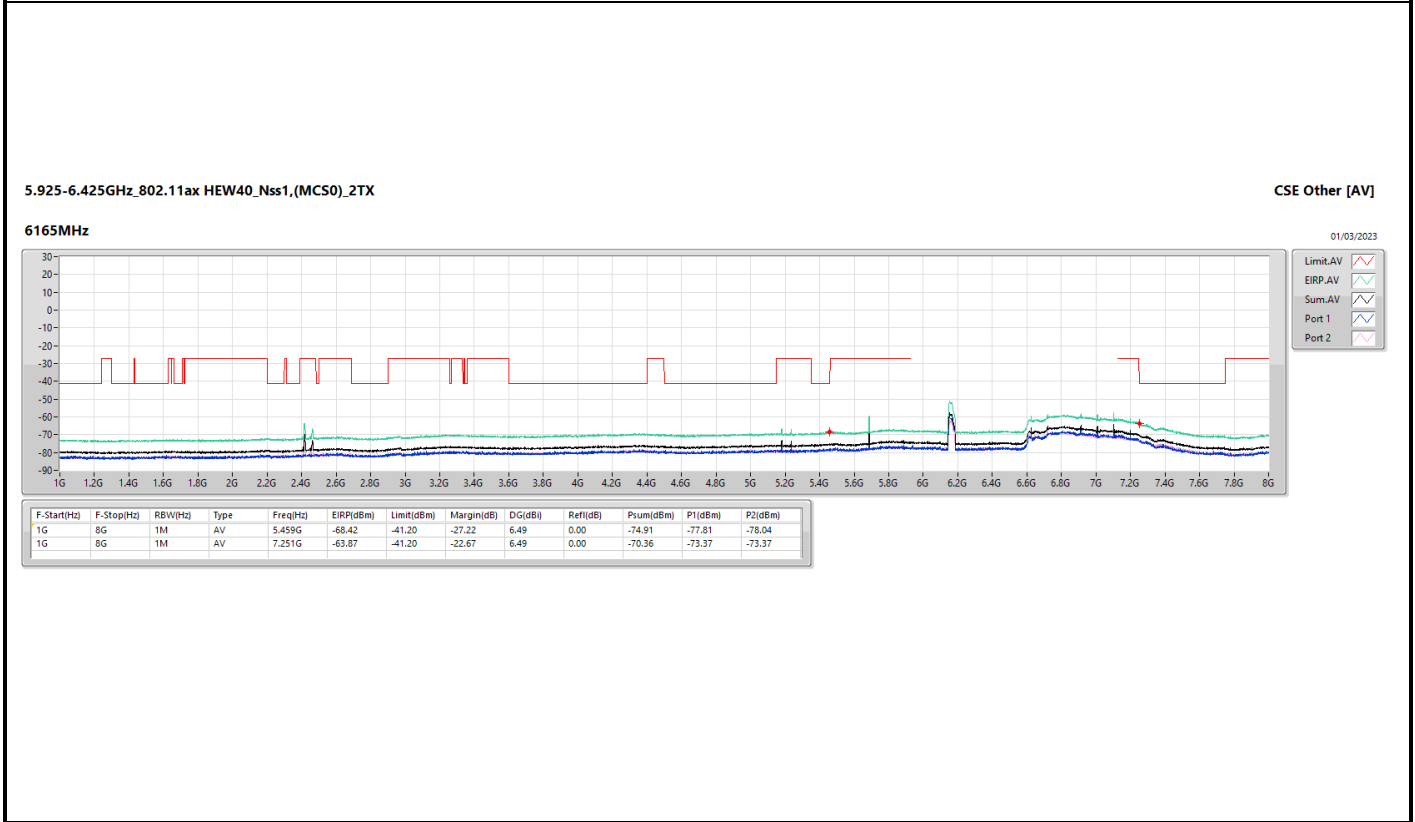

6.875-7.125GHz_802.11ax HEW20_Nss1,(MCS0)_2TX

CSE Other [AV]

7095MHz

02/03/2023

- Limit.AV
- EIRP.AV
- Sum.AV
- Port 1
- Port 2

F-Start(Hz)	F-Stop(Hz)	RBW(Hz)	Type	Freq(Hz)	EIRP(dBm)	Limit(dBm)	Margin(dB)	DG(dB)	Ref(dB)	Psum(dBm)	P1(dBm)	P2(dBm)
1G	8G	1M	AV	5.45288G	-66.71	-41.20	-25.51	8.32	0.00	-75.03	-77.82	-78.28
1G	8G	1M	AV	7.24138G	-63.03	-27.00	-36.03	8.32	0.00	-71.35	-74.41	-74.32
1G	8G	1M	AV	7.25015G	-62.94	-41.20	-21.74	8.32	0.00	-71.26	-74.94	-73.69