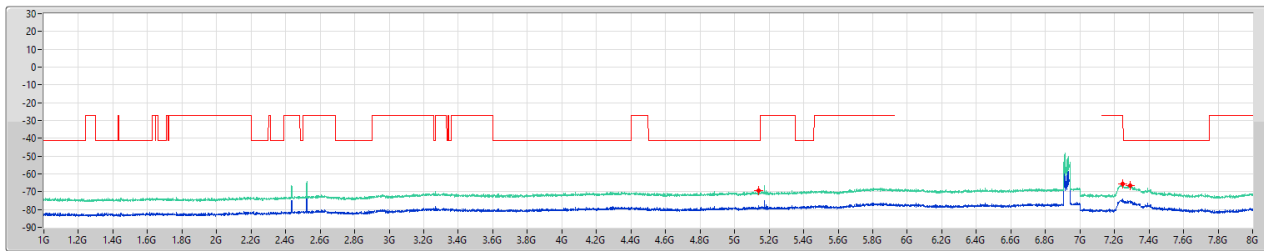

F-Start(Hz)	F-Stop(Hz)	RBW(Hz)	Type	Freq(Hz)	EIRP(dBm)	Limit(dBm)	Margin(dB)	DG(dB)	Ref1(dB)	Psum(dBm)	P1(dBm)
1G	8G	1M	AV	5.13788G	-69.55	-41.20	-28.35	8.32	0.00	-77.87	-77.87
1G	8G	1M	AV	7.24575G	-65.72	-27.00	-38.72	8.32	0.00	-74.04	-74.04
1G	8G	1M	AV	7.2895G	-66.63	-41.20	-25.43	8.32	0.00	-74.95	-74.95