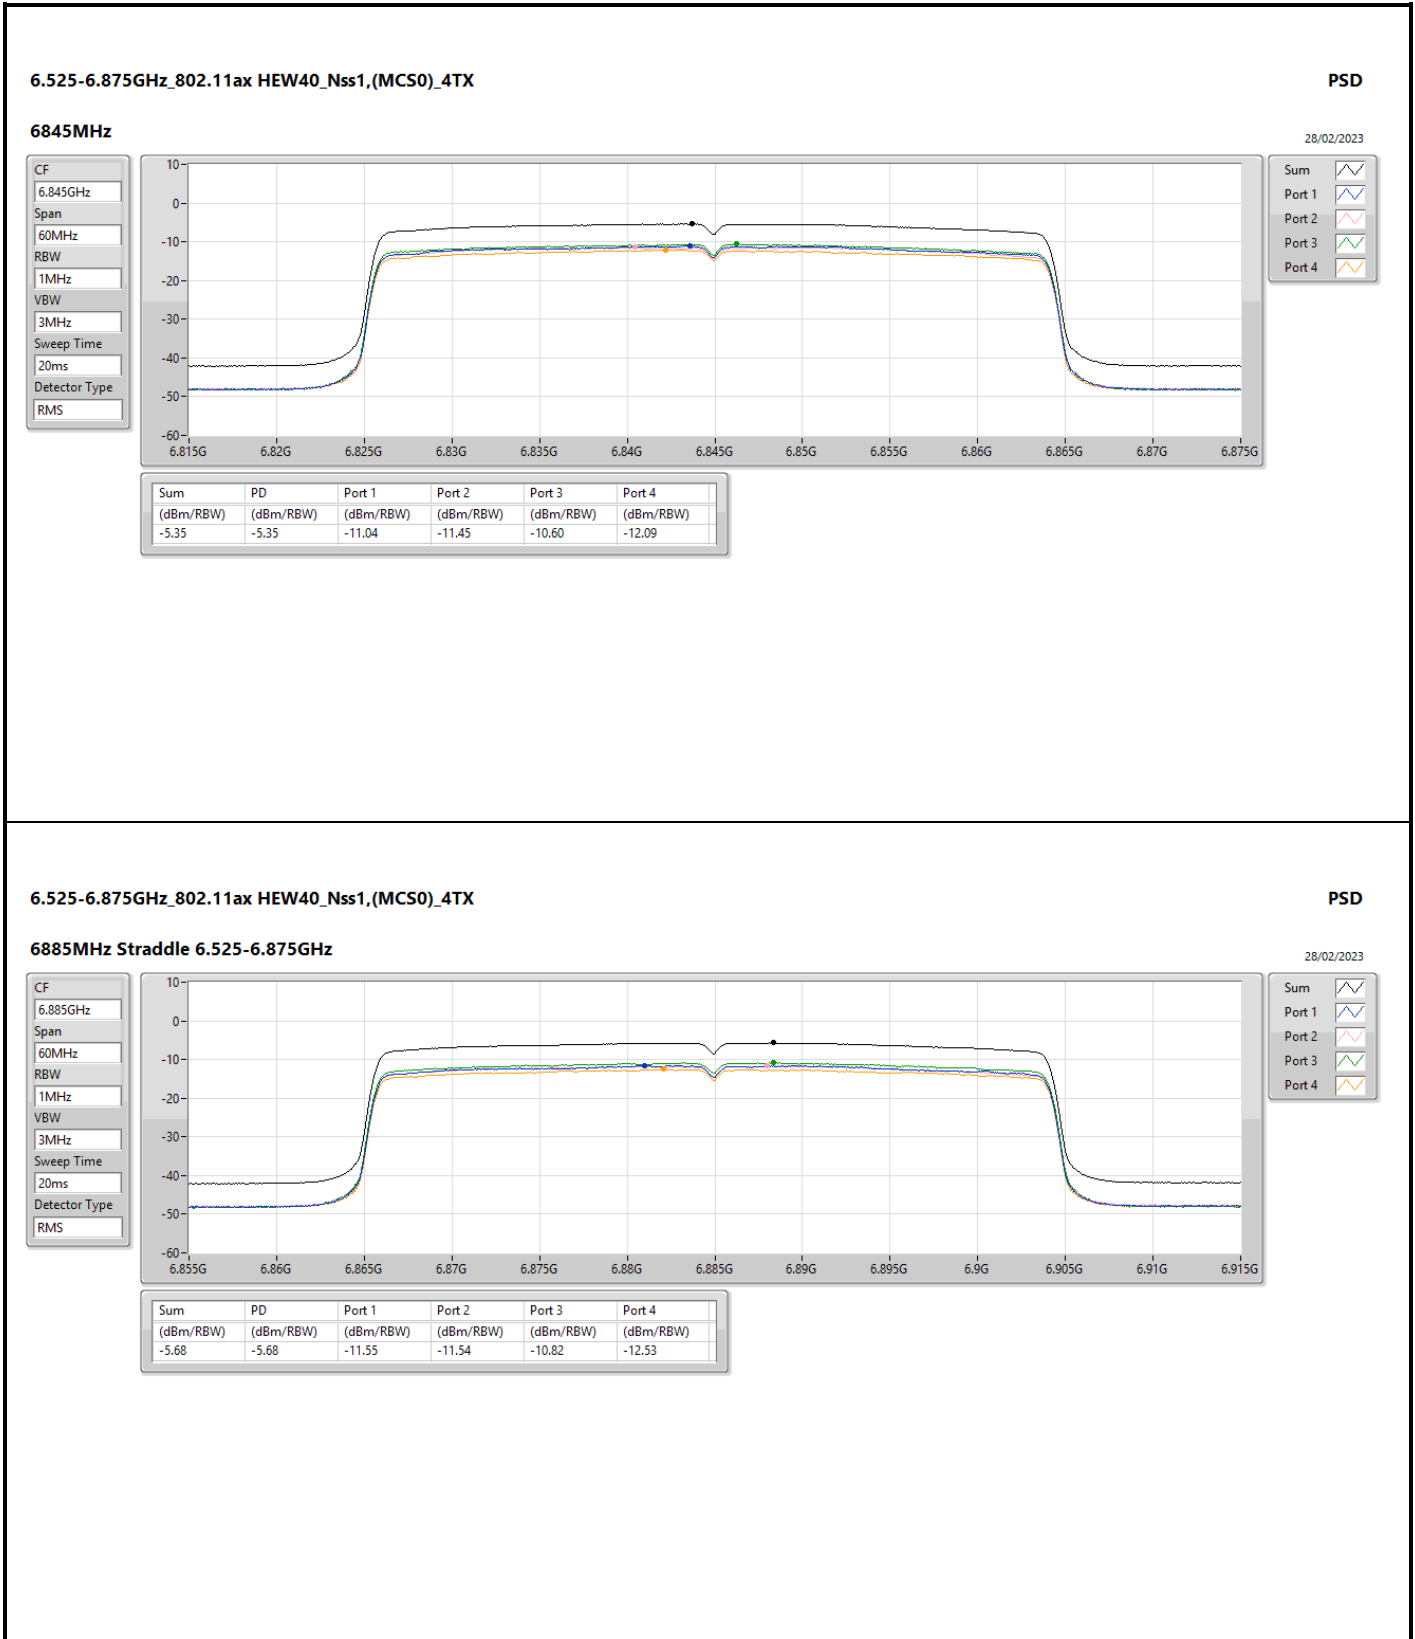

Sum

Port 1

Port 2

Summary

Mode	PD (dBm/RBW)	EIRP PD (dBm/RBW)
5.925-6.425GHz	-	-
802.11ax HEW20_Nss1,(MCS0)_1TX	-1.81	4.99
6.425-6.525GHz	-	-
802.11ax HEW20_Nss1,(MCS0)_1TX	-1.82	4.98
6.525-6.875GHz	-	-
802.11ax HEW20_Nss1,(MCS0)_1TX	-1.81	4.99
6.875-7.125GHz	-	-
802.11ax HEW20_Nss1,(MCS0)_1TX	-1.84	4.96