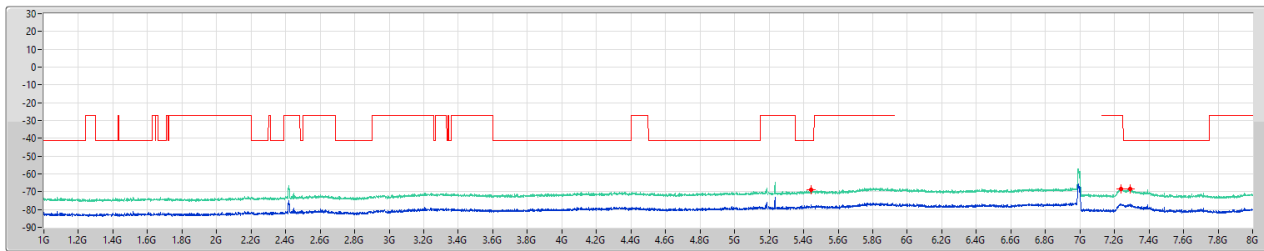

F-Start(Hz)	F-Stop(Hz)	RBW(Hz)	Type	Freq(Hz)	EIRP(dBm)	Limit(dBm)	Margin(dB)	DG(dB)	Ref(dB)	Psum(dBm)	P1(dBm)
1G	8G	1M	AV	5.44238G	-68.92	-41.20	-27.72	8.32	0.00	-77.24	-77.24
1G	8G	1M	AV	7.23963G	-68.58	-27.00	-41.58	8.32	0.00	-76.88	-76.88
1G	8G	1M	AV	7.29125G	-68.43	-41.20	-27.23	8.32	0.00	-76.75	-76.75