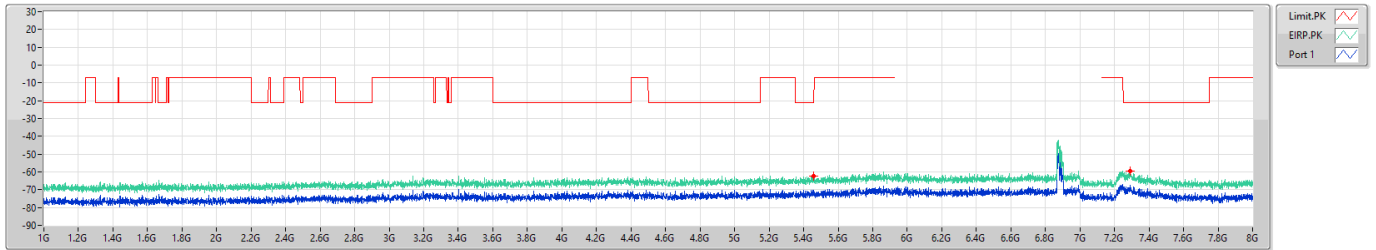

6.525-6.875GHz_802.11ax HEW40_Nss1,(MCS0)_1TX

CSE Other [PK]

6885MHz Straddle 6.525-6.875GHz

02/03/2023

F-Start(Hz)	F-Stop(Hz)	RBW(Hz)	Type	Freq(Hz)	EIRP(dBm)	Limit(dBm)	Margin(dB)	DG(dB)	Ref1(dB)	Psum(dBm)	P1(dBm)
1G	8G	1M	PK	5.4555G	-62.56	-21.20	-41.36	7.65	0.00	-70.21	-70.21
1G	8G	1M	PK	7.29125G	-59.75	-21.20	-38.55	7.65	0.00	-67.40	-67.40

6.525-6.875GHz_802.11ax HEW40_Nss1,(MCS0)_1TX

CSE Other [AV]

6885MHz Straddle 6.525-6.875GHz

02/03/2023