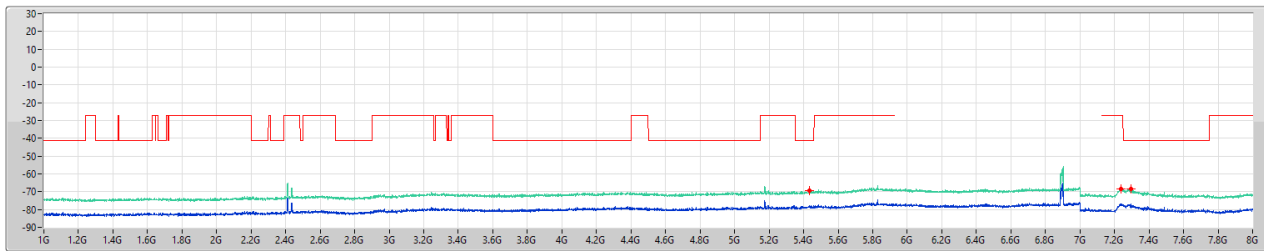

Limit.AV
EIRP.AV
Port 1

F-Start(Hz)	F-Stop(Hz)	RBW(Hz)	Type	Freq(Hz)	EIRP(dBm)	Limit(dBm)	Margin(dB)	DG(dB)	Ref1(dB)	Psum(dBm)	P1(dBm)
1G	8G	1M	AV	5.43538G	-69.40	-41.20	-28.20	8.32	0.00	-77.72	-77.72
1G	8G	1M	AV	7.23786G	-68.34	-41.20	-27.14	8.32	0.00	-76.66	-76.66
1G	8G	1M	AV	7.2965G	-68.43	-41.20	-27.23	8.32	0.00	-76.75	-76.75