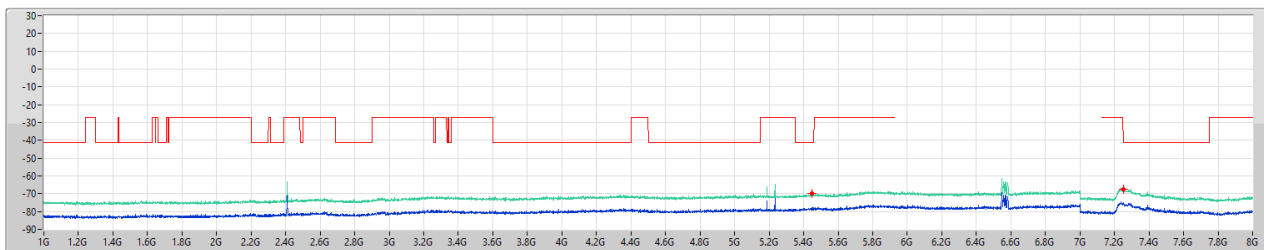

Limit.AV
EIRP.AV
Port 1

F-Start(Hz)	F-Stop(Hz)	RBW(Hz)	Type	Freq(Hz)	EIRP(dBm)	Limit(dBm)	Margin(dB)	DG(dB)	RefI(dB)	Psum(dBm)	P1(dBm)
1G	8G	1M	AV	5.44675G	-69.98	-41.20	-28.78	7.65	0.00	-77.63	-77.63
1G	8G	1M	AV	7.251G	-67.58	-41.20	-26.38	7.65	0.00	-75.23	-75.23