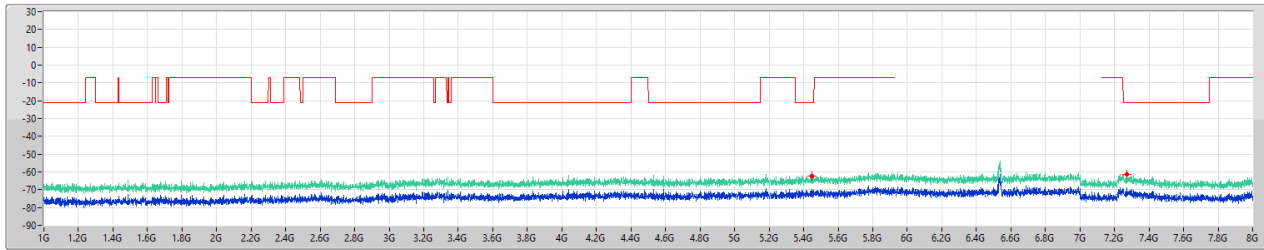

6.525-6.875GHz_802.11ax HEW20_Nss1,(MCS0)_1TX

CSE Other [PK]

6535MHz

02/03/2023

F-Start(Hz)	F-Stop(Hz)	RBW(Hz)	Type	Freq(Hz)	EIRP(dBm)	Limit(dBm)	Margin(dB)	DG(dB)	RefI(dB)	Psum(dBm)	P1(dBm)
1G	8G	1M	PK	5.4485G	-62.13	-21.20	-40.93	7.65	0.00	-69.78	-69.78
1G	8G	1M	PK	7.27375G	-61.36	-21.20	-40.16	7.65	0.00	-69.01	-69.01

6.525-6.875GHz_802.11ax HEW20_Nss1,(MCS0)_1TX

CSE Other [AV]

6535MHz

02/03/2023