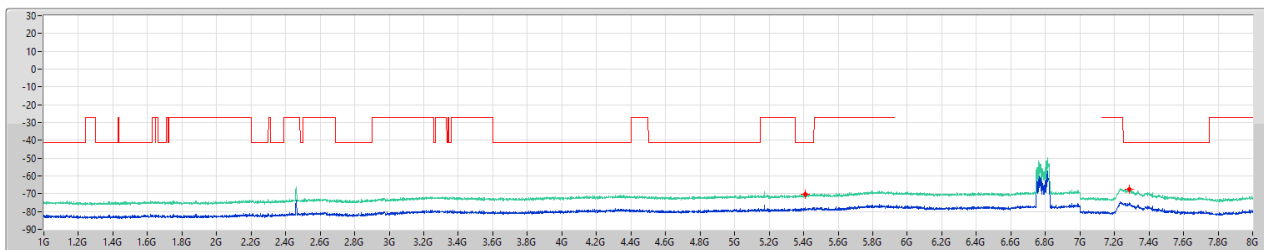

F-Start(Hz)	F-Stop(Hz)	RBW(Hz)	Type	Freq(Hz)	EIRP(dBm)	Limit(dBm)	Margin(dB)	DG(dB)	RefI(dB)	Psum(dBm)	P1(dBm)
1G	8G	1M	AV	5.40825G	-70.27	-41.20	-29.07	7.65	0.00	-77.92	-77.92
1G	8G	1M	AV	7.286G	-67.49	-41.20	-26.29	7.65	0.00	-75.14	-75.14