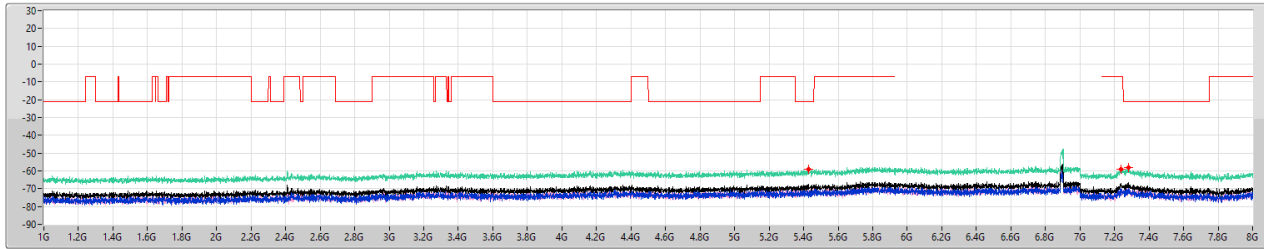

6.875-7.125GHz_802.11ax HEW20_Nss1,(MCS0)_2TX

CSE Other [PK]

6895MHz

02/03/2023

F-Start(Hz)	F-Stop(Hz)	RBW(Hz)	Type	Freq(Hz)	EIRP(dBm)	Limit(dBm)	Margin(dB)	DG(dB)	Ref1(dB)	Psum(dBm)	P1(dBm)	P2(dBm)
1G	8G	1M	PK	5.43013G	-59.01	-21.20	-37.81	8.32	0.00	-67.33	-72.81	-68.77
1G	8G	1M	PK	7.23075G	-58.08	-7.00	-51.08	8.32	0.00	-67.20	-70.67	-69.79
1G	8G	1M	PK	7.28075G	-58.28	-21.20	-37.08	8.32	0.00	-66.60	-69.06	-70.25

6.875-7.125GHz_802.11ax HEW20_Nss1,(MCS0)_2TX

CSE Other [AV]

6895MHz

02/03/2023