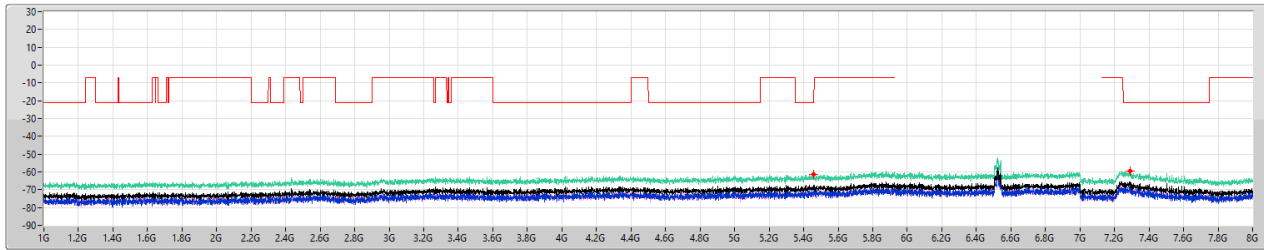

6.425-6.525GHz_802.11ax HEW40_Nss1,(MCS0)_2TX

CSE Other [PK]

6525MHz Straddle 6.425-6.525GHz

02/03/2023

F-Start(Hz)	F-Stop(Hz)	RBW(Hz)	Type	Freq(Hz)	EIRP(dBm)	Limit(dBm)	Margin(dB)	DG(dB)	Ref1(dB)	Psum(dBm)	P1(dBm)	P2(dBm)
1G	8G	1M	PK	5.45988G	-61.49	-21.20	-40.29	5.90	0.00	-67.39	-71.83	-69.33
1G	8G	1M	PK	7.29038G	-59.54	-21.20	-38.34	5.90	0.00	-65.44	-69.56	-67.56

6.425-6.525GHz_802.11ax HEW40_Nss1,(MCS0)_2TX

CSE Other [AV]

6525MHz Straddle 6.425-6.525GHz

02/03/2023