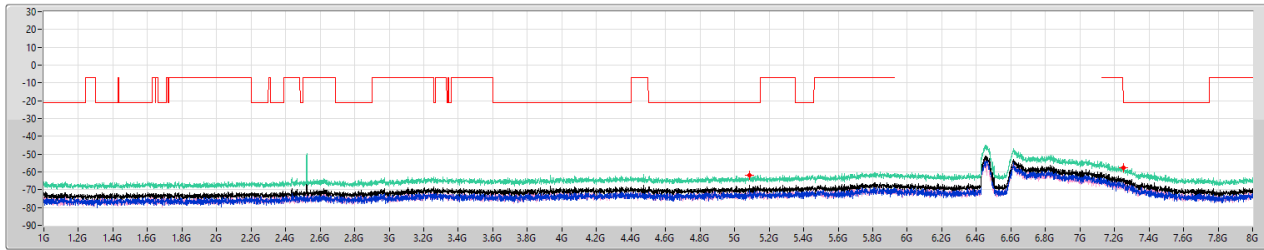

6.425-6.525GHz_802.11ax HEW80_Nss1,(MCS0)_2TX

CSE Other [PK]

6465MHz

01/03/2023

F-Start(Hz)	F-Stop(Hz)	RBW(Hz)	Type	Freq(Hz)	EIRP(dBm)	Limit(dBm)	Margin(dB)	DG(dB)	RefI(dB)	Psum(dBm)	P1(dBm)	P2(dBm)
1G	8G	1M	PK	5.08713G	-61.65	-21.20	-40.45	5.90	0.00	-67.55	-70.47	-70.65
1G	8G	1M	PK	7.25013G	-57.83	-21.20	-36.63	5.90	0.00	-63.73	-65.72	-68.09

6.425-6.525GHz_802.11ax HEW80_Nss1,(MCS0)_2TX

CSE Other [AV]

6465MHz

01/03/2023