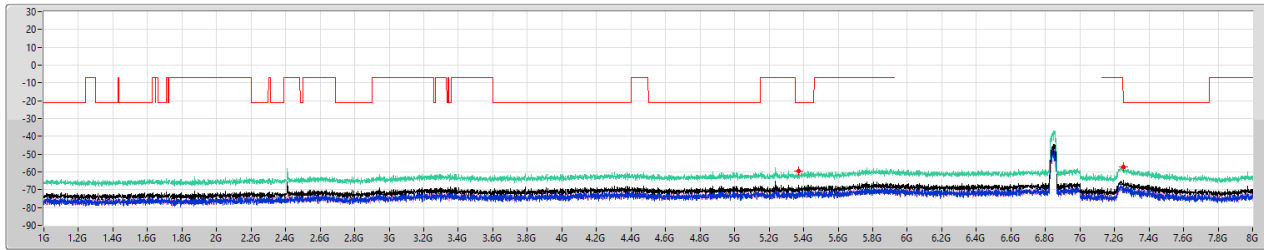

6.525-6.875GHz_802.11ax HEW40_Nss1,(MCS0)_2TX

CSE Other [PK]

6845MHz

02/03/2023

- Limit.PK ☒
- EIRP.PK ☒
- Sum.PK ☒
- Port 1 ☒
- Port 2 ☒

F-Start(Hz)	F-Stop(Hz)	RBW(Hz)	Type	Freq(Hz)	EIRP(dBm)	Limit(dBm)	Margin(dB)	DG(dB)	Ref1(dB)	Psum(dBm)	P1(dBm)	P2(dBm)
1G	8G	1M	PK	5.37063G	-59.68	-21.20	-38.48	7.65	0.00	-67.33	-70.39	-70.30
1G	8G	1M	PK	7.25363G	-57.26	-21.20	-36.06	7.65	0.00	-64.91	-67.92	-67.92

6.525-6.875GHz_802.11ax HEW40_Nss1,(MCS0)_2TX

CSE Other [AV]

6845MHz

02/03/2023