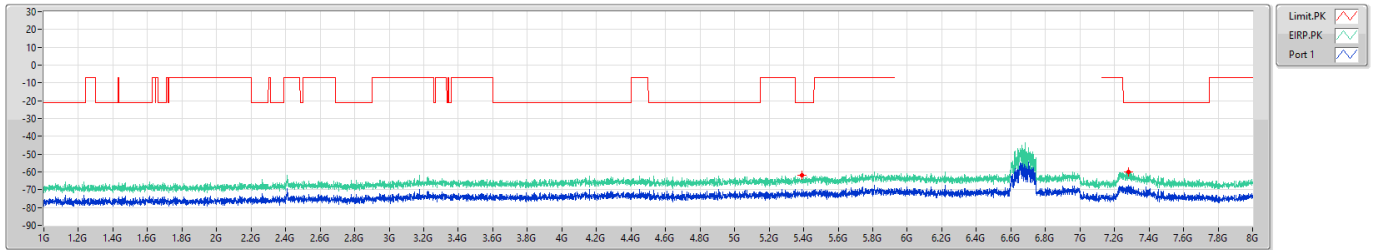

6.525-6.875GHz_802.11ax HEW160_Nss1,(MCS0)_1TX

CSE Other [PK]

6665MHz

02/03/2023

F-Start(Hz)	F-Stop(Hz)	RBW(Hz)	Type	Freq(Hz)	EIRP(dBm)	Limit(dBm)	Margin(dB)	DG(dB)	RefI(dB)	Psum(dBm)	P1(dBm)
1G	8G	1M	PK	5.389G	-61.97	-21.20	-40.77	7.65	0.00	-69.62	-69.62
1G	8G	1M	PK	7.28163G	-60.03	-21.20	-38.83	7.65	0.00	-67.68	-67.68

6.525-6.875GHz_802.11ax HEW160_Nss1,(MCS0)_1TX

CSE Other [AV]

6665MHz

02/03/2023