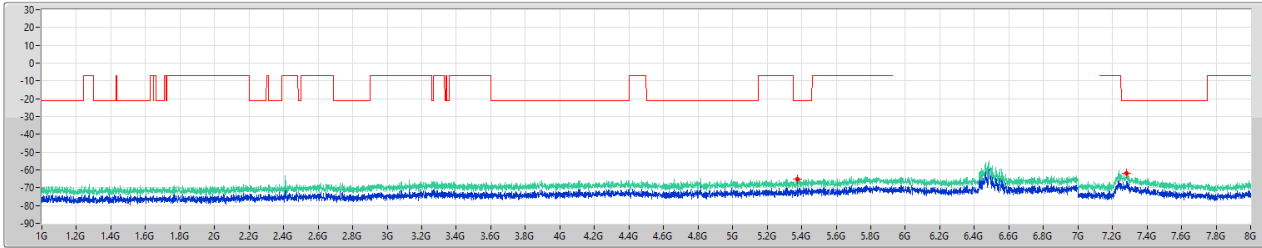

6.425-6.525GHz_802.11ax HEW160_Nss1,(MCS0)_1TX

CSE Other [PK]

6505MHz

01/03/2023

F-Start(Hz)	F-Stop(Hz)	RBW(Hz)	Type	Freq(Hz)	EIRP(dBm)	Limit(dBm)	Margin(dB)	DG(dB)	Ref1(dB)	Psum(dBm)	P1(dBm)
1G	8G	1M	PK	5.37325G	-64.99	-21.20	-43.79	4.87	0.00	-69.86	-69.86
1G	8G	1M	PK	7.27988G	-61.66	-21.20	-40.46	4.87	0.00	-66.53	-66.53

6.425-6.525GHz_802.11ax HEW160_Nss1,(MCS0)_1TX

CSE Other [AV]

6505MHz

01/03/2023