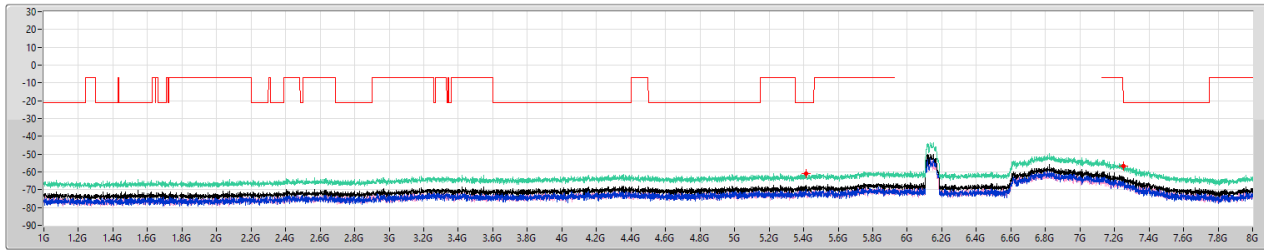

5.925-6.425GHz_802.11ax HEW80_Nss1,(MCS0)_2TX

CSE Other [PK]

6145MHz

01/03/2023

- Limit.PK ☒
- EIRP.PK ☒
- Sum.PK ☒
- Port 1 ☒
- Port 2 ☒

F-Start(Hz)	F-Stop(Hz)	RBW(Hz)	Type	Freq(Hz)	EIRP(dBm)	Limit(dBm)	Margin(dB)	DG(dB)	RefI(dB)	Psum(dBm)	P1(dBm)	P2(dBm)
1G	8G	1M	PK	5.41263G	-60.80	-21.20	-39.60	6.49	0.00	-67.29	-69.30	-71.59
1G	8G	1M	PK	7.251G	-56.52	-21.20	-35.32	6.49	0.00	-63.01	-65.31	-66.88

5.925-6.425GHz_802.11ax HEW80_Nss1,(MCS0)_2TX

CSE Other [AV]

6145MHz

01/03/2023