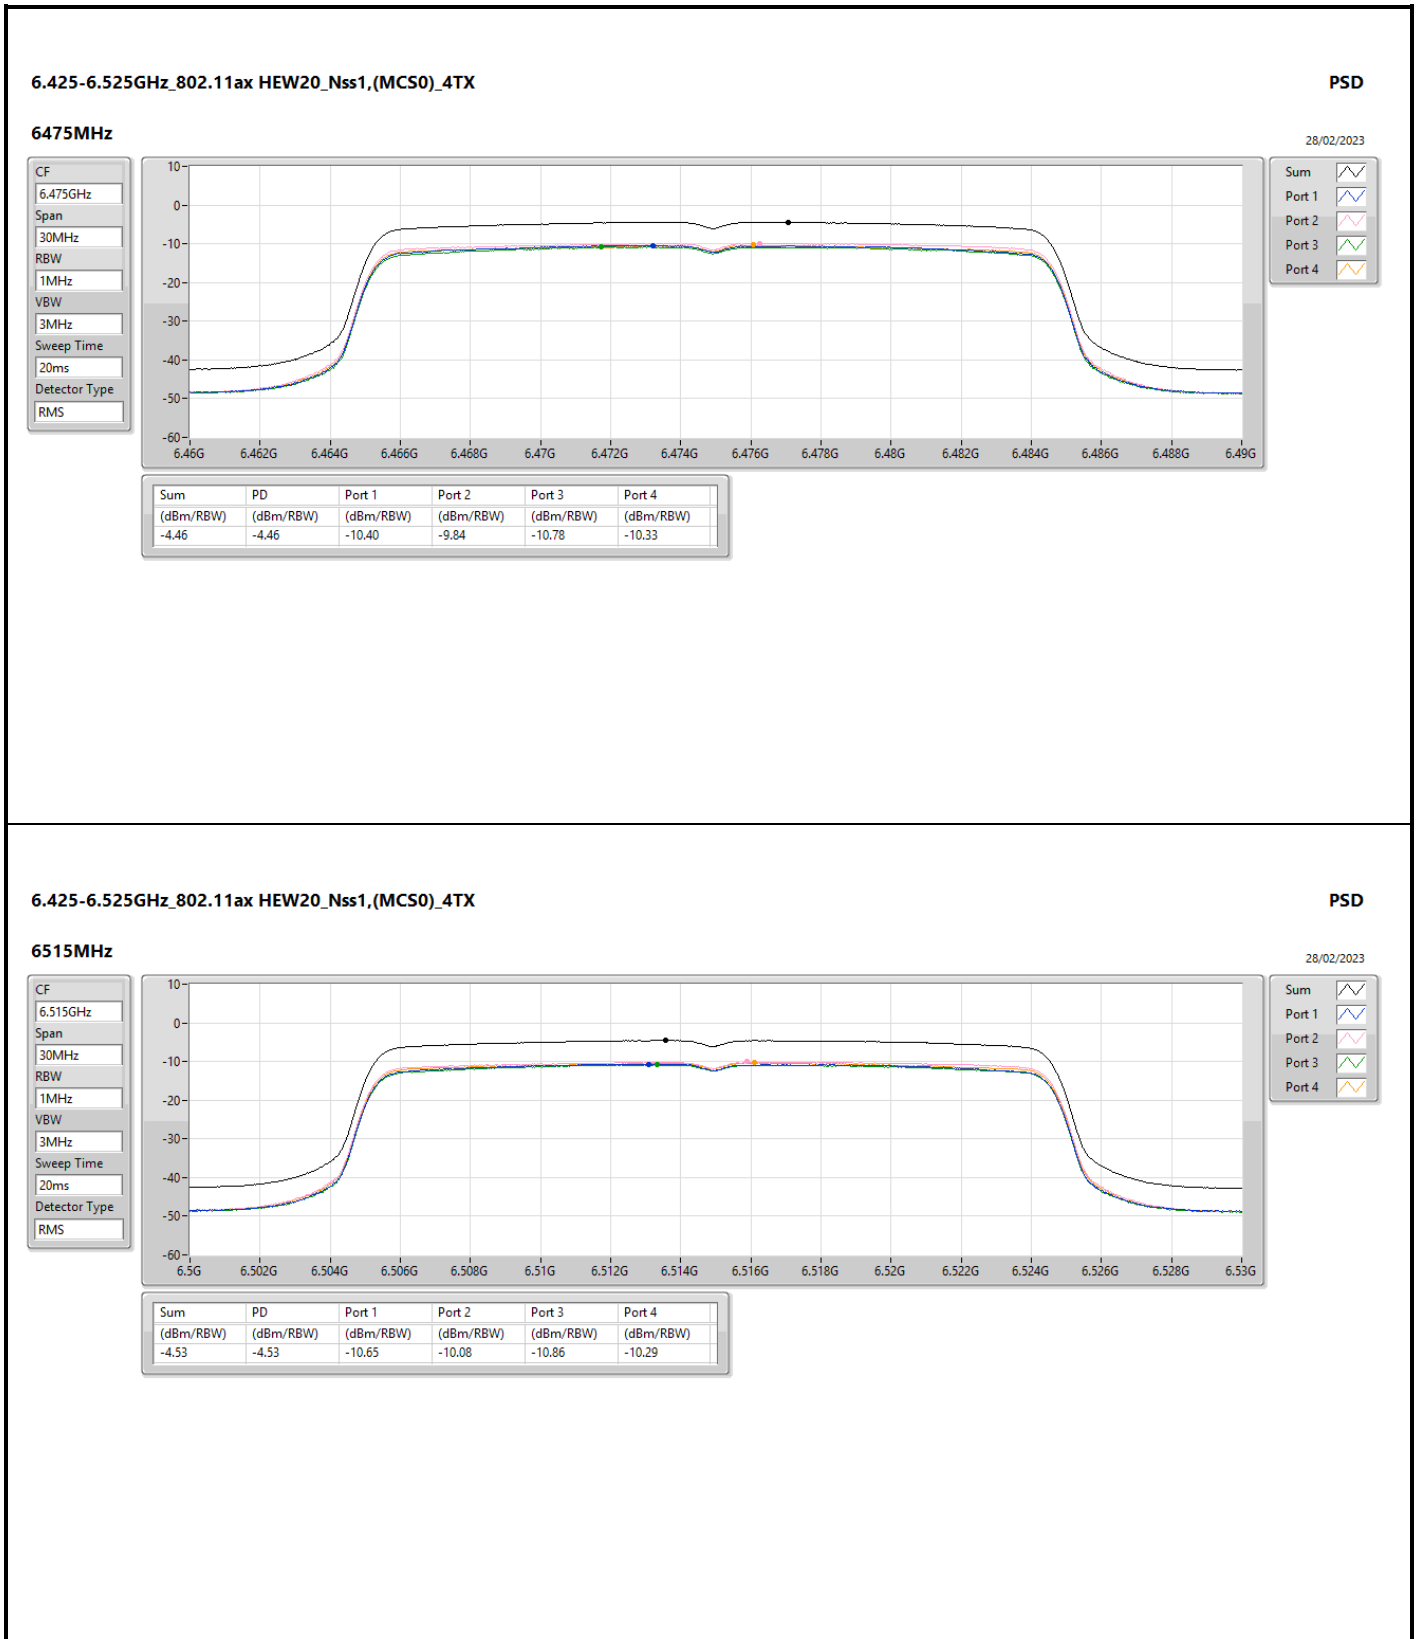

Sum

Port 1

Port 2

Summary

Mode	PD (dBm/RBW)	EIRP PD (dBm/RBW)
5.925-6.425GHz	-	-
802.11ax HEW20_Nss1,(MCS0)_1TX	-1.81	4.99
6.425-6.525GHz	-	-
802.11ax HEW20_Nss1,(MCS0)_1TX	-1.82	4.98
6.525-6.875GHz	-	-
802.11ax HEW20_Nss1,(MCS0)_1TX	-1.81	4.99
6.875-7.125GHz	-	-
802.11ax HEW20_Nss1,(MCS0)_1TX	-1.84	4.96