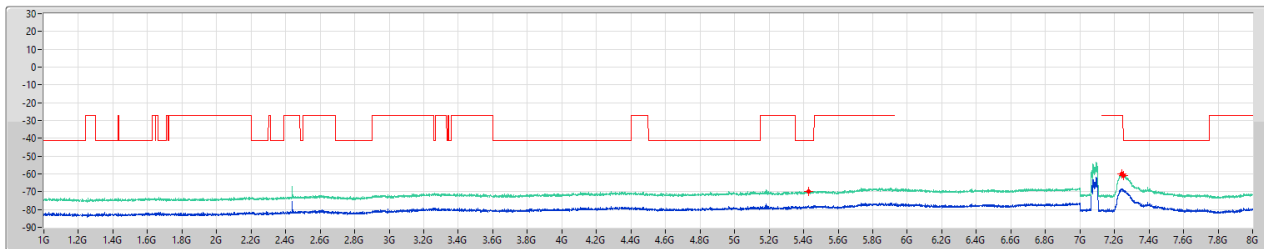

F-Start(Hz)	F-Stop(Hz)	RBW(Hz)	Type	Freq(Hz)	EIRP(dBm)	Limit(dBm)	Margin(dB)	DG(dB)	Ref(dB)	Psum(dBm)	P1(dBm)
1G	8G	1M	AV	5.4275G	-69.68	-41.20	-28.48	8.32	0.00	-78.00	-78.00
1G	8G	1M	AV	7.24488G	-60.06	-27.00	-33.06	8.32	0.00	-68.38	-68.38
1G	8G	1M	AV	7.25015G	-60.79	-41.20	-19.59	8.32	0.00	-69.11	-69.11