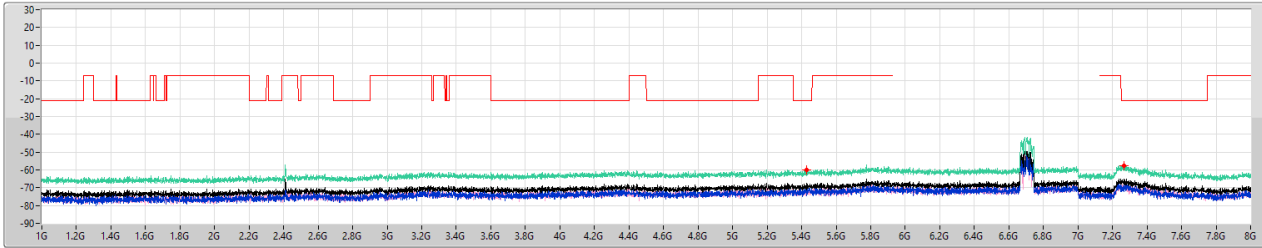

6.525-6.875GHz_802.11ax HEW80_Nss1,(MCS0)_2TX

CSE Other [PK]

6705MHz

02/03/2023

- Limit.PK ☒
- EIRP.PK ☒
- Sum.PK ☒
- Port 1 ☒
- Port 2 ☒

F-Start(Hz)	F-Stop(Hz)	RBW(Hz)	Type	Freq(Hz)	EIRP(dBm)	Limit(dBm)	Margin(dB)	DG(dB)	RefI(dB)	Psum(dBm)	P1(dBm)	P2(dBm)
1G	8G	1M	PK	5.42663G	-59.78	-21.20	-38.58	7.65	0.00	-67.43	-69.11	-72.36
1G	8G	1M	PK	7.26675G	-57.51	-21.20	-36.31	7.65	0.00	-65.16	-70.08	-66.85

6.525-6.875GHz_802.11ax HEW80_Nss1,(MCS0)_2TX

CSE Other [AV]

6705MHz

02/03/2023