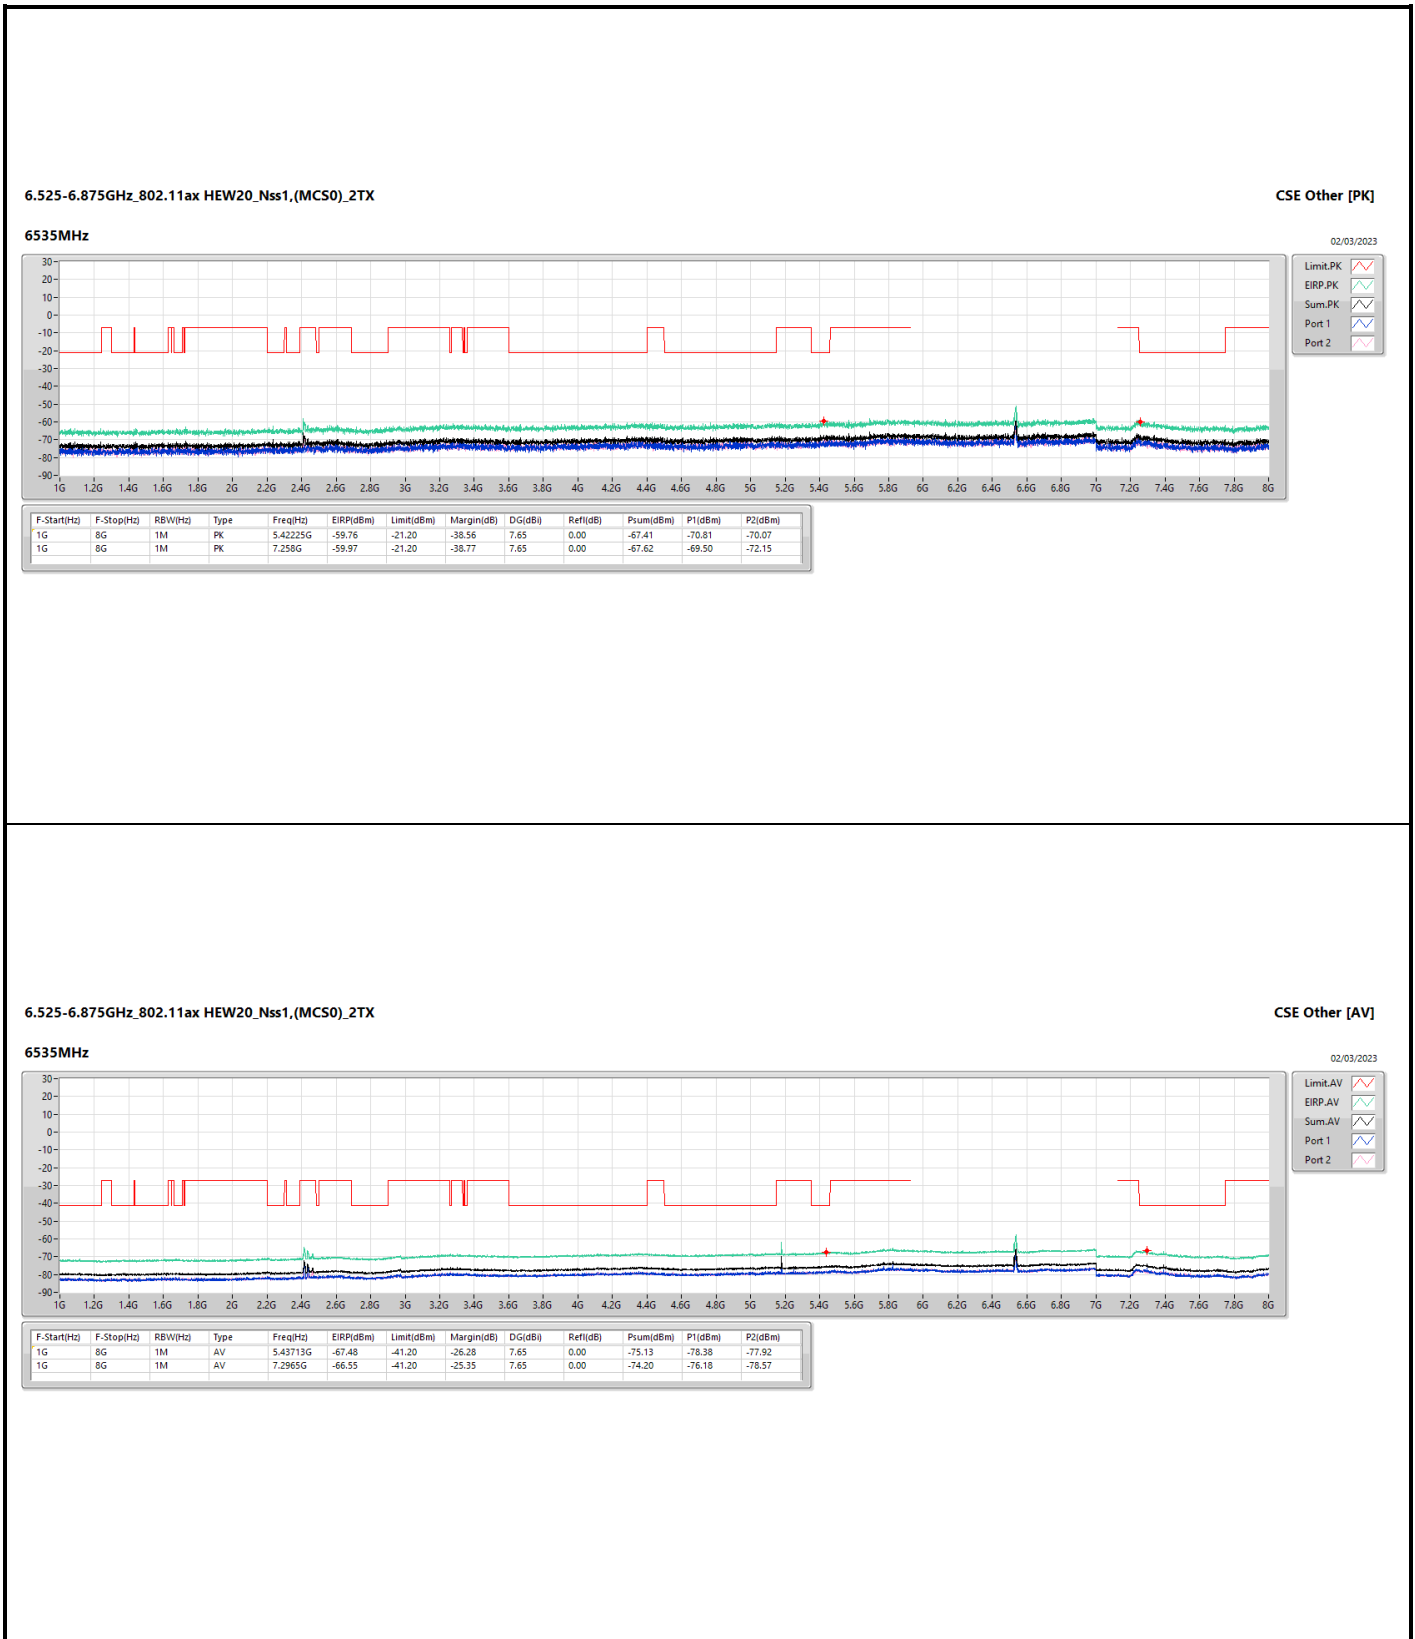

6.425-6.525GHz_802.11ax HEW20_Nss1,(MCS0)_2TX

CSE Other [AV]

6515MHz

01/03/2023

- Limit.AV
- EIRP.AV
- Sum.AV
- Port 1
- Port 2

F-Start(Hz)	F-Stop(Hz)	RBW(Hz)	Type	Freq(Hz)	EIRP(dBm)	Limit(dBm)	Margin(dB)	DG(dB)	Ref1(dB)	Psum(dBm)	P1(dBm)	P2(dBm)
1G	8G	1M	AV	5.3855G	-69.26	-41.20	-28.06	5.90	0.00	-75.16	-78.06	-78.28
1G	8G	1M	AV	7.2965G	-68.54	-41.20	-27.34	5.90	0.00	-74.44	-76.75	-78.29