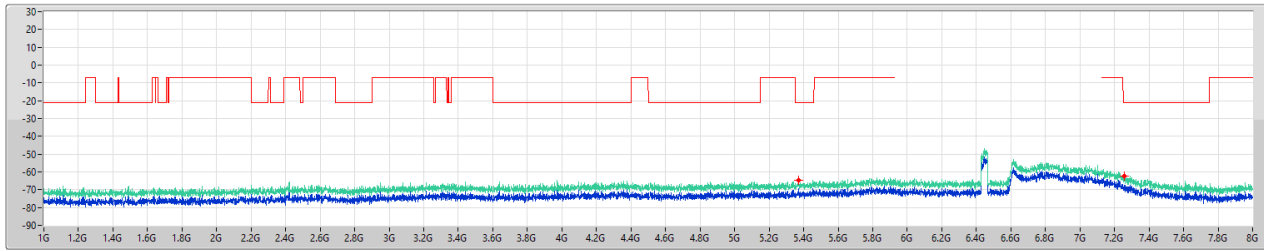

6.425-6.525GHz_802.11ax HEW40_Nss1,(MCS0)_1TX

CSE Other [PK]

6445MHz

01/03/2023

F-Start(Hz)	F-Stop(Hz)	RBW(Hz)	Type	Freq(Hz)	EIRP(dBm)	Limit(dBm)	Margin(dB)	DG(dB)	RefI(dB)	Psum(dBm)	P1(dBm)
1G	8G	1M	PK	5.37238G	-64.66	-21.20	-43.46	4.87	0.00	-69.53	-69.53
1G	8G	1M	PK	7.258G	-62.40	-21.20	-41.20	4.87	0.00	-67.27	-67.27

6.425-6.525GHz_802.11ax HEW40_Nss1,(MCS0)_1TX

CSE Other [AV]

6445MHz

01/03/2023