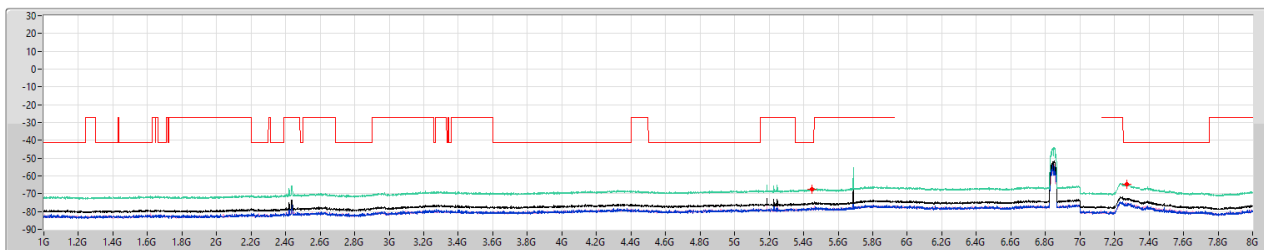

- Limit.AV ☒
- EIRP.AV ☒
- Sum.AV ☒
- Port 1 ☒
- Port 2 ☒

F-Start(Hz)	F-Stop(Hz)	RBW(Hz)	Type	Freq(Hz)	EIRP(dBm)	Limit(dBm)	Margin(dB)	DG(dB)	Ref1(dB)	Psum(dBm)	P1(dBm)	P2(dBm)
1G	8G	1M	AV	5.45025G	-67.39	-41.20	-26.19	7.65	0.00	-75.04	-78.05	-78.05
1G	8G	1M	AV	7.27288G	-64.85	-41.20	-23.65	7.65	0.00	-72.50	-76.28	-74.85