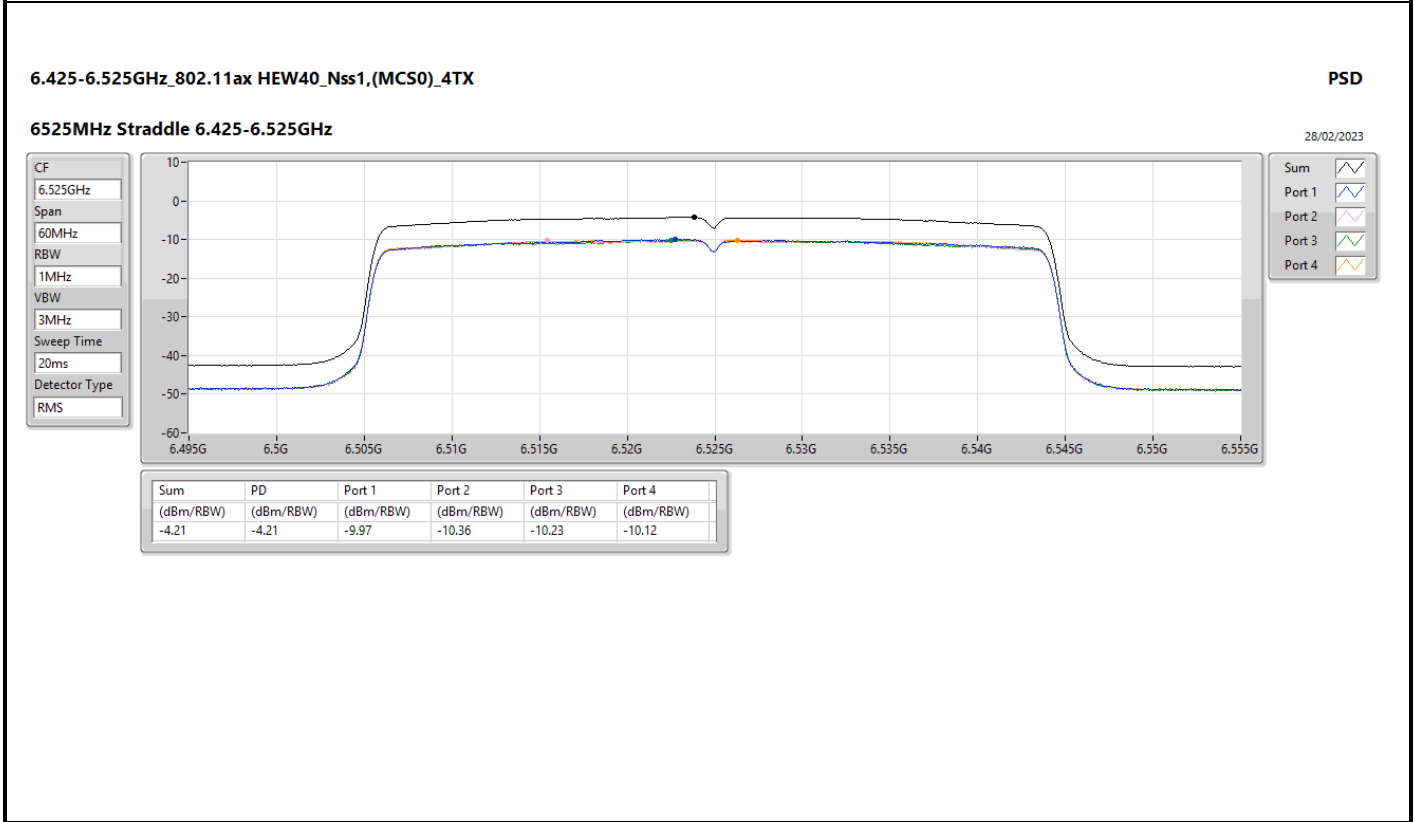

Sum

Port 1

Port 2

Summary

Mode	PD (dBm/RBW)	EIRP PD (dBm/RBW)
5.925-6.425GHz	-	-
802.11ax HEW20_Nss1,(MCS0)_1TX	-1.81	4.99
6.425-6.525GHz	-	-
802.11ax HEW20_Nss1,(MCS0)_1TX	-1.82	4.98
6.525-6.875GHz	-	-
802.11ax HEW20_Nss1,(MCS0)_1TX	-1.81	4.99
6.875-7.125GHz	-	-
802.11ax HEW20_Nss1,(MCS0)_1TX	-1.84	4.96