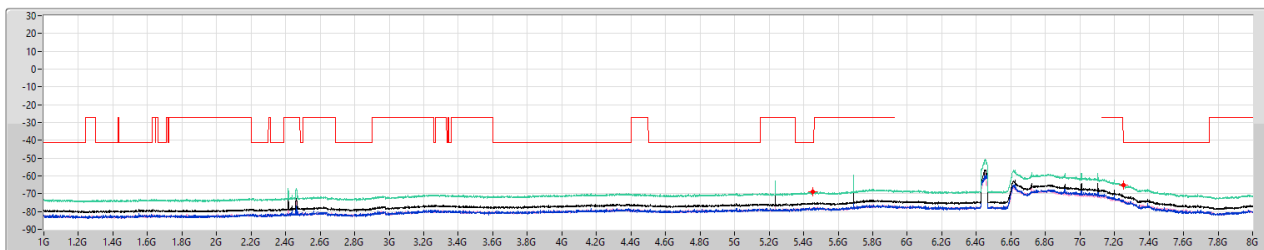

- ☒ Limit.AV
- ☒ EIRP.AV
- ☒ Sum.AV
- ☒ Port 1
- ☒ Port 2

F-Start(Hz)	F-Stop(Hz)	RBW(Hz)	Type	Freq(Hz)	EIRP(dBm)	Limit(dBm)	Margin(dB)	DG(dB)	Ref1(dB)	Psum(dBm)	P1(dBm)	P2(dBm)
1G	8G	1M	AV	5.45375G	-69.13	-41.20	-27.93	5.90	0.00	-75.03	-78.28	-77.82
1G	8G	1M	AV	7.251G	-65.29	-41.20	-24.09	5.90	0.00	-71.19	-73.95	-74.47