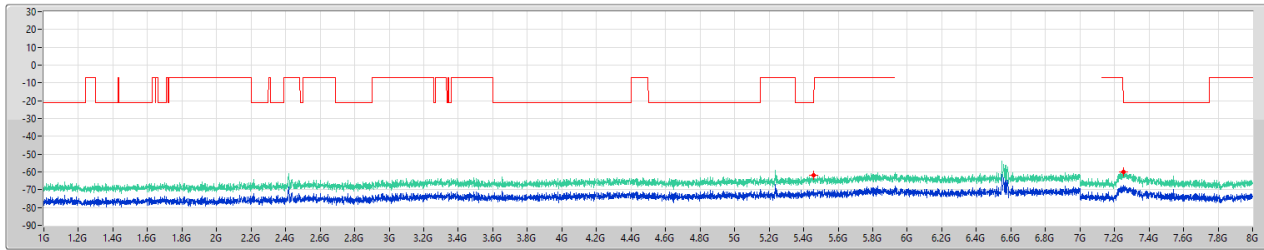

6.525-6.875GHz_802.11ax HEW40_Nss1,(MCS0)_1TX

CSE Other [PK]

6565MHz

02/03/2023

Limit.PK
EIRP.PK
Port 1

F-Start(Hz)	F-Stop(Hz)	RBW(Hz)	Type	Freq(Hz)	EIRP(dBm)	Limit(dBm)	Margin(dB)	DG(dB)	RefI(dB)	Psum(dBm)	P1(dBm)
1G	8G	1M	PK	5.459G	-62.02	-21.20	-40.82	7.65	0.00	-69.67	-69.67
1G	8G	1M	PK	7.251G	-60.06	-21.20	-38.86	7.65	0.00	-67.71	-67.71

6.525-6.875GHz_802.11ax HEW40_Nss1,(MCS0)_1TX

CSE Other [AV]

6565MHz

02/03/2023