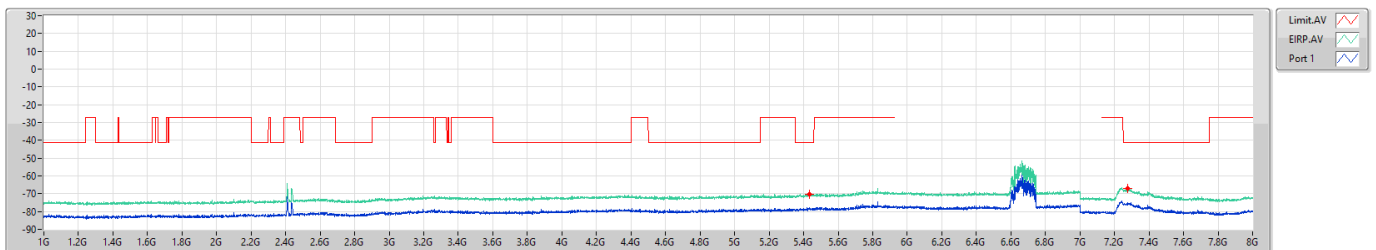

F-Start(Hz)	F-Stop(Hz)	RBW(Hz)	Type	Freq(Hz)	EIRP(dBm)	Limit(dBm)	Margin(dB)	DG(dB)	RefI(dB)	Psum(dBm)	P1(dBm)
1G	8G	1M	AV	5.43363G	-70.08	-41.20	-28.88	7.65	0.00	-77.73	-77.73
1G	8G	1M	AV	7.27463G	-67.20	-41.20	-26.00	7.65	0.00	-74.85	-74.85