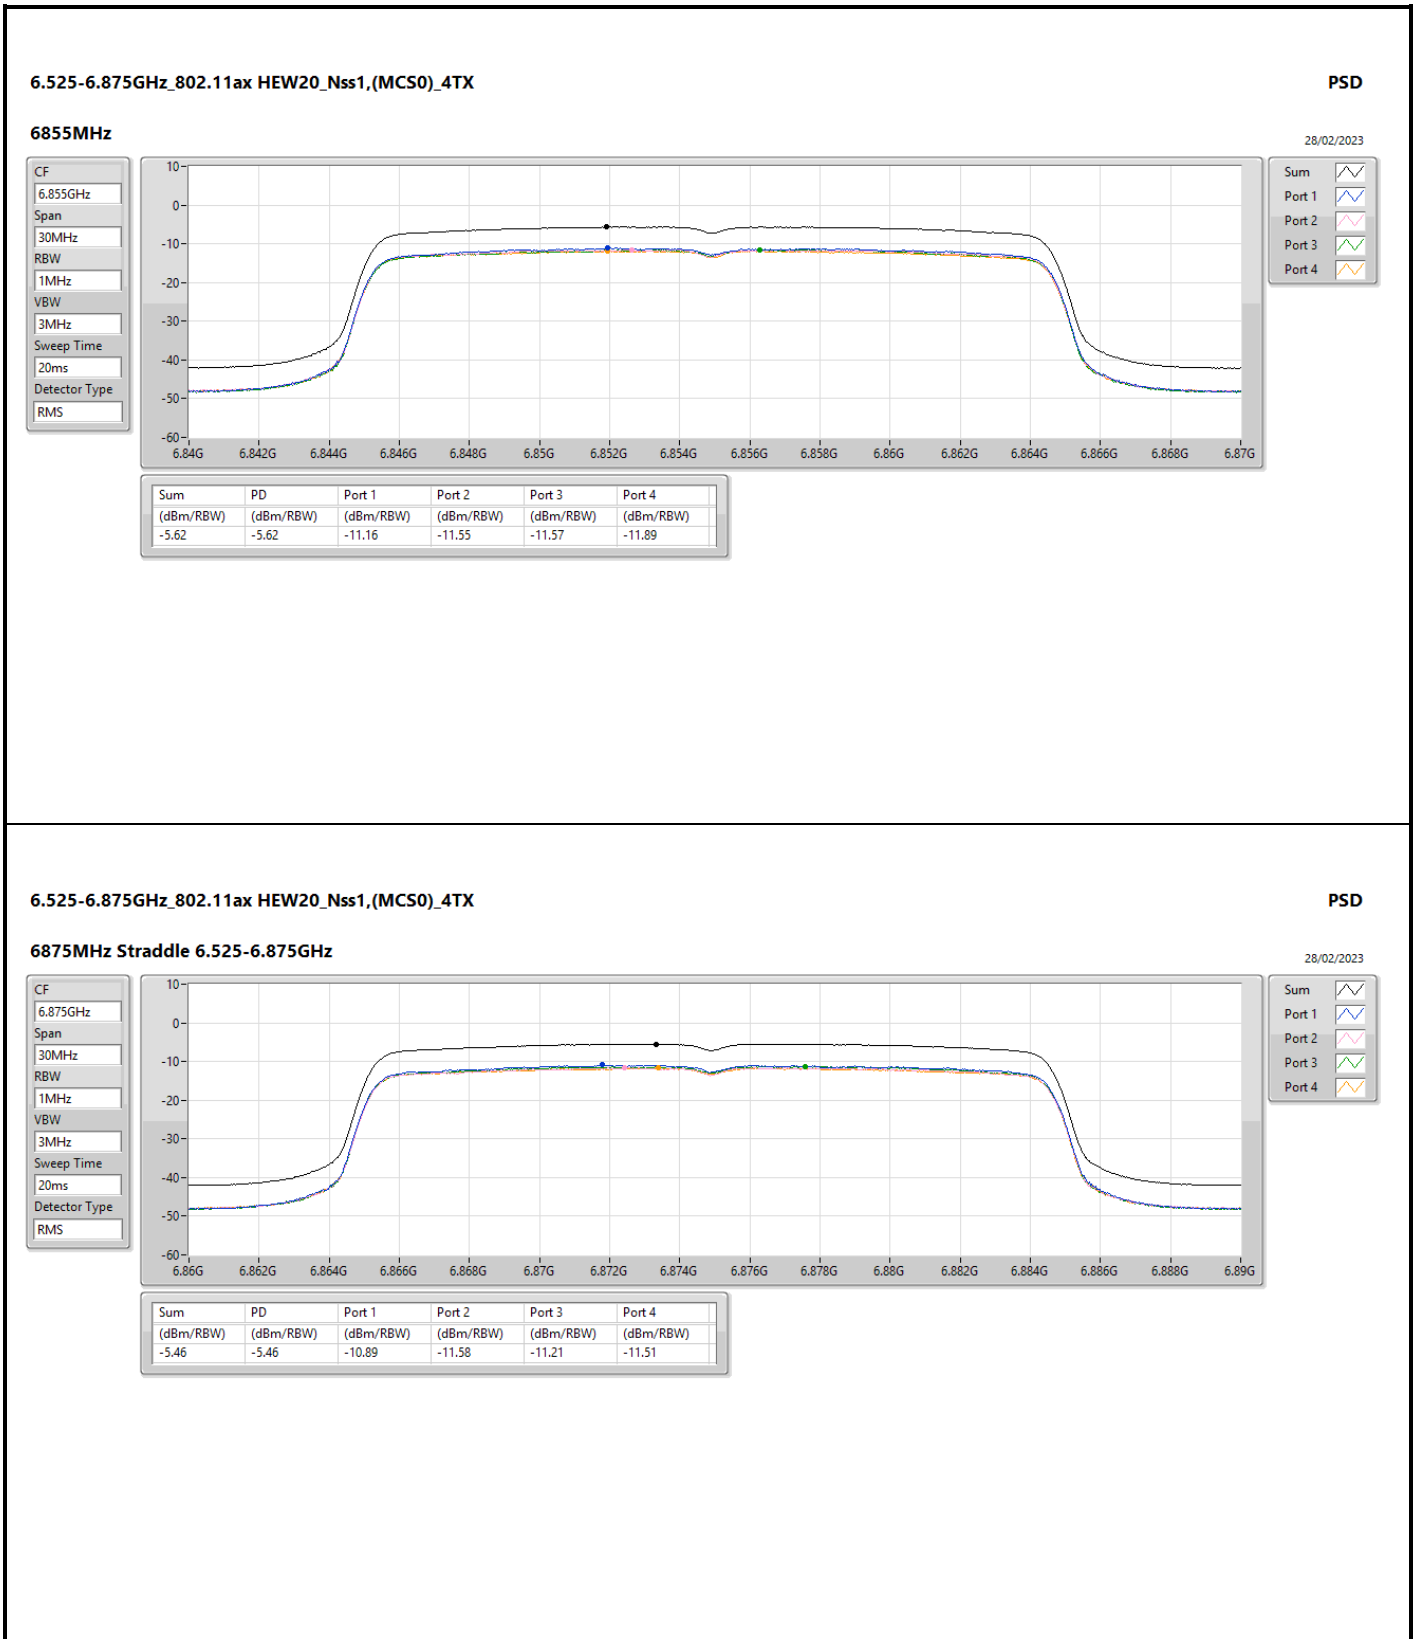

Sum

Port 1

Port 2

Summary

Mode	PD (dBm/RBW)	EIRP PD (dBm/RBW)
5.925-6.425GHz	-	-
802.11ax HEW20_Nss1,(MCS0)_1TX	-1.81	4.99
6.425-6.525GHz	-	-
802.11ax HEW20_Nss1,(MCS0)_1TX	-1.82	4.98
6.525-6.875GHz	-	-
802.11ax HEW20_Nss1,(MCS0)_1TX	-1.81	4.99
6.875-7.125GHz	-	-
802.11ax HEW20_Nss1,(MCS0)_1TX	-1.84	4.96