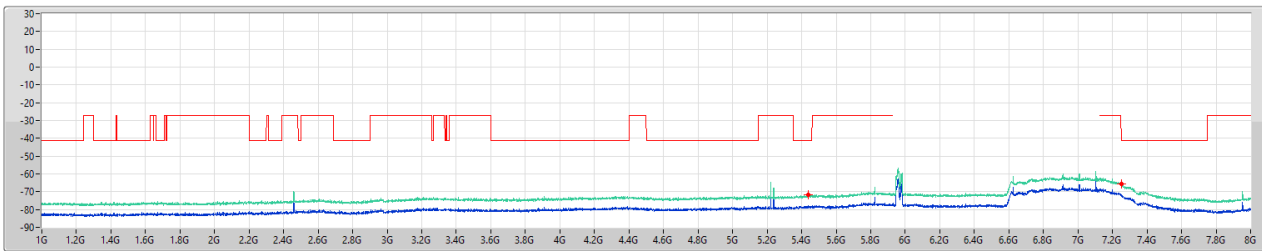

F-Start(Hz)	F-Stop(Hz)	RBW(Hz)	Type	Freq(Hz)	EIRP(dBm)	Limit(dBm)	Margin(dB)	DG(dB)	RefI(dB)	Psum(dBm)	P1(dBm)
1G	8G	1M	AV	5.43888G	-71.91	-41.20	-30.71	6.00	0.00	-77.91	-77.91
1G	8G	1M	AV	7.25188G	-65.71	-41.20	-24.51	6.00	0.00	-71.71	-71.71