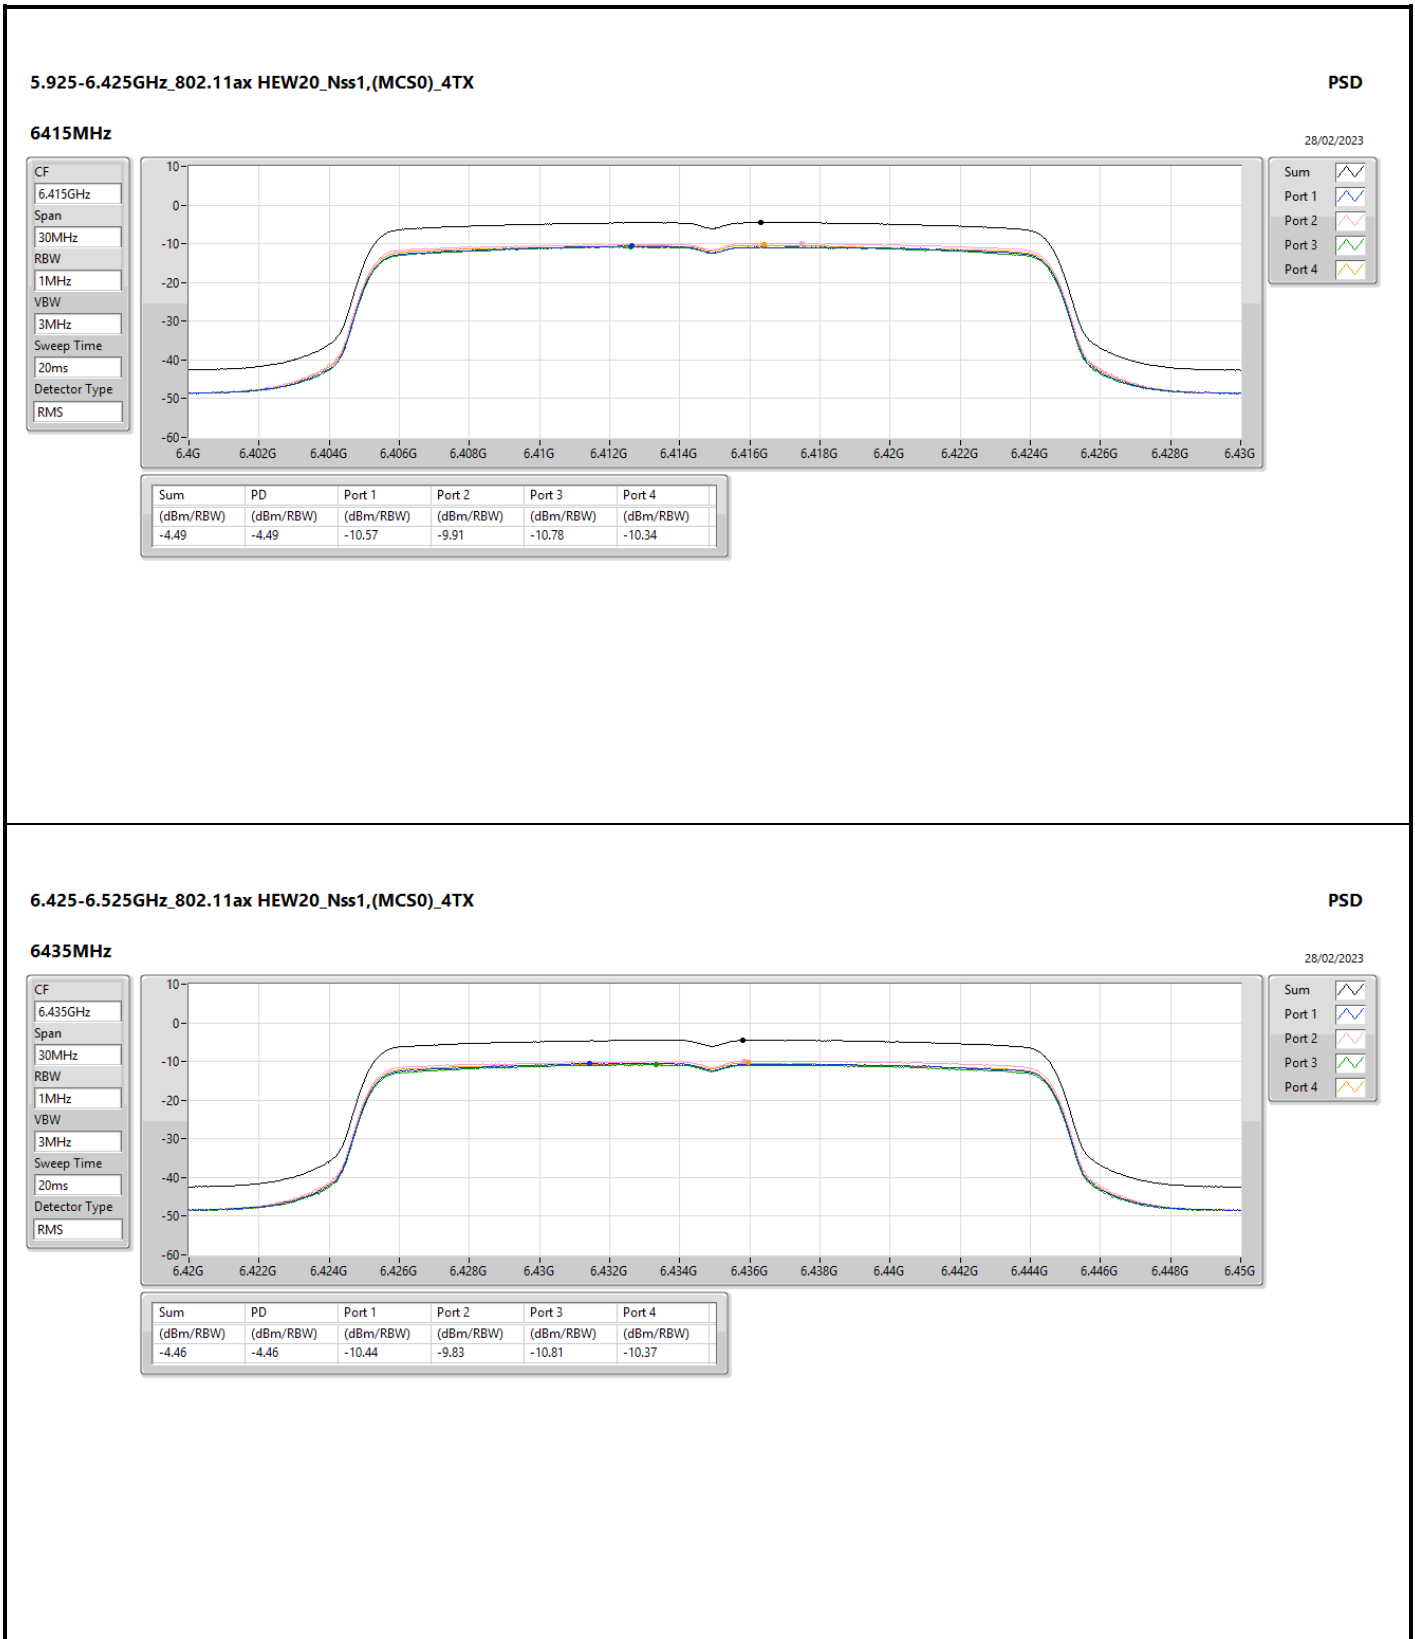

Sum

Port 1

Port 2

Summary

Mode	PD (dBm/RBW)	EIRP PD (dBm/RBW)
5.925-6.425GHz	-	-
802.11ax HEW20_Nss1,(MCS0)_1TX	-1.81	4.99
6.425-6.525GHz	-	-
802.11ax HEW20_Nss1,(MCS0)_1TX	-1.82	4.98
6.525-6.875GHz	-	-
802.11ax HEW20_Nss1,(MCS0)_1TX	-1.81	4.99
6.875-7.125GHz	-	-
802.11ax HEW20_Nss1,(MCS0)_1TX	-1.84	4.96