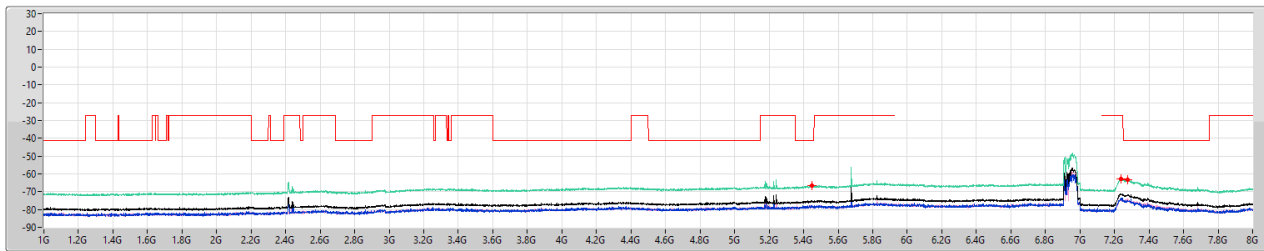

- Limit.AV
- EIRP.AV
- Sum.AV
- Port 1
- Port 2

F-Start(Hz)	F-Stop(Hz)	RBW(Hz)	Type	Freq(Hz)	EIRP(dBm)	Limit(dBm)	Margin(dB)	DG(dB)	Ref(dB)	Psum(dBm)	P1(dBm)	P2(dBm)
1G	8G	1M	AV	5.44763G	-66.50	-41.20	-25.30	8.32	0.00	-74.82	-78.30	-77.41
1G	8G	1M	AV	7.23613G	-62.70	-27.00	-35.70	8.32	0.00	-71.02	-73.82	-74.25
1G	8G	1M	AV	7.2755G	-63.25	-41.20	-22.05	8.32	0.00	-71.57	-75.44	-73.87