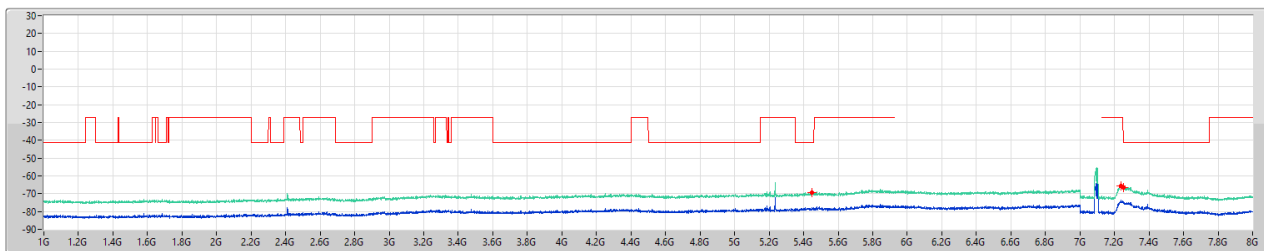

F-Start(Hz)	F-Stop(Hz)	RBW(Hz)	Type	Freq(Hz)	EIRP(dBm)	Limit(dBm)	Margin(dB)	DG(dB)	Ref1(dB)	Psum(dBm)	P1(dBm)
1G	8G	1M	AV	5.44938G	-69.51	-41.20	-28.31	8.32	0.00	-77.83	-77.83
1G	8G	1M	AV	7.2375G	-65.42	-27.00	-38.42	8.32	0.00	-73.74	-73.74
1G	8G	1M	AV	7.251G	-66.43	-41.20	-25.23	8.32	0.00	-74.75	-74.75