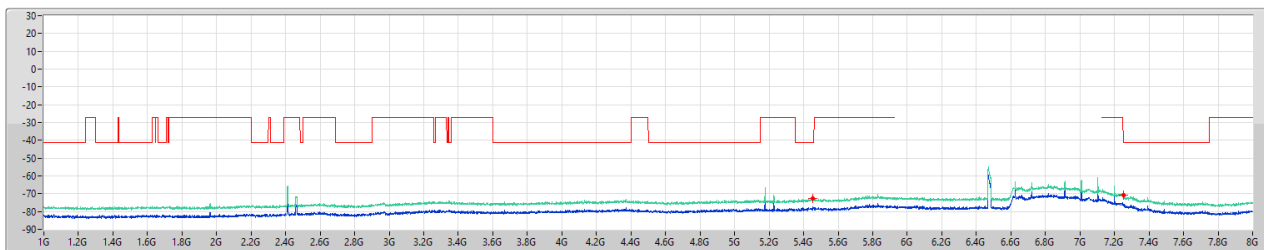

F-Start(Hz)	F-Stop(Hz)	RBW(Hz)	Type	Freq(Hz)	EIRP(dBm)	Limit(dBm)	Margin(dB)	DG(dB)	Ref1(dB)	Psum(dBm)	P1(dBm)
1G	8G	1M	AV	5.45375G	-72.52	-41.20	-31.32	4.87	0.00	-77.39	-77.39
1G	8G	1M	AV	7.25013G	-70.87	-41.20	-29.67	4.87	0.00	-75.74	-75.74