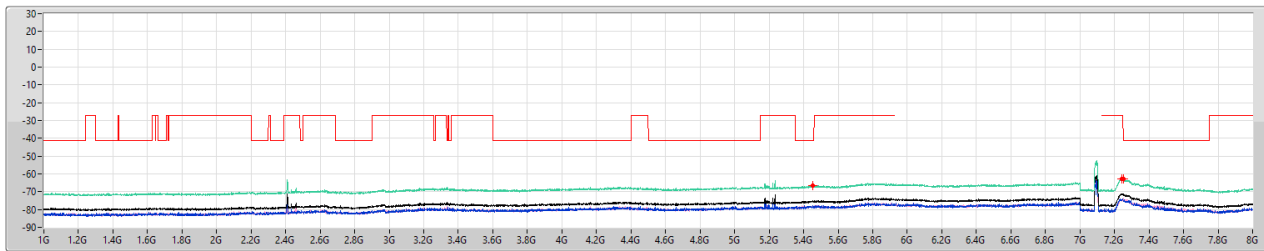

- Limit.AV
- EIRP.AV
- Sum.AV
- Port 1
- Port 2

F-Start(Hz)	F-Stop(Hz)	RBW(Hz)	Type	Freq(Hz)	EIRP(dBm)	Limit(dBm)	Margin(dB)	DG(dB)	Ref(dB)	Psum(dBm)	P1(dBm)	P2(dBm)
1G	8G	1M	AV	5.45288G	-66.71	-41.20	-25.51	8.32	0.00	-75.03	-77.82	-78.28
1G	8G	1M	AV	7.24138G	-63.03	-27.00	-36.03	8.32	0.00	-71.35	-74.41	-74.32
1G	8G	1M	AV	7.25015G	-62.94	-41.20	-21.74	8.32	0.00	-71.26	-74.94	-73.69