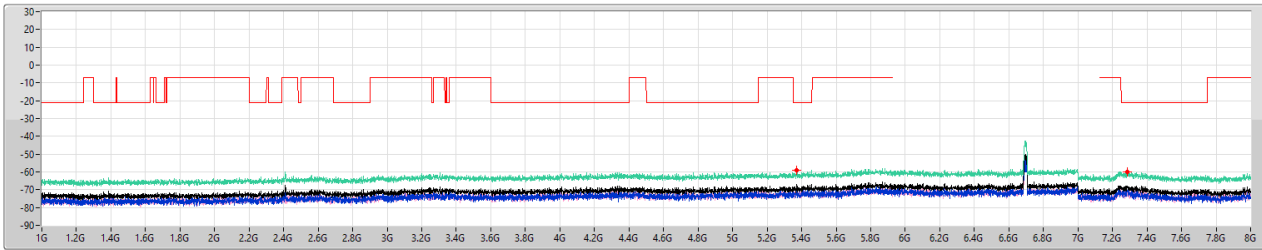

6.525-6.875GHz_802.11ax HEW20_Nss1,(MCS0)_2TX

CSE Other [PK]

6695MHz

02/03/2023

- ☒ Limit.PK
- ☒ EIRP.PK
- ☒ Sum.PK
- ☒ Port 1
- ☒ Port 2

F-Start(Hz)	F-Stop(Hz)	RBW(Hz)	Type	Freq(Hz)	EIRP(dBm)	Limit(dBm)	Margin(dB)	DG(dB)	Ref1(dB)	Psum(dBm)	P1(dBm)	P2(dBm)
1G	8G	1M	PK	5.36975G	-59.20	-21.20	-38.00	7.65	0.00	-66.85	-68.93	-71.04
1G	8G	1M	PK	7.28513G	-60.10	-21.20	-38.90	7.65	0.00	-67.75	-70.88	-70.65

6.525-6.875GHz_802.11ax HEW20_Nss1,(MCS0)_2TX

CSE Other [AV]

6695MHz

02/03/2023