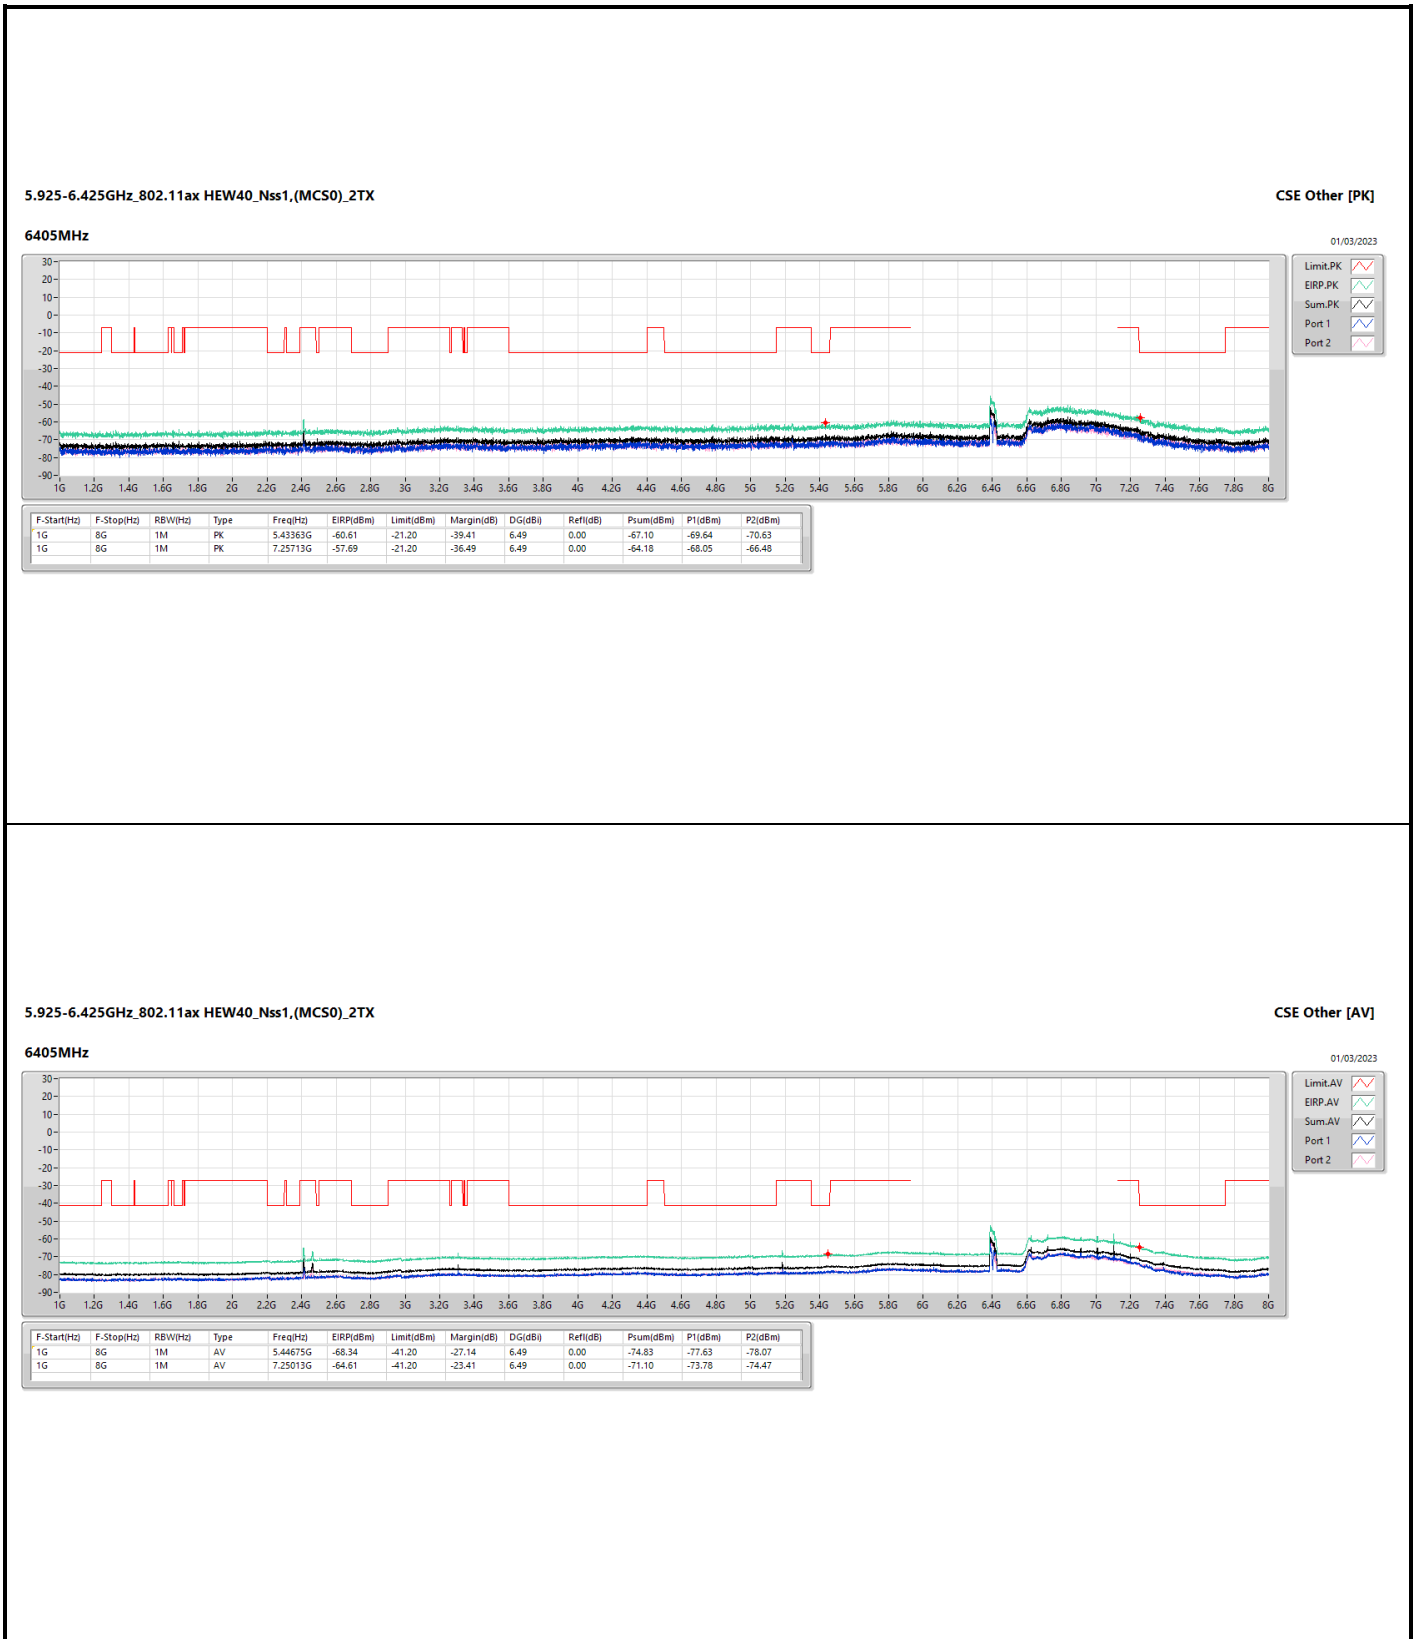

6.875-7.125GHz_802.11ax HEW20_Nss1,(MCS0)_2TX

CSE Other [AV]

7095MHz

02/03/2023

- Limit.AV
- EIRP.AV
- Sum.AV
- Port 1
- Port 2

F-Start(Hz)	F-Stop(Hz)	RBW(Hz)	Type	Freq(Hz)	EIRP(dBm)	Limit(dBm)	Margin(dB)	DG(dB)	Ref(dB)	Psum(dBm)	P1(dBm)	P2(dBm)
1G	8G	1M	AV	5.45288G	-66.71	-41.20	-25.51	8.32	0.00	-75.03	-77.82	-78.28
1G	8G	1M	AV	7.24138G	-63.03	-27.00	-36.03	8.32	0.00	-71.35	-74.41	-74.32
1G	8G	1M	AV	7.25015G	-62.94	-41.20	-21.74	8.32	0.00	-71.26	-74.94	-73.69