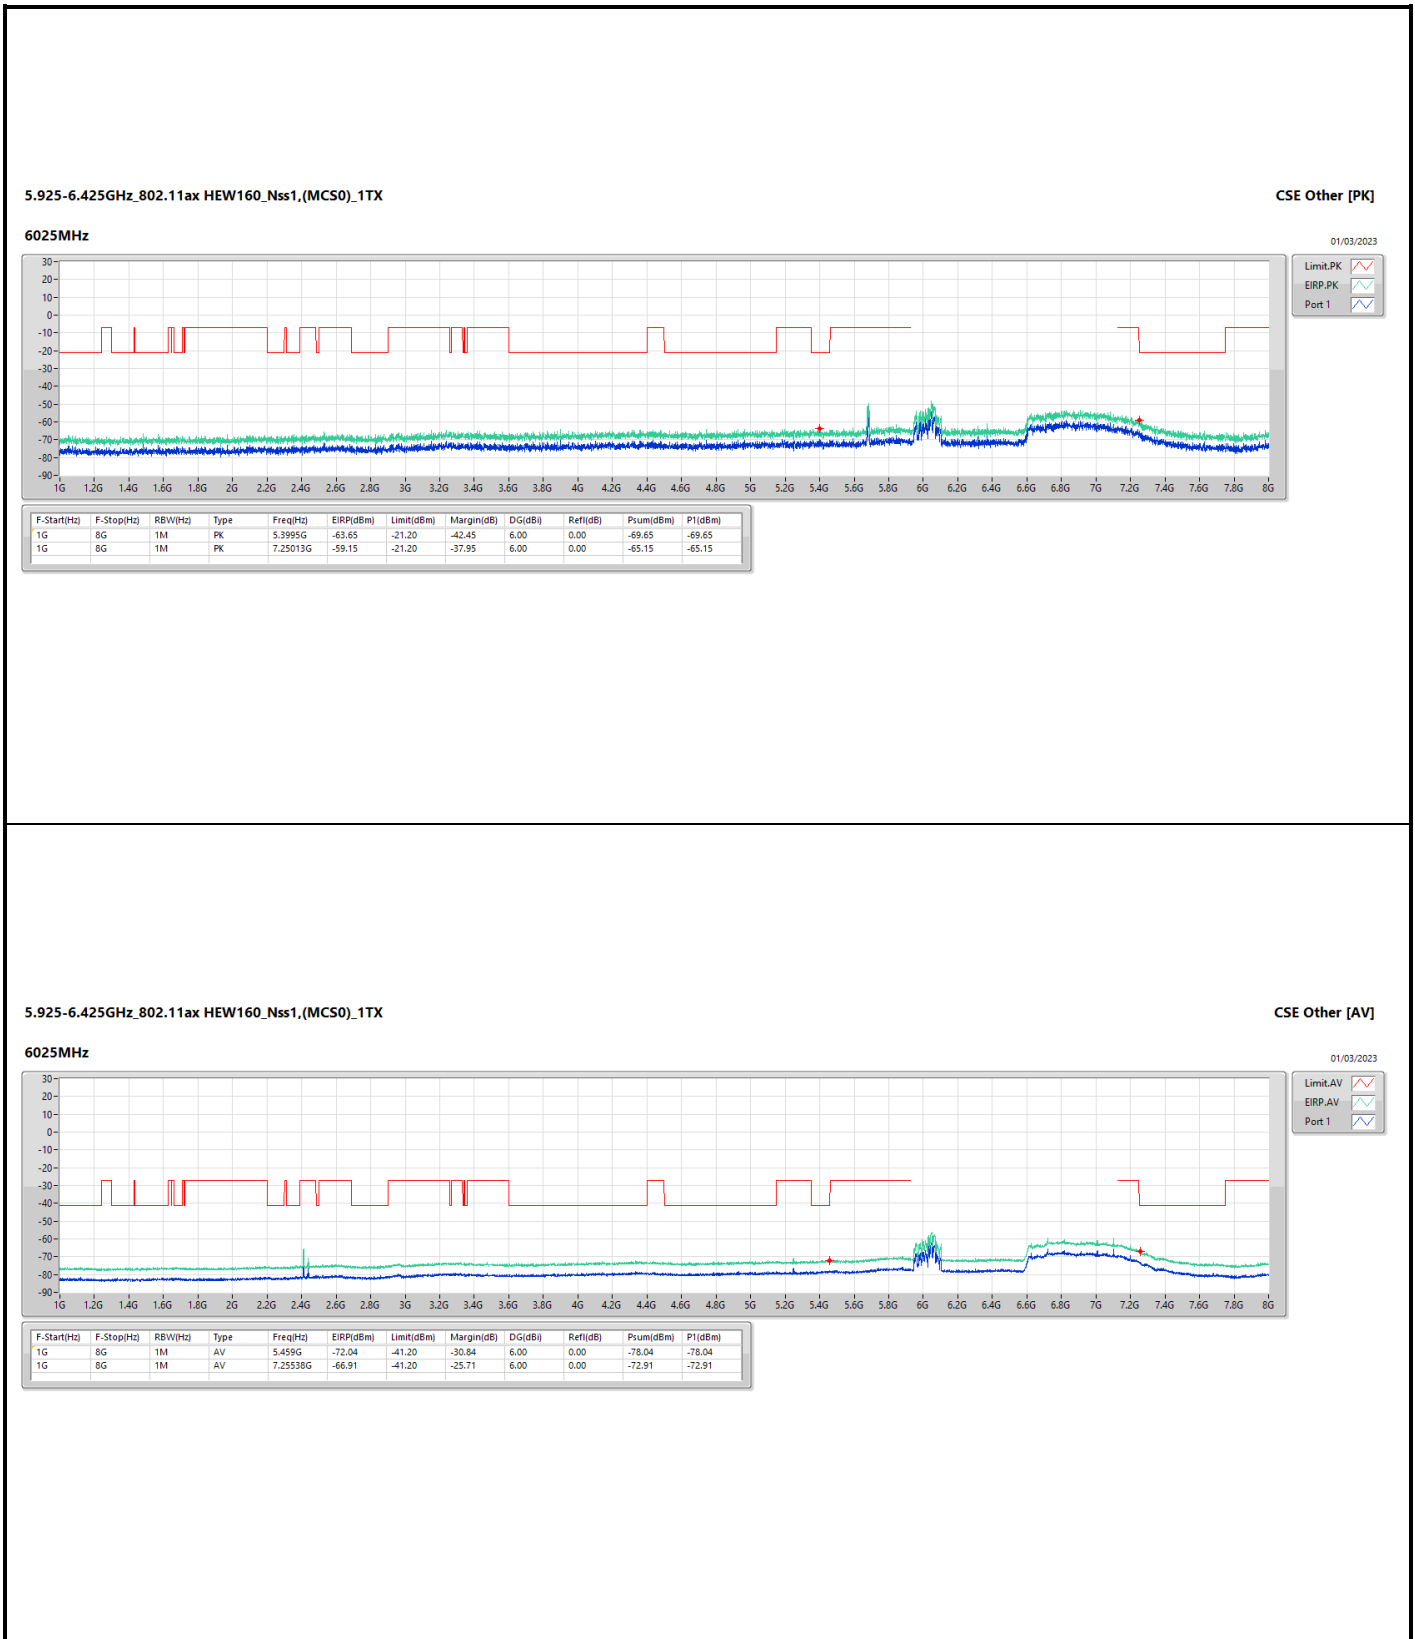

6.875-7.125GHz_802.11ax HEW80_Nss1,(MCS0)_1TX

CSE Other [AV]

7025MHz

02/03/2023

Legend for CSE Other [AV]:
 Limit.AV (Red line)
 EIRP.AV (Green line)
 Port 1 (Blue line)

F-Start(Hz)	F-Stop(Hz)	RBW(Hz)	Type	Freq(Hz)	EIRP(dBm)	Limit(dBm)	Margin(dB)	DG(dB)	Ref1(dB)	Psum(dBm)	P1(dBm)
1G	8G	1M	AV	5.45555G	-69.28	-41.20	-28.08	8.32	0.00	-77.60	-77.60
1G	8G	1M	AV	7.23788G	-62.49	-27.00	-35.49	8.32	0.00	-70.81	-70.81
1G	8G	1M	AV	7.26276G	-64.29	-41.20	-23.09	8.32	0.00	-72.61	-72.61