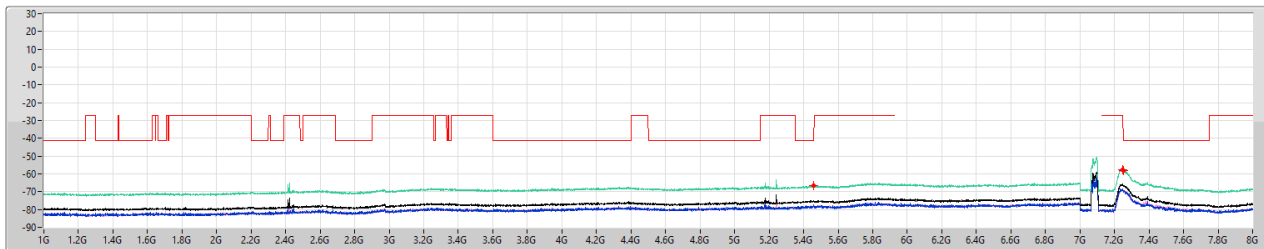

F-Start(Hz)	F-Stop(Hz)	RBW(Hz)	Type	Freq(Hz)	EIRP(dBm)	Limit(dBm)	Margin(dB)	DG(dB)	Ref1(dB)	Psum(dBm)	P1(dBm)	P2(dBm)
1G	8G	1M	AV	5.459G	-66.46	-41.20	-25.26	8.32	0.00	-74.78	-77.17	-78.51
1G	8G	1M	AV	7.24575G	-57.52	-27.00	-30.52	8.32	0.00	-65.54	-68.60	-68.12
1G	8G	1M	AV	7.2535G	-58.05	-41.20	-16.85	8.32	0.00	-66.37	-69.41	-69.56