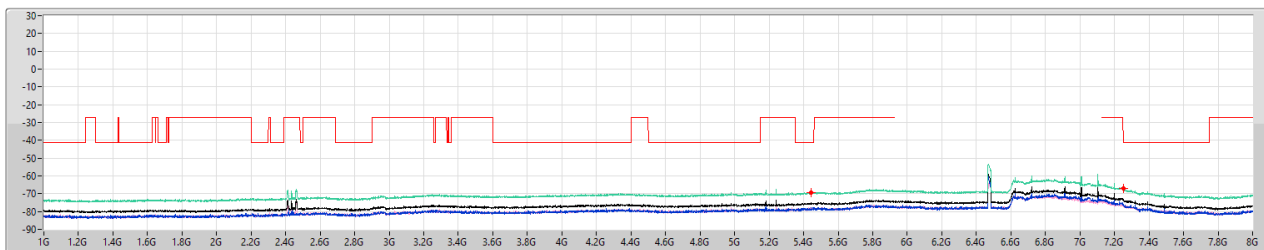

- ☒ Limit.AV
- ☒ EIRP.AV
- ☒ Sum.AV
- ☒ Port 1
- ☒ Port 2

F-Start(Hz)	F-Stop(Hz)	RBW(Hz)	Type	Freq(Hz)	EIRP(dBm)	Limit(dBm)	Margin(dB)	DG(dB)	Ref1(dB)	Psum(dBm)	P1(dBm)	P2(dBm)
1G	8G	1M	AV	5.445G	-69.17	-41.20	-27.97	5.90	0.00	-75.07	-77.86	-78.32
1G	8G	1M	AV	7.25013G	-67.09	-41.20	-25.89	5.90	0.00	-72.99	-75.95	-76.06