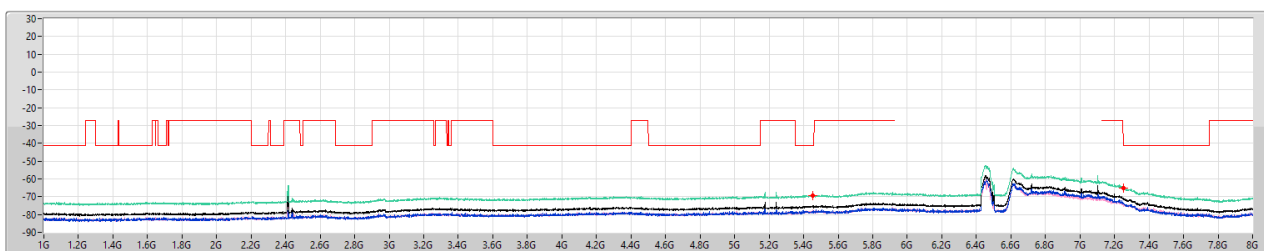

F-Start(Hz)	F-Stop(Hz)	RBW(Hz)	Type	Freq(Hz)	EIRP(dBm)	Limit(dBm)	Margin(dB)	DG(dB)	RefI(dB)	Psum(dBm)	P1(dBm)	P2(dBm)
1G	8G	1M	AV	5.452G	-69.21	-41.20	-28.01	5.90	0.00	-75.11	-79.01	-77.39
1G	8G	1M	AV	7.25188G	-65.10	-41.20	-23.90	5.90	0.00	-71.00	-73.45	-74.66