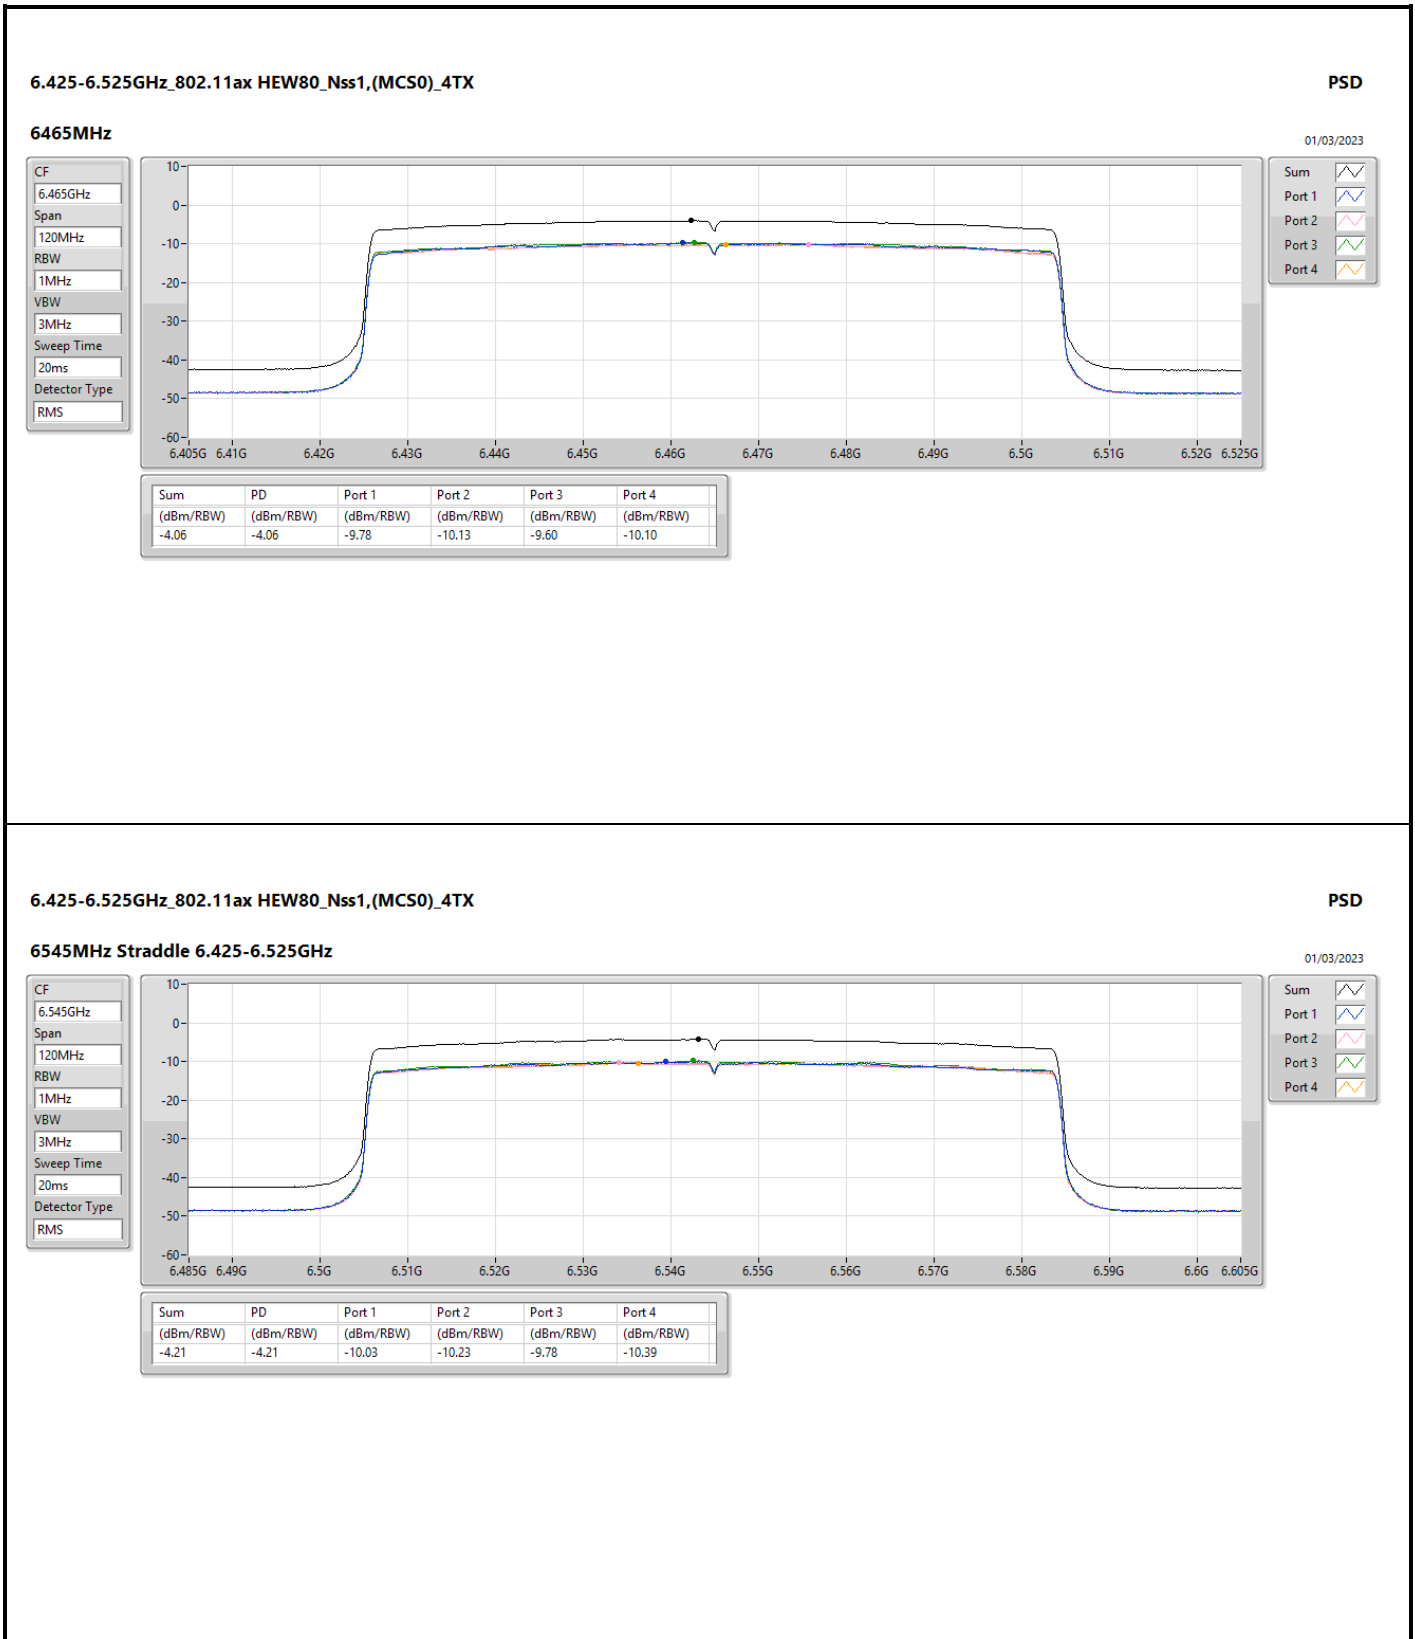

Sum

Port 1

Port 2

Summary

Mode	PD (dBm/RBW)	EIRP PD (dBm/RBW)
5.925-6.425GHz	-	-
802.11ax HEW20_Nss1,(MCS0)_1TX	-1.81	4.99
6.425-6.525GHz	-	-
802.11ax HEW20_Nss1,(MCS0)_1TX	-1.82	4.98
6.525-6.875GHz	-	-
802.11ax HEW20_Nss1,(MCS0)_1TX	-1.81	4.99
6.875-7.125GHz	-	-
802.11ax HEW20_Nss1,(MCS0)_1TX	-1.84	4.96