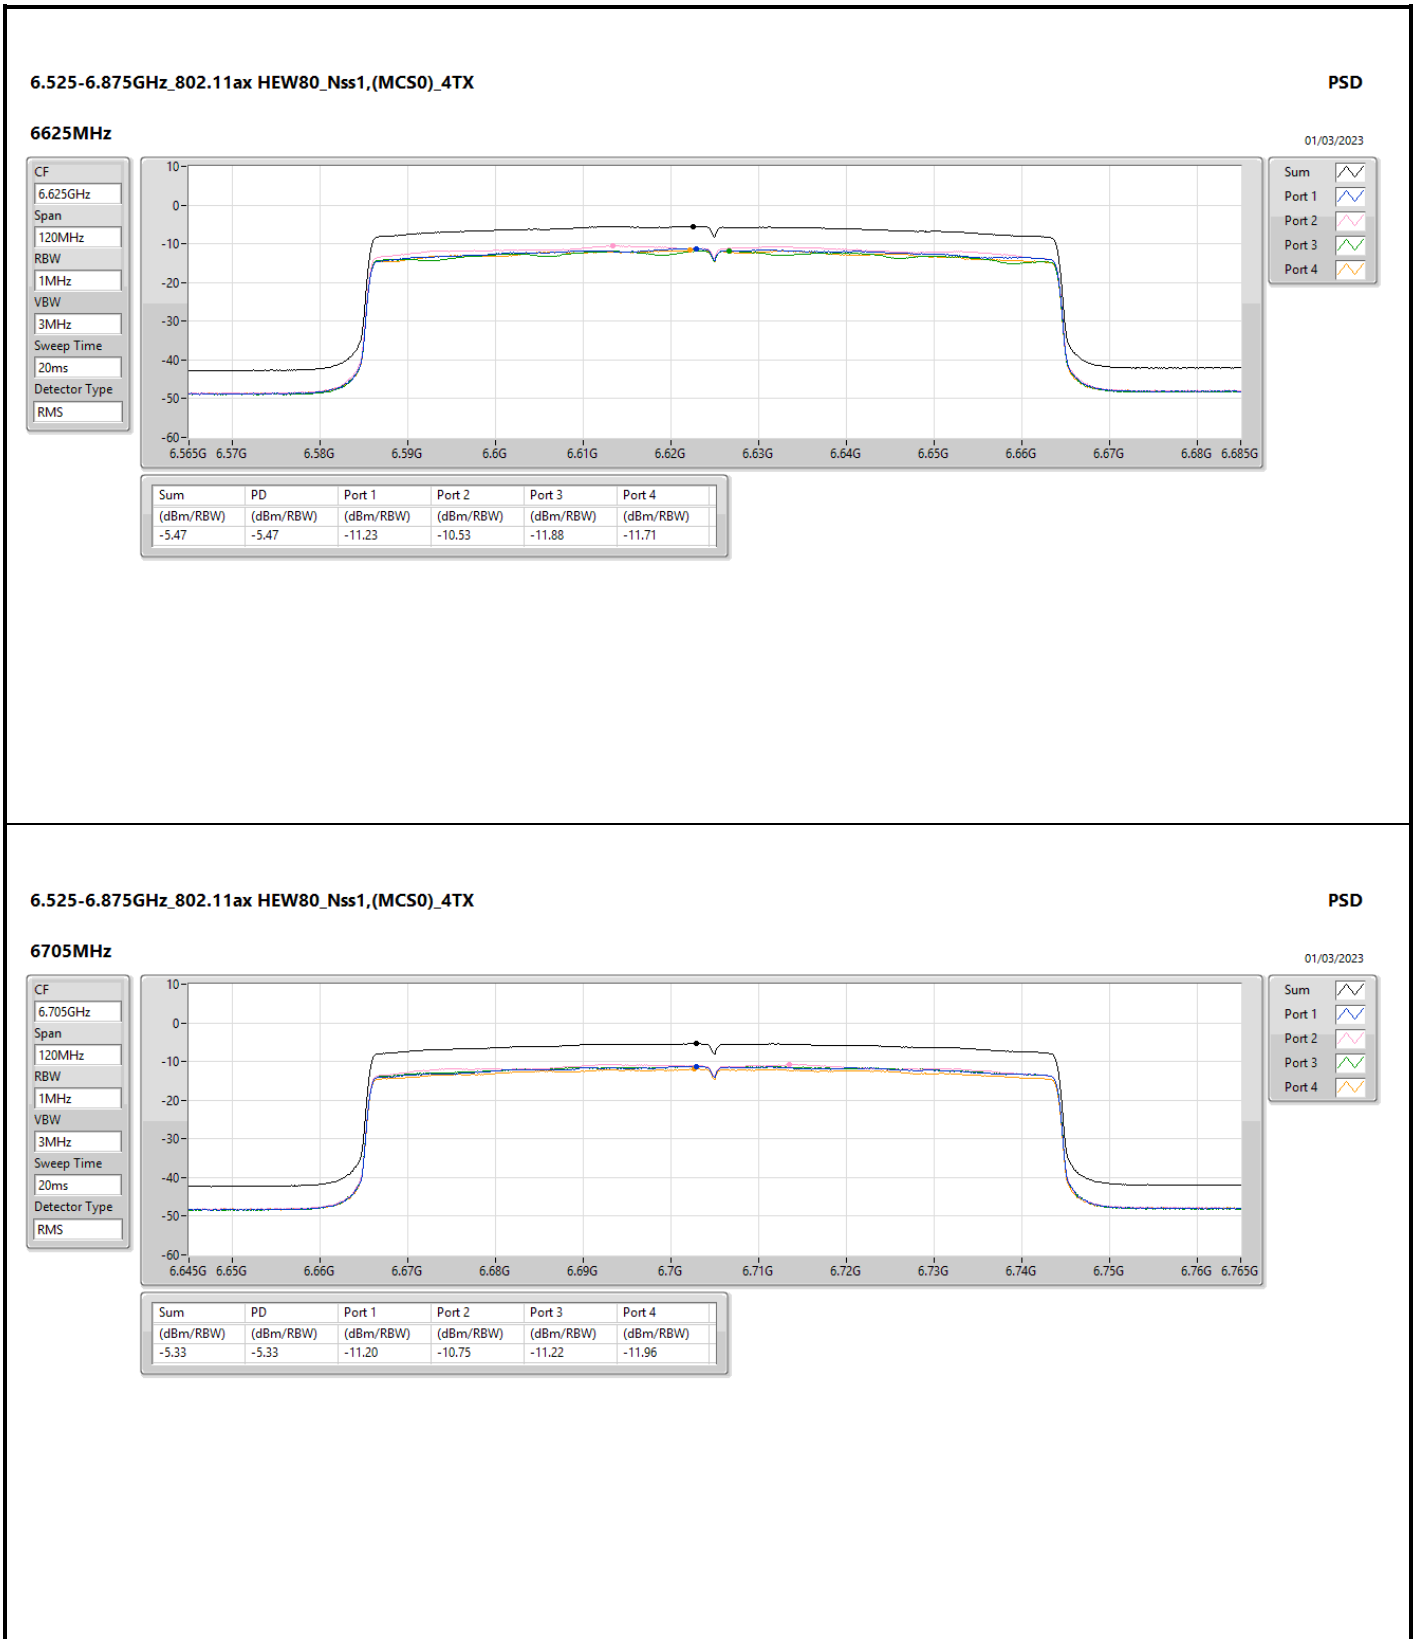

Sum

Port 1

Port 2

Summary

Mode	PD (dBm/RBW)	EIRP PD (dBm/RBW)
5.925-6.425GHz	-	-
802.11ax HEW20_Nss1,(MCS0)_1TX	-1.81	4.99
6.425-6.525GHz	-	-
802.11ax HEW20_Nss1,(MCS0)_1TX	-1.82	4.98
6.525-6.875GHz	-	-
802.11ax HEW20_Nss1,(MCS0)_1TX	-1.81	4.99
6.875-7.125GHz	-	-
802.11ax HEW20_Nss1,(MCS0)_1TX	-1.84	4.96