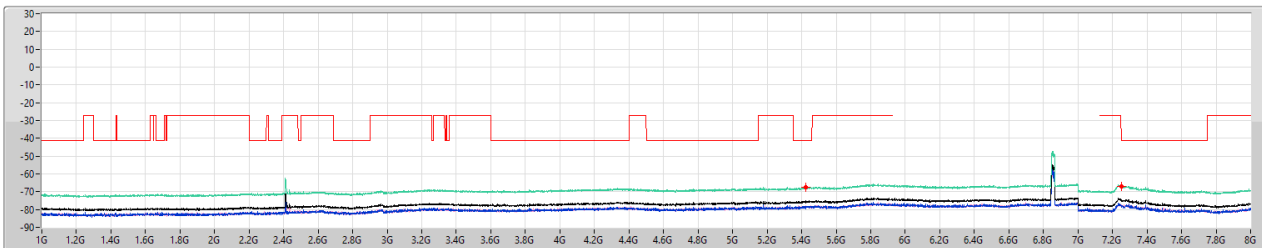

- ☒ Limit.AV
- ☒ EIRP.AV
- ☒ Sum.AV
- ☒ Port 1
- ☒ Port 2

F-Start(Hz)	F-Stop(Hz)	RBW(Hz)	Type	Freq(Hz)	EIRP(dBm)	Limit(dBm)	Margin(dB)	DG(dB)	Ref1(dB)	Psum(dBm)	P1(dBm)	P2(dBm)
1G	8G	1M	AV	5.42313G	-67.48	-41.20	-26.28	7.65	0.00	-75.13	-78.49	-77.81
1G	8G	1M	AV	7.25275G	-66.93	-41.20	-25.73	7.65	0.00	-74.58	-77.86	-77.34