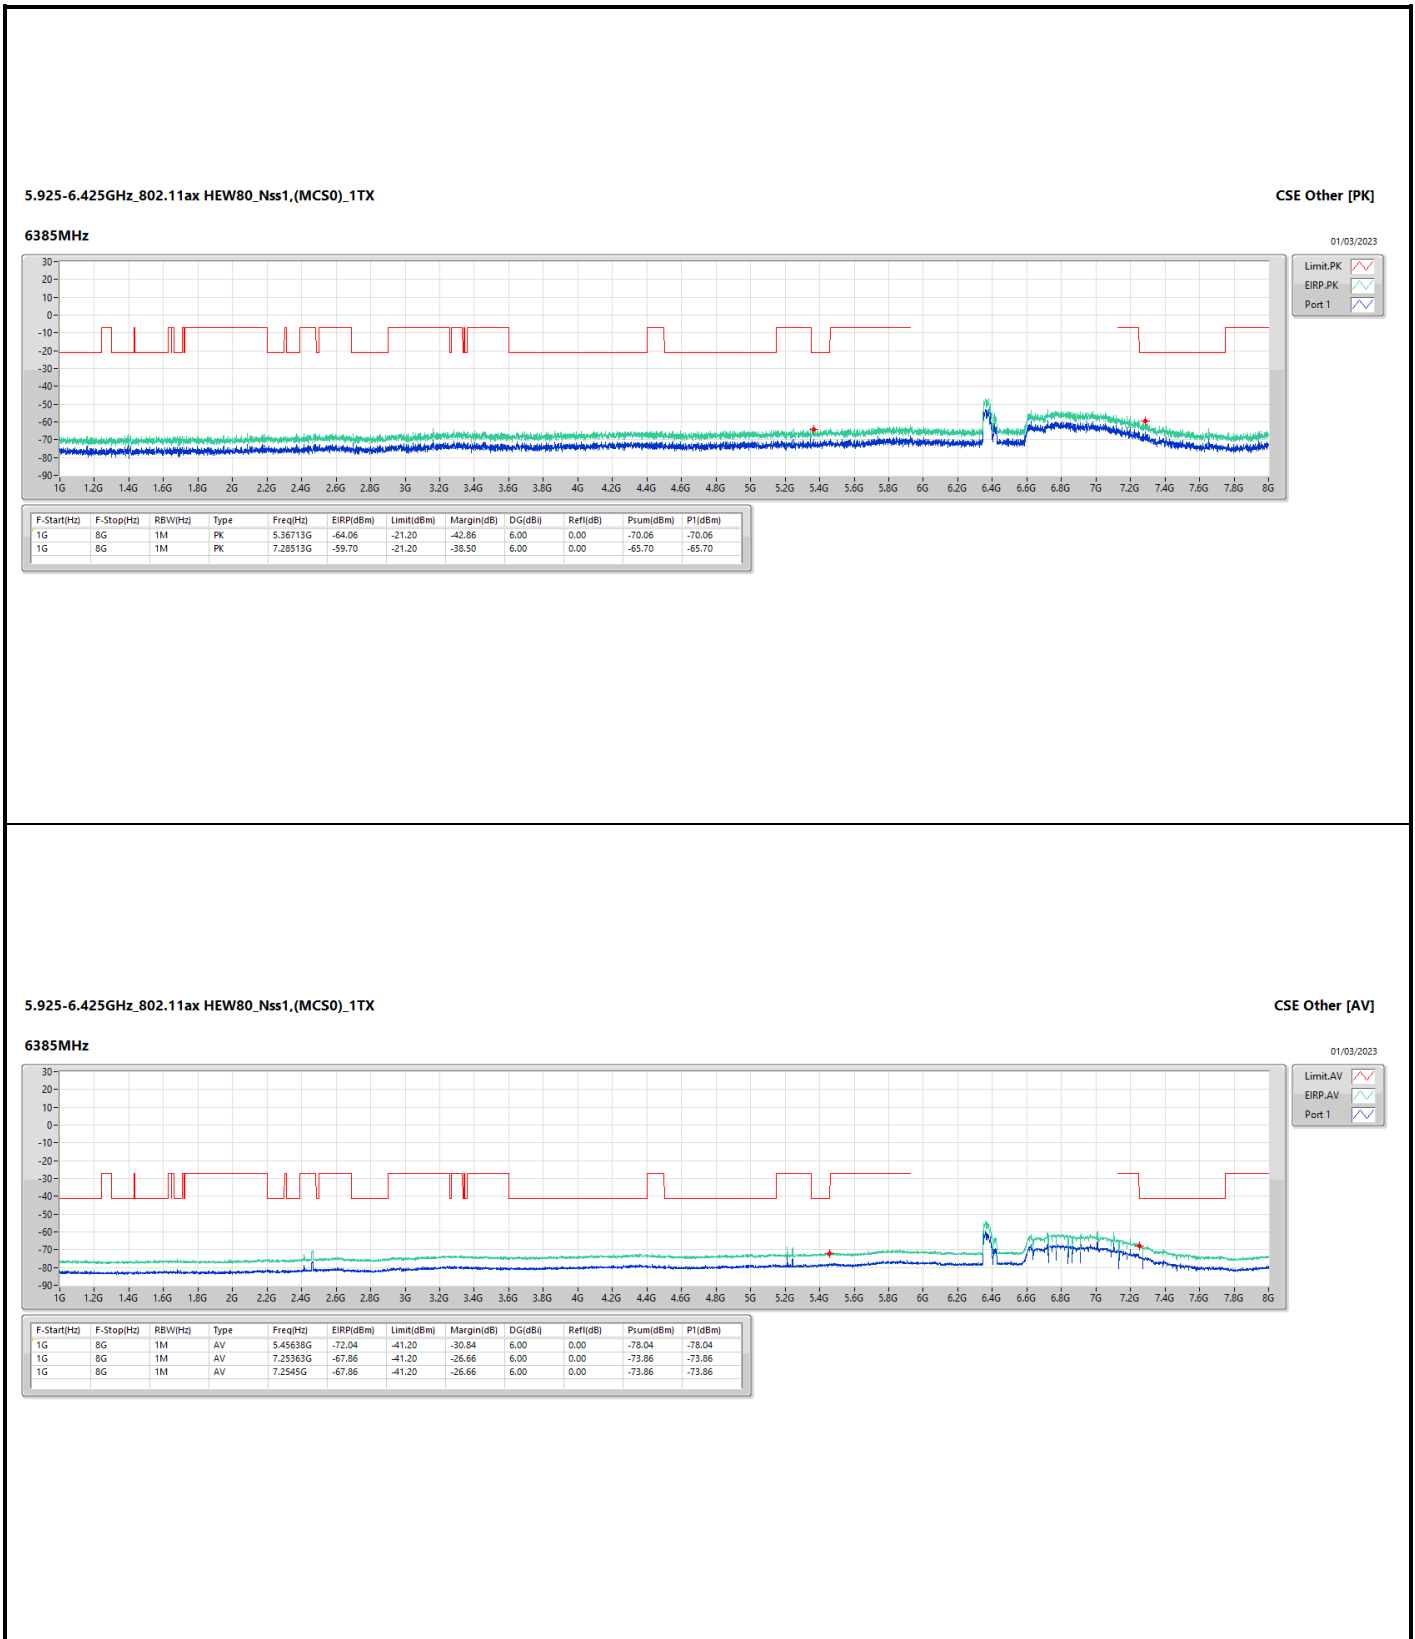

5.925-6.425GHz_802.11ax HEW80_Nss1,(MCS0)_1TX

CSE Other [AV]

6145MHz

01/03/2023

F-Start(Hz)	F-Stop(Hz)	RBW(Hz)	Type	Freq(Hz)	EIRP(dBm)	Limit(dBm)	Margin(dB)	DG(dB)	RefI(dB)	Psum(dBm)	P1(dBm)
1G	8G	1M	AV	5.45638G	-71.60	-41.20	-30.40	6.00	0.00	-77.60	-77.60
1G	8G	1M	AV	7.25888G	-66.04	-41.20	-24.84	6.00	0.00	-72.04	-72.04