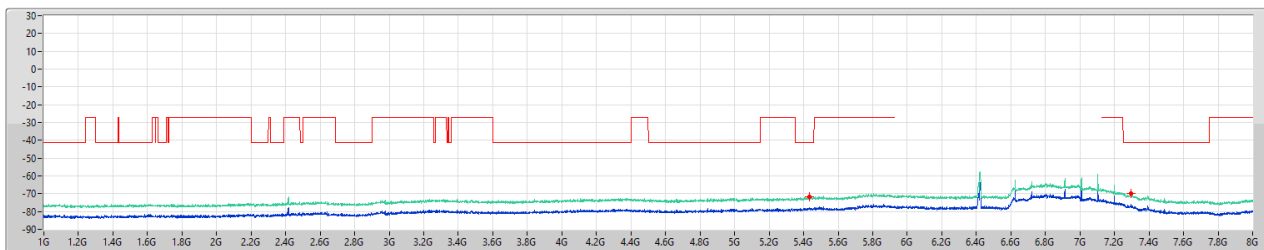

F-Start(Hz)	F-Stop(Hz)	RBW(Hz)	Type	Freq(Hz)	EIRP(dBm)	Limit(dBm)	Margin(dB)	DG(dB)	RefI(dB)	Psum(dBm)	P1(dBm)
1G	8G	1M	AV	5.4345G	-71.94	-41.20	-30.74	6.00	0.00	-77.94	-77.94
1G	8G	1M	AV	7.2965G	-69.97	-41.20	-28.77	6.00	0.00	-75.97	-75.97