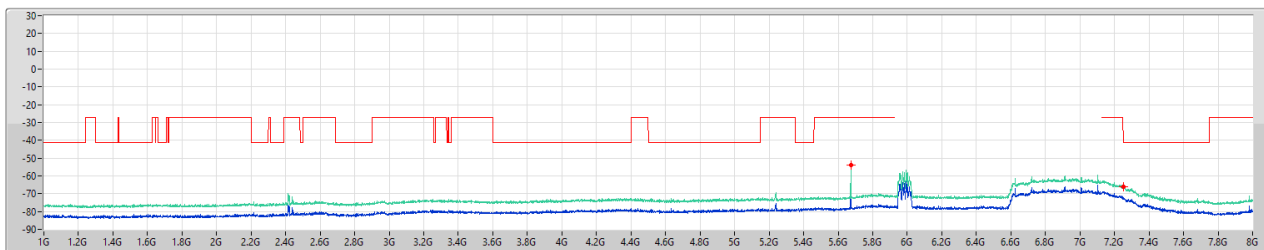

F-Start(Hz)	F-Stop(Hz)	RBW(Hz)	Type	Freq(Hz)	EIRP(dBm)	Limit(dBm)	Margin(dB)	DG(dB)	RefI(dB)	Psum(dBm)	P1(dBm)
1G	8G	1M	AV	5.67338G	-54.08	-27.00	-27.08	6.00	0.00	-60.08	-60.08
1G	8G	1M	AV	7.2545G	-66.18	-41.20	-24.98	6.00	0.00	-72.18	-72.18