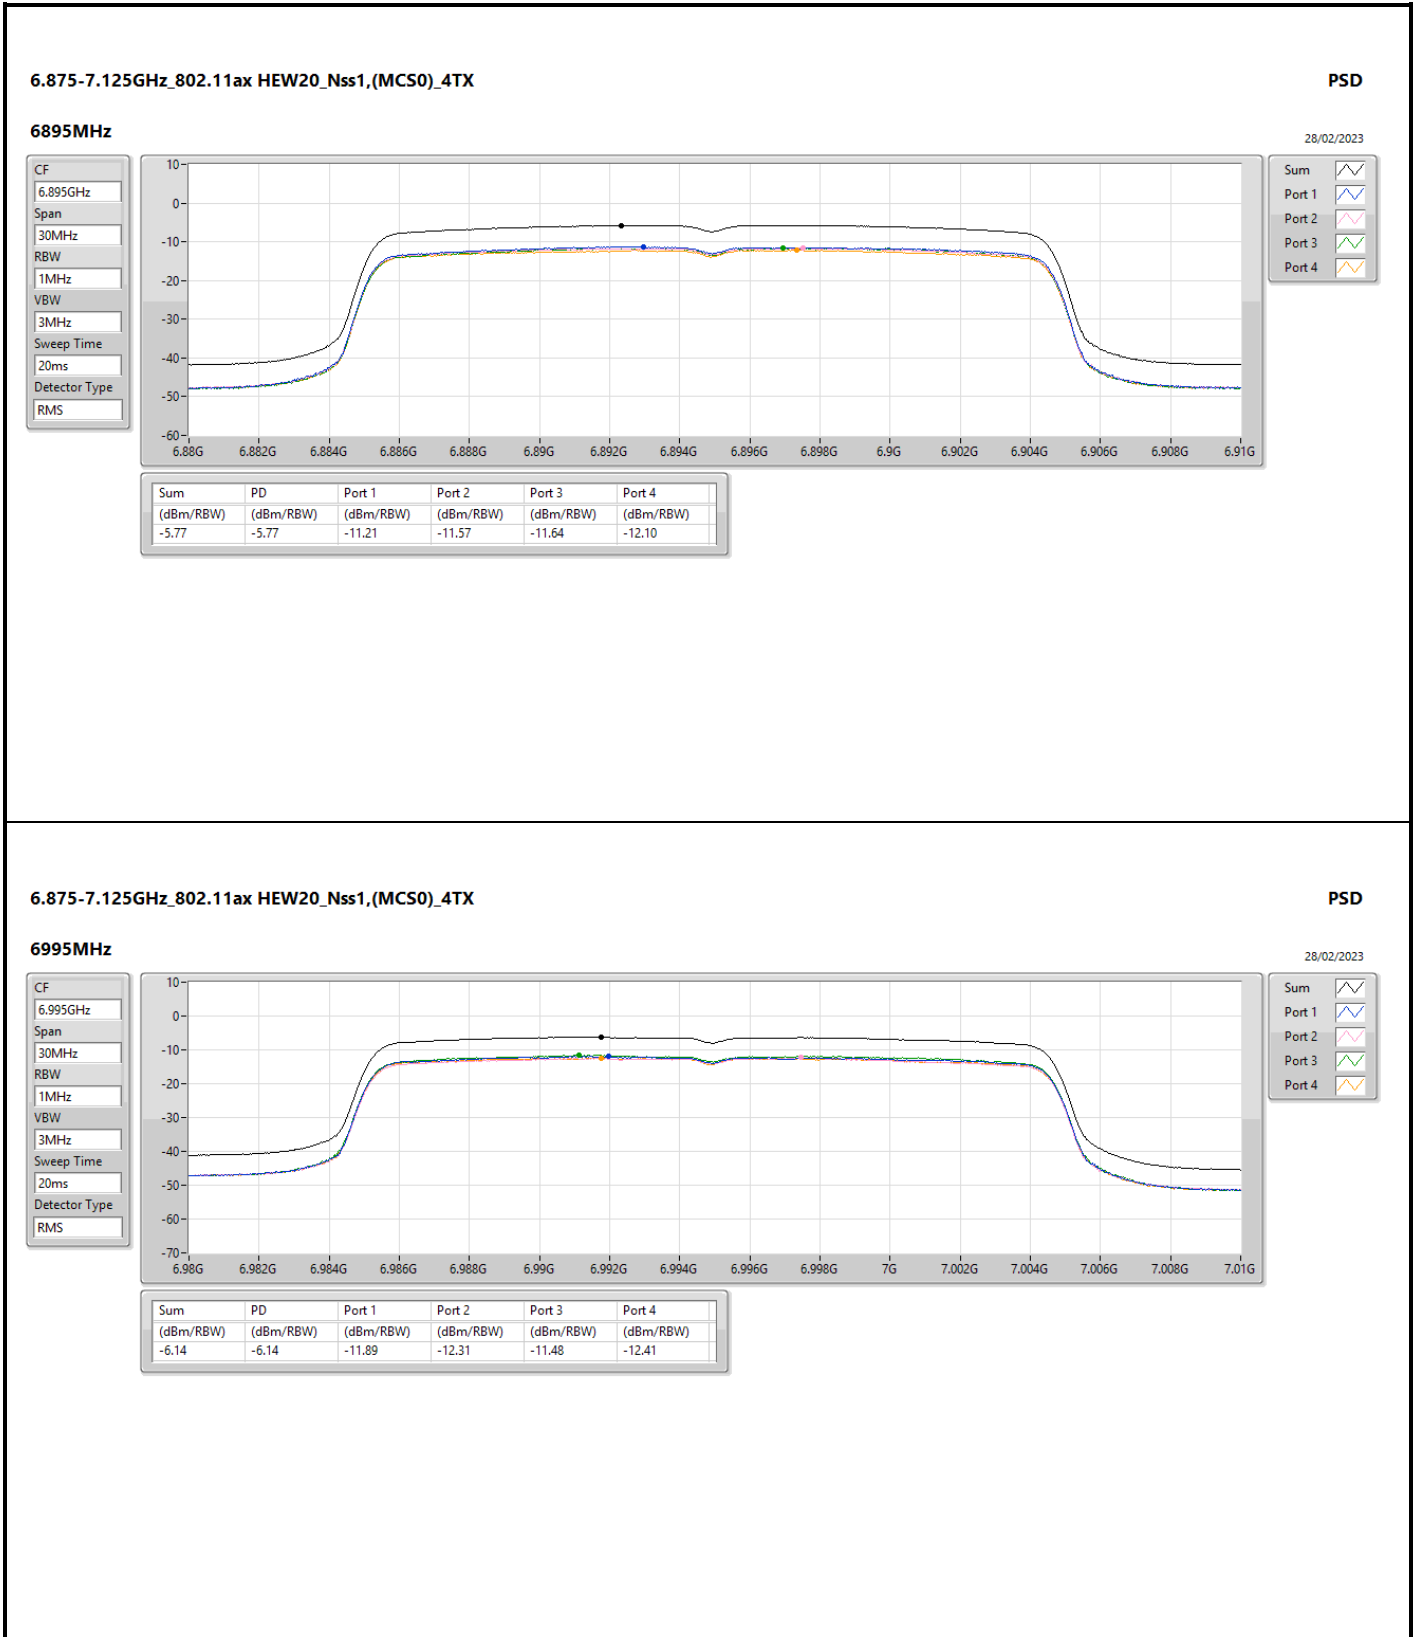

Sum

Port 1

Port 2

Summary

Mode	PD (dBm/RBW)	EIRP PD (dBm/RBW)
5.925-6.425GHz	-	-
802.11ax HEW20_Nss1,(MCS0)_1TX	-1.81	4.99
6.425-6.525GHz	-	-
802.11ax HEW20_Nss1,(MCS0)_1TX	-1.82	4.98
6.525-6.875GHz	-	-
802.11ax HEW20_Nss1,(MCS0)_1TX	-1.81	4.99
6.875-7.125GHz	-	-
802.11ax HEW20_Nss1,(MCS0)_1TX	-1.84	4.96