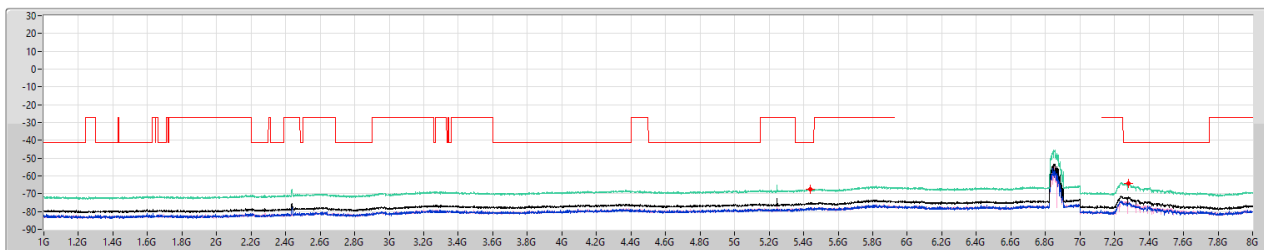

- ☒ Limit.AV
- ☒ EIRP.AV
- ☒ Sum.AV
- ☒ Port 1
- ☒ Port 2

F-Start(Hz)	F-Stop(Hz)	RBW(Hz)	Type	Freq(Hz)	EIRP(dBm)	Limit(dBm)	Margin(dB)	DG(dB)	Ref1(dB)	Psum(dBm)	P1(dBm)	P2(dBm)
1G	8G	1M	AV	5.43625G	-67.27	-41.20	-26.07	7.65	0.00	-74.92	-77.93	-77.93
1G	8G	1M	AV	7.28075G	-64.18	-41.20	-22.98	7.65	0.00	-71.83	-75.34	-74.39