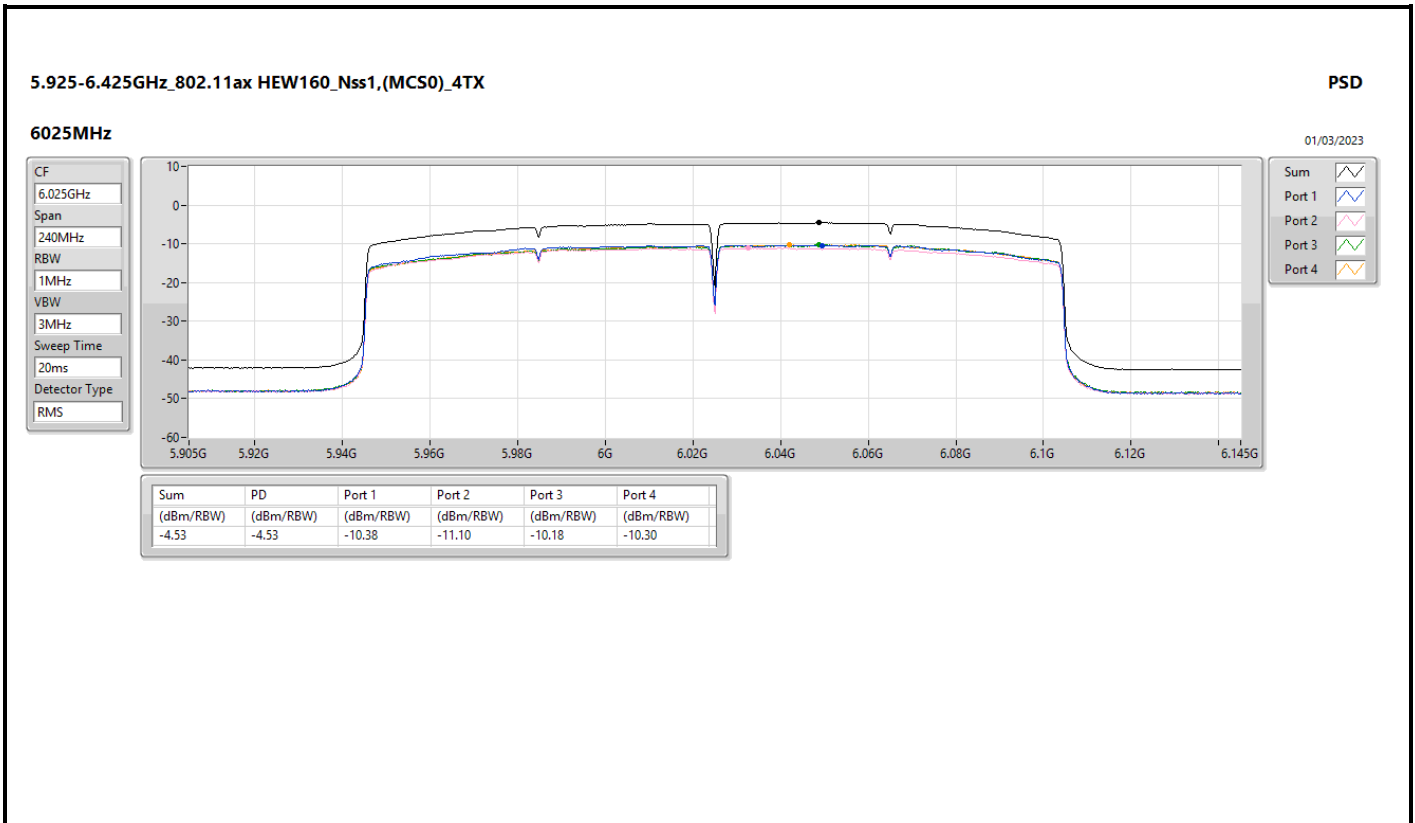

Sum

Port 1

Port 2

Summary

Mode	PD (dBm/RBW)	EIRP PD (dBm/RBW)
5.925-6.425GHz	-	-
802.11ax HEW20_Nss1,(MCS0)_1TX	-1.81	4.99
6.425-6.525GHz	-	-
802.11ax HEW20_Nss1,(MCS0)_1TX	-1.82	4.98
6.525-6.875GHz	-	-
802.11ax HEW20_Nss1,(MCS0)_1TX	-1.81	4.99
6.875-7.125GHz	-	-
802.11ax HEW20_Nss1,(MCS0)_1TX	-1.84	4.96