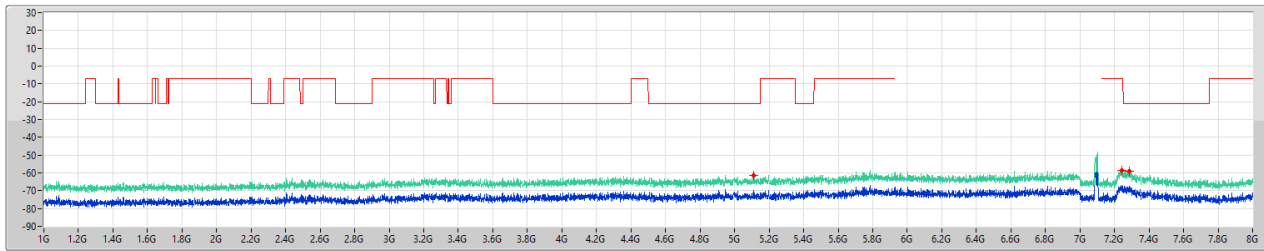

6.875-7.125GHz_802.11ax HEW20_Nss1,(MCS0)_1TX

CSE Other [PK]

7095MHz

02/03/2023

F-Start(Hz)	F-Stop(Hz)	RBW(Hz)	Type	Freq(Hz)	EIRP(dBm)	Limit(dBm)	Margin(dB)	DG(dB)	Ref1(dB)	Psum(dBm)	P1(dBm)
1G	8G	1M	PK	5.10988G	-61.45	-21.20	-40.25	8.32	0.00	-69.77	-69.77
1G	8G	1M	PK	7.2405G	-58.59	-7.00	-51.59	8.32	0.00	-66.91	-66.91
1G	8G	1M	PK	7.28425G	-58.96	-21.20	-37.76	8.32	0.00	-67.28	-67.28

6.875-7.125GHz_802.11ax HEW20_Nss1,(MCS0)_1TX

CSE Other [AV]

7095MHz

02/03/2023