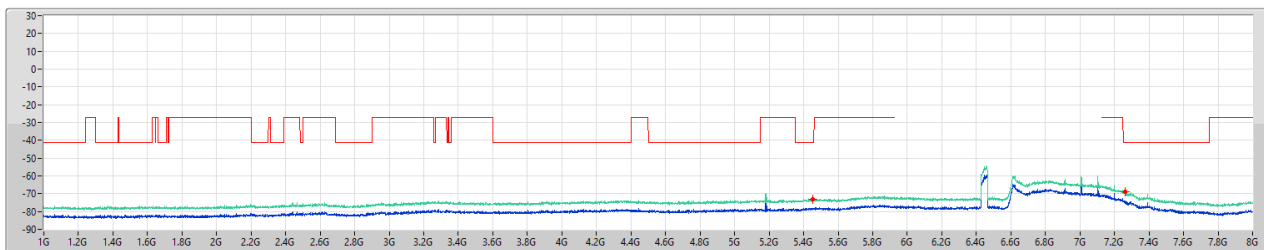

F-Start(Hz)	F-Stop(Hz)	RBW(Hz)	Type	Freq(Hz)	EIRP(dBm)	Limit(dBm)	Margin(dB)	DG(dB)	RefI(dB)	Psum(dBm)	P1(dBm)
1G	8G	1M	AV	5.45288G	-73.18	-41.20	-31.98	4.87	0.00	-78.05	-78.05
1G	8G	1M	AV	7.25975G	-68.99	-41.20	-27.79	4.87	0.00	-73.86	-73.86