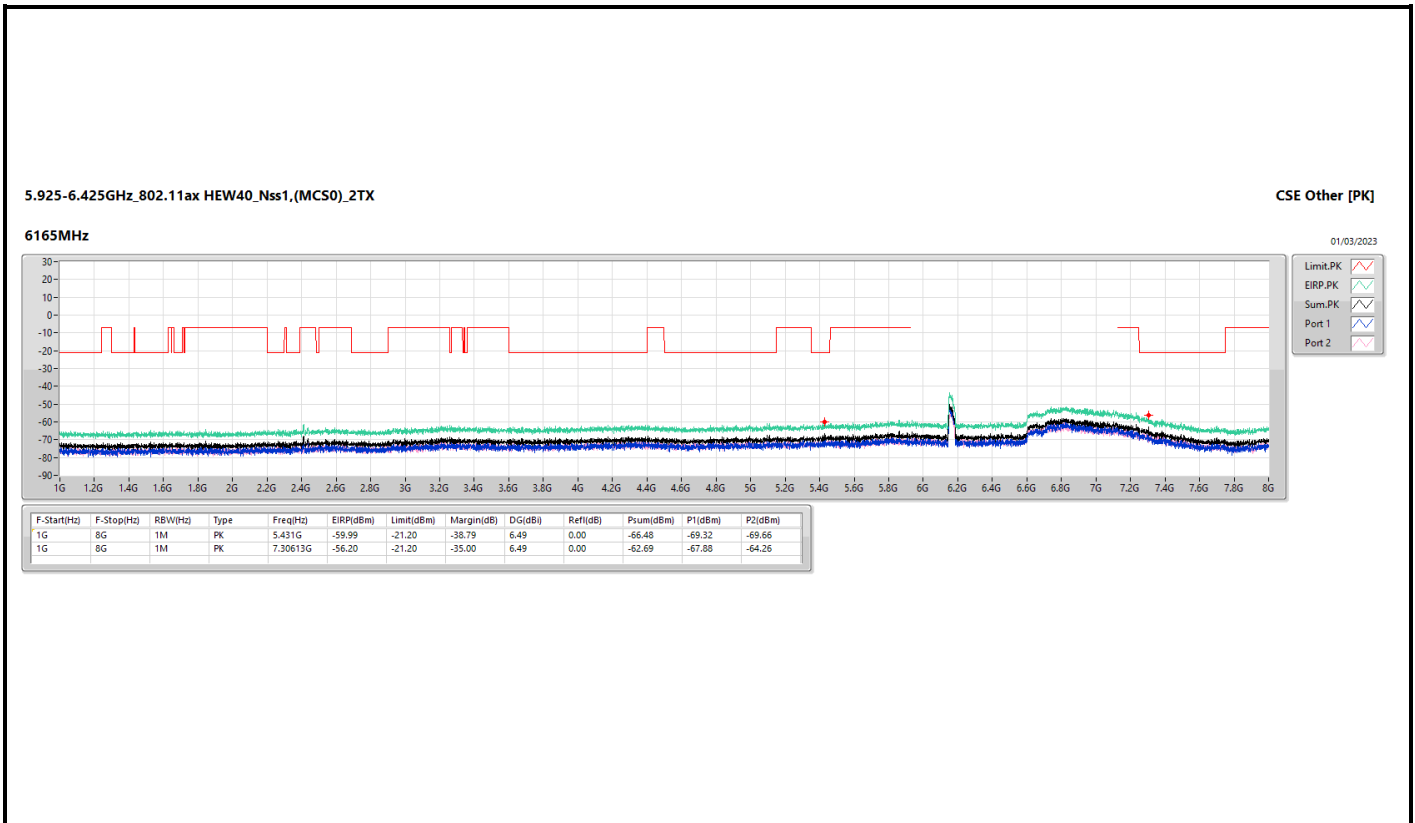

6.875-7.125GHz_802.11ax HEW20_Nss1,(MCS0)_2TX

CSE Other [AV]

7095MHz

02/03/2023

- Limit.AV
- EIRP.AV
- Sum.AV
- Port 1
- Port 2

F-Start(Hz)	F-Stop(Hz)	RBW(Hz)	Type	Freq(Hz)	EIRP(dBm)	Limit(dBm)	Margin(dB)	DG(dB)	Ref(dB)	Psum(dBm)	P1(dBm)	P2(dBm)
1G	8G	1M	AV	5.45288G	-66.71	-41.20	-25.51	8.32	0.00	-75.03	-77.82	-78.28
1G	8G	1M	AV	7.24138G	-63.03	-27.00	-36.03	8.32	0.00	-71.35	-74.41	-74.32
1G	8G	1M	AV	7.25015G	-62.94	-41.20	-21.74	8.32	0.00	-71.26	-74.94	-73.69