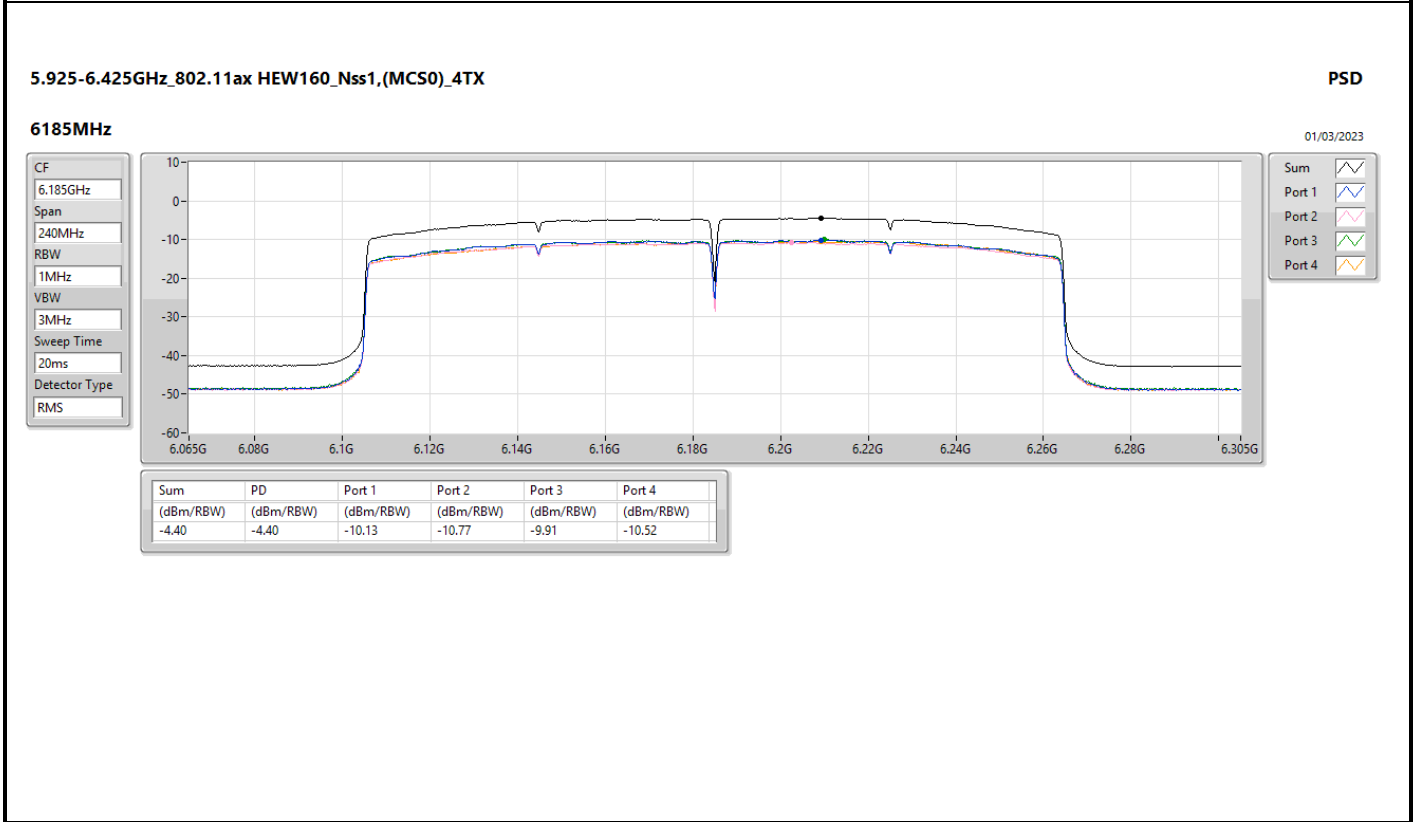

Sum

Port 1

Port 2

Summary

Mode	PD (dBm/RBW)	EIRP PD (dBm/RBW)
5.925-6.425GHz	-	-
802.11ax HEW20_Nss1,(MCS0)_1TX	-1.81	4.99
6.425-6.525GHz	-	-
802.11ax HEW20_Nss1,(MCS0)_1TX	-1.82	4.98
6.525-6.875GHz	-	-
802.11ax HEW20_Nss1,(MCS0)_1TX	-1.81	4.99
6.875-7.125GHz	-	-
802.11ax HEW20_Nss1,(MCS0)_1TX	-1.84	4.96