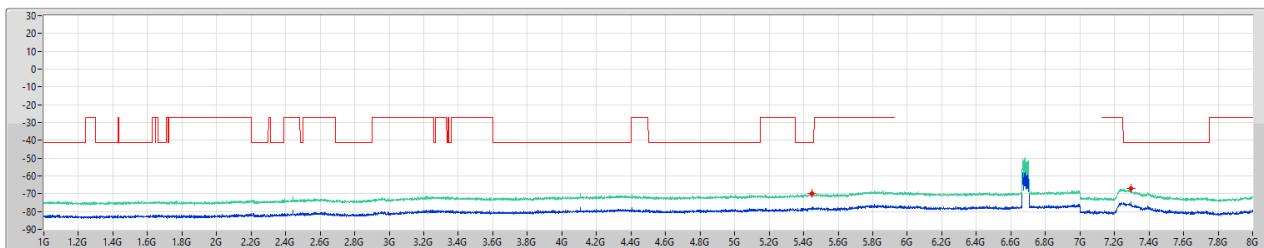

Limit.AV
EIRP.AV
Port 1

F-Start(Hz)	F-Stop(Hz)	RBW(Hz)	Type	Freq(Hz)	EIRP(dBm)	Limit(dBm)	Margin(dB)	DG(dB)	Ref1(dB)	Psum(dBm)	P1(dBm)
1G	8G	1M	AV	5.44588G	-69.77	-41.20	-28.57	7.65	0.00	-77.42	-77.42
1G	8G	1M	AV	7.2965G	-66.93	-41.20	-25.73	7.65	0.00	-74.58	-74.58