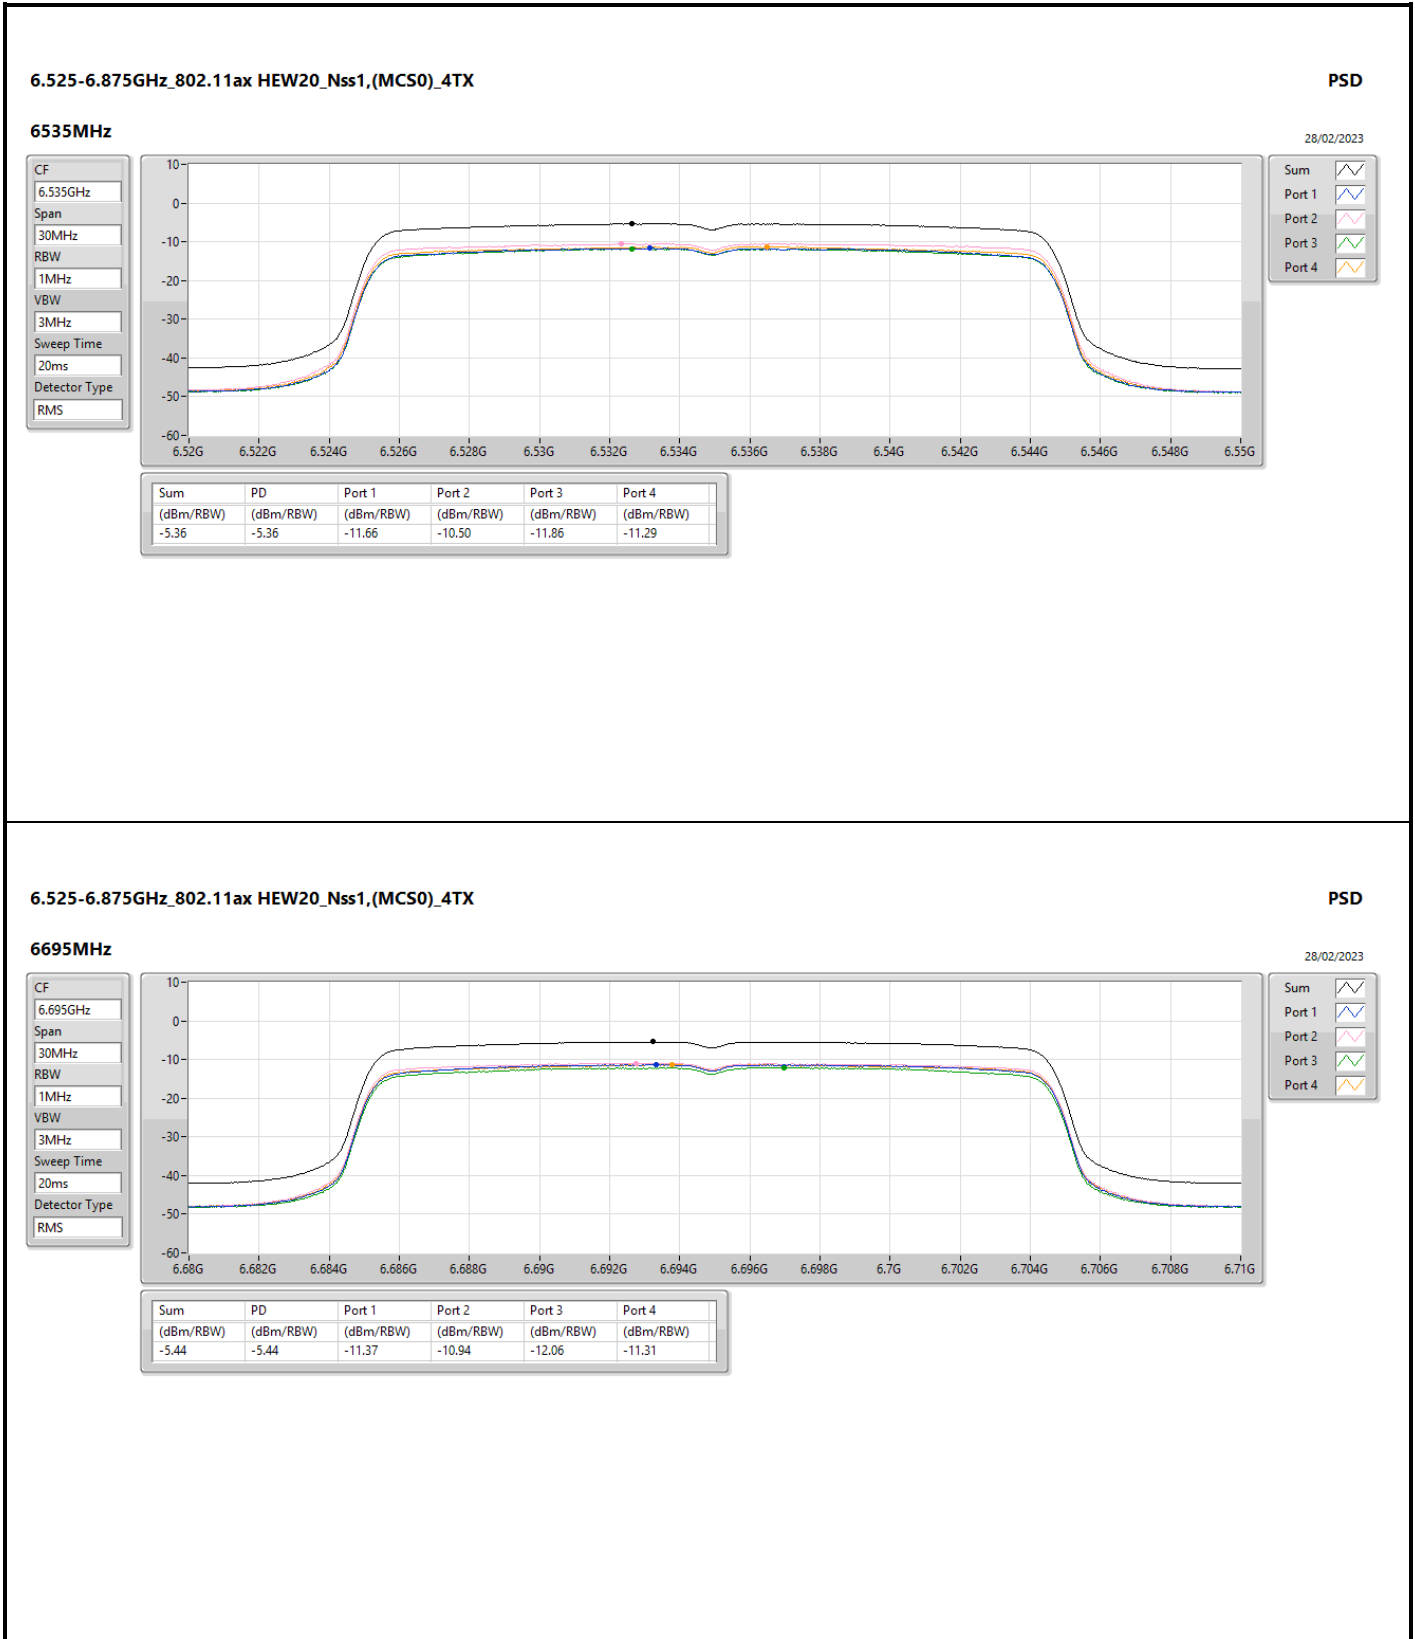

Sum

Port 1

Port 2

Summary

Mode	PD (dBm/RBW)	EIRP PD (dBm/RBW)
5.925-6.425GHz	-	-
802.11ax HEW20_Nss1,(MCS0)_1TX	-1.81	4.99
6.425-6.525GHz	-	-
802.11ax HEW20_Nss1,(MCS0)_1TX	-1.82	4.98
6.525-6.875GHz	-	-
802.11ax HEW20_Nss1,(MCS0)_1TX	-1.81	4.99
6.875-7.125GHz	-	-
802.11ax HEW20_Nss1,(MCS0)_1TX	-1.84	4.96