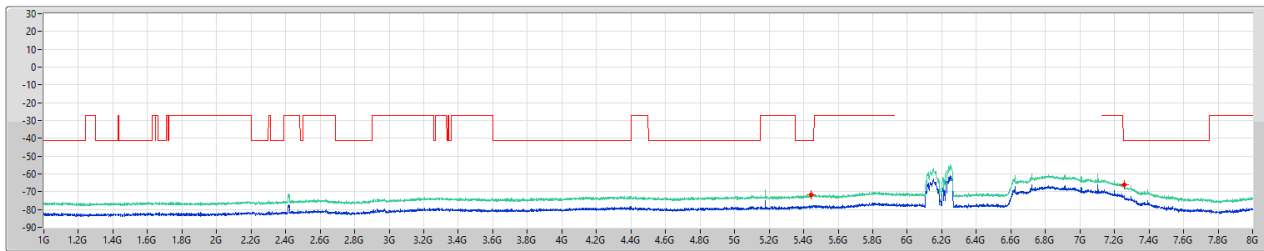

F-Start(Hz)	F-Stop(Hz)	RBW(Hz)	Type	Freq(Hz)	EIRP(dBm)	Limit(dBm)	Margin(dB)	DG(dB)	Ref(dB)	Psum(dBm)	P1(dBm)
1G	8G	1M	AV	5.4415G	-71.67	-41.20	-30.47	6.00	0.00	-77.67	-77.67
1G	8G	1M	AV	7.25625G	-66.18	-41.20	-24.98	6.00	0.00	-72.18	-72.18