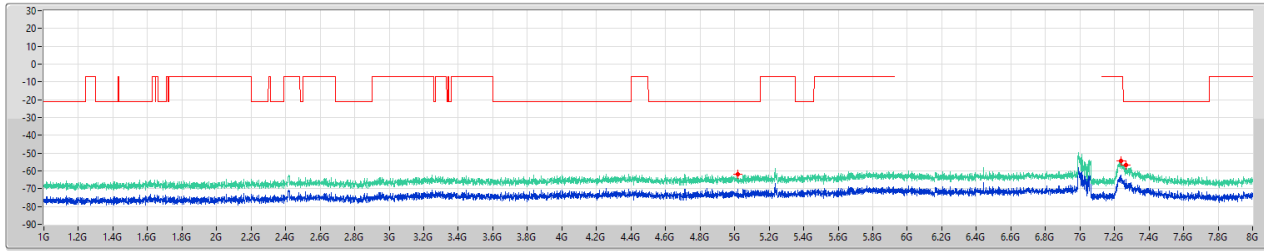

6.875-7.125GHz_802.11ax HEW80_Nss1,(MCS0)_1TX

CSE Other [PK]

7025MHz

02/03/2023

F-Start(Hz)	F-Stop(Hz)	RBW(Hz)	Type	Freq(Hz)	EIRP(dBm)	Limit(dBm)	Margin(dB)	DG(dB)	Ref1(dB)	Psum(dBm)	P1(dBm)
1G	8G	1M	PK	5.01975G	-61.95	-21.20	-40.75	8.32	0.00	-70.27	-70.27
1G	8G	1M	PK	7.23788G	-54.23	-7.00	-47.23	8.32	0.00	-62.55	-62.55
1G	8G	1M	PK	7.26765G	-56.59	-21.20	-35.39	8.32	0.00	-64.91	-64.91

6.875-7.125GHz_802.11ax HEW80_Nss1,(MCS0)_1TX

CSE Other [AV]

7025MHz

02/03/2023