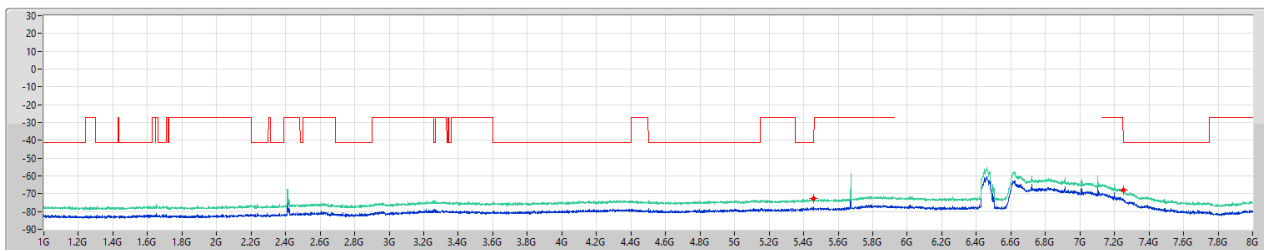

F-Start(Hz)	F-Stop(Hz)	RBW(Hz)	Type	Freq(Hz)	EIRP(dBm)	Limit(dBm)	Margin(dB)	DG(dB)	Ref1(dB)	Psum(dBm)	P1(dBm)
1G	8G	1M	AV	5.4555G	-72.51	-41.20	-31.31	4.87	0.00	-77.38	-77.38
1G	8G	1M	AV	7.25013G	-68.11	-41.20	-26.91	4.87	0.00	-72.98	-72.98