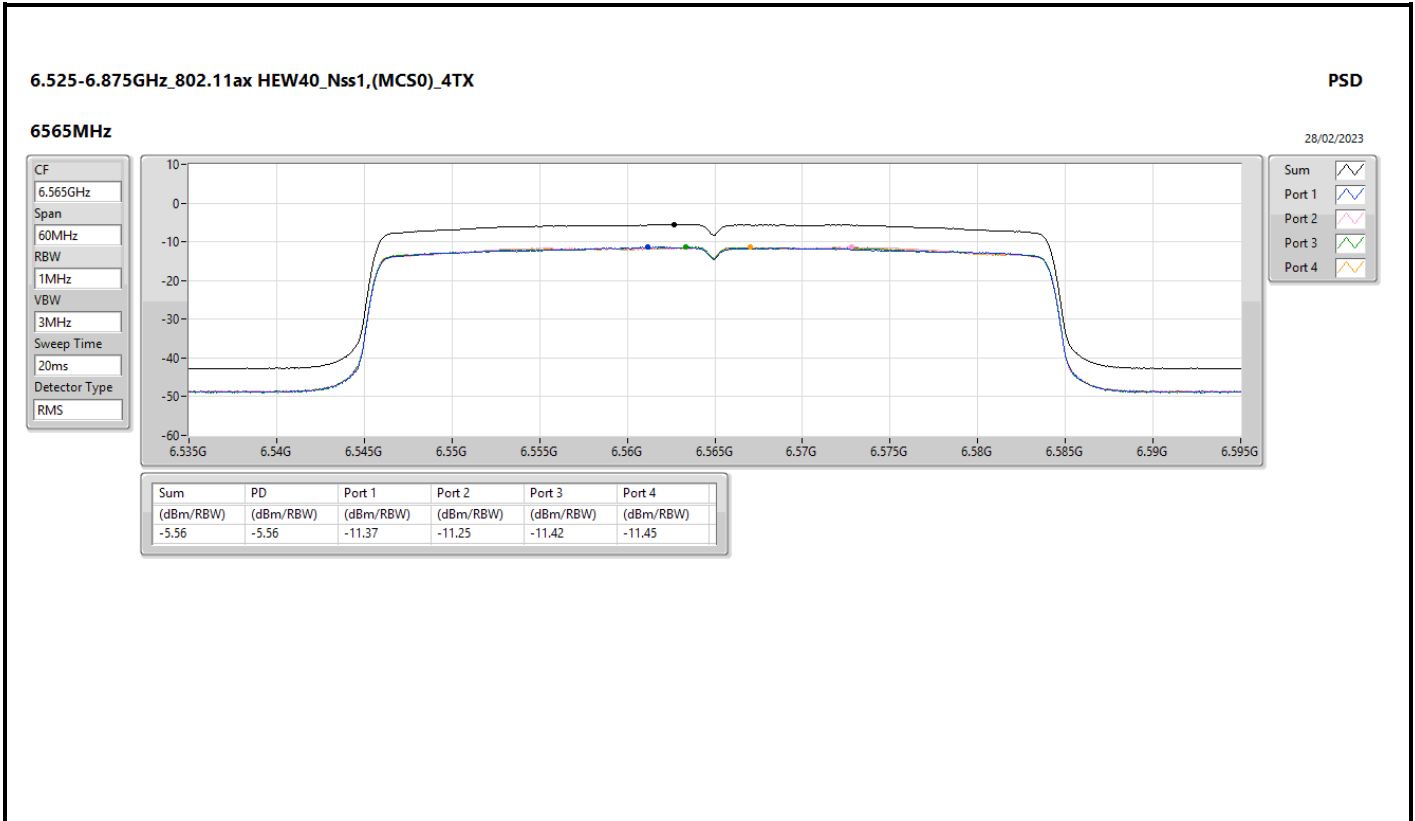

Sum

Port 1

Port 2

Summary

Mode	PD (dBm/RBW)	EIRP PD (dBm/RBW)
5.925-6.425GHz	-	-
802.11ax HEW20_Nss1,(MCS0)_1TX	-1.81	4.99
6.425-6.525GHz	-	-
802.11ax HEW20_Nss1,(MCS0)_1TX	-1.82	4.98
6.525-6.875GHz	-	-
802.11ax HEW20_Nss1,(MCS0)_1TX	-1.81	4.99
6.875-7.125GHz	-	-
802.11ax HEW20_Nss1,(MCS0)_1TX	-1.84	4.96