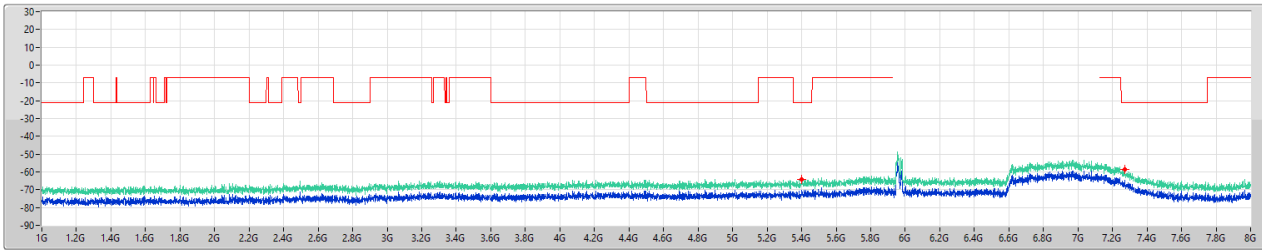

5.925-6.425GHz_802.11ax HEW40_Nss1,(MCS0)_1TX

CSE Other [PK]

5965MHz

01/03/2023

F-Start(Hz)	F-Stop(Hz)	RBW(Hz)	Type	Freq(Hz)	EIRP(dBm)	Limit(dBm)	Margin(dB)	DG(dB)	RefI(dB)	Psum(dBm)	P1(dBm)
1G	8G	1M	PK	5.40213G	-64.14	-21.20	-42.94	6.00	0.00	-70.14	-70.14
1G	8G	1M	PK	7.27025G	-58.00	-21.20	-37.60	6.00	0.00	-64.80	-64.80

5.925-6.425GHz_802.11ax HEW40_Nss1,(MCS0)_1TX

CSE Other [AV]

5965MHz

01/03/2023