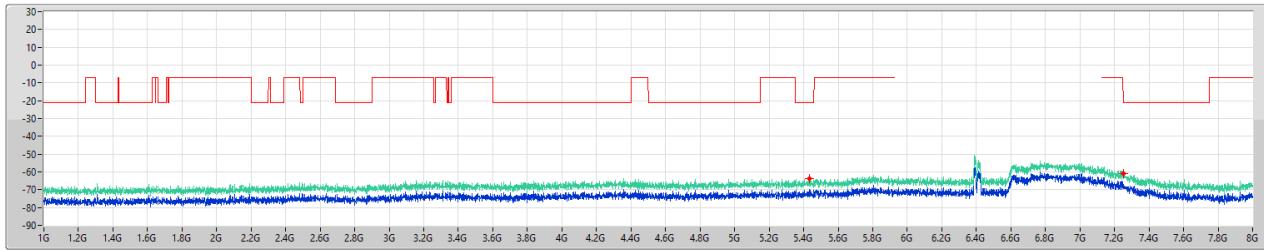

5.925-6.425GHz_802.11ax HEW40_Nss1,(MCS0)_1TX

CSE Other [PK]

6405MHz

01/03/2023

F-Start(Hz)	F-Stop(Hz)	RBW(Hz)	Type	Freq(Hz)	EIRP(dBm)	Limit(dBm)	Margin(dB)	DG(dB)	RefI(dB)	Psum(dBm)	P1(dBm)
1G	8G	1M	PK	5.43363G	-63.72	-21.20	-42.52	6.00	0.00	-69.72	-69.72
1G	8G	1M	PK	7.251G	-61.00	-21.20	-39.80	6.00	0.00	-67.00	-67.00

5.925-6.425GHz_802.11ax HEW40_Nss1,(MCS0)_1TX

CSE Other [AV]

6405MHz

01/03/2023