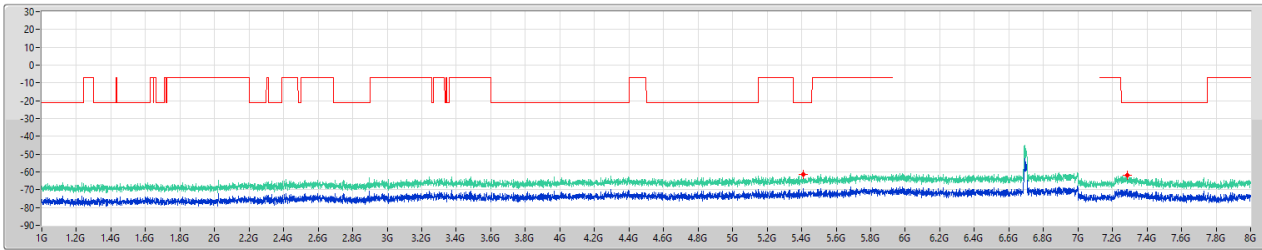

6.525-6.875GHz_802.11ax HEW20_Nss1,(MCS0)_1TX

CSE Other [PK]

6695MHz

02/03/2023

F-Start(Hz)	F-Stop(Hz)	RBW(Hz)	Type	Freq(Hz)	EIRP(dBm)	Limit(dBm)	Margin(dB)	DG(dB)	RefI(dB)	Psum(dBm)	P1(dBm)
1G	8G	1M	PK	5.40913G	-61.60	-21.20	-40.40	7.65	0.00	-69.25	-69.25
1G	8G	1M	PK	7.28688G	-61.96	-21.20	-40.76	7.65	0.00	-69.61	-69.61

6.525-6.875GHz_802.11ax HEW20_Nss1,(MCS0)_1TX

CSE Other [AV]

6695MHz

02/03/2023