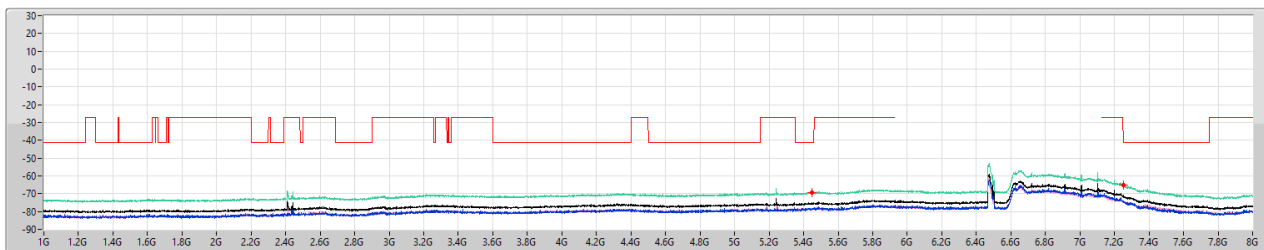

- ☒ Limit-AV
- ☒ EIRP-AV
- ☒ Sum-AV
- ☒ Port 1
- ☒ Port 2

F-Start(Hz)	F-Stop(Hz)	RBW(Hz)	Type	Freq(Hz)	EIRP(dBm)	Limit(dBm)	Margin(dB)	DG(dB)	Ref1(dB)	Psum(dBm)	P1(dBm)	P2(dBm)
1G	8G	1M	AV	5.44763G	-69.16	-41.20	-27.96	5.90	0.00	-75.06	-78.07	-78.07
1G	8G	1M	AV	7.25188G	-65.03	-41.20	-23.83	5.90	0.00	-70.93	-74.03	-73.86