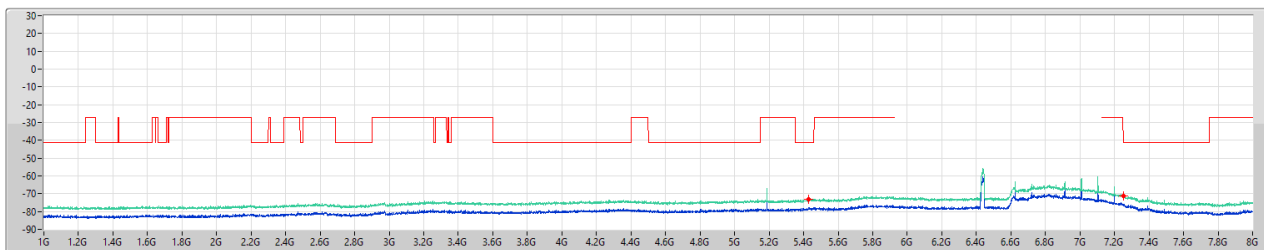

F-Start(Hz)	F-Stop(Hz)	RBW(Hz)	Type	Freq(Hz)	EIRP(dBm)	Limit(dBm)	Margin(dB)	DG(dB)	RefI(dB)	Psum(dBm)	P1(dBm)
1G	8G	1M	AV	5.42838G	-72.90	-41.20	-31.70	4.87	0.00	-77.77	-77.77
1G	8G	1M	AV	7.25188G	-71.08	-41.20	-29.88	4.87	0.00	-75.95	-75.95