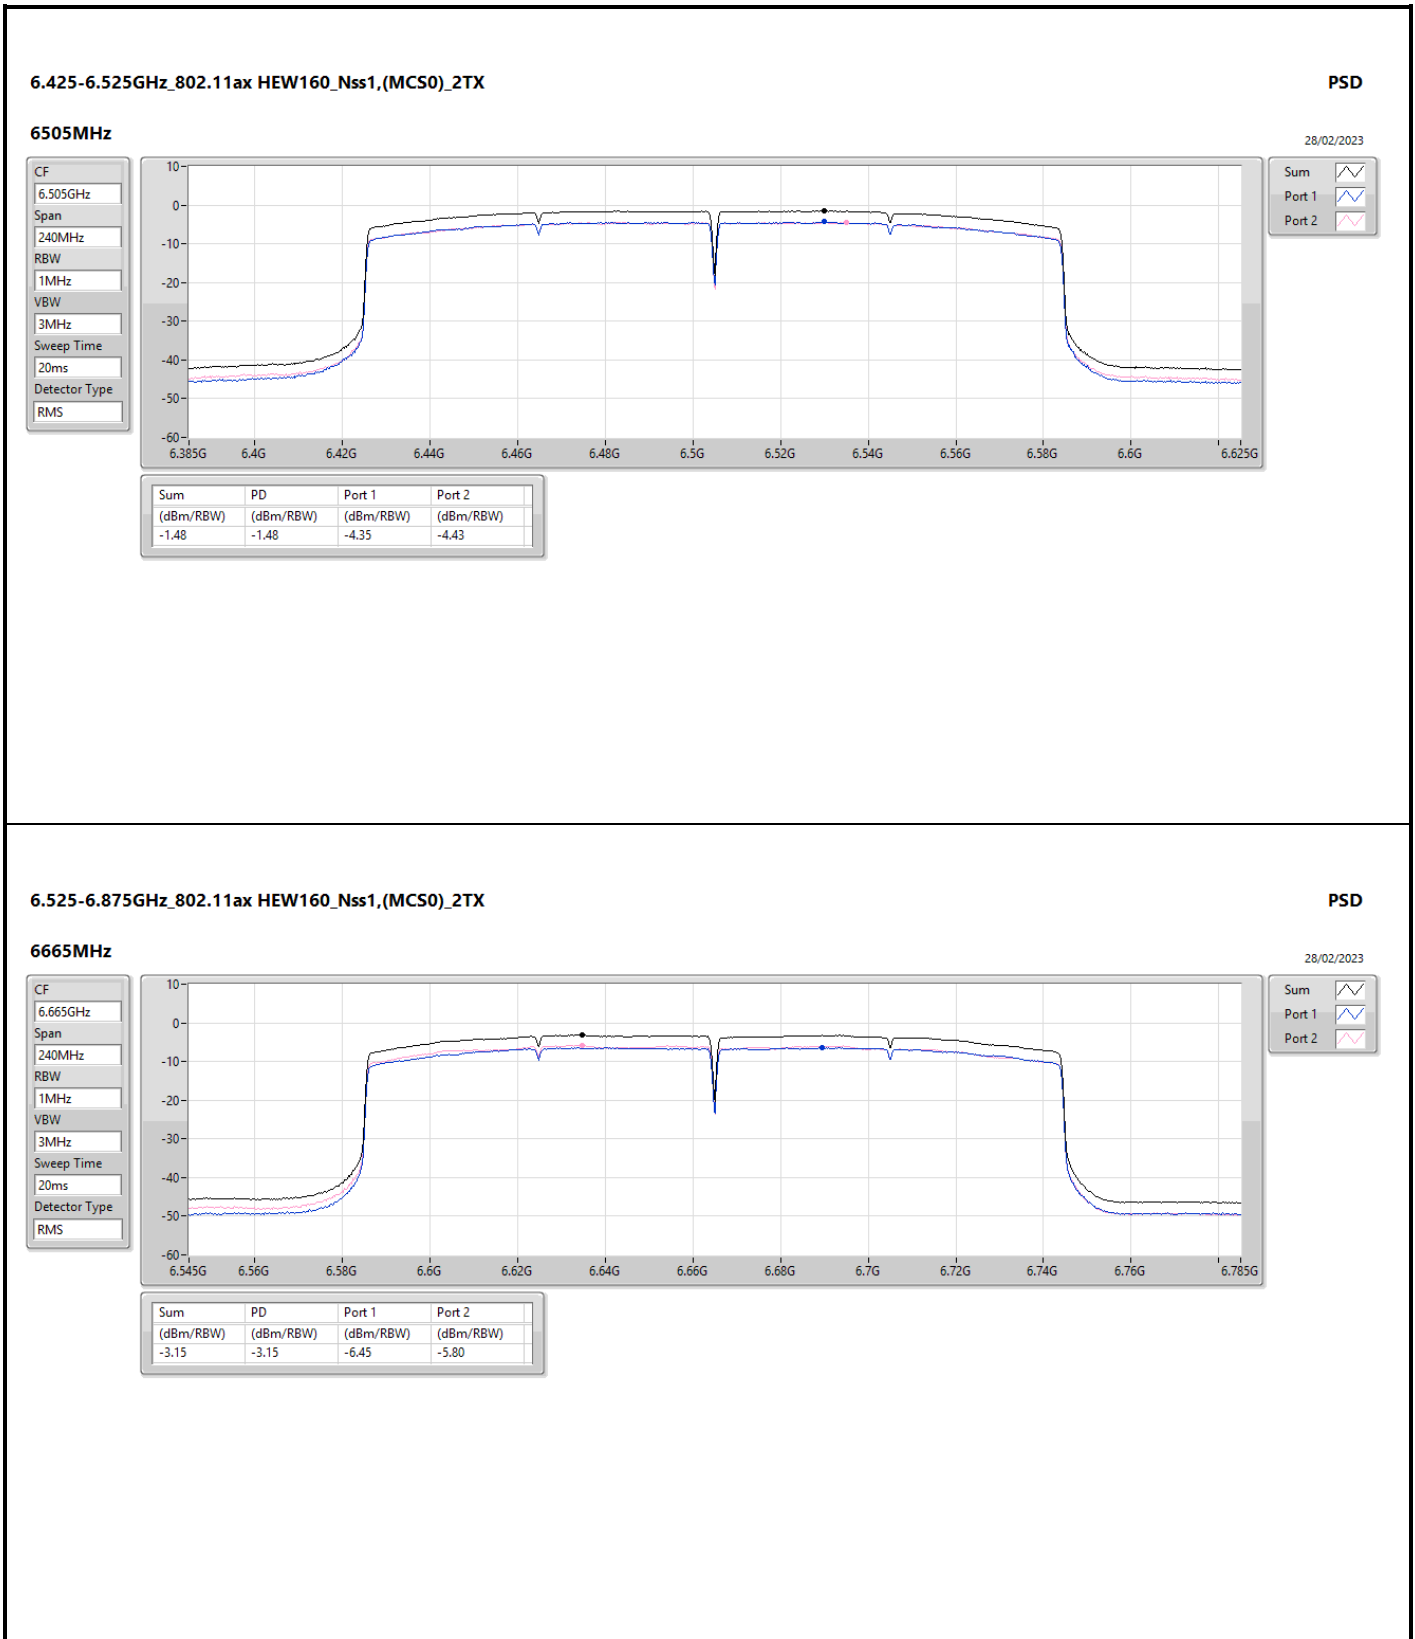

Sum

Port 1

Port 2

Summary

Mode	PD (dBm/RBW)	EIRP PD (dBm/RBW)
5.925-6.425GHz	-	-
802.11ax HEW20_Nss1,(MCS0)_1TX	-1.81	4.99
6.425-6.525GHz	-	-
802.11ax HEW20_Nss1,(MCS0)_1TX	-1.82	4.98
6.525-6.875GHz	-	-
802.11ax HEW20_Nss1,(MCS0)_1TX	-1.81	4.99
6.875-7.125GHz	-	-
802.11ax HEW20_Nss1,(MCS0)_1TX	-1.84	4.96