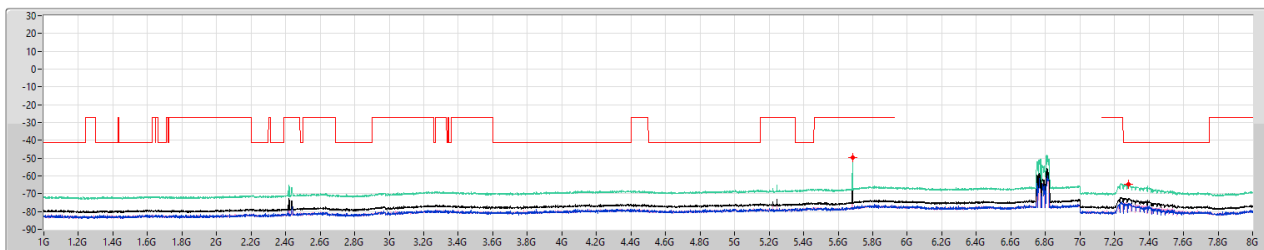

- ☒ Limit.AV
- ☒ EIRP.AV
- ☒ Sum.AV
- ☐ Port 1
- ☐ Port 2

F-Start(Hz)	F-Stop(Hz)	RBW(Hz)	Type	Freq(Hz)	EIRP(dBm)	Limit(dBm)	Margin(dB)	DG(dB)	Ref1(dB)	Psum(dBm)	P1(dBm)	P2(dBm)
1G	8G	1M	AV	5.68213G	-49.80	-27.00	-22.80	7.65	0.00	-57.45	-78.14	-57.49
1G	8G	1M	AV	7.28163G	-64.83	-41.20	-23.63	7.65	0.00	-72.48	-75.34	-75.64