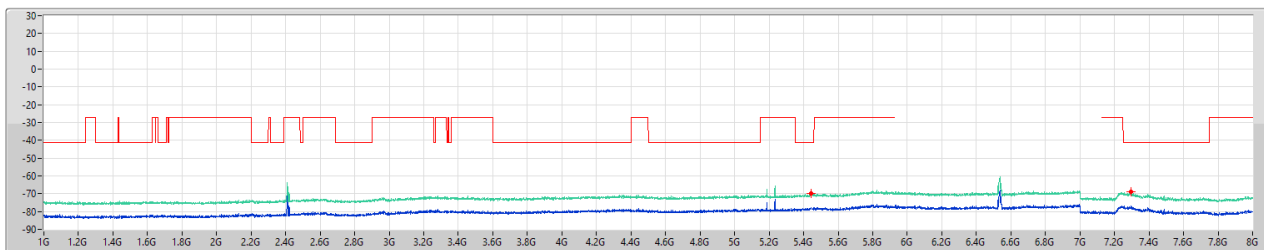

F-Start(Hz)	F-Stop(Hz)	RBW(Hz)	Type	Freq(Hz)	EIRP(dBm)	Limit(dBm)	Margin(dB)	DG(dB)	RefI(dB)	Psum(dBm)	P1(dBm)
1G	8G	1M	AV	5.44238G	-70.01	-41.20	-28.81	7.65	0.00	-77.66	-77.66
1G	8G	1M	AV	7.2965G	-69.10	-41.20	-27.90	7.65	0.00	-76.75	-76.75