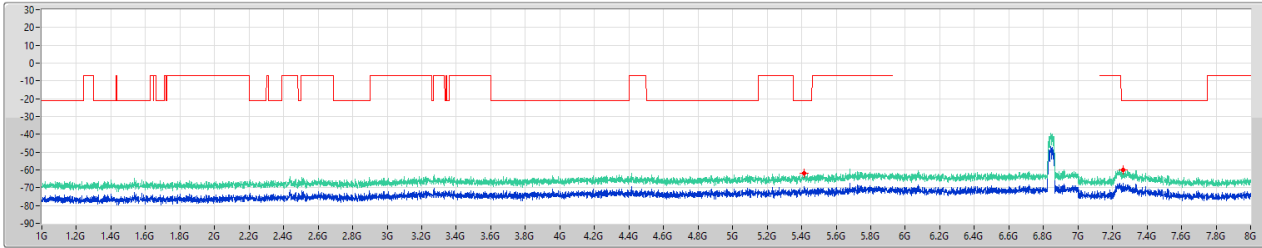

6.525-6.875GHz_802.11ax HEW40_Nss1,(MCS0)_1TX

CSE Other [PK]

6845MHz

02/03/2023

F-Start(Hz)	F-Stop(Hz)	RBW(Hz)	Type	Freq(Hz)	EIRP(dBm)	Limit(dBm)	Margin(dB)	DG(dB)	RefI(dB)	Psum(dBm)	P1(dBm)
1G	8G	1M	PK	5.41613G	-61.79	-21.20	-40.59	7.65	0.00	-69.44	-69.44
1G	8G	1M	PK	7.26238G	-59.90	-21.20	-38.70	7.65	0.00	-67.55	-67.55

6.525-6.875GHz_802.11ax HEW40_Nss1,(MCS0)_1TX

CSE Other [AV]

6845MHz

02/03/2023