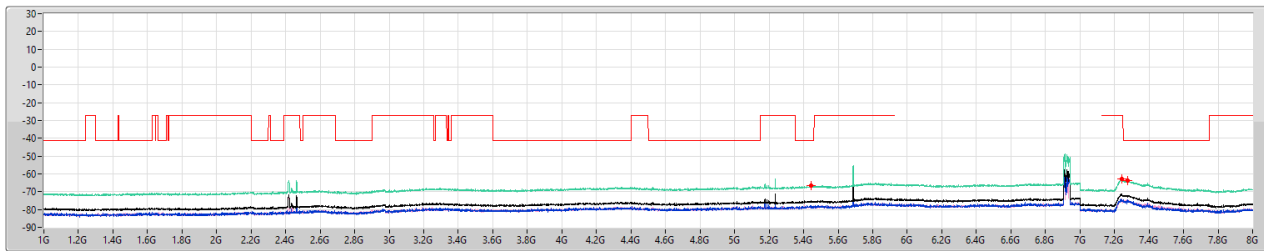

F-Start(Hz)	F-Stop(Hz)	RBW(Hz)	Type	Freq(Hz)	EIRP(dBm)	Limit(dBm)	Margin(dB)	DG(dB)	Ref(dB)	Psum(dBm)	P1(dBm)	P2(dBm)
1G	8G	1M	AV	5.44325G	-66.66	-41.20	-25.46	8.32	0.00	-74.98	-77.88	-76.10
1G	8G	1M	AV	7.2405G	-62.94	-27.00	-35.94	8.32	0.00	-71.26	-74.59	-73.98
1G	8G	1M	AV	7.27815G	-63.71	-41.20	-22.51	8.32	0.00	-72.03	-74.76	-75.34