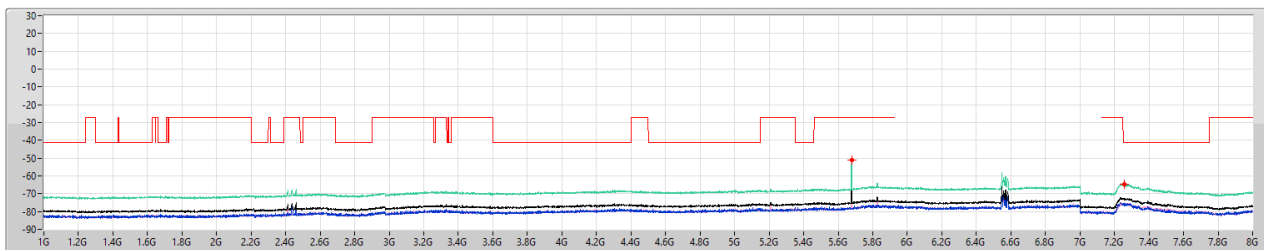

- ☒ Limit.AV
- ☒ ERP.AV
- ☒ Sum.AV
- ☒ Port 1
- ☒ Port 2

F-Start(Hz)	F-Stop(Hz)	RBW(Hz)	Type	Freq(Hz)	EIRP(dBm)	Limit(dBm)	Margin(dB)	DG(dB)	Ref1(dB)	Psum(dBm)	P1(dBm)	P2(dBm)
1G	8G	1M	AV	5.67863G	-51.29	-27.00	-24.29	7.65	0.00	-58.94	-78.42	-58.99
1G	8G	1M	AV	7.25538G	-64.87	-41.20	-23.67	7.65	0.00	-72.52	-75.74	-75.33