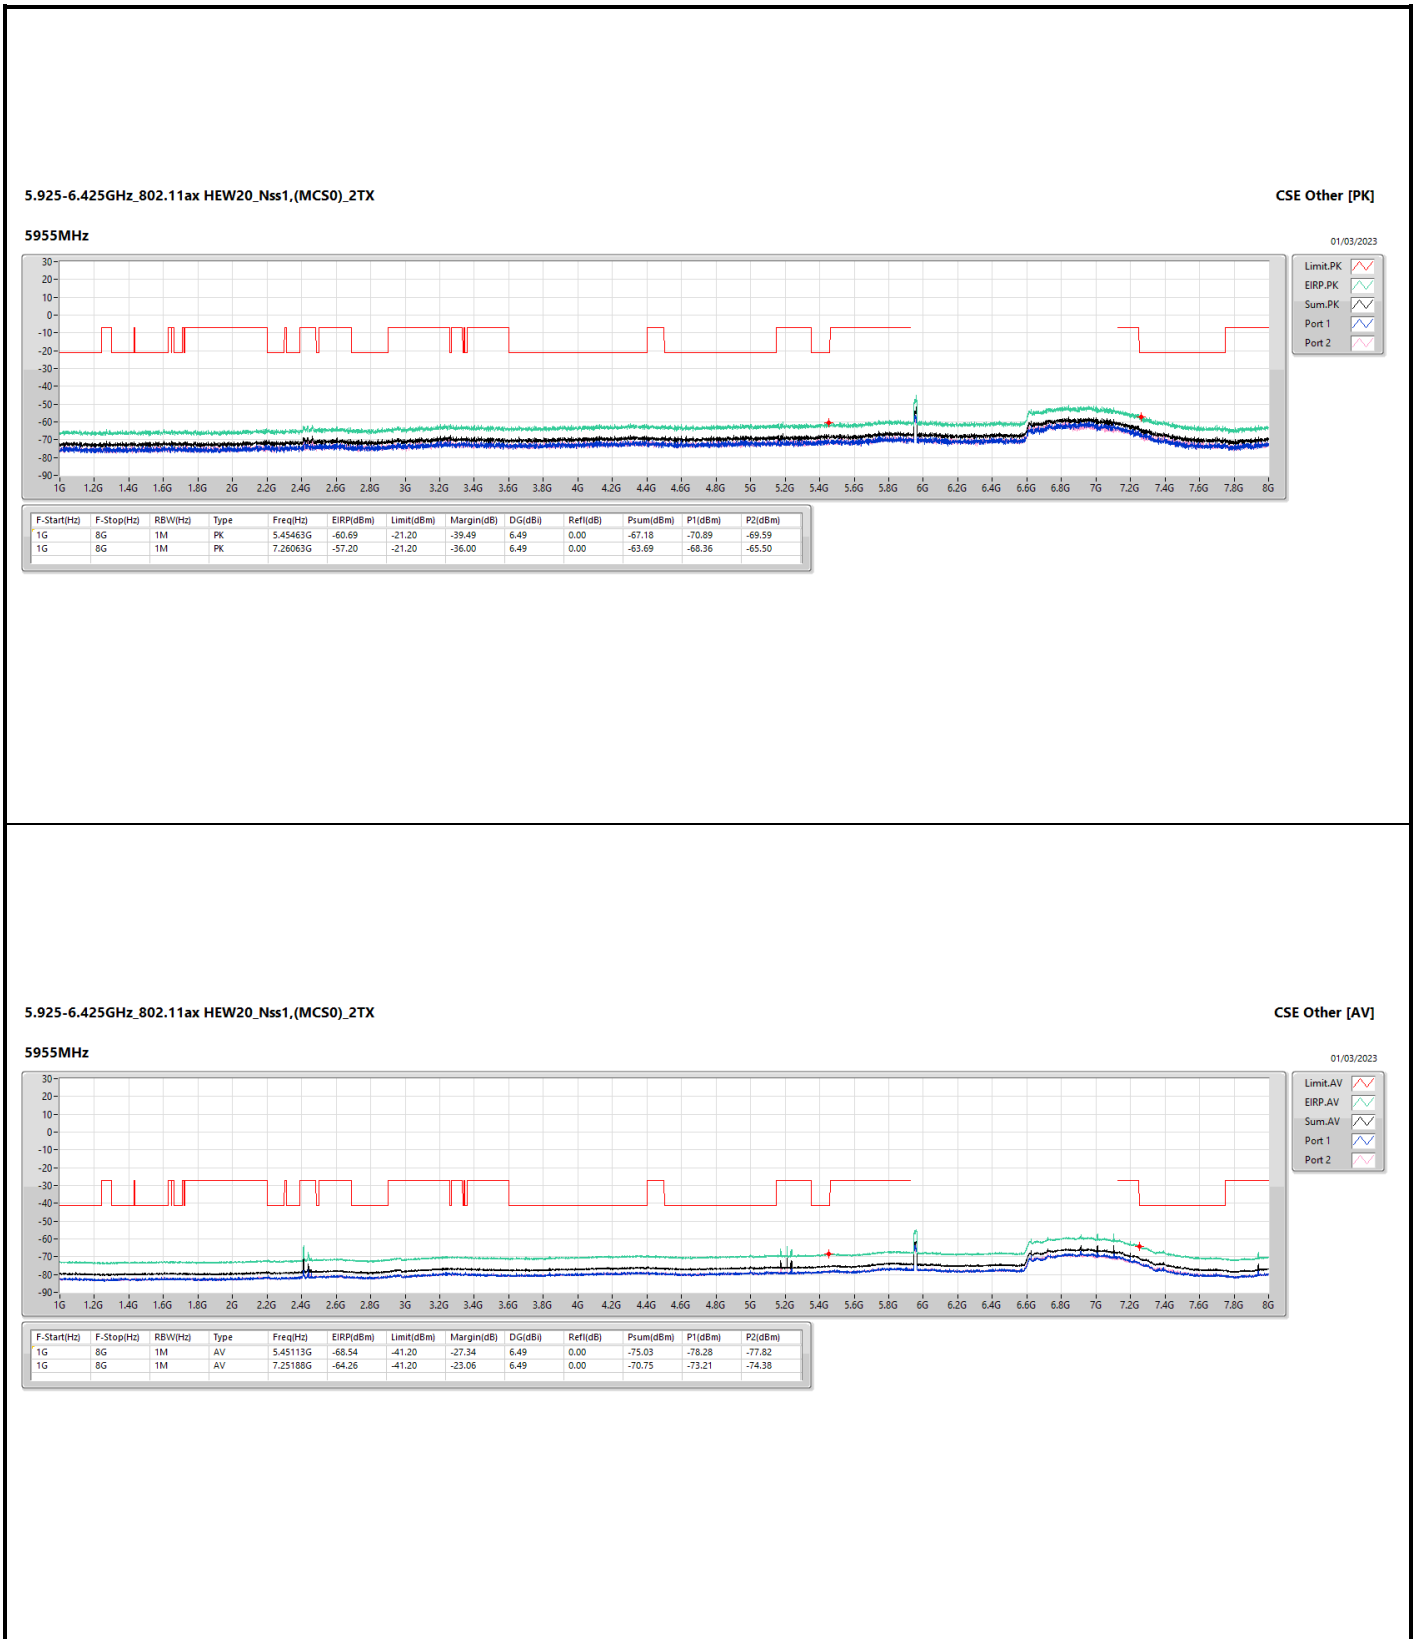

6.875-7.125GHz_802.11ax HEW160_Nss1,(MCS0)_1TX

CSE Other [AV]

6985MHz

02/03/2023

F-Start(Hz)	F-Stop(Hz)	RBW(Hz)	Type	Freq(Hz)	EIRP(dBm)	Limit(dBm)	Margin(dB)	DG(dB)	Ref1(dB)	Psum(dBm)	P1(dBm)
1G	8G	1M	AV	5.424G	-69.48	-41.20	-28.28	8.32	0.00	-77.80	-77.80
1G	8G	1M	AV	7.2335G	-57.29	-27.00	-30.29	8.32	0.00	-65.61	-65.61
1G	8G	1M	AV	7.26015G	-56.95	-41.20	-15.75	8.32	0.00	-65.27	-65.27