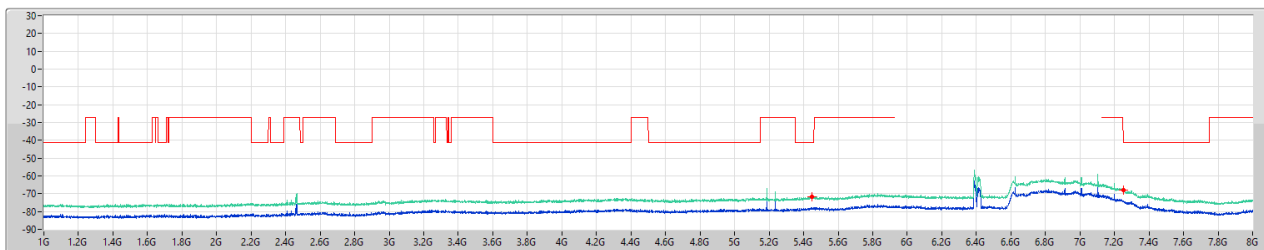

F-Start(Hz)	F-Stop(Hz)	RBW(Hz)	Type	Freq(Hz)	EIRP(dBm)	Limit(dBm)	Margin(dB)	DG(dB)	RefI(dB)	Psum(dBm)	P1(dBm)
1G	8G	1M	AV	5.44938G	-71.83	-41.20	-30.63	6.00	0.00	-77.83	-77.83
1G	8G	1M	AV	7.25275G	-67.86	-41.20	-26.66	6.00	0.00	-73.86	-73.86