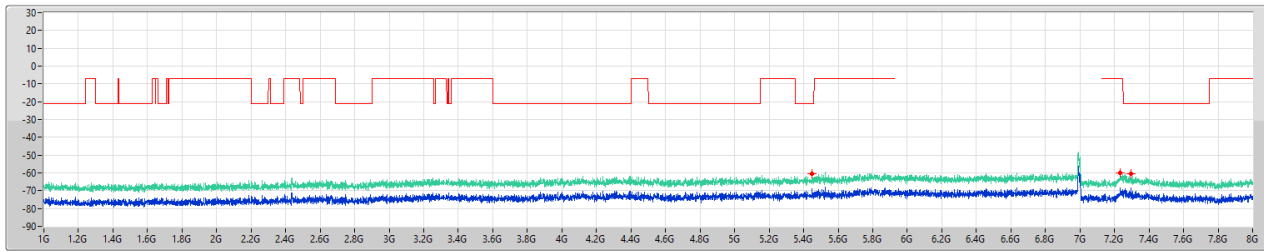

6.875-7.125GHz_802.11ax HEW20_Nss1,(MCS0)_1TX

CSE Other [PK]

6995MHz

02/03/2023

F-Start(Hz)	F-Stop(Hz)	RBW(Hz)	Type	Freq(Hz)	EIRP(dBm)	Limit(dBm)	Margin(dB)	DG(dB)	Ref(dB)	Psum(dBm)	P1(dBm)
1G	8G	1M	PK	5.45025G	-60.61	-21.20	-39.41	8.32	0.00	-68.93	-68.93
1G	8G	1M	PK	7.23525G	-60.04	-7.00	-53.04	8.32	0.00	-68.36	-68.36
1G	8G	1M	PK	7.2965G	-60.32	-21.20	-39.12	8.32	0.00	-68.64	-68.64

6.875-7.125GHz_802.11ax HEW20_Nss1,(MCS0)_1TX

CSE Other [AV]

6995MHz

02/03/2023