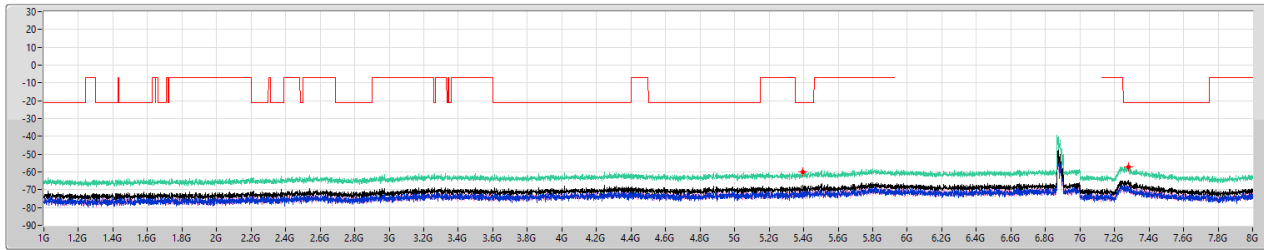

6.525-6.875GHz_802.11ax HEW40_Nss1,(MCS0)_2TX

CSE Other [PK]

6885MHz Straddle 6.525-6.875GHz

02/03/2023

F-Start(Hz)	F-Stop(Hz)	RBW(Hz)	Type	Freq(Hz)	EIRP(dBm)	Limit(dBm)	Margin(dB)	DG(dB)	Ref1(dB)	Psum(dBm)	P1(dBm)	P2(dBm)
1G	8G	1M	PK	5.39513G	-59.83	-21.20	-38.63	7.65	0.00	-67.48	-70.27	-70.72
1G	8G	1M	PK	7.28075G	-57.17	-21.20	-35.97	7.65	0.00	-64.82	-68.41	-67.32

6.525-6.875GHz_802.11ax HEW40_Nss1,(MCS0)_2TX

CSE Other [AV]

6885MHz Straddle 6.525-6.875GHz

02/03/2023