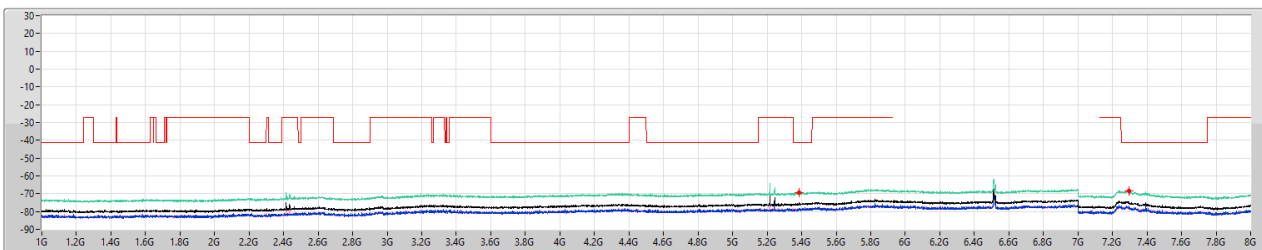

- Limit.AV ☒
- EIRP.AV ☒
- Sum.AV ☒
- Port 1 ☒
- Port 2 ☒

F-Start(Hz)	F-Stop(Hz)	RBW(Hz)	Type	Freq(Hz)	EIRP(dBm)	Limit(dBm)	Margin(dB)	DG(dB)	Ref1(dB)	Psum(dBm)	P1(dBm)	P2(dBm)
1G	8G	1M	AV	5.3855G	-69.26	-41.20	-28.06	5.90	0.00	-75.16	-78.06	-78.28
1G	8G	1M	AV	7.2965G	-68.54	-41.20	-27.34	5.90	0.00	-74.44	-76.75	-78.29