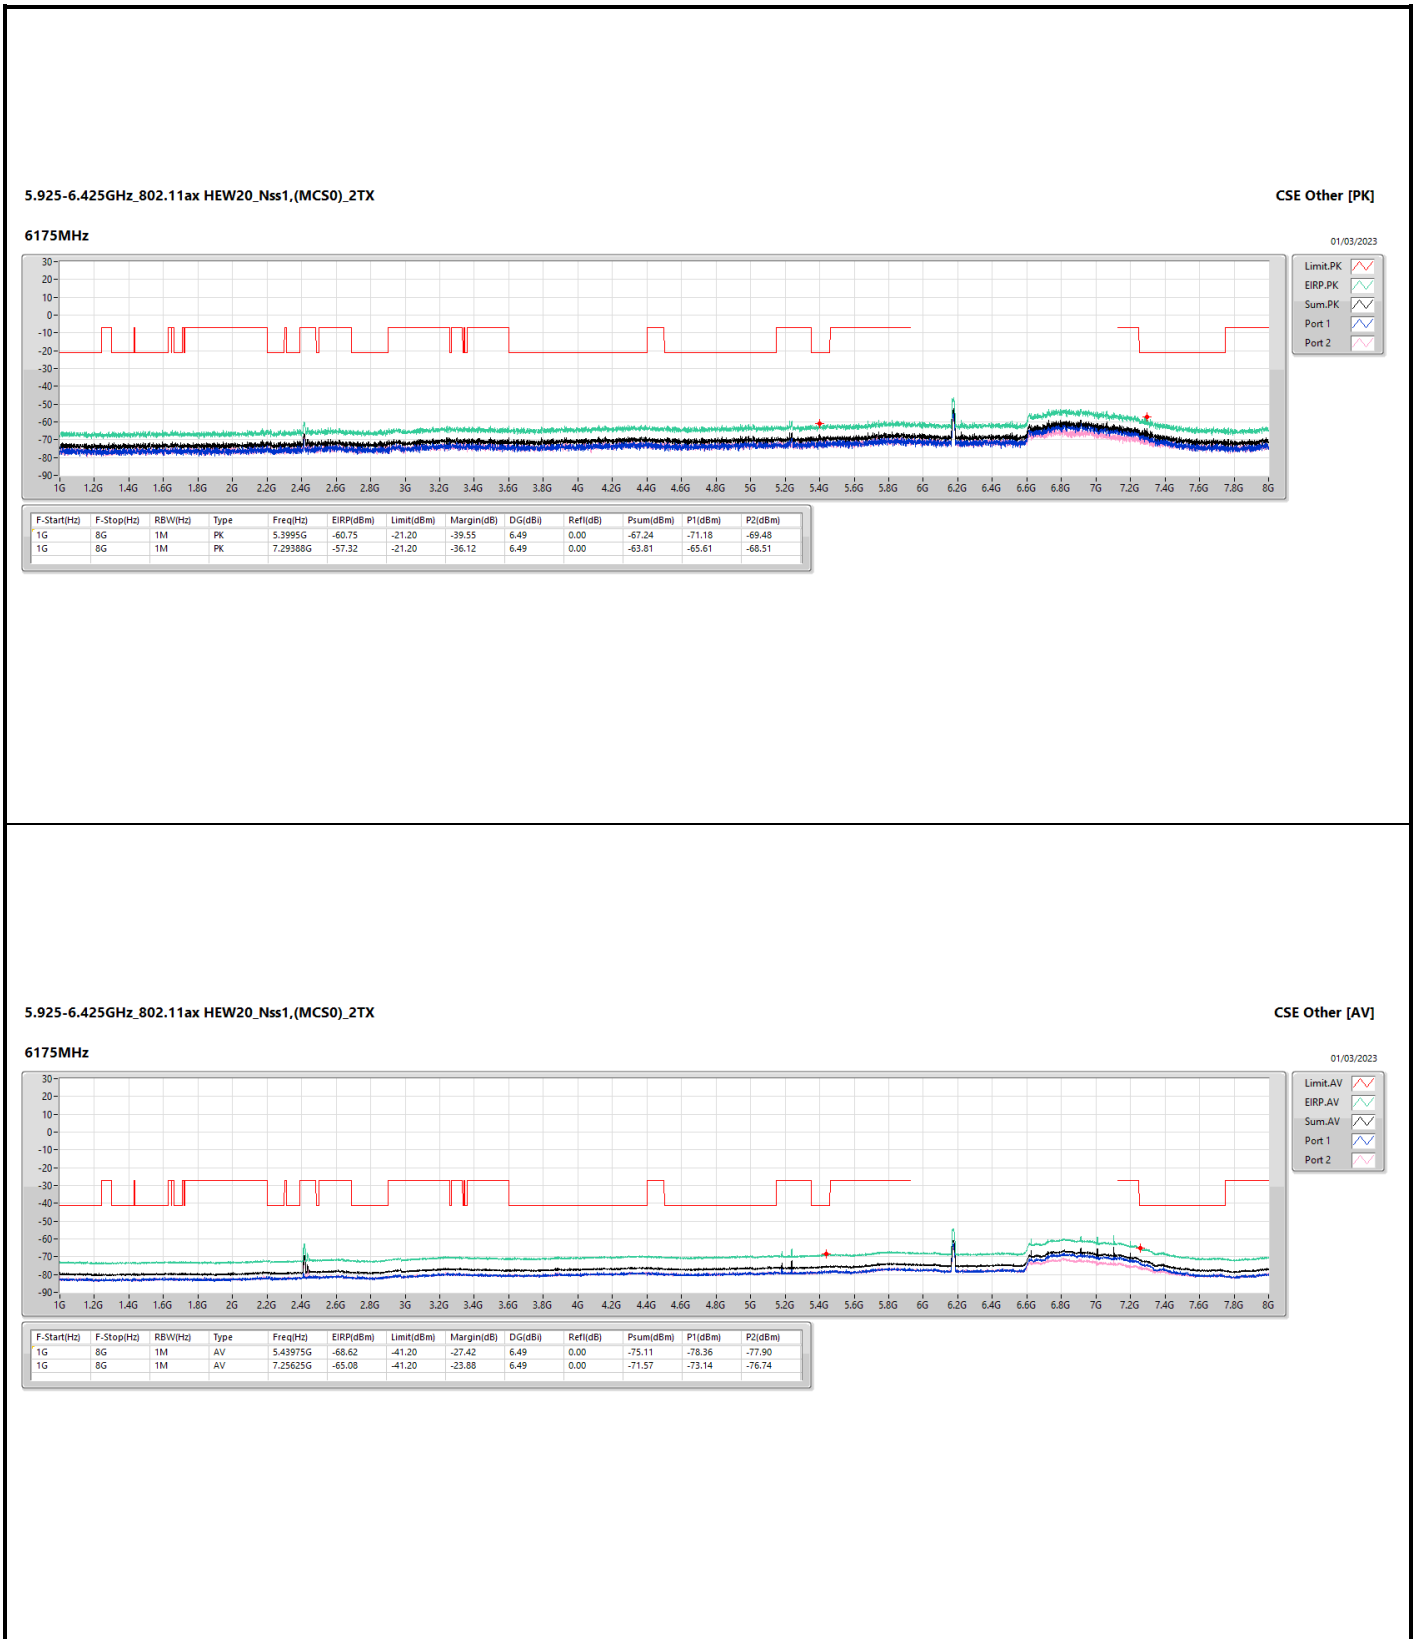

6.875-7.125GHz_802.11ax HEW160_Nss1,(MCS0)_1TX

CSE Other [AV]

6985MHz

02/03/2023

F-Start(Hz)	F-Stop(Hz)	RBW(Hz)	Type	Freq(Hz)	EIRP(dBm)	Limit(dBm)	Margin(dB)	DG(dB)	Ref1(dB)	Psum(dBm)	P1(dBm)
1G	8G	1M	AV	5.424G	-69.48	-41.20	-28.28	8.32	0.00	-77.80	-77.80
1G	8G	1M	AV	7.2335G	-57.29	-27.00	-30.29	8.32	0.00	-65.61	-65.61
1G	8G	1M	AV	7.26015G	-56.95	-41.20	-15.75	8.32	0.00	-65.27	-65.27