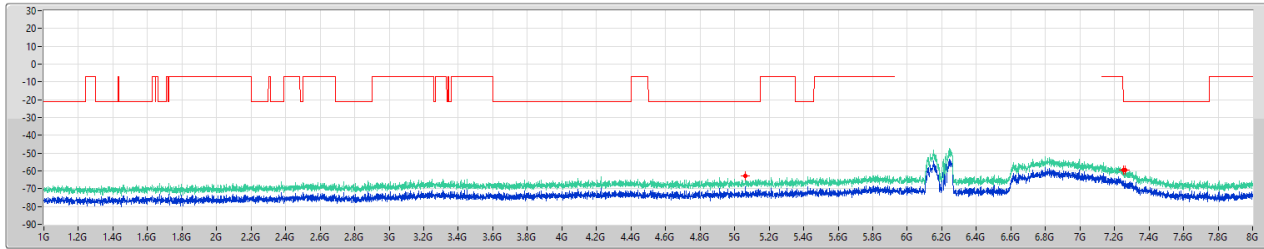

5.925-6.425GHz_802.11ax HEW160_Nss1,(MCS0)_1TX

CSE Other [PK]

6185MHz

01/03/2023

F-Start(Hz)	F-Stop(Hz)	RBW(Hz)	Type	Freq(Hz)	EIRP(dBm)	Limit(dBm)	Margin(dB)	DG(dB)	Ref(dB)	Psum(dBm)	P1(dBm)
1G	8G	1M	PK	5.06438G	-62.93	-21.20	-41.73	6.00	0.00	-68.93	-68.93
1G	8G	1M	PK	7.25275G	-59.50	-21.20	-38.30	6.00	0.00	-65.50	-65.50
1G	8G	1M	PK	7.2615G	-59.50	-21.20	-38.30	6.00	0.00	-65.50	-65.50

5.925-6.425GHz_802.11ax HEW160_Nss1,(MCS0)_1TX

CSE Other [AV]

6185MHz

01/03/2023