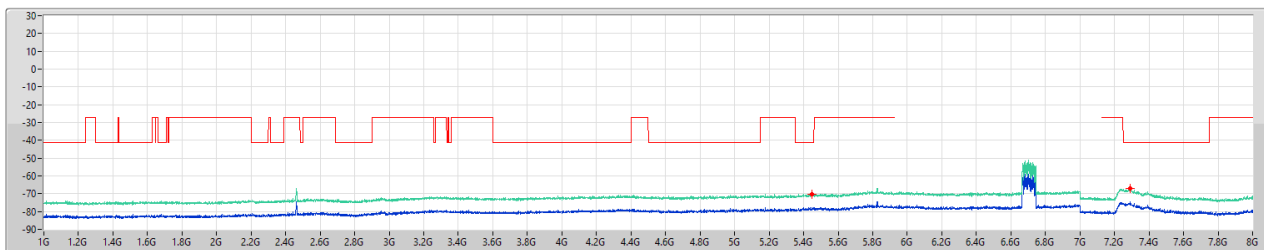

F-Start(Hz)	F-Stop(Hz)	RBW(Hz)	Type	Freq(Hz)	EIRP(dBm)	Limit(dBm)	Margin(dB)	DG(dB)	RefI(dB)	Psum(dBm)	P1(dBm)
1G	8G	1M	AV	5.44675G	-70.20	-41.20	-29.00	7.65	0.00	-77.85	-77.85
1G	8G	1M	AV	7.29213G	-67.02	-41.20	-25.82	7.65	0.00	-74.67	-74.67