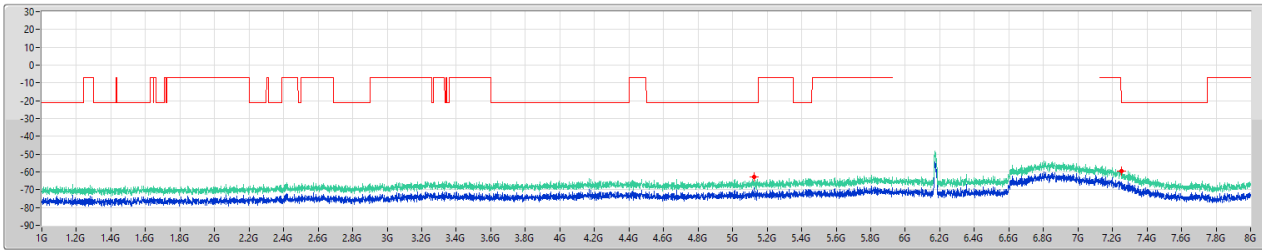

5.925-6.425GHz_802.11ax HEW20_Nss1,(MCS0)_1TX

CSE Other [PK]

6175MHz

01/03/2023

F-Start(Hz)	F-Stop(Hz)	RBW(Hz)	Type	Freq(Hz)	EIRP(dBm)	Limit(dBm)	Margin(dB)	DG(dB)	Ref1(dB)	Psum(dBm)	P1(dBm)
1G	8G	1M	PK	5.12563G	-62.89	-21.20	-41.69	6.00	0.00	-68.89	-68.89
1G	8G	1M	PK	7.2545G	-59.69	-21.20	-38.49	6.00	0.00	-65.69	-65.69

5.925-6.425GHz_802.11ax HEW20_Nss1,(MCS0)_1TX

CSE Other [AV]

6175MHz

01/03/2023