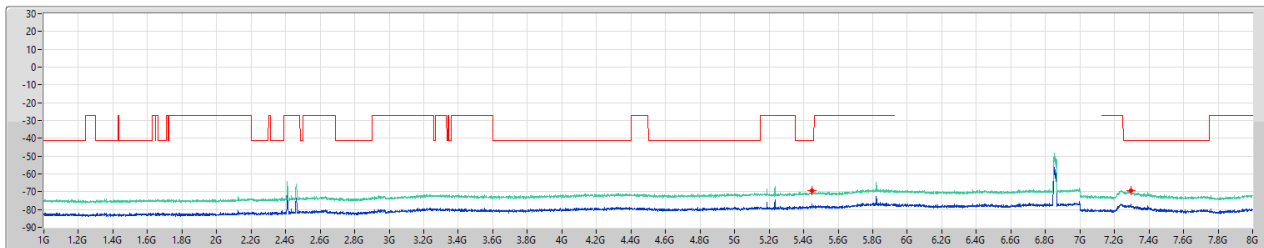

F-Start(Hz)	F-Stop(Hz)	RBW(Hz)	Type	Freq(Hz)	EIRP(dBm)	Limit(dBm)	Margin(dB)	DG(dB)	RefI(dB)	Psum(dBm)	P1(dBm)
1G	8G	1M	AV	5.44675G	-69.15	-41.20	-27.95	7.65	0.00	-76.80	-76.80
1G	8G	1M	AV	7.2965G	-69.34	-41.20	-28.14	7.65	0.00	-76.99	-76.99