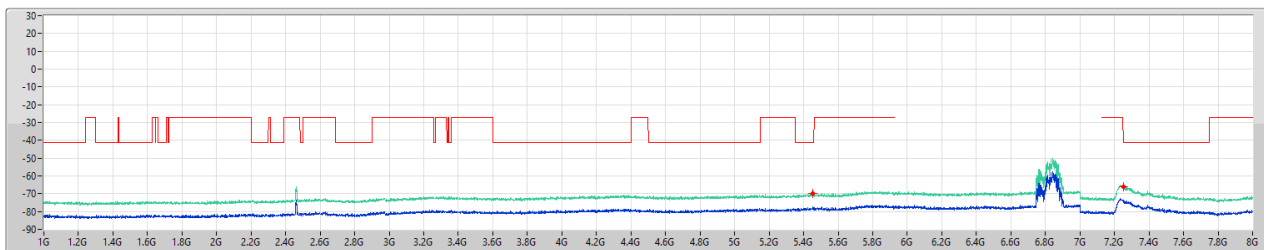

F-Start(Hz)	F-Stop(Hz)	RBW(Hz)	Type	Freq(Hz)	EIRP(dBm)	Limit(dBm)	Margin(dB)	DG(dB)	RefI(dB)	Psum(dBm)	P1(dBm)
1G	8G	1M	AV	5.452G	-69.74	-41.20	-28.54	7.65	0.00	-77.39	-77.39
1G	8G	1M	AV	7.25188G	-66.13	-41.20	-24.93	7.65	0.00	-73.78	-73.78