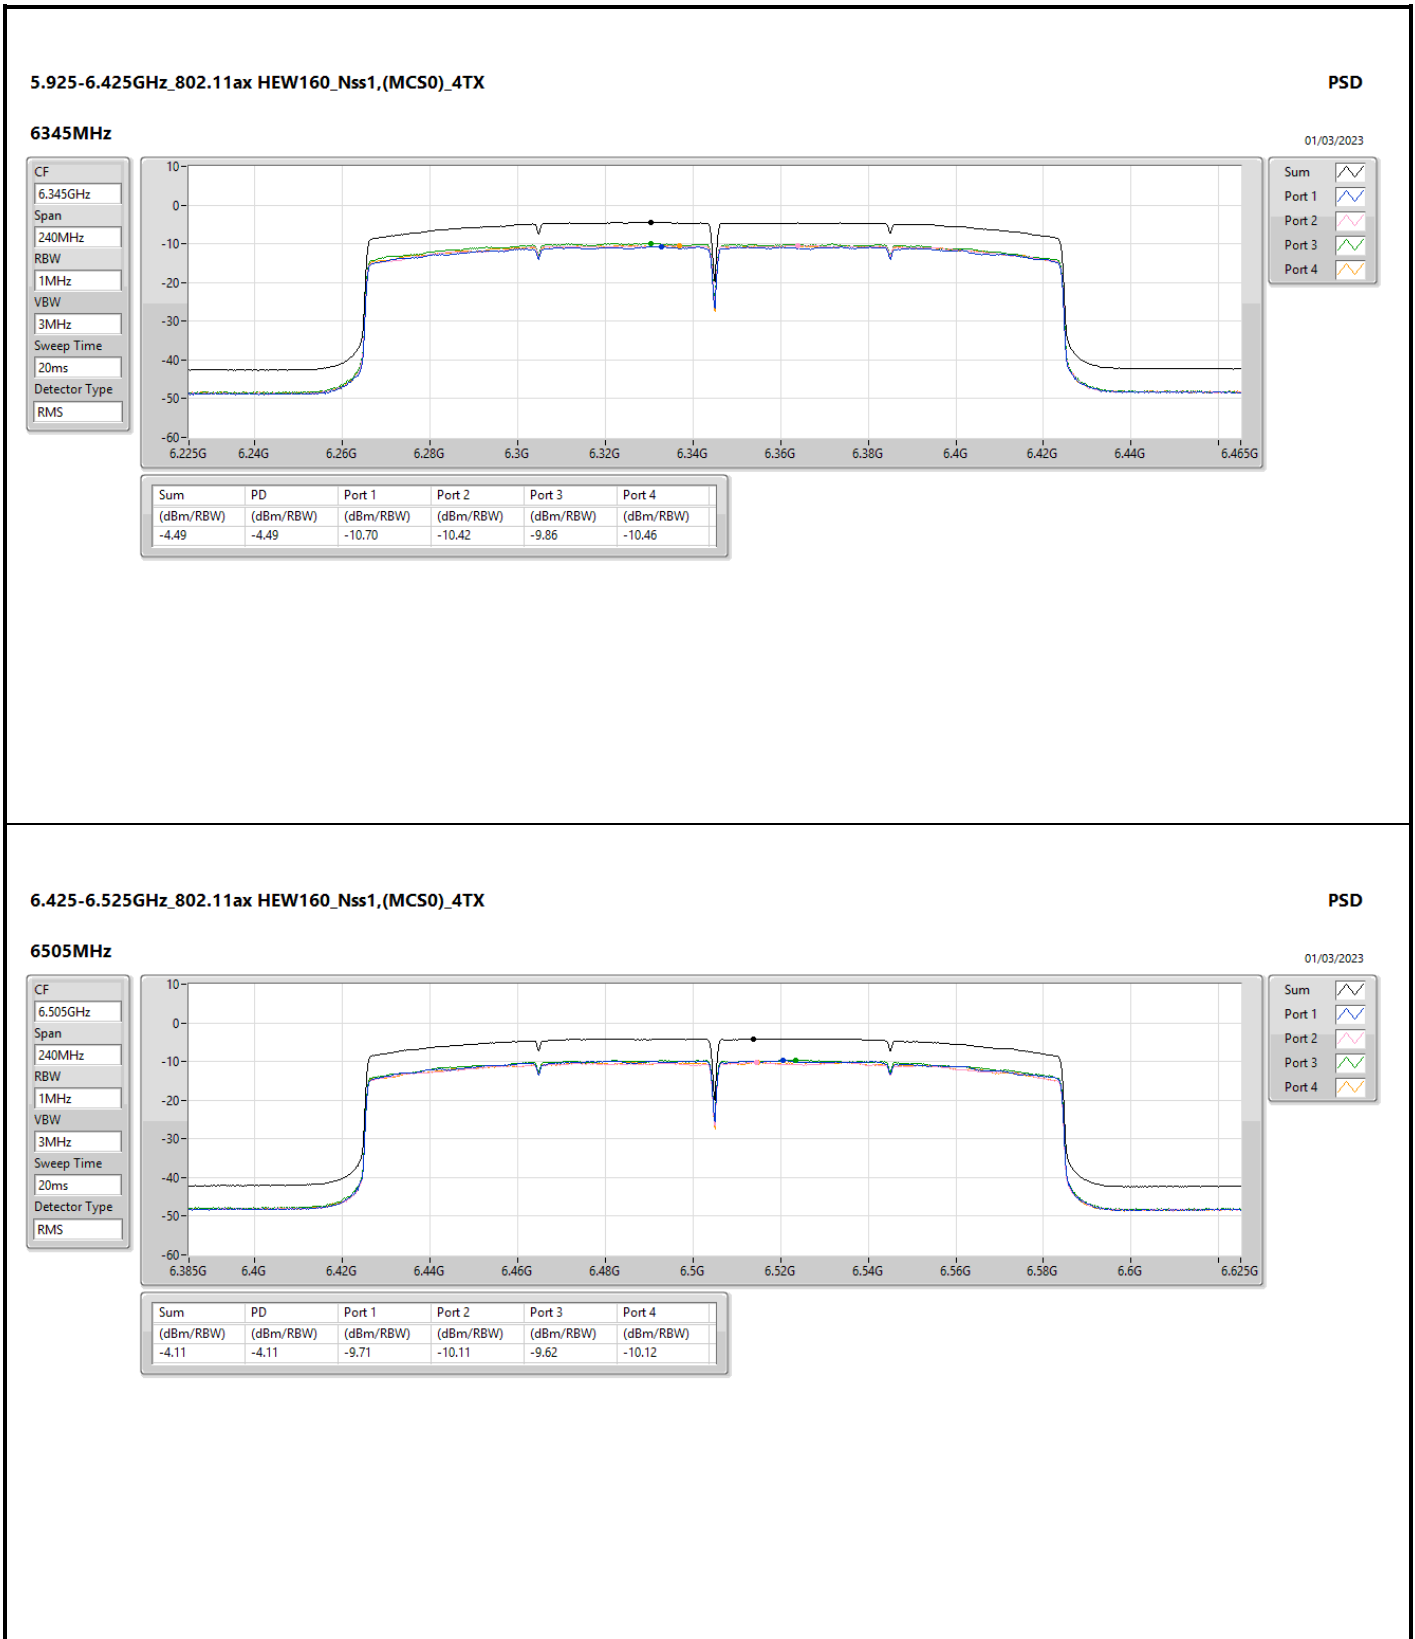

Sum

Port 1

Port 2

Summary

Mode	PD (dBm/RBW)	EIRP PD (dBm/RBW)
5.925-6.425GHz	-	-
802.11ax HEW20_Nss1,(MCS0)_1TX	-1.81	4.99
6.425-6.525GHz	-	-
802.11ax HEW20_Nss1,(MCS0)_1TX	-1.82	4.98
6.525-6.875GHz	-	-
802.11ax HEW20_Nss1,(MCS0)_1TX	-1.81	4.99
6.875-7.125GHz	-	-
802.11ax HEW20_Nss1,(MCS0)_1TX	-1.84	4.96