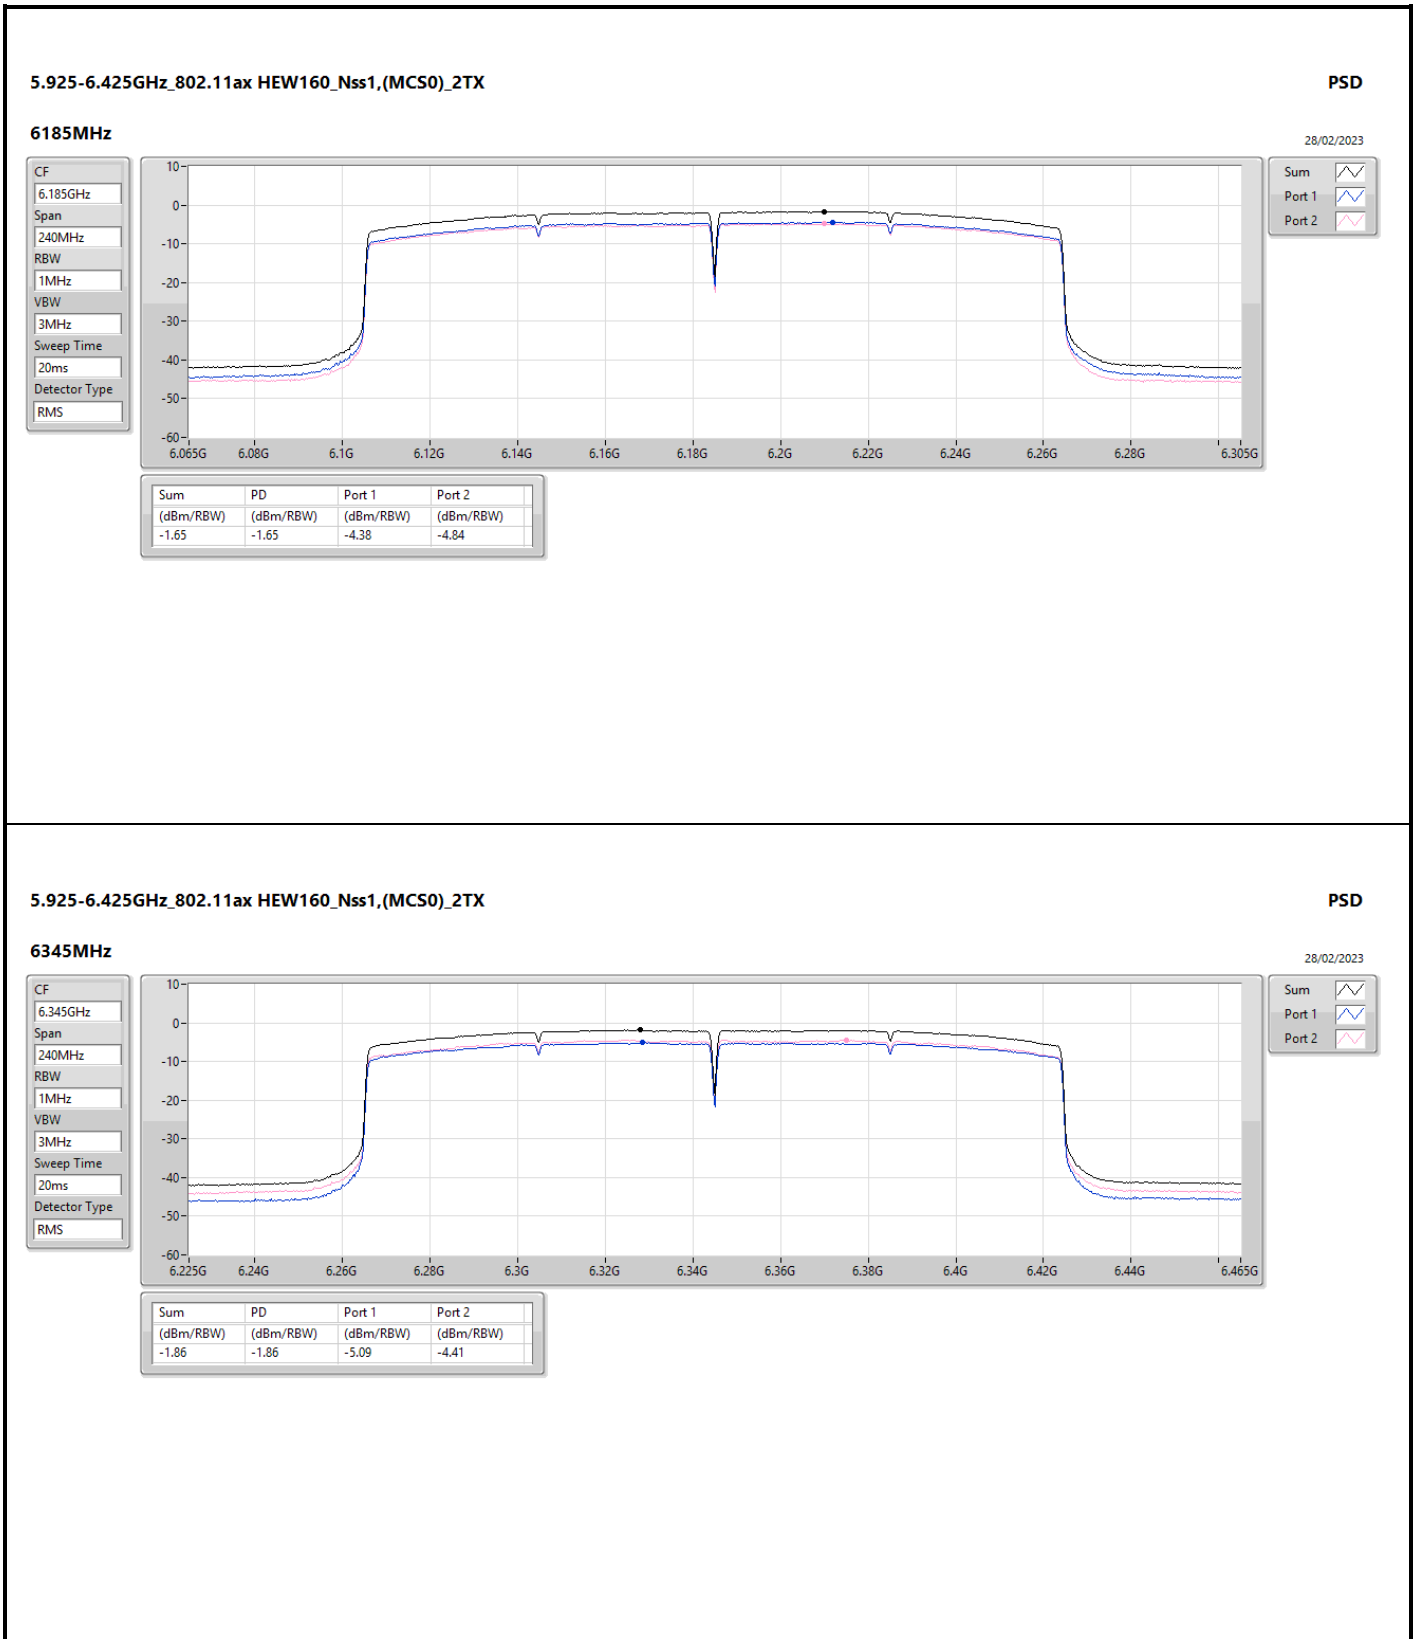

Sum

Port 1

Port 2

Summary

Mode	PD (dBm/RBW)	EIRP PD (dBm/RBW)
5.925-6.425GHz	-	-
802.11ax HEW20_Nss1,(MCS0)_1TX	-1.81	4.99
6.425-6.525GHz	-	-
802.11ax HEW20_Nss1,(MCS0)_1TX	-1.82	4.98
6.525-6.875GHz	-	-
802.11ax HEW20_Nss1,(MCS0)_1TX	-1.81	4.99
6.875-7.125GHz	-	-
802.11ax HEW20_Nss1,(MCS0)_1TX	-1.84	4.96