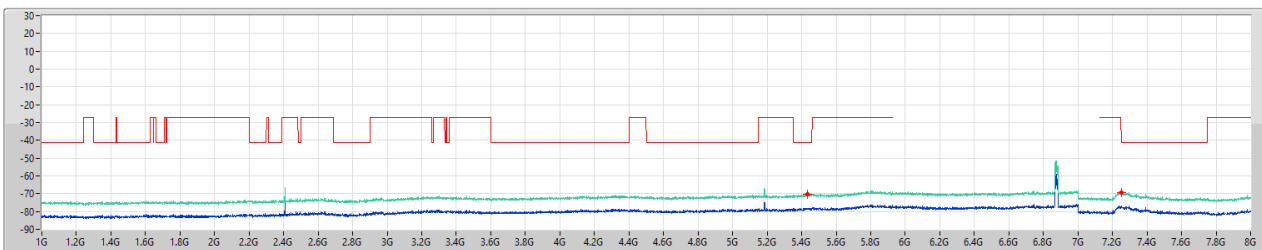

F-Start(Hz)	F-Stop(Hz)	RBW(Hz)	Type	Freq(Hz)	EIRP(dBm)	Limit(dBm)	Margin(dB)	DG(dB)	RefI(dB)	Psum(dBm)	P1(dBm)
1G	8G	1M	AV	5.43275G	-70.53	-41.20	-29.33	7.65	0.00	-78.18	-78.18
1G	8G	1M	AV	7.251G	-69.32	-41.20	-28.12	7.65	0.00	-76.97	-76.97