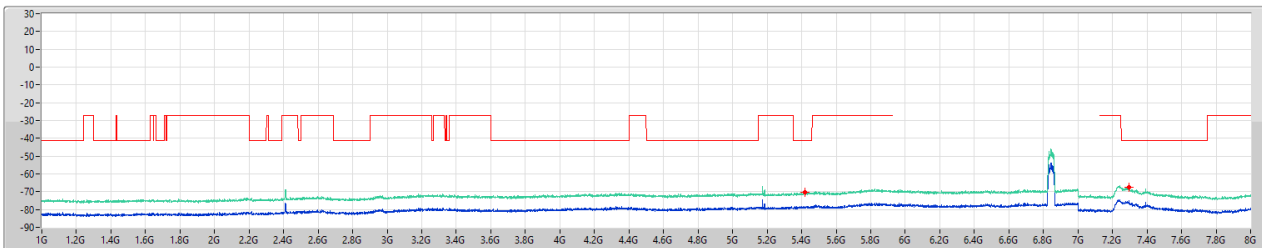

F-Start(Hz)	F-Stop(Hz)	RBW(Hz)	Type	Freq(Hz)	EIRP(dBm)	Limit(dBm)	Margin(dB)	DG(dB)	RefI(dB)	Psum(dBm)	P1(dBm)
1G	8G	1M	AV	5.41788G	-70.42	-41.20	-29.22	7.65	0.00	-78.07	-78.07
1G	8G	1M	AV	7.2965G	-67.50	-41.20	-26.30	7.65	0.00	-75.15	-75.15