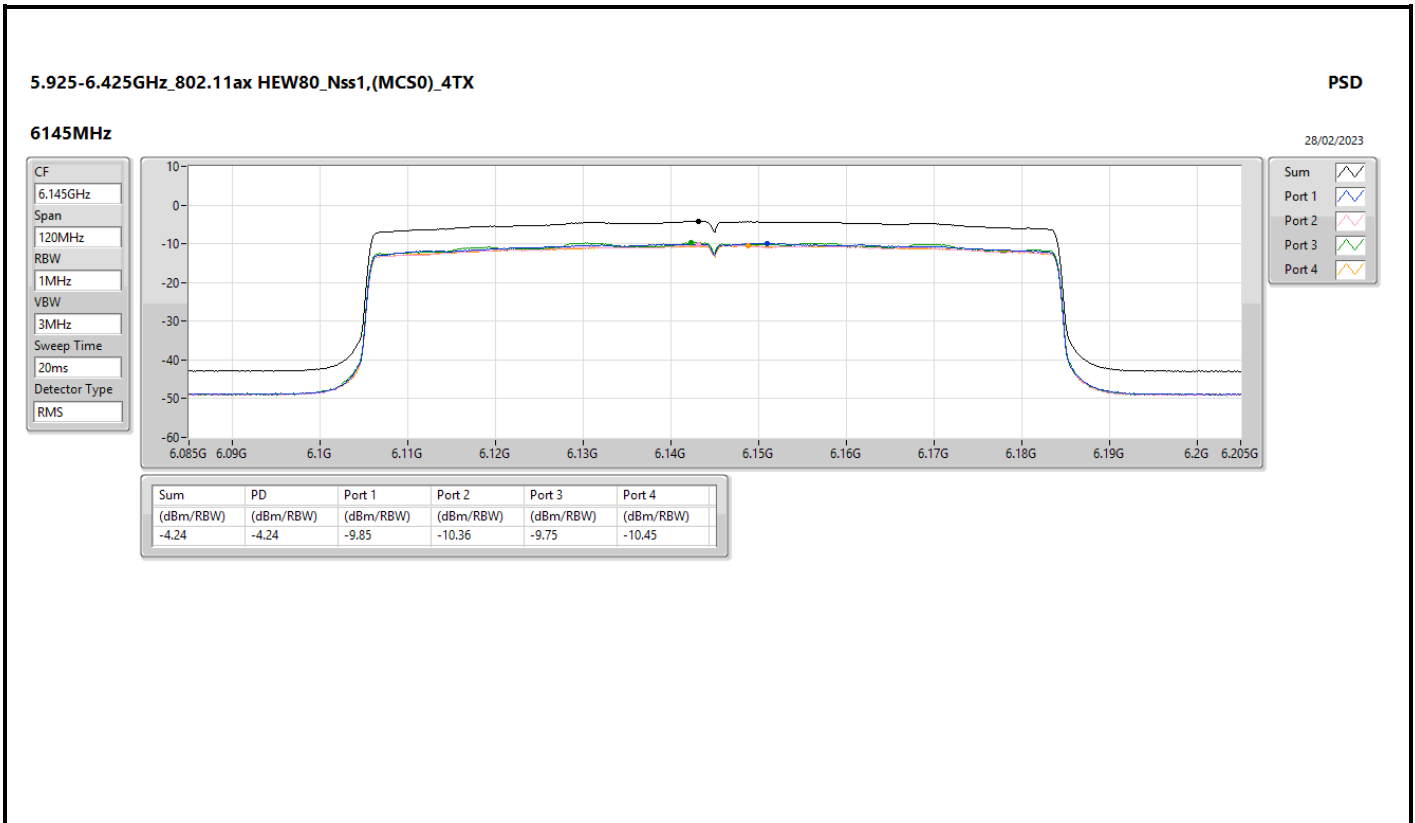

Sum

Port 1

Port 2

Summary

Mode	PD (dBm/RBW)	EIRP PD (dBm/RBW)
5.925-6.425GHz	-	-
802.11ax HEW20_Nss1,(MCS0)_1TX	-1.81	4.99
6.425-6.525GHz	-	-
802.11ax HEW20_Nss1,(MCS0)_1TX	-1.82	4.98
6.525-6.875GHz	-	-
802.11ax HEW20_Nss1,(MCS0)_1TX	-1.81	4.99
6.875-7.125GHz	-	-
802.11ax HEW20_Nss1,(MCS0)_1TX	-1.84	4.96