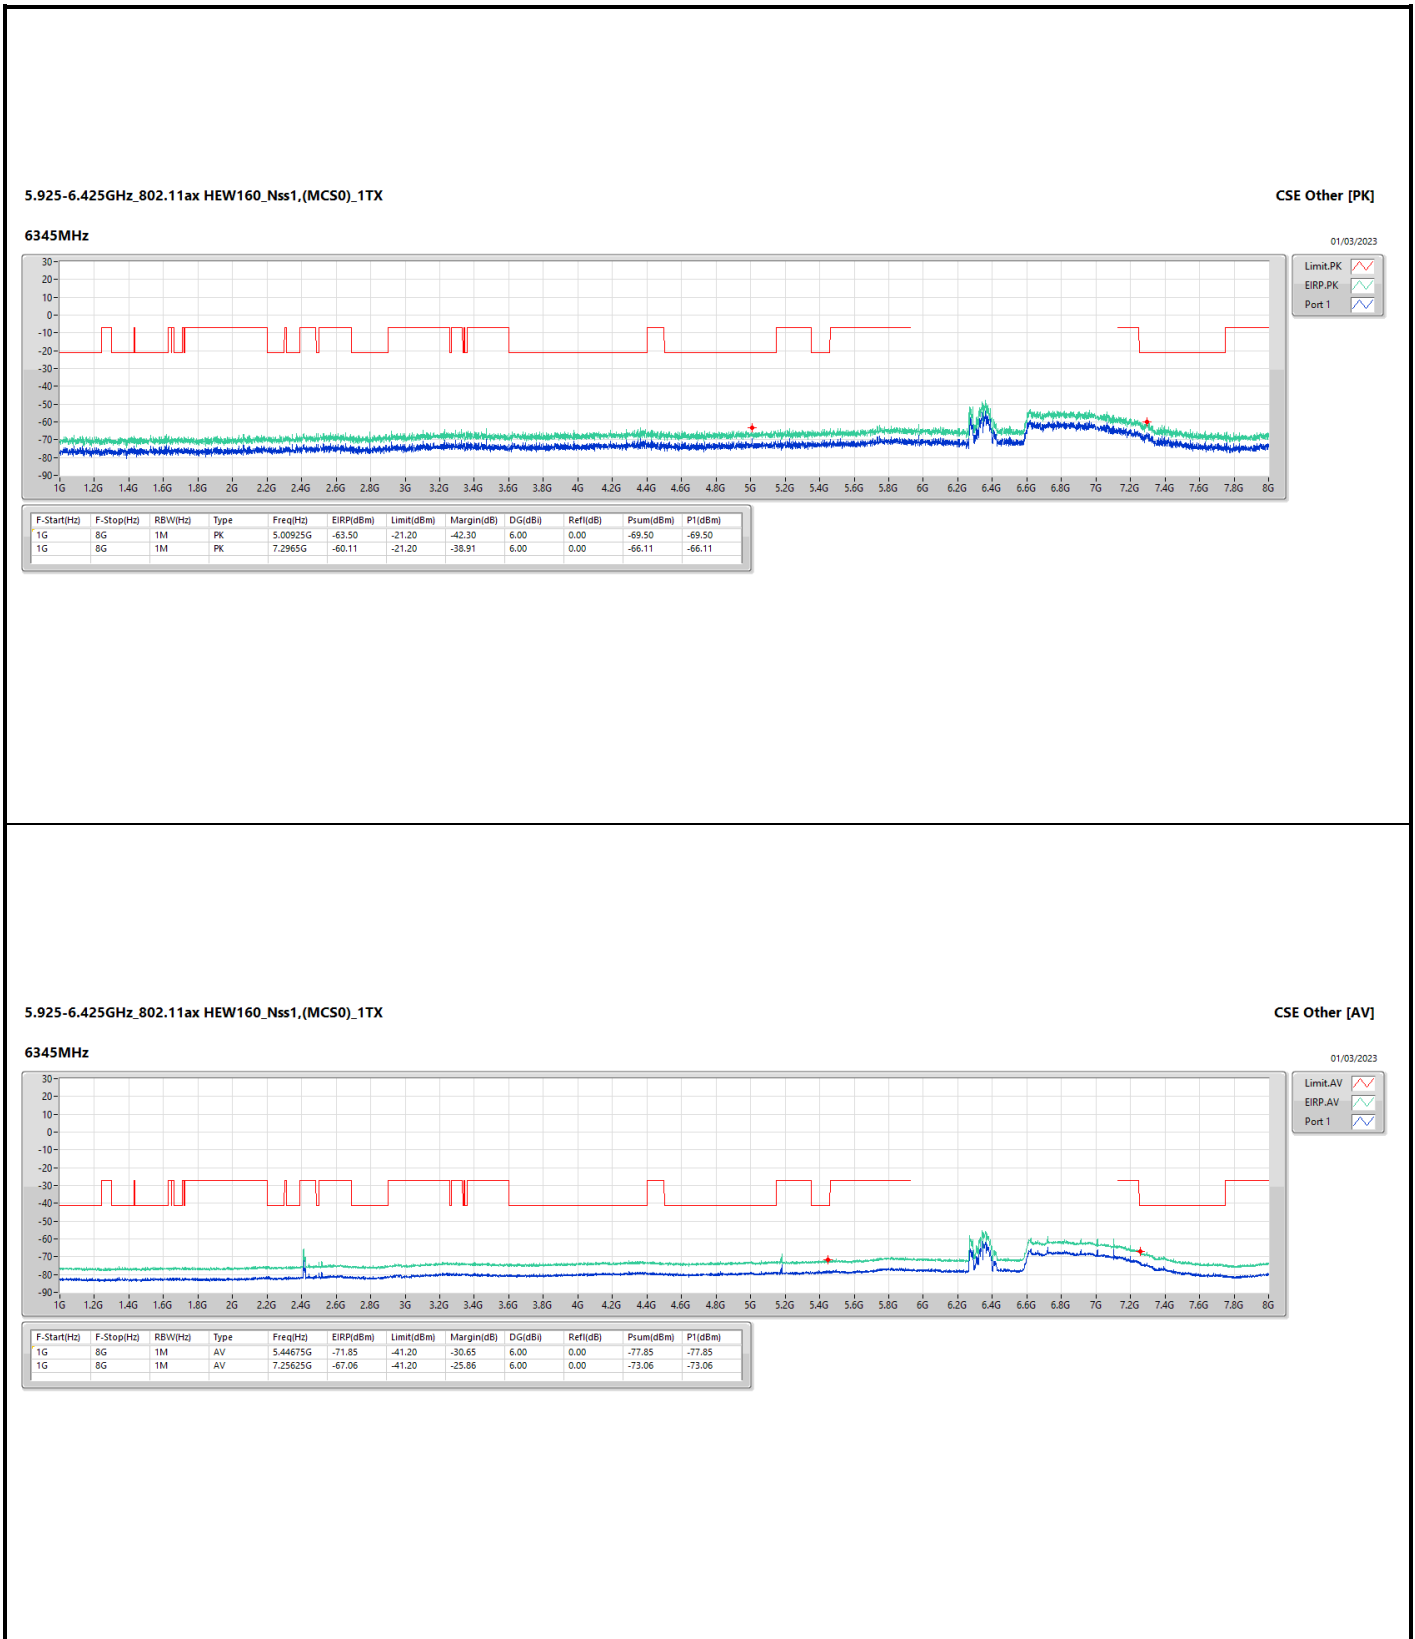

5.925-6.425GHz_802.11ax HEW160_Nss1,(MCS0)_1TX

CSE Other [AV]

6185MHz

01/03/2023

Legend for CSE Other [AV]:
 Limit.AV (Red line)
 EIRP.AV (Green line)
 Port 1 (Blue line)

F-Start(Hz)	F-Stop(Hz)	RBW(Hz)	Type	Freq(Hz)	EIRP(dBm)	Limit(dBm)	Margin(dB)	DG(dB)	Ref(dB)	Psum(dBm)	P1(dBm)
1G	8G	1M	AV	5.4415G	-71.67	-41.20	-30.47	6.00	0.00	-77.67	-77.67
1G	8G	1M	AV	7.25625G	-66.18	-41.20	-24.98	6.00	0.00	-72.18	-72.18