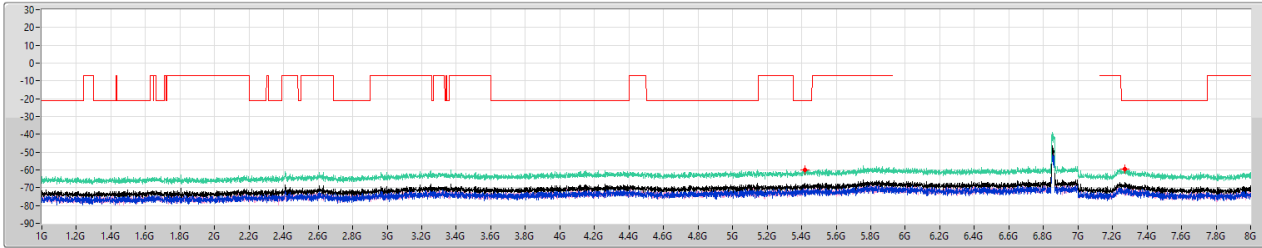

6.525-6.875GHz_802.11ax HEW20_Nss1,(MCS0)_2TX

CSE Other [PK]

6855MHz

02/03/2023

- ☒ Limit.PK
- ☒ EIRP.PK
- ☒ Sum.PK
- ☒ Port 1
- ☒ Port 2

F-Start(Hz)	F-Stop(Hz)	RBW(Hz)	Type	Freq(Hz)	EIRP(dBm)	Limit(dBm)	Margin(dB)	DG(dB)	Ref1(dB)	Psum(dBm)	P1(dBm)	P2(dBm)
1G	8G	1M	PK	5.42138G	-59.84	-21.20	-38.64	7.65	0.00	-67.49	-71.31	-69.82
1G	8G	1M	PK	7.27375G	-59.58	-21.20	-38.38	7.65	0.00	-67.23	-69.91	-72.16

6.525-6.875GHz_802.11ax HEW20_Nss1,(MCS0)_2TX

CSE Other [AV]

6855MHz

02/03/2023