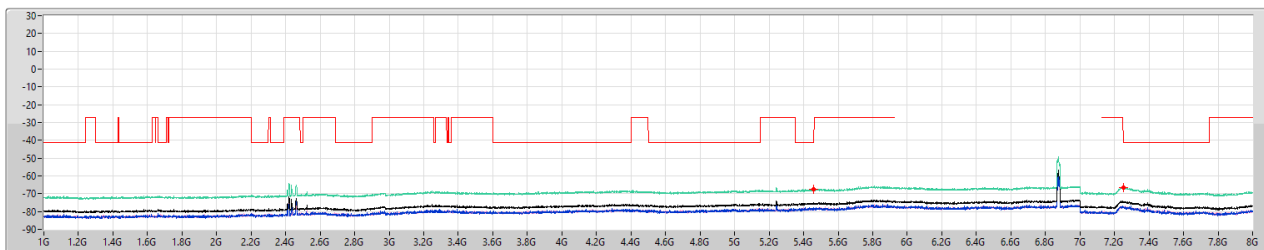

- ☒ Limit.AV
- ☒ EIRP.AV
- ☒ Sum.AV
- ☒ Port 1
- ☒ Port 2

F-Start(Hz)	F-Stop(Hz)	RBW(Hz)	Type	Freq(Hz)	EIRP(dBm)	Limit(dBm)	Margin(dB)	DG(dB)	Ref1(dB)	Psum(dBm)	P1(dBm)	P2(dBm)
1G	8G	1M	AV	5.45638G	-67.38	-41.20	-26.18	7.65	0.00	-75.03	-77.82	-78.27
1G	8G	1M	AV	7.25363G	-66.68	-41.20	-25.48	7.65	0.00	-74.33	-77.34	-77.34