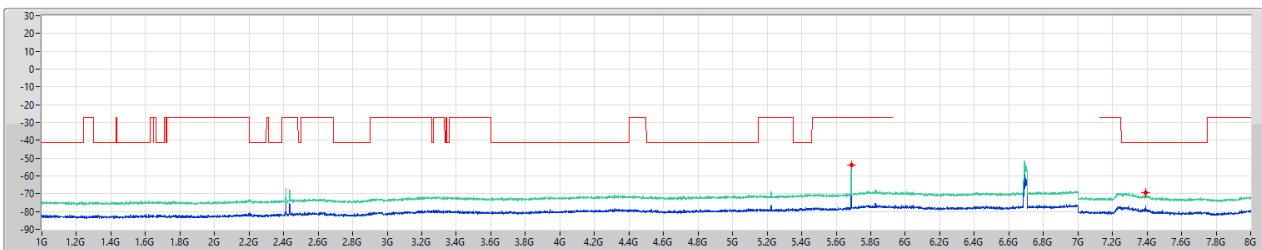

F-Start(Hz)	F-Stop(Hz)	RBW(Hz)	Type	Freq(Hz)	EIRP(dBm)	Limit(dBm)	Margin(dB)	DG(dB)	RefI(dB)	Psum(dBm)	P1(dBm)
1G	8G	1M	AV	5.68738G	-54.14	-27.00	-27.14	7.65	0.00	-61.79	-61.79
1G	8G	1M	AV	7.39188G	-69.20	-41.20	-28.00	7.65	0.00	-76.85	-76.85