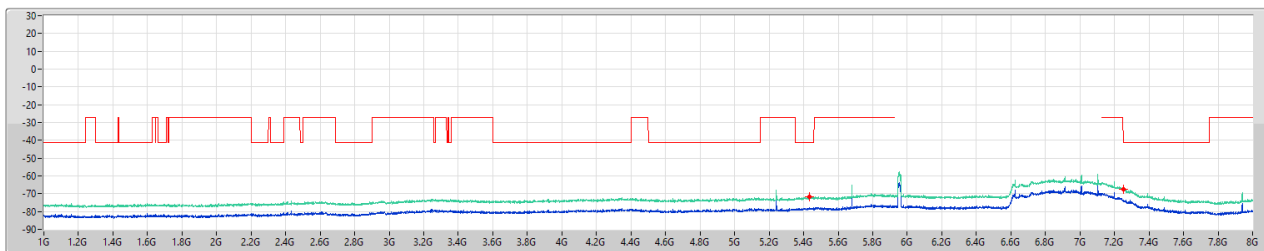

F-Start(Hz)	F-Stop(Hz)	RBW(Hz)	Type	Freq(Hz)	EIRP(dBm)	Limit(dBm)	Margin(dB)	DG(dB)	RefI(dB)	Psum(dBm)	P1(dBm)
1G	8G	1M	AV	5.4345G	-71.72	-41.20	-30.52	6.00	0.00	-77.72	-77.72
1G	8G	1M	AV	7.25275G	-67.61	-41.20	-26.41	6.00	0.00	-73.61	-73.61