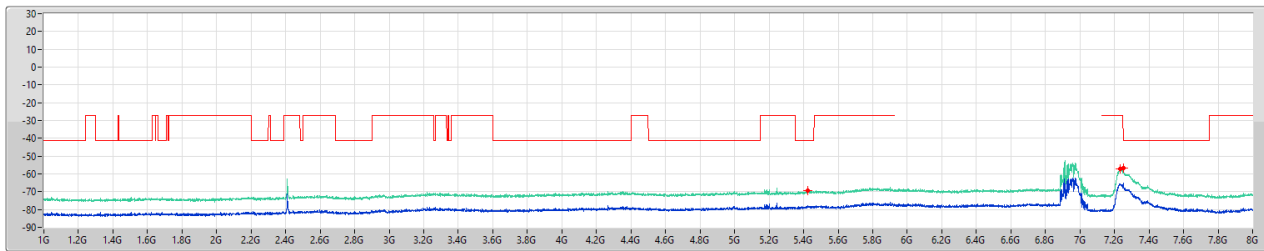

F-Start(Hz)	F-Stop(Hz)	RBW(Hz)	Type	Freq(Hz)	EIRP(dBm)	Limit(dBm)	Margin(dB)	DG(dB)	Ref1(dB)	Psum(dBm)	P1(dBm)
1G	8G	1M	AV	5.424G	-69.48	-41.20	-28.28	8.32	0.00	-77.80	-77.80
1G	8G	1M	AV	7.2335G	-57.29	-27.00	-30.29	8.32	0.00	-65.61	-65.61
1G	8G	1M	AV	7.26015G	-56.95	-41.20	-15.75	8.32	0.00	-65.27	-65.27