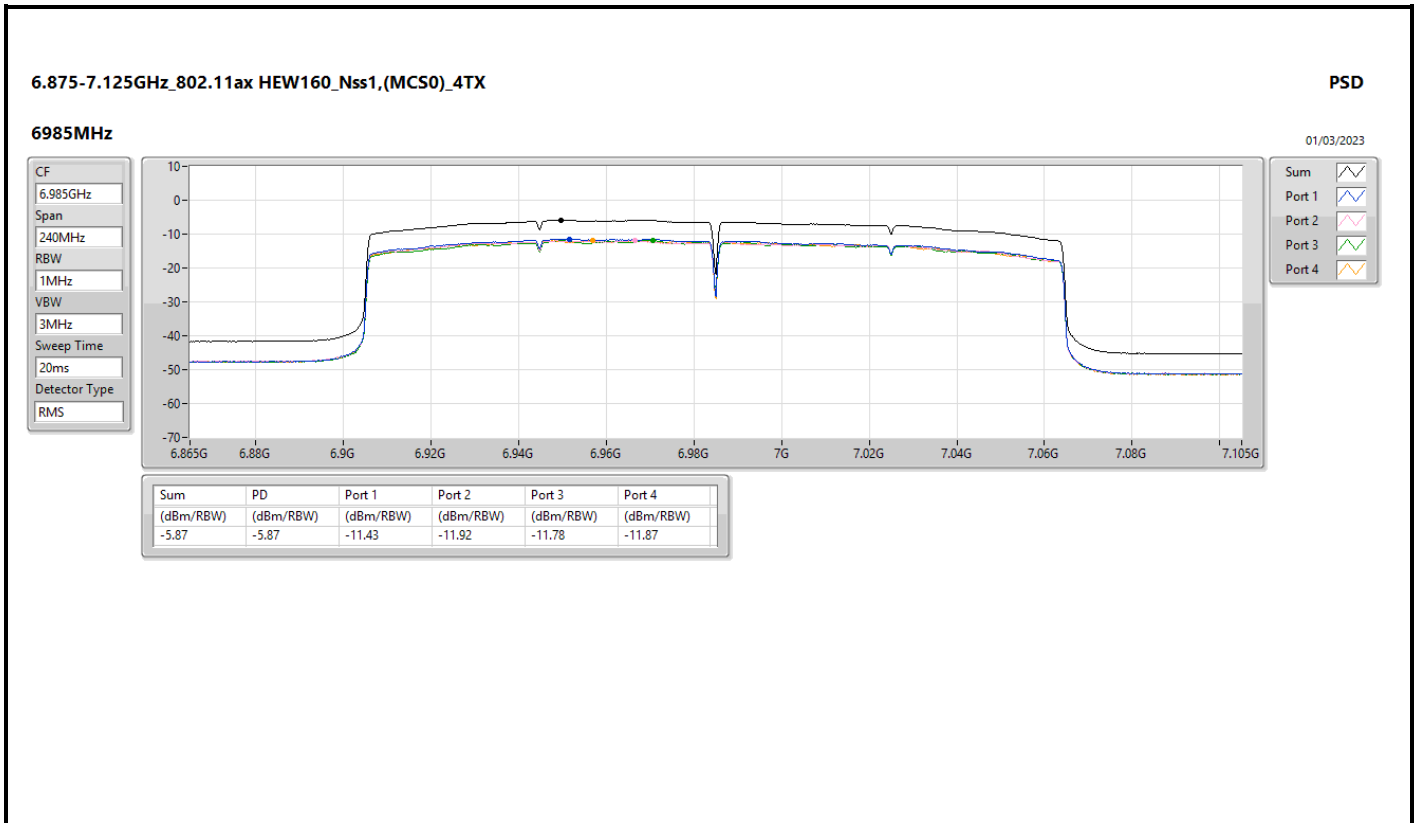

Sum

Port 1

Port 2

Summary

Mode	PD (dBm/RBW)	EIRP PD (dBm/RBW)
5.925-6.425GHz	-	-
802.11ax HEW20_Nss1,(MCS0)_1TX	-1.81	4.99
6.425-6.525GHz	-	-
802.11ax HEW20_Nss1,(MCS0)_1TX	-1.82	4.98
6.525-6.875GHz	-	-
802.11ax HEW20_Nss1,(MCS0)_1TX	-1.81	4.99
6.875-7.125GHz	-	-
802.11ax HEW20_Nss1,(MCS0)_1TX	-1.84	4.96