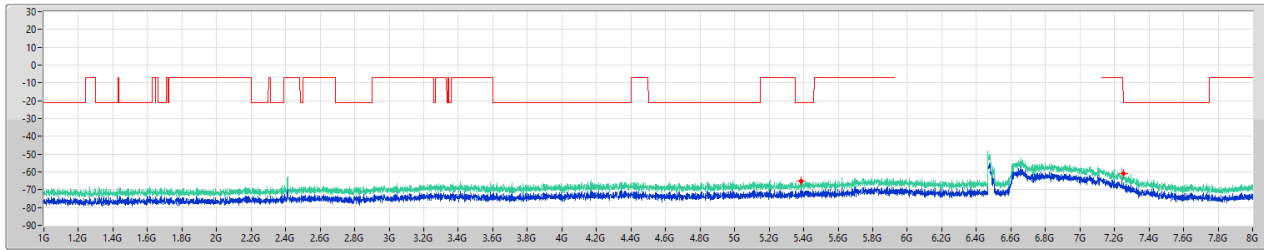

6.425-6.525GHz_802.11ax HEW40_Nss1,(MCS0)_1TX

CSE Other [PK]

6485MHz

01/03/2023

F-Start(Hz)	F-Stop(Hz)	RBW(Hz)	Type	Freq(Hz)	EIRP(dBm)	Limit(dBm)	Margin(dB)	DG(dB)	Ref1(dB)	Psum(dBm)	P1(dBm)
1G	8G	1M	PK	5.38725G	-65.09	-21.20	-43.89	4.87	0.00	-69.96	-69.96
1G	8G	1M	PK	7.25363G	-61.02	-21.20	-39.82	4.87	0.00	-65.89	-65.89

6.425-6.525GHz_802.11ax HEW40_Nss1,(MCS0)_1TX

CSE Other [AV]

6485MHz

01/03/2023