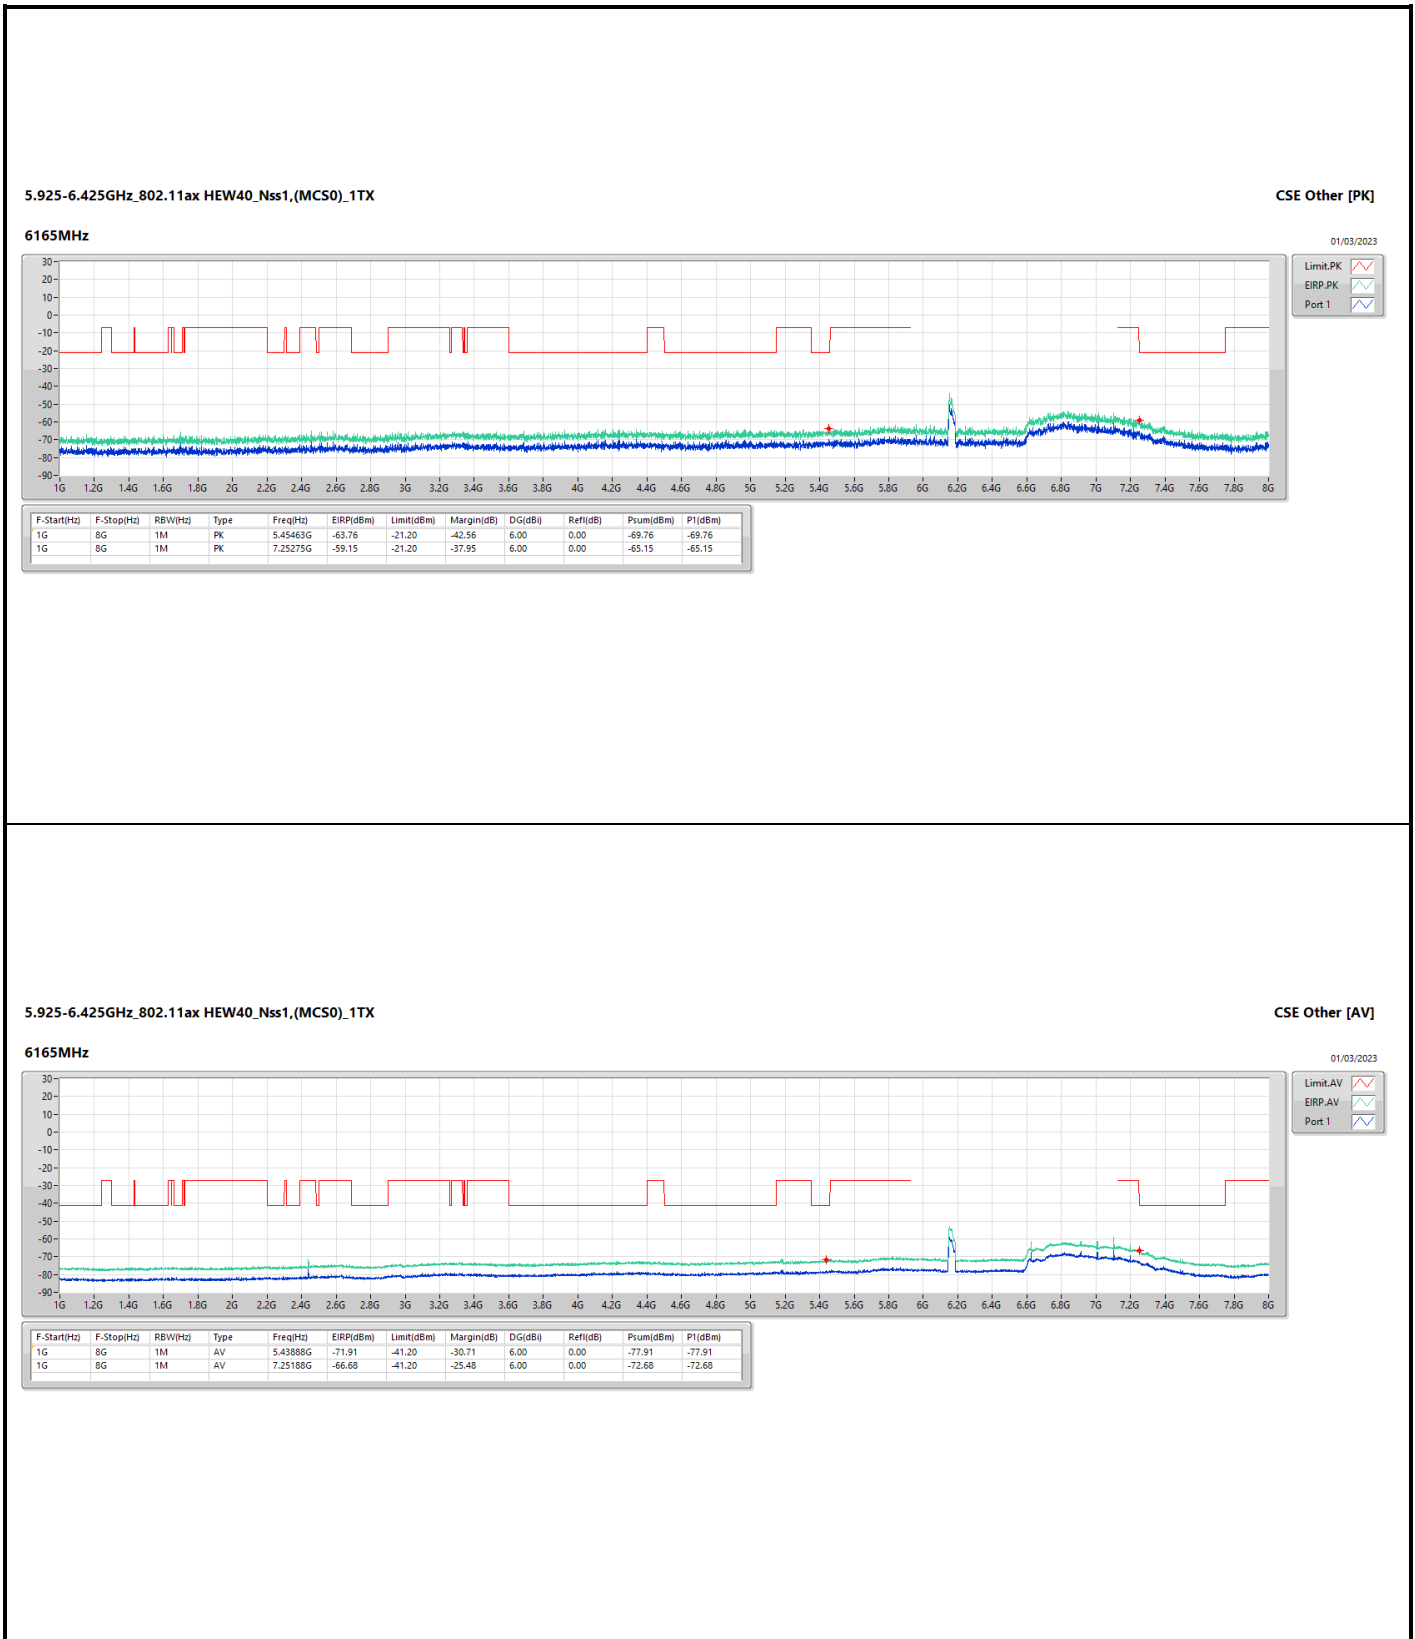

5.925-6.425GHz_802.11ax HEW40_Nss1,(MCS0)_1TX

CSE Other [AV]

5965MHz

01/03/2023

F-Start(Hz)	F-Stop(Hz)	RBW(Hz)	Type	Freq(Hz)	EIRP(dBm)	Limit(dBm)	Margin(dB)	DG(dB)	RefI(dB)	Psum(dBm)	P1(dBm)
1G	8G	1M	AV	5.43888G	-71.91	-41.20	-30.71	6.00	0.00	-77.91	-77.91
1G	8G	1M	AV	7.25188G	-65.71	-41.20	-24.51	6.00	0.00	-71.71	-71.71