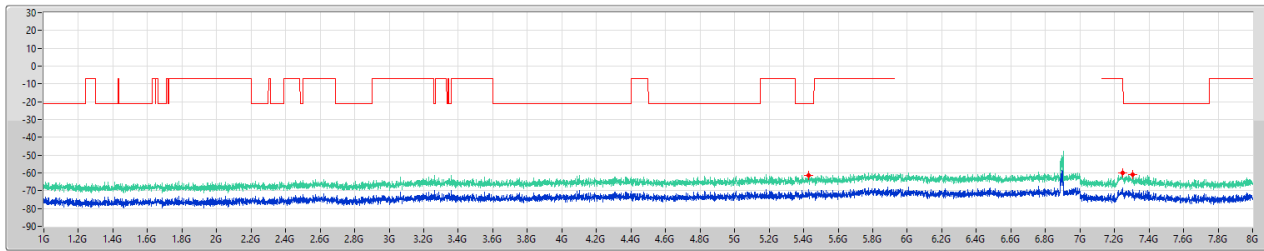

6.875-7.125GHz_802.11ax HEW20_Nss1,(MCS0)_1TX

CSE Other [PK]

6895MHz

02/03/2023

Limit.PK
EIRP.PK
Port 1

F-Start(Hz)	F-Stop(Hz)	RBW(Hz)	Type	Freq(Hz)	EIRP(dBm)	Limit(dBm)	Margin(dB)	DG(dB)	Ref1(dB)	Psum(dBm)	P1(dBm)
1G	8G	1M	PK	5.4275G	-61.19	-21.20	-39.99	8.32	0.00	-69.51	-69.51
1G	8G	1M	PK	7.2475G	-60.00	-21.20	-38.80	8.32	0.00	-68.32	-68.32
1G	8G	1M	PK	7.30525G	-61.06	-21.20	-39.86	8.32	0.00	-69.38	-69.38

6.875-7.125GHz_802.11ax HEW20_Nss1,(MCS0)_1TX

CSE Other [AV]

6895MHz

02/03/2023