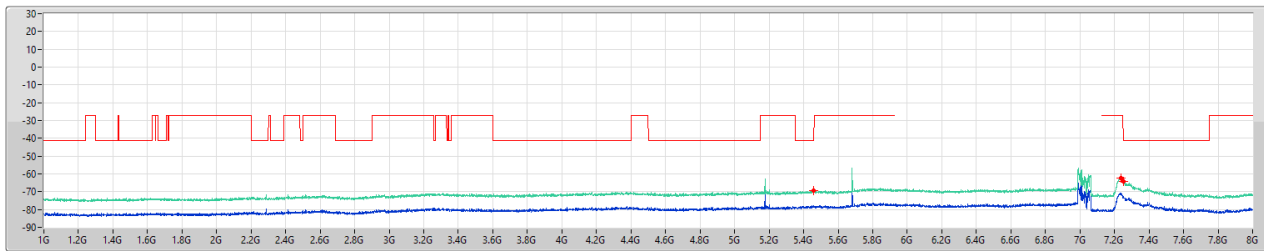

F-Start(Hz)	F-Stop(Hz)	RBW(Hz)	Type	Freq(Hz)	EIRP(dBm)	Limit(dBm)	Margin(dB)	DG(dB)	Ref1(dB)	Psum(dBm)	P1(dBm)
1G	8G	1M	AV	5.45555G	-69.28	-41.20	-28.08	8.32	0.00	-77.60	-77.60
1G	8G	1M	AV	7.23788G	-62.49	-27.00	-35.49	8.32	0.00	-70.81	-70.81
1G	8G	1M	AV	7.26276G	-64.29	-41.20	-23.09	8.32	0.00	-72.61	-72.61