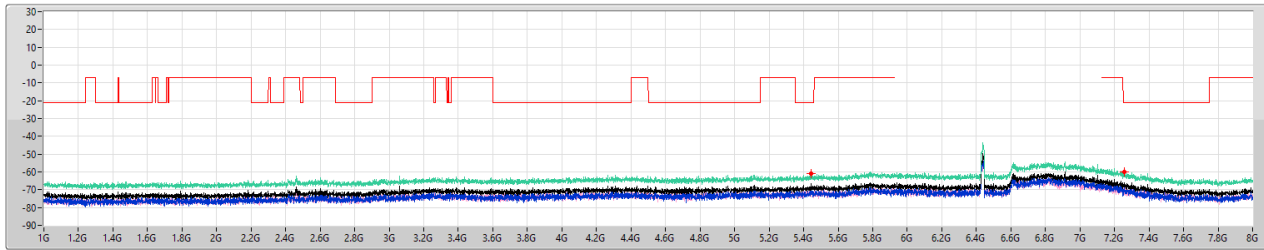

6.425-6.525GHz_802.11ax HEW20_Nss1,(MCS0)_2TX

CSE Other [PK]

6435MHz

01/03/2023

- ☒ Limit.PK
- ☒ EIRP.PK
- ☒ Sum.PK
- ☒ Port 1
- ☒ Port 2

F-Start(Hz)	F-Stop(Hz)	RBW(Hz)	Type	Freq(Hz)	EIRP(dBm)	Limit(dBm)	Margin(dB)	DG(dB)	Ref1(dB)	Psum(dBm)	P1(dBm)	P2(dBm)
1G	8G	1M	PK	5.4415G	-60.73	-21.20	-39.53	5.90	0.00	-66.63	-70.38	-69.00
1G	8G	1M	PK	7.25888G	-60.11	-21.20	-38.91	5.90	0.00	-66.01	-68.36	-69.81

6.425-6.525GHz_802.11ax HEW20_Nss1,(MCS0)_2TX

CSE Other [AV]

6435MHz

01/03/2023