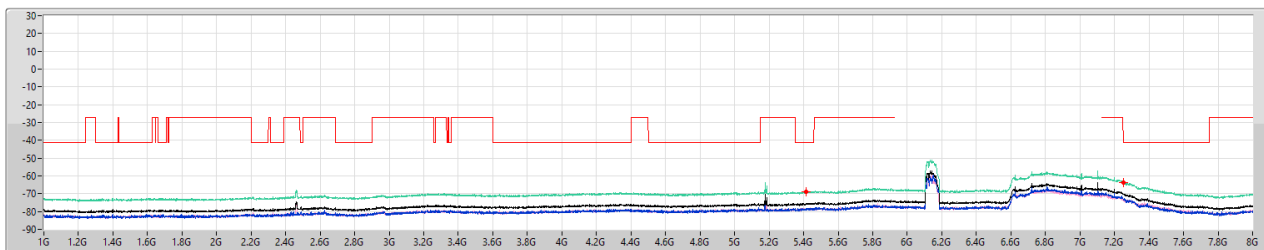

- Limit.AV ☒
- EIRP.AV ☒
- Sum.AV ☒
- Port 1 ☒
- Port 2 ☒

F-Start(Hz)	F-Stop(Hz)	RBW(Hz)	Type	Freq(Hz)	EIRP(dBm)	Limit(dBm)	Margin(dB)	DG(dB)	RefI(dB)	Psum(dBm)	P1(dBm)	P2(dBm)
1G	8G	1M	AV	5.4135G	-68.82	-41.20	-27.62	6.49	0.00	-75.31	-78.10	-78.56
1G	8G	1M	AV	7.251G	-63.59	-41.20	-22.39	6.49	0.00	-70.08	-72.90	-73.29