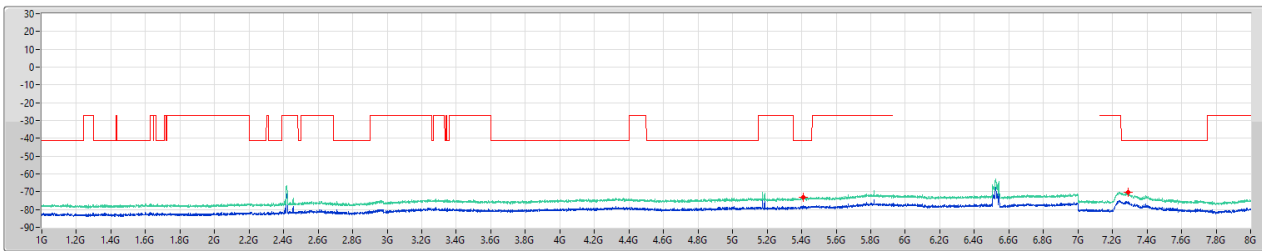

F-Start(Hz)	F-Stop(Hz)	RBW(Hz)	Type	Freq(Hz)	EIRP(dBm)	Limit(dBm)	Margin(dB)	DG(dB)	RefI(dB)	Psum(dBm)	P1(dBm)
1G	8G	1M	AV	5.40913G	-73.05	-41.20	-31.85	4.87	0.00	-77.92	-77.92
1G	8G	1M	AV	7.29213G	-70.47	-41.20	-29.27	4.87	0.00	-75.34	-75.34