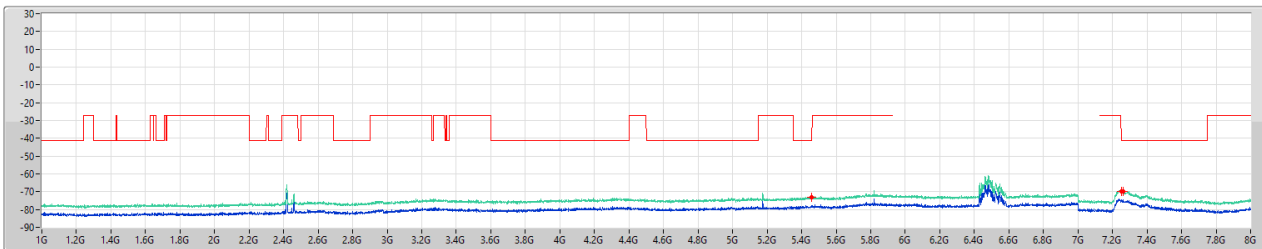

F-Start(Hz)	F-Stop(Hz)	RBW(Hz)	Type	Freq(Hz)	EIRP(dBm)	Limit(dBm)	Margin(dB)	DG(dB)	Ref1(dB)	Psum(dBm)	P1(dBm)
1G	8G	1M	AV	5.4555G	-72.95	-41.20	-31.75	4.87	0.00	-77.82	-77.82
1G	8G	1M	AV	7.25363G	-69.88	-41.20	-28.68	4.87	0.00	-74.75	-74.75
1G	8G	1M	AV	7.26325G	-69.88	-41.20	-28.68	4.87	0.00	-74.75	-74.75