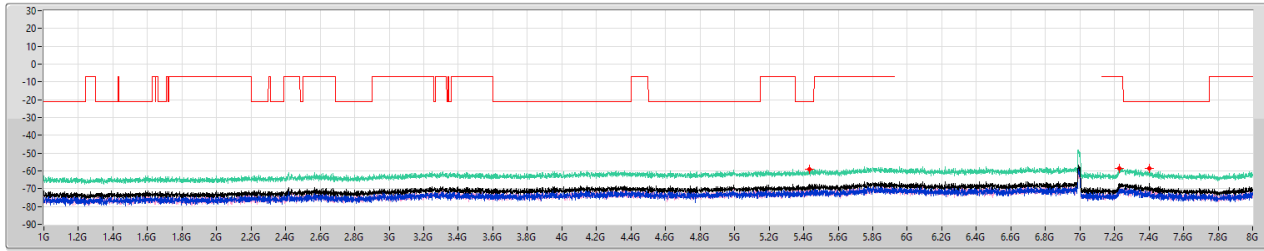

6.875-7.125GHz_802.11ax HEW20_Nss1,(MCS0)_2TX

CSE Other [PK]

6995MHz

02/03/2023

F-Start(Hz)	F-Stop(Hz)	RBW(Hz)	Type	Freq(Hz)	EIRP(dBm)	Limit(dBm)	Margin(dB)	DG(dB)	Ref1(dB)	Psum(dBm)	P1(dBm)	P2(dBm)
1G	8G	1M	PK	5.4345G	-59.23	-21.20	-38.03	8.32	0.00	-67.55	-71.11	-70.07
1G	8G	1M	PK	7.23G	-58.66	-7.00	-51.66	8.32	0.00	-66.98	-69.71	-70.30
1G	8G	1M	PK	7.40063G	-58.78	-21.20	-37.58	8.32	0.00	-67.10	-69.77	-70.48

6.875-7.125GHz_802.11ax HEW20_Nss1,(MCS0)_2TX

CSE Other [AV]

6995MHz

02/03/2023