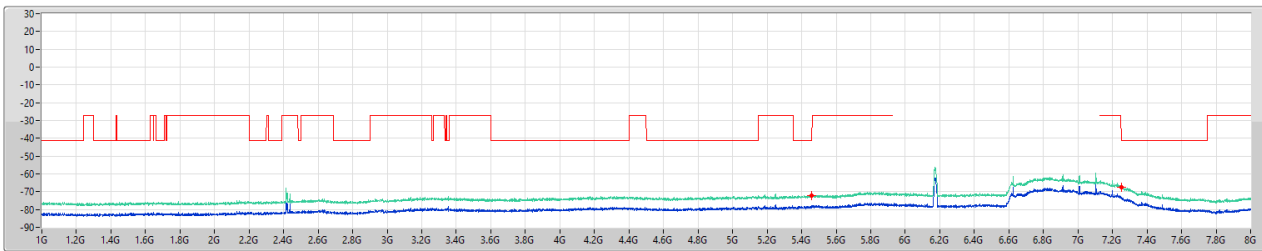

F-Start(Hz)	F-Stop(Hz)	RBW(Hz)	Type	Freq(Hz)	EIRP(dBm)	Limit(dBm)	Margin(dB)	DG(dB)	Ref1(dB)	Psum(dBm)	P1(dBm)
1G	8G	1M	AV	5.4555G	-72.04	-41.20	-30.84	6.00	0.00	-78.04	-78.04
1G	8G	1M	AV	7.25013G	-67.29	-41.20	-26.09	6.00	0.00	-73.29	-73.29
1G	8G	1M	AV	7.251G	-67.29	-41.20	-26.09	6.00	0.00	-73.29	-73.29