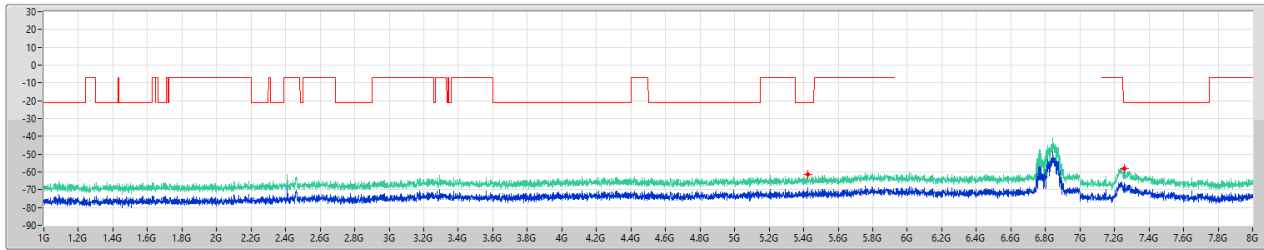

6.525-6.875GHz_802.11ax HEW160_Nss1,(MCS0)_1TX

CSE Other [PK]

6825MHz

02/03/2023

F-Start(Hz)	F-Stop(Hz)	RBW(Hz)	Type	Freq(Hz)	EIRP(dBm)	Limit(dBm)	Margin(dB)	DG(dB)	RefI(dB)	Psum(dBm)	P1(dBm)
1G	8G	1M	PK	5.42313G	-61.33	-21.20	-40.13	7.65	0.00	-68.98	-68.98
1G	8G	1M	PK	7.25538G	-58.31	-21.20	-37.11	7.65	0.00	-65.96	-65.96

6.525-6.875GHz_802.11ax HEW160_Nss1,(MCS0)_1TX

CSE Other [AV]

6825MHz

02/03/2023