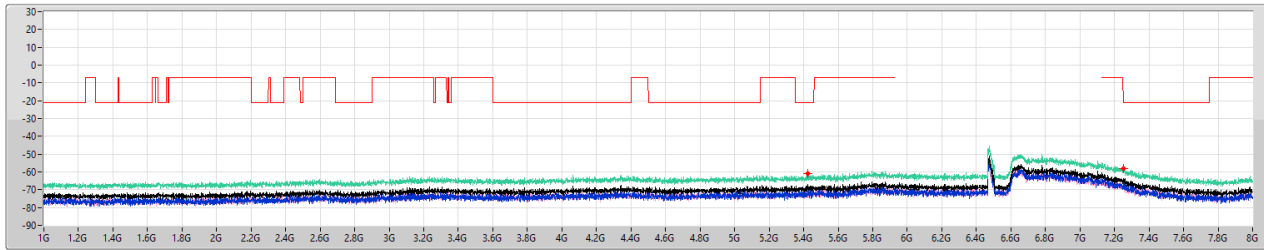

6.425-6.525GHz_802.11ax HEW40_Nss1,(MCS0)_2TX

CSE Other [PK]

6485MHz

01/03/2023

- ☒ Limit-PK
- ☒ EIRP-PK
- ☒ Sum-PK
- ☒ Port 1
- ☒ Port 2

F-Start(Hz)	F-Stop(Hz)	RBW(Hz)	Type	Freq(Hz)	EIRP(dBm)	Limit(dBm)	Margin(dB)	DG(dB)	Ref1(dB)	Psum(dBm)	P1(dBm)	P2(dBm)
1G	8G	1M	PK	5.42225G	-61.01	-21.20	-39.81	5.90	0.00	-66.91	-70.62	-69.31
1G	8G	1M	PK	7.2545G	-57.96	-21.20	-36.76	5.90	0.00	-63.86	-68.49	-65.69

6.425-6.525GHz_802.11ax HEW40_Nss1,(MCS0)_2TX

CSE Other [AV]

6485MHz

01/03/2023