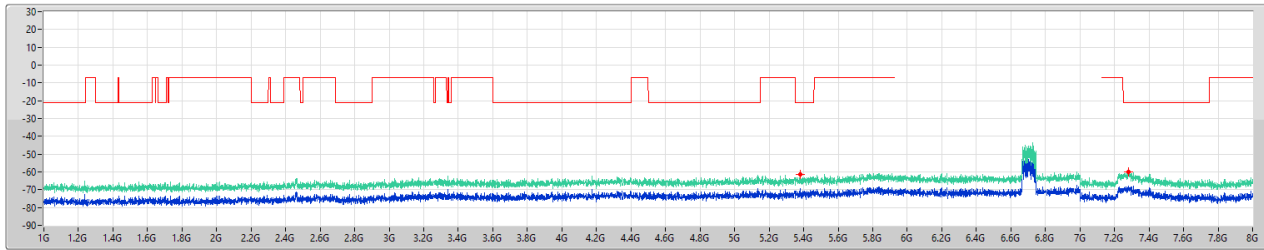

6.525-6.875GHz_802.11ax HEW80_Nss1,(MCS0)_1TX

CSE Other [PK]

6705MHz

02/03/2023

F-Start(Hz)	F-Stop(Hz)	RBW(Hz)	Type	Freq(Hz)	EIRP(dBm)	Limit(dBm)	Margin(dB)	DG(dB)	RefI(dB)	Psum(dBm)	P1(dBm)
1G	8G	1M	PK	5.38113G	-61.53	-21.20	-40.33	7.65	0.00	-69.18	-69.18
1G	8G	1M	PK	7.28338G	-60.20	-21.20	-39.00	7.65	0.00	-67.85	-67.85

6.525-6.875GHz_802.11ax HEW80_Nss1,(MCS0)_1TX

CSE Other [AV]

6705MHz

02/03/2023