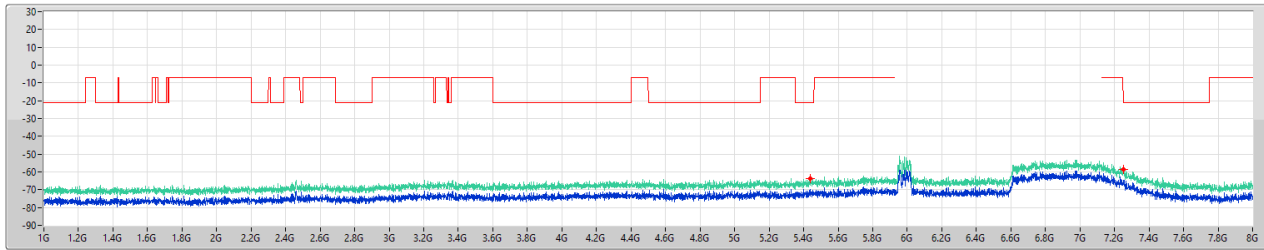

5.925-6.425GHz_802.11ax HEW80_Nss1,(MCS0)_1TX

CSE Other [PK]

5985MHz

01/03/2023

F-Start(Hz)	F-Stop(Hz)	RBW(Hz)	Type	Freq(Hz)	EIRP(dBm)	Limit(dBm)	Margin(dB)	DG(dB)	RefI(dB)	Psum(dBm)	P1(dBm)
1G	8G	1M	PK	5.43888G	-63.68	-21.20	-42.48	6.00	0.00	-69.68	-69.68
1G	8G	1M	PK	7.25363G	-58.58	-21.20	-37.38	6.00	0.00	-64.58	-64.58

5.925-6.425GHz_802.11ax HEW80_Nss1,(MCS0)_1TX

CSE Other [AV]

5985MHz

01/03/2023