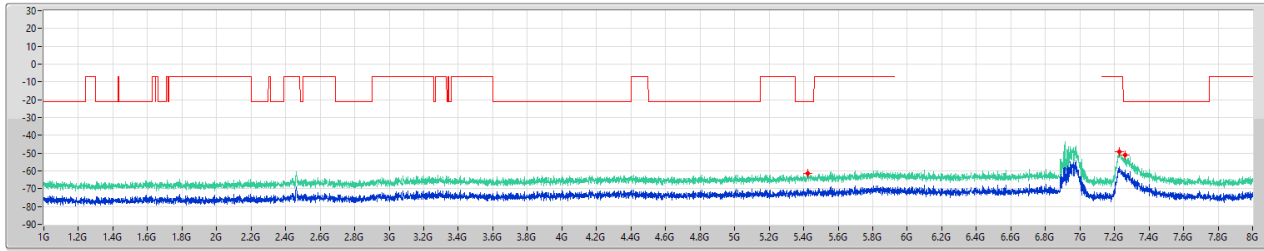

6.875-7.125GHz_802.11ax HEW160_Nss1,(MCS0)_1TX

CSE Other [PK]

6985MHz

02/03/2023

F-Start(Hz)	F-Stop(Hz)	RBW(Hz)	Type	Freq(Hz)	EIRP(dBm)	Limit(dBm)	Margin(dB)	DG(dB)	Ref1(dB)	Psum(dBm)	P1(dBm)
1G	8G	1M	PK	5.424G	-61.56	-21.20	-40.36	8.32	0.00	-69.88	-69.88
1G	8G	1M	PK	7.22738G	-49.23	-7.00	-42.23	8.32	0.00	-57.55	-57.55
1G	8G	1M	PK	7.26415G	-51.06	-21.20	-29.86	8.32	0.00	-59.38	-59.38

6.875-7.125GHz_802.11ax HEW160_Nss1,(MCS0)_1TX

CSE Other [AV]

6985MHz

02/03/2023