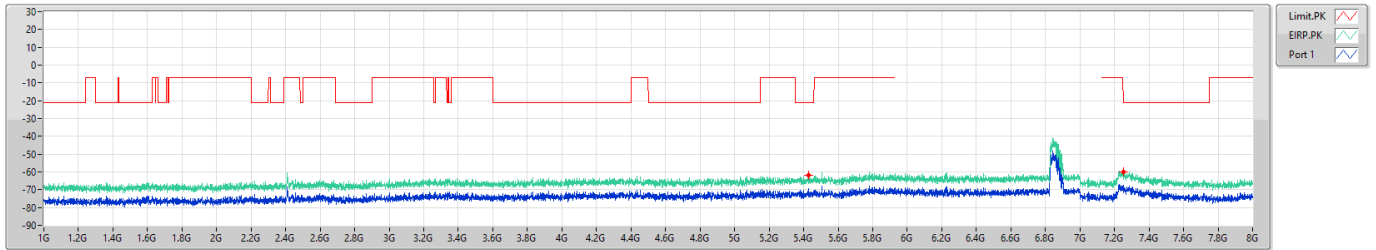

6.525-6.875GHz_802.11ax HEW80_Nss1,(MCS0)_1TX

CSE Other [PK]

6865MHz Straddle 6.525-6.875GHz

02/03/2023

F-Start(Hz)	F-Stop(Hz)	RBW(Hz)	Type	Freq(Hz)	EIRP(dBm)	Limit(dBm)	Margin(dB)	DG(dB)	Ref1(dB)	Psum(dBm)	P1(dBm)
1G	8G	1M	PK	5.42663G	-61.79	-21.20	-40.59	7.65	0.00	-69.44	-69.44
1G	8G	1M	PK	7.25188G	-60.06	-21.20	-38.86	7.65	0.00	-67.71	-67.71

6.525-6.875GHz_802.11ax HEW80_Nss1,(MCS0)_1TX

CSE Other [AV]

6865MHz Straddle 6.525-6.875GHz

02/03/2023