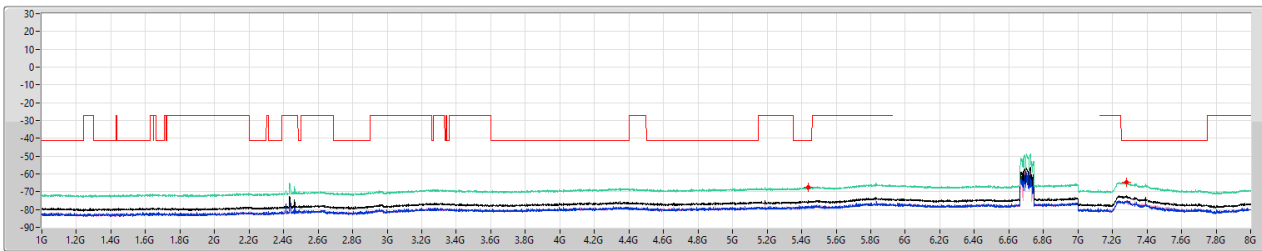

- Limit.AV ☒
- EIRP.AV ☒
- Sum.AV ☒
- Port 1 ☒
- Port 2 ☒

F-Start(Hz)	F-Stop(Hz)	RBW(Hz)	Type	Freq(Hz)	EIRP(dBm)	Limit(dBm)	Margin(dB)	DG(dB)	RefI(dB)	Psum(dBm)	P1(dBm)	P2(dBm)
1G	8G	1M	AV	5.43713G	-67.48	-41.20	-26.28	7.65	0.00	-75.13	-78.38	-77.92
1G	8G	1M	AV	7.279G	-64.58	-41.20	-23.38	7.65	0.00	-72.23	-75.34	-75.14