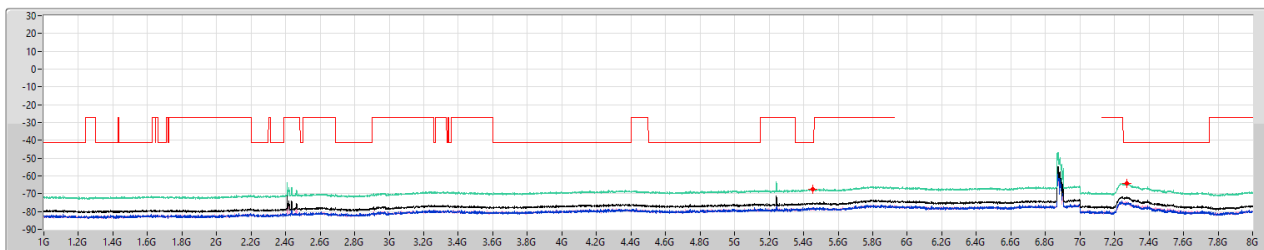

F-Start(Hz)	F-Stop(Hz)	RBW(Hz)	Type	Freq(Hz)	EIRP(dBm)	Limit(dBm)	Margin(dB)	DG(dB)	Ref1(dB)	Psum(dBm)	P1(dBm)	P2(dBm)
1G	8G	1M	AV	5.45463G	-67.38	-41.20	-26.18	7.65	0.00	-75.03	-78.04	-78.04
1G	8G	1M	AV	7.27375G	-64.24	-41.20	-23.04	7.65	0.00	-71.89	-74.95	-74.85