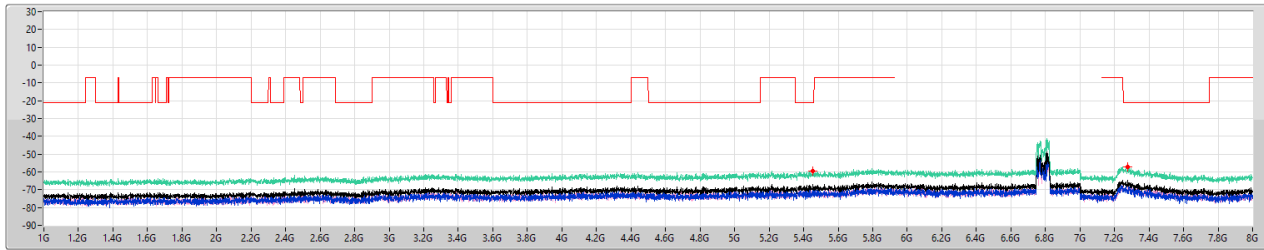

6.525-6.875GHz_802.11ax HEW80_Nss1,(MCS0)_2TX

CSE Other [PK]

6785MHz

02/03/2023

- ☒ Limit.PK
- ☒ EIRP.PK
- ☒ Sum.PK
- ☐ Port 1
- ☐ Port 2

F-Start(Hz)	F-Stop(Hz)	RBW(Hz)	Type	Freq(Hz)	EIRP(dBm)	Limit(dBm)	Margin(dB)	DG(dB)	Ref1(dB)	Psum(dBm)	P1(dBm)	P2(dBm)
1G	8G	1M	PK	5.45288G	-59.50	-21.20	-38.30	7.65	0.00	-67.15	-69.26	-71.30
1G	8G	1M	PK	7.27725G	-57.27	-21.20	-36.07	7.65	0.00	-64.92	-70.53	-66.31

6.525-6.875GHz_802.11ax HEW80_Nss1,(MCS0)_2TX

CSE Other [AV]

6785MHz

02/03/2023