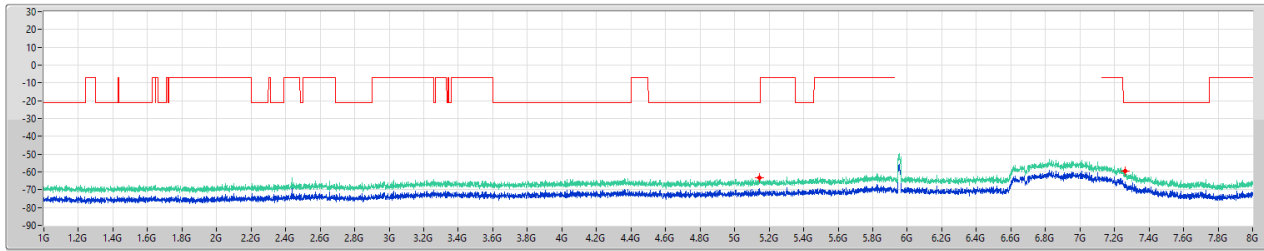

5.925-6.425GHz_802.11ax HEW20_Nss1,(MCS0)_1TX

CSE Other [PK]

5955MHz

01/03/2023

F-Start(Hz)	F-Stop(Hz)	RBW(Hz)	Type	Freq(Hz)	EIRP(dBm)	Limit(dBm)	Margin(dB)	DG(dB)	RefI(dB)	Psum(dBm)	P1(dBm)
1G	8G	1M	PK	5.14225G	-63.37	-21.20	-42.17	6.00	0.00	-69.37	-69.37
1G	8G	1M	PK	7.25975G	-59.66	-21.20	-38.46	6.00	0.00	-65.66	-65.66

5.925-6.425GHz_802.11ax HEW20_Nss1,(MCS0)_1TX

CSE Other [AV]

5955MHz

01/03/2023