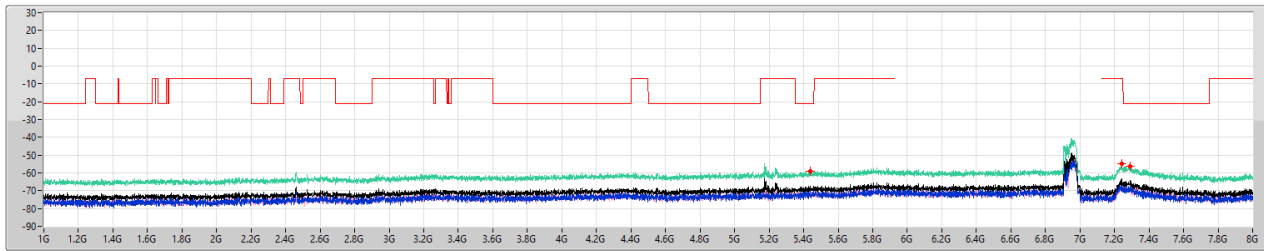

6.875-7.125GHz_802.11ax HEW80_Nss1,(MCS0)_2TX

CSE Other [PK]

6945MHz

02/03/2023

- Limit.PK
- EIRP.PK
- Sum.PK
- Port 1
- Port 2

F-Start(Hz)	F-Stop(Hz)	RBW(Hz)	Type	Freq(Hz)	EIRP(dBm)	Limit(dBm)	Margin(dB)	DG(dB)	Ref(dB)	Psum(dBm)	P1(dBm)	P2(dBm)
1G	8G	1M	PK	5.438G	-58.96	-21.20	-37.76	8.32	0.00	-67.28	-69.69	-70.98
1G	8G	1M	PK	7.24313G	-55.06	-7.00	-48.06	8.32	0.00	-63.38	-66.72	-66.08
1G	8G	1M	PK	7.29038G	-56.09	-21.20	-34.89	8.32	0.00	-64.41	-66.15	-66.79

6.875-7.125GHz_802.11ax HEW80_Nss1,(MCS0)_2TX

CSE Other [AV]

6945MHz

02/03/2023