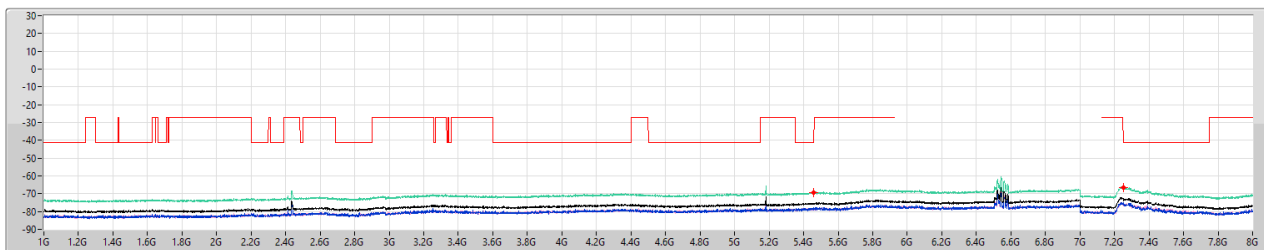

- Limit.AV ☒
- EIRP.AV ☒
- Sum.AV ☒
- Port 1 ☒
- Port 2 ☒

F-Start(Hz)	F-Stop(Hz)	RBW(Hz)	Type	Freq(Hz)	EIRP(dBm)	Limit(dBm)	Margin(dB)	DG(dB)	Ref1(dB)	Psum(dBm)	P1(dBm)	P2(dBm)
1G	8G	1M	AV	5.45725G	-69.35	-41.20	-28.15	5.90	0.00	-75.25	-77.82	-78.76
1G	8G	1M	AV	7.25275G	-66.66	-41.20	-25.46	5.90	0.00	-72.56	-75.13	-76.06