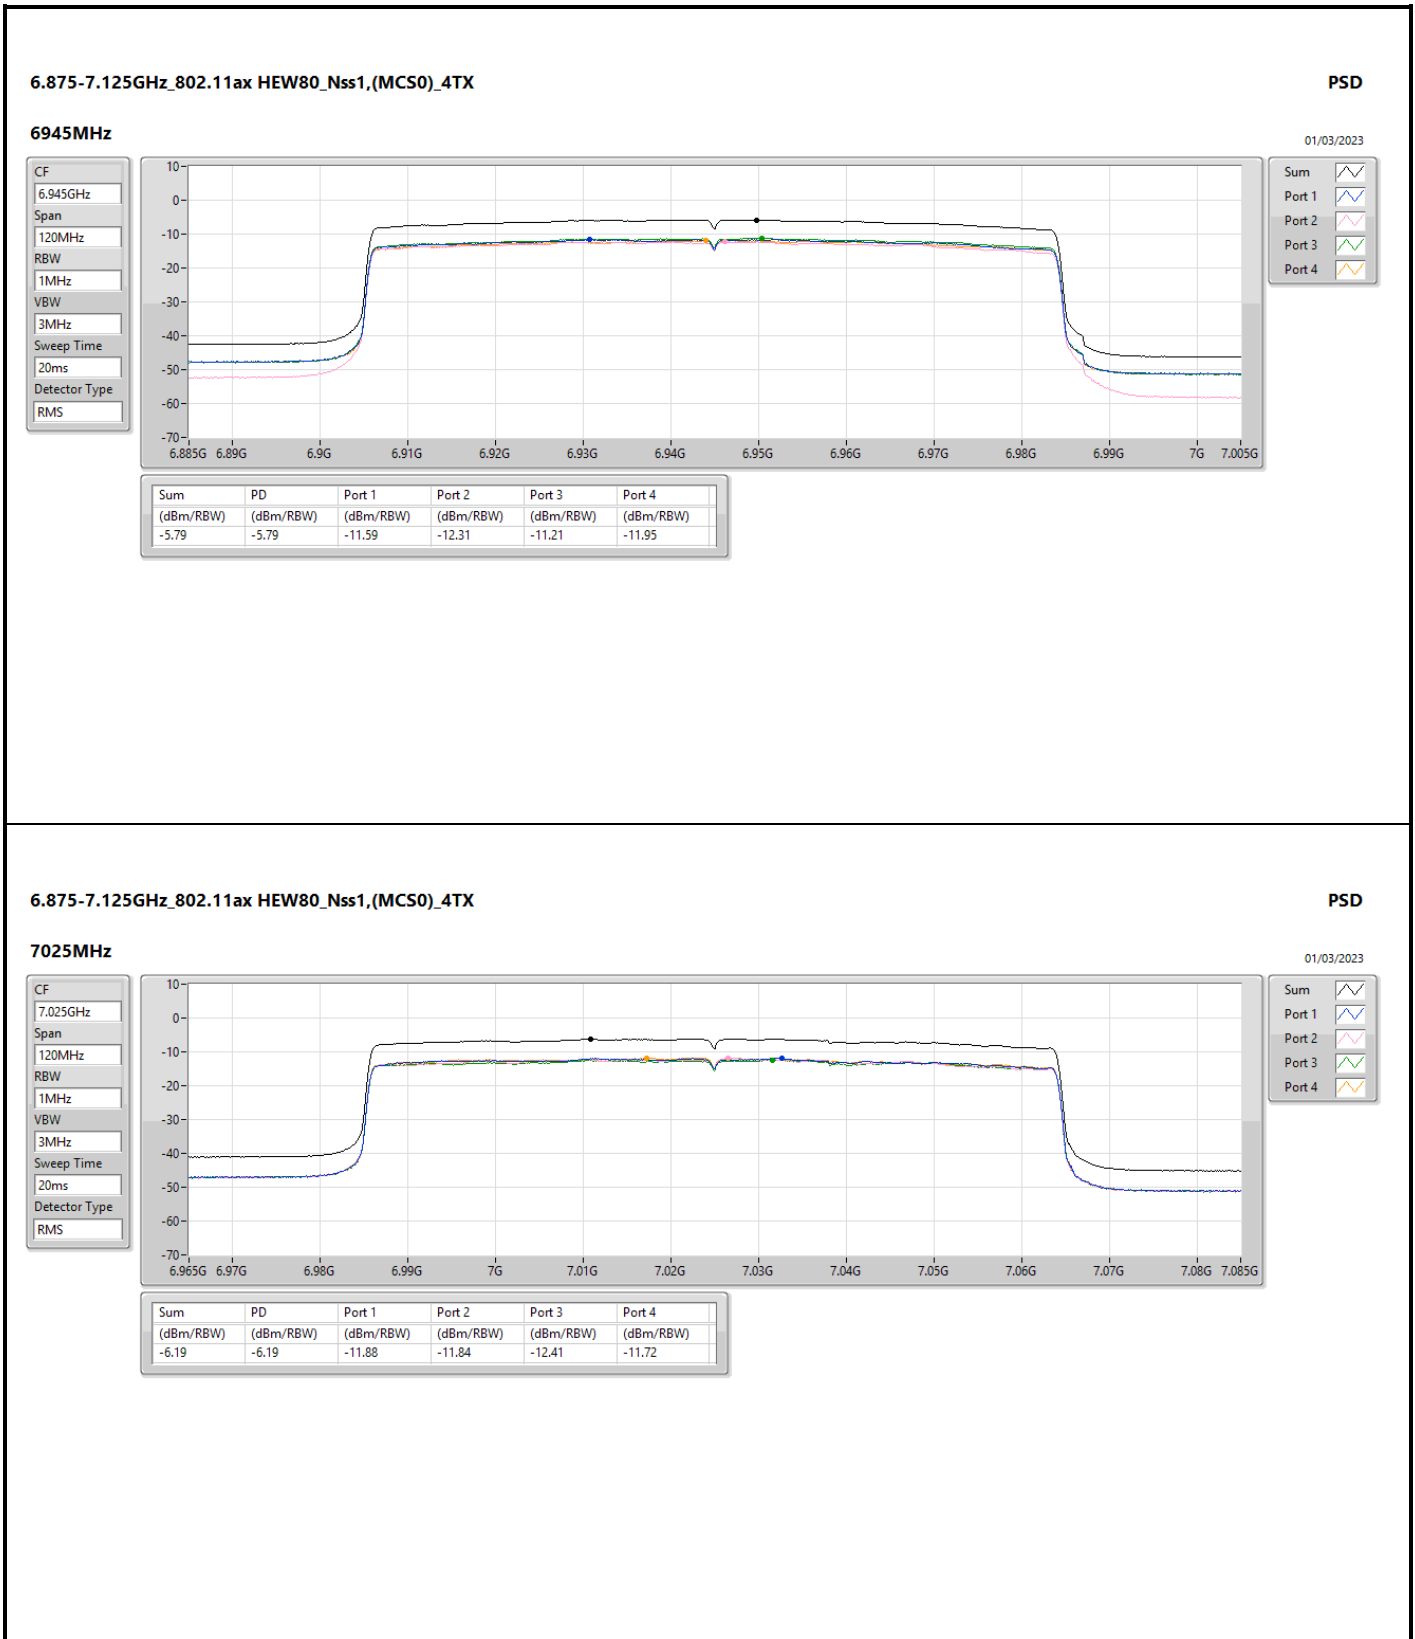

Sum

Port 1

Port 2

Summary

Mode	PD (dBm/RBW)	EIRP PD (dBm/RBW)
5.925-6.425GHz	-	-
802.11ax HEW20_Nss1,(MCS0)_1TX	-1.81	4.99
6.425-6.525GHz	-	-
802.11ax HEW20_Nss1,(MCS0)_1TX	-1.82	4.98
6.525-6.875GHz	-	-
802.11ax HEW20_Nss1,(MCS0)_1TX	-1.81	4.99
6.875-7.125GHz	-	-
802.11ax HEW20_Nss1,(MCS0)_1TX	-1.84	4.96