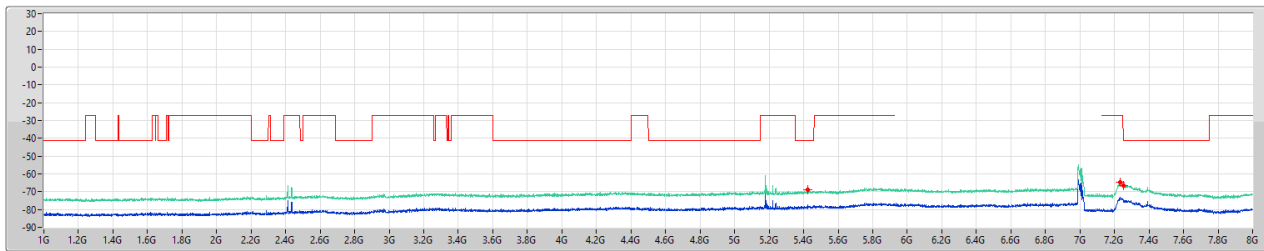

F-Start(Hz)	F-Stop(Hz)	RBW(Hz)	Type	Freq(Hz)	EIRP(dBm)	Limit(dBm)	Margin(dB)	DG(dB)	Ref(dB)	Psum(dBm)	P1(dBm)
1G	8G	1M	AV	5.42575G	-68.84	-41.20	-27.64	8.32	0.00	-77.16	-77.16
1G	8G	1M	AV	7.2335G	-64.87	-27.00	-37.87	8.32	0.00	-73.19	-73.19
1G	8G	1M	AV	7.25365G	-66.43	-41.20	-25.23	8.32	0.00	-74.75	-74.75