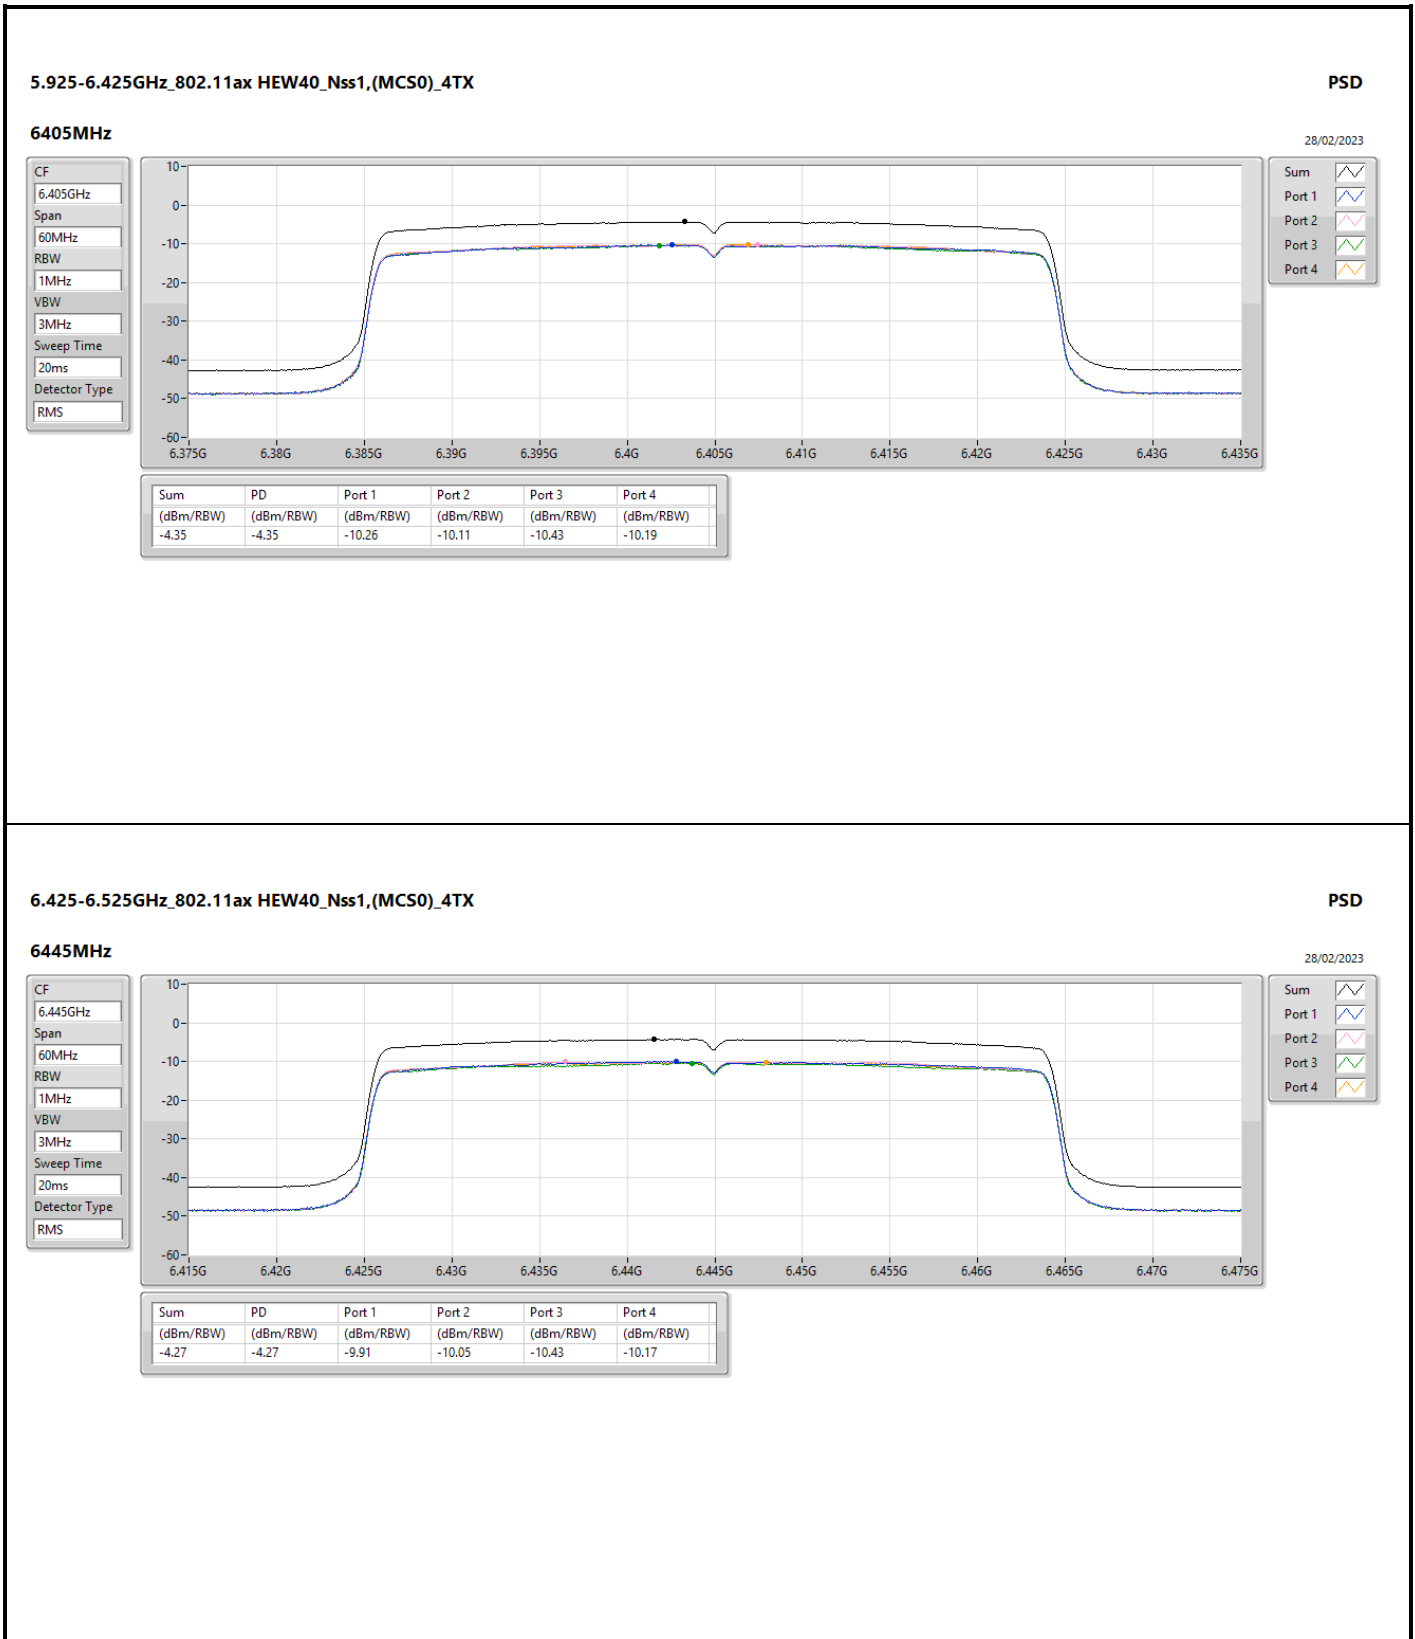

Sum

Port 1

Port 2

Summary

Mode	PD (dBm/RBW)	EIRP PD (dBm/RBW)
5.925-6.425GHz	-	-
802.11ax HEW20_Nss1,(MCS0)_1TX	-1.81	4.99
6.425-6.525GHz	-	-
802.11ax HEW20_Nss1,(MCS0)_1TX	-1.82	4.98
6.525-6.875GHz	-	-
802.11ax HEW20_Nss1,(MCS0)_1TX	-1.81	4.99
6.875-7.125GHz	-	-
802.11ax HEW20_Nss1,(MCS0)_1TX	-1.84	4.96