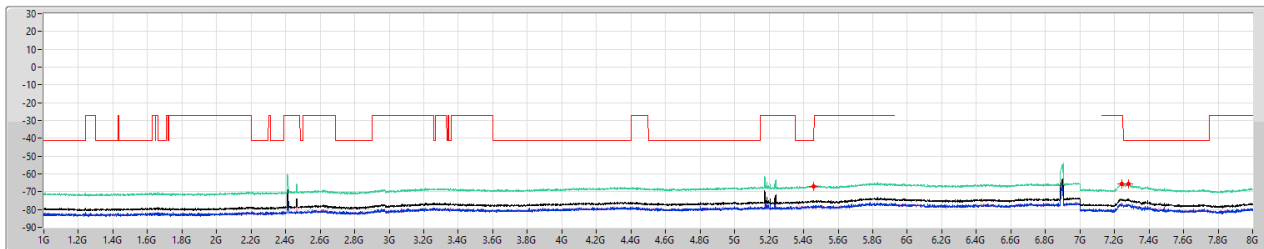

F-Start(Hz)	F-Stop(Hz)	RBW(Hz)	Type	Freq(Hz)	EIRP(dBm)	Limit(dBm)	Margin(dB)	DG(dB)	Ref1(dB)	Psum(dBm)	P1(dBm)	P2(dBm)
1G	8G	1M	AV	5.45725G	-66.82	-41.20	-25.62	8.32	0.00	-75.14	-77.82	-76.51
1G	8G	1M	AV	7.24225G	-65.77	-27.00	-38.77	8.32	0.00	-74.09	-76.53	-77.75
1G	8G	1M	AV	7.28336G	-65.63	-41.20	-24.63	8.32	0.00	-74.15	-77.48	-76.66