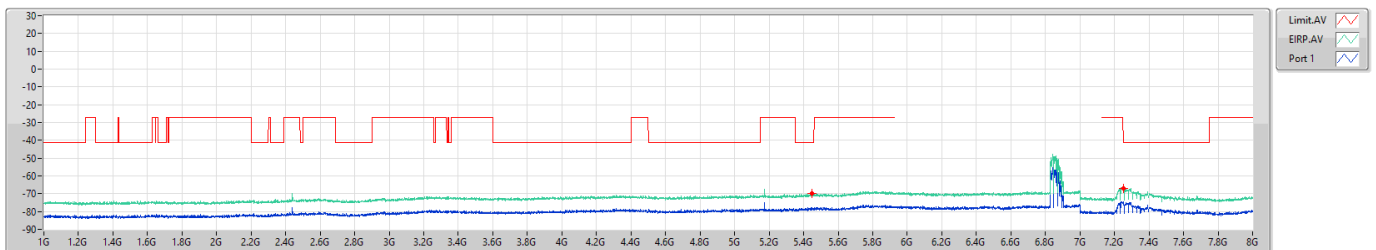

F-Start(Hz)	F-Stop(Hz)	RBW(Hz)	Type	Freq(Hz)	EIRP(dBm)	Limit(dBm)	Margin(dB)	DG(dB)	Ref1(dB)	Psum(dBm)	P1(dBm)
1G	8G	1M	AV	5.44938G	-69.96	-41.20	-28.76	7.65	0.00	-77.61	-77.61
1G	8G	1M	AV	7.25188G	-67.10	-41.20	-25.90	7.65	0.00	-74.75	-74.75