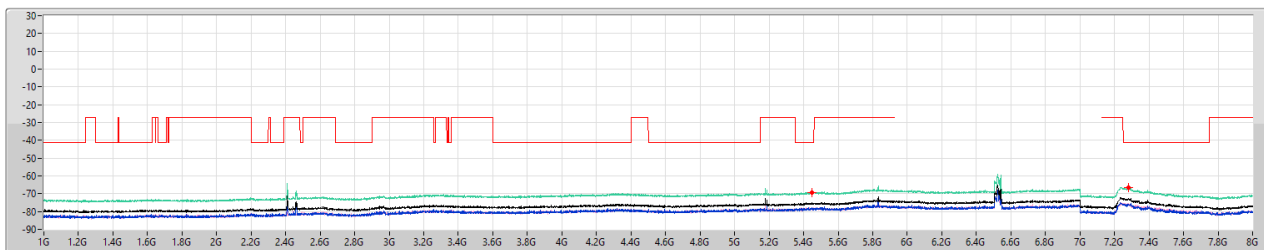

F-Start(Hz)	F-Stop(Hz)	RBW(Hz)	Type	Freq(Hz)	EIRP(dBm)	Limit(dBm)	Margin(dB)	DG(dB)	Ref1(dB)	Psum(dBm)	P1(dBm)	P2(dBm)
1G	8G	1M	AV	5.44588G	-69.17	-41.20	-27.97	5.90	0.00	-75.07	-78.08	-78.08
1G	8G	1M	AV	7.2825G	-66.78	-41.20	-25.58	5.90	0.00	-72.68	-76.07	-75.34