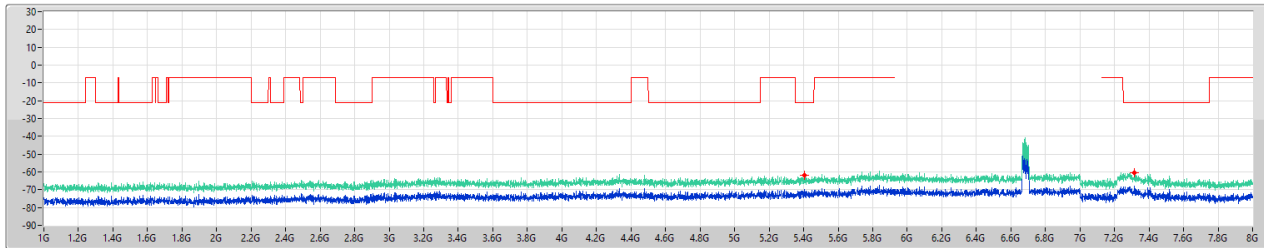

6.525-6.875GHz_802.11ax HEW40_Nss1,(MCS0)_1TX

CSE Other [PK]

6685MHz

02/03/2023

Limit.PK
EIRP.PK
Port 1

F-Start(Hz)	F-Stop(Hz)	RBW(Hz)	Type	Freq(Hz)	EIRP(dBm)	Limit(dBm)	Margin(dB)	DG(dB)	Ref1(dB)	Psum(dBm)	P1(dBm)
1G	8G	1M	PK	5.40475G	-61.96	-21.20	-40.76	7.65	0.00	-69.61	-69.61
1G	8G	1M	PK	7.31663G	-60.40	-21.20	-39.20	7.65	0.00	-68.05	-68.05

6.525-6.875GHz_802.11ax HEW40_Nss1,(MCS0)_1TX

CSE Other [AV]

6685MHz

02/03/2023