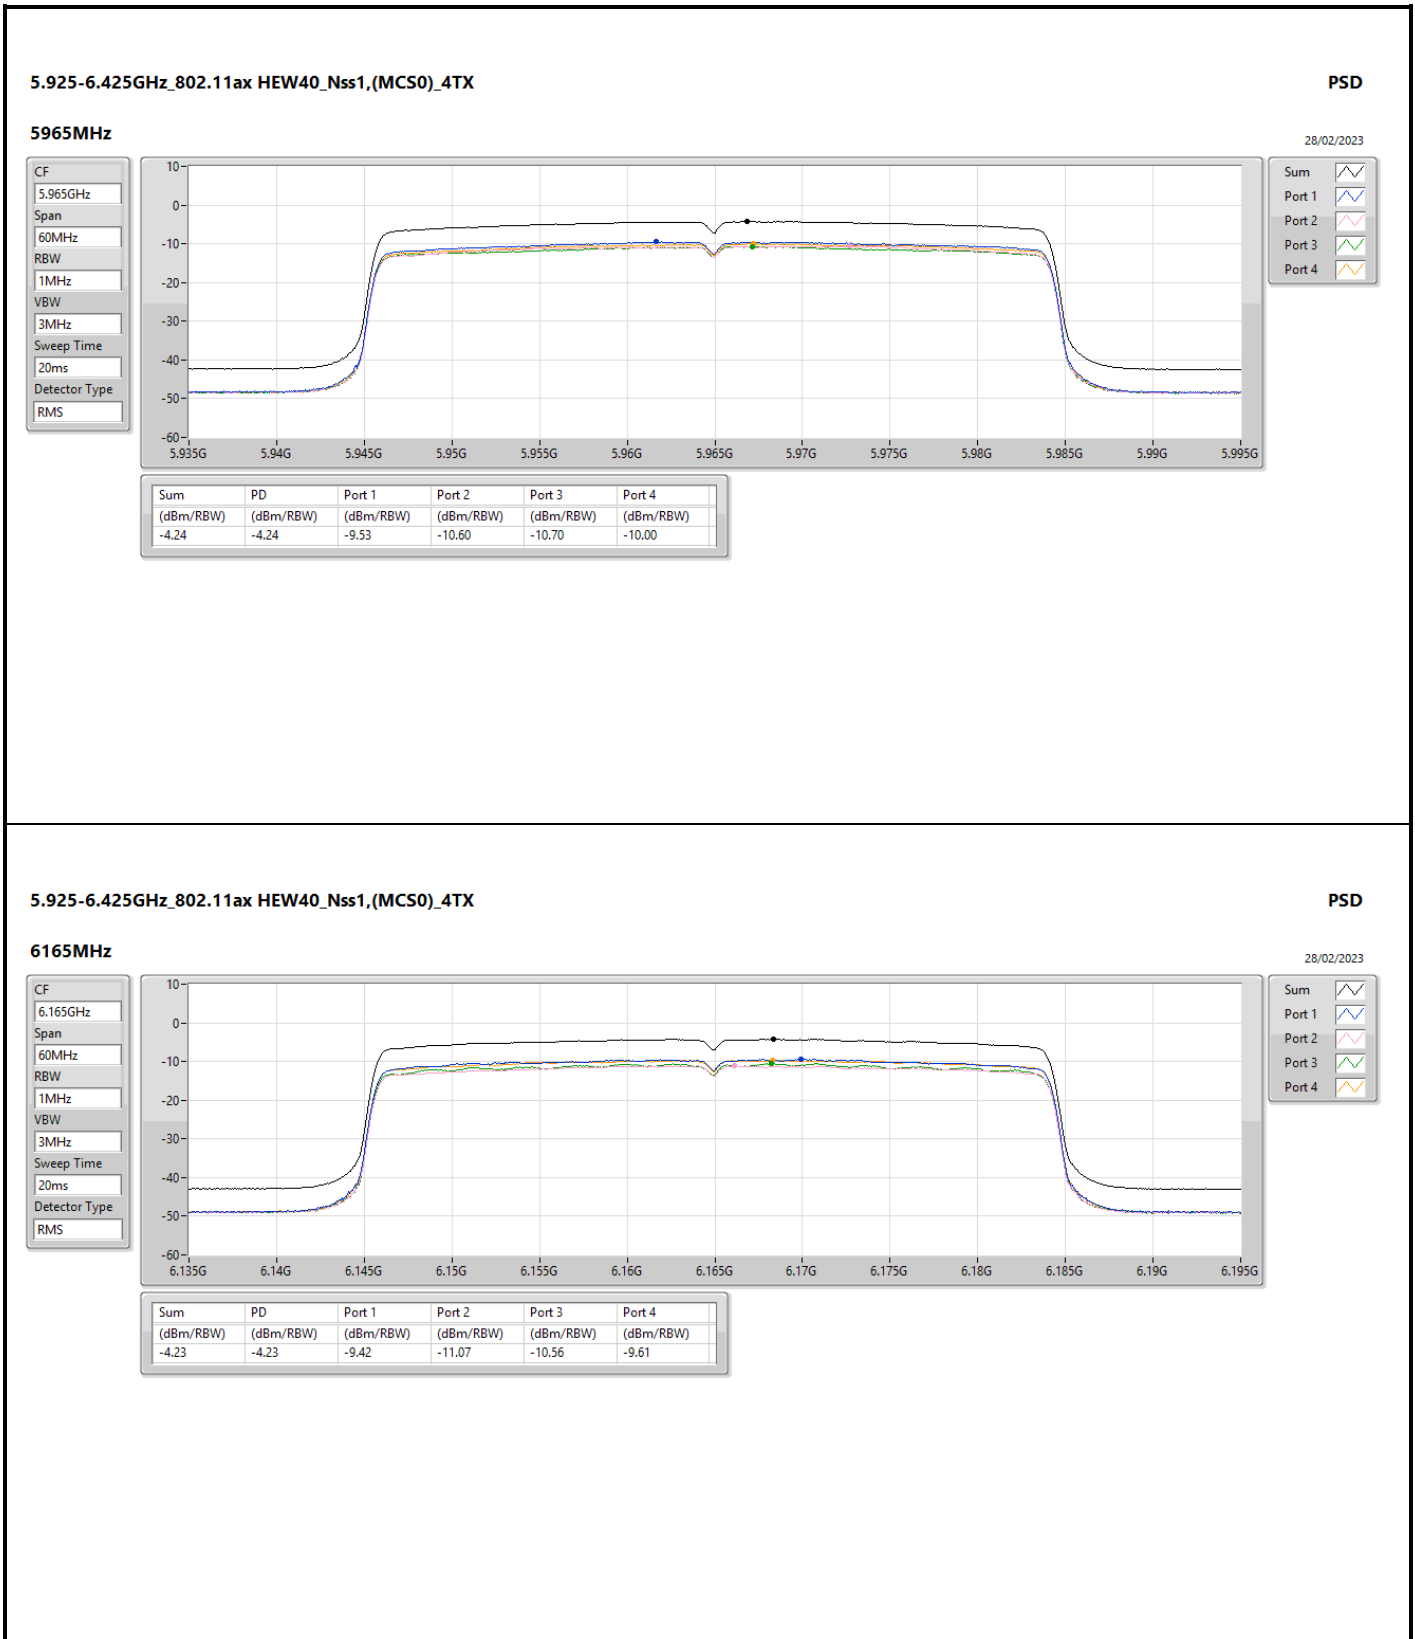

Sum

Port 1

Port 2

Summary

Mode	PD (dBm/RBW)	EIRP PD (dBm/RBW)
5.925-6.425GHz	-	-
802.11ax HEW20_Nss1,(MCS0)_1TX	-1.81	4.99
6.425-6.525GHz	-	-
802.11ax HEW20_Nss1,(MCS0)_1TX	-1.82	4.98
6.525-6.875GHz	-	-
802.11ax HEW20_Nss1,(MCS0)_1TX	-1.81	4.99
6.875-7.125GHz	-	-
802.11ax HEW20_Nss1,(MCS0)_1TX	-1.84	4.96