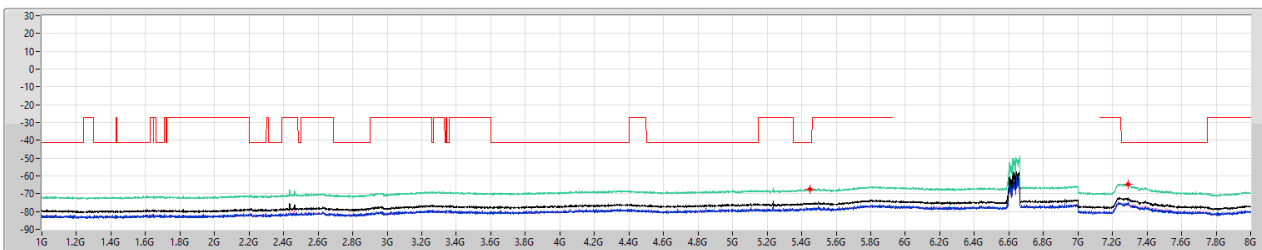

- ☒ Limit.AV
- ☒ EIRP.AV
- ☒ Sum.AV
- ☒ Port 1
- ☒ Port 2

F-Start(Hz)	F-Stop(Hz)	RBW(Hz)	Type	Freq(Hz)	EIRP(dBm)	Limit(dBm)	Margin(dB)	DG(dB)	Ref1(dB)	Psum(dBm)	P1(dBm)	P2(dBm)
1G	8G	1M	AV	5.44938G	-67.62	-41.20	-26.42	7.65	0.00	-75.27	-78.05	-78.52
1G	8G	1M	AV	7.29125G	-64.71	-41.20	-23.51	7.65	0.00	-72.36	-74.76	-76.07