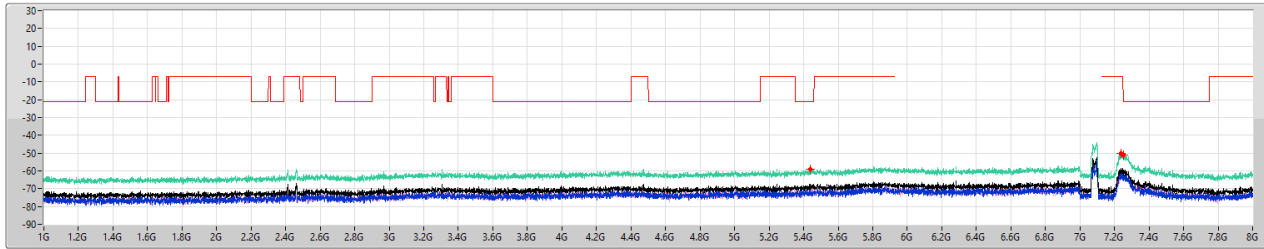

6.875-7.125GHz_802.11ax HEW40_Nss1,(MCS0)_2TX

CSE Other [PK]

7085MHz

02/03/2023

F-Start(Hz)	F-Stop(Hz)	RBW(Hz)	Type	Freq(Hz)	EIRP(dBm)	Limit(dBm)	Margin(dB)	DG(dB)	Ref1(dB)	Psum(dBm)	P1(dBm)	P2(dBm)
1G	8G	1M	PK	5.43975G	-59.06	-21.20	-37.86	8.32	0.00	-67.38	-70.48	-70.30
1G	8G	1M	PK	7.2375G	-50.24	-7.00	-43.24	8.32	0.00	-58.56	-61.11	-62.09
1G	8G	1M	PK	7.251G	-51.24	-21.20	-30.04	8.32	0.00	-59.56	-62.77	-62.38

6.875-7.125GHz_802.11ax HEW40_Nss1,(MCS0)_2TX

CSE Other [AV]

7085MHz

02/03/2023