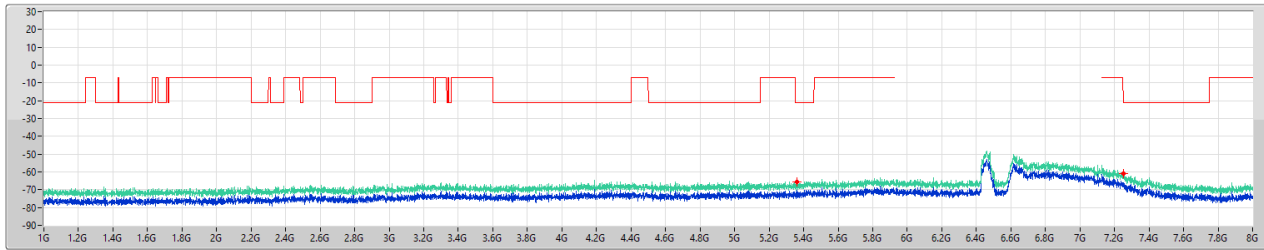

6.425-6.525GHz_802.11ax HEW80_Nss1,(MCS0)_1TX

CSE Other [PK]

6465MHz

01/03/2023

F-Start(Hz)	F-Stop(Hz)	RBW(Hz)	Type	Freq(Hz)	EIRP(dBm)	Limit(dBm)	Margin(dB)	DG(dB)	Ref1(dB)	Psum(dBm)	P1(dBm)
1G	8G	1M	PK	5.36188G	-65.47	-21.20	-44.27	4.87	0.00	-70.34	-70.34
1G	8G	1M	PK	7.25013G	-61.12	-21.20	-39.92	4.87	0.00	-65.99	-65.99

6.425-6.525GHz_802.11ax HEW80_Nss1,(MCS0)_1TX

CSE Other [AV]

6465MHz

01/03/2023