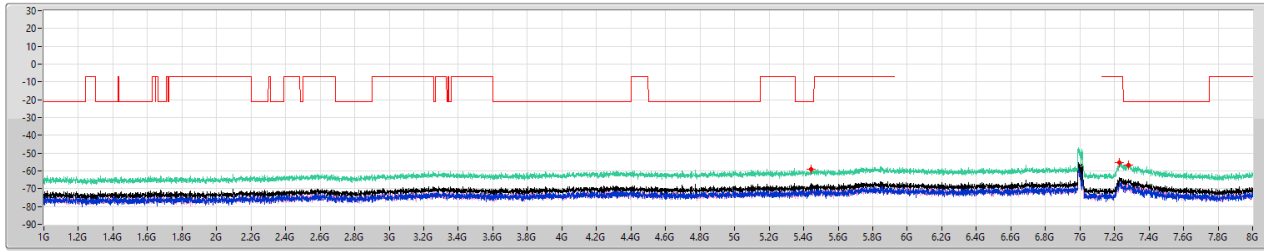

6.875-7.125GHz_802.11ax HEW40_Nss1,(MCS0)_2TX

CSE Other [PK]

7005MHz

02/03/2023

- Limit.PK
- EIRP.PK
- Sum.PK
- Port 1
- Port 2

F-Start(Hz)	F-Stop(Hz)	RBW(Hz)	Type	Freq(Hz)	EIRP(dBm)	Limit(dBm)	Margin(dB)	DG(dB)	Ref(dB)	Psum(dBm)	P1(dBm)	P2(dBm)
1G	8G	1M	PK	5.4415G	-58.83	-21.20	-37.63	8.32	0.00	-67.15	-71.91	-66.92
1G	8G	1M	PK	7.22913G	-55.41	-7.00	-48.41	8.32	0.00	-63.73	-66.80	-66.89
1G	8G	1M	PK	7.27988G	-56.50	-21.20	-35.30	8.32	0.00	-64.82	-66.78	-69.21

6.875-7.125GHz_802.11ax HEW40_Nss1,(MCS0)_2TX

CSE Other [AV]

7005MHz

02/03/2023