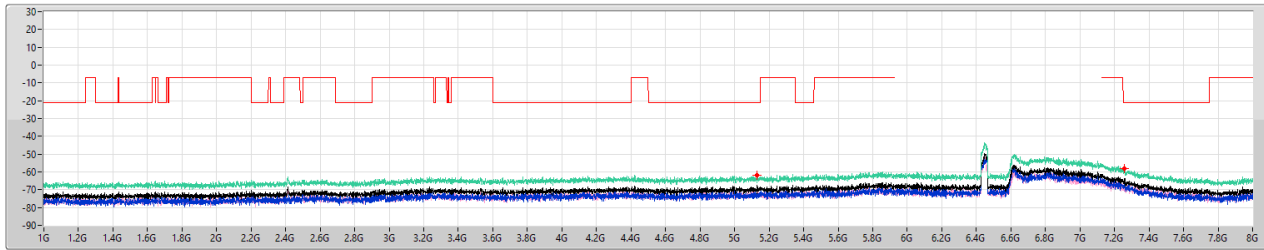

6.425-6.525GHz_802.11ax HEW40_Nss1,(MCS0)_2TX

CSE Other [PK]

6445MHz

01/03/2023

- ☒ Limit.PK
- ☒ EIRP.PK
- ☒ Sum.PK
- ☒ Port 1
- ☒ Port 2

F-Start(Hz)	F-Stop(Hz)	RBW(Hz)	Type	Freq(Hz)	EIRP(dBm)	Limit(dBm)	Margin(dB)	DG(dB)	Ref1(dB)	Psum(dBm)	P1(dBm)	P2(dBm)
1G	8G	1M	PK	5.13175G	-61.78	-21.20	-40.58	5.90	0.00	-67.68	-70.47	-70.92
1G	8G	1M	PK	7.258G	-57.94	-21.20	-36.74	5.90	0.00	-63.84	-65.96	-67.96

6.425-6.525GHz_802.11ax HEW40_Nss1,(MCS0)_2TX

CSE Other [AV]

6445MHz

01/03/2023