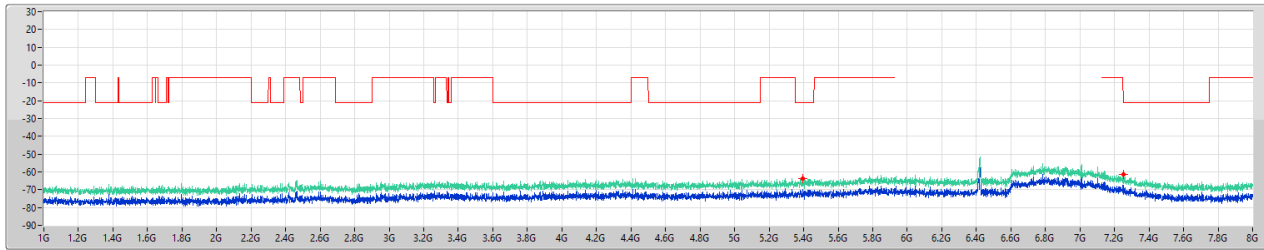

5.925-6.425GHz_802.11ax HEW20_Nss1,(MCS0)_1TX

CSE Other [PK]

6415MHz

01/03/2023

F-Start(Hz)	F-Stop(Hz)	RBW(Hz)	Type	Freq(Hz)	EIRP(dBm)	Limit(dBm)	Margin(dB)	DG(dB)	RefI(dB)	Psum(dBm)	P1(dBm)
1G	8G	1M	PK	5.39688G	-63.83	-21.20	-42.63	6.00	0.00	-69.83	-69.83
1G	8G	1M	PK	7.25013G	-61.59	-21.20	-40.39	6.00	0.00	-67.59	-67.59

5.925-6.425GHz_802.11ax HEW20_Nss1,(MCS0)_1TX

CSE Other [AV]

6415MHz

01/03/2023