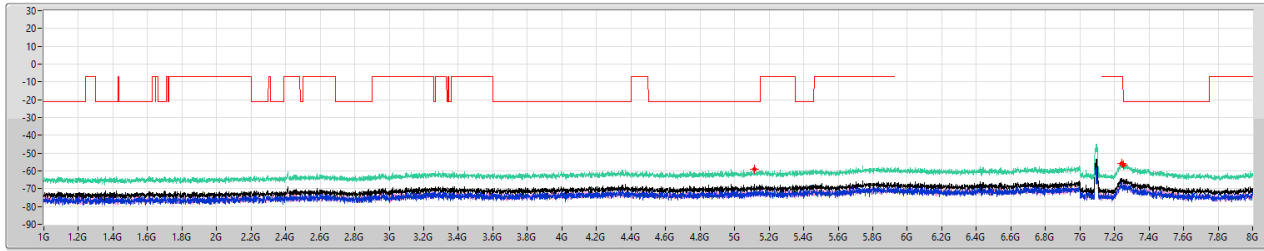

6.875-7.125GHz_802.11ax HEW20_Nss1,(MCS0)_2TX

CSE Other [PK]

7095MHz

02/03/2023

- Limit.PK
- EIRP.PK
- Sum.PK
- Port 1
- Port 2

F-Start(Hz)	F-Stop(Hz)	RBW(Hz)	Type	Freq(Hz)	EIRP(dBm)	Limit(dBm)	Margin(dB)	DG(dB)	Ref(dB)	Psum(dBm)	P1(dBm)	P2(dBm)
1G	8G	1M	PK	5.11338G	-59.01	-21.20	-37.81	8.32	0.00	-67.33	-68.92	-72.48
1G	8G	1M	PK	7.244G	-55.93	-7.00	-48.93	8.32	0.00	-64.25	-66.61	-68.02
1G	8G	1M	PK	7.25186G	-56.54	-21.20	-35.34	8.32	0.00	-64.86	-66.13	-67.63

6.875-7.125GHz_802.11ax HEW20_Nss1,(MCS0)_2TX

CSE Other [AV]

7095MHz

02/03/2023