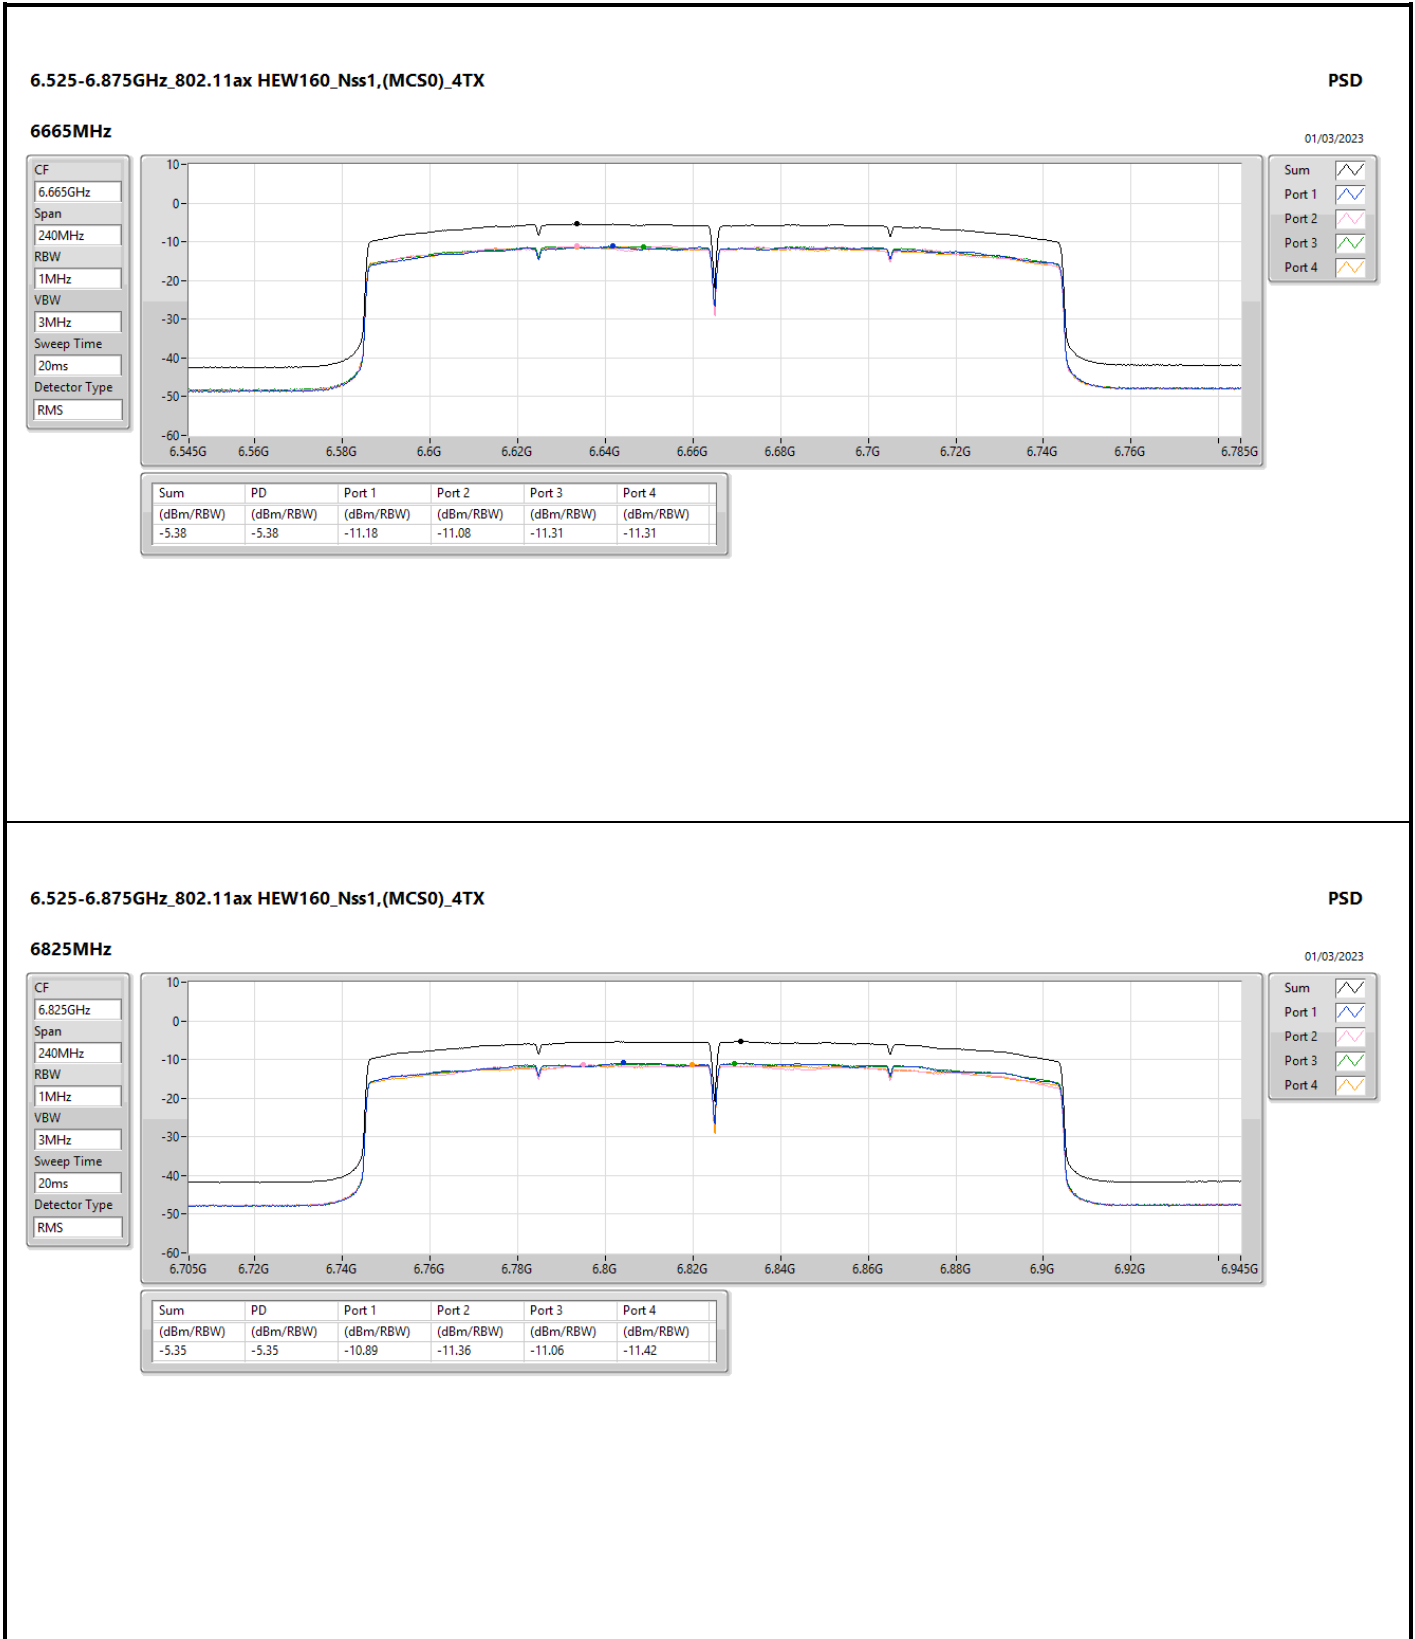

Sum

Port 1

Port 2

Summary

Mode	PD (dBm/RBW)	EIRP PD (dBm/RBW)
5.925-6.425GHz	-	-
802.11ax HEW20_Nss1,(MCS0)_1TX	-1.81	4.99
6.425-6.525GHz	-	-
802.11ax HEW20_Nss1,(MCS0)_1TX	-1.82	4.98
6.525-6.875GHz	-	-
802.11ax HEW20_Nss1,(MCS0)_1TX	-1.81	4.99
6.875-7.125GHz	-	-
802.11ax HEW20_Nss1,(MCS0)_1TX	-1.84	4.96