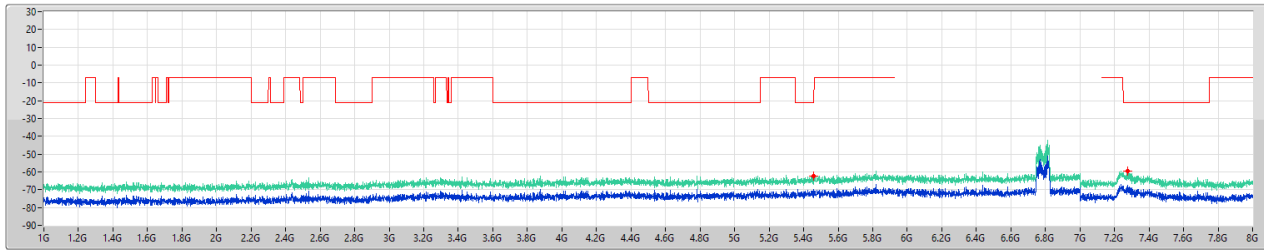

6.525-6.875GHz_802.11ax HEW80_Nss1,(MCS0)_1TX

CSE Other [PK]

6785MHz

02/03/2023

F-Start(Hz)	F-Stop(Hz)	RBW(Hz)	Type	Freq(Hz)	EIRP(dBm)	Limit(dBm)	Margin(dB)	DG(dB)	RefI(dB)	Psum(dBm)	P1(dBm)
1G	8G	1M	PK	5.459G	-62.20	-21.20	-41.00	7.65	0.00	-69.85	-69.85
1G	8G	1M	PK	7.27463G	-59.70	-21.20	-38.50	7.65	0.00	-67.35	-67.35

6.525-6.875GHz_802.11ax HEW80_Nss1,(MCS0)_1TX

CSE Other [AV]

6785MHz

02/03/2023