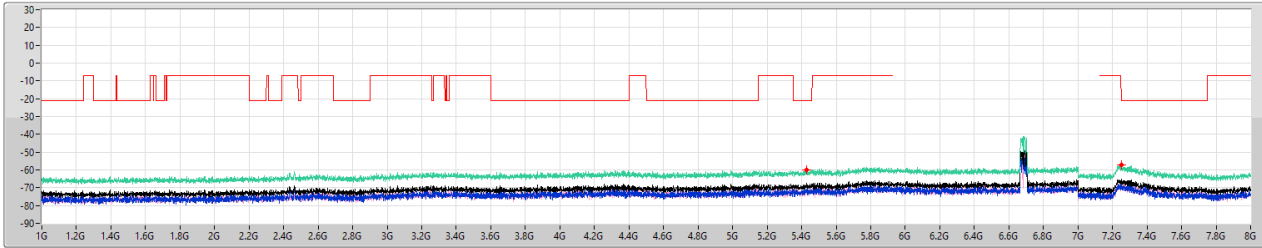

6.525-6.875GHz_802.11ax HEW40_Nss1,(MCS0)_2TX

CSE Other [PK]

6685MHz

02/03/2023

- ☒ Limit.PK
- ☒ EIRP.PK
- ☒ Sum.PK
- ☐ Port 1
- ☐ Port 2

F-Start(Hz)	F-Stop(Hz)	RBW(Hz)	Type	Freq(Hz)	EIRP(dBm)	Limit(dBm)	Margin(dB)	DG(dB)	Ref1(dB)	Psum(dBm)	P1(dBm)	P2(dBm)
1G	8G	1M	PK	5.43013G	-59.94	-21.20	-38.74	7.65	0.00	-67.59	-70.55	-70.56
1G	8G	1M	PK	7.2545G	-57.37	-21.20	-36.17	7.65	0.00	-65.02	-66.96	-69.45

6.525-6.875GHz_802.11ax HEW40_Nss1,(MCS0)_2TX

CSE Other [AV]

6685MHz

02/03/2023