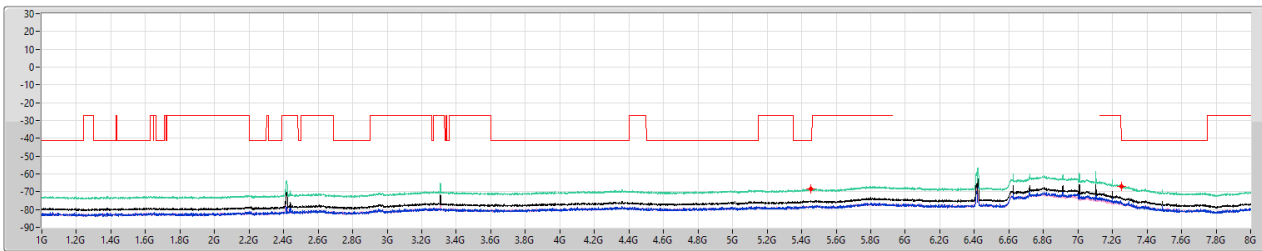

F-Start(Hz)	F-Stop(Hz)	RBW(Hz)	Type	Freq(Hz)	EIRP(dBm)	Limit(dBm)	Margin(dB)	DG(dB)	Ref1(dB)	Psum(dBm)	P1(dBm)	P2(dBm)
1G	8G	1M	AV	5.45113G	-68.55	-41.20	-27.35	6.49	0.00	-75.04	-78.05	-78.05
1G	8G	1M	AV	7.25188G	-66.99	-41.20	-25.79	6.49	0.00	-73.48	-76.06	-76.97