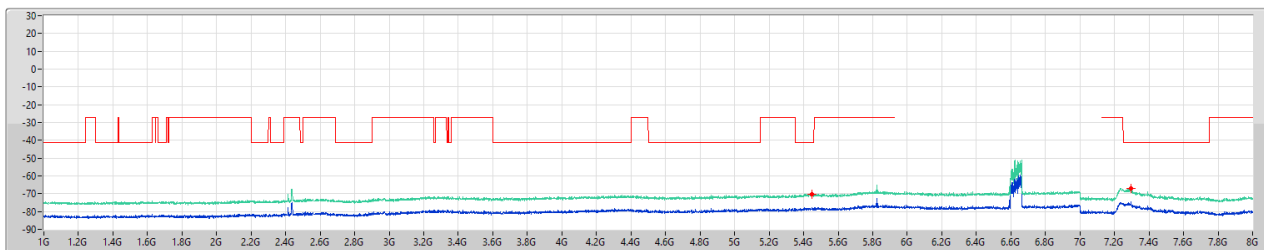

F-Start(Hz)	F-Stop(Hz)	RBW(Hz)	Type	Freq(Hz)	EIRP(dBm)	Limit(dBm)	Margin(dB)	DG(dB)	Ref(dB)	Psum(dBm)	P1(dBm)
1G	8G	1M	AV	5.44938G	-70.18	-41.20	-28.98	7.65	0.00	-77.83	-77.83
1G	8G	1M	AV	7.2965G	-66.93	-41.20	-25.73	7.65	0.00	-74.58	-74.58