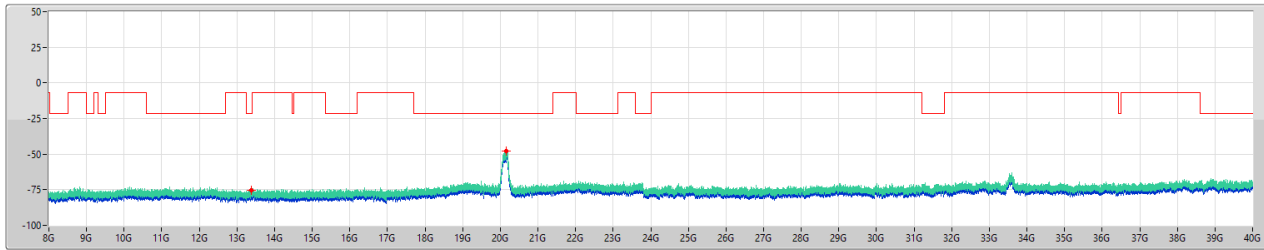

6.525-6.875GHz_802.11ax_HEW80_Nss1,(MCS0)_1TX

CSE [PK]

6705MHz

01/09/2023

Limit:PK ☒

ERP:PK ☒

Port 1 ☒

F-Start(Hz)	F-Stop(Hz)	RBW(Hz)	Type	Freq(Hz)	EIRP(dBm)	Limit(dBm)	Margin(dB)	DG(dB)	RefI(dB)	Psum(dBm)	P1(dBm)
8G	40G	1M	PK	13.371G	-75.12	-21.20	-53.92	2.00	0.00	-77.12	-77.12
8G	40G	1M	PK	20.168G	-47.97	-21.20	-26.77	2.00	0.00	-49.97	-49.97

6.525-6.875GHz_802.11ax_HEW80_Nss1,(MCS0)_1TX

CSE [AV]

6705MHz

01/09/2023