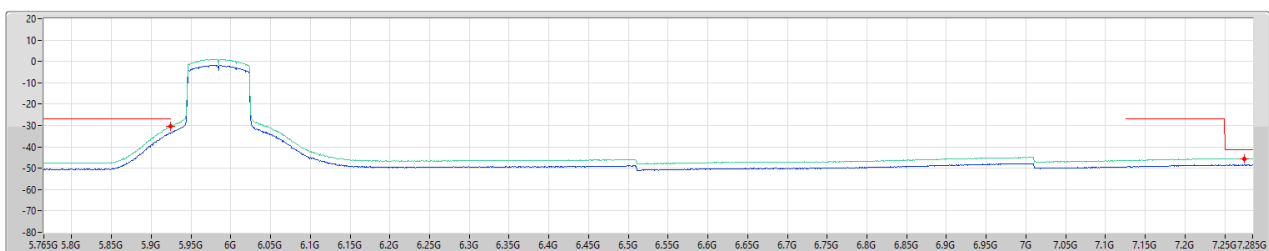

F-Start(Hz)	F-Stop(Hz)	RBW(Hz)	Type	Freq(Hz)	EIRP(dBm)	Limit(dBm)	Margin(dB)	DG(dB)	RefI(dB)	Psum(dBm)	P1(dBm)
5.765G	7.285G	1M	AV	5.9246G	-30.45	-27.00	-3.45	2.95	0.00	-33.40	-33.40
5.765G	7.285G	1M	AV	7.27436G	-45.47	-41.20	-4.27	2.95	0.00	-48.42	-48.42