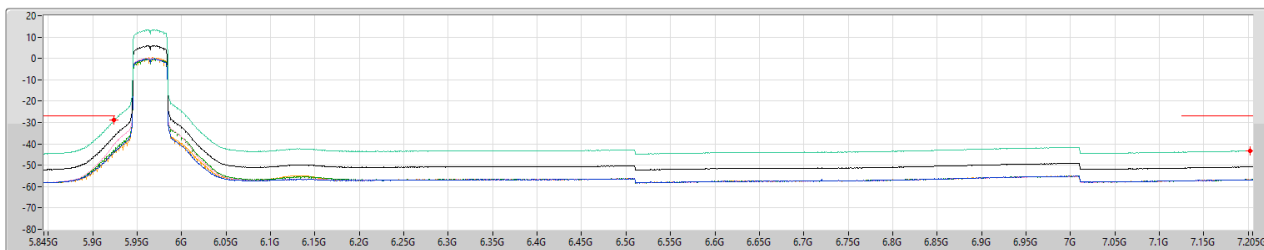

F-Start(Hz)	F-Stop(Hz)	RBW(Hz)	Type	Freq(Hz)	EIRP(dBm)	Limit(dBm)	Margin(dB)	DG(dB)	RefI(dB)	Psum(dBm)	P1(dBm)	P2(dBm)	P3(dBm)	P4(dBm)
5.845G	7.205G	1M	AV	5.92388G	-29.02	-27.00	-2.02	7.45	0.00	-36.47	-43.66	-40.40	-42.94	-43.94
5.845G	7.205G	1M	AV	7.20228G	-43.31	-27.00	-16.31	7.45	0.00	-50.76	-56.82	-56.83	-56.78	-56.68