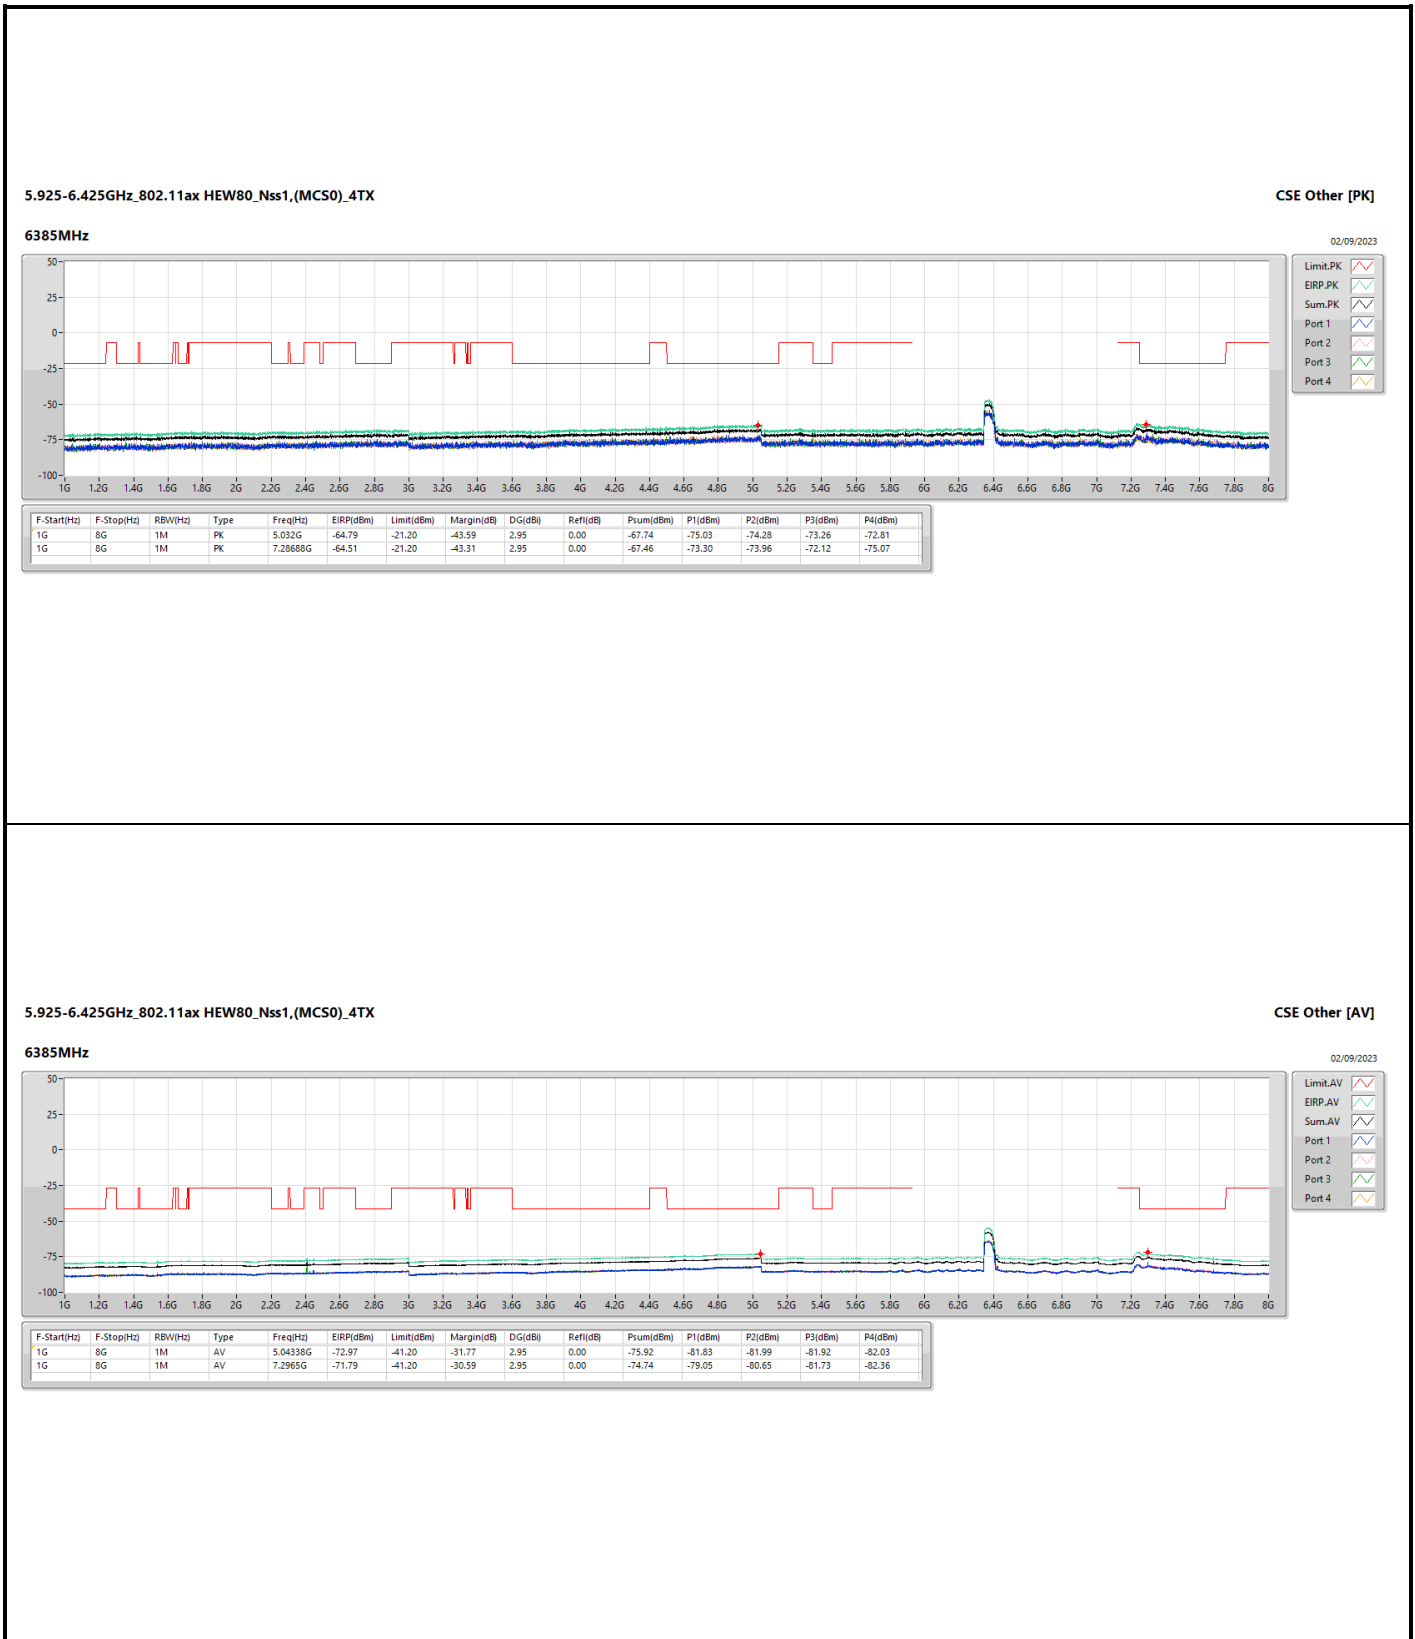

5.925-6.425GHz_802.11ax HEW20_Nss1,(MCS0)_4TX

CSE Other [AV]

6195MHz

02/09/2023

F-Start(Hz)	F-Stop(Hz)	RBW(Hz)	Type	Freq(Hz)	EIRP(dBm)	Limit(dBm)	Margin(dB)	DG(dB)	Ref1(dB)	Psum(dBm)	P1(dBm)	P2(dBm)	P3(dBm)	P4(dBm)
1G	8G	1M	AV	5.04688G	-72.98	-41.20	-31.78	2.95	0.00	-75.93	-82.06	-82.10	-82.11	-81.56
1G	8G	1M	AV	7.251G	-71.12	-41.20	-29.92	2.95	0.00	-74.07	-79.48	-79.65	-80.83	-80.54