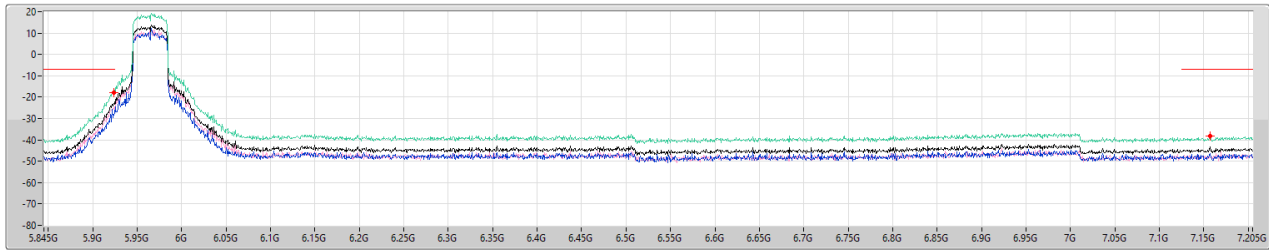

5.925-6.425GHz_802.11ax_HEW40_Nss1,(MCS0)_2TX

CSE Bandedge [PK]

5965MHz

01/09/2023

F-Start(Hz)	F-Stop(Hz)	RBW(Hz)	Type	Freq(Hz)	EIRP(dBm)	Limit(dBm)	Margin(dB)	DG(dB)	RefI(dB)	Psum(dBm)	P1(dBm)	P2(dBm)
5.845G	7.205G	1M	PK	5.92388G	-17.78	-7.00	-10.78	5.38	0.00	-23.16	-28.22	-24.78
5.845G	7.205G	1M	PK	7.1574G	-38.05	-7.00	-31.05	5.38	0.00	-43.43	-46.32	-46.57

5.925-6.425GHz_802.11ax_HEW40_Nss1,(MCS0)_2TX

CSE Bandedge [AV]

5965MHz

01/09/2023