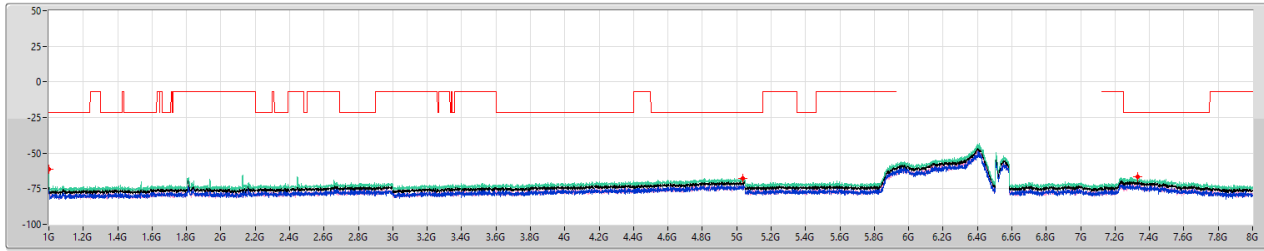

6.525-6.875GHz_802.11ax HEW80_Nss1,(MCS0)_2TX

CSE Other [PK]

6625MHz

01/09/2023

F-Start(Hz)	F-Stop(Hz)	RBW(Hz)	Type	Freq(Hz)	EIRP(dBm)	Limit(dBm)	Margin(dB)	DG(dB)	Ref(dB)	Psum(dBm)	P1(dBm)	P2(dBm)
1G	8G	1M	PK	1.00088G	-61.45	-21.20	-40.25	2.00	0.00	-63.45	-66.26	-66.67
1G	8G	1M	PK	5.03375G	-67.94	-21.20	-46.74	2.00	0.00	-69.94	-72.29	-73.73
1G	8G	1M	PK	7.33236G	-66.89	-21.20	-45.69	2.00	0.00	-68.89	-71.45	-72.41

6.525-6.875GHz_802.11ax HEW80_Nss1,(MCS0)_2TX

CSE Other [AV]

6625MHz

01/09/2023