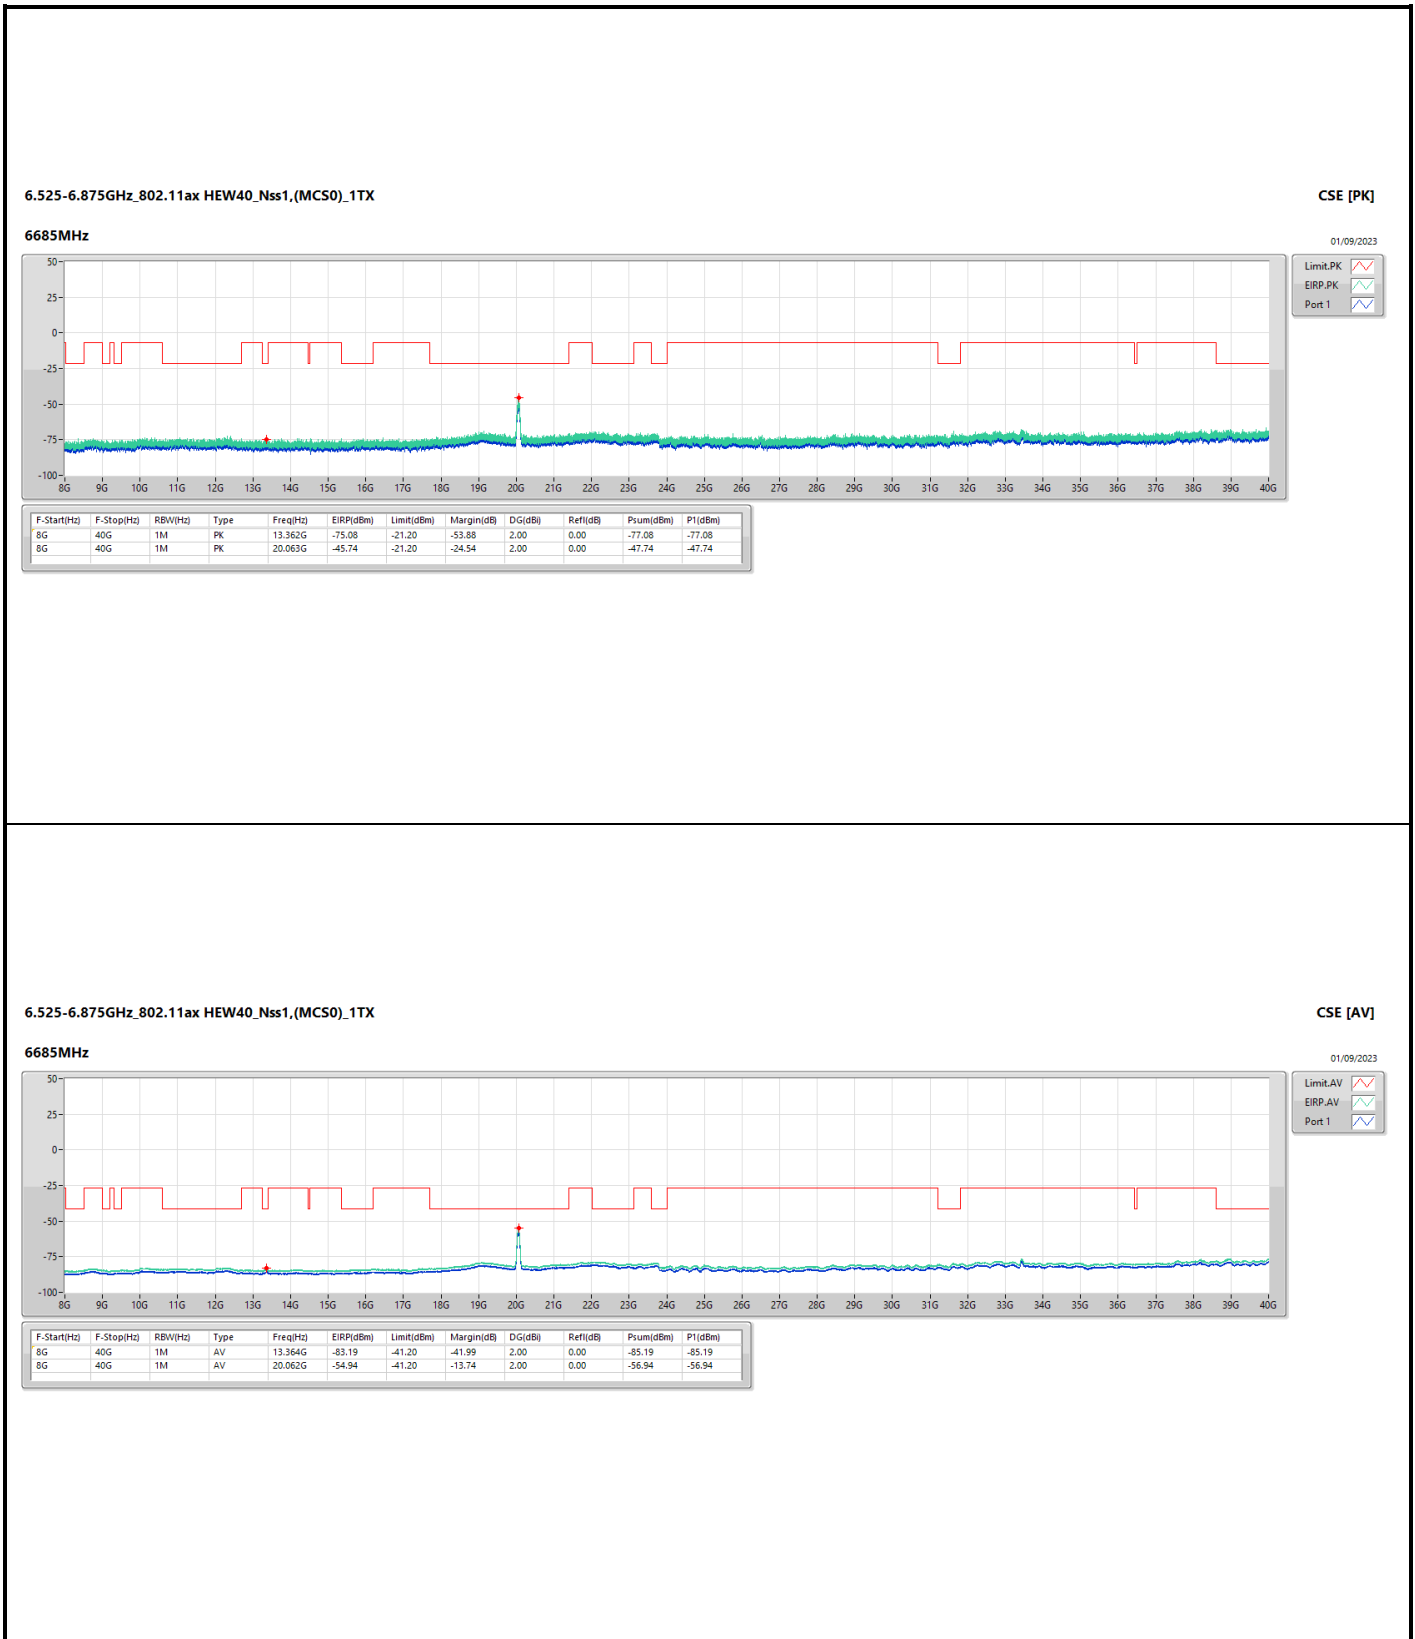

6.525-6.875GHz_802.11ax_HEW20_Nss1,(MCS0)_1TX

CSE [AV]

6855MHz

01/09/2023

Legend for CSE [AV]:
 Limit:AV (Red line)
 ERP:AV (Green line)
 Port 1 (Blue line)

F-Start(Hz)	F-Stop(Hz)	RBW(Hz)	Type	Freq(Hz)	EIRP(dBm)	Limit(dBm)	Margin(dB)	DG(dB)	Ref1(dB)	Psum(dBm)	P1(dBm)
8G	40G	1M	AV	13.706G	-83.77	-27.00	-56.77	2.00	0.00	-85.77	-85.77
8G	40G	1M	AV	20.563G	-59.39	-41.20	-18.19	2.00	0.00	-61.39	-61.39