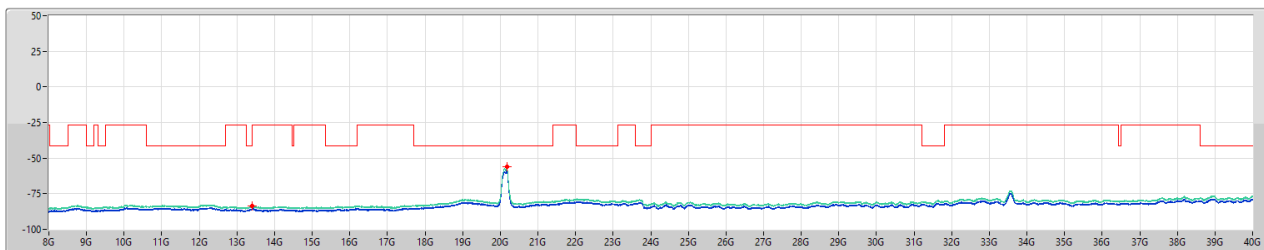

Limit:AV ☒

ERP:AV ☒

Port 1 ☒

F-Start(Hz)	F-Stop(Hz)	RBW(Hz)	Type	Freq(Hz)	EIRP(dBm)	Limit(dBm)	Margin(dB)	DG(dB)	RefI(dB)	Psum(dBm)	P1(dBm)
8G	40G	1M	AV	13.399G	-83.85	-41.20	-42.65	2.00	0.00	-85.85	-85.85
8G	40G	1M	AV	20.173G	-56.34	-41.20	-15.14	2.00	0.00	-58.34	-58.34