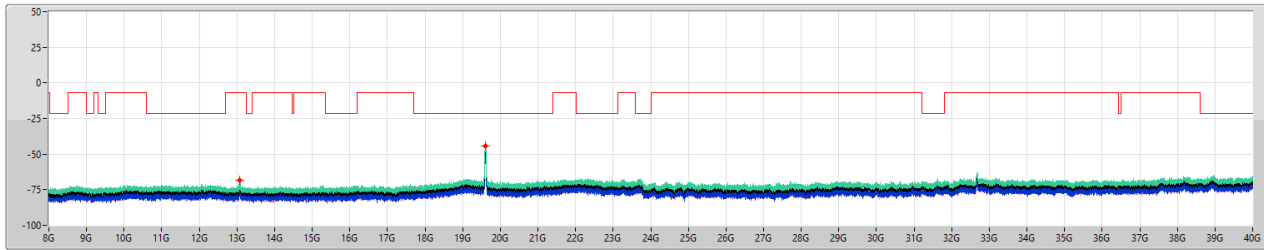

6.525-6.875GHz_802.11ax_HEW20_Nss1,(MCS0)_2TX

CSE [PK]

6535MHz

01/09/2023