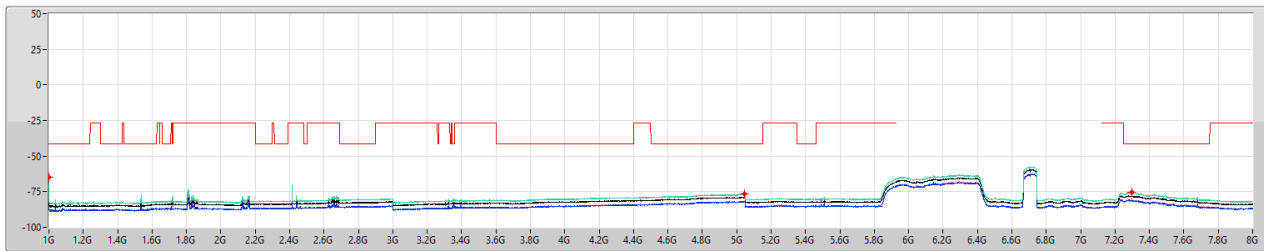

6.525-6.875GHz_802.11ax HEW80_Nss1,(MCS0)_2TX

CSE Other [PK]

6705MHz

01/09/2023

- Limit.PK
- EIRP.PK
- Sum.PK
- Port 1
- Port 2

F-Start(Hz)	F-Stop(Hz)	RBW(Hz)	Type	Freq(Hz)	EIRP(dBm)	Limit(dBm)	Margin(dB)	DG(dB)	Ref(dB)	Psum(dBm)	P1(dBm)	P2(dBm)
1G	8G	1M	PK	1.00088G	-61.26	-21.20	-40.06	2.00	0.00	-63.26	-66.51	-66.05
1G	8G	1M	PK	5.05039G	-67.99	-21.20	-46.79	2.00	0.00	-69.99	-71.76	-74.71
1G	8G	1M	PK	7.28336G	-67.50	-21.20	-46.30	2.00	0.00	-69.50	-72.26	-72.78

6.525-6.875GHz_802.11ax HEW80_Nss1,(MCS0)_2TX

CSE Other [AV]

6705MHz

01/09/2023

- Limit.AV
- EIRP.AV
- Sum.AV
- Port 1
- Port 2

F-Start(Hz)	F-Stop(Hz)	RBW(Hz)	Type	Freq(Hz)	EIRP(dBm)	Limit(dBm)	Margin(dB)	DG(dB)	Ref(dB)	Psum(dBm)	P1(dBm)	P2(dBm)
1G	8G	1M	AV	1.00088G	-65.11	-41.20	-23.91	2.00	0.00	-67.11	-70.02	-70.23
1G	8G	1M	AV	5.04425G	-76.78	-41.20	-35.58	2.00	0.00	-78.78	-81.65	-81.93
1G	8G	1M	AV	7.2965G	-75.56	-41.20	-34.36	2.00	0.00	-77.56	-79.91	-81.35