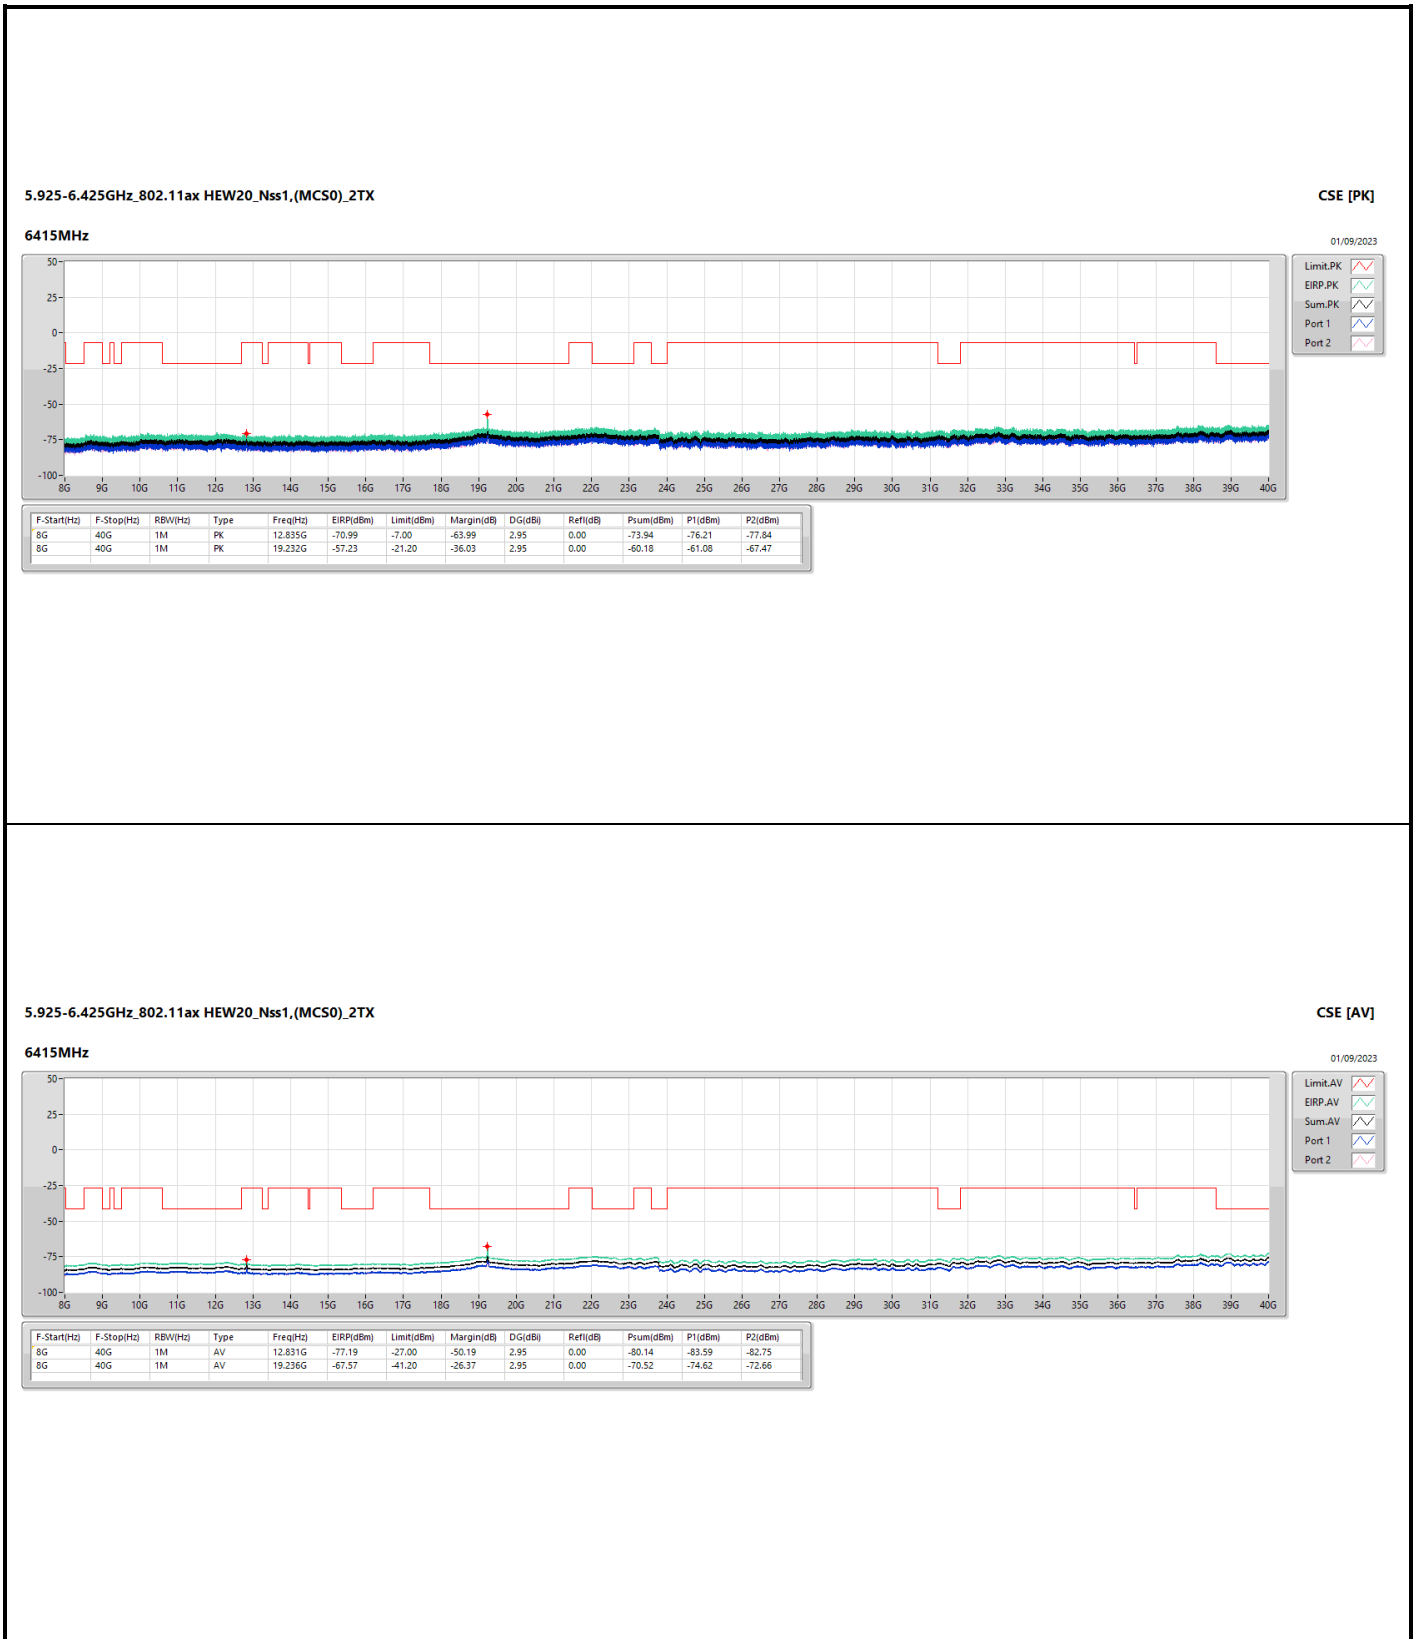

6.525-6.875GHz_802.11ax_HEW80_Nss1,(MCS0)_1TX

CSE [AV]

6705MHz

01/09/2023

Limit:AV

ERP:AV

Port 1

F-Start(Hz)	F-Stop(Hz)	RBW(Hz)	Type	Freq(Hz)	EIRP(dBm)	Limit(dBm)	Margin(dB)	DG(dB)	RefI(dB)	Psum(dBm)	P1(dBm)
8G	40G	1M	AV	13.399G	-83.85	-41.20	-42.65	2.00	0.00	-85.85	-85.85
8G	40G	1M	AV	20.173G	-56.34	-41.20	-15.14	2.00	0.00	-58.34	-58.34