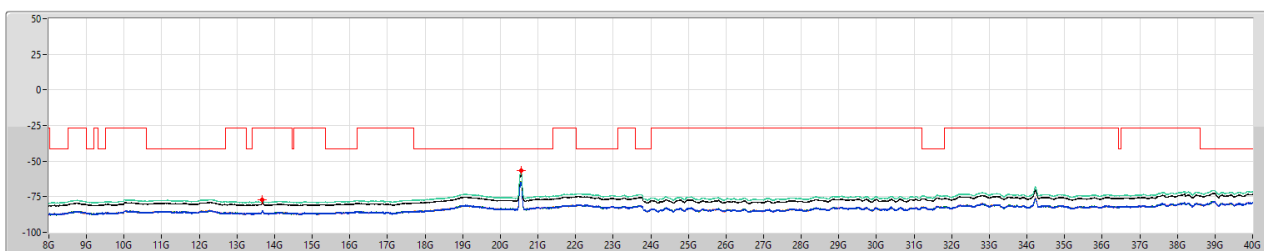

F-Start(Hz)	F-Stop(Hz)	RBW(Hz)	Type	Freq(Hz)	EIRP(dBm)	Limit(dBm)	Margin(dB)	DG(dB)	Ref1(dB)	Psum(dBm)	P1(dBm)	P2(dBm)	P3(dBm)	P4(dBm)
8G	40G	1M	AV	13.675G	-76.88	-27.00	-49.88	2.00	0.00	-78.88	-85.00	-84.77	-84.91	-84.94
8G	40G	1M	AV	20.552G	-56.70	-41.20	-15.50	2.00	0.00	-58.70	-64.58	-64.68	-65.27	-64.40