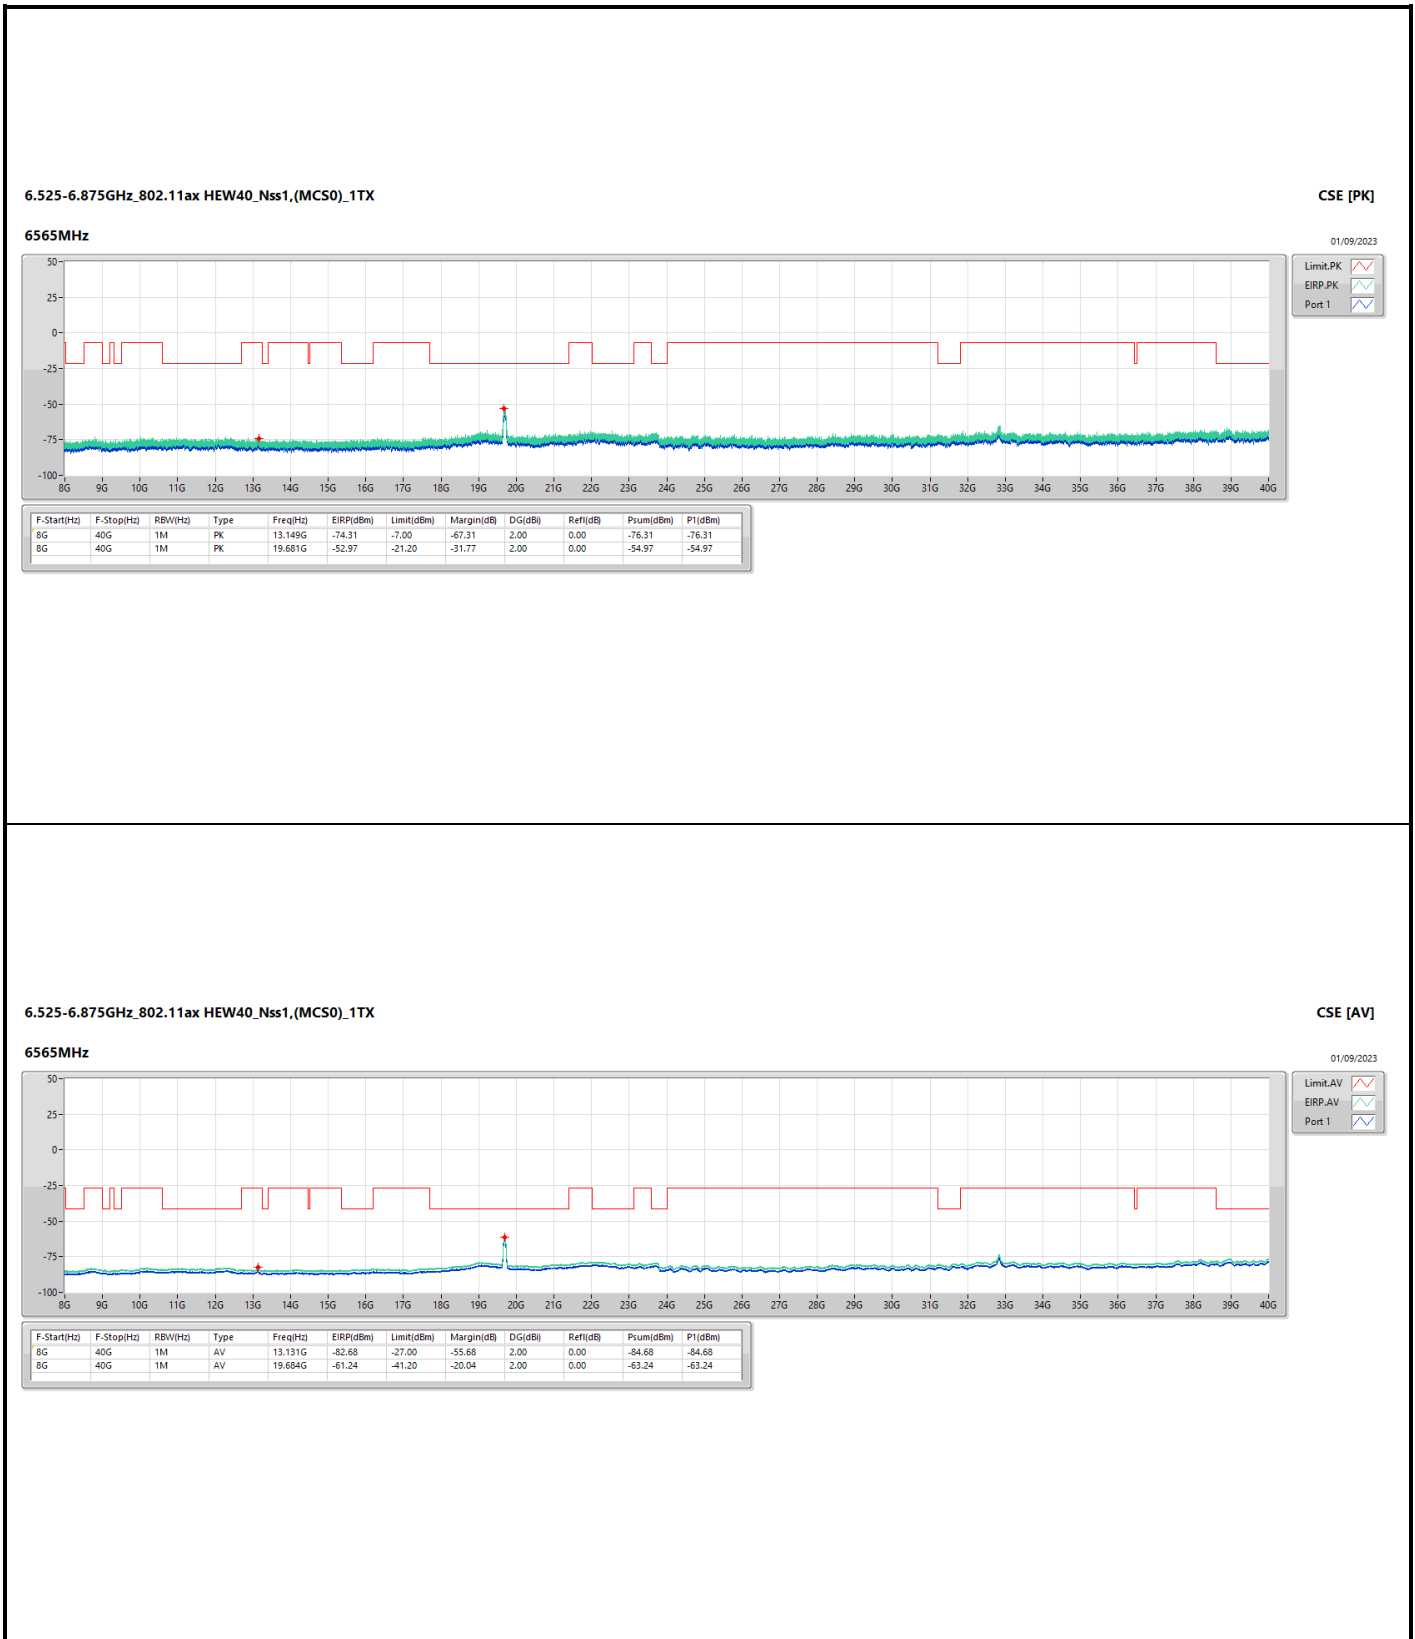

6.525-6.875GHz_802.11ax_HEW20_Nss1,(MCS0)_1TX

CSE [AV]

6855MHz

01/09/2023

Legend for CSE [AV]:
 Limit:AV (Red line)
 ERP:AV (Green line)
 Port 1 (Blue line)

F-Start(Hz)	F-Stop(Hz)	RBW(Hz)	Type	Freq(Hz)	EIRP(dBm)	Limit(dBm)	Margin(dB)	DG(dB)	Ref1(dB)	Psum(dBm)	P1(dBm)
8G	40G	1M	AV	13.706G	-83.77	-27.00	-56.77	2.00	0.00	-85.77	-85.77
8G	40G	1M	AV	20.563G	-59.39	-41.20	-18.19	2.00	0.00	-61.39	-61.39