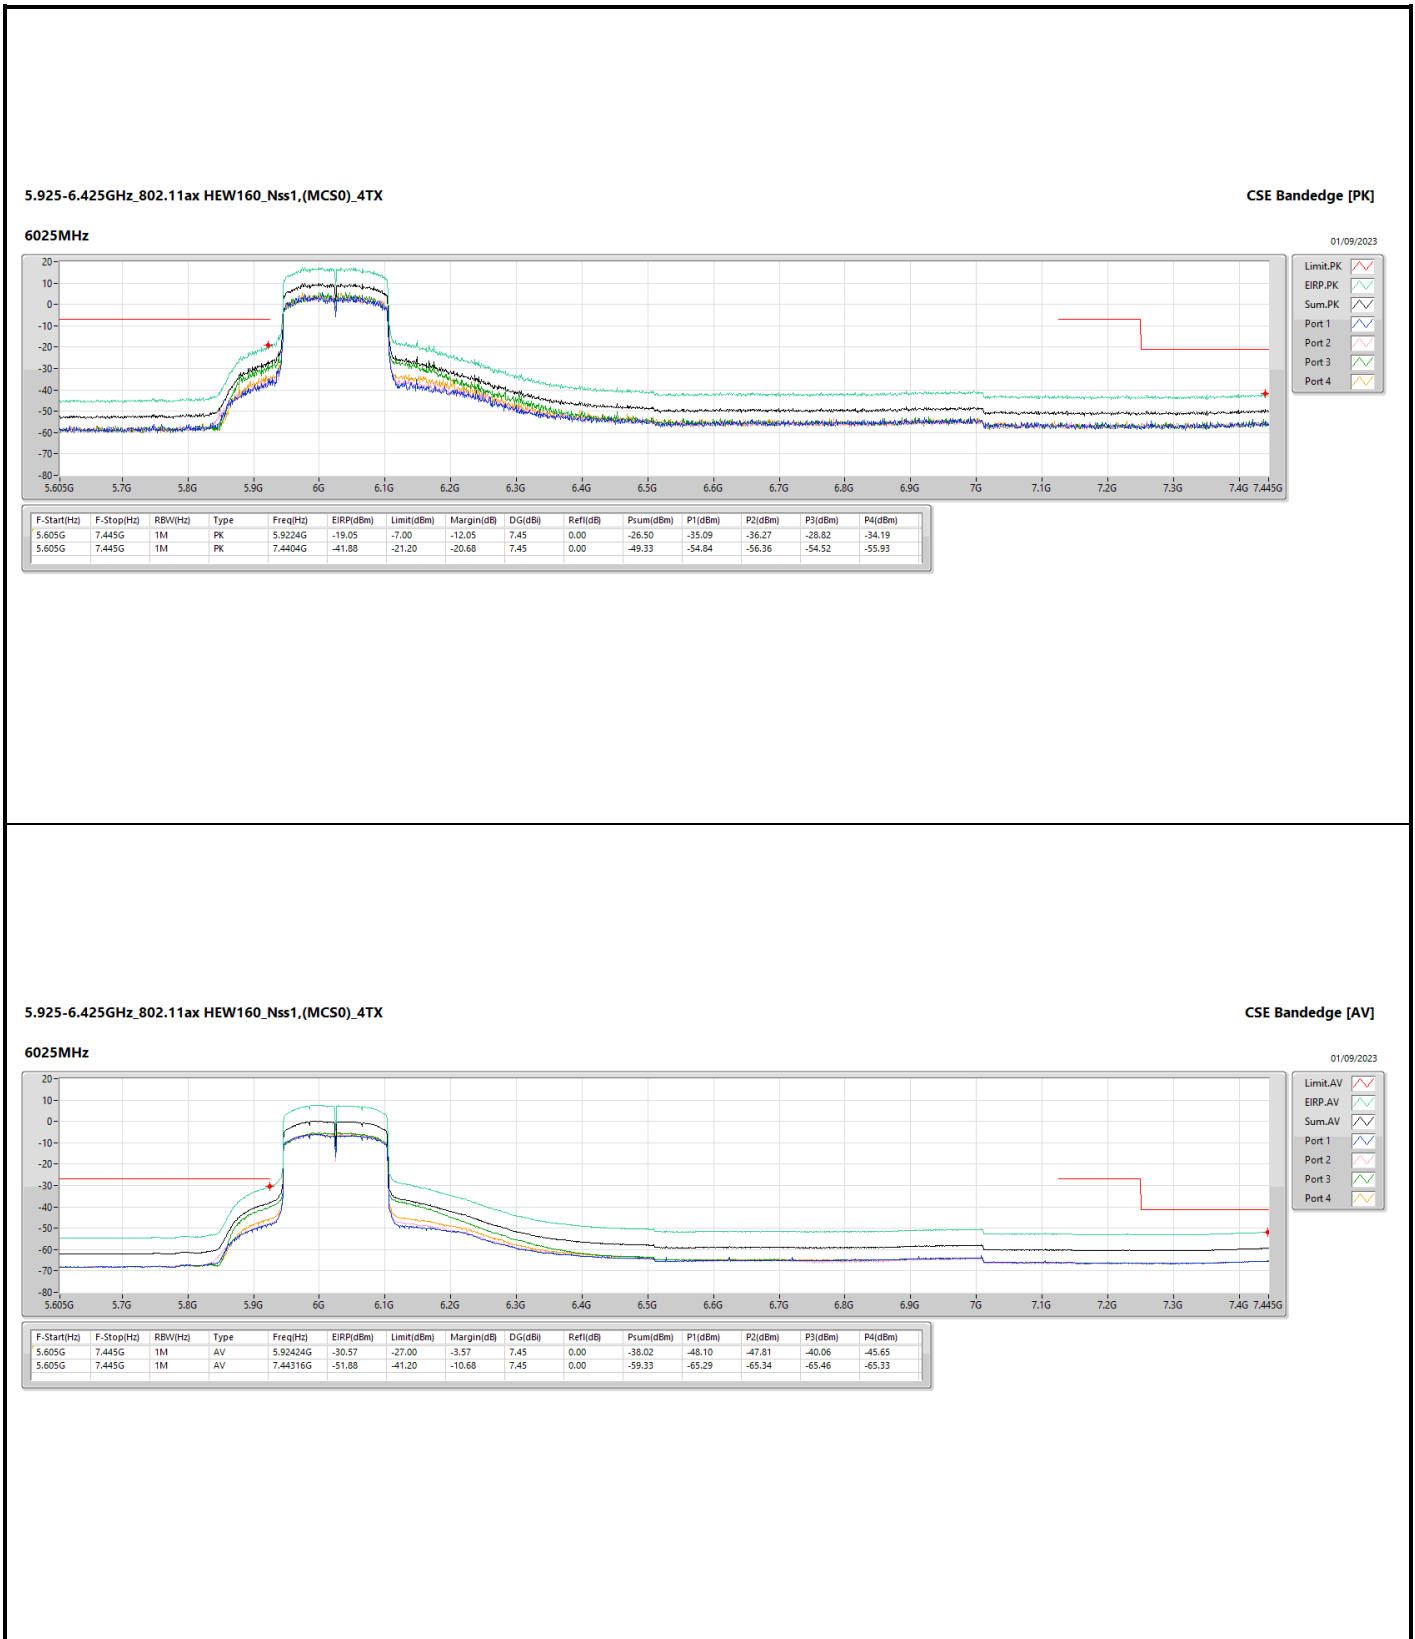

5.925-6.425GHz_802.11ax_HEW40_Nss1,(MCS0)_4TX

CSE Bandedge [AV]

5965MHz

01/09/2023

F-Start(Hz)	F-Stop(Hz)	RBW(Hz)	Type	Freq(Hz)	EIRP(dBm)	Limit(dBm)	Margin(dB)	DG(dB)	RefI(dB)	Psum(dBm)	P1(dBm)	P2(dBm)	P3(dBm)	P4(dBm)
5.845G	7.205G	1M	AV	5.92388G	-29.02	-27.00	-2.02	7.45	0.00	-36.47	-43.66	-40.40	-42.94	-43.94
5.845G	7.205G	1M	AV	7.20228G	-43.31	-27.00	-16.31	7.45	0.00	-50.76	-56.82	-56.83	-56.78	-56.68