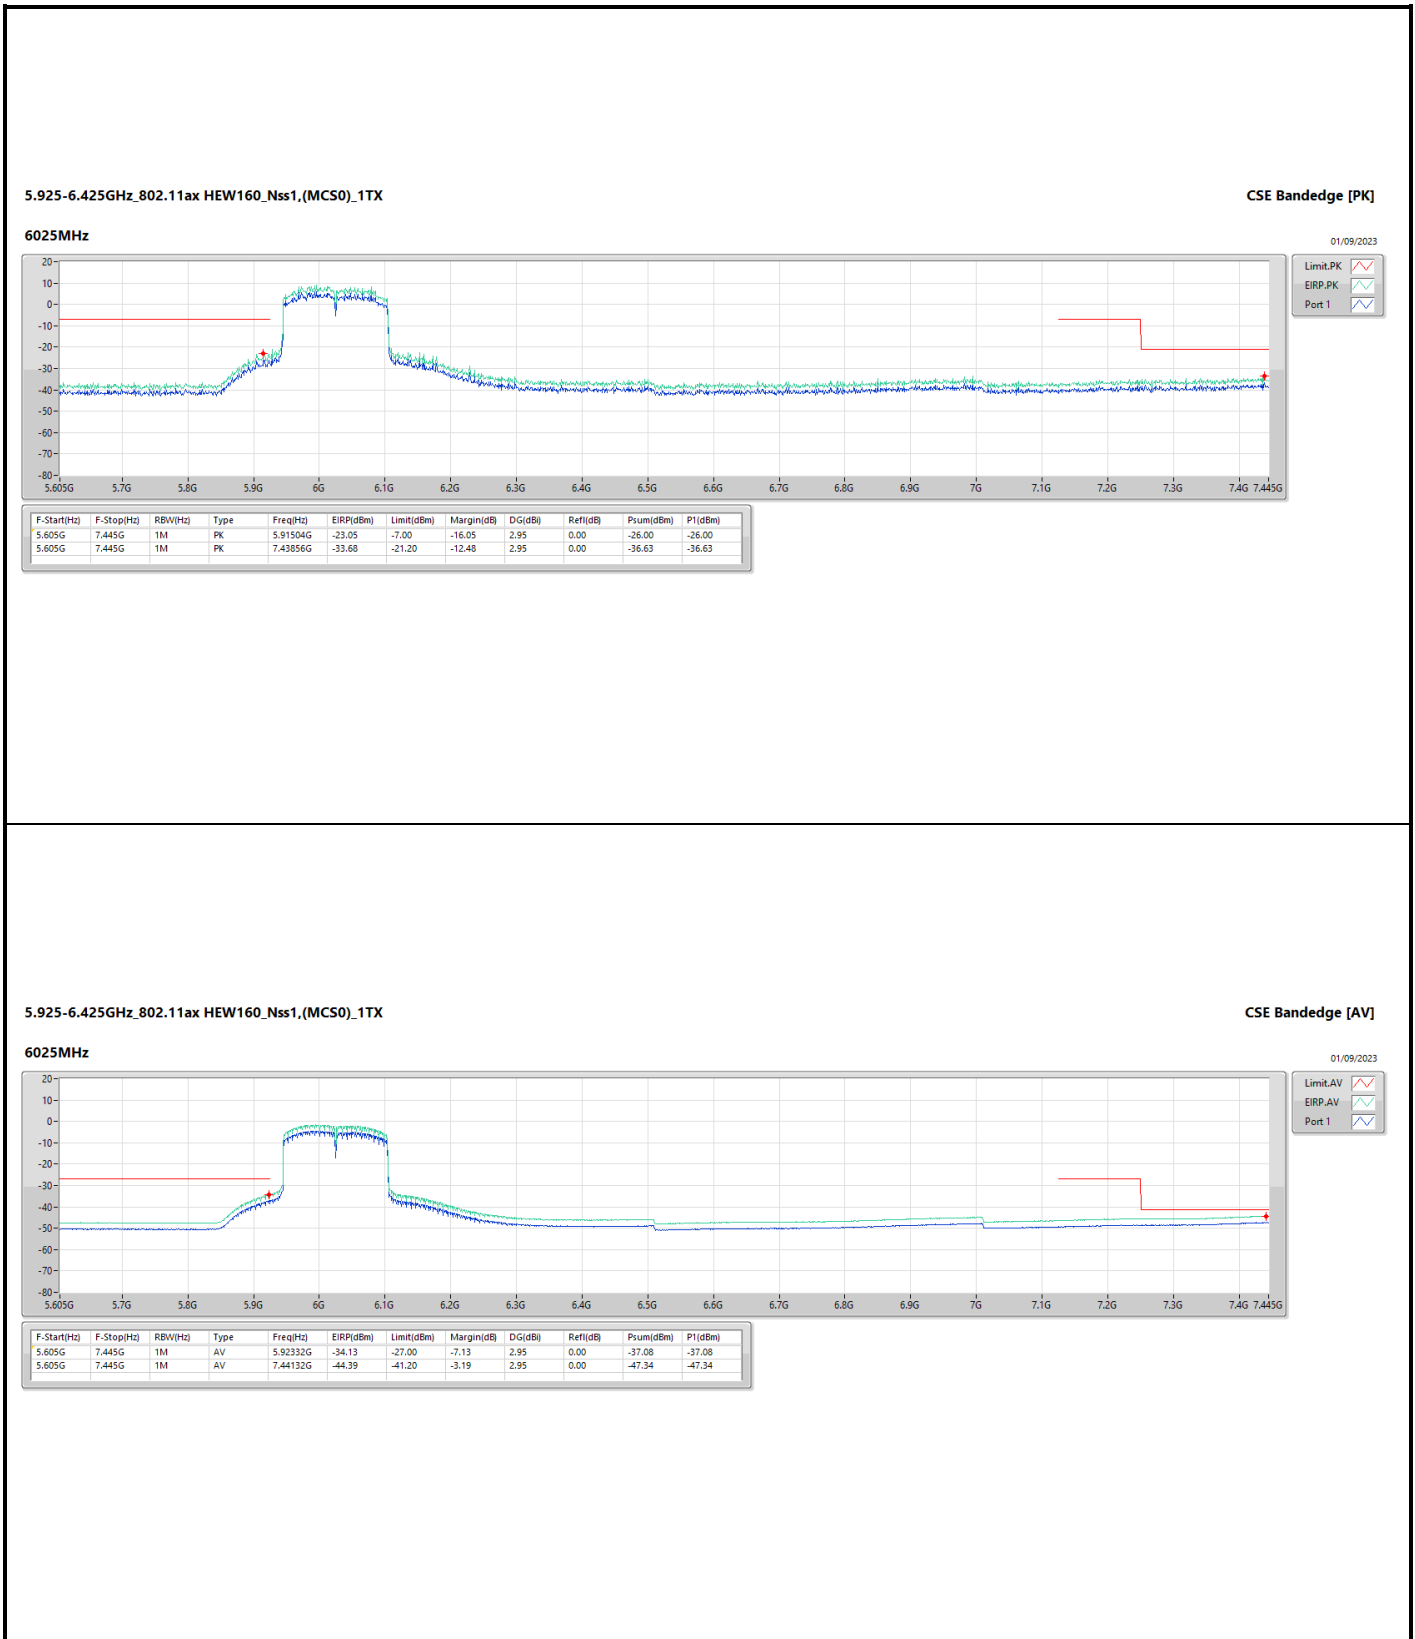

5.925-6.425GHz_802.11ax_HEW80_Nss1,(MCS0)_1TX

CSE Bandedge [AV]

5985MHz

01/09/2023

F-Start(Hz)	F-Stop(Hz)	RBW(Hz)	Type	Freq(Hz)	EIRP(dBm)	Limit(dBm)	Margin(dB)	DG(dB)	RefI(dB)	Psum(dBm)	P1(dBm)
5.765G	7.285G	1M	AV	5.9246G	-30.45	-27.00	-3.45	2.95	0.00	-33.40	-33.40
5.765G	7.285G	1M	AV	7.27436G	-45.47	-41.20	-4.27	2.95	0.00	-48.42	-48.42