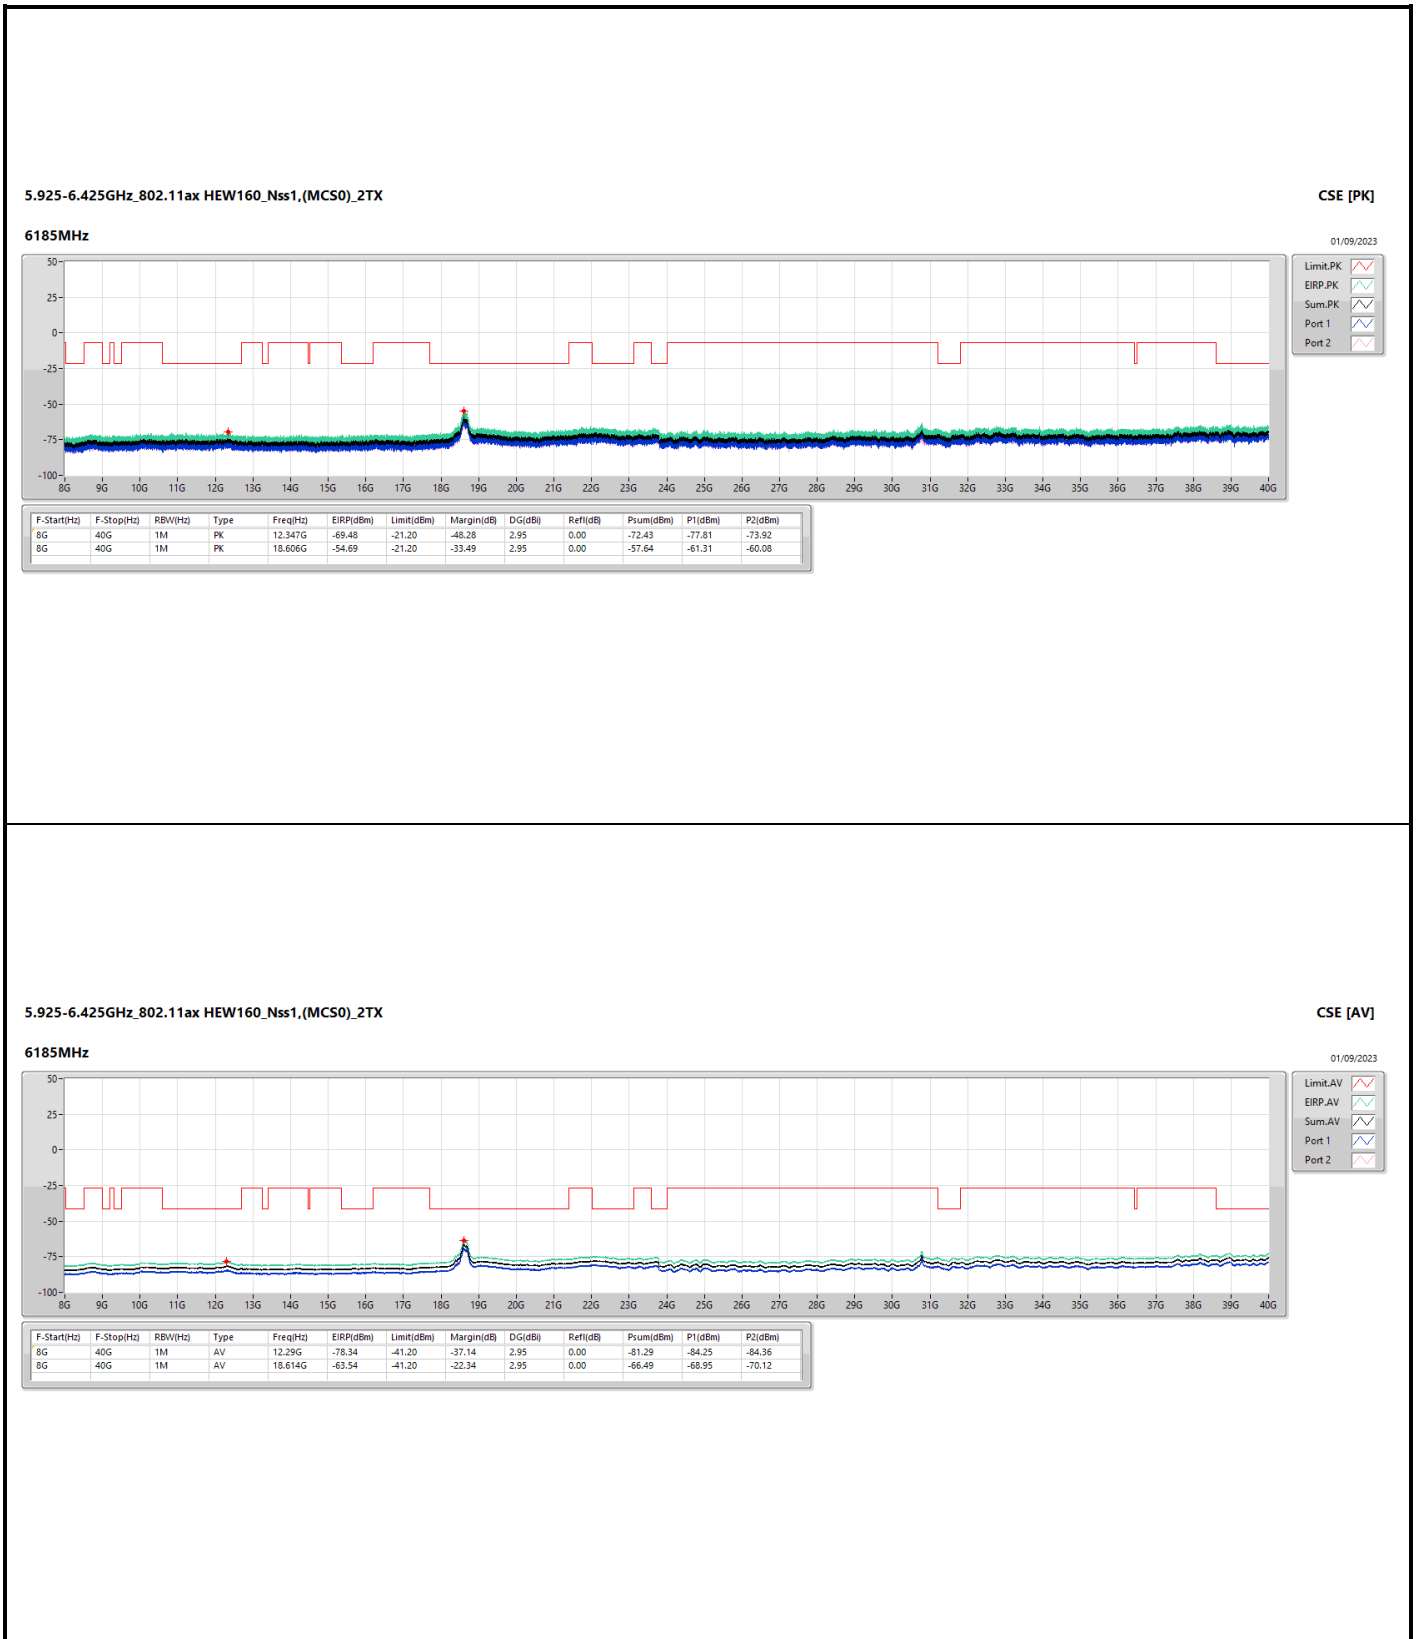

6.525-6.875GHz_802.11ax_HEW80_Nss1,(MCS0)_1TX

CSE [AV]

6705MHz

01/09/2023

Limit:AV

ERP:AV

Port 1

F-Start(Hz)	F-Stop(Hz)	RBW(Hz)	Type	Freq(Hz)	EIRP(dBm)	Limit(dBm)	Margin(dB)	DG(dB)	RefI(dB)	Psum(dBm)	P1(dBm)
8G	40G	1M	AV	13.399G	-83.85	-41.20	-42.65	2.00	0.00	-85.85	-85.85
8G	40G	1M	AV	20.173G	-56.34	-41.20	-15.14	2.00	0.00	-58.34	-58.34