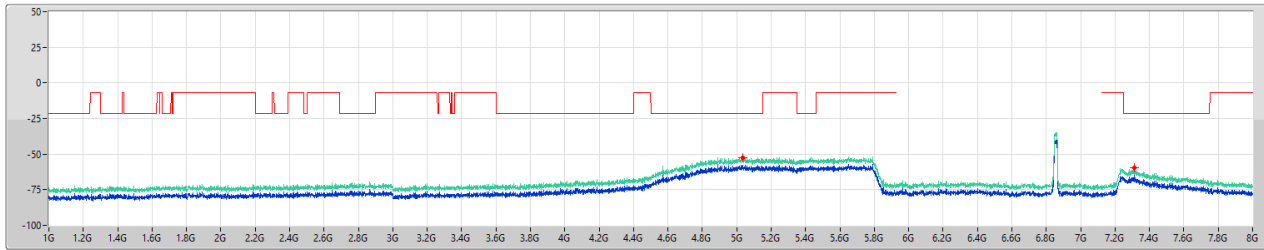

6.525-6.875GHz_802.11ax HEW20_Nss1,(MCS0)_1TX

CSE Other [PK]

6855MHz

02/09/2023

F-Start(Hz)	F-Stop(Hz)	RBW(Hz)	Type	Freq(Hz)	EIRP(dBm)	Limit(dBm)	Margin(dB)	DG(dB)	Ref1(dB)	Psum(dBm)	P1(dBm)
1G	8G	1M	PK	5.03725G	-52.25	-21.20	-31.05	5.30	0.00	-57.55	-57.55
1G	8G	1M	PK	7.3105G	-59.29	-21.20	-38.09	5.30	0.00	-64.59	-64.59

6.525-6.875GHz_802.11ax HEW20_Nss1,(MCS0)_1TX

CSE Other [AV]

6855MHz

02/09/2023