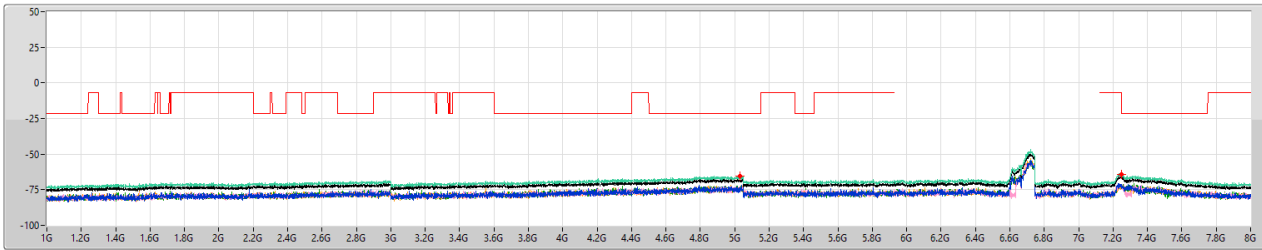

6.525-6.875GHz_802.11ax HEW160_Nss1,(MCS0)_4TX

CSE Other [PK]

6665MHz

02/09/2023

F-Start(Hz)	F-Stop(Hz)	RBW(Hz)	Type	Freq(Hz)	EIRP(dBm)	Limit(dBm)	Margin(dB)	DG(dB)	Ref1(dB)	Psum(dBm)	P1(dBm)	P2(dBm)	P3(dBm)	P4(dBm)
1G	8G	1M	PK	5.03113G	-65.55	-21.20	-44.35	2.00	0.00	-67.55	-73.81	-72.90	-74.83	-73.02
1G	8G	1M	PK	7.25013G	-64.25	-21.20	-43.05	2.00	0.00	-66.25	-71.97	-72.65	-72.23	-72.26

6.525-6.875GHz_802.11ax HEW160_Nss1,(MCS0)_4TX

CSE Other [AV]

6665MHz

02/09/2023