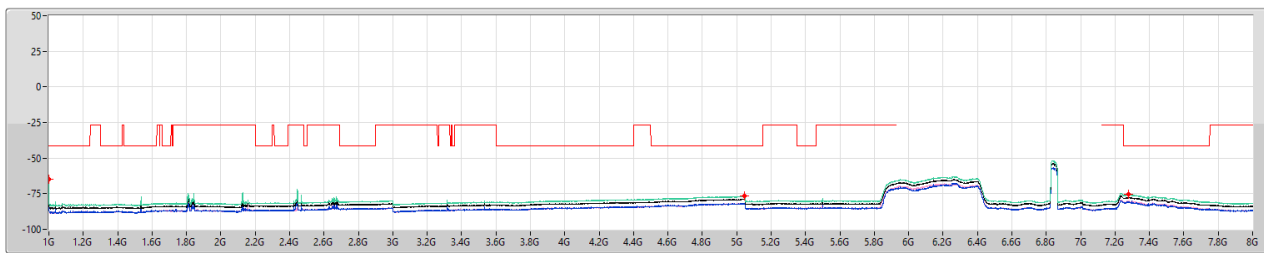

F-Start(Hz)	F-Stop(Hz)	RBW(Hz)	Type	Freq(Hz)	EIRP(dBm)	Limit(dBm)	Margin(dB)	DG(dB)	Ref1(dB)	Psum(dBm)	P1(dBm)	P2(dBm)
1G	8G	1M	AV	1.00088G	-64.95	-41.20	-23.75	2.00	0.00	-66.95	-69.81	-70.12
1G	8G	1M	AV	5.046G	-76.66	-41.20	-35.46	2.00	0.00	-78.66	-81.76	-81.58
1G	8G	1M	AV	7.27988G	-75.43	-41.20	-34.23	2.00	0.00	-77.43	-80.54	-80.34