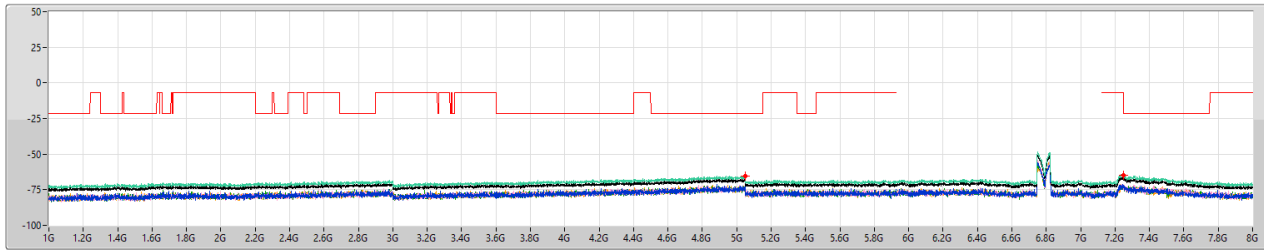

6.525-6.875GHz_802.11ax HEW80_Nss1,(MCS0)_4TX

CSE Other [PK]

6785MHz

02/09/2023

- Limit.PK
- EIRP.PK
- Sum.PK
- Port 1
- Port 2
- Port 3
- Port 4

F-Start(Hz)	F-Stop(Hz)	RBW(Hz)	Type	Freq(Hz)	EIRP(dBm)	Limit(dBm)	Margin(dB)	DG(dB)	Ref1(dB)	Psum(dBm)	P1(dBm)	P2(dBm)	P3(dBm)	P4(dBm)
1G	8G	1M	PK	5.04775G	-65.68	-21.20	-44.48	2.00	0.00	-67.68	-72.44	-75.20	-74.50	-73.19
1G	8G	1M	PK	7.25013G	-65.13	-21.20	-43.93	2.00	0.00	-67.13	-72.12	-73.34	-73.73	-73.60

6.525-6.875GHz_802.11ax HEW80_Nss1,(MCS0)_4TX

CSE Other [AV]

6785MHz

02/09/2023