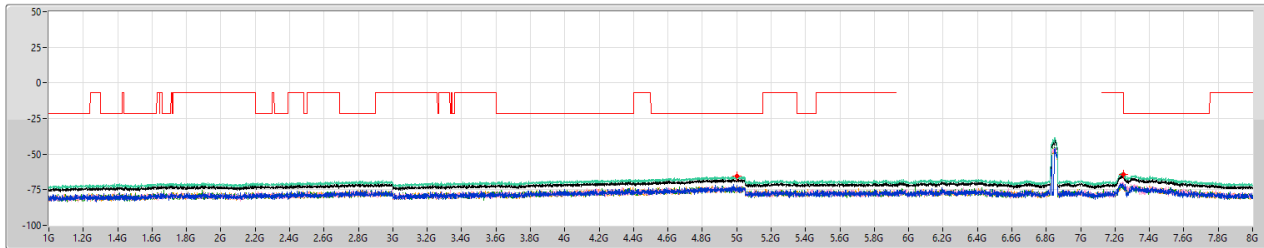

6.525-6.875GHz_802.11ax HEW40_Nss1,(MCS0)_4TX

CSE Other [PK]

6845MHz

02/09/2023

F-Start(Hz)	F-Stop(Hz)	RBW(Hz)	Type	Freq(Hz)	EIRP(dBm)	Limit(dBm)	Margin(dB)	DG(dB)	RefI(dB)	Psum(dBm)	P1(dBm)	P2(dBm)	P3(dBm)	P4(dBm)
1G	8G	1M	PK	5.00313G	-65.69	-21.20	-44.49	2.00	0.00	-67.69	-72.00	-76.06	-72.64	-75.54
1G	8G	1M	PK	7.251G	-64.46	-21.20	-43.26	2.00	0.00	-66.46	-73.80	-70.31	-72.69	-74.26

6.525-6.875GHz_802.11ax HEW40_Nss1,(MCS0)_4TX

CSE Other [AV]

6845MHz

02/09/2023