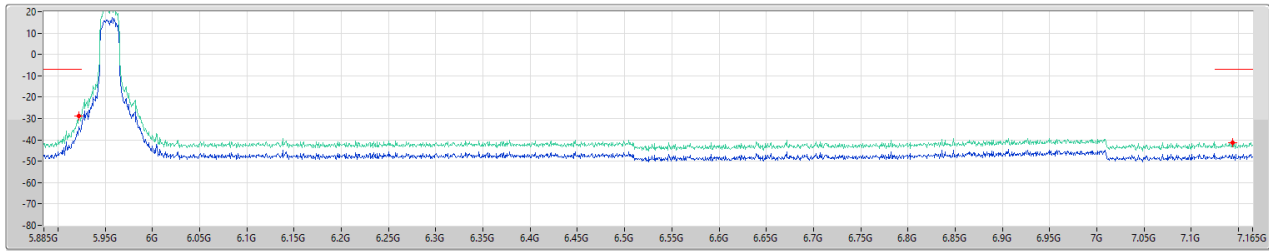

5.925-6.425GHz_802.11ax HEW20_Nss1,(MCS0)_1TX

CSE Bandedge [PK]

5955MHz

02/09/2023

F-Start(Hz)	F-Stop(Hz)	RBW(Hz)	Type	Freq(Hz)	EIRP(dBm)	Limit(dBm)	Margin(dB)	DG(dB)	RefI(dB)	Psum(dBm)	P1(dBm)
5.885G	7.165G	1M	PK	5.92212G	-28.74	-7.00	-21.74	5.30	0.00	-34.04	-34.04
5.885G	7.165G	1M	PK	7.14388G	-41.38	-7.00	-34.38	5.30	0.00	-46.68	-46.68

5.925-6.425GHz_802.11ax HEW20_Nss1,(MCS0)_1TX

CSE Bandedge [AV]

5955MHz

02/09/2023