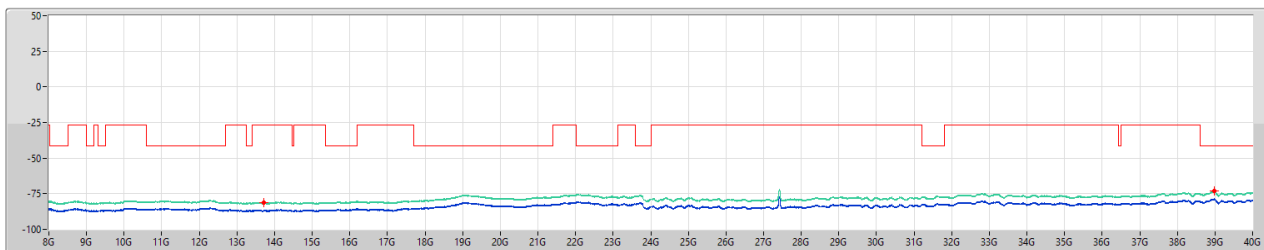

F-Start(Hz)	F-Stop(Hz)	RBW(Hz)	Type	Freq(Hz)	EIRP(dBm)	Limit(dBm)	Margin(dB)	DG(dB)	Ref1(dB)	Psum(dBm)	P1(dBm)
8G	40G	1M	AV	13.723G	-81.45	-27.00	-54.45	5.30	0.00	-86.75	-86.75
8G	40G	1M	AV	38.986G	-73.11	-41.20	-31.91	5.30	0.00	-78.41	-78.41