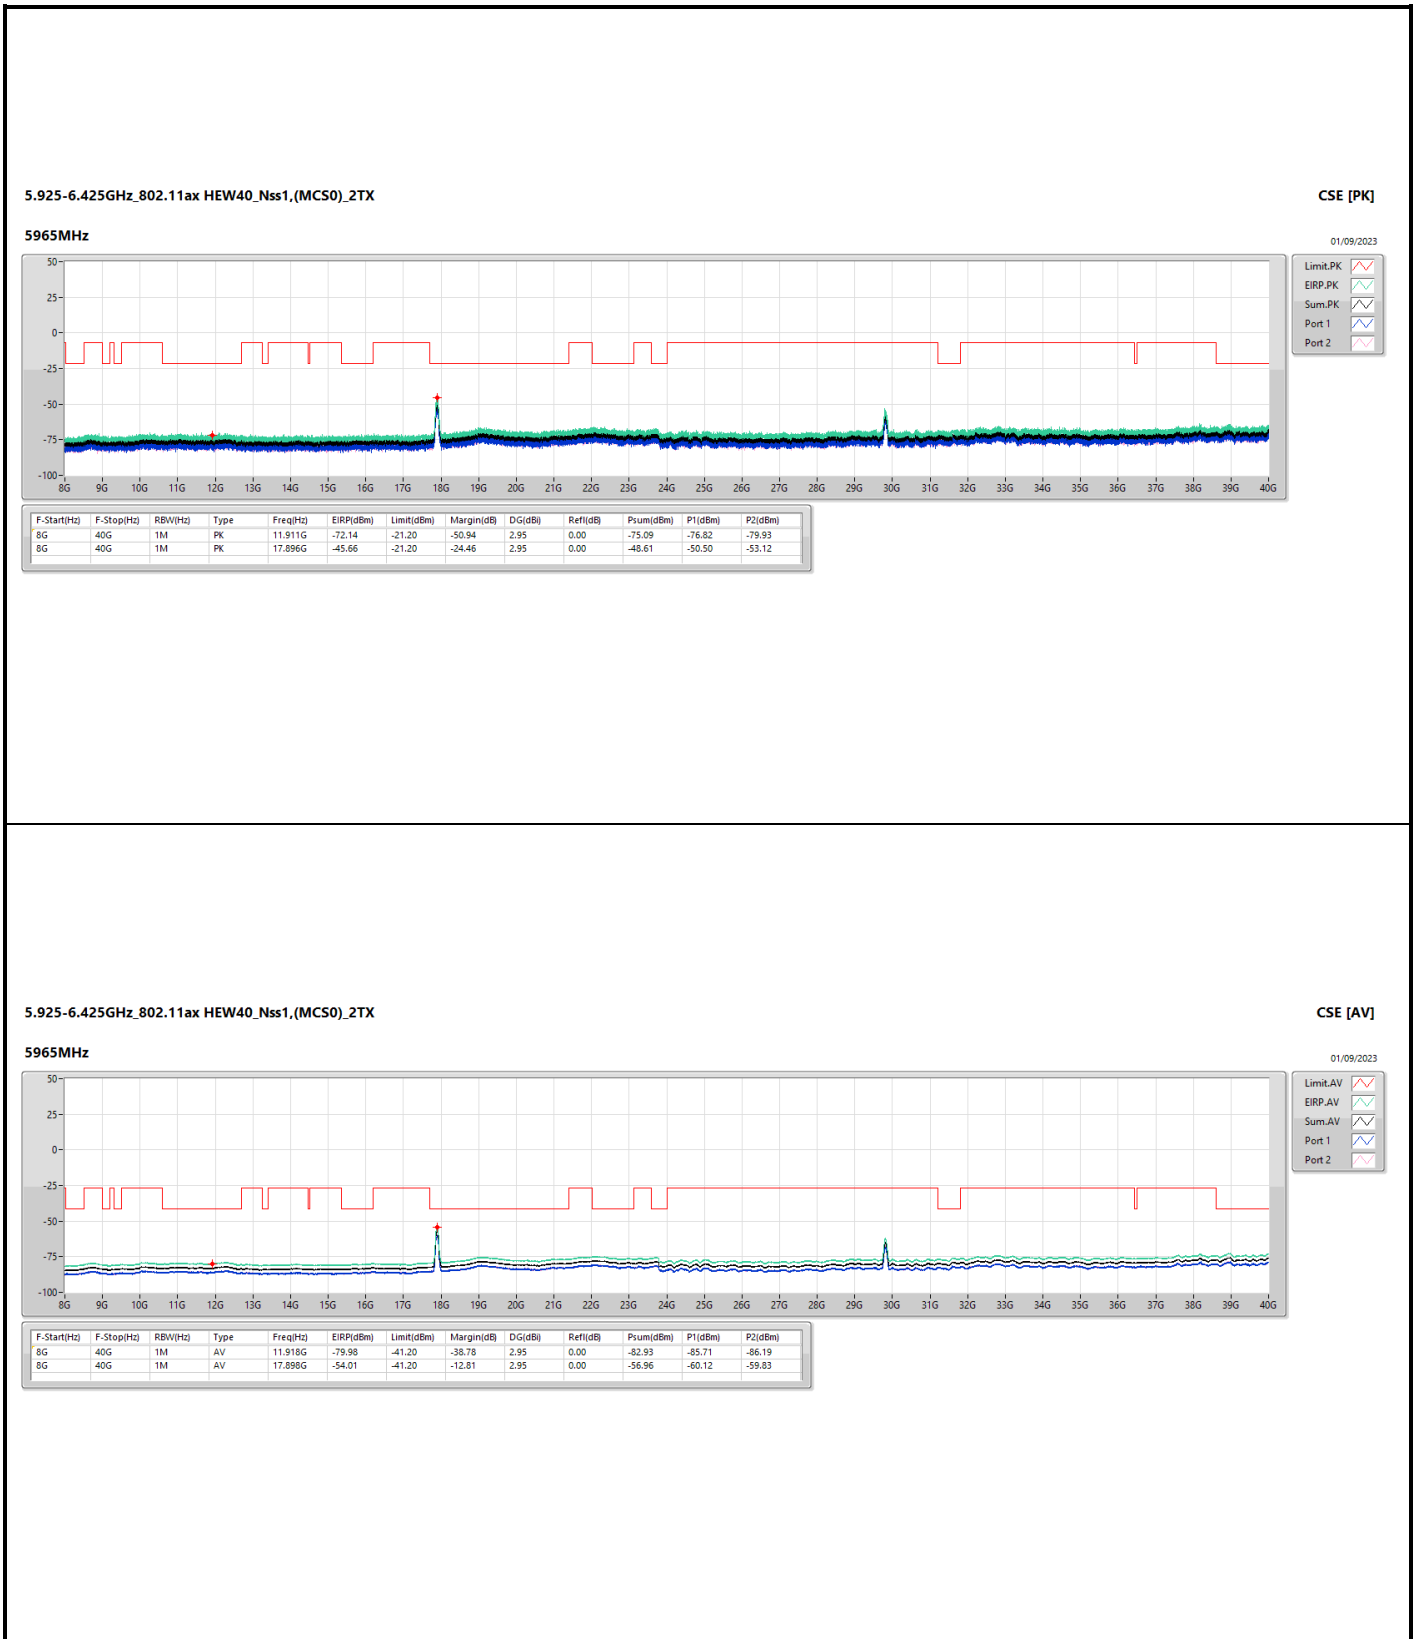

6.525-6.875GHz_802.11ax_HEW80_Nss1,(MCS0)_1TX

CSE [AV]

6705MHz

01/09/2023

Limit:AV

ERP:AV

Port 1

F-Start(Hz)	F-Stop(Hz)	RBW(Hz)	Type	Freq(Hz)	EIRP(dBm)	Limit(dBm)	Margin(dB)	DG(dB)	RefI(dB)	Psum(dBm)	P1(dBm)
8G	40G	1M	AV	13.399G	-83.85	-41.20	-42.65	2.00	0.00	-85.85	-85.85
8G	40G	1M	AV	20.173G	-56.34	-41.20	-15.14	2.00	0.00	-58.34	-58.34