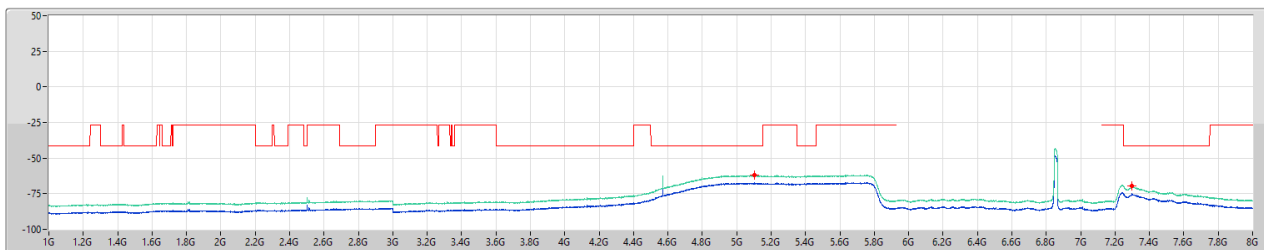

F-Start(Hz)	F-Stop(Hz)	RBW(Hz)	Type	Freq(Hz)	EIRP(dBm)	Limit(dBm)	Margin(dB)	DG(dB)	Ref1(dB)	Psum(dBm)	P1(dBm)
1G	8G	1M	AV	5.10463G	-62.18	-41.20	-20.98	5.30	0.00	-67.48	-67.48
1G	8G	1M	AV	7.2965G	-69.65	-41.20	-28.45	5.30	0.00	-74.95	-74.95