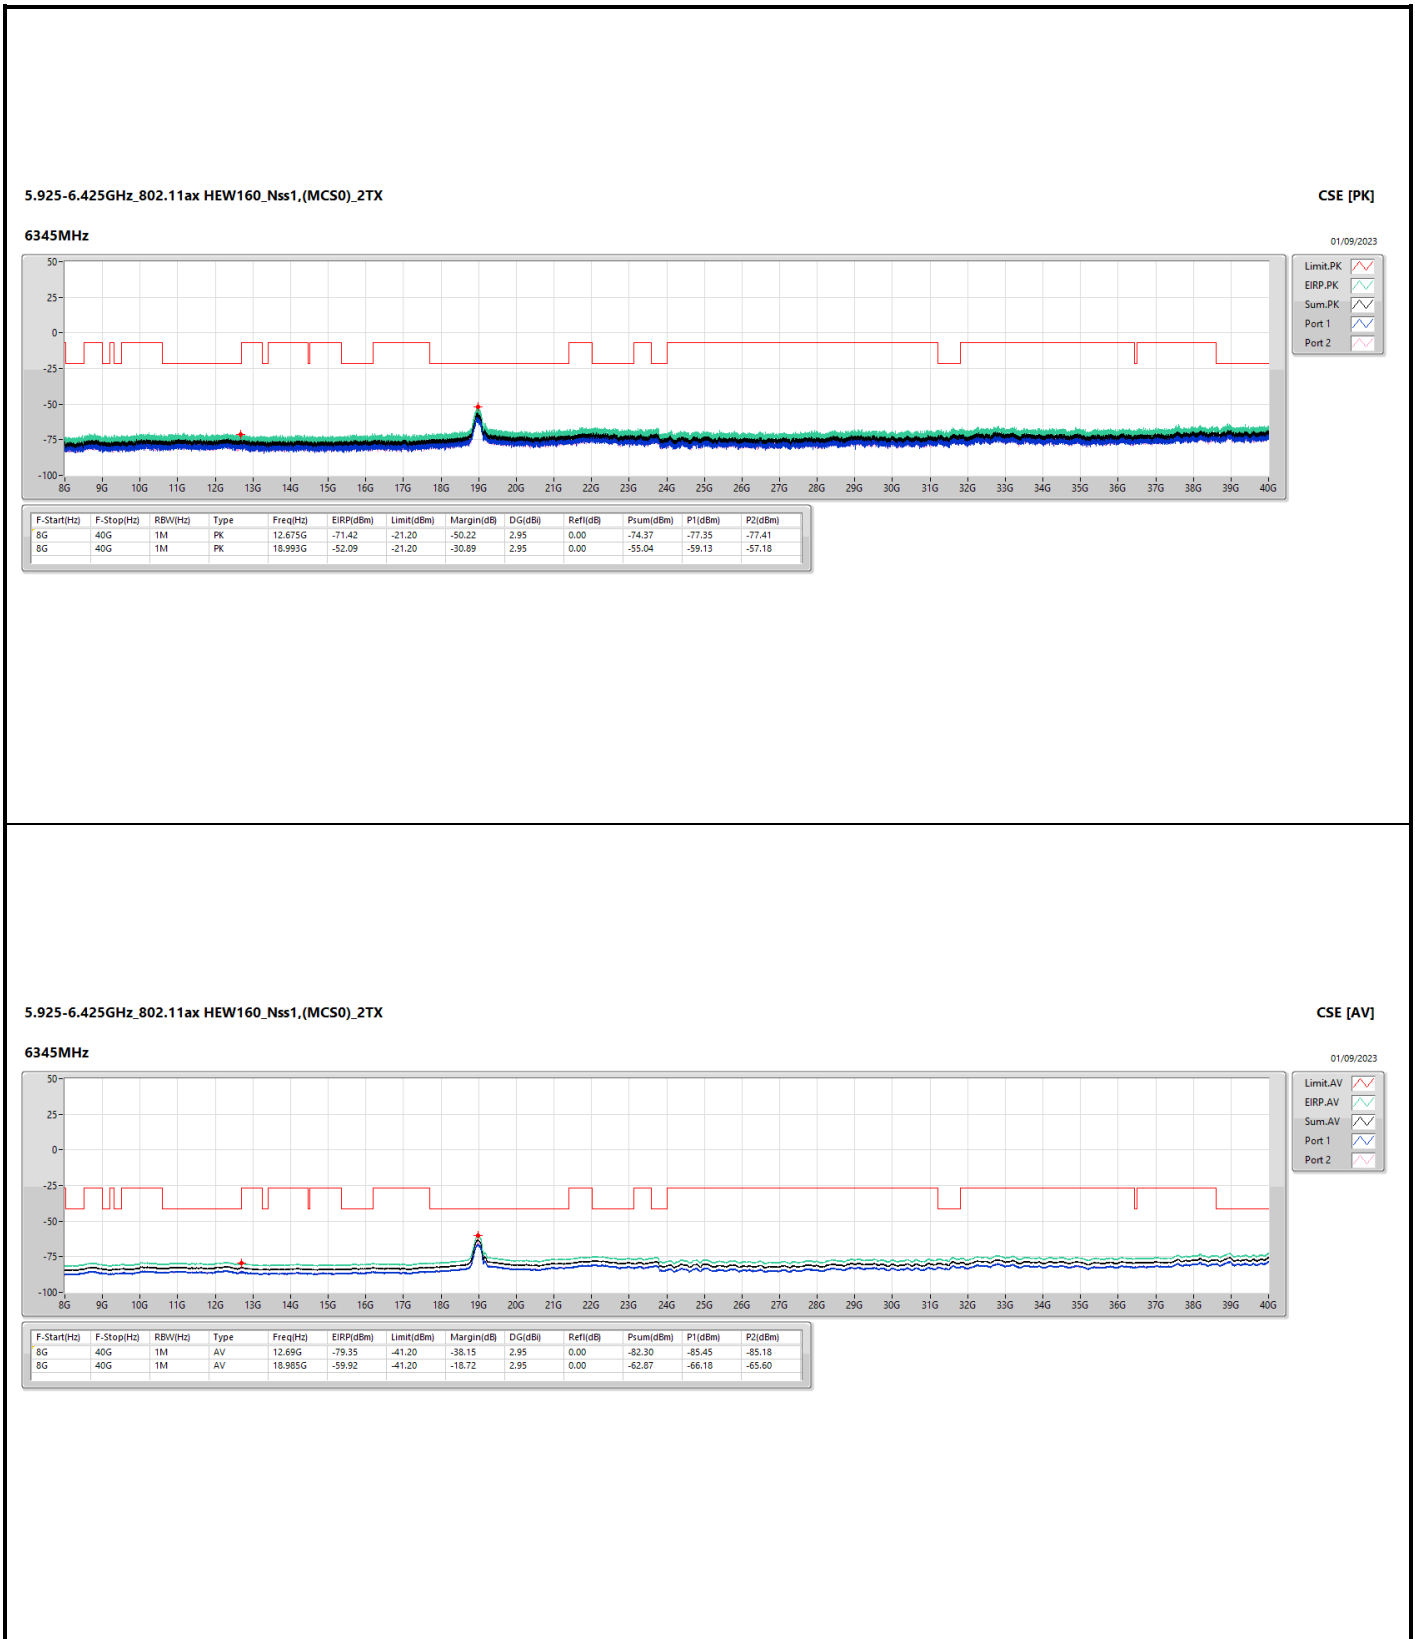

6.525-6.875GHz_802.11ax_HEW80_Nss1,(MCS0)_1TX

CSE [AV]

6705MHz

01/09/2023

Limit:AV

ERP:AV

Port 1

F-Start(Hz)	F-Stop(Hz)	RBW(Hz)	Type	Freq(Hz)	EIRP(dBm)	Limit(dBm)	Margin(dB)	DG(dB)	RefI(dB)	Psum(dBm)	P1(dBm)
8G	40G	1M	AV	13.399G	-83.85	-41.20	-42.65	2.00	0.00	-85.85	-85.85
8G	40G	1M	AV	20.173G	-56.34	-41.20	-15.14	2.00	0.00	-58.34	-58.34