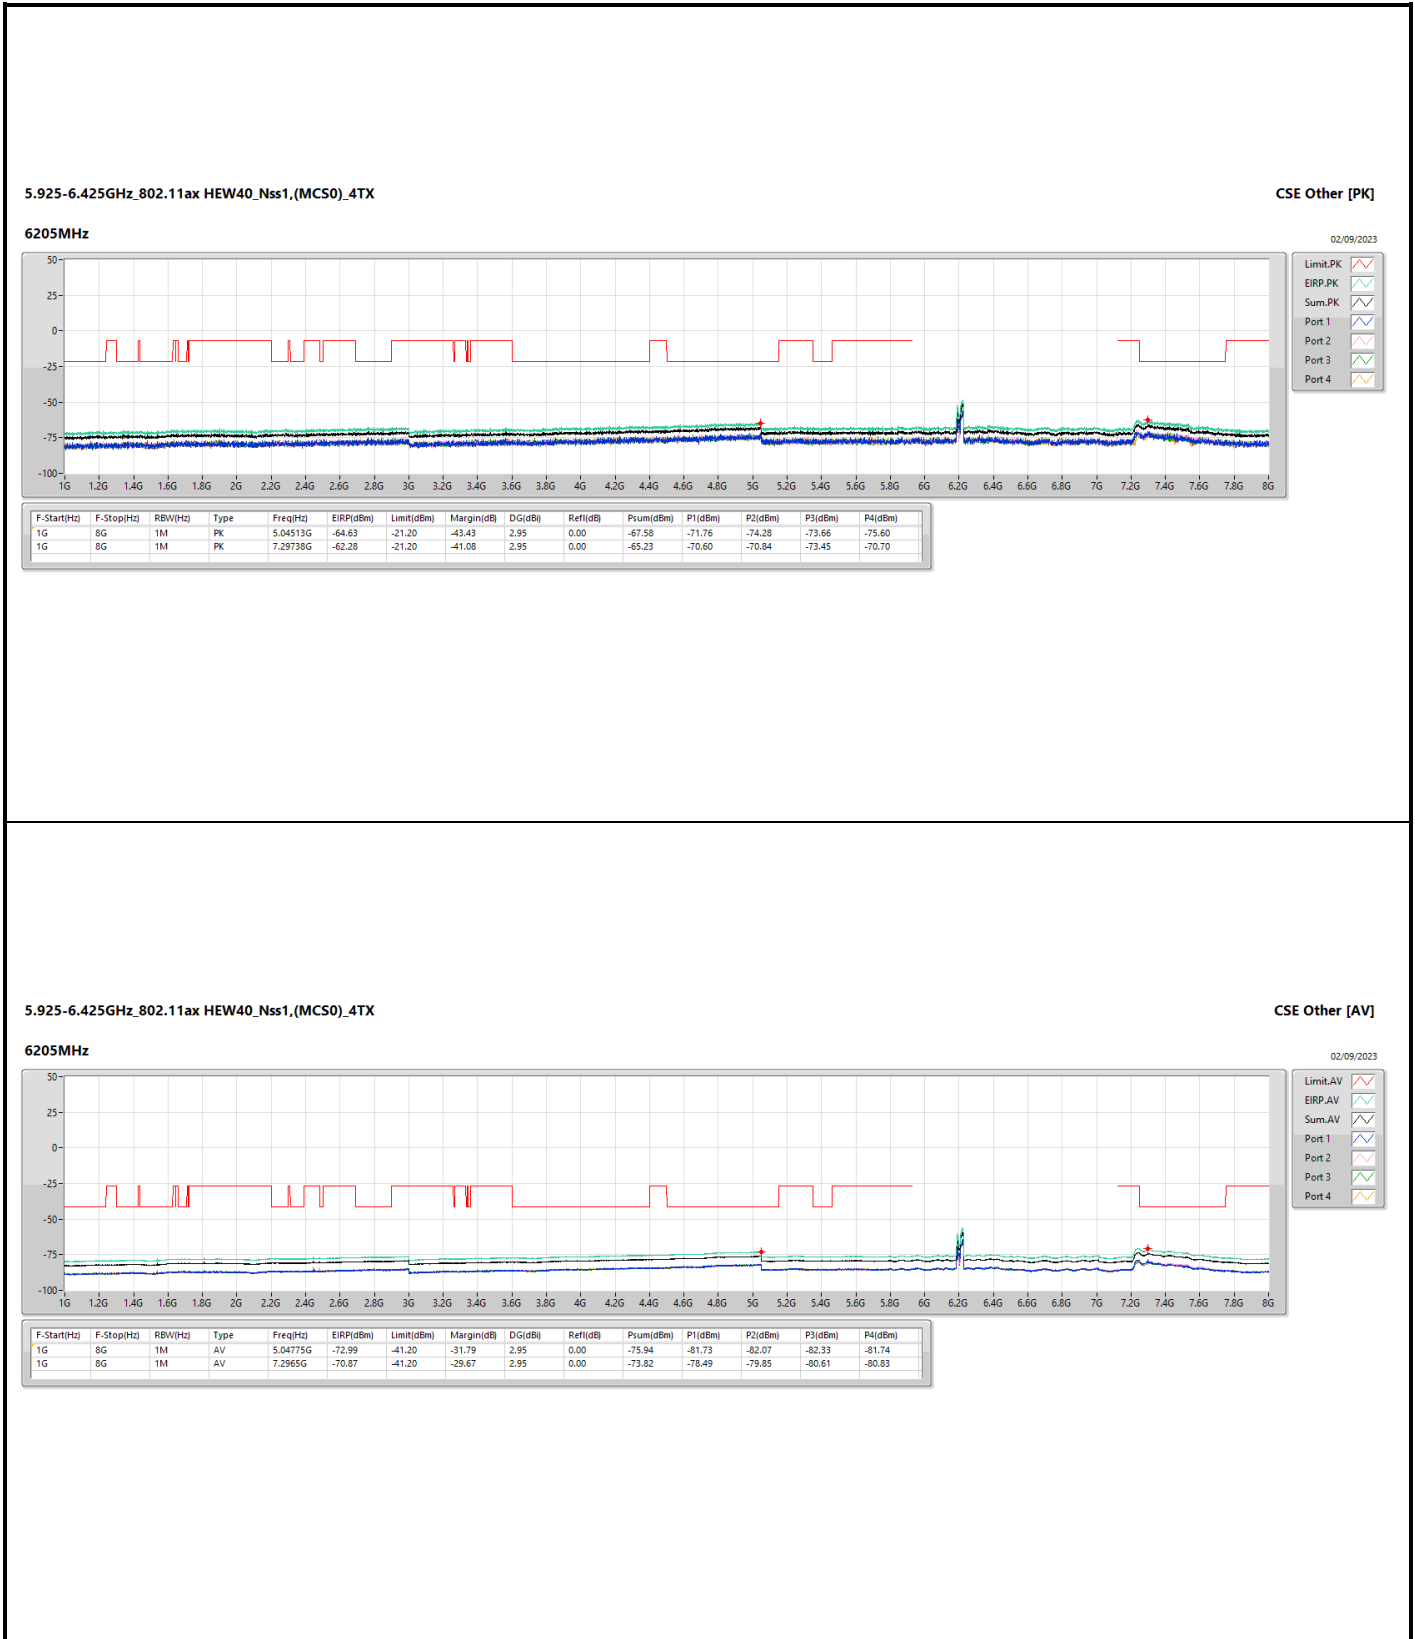

5.925-6.425GHz_802.11ax HEW20_Nss1,(MCS0)_4TX

CSE Other [AV]

6195MHz

02/09/2023

F-Start(Hz)	F-Stop(Hz)	RBW(Hz)	Type	Freq(Hz)	EIRP(dBm)	Limit(dBm)	Margin(dB)	DG(dB)	Ref1(dB)	Psum(dBm)	P1(dBm)	P2(dBm)	P3(dBm)	P4(dBm)
1G	8G	1M	AV	5.04688G	-72.98	-41.20	-31.78	2.95	0.00	-75.93	-82.06	-82.10	-82.11	-81.56
1G	8G	1M	AV	7.251G	-71.12	-41.20	-29.92	2.95	0.00	-74.07	-79.48	-79.65	-80.83	-80.54