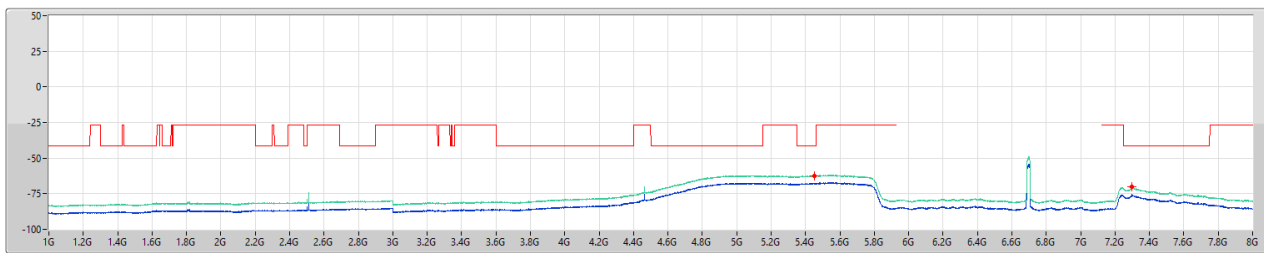

F-Start(Hz)	F-Stop(Hz)	RBW(Hz)	Type	Freq(Hz)	EIRP(dBm)	Limit(dBm)	Margin(dB)	DG(dB)	Ref1(dB)	Psum(dBm)	P1(dBm)
1G	8G	1M	AV	5.452G	-62.33	-41.20	-21.13	5.30	0.00	-67.63	-67.63
1G	8G	1M	AV	7.2965G	-70.23	-41.20	-29.03	5.30	0.00	-75.53	-75.53