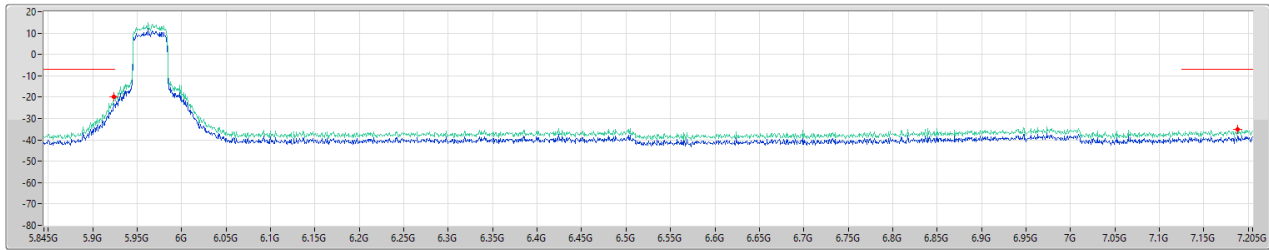

5.925-6.425GHz_802.11ax_HEW40_Nss1,(MCS0)_1TX

CSE Bandedge [PK]

5965MHz

01/09/2023

F-Start(Hz)	F-Stop(Hz)	RBW(Hz)	Type	Freq(Hz)	EIRP(dBm)	Limit(dBm)	Margin(dB)	DG(dB)	Ref1(dB)	Psum(dBm)	P1(dBm)
5.845G	7.205G	1M	PK	5.92388G	-19.87	-7.00	-12.87	2.95	0.00	-22.82	-22.82
5.845G	7.205G	1M	PK	7.188G	-35.11	-7.00	-28.11	2.95	0.00	-38.06	-38.06

5.925-6.425GHz_802.11ax_HEW40_Nss1,(MCS0)_1TX

CSE Bandedge [AV]

5965MHz

01/09/2023