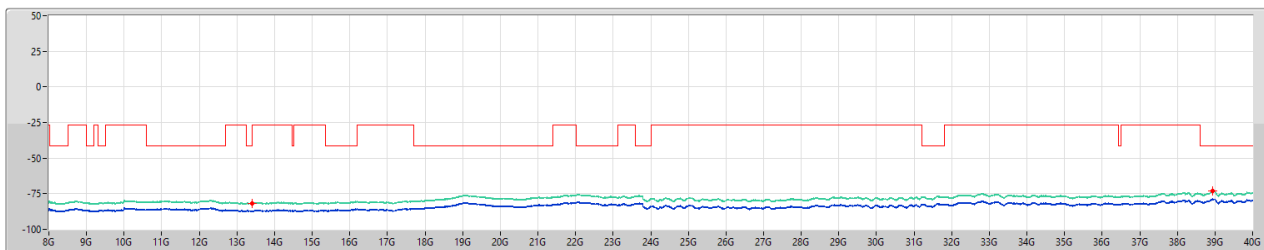

Limit:AV
ERP:AV
Port 1

F-Start(Hz)	F-Stop(Hz)	RBW(Hz)	Type	Freq(Hz)	EIRP(dBm)	Limit(dBm)	Margin(dB)	DG(dB)	Ref1(dB)	Psum(dBm)	P1(dBm)
8G	40G	1M	AV	13.395G	-81.58	-41.20	-40.38	5.30	0.00	-86.88	-86.88
8G	40G	1M	AV	38.944G	-73.18	-41.20	-31.98	5.30	0.00	-78.48	-78.48