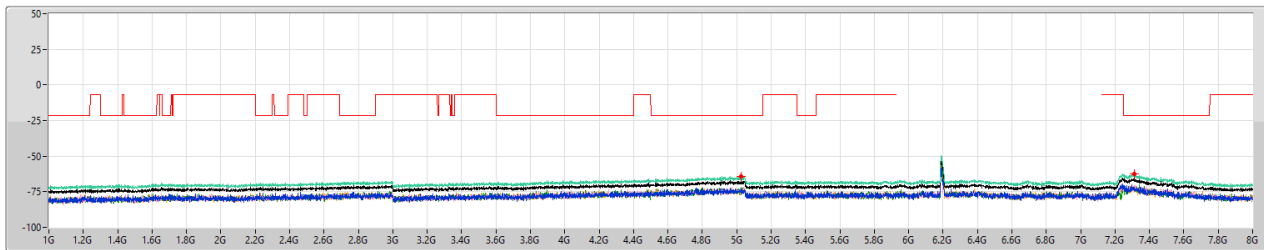

5.925-6.425GHz_802.11ax HEW20_Nss1,(MCS0)_4TX

CSE Other [PK]

6195MHz

02/09/2023

F-Start(Hz)	F-Stop(Hz)	RBW(Hz)	Type	Freq(Hz)	EIRP(dBm)	Limit(dBm)	Margin(dB)	DG(dB)	Ref1(dB)	Psum(dBm)	P1(dBm)	P2(dBm)	P3(dBm)	P4(dBm)
1G	8G	1M	PK	5.02675G	-64.54	-21.20	-43.34	2.95	0.00	-67.49	-73.95	-74.26	-71.65	-74.95
1G	8G	1M	PK	7.3105G	-62.48	-21.20	-41.28	2.95	0.00	-65.43	-72.67	-70.74	-71.34	-71.28

5.925-6.425GHz_802.11ax HEW20_Nss1,(MCS0)_4TX

CSE Other [AV]

6195MHz

02/09/2023