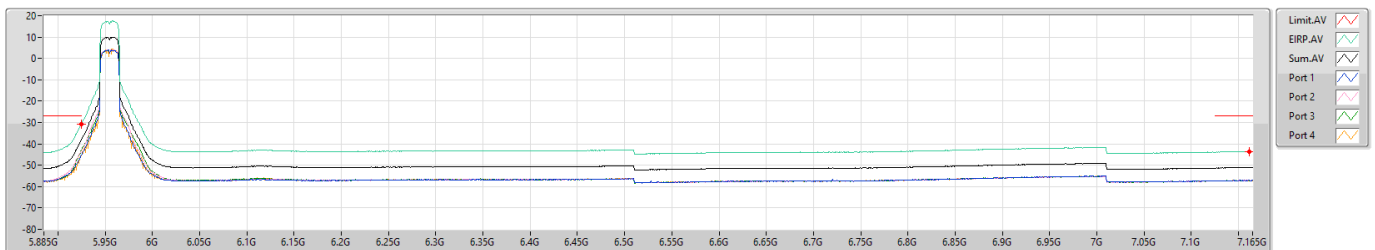

F-Start(Hz)	F-Stop(Hz)	RBW(Hz)	Type	Freq(Hz)	EIRP(dBm)	Limit(dBm)	Margin(dB)	DG(dB)	Ref1(dB)	Psum(dBm)	P1(dBm)	P2(dBm)	P3(dBm)	P4(dBm)
5.885G	7.165G	1M	AV	5.92468G	-30.71	-27.00	-3.71	7.45	0.00	-38.16	-45.26	-43.41	-43.02	-45.59
5.885G	7.165G	1M	AV	7.1618G	-43.60	-27.00	-16.60	7.45	0.00	-51.05	-57.07	-57.03	-57.14	-57.05