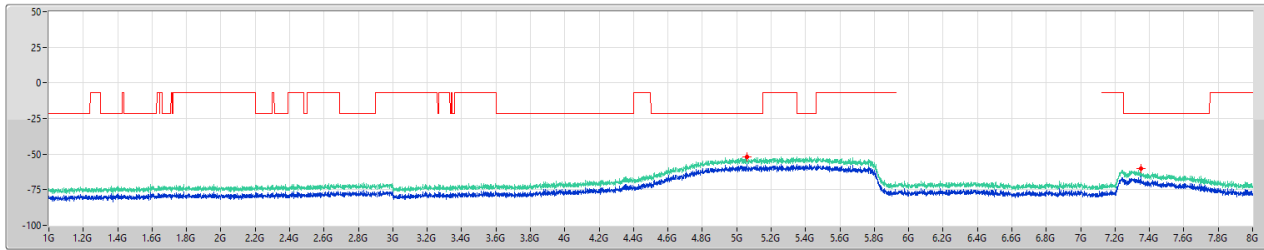

6.525-6.875GHz_802.11ax HEW20_Nss1,(MCS0)_1TX

CSE Other [PK]

6535MHz

02/09/2023

F-Start(Hz)	F-Stop(Hz)	RBW(Hz)	Type	Freq(Hz)	EIRP(dBm)	Limit(dBm)	Margin(dB)	DG(dB)	Ref1(dB)	Psum(dBm)	P1(dBm)
1G	8G	1M	PK	5.06088G	-51.73	-21.20	-30.53	5.30	0.00	-57.03	-57.03
1G	8G	1M	PK	7.349G	-60.09	-21.20	-38.89	5.30	0.00	-65.39	-65.39

6.525-6.875GHz_802.11ax HEW20_Nss1,(MCS0)_1TX

CSE Other [AV]

6535MHz

02/09/2023