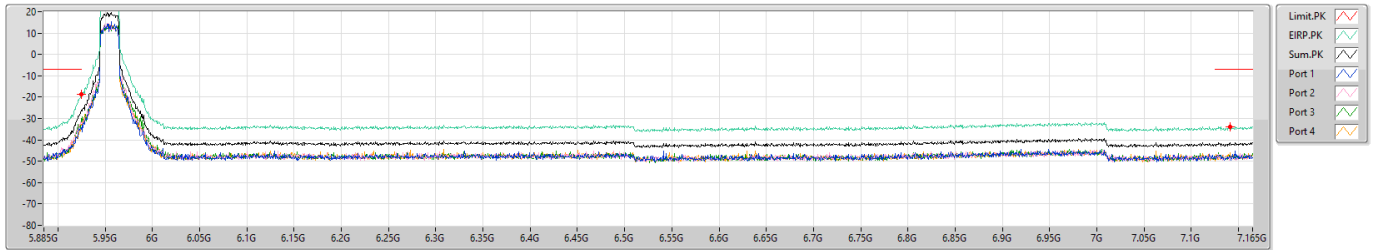

5.925-6.425GHz_802.11ax_HEW20_Nss1,(MCS0)_4TX

CSE Bandedge [PK]

5955MHz

01/09/2023

F-Start(Hz)	F-Stop(Hz)	RBW(Hz)	Type	Freq(Hz)	EIRP(dBm)	Limit(dBm)	Margin(dB)	DG(dB)	Ref1(dB)	Psum(dBm)	P1(dBm)	P2(dBm)	P3(dBm)	P4(dBm)
5.885G	7.165G	1M	PK	5.92468G	-18.57	-7.00	-11.57	7.45	0.00	-26.02	-34.89	-31.79	-30.01	-32.88
5.885G	7.165G	1M	PK	7.14132G	-33.80	-7.00	-26.80	7.45	0.00	-41.25	-47.67	-48.15	-47.49	-46.07

5.925-6.425GHz_802.11ax_HEW20_Nss1,(MCS0)_4TX

CSE Bandedge [AV]

5955MHz

01/09/2023