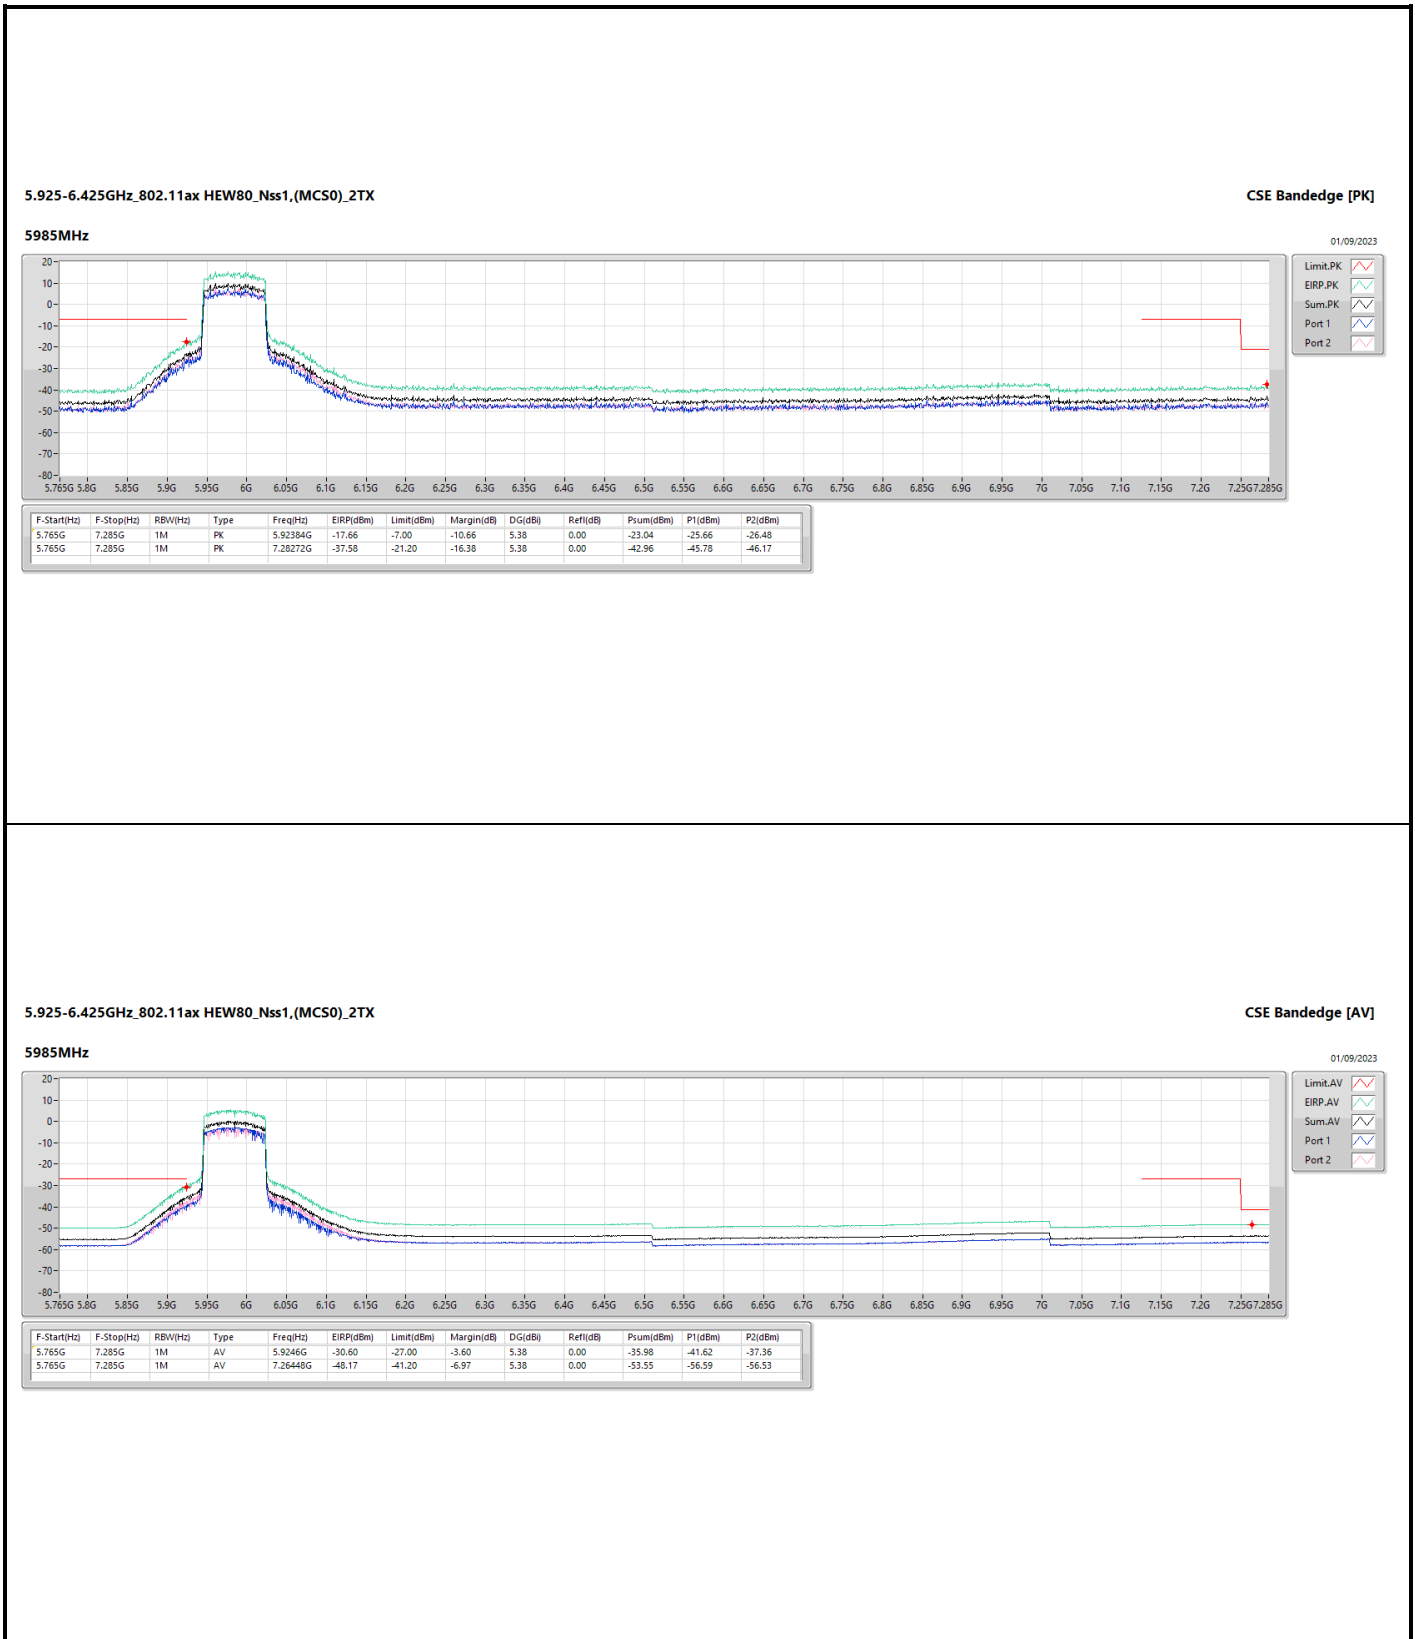

5.925-6.425GHz_802.11ax_HEW40_Nss1,(MCS0)_2TX

CSE Bandedge [AV]

5965MHz

01/09/2023

F-Start(Hz)	F-Stop(Hz)	RBW(Hz)	Type	Freq(Hz)	EIRP(dBm)	Limit(dBm)	Margin(dB)	DG(dB)	RefI(dB)	Psum(dBm)	P1(dBm)	P2(dBm)
5.845G	7.205G	1M	AV	5.92456G	-27.42	-27.00	-0.42	5.38	0.00	-32.80	-38.08	-34.33
5.845G	7.205G	1M	AV	7.205G	-48.36	-27.00	-21.36	5.38	0.00	-53.74	-56.79	-56.72