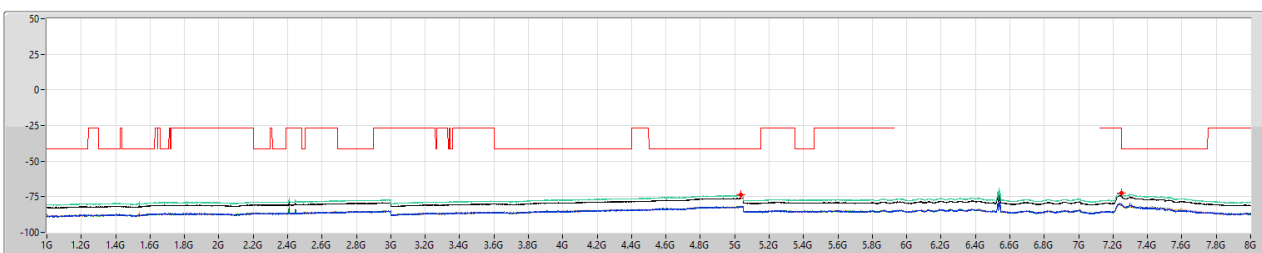

F-Start(Hz)	F-Stop(Hz)	RBW(Hz)	Type	Freq(Hz)	EIRP(dBm)	Limit(dBm)	Margin(dB)	DG(dB)	Ref1(dB)	Psum(dBm)	P1(dBm)	P2(dBm)	P3(dBm)	P4(dBm)
1G	8G	1M	AV	5.0355G	-73.88	-41.20	-32.68	2.00	0.00	-75.88	-81.59	-82.09	-81.88	-82.05
1G	8G	1M	AV	7.25013G	-72.69	-41.20	-31.49	2.00	0.00	-74.69	-80.63	-80.80	-80.61	-80.81