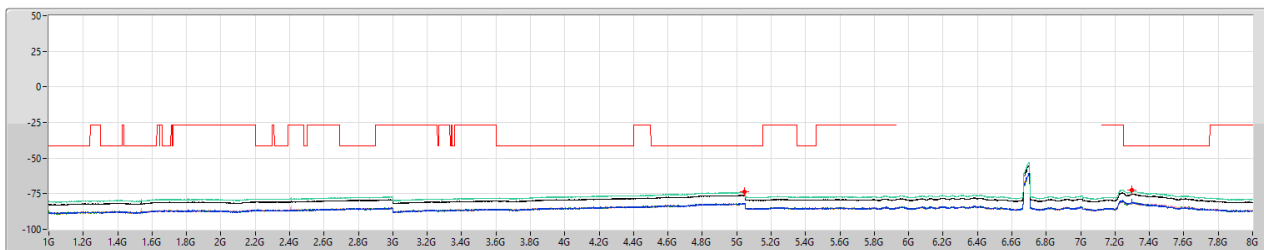

F-Start(Hz)	F-Stop(Hz)	RBW(Hz)	Type	Freq(Hz)	EIRP(dBm)	Limit(dBm)	Margin(dB)	DG(dB)	Ref1(dB)	Psum(dBm)	P1(dBm)	P2(dBm)	P3(dBm)	P4(dBm)
1G	8G	1M	AV	5.04513G	-73.92	-41.20	-32.72	2.00	0.00	-75.92	-82.09	-81.81	-81.73	-82.13
1G	8G	1M	AV	7.2965G	-72.64	-41.20	-31.44	2.00	0.00	-74.64	-78.82	-81.01	-81.42	-82.17