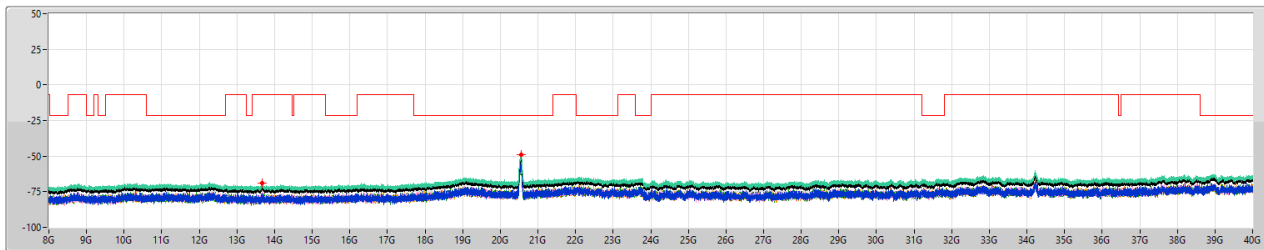

6.525-6.875GHz_802.11ax_HEW40_Nss1,(MCS0)_4TX

CSE [PK]

6845MHz

02/09/2023

F-Start(Hz)	F-Stop(Hz)	RBW(Hz)	Type	Freq(Hz)	EIRP(dBm)	Limit(dBm)	Margin(dB)	DG(dB)	Ref1(dB)	Psum(dBm)	P1(dBm)	P2(dBm)	P3(dBm)	P4(dBm)
8G	40G	1M	PK	13.678G	-69.16	-7.00	-62.16	2.00	0.00	-71.16	-78.09	-74.52	-79.90	-78.10
8G	40G	1M	PK	20.552G	-49.06	-21.20	-27.86	2.00	0.00	-51.06	-56.04	-57.77	-58.51	-56.46

6.525-6.875GHz_802.11ax_HEW40_Nss1,(MCS0)_4TX

CSE [AV]

6845MHz

02/09/2023