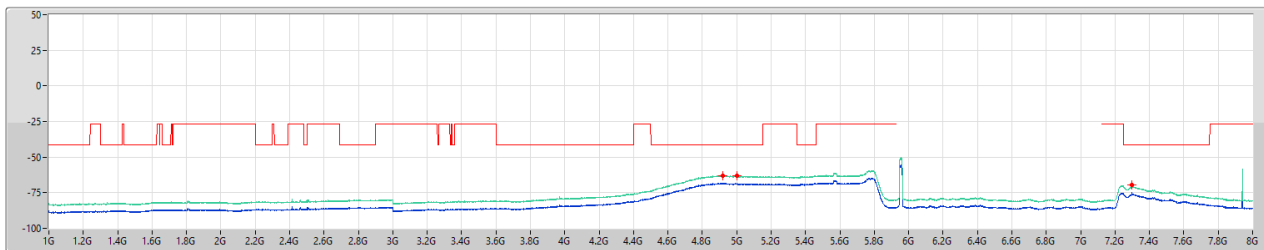

F-Start(Hz)	F-Stop(Hz)	RBW(Hz)	Type	Freq(Hz)	EIRP(dBm)	Limit(dBm)	Margin(dB)	DG(dB)	Ref1(dB)	Psum(dBm)	P1(dBm)
1G	8G	1M	AV	4.92088G	-63.01	-41.20	-21.81	5.30	0.00	-68.31	-68.31
1G	8G	1M	AV	5.00225G	-63.31	-41.20	-22.11	5.30	0.00	-68.61	-68.61
1G	8G	1M	AV	7.2965G	-69.74	-41.20	-28.54	5.30	0.00	-75.04	-75.04