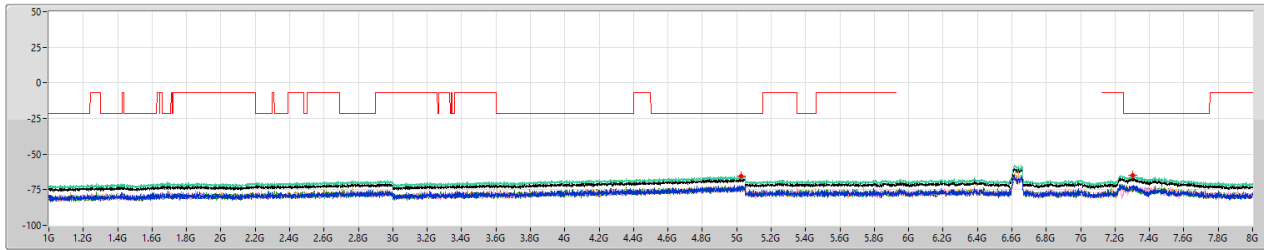

6.525-6.875GHz_802.11ax HEW80_Nss1,(MCS0)_4TX

CSE Other [PK]

6625MHz

02/09/2023

F-Start(Hz)	F-Stop(Hz)	RBW(Hz)	Type	Freq(Hz)	EIRP(dBm)	Limit(dBm)	Margin(dB)	DG(dB)	Ref1(dB)	Psum(dBm)	P1(dBm)	P2(dBm)	P3(dBm)	P4(dBm)
1G	8G	1M	PK	5.02325G	-65.65	-21.20	-44.45	2.00	0.00	-67.65	-72.74	-74.64	-73.94	-73.56
1G	8G	1M	PK	7.30438G	-65.05	-21.20	-43.85	2.00	0.00	-67.05	-73.76	-72.33	-73.42	-72.92

6.525-6.875GHz_802.11ax HEW80_Nss1,(MCS0)_4TX

CSE Other [AV]

6625MHz

02/09/2023