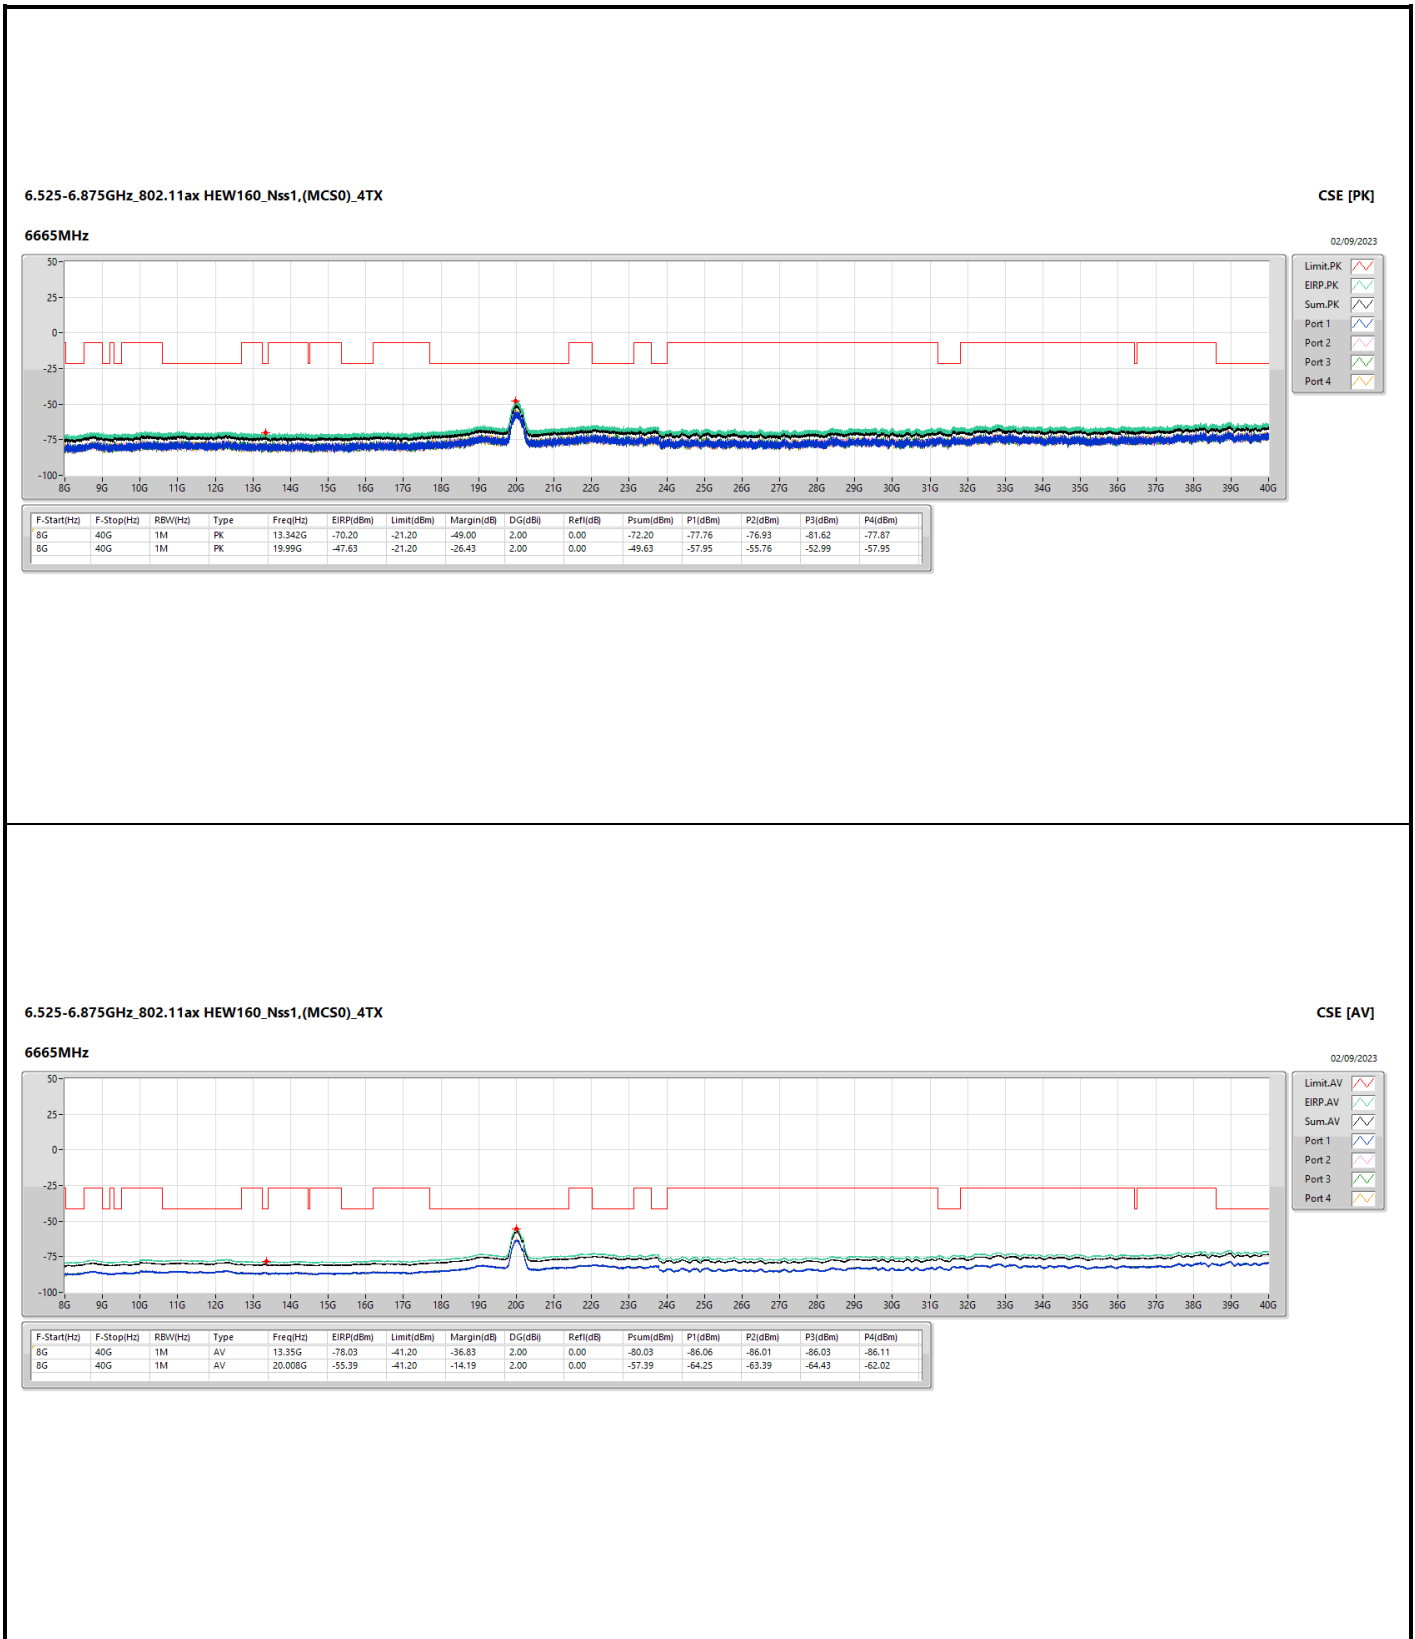

6.525-6.875GHz_802.11ax_HEW40_Nss1,(MCS0)_4TX

CSE [AV]

6845MHz

02/09/2023

F-Start(Hz)	F-Stop(Hz)	RBW(Hz)	Type	Freq(Hz)	EIRP(dBm)	Limit(dBm)	Margin(dB)	DG(dB)	Ref1(dB)	Psum(dBm)	P1(dBm)	P2(dBm)	P3(dBm)	P4(dBm)
8G	40G	1M	AV	13.675G	-76.88	-27.00	-49.88	2.00	0.00	-78.88	-85.00	-84.77	-84.91	-84.94
8G	40G	1M	AV	20.552G	-56.70	-41.20	-15.50	2.00	0.00	-58.70	-64.58	-64.68	-65.27	-64.40