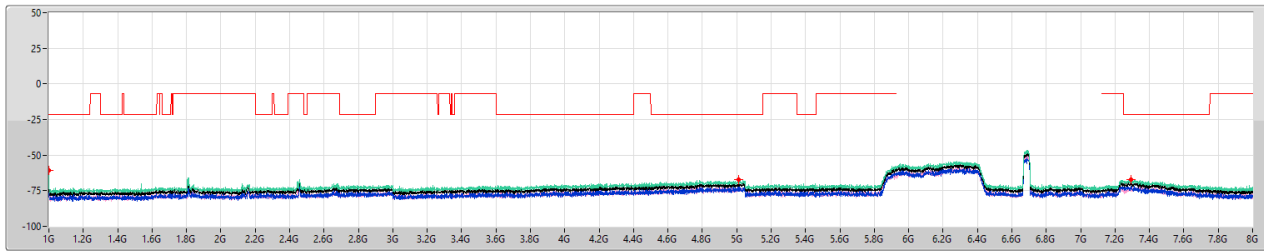

6.525-6.875GHz_802.11ax HEW40_Nss1,(MCS0)_2TX

CSE Other [PK]

6685MHz

01/09/2023

- Limit.PK
- EIRP.PK
- Sum.PK
- Port 1
- Port 2

F-Start(Hz)	F-Stop(Hz)	RBW(Hz)	Type	Freq(Hz)	EIRP(dBm)	Limit(dBm)	Margin(dB)	DG(dB)	Ref(dB)	Psum(dBm)	P1(dBm)	P2(dBm)
1G	8G	1M	PK	1.00088G	-61.00	-21.20	-39.80	2.00	0.00	-63.00	-66.20	-65.82
1G	8G	1M	PK	5.01275G	-67.18	-21.20	-45.98	2.00	0.00	-69.18	-71.87	-72.53
1G	8G	1M	PK	7.2935G	-67.33	-21.20	-46.13	2.00	0.00	-69.33	-72.21	-72.48