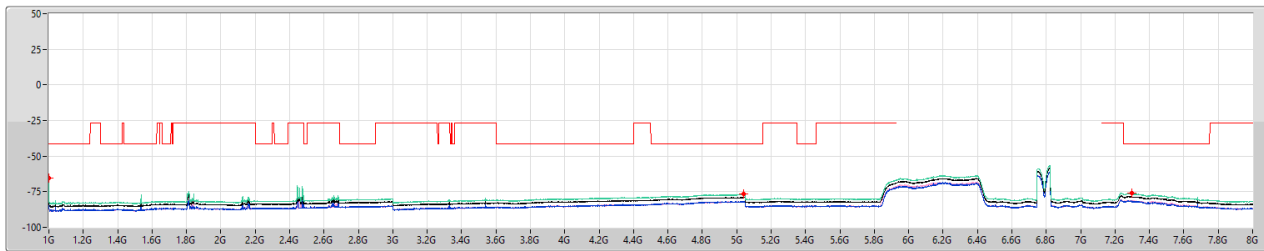

6.525-6.875GHz_802.11ax HEW80_Nss1,(MCS0)_2TX

CSE Other [PK]

6785MHz

01/09/2023

- Limit.PK
- EIRP.PK
- Sum.PK
- Port 1
- Port 2

F-Start(Hz)	F-Stop(Hz)	RBW(Hz)	Type	Freq(Hz)	EIRP(dBm)	Limit(dBm)	Margin(dB)	DG(dB)	Ref(dB)	Psum(dBm)	P1(dBm)	P2(dBm)
1G	8G	1M	PK	1.00088G	-61.28	-21.20	-40.08	2.00	0.00	-63.28	-66.17	-66.42
1G	8G	1M	PK	5.00225G	-68.00	-21.20	-46.80	2.00	0.00	-70.00	-73.10	-72.93
1G	8G	1M	PK	7.251G	-67.60	-21.20	-46.40	2.00	0.00	-69.60	-74.45	-71.32

6.525-6.875GHz_802.11ax HEW80_Nss1,(MCS0)_2TX

CSE Other [AV]

6785MHz

01/09/2023

- Limit.AV
- EIRP.AV
- Sum.AV
- Port 1
- Port 2

F-Start(Hz)	F-Stop(Hz)	RBW(Hz)	Type	Freq(Hz)	EIRP(dBm)	Limit(dBm)	Margin(dB)	DG(dB)	Ref(dB)	Psum(dBm)	P1(dBm)	P2(dBm)
1G	8G	1M	AV	1.00088G	-65.28	-41.20	-24.08	2.00	0.00	-67.28	-70.20	-70.39
1G	8G	1M	AV	5.03813G	-76.83	-41.20	-35.63	2.00	0.00	-78.83	-81.78	-81.91
1G	8G	1M	AV	7.2965G	-76.22	-41.20	-35.02	2.00	0.00	-78.22	-81.18	-81.28