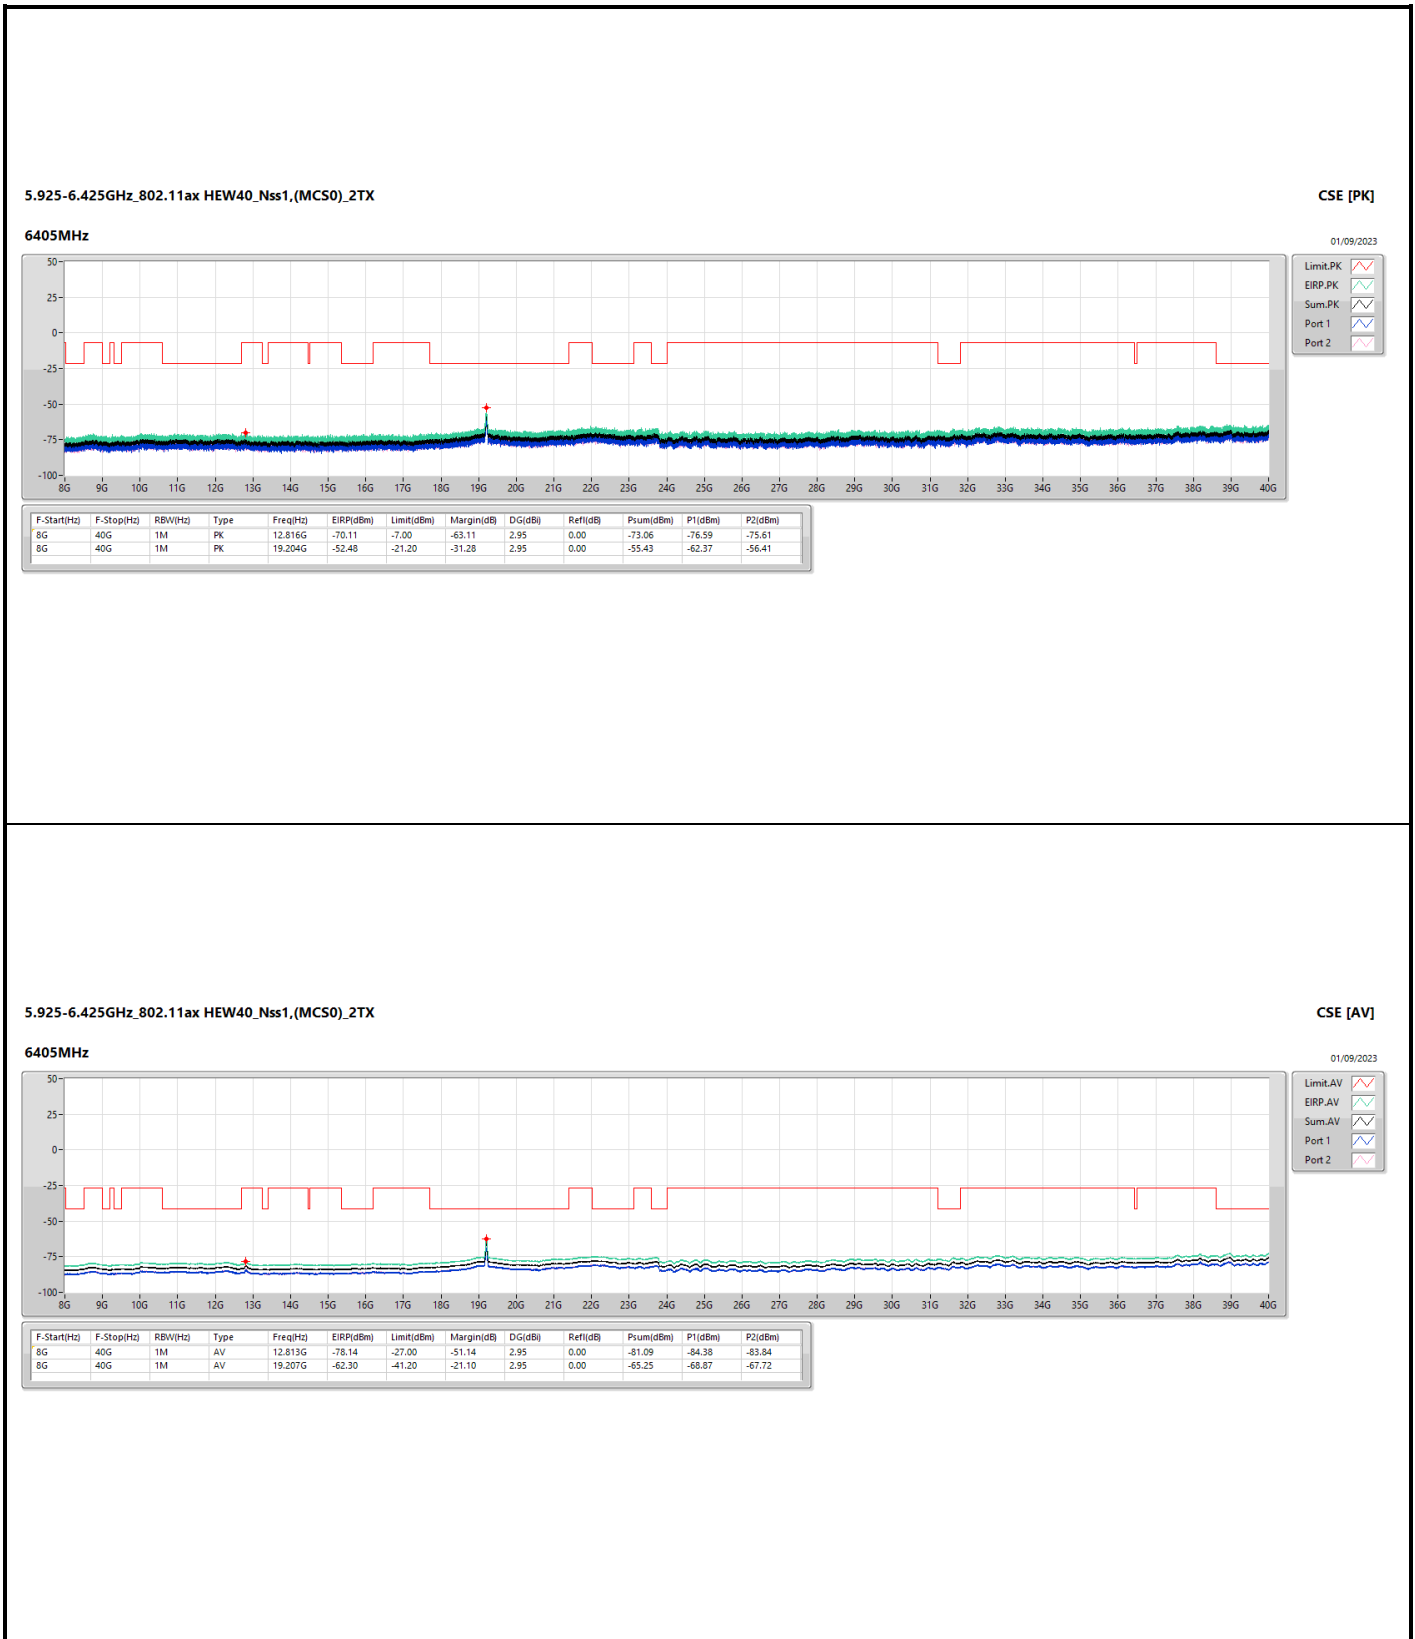

6.525-6.875GHz_802.11ax_HEW80_Nss1,(MCS0)_1TX

CSE [AV]

6705MHz

01/09/2023

Limit:AV

ERP:AV

Port 1

F-Start(Hz)	F-Stop(Hz)	RBW(Hz)	Type	Freq(Hz)	EIRP(dBm)	Limit(dBm)	Margin(dB)	DG(dB)	RefI(dB)	Psum(dBm)	P1(dBm)
8G	40G	1M	AV	13.399G	-83.85	-41.20	-42.65	2.00	0.00	-85.85	-85.85
8G	40G	1M	AV	20.173G	-56.34	-41.20	-15.14	2.00	0.00	-58.34	-58.34