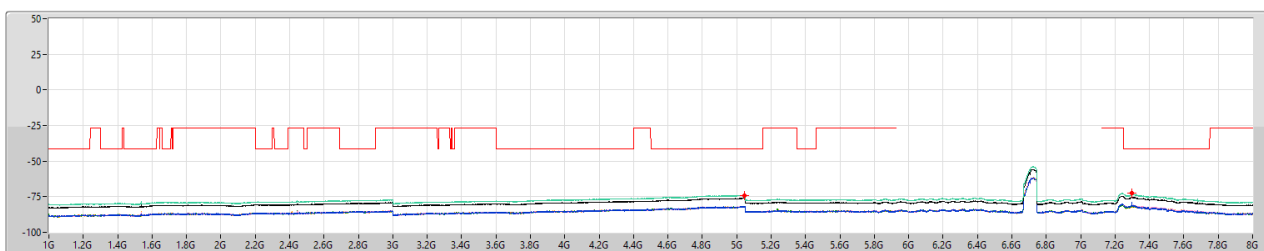

F-Start(Hz)	F-Stop(Hz)	RBW(Hz)	Type	Freq(Hz)	EIRP(dBm)	Limit(dBm)	Margin(dB)	DG(dB)	Ref1(dB)	Psum(dBm)	P1(dBm)	P2(dBm)	P3(dBm)	P4(dBm)
1G	8G	1M	AV	5.04425G	-73.94	-41.20	-32.74	2.00	0.00	-75.94	-81.56	-81.82	-82.40	-82.10
1G	8G	1M	AV	7.2965G	-72.59	-41.20	-31.39	2.00	0.00	-74.59	-78.82	-80.72	-81.69	-81.96