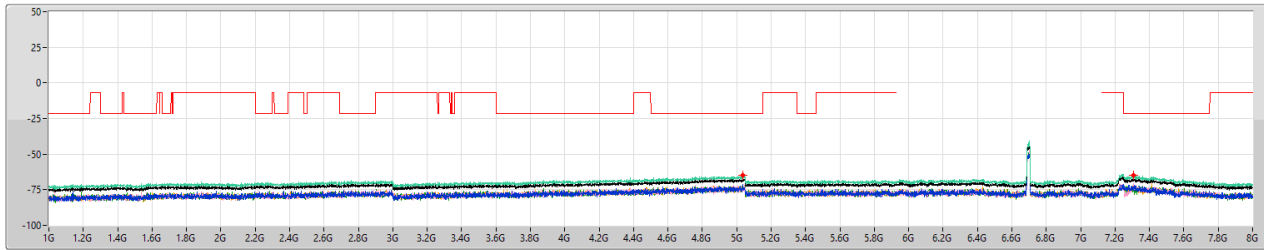

6.525-6.875GHz_802.11ax HEW20_Nss1,(MCS0)_4TX

CSE Other [PK]

6695MHz

02/09/2023

F-Start(Hz)	F-Stop(Hz)	RBW(Hz)	Type	Freq(Hz)	EIRP(dBm)	Limit(dBm)	Margin(dB)	DG(dB)	Ref1(dB)	Psum(dBm)	P1(dBm)	P2(dBm)	P3(dBm)	P4(dBm)
1G	8G	1M	PK	5.03638G	-64.65	-21.20	-43.45	2.00	0.00	-66.65	-71.46	-73.26	-75.44	-71.60
1G	8G	1M	PK	7.30875G	-64.84	-21.20	-43.64	2.00	0.00	-66.84	-72.77	-70.71	-76.02	-73.52

6.525-6.875GHz_802.11ax HEW20_Nss1,(MCS0)_4TX

CSE Other [AV]

6695MHz

02/09/2023