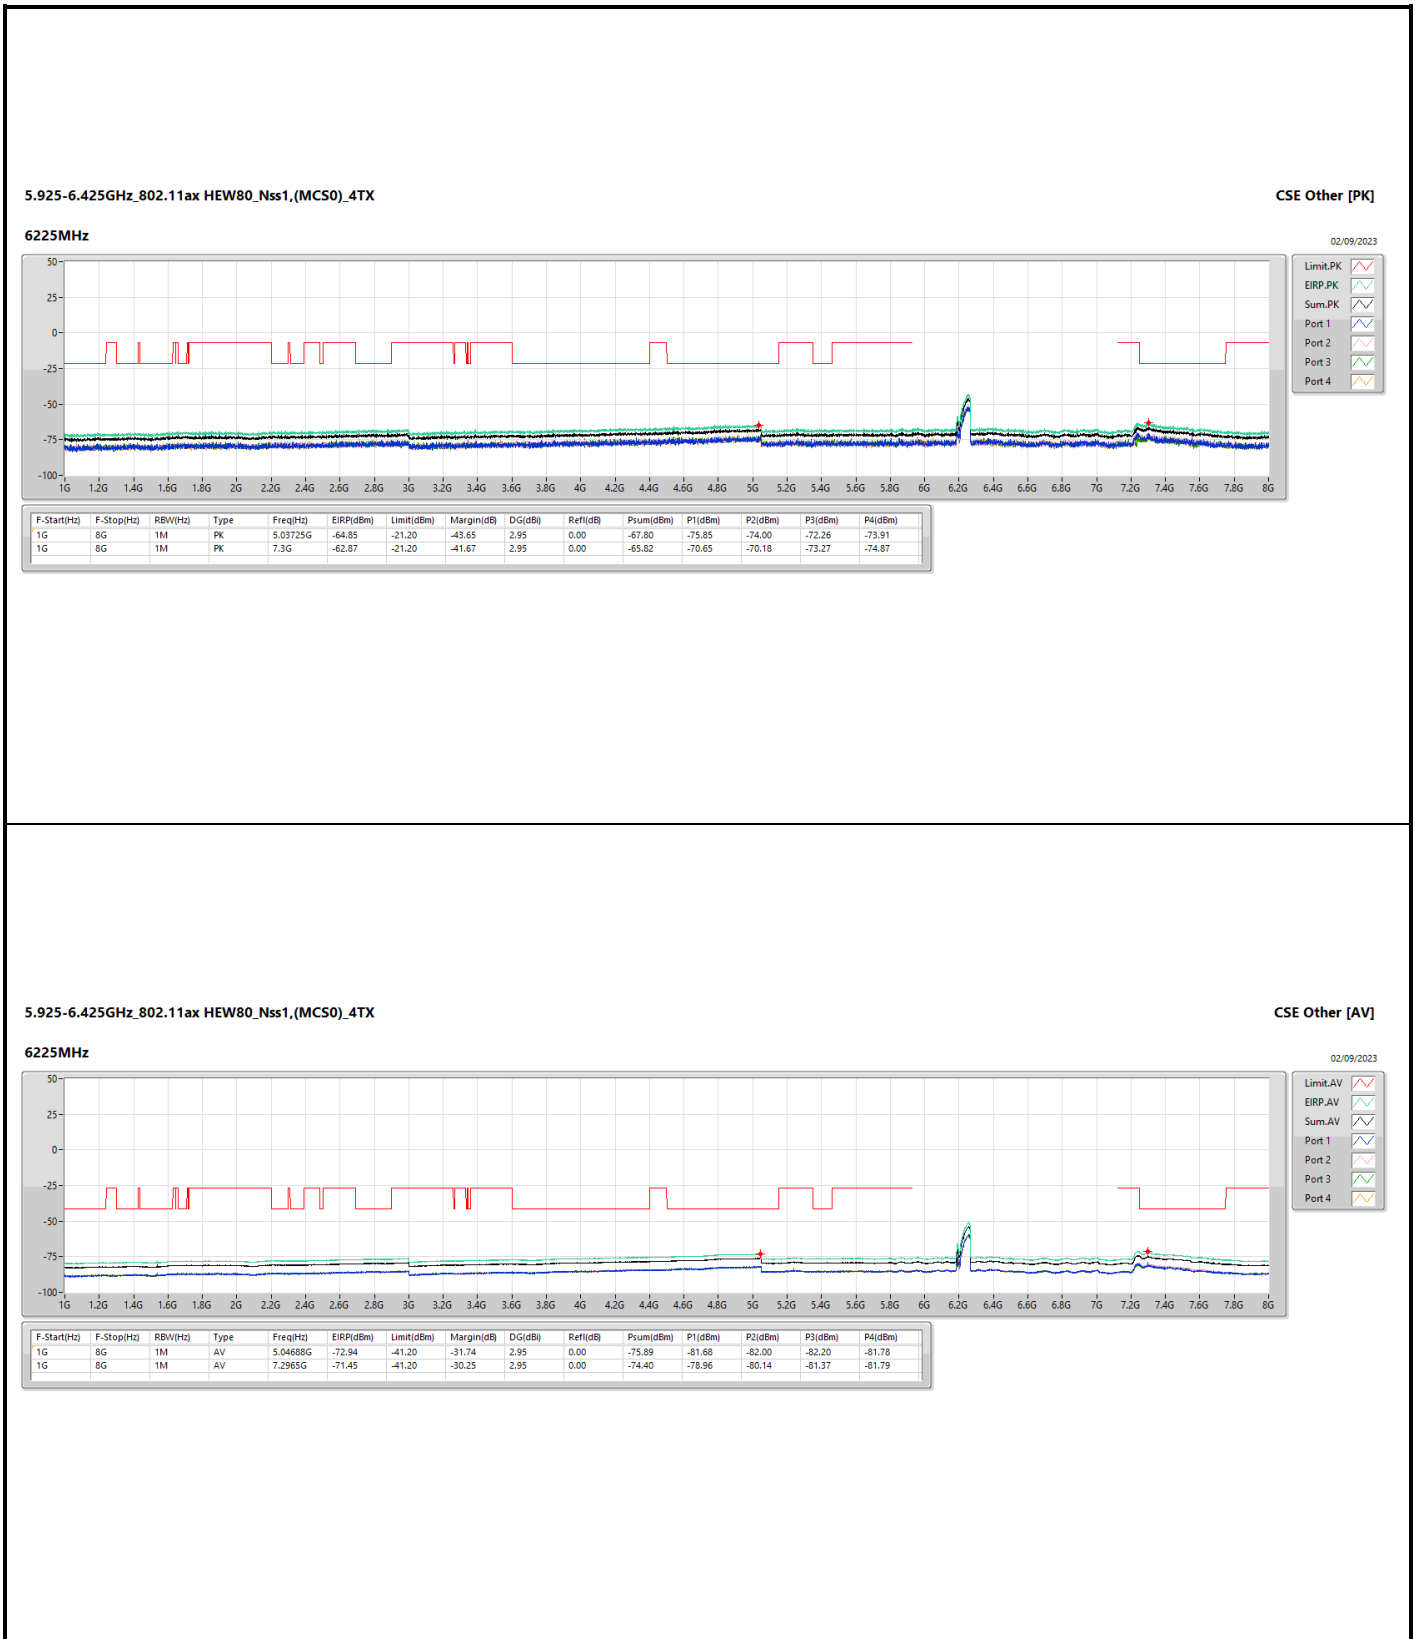

5.925-6.425GHz_802.11ax HEW20_Nss1,(MCS0)_4TX

CSE Other [AV]

6195MHz

02/09/2023

F-Start(Hz)	F-Stop(Hz)	RBW(Hz)	Type	Freq(Hz)	EIRP(dBm)	Limit(dBm)	Margin(dB)	DG(dB)	Ref1(dB)	Psum(dBm)	P1(dBm)	P2(dBm)	P3(dBm)	P4(dBm)
1G	8G	1M	AV	5.04688G	-72.98	-41.20	-31.78	2.95	0.00	-75.93	-82.06	-82.10	-82.11	-81.56
1G	8G	1M	AV	7.251G	-71.12	-41.20	-29.92	2.95	0.00	-74.07	-79.48	-79.65	-80.83	-80.54