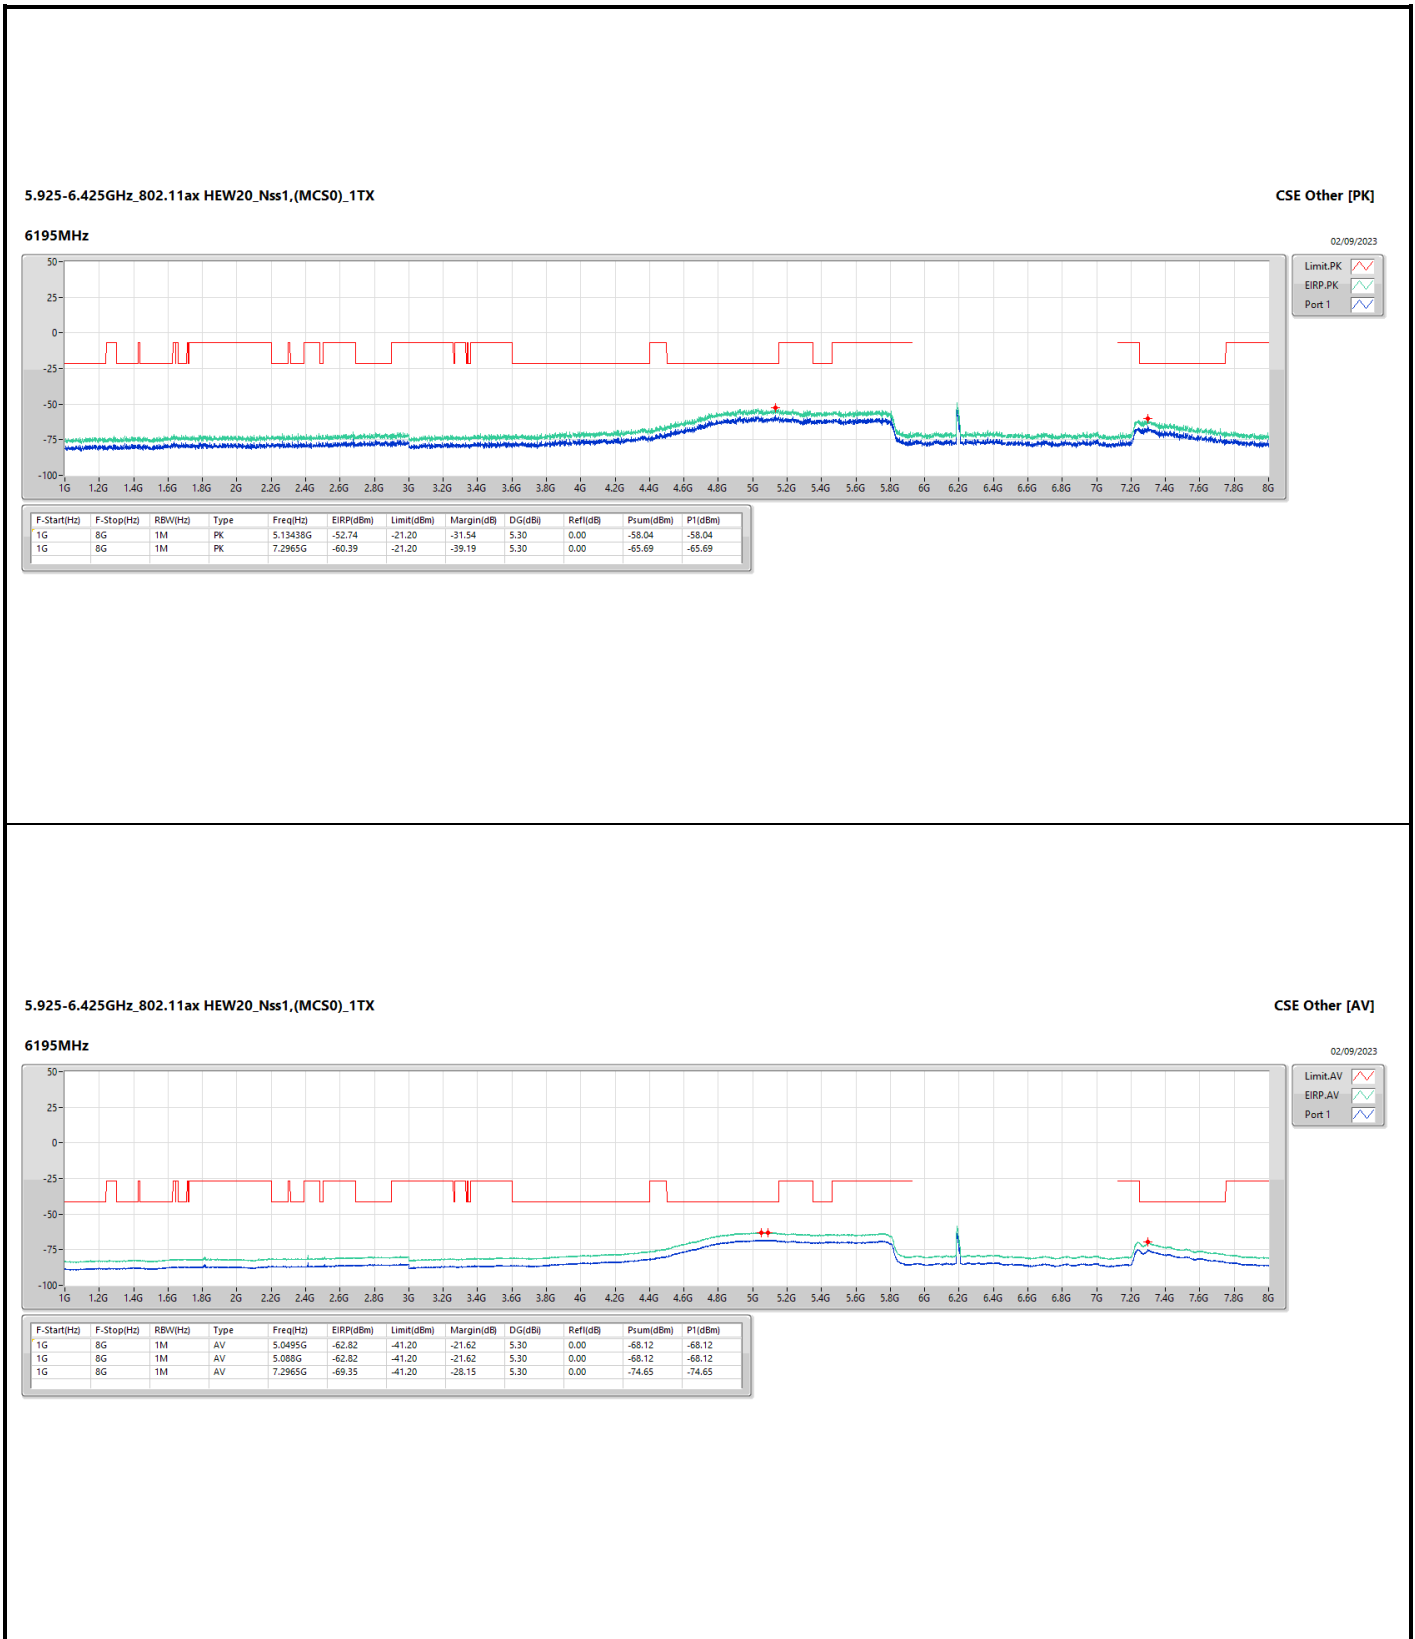

5.925-6.425GHz_802.11ax_HEW20_Nss1,(MCS0)_1TX

CSE Other [AV]

5955MHz

02/09/2023

F-Start(Hz)	F-Stop(Hz)	RBW(Hz)	Type	Freq(Hz)	EIRP(dBm)	Limit(dBm)	Margin(dB)	DG(dB)	Ref1(dB)	Psum(dBm)	P1(dBm)
1G	8G	1M	AV	4.92088G	-63.01	-41.20	-21.81	5.30	0.00	-68.31	-68.31
1G	8G	1M	AV	5.00225G	-63.31	-41.20	-22.11	5.30	0.00	-68.61	-68.61
1G	8G	1M	AV	7.2965G	-69.74	-41.20	-28.54	5.30	0.00	-75.04	-75.04