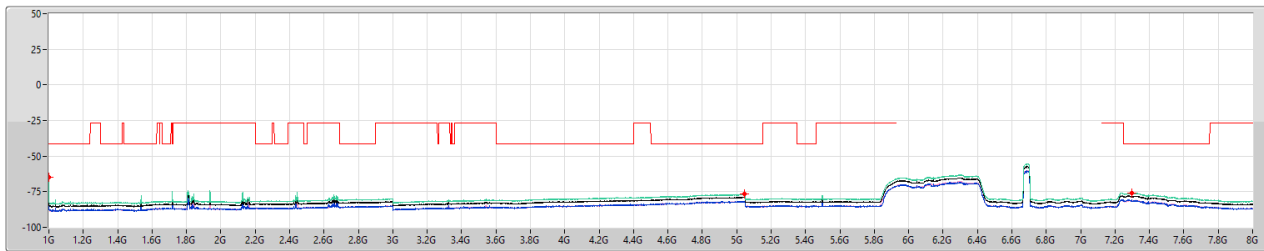

- Limit.AV
- EIRP.AV
- Sum.AV
- Port 1
- Port 2

F-Start(Hz)	F-Stop(Hz)	RBW(Hz)	Type	Freq(Hz)	EIRP(dBm)	Limit(dBm)	Margin(dB)	DG(dB)	Ref(dB)	Psum(dBm)	P1(dBm)	P2(dBm)
1G	8G	1M	AV	1.00088G	-65.09	-41.20	-23.89	2.00	0.00	-67.09	-69.96	-70.25
1G	8G	1M	AV	5.04336G	-76.78	-41.20	-35.58	2.00	0.00	-78.78	-81.96	-81.63
1G	8G	1M	AV	7.2965G	-75.81	-41.20	-34.61	2.00	0.00	-77.81	-80.60	-81.05