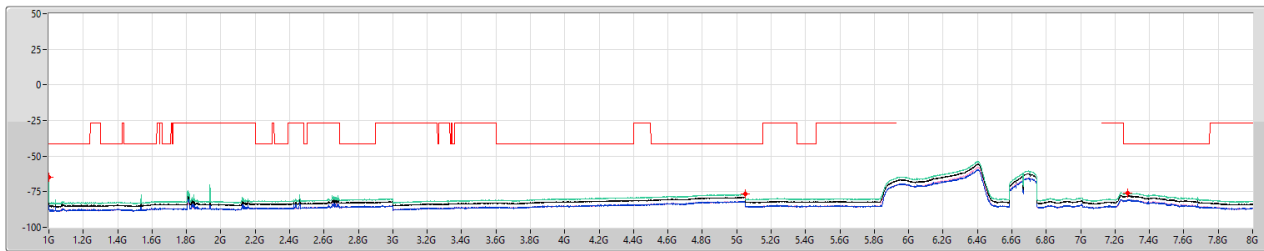

6.525-6.875GHz_802.11ax HEW160_Nss1,(MCS0)_2TX

CSE Other [PK]

6665MHz

01/09/2023

- Limit.PK
- EIRP.PK
- Sum.PK
- Port 1
- Port 2

F-Start(Hz)	F-Stop(Hz)	RBW(Hz)	Type	Freq(Hz)	EIRP(dBm)	Limit(dBm)	Margin(dB)	DG(dB)	Ref(dB)	Psum(dBm)	P1(dBm)	P2(dBm)
1G	8G	1M	PK	1.00088G	-61.17	-21.20	-39.97	2.00	0.00	-63.17	-66.28	-66.09
1G	8G	1M	PK	5.02413G	-67.67	-21.20	-46.47	2.00	0.00	-69.67	-72.79	-72.58
1G	8G	1M	PK	7.30438G	-66.74	-21.20	-45.54	2.00	0.00	-68.74	-73.52	-70.49

6.525-6.875GHz_802.11ax HEW160_Nss1,(MCS0)_2TX

CSE Other [AV]

6665MHz

01/09/2023

- Limit.AV
- EIRP.AV
- Sum.AV
- Port 1
- Port 2

F-Start(Hz)	F-Stop(Hz)	RBW(Hz)	Type	Freq(Hz)	EIRP(dBm)	Limit(dBm)	Margin(dB)	DG(dB)	Ref(dB)	Psum(dBm)	P1(dBm)	P2(dBm)
1G	8G	1M	AV	1.00088G	-64.87	-41.20	-23.67	2.00	0.00	-66.87	-69.93	-69.93
1G	8G	1M	AV	5.04775G	-76.75	-41.20	-35.55	2.00	0.00	-78.75	-81.91	-81.61
1G	8G	1M	AV	7.2755G	-75.77	-41.20	-34.57	2.00	0.00	-77.77	-80.82	-80.74