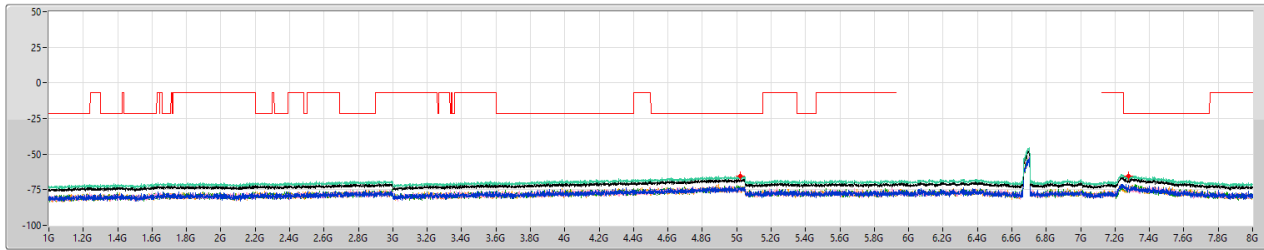

6.525-6.875GHz_802.11ax HEW40_Nss1,(MCS0)_4TX

CSE Other [PK]

6685MHz

02/09/2023

F-Start(Hz)	F-Stop(Hz)	RBW(Hz)	Type	Freq(Hz)	EIRP(dBm)	Limit(dBm)	Margin(dB)	DG(dB)	Ref1(dB)	Psum(dBm)	P1(dBm)	P2(dBm)	P3(dBm)	P4(dBm)
1G	8G	1M	PK	5.01975G	-65.48	-21.20	-44.28	2.00	0.00	-67.48	-73.70	-73.12	-72.70	-74.76
1G	8G	1M	PK	7.27813G	-65.15	-21.20	-43.95	2.00	0.00	-67.15	-72.12	-74.23	-72.16	-74.83

6.525-6.875GHz_802.11ax HEW40_Nss1,(MCS0)_4TX

CSE Other [AV]

6685MHz

02/09/2023