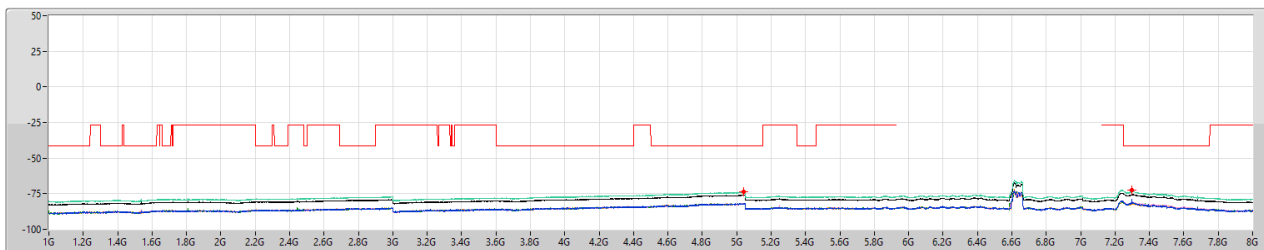

F-Start(Hz)	F-Stop(Hz)	RBW(Hz)	Type	Freq(Hz)	EIRP(dBm)	Limit(dBm)	Margin(dB)	DG(dB)	Ref1(dB)	Psum(dBm)	P1(dBm)	P2(dBm)	P3(dBm)	P4(dBm)
1G	8G	1M	AV	5.0425G	-73.91	-41.20	-32.71	2.00	0.00	-75.91	-82.02	-81.93	-81.85	-81.93
1G	8G	1M	AV	7.2965G	-72.59	-41.20	-31.39	2.00	0.00	-74.59	-79.06	-80.72	-81.49	-81.69