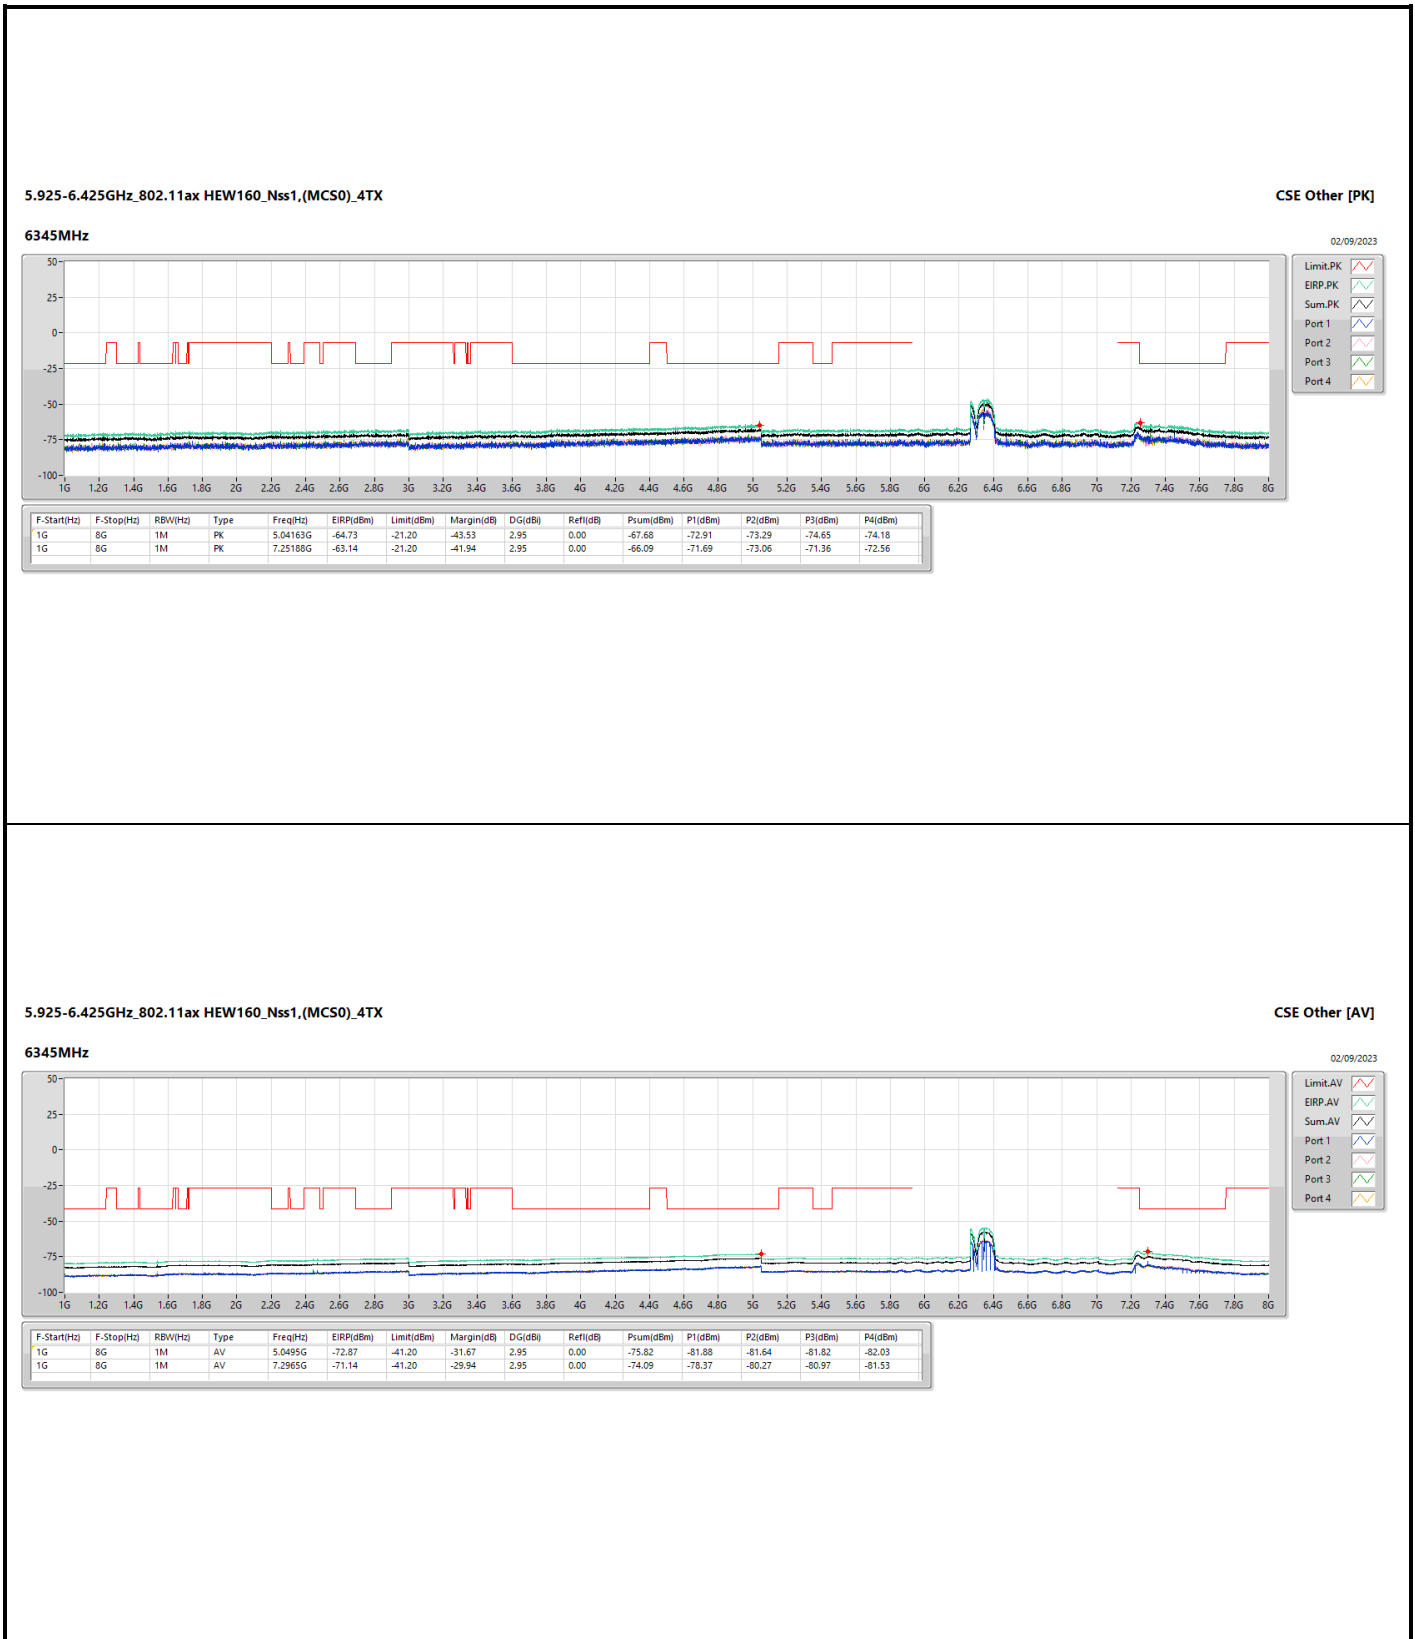

5.925-6.425GHz_802.11ax HEW20_Nss1,(MCS0)_4TX

CSE Other [AV]

6195MHz

02/09/2023

F-Start(Hz)	F-Stop(Hz)	RBW(Hz)	Type	Freq(Hz)	EIRP(dBm)	Limit(dBm)	Margin(dB)	DG(dB)	Ref1(dB)	Psum(dBm)	P1(dBm)	P2(dBm)	P3(dBm)	P4(dBm)
1G	8G	1M	AV	5.04688G	-72.98	-41.20	-31.78	2.95	0.00	-75.93	-82.06	-82.10	-82.11	-81.56
1G	8G	1M	AV	7.251G	-71.12	-41.20	-29.92	2.95	0.00	-74.07	-79.48	-79.65	-80.83	-80.54