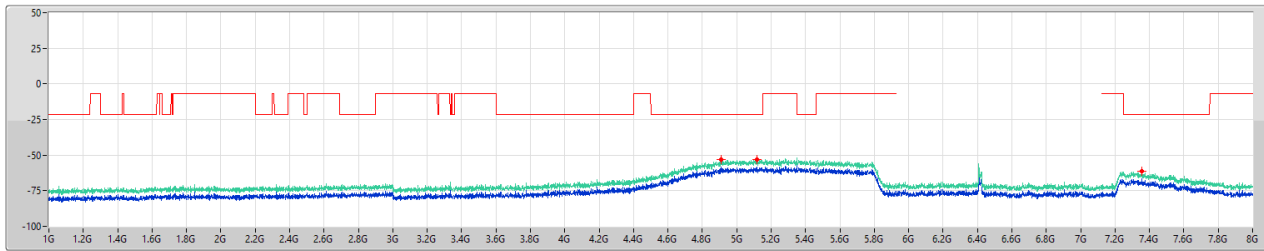

5.925-6.425GHz_802.11ax HEW20_Nss1,(MCS0)_1TX

CSE Other [PK]

6415MHz

02/09/2023

F-Start(Hz)	F-Stop(Hz)	RBW(Hz)	Type	Freq(Hz)	EIRP(dBm)	Limit(dBm)	Margin(dB)	DG(dB)	Ref(dB)	Psum(dBm)	P1(dBm)
1G	8G	1M	PK	4.90863G	-53.25	-21.20	-32.05	5.30	0.00	-58.55	-58.55
1G	8G	1M	PK	5.11688G	-53.26	-21.20	-32.06	5.30	0.00	-58.56	-58.56
1G	8G	1M	PK	7.35425G	-61.23	-21.20	-40.03	5.30	0.00	-66.53	-66.53

5.925-6.425GHz_802.11ax HEW20_Nss1,(MCS0)_1TX

CSE Other [AV]

6415MHz

02/09/2023