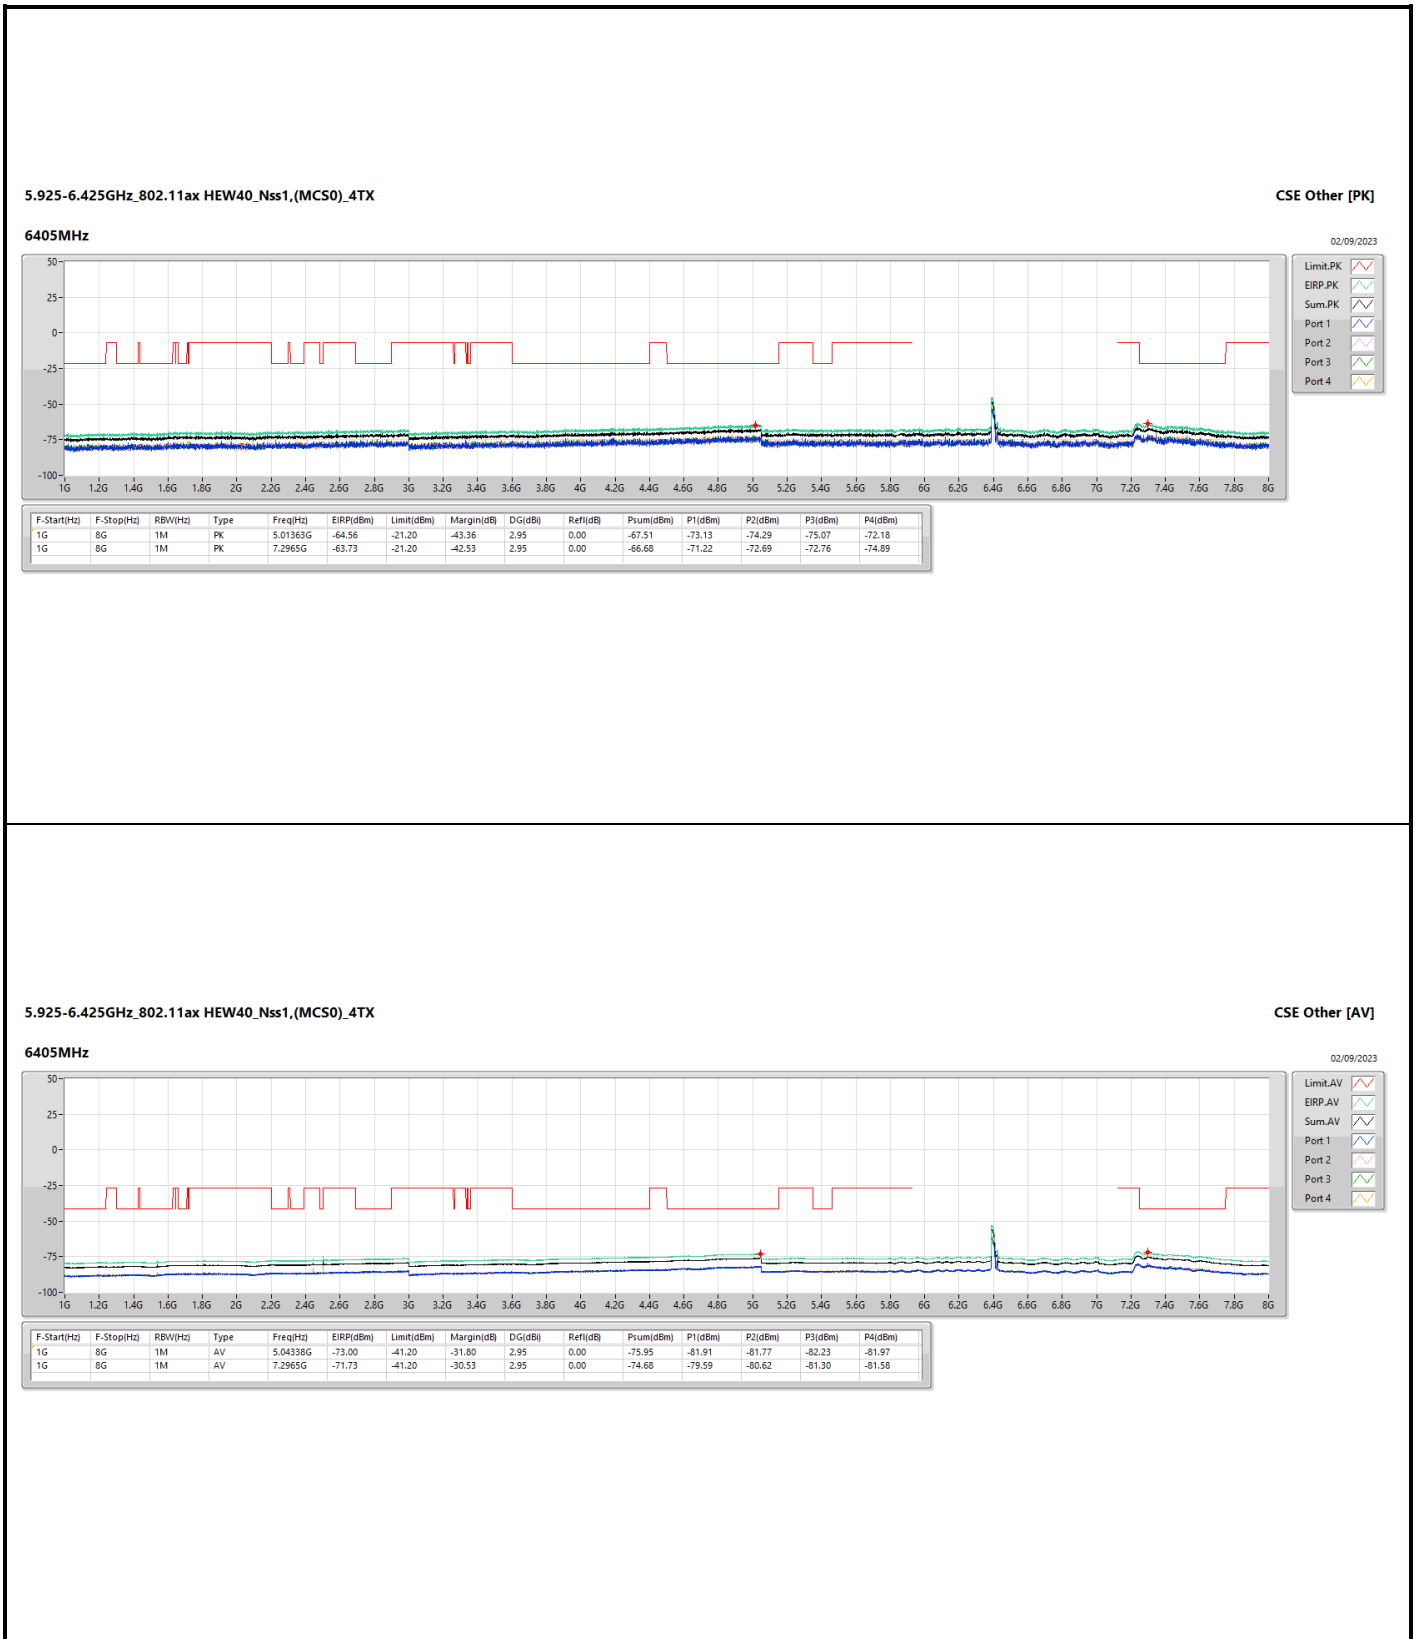

5.925-6.425GHz_802.11ax HEW20_Nss1,(MCS0)_4TX

CSE Other [AV]

6195MHz

02/09/2023

F-Start(Hz)	F-Stop(Hz)	RBW(Hz)	Type	Freq(Hz)	EIRP(dBm)	Limit(dBm)	Margin(dB)	DG(dB)	Ref1(dB)	Psum(dBm)	P1(dBm)	P2(dBm)	P3(dBm)	P4(dBm)
1G	8G	1M	AV	5.04688G	-72.98	-41.20	-31.78	2.95	0.00	-75.93	-82.06	-82.10	-82.11	-81.56
1G	8G	1M	AV	7.251G	-71.12	-41.20	-29.92	2.95	0.00	-74.07	-79.48	-79.65	-80.83	-80.54