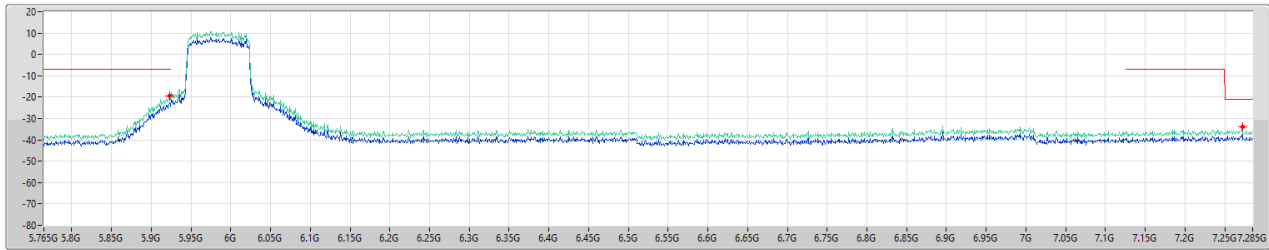

5.925-6.425GHz_802.11ax_HEW80_Nss1,(MCS0)_1TX

CSE Bandedge [PK]

5985MHz

01/09/2023

F-Start(Hz)	F-Stop(Hz)	RBW(Hz)	Type	Freq(Hz)	EIRP(dBm)	Limit(dBm)	Margin(dB)	DG(dB)	RefI(dB)	Psum(dBm)	P1(dBm)
5.765G	7.285G	1M	PK	5.92308G	-19.45	-7.00	-12.45	2.95	0.00	-22.40	-22.40
5.765G	7.285G	1M	PK	7.27208G	-34.00	-21.20	-12.80	2.95	0.00	-36.95	-36.95

5.925-6.425GHz_802.11ax_HEW80_Nss1,(MCS0)_1TX

CSE Bandedge [AV]

5985MHz

01/09/2023