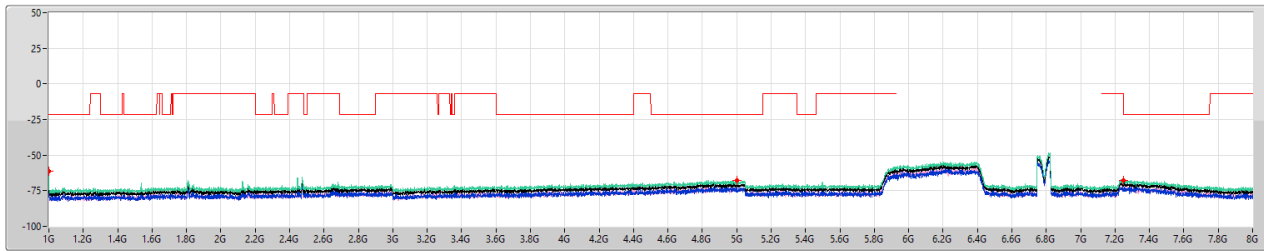

6.525-6.875GHz_802.11ax HEW80_Nss1,(MCS0)_2TX

CSE Other [PK]

6785MHz

01/09/2023

- Limit.PK
- EIRP.PK
- Sum.PK
- Port 1
- Port 2

F-Start(Hz)	F-Stop(Hz)	RBW(Hz)	Type	Freq(Hz)	EIRP(dBm)	Limit(dBm)	Margin(dB)	DG(dB)	Ref(dB)	Psum(dBm)	P1(dBm)	P2(dBm)
1G	8G	1M	PK	1.00088G	-61.28	-21.20	-40.08	2.00	0.00	-63.28	-66.17	-66.42
1G	8G	1M	PK	5.00225G	-68.00	-21.20	-46.80	2.00	0.00	-70.00	-73.10	-72.93
1G	8G	1M	PK	7.251G	-67.60	-21.20	-46.40	2.00	0.00	-69.60	-74.45	-71.32

6.525-6.875GHz_802.11ax HEW80_Nss1,(MCS0)_2TX

CSE Other [AV]

6785MHz

01/09/2023