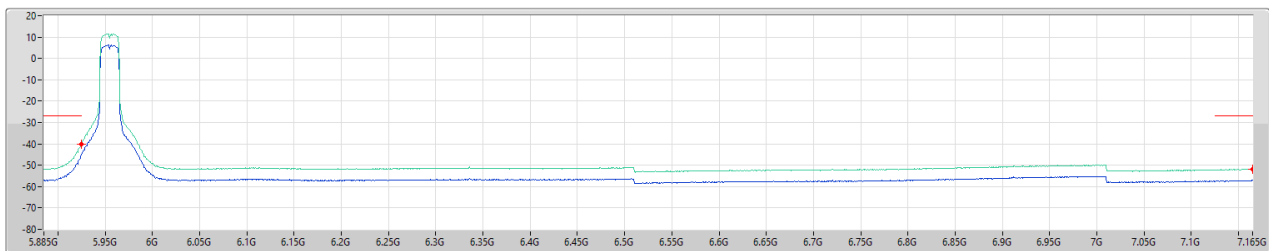

F-Start(Hz)	F-Stop(Hz)	RBW(Hz)	Type	Freq(Hz)	EIRP(dBm)	Limit(dBm)	Margin(dB)	DG(dB)	RefI(dB)	Psum(dBm)	P1(dBm)
5.885G	7.165G	1M	AV	5.92468G	-40.05	-27.00	-13.05	5.30	0.00	-45.35	-45.35
5.885G	7.165G	1M	AV	7.165G	-51.78	-27.00	-24.78	5.30	0.00	-57.08	-57.08