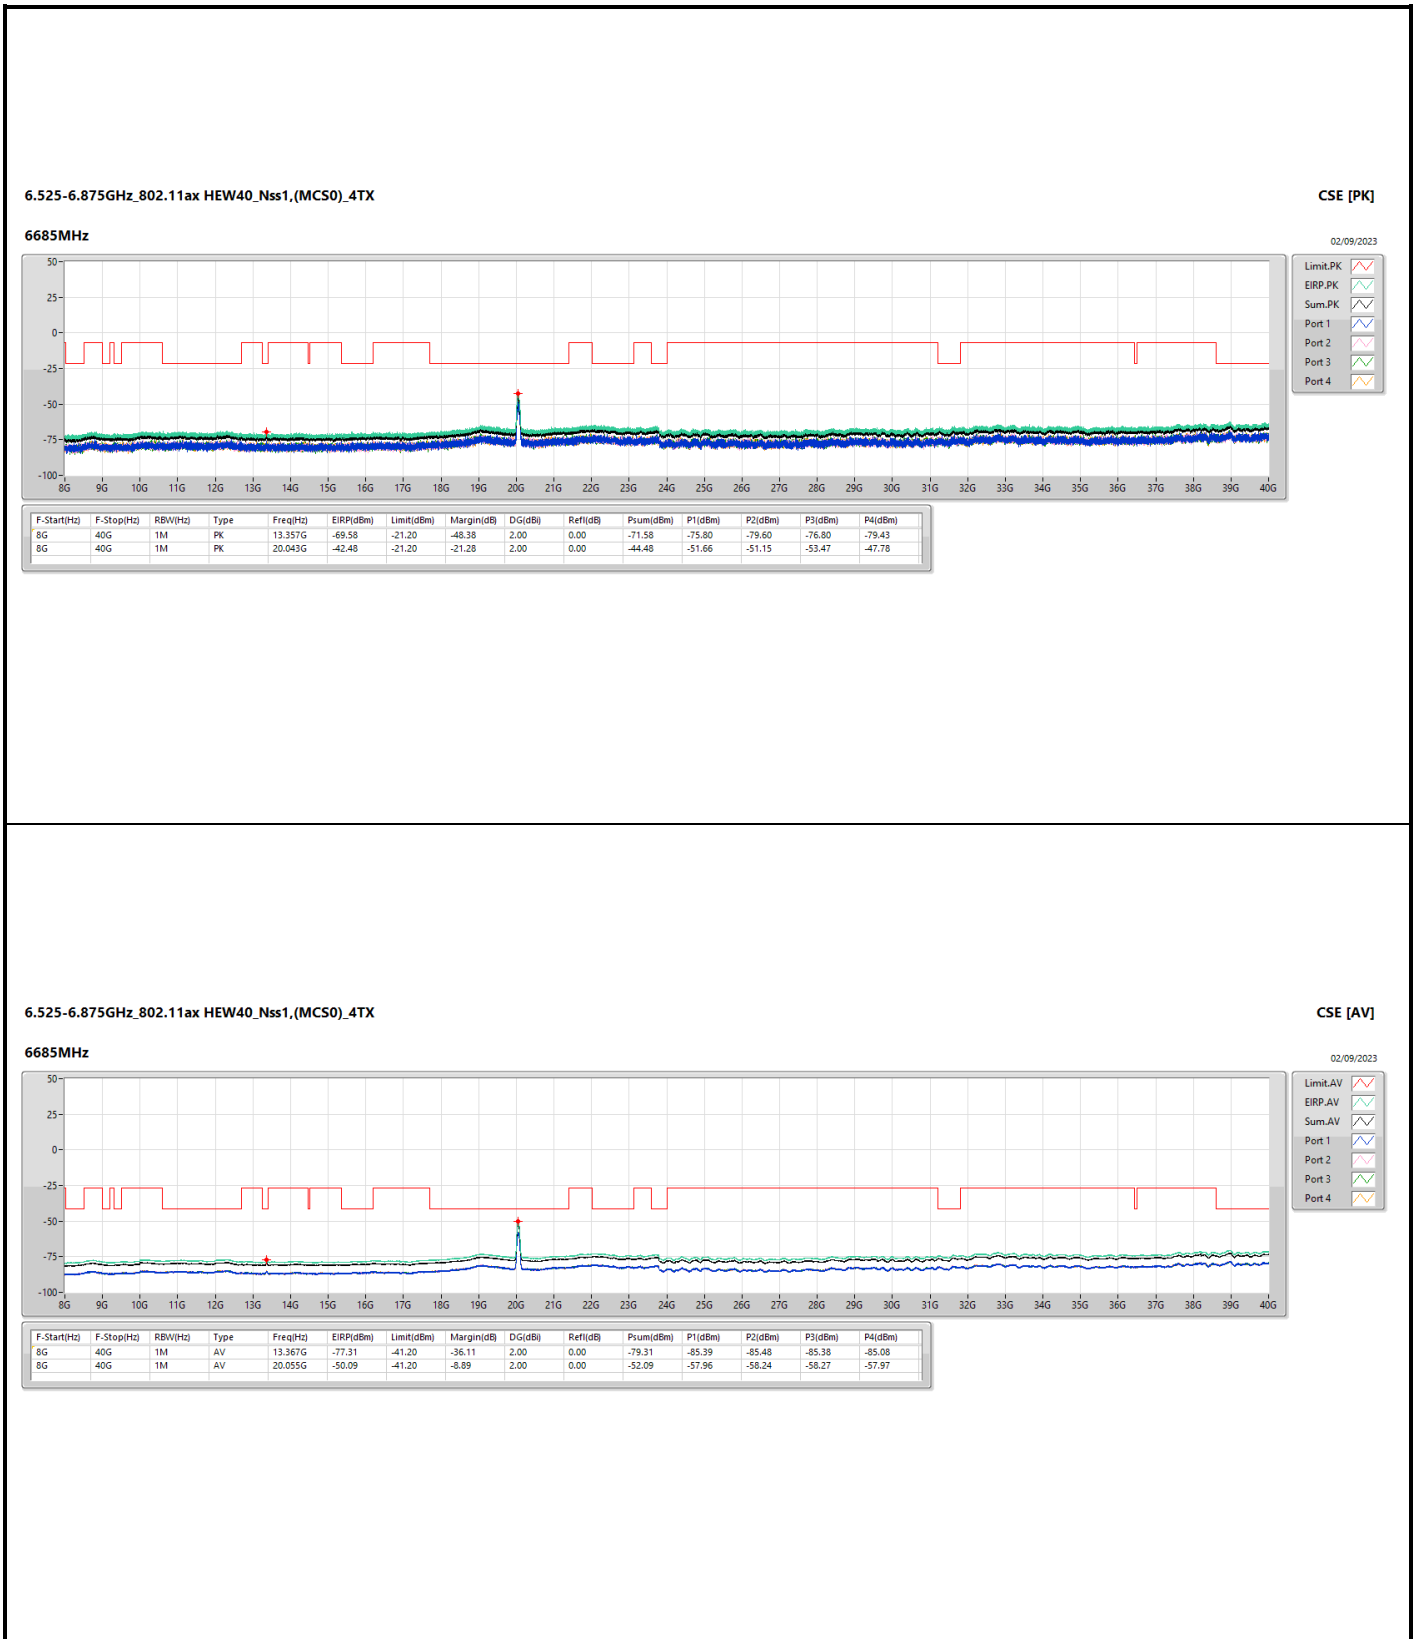

6.525-6.875GHz_802.11ax_HEW20_Nss1,(MCS0)_4TX

CSE [AV]

6695MHz

02/09/2023

F-Start(Hz)	F-Stop(Hz)	RBW(Hz)	Type	Freq(Hz)	EIRP(dBm)	Limit(dBm)	Margin(dB)	DG(dB)	Ref1(dB)	Psum(dBm)	P1(dBm)	P2(dBm)	P3(dBm)	P4(dBm)
8G	40G	1M	AV	13.387G	-77.21	-41.20	-36.01	2.00	0.00	-79.21	-85.12	-85.38	-85.19	-85.25
8G	40G	1M	AV	20.086G	-47.82	-41.20	-6.62	2.00	0.00	-49.82	-56.65	-55.58	-55.64	-55.58