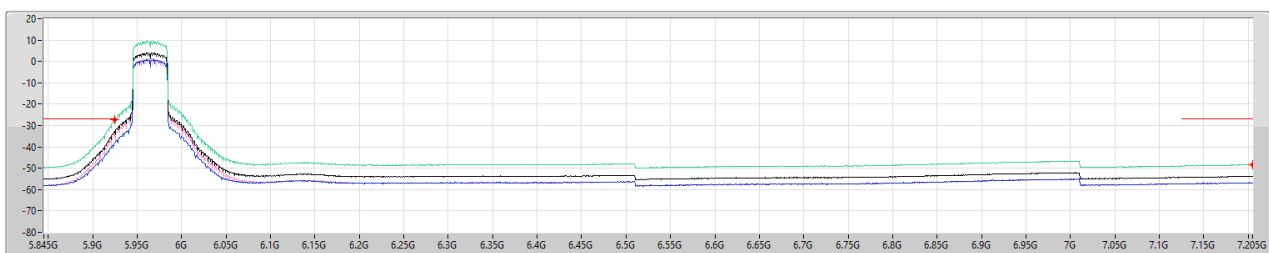

F-Start(Hz)	F-Stop(Hz)	RBW(Hz)	Type	Freq(Hz)	EIRP(dBm)	Limit(dBm)	Margin(dB)	DG(dB)	RefI(dB)	Psum(dBm)	P1(dBm)	P2(dBm)
5.845G	7.205G	1M	AV	5.92456G	-27.42	-27.00	-0.42	5.38	0.00	-32.80	-38.08	-34.33
5.845G	7.205G	1M	AV	7.205G	-48.36	-27.00	-21.36	5.38	0.00	-53.74	-56.79	-56.72