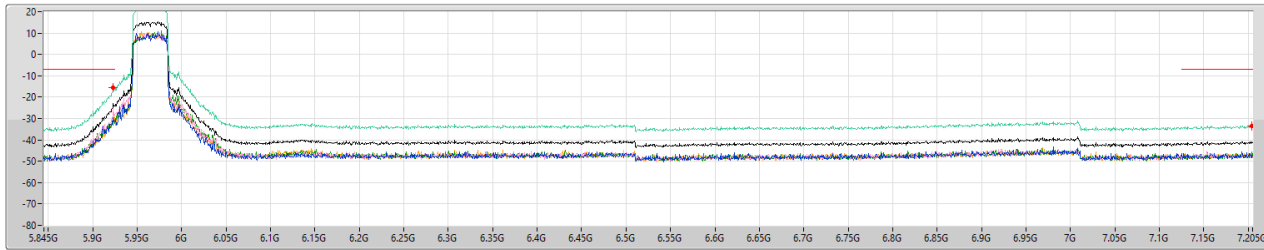

5.925-6.425GHz_802.11ax_HEW40_Nss1,(MCS0)_4TX

CSE Bandedge [PK]

5965MHz

01/09/2023

F-Start(Hz)	F-Stop(Hz)	RBW(Hz)	Type	Freq(Hz)	EIRP(dBm)	Limit(dBm)	Margin(dB)	DG(dB)	RefI(dB)	Psum(dBm)	P1(dBm)	P2(dBm)	P3(dBm)	P4(dBm)
5.845G	7.205G	1M	PK	5.9232G	-15.46	-7.00	-8.46	7.45	0.00	-22.91	-31.46	-24.86	-32.66	-32.25
5.845G	7.205G	1M	PK	7.20364G	-33.35	-7.00	-26.35	7.45	0.00	-40.80	-48.38	-47.15	-45.68	-46.52

5.925-6.425GHz_802.11ax_HEW40_Nss1,(MCS0)_4TX

CSE Bandedge [AV]

5965MHz

01/09/2023