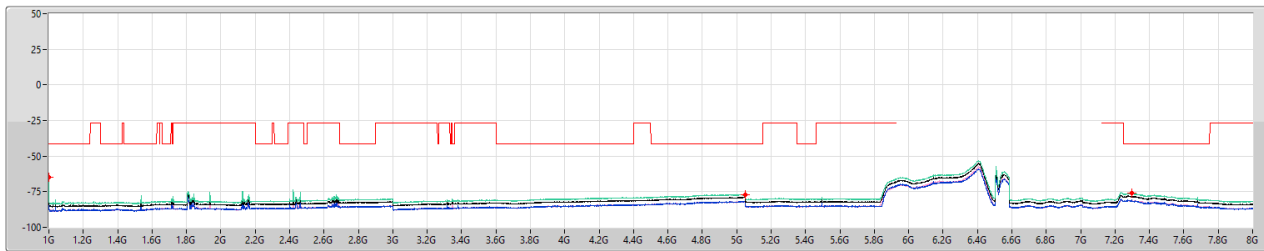

F-Start(Hz)	F-Stop(Hz)	RBW(Hz)	Type	Freq(Hz)	EIRP(dBm)	Limit(dBm)	Margin(dB)	DG(dB)	Ref(dB)	Psum(dBm)	P1(dBm)	P2(dBm)
1G	8G	1M	AV	1.00088G	-65.00	-41.20	-23.80	2.00	0.00	-67.00	-70.00	-70.03
1G	8G	1M	AV	5.0495G	-76.91	-41.20	-35.71	2.00	0.00	-78.91	-81.83	-82.02
1G	8G	1M	AV	7.2965G	-75.82	-41.20	-34.72	2.00	0.00	-77.82	-80.59	-81.30