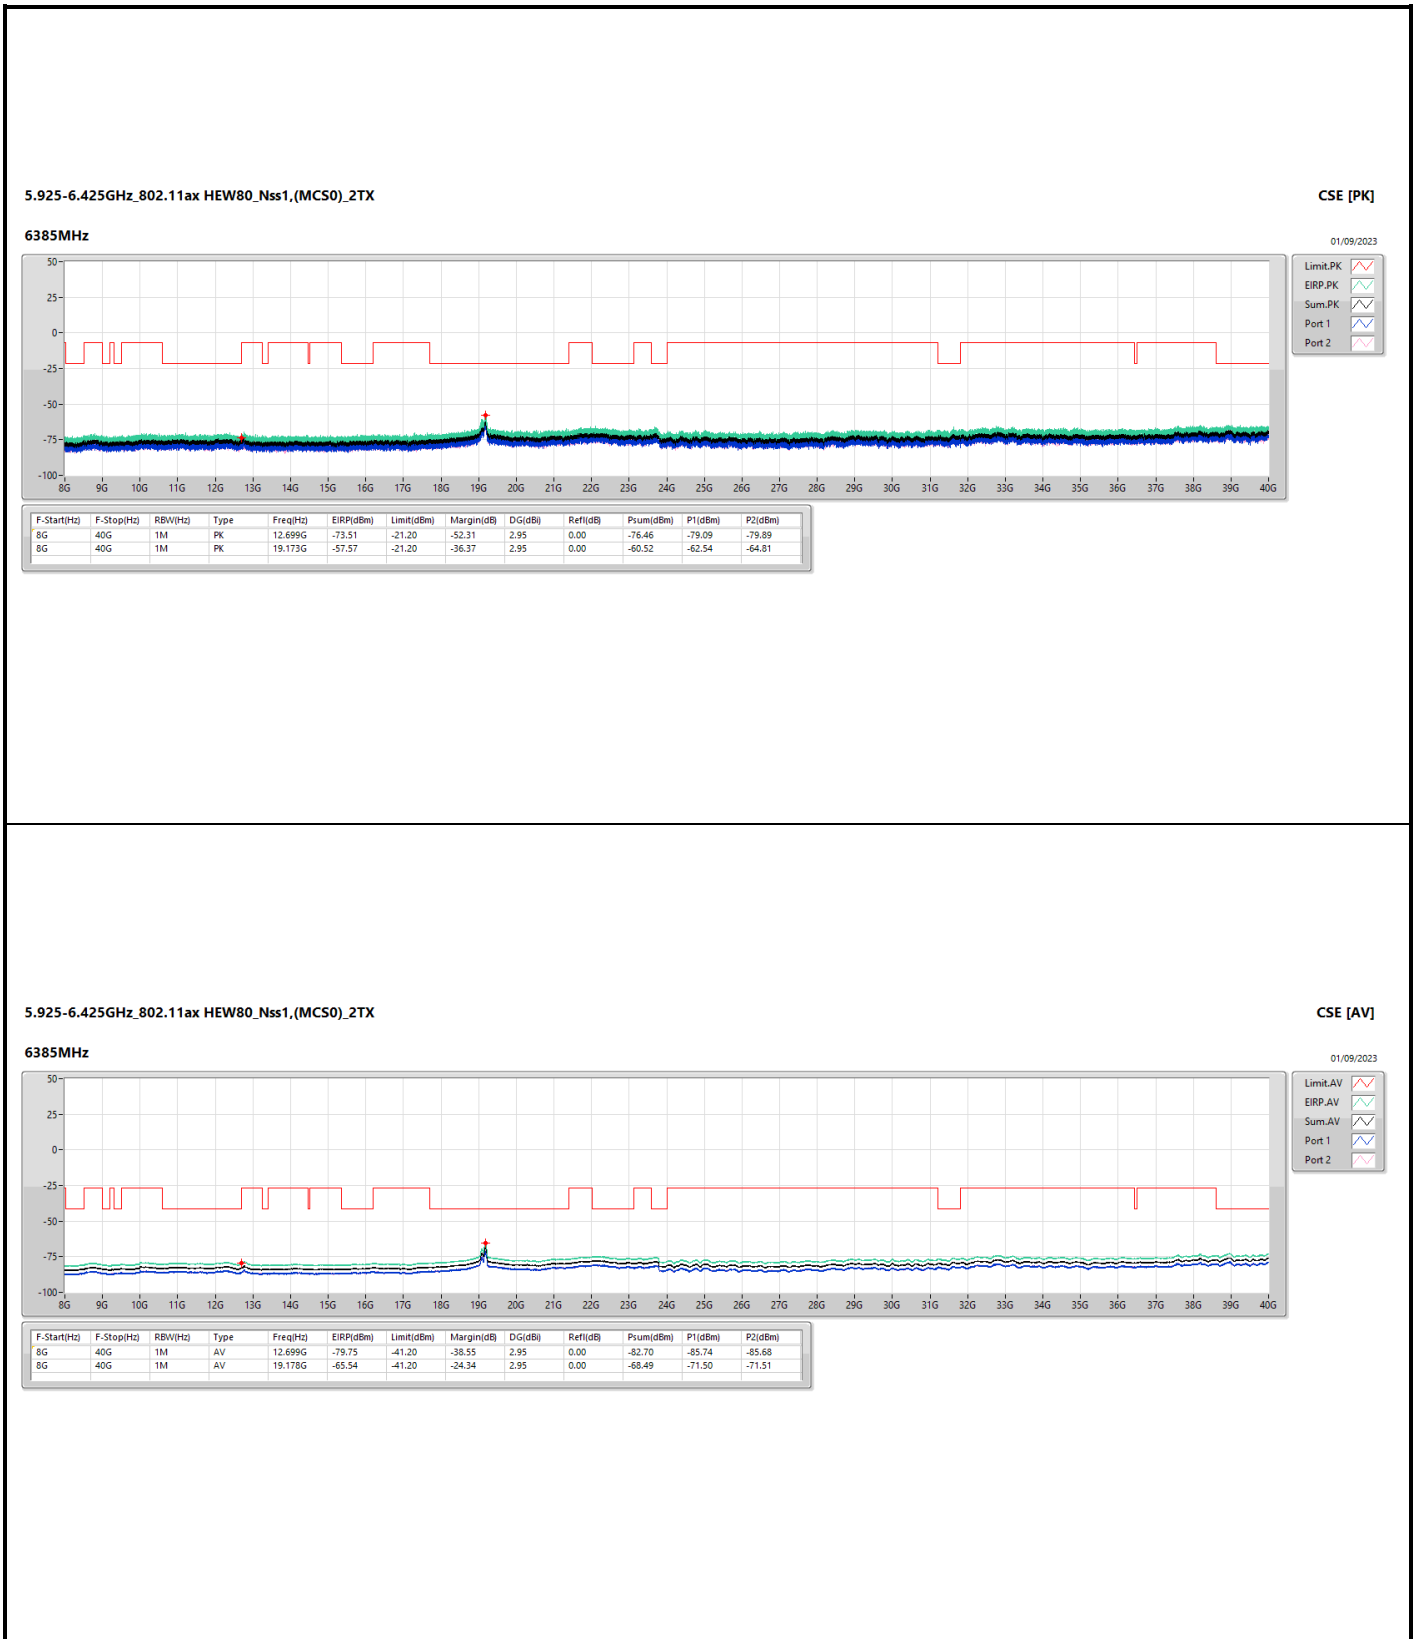

6.525-6.875GHz_802.11ax_HEW80_Nss1,(MCS0)_1TX

CSE [AV]

6705MHz

01/09/2023

Limit:AV

ERP:AV

Port 1

F-Start(Hz)	F-Stop(Hz)	RBW(Hz)	Type	Freq(Hz)	EIRP(dBm)	Limit(dBm)	Margin(dB)	DG(dB)	RefI(dB)	Psum(dBm)	P1(dBm)
8G	40G	1M	AV	13.399G	-83.85	-41.20	-42.65	2.00	0.00	-85.85	-85.85
8G	40G	1M	AV	20.173G	-56.34	-41.20	-15.14	2.00	0.00	-58.34	-58.34