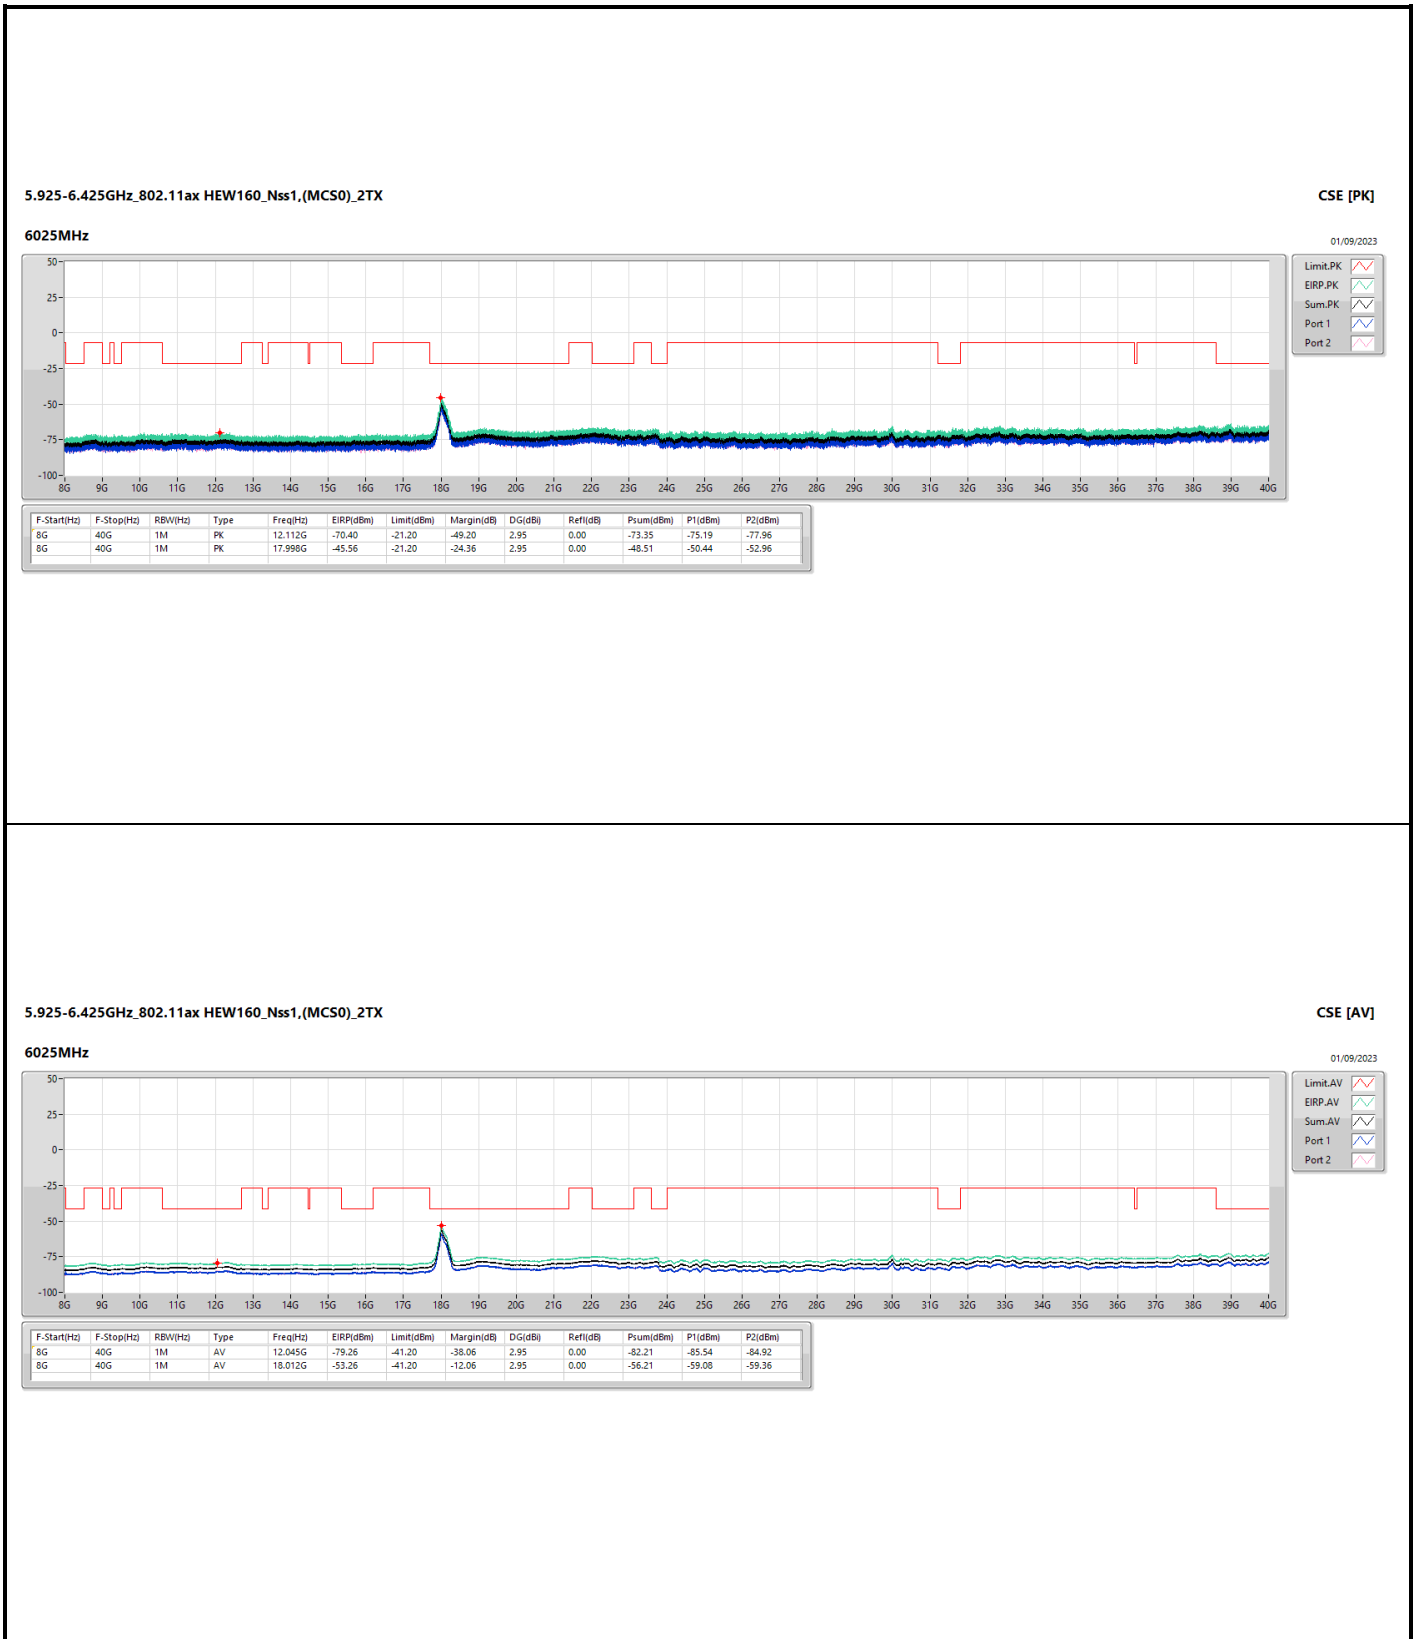

6.525-6.875GHz_802.11ax_HEW80_Nss1,(MCS0)_1TX

CSE [AV]

6705MHz

01/09/2023

Limit:AV

ERP:AV

Port 1

F-Start(Hz)	F-Stop(Hz)	RBW(Hz)	Type	Freq(Hz)	EIRP(dBm)	Limit(dBm)	Margin(dB)	DG(dB)	RefI(dB)	Psum(dBm)	P1(dBm)
8G	40G	1M	AV	13.399G	-83.85	-41.20	-42.65	2.00	0.00	-85.85	-85.85
8G	40G	1M	AV	20.173G	-56.34	-41.20	-15.14	2.00	0.00	-58.34	-58.34