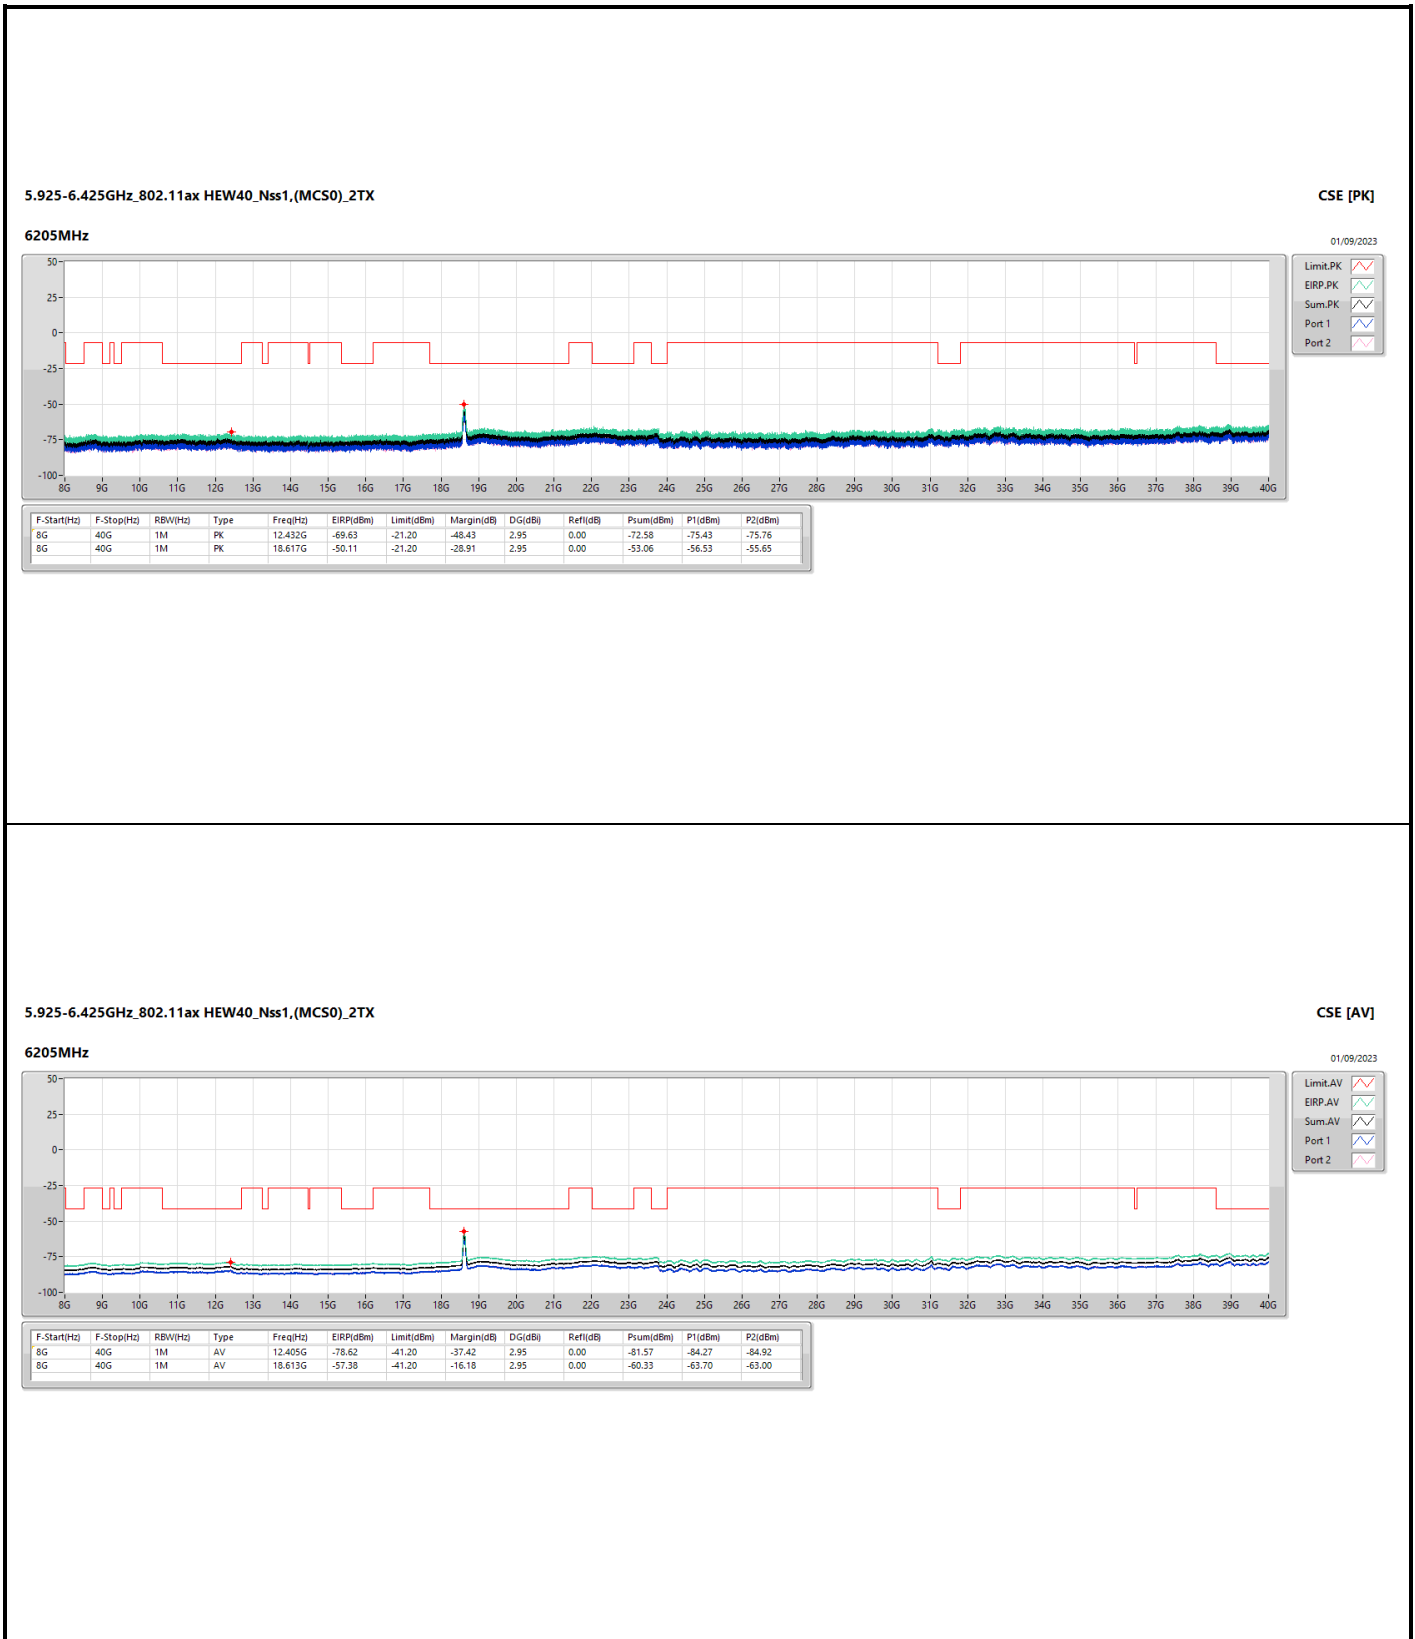

6.525-6.875GHz_802.11ax_HEW80_Nss1,(MCS0)_1TX

CSE [AV]

6705MHz

01/09/2023

Limit:AV

ERP:AV

Port 1

F-Start(Hz)	F-Stop(Hz)	RBW(Hz)	Type	Freq(Hz)	EIRP(dBm)	Limit(dBm)	Margin(dB)	DG(dB)	RefI(dB)	Psum(dBm)	P1(dBm)
8G	40G	1M	AV	13.399G	-83.85	-41.20	-42.65	2.00	0.00	-85.85	-85.85
8G	40G	1M	AV	20.173G	-56.34	-41.20	-15.14	2.00	0.00	-58.34	-58.34