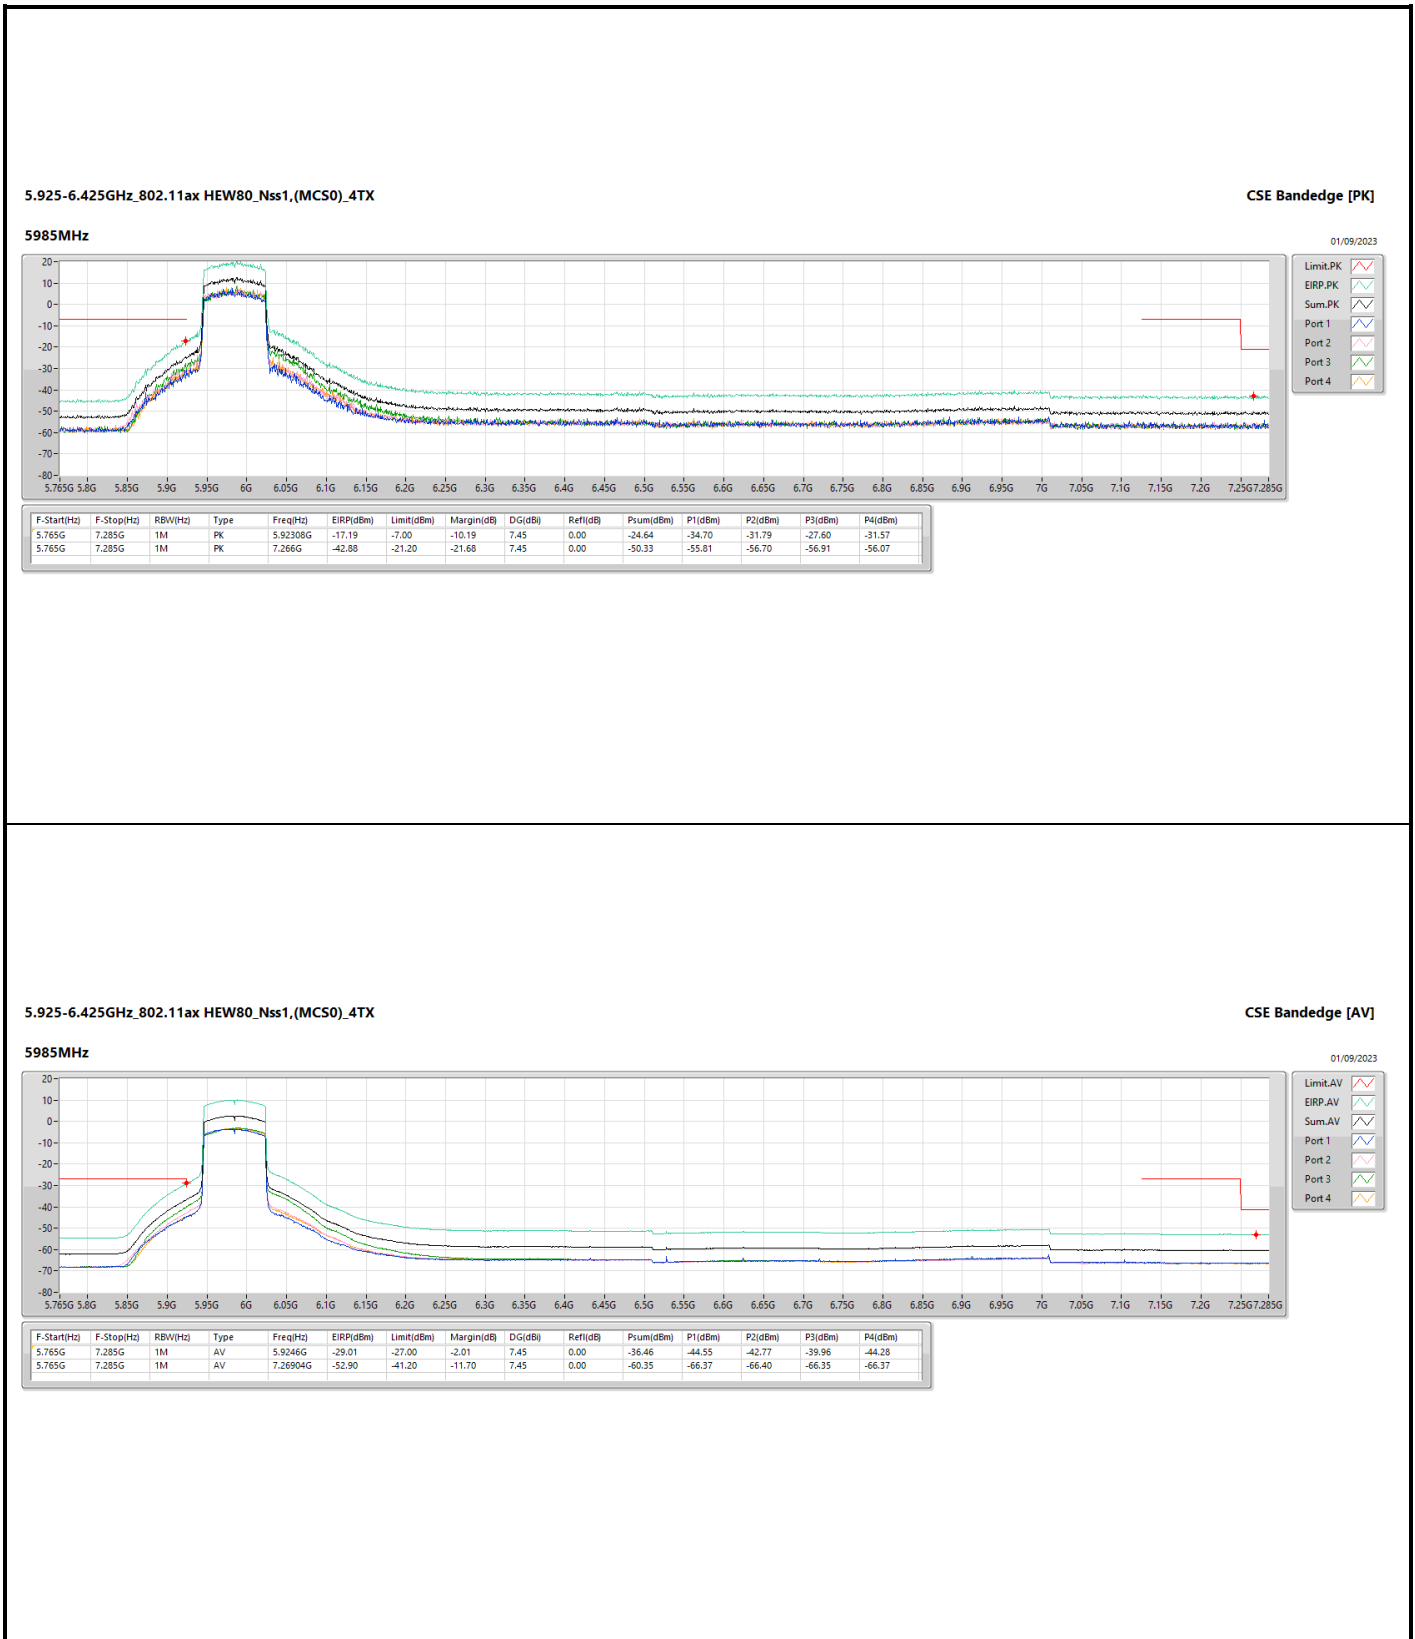

5.925-6.425GHz_802.11ax_HEW40_Nss1,(MCS0)_4TX

CSE Bandedge [AV]

5965MHz

01/09/2023

F-Start(Hz)	F-Stop(Hz)	RBW(Hz)	Type	Freq(Hz)	EIRP(dBm)	Limit(dBm)	Margin(dB)	DG(dB)	RefI(dB)	Psum(dBm)	P1(dBm)	P2(dBm)	P3(dBm)	P4(dBm)
5.845G	7.205G	1M	AV	5.92388G	-29.02	-27.00	-2.02	7.45	0.00	-36.47	-43.66	-40.40	-42.94	-43.94
5.845G	7.205G	1M	AV	7.20228G	-43.31	-27.00	-16.31	7.45	0.00	-50.76	-56.82	-56.83	-56.78	-56.68