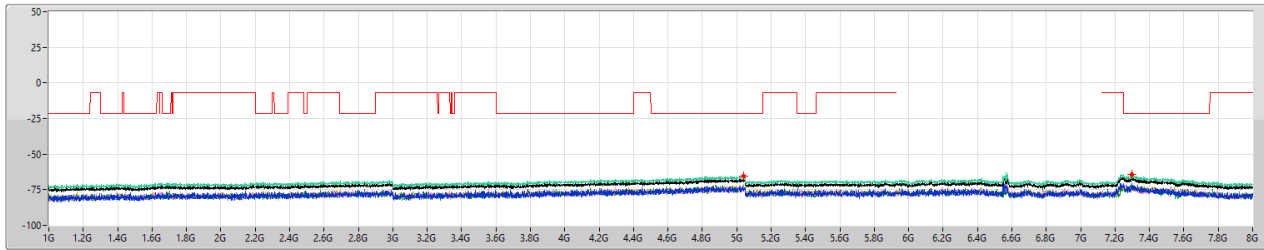

6.525-6.875GHz_802.11ax_HEW40_Nss1,(MCS0)_4TX

CSE Other [PK]

6565MHz

02/09/2023

F-Start(Hz)	F-Stop(Hz)	RBW(Hz)	Type	Freq(Hz)	EIRP(dBm)	Limit(dBm)	Margin(dB)	DG(dB)	Ref1(dB)	Psum(dBm)	P1(dBm)	P2(dBm)	P3(dBm)	P4(dBm)
1G	8G	1M	PK	5.04163G	-65.44	-21.20	-44.24	2.00	0.00	-67.44	-75.23	-73.02	-73.65	-72.43
1G	8G	1M	PK	7.29563G	-64.49	-21.20	-43.29	2.00	0.00	-66.49	-70.55	-74.91	-72.60	-73.11

6.525-6.875GHz_802.11ax_HEW40_Nss1,(MCS0)_4TX

CSE Other [AV]

6565MHz

02/09/2023