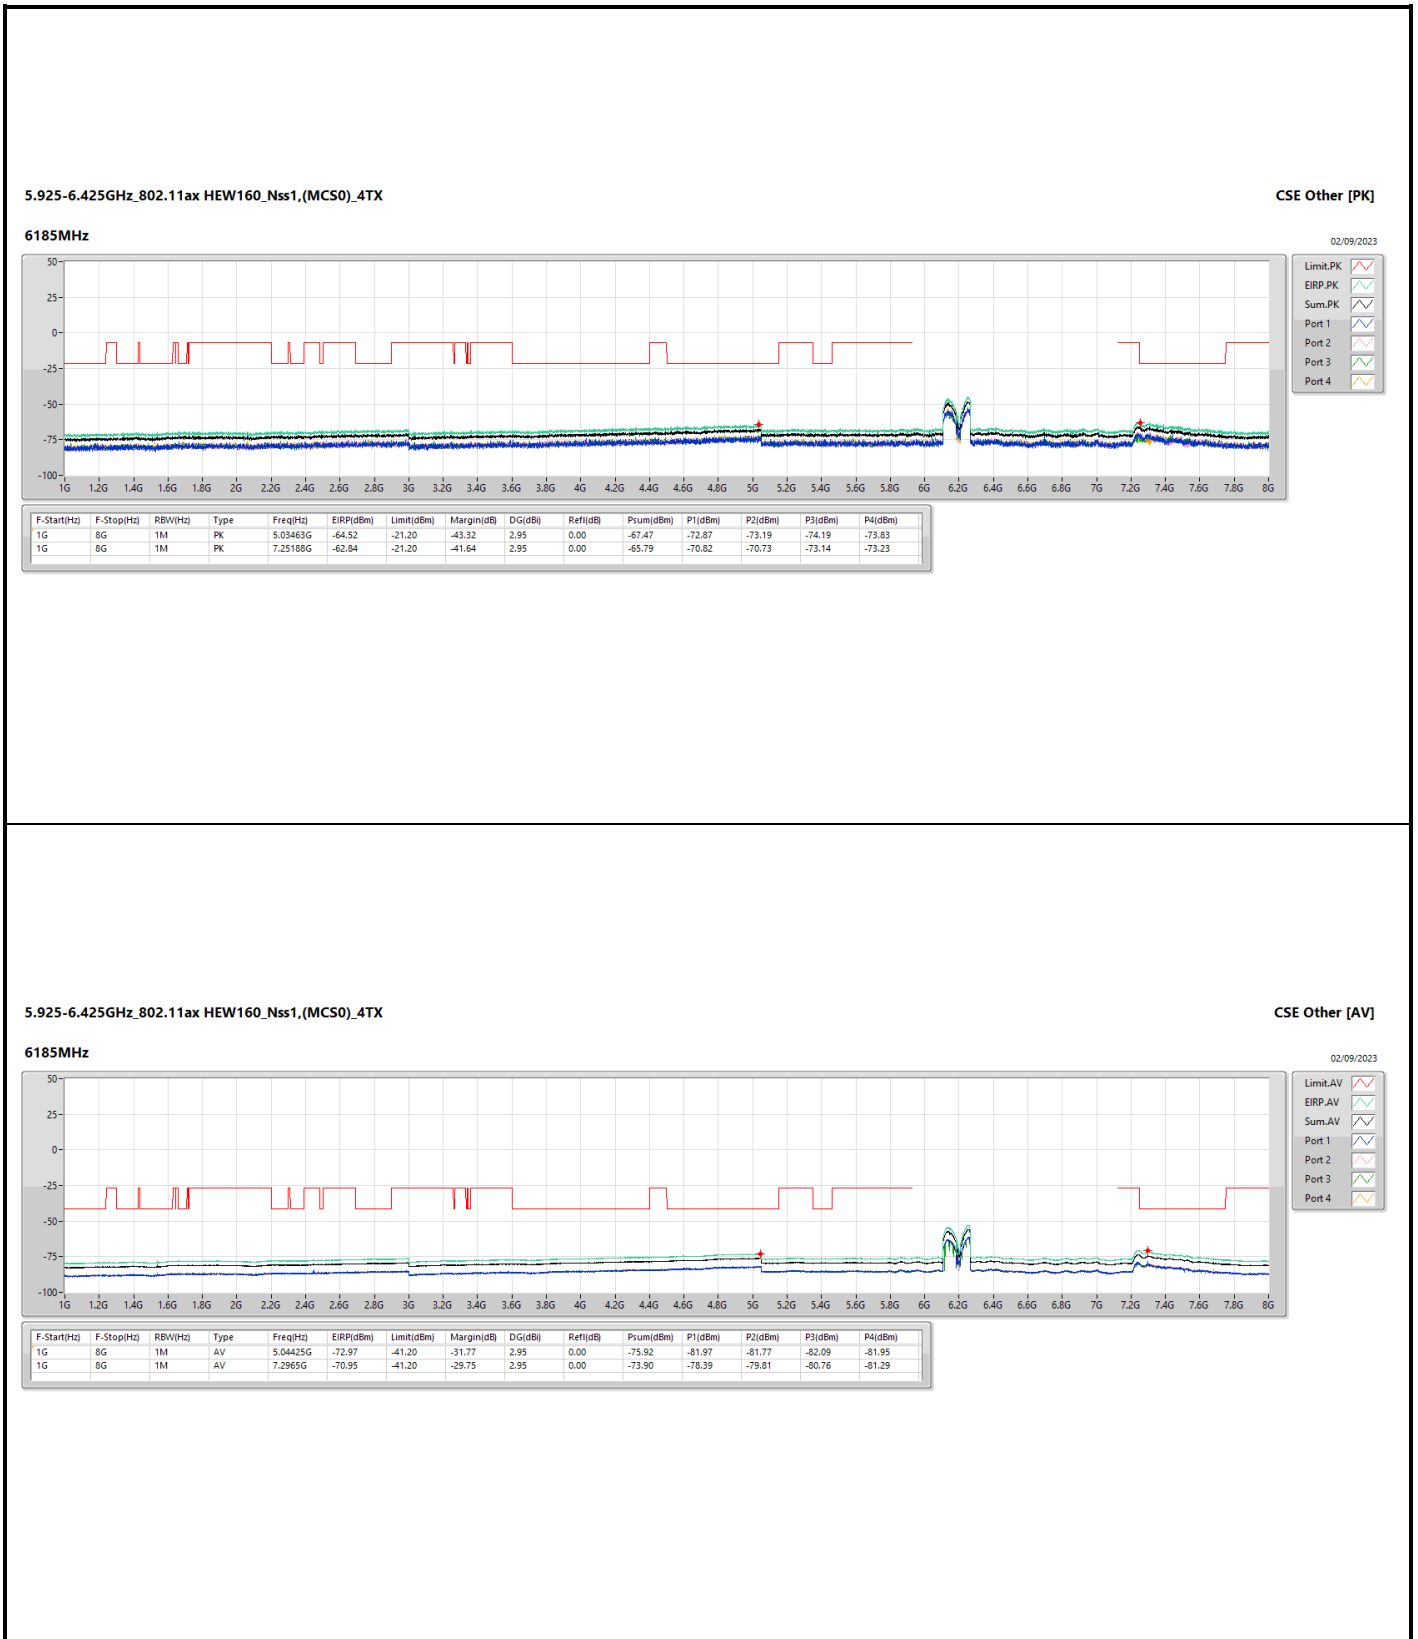

5.925-6.425GHz_802.11ax HEW20_Nss1,(MCS0)_4TX

CSE Other [AV]

6195MHz

02/09/2023

F-Start(Hz)	F-Stop(Hz)	RBW(Hz)	Type	Freq(Hz)	EIRP(dBm)	Limit(dBm)	Margin(dB)	DG(dB)	Ref1(dB)	Psum(dBm)	P1(dBm)	P2(dBm)	P3(dBm)	P4(dBm)
1G	8G	1M	AV	5.04688G	-72.98	-41.20	-31.78	2.95	0.00	-75.93	-82.06	-82.10	-82.11	-81.56
1G	8G	1M	AV	7.251G	-71.12	-41.20	-29.92	2.95	0.00	-74.07	-79.48	-79.65	-80.83	-80.54