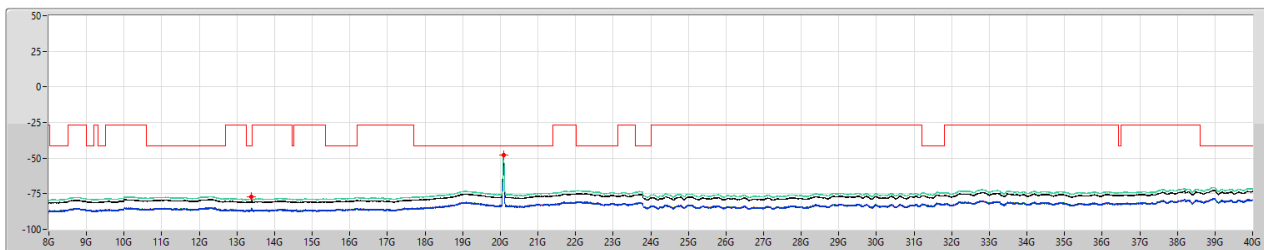

F-Start(Hz)	F-Stop(Hz)	RBW(Hz)	Type	Freq(Hz)	EIRP(dBm)	Limit(dBm)	Margin(dB)	DG(dB)	Ref1(dB)	Psum(dBm)	P1(dBm)	P2(dBm)	P3(dBm)	P4(dBm)
8G	40G	1M	AV	13.387G	-77.21	-41.20	-36.01	2.00	0.00	-79.21	-85.12	-85.38	-85.19	-85.25
8G	40G	1M	AV	20.086G	-47.82	-41.20	-6.62	2.00	0.00	-49.82	-56.65	-55.58	-55.64	-55.58