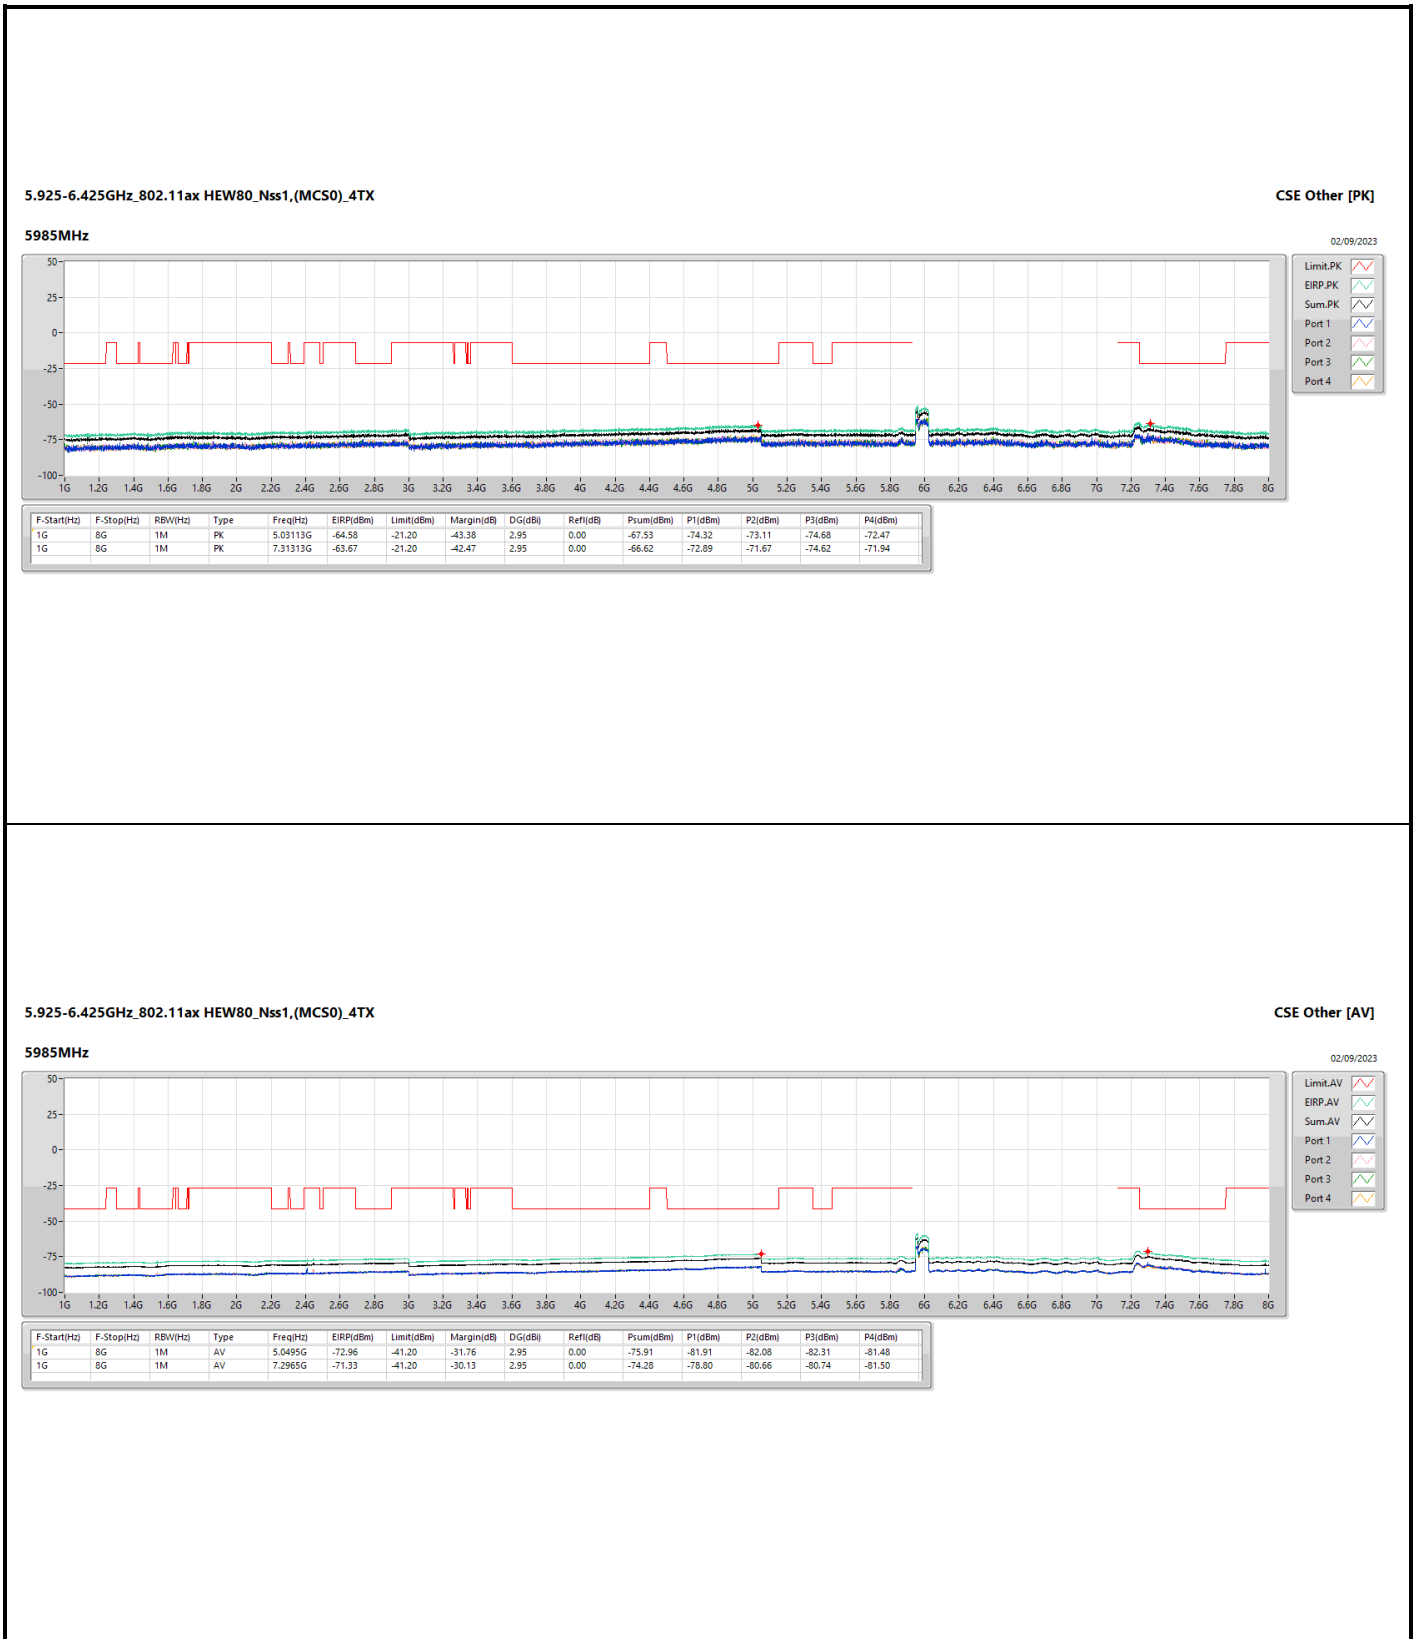

5.925-6.425GHz_802.11ax HEW20_Nss1,(MCS0)_4TX

CSE Other [AV]

6195MHz

02/09/2023

F-Start(Hz)	F-Stop(Hz)	RBW(Hz)	Type	Freq(Hz)	EIRP(dBm)	Limit(dBm)	Margin(dB)	DG(dB)	Ref1(dB)	Psum(dBm)	P1(dBm)	P2(dBm)	P3(dBm)	P4(dBm)
1G	8G	1M	AV	5.04688G	-72.98	-41.20	-31.78	2.95	0.00	-75.93	-82.06	-82.10	-82.11	-81.56
1G	8G	1M	AV	7.251G	-71.12	-41.20	-29.92	2.95	0.00	-74.07	-79.48	-79.65	-80.83	-80.54