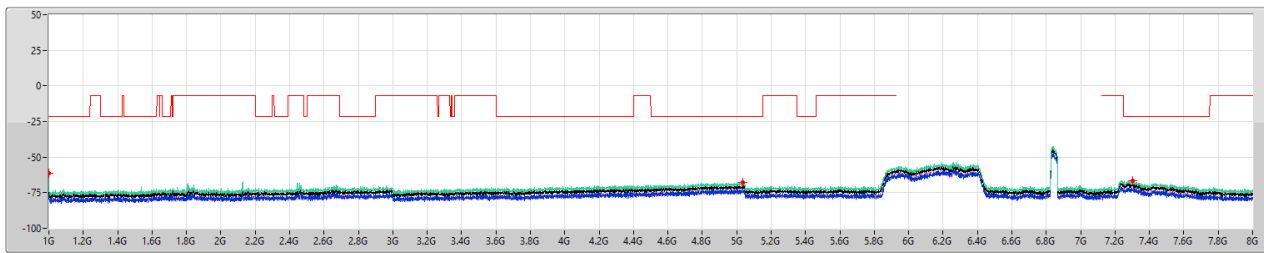

6.525-6.875GHz_802.11ax HEW40_Nss1,(MCS0)_2TX

CSE Other [PK]

6845MHz

01/09/2023

F-Start(Hz)	F-Stop(Hz)	RBW(Hz)	Type	Freq(Hz)	EIRP(dBm)	Limit(dBm)	Margin(dB)	DG(dB)	Ref1(dB)	Psum(dBm)	P1(dBm)	P2(dBm)
1G	8G	1M	PK	1.00088G	-61.10	-21.20	-39.90	2.00	0.00	-63.10	-66.13	-66.10
1G	8G	1M	PK	5.03375G	-67.63	-21.20	-46.43	2.00	0.00	-69.63	-72.11	-73.24
1G	8G	1M	PK	7.3G	-66.75	-21.20	-45.55	2.00	0.00	-68.75	-73.66	-70.44

6.525-6.875GHz_802.11ax HEW40_Nss1,(MCS0)_2TX

CSE Other [AV]

6845MHz

01/09/2023