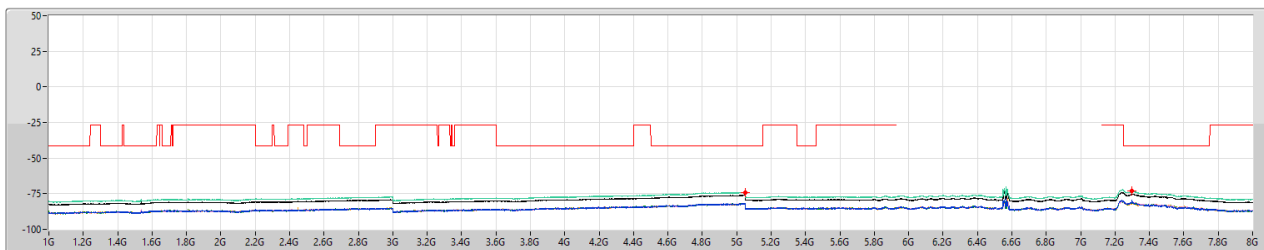

F-Start(Hz)	F-Stop(Hz)	RBW(Hz)	Type	Freq(Hz)	EIRP(dBm)	Limit(dBm)	Margin(dB)	DG(dB)	Ref1(dB)	Psum(dBm)	P1(dBm)	P2(dBm)	P3(dBm)	P4(dBm)
1G	8G	1M	AV	5.0495G	-73.93	-41.20	-32.73	2.00	0.00	-75.93	-81.96	-82.13	-81.78	-81.92
1G	8G	1M	AV	7.2965G	-72.77	-41.20	-31.57	2.00	0.00	-74.77	-79.22	-81.09	-81.41	-81.96