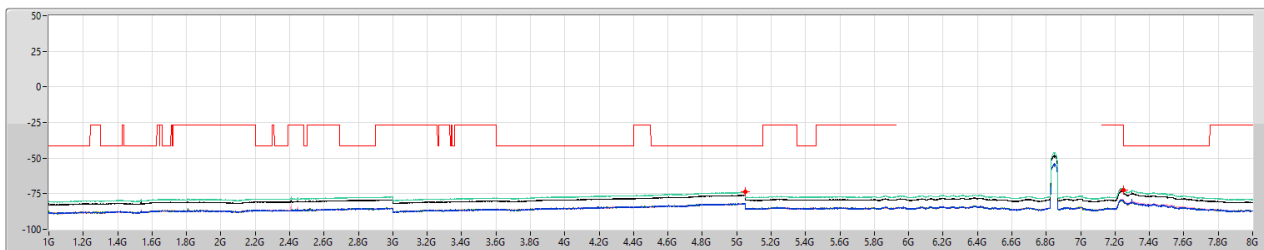

F-Start(Hz)	F-Stop(Hz)	RBW(Hz)	Type	Freq(Hz)	EIRP(dBm)	Limit(dBm)	Margin(dB)	DG(dB)	RefI(dB)	Psum(dBm)	P1(dBm)	P2(dBm)	P3(dBm)	P4(dBm)
1G	8G	1M	AV	5.04863G	-73.87	-41.20	-32.67	2.00	0.00	-75.87	-82.00	-81.87	-81.75	-81.94
1G	8G	1M	AV	7.25013G	-72.29	-41.20	-31.09	2.00	0.00	-74.29	-80.27	-79.76	-81.18	-80.16