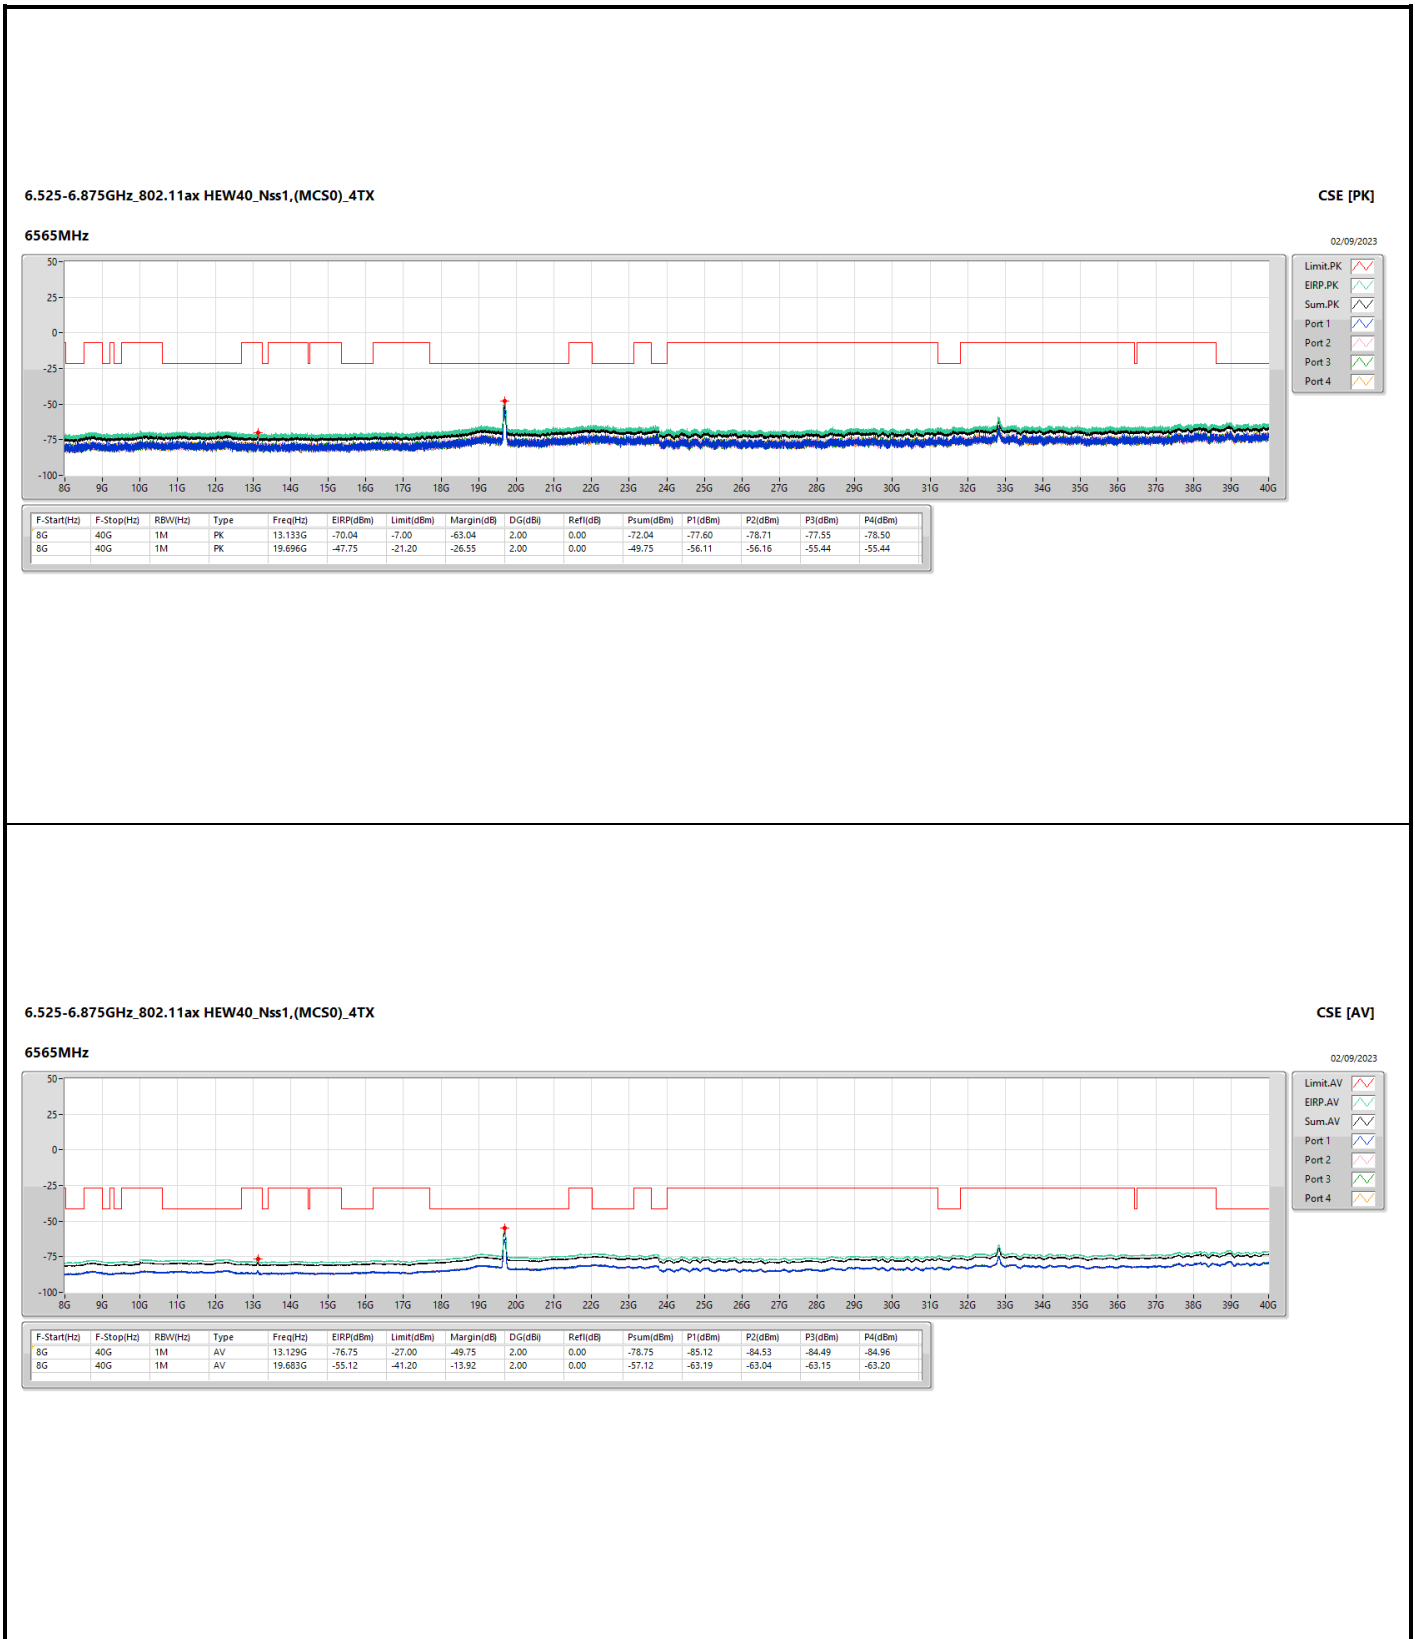

6.525-6.875GHz_802.11ax_HEW20_Nss1,(MCS0)_4TX

CSE [AV]

6695MHz

02/09/2023

F-Start(Hz)	F-Stop(Hz)	RBW(Hz)	Type	Freq(Hz)	EIRP(dBm)	Limit(dBm)	Margin(dB)	DG(dB)	Ref1(dB)	Psum(dBm)	P1(dBm)	P2(dBm)	P3(dBm)	P4(dBm)
8G	40G	1M	AV	13.387G	-77.21	-41.20	-36.01	2.00	0.00	-79.21	-85.12	-85.38	-85.19	-85.25
8G	40G	1M	AV	20.086G	-47.82	-41.20	-6.62	2.00	0.00	-49.82	-56.65	-55.58	-55.64	-55.58