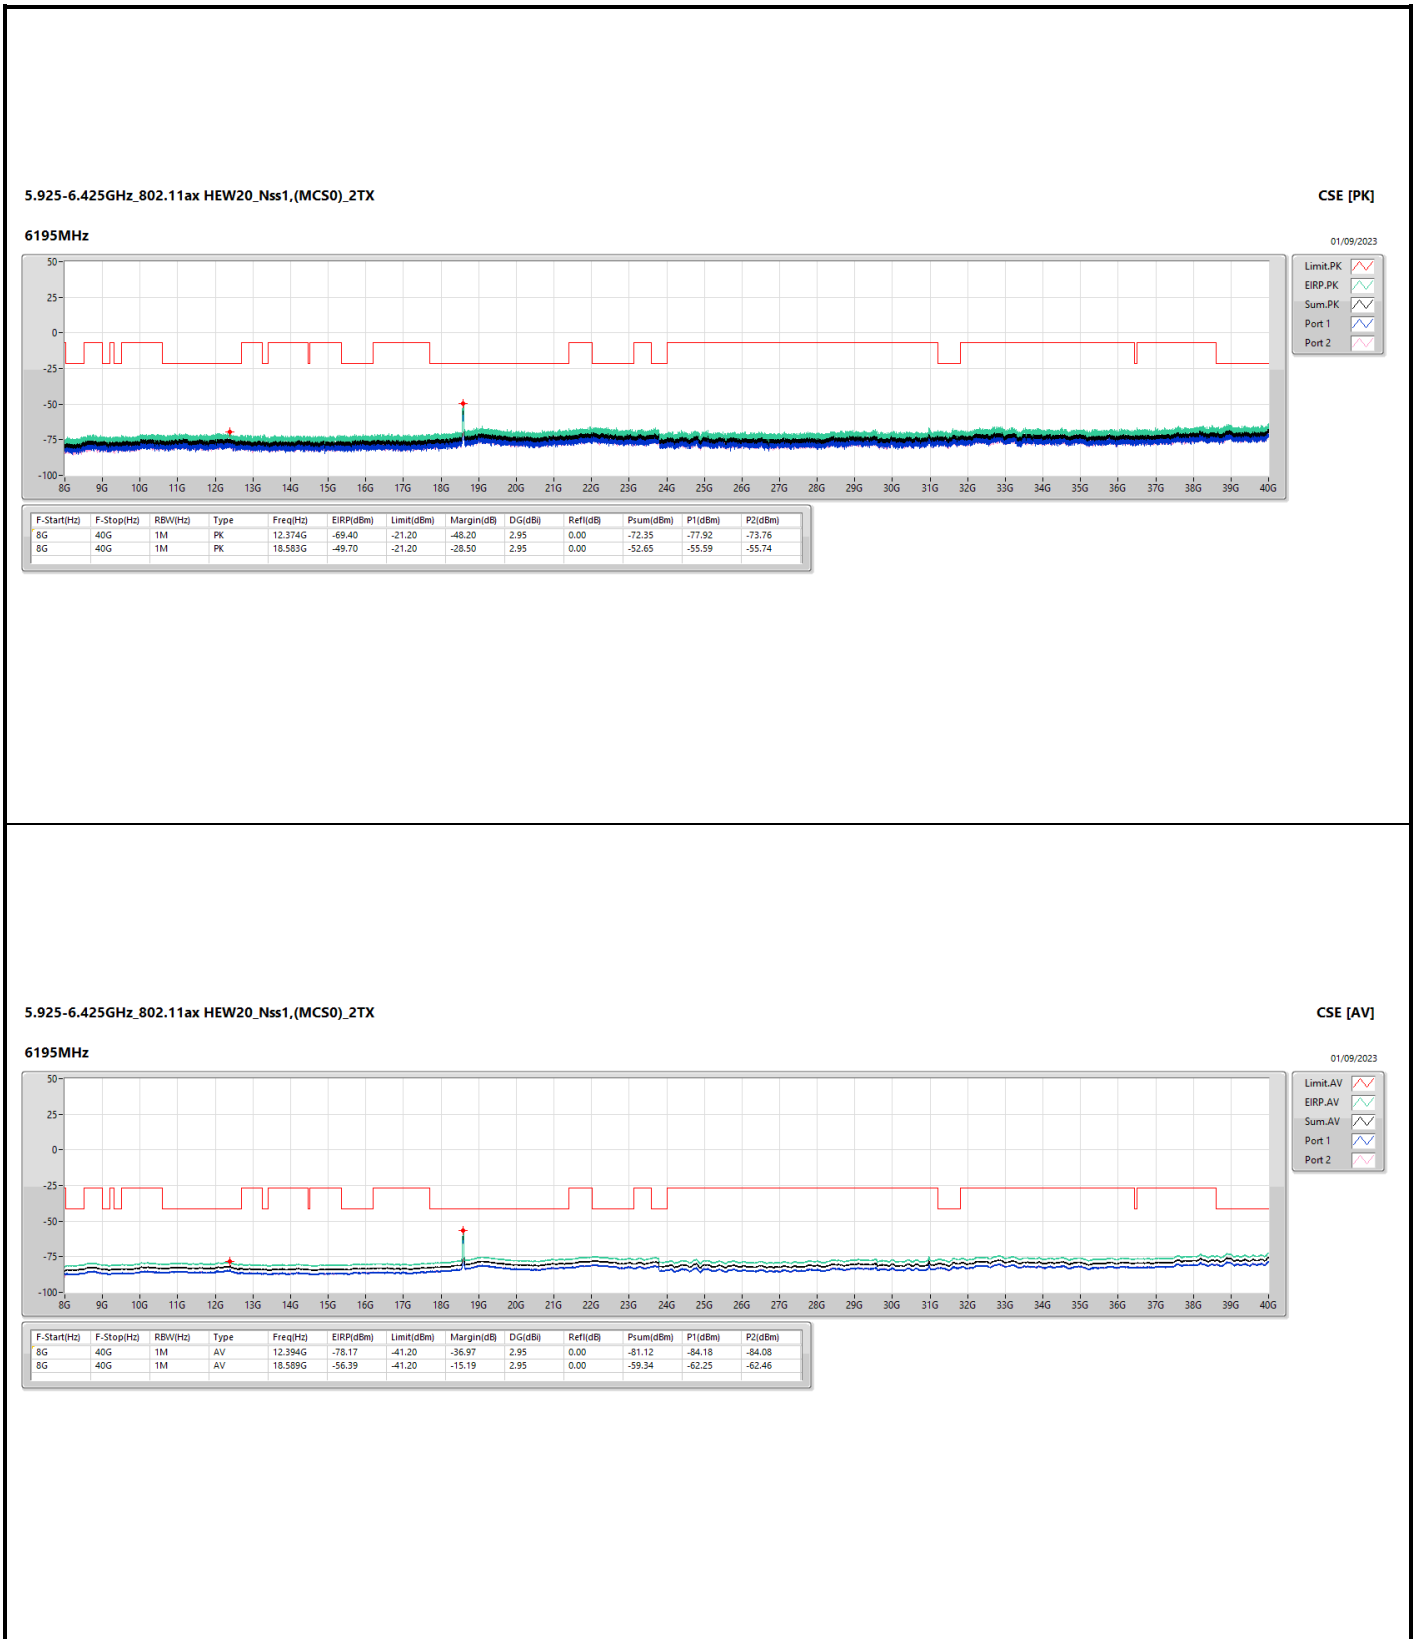

6.525-6.875GHz_802.11ax_HEW80_Nss1,(MCS0)_1TX

CSE [AV]

6705MHz

01/09/2023

Limit:AV

ERP:AV

Port 1

F-Start(Hz)	F-Stop(Hz)	RBW(Hz)	Type	Freq(Hz)	EIRP(dBm)	Limit(dBm)	Margin(dB)	DG(dB)	RefI(dB)	Psum(dBm)	P1(dBm)
8G	40G	1M	AV	13.399G	-83.85	-41.20	-42.65	2.00	0.00	-85.85	-85.85
8G	40G	1M	AV	20.173G	-56.34	-41.20	-15.14	2.00	0.00	-58.34	-58.34