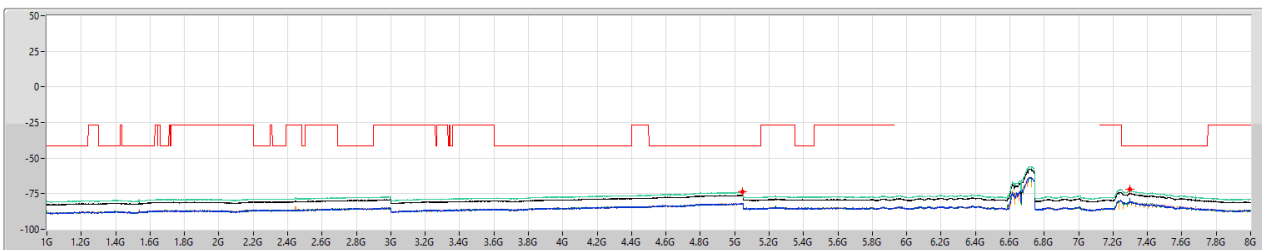

F-Start(Hz)	F-Stop(Hz)	RBW(Hz)	Type	Freq(Hz)	EIRP(dBm)	Limit(dBm)	Margin(dB)	DG(dB)	Ref1(dB)	Psum(dBm)	P1(dBm)	P2(dBm)	P3(dBm)	P4(dBm)
1G	8G	1M	AV	5.04513G	-73.90	-41.20	-32.70	2.00	0.00	-75.90	-81.97	-82.00	-81.71	-82.02
1G	8G	1M	AV	7.2965G	-72.11	-41.20	-30.91	2.00	0.00	-74.11	-78.23	-80.54	-81.21	-81.30