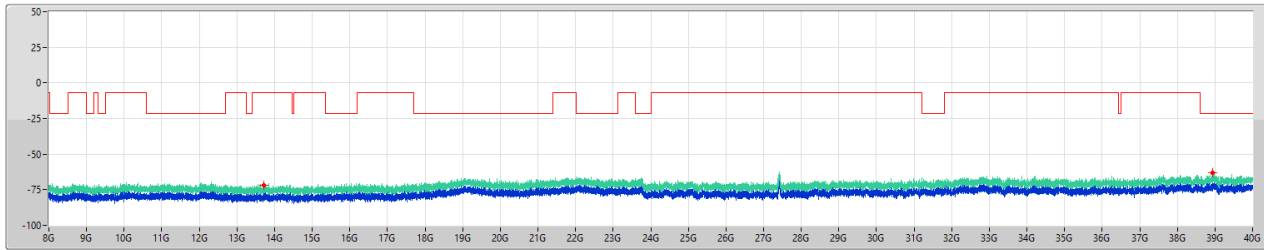

6.525-6.875GHz_802.11ax_HEW20_Nss1,(MCS0)_1TX

CSE [PK]

6855MHz

02/09/2023

F-Start(Hz)	F-Stop(Hz)	RBW(Hz)	Type	Freq(Hz)	EIRP(dBm)	Limit(dBm)	Margin(dB)	DG(dB)	Ref1(dB)	Psum(dBm)	P1(dBm)
8G	40G	1M	PK	13.719G	-72.01	-7.00	-65.01	5.30	0.00	-77.31	-77.31
8G	40G	1M	PK	38.941G	-63.32	-21.20	-42.12	5.30	0.00	-68.62	-68.62

6.525-6.875GHz_802.11ax_HEW20_Nss1,(MCS0)_1TX

CSE [AV]

6855MHz

02/09/2023