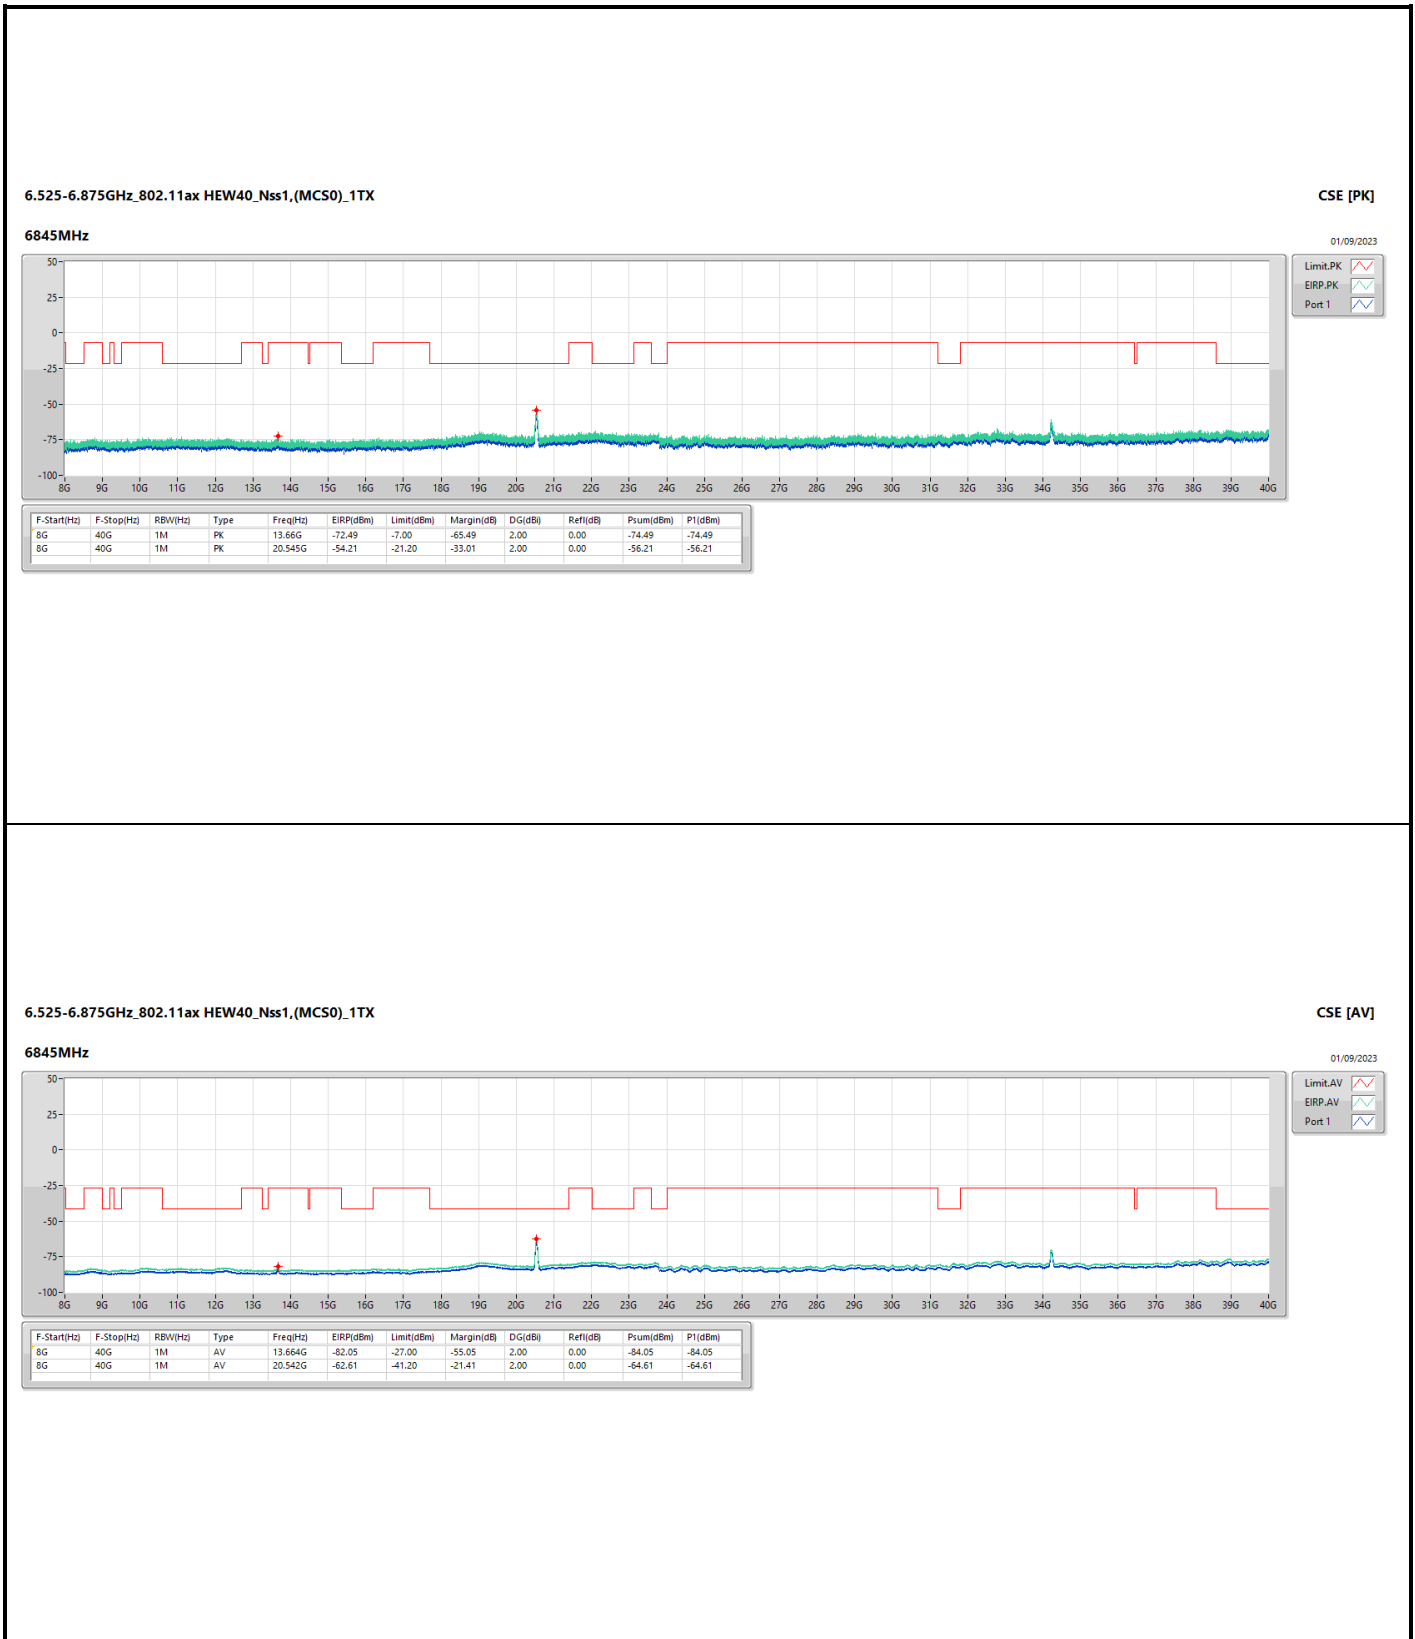

6.525-6.875GHz_802.11ax_HEW20_Nss1,(MCS0)_1TX

CSE [AV]

6855MHz

01/09/2023

Legend for CSE [AV]:
 Limit:AV (Red line)
 ERP:AV (Green line)
 Port 1 (Blue line)

F-Start(Hz)	F-Stop(Hz)	RBW(Hz)	Type	Freq(Hz)	EIRP(dBm)	Limit(dBm)	Margin(dB)	DG(dB)	Ref1(dB)	Psum(dBm)	P1(dBm)
8G	40G	1M	AV	13.706G	-83.77	-27.00	-56.77	2.00	0.00	-85.77	-85.77
8G	40G	1M	AV	20.563G	-59.39	-41.20	-18.19	2.00	0.00	-61.39	-61.39