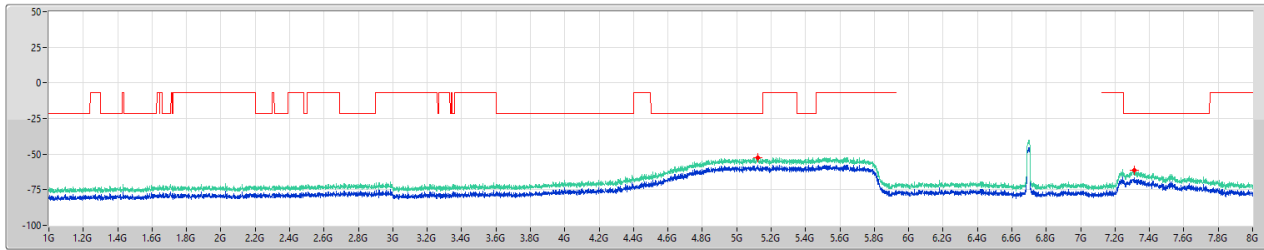

6.525-6.875GHz_802.11ax HEW20_Nss1,(MCS0)_1TX

CSE Other [PK]

6695MHz

02/09/2023

F-Start(Hz)	F-Stop(Hz)	RBW(Hz)	Type	Freq(Hz)	EIRP(dBm)	Limit(dBm)	Margin(dB)	DG(dB)	Ref1(dB)	Psum(dBm)	P1(dBm)
1G	8G	1M	PK	5.12475G	-52.39	-21.20	-31.19	5.30	0.00	-57.69	-57.69
1G	8G	1M	PK	7.31313G	-61.44	-21.20	-40.24	5.30	0.00	-66.74	-66.74

6.525-6.875GHz_802.11ax HEW20_Nss1,(MCS0)_1TX

CSE Other [AV]

6695MHz

02/09/2023