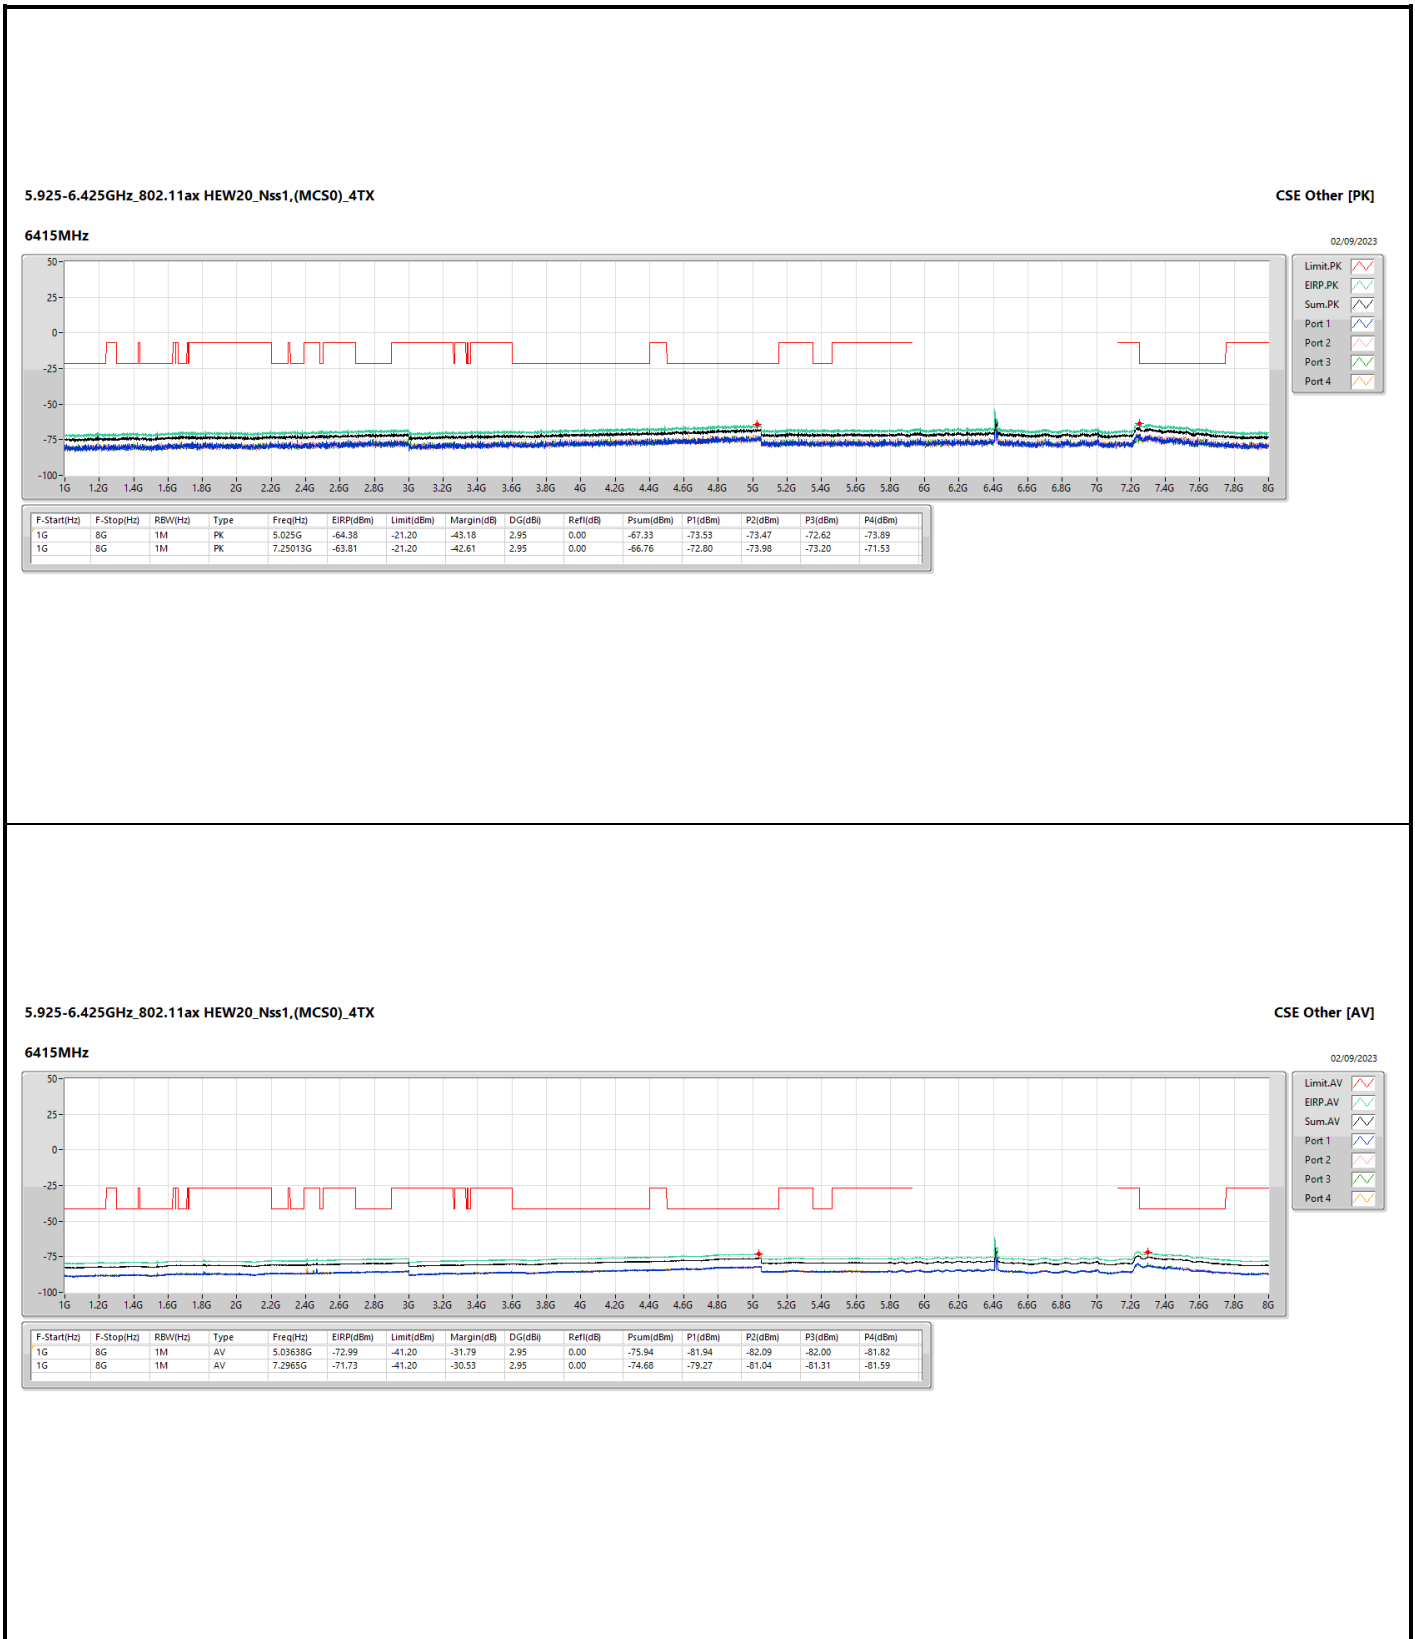

5.925-6.425GHz_802.11ax HEW20_Nss1,(MCS0)_4TX

CSE Other [AV]

6195MHz

02/09/2023

F-Start(Hz)	F-Stop(Hz)	RBW(Hz)	Type	Freq(Hz)	EIRP(dBm)	Limit(dBm)	Margin(dB)	DG(dB)	Ref1(dB)	Psum(dBm)	P1(dBm)	P2(dBm)	P3(dBm)	P4(dBm)
1G	8G	1M	AV	5.04688G	-72.98	-41.20	-31.78	2.95	0.00	-75.93	-82.06	-82.10	-82.11	-81.56
1G	8G	1M	AV	7.251G	-71.12	-41.20	-29.92	2.95	0.00	-74.07	-79.48	-79.65	-80.83	-80.54