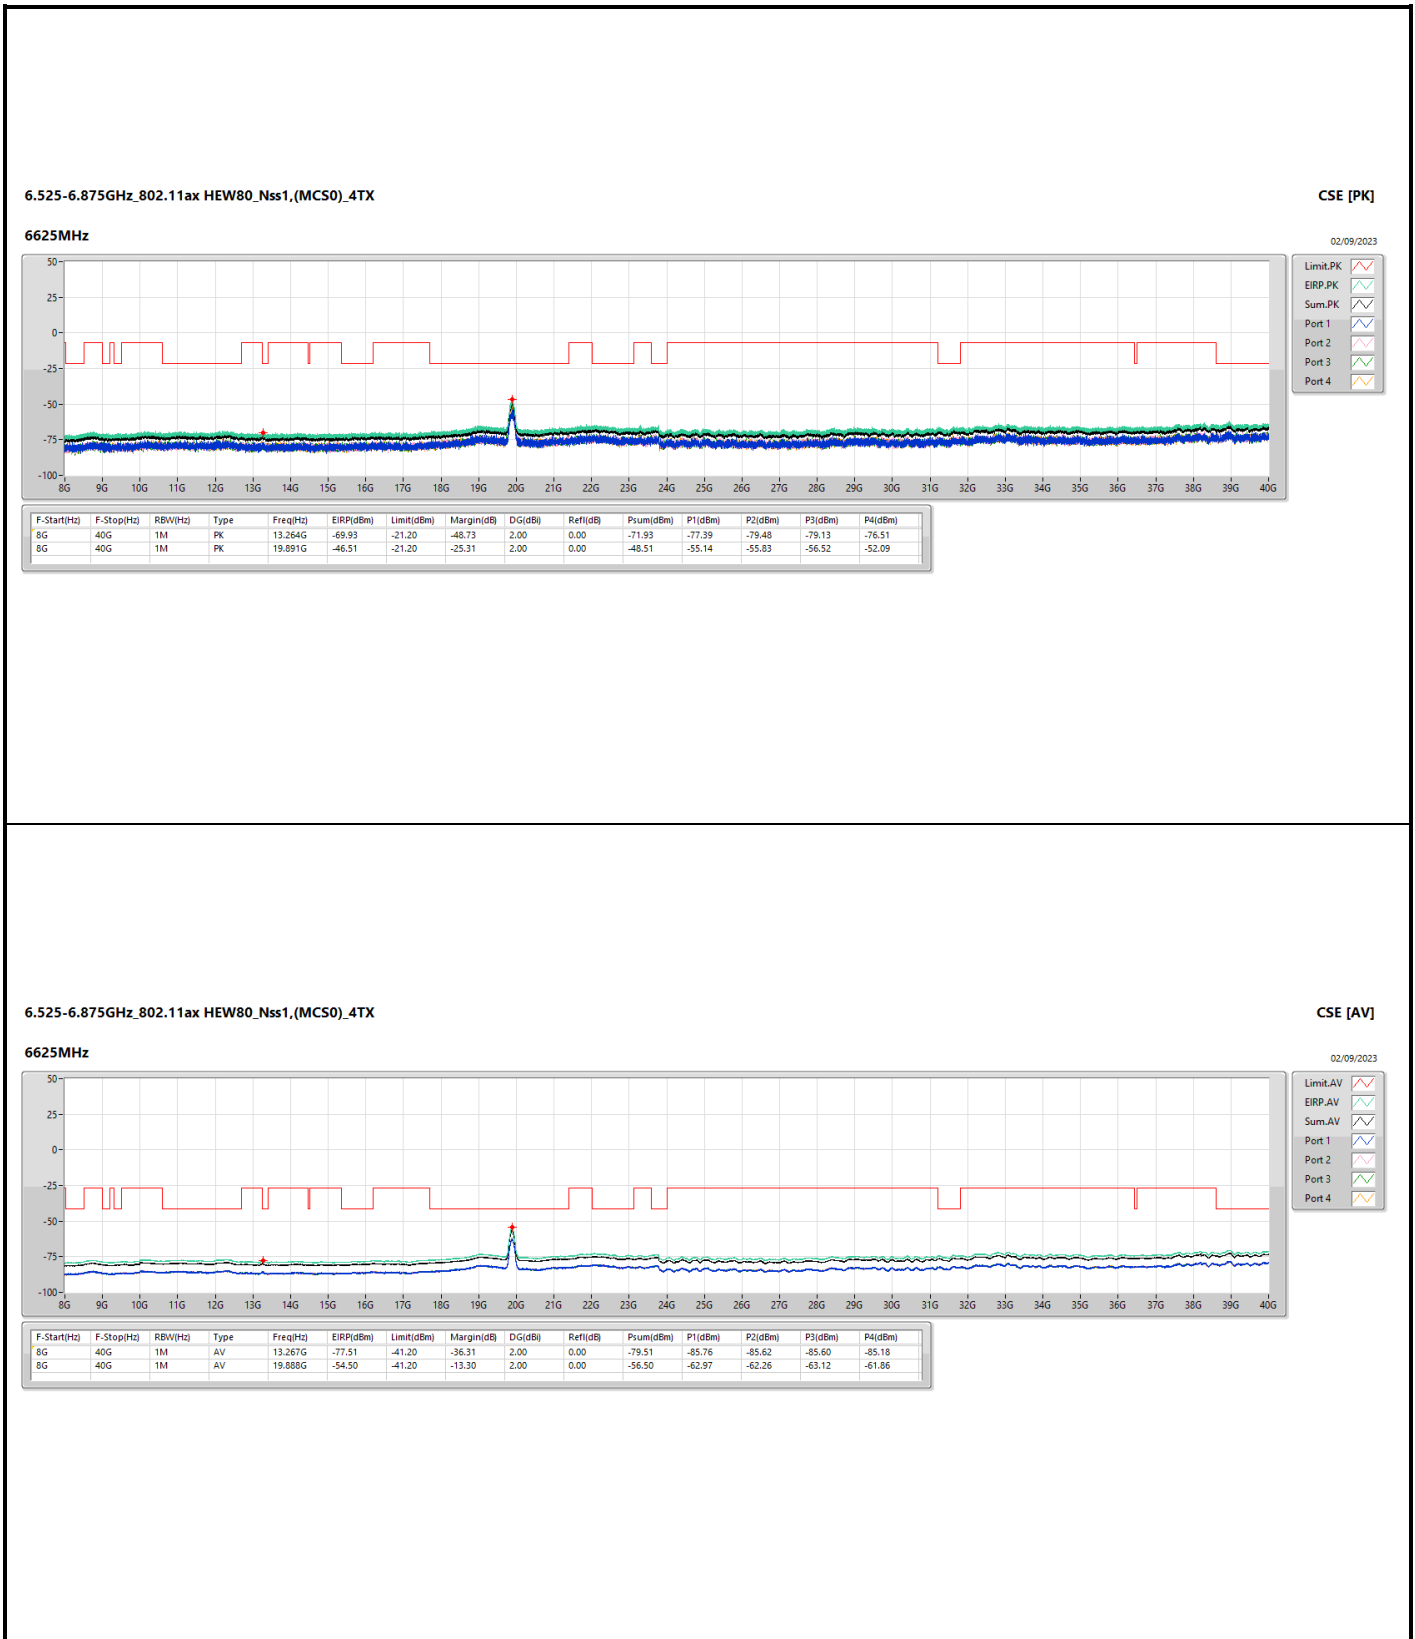

6.525-6.875GHz_802.11ax_HEW40_Nss1,(MCS0)_4TX

CSE [AV]

6845MHz

02/09/2023

F-Start(Hz)	F-Stop(Hz)	RBW(Hz)	Type	Freq(Hz)	EIRP(dBm)	Limit(dBm)	Margin(dB)	DG(dB)	Ref1(dB)	Psum(dBm)	P1(dBm)	P2(dBm)	P3(dBm)	P4(dBm)
8G	40G	1M	AV	13.675G	-76.88	-27.00	-49.88	2.00	0.00	-78.88	-85.00	-84.77	-84.91	-84.94
8G	40G	1M	AV	20.552G	-56.70	-41.20	-15.50	2.00	0.00	-58.70	-64.58	-64.68	-65.27	-64.40