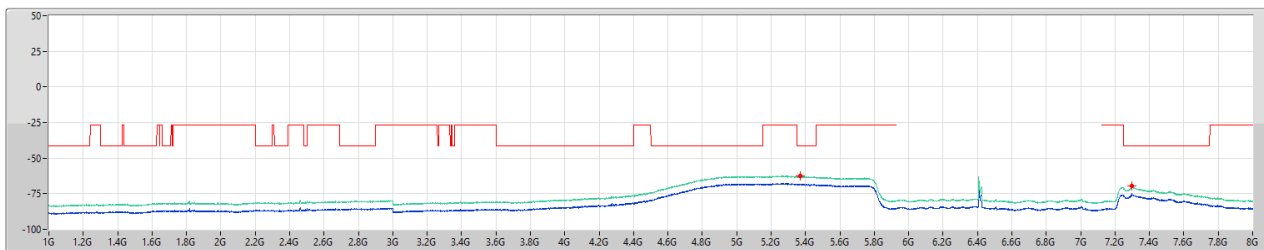

F-Start(Hz)	F-Stop(Hz)	RBW(Hz)	Type	Freq(Hz)	EIRP(dBm)	Limit(dBm)	Margin(dB)	DG(dB)	Ref(dB)	Psum(dBm)	P1(dBm)
1G	8G	1M	AV	5.3715G	-62.78	-41.20	-21.58	5.30	0.00	-68.08	-68.08
1G	8G	1M	AV	7.2965G	-69.68	-41.20	-28.48	5.30	0.00	-74.98	-74.98