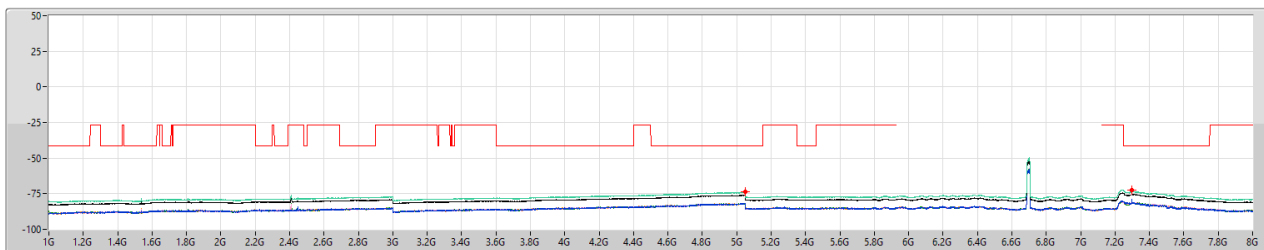

F-Start(Hz)	F-Stop(Hz)	RBW(Hz)	Type	Freq(Hz)	EIRP(dBm)	Limit(dBm)	Margin(dB)	DG(dB)	Ref1(dB)	Psum(dBm)	P1(dBm)	P2(dBm)	P3(dBm)	P4(dBm)
1G	8G	1M	AV	5.0495G	-73.89	-41.20	-32.69	2.00	0.00	-75.89	-81.91	-81.97	-81.64	-82.14
1G	8G	1M	AV	7.2965G	-72.63	-41.20	-31.43	2.00	0.00	-74.63	-79.13	-80.55	-81.83	-81.63