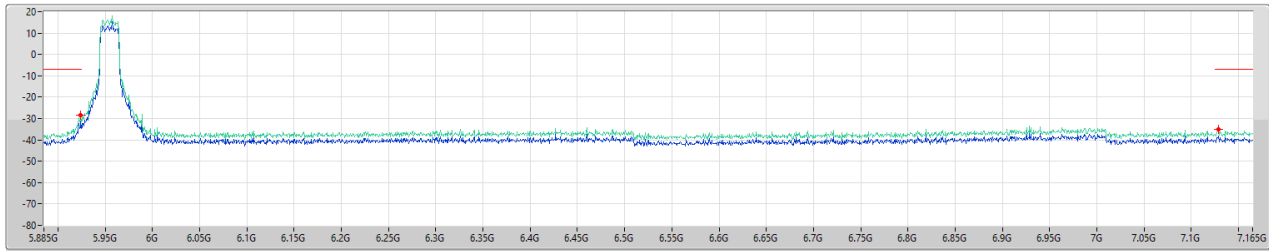

5.925-6.425GHz_802.11ax HEW20_Nss1,(MCS0)_1TX

CSE Bandedge [PK]

5955MHz

01/09/2023

F-Start(Hz)	F-Stop(Hz)	RBW(Hz)	Type	Freq(Hz)	EIRP(dBm)	Limit(dBm)	Margin(dB)	DG(dB)	Ref(dB)	Psum(dBm)	P1(dBm)
5.885G	7.165G	1M	PK	5.92404G	-28.33	-7.00	-21.33	2.95	0.00	-31.28	-31.28
5.885G	7.165G	1M	PK	7.12916G	-35.07	-7.00	-28.07	2.95	0.00	-38.02	-38.02

5.925-6.425GHz_802.11ax HEW20_Nss1,(MCS0)_1TX

CSE Bandedge [AV]

5955MHz

01/09/2023