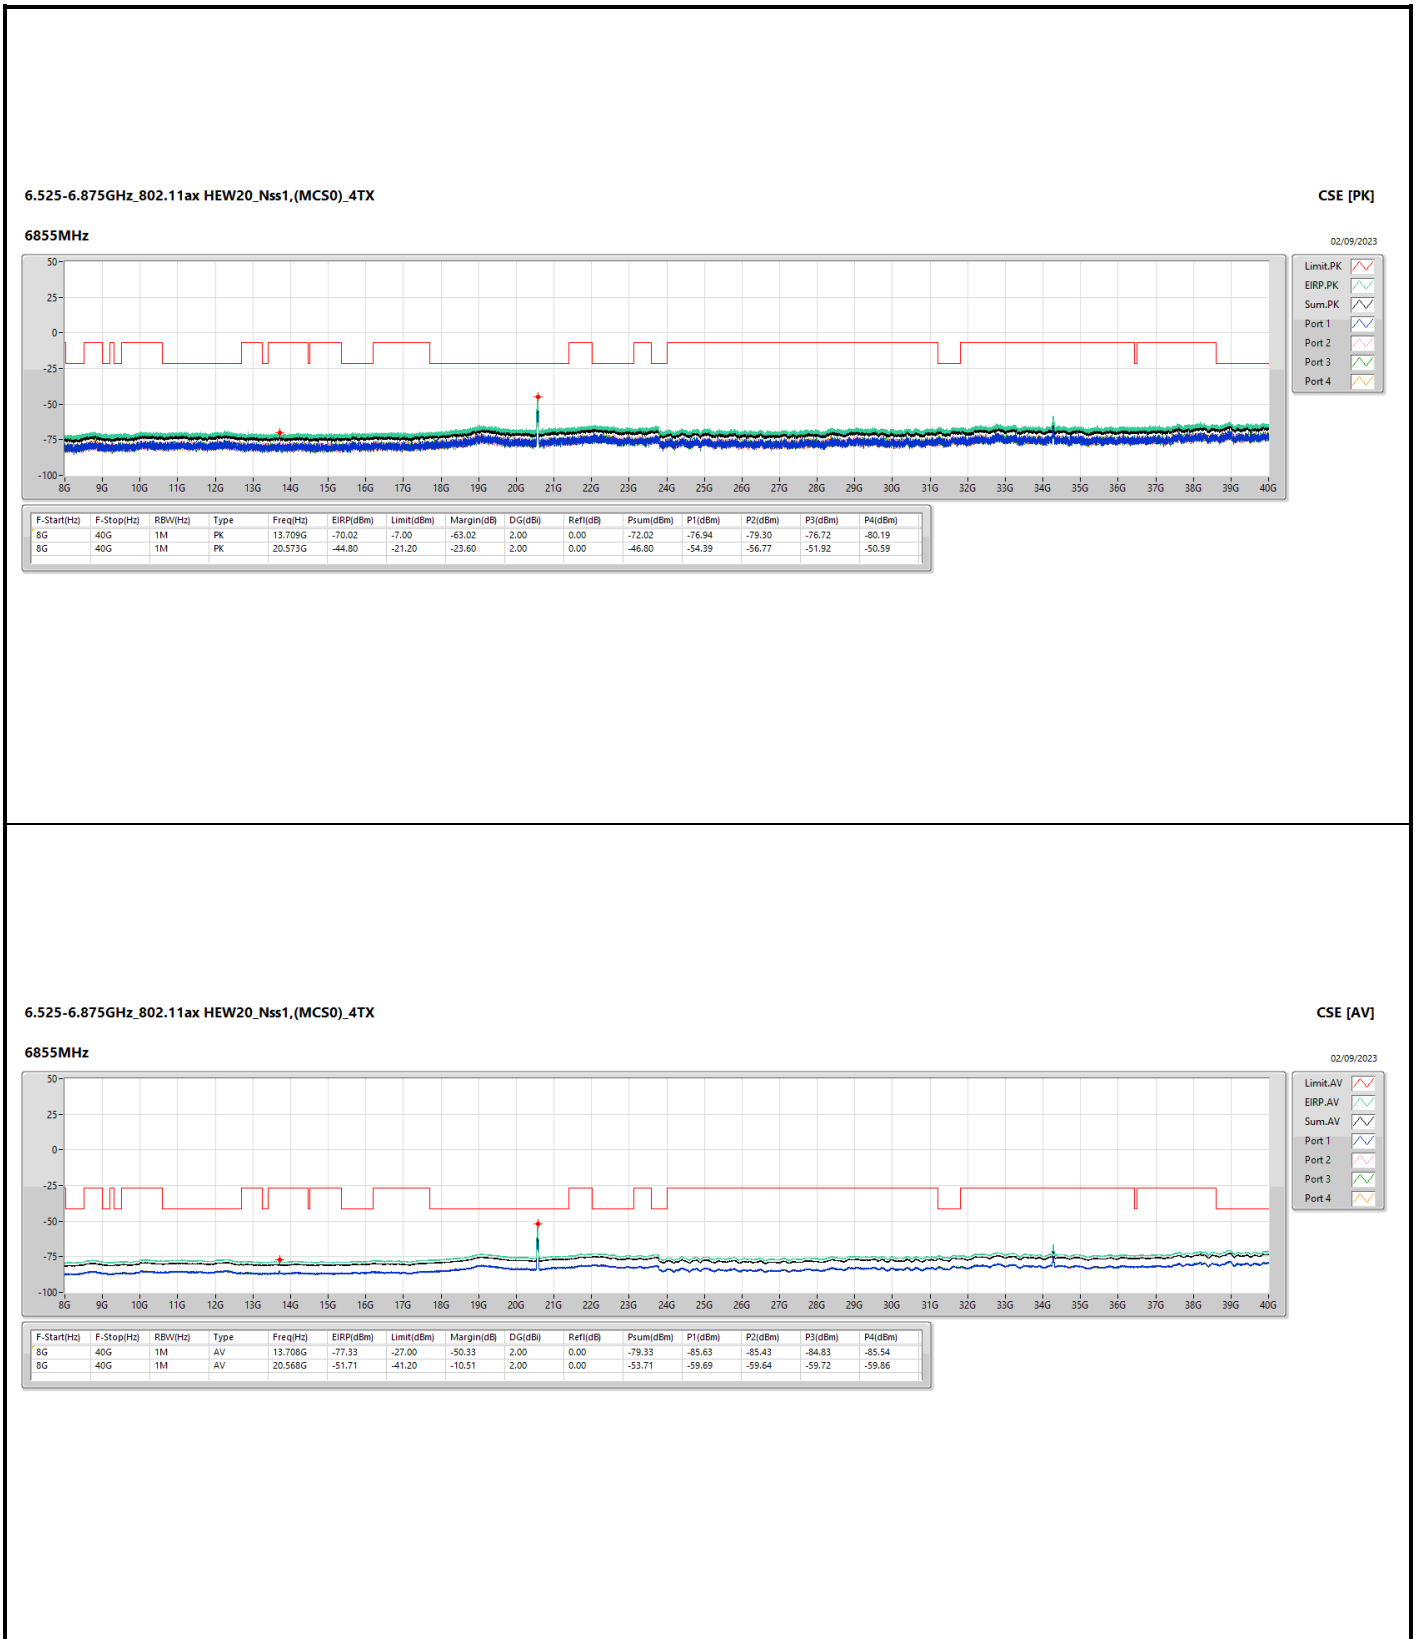

6.525-6.875GHz_802.11ax_HEW20_Nss1,(MCS0)_4TX

CSE [AV]

6695MHz

02/09/2023

F-Start(Hz)	F-Stop(Hz)	RBW(Hz)	Type	Freq(Hz)	EIRP(dBm)	Limit(dBm)	Margin(dB)	DG(dB)	Ref1(dB)	Psum(dBm)	P1(dBm)	P2(dBm)	P3(dBm)	P4(dBm)
8G	40G	1M	AV	13.387G	-77.21	-41.20	-36.01	2.00	0.00	-79.21	-85.12	-85.38	-85.19	-85.25
8G	40G	1M	AV	20.086G	-47.82	-41.20	-6.62	2.00	0.00	-49.82	-56.65	-55.58	-55.64	-55.58