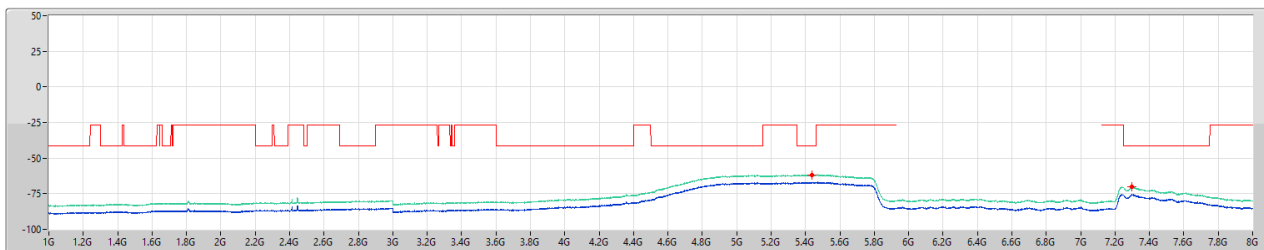

F-Start(Hz)	F-Stop(Hz)	RBW(Hz)	Type	Freq(Hz)	EIRP(dBm)	Limit(dBm)	Margin(dB)	DG(dB)	Ref1(dB)	Psum(dBm)	P1(dBm)
1G	8G	1M	AV	5.43888G	-61.64	-41.20	-20.44	5.30	0.00	-66.94	-66.94
1G	8G	1M	AV	7.2965G	-70.08	-41.20	-28.88	5.30	0.00	-75.38	-75.38