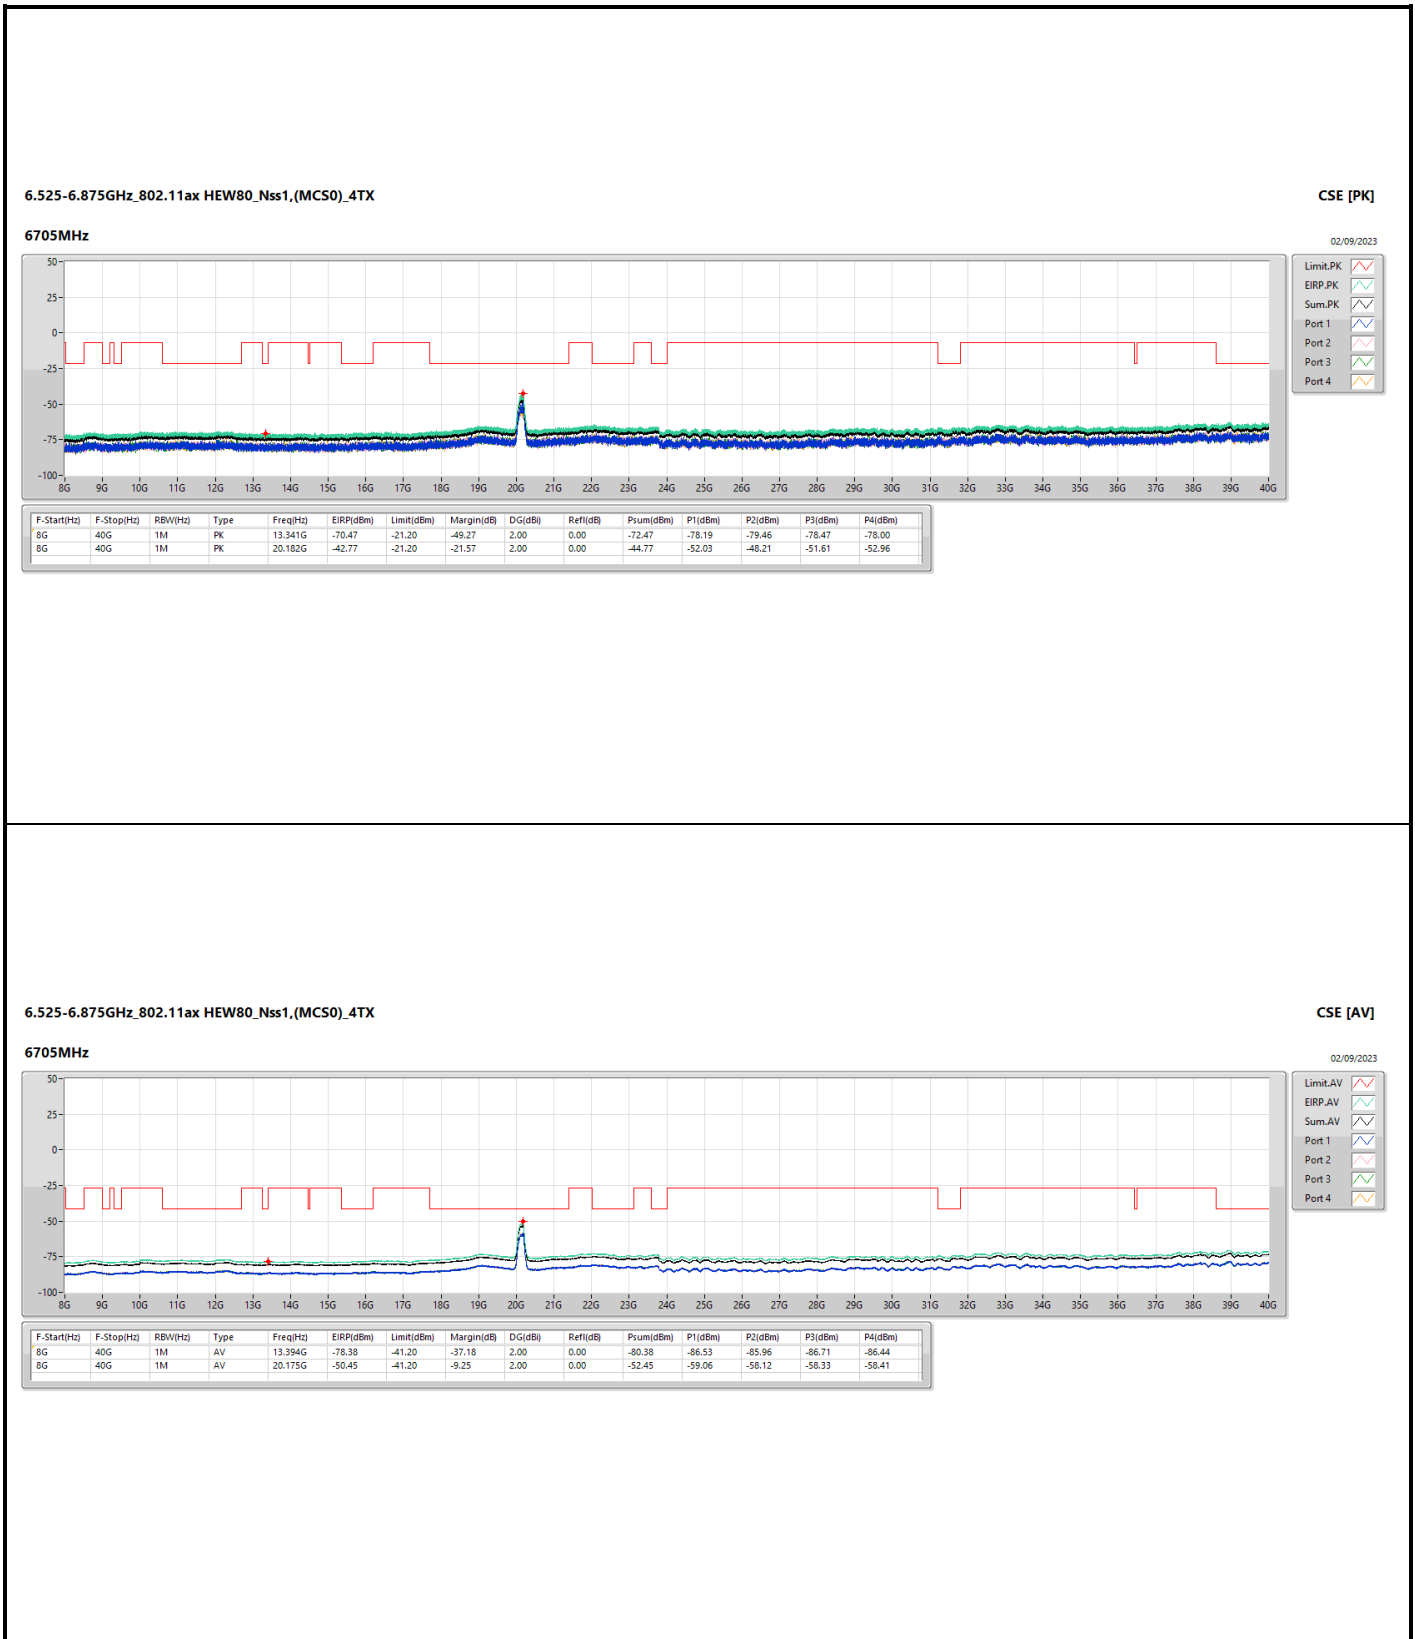

6.525-6.875GHz_802.11ax_HEW40_Nss1,(MCS0)_4TX

CSE [AV]

6845MHz

02/09/2023

F-Start(Hz)	F-Stop(Hz)	RBW(Hz)	Type	Freq(Hz)	EIRP(dBm)	Limit(dBm)	Margin(dB)	DG(dB)	Ref1(dB)	Psum(dBm)	P1(dBm)	P2(dBm)	P3(dBm)	P4(dBm)
8G	40G	1M	AV	13.675G	-76.88	-27.00	-49.88	2.00	0.00	-78.88	-85.00	-84.77	-84.91	-84.94
8G	40G	1M	AV	20.552G	-56.70	-41.20	-15.50	2.00	0.00	-58.70	-64.58	-64.68	-65.27	-64.40