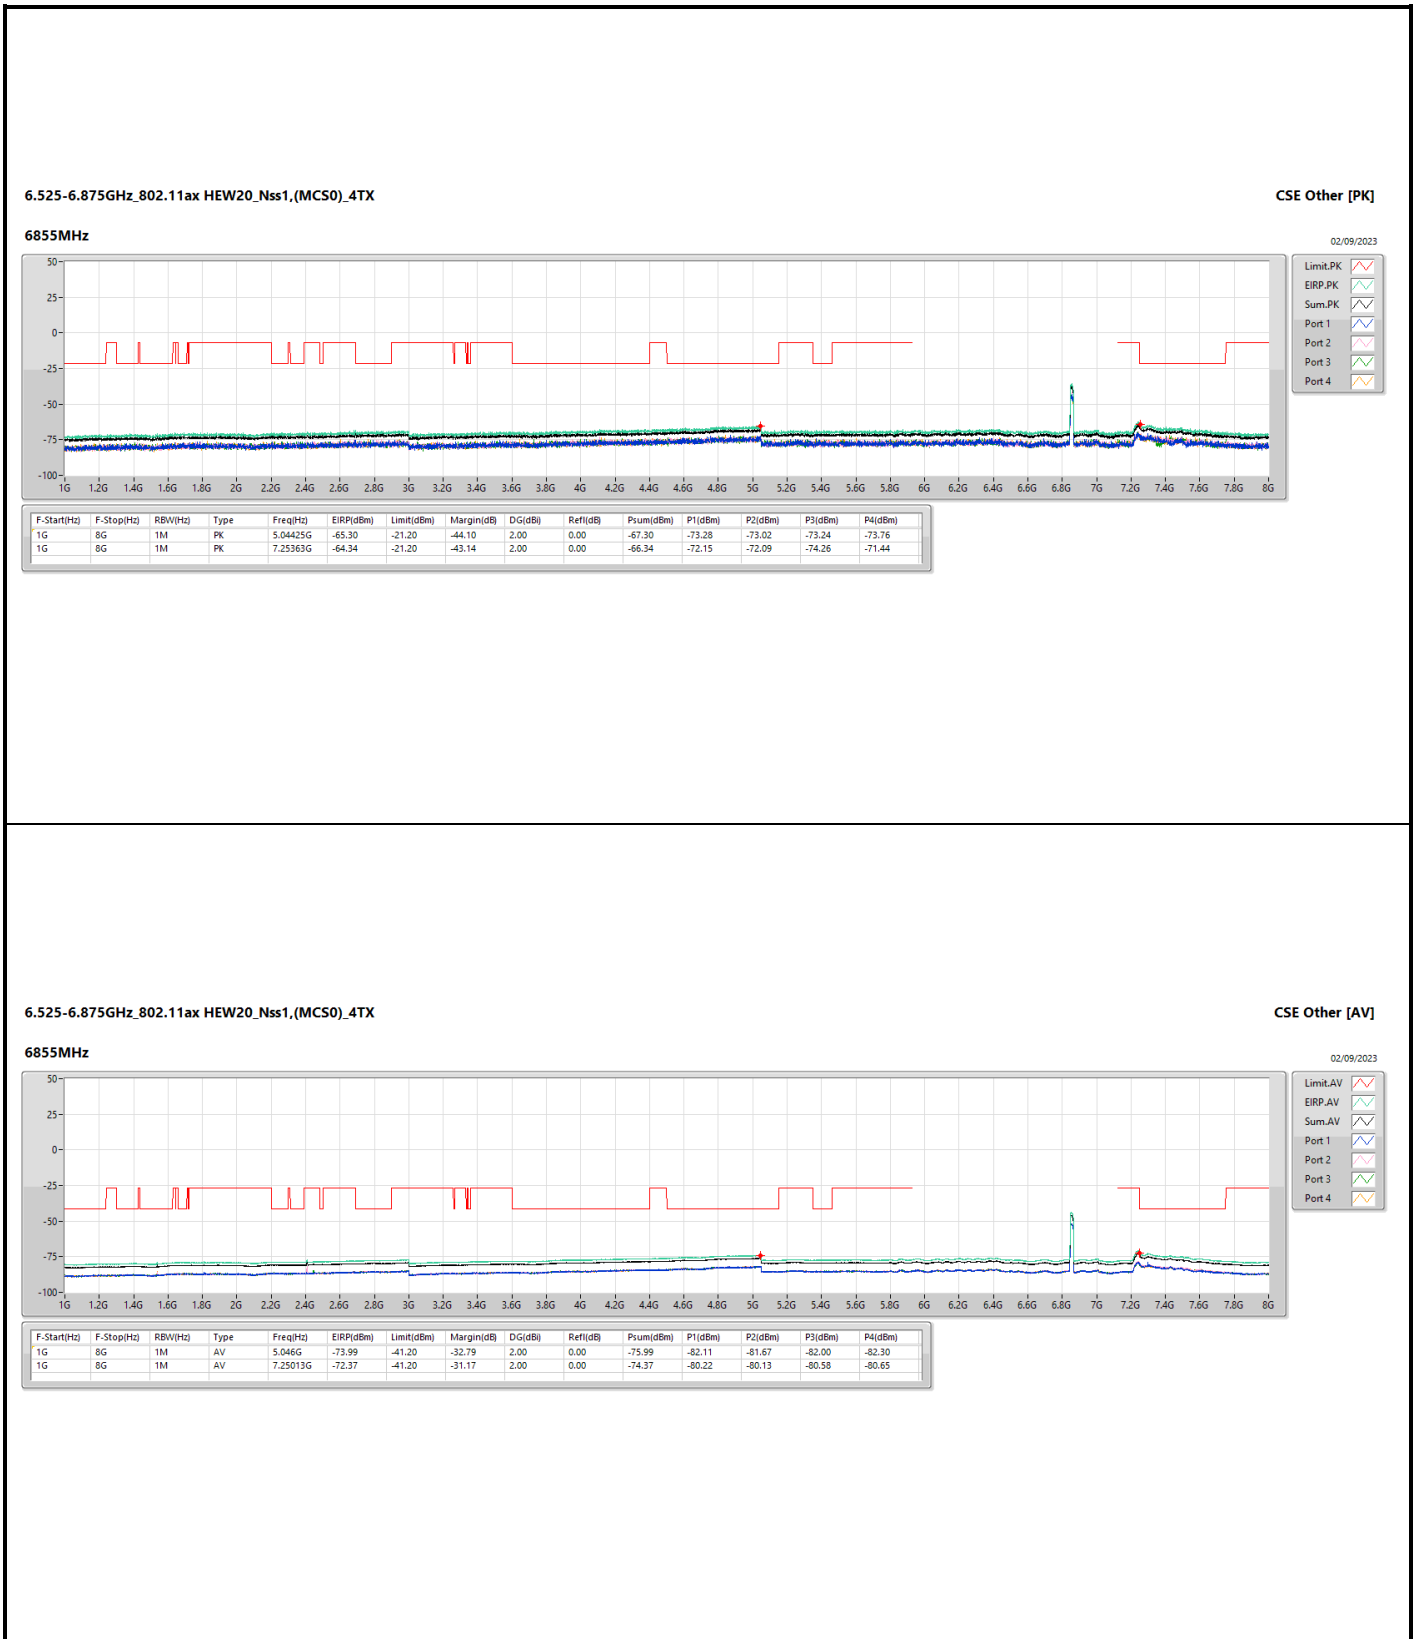

6.525-6.875GHz_802.11ax HEW20_Nss1,(MCS0)_4TX

CSE Other [AV]

6695MHz

02/09/2023

F-Start(Hz)	F-Stop(Hz)	RBW(Hz)	Type	Freq(Hz)	EIRP(dBm)	Limit(dBm)	Margin(dB)	DG(dB)	Ref1(dB)	Psum(dBm)	P1(dBm)	P2(dBm)	P3(dBm)	P4(dBm)
1G	8G	1M	AV	5.0495G	-73.89	-41.20	-32.69	2.00	0.00	-75.89	-81.91	-81.97	-81.64	-82.14
1G	8G	1M	AV	7.2965G	-72.63	-41.20	-31.43	2.00	0.00	-74.63	-79.13	-80.55	-81.83	-81.63