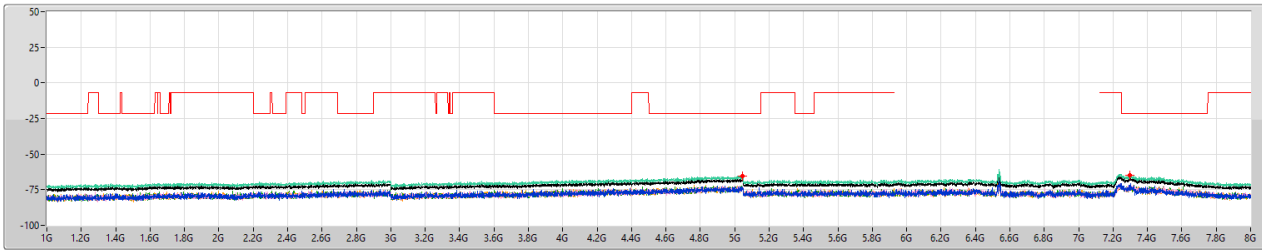

6.525-6.875GHz_802.11ax HEW20_Nss1,(MCS0)_4TX

CSE Other [PK]

6535MHz

02/09/2023

F-Start(Hz)	F-Stop(Hz)	RBW(Hz)	Type	Freq(Hz)	EIRP(dBm)	Limit(dBm)	Margin(dB)	DG(dB)	Ref1(dB)	Psum(dBm)	P1(dBm)	P2(dBm)	P3(dBm)	P4(dBm)
1G	8G	1M	PK	5.04338G	-65.65	-21.20	-44.45	2.00	0.00	-67.65	-73.71	-73.03	-74.21	-73.82
1G	8G	1M	PK	7.29825G	-65.02	-21.20	-43.82	2.00	0.00	-67.02	-71.95	-71.89	-74.45	-74.69

6.525-6.875GHz_802.11ax HEW20_Nss1,(MCS0)_4TX

CSE Other [AV]

6535MHz

02/09/2023