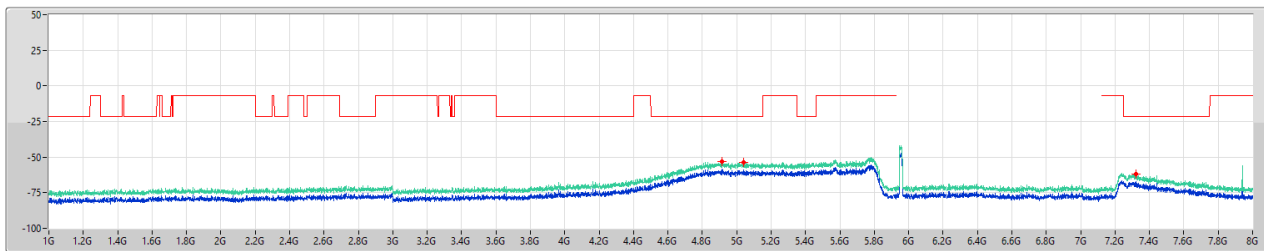

5.925-6.425GHz_802.11ax_HEW20_Nss1,(MCS0)_1TX

CSE Other [PK]

5955MHz

02/09/2023

F-Start(Hz)	F-Stop(Hz)	RBW(Hz)	Type	Freq(Hz)	EIRP(dBm)	Limit(dBm)	Margin(dB)	DG(dB)	Ref1(dB)	Psum(dBm)	P1(dBm)
1G	8G	1M	PK	4.91213G	-52.89	-21.20	-31.69	5.30	0.00	-58.19	-58.19
1G	8G	1M	PK	5.03813G	-53.62	-21.20	-32.42	5.30	0.00	-58.92	-58.92
1G	8G	1M	PK	7.32013G	-61.83	-21.20	-40.63	5.30	0.00	-67.13	-67.13

5.925-6.425GHz_802.11ax_HEW20_Nss1,(MCS0)_1TX

CSE Other [AV]

5955MHz

02/09/2023