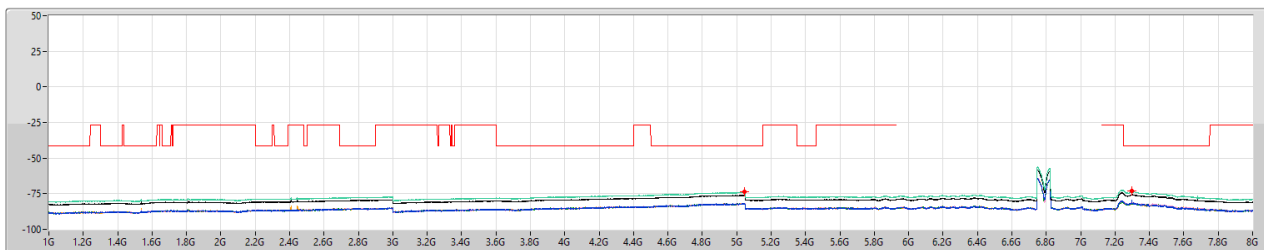

- Limit.AV
- EIRP.AV
- Sum.AV
- Port 1
- Port 2
- Port 3
- Port 4

F-Start(Hz)	F-Stop(Hz)	RBW(Hz)	Type	Freq(Hz)	EIRP(dBm)	Limit(dBm)	Margin(dB)	DG(dB)	Ref1(dB)	Psum(dBm)	P1(dBm)	P2(dBm)	P3(dBm)	P4(dBm)
1G	8G	1M	AV	5.04513G	-73.90	-41.20	-32.70	2.00	0.00	-75.90	-81.94	-81.96	-81.90	-81.89
1G	8G	1M	AV	7.2965G	-72.91	-41.20	-31.71	2.00	0.00	-74.91	-79.23	-81.12	-82.08	-81.90