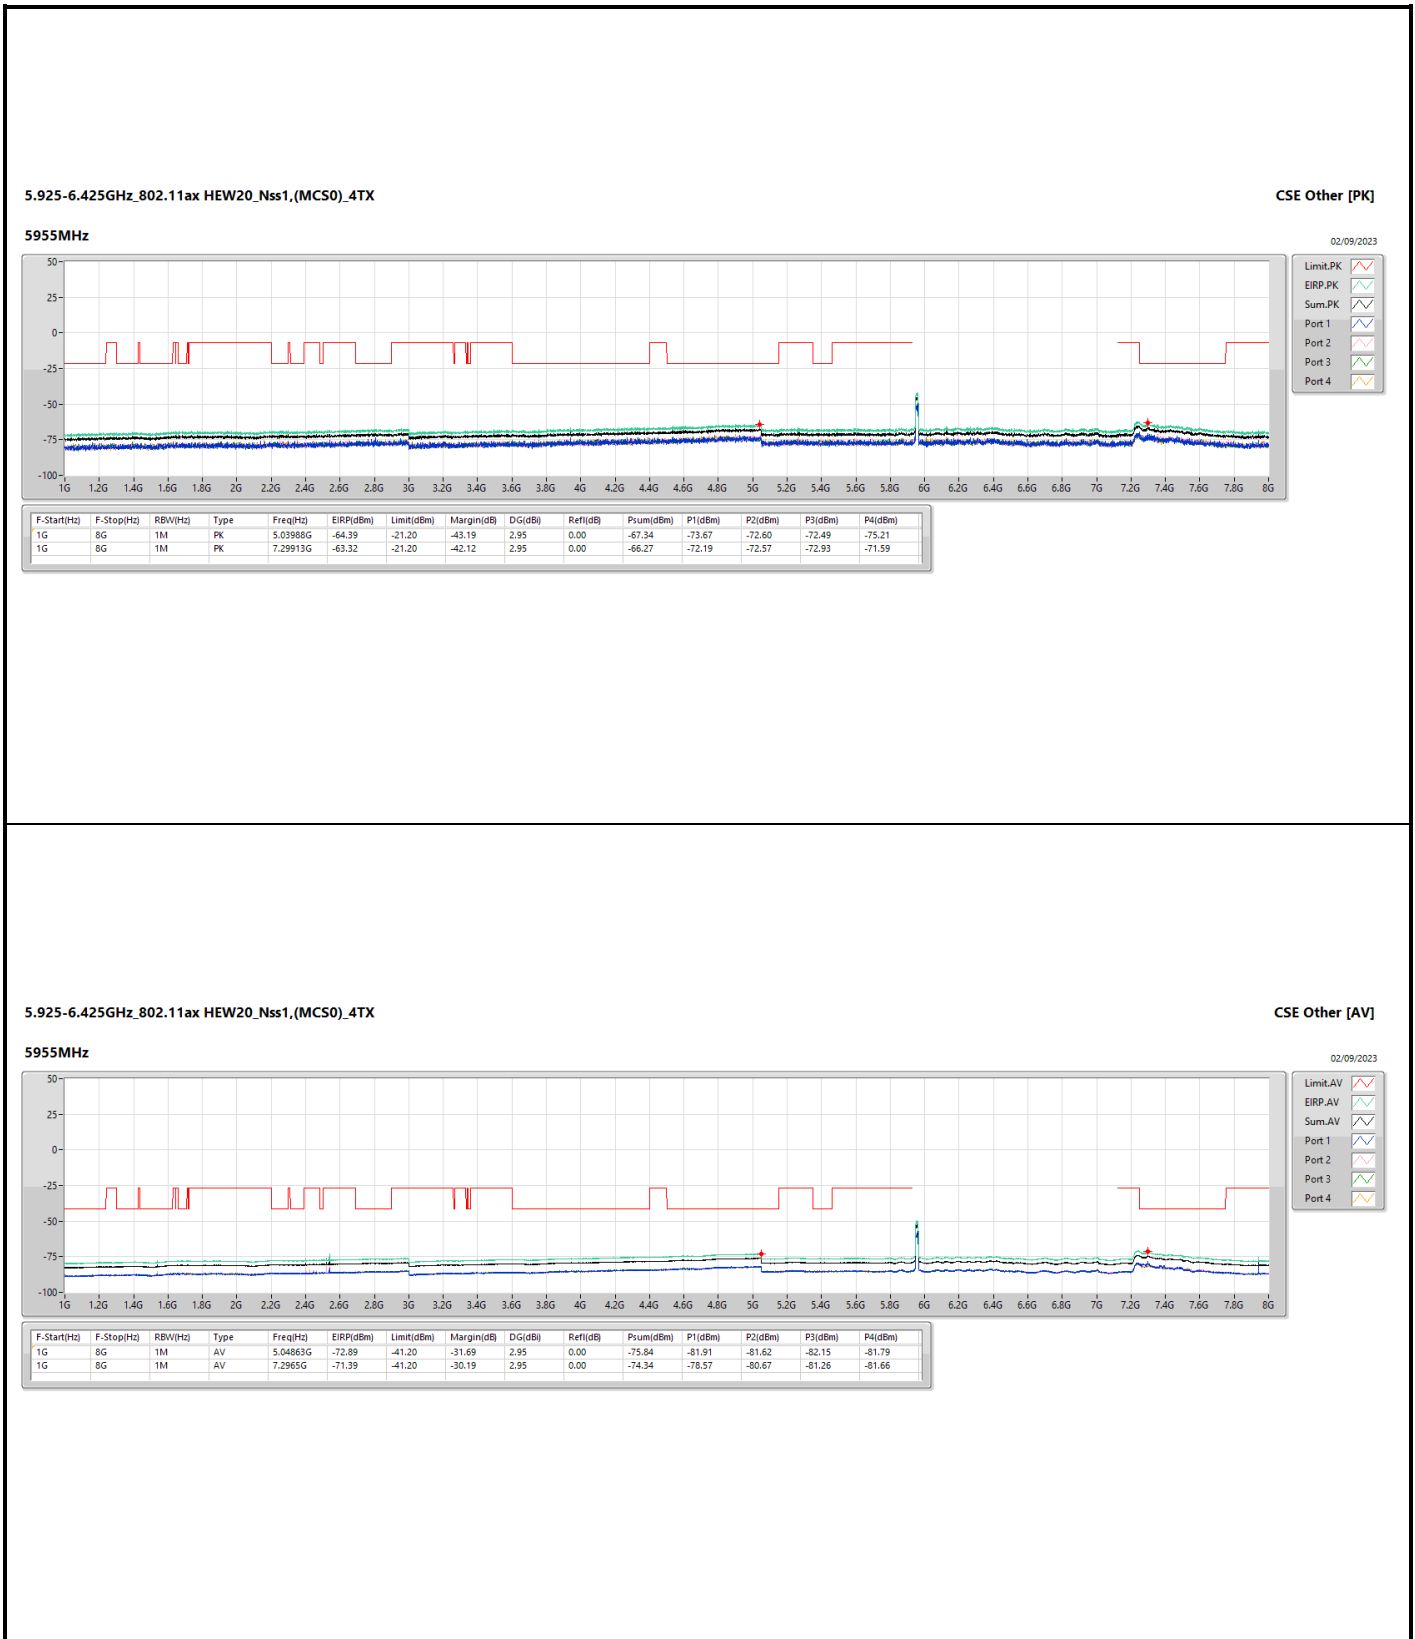

6.525-6.875GHz_802.11ax HEW160_Nss1,(MCS0)_2TX

CSE Other [AV]

6665MHz

01/09/2023

- Limit.AV
- EIRP.AV
- Sum.AV
- Port 1
- Port 2

F-Start(Hz)	F-Stop(Hz)	RBW(Hz)	Type	Freq(Hz)	EIRP(dBm)	Limit(dBm)	Margin(dB)	DG(dB)	Ref(dB)	Psum(dBm)	P1(dBm)	P2(dBm)
1G	8G	1M	AV	1.00088G	-64.87	-41.20	-23.67	2.00	0.00	-66.87	-69.93	-69.93
1G	8G	1M	AV	5.04775G	-76.75	-41.20	-35.55	2.00	0.00	-78.75	-81.91	-81.61
1G	8G	1M	AV	7.2755G	-75.77	-41.20	-34.57	2.00	0.00	-77.77	-80.82	-80.74