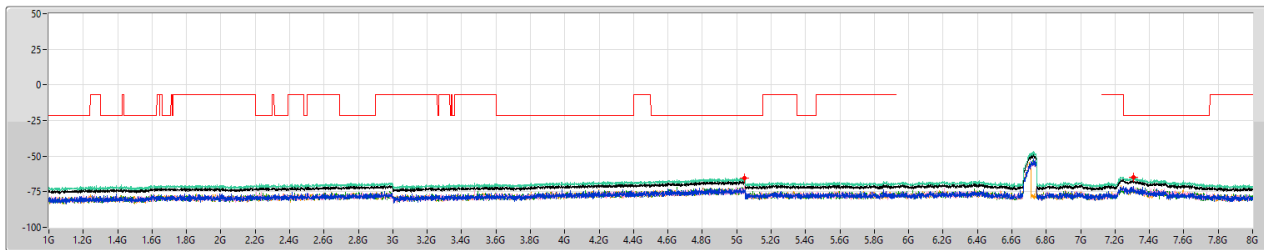

6.525-6.875GHz_802.11ax HEW80_Nss1,(MCS0)_4TX

CSE Other [PK]

6705MHz

02/09/2023

F-Start(Hz)	F-Stop(Hz)	RBW(Hz)	Type	Freq(Hz)	EIRP(dBm)	Limit(dBm)	Margin(dB)	DG(dB)	Ref1(dB)	Psum(dBm)	P1(dBm)	P2(dBm)	P3(dBm)	P4(dBm)
1G	8G	1M	PK	5.046G	-65.21	-21.20	-44.01	2.00	0.00	-67.21	-75.22	-70.95	-73.47	-74.57
1G	8G	1M	PK	7.307G	-64.65	-21.20	-43.45	2.00	0.00	-66.65	-71.14	-74.00	-72.31	-73.91

6.525-6.875GHz_802.11ax HEW80_Nss1,(MCS0)_4TX

CSE Other [AV]

6705MHz

02/09/2023