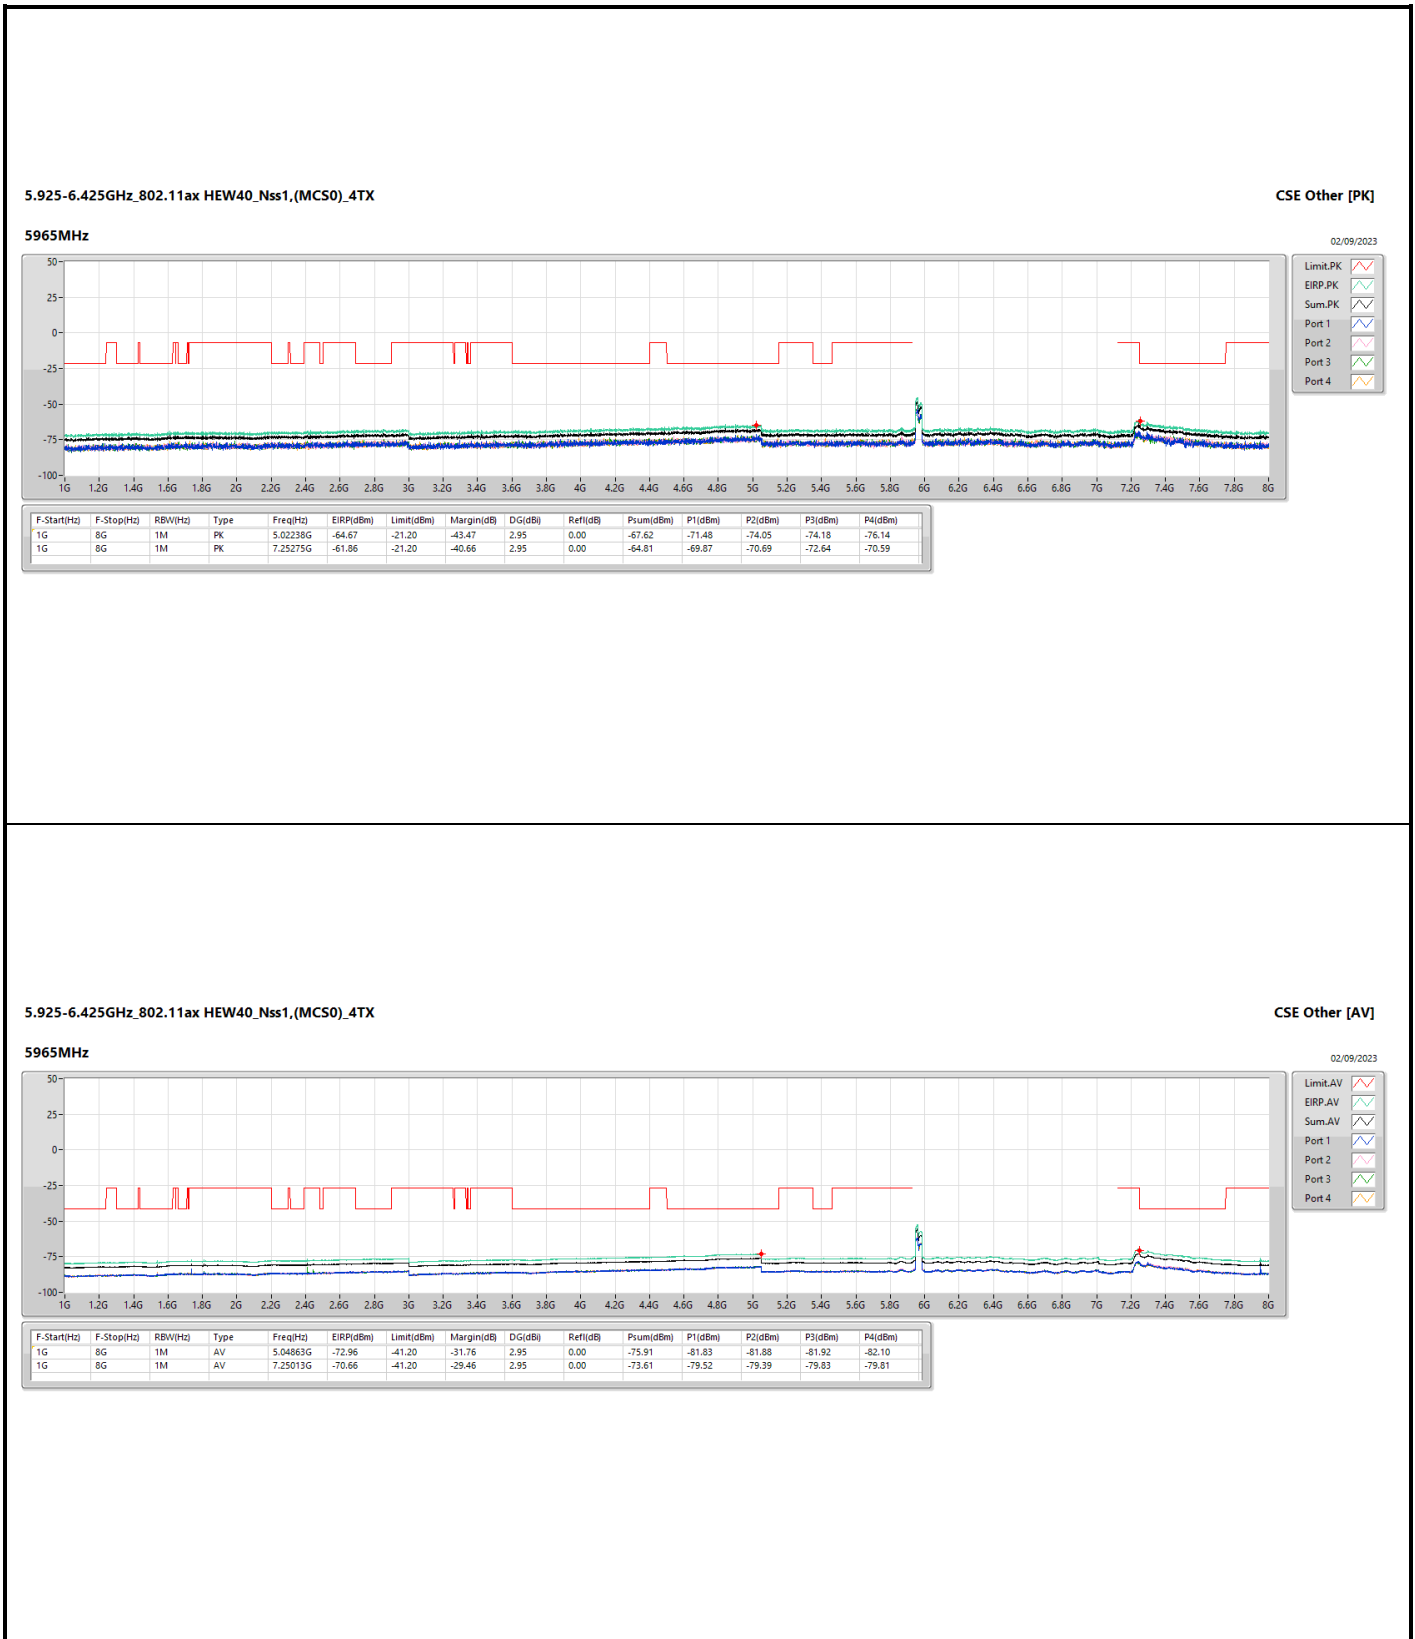

5.925-6.425GHz_802.11ax HEW20_Nss1,(MCS0)_4TX

CSE Other [AV]

6195MHz

02/09/2023

F-Start(Hz)	F-Stop(Hz)	RBW(Hz)	Type	Freq(Hz)	EIRP(dBm)	Limit(dBm)	Margin(dB)	DG(dB)	Ref1(dB)	Psum(dBm)	P1(dBm)	P2(dBm)	P3(dBm)	P4(dBm)
1G	8G	1M	AV	5.04688G	-72.98	-41.20	-31.78	2.95	0.00	-75.93	-82.06	-82.10	-82.11	-81.56
1G	8G	1M	AV	7.251G	-71.12	-41.20	-29.92	2.95	0.00	-74.07	-79.48	-79.65	-80.83	-80.54