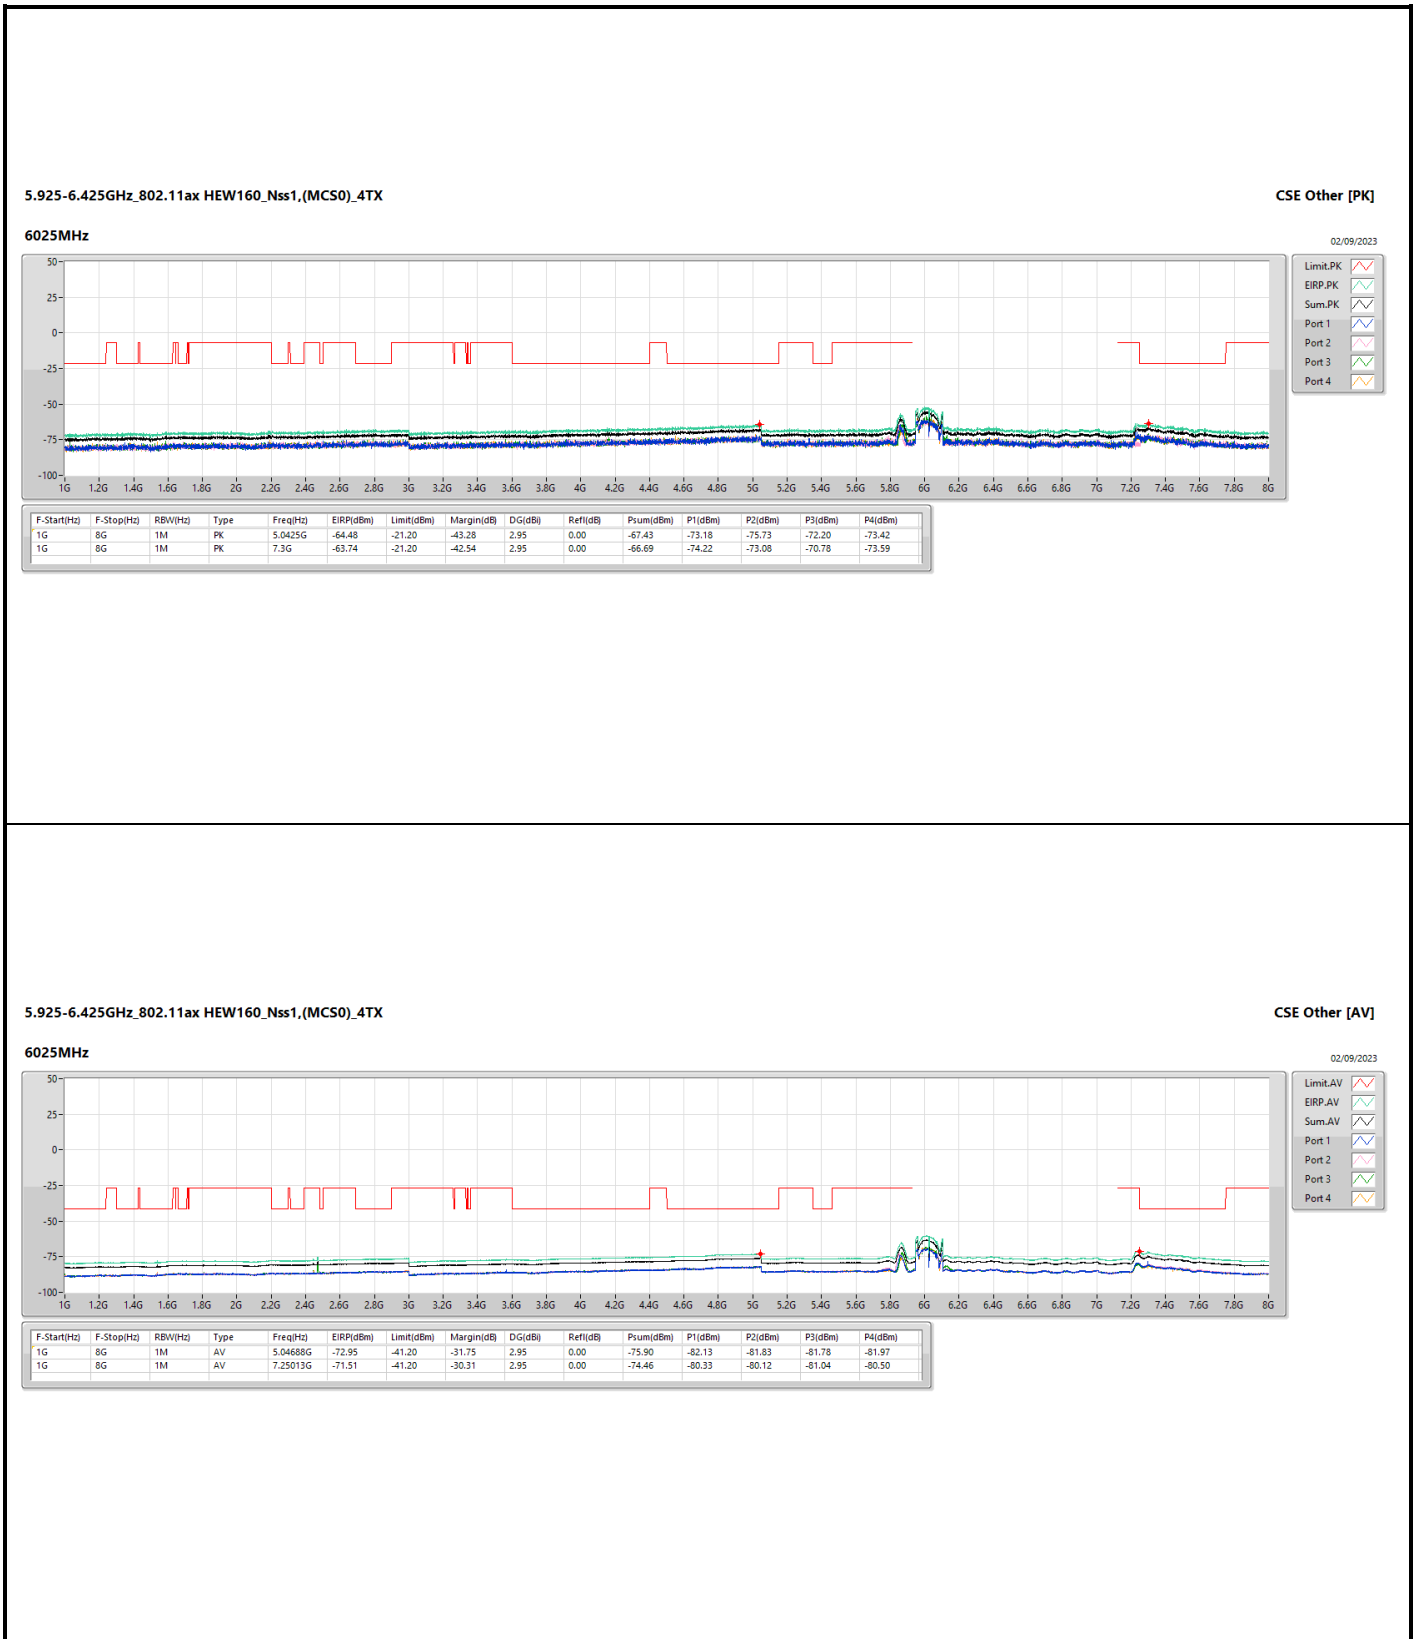

5.925-6.425GHz_802.11ax HEW20_Nss1,(MCS0)_4TX

CSE Other [AV]

6195MHz

02/09/2023

F-Start(Hz)	F-Stop(Hz)	RBW(Hz)	Type	Freq(Hz)	EIRP(dBm)	Limit(dBm)	Margin(dB)	DG(dB)	Ref1(dB)	Psum(dBm)	P1(dBm)	P2(dBm)	P3(dBm)	P4(dBm)
1G	8G	1M	AV	5.04688G	-72.98	-41.20	-31.78	2.95	0.00	-75.93	-82.06	-82.10	-82.11	-81.56
1G	8G	1M	AV	7.251G	-71.12	-41.20	-29.92	2.95	0.00	-74.07	-79.48	-79.65	-80.83	-80.54