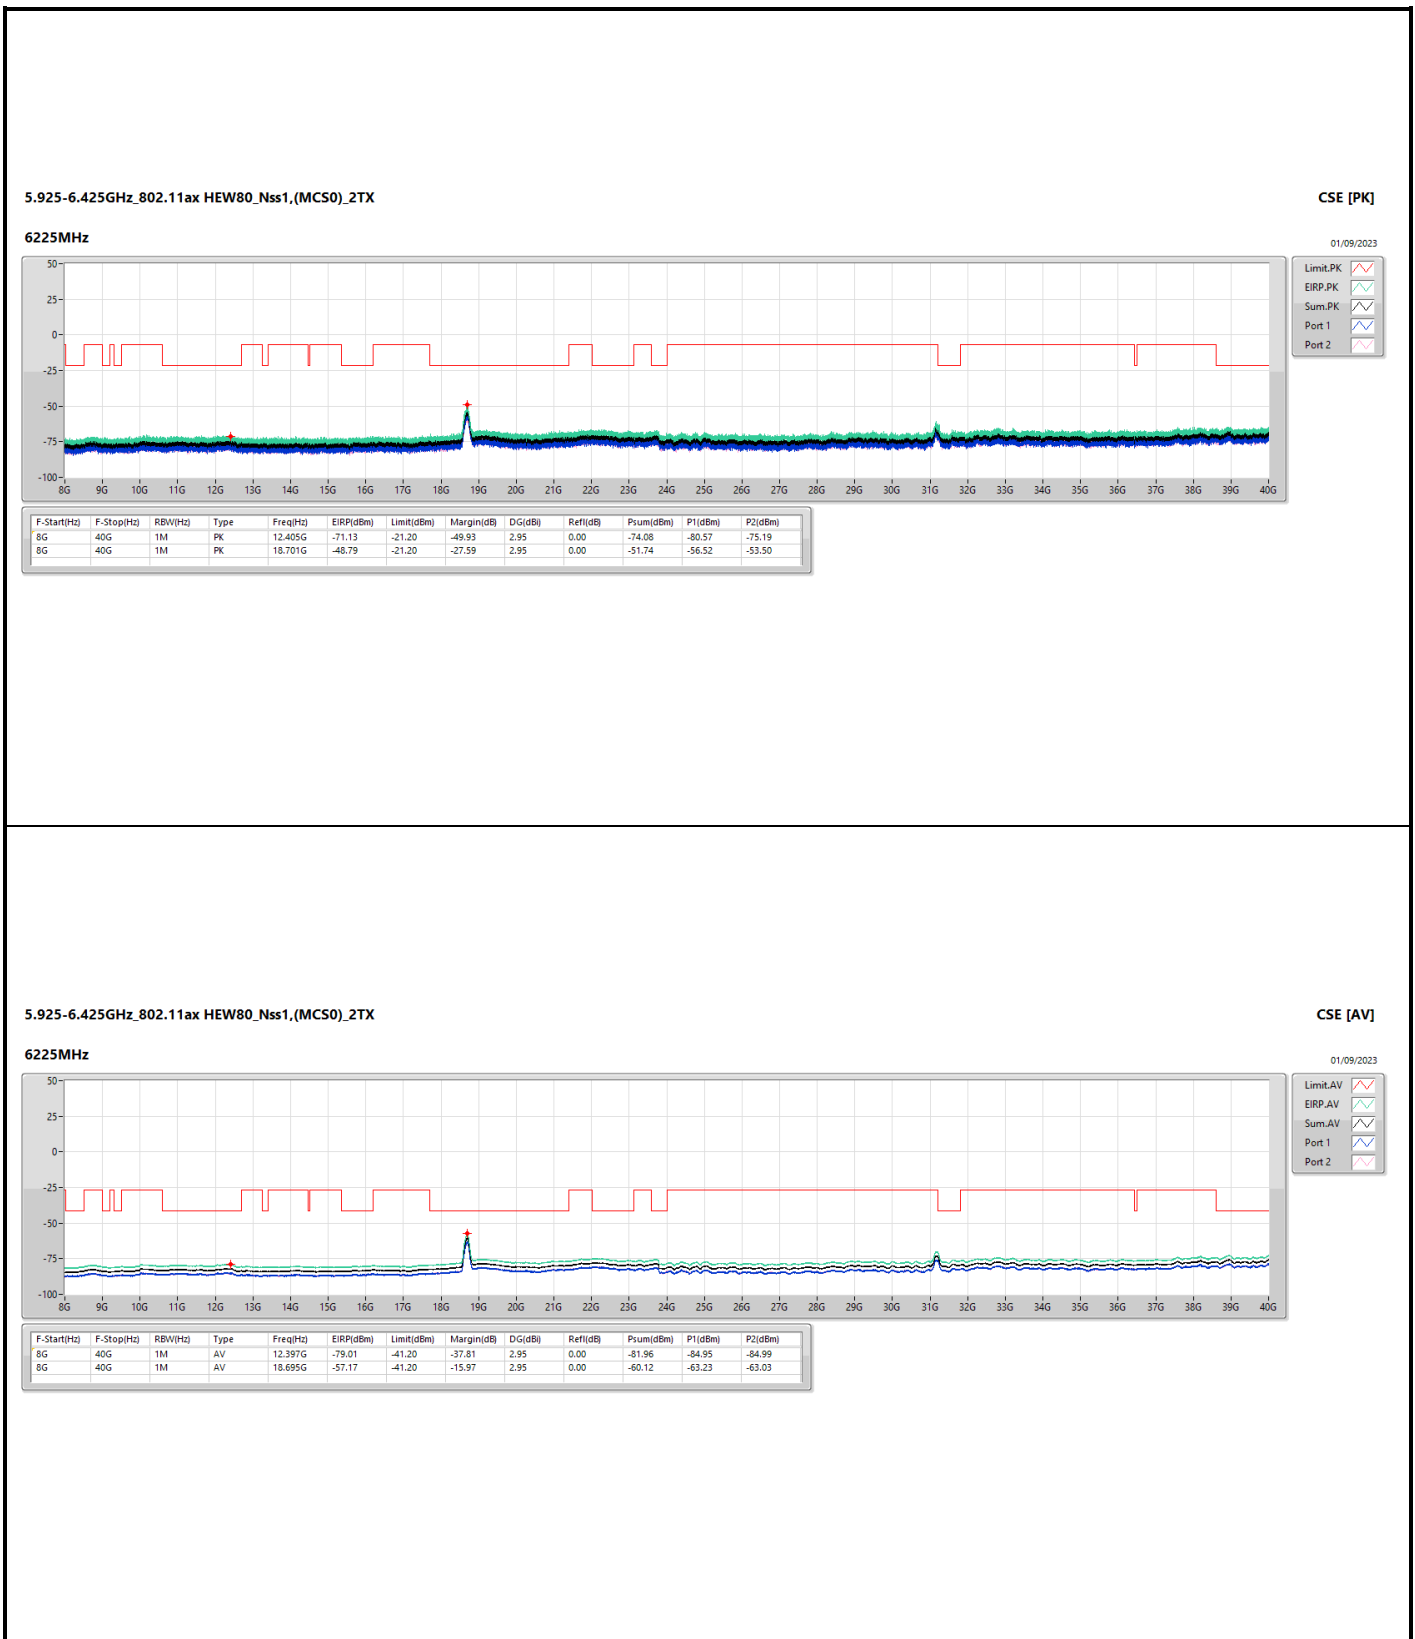

6.525-6.875GHz_802.11ax_HEW80_Nss1,(MCS0)_1TX

CSE [AV]

6705MHz

01/09/2023

Limit:AV

ERP:AV

Port 1

F-Start(Hz)	F-Stop(Hz)	RBW(Hz)	Type	Freq(Hz)	EIRP(dBm)	Limit(dBm)	Margin(dB)	DG(dB)	RefI(dB)	Psum(dBm)	P1(dBm)
8G	40G	1M	AV	13.399G	-83.85	-41.20	-42.65	2.00	0.00	-85.85	-85.85
8G	40G	1M	AV	20.173G	-56.34	-41.20	-15.14	2.00	0.00	-58.34	-58.34