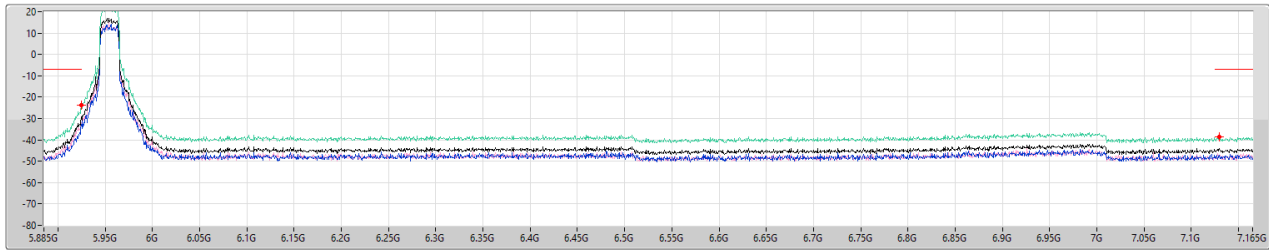

5.925-6.425GHz_802.11ax_HEW20_Nss1,(MCS0)_2TX

CSE Bandedge [PK]

5955MHz

01/09/2023

F-Start(Hz)	F-Stop(Hz)	RBW(Hz)	Type	Freq(Hz)	EIRP(dBm)	Limit(dBm)	Margin(dB)	DG(dB)	RefI(dB)	Psum(dBm)	P1(dBm)	P2(dBm)
5.885G	7.165G	1M	PK	5.92468G	-23.89	-7.00	-16.89	5.38	0.00	-29.27	-32.56	-32.01
5.885G	7.165G	1M	PK	7.1298G	-38.71	-7.00	-31.71	5.38	0.00	-44.09	-47.08	-47.13

5.925-6.425GHz_802.11ax_HEW20_Nss1,(MCS0)_2TX

CSE Bandedge [AV]

5955MHz

01/09/2023