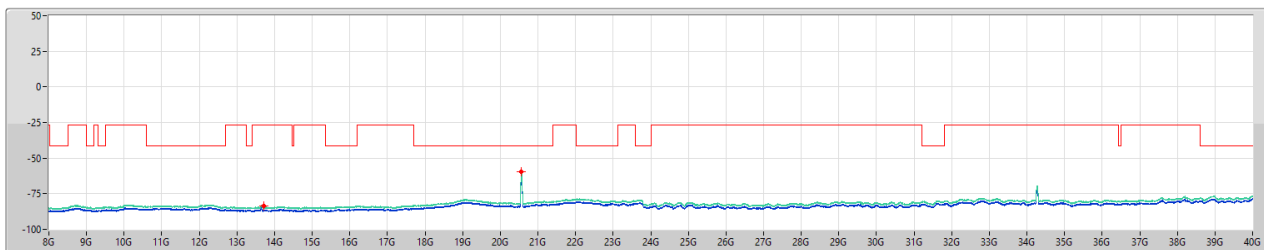

F-Start(Hz)	F-Stop(Hz)	RBW(Hz)	Type	Freq(Hz)	EIRP(dBm)	Limit(dBm)	Margin(dB)	DG(dB)	Ref1(dB)	Psum(dBm)	P1(dBm)
8G	40G	1M	AV	13.706G	-83.77	-27.00	-56.77	2.00	0.00	-85.77	-85.77
8G	40G	1M	AV	20.563G	-59.39	-41.20	-18.19	2.00	0.00	-61.39	-61.39