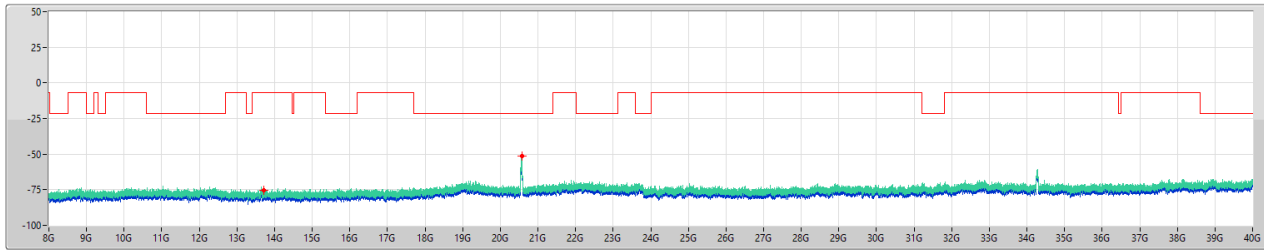

6.525-6.875GHz_802.11ax_HEW20_Nss1,(MCS0)_1TX

CSE [PK]

6855MHz

01/09/2023

F-Start(Hz)	F-Stop(Hz)	RBW(Hz)	Type	Freq(Hz)	EIRP(dBm)	Limit(dBm)	Margin(dB)	DG(dB)	Ref1(dB)	Psum(dBm)	P1(dBm)
8G	40G	1M	PK	13.715G	-75.51	-7.00	-68.51	2.00	0.00	-77.51	-77.51
8G	40G	1M	PK	20.573G	-51.60	-21.20	-30.40	2.00	0.00	-53.60	-53.60

6.525-6.875GHz_802.11ax_HEW20_Nss1,(MCS0)_1TX

CSE [AV]

6855MHz

01/09/2023