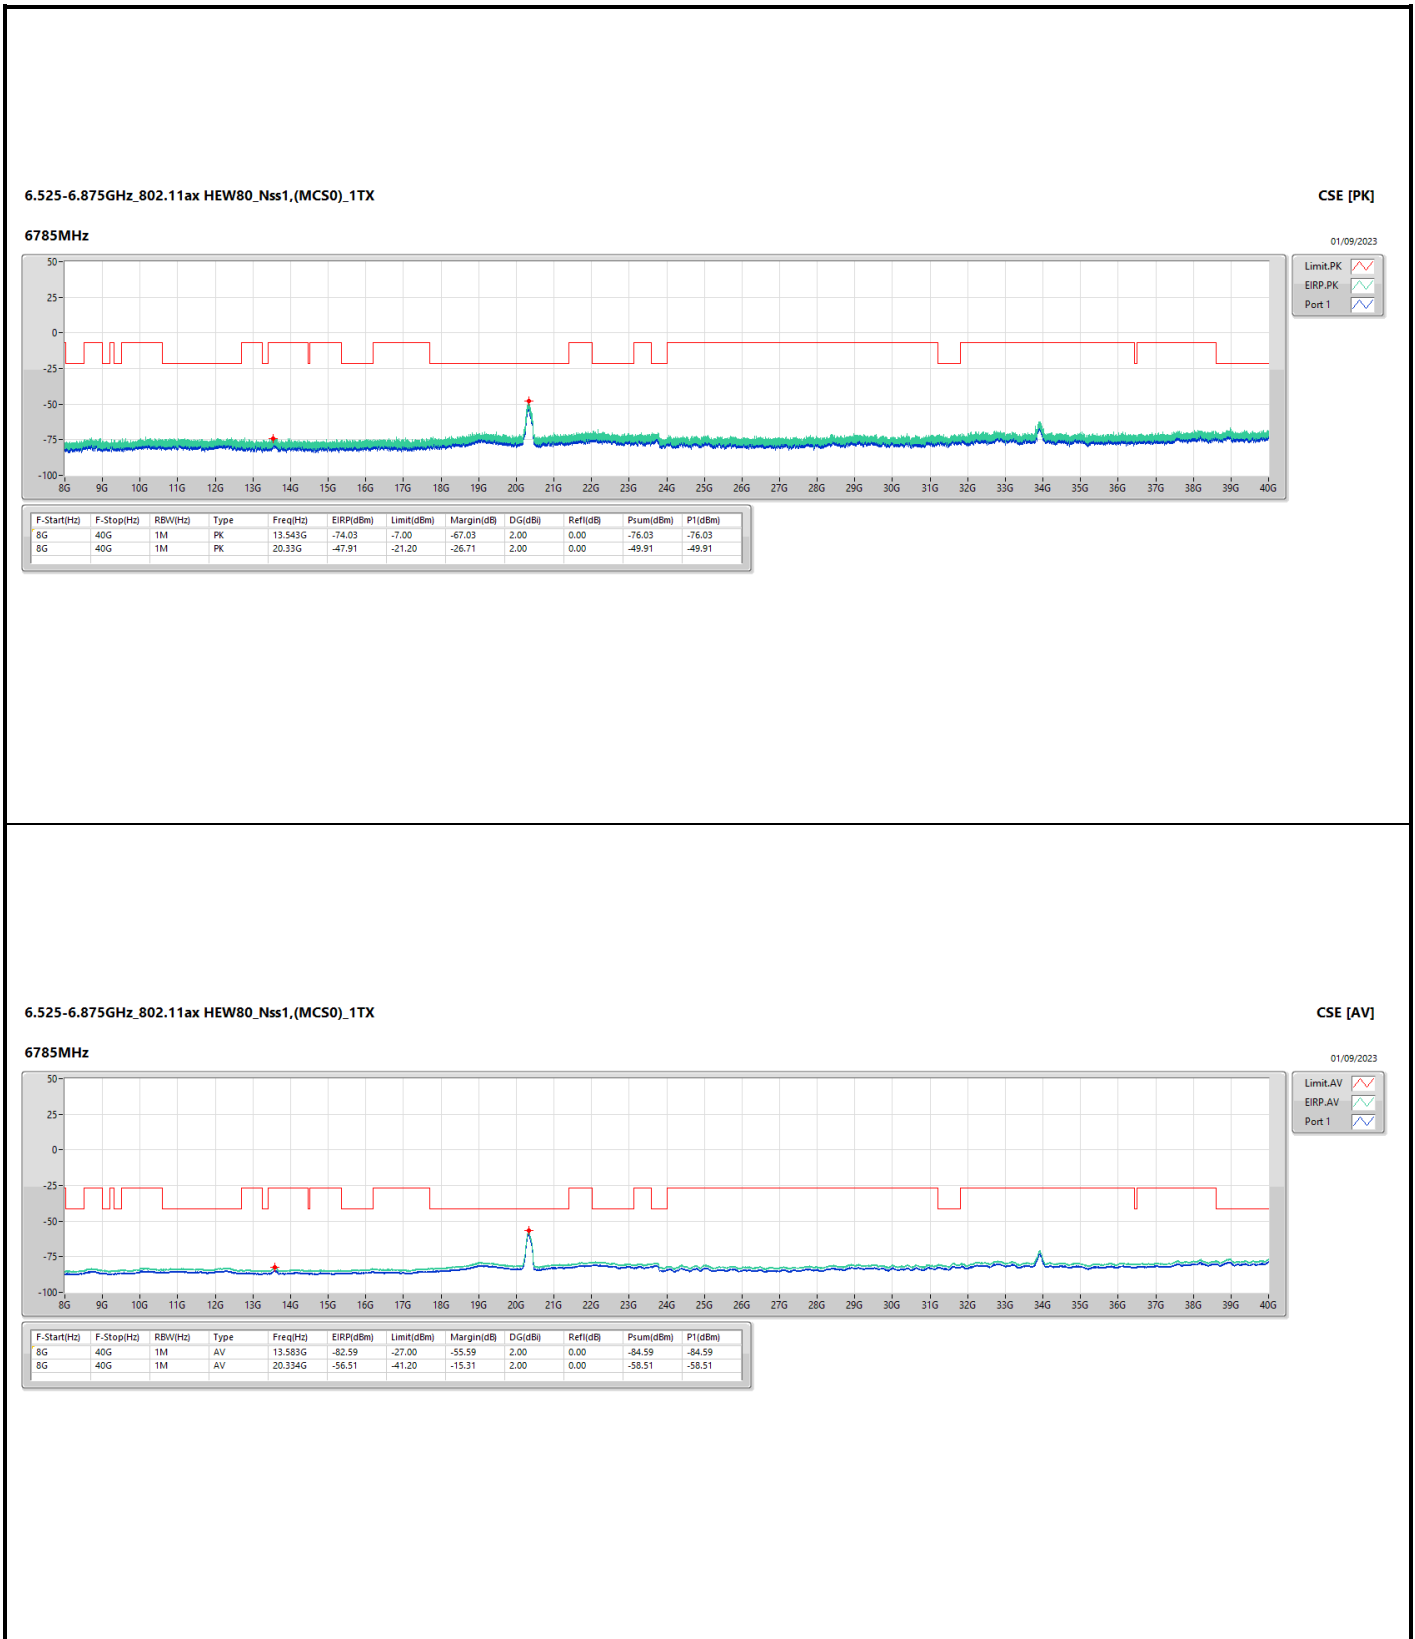

6.525-6.875GHz_802.11ax_HEW80_Nss1,(MCS0)_1TX

CSE [AV]

6705MHz

01/09/2023

Limit:AV

ERP:AV

Port 1

F-Start(Hz)	F-Stop(Hz)	RBW(Hz)	Type	Freq(Hz)	EIRP(dBm)	Limit(dBm)	Margin(dB)	DG(dB)	RefI(dB)	Psum(dBm)	P1(dBm)
8G	40G	1M	AV	13.399G	-83.85	-41.20	-42.65	2.00	0.00	-85.85	-85.85
8G	40G	1M	AV	20.173G	-56.34	-41.20	-15.14	2.00	0.00	-58.34	-58.34