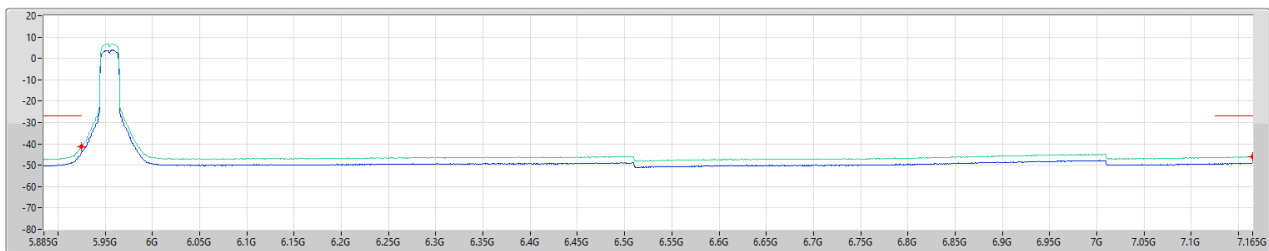

F-Start(Hz)	F-Stop(Hz)	RBW(Hz)	Type	Freq(Hz)	EIRP(dBm)	Limit(dBm)	Margin(dB)	DG(dB)	Ref(dB)	Psum(dBm)	P1(dBm)
5.885G	7.165G	1M	AV	5.92468G	-41.49	-27.00	-14.49	2.95	0.00	-44.44	-44.44
5.885G	7.165G	1M	AV	7.165G	-45.97	-27.00	-18.97	2.95	0.00	-48.92	-48.92