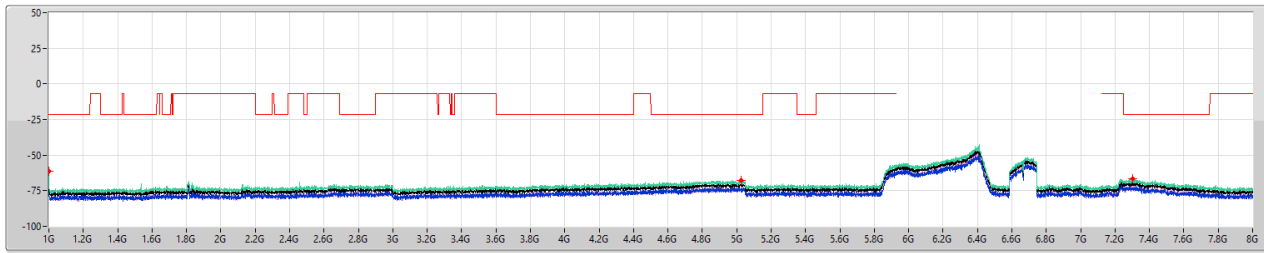

6.525-6.875GHz_802.11ax HEW160_Nss1,(MCS0)_2TX

CSE Other [PK]

6665MHz

01/09/2023

- Limit.PK
- EIRP.PK
- Sum.PK
- Port 1
- Port 2

F-Start(Hz)	F-Stop(Hz)	RBW(Hz)	Type	Freq(Hz)	EIRP(dBm)	Limit(dBm)	Margin(dB)	DG(dB)	Ref(dB)	Psum(dBm)	P1(dBm)	P2(dBm)
1G	8G	1M	PK	1.00088G	-61.17	-21.20	-39.97	2.00	0.00	-63.17	-66.28	-66.09
1G	8G	1M	PK	5.02413G	-67.67	-21.20	-46.47	2.00	0.00	-69.67	-72.79	-72.58
1G	8G	1M	PK	7.30438G	-66.74	-21.20	-45.54	2.00	0.00	-68.74	-73.52	-70.49

6.525-6.875GHz_802.11ax HEW160_Nss1,(MCS0)_2TX

CSE Other [AV]

6665MHz

01/09/2023