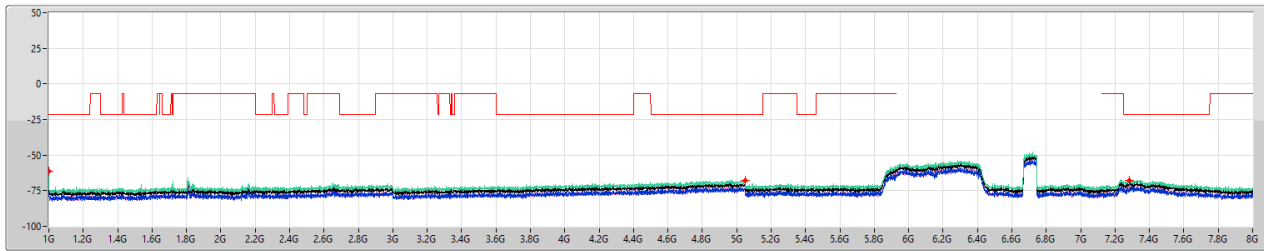

6.525-6.875GHz_802.11ax HEW80_Nss1,(MCS0)_2TX

CSE Other [PK]

6705MHz

01/09/2023

- Limit.PK
- EIRP.PK
- Sum.PK
- Port 1
- Port 2

F-Start(Hz)	F-Stop(Hz)	RBW(Hz)	Type	Freq(Hz)	EIRP(dBm)	Limit(dBm)	Margin(dB)	DG(dB)	Ref(dB)	Psum(dBm)	P1(dBm)	P2(dBm)
1G	8G	1M	PK	1.00088G	-61.26	-21.20	-40.06	2.00	0.00	-63.26	-66.51	-66.05
1G	8G	1M	PK	5.05039G	-67.99	-21.20	-46.79	2.00	0.00	-69.99	-71.76	-74.71
1G	8G	1M	PK	7.28336G	-67.50	-21.20	-46.30	2.00	0.00	-69.50	-72.26	-72.78

6.525-6.875GHz_802.11ax HEW80_Nss1,(MCS0)_2TX

CSE Other [AV]

6705MHz

01/09/2023