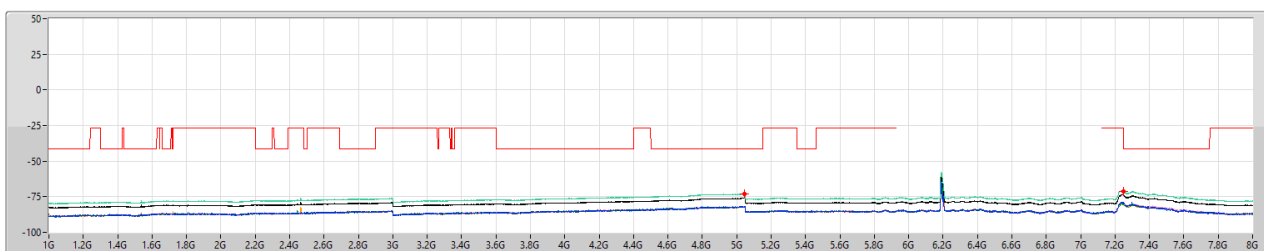

F-Start(Hz)	F-Stop(Hz)	RBW(Hz)	Type	Freq(Hz)	EIRP(dBm)	Limit(dBm)	Margin(dB)	DG(dB)	Ref1(dB)	Psum(dBm)	P1(dBm)	P2(dBm)	P3(dBm)	P4(dBm)
1G	8G	1M	AV	5.04688G	-72.98	-41.20	-31.78	2.95	0.00	-75.93	-82.06	-82.10	-82.11	-81.56
1G	8G	1M	AV	7.251G	-71.12	-41.20	-29.92	2.95	0.00	-74.07	-79.48	-79.65	-80.83	-80.54