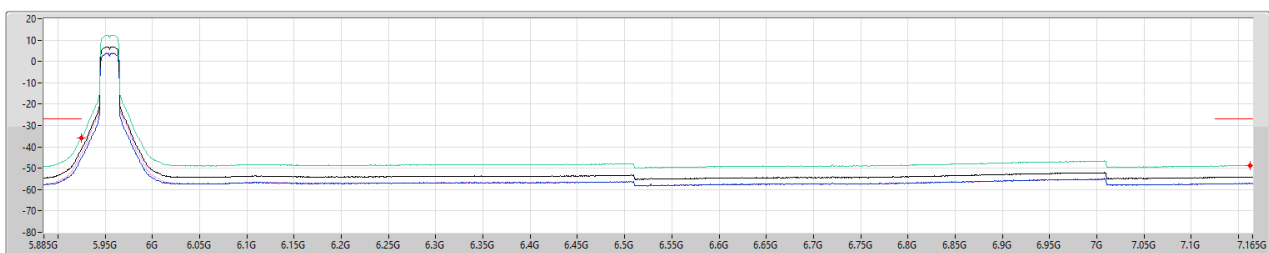

F-Start(Hz)	F-Stop(Hz)	RBW(Hz)	Type	Freq(Hz)	EIRP(dBm)	Limit(dBm)	Margin(dB)	DG(dB)	RefI(dB)	Psum(dBm)	P1(dBm)	P2(dBm)
5.885G	7.165G	1M	AV	5.92468G	-35.87	-27.00	-8.87	5.38	0.00	-41.25	-45.33	-43.40
5.885G	7.165G	1M	AV	7.16244G	-48.68	-27.00	-21.68	5.38	0.00	-54.06	-57.03	-57.12