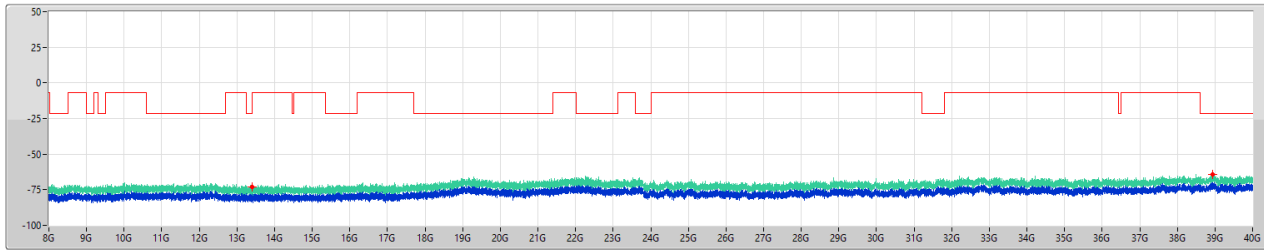

DG = Directional Gain ; PX=Port X; Psum=P1+P2+...PX

6.525-6.875GHz_802.11ax HEW20_Nss1,(MCS0)_1TX

CSE [PK]

6695MHz

02/09/2023

Limit:PK
ERP:PK
Port 1

F-Start(Hz)	F-Stop(Hz)	RBW(Hz)	Type	Freq(Hz)	EIRP(dBm)	Limit(dBm)	Margin(dB)	DG(dB)	Ref1(dB)	Psum(dBm)	P1(dBm)
8G	40G	1M	PK	13.393G	-73.28	-21.20	-52.08	5.30	0.00	-78.58	-78.58
8G	40G	1M	PK	38.928G	-64.05	-21.20	-42.85	5.30	0.00	-69.35	-69.35