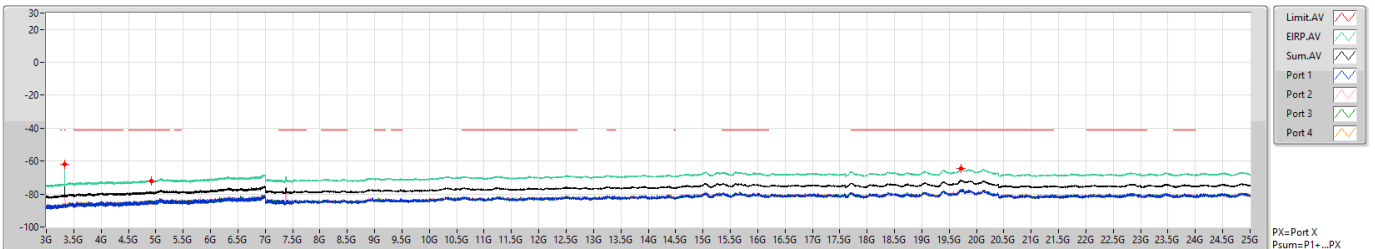

802.11g\_Nss1,(6Mbps)\_4TX  
2462MHz

CSE [PK]

22/03/2022

F-Start(Hz)	F-Stop(Hz)	RBW(Hz)	Type	Freq(Hz)	EIRP(dBm)	Limit(dBm)	Margin(dB)	DG(dB)	Ref(dB)	Psum(dBm)	P1(dBm)	P2(dBm)	P3(dBm)	P4(dBm)
3G	7.5G	1M	PK	4.92038G	-62.32	-21.20	-41.12	6.92	0.00	-69.24	-77.39	-74.62	-73.91	-75.91
3G	7.5G	1M	PK	7.37006G	-60.86	-21.20	-39.66	6.92	0.00	-67.78	-76.78	-69.94	-78.13	-75.38
7.5G	25G	1M	PK	19.70625G	-56.13	-21.20	-34.93	6.92	0.00	-63.05	-67.32	-70.20	-69.46	-69.92

802.11g\_Nss1,(6Mbps)\_4TX  
2462MHz

CSE [AV]

22/03/2022

F-Start(Hz)	F-Stop(Hz)	RBW(Hz)	Type	Freq(Hz)	EIRP(dBm)	Limit(dBm)	Margin(dB)	DG(dB)	Ref(dB)	Psum(dBm)	P1(dBm)	P2(dBm)	P3(dBm)	P4(dBm)
3G	7.5G	1M	AV	3.33581G	-62.07	-41.20	-20.87	6.92	0.00	-66.99	-87.13	-69.20	-86.78	-87.48
3G	7.5G	1M	AV	4.91981G	-71.95	-41.20	-30.75	6.92	0.00	-78.87	-85.05	-85.16	-84.61	-84.77
7.5G	25G	1M	AV	19.71719G	-64.46	-41.20	-23.26	6.92	0.00	-71.38	-77.24	-77.82	-77.61	-76.99