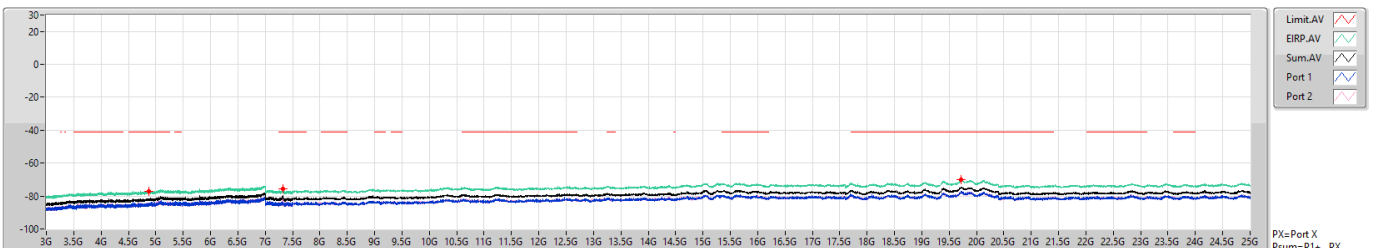

802.11ax HEW20\_Nss1,(MCS0)\_2TX  
2437MHz

CSE [PK]

22/03/2022

F-Start(Hz)	F-Stop(Hz)	RBW(Hz)	Type	Freq(Hz)	EIRP(dBm)	Limit(dBm)	Margin(dB)	DG(dB)	Ref(dB)	Psum(dBm)	P1(dBm)	P2(dBm)
3G	7.5G	1M	PK	4.87875G	-67.28	-21.20	-46.06	4.29	0.00	-71.57	-74.18	-75.03
3G	7.5G	1M	PK	7.31831G	-61.14	-21.20	-39.94	4.29	0.00	-65.43	-78.07	-65.67
7.5G	25G	1M	PK	19.72156G	-60.78	-21.20	-39.58	4.29	0.00	-65.07	-67.60	-68.63

802.11ax HEW20\_Nss1,(MCS0)\_2TX  
2437MHz

CSE [AV]

22/03/2022

F-Start(Hz)	F-Stop(Hz)	RBW(Hz)	Type	Freq(Hz)	EIRP(dBm)	Limit(dBm)	Margin(dB)	DG(dB)	Ref(dB)	Psum(dBm)	P1(dBm)	P2(dBm)
3G	7.5G	1M	AV	4.87594G	-77.31	-41.20	-36.11	4.29	0.00	-81.60	-84.80	-84.42
3G	7.5G	1M	AV	7.31775G	-75.43	-41.20	-34.23	4.29	0.00	-79.72	-85.47	-81.07
7.5G	25G	1M	AV	19.72156G	-70.23	-41.20	-29.03	4.29	0.00	-74.52	-77.15	-77.95