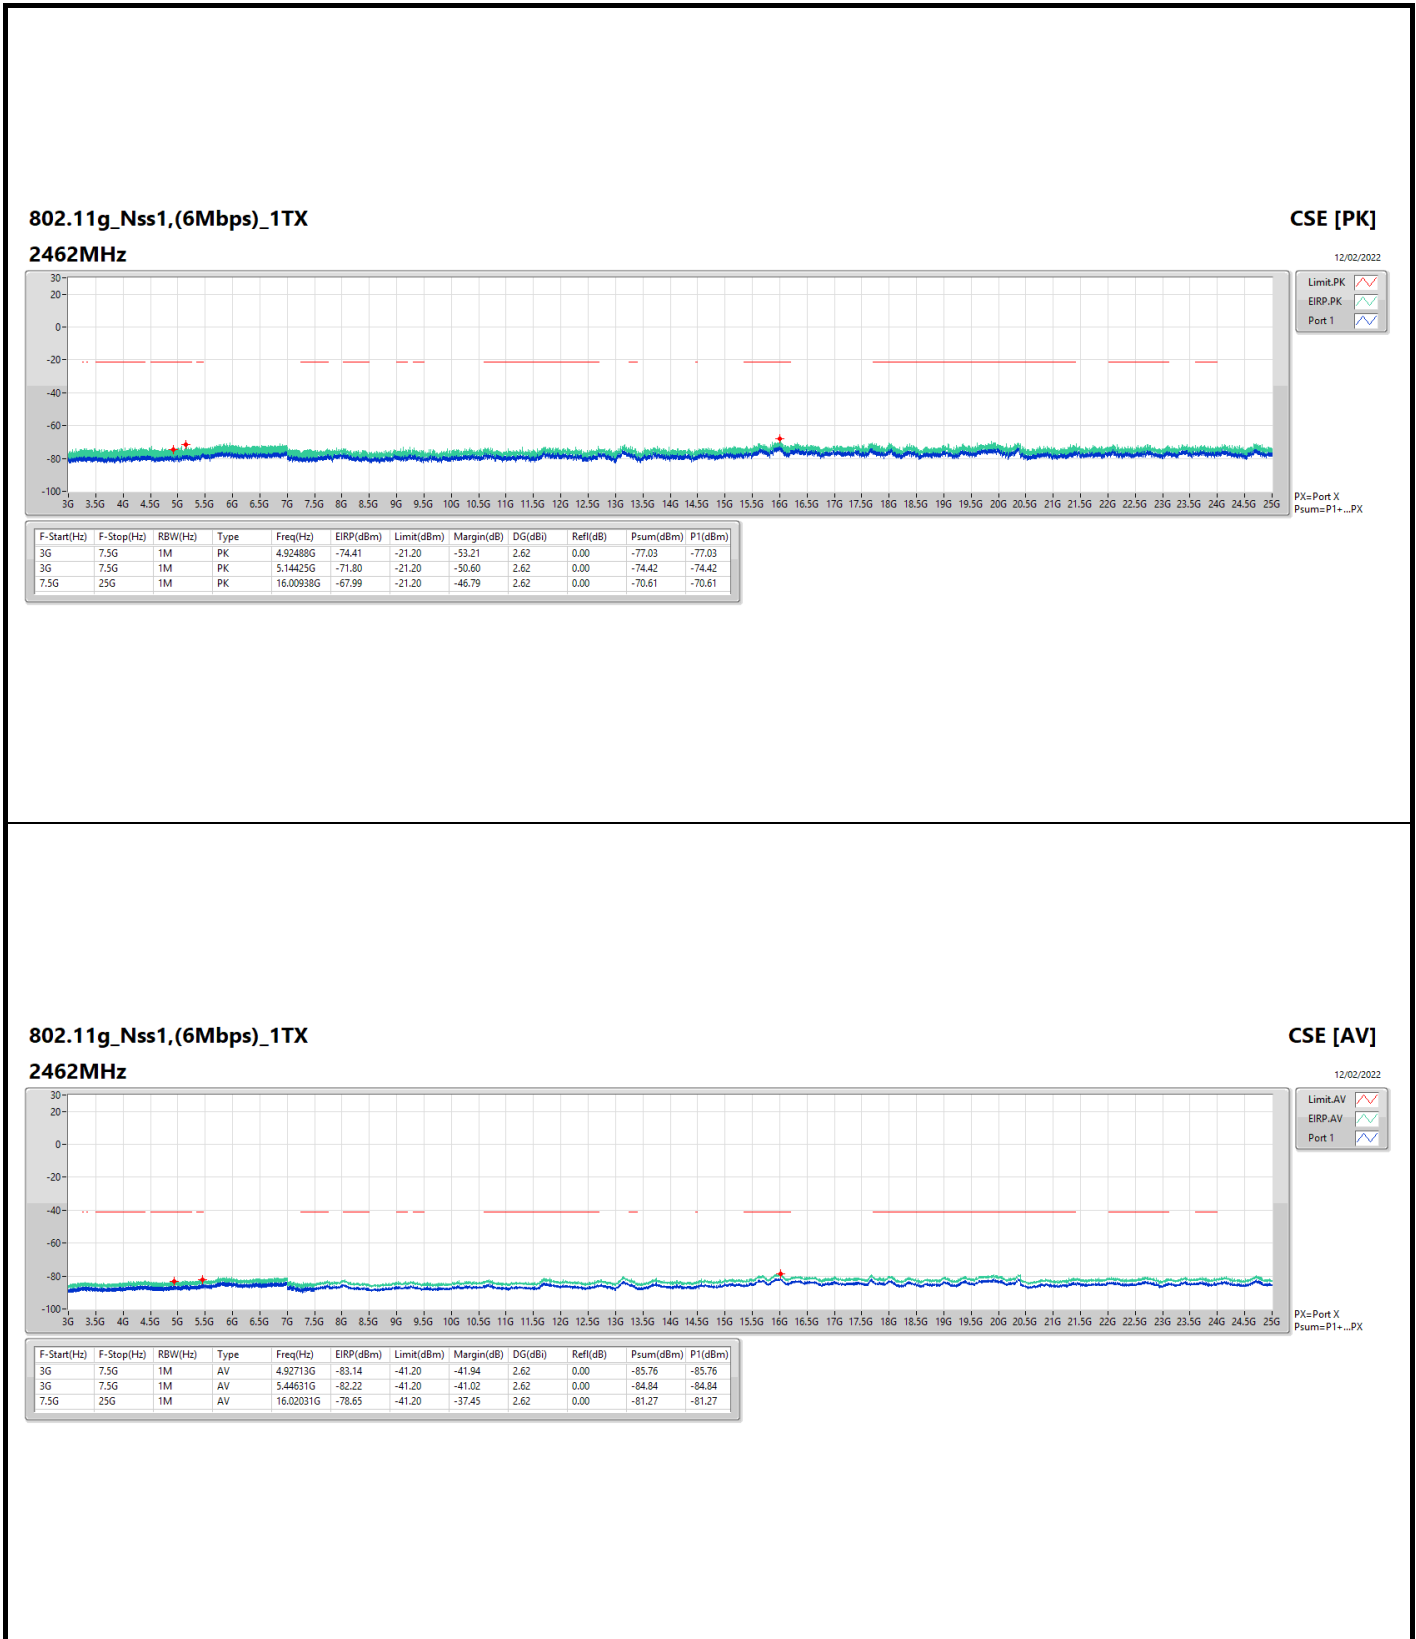

DG = Directional Gain ; PX=Port X; Psum=P1+P2+...PX

Summary

Mode	Result	F-Start (Hz)	F-Stop (Hz)	Type	Freq (Hz)	DG (dBi)	P1 (dBm)	P2 (dBm)	Psum (dBm)	EIRP (dBm)	Limit (dBm)	Margin (dB)
2.4-2.4835GHz	-	-	-	-	-	-	-	-	-	-	-	-
802.11b_Nss1,(1Mbps)_2TX	Pass	7.5G	25G	AV	19.71281G	4.29	-77.62	-77.11	-74.35	-70.06	-41.20	-28.86
802.11g_Nss1,(6Mbps)_2TX	Pass	7.5G	25G	AV	19.70625G	4.29	-77.22	-77.32	-74.26	-69.97	-41.20	-28.77
802.11ax HEW20_Nss1,(MCS0)_2TX	Pass	7.5G	25G	AV	19.71719G	4.29	-77.23	-77.49	-74.35	-70.06	-41.20	-28.86