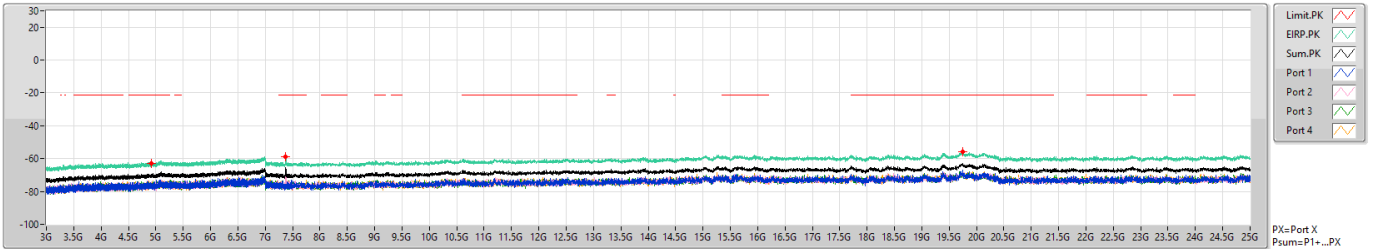

802.11ax HEW20_Nss1,(MCS0)_4TX
2462MHz

CSE [PK]

22/03/2022

F-Start(Hz)	F-Stop(Hz)	RBW(Hz)	Type	Freq(Hz)	EIRP(dBm)	Limit(dBm)	Margin(dB)	DG(dB)	Ref(dB)	Psum(dBm)	P1(dBm)	P2(dBm)	P3(dBm)	P4(dBm)
3G	7.5G	1M	PK	4.92263G	-62.77	-21.20	-41.57	6.92	0.00	-69.69	-76.38	-76.66	-76.09	-74.17
3G	7.5G	1M	PK	7.374G	-58.64	-21.20	-37.44	6.92	0.00	-65.56	-77.60	-66.71	-77.03	-75.62
7.5G	25G	1M	PK	19.74344G	-56.07	-21.20	-34.87	6.92	0.00	-62.99	-69.35	-69.25	-68.14	-69.43