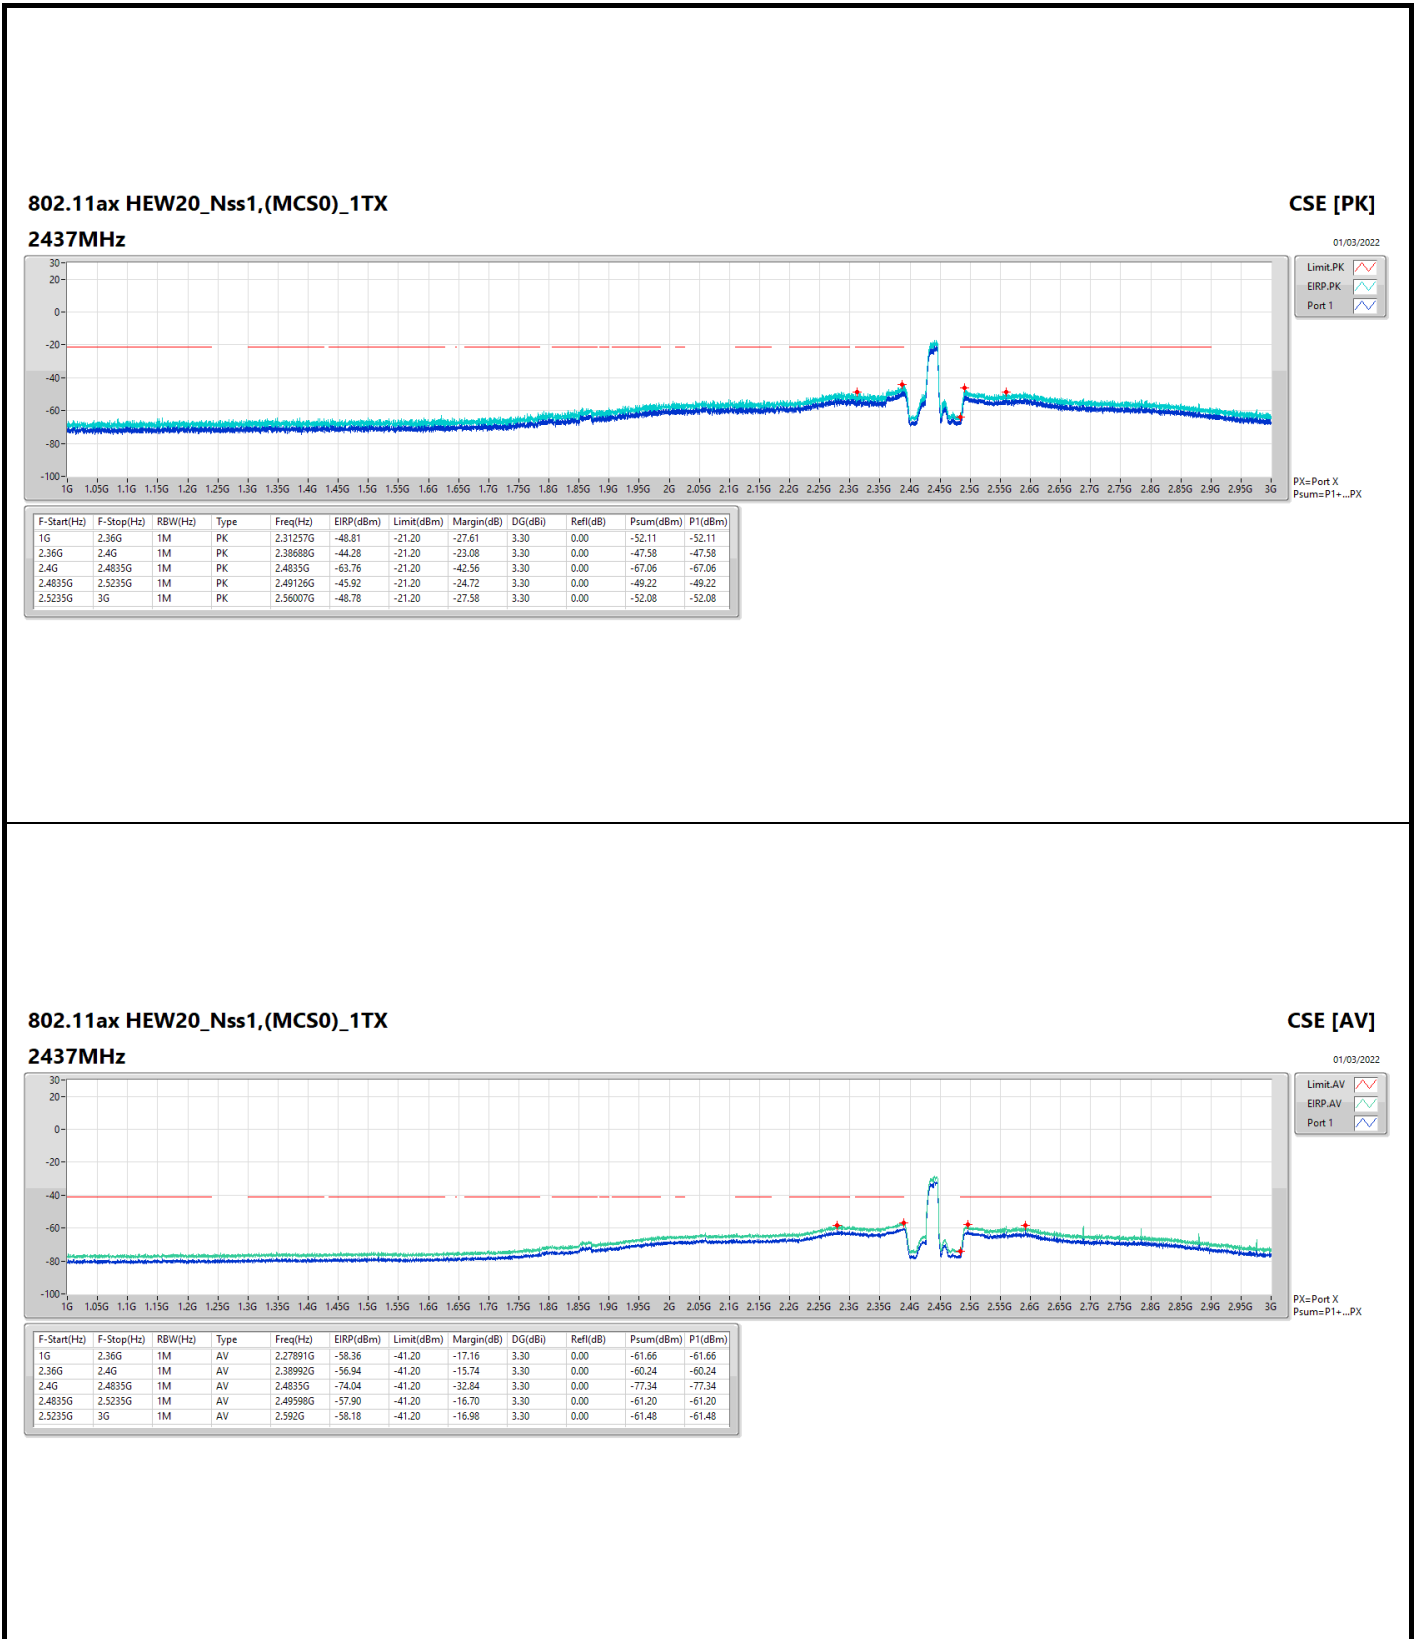

802.11b\_Nss1,(1Mbps)\_1TX

2437MHz

CSE [AV]

01/03/2022

F-Start(Hz)	F-Stop(Hz)	RBW(Hz)	Type	Freq(Hz)	EIRP(dBm)	Limit(dBm)	Margin(dB)	DG(dB)	Ref(dB)	Psum(dBm)	P1(dBm)
1G	2.36G	1M	AV	2.28758G	-57.02	-41.20	-15.82	3.30	0.00	-60.32	-60.32
2.36G	2.4G	1M	AV	2.37888G	-57.42	-41.20	-16.22	3.30	0.00	-60.72	-60.72
2.4G	2.4835G	1M	AV	2.4835G	-74.50	-41.20	-33.30	3.30	0.00	-77.80	-77.80
2.4835G	2.5235G	1M	AV	2.51854G	-50.28	-41.20	-9.08	3.30	0.00	-53.58	-53.58
2.5235G	3G	1M	AV	2.59188G	-57.08	-41.20	-15.88	3.30	0.00	-60.38	-60.38