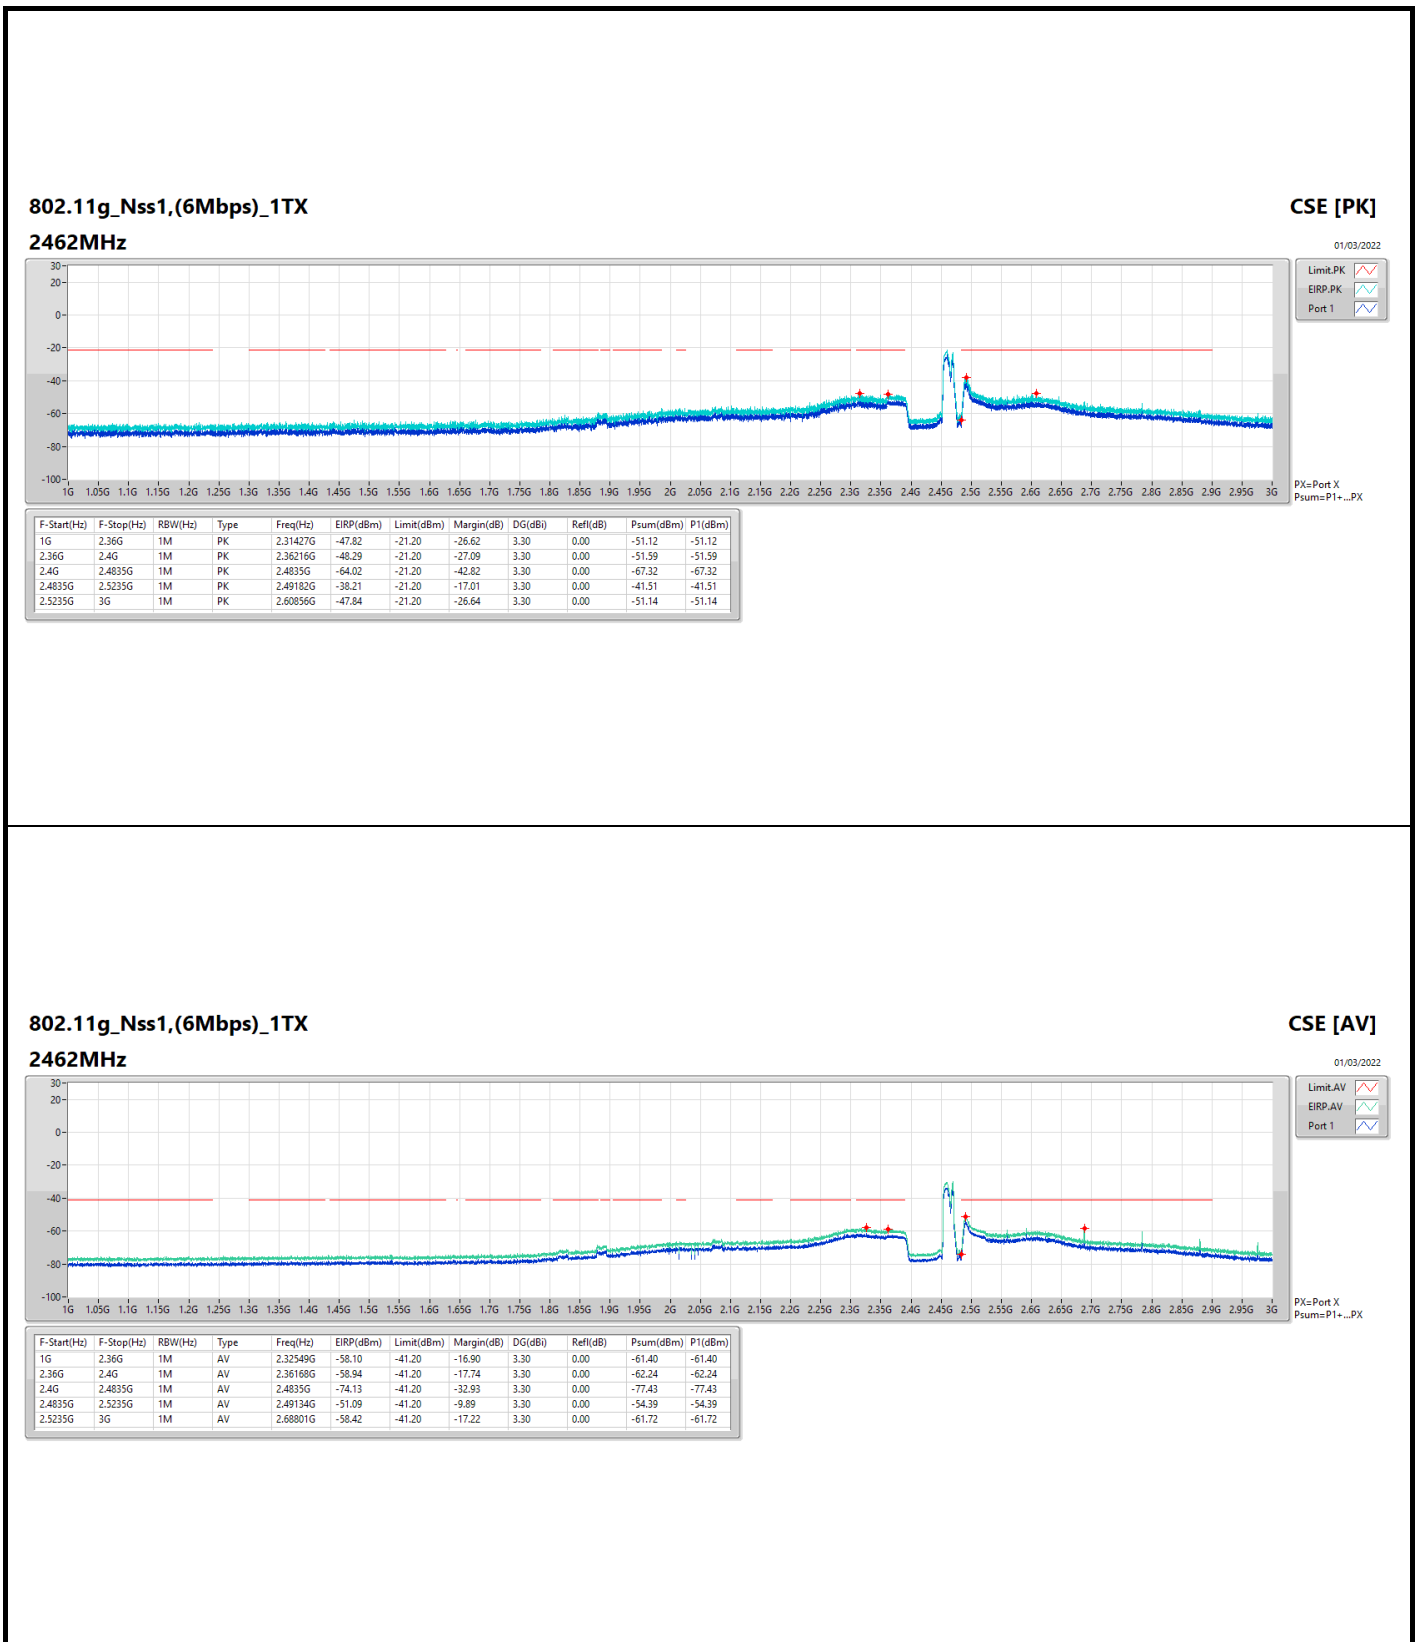

802.11b\_Nss1,(1Mbps)\_1TX

2437MHz

CSE [AV]

01/03/2022

F-Start(Hz)	F-Stop(Hz)	RBW(Hz)	Type	Freq(Hz)	EIRP(dBm)	Limit(dBm)	Margin(dB)	DG(dB)	Ref(dB)	Psum(dBm)	P1(dBm)
1G	2.36G	1M	AV	2.28758G	-57.02	-41.20	-15.82	3.30	0.00	-60.32	-60.32
2.36G	2.4G	1M	AV	2.37888G	-57.42	-41.20	-16.22	3.30	0.00	-60.72	-60.72
2.4G	2.4835G	1M	AV	2.4835G	-74.50	-41.20	-33.30	3.30	0.00	-77.80	-77.80
2.4835G	2.5235G	1M	AV	2.51854G	-50.28	-41.20	-9.08	3.30	0.00	-53.58	-53.58
2.5235G	3G	1M	AV	2.59188G	-57.08	-41.20	-15.88	3.30	0.00	-60.38	-60.38