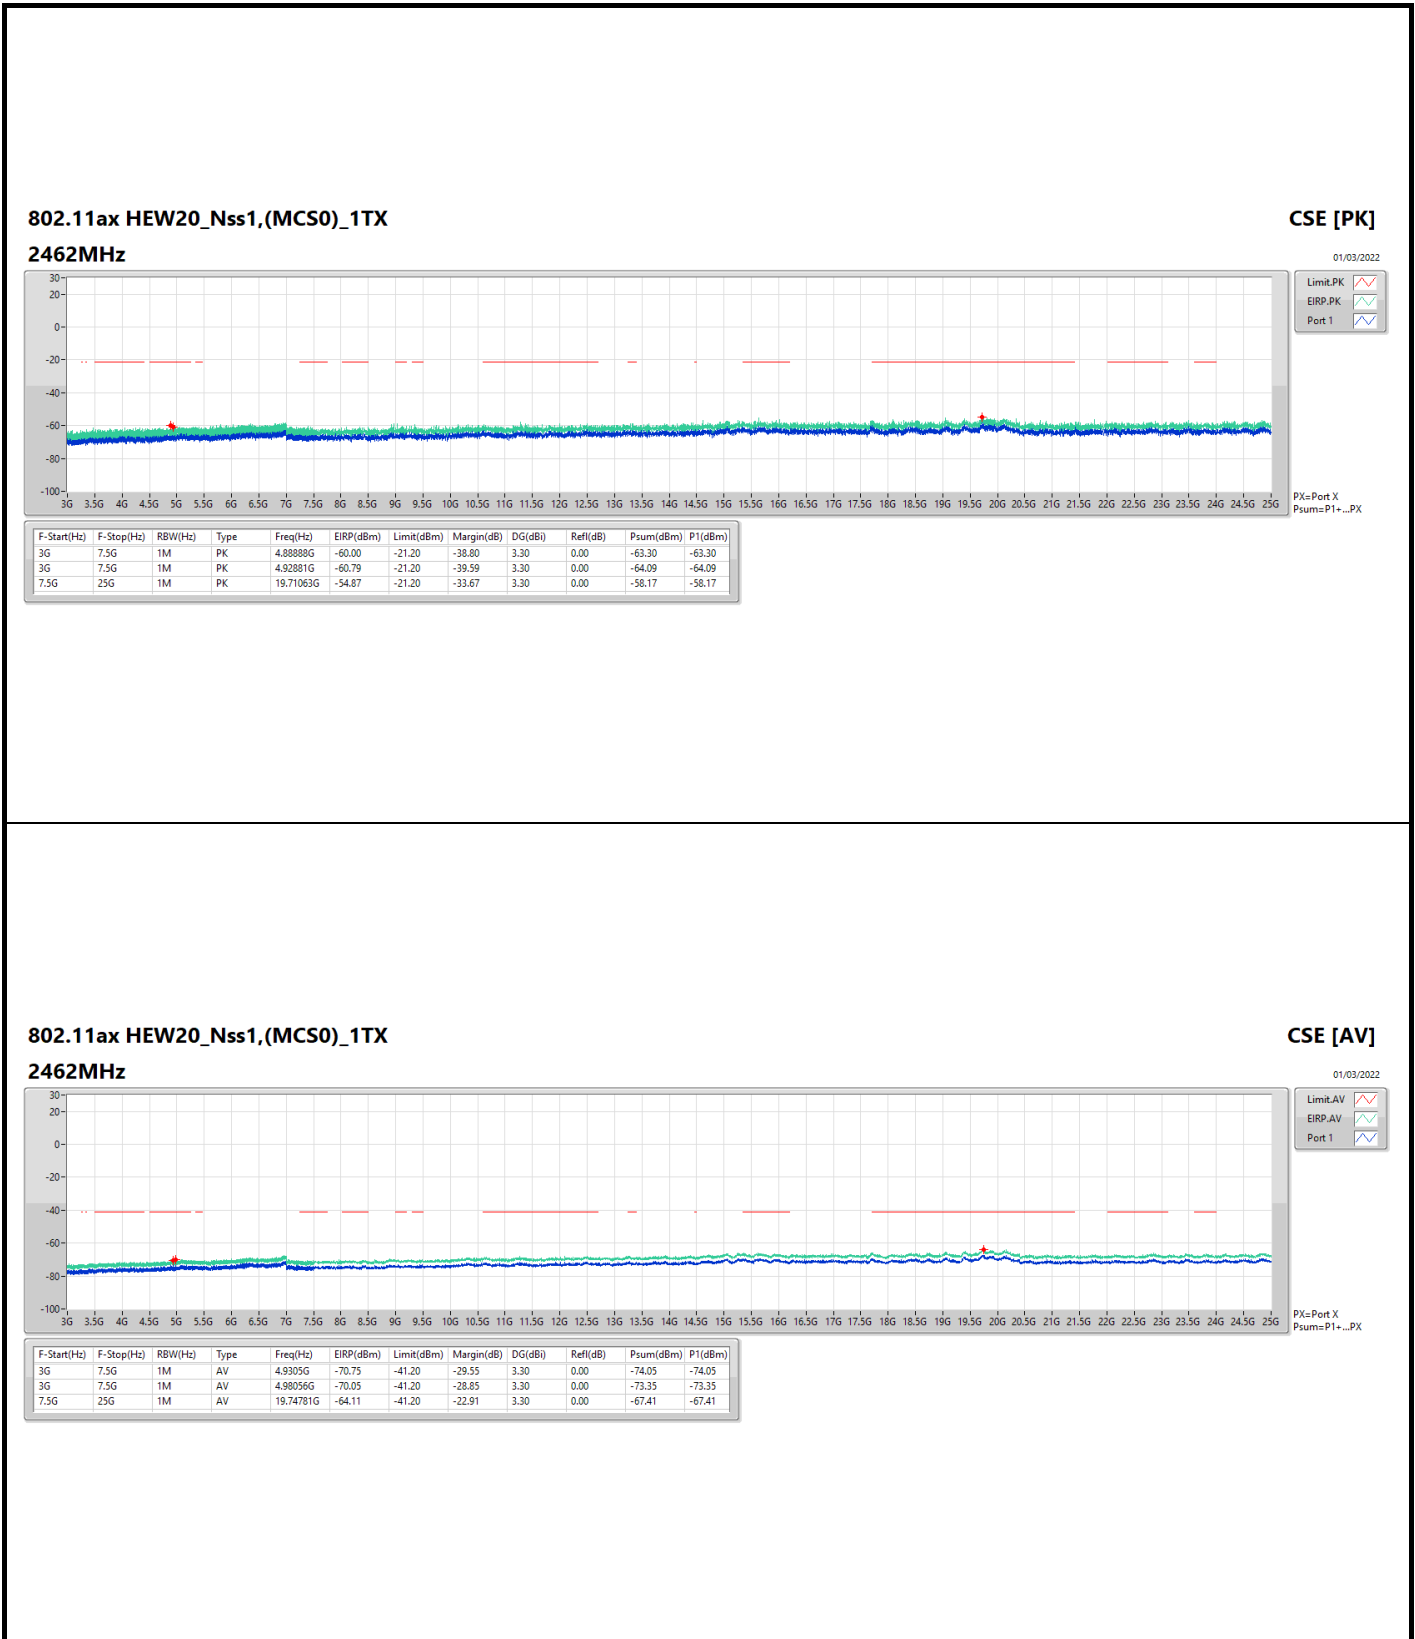

DG = Directional Gain ; PX=Port X ; Psum=P1+P2+...PX

Summary

Mode	Result	F-Start (Hz)	F-Stop (Hz)	Type	Freq (Hz)	DG (dBi)	P1 (dBm)	Psum (dBm)	EIRP (dBm)	Limit (dBm)	Margin (dB)
2.4-2.4835GHz	-	-	-	-	-	-	-	-	-	-	-
802.11b_Nss1,(1Mbps)_1TX	Pass	2.4835G	2.5235G	AV	2.48454G	2.62	-59.93	-59.93	-57.31	-41.20	-16.11
802.11g_Nss1,(6Mbps)_1TX	Pass	2.4835G	2.5235G	AV	2.48354G	2.62	-45.33	-45.33	-42.71	-41.20	-1.51
802.11ax HEW20_Nss1,(MCS0)_1TX	Pass	2.4835G	2.5235G	AV	2.48354G	2.62	-46.97	-46.97	-44.35	-41.20	-3.15