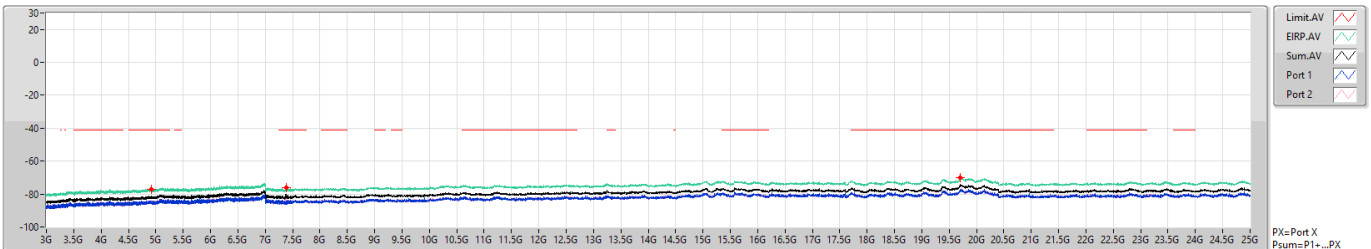

802.11g_Nss1,(6Mbps)_2TX
2462MHz

CSE [AV]

22/03/2022

F-Start(Hz)	F-Stop(Hz)	RBW(Hz)	Type	Freq(Hz)	EIRP(dBm)	Limit(dBm)	Margin(dB)	DG(dB)	Ref(dB)	Psum(dBm)	P1(dBm)	P2(dBm)
3G	7.5G	1M	AV	4.91869G	-76.93	-41.20	-35.73	4.29	0.00	-81.22	-84.88	-83.67
3G	7.5G	1M	AV	7.38075G	-75.89	-41.20	-34.69	4.29	0.00	-80.18	-84.39	-82.25
7.5G	25G	1M	AV	19.70625G	-69.97	-41.20	-28.77	4.29	0.00	-74.26	-77.22	-77.32