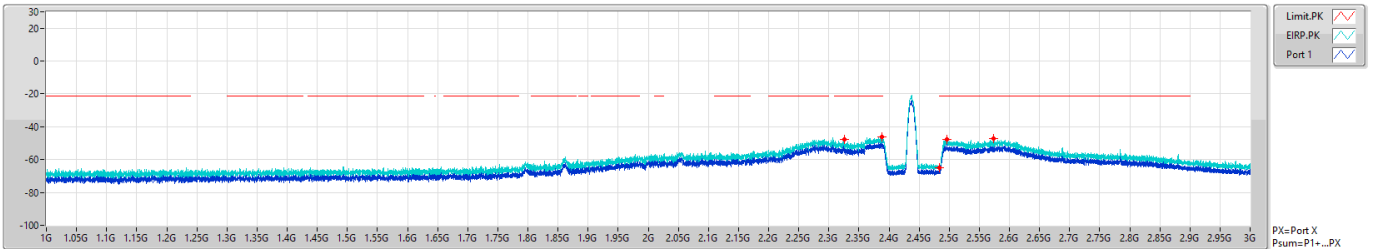

DG = Directional Gain ; PX=Port X; Psum=P1+P2+...PX

802.11b\_Nss1,(1Mbps)\_1TX

2437MHz

CSE [PK]

01/03/2022

F-Start(Hz)	F-Stop(Hz)	RBW(Hz)	Type	Freq(Hz)	EIRP(dBm)	Limit(dBm)	Margin(dB)	DG(dB)	Ref(dB)	Psum(dBm)	P1(dBm)
1G	2.36G	1M	PK	2.32532G	-47.62	-21.20	-26.42	3.30	0.00	-50.92	-50.92
2.36G	2.4G	1M	PK	2.38872G	-46.30	-21.20	-25.10	3.30	0.00	-49.60	-49.60
2.4G	2.4835G	1M	PK	2.4835G	-64.92	-21.20	-43.72	3.30	0.00	-68.22	-68.22
2.4835G	2.5235G	1M	PK	2.4999G	-47.50	-21.20	-26.30	3.30	0.00	-50.80	-50.80
2.5235G	3G	1M	PK	2.57437G	-47.31	-21.20	-26.11	3.30	0.00	-50.61	-50.61

802.11b\_Nss1,(1Mbps)\_1TX

2437MHz

CSE [AV]

01/03/2022

F-Start(Hz)	F-Stop(Hz)	RBW(Hz)	Type	Freq(Hz)	EIRP(dBm)	Limit(dBm)	Margin(dB)	DG(dB)	Ref(dB)	Psum(dBm)	P1(dBm)
1G	2.36G	1M	AV	2.28758G	-57.02	-41.20	-15.82	3.30	0.00	-60.32	-60.32
2.36G	2.4G	1M	AV	2.37888G	-57.42	-41.20	-16.22	3.30	0.00	-60.72	-60.72
2.4G	2.4835G	1M	AV	2.4835G	-74.50	-41.20	-33.30	3.30	0.00	-77.80	-77.80
2.4835G	2.5235G	1M	AV	2.51854G	-50.28	-41.20	-9.08	3.30	0.00	-53.58	-53.58
2.5235G	3G	1M	AV	2.59188G	-57.08	-41.20	-15.88	3.30	0.00	-60.38	-60.38