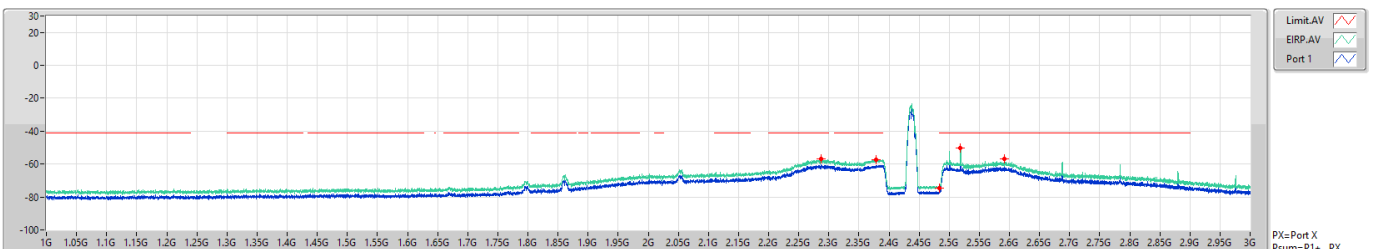

DG = Directional Gain ; PX=Port X; Psum=P1+P2+...PX

802.11b\_Nss1,(1Mbps)\_1TX

2437MHz

CSE [PK]

01/03/2022

F-Start(Hz)	F-Stop(Hz)	RBW(Hz)	Type	Freq(Hz)	EIRP(dBm)	Limit(dBm)	Margin(dB)	DG(dB)	Ref(dB)	Psum(dBm)	P1(dBm)
1G	2.36G	1M	PK	2.32532G	-47.62	-21.20	-26.42	3.30	0.00	-50.92	-50.92
2.36G	2.4G	1M	PK	2.38872G	-46.30	-21.20	-25.10	3.30	0.00	-49.60	-49.60
2.4G	2.4835G	1M	PK	2.4835G	-64.92	-21.20	-43.72	3.30	0.00	-68.22	-68.22
2.4835G	2.5235G	1M	PK	2.4999G	-47.50	-21.20	-26.30	3.30	0.00	-50.80	-50.80
2.5235G	3G	1M	PK	2.57437G	-47.31	-21.20	-26.11	3.30	0.00	-50.61	-50.61

802.11b\_Nss1,(1Mbps)\_1TX

2437MHz

CSE [AV]

01/03/2022

F-Start(Hz)	F-Stop(Hz)	RBW(Hz)	Type	Freq(Hz)	EIRP(dBm)	Limit(dBm)	Margin(dB)	DG(dB)	Ref(dB)	Psum(dBm)	P1(dBm)
1G	2.36G	1M	AV	2.28758G	-57.02	-41.20	-15.82	3.30	0.00	-60.32	-60.32
2.36G	2.4G	1M	AV	2.37888G	-57.42	-41.20	-16.22	3.30	0.00	-60.72	-60.72
2.4G	2.4835G	1M	AV	2.4835G	-74.50	-41.20	-33.30	3.30	0.00	-77.80	-77.80
2.4835G	2.5235G	1M	AV	2.51854G	-50.28	-41.20	-9.08	3.30	0.00	-53.58	-53.58
2.5235G	3G	1M	AV	2.59188G	-57.08	-41.20	-15.88	3.30	0.00	-60.38	-60.38