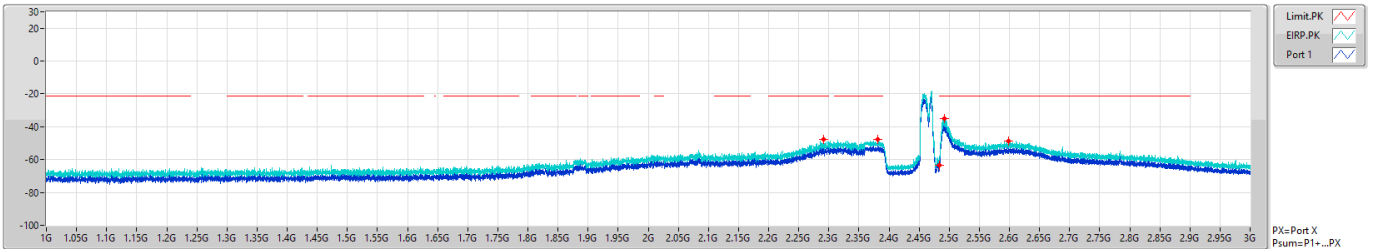

802.11ax HEW20_Nss1,(MCS0)_1TX

2462MHz

CSE [PK]

01/03/2022

F-Start(Hz)	F-Stop(Hz)	RBW(Hz)	Type	Freq(Hz)	EIRP(dBm)	Limit(dBm)	Margin(dB)	DG(dB)	Ref(dB)	Psum(dBm)	P1(dBm)
1G	2.36G	1M	PK	2.29183G	-47.71	-21.20	-26.51	3.30	0.00	-51.01	-51.01
2.36G	2.4G	1M	PK	2.38104G	-47.75	-21.20	-26.55	3.30	0.00	-51.05	-51.05
2.4G	2.4835G	1M	PK	2.4835G	-63.20	-21.20	-42.00	3.30	0.00	-66.50	-66.50
2.4835G	2.5235G	1M	PK	2.49142G	-35.17	-21.20	-13.97	3.30	0.00	-38.47	-38.47
2.5235G	3G	1M	PK	2.59867G	-48.49	-21.20	-27.29	3.30	0.00	-51.79	-51.79