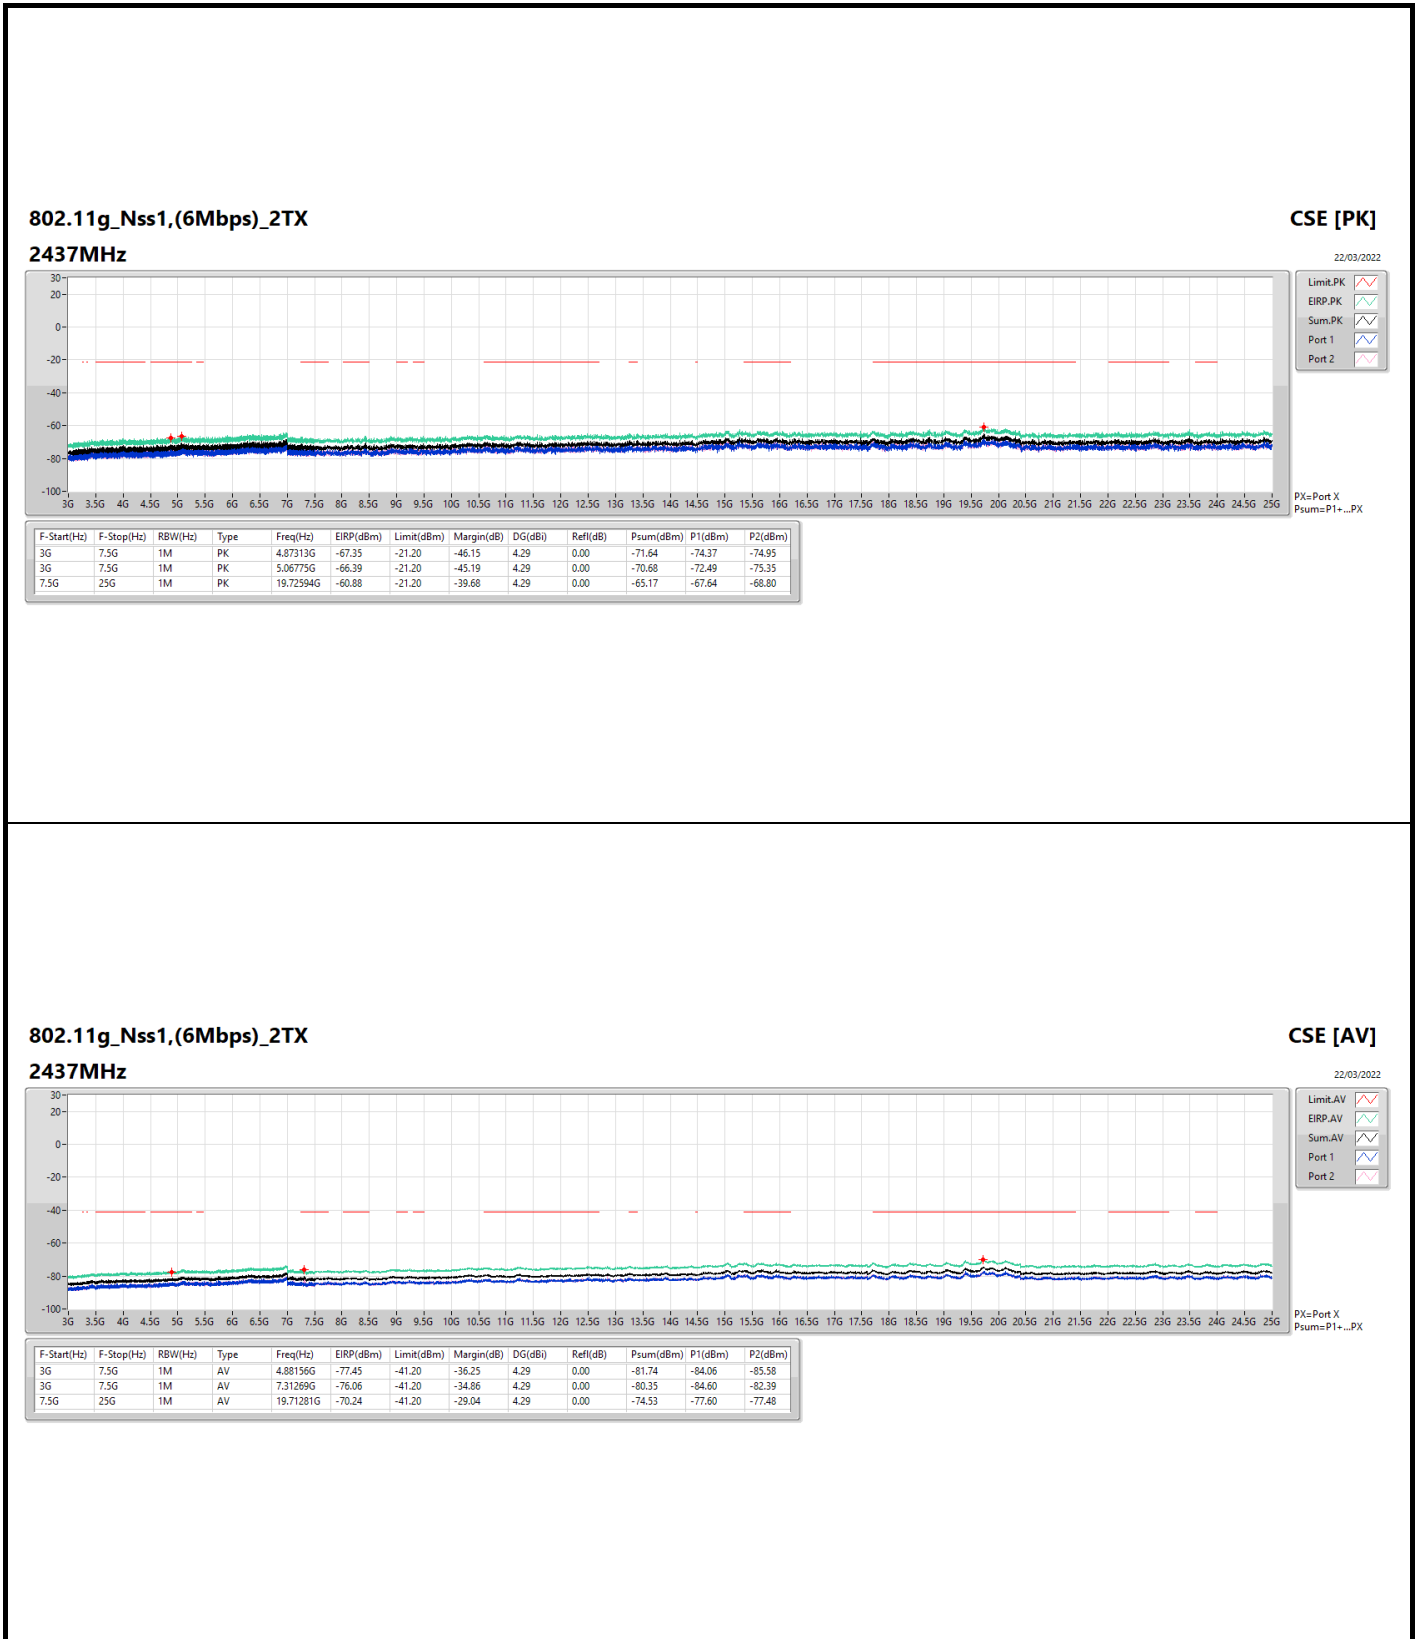

DG = Directional Gain ; PX=Port X; Psum=P1+P2+...PX

802.11g\_Nss1,(6Mbps)\_2TX  
2462MHz

CSE [PK]

22/03/2022

F-Start(Hz)	F-Stop(Hz)	RBW(Hz)	Type	Freq(Hz)	EIRP(dBm)	Limit(dBm)	Margin(dB)	DG(dB)	Ref(dB)	Psum(dBm)	P1(dBm)	P2(dBm)
3G	7.5G	1M	PK	4.91989G	-67.94	-21.20	-46.74	4.29	0.00	-72.23	-74.23	-76.56
3G	7.5G	1M	PK	5.394G	-66.60	-21.20	-45.40	4.29	0.00	-70.89	-73.08	-74.92
7.5G	25G	1M	PK	19.72813G	-60.43	-21.20	-39.23	4.29	0.00	-64.72	-66.47	-69.52