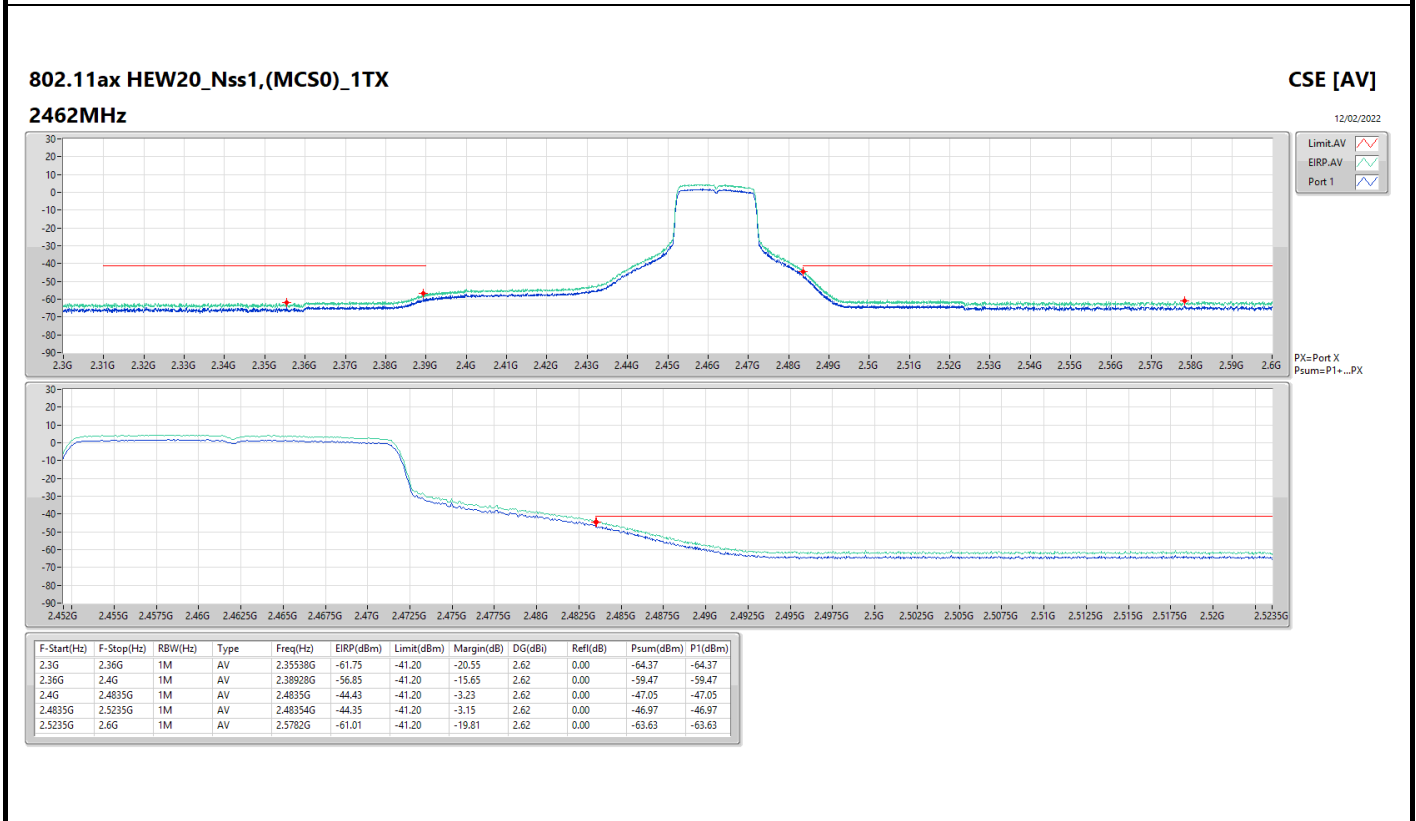

#### 2462MHz

CSE [AV]

12/02/2022

Summary

Mode	Result	F-Start (Hz)	F-Stop (Hz)	Type	Freq (Hz)	DG (dBi)	P1 (dBm)	P2 (dBm)	Psum (dBm)	EIRP (dBm)	Limit (dBm)	Margin (dB)
2.4-2.4835GHz	-	-	-	-	-	-	-	-	-	-	-	-
802.11b_Nss1,(1Mbps)_2TX	Pass	2.36G	2.4G	AV	2.36704G	4.29	-61.57	-62.10	-58.82	-54.53	-41.20	-13.33
802.11g_Nss1,(6Mbps)_2TX	Pass	2.4G	2.4835G	AV	2.4835G	4.29	-49.66	-52.12	-47.71	-43.42	-41.20	-2.22
802.11ax HEW20_Nss1,(MCS0)_2TX	Pass	2.4G	2.4835G	AV	2.4835G	4.29	-49.58	-50.23	-46.88	-42.59	-41.20	-1.39