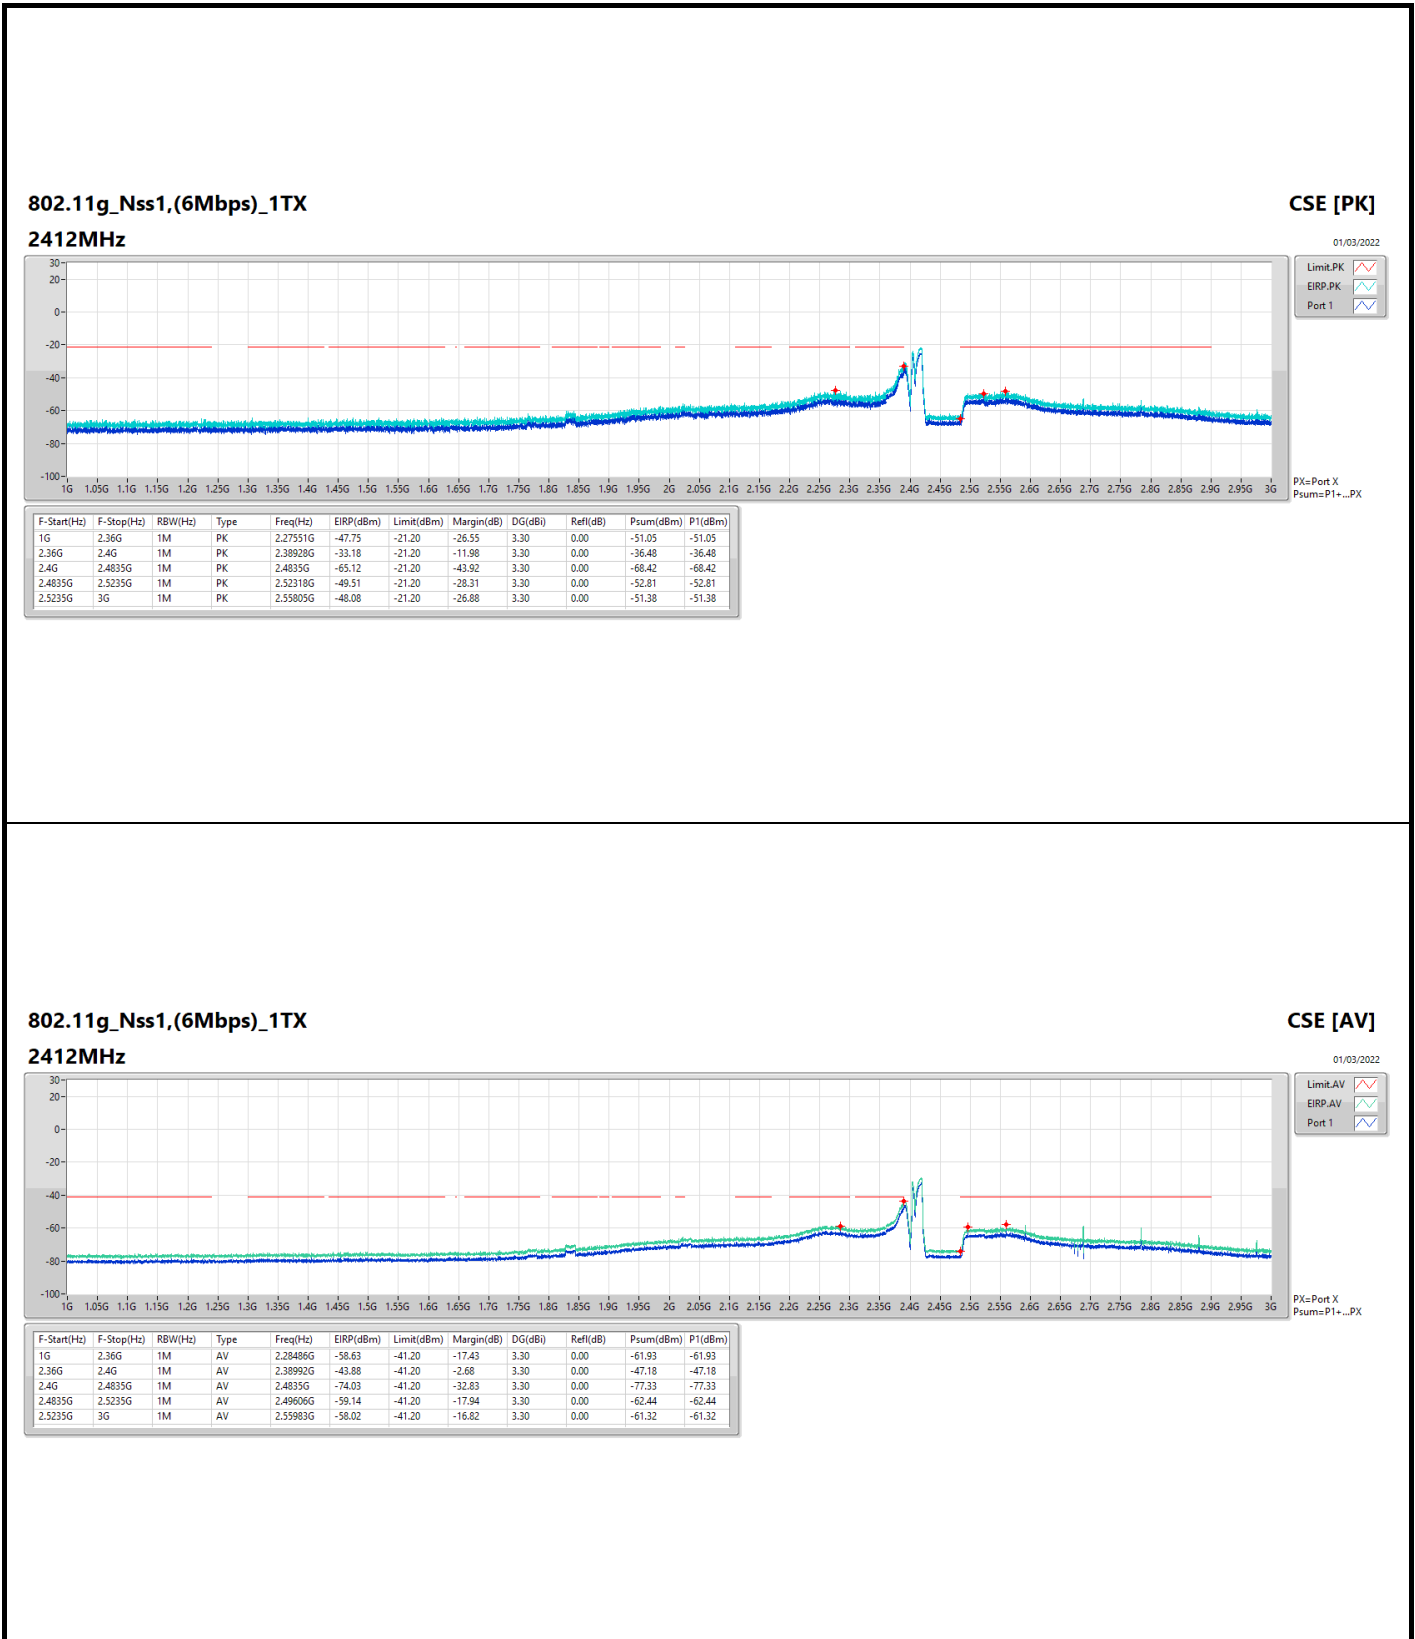

802.11b\_Nss1,(1Mbps)\_1TX

2437MHz

CSE [AV]

01/03/2022

F-Start(Hz)	F-Stop(Hz)	RBW(Hz)	Type	Freq(Hz)	EIRP(dBm)	Limit(dBm)	Margin(dB)	DG(dB)	Ref(dB)	Psum(dBm)	P1(dBm)
1G	2.36G	1M	AV	2.28758G	-57.02	-41.20	-15.82	3.30	0.00	-60.32	-60.32
2.36G	2.4G	1M	AV	2.37888G	-57.42	-41.20	-16.22	3.30	0.00	-60.72	-60.72
2.4G	2.4835G	1M	AV	2.4835G	-74.50	-41.20	-33.30	3.30	0.00	-77.80	-77.80
2.4835G	2.5235G	1M	AV	2.51854G	-50.28	-41.20	-9.08	3.30	0.00	-53.58	-53.58
2.5235G	3G	1M	AV	2.59188G	-57.08	-41.20	-15.88	3.30	0.00	-60.38	-60.38