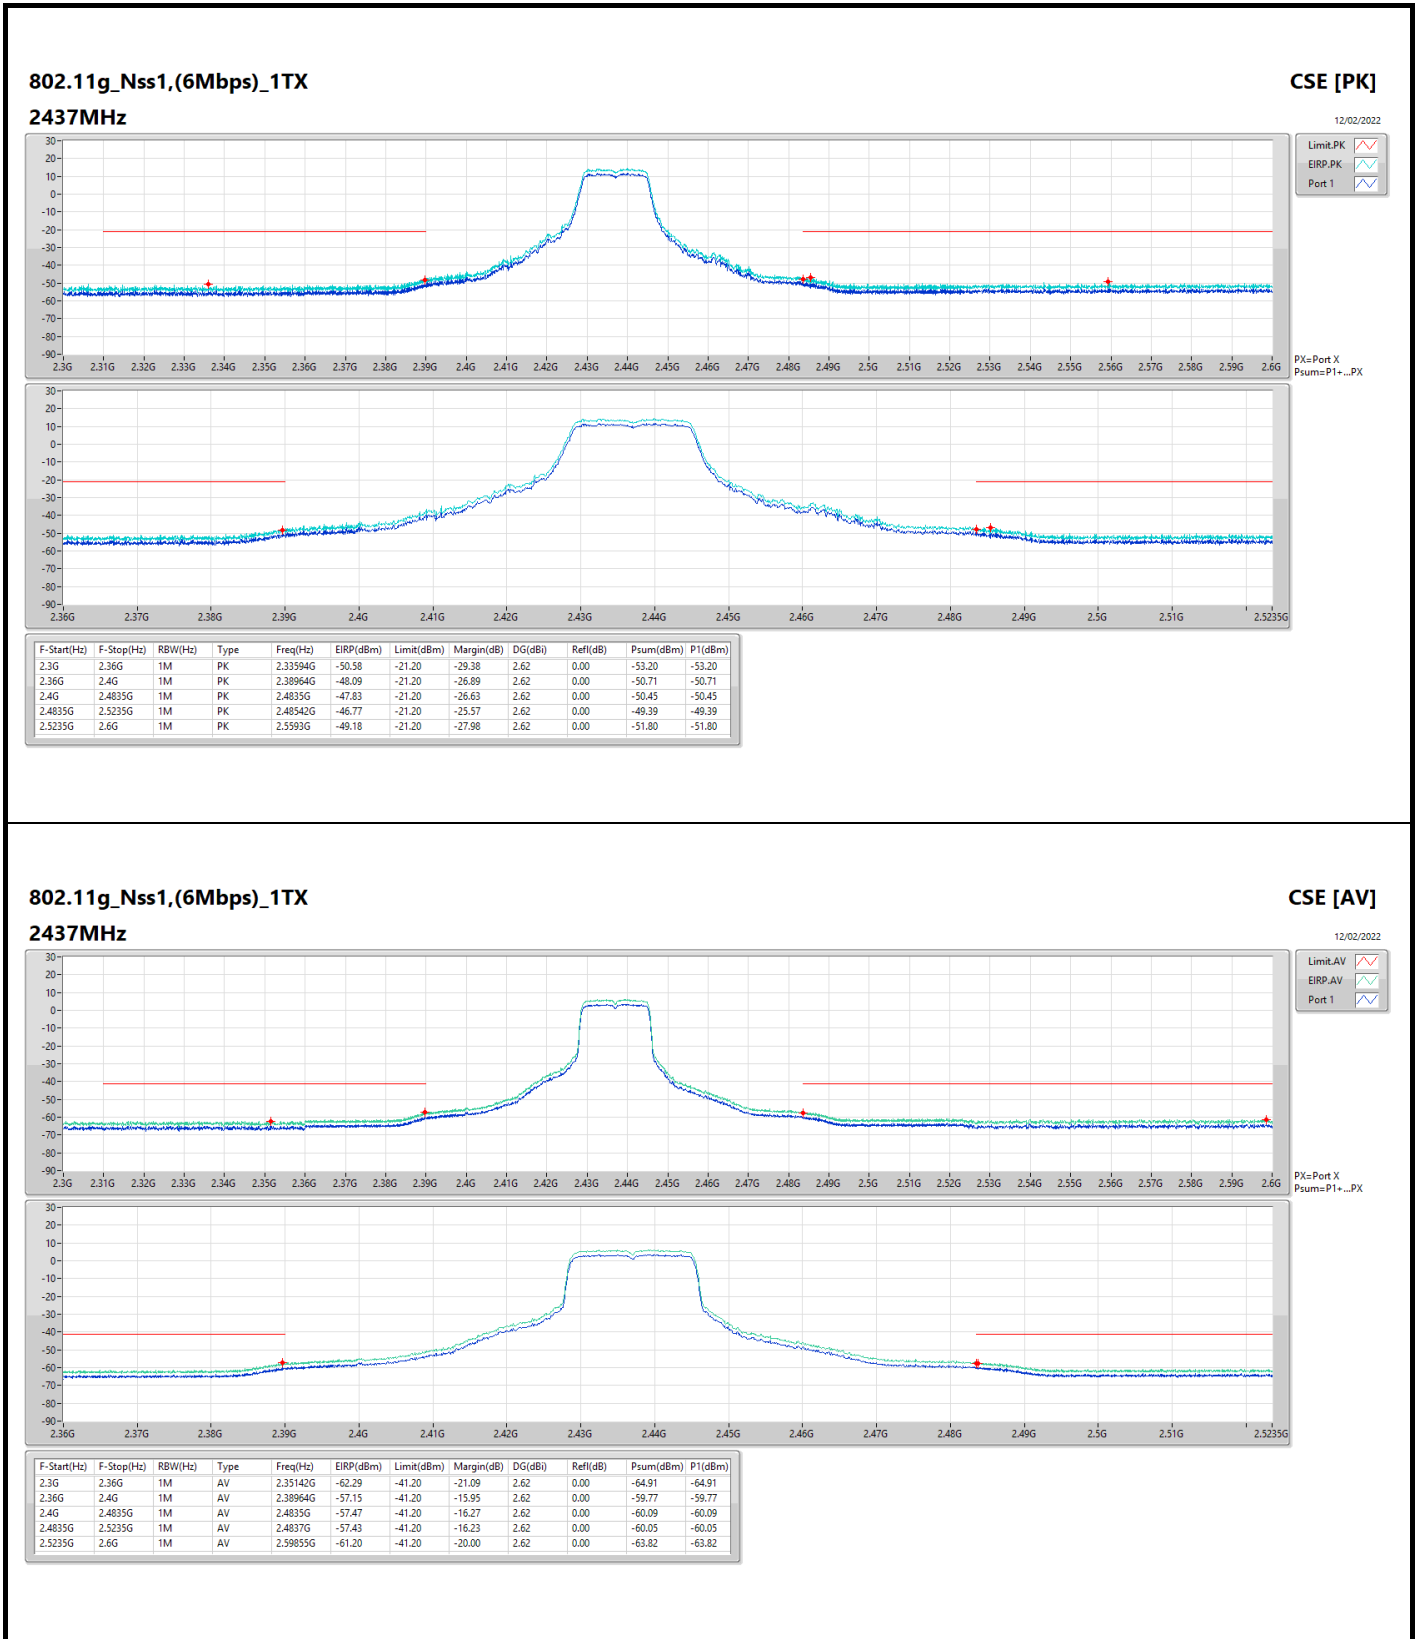

DG = Directional Gain ; PX=Port X; Psum=P1+P2+...PX

### 802.11g\_Nss1,(6Mbps)\_1TX