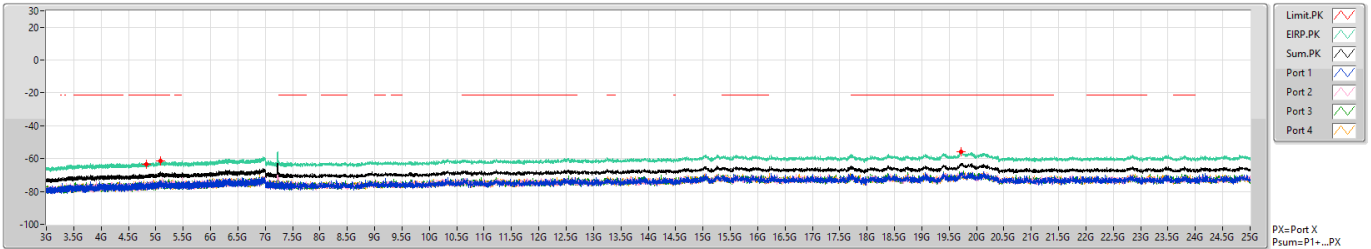

802.11ax HEW20_Nss1,(MCS0)_4TX
2412MHz

CSE [PK]

22/03/2022

F-Start(Hz)	F-Stop(Hz)	RBW(Hz)	Type	Freq(Hz)	EIRP(dBm)	Limit(dBm)	Margin(dB)	DG(dB)	Ref(dB)	Psum(dBm)	P1(dBm)	P2(dBm)	P3(dBm)	P4(dBm)
3G	7.5G	1M	PK	4.82531G	-63.30	-21.20	-42.10	6.92	0.00	-70.22	-76.40	-76.23	-75.55	-76.91
3G	7.5G	1M	PK	5.08969G	-61.31	-21.20	-40.11	6.92	0.00	-68.23	-75.02	-74.01	-75.44	-72.96
7.5G	25G	1M	PK	19.715G	-55.92	-21.20	-34.72	6.92	0.00	-62.84	-69.23	-69.04	-68.66	-68.54