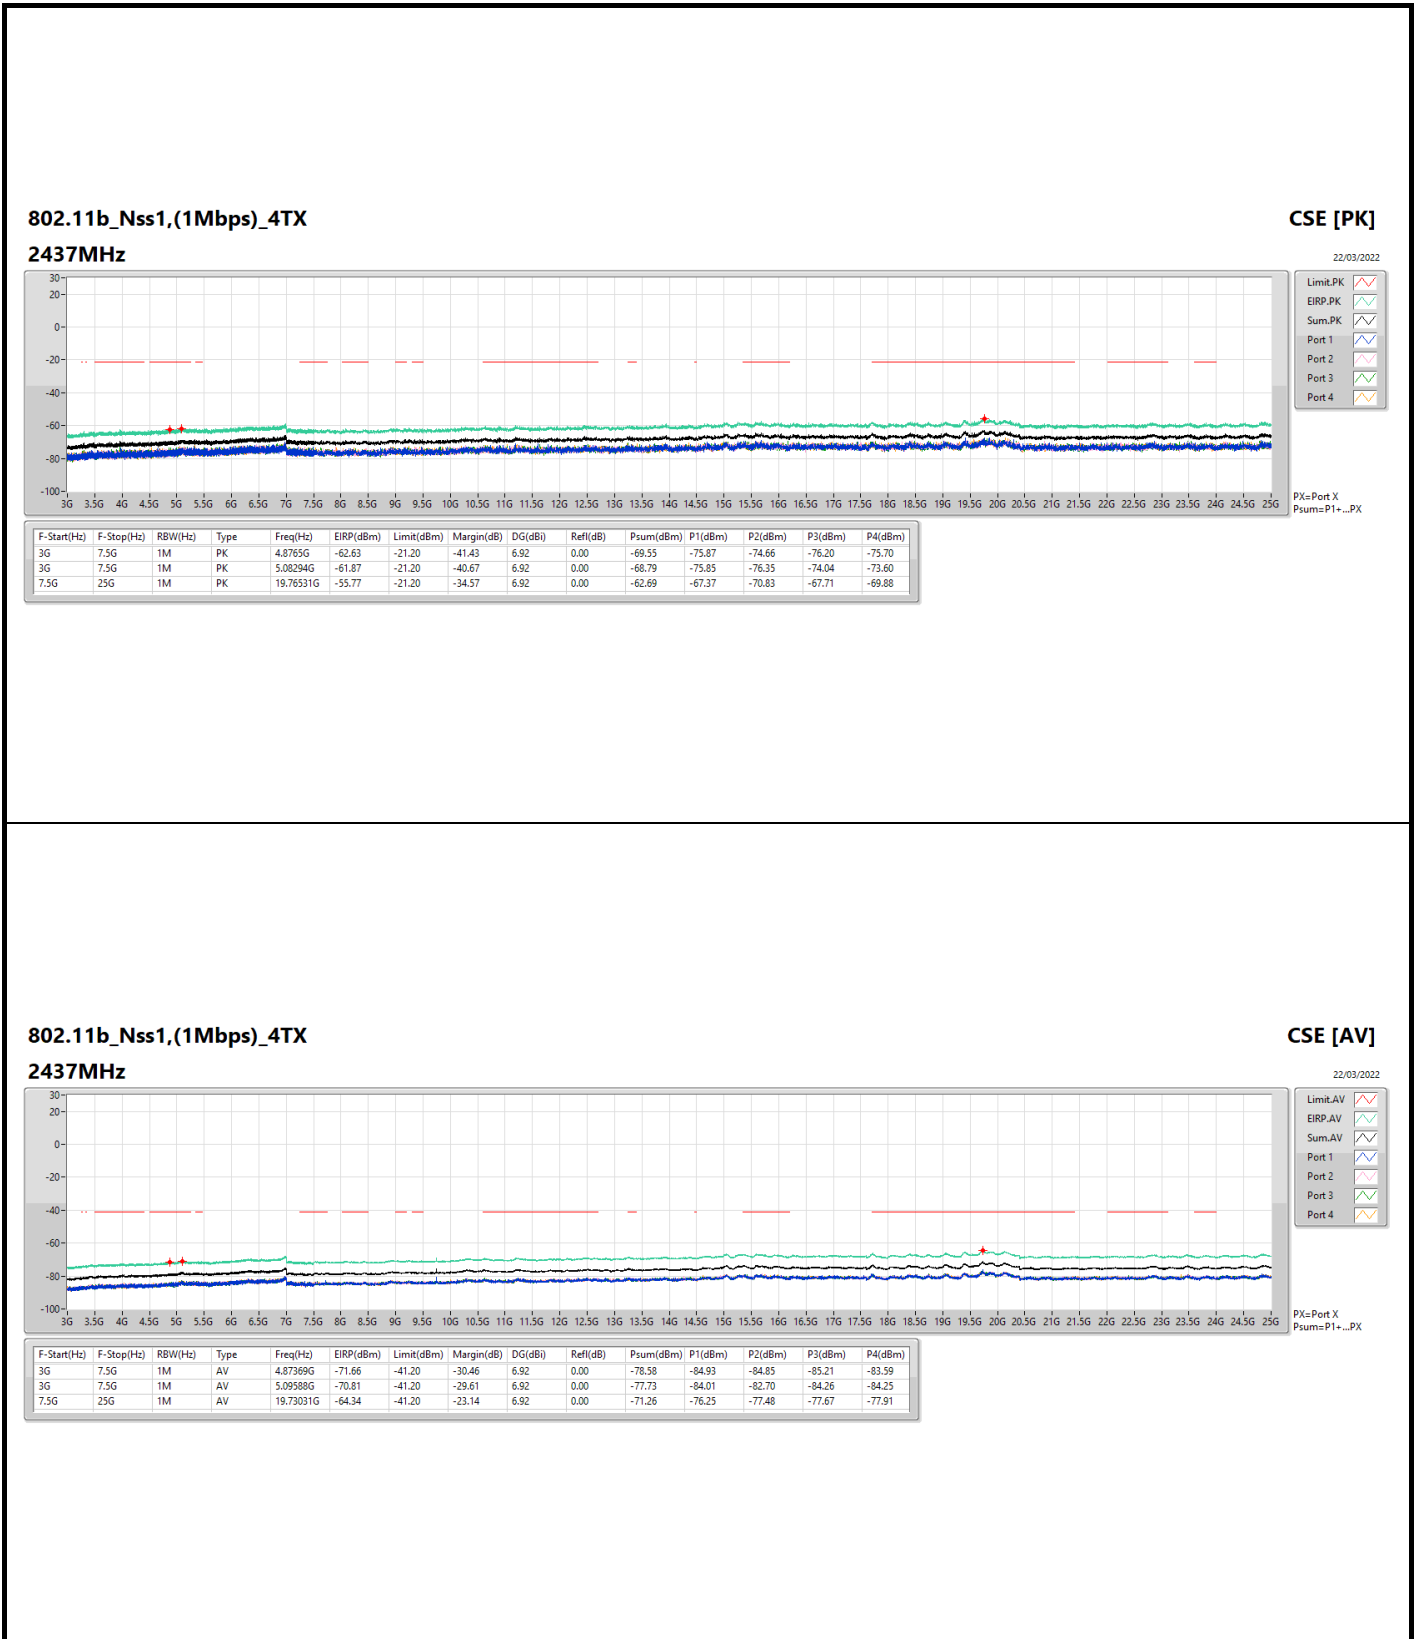

802.11b\_Nss1,(1Mbps)\_4TX

2412MHz

CSE [AV]

22/03/2022

F-Start(Hz)	F-Stop(Hz)	RBW(Hz)	Type	Freq(Hz)	EIRP(dBm)	Limit(dBm)	Margin(dB)	DG(dB)	Ref(dB)	Psum(dBm)	P1(dBm)	P2(dBm)	P3(dBm)	P4(dBm)
3G	7.5G	1M	AV	4.82419G	-68.63	-41.20	-27.43	6.92	0.00	-75.55	-81.80	-82.04	-84.07	-79.55
7.5G	25G	1M	AV	19.71063G	-64.45	-41.20	-23.25	6.92	0.00	-71.37	-77.65	-77.71	-76.75	-77.54