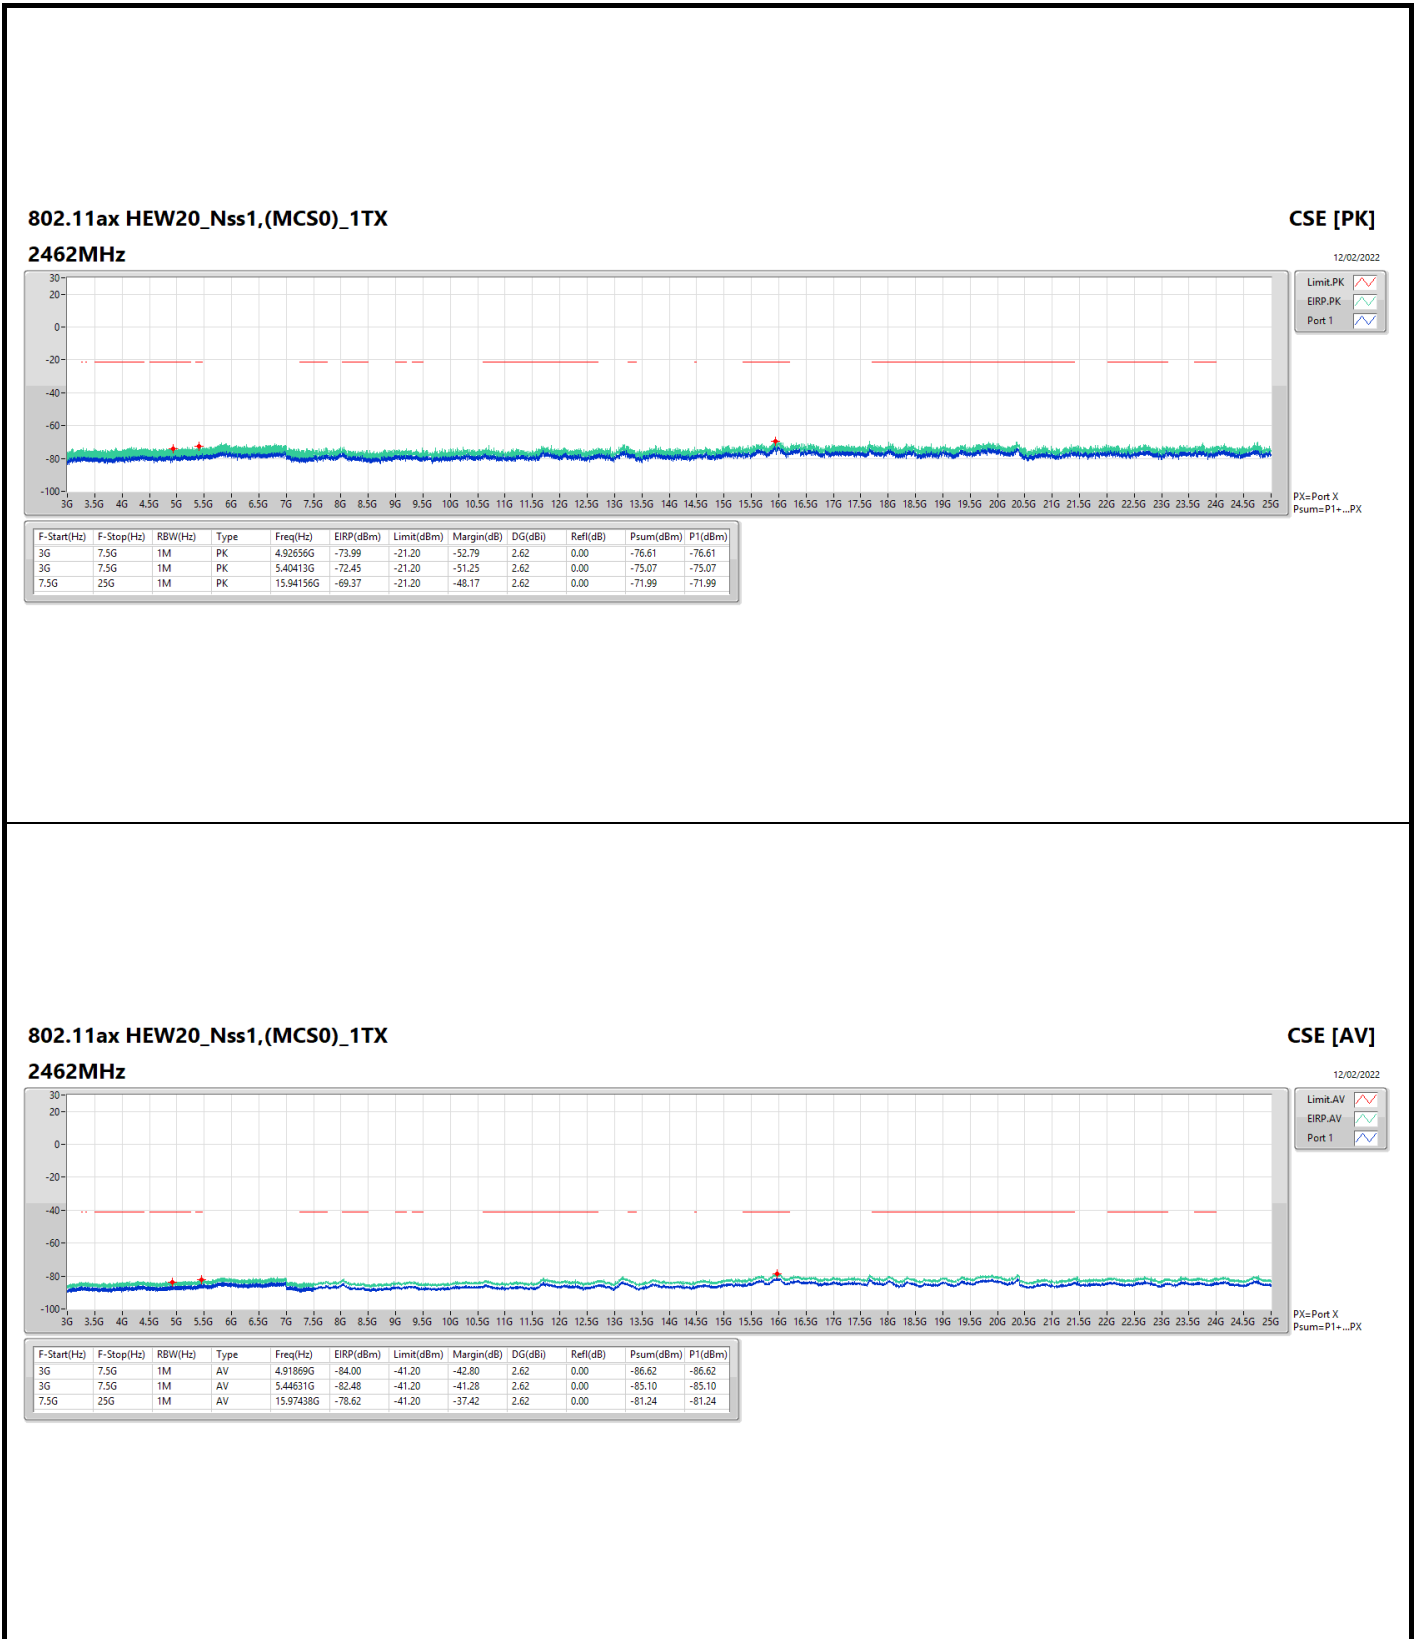

DG = Directional Gain ; PX=Port X; Psum=P1+P2+...PX

Summary

Mode	Result	F-Start (Hz)	F-Stop (Hz)	Type	Freq (Hz)	DG (dBi)	P1 (dBm)	P2 (dBm)	Psum (dBm)	EIRP (dBm)	Limit (dBm)	Margin (dB)
2.4-2.4835GHz	-	-	-	-	-	-	-	-	-	-	-	-
802.11b_Nss1,(1Mbps)_2TX	Pass	7.5G	25G	AV	19.71281G	4.29	-77.62	-77.11	-74.35	-70.06	-41.20	-28.86
802.11g_Nss1,(6Mbps)_2TX	Pass	7.5G	25G	AV	19.70625G	4.29	-77.22	-77.32	-74.26	-69.97	-41.20	-28.77
802.11ax HEW20_Nss1,(MCS0)_2TX	Pass	7.5G	25G	AV	19.71719G	4.29	-77.23	-77.49	-74.35	-70.06	-41.20	-28.86