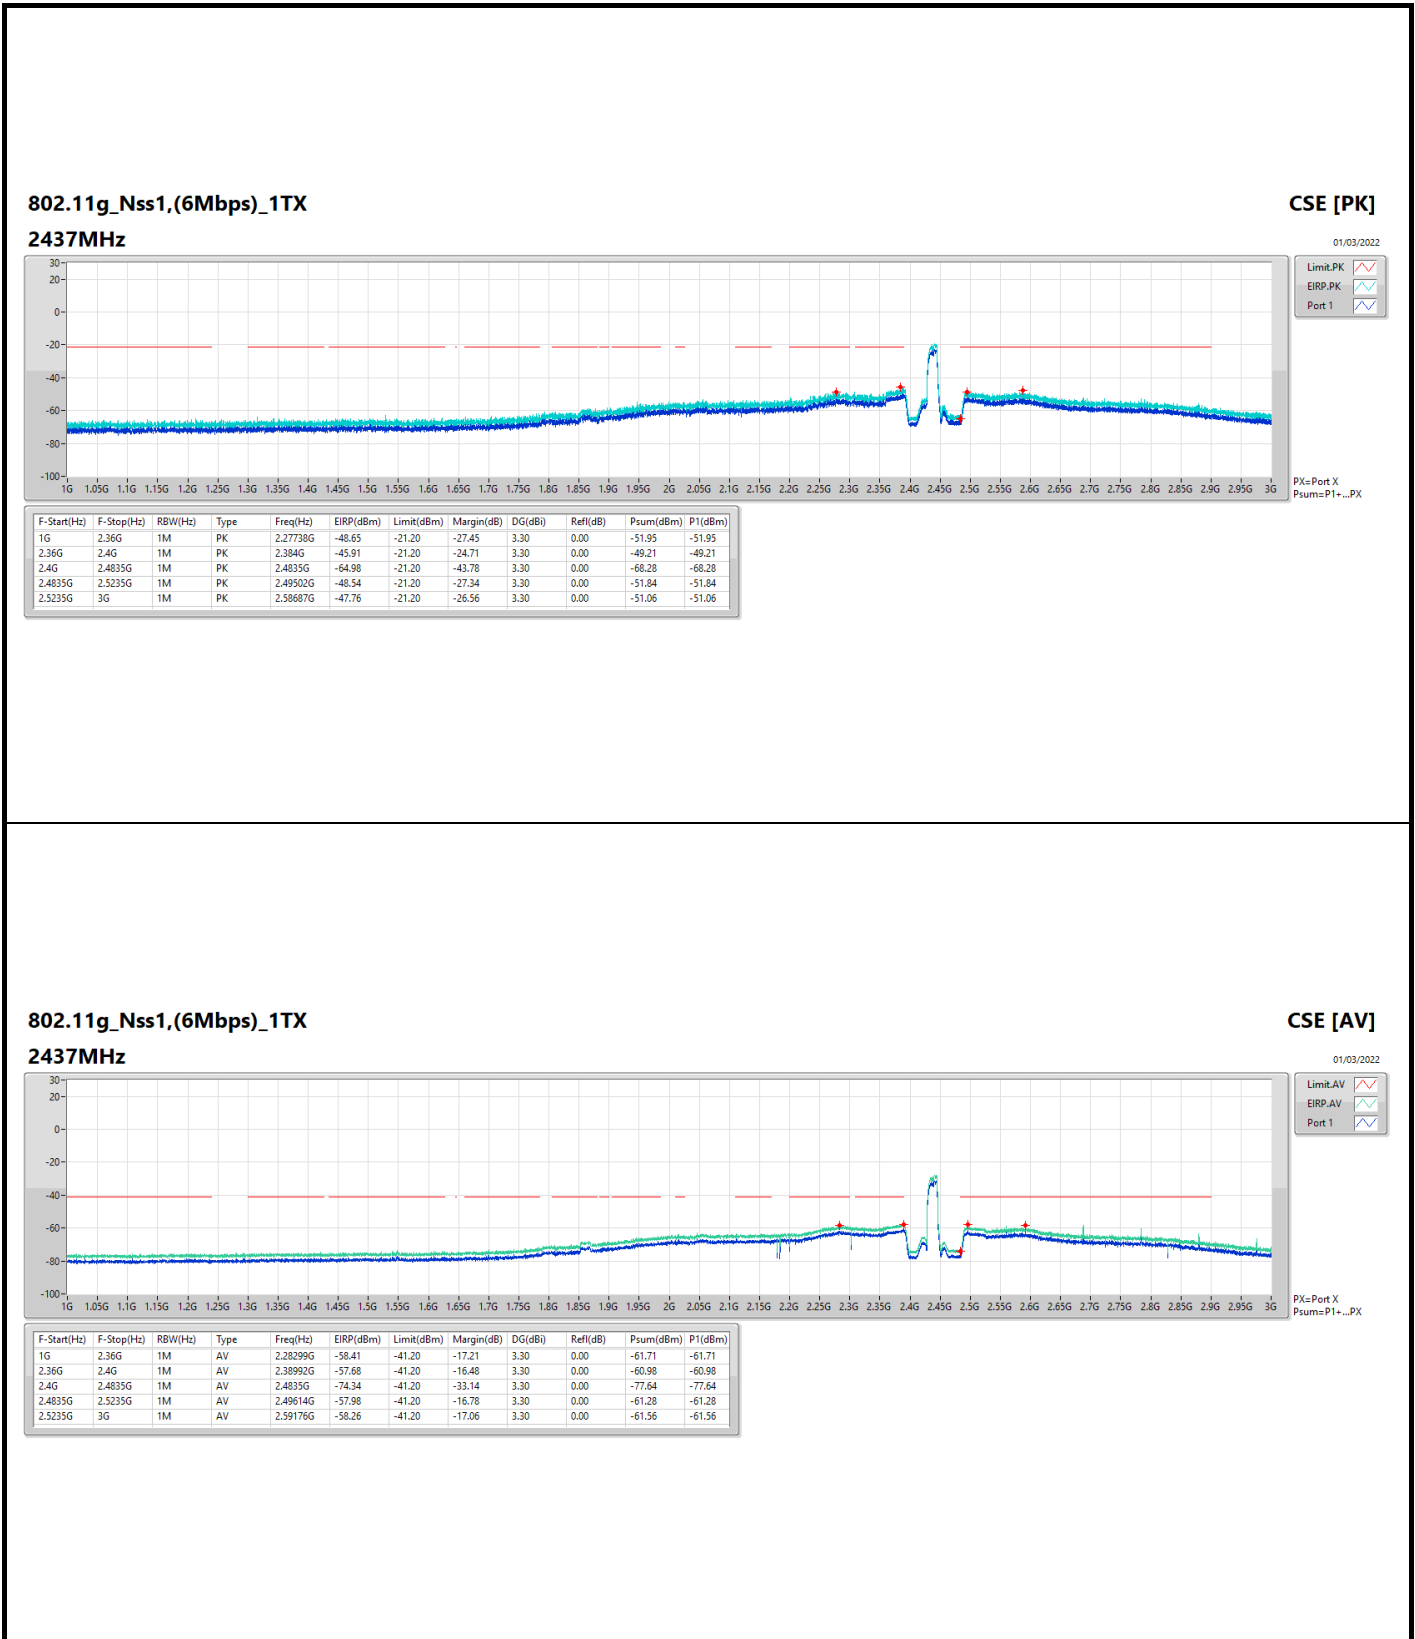

802.11b\_Nss1,(1Mbps)\_1TX

2437MHz

CSE [AV]

01/03/2022

F-Start(Hz)	F-Stop(Hz)	RBW(Hz)	Type	Freq(Hz)	EIRP(dBm)	Limit(dBm)	Margin(dB)	DG(dB)	Ref(dB)	Psum(dBm)	P1(dBm)
1G	2.36G	1M	AV	2.28758G	-57.02	-41.20	-15.82	3.30	0.00	-60.32	-60.32
2.36G	2.4G	1M	AV	2.37888G	-57.42	-41.20	-16.22	3.30	0.00	-60.72	-60.72
2.4G	2.4835G	1M	AV	2.4835G	-74.50	-41.20	-33.30	3.30	0.00	-77.80	-77.80
2.4835G	2.5235G	1M	AV	2.51854G	-50.28	-41.20	-9.08	3.30	0.00	-53.58	-53.58
2.5235G	3G	1M	AV	2.59188G	-57.08	-41.20	-15.88	3.30	0.00	-60.38	-60.38