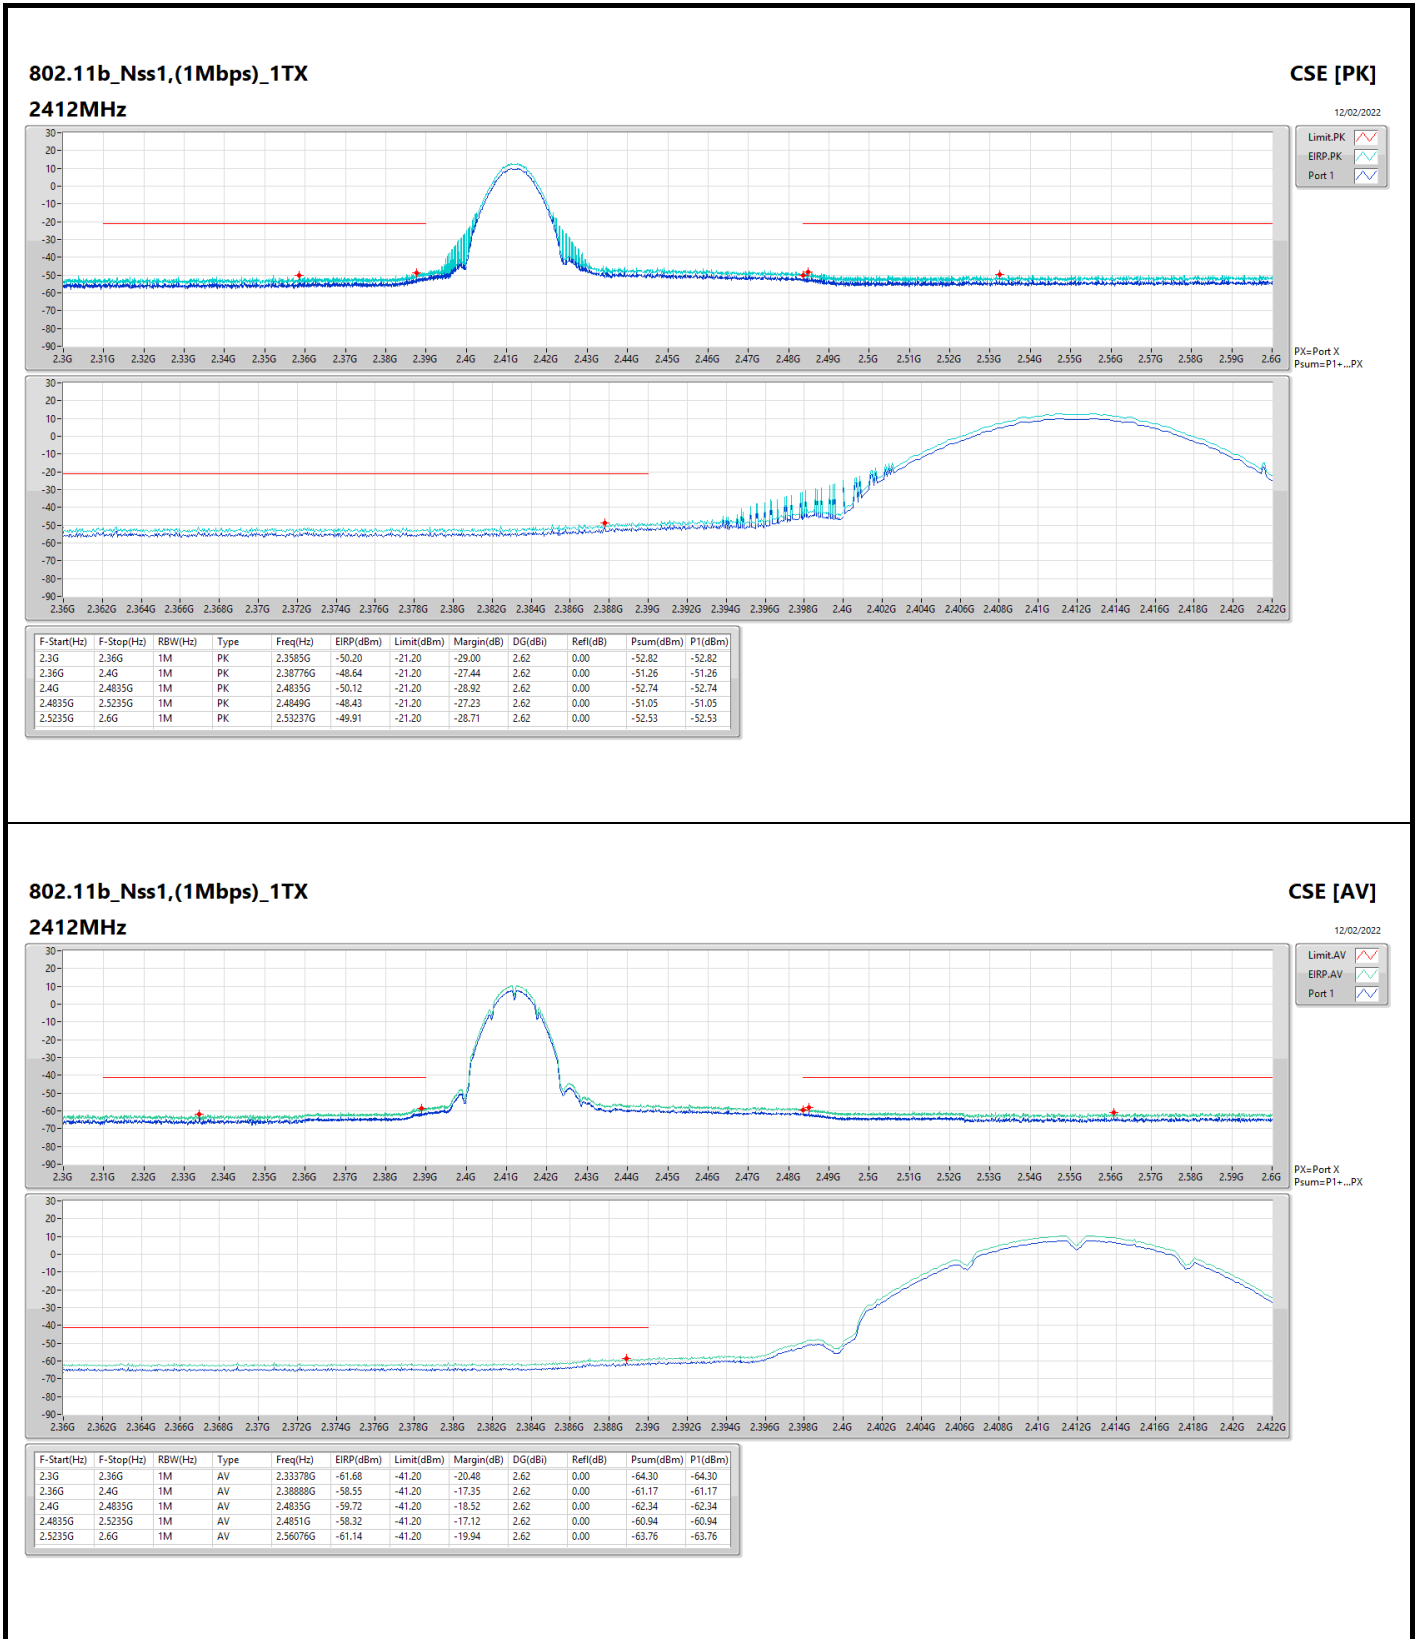

DG = Directional Gain ; PX=Port X; Psum=P1+P2+...PX