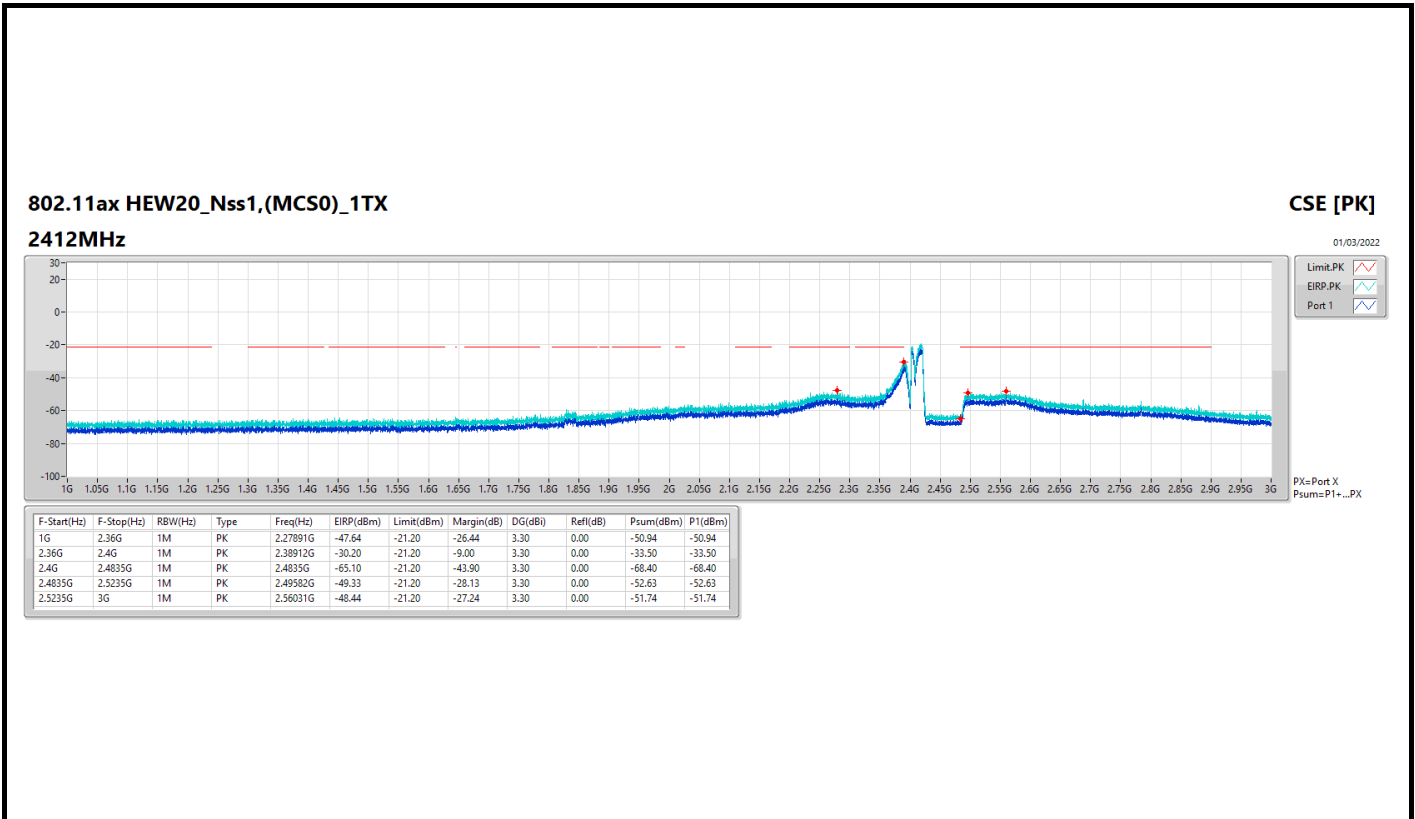

802.11b\_Nss1,(1Mbps)\_1TX

2437MHz

CSE [AV]

01/03/2022

F-Start(Hz)	F-Stop(Hz)	RBW(Hz)	Type	Freq(Hz)	EIRP(dBm)	Limit(dBm)	Margin(dB)	DG(dB)	Ref(dB)	Psum(dBm)	P1(dBm)
1G	2.36G	1M	AV	2.28758G	-57.02	-41.20	-15.82	3.30	0.00	-60.32	-60.32
2.36G	2.4G	1M	AV	2.37888G	-57.42	-41.20	-16.22	3.30	0.00	-60.72	-60.72
2.4G	2.4835G	1M	AV	2.4835G	-74.50	-41.20	-33.30	3.30	0.00	-77.80	-77.80
2.4835G	2.5235G	1M	AV	2.51854G	-50.28	-41.20	-9.08	3.30	0.00	-53.58	-53.58
2.5235G	3G	1M	AV	2.59188G	-57.08	-41.20	-15.88	3.30	0.00	-60.38	-60.38