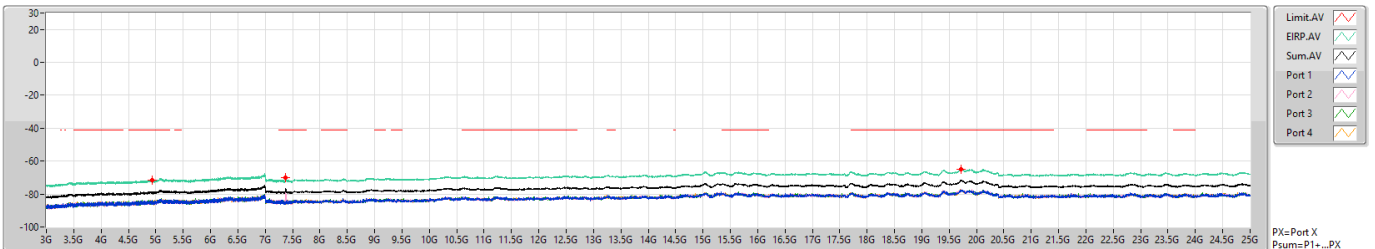

802.11ax HEW20\_Nss1,(MCS0)\_4TX  
2462MHz

CSE [PK]

22/03/2022

F-Start(Hz)	F-Stop(Hz)	RBW(Hz)	Type	Freq(Hz)	EIRP(dBm)	Limit(dBm)	Margin(dB)	DG(dB)	Ref(dB)	Psum(dBm)	P1(dBm)	P2(dBm)	P3(dBm)	P4(dBm)
3G	7.5G	1M	PK	4.92263G	-62.77	-21.20	-41.57	6.92	0.00	-69.69	-76.38	-76.66	-76.09	-74.17
3G	7.5G	1M	PK	7.374G	-58.64	-21.20	-37.44	6.92	0.00	-65.56	-77.60	-66.71	-77.03	-75.62
7.5G	25G	1M	PK	19.74344G	-56.07	-21.20	-34.87	6.92	0.00	-62.99	-69.35	-69.25	-68.14	-69.43

802.11ax HEW20\_Nss1,(MCS0)\_4TX  
2462MHz

CSE [AV]

22/03/2022

F-Start(Hz)	F-Stop(Hz)	RBW(Hz)	Type	Freq(Hz)	EIRP(dBm)	Limit(dBm)	Margin(dB)	DG(dB)	Ref(dB)	Psum(dBm)	P1(dBm)	P2(dBm)	P3(dBm)	P4(dBm)
3G	7.5G	1M	AV	4.92556G	-71.73	-41.20	-30.53	6.92	0.00	-76.65	-83.98	-85.33	-84.76	-84.70
3G	7.5G	1M	AV	7.37006G	-69.84	-41.20	-28.64	6.92	0.00	-76.76	-84.95	-79.54	-85.13	-84.29
7.5G	25G	1M	AV	19.71938G	-64.77	-41.20	-23.57	6.92	0.00	-71.69	-77.95	-78.20	-76.97	-77.81