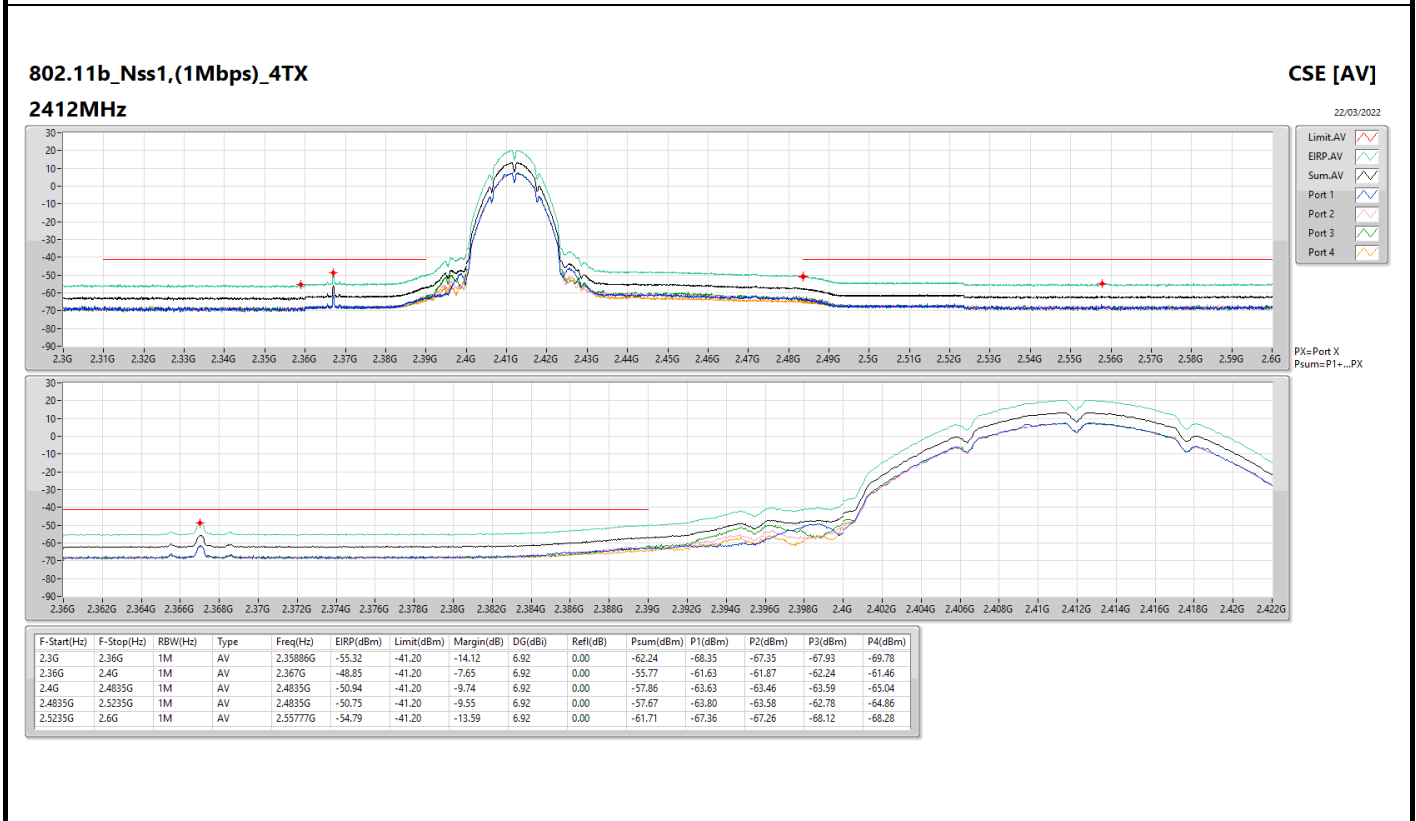

DG = Directional Gain ; PX=Port X; Psum=P1+P2+...PX

**802.11b\_Nss1,(1Mbps)\_4TX**

**2437MHz**

**CSE [AV]**

22/03/2022