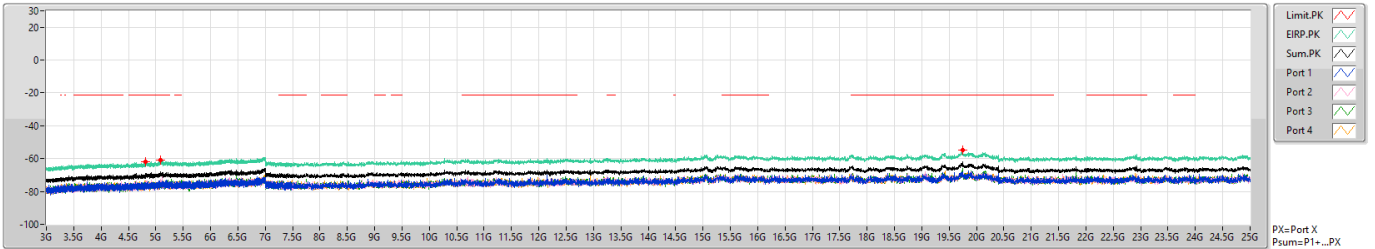

802.11g_Nss1,(6Mbps)_4TX

2412MHz

CSE [PK]

22/03/2022

F-Start(Hz)	F-Stop(Hz)	RBW(Hz)	Type	Freq(Hz)	EIRP(dBm)	Limit(dBm)	Margin(dB)	DG(dB)	Ref(dB)	Psum(dBm)	P1(dBm)	P2(dBm)	P3(dBm)	P4(dBm)
3G	7.5G	1M	PK	4.81744G	-61.96	-21.20	-40.76	6.92	0.00	-68.88	-76.67	-74.10	-76.44	-73.35
3G	7.5G	1M	PK	5.09081G	-61.13	-21.20	-39.93	6.92	0.00	-68.05	-75.17	-72.67	-73.62	-75.41
7.5G	25G	1M	PK	19.74125G	-55.00	-21.20	-33.80	6.92	0.00	-61.92	-68.14	-70.06	-65.88	-68.79