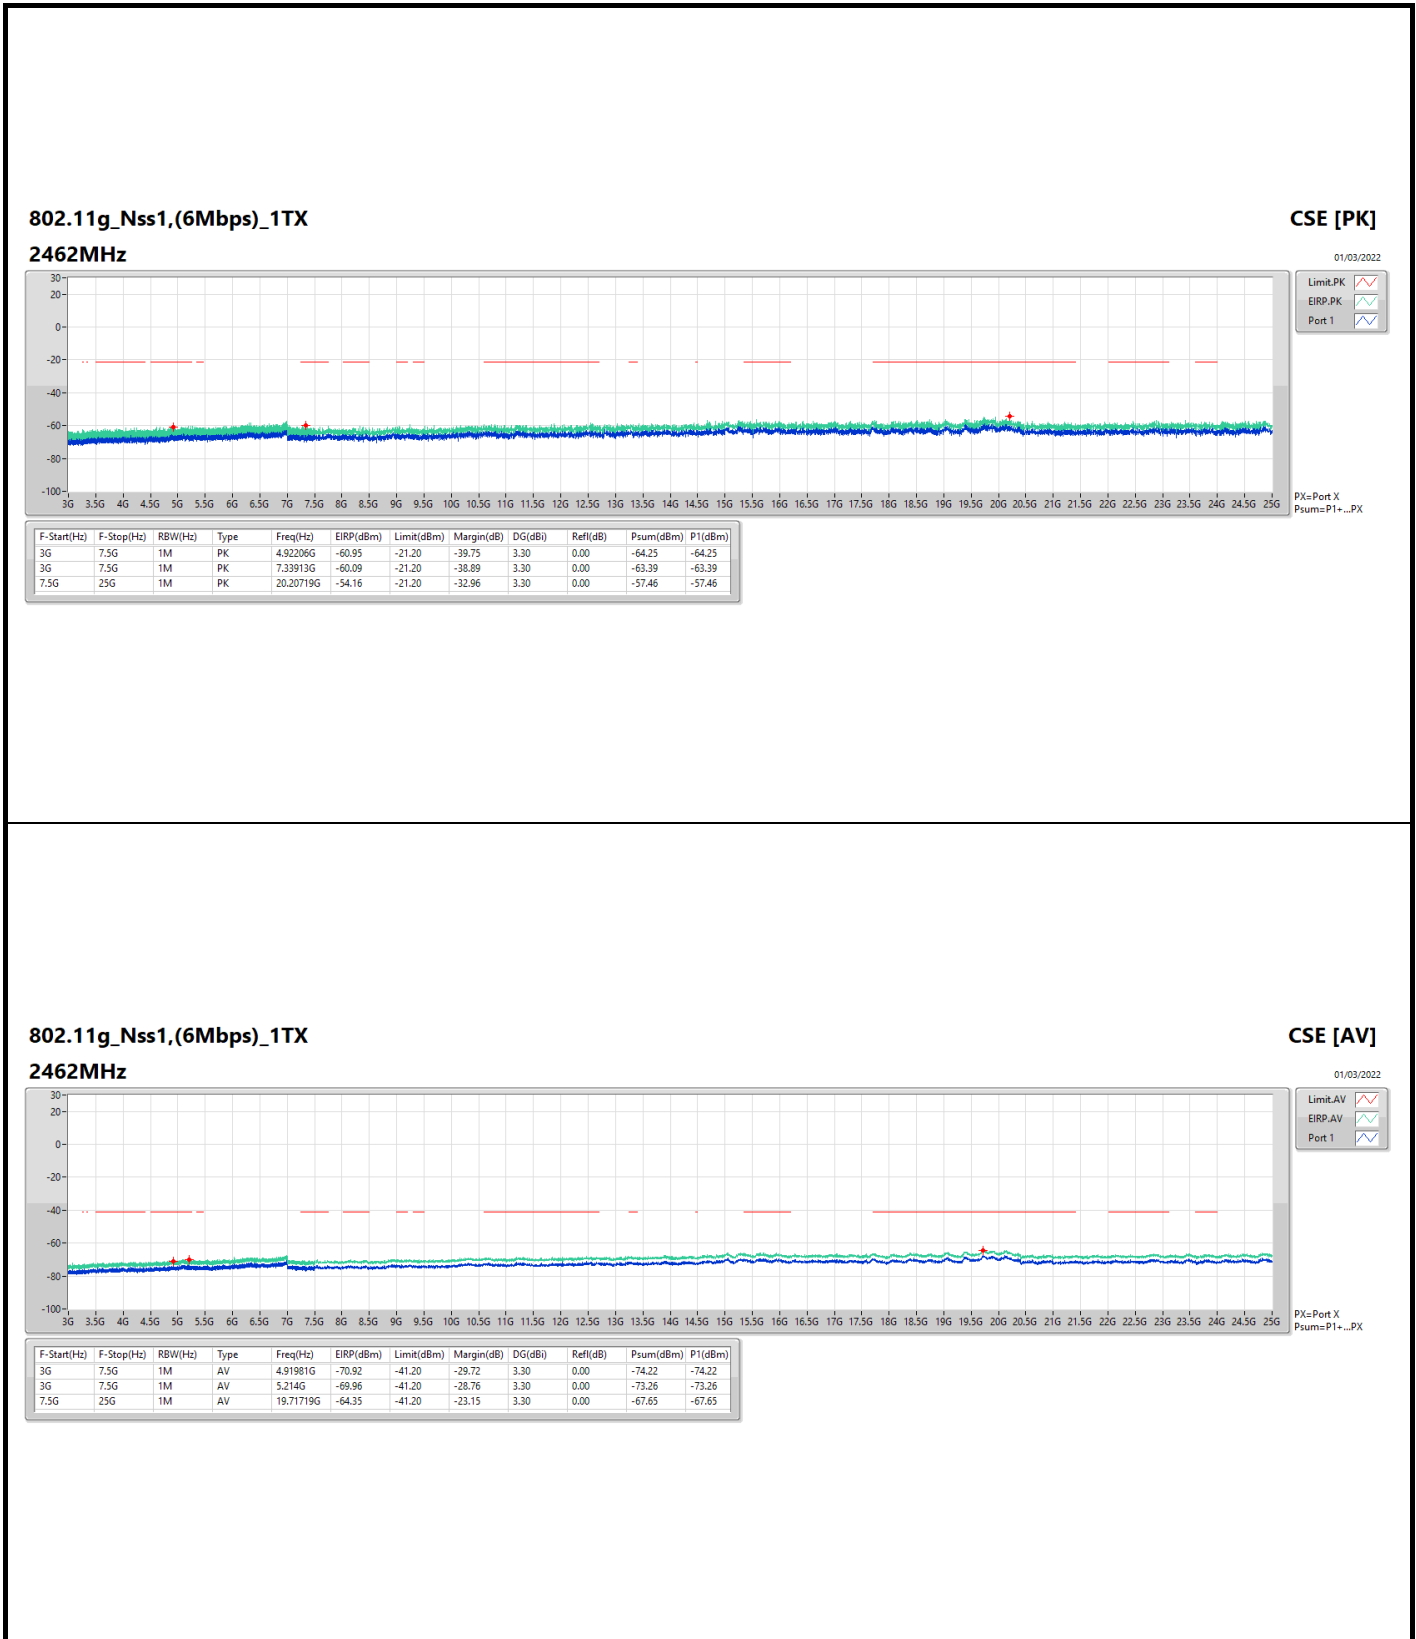

DG = Directional Gain ; PX=Port X ; Psum=P1+P2+...PX

Summary

Mode	Result	F-Start (Hz)	F-Stop (Hz)	Type	Freq (Hz)	DG (dBi)	P1 (dBm)	Psum (dBm)	EIRP (dBm)	Limit (dBm)	Margin (dB)
2.4-2.4835GHz	-	-	-	-	-	-	-	-	-	-	-
802.11b_Nss1,(1Mbps)_1TX	Pass	2.4835G	2.5235G	AV	2.48454G	2.62	-59.93	-59.93	-57.31	-41.20	-16.11
802.11g_Nss1,(6Mbps)_1TX	Pass	2.4835G	2.5235G	AV	2.48354G	2.62	-45.33	-45.33	-42.71	-41.20	-1.51
802.11ax HEW20_Nss1,(MCS0)_1TX	Pass	2.4835G	2.5235G	AV	2.48354G	2.62	-46.97	-46.97	-44.35	-41.20	-3.15