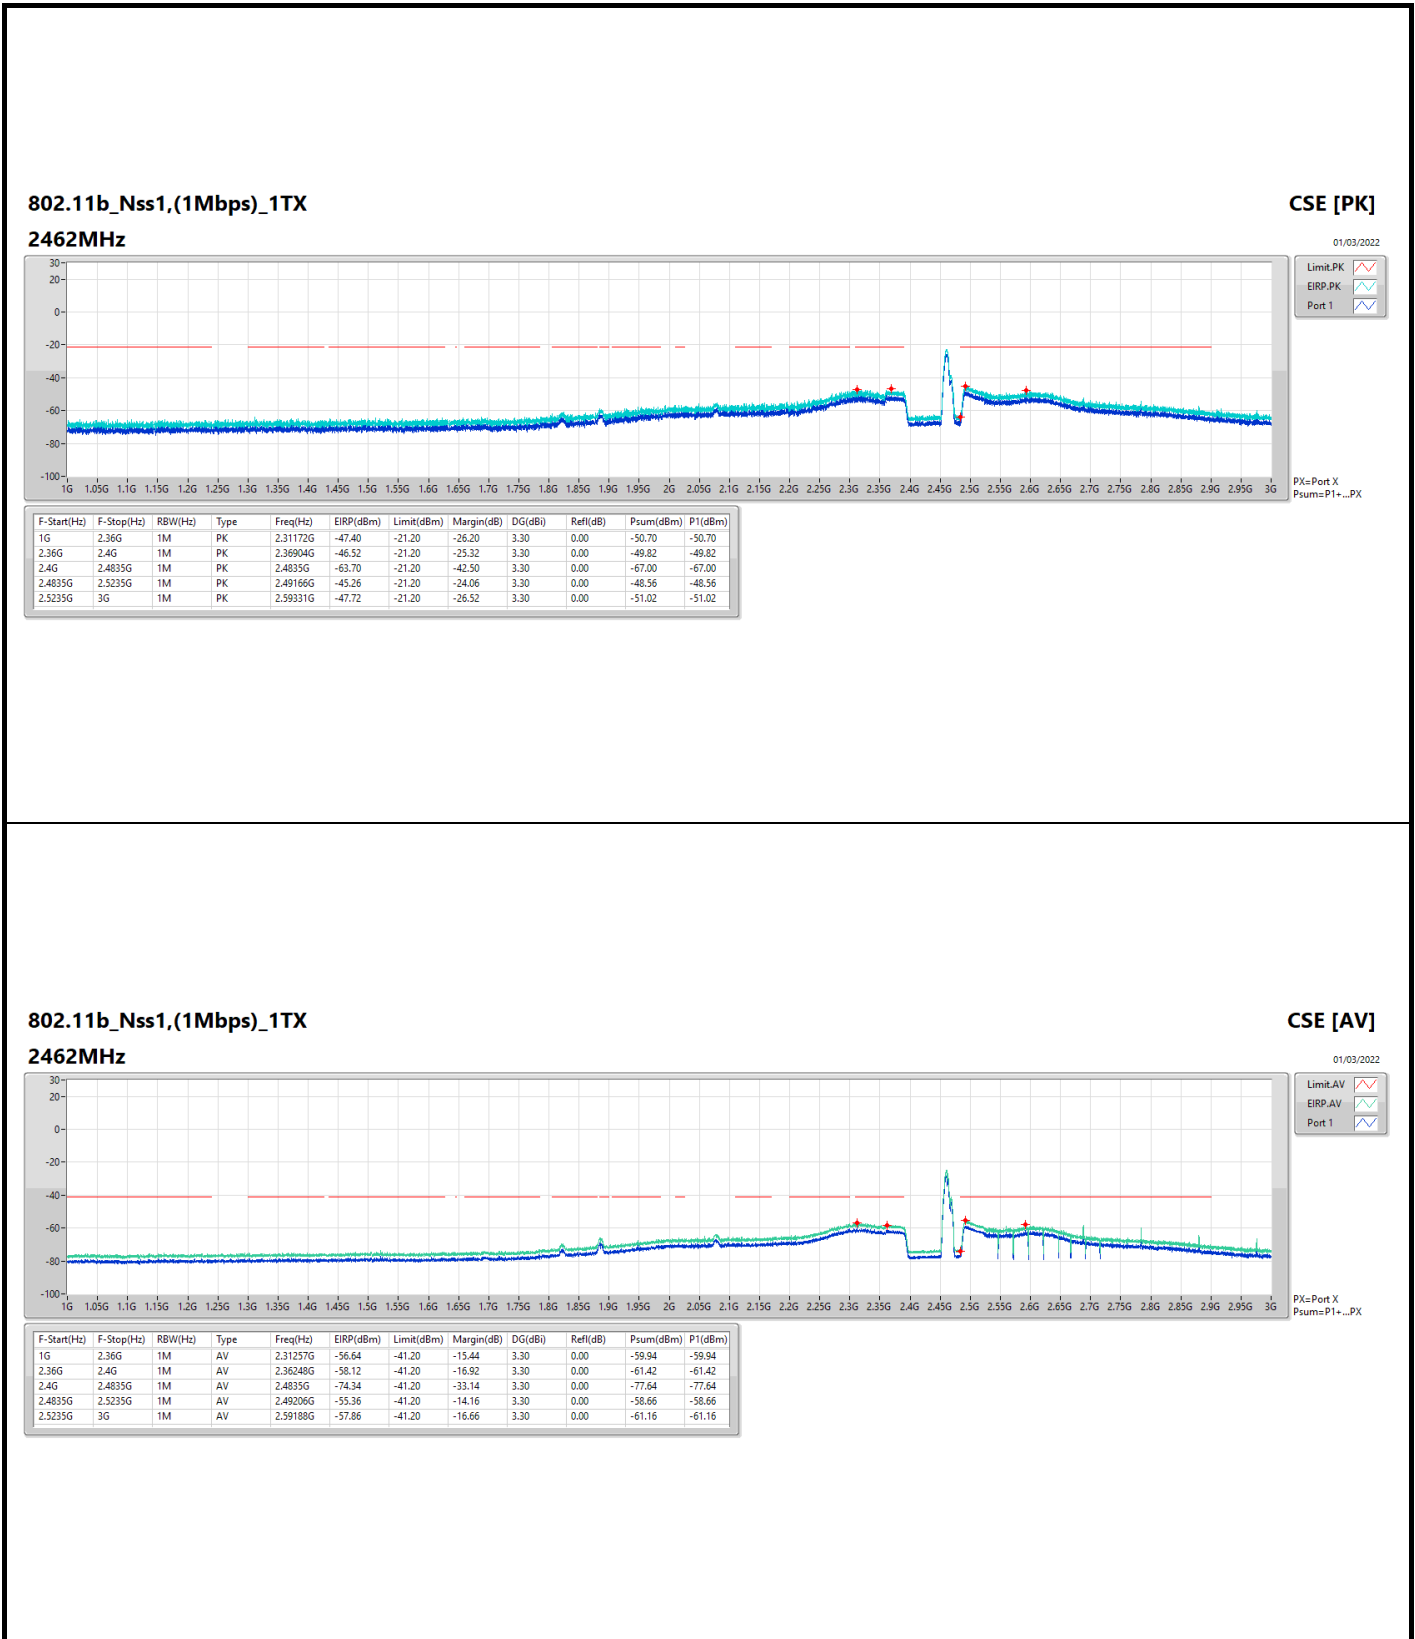

802.11b\_Nss1,(1Mbps)\_1TX

2437MHz

CSE [AV]

01/03/2022

F-Start(Hz)	F-Stop(Hz)	RBW(Hz)	Type	Freq(Hz)	EIRP(dBm)	Limit(dBm)	Margin(dB)	DG(dB)	Ref(dB)	Psum(dBm)	P1(dBm)
1G	2.36G	1M	AV	2.28758G	-57.02	-41.20	-15.82	3.30	0.00	-60.32	-60.32
2.36G	2.4G	1M	AV	2.37888G	-57.42	-41.20	-16.22	3.30	0.00	-60.72	-60.72
2.4G	2.4835G	1M	AV	2.4835G	-74.50	-41.20	-33.30	3.30	0.00	-77.80	-77.80
2.4835G	2.5235G	1M	AV	2.51854G	-50.28	-41.20	-9.08	3.30	0.00	-53.58	-53.58
2.5235G	3G	1M	AV	2.59188G	-57.08	-41.20	-15.88	3.30	0.00	-60.38	-60.38