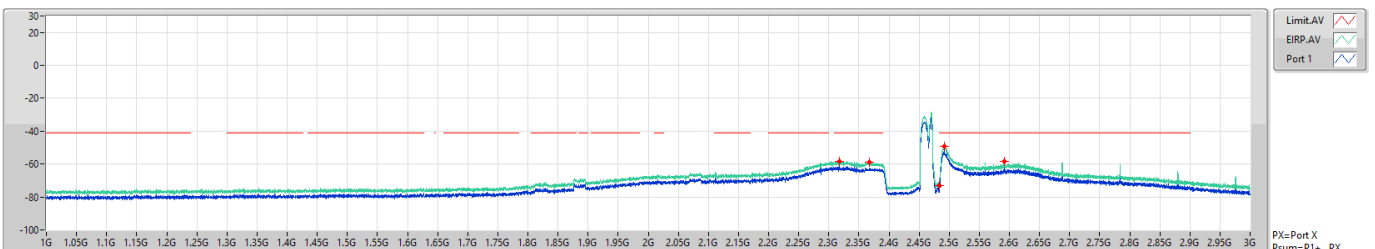

802.11ax HEW20\_Nss1,(MCS0)\_1TX

2462MHz

CSE [PK]

01/03/2022

F-Start(Hz)	F-Stop(Hz)	RBW(Hz)	Type	Freq(Hz)	EIRP(dBm)	Limit(dBm)	Margin(dB)	DG(dB)	Ref(dB)	Psum(dBm)	P1(dBm)
1G	2.36G	1M	PK	2.29183G	-47.71	-21.20	-26.51	3.30	0.00	-51.01	-51.01
2.36G	2.4G	1M	PK	2.38104G	-47.75	-21.20	-26.55	3.30	0.00	-51.05	-51.05
2.4G	2.4835G	1M	PK	2.4835G	-63.20	-21.20	-42.00	3.30	0.00	-66.50	-66.50
2.4835G	2.5235G	1M	PK	2.49142G	-35.17	-21.20	-13.97	3.30	0.00	-38.47	-38.47
2.5235G	3G	1M	PK	2.59867G	-48.49	-21.20	-27.29	3.30	0.00	-51.79	-51.79

802.11ax HEW20\_Nss1,(MCS0)\_1TX

2462MHz

CSE [AV]

01/03/2022

F-Start(Hz)	F-Stop(Hz)	RBW(Hz)	Type	Freq(Hz)	EIRP(dBm)	Limit(dBm)	Margin(dB)	DG(dB)	Ref(dB)	Psum(dBm)	P1(dBm)
1G	2.36G	1M	AV	2.31699G	-58.16	-41.20	-16.96	3.30	0.00	-61.46	-61.46
2.36G	2.4G	1M	AV	2.36688G	-59.07	-41.20	-17.87	3.30	0.00	-62.37	-62.37
2.4G	2.4835G	1M	AV	2.4835G	-73.19	-41.20	-31.99	3.30	0.00	-76.49	-76.49
2.4835G	2.5235G	1M	AV	2.49262G	-49.18	-41.20	-7.98	3.30	0.00	-52.48	-52.48
2.5235G	3G	1M	AV	2.592G	-58.23	-41.20	-17.03	3.30	0.00	-61.53	-61.53