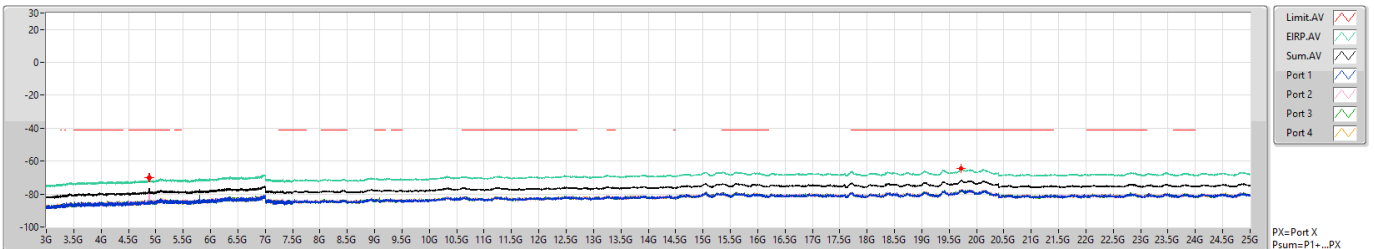

802.11g\_Nss1,(6Mbps)\_4TX

CSE [PK]

2437MHz

22/03/2022

F-Start(Hz)	F-Stop(Hz)	RBW(Hz)	Type	Freq(Hz)	EIRP(dBm)	Limit(dBm)	Margin(dB)	DG(dB)	Ref(dB)	Psum(dBm)	P1(dBm)	P2(dBm)	P3(dBm)	P4(dBm)
3G	7.5G	1M	PK	4.87706G	-60.64	-21.20	-39.44	6.92	0.00	-67.56	-76.09	-69.65	-77.51	-76.09
7.5G	25G	1M	PK	19.72813G	-55.31	-21.20	-34.11	6.92	0.00	-62.23	-69.14	-68.23	-67.87	-67.89

802.11g\_Nss1,(6Mbps)\_4TX

CSE [AV]

2437MHz

22/03/2022

F-Start(Hz)	F-Stop(Hz)	RBW(Hz)	Type	Freq(Hz)	EIRP(dBm)	Limit(dBm)	Margin(dB)	DG(dB)	Ref(dB)	Psum(dBm)	P1(dBm)	P2(dBm)	P3(dBm)	P4(dBm)
3G	7.5G	1M	AV	4.87988G	-69.95	-41.20	-28.75	6.92	0.00	-76.87	-84.80	-79.34	-85.46	-85.57
3G	7.5G	1M	AV	4.88381G	-69.92	-41.20	-28.72	6.92	0.00	-76.84	-85.49	-79.20	-85.41	-85.26
7.5G	25G	1M	AV	19.72375G	-64.45	-41.20	-23.25	6.92	0.00	-71.37	-77.69	-77.05	-77.38	-77.46