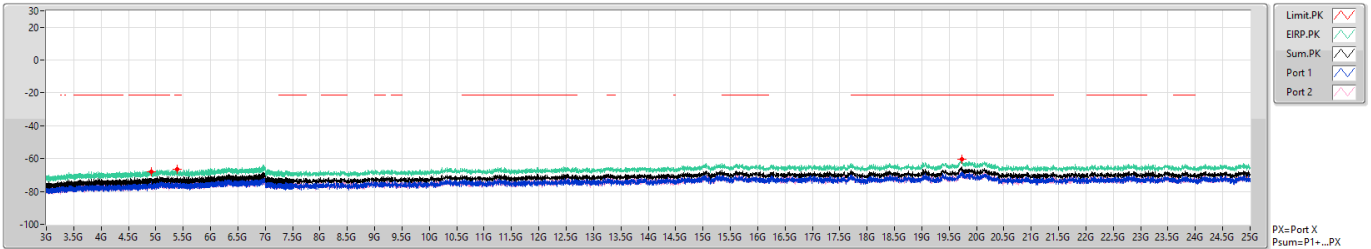

DG = Directional Gain ; PX=Port X; Psum=P1+P2+...PX

802.11g\_Nss1,(6Mbps)\_2TX  
2462MHz

CSE [PK]

22/03/2022

F-Start(Hz)	F-Stop(Hz)	RBW(Hz)	Type	Freq(Hz)	EIRP(dBm)	Limit(dBm)	Margin(dB)	DG(dB)	Ref(dB)	Psum(dBm)	P1(dBm)	P2(dBm)
3G	7.5G	1M	PK	4.91989G	-67.94	-21.20	-46.74	4.29	0.00	-72.23	-74.23	-76.56
3G	7.5G	1M	PK	5.394G	-66.60	-21.20	-45.40	4.29	0.00	-70.89	-73.08	-74.92
7.5G	25G	1M	PK	19.72813G	-60.43	-21.20	-39.23	4.29	0.00	-64.72	-66.47	-69.52