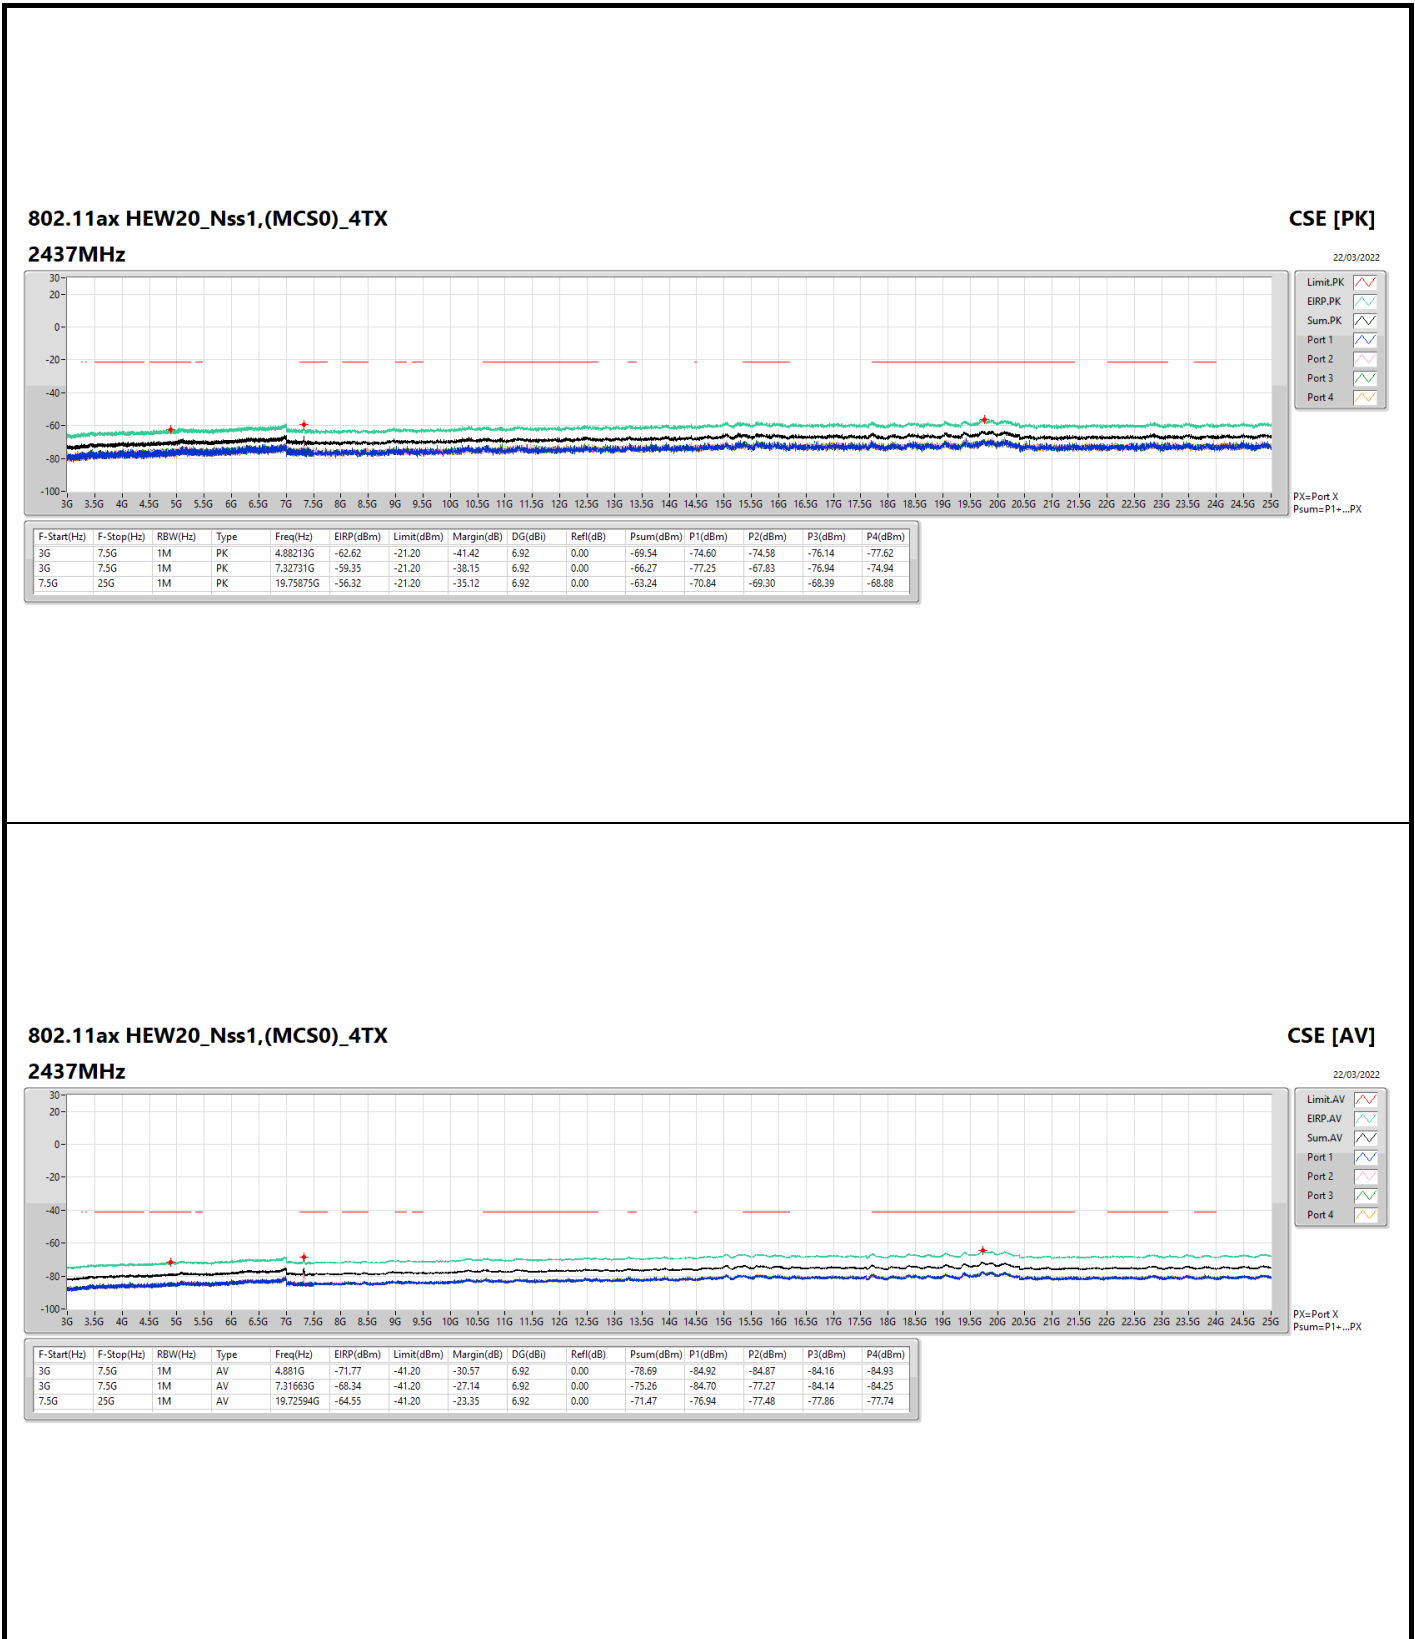

802.11ax HEW20\_Nss1,(MCS0)\_4TX  
2412MHz

CSE [AV]

22/03/2022

F-Start(Hz)	F-Stop(Hz)	RBW(Hz)	Type	Freq(Hz)	EIRP(dBm)	Limit(dBm)	Margin(dB)	DG(dB)	Ref(dB)	Psum(dBm)	P1(dBm)	P2(dBm)	P3(dBm)	P4(dBm)
3G	7.5G	1M	AV	4.82419G	-71.96	-41.20	-30.76	6.92	0.00	-76.88	-85.77	-84.21	-85.53	-84.31
3G	7.5G	1M	AV	5.08913G	-70.61	-41.20	-29.41	6.92	0.00	-77.53	-83.63	-83.08	-83.30	-84.28
7.5G	25G	1M	AV	19.72156G	-64.72	-41.20	-23.52	6.92	0.00	-71.64	-77.83	-77.83	-77.41	-77.59