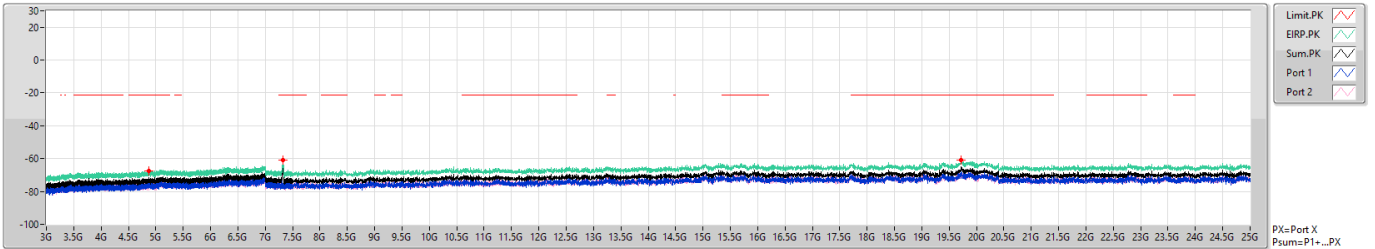

802.11ax HEW20_Nss1,(MCS0)_2TX
2437MHz

CSE [PK]

22/03/2022

F-Start(Hz)	F-Stop(Hz)	RBW(Hz)	Type	Freq(Hz)	EIRP(dBm)	Limit(dBm)	Margin(dB)	DG(dB)	Ref(dB)	Psum(dBm)	P1(dBm)	P2(dBm)
3G	7.5G	1M	PK	4.87875G	-67.28	-21.20	-46.06	4.29	0.00	-71.57	-74.18	-75.03
3G	7.5G	1M	PK	7.31831G	-61.14	-21.20	-39.94	4.29	0.00	-65.43	-78.07	-65.67
7.5G	25G	1M	PK	19.72156G	-60.78	-21.20	-39.58	4.29	0.00	-65.07	-67.60	-68.63