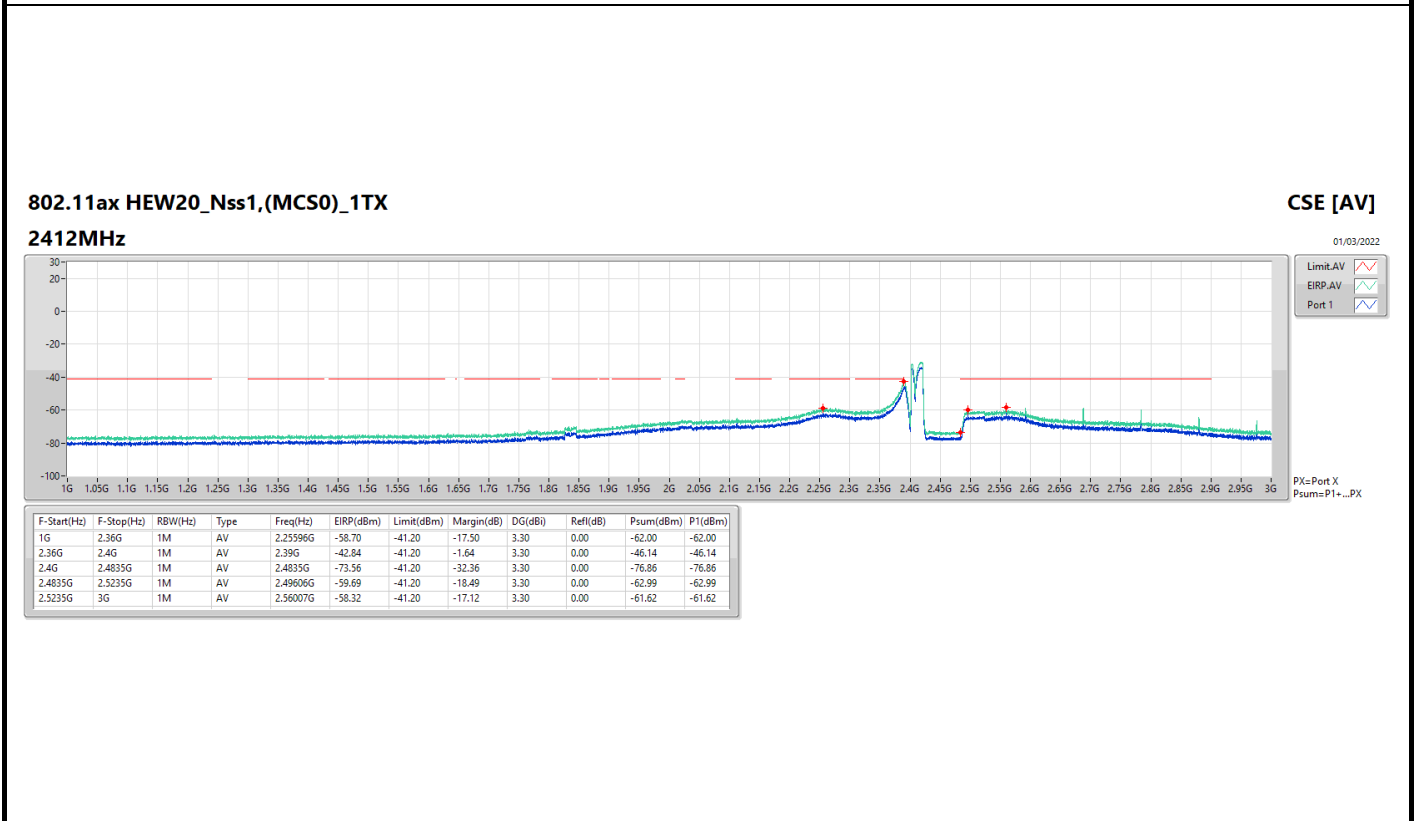

802.11b\_Nss1,(1Mbps)\_1TX

2437MHz

CSE [AV]

01/03/2022

F-Start(Hz)	F-Stop(Hz)	RBW(Hz)	Type	Freq(Hz)	EIRP(dBm)	Limit(dBm)	Margin(dB)	DG(dB)	Ref(dB)	Psum(dBm)	P1(dBm)
1G	2.36G	1M	AV	2.28758G	-57.02	-41.20	-15.82	3.30	0.00	-60.32	-60.32
2.36G	2.4G	1M	AV	2.37888G	-57.42	-41.20	-16.22	3.30	0.00	-60.72	-60.72
2.4G	2.4835G	1M	AV	2.4835G	-74.50	-41.20	-33.30	3.30	0.00	-77.80	-77.80
2.4835G	2.5235G	1M	AV	2.51854G	-50.28	-41.20	-9.08	3.30	0.00	-53.58	-53.58
2.5235G	3G	1M	AV	2.59188G	-57.08	-41.20	-15.88	3.30	0.00	-60.38	-60.38