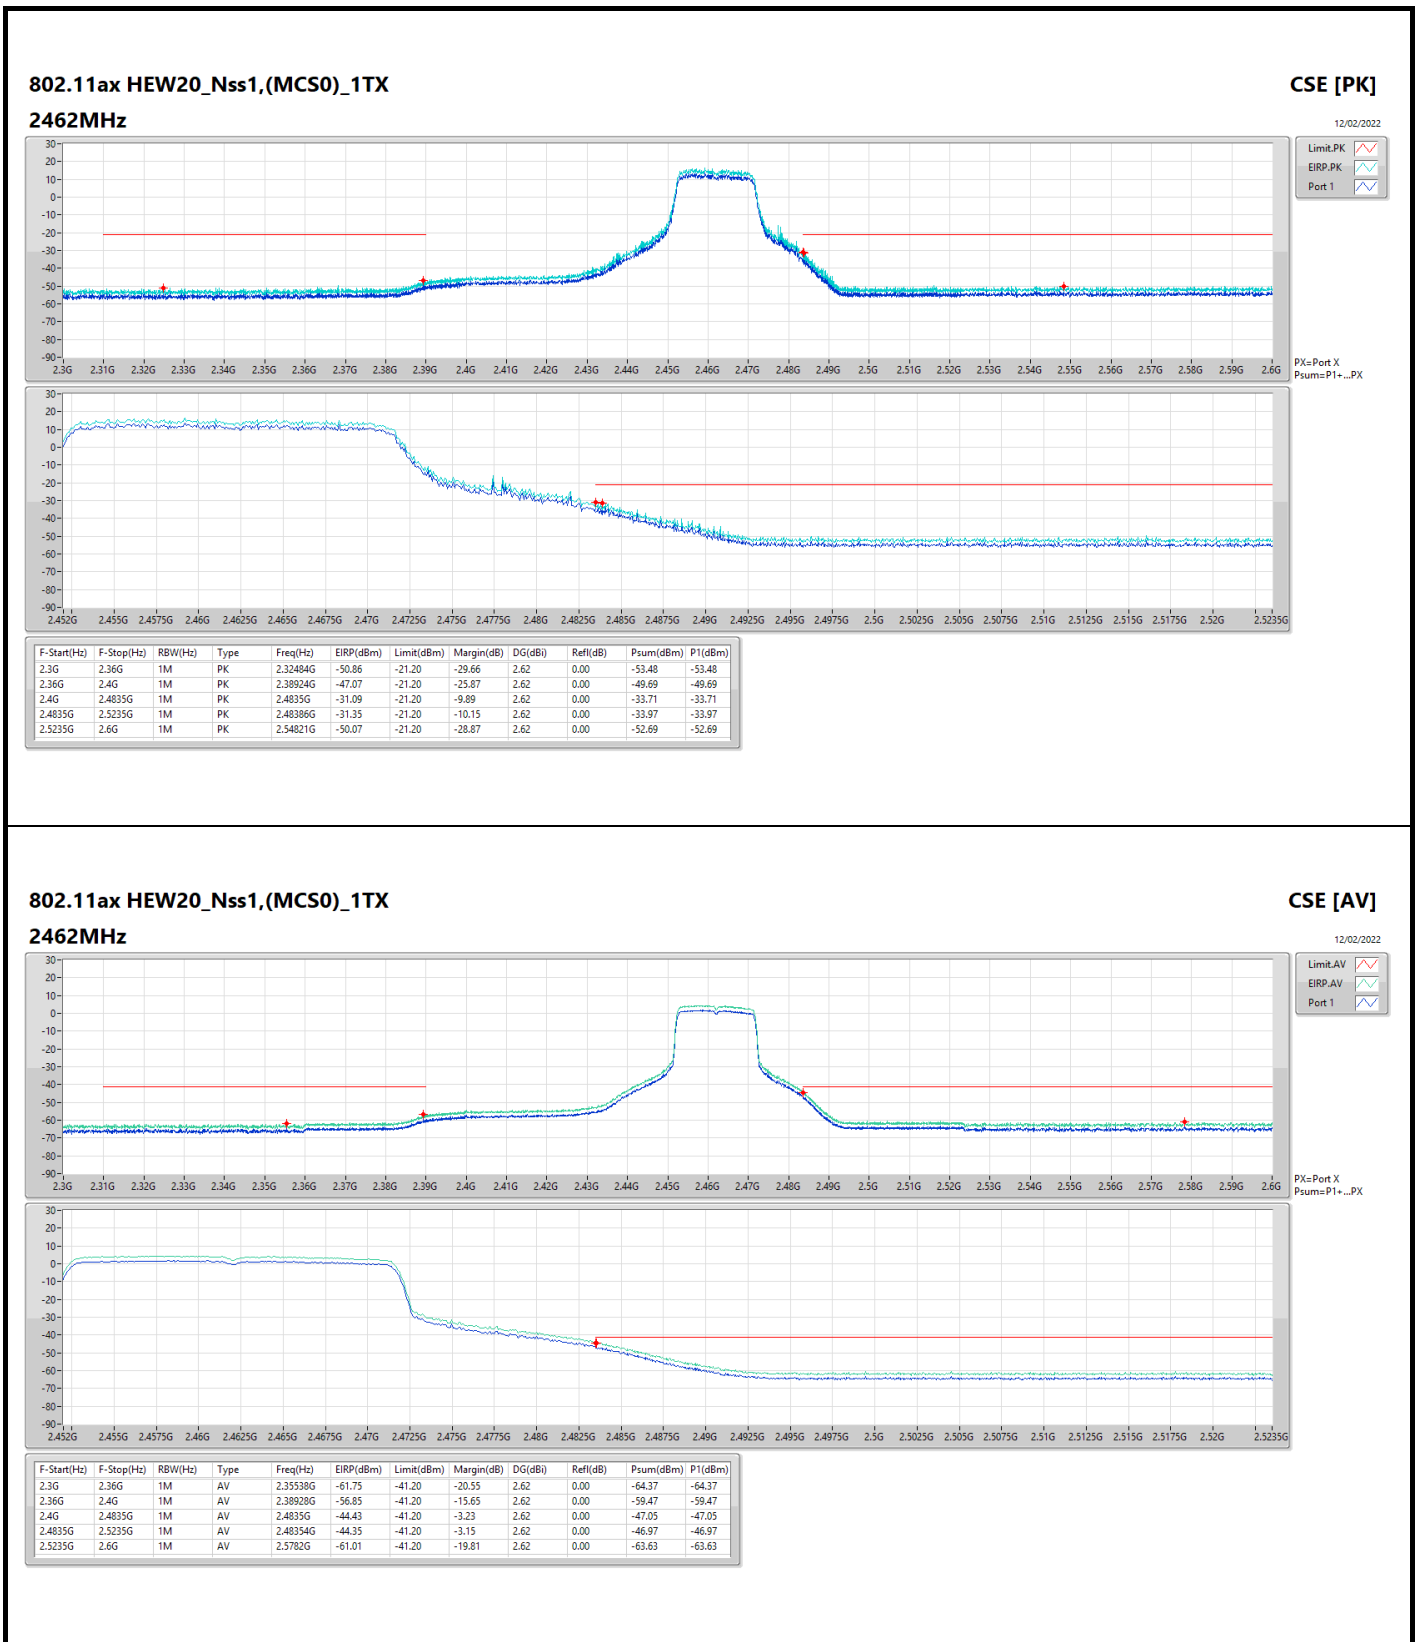

#### 2462MHz

CSE [AV]

12/02/2022

Summary

Mode	Result	F-Start (Hz)	F-Stop (Hz)	Type	Freq (Hz)	DG (dBi)	P1 (dBm)	P2 (dBm)	Psum (dBm)	EIRP (dBm)	Limit (dBm)	Margin (dB)
2.4-2.4835GHz	-	-	-	-	-	-	-	-	-	-	-	-
802.11b_Nss1,(1Mbps)_2TX	Pass	2.36G	2.4G	AV	2.36704G	4.29	-61.57	-62.10	-58.82	-54.53	-41.20	-13.33
802.11g_Nss1,(6Mbps)_2TX	Pass	2.4G	2.4835G	AV	2.4835G	4.29	-49.66	-52.12	-47.71	-43.42	-41.20	-2.22
802.11ax HEW20_Nss1,(MCS0)_2TX	Pass	2.4G	2.4835G	AV	2.4835G	4.29	-49.58	-50.23	-46.88	-42.59	-41.20	-1.39