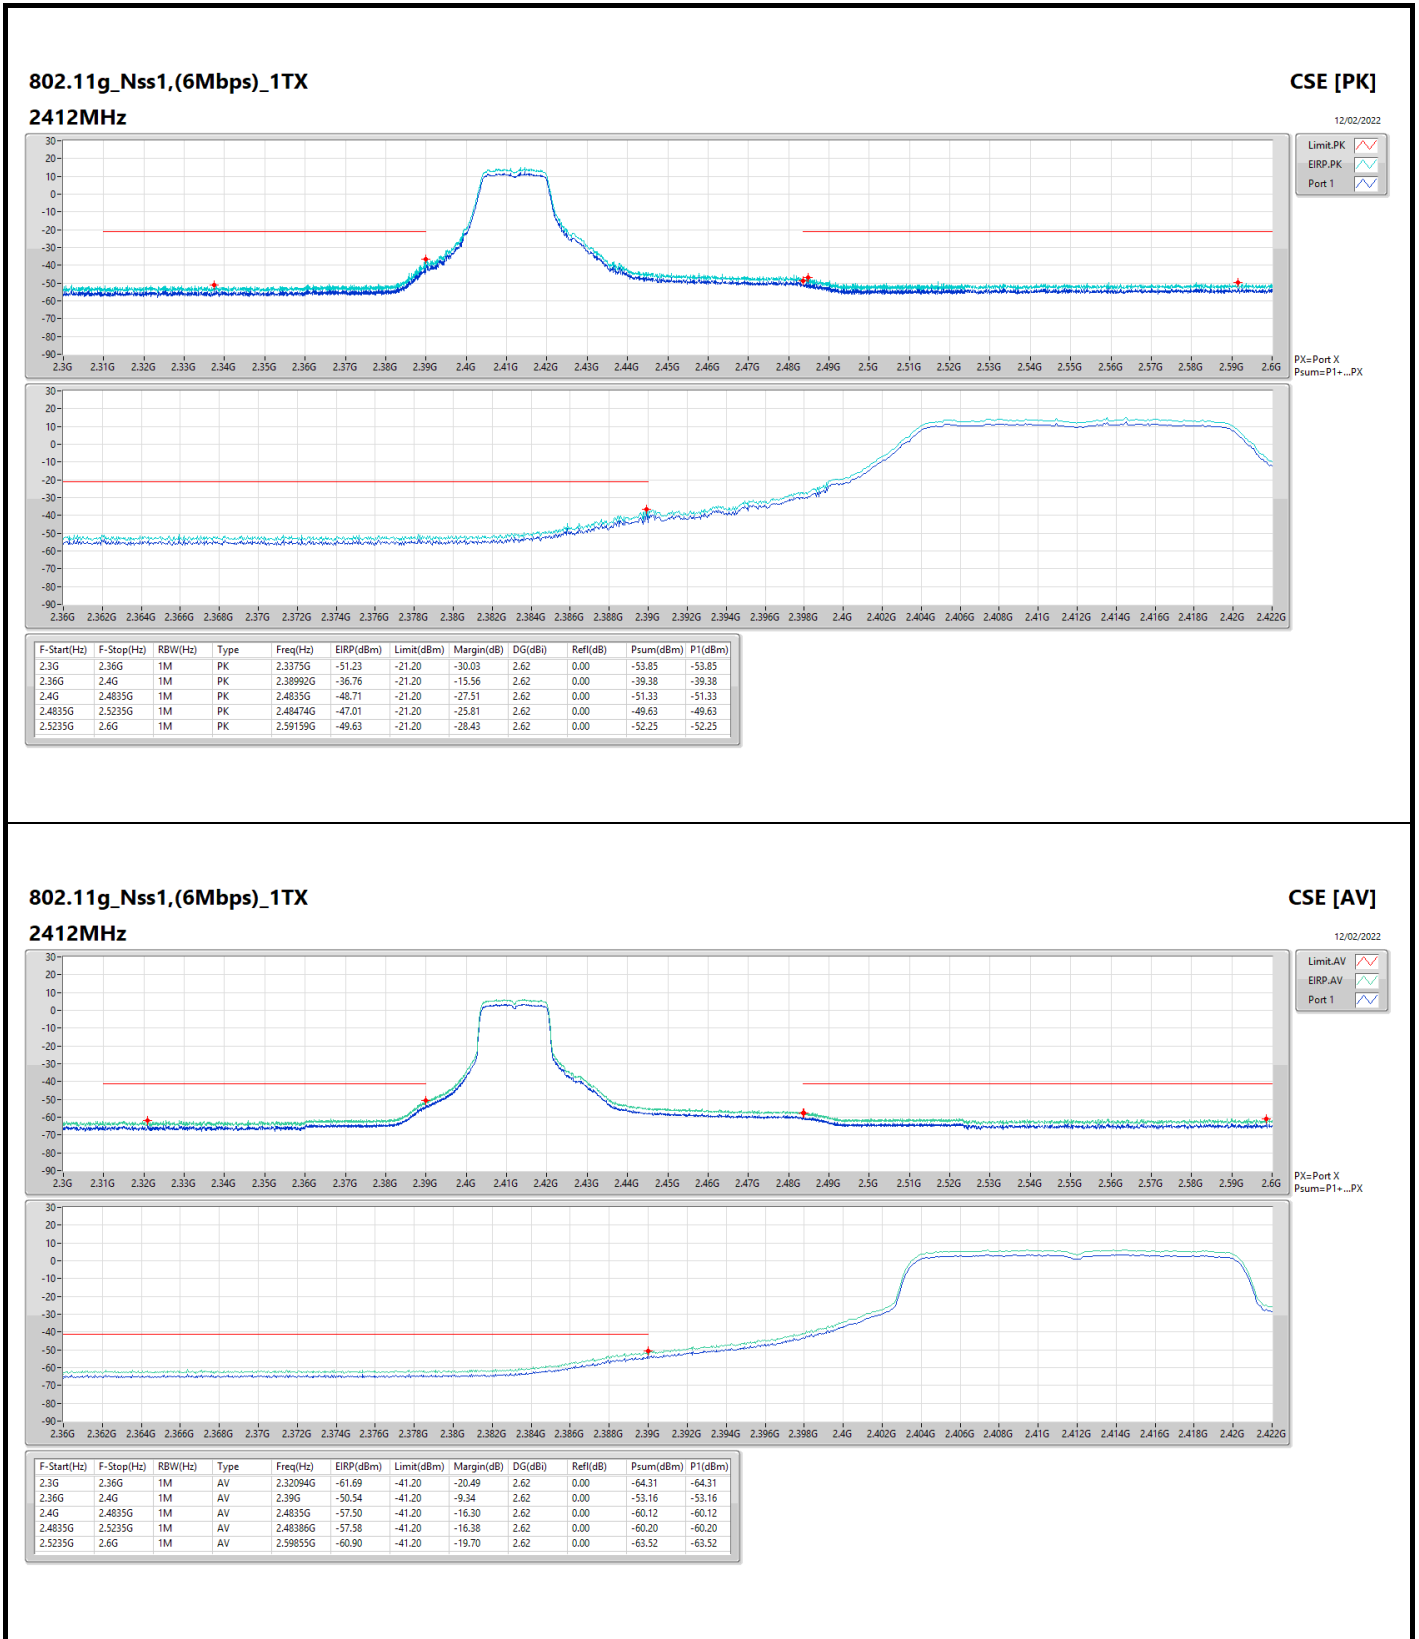

DG = Directional Gain ; PX=Port X; Psum=P1+P2+...PX