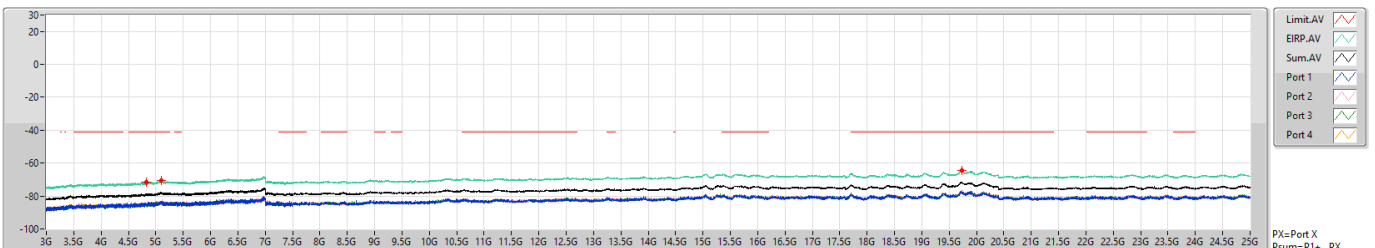

802.11g\_Nss1,(6Mbps)\_4TX

2412MHz

CSE [PK]

22/03/2022

F-Start(Hz)	F-Stop(Hz)	RBW(Hz)	Type	Freq(Hz)	EIRP(dBm)	Limit(dBm)	Margin(dB)	DG(dB)	Ref(dB)	Psum(dBm)	P1(dBm)	P2(dBm)	P3(dBm)	P4(dBm)
3G	7.5G	1M	PK	4.81744G	-61.96	-21.20	-40.76	6.92	0.00	-68.88	-76.67	-74.10	-76.44	-73.35
3G	7.5G	1M	PK	5.09081G	-61.13	-21.20	-39.93	6.92	0.00	-68.05	-75.17	-72.67	-73.62	-75.41
7.5G	25G	1M	PK	19.74125G	-55.00	-21.20	-33.80	6.92	0.00	-61.92	-68.14	-70.06	-65.88	-68.79

802.11g\_Nss1,(6Mbps)\_4TX

2412MHz

CSE [AV]

22/03/2022

F-Start(Hz)	F-Stop(Hz)	RBW(Hz)	Type	Freq(Hz)	EIRP(dBm)	Limit(dBm)	Margin(dB)	DG(dB)	Ref(dB)	Psum(dBm)	P1(dBm)	P2(dBm)	P3(dBm)	P4(dBm)
3G	7.5G	1M	AV	4.82869G	-71.70	-41.20	-30.50	6.92	0.00	-76.62	-84.83	-84.99	-84.46	-84.32
3G	7.5G	1M	AV	5.09925G	-70.79	-41.20	-29.59	6.92	0.00	-77.71	-83.16	-83.96	-83.76	-84.09
7.5G	25G	1M	AV	19.72813G	-64.55	-41.20	-23.35	6.92	0.00	-71.47	-77.52	-77.70	-76.89	-77.90