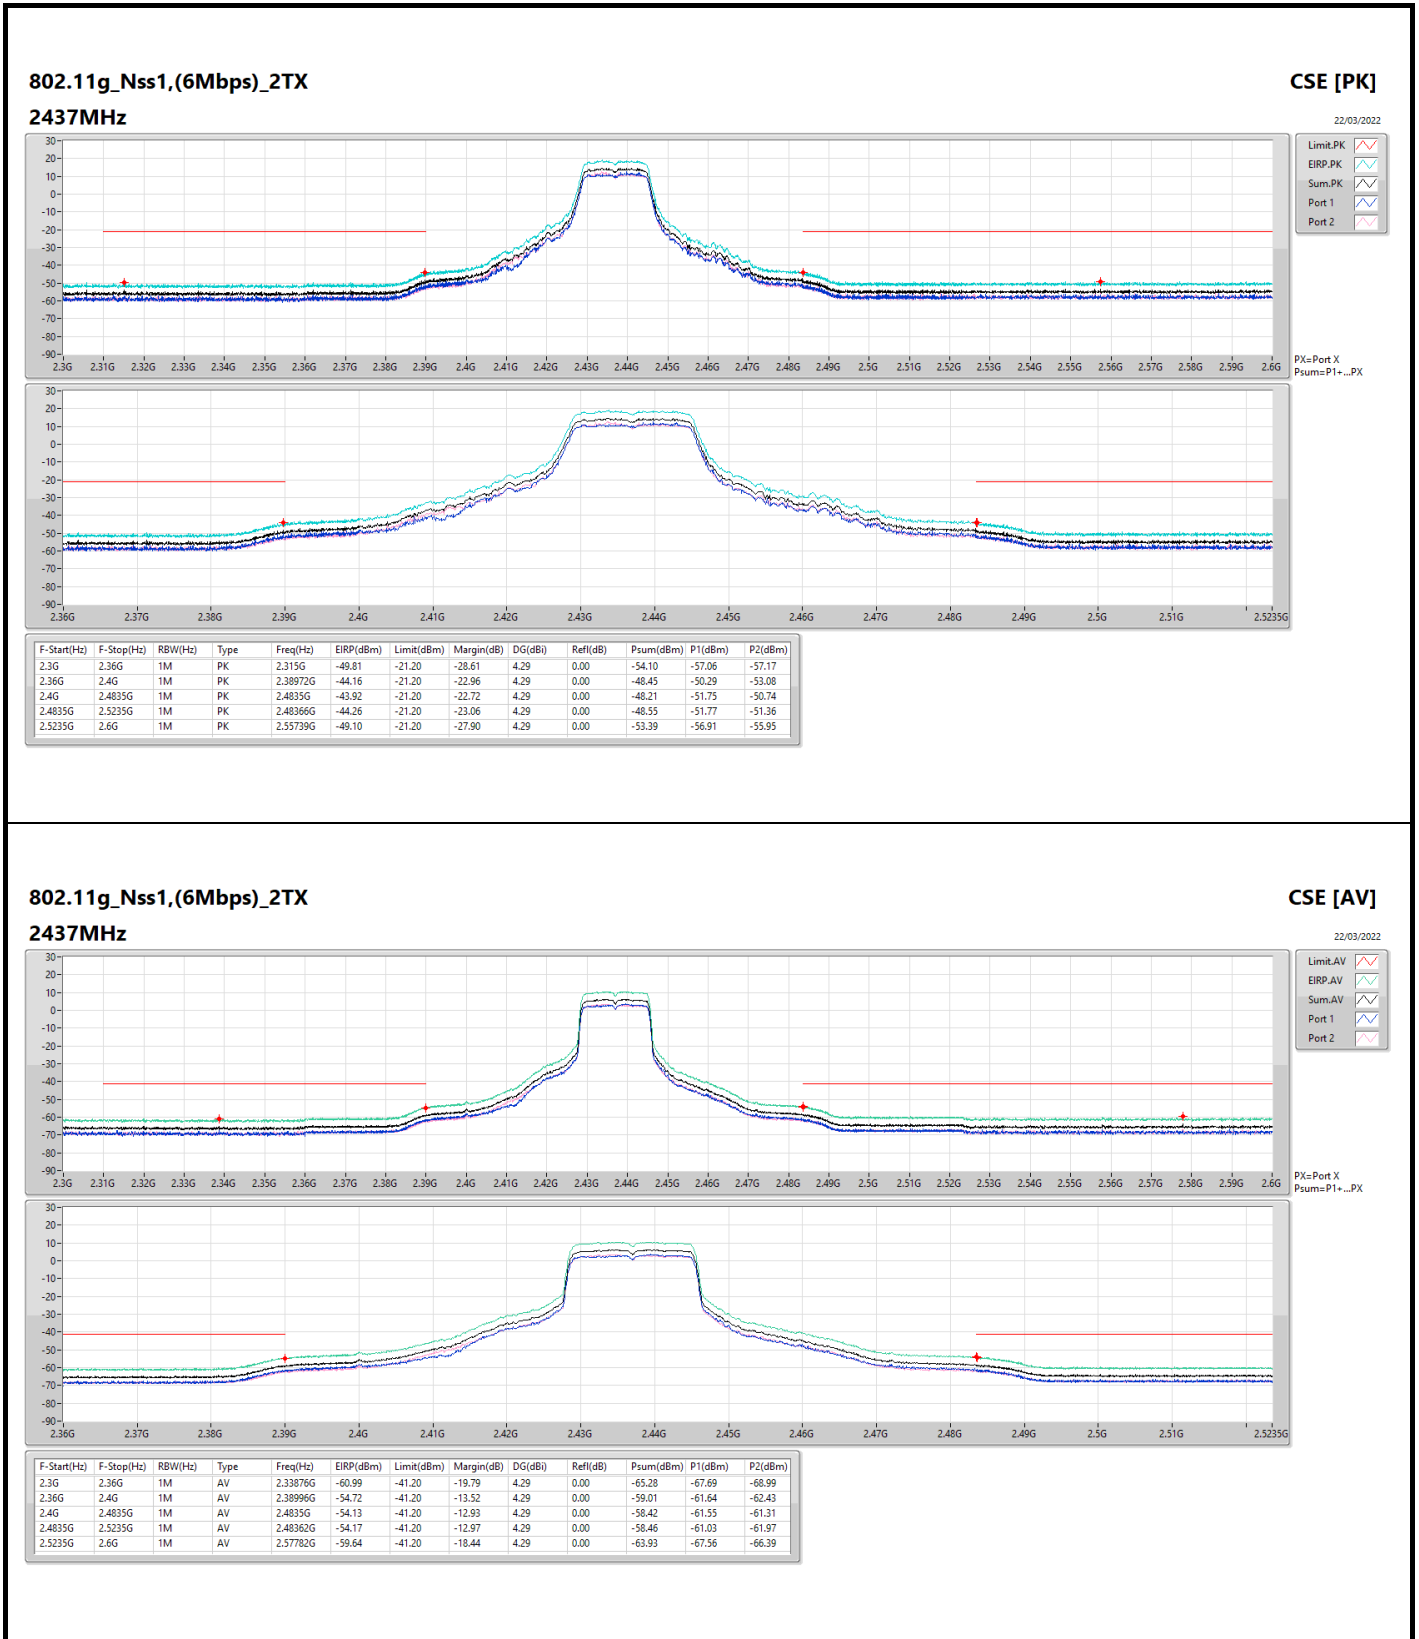

### 802.11g\_Nss1,(6Mbps)\_2TX