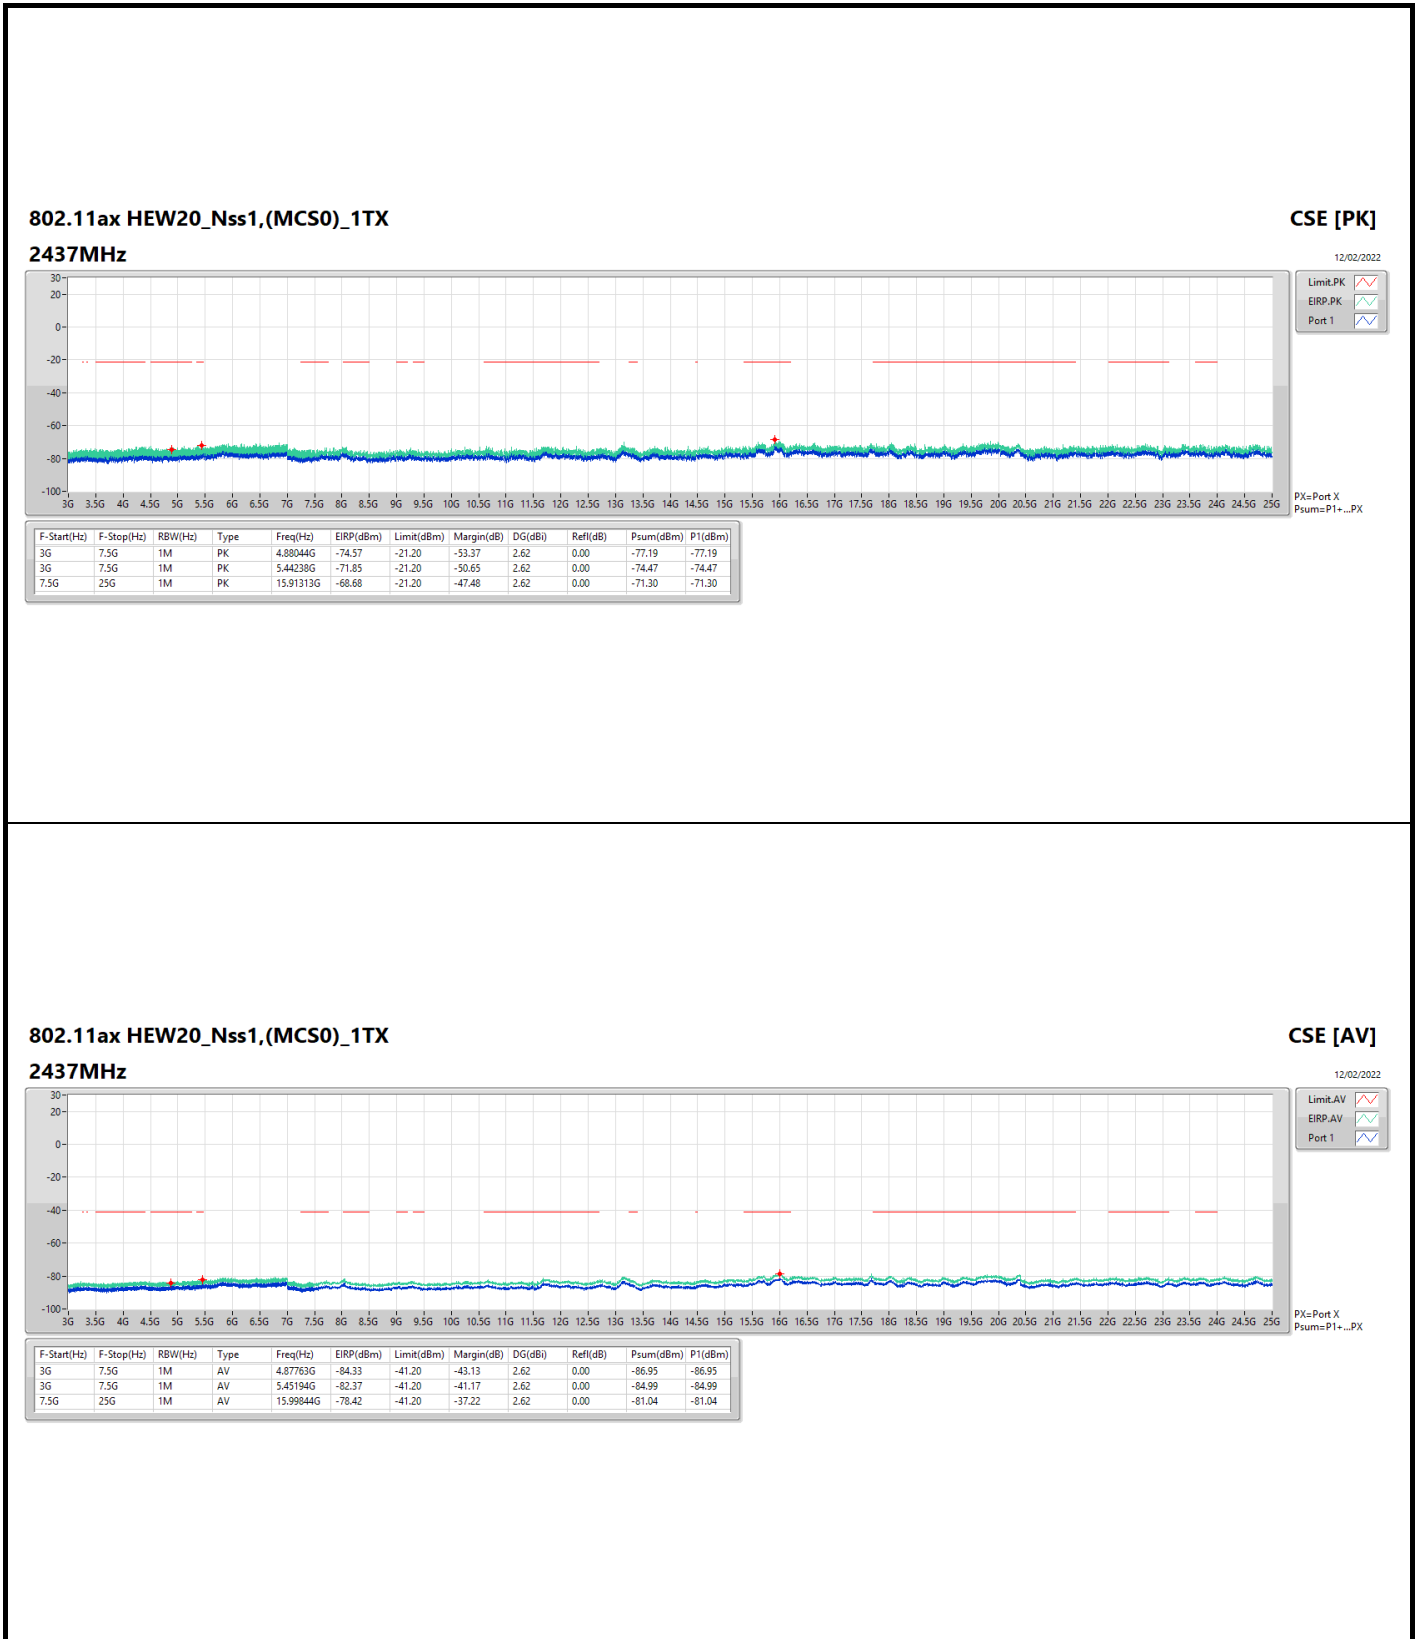

DG = Directional Gain ; PX=Port X; Psum=P1+P2+...PX

Summary

Mode	Result	F-Start (Hz)	F-Stop (Hz)	Type	Freq (Hz)	DG (dBi)	P1 (dBm)	P2 (dBm)	Psum (dBm)	EIRP (dBm)	Limit (dBm)	Margin (dB)
2.4-2.4835GHz	-	-	-	-	-	-	-	-	-	-	-	-
802.11b_Nss1,(1Mbps)_2TX	Pass	7.5G	25G	AV	19.71281G	4.29	-77.62	-77.11	-74.35	-70.06	-41.20	-28.86
802.11g_Nss1,(6Mbps)_2TX	Pass	7.5G	25G	AV	19.70625G	4.29	-77.22	-77.32	-74.26	-69.97	-41.20	-28.77
802.11ax HEW20_Nss1,(MCS0)_2TX	Pass	7.5G	25G	AV	19.71719G	4.29	-77.23	-77.49	-74.35	-70.06	-41.20	-28.86