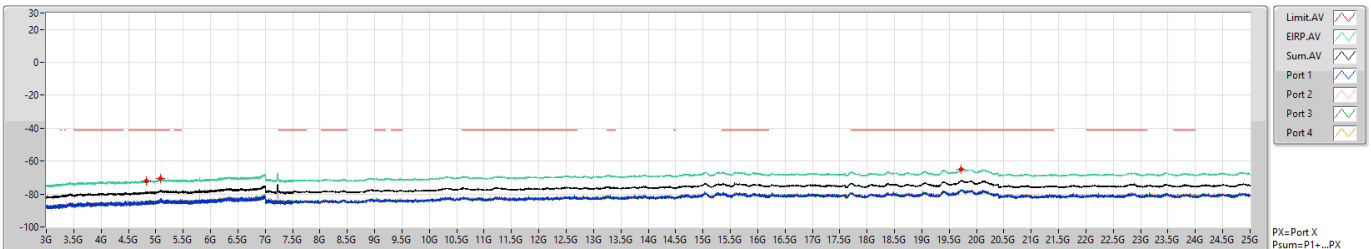

802.11ax HEW20_Nss1,(MCS0)_4TX
2412MHz

CSE [AV]

22/03/2022

F-Start(Hz)	F-Stop(Hz)	RBW(Hz)	Type	Freq(Hz)	EIRP(dBm)	Limit(dBm)	Margin(dB)	DG(dB)	Ref(dB)	Psum(dBm)	P1(dBm)	P2(dBm)	P3(dBm)	P4(dBm)
3G	7.5G	1M	AV	4.82419G	-71.96	-41.20	-30.76	6.92	0.00	-76.88	-85.77	-84.21	-85.53	-84.31
3G	7.5G	1M	AV	5.08913G	-70.61	-41.20	-29.41	6.92	0.00	-77.53	-83.63	-83.08	-83.30	-84.28
7.5G	25G	1M	AV	19.72156G	-64.72	-41.20	-23.52	6.92	0.00	-71.64	-77.83	-77.83	-77.41	-77.59