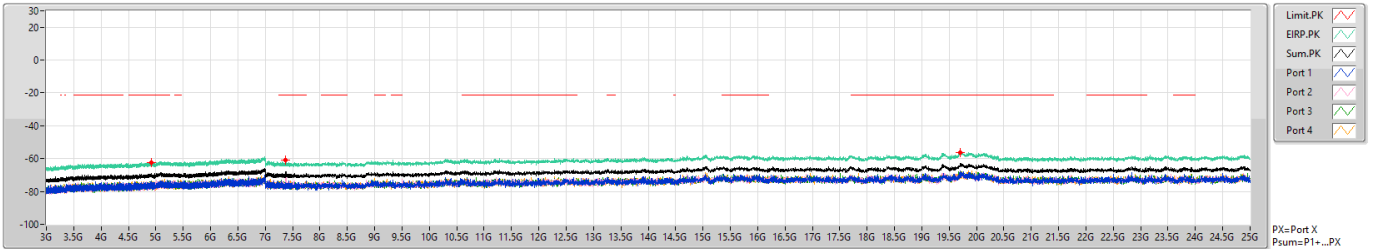

802.11g_Nss1,(6Mbps)_4TX
2462MHz

CSE [PK]

22/03/2022

F-Start(Hz)	F-Stop(Hz)	RBW(Hz)	Type	Freq(Hz)	EIRP(dBm)	Limit(dBm)	Margin(dB)	DG(dB)	Ref(dB)	Psum(dBm)	P1(dBm)	P2(dBm)	P3(dBm)	P4(dBm)
3G	7.5G	1M	PK	4.92038G	-62.32	-21.20	-41.12	6.92	0.00	-69.24	-77.39	-74.62	-73.91	-75.91
3G	7.5G	1M	PK	7.37006G	-60.86	-21.20	-39.66	6.92	0.00	-67.78	-76.78	-69.94	-78.13	-75.38
7.5G	25G	1M	PK	19.70625G	-56.13	-21.20	-34.93	6.92	0.00	-63.05	-67.32	-70.20	-69.46	-69.92