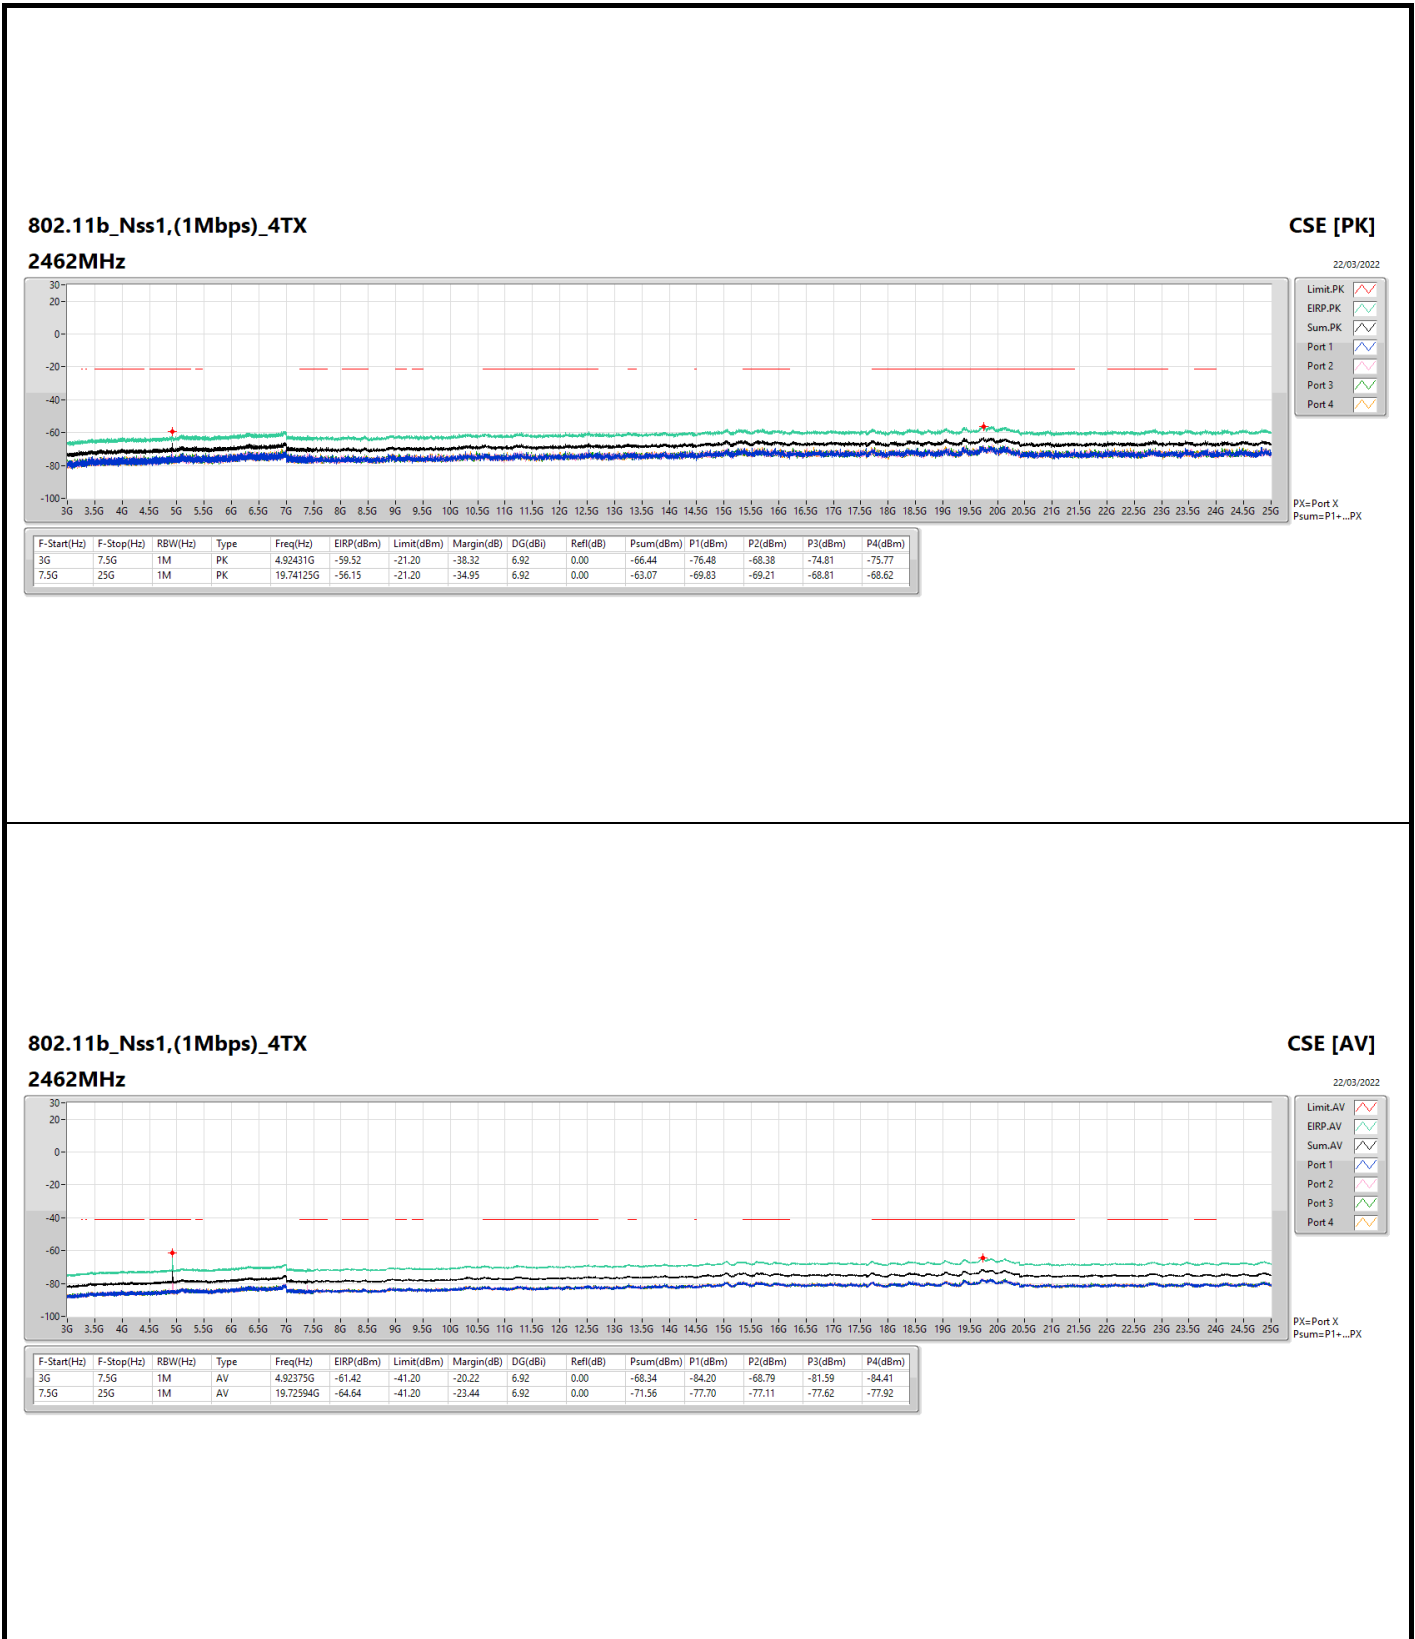

802.11b\_Nss1,(1Mbps)\_4TX

2412MHz

CSE [AV]

22/03/2022

F-Start(Hz)	F-Stop(Hz)	RBW(Hz)	Type	Freq(Hz)	EIRP(dBm)	Limit(dBm)	Margin(dB)	DG(dB)	Ref(dB)	Psum(dBm)	P1(dBm)	P2(dBm)	P3(dBm)	P4(dBm)
3G	7.5G	1M	AV	4.82419G	-68.63	-41.20	-27.43	6.92	0.00	-75.55	-81.80	-82.04	-84.07	-79.55
7.5G	25G	1M	AV	19.71063G	-64.45	-41.20	-23.25	6.92	0.00	-71.37	-77.65	-77.71	-76.75	-77.54