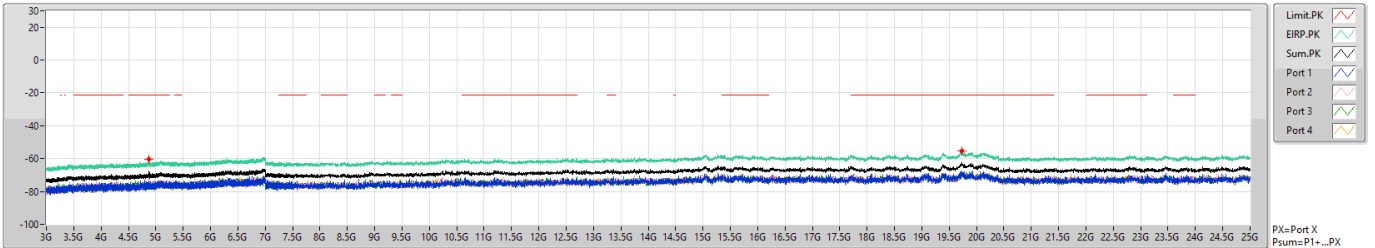

802.11g_Nss1,(6Mbps)_4TX

CSE [PK]

2437MHz

22/03/2022

F-Start(Hz)	F-Stop(Hz)	RBW(Hz)	Type	Freq(Hz)	EIRP(dBm)	Limit(dBm)	Margin(dB)	DG(dB)	Ref(dB)	Psum(dBm)	P1(dBm)	P2(dBm)	P3(dBm)	P4(dBm)
3G	7.5G	1M	PK	4.87706G	-60.64	-21.20	-39.44	6.92	0.00	-67.56	-76.09	-69.65	-77.51	-76.09
7.5G	25G	1M	PK	19.72813G	-55.31	-21.20	-34.11	6.92	0.00	-62.23	-69.14	-68.23	-67.87	-67.89