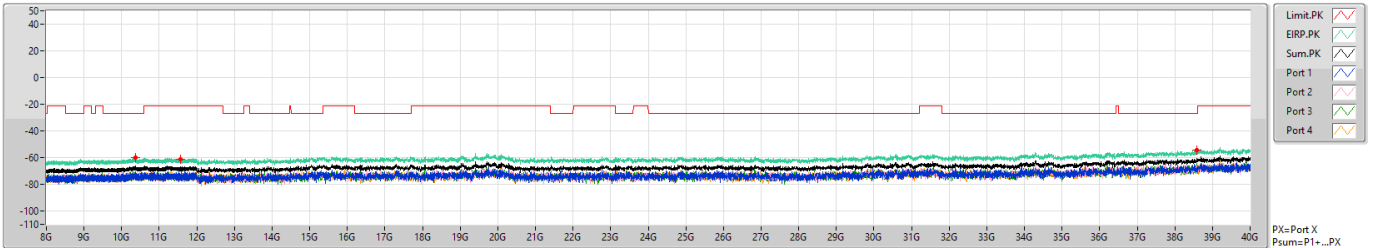

802.11ax HEW80_Nss1,(MCS0)_4TX

5775MHz

CSE [PK]

24/03/2022

F-Start(Hz)	F-Stop(Hz)	RBW(Hz)	Type	Freq(Hz)	EIRP(dBm)	Limit(dBm)	Margin(dB)	DG(dB)	Ref(dB)	Psum(dBm)	P1(dBm)	P2(dBm)	P3(dBm)	P4(dBm)
8G	12G	1M	PK	10.3685G	-60.11	-27.00	-33.11	5.97	0.00	-66.08	-70.46	-70.87	-73.49	-75.22
8G	12G	1M	PK	11.559G	-61.20	-21.20	-40.00	5.97	0.00	-67.17	-72.80	-74.60	-72.90	-72.72
12G	40G	1M	PK	38.593G	-54.51	-27.00	-27.51	5.97	0.00	-60.48	-69.00	-66.56	-64.35	-67.43