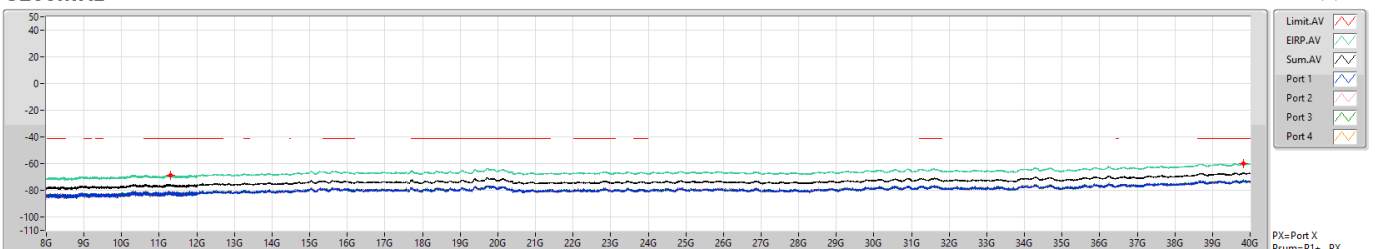

802.11ax HEW20_Nss1,(MCS0)_4TX
5200MHz

CSE [AV]

24/03/2022

F-Start(Hz)	F-Stop(Hz)	RBW(Hz)	Type	Freq(Hz)	EIRP(dBm)	Limit(dBm)	Margin(dB)	DG(dB)	Ref(dB)	Psum(dBm)	P1(dBm)	P2(dBm)	P3(dBm)	P4(dBm)
8G	12G	1M	AV	11.293G	-68.76	-41.20	-27.56	6.99	0.00	-75.75	-81.71	-82.50	-81.21	-81.75
12G	40G	1M	AV	39.825G	-60.09	-41.20	-18.89	6.99	0.00	-67.08	-73.73	-73.65	-72.11	-73.11