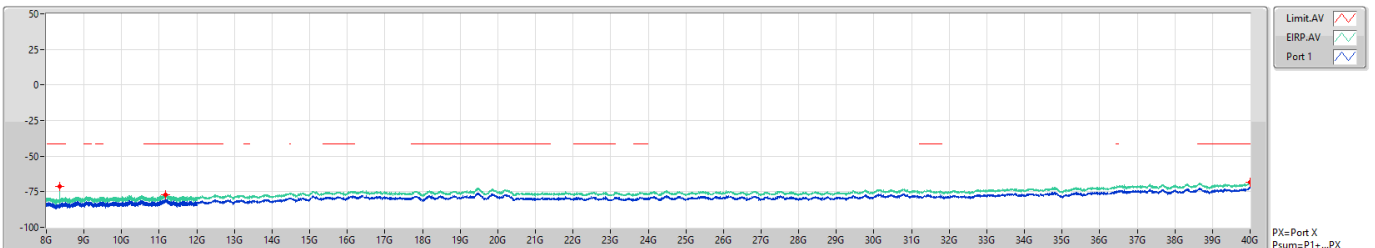

802.11ax HEW160_Nss1,(MCS0)_1TX

5570MHz

CSE [AV]

12/02/2022

F-Start(Hz)	F-Stop(Hz)	RBW(Hz)	Type	Freq(Hz)	EIRP(dBm)	Limit(dBm)	Margin(dB)	DG(dB)	Ref(dB)	Psum(dBm)	P1(dBm)
8G	12G	1M	AV	8.355G	-71.38	-41.20	-30.18	3.42	0.00	-74.80	-74.80
8G	12G	1M	AV	11.1765G	-76.95	-41.20	-35.75	3.42	0.00	-80.37	-80.37
12G	40G	1M	AV	39.9965G	-68.45	-41.20	-27.25	3.42	0.00	-71.87	-71.87