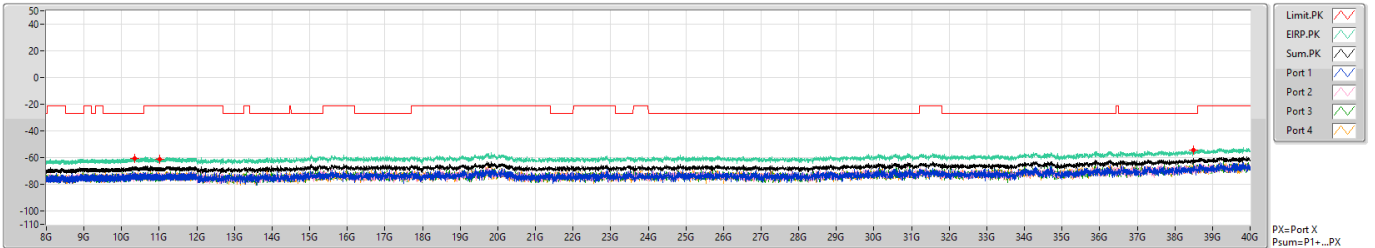

802.11a_Nss1,(6Mbps)_4TX

5500MHz

CSE [PK]

24/03/2022

F-Start(Hz)	F-Stop(Hz)	RBW(Hz)	Type	Freq(Hz)	EIRP(dBm)	Limit(dBm)	Margin(dB)	DG(dB)	Ref(dB)	Psum(dBm)	P1(dBm)	P2(dBm)	P3(dBm)	P4(dBm)
8G	12G	1M	PK	10.3515G	-60.32	-27.00	-33.32	6.62	0.00	-66.94	-73.60	-71.80	-72.69	-74.14
8G	12G	1M	PK	11.0025G	-61.05	-21.20	-39.85	6.62	0.00	-67.67	-74.32	-74.33	-74.39	-72.18
12G	40G	1M	PK	38.4985G	-54.21	-27.00	-27.21	6.62	0.00	-60.83	-67.89	-67.34	-64.86	-68.15