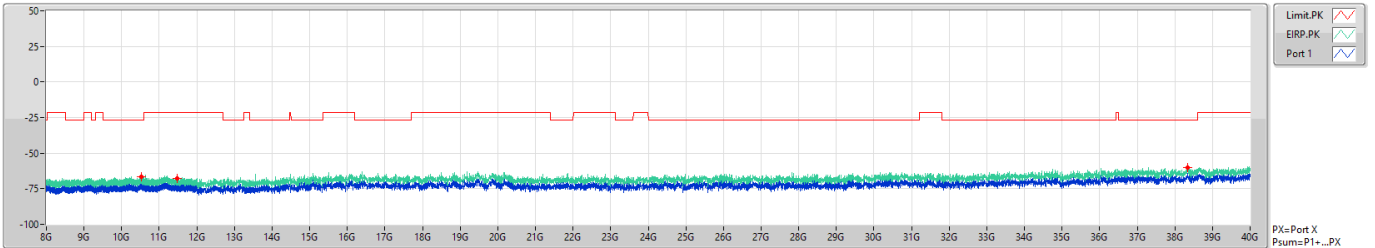

802.11ax HEW20_Nss1,(MCS0)_1TX

5745MHz

CSE [PK]

12/02/2022

F-Start(Hz)	F-Stop(Hz)	RBW(Hz)	Type	Freq(Hz)	EIRP(dBm)	Limit(dBm)	Margin(dB)	DG(dB)	Ref(dB)	Psum(dBm)	P1(dBm)
8G	12G	1M	PK	10.5245G	-66.45	-27.00	-39.45	4.36	0.00	-70.81	-70.81
8G	12G	1M	PK	11.4845G	-67.65	-21.20	-46.45	4.36	0.00	-72.01	-72.01
12G	40G	1M	PK	38.334G	-60.08	-27.00	-33.08	4.36	0.00	-64.44	-64.44