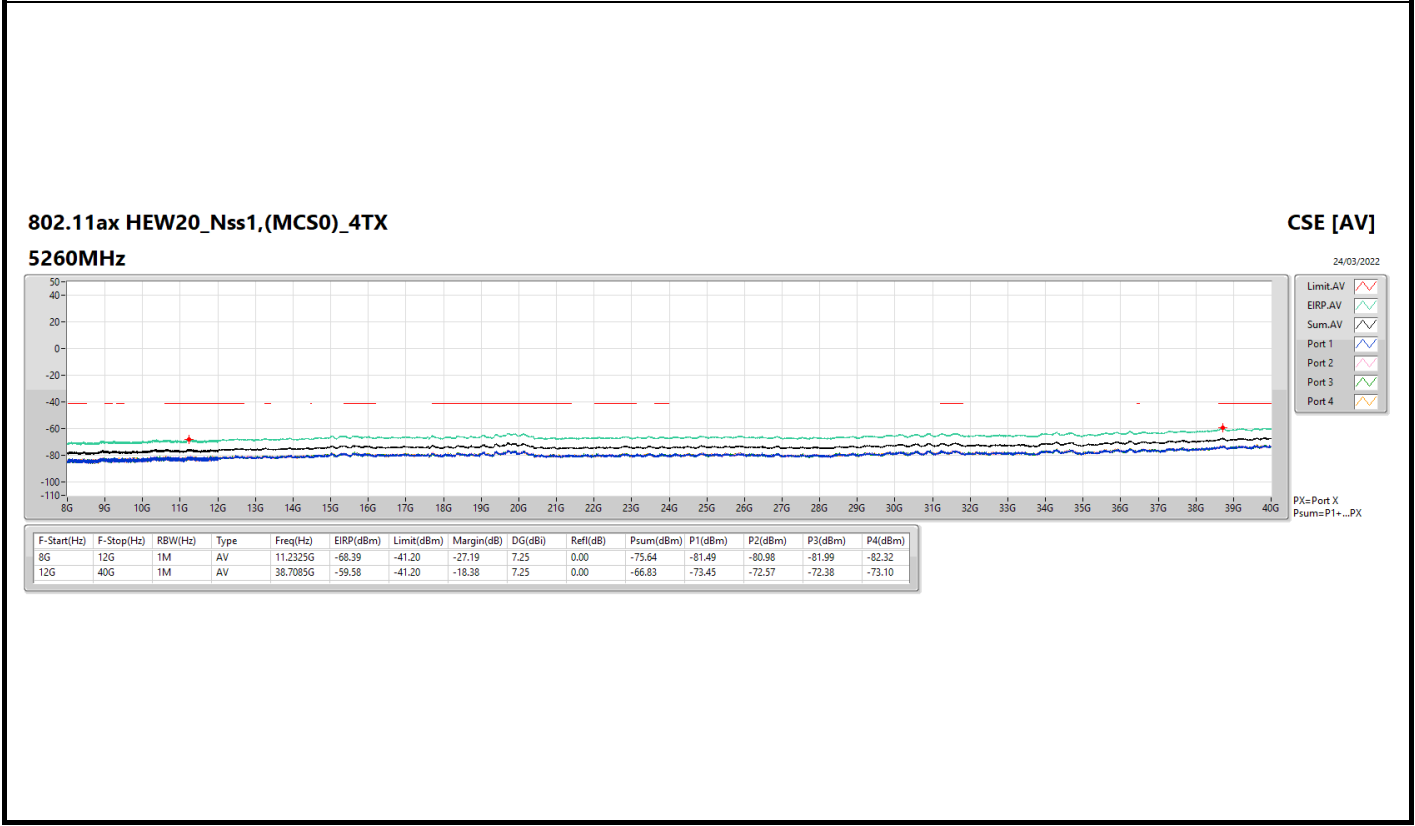

802.11ax HEW20_Nss1,(MCS0)_4TX

5240MHz

CSE [AV]

24/03/2022

F-Start(Hz)	F-Stop(Hz)	RBW(Hz)	Type	Freq(Hz)	EIRP(dBm)	Limit(dBm)	Margin(dB)	DG(dB)	Ref(dB)	Psum(dBm)	P1(dBm)	P2(dBm)	P3(dBm)	P4(dBm)
8G	12G	1M	AV	11.1945G	-68.47	-41.20	-27.27	6.99	0.00	-75.46	-81.42	-80.99	-82.29	-81.31
12G	40G	1M	AV	39.951G	-59.93	-41.20	-18.73	6.99	0.00	-66.92	-71.89	-73.87	-72.88	-73.36