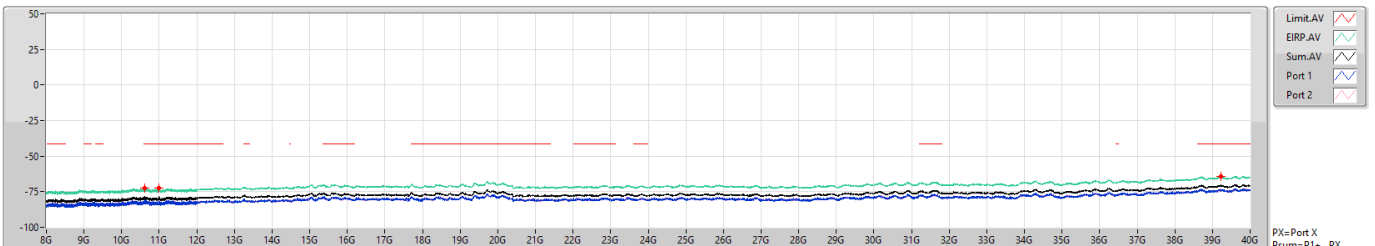

802.11ax HEW20_Nss1,(MCS0)_2TX

5500MHz

CSE [AV]

24/03/2022

F-Start(Hz)	F-Stop(Hz)	RBW(Hz)	Type	Freq(Hz)	EIRP(dBm)	Limit(dBm)	Margin(dB)	DG(dB)	Ref(dB)	Psum(dBm)	P1(dBm)	P2(dBm)
8G	12G	1M	AV	10.617G	-72.63	-41.20	-31.43	5.82	0.00	-78.45	-80.85	-82.18
8G	12G	1M	AV	10.998G	-72.64	-41.20	-31.44	5.82	0.00	-78.46	-82.80	-80.46
12G	40G	1M	AV	39.223G	-64.32	-41.20	-23.12	5.82	0.00	-70.14	-73.74	-72.63