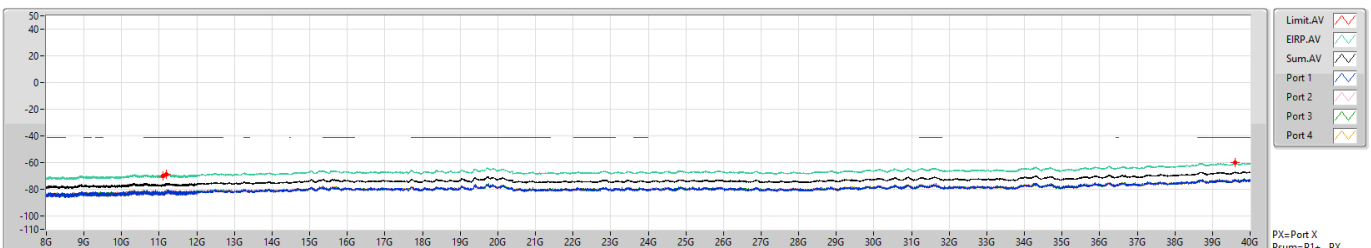

802.11ax HEW40_Nss1,(MCS0)_4TX

5550MHz

CSE [AV]

24/03/2022

F-Start(Hz)	F-Stop(Hz)	RBW(Hz)	Type	Freq(Hz)	EIRP(dBm)	Limit(dBm)	Margin(dB)	DG(dB)	Ref(dB)	Psum(dBm)	P1(dBm)	P2(dBm)	P3(dBm)	P4(dBm)
8G	12G	1M	AV	11.11G	-69.97	-41.20	-28.77	6.62	0.00	-76.59	-83.28	-82.71	-82.29	-82.23
8G	12G	1M	AV	11.197G	-68.85	-41.20	-27.65	6.62	0.00	-75.47	-81.74	-82.51	-81.58	-80.41
12G	40G	1M	AV	39.594G	-60.24	-41.20	-19.04	6.62	0.00	-66.86	-73.31	-72.45	-72.69	-73.14