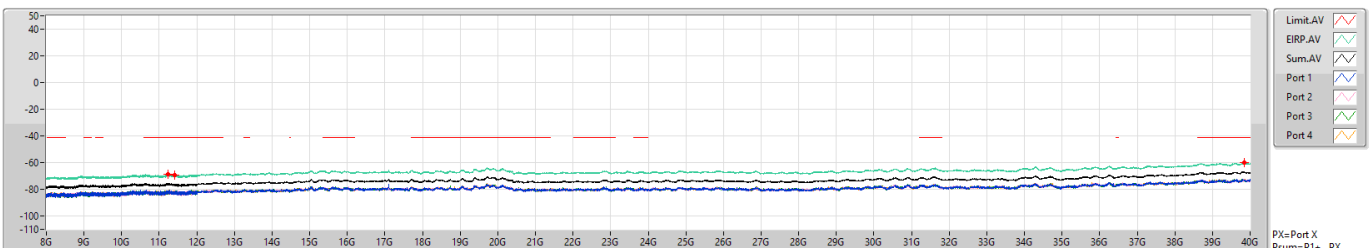

802.11a_Nss1,(6Mbps)_4TX

5700MHz

CSE [AV]

24/03/2022

F-Start(Hz)	F-Stop(Hz)	RBW(Hz)	Type	Freq(Hz)	EIRP(dBm)	Limit(dBm)	Margin(dB)	DG(dB)	Ref(dB)	Psum(dBm)	P1(dBm)	P2(dBm)	P3(dBm)	P4(dBm)
8G	12G	1M	AV	11.2225G	-68.92	-41.20	-27.72	6.62	0.00	-75.54	-82.02	-82.39	-80.94	-81.07
8G	12G	1M	AV	11.4055G	-69.44	-41.20	-28.24	6.62	0.00	-76.06	-81.70	-82.62	-81.99	-82.07
12G	40G	1M	AV	38.8495G	-60.24	-41.20	-19.04	6.62	0.00	-66.86	-73.31	-73.36	-72.48	-72.46