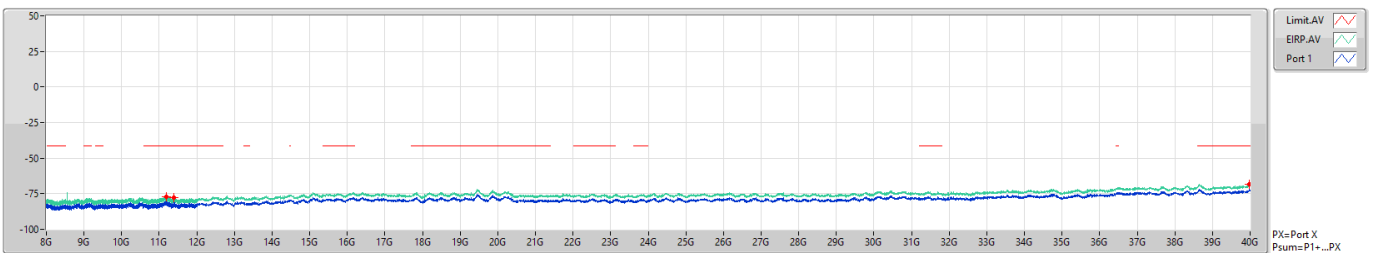

802.11a_Nss1,(6Mbps)_1TX

5700MHz

CSE [AV]

12/02/2022

F-Start(Hz)	F-Stop(Hz)	RBW(Hz)	Type	Freq(Hz)	EIRP(dBm)	Limit(dBm)	Margin(dB)	DG(dB)	Ref(dB)	Psum(dBm)	P1(dBm)
8G	12G	1M	AV	11.1995G	-76.95	-41.20	-35.75	3.42	0.00	-80.37	-80.37
8G	12G	1M	AV	11.392G	-77.84	-41.20	-36.64	3.42	0.00	-81.26	-81.26
12G	40G	1M	AV	39.986G	-68.58	-41.20	-27.38	3.42	0.00	-72.00	-72.00