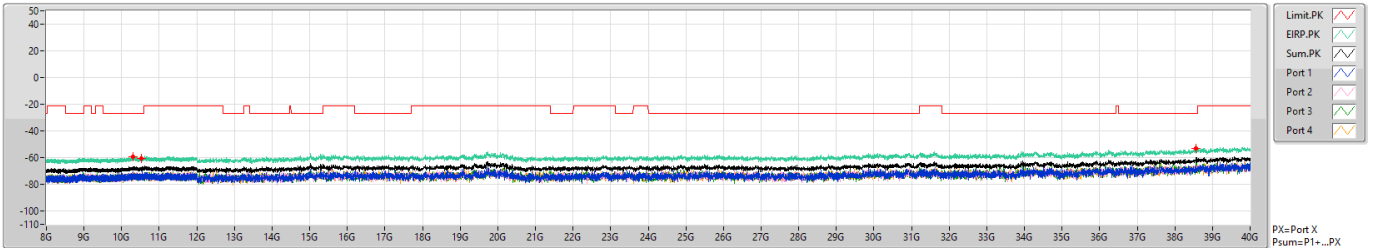

802.11a_Nss1,(6Mbps)_4TX

5260MHz

CSE [PK]

24/03/2022

F-Start(Hz)	F-Stop(Hz)	RBW(Hz)	Type	Freq(Hz)	EIRP(dBm)	Limit(dBm)	Margin(dB)	DG(dB)	Ref(dB)	Psum(dBm)	P1(dBm)	P2(dBm)	P3(dBm)	P4(dBm)
8G	12G	1M	PK	10.3096	-59.45	-27.00	-32.45	7.25	0.00	-66.70	-70.43	-75.76	-73.61	-72.73
8G	12G	1M	PK	10.5289	-60.64	-27.00	-33.64	7.25	0.00	-67.89	-72.24	-74.82	-75.21	-74.01
12G	40G	1M	PK	38.5389	-52.86	-27.00	-25.86	7.25	0.00	-60.11	-66.30	-67.75	-64.62	-66.43