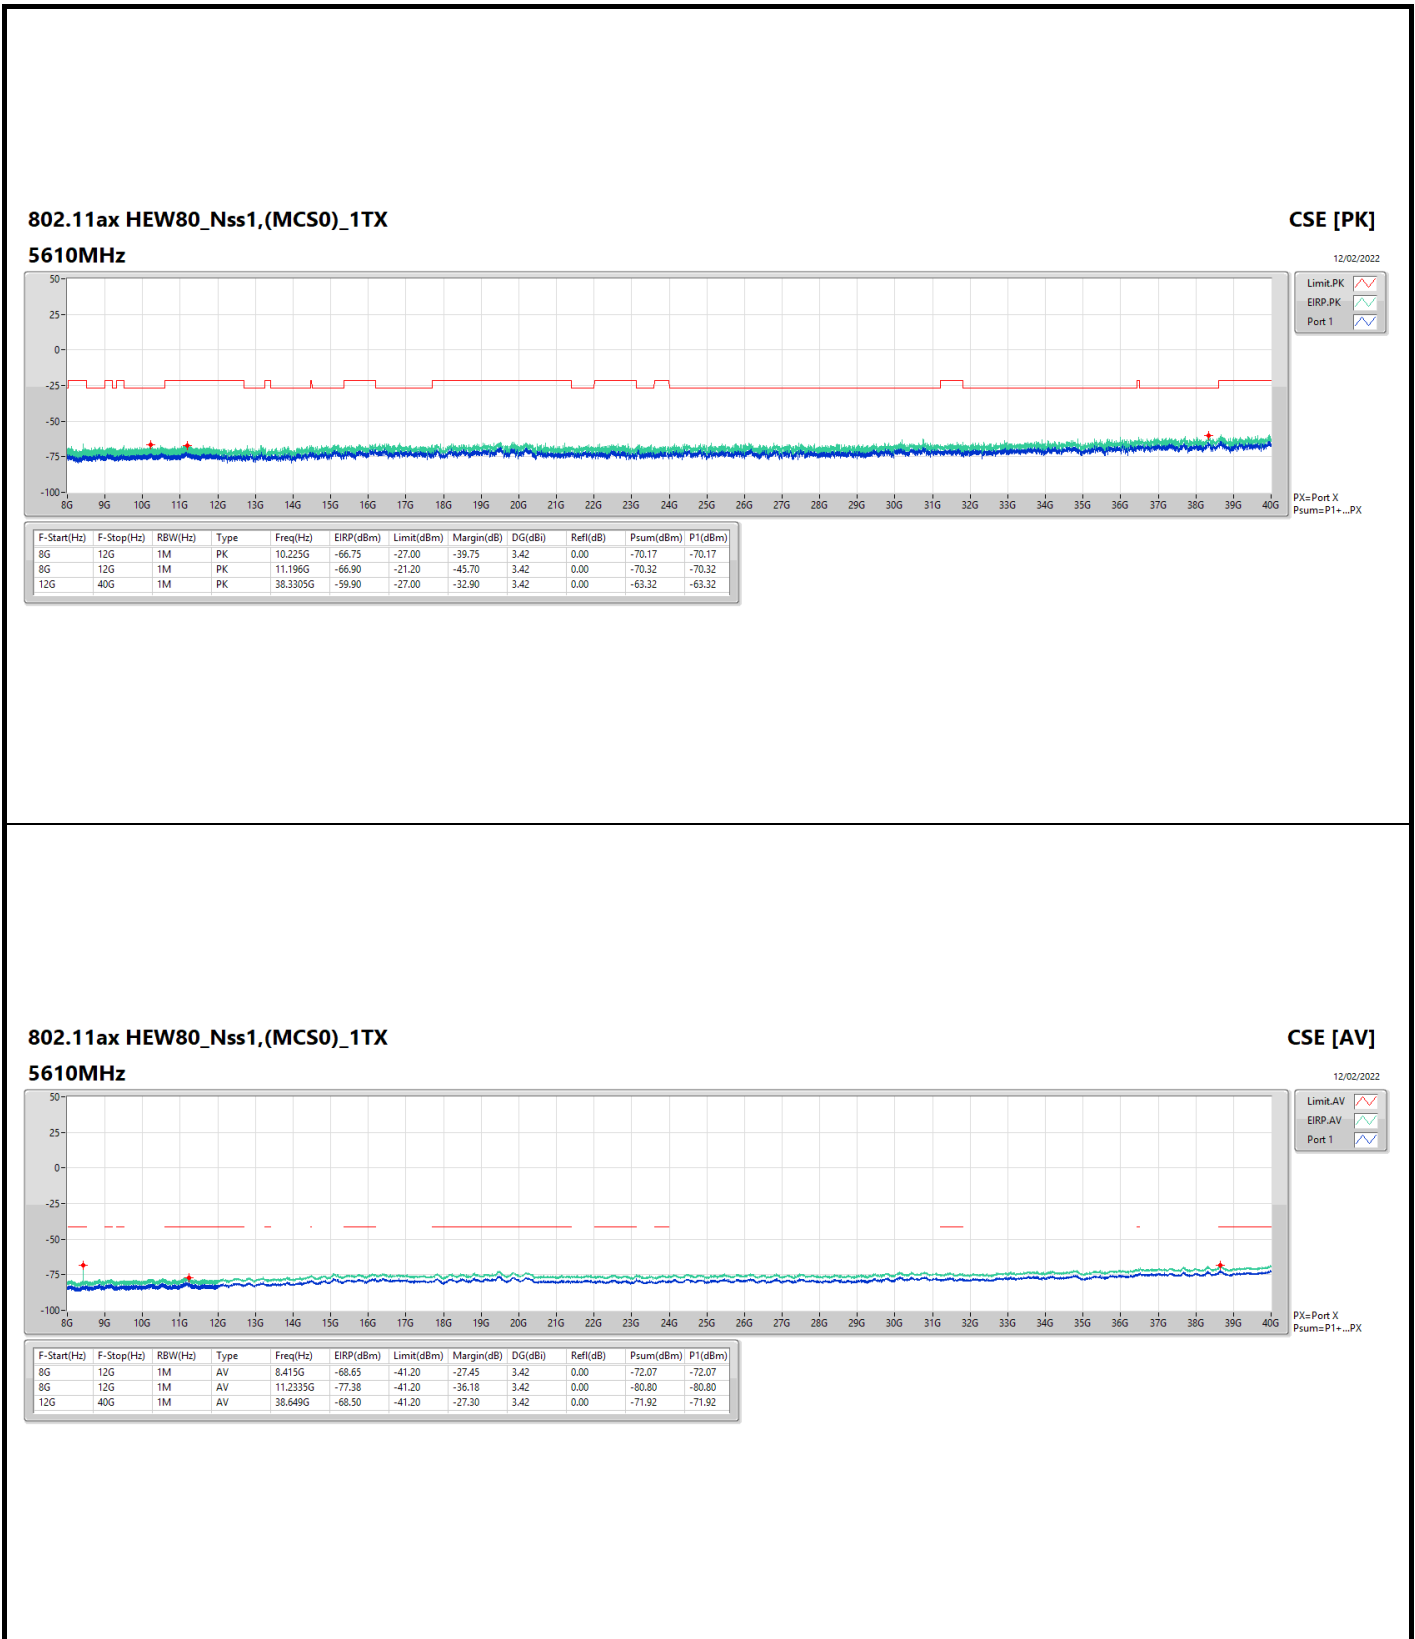

802.11ax HEW80_Nss1,(MCS0)_1TX

5530MHz

CSE [AV]

12/02/2022

F-Start(Hz)	F-Stop(Hz)	RBW(Hz)	Type	Freq(Hz)	EIRP(dBm)	Limit(dBm)	Margin(dB)	DG(dB)	Ref(dB)	Psum(dBm)	P1(dBm)
8G	12G	1M	AV	8.295G	-70.96	-41.20	-29.76	3.42	0.00	-74.38	-74.38
8G	12G	1M	AV	11.082G	-77.63	-41.20	-36.43	3.42	0.00	-81.05	-81.05
12G	40G	1M	AV	40G	-68.35	-41.20	-27.15	3.42	0.00	-71.77	-71.77