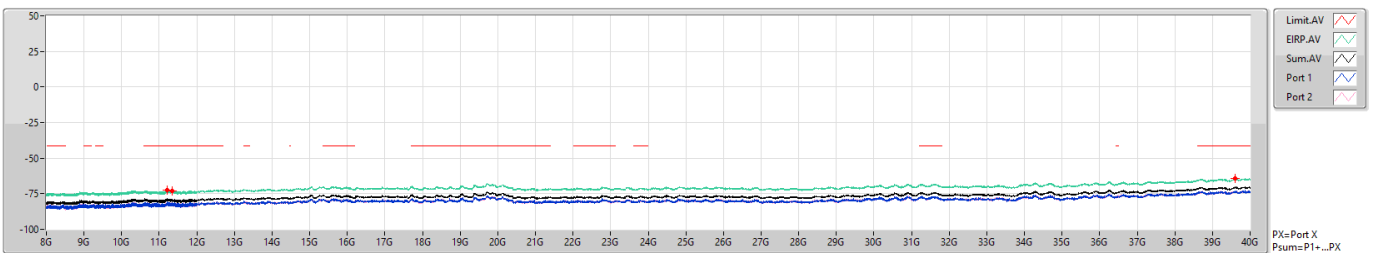

802.11ax HEW40_Nss1,(MCS0)_2TX

5670MHz

CSE [AV]

24/03/2022

F-Start(Hz)	F-Stop(Hz)	RBW(Hz)	Type	Freq(Hz)	EIRP(dBm)	Limit(dBm)	Margin(dB)	DG(dB)	Ref(dB)	Psum(dBm)	P1(dBm)	P2(dBm)
8G	12G	1M	AV	11.2195G	-72.56	-41.20	-31.36	5.82	0.00	-78.38	-80.56	-82.42
8G	12G	1M	AV	11.352G	-72.94	-41.20	-31.74	5.82	0.00	-78.76	-81.11	-82.54
12G	40G	1M	AV	39.6115G	-64.44	-41.20	-23.24	5.82	0.00	-70.26	-73.58	-72.98