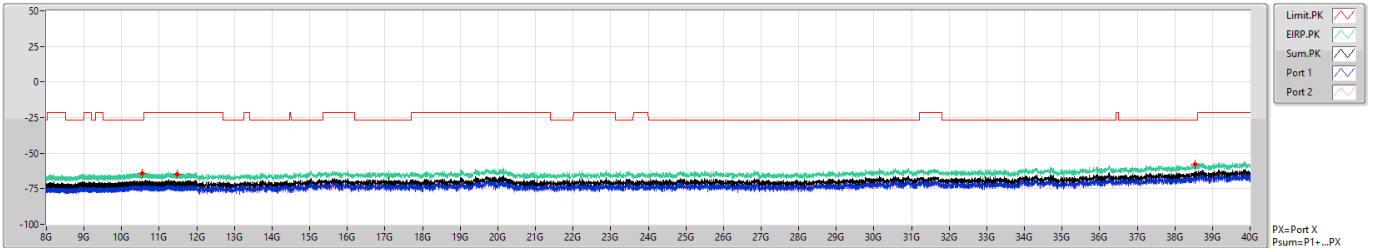

802.11a_Nss1,(6Mbps)_2TX

5745MHz

CSE [PK]

24/03/2022

F-Start(Hz)	F-Stop(Hz)	RBW(Hz)	Type	Freq(Hz)	EIRP(dBm)	Limit(dBm)	Margin(dB)	DG(dB)	Ref(dB)	Psum(dBm)	P1(dBm)	P2(dBm)
8G	12G	1M	PK	10.5485G	-64.04	-27.00	-37.04	5.21	0.00	-69.25	-71.92	-72.64
8G	12G	1M	PK	11.482G	-64.69	-21.20	-43.49	5.21	0.00	-69.90	-73.13	-72.70
12G	40G	1M	PK	38.5475G	-57.88	-27.00	-30.88	5.21	0.00	-63.09	-66.78	-65.52