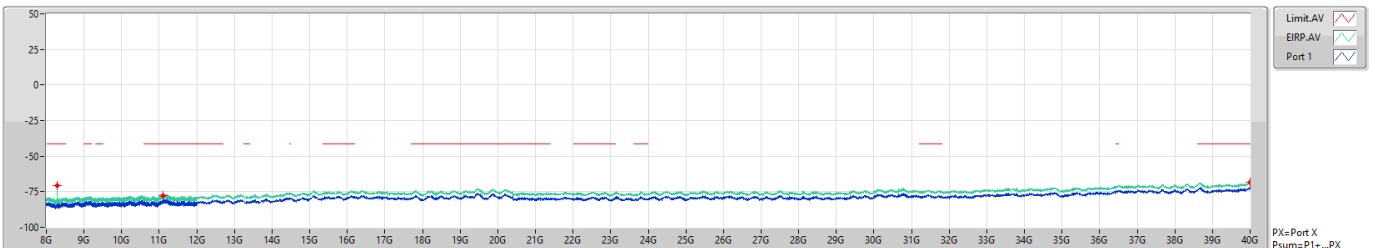

802.11ax HEW80_Nss1,(MCS0)_1TX

5530MHz

CSE [AV]

12/02/2022

F-Start(Hz)	F-Stop(Hz)	RBW(Hz)	Type	Freq(Hz)	EIRP(dBm)	Limit(dBm)	Margin(dB)	DG(dB)	Ref(dB)	Psum(dBm)	P1(dBm)
8G	12G	1M	AV	8.295G	-70.96	-41.20	-29.76	3.42	0.00	-74.38	-74.38
8G	12G	1M	AV	11.082G	-77.63	-41.20	-36.43	3.42	0.00	-81.05	-81.05
12G	40G	1M	AV	40G	-68.35	-41.20	-27.15	3.42	0.00	-71.77	-71.77