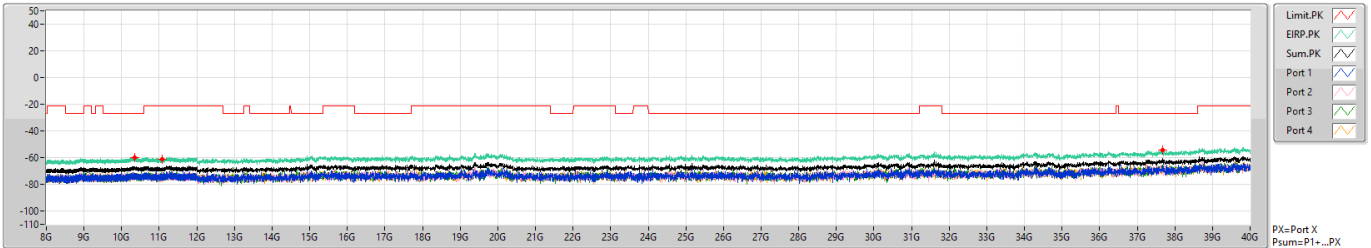

802.11ax HEW40_Nss1,(MCS0)_4TX

5550MHz

CSE [PK]

24/03/2022

F-Start(Hz)	F-Stop(Hz)	RBW(Hz)	Type	Freq(Hz)	EIRP(dBm)	Limit(dBm)	Margin(dB)	DG(dB)	Ref(dB)	Psum(dBm)	P1(dBm)	P2(dBm)	P3(dBm)	P4(dBm)
8G	12G	1M	PK	10.357G	-60.11	-27.00	-33.11	6.62	0.00	-66.73	-72.93	-73.07	-71.73	-73.48
8G	12G	1M	PK	11.0855G	-61.19	-21.20	-39.99	6.62	0.00	-67.81	-75.52	-71.39	-75.32	-74.50
12G	40G	1M	PK	37.6795G	-54.15	-27.00	-27.15	6.62	0.00	-60.77	-65.63	-67.65	-66.67	-67.52