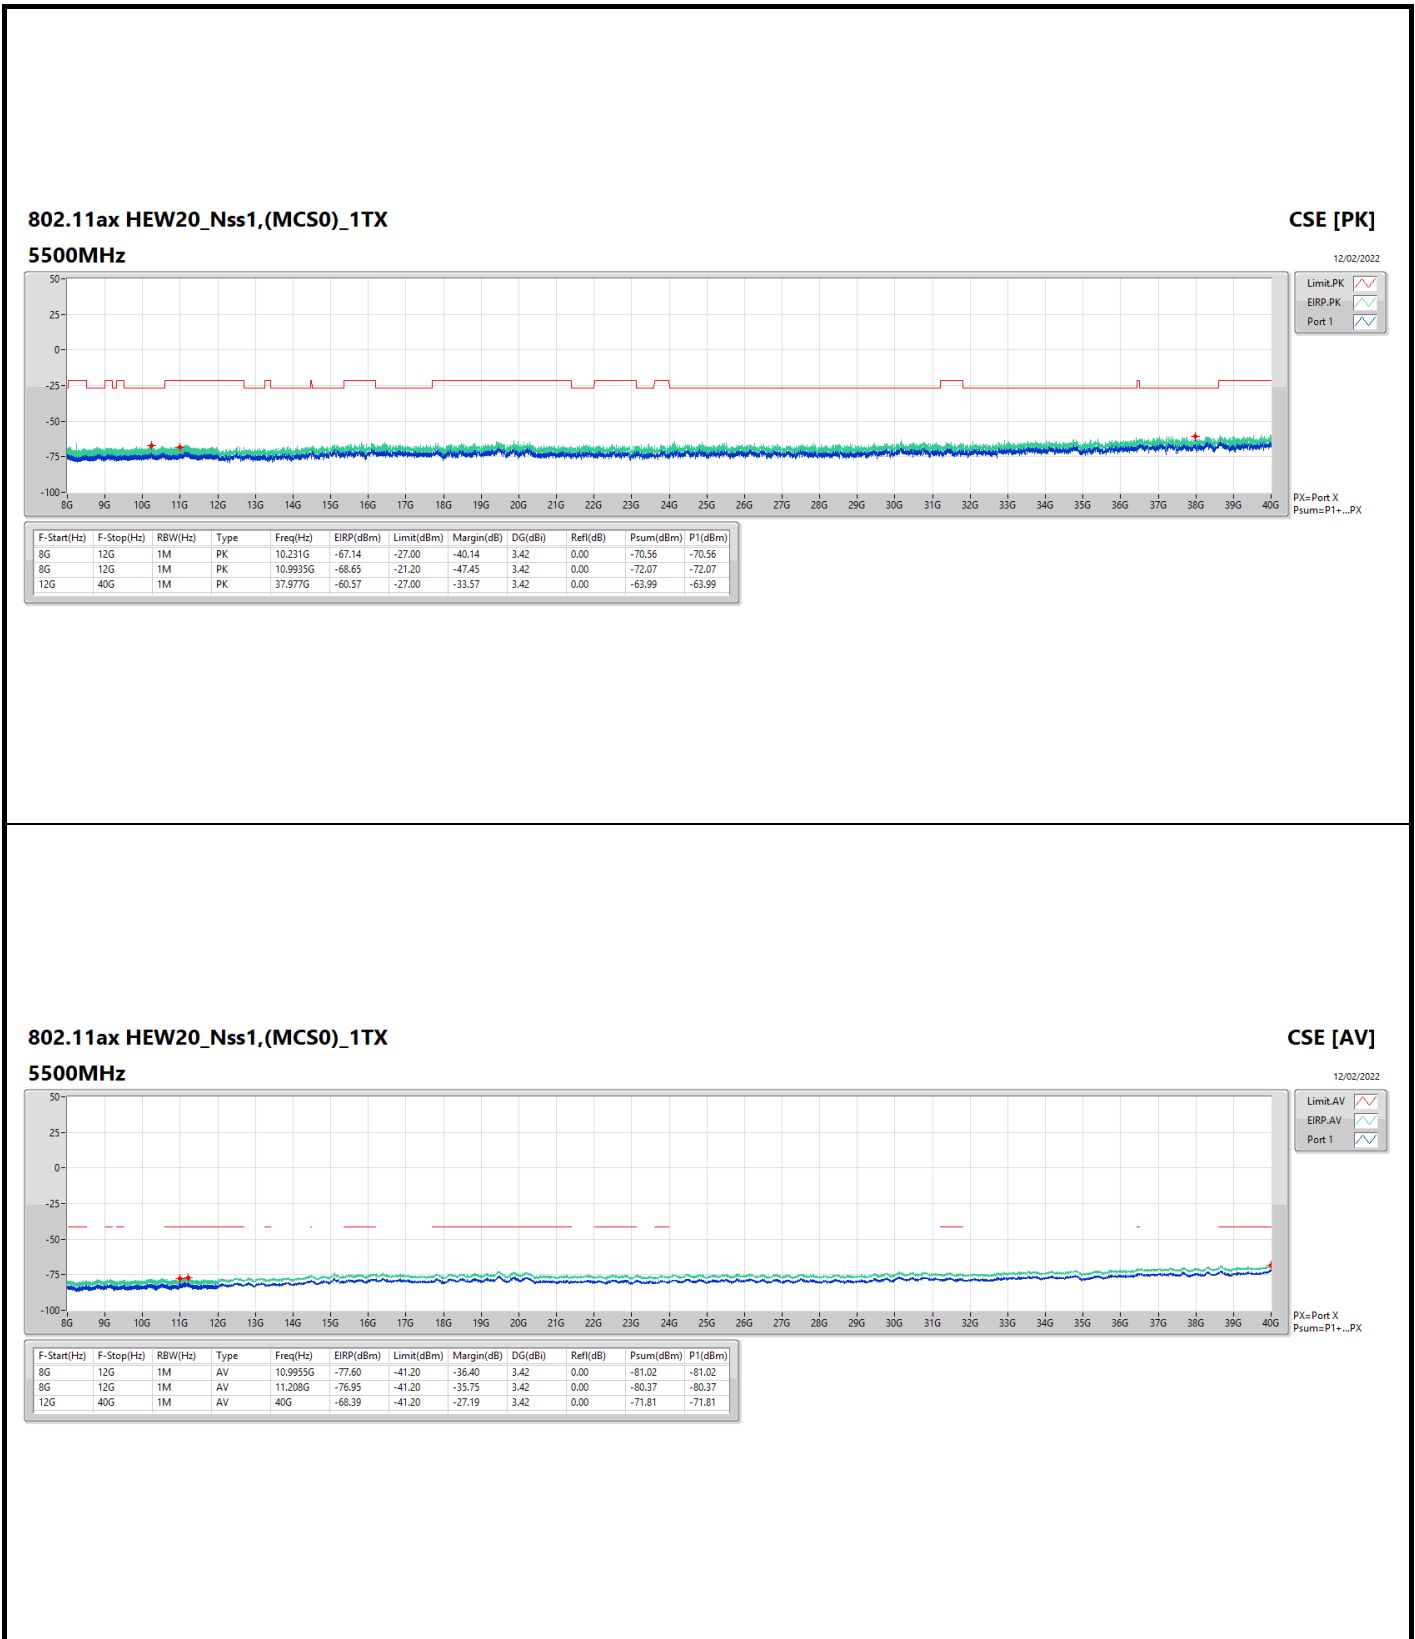

802.11a_Nss1,(6Mbps)_1TX

5785MHz

CSE [AV]

12/02/2022

F-Start(Hz)	F-Stop(Hz)	RBW(Hz)	Type	Freq(Hz)	EIRP(dBm)	Limit(dBm)	Margin(dB)	DG(dB)	Ref(dB)	Psum(dBm)	P1(dBm)
8G	12G	1M	AV	11.206G	-76.08	-41.20	-34.88	4.36	0.00	-80.44	-80.44
8G	12G	1M	AV	11.567G	-77.23	-41.20	-36.03	4.36	0.00	-81.59	-81.59
12G	40G	1M	AV	38.677G	-67.57	-41.20	-26.37	4.36	0.00	-71.93	-71.93