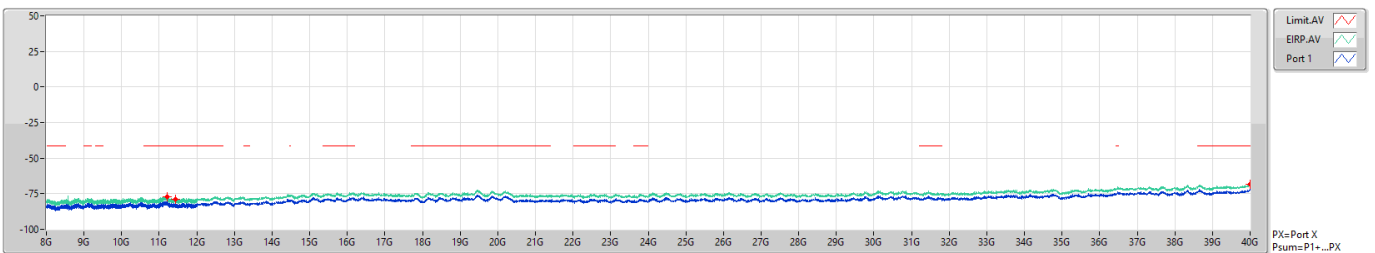

802.11a_Nss1,(6Mbps)_1TX
5720MHz Straddle 5.47-5.725GHz

CSE [AV]

12/02/2022

F-Start(Hz)	F-Stop(Hz)	RBW(Hz)	Type	Freq(Hz)	EIRP(dBm)	Limit(dBm)	Margin(dB)	DG(dB)	Ref(dB)	Psum(dBm)	P1(dBm)
8G	12G	1M	AV	11.2115G	-76.98	-41.20	-35.78	3.42	0.00	-80.40	-80.40
8G	12G	1M	AV	11.443G	-79.06	-41.20	-37.86	3.42	0.00	-82.48	-82.48
12G	40G	1M	AV	39.9895G	-68.27	-41.20	-27.07	3.42	0.00	-71.69	-71.69