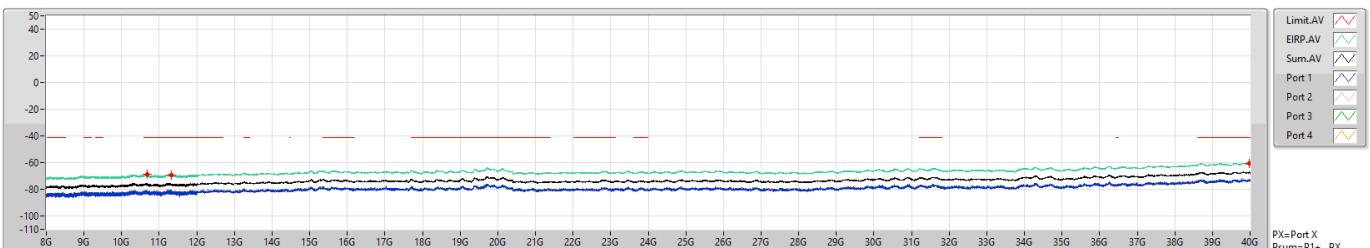

802.11ax HEW40_Nss1,(MCS0)_4TX

CSE [AV]

5670MHz

24/03/2022

F-Start(Hz)	F-Stop(Hz)	RBW(Hz)	Type	Freq(Hz)	EIRP(dBm)	Limit(dBm)	Margin(dB)	DG(dB)	Ref(dB)	Psum(dBm)	P1(dBm)	P2(dBm)	P3(dBm)	P4(dBm)
8G	12G	1M	AV	10.69G	-68.90	-41.20	-27.70	6.62	0.00	-75.52	-81.11	-82.14	-81.33	-81.65
8G	12G	1M	AV	11.33G	-69.39	-41.20	-28.19	6.62	0.00	-76.01	-81.87	-81.63	-81.97	-82.74
12G	40G	1M	AV	39.9755G	-60.46	-41.20	-19.26	6.62	0.00	-67.08	-73.64	-72.19	-72.86	-73.95