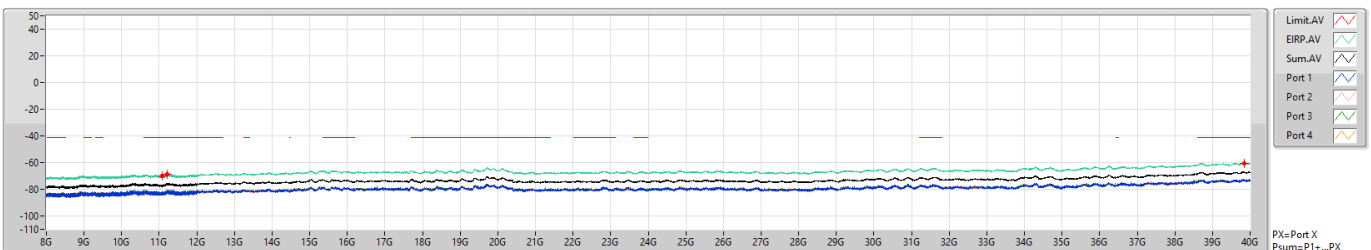

802.11ax HEW80_Nss1,(MCS0)_4TX

5530MHz

CSE [AV]

24/03/2022

F-Start(Hz)	F-Stop(Hz)	RBW(Hz)	Type	Freq(Hz)	EIRP(dBm)	Limit(dBm)	Margin(dB)	DG(dB)	Ref(dB)	Psum(dBm)	P1(dBm)	P2(dBm)	P3(dBm)	P4(dBm)
8G	12G	1M	AV	11.072G	-69.96	-41.20	-28.76	6.62	0.00	-76.58	-82.95	-82.45	-81.93	-83.19
8G	12G	1M	AV	11.208G	-68.95	-41.20	-27.75	6.62	0.00	-75.57	-81.24	-81.20	-81.85	-82.15
12G	40G	1M	AV	38.8425G	-60.37	-41.20	-19.17	6.62	0.00	-66.99	-73.35	-72.75	-72.78	-73.18