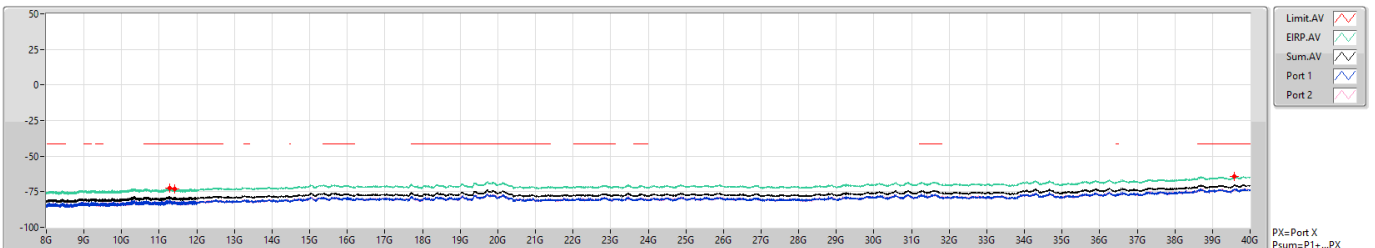

802.11a_Nss1,(6Mbps)_2TX

5700MHz

CSE [AV]

24/03/2022

F-Start(Hz)	F-Stop(Hz)	RBW(Hz)	Type	Freq(Hz)	EIRP(dBm)	Limit(dBm)	Margin(dB)	DG(dB)	Ref(dB)	Psum(dBm)	P1(dBm)	P2(dBm)
8G	12G	1M	AV	11.282G	-72.59	-41.20	-31.39	5.82	0.00	-78.41	-80.38	-82.80
8G	12G	1M	AV	11.4035G	-73.10	-41.20	-31.90	5.82	0.00	-78.92	-82.03	-81.84
12G	40G	1M	AV	38.5695G	-64.26	-41.20	-23.06	5.82	0.00	-70.08	-73.06	-73.13