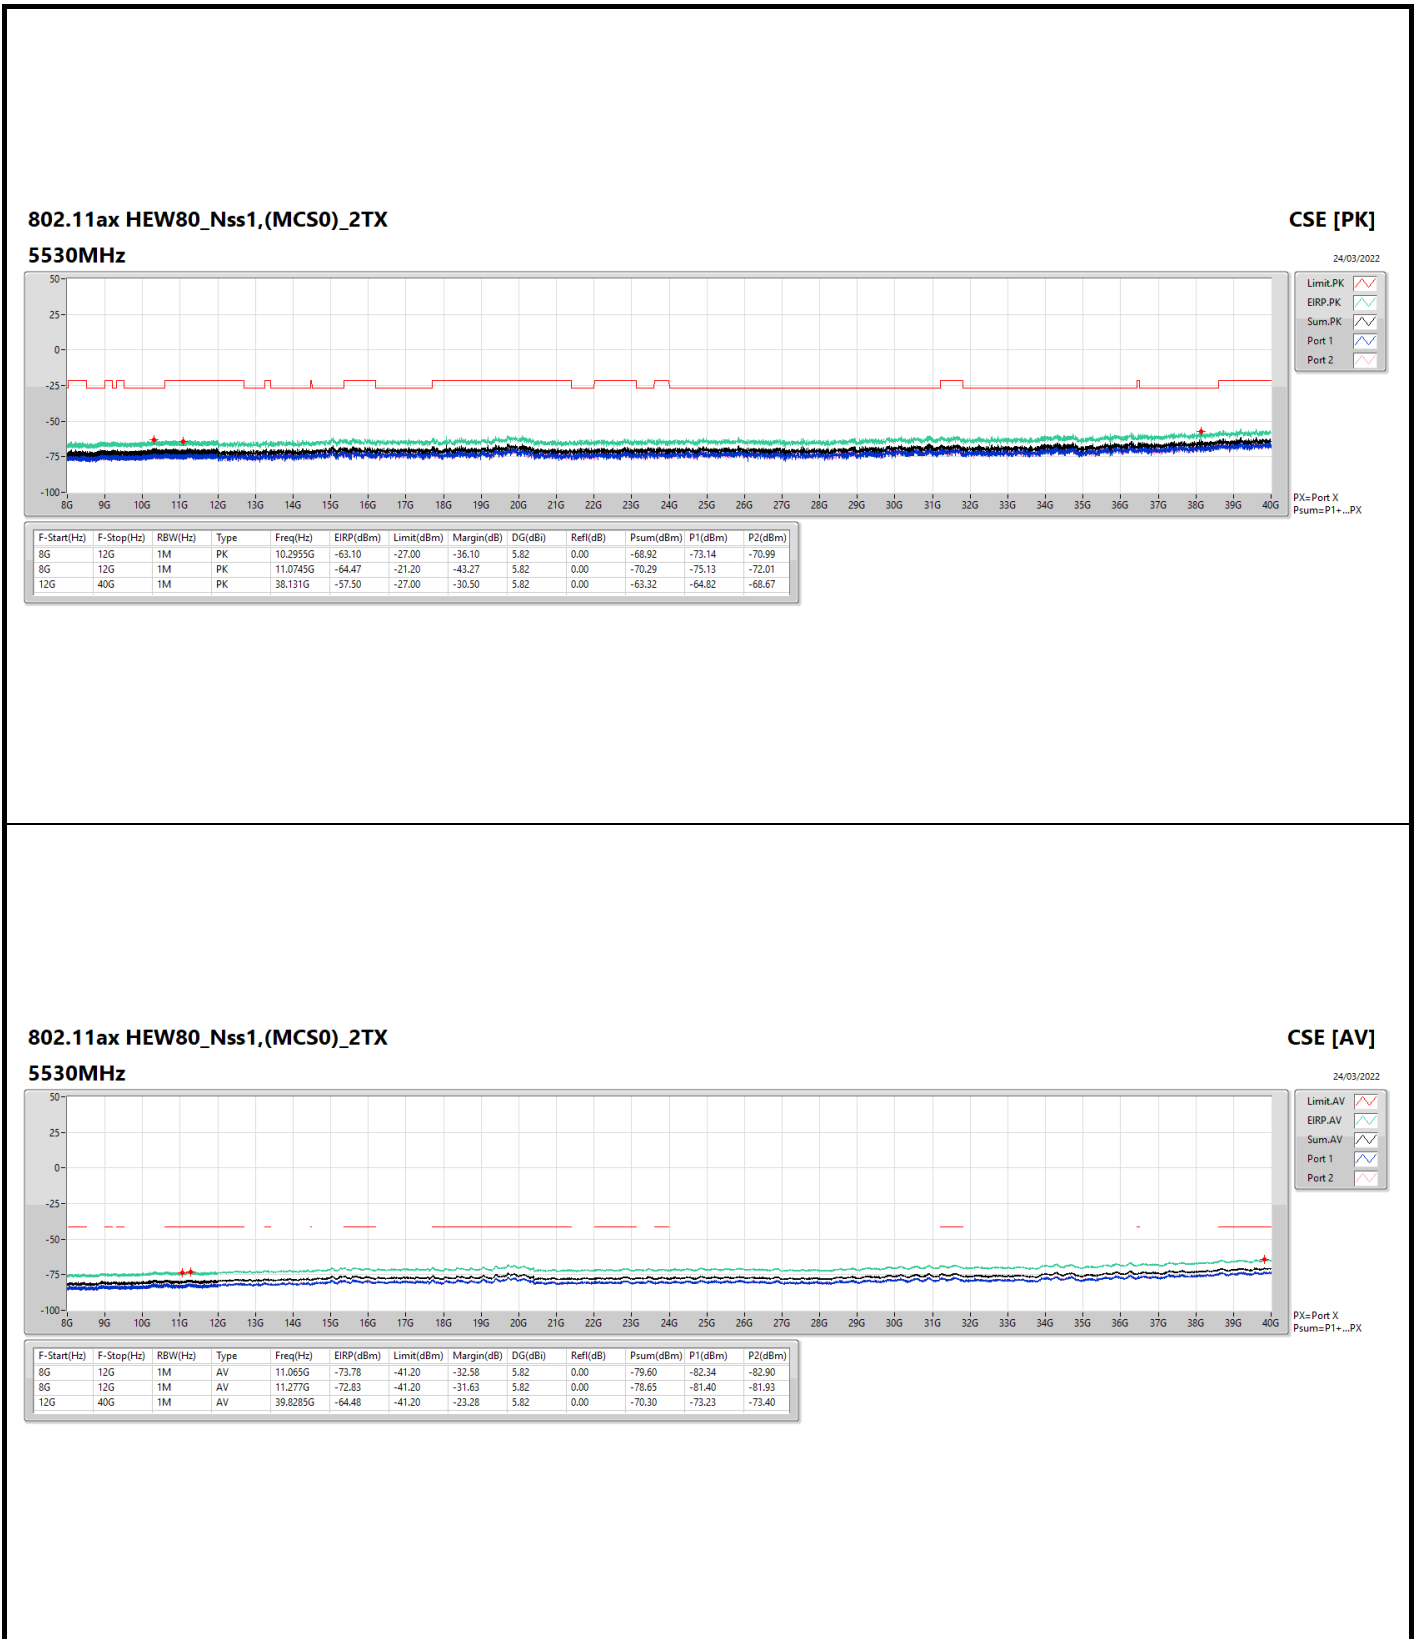

802.11ax HEW40_Nss1,(MCS0)_2TX

5795MHz

CSE [AV]

24/03/2022

F-Start(Hz)	F-Stop(Hz)	RBW(Hz)	Type	Freq(Hz)	EIRP(dBm)	Limit(dBm)	Margin(dB)	DG(dB)	Ref(dB)	Psum(dBm)	P1(dBm)	P2(dBm)
8G	12G	1M	AV	11.333G	-73.38	-41.20	-32.18	5.21	0.00	-78.59	-81.79	-81.41
8G	12G	1M	AV	11.5965G	-74.16	-41.20	-32.96	5.21	0.00	-79.37	-82.62	-82.16
12G	40G	1M	AV	39.8495G	-64.72	-41.20	-23.52	5.21	0.00	-69.93	-72.79	-73.10