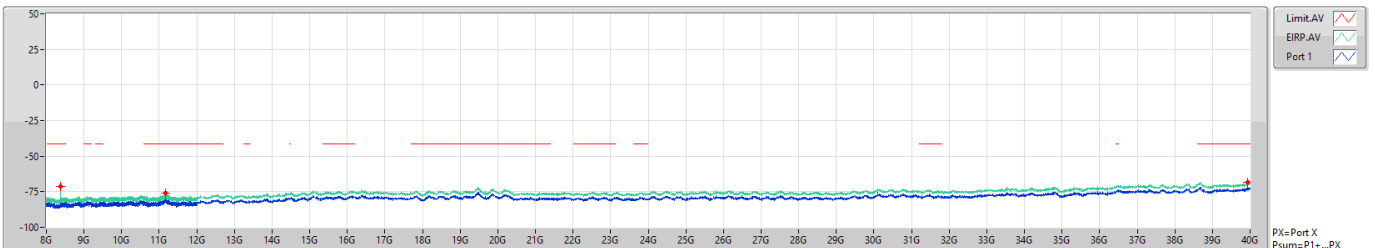

802.11ax HEW20_Nss1,(MCS0)_1TX

5580MHz

CSE [AV]

12/02/2022

F-Start(Hz)	F-Stop(Hz)	RBW(Hz)	Type	Freq(Hz)	EIRP(dBm)	Limit(dBm)	Margin(dB)	DG(dB)	Ref(dB)	Psum(dBm)	P1(dBm)
8G	12G	1M	AV	8.3695G	-71.56	-41.20	-30.36	3.42	0.00	-74.98	-74.98
8G	12G	1M	AV	11.1605G	-75.83	-41.20	-34.63	3.42	0.00	-79.25	-79.25
12G	40G	1M	AV	39.9335G	-68.55	-41.20	-27.35	3.42	0.00	-71.97	-71.97