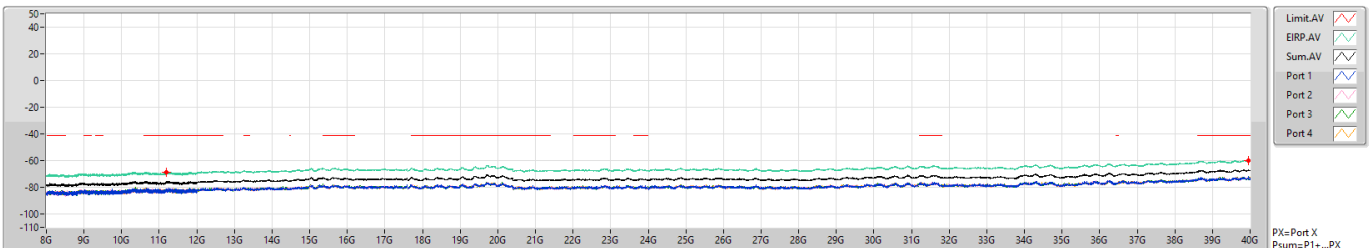

802.11ax HEW20_Nss1,(MCS0)_4TX

5240MHz

CSE [AV]

24/03/2022

F-Start(Hz)	F-Stop(Hz)	RBW(Hz)	Type	Freq(Hz)	EIRP(dBm)	Limit(dBm)	Margin(dB)	DG(dB)	Ref(dB)	Psum(dBm)	P1(dBm)	P2(dBm)	P3(dBm)	P4(dBm)
8G	12G	1M	AV	11.1945G	-68.47	-41.20	-27.27	6.99	0.00	-75.46	-81.42	-80.99	-82.29	-81.31
12G	40G	1M	AV	39.951G	-59.93	-41.20	-18.73	6.99	0.00	-66.92	-71.89	-73.87	-72.88	-73.36