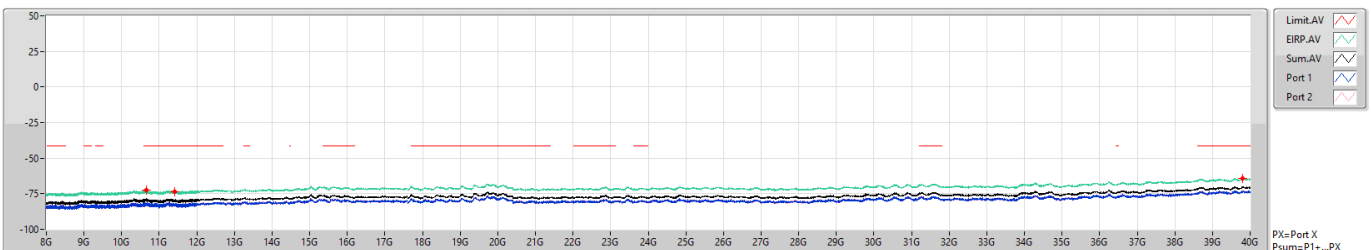

802.11ax HEW40_Nss1,(MCS0)_2TX
5710MHz Straddle 5.47-5.725GHz

CSE [AV]

24/03/2022

F-Start(Hz)	F-Stop(Hz)	RBW(Hz)	Type	Freq(Hz)	EIRP(dBm)	Limit(dBm)	Margin(dB)	DG(dB)	Ref(dB)	Psum(dBm)	P1(dBm)	P2(dBm)
8G	12G	1M	AV	10.6465G	-72.65	-41.20	-31.45	5.82	0.00	-78.47	-82.00	-81.02
8G	12G	1M	AV	11.4075G	-73.54	-41.20	-32.34	5.82	0.00	-79.36	-82.61	-82.15
12G	40G	1M	AV	39.8075G	-64.29	-41.20	-23.09	5.82	0.00	-70.11	-73.59	-72.69