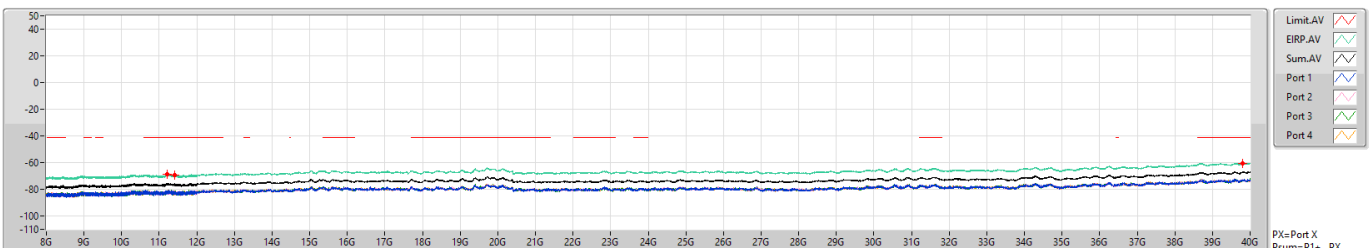

802.11ax HEW80_Nss1,(MCS0)_4TX
5690MHz Straddle 5.47-5.725GHz

CSE [AV]

24/03/2022

F-Start(Hz)	F-Stop(Hz)	RBW(Hz)	Type	Freq(Hz)	EIRP(dBm)	Limit(dBm)	Margin(dB)	DG(dB)	Ref(dB)	Psum(dBm)	P1(dBm)	P2(dBm)	P3(dBm)	P4(dBm)
8G	12G	1M	AV	11.215G	-68.88	-41.20	-27.68	6.62	0.00	-75.50	-81.75	-81.24	-81.56	-81.56
8G	12G	1M	AV	11.41G	-69.21	-41.20	-28.01	6.62	0.00	-75.83	-82.01	-82.27	-82.12	-81.11
12G	40G	1M	AV	39.804G	-60.37	-41.20	-19.17	6.62	0.00	-66.99	-73.30	-72.27	-73.23	-73.35