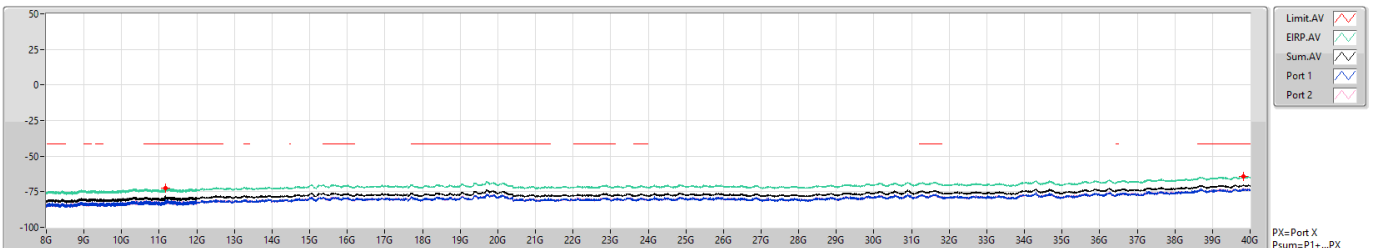

802.11ax HEW20_Nss1,(MCS0)_2TX

5580MHz

CSE [AV]

24/03/2022

F-Start(Hz)	F-Stop(Hz)	RBW(Hz)	Type	Freq(Hz)	EIRP(dBm)	Limit(dBm)	Margin(dB)	DG(dB)	Ref(dB)	Psum(dBm)	P1(dBm)	P2(dBm)
8G	12G	1M	AV	11.159G	-72.20	-41.20	-31.00	5.82	0.00	-78.02	-80.77	-81.31
12G	40G	1M	AV	39.818G	-64.10	-41.20	-22.90	5.82	0.00	-69.92	-73.27	-72.61