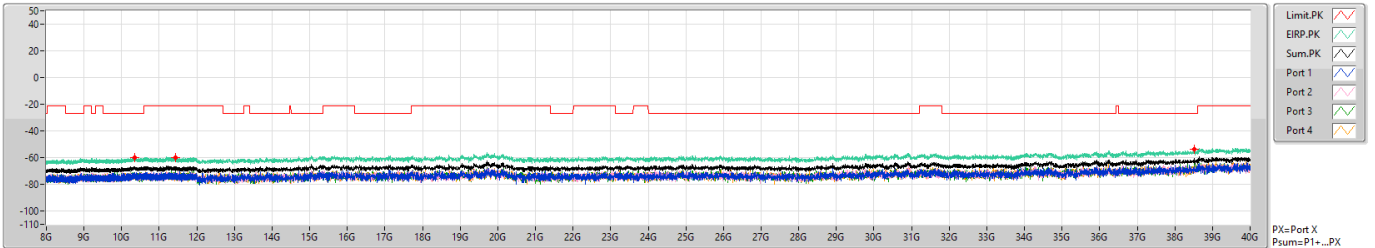

802.11ax HEW40_Nss1,(MCS0)_4TX
5710MHz Straddle 5.47-5.725GHz

CSE [PK]

24/03/2022

F-Start(Hz)	F-Stop(Hz)	RBW(Hz)	Type	Freq(Hz)	EIRP(dBm)	Limit(dBm)	Margin(dB)	DG(dB)	Ref(dB)	Psum(dBm)	P1(dBm)	P2(dBm)	P3(dBm)	P4(dBm)
8G	12G	1M	PK	10.3485G	-60.18	-27.00	-33.18	6.62	0.00	-66.80	-71.39	-74.65	-72.54	-73.36
8G	12G	1M	PK	11.423G	-60.10	-21.20	-38.90	6.62	0.00	-66.72	-73.15	-73.77	-70.45	-74.90
12G	40G	1M	PK	38.516G	-53.86	-27.00	-26.86	6.62	0.00	-60.48	-66.61	-67.37	-63.97	-70.30