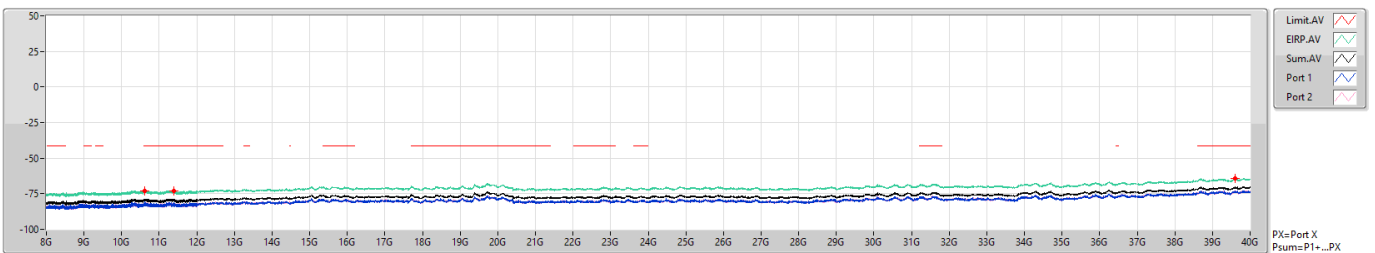

802.11ax HEW80_Nss1,(MCS0)_2TX
5690MHz Straddle 5.47-5.725GHz

CSE [AV]

24/03/2022

F-Start(Hz)	F-Stop(Hz)	RBW(Hz)	Type	Freq(Hz)	EIRP(dBm)	Limit(dBm)	Margin(dB)	DG(dB)	Ref(dB)	Psum(dBm)	P1(dBm)	P2(dBm)
8G	12G	1M	AV	10.624G	-72.82	-41.20	-31.62	5.82	0.00	-78.64	-80.90	-82.56
8G	12G	1M	AV	11.3965G	-72.94	-41.20	-31.74	5.82	0.00	-78.76	-81.38	-82.20
12G	40G	1M	AV	38.594G	-64.38	-41.20	-23.18	5.82	0.00	-70.20	-73.17	-73.25