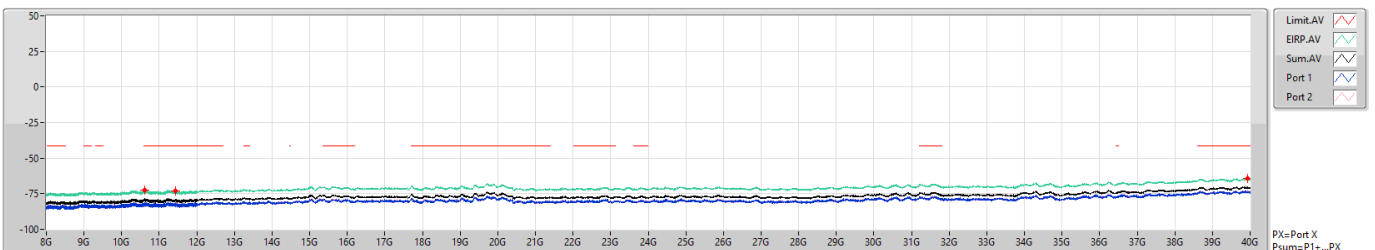

802.11ax HEW20_Nss1,(MCS0)_2TX
5720MHz Straddle 5.47-5.725GHz

CSE [AV]

24/03/2022

F-Start(Hz)	F-Stop(Hz)	RBW(Hz)	Type	Freq(Hz)	EIRP(dBm)	Limit(dBm)	Margin(dB)	DG(dB)	Ref(dB)	Psum(dBm)	P1(dBm)	P2(dBm)
8G	12G	1M	AV	10.624G	-72.46	-41.20	-31.26	5.82	0.00	-78.28	-81.28	-81.30
8G	12G	1M	AV	11.437G	-72.93	-41.20	-31.73	5.82	0.00	-78.75	-82.64	-81.03
12G	40G	1M	AV	39.9265G	-64.22	-41.20	-23.02	5.82	0.00	-70.04	-73.82	-72.39