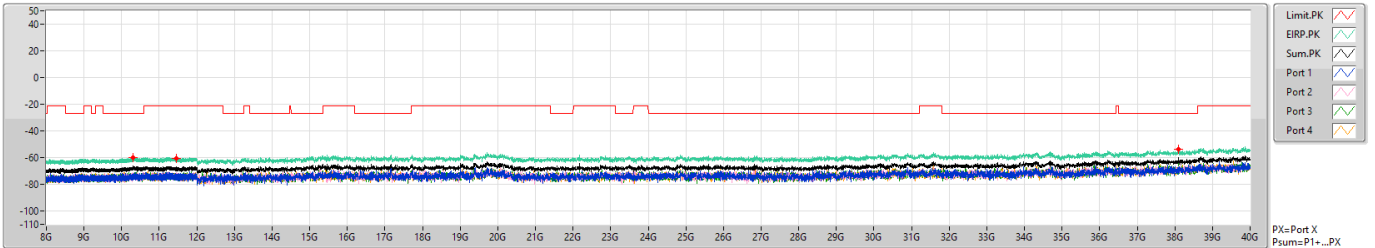

802.11a_Nss1,(6Mbps)_4TX
5720MHz Straddle 5.47-5.725GHz

CSE [PK]

24/03/2022

F-Start(Hz)	F-Stop(Hz)	RBW(Hz)	Type	Freq(Hz)	EIRP(dBm)	Limit(dBm)	Margin(dB)	DG(dB)	Ref(dB)	Psum(dBm)	P1(dBm)	P2(dBm)	P3(dBm)	P4(dBm)
8G	12G	1M	PK	10.309G	-59.94	-27.00	-32.94	6.62	0.00	-66.56	-73.97	-71.22	-72.56	-73.04
8G	12G	1M	PK	11.445G	-60.33	-21.20	-39.13	6.62	0.00	-66.95	-75.65	-71.32	-72.90	-73.04
12G	40G	1M	PK	38.103G	-53.53	-27.00	-26.53	6.62	0.00	-60.15	-67.92	-66.86	-64.31	-66.41