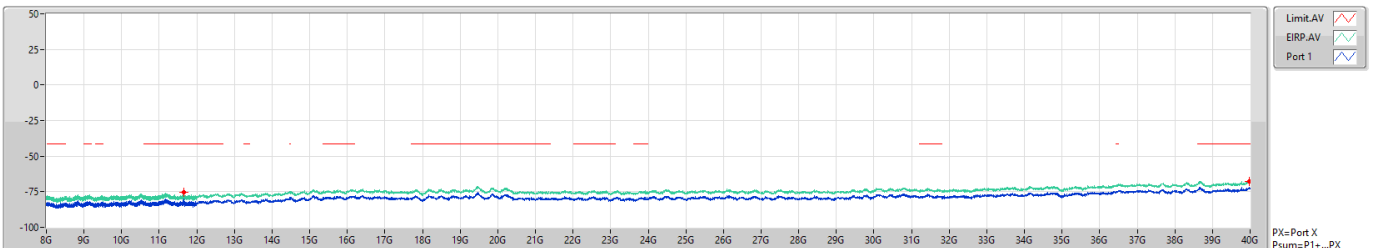

802.11ax HEW20_Nss1,(MCS0)_1TX

CSE [AV]

5825MHz

12/02/2022

F-Start(Hz)	F-Stop(Hz)	RBW(Hz)	Type	Freq(Hz)	EIRP(dBm)	Limit(dBm)	Margin(dB)	DG(dB)	Ref(dB)	Psum(dBm)	P1(dBm)
8G	12G	1M	AV	11.6535G	-75.20	-41.20	-34.00	4.36	0.00	-79.56	-79.56
12G	40G	1M	AV	39.986G	-67.53	-41.20	-26.33	4.36	0.00	-71.89	-71.89