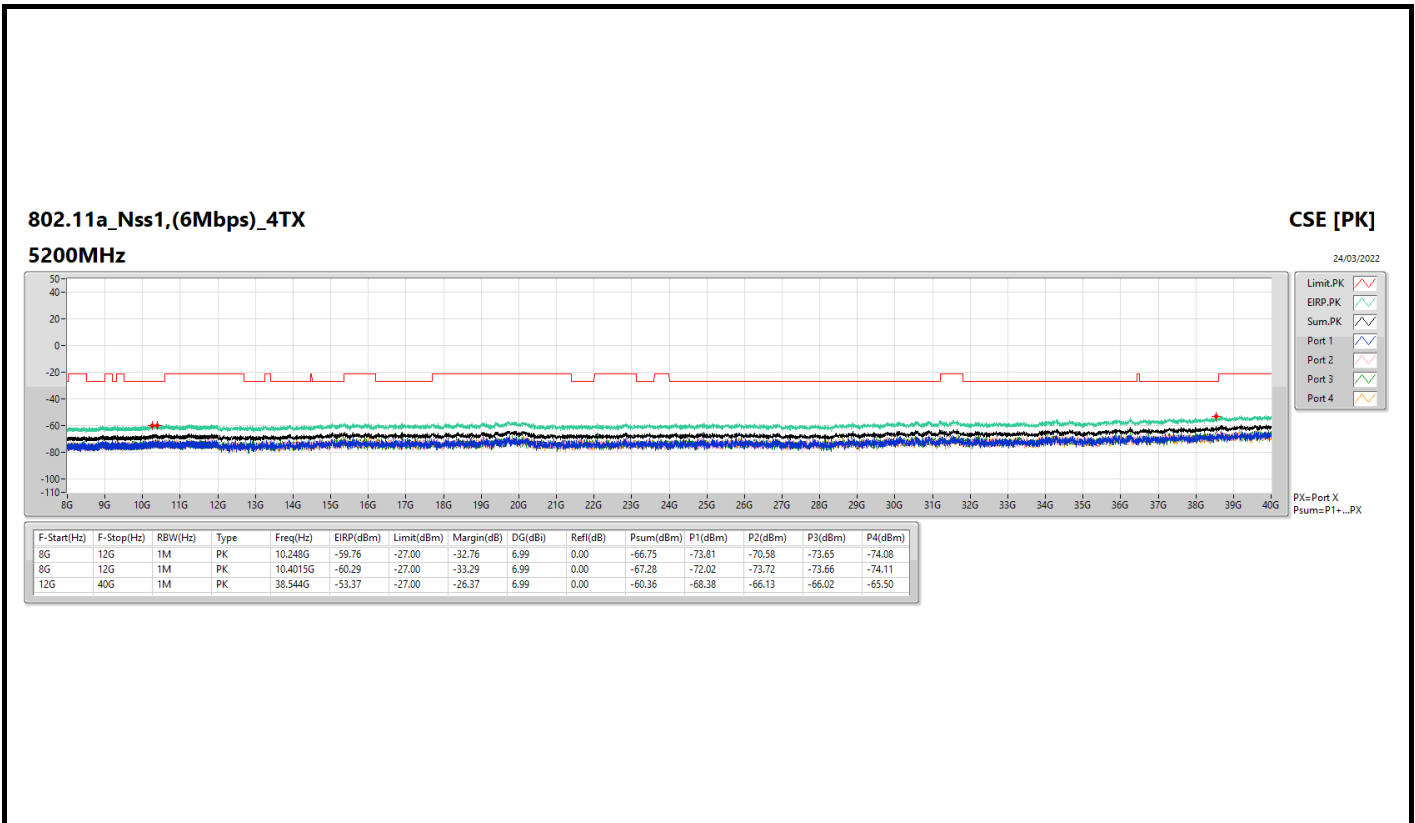

802.11a_Nss1,(6Mbps)_4TX

5180MHz

CSE [AV]

24/03/2022

F-Start(Hz)	F-Stop(Hz)	RBW(Hz)	Type	Freq(Hz)	EIRP(dBm)	Limit(dBm)	Margin(dB)	DG(dB)	Ref(dB)	Psum(dBm)	P1(dBm)	P2(dBm)	P3(dBm)	P4(dBm)
8G	12G	1M	AV	11.2415G	-68.19	-41.20	-26.99	6.99	0.00	-75.18	-80.19	-81.91	-81.02	-81.91
12G	40G	1M	AV	39.58G	-59.78	-41.20	-18.58	6.99	0.00	-66.77	-72.30	-73.17	-72.86	-72.67