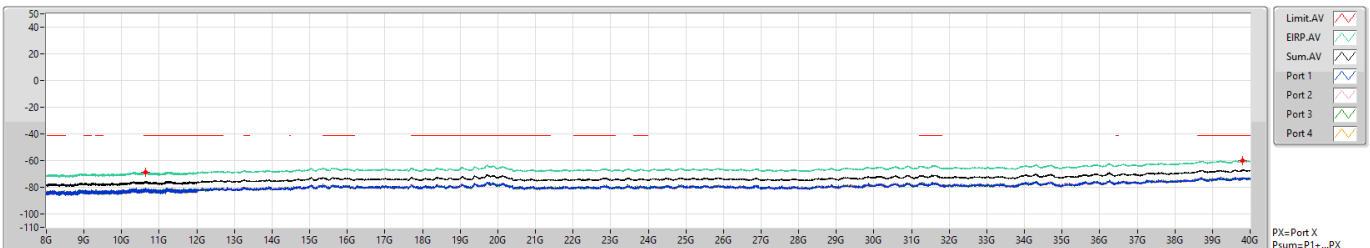

802.11a_Nss1,(6Mbps)_4TX

5240MHz

CSE [AV]

24/03/2022

F-Start(Hz)	F-Stop(Hz)	RBW(Hz)	Type	Freq(Hz)	EIRP(dBm)	Limit(dBm)	Margin(dB)	DG(dB)	Ref(dB)	Psum(dBm)	P1(dBm)	P2(dBm)	P3(dBm)	P4(dBm)
8G	12G	1M	AV	10.637G	-68.50	-41.20	-27.30	6.99	0.00	-75.49	-81.66	-80.81	-82.26	-81.45
12G	40G	1M	AV	39.797G	-59.85	-41.20	-18.65	6.99	0.00	-66.84	-73.24	-72.87	-72.61	-72.75