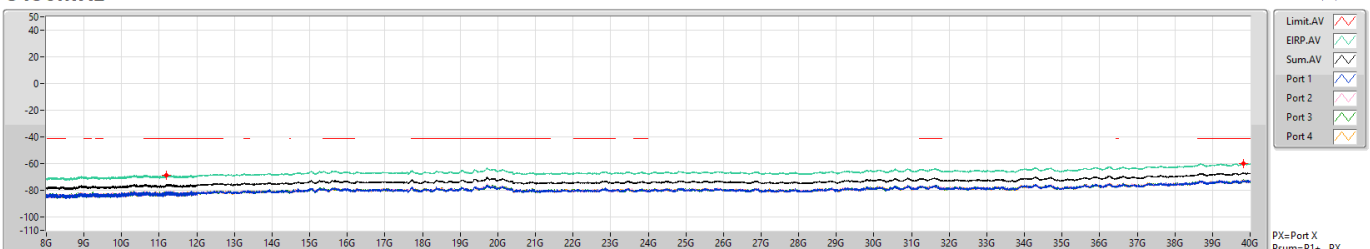

802.11ax HEW40_Nss1,(MCS0)_4TX

5190MHz

CSE [AV]

24/03/2022

F-Start(Hz)	F-Stop(Hz)	RBW(Hz)	Type	Freq(Hz)	EIRP(dBm)	Limit(dBm)	Margin(dB)	DG(dB)	Ref(dB)	Psum(dBm)	P1(dBm)	P2(dBm)	P3(dBm)	P4(dBm)
8G	12G	1M	AV	11.1965G	-68.60	-41.20	-27.40	6.99	0.00	-75.59	-82.10	-80.80	-81.79	-81.89
12G	40G	1M	AV	39.825G	-59.86	-41.20	-18.66	6.99	0.00	-66.85	-73.40	-72.65	-72.05	-73.57