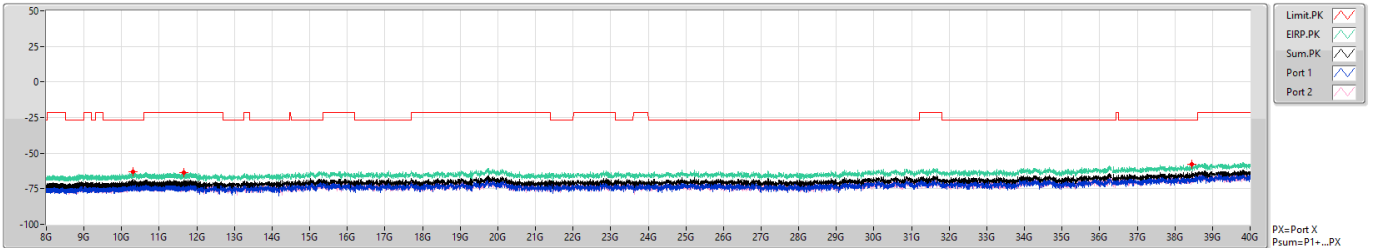

802.11ax HEW20_Nss1,(MCS0)_2TX

5825MHz

CSE [PK]

24/03/2022

F-Start(Hz)	F-Stop(Hz)	RBW(Hz)	Type	Freq(Hz)	EIRP(dBm)	Limit(dBm)	Margin(dB)	DG(dB)	Ref(dB)	Psum(dBm)	P1(dBm)	P2(dBm)
8G	12G	1M	PK	10.314G	-63.21	-27.00	-36.21	5.21	0.00	-68.42	-74.08	-69.79
8G	12G	1M	PK	11.644G	-63.83	-21.20	-42.63	5.21	0.00	-69.04	-72.50	-71.65
12G	40G	1M	PK	38.4495G	-57.95	-27.00	-30.95	5.21	0.00	-63.16	-69.05	-64.45