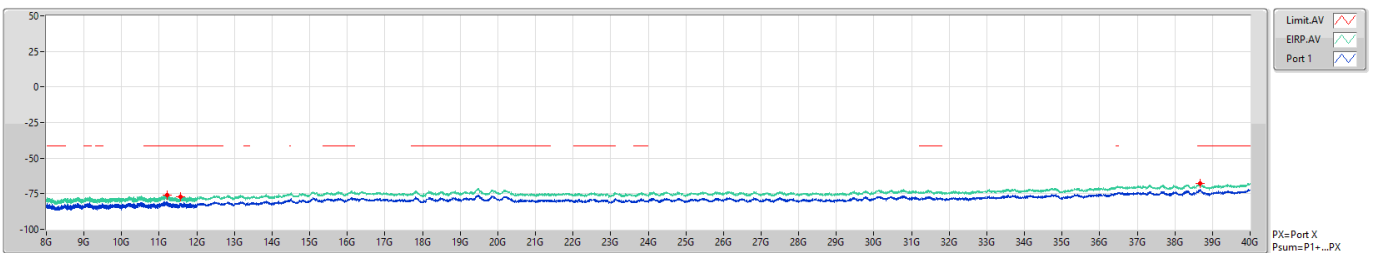

802.11a_Nss1,(6Mbps)_1TX

5785MHz

CSE [AV]

12/02/2022

F-Start(Hz)	F-Stop(Hz)	RBW(Hz)	Type	Freq(Hz)	EIRP(dBm)	Limit(dBm)	Margin(dB)	DG(dB)	Ref(dB)	Psum(dBm)	P1(dBm)
8G	12G	1M	AV	11.206G	-76.08	-41.20	-34.88	4.36	0.00	-80.44	-80.44
8G	12G	1M	AV	11.567G	-77.23	-41.20	-36.03	4.36	0.00	-81.59	-81.59
12G	40G	1M	AV	38.677G	-67.57	-41.20	-26.37	4.36	0.00	-71.93	-71.93