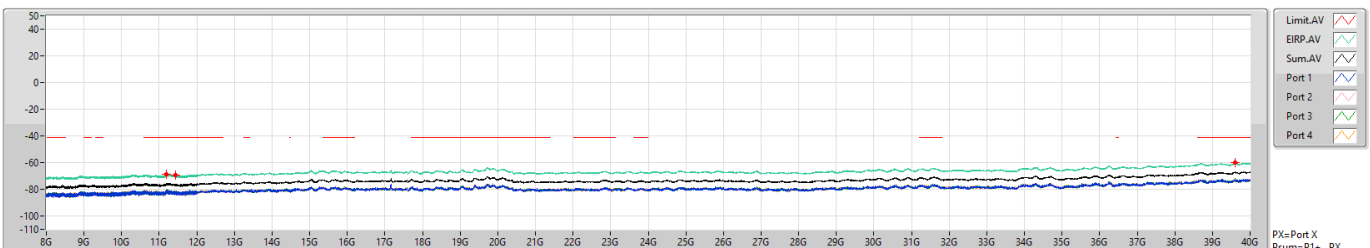

802.11ax HEW20_Nss1,(MCS0)_4TX
5720MHz Straddle 5.47-5.725GHz

CSE [AV]

24/03/2022

F-Start(Hz)	F-Stop(Hz)	RBW(Hz)	Type	Freq(Hz)	EIRP(dBm)	Limit(dBm)	Margin(dB)	DG(dB)	Ref(dB)	Psum(dBm)	P1(dBm)	P2(dBm)	P3(dBm)	P4(dBm)
8G	12G	1M	AV	11.1995G	-68.86	-41.20	-27.66	6.62	0.00	-75.48	-80.74	-82.35	-81.59	-81.48
8G	12G	1M	AV	11.4345G	-69.63	-41.20	-28.43	6.62	0.00	-76.25	-82.70	-82.68	-81.18	-82.74
12G	40G	1M	AV	38.594G	-60.28	-41.20	-19.08	6.62	0.00	-66.90	-73.45	-73.82	-72.00	-72.63