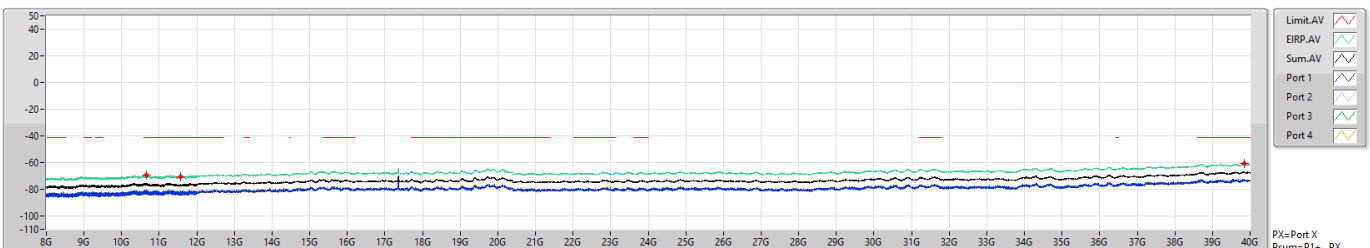

802.11a_Nss1,(6Mbps)_4TX

5785MHz

CSE [AV]

24/03/2022

F-Start(Hz)	F-Stop(Hz)	RBW(Hz)	Type	Freq(Hz)	EIRP(dBm)	Limit(dBm)	Margin(dB)	DG(dB)	Ref(dB)	Psum(dBm)	P1(dBm)	P2(dBm)	P3(dBm)	P4(dBm)
8G	12G	1M	AV	10.6485G	-69.52	-41.20	-28.32	5.97	0.00	-75.49	-81.94	-81.77	-80.81	-81.62
8G	12G	1M	AV	11.575G	-70.57	-41.20	-29.37	5.97	0.00	-76.54	-81.99	-82.12	-82.52	-83.85
12G	40G	1M	AV	38.853G	-60.93	-41.20	-19.73	5.97	0.00	-66.90	-72.70	-72.67	-73.39	-72.94