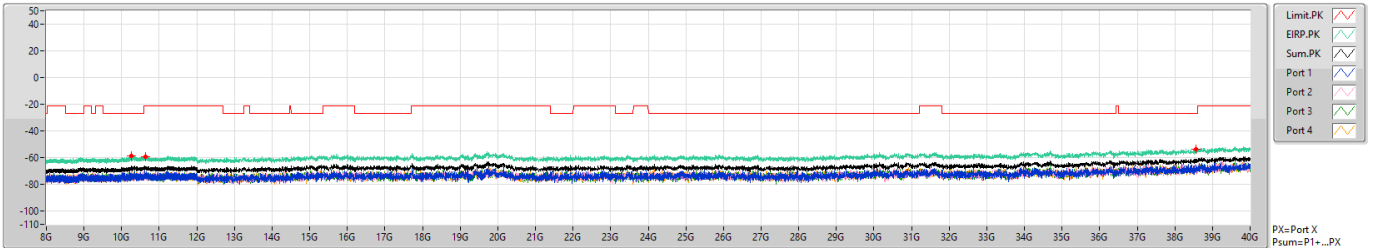

802.11a_Nss1,(6Mbps)_4TX

5320MHz

CSE [PK]

24/03/2022

F-Start(Hz)	F-Stop(Hz)	RBW(Hz)	Type	Freq(Hz)	EIRP(dBm)	Limit(dBm)	Margin(dB)	DG(dB)	Ref(dB)	Psum(dBm)	P1(dBm)	P2(dBm)	P3(dBm)	P4(dBm)
8G	12G	1M	PK	10.257G	-58.69	-27.00	-31.69	7.25	0.00	-65.94	-72.18	-69.51	-73.53	-74.25
8G	12G	1M	PK	10.638G	-59.65	-21.20	-38.45	7.25	0.00	-66.90	-73.49	-73.91	-72.30	-72.22
12G	40G	1M	PK	38.5615G	-53.80	-27.00	-26.80	7.25	0.00	-61.05	-65.40	-67.69	-68.43	-67.21