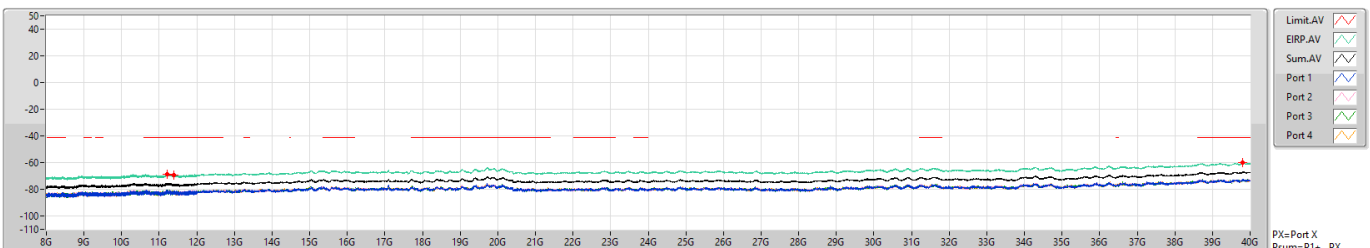

802.11ax HEW20_Nss1,(MCS0)_4TX

5700MHz

CSE [AV]

24/03/2022

F-Start(Hz)	F-Stop(Hz)	RBW(Hz)	Type	Freq(Hz)	EIRP(dBm)	Limit(dBm)	Margin(dB)	DG(dB)	Ref(dB)	Psum(dBm)	P1(dBm)	P2(dBm)	P3(dBm)	P4(dBm)
8G	12G	1M	AV	11.21G	-69.03	-41.20	-27.83	6.62	0.00	-75.65	-81.81	-82.02	-80.70	-82.34
8G	12G	1M	AV	11.393G	-69.56	-41.20	-28.36	6.62	0.00	-76.18	-82.99	-82.68	-82.25	-81.13
12G	40G	1M	AV	39.811G	-60.29	-41.20	-19.09	6.62	0.00	-66.91	-72.48	-72.93	-72.72	-73.70