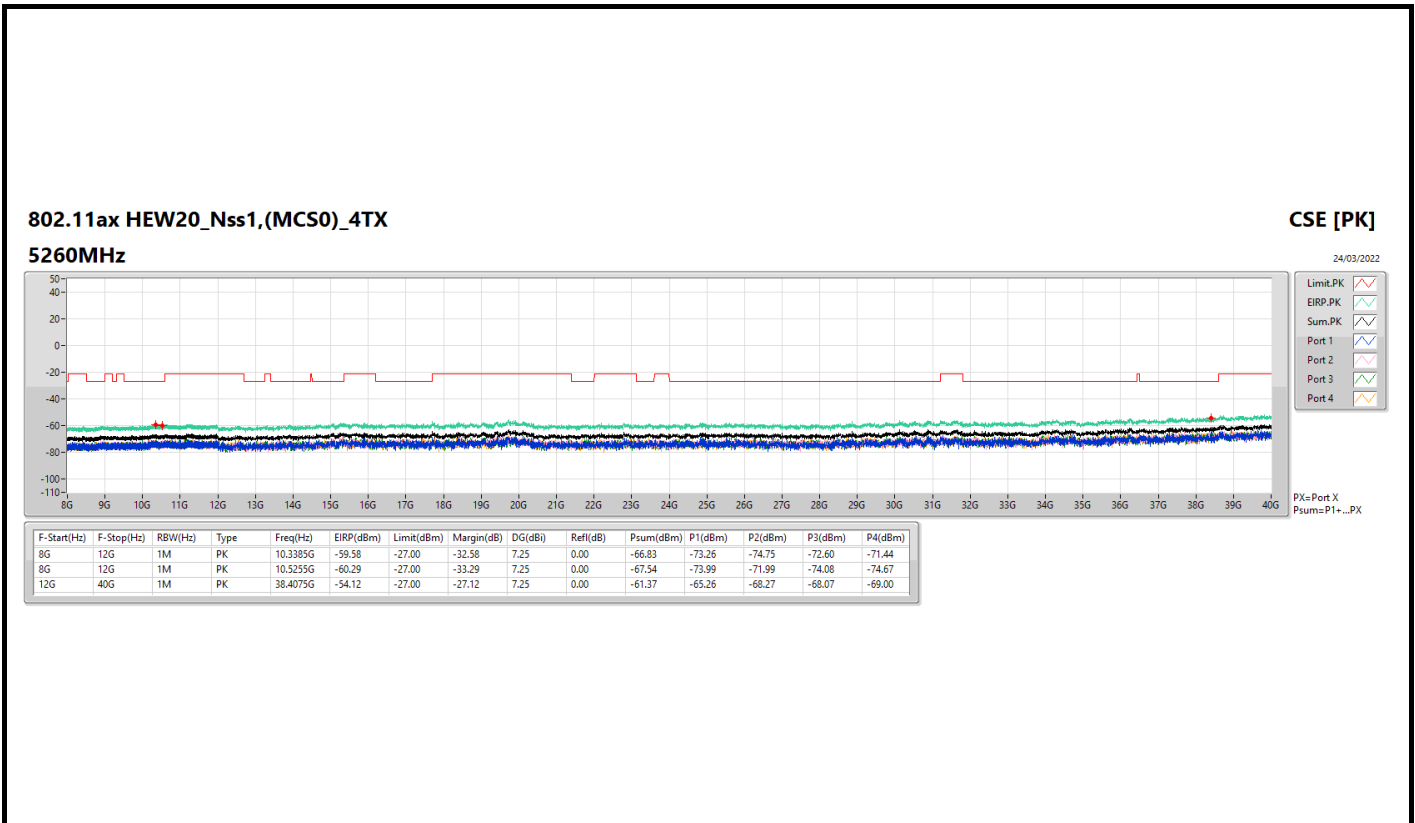

802.11ax HEW20_Nss1,(MCS0)_4TX

5240MHz

CSE [AV]

24/03/2022

F-Start(Hz)	F-Stop(Hz)	RBW(Hz)	Type	Freq(Hz)	EIRP(dBm)	Limit(dBm)	Margin(dB)	DG(dB)	Ref(dB)	Psum(dBm)	P1(dBm)	P2(dBm)	P3(dBm)	P4(dBm)
8G	12G	1M	AV	11.1945G	-68.47	-41.20	-27.27	6.99	0.00	-75.46	-81.42	-80.99	-82.29	-81.31
12G	40G	1M	AV	39.951G	-59.93	-41.20	-18.73	6.99	0.00	-66.92	-71.89	-73.87	-72.88	-73.36