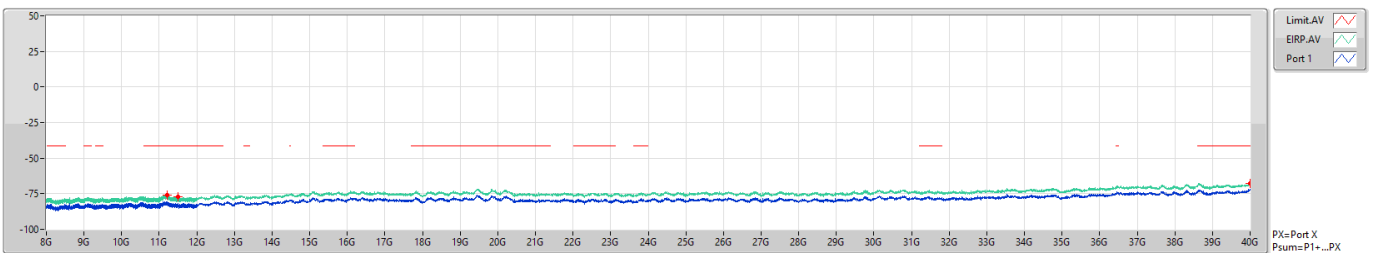

802.11a_Nss1,(6Mbps)_1TX

5745MHz

CSE [AV]

12/02/2022

F-Start(Hz)	F-Stop(Hz)	RBW(Hz)	Type	Freq(Hz)	EIRP(dBm)	Limit(dBm)	Margin(dB)	DG(dB)	Ref(dB)	Psum(dBm)	P1(dBm)
8G	12G	1M	AV	11.2025G	-76.19	-41.20	-34.99	4.36	0.00	-80.55	-80.55
8G	12G	1M	AV	11.49G	-77.29	-41.20	-36.09	4.36	0.00	-81.65	-81.65
12G	40G	1M	AV	39.9895G	-67.51	-41.20	-26.31	4.36	0.00	-71.87	-71.87