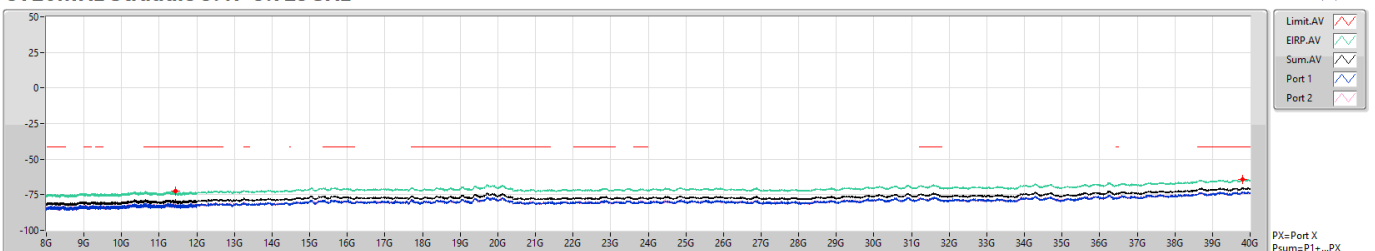

802.11a_Nss1,(6Mbps)_2TX
5720MHz Straddle 5.47-5.725GHz

CSE [AV]

24/03/2022

F-Start(Hz)	F-Stop(Hz)	RBW(Hz)	Type	Freq(Hz)	EIRP(dBm)	Limit(dBm)	Margin(dB)	DG(dB)	Ref(dB)	Psum(dBm)	P1(dBm)	P2(dBm)
8G	12G	1M	AV	11.439G	-72.69	-41.20	-31.49	5.82	0.00	-78.51	-81.83	-81.24
12G	40G	1M	AV	39.797G	-64.27	-41.20	-23.07	5.82	0.00	-70.09	-73.10	-73.10