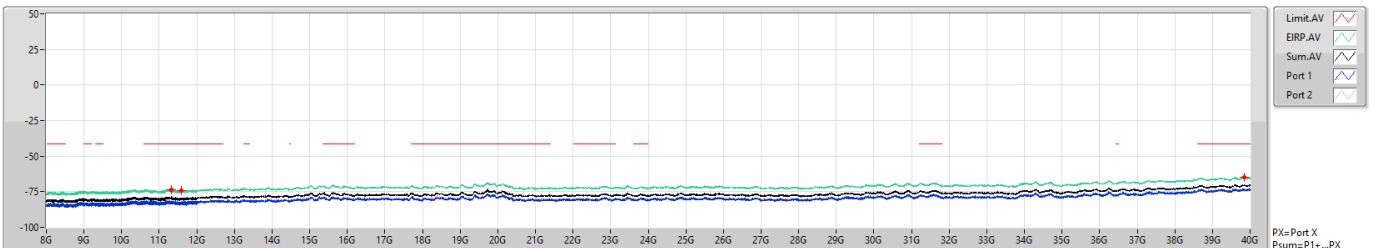

802.11ax HEW40_Nss1,(MCS0)_2TX

5795MHz

CSE [AV]

24/03/2022

F-Start(Hz)	F-Stop(Hz)	RBW(Hz)	Type	Freq(Hz)	EIRP(dBm)	Limit(dBm)	Margin(dB)	DG(dB)	Ref(dB)	Psum(dBm)	P1(dBm)	P2(dBm)
8G	12G	1M	AV	11.333G	-73.38	-41.20	-32.18	5.21	0.00	-78.59	-81.79	-81.41
8G	12G	1M	AV	11.5965G	-74.16	-41.20	-32.96	5.21	0.00	-79.37	-82.62	-82.16
12G	40G	1M	AV	39.8495G	-64.72	-41.20	-23.52	5.21	0.00	-69.93	-72.79	-73.10