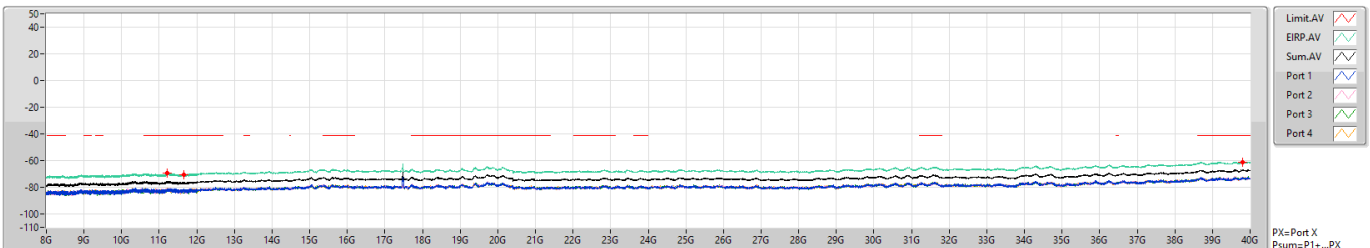

802.11a_Nss1,(6Mbps)_4TX

5825MHz

CSE [AV]

24/03/2022

F-Start(Hz)	F-Stop(Hz)	RBW(Hz)	Type	Freq(Hz)	EIRP(dBm)	Limit(dBm)	Margin(dB)	DG(dB)	Ref(dB)	Psum(dBm)	P1(dBm)	P2(dBm)	P3(dBm)	P4(dBm)
8G	12G	1M	AV	11.218G	-69.66	-41.20	-28.46	5.97	0.00	-75.63	-82.34	-81.70	-81.10	-81.54
8G	12G	1M	AV	11.65G	-70.33	-41.20	-29.13	5.97	0.00	-76.30	-82.65	-82.87	-81.59	-82.27
12G	40G	1M	AV	39.8075G	-61.05	-41.20	-19.85	5.97	0.00	-67.02	-72.93	-73.29	-73.48	-72.51