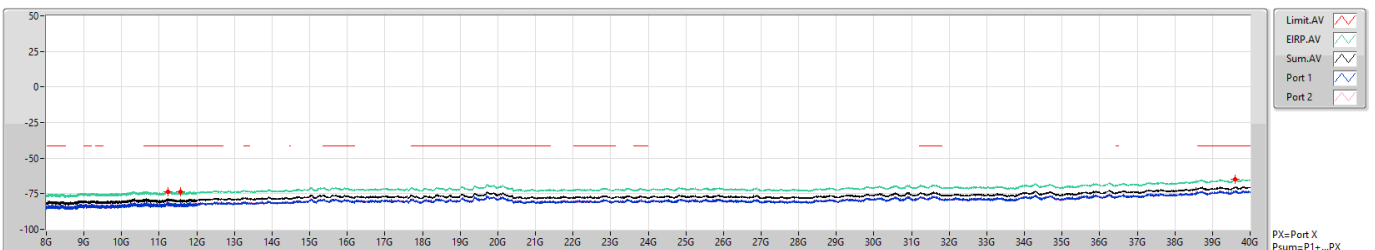

802.11ax HEW20_Nss1,(MCS0)_2TX

5785MHz

CSE [AV]

24/03/2022

F-Start(Hz)	F-Stop(Hz)	RBW(Hz)	Type	Freq(Hz)	EIRP(dBm)	Limit(dBm)	Margin(dB)	DG(dB)	Ref(dB)	Psum(dBm)	P1(dBm)	P2(dBm)
8G	12G	1M	AV	11.2225G	-73.35	-41.20	-32.15	5.21	0.00	-78.56	-81.09	-82.12
8G	12G	1M	AV	11.57G	-73.64	-41.20	-32.44	5.21	0.00	-78.85	-81.53	-82.22
12G	40G	1M	AV	38.6045G	-64.99	-41.20	-23.79	5.21	0.00	-70.20	-73.29	-73.14