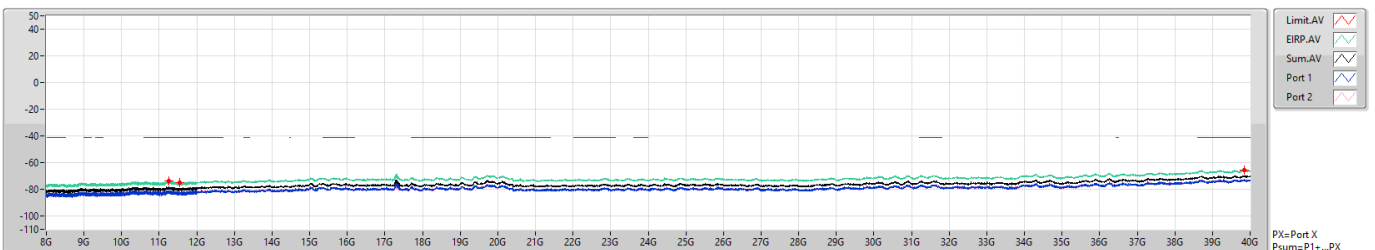

802.11ax HEW80_Nss1,(MCS0)_2TX

5775MHz

CSE [AV]

24/03/2022

F-Start(Hz)	F-Stop(Hz)	RBW(Hz)	Type	Freq(Hz)	EIRP(dBm)	Limit(dBm)	Margin(dB)	DG(dB)	Ref(dB)	Psum(dBm)	P1(dBm)	P2(dBm)
8G	12G	1M	AV	11.261G	-74.03	-41.20	-32.83	4.16	0.00	-78.19	-81.33	-81.07
8G	12G	1M	AV	11.5525G	-75.11	-41.20	-33.91	4.16	0.00	-79.27	-82.61	-81.98
12G	40G	1M	AV	38.839G	-65.71	-41.20	-24.51	4.16	0.00	-69.87	-72.79	-72.98