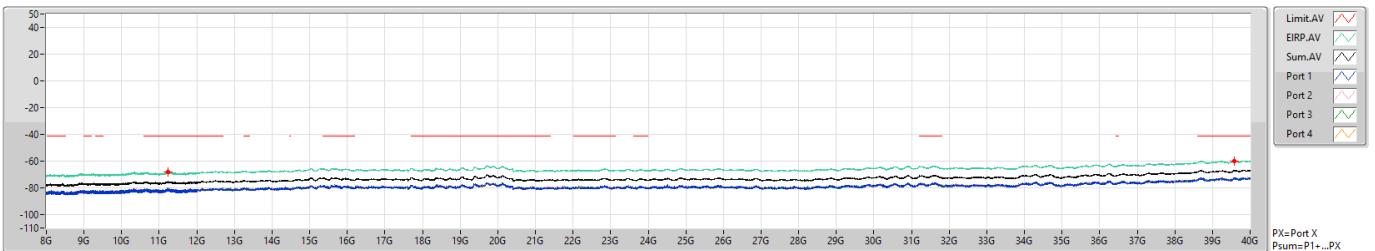

802.11a_Nss1,(6Mbps)_4TX

5180MHz

CSE [AV]

24/03/2022

F-Start(Hz)	F-Stop(Hz)	RBW(Hz)	Type	Freq(Hz)	EIRP(dBm)	Limit(dBm)	Margin(dB)	DG(dB)	Ref(dB)	Psum(dBm)	P1(dBm)	P2(dBm)	P3(dBm)	P4(dBm)
8G	12G	1M	AV	11.2415G	-68.19	-41.20	-26.99	6.99	0.00	-75.18	-80.19	-81.91	-81.02	-81.91
12G	40G	1M	AV	39.58G	-59.78	-41.20	-18.58	6.99	0.00	-66.77	-72.30	-73.17	-72.86	-72.67