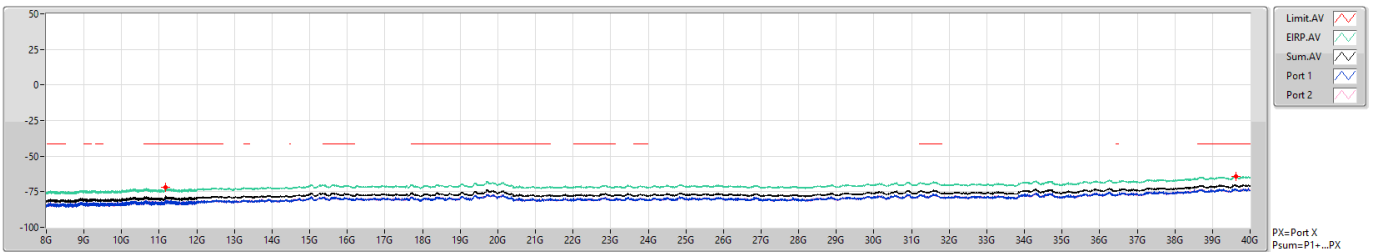

802.11a_Nss1,(6Mbps)_2TX

5580MHz

CSE [AV]

24/03/2022

F-Start(Hz)	F-Stop(Hz)	RBW(Hz)	Type	Freq(Hz)	EIRP(dBm)	Limit(dBm)	Margin(dB)	DG(dB)	Ref(dB)	Psum(dBm)	P1(dBm)	P2(dBm)
8G	12G	1M	AV	11.1585G	-72.07	-41.20	-30.87	5.82	0.00	-77.89	-80.95	-80.86
12G	40G	1M	AV	39.622G	-64.36	-41.20	-23.16	5.82	0.00	-70.18	-73.24	-73.15