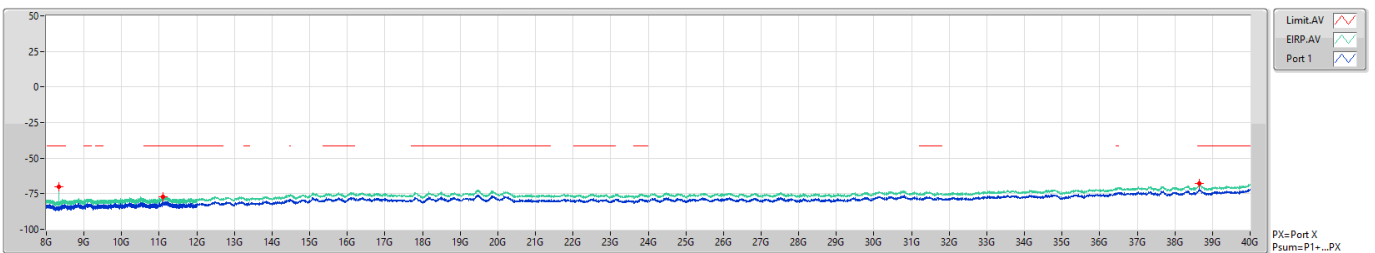

802.11ax HEW40_Nss1,(MCS0)_1TX

5550MHz

CSE [AV]

12/02/2022

F-Start(Hz)	F-Stop(Hz)	RBW(Hz)	Type	Freq(Hz)	EIRP(dBm)	Limit(dBm)	Margin(dB)	DG(dB)	Ref(dB)	Psum(dBm)	P1(dBm)
8G	12G	1M	AV	8.3245G	-70.03	-41.20	-28.83	3.42	0.00	-73.45	-73.45
8G	12G	1M	AV	11.0985G	-77.34	-41.20	-36.14	3.42	0.00	-80.76	-80.76
12G	40G	1M	AV	38.6595G	-67.98	-41.20	-26.78	3.42	0.00	-71.40	-71.40