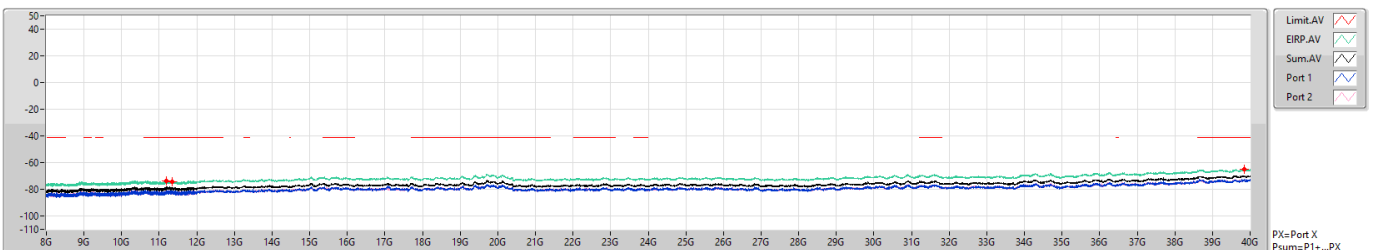

802.11ax HEW80_Nss1,(MCS0)_2TX
5690MHz Straddle 5.47-5.725GHz

CSE [PK]

24/03/2022

F-Start(Hz)	F-Stop(Hz)	RBW(Hz)	Type	Freq(Hz)	EIRP(dBm)	Limit(dBm)	Margin(dB)	DG(dB)	Ref(dB)	Psum(dBm)	P1(dBm)	P2(dBm)
8G	12G	1M	PK	10.2275G	-64.26	-27.00	-37.26	4.69	0.00	-68.95	-70.67	-73.80
8G	12G	1M	PK	11.36G	-63.91	-21.20	-42.71	4.69	0.00	-66.60	-73.27	-70.41
12G	40G	1M	PK	38.5335G	-57.25	-27.00	-30.25	4.69	0.00	-61.94	-65.23	-64.68

802.11ax HEW80_Nss1,(MCS0)_2TX
5690MHz Straddle 5.47-5.725GHz

CSE [AV]

24/03/2022

F-Start(Hz)	F-Stop(Hz)	RBW(Hz)	Type	Freq(Hz)	EIRP(dBm)	Limit(dBm)	Margin(dB)	DG(dB)	Ref(dB)	Psum(dBm)	P1(dBm)	P2(dBm)
8G	12G	1M	AV	11.194G	-73.66	-41.20	-32.46	4.69	0.00	-78.35	-81.52	-81.21
8G	12G	1M	AV	11.35G	-74.10	-41.20	-32.90	4.69	0.00	-78.79	-81.56	-82.05
12G	40G	1M	AV	38.839G	-65.13	-41.20	-23.93	4.69	0.00	-69.82	-72.32	-73.42