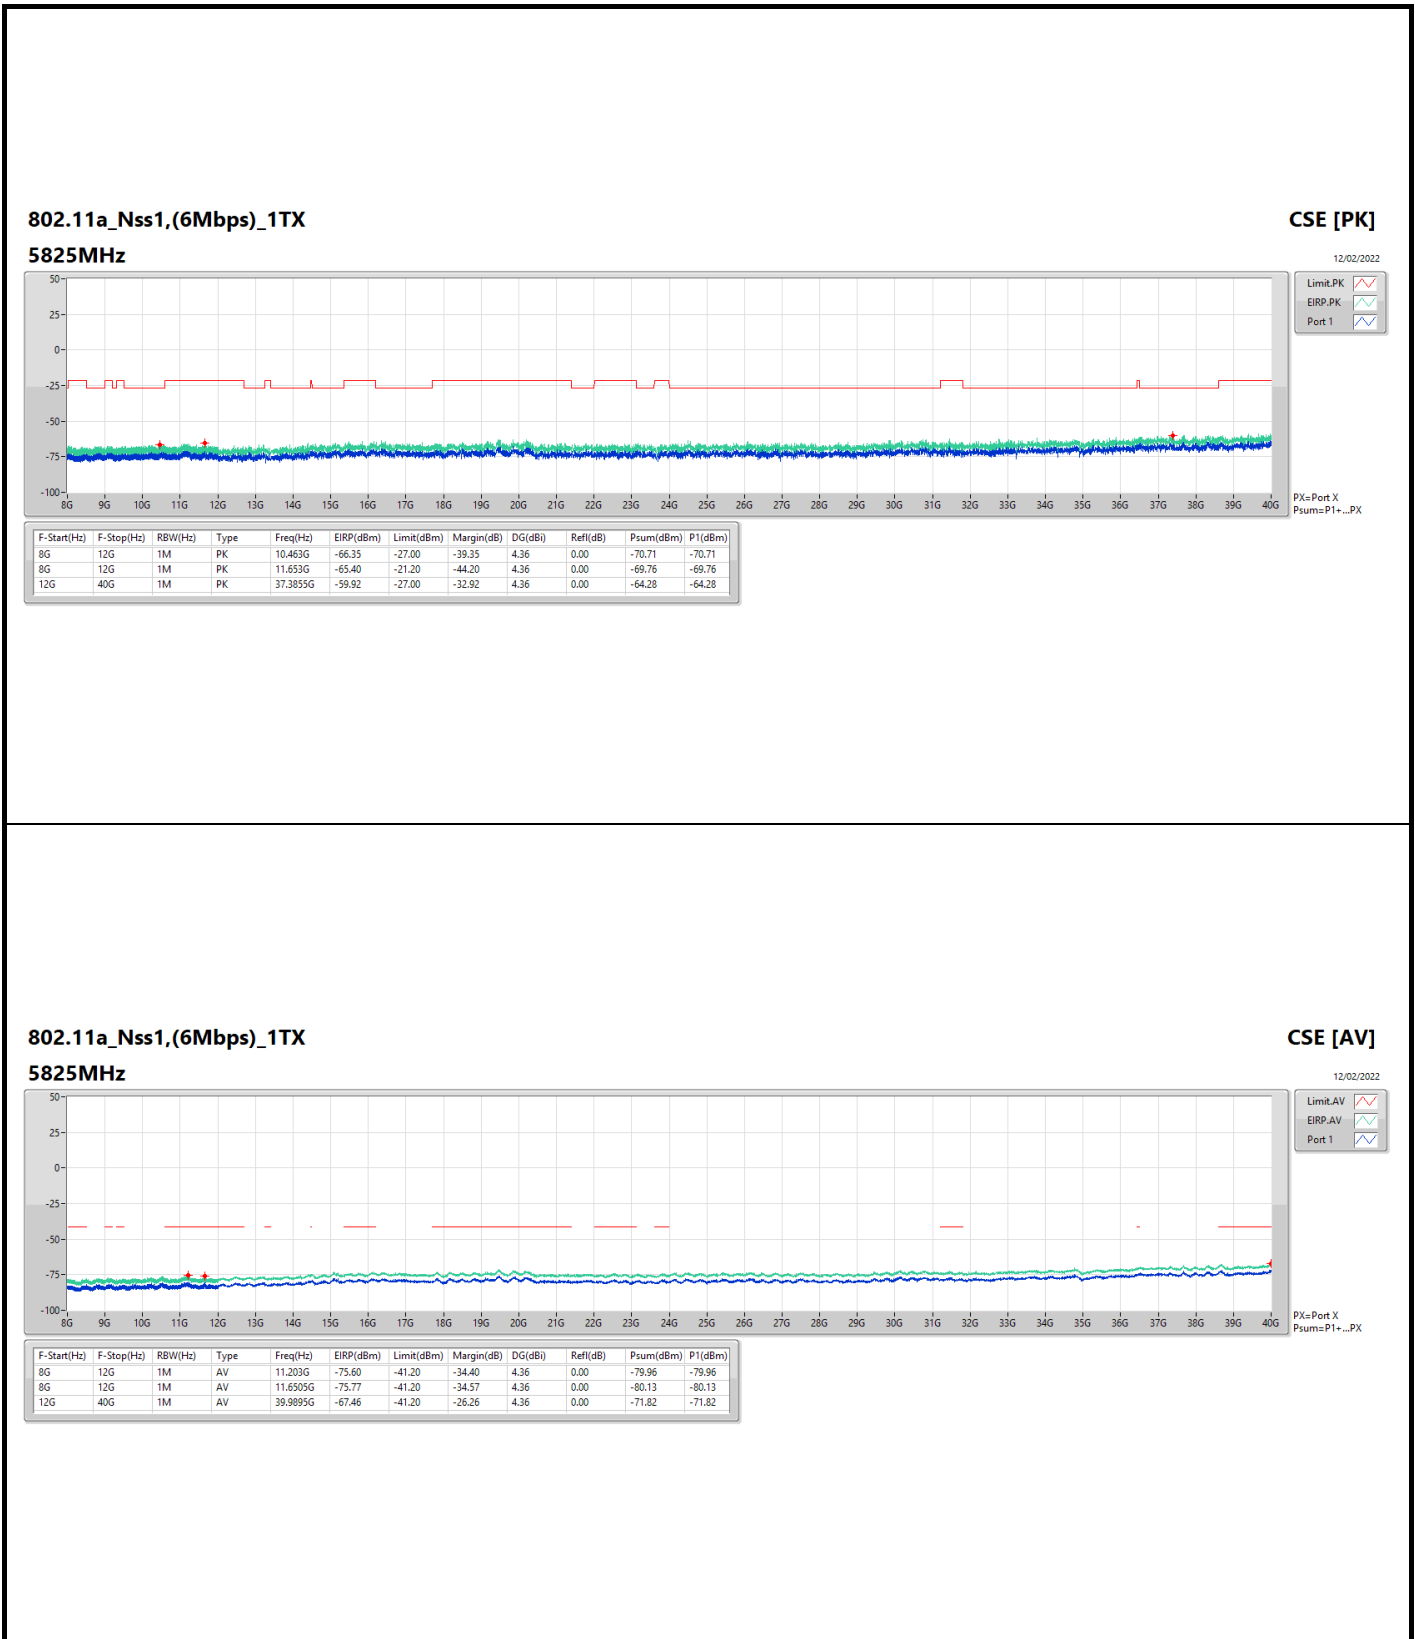

802.11a_Nss1,(6Mbps)_1TX

5785MHz

CSE [AV]

12/02/2022

F-Start(Hz)	F-Stop(Hz)	RBW(Hz)	Type	Freq(Hz)	EIRP(dBm)	Limit(dBm)	Margin(dB)	DG(dB)	Ref(dB)	Psum(dBm)	P1(dBm)
8G	12G	1M	AV	11.206G	-76.08	-41.20	-34.88	4.36	0.00	-80.44	-80.44
8G	12G	1M	AV	11.567G	-77.23	-41.20	-36.03	4.36	0.00	-81.59	-81.59
12G	40G	1M	AV	38.677G	-67.57	-41.20	-26.37	4.36	0.00	-71.93	-71.93