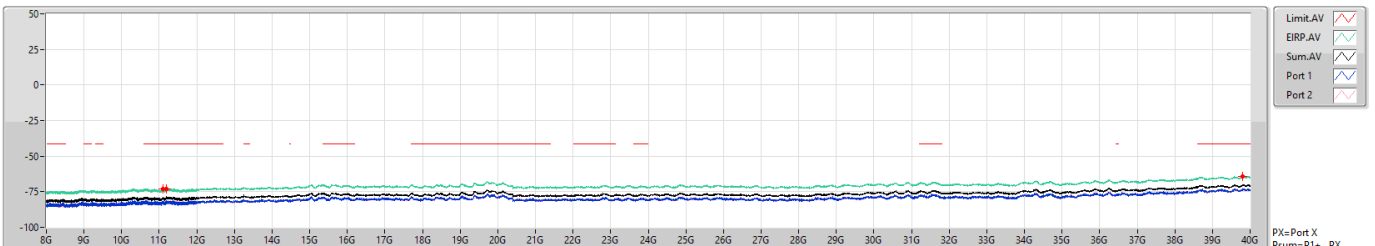

802.11ax HEW40_Nss1,(MCS0)_2TX

5550MHz

CSE [AV]

24/03/2022

F-Start(Hz)	F-Stop(Hz)	RBW(Hz)	Type	Freq(Hz)	EIRP(dBm)	Limit(dBm)	Margin(dB)	DG(dB)	Ref(dB)	Psum(dBm)	P1(dBm)	P2(dBm)
8G	12G	1M	AV	11.11G	-73.11	-41.20	-31.91	5.82	0.00	-78.93	-82.19	-81.70
8G	12G	1M	AV	11.1965G	-72.76	-41.20	-31.56	5.82	0.00	-78.58	-81.44	-81.74
12G	40G	1M	AV	38.804G	-64.19	-41.20	-22.99	5.82	0.00	-70.01	-73.40	-72.68