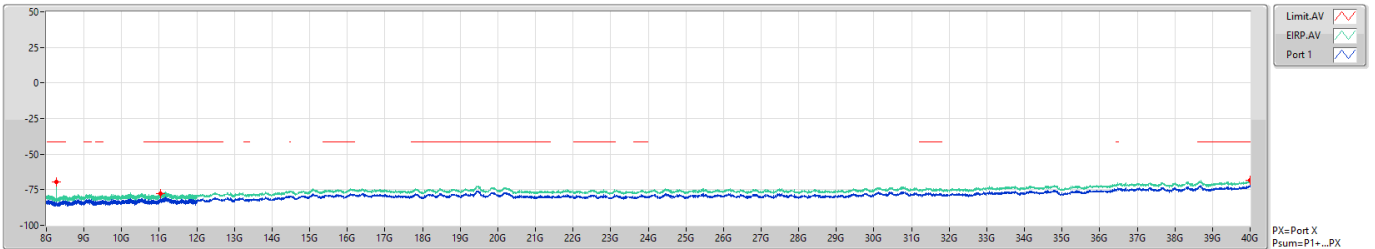

802.11ax HEW40_Nss1,(MCS0)_1TX

CSE [AV]

5510MHz

12/02/2022

F-Start(Hz)	F-Stop(Hz)	RBW(Hz)	Type	Freq(Hz)	EIRP(dBm)	Limit(dBm)	Margin(dB)	DG(dB)	Ref(dB)	Psum(dBm)	P1(dBm)
8G	12G	1M	AV	8.265G	-69.42	-41.20	-28.22	3.42	0.00	-72.84	-72.84
8G	12G	1M	AV	11.036G	-77.94	-41.20	-36.74	3.42	0.00	-81.36	-81.36
12G	40G	1M	AV	39.993G	-68.51	-41.20	-27.31	3.42	0.00	-71.93	-71.93