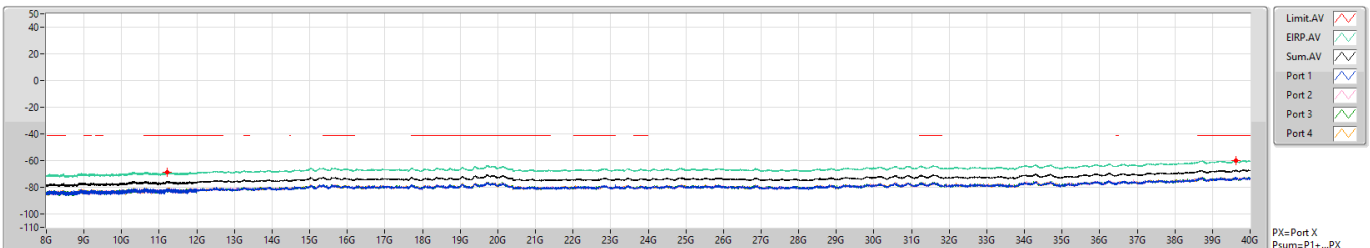

802.11ax HEW20_Nss1,(MCS0)_4TX

CSE [AV]

5180MHz

24/03/2022

F-Start(Hz)	F-Stop(Hz)	RBW(Hz)	Type	Freq(Hz)	EIRP(dBm)	Limit(dBm)	Margin(dB)	DG(dB)	Ref(dB)	Psum(dBm)	P1(dBm)	P2(dBm)	P3(dBm)	P4(dBm)
8G	12G	1M	AV	11.222G	-68.59	-41.20	-27.39	6.99	0.00	-75.58	-82.68	-82.47	-81.00	-80.63
12G	40G	1M	AV	39.615G	-59.90	-41.20	-18.70	6.99	0.00	-66.89	-72.42	-72.68	-73.58	-73.06