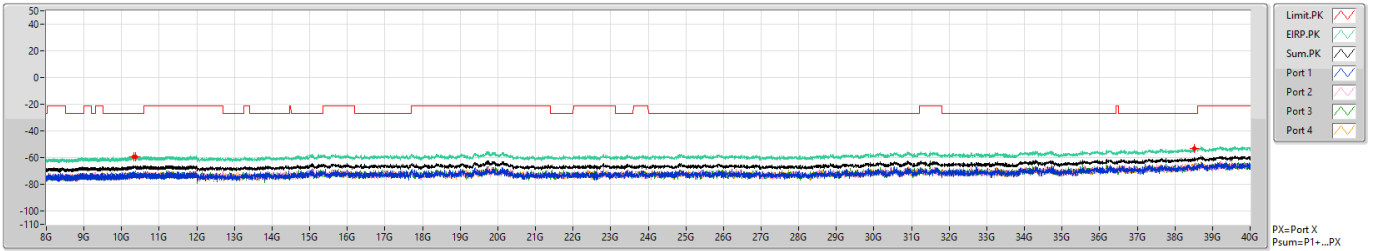

802.11a_Nss1,(6Mbps)_4TX

5180MHz

CSE [PK]

24/03/2022

F-Start(Hz)	F-Stop(Hz)	RBW(Hz)	Type	Freq(Hz)	EIRP(dBm)	Limit(dBm)	Margin(dB)	DG(dB)	Ref(dB)	Psum(dBm)	P1(dBm)	P2(dBm)	P3(dBm)	P4(dBm)
8G	12G	1M	PK	10.3245G	-59.18	-27.00	-32.18	6.99	0.00	-66.17	-71.60	-71.00	-73.59	-73.10
8G	12G	1M	PK	10.362G	-59.53	-27.00	-32.53	6.99	0.00	-66.52	-74.06	-74.27	-69.80	-73.82
12G	40G	1M	PK	38.5195G	-53.26	-27.00	-26.26	6.99	0.00	-60.25	-66.35	-64.11	-68.05	-67.77