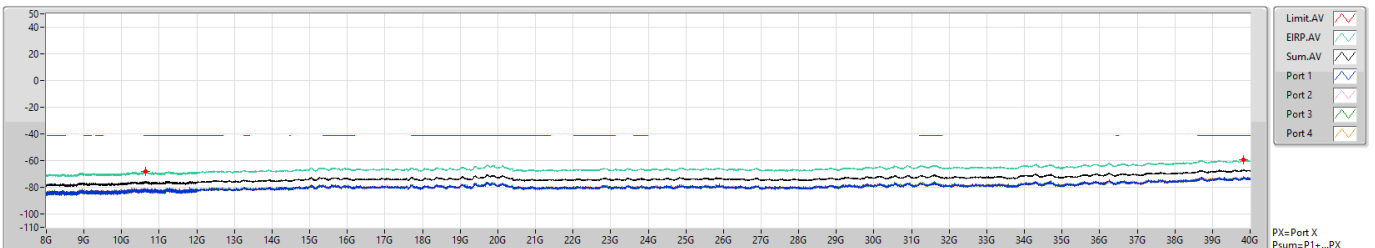

802.11a_Nss1,(6Mbps)_4TX

5260MHz

CSE [AV]

24/03/2022

F-Start(Hz)	F-Stop(Hz)	RBW(Hz)	Type	Freq(Hz)	EIRP(dBm)	Limit(dBm)	Margin(dB)	DG(dB)	Ref(dB)	Psum(dBm)	P1(dBm)	P2(dBm)	P3(dBm)	P4(dBm)
8G	12G	1M	AV	10.6486	-68.25	-41.20	-27.05	7.25	0.00	-75.50	-81.57	-81.21	-82.23	-81.15
12G	40G	1M	AV	39.8189	-59.58	-41.20	-18.38	7.25	0.00	-66.83	-72.98	-73.22	-72.84	-72.42