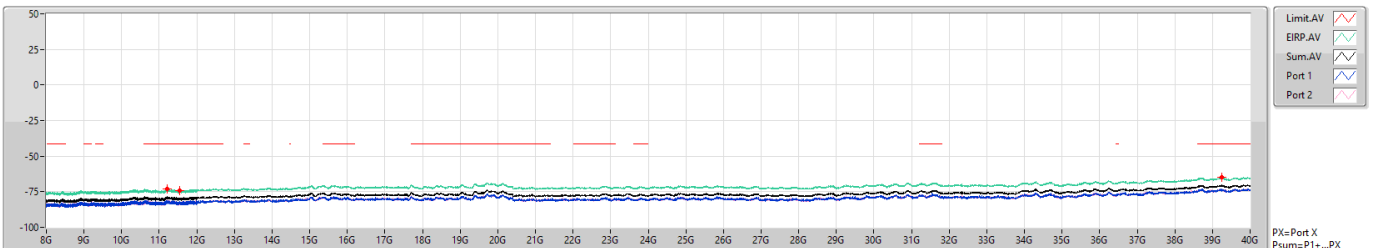

802.11ax HEW80_Nss1,(MCS0)_2TX

5775MHz

CSE [AV]

24/03/2022

F-Start(Hz)	F-Stop(Hz)	RBW(Hz)	Type	Freq(Hz)	EIRP(dBm)	Limit(dBm)	Margin(dB)	DG(dB)	Ref(dB)	Psum(dBm)	P1(dBm)	P2(dBm)
8G	12G	1M	AV	11.202G	-73.26	-41.20	-32.06	5.21	0.00	-78.47	-81.84	-81.15
8G	12G	1M	AV	11.5485G	-73.99	-41.20	-32.79	5.21	0.00	-79.20	-81.74	-82.74
12G	40G	1M	AV	39.244G	-64.94	-41.20	-23.74	5.21	0.00	-70.15	-73.00	-73.33