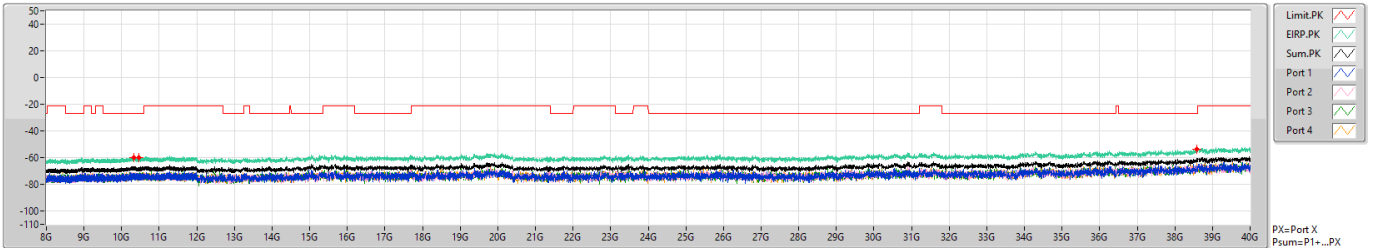

802.11ax HEW40_Nss1,(MCS0)_4TX
5230MHz

CSE [PK]

24/03/2022

F-Start(Hz)	F-Stop(Hz)	RBW(Hz)	Type	Freq(Hz)	EIRP(dBm)	Limit(dBm)	Margin(dB)	DG(dB)	Ref(dB)	Psum(dBm)	P1(dBm)	P2(dBm)	P3(dBm)	P4(dBm)
8G	12G	1M	PK	10.3325G	-59.84	-27.00	-32.84	6.99	0.00	-66.83	-73.58	-72.68	-74.86	-71.13
8G	12G	1M	PK	10.456G	-60.29	-27.00	-33.29	6.99	0.00	-67.28	-73.61	-73.04	-74.19	-72.54
12G	40G	1M	PK	38.593G	-53.93	-27.00	-26.93	6.99	0.00	-60.92	-69.73	-67.60	-67.38	-64.60