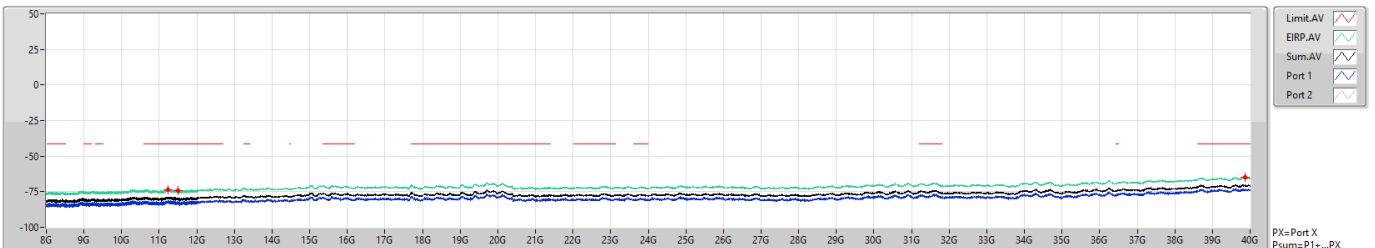

802.11ax HEW20_Nss1,(MCS0)_2TX

5745MHz

CSE [AV]

24/03/2022

F-Start(Hz)	F-Stop(Hz)	RBW(Hz)	Type	Freq(Hz)	EIRP(dBm)	Limit(dBm)	Margin(dB)	DG(dB)	Ref(dB)	Psum(dBm)	P1(dBm)	P2(dBm)
8G	12G	1M	AV	11.2225G	-73.41	-41.20	-32.21	5.21	0.00	-78.62	-81.68	-81.59
8G	12G	1M	AV	11.4885G	-74.07	-41.20	-32.87	5.21	0.00	-79.28	-82.13	-82.46
12G	40G	1M	AV	39.86G	-65.00	-41.20	-23.80	5.21	0.00	-70.21	-73.37	-73.08