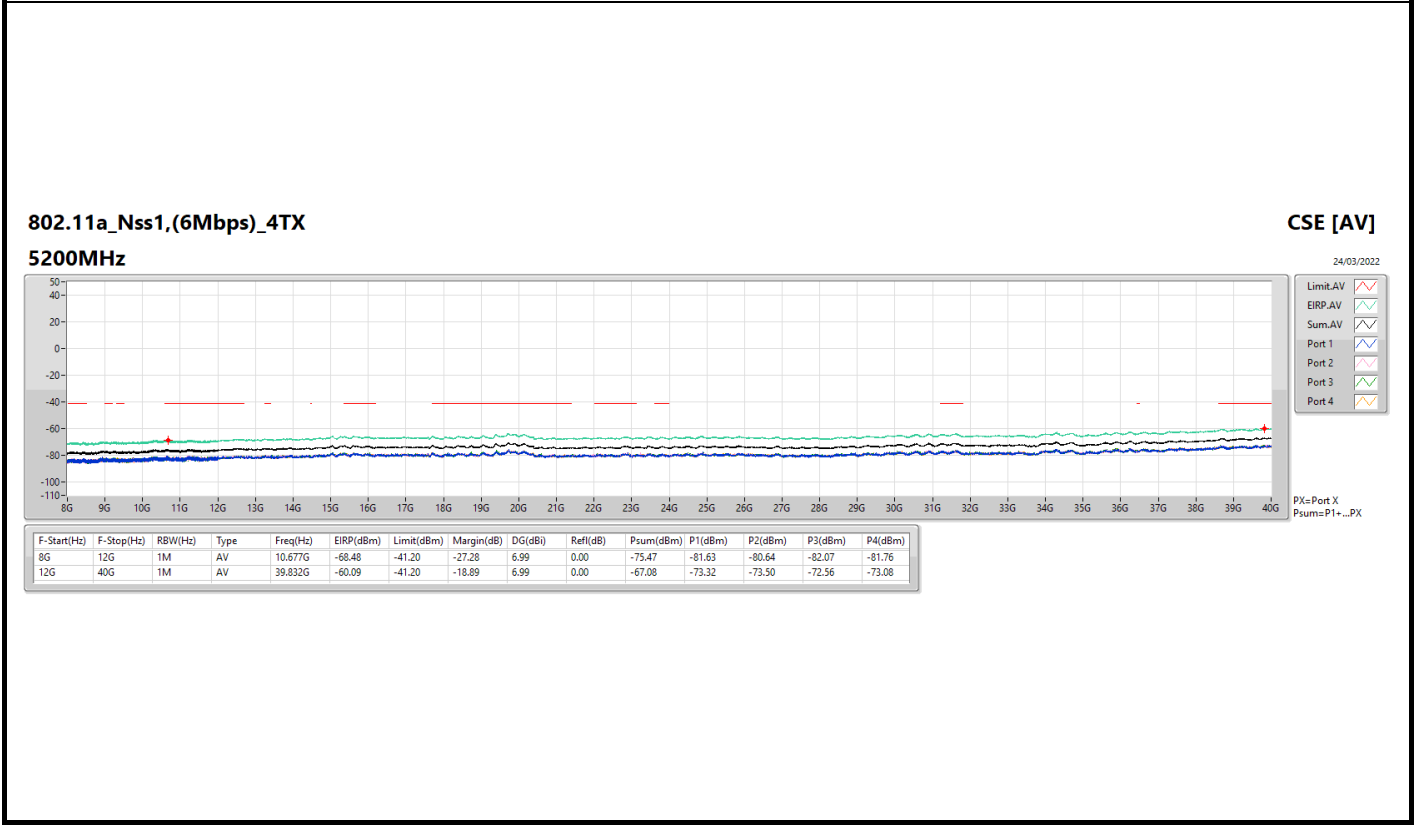

802.11a_Nss1,(6Mbps)_4TX

5180MHz

CSE [AV]

24/03/2022

F-Start(Hz)	F-Stop(Hz)	RBW(Hz)	Type	Freq(Hz)	EIRP(dBm)	Limit(dBm)	Margin(dB)	DG(dB)	Ref(dB)	Psum(dBm)	P1(dBm)	P2(dBm)	P3(dBm)	P4(dBm)
8G	12G	1M	AV	11.2415G	-68.19	-41.20	-26.99	6.99	0.00	-75.18	-80.19	-81.91	-81.02	-81.91
12G	40G	1M	AV	39.58G	-59.78	-41.20	-18.58	6.99	0.00	-66.77	-72.30	-73.17	-72.86	-72.67