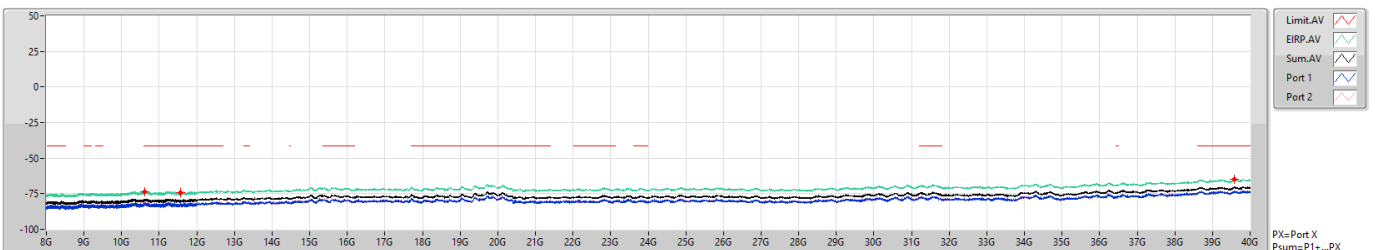

802.11a_Nss1,(6Mbps)_2TX

5785MHz

CSE [AV]

24/03/2022

F-Start(Hz)	F-Stop(Hz)	RBW(Hz)	Type	Freq(Hz)	EIRP(dBm)	Limit(dBm)	Margin(dB)	DG(dB)	Ref(dB)	Psum(dBm)	P1(dBm)	P2(dBm)
8G	12G	1M	AV	10.6105G	-73.57	-41.20	-32.37	5.21	0.00	-78.78	-83.16	-80.75
8G	12G	1M	AV	11.5725G	-74.07	-41.20	-32.87	5.21	0.00	-79.28	-81.46	-83.32
12G	40G	1M	AV	38.5835G	-65.05	-41.20	-23.85	5.21	0.00	-70.26	-72.84	-73.74