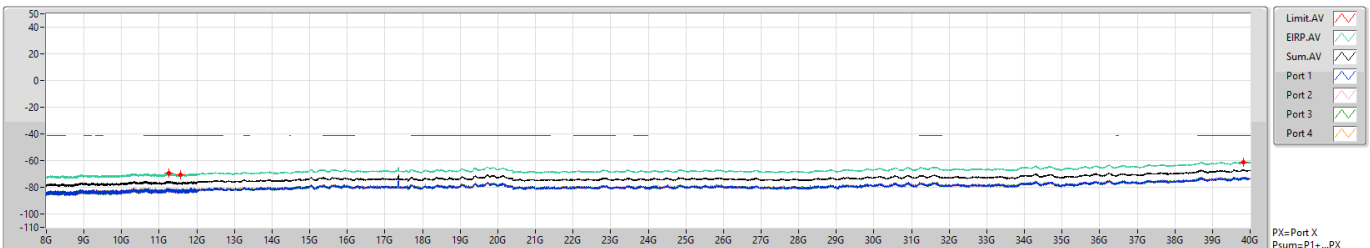

802.11ax HEW20_Nss1,(MCS0)_4TX

5785MHz

CSE [AV]

24/03/2022

F-Start(Hz)	F-Stop(Hz)	RBW(Hz)	Type	Freq(Hz)	EIRP(dBm)	Limit(dBm)	Margin(dB)	DG(dB)	Ref(dB)	Psum(dBm)	P1(dBm)	P2(dBm)	P3(dBm)	P4(dBm)
8G	12G	1M	AV	11.249G	-69.49	-41.20	-28.29	5.97	0.00	-75.46	-81.06	-80.60	-81.91	-82.63
8G	12G	1M	AV	11.5645G	-70.77	-41.20	-29.57	5.97	0.00	-76.74	-82.91	-82.93	-83.15	-82.12
12G	40G	1M	AV	38.818G	-61.00	-41.20	-19.80	5.97	0.00	-66.97	-73.06	-73.01	-73.70	-72.29