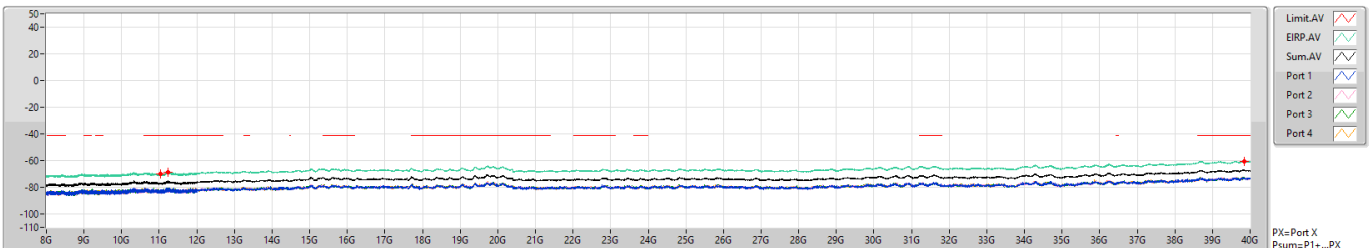

802.11ax HEW40_Nss1,(MCS0)_4TX

CSE [AV]

5510MHz

24/03/2022

F-Start(Hz)	F-Stop(Hz)	RBW(Hz)	Type	Freq(Hz)	EIRP(dBm)	Limit(dBm)	Margin(dB)	DG(dB)	Ref(dB)	Psum(dBm)	P1(dBm)	P2(dBm)	P3(dBm)	P4(dBm)
8G	12G	1M	AV	11.0325G	-69.96	-41.20	-28.76	6.62	0.00	-76.58	-83.44	-81.94	-82.55	-82.62
8G	12G	1M	AV	11.224G	-68.69	-41.20	-27.49	6.62	0.00	-75.31	-81.65	-81.55	-80.75	-81.44
12G	40G	1M	AV	38.853G	-60.32	-41.20	-19.12	6.62	0.00	-66.94	-73.37	-73.13	-72.47	-72.92