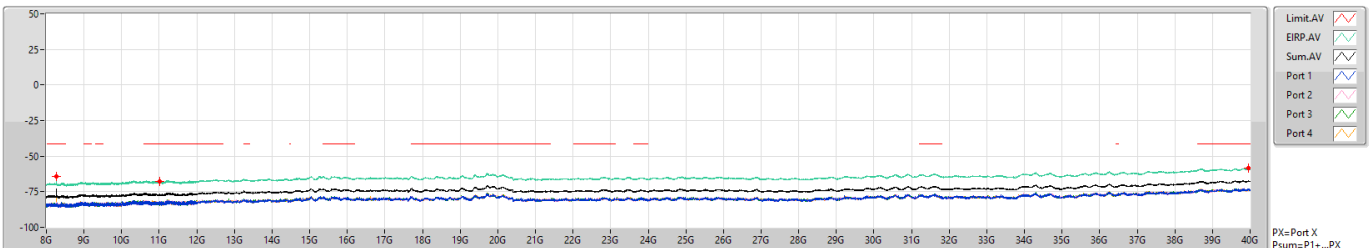

802.11ax HEW40_Nss1,(MCS0)_4TX

5510MHz

CSE [AV]

24/03/2022

F-Start(Hz)	F-Stop(Hz)	RBW(Hz)	Type	Freq(Hz)	EIRP(dBm)	Limit(dBm)	Margin(dB)	DG(dB)	Ref(dB)	Psum(dBm)	P1(dBm)	P2(dBm)	P3(dBm)	P4(dBm)
8G	12G	1M	AV	8.265G	-64.16	-41.20	-22.96	8.60	0.00	-72.76	-84.34	-82.31	-84.11	-74.03
8G	12G	1M	AV	11.021G	-67.97	-41.20	-26.77	8.60	0.00	-76.57	-83.75	-82.31	-81.96	-82.56
12G	40G	1M	AV	39.9545G	-58.57	-41.20	-17.37	8.60	0.00	-67.17	-73.36	-73.12	-72.96	-73.35