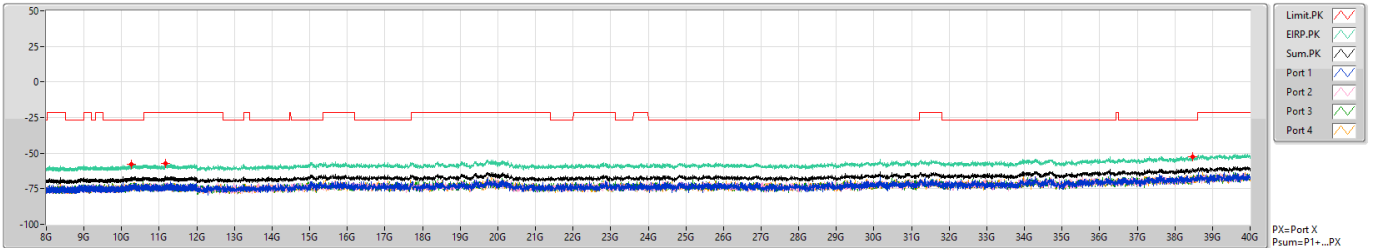

802.11a_Nss1,(6Mbps)_4TX

5580MHz

CSE [PK]

24/03/2022

F-Start(Hz)	F-Stop(Hz)	RBW(Hz)	Type	Freq(Hz)	EIRP(dBm)	Limit(dBm)	Margin(dB)	DG(dB)	Ref(dB)	Psum(dBm)	P1(dBm)	P2(dBm)	P3(dBm)	P4(dBm)
8G	12G	1M	PK	10.2395G	-57.94	-27.00	-30.94	8.60	0.00	-66.54	-72.29	-72.28	-73.95	-71.99
8G	12G	1M	PK	11.1595G	-57.46	-21.20	-36.26	8.60	0.00	-66.06	-73.88	-71.44	-72.11	-71.33
12G	40G	1M	PK	38.4705G	-52.26	-27.00	-25.26	8.60	0.00	-60.86	-66.42	-70.48	-66.07	-65.93