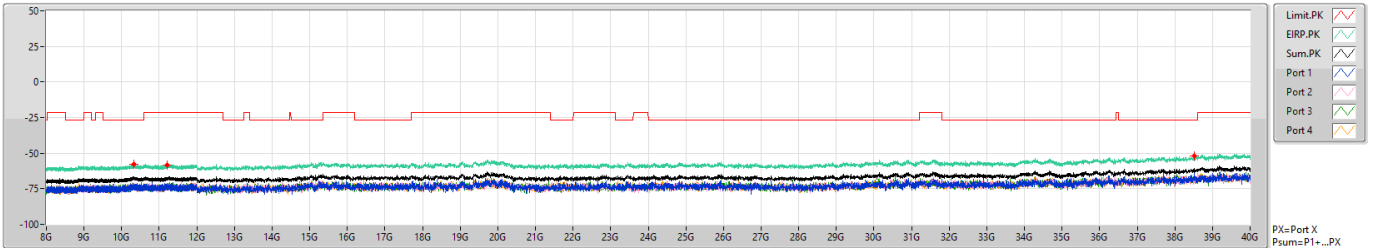

802.11ax HEW160_Nss1,(MCS0)_4TX

5570MHz

CSE [PK]

24/03/2022

F-Start(Hz)	F-Stop(Hz)	RBW(Hz)	Type	Freq(Hz)	EIRP(dBm)	Limit(dBm)	Margin(dB)	DG(dB)	Ref(dB)	Psum(dBm)	P1(dBm)	P2(dBm)	P3(dBm)	P4(dBm)
8G	12G	1M	PK	10.3255G	-57.71	-27.00	-30.71	8.60	0.00	-66.31	-74.07	-70.42	-71.91	-74.06
8G	12G	1M	PK	11.2025G	-58.32	-21.20	-37.12	8.60	0.00	-66.92	-71.83	-72.73	-73.19	-74.38
12G	40G	1M	PK	38.523G	-51.91	-27.00	-24.91	8.60	0.00	-60.51	-64.31	-66.14	-67.99	-69.31