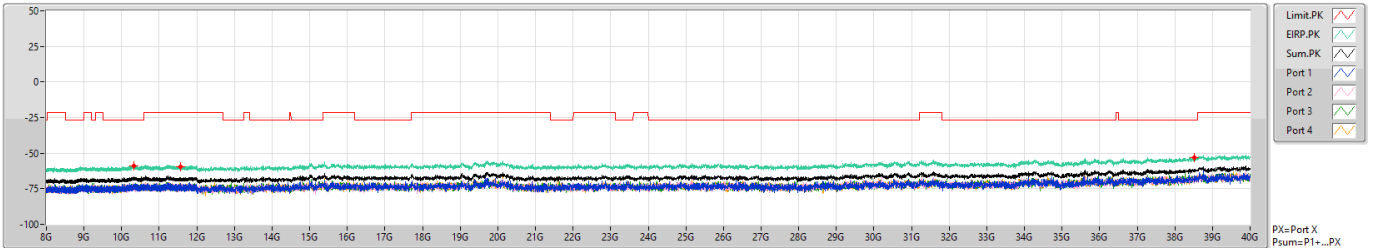

802.11ax HEW20_Nss1,(MCS0)_4TX

5785MHz

CSE [PK]

24/03/2022

F-Start(Hz)	F-Stop(Hz)	RBW(Hz)	Type	Freq(Hz)	EIRP(dBm)	Limit(dBm)	Margin(dB)	DG(dB)	Ref(dB)	Psum(dBm)	P1(dBm)	P2(dBm)	P3(dBm)	P4(dBm)
8G	12G	1M	PK	10.325G	-58.79	-27.00	-31.79	7.96	0.00	-66.75	-73.65	-73.51	-74.01	-70.75
8G	12G	1M	PK	11.5685G	-59.35	-21.20	-38.15	7.96	0.00	-67.31	-72.85	-74.02	-74.14	-72.55
12G	40G	1M	PK	38.5125G	-53.15	-27.00	-26.15	7.96	0.00	-61.11	-66.29	-68.55	-67.13	-66.87