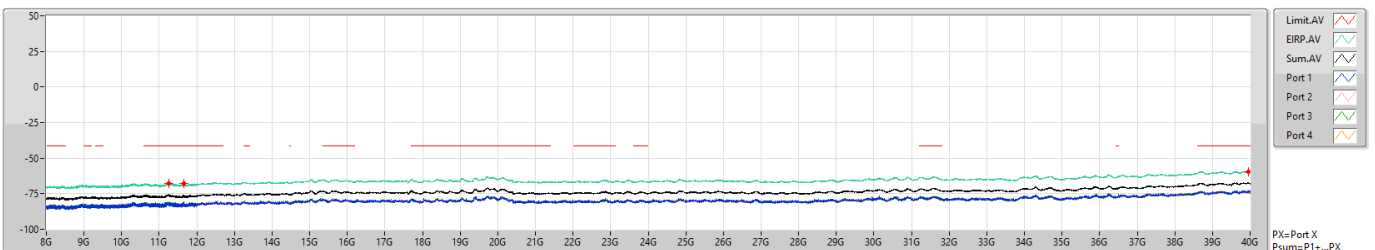

802.11a_Nss1,(6Mbps)_4TX

5825MHz

CSE [AV]

24/03/2022

F-Start(Hz)	F-Stop(Hz)	RBW(Hz)	Type	Freq(Hz)	EIRP(dBm)	Limit(dBm)	Margin(dB)	DG(dB)	Ref(dB)	Psum(dBm)	P1(dBm)	P2(dBm)	P3(dBm)	P4(dBm)
8G	12G	1M	AV	11.256G	-67.72	-41.20	-26.52	7.96	0.00	-75.68	-81.35	-82.55	-81.18	-81.83
8G	12G	1M	AV	11.6505G	-67.72	-41.20	-26.52	7.96	0.00	-75.68	-81.88	-82.02	-81.17	-81.80
12G	40G	1M	AV	39.951G	-59.39	-41.20	-18.19	7.96	0.00	-67.35	-73.13	-73.34	-73.72	-73.33