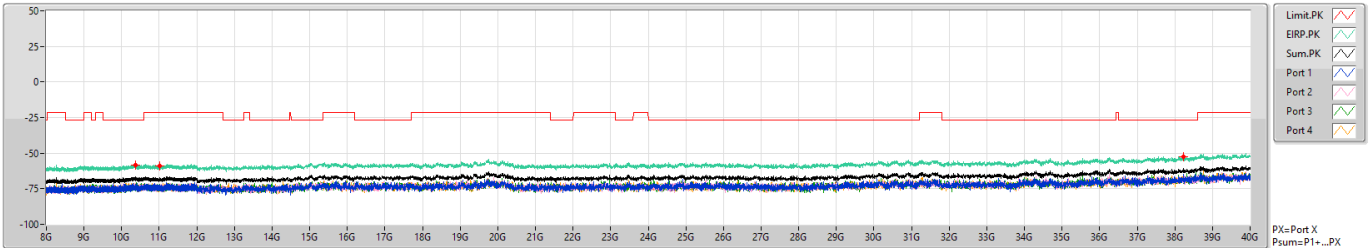

802.11ax HEW40_Nss1,(MCS0)_4TX

5510MHz

CSE [PK]

24/03/2022

F-Start(Hz)	F-Stop(Hz)	RBW(Hz)	Type	Freq(Hz)	EIRP(dBm)	Limit(dBm)	Margin(dB)	DG(dB)	Ref(dB)	Psum(dBm)	P1(dBm)	P2(dBm)	P3(dBm)	P4(dBm)
8G	12G	1M	PK	10.3595G	-58.29	-27.00	-31.29	8.60	0.00	-66.89	-72.12	-72.51	-73.06	-74.24
8G	12G	1M	PK	11.0105G	-58.87	-21.20	-37.67	8.60	0.00	-67.47	-74.04	-74.09	-71.73	-74.76
12G	40G	1M	PK	38.222G	-52.29	-27.00	-25.29	8.60	0.00	-60.89	-64.88	-67.27	-67.85	-68.57