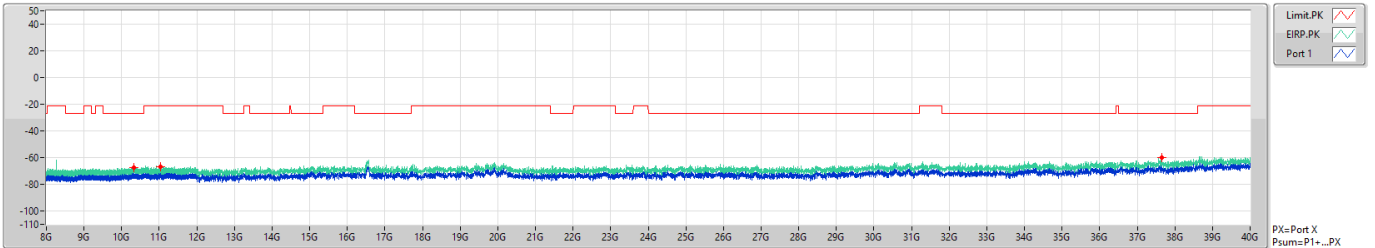

802.11ax HEW40_Nss1,(MCS0)_1TX

5510MHz

CSE [PK]

02/03/2022

F-Start(Hz)	F-Stop(Hz)	RBW(Hz)	Type	Freq(Hz)	EIRP(dBm)	Limit(dBm)	Margin(dB)	DG(dB)	Ref(dB)	Psum(dBm)	P1(dBm)
8G	12G	1M	PK	10.3305G	-67.30	-27.00	-40.30	4.00	0.00	-71.30	-71.30
8G	12G	1M	PK	11.0295G	-66.66	-21.20	-45.46	4.00	0.00	-70.66	-70.66
12G	40G	1M	PK	37.6445G	-59.98	-27.00	-32.98	4.00	0.00	-63.98	-63.98