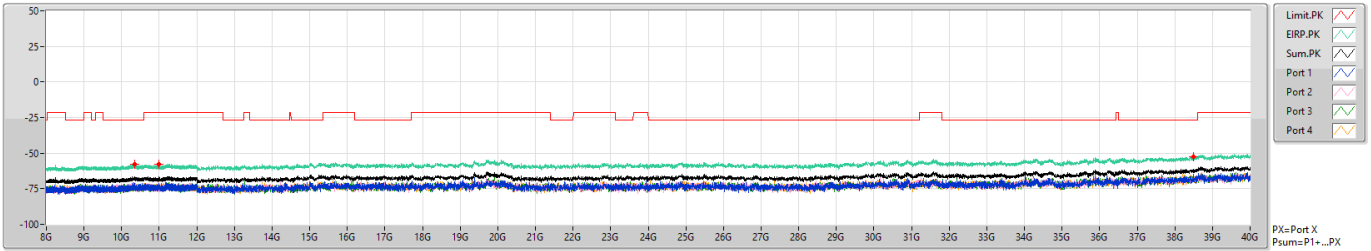

802.11a_Nss1,(6Mbps)_4TX

5500MHz

CSE [PK]

24/03/2022

F-Start(Hz)	F-Stop(Hz)	RBW(Hz)	Type	Freq(Hz)	EIRP(dBm)	Limit(dBm)	Margin(dB)	DG(dB)	Ref(dB)	Psum(dBm)	P1(dBm)	P2(dBm)	P3(dBm)	P4(dBm)
8G	12G	1M	PK	10.352G	-57.89	-27.00	-30.89	8.60	0.00	-66.49	-71.03	-75.01	-74.06	-71.26
8G	12G	1M	PK	10.998G	-57.80	-21.20	-36.60	8.60	0.00	-66.40	-73.12	-71.33	-73.12	-72.38
12G	40G	1M	PK	38.4915G	-52.57	-27.00	-25.57	8.60	0.00	-61.17	-65.58	-67.40	-68.89	-67.53