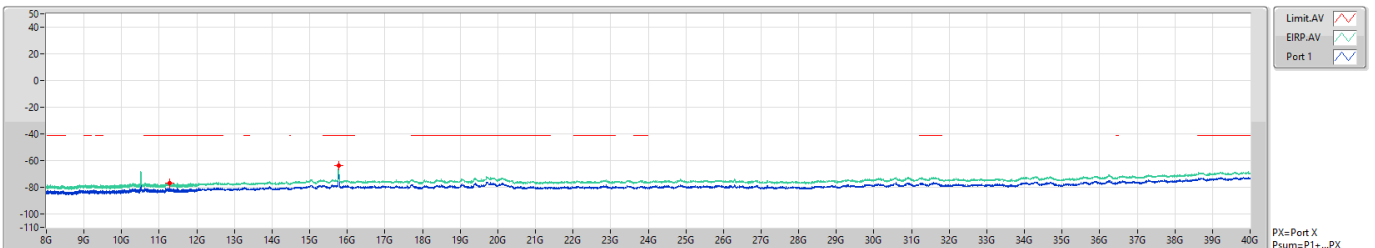

802.11a_Nss1,(6Mbps)_1TX

5260MHz

CSE [AV]

02/03/2022

F-Start(Hz)	F-Stop(Hz)	RBW(Hz)	Type	Freq(Hz)	EIRP(dBm)	Limit(dBm)	Margin(dB)	DG(dB)	Ref(dB)	Psum(dBm)	P1(dBm)
8G	12G	1M	AV	11.2815G	-76.70	-41.20	-35.50	4.00	0.00	-80.70	-80.70
12G	40G	1M	AV	15.7695G	-64.00	-41.20	-22.80	4.00	0.00	-68.00	-68.00