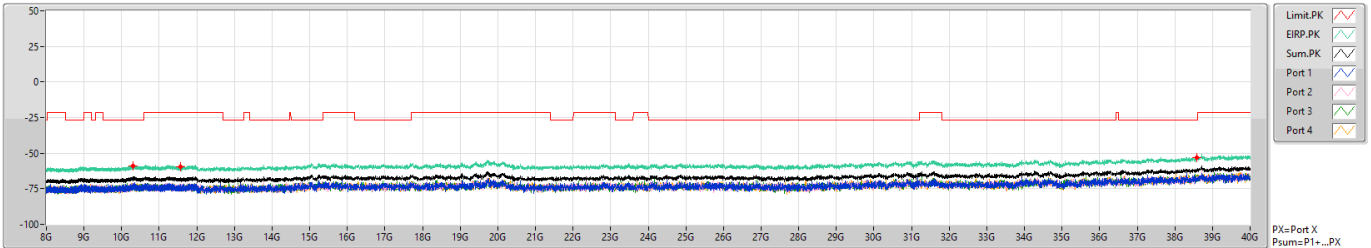

802.11a_Nss1,(6Mbps)_4TX

5785MHz

CSE [PK]

24/03/2022

F-Start(Hz)	F-Stop(Hz)	RBW(Hz)	Type	Freq(Hz)	EIRP(dBm)	Limit(dBm)	Margin(dB)	DG(dB)	Ref(dB)	Psum(dBm)	P1(dBm)	P2(dBm)	P3(dBm)	P4(dBm)
8G	12G	1M	PK	10.2975G	-58.79	-27.00	-31.79	7.96	0.00	-66.75	-73.57	-73.34	-72.61	-71.80
8G	12G	1M	PK	11.563G	-59.42	-21.20	-38.22	7.96	0.00	-67.38	-72.31	-75.44	-72.17	-74.57
12G	40G	1M	PK	38.5895G	-53.09	-27.00	-26.09	7.96	0.00	-61.05	-67.71	-68.02	-68.13	-65.18