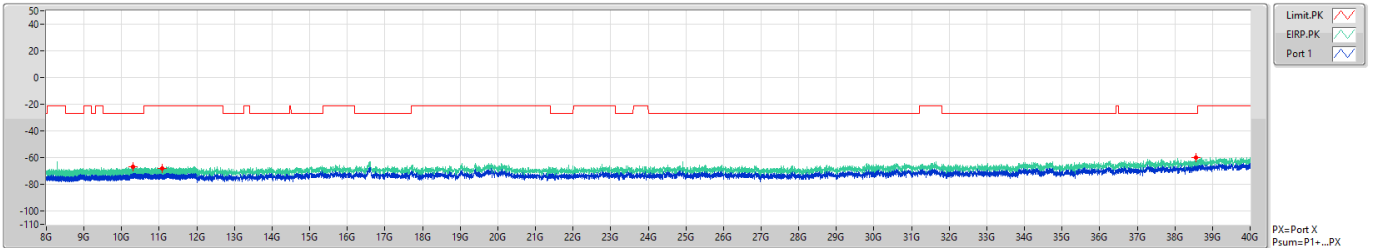

802.11ax HEW80_Nss1,(MCS0)_1TX

5530MHz

CSE [PK]

02/03/2022

F-Start(Hz)	F-Stop(Hz)	RBW(Hz)	Type	Freq(Hz)	EIRP(dBm)	Limit(dBm)	Margin(dB)	DG(dB)	Ref(dB)	Psum(dBm)	P1(dBm)
8G	12G	1M	PK	10.3085G	-66.66	-27.00	-39.66	4.00	0.00	-70.66	-70.66
8G	12G	1M	PK	11.0815G	-67.89	-21.20	-46.69	4.00	0.00	-71.89	-71.89
12G	40G	1M	PK	38.5695G	-60.23	-27.00	-33.23	4.00	0.00	-64.23	-64.23