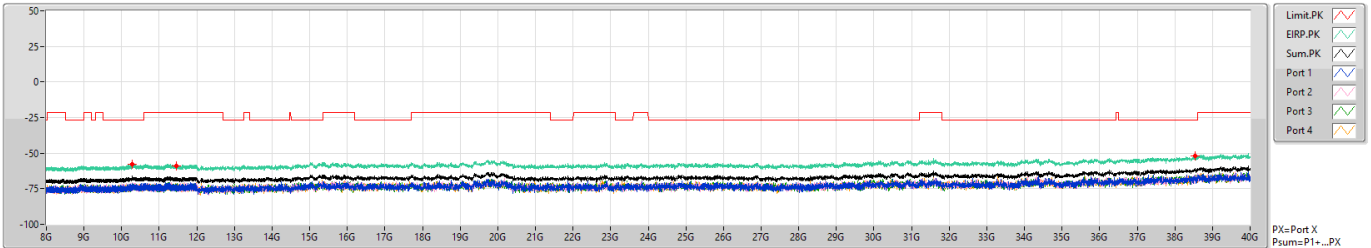

802.11a_Nss1,(6Mbps)_4TX

5720MHz Straddle 5.47-5.725GHz

CSE [PK]

24/03/2022

F-Start(Hz)	F-Stop(Hz)	RBW(Hz)	Type	Freq(Hz)	EIRP(dBm)	Limit(dBm)	Margin(dB)	DG(dB)	Ref(dB)	Psum(dBm)	P1(dBm)	P2(dBm)	P3(dBm)	P4(dBm)
8G	12G	1M	PK	10.285G	-57.70	-27.00	-30.70	8.60	0.00	-66.30	-72.40	-70.71	-74.07	-72.76
8G	12G	1M	PK	11.4445G	-58.72	-21.20	-37.52	8.60	0.00	-67.32	-71.98	-71.93	-74.82	-76.07
12G	40G	1M	PK	38.537G	-52.12	-27.00	-25.12	8.60	0.00	-60.72	-69.25	-65.23	-67.95	-65.73