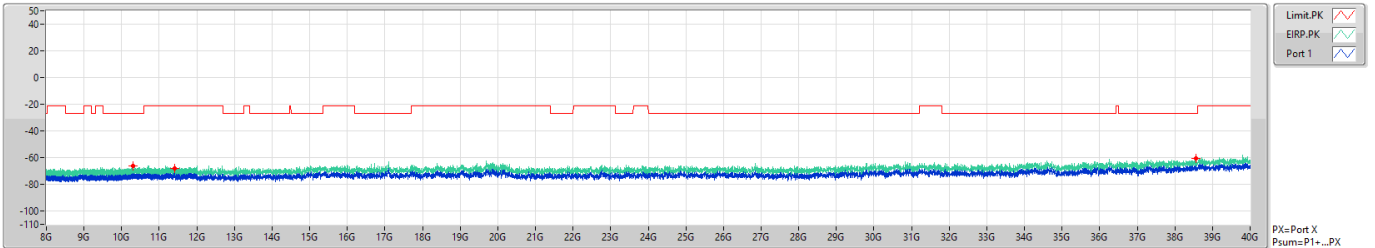

802.11ax HEW20_Nss1,(MCS0)_1TX

5700MHz

CSE [PK]

02/03/2022

F-Start(Hz)	F-Stop(Hz)	RBW(Hz)	Type	Freq(Hz)	EIRP(dBm)	Limit(dBm)	Margin(dB)	DG(dB)	Ref(dB)	Psum(dBm)	P1(dBm)
8G	12G	1M	PK	10.3095G	-65.97	-27.00	-38.97	4.00	0.00	-69.97	-69.97
8G	12G	1M	PK	11.3995G	-67.90	-21.20	-46.70	4.00	0.00	-71.90	-71.90
12G	40G	1M	PK	38.5685G	-60.77	-27.00	-33.77	4.00	0.00	-64.77	-64.77