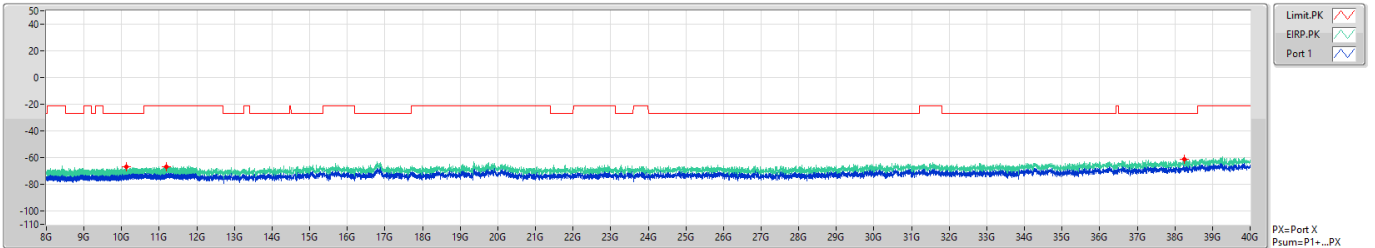

802.11ax HEW80_Nss1,(MCS0)_1TX

5610MHz

CSE [PK]

02/03/2022

F-Start(Hz)	F-Stop(Hz)	RBW(Hz)	Type	Freq(Hz)	EIRP(dBm)	Limit(dBm)	Margin(dB)	DG(dB)	Ref(dB)	Psum(dBm)	P1(dBm)
8G	12G	1M	PK	10.137G	-67.04	-27.00	-40.04	4.00	0.00	-71.04	-71.04
8G	12G	1M	PK	11.193G	-67.13	-21.20	-45.93	4.00	0.00	-71.13	-71.13
12G	40G	1M	PK	38.243G	-61.17	-27.00	-34.17	4.00	0.00	-65.17	-65.17