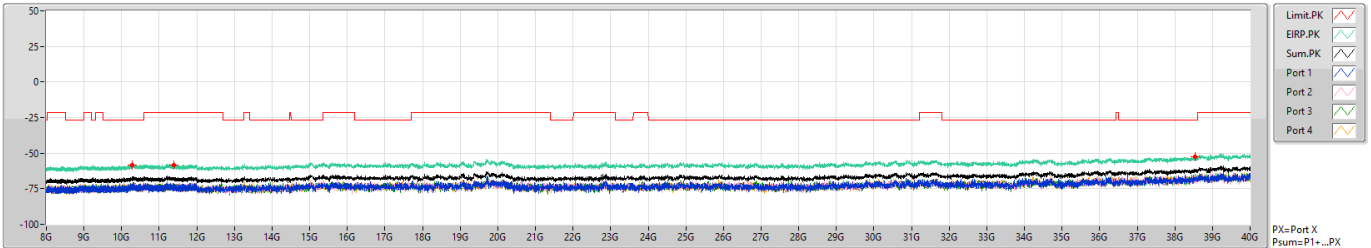

802.11a_Nss1,(6Mbps)_4TX

5700MHz

CSE [PK]

24/03/2022

F-Start(Hz)	F-Stop(Hz)	RBW(Hz)	Type	Freq(Hz)	EIRP(dBm)	Limit(dBm)	Margin(dB)	DG(dB)	Ref(dB)	Psum(dBm)	P1(dBm)	P2(dBm)	P3(dBm)	P4(dBm)
8G	12G	1M	PK	10.278G	-58.14	-27.00	-31.14	8.60	0.00	-66.74	-71.79	-71.37	-75.01	-73.87
8G	12G	1M	PK	11.3955G	-58.66	-21.20	-37.46	8.60	0.00	-67.26	-75.07	-73.06	-74.85	-71.28
12G	40G	1M	PK	38.53G	-52.71	-27.00	-25.71	8.60	0.00	-61.31	-67.35	-67.64	-65.82	-69.15