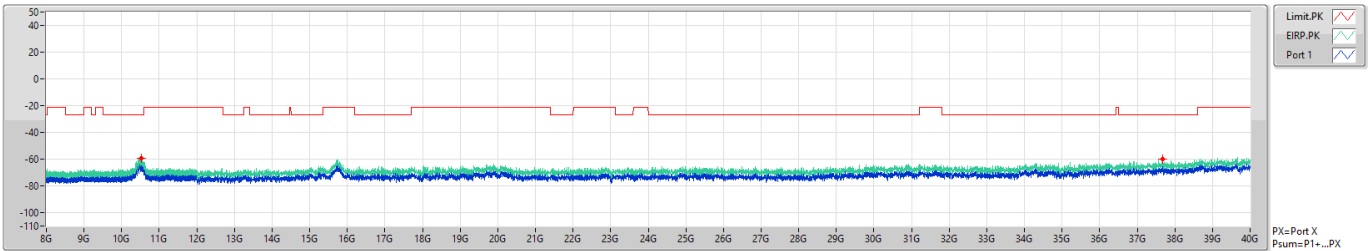

802.11ax HEW160_Nss1,(MCS0)_1TX
5250MHz Straddle 5.15-5.25GHz

CSE [PK]

02/03/2022

F-Start(Hz)	F-Stop(Hz)	RBW(Hz)	Type	Freq(Hz)	EIRP(dBm)	Limit(dBm)	Margin(dB)	DG(dBi)	Ref(dB)	Psum(dBm)	P1(dBm)
8G	12G	1M	PK	10.532G	-59.22	-27.00	-32.22	4.00	0.00	-63.22	-63.22
12G	40G	1M	PK	37.6655G	-60.23	-27.00	-33.23	4.00	0.00	-64.23	-64.23