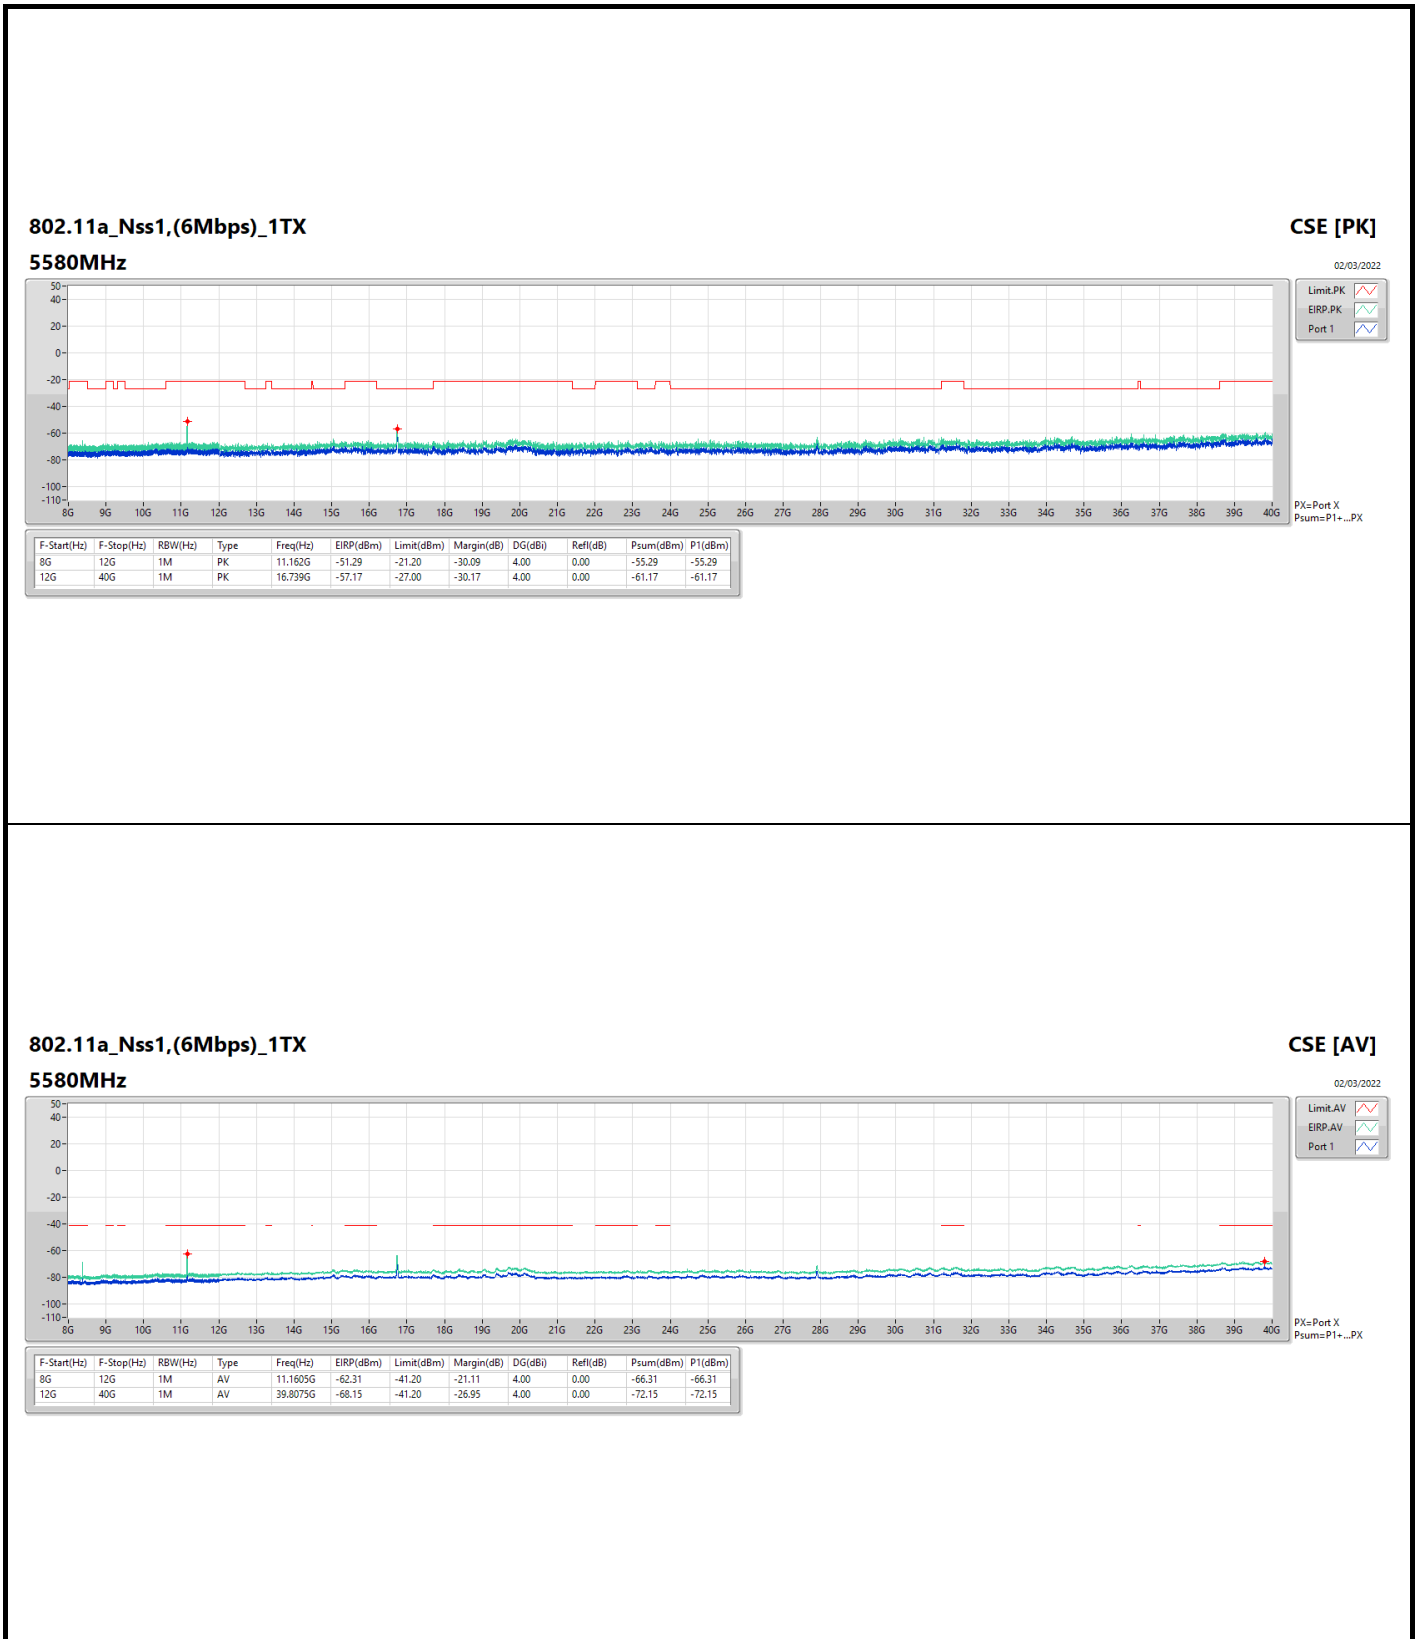

802.11a_Nss1,(6Mbps)_1TX

5500MHz

CSE [AV]

02/03/2022

F-Start(Hz)	F-Stop(Hz)	RBW(Hz)	Type	Freq(Hz)	EIRP(dBm)	Limit(dBm)	Margin(dB)	DG(dB)	Ref(dB)	Psum(dBm)	P1(dBm)
8G	12G	1M	AV	8.25G	-63.52	-41.20	-22.32	4.00	0.00	-67.52	-67.52
8G	12G	1M	AV	10.992G	-75.93	-41.20	-34.73	4.00	0.00	-79.93	-79.93
12G	40G	1M	AV	39.573G	-68.09	-41.20	-26.89	4.00	0.00	-72.09	-72.09