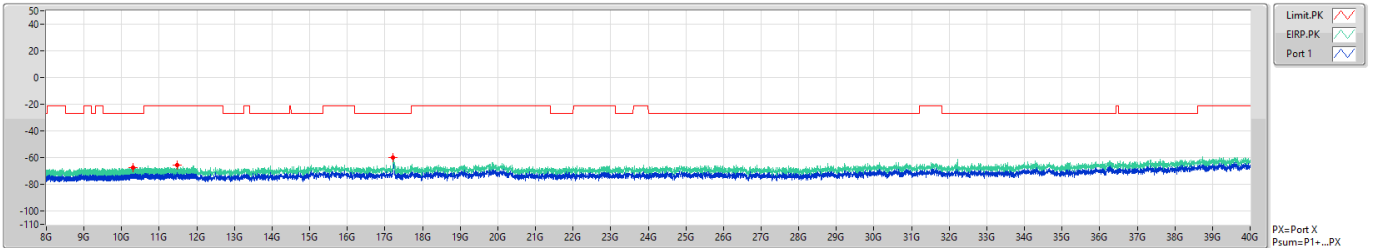

802.11ax HEW20_Nss1,(MCS0)_1TX

5745MHz

CSE [PK]

02/03/2022

F-Start(Hz)	F-Stop(Hz)	RBW(Hz)	Type	Freq(Hz)	EIRP(dBm)	Limit(dBm)	Margin(dB)	DG(dB)	Ref(dB)	Psum(dBm)	P1(dBm)
8G	12G	1M	PK	10.302G	-67.23	-27.00	-40.23	4.00	0.00	-71.23	-71.23
8G	12G	1M	PK	11.483G	-65.89	-21.20	-44.69	4.00	0.00	-69.89	-69.89
12G	40G	1M	PK	17.2115G	-60.02	-27.00	-33.02	4.00	0.00	-64.02	-64.02