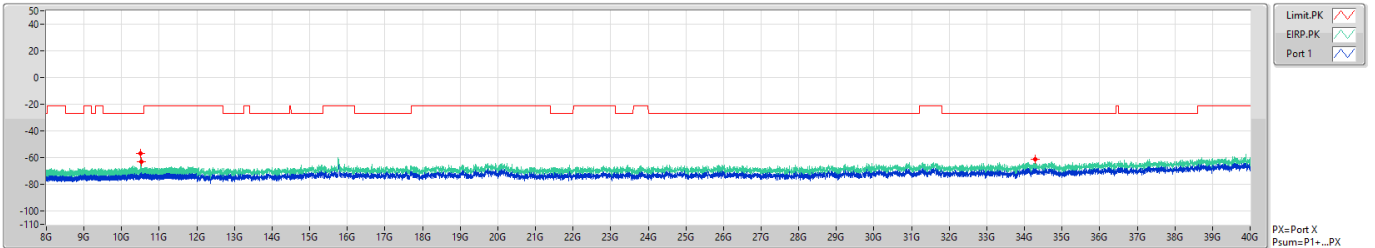

802.11ax HEW20_Nss1,(MCS0)_1TX

5260MHz

CSE [PK]

02/03/2022

F-Start(Hz)	F-Stop(Hz)	RBW(Hz)	Type	Freq(Hz)	EIRP(dBm)	Limit(dBm)	Margin(dB)	DG(dB)	Ref(dB)	Psum(dBm)	P1(dBm)
8G	12G	1M	PK	10.5075G	-56.80	-27.00	-29.80	4.00	0.00	-60.80	-60.80
8G	12G	1M	PK	10.5135G	-63.36	-27.00	-36.36	4.00	0.00	-67.36	-67.36
12G	40G	1M	PK	34.288G	-61.27	-27.00	-34.27	4.00	0.00	-65.27	-65.27