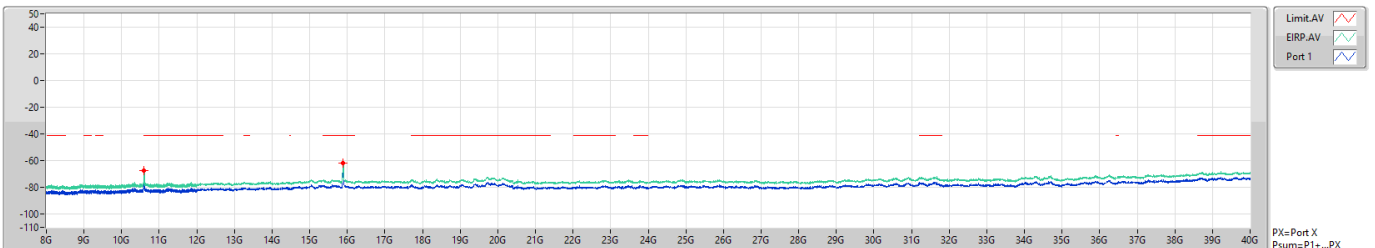

802.11ax HEW20_Nss1,(MCS0)_1TX

CSE [AV]

5300MHz

02/03/2022

F-Start(Hz)	F-Stop(Hz)	RBW(Hz)	Type	Freq(Hz)	EIRP(dBm)	Limit(dBm)	Margin(dB)	DG(dB)	Ref(dB)	Psum(dBm)	P1(dBm)
8G	12G	1M	AV	10.6G	-67.81	-41.20	-26.61	4.00	0.00	-71.81	-71.81
12G	40G	1M	AV	15.885G	-61.92	-41.20	-20.72	4.00	0.00	-65.92	-65.92