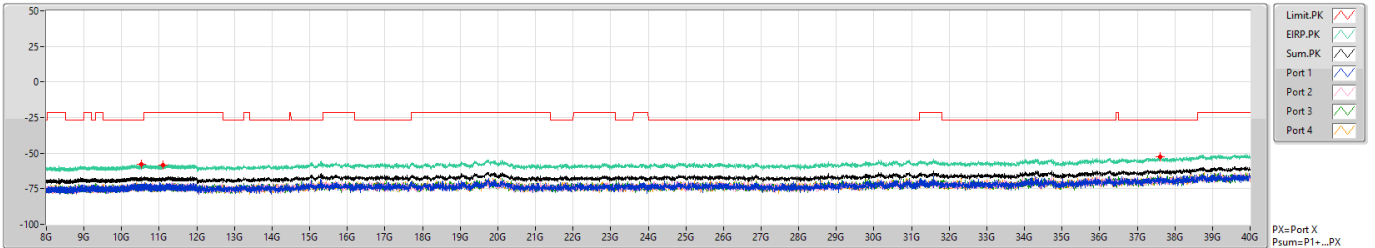

802.11ax HEW40_Nss1,(MCS0)_4TX

5550MHz

CSE [PK]

24/03/2022

F-Start(Hz)	F-Stop(Hz)	RBW(Hz)	Type	Freq(Hz)	EIRP(dBm)	Limit(dBm)	Margin(dB)	DG(dB)	Ref(dB)	Psum(dBm)	P1(dBm)	P2(dBm)	P3(dBm)	P4(dBm)
8G	12G	1M	PK	10.535G	-57.97	-27.00	-30.97	8.60	0.00	-66.57	-74.74	-71.22	-70.98	-75.06
8G	12G	1M	PK	11.1085G	-58.51	-21.20	-37.31	8.60	0.00	-67.11	-73.88	-72.86	-74.92	-71.57
12G	40G	1M	PK	37.599G	-52.55	-27.00	-25.55	8.60	0.00	-61.15	-66.99	-69.84	-68.96	-64.72