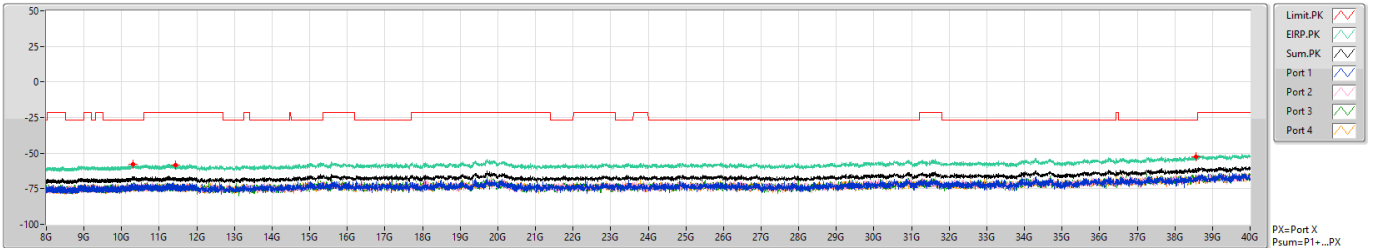

802.11ax HEW20_Nss1,(MCS0)_4TX
5720MHz Straddle 5.47-5.725GHz

CSE [PK]

24/03/2022

F-Start(Hz)	F-Stop(Hz)	RBW(Hz)	Type	Freq(Hz)	EIRP(dBm)	Limit(dBm)	Margin(dB)	DG(dB)	Ref(dB)	Psum(dBm)	P1(dBm)	P2(dBm)	P3(dBm)	P4(dBm)
8G	12G	1M	PK	10.301G	-57.91	-27.00	-30.91	8.60	0.00	-66.51	-72.85	-72.75	-71.35	-73.46
8G	12G	1M	PK	11.4375G	-58.65	-21.20	-37.45	8.60	0.00	-67.25	-73.53	-72.60	-74.41	-72.78
12G	40G	1M	PK	38.569G	-52.38	-27.00	-25.38	8.60	0.00	-60.98	-65.70	-67.26	-67.92	-67.46