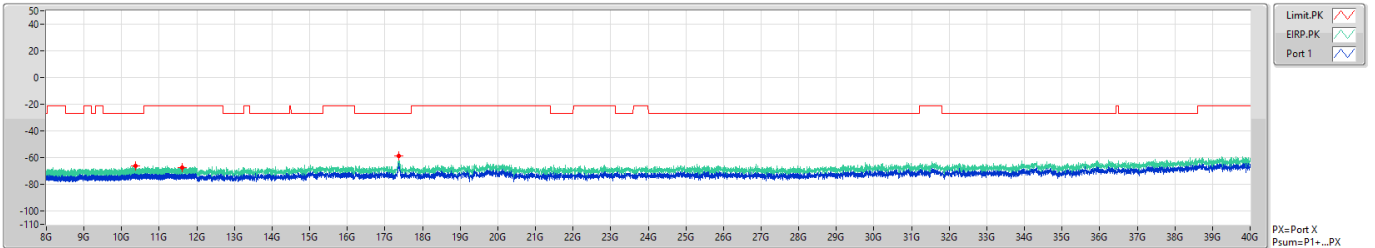

802.11ax HEW40_Nss1,(MCS0)_1TX

5795MHz

CSE [PK]

02/03/2022

F-Start(Hz)	F-Stop(Hz)	RBW(Hz)	Type	Freq(Hz)	EIRP(dBm)	Limit(dBm)	Margin(dB)	DG(dB)	Ref(dB)	Psum(dBm)	P1(dBm)
8G	12G	1M	PK	10.3745G	-66.50	-27.00	-39.50	4.00	0.00	-70.50	-70.50
8G	12G	1M	PK	11.6035G	-67.77	-21.20	-46.57	4.00	0.00	-71.77	-71.77
12G	40G	1M	PK	17.3655G	-58.84	-27.00	-31.84	4.00	0.00	-62.84	-62.84