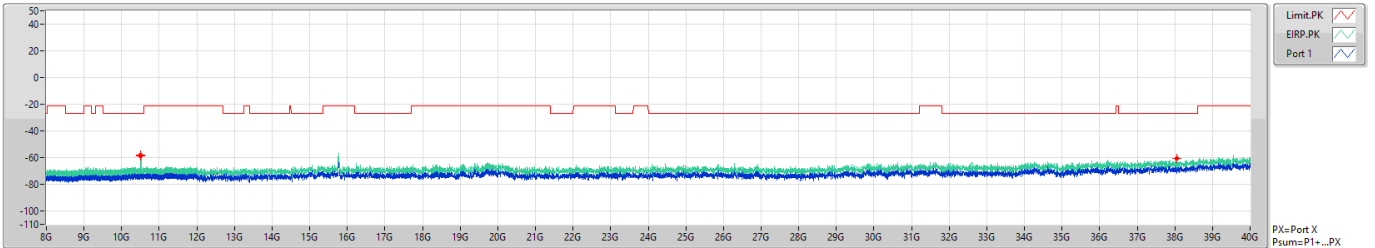

802.11a_Nss1,(6Mbps)_1TX

5260MHz

CSE [PK]

02/03/2022

F-Start(Hz)	F-Stop(Hz)	RBW(Hz)	Type	Freq(Hz)	EIRP(dBm)	Limit(dBm)	Margin(dB)	DG(dB)	Ref(dB)	Psum(dBm)	P1(dBm)
8G	12G	1M	PK	10.506G	-58.33	-27.00	-31.33	4.00	0.00	-62.33	-62.33
8G	12G	1M	PK	10.513G	-58.85	-27.00	-31.85	4.00	0.00	-62.85	-62.85
12G	40G	1M	PK	38.054G	-60.42	-27.00	-33.42	4.00	0.00	-64.42	-64.42