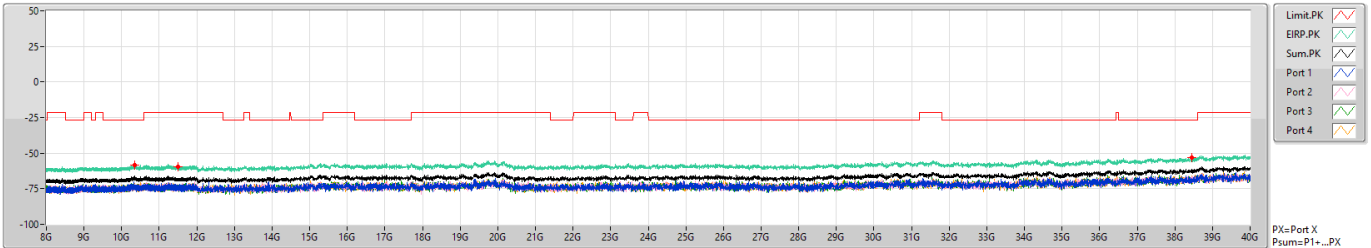

802.11a_Nss1,(6Mbps)_4TX
5745MHz

CSE [PK]

24/03/2022

F-Start(Hz)	F-Stop(Hz)	RBW(Hz)	Type	Freq(Hz)	EIRP(dBm)	Limit(dBm)	Margin(dB)	DG(dB)	Ref(dB)	Psum(dBm)	P1(dBm)	P2(dBm)	P3(dBm)	P4(dBm)
8G	12G	1M	PK	10.353G	-58.34	-27.00	-31.34	7.96	0.00	-66.30	-72.93	-72.23	-72.80	-71.49
8G	12G	1M	PK	11.4905G	-59.66	-21.20	-38.46	7.96	0.00	-67.62	-73.24	-73.33	-73.45	-74.68
12G	40G	1M	PK	38.4565G	-53.34	-27.00	-26.34	7.96	0.00	-61.30	-68.06	-69.12	-66.45	-66.26