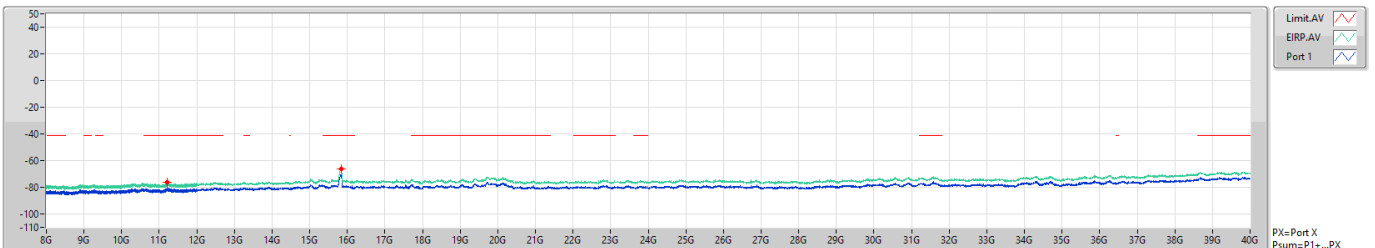

802.11ax HEW40_Nss1,(MCS0)_1TX

5270MHz

CSE [AV]

02/03/2022

F-Start(Hz)	F-Stop(Hz)	RBW(Hz)	Type	Freq(Hz)	EIRP(dBm)	Limit(dBm)	Margin(dB)	DG(dB)	Ref(dB)	Psum(dBm)	P1(dBm)
8G	12G	1M	AV	11.2195G	-76.19	-41.20	-34.99	4.00	0.00	-80.19	-80.19
12G	40G	1M	AV	15.8395G	-66.51	-41.20	-25.31	4.00	0.00	-70.51	-70.51