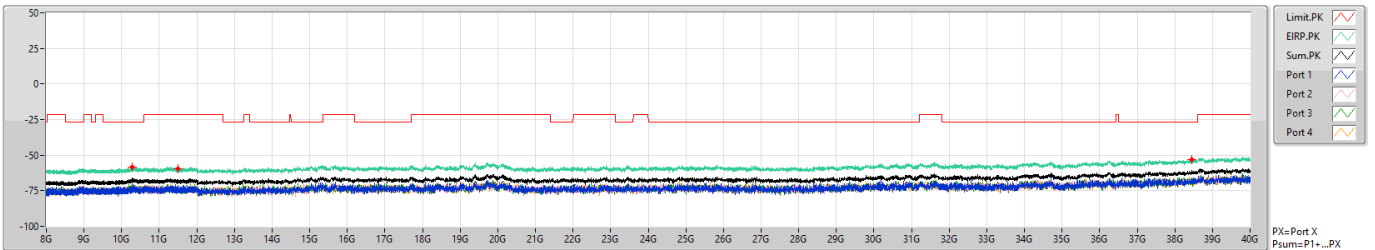

802.11ax HEW20_Nss1,(MCS0)_4TX

5745MHz

CSE [PK]

24/03/2022

F-Start(Hz)	F-Stop(Hz)	RBW(Hz)	Type	Freq(Hz)	EIRP(dBm)	Limit(dBm)	Margin(dB)	DG(dB)	Ref(dB)	Psum(dBm)	P1(dBm)	P2(dBm)	P3(dBm)	P4(dBm)
8G	12G	1M	PK	10.2915G	-58.19	-27.00	-31.19	7.96	0.00	-66.15	-69.00	-73.80	-74.03	-74.49
8G	12G	1M	PK	11.489G	-59.50	-21.20	-38.30	7.96	0.00	-67.46	-74.69	-73.01	-74.27	-72.35
12G	40G	1M	PK	38.453G	-52.93	-27.00	-25.93	7.96	0.00	-60.89	-66.67	-67.20	-67.23	-66.57