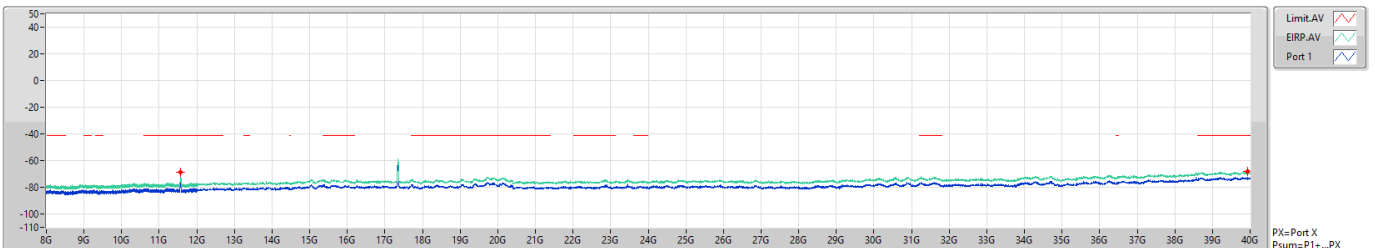

802.11a_Nss1,(6Mbps)_1TX

CSE [AV]

5785MHz

02/03/2022

F-Start(Hz)	F-Stop(Hz)	RBW(Hz)	Type	Freq(Hz)	EIRP(dBm)	Limit(dBm)	Margin(dB)	DG(dBi)	Ref(dB)	Psum(dBm)	P1(dBm)
8G	12G	1M	AV	11.5595G	-68.73	-41.20	-27.53	4.00	0.00	-72.73	-72.73
8G	12G	1M	AV	11.568G	-68.93	-41.20	-27.73	4.00	0.00	-72.93	-72.93
12G	40G	1M	AV	39.923G	-68.34	-41.20	-27.14	4.00	0.00	-72.34	-72.34