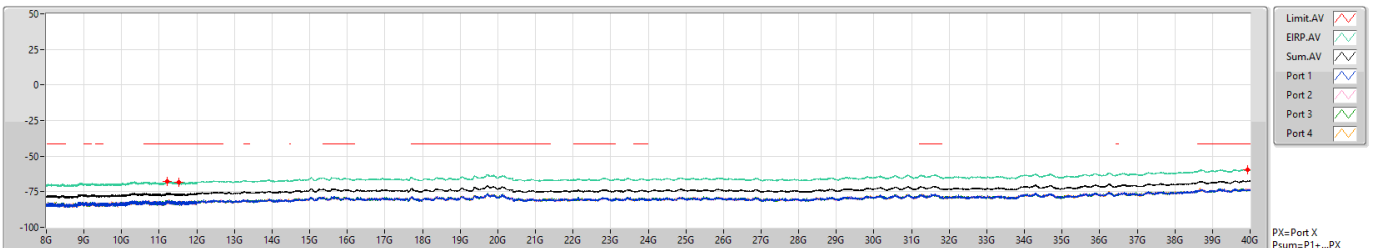

802.11ax HEW80_Nss1,(MCS0)_4TX

5775MHz

CSE [AV]

24/03/2022

F-Start(Hz)	F-Stop(Hz)	RBW(Hz)	Type	Freq(Hz)	EIRP(dBm)	Limit(dBm)	Margin(dB)	DG(dB)	Ref(dB)	Psum(dBm)	P1(dBm)	P2(dBm)	P3(dBm)	P4(dBm)
8G	12G	1M	AV	11.2025G	-67.74	-41.20	-26.54	7.96	0.00	-75.70	-81.54	-82.19	-81.36	-81.85
8G	12G	1M	AV	11.5225G	-68.52	-41.20	-27.32	7.96	0.00	-76.48	-82.23	-82.16	-82.69	-82.99
12G	40G	1M	AV	39.937G	-59.39	-41.20	-18.19	7.96	0.00	-67.35	-73.35	-73.20	-73.28	-73.67