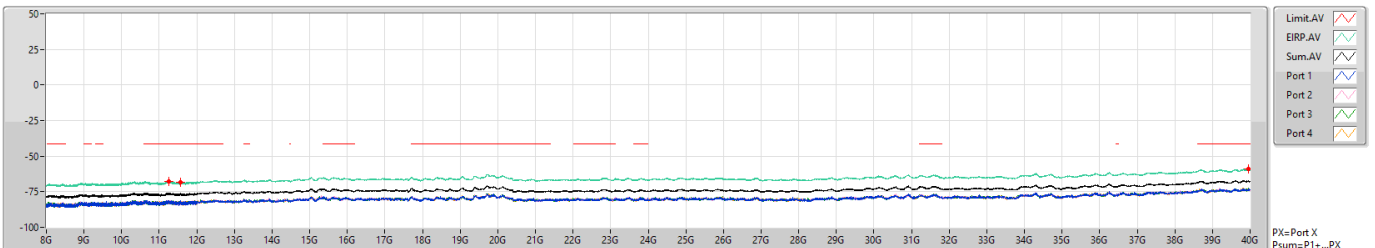

802.11ax HEW20_Nss1,(MCS0)_4TX

5785MHz

CSE [AV]

24/03/2022

F-Start(Hz)	F-Stop(Hz)	RBW(Hz)	Type	Freq(Hz)	EIRP(dBm)	Limit(dBm)	Margin(dB)	DG(dB)	Ref(dB)	Psum(dBm)	P1(dBm)	P2(dBm)	P3(dBm)	P4(dBm)
8G	12G	1M	AV	11.255G	-67.83	-41.20	-26.63	7.96	0.00	-75.79	-81.80	-82.12	-81.38	-81.96
8G	12G	1M	AV	11.5705G	-68.18	-41.20	-26.98	7.96	0.00	-76.14	-82.30	-82.31	-81.51	-82.61
12G	40G	1M	AV	39.951G	-59.17	-41.20	-17.97	7.96	0.00	-67.13	-73.18	-73.74	-72.67	-73.08