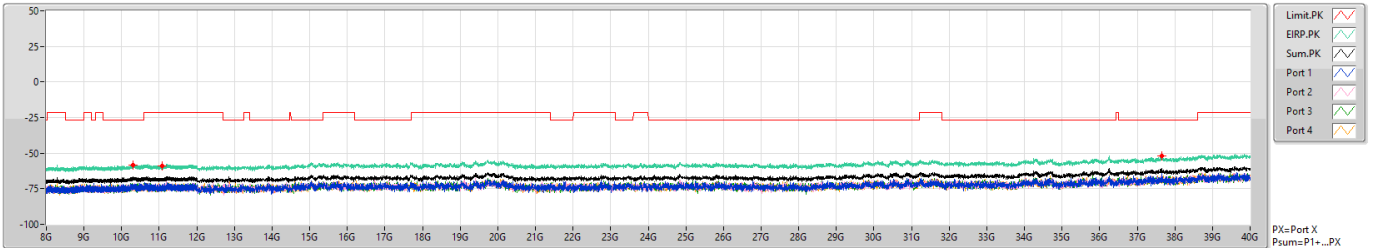

802.11ax HEW80_Nss1,(MCS0)_4TX

5530MHz

CSE [PK]

24/03/2022

F-Start(Hz)	F-Stop(Hz)	RBW(Hz)	Type	Freq(Hz)	EIRP(dBm)	Limit(dBm)	Margin(dB)	DG(dB)	Ref(dB)	Psum(dBm)	P1(dBm)	P2(dBm)	P3(dBm)	P4(dBm)
8G	12G	1M	PK	10.312G	-58.26	-27.00	-31.26	8.60	0.00	-66.86	-72.49	-73.12	-74.94	-71.63
8G	12G	1M	PK	11.076G	-59.07	-21.20	-37.87	8.60	0.00	-67.67	-74.02	-71.94	-74.57	-74.86
12G	40G	1M	PK	37.6515G	-52.19	-27.00	-25.19	8.60	0.00	-60.79	-63.94	-68.46	-67.67	-69.33