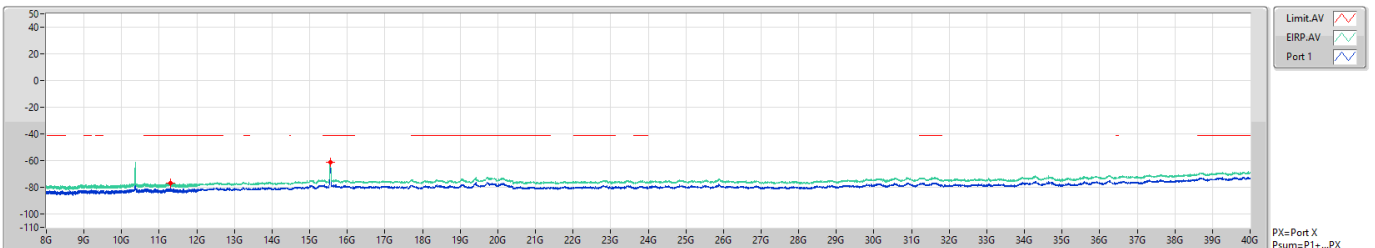

802.11ax HEW20_Nss1,(MCS0)_1TX

5180MHz

CSE [AV]

02/03/2022

F-Start(Hz)	F-Stop(Hz)	RBW(Hz)	Type	Freq(Hz)	EIRP(dBm)	Limit(dBm)	Margin(dB)	DG(dB)	Ref(dB)	Psum(dBm)	P1(dBm)
8G	12G	1M	AV	11.3035G	-76.82	-41.20	-35.62	4.00	0.00	-80.82	-80.82
12G	40G	1M	AV	15.5525G	-61.15	-41.20	-19.95	4.00	0.00	-65.15	-65.15