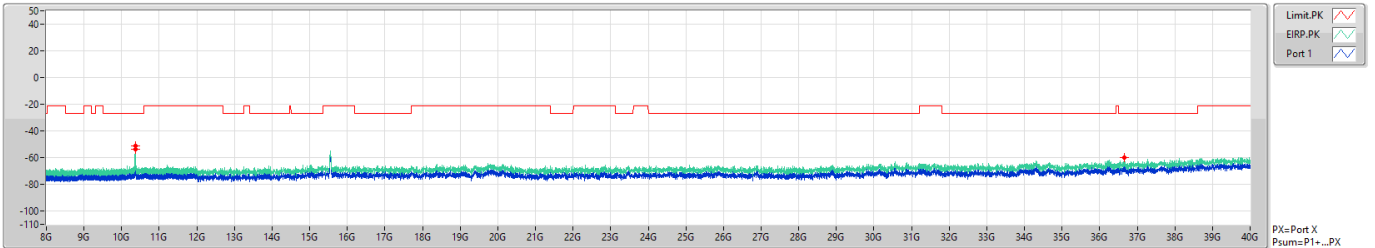

802.11ax HEW20_Nss1,(MCS0)_1TX

5180MHz

CSE [PK]

02/03/2022

F-Start(Hz)	F-Stop(Hz)	RBW(Hz)	Type	Freq(Hz)	EIRP(dBm)	Limit(dBm)	Margin(dB)	DG(dB)	Ref(dB)	Psum(dBm)	P1(dBm)
8G	12G	1M	PK	10.366G	-54.05	-27.00	-27.05	4.00	0.00	-58.05	-58.05
8G	12G	1M	PK	10.3715G	-51.12	-27.00	-24.12	4.00	0.00	-55.12	-55.12
12G	40G	1M	PK	36.6645G	-60.05	-27.00	-33.05	4.00	0.00	-64.05	-64.05