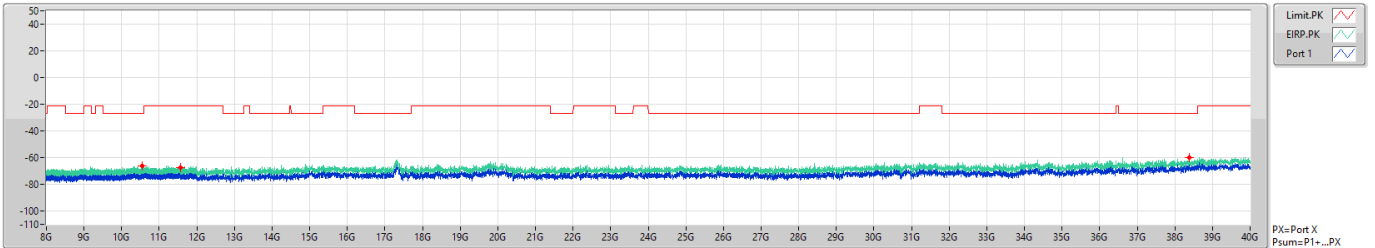

802.11ax HEW80_Nss1,(MCS0)_1TX

5775MHz

CSE [PK]

02/03/2022

F-Start(Hz)	F-Stop(Hz)	RBW(Hz)	Type	Freq(Hz)	EIRP(dBm)	Limit(dBm)	Margin(dB)	DG(dB)	Ref(dB)	Psum(dBm)	P1(dBm)
8G	12G	1M	PK	10.548G	-66.33	-27.00	-39.33	4.00	0.00	-70.33	-70.33
8G	12G	1M	PK	11.5735G	-67.42	-21.20	-46.22	4.00	0.00	-71.42	-71.42
12G	40G	1M	PK	38.3795G	-60.10	-27.00	-33.10	4.00	0.00	-64.10	-64.10