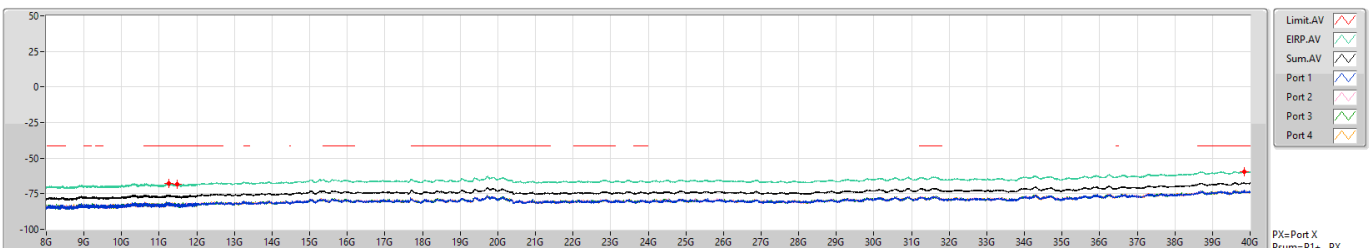

802.11a_Nss1,(6Mbps)_4TX
5745MHz

CSE [AV]

24/03/2022

F-Start(Hz)	F-Stop(Hz)	RBW(Hz)	Type	Freq(Hz)	EIRP(dBm)	Limit(dBm)	Margin(dB)	DG(dB)	Ref(dB)	Psum(dBm)	P1(dBm)	P2(dBm)	P3(dBm)	P4(dBm)
8G	12G	1M	AV	11.2525G	-67.78	-41.20	-26.58	7.96	0.00	-75.74	-81.18	-82.14	-81.85	-81.94
8G	12G	1M	AV	11.4845G	-68.61	-41.20	-27.41	7.96	0.00	-76.57	-82.33	-82.96	-82.69	-82.42
12G	40G	1M	AV	38.846G	-59.29	-41.20	-18.09	7.96	0.00	-67.25	-72.38	-73.60	-73.44	-73.81