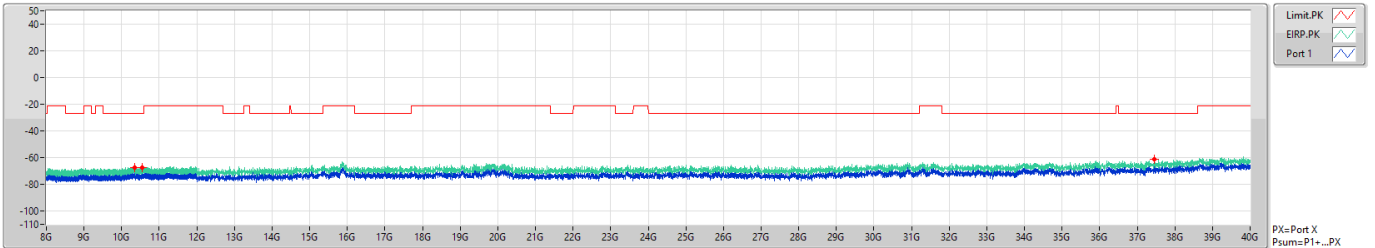

802.11ax HEW80_Nss1,(MCS0)_1TX

5290MHz

CSE [PK]

02/03/2022

F-Start(Hz)	F-Stop(Hz)	RBW(Hz)	Type	Freq(Hz)	EIRP(dBm)	Limit(dBm)	Margin(dB)	DG(dB)	Ref(dB)	Psum(dBm)	P1(dBm)
8G	12G	1M	PK	10.3555G	-67.26	-27.00	-40.26	4.00	0.00	-71.26	-71.26
8G	12G	1M	PK	10.5545G	-67.79	-27.00	-40.79	4.00	0.00	-71.79	-71.79
12G	40G	1M	PK	37.449G	-61.00	-27.00	-34.00	4.00	0.00	-65.00	-65.00