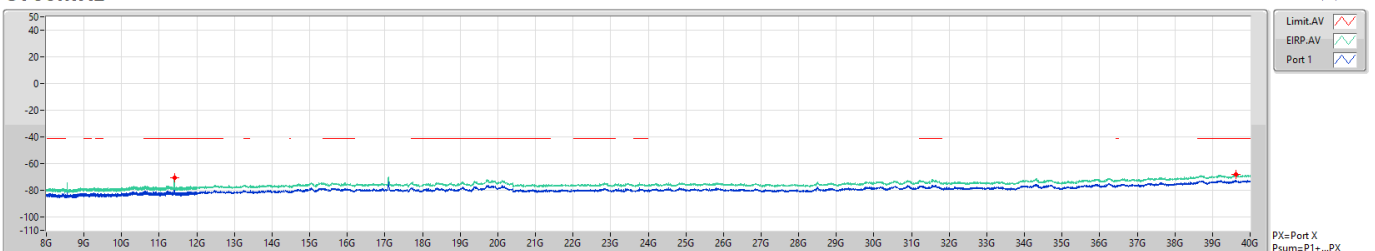

802.11a_Nss1,(6Mbps)_1TX

5700MHz

CSE [AV]

02/03/2022

F-Start(Hz)	F-Stop(Hz)	RBW(Hz)	Type	Freq(Hz)	EIRP(dBm)	Limit(dBm)	Margin(dB)	DG(dB)	Ref(dB)	Psum(dBm)	P1(dBm)
8G	12G	1M	AV	11.4005G	-70.64	-41.20	-29.44	4.00	0.00	-74.64	-74.64
12G	40G	1M	AV	39.622G	-68.38	-41.20	-27.18	4.00	0.00	-72.38	-72.38