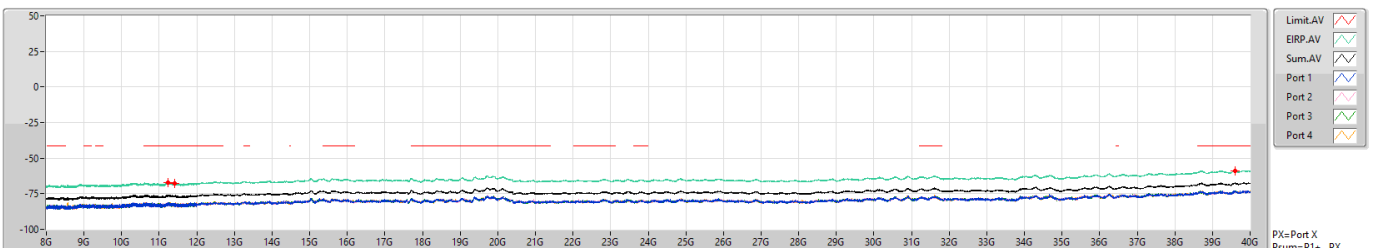

802.11ax HEW40_Nss1,(MCS0)_4TX
5710MHz Straddle 5.47-5.725GHz

CSE [AV]

24/03/2022

F-Start(Hz)	F-Stop(Hz)	RBW(Hz)	Type	Freq(Hz)	EIRP(dBm)	Limit(dBm)	Margin(dB)	DG(dB)	Ref(dB)	Psum(dBm)	P1(dBm)	P2(dBm)	P3(dBm)	P4(dBm)
8G	12G	1M	AV	11.228G	-67.35	-41.20	-26.15	8.60	0.00	-75.95	-81.90	-82.73	-82.36	-81.06
8G	12G	1M	AV	11.404G	-67.77	-41.20	-26.57	8.60	0.00	-76.37	-82.92	-81.76	-82.43	-82.52
12G	40G	1M	AV	39.6045G	-58.75	-41.20	-17.55	8.60	0.00	-67.35	-73.00	-73.27	-73.66	-73.60