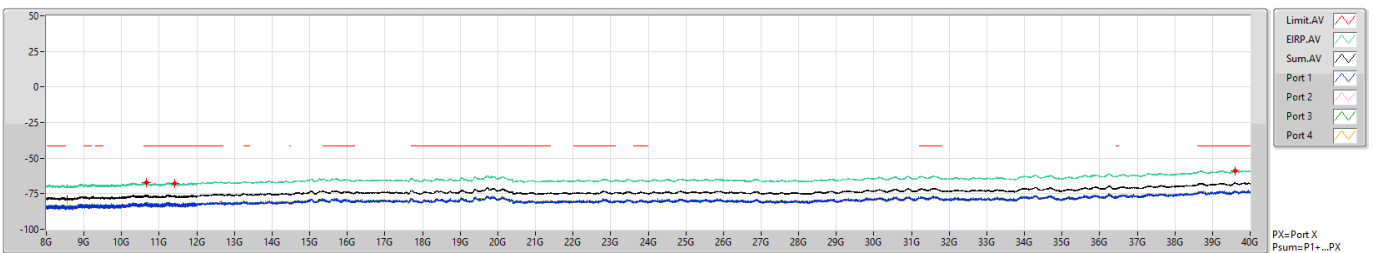

802.11ax HEW20_Nss1,(MCS0)_4TX

5700MHz

CSE [AV]

24/03/2022

F-Start(Hz)	F-Stop(Hz)	RBW(Hz)	Type	Freq(Hz)	EIRP(dBm)	Limit(dBm)	Margin(dB)	DG(dB)	Ref(dB)	Psum(dBm)	P1(dBm)	P2(dBm)	P3(dBm)	P4(dBm)
8G	12G	1M	AV	10.6485G	-67.26	-41.20	-26.06	8.60	0.00	-75.86	-81.98	-82.06	-81.22	-82.36
8G	12G	1M	AV	11.4065G	-67.56	-41.20	-26.36	8.60	0.00	-76.16	-82.42	-82.16	-81.85	-82.33
12G	40G	1M	AV	38.594G	-58.75	-41.20	-17.55	8.60	0.00	-67.35	-73.47	-73.45	-73.11	-73.48