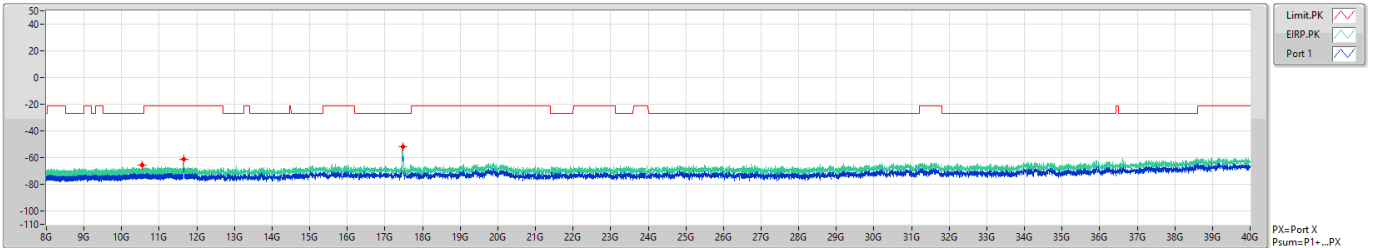

802.11a_Nss1,(6Mbps)_1TX

5825MHz

CSE [PK]

02/03/2022

F-Start(Hz)	F-Stop(Hz)	RBW(Hz)	Type	Freq(Hz)	EIRP(dBm)	Limit(dBm)	Margin(dB)	DG(dB)	Ref(dB)	Psum(dBm)	P1(dBm)
8G	12G	1M	PK	10.5405G	-65.89	-27.00	-38.89	4.00	0.00	-69.89	-69.89
8G	12G	1M	PK	11.6505G	-61.08	-21.20	-39.88	4.00	0.00	-65.08	-65.08
12G	40G	1M	PK	17.4705G	-51.76	-27.00	-24.76	4.00	0.00	-55.76	-55.76