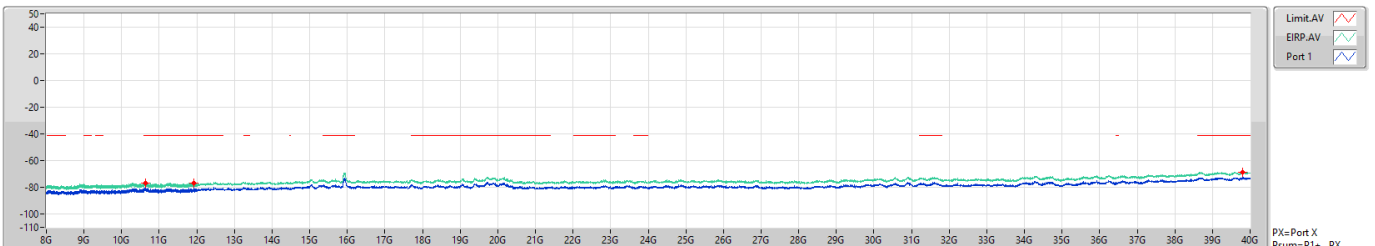

802.11ax HEW40_Nss1,(MCS0)_1TX

CSE [AV]

5310MHz

02/03/2022

F-Start(Hz)	F-Stop(Hz)	RBW(Hz)	Type	Freq(Hz)	EIRP(dBm)	Limit(dBm)	Margin(dB)	DG(dB)	Ref(dB)	Psum(dBm)	P1(dBm)
8G	12G	1M	AV	10.634G	-76.71	-41.20	-35.51	4.00	0.00	-80.71	-80.71
8G	12G	1M	AV	11.928G	-76.68	-41.20	-35.48	4.00	0.00	-80.68	-80.68
12G	40G	1M	AV	38.8075G	-68.66	-41.20	-27.46	4.00	0.00	-72.66	-72.66