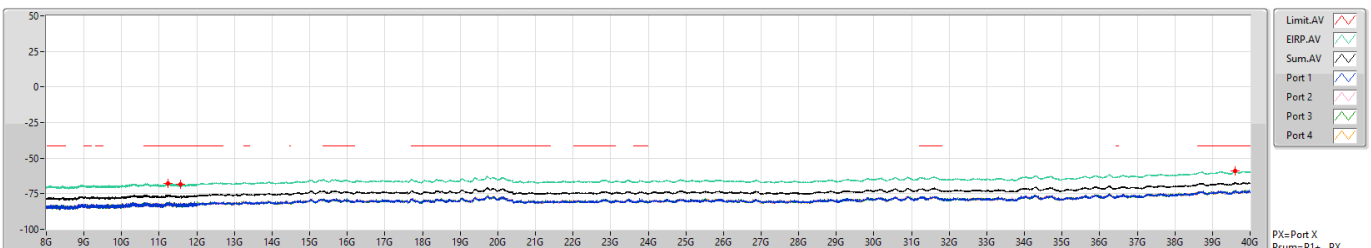

802.11a_Nss1,(6Mbps)_4TX

5785MHz

CSE [AV]

24/03/2022

F-Start(Hz)	F-Stop(Hz)	RBW(Hz)	Type	Freq(Hz)	EIRP(dBm)	Limit(dBm)	Margin(dB)	DG(dB)	Ref(dB)	Psum(dBm)	P1(dBm)	P2(dBm)	P3(dBm)	P4(dBm)
8G	12G	1M	AV	11.2315G	-67.77	-41.20	-26.57	7.96	0.00	-75.73	-82.31	-81.92	-81.70	-81.14
8G	12G	1M	AV	11.5705G	-68.34	-41.20	-27.14	7.96	0.00	-76.30	-82.13	-81.92	-82.82	-82.46
12G	40G	1M	AV	38.6045G	-59.25	-41.20	-18.05	7.96	0.00	-67.21	-72.99	-73.13	-73.33	-73.50