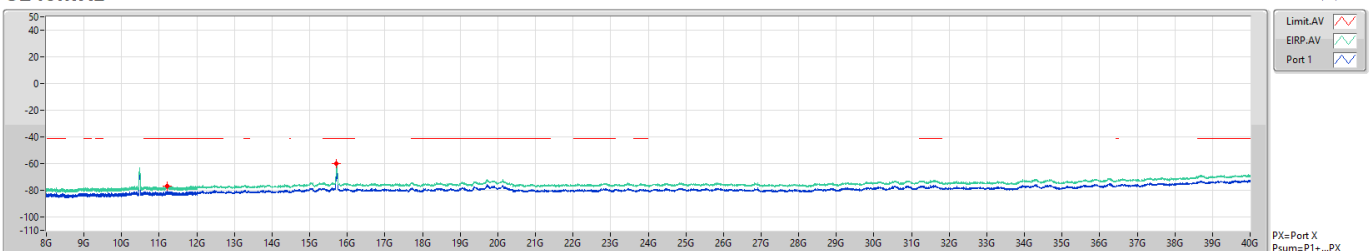

802.11ax HEW20_Nss1,(MCS0)_1TX
5240MHz

CSE [AV]

02/03/2022

F-Start(Hz)	F-Stop(Hz)	RBW(Hz)	Type	Freq(Hz)	EIRP(dBm)	Limit(dBm)	Margin(dB)	DG(dBi)	Ref(dB)	Psum(dBm)	P1(dBm)
8G	12G	1M	AV	11.2135G	-76.88	-41.20	-35.68	4.00	0.00	-80.88	-80.88
12G	40G	1M	AV	15.717G	-60.15	-41.20	-18.95	4.00	0.00	-64.15	-64.15