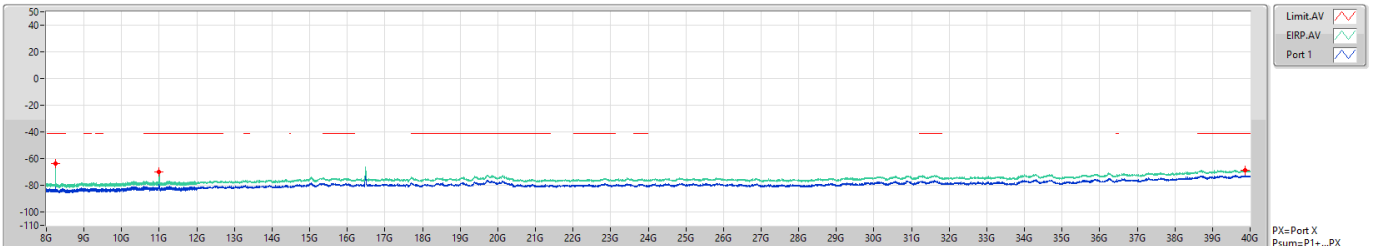

802.11ax HEW20_Nss1,(MCS0)_1TX

CSE [AV]

5500MHz

02/03/2022

F-Start(Hz)	F-Stop(Hz)	RBW(Hz)	Type	Freq(Hz)	EIRP(dBm)	Limit(dBm)	Margin(dB)	DG(dB)	Ref(dB)	Psum(dBm)	P1(dBm)
8G	12G	1M	AV	8.25G	-63.81	-41.20	-22.61	4.00	0.00	-67.81	-67.81
8G	12G	1M	AV	10.992G	-70.04	-41.20	-28.84	4.00	0.00	-74.04	-74.04
12G	40G	1M	AV	39.86G	-68.60	-41.20	-27.40	4.00	0.00	-72.60	-72.60