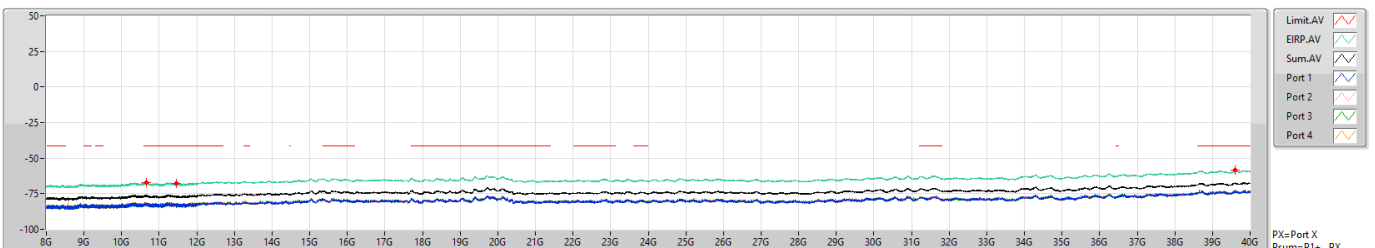

802.11ax HEW20_Nss1,(MCS0)_4TX
5720MHz Straddle 5.47-5.725GHz

CSE [PK]

24/03/2022

F-Start(Hz)	F-Stop(Hz)	RBW(Hz)	Type	Freq(Hz)	EIRP(dBm)	Limit(dBm)	Margin(dB)	DG(dB)	Ref(dB)	Psum(dBm)	P1(dBm)	P2(dBm)	P3(dBm)	P4(dBm)
8G	12G	1M	PK	10.301G	-57.91	-27.00	-30.91	8.60	0.00	-66.51	-72.85	-72.75	-71.35	-73.46
8G	12G	1M	PK	11.4375G	-58.65	-21.20	-37.45	8.60	0.00	-67.25	-73.53	-72.60	-74.41	-72.78
12G	40G	1M	PK	38.569G	-52.38	-27.00	-25.38	8.60	0.00	-60.98	-65.70	-67.26	-67.92	-67.46

802.11ax HEW20_Nss1,(MCS0)_4TX
5720MHz Straddle 5.47-5.725GHz

CSE [AV]

24/03/2022

F-Start(Hz)	F-Stop(Hz)	RBW(Hz)	Type	Freq(Hz)	EIRP(dBm)	Limit(dBm)	Margin(dB)	DG(dB)	Ref(dB)	Psum(dBm)	P1(dBm)	P2(dBm)	P3(dBm)	P4(dBm)
8G	12G	1M	AV	10.65G	-67.29	-41.20	-26.09	8.60	0.00	-75.89	-82.31	-81.29	-81.63	-82.52
8G	12G	1M	AV	11.4465G	-67.99	-41.20	-26.79	8.60	0.00	-76.59	-83.33	-83.20	-82.25	-81.83
12G	40G	1M	AV	38.5975G	-58.64	-41.20	-17.44	8.60	0.00	-67.24	-72.39	-73.50	-73.68	-73.60