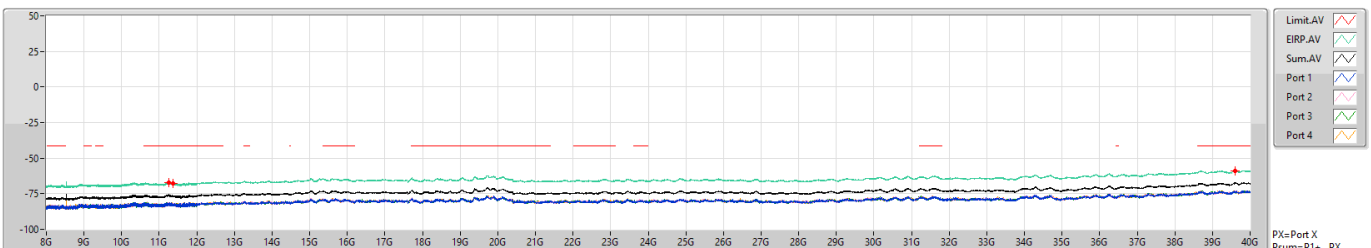

802.11ax HEW80_Nss1,(MCS0)_4TX
5690MHz Straddle 5.47-5.725GHz

CSE [AV]

24/03/2022

F-Start(Hz)	F-Stop(Hz)	RBW(Hz)	Type	Freq(Hz)	EIRP(dBm)	Limit(dBm)	Margin(dB)	DG(dB)	Ref(dB)	Psum(dBm)	P1(dBm)	P2(dBm)	P3(dBm)	P4(dBm)
8G	12G	1M	AV	11.2525G	-67.04	-41.20	-25.84	8.60	0.00	-75.64	-81.75	-81.25	-81.60	-82.08
8G	12G	1M	AV	11.3735G	-67.79	-41.20	-26.59	8.60	0.00	-76.39	-82.43	-81.97	-82.84	-82.45
12G	40G	1M	AV	38.594G	-58.75	-41.20	-17.55	8.60	0.00	-67.35	-73.48	-73.20	-73.50	-73.32