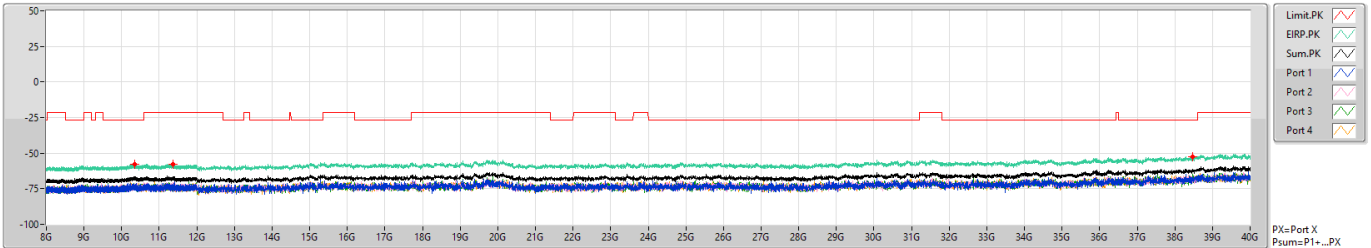

802.11ax HEW80_Nss1,(MCS0)_4TX
5690MHz Straddle 5.47-5.725GHz

CSE [PK]

24/03/2022

F-Start(Hz)	F-Stop(Hz)	RBW(Hz)	Type	Freq(Hz)	EIRP(dBm)	Limit(dBm)	Margin(dB)	DG(dB)	Ref(dB)	Psum(dBm)	P1(dBm)	P2(dBm)	P3(dBm)	P4(dBm)
8G	12G	1M	PK	10.3415G	-57.80	-27.00	-30.80	8.60	0.00	-66.40	-72.69	-71.62	-73.31	-72.25
8G	12G	1M	PK	11.3655G	-57.97	-21.20	-36.77	8.60	0.00	-66.57	-72.99	-70.96	-73.33	-73.63
12G	40G	1M	PK	38.481G	-52.52	-27.00	-25.52	8.60	0.00	-61.12	-68.61	-68.06	-64.65	-68.66