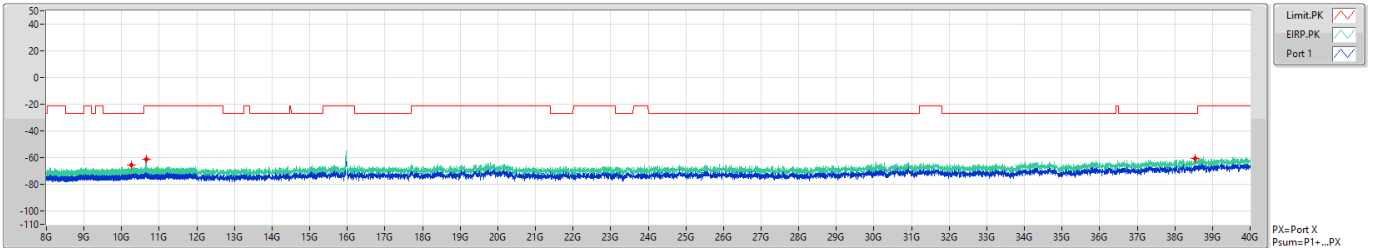

802.11ax HEW20_Nss1,(MCS0)_1TX

5320MHz

CSE [PK]

02/03/2022

F-Start(Hz)	F-Stop(Hz)	RBW(Hz)	Type	Freq(Hz)	EIRP(dBm)	Limit(dBm)	Margin(dB)	DG(dB)	Ref(dB)	Psum(dBm)	P1(dBm)
8G	12G	1M	PK	10.2595G	-65.89	-27.00	-38.89	4.00	0.00	-69.89	-69.89
8G	12G	1M	PK	10.6465G	-61.13	-21.20	-39.93	4.00	0.00	-65.13	-65.13
12G	40G	1M	PK	38.537G	-60.55	-27.00	-33.55	4.00	0.00	-64.55	-64.55