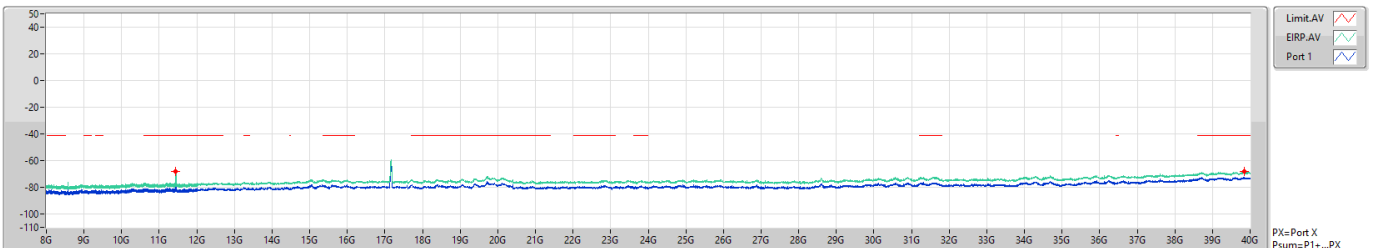

802.11ax HEW20_Nss1,(MCS0)_1TX
5720MHz Straddle 5.47-5.725GHz

CSE [AV]

02/03/2022

F-Start(Hz)	F-Stop(Hz)	RBW(Hz)	Type	Freq(Hz)	EIRP(dBm)	Limit(dBm)	Margin(dB)	DG(dB)	Ref(dB)	Psum(dBm)	P1(dBm)
8G	12G	1M	AV	11.44G	-68.41	-41.20	-27.21	4.00	0.00	-72.41	-72.41
12G	40G	1M	AV	39.8425G	-68.22	-41.20	-27.02	4.00	0.00	-72.22	-72.22