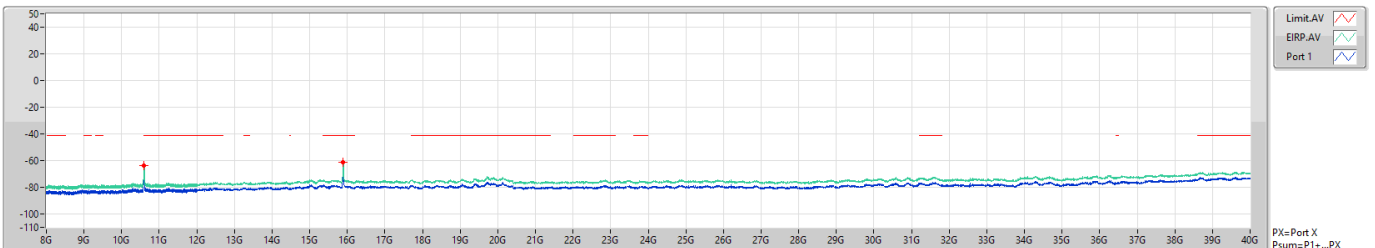

802.11a_Nss1,(6Mbps)_1TX

5300MHz

CSE [AV]

02/03/2022

F-Start(Hz)	F-Stop(Hz)	RBW(Hz)	Type	Freq(Hz)	EIRP(dBm)	Limit(dBm)	Margin(dB)	DG(dB)	Ref(dB)	Psum(dBm)	P1(dBm)
8G	12G	1M	AV	10.6G	-63.85	-41.20	-22.65	4.00	0.00	-67.85	-67.85
12G	40G	1M	AV	15.889G	-61.34	-41.20	-20.14	4.00	0.00	-65.34	-65.34