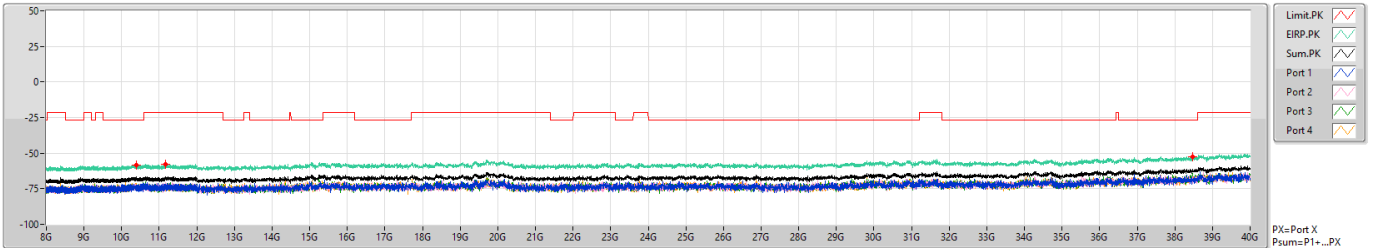

802.11ax HEW20_Nss1,(MCS0)_4TX

5580MHz

CSE [PK]

24/03/2022

F-Start(Hz)	F-Stop(Hz)	RBW(Hz)	Type	Freq(Hz)	EIRP(dBm)	Limit(dBm)	Margin(dB)	DG(dB)	Ref(dB)	Psum(dBm)	P1(dBm)	P2(dBm)	P3(dBm)	P4(dBm)
8G	12G	1M	PK	10.3925G	-58.22	-27.00	-31.22	8.60	0.00	-66.82	-74.78	-72.67	-72.98	-71.53
8G	12G	1M	PK	11.1645G	-57.93	-21.20	-36.73	8.60	0.00	-66.53	-73.00	-71.90	-74.32	-71.51
12G	40G	1M	PK	38.474G	-52.49	-27.00	-25.49	8.60	0.00	-61.09	-69.71	-68.15	-64.53	-67.82