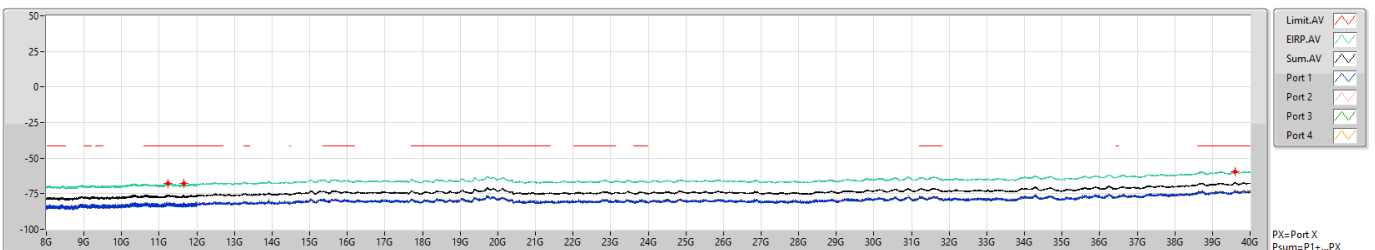

802.11ax HEW20_Nss1,(MCS0)_4TX

5825MHz

CSE [AV]

24/03/2022

F-Start(Hz)	F-Stop(Hz)	RBW(Hz)	Type	Freq(Hz)	EIRP(dBm)	Limit(dBm)	Margin(dB)	DG(dB)	Ref(dB)	Psum(dBm)	P1(dBm)	P2(dBm)	P3(dBm)	P4(dBm)
8G	12G	1M	AV	11.2296G	-67.75	-41.20	-26.55	7.96	0.00	-75.71	-81.78	-81.01	-81.74	-82.51
8G	12G	1M	AV	11.653G	-67.81	-41.20	-26.61	7.96	0.00	-75.77	-81.51	-81.36	-82.75	-81.66
12G	40G	1M	AV	39.608G	-59.34	-41.20	-18.14	7.96	0.00	-67.30	-72.64	-73.55	-73.34	-73.85