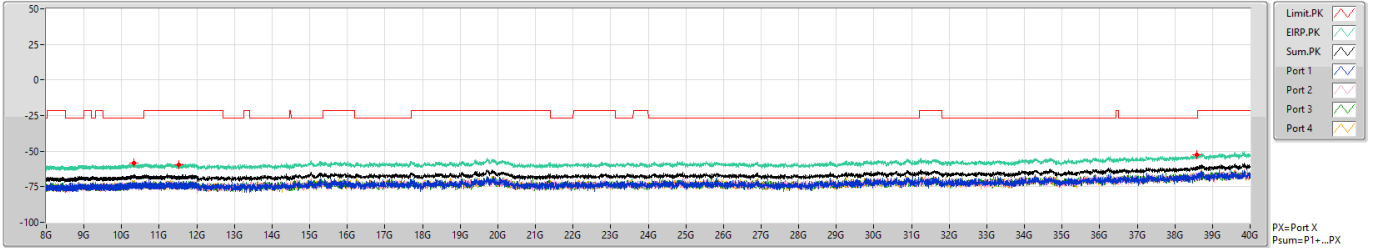

802.11ax HEW80_Nss1,(MCS0)_4TX

5775MHz

CSE [PK]

24/03/2022

F-Start(Hz)	F-Stop(Hz)	RBW(Hz)	Type	Freq(Hz)	EIRP(dBm)	Limit(dBm)	Margin(dB)	DG(dB)	Ref(dB)	Psum(dBm)	P1(dBm)	P2(dBm)	P3(dBm)	P4(dBm)
8G	12G	1M	PK	10.332G	-58.55	-27.00	-31.55	7.96	0.00	-66.51	-73.12	-71.31	-74.00	-72.15
8G	12G	1M	PK	11.5295G	-59.49	-21.20	-38.29	7.96	0.00	-67.45	-71.46	-73.70	-74.73	-74.93
12G	40G	1M	PK	38.586G	-52.79	-27.00	-25.79	7.96	0.00	-60.75	-66.28	-69.21	-65.36	-67.11