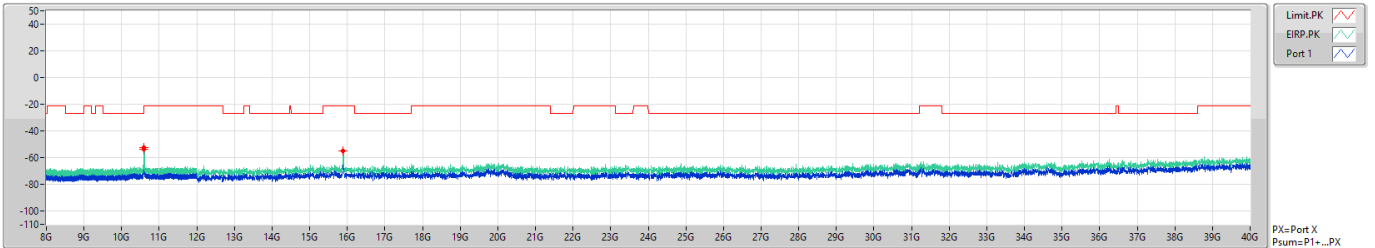

802.11a_Nss1,(6Mbps)_1TX

5300MHz

CSE [PK]

02/03/2022

F-Start(Hz)	F-Stop(Hz)	RBW(Hz)	Type	Freq(Hz)	EIRP(dBm)	Limit(dBm)	Margin(dB)	DG(dB)	Ref(dB)	Psum(dBm)	P1(dBm)
8G	12G	1M	PK	10.5885G	-52.38	-27.00	-25.38	4.00	0.00	-56.38	-56.38
8G	12G	1M	PK	10.5935G	-53.86	-27.00	-26.86	4.00	0.00	-57.86	-57.86
12G	40G	1M	PK	15.889G	-54.74	-21.20	-33.54	4.00	0.00	-58.74	-58.74