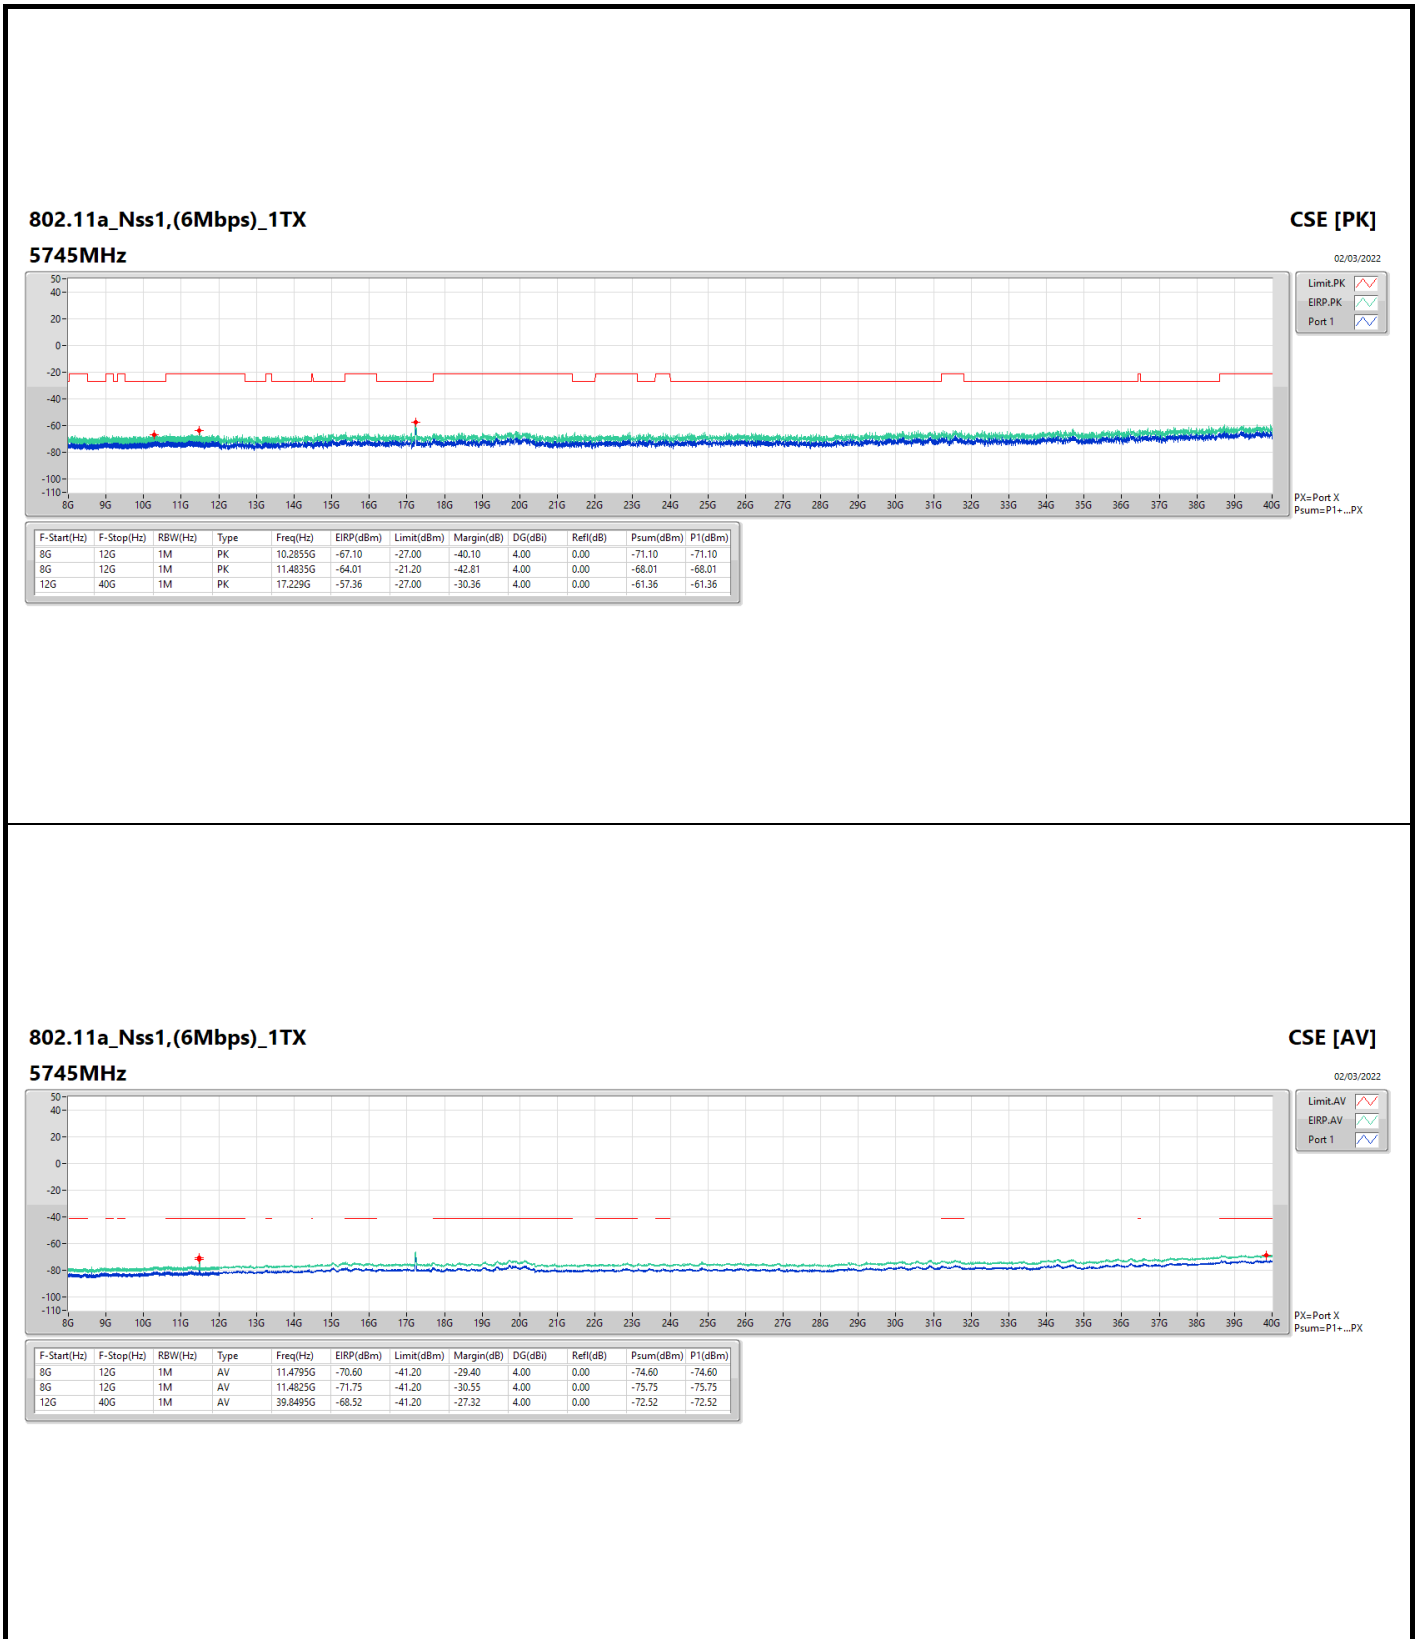

802.11a_Nss1,(6Mbps)_1TX

5720MHz Straddle 5.47-5.725GHz

CSE [AV]

02/03/2022

F-Start(Hz)	F-Stop(Hz)	RBW(Hz)	Type	Freq(Hz)	EIRP(dBm)	Limit(dBm)	Margin(dB)	DG(dBi)	Ref(dB)	Psum(dBm)	P1(dBm)
8G	12G	1M	AV	11.442G	-65.63	-41.20	-24.43	4.00	0.00	-69.63	-69.63
12G	40G	1M	AV	39.5485G	-68.31	-41.20	-27.11	4.00	0.00	-72.31	-72.31