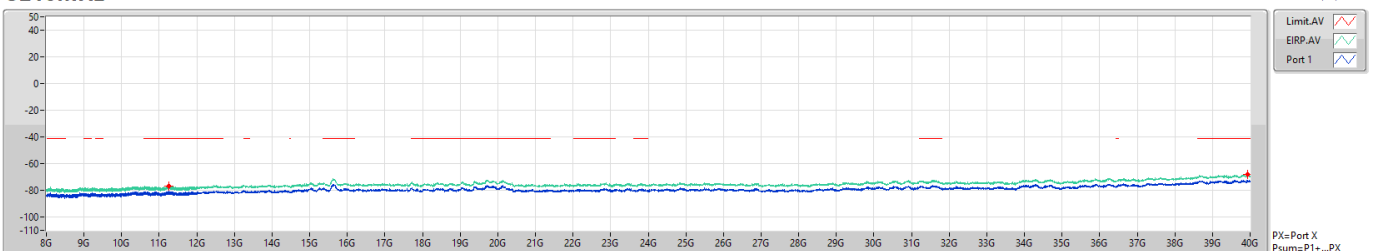

802.11ax HEW80_Nss1,(MCS0)_1TX

CSE [AV]

5210MHz

02/03/2022

F-Start(Hz)	F-Stop(Hz)	RBW(Hz)	Type	Freq(Hz)	EIRP(dBm)	Limit(dBm)	Margin(dB)	DG(dB)	Ref(dB)	Psum(dBm)	P1(dBm)
8G	12G	1M	AV	11.2545G	-76.79	-41.20	-35.59	4.00	0.00	-80.79	-80.79
12G	40G	1M	AV	39.9405G	-68.25	-41.20	-27.05	4.00	0.00	-72.25	-72.25