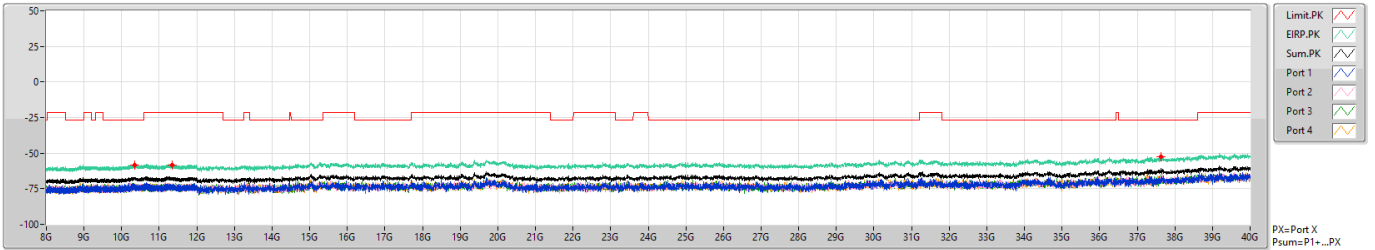

802.11ax HEW40_Nss1,(MCS0)_4TX

5670MHz

CSE [PK]

24/03/2022

F-Start(Hz)	F-Stop(Hz)	RBW(Hz)	Type	Freq(Hz)	EIRP(dBm)	Limit(dBm)	Margin(dB)	DG(dB)	Ref(dB)	Psum(dBm)	P1(dBm)	P2(dBm)	P3(dBm)	P4(dBm)
8G	12G	1M	PK	10.338G	-58.33	-27.00	-31.33	8.60	0.00	-66.93	-72.85	-72.08	-74.06	-73.05
8G	12G	1M	PK	11.3335G	-58.49	-21.20	-37.29	8.60	0.00	-67.09	-74.60	-72.59	-72.82	-72.73
12G	40G	1M	PK	37.627G	-52.33	-27.00	-25.33	8.60	0.00	-60.93	-69.54	-67.91	-64.77	-66.99