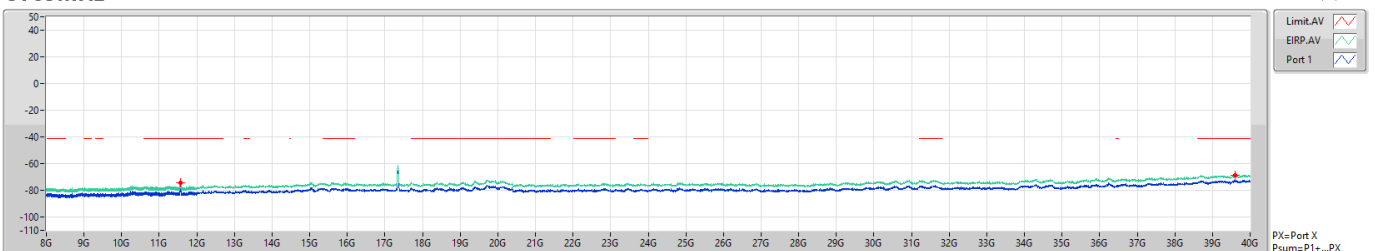

802.11ax HEW20_Nss1,(MCS0)_1TX

5785MHz

CSE [AV]

02/03/2022

F-Start(Hz)	F-Stop(Hz)	RBW(Hz)	Type	Freq(Hz)	EIRP(dBm)	Limit(dBm)	Margin(dB)	DG(dB)	Ref(dB)	Psum(dBm)	P1(dBm)
8G	12G	1M	AV	11.5645G	-74.51	-41.20	-33.31	4.00	0.00	-78.51	-78.51
12G	40G	1M	AV	39.6115G	-68.50	-41.20	-27.30	4.00	0.00	-72.50	-72.50