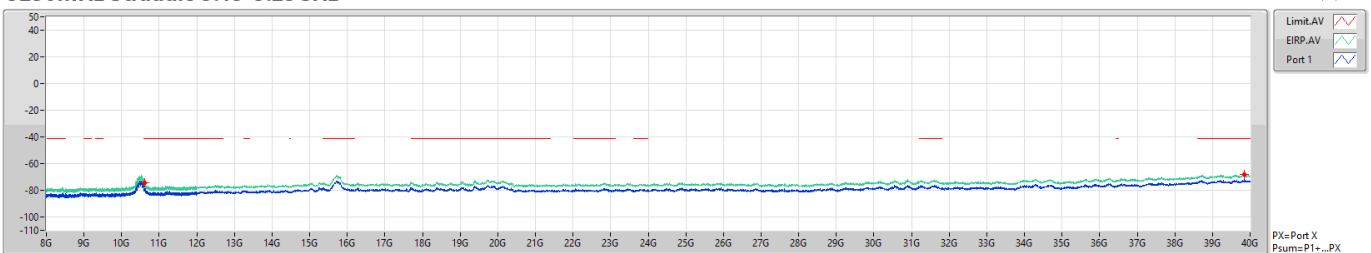

802.11ax HEW160_Nss1,(MCS0)_1TX
5250MHz Straddle 5.15-5.25GHz

CSE [AV]

02/03/2022

F-Start(Hz)	F-Stop(Hz)	RBW(Hz)	Type	Freq(Hz)	EIRP(dBm)	Limit(dBm)	Margin(dB)	DG(dBi)	Ref(dB)	Psum(dBm)	P1(dBm)
8G	12G	1M	AV	10.6185G	-74.53	-41.20	-33.33	4.00	0.00	-78.53	-78.53
12G	40G	1M	AV	39.8425G	-68.02	-41.20	-26.82	4.00	0.00	-72.02	-72.02