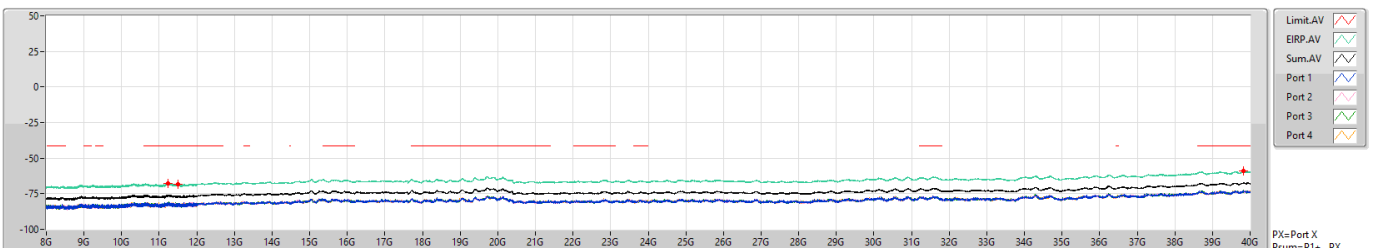

802.11ax HEW40_Nss1,(MCS0)_4TX

5755MHz

CSE [AV]

24/03/2022

F-Start(Hz)	F-Stop(Hz)	RBW(Hz)	Type	Freq(Hz)	EIRP(dBm)	Limit(dBm)	Margin(dB)	DG(dB)	Ref(dB)	Psum(dBm)	P1(dBm)	P2(dBm)	P3(dBm)	P4(dBm)
8G	12G	1M	AV	11.2235G	-67.82	-41.20	-26.62	7.96	0.00	-75.78	-81.64	-81.55	-81.48	-82.64
8G	12G	1M	AV	11.5G	-68.57	-41.20	-27.37	7.96	0.00	-76.53	-82.62	-82.63	-82.36	-82.61
12G	40G	1M	AV	38.825G	-59.20	-41.20	-18.00	7.96	0.00	-67.16	-73.30	-73.14	-72.53	-73.87