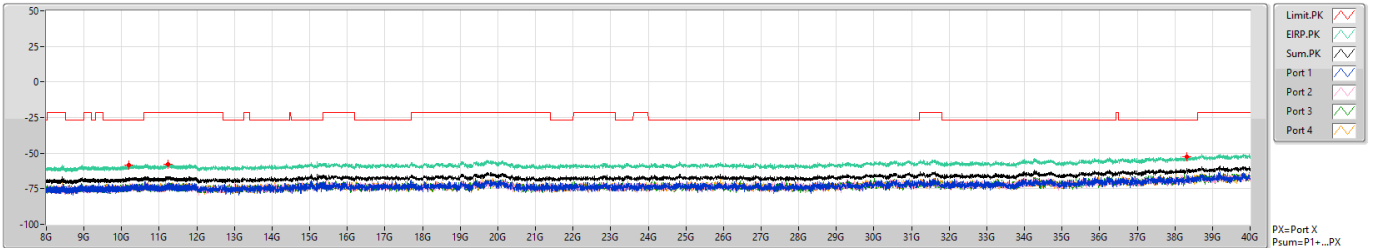

802.11ax HEW80_Nss1,(MCS0)_4TX

5610MHz

CSE [PK]

24/03/2022

F-Start(Hz)	F-Stop(Hz)	RBW(Hz)	Type	Freq(Hz)	EIRP(dBm)	Limit(dBm)	Margin(dB)	DG(dB)	Ref(dB)	Psum(dBm)	P1(dBm)	P2(dBm)	P3(dBm)	P4(dBm)
8G	12G	1M	PK	10.1995G	-58.38	-27.00	-31.38	8.60	0.00	-66.98	-72.82	-72.44	-73.35	-73.47
8G	12G	1M	PK	11.227G	-57.84	-21.20	-36.64	8.60	0.00	-66.44	-71.84	-72.70	-71.83	-73.75
12G	40G	1M	PK	38.313G	-52.26	-27.00	-25.26	8.60	0.00	-60.86	-68.58	-64.99	-67.65	-67.14