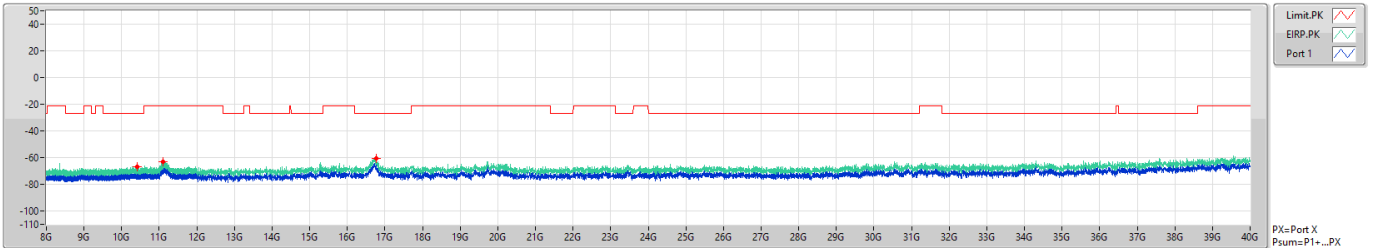

802.11ax HEW160_Nss1,(MCS0)_1TX

5570MHz

CSE [PK]

02/03/2022

F-Start(Hz)	F-Stop(Hz)	RBW(Hz)	Type	Freq(Hz)	EIRP(dBm)	Limit(dBm)	Margin(dB)	DG(dB)	Ref(dB)	Psum(dBm)	P1(dBm)
8G	12G	1M	PK	10.404G	-66.92	-27.00	-39.92	4.00	0.00	-70.92	-70.92
8G	12G	1M	PK	11.1025G	-62.98	-21.20	-41.78	4.00	0.00	-66.98	-66.98
12G	40G	1M	PK	16.7635G	-60.38	-27.00	-33.38	4.00	0.00	-64.38	-64.38