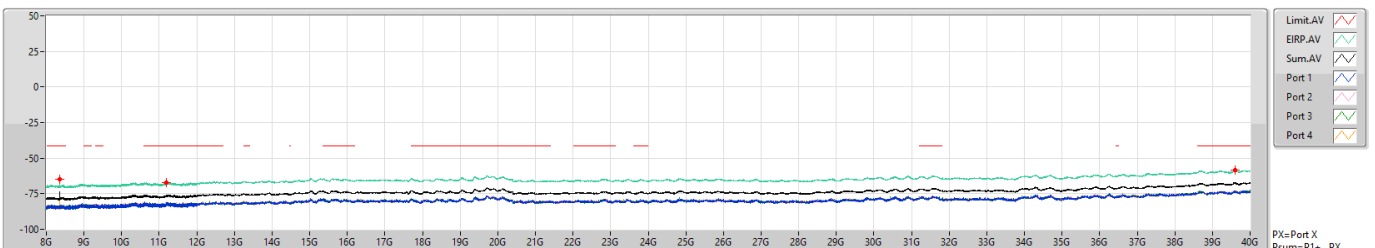

802.11ax HEW160_Nss1,(MCS0)_4TX

5570MHz

CSE [AV]

24/03/2022

F-Start(Hz)	F-Stop(Hz)	RBW(Hz)	Type	Freq(Hz)	EIRP(dBm)	Limit(dBm)	Margin(dB)	DG(dB)	Ref(dB)	Psum(dBm)	P1(dBm)	P2(dBm)	P3(dBm)	P4(dBm)
8G	12G	1M	AV	8.355G	-64.90	-41.20	-23.70	8.60	0.00	-73.50	-83.88	-83.32	-84.98	-74.85
8G	12G	1M	AV	11.1965G	-67.13	-41.20	-25.93	8.60	0.00	-75.73	-81.15	-82.16	-81.83	-81.83
12G	40G	1M	AV	38.5975G	-58.55	-41.20	-17.35	8.60	0.00	-67.15	-72.79	-73.41	-73.76	-72.81