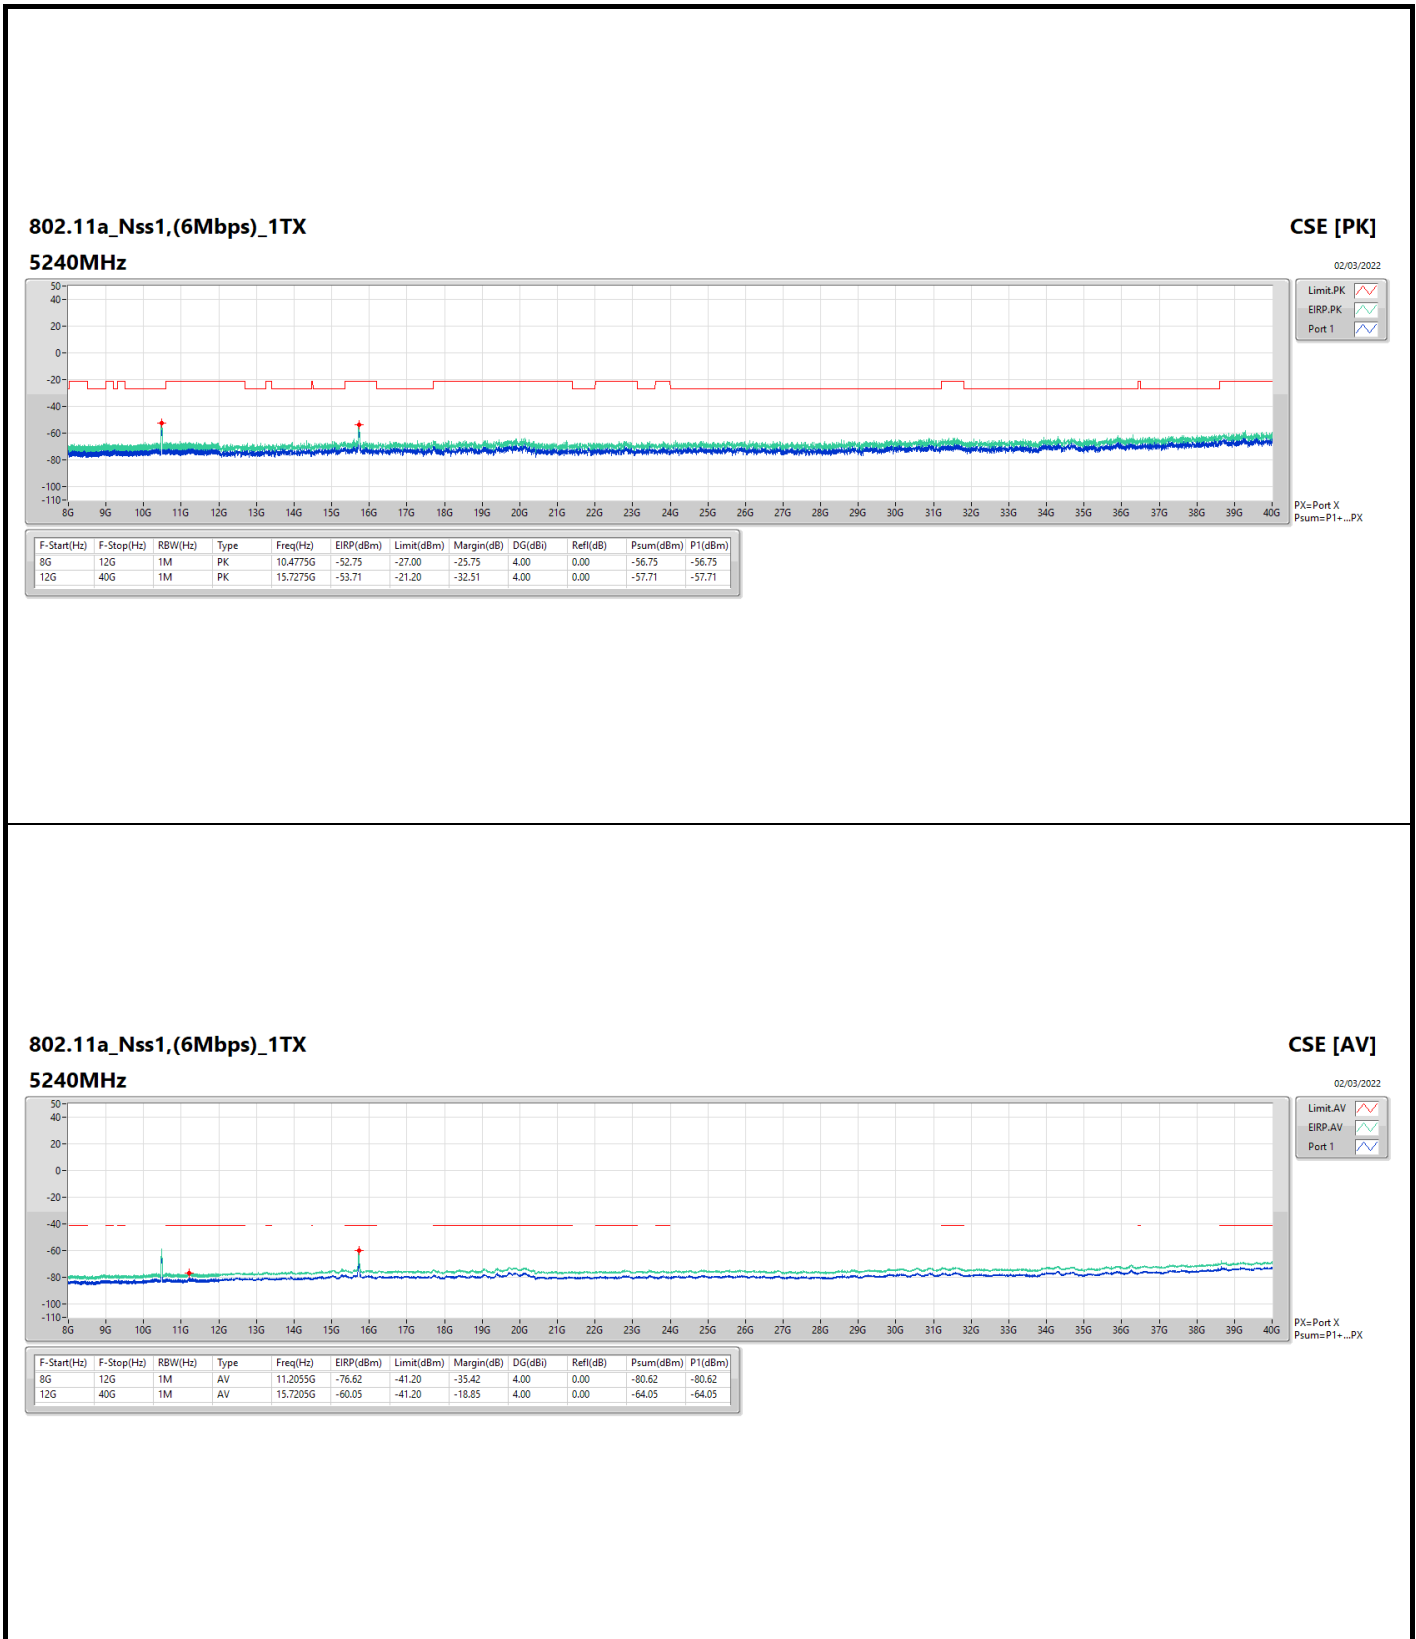

802.11a_Nss1,(6Mbps)_1TX
5240MHz

CSE [AV]