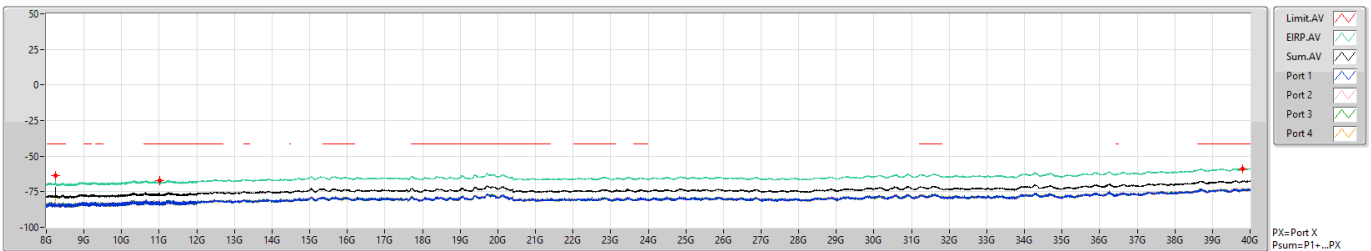

802.11a_Nss1,(6Mbps)_4TX

5500MHz

CSE [AV]

24/03/2022

F-Start(Hz)	F-Stop(Hz)	RBW(Hz)	Type	Freq(Hz)	EIRP(dBm)	Limit(dBm)	Margin(dB)	DG(dB)	Ref(dB)	Psum(dBm)	P1(dBm)	P2(dBm)	P3(dBm)	P4(dBm)
8G	12G	1M	AV	8.25G	-63.52	-41.20	-22.32	8.60	0.00	-72.12	-83.66	-81.87	-84.71	-73.26
8G	12G	1M	AV	11.001G	-67.28	-41.20	-26.08	8.60	0.00	-75.88	-81.85	-81.19	-82.57	-82.11
12G	40G	1M	AV	39.7935G	-58.72	-41.20	-17.52	8.60	0.00	-67.32	-73.81	-73.75	-73.34	-72.59