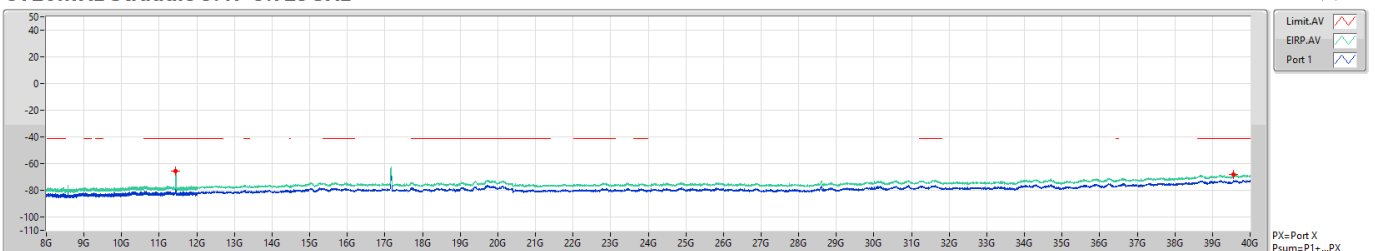

802.11a_Nss1,(6Mbps)_1TX

5720MHz Straddle 5.47-5.725GHz

CSE [AV]

02/03/2022

F-Start(Hz)	F-Stop(Hz)	RBW(Hz)	Type	Freq(Hz)	EIRP(dBm)	Limit(dBm)	Margin(dB)	DG(dBi)	Ref(dB)	Psum(dBm)	P1(dBm)
8G	12G	1M	AV	11.442G	-65.63	-41.20	-24.43	4.00	0.00	-69.63	-69.63
12G	40G	1M	AV	39.5485G	-68.31	-41.20	-27.11	4.00	0.00	-72.31	-72.31