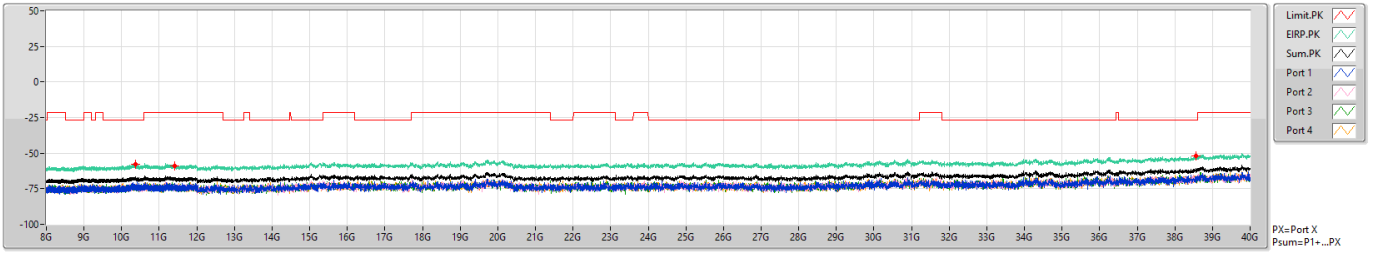

802.11ax HEW20_Nss1,(MCS0)_4TX

5700MHz

CSE [PK]

24/03/2022

F-Start(Hz)	F-Stop(Hz)	RBW(Hz)	Type	Freq(Hz)	EIRP(dBm)	Limit(dBm)	Margin(dB)	DG(dB)	Ref(dB)	Psum(dBm)	P1(dBm)	P2(dBm)	P3(dBm)	P4(dBm)
8G	12G	1M	PK	10.3595G	-58.07	-27.00	-31.07	8.60	0.00	-66.67	-75.21	-71.94	-72.42	-71.93
8G	12G	1M	PK	11.405G	-58.76	-21.20	-37.56	8.60	0.00	-67.36	-74.55	-74.82	-71.33	-73.71
12G	40G	1M	PK	38.5545G	-52.19	-27.00	-25.19	8.60	0.00	-60.79	-66.31	-66.91	-68.67	-65.83