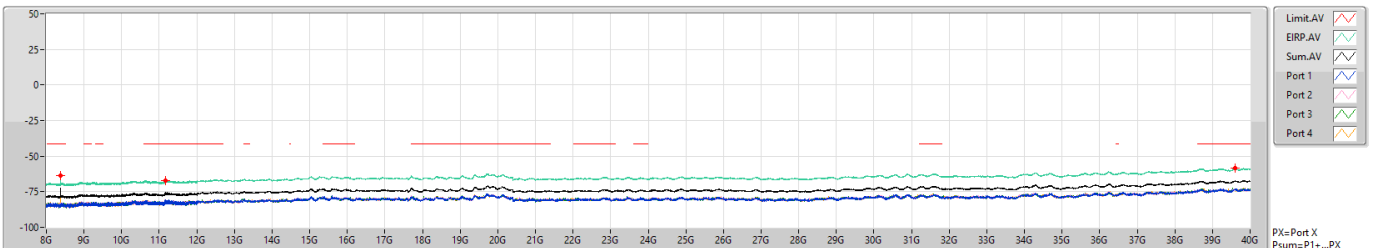

802.11a_Nss1,(6Mbps)_4TX

5580MHz

CSE [AV]

24/03/2022

F-Start(Hz)	F-Stop(Hz)	RBW(Hz)	Type	Freq(Hz)	EIRP(dBm)	Limit(dBm)	Margin(dB)	DG(dB)	Ref(dB)	Psum(dBm)	P1(dBm)	P2(dBm)	P3(dBm)	P4(dBm)
8G	12G	1M	AV	8.37G	-63.80	-41.20	-22.60	8.60	0.00	-72.40	-84.38	-83.71	-84.36	-73.38
8G	12G	1M	AV	11.1595G	-66.90	-41.20	-25.70	8.60	0.00	-75.50	-80.65	-80.94	-83.30	-81.64
12G	40G	1M	AV	39.608G	-58.61	-41.20	-17.41	8.60	0.00	-67.21	-73.29	-73.28	-73.29	-73.06