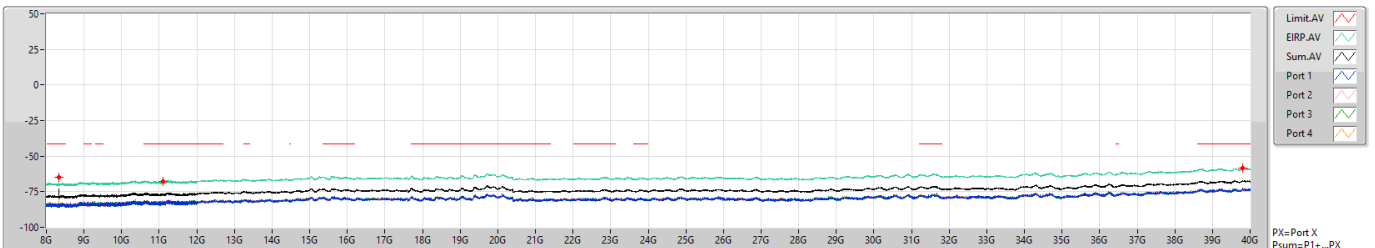

802.11ax HEW40_Nss1,(MCS0)_4TX

5550MHz

CSE [AV]

24/03/2022

F-Start(Hz)	F-Stop(Hz)	RBW(Hz)	Type	Freq(Hz)	EIRP(dBm)	Limit(dBm)	Margin(dB)	DG(dB)	Ref(dB)	Psum(dBm)	P1(dBm)	P2(dBm)	P3(dBm)	P4(dBm)
8G	12G	1M	AV	8.325G	-64.63	-41.20	-23.43	8.60	0.00	-73.23	-84.69	-84.24	-85.12	-74.28
8G	12G	1M	AV	11.0935G	-67.68	-41.20	-26.48	8.60	0.00	-76.28	-82.54	-81.84	-81.75	-83.22
12G	40G	1M	AV	39.8005G	-58.65	-41.20	-17.45	8.60	0.00	-67.25	-73.62	-73.02	-73.17	-73.28