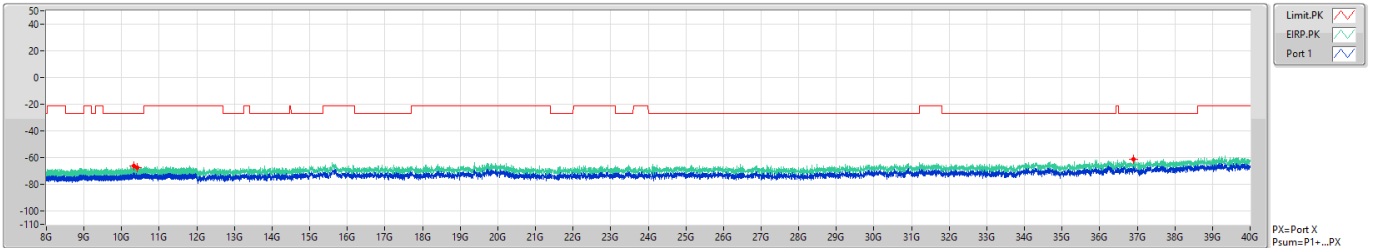

802.11ax HEW80_Nss1,(MCS0)_1TX

CSE [PK]

5210MHz

02/03/2022

F-Start(Hz)	F-Stop(Hz)	RBW(Hz)	Type	Freq(Hz)	EIRP(dBm)	Limit(dBm)	Margin(dB)	DG(dB)	Ref(dB)	Psum(dBm)	P1(dBm)
8G	12G	1M	PK	10.3345G	-66.48	-27.00	-39.48	4.00	0.00	-70.48	-70.48
8G	12G	1M	PK	10.419G	-67.65	-27.00	-40.65	4.00	0.00	-71.65	-71.65
12G	40G	1M	PK	36.9095G	-61.20	-27.00	-34.20	4.00	0.00	-65.20	-65.20