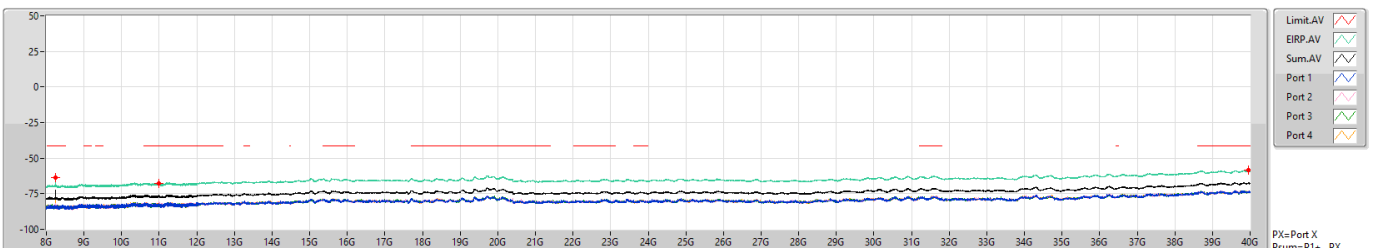

802.11ax HEW20_Nss1,(MCS0)_4TX

5500MHz

CSE [AV]

24/03/2022

F-Start(Hz)	F-Stop(Hz)	RBW(Hz)	Type	Freq(Hz)	EIRP(dBm)	Limit(dBm)	Margin(dB)	DG(dB)	Ref(dB)	Psum(dBm)	P1(dBm)	P2(dBm)	P3(dBm)	P4(dBm)
8G	12G	1M	AV	8.25G	-63.70	-41.20	-22.50	8.60	0.00	-72.30	-84.24	-81.67	-83.98	-73.54
8G	12G	1M	AV	10.999G	-67.65	-41.20	-26.45	8.60	0.00	-76.25	-82.54	-81.01	-83.76	-82.20
12G	40G	1M	AV	39.9615G	-58.68	-41.20	-17.48	8.60	0.00	-67.28	-73.42	-73.19	-73.26	-73.35