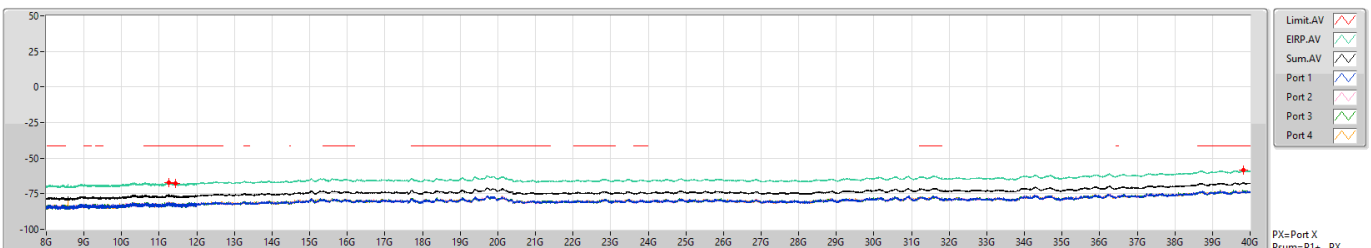

802.11a_Nss1,(6Mbps)_4TX

5720MHz Straddle 5.47-5.725GHz

CSE [PK]

24/03/2022

F-Start(Hz)	F-Stop(Hz)	RBW(Hz)	Type	Freq(Hz)	EIRP(dBm)	Limit(dBm)	Margin(dB)	DG(dB)	Ref(dB)	Psum(dBm)	P1(dBm)	P2(dBm)	P3(dBm)	P4(dBm)
8G	12G	1M	PK	10.285G	-57.70	-27.00	-30.70	8.60	0.00	-66.30	-72.40	-70.71	-74.07	-72.76
8G	12G	1M	PK	11.4445G	-58.72	-21.20	-37.52	8.60	0.00	-67.32	-71.98	-71.93	-74.82	-76.07
12G	40G	1M	PK	38.537G	-52.12	-27.00	-25.12	8.60	0.00	-60.72	-69.25	-65.23	-67.95	-65.73

802.11a_Nss1,(6Mbps)_4TX

5720MHz Straddle 5.47-5.725GHz

CSE [AV]

24/03/2022

F-Start(Hz)	F-Stop(Hz)	RBW(Hz)	Type	Freq(Hz)	EIRP(dBm)	Limit(dBm)	Margin(dB)	DG(dB)	Ref(dB)	Psum(dBm)	P1(dBm)	P2(dBm)	P3(dBm)	P4(dBm)
8G	12G	1M	AV	11.2505G	-66.98	-41.20	-25.78	8.60	0.00	-75.58	-81.48	-82.22	-82.46	-80.51
8G	12G	1M	AV	11.4355G	-67.68	-41.20	-26.48	8.60	0.00	-76.28	-82.79	-82.06	-82.22	-82.18
12G	40G	1M	AV	39.832G	-58.60	-41.20	-17.40	8.60	0.00	-67.20	-73.79	-73.29	-73.07	-72.81