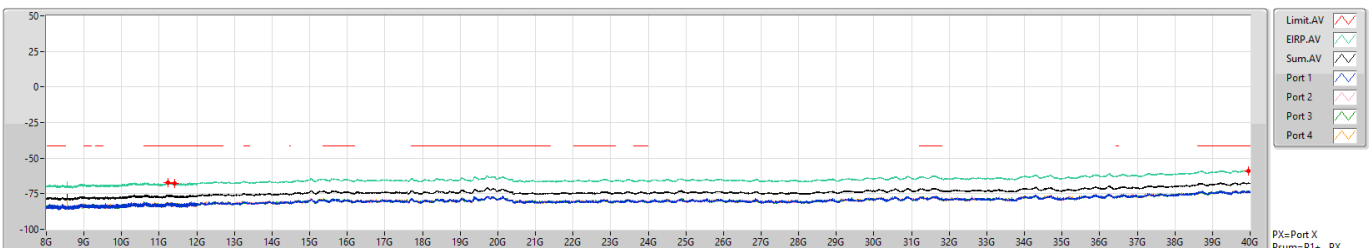

802.11a_Nss1,(6Mbps)_4TX

5700MHz

CSE [AV]

24/03/2022

F-Start(Hz)	F-Stop(Hz)	RBW(Hz)	Type	Freq(Hz)	EIRP(dBm)	Limit(dBm)	Margin(dB)	DG(dB)	Ref(dB)	Psum(dBm)	P1(dBm)	P2(dBm)	P3(dBm)	P4(dBm)
8G	12G	1M	AV	11.224G	-67.26	-41.20	-26.06	8.60	0.00	-75.86	-81.64	-81.63	-82.53	-81.80
8G	12G	1M	AV	11.4G	-67.75	-41.20	-26.55	8.60	0.00	-76.35	-82.21	-82.59	-82.96	-81.79
12G	40G	1M	AV	39.951G	-58.74	-41.20	-17.54	8.60	0.00	-67.34	-73.27	-73.88	-73.33	-73.01