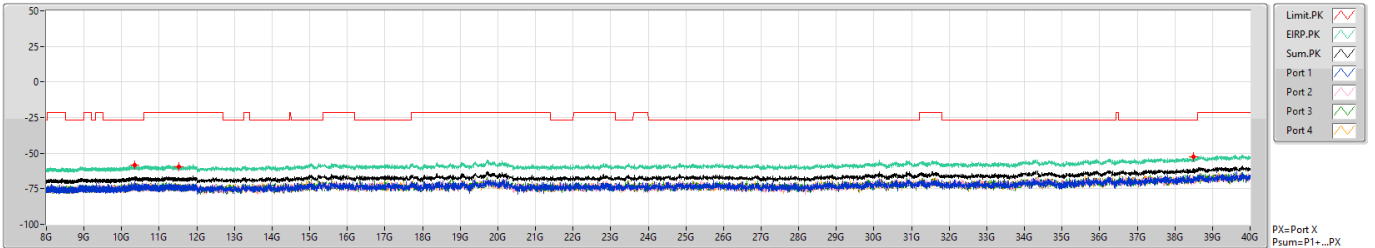

802.11ax HEW40_Nss1,(MCS0)_4TX

5755MHz

CSE [PK]

24/03/2022

F-Start(Hz)	F-Stop(Hz)	RBW(Hz)	Type	Freq(Hz)	EIRP(dBm)	Limit(dBm)	Margin(dB)	DG(dB)	Ref(dB)	Psum(dBm)	P1(dBm)	P2(dBm)	P3(dBm)	P4(dBm)
8G	12G	1M	PK	10.341G	-58.48	-27.00	-31.48	7.96	0.00	-66.44	-69.99	-73.52	-74.90	-73.03
8G	12G	1M	PK	11.5105G	-59.35	-21.20	-38.15	7.96	0.00	-67.31	-74.56	-73.20	-71.88	-74.19
12G	40G	1M	PK	38.502G	-52.80	-27.00	-25.80	7.96	0.00	-60.76	-66.63	-66.95	-67.38	-66.23