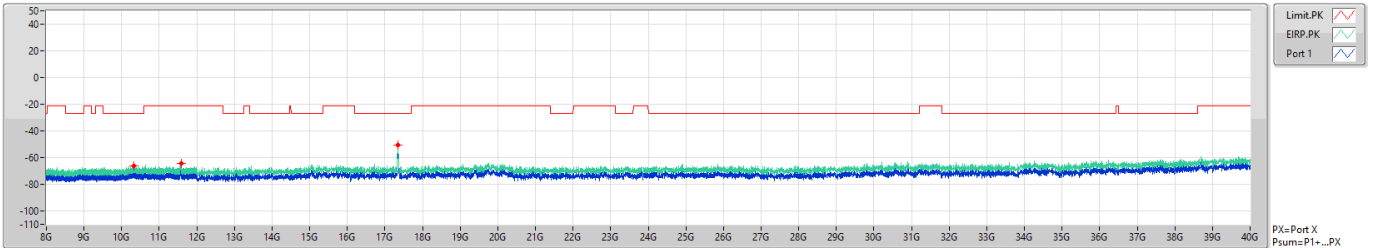

802.11ax HEW20_Nss1,(MCS0)_1TX

5785MHz

CSE [PK]

02/03/2022

F-Start(Hz)	F-Stop(Hz)	RBW(Hz)	Type	Freq(Hz)	EIRP(dBm)	Limit(dBm)	Margin(dB)	DG(dB)	Ref(dB)	Psum(dBm)	P1(dBm)
8G	12G	1M	PK	10.327G	-66.51	-27.00	-39.51	4.00	0.00	-70.51	-70.51
8G	12G	1M	PK	11.578G	-64.65	-21.20	-43.45	4.00	0.00	-68.65	-68.65
12G	40G	1M	PK	17.3445G	-50.78	-27.00	-23.78	4.00	0.00	-54.78	-54.78