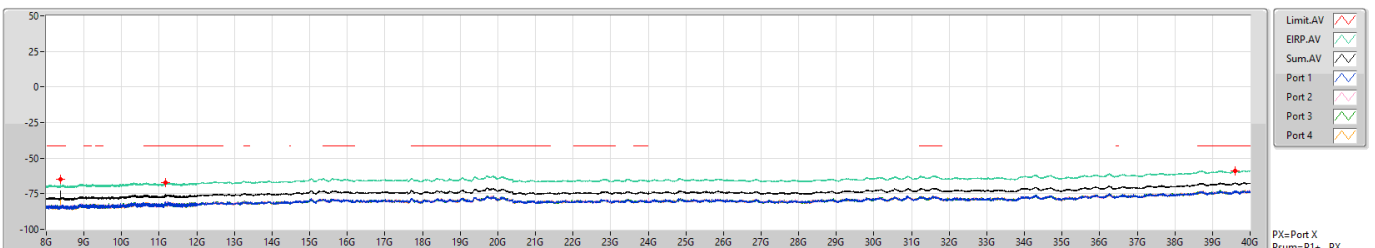

802.11ax HEW20_Nss1,(MCS0)_4TX

5580MHz

CSE [AV]

24/03/2022

F-Start(Hz)	F-Stop(Hz)	RBW(Hz)	Type	Freq(Hz)	EIRP(dBm)	Limit(dBm)	Margin(dB)	DG(dB)	Ref(dB)	Psum(dBm)	P1(dBm)	P2(dBm)	P3(dBm)	P4(dBm)
8G	12G	1M	AV	8.3695G	-64.62	-41.20	-23.42	8.60	0.00	-73.22	-84.22	-82.80	-84.26	-74.57
8G	12G	1M	AV	11.166G	-67.01	-41.20	-25.81	8.60	0.00	-75.61	-81.31	-81.45	-81.93	-81.85
12G	40G	1M	AV	39.601G	-58.74	-41.20	-17.54	8.60	0.00	-67.34	-73.22	-73.77	-73.61	-72.91