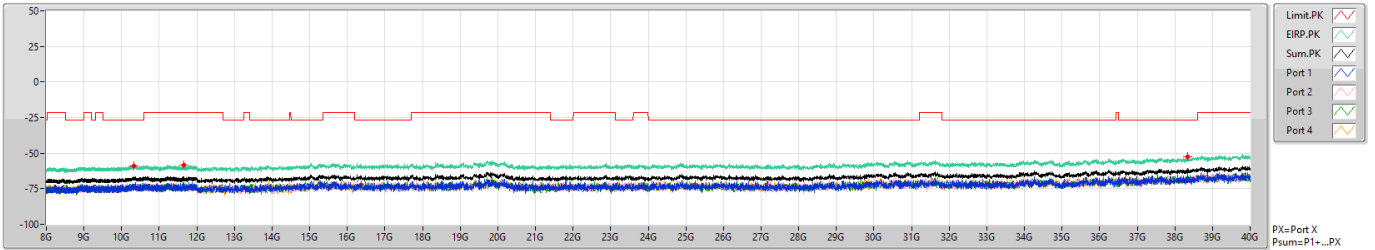

802.11a_Nss1,(6Mbps)_4TX

5825MHz

CSE [PK]

24/03/2022

F-Start(Hz)	F-Stop(Hz)	RBW(Hz)	Type	Freq(Hz)	EIRP(dBm)	Limit(dBm)	Margin(dB)	DG(dB)	Ref(dB)	Psum(dBm)	P1(dBm)	P2(dBm)	P3(dBm)	P4(dBm)
8G	12G	1M	PK	10.317G	-58.74	-27.00	-31.74	7.96	0.00	-66.70	-71.74	-72.33	-72.91	-74.32
8G	12G	1M	PK	11.6455G	-58.65	-21.20	-37.45	7.96	0.00	-66.61	-71.47	-74.63	-72.65	-72.35
12G	40G	1M	PK	38.334G	-52.57	-27.00	-25.57	7.96	0.00	-60.53	-64.17	-67.36	-67.62	-68.38