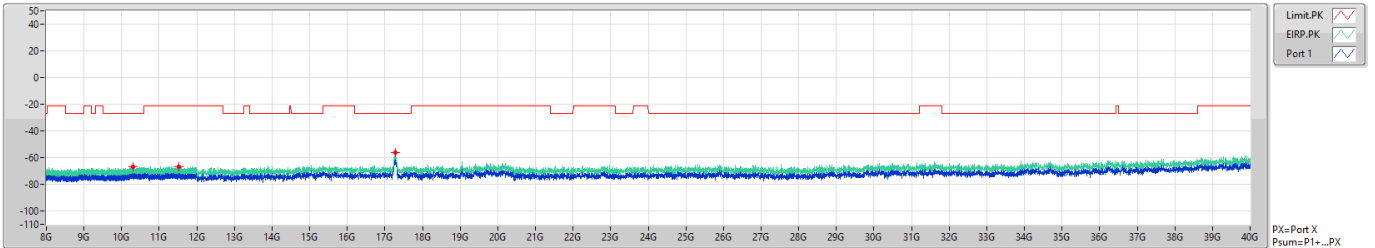

802.11ax HEW40_Nss1,(MCS0)_1TX

5755MHz

CSE [PK]

02/03/2022

F-Start(Hz)	F-Stop(Hz)	RBW(Hz)	Type	Freq(Hz)	EIRP(dBm)	Limit(dBm)	Margin(dB)	DG(dB)	Ref(dB)	Psum(dBm)	P1(dBm)
8G	12G	1M	PK	10.306G	-67.07	-27.00	-40.07	4.00	0.00	-71.07	-71.07
8G	12G	1M	PK	11.5105G	-66.79	-21.20	-45.59	4.00	0.00	-70.79	-70.79
12G	40G	1M	PK	17.271G	-55.95	-27.00	-28.95	4.00	0.00	-59.95	-59.95