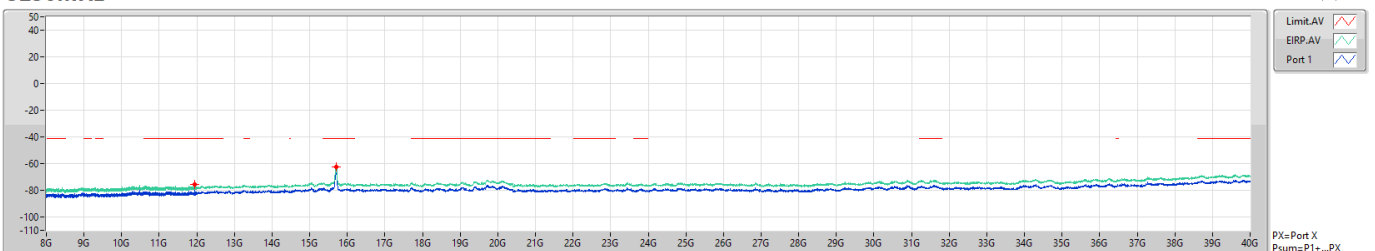

802.11ax HEW40_Nss1,(MCS0)_1TX

CSE [AV]

5230MHz

02/03/2022

F-Start(Hz)	F-Stop(Hz)	RBW(Hz)	Type	Freq(Hz)	EIRP(dBm)	Limit(dBm)	Margin(dB)	DG(dB)	Ref(dB)	Psum(dBm)	P1(dBm)
8G	12G	1M	AV	11.9465G	-75.92	-41.20	-34.72	4.00	0.00	-79.92	-79.92
12G	40G	1M	AV	15.7065G	-62.80	-41.20	-21.60	4.00	0.00	-66.80	-66.80