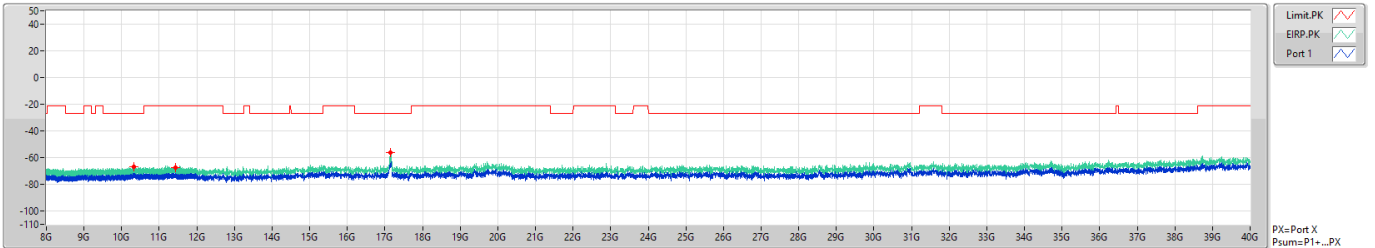

802.11ax HEW40_Nss1,(MCS0)_1TX
5710MHz Straddle 5.47-5.725GHz

CSE [PK]

02/03/2022

F-Start(Hz)	F-Stop(Hz)	RBW(Hz)	Type	Freq(Hz)	EIRP(dBm)	Limit(dBm)	Margin(dB)	DG(dB)	Ref(dB)	Psum(dBm)	P1(dBm)
8G	12G	1M	PK	10.318G	-66.79	-27.00	-39.79	4.00	0.00	-70.79	-70.79
8G	12G	1M	PK	11.423G	-67.80	-21.20	-46.60	4.00	0.00	-71.80	-71.80
12G	40G	1M	PK	17.1555G	-56.41	-27.00	-29.41	4.00	0.00	-60.41	-60.41