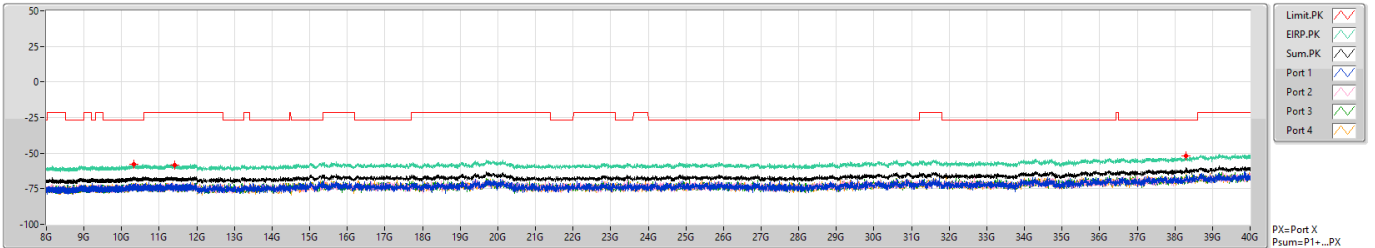

802.11ax HEW40_Nss1,(MCS0)_4TX
5710MHz Straddle 5.47-5.725GHz

CSE [PK]

24/03/2022

F-Start(Hz)	F-Stop(Hz)	RBW(Hz)	Type	Freq(Hz)	EIRP(dBm)	Limit(dBm)	Margin(dB)	DG(dB)	Ref(dB)	Psum(dBm)	P1(dBm)	P2(dBm)	P3(dBm)	P4(dBm)
8G	12G	1M	PK	10.3355G	-58.03	-27.00	-31.03	8.60	0.00	-66.63	-72.75	-72.71	-72.47	-72.68
8G	12G	1M	PK	11.4195G	-58.64	-21.20	-37.44	8.60	0.00	-67.24	-73.02	-73.16	-73.55	-73.35
12G	40G	1M	PK	38.292G	-51.70	-27.00	-24.70	8.60	0.00	-60.30	-67.62	-69.80	-65.67	-64.14