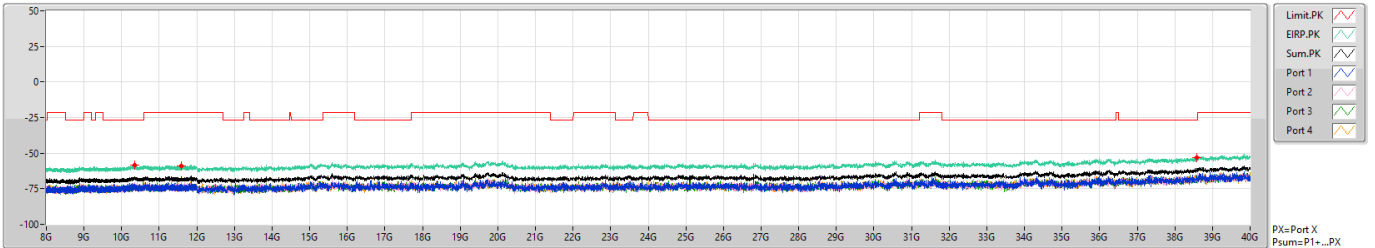

802.11ax HEW40_Nss1,(MCS0)_4TX

CSE [PK]

5795MHz

24/03/2022

F-Start(Hz)	F-Stop(Hz)	RBW(Hz)	Type	Freq(Hz)	EIRP(dBm)	Limit(dBm)	Margin(dB)	DG(dB)	Ref(dB)	Psum(dBm)	P1(dBm)	P2(dBm)	P3(dBm)	P4(dBm)
8G	12G	1M	PK	10.3405G	-58.50	-27.00	-31.50	7.96	0.00	-66.46	-72.71	-70.83	-74.34	-72.78
8G	12G	1M	PK	11.588G	-58.91	-21.20	-37.71	7.96	0.00	-66.87	-71.59	-73.18	-74.05	-73.11
12G	40G	1M	PK	38.586G	-52.98	-27.00	-25.98	7.96	0.00	-60.94	-66.27	-67.65	-68.28	-66.05