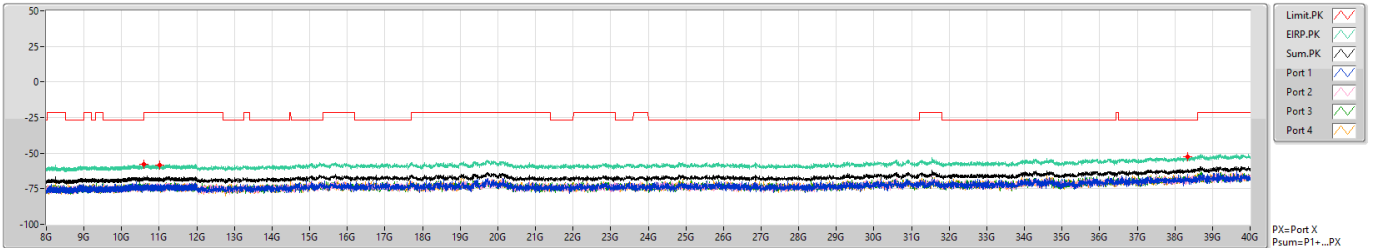

802.11ax HEW20_Nss1,(MCS0)_4TX

5500MHz

CSE [PK]

24/03/2022

F-Start(Hz)	F-Stop(Hz)	RBW(Hz)	Type	Freq(Hz)	EIRP(dBm)	Limit(dBm)	Margin(dB)	DG(dB)	Ref(dB)	Psum(dBm)	P1(dBm)	P2(dBm)	P3(dBm)	P4(dBm)
8G	12G	1M	PK	10.589G	-57.79	-27.00	-30.79	8.60	0.00	-66.39	-73.30	-70.43	-72.36	-74.66
8G	12G	1M	PK	11.003G	-58.36	-21.20	-37.16	8.60	0.00	-66.96	-74.07	-72.46	-73.23	-72.36
12G	40G	1M	PK	38.3375G	-52.49	-27.00	-25.49	8.60	0.00	-61.09	-64.62	-67.92	-68.21	-69.20