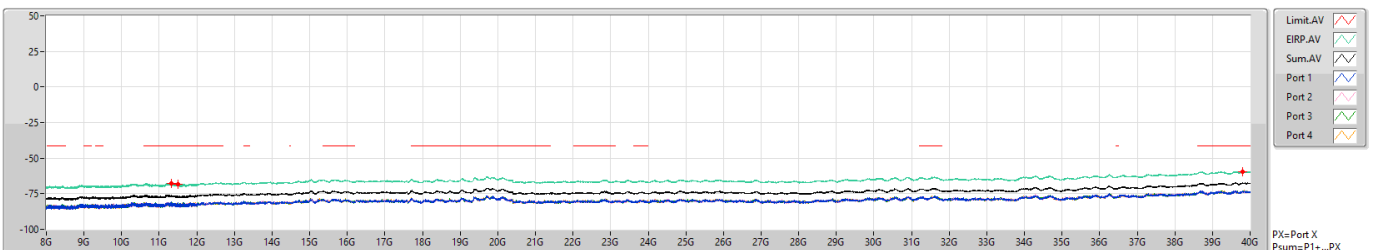

802.11ax HEW20_Nss1,(MCS0)_4TX

5745MHz

CSE [AV]

24/03/2022

F-Start(Hz)	F-Stop(Hz)	RBW(Hz)	Type	Freq(Hz)	EIRP(dBm)	Limit(dBm)	Margin(dB)	DG(dB)	Ref(dB)	Psum(dBm)	P1(dBm)	P2(dBm)	P3(dBm)	P4(dBm)
8G	12G	1M	AV	11.318G	-67.79	-41.20	-26.59	7.96	0.00	-75.75	-80.85	-81.93	-82.68	-81.81
8G	12G	1M	AV	11.489G	-68.41	-41.20	-27.21	7.96	0.00	-76.37	-81.09	-82.99	-82.38	-83.49
12G	40G	1M	AV	38.811G	-59.42	-41.20	-18.22	7.96	0.00	-67.38	-73.87	-72.85	-73.83	-73.13