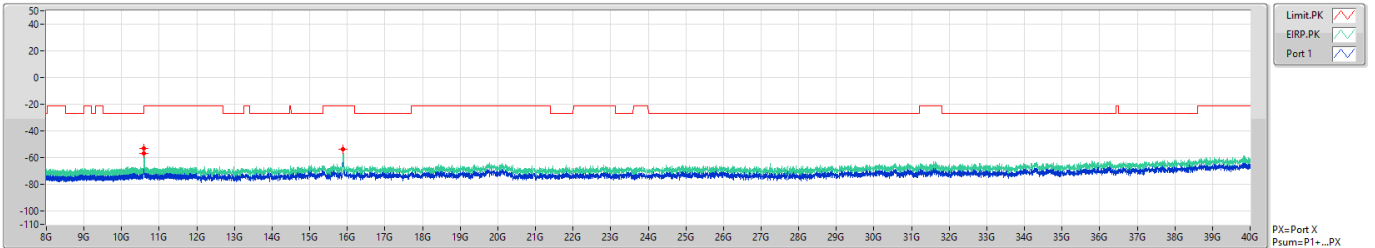

802.11ax HEW20_Nss1,(MCS0)_1TX

CSE [PK]

5300MHz

02/03/2022

F-Start(Hz)	F-Stop(Hz)	RBW(Hz)	Type	Freq(Hz)	EIRP(dBm)	Limit(dBm)	Margin(dB)	DG(dB)	Ref(dB)	Psum(dBm)	P1(dBm)
8G	12G	1M	PK	10.5865G	-52.92	-27.00	-25.92	4.00	0.00	-56.92	-56.92
8G	12G	1M	PK	10.5955G	-56.98	-27.00	-29.98	4.00	0.00	-60.98	-60.98
12G	40G	1M	PK	15.8815G	-53.95	-21.20	-32.75	4.00	0.00	-57.95	-57.95