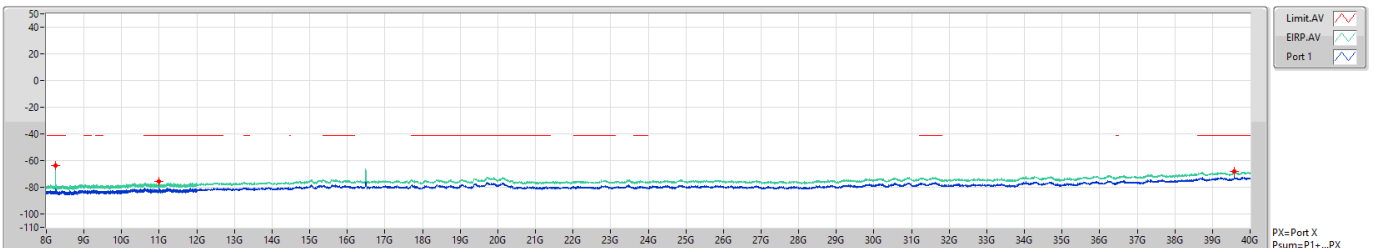

802.11a_Nss1,(6Mbps)_1TX

5500MHz

CSE [AV]

02/03/2022

F-Start(Hz)	F-Stop(Hz)	RBW(Hz)	Type	Freq(Hz)	EIRP(dBm)	Limit(dBm)	Margin(dB)	DG(dB)	Ref(dB)	Psum(dBm)	P1(dBm)
8G	12G	1M	AV	8.25G	-63.52	-41.20	-22.32	4.00	0.00	-67.52	-67.52
8G	12G	1M	AV	10.992G	-75.93	-41.20	-34.73	4.00	0.00	-79.93	-79.93
12G	40G	1M	AV	39.573G	-68.09	-41.20	-26.89	4.00	0.00	-72.09	-72.09