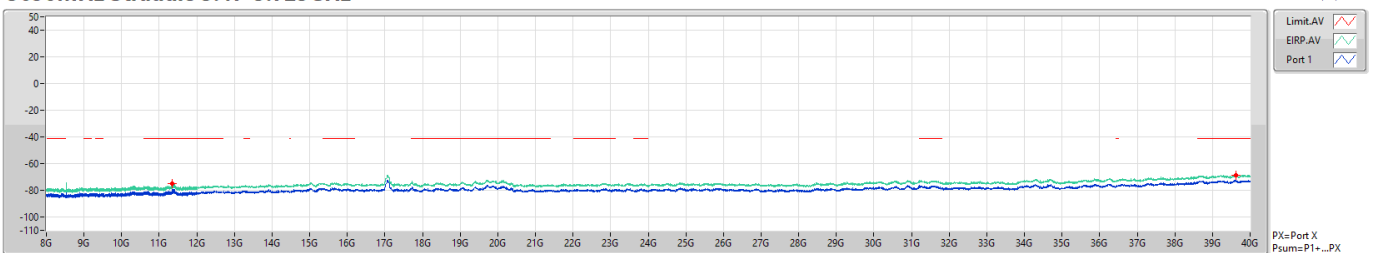

802.11ax HEW80_Nss1,(MCS0)_1TX
5690MHz Straddle 5.47-5.725GHz

CSE [AV]

02/03/2022

F-Start(Hz)	F-Stop(Hz)	RBW(Hz)	Type	Freq(Hz)	EIRP(dBm)	Limit(dBm)	Margin(dB)	DG(dB)	Ref(dB)	Psum(dBm)	P1(dBm)
8G	12G	1M	AV	11.3525G	-75.27	-41.20	-34.07	4.00	0.00	-79.27	-79.27
12G	40G	1M	AV	39.6255G	-68.63	-41.20	-27.43	4.00	0.00	-72.63	-72.63