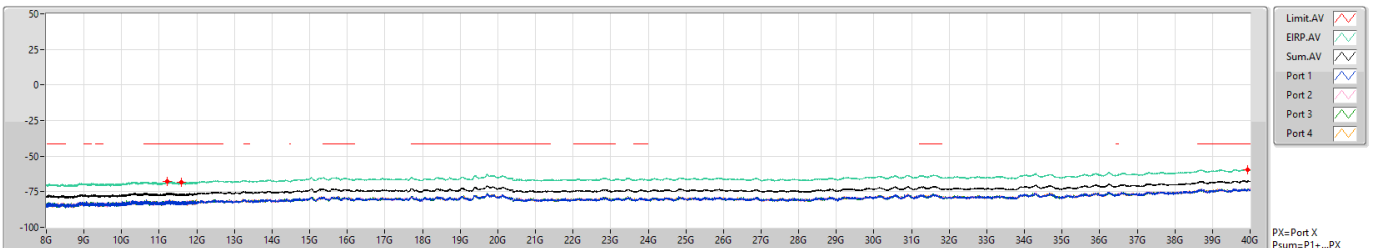

802.11ax HEW40_Nss1,(MCS0)_4TX

CSE [AV]

5795MHz

24/03/2022

F-Start(Hz)	F-Stop(Hz)	RBW(Hz)	Type	Freq(Hz)	EIRP(dBm)	Limit(dBm)	Margin(dB)	DG(dB)	Ref(dB)	Psum(dBm)	P1(dBm)	P2(dBm)	P3(dBm)	P4(dBm)
8G	12G	1M	AV	11.2G	-67.92	-41.20	-26.72	7.96	0.00	-75.88	-82.47	-81.84	-81.68	-81.67
8G	12G	1M	AV	11.584G	-68.48	-41.20	-27.28	7.96	0.00	-76.44	-82.65	-81.97	-82.21	-83.10
12G	40G	1M	AV	39.9405G	-59.40	-41.20	-18.20	7.96	0.00	-67.36	-73.64	-73.85	-72.77	-73.35