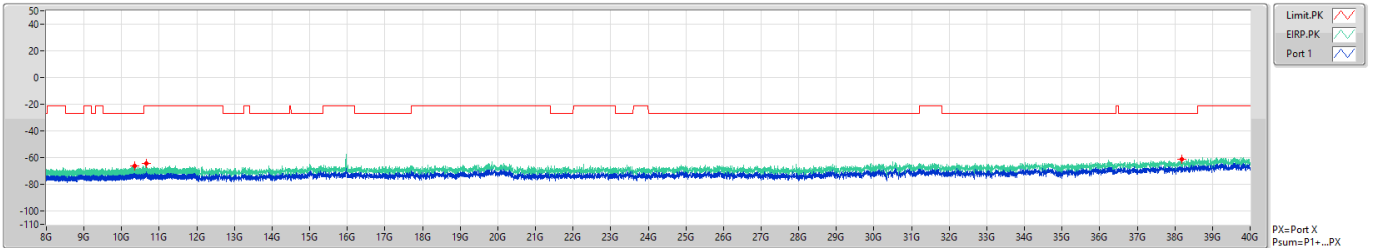

802.11a_Nss1,(6Mbps)_1TX

5320MHz

CSE [PK]

02/03/2022

F-Start(Hz)	F-Stop(Hz)	RBW(Hz)	Type	Freq(Hz)	EIRP(dBm)	Limit(dBm)	Margin(dB)	DG(dB)	Ref(dB)	Psum(dBm)	P1(dBm)
8G	12G	1M	PK	10.339G	-66.18	-27.00	-39.18	4.00	0.00	-70.18	-70.18
8G	12G	1M	PK	10.647G	-64.49	-21.20	-43.29	4.00	0.00	-68.49	-68.49
12G	40G	1M	PK	38.18G	-61.09	-27.00	-34.09	4.00	0.00	-65.09	-65.09