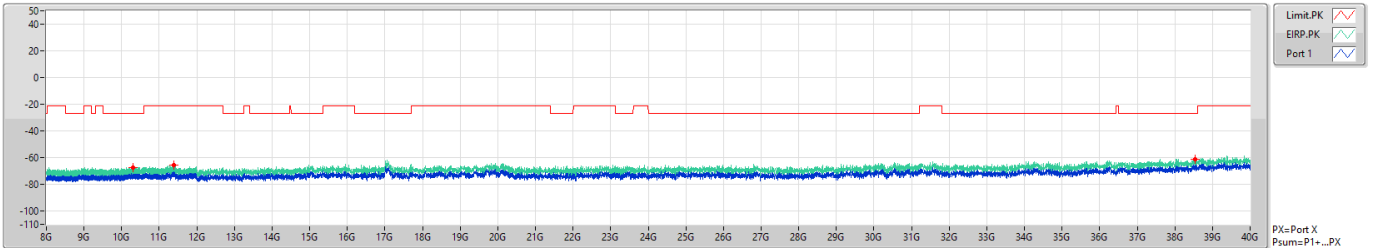

802.11ax HEW80_Nss1,(MCS0)_1TX
5690MHz Straddle 5.47-5.725GHz

CSE [PK]

02/03/2022

F-Start(Hz)	F-Stop(Hz)	RBW(Hz)	Type	Freq(Hz)	EIRP(dBm)	Limit(dBm)	Margin(dB)	DG(dB)	Ref(dB)	Psum(dBm)	P1(dBm)
8G	12G	1M	PK	10.309G	-67.33	-27.00	-40.33	4.00	0.00	-71.33	-71.33
8G	12G	1M	PK	11.392G	-65.64	-21.20	-44.44	4.00	0.00	-69.64	-69.64
12G	40G	1M	PK	38.53G	-61.01	-27.00	-34.01	4.00	0.00	-65.01	-65.01