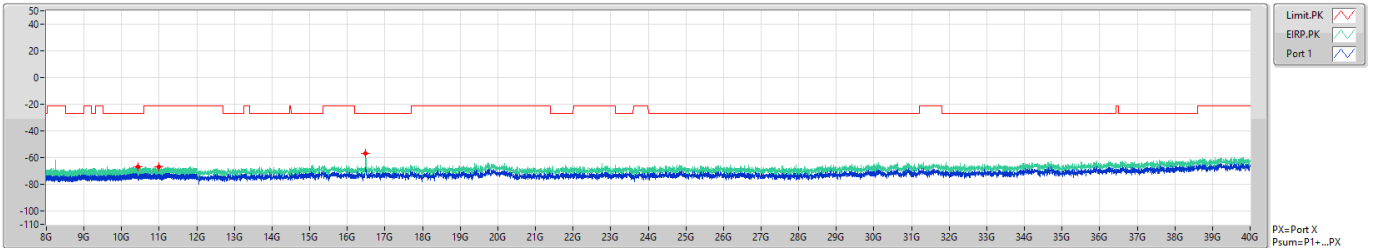

802.11a_Nss1,(6Mbps)_1TX

5500MHz

CSE [PK]

02/03/2022

F-Start(Hz)	F-Stop(Hz)	RBW(Hz)	Type	Freq(Hz)	EIRP(dBm)	Limit(dBm)	Margin(dB)	DG(dB)	Ref(dB)	Psum(dBm)	P1(dBm)
8G	12G	1M	PK	10.4315G	-66.63	-27.00	-39.63	4.00	0.00	-70.63	-70.63
8G	12G	1M	PK	10.997G	-67.03	-21.20	-45.83	4.00	0.00	-71.03	-71.03
12G	40G	1M	PK	16.48G	-57.16	-27.00	-30.16	4.00	0.00	-61.16	-61.16