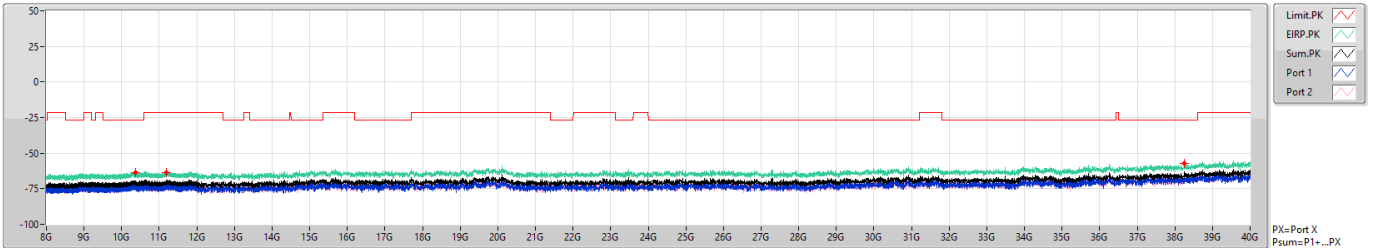

802.11ax HEW160_Nss1,(MCS0)_2TX

5570MHz

CSE [PK]

24/03/2022

F-Start(Hz)	F-Stop(Hz)	RBW(Hz)	Type	Freq(Hz)	EIRP(dBm)	Limit(dBm)	Margin(dB)	DG(dB)	Ref(dB)	Psum(dBm)	P1(dBm)	P2(dBm)
8G	12G	1M	PK	10.369G	-63.48	-27.00	-36.48	5.82	0.00	-69.30	-73.83	-71.19
8G	12G	1M	PK	11.197G	-63.39	-21.20	-42.19	5.82	0.00	-69.21	-72.64	-71.83
12G	40G	1M	PK	38.2335G	-57.51	-27.00	-30.51	5.82	0.00	-63.33	-65.30	-67.72