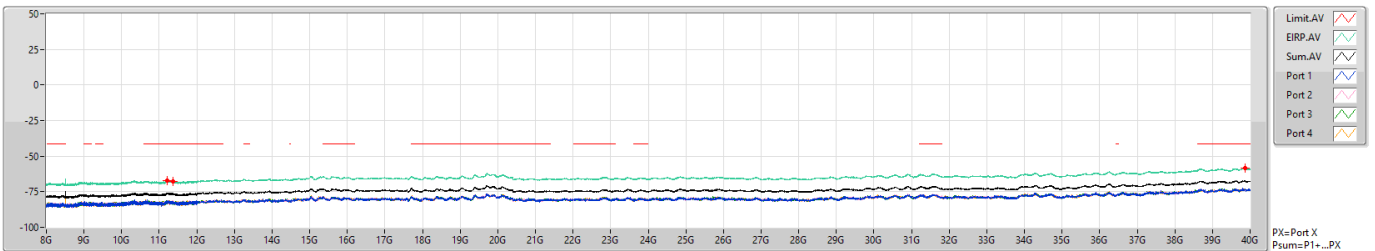

802.11ax HEW40_Nss1,(MCS0)_4TX

5670MHz

CSE [AV]

24/03/2022

F-Start(Hz)	F-Stop(Hz)	RBW(Hz)	Type	Freq(Hz)	EIRP(dBm)	Limit(dBm)	Margin(dB)	DG(dB)	Ref(dB)	Psum(dBm)	P1(dBm)	P2(dBm)	P3(dBm)	P4(dBm)
8G	12G	1M	AV	11.2055G	-67.22	-41.20	-26.02	8.60	0.00	-75.82	-81.75	-81.89	-81.62	-82.12
8G	12G	1M	AV	11.356G	-67.50	-41.20	-26.30	8.60	0.00	-76.10	-82.45	-81.47	-81.87	-82.80
12G	40G	1M	AV	39.8635G	-58.63	-41.20	-17.43	8.60	0.00	-67.23	-73.09	-73.62	-73.32	-72.99