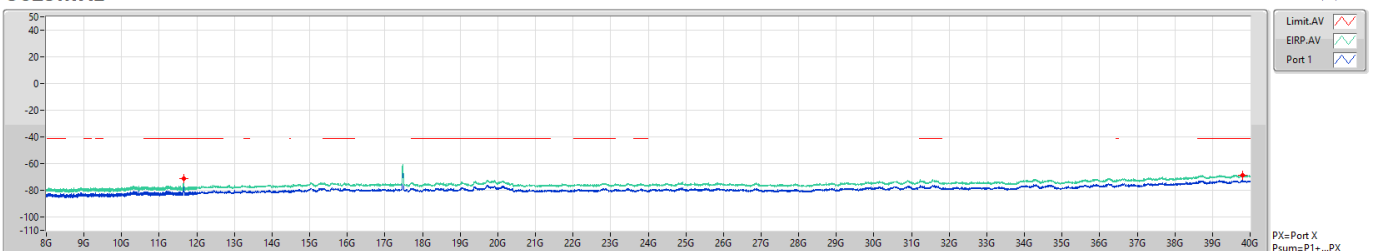

802.11a_Nss1,(6Mbps)_1TX

5825MHz

CSE [AV]

02/03/2022

F-Start(Hz)	F-Stop(Hz)	RBW(Hz)	Type	Freq(Hz)	EIRP(dBm)	Limit(dBm)	Margin(dB)	DG(dB)	Ref(dB)	Psum(dBm)	P1(dBm)
8G	12G	1M	AV	11.65G	-71.47	-41.20	-30.27	4.00	0.00	-75.47	-75.47
12G	40G	1M	AV	39.8075G	-68.53	-41.20	-27.33	4.00	0.00	-72.53	-72.53