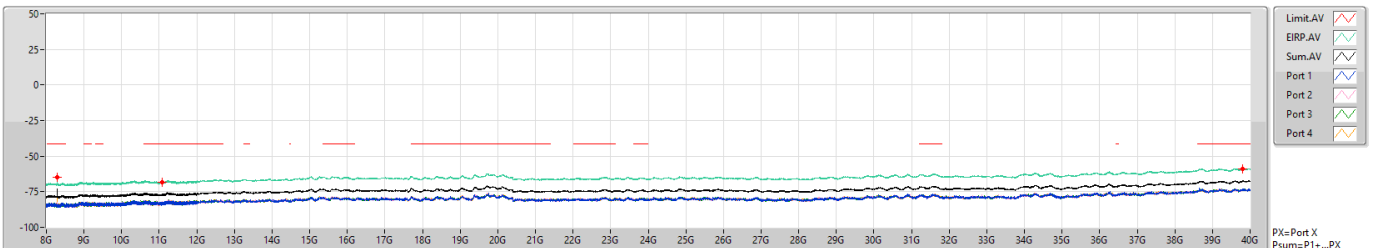

802.11ax HEW80_Nss1,(MCS0)_4TX

5530MHz

CSE [AV]

24/03/2022

F-Start(Hz)	F-Stop(Hz)	RBW(Hz)	Type	Freq(Hz)	EIRP(dBm)	Limit(dBm)	Margin(dB)	DG(dB)	Ref(dB)	Psum(dBm)	P1(dBm)	P2(dBm)	P3(dBm)	P4(dBm)
8G	12G	1M	AV	8.2945G	-64.64	-41.20	-23.44	8.60	0.00	-73.24	-85.07	-82.55	-84.28	-74.55
8G	12G	1M	AV	11.089G	-68.16	-41.20	-26.96	8.60	0.00	-76.76	-82.59	-83.23	-82.97	-82.39
12G	40G	1M	AV	39.79G	-58.72	-41.20	-17.52	8.60	0.00	-67.32	-73.60	-73.29	-72.99	-73.49