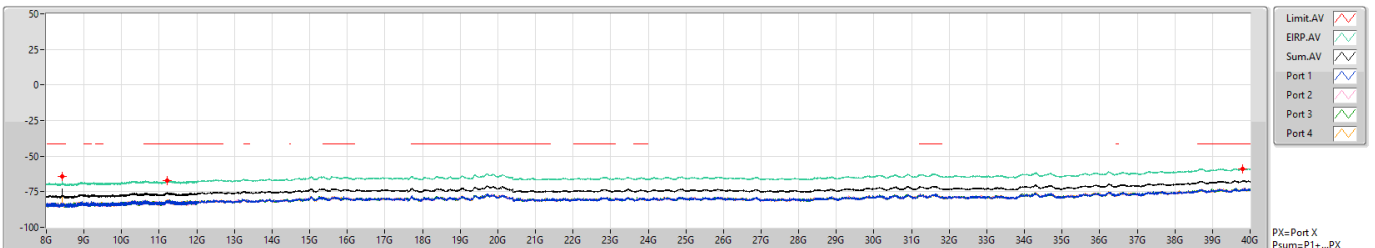

802.11ax HEW80_Nss1,(MCS0)_4TX

5610MHz

CSE [AV]

24/03/2022

F-Start(Hz)	F-Stop(Hz)	RBW(Hz)	Type	Freq(Hz)	EIRP(dBm)	Limit(dBm)	Margin(dB)	DG(dB)	Ref(dB)	Psum(dBm)	P1(dBm)	P2(dBm)	P3(dBm)	P4(dBm)
8G	12G	1M	AV	8.4145G	-64.28	-41.20	-23.08	8.60	0.00	-72.88	-83.40	-83.21	-84.44	-74.13
8G	12G	1M	AV	11.214G	-67.06	-41.20	-25.86	8.60	0.00	-75.66	-81.34	-81.22	-82.16	-82.09
12G	40G	1M	AV	39.8005G	-58.71	-41.20	-17.51	8.60	0.00	-67.31	-73.72	-73.36	-72.77	-73.54