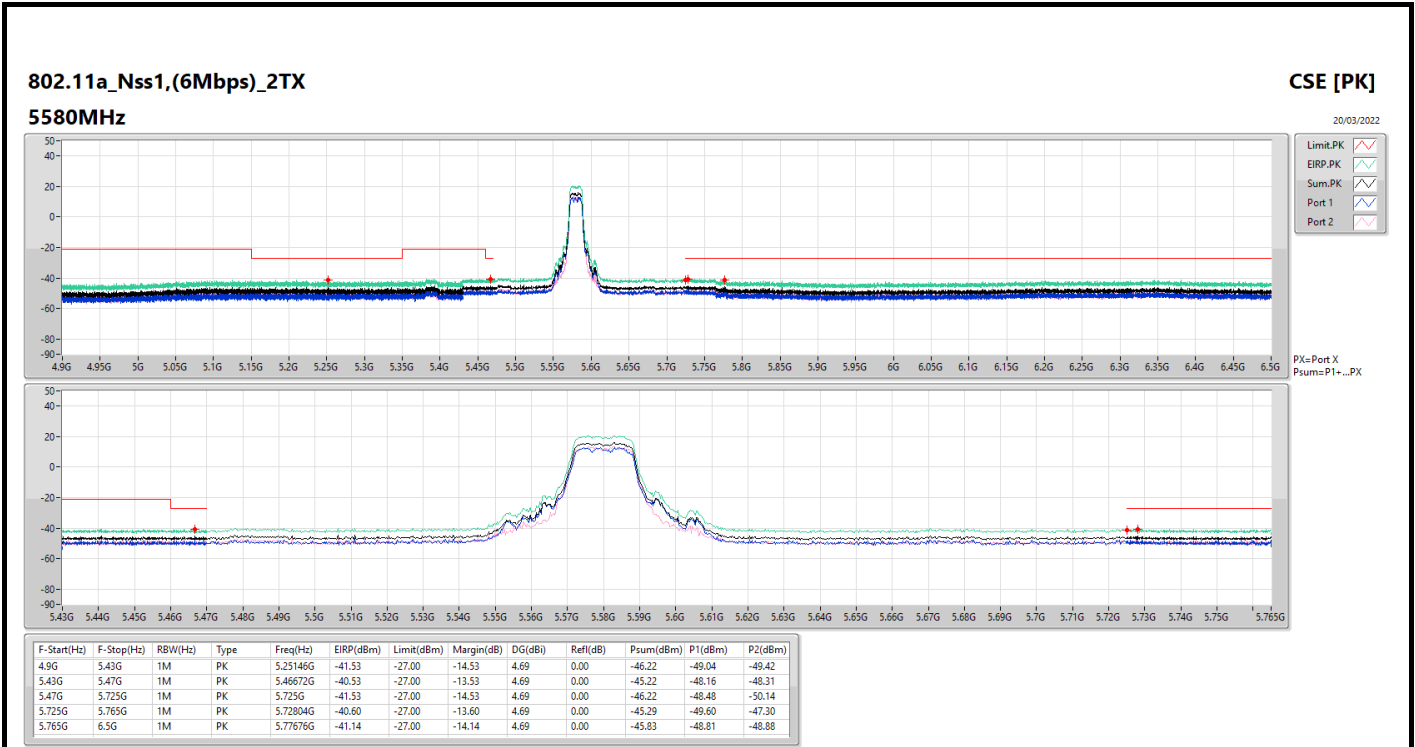

DG = Directional Gain ; PX=Port X; Psum=P1+P2+...PX

Summary

Mode	Result	F-Start (Hz)	F-Stop (Hz)	Type	Freq (Hz)	DG (dBi)	P1 (dBm)	P2 (dBm)	P3 (dBm)	P4 (dBm)	Psum (dBm)	EIRP (dBm)	Limit (dBm)	Margin (dB)
5.15-5.25GHz	-	-	-	-	-	-	-	-	-	-	-	-	-	-
802.11a_Nss1,(6Mbps)_4TX	Pass	5.11G	5.15G	AV	5.14984G	6.99	-55.08	-55.78	-56.03	-57.55	-50.00	-43.01	-41.20	-1.81
802.11ax HEW20_Nss1,(MCS0)_4TX	Pass	5.15G	5.35G	AV	5.15G	6.99	-55.67	-53.32	-55.66	-56.98	-49.18	-42.19	-41.20	-0.99
802.11ax HEW40_Nss1,(MCS0)_4TX	Pass	5.07G	5.15G	AV	5.14936G	6.99	-54.09	-53.92	-55.31	-55.28	-48.58	-41.59	-41.20	-0.39
802.11ax HEW80_Nss1,(MCS0)_4TX	Pass	4.99G	5.15G	AV	5.15G	6.99	-53.71	-53.21	-55.27	-55.28	-48.25	-41.26	-41.20	-0.06
5.25-5.35GHz	-	-	-	-	-	-	-	-	-	-	-	-	-	-
802.11a_Nss1,(6Mbps)_4TX	Pass	5.15G	5.35G	AV	5.35G	7.25	-55.62	-57.93	-57.48	-57.41	-50.99	-43.74	-41.20	-2.54
802.11ax HEW20_Nss1,(MCS0)_4TX	Pass	5.35G	5.39G	AV	5.35016G	7.25	-57.78	-54.79	-58.05	-57.11	-50.71	-43.46	-41.20	-2.26
802.11ax HEW40_Nss1,(MCS0)_4TX	Pass	5.35G	5.43G	AV	5.35032G	7.25	-55.32	-54.28	-58.09	-54.86	-49.40	-42.15	-41.20	-0.95
802.11ax HEW80_Nss1,(MCS0)_4TX	Pass	5.35G	5.51G	AV	5.35032G	7.25	-55.09	-55.55	-55.14	-53.82	-48.83	-41.58	-41.20	-0.38
5.47-5.725GHz	-	-	-	-	-	-	-	-	-	-	-	-	-	-
802.11a_Nss1,(6Mbps)_4TX	Pass	5.47G	5.725G	PK	5.47G	6.62	-45.52	-37.58	-43.36	-46.45	-35.66	-29.04	-27.00	-2.04
802.11ax HEW20_Nss1,(MCS0)_4TX	Pass	5.725G	5.765G	PK	5.72524G	6.62	-36.77	-42.07	-46.33	-44.23	-34.77	-28.15	-27.00	-1.15
802.11ax HEW40_Nss1,(MCS0)_4TX	Pass	5.47G	5.725G	PK	5.725G	6.62	-36.41	-41.65	-40.65	-43.20	-33.66	-27.04	-27.00	-0.04
802.11ax HEW80_Nss1,(MCS0)_4TX	Pass	5.31G	5.47G	PK	5.46936G	6.62	-40.66	-44.52	-43.32	-35.91	-33.72	-27.10	-27.00	-0.10
5.725-5.85GHz	-	-	-	-	-	-	-	-	-	-	-	-	-	-
802.11a_Nss1,(6Mbps)_4TX	Pass	4.9G	5.685G	AV	5.376G	5.97	-56.73	-57.94	-60.12	-57.53	-51.89	-45.92	-41.20	-4.72
802.11ax HEW20_Nss1,(MCS0)_4TX	Pass	4.9G	5.685G	AV	5.37581G	5.97	-55.51	-59.49	-57.60	-58.30	-51.45	-45.48	-41.20	-4.28
802.11ax HEW40_Nss1,(MCS0)_4TX	Pass	4.9G	5.645G	AV	5.37596G	5.97	-55.83	-57.73	-58.64	-57.20	-51.21	-45.24	-41.20	-4.04
802.11ax HEW80_Nss1,(MCS0)_4TX	Pass	5.565G	5.725G	PK	5.6498G	5.97	-39.16	-41.47	-38.76	-40.12	-33.74	-27.77	-27.00	-0.77