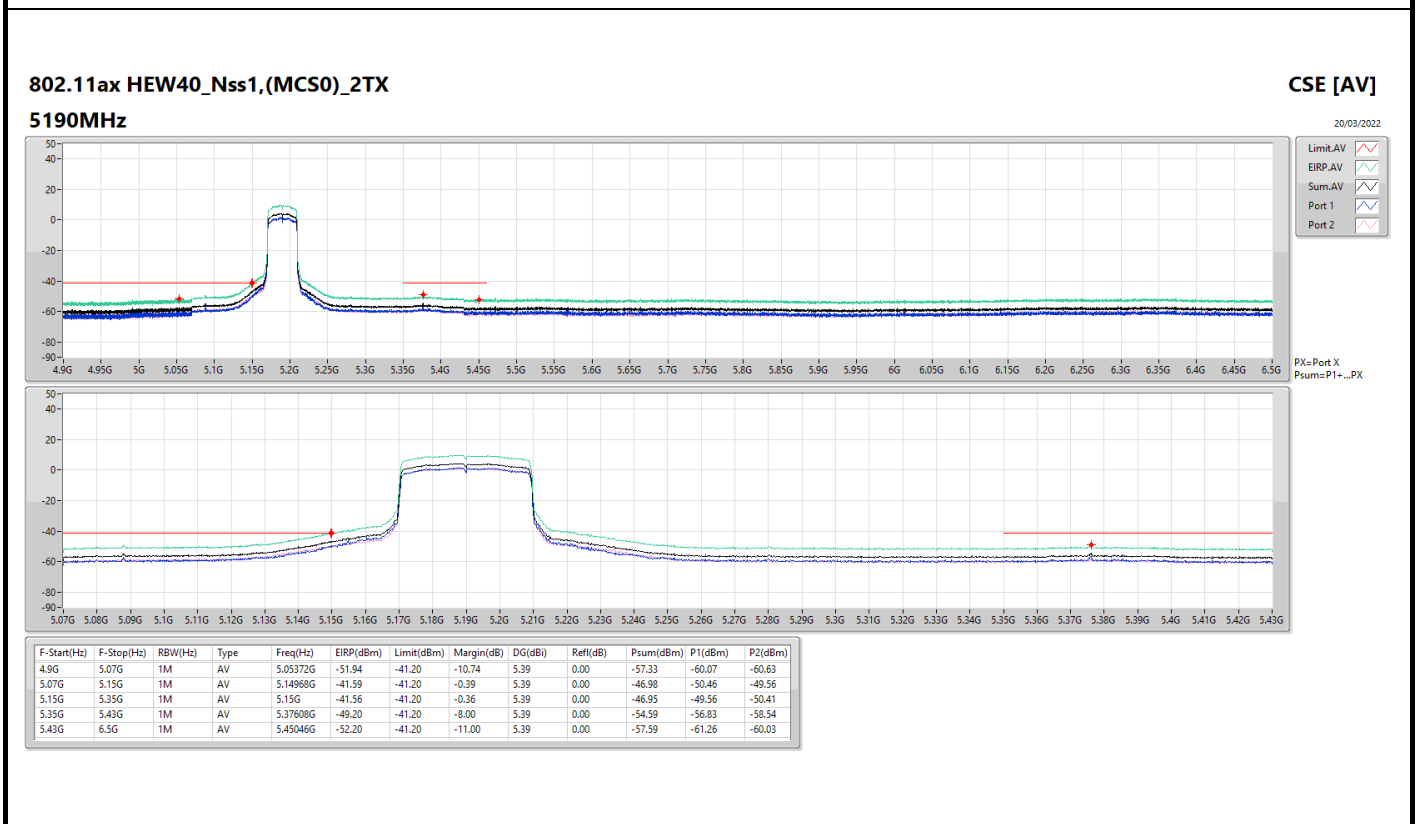

DG = Directional Gain ; PX=Port X; Psum=P1+P2+...PX

Summary

Mode	Result	F-Start (Hz)	F-Stop (Hz)	Type	Freq (Hz)	DG (dBi)	P1 (dBm)	P2 (dBm)	P3 (dBm)	P4 (dBm)	Psum (dBm)	EIRP (dBm)	Limit (dBm)	Margin (dB)
5.15-5.25GHz	-	-	-	-	-	-	-	-	-	-	-	-	-	-
802.11a_Nss1,(6Mbps)_4TX	Pass	5.11G	5.15G	AV	5.14984G	6.99	-55.08	-55.78	-56.03	-57.55	-50.00	-43.01	-41.20	-1.81
802.11ax HEW20_Nss1,(MCS0)_4TX	Pass	5.15G	5.35G	AV	5.15G	6.99	-55.67	-53.32	-55.66	-56.98	-49.18	-42.19	-41.20	-0.99
802.11ax HEW40_Nss1,(MCS0)_4TX	Pass	5.07G	5.15G	AV	5.14936G	6.99	-54.09	-53.92	-55.31	-55.28	-48.58	-41.59	-41.20	-0.39
802.11ax HEW80_Nss1,(MCS0)_4TX	Pass	4.99G	5.15G	AV	5.15G	6.99	-53.71	-53.21	-55.27	-55.28	-48.25	-41.26	-41.20	-0.06
5.25-5.35GHz	-	-	-	-	-	-	-	-	-	-	-	-	-	-
802.11a_Nss1,(6Mbps)_4TX	Pass	5.15G	5.35G	AV	5.35G	7.25	-55.62	-57.93	-57.48	-57.41	-50.99	-43.74	-41.20	-2.54
802.11ax HEW20_Nss1,(MCS0)_4TX	Pass	5.35G	5.39G	AV	5.35016G	7.25	-57.78	-54.79	-58.05	-57.11	-50.71	-43.46	-41.20	-2.26
802.11ax HEW40_Nss1,(MCS0)_4TX	Pass	5.35G	5.43G	AV	5.35032G	7.25	-55.32	-54.28	-58.09	-54.86	-49.40	-42.15	-41.20	-0.95
802.11ax HEW80_Nss1,(MCS0)_4TX	Pass	5.35G	5.51G	AV	5.35032G	7.25	-55.09	-55.55	-55.14	-53.82	-48.83	-41.58	-41.20	-0.38
5.47-5.725GHz	-	-	-	-	-	-	-	-	-	-	-	-	-	-
802.11a_Nss1,(6Mbps)_4TX	Pass	5.47G	5.725G	PK	5.47G	6.62	-45.52	-37.58	-43.36	-46.45	-35.66	-29.04	-27.00	-2.04
802.11ax HEW20_Nss1,(MCS0)_4TX	Pass	5.725G	5.765G	PK	5.72524G	6.62	-36.77	-42.07	-46.33	-44.23	-34.77	-28.15	-27.00	-1.15
802.11ax HEW40_Nss1,(MCS0)_4TX	Pass	5.47G	5.725G	PK	5.725G	6.62	-36.41	-41.65	-40.65	-43.20	-33.66	-27.04	-27.00	-0.04
802.11ax HEW80_Nss1,(MCS0)_4TX	Pass	5.31G	5.47G	PK	5.46936G	6.62	-40.66	-44.52	-43.32	-35.91	-33.72	-27.10	-27.00	-0.10
5.725-5.85GHz	-	-	-	-	-	-	-	-	-	-	-	-	-	-
802.11a_Nss1,(6Mbps)_4TX	Pass	4.9G	5.685G	AV	5.376G	5.97	-56.73	-57.94	-60.12	-57.53	-51.89	-45.92	-41.20	-4.72
802.11ax HEW20_Nss1,(MCS0)_4TX	Pass	4.9G	5.685G	AV	5.37581G	5.97	-55.51	-59.49	-57.60	-58.30	-51.45	-45.48	-41.20	-4.28
802.11ax HEW40_Nss1,(MCS0)_4TX	Pass	4.9G	5.645G	AV	5.37596G	5.97	-55.83	-57.73	-58.64	-57.20	-51.21	-45.24	-41.20	-4.04
802.11ax HEW80_Nss1,(MCS0)_4TX	Pass	5.565G	5.725G	PK	5.6498G	5.97	-39.16	-41.47	-38.76	-40.12	-33.74	-27.77	-27.00	-0.77