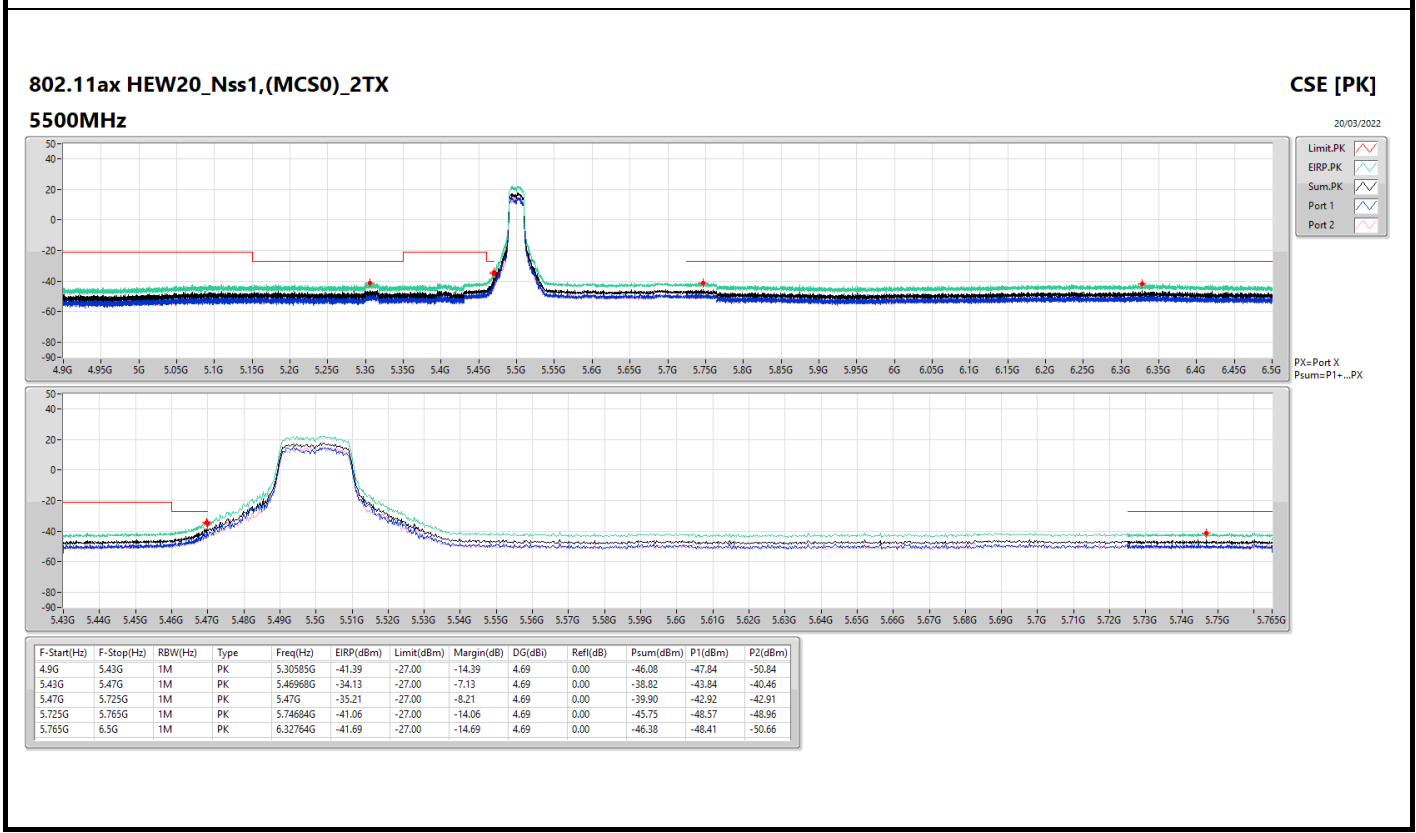

DG = Directional Gain ; PX=Port X; Psum=P1+P2+...PX

Summary

Mode	Result	F-Start (Hz)	F-Stop (Hz)	Type	Freq (Hz)	DG (dBi)	P1 (dBm)	P2 (dBm)	P3 (dBm)	P4 (dBm)	Psum (dBm)	EIRP (dBm)	Limit (dBm)	Margin (dB)
5.15-5.25GHz	-	-	-	-	-	-	-	-	-	-	-	-	-	-
802.11a_Nss1,(6Mbps)_4TX	Pass	5.11G	5.15G	AV	5.14984G	6.99	-55.08	-55.78	-56.03	-57.55	-50.00	-43.01	-41.20	-1.81
802.11ax HEW20_Nss1,(MCS0)_4TX	Pass	5.15G	5.35G	AV	5.15G	6.99	-55.67	-53.32	-55.66	-56.98	-49.18	-42.19	-41.20	-0.99
802.11ax HEW40_Nss1,(MCS0)_4TX	Pass	5.07G	5.15G	AV	5.14936G	6.99	-54.09	-53.92	-55.31	-55.28	-48.58	-41.59	-41.20	-0.39
802.11ax HEW80_Nss1,(MCS0)_4TX	Pass	4.99G	5.15G	AV	5.15G	6.99	-53.71	-53.21	-55.27	-55.28	-48.25	-41.26	-41.20	-0.06
5.25-5.35GHz	-	-	-	-	-	-	-	-	-	-	-	-	-	-
802.11a_Nss1,(6Mbps)_4TX	Pass	5.15G	5.35G	AV	5.35G	7.25	-55.62	-57.93	-57.48	-57.41	-50.99	-43.74	-41.20	-2.54
802.11ax HEW20_Nss1,(MCS0)_4TX	Pass	5.35G	5.39G	AV	5.35016G	7.25	-57.78	-54.79	-58.05	-57.11	-50.71	-43.46	-41.20	-2.26
802.11ax HEW40_Nss1,(MCS0)_4TX	Pass	5.35G	5.43G	AV	5.35032G	7.25	-55.32	-54.28	-58.09	-54.86	-49.40	-42.15	-41.20	-0.95
802.11ax HEW80_Nss1,(MCS0)_4TX	Pass	5.35G	5.51G	AV	5.35032G	7.25	-55.09	-55.55	-55.14	-53.82	-48.83	-41.58	-41.20	-0.38
5.47-5.725GHz	-	-	-	-	-	-	-	-	-	-	-	-	-	-
802.11a_Nss1,(6Mbps)_4TX	Pass	5.47G	5.725G	PK	5.47G	6.62	-45.52	-37.58	-43.36	-46.45	-35.66	-29.04	-27.00	-2.04
802.11ax HEW20_Nss1,(MCS0)_4TX	Pass	5.725G	5.765G	PK	5.72524G	6.62	-36.77	-42.07	-46.33	-44.23	-34.77	-28.15	-27.00	-1.15
802.11ax HEW40_Nss1,(MCS0)_4TX	Pass	5.47G	5.725G	PK	5.725G	6.62	-36.41	-41.65	-40.65	-43.20	-33.66	-27.04	-27.00	-0.04
802.11ax HEW80_Nss1,(MCS0)_4TX	Pass	5.31G	5.47G	PK	5.46936G	6.62	-40.66	-44.52	-43.32	-35.91	-33.72	-27.10	-27.00	-0.10
5.725-5.85GHz	-	-	-	-	-	-	-	-	-	-	-	-	-	-
802.11a_Nss1,(6Mbps)_4TX	Pass	4.9G	5.685G	AV	5.376G	5.97	-56.73	-57.94	-60.12	-57.53	-51.89	-45.92	-41.20	-4.72
802.11ax HEW20_Nss1,(MCS0)_4TX	Pass	4.9G	5.685G	AV	5.37581G	5.97	-55.51	-59.49	-57.60	-58.30	-51.45	-45.48	-41.20	-4.28
802.11ax HEW40_Nss1,(MCS0)_4TX	Pass	4.9G	5.645G	AV	5.37596G	5.97	-55.83	-57.73	-58.64	-57.20	-51.21	-45.24	-41.20	-4.04
802.11ax HEW80_Nss1,(MCS0)_4TX	Pass	5.565G	5.725G	PK	5.6498G	5.97	-39.16	-41.47	-38.76	-40.12	-33.74	-27.77	-27.00	-0.77