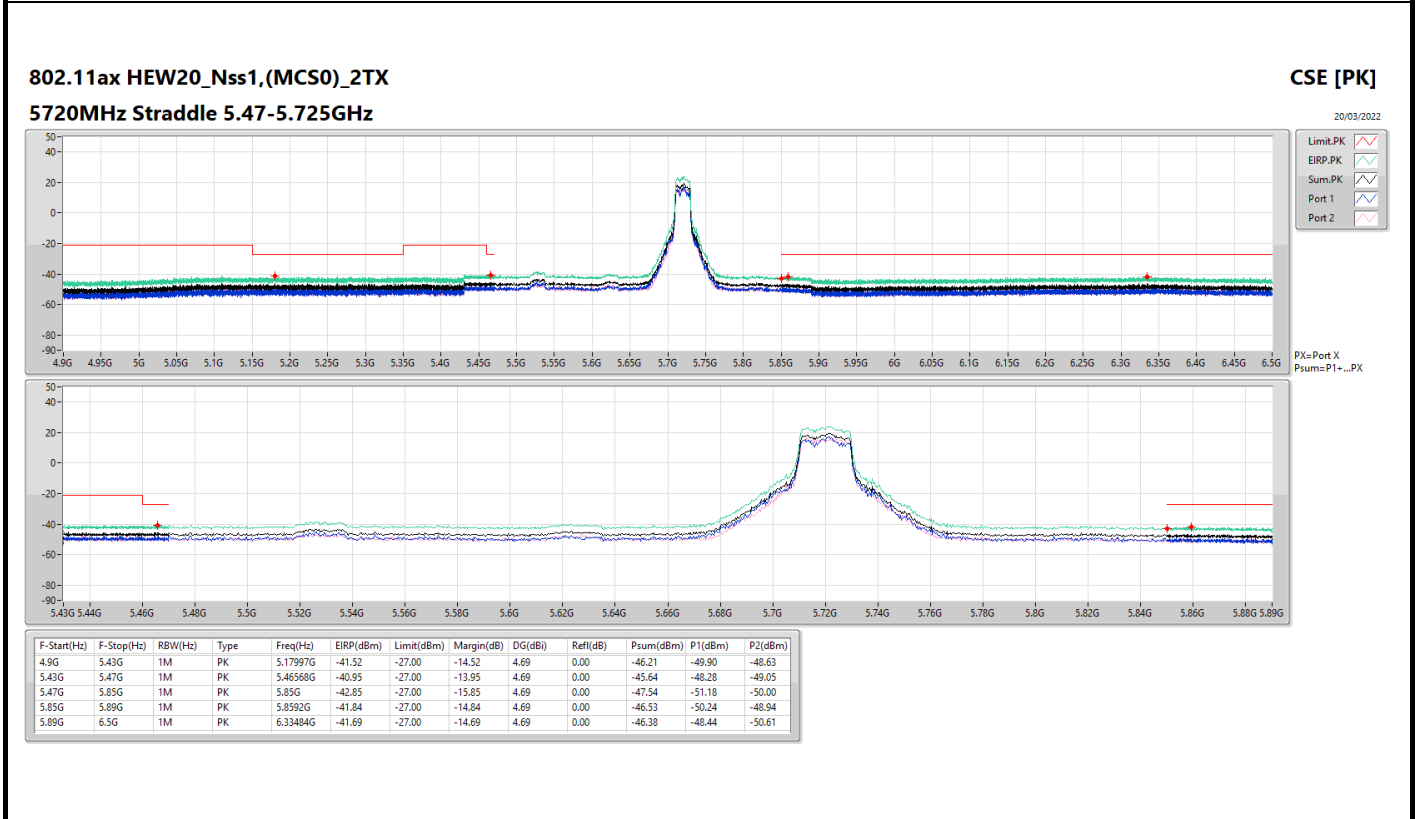

DG = Directional Gain ; PX=Port X; Psum=P1+P2+...PX

Summary

Mode	Result	F-Start (Hz)	F-Stop (Hz)	Type	Freq (Hz)	DG (dBi)	P1 (dBm)	P2 (dBm)	P3 (dBm)	P4 (dBm)	Psum (dBm)	EIRP (dBm)	Limit (dBm)	Margin (dB)
5.15-5.25GHz	-	-	-	-	-	-	-	-	-	-	-	-	-	-
802.11a_Nss1,(6Mbps)_4TX	Pass	5.11G	5.15G	AV	5.14984G	6.99	-55.08	-55.78	-56.03	-57.55	-50.00	-43.01	-41.20	-1.81
802.11ax HEW20_Nss1,(MCS0)_4TX	Pass	5.15G	5.35G	AV	5.15G	6.99	-55.67	-53.32	-55.66	-56.98	-49.18	-42.19	-41.20	-0.99
802.11ax HEW40_Nss1,(MCS0)_4TX	Pass	5.07G	5.15G	AV	5.14936G	6.99	-54.09	-53.92	-55.31	-55.28	-48.58	-41.59	-41.20	-0.39
802.11ax HEW80_Nss1,(MCS0)_4TX	Pass	4.99G	5.15G	AV	5.15G	6.99	-53.71	-53.21	-55.27	-55.28	-48.25	-41.26	-41.20	-0.06
5.25-5.35GHz	-	-	-	-	-	-	-	-	-	-	-	-	-	-
802.11a_Nss1,(6Mbps)_4TX	Pass	5.15G	5.35G	AV	5.35G	7.25	-55.62	-57.93	-57.48	-57.41	-50.99	-43.74	-41.20	-2.54
802.11ax HEW20_Nss1,(MCS0)_4TX	Pass	5.35G	5.39G	AV	5.35016G	7.25	-57.78	-54.79	-58.05	-57.11	-50.71	-43.46	-41.20	-2.26
802.11ax HEW40_Nss1,(MCS0)_4TX	Pass	5.35G	5.43G	AV	5.35032G	7.25	-55.32	-54.28	-58.09	-54.86	-49.40	-42.15	-41.20	-0.95
802.11ax HEW80_Nss1,(MCS0)_4TX	Pass	5.35G	5.51G	AV	5.35032G	7.25	-55.09	-55.55	-55.14	-53.82	-48.83	-41.58	-41.20	-0.38
5.47-5.725GHz	-	-	-	-	-	-	-	-	-	-	-	-	-	-
802.11a_Nss1,(6Mbps)_4TX	Pass	5.47G	5.725G	PK	5.47G	6.62	-45.52	-37.58	-43.36	-46.45	-35.66	-29.04	-27.00	-2.04
802.11ax HEW20_Nss1,(MCS0)_4TX	Pass	5.725G	5.765G	PK	5.72524G	6.62	-36.77	-42.07	-46.33	-44.23	-34.77	-28.15	-27.00	-1.15
802.11ax HEW40_Nss1,(MCS0)_4TX	Pass	5.47G	5.725G	PK	5.725G	6.62	-36.41	-41.65	-40.65	-43.20	-33.66	-27.04	-27.00	-0.04
802.11ax HEW80_Nss1,(MCS0)_4TX	Pass	5.31G	5.47G	PK	5.46936G	6.62	-40.66	-44.52	-43.32	-35.91	-33.72	-27.10	-27.00	-0.10
5.725-5.85GHz	-	-	-	-	-	-	-	-	-	-	-	-	-	-
802.11a_Nss1,(6Mbps)_4TX	Pass	4.9G	5.685G	AV	5.376G	5.97	-56.73	-57.94	-60.12	-57.53	-51.89	-45.92	-41.20	-4.72
802.11ax HEW20_Nss1,(MCS0)_4TX	Pass	4.9G	5.685G	AV	5.37581G	5.97	-55.51	-59.49	-57.60	-58.30	-51.45	-45.48	-41.20	-4.28
802.11ax HEW40_Nss1,(MCS0)_4TX	Pass	4.9G	5.645G	AV	5.37596G	5.97	-55.83	-57.73	-58.64	-57.20	-51.21	-45.24	-41.20	-4.04
802.11ax HEW80_Nss1,(MCS0)_4TX	Pass	5.565G	5.725G	PK	5.6498G	5.97	-39.16	-41.47	-38.76	-40.12	-33.74	-27.77	-27.00	-0.77