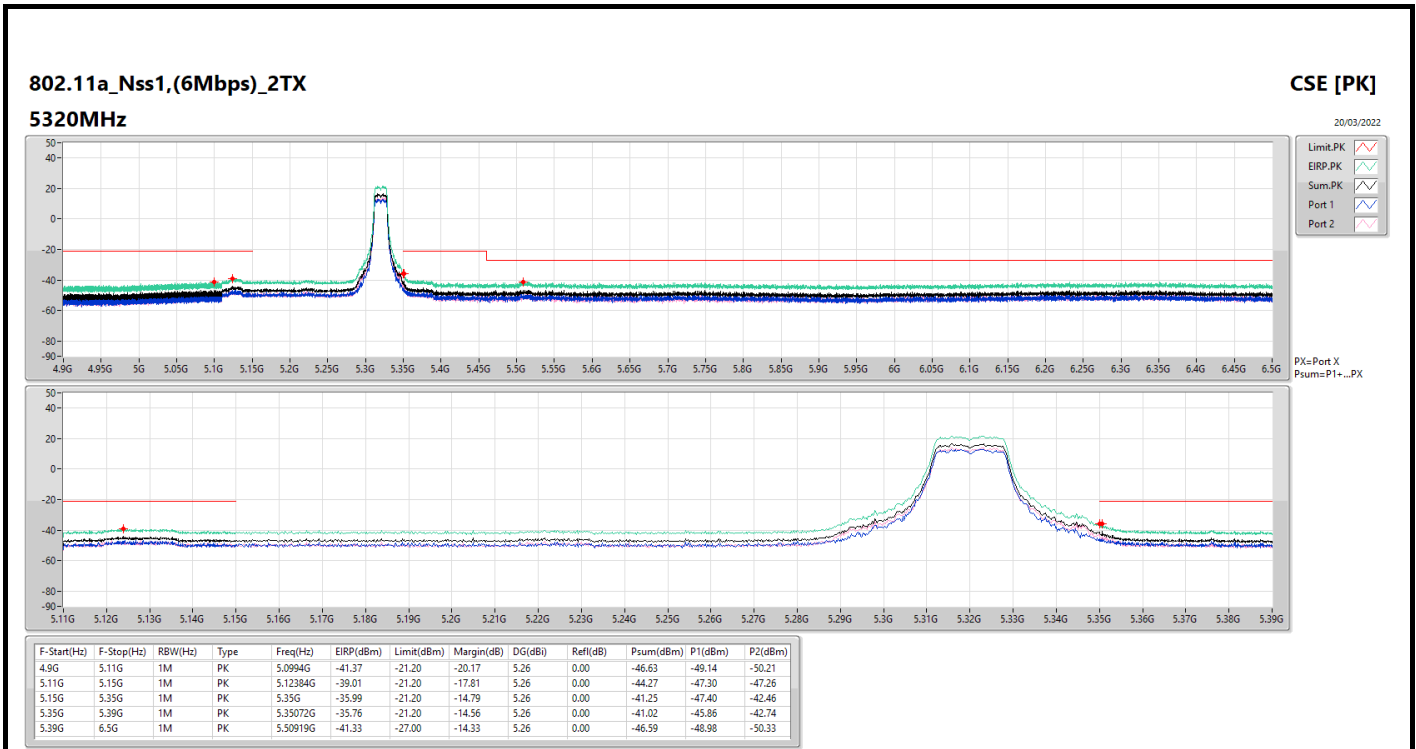

DG = Directional Gain ; PX=Port X; Psum=P1+P2+...PX

Summary

Mode	Result	F-Start (Hz)	F-Stop (Hz)	Type	Freq (Hz)	DG (dBi)	P1 (dBm)	P2 (dBm)	P3 (dBm)	P4 (dBm)	Psum (dBm)	EIRP (dBm)	Limit (dBm)	Margin (dB)
5.15-5.25GHz	-	-	-	-	-	-	-	-	-	-	-	-	-	-
802.11a_Nss1,(6Mbps)_4TX	Pass	5.11G	5.15G	AV	5.14984G	6.99	-55.08	-55.78	-56.03	-57.55	-50.00	-43.01	-41.20	-1.81
802.11ax HEW20_Nss1,(MCS0)_4TX	Pass	5.15G	5.35G	AV	5.15G	6.99	-55.67	-53.32	-55.66	-56.98	-49.18	-42.19	-41.20	-0.99
802.11ax HEW40_Nss1,(MCS0)_4TX	Pass	5.07G	5.15G	AV	5.14936G	6.99	-54.09	-53.92	-55.31	-55.28	-48.58	-41.59	-41.20	-0.39
802.11ax HEW80_Nss1,(MCS0)_4TX	Pass	4.99G	5.15G	AV	5.15G	6.99	-53.71	-53.21	-55.27	-55.28	-48.25	-41.26	-41.20	-0.06
5.25-5.35GHz	-	-	-	-	-	-	-	-	-	-	-	-	-	-
802.11a_Nss1,(6Mbps)_4TX	Pass	5.15G	5.35G	AV	5.35G	7.25	-55.62	-57.93	-57.48	-57.41	-50.99	-43.74	-41.20	-2.54
802.11ax HEW20_Nss1,(MCS0)_4TX	Pass	5.35G	5.39G	AV	5.35016G	7.25	-57.78	-54.79	-58.05	-57.11	-50.71	-43.46	-41.20	-2.26
802.11ax HEW40_Nss1,(MCS0)_4TX	Pass	5.35G	5.43G	AV	5.35032G	7.25	-55.32	-54.28	-58.09	-54.86	-49.40	-42.15	-41.20	-0.95
802.11ax HEW80_Nss1,(MCS0)_4TX	Pass	5.35G	5.51G	AV	5.35032G	7.25	-55.09	-55.55	-55.14	-53.82	-48.83	-41.58	-41.20	-0.38
5.47-5.725GHz	-	-	-	-	-	-	-	-	-	-	-	-	-	-
802.11a_Nss1,(6Mbps)_4TX	Pass	5.47G	5.725G	PK	5.47G	6.62	-45.52	-37.58	-43.36	-46.45	-35.66	-29.04	-27.00	-2.04
802.11ax HEW20_Nss1,(MCS0)_4TX	Pass	5.725G	5.765G	PK	5.72524G	6.62	-36.77	-42.07	-46.33	-44.23	-34.77	-28.15	-27.00	-1.15
802.11ax HEW40_Nss1,(MCS0)_4TX	Pass	5.47G	5.725G	PK	5.725G	6.62	-36.41	-41.65	-40.65	-43.20	-33.66	-27.04	-27.00	-0.04
802.11ax HEW80_Nss1,(MCS0)_4TX	Pass	5.31G	5.47G	PK	5.46936G	6.62	-40.66	-44.52	-43.32	-35.91	-33.72	-27.10	-27.00	-0.10
5.725-5.85GHz	-	-	-	-	-	-	-	-	-	-	-	-	-	-
802.11a_Nss1,(6Mbps)_4TX	Pass	4.9G	5.685G	AV	5.376G	5.97	-56.73	-57.94	-60.12	-57.53	-51.89	-45.92	-41.20	-4.72
802.11ax HEW20_Nss1,(MCS0)_4TX	Pass	4.9G	5.685G	AV	5.37581G	5.97	-55.51	-59.49	-57.60	-58.30	-51.45	-45.48	-41.20	-4.28
802.11ax HEW40_Nss1,(MCS0)_4TX	Pass	4.9G	5.645G	AV	5.37596G	5.97	-55.83	-57.73	-58.64	-57.20	-51.21	-45.24	-41.20	-4.04
802.11ax HEW80_Nss1,(MCS0)_4TX	Pass	5.565G	5.725G	PK	5.6498G	5.97	-39.16	-41.47	-38.76	-40.12	-33.74	-27.77	-27.00	-0.77