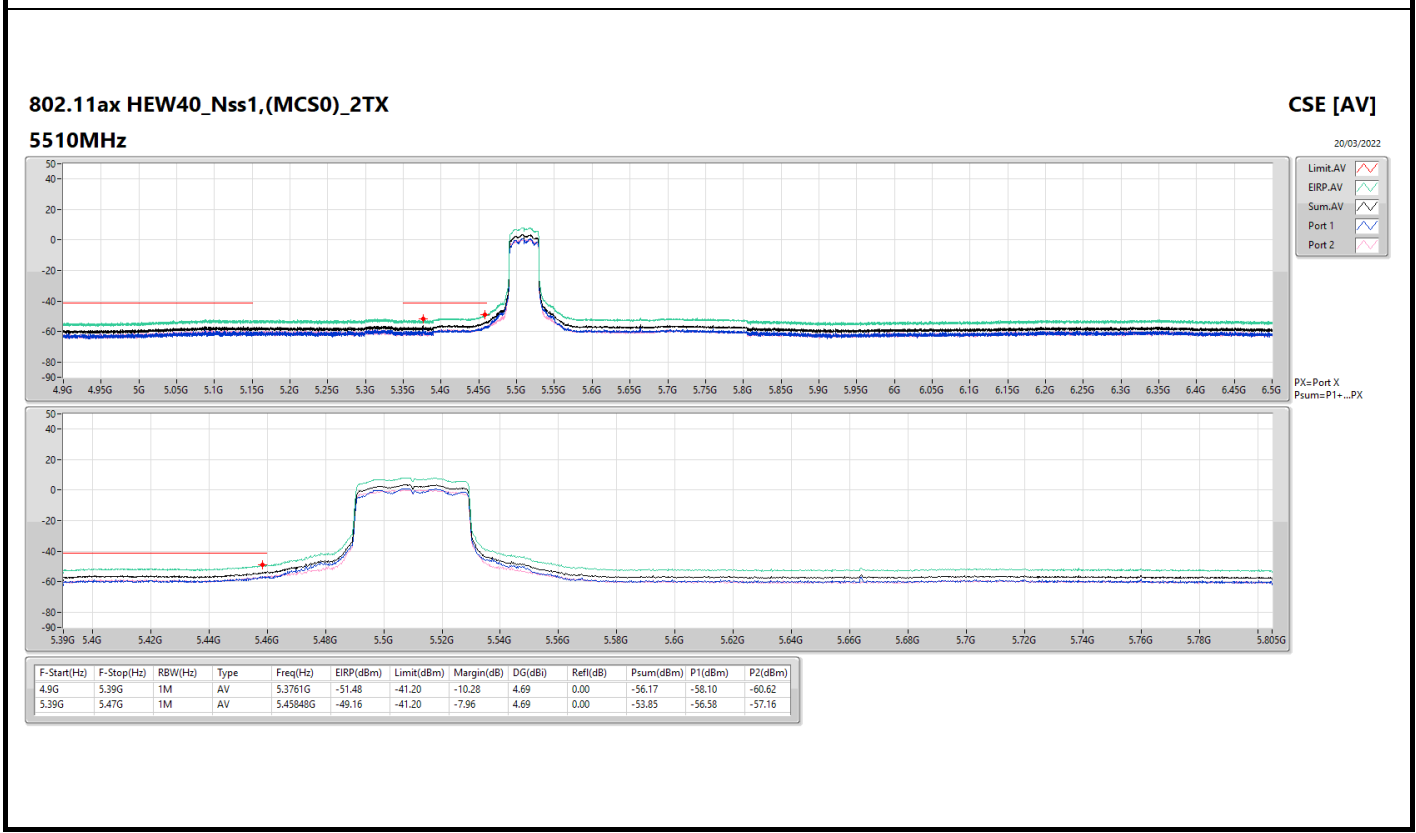

DG = Directional Gain ; PX=Port X; Psum=P1+P2+...PX

Summary

Mode	Result	F-Start (Hz)	F-Stop (Hz)	Type	Freq (Hz)	DG (dBi)	P1 (dBm)	P2 (dBm)	P3 (dBm)	P4 (dBm)	Psum (dBm)	EIRP (dBm)	Limit (dBm)	Margin (dB)
5.15-5.25GHz	-	-	-	-	-	-	-	-	-	-	-	-	-	-
802.11a_Nss1,(6Mbps)_4TX	Pass	5.11G	5.15G	AV	5.14984G	6.99	-55.08	-55.78	-56.03	-57.55	-50.00	-43.01	-41.20	-1.81
802.11ax HEW20_Nss1,(MCS0)_4TX	Pass	5.15G	5.35G	AV	5.15G	6.99	-55.67	-53.32	-55.66	-56.98	-49.18	-42.19	-41.20	-0.99
802.11ax HEW40_Nss1,(MCS0)_4TX	Pass	5.07G	5.15G	AV	5.14936G	6.99	-54.09	-53.92	-55.31	-55.28	-48.58	-41.59	-41.20	-0.39
802.11ax HEW80_Nss1,(MCS0)_4TX	Pass	4.99G	5.15G	AV	5.15G	6.99	-53.71	-53.21	-55.27	-55.28	-48.25	-41.26	-41.20	-0.06
5.25-5.35GHz	-	-	-	-	-	-	-	-	-	-	-	-	-	-
802.11a_Nss1,(6Mbps)_4TX	Pass	5.15G	5.35G	AV	5.35G	7.25	-55.62	-57.93	-57.48	-57.41	-50.99	-43.74	-41.20	-2.54
802.11ax HEW20_Nss1,(MCS0)_4TX	Pass	5.35G	5.39G	AV	5.35016G	7.25	-57.78	-54.79	-58.05	-57.11	-50.71	-43.46	-41.20	-2.26
802.11ax HEW40_Nss1,(MCS0)_4TX	Pass	5.35G	5.43G	AV	5.35032G	7.25	-55.32	-54.28	-58.09	-54.86	-49.40	-42.15	-41.20	-0.95
802.11ax HEW80_Nss1,(MCS0)_4TX	Pass	5.35G	5.51G	AV	5.35032G	7.25	-55.09	-55.55	-55.14	-53.82	-48.83	-41.58	-41.20	-0.38
5.47-5.725GHz	-	-	-	-	-	-	-	-	-	-	-	-	-	-
802.11a_Nss1,(6Mbps)_4TX	Pass	5.47G	5.725G	PK	5.47G	6.62	-45.52	-37.58	-43.36	-46.45	-35.66	-29.04	-27.00	-2.04
802.11ax HEW20_Nss1,(MCS0)_4TX	Pass	5.725G	5.765G	PK	5.72524G	6.62	-36.77	-42.07	-46.33	-44.23	-34.77	-28.15	-27.00	-1.15
802.11ax HEW40_Nss1,(MCS0)_4TX	Pass	5.47G	5.725G	PK	5.725G	6.62	-36.41	-41.65	-40.65	-43.20	-33.66	-27.04	-27.00	-0.04
802.11ax HEW80_Nss1,(MCS0)_4TX	Pass	5.31G	5.47G	PK	5.46936G	6.62	-40.66	-44.52	-43.32	-35.91	-33.72	-27.10	-27.00	-0.10
5.725-5.85GHz	-	-	-	-	-	-	-	-	-	-	-	-	-	-
802.11a_Nss1,(6Mbps)_4TX	Pass	4.9G	5.685G	AV	5.376G	5.97	-56.73	-57.94	-60.12	-57.53	-51.89	-45.92	-41.20	-4.72
802.11ax HEW20_Nss1,(MCS0)_4TX	Pass	4.9G	5.685G	AV	5.37581G	5.97	-55.51	-59.49	-57.60	-58.30	-51.45	-45.48	-41.20	-4.28
802.11ax HEW40_Nss1,(MCS0)_4TX	Pass	4.9G	5.645G	AV	5.37596G	5.97	-55.83	-57.73	-58.64	-57.20	-51.21	-45.24	-41.20	-4.04
802.11ax HEW80_Nss1,(MCS0)_4TX	Pass	5.565G	5.725G	PK	5.6498G	5.97	-39.16	-41.47	-38.76	-40.12	-33.74	-27.77	-27.00	-0.77