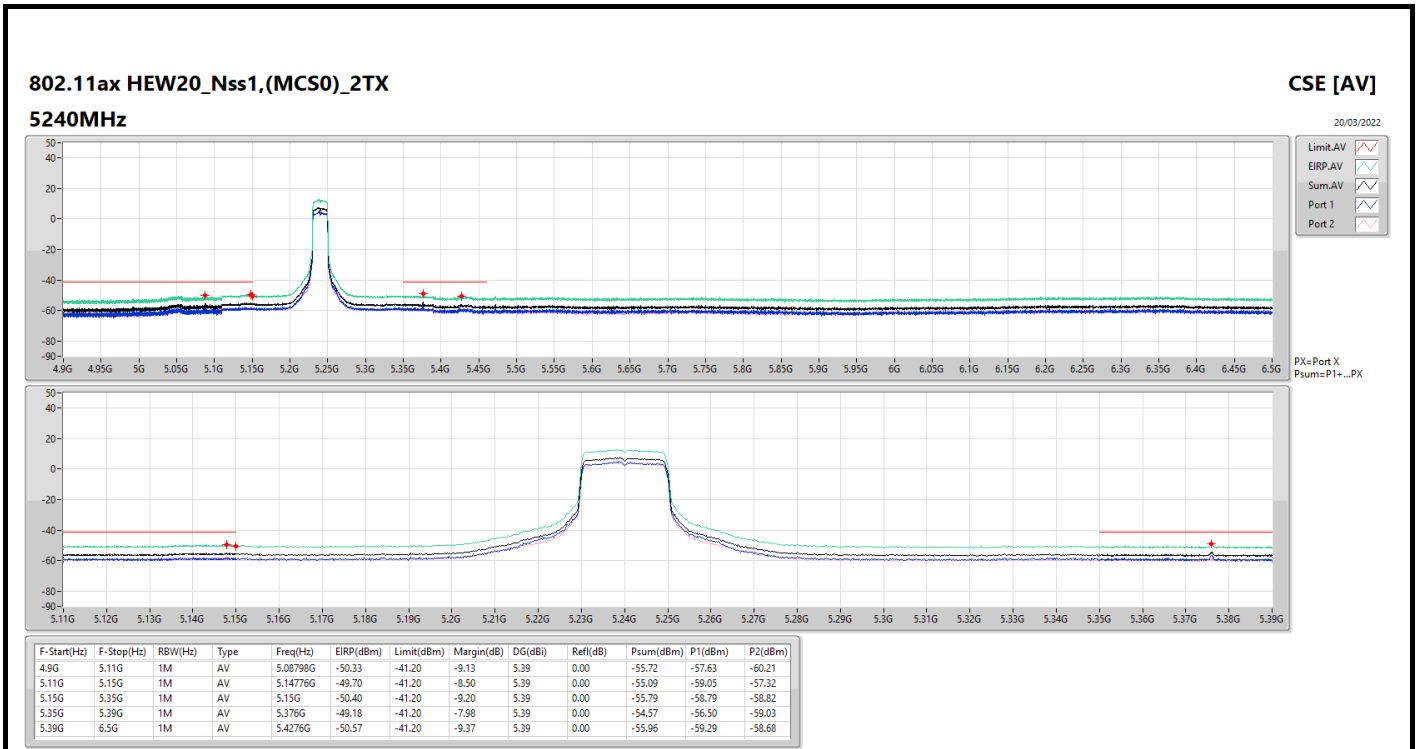

DG = Directional Gain ; PX=Port X; Psum=P1+P2+...PX

Summary

Mode	Result	F-Start (Hz)	F-Stop (Hz)	Type	Freq (Hz)	DG (dBi)	P1 (dBm)	P2 (dBm)	P3 (dBm)	P4 (dBm)	Psum (dBm)	EIRP (dBm)	Limit (dBm)	Margin (dB)
5.15-5.25GHz	-	-	-	-	-	-	-	-	-	-	-	-	-	-
802.11a_Nss1,(6Mbps)_4TX	Pass	5.11G	5.15G	AV	5.14984G	6.99	-55.08	-55.78	-56.03	-57.55	-50.00	-43.01	-41.20	-1.81
802.11ax HEW20_Nss1,(MCS0)_4TX	Pass	5.15G	5.35G	AV	5.15G	6.99	-55.67	-53.32	-55.66	-56.98	-49.18	-42.19	-41.20	-0.99
802.11ax HEW40_Nss1,(MCS0)_4TX	Pass	5.07G	5.15G	AV	5.14936G	6.99	-54.09	-53.92	-55.31	-55.28	-48.58	-41.59	-41.20	-0.39
802.11ax HEW80_Nss1,(MCS0)_4TX	Pass	4.99G	5.15G	AV	5.15G	6.99	-53.71	-53.21	-55.27	-55.28	-48.25	-41.26	-41.20	-0.06
5.25-5.35GHz	-	-	-	-	-	-	-	-	-	-	-	-	-	-
802.11a_Nss1,(6Mbps)_4TX	Pass	5.15G	5.35G	AV	5.35G	7.25	-55.62	-57.93	-57.48	-57.41	-50.99	-43.74	-41.20	-2.54
802.11ax HEW20_Nss1,(MCS0)_4TX	Pass	5.35G	5.39G	AV	5.35016G	7.25	-57.78	-54.79	-58.05	-57.11	-50.71	-43.46	-41.20	-2.26
802.11ax HEW40_Nss1,(MCS0)_4TX	Pass	5.35G	5.43G	AV	5.35032G	7.25	-55.32	-54.28	-58.09	-54.86	-49.40	-42.15	-41.20	-0.95
802.11ax HEW80_Nss1,(MCS0)_4TX	Pass	5.35G	5.51G	AV	5.35032G	7.25	-55.09	-55.55	-55.14	-53.82	-48.83	-41.58	-41.20	-0.38
5.47-5.725GHz	-	-	-	-	-	-	-	-	-	-	-	-	-	-
802.11a_Nss1,(6Mbps)_4TX	Pass	5.47G	5.725G	PK	5.47G	6.62	-45.52	-37.58	-43.36	-46.45	-35.66	-29.04	-27.00	-2.04
802.11ax HEW20_Nss1,(MCS0)_4TX	Pass	5.725G	5.765G	PK	5.72524G	6.62	-36.77	-42.07	-46.33	-44.23	-34.77	-28.15	-27.00	-1.15
802.11ax HEW40_Nss1,(MCS0)_4TX	Pass	5.47G	5.725G	PK	5.725G	6.62	-36.41	-41.65	-40.65	-43.20	-33.66	-27.04	-27.00	-0.04
802.11ax HEW80_Nss1,(MCS0)_4TX	Pass	5.31G	5.47G	PK	5.46936G	6.62	-40.66	-44.52	-43.32	-35.91	-33.72	-27.10	-27.00	-0.10
5.725-5.85GHz	-	-	-	-	-	-	-	-	-	-	-	-	-	-
802.11a_Nss1,(6Mbps)_4TX	Pass	4.9G	5.685G	AV	5.376G	5.97	-56.73	-57.94	-60.12	-57.53	-51.89	-45.92	-41.20	-4.72
802.11ax HEW20_Nss1,(MCS0)_4TX	Pass	4.9G	5.685G	AV	5.37581G	5.97	-55.51	-59.49	-57.60	-58.30	-51.45	-45.48	-41.20	-4.28
802.11ax HEW40_Nss1,(MCS0)_4TX	Pass	4.9G	5.645G	AV	5.37596G	5.97	-55.83	-57.73	-58.64	-57.20	-51.21	-45.24	-41.20	-4.04
802.11ax HEW80_Nss1,(MCS0)_4TX	Pass	5.565G	5.725G	PK	5.6498G	5.97	-39.16	-41.47	-38.76	-40.12	-33.74	-27.77	-27.00	-0.77