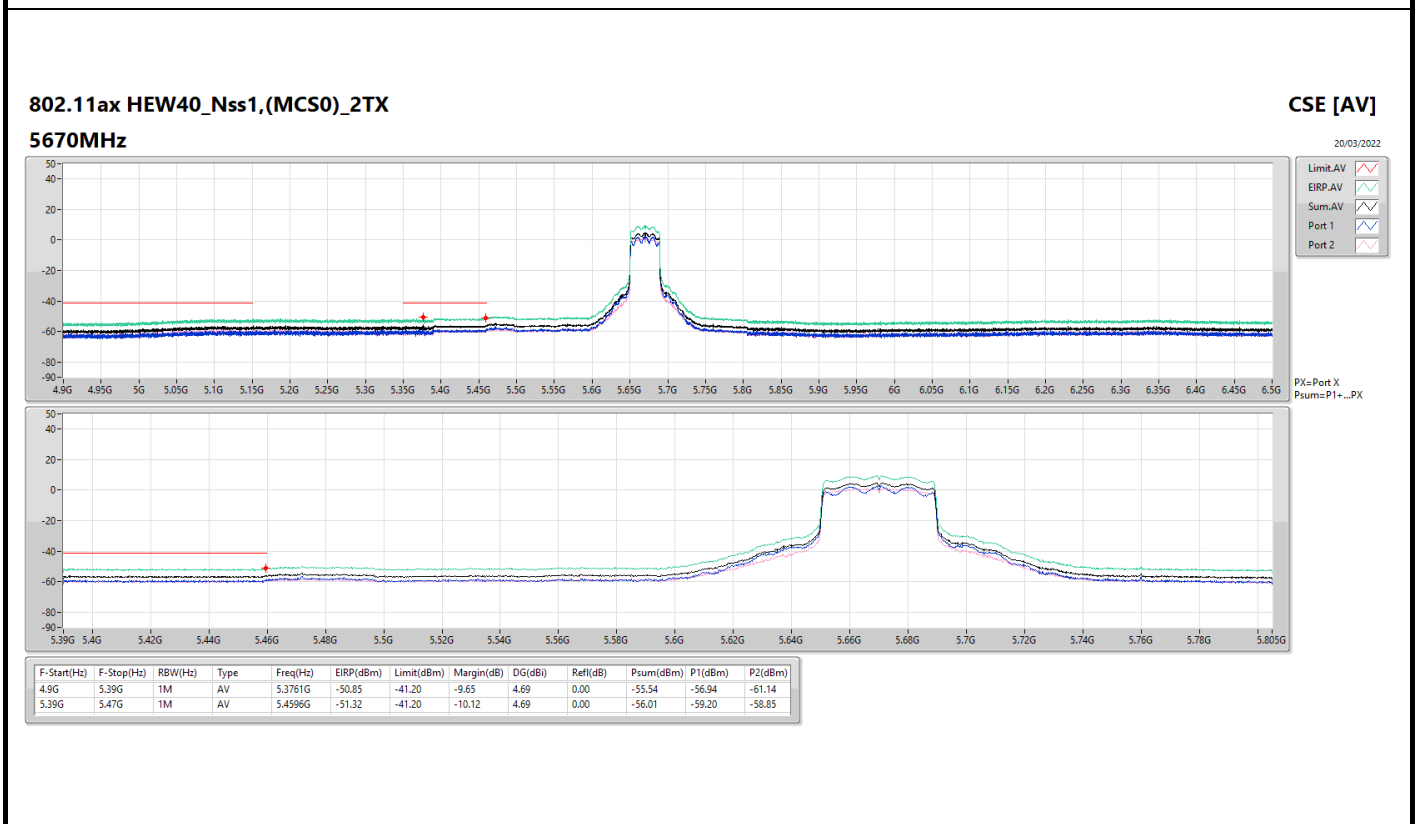

DG = Directional Gain ; PX=Port X; Psum=P1+P2+...PX

Summary

Mode	Result	F-Start (Hz)	F-Stop (Hz)	Type	Freq (Hz)	DG (dBi)	P1 (dBm)	P2 (dBm)	P3 (dBm)	P4 (dBm)	Psum (dBm)	EIRP (dBm)	Limit (dBm)	Margin (dB)
5.15-5.25GHz	-	-	-	-	-	-	-	-	-	-	-	-	-	-
802.11a_Nss1,(6Mbps)_4TX	Pass	5.11G	5.15G	AV	5.14984G	6.99	-55.08	-55.78	-56.03	-57.55	-50.00	-43.01	-41.20	-1.81
802.11ax HEW20_Nss1,(MCS0)_4TX	Pass	5.15G	5.35G	AV	5.15G	6.99	-55.67	-53.32	-55.66	-56.98	-49.18	-42.19	-41.20	-0.99
802.11ax HEW40_Nss1,(MCS0)_4TX	Pass	5.07G	5.15G	AV	5.14936G	6.99	-54.09	-53.92	-55.31	-55.28	-48.58	-41.59	-41.20	-0.39
802.11ax HEW80_Nss1,(MCS0)_4TX	Pass	4.99G	5.15G	AV	5.15G	6.99	-53.71	-53.21	-55.27	-55.28	-48.25	-41.26	-41.20	-0.06
5.25-5.35GHz	-	-	-	-	-	-	-	-	-	-	-	-	-	-
802.11a_Nss1,(6Mbps)_4TX	Pass	5.15G	5.35G	AV	5.35G	7.25	-55.62	-57.93	-57.48	-57.41	-50.99	-43.74	-41.20	-2.54
802.11ax HEW20_Nss1,(MCS0)_4TX	Pass	5.35G	5.39G	AV	5.35016G	7.25	-57.78	-54.79	-58.05	-57.11	-50.71	-43.46	-41.20	-2.26
802.11ax HEW40_Nss1,(MCS0)_4TX	Pass	5.35G	5.43G	AV	5.35032G	7.25	-55.32	-54.28	-58.09	-54.86	-49.40	-42.15	-41.20	-0.95
802.11ax HEW80_Nss1,(MCS0)_4TX	Pass	5.35G	5.51G	AV	5.35032G	7.25	-55.09	-55.55	-55.14	-53.82	-48.83	-41.58	-41.20	-0.38
5.47-5.725GHz	-	-	-	-	-	-	-	-	-	-	-	-	-	-
802.11a_Nss1,(6Mbps)_4TX	Pass	5.47G	5.725G	PK	5.47G	6.62	-45.52	-37.58	-43.36	-46.45	-35.66	-29.04	-27.00	-2.04
802.11ax HEW20_Nss1,(MCS0)_4TX	Pass	5.725G	5.765G	PK	5.72524G	6.62	-36.77	-42.07	-46.33	-44.23	-34.77	-28.15	-27.00	-1.15
802.11ax HEW40_Nss1,(MCS0)_4TX	Pass	5.47G	5.725G	PK	5.725G	6.62	-36.41	-41.65	-40.65	-43.20	-33.66	-27.04	-27.00	-0.04
802.11ax HEW80_Nss1,(MCS0)_4TX	Pass	5.31G	5.47G	PK	5.46936G	6.62	-40.66	-44.52	-43.32	-35.91	-33.72	-27.10	-27.00	-0.10
5.725-5.85GHz	-	-	-	-	-	-	-	-	-	-	-	-	-	-
802.11a_Nss1,(6Mbps)_4TX	Pass	4.9G	5.685G	AV	5.376G	5.97	-56.73	-57.94	-60.12	-57.53	-51.89	-45.92	-41.20	-4.72
802.11ax HEW20_Nss1,(MCS0)_4TX	Pass	4.9G	5.685G	AV	5.37581G	5.97	-55.51	-59.49	-57.60	-58.30	-51.45	-45.48	-41.20	-4.28
802.11ax HEW40_Nss1,(MCS0)_4TX	Pass	4.9G	5.645G	AV	5.37596G	5.97	-55.83	-57.73	-58.64	-57.20	-51.21	-45.24	-41.20	-4.04
802.11ax HEW80_Nss1,(MCS0)_4TX	Pass	5.565G	5.725G	PK	5.6498G	5.97	-39.16	-41.47	-38.76	-40.12	-33.74	-27.77	-27.00	-0.77