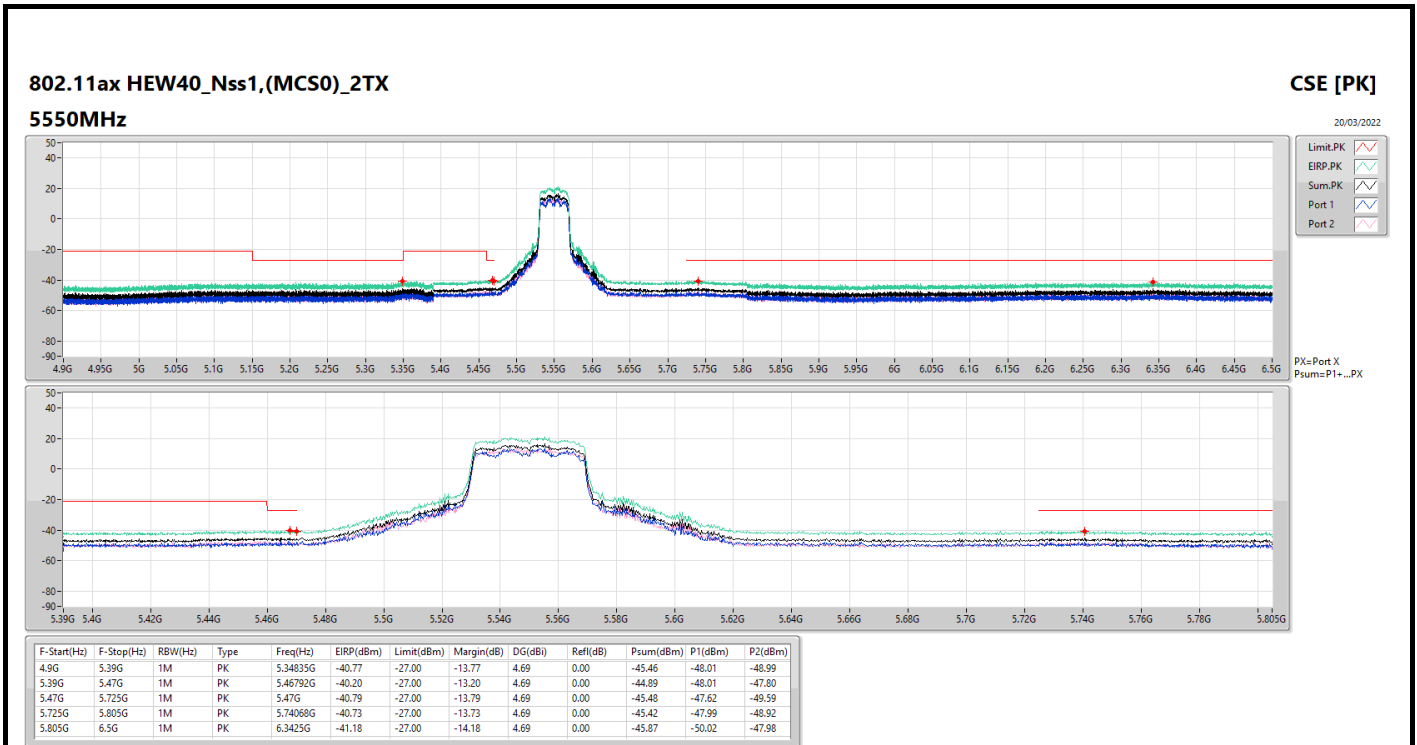

DG = Directional Gain ; PX=Port X; Psum=P1+P2+...PX

Summary

Mode	Result	F-Start (Hz)	F-Stop (Hz)	Type	Freq (Hz)	DG (dBi)	P1 (dBm)	P2 (dBm)	P3 (dBm)	P4 (dBm)	Psum (dBm)	EIRP (dBm)	Limit (dBm)	Margin (dB)
5.15-5.25GHz	-	-	-	-	-	-	-	-	-	-	-	-	-	-
802.11a_Nss1,(6Mbps)_4TX	Pass	5.11G	5.15G	AV	5.14984G	6.99	-55.08	-55.78	-56.03	-57.55	-50.00	-43.01	-41.20	-1.81
802.11ax HEW20_Nss1,(MCS0)_4TX	Pass	5.15G	5.35G	AV	5.15G	6.99	-55.67	-53.32	-55.66	-56.98	-49.18	-42.19	-41.20	-0.99
802.11ax HEW40_Nss1,(MCS0)_4TX	Pass	5.07G	5.15G	AV	5.14936G	6.99	-54.09	-53.92	-55.31	-55.28	-48.58	-41.59	-41.20	-0.39
802.11ax HEW80_Nss1,(MCS0)_4TX	Pass	4.99G	5.15G	AV	5.15G	6.99	-53.71	-53.21	-55.27	-55.28	-48.25	-41.26	-41.20	-0.06
5.25-5.35GHz	-	-	-	-	-	-	-	-	-	-	-	-	-	-
802.11a_Nss1,(6Mbps)_4TX	Pass	5.15G	5.35G	AV	5.35G	7.25	-55.62	-57.93	-57.48	-57.41	-50.99	-43.74	-41.20	-2.54
802.11ax HEW20_Nss1,(MCS0)_4TX	Pass	5.35G	5.39G	AV	5.35016G	7.25	-57.78	-54.79	-58.05	-57.11	-50.71	-43.46	-41.20	-2.26
802.11ax HEW40_Nss1,(MCS0)_4TX	Pass	5.35G	5.43G	AV	5.35032G	7.25	-55.32	-54.28	-58.09	-54.86	-49.40	-42.15	-41.20	-0.95
802.11ax HEW80_Nss1,(MCS0)_4TX	Pass	5.35G	5.51G	AV	5.35032G	7.25	-55.09	-55.55	-55.14	-53.82	-48.83	-41.58	-41.20	-0.38
5.47-5.725GHz	-	-	-	-	-	-	-	-	-	-	-	-	-	-
802.11a_Nss1,(6Mbps)_4TX	Pass	5.47G	5.725G	PK	5.47G	6.62	-45.52	-37.58	-43.36	-46.45	-35.66	-29.04	-27.00	-2.04
802.11ax HEW20_Nss1,(MCS0)_4TX	Pass	5.725G	5.765G	PK	5.72524G	6.62	-36.77	-42.07	-46.33	-44.23	-34.77	-28.15	-27.00	-1.15
802.11ax HEW40_Nss1,(MCS0)_4TX	Pass	5.47G	5.725G	PK	5.725G	6.62	-36.41	-41.65	-40.65	-43.20	-33.66	-27.04	-27.00	-0.04
802.11ax HEW80_Nss1,(MCS0)_4TX	Pass	5.31G	5.47G	PK	5.46936G	6.62	-40.66	-44.52	-43.32	-35.91	-33.72	-27.10	-27.00	-0.10
5.725-5.85GHz	-	-	-	-	-	-	-	-	-	-	-	-	-	-
802.11a_Nss1,(6Mbps)_4TX	Pass	4.9G	5.685G	AV	5.376G	5.97	-56.73	-57.94	-60.12	-57.53	-51.89	-45.92	-41.20	-4.72
802.11ax HEW20_Nss1,(MCS0)_4TX	Pass	4.9G	5.685G	AV	5.37581G	5.97	-55.51	-59.49	-57.60	-58.30	-51.45	-45.48	-41.20	-4.28
802.11ax HEW40_Nss1,(MCS0)_4TX	Pass	4.9G	5.645G	AV	5.37596G	5.97	-55.83	-57.73	-58.64	-57.20	-51.21	-45.24	-41.20	-4.04
802.11ax HEW80_Nss1,(MCS0)_4TX	Pass	5.565G	5.725G	PK	5.6498G	5.97	-39.16	-41.47	-38.76	-40.12	-33.74	-27.77	-27.00	-0.77