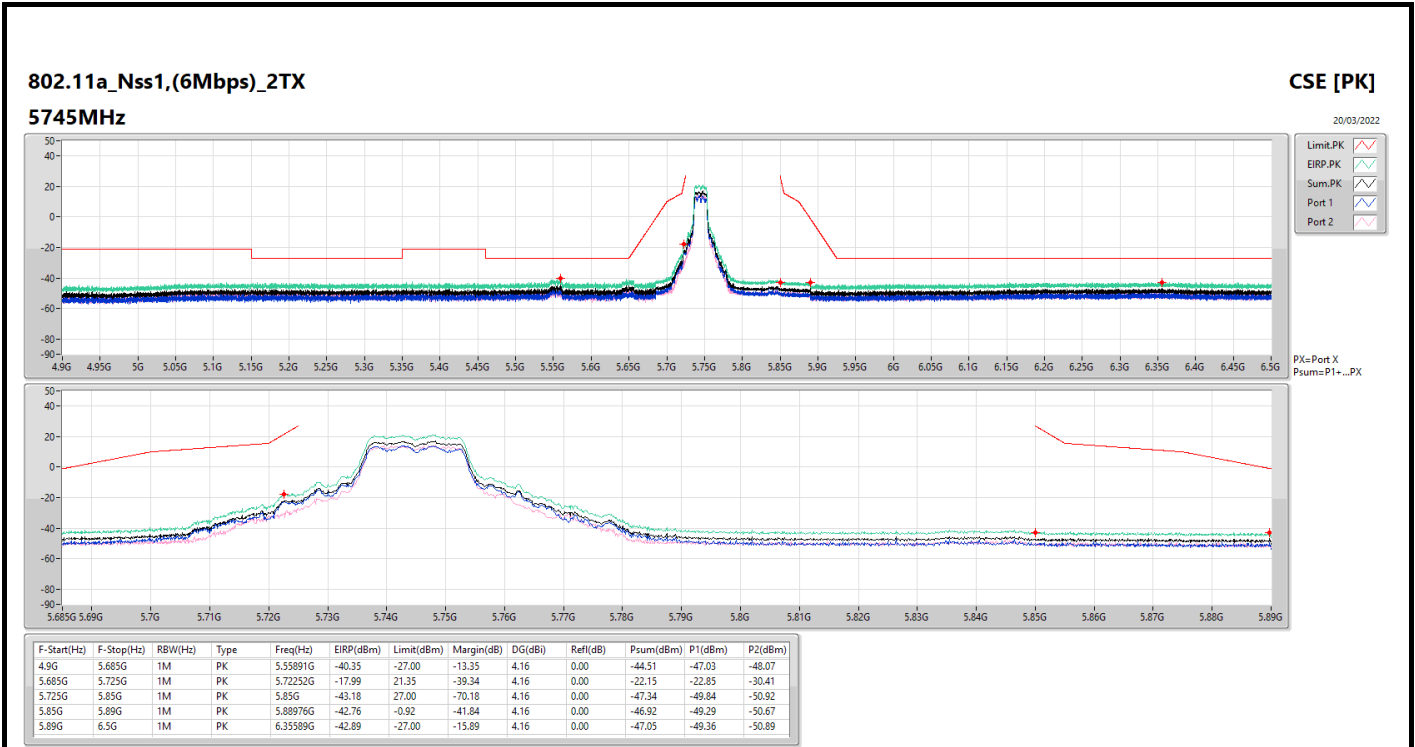

DG = Directional Gain ; PX=Port X; Psum=P1+P2+...PX

Summary

Mode	Result	F-Start (Hz)	F-Stop (Hz)	Type	Freq (Hz)	DG (dBi)	P1 (dBm)	P2 (dBm)	P3 (dBm)	P4 (dBm)	Psum (dBm)	EIRP (dBm)	Limit (dBm)	Margin (dB)
5.15-5.25GHz	-	-	-	-	-	-	-	-	-	-	-	-	-	-
802.11a_Nss1,(6Mbps)_4TX	Pass	5.11G	5.15G	AV	5.14984G	6.99	-55.08	-55.78	-56.03	-57.55	-50.00	-43.01	-41.20	-1.81
802.11ax HEW20_Nss1,(MCS0)_4TX	Pass	5.15G	5.35G	AV	5.15G	6.99	-55.67	-53.32	-55.66	-56.98	-49.18	-42.19	-41.20	-0.99
802.11ax HEW40_Nss1,(MCS0)_4TX	Pass	5.07G	5.15G	AV	5.14936G	6.99	-54.09	-53.92	-55.31	-55.28	-48.58	-41.59	-41.20	-0.39
802.11ax HEW80_Nss1,(MCS0)_4TX	Pass	4.99G	5.15G	AV	5.15G	6.99	-53.71	-53.21	-55.27	-55.28	-48.25	-41.26	-41.20	-0.06
5.25-5.35GHz	-	-	-	-	-	-	-	-	-	-	-	-	-	-
802.11a_Nss1,(6Mbps)_4TX	Pass	5.15G	5.35G	AV	5.35G	7.25	-55.62	-57.93	-57.48	-57.41	-50.99	-43.74	-41.20	-2.54
802.11ax HEW20_Nss1,(MCS0)_4TX	Pass	5.35G	5.39G	AV	5.35016G	7.25	-57.78	-54.79	-58.05	-57.11	-50.71	-43.46	-41.20	-2.26
802.11ax HEW40_Nss1,(MCS0)_4TX	Pass	5.35G	5.43G	AV	5.35032G	7.25	-55.32	-54.28	-58.09	-54.86	-49.40	-42.15	-41.20	-0.95
802.11ax HEW80_Nss1,(MCS0)_4TX	Pass	5.35G	5.51G	AV	5.35032G	7.25	-55.09	-55.55	-55.14	-53.82	-48.83	-41.58	-41.20	-0.38
5.47-5.725GHz	-	-	-	-	-	-	-	-	-	-	-	-	-	-
802.11a_Nss1,(6Mbps)_4TX	Pass	5.47G	5.725G	PK	5.47G	6.62	-45.52	-37.58	-43.36	-46.45	-35.66	-29.04	-27.00	-2.04
802.11ax HEW20_Nss1,(MCS0)_4TX	Pass	5.725G	5.765G	PK	5.72524G	6.62	-36.77	-42.07	-46.33	-44.23	-34.77	-28.15	-27.00	-1.15
802.11ax HEW40_Nss1,(MCS0)_4TX	Pass	5.47G	5.725G	PK	5.725G	6.62	-36.41	-41.65	-40.65	-43.20	-33.66	-27.04	-27.00	-0.04
802.11ax HEW80_Nss1,(MCS0)_4TX	Pass	5.31G	5.47G	PK	5.46936G	6.62	-40.66	-44.52	-43.32	-35.91	-33.72	-27.10	-27.00	-0.10
5.725-5.85GHz	-	-	-	-	-	-	-	-	-	-	-	-	-	-
802.11a_Nss1,(6Mbps)_4TX	Pass	4.9G	5.685G	AV	5.376G	5.97	-56.73	-57.94	-60.12	-57.53	-51.89	-45.92	-41.20	-4.72
802.11ax HEW20_Nss1,(MCS0)_4TX	Pass	4.9G	5.685G	AV	5.37581G	5.97	-55.51	-59.49	-57.60	-58.30	-51.45	-45.48	-41.20	-4.28
802.11ax HEW40_Nss1,(MCS0)_4TX	Pass	4.9G	5.645G	AV	5.37596G	5.97	-55.83	-57.73	-58.64	-57.20	-51.21	-45.24	-41.20	-4.04
802.11ax HEW80_Nss1,(MCS0)_4TX	Pass	5.565G	5.725G	PK	5.6498G	5.97	-39.16	-41.47	-38.76	-40.12	-33.74	-27.77	-27.00	-0.77