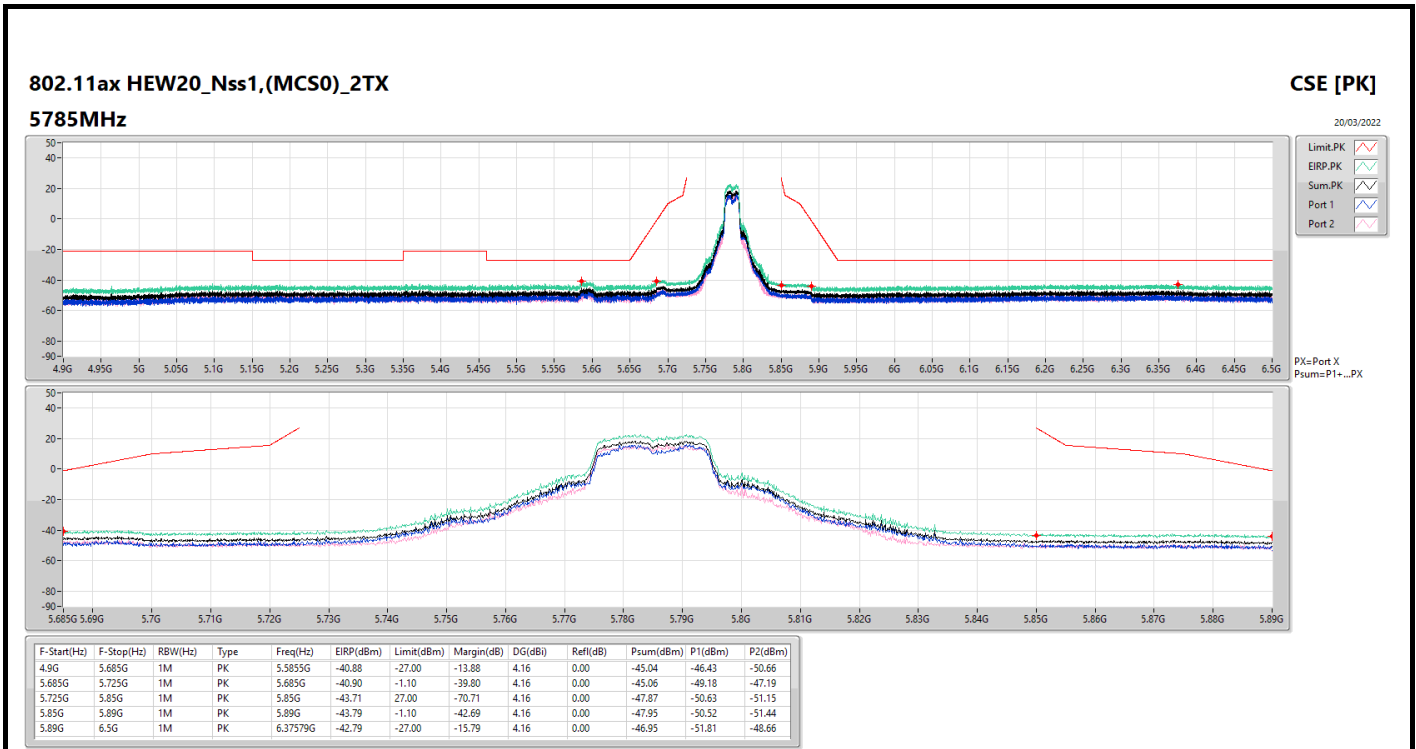

DG = Directional Gain ; PX=Port X; Psum=P1+P2+...PX

Summary

Mode	Result	F-Start (Hz)	F-Stop (Hz)	Type	Freq (Hz)	DG (dBi)	P1 (dBm)	P2 (dBm)	P3 (dBm)	P4 (dBm)	Psum (dBm)	EIRP (dBm)	Limit (dBm)	Margin (dB)
5.15-5.25GHz	-	-	-	-	-	-	-	-	-	-	-	-	-	-
802.11a_Nss1,(6Mbps)_4TX	Pass	5.11G	5.15G	AV	5.14984G	6.99	-55.08	-55.78	-56.03	-57.55	-50.00	-43.01	-41.20	-1.81
802.11ax HEW20_Nss1,(MCS0)_4TX	Pass	5.15G	5.35G	AV	5.15G	6.99	-55.67	-53.32	-55.66	-56.98	-49.18	-42.19	-41.20	-0.99
802.11ax HEW40_Nss1,(MCS0)_4TX	Pass	5.07G	5.15G	AV	5.14936G	6.99	-54.09	-53.92	-55.31	-55.28	-48.58	-41.59	-41.20	-0.39
802.11ax HEW80_Nss1,(MCS0)_4TX	Pass	4.99G	5.15G	AV	5.15G	6.99	-53.71	-53.21	-55.27	-55.28	-48.25	-41.26	-41.20	-0.06
5.25-5.35GHz	-	-	-	-	-	-	-	-	-	-	-	-	-	-
802.11a_Nss1,(6Mbps)_4TX	Pass	5.15G	5.35G	AV	5.35G	7.25	-55.62	-57.93	-57.48	-57.41	-50.99	-43.74	-41.20	-2.54
802.11ax HEW20_Nss1,(MCS0)_4TX	Pass	5.35G	5.39G	AV	5.35016G	7.25	-57.78	-54.79	-58.05	-57.11	-50.71	-43.46	-41.20	-2.26
802.11ax HEW40_Nss1,(MCS0)_4TX	Pass	5.35G	5.43G	AV	5.35032G	7.25	-55.32	-54.28	-58.09	-54.86	-49.40	-42.15	-41.20	-0.95
802.11ax HEW80_Nss1,(MCS0)_4TX	Pass	5.35G	5.51G	AV	5.35032G	7.25	-55.09	-55.55	-55.14	-53.82	-48.83	-41.58	-41.20	-0.38
5.47-5.725GHz	-	-	-	-	-	-	-	-	-	-	-	-	-	-
802.11a_Nss1,(6Mbps)_4TX	Pass	5.47G	5.725G	PK	5.47G	6.62	-45.52	-37.58	-43.36	-46.45	-35.66	-29.04	-27.00	-2.04
802.11ax HEW20_Nss1,(MCS0)_4TX	Pass	5.725G	5.765G	PK	5.72524G	6.62	-36.77	-42.07	-46.33	-44.23	-34.77	-28.15	-27.00	-1.15
802.11ax HEW40_Nss1,(MCS0)_4TX	Pass	5.47G	5.725G	PK	5.725G	6.62	-36.41	-41.65	-40.65	-43.20	-33.66	-27.04	-27.00	-0.04
802.11ax HEW80_Nss1,(MCS0)_4TX	Pass	5.31G	5.47G	PK	5.46936G	6.62	-40.66	-44.52	-43.32	-35.91	-33.72	-27.10	-27.00	-0.10
5.725-5.85GHz	-	-	-	-	-	-	-	-	-	-	-	-	-	-
802.11a_Nss1,(6Mbps)_4TX	Pass	4.9G	5.685G	AV	5.376G	5.97	-56.73	-57.94	-60.12	-57.53	-51.89	-45.92	-41.20	-4.72
802.11ax HEW20_Nss1,(MCS0)_4TX	Pass	4.9G	5.685G	AV	5.37581G	5.97	-55.51	-59.49	-57.60	-58.30	-51.45	-45.48	-41.20	-4.28
802.11ax HEW40_Nss1,(MCS0)_4TX	Pass	4.9G	5.645G	AV	5.37596G	5.97	-55.83	-57.73	-58.64	-57.20	-51.21	-45.24	-41.20	-4.04
802.11ax HEW80_Nss1,(MCS0)_4TX	Pass	5.565G	5.725G	PK	5.6498G	5.97	-39.16	-41.47	-38.76	-40.12	-33.74	-27.77	-27.00	-0.77