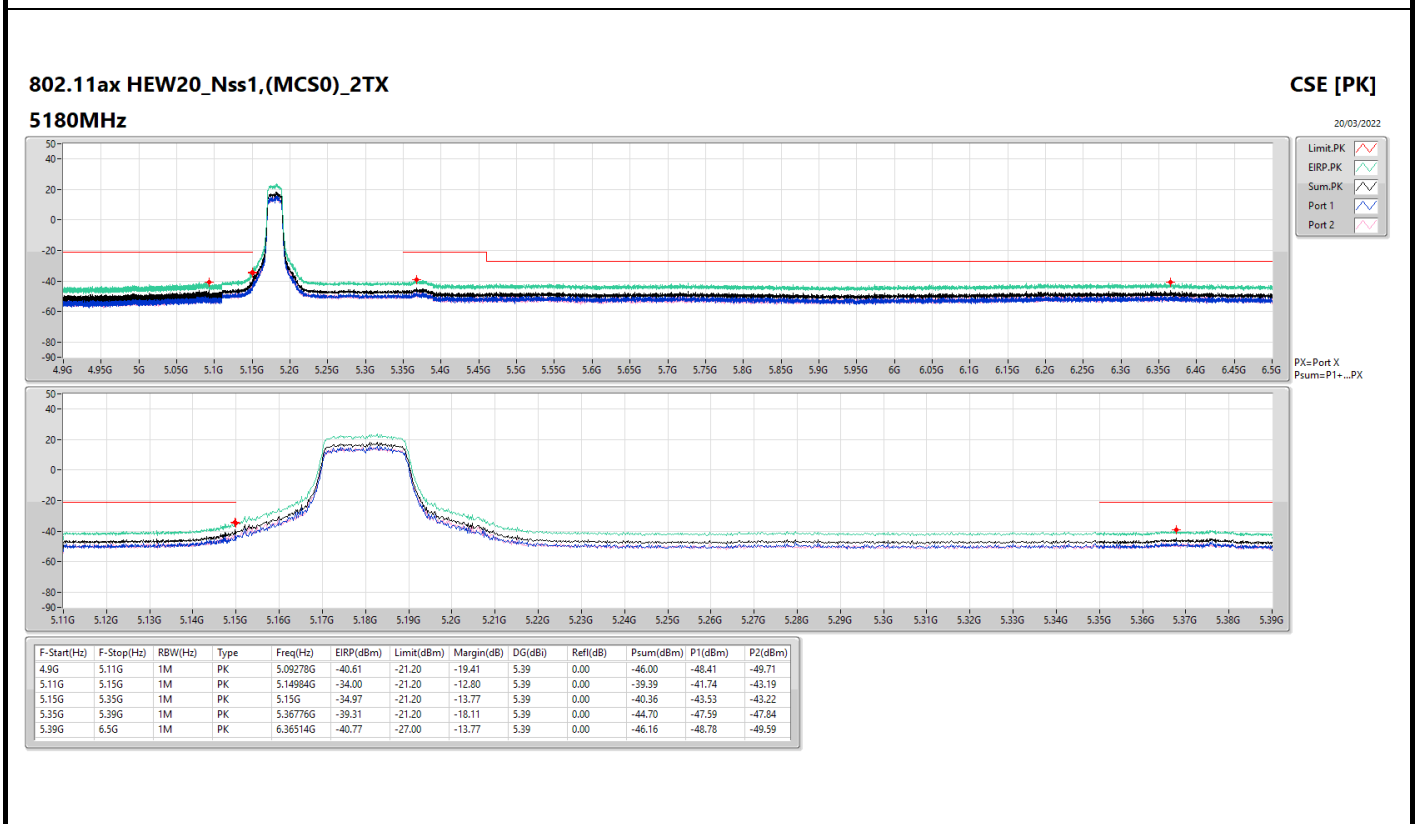

DG = Directional Gain ; PX=Port X; Psum=P1+P2+...PX

Summary

Mode	Result	F-Start (Hz)	F-Stop (Hz)	Type	Freq (Hz)	DG (dBi)	P1 (dBm)	P2 (dBm)	P3 (dBm)	P4 (dBm)	Psum (dBm)	EIRP (dBm)	Limit (dBm)	Margin (dB)
5.15-5.25GHz	-	-	-	-	-	-	-	-	-	-	-	-	-	-
802.11a_Nss1,(6Mbps)_4TX	Pass	5.11G	5.15G	AV	5.14984G	6.99	-55.08	-55.78	-56.03	-57.55	-50.00	-43.01	-41.20	-1.81
802.11ax HEW20_Nss1,(MCS0)_4TX	Pass	5.15G	5.35G	AV	5.15G	6.99	-55.67	-53.32	-55.66	-56.98	-49.18	-42.19	-41.20	-0.99
802.11ax HEW40_Nss1,(MCS0)_4TX	Pass	5.07G	5.15G	AV	5.14936G	6.99	-54.09	-53.92	-55.31	-55.28	-48.58	-41.59	-41.20	-0.39
802.11ax HEW80_Nss1,(MCS0)_4TX	Pass	4.99G	5.15G	AV	5.15G	6.99	-53.71	-53.21	-55.27	-55.28	-48.25	-41.26	-41.20	-0.06
5.25-5.35GHz	-	-	-	-	-	-	-	-	-	-	-	-	-	-
802.11a_Nss1,(6Mbps)_4TX	Pass	5.15G	5.35G	AV	5.35G	7.25	-55.62	-57.93	-57.48	-57.41	-50.99	-43.74	-41.20	-2.54
802.11ax HEW20_Nss1,(MCS0)_4TX	Pass	5.35G	5.39G	AV	5.35016G	7.25	-57.78	-54.79	-58.05	-57.11	-50.71	-43.46	-41.20	-2.26
802.11ax HEW40_Nss1,(MCS0)_4TX	Pass	5.35G	5.43G	AV	5.35032G	7.25	-55.32	-54.28	-58.09	-54.86	-49.40	-42.15	-41.20	-0.95
802.11ax HEW80_Nss1,(MCS0)_4TX	Pass	5.35G	5.51G	AV	5.35032G	7.25	-55.09	-55.55	-55.14	-53.82	-48.83	-41.58	-41.20	-0.38
5.47-5.725GHz	-	-	-	-	-	-	-	-	-	-	-	-	-	-
802.11a_Nss1,(6Mbps)_4TX	Pass	5.47G	5.725G	PK	5.47G	6.62	-45.52	-37.58	-43.36	-46.45	-35.66	-29.04	-27.00	-2.04
802.11ax HEW20_Nss1,(MCS0)_4TX	Pass	5.725G	5.765G	PK	5.72524G	6.62	-36.77	-42.07	-46.33	-44.23	-34.77	-28.15	-27.00	-1.15
802.11ax HEW40_Nss1,(MCS0)_4TX	Pass	5.47G	5.725G	PK	5.725G	6.62	-36.41	-41.65	-40.65	-43.20	-33.66	-27.04	-27.00	-0.04
802.11ax HEW80_Nss1,(MCS0)_4TX	Pass	5.31G	5.47G	PK	5.46936G	6.62	-40.66	-44.52	-43.32	-35.91	-33.72	-27.10	-27.00	-0.10
5.725-5.85GHz	-	-	-	-	-	-	-	-	-	-	-	-	-	-
802.11a_Nss1,(6Mbps)_4TX	Pass	4.9G	5.685G	AV	5.376G	5.97	-56.73	-57.94	-60.12	-57.53	-51.89	-45.92	-41.20	-4.72
802.11ax HEW20_Nss1,(MCS0)_4TX	Pass	4.9G	5.685G	AV	5.37581G	5.97	-55.51	-59.49	-57.60	-58.30	-51.45	-45.48	-41.20	-4.28
802.11ax HEW40_Nss1,(MCS0)_4TX	Pass	4.9G	5.645G	AV	5.37596G	5.97	-55.83	-57.73	-58.64	-57.20	-51.21	-45.24	-41.20	-4.04
802.11ax HEW80_Nss1,(MCS0)_4TX	Pass	5.565G	5.725G	PK	5.6498G	5.97	-39.16	-41.47	-38.76	-40.12	-33.74	-27.77	-27.00	-0.77