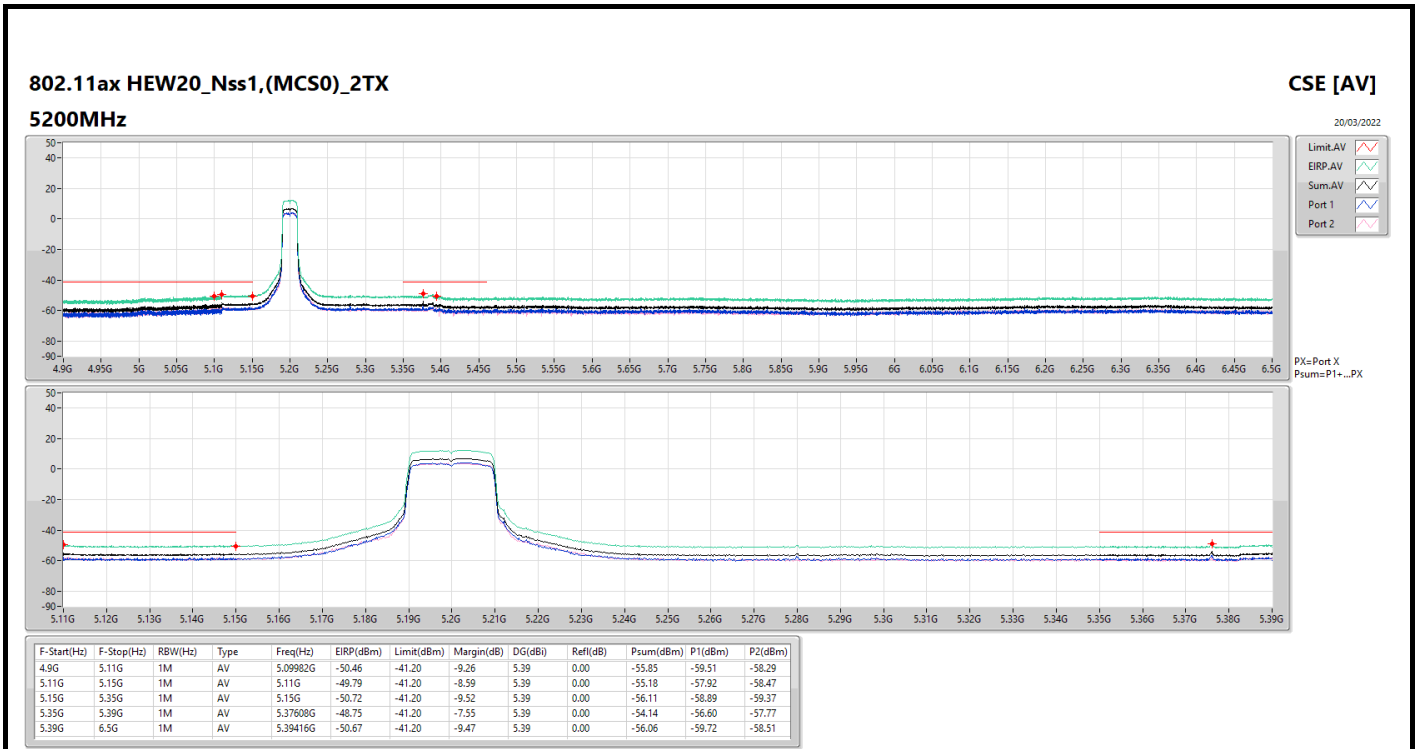

DG = Directional Gain ; PX=Port X; Psum=P1+P2+...PX

Summary

Mode	Result	F-Start (Hz)	F-Stop (Hz)	Type	Freq (Hz)	DG (dBi)	P1 (dBm)	P2 (dBm)	P3 (dBm)	P4 (dBm)	Psum (dBm)	EIRP (dBm)	Limit (dBm)	Margin (dB)
5.15-5.25GHz	-	-	-	-	-	-	-	-	-	-	-	-	-	-
802.11a_Nss1,(6Mbps)_4TX	Pass	5.11G	5.15G	AV	5.14984G	6.99	-55.08	-55.78	-56.03	-57.55	-50.00	-43.01	-41.20	-1.81
802.11ax HEW20_Nss1,(MCS0)_4TX	Pass	5.15G	5.35G	AV	5.15G	6.99	-55.67	-53.32	-55.66	-56.98	-49.18	-42.19	-41.20	-0.99
802.11ax HEW40_Nss1,(MCS0)_4TX	Pass	5.07G	5.15G	AV	5.14936G	6.99	-54.09	-53.92	-55.31	-55.28	-48.58	-41.59	-41.20	-0.39
802.11ax HEW80_Nss1,(MCS0)_4TX	Pass	4.99G	5.15G	AV	5.15G	6.99	-53.71	-53.21	-55.27	-55.28	-48.25	-41.26	-41.20	-0.06
5.25-5.35GHz	-	-	-	-	-	-	-	-	-	-	-	-	-	-
802.11a_Nss1,(6Mbps)_4TX	Pass	5.15G	5.35G	AV	5.35G	7.25	-55.62	-57.93	-57.48	-57.41	-50.99	-43.74	-41.20	-2.54
802.11ax HEW20_Nss1,(MCS0)_4TX	Pass	5.35G	5.39G	AV	5.35016G	7.25	-57.78	-54.79	-58.05	-57.11	-50.71	-43.46	-41.20	-2.26
802.11ax HEW40_Nss1,(MCS0)_4TX	Pass	5.35G	5.43G	AV	5.35032G	7.25	-55.32	-54.28	-58.09	-54.86	-49.40	-42.15	-41.20	-0.95
802.11ax HEW80_Nss1,(MCS0)_4TX	Pass	5.35G	5.51G	AV	5.35032G	7.25	-55.09	-55.55	-55.14	-53.82	-48.83	-41.58	-41.20	-0.38
5.47-5.725GHz	-	-	-	-	-	-	-	-	-	-	-	-	-	-
802.11a_Nss1,(6Mbps)_4TX	Pass	5.47G	5.725G	PK	5.47G	6.62	-45.52	-37.58	-43.36	-46.45	-35.66	-29.04	-27.00	-2.04
802.11ax HEW20_Nss1,(MCS0)_4TX	Pass	5.725G	5.765G	PK	5.72524G	6.62	-36.77	-42.07	-46.33	-44.23	-34.77	-28.15	-27.00	-1.15
802.11ax HEW40_Nss1,(MCS0)_4TX	Pass	5.47G	5.725G	PK	5.725G	6.62	-36.41	-41.65	-40.65	-43.20	-33.66	-27.04	-27.00	-0.04
802.11ax HEW80_Nss1,(MCS0)_4TX	Pass	5.31G	5.47G	PK	5.46936G	6.62	-40.66	-44.52	-43.32	-35.91	-33.72	-27.10	-27.00	-0.10
5.725-5.85GHz	-	-	-	-	-	-	-	-	-	-	-	-	-	-
802.11a_Nss1,(6Mbps)_4TX	Pass	4.9G	5.685G	AV	5.376G	5.97	-56.73	-57.94	-60.12	-57.53	-51.89	-45.92	-41.20	-4.72
802.11ax HEW20_Nss1,(MCS0)_4TX	Pass	4.9G	5.685G	AV	5.37581G	5.97	-55.51	-59.49	-57.60	-58.30	-51.45	-45.48	-41.20	-4.28
802.11ax HEW40_Nss1,(MCS0)_4TX	Pass	4.9G	5.645G	AV	5.37596G	5.97	-55.83	-57.73	-58.64	-57.20	-51.21	-45.24	-41.20	-4.04
802.11ax HEW80_Nss1,(MCS0)_4TX	Pass	5.565G	5.725G	PK	5.6498G	5.97	-39.16	-41.47	-38.76	-40.12	-33.74	-27.77	-27.00	-0.77