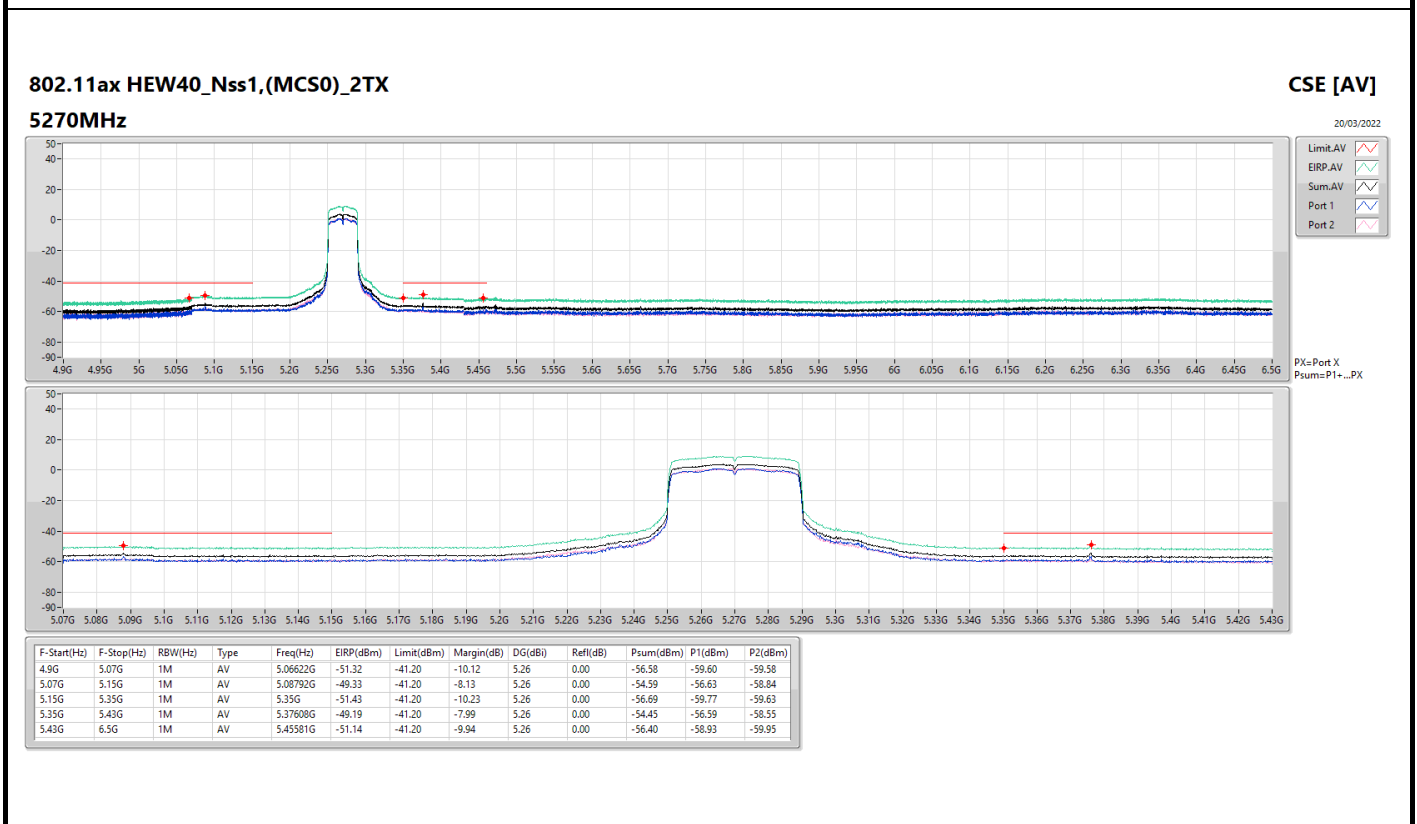

DG = Directional Gain ; PX=Port X; Psum=P1+P2+...PX

Summary

Mode	Result	F-Start (Hz)	F-Stop (Hz)	Type	Freq (Hz)	DG (dBi)	P1 (dBm)	P2 (dBm)	P3 (dBm)	P4 (dBm)	Psum (dBm)	EIRP (dBm)	Limit (dBm)	Margin (dB)
5.15-5.25GHz	-	-	-	-	-	-	-	-	-	-	-	-	-	-
802.11a_Nss1,(6Mbps)_4TX	Pass	5.11G	5.15G	AV	5.14984G	6.99	-55.08	-55.78	-56.03	-57.55	-50.00	-43.01	-41.20	-1.81
802.11ax HEW20_Nss1,(MCS0)_4TX	Pass	5.15G	5.35G	AV	5.15G	6.99	-55.67	-53.32	-55.66	-56.98	-49.18	-42.19	-41.20	-0.99
802.11ax HEW40_Nss1,(MCS0)_4TX	Pass	5.07G	5.15G	AV	5.14936G	6.99	-54.09	-53.92	-55.31	-55.28	-48.58	-41.59	-41.20	-0.39
802.11ax HEW80_Nss1,(MCS0)_4TX	Pass	4.99G	5.15G	AV	5.15G	6.99	-53.71	-53.21	-55.27	-55.28	-48.25	-41.26	-41.20	-0.06
5.25-5.35GHz	-	-	-	-	-	-	-	-	-	-	-	-	-	-
802.11a_Nss1,(6Mbps)_4TX	Pass	5.15G	5.35G	AV	5.35G	7.25	-55.62	-57.93	-57.48	-57.41	-50.99	-43.74	-41.20	-2.54
802.11ax HEW20_Nss1,(MCS0)_4TX	Pass	5.35G	5.39G	AV	5.35016G	7.25	-57.78	-54.79	-58.05	-57.11	-50.71	-43.46	-41.20	-2.26
802.11ax HEW40_Nss1,(MCS0)_4TX	Pass	5.35G	5.43G	AV	5.35032G	7.25	-55.32	-54.28	-58.09	-54.86	-49.40	-42.15	-41.20	-0.95
802.11ax HEW80_Nss1,(MCS0)_4TX	Pass	5.35G	5.51G	AV	5.35032G	7.25	-55.09	-55.55	-55.14	-53.82	-48.83	-41.58	-41.20	-0.38
5.47-5.725GHz	-	-	-	-	-	-	-	-	-	-	-	-	-	-
802.11a_Nss1,(6Mbps)_4TX	Pass	5.47G	5.725G	PK	5.47G	6.62	-45.52	-37.58	-43.36	-46.45	-35.66	-29.04	-27.00	-2.04
802.11ax HEW20_Nss1,(MCS0)_4TX	Pass	5.725G	5.765G	PK	5.72524G	6.62	-36.77	-42.07	-46.33	-44.23	-34.77	-28.15	-27.00	-1.15
802.11ax HEW40_Nss1,(MCS0)_4TX	Pass	5.47G	5.725G	PK	5.725G	6.62	-36.41	-41.65	-40.65	-43.20	-33.66	-27.04	-27.00	-0.04
802.11ax HEW80_Nss1,(MCS0)_4TX	Pass	5.31G	5.47G	PK	5.46936G	6.62	-40.66	-44.52	-43.32	-35.91	-33.72	-27.10	-27.00	-0.10
5.725-5.85GHz	-	-	-	-	-	-	-	-	-	-	-	-	-	-
802.11a_Nss1,(6Mbps)_4TX	Pass	4.9G	5.685G	AV	5.376G	5.97	-56.73	-57.94	-60.12	-57.53	-51.89	-45.92	-41.20	-4.72
802.11ax HEW20_Nss1,(MCS0)_4TX	Pass	4.9G	5.685G	AV	5.37581G	5.97	-55.51	-59.49	-57.60	-58.30	-51.45	-45.48	-41.20	-4.28
802.11ax HEW40_Nss1,(MCS0)_4TX	Pass	4.9G	5.645G	AV	5.37596G	5.97	-55.83	-57.73	-58.64	-57.20	-51.21	-45.24	-41.20	-4.04
802.11ax HEW80_Nss1,(MCS0)_4TX	Pass	5.565G	5.725G	PK	5.6498G	5.97	-39.16	-41.47	-38.76	-40.12	-33.74	-27.77	-27.00	-0.77