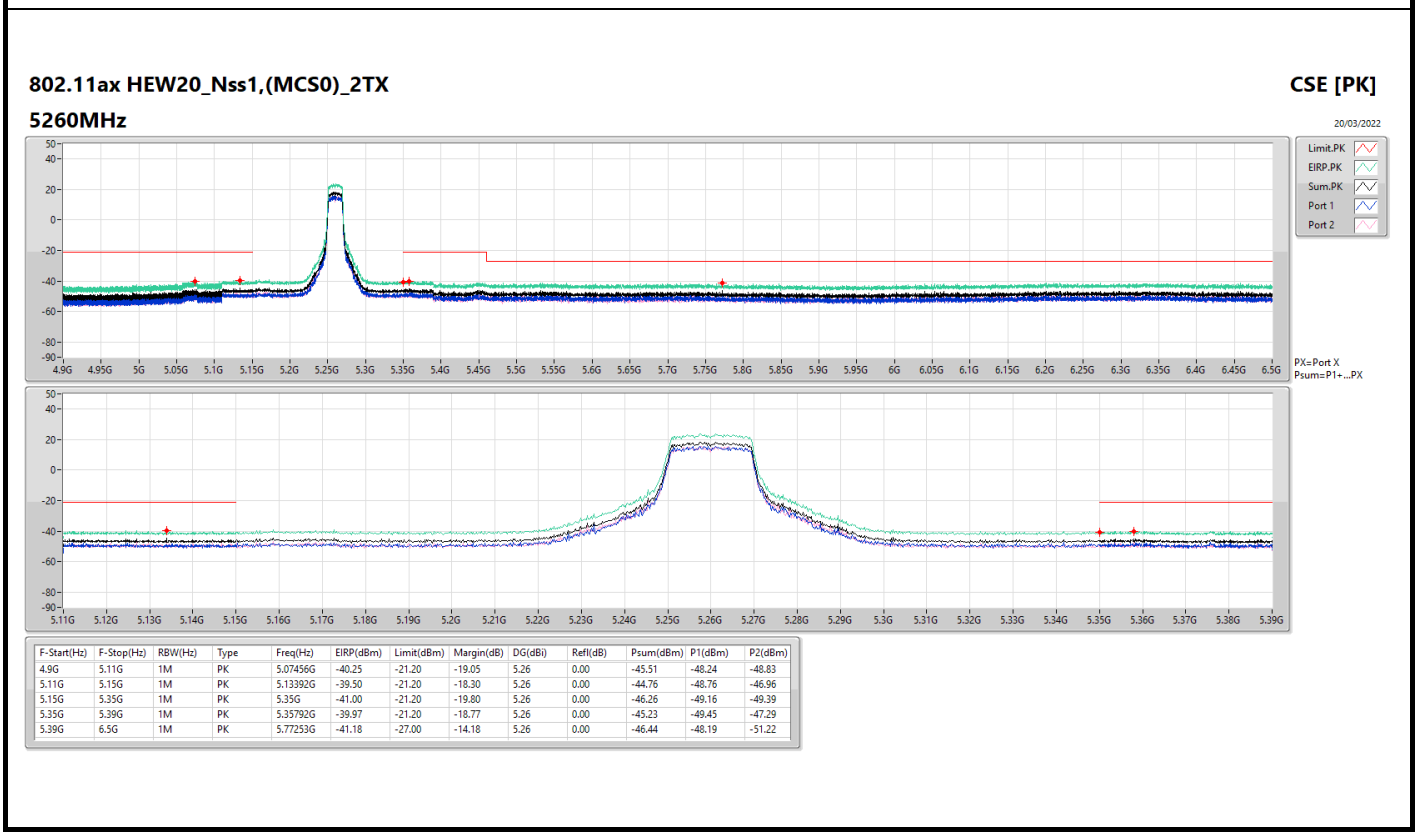

DG = Directional Gain ; PX=Port X; Psum=P1+P2+...PX

Summary

Mode	Result	F-Start (Hz)	F-Stop (Hz)	Type	Freq (Hz)	DG (dBi)	P1 (dBm)	P2 (dBm)	P3 (dBm)	P4 (dBm)	Psum (dBm)	EIRP (dBm)	Limit (dBm)	Margin (dB)
5.15-5.25GHz	-	-	-	-	-	-	-	-	-	-	-	-	-	-
802.11a_Nss1,(6Mbps)_4TX	Pass	5.11G	5.15G	AV	5.14984G	6.99	-55.08	-55.78	-56.03	-57.55	-50.00	-43.01	-41.20	-1.81
802.11ax HEW20_Nss1,(MCS0)_4TX	Pass	5.15G	5.35G	AV	5.15G	6.99	-55.67	-53.32	-55.66	-56.98	-49.18	-42.19	-41.20	-0.99
802.11ax HEW40_Nss1,(MCS0)_4TX	Pass	5.07G	5.15G	AV	5.14936G	6.99	-54.09	-53.92	-55.31	-55.28	-48.58	-41.59	-41.20	-0.39
802.11ax HEW80_Nss1,(MCS0)_4TX	Pass	4.99G	5.15G	AV	5.15G	6.99	-53.71	-53.21	-55.27	-55.28	-48.25	-41.26	-41.20	-0.06
5.25-5.35GHz	-	-	-	-	-	-	-	-	-	-	-	-	-	-
802.11a_Nss1,(6Mbps)_4TX	Pass	5.15G	5.35G	AV	5.35G	7.25	-55.62	-57.93	-57.48	-57.41	-50.99	-43.74	-41.20	-2.54
802.11ax HEW20_Nss1,(MCS0)_4TX	Pass	5.35G	5.39G	AV	5.35016G	7.25	-57.78	-54.79	-58.05	-57.11	-50.71	-43.46	-41.20	-2.26
802.11ax HEW40_Nss1,(MCS0)_4TX	Pass	5.35G	5.43G	AV	5.35032G	7.25	-55.32	-54.28	-58.09	-54.86	-49.40	-42.15	-41.20	-0.95
802.11ax HEW80_Nss1,(MCS0)_4TX	Pass	5.35G	5.51G	AV	5.35032G	7.25	-55.09	-55.55	-55.14	-53.82	-48.83	-41.58	-41.20	-0.38
5.47-5.725GHz	-	-	-	-	-	-	-	-	-	-	-	-	-	-
802.11a_Nss1,(6Mbps)_4TX	Pass	5.47G	5.725G	PK	5.47G	6.62	-45.52	-37.58	-43.36	-46.45	-35.66	-29.04	-27.00	-2.04
802.11ax HEW20_Nss1,(MCS0)_4TX	Pass	5.725G	5.765G	PK	5.72524G	6.62	-36.77	-42.07	-46.33	-44.23	-34.77	-28.15	-27.00	-1.15
802.11ax HEW40_Nss1,(MCS0)_4TX	Pass	5.47G	5.725G	PK	5.725G	6.62	-36.41	-41.65	-40.65	-43.20	-33.66	-27.04	-27.00	-0.04
802.11ax HEW80_Nss1,(MCS0)_4TX	Pass	5.31G	5.47G	PK	5.46936G	6.62	-40.66	-44.52	-43.32	-35.91	-33.72	-27.10	-27.00	-0.10
5.725-5.85GHz	-	-	-	-	-	-	-	-	-	-	-	-	-	-
802.11a_Nss1,(6Mbps)_4TX	Pass	4.9G	5.685G	AV	5.376G	5.97	-56.73	-57.94	-60.12	-57.53	-51.89	-45.92	-41.20	-4.72
802.11ax HEW20_Nss1,(MCS0)_4TX	Pass	4.9G	5.685G	AV	5.37581G	5.97	-55.51	-59.49	-57.60	-58.30	-51.45	-45.48	-41.20	-4.28
802.11ax HEW40_Nss1,(MCS0)_4TX	Pass	4.9G	5.645G	AV	5.37596G	5.97	-55.83	-57.73	-58.64	-57.20	-51.21	-45.24	-41.20	-4.04
802.11ax HEW80_Nss1,(MCS0)_4TX	Pass	5.565G	5.725G	PK	5.6498G	5.97	-39.16	-41.47	-38.76	-40.12	-33.74	-27.77	-27.00	-0.77