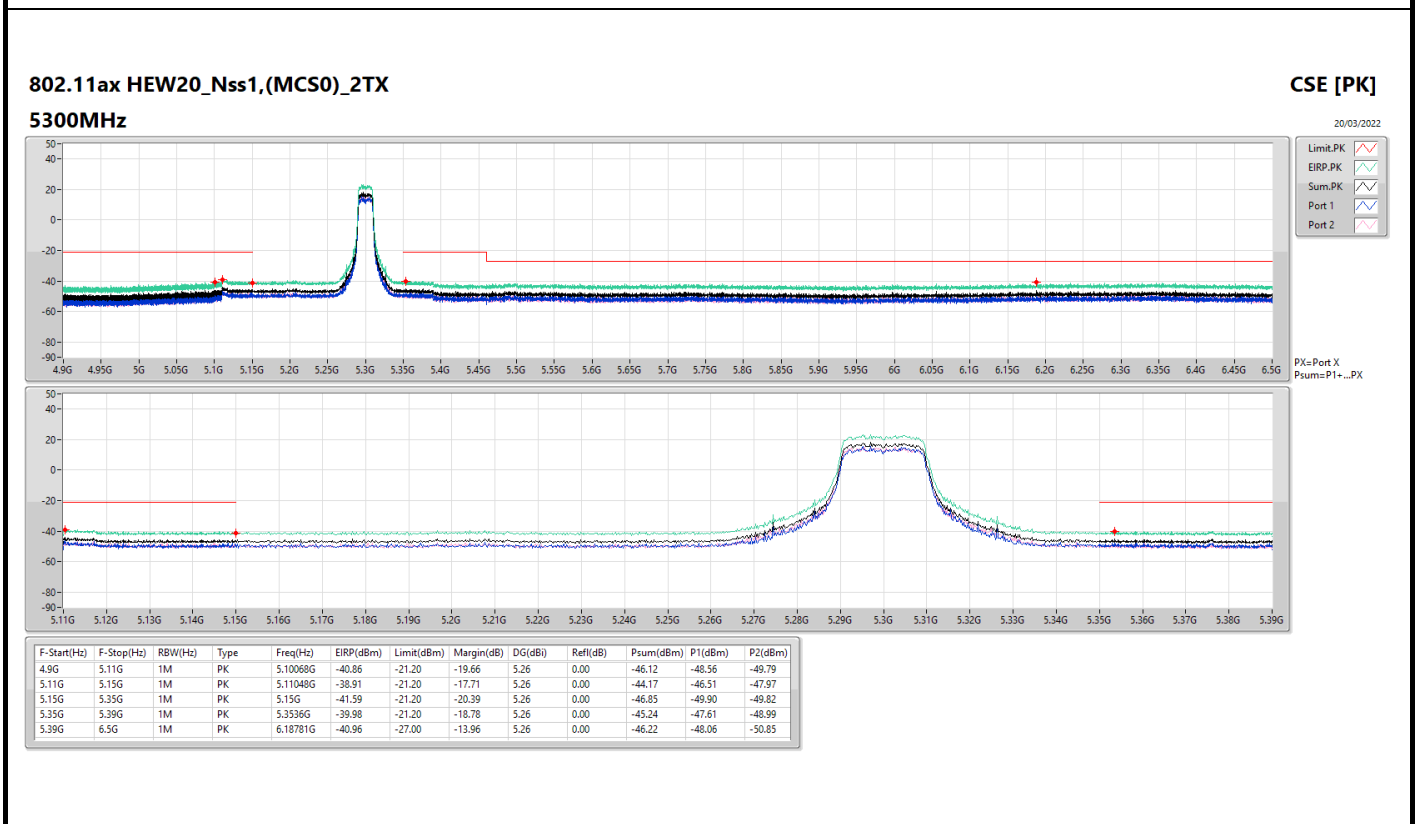

DG = Directional Gain ; PX=Port X; Psum=P1+P2+...PX

Summary

Mode	Result	F-Start (Hz)	F-Stop (Hz)	Type	Freq (Hz)	DG (dBi)	P1 (dBm)	P2 (dBm)	P3 (dBm)	P4 (dBm)	Psum (dBm)	EIRP (dBm)	Limit (dBm)	Margin (dB)
5.15-5.25GHz	-	-	-	-	-	-	-	-	-	-	-	-	-	-
802.11a_Nss1,(6Mbps)_4TX	Pass	5.11G	5.15G	AV	5.14984G	6.99	-55.08	-55.78	-56.03	-57.55	-50.00	-43.01	-41.20	-1.81
802.11ax HEW20_Nss1,(MCS0)_4TX	Pass	5.15G	5.35G	AV	5.15G	6.99	-55.67	-53.32	-55.66	-56.98	-49.18	-42.19	-41.20	-0.99
802.11ax HEW40_Nss1,(MCS0)_4TX	Pass	5.07G	5.15G	AV	5.14936G	6.99	-54.09	-53.92	-55.31	-55.28	-48.58	-41.59	-41.20	-0.39
802.11ax HEW80_Nss1,(MCS0)_4TX	Pass	4.99G	5.15G	AV	5.15G	6.99	-53.71	-53.21	-55.27	-55.28	-48.25	-41.26	-41.20	-0.06
5.25-5.35GHz	-	-	-	-	-	-	-	-	-	-	-	-	-	-
802.11a_Nss1,(6Mbps)_4TX	Pass	5.15G	5.35G	AV	5.35G	7.25	-55.62	-57.93	-57.48	-57.41	-50.99	-43.74	-41.20	-2.54
802.11ax HEW20_Nss1,(MCS0)_4TX	Pass	5.35G	5.39G	AV	5.35016G	7.25	-57.78	-54.79	-58.05	-57.11	-50.71	-43.46	-41.20	-2.26
802.11ax HEW40_Nss1,(MCS0)_4TX	Pass	5.35G	5.43G	AV	5.35032G	7.25	-55.32	-54.28	-58.09	-54.86	-49.40	-42.15	-41.20	-0.95
802.11ax HEW80_Nss1,(MCS0)_4TX	Pass	5.35G	5.51G	AV	5.35032G	7.25	-55.09	-55.55	-55.14	-53.82	-48.83	-41.58	-41.20	-0.38
5.47-5.725GHz	-	-	-	-	-	-	-	-	-	-	-	-	-	-
802.11a_Nss1,(6Mbps)_4TX	Pass	5.47G	5.725G	PK	5.47G	6.62	-45.52	-37.58	-43.36	-46.45	-35.66	-29.04	-27.00	-2.04
802.11ax HEW20_Nss1,(MCS0)_4TX	Pass	5.725G	5.765G	PK	5.72524G	6.62	-36.77	-42.07	-46.33	-44.23	-34.77	-28.15	-27.00	-1.15
802.11ax HEW40_Nss1,(MCS0)_4TX	Pass	5.47G	5.725G	PK	5.725G	6.62	-36.41	-41.65	-40.65	-43.20	-33.66	-27.04	-27.00	-0.04
802.11ax HEW80_Nss1,(MCS0)_4TX	Pass	5.31G	5.47G	PK	5.46936G	6.62	-40.66	-44.52	-43.32	-35.91	-33.72	-27.10	-27.00	-0.10
5.725-5.85GHz	-	-	-	-	-	-	-	-	-	-	-	-	-	-
802.11a_Nss1,(6Mbps)_4TX	Pass	4.9G	5.685G	AV	5.376G	5.97	-56.73	-57.94	-60.12	-57.53	-51.89	-45.92	-41.20	-4.72
802.11ax HEW20_Nss1,(MCS0)_4TX	Pass	4.9G	5.685G	AV	5.37581G	5.97	-55.51	-59.49	-57.60	-58.30	-51.45	-45.48	-41.20	-4.28
802.11ax HEW40_Nss1,(MCS0)_4TX	Pass	4.9G	5.645G	AV	5.37596G	5.97	-55.83	-57.73	-58.64	-57.20	-51.21	-45.24	-41.20	-4.04
802.11ax HEW80_Nss1,(MCS0)_4TX	Pass	5.565G	5.725G	PK	5.6498G	5.97	-39.16	-41.47	-38.76	-40.12	-33.74	-27.77	-27.00	-0.77