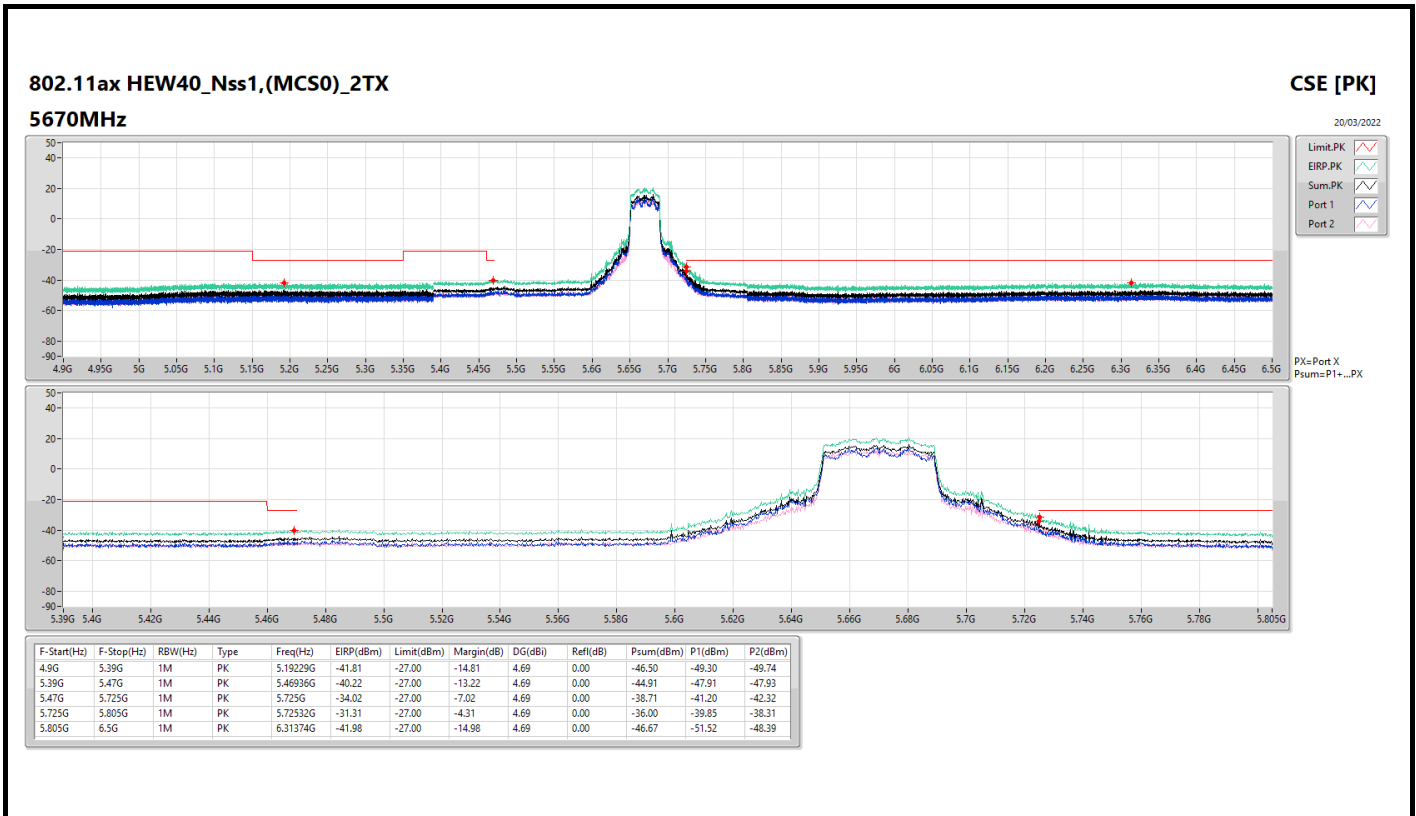

DG = Directional Gain ; PX=Port X; Psum=P1+P2+...PX

Summary

Mode	Result	F-Start (Hz)	F-Stop (Hz)	Type	Freq (Hz)	DG (dBi)	P1 (dBm)	P2 (dBm)	P3 (dBm)	P4 (dBm)	Psum (dBm)	EIRP (dBm)	Limit (dBm)	Margin (dB)
5.15-5.25GHz	-	-	-	-	-	-	-	-	-	-	-	-	-	-
802.11a_Nss1,(6Mbps)_4TX	Pass	5.11G	5.15G	AV	5.14984G	6.99	-55.08	-55.78	-56.03	-57.55	-50.00	-43.01	-41.20	-1.81
802.11ax HEW20_Nss1,(MCS0)_4TX	Pass	5.15G	5.35G	AV	5.15G	6.99	-55.67	-53.32	-55.66	-56.98	-49.18	-42.19	-41.20	-0.99
802.11ax HEW40_Nss1,(MCS0)_4TX	Pass	5.07G	5.15G	AV	5.14936G	6.99	-54.09	-53.92	-55.31	-55.28	-48.58	-41.59	-41.20	-0.39
802.11ax HEW80_Nss1,(MCS0)_4TX	Pass	4.99G	5.15G	AV	5.15G	6.99	-53.71	-53.21	-55.27	-55.28	-48.25	-41.26	-41.20	-0.06
5.25-5.35GHz	-	-	-	-	-	-	-	-	-	-	-	-	-	-
802.11a_Nss1,(6Mbps)_4TX	Pass	5.15G	5.35G	AV	5.35G	7.25	-55.62	-57.93	-57.48	-57.41	-50.99	-43.74	-41.20	-2.54
802.11ax HEW20_Nss1,(MCS0)_4TX	Pass	5.35G	5.39G	AV	5.35016G	7.25	-57.78	-54.79	-58.05	-57.11	-50.71	-43.46	-41.20	-2.26
802.11ax HEW40_Nss1,(MCS0)_4TX	Pass	5.35G	5.43G	AV	5.35032G	7.25	-55.32	-54.28	-58.09	-54.86	-49.40	-42.15	-41.20	-0.95
802.11ax HEW80_Nss1,(MCS0)_4TX	Pass	5.35G	5.51G	AV	5.35032G	7.25	-55.09	-55.55	-55.14	-53.82	-48.83	-41.58	-41.20	-0.38
5.47-5.725GHz	-	-	-	-	-	-	-	-	-	-	-	-	-	-
802.11a_Nss1,(6Mbps)_4TX	Pass	5.47G	5.725G	PK	5.47G	6.62	-45.52	-37.58	-43.36	-46.45	-35.66	-29.04	-27.00	-2.04
802.11ax HEW20_Nss1,(MCS0)_4TX	Pass	5.725G	5.765G	PK	5.72524G	6.62	-36.77	-42.07	-46.33	-44.23	-34.77	-28.15	-27.00	-1.15
802.11ax HEW40_Nss1,(MCS0)_4TX	Pass	5.47G	5.725G	PK	5.725G	6.62	-36.41	-41.65	-40.65	-43.20	-33.66	-27.04	-27.00	-0.04
802.11ax HEW80_Nss1,(MCS0)_4TX	Pass	5.31G	5.47G	PK	5.46936G	6.62	-40.66	-44.52	-43.32	-35.91	-33.72	-27.10	-27.00	-0.10
5.725-5.85GHz	-	-	-	-	-	-	-	-	-	-	-	-	-	-
802.11a_Nss1,(6Mbps)_4TX	Pass	4.9G	5.685G	AV	5.376G	5.97	-56.73	-57.94	-60.12	-57.53	-51.89	-45.92	-41.20	-4.72
802.11ax HEW20_Nss1,(MCS0)_4TX	Pass	4.9G	5.685G	AV	5.37581G	5.97	-55.51	-59.49	-57.60	-58.30	-51.45	-45.48	-41.20	-4.28
802.11ax HEW40_Nss1,(MCS0)_4TX	Pass	4.9G	5.645G	AV	5.37596G	5.97	-55.83	-57.73	-58.64	-57.20	-51.21	-45.24	-41.20	-4.04
802.11ax HEW80_Nss1,(MCS0)_4TX	Pass	5.565G	5.725G	PK	5.6498G	5.97	-39.16	-41.47	-38.76	-40.12	-33.74	-27.77	-27.00	-0.77