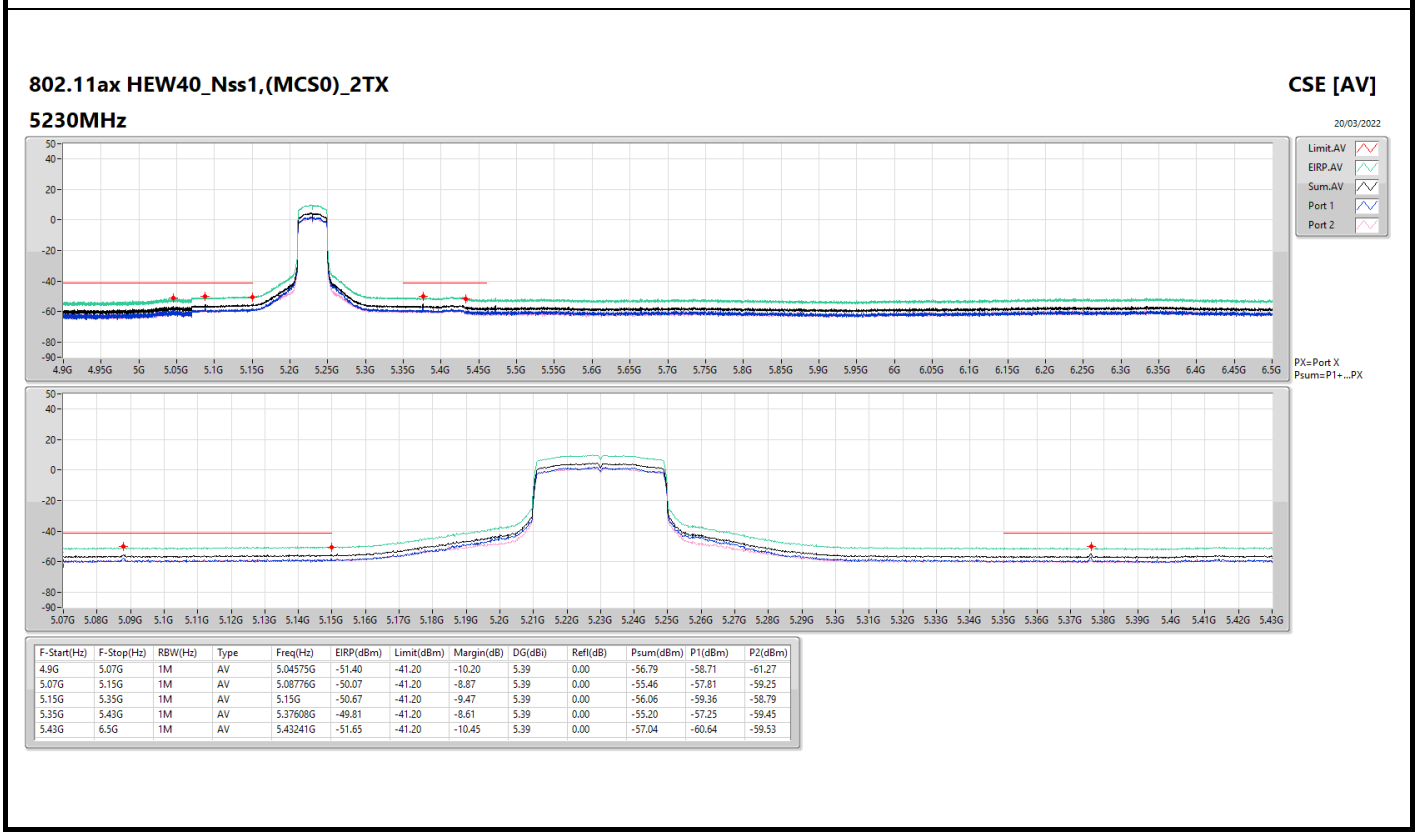

DG = Directional Gain ; PX=Port X; Psum=P1+P2+...PX

Summary

Mode	Result	F-Start (Hz)	F-Stop (Hz)	Type	Freq (Hz)	DG (dBi)	P1 (dBm)	P2 (dBm)	P3 (dBm)	P4 (dBm)	Psum (dBm)	EIRP (dBm)	Limit (dBm)	Margin (dB)
5.15-5.25GHz	-	-	-	-	-	-	-	-	-	-	-	-	-	-
802.11a_Nss1,(6Mbps)_4TX	Pass	5.11G	5.15G	AV	5.14984G	6.99	-55.08	-55.78	-56.03	-57.55	-50.00	-43.01	-41.20	-1.81
802.11ax HEW20_Nss1,(MCS0)_4TX	Pass	5.15G	5.35G	AV	5.15G	6.99	-55.67	-53.32	-55.66	-56.98	-49.18	-42.19	-41.20	-0.99
802.11ax HEW40_Nss1,(MCS0)_4TX	Pass	5.07G	5.15G	AV	5.14936G	6.99	-54.09	-53.92	-55.31	-55.28	-48.58	-41.59	-41.20	-0.39
802.11ax HEW80_Nss1,(MCS0)_4TX	Pass	4.99G	5.15G	AV	5.15G	6.99	-53.71	-53.21	-55.27	-55.28	-48.25	-41.26	-41.20	-0.06
5.25-5.35GHz	-	-	-	-	-	-	-	-	-	-	-	-	-	-
802.11a_Nss1,(6Mbps)_4TX	Pass	5.15G	5.35G	AV	5.35G	7.25	-55.62	-57.93	-57.48	-57.41	-50.99	-43.74	-41.20	-2.54
802.11ax HEW20_Nss1,(MCS0)_4TX	Pass	5.35G	5.39G	AV	5.35016G	7.25	-57.78	-54.79	-58.05	-57.11	-50.71	-43.46	-41.20	-2.26
802.11ax HEW40_Nss1,(MCS0)_4TX	Pass	5.35G	5.43G	AV	5.35032G	7.25	-55.32	-54.28	-58.09	-54.86	-49.40	-42.15	-41.20	-0.95
802.11ax HEW80_Nss1,(MCS0)_4TX	Pass	5.35G	5.51G	AV	5.35032G	7.25	-55.09	-55.55	-55.14	-53.82	-48.83	-41.58	-41.20	-0.38
5.47-5.725GHz	-	-	-	-	-	-	-	-	-	-	-	-	-	-
802.11a_Nss1,(6Mbps)_4TX	Pass	5.47G	5.725G	PK	5.47G	6.62	-45.52	-37.58	-43.36	-46.45	-35.66	-29.04	-27.00	-2.04
802.11ax HEW20_Nss1,(MCS0)_4TX	Pass	5.725G	5.765G	PK	5.72524G	6.62	-36.77	-42.07	-46.33	-44.23	-34.77	-28.15	-27.00	-1.15
802.11ax HEW40_Nss1,(MCS0)_4TX	Pass	5.47G	5.725G	PK	5.725G	6.62	-36.41	-41.65	-40.65	-43.20	-33.66	-27.04	-27.00	-0.04
802.11ax HEW80_Nss1,(MCS0)_4TX	Pass	5.31G	5.47G	PK	5.46936G	6.62	-40.66	-44.52	-43.32	-35.91	-33.72	-27.10	-27.00	-0.10
5.725-5.85GHz	-	-	-	-	-	-	-	-	-	-	-	-	-	-
802.11a_Nss1,(6Mbps)_4TX	Pass	4.9G	5.685G	AV	5.376G	5.97	-56.73	-57.94	-60.12	-57.53	-51.89	-45.92	-41.20	-4.72
802.11ax HEW20_Nss1,(MCS0)_4TX	Pass	4.9G	5.685G	AV	5.37581G	5.97	-55.51	-59.49	-57.60	-58.30	-51.45	-45.48	-41.20	-4.28
802.11ax HEW40_Nss1,(MCS0)_4TX	Pass	4.9G	5.645G	AV	5.37596G	5.97	-55.83	-57.73	-58.64	-57.20	-51.21	-45.24	-41.20	-4.04
802.11ax HEW80_Nss1,(MCS0)_4TX	Pass	5.565G	5.725G	PK	5.6498G	5.97	-39.16	-41.47	-38.76	-40.12	-33.74	-27.77	-27.00	-0.77