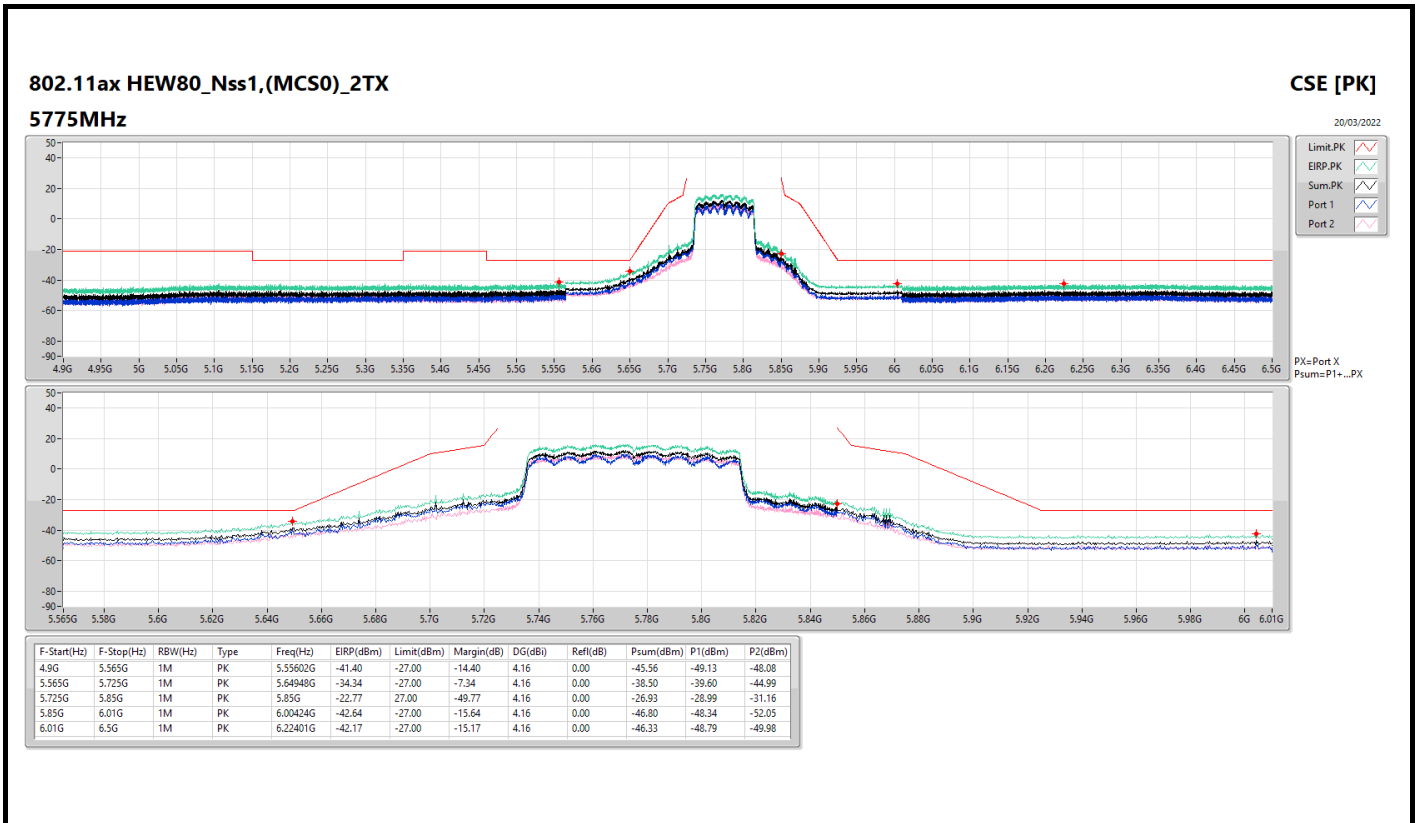

DG = Directional Gain ; PX=Port X; Psum=P1+P2+...PX

Summary

Mode	Result	F-Start (Hz)	F-Stop (Hz)	Type	Freq (Hz)	DG (dBi)	P1 (dBm)	P2 (dBm)	P3 (dBm)	P4 (dBm)	Psum (dBm)	EIRP (dBm)	Limit (dBm)	Margin (dB)
5.15-5.25GHz	-	-	-	-	-	-	-	-	-	-	-	-	-	-
802.11a_Nss1,(6Mbps)_4TX	Pass	5.11G	5.15G	AV	5.14984G	6.99	-55.08	-55.78	-56.03	-57.55	-50.00	-43.01	-41.20	-1.81
802.11ax HEW20_Nss1,(MCS0)_4TX	Pass	5.15G	5.35G	AV	5.15G	6.99	-55.67	-53.32	-55.66	-56.98	-49.18	-42.19	-41.20	-0.99
802.11ax HEW40_Nss1,(MCS0)_4TX	Pass	5.07G	5.15G	AV	5.14936G	6.99	-54.09	-53.92	-55.31	-55.28	-48.58	-41.59	-41.20	-0.39
802.11ax HEW80_Nss1,(MCS0)_4TX	Pass	4.99G	5.15G	AV	5.15G	6.99	-53.71	-53.21	-55.27	-55.28	-48.25	-41.26	-41.20	-0.06
5.25-5.35GHz	-	-	-	-	-	-	-	-	-	-	-	-	-	-
802.11a_Nss1,(6Mbps)_4TX	Pass	5.15G	5.35G	AV	5.35G	7.25	-55.62	-57.93	-57.48	-57.41	-50.99	-43.74	-41.20	-2.54
802.11ax HEW20_Nss1,(MCS0)_4TX	Pass	5.35G	5.39G	AV	5.35016G	7.25	-57.78	-54.79	-58.05	-57.11	-50.71	-43.46	-41.20	-2.26
802.11ax HEW40_Nss1,(MCS0)_4TX	Pass	5.35G	5.43G	AV	5.35032G	7.25	-55.32	-54.28	-58.09	-54.86	-49.40	-42.15	-41.20	-0.95
802.11ax HEW80_Nss1,(MCS0)_4TX	Pass	5.35G	5.51G	AV	5.35032G	7.25	-55.09	-55.55	-55.14	-53.82	-48.83	-41.58	-41.20	-0.38
5.47-5.725GHz	-	-	-	-	-	-	-	-	-	-	-	-	-	-
802.11a_Nss1,(6Mbps)_4TX	Pass	5.47G	5.725G	PK	5.47G	6.62	-45.52	-37.58	-43.36	-46.45	-35.66	-29.04	-27.00	-2.04
802.11ax HEW20_Nss1,(MCS0)_4TX	Pass	5.725G	5.765G	PK	5.72524G	6.62	-36.77	-42.07	-46.33	-44.23	-34.77	-28.15	-27.00	-1.15
802.11ax HEW40_Nss1,(MCS0)_4TX	Pass	5.47G	5.725G	PK	5.725G	6.62	-36.41	-41.65	-40.65	-43.20	-33.66	-27.04	-27.00	-0.04
802.11ax HEW80_Nss1,(MCS0)_4TX	Pass	5.31G	5.47G	PK	5.46936G	6.62	-40.66	-44.52	-43.32	-35.91	-33.72	-27.10	-27.00	-0.10
5.725-5.85GHz	-	-	-	-	-	-	-	-	-	-	-	-	-	-
802.11a_Nss1,(6Mbps)_4TX	Pass	4.9G	5.685G	AV	5.376G	5.97	-56.73	-57.94	-60.12	-57.53	-51.89	-45.92	-41.20	-4.72
802.11ax HEW20_Nss1,(MCS0)_4TX	Pass	4.9G	5.685G	AV	5.37581G	5.97	-55.51	-59.49	-57.60	-58.30	-51.45	-45.48	-41.20	-4.28
802.11ax HEW40_Nss1,(MCS0)_4TX	Pass	4.9G	5.645G	AV	5.37596G	5.97	-55.83	-57.73	-58.64	-57.20	-51.21	-45.24	-41.20	-4.04
802.11ax HEW80_Nss1,(MCS0)_4TX	Pass	5.565G	5.725G	PK	5.6498G	5.97	-39.16	-41.47	-38.76	-40.12	-33.74	-27.77	-27.00	-0.77