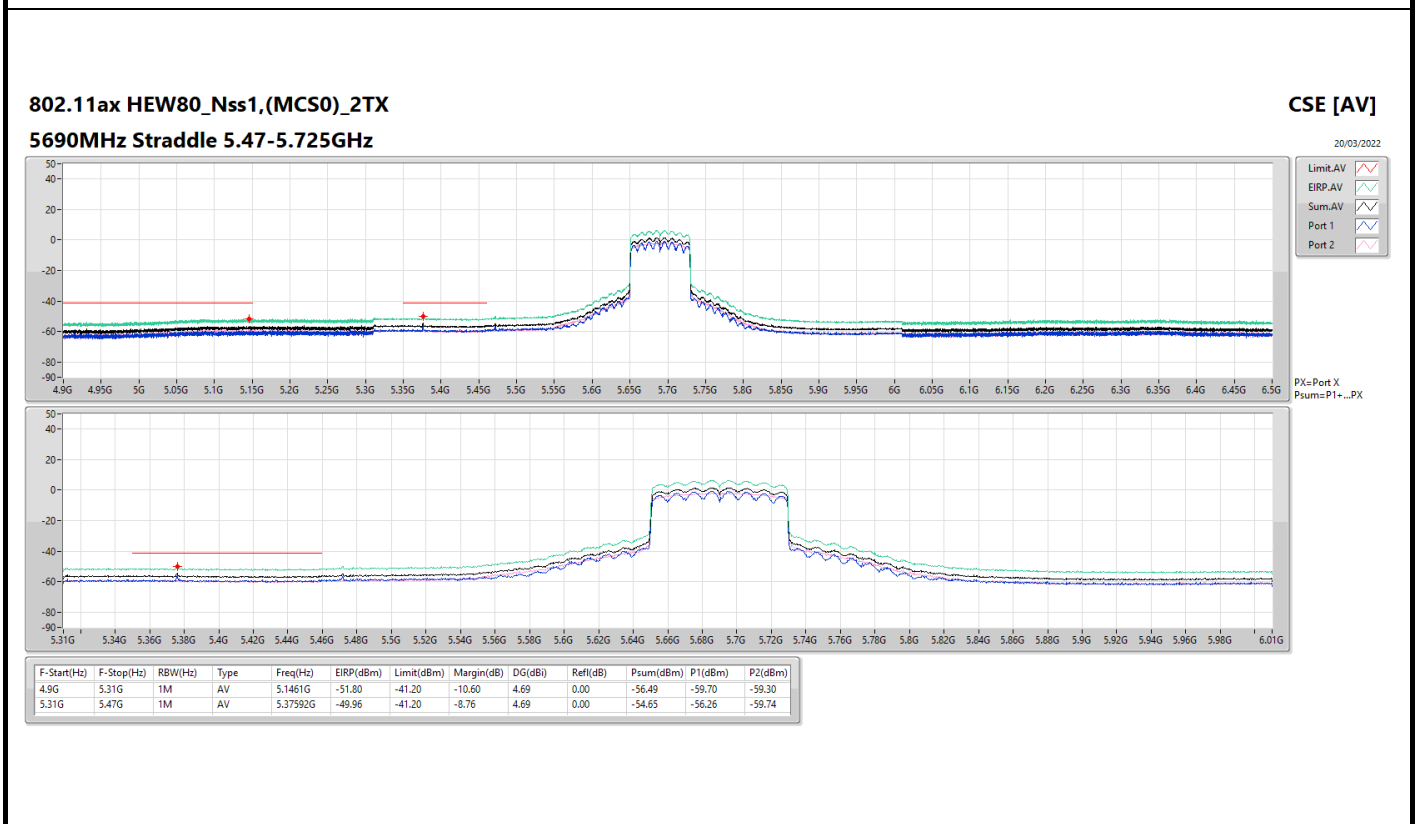

DG = Directional Gain ; PX=Port X; Psum=P1+P2+...PX

Summary

Mode	Result	F-Start (Hz)	F-Stop (Hz)	Type	Freq (Hz)	DG (dBi)	P1 (dBm)	P2 (dBm)	P3 (dBm)	P4 (dBm)	Psum (dBm)	EIRP (dBm)	Limit (dBm)	Margin (dB)
5.15-5.25GHz	-	-	-	-	-	-	-	-	-	-	-	-	-	-
802.11a_Nss1,(6Mbps)_4TX	Pass	5.11G	5.15G	AV	5.14984G	6.99	-55.08	-55.78	-56.03	-57.55	-50.00	-43.01	-41.20	-1.81
802.11ax HEW20_Nss1,(MCS0)_4TX	Pass	5.15G	5.35G	AV	5.15G	6.99	-55.67	-53.32	-55.66	-56.98	-49.18	-42.19	-41.20	-0.99
802.11ax HEW40_Nss1,(MCS0)_4TX	Pass	5.07G	5.15G	AV	5.14936G	6.99	-54.09	-53.92	-55.31	-55.28	-48.58	-41.59	-41.20	-0.39
802.11ax HEW80_Nss1,(MCS0)_4TX	Pass	4.99G	5.15G	AV	5.15G	6.99	-53.71	-53.21	-55.27	-55.28	-48.25	-41.26	-41.20	-0.06
5.25-5.35GHz	-	-	-	-	-	-	-	-	-	-	-	-	-	-
802.11a_Nss1,(6Mbps)_4TX	Pass	5.15G	5.35G	AV	5.35G	7.25	-55.62	-57.93	-57.48	-57.41	-50.99	-43.74	-41.20	-2.54
802.11ax HEW20_Nss1,(MCS0)_4TX	Pass	5.35G	5.39G	AV	5.35016G	7.25	-57.78	-54.79	-58.05	-57.11	-50.71	-43.46	-41.20	-2.26
802.11ax HEW40_Nss1,(MCS0)_4TX	Pass	5.35G	5.43G	AV	5.35032G	7.25	-55.32	-54.28	-58.09	-54.86	-49.40	-42.15	-41.20	-0.95
802.11ax HEW80_Nss1,(MCS0)_4TX	Pass	5.35G	5.51G	AV	5.35032G	7.25	-55.09	-55.55	-55.14	-53.82	-48.83	-41.58	-41.20	-0.38
5.47-5.725GHz	-	-	-	-	-	-	-	-	-	-	-	-	-	-
802.11a_Nss1,(6Mbps)_4TX	Pass	5.47G	5.725G	PK	5.47G	6.62	-45.52	-37.58	-43.36	-46.45	-35.66	-29.04	-27.00	-2.04
802.11ax HEW20_Nss1,(MCS0)_4TX	Pass	5.725G	5.765G	PK	5.72524G	6.62	-36.77	-42.07	-46.33	-44.23	-34.77	-28.15	-27.00	-1.15
802.11ax HEW40_Nss1,(MCS0)_4TX	Pass	5.47G	5.725G	PK	5.725G	6.62	-36.41	-41.65	-40.65	-43.20	-33.66	-27.04	-27.00	-0.04
802.11ax HEW80_Nss1,(MCS0)_4TX	Pass	5.31G	5.47G	PK	5.46936G	6.62	-40.66	-44.52	-43.32	-35.91	-33.72	-27.10	-27.00	-0.10
5.725-5.85GHz	-	-	-	-	-	-	-	-	-	-	-	-	-	-
802.11a_Nss1,(6Mbps)_4TX	Pass	4.9G	5.685G	AV	5.376G	5.97	-56.73	-57.94	-60.12	-57.53	-51.89	-45.92	-41.20	-4.72
802.11ax HEW20_Nss1,(MCS0)_4TX	Pass	4.9G	5.685G	AV	5.37581G	5.97	-55.51	-59.49	-57.60	-58.30	-51.45	-45.48	-41.20	-4.28
802.11ax HEW40_Nss1,(MCS0)_4TX	Pass	4.9G	5.645G	AV	5.37596G	5.97	-55.83	-57.73	-58.64	-57.20	-51.21	-45.24	-41.20	-4.04
802.11ax HEW80_Nss1,(MCS0)_4TX	Pass	5.565G	5.725G	PK	5.6498G	5.97	-39.16	-41.47	-38.76	-40.12	-33.74	-27.77	-27.00	-0.77