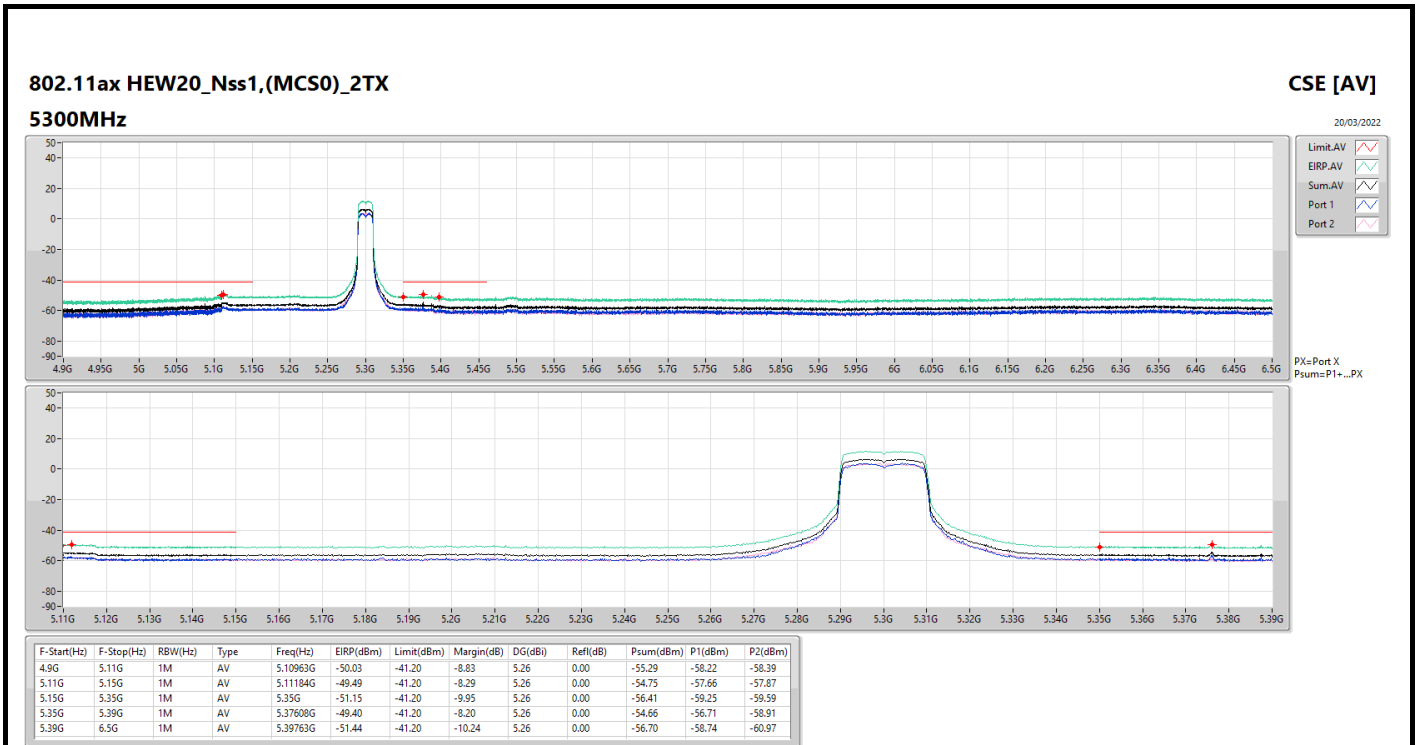

DG = Directional Gain ; PX=Port X; Psum=P1+P2+...PX

Summary

Mode	Result	F-Start (Hz)	F-Stop (Hz)	Type	Freq (Hz)	DG (dBi)	P1 (dBm)	P2 (dBm)	P3 (dBm)	P4 (dBm)	Psum (dBm)	EIRP (dBm)	Limit (dBm)	Margin (dB)
5.15-5.25GHz	-	-	-	-	-	-	-	-	-	-	-	-	-	-
802.11a_Nss1,(6Mbps)_4TX	Pass	5.11G	5.15G	AV	5.14984G	6.99	-55.08	-55.78	-56.03	-57.55	-50.00	-43.01	-41.20	-1.81
802.11ax HEW20_Nss1,(MCS0)_4TX	Pass	5.15G	5.35G	AV	5.15G	6.99	-55.67	-53.32	-55.66	-56.98	-49.18	-42.19	-41.20	-0.99
802.11ax HEW40_Nss1,(MCS0)_4TX	Pass	5.07G	5.15G	AV	5.14936G	6.99	-54.09	-53.92	-55.31	-55.28	-48.58	-41.59	-41.20	-0.39
802.11ax HEW80_Nss1,(MCS0)_4TX	Pass	4.99G	5.15G	AV	5.15G	6.99	-53.71	-53.21	-55.27	-55.28	-48.25	-41.26	-41.20	-0.06
5.25-5.35GHz	-	-	-	-	-	-	-	-	-	-	-	-	-	-
802.11a_Nss1,(6Mbps)_4TX	Pass	5.15G	5.35G	AV	5.35G	7.25	-55.62	-57.93	-57.48	-57.41	-50.99	-43.74	-41.20	-2.54
802.11ax HEW20_Nss1,(MCS0)_4TX	Pass	5.35G	5.39G	AV	5.35016G	7.25	-57.78	-54.79	-58.05	-57.11	-50.71	-43.46	-41.20	-2.26
802.11ax HEW40_Nss1,(MCS0)_4TX	Pass	5.35G	5.43G	AV	5.35032G	7.25	-55.32	-54.28	-58.09	-54.86	-49.40	-42.15	-41.20	-0.95
802.11ax HEW80_Nss1,(MCS0)_4TX	Pass	5.35G	5.51G	AV	5.35032G	7.25	-55.09	-55.55	-55.14	-53.82	-48.83	-41.58	-41.20	-0.38
5.47-5.725GHz	-	-	-	-	-	-	-	-	-	-	-	-	-	-
802.11a_Nss1,(6Mbps)_4TX	Pass	5.47G	5.725G	PK	5.47G	6.62	-45.52	-37.58	-43.36	-46.45	-35.66	-29.04	-27.00	-2.04
802.11ax HEW20_Nss1,(MCS0)_4TX	Pass	5.725G	5.765G	PK	5.72524G	6.62	-36.77	-42.07	-46.33	-44.23	-34.77	-28.15	-27.00	-1.15
802.11ax HEW40_Nss1,(MCS0)_4TX	Pass	5.47G	5.725G	PK	5.725G	6.62	-36.41	-41.65	-40.65	-43.20	-33.66	-27.04	-27.00	-0.04
802.11ax HEW80_Nss1,(MCS0)_4TX	Pass	5.31G	5.47G	PK	5.46936G	6.62	-40.66	-44.52	-43.32	-35.91	-33.72	-27.10	-27.00	-0.10
5.725-5.85GHz	-	-	-	-	-	-	-	-	-	-	-	-	-	-
802.11a_Nss1,(6Mbps)_4TX	Pass	4.9G	5.685G	AV	5.376G	5.97	-56.73	-57.94	-60.12	-57.53	-51.89	-45.92	-41.20	-4.72
802.11ax HEW20_Nss1,(MCS0)_4TX	Pass	4.9G	5.685G	AV	5.37581G	5.97	-55.51	-59.49	-57.60	-58.30	-51.45	-45.48	-41.20	-4.28
802.11ax HEW40_Nss1,(MCS0)_4TX	Pass	4.9G	5.645G	AV	5.37596G	5.97	-55.83	-57.73	-58.64	-57.20	-51.21	-45.24	-41.20	-4.04
802.11ax HEW80_Nss1,(MCS0)_4TX	Pass	5.565G	5.725G	PK	5.6498G	5.97	-39.16	-41.47	-38.76	-40.12	-33.74	-27.77	-27.00	-0.77