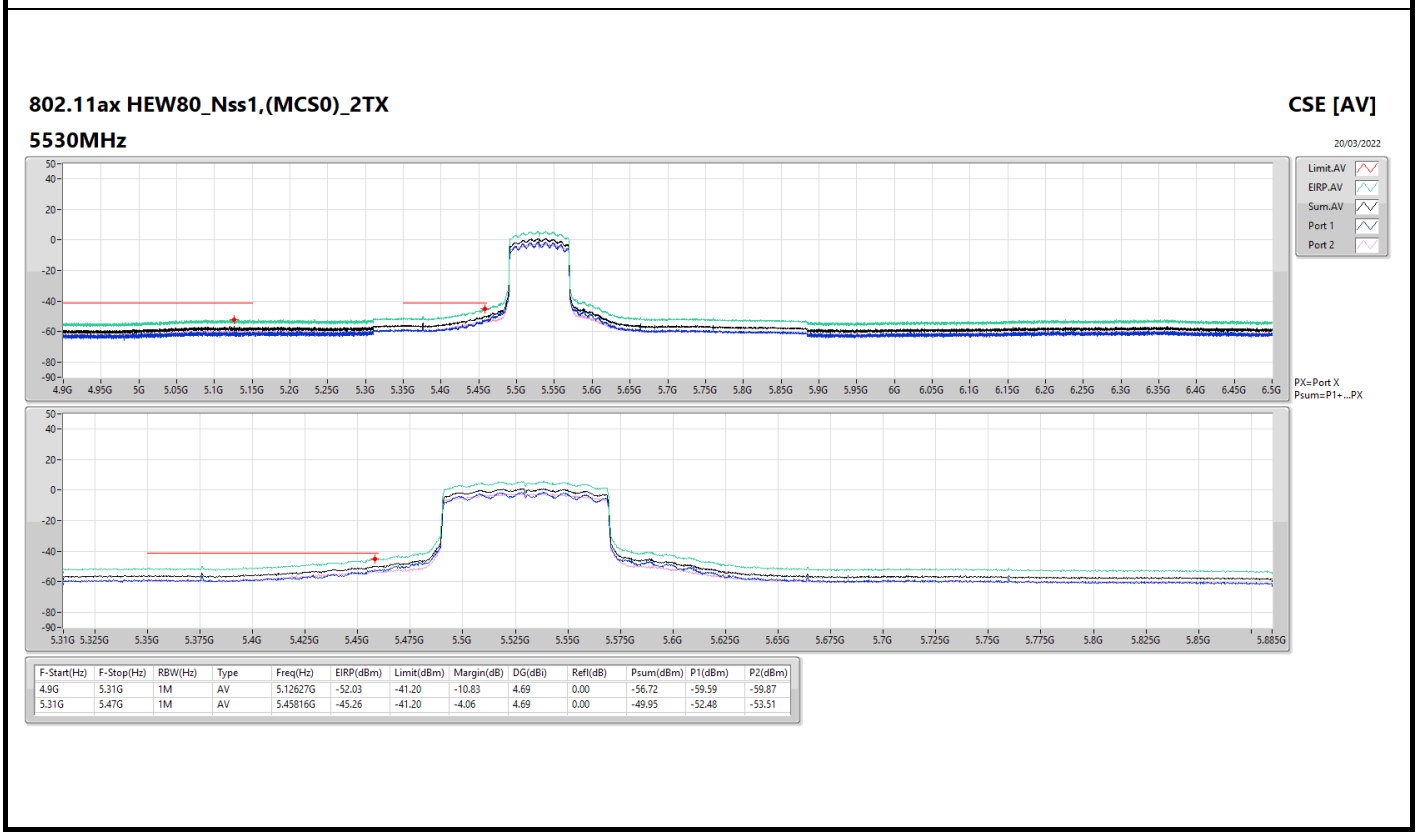

DG = Directional Gain ; PX=Port X; Psum=P1+P2+...PX

Summary

Mode	Result	F-Start (Hz)	F-Stop (Hz)	Type	Freq (Hz)	DG (dBi)	P1 (dBm)	P2 (dBm)	P3 (dBm)	P4 (dBm)	Psum (dBm)	EIRP (dBm)	Limit (dBm)	Margin (dB)
5.15-5.25GHz	-	-	-	-	-	-	-	-	-	-	-	-	-	-
802.11a_Nss1,(6Mbps)_4TX	Pass	5.11G	5.15G	AV	5.14984G	6.99	-55.08	-55.78	-56.03	-57.55	-50.00	-43.01	-41.20	-1.81
802.11ax HEW20_Nss1,(MCS0)_4TX	Pass	5.15G	5.35G	AV	5.15G	6.99	-55.67	-53.32	-55.66	-56.98	-49.18	-42.19	-41.20	-0.99
802.11ax HEW40_Nss1,(MCS0)_4TX	Pass	5.07G	5.15G	AV	5.14936G	6.99	-54.09	-53.92	-55.31	-55.28	-48.58	-41.59	-41.20	-0.39
802.11ax HEW80_Nss1,(MCS0)_4TX	Pass	4.99G	5.15G	AV	5.15G	6.99	-53.71	-53.21	-55.27	-55.28	-48.25	-41.26	-41.20	-0.06
5.25-5.35GHz	-	-	-	-	-	-	-	-	-	-	-	-	-	-
802.11a_Nss1,(6Mbps)_4TX	Pass	5.15G	5.35G	AV	5.35G	7.25	-55.62	-57.93	-57.48	-57.41	-50.99	-43.74	-41.20	-2.54
802.11ax HEW20_Nss1,(MCS0)_4TX	Pass	5.35G	5.39G	AV	5.35016G	7.25	-57.78	-54.79	-58.05	-57.11	-50.71	-43.46	-41.20	-2.26
802.11ax HEW40_Nss1,(MCS0)_4TX	Pass	5.35G	5.43G	AV	5.35032G	7.25	-55.32	-54.28	-58.09	-54.86	-49.40	-42.15	-41.20	-0.95
802.11ax HEW80_Nss1,(MCS0)_4TX	Pass	5.35G	5.51G	AV	5.35032G	7.25	-55.09	-55.55	-55.14	-53.82	-48.83	-41.58	-41.20	-0.38
5.47-5.725GHz	-	-	-	-	-	-	-	-	-	-	-	-	-	-
802.11a_Nss1,(6Mbps)_4TX	Pass	5.47G	5.725G	PK	5.47G	6.62	-45.52	-37.58	-43.36	-46.45	-35.66	-29.04	-27.00	-2.04
802.11ax HEW20_Nss1,(MCS0)_4TX	Pass	5.725G	5.765G	PK	5.72524G	6.62	-36.77	-42.07	-46.33	-44.23	-34.77	-28.15	-27.00	-1.15
802.11ax HEW40_Nss1,(MCS0)_4TX	Pass	5.47G	5.725G	PK	5.725G	6.62	-36.41	-41.65	-40.65	-43.20	-33.66	-27.04	-27.00	-0.04
802.11ax HEW80_Nss1,(MCS0)_4TX	Pass	5.31G	5.47G	PK	5.46936G	6.62	-40.66	-44.52	-43.32	-35.91	-33.72	-27.10	-27.00	-0.10
5.725-5.85GHz	-	-	-	-	-	-	-	-	-	-	-	-	-	-
802.11a_Nss1,(6Mbps)_4TX	Pass	4.9G	5.685G	AV	5.376G	5.97	-56.73	-57.94	-60.12	-57.53	-51.89	-45.92	-41.20	-4.72
802.11ax HEW20_Nss1,(MCS0)_4TX	Pass	4.9G	5.685G	AV	5.37581G	5.97	-55.51	-59.49	-57.60	-58.30	-51.45	-45.48	-41.20	-4.28
802.11ax HEW40_Nss1,(MCS0)_4TX	Pass	4.9G	5.645G	AV	5.37596G	5.97	-55.83	-57.73	-58.64	-57.20	-51.21	-45.24	-41.20	-4.04
802.11ax HEW80_Nss1,(MCS0)_4TX	Pass	5.565G	5.725G	PK	5.6498G	5.97	-39.16	-41.47	-38.76	-40.12	-33.74	-27.77	-27.00	-0.77