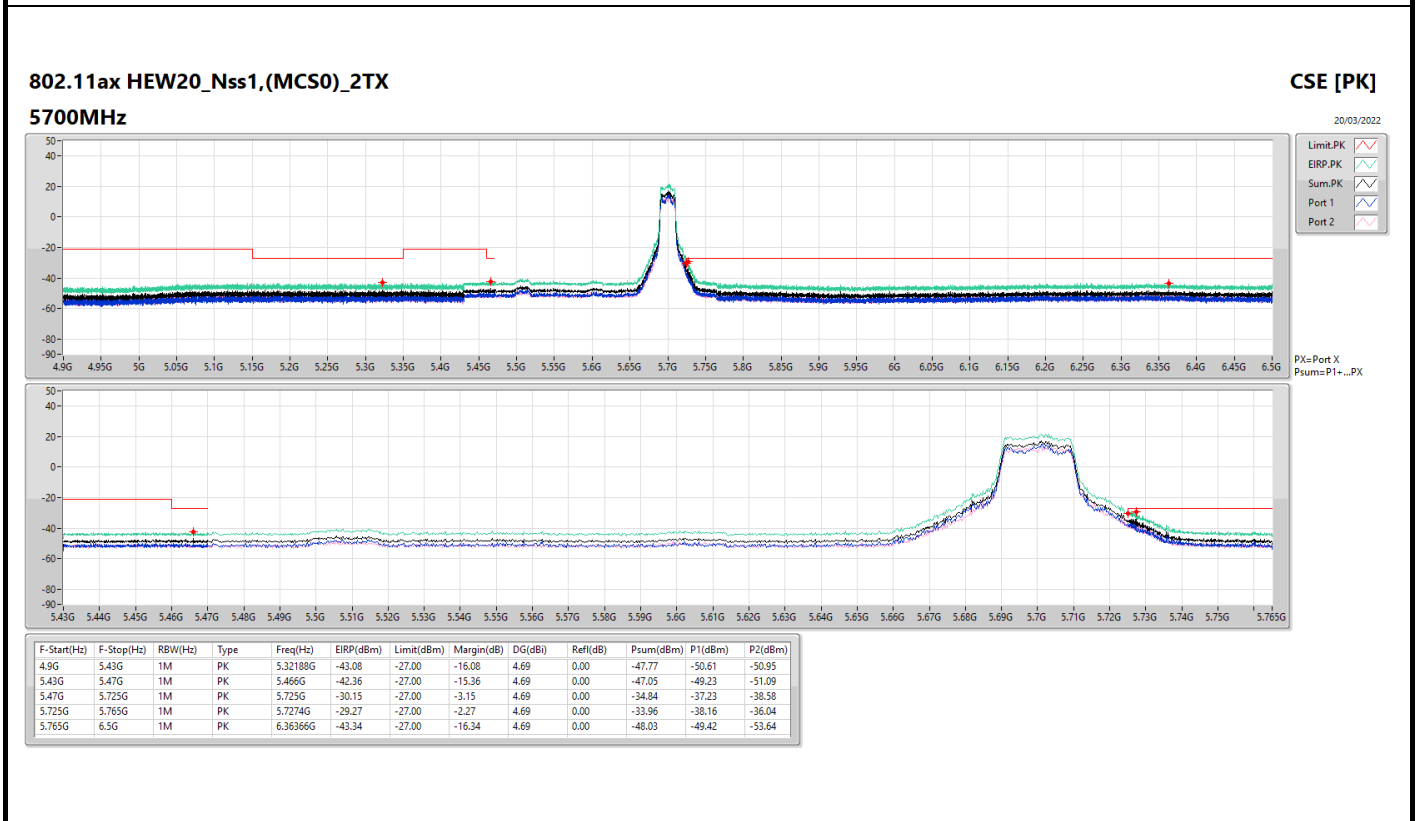

DG = Directional Gain ; PX=Port X; Psum=P1+P2+...PX

Summary

Mode	Result	F-Start (Hz)	F-Stop (Hz)	Type	Freq (Hz)	DG (dBi)	P1 (dBm)	P2 (dBm)	P3 (dBm)	P4 (dBm)	Psum (dBm)	EIRP (dBm)	Limit (dBm)	Margin (dB)
5.15-5.25GHz	-	-	-	-	-	-	-	-	-	-	-	-	-	-
802.11a_Nss1,(6Mbps)_4TX	Pass	5.11G	5.15G	AV	5.14984G	6.99	-55.08	-55.78	-56.03	-57.55	-50.00	-43.01	-41.20	-1.81
802.11ax HEW20_Nss1,(MCS0)_4TX	Pass	5.15G	5.35G	AV	5.15G	6.99	-55.67	-53.32	-55.66	-56.98	-49.18	-42.19	-41.20	-0.99
802.11ax HEW40_Nss1,(MCS0)_4TX	Pass	5.07G	5.15G	AV	5.14936G	6.99	-54.09	-53.92	-55.31	-55.28	-48.58	-41.59	-41.20	-0.39
802.11ax HEW80_Nss1,(MCS0)_4TX	Pass	4.99G	5.15G	AV	5.15G	6.99	-53.71	-53.21	-55.27	-55.28	-48.25	-41.26	-41.20	-0.06
5.25-5.35GHz	-	-	-	-	-	-	-	-	-	-	-	-	-	-
802.11a_Nss1,(6Mbps)_4TX	Pass	5.15G	5.35G	AV	5.35G	7.25	-55.62	-57.93	-57.48	-57.41	-50.99	-43.74	-41.20	-2.54
802.11ax HEW20_Nss1,(MCS0)_4TX	Pass	5.35G	5.39G	AV	5.35016G	7.25	-57.78	-54.79	-58.05	-57.11	-50.71	-43.46	-41.20	-2.26
802.11ax HEW40_Nss1,(MCS0)_4TX	Pass	5.35G	5.43G	AV	5.35032G	7.25	-55.32	-54.28	-58.09	-54.86	-49.40	-42.15	-41.20	-0.95
802.11ax HEW80_Nss1,(MCS0)_4TX	Pass	5.35G	5.51G	AV	5.35032G	7.25	-55.09	-55.55	-55.14	-53.82	-48.83	-41.58	-41.20	-0.38
5.47-5.725GHz	-	-	-	-	-	-	-	-	-	-	-	-	-	-
802.11a_Nss1,(6Mbps)_4TX	Pass	5.47G	5.725G	PK	5.47G	6.62	-45.52	-37.58	-43.36	-46.45	-35.66	-29.04	-27.00	-2.04
802.11ax HEW20_Nss1,(MCS0)_4TX	Pass	5.725G	5.765G	PK	5.72524G	6.62	-36.77	-42.07	-46.33	-44.23	-34.77	-28.15	-27.00	-1.15
802.11ax HEW40_Nss1,(MCS0)_4TX	Pass	5.47G	5.725G	PK	5.725G	6.62	-36.41	-41.65	-40.65	-43.20	-33.66	-27.04	-27.00	-0.04
802.11ax HEW80_Nss1,(MCS0)_4TX	Pass	5.31G	5.47G	PK	5.46936G	6.62	-40.66	-44.52	-43.32	-35.91	-33.72	-27.10	-27.00	-0.10
5.725-5.85GHz	-	-	-	-	-	-	-	-	-	-	-	-	-	-
802.11a_Nss1,(6Mbps)_4TX	Pass	4.9G	5.685G	AV	5.376G	5.97	-56.73	-57.94	-60.12	-57.53	-51.89	-45.92	-41.20	-4.72
802.11ax HEW20_Nss1,(MCS0)_4TX	Pass	4.9G	5.685G	AV	5.37581G	5.97	-55.51	-59.49	-57.60	-58.30	-51.45	-45.48	-41.20	-4.28
802.11ax HEW40_Nss1,(MCS0)_4TX	Pass	4.9G	5.645G	AV	5.37596G	5.97	-55.83	-57.73	-58.64	-57.20	-51.21	-45.24	-41.20	-4.04
802.11ax HEW80_Nss1,(MCS0)_4TX	Pass	5.565G	5.725G	PK	5.6498G	5.97	-39.16	-41.47	-38.76	-40.12	-33.74	-27.77	-27.00	-0.77