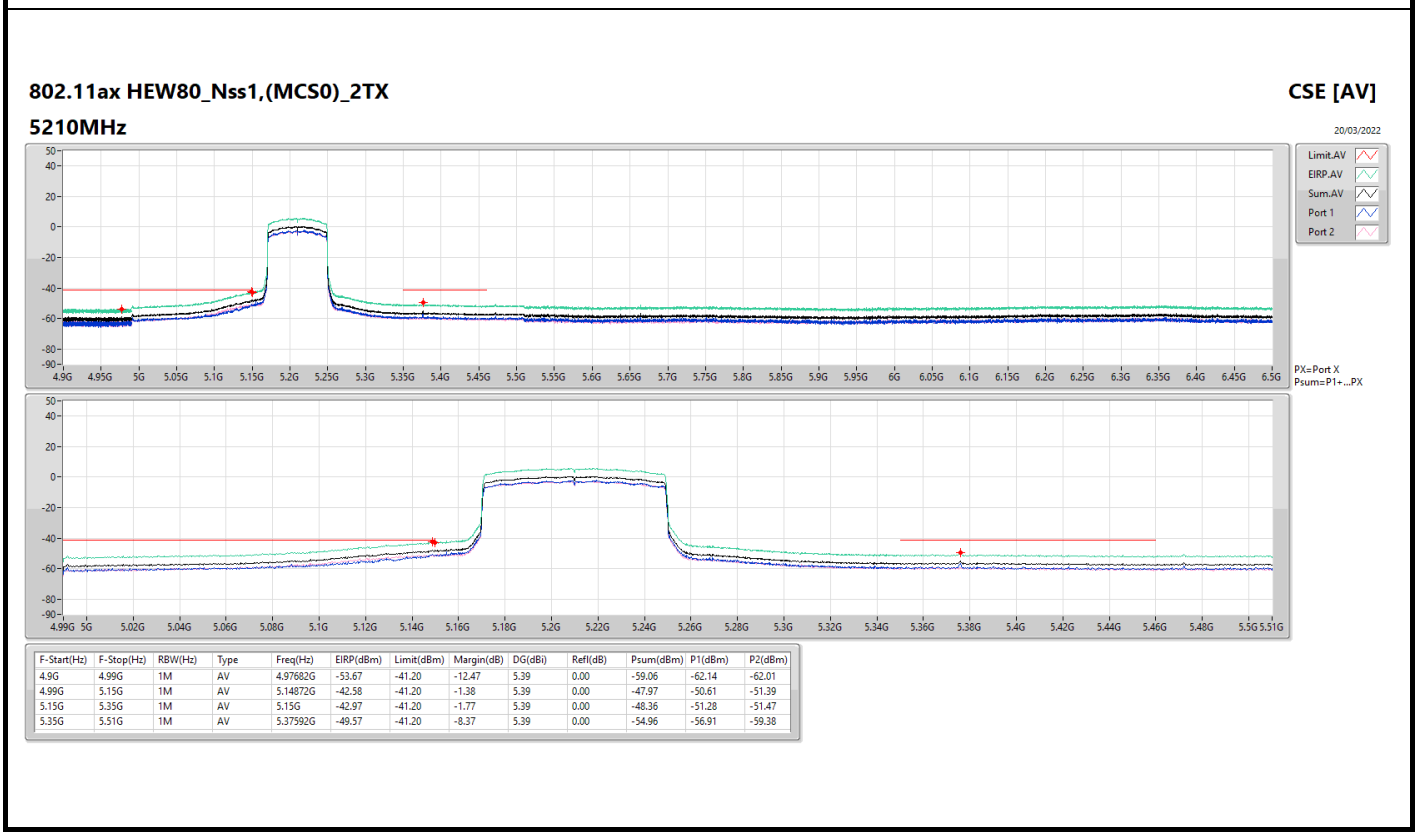

DG = Directional Gain ; PX=Port X; Psum=P1+P2+...PX

Summary

Mode	Result	F-Start (Hz)	F-Stop (Hz)	Type	Freq (Hz)	DG (dBi)	P1 (dBm)	P2 (dBm)	P3 (dBm)	P4 (dBm)	Psum (dBm)	EIRP (dBm)	Limit (dBm)	Margin (dB)
5.15-5.25GHz	-	-	-	-	-	-	-	-	-	-	-	-	-	-
802.11a_Nss1,(6Mbps)_4TX	Pass	5.11G	5.15G	AV	5.14984G	6.99	-55.08	-55.78	-56.03	-57.55	-50.00	-43.01	-41.20	-1.81
802.11ax HEW20_Nss1,(MCS0)_4TX	Pass	5.15G	5.35G	AV	5.15G	6.99	-55.67	-53.32	-55.66	-56.98	-49.18	-42.19	-41.20	-0.99
802.11ax HEW40_Nss1,(MCS0)_4TX	Pass	5.07G	5.15G	AV	5.14936G	6.99	-54.09	-53.92	-55.31	-55.28	-48.58	-41.59	-41.20	-0.39
802.11ax HEW80_Nss1,(MCS0)_4TX	Pass	4.99G	5.15G	AV	5.15G	6.99	-53.71	-53.21	-55.27	-55.28	-48.25	-41.26	-41.20	-0.06
5.25-5.35GHz	-	-	-	-	-	-	-	-	-	-	-	-	-	-
802.11a_Nss1,(6Mbps)_4TX	Pass	5.15G	5.35G	AV	5.35G	7.25	-55.62	-57.93	-57.48	-57.41	-50.99	-43.74	-41.20	-2.54
802.11ax HEW20_Nss1,(MCS0)_4TX	Pass	5.35G	5.39G	AV	5.35016G	7.25	-57.78	-54.79	-58.05	-57.11	-50.71	-43.46	-41.20	-2.26
802.11ax HEW40_Nss1,(MCS0)_4TX	Pass	5.35G	5.43G	AV	5.35032G	7.25	-55.32	-54.28	-58.09	-54.86	-49.40	-42.15	-41.20	-0.95
802.11ax HEW80_Nss1,(MCS0)_4TX	Pass	5.35G	5.51G	AV	5.35032G	7.25	-55.09	-55.55	-55.14	-53.82	-48.83	-41.58	-41.20	-0.38
5.47-5.725GHz	-	-	-	-	-	-	-	-	-	-	-	-	-	-
802.11a_Nss1,(6Mbps)_4TX	Pass	5.47G	5.725G	PK	5.47G	6.62	-45.52	-37.58	-43.36	-46.45	-35.66	-29.04	-27.00	-2.04
802.11ax HEW20_Nss1,(MCS0)_4TX	Pass	5.725G	5.765G	PK	5.72524G	6.62	-36.77	-42.07	-46.33	-44.23	-34.77	-28.15	-27.00	-1.15
802.11ax HEW40_Nss1,(MCS0)_4TX	Pass	5.47G	5.725G	PK	5.725G	6.62	-36.41	-41.65	-40.65	-43.20	-33.66	-27.04	-27.00	-0.04
802.11ax HEW80_Nss1,(MCS0)_4TX	Pass	5.31G	5.47G	PK	5.46936G	6.62	-40.66	-44.52	-43.32	-35.91	-33.72	-27.10	-27.00	-0.10
5.725-5.85GHz	-	-	-	-	-	-	-	-	-	-	-	-	-	-
802.11a_Nss1,(6Mbps)_4TX	Pass	4.9G	5.685G	AV	5.376G	5.97	-56.73	-57.94	-60.12	-57.53	-51.89	-45.92	-41.20	-4.72
802.11ax HEW20_Nss1,(MCS0)_4TX	Pass	4.9G	5.685G	AV	5.37581G	5.97	-55.51	-59.49	-57.60	-58.30	-51.45	-45.48	-41.20	-4.28
802.11ax HEW40_Nss1,(MCS0)_4TX	Pass	4.9G	5.645G	AV	5.37596G	5.97	-55.83	-57.73	-58.64	-57.20	-51.21	-45.24	-41.20	-4.04
802.11ax HEW80_Nss1,(MCS0)_4TX	Pass	5.565G	5.725G	PK	5.6498G	5.97	-39.16	-41.47	-38.76	-40.12	-33.74	-27.77	-27.00	-0.77