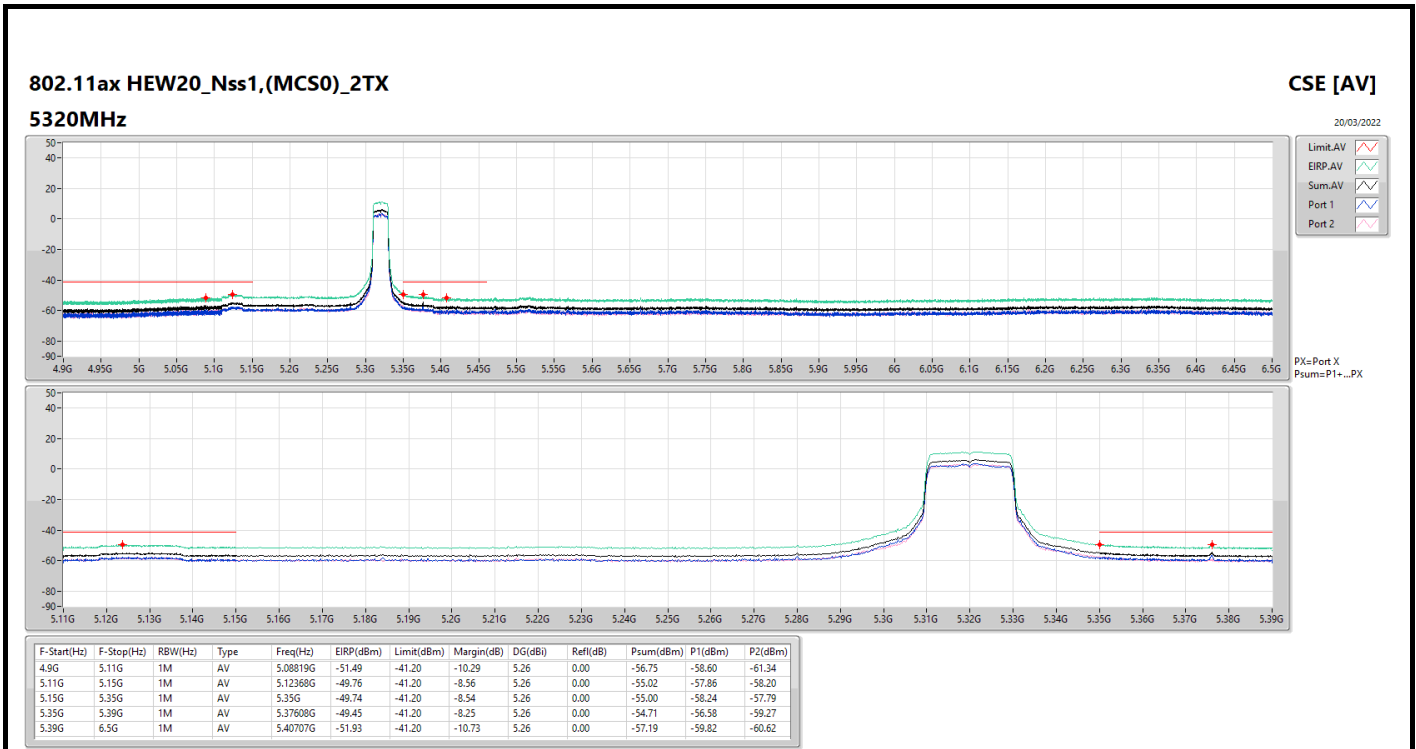

DG = Directional Gain ; PX=Port X; Psum=P1+P2+...PX

Summary

Mode	Result	F-Start (Hz)	F-Stop (Hz)	Type	Freq (Hz)	DG (dBi)	P1 (dBm)	P2 (dBm)	P3 (dBm)	P4 (dBm)	Psum (dBm)	EIRP (dBm)	Limit (dBm)	Margin (dB)
5.15-5.25GHz	-	-	-	-	-	-	-	-	-	-	-	-	-	-
802.11a_Nss1,(6Mbps)_4TX	Pass	5.11G	5.15G	AV	5.14984G	6.99	-55.08	-55.78	-56.03	-57.55	-50.00	-43.01	-41.20	-1.81
802.11ax HEW20_Nss1,(MCS0)_4TX	Pass	5.15G	5.35G	AV	5.15G	6.99	-55.67	-53.32	-55.66	-56.98	-49.18	-42.19	-41.20	-0.99
802.11ax HEW40_Nss1,(MCS0)_4TX	Pass	5.07G	5.15G	AV	5.14936G	6.99	-54.09	-53.92	-55.31	-55.28	-48.58	-41.59	-41.20	-0.39
802.11ax HEW80_Nss1,(MCS0)_4TX	Pass	4.99G	5.15G	AV	5.15G	6.99	-53.71	-53.21	-55.27	-55.28	-48.25	-41.26	-41.20	-0.06
5.25-5.35GHz	-	-	-	-	-	-	-	-	-	-	-	-	-	-
802.11a_Nss1,(6Mbps)_4TX	Pass	5.15G	5.35G	AV	5.35G	7.25	-55.62	-57.93	-57.48	-57.41	-50.99	-43.74	-41.20	-2.54
802.11ax HEW20_Nss1,(MCS0)_4TX	Pass	5.35G	5.39G	AV	5.35016G	7.25	-57.78	-54.79	-58.05	-57.11	-50.71	-43.46	-41.20	-2.26
802.11ax HEW40_Nss1,(MCS0)_4TX	Pass	5.35G	5.43G	AV	5.35032G	7.25	-55.32	-54.28	-58.09	-54.86	-49.40	-42.15	-41.20	-0.95
802.11ax HEW80_Nss1,(MCS0)_4TX	Pass	5.35G	5.51G	AV	5.35032G	7.25	-55.09	-55.55	-55.14	-53.82	-48.83	-41.58	-41.20	-0.38
5.47-5.725GHz	-	-	-	-	-	-	-	-	-	-	-	-	-	-
802.11a_Nss1,(6Mbps)_4TX	Pass	5.47G	5.725G	PK	5.47G	6.62	-45.52	-37.58	-43.36	-46.45	-35.66	-29.04	-27.00	-2.04
802.11ax HEW20_Nss1,(MCS0)_4TX	Pass	5.725G	5.765G	PK	5.72524G	6.62	-36.77	-42.07	-46.33	-44.23	-34.77	-28.15	-27.00	-1.15
802.11ax HEW40_Nss1,(MCS0)_4TX	Pass	5.47G	5.725G	PK	5.725G	6.62	-36.41	-41.65	-40.65	-43.20	-33.66	-27.04	-27.00	-0.04
802.11ax HEW80_Nss1,(MCS0)_4TX	Pass	5.31G	5.47G	PK	5.46936G	6.62	-40.66	-44.52	-43.32	-35.91	-33.72	-27.10	-27.00	-0.10
5.725-5.85GHz	-	-	-	-	-	-	-	-	-	-	-	-	-	-
802.11a_Nss1,(6Mbps)_4TX	Pass	4.9G	5.685G	AV	5.376G	5.97	-56.73	-57.94	-60.12	-57.53	-51.89	-45.92	-41.20	-4.72
802.11ax HEW20_Nss1,(MCS0)_4TX	Pass	4.9G	5.685G	AV	5.37581G	5.97	-55.51	-59.49	-57.60	-58.30	-51.45	-45.48	-41.20	-4.28
802.11ax HEW40_Nss1,(MCS0)_4TX	Pass	4.9G	5.645G	AV	5.37596G	5.97	-55.83	-57.73	-58.64	-57.20	-51.21	-45.24	-41.20	-4.04
802.11ax HEW80_Nss1,(MCS0)_4TX	Pass	5.565G	5.725G	PK	5.6498G	5.97	-39.16	-41.47	-38.76	-40.12	-33.74	-27.77	-27.00	-0.77