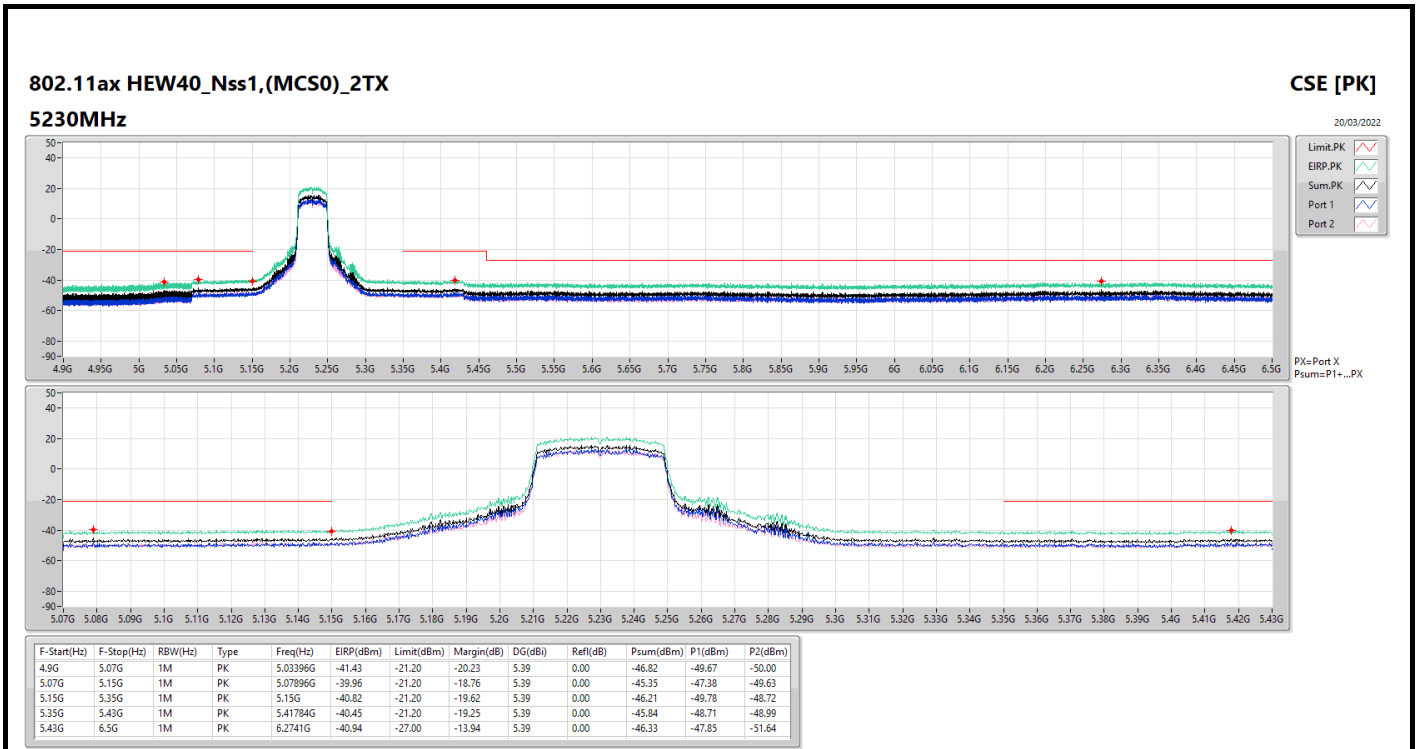

DG = Directional Gain ; PX=Port X; Psum=P1+P2+...PX

Summary

Mode	Result	F-Start (Hz)	F-Stop (Hz)	Type	Freq (Hz)	DG (dBi)	P1 (dBm)	P2 (dBm)	P3 (dBm)	P4 (dBm)	Psum (dBm)	EIRP (dBm)	Limit (dBm)	Margin (dB)
5.15-5.25GHz	-	-	-	-	-	-	-	-	-	-	-	-	-	-
802.11a_Nss1,(6Mbps)_4TX	Pass	5.11G	5.15G	AV	5.14984G	6.99	-55.08	-55.78	-56.03	-57.55	-50.00	-43.01	-41.20	-1.81
802.11ax HEW20_Nss1,(MCS0)_4TX	Pass	5.15G	5.35G	AV	5.15G	6.99	-55.67	-53.32	-55.66	-56.98	-49.18	-42.19	-41.20	-0.99
802.11ax HEW40_Nss1,(MCS0)_4TX	Pass	5.07G	5.15G	AV	5.14936G	6.99	-54.09	-53.92	-55.31	-55.28	-48.58	-41.59	-41.20	-0.39
802.11ax HEW80_Nss1,(MCS0)_4TX	Pass	4.99G	5.15G	AV	5.15G	6.99	-53.71	-53.21	-55.27	-55.28	-48.25	-41.26	-41.20	-0.06
5.25-5.35GHz	-	-	-	-	-	-	-	-	-	-	-	-	-	-
802.11a_Nss1,(6Mbps)_4TX	Pass	5.15G	5.35G	AV	5.35G	7.25	-55.62	-57.93	-57.48	-57.41	-50.99	-43.74	-41.20	-2.54
802.11ax HEW20_Nss1,(MCS0)_4TX	Pass	5.35G	5.39G	AV	5.35016G	7.25	-57.78	-54.79	-58.05	-57.11	-50.71	-43.46	-41.20	-2.26
802.11ax HEW40_Nss1,(MCS0)_4TX	Pass	5.35G	5.43G	AV	5.35032G	7.25	-55.32	-54.28	-58.09	-54.86	-49.40	-42.15	-41.20	-0.95
802.11ax HEW80_Nss1,(MCS0)_4TX	Pass	5.35G	5.51G	AV	5.35032G	7.25	-55.09	-55.55	-55.14	-53.82	-48.83	-41.58	-41.20	-0.38
5.47-5.725GHz	-	-	-	-	-	-	-	-	-	-	-	-	-	-
802.11a_Nss1,(6Mbps)_4TX	Pass	5.47G	5.725G	PK	5.47G	6.62	-45.52	-37.58	-43.36	-46.45	-35.66	-29.04	-27.00	-2.04
802.11ax HEW20_Nss1,(MCS0)_4TX	Pass	5.725G	5.765G	PK	5.72524G	6.62	-36.77	-42.07	-46.33	-44.23	-34.77	-28.15	-27.00	-1.15
802.11ax HEW40_Nss1,(MCS0)_4TX	Pass	5.47G	5.725G	PK	5.725G	6.62	-36.41	-41.65	-40.65	-43.20	-33.66	-27.04	-27.00	-0.04
802.11ax HEW80_Nss1,(MCS0)_4TX	Pass	5.31G	5.47G	PK	5.46936G	6.62	-40.66	-44.52	-43.32	-35.91	-33.72	-27.10	-27.00	-0.10
5.725-5.85GHz	-	-	-	-	-	-	-	-	-	-	-	-	-	-
802.11a_Nss1,(6Mbps)_4TX	Pass	4.9G	5.685G	AV	5.376G	5.97	-56.73	-57.94	-60.12	-57.53	-51.89	-45.92	-41.20	-4.72
802.11ax HEW20_Nss1,(MCS0)_4TX	Pass	4.9G	5.685G	AV	5.37581G	5.97	-55.51	-59.49	-57.60	-58.30	-51.45	-45.48	-41.20	-4.28
802.11ax HEW40_Nss1,(MCS0)_4TX	Pass	4.9G	5.645G	AV	5.37596G	5.97	-55.83	-57.73	-58.64	-57.20	-51.21	-45.24	-41.20	-4.04
802.11ax HEW80_Nss1,(MCS0)_4TX	Pass	5.565G	5.725G	PK	5.6498G	5.97	-39.16	-41.47	-38.76	-40.12	-33.74	-27.77	-27.00	-0.77