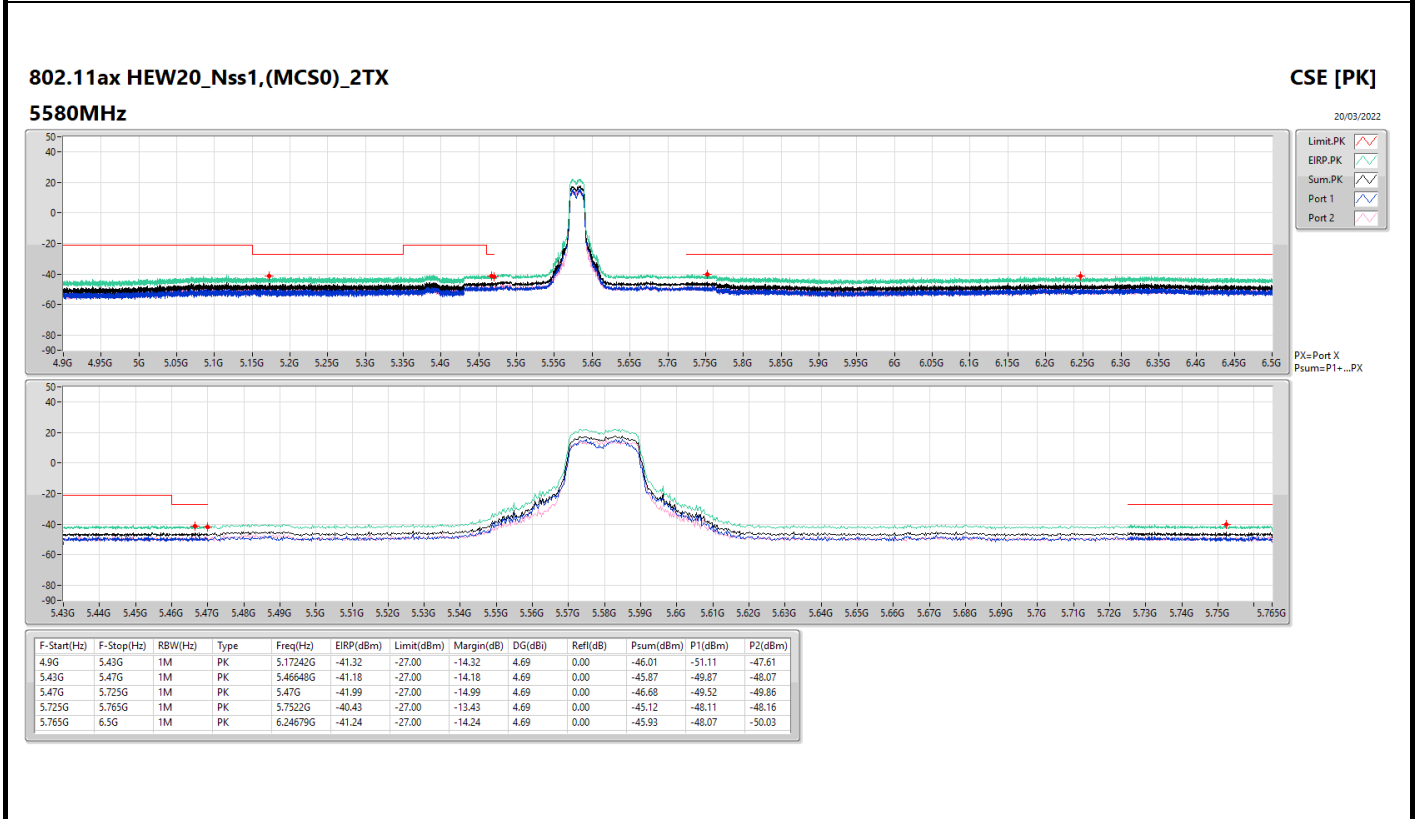

DG = Directional Gain ; PX=Port X; Psum=P1+P2+...PX

Summary

Mode	Result	F-Start (Hz)	F-Stop (Hz)	Type	Freq (Hz)	DG (dBi)	P1 (dBm)	P2 (dBm)	P3 (dBm)	P4 (dBm)	Psum (dBm)	EIRP (dBm)	Limit (dBm)	Margin (dB)
5.15-5.25GHz	-	-	-	-	-	-	-	-	-	-	-	-	-	-
802.11a_Nss1,(6Mbps)_4TX	Pass	5.11G	5.15G	AV	5.14984G	6.99	-55.08	-55.78	-56.03	-57.55	-50.00	-43.01	-41.20	-1.81
802.11ax HEW20_Nss1,(MCS0)_4TX	Pass	5.15G	5.35G	AV	5.15G	6.99	-55.67	-53.32	-55.66	-56.98	-49.18	-42.19	-41.20	-0.99
802.11ax HEW40_Nss1,(MCS0)_4TX	Pass	5.07G	5.15G	AV	5.14936G	6.99	-54.09	-53.92	-55.31	-55.28	-48.58	-41.59	-41.20	-0.39
802.11ax HEW80_Nss1,(MCS0)_4TX	Pass	4.99G	5.15G	AV	5.15G	6.99	-53.71	-53.21	-55.27	-55.28	-48.25	-41.26	-41.20	-0.06
5.25-5.35GHz	-	-	-	-	-	-	-	-	-	-	-	-	-	-
802.11a_Nss1,(6Mbps)_4TX	Pass	5.15G	5.35G	AV	5.35G	7.25	-55.62	-57.93	-57.48	-57.41	-50.99	-43.74	-41.20	-2.54
802.11ax HEW20_Nss1,(MCS0)_4TX	Pass	5.35G	5.39G	AV	5.35016G	7.25	-57.78	-54.79	-58.05	-57.11	-50.71	-43.46	-41.20	-2.26
802.11ax HEW40_Nss1,(MCS0)_4TX	Pass	5.35G	5.43G	AV	5.35032G	7.25	-55.32	-54.28	-58.09	-54.86	-49.40	-42.15	-41.20	-0.95
802.11ax HEW80_Nss1,(MCS0)_4TX	Pass	5.35G	5.51G	AV	5.35032G	7.25	-55.09	-55.55	-55.14	-53.82	-48.83	-41.58	-41.20	-0.38
5.47-5.725GHz	-	-	-	-	-	-	-	-	-	-	-	-	-	-
802.11a_Nss1,(6Mbps)_4TX	Pass	5.47G	5.725G	PK	5.47G	6.62	-45.52	-37.58	-43.36	-46.45	-35.66	-29.04	-27.00	-2.04
802.11ax HEW20_Nss1,(MCS0)_4TX	Pass	5.725G	5.765G	PK	5.72524G	6.62	-36.77	-42.07	-46.33	-44.23	-34.77	-28.15	-27.00	-1.15
802.11ax HEW40_Nss1,(MCS0)_4TX	Pass	5.47G	5.725G	PK	5.725G	6.62	-36.41	-41.65	-40.65	-43.20	-33.66	-27.04	-27.00	-0.04
802.11ax HEW80_Nss1,(MCS0)_4TX	Pass	5.31G	5.47G	PK	5.46936G	6.62	-40.66	-44.52	-43.32	-35.91	-33.72	-27.10	-27.00	-0.10
5.725-5.85GHz	-	-	-	-	-	-	-	-	-	-	-	-	-	-
802.11a_Nss1,(6Mbps)_4TX	Pass	4.9G	5.685G	AV	5.376G	5.97	-56.73	-57.94	-60.12	-57.53	-51.89	-45.92	-41.20	-4.72
802.11ax HEW20_Nss1,(MCS0)_4TX	Pass	4.9G	5.685G	AV	5.37581G	5.97	-55.51	-59.49	-57.60	-58.30	-51.45	-45.48	-41.20	-4.28
802.11ax HEW40_Nss1,(MCS0)_4TX	Pass	4.9G	5.645G	AV	5.37596G	5.97	-55.83	-57.73	-58.64	-57.20	-51.21	-45.24	-41.20	-4.04
802.11ax HEW80_Nss1,(MCS0)_4TX	Pass	5.565G	5.725G	PK	5.6498G	5.97	-39.16	-41.47	-38.76	-40.12	-33.74	-27.77	-27.00	-0.77