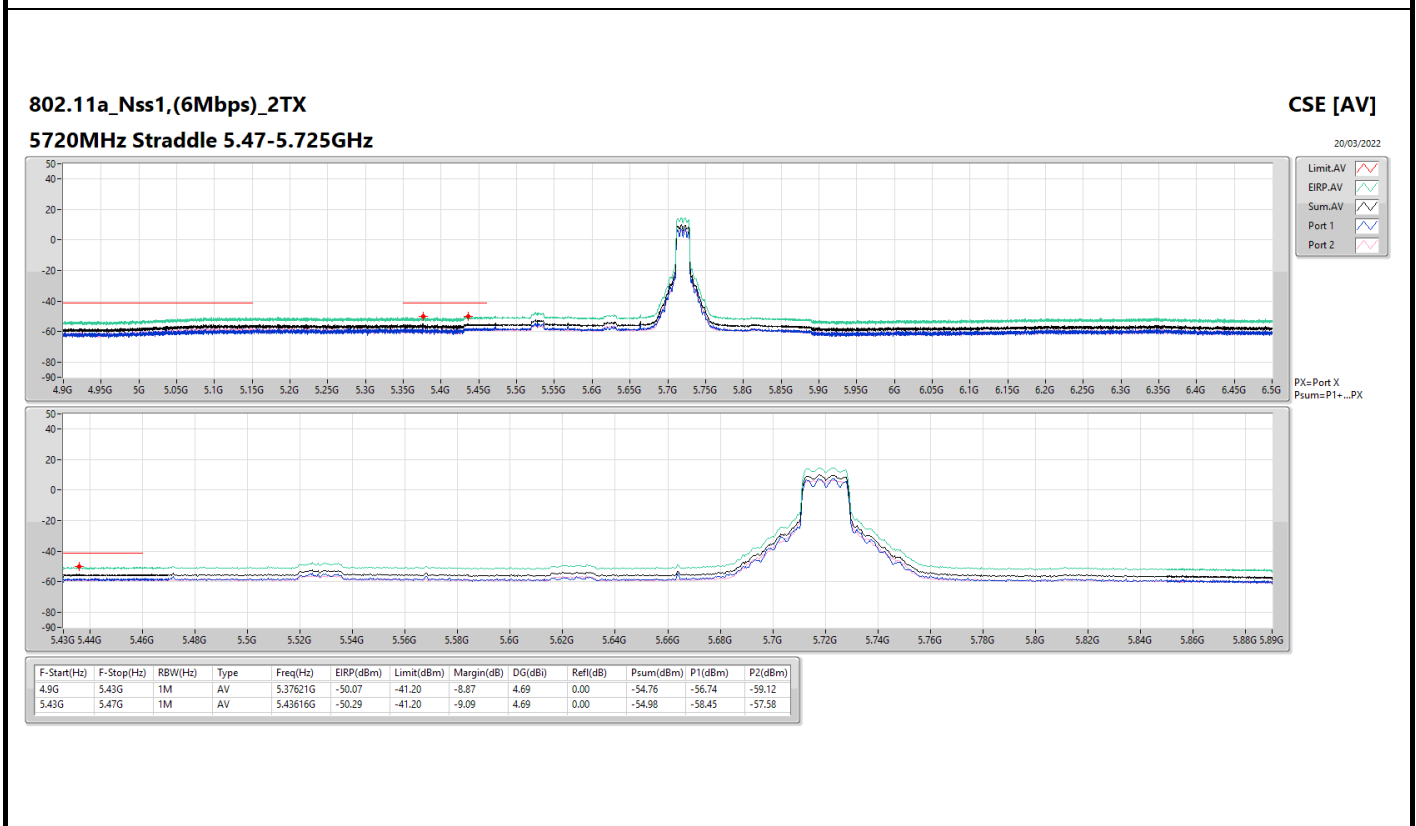

DG = Directional Gain ; PX=Port X; Psum=P1+P2+...PX

Summary

Mode	Result	F-Start (Hz)	F-Stop (Hz)	Type	Freq (Hz)	DG (dBi)	P1 (dBm)	P2 (dBm)	P3 (dBm)	P4 (dBm)	Psum (dBm)	EIRP (dBm)	Limit (dBm)	Margin (dB)
5.15-5.25GHz	-	-	-	-	-	-	-	-	-	-	-	-	-	-
802.11a_Nss1,(6Mbps)_4TX	Pass	5.11G	5.15G	AV	5.14984G	6.99	-55.08	-55.78	-56.03	-57.55	-50.00	-43.01	-41.20	-1.81
802.11ax HEW20_Nss1,(MCS0)_4TX	Pass	5.15G	5.35G	AV	5.15G	6.99	-55.67	-53.32	-55.66	-56.98	-49.18	-42.19	-41.20	-0.99
802.11ax HEW40_Nss1,(MCS0)_4TX	Pass	5.07G	5.15G	AV	5.14936G	6.99	-54.09	-53.92	-55.31	-55.28	-48.58	-41.59	-41.20	-0.39
802.11ax HEW80_Nss1,(MCS0)_4TX	Pass	4.99G	5.15G	AV	5.15G	6.99	-53.71	-53.21	-55.27	-55.28	-48.25	-41.26	-41.20	-0.06
5.25-5.35GHz	-	-	-	-	-	-	-	-	-	-	-	-	-	-
802.11a_Nss1,(6Mbps)_4TX	Pass	5.15G	5.35G	AV	5.35G	7.25	-55.62	-57.93	-57.48	-57.41	-50.99	-43.74	-41.20	-2.54
802.11ax HEW20_Nss1,(MCS0)_4TX	Pass	5.35G	5.39G	AV	5.35016G	7.25	-57.78	-54.79	-58.05	-57.11	-50.71	-43.46	-41.20	-2.26
802.11ax HEW40_Nss1,(MCS0)_4TX	Pass	5.35G	5.43G	AV	5.35032G	7.25	-55.32	-54.28	-58.09	-54.86	-49.40	-42.15	-41.20	-0.95
802.11ax HEW80_Nss1,(MCS0)_4TX	Pass	5.35G	5.51G	AV	5.35032G	7.25	-55.09	-55.55	-55.14	-53.82	-48.83	-41.58	-41.20	-0.38
5.47-5.725GHz	-	-	-	-	-	-	-	-	-	-	-	-	-	-
802.11a_Nss1,(6Mbps)_4TX	Pass	5.47G	5.725G	PK	5.47G	6.62	-45.52	-37.58	-43.36	-46.45	-35.66	-29.04	-27.00	-2.04
802.11ax HEW20_Nss1,(MCS0)_4TX	Pass	5.725G	5.765G	PK	5.72524G	6.62	-36.77	-42.07	-46.33	-44.23	-34.77	-28.15	-27.00	-1.15
802.11ax HEW40_Nss1,(MCS0)_4TX	Pass	5.47G	5.725G	PK	5.725G	6.62	-36.41	-41.65	-40.65	-43.20	-33.66	-27.04	-27.00	-0.04
802.11ax HEW80_Nss1,(MCS0)_4TX	Pass	5.31G	5.47G	PK	5.46936G	6.62	-40.66	-44.52	-43.32	-35.91	-33.72	-27.10	-27.00	-0.10
5.725-5.85GHz	-	-	-	-	-	-	-	-	-	-	-	-	-	-
802.11a_Nss1,(6Mbps)_4TX	Pass	4.9G	5.685G	AV	5.376G	5.97	-56.73	-57.94	-60.12	-57.53	-51.89	-45.92	-41.20	-4.72
802.11ax HEW20_Nss1,(MCS0)_4TX	Pass	4.9G	5.685G	AV	5.37581G	5.97	-55.51	-59.49	-57.60	-58.30	-51.45	-45.48	-41.20	-4.28
802.11ax HEW40_Nss1,(MCS0)_4TX	Pass	4.9G	5.645G	AV	5.37596G	5.97	-55.83	-57.73	-58.64	-57.20	-51.21	-45.24	-41.20	-4.04
802.11ax HEW80_Nss1,(MCS0)_4TX	Pass	5.565G	5.725G	PK	5.6498G	5.97	-39.16	-41.47	-38.76	-40.12	-33.74	-27.77	-27.00	-0.77