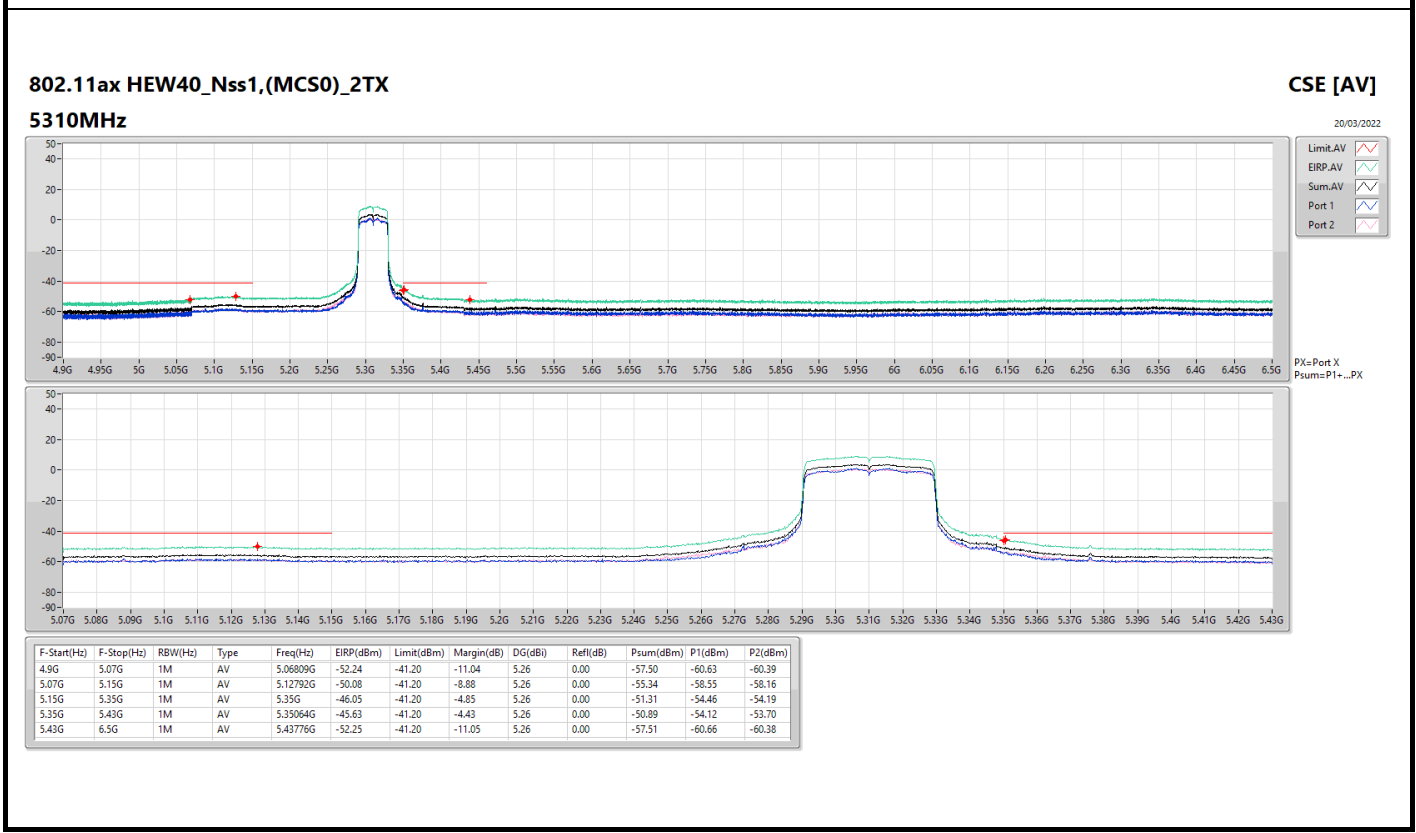

DG = Directional Gain ; PX=Port X; Psum=P1+P2+...PX

Summary

Mode	Result	F-Start (Hz)	F-Stop (Hz)	Type	Freq (Hz)	DG (dBi)	P1 (dBm)	P2 (dBm)	P3 (dBm)	P4 (dBm)	Psum (dBm)	EIRP (dBm)	Limit (dBm)	Margin (dB)
5.15-5.25GHz	-	-	-	-	-	-	-	-	-	-	-	-	-	-
802.11a_Nss1,(6Mbps)_4TX	Pass	5.11G	5.15G	AV	5.14984G	6.99	-55.08	-55.78	-56.03	-57.55	-50.00	-43.01	-41.20	-1.81
802.11ax HEW20_Nss1,(MCS0)_4TX	Pass	5.15G	5.35G	AV	5.15G	6.99	-55.67	-53.32	-55.66	-56.98	-49.18	-42.19	-41.20	-0.99
802.11ax HEW40_Nss1,(MCS0)_4TX	Pass	5.07G	5.15G	AV	5.14936G	6.99	-54.09	-53.92	-55.31	-55.28	-48.58	-41.59	-41.20	-0.39
802.11ax HEW80_Nss1,(MCS0)_4TX	Pass	4.99G	5.15G	AV	5.15G	6.99	-53.71	-53.21	-55.27	-55.28	-48.25	-41.26	-41.20	-0.06
5.25-5.35GHz	-	-	-	-	-	-	-	-	-	-	-	-	-	-
802.11a_Nss1,(6Mbps)_4TX	Pass	5.15G	5.35G	AV	5.35G	7.25	-55.62	-57.93	-57.48	-57.41	-50.99	-43.74	-41.20	-2.54
802.11ax HEW20_Nss1,(MCS0)_4TX	Pass	5.35G	5.39G	AV	5.35016G	7.25	-57.78	-54.79	-58.05	-57.11	-50.71	-43.46	-41.20	-2.26
802.11ax HEW40_Nss1,(MCS0)_4TX	Pass	5.35G	5.43G	AV	5.35032G	7.25	-55.32	-54.28	-58.09	-54.86	-49.40	-42.15	-41.20	-0.95
802.11ax HEW80_Nss1,(MCS0)_4TX	Pass	5.35G	5.51G	AV	5.35032G	7.25	-55.09	-55.55	-55.14	-53.82	-48.83	-41.58	-41.20	-0.38
5.47-5.725GHz	-	-	-	-	-	-	-	-	-	-	-	-	-	-
802.11a_Nss1,(6Mbps)_4TX	Pass	5.47G	5.725G	PK	5.47G	6.62	-45.52	-37.58	-43.36	-46.45	-35.66	-29.04	-27.00	-2.04
802.11ax HEW20_Nss1,(MCS0)_4TX	Pass	5.725G	5.765G	PK	5.72524G	6.62	-36.77	-42.07	-46.33	-44.23	-34.77	-28.15	-27.00	-1.15
802.11ax HEW40_Nss1,(MCS0)_4TX	Pass	5.47G	5.725G	PK	5.725G	6.62	-36.41	-41.65	-40.65	-43.20	-33.66	-27.04	-27.00	-0.04
802.11ax HEW80_Nss1,(MCS0)_4TX	Pass	5.31G	5.47G	PK	5.46936G	6.62	-40.66	-44.52	-43.32	-35.91	-33.72	-27.10	-27.00	-0.10
5.725-5.85GHz	-	-	-	-	-	-	-	-	-	-	-	-	-	-
802.11a_Nss1,(6Mbps)_4TX	Pass	4.9G	5.685G	AV	5.376G	5.97	-56.73	-57.94	-60.12	-57.53	-51.89	-45.92	-41.20	-4.72
802.11ax HEW20_Nss1,(MCS0)_4TX	Pass	4.9G	5.685G	AV	5.37581G	5.97	-55.51	-59.49	-57.60	-58.30	-51.45	-45.48	-41.20	-4.28
802.11ax HEW40_Nss1,(MCS0)_4TX	Pass	4.9G	5.645G	AV	5.37596G	5.97	-55.83	-57.73	-58.64	-57.20	-51.21	-45.24	-41.20	-4.04
802.11ax HEW80_Nss1,(MCS0)_4TX	Pass	5.565G	5.725G	PK	5.6498G	5.97	-39.16	-41.47	-38.76	-40.12	-33.74	-27.77	-27.00	-0.77