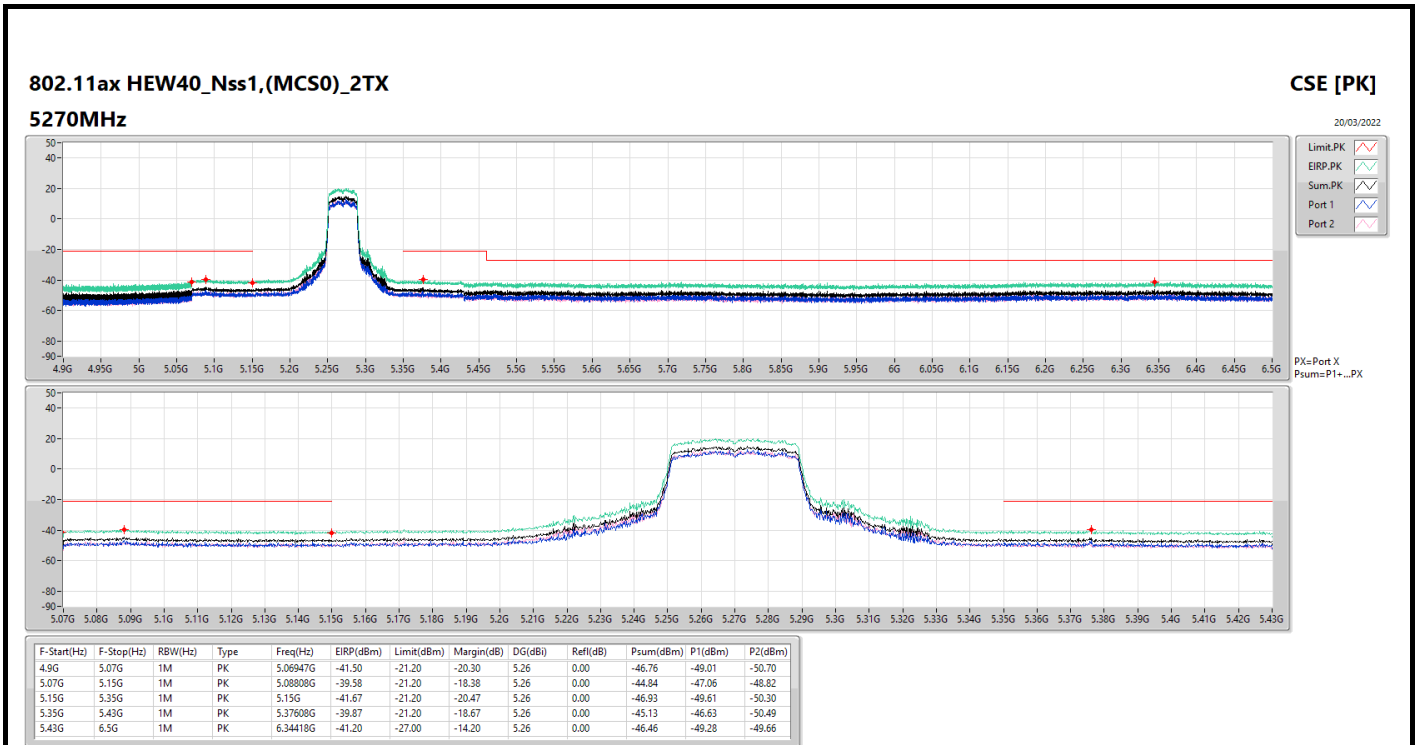

DG = Directional Gain ; PX=Port X; Psum=P1+P2+...PX

Summary

Mode	Result	F-Start (Hz)	F-Stop (Hz)	Type	Freq (Hz)	DG (dBi)	P1 (dBm)	P2 (dBm)	P3 (dBm)	P4 (dBm)	Psum (dBm)	EIRP (dBm)	Limit (dBm)	Margin (dB)
5.15-5.25GHz	-	-	-	-	-	-	-	-	-	-	-	-	-	-
802.11a_Nss1,(6Mbps)_4TX	Pass	5.11G	5.15G	AV	5.14984G	6.99	-55.08	-55.78	-56.03	-57.55	-50.00	-43.01	-41.20	-1.81
802.11ax HEW20_Nss1,(MCS0)_4TX	Pass	5.15G	5.35G	AV	5.15G	6.99	-55.67	-53.32	-55.66	-56.98	-49.18	-42.19	-41.20	-0.99
802.11ax HEW40_Nss1,(MCS0)_4TX	Pass	5.07G	5.15G	AV	5.14936G	6.99	-54.09	-53.92	-55.31	-55.28	-48.58	-41.59	-41.20	-0.39
802.11ax HEW80_Nss1,(MCS0)_4TX	Pass	4.99G	5.15G	AV	5.15G	6.99	-53.71	-53.21	-55.27	-55.28	-48.25	-41.26	-41.20	-0.06
5.25-5.35GHz	-	-	-	-	-	-	-	-	-	-	-	-	-	-
802.11a_Nss1,(6Mbps)_4TX	Pass	5.15G	5.35G	AV	5.35G	7.25	-55.62	-57.93	-57.48	-57.41	-50.99	-43.74	-41.20	-2.54
802.11ax HEW20_Nss1,(MCS0)_4TX	Pass	5.35G	5.39G	AV	5.35016G	7.25	-57.78	-54.79	-58.05	-57.11	-50.71	-43.46	-41.20	-2.26
802.11ax HEW40_Nss1,(MCS0)_4TX	Pass	5.35G	5.43G	AV	5.35032G	7.25	-55.32	-54.28	-58.09	-54.86	-49.40	-42.15	-41.20	-0.95
802.11ax HEW80_Nss1,(MCS0)_4TX	Pass	5.35G	5.51G	AV	5.35032G	7.25	-55.09	-55.55	-55.14	-53.82	-48.83	-41.58	-41.20	-0.38
5.47-5.725GHz	-	-	-	-	-	-	-	-	-	-	-	-	-	-
802.11a_Nss1,(6Mbps)_4TX	Pass	5.47G	5.725G	PK	5.47G	6.62	-45.52	-37.58	-43.36	-46.45	-35.66	-29.04	-27.00	-2.04
802.11ax HEW20_Nss1,(MCS0)_4TX	Pass	5.725G	5.765G	PK	5.72524G	6.62	-36.77	-42.07	-46.33	-44.23	-34.77	-28.15	-27.00	-1.15
802.11ax HEW40_Nss1,(MCS0)_4TX	Pass	5.47G	5.725G	PK	5.725G	6.62	-36.41	-41.65	-40.65	-43.20	-33.66	-27.04	-27.00	-0.04
802.11ax HEW80_Nss1,(MCS0)_4TX	Pass	5.31G	5.47G	PK	5.46936G	6.62	-40.66	-44.52	-43.32	-35.91	-33.72	-27.10	-27.00	-0.10
5.725-5.85GHz	-	-	-	-	-	-	-	-	-	-	-	-	-	-
802.11a_Nss1,(6Mbps)_4TX	Pass	4.9G	5.685G	AV	5.376G	5.97	-56.73	-57.94	-60.12	-57.53	-51.89	-45.92	-41.20	-4.72
802.11ax HEW20_Nss1,(MCS0)_4TX	Pass	4.9G	5.685G	AV	5.37581G	5.97	-55.51	-59.49	-57.60	-58.30	-51.45	-45.48	-41.20	-4.28
802.11ax HEW40_Nss1,(MCS0)_4TX	Pass	4.9G	5.645G	AV	5.37596G	5.97	-55.83	-57.73	-58.64	-57.20	-51.21	-45.24	-41.20	-4.04
802.11ax HEW80_Nss1,(MCS0)_4TX	Pass	5.565G	5.725G	PK	5.6498G	5.97	-39.16	-41.47	-38.76	-40.12	-33.74	-27.77	-27.00	-0.77