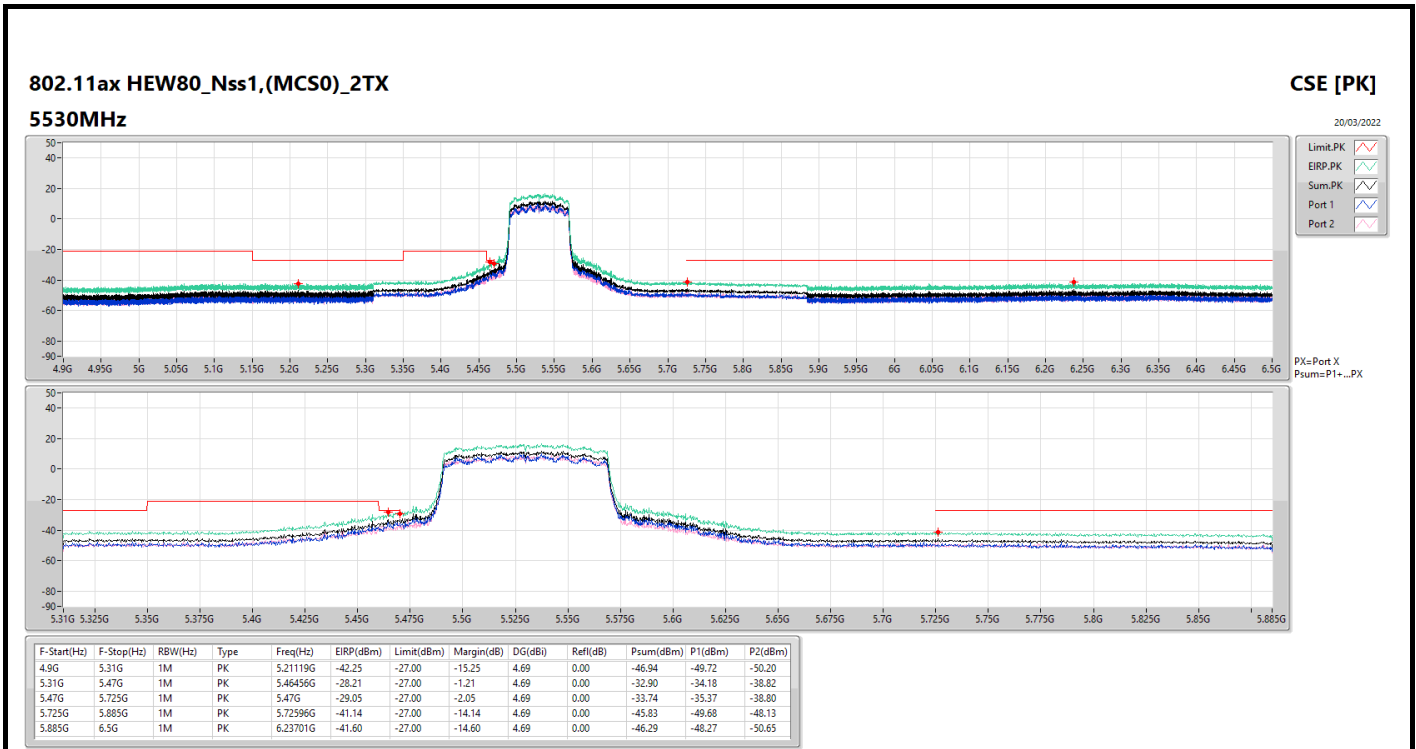

DG = Directional Gain ; PX=Port X; Psum=P1+P2+...PX

Summary

Mode	Result	F-Start (Hz)	F-Stop (Hz)	Type	Freq (Hz)	DG (dBi)	P1 (dBm)	P2 (dBm)	P3 (dBm)	P4 (dBm)	Psum (dBm)	EIRP (dBm)	Limit (dBm)	Margin (dB)
5.15-5.25GHz	-	-	-	-	-	-	-	-	-	-	-	-	-	-
802.11a_Nss1,(6Mbps)_4TX	Pass	5.11G	5.15G	AV	5.14984G	6.99	-55.08	-55.78	-56.03	-57.55	-50.00	-43.01	-41.20	-1.81
802.11ax HEW20_Nss1,(MCS0)_4TX	Pass	5.15G	5.35G	AV	5.15G	6.99	-55.67	-53.32	-55.66	-56.98	-49.18	-42.19	-41.20	-0.99
802.11ax HEW40_Nss1,(MCS0)_4TX	Pass	5.07G	5.15G	AV	5.14936G	6.99	-54.09	-53.92	-55.31	-55.28	-48.58	-41.59	-41.20	-0.39
802.11ax HEW80_Nss1,(MCS0)_4TX	Pass	4.99G	5.15G	AV	5.15G	6.99	-53.71	-53.21	-55.27	-55.28	-48.25	-41.26	-41.20	-0.06
5.25-5.35GHz	-	-	-	-	-	-	-	-	-	-	-	-	-	-
802.11a_Nss1,(6Mbps)_4TX	Pass	5.15G	5.35G	AV	5.35G	7.25	-55.62	-57.93	-57.48	-57.41	-50.99	-43.74	-41.20	-2.54
802.11ax HEW20_Nss1,(MCS0)_4TX	Pass	5.35G	5.39G	AV	5.35016G	7.25	-57.78	-54.79	-58.05	-57.11	-50.71	-43.46	-41.20	-2.26
802.11ax HEW40_Nss1,(MCS0)_4TX	Pass	5.35G	5.43G	AV	5.35032G	7.25	-55.32	-54.28	-58.09	-54.86	-49.40	-42.15	-41.20	-0.95
802.11ax HEW80_Nss1,(MCS0)_4TX	Pass	5.35G	5.51G	AV	5.35032G	7.25	-55.09	-55.55	-55.14	-53.82	-48.83	-41.58	-41.20	-0.38
5.47-5.725GHz	-	-	-	-	-	-	-	-	-	-	-	-	-	-
802.11a_Nss1,(6Mbps)_4TX	Pass	5.47G	5.725G	PK	5.47G	6.62	-45.52	-37.58	-43.36	-46.45	-35.66	-29.04	-27.00	-2.04
802.11ax HEW20_Nss1,(MCS0)_4TX	Pass	5.725G	5.765G	PK	5.72524G	6.62	-36.77	-42.07	-46.33	-44.23	-34.77	-28.15	-27.00	-1.15
802.11ax HEW40_Nss1,(MCS0)_4TX	Pass	5.47G	5.725G	PK	5.725G	6.62	-36.41	-41.65	-40.65	-43.20	-33.66	-27.04	-27.00	-0.04
802.11ax HEW80_Nss1,(MCS0)_4TX	Pass	5.31G	5.47G	PK	5.46936G	6.62	-40.66	-44.52	-43.32	-35.91	-33.72	-27.10	-27.00	-0.10
5.725-5.85GHz	-	-	-	-	-	-	-	-	-	-	-	-	-	-
802.11a_Nss1,(6Mbps)_4TX	Pass	4.9G	5.685G	AV	5.376G	5.97	-56.73	-57.94	-60.12	-57.53	-51.89	-45.92	-41.20	-4.72
802.11ax HEW20_Nss1,(MCS0)_4TX	Pass	4.9G	5.685G	AV	5.37581G	5.97	-55.51	-59.49	-57.60	-58.30	-51.45	-45.48	-41.20	-4.28
802.11ax HEW40_Nss1,(MCS0)_4TX	Pass	4.9G	5.645G	AV	5.37596G	5.97	-55.83	-57.73	-58.64	-57.20	-51.21	-45.24	-41.20	-4.04
802.11ax HEW80_Nss1,(MCS0)_4TX	Pass	5.565G	5.725G	PK	5.6498G	5.97	-39.16	-41.47	-38.76	-40.12	-33.74	-27.77	-27.00	-0.77