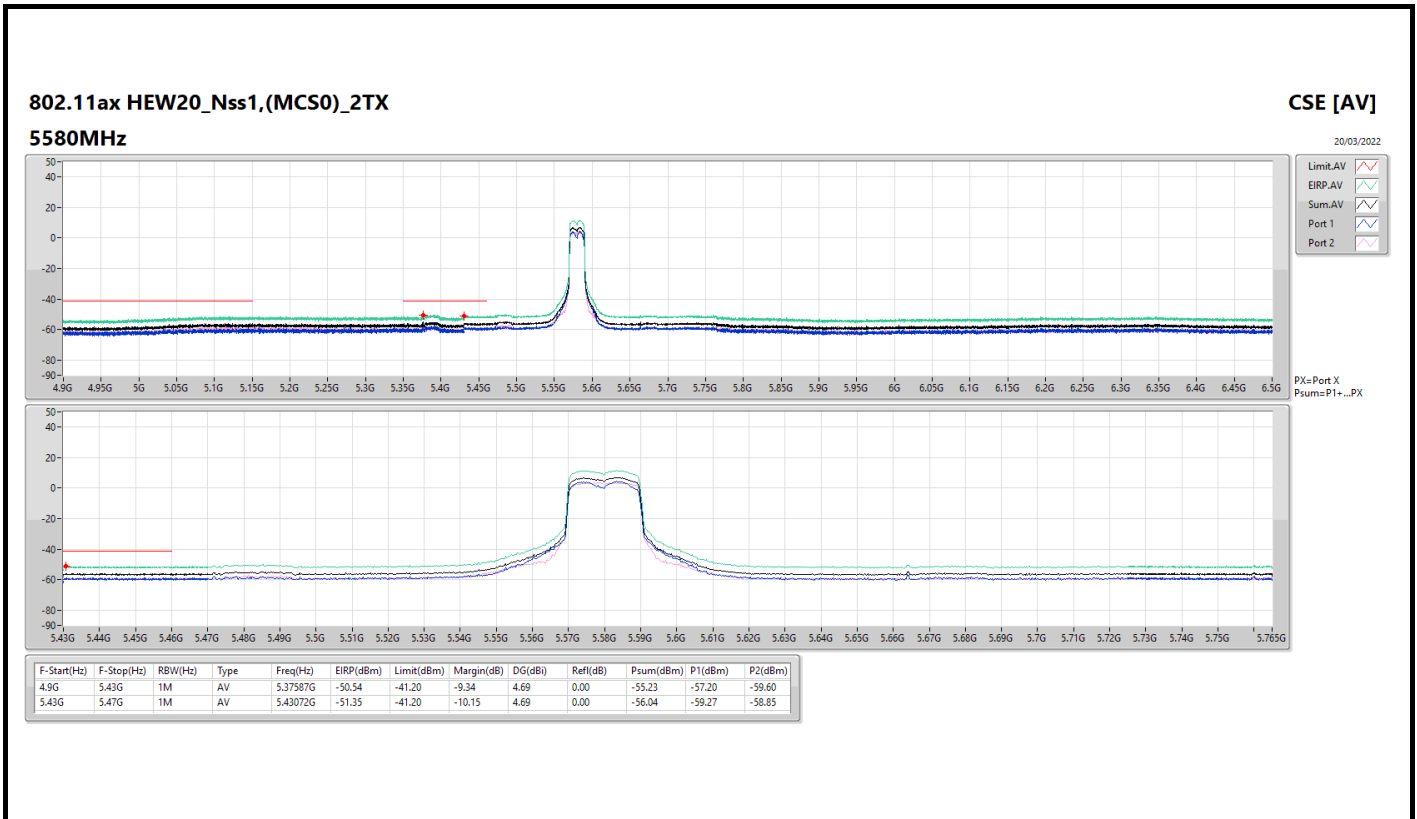

DG = Directional Gain ; PX=Port X; Psum=P1+P2+...PX

Summary

Mode	Result	F-Start (Hz)	F-Stop (Hz)	Type	Freq (Hz)	DG (dBi)	P1 (dBm)	P2 (dBm)	P3 (dBm)	P4 (dBm)	Psum (dBm)	EIRP (dBm)	Limit (dBm)	Margin (dB)
5.15-5.25GHz	-	-	-	-	-	-	-	-	-	-	-	-	-	-
802.11a_Nss1,(6Mbps)_4TX	Pass	5.11G	5.15G	AV	5.14984G	6.99	-55.08	-55.78	-56.03	-57.55	-50.00	-43.01	-41.20	-1.81
802.11ax HEW20_Nss1,(MCS0)_4TX	Pass	5.15G	5.35G	AV	5.15G	6.99	-55.67	-53.32	-55.66	-56.98	-49.18	-42.19	-41.20	-0.99
802.11ax HEW40_Nss1,(MCS0)_4TX	Pass	5.07G	5.15G	AV	5.14936G	6.99	-54.09	-53.92	-55.31	-55.28	-48.58	-41.59	-41.20	-0.39
802.11ax HEW80_Nss1,(MCS0)_4TX	Pass	4.99G	5.15G	AV	5.15G	6.99	-53.71	-53.21	-55.27	-55.28	-48.25	-41.26	-41.20	-0.06
5.25-5.35GHz	-	-	-	-	-	-	-	-	-	-	-	-	-	-
802.11a_Nss1,(6Mbps)_4TX	Pass	5.15G	5.35G	AV	5.35G	7.25	-55.62	-57.93	-57.48	-57.41	-50.99	-43.74	-41.20	-2.54
802.11ax HEW20_Nss1,(MCS0)_4TX	Pass	5.35G	5.39G	AV	5.35016G	7.25	-57.78	-54.79	-58.05	-57.11	-50.71	-43.46	-41.20	-2.26
802.11ax HEW40_Nss1,(MCS0)_4TX	Pass	5.35G	5.43G	AV	5.35032G	7.25	-55.32	-54.28	-58.09	-54.86	-49.40	-42.15	-41.20	-0.95
802.11ax HEW80_Nss1,(MCS0)_4TX	Pass	5.35G	5.51G	AV	5.35032G	7.25	-55.09	-55.55	-55.14	-53.82	-48.83	-41.58	-41.20	-0.38
5.47-5.725GHz	-	-	-	-	-	-	-	-	-	-	-	-	-	-
802.11a_Nss1,(6Mbps)_4TX	Pass	5.47G	5.725G	PK	5.47G	6.62	-45.52	-37.58	-43.36	-46.45	-35.66	-29.04	-27.00	-2.04
802.11ax HEW20_Nss1,(MCS0)_4TX	Pass	5.725G	5.765G	PK	5.72524G	6.62	-36.77	-42.07	-46.33	-44.23	-34.77	-28.15	-27.00	-1.15
802.11ax HEW40_Nss1,(MCS0)_4TX	Pass	5.47G	5.725G	PK	5.725G	6.62	-36.41	-41.65	-40.65	-43.20	-33.66	-27.04	-27.00	-0.04
802.11ax HEW80_Nss1,(MCS0)_4TX	Pass	5.31G	5.47G	PK	5.46936G	6.62	-40.66	-44.52	-43.32	-35.91	-33.72	-27.10	-27.00	-0.10
5.725-5.85GHz	-	-	-	-	-	-	-	-	-	-	-	-	-	-
802.11a_Nss1,(6Mbps)_4TX	Pass	4.9G	5.685G	AV	5.376G	5.97	-56.73	-57.94	-60.12	-57.53	-51.89	-45.92	-41.20	-4.72
802.11ax HEW20_Nss1,(MCS0)_4TX	Pass	4.9G	5.685G	AV	5.37581G	5.97	-55.51	-59.49	-57.60	-58.30	-51.45	-45.48	-41.20	-4.28
802.11ax HEW40_Nss1,(MCS0)_4TX	Pass	4.9G	5.645G	AV	5.37596G	5.97	-55.83	-57.73	-58.64	-57.20	-51.21	-45.24	-41.20	-4.04
802.11ax HEW80_Nss1,(MCS0)_4TX	Pass	5.565G	5.725G	PK	5.6498G	5.97	-39.16	-41.47	-38.76	-40.12	-33.74	-27.77	-27.00	-0.77