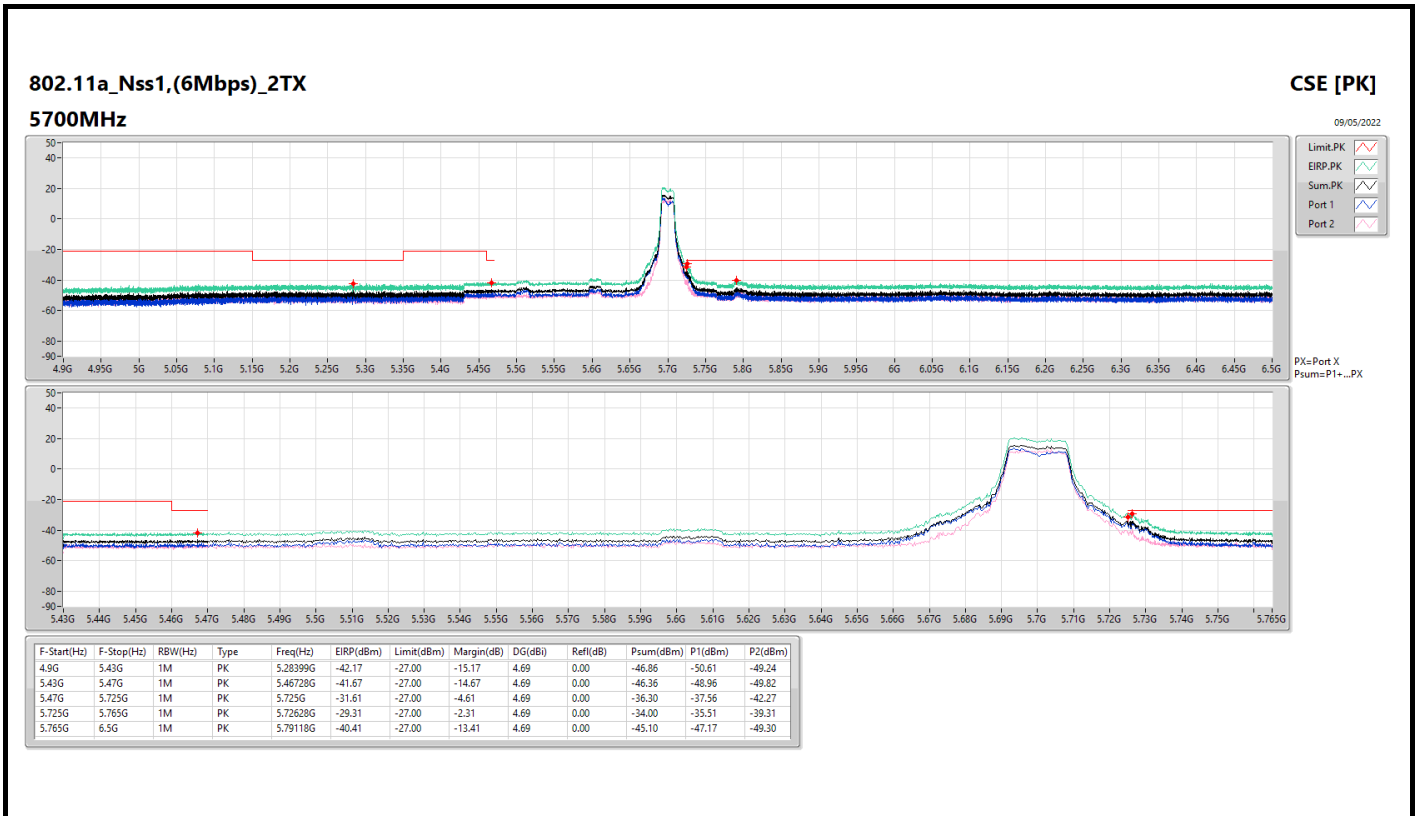

DG = Directional Gain ; PX=Port X; Psum=P1+P2+...PX

Summary

Mode	Result	F-Start (Hz)	F-Stop (Hz)	Type	Freq (Hz)	DG (dBi)	P1 (dBm)	P2 (dBm)	P3 (dBm)	P4 (dBm)	Psum (dBm)	EIRP (dBm)	Limit (dBm)	Margin (dB)
5.15-5.25GHz	-	-	-	-	-	-	-	-	-	-	-	-	-	-
802.11a_Nss1,(6Mbps)_4TX	Pass	5.11G	5.15G	AV	5.14984G	6.99	-55.08	-55.78	-56.03	-57.55	-50.00	-43.01	-41.20	-1.81
802.11ax HEW20_Nss1,(MCS0)_4TX	Pass	5.15G	5.35G	AV	5.15G	6.99	-55.67	-53.32	-55.66	-56.98	-49.18	-42.19	-41.20	-0.99
802.11ax HEW40_Nss1,(MCS0)_4TX	Pass	5.07G	5.15G	AV	5.14936G	6.99	-54.09	-53.92	-55.31	-55.28	-48.58	-41.59	-41.20	-0.39
802.11ax HEW80_Nss1,(MCS0)_4TX	Pass	4.99G	5.15G	AV	5.15G	6.99	-53.71	-53.21	-55.27	-55.28	-48.25	-41.26	-41.20	-0.06
5.25-5.35GHz	-	-	-	-	-	-	-	-	-	-	-	-	-	-
802.11a_Nss1,(6Mbps)_4TX	Pass	5.15G	5.35G	AV	5.35G	7.25	-55.62	-57.93	-57.48	-57.41	-50.99	-43.74	-41.20	-2.54
802.11ax HEW20_Nss1,(MCS0)_4TX	Pass	5.35G	5.39G	AV	5.35016G	7.25	-57.78	-54.79	-58.05	-57.11	-50.71	-43.46	-41.20	-2.26
802.11ax HEW40_Nss1,(MCS0)_4TX	Pass	5.35G	5.43G	AV	5.35032G	7.25	-55.32	-54.28	-58.09	-54.86	-49.40	-42.15	-41.20	-0.95
802.11ax HEW80_Nss1,(MCS0)_4TX	Pass	5.35G	5.51G	AV	5.35032G	7.25	-55.09	-55.55	-55.14	-53.82	-48.83	-41.58	-41.20	-0.38
5.47-5.725GHz	-	-	-	-	-	-	-	-	-	-	-	-	-	-
802.11a_Nss1,(6Mbps)_4TX	Pass	5.47G	5.725G	PK	5.47G	6.62	-45.52	-37.58	-43.36	-46.45	-35.66	-29.04	-27.00	-2.04
802.11ax HEW20_Nss1,(MCS0)_4TX	Pass	5.725G	5.765G	PK	5.72524G	6.62	-36.77	-42.07	-46.33	-44.23	-34.77	-28.15	-27.00	-1.15
802.11ax HEW40_Nss1,(MCS0)_4TX	Pass	5.47G	5.725G	PK	5.725G	6.62	-36.41	-41.65	-40.65	-43.20	-33.66	-27.04	-27.00	-0.04
802.11ax HEW80_Nss1,(MCS0)_4TX	Pass	5.31G	5.47G	PK	5.46936G	6.62	-40.66	-44.52	-43.32	-35.91	-33.72	-27.10	-27.00	-0.10
5.725-5.85GHz	-	-	-	-	-	-	-	-	-	-	-	-	-	-
802.11a_Nss1,(6Mbps)_4TX	Pass	4.9G	5.685G	AV	5.376G	5.97	-56.73	-57.94	-60.12	-57.53	-51.89	-45.92	-41.20	-4.72
802.11ax HEW20_Nss1,(MCS0)_4TX	Pass	4.9G	5.685G	AV	5.37581G	5.97	-55.51	-59.49	-57.60	-58.30	-51.45	-45.48	-41.20	-4.28
802.11ax HEW40_Nss1,(MCS0)_4TX	Pass	4.9G	5.645G	AV	5.37596G	5.97	-55.83	-57.73	-58.64	-57.20	-51.21	-45.24	-41.20	-4.04
802.11ax HEW80_Nss1,(MCS0)_4TX	Pass	5.565G	5.725G	PK	5.6498G	5.97	-39.16	-41.47	-38.76	-40.12	-33.74	-27.77	-27.00	-0.77