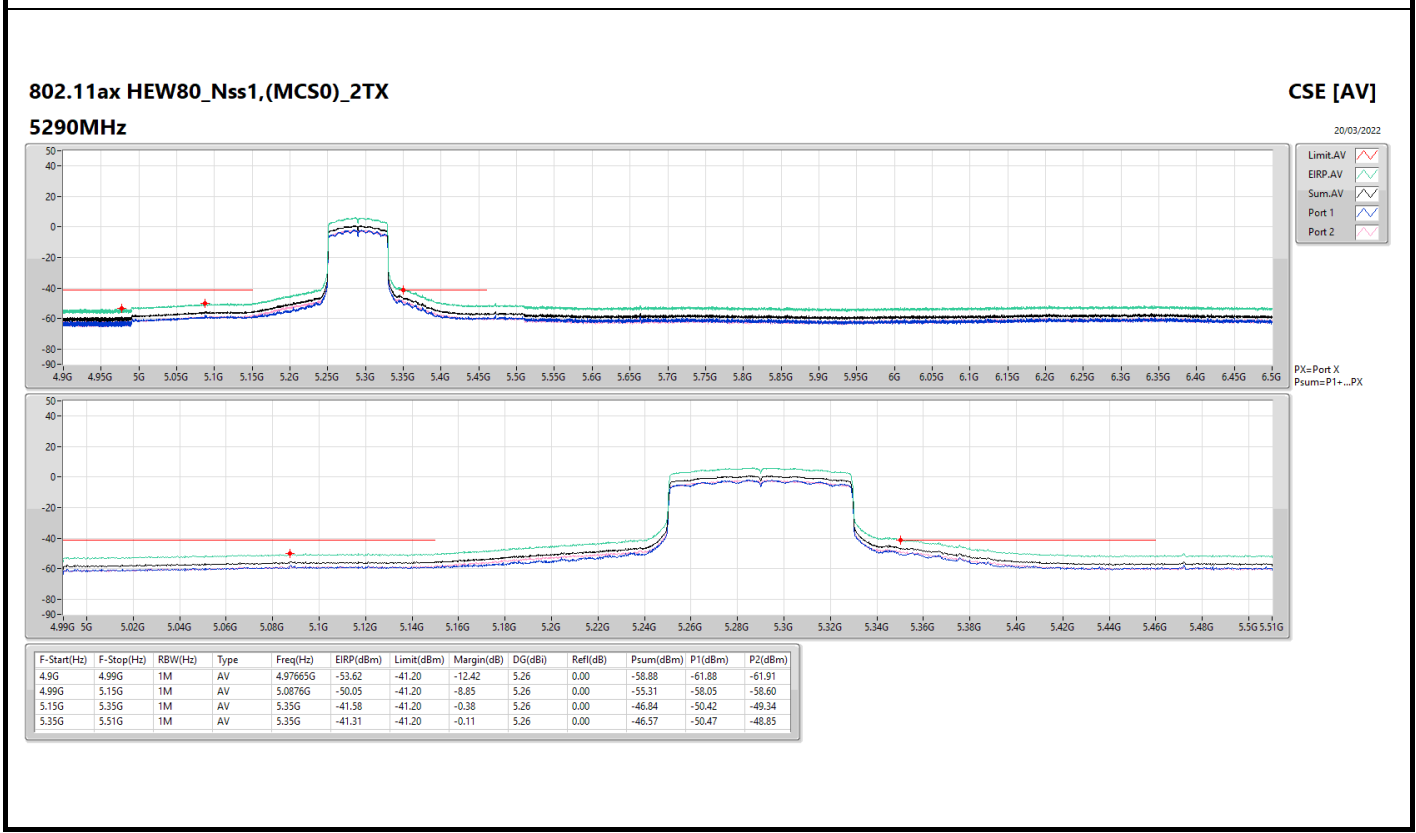

DG = Directional Gain ; PX=Port X; Psum=P1+P2+...PX

Summary

Mode	Result	F-Start (Hz)	F-Stop (Hz)	Type	Freq (Hz)	DG (dBi)	P1 (dBm)	P2 (dBm)	P3 (dBm)	P4 (dBm)	Psum (dBm)	EIRP (dBm)	Limit (dBm)	Margin (dB)
5.15-5.25GHz	-	-	-	-	-	-	-	-	-	-	-	-	-	-
802.11a_Nss1,(6Mbps)_4TX	Pass	5.11G	5.15G	AV	5.14984G	6.99	-55.08	-55.78	-56.03	-57.55	-50.00	-43.01	-41.20	-1.81
802.11ax HEW20_Nss1,(MCS0)_4TX	Pass	5.15G	5.35G	AV	5.15G	6.99	-55.67	-53.32	-55.66	-56.98	-49.18	-42.19	-41.20	-0.99
802.11ax HEW40_Nss1,(MCS0)_4TX	Pass	5.07G	5.15G	AV	5.14936G	6.99	-54.09	-53.92	-55.31	-55.28	-48.58	-41.59	-41.20	-0.39
802.11ax HEW80_Nss1,(MCS0)_4TX	Pass	4.99G	5.15G	AV	5.15G	6.99	-53.71	-53.21	-55.27	-55.28	-48.25	-41.26	-41.20	-0.06
5.25-5.35GHz	-	-	-	-	-	-	-	-	-	-	-	-	-	-
802.11a_Nss1,(6Mbps)_4TX	Pass	5.15G	5.35G	AV	5.35G	7.25	-55.62	-57.93	-57.48	-57.41	-50.99	-43.74	-41.20	-2.54
802.11ax HEW20_Nss1,(MCS0)_4TX	Pass	5.35G	5.39G	AV	5.35016G	7.25	-57.78	-54.79	-58.05	-57.11	-50.71	-43.46	-41.20	-2.26
802.11ax HEW40_Nss1,(MCS0)_4TX	Pass	5.35G	5.43G	AV	5.35032G	7.25	-55.32	-54.28	-58.09	-54.86	-49.40	-42.15	-41.20	-0.95
802.11ax HEW80_Nss1,(MCS0)_4TX	Pass	5.35G	5.51G	AV	5.35032G	7.25	-55.09	-55.55	-55.14	-53.82	-48.83	-41.58	-41.20	-0.38
5.47-5.725GHz	-	-	-	-	-	-	-	-	-	-	-	-	-	-
802.11a_Nss1,(6Mbps)_4TX	Pass	5.47G	5.725G	PK	5.47G	6.62	-45.52	-37.58	-43.36	-46.45	-35.66	-29.04	-27.00	-2.04
802.11ax HEW20_Nss1,(MCS0)_4TX	Pass	5.725G	5.765G	PK	5.72524G	6.62	-36.77	-42.07	-46.33	-44.23	-34.77	-28.15	-27.00	-1.15
802.11ax HEW40_Nss1,(MCS0)_4TX	Pass	5.47G	5.725G	PK	5.725G	6.62	-36.41	-41.65	-40.65	-43.20	-33.66	-27.04	-27.00	-0.04
802.11ax HEW80_Nss1,(MCS0)_4TX	Pass	5.31G	5.47G	PK	5.46936G	6.62	-40.66	-44.52	-43.32	-35.91	-33.72	-27.10	-27.00	-0.10
5.725-5.85GHz	-	-	-	-	-	-	-	-	-	-	-	-	-	-
802.11a_Nss1,(6Mbps)_4TX	Pass	4.9G	5.685G	AV	5.376G	5.97	-56.73	-57.94	-60.12	-57.53	-51.89	-45.92	-41.20	-4.72
802.11ax HEW20_Nss1,(MCS0)_4TX	Pass	4.9G	5.685G	AV	5.37581G	5.97	-55.51	-59.49	-57.60	-58.30	-51.45	-45.48	-41.20	-4.28
802.11ax HEW40_Nss1,(MCS0)_4TX	Pass	4.9G	5.645G	AV	5.37596G	5.97	-55.83	-57.73	-58.64	-57.20	-51.21	-45.24	-41.20	-4.04
802.11ax HEW80_Nss1,(MCS0)_4TX	Pass	5.565G	5.725G	PK	5.6498G	5.97	-39.16	-41.47	-38.76	-40.12	-33.74	-27.77	-27.00	-0.77