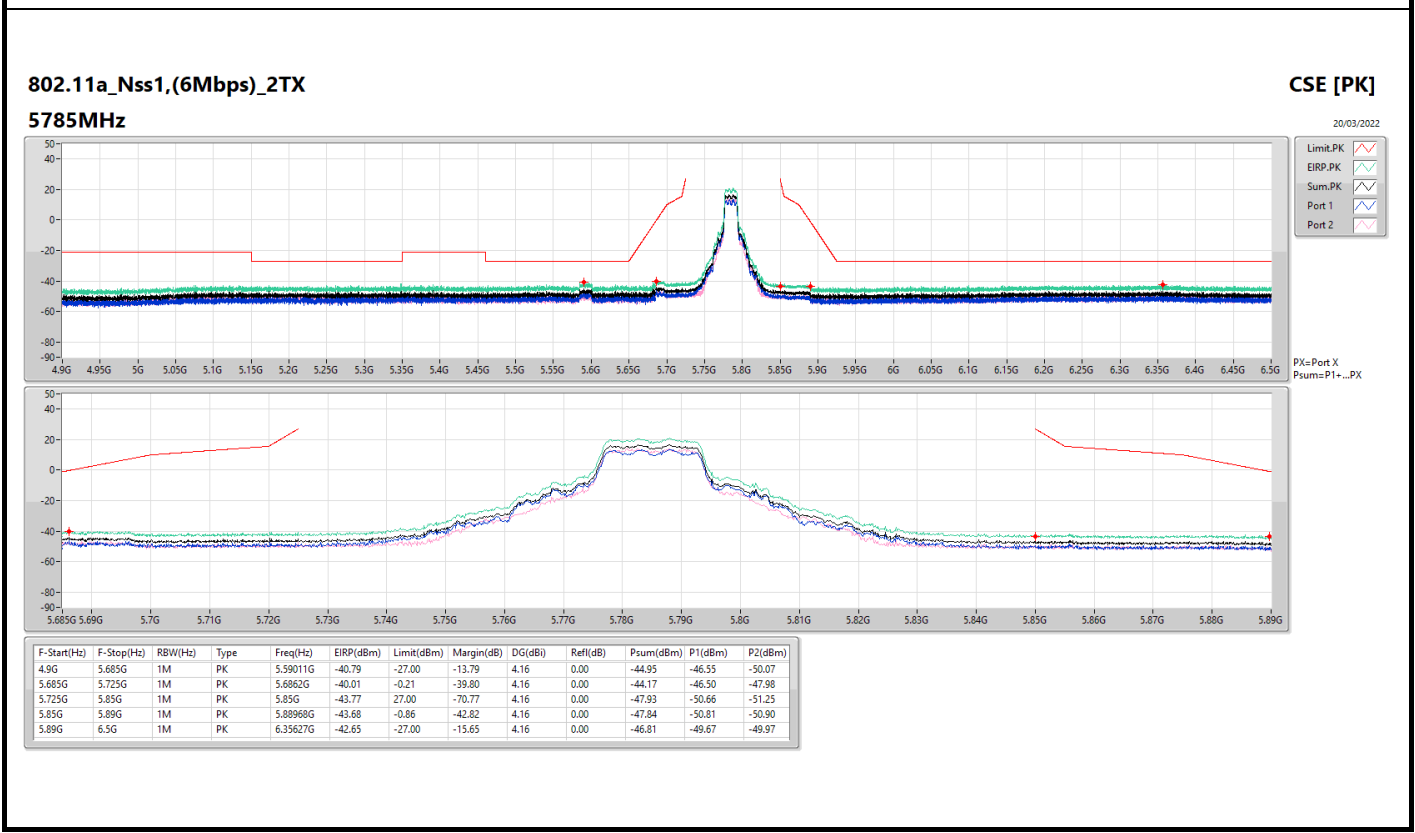

DG = Directional Gain ; PX=Port X; Psum=P1+P2+...PX

Summary

Mode	Result	F-Start (Hz)	F-Stop (Hz)	Type	Freq (Hz)	DG (dBi)	P1 (dBm)	P2 (dBm)	P3 (dBm)	P4 (dBm)	Psum (dBm)	EIRP (dBm)	Limit (dBm)	Margin (dB)
5.15-5.25GHz	-	-	-	-	-	-	-	-	-	-	-	-	-	-
802.11a_Nss1,(6Mbps)_4TX	Pass	5.11G	5.15G	AV	5.14984G	6.99	-55.08	-55.78	-56.03	-57.55	-50.00	-43.01	-41.20	-1.81
802.11ax HEW20_Nss1,(MCS0)_4TX	Pass	5.15G	5.35G	AV	5.15G	6.99	-55.67	-53.32	-55.66	-56.98	-49.18	-42.19	-41.20	-0.99
802.11ax HEW40_Nss1,(MCS0)_4TX	Pass	5.07G	5.15G	AV	5.14936G	6.99	-54.09	-53.92	-55.31	-55.28	-48.58	-41.59	-41.20	-0.39
802.11ax HEW80_Nss1,(MCS0)_4TX	Pass	4.99G	5.15G	AV	5.15G	6.99	-53.71	-53.21	-55.27	-55.28	-48.25	-41.26	-41.20	-0.06
5.25-5.35GHz	-	-	-	-	-	-	-	-	-	-	-	-	-	-
802.11a_Nss1,(6Mbps)_4TX	Pass	5.15G	5.35G	AV	5.35G	7.25	-55.62	-57.93	-57.48	-57.41	-50.99	-43.74	-41.20	-2.54
802.11ax HEW20_Nss1,(MCS0)_4TX	Pass	5.35G	5.39G	AV	5.35016G	7.25	-57.78	-54.79	-58.05	-57.11	-50.71	-43.46	-41.20	-2.26
802.11ax HEW40_Nss1,(MCS0)_4TX	Pass	5.35G	5.43G	AV	5.35032G	7.25	-55.32	-54.28	-58.09	-54.86	-49.40	-42.15	-41.20	-0.95
802.11ax HEW80_Nss1,(MCS0)_4TX	Pass	5.35G	5.51G	AV	5.35032G	7.25	-55.09	-55.55	-55.14	-53.82	-48.83	-41.58	-41.20	-0.38
5.47-5.725GHz	-	-	-	-	-	-	-	-	-	-	-	-	-	-
802.11a_Nss1,(6Mbps)_4TX	Pass	5.47G	5.725G	PK	5.47G	6.62	-45.52	-37.58	-43.36	-46.45	-35.66	-29.04	-27.00	-2.04
802.11ax HEW20_Nss1,(MCS0)_4TX	Pass	5.725G	5.765G	PK	5.72524G	6.62	-36.77	-42.07	-46.33	-44.23	-34.77	-28.15	-27.00	-1.15
802.11ax HEW40_Nss1,(MCS0)_4TX	Pass	5.47G	5.725G	PK	5.725G	6.62	-36.41	-41.65	-40.65	-43.20	-33.66	-27.04	-27.00	-0.04
802.11ax HEW80_Nss1,(MCS0)_4TX	Pass	5.31G	5.47G	PK	5.46936G	6.62	-40.66	-44.52	-43.32	-35.91	-33.72	-27.10	-27.00	-0.10
5.725-5.85GHz	-	-	-	-	-	-	-	-	-	-	-	-	-	-
802.11a_Nss1,(6Mbps)_4TX	Pass	4.9G	5.685G	AV	5.376G	5.97	-56.73	-57.94	-60.12	-57.53	-51.89	-45.92	-41.20	-4.72
802.11ax HEW20_Nss1,(MCS0)_4TX	Pass	4.9G	5.685G	AV	5.37581G	5.97	-55.51	-59.49	-57.60	-58.30	-51.45	-45.48	-41.20	-4.28
802.11ax HEW40_Nss1,(MCS0)_4TX	Pass	4.9G	5.645G	AV	5.37596G	5.97	-55.83	-57.73	-58.64	-57.20	-51.21	-45.24	-41.20	-4.04
802.11ax HEW80_Nss1,(MCS0)_4TX	Pass	5.565G	5.725G	PK	5.6498G	5.97	-39.16	-41.47	-38.76	-40.12	-33.74	-27.77	-27.00	-0.77