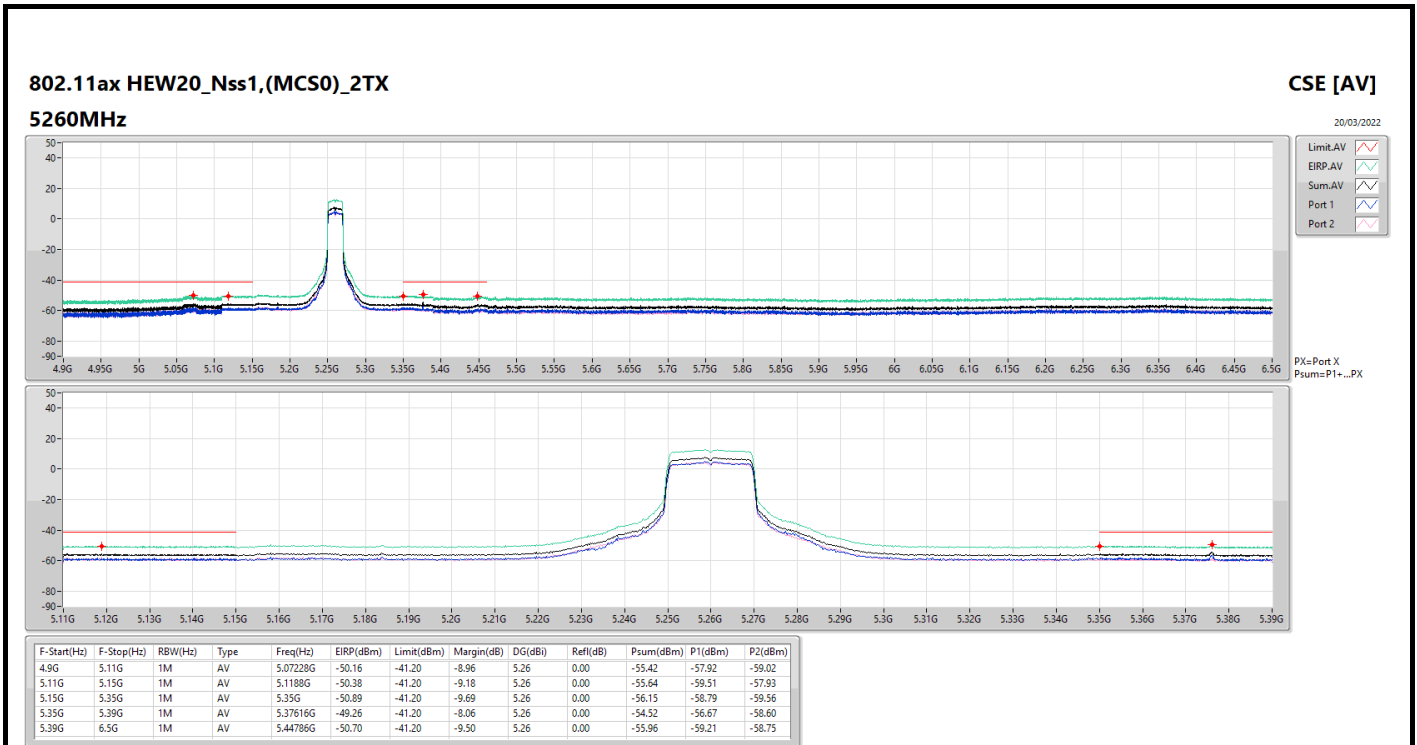

DG = Directional Gain ; PX=Port X; Psum=P1+P2+...PX

Summary

Mode	Result	F-Start (Hz)	F-Stop (Hz)	Type	Freq (Hz)	DG (dBi)	P1 (dBm)	P2 (dBm)	P3 (dBm)	P4 (dBm)	Psum (dBm)	EIRP (dBm)	Limit (dBm)	Margin (dB)
5.15-5.25GHz	-	-	-	-	-	-	-	-	-	-	-	-	-	-
802.11a_Nss1,(6Mbps)_4TX	Pass	5.11G	5.15G	AV	5.14984G	6.99	-55.08	-55.78	-56.03	-57.55	-50.00	-43.01	-41.20	-1.81
802.11ax HEW20_Nss1,(MCS0)_4TX	Pass	5.15G	5.35G	AV	5.15G	6.99	-55.67	-53.32	-55.66	-56.98	-49.18	-42.19	-41.20	-0.99
802.11ax HEW40_Nss1,(MCS0)_4TX	Pass	5.07G	5.15G	AV	5.14936G	6.99	-54.09	-53.92	-55.31	-55.28	-48.58	-41.59	-41.20	-0.39
802.11ax HEW80_Nss1,(MCS0)_4TX	Pass	4.99G	5.15G	AV	5.15G	6.99	-53.71	-53.21	-55.27	-55.28	-48.25	-41.26	-41.20	-0.06
5.25-5.35GHz	-	-	-	-	-	-	-	-	-	-	-	-	-	-
802.11a_Nss1,(6Mbps)_4TX	Pass	5.15G	5.35G	AV	5.35G	7.25	-55.62	-57.93	-57.48	-57.41	-50.99	-43.74	-41.20	-2.54
802.11ax HEW20_Nss1,(MCS0)_4TX	Pass	5.35G	5.39G	AV	5.35016G	7.25	-57.78	-54.79	-58.05	-57.11	-50.71	-43.46	-41.20	-2.26
802.11ax HEW40_Nss1,(MCS0)_4TX	Pass	5.35G	5.43G	AV	5.35032G	7.25	-55.32	-54.28	-58.09	-54.86	-49.40	-42.15	-41.20	-0.95
802.11ax HEW80_Nss1,(MCS0)_4TX	Pass	5.35G	5.51G	AV	5.35032G	7.25	-55.09	-55.55	-55.14	-53.82	-48.83	-41.58	-41.20	-0.38
5.47-5.725GHz	-	-	-	-	-	-	-	-	-	-	-	-	-	-
802.11a_Nss1,(6Mbps)_4TX	Pass	5.47G	5.725G	PK	5.47G	6.62	-45.52	-37.58	-43.36	-46.45	-35.66	-29.04	-27.00	-2.04
802.11ax HEW20_Nss1,(MCS0)_4TX	Pass	5.725G	5.765G	PK	5.72524G	6.62	-36.77	-42.07	-46.33	-44.23	-34.77	-28.15	-27.00	-1.15
802.11ax HEW40_Nss1,(MCS0)_4TX	Pass	5.47G	5.725G	PK	5.725G	6.62	-36.41	-41.65	-40.65	-43.20	-33.66	-27.04	-27.00	-0.04
802.11ax HEW80_Nss1,(MCS0)_4TX	Pass	5.31G	5.47G	PK	5.46936G	6.62	-40.66	-44.52	-43.32	-35.91	-33.72	-27.10	-27.00	-0.10
5.725-5.85GHz	-	-	-	-	-	-	-	-	-	-	-	-	-	-
802.11a_Nss1,(6Mbps)_4TX	Pass	4.9G	5.685G	AV	5.376G	5.97	-56.73	-57.94	-60.12	-57.53	-51.89	-45.92	-41.20	-4.72
802.11ax HEW20_Nss1,(MCS0)_4TX	Pass	4.9G	5.685G	AV	5.37581G	5.97	-55.51	-59.49	-57.60	-58.30	-51.45	-45.48	-41.20	-4.28
802.11ax HEW40_Nss1,(MCS0)_4TX	Pass	4.9G	5.645G	AV	5.37596G	5.97	-55.83	-57.73	-58.64	-57.20	-51.21	-45.24	-41.20	-4.04
802.11ax HEW80_Nss1,(MCS0)_4TX	Pass	5.565G	5.725G	PK	5.6498G	5.97	-39.16	-41.47	-38.76	-40.12	-33.74	-27.77	-27.00	-0.77