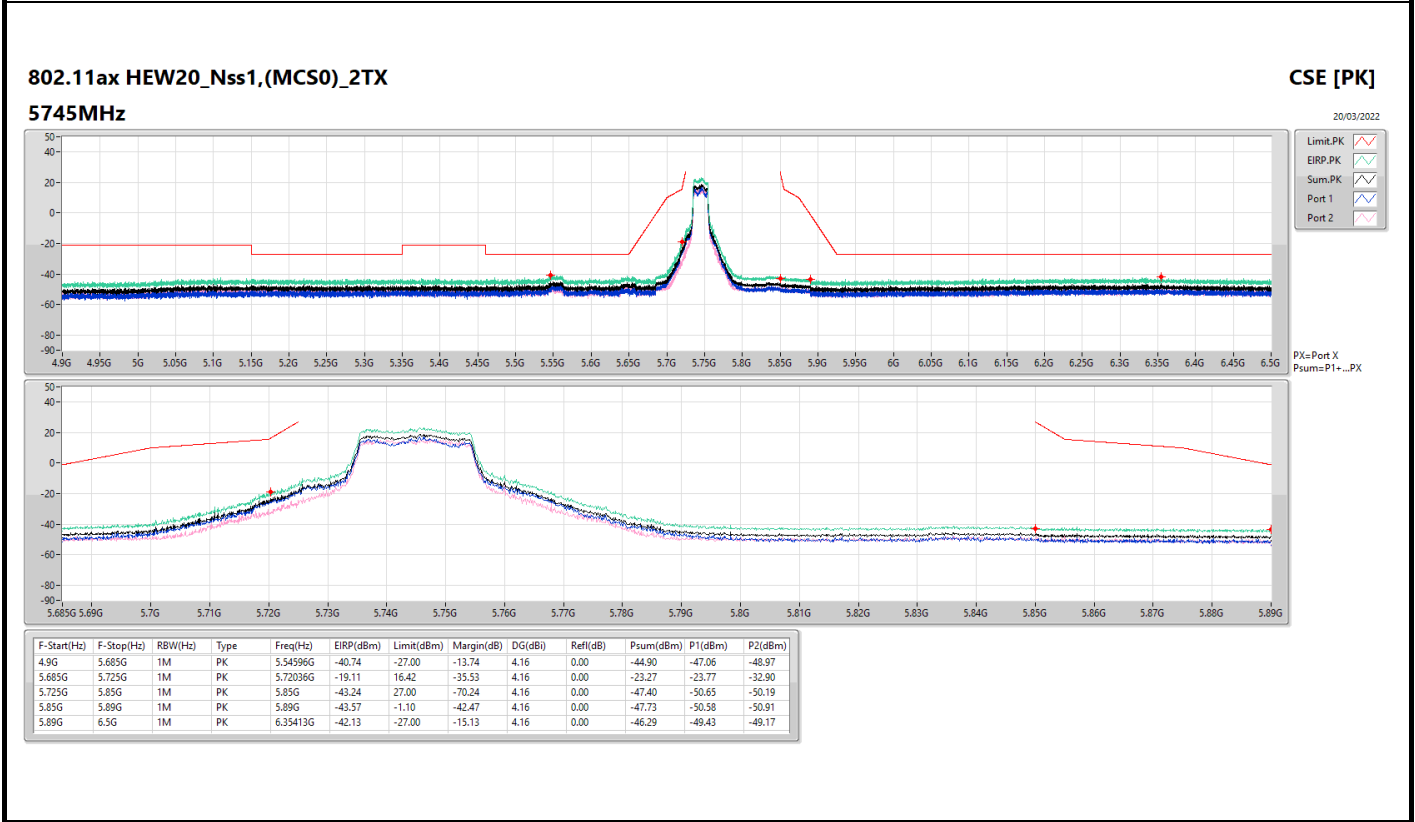

DG = Directional Gain ; PX=Port X; Psum=P1+P2+...PX

Summary

Mode	Result	F-Start (Hz)	F-Stop (Hz)	Type	Freq (Hz)	DG (dBi)	P1 (dBm)	P2 (dBm)	P3 (dBm)	P4 (dBm)	Psum (dBm)	EIRP (dBm)	Limit (dBm)	Margin (dB)
5.15-5.25GHz	-	-	-	-	-	-	-	-	-	-	-	-	-	-
802.11a_Nss1,(6Mbps)_4TX	Pass	5.11G	5.15G	AV	5.14984G	6.99	-55.08	-55.78	-56.03	-57.55	-50.00	-43.01	-41.20	-1.81
802.11ax HEW20_Nss1,(MCS0)_4TX	Pass	5.15G	5.35G	AV	5.15G	6.99	-55.67	-53.32	-55.66	-56.98	-49.18	-42.19	-41.20	-0.99
802.11ax HEW40_Nss1,(MCS0)_4TX	Pass	5.07G	5.15G	AV	5.14936G	6.99	-54.09	-53.92	-55.31	-55.28	-48.58	-41.59	-41.20	-0.39
802.11ax HEW80_Nss1,(MCS0)_4TX	Pass	4.99G	5.15G	AV	5.15G	6.99	-53.71	-53.21	-55.27	-55.28	-48.25	-41.26	-41.20	-0.06
5.25-5.35GHz	-	-	-	-	-	-	-	-	-	-	-	-	-	-
802.11a_Nss1,(6Mbps)_4TX	Pass	5.15G	5.35G	AV	5.35G	7.25	-55.62	-57.93	-57.48	-57.41	-50.99	-43.74	-41.20	-2.54
802.11ax HEW20_Nss1,(MCS0)_4TX	Pass	5.35G	5.39G	AV	5.35016G	7.25	-57.78	-54.79	-58.05	-57.11	-50.71	-43.46	-41.20	-2.26
802.11ax HEW40_Nss1,(MCS0)_4TX	Pass	5.35G	5.43G	AV	5.35032G	7.25	-55.32	-54.28	-58.09	-54.86	-49.40	-42.15	-41.20	-0.95
802.11ax HEW80_Nss1,(MCS0)_4TX	Pass	5.35G	5.51G	AV	5.35032G	7.25	-55.09	-55.55	-55.14	-53.82	-48.83	-41.58	-41.20	-0.38
5.47-5.725GHz	-	-	-	-	-	-	-	-	-	-	-	-	-	-
802.11a_Nss1,(6Mbps)_4TX	Pass	5.47G	5.725G	PK	5.47G	6.62	-45.52	-37.58	-43.36	-46.45	-35.66	-29.04	-27.00	-2.04
802.11ax HEW20_Nss1,(MCS0)_4TX	Pass	5.725G	5.765G	PK	5.72524G	6.62	-36.77	-42.07	-46.33	-44.23	-34.77	-28.15	-27.00	-1.15
802.11ax HEW40_Nss1,(MCS0)_4TX	Pass	5.47G	5.725G	PK	5.725G	6.62	-36.41	-41.65	-40.65	-43.20	-33.66	-27.04	-27.00	-0.04
802.11ax HEW80_Nss1,(MCS0)_4TX	Pass	5.31G	5.47G	PK	5.46936G	6.62	-40.66	-44.52	-43.32	-35.91	-33.72	-27.10	-27.00	-0.10
5.725-5.85GHz	-	-	-	-	-	-	-	-	-	-	-	-	-	-
802.11a_Nss1,(6Mbps)_4TX	Pass	4.9G	5.685G	AV	5.376G	5.97	-56.73	-57.94	-60.12	-57.53	-51.89	-45.92	-41.20	-4.72
802.11ax HEW20_Nss1,(MCS0)_4TX	Pass	4.9G	5.685G	AV	5.37581G	5.97	-55.51	-59.49	-57.60	-58.30	-51.45	-45.48	-41.20	-4.28
802.11ax HEW40_Nss1,(MCS0)_4TX	Pass	4.9G	5.645G	AV	5.37596G	5.97	-55.83	-57.73	-58.64	-57.20	-51.21	-45.24	-41.20	-4.04
802.11ax HEW80_Nss1,(MCS0)_4TX	Pass	5.565G	5.725G	PK	5.6498G	5.97	-39.16	-41.47	-38.76	-40.12	-33.74	-27.77	-27.00	-0.77