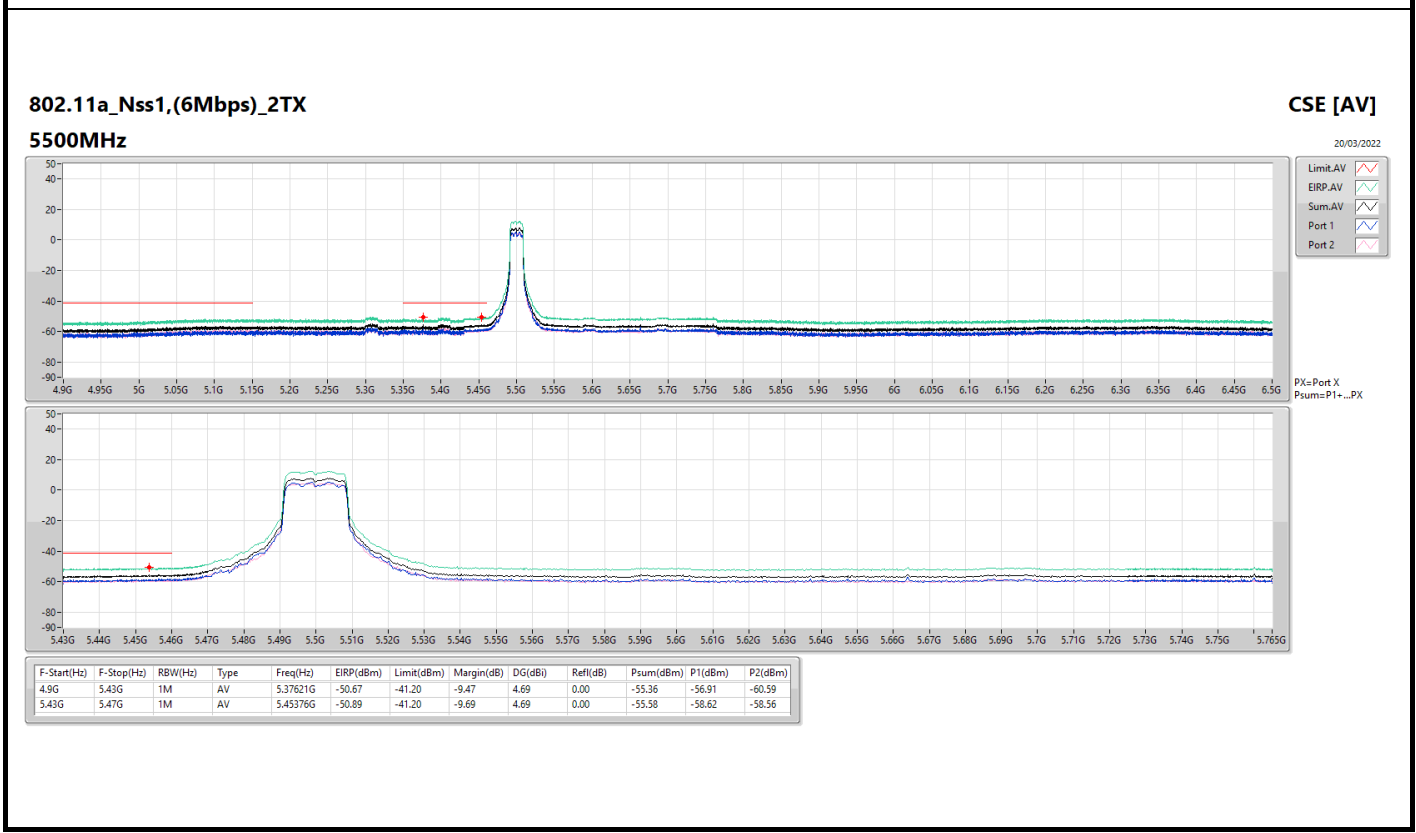

DG = Directional Gain ; PX=Port X; Psum=P1+P2+...PX

Summary

Mode	Result	F-Start (Hz)	F-Stop (Hz)	Type	Freq (Hz)	DG (dBi)	P1 (dBm)	P2 (dBm)	P3 (dBm)	P4 (dBm)	Psum (dBm)	EIRP (dBm)	Limit (dBm)	Margin (dB)
5.15-5.25GHz	-	-	-	-	-	-	-	-	-	-	-	-	-	-
802.11a_Nss1,(6Mbps)_4TX	Pass	5.11G	5.15G	AV	5.14984G	6.99	-55.08	-55.78	-56.03	-57.55	-50.00	-43.01	-41.20	-1.81
802.11ax HEW20_Nss1,(MCS0)_4TX	Pass	5.15G	5.35G	AV	5.15G	6.99	-55.67	-53.32	-55.66	-56.98	-49.18	-42.19	-41.20	-0.99
802.11ax HEW40_Nss1,(MCS0)_4TX	Pass	5.07G	5.15G	AV	5.14936G	6.99	-54.09	-53.92	-55.31	-55.28	-48.58	-41.59	-41.20	-0.39
802.11ax HEW80_Nss1,(MCS0)_4TX	Pass	4.99G	5.15G	AV	5.15G	6.99	-53.71	-53.21	-55.27	-55.28	-48.25	-41.26	-41.20	-0.06
5.25-5.35GHz	-	-	-	-	-	-	-	-	-	-	-	-	-	-
802.11a_Nss1,(6Mbps)_4TX	Pass	5.15G	5.35G	AV	5.35G	7.25	-55.62	-57.93	-57.48	-57.41	-50.99	-43.74	-41.20	-2.54
802.11ax HEW20_Nss1,(MCS0)_4TX	Pass	5.35G	5.39G	AV	5.35016G	7.25	-57.78	-54.79	-58.05	-57.11	-50.71	-43.46	-41.20	-2.26
802.11ax HEW40_Nss1,(MCS0)_4TX	Pass	5.35G	5.43G	AV	5.35032G	7.25	-55.32	-54.28	-58.09	-54.86	-49.40	-42.15	-41.20	-0.95
802.11ax HEW80_Nss1,(MCS0)_4TX	Pass	5.35G	5.51G	AV	5.35032G	7.25	-55.09	-55.55	-55.14	-53.82	-48.83	-41.58	-41.20	-0.38
5.47-5.725GHz	-	-	-	-	-	-	-	-	-	-	-	-	-	-
802.11a_Nss1,(6Mbps)_4TX	Pass	5.47G	5.725G	PK	5.47G	6.62	-45.52	-37.58	-43.36	-46.45	-35.66	-29.04	-27.00	-2.04
802.11ax HEW20_Nss1,(MCS0)_4TX	Pass	5.725G	5.765G	PK	5.72524G	6.62	-36.77	-42.07	-46.33	-44.23	-34.77	-28.15	-27.00	-1.15
802.11ax HEW40_Nss1,(MCS0)_4TX	Pass	5.47G	5.725G	PK	5.725G	6.62	-36.41	-41.65	-40.65	-43.20	-33.66	-27.04	-27.00	-0.04
802.11ax HEW80_Nss1,(MCS0)_4TX	Pass	5.31G	5.47G	PK	5.46936G	6.62	-40.66	-44.52	-43.32	-35.91	-33.72	-27.10	-27.00	-0.10
5.725-5.85GHz	-	-	-	-	-	-	-	-	-	-	-	-	-	-
802.11a_Nss1,(6Mbps)_4TX	Pass	4.9G	5.685G	AV	5.376G	5.97	-56.73	-57.94	-60.12	-57.53	-51.89	-45.92	-41.20	-4.72
802.11ax HEW20_Nss1,(MCS0)_4TX	Pass	4.9G	5.685G	AV	5.37581G	5.97	-55.51	-59.49	-57.60	-58.30	-51.45	-45.48	-41.20	-4.28
802.11ax HEW40_Nss1,(MCS0)_4TX	Pass	4.9G	5.645G	AV	5.37596G	5.97	-55.83	-57.73	-58.64	-57.20	-51.21	-45.24	-41.20	-4.04
802.11ax HEW80_Nss1,(MCS0)_4TX	Pass	5.565G	5.725G	PK	5.6498G	5.97	-39.16	-41.47	-38.76	-40.12	-33.74	-27.77	-27.00	-0.77