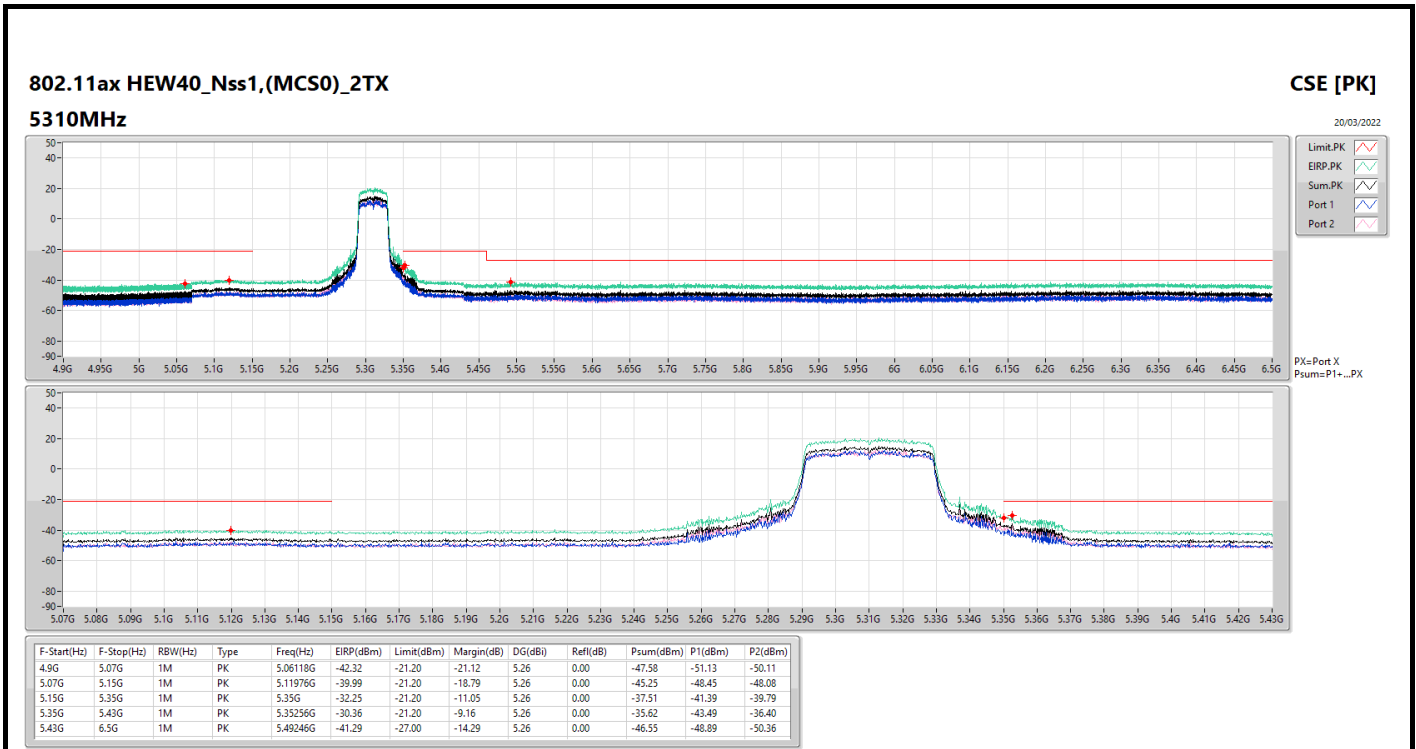

DG = Directional Gain ; PX=Port X; Psum=P1+P2+...PX

Summary

Mode	Result	F-Start (Hz)	F-Stop (Hz)	Type	Freq (Hz)	DG (dBi)	P1 (dBm)	P2 (dBm)	P3 (dBm)	P4 (dBm)	Psum (dBm)	EIRP (dBm)	Limit (dBm)	Margin (dB)
5.15-5.25GHz	-	-	-	-	-	-	-	-	-	-	-	-	-	-
802.11a_Nss1,(6Mbps)_4TX	Pass	5.11G	5.15G	AV	5.14984G	6.99	-55.08	-55.78	-56.03	-57.55	-50.00	-43.01	-41.20	-1.81
802.11ax HEW20_Nss1,(MCS0)_4TX	Pass	5.15G	5.35G	AV	5.15G	6.99	-55.67	-53.32	-55.66	-56.98	-49.18	-42.19	-41.20	-0.99
802.11ax HEW40_Nss1,(MCS0)_4TX	Pass	5.07G	5.15G	AV	5.14936G	6.99	-54.09	-53.92	-55.31	-55.28	-48.58	-41.59	-41.20	-0.39
802.11ax HEW80_Nss1,(MCS0)_4TX	Pass	4.99G	5.15G	AV	5.15G	6.99	-53.71	-53.21	-55.27	-55.28	-48.25	-41.26	-41.20	-0.06
5.25-5.35GHz	-	-	-	-	-	-	-	-	-	-	-	-	-	-
802.11a_Nss1,(6Mbps)_4TX	Pass	5.15G	5.35G	AV	5.35G	7.25	-55.62	-57.93	-57.48	-57.41	-50.99	-43.74	-41.20	-2.54
802.11ax HEW20_Nss1,(MCS0)_4TX	Pass	5.35G	5.39G	AV	5.35016G	7.25	-57.78	-54.79	-58.05	-57.11	-50.71	-43.46	-41.20	-2.26
802.11ax HEW40_Nss1,(MCS0)_4TX	Pass	5.35G	5.43G	AV	5.35032G	7.25	-55.32	-54.28	-58.09	-54.86	-49.40	-42.15	-41.20	-0.95
802.11ax HEW80_Nss1,(MCS0)_4TX	Pass	5.35G	5.51G	AV	5.35032G	7.25	-55.09	-55.55	-55.14	-53.82	-48.83	-41.58	-41.20	-0.38
5.47-5.725GHz	-	-	-	-	-	-	-	-	-	-	-	-	-	-
802.11a_Nss1,(6Mbps)_4TX	Pass	5.47G	5.725G	PK	5.47G	6.62	-45.52	-37.58	-43.36	-46.45	-35.66	-29.04	-27.00	-2.04
802.11ax HEW20_Nss1,(MCS0)_4TX	Pass	5.725G	5.765G	PK	5.72524G	6.62	-36.77	-42.07	-46.33	-44.23	-34.77	-28.15	-27.00	-1.15
802.11ax HEW40_Nss1,(MCS0)_4TX	Pass	5.47G	5.725G	PK	5.725G	6.62	-36.41	-41.65	-40.65	-43.20	-33.66	-27.04	-27.00	-0.04
802.11ax HEW80_Nss1,(MCS0)_4TX	Pass	5.31G	5.47G	PK	5.46936G	6.62	-40.66	-44.52	-43.32	-35.91	-33.72	-27.10	-27.00	-0.10
5.725-5.85GHz	-	-	-	-	-	-	-	-	-	-	-	-	-	-
802.11a_Nss1,(6Mbps)_4TX	Pass	4.9G	5.685G	AV	5.376G	5.97	-56.73	-57.94	-60.12	-57.53	-51.89	-45.92	-41.20	-4.72
802.11ax HEW20_Nss1,(MCS0)_4TX	Pass	4.9G	5.685G	AV	5.37581G	5.97	-55.51	-59.49	-57.60	-58.30	-51.45	-45.48	-41.20	-4.28
802.11ax HEW40_Nss1,(MCS0)_4TX	Pass	4.9G	5.645G	AV	5.37596G	5.97	-55.83	-57.73	-58.64	-57.20	-51.21	-45.24	-41.20	-4.04
802.11ax HEW80_Nss1,(MCS0)_4TX	Pass	5.565G	5.725G	PK	5.6498G	5.97	-39.16	-41.47	-38.76	-40.12	-33.74	-27.77	-27.00	-0.77