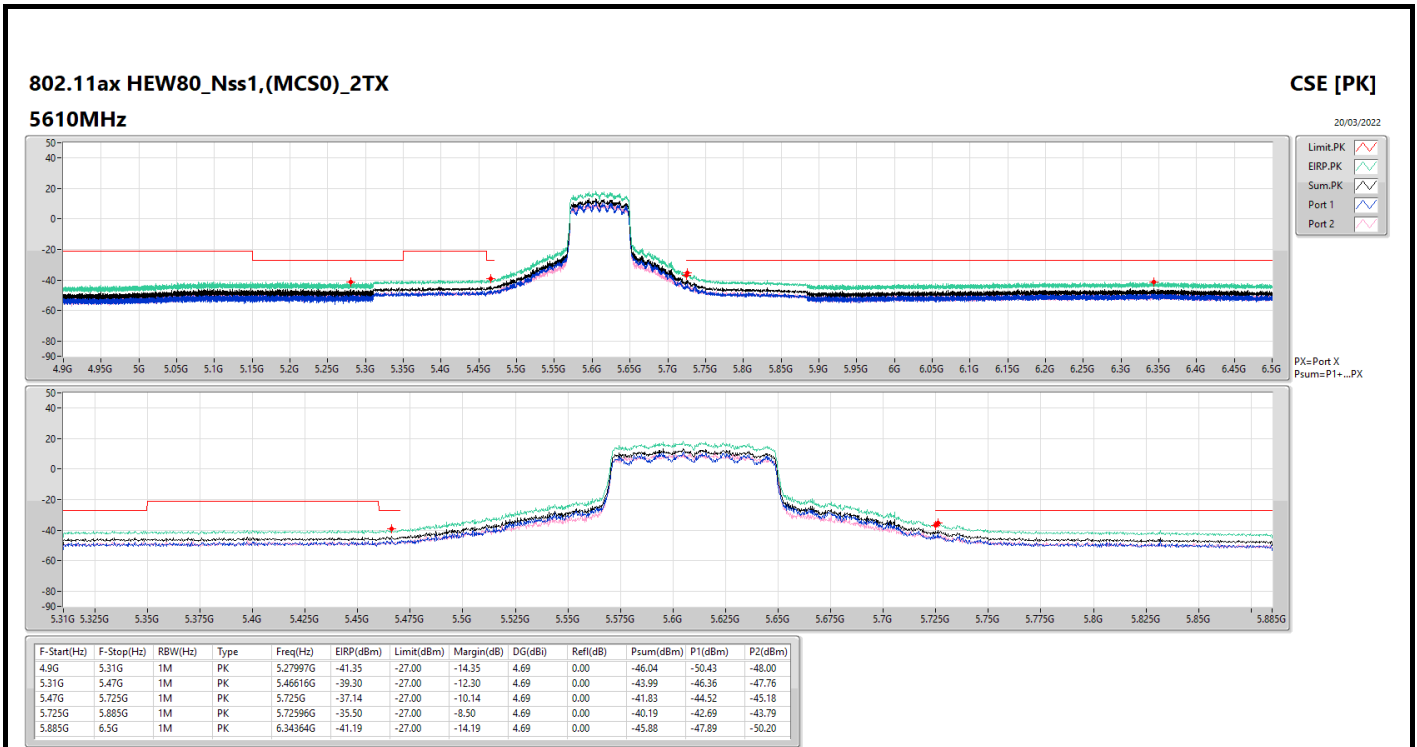

DG = Directional Gain ; PX=Port X; Psum=P1+P2+...PX

Summary

Mode	Result	F-Start (Hz)	F-Stop (Hz)	Type	Freq (Hz)	DG (dBi)	P1 (dBm)	P2 (dBm)	P3 (dBm)	P4 (dBm)	Psum (dBm)	EIRP (dBm)	Limit (dBm)	Margin (dB)
5.15-5.25GHz	-	-	-	-	-	-	-	-	-	-	-	-	-	-
802.11a_Nss1,(6Mbps)_4TX	Pass	5.11G	5.15G	AV	5.14984G	6.99	-55.08	-55.78	-56.03	-57.55	-50.00	-43.01	-41.20	-1.81
802.11ax HEW20_Nss1,(MCS0)_4TX	Pass	5.15G	5.35G	AV	5.15G	6.99	-55.67	-53.32	-55.66	-56.98	-49.18	-42.19	-41.20	-0.99
802.11ax HEW40_Nss1,(MCS0)_4TX	Pass	5.07G	5.15G	AV	5.14936G	6.99	-54.09	-53.92	-55.31	-55.28	-48.58	-41.59	-41.20	-0.39
802.11ax HEW80_Nss1,(MCS0)_4TX	Pass	4.99G	5.15G	AV	5.15G	6.99	-53.71	-53.21	-55.27	-55.28	-48.25	-41.26	-41.20	-0.06
5.25-5.35GHz	-	-	-	-	-	-	-	-	-	-	-	-	-	-
802.11a_Nss1,(6Mbps)_4TX	Pass	5.15G	5.35G	AV	5.35G	7.25	-55.62	-57.93	-57.48	-57.41	-50.99	-43.74	-41.20	-2.54
802.11ax HEW20_Nss1,(MCS0)_4TX	Pass	5.35G	5.39G	AV	5.35016G	7.25	-57.78	-54.79	-58.05	-57.11	-50.71	-43.46	-41.20	-2.26
802.11ax HEW40_Nss1,(MCS0)_4TX	Pass	5.35G	5.43G	AV	5.35032G	7.25	-55.32	-54.28	-58.09	-54.86	-49.40	-42.15	-41.20	-0.95
802.11ax HEW80_Nss1,(MCS0)_4TX	Pass	5.35G	5.51G	AV	5.35032G	7.25	-55.09	-55.55	-55.14	-53.82	-48.83	-41.58	-41.20	-0.38
5.47-5.725GHz	-	-	-	-	-	-	-	-	-	-	-	-	-	-
802.11a_Nss1,(6Mbps)_4TX	Pass	5.47G	5.725G	PK	5.47G	6.62	-45.52	-37.58	-43.36	-46.45	-35.66	-29.04	-27.00	-2.04
802.11ax HEW20_Nss1,(MCS0)_4TX	Pass	5.725G	5.765G	PK	5.72524G	6.62	-36.77	-42.07	-46.33	-44.23	-34.77	-28.15	-27.00	-1.15
802.11ax HEW40_Nss1,(MCS0)_4TX	Pass	5.47G	5.725G	PK	5.725G	6.62	-36.41	-41.65	-40.65	-43.20	-33.66	-27.04	-27.00	-0.04
802.11ax HEW80_Nss1,(MCS0)_4TX	Pass	5.31G	5.47G	PK	5.46936G	6.62	-40.66	-44.52	-43.32	-35.91	-33.72	-27.10	-27.00	-0.10
5.725-5.85GHz	-	-	-	-	-	-	-	-	-	-	-	-	-	-
802.11a_Nss1,(6Mbps)_4TX	Pass	4.9G	5.685G	AV	5.376G	5.97	-56.73	-57.94	-60.12	-57.53	-51.89	-45.92	-41.20	-4.72
802.11ax HEW20_Nss1,(MCS0)_4TX	Pass	4.9G	5.685G	AV	5.37581G	5.97	-55.51	-59.49	-57.60	-58.30	-51.45	-45.48	-41.20	-4.28
802.11ax HEW40_Nss1,(MCS0)_4TX	Pass	4.9G	5.645G	AV	5.37596G	5.97	-55.83	-57.73	-58.64	-57.20	-51.21	-45.24	-41.20	-4.04
802.11ax HEW80_Nss1,(MCS0)_4TX	Pass	5.565G	5.725G	PK	5.6498G	5.97	-39.16	-41.47	-38.76	-40.12	-33.74	-27.77	-27.00	-0.77