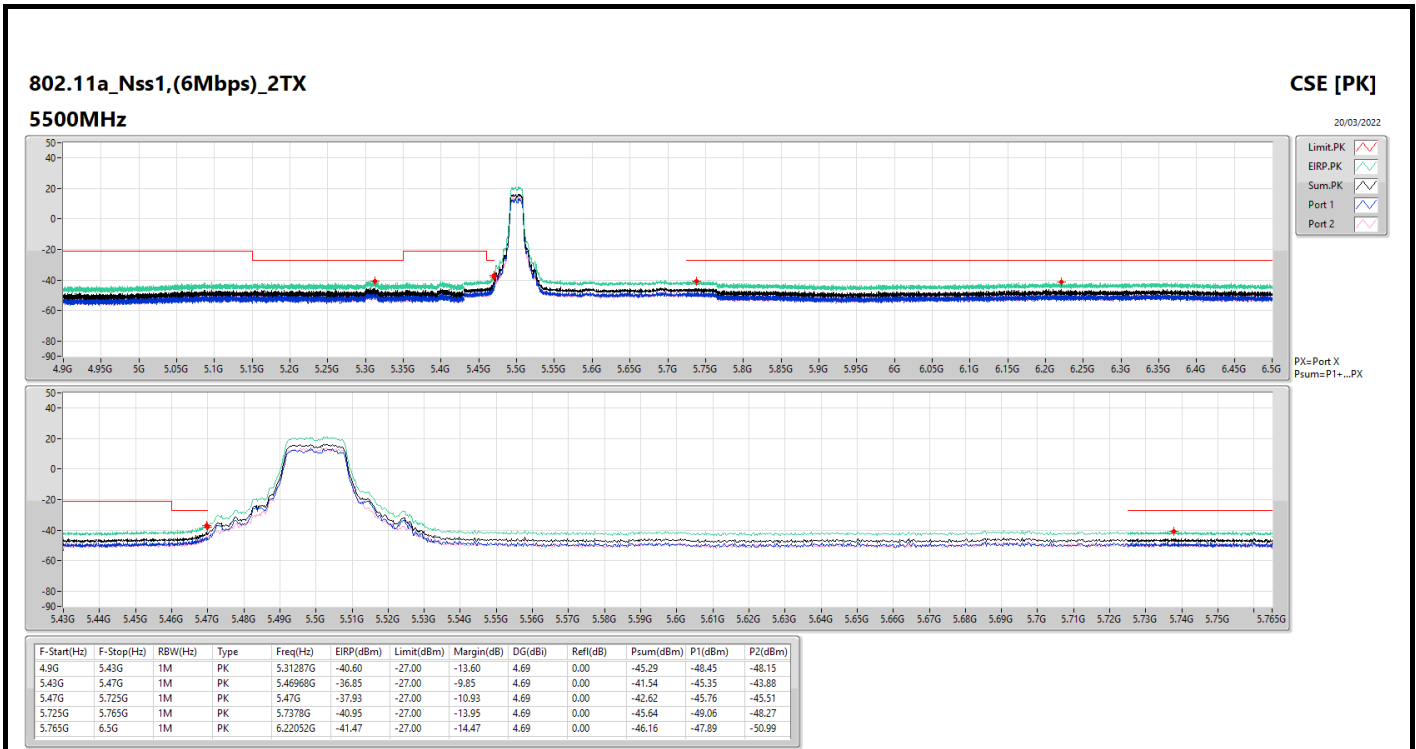

DG = Directional Gain ; PX=Port X; Psum=P1+P2+...PX

Summary

Mode	Result	F-Start (Hz)	F-Stop (Hz)	Type	Freq (Hz)	DG (dBi)	P1 (dBm)	P2 (dBm)	P3 (dBm)	P4 (dBm)	Psum (dBm)	EIRP (dBm)	Limit (dBm)	Margin (dB)
5.15-5.25GHz	-	-	-	-	-	-	-	-	-	-	-	-	-	-
802.11a_Nss1,(6Mbps)_4TX	Pass	5.11G	5.15G	AV	5.14984G	6.99	-55.08	-55.78	-56.03	-57.55	-50.00	-43.01	-41.20	-1.81
802.11ax HEW20_Nss1,(MCS0)_4TX	Pass	5.15G	5.35G	AV	5.15G	6.99	-55.67	-53.32	-55.66	-56.98	-49.18	-42.19	-41.20	-0.99
802.11ax HEW40_Nss1,(MCS0)_4TX	Pass	5.07G	5.15G	AV	5.14936G	6.99	-54.09	-53.92	-55.31	-55.28	-48.58	-41.59	-41.20	-0.39
802.11ax HEW80_Nss1,(MCS0)_4TX	Pass	4.99G	5.15G	AV	5.15G	6.99	-53.71	-53.21	-55.27	-55.28	-48.25	-41.26	-41.20	-0.06
5.25-5.35GHz	-	-	-	-	-	-	-	-	-	-	-	-	-	-
802.11a_Nss1,(6Mbps)_4TX	Pass	5.15G	5.35G	AV	5.35G	7.25	-55.62	-57.93	-57.48	-57.41	-50.99	-43.74	-41.20	-2.54
802.11ax HEW20_Nss1,(MCS0)_4TX	Pass	5.35G	5.39G	AV	5.35016G	7.25	-57.78	-54.79	-58.05	-57.11	-50.71	-43.46	-41.20	-2.26
802.11ax HEW40_Nss1,(MCS0)_4TX	Pass	5.35G	5.43G	AV	5.35032G	7.25	-55.32	-54.28	-58.09	-54.86	-49.40	-42.15	-41.20	-0.95
802.11ax HEW80_Nss1,(MCS0)_4TX	Pass	5.35G	5.51G	AV	5.35032G	7.25	-55.09	-55.55	-55.14	-53.82	-48.83	-41.58	-41.20	-0.38
5.47-5.725GHz	-	-	-	-	-	-	-	-	-	-	-	-	-	-
802.11a_Nss1,(6Mbps)_4TX	Pass	5.47G	5.725G	PK	5.47G	6.62	-45.52	-37.58	-43.36	-46.45	-35.66	-29.04	-27.00	-2.04
802.11ax HEW20_Nss1,(MCS0)_4TX	Pass	5.725G	5.765G	PK	5.72524G	6.62	-36.77	-42.07	-46.33	-44.23	-34.77	-28.15	-27.00	-1.15
802.11ax HEW40_Nss1,(MCS0)_4TX	Pass	5.47G	5.725G	PK	5.725G	6.62	-36.41	-41.65	-40.65	-43.20	-33.66	-27.04	-27.00	-0.04
802.11ax HEW80_Nss1,(MCS0)_4TX	Pass	5.31G	5.47G	PK	5.46936G	6.62	-40.66	-44.52	-43.32	-35.91	-33.72	-27.10	-27.00	-0.10
5.725-5.85GHz	-	-	-	-	-	-	-	-	-	-	-	-	-	-
802.11a_Nss1,(6Mbps)_4TX	Pass	4.9G	5.685G	AV	5.376G	5.97	-56.73	-57.94	-60.12	-57.53	-51.89	-45.92	-41.20	-4.72
802.11ax HEW20_Nss1,(MCS0)_4TX	Pass	4.9G	5.685G	AV	5.37581G	5.97	-55.51	-59.49	-57.60	-58.30	-51.45	-45.48	-41.20	-4.28
802.11ax HEW40_Nss1,(MCS0)_4TX	Pass	4.9G	5.645G	AV	5.37596G	5.97	-55.83	-57.73	-58.64	-57.20	-51.21	-45.24	-41.20	-4.04
802.11ax HEW80_Nss1,(MCS0)_4TX	Pass	5.565G	5.725G	PK	5.6498G	5.97	-39.16	-41.47	-38.76	-40.12	-33.74	-27.77	-27.00	-0.77