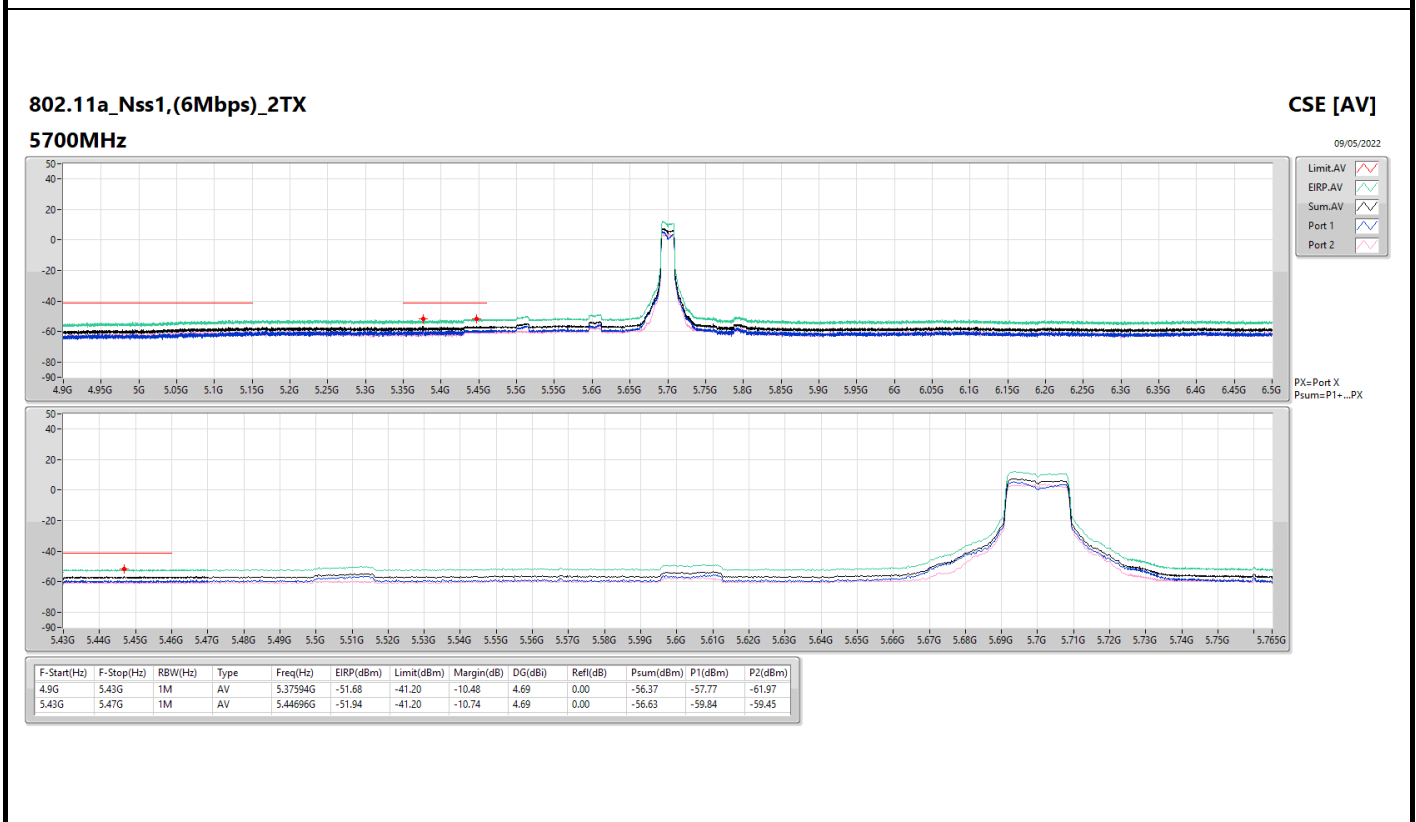

DG = Directional Gain ; PX=Port X; Psum=P1+P2+...PX

Summary

Mode	Result	F-Start (Hz)	F-Stop (Hz)	Type	Freq (Hz)	DG (dBi)	P1 (dBm)	P2 (dBm)	P3 (dBm)	P4 (dBm)	Psum (dBm)	EIRP (dBm)	Limit (dBm)	Margin (dB)
5.15-5.25GHz	-	-	-	-	-	-	-	-	-	-	-	-	-	-
802.11a_Nss1,(6Mbps)_4TX	Pass	5.11G	5.15G	AV	5.14984G	6.99	-55.08	-55.78	-56.03	-57.55	-50.00	-43.01	-41.20	-1.81
802.11ax HEW20_Nss1,(MCS0)_4TX	Pass	5.15G	5.35G	AV	5.15G	6.99	-55.67	-53.32	-55.66	-56.98	-49.18	-42.19	-41.20	-0.99
802.11ax HEW40_Nss1,(MCS0)_4TX	Pass	5.07G	5.15G	AV	5.14936G	6.99	-54.09	-53.92	-55.31	-55.28	-48.58	-41.59	-41.20	-0.39
802.11ax HEW80_Nss1,(MCS0)_4TX	Pass	4.99G	5.15G	AV	5.15G	6.99	-53.71	-53.21	-55.27	-55.28	-48.25	-41.26	-41.20	-0.06
5.25-5.35GHz	-	-	-	-	-	-	-	-	-	-	-	-	-	-
802.11a_Nss1,(6Mbps)_4TX	Pass	5.15G	5.35G	AV	5.35G	7.25	-55.62	-57.93	-57.48	-57.41	-50.99	-43.74	-41.20	-2.54
802.11ax HEW20_Nss1,(MCS0)_4TX	Pass	5.35G	5.39G	AV	5.35016G	7.25	-57.78	-54.79	-58.05	-57.11	-50.71	-43.46	-41.20	-2.26
802.11ax HEW40_Nss1,(MCS0)_4TX	Pass	5.35G	5.43G	AV	5.35032G	7.25	-55.32	-54.28	-58.09	-54.86	-49.40	-42.15	-41.20	-0.95
802.11ax HEW80_Nss1,(MCS0)_4TX	Pass	5.35G	5.51G	AV	5.35032G	7.25	-55.09	-55.55	-55.14	-53.82	-48.83	-41.58	-41.20	-0.38
5.47-5.725GHz	-	-	-	-	-	-	-	-	-	-	-	-	-	-
802.11a_Nss1,(6Mbps)_4TX	Pass	5.47G	5.725G	PK	5.47G	6.62	-45.52	-37.58	-43.36	-46.45	-35.66	-29.04	-27.00	-2.04
802.11ax HEW20_Nss1,(MCS0)_4TX	Pass	5.725G	5.765G	PK	5.72524G	6.62	-36.77	-42.07	-46.33	-44.23	-34.77	-28.15	-27.00	-1.15
802.11ax HEW40_Nss1,(MCS0)_4TX	Pass	5.47G	5.725G	PK	5.725G	6.62	-36.41	-41.65	-40.65	-43.20	-33.66	-27.04	-27.00	-0.04
802.11ax HEW80_Nss1,(MCS0)_4TX	Pass	5.31G	5.47G	PK	5.46936G	6.62	-40.66	-44.52	-43.32	-35.91	-33.72	-27.10	-27.00	-0.10
5.725-5.85GHz	-	-	-	-	-	-	-	-	-	-	-	-	-	-
802.11a_Nss1,(6Mbps)_4TX	Pass	4.9G	5.685G	AV	5.376G	5.97	-56.73	-57.94	-60.12	-57.53	-51.89	-45.92	-41.20	-4.72
802.11ax HEW20_Nss1,(MCS0)_4TX	Pass	4.9G	5.685G	AV	5.37581G	5.97	-55.51	-59.49	-57.60	-58.30	-51.45	-45.48	-41.20	-4.28
802.11ax HEW40_Nss1,(MCS0)_4TX	Pass	4.9G	5.645G	AV	5.37596G	5.97	-55.83	-57.73	-58.64	-57.20	-51.21	-45.24	-41.20	-4.04
802.11ax HEW80_Nss1,(MCS0)_4TX	Pass	5.565G	5.725G	PK	5.6498G	5.97	-39.16	-41.47	-38.76	-40.12	-33.74	-27.77	-27.00	-0.77