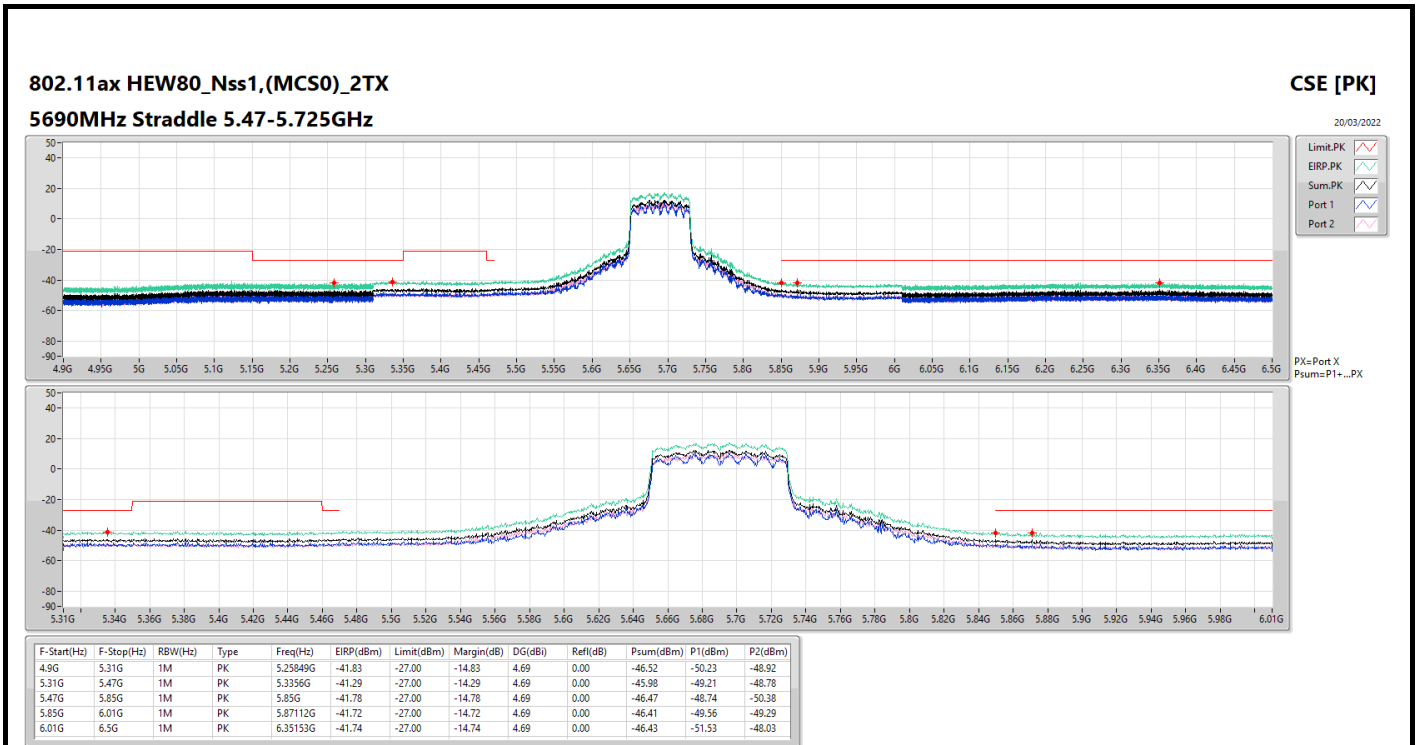

DG = Directional Gain ; PX=Port X; Psum=P1+P2+...PX

Summary

Mode	Result	F-Start (Hz)	F-Stop (Hz)	Type	Freq (Hz)	DG (dBi)	P1 (dBm)	P2 (dBm)	P3 (dBm)	P4 (dBm)	Psum (dBm)	EIRP (dBm)	Limit (dBm)	Margin (dB)
5.15-5.25GHz	-	-	-	-	-	-	-	-	-	-	-	-	-	-
802.11a_Nss1,(6Mbps)_4TX	Pass	5.11G	5.15G	AV	5.14984G	6.99	-55.08	-55.78	-56.03	-57.55	-50.00	-43.01	-41.20	-1.81
802.11ax HEW20_Nss1,(MCS0)_4TX	Pass	5.15G	5.35G	AV	5.15G	6.99	-55.67	-53.32	-55.66	-56.98	-49.18	-42.19	-41.20	-0.99
802.11ax HEW40_Nss1,(MCS0)_4TX	Pass	5.07G	5.15G	AV	5.14936G	6.99	-54.09	-53.92	-55.31	-55.28	-48.58	-41.59	-41.20	-0.39
802.11ax HEW80_Nss1,(MCS0)_4TX	Pass	4.99G	5.15G	AV	5.15G	6.99	-53.71	-53.21	-55.27	-55.28	-48.25	-41.26	-41.20	-0.06
5.25-5.35GHz	-	-	-	-	-	-	-	-	-	-	-	-	-	-
802.11a_Nss1,(6Mbps)_4TX	Pass	5.15G	5.35G	AV	5.35G	7.25	-55.62	-57.93	-57.48	-57.41	-50.99	-43.74	-41.20	-2.54
802.11ax HEW20_Nss1,(MCS0)_4TX	Pass	5.35G	5.39G	AV	5.35016G	7.25	-57.78	-54.79	-58.05	-57.11	-50.71	-43.46	-41.20	-2.26
802.11ax HEW40_Nss1,(MCS0)_4TX	Pass	5.35G	5.43G	AV	5.35032G	7.25	-55.32	-54.28	-58.09	-54.86	-49.40	-42.15	-41.20	-0.95
802.11ax HEW80_Nss1,(MCS0)_4TX	Pass	5.35G	5.51G	AV	5.35032G	7.25	-55.09	-55.55	-55.14	-53.82	-48.83	-41.58	-41.20	-0.38
5.47-5.725GHz	-	-	-	-	-	-	-	-	-	-	-	-	-	-
802.11a_Nss1,(6Mbps)_4TX	Pass	5.47G	5.725G	PK	5.47G	6.62	-45.52	-37.58	-43.36	-46.45	-35.66	-29.04	-27.00	-2.04
802.11ax HEW20_Nss1,(MCS0)_4TX	Pass	5.725G	5.765G	PK	5.72524G	6.62	-36.77	-42.07	-46.33	-44.23	-34.77	-28.15	-27.00	-1.15
802.11ax HEW40_Nss1,(MCS0)_4TX	Pass	5.47G	5.725G	PK	5.725G	6.62	-36.41	-41.65	-40.65	-43.20	-33.66	-27.04	-27.00	-0.04
802.11ax HEW80_Nss1,(MCS0)_4TX	Pass	5.31G	5.47G	PK	5.46936G	6.62	-40.66	-44.52	-43.32	-35.91	-33.72	-27.10	-27.00	-0.10
5.725-5.85GHz	-	-	-	-	-	-	-	-	-	-	-	-	-	-
802.11a_Nss1,(6Mbps)_4TX	Pass	4.9G	5.685G	AV	5.376G	5.97	-56.73	-57.94	-60.12	-57.53	-51.89	-45.92	-41.20	-4.72
802.11ax HEW20_Nss1,(MCS0)_4TX	Pass	4.9G	5.685G	AV	5.37581G	5.97	-55.51	-59.49	-57.60	-58.30	-51.45	-45.48	-41.20	-4.28
802.11ax HEW40_Nss1,(MCS0)_4TX	Pass	4.9G	5.645G	AV	5.37596G	5.97	-55.83	-57.73	-58.64	-57.20	-51.21	-45.24	-41.20	-4.04
802.11ax HEW80_Nss1,(MCS0)_4TX	Pass	5.565G	5.725G	PK	5.6498G	5.97	-39.16	-41.47	-38.76	-40.12	-33.74	-27.77	-27.00	-0.77