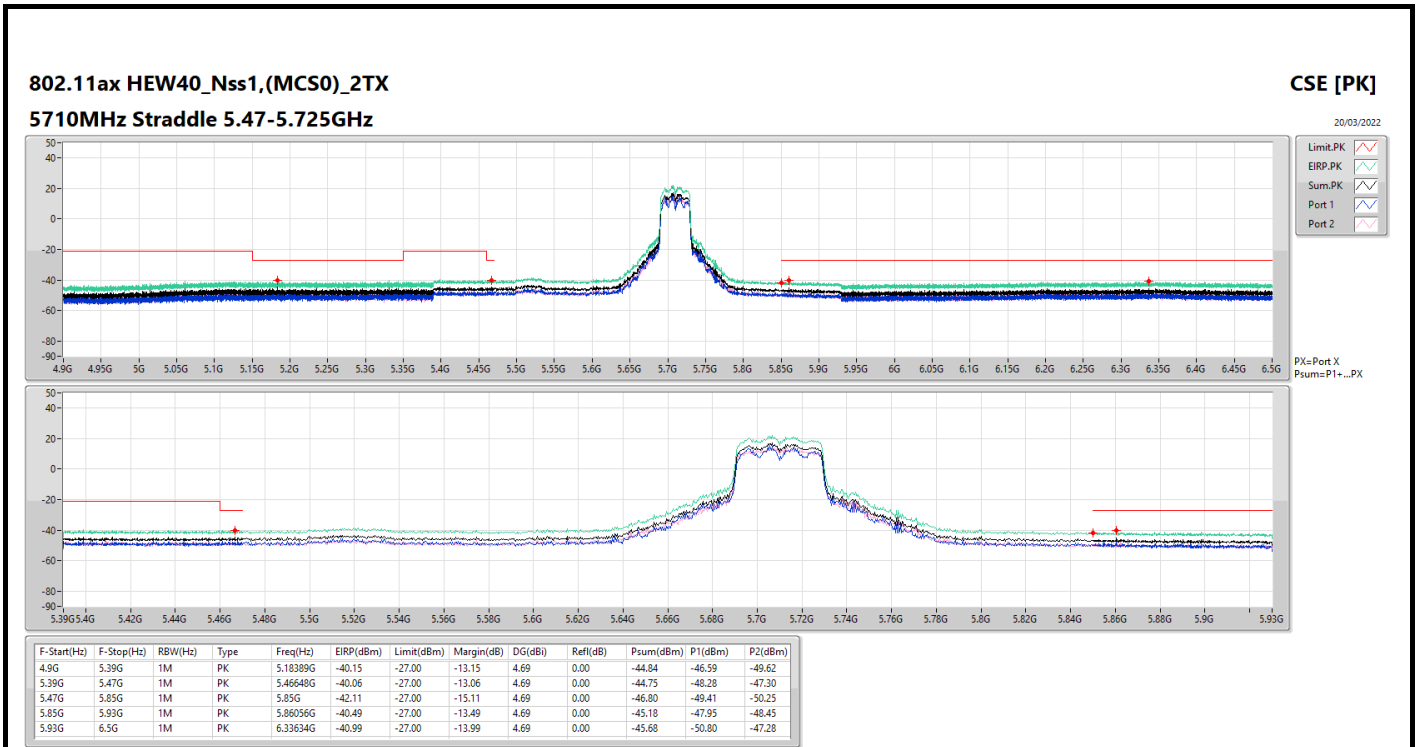

DG = Directional Gain ; PX=Port X; Psum=P1+P2+...PX

Summary

Mode	Result	F-Start (Hz)	F-Stop (Hz)	Type	Freq (Hz)	DG (dBi)	P1 (dBm)	P2 (dBm)	P3 (dBm)	P4 (dBm)	Psum (dBm)	EIRP (dBm)	Limit (dBm)	Margin (dB)
5.15-5.25GHz	-	-	-	-	-	-	-	-	-	-	-	-	-	-
802.11a_Nss1,(6Mbps)_4TX	Pass	5.11G	5.15G	AV	5.14984G	6.99	-55.08	-55.78	-56.03	-57.55	-50.00	-43.01	-41.20	-1.81
802.11ax HEW20_Nss1,(MCS0)_4TX	Pass	5.15G	5.35G	AV	5.15G	6.99	-55.67	-53.32	-55.66	-56.98	-49.18	-42.19	-41.20	-0.99
802.11ax HEW40_Nss1,(MCS0)_4TX	Pass	5.07G	5.15G	AV	5.14936G	6.99	-54.09	-53.92	-55.31	-55.28	-48.58	-41.59	-41.20	-0.39
802.11ax HEW80_Nss1,(MCS0)_4TX	Pass	4.99G	5.15G	AV	5.15G	6.99	-53.71	-53.21	-55.27	-55.28	-48.25	-41.26	-41.20	-0.06
5.25-5.35GHz	-	-	-	-	-	-	-	-	-	-	-	-	-	-
802.11a_Nss1,(6Mbps)_4TX	Pass	5.15G	5.35G	AV	5.35G	7.25	-55.62	-57.93	-57.48	-57.41	-50.99	-43.74	-41.20	-2.54
802.11ax HEW20_Nss1,(MCS0)_4TX	Pass	5.35G	5.39G	AV	5.35016G	7.25	-57.78	-54.79	-58.05	-57.11	-50.71	-43.46	-41.20	-2.26
802.11ax HEW40_Nss1,(MCS0)_4TX	Pass	5.35G	5.43G	AV	5.35032G	7.25	-55.32	-54.28	-58.09	-54.86	-49.40	-42.15	-41.20	-0.95
802.11ax HEW80_Nss1,(MCS0)_4TX	Pass	5.35G	5.51G	AV	5.35032G	7.25	-55.09	-55.55	-55.14	-53.82	-48.83	-41.58	-41.20	-0.38
5.47-5.725GHz	-	-	-	-	-	-	-	-	-	-	-	-	-	-
802.11a_Nss1,(6Mbps)_4TX	Pass	5.47G	5.725G	PK	5.47G	6.62	-45.52	-37.58	-43.36	-46.45	-35.66	-29.04	-27.00	-2.04
802.11ax HEW20_Nss1,(MCS0)_4TX	Pass	5.725G	5.765G	PK	5.72524G	6.62	-36.77	-42.07	-46.33	-44.23	-34.77	-28.15	-27.00	-1.15
802.11ax HEW40_Nss1,(MCS0)_4TX	Pass	5.47G	5.725G	PK	5.725G	6.62	-36.41	-41.65	-40.65	-43.20	-33.66	-27.04	-27.00	-0.04
802.11ax HEW80_Nss1,(MCS0)_4TX	Pass	5.31G	5.47G	PK	5.46936G	6.62	-40.66	-44.52	-43.32	-35.91	-33.72	-27.10	-27.00	-0.10
5.725-5.85GHz	-	-	-	-	-	-	-	-	-	-	-	-	-	-
802.11a_Nss1,(6Mbps)_4TX	Pass	4.9G	5.685G	AV	5.376G	5.97	-56.73	-57.94	-60.12	-57.53	-51.89	-45.92	-41.20	-4.72
802.11ax HEW20_Nss1,(MCS0)_4TX	Pass	4.9G	5.685G	AV	5.37581G	5.97	-55.51	-59.49	-57.60	-58.30	-51.45	-45.48	-41.20	-4.28
802.11ax HEW40_Nss1,(MCS0)_4TX	Pass	4.9G	5.645G	AV	5.37596G	5.97	-55.83	-57.73	-58.64	-57.20	-51.21	-45.24	-41.20	-4.04
802.11ax HEW80_Nss1,(MCS0)_4TX	Pass	5.565G	5.725G	PK	5.6498G	5.97	-39.16	-41.47	-38.76	-40.12	-33.74	-27.77	-27.00	-0.77