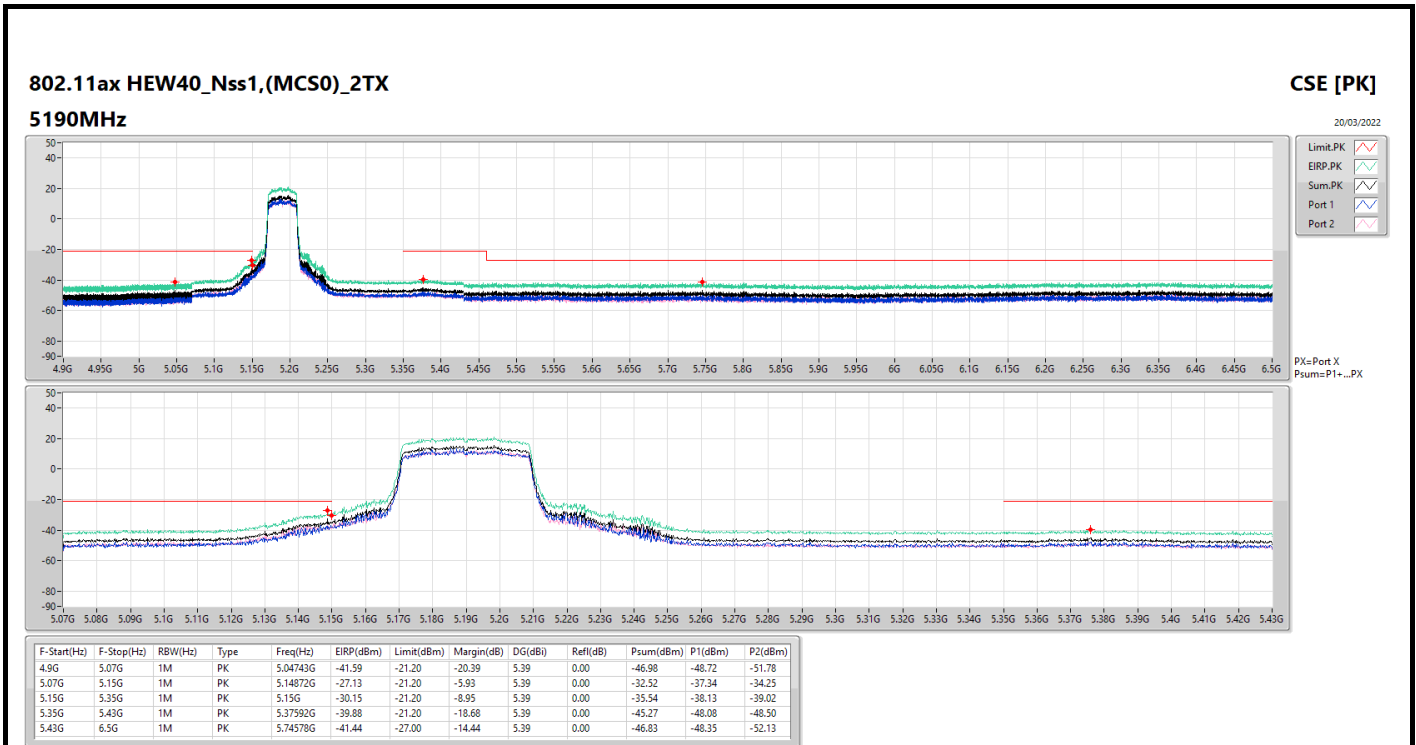

DG = Directional Gain ; PX=Port X; Psum=P1+P2+...PX

Summary

Mode	Result	F-Start (Hz)	F-Stop (Hz)	Type	Freq (Hz)	DG (dBi)	P1 (dBm)	P2 (dBm)	P3 (dBm)	P4 (dBm)	Psum (dBm)	EIRP (dBm)	Limit (dBm)	Margin (dB)
5.15-5.25GHz	-	-	-	-	-	-	-	-	-	-	-	-	-	-
802.11a_Nss1,(6Mbps)_4TX	Pass	5.11G	5.15G	AV	5.14984G	6.99	-55.08	-55.78	-56.03	-57.55	-50.00	-43.01	-41.20	-1.81
802.11ax HEW20_Nss1,(MCS0)_4TX	Pass	5.15G	5.35G	AV	5.15G	6.99	-55.67	-53.32	-55.66	-56.98	-49.18	-42.19	-41.20	-0.99
802.11ax HEW40_Nss1,(MCS0)_4TX	Pass	5.07G	5.15G	AV	5.14936G	6.99	-54.09	-53.92	-55.31	-55.28	-48.58	-41.59	-41.20	-0.39
802.11ax HEW80_Nss1,(MCS0)_4TX	Pass	4.99G	5.15G	AV	5.15G	6.99	-53.71	-53.21	-55.27	-55.28	-48.25	-41.26	-41.20	-0.06
5.25-5.35GHz	-	-	-	-	-	-	-	-	-	-	-	-	-	-
802.11a_Nss1,(6Mbps)_4TX	Pass	5.15G	5.35G	AV	5.35G	7.25	-55.62	-57.93	-57.48	-57.41	-50.99	-43.74	-41.20	-2.54
802.11ax HEW20_Nss1,(MCS0)_4TX	Pass	5.35G	5.39G	AV	5.35016G	7.25	-57.78	-54.79	-58.05	-57.11	-50.71	-43.46	-41.20	-2.26
802.11ax HEW40_Nss1,(MCS0)_4TX	Pass	5.35G	5.43G	AV	5.35032G	7.25	-55.32	-54.28	-58.09	-54.86	-49.40	-42.15	-41.20	-0.95
802.11ax HEW80_Nss1,(MCS0)_4TX	Pass	5.35G	5.51G	AV	5.35032G	7.25	-55.09	-55.55	-55.14	-53.82	-48.83	-41.58	-41.20	-0.38
5.47-5.725GHz	-	-	-	-	-	-	-	-	-	-	-	-	-	-
802.11a_Nss1,(6Mbps)_4TX	Pass	5.47G	5.725G	PK	5.47G	6.62	-45.52	-37.58	-43.36	-46.45	-35.66	-29.04	-27.00	-2.04
802.11ax HEW20_Nss1,(MCS0)_4TX	Pass	5.725G	5.765G	PK	5.72524G	6.62	-36.77	-42.07	-46.33	-44.23	-34.77	-28.15	-27.00	-1.15
802.11ax HEW40_Nss1,(MCS0)_4TX	Pass	5.47G	5.725G	PK	5.725G	6.62	-36.41	-41.65	-40.65	-43.20	-33.66	-27.04	-27.00	-0.04
802.11ax HEW80_Nss1,(MCS0)_4TX	Pass	5.31G	5.47G	PK	5.46936G	6.62	-40.66	-44.52	-43.32	-35.91	-33.72	-27.10	-27.00	-0.10
5.725-5.85GHz	-	-	-	-	-	-	-	-	-	-	-	-	-	-
802.11a_Nss1,(6Mbps)_4TX	Pass	4.9G	5.685G	AV	5.376G	5.97	-56.73	-57.94	-60.12	-57.53	-51.89	-45.92	-41.20	-4.72
802.11ax HEW20_Nss1,(MCS0)_4TX	Pass	4.9G	5.685G	AV	5.37581G	5.97	-55.51	-59.49	-57.60	-58.30	-51.45	-45.48	-41.20	-4.28
802.11ax HEW40_Nss1,(MCS0)_4TX	Pass	4.9G	5.645G	AV	5.37596G	5.97	-55.83	-57.73	-58.64	-57.20	-51.21	-45.24	-41.20	-4.04
802.11ax HEW80_Nss1,(MCS0)_4TX	Pass	5.565G	5.725G	PK	5.6498G	5.97	-39.16	-41.47	-38.76	-40.12	-33.74	-27.77	-27.00	-0.77