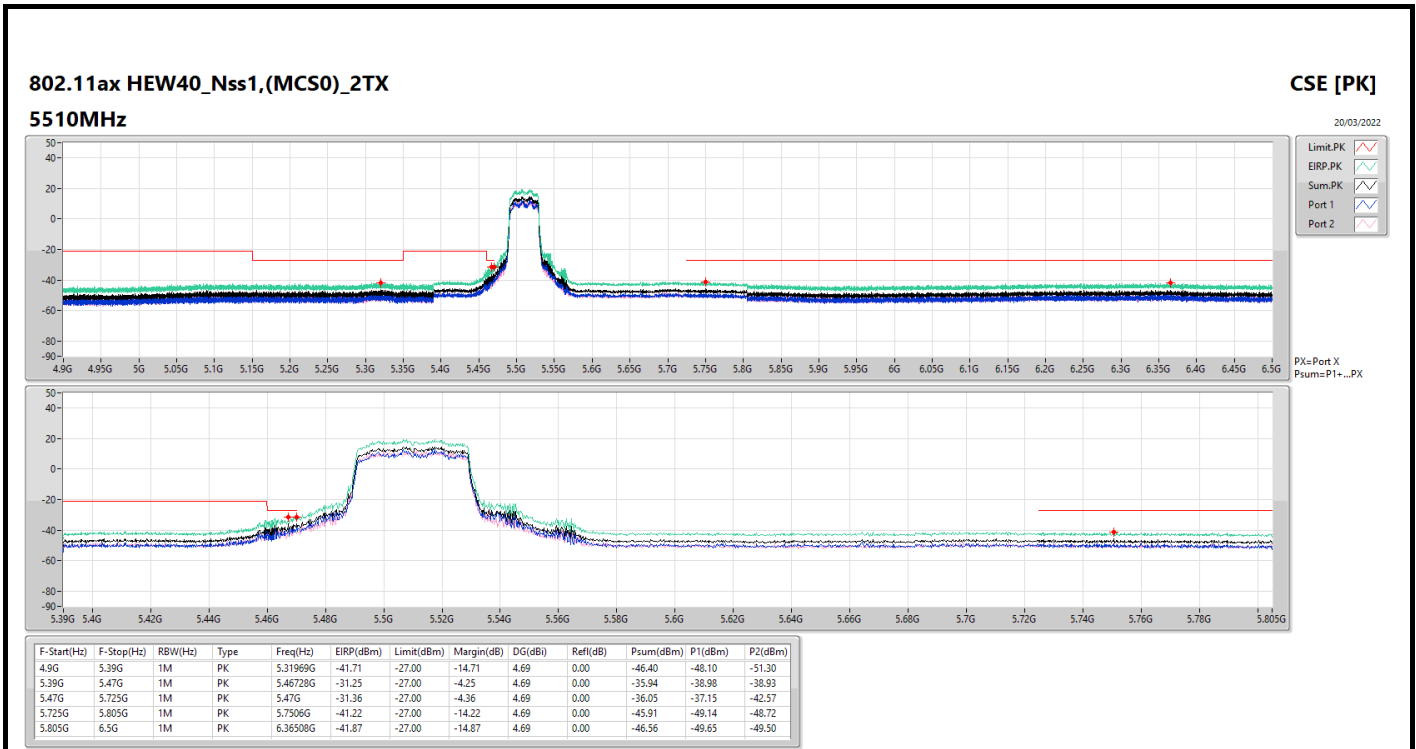

DG = Directional Gain ; PX=Port X; Psum=P1+P2+...PX

Summary

Mode	Result	F-Start (Hz)	F-Stop (Hz)	Type	Freq (Hz)	DG (dBi)	P1 (dBm)	P2 (dBm)	P3 (dBm)	P4 (dBm)	Psum (dBm)	EIRP (dBm)	Limit (dBm)	Margin (dB)
5.15-5.25GHz	-	-	-	-	-	-	-	-	-	-	-	-	-	-
802.11a_Nss1,(6Mbps)_4TX	Pass	5.11G	5.15G	AV	5.14984G	6.99	-55.08	-55.78	-56.03	-57.55	-50.00	-43.01	-41.20	-1.81
802.11ax HEW20_Nss1,(MCS0)_4TX	Pass	5.15G	5.35G	AV	5.15G	6.99	-55.67	-53.32	-55.66	-56.98	-49.18	-42.19	-41.20	-0.99
802.11ax HEW40_Nss1,(MCS0)_4TX	Pass	5.07G	5.15G	AV	5.14936G	6.99	-54.09	-53.92	-55.31	-55.28	-48.58	-41.59	-41.20	-0.39
802.11ax HEW80_Nss1,(MCS0)_4TX	Pass	4.99G	5.15G	AV	5.15G	6.99	-53.71	-53.21	-55.27	-55.28	-48.25	-41.26	-41.20	-0.06
5.25-5.35GHz	-	-	-	-	-	-	-	-	-	-	-	-	-	-
802.11a_Nss1,(6Mbps)_4TX	Pass	5.15G	5.35G	AV	5.35G	7.25	-55.62	-57.93	-57.48	-57.41	-50.99	-43.74	-41.20	-2.54
802.11ax HEW20_Nss1,(MCS0)_4TX	Pass	5.35G	5.39G	AV	5.35016G	7.25	-57.78	-54.79	-58.05	-57.11	-50.71	-43.46	-41.20	-2.26
802.11ax HEW40_Nss1,(MCS0)_4TX	Pass	5.35G	5.43G	AV	5.35032G	7.25	-55.32	-54.28	-58.09	-54.86	-49.40	-42.15	-41.20	-0.95
802.11ax HEW80_Nss1,(MCS0)_4TX	Pass	5.35G	5.51G	AV	5.35032G	7.25	-55.09	-55.55	-55.14	-53.82	-48.83	-41.58	-41.20	-0.38
5.47-5.725GHz	-	-	-	-	-	-	-	-	-	-	-	-	-	-
802.11a_Nss1,(6Mbps)_4TX	Pass	5.47G	5.725G	PK	5.47G	6.62	-45.52	-37.58	-43.36	-46.45	-35.66	-29.04	-27.00	-2.04
802.11ax HEW20_Nss1,(MCS0)_4TX	Pass	5.725G	5.765G	PK	5.72524G	6.62	-36.77	-42.07	-46.33	-44.23	-34.77	-28.15	-27.00	-1.15
802.11ax HEW40_Nss1,(MCS0)_4TX	Pass	5.47G	5.725G	PK	5.725G	6.62	-36.41	-41.65	-40.65	-43.20	-33.66	-27.04	-27.00	-0.04
802.11ax HEW80_Nss1,(MCS0)_4TX	Pass	5.31G	5.47G	PK	5.46936G	6.62	-40.66	-44.52	-43.32	-35.91	-33.72	-27.10	-27.00	-0.10
5.725-5.85GHz	-	-	-	-	-	-	-	-	-	-	-	-	-	-
802.11a_Nss1,(6Mbps)_4TX	Pass	4.9G	5.685G	AV	5.376G	5.97	-56.73	-57.94	-60.12	-57.53	-51.89	-45.92	-41.20	-4.72
802.11ax HEW20_Nss1,(MCS0)_4TX	Pass	4.9G	5.685G	AV	5.37581G	5.97	-55.51	-59.49	-57.60	-58.30	-51.45	-45.48	-41.20	-4.28
802.11ax HEW40_Nss1,(MCS0)_4TX	Pass	4.9G	5.645G	AV	5.37596G	5.97	-55.83	-57.73	-58.64	-57.20	-51.21	-45.24	-41.20	-4.04
802.11ax HEW80_Nss1,(MCS0)_4TX	Pass	5.565G	5.725G	PK	5.6498G	5.97	-39.16	-41.47	-38.76	-40.12	-33.74	-27.77	-27.00	-0.77