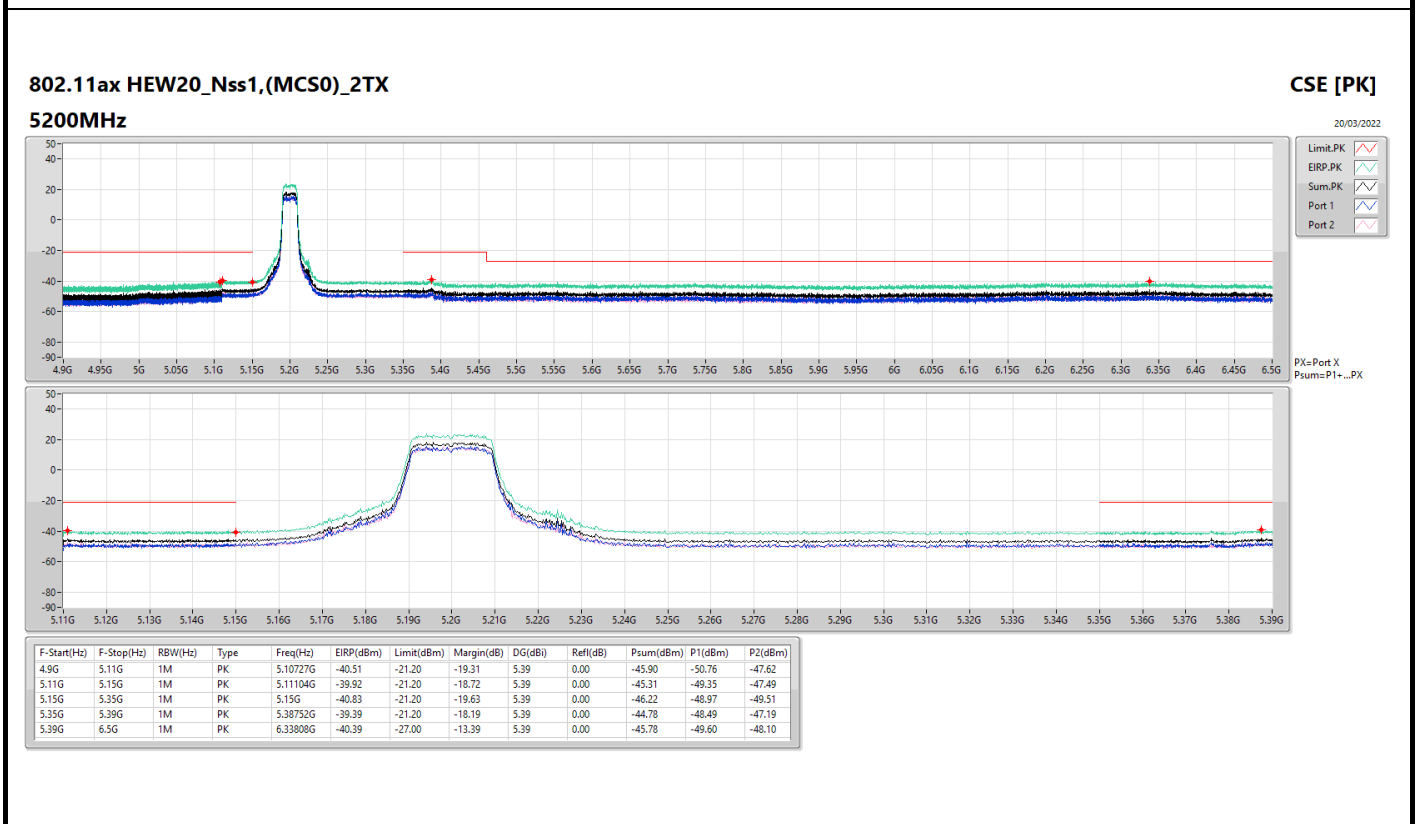

DG = Directional Gain ; PX=Port X; Psum=P1+P2+...PX

Summary

Mode	Result	F-Start (Hz)	F-Stop (Hz)	Type	Freq (Hz)	DG (dBi)	P1 (dBm)	P2 (dBm)	P3 (dBm)	P4 (dBm)	Psum (dBm)	EIRP (dBm)	Limit (dBm)	Margin (dB)
5.15-5.25GHz	-	-	-	-	-	-	-	-	-	-	-	-	-	-
802.11a_Nss1,(6Mbps)_4TX	Pass	5.11G	5.15G	AV	5.14984G	6.99	-55.08	-55.78	-56.03	-57.55	-50.00	-43.01	-41.20	-1.81
802.11ax HEW20_Nss1,(MCS0)_4TX	Pass	5.15G	5.35G	AV	5.15G	6.99	-55.67	-53.32	-55.66	-56.98	-49.18	-42.19	-41.20	-0.99
802.11ax HEW40_Nss1,(MCS0)_4TX	Pass	5.07G	5.15G	AV	5.14936G	6.99	-54.09	-53.92	-55.31	-55.28	-48.58	-41.59	-41.20	-0.39
802.11ax HEW80_Nss1,(MCS0)_4TX	Pass	4.99G	5.15G	AV	5.15G	6.99	-53.71	-53.21	-55.27	-55.28	-48.25	-41.26	-41.20	-0.06
5.25-5.35GHz	-	-	-	-	-	-	-	-	-	-	-	-	-	-
802.11a_Nss1,(6Mbps)_4TX	Pass	5.15G	5.35G	AV	5.35G	7.25	-55.62	-57.93	-57.48	-57.41	-50.99	-43.74	-41.20	-2.54
802.11ax HEW20_Nss1,(MCS0)_4TX	Pass	5.35G	5.39G	AV	5.35016G	7.25	-57.78	-54.79	-58.05	-57.11	-50.71	-43.46	-41.20	-2.26
802.11ax HEW40_Nss1,(MCS0)_4TX	Pass	5.35G	5.43G	AV	5.35032G	7.25	-55.32	-54.28	-58.09	-54.86	-49.40	-42.15	-41.20	-0.95
802.11ax HEW80_Nss1,(MCS0)_4TX	Pass	5.35G	5.51G	AV	5.35032G	7.25	-55.09	-55.55	-55.14	-53.82	-48.83	-41.58	-41.20	-0.38
5.47-5.725GHz	-	-	-	-	-	-	-	-	-	-	-	-	-	-
802.11a_Nss1,(6Mbps)_4TX	Pass	5.47G	5.725G	PK	5.47G	6.62	-45.52	-37.58	-43.36	-46.45	-35.66	-29.04	-27.00	-2.04
802.11ax HEW20_Nss1,(MCS0)_4TX	Pass	5.725G	5.765G	PK	5.72524G	6.62	-36.77	-42.07	-46.33	-44.23	-34.77	-28.15	-27.00	-1.15
802.11ax HEW40_Nss1,(MCS0)_4TX	Pass	5.47G	5.725G	PK	5.725G	6.62	-36.41	-41.65	-40.65	-43.20	-33.66	-27.04	-27.00	-0.04
802.11ax HEW80_Nss1,(MCS0)_4TX	Pass	5.31G	5.47G	PK	5.46936G	6.62	-40.66	-44.52	-43.32	-35.91	-33.72	-27.10	-27.00	-0.10
5.725-5.85GHz	-	-	-	-	-	-	-	-	-	-	-	-	-	-
802.11a_Nss1,(6Mbps)_4TX	Pass	4.9G	5.685G	AV	5.376G	5.97	-56.73	-57.94	-60.12	-57.53	-51.89	-45.92	-41.20	-4.72
802.11ax HEW20_Nss1,(MCS0)_4TX	Pass	4.9G	5.685G	AV	5.37581G	5.97	-55.51	-59.49	-57.60	-58.30	-51.45	-45.48	-41.20	-4.28
802.11ax HEW40_Nss1,(MCS0)_4TX	Pass	4.9G	5.645G	AV	5.37596G	5.97	-55.83	-57.73	-58.64	-57.20	-51.21	-45.24	-41.20	-4.04
802.11ax HEW80_Nss1,(MCS0)_4TX	Pass	5.565G	5.725G	PK	5.6498G	5.97	-39.16	-41.47	-38.76	-40.12	-33.74	-27.77	-27.00	-0.77