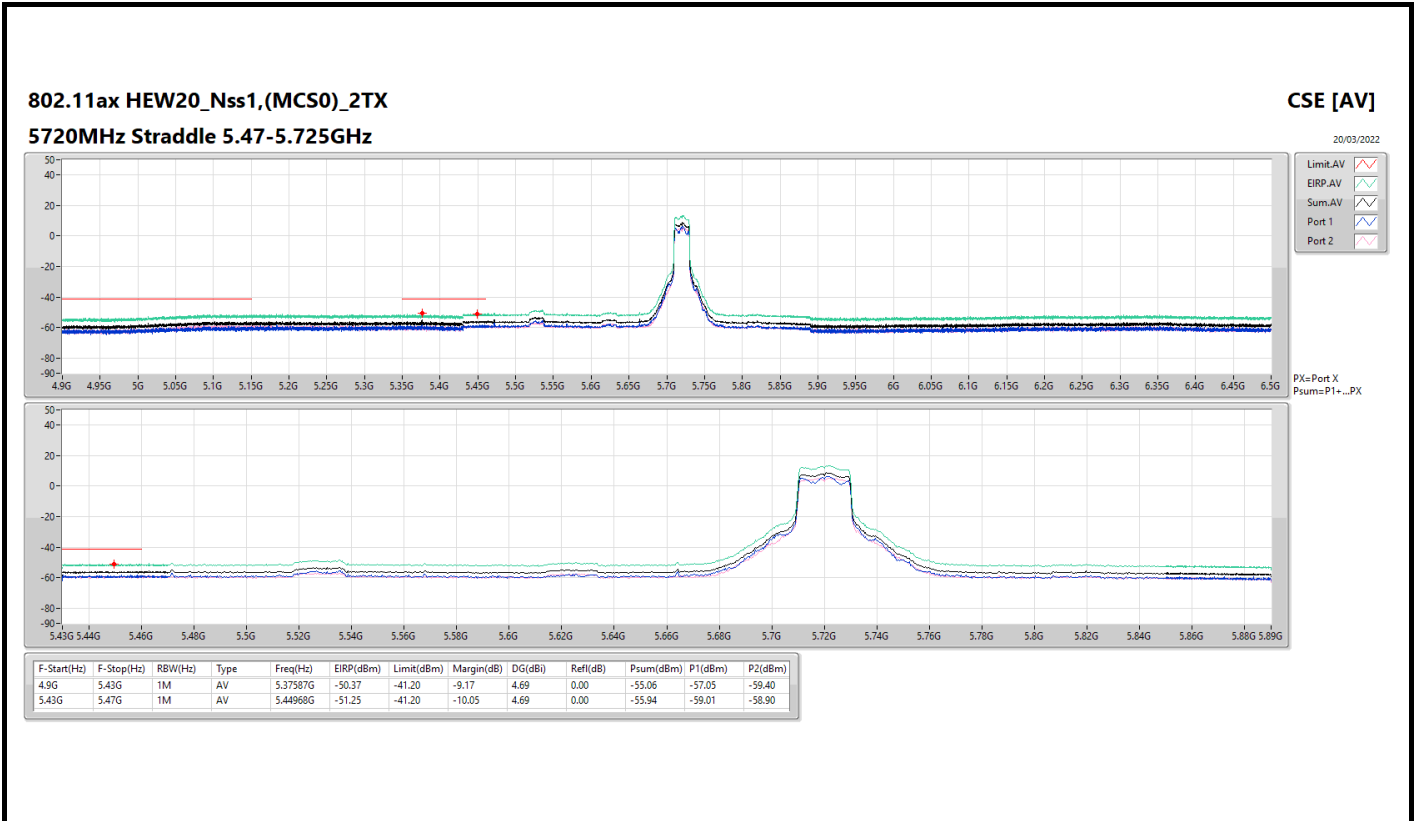

DG = Directional Gain ; PX=Port X; Psum=P1+P2+...PX

Summary

Mode	Result	F-Start (Hz)	F-Stop (Hz)	Type	Freq (Hz)	DG (dBi)	P1 (dBm)	P2 (dBm)	P3 (dBm)	P4 (dBm)	Psum (dBm)	EIRP (dBm)	Limit (dBm)	Margin (dB)
5.15-5.25GHz	-	-	-	-	-	-	-	-	-	-	-	-	-	-
802.11a_Nss1,(6Mbps)_4TX	Pass	5.11G	5.15G	AV	5.14984G	6.99	-55.08	-55.78	-56.03	-57.55	-50.00	-43.01	-41.20	-1.81
802.11ax HEW20_Nss1,(MCS0)_4TX	Pass	5.15G	5.35G	AV	5.15G	6.99	-55.67	-53.32	-55.66	-56.98	-49.18	-42.19	-41.20	-0.99
802.11ax HEW40_Nss1,(MCS0)_4TX	Pass	5.07G	5.15G	AV	5.14936G	6.99	-54.09	-53.92	-55.31	-55.28	-48.58	-41.59	-41.20	-0.39
802.11ax HEW80_Nss1,(MCS0)_4TX	Pass	4.99G	5.15G	AV	5.15G	6.99	-53.71	-53.21	-55.27	-55.28	-48.25	-41.26	-41.20	-0.06
5.25-5.35GHz	-	-	-	-	-	-	-	-	-	-	-	-	-	-
802.11a_Nss1,(6Mbps)_4TX	Pass	5.15G	5.35G	AV	5.35G	7.25	-55.62	-57.93	-57.48	-57.41	-50.99	-43.74	-41.20	-2.54
802.11ax HEW20_Nss1,(MCS0)_4TX	Pass	5.35G	5.39G	AV	5.35016G	7.25	-57.78	-54.79	-58.05	-57.11	-50.71	-43.46	-41.20	-2.26
802.11ax HEW40_Nss1,(MCS0)_4TX	Pass	5.35G	5.43G	AV	5.35032G	7.25	-55.32	-54.28	-58.09	-54.86	-49.40	-42.15	-41.20	-0.95
802.11ax HEW80_Nss1,(MCS0)_4TX	Pass	5.35G	5.51G	AV	5.35032G	7.25	-55.09	-55.55	-55.14	-53.82	-48.83	-41.58	-41.20	-0.38
5.47-5.725GHz	-	-	-	-	-	-	-	-	-	-	-	-	-	-
802.11a_Nss1,(6Mbps)_4TX	Pass	5.47G	5.725G	PK	5.47G	6.62	-45.52	-37.58	-43.36	-46.45	-35.66	-29.04	-27.00	-2.04
802.11ax HEW20_Nss1,(MCS0)_4TX	Pass	5.725G	5.765G	PK	5.72524G	6.62	-36.77	-42.07	-46.33	-44.23	-34.77	-28.15	-27.00	-1.15
802.11ax HEW40_Nss1,(MCS0)_4TX	Pass	5.47G	5.725G	PK	5.725G	6.62	-36.41	-41.65	-40.65	-43.20	-33.66	-27.04	-27.00	-0.04
802.11ax HEW80_Nss1,(MCS0)_4TX	Pass	5.31G	5.47G	PK	5.46936G	6.62	-40.66	-44.52	-43.32	-35.91	-33.72	-27.10	-27.00	-0.10
5.725-5.85GHz	-	-	-	-	-	-	-	-	-	-	-	-	-	-
802.11a_Nss1,(6Mbps)_4TX	Pass	4.9G	5.685G	AV	5.376G	5.97	-56.73	-57.94	-60.12	-57.53	-51.89	-45.92	-41.20	-4.72
802.11ax HEW20_Nss1,(MCS0)_4TX	Pass	4.9G	5.685G	AV	5.37581G	5.97	-55.51	-59.49	-57.60	-58.30	-51.45	-45.48	-41.20	-4.28
802.11ax HEW40_Nss1,(MCS0)_4TX	Pass	4.9G	5.645G	AV	5.37596G	5.97	-55.83	-57.73	-58.64	-57.20	-51.21	-45.24	-41.20	-4.04
802.11ax HEW80_Nss1,(MCS0)_4TX	Pass	5.565G	5.725G	PK	5.6498G	5.97	-39.16	-41.47	-38.76	-40.12	-33.74	-27.77	-27.00	-0.77