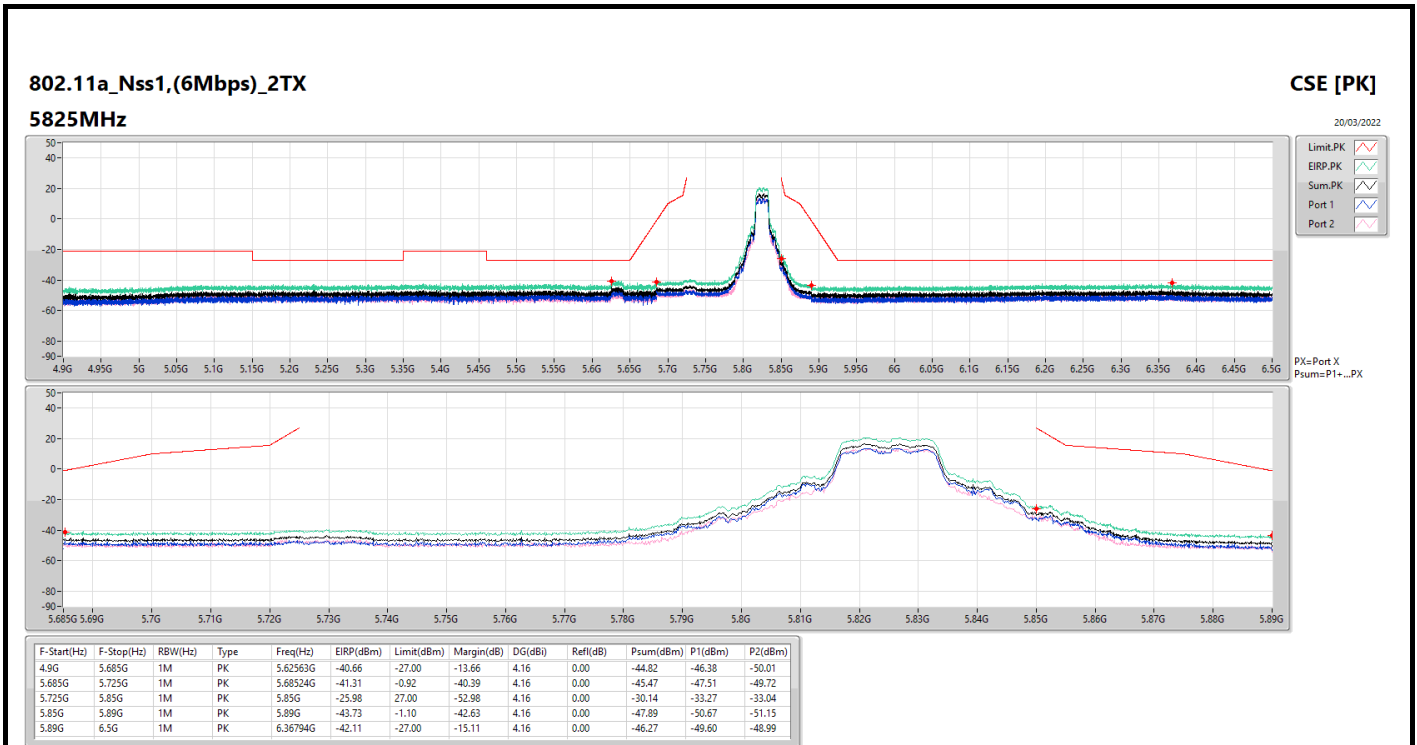

DG = Directional Gain ; PX=Port X; Psum=P1+P2+...PX

Summary

Mode	Result	F-Start (Hz)	F-Stop (Hz)	Type	Freq (Hz)	DG (dBi)	P1 (dBm)	P2 (dBm)	P3 (dBm)	P4 (dBm)	Psum (dBm)	EIRP (dBm)	Limit (dBm)	Margin (dB)
5.15-5.25GHz	-	-	-	-	-	-	-	-	-	-	-	-	-	-
802.11a_Nss1,(6Mbps)_4TX	Pass	5.11G	5.15G	AV	5.14984G	6.99	-55.08	-55.78	-56.03	-57.55	-50.00	-43.01	-41.20	-1.81
802.11ax HEW20_Nss1,(MCS0)_4TX	Pass	5.15G	5.35G	AV	5.15G	6.99	-55.67	-53.32	-55.66	-56.98	-49.18	-42.19	-41.20	-0.99
802.11ax HEW40_Nss1,(MCS0)_4TX	Pass	5.07G	5.15G	AV	5.14936G	6.99	-54.09	-53.92	-55.31	-55.28	-48.58	-41.59	-41.20	-0.39
802.11ax HEW80_Nss1,(MCS0)_4TX	Pass	4.99G	5.15G	AV	5.15G	6.99	-53.71	-53.21	-55.27	-55.28	-48.25	-41.26	-41.20	-0.06
5.25-5.35GHz	-	-	-	-	-	-	-	-	-	-	-	-	-	-
802.11a_Nss1,(6Mbps)_4TX	Pass	5.15G	5.35G	AV	5.35G	7.25	-55.62	-57.93	-57.48	-57.41	-50.99	-43.74	-41.20	-2.54
802.11ax HEW20_Nss1,(MCS0)_4TX	Pass	5.35G	5.39G	AV	5.35016G	7.25	-57.78	-54.79	-58.05	-57.11	-50.71	-43.46	-41.20	-2.26
802.11ax HEW40_Nss1,(MCS0)_4TX	Pass	5.35G	5.43G	AV	5.35032G	7.25	-55.32	-54.28	-58.09	-54.86	-49.40	-42.15	-41.20	-0.95
802.11ax HEW80_Nss1,(MCS0)_4TX	Pass	5.35G	5.51G	AV	5.35032G	7.25	-55.09	-55.55	-55.14	-53.82	-48.83	-41.58	-41.20	-0.38
5.47-5.725GHz	-	-	-	-	-	-	-	-	-	-	-	-	-	-
802.11a_Nss1,(6Mbps)_4TX	Pass	5.47G	5.725G	PK	5.47G	6.62	-45.52	-37.58	-43.36	-46.45	-35.66	-29.04	-27.00	-2.04
802.11ax HEW20_Nss1,(MCS0)_4TX	Pass	5.725G	5.765G	PK	5.72524G	6.62	-36.77	-42.07	-46.33	-44.23	-34.77	-28.15	-27.00	-1.15
802.11ax HEW40_Nss1,(MCS0)_4TX	Pass	5.47G	5.725G	PK	5.725G	6.62	-36.41	-41.65	-40.65	-43.20	-33.66	-27.04	-27.00	-0.04
802.11ax HEW80_Nss1,(MCS0)_4TX	Pass	5.31G	5.47G	PK	5.46936G	6.62	-40.66	-44.52	-43.32	-35.91	-33.72	-27.10	-27.00	-0.10
5.725-5.85GHz	-	-	-	-	-	-	-	-	-	-	-	-	-	-
802.11a_Nss1,(6Mbps)_4TX	Pass	4.9G	5.685G	AV	5.376G	5.97	-56.73	-57.94	-60.12	-57.53	-51.89	-45.92	-41.20	-4.72
802.11ax HEW20_Nss1,(MCS0)_4TX	Pass	4.9G	5.685G	AV	5.37581G	5.97	-55.51	-59.49	-57.60	-58.30	-51.45	-45.48	-41.20	-4.28
802.11ax HEW40_Nss1,(MCS0)_4TX	Pass	4.9G	5.645G	AV	5.37596G	5.97	-55.83	-57.73	-58.64	-57.20	-51.21	-45.24	-41.20	-4.04
802.11ax HEW80_Nss1,(MCS0)_4TX	Pass	5.565G	5.725G	PK	5.6498G	5.97	-39.16	-41.47	-38.76	-40.12	-33.74	-27.77	-27.00	-0.77