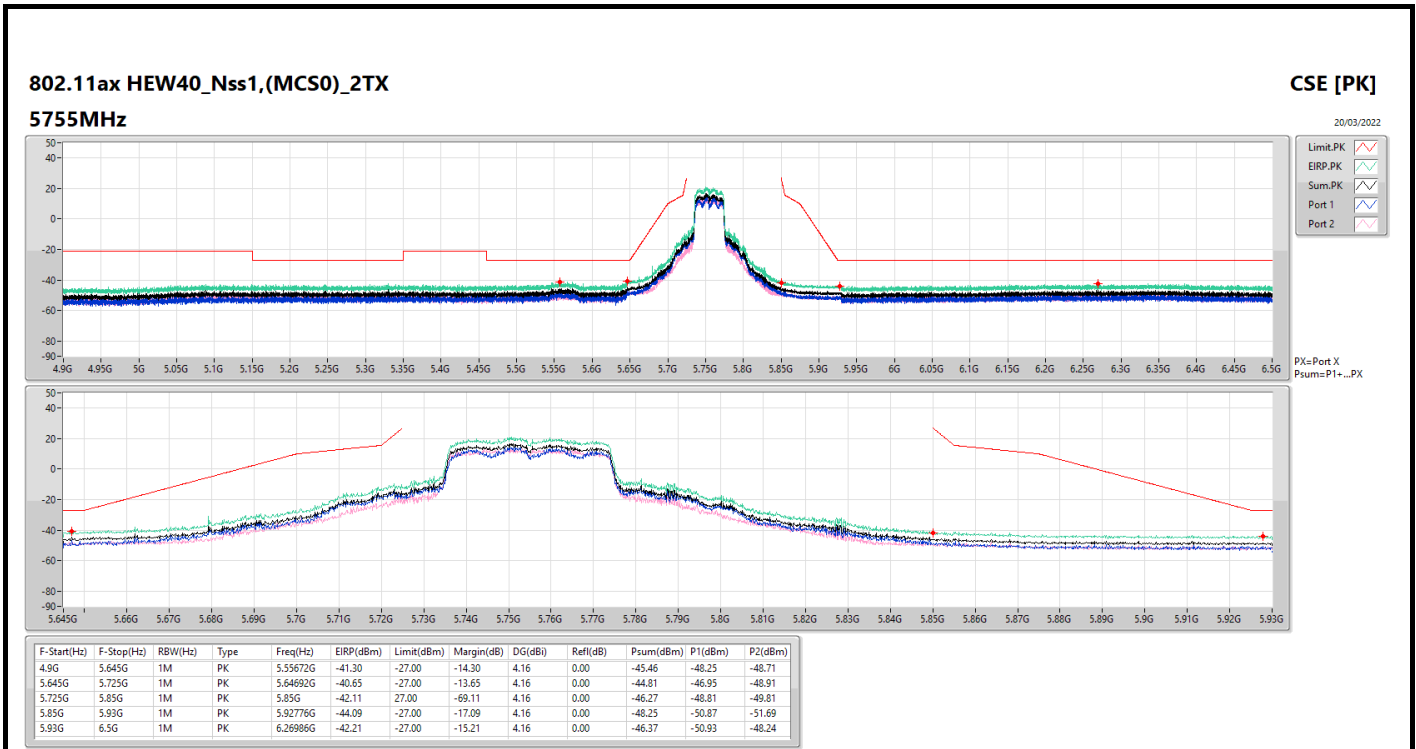

DG = Directional Gain ; PX=Port X; Psum=P1+P2+...PX

Summary

Mode	Result	F-Start (Hz)	F-Stop (Hz)	Type	Freq (Hz)	DG (dBi)	P1 (dBm)	P2 (dBm)	P3 (dBm)	P4 (dBm)	Psum (dBm)	EIRP (dBm)	Limit (dBm)	Margin (dB)
5.15-5.25GHz	-	-	-	-	-	-	-	-	-	-	-	-	-	-
802.11a_Nss1,(6Mbps)_4TX	Pass	5.11G	5.15G	AV	5.14984G	6.99	-55.08	-55.78	-56.03	-57.55	-50.00	-43.01	-41.20	-1.81
802.11ax HEW20_Nss1,(MCS0)_4TX	Pass	5.15G	5.35G	AV	5.15G	6.99	-55.67	-53.32	-55.66	-56.98	-49.18	-42.19	-41.20	-0.99
802.11ax HEW40_Nss1,(MCS0)_4TX	Pass	5.07G	5.15G	AV	5.14936G	6.99	-54.09	-53.92	-55.31	-55.28	-48.58	-41.59	-41.20	-0.39
802.11ax HEW80_Nss1,(MCS0)_4TX	Pass	4.99G	5.15G	AV	5.15G	6.99	-53.71	-53.21	-55.27	-55.28	-48.25	-41.26	-41.20	-0.06
5.25-5.35GHz	-	-	-	-	-	-	-	-	-	-	-	-	-	-
802.11a_Nss1,(6Mbps)_4TX	Pass	5.15G	5.35G	AV	5.35G	7.25	-55.62	-57.93	-57.48	-57.41	-50.99	-43.74	-41.20	-2.54
802.11ax HEW20_Nss1,(MCS0)_4TX	Pass	5.35G	5.39G	AV	5.35016G	7.25	-57.78	-54.79	-58.05	-57.11	-50.71	-43.46	-41.20	-2.26
802.11ax HEW40_Nss1,(MCS0)_4TX	Pass	5.35G	5.43G	AV	5.35032G	7.25	-55.32	-54.28	-58.09	-54.86	-49.40	-42.15	-41.20	-0.95
802.11ax HEW80_Nss1,(MCS0)_4TX	Pass	5.35G	5.51G	AV	5.35032G	7.25	-55.09	-55.55	-55.14	-53.82	-48.83	-41.58	-41.20	-0.38
5.47-5.725GHz	-	-	-	-	-	-	-	-	-	-	-	-	-	-
802.11a_Nss1,(6Mbps)_4TX	Pass	5.47G	5.725G	PK	5.47G	6.62	-45.52	-37.58	-43.36	-46.45	-35.66	-29.04	-27.00	-2.04
802.11ax HEW20_Nss1,(MCS0)_4TX	Pass	5.725G	5.765G	PK	5.72524G	6.62	-36.77	-42.07	-46.33	-44.23	-34.77	-28.15	-27.00	-1.15
802.11ax HEW40_Nss1,(MCS0)_4TX	Pass	5.47G	5.725G	PK	5.725G	6.62	-36.41	-41.65	-40.65	-43.20	-33.66	-27.04	-27.00	-0.04
802.11ax HEW80_Nss1,(MCS0)_4TX	Pass	5.31G	5.47G	PK	5.46936G	6.62	-40.66	-44.52	-43.32	-35.91	-33.72	-27.10	-27.00	-0.10
5.725-5.85GHz	-	-	-	-	-	-	-	-	-	-	-	-	-	-
802.11a_Nss1,(6Mbps)_4TX	Pass	4.9G	5.685G	AV	5.376G	5.97	-56.73	-57.94	-60.12	-57.53	-51.89	-45.92	-41.20	-4.72
802.11ax HEW20_Nss1,(MCS0)_4TX	Pass	4.9G	5.685G	AV	5.37581G	5.97	-55.51	-59.49	-57.60	-58.30	-51.45	-45.48	-41.20	-4.28
802.11ax HEW40_Nss1,(MCS0)_4TX	Pass	4.9G	5.645G	AV	5.37596G	5.97	-55.83	-57.73	-58.64	-57.20	-51.21	-45.24	-41.20	-4.04
802.11ax HEW80_Nss1,(MCS0)_4TX	Pass	5.565G	5.725G	PK	5.6498G	5.97	-39.16	-41.47	-38.76	-40.12	-33.74	-27.77	-27.00	-0.77