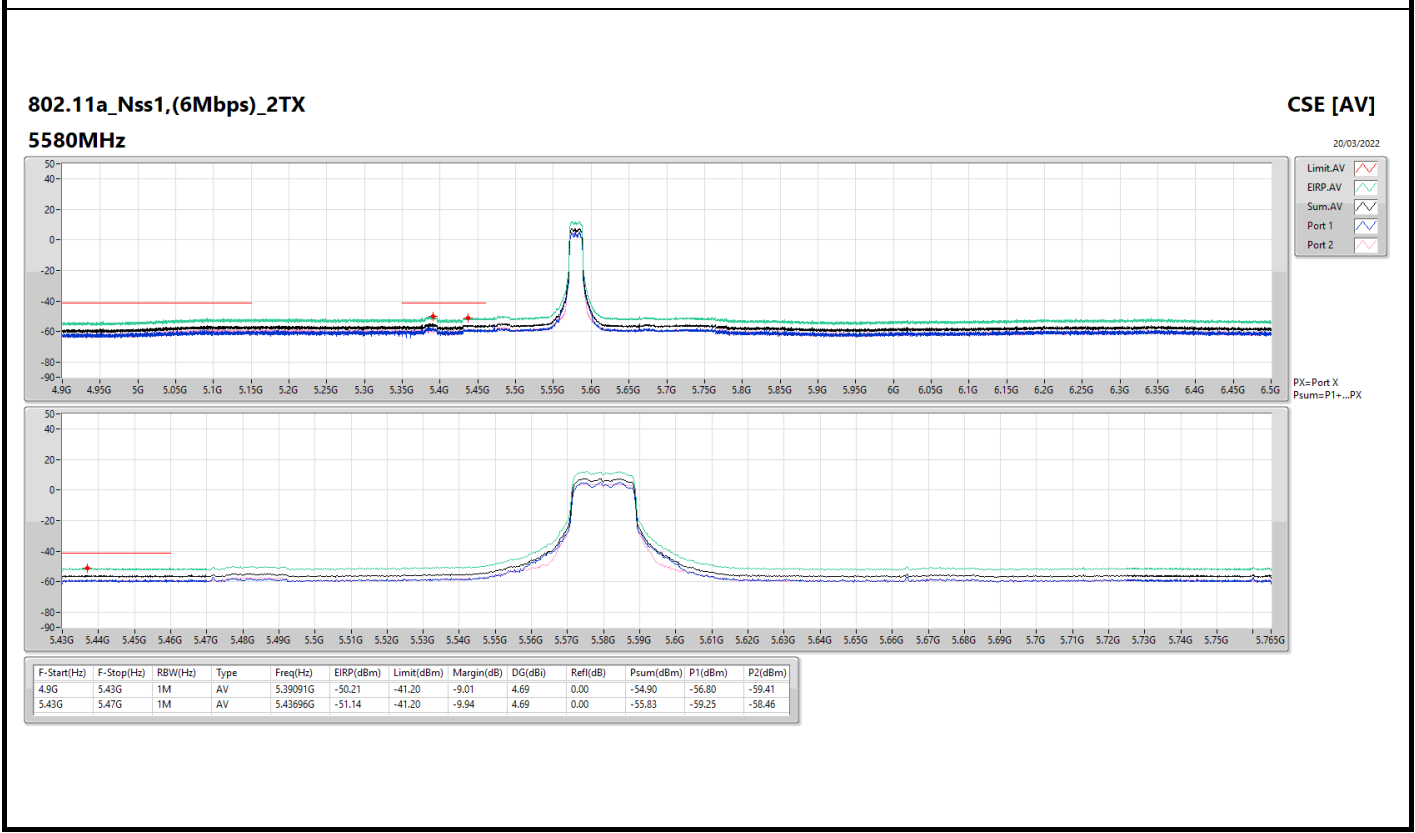

DG = Directional Gain ; PX=Port X; Psum=P1+P2+...PX

Summary

Mode	Result	F-Start (Hz)	F-Stop (Hz)	Type	Freq (Hz)	DG (dBi)	P1 (dBm)	P2 (dBm)	P3 (dBm)	P4 (dBm)	Psum (dBm)	EIRP (dBm)	Limit (dBm)	Margin (dB)
5.15-5.25GHz	-	-	-	-	-	-	-	-	-	-	-	-	-	-
802.11a_Nss1,(6Mbps)_4TX	Pass	5.11G	5.15G	AV	5.14984G	6.99	-55.08	-55.78	-56.03	-57.55	-50.00	-43.01	-41.20	-1.81
802.11ax HEW20_Nss1,(MCS0)_4TX	Pass	5.15G	5.35G	AV	5.15G	6.99	-55.67	-53.32	-55.66	-56.98	-49.18	-42.19	-41.20	-0.99
802.11ax HEW40_Nss1,(MCS0)_4TX	Pass	5.07G	5.15G	AV	5.14936G	6.99	-54.09	-53.92	-55.31	-55.28	-48.58	-41.59	-41.20	-0.39
802.11ax HEW80_Nss1,(MCS0)_4TX	Pass	4.99G	5.15G	AV	5.15G	6.99	-53.71	-53.21	-55.27	-55.28	-48.25	-41.26	-41.20	-0.06
5.25-5.35GHz	-	-	-	-	-	-	-	-	-	-	-	-	-	-
802.11a_Nss1,(6Mbps)_4TX	Pass	5.15G	5.35G	AV	5.35G	7.25	-55.62	-57.93	-57.48	-57.41	-50.99	-43.74	-41.20	-2.54
802.11ax HEW20_Nss1,(MCS0)_4TX	Pass	5.35G	5.39G	AV	5.35016G	7.25	-57.78	-54.79	-58.05	-57.11	-50.71	-43.46	-41.20	-2.26
802.11ax HEW40_Nss1,(MCS0)_4TX	Pass	5.35G	5.43G	AV	5.35032G	7.25	-55.32	-54.28	-58.09	-54.86	-49.40	-42.15	-41.20	-0.95
802.11ax HEW80_Nss1,(MCS0)_4TX	Pass	5.35G	5.51G	AV	5.35032G	7.25	-55.09	-55.55	-55.14	-53.82	-48.83	-41.58	-41.20	-0.38
5.47-5.725GHz	-	-	-	-	-	-	-	-	-	-	-	-	-	-
802.11a_Nss1,(6Mbps)_4TX	Pass	5.47G	5.725G	PK	5.47G	6.62	-45.52	-37.58	-43.36	-46.45	-35.66	-29.04	-27.00	-2.04
802.11ax HEW20_Nss1,(MCS0)_4TX	Pass	5.725G	5.765G	PK	5.72524G	6.62	-36.77	-42.07	-46.33	-44.23	-34.77	-28.15	-27.00	-1.15
802.11ax HEW40_Nss1,(MCS0)_4TX	Pass	5.47G	5.725G	PK	5.725G	6.62	-36.41	-41.65	-40.65	-43.20	-33.66	-27.04	-27.00	-0.04
802.11ax HEW80_Nss1,(MCS0)_4TX	Pass	5.31G	5.47G	PK	5.46936G	6.62	-40.66	-44.52	-43.32	-35.91	-33.72	-27.10	-27.00	-0.10
5.725-5.85GHz	-	-	-	-	-	-	-	-	-	-	-	-	-	-
802.11a_Nss1,(6Mbps)_4TX	Pass	4.9G	5.685G	AV	5.376G	5.97	-56.73	-57.94	-60.12	-57.53	-51.89	-45.92	-41.20	-4.72
802.11ax HEW20_Nss1,(MCS0)_4TX	Pass	4.9G	5.685G	AV	5.37581G	5.97	-55.51	-59.49	-57.60	-58.30	-51.45	-45.48	-41.20	-4.28
802.11ax HEW40_Nss1,(MCS0)_4TX	Pass	4.9G	5.645G	AV	5.37596G	5.97	-55.83	-57.73	-58.64	-57.20	-51.21	-45.24	-41.20	-4.04
802.11ax HEW80_Nss1,(MCS0)_4TX	Pass	5.565G	5.725G	PK	5.6498G	5.97	-39.16	-41.47	-38.76	-40.12	-33.74	-27.77	-27.00	-0.77