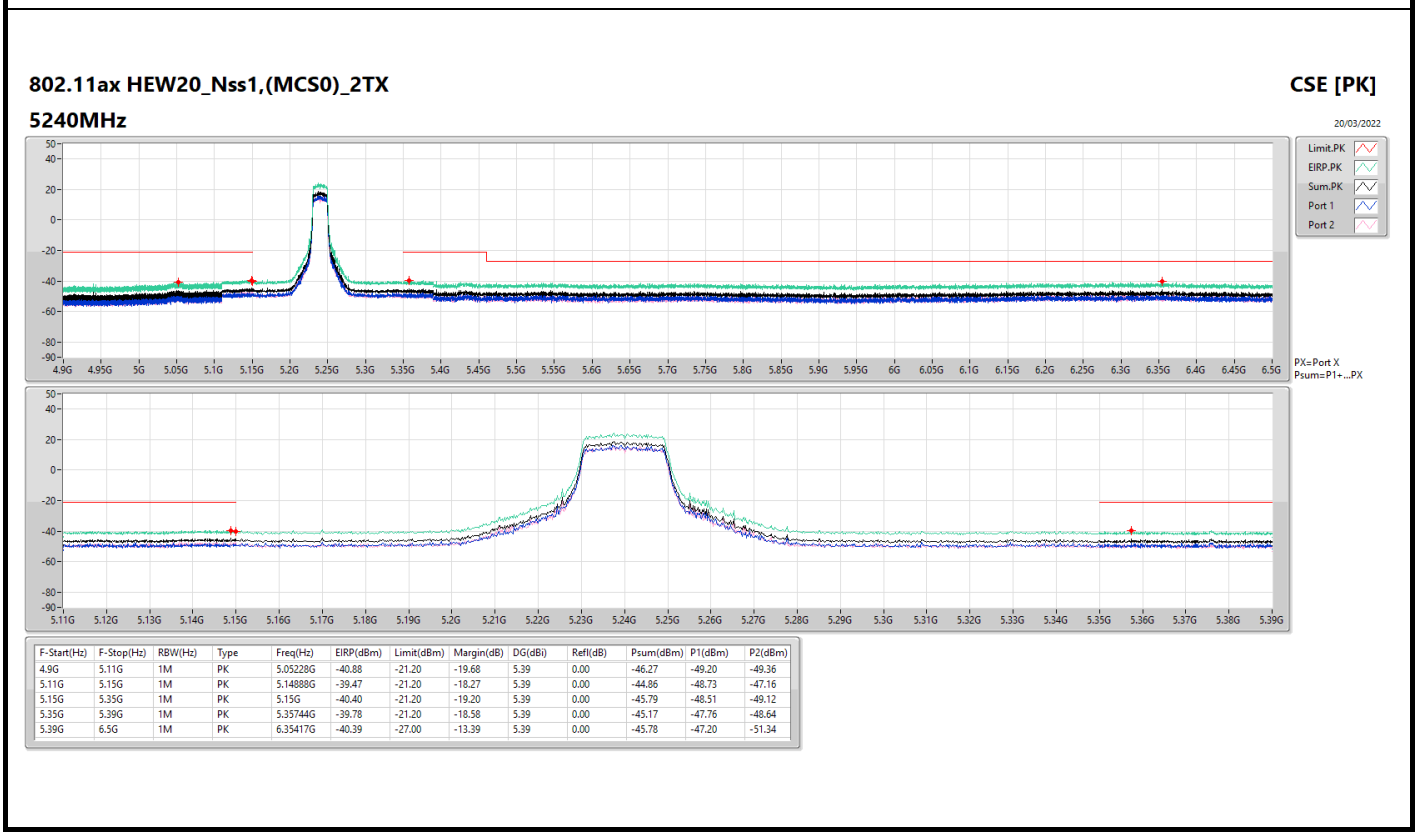

DG = Directional Gain ; PX=Port X; Psum=P1+P2+...PX

Summary

Mode	Result	F-Start (Hz)	F-Stop (Hz)	Type	Freq (Hz)	DG (dBi)	P1 (dBm)	P2 (dBm)	P3 (dBm)	P4 (dBm)	Psum (dBm)	EIRP (dBm)	Limit (dBm)	Margin (dB)
5.15-5.25GHz	-	-	-	-	-	-	-	-	-	-	-	-	-	-
802.11a_Nss1,(6Mbps)_4TX	Pass	5.11G	5.15G	AV	5.14984G	6.99	-55.08	-55.78	-56.03	-57.55	-50.00	-43.01	-41.20	-1.81
802.11ax HEW20_Nss1,(MCS0)_4TX	Pass	5.15G	5.35G	AV	5.15G	6.99	-55.67	-53.32	-55.66	-56.98	-49.18	-42.19	-41.20	-0.99
802.11ax HEW40_Nss1,(MCS0)_4TX	Pass	5.07G	5.15G	AV	5.14936G	6.99	-54.09	-53.92	-55.31	-55.28	-48.58	-41.59	-41.20	-0.39
802.11ax HEW80_Nss1,(MCS0)_4TX	Pass	4.99G	5.15G	AV	5.15G	6.99	-53.71	-53.21	-55.27	-55.28	-48.25	-41.26	-41.20	-0.06
5.25-5.35GHz	-	-	-	-	-	-	-	-	-	-	-	-	-	-
802.11a_Nss1,(6Mbps)_4TX	Pass	5.15G	5.35G	AV	5.35G	7.25	-55.62	-57.93	-57.48	-57.41	-50.99	-43.74	-41.20	-2.54
802.11ax HEW20_Nss1,(MCS0)_4TX	Pass	5.35G	5.39G	AV	5.35016G	7.25	-57.78	-54.79	-58.05	-57.11	-50.71	-43.46	-41.20	-2.26
802.11ax HEW40_Nss1,(MCS0)_4TX	Pass	5.35G	5.43G	AV	5.35032G	7.25	-55.32	-54.28	-58.09	-54.86	-49.40	-42.15	-41.20	-0.95
802.11ax HEW80_Nss1,(MCS0)_4TX	Pass	5.35G	5.51G	AV	5.35032G	7.25	-55.09	-55.55	-55.14	-53.82	-48.83	-41.58	-41.20	-0.38
5.47-5.725GHz	-	-	-	-	-	-	-	-	-	-	-	-	-	-
802.11a_Nss1,(6Mbps)_4TX	Pass	5.47G	5.725G	PK	5.47G	6.62	-45.52	-37.58	-43.36	-46.45	-35.66	-29.04	-27.00	-2.04
802.11ax HEW20_Nss1,(MCS0)_4TX	Pass	5.725G	5.765G	PK	5.72524G	6.62	-36.77	-42.07	-46.33	-44.23	-34.77	-28.15	-27.00	-1.15
802.11ax HEW40_Nss1,(MCS0)_4TX	Pass	5.47G	5.725G	PK	5.725G	6.62	-36.41	-41.65	-40.65	-43.20	-33.66	-27.04	-27.00	-0.04
802.11ax HEW80_Nss1,(MCS0)_4TX	Pass	5.31G	5.47G	PK	5.46936G	6.62	-40.66	-44.52	-43.32	-35.91	-33.72	-27.10	-27.00	-0.10
5.725-5.85GHz	-	-	-	-	-	-	-	-	-	-	-	-	-	-
802.11a_Nss1,(6Mbps)_4TX	Pass	4.9G	5.685G	AV	5.376G	5.97	-56.73	-57.94	-60.12	-57.53	-51.89	-45.92	-41.20	-4.72
802.11ax HEW20_Nss1,(MCS0)_4TX	Pass	4.9G	5.685G	AV	5.37581G	5.97	-55.51	-59.49	-57.60	-58.30	-51.45	-45.48	-41.20	-4.28
802.11ax HEW40_Nss1,(MCS0)_4TX	Pass	4.9G	5.645G	AV	5.37596G	5.97	-55.83	-57.73	-58.64	-57.20	-51.21	-45.24	-41.20	-4.04
802.11ax HEW80_Nss1,(MCS0)_4TX	Pass	5.565G	5.725G	PK	5.6498G	5.97	-39.16	-41.47	-38.76	-40.12	-33.74	-27.77	-27.00	-0.77