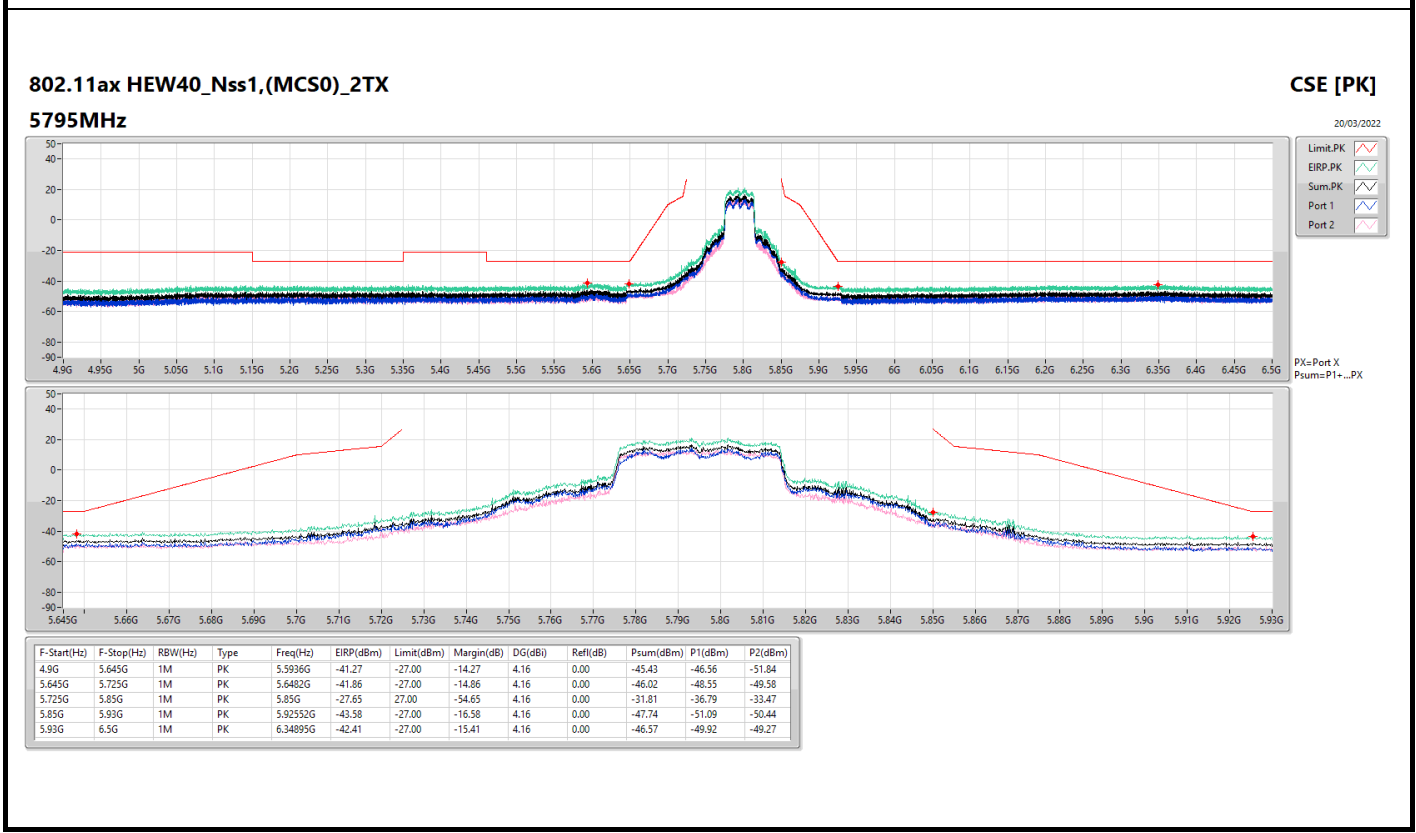

DG = Directional Gain ; PX=Port X; Psum=P1+P2+...PX

Summary

Mode	Result	F-Start (Hz)	F-Stop (Hz)	Type	Freq (Hz)	DG (dBi)	P1 (dBm)	P2 (dBm)	P3 (dBm)	P4 (dBm)	Psum (dBm)	EIRP (dBm)	Limit (dBm)	Margin (dB)
5.15-5.25GHz	-	-	-	-	-	-	-	-	-	-	-	-	-	-
802.11a_Nss1,(6Mbps)_4TX	Pass	5.11G	5.15G	AV	5.14984G	6.99	-55.08	-55.78	-56.03	-57.55	-50.00	-43.01	-41.20	-1.81
802.11ax HEW20_Nss1,(MCS0)_4TX	Pass	5.15G	5.35G	AV	5.15G	6.99	-55.67	-53.32	-55.66	-56.98	-49.18	-42.19	-41.20	-0.99
802.11ax HEW40_Nss1,(MCS0)_4TX	Pass	5.07G	5.15G	AV	5.14936G	6.99	-54.09	-53.92	-55.31	-55.28	-48.58	-41.59	-41.20	-0.39
802.11ax HEW80_Nss1,(MCS0)_4TX	Pass	4.99G	5.15G	AV	5.15G	6.99	-53.71	-53.21	-55.27	-55.28	-48.25	-41.26	-41.20	-0.06
5.25-5.35GHz	-	-	-	-	-	-	-	-	-	-	-	-	-	-
802.11a_Nss1,(6Mbps)_4TX	Pass	5.15G	5.35G	AV	5.35G	7.25	-55.62	-57.93	-57.48	-57.41	-50.99	-43.74	-41.20	-2.54
802.11ax HEW20_Nss1,(MCS0)_4TX	Pass	5.35G	5.39G	AV	5.35016G	7.25	-57.78	-54.79	-58.05	-57.11	-50.71	-43.46	-41.20	-2.26
802.11ax HEW40_Nss1,(MCS0)_4TX	Pass	5.35G	5.43G	AV	5.35032G	7.25	-55.32	-54.28	-58.09	-54.86	-49.40	-42.15	-41.20	-0.95
802.11ax HEW80_Nss1,(MCS0)_4TX	Pass	5.35G	5.51G	AV	5.35032G	7.25	-55.09	-55.55	-55.14	-53.82	-48.83	-41.58	-41.20	-0.38
5.47-5.725GHz	-	-	-	-	-	-	-	-	-	-	-	-	-	-
802.11a_Nss1,(6Mbps)_4TX	Pass	5.47G	5.725G	PK	5.47G	6.62	-45.52	-37.58	-43.36	-46.45	-35.66	-29.04	-27.00	-2.04
802.11ax HEW20_Nss1,(MCS0)_4TX	Pass	5.725G	5.765G	PK	5.72524G	6.62	-36.77	-42.07	-46.33	-44.23	-34.77	-28.15	-27.00	-1.15
802.11ax HEW40_Nss1,(MCS0)_4TX	Pass	5.47G	5.725G	PK	5.725G	6.62	-36.41	-41.65	-40.65	-43.20	-33.66	-27.04	-27.00	-0.04
802.11ax HEW80_Nss1,(MCS0)_4TX	Pass	5.31G	5.47G	PK	5.46936G	6.62	-40.66	-44.52	-43.32	-35.91	-33.72	-27.10	-27.00	-0.10
5.725-5.85GHz	-	-	-	-	-	-	-	-	-	-	-	-	-	-
802.11a_Nss1,(6Mbps)_4TX	Pass	4.9G	5.685G	AV	5.376G	5.97	-56.73	-57.94	-60.12	-57.53	-51.89	-45.92	-41.20	-4.72
802.11ax HEW20_Nss1,(MCS0)_4TX	Pass	4.9G	5.685G	AV	5.37581G	5.97	-55.51	-59.49	-57.60	-58.30	-51.45	-45.48	-41.20	-4.28
802.11ax HEW40_Nss1,(MCS0)_4TX	Pass	4.9G	5.645G	AV	5.37596G	5.97	-55.83	-57.73	-58.64	-57.20	-51.21	-45.24	-41.20	-4.04
802.11ax HEW80_Nss1,(MCS0)_4TX	Pass	5.565G	5.725G	PK	5.6498G	5.97	-39.16	-41.47	-38.76	-40.12	-33.74	-27.77	-27.00	-0.77