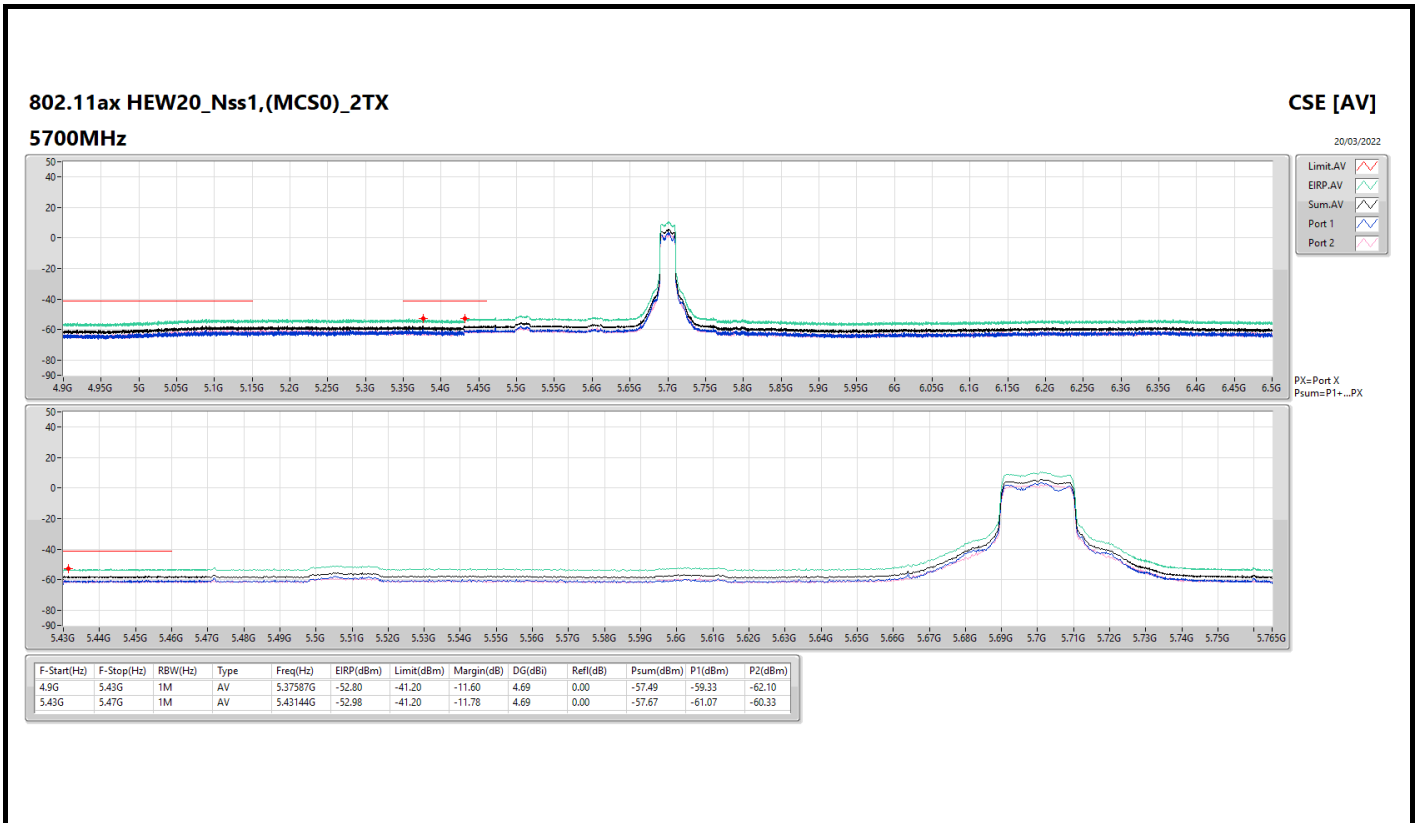

DG = Directional Gain ; PX=Port X; Psum=P1+P2+...PX

Summary

Mode	Result	F-Start (Hz)	F-Stop (Hz)	Type	Freq (Hz)	DG (dBi)	P1 (dBm)	P2 (dBm)	P3 (dBm)	P4 (dBm)	Psum (dBm)	EIRP (dBm)	Limit (dBm)	Margin (dB)
5.15-5.25GHz	-	-	-	-	-	-	-	-	-	-	-	-	-	-
802.11a_Nss1,(6Mbps)_4TX	Pass	5.11G	5.15G	AV	5.14984G	6.99	-55.08	-55.78	-56.03	-57.55	-50.00	-43.01	-41.20	-1.81
802.11ax HEW20_Nss1,(MCS0)_4TX	Pass	5.15G	5.35G	AV	5.15G	6.99	-55.67	-53.32	-55.66	-56.98	-49.18	-42.19	-41.20	-0.99
802.11ax HEW40_Nss1,(MCS0)_4TX	Pass	5.07G	5.15G	AV	5.14936G	6.99	-54.09	-53.92	-55.31	-55.28	-48.58	-41.59	-41.20	-0.39
802.11ax HEW80_Nss1,(MCS0)_4TX	Pass	4.99G	5.15G	AV	5.15G	6.99	-53.71	-53.21	-55.27	-55.28	-48.25	-41.26	-41.20	-0.06
5.25-5.35GHz	-	-	-	-	-	-	-	-	-	-	-	-	-	-
802.11a_Nss1,(6Mbps)_4TX	Pass	5.15G	5.35G	AV	5.35G	7.25	-55.62	-57.93	-57.48	-57.41	-50.99	-43.74	-41.20	-2.54
802.11ax HEW20_Nss1,(MCS0)_4TX	Pass	5.35G	5.39G	AV	5.35016G	7.25	-57.78	-54.79	-58.05	-57.11	-50.71	-43.46	-41.20	-2.26
802.11ax HEW40_Nss1,(MCS0)_4TX	Pass	5.35G	5.43G	AV	5.35032G	7.25	-55.32	-54.28	-58.09	-54.86	-49.40	-42.15	-41.20	-0.95
802.11ax HEW80_Nss1,(MCS0)_4TX	Pass	5.35G	5.51G	AV	5.35032G	7.25	-55.09	-55.55	-55.14	-53.82	-48.83	-41.58	-41.20	-0.38
5.47-5.725GHz	-	-	-	-	-	-	-	-	-	-	-	-	-	-
802.11a_Nss1,(6Mbps)_4TX	Pass	5.47G	5.725G	PK	5.47G	6.62	-45.52	-37.58	-43.36	-46.45	-35.66	-29.04	-27.00	-2.04
802.11ax HEW20_Nss1,(MCS0)_4TX	Pass	5.725G	5.765G	PK	5.72524G	6.62	-36.77	-42.07	-46.33	-44.23	-34.77	-28.15	-27.00	-1.15
802.11ax HEW40_Nss1,(MCS0)_4TX	Pass	5.47G	5.725G	PK	5.725G	6.62	-36.41	-41.65	-40.65	-43.20	-33.66	-27.04	-27.00	-0.04
802.11ax HEW80_Nss1,(MCS0)_4TX	Pass	5.31G	5.47G	PK	5.46936G	6.62	-40.66	-44.52	-43.32	-35.91	-33.72	-27.10	-27.00	-0.10
5.725-5.85GHz	-	-	-	-	-	-	-	-	-	-	-	-	-	-
802.11a_Nss1,(6Mbps)_4TX	Pass	4.9G	5.685G	AV	5.376G	5.97	-56.73	-57.94	-60.12	-57.53	-51.89	-45.92	-41.20	-4.72
802.11ax HEW20_Nss1,(MCS0)_4TX	Pass	4.9G	5.685G	AV	5.37581G	5.97	-55.51	-59.49	-57.60	-58.30	-51.45	-45.48	-41.20	-4.28
802.11ax HEW40_Nss1,(MCS0)_4TX	Pass	4.9G	5.645G	AV	5.37596G	5.97	-55.83	-57.73	-58.64	-57.20	-51.21	-45.24	-41.20	-4.04
802.11ax HEW80_Nss1,(MCS0)_4TX	Pass	5.565G	5.725G	PK	5.6498G	5.97	-39.16	-41.47	-38.76	-40.12	-33.74	-27.77	-27.00	-0.77