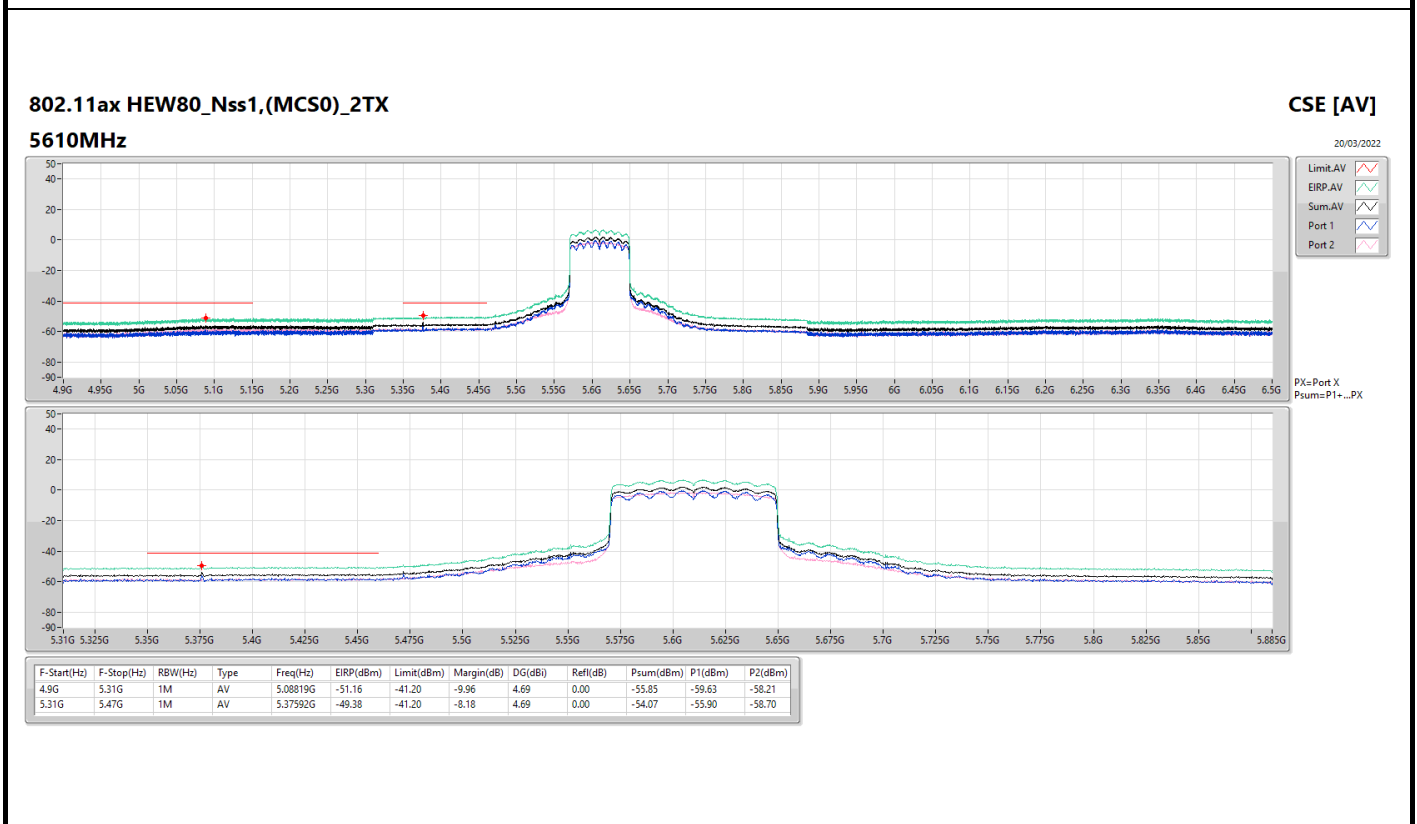

DG = Directional Gain ; PX=Port X; Psum=P1+P2+...PX

Summary

Mode	Result	F-Start (Hz)	F-Stop (Hz)	Type	Freq (Hz)	DG (dBi)	P1 (dBm)	P2 (dBm)	P3 (dBm)	P4 (dBm)	Psum (dBm)	EIRP (dBm)	Limit (dBm)	Margin (dB)
5.15-5.25GHz	-	-	-	-	-	-	-	-	-	-	-	-	-	-
802.11a_Nss1,(6Mbps)_4TX	Pass	5.11G	5.15G	AV	5.14984G	6.99	-55.08	-55.78	-56.03	-57.55	-50.00	-43.01	-41.20	-1.81
802.11ax HEW20_Nss1,(MCS0)_4TX	Pass	5.15G	5.35G	AV	5.15G	6.99	-55.67	-53.32	-55.66	-56.98	-49.18	-42.19	-41.20	-0.99
802.11ax HEW40_Nss1,(MCS0)_4TX	Pass	5.07G	5.15G	AV	5.14936G	6.99	-54.09	-53.92	-55.31	-55.28	-48.58	-41.59	-41.20	-0.39
802.11ax HEW80_Nss1,(MCS0)_4TX	Pass	4.99G	5.15G	AV	5.15G	6.99	-53.71	-53.21	-55.27	-55.28	-48.25	-41.26	-41.20	-0.06
5.25-5.35GHz	-	-	-	-	-	-	-	-	-	-	-	-	-	-
802.11a_Nss1,(6Mbps)_4TX	Pass	5.15G	5.35G	AV	5.35G	7.25	-55.62	-57.93	-57.48	-57.41	-50.99	-43.74	-41.20	-2.54
802.11ax HEW20_Nss1,(MCS0)_4TX	Pass	5.35G	5.39G	AV	5.35016G	7.25	-57.78	-54.79	-58.05	-57.11	-50.71	-43.46	-41.20	-2.26
802.11ax HEW40_Nss1,(MCS0)_4TX	Pass	5.35G	5.43G	AV	5.35032G	7.25	-55.32	-54.28	-58.09	-54.86	-49.40	-42.15	-41.20	-0.95
802.11ax HEW80_Nss1,(MCS0)_4TX	Pass	5.35G	5.51G	AV	5.35032G	7.25	-55.09	-55.55	-55.14	-53.82	-48.83	-41.58	-41.20	-0.38
5.47-5.725GHz	-	-	-	-	-	-	-	-	-	-	-	-	-	-
802.11a_Nss1,(6Mbps)_4TX	Pass	5.47G	5.725G	PK	5.47G	6.62	-45.52	-37.58	-43.36	-46.45	-35.66	-29.04	-27.00	-2.04
802.11ax HEW20_Nss1,(MCS0)_4TX	Pass	5.725G	5.765G	PK	5.72524G	6.62	-36.77	-42.07	-46.33	-44.23	-34.77	-28.15	-27.00	-1.15
802.11ax HEW40_Nss1,(MCS0)_4TX	Pass	5.47G	5.725G	PK	5.725G	6.62	-36.41	-41.65	-40.65	-43.20	-33.66	-27.04	-27.00	-0.04
802.11ax HEW80_Nss1,(MCS0)_4TX	Pass	5.31G	5.47G	PK	5.46936G	6.62	-40.66	-44.52	-43.32	-35.91	-33.72	-27.10	-27.00	-0.10
5.725-5.85GHz	-	-	-	-	-	-	-	-	-	-	-	-	-	-
802.11a_Nss1,(6Mbps)_4TX	Pass	4.9G	5.685G	AV	5.376G	5.97	-56.73	-57.94	-60.12	-57.53	-51.89	-45.92	-41.20	-4.72
802.11ax HEW20_Nss1,(MCS0)_4TX	Pass	4.9G	5.685G	AV	5.37581G	5.97	-55.51	-59.49	-57.60	-58.30	-51.45	-45.48	-41.20	-4.28
802.11ax HEW40_Nss1,(MCS0)_4TX	Pass	4.9G	5.645G	AV	5.37596G	5.97	-55.83	-57.73	-58.64	-57.20	-51.21	-45.24	-41.20	-4.04
802.11ax HEW80_Nss1,(MCS0)_4TX	Pass	5.565G	5.725G	PK	5.6498G	5.97	-39.16	-41.47	-38.76	-40.12	-33.74	-27.77	-27.00	-0.77