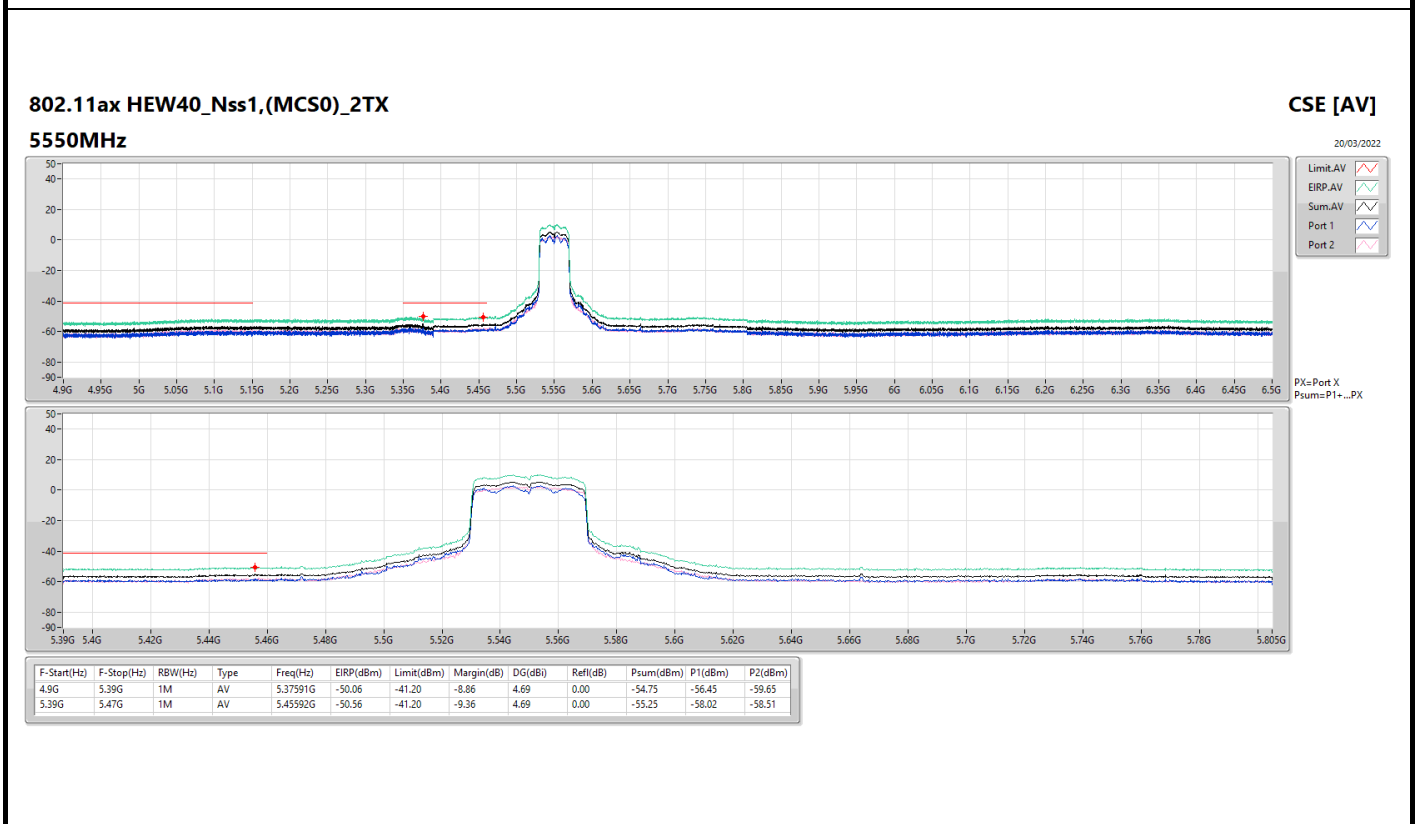

DG = Directional Gain ; PX=Port X; Psum=P1+P2+...PX

Summary

Mode	Result	F-Start (Hz)	F-Stop (Hz)	Type	Freq (Hz)	DG (dBi)	P1 (dBm)	P2 (dBm)	P3 (dBm)	P4 (dBm)	Psum (dBm)	EIRP (dBm)	Limit (dBm)	Margin (dB)
5.15-5.25GHz	-	-	-	-	-	-	-	-	-	-	-	-	-	-
802.11a_Nss1,(6Mbps)_4TX	Pass	5.11G	5.15G	AV	5.14984G	6.99	-55.08	-55.78	-56.03	-57.55	-50.00	-43.01	-41.20	-1.81
802.11ax HEW20_Nss1,(MCS0)_4TX	Pass	5.15G	5.35G	AV	5.15G	6.99	-55.67	-53.32	-55.66	-56.98	-49.18	-42.19	-41.20	-0.99
802.11ax HEW40_Nss1,(MCS0)_4TX	Pass	5.07G	5.15G	AV	5.14936G	6.99	-54.09	-53.92	-55.31	-55.28	-48.58	-41.59	-41.20	-0.39
802.11ax HEW80_Nss1,(MCS0)_4TX	Pass	4.99G	5.15G	AV	5.15G	6.99	-53.71	-53.21	-55.27	-55.28	-48.25	-41.26	-41.20	-0.06
5.25-5.35GHz	-	-	-	-	-	-	-	-	-	-	-	-	-	-
802.11a_Nss1,(6Mbps)_4TX	Pass	5.15G	5.35G	AV	5.35G	7.25	-55.62	-57.93	-57.48	-57.41	-50.99	-43.74	-41.20	-2.54
802.11ax HEW20_Nss1,(MCS0)_4TX	Pass	5.35G	5.39G	AV	5.35016G	7.25	-57.78	-54.79	-58.05	-57.11	-50.71	-43.46	-41.20	-2.26
802.11ax HEW40_Nss1,(MCS0)_4TX	Pass	5.35G	5.43G	AV	5.35032G	7.25	-55.32	-54.28	-58.09	-54.86	-49.40	-42.15	-41.20	-0.95
802.11ax HEW80_Nss1,(MCS0)_4TX	Pass	5.35G	5.51G	AV	5.35032G	7.25	-55.09	-55.55	-55.14	-53.82	-48.83	-41.58	-41.20	-0.38
5.47-5.725GHz	-	-	-	-	-	-	-	-	-	-	-	-	-	-
802.11a_Nss1,(6Mbps)_4TX	Pass	5.47G	5.725G	PK	5.47G	6.62	-45.52	-37.58	-43.36	-46.45	-35.66	-29.04	-27.00	-2.04
802.11ax HEW20_Nss1,(MCS0)_4TX	Pass	5.725G	5.765G	PK	5.72524G	6.62	-36.77	-42.07	-46.33	-44.23	-34.77	-28.15	-27.00	-1.15
802.11ax HEW40_Nss1,(MCS0)_4TX	Pass	5.47G	5.725G	PK	5.725G	6.62	-36.41	-41.65	-40.65	-43.20	-33.66	-27.04	-27.00	-0.04
802.11ax HEW80_Nss1,(MCS0)_4TX	Pass	5.31G	5.47G	PK	5.46936G	6.62	-40.66	-44.52	-43.32	-35.91	-33.72	-27.10	-27.00	-0.10
5.725-5.85GHz	-	-	-	-	-	-	-	-	-	-	-	-	-	-
802.11a_Nss1,(6Mbps)_4TX	Pass	4.9G	5.685G	AV	5.376G	5.97	-56.73	-57.94	-60.12	-57.53	-51.89	-45.92	-41.20	-4.72
802.11ax HEW20_Nss1,(MCS0)_4TX	Pass	4.9G	5.685G	AV	5.37581G	5.97	-55.51	-59.49	-57.60	-58.30	-51.45	-45.48	-41.20	-4.28
802.11ax HEW40_Nss1,(MCS0)_4TX	Pass	4.9G	5.645G	AV	5.37596G	5.97	-55.83	-57.73	-58.64	-57.20	-51.21	-45.24	-41.20	-4.04
802.11ax HEW80_Nss1,(MCS0)_4TX	Pass	5.565G	5.725G	PK	5.6498G	5.97	-39.16	-41.47	-38.76	-40.12	-33.74	-27.77	-27.00	-0.77