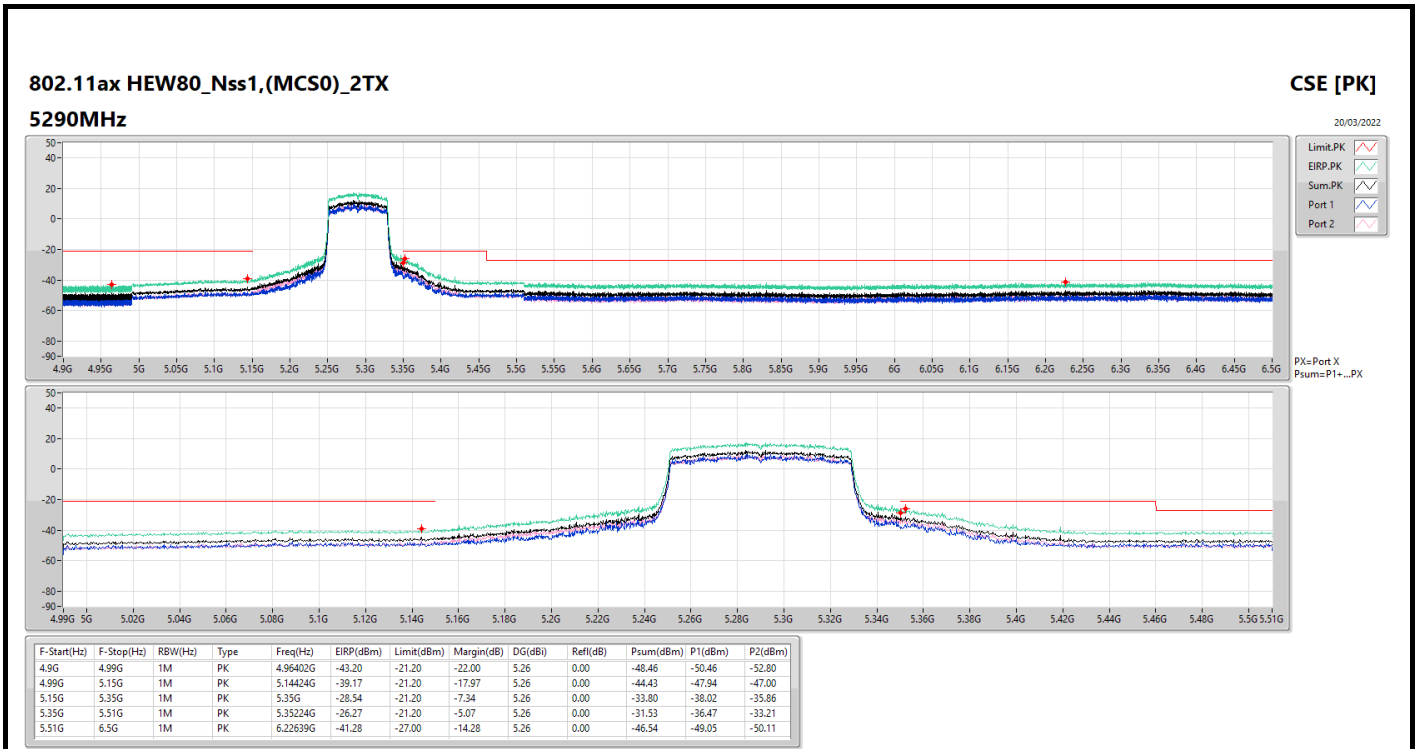

DG = Directional Gain ; PX=Port X; Psum=P1+P2+...PX

Summary

Mode	Result	F-Start (Hz)	F-Stop (Hz)	Type	Freq (Hz)	DG (dBi)	P1 (dBm)	P2 (dBm)	P3 (dBm)	P4 (dBm)	Psum (dBm)	EIRP (dBm)	Limit (dBm)	Margin (dB)
5.15-5.25GHz	-	-	-	-	-	-	-	-	-	-	-	-	-	-
802.11a_Nss1,(6Mbps)_4TX	Pass	5.11G	5.15G	AV	5.14984G	6.99	-55.08	-55.78	-56.03	-57.55	-50.00	-43.01	-41.20	-1.81
802.11ax HEW20_Nss1,(MCS0)_4TX	Pass	5.15G	5.35G	AV	5.15G	6.99	-55.67	-53.32	-55.66	-56.98	-49.18	-42.19	-41.20	-0.99
802.11ax HEW40_Nss1,(MCS0)_4TX	Pass	5.07G	5.15G	AV	5.14936G	6.99	-54.09	-53.92	-55.31	-55.28	-48.58	-41.59	-41.20	-0.39
802.11ax HEW80_Nss1,(MCS0)_4TX	Pass	4.99G	5.15G	AV	5.15G	6.99	-53.71	-53.21	-55.27	-55.28	-48.25	-41.26	-41.20	-0.06
5.25-5.35GHz	-	-	-	-	-	-	-	-	-	-	-	-	-	-
802.11a_Nss1,(6Mbps)_4TX	Pass	5.15G	5.35G	AV	5.35G	7.25	-55.62	-57.93	-57.48	-57.41	-50.99	-43.74	-41.20	-2.54
802.11ax HEW20_Nss1,(MCS0)_4TX	Pass	5.35G	5.39G	AV	5.35016G	7.25	-57.78	-54.79	-58.05	-57.11	-50.71	-43.46	-41.20	-2.26
802.11ax HEW40_Nss1,(MCS0)_4TX	Pass	5.35G	5.43G	AV	5.35032G	7.25	-55.32	-54.28	-58.09	-54.86	-49.40	-42.15	-41.20	-0.95
802.11ax HEW80_Nss1,(MCS0)_4TX	Pass	5.35G	5.51G	AV	5.35032G	7.25	-55.09	-55.55	-55.14	-53.82	-48.83	-41.58	-41.20	-0.38
5.47-5.725GHz	-	-	-	-	-	-	-	-	-	-	-	-	-	-
802.11a_Nss1,(6Mbps)_4TX	Pass	5.47G	5.725G	PK	5.47G	6.62	-45.52	-37.58	-43.36	-46.45	-35.66	-29.04	-27.00	-2.04
802.11ax HEW20_Nss1,(MCS0)_4TX	Pass	5.725G	5.765G	PK	5.72524G	6.62	-36.77	-42.07	-46.33	-44.23	-34.77	-28.15	-27.00	-1.15
802.11ax HEW40_Nss1,(MCS0)_4TX	Pass	5.47G	5.725G	PK	5.725G	6.62	-36.41	-41.65	-40.65	-43.20	-33.66	-27.04	-27.00	-0.04
802.11ax HEW80_Nss1,(MCS0)_4TX	Pass	5.31G	5.47G	PK	5.46936G	6.62	-40.66	-44.52	-43.32	-35.91	-33.72	-27.10	-27.00	-0.10
5.725-5.85GHz	-	-	-	-	-	-	-	-	-	-	-	-	-	-
802.11a_Nss1,(6Mbps)_4TX	Pass	4.9G	5.685G	AV	5.376G	5.97	-56.73	-57.94	-60.12	-57.53	-51.89	-45.92	-41.20	-4.72
802.11ax HEW20_Nss1,(MCS0)_4TX	Pass	4.9G	5.685G	AV	5.37581G	5.97	-55.51	-59.49	-57.60	-58.30	-51.45	-45.48	-41.20	-4.28
802.11ax HEW40_Nss1,(MCS0)_4TX	Pass	4.9G	5.645G	AV	5.37596G	5.97	-55.83	-57.73	-58.64	-57.20	-51.21	-45.24	-41.20	-4.04
802.11ax HEW80_Nss1,(MCS0)_4TX	Pass	5.565G	5.725G	PK	5.6498G	5.97	-39.16	-41.47	-38.76	-40.12	-33.74	-27.77	-27.00	-0.77