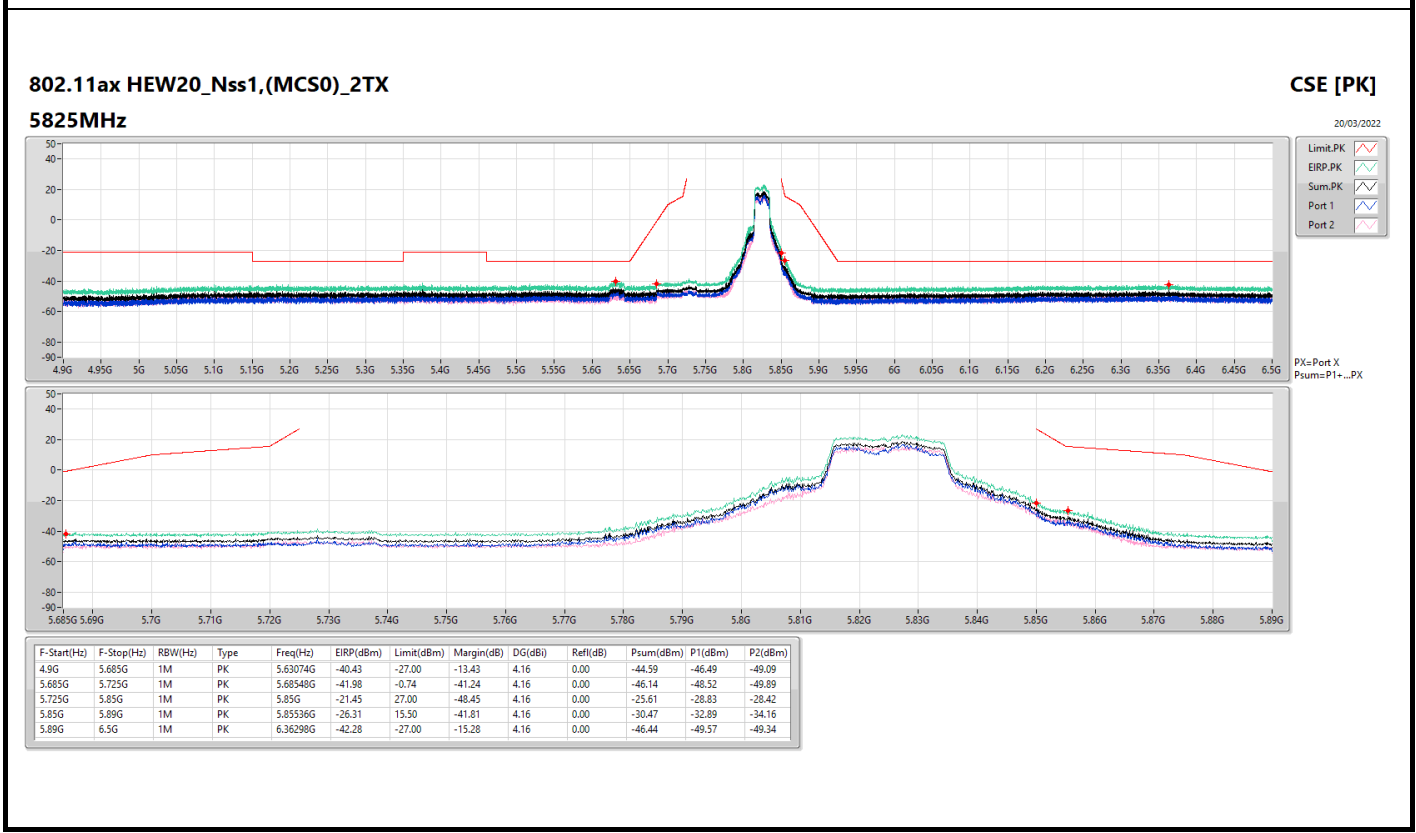

DG = Directional Gain ; PX=Port X; Psum=P1+P2+...PX

Summary

Mode	Result	F-Start (Hz)	F-Stop (Hz)	Type	Freq (Hz)	DG (dBi)	P1 (dBm)	P2 (dBm)	P3 (dBm)	P4 (dBm)	Psum (dBm)	EIRP (dBm)	Limit (dBm)	Margin (dB)
5.15-5.25GHz	-	-	-	-	-	-	-	-	-	-	-	-	-	-
802.11a_Nss1,(6Mbps)_4TX	Pass	5.11G	5.15G	AV	5.14984G	6.99	-55.08	-55.78	-56.03	-57.55	-50.00	-43.01	-41.20	-1.81
802.11ax HEW20_Nss1,(MCS0)_4TX	Pass	5.15G	5.35G	AV	5.15G	6.99	-55.67	-53.32	-55.66	-56.98	-49.18	-42.19	-41.20	-0.99
802.11ax HEW40_Nss1,(MCS0)_4TX	Pass	5.07G	5.15G	AV	5.14936G	6.99	-54.09	-53.92	-55.31	-55.28	-48.58	-41.59	-41.20	-0.39
802.11ax HEW80_Nss1,(MCS0)_4TX	Pass	4.99G	5.15G	AV	5.15G	6.99	-53.71	-53.21	-55.27	-55.28	-48.25	-41.26	-41.20	-0.06
5.25-5.35GHz	-	-	-	-	-	-	-	-	-	-	-	-	-	-
802.11a_Nss1,(6Mbps)_4TX	Pass	5.15G	5.35G	AV	5.35G	7.25	-55.62	-57.93	-57.48	-57.41	-50.99	-43.74	-41.20	-2.54
802.11ax HEW20_Nss1,(MCS0)_4TX	Pass	5.35G	5.39G	AV	5.35016G	7.25	-57.78	-54.79	-58.05	-57.11	-50.71	-43.46	-41.20	-2.26
802.11ax HEW40_Nss1,(MCS0)_4TX	Pass	5.35G	5.43G	AV	5.35032G	7.25	-55.32	-54.28	-58.09	-54.86	-49.40	-42.15	-41.20	-0.95
802.11ax HEW80_Nss1,(MCS0)_4TX	Pass	5.35G	5.51G	AV	5.35032G	7.25	-55.09	-55.55	-55.14	-53.82	-48.83	-41.58	-41.20	-0.38
5.47-5.725GHz	-	-	-	-	-	-	-	-	-	-	-	-	-	-
802.11a_Nss1,(6Mbps)_4TX	Pass	5.47G	5.725G	PK	5.47G	6.62	-45.52	-37.58	-43.36	-46.45	-35.66	-29.04	-27.00	-2.04
802.11ax HEW20_Nss1,(MCS0)_4TX	Pass	5.725G	5.765G	PK	5.72524G	6.62	-36.77	-42.07	-46.33	-44.23	-34.77	-28.15	-27.00	-1.15
802.11ax HEW40_Nss1,(MCS0)_4TX	Pass	5.47G	5.725G	PK	5.725G	6.62	-36.41	-41.65	-40.65	-43.20	-33.66	-27.04	-27.00	-0.04
802.11ax HEW80_Nss1,(MCS0)_4TX	Pass	5.31G	5.47G	PK	5.46936G	6.62	-40.66	-44.52	-43.32	-35.91	-33.72	-27.10	-27.00	-0.10
5.725-5.85GHz	-	-	-	-	-	-	-	-	-	-	-	-	-	-
802.11a_Nss1,(6Mbps)_4TX	Pass	4.9G	5.685G	AV	5.376G	5.97	-56.73	-57.94	-60.12	-57.53	-51.89	-45.92	-41.20	-4.72
802.11ax HEW20_Nss1,(MCS0)_4TX	Pass	4.9G	5.685G	AV	5.37581G	5.97	-55.51	-59.49	-57.60	-58.30	-51.45	-45.48	-41.20	-4.28
802.11ax HEW40_Nss1,(MCS0)_4TX	Pass	4.9G	5.645G	AV	5.37596G	5.97	-55.83	-57.73	-58.64	-57.20	-51.21	-45.24	-41.20	-4.04
802.11ax HEW80_Nss1,(MCS0)_4TX	Pass	5.565G	5.725G	PK	5.6498G	5.97	-39.16	-41.47	-38.76	-40.12	-33.74	-27.77	-27.00	-0.77