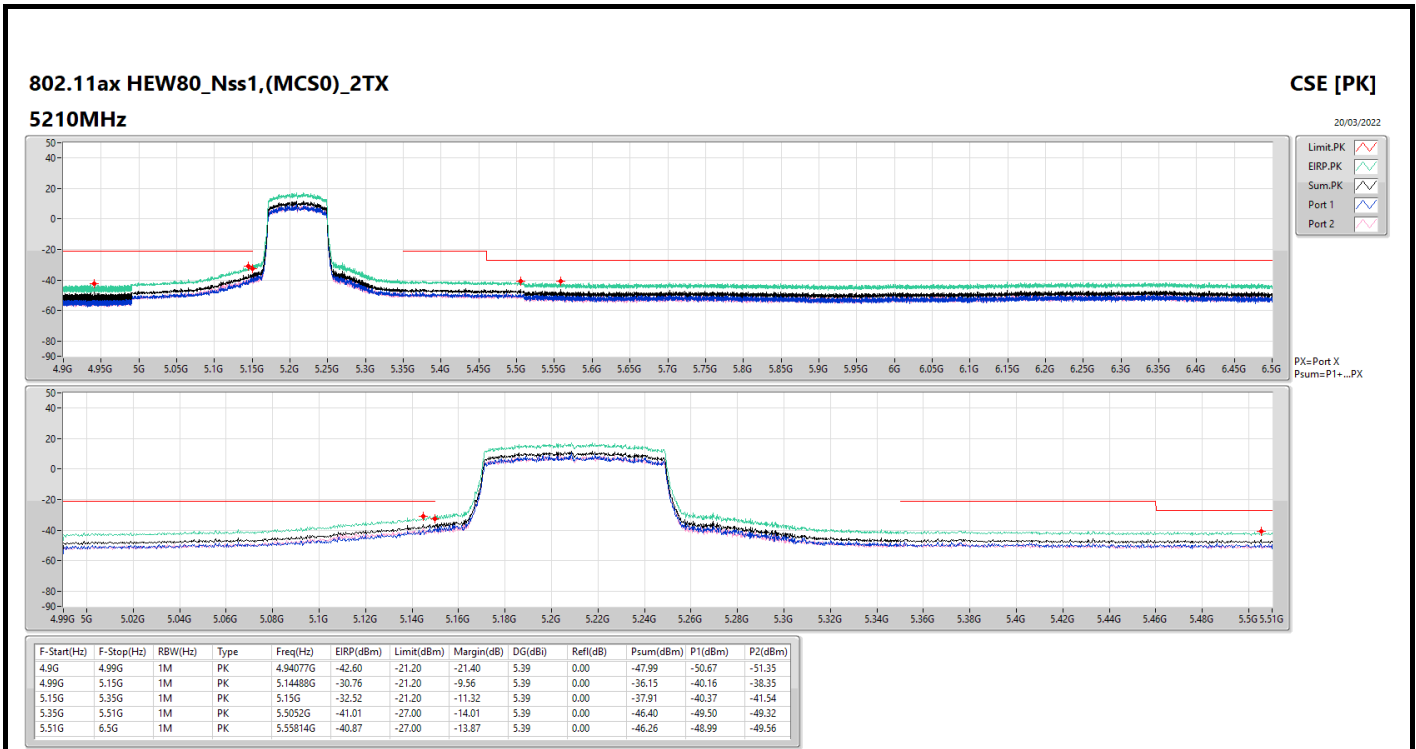

DG = Directional Gain ; PX=Port X; Psum=P1+P2+...PX

Summary

Mode	Result	F-Start (Hz)	F-Stop (Hz)	Type	Freq (Hz)	DG (dBi)	P1 (dBm)	P2 (dBm)	P3 (dBm)	P4 (dBm)	Psum (dBm)	EIRP (dBm)	Limit (dBm)	Margin (dB)
5.15-5.25GHz	-	-	-	-	-	-	-	-	-	-	-	-	-	-
802.11a_Nss1,(6Mbps)_4TX	Pass	5.11G	5.15G	AV	5.14984G	6.99	-55.08	-55.78	-56.03	-57.55	-50.00	-43.01	-41.20	-1.81
802.11ax HEW20_Nss1,(MCS0)_4TX	Pass	5.15G	5.35G	AV	5.15G	6.99	-55.67	-53.32	-55.66	-56.98	-49.18	-42.19	-41.20	-0.99
802.11ax HEW40_Nss1,(MCS0)_4TX	Pass	5.07G	5.15G	AV	5.14936G	6.99	-54.09	-53.92	-55.31	-55.28	-48.58	-41.59	-41.20	-0.39
802.11ax HEW80_Nss1,(MCS0)_4TX	Pass	4.99G	5.15G	AV	5.15G	6.99	-53.71	-53.21	-55.27	-55.28	-48.25	-41.26	-41.20	-0.06
5.25-5.35GHz	-	-	-	-	-	-	-	-	-	-	-	-	-	-
802.11a_Nss1,(6Mbps)_4TX	Pass	5.15G	5.35G	AV	5.35G	7.25	-55.62	-57.93	-57.48	-57.41	-50.99	-43.74	-41.20	-2.54
802.11ax HEW20_Nss1,(MCS0)_4TX	Pass	5.35G	5.39G	AV	5.35016G	7.25	-57.78	-54.79	-58.05	-57.11	-50.71	-43.46	-41.20	-2.26
802.11ax HEW40_Nss1,(MCS0)_4TX	Pass	5.35G	5.43G	AV	5.35032G	7.25	-55.32	-54.28	-58.09	-54.86	-49.40	-42.15	-41.20	-0.95
802.11ax HEW80_Nss1,(MCS0)_4TX	Pass	5.35G	5.51G	AV	5.35032G	7.25	-55.09	-55.55	-55.14	-53.82	-48.83	-41.58	-41.20	-0.38
5.47-5.725GHz	-	-	-	-	-	-	-	-	-	-	-	-	-	-
802.11a_Nss1,(6Mbps)_4TX	Pass	5.47G	5.725G	PK	5.47G	6.62	-45.52	-37.58	-43.36	-46.45	-35.66	-29.04	-27.00	-2.04
802.11ax HEW20_Nss1,(MCS0)_4TX	Pass	5.725G	5.765G	PK	5.72524G	6.62	-36.77	-42.07	-46.33	-44.23	-34.77	-28.15	-27.00	-1.15
802.11ax HEW40_Nss1,(MCS0)_4TX	Pass	5.47G	5.725G	PK	5.725G	6.62	-36.41	-41.65	-40.65	-43.20	-33.66	-27.04	-27.00	-0.04
802.11ax HEW80_Nss1,(MCS0)_4TX	Pass	5.31G	5.47G	PK	5.46936G	6.62	-40.66	-44.52	-43.32	-35.91	-33.72	-27.10	-27.00	-0.10
5.725-5.85GHz	-	-	-	-	-	-	-	-	-	-	-	-	-	-
802.11a_Nss1,(6Mbps)_4TX	Pass	4.9G	5.685G	AV	5.376G	5.97	-56.73	-57.94	-60.12	-57.53	-51.89	-45.92	-41.20	-4.72
802.11ax HEW20_Nss1,(MCS0)_4TX	Pass	4.9G	5.685G	AV	5.37581G	5.97	-55.51	-59.49	-57.60	-58.30	-51.45	-45.48	-41.20	-4.28
802.11ax HEW40_Nss1,(MCS0)_4TX	Pass	4.9G	5.645G	AV	5.37596G	5.97	-55.83	-57.73	-58.64	-57.20	-51.21	-45.24	-41.20	-4.04
802.11ax HEW80_Nss1,(MCS0)_4TX	Pass	5.565G	5.725G	PK	5.6498G	5.97	-39.16	-41.47	-38.76	-40.12	-33.74	-27.77	-27.00	-0.77