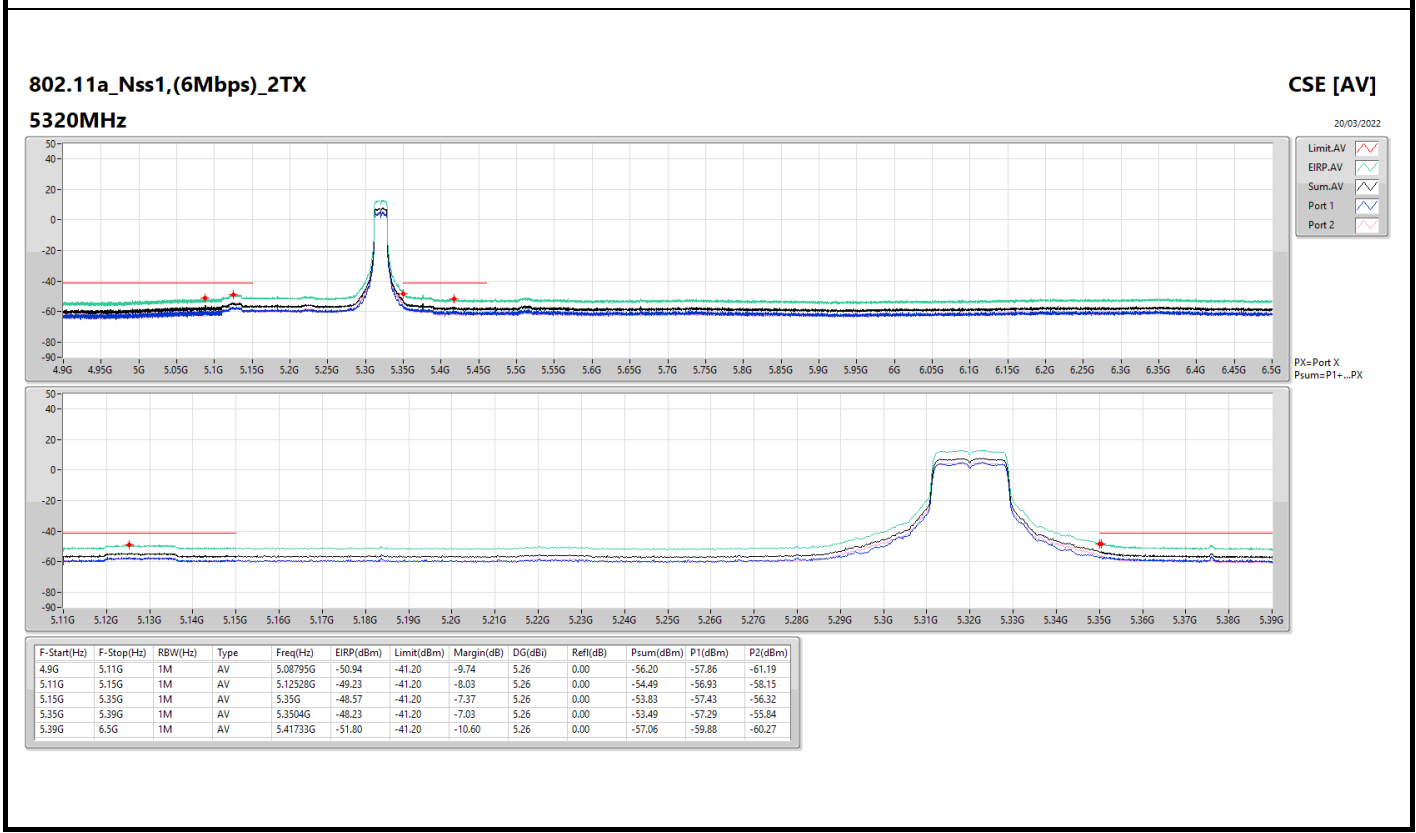

DG = Directional Gain ; PX=Port X; Psum=P1+P2+...PX

Summary

Mode	Result	F-Start (Hz)	F-Stop (Hz)	Type	Freq (Hz)	DG (dBi)	P1 (dBm)	P2 (dBm)	P3 (dBm)	P4 (dBm)	Psum (dBm)	EIRP (dBm)	Limit (dBm)	Margin (dB)
5.15-5.25GHz	-	-	-	-	-	-	-	-	-	-	-	-	-	-
802.11a_Nss1,(6Mbps)_4TX	Pass	5.11G	5.15G	AV	5.14984G	6.99	-55.08	-55.78	-56.03	-57.55	-50.00	-43.01	-41.20	-1.81
802.11ax HEW20_Nss1,(MCS0)_4TX	Pass	5.15G	5.35G	AV	5.15G	6.99	-55.67	-53.32	-55.66	-56.98	-49.18	-42.19	-41.20	-0.99
802.11ax HEW40_Nss1,(MCS0)_4TX	Pass	5.07G	5.15G	AV	5.14936G	6.99	-54.09	-53.92	-55.31	-55.28	-48.58	-41.59	-41.20	-0.39
802.11ax HEW80_Nss1,(MCS0)_4TX	Pass	4.99G	5.15G	AV	5.15G	6.99	-53.71	-53.21	-55.27	-55.28	-48.25	-41.26	-41.20	-0.06
5.25-5.35GHz	-	-	-	-	-	-	-	-	-	-	-	-	-	-
802.11a_Nss1,(6Mbps)_4TX	Pass	5.15G	5.35G	AV	5.35G	7.25	-55.62	-57.93	-57.48	-57.41	-50.99	-43.74	-41.20	-2.54
802.11ax HEW20_Nss1,(MCS0)_4TX	Pass	5.35G	5.39G	AV	5.35016G	7.25	-57.78	-54.79	-58.05	-57.11	-50.71	-43.46	-41.20	-2.26
802.11ax HEW40_Nss1,(MCS0)_4TX	Pass	5.35G	5.43G	AV	5.35032G	7.25	-55.32	-54.28	-58.09	-54.86	-49.40	-42.15	-41.20	-0.95
802.11ax HEW80_Nss1,(MCS0)_4TX	Pass	5.35G	5.51G	AV	5.35032G	7.25	-55.09	-55.55	-55.14	-53.82	-48.83	-41.58	-41.20	-0.38
5.47-5.725GHz	-	-	-	-	-	-	-	-	-	-	-	-	-	-
802.11a_Nss1,(6Mbps)_4TX	Pass	5.47G	5.725G	PK	5.47G	6.62	-45.52	-37.58	-43.36	-46.45	-35.66	-29.04	-27.00	-2.04
802.11ax HEW20_Nss1,(MCS0)_4TX	Pass	5.725G	5.765G	PK	5.72524G	6.62	-36.77	-42.07	-46.33	-44.23	-34.77	-28.15	-27.00	-1.15
802.11ax HEW40_Nss1,(MCS0)_4TX	Pass	5.47G	5.725G	PK	5.725G	6.62	-36.41	-41.65	-40.65	-43.20	-33.66	-27.04	-27.00	-0.04
802.11ax HEW80_Nss1,(MCS0)_4TX	Pass	5.31G	5.47G	PK	5.46936G	6.62	-40.66	-44.52	-43.32	-35.91	-33.72	-27.10	-27.00	-0.10
5.725-5.85GHz	-	-	-	-	-	-	-	-	-	-	-	-	-	-
802.11a_Nss1,(6Mbps)_4TX	Pass	4.9G	5.685G	AV	5.376G	5.97	-56.73	-57.94	-60.12	-57.53	-51.89	-45.92	-41.20	-4.72
802.11ax HEW20_Nss1,(MCS0)_4TX	Pass	4.9G	5.685G	AV	5.37581G	5.97	-55.51	-59.49	-57.60	-58.30	-51.45	-45.48	-41.20	-4.28
802.11ax HEW40_Nss1,(MCS0)_4TX	Pass	4.9G	5.645G	AV	5.37596G	5.97	-55.83	-57.73	-58.64	-57.20	-51.21	-45.24	-41.20	-4.04
802.11ax HEW80_Nss1,(MCS0)_4TX	Pass	5.565G	5.725G	PK	5.6498G	5.97	-39.16	-41.47	-38.76	-40.12	-33.74	-27.77	-27.00	-0.77