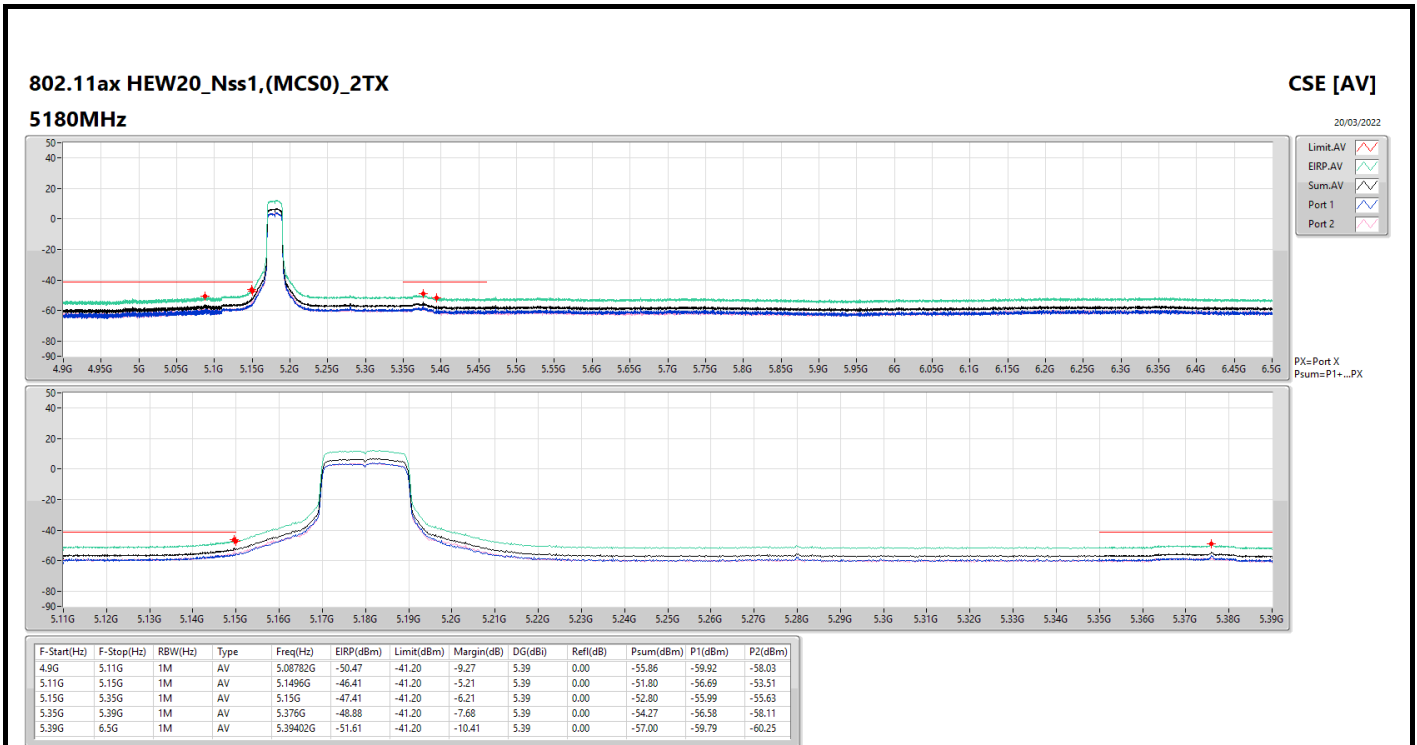

DG = Directional Gain ; PX=Port X; Psum=P1+P2+...PX

Summary

Mode	Result	F-Start (Hz)	F-Stop (Hz)	Type	Freq (Hz)	DG (dBi)	P1 (dBm)	P2 (dBm)	P3 (dBm)	P4 (dBm)	Psum (dBm)	EIRP (dBm)	Limit (dBm)	Margin (dB)
5.15-5.25GHz	-	-	-	-	-	-	-	-	-	-	-	-	-	-
802.11a_Nss1,(6Mbps)_4TX	Pass	5.11G	5.15G	AV	5.14984G	6.99	-55.08	-55.78	-56.03	-57.55	-50.00	-43.01	-41.20	-1.81
802.11ax HEW20_Nss1,(MCS0)_4TX	Pass	5.15G	5.35G	AV	5.15G	6.99	-55.67	-53.32	-55.66	-56.98	-49.18	-42.19	-41.20	-0.99
802.11ax HEW40_Nss1,(MCS0)_4TX	Pass	5.07G	5.15G	AV	5.14936G	6.99	-54.09	-53.92	-55.31	-55.28	-48.58	-41.59	-41.20	-0.39
802.11ax HEW80_Nss1,(MCS0)_4TX	Pass	4.99G	5.15G	AV	5.15G	6.99	-53.71	-53.21	-55.27	-55.28	-48.25	-41.26	-41.20	-0.06
5.25-5.35GHz	-	-	-	-	-	-	-	-	-	-	-	-	-	-
802.11a_Nss1,(6Mbps)_4TX	Pass	5.15G	5.35G	AV	5.35G	7.25	-55.62	-57.93	-57.48	-57.41	-50.99	-43.74	-41.20	-2.54
802.11ax HEW20_Nss1,(MCS0)_4TX	Pass	5.35G	5.39G	AV	5.35016G	7.25	-57.78	-54.79	-58.05	-57.11	-50.71	-43.46	-41.20	-2.26
802.11ax HEW40_Nss1,(MCS0)_4TX	Pass	5.35G	5.43G	AV	5.35032G	7.25	-55.32	-54.28	-58.09	-54.86	-49.40	-42.15	-41.20	-0.95
802.11ax HEW80_Nss1,(MCS0)_4TX	Pass	5.35G	5.51G	AV	5.35032G	7.25	-55.09	-55.55	-55.14	-53.82	-48.83	-41.58	-41.20	-0.38
5.47-5.725GHz	-	-	-	-	-	-	-	-	-	-	-	-	-	-
802.11a_Nss1,(6Mbps)_4TX	Pass	5.47G	5.725G	PK	5.47G	6.62	-45.52	-37.58	-43.36	-46.45	-35.66	-29.04	-27.00	-2.04
802.11ax HEW20_Nss1,(MCS0)_4TX	Pass	5.725G	5.765G	PK	5.72524G	6.62	-36.77	-42.07	-46.33	-44.23	-34.77	-28.15	-27.00	-1.15
802.11ax HEW40_Nss1,(MCS0)_4TX	Pass	5.47G	5.725G	PK	5.725G	6.62	-36.41	-41.65	-40.65	-43.20	-33.66	-27.04	-27.00	-0.04
802.11ax HEW80_Nss1,(MCS0)_4TX	Pass	5.31G	5.47G	PK	5.46936G	6.62	-40.66	-44.52	-43.32	-35.91	-33.72	-27.10	-27.00	-0.10
5.725-5.85GHz	-	-	-	-	-	-	-	-	-	-	-	-	-	-
802.11a_Nss1,(6Mbps)_4TX	Pass	4.9G	5.685G	AV	5.376G	5.97	-56.73	-57.94	-60.12	-57.53	-51.89	-45.92	-41.20	-4.72
802.11ax HEW20_Nss1,(MCS0)_4TX	Pass	4.9G	5.685G	AV	5.37581G	5.97	-55.51	-59.49	-57.60	-58.30	-51.45	-45.48	-41.20	-4.28
802.11ax HEW40_Nss1,(MCS0)_4TX	Pass	4.9G	5.645G	AV	5.37596G	5.97	-55.83	-57.73	-58.64	-57.20	-51.21	-45.24	-41.20	-4.04
802.11ax HEW80_Nss1,(MCS0)_4TX	Pass	5.565G	5.725G	PK	5.6498G	5.97	-39.16	-41.47	-38.76	-40.12	-33.74	-27.77	-27.00	-0.77