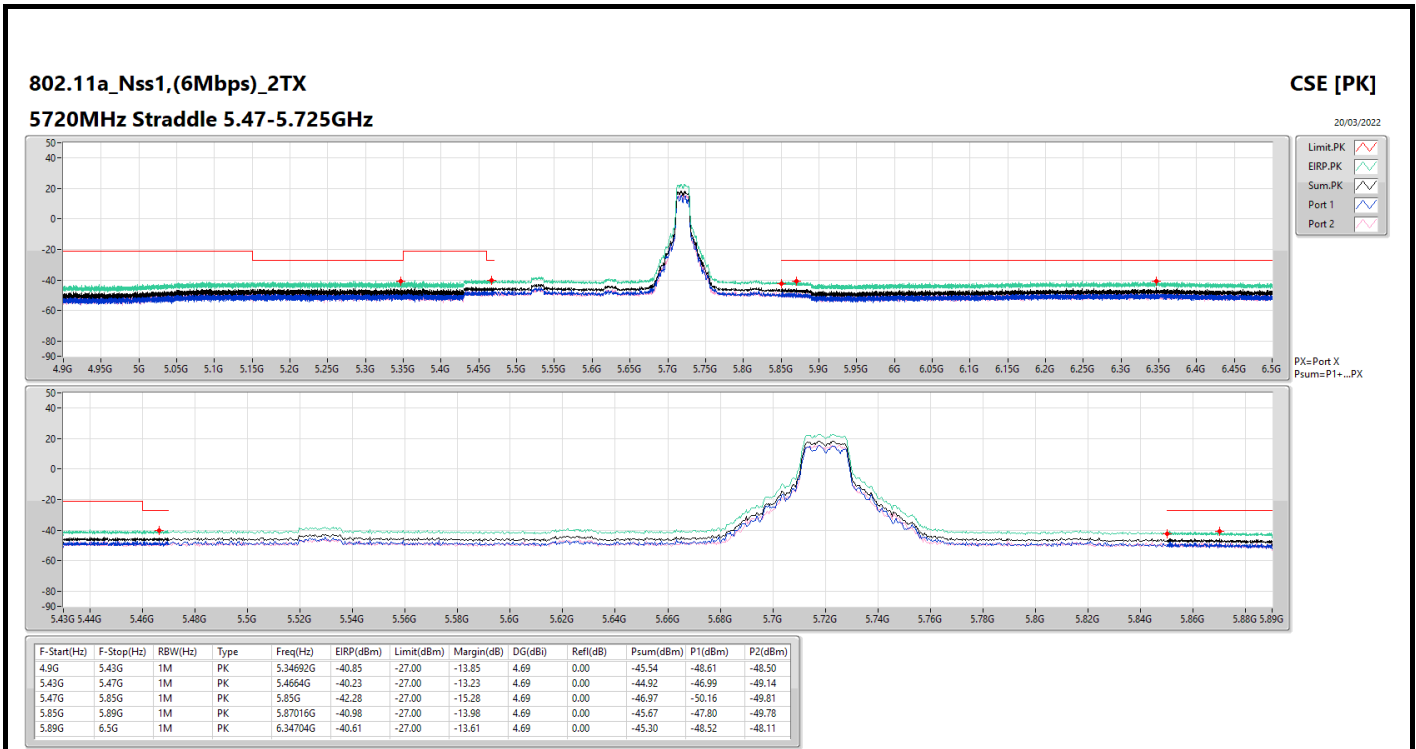

DG = Directional Gain ; PX=Port X; Psum=P1+P2+...PX

Summary

Mode	Result	F-Start (Hz)	F-Stop (Hz)	Type	Freq (Hz)	DG (dBi)	P1 (dBm)	P2 (dBm)	P3 (dBm)	P4 (dBm)	Psum (dBm)	EIRP (dBm)	Limit (dBm)	Margin (dB)
5.15-5.25GHz	-	-	-	-	-	-	-	-	-	-	-	-	-	-
802.11a_Nss1,(6Mbps)_4TX	Pass	5.11G	5.15G	AV	5.14984G	6.99	-55.08	-55.78	-56.03	-57.55	-50.00	-43.01	-41.20	-1.81
802.11ax HEW20_Nss1,(MCS0)_4TX	Pass	5.15G	5.35G	AV	5.15G	6.99	-55.67	-53.32	-55.66	-56.98	-49.18	-42.19	-41.20	-0.99
802.11ax HEW40_Nss1,(MCS0)_4TX	Pass	5.07G	5.15G	AV	5.14936G	6.99	-54.09	-53.92	-55.31	-55.28	-48.58	-41.59	-41.20	-0.39
802.11ax HEW80_Nss1,(MCS0)_4TX	Pass	4.99G	5.15G	AV	5.15G	6.99	-53.71	-53.21	-55.27	-55.28	-48.25	-41.26	-41.20	-0.06
5.25-5.35GHz	-	-	-	-	-	-	-	-	-	-	-	-	-	-
802.11a_Nss1,(6Mbps)_4TX	Pass	5.15G	5.35G	AV	5.35G	7.25	-55.62	-57.93	-57.48	-57.41	-50.99	-43.74	-41.20	-2.54
802.11ax HEW20_Nss1,(MCS0)_4TX	Pass	5.35G	5.39G	AV	5.35016G	7.25	-57.78	-54.79	-58.05	-57.11	-50.71	-43.46	-41.20	-2.26
802.11ax HEW40_Nss1,(MCS0)_4TX	Pass	5.35G	5.43G	AV	5.35032G	7.25	-55.32	-54.28	-58.09	-54.86	-49.40	-42.15	-41.20	-0.95
802.11ax HEW80_Nss1,(MCS0)_4TX	Pass	5.35G	5.51G	AV	5.35032G	7.25	-55.09	-55.55	-55.14	-53.82	-48.83	-41.58	-41.20	-0.38
5.47-5.725GHz	-	-	-	-	-	-	-	-	-	-	-	-	-	-
802.11a_Nss1,(6Mbps)_4TX	Pass	5.47G	5.725G	PK	5.47G	6.62	-45.52	-37.58	-43.36	-46.45	-35.66	-29.04	-27.00	-2.04
802.11ax HEW20_Nss1,(MCS0)_4TX	Pass	5.725G	5.765G	PK	5.72524G	6.62	-36.77	-42.07	-46.33	-44.23	-34.77	-28.15	-27.00	-1.15
802.11ax HEW40_Nss1,(MCS0)_4TX	Pass	5.47G	5.725G	PK	5.725G	6.62	-36.41	-41.65	-40.65	-43.20	-33.66	-27.04	-27.00	-0.04
802.11ax HEW80_Nss1,(MCS0)_4TX	Pass	5.31G	5.47G	PK	5.46936G	6.62	-40.66	-44.52	-43.32	-35.91	-33.72	-27.10	-27.00	-0.10
5.725-5.85GHz	-	-	-	-	-	-	-	-	-	-	-	-	-	-
802.11a_Nss1,(6Mbps)_4TX	Pass	4.9G	5.685G	AV	5.376G	5.97	-56.73	-57.94	-60.12	-57.53	-51.89	-45.92	-41.20	-4.72
802.11ax HEW20_Nss1,(MCS0)_4TX	Pass	4.9G	5.685G	AV	5.37581G	5.97	-55.51	-59.49	-57.60	-58.30	-51.45	-45.48	-41.20	-4.28
802.11ax HEW40_Nss1,(MCS0)_4TX	Pass	4.9G	5.645G	AV	5.37596G	5.97	-55.83	-57.73	-58.64	-57.20	-51.21	-45.24	-41.20	-4.04
802.11ax HEW80_Nss1,(MCS0)_4TX	Pass	5.565G	5.725G	PK	5.6498G	5.97	-39.16	-41.47	-38.76	-40.12	-33.74	-27.77	-27.00	-0.77