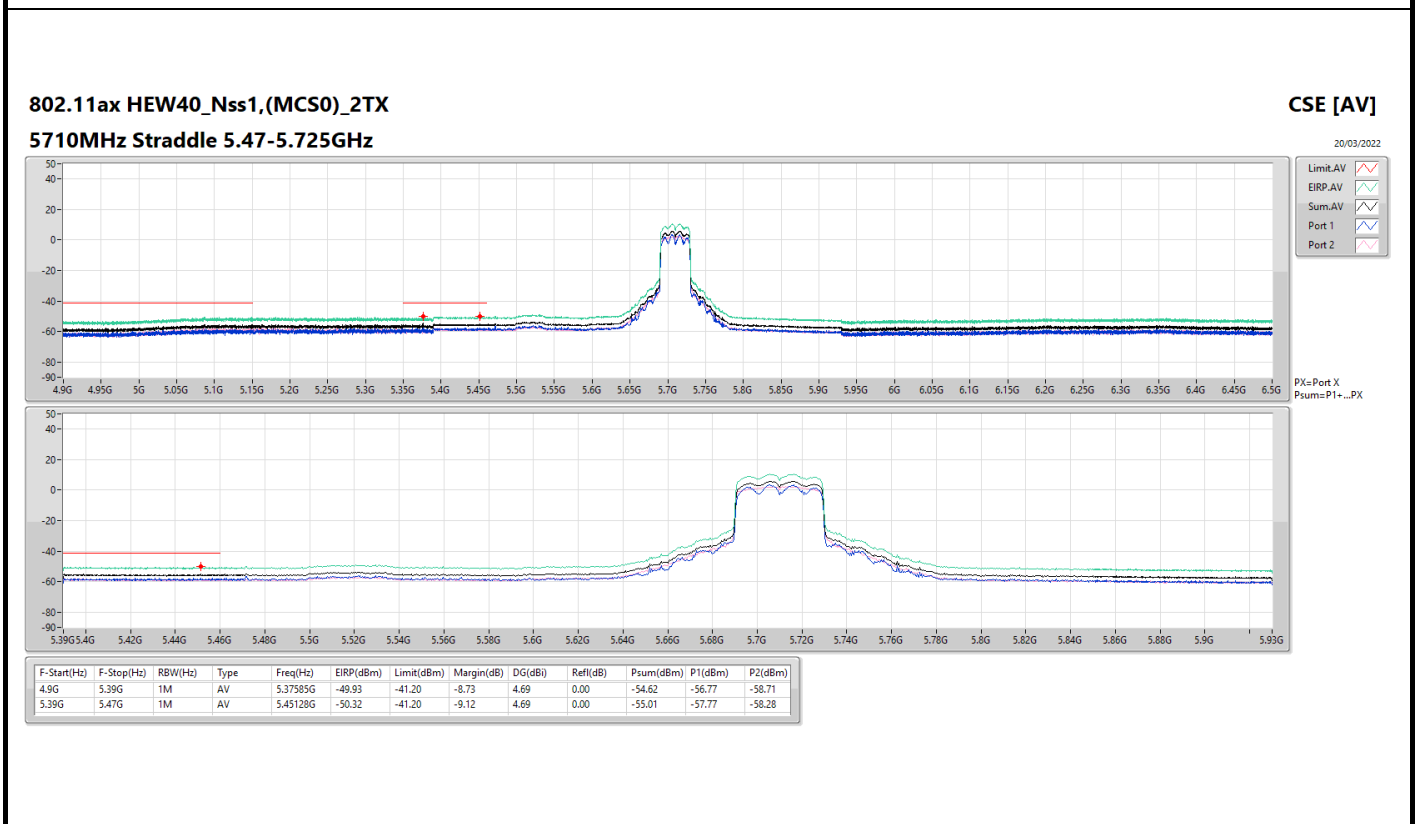

DG = Directional Gain ; PX=Port X; Psum=P1+P2+...PX

Summary

Mode	Result	F-Start (Hz)	F-Stop (Hz)	Type	Freq (Hz)	DG (dBi)	P1 (dBm)	P2 (dBm)	P3 (dBm)	P4 (dBm)	Psum (dBm)	EIRP (dBm)	Limit (dBm)	Margin (dB)
5.15-5.25GHz	-	-	-	-	-	-	-	-	-	-	-	-	-	-
802.11a_Nss1,(6Mbps)_4TX	Pass	5.11G	5.15G	AV	5.14984G	6.99	-55.08	-55.78	-56.03	-57.55	-50.00	-43.01	-41.20	-1.81
802.11ax HEW20_Nss1,(MCS0)_4TX	Pass	5.15G	5.35G	AV	5.15G	6.99	-55.67	-53.32	-55.66	-56.98	-49.18	-42.19	-41.20	-0.99
802.11ax HEW40_Nss1,(MCS0)_4TX	Pass	5.07G	5.15G	AV	5.14936G	6.99	-54.09	-53.92	-55.31	-55.28	-48.58	-41.59	-41.20	-0.39
802.11ax HEW80_Nss1,(MCS0)_4TX	Pass	4.99G	5.15G	AV	5.15G	6.99	-53.71	-53.21	-55.27	-55.28	-48.25	-41.26	-41.20	-0.06
5.25-5.35GHz	-	-	-	-	-	-	-	-	-	-	-	-	-	-
802.11a_Nss1,(6Mbps)_4TX	Pass	5.15G	5.35G	AV	5.35G	7.25	-55.62	-57.93	-57.48	-57.41	-50.99	-43.74	-41.20	-2.54
802.11ax HEW20_Nss1,(MCS0)_4TX	Pass	5.35G	5.39G	AV	5.35016G	7.25	-57.78	-54.79	-58.05	-57.11	-50.71	-43.46	-41.20	-2.26
802.11ax HEW40_Nss1,(MCS0)_4TX	Pass	5.35G	5.43G	AV	5.35032G	7.25	-55.32	-54.28	-58.09	-54.86	-49.40	-42.15	-41.20	-0.95
802.11ax HEW80_Nss1,(MCS0)_4TX	Pass	5.35G	5.51G	AV	5.35032G	7.25	-55.09	-55.55	-55.14	-53.82	-48.83	-41.58	-41.20	-0.38
5.47-5.725GHz	-	-	-	-	-	-	-	-	-	-	-	-	-	-
802.11a_Nss1,(6Mbps)_4TX	Pass	5.47G	5.725G	PK	5.47G	6.62	-45.52	-37.58	-43.36	-46.45	-35.66	-29.04	-27.00	-2.04
802.11ax HEW20_Nss1,(MCS0)_4TX	Pass	5.725G	5.765G	PK	5.72524G	6.62	-36.77	-42.07	-46.33	-44.23	-34.77	-28.15	-27.00	-1.15
802.11ax HEW40_Nss1,(MCS0)_4TX	Pass	5.47G	5.725G	PK	5.725G	6.62	-36.41	-41.65	-40.65	-43.20	-33.66	-27.04	-27.00	-0.04
802.11ax HEW80_Nss1,(MCS0)_4TX	Pass	5.31G	5.47G	PK	5.46936G	6.62	-40.66	-44.52	-43.32	-35.91	-33.72	-27.10	-27.00	-0.10
5.725-5.85GHz	-	-	-	-	-	-	-	-	-	-	-	-	-	-
802.11a_Nss1,(6Mbps)_4TX	Pass	4.9G	5.685G	AV	5.376G	5.97	-56.73	-57.94	-60.12	-57.53	-51.89	-45.92	-41.20	-4.72
802.11ax HEW20_Nss1,(MCS0)_4TX	Pass	4.9G	5.685G	AV	5.37581G	5.97	-55.51	-59.49	-57.60	-58.30	-51.45	-45.48	-41.20	-4.28
802.11ax HEW40_Nss1,(MCS0)_4TX	Pass	4.9G	5.645G	AV	5.37596G	5.97	-55.83	-57.73	-58.64	-57.20	-51.21	-45.24	-41.20	-4.04
802.11ax HEW80_Nss1,(MCS0)_4TX	Pass	5.565G	5.725G	PK	5.6498G	5.97	-39.16	-41.47	-38.76	-40.12	-33.74	-27.77	-27.00	-0.77