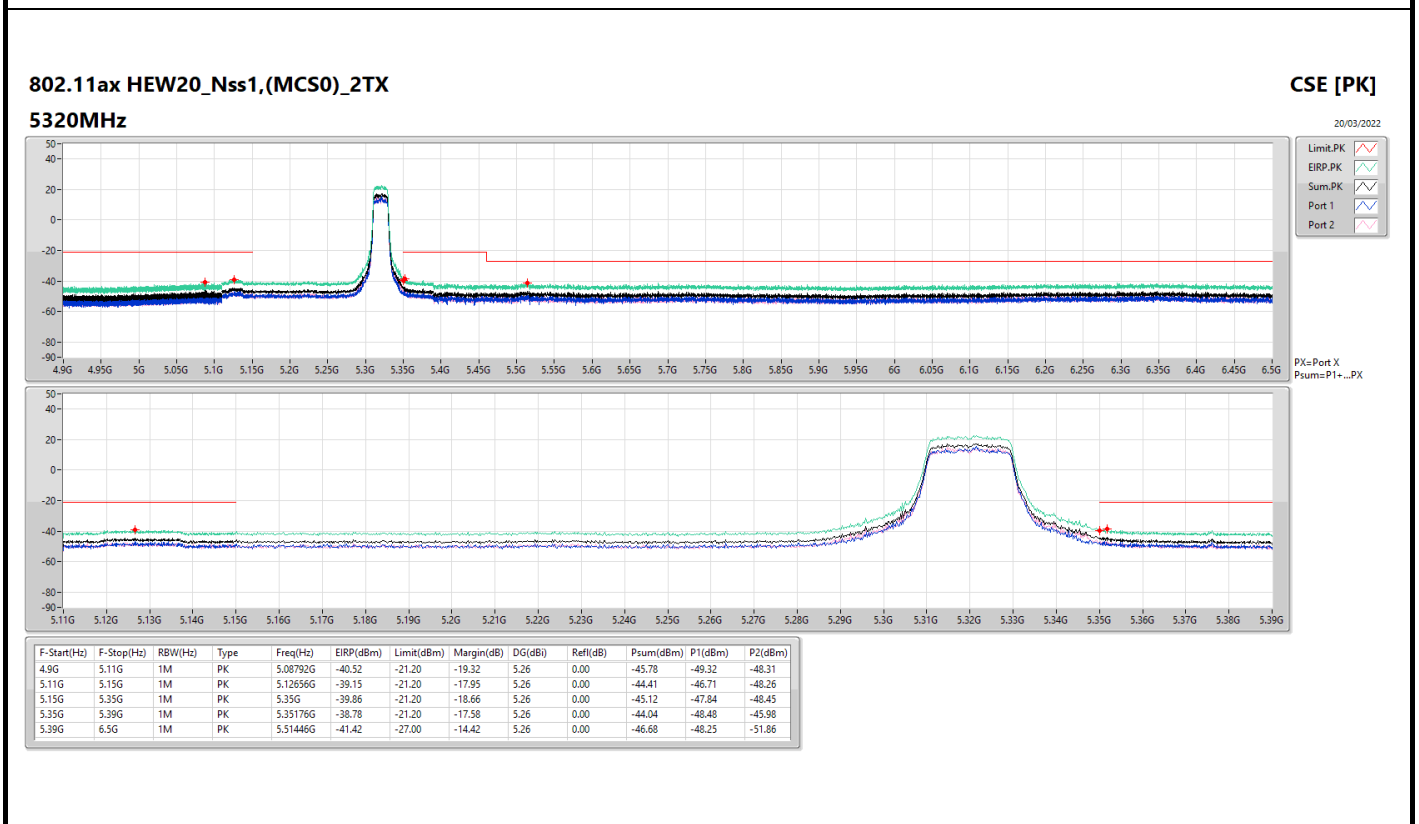

DG = Directional Gain ; PX=Port X; Psum=P1+P2+...PX

Summary

Mode	Result	F-Start (Hz)	F-Stop (Hz)	Type	Freq (Hz)	DG (dBi)	P1 (dBm)	P2 (dBm)	P3 (dBm)	P4 (dBm)	Psum (dBm)	EIRP (dBm)	Limit (dBm)	Margin (dB)
5.15-5.25GHz	-	-	-	-	-	-	-	-	-	-	-	-	-	-
802.11a_Nss1,(6Mbps)_4TX	Pass	5.11G	5.15G	AV	5.14984G	6.99	-55.08	-55.78	-56.03	-57.55	-50.00	-43.01	-41.20	-1.81
802.11ax HEW20_Nss1,(MCS0)_4TX	Pass	5.15G	5.35G	AV	5.15G	6.99	-55.67	-53.32	-55.66	-56.98	-49.18	-42.19	-41.20	-0.99
802.11ax HEW40_Nss1,(MCS0)_4TX	Pass	5.07G	5.15G	AV	5.14936G	6.99	-54.09	-53.92	-55.31	-55.28	-48.58	-41.59	-41.20	-0.39
802.11ax HEW80_Nss1,(MCS0)_4TX	Pass	4.99G	5.15G	AV	5.15G	6.99	-53.71	-53.21	-55.27	-55.28	-48.25	-41.26	-41.20	-0.06
5.25-5.35GHz	-	-	-	-	-	-	-	-	-	-	-	-	-	-
802.11a_Nss1,(6Mbps)_4TX	Pass	5.15G	5.35G	AV	5.35G	7.25	-55.62	-57.93	-57.48	-57.41	-50.99	-43.74	-41.20	-2.54
802.11ax HEW20_Nss1,(MCS0)_4TX	Pass	5.35G	5.39G	AV	5.35016G	7.25	-57.78	-54.79	-58.05	-57.11	-50.71	-43.46	-41.20	-2.26
802.11ax HEW40_Nss1,(MCS0)_4TX	Pass	5.35G	5.43G	AV	5.35032G	7.25	-55.32	-54.28	-58.09	-54.86	-49.40	-42.15	-41.20	-0.95
802.11ax HEW80_Nss1,(MCS0)_4TX	Pass	5.35G	5.51G	AV	5.35032G	7.25	-55.09	-55.55	-55.14	-53.82	-48.83	-41.58	-41.20	-0.38
5.47-5.725GHz	-	-	-	-	-	-	-	-	-	-	-	-	-	-
802.11a_Nss1,(6Mbps)_4TX	Pass	5.47G	5.725G	PK	5.47G	6.62	-45.52	-37.58	-43.36	-46.45	-35.66	-29.04	-27.00	-2.04
802.11ax HEW20_Nss1,(MCS0)_4TX	Pass	5.725G	5.765G	PK	5.72524G	6.62	-36.77	-42.07	-46.33	-44.23	-34.77	-28.15	-27.00	-1.15
802.11ax HEW40_Nss1,(MCS0)_4TX	Pass	5.47G	5.725G	PK	5.725G	6.62	-36.41	-41.65	-40.65	-43.20	-33.66	-27.04	-27.00	-0.04
802.11ax HEW80_Nss1,(MCS0)_4TX	Pass	5.31G	5.47G	PK	5.46936G	6.62	-40.66	-44.52	-43.32	-35.91	-33.72	-27.10	-27.00	-0.10
5.725-5.85GHz	-	-	-	-	-	-	-	-	-	-	-	-	-	-
802.11a_Nss1,(6Mbps)_4TX	Pass	4.9G	5.685G	AV	5.376G	5.97	-56.73	-57.94	-60.12	-57.53	-51.89	-45.92	-41.20	-4.72
802.11ax HEW20_Nss1,(MCS0)_4TX	Pass	4.9G	5.685G	AV	5.37581G	5.97	-55.51	-59.49	-57.60	-58.30	-51.45	-45.48	-41.20	-4.28
802.11ax HEW40_Nss1,(MCS0)_4TX	Pass	4.9G	5.645G	AV	5.37596G	5.97	-55.83	-57.73	-58.64	-57.20	-51.21	-45.24	-41.20	-4.04
802.11ax HEW80_Nss1,(MCS0)_4TX	Pass	5.565G	5.725G	PK	5.6498G	5.97	-39.16	-41.47	-38.76	-40.12	-33.74	-27.77	-27.00	-0.77