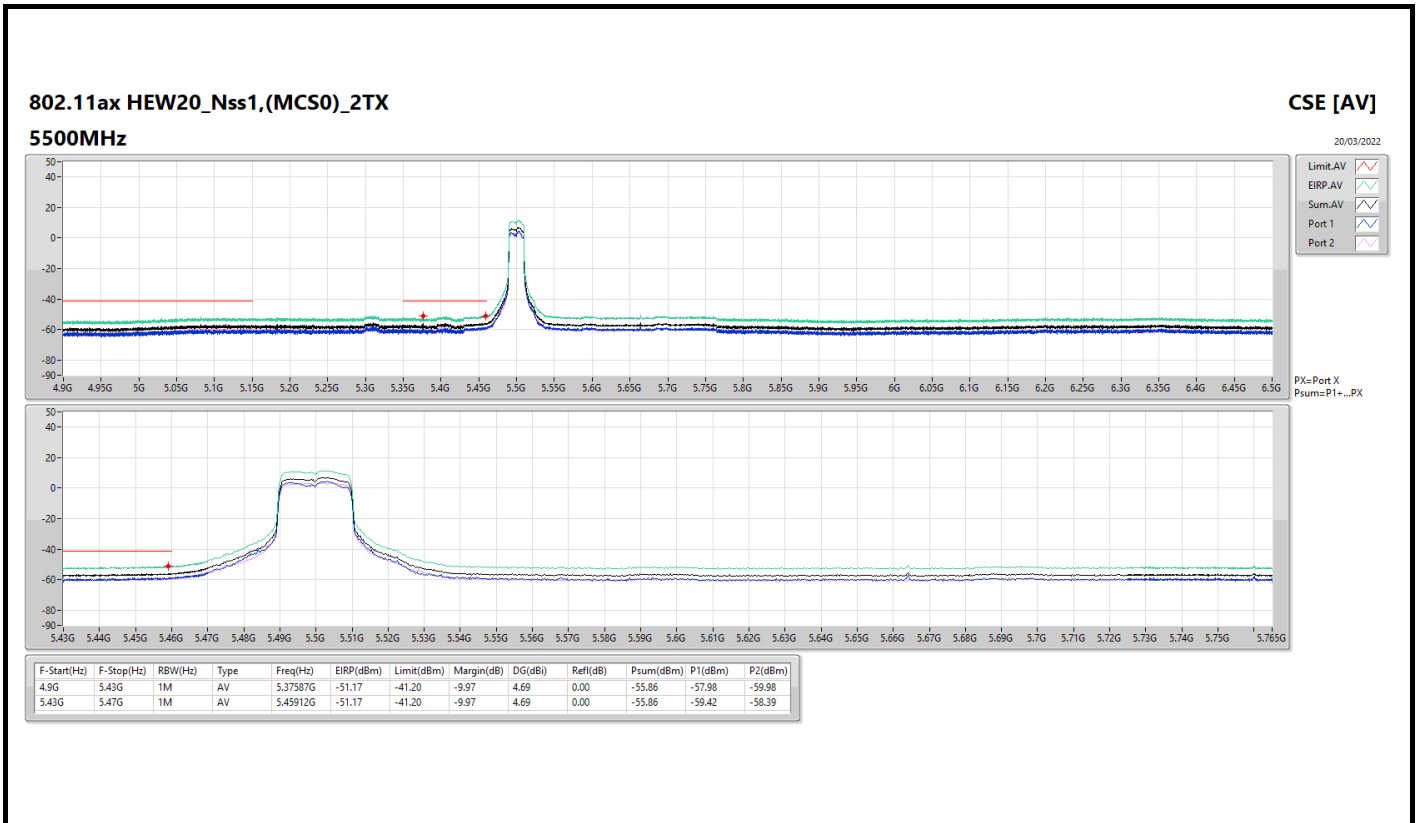

DG = Directional Gain ; PX=Port X; Psum=P1+P2+...PX

Summary

Mode	Result	F-Start (Hz)	F-Stop (Hz)	Type	Freq (Hz)	DG (dBi)	P1 (dBm)	P2 (dBm)	P3 (dBm)	P4 (dBm)	Psum (dBm)	EIRP (dBm)	Limit (dBm)	Margin (dB)
5.15-5.25GHz	-	-	-	-	-	-	-	-	-	-	-	-	-	-
802.11a_Nss1,(6Mbps)_4TX	Pass	5.11G	5.15G	AV	5.14984G	6.99	-55.08	-55.78	-56.03	-57.55	-50.00	-43.01	-41.20	-1.81
802.11ax HEW20_Nss1,(MCS0)_4TX	Pass	5.15G	5.35G	AV	5.15G	6.99	-55.67	-53.32	-55.66	-56.98	-49.18	-42.19	-41.20	-0.99
802.11ax HEW40_Nss1,(MCS0)_4TX	Pass	5.07G	5.15G	AV	5.14936G	6.99	-54.09	-53.92	-55.31	-55.28	-48.58	-41.59	-41.20	-0.39
802.11ax HEW80_Nss1,(MCS0)_4TX	Pass	4.99G	5.15G	AV	5.15G	6.99	-53.71	-53.21	-55.27	-55.28	-48.25	-41.26	-41.20	-0.06
5.25-5.35GHz	-	-	-	-	-	-	-	-	-	-	-	-	-	-
802.11a_Nss1,(6Mbps)_4TX	Pass	5.15G	5.35G	AV	5.35G	7.25	-55.62	-57.93	-57.48	-57.41	-50.99	-43.74	-41.20	-2.54
802.11ax HEW20_Nss1,(MCS0)_4TX	Pass	5.35G	5.39G	AV	5.35016G	7.25	-57.78	-54.79	-58.05	-57.11	-50.71	-43.46	-41.20	-2.26
802.11ax HEW40_Nss1,(MCS0)_4TX	Pass	5.35G	5.43G	AV	5.35032G	7.25	-55.32	-54.28	-58.09	-54.86	-49.40	-42.15	-41.20	-0.95
802.11ax HEW80_Nss1,(MCS0)_4TX	Pass	5.35G	5.51G	AV	5.35032G	7.25	-55.09	-55.55	-55.14	-53.82	-48.83	-41.58	-41.20	-0.38
5.47-5.725GHz	-	-	-	-	-	-	-	-	-	-	-	-	-	-
802.11a_Nss1,(6Mbps)_4TX	Pass	5.47G	5.725G	PK	5.47G	6.62	-45.52	-37.58	-43.36	-46.45	-35.66	-29.04	-27.00	-2.04
802.11ax HEW20_Nss1,(MCS0)_4TX	Pass	5.725G	5.765G	PK	5.72524G	6.62	-36.77	-42.07	-46.33	-44.23	-34.77	-28.15	-27.00	-1.15
802.11ax HEW40_Nss1,(MCS0)_4TX	Pass	5.47G	5.725G	PK	5.725G	6.62	-36.41	-41.65	-40.65	-43.20	-33.66	-27.04	-27.00	-0.04
802.11ax HEW80_Nss1,(MCS0)_4TX	Pass	5.31G	5.47G	PK	5.46936G	6.62	-40.66	-44.52	-43.32	-35.91	-33.72	-27.10	-27.00	-0.10
5.725-5.85GHz	-	-	-	-	-	-	-	-	-	-	-	-	-	-
802.11a_Nss1,(6Mbps)_4TX	Pass	4.9G	5.685G	AV	5.376G	5.97	-56.73	-57.94	-60.12	-57.53	-51.89	-45.92	-41.20	-4.72
802.11ax HEW20_Nss1,(MCS0)_4TX	Pass	4.9G	5.685G	AV	5.37581G	5.97	-55.51	-59.49	-57.60	-58.30	-51.45	-45.48	-41.20	-4.28
802.11ax HEW40_Nss1,(MCS0)_4TX	Pass	4.9G	5.645G	AV	5.37596G	5.97	-55.83	-57.73	-58.64	-57.20	-51.21	-45.24	-41.20	-4.04
802.11ax HEW80_Nss1,(MCS0)_4TX	Pass	5.565G	5.725G	PK	5.6498G	5.97	-39.16	-41.47	-38.76	-40.12	-33.74	-27.77	-27.00	-0.77