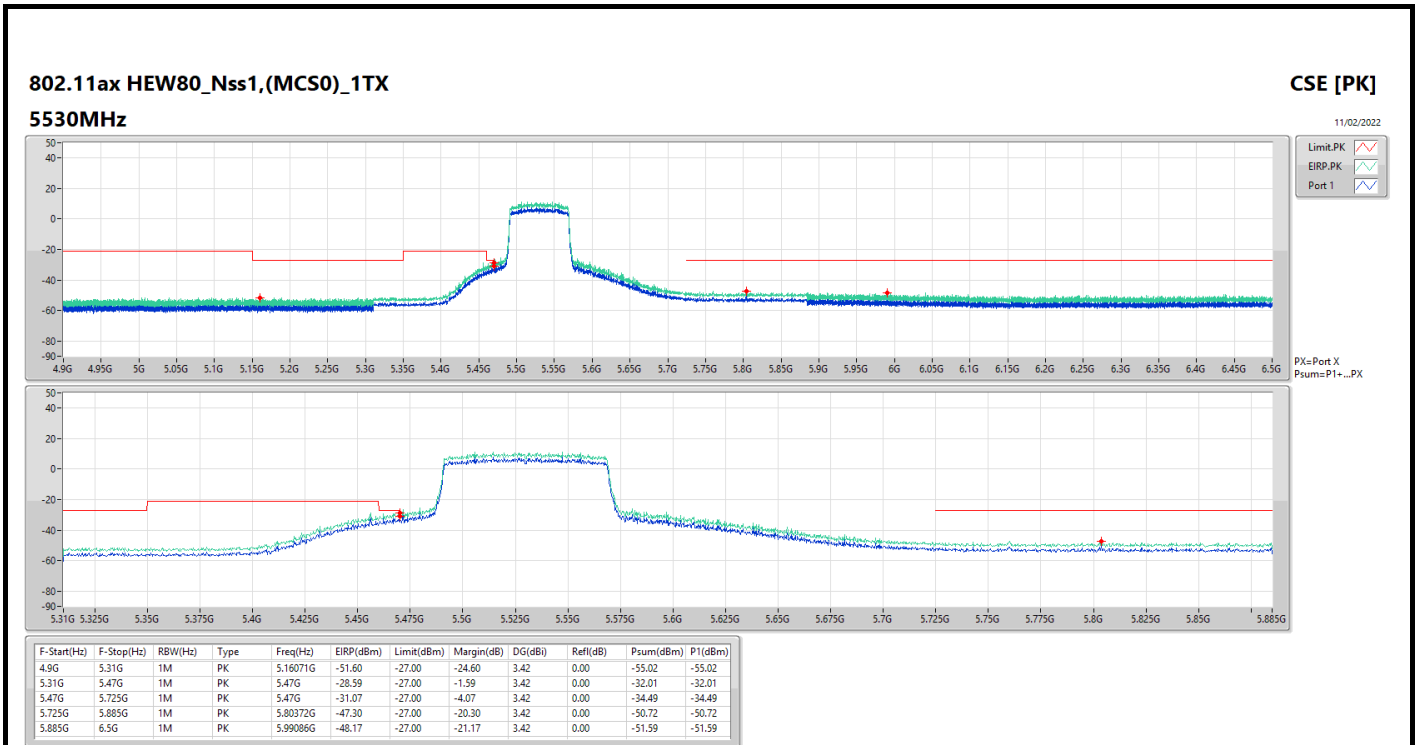

DG = Directional Gain ; PX=Port X ; Psum=P1+P2+...PX

Summary

Mode	Result	F-Start (Hz)	F-Stop (Hz)	Type	Freq (Hz)	DG (dBi)	P1 (dBm)	P2 (dBm)	Psum (dBm)	EIRP (dBm)	Limit (dBm)	Margin (dB)
5.47-5.725GHz	-	-	-	-	-	-	-	-	-	-	-	-
802.11a_Nss1,(6Mbps)_2TX	Pass	5.43G	5.47G	PK	5.46976G	5.82	-36.54	-37.54	-34.00	-28.18	-27.00	-1.18
802.11ax HEW20_Nss1,(MCS0)_2TX	Pass	5.725G	5.765G	PK	5.7266G	5.82	-36.87	-44.41	-36.17	-30.35	-27.00	-3.35
802.11ax HEW40_Nss1,(MCS0)_2TX	Pass	5.47G	5.725G	PK	5.725G	5.82	-36.33	-36.97	-33.63	-27.81	-27.00	-0.81
802.11ax HEW80_Nss1,(MCS0)_2TX	Pass	5.31G	5.47G	PK	5.4652G	5.82	-37.97	-35.98	-33.85	-28.03	-27.00	-1.03
802.11ax HEW160_Nss1,(MCS0)_2TX	Pass	5.15G	5.47G	AV	5.45336G	5.82	-50.90	-50.92	-47.90	-42.08	-41.20	-0.88
5.725-5.85GHz	-	-	-	-	-	-	-	-	-	-	-	-
802.11a_Nss1,(6Mbps)_2TX	Pass	4.9G	5.685G	AV	5.09399G	5.21	-56.97	-58.06	-54.47	-49.26	-41.20	-8.06
802.11ax HEW20_Nss1,(MCS0)_2TX	Pass	4.9G	5.685G	AV	5.10282G	5.21	-58.18	-57.44	-54.78	-49.57	-41.20	-8.37
802.11ax HEW40_Nss1,(MCS0)_2TX	Pass	4.9G	5.645G	AV	5.11102G	5.21	-58.00	-57.32	-54.64	-49.43	-41.20	-8.23
802.11ax HEW80_Nss1,(MCS0)_2TX	Pass	5.565G	5.725G	PK	5.64724G	5.21	-39.34	-41.75	-37.37	-32.16	-27.00	-5.16