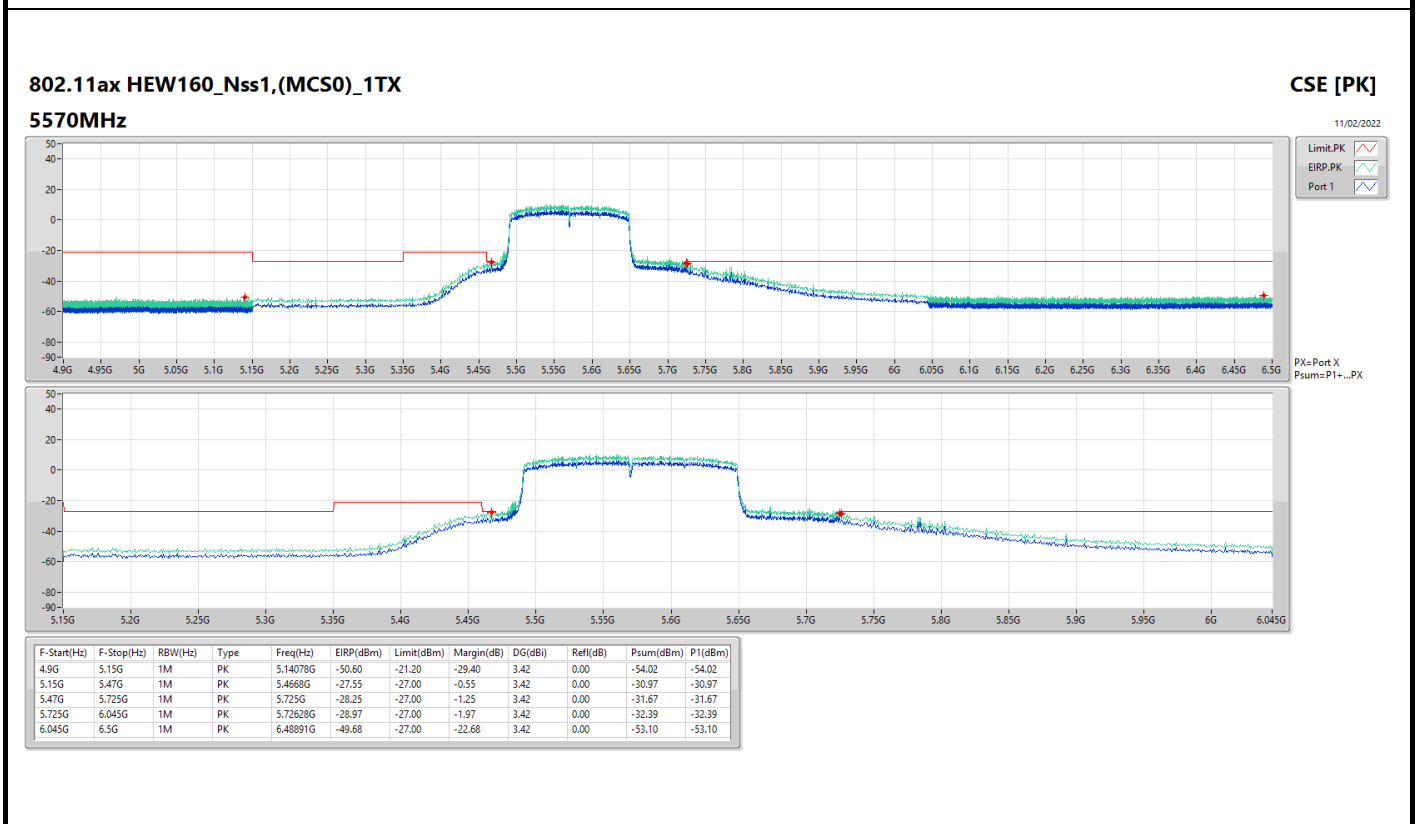

DG = Directional Gain ; PX=Port X ; Psum=P1+P2+...PX

Summary

Mode	Result	F-Start (Hz)	F-Stop (Hz)	Type	Freq (Hz)	DG (dBi)	P1 (dBm)	P2 (dBm)	Psum (dBm)	EIRP (dBm)	Limit (dBm)	Margin (dB)
5.47-5.725GHz	-	-	-	-	-	-	-	-	-	-	-	-
802.11a_Nss1,(6Mbps)_2TX	Pass	5.43G	5.47G	PK	5.46976G	5.82	-36.54	-37.54	-34.00	-28.18	-27.00	-1.18
802.11ax HEW20_Nss1,(MCS0)_2TX	Pass	5.725G	5.765G	PK	5.7266G	5.82	-36.87	-44.41	-36.17	-30.35	-27.00	-3.35
802.11ax HEW40_Nss1,(MCS0)_2TX	Pass	5.47G	5.725G	PK	5.725G	5.82	-36.33	-36.97	-33.63	-27.81	-27.00	-0.81
802.11ax HEW80_Nss1,(MCS0)_2TX	Pass	5.31G	5.47G	PK	5.4652G	5.82	-37.97	-35.98	-33.85	-28.03	-27.00	-1.03
802.11ax HEW160_Nss1,(MCS0)_2TX	Pass	5.15G	5.47G	AV	5.45336G	5.82	-50.90	-50.92	-47.90	-42.08	-41.20	-0.88
5.725-5.85GHz	-	-	-	-	-	-	-	-	-	-	-	-
802.11a_Nss1,(6Mbps)_2TX	Pass	4.9G	5.685G	AV	5.09399G	5.21	-56.97	-58.06	-54.47	-49.26	-41.20	-8.06
802.11ax HEW20_Nss1,(MCS0)_2TX	Pass	4.9G	5.685G	AV	5.10282G	5.21	-58.18	-57.44	-54.78	-49.57	-41.20	-8.37
802.11ax HEW40_Nss1,(MCS0)_2TX	Pass	4.9G	5.645G	AV	5.11102G	5.21	-58.00	-57.32	-54.64	-49.43	-41.20	-8.23
802.11ax HEW80_Nss1,(MCS0)_2TX	Pass	5.565G	5.725G	PK	5.64724G	5.21	-39.34	-41.75	-37.37	-32.16	-27.00	-5.16