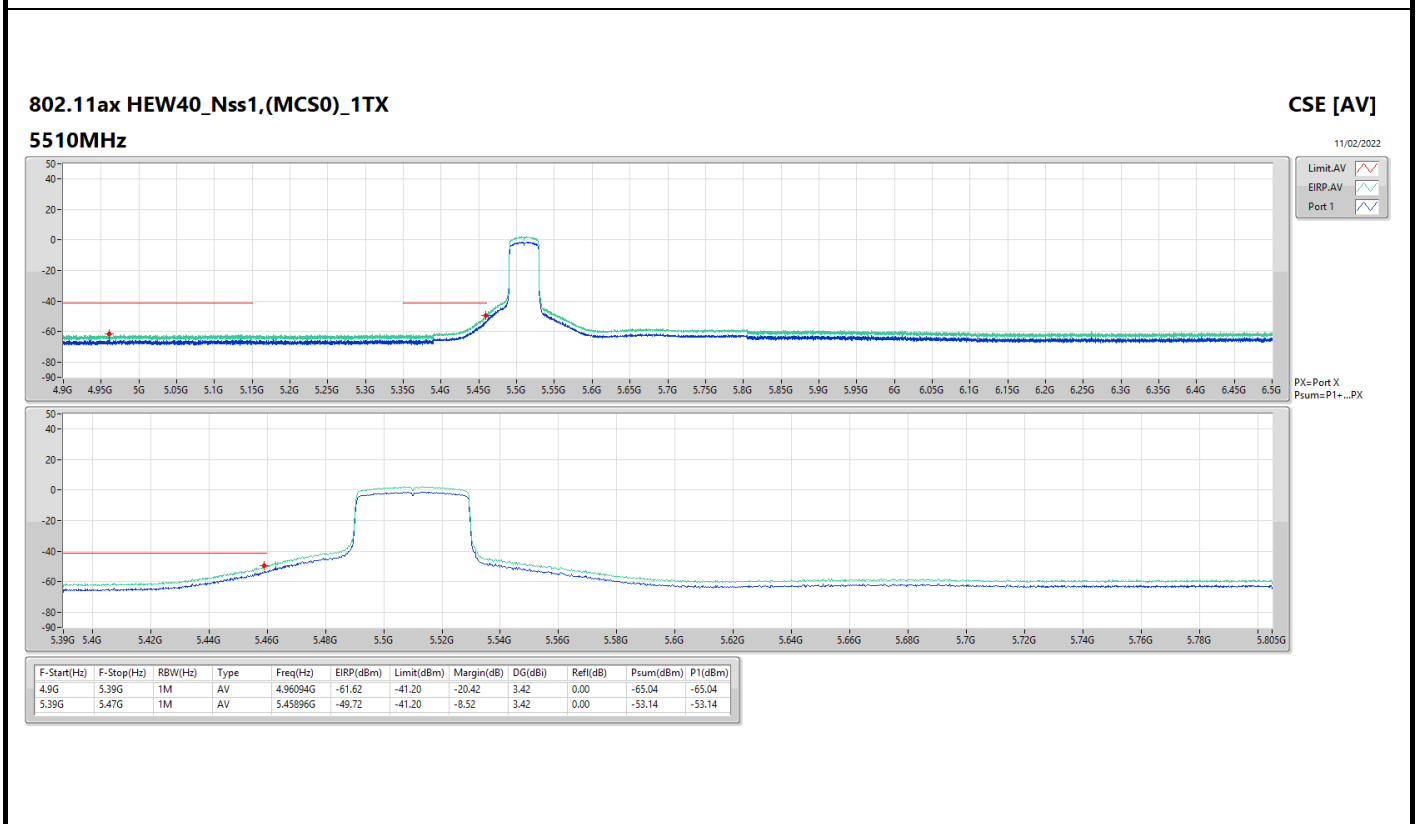

DG = Directional Gain ; PX=Port X ; Psum=P1+P2+...PX

Summary

Mode	Result	F-Start (Hz)	F-Stop (Hz)	Type	Freq (Hz)	DG (dBi)	P1 (dBm)	P2 (dBm)	Psum (dBm)	EIRP (dBm)	Limit (dBm)	Margin (dB)
5.47-5.725GHz	-	-	-	-	-	-	-	-	-	-	-	-
802.11a_Nss1,(6Mbps)_2TX	Pass	5.43G	5.47G	PK	5.46976G	5.82	-36.54	-37.54	-34.00	-28.18	-27.00	-1.18
802.11ax HEW20_Nss1,(MCS0)_2TX	Pass	5.725G	5.765G	PK	5.7266G	5.82	-36.87	-44.41	-36.17	-30.35	-27.00	-3.35
802.11ax HEW40_Nss1,(MCS0)_2TX	Pass	5.47G	5.725G	PK	5.725G	5.82	-36.33	-36.97	-33.63	-27.81	-27.00	-0.81
802.11ax HEW80_Nss1,(MCS0)_2TX	Pass	5.31G	5.47G	PK	5.4652G	5.82	-37.97	-35.98	-33.85	-28.03	-27.00	-1.03
802.11ax HEW160_Nss1,(MCS0)_2TX	Pass	5.15G	5.47G	AV	5.45336G	5.82	-50.90	-50.92	-47.90	-42.08	-41.20	-0.88
5.725-5.85GHz	-	-	-	-	-	-	-	-	-	-	-	-
802.11a_Nss1,(6Mbps)_2TX	Pass	4.9G	5.685G	AV	5.09399G	5.21	-56.97	-58.06	-54.47	-49.26	-41.20	-8.06
802.11ax HEW20_Nss1,(MCS0)_2TX	Pass	4.9G	5.685G	AV	5.10282G	5.21	-58.18	-57.44	-54.78	-49.57	-41.20	-8.37
802.11ax HEW40_Nss1,(MCS0)_2TX	Pass	4.9G	5.645G	AV	5.11102G	5.21	-58.00	-57.32	-54.64	-49.43	-41.20	-8.23
802.11ax HEW80_Nss1,(MCS0)_2TX	Pass	5.565G	5.725G	PK	5.64724G	5.21	-39.34	-41.75	-37.37	-32.16	-27.00	-5.16