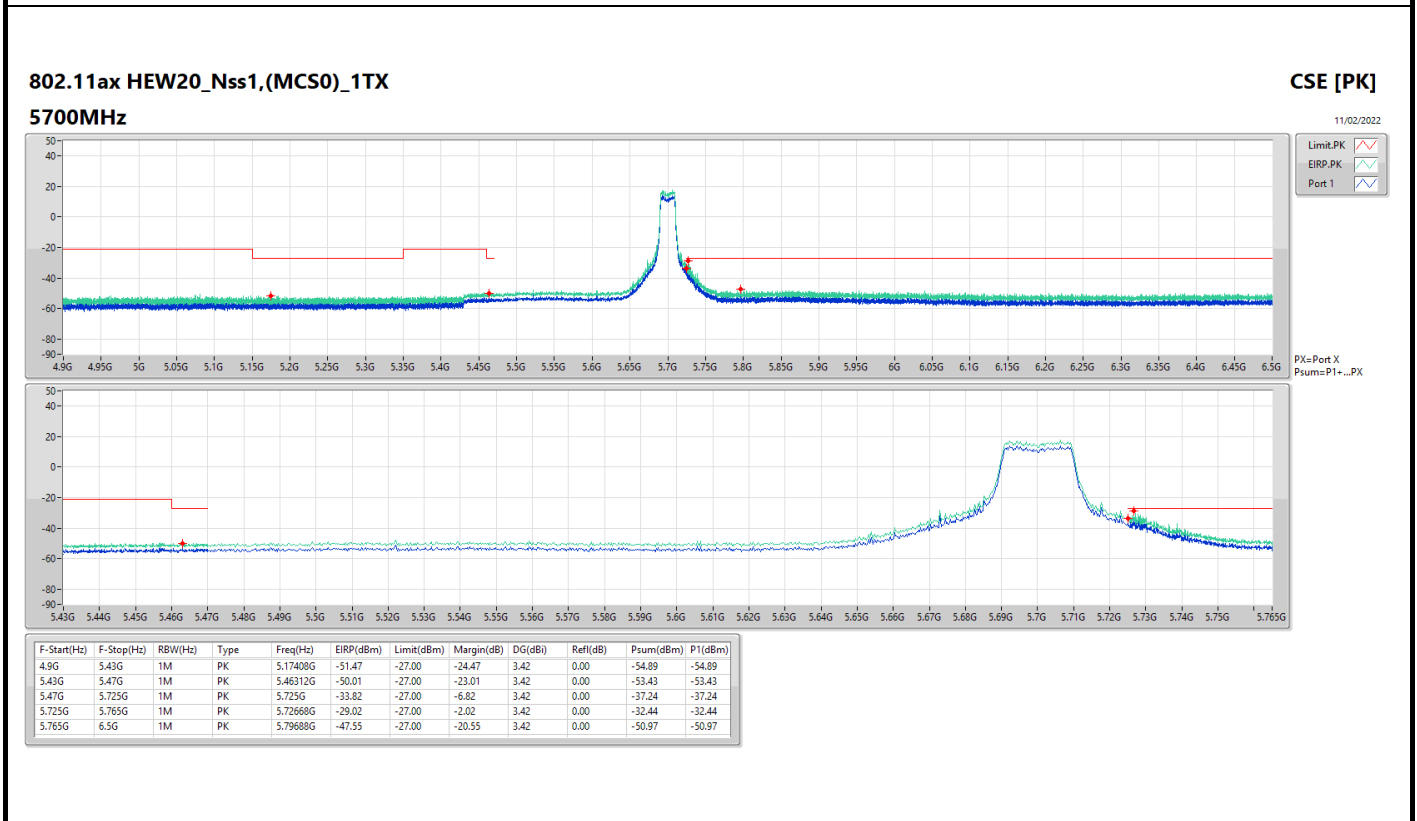

DG = Directional Gain ; PX=Port X ; Psum=P1+P2+...PX

Summary

Mode	Result	F-Start (Hz)	F-Stop (Hz)	Type	Freq (Hz)	DG (dBi)	P1 (dBm)	P2 (dBm)	Psum (dBm)	EIRP (dBm)	Limit (dBm)	Margin (dB)
5.47-5.725GHz	-	-	-	-	-	-	-	-	-	-	-	-
802.11a_Nss1,(6Mbps)_2TX	Pass	5.43G	5.47G	PK	5.46976G	5.82	-36.54	-37.54	-34.00	-28.18	-27.00	-1.18
802.11ax HEW20_Nss1,(MCS0)_2TX	Pass	5.725G	5.765G	PK	5.7266G	5.82	-36.87	-44.41	-36.17	-30.35	-27.00	-3.35
802.11ax HEW40_Nss1,(MCS0)_2TX	Pass	5.47G	5.725G	PK	5.725G	5.82	-36.33	-36.97	-33.63	-27.81	-27.00	-0.81
802.11ax HEW80_Nss1,(MCS0)_2TX	Pass	5.31G	5.47G	PK	5.4652G	5.82	-37.97	-35.98	-33.85	-28.03	-27.00	-1.03
802.11ax HEW160_Nss1,(MCS0)_2TX	Pass	5.15G	5.47G	AV	5.45336G	5.82	-50.90	-50.92	-47.90	-42.08	-41.20	-0.88
5.725-5.85GHz	-	-	-	-	-	-	-	-	-	-	-	-
802.11a_Nss1,(6Mbps)_2TX	Pass	4.9G	5.685G	AV	5.09399G	5.21	-56.97	-58.06	-54.47	-49.26	-41.20	-8.06
802.11ax HEW20_Nss1,(MCS0)_2TX	Pass	4.9G	5.685G	AV	5.10282G	5.21	-58.18	-57.44	-54.78	-49.57	-41.20	-8.37
802.11ax HEW40_Nss1,(MCS0)_2TX	Pass	4.9G	5.645G	AV	5.11102G	5.21	-58.00	-57.32	-54.64	-49.43	-41.20	-8.23
802.11ax HEW80_Nss1,(MCS0)_2TX	Pass	5.565G	5.725G	PK	5.64724G	5.21	-39.34	-41.75	-37.37	-32.16	-27.00	-5.16