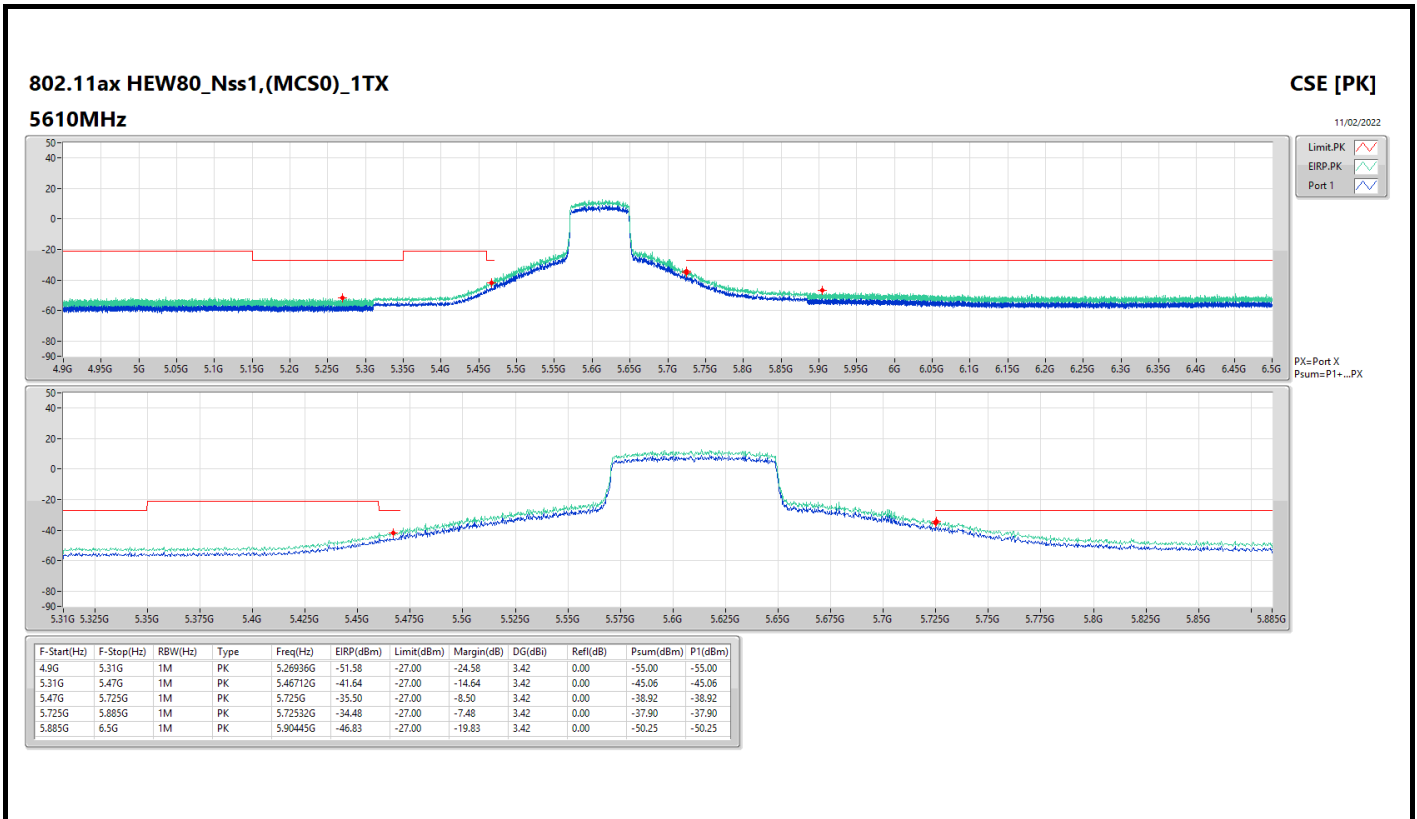

DG = Directional Gain ; PX=Port X ; Psum=P1+P2+...PX

Summary

Mode	Result	F-Start (Hz)	F-Stop (Hz)	Type	Freq (Hz)	DG (dBi)	P1 (dBm)	P2 (dBm)	Psum (dBm)	EIRP (dBm)	Limit (dBm)	Margin (dB)
5.47-5.725GHz	-	-	-	-	-	-	-	-	-	-	-	-
802.11a_Nss1,(6Mbps)_2TX	Pass	5.43G	5.47G	PK	5.46976G	5.82	-36.54	-37.54	-34.00	-28.18	-27.00	-1.18
802.11ax HEW20_Nss1,(MCS0)_2TX	Pass	5.725G	5.765G	PK	5.7266G	5.82	-36.87	-44.41	-36.17	-30.35	-27.00	-3.35
802.11ax HEW40_Nss1,(MCS0)_2TX	Pass	5.47G	5.725G	PK	5.725G	5.82	-36.33	-36.97	-33.63	-27.81	-27.00	-0.81
802.11ax HEW80_Nss1,(MCS0)_2TX	Pass	5.31G	5.47G	PK	5.4652G	5.82	-37.97	-35.98	-33.85	-28.03	-27.00	-1.03
802.11ax HEW160_Nss1,(MCS0)_2TX	Pass	5.15G	5.47G	AV	5.45336G	5.82	-50.90	-50.92	-47.90	-42.08	-41.20	-0.88
5.725-5.85GHz	-	-	-	-	-	-	-	-	-	-	-	-
802.11a_Nss1,(6Mbps)_2TX	Pass	4.9G	5.685G	AV	5.09399G	5.21	-56.97	-58.06	-54.47	-49.26	-41.20	-8.06
802.11ax HEW20_Nss1,(MCS0)_2TX	Pass	4.9G	5.685G	AV	5.10282G	5.21	-58.18	-57.44	-54.78	-49.57	-41.20	-8.37
802.11ax HEW40_Nss1,(MCS0)_2TX	Pass	4.9G	5.645G	AV	5.11102G	5.21	-58.00	-57.32	-54.64	-49.43	-41.20	-8.23
802.11ax HEW80_Nss1,(MCS0)_2TX	Pass	5.565G	5.725G	PK	5.64724G	5.21	-39.34	-41.75	-37.37	-32.16	-27.00	-5.16