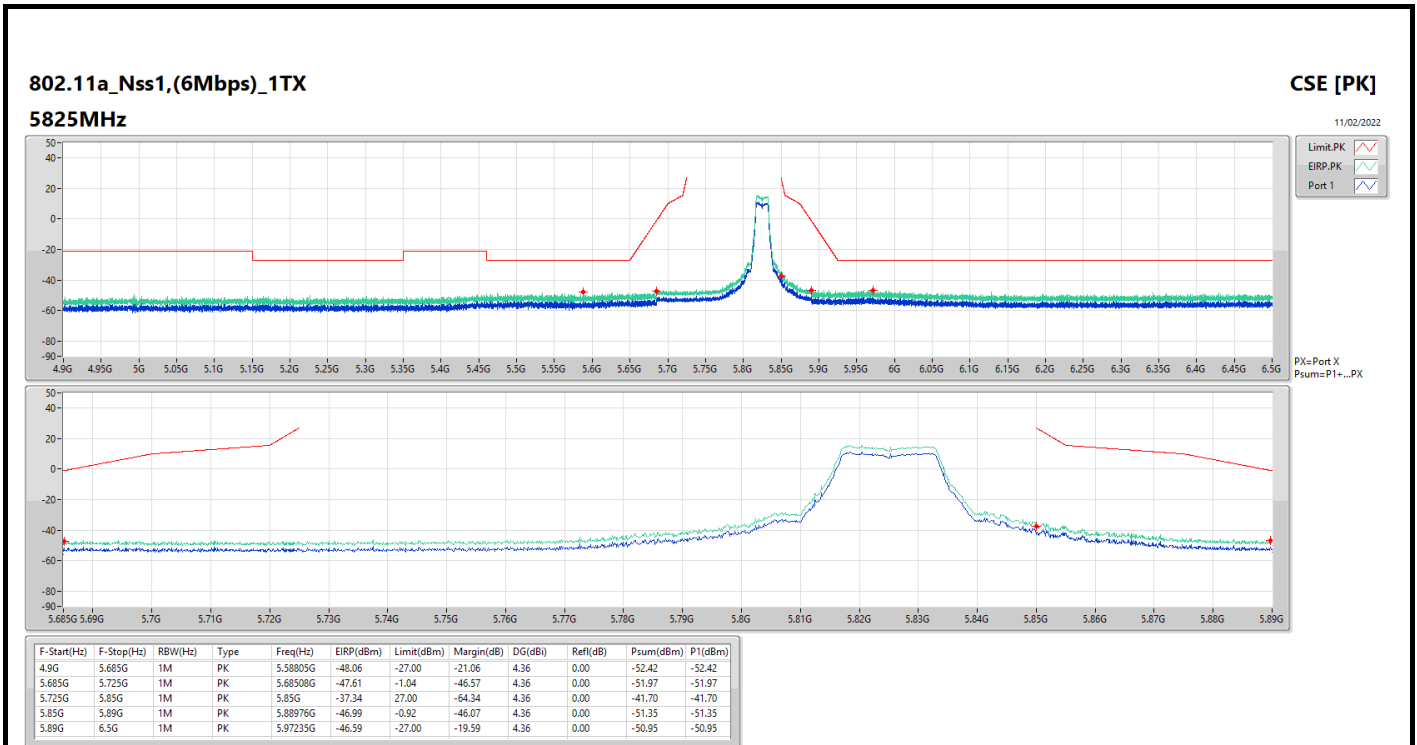

DG = Directional Gain ; PX=Port X ; Psum=P1+P2+...PX

Summary

Mode	Result	F-Start (Hz)	F-Stop (Hz)	Type	Freq (Hz)	DG (dBi)	P1 (dBm)	P2 (dBm)	Psum (dBm)	EIRP (dBm)	Limit (dBm)	Margin (dB)
5.47-5.725GHz	-	-	-	-	-	-	-	-	-	-	-	-
802.11a_Nss1,(6Mbps)_2TX	Pass	5.43G	5.47G	PK	5.46976G	5.82	-36.54	-37.54	-34.00	-28.18	-27.00	-1.18
802.11ax HEW20_Nss1,(MCS0)_2TX	Pass	5.725G	5.765G	PK	5.7266G	5.82	-36.87	-44.41	-36.17	-30.35	-27.00	-3.35
802.11ax HEW40_Nss1,(MCS0)_2TX	Pass	5.47G	5.725G	PK	5.725G	5.82	-36.33	-36.97	-33.63	-27.81	-27.00	-0.81
802.11ax HEW80_Nss1,(MCS0)_2TX	Pass	5.31G	5.47G	PK	5.4652G	5.82	-37.97	-35.98	-33.85	-28.03	-27.00	-1.03
802.11ax HEW160_Nss1,(MCS0)_2TX	Pass	5.15G	5.47G	AV	5.45336G	5.82	-50.90	-50.92	-47.90	-42.08	-41.20	-0.88
5.725-5.85GHz	-	-	-	-	-	-	-	-	-	-	-	-
802.11a_Nss1,(6Mbps)_2TX	Pass	4.9G	5.685G	AV	5.09399G	5.21	-56.97	-58.06	-54.47	-49.26	-41.20	-8.06
802.11ax HEW20_Nss1,(MCS0)_2TX	Pass	4.9G	5.685G	AV	5.10282G	5.21	-58.18	-57.44	-54.78	-49.57	-41.20	-8.37
802.11ax HEW40_Nss1,(MCS0)_2TX	Pass	4.9G	5.645G	AV	5.11102G	5.21	-58.00	-57.32	-54.64	-49.43	-41.20	-8.23
802.11ax HEW80_Nss1,(MCS0)_2TX	Pass	5.565G	5.725G	PK	5.64724G	5.21	-39.34	-41.75	-37.37	-32.16	-27.00	-5.16