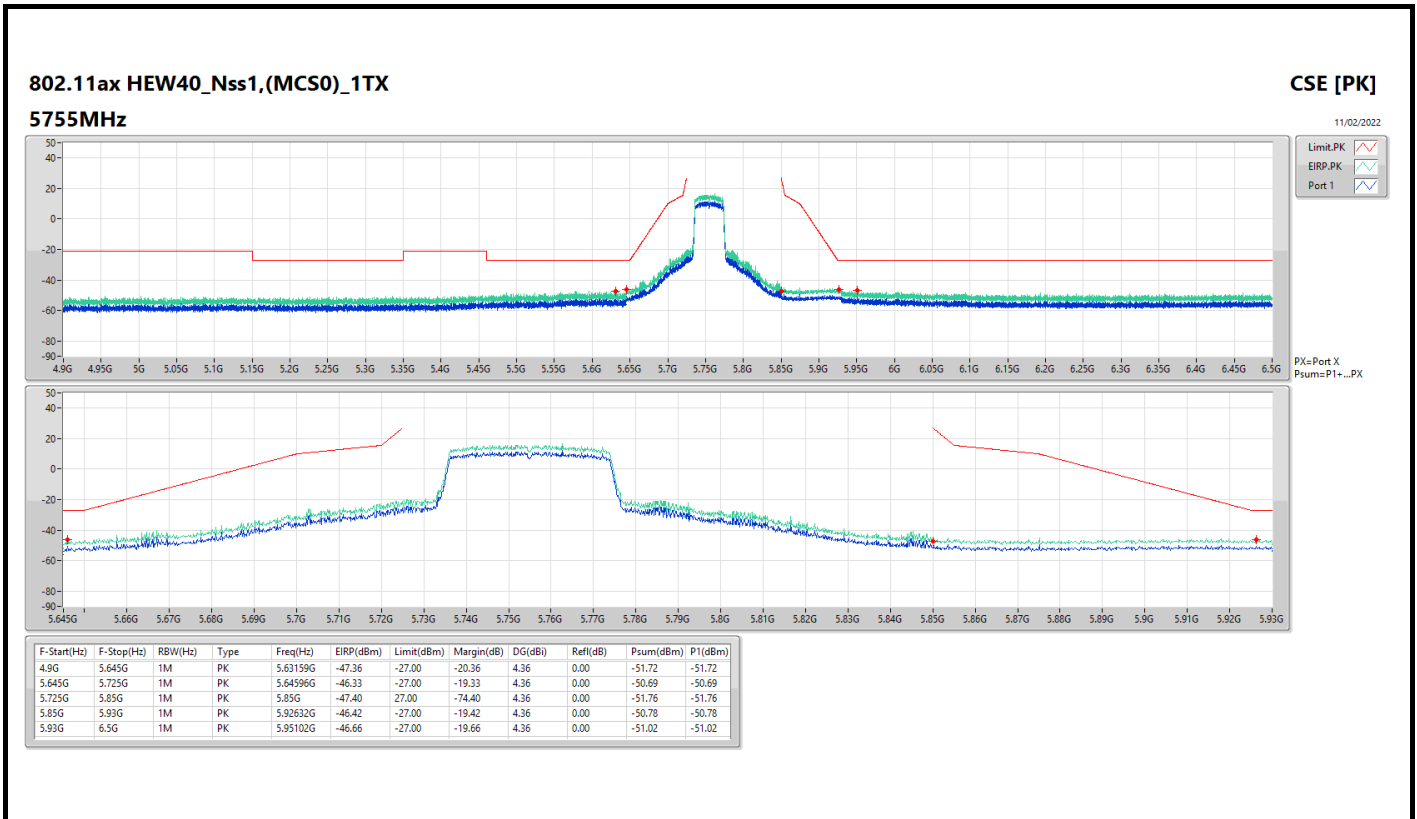

DG = Directional Gain ; PX=Port X ; Psum=P1+P2+...PX

Summary

Mode	Result	F-Start (Hz)	F-Stop (Hz)	Type	Freq (Hz)	DG (dBi)	P1 (dBm)	P2 (dBm)	Psum (dBm)	EIRP (dBm)	Limit (dBm)	Margin (dB)
5.47-5.725GHz	-	-	-	-	-	-	-	-	-	-	-	-
802.11a_Nss1,(6Mbps)_2TX	Pass	5.43G	5.47G	PK	5.46976G	5.82	-36.54	-37.54	-34.00	-28.18	-27.00	-1.18
802.11ax HEW20_Nss1,(MCS0)_2TX	Pass	5.725G	5.765G	PK	5.7266G	5.82	-36.87	-44.41	-36.17	-30.35	-27.00	-3.35
802.11ax HEW40_Nss1,(MCS0)_2TX	Pass	5.47G	5.725G	PK	5.725G	5.82	-36.33	-36.97	-33.63	-27.81	-27.00	-0.81
802.11ax HEW80_Nss1,(MCS0)_2TX	Pass	5.31G	5.47G	PK	5.4652G	5.82	-37.97	-35.98	-33.85	-28.03	-27.00	-1.03
802.11ax HEW160_Nss1,(MCS0)_2TX	Pass	5.15G	5.47G	AV	5.45336G	5.82	-50.90	-50.92	-47.90	-42.08	-41.20	-0.88
5.725-5.85GHz	-	-	-	-	-	-	-	-	-	-	-	-
802.11a_Nss1,(6Mbps)_2TX	Pass	4.9G	5.685G	AV	5.09399G	5.21	-56.97	-58.06	-54.47	-49.26	-41.20	-8.06
802.11ax HEW20_Nss1,(MCS0)_2TX	Pass	4.9G	5.685G	AV	5.10282G	5.21	-58.18	-57.44	-54.78	-49.57	-41.20	-8.37
802.11ax HEW40_Nss1,(MCS0)_2TX	Pass	4.9G	5.645G	AV	5.11102G	5.21	-58.00	-57.32	-54.64	-49.43	-41.20	-8.23
802.11ax HEW80_Nss1,(MCS0)_2TX	Pass	5.565G	5.725G	PK	5.64724G	5.21	-39.34	-41.75	-37.37	-32.16	-27.00	-5.16