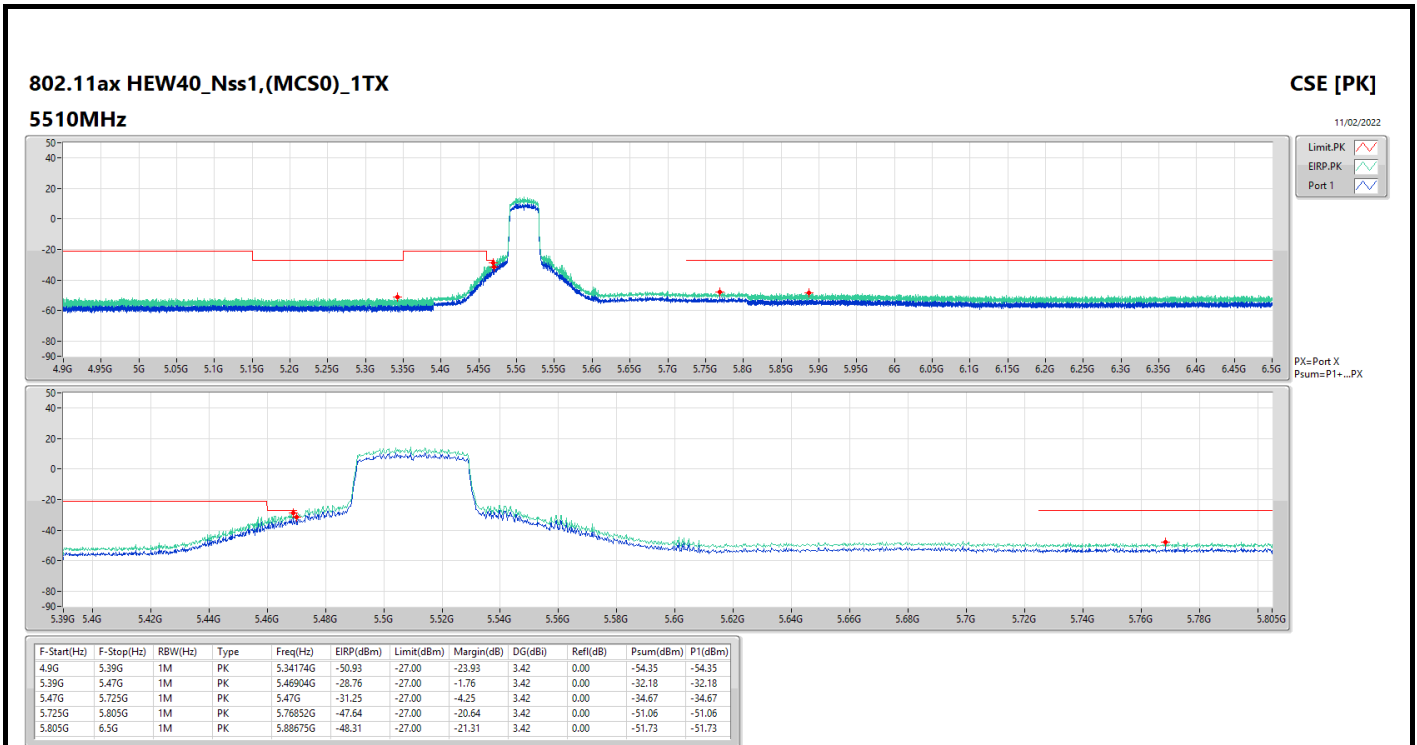

DG = Directional Gain ; PX=Port X ; Psum=P1+P2+...PX

Summary

Mode	Result	F-Start (Hz)	F-Stop (Hz)	Type	Freq (Hz)	DG (dBi)	P1 (dBm)	P2 (dBm)	Psum (dBm)	EIRP (dBm)	Limit (dBm)	Margin (dB)
5.47-5.725GHz	-	-	-	-	-	-	-	-	-	-	-	-
802.11a_Nss1,(6Mbps)_2TX	Pass	5.43G	5.47G	PK	5.46976G	5.82	-36.54	-37.54	-34.00	-28.18	-27.00	-1.18
802.11ax HEW20_Nss1,(MCS0)_2TX	Pass	5.725G	5.765G	PK	5.7266G	5.82	-36.87	-44.41	-36.17	-30.35	-27.00	-3.35
802.11ax HEW40_Nss1,(MCS0)_2TX	Pass	5.47G	5.725G	PK	5.725G	5.82	-36.33	-36.97	-33.63	-27.81	-27.00	-0.81
802.11ax HEW80_Nss1,(MCS0)_2TX	Pass	5.31G	5.47G	PK	5.4652G	5.82	-37.97	-35.98	-33.85	-28.03	-27.00	-1.03
802.11ax HEW160_Nss1,(MCS0)_2TX	Pass	5.15G	5.47G	AV	5.45336G	5.82	-50.90	-50.92	-47.90	-42.08	-41.20	-0.88
5.725-5.85GHz	-	-	-	-	-	-	-	-	-	-	-	-
802.11a_Nss1,(6Mbps)_2TX	Pass	4.9G	5.685G	AV	5.09399G	5.21	-56.97	-58.06	-54.47	-49.26	-41.20	-8.06
802.11ax HEW20_Nss1,(MCS0)_2TX	Pass	4.9G	5.685G	AV	5.10282G	5.21	-58.18	-57.44	-54.78	-49.57	-41.20	-8.37
802.11ax HEW40_Nss1,(MCS0)_2TX	Pass	4.9G	5.645G	AV	5.11102G	5.21	-58.00	-57.32	-54.64	-49.43	-41.20	-8.23
802.11ax HEW80_Nss1,(MCS0)_2TX	Pass	5.565G	5.725G	PK	5.64724G	5.21	-39.34	-41.75	-37.37	-32.16	-27.00	-5.16