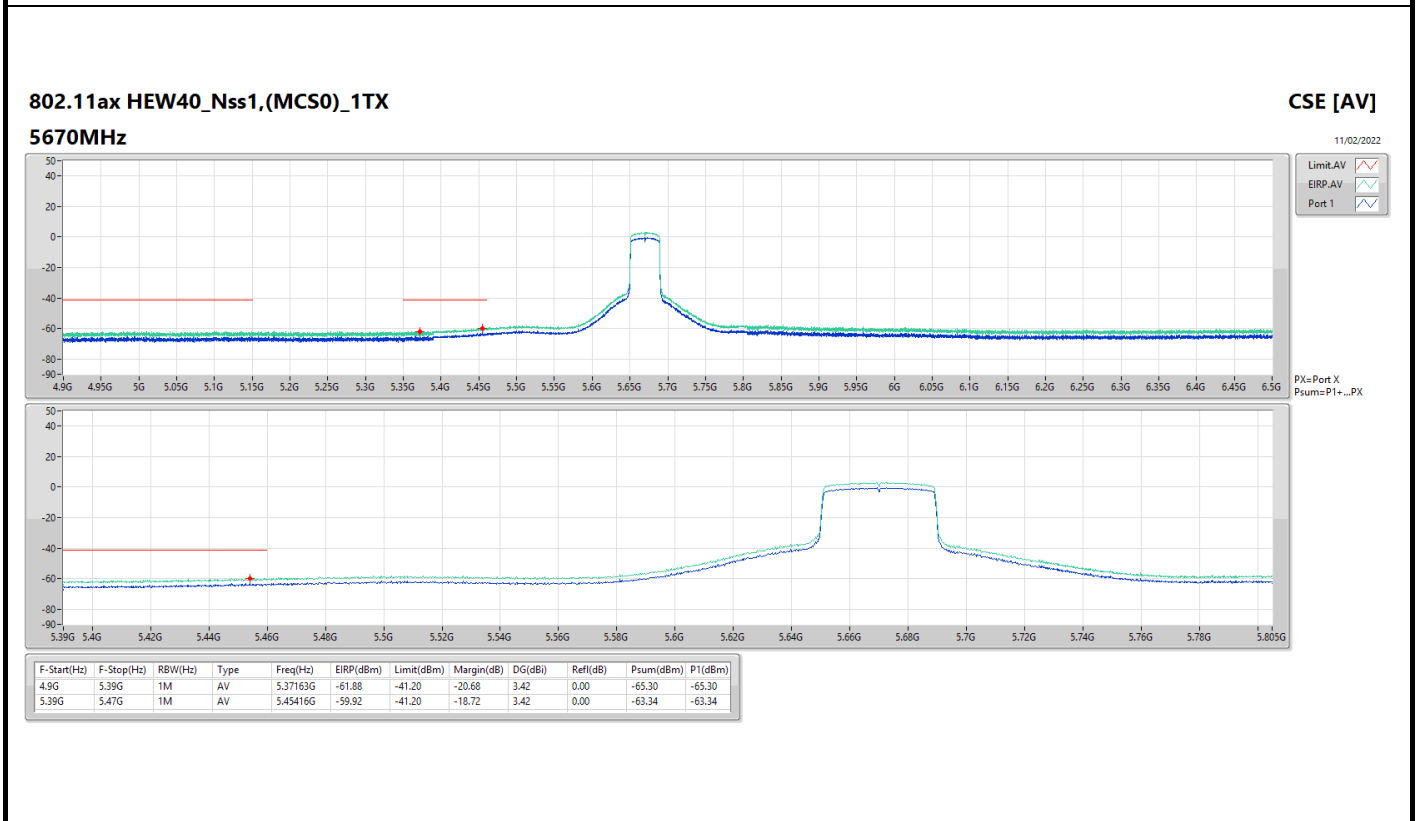

DG = Directional Gain ; PX=Port X ; Psum=P1+P2+...PX

Summary

Mode	Result	F-Start (Hz)	F-Stop (Hz)	Type	Freq (Hz)	DG (dBi)	P1 (dBm)	P2 (dBm)	Psum (dBm)	EIRP (dBm)	Limit (dBm)	Margin (dB)
5.47-5.725GHz	-	-	-	-	-	-	-	-	-	-	-	-
802.11a_Nss1,(6Mbps)_2TX	Pass	5.43G	5.47G	PK	5.46976G	5.82	-36.54	-37.54	-34.00	-28.18	-27.00	-1.18
802.11ax HEW20_Nss1,(MCS0)_2TX	Pass	5.725G	5.765G	PK	5.7266G	5.82	-36.87	-44.41	-36.17	-30.35	-27.00	-3.35
802.11ax HEW40_Nss1,(MCS0)_2TX	Pass	5.47G	5.725G	PK	5.725G	5.82	-36.33	-36.97	-33.63	-27.81	-27.00	-0.81
802.11ax HEW80_Nss1,(MCS0)_2TX	Pass	5.31G	5.47G	PK	5.4652G	5.82	-37.97	-35.98	-33.85	-28.03	-27.00	-1.03
802.11ax HEW160_Nss1,(MCS0)_2TX	Pass	5.15G	5.47G	AV	5.45336G	5.82	-50.90	-50.92	-47.90	-42.08	-41.20	-0.88
5.725-5.85GHz	-	-	-	-	-	-	-	-	-	-	-	-
802.11a_Nss1,(6Mbps)_2TX	Pass	4.9G	5.685G	AV	5.09399G	5.21	-56.97	-58.06	-54.47	-49.26	-41.20	-8.06
802.11ax HEW20_Nss1,(MCS0)_2TX	Pass	4.9G	5.685G	AV	5.10282G	5.21	-58.18	-57.44	-54.78	-49.57	-41.20	-8.37
802.11ax HEW40_Nss1,(MCS0)_2TX	Pass	4.9G	5.645G	AV	5.11102G	5.21	-58.00	-57.32	-54.64	-49.43	-41.20	-8.23
802.11ax HEW80_Nss1,(MCS0)_2TX	Pass	5.565G	5.725G	PK	5.64724G	5.21	-39.34	-41.75	-37.37	-32.16	-27.00	-5.16