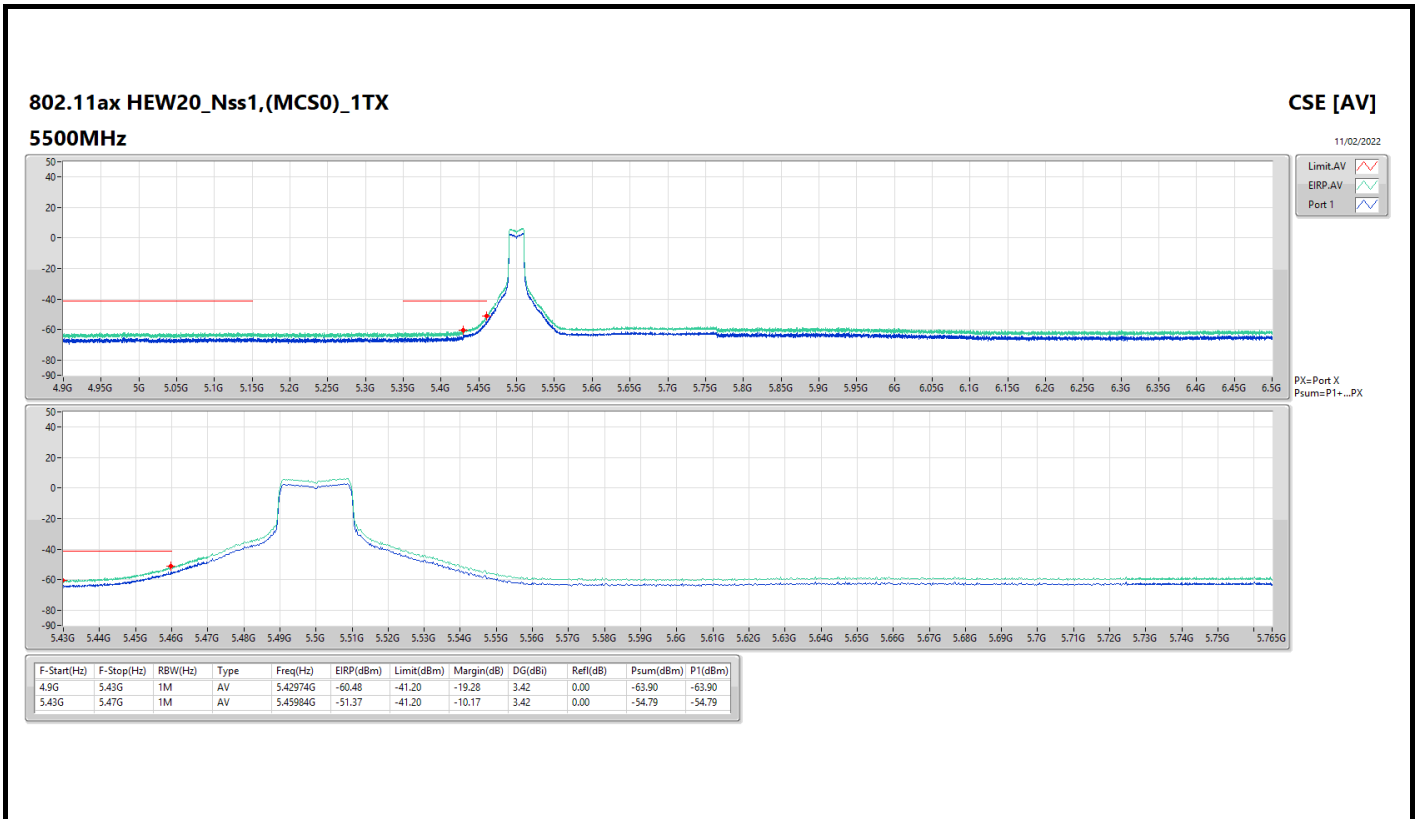

DG = Directional Gain ; PX=Port X ; Psum=P1+P2+...PX

Summary

Mode	Result	F-Start (Hz)	F-Stop (Hz)	Type	Freq (Hz)	DG (dBi)	P1 (dBm)	P2 (dBm)	Psum (dBm)	EIRP (dBm)	Limit (dBm)	Margin (dB)
5.47-5.725GHz	-	-	-	-	-	-	-	-	-	-	-	-
802.11a_Nss1,(6Mbps)_2TX	Pass	5.43G	5.47G	PK	5.46976G	5.82	-36.54	-37.54	-34.00	-28.18	-27.00	-1.18
802.11ax HEW20_Nss1,(MCS0)_2TX	Pass	5.725G	5.765G	PK	5.7266G	5.82	-36.87	-44.41	-36.17	-30.35	-27.00	-3.35
802.11ax HEW40_Nss1,(MCS0)_2TX	Pass	5.47G	5.725G	PK	5.725G	5.82	-36.33	-36.97	-33.63	-27.81	-27.00	-0.81
802.11ax HEW80_Nss1,(MCS0)_2TX	Pass	5.31G	5.47G	PK	5.4652G	5.82	-37.97	-35.98	-33.85	-28.03	-27.00	-1.03
802.11ax HEW160_Nss1,(MCS0)_2TX	Pass	5.15G	5.47G	AV	5.45336G	5.82	-50.90	-50.92	-47.90	-42.08	-41.20	-0.88
5.725-5.85GHz	-	-	-	-	-	-	-	-	-	-	-	-
802.11a_Nss1,(6Mbps)_2TX	Pass	4.9G	5.685G	AV	5.09399G	5.21	-56.97	-58.06	-54.47	-49.26	-41.20	-8.06
802.11ax HEW20_Nss1,(MCS0)_2TX	Pass	4.9G	5.685G	AV	5.10282G	5.21	-58.18	-57.44	-54.78	-49.57	-41.20	-8.37
802.11ax HEW40_Nss1,(MCS0)_2TX	Pass	4.9G	5.645G	AV	5.11102G	5.21	-58.00	-57.32	-54.64	-49.43	-41.20	-8.23
802.11ax HEW80_Nss1,(MCS0)_2TX	Pass	5.565G	5.725G	PK	5.64724G	5.21	-39.34	-41.75	-37.37	-32.16	-27.00	-5.16