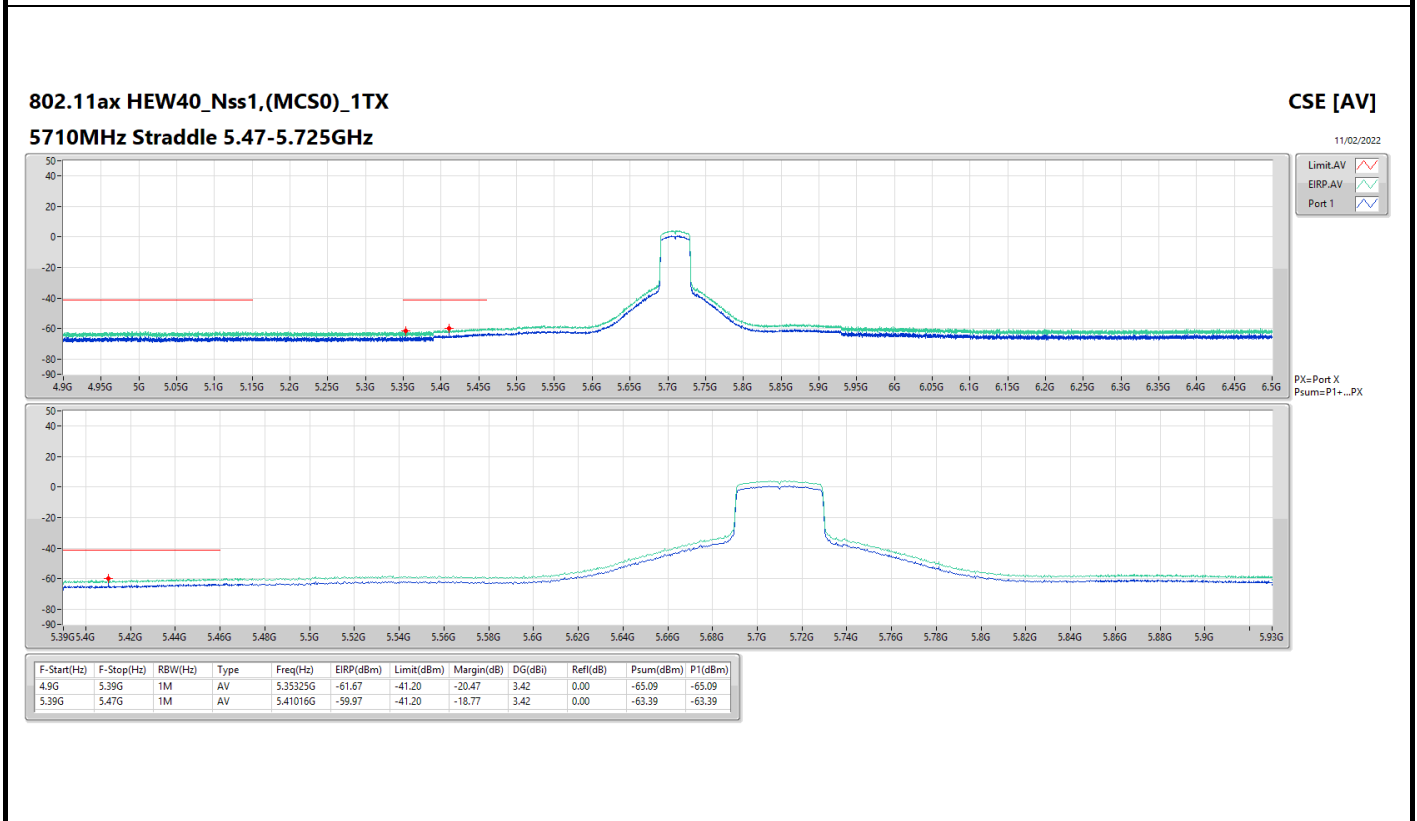

DG = Directional Gain ; PX=Port X ; Psum=P1+P2+...PX

Summary

Mode	Result	F-Start (Hz)	F-Stop (Hz)	Type	Freq (Hz)	DG (dBi)	P1 (dBm)	P2 (dBm)	Psum (dBm)	EIRP (dBm)	Limit (dBm)	Margin (dB)
5.47-5.725GHz	-	-	-	-	-	-	-	-	-	-	-	-
802.11a_Nss1,(6Mbps)_2TX	Pass	5.43G	5.47G	PK	5.46976G	5.82	-36.54	-37.54	-34.00	-28.18	-27.00	-1.18
802.11ax HEW20_Nss1,(MCS0)_2TX	Pass	5.725G	5.765G	PK	5.7266G	5.82	-36.87	-44.41	-36.17	-30.35	-27.00	-3.35
802.11ax HEW40_Nss1,(MCS0)_2TX	Pass	5.47G	5.725G	PK	5.725G	5.82	-36.33	-36.97	-33.63	-27.81	-27.00	-0.81
802.11ax HEW80_Nss1,(MCS0)_2TX	Pass	5.31G	5.47G	PK	5.4652G	5.82	-37.97	-35.98	-33.85	-28.03	-27.00	-1.03
802.11ax HEW160_Nss1,(MCS0)_2TX	Pass	5.15G	5.47G	AV	5.45336G	5.82	-50.90	-50.92	-47.90	-42.08	-41.20	-0.88
5.725-5.85GHz	-	-	-	-	-	-	-	-	-	-	-	-
802.11a_Nss1,(6Mbps)_2TX	Pass	4.9G	5.685G	AV	5.09399G	5.21	-56.97	-58.06	-54.47	-49.26	-41.20	-8.06
802.11ax HEW20_Nss1,(MCS0)_2TX	Pass	4.9G	5.685G	AV	5.10282G	5.21	-58.18	-57.44	-54.78	-49.57	-41.20	-8.37
802.11ax HEW40_Nss1,(MCS0)_2TX	Pass	4.9G	5.645G	AV	5.11102G	5.21	-58.00	-57.32	-54.64	-49.43	-41.20	-8.23
802.11ax HEW80_Nss1,(MCS0)_2TX	Pass	5.565G	5.725G	PK	5.64724G	5.21	-39.34	-41.75	-37.37	-32.16	-27.00	-5.16