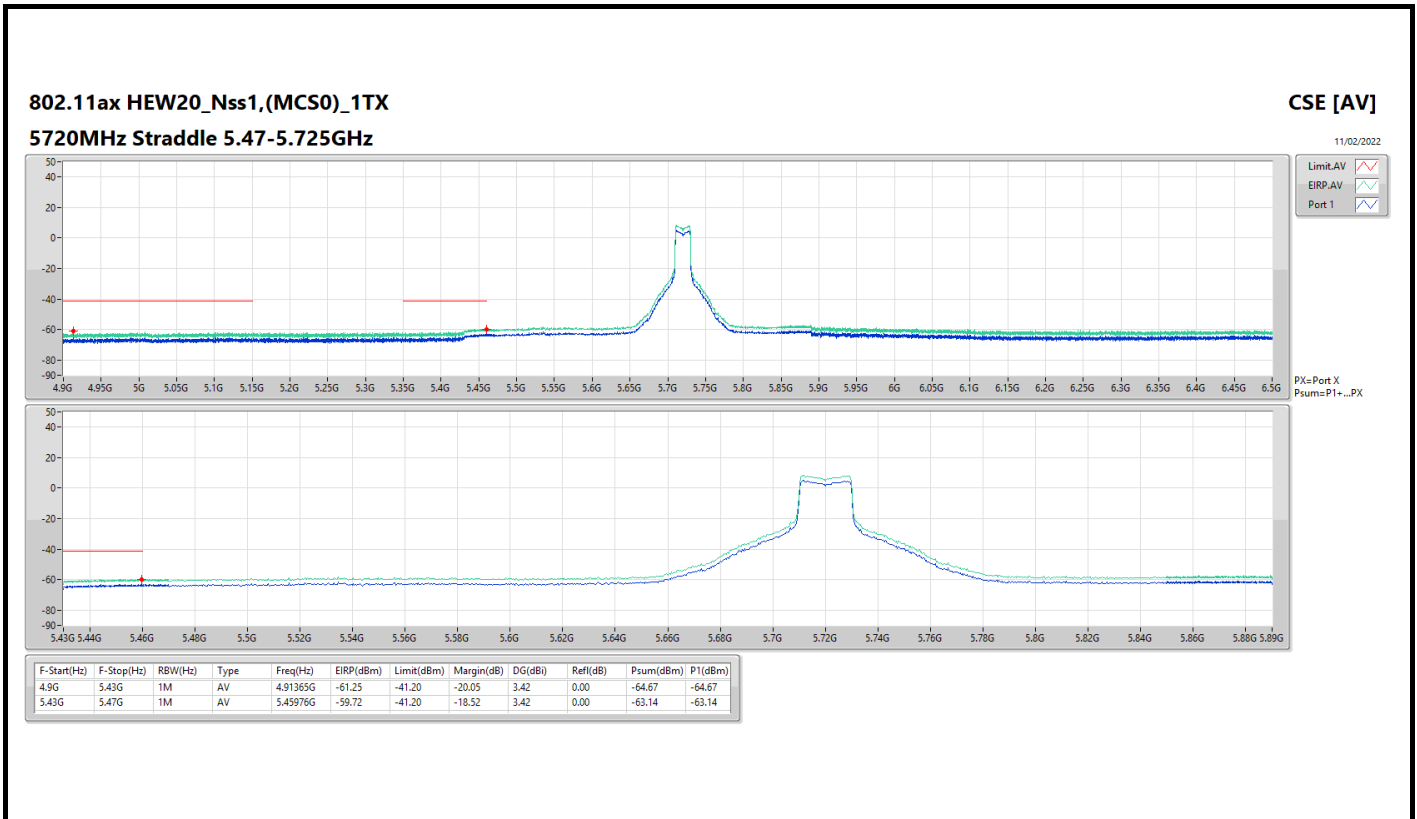

DG = Directional Gain ; PX=Port X ; Psum=P1+P2+...PX

Summary

Mode	Result	F-Start (Hz)	F-Stop (Hz)	Type	Freq (Hz)	DG (dBi)	P1 (dBm)	P2 (dBm)	Psum (dBm)	EIRP (dBm)	Limit (dBm)	Margin (dB)
5.47-5.725GHz	-	-	-	-	-	-	-	-	-	-	-	-
802.11a_Nss1,(6Mbps)_2TX	Pass	5.43G	5.47G	PK	5.46976G	5.82	-36.54	-37.54	-34.00	-28.18	-27.00	-1.18
802.11ax HEW20_Nss1,(MCS0)_2TX	Pass	5.725G	5.765G	PK	5.7266G	5.82	-36.87	-44.41	-36.17	-30.35	-27.00	-3.35
802.11ax HEW40_Nss1,(MCS0)_2TX	Pass	5.47G	5.725G	PK	5.725G	5.82	-36.33	-36.97	-33.63	-27.81	-27.00	-0.81
802.11ax HEW80_Nss1,(MCS0)_2TX	Pass	5.31G	5.47G	PK	5.4652G	5.82	-37.97	-35.98	-33.85	-28.03	-27.00	-1.03
802.11ax HEW160_Nss1,(MCS0)_2TX	Pass	5.15G	5.47G	AV	5.45336G	5.82	-50.90	-50.92	-47.90	-42.08	-41.20	-0.88
5.725-5.85GHz	-	-	-	-	-	-	-	-	-	-	-	-
802.11a_Nss1,(6Mbps)_2TX	Pass	4.9G	5.685G	AV	5.09399G	5.21	-56.97	-58.06	-54.47	-49.26	-41.20	-8.06
802.11ax HEW20_Nss1,(MCS0)_2TX	Pass	4.9G	5.685G	AV	5.10282G	5.21	-58.18	-57.44	-54.78	-49.57	-41.20	-8.37
802.11ax HEW40_Nss1,(MCS0)_2TX	Pass	4.9G	5.645G	AV	5.11102G	5.21	-58.00	-57.32	-54.64	-49.43	-41.20	-8.23
802.11ax HEW80_Nss1,(MCS0)_2TX	Pass	5.565G	5.725G	PK	5.64724G	5.21	-39.34	-41.75	-37.37	-32.16	-27.00	-5.16