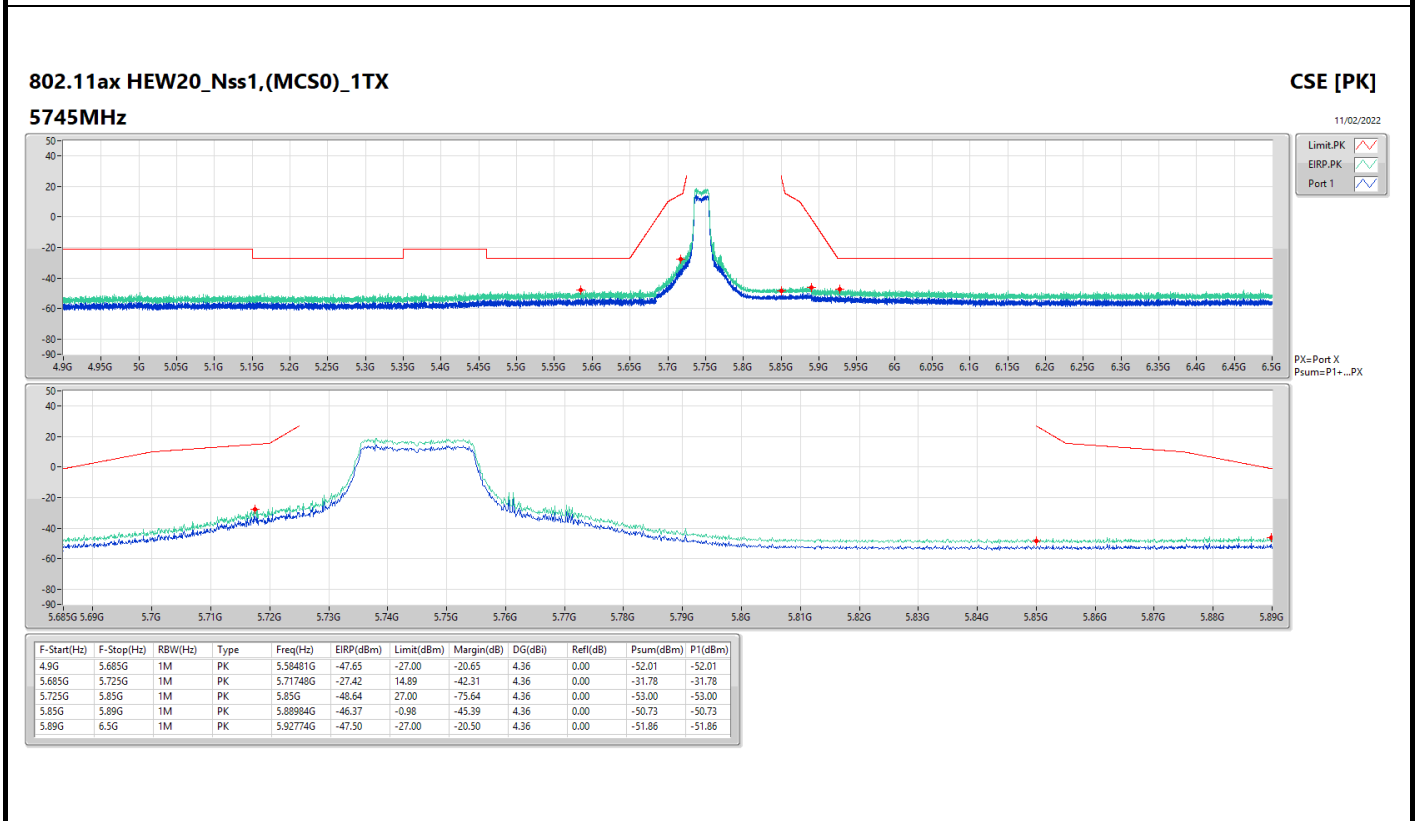

DG = Directional Gain ; PX=Port X ; Psum=P1+P2+...PX

Summary

Mode	Result	F-Start (Hz)	F-Stop (Hz)	Type	Freq (Hz)	DG (dBi)	P1 (dBm)	P2 (dBm)	Psum (dBm)	EIRP (dBm)	Limit (dBm)	Margin (dB)
5.47-5.725GHz	-	-	-	-	-	-	-	-	-	-	-	-
802.11a_Nss1,(6Mbps)_2TX	Pass	5.43G	5.47G	PK	5.46976G	5.82	-36.54	-37.54	-34.00	-28.18	-27.00	-1.18
802.11ax HEW20_Nss1,(MCS0)_2TX	Pass	5.725G	5.765G	PK	5.7266G	5.82	-36.87	-44.41	-36.17	-30.35	-27.00	-3.35
802.11ax HEW40_Nss1,(MCS0)_2TX	Pass	5.47G	5.725G	PK	5.725G	5.82	-36.33	-36.97	-33.63	-27.81	-27.00	-0.81
802.11ax HEW80_Nss1,(MCS0)_2TX	Pass	5.31G	5.47G	PK	5.4652G	5.82	-37.97	-35.98	-33.85	-28.03	-27.00	-1.03
802.11ax HEW160_Nss1,(MCS0)_2TX	Pass	5.15G	5.47G	AV	5.45336G	5.82	-50.90	-50.92	-47.90	-42.08	-41.20	-0.88
5.725-5.85GHz	-	-	-	-	-	-	-	-	-	-	-	-
802.11a_Nss1,(6Mbps)_2TX	Pass	4.9G	5.685G	AV	5.09399G	5.21	-56.97	-58.06	-54.47	-49.26	-41.20	-8.06
802.11ax HEW20_Nss1,(MCS0)_2TX	Pass	4.9G	5.685G	AV	5.10282G	5.21	-58.18	-57.44	-54.78	-49.57	-41.20	-8.37
802.11ax HEW40_Nss1,(MCS0)_2TX	Pass	4.9G	5.645G	AV	5.11102G	5.21	-58.00	-57.32	-54.64	-49.43	-41.20	-8.23
802.11ax HEW80_Nss1,(MCS0)_2TX	Pass	5.565G	5.725G	PK	5.64724G	5.21	-39.34	-41.75	-37.37	-32.16	-27.00	-5.16