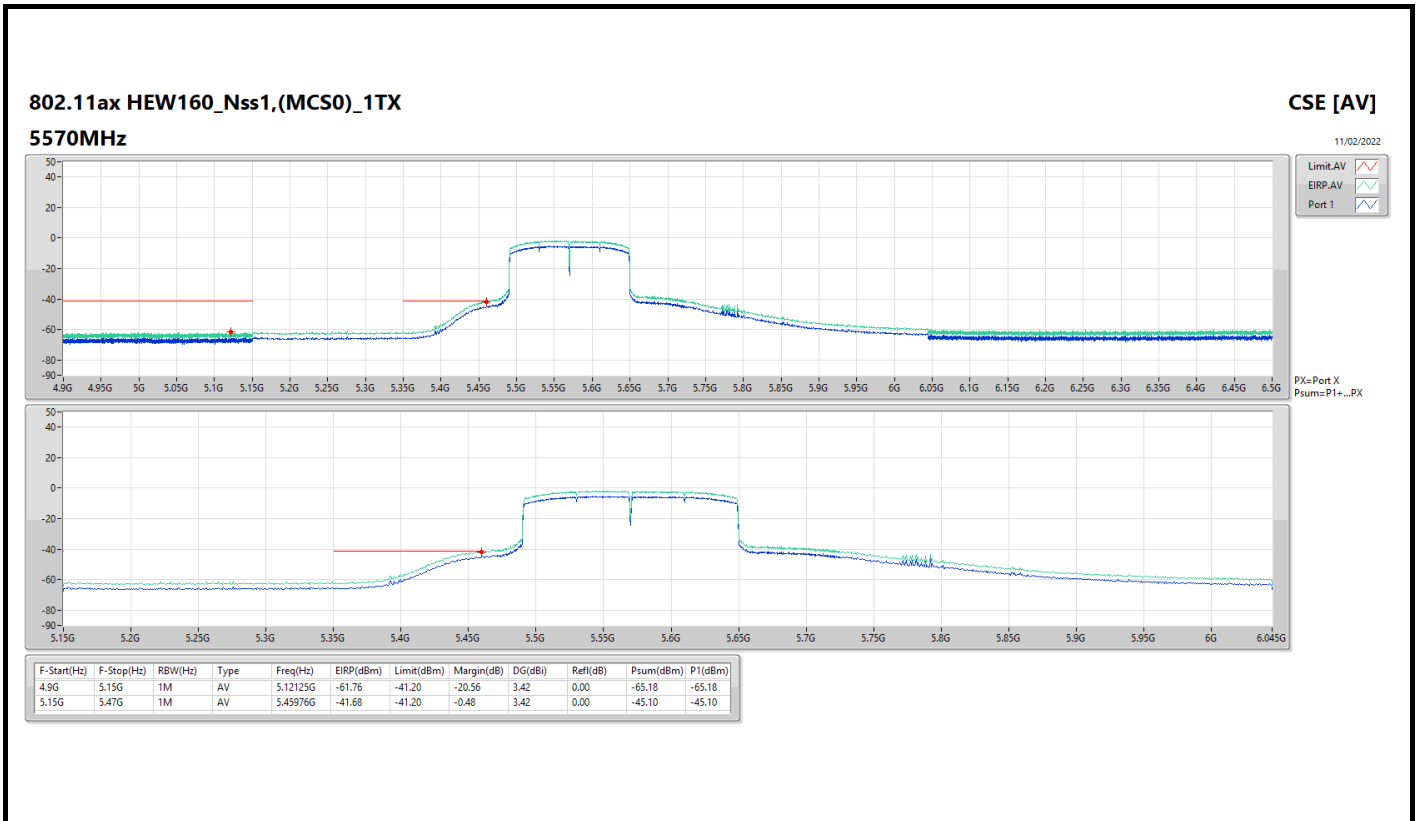

DG = Directional Gain ; PX=Port X ; Psum=P1+P2+...PX

Summary

Mode	Result	F-Start (Hz)	F-Stop (Hz)	Type	Freq (Hz)	DG (dBi)	P1 (dBm)	P2 (dBm)	Psum (dBm)	EIRP (dBm)	Limit (dBm)	Margin (dB)
5.47-5.725GHz	-	-	-	-	-	-	-	-	-	-	-	-
802.11a_Nss1,(6Mbps)_2TX	Pass	5.43G	5.47G	PK	5.46976G	5.82	-36.54	-37.54	-34.00	-28.18	-27.00	-1.18
802.11ax HEW20_Nss1,(MCS0)_2TX	Pass	5.725G	5.765G	PK	5.7266G	5.82	-36.87	-44.41	-36.17	-30.35	-27.00	-3.35
802.11ax HEW40_Nss1,(MCS0)_2TX	Pass	5.47G	5.725G	PK	5.725G	5.82	-36.33	-36.97	-33.63	-27.81	-27.00	-0.81
802.11ax HEW80_Nss1,(MCS0)_2TX	Pass	5.31G	5.47G	PK	5.4652G	5.82	-37.97	-35.98	-33.85	-28.03	-27.00	-1.03
802.11ax HEW160_Nss1,(MCS0)_2TX	Pass	5.15G	5.47G	AV	5.45336G	5.82	-50.90	-50.92	-47.90	-42.08	-41.20	-0.88
5.725-5.85GHz	-	-	-	-	-	-	-	-	-	-	-	-
802.11a_Nss1,(6Mbps)_2TX	Pass	4.9G	5.685G	AV	5.09399G	5.21	-56.97	-58.06	-54.47	-49.26	-41.20	-8.06
802.11ax HEW20_Nss1,(MCS0)_2TX	Pass	4.9G	5.685G	AV	5.10282G	5.21	-58.18	-57.44	-54.78	-49.57	-41.20	-8.37
802.11ax HEW40_Nss1,(MCS0)_2TX	Pass	4.9G	5.645G	AV	5.11102G	5.21	-58.00	-57.32	-54.64	-49.43	-41.20	-8.23
802.11ax HEW80_Nss1,(MCS0)_2TX	Pass	5.565G	5.725G	PK	5.64724G	5.21	-39.34	-41.75	-37.37	-32.16	-27.00	-5.16