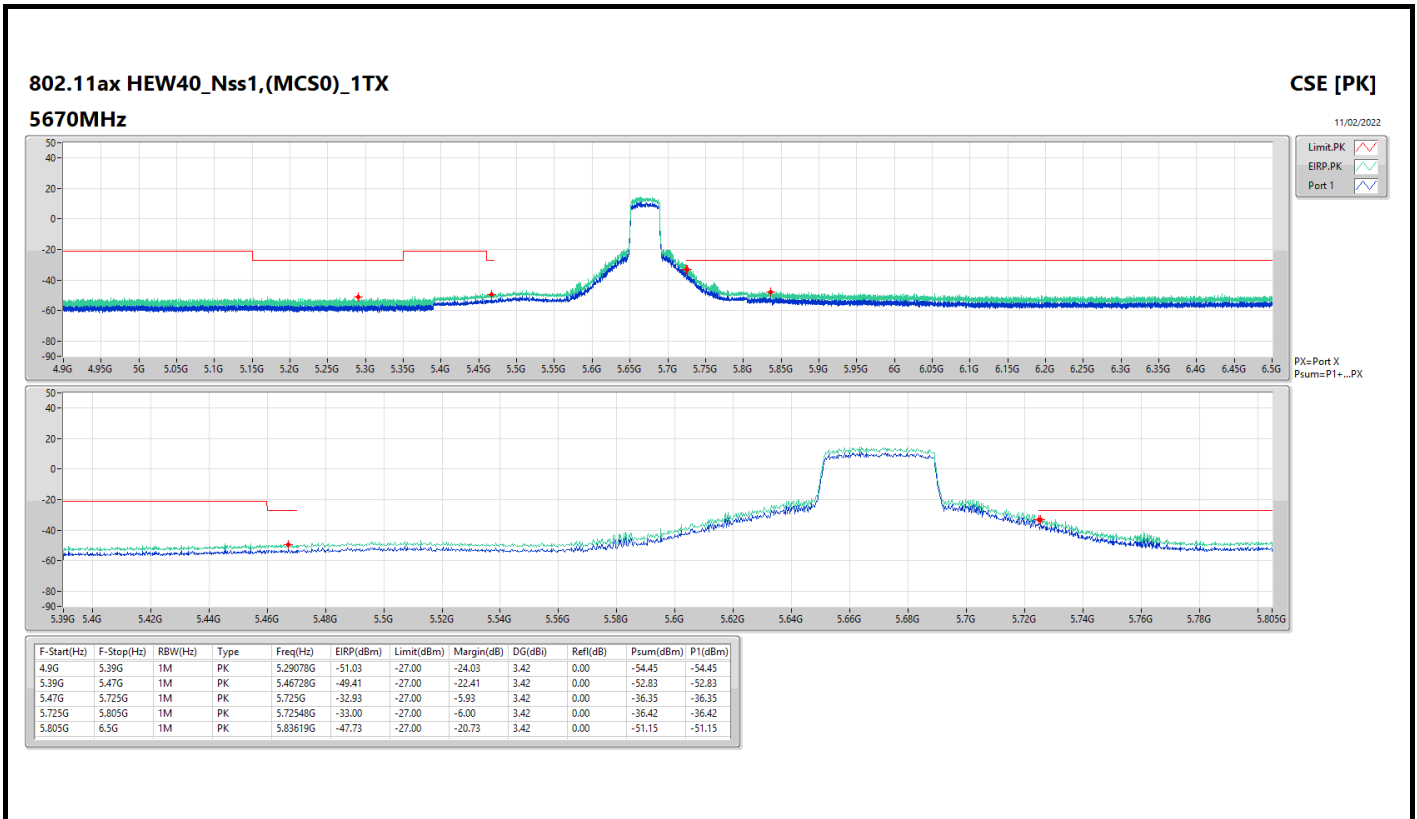

DG = Directional Gain ; PX=Port X ; Psum=P1+P2+...PX

Summary

Mode	Result	F-Start (Hz)	F-Stop (Hz)	Type	Freq (Hz)	DG (dBi)	P1 (dBm)	P2 (dBm)	Psum (dBm)	EIRP (dBm)	Limit (dBm)	Margin (dB)
5.47-5.725GHz	-	-	-	-	-	-	-	-	-	-	-	-
802.11a_Nss1,(6Mbps)_2TX	Pass	5.43G	5.47G	PK	5.46976G	5.82	-36.54	-37.54	-34.00	-28.18	-27.00	-1.18
802.11ax HEW20_Nss1,(MCS0)_2TX	Pass	5.725G	5.765G	PK	5.7266G	5.82	-36.87	-44.41	-36.17	-30.35	-27.00	-3.35
802.11ax HEW40_Nss1,(MCS0)_2TX	Pass	5.47G	5.725G	PK	5.725G	5.82	-36.33	-36.97	-33.63	-27.81	-27.00	-0.81
802.11ax HEW80_Nss1,(MCS0)_2TX	Pass	5.31G	5.47G	PK	5.4652G	5.82	-37.97	-35.98	-33.85	-28.03	-27.00	-1.03
802.11ax HEW160_Nss1,(MCS0)_2TX	Pass	5.15G	5.47G	AV	5.45336G	5.82	-50.90	-50.92	-47.90	-42.08	-41.20	-0.88
5.725-5.85GHz	-	-	-	-	-	-	-	-	-	-	-	-
802.11a_Nss1,(6Mbps)_2TX	Pass	4.9G	5.685G	AV	5.09399G	5.21	-56.97	-58.06	-54.47	-49.26	-41.20	-8.06
802.11ax HEW20_Nss1,(MCS0)_2TX	Pass	4.9G	5.685G	AV	5.10282G	5.21	-58.18	-57.44	-54.78	-49.57	-41.20	-8.37
802.11ax HEW40_Nss1,(MCS0)_2TX	Pass	4.9G	5.645G	AV	5.11102G	5.21	-58.00	-57.32	-54.64	-49.43	-41.20	-8.23
802.11ax HEW80_Nss1,(MCS0)_2TX	Pass	5.565G	5.725G	PK	5.64724G	5.21	-39.34	-41.75	-37.37	-32.16	-27.00	-5.16