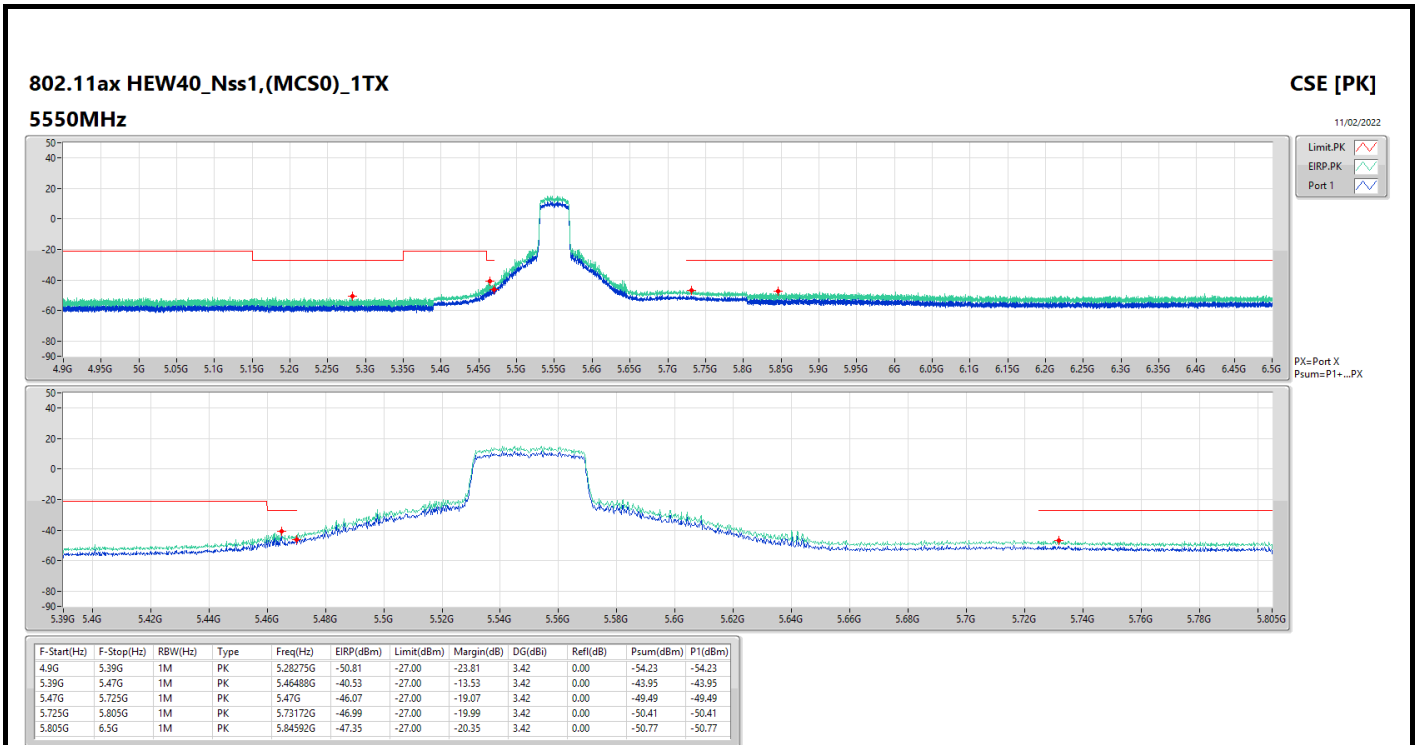

DG = Directional Gain ; PX=Port X ; Psum=P1+P2+...PX

Summary

Mode	Result	F-Start (Hz)	F-Stop (Hz)	Type	Freq (Hz)	DG (dBi)	P1 (dBm)	P2 (dBm)	Psum (dBm)	EIRP (dBm)	Limit (dBm)	Margin (dB)
5.47-5.725GHz	-	-	-	-	-	-	-	-	-	-	-	-
802.11a_Nss1,(6Mbps)_2TX	Pass	5.43G	5.47G	PK	5.46976G	5.82	-36.54	-37.54	-34.00	-28.18	-27.00	-1.18
802.11ax HEW20_Nss1,(MCS0)_2TX	Pass	5.725G	5.765G	PK	5.7266G	5.82	-36.87	-44.41	-36.17	-30.35	-27.00	-3.35
802.11ax HEW40_Nss1,(MCS0)_2TX	Pass	5.47G	5.725G	PK	5.725G	5.82	-36.33	-36.97	-33.63	-27.81	-27.00	-0.81
802.11ax HEW80_Nss1,(MCS0)_2TX	Pass	5.31G	5.47G	PK	5.4652G	5.82	-37.97	-35.98	-33.85	-28.03	-27.00	-1.03
802.11ax HEW160_Nss1,(MCS0)_2TX	Pass	5.15G	5.47G	AV	5.45336G	5.82	-50.90	-50.92	-47.90	-42.08	-41.20	-0.88
5.725-5.85GHz	-	-	-	-	-	-	-	-	-	-	-	-
802.11a_Nss1,(6Mbps)_2TX	Pass	4.9G	5.685G	AV	5.09399G	5.21	-56.97	-58.06	-54.47	-49.26	-41.20	-8.06
802.11ax HEW20_Nss1,(MCS0)_2TX	Pass	4.9G	5.685G	AV	5.10282G	5.21	-58.18	-57.44	-54.78	-49.57	-41.20	-8.37
802.11ax HEW40_Nss1,(MCS0)_2TX	Pass	4.9G	5.645G	AV	5.11102G	5.21	-58.00	-57.32	-54.64	-49.43	-41.20	-8.23
802.11ax HEW80_Nss1,(MCS0)_2TX	Pass	5.565G	5.725G	PK	5.64724G	5.21	-39.34	-41.75	-37.37	-32.16	-27.00	-5.16