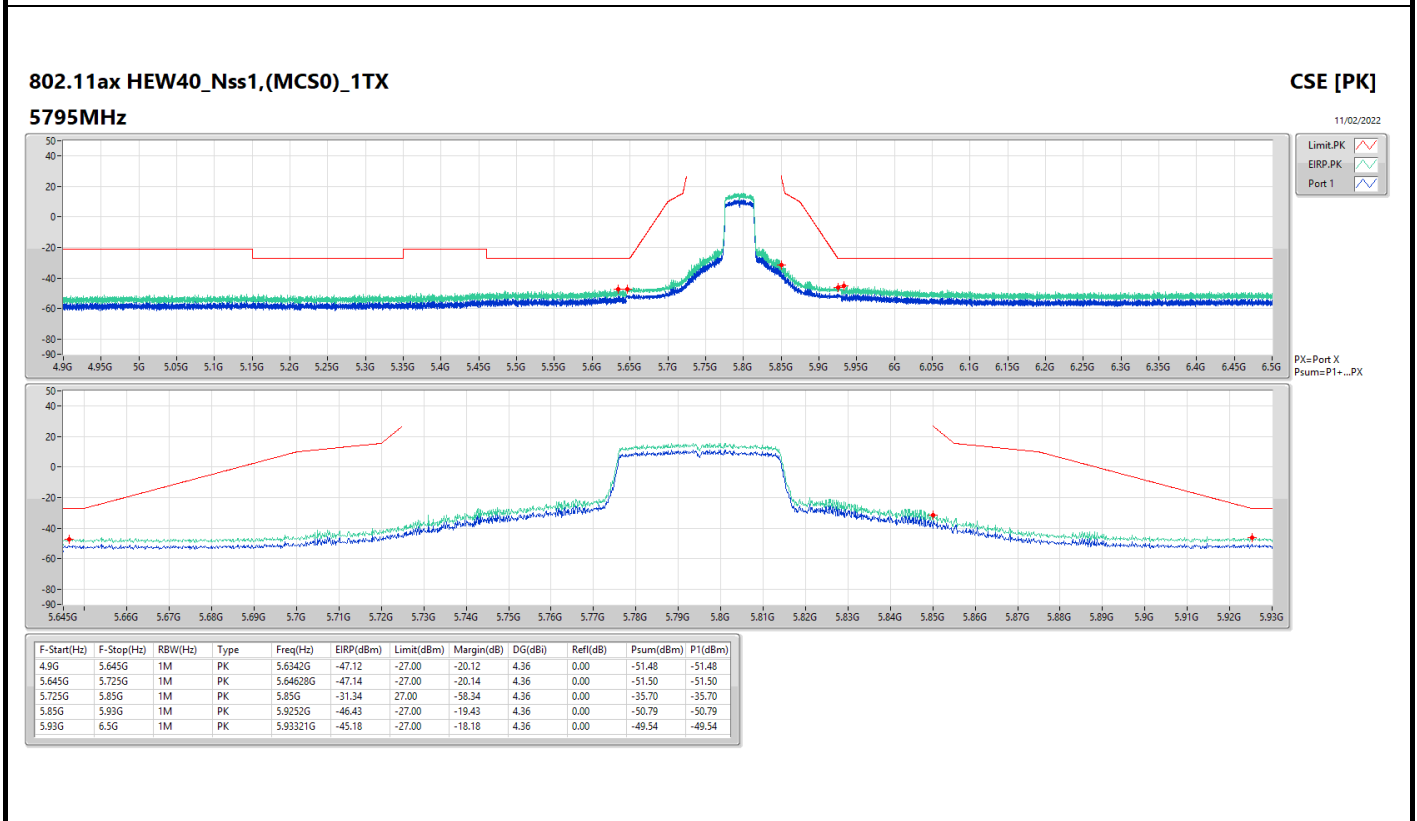

DG = Directional Gain ; PX=Port X ; Psum=P1+P2+...PX

Summary

Mode	Result	F-Start (Hz)	F-Stop (Hz)	Type	Freq (Hz)	DG (dBi)	P1 (dBm)	P2 (dBm)	Psum (dBm)	EIRP (dBm)	Limit (dBm)	Margin (dB)
5.47-5.725GHz	-	-	-	-	-	-	-	-	-	-	-	-
802.11a_Nss1,(6Mbps)_2TX	Pass	5.43G	5.47G	PK	5.46976G	5.82	-36.54	-37.54	-34.00	-28.18	-27.00	-1.18
802.11ax HEW20_Nss1,(MCS0)_2TX	Pass	5.725G	5.765G	PK	5.7266G	5.82	-36.87	-44.41	-36.17	-30.35	-27.00	-3.35
802.11ax HEW40_Nss1,(MCS0)_2TX	Pass	5.47G	5.725G	PK	5.725G	5.82	-36.33	-36.97	-33.63	-27.81	-27.00	-0.81
802.11ax HEW80_Nss1,(MCS0)_2TX	Pass	5.31G	5.47G	PK	5.4652G	5.82	-37.97	-35.98	-33.85	-28.03	-27.00	-1.03
802.11ax HEW160_Nss1,(MCS0)_2TX	Pass	5.15G	5.47G	AV	5.45336G	5.82	-50.90	-50.92	-47.90	-42.08	-41.20	-0.88
5.725-5.85GHz	-	-	-	-	-	-	-	-	-	-	-	-
802.11a_Nss1,(6Mbps)_2TX	Pass	4.9G	5.685G	AV	5.09399G	5.21	-56.97	-58.06	-54.47	-49.26	-41.20	-8.06
802.11ax HEW20_Nss1,(MCS0)_2TX	Pass	4.9G	5.685G	AV	5.10282G	5.21	-58.18	-57.44	-54.78	-49.57	-41.20	-8.37
802.11ax HEW40_Nss1,(MCS0)_2TX	Pass	4.9G	5.645G	AV	5.11102G	5.21	-58.00	-57.32	-54.64	-49.43	-41.20	-8.23
802.11ax HEW80_Nss1,(MCS0)_2TX	Pass	5.565G	5.725G	PK	5.64724G	5.21	-39.34	-41.75	-37.37	-32.16	-27.00	-5.16