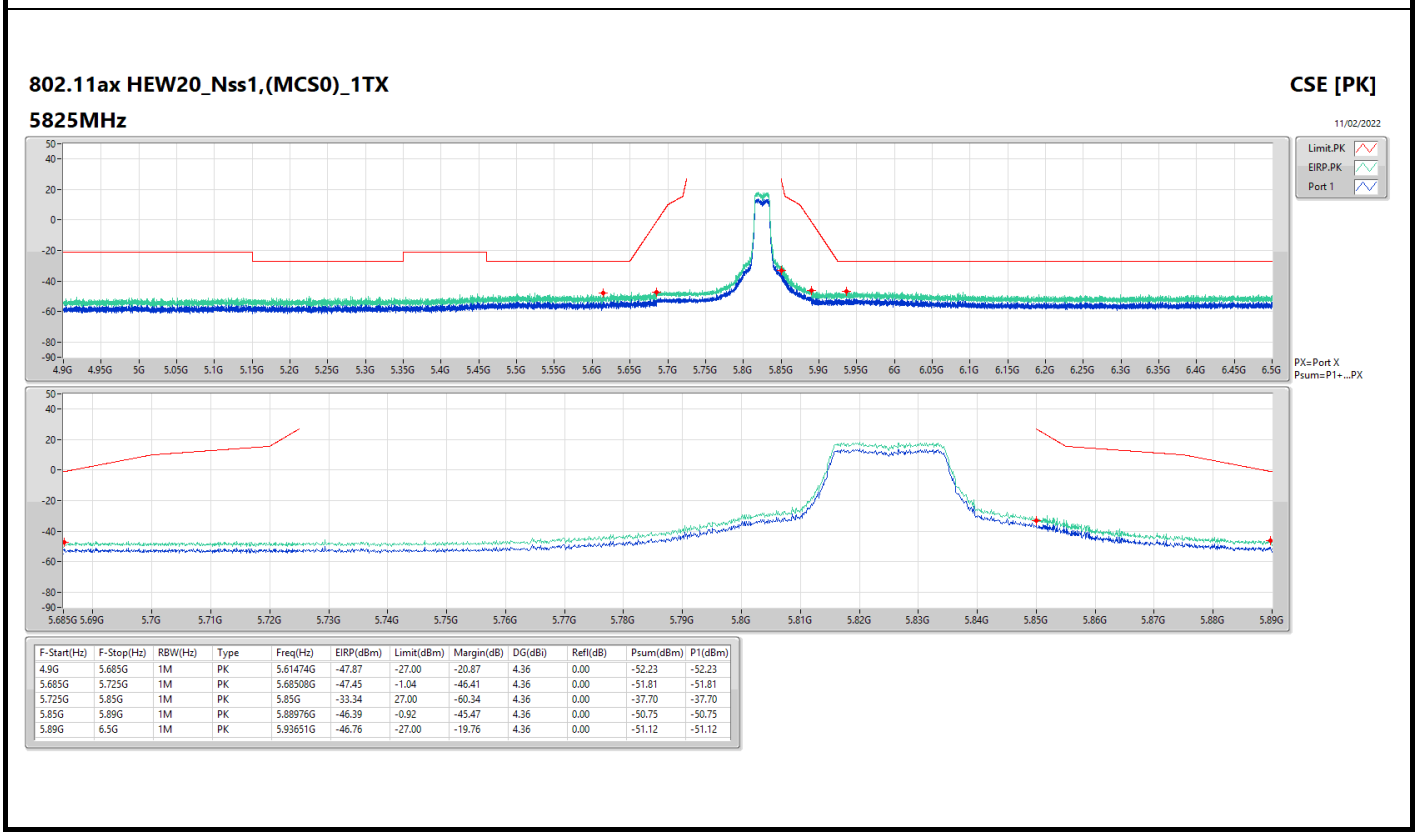

DG = Directional Gain ; PX=Port X ; Psum=P1+P2+...PX

Summary

Mode	Result	F-Start (Hz)	F-Stop (Hz)	Type	Freq (Hz)	DG (dBi)	P1 (dBm)	P2 (dBm)	Psum (dBm)	EIRP (dBm)	Limit (dBm)	Margin (dB)
5.47-5.725GHz	-	-	-	-	-	-	-	-	-	-	-	-
802.11a_Nss1,(6Mbps)_2TX	Pass	5.43G	5.47G	PK	5.46976G	5.82	-36.54	-37.54	-34.00	-28.18	-27.00	-1.18
802.11ax HEW20_Nss1,(MCS0)_2TX	Pass	5.725G	5.765G	PK	5.7266G	5.82	-36.87	-44.41	-36.17	-30.35	-27.00	-3.35
802.11ax HEW40_Nss1,(MCS0)_2TX	Pass	5.47G	5.725G	PK	5.725G	5.82	-36.33	-36.97	-33.63	-27.81	-27.00	-0.81
802.11ax HEW80_Nss1,(MCS0)_2TX	Pass	5.31G	5.47G	PK	5.4652G	5.82	-37.97	-35.98	-33.85	-28.03	-27.00	-1.03
802.11ax HEW160_Nss1,(MCS0)_2TX	Pass	5.15G	5.47G	AV	5.45336G	5.82	-50.90	-50.92	-47.90	-42.08	-41.20	-0.88
5.725-5.85GHz	-	-	-	-	-	-	-	-	-	-	-	-
802.11a_Nss1,(6Mbps)_2TX	Pass	4.9G	5.685G	AV	5.09399G	5.21	-56.97	-58.06	-54.47	-49.26	-41.20	-8.06
802.11ax HEW20_Nss1,(MCS0)_2TX	Pass	4.9G	5.685G	AV	5.10282G	5.21	-58.18	-57.44	-54.78	-49.57	-41.20	-8.37
802.11ax HEW40_Nss1,(MCS0)_2TX	Pass	4.9G	5.645G	AV	5.11102G	5.21	-58.00	-57.32	-54.64	-49.43	-41.20	-8.23
802.11ax HEW80_Nss1,(MCS0)_2TX	Pass	5.565G	5.725G	PK	5.64724G	5.21	-39.34	-41.75	-37.37	-32.16	-27.00	-5.16