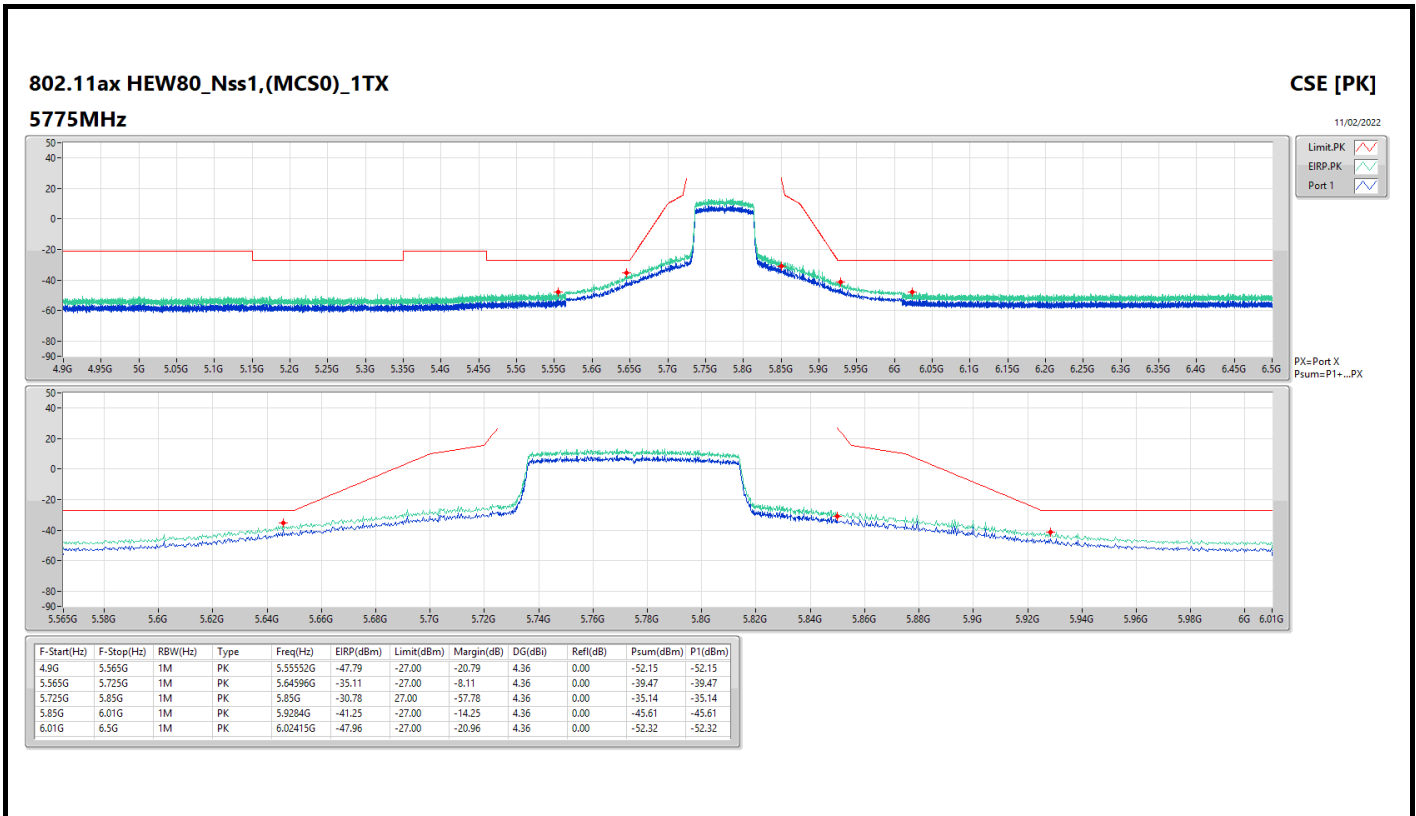

DG = Directional Gain ; PX=Port X ; Psum=P1+P2+...PX

Summary

Mode	Result	F-Start (Hz)	F-Stop (Hz)	Type	Freq (Hz)	DG (dBi)	P1 (dBm)	P2 (dBm)	Psum (dBm)	EIRP (dBm)	Limit (dBm)	Margin (dB)
5.47-5.725GHz	-	-	-	-	-	-	-	-	-	-	-	-
802.11a_Nss1,(6Mbps)_2TX	Pass	5.43G	5.47G	PK	5.46976G	5.82	-36.54	-37.54	-34.00	-28.18	-27.00	-1.18
802.11ax HEW20_Nss1,(MCS0)_2TX	Pass	5.725G	5.765G	PK	5.7266G	5.82	-36.87	-44.41	-36.17	-30.35	-27.00	-3.35
802.11ax HEW40_Nss1,(MCS0)_2TX	Pass	5.47G	5.725G	PK	5.725G	5.82	-36.33	-36.97	-33.63	-27.81	-27.00	-0.81
802.11ax HEW80_Nss1,(MCS0)_2TX	Pass	5.31G	5.47G	PK	5.4652G	5.82	-37.97	-35.98	-33.85	-28.03	-27.00	-1.03
802.11ax HEW160_Nss1,(MCS0)_2TX	Pass	5.15G	5.47G	AV	5.45336G	5.82	-50.90	-50.92	-47.90	-42.08	-41.20	-0.88
5.725-5.85GHz	-	-	-	-	-	-	-	-	-	-	-	-
802.11a_Nss1,(6Mbps)_2TX	Pass	4.9G	5.685G	AV	5.09399G	5.21	-56.97	-58.06	-54.47	-49.26	-41.20	-8.06
802.11ax HEW20_Nss1,(MCS0)_2TX	Pass	4.9G	5.685G	AV	5.10282G	5.21	-58.18	-57.44	-54.78	-49.57	-41.20	-8.37
802.11ax HEW40_Nss1,(MCS0)_2TX	Pass	4.9G	5.645G	AV	5.11102G	5.21	-58.00	-57.32	-54.64	-49.43	-41.20	-8.23
802.11ax HEW80_Nss1,(MCS0)_2TX	Pass	5.565G	5.725G	PK	5.64724G	5.21	-39.34	-41.75	-37.37	-32.16	-27.00	-5.16