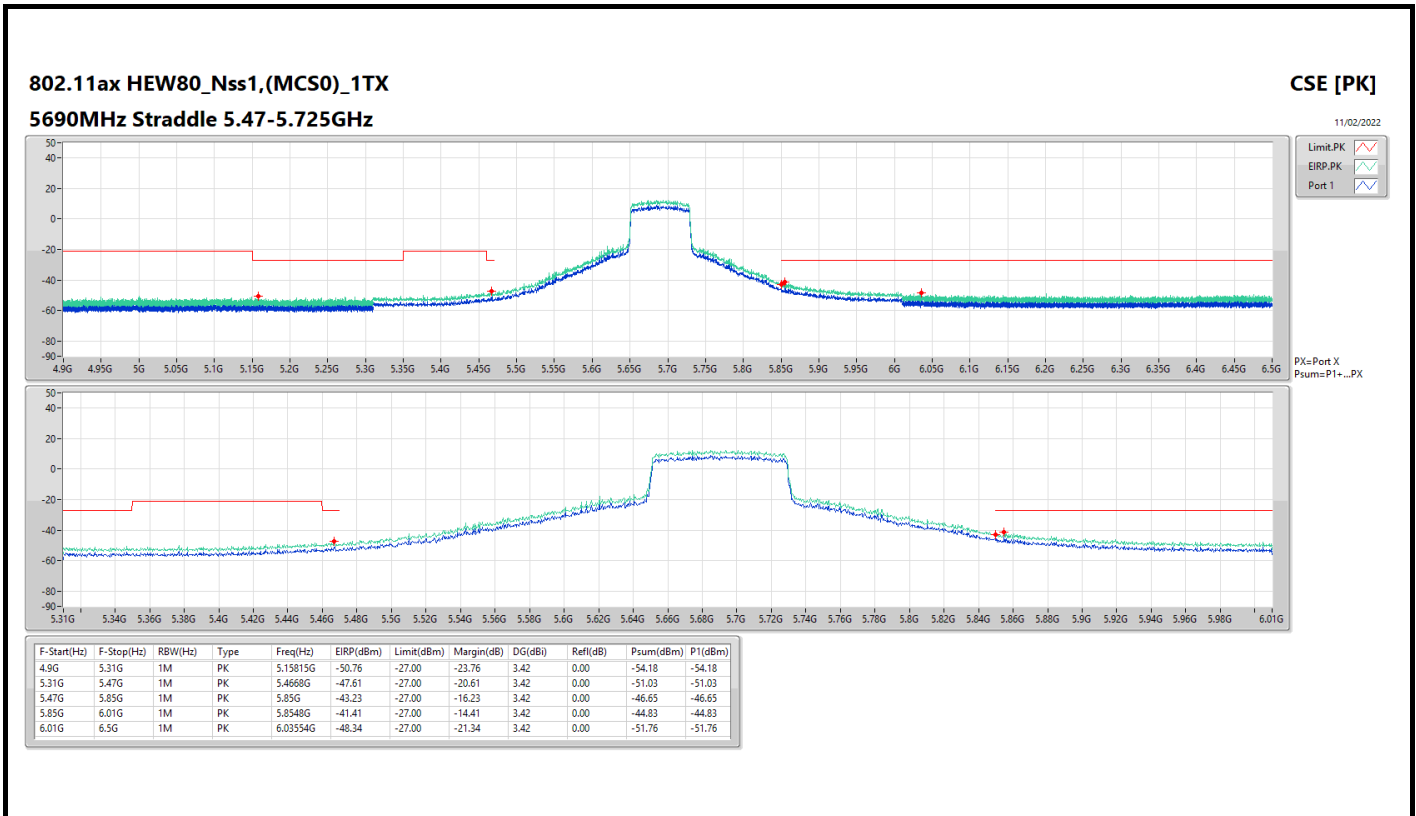

DG = Directional Gain ; PX=Port X ; Psum=P1+P2+...PX

Summary

Mode	Result	F-Start (Hz)	F-Stop (Hz)	Type	Freq (Hz)	DG (dBi)	P1 (dBm)	P2 (dBm)	Psum (dBm)	EIRP (dBm)	Limit (dBm)	Margin (dB)
5.47-5.725GHz	-	-	-	-	-	-	-	-	-	-	-	-
802.11a_Nss1,(6Mbps)_2TX	Pass	5.43G	5.47G	PK	5.46976G	5.82	-36.54	-37.54	-34.00	-28.18	-27.00	-1.18
802.11ax HEW20_Nss1,(MCS0)_2TX	Pass	5.725G	5.765G	PK	5.7266G	5.82	-36.87	-44.41	-36.17	-30.35	-27.00	-3.35
802.11ax HEW40_Nss1,(MCS0)_2TX	Pass	5.47G	5.725G	PK	5.725G	5.82	-36.33	-36.97	-33.63	-27.81	-27.00	-0.81
802.11ax HEW80_Nss1,(MCS0)_2TX	Pass	5.31G	5.47G	PK	5.4652G	5.82	-37.97	-35.98	-33.85	-28.03	-27.00	-1.03
802.11ax HEW160_Nss1,(MCS0)_2TX	Pass	5.15G	5.47G	AV	5.45336G	5.82	-50.90	-50.92	-47.90	-42.08	-41.20	-0.88
5.725-5.85GHz	-	-	-	-	-	-	-	-	-	-	-	-
802.11a_Nss1,(6Mbps)_2TX	Pass	4.9G	5.685G	AV	5.09399G	5.21	-56.97	-58.06	-54.47	-49.26	-41.20	-8.06
802.11ax HEW20_Nss1,(MCS0)_2TX	Pass	4.9G	5.685G	AV	5.10282G	5.21	-58.18	-57.44	-54.78	-49.57	-41.20	-8.37
802.11ax HEW40_Nss1,(MCS0)_2TX	Pass	4.9G	5.645G	AV	5.11102G	5.21	-58.00	-57.32	-54.64	-49.43	-41.20	-8.23
802.11ax HEW80_Nss1,(MCS0)_2TX	Pass	5.565G	5.725G	PK	5.64724G	5.21	-39.34	-41.75	-37.37	-32.16	-27.00	-5.16