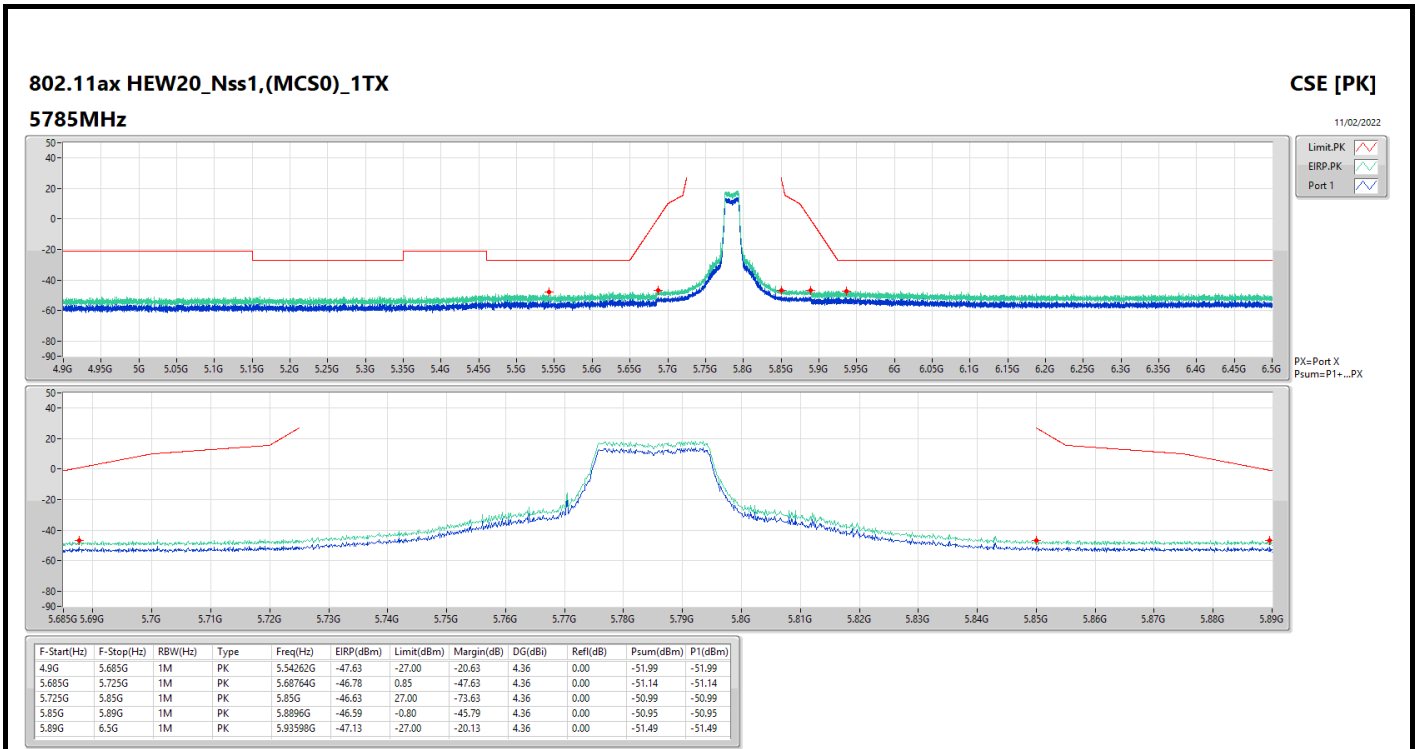

DG = Directional Gain ; PX=Port X ; Psum=P1+P2+...PX

Summary

Mode	Result	F-Start (Hz)	F-Stop (Hz)	Type	Freq (Hz)	DG (dBi)	P1 (dBm)	P2 (dBm)	Psum (dBm)	EIRP (dBm)	Limit (dBm)	Margin (dB)
5.47-5.725GHz	-	-	-	-	-	-	-	-	-	-	-	-
802.11a_Nss1,(6Mbps)_2TX	Pass	5.43G	5.47G	PK	5.46976G	5.82	-36.54	-37.54	-34.00	-28.18	-27.00	-1.18
802.11ax HEW20_Nss1,(MCS0)_2TX	Pass	5.725G	5.765G	PK	5.7266G	5.82	-36.87	-44.41	-36.17	-30.35	-27.00	-3.35
802.11ax HEW40_Nss1,(MCS0)_2TX	Pass	5.47G	5.725G	PK	5.725G	5.82	-36.33	-36.97	-33.63	-27.81	-27.00	-0.81
802.11ax HEW80_Nss1,(MCS0)_2TX	Pass	5.31G	5.47G	PK	5.4652G	5.82	-37.97	-35.98	-33.85	-28.03	-27.00	-1.03
802.11ax HEW160_Nss1,(MCS0)_2TX	Pass	5.15G	5.47G	AV	5.45336G	5.82	-50.90	-50.92	-47.90	-42.08	-41.20	-0.88
5.725-5.85GHz	-	-	-	-	-	-	-	-	-	-	-	-
802.11a_Nss1,(6Mbps)_2TX	Pass	4.9G	5.685G	AV	5.09399G	5.21	-56.97	-58.06	-54.47	-49.26	-41.20	-8.06
802.11ax HEW20_Nss1,(MCS0)_2TX	Pass	4.9G	5.685G	AV	5.10282G	5.21	-58.18	-57.44	-54.78	-49.57	-41.20	-8.37
802.11ax HEW40_Nss1,(MCS0)_2TX	Pass	4.9G	5.645G	AV	5.11102G	5.21	-58.00	-57.32	-54.64	-49.43	-41.20	-8.23
802.11ax HEW80_Nss1,(MCS0)_2TX	Pass	5.565G	5.725G	PK	5.64724G	5.21	-39.34	-41.75	-37.37	-32.16	-27.00	-5.16