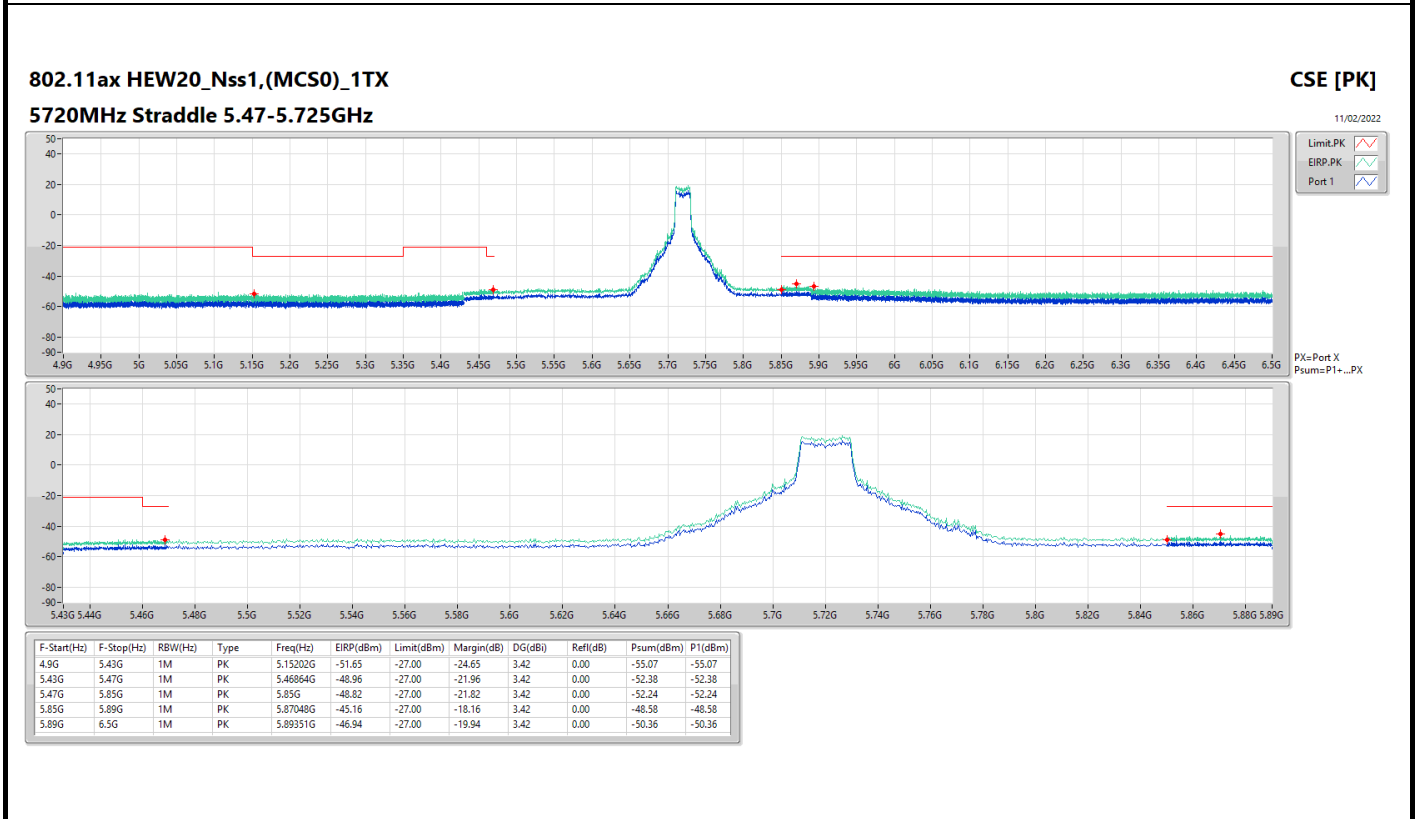

DG = Directional Gain ; PX=Port X ; Psum=P1+P2+...PX

Summary

Mode	Result	F-Start (Hz)	F-Stop (Hz)	Type	Freq (Hz)	DG (dBi)	P1 (dBm)	P2 (dBm)	Psum (dBm)	EIRP (dBm)	Limit (dBm)	Margin (dB)
5.47-5.725GHz	-	-	-	-	-	-	-	-	-	-	-	-
802.11a_Nss1,(6Mbps)_2TX	Pass	5.43G	5.47G	PK	5.46976G	5.82	-36.54	-37.54	-34.00	-28.18	-27.00	-1.18
802.11ax HEW20_Nss1,(MCS0)_2TX	Pass	5.725G	5.765G	PK	5.7266G	5.82	-36.87	-44.41	-36.17	-30.35	-27.00	-3.35
802.11ax HEW40_Nss1,(MCS0)_2TX	Pass	5.47G	5.725G	PK	5.725G	5.82	-36.33	-36.97	-33.63	-27.81	-27.00	-0.81
802.11ax HEW80_Nss1,(MCS0)_2TX	Pass	5.31G	5.47G	PK	5.4652G	5.82	-37.97	-35.98	-33.85	-28.03	-27.00	-1.03
802.11ax HEW160_Nss1,(MCS0)_2TX	Pass	5.15G	5.47G	AV	5.45336G	5.82	-50.90	-50.92	-47.90	-42.08	-41.20	-0.88
5.725-5.85GHz	-	-	-	-	-	-	-	-	-	-	-	-
802.11a_Nss1,(6Mbps)_2TX	Pass	4.9G	5.685G	AV	5.09399G	5.21	-56.97	-58.06	-54.47	-49.26	-41.20	-8.06
802.11ax HEW20_Nss1,(MCS0)_2TX	Pass	4.9G	5.685G	AV	5.10282G	5.21	-58.18	-57.44	-54.78	-49.57	-41.20	-8.37
802.11ax HEW40_Nss1,(MCS0)_2TX	Pass	4.9G	5.645G	AV	5.11102G	5.21	-58.00	-57.32	-54.64	-49.43	-41.20	-8.23
802.11ax HEW80_Nss1,(MCS0)_2TX	Pass	5.565G	5.725G	PK	5.64724G	5.21	-39.34	-41.75	-37.37	-32.16	-27.00	-5.16