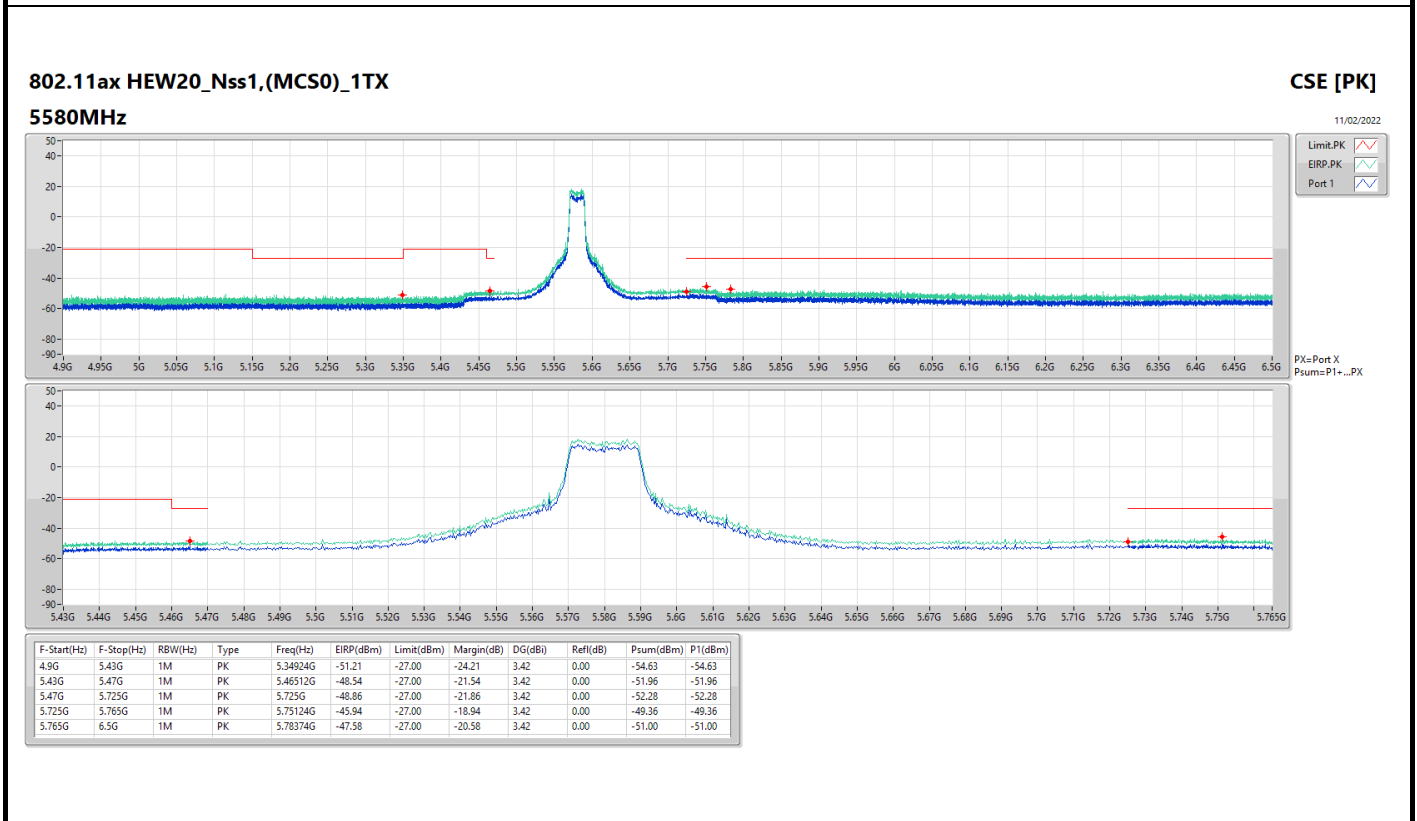

DG = Directional Gain ; PX=Port X ; Psum=P1+P2+...PX

Summary

Mode	Result	F-Start (Hz)	F-Stop (Hz)	Type	Freq (Hz)	DG (dBi)	P1 (dBm)	P2 (dBm)	Psum (dBm)	EIRP (dBm)	Limit (dBm)	Margin (dB)
5.47-5.725GHz	-	-	-	-	-	-	-	-	-	-	-	-
802.11a_Nss1,(6Mbps)_2TX	Pass	5.43G	5.47G	PK	5.46976G	5.82	-36.54	-37.54	-34.00	-28.18	-27.00	-1.18
802.11ax HEW20_Nss1,(MCS0)_2TX	Pass	5.725G	5.765G	PK	5.7266G	5.82	-36.87	-44.41	-36.17	-30.35	-27.00	-3.35
802.11ax HEW40_Nss1,(MCS0)_2TX	Pass	5.47G	5.725G	PK	5.725G	5.82	-36.33	-36.97	-33.63	-27.81	-27.00	-0.81
802.11ax HEW80_Nss1,(MCS0)_2TX	Pass	5.31G	5.47G	PK	5.4652G	5.82	-37.97	-35.98	-33.85	-28.03	-27.00	-1.03
802.11ax HEW160_Nss1,(MCS0)_2TX	Pass	5.15G	5.47G	AV	5.45336G	5.82	-50.90	-50.92	-47.90	-42.08	-41.20	-0.88
5.725-5.85GHz	-	-	-	-	-	-	-	-	-	-	-	-
802.11a_Nss1,(6Mbps)_2TX	Pass	4.9G	5.685G	AV	5.09399G	5.21	-56.97	-58.06	-54.47	-49.26	-41.20	-8.06
802.11ax HEW20_Nss1,(MCS0)_2TX	Pass	4.9G	5.685G	AV	5.10282G	5.21	-58.18	-57.44	-54.78	-49.57	-41.20	-8.37
802.11ax HEW40_Nss1,(MCS0)_2TX	Pass	4.9G	5.645G	AV	5.11102G	5.21	-58.00	-57.32	-54.64	-49.43	-41.20	-8.23
802.11ax HEW80_Nss1,(MCS0)_2TX	Pass	5.565G	5.725G	PK	5.64724G	5.21	-39.34	-41.75	-37.37	-32.16	-27.00	-5.16