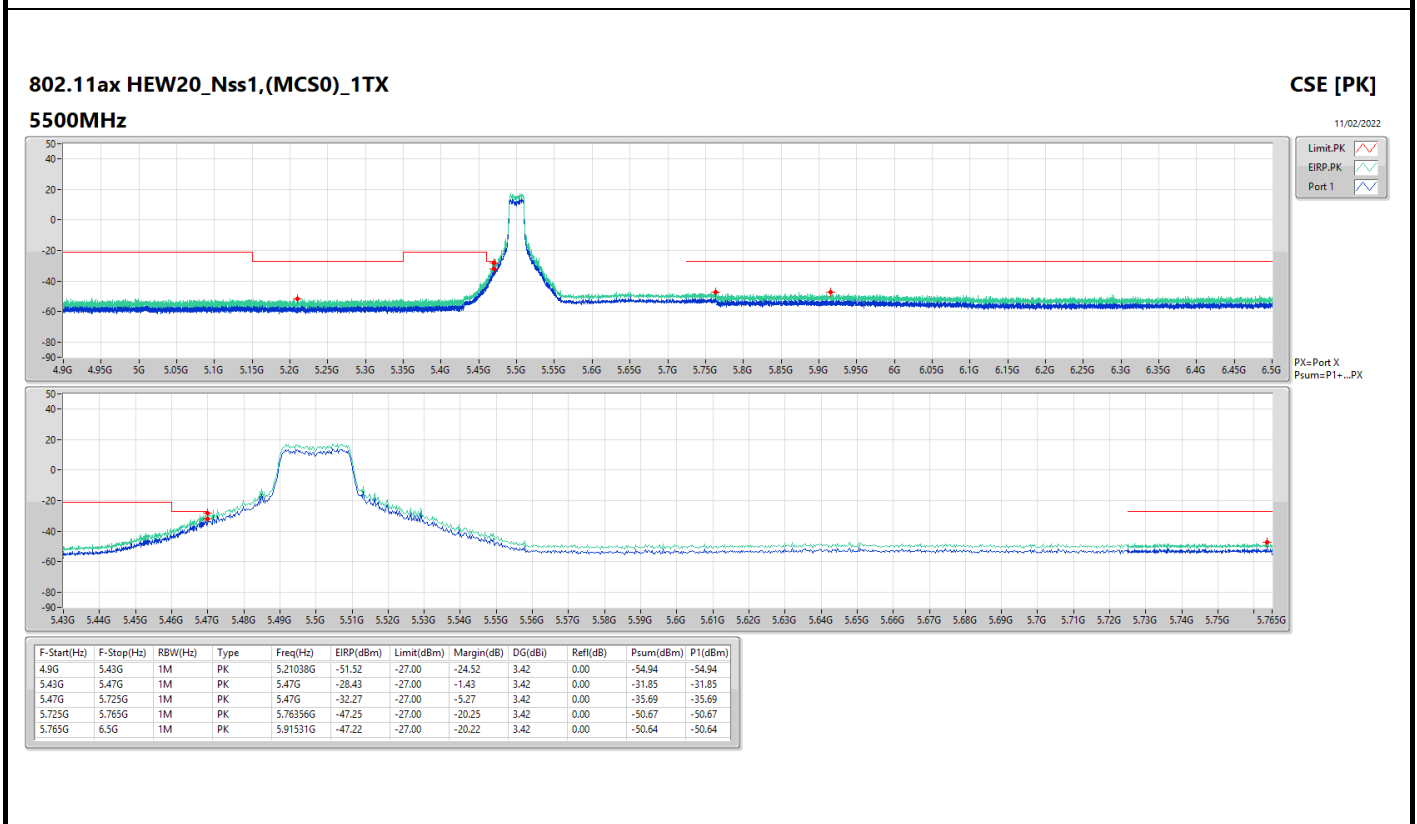

DG = Directional Gain ; PX=Port X ; Psum=P1+P2+...PX

Summary

Mode	Result	F-Start (Hz)	F-Stop (Hz)	Type	Freq (Hz)	DG (dBi)	P1 (dBm)	P2 (dBm)	Psum (dBm)	EIRP (dBm)	Limit (dBm)	Margin (dB)
5.47-5.725GHz	-	-	-	-	-	-	-	-	-	-	-	-
802.11a_Nss1,(6Mbps)_2TX	Pass	5.43G	5.47G	PK	5.46976G	5.82	-36.54	-37.54	-34.00	-28.18	-27.00	-1.18
802.11ax HEW20_Nss1,(MCS0)_2TX	Pass	5.725G	5.765G	PK	5.7266G	5.82	-36.87	-44.41	-36.17	-30.35	-27.00	-3.35
802.11ax HEW40_Nss1,(MCS0)_2TX	Pass	5.47G	5.725G	PK	5.725G	5.82	-36.33	-36.97	-33.63	-27.81	-27.00	-0.81
802.11ax HEW80_Nss1,(MCS0)_2TX	Pass	5.31G	5.47G	PK	5.4652G	5.82	-37.97	-35.98	-33.85	-28.03	-27.00	-1.03
802.11ax HEW160_Nss1,(MCS0)_2TX	Pass	5.15G	5.47G	AV	5.45336G	5.82	-50.90	-50.92	-47.90	-42.08	-41.20	-0.88
5.725-5.85GHz	-	-	-	-	-	-	-	-	-	-	-	-
802.11a_Nss1,(6Mbps)_2TX	Pass	4.9G	5.685G	AV	5.09399G	5.21	-56.97	-58.06	-54.47	-49.26	-41.20	-8.06
802.11ax HEW20_Nss1,(MCS0)_2TX	Pass	4.9G	5.685G	AV	5.10282G	5.21	-58.18	-57.44	-54.78	-49.57	-41.20	-8.37
802.11ax HEW40_Nss1,(MCS0)_2TX	Pass	4.9G	5.645G	AV	5.11102G	5.21	-58.00	-57.32	-54.64	-49.43	-41.20	-8.23
802.11ax HEW80_Nss1,(MCS0)_2TX	Pass	5.565G	5.725G	PK	5.64724G	5.21	-39.34	-41.75	-37.37	-32.16	-27.00	-5.16