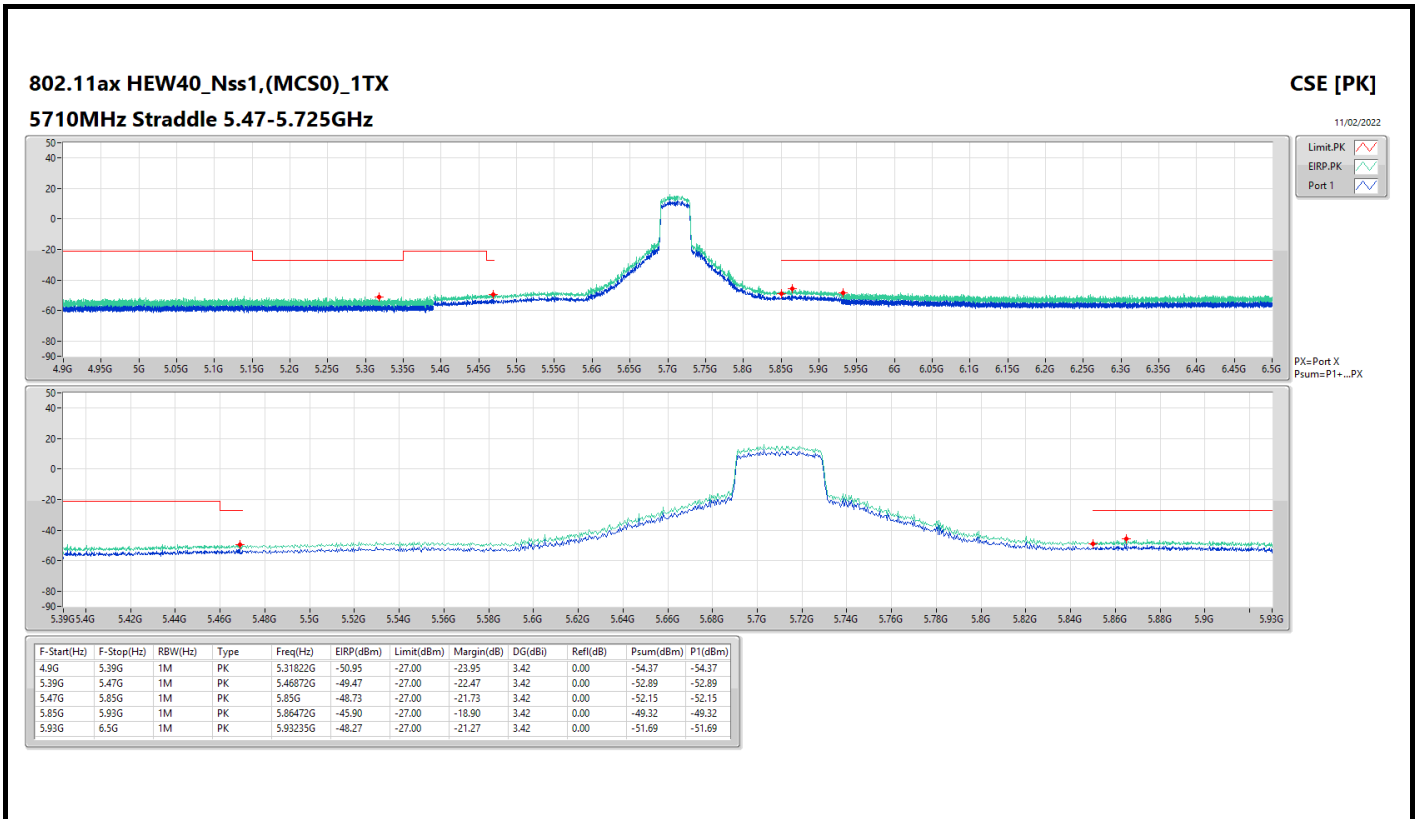

DG = Directional Gain ; PX=Port X ; Psum=P1+P2+...PX

Summary

Mode	Result	F-Start (Hz)	F-Stop (Hz)	Type	Freq (Hz)	DG (dBi)	P1 (dBm)	P2 (dBm)	Psum (dBm)	EIRP (dBm)	Limit (dBm)	Margin (dB)
5.47-5.725GHz	-	-	-	-	-	-	-	-	-	-	-	-
802.11a_Nss1,(6Mbps)_2TX	Pass	5.43G	5.47G	PK	5.46976G	5.82	-36.54	-37.54	-34.00	-28.18	-27.00	-1.18
802.11ax HEW20_Nss1,(MCS0)_2TX	Pass	5.725G	5.765G	PK	5.7266G	5.82	-36.87	-44.41	-36.17	-30.35	-27.00	-3.35
802.11ax HEW40_Nss1,(MCS0)_2TX	Pass	5.47G	5.725G	PK	5.725G	5.82	-36.33	-36.97	-33.63	-27.81	-27.00	-0.81
802.11ax HEW80_Nss1,(MCS0)_2TX	Pass	5.31G	5.47G	PK	5.4652G	5.82	-37.97	-35.98	-33.85	-28.03	-27.00	-1.03
802.11ax HEW160_Nss1,(MCS0)_2TX	Pass	5.15G	5.47G	AV	5.45336G	5.82	-50.90	-50.92	-47.90	-42.08	-41.20	-0.88
5.725-5.85GHz	-	-	-	-	-	-	-	-	-	-	-	-
802.11a_Nss1,(6Mbps)_2TX	Pass	4.9G	5.685G	AV	5.09399G	5.21	-56.97	-58.06	-54.47	-49.26	-41.20	-8.06
802.11ax HEW20_Nss1,(MCS0)_2TX	Pass	4.9G	5.685G	AV	5.10282G	5.21	-58.18	-57.44	-54.78	-49.57	-41.20	-8.37
802.11ax HEW40_Nss1,(MCS0)_2TX	Pass	4.9G	5.645G	AV	5.11102G	5.21	-58.00	-57.32	-54.64	-49.43	-41.20	-8.23
802.11ax HEW80_Nss1,(MCS0)_2TX	Pass	5.565G	5.725G	PK	5.64724G	5.21	-39.34	-41.75	-37.37	-32.16	-27.00	-5.16