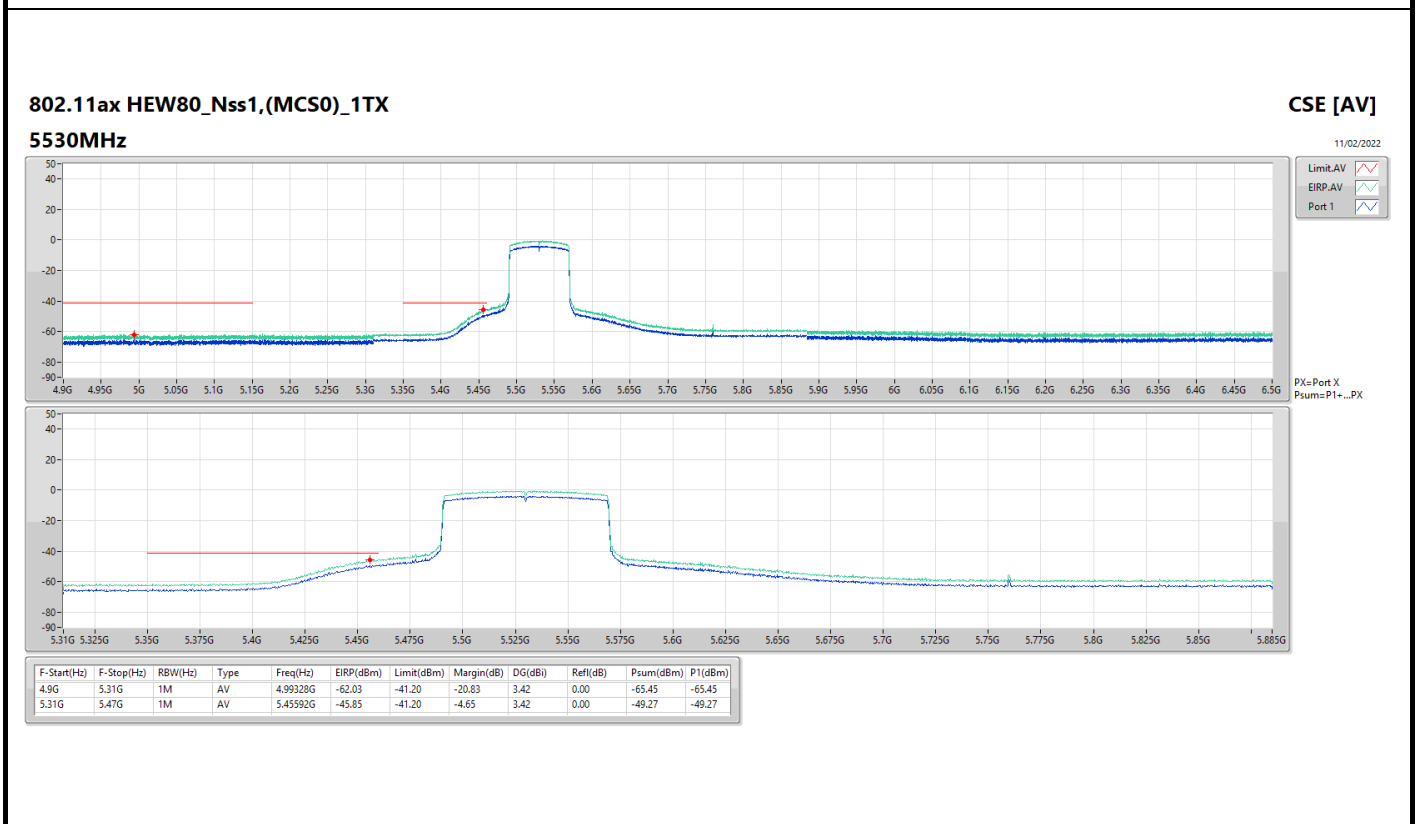

DG = Directional Gain ; PX=Port X ; Psum=P1+P2+...PX

Summary

Mode	Result	F-Start (Hz)	F-Stop (Hz)	Type	Freq (Hz)	DG (dBi)	P1 (dBm)	P2 (dBm)	Psum (dBm)	EIRP (dBm)	Limit (dBm)	Margin (dB)
5.47-5.725GHz	-	-	-	-	-	-	-	-	-	-	-	-
802.11a_Nss1,(6Mbps)_2TX	Pass	5.43G	5.47G	PK	5.46976G	5.82	-36.54	-37.54	-34.00	-28.18	-27.00	-1.18
802.11ax HEW20_Nss1,(MCS0)_2TX	Pass	5.725G	5.765G	PK	5.7266G	5.82	-36.87	-44.41	-36.17	-30.35	-27.00	-3.35
802.11ax HEW40_Nss1,(MCS0)_2TX	Pass	5.47G	5.725G	PK	5.725G	5.82	-36.33	-36.97	-33.63	-27.81	-27.00	-0.81
802.11ax HEW80_Nss1,(MCS0)_2TX	Pass	5.31G	5.47G	PK	5.4652G	5.82	-37.97	-35.98	-33.85	-28.03	-27.00	-1.03
802.11ax HEW160_Nss1,(MCS0)_2TX	Pass	5.15G	5.47G	AV	5.45336G	5.82	-50.90	-50.92	-47.90	-42.08	-41.20	-0.88
5.725-5.85GHz	-	-	-	-	-	-	-	-	-	-	-	-
802.11a_Nss1,(6Mbps)_2TX	Pass	4.9G	5.685G	AV	5.09399G	5.21	-56.97	-58.06	-54.47	-49.26	-41.20	-8.06
802.11ax HEW20_Nss1,(MCS0)_2TX	Pass	4.9G	5.685G	AV	5.10282G	5.21	-58.18	-57.44	-54.78	-49.57	-41.20	-8.37
802.11ax HEW40_Nss1,(MCS0)_2TX	Pass	4.9G	5.645G	AV	5.11102G	5.21	-58.00	-57.32	-54.64	-49.43	-41.20	-8.23
802.11ax HEW80_Nss1,(MCS0)_2TX	Pass	5.565G	5.725G	PK	5.64724G	5.21	-39.34	-41.75	-37.37	-32.16	-27.00	-5.16