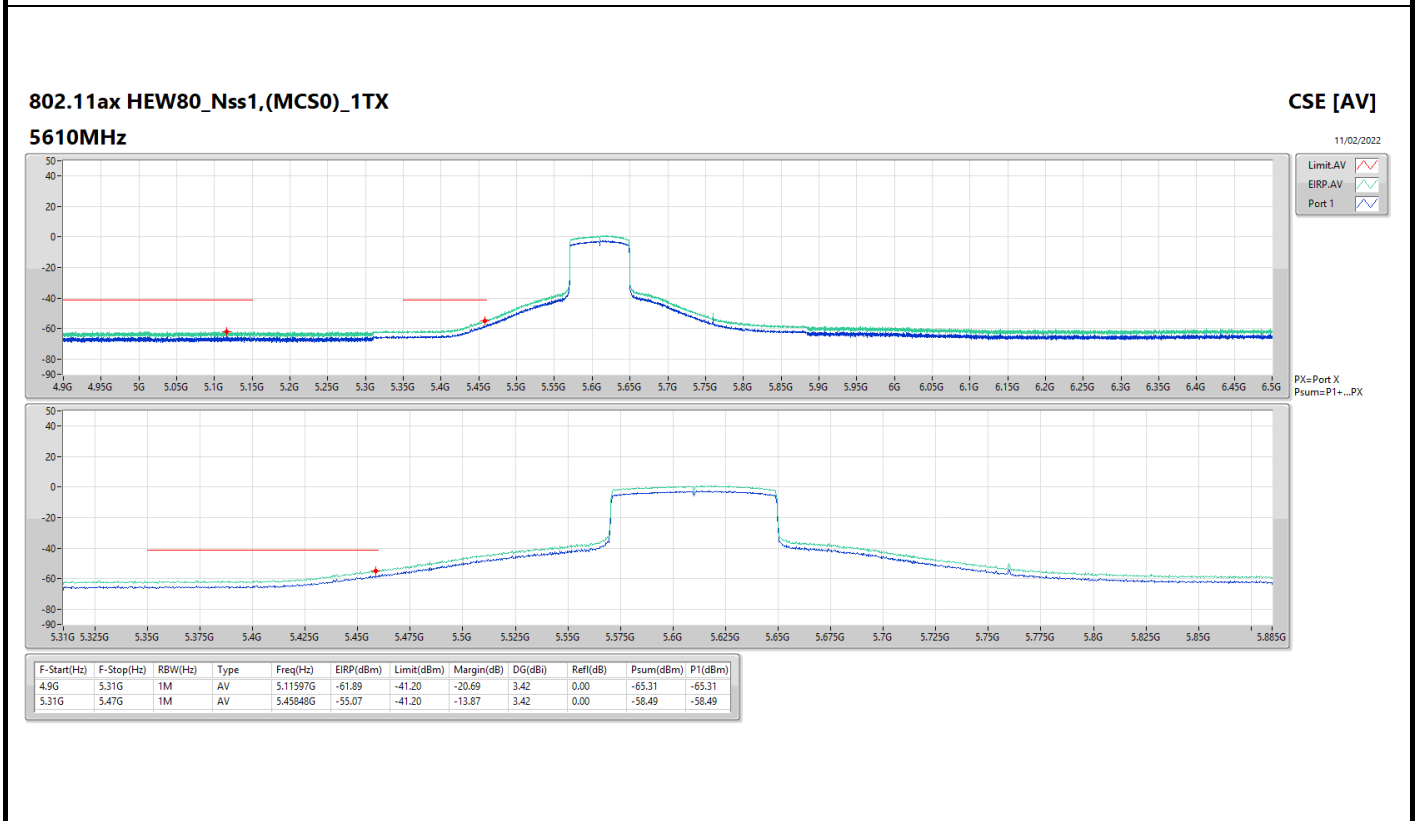

DG = Directional Gain ; PX=Port X ; Psum=P1+P2+...PX

Summary

Mode	Result	F-Start (Hz)	F-Stop (Hz)	Type	Freq (Hz)	DG (dBi)	P1 (dBm)	P2 (dBm)	Psum (dBm)	EIRP (dBm)	Limit (dBm)	Margin (dB)
5.47-5.725GHz	-	-	-	-	-	-	-	-	-	-	-	-
802.11a_Nss1,(6Mbps)_2TX	Pass	5.43G	5.47G	PK	5.46976G	5.82	-36.54	-37.54	-34.00	-28.18	-27.00	-1.18
802.11ax HEW20_Nss1,(MCS0)_2TX	Pass	5.725G	5.765G	PK	5.7266G	5.82	-36.87	-44.41	-36.17	-30.35	-27.00	-3.35
802.11ax HEW40_Nss1,(MCS0)_2TX	Pass	5.47G	5.725G	PK	5.725G	5.82	-36.33	-36.97	-33.63	-27.81	-27.00	-0.81
802.11ax HEW80_Nss1,(MCS0)_2TX	Pass	5.31G	5.47G	PK	5.4652G	5.82	-37.97	-35.98	-33.85	-28.03	-27.00	-1.03
802.11ax HEW160_Nss1,(MCS0)_2TX	Pass	5.15G	5.47G	AV	5.45336G	5.82	-50.90	-50.92	-47.90	-42.08	-41.20	-0.88
5.725-5.85GHz	-	-	-	-	-	-	-	-	-	-	-	-
802.11a_Nss1,(6Mbps)_2TX	Pass	4.9G	5.685G	AV	5.09399G	5.21	-56.97	-58.06	-54.47	-49.26	-41.20	-8.06
802.11ax HEW20_Nss1,(MCS0)_2TX	Pass	4.9G	5.685G	AV	5.10282G	5.21	-58.18	-57.44	-54.78	-49.57	-41.20	-8.37
802.11ax HEW40_Nss1,(MCS0)_2TX	Pass	4.9G	5.645G	AV	5.11102G	5.21	-58.00	-57.32	-54.64	-49.43	-41.20	-8.23
802.11ax HEW80_Nss1,(MCS0)_2TX	Pass	5.565G	5.725G	PK	5.64724G	5.21	-39.34	-41.75	-37.37	-32.16	-27.00	-5.16