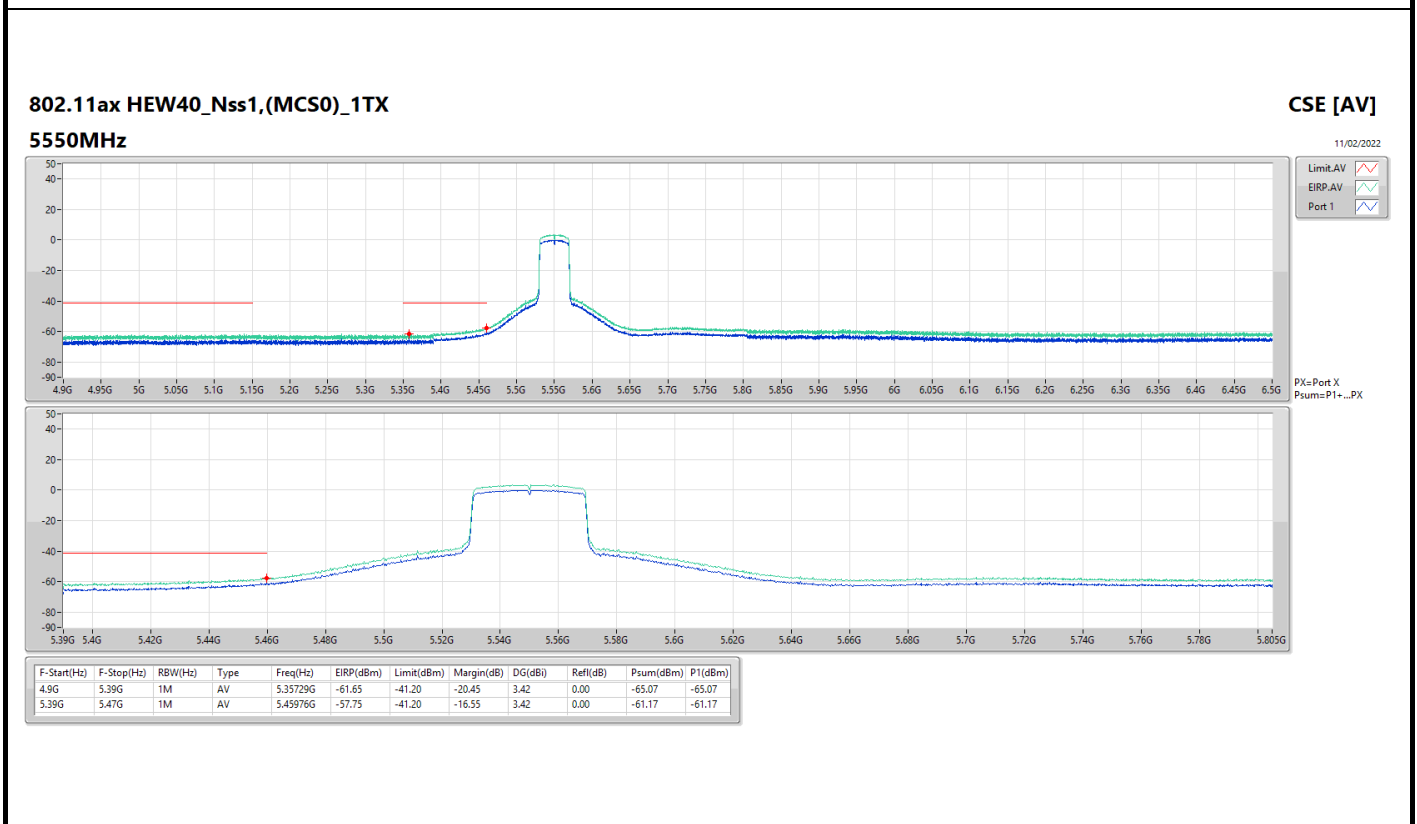

DG = Directional Gain ; PX=Port X ; Psum=P1+P2+...PX

Summary

Mode	Result	F-Start (Hz)	F-Stop (Hz)	Type	Freq (Hz)	DG (dBi)	P1 (dBm)	P2 (dBm)	Psum (dBm)	EIRP (dBm)	Limit (dBm)	Margin (dB)
5.47-5.725GHz	-	-	-	-	-	-	-	-	-	-	-	-
802.11a_Nss1,(6Mbps)_2TX	Pass	5.43G	5.47G	PK	5.46976G	5.82	-36.54	-37.54	-34.00	-28.18	-27.00	-1.18
802.11ax HEW20_Nss1,(MCS0)_2TX	Pass	5.725G	5.765G	PK	5.7266G	5.82	-36.87	-44.41	-36.17	-30.35	-27.00	-3.35
802.11ax HEW40_Nss1,(MCS0)_2TX	Pass	5.47G	5.725G	PK	5.725G	5.82	-36.33	-36.97	-33.63	-27.81	-27.00	-0.81
802.11ax HEW80_Nss1,(MCS0)_2TX	Pass	5.31G	5.47G	PK	5.4652G	5.82	-37.97	-35.98	-33.85	-28.03	-27.00	-1.03
802.11ax HEW160_Nss1,(MCS0)_2TX	Pass	5.15G	5.47G	AV	5.45336G	5.82	-50.90	-50.92	-47.90	-42.08	-41.20	-0.88
5.725-5.85GHz	-	-	-	-	-	-	-	-	-	-	-	-
802.11a_Nss1,(6Mbps)_2TX	Pass	4.9G	5.685G	AV	5.09399G	5.21	-56.97	-58.06	-54.47	-49.26	-41.20	-8.06
802.11ax HEW20_Nss1,(MCS0)_2TX	Pass	4.9G	5.685G	AV	5.10282G	5.21	-58.18	-57.44	-54.78	-49.57	-41.20	-8.37
802.11ax HEW40_Nss1,(MCS0)_2TX	Pass	4.9G	5.645G	AV	5.11102G	5.21	-58.00	-57.32	-54.64	-49.43	-41.20	-8.23
802.11ax HEW80_Nss1,(MCS0)_2TX	Pass	5.565G	5.725G	PK	5.64724G	5.21	-39.34	-41.75	-37.37	-32.16	-27.00	-5.16