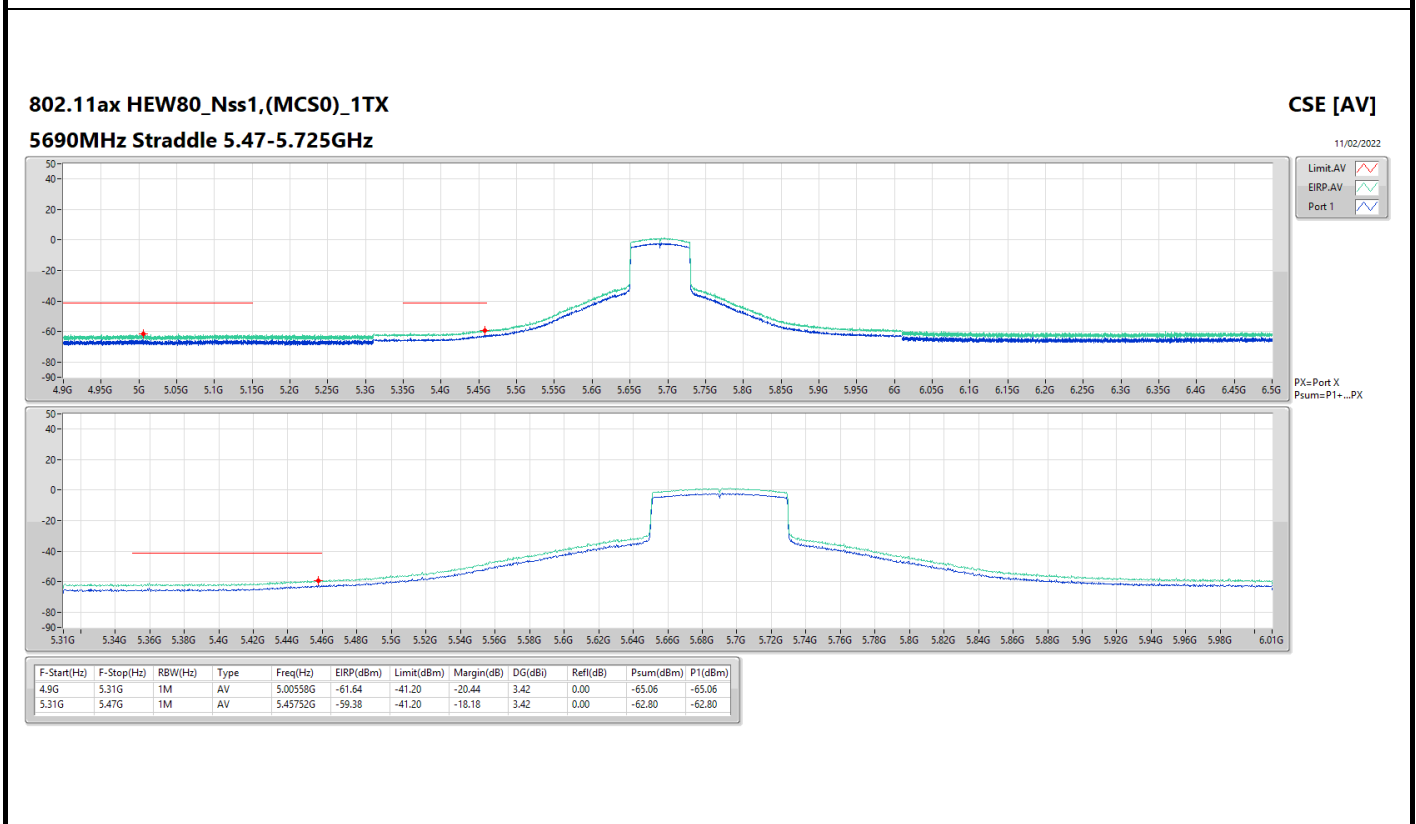

DG = Directional Gain ; PX=Port X ; Psum=P1+P2+...PX

Summary

Mode	Result	F-Start (Hz)	F-Stop (Hz)	Type	Freq (Hz)	DG (dBi)	P1 (dBm)	P2 (dBm)	Psum (dBm)	EIRP (dBm)	Limit (dBm)	Margin (dB)
5.47-5.725GHz	-	-	-	-	-	-	-	-	-	-	-	-
802.11a_Nss1,(6Mbps)_2TX	Pass	5.43G	5.47G	PK	5.46976G	5.82	-36.54	-37.54	-34.00	-28.18	-27.00	-1.18
802.11ax HEW20_Nss1,(MCS0)_2TX	Pass	5.725G	5.765G	PK	5.7266G	5.82	-36.87	-44.41	-36.17	-30.35	-27.00	-3.35
802.11ax HEW40_Nss1,(MCS0)_2TX	Pass	5.47G	5.725G	PK	5.725G	5.82	-36.33	-36.97	-33.63	-27.81	-27.00	-0.81
802.11ax HEW80_Nss1,(MCS0)_2TX	Pass	5.31G	5.47G	PK	5.4652G	5.82	-37.97	-35.98	-33.85	-28.03	-27.00	-1.03
802.11ax HEW160_Nss1,(MCS0)_2TX	Pass	5.15G	5.47G	AV	5.45336G	5.82	-50.90	-50.92	-47.90	-42.08	-41.20	-0.88
5.725-5.85GHz	-	-	-	-	-	-	-	-	-	-	-	-
802.11a_Nss1,(6Mbps)_2TX	Pass	4.9G	5.685G	AV	5.09399G	5.21	-56.97	-58.06	-54.47	-49.26	-41.20	-8.06
802.11ax HEW20_Nss1,(MCS0)_2TX	Pass	4.9G	5.685G	AV	5.10282G	5.21	-58.18	-57.44	-54.78	-49.57	-41.20	-8.37
802.11ax HEW40_Nss1,(MCS0)_2TX	Pass	4.9G	5.645G	AV	5.11102G	5.21	-58.00	-57.32	-54.64	-49.43	-41.20	-8.23
802.11ax HEW80_Nss1,(MCS0)_2TX	Pass	5.565G	5.725G	PK	5.64724G	5.21	-39.34	-41.75	-37.37	-32.16	-27.00	-5.16