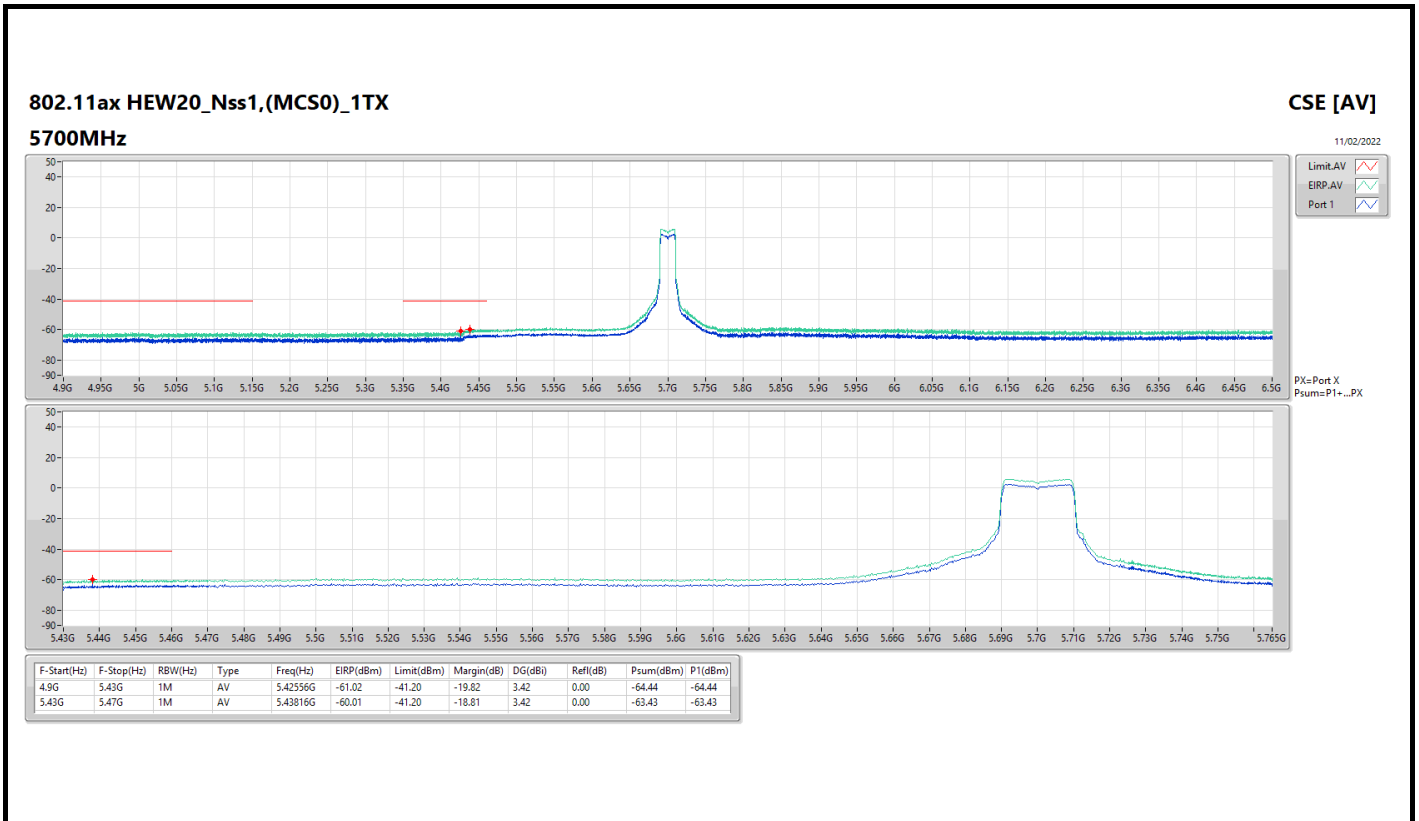

DG = Directional Gain ; PX=Port X ; Psum=P1+P2+...PX

Summary

Mode	Result	F-Start (Hz)	F-Stop (Hz)	Type	Freq (Hz)	DG (dBi)	P1 (dBm)	P2 (dBm)	Psum (dBm)	EIRP (dBm)	Limit (dBm)	Margin (dB)
5.47-5.725GHz	-	-	-	-	-	-	-	-	-	-	-	-
802.11a_Nss1,(6Mbps)_2TX	Pass	5.43G	5.47G	PK	5.46976G	5.82	-36.54	-37.54	-34.00	-28.18	-27.00	-1.18
802.11ax HEW20_Nss1,(MCS0)_2TX	Pass	5.725G	5.765G	PK	5.7266G	5.82	-36.87	-44.41	-36.17	-30.35	-27.00	-3.35
802.11ax HEW40_Nss1,(MCS0)_2TX	Pass	5.47G	5.725G	PK	5.725G	5.82	-36.33	-36.97	-33.63	-27.81	-27.00	-0.81
802.11ax HEW80_Nss1,(MCS0)_2TX	Pass	5.31G	5.47G	PK	5.4652G	5.82	-37.97	-35.98	-33.85	-28.03	-27.00	-1.03
802.11ax HEW160_Nss1,(MCS0)_2TX	Pass	5.15G	5.47G	AV	5.45336G	5.82	-50.90	-50.92	-47.90	-42.08	-41.20	-0.88
5.725-5.85GHz	-	-	-	-	-	-	-	-	-	-	-	-
802.11a_Nss1,(6Mbps)_2TX	Pass	4.9G	5.685G	AV	5.09399G	5.21	-56.97	-58.06	-54.47	-49.26	-41.20	-8.06
802.11ax HEW20_Nss1,(MCS0)_2TX	Pass	4.9G	5.685G	AV	5.10282G	5.21	-58.18	-57.44	-54.78	-49.57	-41.20	-8.37
802.11ax HEW40_Nss1,(MCS0)_2TX	Pass	4.9G	5.645G	AV	5.11102G	5.21	-58.00	-57.32	-54.64	-49.43	-41.20	-8.23
802.11ax HEW80_Nss1,(MCS0)_2TX	Pass	5.565G	5.725G	PK	5.64724G	5.21	-39.34	-41.75	-37.37	-32.16	-27.00	-5.16