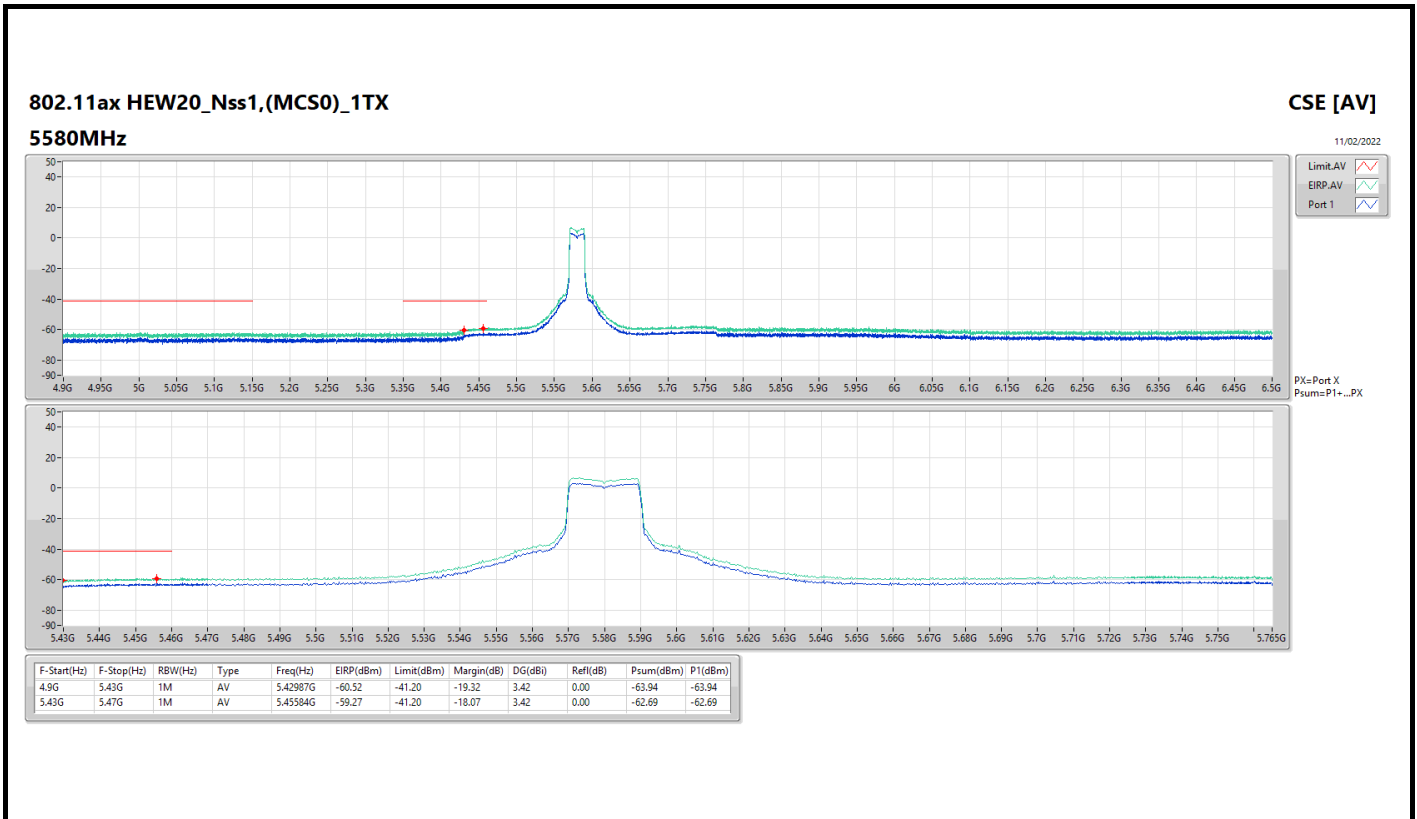

DG = Directional Gain ; PX=Port X ; Psum=P1+P2+...PX

Summary

Mode	Result	F-Start (Hz)	F-Stop (Hz)	Type	Freq (Hz)	DG (dBi)	P1 (dBm)	P2 (dBm)	Psum (dBm)	EIRP (dBm)	Limit (dBm)	Margin (dB)
5.47-5.725GHz	-	-	-	-	-	-	-	-	-	-	-	-
802.11a_Nss1,(6Mbps)_2TX	Pass	5.43G	5.47G	PK	5.46976G	5.82	-36.54	-37.54	-34.00	-28.18	-27.00	-1.18
802.11ax HEW20_Nss1,(MCS0)_2TX	Pass	5.725G	5.765G	PK	5.7266G	5.82	-36.87	-44.41	-36.17	-30.35	-27.00	-3.35
802.11ax HEW40_Nss1,(MCS0)_2TX	Pass	5.47G	5.725G	PK	5.725G	5.82	-36.33	-36.97	-33.63	-27.81	-27.00	-0.81
802.11ax HEW80_Nss1,(MCS0)_2TX	Pass	5.31G	5.47G	PK	5.4652G	5.82	-37.97	-35.98	-33.85	-28.03	-27.00	-1.03
802.11ax HEW160_Nss1,(MCS0)_2TX	Pass	5.15G	5.47G	AV	5.45336G	5.82	-50.90	-50.92	-47.90	-42.08	-41.20	-0.88
5.725-5.85GHz	-	-	-	-	-	-	-	-	-	-	-	-
802.11a_Nss1,(6Mbps)_2TX	Pass	4.9G	5.685G	AV	5.09399G	5.21	-56.97	-58.06	-54.47	-49.26	-41.20	-8.06
802.11ax HEW20_Nss1,(MCS0)_2TX	Pass	4.9G	5.685G	AV	5.10282G	5.21	-58.18	-57.44	-54.78	-49.57	-41.20	-8.37
802.11ax HEW40_Nss1,(MCS0)_2TX	Pass	4.9G	5.645G	AV	5.11102G	5.21	-58.00	-57.32	-54.64	-49.43	-41.20	-8.23
802.11ax HEW80_Nss1,(MCS0)_2TX	Pass	5.565G	5.725G	PK	5.64724G	5.21	-39.34	-41.75	-37.37	-32.16	-27.00	-5.16