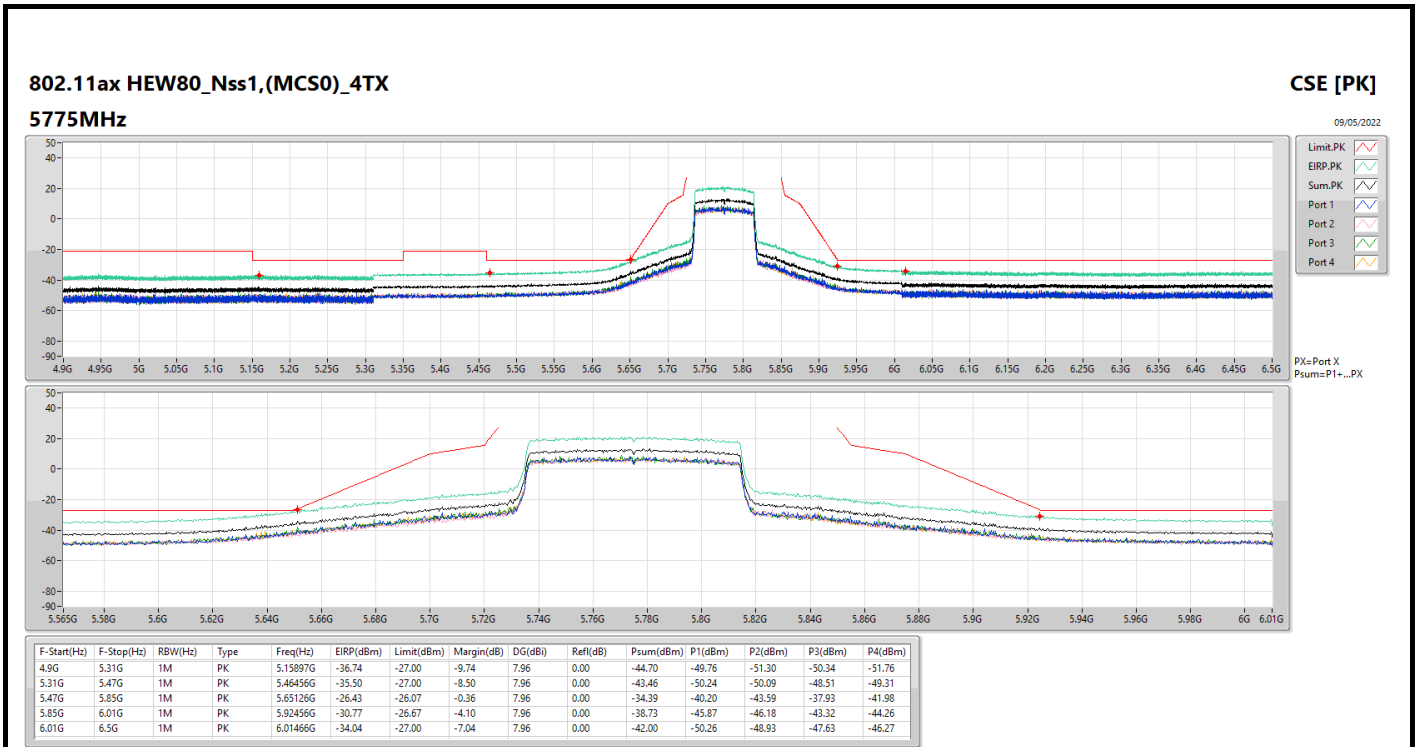

DG = Directional Gain ; PX=Port X; Psum=P1+P2+...PX

802.11ax HEW40_Nss1,(MCS0)_4TX

5510MHz

CSE [AV]

22/03/2022

Summary

Mode	Result	F-Start (Hz)	F-Stop (Hz)	Type	Freq (Hz)	DG (dBi)	P1 (dBm)	Psum (dBm)	EIRP (dBm)	Limit (dBm)	Margin (dB)
5.15-5.25GHz	-	-	-	-	-	-	-	-	-	-	-
802.11a_Nss1,(6Mbps)_1TX	Pass	5.11G	5.15G	AV	5.15G	4.00	-45.57	-45.57	-41.57	-41.20	-0.37
802.11ax HEW20_Nss1,(MCS0)_1TX	Pass	5.15G	5.35G	AV	5.15G	4.00	-47.78	-47.78	-43.78	-41.20	-2.58
802.11ax HEW40_Nss1,(MCS0)_1TX	Pass	5.07G	5.15G	AV	5.14856G	4.00	-45.44	-45.44	-41.44	-41.20	-0.24
802.11ax HEW80_Nss1,(MCS0)_1TX	Pass	4.99G	5.15G	AV	5.14872G	4.00	-46.15	-46.15	-42.15	-41.20	-0.95
802.11ax HEW160_Nss1,(MCS0)_1TX	Pass	5.31G	5.47G	AV	5.35992G	4.00	-47.24	-47.24	-43.24	-41.20	-2.04
5.25-5.35GHz	-	-	-	-	-	-	-	-	-	-	-
802.11a_Nss1,(6Mbps)_1TX	Pass	5.35G	5.39G	AV	5.35072G	4.00	-46.88	-46.88	-42.88	-41.20	-1.68
802.11ax HEW20_Nss1,(MCS0)_1TX	Pass	5.35G	5.39G	AV	5.35048G	4.00	-45.64	-45.64	-41.64	-41.20	-0.44
802.11ax HEW40_Nss1,(MCS0)_1TX	Pass	5.15G	5.35G	AV	5.35G	4.00	-45.35	-45.35	-41.35	-41.20	-0.15
802.11ax HEW80_Nss1,(MCS0)_1TX	Pass	5.35G	5.51G	AV	5.35064G	4.00	-47.07	-47.07	-43.07	-41.20	-1.87
5.47-5.725GHz	-	-	-	-	-	-	-	-	-	-	-
802.11a_Nss1,(6Mbps)_1TX	Pass	5.725G	5.765G	PK	5.72636G	4.00	-31.57	-31.57	-27.57	-27.00	-0.57
802.11ax HEW20_Nss1,(MCS0)_1TX	Pass	5.725G	5.765G	PK	5.72508G	4.00	-31.98	-31.98	-27.98	-27.00	-0.98
802.11ax HEW40_Nss1,(MCS0)_1TX	Pass	5.725G	5.805G	PK	5.72516G	4.00	-32.02	-32.02	-28.02	-27.00	-1.02
802.11ax HEW80_Nss1,(MCS0)_1TX	Pass	5.725G	5.885G	PK	5.72724G	4.00	-31.39	-31.39	-27.39	-27.00	-0.39
802.11ax HEW160_Nss1,(MCS0)_1TX	Pass	5.31G	5.47G	AV	5.45848G	4.00	-48.43	-48.43	-44.43	-41.20	-3.23
5.725-5.85GHz	-	-	-	-	-	-	-	-	-	-	-
802.11a_Nss1,(6Mbps)_1TX	Pass	5.89G	6.5G	PK	6.46508G	4.00	-44.06	-44.06	-40.06	-27.00	-13.06
802.11ax HEW20_Nss1,(MCS0)_1TX	Pass	5.89G	6.5G	PK	6.32851G	4.00	-44.99	-44.99	-40.99	-27.00	-13.99
802.11ax HEW40_Nss1,(MCS0)_1TX	Pass	5.645G	5.725G	PK	5.64692G	4.00	-42.34	-42.34	-38.34	-27.00	-11.34
802.11ax HEW80_Nss1,(MCS0)_1TX	Pass	5.565G	5.725G	PK	5.64532G	4.00	-34.12	-34.12	-30.12	-27.00	-3.12