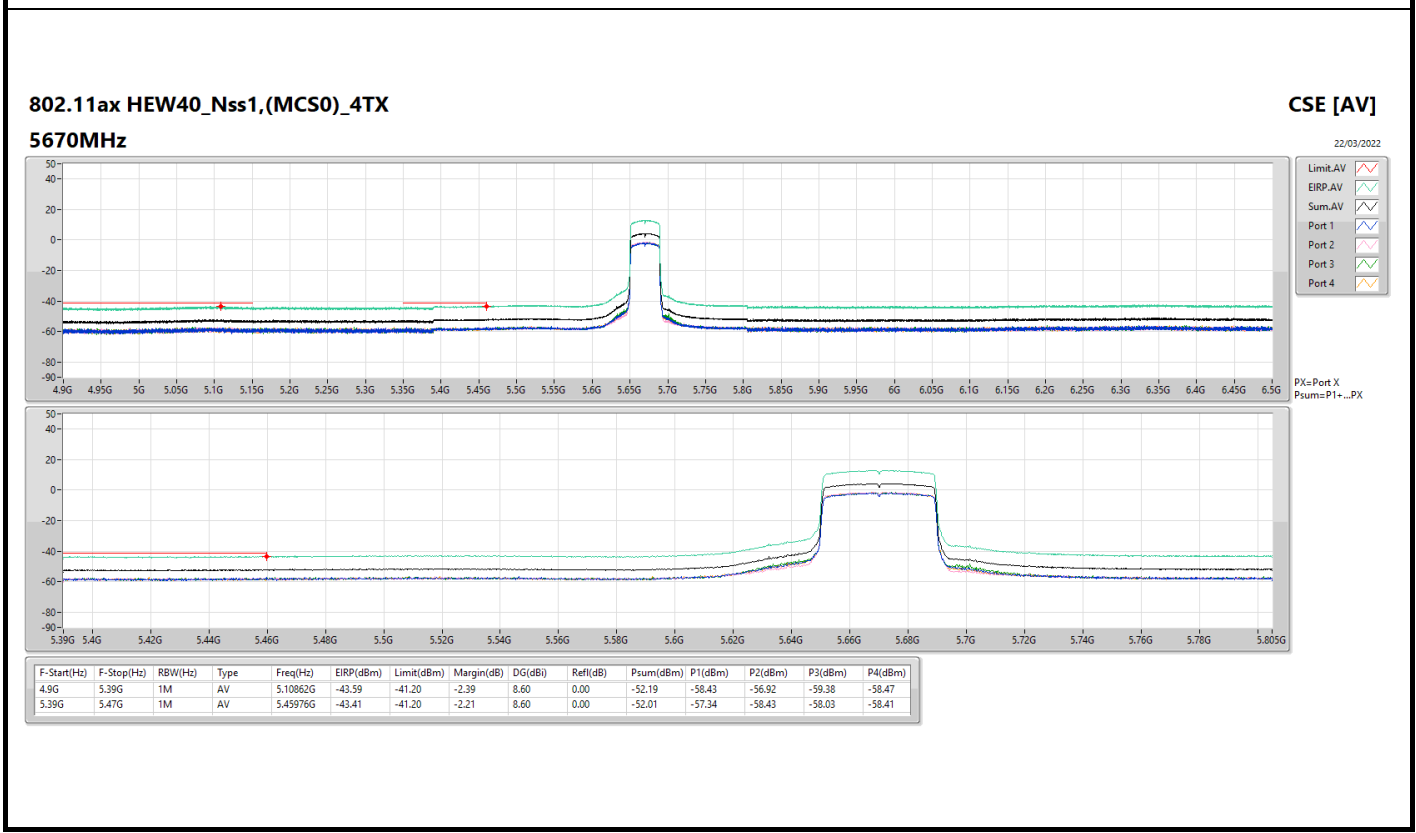

DG = Directional Gain ; PX=Port X; Psum=P1+P2+...PX

802.11ax HEW40_Nss1,(MCS0)_4TX

5510MHz

CSE [AV]

22/03/2022

Summary

Mode	Result	F-Start (Hz)	F-Stop (Hz)	Type	Freq (Hz)	DG (dBi)	P1 (dBm)	Psum (dBm)	EIRP (dBm)	Limit (dBm)	Margin (dB)
5.15-5.25GHz	-	-	-	-	-	-	-	-	-	-	-
802.11a_Nss1,(6Mbps)_1TX	Pass	5.11G	5.15G	AV	5.15G	4.00	-45.57	-45.57	-41.57	-41.20	-0.37
802.11ax HEW20_Nss1,(MCS0)_1TX	Pass	5.15G	5.35G	AV	5.15G	4.00	-47.78	-47.78	-43.78	-41.20	-2.58
802.11ax HEW40_Nss1,(MCS0)_1TX	Pass	5.07G	5.15G	AV	5.14856G	4.00	-45.44	-45.44	-41.44	-41.20	-0.24
802.11ax HEW80_Nss1,(MCS0)_1TX	Pass	4.99G	5.15G	AV	5.14872G	4.00	-46.15	-46.15	-42.15	-41.20	-0.95
802.11ax HEW160_Nss1,(MCS0)_1TX	Pass	5.31G	5.47G	AV	5.35992G	4.00	-47.24	-47.24	-43.24	-41.20	-2.04
5.25-5.35GHz	-	-	-	-	-	-	-	-	-	-	-
802.11a_Nss1,(6Mbps)_1TX	Pass	5.35G	5.39G	AV	5.35072G	4.00	-46.88	-46.88	-42.88	-41.20	-1.68
802.11ax HEW20_Nss1,(MCS0)_1TX	Pass	5.35G	5.39G	AV	5.35048G	4.00	-45.64	-45.64	-41.64	-41.20	-0.44
802.11ax HEW40_Nss1,(MCS0)_1TX	Pass	5.15G	5.35G	AV	5.35G	4.00	-45.35	-45.35	-41.35	-41.20	-0.15
802.11ax HEW80_Nss1,(MCS0)_1TX	Pass	5.35G	5.51G	AV	5.35064G	4.00	-47.07	-47.07	-43.07	-41.20	-1.87
5.47-5.725GHz	-	-	-	-	-	-	-	-	-	-	-
802.11a_Nss1,(6Mbps)_1TX	Pass	5.725G	5.765G	PK	5.72636G	4.00	-31.57	-31.57	-27.57	-27.00	-0.57
802.11ax HEW20_Nss1,(MCS0)_1TX	Pass	5.725G	5.765G	PK	5.72508G	4.00	-31.98	-31.98	-27.98	-27.00	-0.98
802.11ax HEW40_Nss1,(MCS0)_1TX	Pass	5.725G	5.805G	PK	5.72516G	4.00	-32.02	-32.02	-28.02	-27.00	-1.02
802.11ax HEW80_Nss1,(MCS0)_1TX	Pass	5.725G	5.885G	PK	5.72724G	4.00	-31.39	-31.39	-27.39	-27.00	-0.39
802.11ax HEW160_Nss1,(MCS0)_1TX	Pass	5.31G	5.47G	AV	5.45848G	4.00	-48.43	-48.43	-44.43	-41.20	-3.23
5.725-5.85GHz	-	-	-	-	-	-	-	-	-	-	-
802.11a_Nss1,(6Mbps)_1TX	Pass	5.89G	6.5G	PK	6.46508G	4.00	-44.06	-44.06	-40.06	-27.00	-13.06
802.11ax HEW20_Nss1,(MCS0)_1TX	Pass	5.89G	6.5G	PK	6.32851G	4.00	-44.99	-44.99	-40.99	-27.00	-13.99
802.11ax HEW40_Nss1,(MCS0)_1TX	Pass	5.645G	5.725G	PK	5.64692G	4.00	-42.34	-42.34	-38.34	-27.00	-11.34
802.11ax HEW80_Nss1,(MCS0)_1TX	Pass	5.565G	5.725G	PK	5.64532G	4.00	-34.12	-34.12	-30.12	-27.00	-3.12