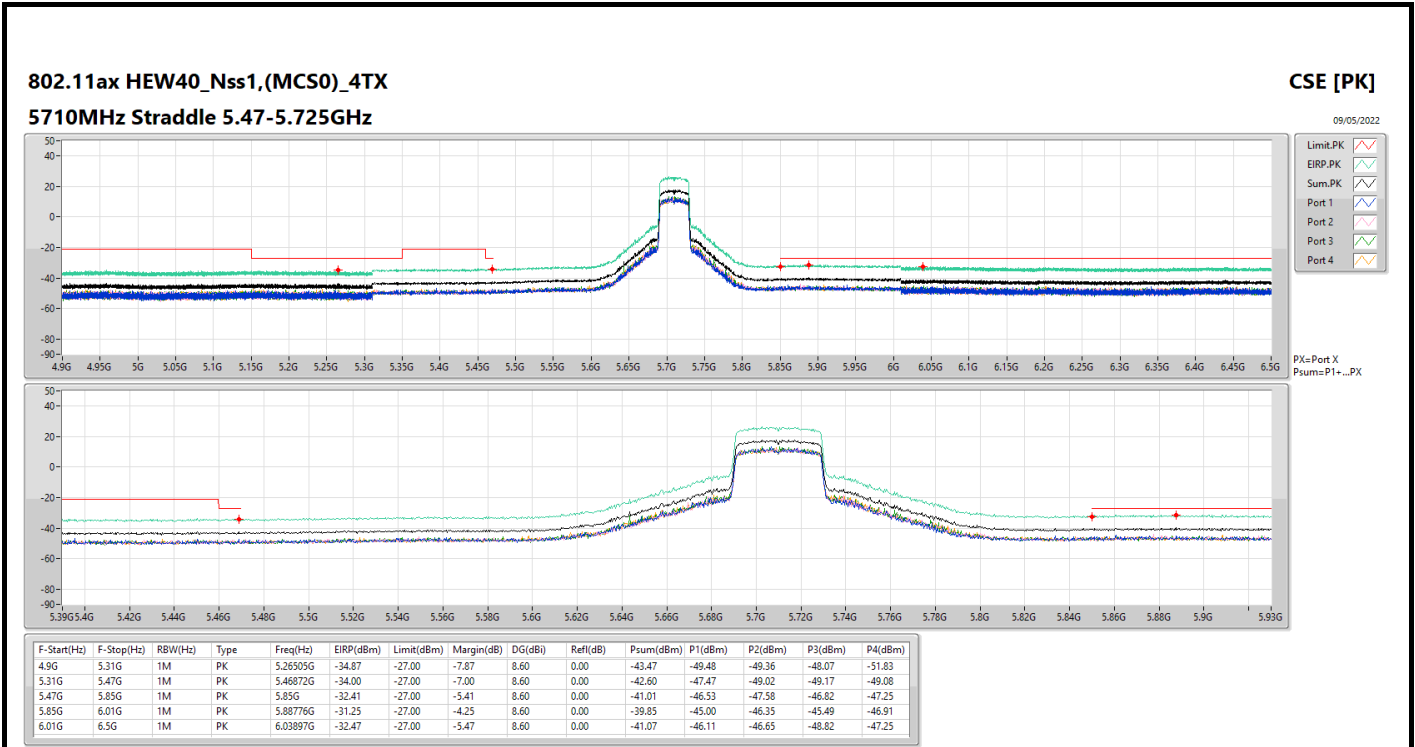

DG = Directional Gain ; PX=Port X; Psum=P1+P2+...PX

802.11ax HEW40_Nss1,(MCS0)_4TX

5510MHz

CSE [AV]

22/03/2022

Summary

Mode	Result	F-Start (Hz)	F-Stop (Hz)	Type	Freq (Hz)	DG (dBi)	P1 (dBm)	Psum (dBm)	EIRP (dBm)	Limit (dBm)	Margin (dB)
5.15-5.25GHz	-	-	-	-	-	-	-	-	-	-	-
802.11a_Nss1,(6Mbps)_1TX	Pass	5.11G	5.15G	AV	5.15G	4.00	-45.57	-45.57	-41.57	-41.20	-0.37
802.11ax HEW20_Nss1,(MCS0)_1TX	Pass	5.15G	5.35G	AV	5.15G	4.00	-47.78	-47.78	-43.78	-41.20	-2.58
802.11ax HEW40_Nss1,(MCS0)_1TX	Pass	5.07G	5.15G	AV	5.14856G	4.00	-45.44	-45.44	-41.44	-41.20	-0.24
802.11ax HEW80_Nss1,(MCS0)_1TX	Pass	4.99G	5.15G	AV	5.14872G	4.00	-46.15	-46.15	-42.15	-41.20	-0.95
802.11ax HEW160_Nss1,(MCS0)_1TX	Pass	5.31G	5.47G	AV	5.35992G	4.00	-47.24	-47.24	-43.24	-41.20	-2.04
5.25-5.35GHz	-	-	-	-	-	-	-	-	-	-	-
802.11a_Nss1,(6Mbps)_1TX	Pass	5.35G	5.39G	AV	5.35072G	4.00	-46.88	-46.88	-42.88	-41.20	-1.68
802.11ax HEW20_Nss1,(MCS0)_1TX	Pass	5.35G	5.39G	AV	5.35048G	4.00	-45.64	-45.64	-41.64	-41.20	-0.44
802.11ax HEW40_Nss1,(MCS0)_1TX	Pass	5.15G	5.35G	AV	5.35G	4.00	-45.35	-45.35	-41.35	-41.20	-0.15
802.11ax HEW80_Nss1,(MCS0)_1TX	Pass	5.35G	5.51G	AV	5.35064G	4.00	-47.07	-47.07	-43.07	-41.20	-1.87
5.47-5.725GHz	-	-	-	-	-	-	-	-	-	-	-
802.11a_Nss1,(6Mbps)_1TX	Pass	5.725G	5.765G	PK	5.72636G	4.00	-31.57	-31.57	-27.57	-27.00	-0.57
802.11ax HEW20_Nss1,(MCS0)_1TX	Pass	5.725G	5.765G	PK	5.72508G	4.00	-31.98	-31.98	-27.98	-27.00	-0.98
802.11ax HEW40_Nss1,(MCS0)_1TX	Pass	5.725G	5.805G	PK	5.72516G	4.00	-32.02	-32.02	-28.02	-27.00	-1.02
802.11ax HEW80_Nss1,(MCS0)_1TX	Pass	5.725G	5.885G	PK	5.72724G	4.00	-31.39	-31.39	-27.39	-27.00	-0.39
802.11ax HEW160_Nss1,(MCS0)_1TX	Pass	5.31G	5.47G	AV	5.45848G	4.00	-48.43	-48.43	-44.43	-41.20	-3.23
5.725-5.85GHz	-	-	-	-	-	-	-	-	-	-	-
802.11a_Nss1,(6Mbps)_1TX	Pass	5.89G	6.5G	PK	6.46508G	4.00	-44.06	-44.06	-40.06	-27.00	-13.06
802.11ax HEW20_Nss1,(MCS0)_1TX	Pass	5.89G	6.5G	PK	6.32851G	4.00	-44.99	-44.99	-40.99	-27.00	-13.99
802.11ax HEW40_Nss1,(MCS0)_1TX	Pass	5.645G	5.725G	PK	5.64692G	4.00	-42.34	-42.34	-38.34	-27.00	-11.34
802.11ax HEW80_Nss1,(MCS0)_1TX	Pass	5.565G	5.725G	PK	5.64532G	4.00	-34.12	-34.12	-30.12	-27.00	-3.12