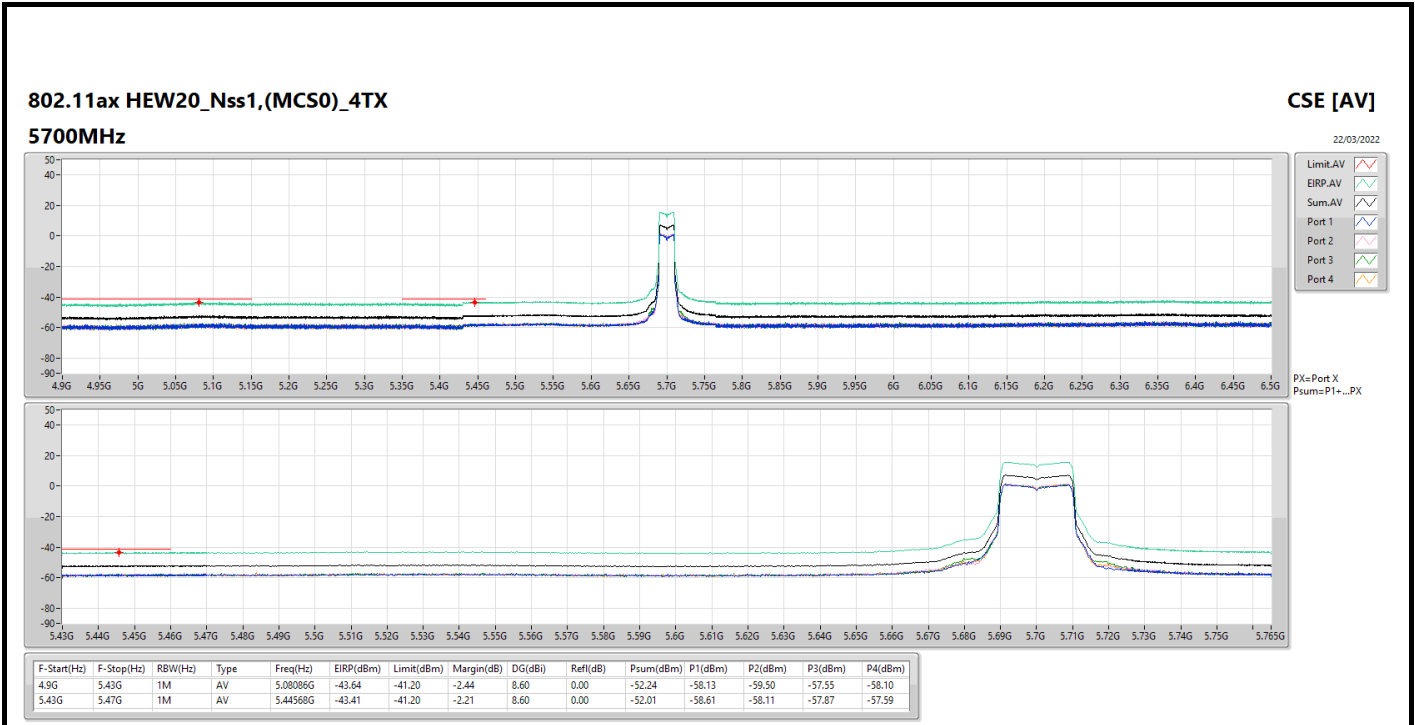

DG = Directional Gain ; PX=Port X; Psum=P1+P2+...PX

802.11ax HEW40_Nss1,(MCS0)_4TX

5510MHz

CSE [AV]

22/03/2022

Summary

Mode	Result	F-Start (Hz)	F-Stop (Hz)	Type	Freq (Hz)	DG (dBi)	P1 (dBm)	Psum (dBm)	EIRP (dBm)	Limit (dBm)	Margin (dB)
5.15-5.25GHz	-	-	-	-	-	-	-	-	-	-	-
802.11a_Nss1,(6Mbps)_1TX	Pass	5.11G	5.15G	AV	5.15G	4.00	-45.57	-45.57	-41.57	-41.20	-0.37
802.11ax HEW20_Nss1,(MCS0)_1TX	Pass	5.15G	5.35G	AV	5.15G	4.00	-47.78	-47.78	-43.78	-41.20	-2.58
802.11ax HEW40_Nss1,(MCS0)_1TX	Pass	5.07G	5.15G	AV	5.14856G	4.00	-45.44	-45.44	-41.44	-41.20	-0.24
802.11ax HEW80_Nss1,(MCS0)_1TX	Pass	4.99G	5.15G	AV	5.14872G	4.00	-46.15	-46.15	-42.15	-41.20	-0.95
802.11ax HEW160_Nss1,(MCS0)_1TX	Pass	5.31G	5.47G	AV	5.35992G	4.00	-47.24	-47.24	-43.24	-41.20	-2.04
5.25-5.35GHz	-	-	-	-	-	-	-	-	-	-	-
802.11a_Nss1,(6Mbps)_1TX	Pass	5.35G	5.39G	AV	5.35072G	4.00	-46.88	-46.88	-42.88	-41.20	-1.68
802.11ax HEW20_Nss1,(MCS0)_1TX	Pass	5.35G	5.39G	AV	5.35048G	4.00	-45.64	-45.64	-41.64	-41.20	-0.44
802.11ax HEW40_Nss1,(MCS0)_1TX	Pass	5.15G	5.35G	AV	5.35G	4.00	-45.35	-45.35	-41.35	-41.20	-0.15
802.11ax HEW80_Nss1,(MCS0)_1TX	Pass	5.35G	5.51G	AV	5.35064G	4.00	-47.07	-47.07	-43.07	-41.20	-1.87
5.47-5.725GHz	-	-	-	-	-	-	-	-	-	-	-
802.11a_Nss1,(6Mbps)_1TX	Pass	5.725G	5.765G	PK	5.72636G	4.00	-31.57	-31.57	-27.57	-27.00	-0.57
802.11ax HEW20_Nss1,(MCS0)_1TX	Pass	5.725G	5.765G	PK	5.72508G	4.00	-31.98	-31.98	-27.98	-27.00	-0.98
802.11ax HEW40_Nss1,(MCS0)_1TX	Pass	5.725G	5.805G	PK	5.72516G	4.00	-32.02	-32.02	-28.02	-27.00	-1.02
802.11ax HEW80_Nss1,(MCS0)_1TX	Pass	5.725G	5.885G	PK	5.72724G	4.00	-31.39	-31.39	-27.39	-27.00	-0.39
802.11ax HEW160_Nss1,(MCS0)_1TX	Pass	5.31G	5.47G	AV	5.45848G	4.00	-48.43	-48.43	-44.43	-41.20	-3.23
5.725-5.85GHz	-	-	-	-	-	-	-	-	-	-	-
802.11a_Nss1,(6Mbps)_1TX	Pass	5.89G	6.5G	PK	6.46508G	4.00	-44.06	-44.06	-40.06	-27.00	-13.06
802.11ax HEW20_Nss1,(MCS0)_1TX	Pass	5.89G	6.5G	PK	6.32851G	4.00	-44.99	-44.99	-40.99	-27.00	-13.99
802.11ax HEW40_Nss1,(MCS0)_1TX	Pass	5.645G	5.725G	PK	5.64692G	4.00	-42.34	-42.34	-38.34	-27.00	-11.34
802.11ax HEW80_Nss1,(MCS0)_1TX	Pass	5.565G	5.725G	PK	5.64532G	4.00	-34.12	-34.12	-30.12	-27.00	-3.12