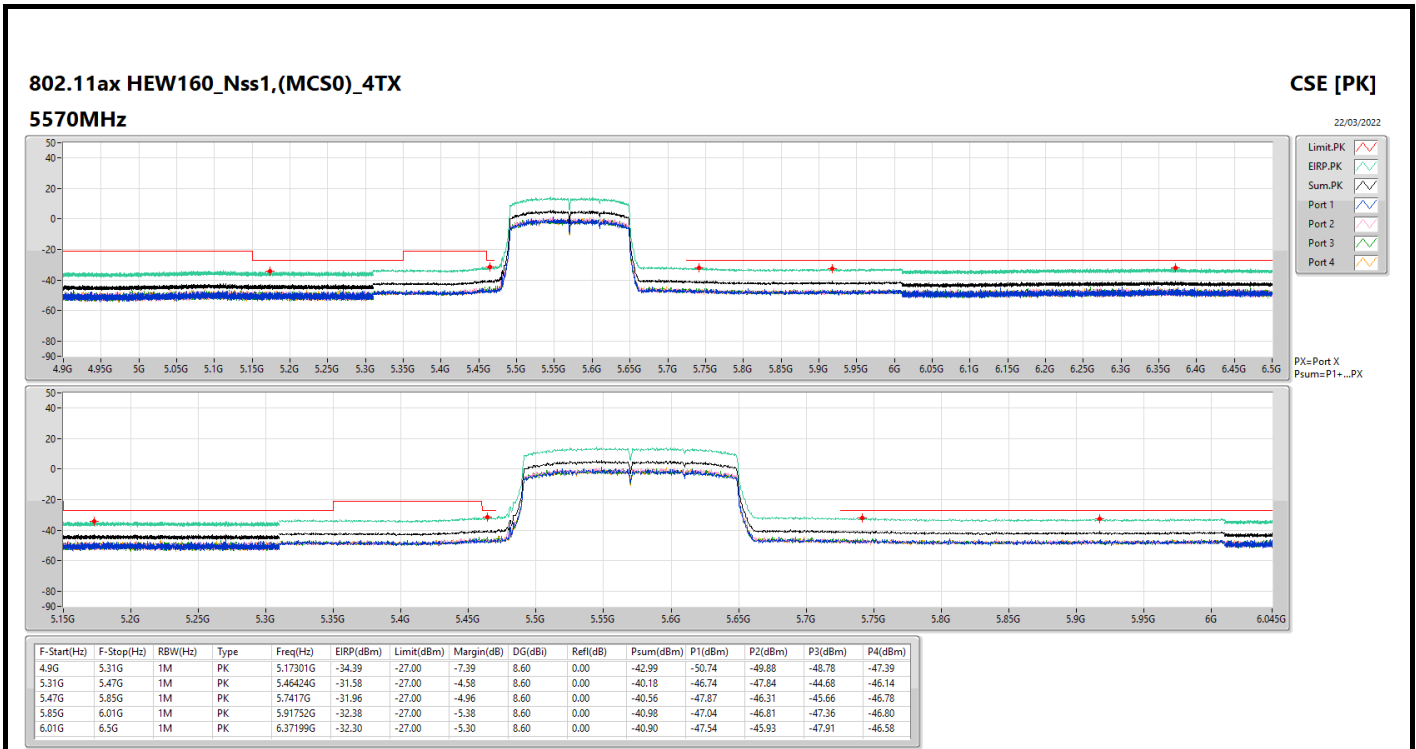

DG = Directional Gain ; PX=Port X; Psum=P1+P2+...PX

802.11ax HEW40_Nss1,(MCS0)_4TX

5510MHz

CSE [AV]

22/03/2022

Summary

Mode	Result	F-Start (Hz)	F-Stop (Hz)	Type	Freq (Hz)	DG (dBi)	P1 (dBm)	Psum (dBm)	EIRP (dBm)	Limit (dBm)	Margin (dB)
5.15-5.25GHz	-	-	-	-	-	-	-	-	-	-	-
802.11a_Nss1,(6Mbps)_1TX	Pass	5.11G	5.15G	AV	5.15G	4.00	-45.57	-45.57	-41.57	-41.20	-0.37
802.11ax HEW20_Nss1,(MCS0)_1TX	Pass	5.15G	5.35G	AV	5.15G	4.00	-47.78	-47.78	-43.78	-41.20	-2.58
802.11ax HEW40_Nss1,(MCS0)_1TX	Pass	5.07G	5.15G	AV	5.14856G	4.00	-45.44	-45.44	-41.44	-41.20	-0.24
802.11ax HEW80_Nss1,(MCS0)_1TX	Pass	4.99G	5.15G	AV	5.14872G	4.00	-46.15	-46.15	-42.15	-41.20	-0.95
802.11ax HEW160_Nss1,(MCS0)_1TX	Pass	5.31G	5.47G	AV	5.35992G	4.00	-47.24	-47.24	-43.24	-41.20	-2.04
5.25-5.35GHz	-	-	-	-	-	-	-	-	-	-	-
802.11a_Nss1,(6Mbps)_1TX	Pass	5.35G	5.39G	AV	5.35072G	4.00	-46.88	-46.88	-42.88	-41.20	-1.68
802.11ax HEW20_Nss1,(MCS0)_1TX	Pass	5.35G	5.39G	AV	5.35048G	4.00	-45.64	-45.64	-41.64	-41.20	-0.44
802.11ax HEW40_Nss1,(MCS0)_1TX	Pass	5.15G	5.35G	AV	5.35G	4.00	-45.35	-45.35	-41.35	-41.20	-0.15
802.11ax HEW80_Nss1,(MCS0)_1TX	Pass	5.35G	5.51G	AV	5.35064G	4.00	-47.07	-47.07	-43.07	-41.20	-1.87
5.47-5.725GHz	-	-	-	-	-	-	-	-	-	-	-
802.11a_Nss1,(6Mbps)_1TX	Pass	5.725G	5.765G	PK	5.72636G	4.00	-31.57	-31.57	-27.57	-27.00	-0.57
802.11ax HEW20_Nss1,(MCS0)_1TX	Pass	5.725G	5.765G	PK	5.72508G	4.00	-31.98	-31.98	-27.98	-27.00	-0.98
802.11ax HEW40_Nss1,(MCS0)_1TX	Pass	5.725G	5.805G	PK	5.72516G	4.00	-32.02	-32.02	-28.02	-27.00	-1.02
802.11ax HEW80_Nss1,(MCS0)_1TX	Pass	5.725G	5.885G	PK	5.72724G	4.00	-31.39	-31.39	-27.39	-27.00	-0.39
802.11ax HEW160_Nss1,(MCS0)_1TX	Pass	5.31G	5.47G	AV	5.45848G	4.00	-48.43	-48.43	-44.43	-41.20	-3.23
5.725-5.85GHz	-	-	-	-	-	-	-	-	-	-	-
802.11a_Nss1,(6Mbps)_1TX	Pass	5.89G	6.5G	PK	6.46508G	4.00	-44.06	-44.06	-40.06	-27.00	-13.06
802.11ax HEW20_Nss1,(MCS0)_1TX	Pass	5.89G	6.5G	PK	6.32851G	4.00	-44.99	-44.99	-40.99	-27.00	-13.99
802.11ax HEW40_Nss1,(MCS0)_1TX	Pass	5.645G	5.725G	PK	5.64692G	4.00	-42.34	-42.34	-38.34	-27.00	-11.34
802.11ax HEW80_Nss1,(MCS0)_1TX	Pass	5.565G	5.725G	PK	5.64532G	4.00	-34.12	-34.12	-30.12	-27.00	-3.12