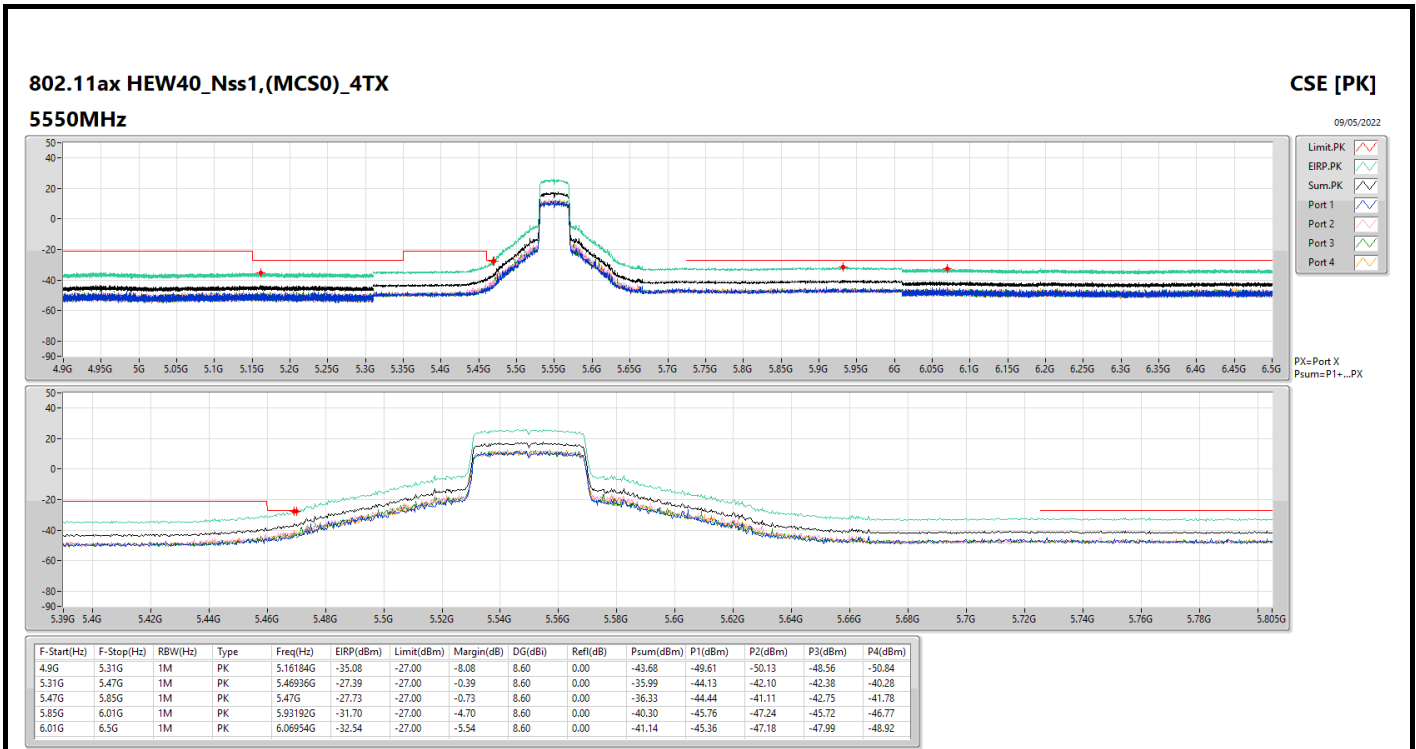

DG = Directional Gain ; PX=Port X; Psum=P1+P2+...PX

802.11ax HEW40_Nss1,(MCS0)_4TX

5510MHz

CSE [AV]

22/03/2022

Summary

Mode	Result	F-Start (Hz)	F-Stop (Hz)	Type	Freq (Hz)	DG (dBi)	P1 (dBm)	Psum (dBm)	EIRP (dBm)	Limit (dBm)	Margin (dB)
5.15-5.25GHz	-	-	-	-	-	-	-	-	-	-	-
802.11a_Nss1,(6Mbps)_1TX	Pass	5.11G	5.15G	AV	5.15G	4.00	-45.57	-45.57	-41.57	-41.20	-0.37
802.11ax HEW20_Nss1,(MCS0)_1TX	Pass	5.15G	5.35G	AV	5.15G	4.00	-47.78	-47.78	-43.78	-41.20	-2.58
802.11ax HEW40_Nss1,(MCS0)_1TX	Pass	5.07G	5.15G	AV	5.14856G	4.00	-45.44	-45.44	-41.44	-41.20	-0.24
802.11ax HEW80_Nss1,(MCS0)_1TX	Pass	4.99G	5.15G	AV	5.14872G	4.00	-46.15	-46.15	-42.15	-41.20	-0.95
802.11ax HEW160_Nss1,(MCS0)_1TX	Pass	5.31G	5.47G	AV	5.35992G	4.00	-47.24	-47.24	-43.24	-41.20	-2.04
5.25-5.35GHz	-	-	-	-	-	-	-	-	-	-	-
802.11a_Nss1,(6Mbps)_1TX	Pass	5.35G	5.39G	AV	5.35072G	4.00	-46.88	-46.88	-42.88	-41.20	-1.68
802.11ax HEW20_Nss1,(MCS0)_1TX	Pass	5.35G	5.39G	AV	5.35048G	4.00	-45.64	-45.64	-41.64	-41.20	-0.44
802.11ax HEW40_Nss1,(MCS0)_1TX	Pass	5.15G	5.35G	AV	5.35G	4.00	-45.35	-45.35	-41.35	-41.20	-0.15
802.11ax HEW80_Nss1,(MCS0)_1TX	Pass	5.35G	5.51G	AV	5.35064G	4.00	-47.07	-47.07	-43.07	-41.20	-1.87
5.47-5.725GHz	-	-	-	-	-	-	-	-	-	-	-
802.11a_Nss1,(6Mbps)_1TX	Pass	5.725G	5.765G	PK	5.72636G	4.00	-31.57	-31.57	-27.57	-27.00	-0.57
802.11ax HEW20_Nss1,(MCS0)_1TX	Pass	5.725G	5.765G	PK	5.72508G	4.00	-31.98	-31.98	-27.98	-27.00	-0.98
802.11ax HEW40_Nss1,(MCS0)_1TX	Pass	5.725G	5.805G	PK	5.72516G	4.00	-32.02	-32.02	-28.02	-27.00	-1.02
802.11ax HEW80_Nss1,(MCS0)_1TX	Pass	5.725G	5.885G	PK	5.72724G	4.00	-31.39	-31.39	-27.39	-27.00	-0.39
802.11ax HEW160_Nss1,(MCS0)_1TX	Pass	5.31G	5.47G	AV	5.45848G	4.00	-48.43	-48.43	-44.43	-41.20	-3.23
5.725-5.85GHz	-	-	-	-	-	-	-	-	-	-	-
802.11a_Nss1,(6Mbps)_1TX	Pass	5.89G	6.5G	PK	6.46508G	4.00	-44.06	-44.06	-40.06	-27.00	-13.06
802.11ax HEW20_Nss1,(MCS0)_1TX	Pass	5.89G	6.5G	PK	6.32851G	4.00	-44.99	-44.99	-40.99	-27.00	-13.99
802.11ax HEW40_Nss1,(MCS0)_1TX	Pass	5.645G	5.725G	PK	5.64692G	4.00	-42.34	-42.34	-38.34	-27.00	-11.34
802.11ax HEW80_Nss1,(MCS0)_1TX	Pass	5.565G	5.725G	PK	5.64532G	4.00	-34.12	-34.12	-30.12	-27.00	-3.12