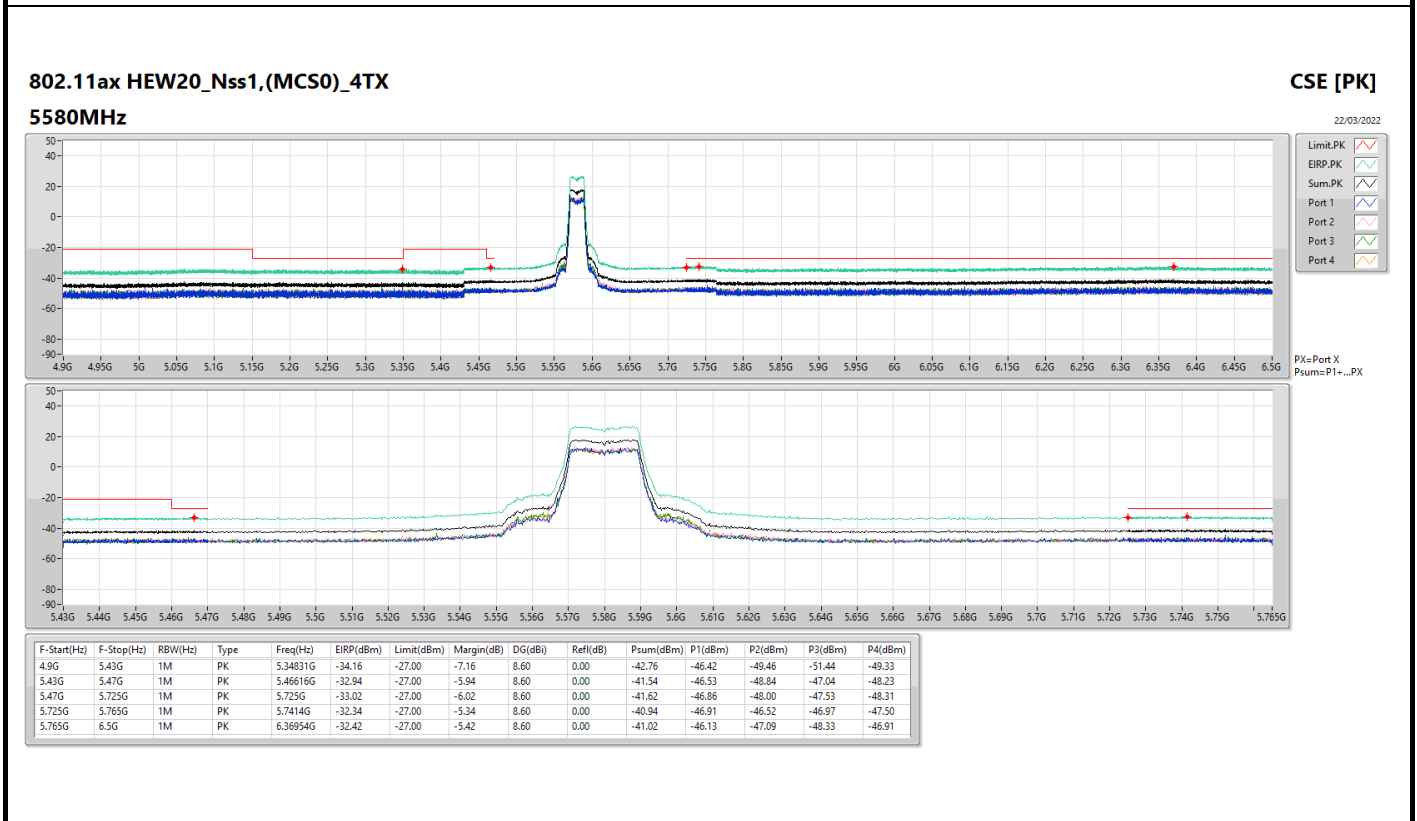

DG = Directional Gain ; PX=Port X; Psum=P1+P2+...PX

802.11ax HEW40_Nss1,(MCS0)_4TX

5510MHz

CSE [AV]

22/03/2022

Summary

Mode	Result	F-Start (Hz)	F-Stop (Hz)	Type	Freq (Hz)	DG (dBi)	P1 (dBm)	Psum (dBm)	EIRP (dBm)	Limit (dBm)	Margin (dB)
5.15-5.25GHz	-	-	-	-	-	-	-	-	-	-	-
802.11a_Nss1,(6Mbps)_1TX	Pass	5.11G	5.15G	AV	5.15G	4.00	-45.57	-45.57	-41.57	-41.20	-0.37
802.11ax HEW20_Nss1,(MCS0)_1TX	Pass	5.15G	5.35G	AV	5.15G	4.00	-47.78	-47.78	-43.78	-41.20	-2.58
802.11ax HEW40_Nss1,(MCS0)_1TX	Pass	5.07G	5.15G	AV	5.14856G	4.00	-45.44	-45.44	-41.44	-41.20	-0.24
802.11ax HEW80_Nss1,(MCS0)_1TX	Pass	4.99G	5.15G	AV	5.14872G	4.00	-46.15	-46.15	-42.15	-41.20	-0.95
802.11ax HEW160_Nss1,(MCS0)_1TX	Pass	5.31G	5.47G	AV	5.35992G	4.00	-47.24	-47.24	-43.24	-41.20	-2.04
5.25-5.35GHz	-	-	-	-	-	-	-	-	-	-	-
802.11a_Nss1,(6Mbps)_1TX	Pass	5.35G	5.39G	AV	5.35072G	4.00	-46.88	-46.88	-42.88	-41.20	-1.68
802.11ax HEW20_Nss1,(MCS0)_1TX	Pass	5.35G	5.39G	AV	5.35048G	4.00	-45.64	-45.64	-41.64	-41.20	-0.44
802.11ax HEW40_Nss1,(MCS0)_1TX	Pass	5.15G	5.35G	AV	5.35G	4.00	-45.35	-45.35	-41.35	-41.20	-0.15
802.11ax HEW80_Nss1,(MCS0)_1TX	Pass	5.35G	5.51G	AV	5.35064G	4.00	-47.07	-47.07	-43.07	-41.20	-1.87
5.47-5.725GHz	-	-	-	-	-	-	-	-	-	-	-
802.11a_Nss1,(6Mbps)_1TX	Pass	5.725G	5.765G	PK	5.72636G	4.00	-31.57	-31.57	-27.57	-27.00	-0.57
802.11ax HEW20_Nss1,(MCS0)_1TX	Pass	5.725G	5.765G	PK	5.72508G	4.00	-31.98	-31.98	-27.98	-27.00	-0.98
802.11ax HEW40_Nss1,(MCS0)_1TX	Pass	5.725G	5.805G	PK	5.72516G	4.00	-32.02	-32.02	-28.02	-27.00	-1.02
802.11ax HEW80_Nss1,(MCS0)_1TX	Pass	5.725G	5.885G	PK	5.72724G	4.00	-31.39	-31.39	-27.39	-27.00	-0.39
802.11ax HEW160_Nss1,(MCS0)_1TX	Pass	5.31G	5.47G	AV	5.45848G	4.00	-48.43	-48.43	-44.43	-41.20	-3.23
5.725-5.85GHz	-	-	-	-	-	-	-	-	-	-	-
802.11a_Nss1,(6Mbps)_1TX	Pass	5.89G	6.5G	PK	6.46508G	4.00	-44.06	-44.06	-40.06	-27.00	-13.06
802.11ax HEW20_Nss1,(MCS0)_1TX	Pass	5.89G	6.5G	PK	6.32851G	4.00	-44.99	-44.99	-40.99	-27.00	-13.99
802.11ax HEW40_Nss1,(MCS0)_1TX	Pass	5.645G	5.725G	PK	5.64692G	4.00	-42.34	-42.34	-38.34	-27.00	-11.34
802.11ax HEW80_Nss1,(MCS0)_1TX	Pass	5.565G	5.725G	PK	5.64532G	4.00	-34.12	-34.12	-30.12	-27.00	-3.12