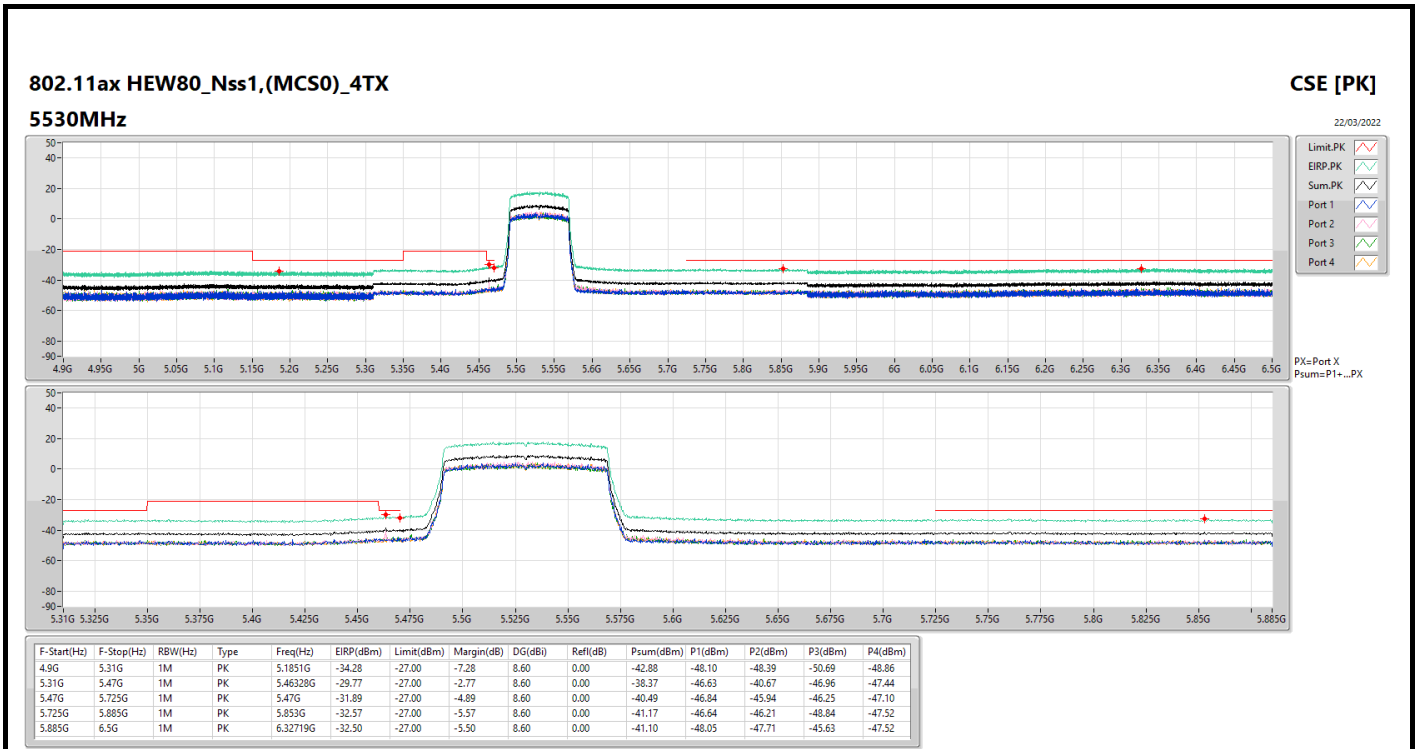

DG = Directional Gain ; PX=Port X; Psum=P1+P2+...PX

802.11ax HEW40_Nss1,(MCS0)_4TX

5510MHz

CSE [AV]

22/03/2022

Summary

Mode	Result	F-Start (Hz)	F-Stop (Hz)	Type	Freq (Hz)	DG (dBi)	P1 (dBm)	Psum (dBm)	EIRP (dBm)	Limit (dBm)	Margin (dB)
5.15-5.25GHz	-	-	-	-	-	-	-	-	-	-	-
802.11a_Nss1,(6Mbps)_1TX	Pass	5.11G	5.15G	AV	5.15G	4.00	-45.57	-45.57	-41.57	-41.20	-0.37
802.11ax HEW20_Nss1,(MCS0)_1TX	Pass	5.15G	5.35G	AV	5.15G	4.00	-47.78	-47.78	-43.78	-41.20	-2.58
802.11ax HEW40_Nss1,(MCS0)_1TX	Pass	5.07G	5.15G	AV	5.14856G	4.00	-45.44	-45.44	-41.44	-41.20	-0.24
802.11ax HEW80_Nss1,(MCS0)_1TX	Pass	4.99G	5.15G	AV	5.14872G	4.00	-46.15	-46.15	-42.15	-41.20	-0.95
802.11ax HEW160_Nss1,(MCS0)_1TX	Pass	5.31G	5.47G	AV	5.35992G	4.00	-47.24	-47.24	-43.24	-41.20	-2.04
5.25-5.35GHz	-	-	-	-	-	-	-	-	-	-	-
802.11a_Nss1,(6Mbps)_1TX	Pass	5.35G	5.39G	AV	5.35072G	4.00	-46.88	-46.88	-42.88	-41.20	-1.68
802.11ax HEW20_Nss1,(MCS0)_1TX	Pass	5.35G	5.39G	AV	5.35048G	4.00	-45.64	-45.64	-41.64	-41.20	-0.44
802.11ax HEW40_Nss1,(MCS0)_1TX	Pass	5.15G	5.35G	AV	5.35G	4.00	-45.35	-45.35	-41.35	-41.20	-0.15
802.11ax HEW80_Nss1,(MCS0)_1TX	Pass	5.35G	5.51G	AV	5.35064G	4.00	-47.07	-47.07	-43.07	-41.20	-1.87
5.47-5.725GHz	-	-	-	-	-	-	-	-	-	-	-
802.11a_Nss1,(6Mbps)_1TX	Pass	5.725G	5.765G	PK	5.72636G	4.00	-31.57	-31.57	-27.57	-27.00	-0.57
802.11ax HEW20_Nss1,(MCS0)_1TX	Pass	5.725G	5.765G	PK	5.72508G	4.00	-31.98	-31.98	-27.98	-27.00	-0.98
802.11ax HEW40_Nss1,(MCS0)_1TX	Pass	5.725G	5.805G	PK	5.72516G	4.00	-32.02	-32.02	-28.02	-27.00	-1.02
802.11ax HEW80_Nss1,(MCS0)_1TX	Pass	5.725G	5.885G	PK	5.72724G	4.00	-31.39	-31.39	-27.39	-27.00	-0.39
802.11ax HEW160_Nss1,(MCS0)_1TX	Pass	5.31G	5.47G	AV	5.45848G	4.00	-48.43	-48.43	-44.43	-41.20	-3.23
5.725-5.85GHz	-	-	-	-	-	-	-	-	-	-	-
802.11a_Nss1,(6Mbps)_1TX	Pass	5.89G	6.5G	PK	6.46508G	4.00	-44.06	-44.06	-40.06	-27.00	-13.06
802.11ax HEW20_Nss1,(MCS0)_1TX	Pass	5.89G	6.5G	PK	6.32851G	4.00	-44.99	-44.99	-40.99	-27.00	-13.99
802.11ax HEW40_Nss1,(MCS0)_1TX	Pass	5.645G	5.725G	PK	5.64692G	4.00	-42.34	-42.34	-38.34	-27.00	-11.34
802.11ax HEW80_Nss1,(MCS0)_1TX	Pass	5.565G	5.725G	PK	5.64532G	4.00	-34.12	-34.12	-30.12	-27.00	-3.12