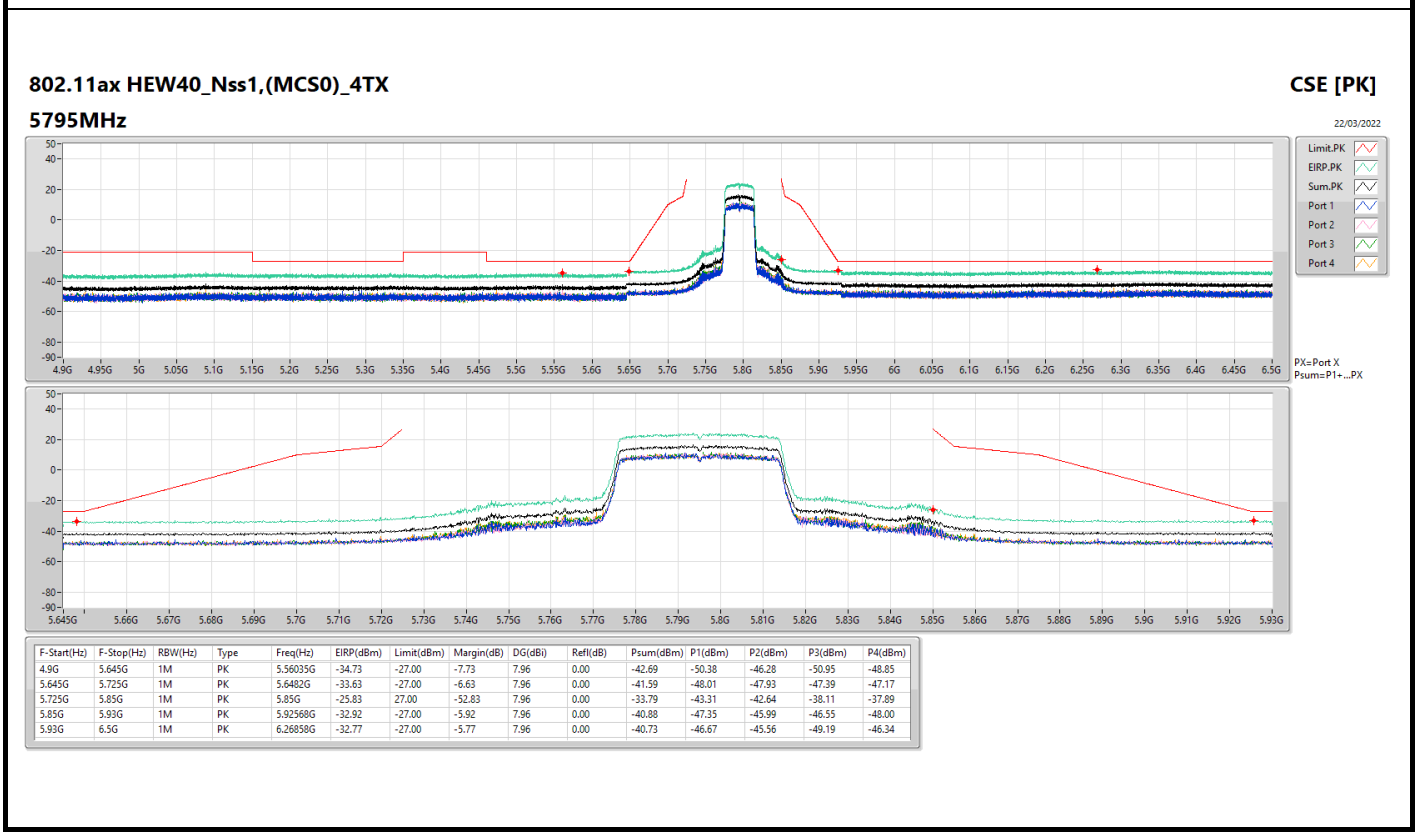

DG = Directional Gain ; PX=Port X; Psum=P1+P2+...PX

802.11ax HEW40_Nss1,(MCS0)_4TX

5510MHz

CSE [AV]

22/03/2022

Summary

Mode	Result	F-Start (Hz)	F-Stop (Hz)	Type	Freq (Hz)	DG (dBi)	P1 (dBm)	Psum (dBm)	EIRP (dBm)	Limit (dBm)	Margin (dB)
5.15-5.25GHz	-	-	-	-	-	-	-	-	-	-	-
802.11a_Nss1,(6Mbps)_1TX	Pass	5.11G	5.15G	AV	5.15G	4.00	-45.57	-45.57	-41.57	-41.20	-0.37
802.11ax HEW20_Nss1,(MCS0)_1TX	Pass	5.15G	5.35G	AV	5.15G	4.00	-47.78	-47.78	-43.78	-41.20	-2.58
802.11ax HEW40_Nss1,(MCS0)_1TX	Pass	5.07G	5.15G	AV	5.14856G	4.00	-45.44	-45.44	-41.44	-41.20	-0.24
802.11ax HEW80_Nss1,(MCS0)_1TX	Pass	4.99G	5.15G	AV	5.14872G	4.00	-46.15	-46.15	-42.15	-41.20	-0.95
802.11ax HEW160_Nss1,(MCS0)_1TX	Pass	5.31G	5.47G	AV	5.35992G	4.00	-47.24	-47.24	-43.24	-41.20	-2.04
5.25-5.35GHz	-	-	-	-	-	-	-	-	-	-	-
802.11a_Nss1,(6Mbps)_1TX	Pass	5.35G	5.39G	AV	5.35072G	4.00	-46.88	-46.88	-42.88	-41.20	-1.68
802.11ax HEW20_Nss1,(MCS0)_1TX	Pass	5.35G	5.39G	AV	5.35048G	4.00	-45.64	-45.64	-41.64	-41.20	-0.44
802.11ax HEW40_Nss1,(MCS0)_1TX	Pass	5.15G	5.35G	AV	5.35G	4.00	-45.35	-45.35	-41.35	-41.20	-0.15
802.11ax HEW80_Nss1,(MCS0)_1TX	Pass	5.35G	5.51G	AV	5.35064G	4.00	-47.07	-47.07	-43.07	-41.20	-1.87
5.47-5.725GHz	-	-	-	-	-	-	-	-	-	-	-
802.11a_Nss1,(6Mbps)_1TX	Pass	5.725G	5.765G	PK	5.72636G	4.00	-31.57	-31.57	-27.57	-27.00	-0.57
802.11ax HEW20_Nss1,(MCS0)_1TX	Pass	5.725G	5.765G	PK	5.72508G	4.00	-31.98	-31.98	-27.98	-27.00	-0.98
802.11ax HEW40_Nss1,(MCS0)_1TX	Pass	5.725G	5.805G	PK	5.72516G	4.00	-32.02	-32.02	-28.02	-27.00	-1.02
802.11ax HEW80_Nss1,(MCS0)_1TX	Pass	5.725G	5.885G	PK	5.72724G	4.00	-31.39	-31.39	-27.39	-27.00	-0.39
802.11ax HEW160_Nss1,(MCS0)_1TX	Pass	5.31G	5.47G	AV	5.45848G	4.00	-48.43	-48.43	-44.43	-41.20	-3.23
5.725-5.85GHz	-	-	-	-	-	-	-	-	-	-	-
802.11a_Nss1,(6Mbps)_1TX	Pass	5.89G	6.5G	PK	6.46508G	4.00	-44.06	-44.06	-40.06	-27.00	-13.06
802.11ax HEW20_Nss1,(MCS0)_1TX	Pass	5.89G	6.5G	PK	6.32851G	4.00	-44.99	-44.99	-40.99	-27.00	-13.99
802.11ax HEW40_Nss1,(MCS0)_1TX	Pass	5.645G	5.725G	PK	5.64692G	4.00	-42.34	-42.34	-38.34	-27.00	-11.34
802.11ax HEW80_Nss1,(MCS0)_1TX	Pass	5.565G	5.725G	PK	5.64532G	4.00	-34.12	-34.12	-30.12	-27.00	-3.12