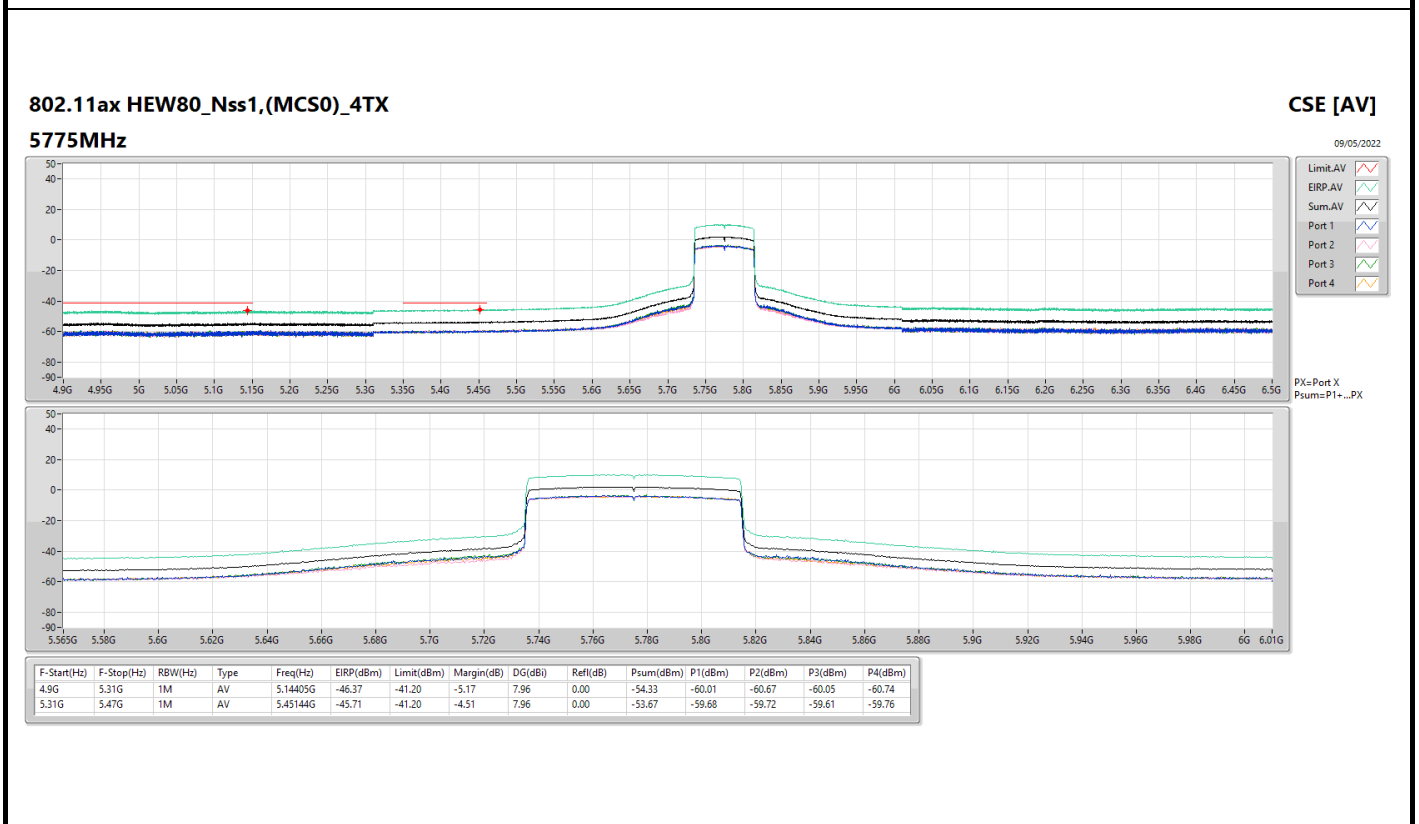

DG = Directional Gain ; PX=Port X; Psum=P1+P2+...PX

802.11ax HEW40_Nss1,(MCS0)_4TX

5510MHz

CSE [AV]

22/03/2022

Summary

Mode	Result	F-Start (Hz)	F-Stop (Hz)	Type	Freq (Hz)	DG (dBi)	P1 (dBm)	Psum (dBm)	EIRP (dBm)	Limit (dBm)	Margin (dB)
5.15-5.25GHz	-	-	-	-	-	-	-	-	-	-	-
802.11a_Nss1,(6Mbps)_1TX	Pass	5.11G	5.15G	AV	5.15G	4.00	-45.57	-45.57	-41.57	-41.20	-0.37
802.11ax HEW20_Nss1,(MCS0)_1TX	Pass	5.15G	5.35G	AV	5.15G	4.00	-47.78	-47.78	-43.78	-41.20	-2.58
802.11ax HEW40_Nss1,(MCS0)_1TX	Pass	5.07G	5.15G	AV	5.14856G	4.00	-45.44	-45.44	-41.44	-41.20	-0.24
802.11ax HEW80_Nss1,(MCS0)_1TX	Pass	4.99G	5.15G	AV	5.14872G	4.00	-46.15	-46.15	-42.15	-41.20	-0.95
802.11ax HEW160_Nss1,(MCS0)_1TX	Pass	5.31G	5.47G	AV	5.35992G	4.00	-47.24	-47.24	-43.24	-41.20	-2.04
5.25-5.35GHz	-	-	-	-	-	-	-	-	-	-	-
802.11a_Nss1,(6Mbps)_1TX	Pass	5.35G	5.39G	AV	5.35072G	4.00	-46.88	-46.88	-42.88	-41.20	-1.68
802.11ax HEW20_Nss1,(MCS0)_1TX	Pass	5.35G	5.39G	AV	5.35048G	4.00	-45.64	-45.64	-41.64	-41.20	-0.44
802.11ax HEW40_Nss1,(MCS0)_1TX	Pass	5.15G	5.35G	AV	5.35G	4.00	-45.35	-45.35	-41.35	-41.20	-0.15
802.11ax HEW80_Nss1,(MCS0)_1TX	Pass	5.35G	5.51G	AV	5.35064G	4.00	-47.07	-47.07	-43.07	-41.20	-1.87
5.47-5.725GHz	-	-	-	-	-	-	-	-	-	-	-
802.11a_Nss1,(6Mbps)_1TX	Pass	5.725G	5.765G	PK	5.72636G	4.00	-31.57	-31.57	-27.57	-27.00	-0.57
802.11ax HEW20_Nss1,(MCS0)_1TX	Pass	5.725G	5.765G	PK	5.72508G	4.00	-31.98	-31.98	-27.98	-27.00	-0.98
802.11ax HEW40_Nss1,(MCS0)_1TX	Pass	5.725G	5.805G	PK	5.72516G	4.00	-32.02	-32.02	-28.02	-27.00	-1.02
802.11ax HEW80_Nss1,(MCS0)_1TX	Pass	5.725G	5.885G	PK	5.72724G	4.00	-31.39	-31.39	-27.39	-27.00	-0.39
802.11ax HEW160_Nss1,(MCS0)_1TX	Pass	5.31G	5.47G	AV	5.45848G	4.00	-48.43	-48.43	-44.43	-41.20	-3.23
5.725-5.85GHz	-	-	-	-	-	-	-	-	-	-	-
802.11a_Nss1,(6Mbps)_1TX	Pass	5.89G	6.5G	PK	6.46508G	4.00	-44.06	-44.06	-40.06	-27.00	-13.06
802.11ax HEW20_Nss1,(MCS0)_1TX	Pass	5.89G	6.5G	PK	6.32851G	4.00	-44.99	-44.99	-40.99	-27.00	-13.99
802.11ax HEW40_Nss1,(MCS0)_1TX	Pass	5.645G	5.725G	PK	5.64692G	4.00	-42.34	-42.34	-38.34	-27.00	-11.34
802.11ax HEW80_Nss1,(MCS0)_1TX	Pass	5.565G	5.725G	PK	5.64532G	4.00	-34.12	-34.12	-30.12	-27.00	-3.12