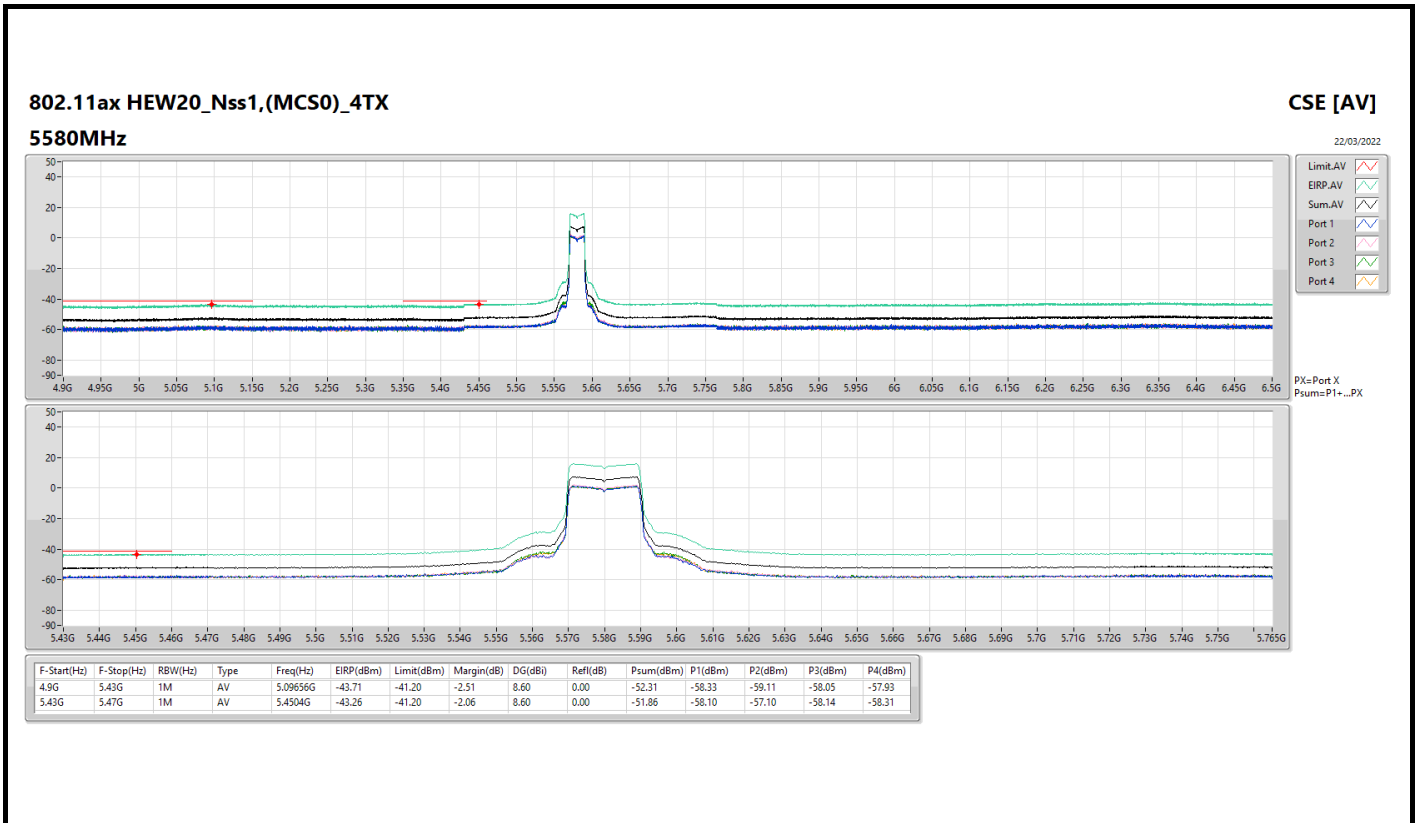

DG = Directional Gain ; PX=Port X; Psum=P1+P2+...PX

802.11ax HEW40_Nss1,(MCS0)_4TX

5510MHz

CSE [AV]

22/03/2022

Summary

Mode	Result	F-Start (Hz)	F-Stop (Hz)	Type	Freq (Hz)	DG (dBi)	P1 (dBm)	Psum (dBm)	EIRP (dBm)	Limit (dBm)	Margin (dB)
5.15-5.25GHz	-	-	-	-	-	-	-	-	-	-	-
802.11a_Nss1,(6Mbps)_1TX	Pass	5.11G	5.15G	AV	5.15G	4.00	-45.57	-45.57	-41.57	-41.20	-0.37
802.11ax HEW20_Nss1,(MCS0)_1TX	Pass	5.15G	5.35G	AV	5.15G	4.00	-47.78	-47.78	-43.78	-41.20	-2.58
802.11ax HEW40_Nss1,(MCS0)_1TX	Pass	5.07G	5.15G	AV	5.14856G	4.00	-45.44	-45.44	-41.44	-41.20	-0.24
802.11ax HEW80_Nss1,(MCS0)_1TX	Pass	4.99G	5.15G	AV	5.14872G	4.00	-46.15	-46.15	-42.15	-41.20	-0.95
802.11ax HEW160_Nss1,(MCS0)_1TX	Pass	5.31G	5.47G	AV	5.35992G	4.00	-47.24	-47.24	-43.24	-41.20	-2.04
5.25-5.35GHz	-	-	-	-	-	-	-	-	-	-	-
802.11a_Nss1,(6Mbps)_1TX	Pass	5.35G	5.39G	AV	5.35072G	4.00	-46.88	-46.88	-42.88	-41.20	-1.68
802.11ax HEW20_Nss1,(MCS0)_1TX	Pass	5.35G	5.39G	AV	5.35048G	4.00	-45.64	-45.64	-41.64	-41.20	-0.44
802.11ax HEW40_Nss1,(MCS0)_1TX	Pass	5.15G	5.35G	AV	5.35G	4.00	-45.35	-45.35	-41.35	-41.20	-0.15
802.11ax HEW80_Nss1,(MCS0)_1TX	Pass	5.35G	5.51G	AV	5.35064G	4.00	-47.07	-47.07	-43.07	-41.20	-1.87
5.47-5.725GHz	-	-	-	-	-	-	-	-	-	-	-
802.11a_Nss1,(6Mbps)_1TX	Pass	5.725G	5.765G	PK	5.72636G	4.00	-31.57	-31.57	-27.57	-27.00	-0.57
802.11ax HEW20_Nss1,(MCS0)_1TX	Pass	5.725G	5.765G	PK	5.72508G	4.00	-31.98	-31.98	-27.98	-27.00	-0.98
802.11ax HEW40_Nss1,(MCS0)_1TX	Pass	5.725G	5.805G	PK	5.72516G	4.00	-32.02	-32.02	-28.02	-27.00	-1.02
802.11ax HEW80_Nss1,(MCS0)_1TX	Pass	5.725G	5.885G	PK	5.72724G	4.00	-31.39	-31.39	-27.39	-27.00	-0.39
802.11ax HEW160_Nss1,(MCS0)_1TX	Pass	5.31G	5.47G	AV	5.45848G	4.00	-48.43	-48.43	-44.43	-41.20	-3.23
5.725-5.85GHz	-	-	-	-	-	-	-	-	-	-	-
802.11a_Nss1,(6Mbps)_1TX	Pass	5.89G	6.5G	PK	6.46508G	4.00	-44.06	-44.06	-40.06	-27.00	-13.06
802.11ax HEW20_Nss1,(MCS0)_1TX	Pass	5.89G	6.5G	PK	6.32851G	4.00	-44.99	-44.99	-40.99	-27.00	-13.99
802.11ax HEW40_Nss1,(MCS0)_1TX	Pass	5.645G	5.725G	PK	5.64692G	4.00	-42.34	-42.34	-38.34	-27.00	-11.34
802.11ax HEW80_Nss1,(MCS0)_1TX	Pass	5.565G	5.725G	PK	5.64532G	4.00	-34.12	-34.12	-30.12	-27.00	-3.12