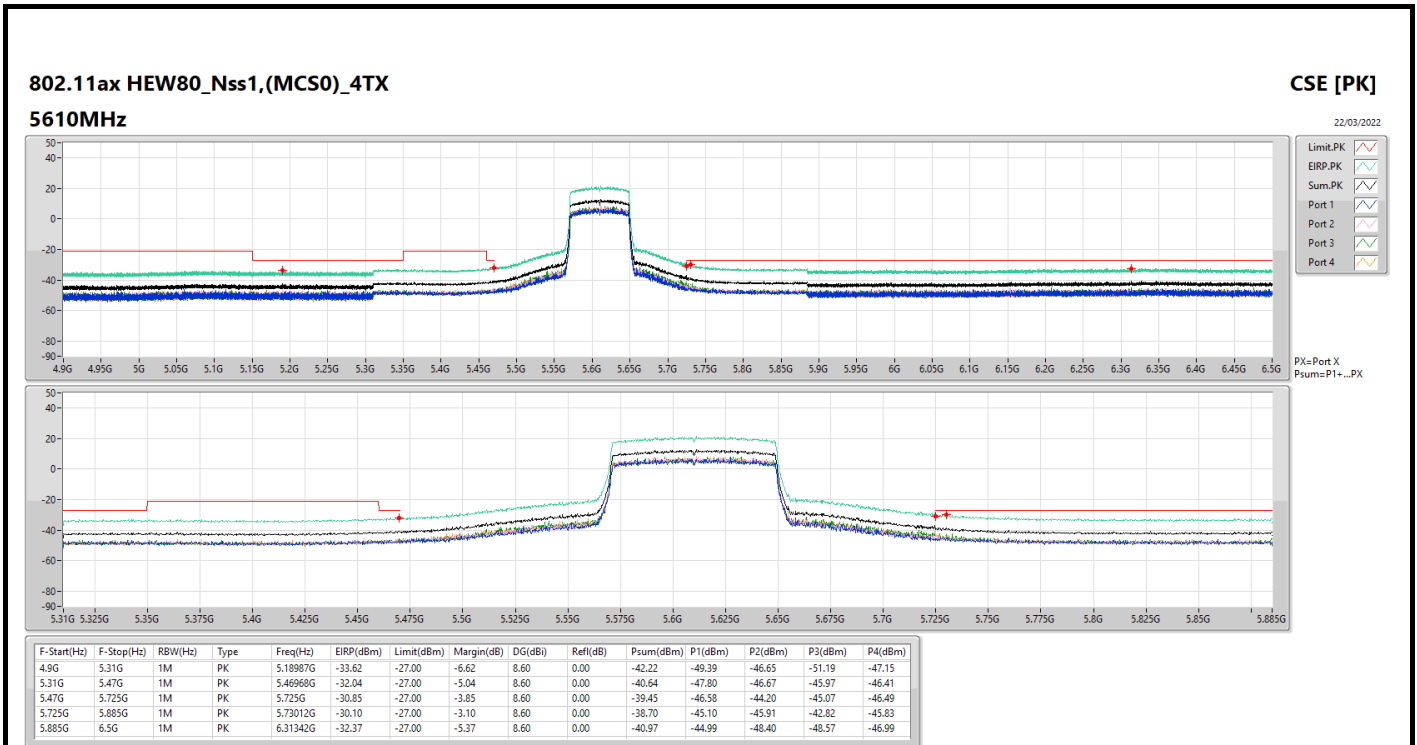

DG = Directional Gain ; PX=Port X; Psum=P1+P2+...PX

802.11ax HEW40_Nss1,(MCS0)_4TX

5510MHz

CSE [AV]

22/03/2022

Summary

Mode	Result	F-Start (Hz)	F-Stop (Hz)	Type	Freq (Hz)	DG (dBi)	P1 (dBm)	Psum (dBm)	EIRP (dBm)	Limit (dBm)	Margin (dB)
5.15-5.25GHz	-	-	-	-	-	-	-	-	-	-	-
802.11a_Nss1,(6Mbps)_1TX	Pass	5.11G	5.15G	AV	5.15G	4.00	-45.57	-45.57	-41.57	-41.20	-0.37
802.11ax HEW20_Nss1,(MCS0)_1TX	Pass	5.15G	5.35G	AV	5.15G	4.00	-47.78	-47.78	-43.78	-41.20	-2.58
802.11ax HEW40_Nss1,(MCS0)_1TX	Pass	5.07G	5.15G	AV	5.14856G	4.00	-45.44	-45.44	-41.44	-41.20	-0.24
802.11ax HEW80_Nss1,(MCS0)_1TX	Pass	4.99G	5.15G	AV	5.14872G	4.00	-46.15	-46.15	-42.15	-41.20	-0.95
802.11ax HEW160_Nss1,(MCS0)_1TX	Pass	5.31G	5.47G	AV	5.35992G	4.00	-47.24	-47.24	-43.24	-41.20	-2.04
5.25-5.35GHz	-	-	-	-	-	-	-	-	-	-	-
802.11a_Nss1,(6Mbps)_1TX	Pass	5.35G	5.39G	AV	5.35072G	4.00	-46.88	-46.88	-42.88	-41.20	-1.68
802.11ax HEW20_Nss1,(MCS0)_1TX	Pass	5.35G	5.39G	AV	5.35048G	4.00	-45.64	-45.64	-41.64	-41.20	-0.44
802.11ax HEW40_Nss1,(MCS0)_1TX	Pass	5.15G	5.35G	AV	5.35G	4.00	-45.35	-45.35	-41.35	-41.20	-0.15
802.11ax HEW80_Nss1,(MCS0)_1TX	Pass	5.35G	5.51G	AV	5.35064G	4.00	-47.07	-47.07	-43.07	-41.20	-1.87
5.47-5.725GHz	-	-	-	-	-	-	-	-	-	-	-
802.11a_Nss1,(6Mbps)_1TX	Pass	5.725G	5.765G	PK	5.72636G	4.00	-31.57	-31.57	-27.57	-27.00	-0.57
802.11ax HEW20_Nss1,(MCS0)_1TX	Pass	5.725G	5.765G	PK	5.72508G	4.00	-31.98	-31.98	-27.98	-27.00	-0.98
802.11ax HEW40_Nss1,(MCS0)_1TX	Pass	5.725G	5.805G	PK	5.72516G	4.00	-32.02	-32.02	-28.02	-27.00	-1.02
802.11ax HEW80_Nss1,(MCS0)_1TX	Pass	5.725G	5.885G	PK	5.72724G	4.00	-31.39	-31.39	-27.39	-27.00	-0.39
802.11ax HEW160_Nss1,(MCS0)_1TX	Pass	5.31G	5.47G	AV	5.45848G	4.00	-48.43	-48.43	-44.43	-41.20	-3.23
5.725-5.85GHz	-	-	-	-	-	-	-	-	-	-	-
802.11a_Nss1,(6Mbps)_1TX	Pass	5.89G	6.5G	PK	6.46508G	4.00	-44.06	-44.06	-40.06	-27.00	-13.06
802.11ax HEW20_Nss1,(MCS0)_1TX	Pass	5.89G	6.5G	PK	6.32851G	4.00	-44.99	-44.99	-40.99	-27.00	-13.99
802.11ax HEW40_Nss1,(MCS0)_1TX	Pass	5.645G	5.725G	PK	5.64692G	4.00	-42.34	-42.34	-38.34	-27.00	-11.34
802.11ax HEW80_Nss1,(MCS0)_1TX	Pass	5.565G	5.725G	PK	5.64532G	4.00	-34.12	-34.12	-30.12	-27.00	-3.12