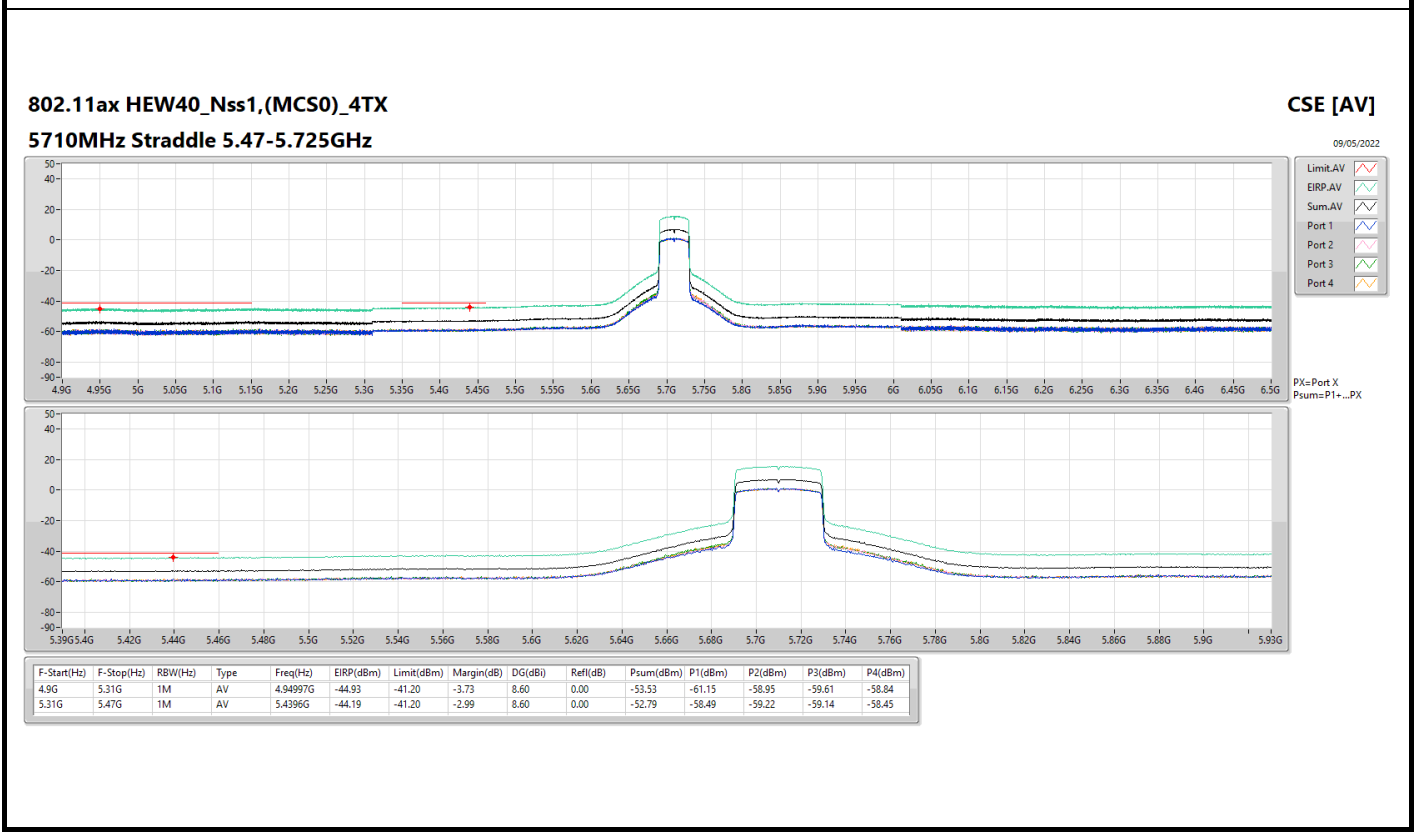

DG = Directional Gain ; PX=Port X; Psum=P1+P2+...PX

802.11ax HEW40_Nss1,(MCS0)_4TX

5510MHz

CSE [AV]

22/03/2022

Summary

Mode	Result	F-Start (Hz)	F-Stop (Hz)	Type	Freq (Hz)	DG (dBi)	P1 (dBm)	Psum (dBm)	EIRP (dBm)	Limit (dBm)	Margin (dB)
5.15-5.25GHz	-	-	-	-	-	-	-	-	-	-	-
802.11a_Nss1,(6Mbps)_1TX	Pass	5.11G	5.15G	AV	5.15G	4.00	-45.57	-45.57	-41.57	-41.20	-0.37
802.11ax HEW20_Nss1,(MCS0)_1TX	Pass	5.15G	5.35G	AV	5.15G	4.00	-47.78	-47.78	-43.78	-41.20	-2.58
802.11ax HEW40_Nss1,(MCS0)_1TX	Pass	5.07G	5.15G	AV	5.14856G	4.00	-45.44	-45.44	-41.44	-41.20	-0.24
802.11ax HEW80_Nss1,(MCS0)_1TX	Pass	4.99G	5.15G	AV	5.14872G	4.00	-46.15	-46.15	-42.15	-41.20	-0.95
802.11ax HEW160_Nss1,(MCS0)_1TX	Pass	5.31G	5.47G	AV	5.35992G	4.00	-47.24	-47.24	-43.24	-41.20	-2.04
5.25-5.35GHz	-	-	-	-	-	-	-	-	-	-	-
802.11a_Nss1,(6Mbps)_1TX	Pass	5.35G	5.39G	AV	5.35072G	4.00	-46.88	-46.88	-42.88	-41.20	-1.68
802.11ax HEW20_Nss1,(MCS0)_1TX	Pass	5.35G	5.39G	AV	5.35048G	4.00	-45.64	-45.64	-41.64	-41.20	-0.44
802.11ax HEW40_Nss1,(MCS0)_1TX	Pass	5.15G	5.35G	AV	5.35G	4.00	-45.35	-45.35	-41.35	-41.20	-0.15
802.11ax HEW80_Nss1,(MCS0)_1TX	Pass	5.35G	5.51G	AV	5.35064G	4.00	-47.07	-47.07	-43.07	-41.20	-1.87
5.47-5.725GHz	-	-	-	-	-	-	-	-	-	-	-
802.11a_Nss1,(6Mbps)_1TX	Pass	5.725G	5.765G	PK	5.72636G	4.00	-31.57	-31.57	-27.57	-27.00	-0.57
802.11ax HEW20_Nss1,(MCS0)_1TX	Pass	5.725G	5.765G	PK	5.72508G	4.00	-31.98	-31.98	-27.98	-27.00	-0.98
802.11ax HEW40_Nss1,(MCS0)_1TX	Pass	5.725G	5.805G	PK	5.72516G	4.00	-32.02	-32.02	-28.02	-27.00	-1.02
802.11ax HEW80_Nss1,(MCS0)_1TX	Pass	5.725G	5.885G	PK	5.72724G	4.00	-31.39	-31.39	-27.39	-27.00	-0.39
802.11ax HEW160_Nss1,(MCS0)_1TX	Pass	5.31G	5.47G	AV	5.45848G	4.00	-48.43	-48.43	-44.43	-41.20	-3.23
5.725-5.85GHz	-	-	-	-	-	-	-	-	-	-	-
802.11a_Nss1,(6Mbps)_1TX	Pass	5.89G	6.5G	PK	6.46508G	4.00	-44.06	-44.06	-40.06	-27.00	-13.06
802.11ax HEW20_Nss1,(MCS0)_1TX	Pass	5.89G	6.5G	PK	6.32851G	4.00	-44.99	-44.99	-40.99	-27.00	-13.99
802.11ax HEW40_Nss1,(MCS0)_1TX	Pass	5.645G	5.725G	PK	5.64692G	4.00	-42.34	-42.34	-38.34	-27.00	-11.34
802.11ax HEW80_Nss1,(MCS0)_1TX	Pass	5.565G	5.725G	PK	5.64532G	4.00	-34.12	-34.12	-30.12	-27.00	-3.12