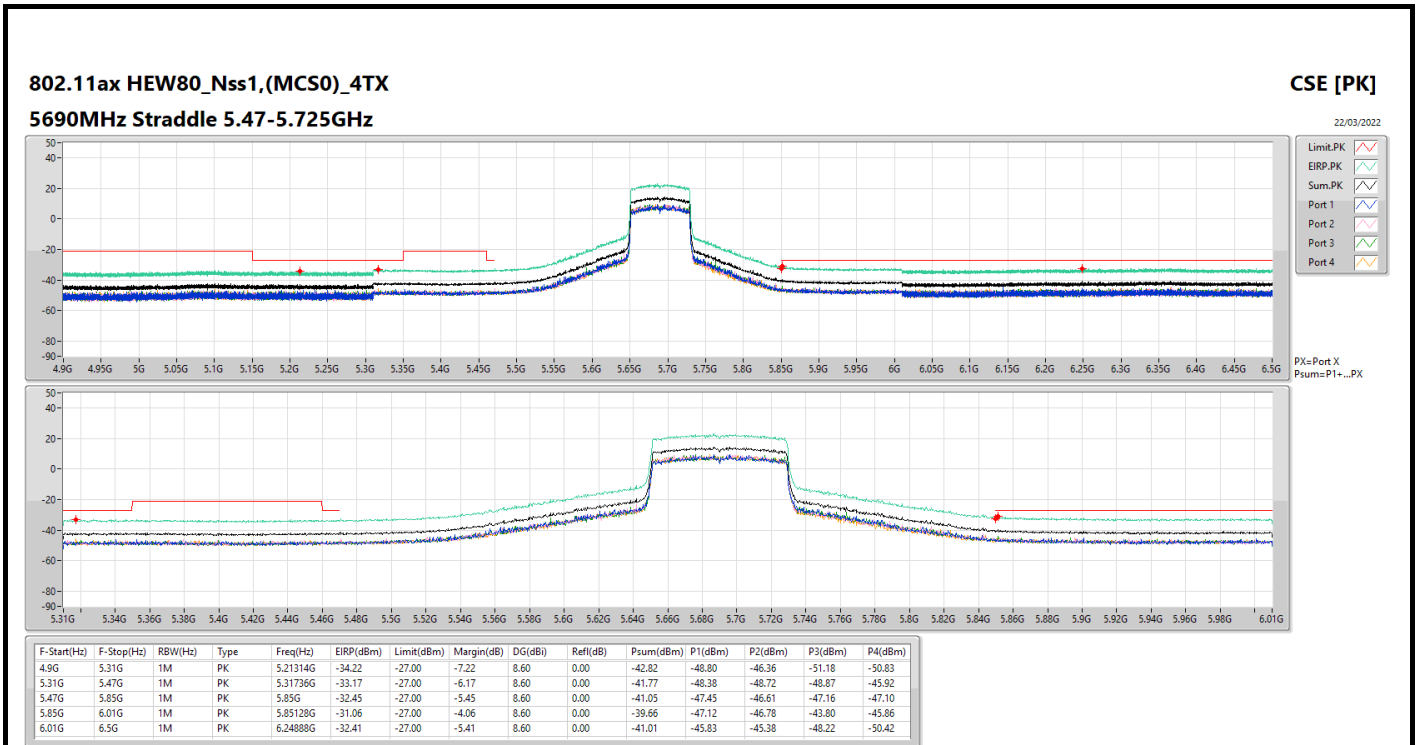

DG = Directional Gain ; PX=Port X; Psum=P1+P2+...PX

802.11ax HEW40_Nss1,(MCS0)_4TX

5510MHz

CSE [AV]

22/03/2022

Summary

Mode	Result	F-Start (Hz)	F-Stop (Hz)	Type	Freq (Hz)	DG (dBi)	P1 (dBm)	Psum (dBm)	EIRP (dBm)	Limit (dBm)	Margin (dB)
5.15-5.25GHz	-	-	-	-	-	-	-	-	-	-	-
802.11a_Nss1,(6Mbps)_1TX	Pass	5.11G	5.15G	AV	5.15G	4.00	-45.57	-45.57	-41.57	-41.20	-0.37
802.11ax HEW20_Nss1,(MCS0)_1TX	Pass	5.15G	5.35G	AV	5.15G	4.00	-47.78	-47.78	-43.78	-41.20	-2.58
802.11ax HEW40_Nss1,(MCS0)_1TX	Pass	5.07G	5.15G	AV	5.14856G	4.00	-45.44	-45.44	-41.44	-41.20	-0.24
802.11ax HEW80_Nss1,(MCS0)_1TX	Pass	4.99G	5.15G	AV	5.14872G	4.00	-46.15	-46.15	-42.15	-41.20	-0.95
802.11ax HEW160_Nss1,(MCS0)_1TX	Pass	5.31G	5.47G	AV	5.35992G	4.00	-47.24	-47.24	-43.24	-41.20	-2.04
5.25-5.35GHz	-	-	-	-	-	-	-	-	-	-	-
802.11a_Nss1,(6Mbps)_1TX	Pass	5.35G	5.39G	AV	5.35072G	4.00	-46.88	-46.88	-42.88	-41.20	-1.68
802.11ax HEW20_Nss1,(MCS0)_1TX	Pass	5.35G	5.39G	AV	5.35048G	4.00	-45.64	-45.64	-41.64	-41.20	-0.44
802.11ax HEW40_Nss1,(MCS0)_1TX	Pass	5.15G	5.35G	AV	5.35G	4.00	-45.35	-45.35	-41.35	-41.20	-0.15
802.11ax HEW80_Nss1,(MCS0)_1TX	Pass	5.35G	5.51G	AV	5.35064G	4.00	-47.07	-47.07	-43.07	-41.20	-1.87
5.47-5.725GHz	-	-	-	-	-	-	-	-	-	-	-
802.11a_Nss1,(6Mbps)_1TX	Pass	5.725G	5.765G	PK	5.72636G	4.00	-31.57	-31.57	-27.57	-27.00	-0.57
802.11ax HEW20_Nss1,(MCS0)_1TX	Pass	5.725G	5.765G	PK	5.72508G	4.00	-31.98	-31.98	-27.98	-27.00	-0.98
802.11ax HEW40_Nss1,(MCS0)_1TX	Pass	5.725G	5.805G	PK	5.72516G	4.00	-32.02	-32.02	-28.02	-27.00	-1.02
802.11ax HEW80_Nss1,(MCS0)_1TX	Pass	5.725G	5.885G	PK	5.72724G	4.00	-31.39	-31.39	-27.39	-27.00	-0.39
802.11ax HEW160_Nss1,(MCS0)_1TX	Pass	5.31G	5.47G	AV	5.45848G	4.00	-48.43	-48.43	-44.43	-41.20	-3.23
5.725-5.85GHz	-	-	-	-	-	-	-	-	-	-	-
802.11a_Nss1,(6Mbps)_1TX	Pass	5.89G	6.5G	PK	6.46508G	4.00	-44.06	-44.06	-40.06	-27.00	-13.06
802.11ax HEW20_Nss1,(MCS0)_1TX	Pass	5.89G	6.5G	PK	6.32851G	4.00	-44.99	-44.99	-40.99	-27.00	-13.99
802.11ax HEW40_Nss1,(MCS0)_1TX	Pass	5.645G	5.725G	PK	5.64692G	4.00	-42.34	-42.34	-38.34	-27.00	-11.34
802.11ax HEW80_Nss1,(MCS0)_1TX	Pass	5.565G	5.725G	PK	5.64532G	4.00	-34.12	-34.12	-30.12	-27.00	-3.12