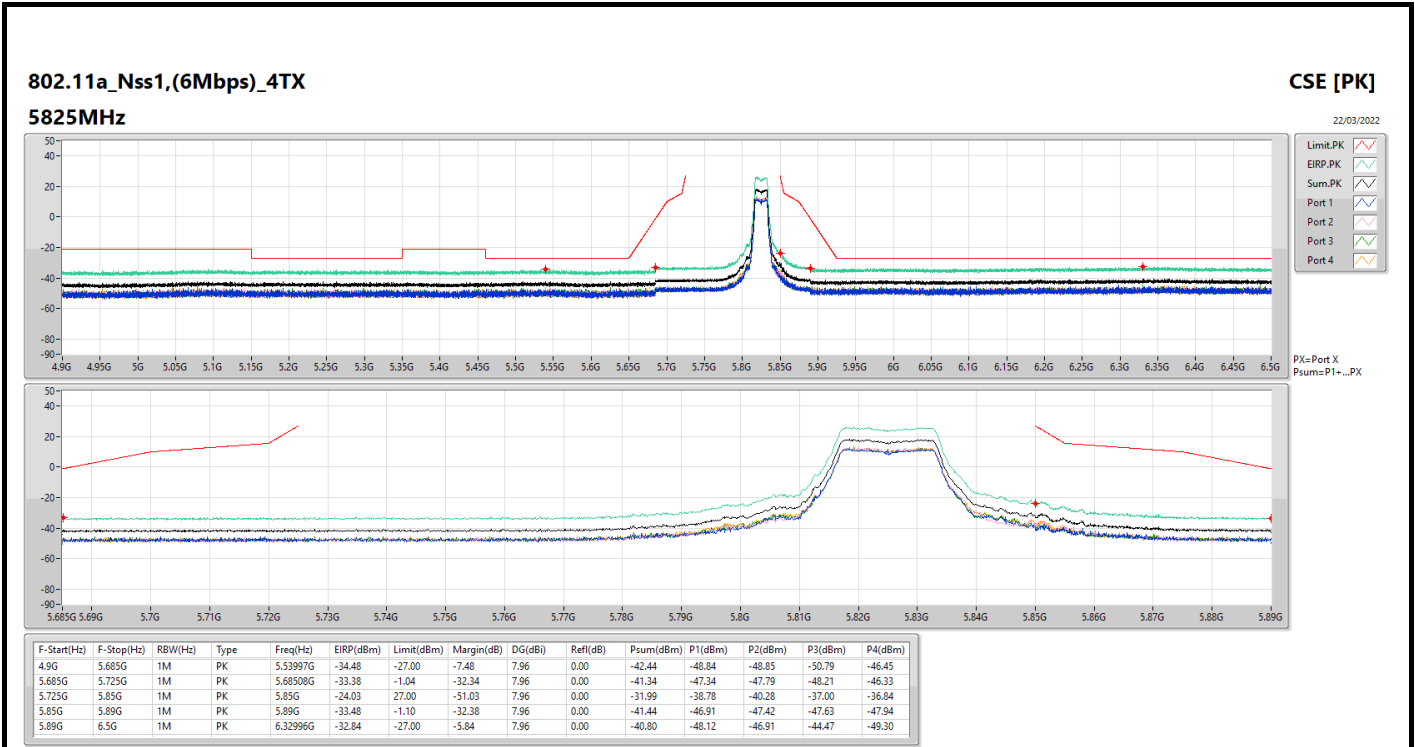

DG = Directional Gain ; PX=Port X; Psum=P1+P2+...PX

802.11ax HEW40_Nss1,(MCS0)_4TX

5510MHz

CSE [AV]

22/03/2022

Summary

Mode	Result	F-Start (Hz)	F-Stop (Hz)	Type	Freq (Hz)	DG (dBi)	P1 (dBm)	Psum (dBm)	EIRP (dBm)	Limit (dBm)	Margin (dB)
5.15-5.25GHz	-	-	-	-	-	-	-	-	-	-	-
802.11a_Nss1,(6Mbps)_1TX	Pass	5.11G	5.15G	AV	5.15G	4.00	-45.57	-45.57	-41.57	-41.20	-0.37
802.11ax HEW20_Nss1,(MCS0)_1TX	Pass	5.15G	5.35G	AV	5.15G	4.00	-47.78	-47.78	-43.78	-41.20	-2.58
802.11ax HEW40_Nss1,(MCS0)_1TX	Pass	5.07G	5.15G	AV	5.14856G	4.00	-45.44	-45.44	-41.44	-41.20	-0.24
802.11ax HEW80_Nss1,(MCS0)_1TX	Pass	4.99G	5.15G	AV	5.14872G	4.00	-46.15	-46.15	-42.15	-41.20	-0.95
802.11ax HEW160_Nss1,(MCS0)_1TX	Pass	5.31G	5.47G	AV	5.35992G	4.00	-47.24	-47.24	-43.24	-41.20	-2.04
5.25-5.35GHz	-	-	-	-	-	-	-	-	-	-	-
802.11a_Nss1,(6Mbps)_1TX	Pass	5.35G	5.39G	AV	5.35072G	4.00	-46.88	-46.88	-42.88	-41.20	-1.68
802.11ax HEW20_Nss1,(MCS0)_1TX	Pass	5.35G	5.39G	AV	5.35048G	4.00	-45.64	-45.64	-41.64	-41.20	-0.44
802.11ax HEW40_Nss1,(MCS0)_1TX	Pass	5.15G	5.35G	AV	5.35G	4.00	-45.35	-45.35	-41.35	-41.20	-0.15
802.11ax HEW80_Nss1,(MCS0)_1TX	Pass	5.35G	5.51G	AV	5.35064G	4.00	-47.07	-47.07	-43.07	-41.20	-1.87
5.47-5.725GHz	-	-	-	-	-	-	-	-	-	-	-
802.11a_Nss1,(6Mbps)_1TX	Pass	5.725G	5.765G	PK	5.72636G	4.00	-31.57	-31.57	-27.57	-27.00	-0.57
802.11ax HEW20_Nss1,(MCS0)_1TX	Pass	5.725G	5.765G	PK	5.72508G	4.00	-31.98	-31.98	-27.98	-27.00	-0.98
802.11ax HEW40_Nss1,(MCS0)_1TX	Pass	5.725G	5.805G	PK	5.72516G	4.00	-32.02	-32.02	-28.02	-27.00	-1.02
802.11ax HEW80_Nss1,(MCS0)_1TX	Pass	5.725G	5.885G	PK	5.72724G	4.00	-31.39	-31.39	-27.39	-27.00	-0.39
802.11ax HEW160_Nss1,(MCS0)_1TX	Pass	5.31G	5.47G	AV	5.45848G	4.00	-48.43	-48.43	-44.43	-41.20	-3.23
5.725-5.85GHz	-	-	-	-	-	-	-	-	-	-	-
802.11a_Nss1,(6Mbps)_1TX	Pass	5.89G	6.5G	PK	6.46508G	4.00	-44.06	-44.06	-40.06	-27.00	-13.06
802.11ax HEW20_Nss1,(MCS0)_1TX	Pass	5.89G	6.5G	PK	6.32851G	4.00	-44.99	-44.99	-40.99	-27.00	-13.99
802.11ax HEW40_Nss1,(MCS0)_1TX	Pass	5.645G	5.725G	PK	5.64692G	4.00	-42.34	-42.34	-38.34	-27.00	-11.34
802.11ax HEW80_Nss1,(MCS0)_1TX	Pass	5.565G	5.725G	PK	5.64532G	4.00	-34.12	-34.12	-30.12	-27.00	-3.12