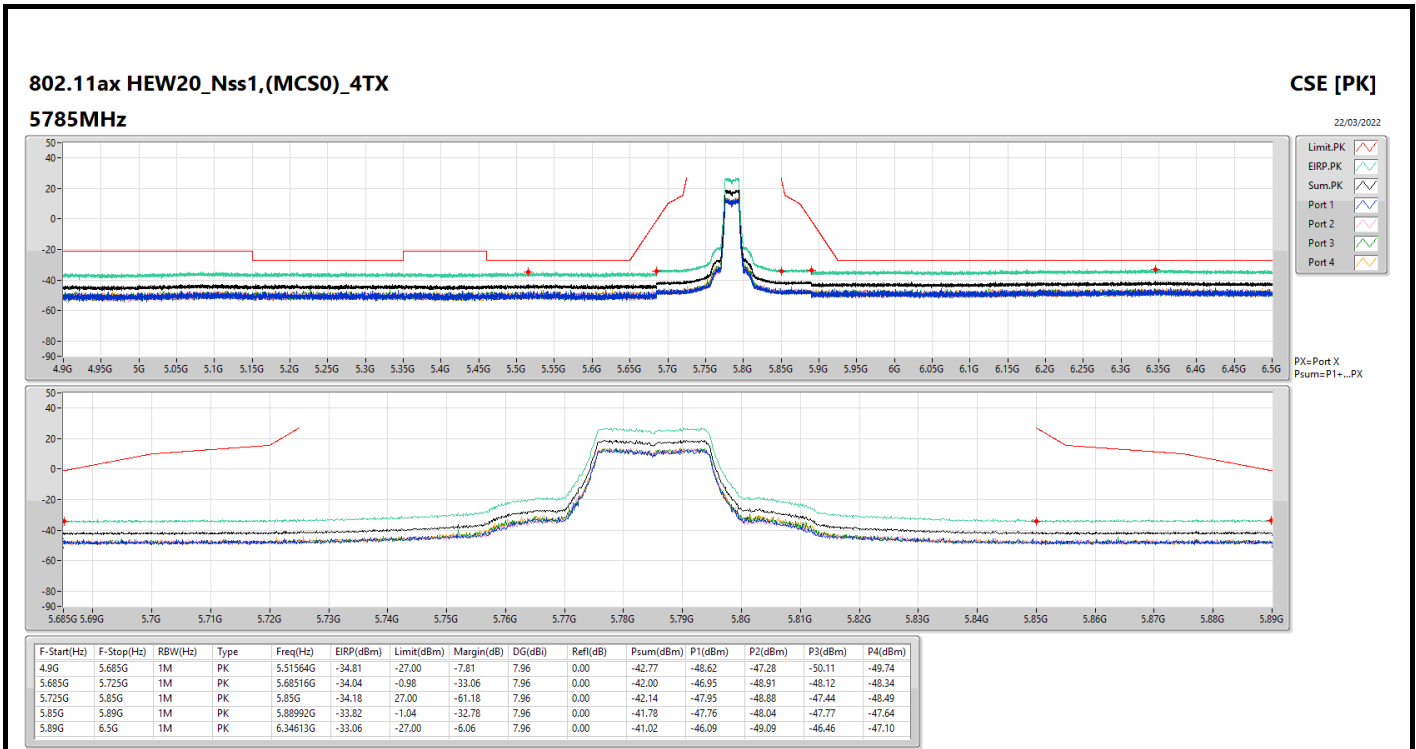

DG = Directional Gain ; PX=Port X; Psum=P1+P2+...PX

802.11ax HEW40_Nss1,(MCS0)_4TX

5510MHz

CSE [AV]

22/03/2022

Summary

Mode	Result	F-Start (Hz)	F-Stop (Hz)	Type	Freq (Hz)	DG (dBi)	P1 (dBm)	Psum (dBm)	EIRP (dBm)	Limit (dBm)	Margin (dB)
5.15-5.25GHz	-	-	-	-	-	-	-	-	-	-	-
802.11a_Nss1,(6Mbps)_1TX	Pass	5.11G	5.15G	AV	5.15G	4.00	-45.57	-45.57	-41.57	-41.20	-0.37
802.11ax HEW20_Nss1,(MCS0)_1TX	Pass	5.15G	5.35G	AV	5.15G	4.00	-47.78	-47.78	-43.78	-41.20	-2.58
802.11ax HEW40_Nss1,(MCS0)_1TX	Pass	5.07G	5.15G	AV	5.14856G	4.00	-45.44	-45.44	-41.44	-41.20	-0.24
802.11ax HEW80_Nss1,(MCS0)_1TX	Pass	4.99G	5.15G	AV	5.14872G	4.00	-46.15	-46.15	-42.15	-41.20	-0.95
802.11ax HEW160_Nss1,(MCS0)_1TX	Pass	5.31G	5.47G	AV	5.35992G	4.00	-47.24	-47.24	-43.24	-41.20	-2.04
5.25-5.35GHz	-	-	-	-	-	-	-	-	-	-	-
802.11a_Nss1,(6Mbps)_1TX	Pass	5.35G	5.39G	AV	5.35072G	4.00	-46.88	-46.88	-42.88	-41.20	-1.68
802.11ax HEW20_Nss1,(MCS0)_1TX	Pass	5.35G	5.39G	AV	5.35048G	4.00	-45.64	-45.64	-41.64	-41.20	-0.44
802.11ax HEW40_Nss1,(MCS0)_1TX	Pass	5.15G	5.35G	AV	5.35G	4.00	-45.35	-45.35	-41.35	-41.20	-0.15
802.11ax HEW80_Nss1,(MCS0)_1TX	Pass	5.35G	5.51G	AV	5.35064G	4.00	-47.07	-47.07	-43.07	-41.20	-1.87
5.47-5.725GHz	-	-	-	-	-	-	-	-	-	-	-
802.11a_Nss1,(6Mbps)_1TX	Pass	5.725G	5.765G	PK	5.72636G	4.00	-31.57	-31.57	-27.57	-27.00	-0.57
802.11ax HEW20_Nss1,(MCS0)_1TX	Pass	5.725G	5.765G	PK	5.72508G	4.00	-31.98	-31.98	-27.98	-27.00	-0.98
802.11ax HEW40_Nss1,(MCS0)_1TX	Pass	5.725G	5.805G	PK	5.72516G	4.00	-32.02	-32.02	-28.02	-27.00	-1.02
802.11ax HEW80_Nss1,(MCS0)_1TX	Pass	5.725G	5.885G	PK	5.72724G	4.00	-31.39	-31.39	-27.39	-27.00	-0.39
802.11ax HEW160_Nss1,(MCS0)_1TX	Pass	5.31G	5.47G	AV	5.45848G	4.00	-48.43	-48.43	-44.43	-41.20	-3.23
5.725-5.85GHz	-	-	-	-	-	-	-	-	-	-	-
802.11a_Nss1,(6Mbps)_1TX	Pass	5.89G	6.5G	PK	6.46508G	4.00	-44.06	-44.06	-40.06	-27.00	-13.06
802.11ax HEW20_Nss1,(MCS0)_1TX	Pass	5.89G	6.5G	PK	6.32851G	4.00	-44.99	-44.99	-40.99	-27.00	-13.99
802.11ax HEW40_Nss1,(MCS0)_1TX	Pass	5.645G	5.725G	PK	5.64692G	4.00	-42.34	-42.34	-38.34	-27.00	-11.34
802.11ax HEW80_Nss1,(MCS0)_1TX	Pass	5.565G	5.725G	PK	5.64532G	4.00	-34.12	-34.12	-30.12	-27.00	-3.12