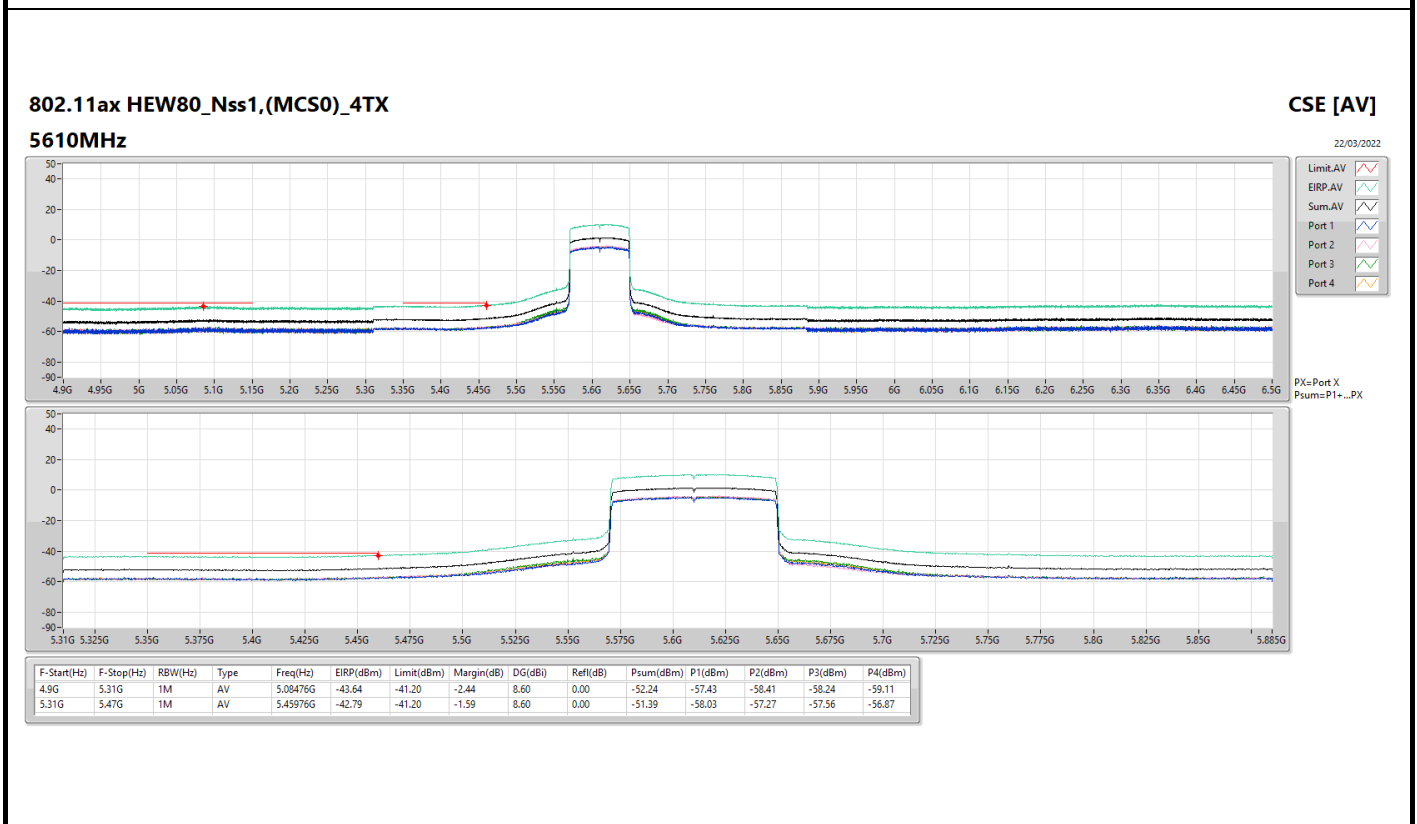

DG = Directional Gain ; PX=Port X; Psum=P1+P2+...PX

802.11ax HEW40_Nss1,(MCS0)_4TX

5510MHz

CSE [AV]

22/03/2022

Summary

Mode	Result	F-Start (Hz)	F-Stop (Hz)	Type	Freq (Hz)	DG (dBi)	P1 (dBm)	Psum (dBm)	EIRP (dBm)	Limit (dBm)	Margin (dB)
5.15-5.25GHz	-	-	-	-	-	-	-	-	-	-	-
802.11a_Nss1,(6Mbps)_1TX	Pass	5.11G	5.15G	AV	5.15G	4.00	-45.57	-45.57	-41.57	-41.20	-0.37
802.11ax HEW20_Nss1,(MCS0)_1TX	Pass	5.15G	5.35G	AV	5.15G	4.00	-47.78	-47.78	-43.78	-41.20	-2.58
802.11ax HEW40_Nss1,(MCS0)_1TX	Pass	5.07G	5.15G	AV	5.14856G	4.00	-45.44	-45.44	-41.44	-41.20	-0.24
802.11ax HEW80_Nss1,(MCS0)_1TX	Pass	4.99G	5.15G	AV	5.14872G	4.00	-46.15	-46.15	-42.15	-41.20	-0.95
802.11ax HEW160_Nss1,(MCS0)_1TX	Pass	5.31G	5.47G	AV	5.35992G	4.00	-47.24	-47.24	-43.24	-41.20	-2.04
5.25-5.35GHz	-	-	-	-	-	-	-	-	-	-	-
802.11a_Nss1,(6Mbps)_1TX	Pass	5.35G	5.39G	AV	5.35072G	4.00	-46.88	-46.88	-42.88	-41.20	-1.68
802.11ax HEW20_Nss1,(MCS0)_1TX	Pass	5.35G	5.39G	AV	5.35048G	4.00	-45.64	-45.64	-41.64	-41.20	-0.44
802.11ax HEW40_Nss1,(MCS0)_1TX	Pass	5.15G	5.35G	AV	5.35G	4.00	-45.35	-45.35	-41.35	-41.20	-0.15
802.11ax HEW80_Nss1,(MCS0)_1TX	Pass	5.35G	5.51G	AV	5.35064G	4.00	-47.07	-47.07	-43.07	-41.20	-1.87
5.47-5.725GHz	-	-	-	-	-	-	-	-	-	-	-
802.11a_Nss1,(6Mbps)_1TX	Pass	5.725G	5.765G	PK	5.72636G	4.00	-31.57	-31.57	-27.57	-27.00	-0.57
802.11ax HEW20_Nss1,(MCS0)_1TX	Pass	5.725G	5.765G	PK	5.72508G	4.00	-31.98	-31.98	-27.98	-27.00	-0.98
802.11ax HEW40_Nss1,(MCS0)_1TX	Pass	5.725G	5.805G	PK	5.72516G	4.00	-32.02	-32.02	-28.02	-27.00	-1.02
802.11ax HEW80_Nss1,(MCS0)_1TX	Pass	5.725G	5.885G	PK	5.72724G	4.00	-31.39	-31.39	-27.39	-27.00	-0.39
802.11ax HEW160_Nss1,(MCS0)_1TX	Pass	5.31G	5.47G	AV	5.45848G	4.00	-48.43	-48.43	-44.43	-41.20	-3.23
5.725-5.85GHz	-	-	-	-	-	-	-	-	-	-	-
802.11a_Nss1,(6Mbps)_1TX	Pass	5.89G	6.5G	PK	6.46508G	4.00	-44.06	-44.06	-40.06	-27.00	-13.06
802.11ax HEW20_Nss1,(MCS0)_1TX	Pass	5.89G	6.5G	PK	6.32851G	4.00	-44.99	-44.99	-40.99	-27.00	-13.99
802.11ax HEW40_Nss1,(MCS0)_1TX	Pass	5.645G	5.725G	PK	5.64692G	4.00	-42.34	-42.34	-38.34	-27.00	-11.34
802.11ax HEW80_Nss1,(MCS0)_1TX	Pass	5.565G	5.725G	PK	5.64532G	4.00	-34.12	-34.12	-30.12	-27.00	-3.12