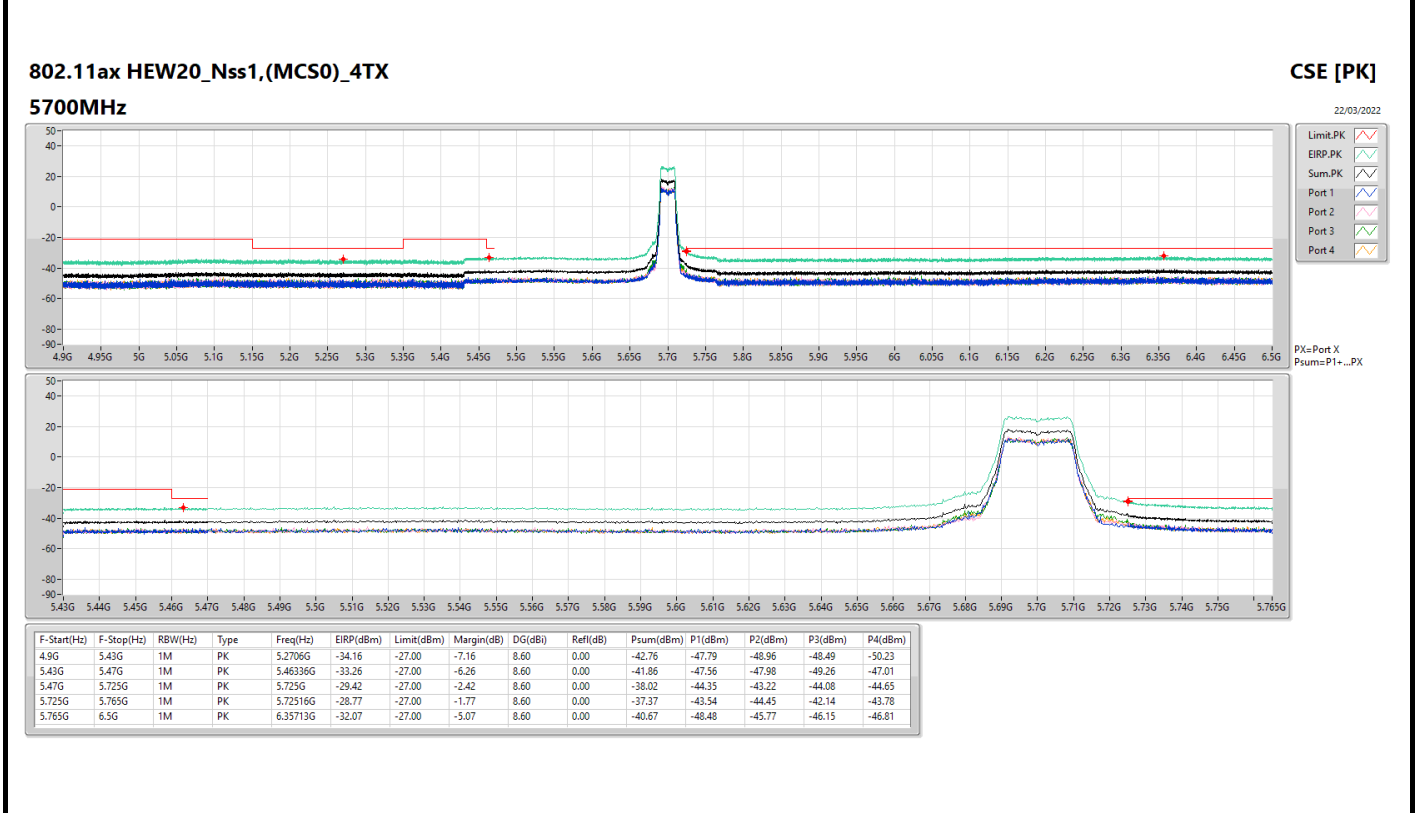

DG = Directional Gain ; PX=Port X; Psum=P1+P2+...PX

802.11ax HEW40_Nss1,(MCS0)_4TX

5510MHz

CSE [AV]

22/03/2022

Summary

Mode	Result	F-Start (Hz)	F-Stop (Hz)	Type	Freq (Hz)	DG (dBi)	P1 (dBm)	Psum (dBm)	EIRP (dBm)	Limit (dBm)	Margin (dB)
5.15-5.25GHz	-	-	-	-	-	-	-	-	-	-	-
802.11a_Nss1,(6Mbps)_1TX	Pass	5.11G	5.15G	AV	5.15G	4.00	-45.57	-45.57	-41.57	-41.20	-0.37
802.11ax HEW20_Nss1,(MCS0)_1TX	Pass	5.15G	5.35G	AV	5.15G	4.00	-47.78	-47.78	-43.78	-41.20	-2.58
802.11ax HEW40_Nss1,(MCS0)_1TX	Pass	5.07G	5.15G	AV	5.14856G	4.00	-45.44	-45.44	-41.44	-41.20	-0.24
802.11ax HEW80_Nss1,(MCS0)_1TX	Pass	4.99G	5.15G	AV	5.14872G	4.00	-46.15	-46.15	-42.15	-41.20	-0.95
802.11ax HEW160_Nss1,(MCS0)_1TX	Pass	5.31G	5.47G	AV	5.35992G	4.00	-47.24	-47.24	-43.24	-41.20	-2.04
5.25-5.35GHz	-	-	-	-	-	-	-	-	-	-	-
802.11a_Nss1,(6Mbps)_1TX	Pass	5.35G	5.39G	AV	5.35072G	4.00	-46.88	-46.88	-42.88	-41.20	-1.68
802.11ax HEW20_Nss1,(MCS0)_1TX	Pass	5.35G	5.39G	AV	5.35048G	4.00	-45.64	-45.64	-41.64	-41.20	-0.44
802.11ax HEW40_Nss1,(MCS0)_1TX	Pass	5.15G	5.35G	AV	5.35G	4.00	-45.35	-45.35	-41.35	-41.20	-0.15
802.11ax HEW80_Nss1,(MCS0)_1TX	Pass	5.35G	5.51G	AV	5.35064G	4.00	-47.07	-47.07	-43.07	-41.20	-1.87
5.47-5.725GHz	-	-	-	-	-	-	-	-	-	-	-
802.11a_Nss1,(6Mbps)_1TX	Pass	5.725G	5.765G	PK	5.72636G	4.00	-31.57	-31.57	-27.57	-27.00	-0.57
802.11ax HEW20_Nss1,(MCS0)_1TX	Pass	5.725G	5.765G	PK	5.72508G	4.00	-31.98	-31.98	-27.98	-27.00	-0.98
802.11ax HEW40_Nss1,(MCS0)_1TX	Pass	5.725G	5.805G	PK	5.72516G	4.00	-32.02	-32.02	-28.02	-27.00	-1.02
802.11ax HEW80_Nss1,(MCS0)_1TX	Pass	5.725G	5.885G	PK	5.72724G	4.00	-31.39	-31.39	-27.39	-27.00	-0.39
802.11ax HEW160_Nss1,(MCS0)_1TX	Pass	5.31G	5.47G	AV	5.45848G	4.00	-48.43	-48.43	-44.43	-41.20	-3.23
5.725-5.85GHz	-	-	-	-	-	-	-	-	-	-	-
802.11a_Nss1,(6Mbps)_1TX	Pass	5.89G	6.5G	PK	6.46508G	4.00	-44.06	-44.06	-40.06	-27.00	-13.06
802.11ax HEW20_Nss1,(MCS0)_1TX	Pass	5.89G	6.5G	PK	6.32851G	4.00	-44.99	-44.99	-40.99	-27.00	-13.99
802.11ax HEW40_Nss1,(MCS0)_1TX	Pass	5.645G	5.725G	PK	5.64692G	4.00	-42.34	-42.34	-38.34	-27.00	-11.34
802.11ax HEW80_Nss1,(MCS0)_1TX	Pass	5.565G	5.725G	PK	5.64532G	4.00	-34.12	-34.12	-30.12	-27.00	-3.12