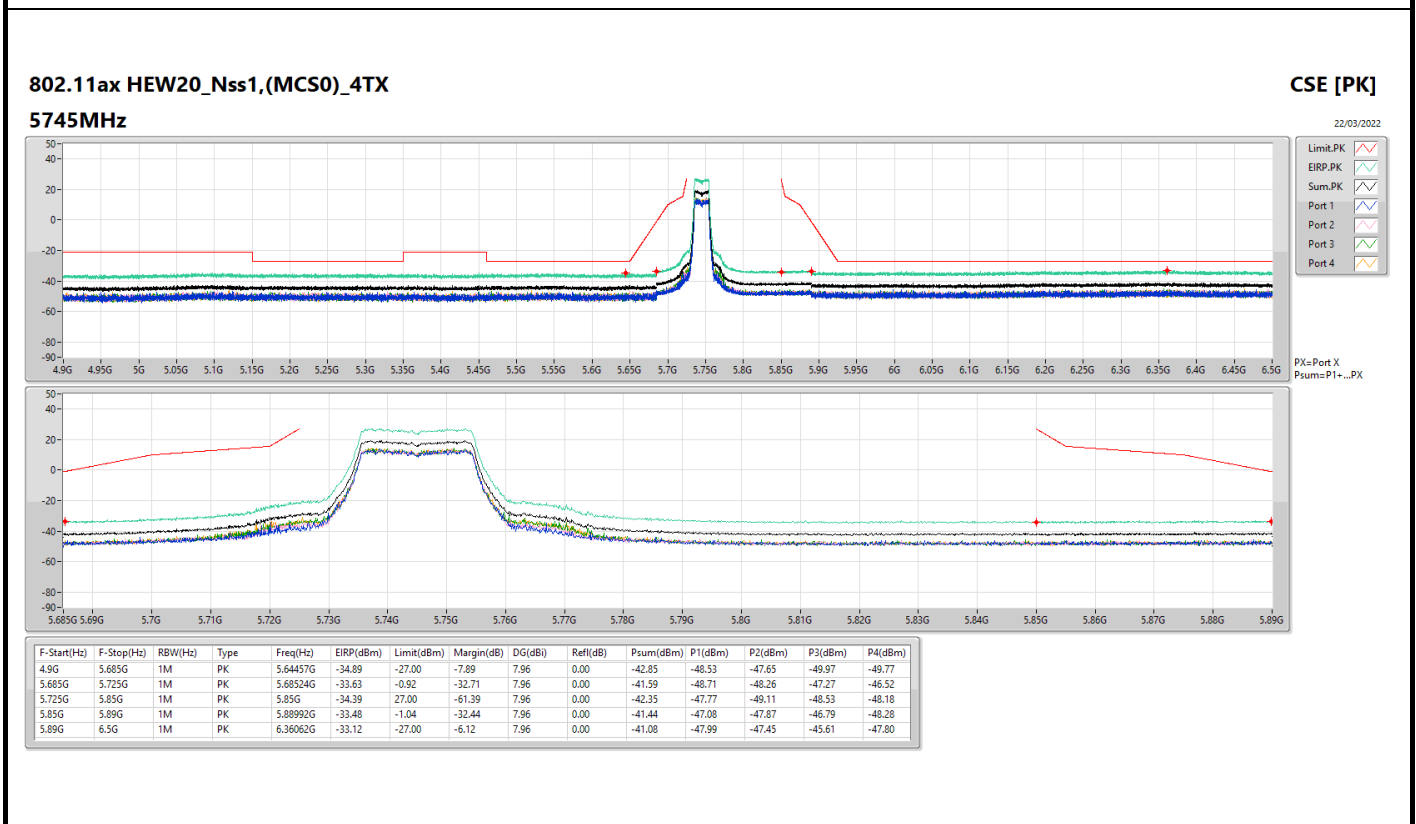

DG = Directional Gain ; PX=Port X; Psum=P1+P2+...PX

802.11ax HEW40_Nss1,(MCS0)_4TX

5510MHz

CSE [AV]

22/03/2022

Summary

Mode	Result	F-Start (Hz)	F-Stop (Hz)	Type	Freq (Hz)	DG (dBi)	P1 (dBm)	Psum (dBm)	EIRP (dBm)	Limit (dBm)	Margin (dB)
5.15-5.25GHz	-	-	-	-	-	-	-	-	-	-	-
802.11a_Nss1,(6Mbps)_1TX	Pass	5.11G	5.15G	AV	5.15G	4.00	-45.57	-45.57	-41.57	-41.20	-0.37
802.11ax HEW20_Nss1,(MCS0)_1TX	Pass	5.15G	5.35G	AV	5.15G	4.00	-47.78	-47.78	-43.78	-41.20	-2.58
802.11ax HEW40_Nss1,(MCS0)_1TX	Pass	5.07G	5.15G	AV	5.14856G	4.00	-45.44	-45.44	-41.44	-41.20	-0.24
802.11ax HEW80_Nss1,(MCS0)_1TX	Pass	4.99G	5.15G	AV	5.14872G	4.00	-46.15	-46.15	-42.15	-41.20	-0.95
802.11ax HEW160_Nss1,(MCS0)_1TX	Pass	5.31G	5.47G	AV	5.35992G	4.00	-47.24	-47.24	-43.24	-41.20	-2.04
5.25-5.35GHz	-	-	-	-	-	-	-	-	-	-	-
802.11a_Nss1,(6Mbps)_1TX	Pass	5.35G	5.39G	AV	5.35072G	4.00	-46.88	-46.88	-42.88	-41.20	-1.68
802.11ax HEW20_Nss1,(MCS0)_1TX	Pass	5.35G	5.39G	AV	5.35048G	4.00	-45.64	-45.64	-41.64	-41.20	-0.44
802.11ax HEW40_Nss1,(MCS0)_1TX	Pass	5.15G	5.35G	AV	5.35G	4.00	-45.35	-45.35	-41.35	-41.20	-0.15
802.11ax HEW80_Nss1,(MCS0)_1TX	Pass	5.35G	5.51G	AV	5.35064G	4.00	-47.07	-47.07	-43.07	-41.20	-1.87
5.47-5.725GHz	-	-	-	-	-	-	-	-	-	-	-
802.11a_Nss1,(6Mbps)_1TX	Pass	5.725G	5.765G	PK	5.72636G	4.00	-31.57	-31.57	-27.57	-27.00	-0.57
802.11ax HEW20_Nss1,(MCS0)_1TX	Pass	5.725G	5.765G	PK	5.72508G	4.00	-31.98	-31.98	-27.98	-27.00	-0.98
802.11ax HEW40_Nss1,(MCS0)_1TX	Pass	5.725G	5.805G	PK	5.72516G	4.00	-32.02	-32.02	-28.02	-27.00	-1.02
802.11ax HEW80_Nss1,(MCS0)_1TX	Pass	5.725G	5.885G	PK	5.72724G	4.00	-31.39	-31.39	-27.39	-27.00	-0.39
802.11ax HEW160_Nss1,(MCS0)_1TX	Pass	5.31G	5.47G	AV	5.45848G	4.00	-48.43	-48.43	-44.43	-41.20	-3.23
5.725-5.85GHz	-	-	-	-	-	-	-	-	-	-	-
802.11a_Nss1,(6Mbps)_1TX	Pass	5.89G	6.5G	PK	6.46508G	4.00	-44.06	-44.06	-40.06	-27.00	-13.06
802.11ax HEW20_Nss1,(MCS0)_1TX	Pass	5.89G	6.5G	PK	6.32851G	4.00	-44.99	-44.99	-40.99	-27.00	-13.99
802.11ax HEW40_Nss1,(MCS0)_1TX	Pass	5.645G	5.725G	PK	5.64692G	4.00	-42.34	-42.34	-38.34	-27.00	-11.34
802.11ax HEW80_Nss1,(MCS0)_1TX	Pass	5.565G	5.725G	PK	5.64532G	4.00	-34.12	-34.12	-30.12	-27.00	-3.12