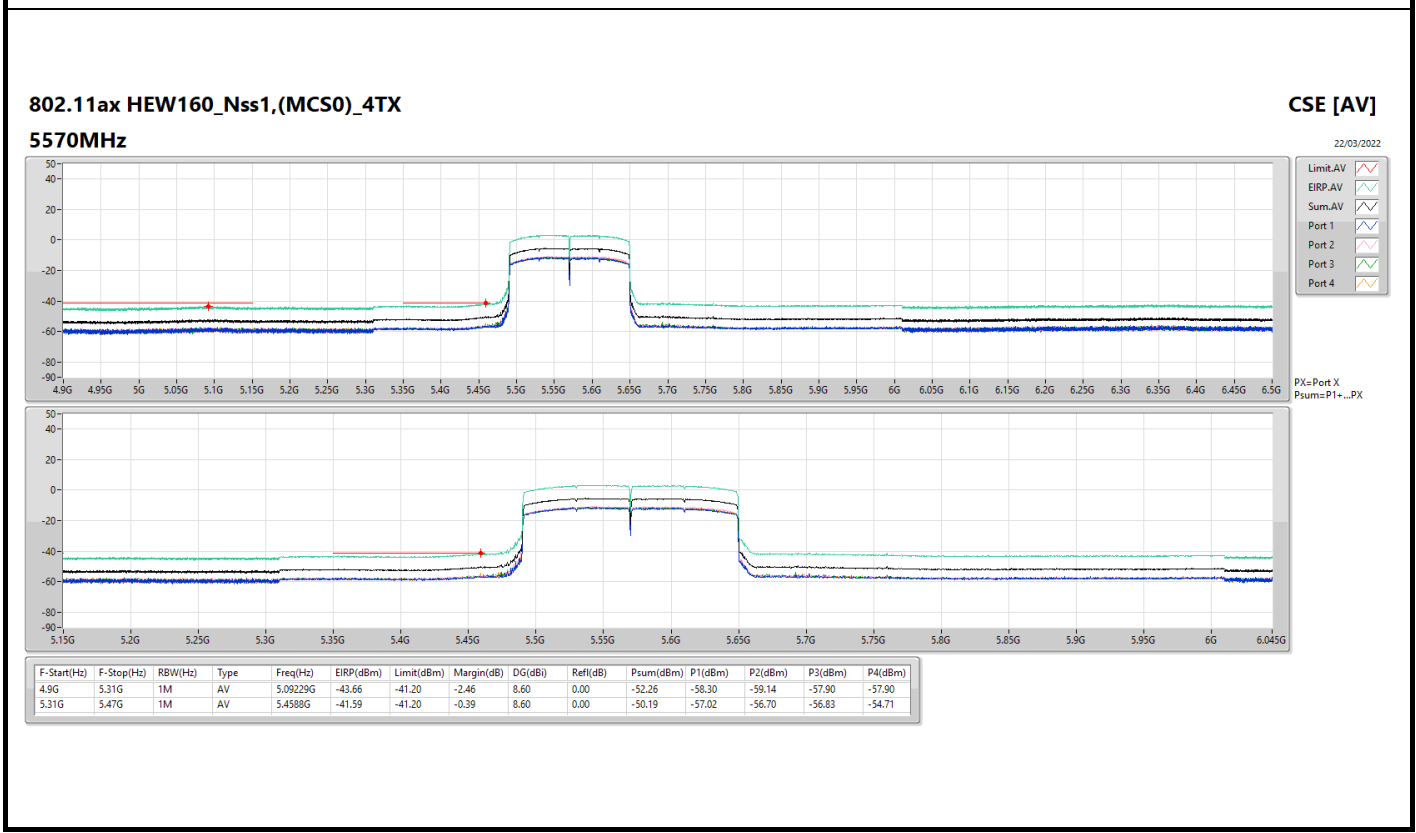

DG = Directional Gain ; PX=Port X; Psum=P1+P2+...PX

802.11ax HEW40_Nss1,(MCS0)_4TX

5510MHz

CSE [AV]

22/03/2022

Summary

Mode	Result	F-Start (Hz)	F-Stop (Hz)	Type	Freq (Hz)	DG (dBi)	P1 (dBm)	Psum (dBm)	EIRP (dBm)	Limit (dBm)	Margin (dB)
5.15-5.25GHz	-	-	-	-	-	-	-	-	-	-	-
802.11a_Nss1,(6Mbps)_1TX	Pass	5.11G	5.15G	AV	5.15G	4.00	-45.57	-45.57	-41.57	-41.20	-0.37
802.11ax HEW20_Nss1,(MCS0)_1TX	Pass	5.15G	5.35G	AV	5.15G	4.00	-47.78	-47.78	-43.78	-41.20	-2.58
802.11ax HEW40_Nss1,(MCS0)_1TX	Pass	5.07G	5.15G	AV	5.14856G	4.00	-45.44	-45.44	-41.44	-41.20	-0.24
802.11ax HEW80_Nss1,(MCS0)_1TX	Pass	4.99G	5.15G	AV	5.14872G	4.00	-46.15	-46.15	-42.15	-41.20	-0.95
802.11ax HEW160_Nss1,(MCS0)_1TX	Pass	5.31G	5.47G	AV	5.35992G	4.00	-47.24	-47.24	-43.24	-41.20	-2.04
5.25-5.35GHz	-	-	-	-	-	-	-	-	-	-	-
802.11a_Nss1,(6Mbps)_1TX	Pass	5.35G	5.39G	AV	5.35072G	4.00	-46.88	-46.88	-42.88	-41.20	-1.68
802.11ax HEW20_Nss1,(MCS0)_1TX	Pass	5.35G	5.39G	AV	5.35048G	4.00	-45.64	-45.64	-41.64	-41.20	-0.44
802.11ax HEW40_Nss1,(MCS0)_1TX	Pass	5.15G	5.35G	AV	5.35G	4.00	-45.35	-45.35	-41.35	-41.20	-0.15
802.11ax HEW80_Nss1,(MCS0)_1TX	Pass	5.35G	5.51G	AV	5.35064G	4.00	-47.07	-47.07	-43.07	-41.20	-1.87
5.47-5.725GHz	-	-	-	-	-	-	-	-	-	-	-
802.11a_Nss1,(6Mbps)_1TX	Pass	5.725G	5.765G	PK	5.72636G	4.00	-31.57	-31.57	-27.57	-27.00	-0.57
802.11ax HEW20_Nss1,(MCS0)_1TX	Pass	5.725G	5.765G	PK	5.72508G	4.00	-31.98	-31.98	-27.98	-27.00	-0.98
802.11ax HEW40_Nss1,(MCS0)_1TX	Pass	5.725G	5.805G	PK	5.72516G	4.00	-32.02	-32.02	-28.02	-27.00	-1.02
802.11ax HEW80_Nss1,(MCS0)_1TX	Pass	5.725G	5.885G	PK	5.72724G	4.00	-31.39	-31.39	-27.39	-27.00	-0.39
802.11ax HEW160_Nss1,(MCS0)_1TX	Pass	5.31G	5.47G	AV	5.45848G	4.00	-48.43	-48.43	-44.43	-41.20	-3.23
5.725-5.85GHz	-	-	-	-	-	-	-	-	-	-	-
802.11a_Nss1,(6Mbps)_1TX	Pass	5.89G	6.5G	PK	6.46508G	4.00	-44.06	-44.06	-40.06	-27.00	-13.06
802.11ax HEW20_Nss1,(MCS0)_1TX	Pass	5.89G	6.5G	PK	6.32851G	4.00	-44.99	-44.99	-40.99	-27.00	-13.99
802.11ax HEW40_Nss1,(MCS0)_1TX	Pass	5.645G	5.725G	PK	5.64692G	4.00	-42.34	-42.34	-38.34	-27.00	-11.34
802.11ax HEW80_Nss1,(MCS0)_1TX	Pass	5.565G	5.725G	PK	5.64532G	4.00	-34.12	-34.12	-30.12	-27.00	-3.12