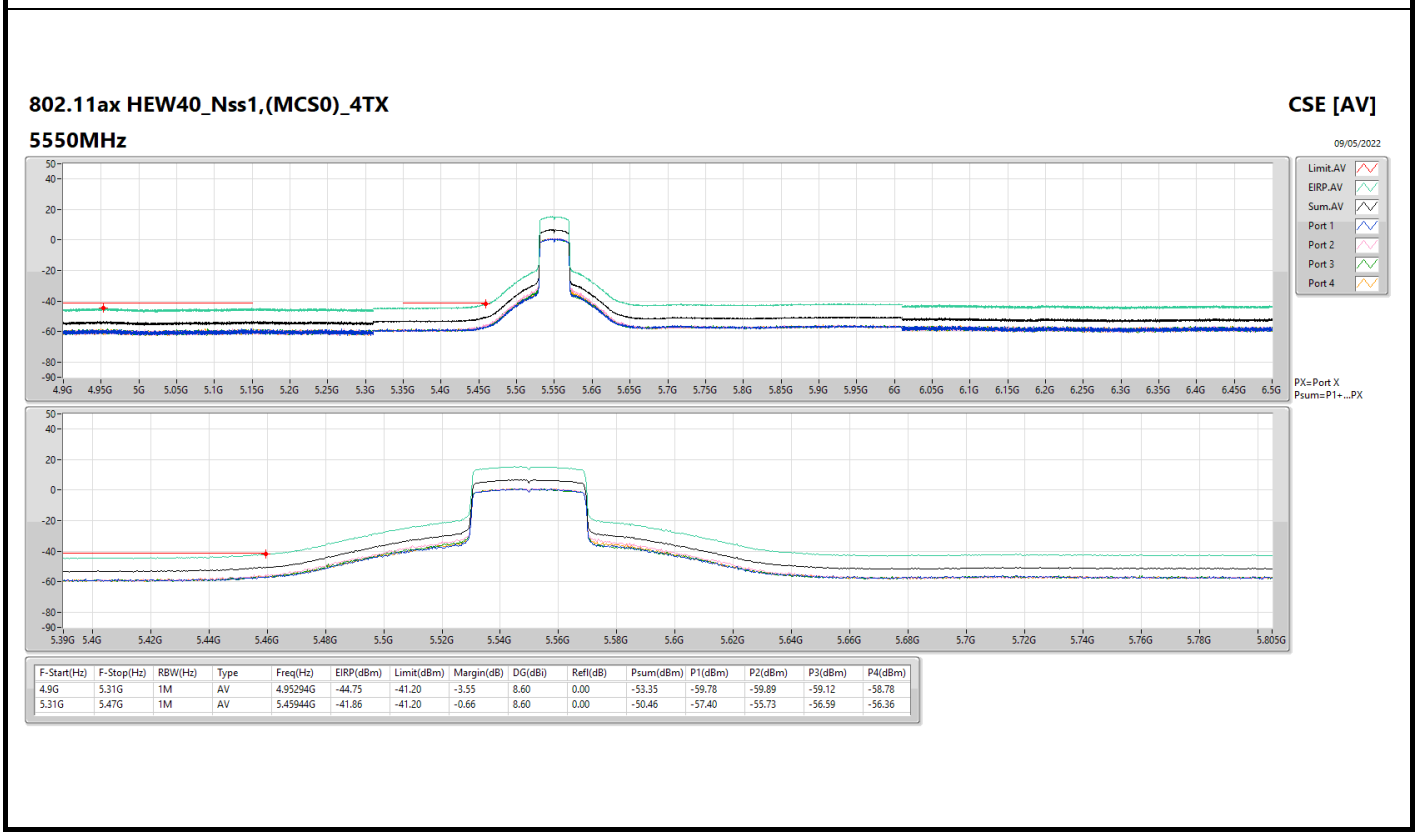

DG = Directional Gain ; PX=Port X; Psum=P1+P2+...PX

802.11ax HEW40_Nss1,(MCS0)_4TX

5510MHz

CSE [AV]

22/03/2022

Summary

Mode	Result	F-Start (Hz)	F-Stop (Hz)	Type	Freq (Hz)	DG (dBi)	P1 (dBm)	Psum (dBm)	EIRP (dBm)	Limit (dBm)	Margin (dB)
5.15-5.25GHz	-	-	-	-	-	-	-	-	-	-	-
802.11a_Nss1,(6Mbps)_1TX	Pass	5.11G	5.15G	AV	5.15G	4.00	-45.57	-45.57	-41.57	-41.20	-0.37
802.11ax HEW20_Nss1,(MCS0)_1TX	Pass	5.15G	5.35G	AV	5.15G	4.00	-47.78	-47.78	-43.78	-41.20	-2.58
802.11ax HEW40_Nss1,(MCS0)_1TX	Pass	5.07G	5.15G	AV	5.14856G	4.00	-45.44	-45.44	-41.44	-41.20	-0.24
802.11ax HEW80_Nss1,(MCS0)_1TX	Pass	4.99G	5.15G	AV	5.14872G	4.00	-46.15	-46.15	-42.15	-41.20	-0.95
802.11ax HEW160_Nss1,(MCS0)_1TX	Pass	5.31G	5.47G	AV	5.35992G	4.00	-47.24	-47.24	-43.24	-41.20	-2.04
5.25-5.35GHz	-	-	-	-	-	-	-	-	-	-	-
802.11a_Nss1,(6Mbps)_1TX	Pass	5.35G	5.39G	AV	5.35072G	4.00	-46.88	-46.88	-42.88	-41.20	-1.68
802.11ax HEW20_Nss1,(MCS0)_1TX	Pass	5.35G	5.39G	AV	5.35048G	4.00	-45.64	-45.64	-41.64	-41.20	-0.44
802.11ax HEW40_Nss1,(MCS0)_1TX	Pass	5.15G	5.35G	AV	5.35G	4.00	-45.35	-45.35	-41.35	-41.20	-0.15
802.11ax HEW80_Nss1,(MCS0)_1TX	Pass	5.35G	5.51G	AV	5.35064G	4.00	-47.07	-47.07	-43.07	-41.20	-1.87
5.47-5.725GHz	-	-	-	-	-	-	-	-	-	-	-
802.11a_Nss1,(6Mbps)_1TX	Pass	5.725G	5.765G	PK	5.72636G	4.00	-31.57	-31.57	-27.57	-27.00	-0.57
802.11ax HEW20_Nss1,(MCS0)_1TX	Pass	5.725G	5.765G	PK	5.72508G	4.00	-31.98	-31.98	-27.98	-27.00	-0.98
802.11ax HEW40_Nss1,(MCS0)_1TX	Pass	5.725G	5.805G	PK	5.72516G	4.00	-32.02	-32.02	-28.02	-27.00	-1.02
802.11ax HEW80_Nss1,(MCS0)_1TX	Pass	5.725G	5.885G	PK	5.72724G	4.00	-31.39	-31.39	-27.39	-27.00	-0.39
802.11ax HEW160_Nss1,(MCS0)_1TX	Pass	5.31G	5.47G	AV	5.45848G	4.00	-48.43	-48.43	-44.43	-41.20	-3.23
5.725-5.85GHz	-	-	-	-	-	-	-	-	-	-	-
802.11a_Nss1,(6Mbps)_1TX	Pass	5.89G	6.5G	PK	6.46508G	4.00	-44.06	-44.06	-40.06	-27.00	-13.06
802.11ax HEW20_Nss1,(MCS0)_1TX	Pass	5.89G	6.5G	PK	6.32851G	4.00	-44.99	-44.99	-40.99	-27.00	-13.99
802.11ax HEW40_Nss1,(MCS0)_1TX	Pass	5.645G	5.725G	PK	5.64692G	4.00	-42.34	-42.34	-38.34	-27.00	-11.34
802.11ax HEW80_Nss1,(MCS0)_1TX	Pass	5.565G	5.725G	PK	5.64532G	4.00	-34.12	-34.12	-30.12	-27.00	-3.12