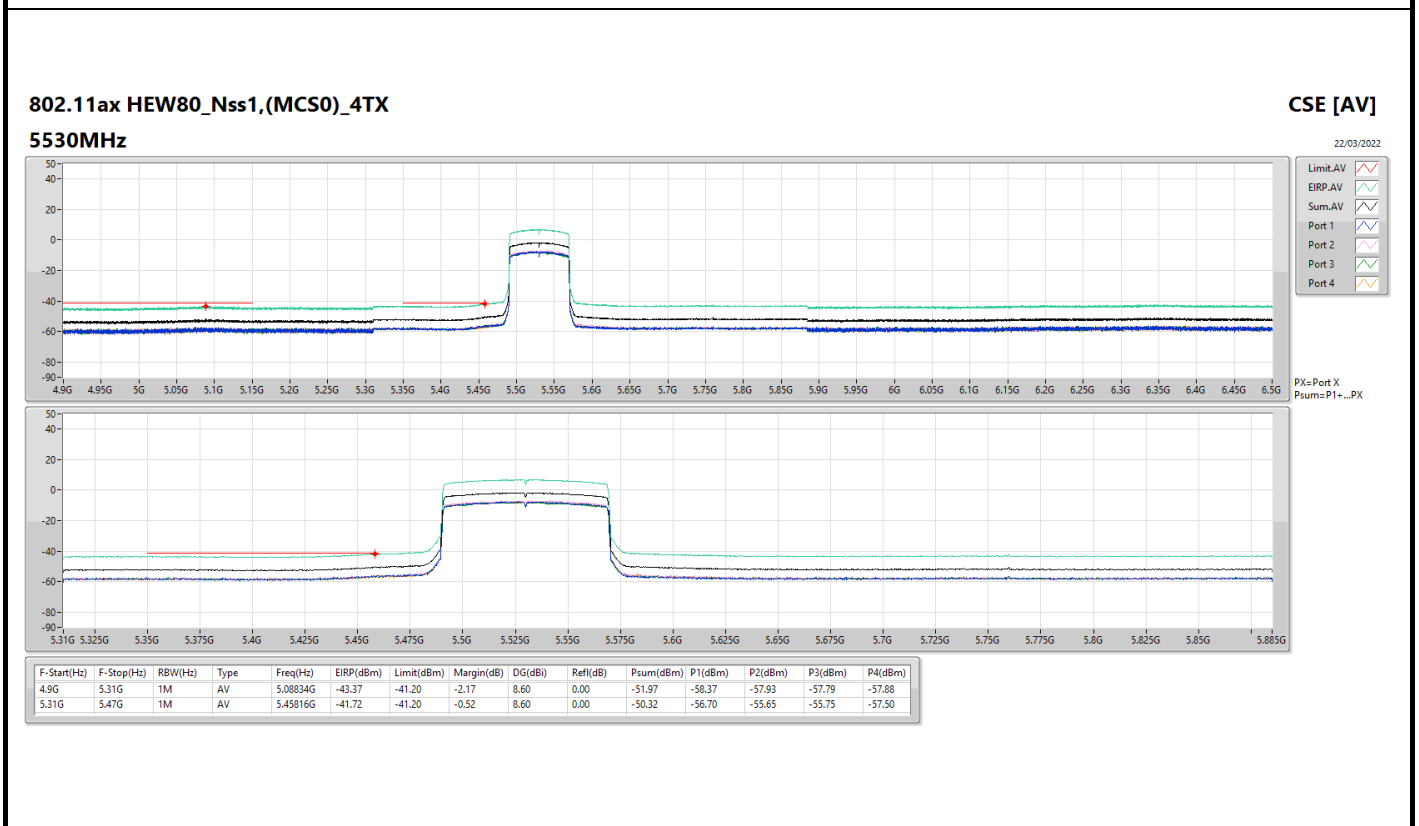

DG = Directional Gain ; PX=Port X; Psum=P1+P2+...PX

802.11ax HEW40_Nss1,(MCS0)_4TX

5510MHz

CSE [AV]

22/03/2022

Summary

Mode	Result	F-Start (Hz)	F-Stop (Hz)	Type	Freq (Hz)	DG (dBi)	P1 (dBm)	Psum (dBm)	EIRP (dBm)	Limit (dBm)	Margin (dB)
5.15-5.25GHz	-	-	-	-	-	-	-	-	-	-	-
802.11a_Nss1,(6Mbps)_1TX	Pass	5.11G	5.15G	AV	5.15G	4.00	-45.57	-45.57	-41.57	-41.20	-0.37
802.11ax HEW20_Nss1,(MCS0)_1TX	Pass	5.15G	5.35G	AV	5.15G	4.00	-47.78	-47.78	-43.78	-41.20	-2.58
802.11ax HEW40_Nss1,(MCS0)_1TX	Pass	5.07G	5.15G	AV	5.14856G	4.00	-45.44	-45.44	-41.44	-41.20	-0.24
802.11ax HEW80_Nss1,(MCS0)_1TX	Pass	4.99G	5.15G	AV	5.14872G	4.00	-46.15	-46.15	-42.15	-41.20	-0.95
802.11ax HEW160_Nss1,(MCS0)_1TX	Pass	5.31G	5.47G	AV	5.35992G	4.00	-47.24	-47.24	-43.24	-41.20	-2.04
5.25-5.35GHz	-	-	-	-	-	-	-	-	-	-	-
802.11a_Nss1,(6Mbps)_1TX	Pass	5.35G	5.39G	AV	5.35072G	4.00	-46.88	-46.88	-42.88	-41.20	-1.68
802.11ax HEW20_Nss1,(MCS0)_1TX	Pass	5.35G	5.39G	AV	5.35048G	4.00	-45.64	-45.64	-41.64	-41.20	-0.44
802.11ax HEW40_Nss1,(MCS0)_1TX	Pass	5.15G	5.35G	AV	5.35G	4.00	-45.35	-45.35	-41.35	-41.20	-0.15
802.11ax HEW80_Nss1,(MCS0)_1TX	Pass	5.35G	5.51G	AV	5.35064G	4.00	-47.07	-47.07	-43.07	-41.20	-1.87
5.47-5.725GHz	-	-	-	-	-	-	-	-	-	-	-
802.11a_Nss1,(6Mbps)_1TX	Pass	5.725G	5.765G	PK	5.72636G	4.00	-31.57	-31.57	-27.57	-27.00	-0.57
802.11ax HEW20_Nss1,(MCS0)_1TX	Pass	5.725G	5.765G	PK	5.72508G	4.00	-31.98	-31.98	-27.98	-27.00	-0.98
802.11ax HEW40_Nss1,(MCS0)_1TX	Pass	5.725G	5.805G	PK	5.72516G	4.00	-32.02	-32.02	-28.02	-27.00	-1.02
802.11ax HEW80_Nss1,(MCS0)_1TX	Pass	5.725G	5.885G	PK	5.72724G	4.00	-31.39	-31.39	-27.39	-27.00	-0.39
802.11ax HEW160_Nss1,(MCS0)_1TX	Pass	5.31G	5.47G	AV	5.45848G	4.00	-48.43	-48.43	-44.43	-41.20	-3.23
5.725-5.85GHz	-	-	-	-	-	-	-	-	-	-	-
802.11a_Nss1,(6Mbps)_1TX	Pass	5.89G	6.5G	PK	6.46508G	4.00	-44.06	-44.06	-40.06	-27.00	-13.06
802.11ax HEW20_Nss1,(MCS0)_1TX	Pass	5.89G	6.5G	PK	6.32851G	4.00	-44.99	-44.99	-40.99	-27.00	-13.99
802.11ax HEW40_Nss1,(MCS0)_1TX	Pass	5.645G	5.725G	PK	5.64692G	4.00	-42.34	-42.34	-38.34	-27.00	-11.34
802.11ax HEW80_Nss1,(MCS0)_1TX	Pass	5.565G	5.725G	PK	5.64532G	4.00	-34.12	-34.12	-30.12	-27.00	-3.12