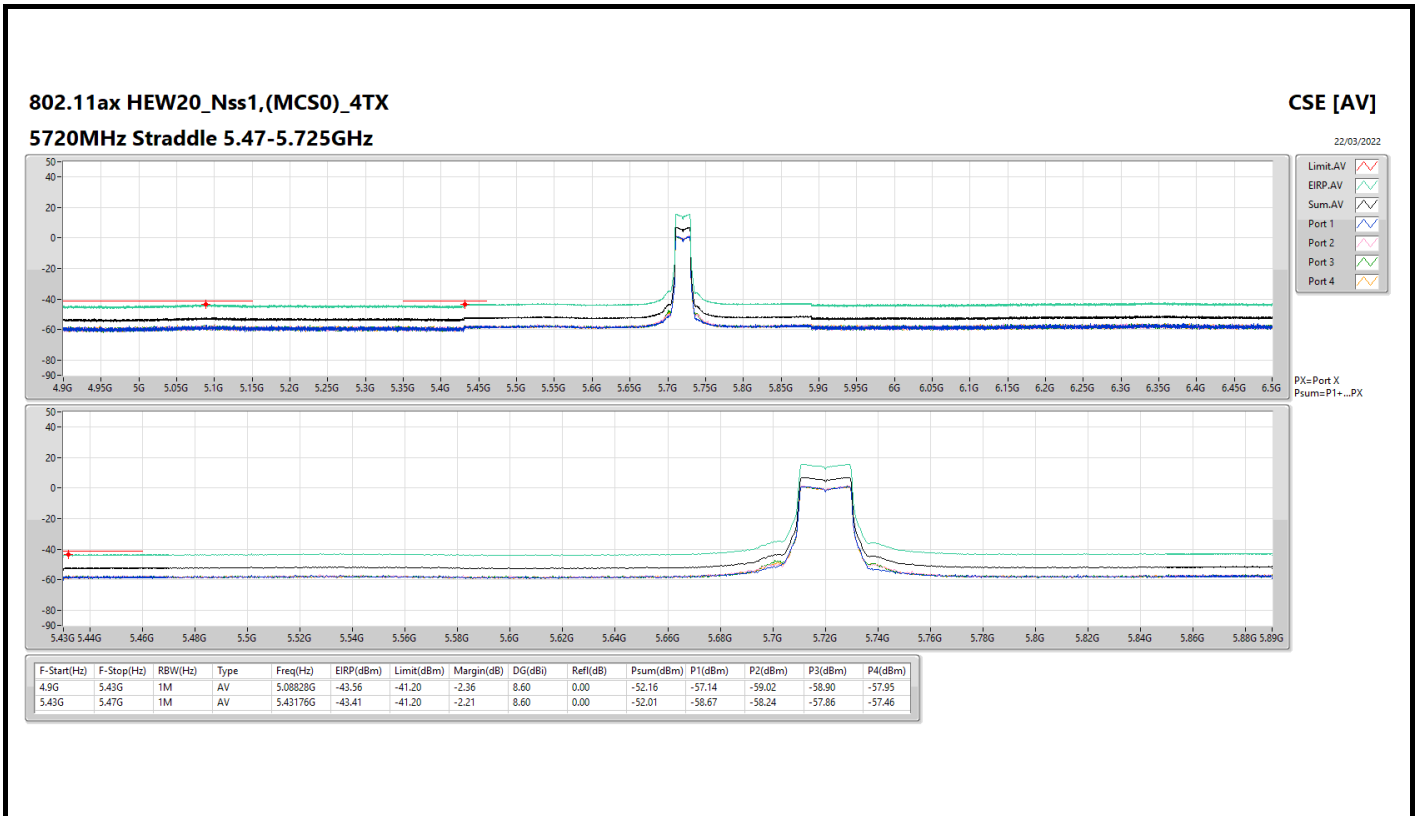

DG = Directional Gain ; PX=Port X; Psum=P1+P2+...PX

802.11ax HEW40_Nss1,(MCS0)_4TX

5510MHz

CSE [AV]

22/03/2022

Summary

Mode	Result	F-Start (Hz)	F-Stop (Hz)	Type	Freq (Hz)	DG (dBi)	P1 (dBm)	Psum (dBm)	EIRP (dBm)	Limit (dBm)	Margin (dB)
5.15-5.25GHz	-	-	-	-	-	-	-	-	-	-	-
802.11a_Nss1,(6Mbps)_1TX	Pass	5.11G	5.15G	AV	5.15G	4.00	-45.57	-45.57	-41.57	-41.20	-0.37
802.11ax HEW20_Nss1,(MCS0)_1TX	Pass	5.15G	5.35G	AV	5.15G	4.00	-47.78	-47.78	-43.78	-41.20	-2.58
802.11ax HEW40_Nss1,(MCS0)_1TX	Pass	5.07G	5.15G	AV	5.14856G	4.00	-45.44	-45.44	-41.44	-41.20	-0.24
802.11ax HEW80_Nss1,(MCS0)_1TX	Pass	4.99G	5.15G	AV	5.14872G	4.00	-46.15	-46.15	-42.15	-41.20	-0.95
802.11ax HEW160_Nss1,(MCS0)_1TX	Pass	5.31G	5.47G	AV	5.35992G	4.00	-47.24	-47.24	-43.24	-41.20	-2.04
5.25-5.35GHz	-	-	-	-	-	-	-	-	-	-	-
802.11a_Nss1,(6Mbps)_1TX	Pass	5.35G	5.39G	AV	5.35072G	4.00	-46.88	-46.88	-42.88	-41.20	-1.68
802.11ax HEW20_Nss1,(MCS0)_1TX	Pass	5.35G	5.39G	AV	5.35048G	4.00	-45.64	-45.64	-41.64	-41.20	-0.44
802.11ax HEW40_Nss1,(MCS0)_1TX	Pass	5.15G	5.35G	AV	5.35G	4.00	-45.35	-45.35	-41.35	-41.20	-0.15
802.11ax HEW80_Nss1,(MCS0)_1TX	Pass	5.35G	5.51G	AV	5.35064G	4.00	-47.07	-47.07	-43.07	-41.20	-1.87
5.47-5.725GHz	-	-	-	-	-	-	-	-	-	-	-
802.11a_Nss1,(6Mbps)_1TX	Pass	5.725G	5.765G	PK	5.72636G	4.00	-31.57	-31.57	-27.57	-27.00	-0.57
802.11ax HEW20_Nss1,(MCS0)_1TX	Pass	5.725G	5.765G	PK	5.72508G	4.00	-31.98	-31.98	-27.98	-27.00	-0.98
802.11ax HEW40_Nss1,(MCS0)_1TX	Pass	5.725G	5.805G	PK	5.72516G	4.00	-32.02	-32.02	-28.02	-27.00	-1.02
802.11ax HEW80_Nss1,(MCS0)_1TX	Pass	5.725G	5.885G	PK	5.72724G	4.00	-31.39	-31.39	-27.39	-27.00	-0.39
802.11ax HEW160_Nss1,(MCS0)_1TX	Pass	5.31G	5.47G	AV	5.45848G	4.00	-48.43	-48.43	-44.43	-41.20	-3.23
5.725-5.85GHz	-	-	-	-	-	-	-	-	-	-	-
802.11a_Nss1,(6Mbps)_1TX	Pass	5.89G	6.5G	PK	6.46508G	4.00	-44.06	-44.06	-40.06	-27.00	-13.06
802.11ax HEW20_Nss1,(MCS0)_1TX	Pass	5.89G	6.5G	PK	6.32851G	4.00	-44.99	-44.99	-40.99	-27.00	-13.99
802.11ax HEW40_Nss1,(MCS0)_1TX	Pass	5.645G	5.725G	PK	5.64692G	4.00	-42.34	-42.34	-38.34	-27.00	-11.34
802.11ax HEW80_Nss1,(MCS0)_1TX	Pass	5.565G	5.725G	PK	5.64532G	4.00	-34.12	-34.12	-30.12	-27.00	-3.12