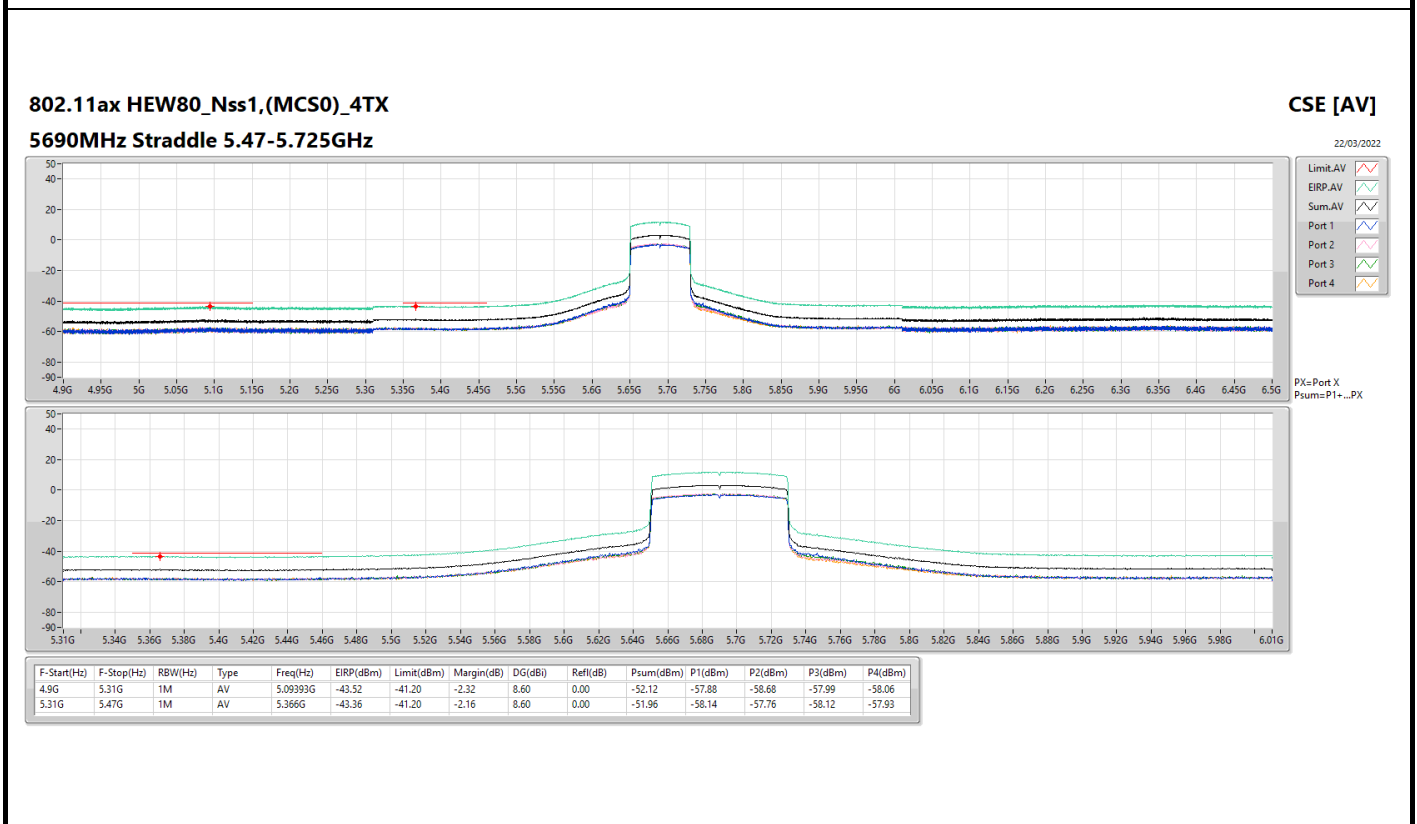

DG = Directional Gain ; PX=Port X; Psum=P1+P2+...PX

802.11ax HEW40_Nss1,(MCS0)_4TX

5510MHz

CSE [AV]

22/03/2022

Summary

Mode	Result	F-Start (Hz)	F-Stop (Hz)	Type	Freq (Hz)	DG (dBi)	P1 (dBm)	Psum (dBm)	EIRP (dBm)	Limit (dBm)	Margin (dB)
5.15-5.25GHz	-	-	-	-	-	-	-	-	-	-	-
802.11a_Nss1,(6Mbps)_1TX	Pass	5.11G	5.15G	AV	5.15G	4.00	-45.57	-45.57	-41.57	-41.20	-0.37
802.11ax HEW20_Nss1,(MCS0)_1TX	Pass	5.15G	5.35G	AV	5.15G	4.00	-47.78	-47.78	-43.78	-41.20	-2.58
802.11ax HEW40_Nss1,(MCS0)_1TX	Pass	5.07G	5.15G	AV	5.14856G	4.00	-45.44	-45.44	-41.44	-41.20	-0.24
802.11ax HEW80_Nss1,(MCS0)_1TX	Pass	4.99G	5.15G	AV	5.14872G	4.00	-46.15	-46.15	-42.15	-41.20	-0.95
802.11ax HEW160_Nss1,(MCS0)_1TX	Pass	5.31G	5.47G	AV	5.35992G	4.00	-47.24	-47.24	-43.24	-41.20	-2.04
5.25-5.35GHz	-	-	-	-	-	-	-	-	-	-	-
802.11a_Nss1,(6Mbps)_1TX	Pass	5.35G	5.39G	AV	5.35072G	4.00	-46.88	-46.88	-42.88	-41.20	-1.68
802.11ax HEW20_Nss1,(MCS0)_1TX	Pass	5.35G	5.39G	AV	5.35048G	4.00	-45.64	-45.64	-41.64	-41.20	-0.44
802.11ax HEW40_Nss1,(MCS0)_1TX	Pass	5.15G	5.35G	AV	5.35G	4.00	-45.35	-45.35	-41.35	-41.20	-0.15
802.11ax HEW80_Nss1,(MCS0)_1TX	Pass	5.35G	5.51G	AV	5.35064G	4.00	-47.07	-47.07	-43.07	-41.20	-1.87
5.47-5.725GHz	-	-	-	-	-	-	-	-	-	-	-
802.11a_Nss1,(6Mbps)_1TX	Pass	5.725G	5.765G	PK	5.72636G	4.00	-31.57	-31.57	-27.57	-27.00	-0.57
802.11ax HEW20_Nss1,(MCS0)_1TX	Pass	5.725G	5.765G	PK	5.72508G	4.00	-31.98	-31.98	-27.98	-27.00	-0.98
802.11ax HEW40_Nss1,(MCS0)_1TX	Pass	5.725G	5.805G	PK	5.72516G	4.00	-32.02	-32.02	-28.02	-27.00	-1.02
802.11ax HEW80_Nss1,(MCS0)_1TX	Pass	5.725G	5.885G	PK	5.72724G	4.00	-31.39	-31.39	-27.39	-27.00	-0.39
802.11ax HEW160_Nss1,(MCS0)_1TX	Pass	5.31G	5.47G	AV	5.45848G	4.00	-48.43	-48.43	-44.43	-41.20	-3.23
5.725-5.85GHz	-	-	-	-	-	-	-	-	-	-	-
802.11a_Nss1,(6Mbps)_1TX	Pass	5.89G	6.5G	PK	6.46508G	4.00	-44.06	-44.06	-40.06	-27.00	-13.06
802.11ax HEW20_Nss1,(MCS0)_1TX	Pass	5.89G	6.5G	PK	6.32851G	4.00	-44.99	-44.99	-40.99	-27.00	-13.99
802.11ax HEW40_Nss1,(MCS0)_1TX	Pass	5.645G	5.725G	PK	5.64692G	4.00	-42.34	-42.34	-38.34	-27.00	-11.34
802.11ax HEW80_Nss1,(MCS0)_1TX	Pass	5.565G	5.725G	PK	5.64532G	4.00	-34.12	-34.12	-30.12	-27.00	-3.12