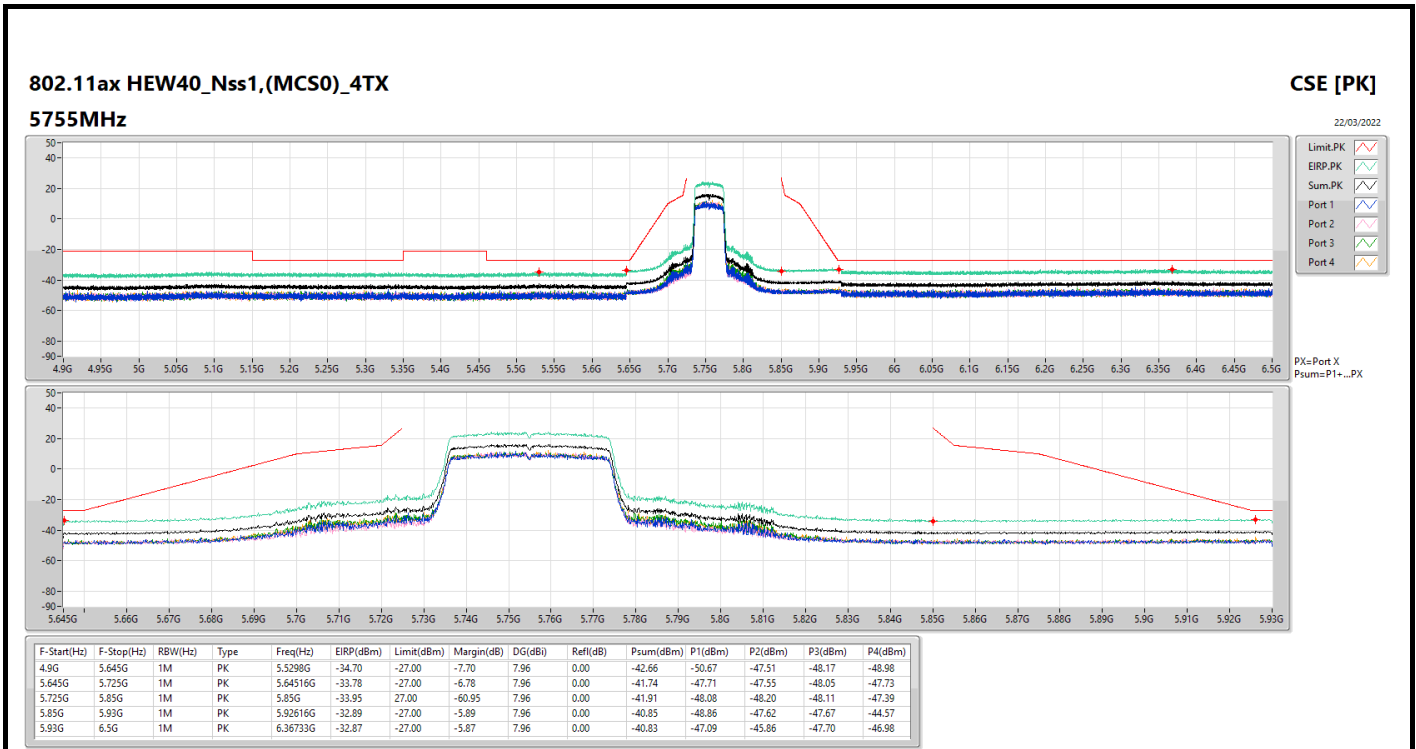

DG = Directional Gain ; PX=Port X; Psum=P1+P2+...PX

802.11ax HEW40_Nss1,(MCS0)_4TX

5510MHz

CSE [AV]

22/03/2022

Summary

Mode	Result	F-Start (Hz)	F-Stop (Hz)	Type	Freq (Hz)	DG (dBi)	P1 (dBm)	Psum (dBm)	EIRP (dBm)	Limit (dBm)	Margin (dB)
5.15-5.25GHz	-	-	-	-	-	-	-	-	-	-	-
802.11a_Nss1,(6Mbps)_1TX	Pass	5.11G	5.15G	AV	5.15G	4.00	-45.57	-45.57	-41.57	-41.20	-0.37
802.11ax HEW20_Nss1,(MCS0)_1TX	Pass	5.15G	5.35G	AV	5.15G	4.00	-47.78	-47.78	-43.78	-41.20	-2.58
802.11ax HEW40_Nss1,(MCS0)_1TX	Pass	5.07G	5.15G	AV	5.14856G	4.00	-45.44	-45.44	-41.44	-41.20	-0.24
802.11ax HEW80_Nss1,(MCS0)_1TX	Pass	4.99G	5.15G	AV	5.14872G	4.00	-46.15	-46.15	-42.15	-41.20	-0.95
802.11ax HEW160_Nss1,(MCS0)_1TX	Pass	5.31G	5.47G	AV	5.35992G	4.00	-47.24	-47.24	-43.24	-41.20	-2.04
5.25-5.35GHz	-	-	-	-	-	-	-	-	-	-	-
802.11a_Nss1,(6Mbps)_1TX	Pass	5.35G	5.39G	AV	5.35072G	4.00	-46.88	-46.88	-42.88	-41.20	-1.68
802.11ax HEW20_Nss1,(MCS0)_1TX	Pass	5.35G	5.39G	AV	5.35048G	4.00	-45.64	-45.64	-41.64	-41.20	-0.44
802.11ax HEW40_Nss1,(MCS0)_1TX	Pass	5.15G	5.35G	AV	5.35G	4.00	-45.35	-45.35	-41.35	-41.20	-0.15
802.11ax HEW80_Nss1,(MCS0)_1TX	Pass	5.35G	5.51G	AV	5.35064G	4.00	-47.07	-47.07	-43.07	-41.20	-1.87
5.47-5.725GHz	-	-	-	-	-	-	-	-	-	-	-
802.11a_Nss1,(6Mbps)_1TX	Pass	5.725G	5.765G	PK	5.72636G	4.00	-31.57	-31.57	-27.57	-27.00	-0.57
802.11ax HEW20_Nss1,(MCS0)_1TX	Pass	5.725G	5.765G	PK	5.72508G	4.00	-31.98	-31.98	-27.98	-27.00	-0.98
802.11ax HEW40_Nss1,(MCS0)_1TX	Pass	5.725G	5.805G	PK	5.72516G	4.00	-32.02	-32.02	-28.02	-27.00	-1.02
802.11ax HEW80_Nss1,(MCS0)_1TX	Pass	5.725G	5.885G	PK	5.72724G	4.00	-31.39	-31.39	-27.39	-27.00	-0.39
802.11ax HEW160_Nss1,(MCS0)_1TX	Pass	5.31G	5.47G	AV	5.45848G	4.00	-48.43	-48.43	-44.43	-41.20	-3.23
5.725-5.85GHz	-	-	-	-	-	-	-	-	-	-	-
802.11a_Nss1,(6Mbps)_1TX	Pass	5.89G	6.5G	PK	6.46508G	4.00	-44.06	-44.06	-40.06	-27.00	-13.06
802.11ax HEW20_Nss1,(MCS0)_1TX	Pass	5.89G	6.5G	PK	6.32851G	4.00	-44.99	-44.99	-40.99	-27.00	-13.99
802.11ax HEW40_Nss1,(MCS0)_1TX	Pass	5.645G	5.725G	PK	5.64692G	4.00	-42.34	-42.34	-38.34	-27.00	-11.34
802.11ax HEW80_Nss1,(MCS0)_1TX	Pass	5.565G	5.725G	PK	5.64532G	4.00	-34.12	-34.12	-30.12	-27.00	-3.12