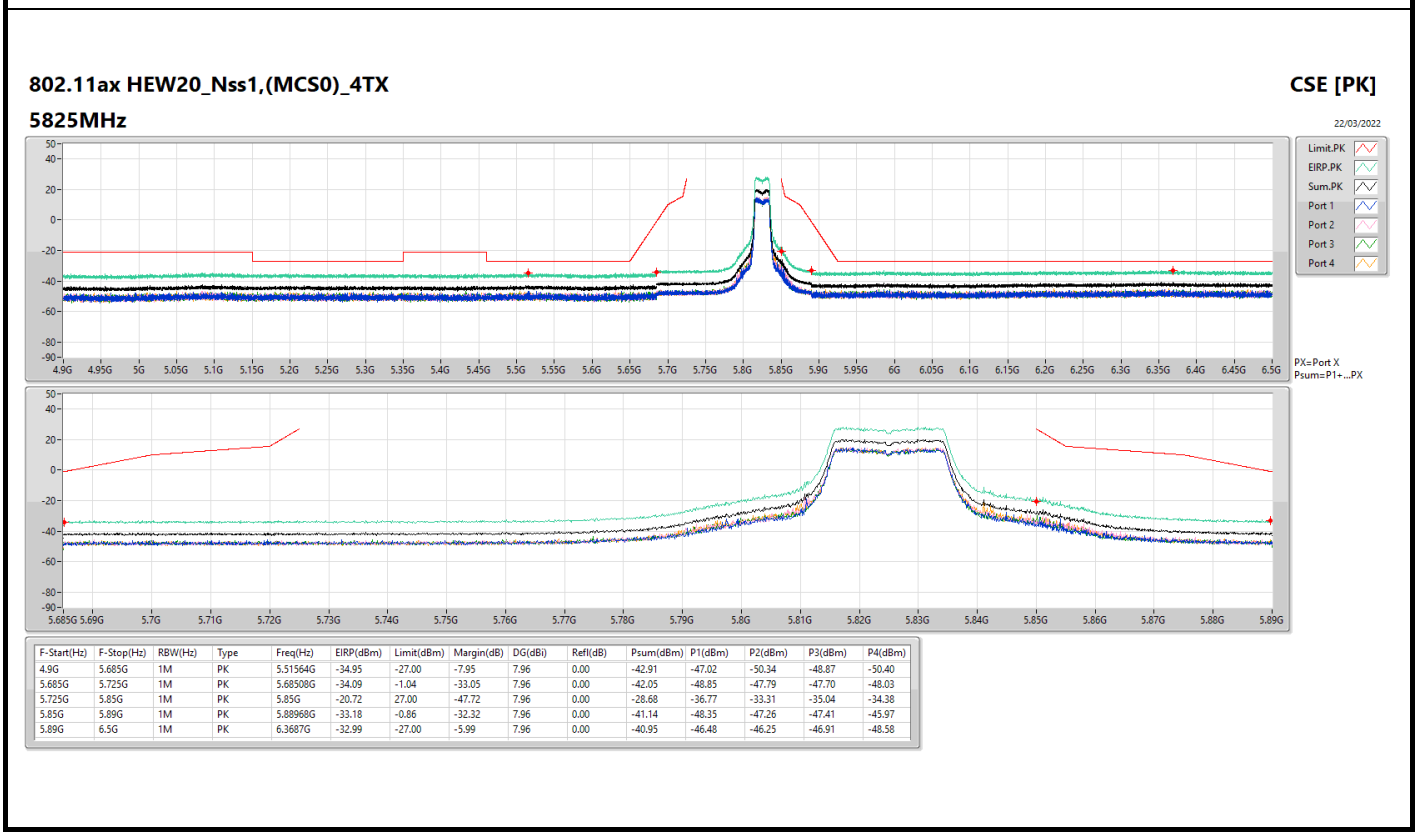

DG = Directional Gain ; PX=Port X; Psum=P1+P2+...PX

802.11ax HEW40_Nss1,(MCS0)_4TX

5510MHz

CSE [AV]

22/03/2022

Summary

Mode	Result	F-Start (Hz)	F-Stop (Hz)	Type	Freq (Hz)	DG (dBi)	P1 (dBm)	Psum (dBm)	EIRP (dBm)	Limit (dBm)	Margin (dB)
5.15-5.25GHz	-	-	-	-	-	-	-	-	-	-	-
802.11a_Nss1,(6Mbps)_1TX	Pass	5.11G	5.15G	AV	5.15G	4.00	-45.57	-45.57	-41.57	-41.20	-0.37
802.11ax HEW20_Nss1,(MCS0)_1TX	Pass	5.15G	5.35G	AV	5.15G	4.00	-47.78	-47.78	-43.78	-41.20	-2.58
802.11ax HEW40_Nss1,(MCS0)_1TX	Pass	5.07G	5.15G	AV	5.14856G	4.00	-45.44	-45.44	-41.44	-41.20	-0.24
802.11ax HEW80_Nss1,(MCS0)_1TX	Pass	4.99G	5.15G	AV	5.14872G	4.00	-46.15	-46.15	-42.15	-41.20	-0.95
802.11ax HEW160_Nss1,(MCS0)_1TX	Pass	5.31G	5.47G	AV	5.35992G	4.00	-47.24	-47.24	-43.24	-41.20	-2.04
5.25-5.35GHz	-	-	-	-	-	-	-	-	-	-	-
802.11a_Nss1,(6Mbps)_1TX	Pass	5.35G	5.39G	AV	5.35072G	4.00	-46.88	-46.88	-42.88	-41.20	-1.68
802.11ax HEW20_Nss1,(MCS0)_1TX	Pass	5.35G	5.39G	AV	5.35048G	4.00	-45.64	-45.64	-41.64	-41.20	-0.44
802.11ax HEW40_Nss1,(MCS0)_1TX	Pass	5.15G	5.35G	AV	5.35G	4.00	-45.35	-45.35	-41.35	-41.20	-0.15
802.11ax HEW80_Nss1,(MCS0)_1TX	Pass	5.35G	5.51G	AV	5.35064G	4.00	-47.07	-47.07	-43.07	-41.20	-1.87
5.47-5.725GHz	-	-	-	-	-	-	-	-	-	-	-
802.11a_Nss1,(6Mbps)_1TX	Pass	5.725G	5.765G	PK	5.72636G	4.00	-31.57	-31.57	-27.57	-27.00	-0.57
802.11ax HEW20_Nss1,(MCS0)_1TX	Pass	5.725G	5.765G	PK	5.72508G	4.00	-31.98	-31.98	-27.98	-27.00	-0.98
802.11ax HEW40_Nss1,(MCS0)_1TX	Pass	5.725G	5.805G	PK	5.72516G	4.00	-32.02	-32.02	-28.02	-27.00	-1.02
802.11ax HEW80_Nss1,(MCS0)_1TX	Pass	5.725G	5.885G	PK	5.72724G	4.00	-31.39	-31.39	-27.39	-27.00	-0.39
802.11ax HEW160_Nss1,(MCS0)_1TX	Pass	5.31G	5.47G	AV	5.45848G	4.00	-48.43	-48.43	-44.43	-41.20	-3.23
5.725-5.85GHz	-	-	-	-	-	-	-	-	-	-	-
802.11a_Nss1,(6Mbps)_1TX	Pass	5.89G	6.5G	PK	6.46508G	4.00	-44.06	-44.06	-40.06	-27.00	-13.06
802.11ax HEW20_Nss1,(MCS0)_1TX	Pass	5.89G	6.5G	PK	6.32851G	4.00	-44.99	-44.99	-40.99	-27.00	-13.99
802.11ax HEW40_Nss1,(MCS0)_1TX	Pass	5.645G	5.725G	PK	5.64692G	4.00	-42.34	-42.34	-38.34	-27.00	-11.34
802.11ax HEW80_Nss1,(MCS0)_1TX	Pass	5.565G	5.725G	PK	5.64532G	4.00	-34.12	-34.12	-30.12	-27.00	-3.12