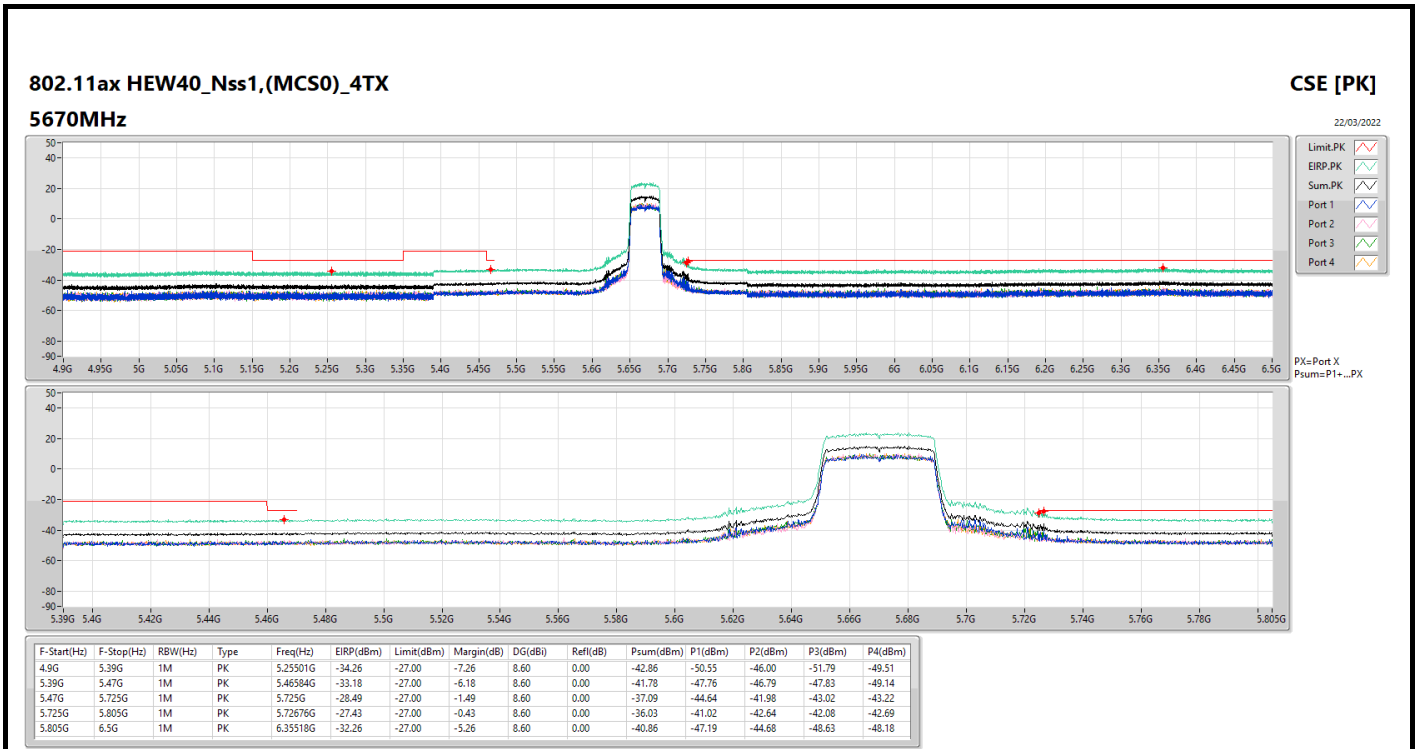

DG = Directional Gain ; PX=Port X; Psum=P1+P2+...PX

802.11ax HEW40_Nss1,(MCS0)_4TX

5510MHz

CSE [AV]

22/03/2022

Summary

Mode	Result	F-Start (Hz)	F-Stop (Hz)	Type	Freq (Hz)	DG (dBi)	P1 (dBm)	Psum (dBm)	EIRP (dBm)	Limit (dBm)	Margin (dB)
5.15-5.25GHz	-	-	-	-	-	-	-	-	-	-	-
802.11a_Nss1,(6Mbps)_1TX	Pass	5.11G	5.15G	AV	5.15G	4.00	-45.57	-45.57	-41.57	-41.20	-0.37
802.11ax HEW20_Nss1,(MCS0)_1TX	Pass	5.15G	5.35G	AV	5.15G	4.00	-47.78	-47.78	-43.78	-41.20	-2.58
802.11ax HEW40_Nss1,(MCS0)_1TX	Pass	5.07G	5.15G	AV	5.14856G	4.00	-45.44	-45.44	-41.44	-41.20	-0.24
802.11ax HEW80_Nss1,(MCS0)_1TX	Pass	4.99G	5.15G	AV	5.14872G	4.00	-46.15	-46.15	-42.15	-41.20	-0.95
802.11ax HEW160_Nss1,(MCS0)_1TX	Pass	5.31G	5.47G	AV	5.35992G	4.00	-47.24	-47.24	-43.24	-41.20	-2.04
5.25-5.35GHz	-	-	-	-	-	-	-	-	-	-	-
802.11a_Nss1,(6Mbps)_1TX	Pass	5.35G	5.39G	AV	5.35072G	4.00	-46.88	-46.88	-42.88	-41.20	-1.68
802.11ax HEW20_Nss1,(MCS0)_1TX	Pass	5.35G	5.39G	AV	5.35048G	4.00	-45.64	-45.64	-41.64	-41.20	-0.44
802.11ax HEW40_Nss1,(MCS0)_1TX	Pass	5.15G	5.35G	AV	5.35G	4.00	-45.35	-45.35	-41.35	-41.20	-0.15
802.11ax HEW80_Nss1,(MCS0)_1TX	Pass	5.35G	5.51G	AV	5.35064G	4.00	-47.07	-47.07	-43.07	-41.20	-1.87
5.47-5.725GHz	-	-	-	-	-	-	-	-	-	-	-
802.11a_Nss1,(6Mbps)_1TX	Pass	5.725G	5.765G	PK	5.72636G	4.00	-31.57	-31.57	-27.57	-27.00	-0.57
802.11ax HEW20_Nss1,(MCS0)_1TX	Pass	5.725G	5.765G	PK	5.72508G	4.00	-31.98	-31.98	-27.98	-27.00	-0.98
802.11ax HEW40_Nss1,(MCS0)_1TX	Pass	5.725G	5.805G	PK	5.72516G	4.00	-32.02	-32.02	-28.02	-27.00	-1.02
802.11ax HEW80_Nss1,(MCS0)_1TX	Pass	5.725G	5.885G	PK	5.72724G	4.00	-31.39	-31.39	-27.39	-27.00	-0.39
802.11ax HEW160_Nss1,(MCS0)_1TX	Pass	5.31G	5.47G	AV	5.45848G	4.00	-48.43	-48.43	-44.43	-41.20	-3.23
5.725-5.85GHz	-	-	-	-	-	-	-	-	-	-	-
802.11a_Nss1,(6Mbps)_1TX	Pass	5.89G	6.5G	PK	6.46508G	4.00	-44.06	-44.06	-40.06	-27.00	-13.06
802.11ax HEW20_Nss1,(MCS0)_1TX	Pass	5.89G	6.5G	PK	6.32851G	4.00	-44.99	-44.99	-40.99	-27.00	-13.99
802.11ax HEW40_Nss1,(MCS0)_1TX	Pass	5.645G	5.725G	PK	5.64692G	4.00	-42.34	-42.34	-38.34	-27.00	-11.34
802.11ax HEW80_Nss1,(MCS0)_1TX	Pass	5.565G	5.725G	PK	5.64532G	4.00	-34.12	-34.12	-30.12	-27.00	-3.12