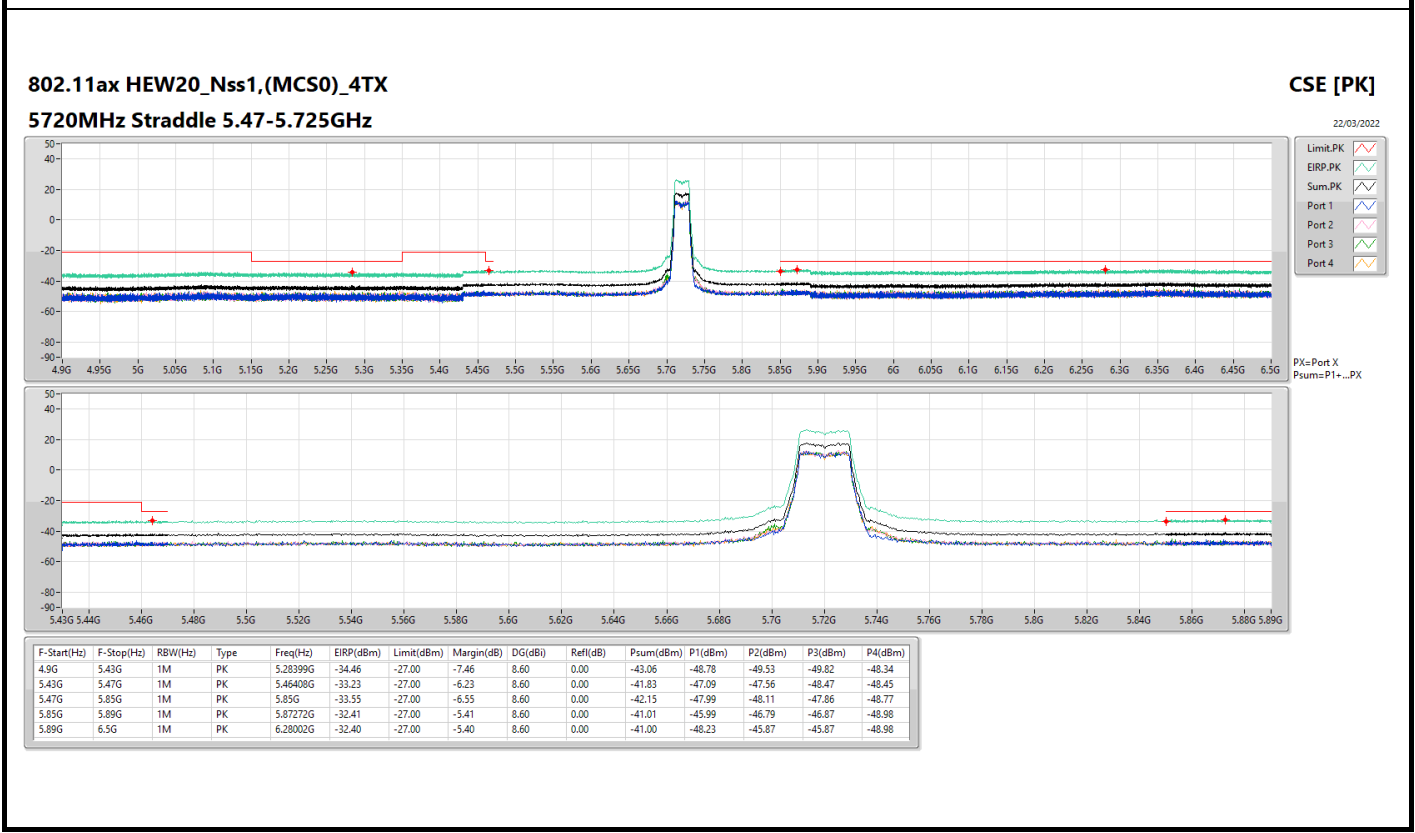

DG = Directional Gain ; PX=Port X; Psum=P1+P2+...PX

802.11ax HEW40_Nss1,(MCS0)_4TX

5510MHz

CSE [AV]

22/03/2022

Summary

Mode	Result	F-Start (Hz)	F-Stop (Hz)	Type	Freq (Hz)	DG (dBi)	P1 (dBm)	Psum (dBm)	EIRP (dBm)	Limit (dBm)	Margin (dB)
5.15-5.25GHz	-	-	-	-	-	-	-	-	-	-	-
802.11a_Nss1,(6Mbps)_1TX	Pass	5.11G	5.15G	AV	5.15G	4.00	-45.57	-45.57	-41.57	-41.20	-0.37
802.11ax HEW20_Nss1,(MCS0)_1TX	Pass	5.15G	5.35G	AV	5.15G	4.00	-47.78	-47.78	-43.78	-41.20	-2.58
802.11ax HEW40_Nss1,(MCS0)_1TX	Pass	5.07G	5.15G	AV	5.14856G	4.00	-45.44	-45.44	-41.44	-41.20	-0.24
802.11ax HEW80_Nss1,(MCS0)_1TX	Pass	4.99G	5.15G	AV	5.14872G	4.00	-46.15	-46.15	-42.15	-41.20	-0.95
802.11ax HEW160_Nss1,(MCS0)_1TX	Pass	5.31G	5.47G	AV	5.35992G	4.00	-47.24	-47.24	-43.24	-41.20	-2.04
5.25-5.35GHz	-	-	-	-	-	-	-	-	-	-	-
802.11a_Nss1,(6Mbps)_1TX	Pass	5.35G	5.39G	AV	5.35072G	4.00	-46.88	-46.88	-42.88	-41.20	-1.68
802.11ax HEW20_Nss1,(MCS0)_1TX	Pass	5.35G	5.39G	AV	5.35048G	4.00	-45.64	-45.64	-41.64	-41.20	-0.44
802.11ax HEW40_Nss1,(MCS0)_1TX	Pass	5.15G	5.35G	AV	5.35G	4.00	-45.35	-45.35	-41.35	-41.20	-0.15
802.11ax HEW80_Nss1,(MCS0)_1TX	Pass	5.35G	5.51G	AV	5.35064G	4.00	-47.07	-47.07	-43.07	-41.20	-1.87
5.47-5.725GHz	-	-	-	-	-	-	-	-	-	-	-
802.11a_Nss1,(6Mbps)_1TX	Pass	5.725G	5.765G	PK	5.72636G	4.00	-31.57	-31.57	-27.57	-27.00	-0.57
802.11ax HEW20_Nss1,(MCS0)_1TX	Pass	5.725G	5.765G	PK	5.72508G	4.00	-31.98	-31.98	-27.98	-27.00	-0.98
802.11ax HEW40_Nss1,(MCS0)_1TX	Pass	5.725G	5.805G	PK	5.72516G	4.00	-32.02	-32.02	-28.02	-27.00	-1.02
802.11ax HEW80_Nss1,(MCS0)_1TX	Pass	5.725G	5.885G	PK	5.72724G	4.00	-31.39	-31.39	-27.39	-27.00	-0.39
802.11ax HEW160_Nss1,(MCS0)_1TX	Pass	5.31G	5.47G	AV	5.45848G	4.00	-48.43	-48.43	-44.43	-41.20	-3.23
5.725-5.85GHz	-	-	-	-	-	-	-	-	-	-	-
802.11a_Nss1,(6Mbps)_1TX	Pass	5.89G	6.5G	PK	6.46508G	4.00	-44.06	-44.06	-40.06	-27.00	-13.06
802.11ax HEW20_Nss1,(MCS0)_1TX	Pass	5.89G	6.5G	PK	6.32851G	4.00	-44.99	-44.99	-40.99	-27.00	-13.99
802.11ax HEW40_Nss1,(MCS0)_1TX	Pass	5.645G	5.725G	PK	5.64692G	4.00	-42.34	-42.34	-38.34	-27.00	-11.34
802.11ax HEW80_Nss1,(MCS0)_1TX	Pass	5.565G	5.725G	PK	5.64532G	4.00	-34.12	-34.12	-30.12	-27.00	-3.12