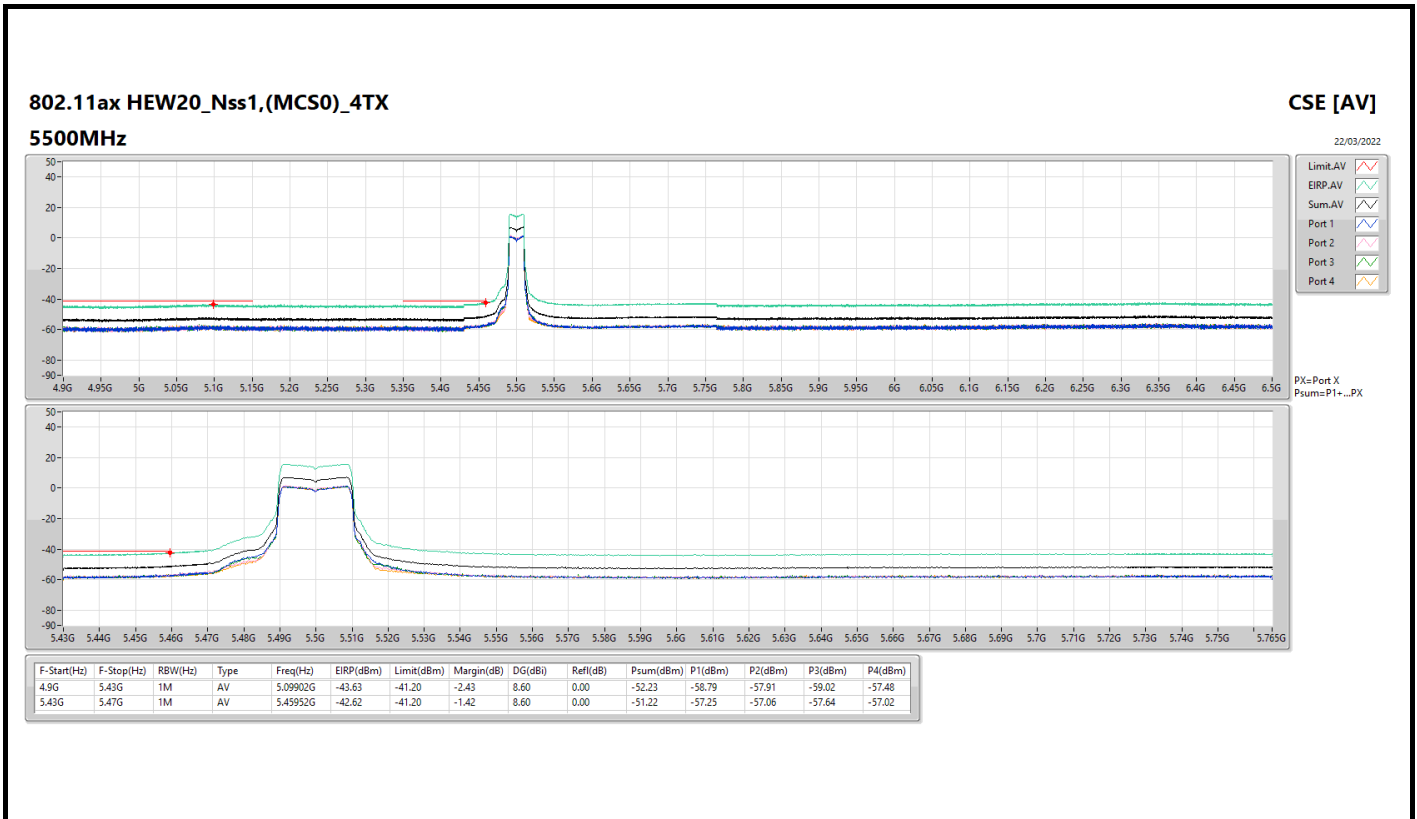

DG = Directional Gain ; PX=Port X; Psum=P1+P2+...PX

802.11ax HEW40_Nss1,(MCS0)_4TX

5510MHz

CSE [AV]

22/03/2022

Summary

Mode	Result	F-Start (Hz)	F-Stop (Hz)	Type	Freq (Hz)	DG (dBi)	P1 (dBm)	Psum (dBm)	EIRP (dBm)	Limit (dBm)	Margin (dB)
5.15-5.25GHz	-	-	-	-	-	-	-	-	-	-	-
802.11a_Nss1,(6Mbps)_1TX	Pass	5.11G	5.15G	AV	5.15G	4.00	-45.57	-45.57	-41.57	-41.20	-0.37
802.11ax HEW20_Nss1,(MCS0)_1TX	Pass	5.15G	5.35G	AV	5.15G	4.00	-47.78	-47.78	-43.78	-41.20	-2.58
802.11ax HEW40_Nss1,(MCS0)_1TX	Pass	5.07G	5.15G	AV	5.14856G	4.00	-45.44	-45.44	-41.44	-41.20	-0.24
802.11ax HEW80_Nss1,(MCS0)_1TX	Pass	4.99G	5.15G	AV	5.14872G	4.00	-46.15	-46.15	-42.15	-41.20	-0.95
802.11ax HEW160_Nss1,(MCS0)_1TX	Pass	5.31G	5.47G	AV	5.35992G	4.00	-47.24	-47.24	-43.24	-41.20	-2.04
5.25-5.35GHz	-	-	-	-	-	-	-	-	-	-	-
802.11a_Nss1,(6Mbps)_1TX	Pass	5.35G	5.39G	AV	5.35072G	4.00	-46.88	-46.88	-42.88	-41.20	-1.68
802.11ax HEW20_Nss1,(MCS0)_1TX	Pass	5.35G	5.39G	AV	5.35048G	4.00	-45.64	-45.64	-41.64	-41.20	-0.44
802.11ax HEW40_Nss1,(MCS0)_1TX	Pass	5.15G	5.35G	AV	5.35G	4.00	-45.35	-45.35	-41.35	-41.20	-0.15
802.11ax HEW80_Nss1,(MCS0)_1TX	Pass	5.35G	5.51G	AV	5.35064G	4.00	-47.07	-47.07	-43.07	-41.20	-1.87
5.47-5.725GHz	-	-	-	-	-	-	-	-	-	-	-
802.11a_Nss1,(6Mbps)_1TX	Pass	5.725G	5.765G	PK	5.72636G	4.00	-31.57	-31.57	-27.57	-27.00	-0.57
802.11ax HEW20_Nss1,(MCS0)_1TX	Pass	5.725G	5.765G	PK	5.72508G	4.00	-31.98	-31.98	-27.98	-27.00	-0.98
802.11ax HEW40_Nss1,(MCS0)_1TX	Pass	5.725G	5.805G	PK	5.72516G	4.00	-32.02	-32.02	-28.02	-27.00	-1.02
802.11ax HEW80_Nss1,(MCS0)_1TX	Pass	5.725G	5.885G	PK	5.72724G	4.00	-31.39	-31.39	-27.39	-27.00	-0.39
802.11ax HEW160_Nss1,(MCS0)_1TX	Pass	5.31G	5.47G	AV	5.45848G	4.00	-48.43	-48.43	-44.43	-41.20	-3.23
5.725-5.85GHz	-	-	-	-	-	-	-	-	-	-	-
802.11a_Nss1,(6Mbps)_1TX	Pass	5.89G	6.5G	PK	6.46508G	4.00	-44.06	-44.06	-40.06	-27.00	-13.06
802.11ax HEW20_Nss1,(MCS0)_1TX	Pass	5.89G	6.5G	PK	6.32851G	4.00	-44.99	-44.99	-40.99	-27.00	-13.99
802.11ax HEW40_Nss1,(MCS0)_1TX	Pass	5.645G	5.725G	PK	5.64692G	4.00	-42.34	-42.34	-38.34	-27.00	-11.34
802.11ax HEW80_Nss1,(MCS0)_1TX	Pass	5.565G	5.725G	PK	5.64532G	4.00	-34.12	-34.12	-30.12	-27.00	-3.12