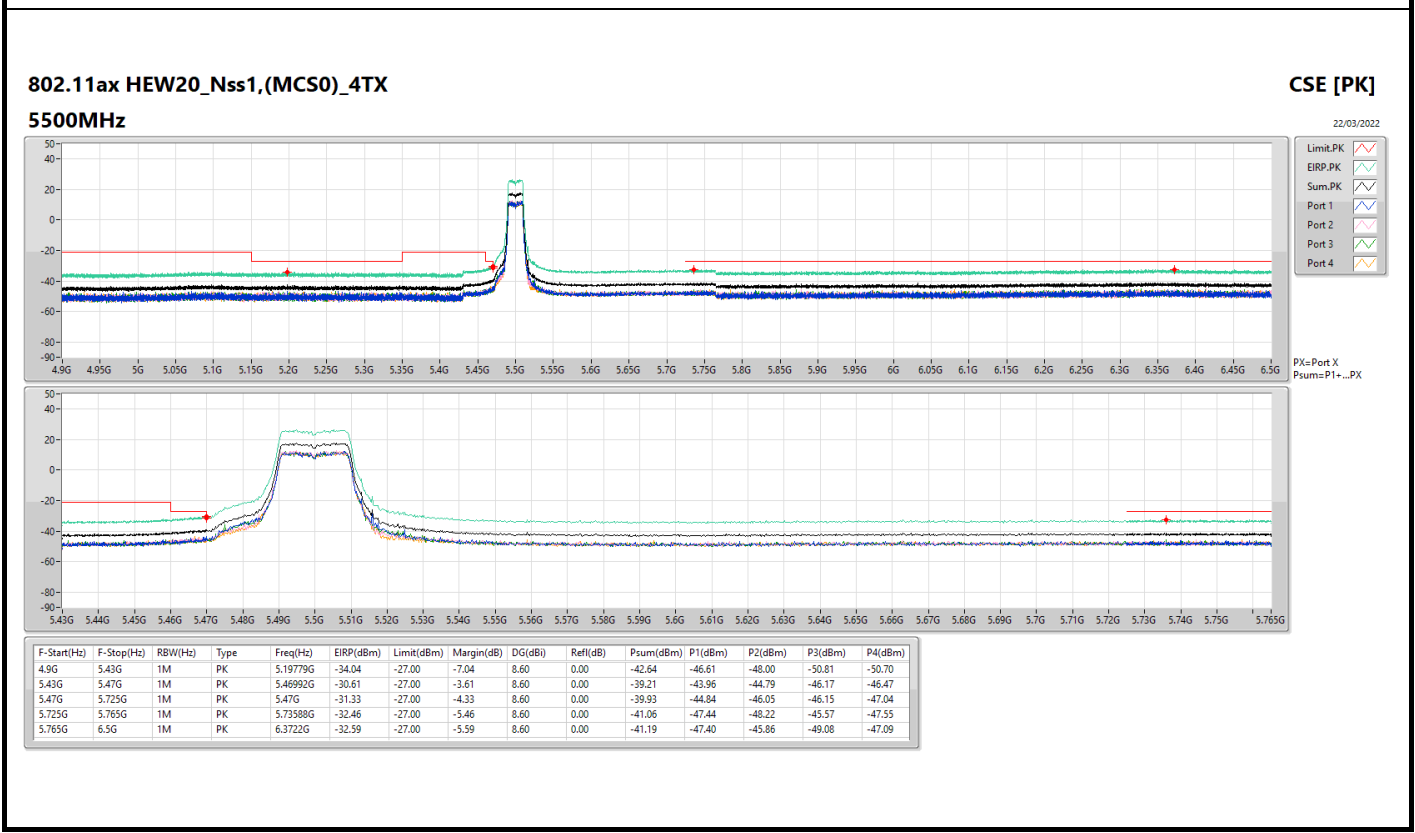

DG = Directional Gain ; PX=Port X; Psum=P1+P2+...PX

802.11ax HEW40_Nss1,(MCS0)_4TX

5510MHz

CSE [AV]

22/03/2022

Summary

Mode	Result	F-Start (Hz)	F-Stop (Hz)	Type	Freq (Hz)	DG (dBi)	P1 (dBm)	Psum (dBm)	EIRP (dBm)	Limit (dBm)	Margin (dB)
5.15-5.25GHz	-	-	-	-	-	-	-	-	-	-	-
802.11a_Nss1,(6Mbps)_1TX	Pass	5.11G	5.15G	AV	5.15G	4.00	-45.57	-45.57	-41.57	-41.20	-0.37
802.11ax HEW20_Nss1,(MCS0)_1TX	Pass	5.15G	5.35G	AV	5.15G	4.00	-47.78	-47.78	-43.78	-41.20	-2.58
802.11ax HEW40_Nss1,(MCS0)_1TX	Pass	5.07G	5.15G	AV	5.14856G	4.00	-45.44	-45.44	-41.44	-41.20	-0.24
802.11ax HEW80_Nss1,(MCS0)_1TX	Pass	4.99G	5.15G	AV	5.14872G	4.00	-46.15	-46.15	-42.15	-41.20	-0.95
802.11ax HEW160_Nss1,(MCS0)_1TX	Pass	5.31G	5.47G	AV	5.35992G	4.00	-47.24	-47.24	-43.24	-41.20	-2.04
5.25-5.35GHz	-	-	-	-	-	-	-	-	-	-	-
802.11a_Nss1,(6Mbps)_1TX	Pass	5.35G	5.39G	AV	5.35072G	4.00	-46.88	-46.88	-42.88	-41.20	-1.68
802.11ax HEW20_Nss1,(MCS0)_1TX	Pass	5.35G	5.39G	AV	5.35048G	4.00	-45.64	-45.64	-41.64	-41.20	-0.44
802.11ax HEW40_Nss1,(MCS0)_1TX	Pass	5.15G	5.35G	AV	5.35G	4.00	-45.35	-45.35	-41.35	-41.20	-0.15
802.11ax HEW80_Nss1,(MCS0)_1TX	Pass	5.35G	5.51G	AV	5.35064G	4.00	-47.07	-47.07	-43.07	-41.20	-1.87
5.47-5.725GHz	-	-	-	-	-	-	-	-	-	-	-
802.11a_Nss1,(6Mbps)_1TX	Pass	5.725G	5.765G	PK	5.72636G	4.00	-31.57	-31.57	-27.57	-27.00	-0.57
802.11ax HEW20_Nss1,(MCS0)_1TX	Pass	5.725G	5.765G	PK	5.72508G	4.00	-31.98	-31.98	-27.98	-27.00	-0.98
802.11ax HEW40_Nss1,(MCS0)_1TX	Pass	5.725G	5.805G	PK	5.72516G	4.00	-32.02	-32.02	-28.02	-27.00	-1.02
802.11ax HEW80_Nss1,(MCS0)_1TX	Pass	5.725G	5.885G	PK	5.72724G	4.00	-31.39	-31.39	-27.39	-27.00	-0.39
802.11ax HEW160_Nss1,(MCS0)_1TX	Pass	5.31G	5.47G	AV	5.45848G	4.00	-48.43	-48.43	-44.43	-41.20	-3.23
5.725-5.85GHz	-	-	-	-	-	-	-	-	-	-	-
802.11a_Nss1,(6Mbps)_1TX	Pass	5.89G	6.5G	PK	6.46508G	4.00	-44.06	-44.06	-40.06	-27.00	-13.06
802.11ax HEW20_Nss1,(MCS0)_1TX	Pass	5.89G	6.5G	PK	6.32851G	4.00	-44.99	-44.99	-40.99	-27.00	-13.99
802.11ax HEW40_Nss1,(MCS0)_1TX	Pass	5.645G	5.725G	PK	5.64692G	4.00	-42.34	-42.34	-38.34	-27.00	-11.34
802.11ax HEW80_Nss1,(MCS0)_1TX	Pass	5.565G	5.725G	PK	5.64532G	4.00	-34.12	-34.12	-30.12	-27.00	-3.12