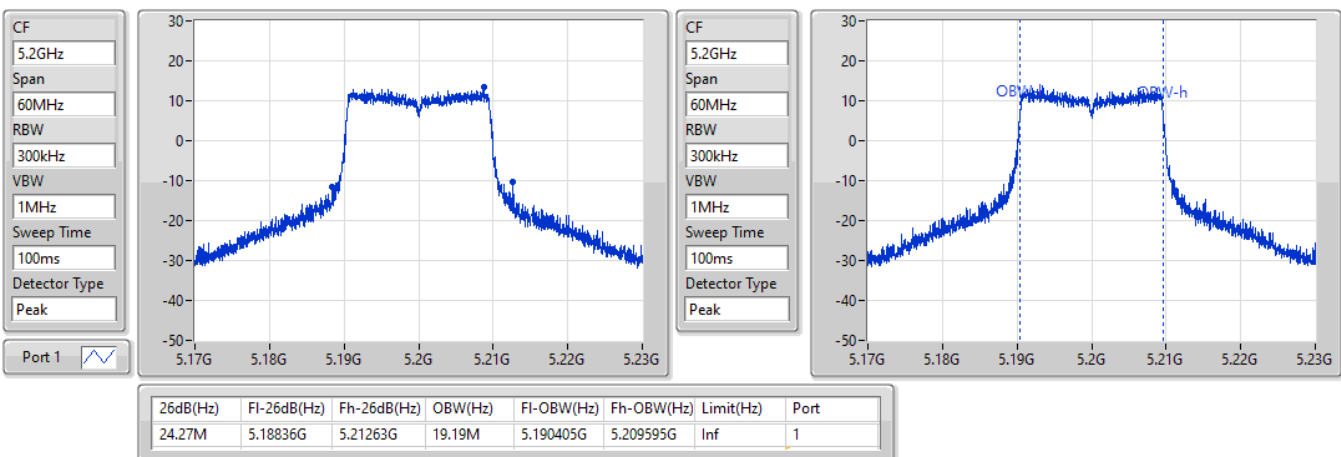

802.11ax HEW20_Nss1,(MCS0)_1TX

EBW

5200MHz

01/03/2022