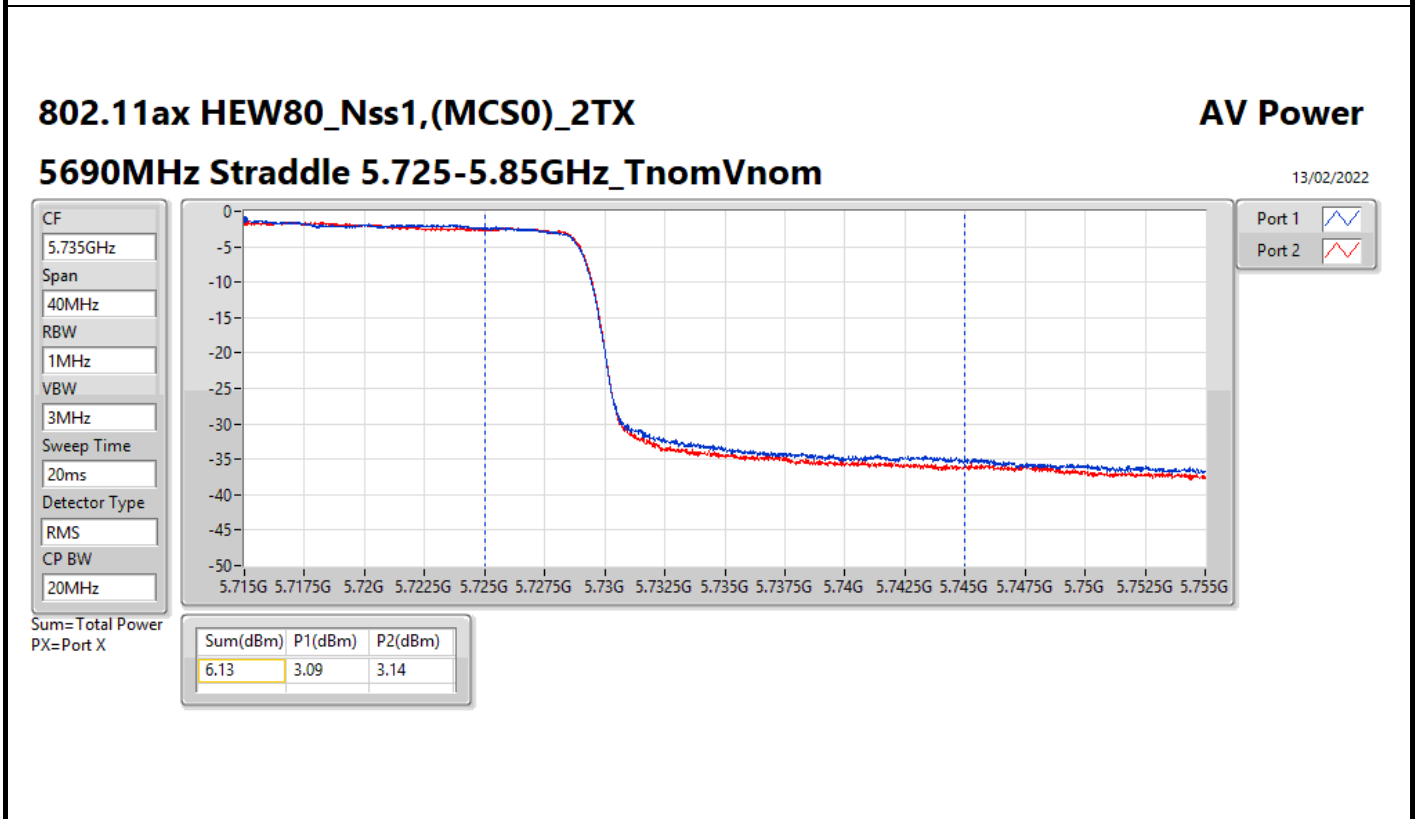

DG = Directional Gain; Port X = Port X output power

<Beamforming Mode>

Summary

Mode	Total Power (dBm)	Total Power (W)
5.47-5.725GHz	-	-
802.11ax HEW20-BF_Nss1,(MCS0)_2TX	20.81	0.12050
802.11ax HEW40-BF_Nss1,(MCS0)_2TX	20.55	0.11350
802.11ax HEW80-BF_Nss1,(MCS0)_2TX	20.87	0.12218
802.11ax HEW160-BF_Nss1,(MCS0)_2TX	18.88	0.07727
5.725-5.85GHz	-	-
802.11ax HEW20-BF_Nss1,(MCS0)_2TX	20.75	0.11885
802.11ax HEW40-BF_Nss1,(MCS0)_2TX	20.71	0.11776
802.11ax HEW80-BF_Nss1,(MCS0)_2TX	20.82	0.12078