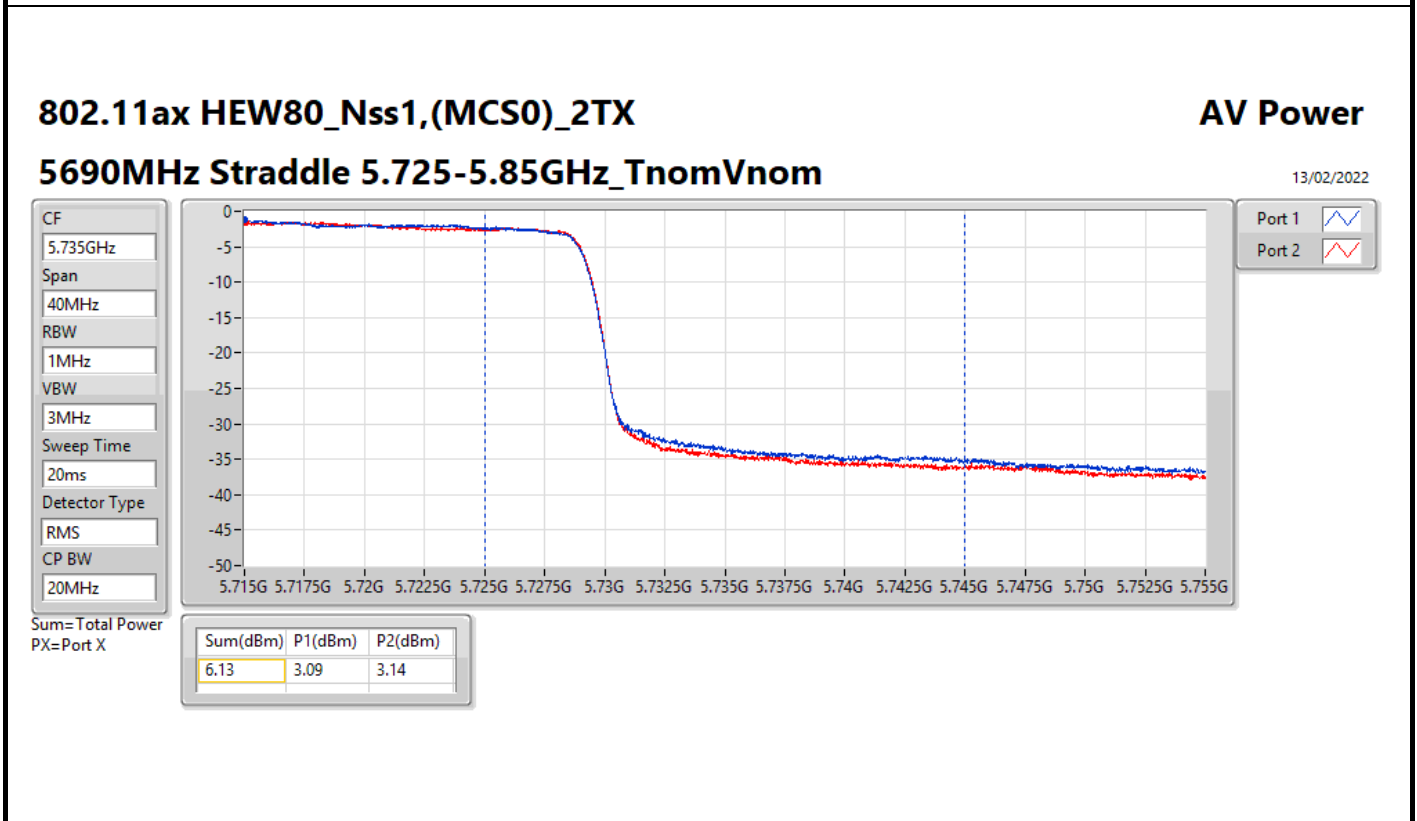

<Non-Beamforming Mode>

Summary

Mode	Total Power (dBm)	Total Power (W)
5.47-5.725GHz	-	-
802.11a_Nss1,(6Mbps)_4TX	20.51	0.11246
802.11ax HEW20_Nss1,(MCS0)_4TX	20.92	0.12359
802.11ax HEW40_Nss1,(MCS0)_4TX	23.69	0.23388
802.11ax HEW80_Nss1,(MCS0)_4TX	23.64	0.23121
802.11ax HEW160_Nss1,(MCS0)_4TX	16.89	0.04887
5.725-5.85GHz	-	-
802.11a_Nss1,(6Mbps)_4TX	23.65	0.23174
802.11ax HEW20_Nss1,(MCS0)_4TX	24.00	0.25119
802.11ax HEW40_Nss1,(MCS0)_4TX	23.96	0.24889
802.11ax HEW80_Nss1,(MCS0)_4TX	23.92	0.24660