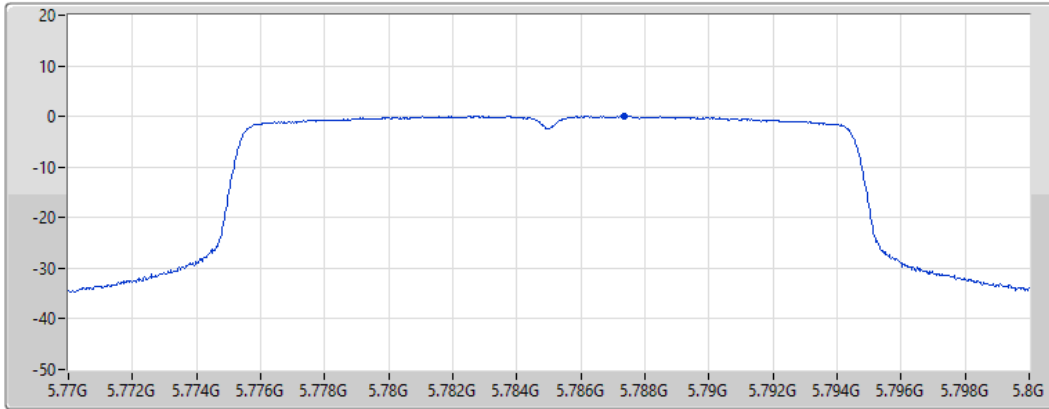

5785MHz

10/02/2022

CF
5.785GHz

Span
30MHz

RBW
500kHz

VBW
3MHz

Sweep Time
20ms

Detector Type
RMS