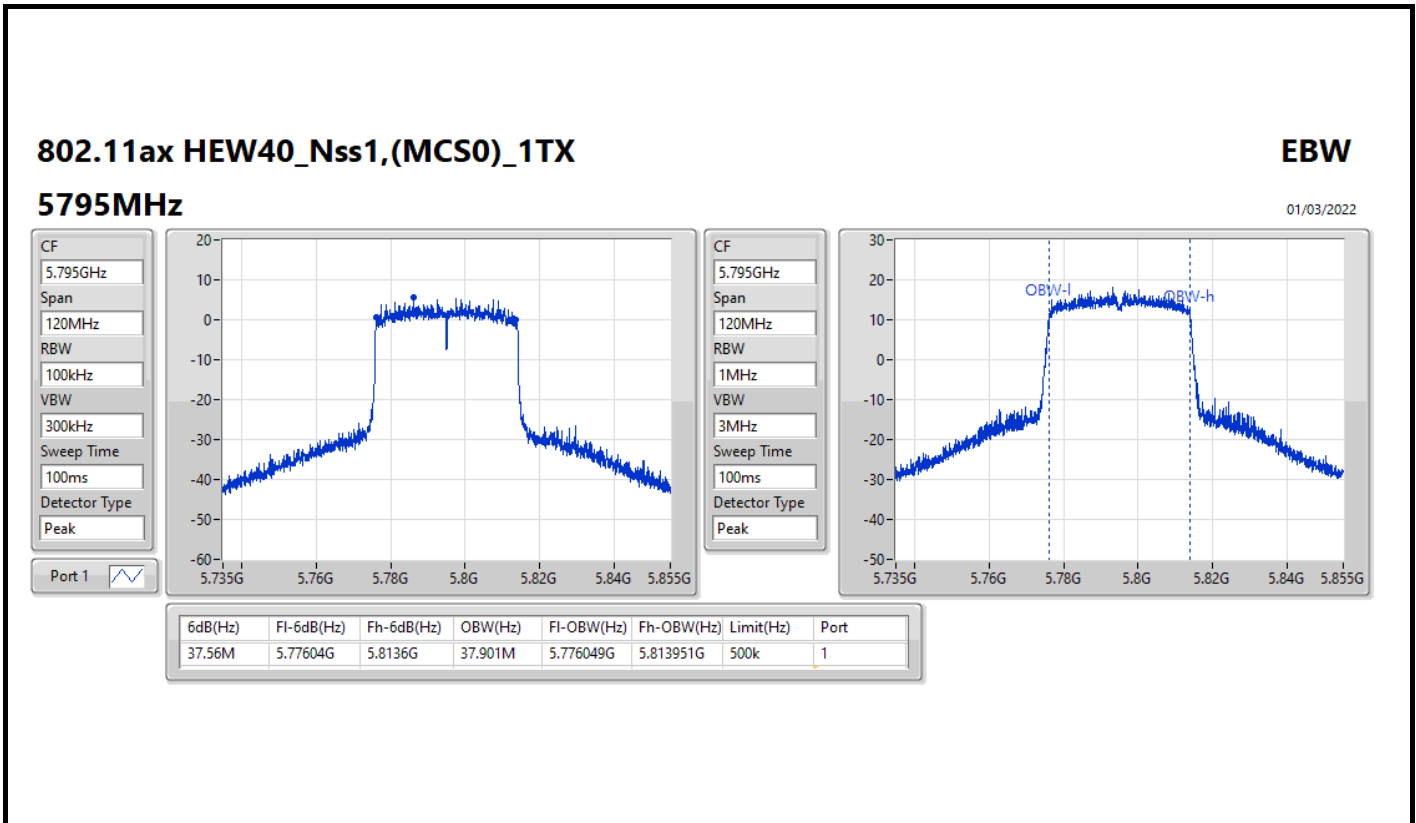

EBW

5710MHz Straddle 5.47-5.725GHz

01/03/2022

802.11ax HEW40_Nss1,(MCS0)_1TX

EBW

5710MHz Straddle 5.725-5.85GHz

01/03/2022

802.11ax HEW40_Nss1,(MCS0)_1TX

EBW

5755MHz

01/03/2022

802.11ax HEW80_Nss1,(MCS0)_1TX

EBW

5290MHz

01/03/2022

CF
5.29GHz
Span
240MHz
RBW
1MHz
VBW
3MHz
Sweep Time
100ms
Detector Type
Peak
Port 1