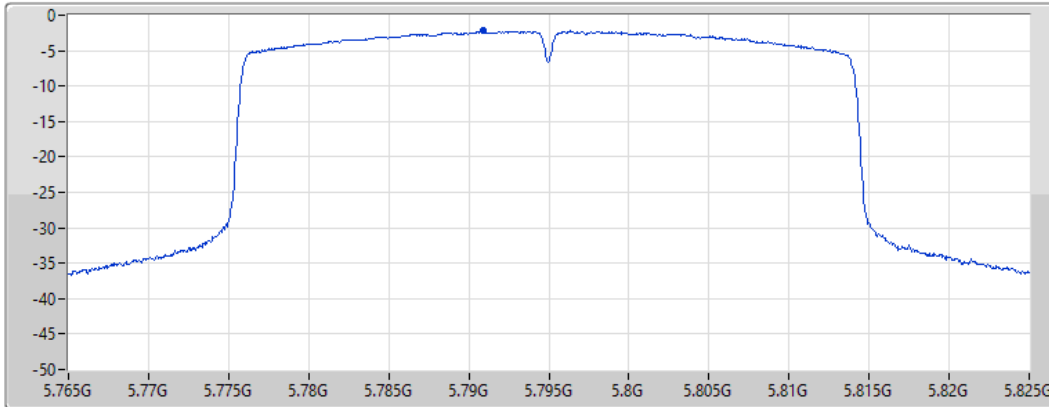

10/02/2022

CF
5.795GHz

Span
60MHz

RBW
500kHz

VBW
3MHz

Sweep Time
20ms

Detector Type
RMS

Port 1 