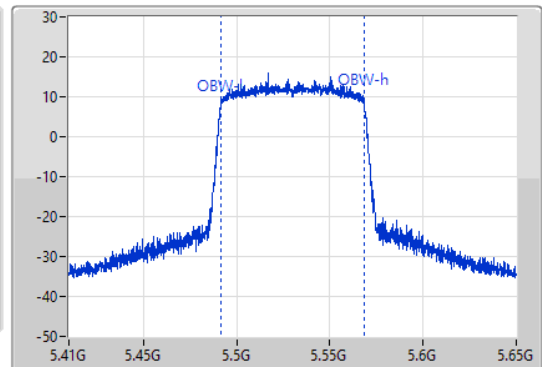

802.11ax HEW80_Nss1,(MCS0)_1TX

EBW

5530MHz

01/03/2022

CF
5.53GHz
Span
240MHz
RBW
1MHz
VBW
3MHz
Sweep Time
100ms
Detector Type
Peak
Port 1

CF
5.53GHz
Span
240MHz
RBW
2MHz
VBW
10MHz
Sweep Time
100ms
Detector Type
Peak