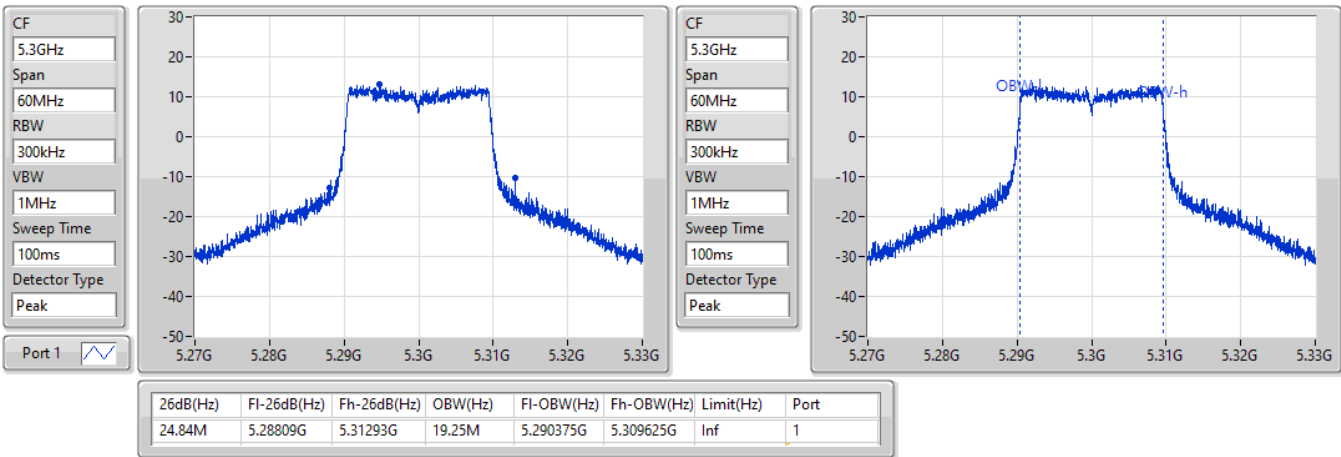

EBW

5260MHz

01/03/2022

802.11ax HEW20_Nss1,(MCS0)_1TX

EBW

5300MHz

01/03/2022

802.11ax HEW20_Nss1,(MCS0)_1TX