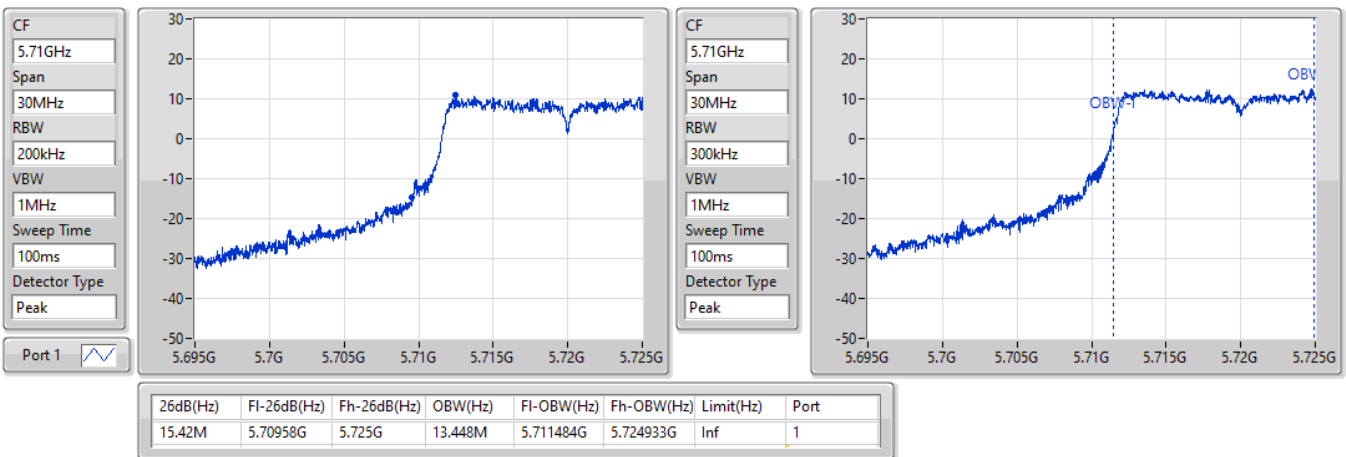

802.11a_Nss1,(6Mbps)_1TX

EBW

5580MHz

01/03/2022

CF: 5.58GHz
 Span: 60MHz
 RBW: 300kHz
 VBW: 1MHz
 Sweep Time: 100ms
 Detector Type: Peak
 Port 1

CF: 5.58GHz
 Span: 60MHz
 RBW: 300kHz
 VBW: 1MHz
 Sweep Time: 100ms
 Detector Type: Peak

EBW

5720MHz Straddle 5.47-5.725GHz

01/03/2022

802.11a_Nss1,(6Mbps)_1TX

EBW

5785MHz

01/03/2022

802.11a_Nss1,(6Mbps)_1TX