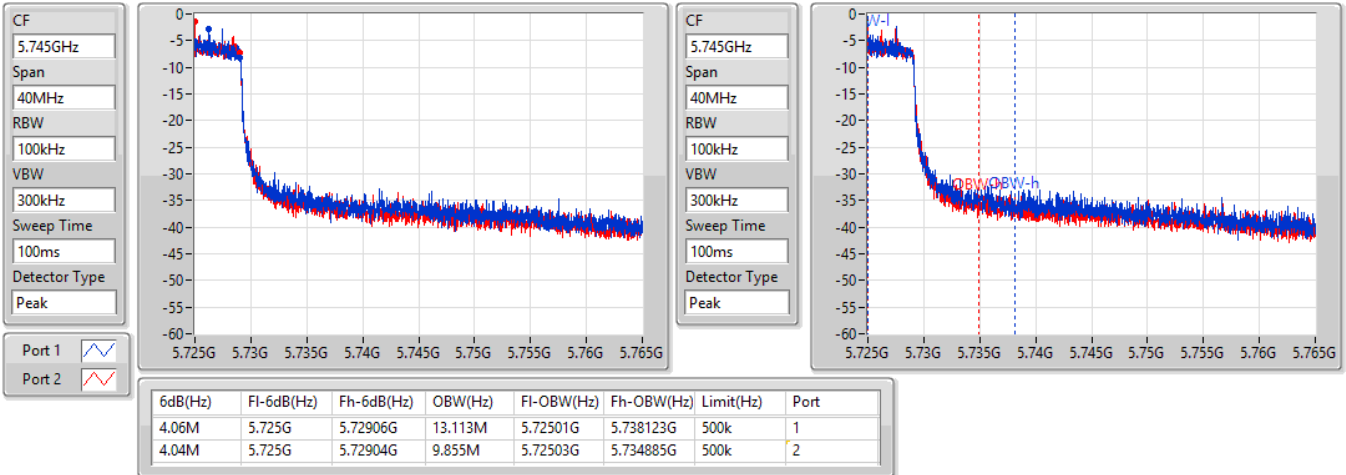

802.11ax HEW80_Nss1,(MCS0)_2TX

EBW

5690MHz Straddle 5.725-5.85GHz

13/02/2022

802.11ax HEW80_Nss1,(MCS0)_2TX

EBW

5775MHz

13/02/2022

802.11ax HEW160_Nss1,(MCS0)_2TX

EBW

5570MHz

13/02/2022

CF
5.57GHz
Span
480MHz
RBW
2MHz
VBW
10MHz
Sweep Time
100ms
Detector Type
Peak

CF
5.57GHz
Span
480MHz
RBW
3MHz
VBW
10MHz
Sweep Time
100ms
Detector Type
Peak