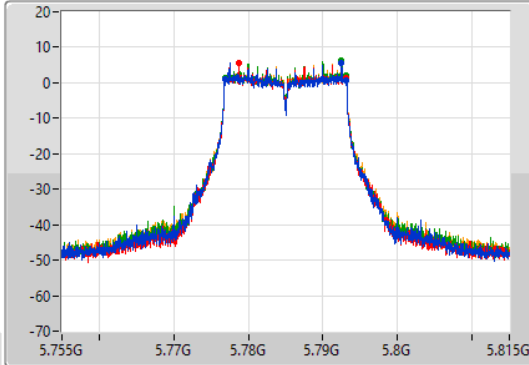

EBW

5720MHz Straddle 5.47-5.725GHz

25/01/2022

802.11a_Nss1,(6Mbps)_4TX

EBW

5720MHz Straddle 5.725-5.85GHz

25/01/2022

802.11a_Nss1,(6Mbps)_4TX

EBW

5745MHz

25/01/2022

802.11a_Nss1,(6Mbps)_4TX

EBW

5785MHz

25/01/2022

CF
5.785GHz
Span
60MHz
RBW
100kHz
VBW
300kHz
Sweep Time
100ms
Detector Type
Peak