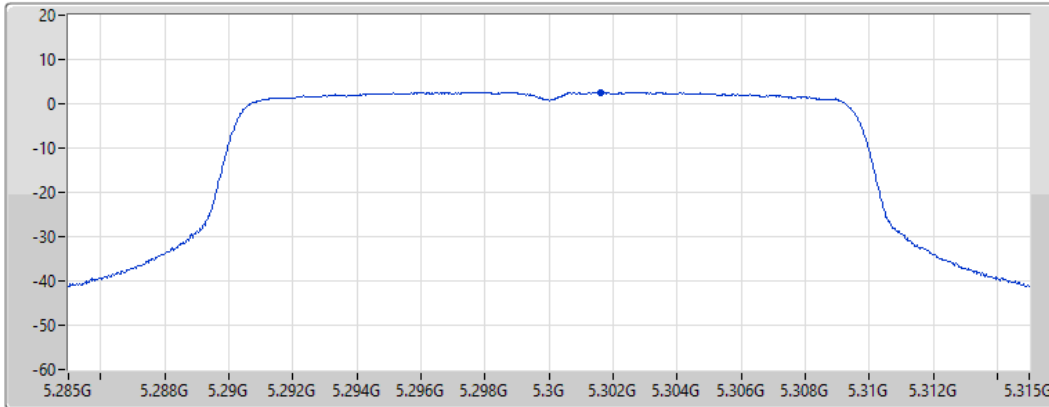

5300MHz

10/02/2022

CF
5.3GHz

Span
30MHz

RBW
1MHz

VBW
3MHz

Sweep Time
20ms

Detector Type
RMS