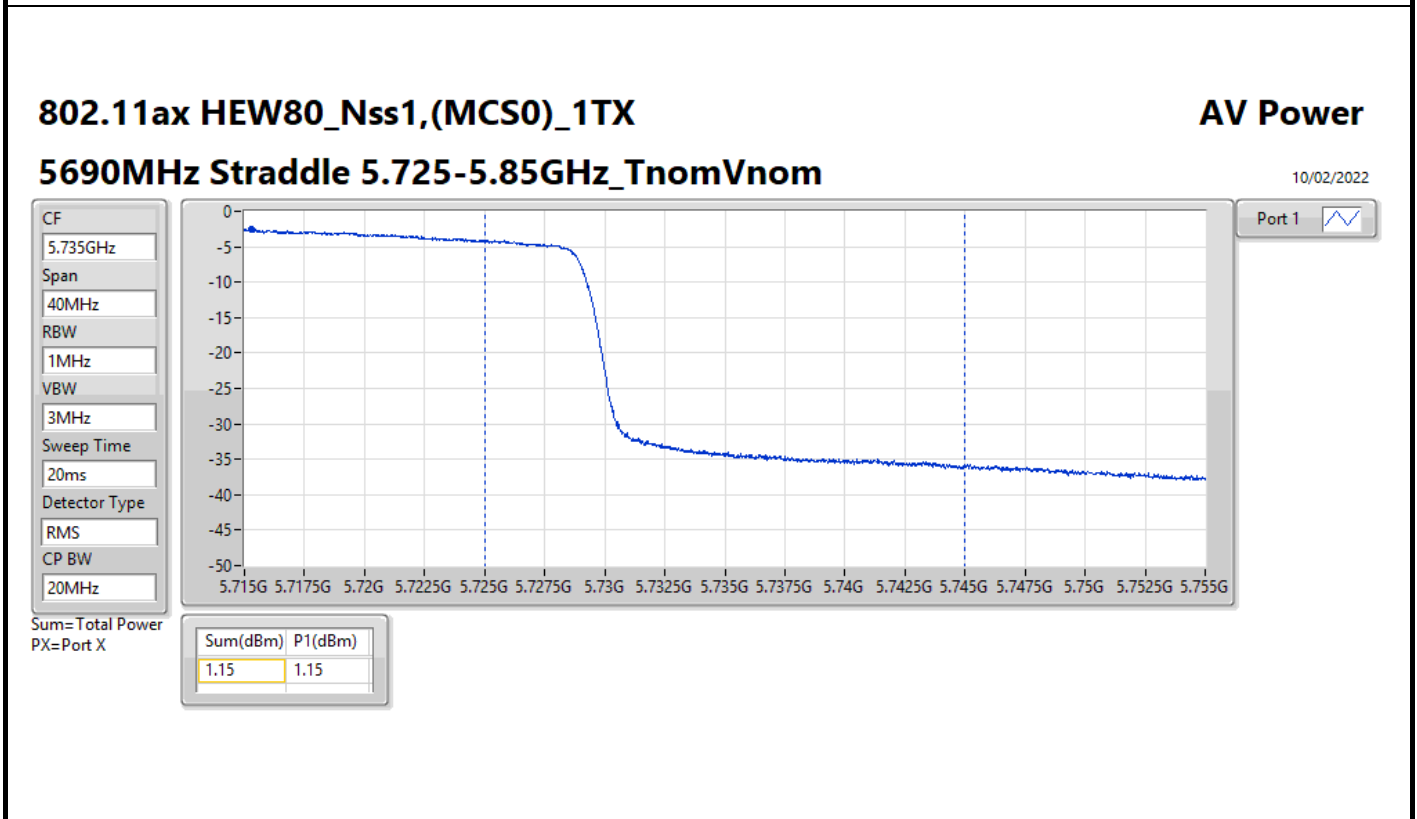

DG = Directional Gain; Port X = Port X output power

<Non-Beamforming Mode>

Summary

Mode	Total Power (dBm)	Total Power (W)
5.15-5.25GHz	-	-
802.11a_Nss1,(6Mbps)_2TX	20.31	0.10740
802.11ax HEW20_Nss1,(MCS0)_2TX	20.40	0.10965
802.11ax HEW40_Nss1,(MCS0)_2TX	20.44	0.11066
802.11ax HEW80_Nss1,(MCS0)_2TX	18.50	0.07079
5.25-5.35GHz	-	-
802.11a_Nss1,(6Mbps)_2TX	21.00	0.12589
802.11ax HEW20_Nss1,(MCS0)_2TX	21.08	0.12823
802.11ax HEW40_Nss1,(MCS0)_2TX	21.05	0.12735
802.11ax HEW80_Nss1,(MCS0)_2TX	21.04	0.12706
5.47-5.725GHz	-	-
802.11a_Nss1,(6Mbps)_2TX	20.41	0.10990
802.11ax HEW20_Nss1,(MCS0)_2TX	20.72	0.11803
802.11ax HEW40_Nss1,(MCS0)_2TX	20.65	0.11614
802.11ax HEW80_Nss1,(MCS0)_2TX	20.56	0.11376
5.725-5.85GHz	-	-
802.11a_Nss1,(6Mbps)_2TX	20.46	0.11117
802.11ax HEW20_Nss1,(MCS0)_2TX	20.44	0.11066
802.11ax HEW40_Nss1,(MCS0)_2TX	20.64	0.11588
802.11ax HEW80_Nss1,(MCS0)_2TX	20.42	0.11015