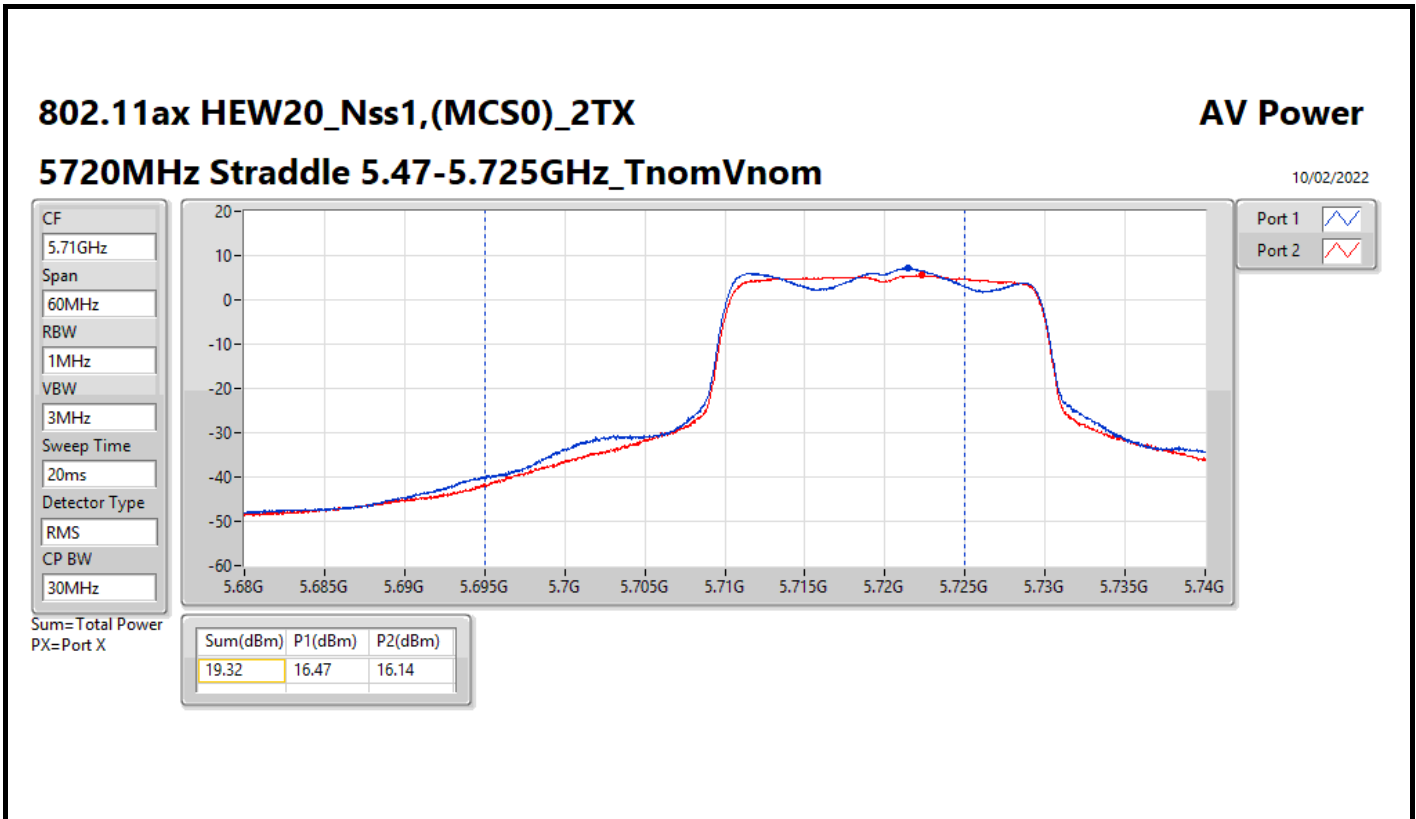

DG = Directional Gain; Port X = Port X output power

<Beamforming Mode>

Summary

Mode	Total Power (dBm)	Total Power (W)
5.15-5.25GHz	-	-
802.11ax HEW20-BF_Nss1,(MCS0)_2TX	20.40	0.10965
802.11ax HEW40-BF_Nss1,(MCS0)_2TX	20.44	0.11066
802.11ax HEW80-BF_Nss1,(MCS0)_2TX	18.50	0.07079
5.25-5.35GHz	-	-
802.11ax HEW20-BF_Nss1,(MCS0)_2TX	21.08	0.12823
802.11ax HEW40-BF_Nss1,(MCS0)_2TX	21.05	0.12735
802.11ax HEW80-BF_Nss1,(MCS0)_2TX	21.04	0.12706
5.47-5.725GHz	-	-
802.11ax HEW20-BF_Nss1,(MCS0)_2TX	20.72	0.11803
802.11ax HEW40-BF_Nss1,(MCS0)_2TX	20.65	0.11614
802.11ax HEW80-BF_Nss1,(MCS0)_2TX	20.56	0.11376
5.725-5.85GHz	-	-
802.11ax HEW20-BF_Nss1,(MCS0)_2TX	20.44	0.11066
802.11ax HEW40-BF_Nss1,(MCS0)_2TX	20.64	0.11588
802.11ax HEW80-BF_Nss1,(MCS0)_2TX	20.42	0.11015