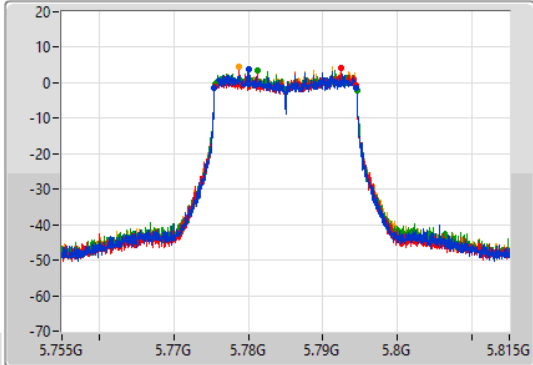

802.11ax HEW20_Nss1,(MCS0)_4TX

EBW

5785MHz

25/01/2022

CF
5.785GHz
Span
60MHz
RBW
100kHz
VBW
300kHz
Sweep Time
100ms
Detector Type
Peak

CF
5.785GHz
Span
60MHz
RBW
300kHz
VBW
1MHz
Sweep Time
100ms
Detector Type
Peak