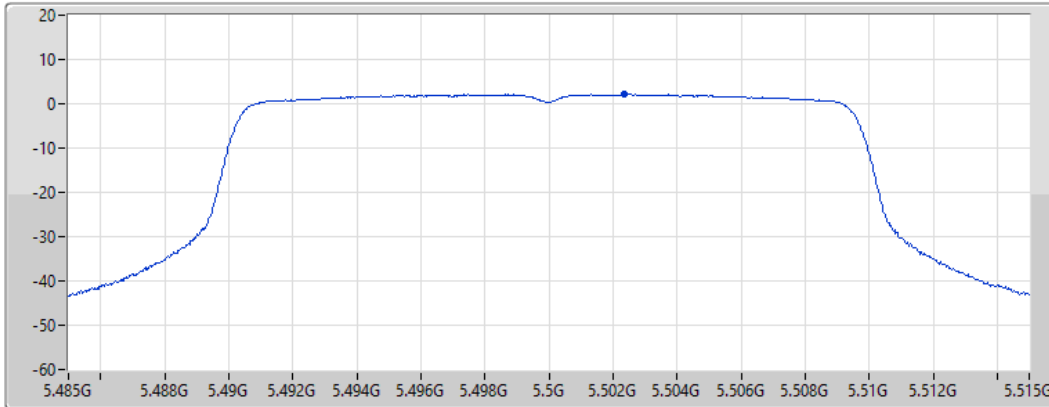

5500MHz

10/02/2022

CF
5.5GHz

Span
30MHz

RBW
1MHz

VBW
3MHz

Sweep Time
20ms

Detector Type
RMS