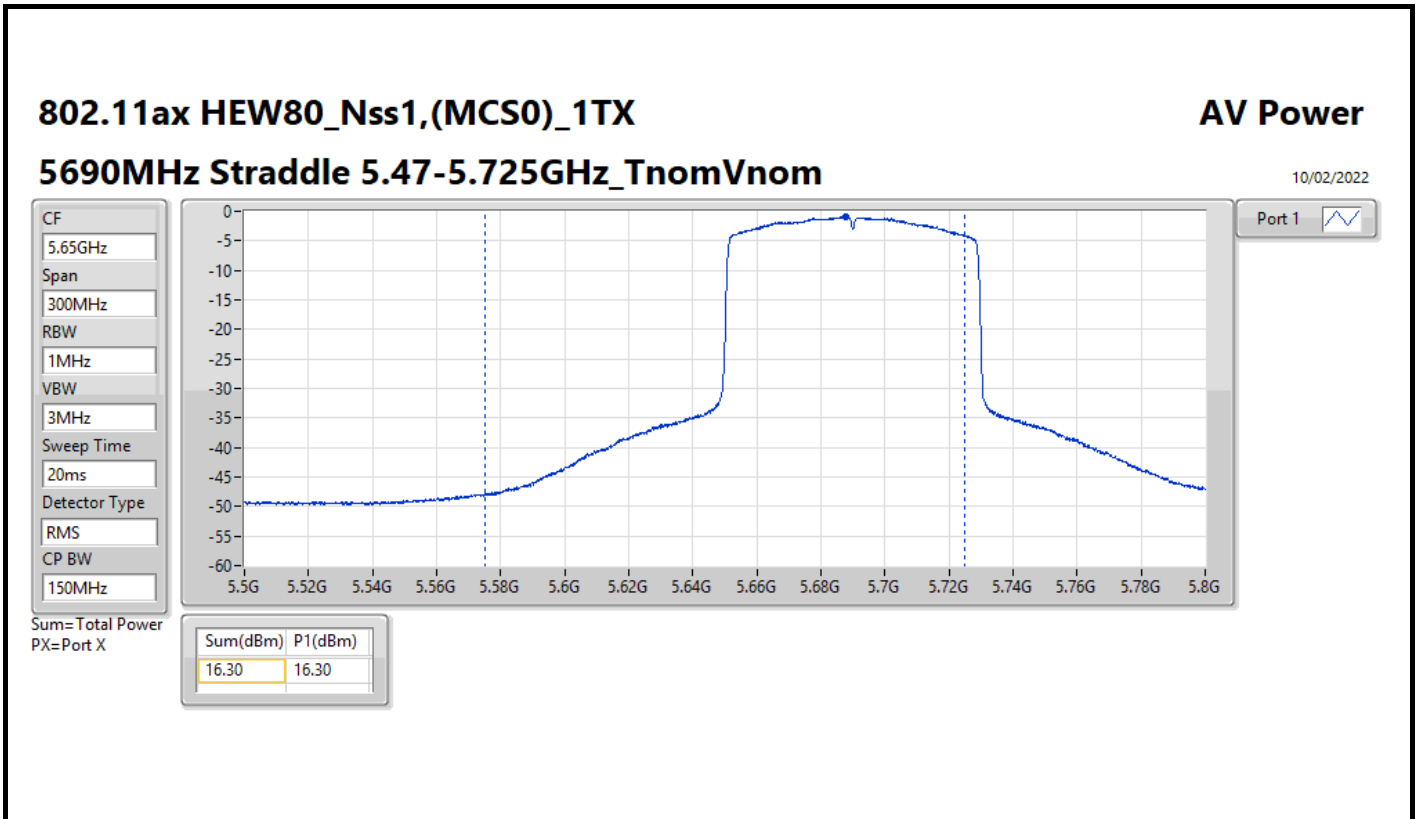

DG = Directional Gain; Port X = Port X output power

<Non-Beamforming Mode>

Summary

Mode	Total Power (dBm)	Total Power (W)
5.15-5.25GHz	-	-
802.11a_Nss1,(6Mbps)_2TX	20.31	0.10740
802.11ax HEW20_Nss1,(MCS0)_2TX	20.40	0.10965
802.11ax HEW40_Nss1,(MCS0)_2TX	20.44	0.11066
802.11ax HEW80_Nss1,(MCS0)_2TX	18.50	0.07079
5.25-5.35GHz	-	-
802.11a_Nss1,(6Mbps)_2TX	21.00	0.12589
802.11ax HEW20_Nss1,(MCS0)_2TX	21.08	0.12823
802.11ax HEW40_Nss1,(MCS0)_2TX	21.05	0.12735
802.11ax HEW80_Nss1,(MCS0)_2TX	21.04	0.12706
5.47-5.725GHz	-	-
802.11a_Nss1,(6Mbps)_2TX	20.41	0.10990
802.11ax HEW20_Nss1,(MCS0)_2TX	20.72	0.11803
802.11ax HEW40_Nss1,(MCS0)_2TX	20.65	0.11614
802.11ax HEW80_Nss1,(MCS0)_2TX	20.56	0.11376
5.725-5.85GHz	-	-
802.11a_Nss1,(6Mbps)_2TX	20.46	0.11117
802.11ax HEW20_Nss1,(MCS0)_2TX	20.44	0.11066
802.11ax HEW40_Nss1,(MCS0)_2TX	20.64	0.11588
802.11ax HEW80_Nss1,(MCS0)_2TX	20.42	0.11015