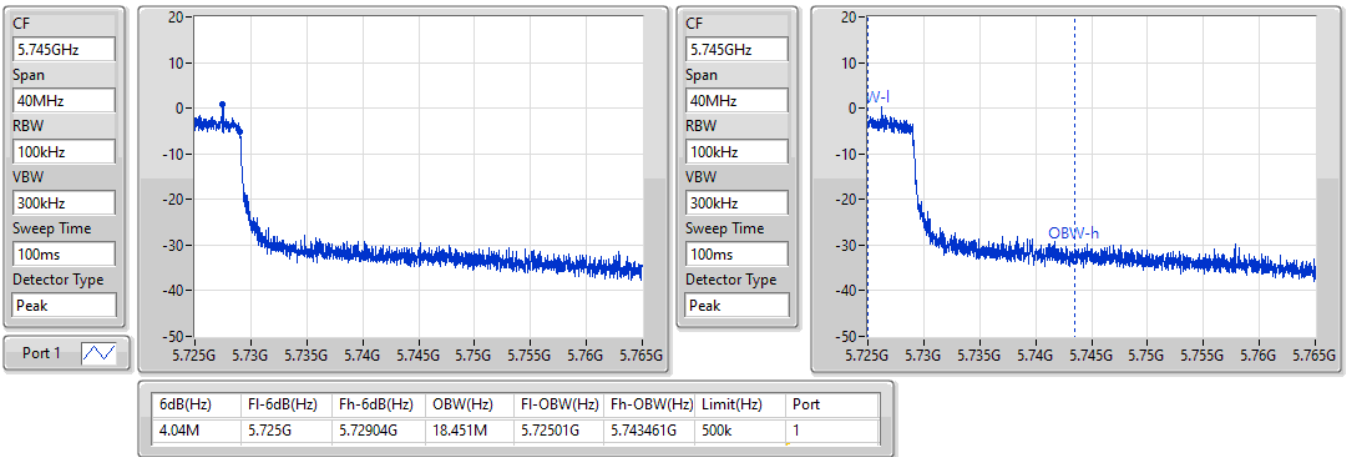

26dB(Hz)	Fl-26dB(Hz)	Fh-26dB(Hz)	OBW(Hz)	Fl-OBW(Hz)	Fh-OBW(Hz)	Limit(Hz)	Port
82.32M	5.48872G	5.57104G	77.241M	5.491379G	5.568621G	Inf	1

802.11ax HEW80_Nss1,(MCS0)_1TX

EBW

5690MHz Straddle 5.725-5.85GHz

01/03/2022