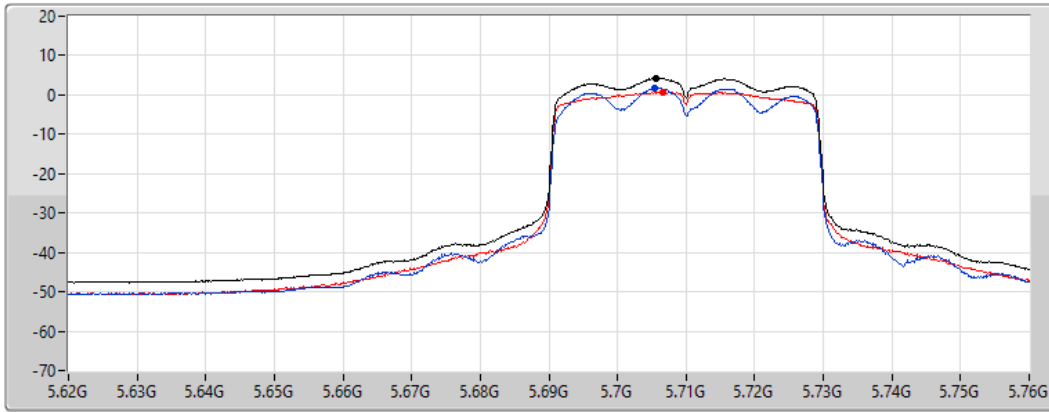

10/02/2022

CF
5.69GHz

Span
140MHz

RBW
1MHz

VBW
3MHz

Sweep Time
20ms

Detector Type
RMS

Sum 