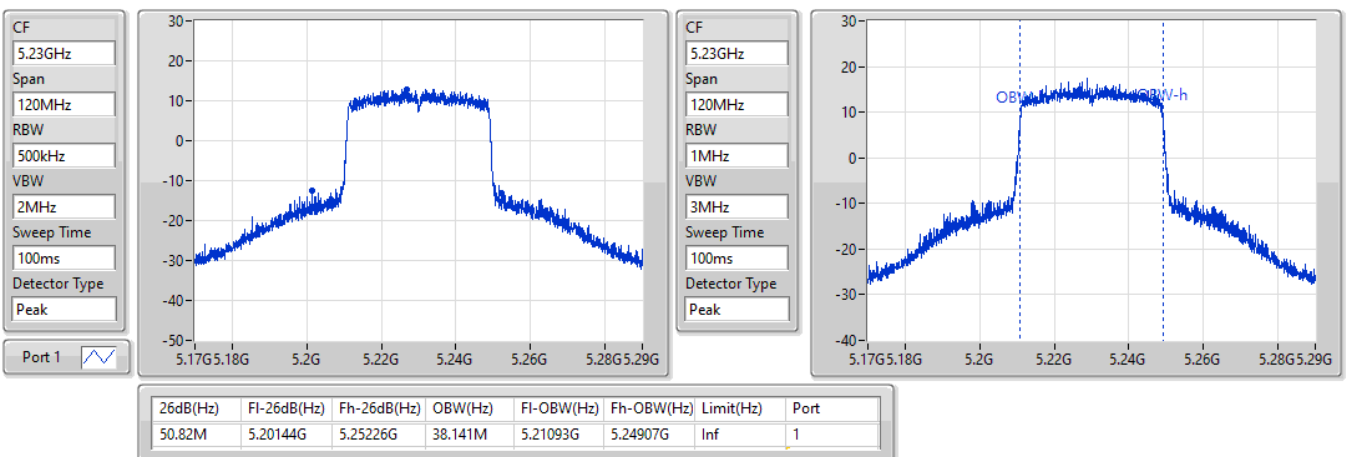

802.11ax HEW40_Nss1,(MCS0)_1TX

EBW

5230MHz

01/03/2022