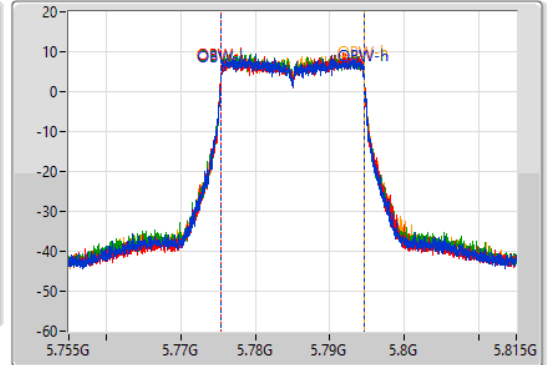

802.11ax HEW20_Nss1,(MCS0)_4TX

EBW

5785MHz

25/01/2022

CF
5.785GHz
Span
60MHz
RBW
100kHz
VBW
300kHz
Sweep Time
100ms
Detector Type
Peak

CF
5.785GHz
Span
60MHz
RBW
300kHz
VBW
1MHz
Sweep Time
100ms
Detector Type
Peak