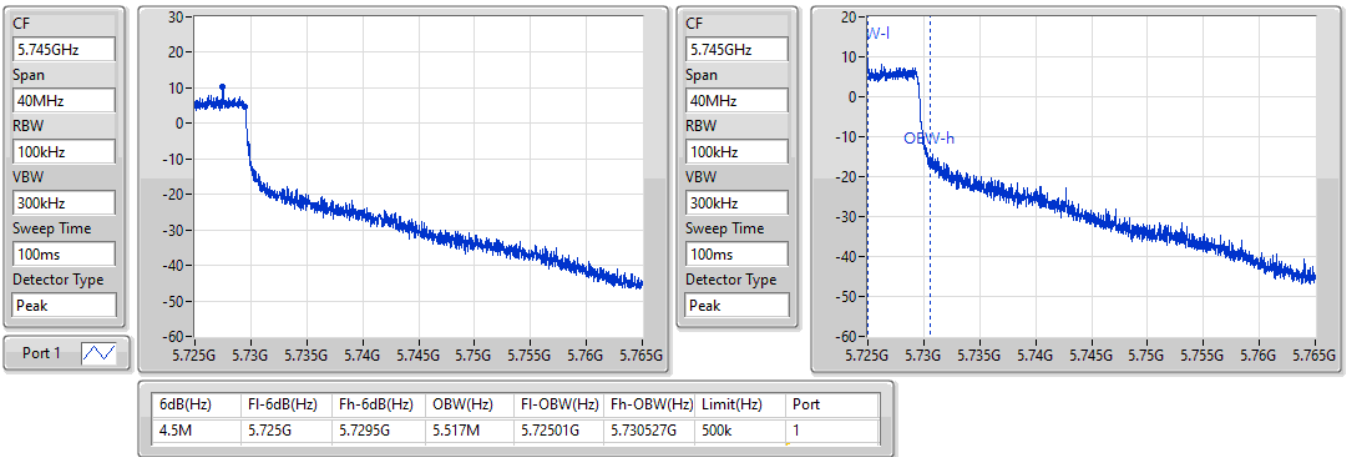

EBW

5720MHz Straddle 5.47-5.725GHz

01/03/2022

802.11ax HEW20_Nss1,(MCS0)_1TX

EBW

5720MHz Straddle 5.725-5.85GHz

01/03/2022

802.11ax HEW20_Nss1,(MCS0)_1TX