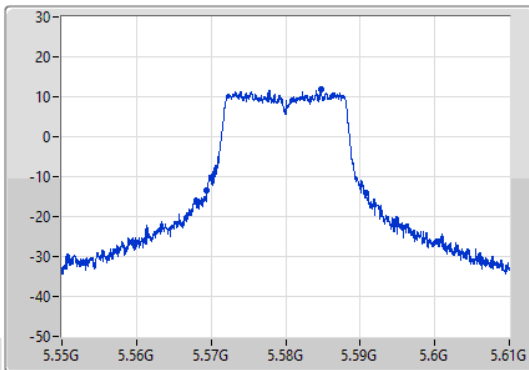

802.11a_Nss1,(6Mbps)_1TX

EBW

5580MHz

01/03/2022

CF: 5.58GHz
 Span: 60MHz
 RBW: 300kHz
 VBW: 1MHz
 Sweep Time: 100ms
 Detector Type: Peak
 Port 1

CF: 5.58GHz
 Span: 60MHz
 RBW: 300kHz
 VBW: 1MHz
 Sweep Time: 100ms
 Detector Type: Peak