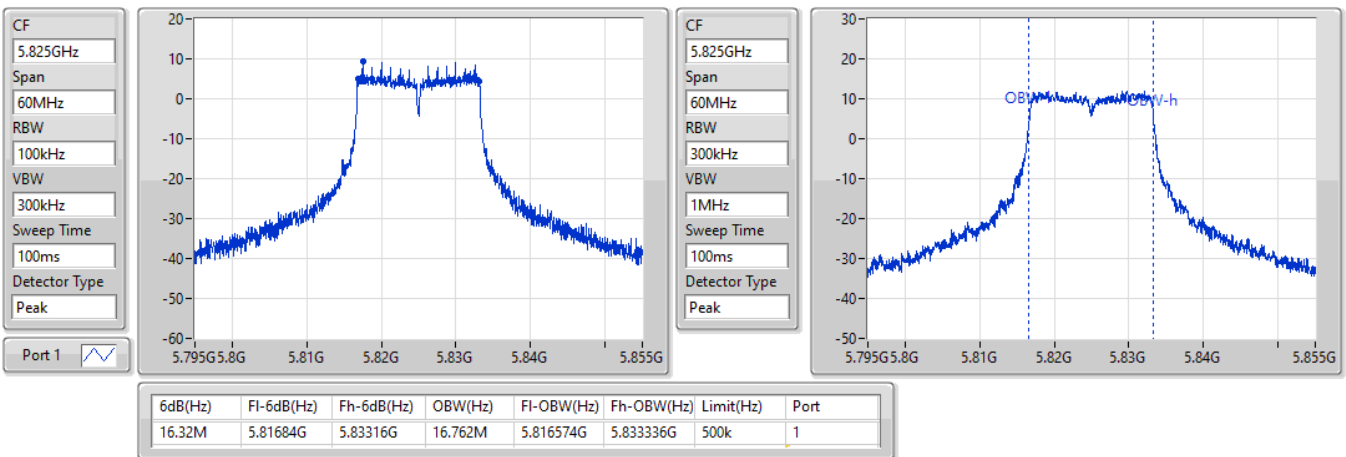

802.11a_Nss1,(6Mbps)_1TX

EBW

5825MHz

01/03/2022