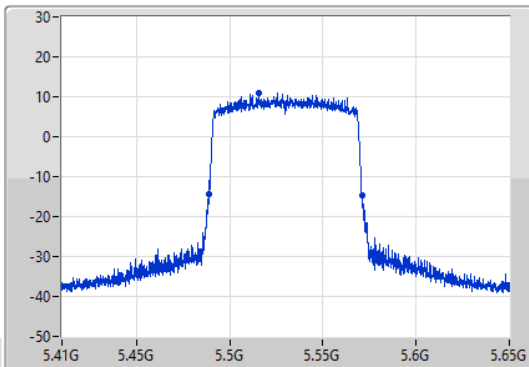

CF
5.53GHz
Span
240MHz
RBW
2MHz
VBW
10MHz
Sweep Time
100ms
Detector Type
Peak