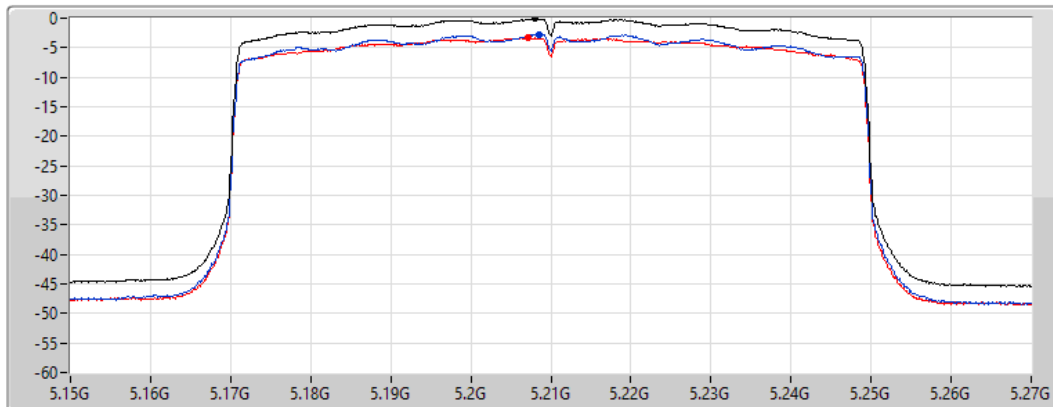

802.11ax HEW80_Nss1,(MCS0)_2TX

PSD

5210MHz

20/03/2022

CF
5.21GHz

Span
120MHz

RBW
1MHz

VBW
3MHz

Sweep Time
20ms

Detector Type
RMS

Sum

Port 1

Port 2

Sum	PD	Port 1	Port 2
(dBm/RBW)	(dBm/RBW)	(dBm/RBW)	(dBm/RBW)
-0.09	-0.09	-2.74	-3.35