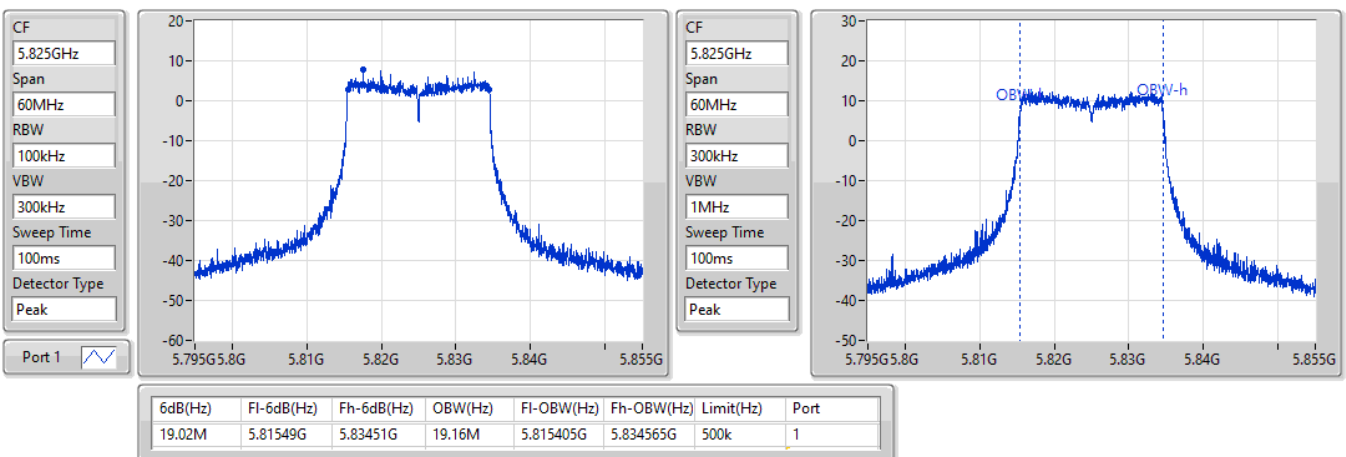

802.11ax HEW20_Nss1,(MCS0)_1TX

EBW

5825MHz

01/03/2022