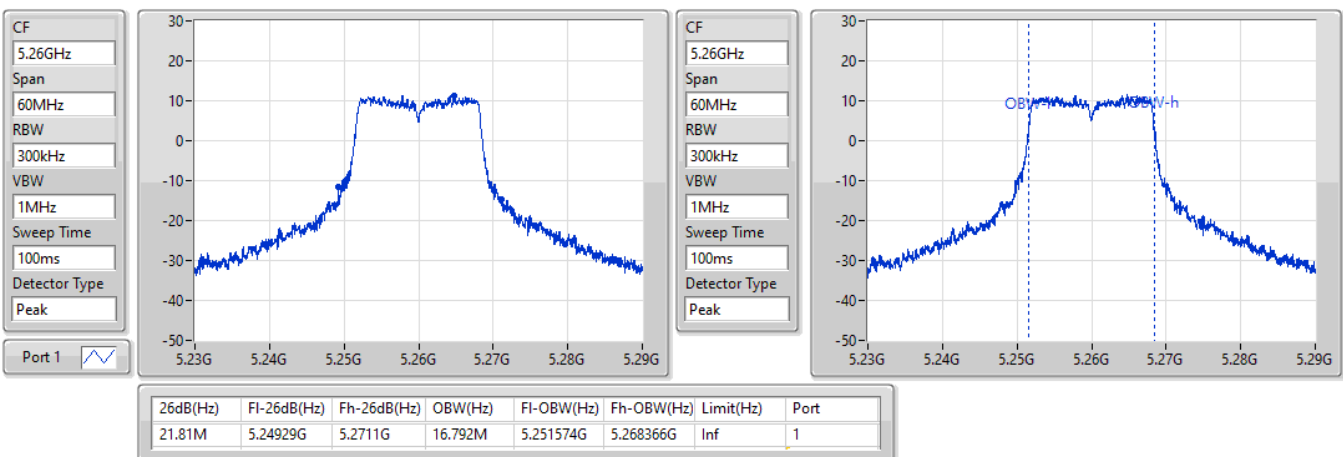

Port X-N dB = Port X 6dB down bandwidth for 5.725-5.85GHz band / 26dB down bandwidth for other band
Port X-OBW = Port X 99% occupied bandwidth

802.11a_Nss1,(6Mbps)_1TX

EBW

5180MHz

01/03/2022

802.11a_Nss1,(6Mbps)_1TX

EBW

5200MHz

01/03/2022

802.11a_Nss1,(6Mbps)_1TX

EBW

5240MHz

01/03/2022

802.11a_Nss1,(6Mbps)_1TX

EBW

5260MHz

01/03/2022

802.11a_Nss1,(6Mbps)_1TX

EBW

5500MHz

01/03/2022

CF: 5.5GHz
 Span: 60MHz
 RBW: 300kHz
 VBW: 1MHz
 Sweep Time: 100ms
 Detector Type: Peak
 Port 1