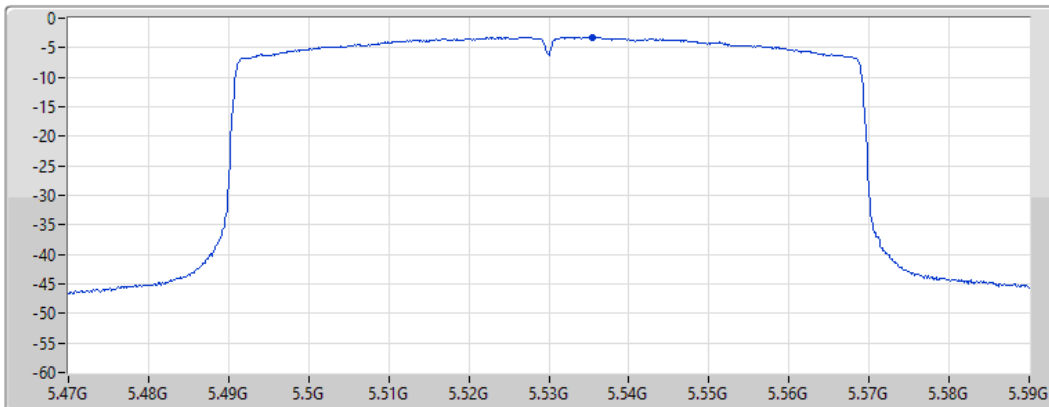

802.11ax HEW80_Nss1,(MCS0)_1TX

PSD

5530MHz

10/02/2022

CF
5.53GHz

Span
120MHz

RBW
1MHz

VBW
3MHz

Sweep Time
20ms

Detector Type
RMS

Port 1

Sum	PD	Port 1
(dBm/RBW)	(dBm/RBW)	(dBm/RBW)
-3.22	-3.22	-3.22