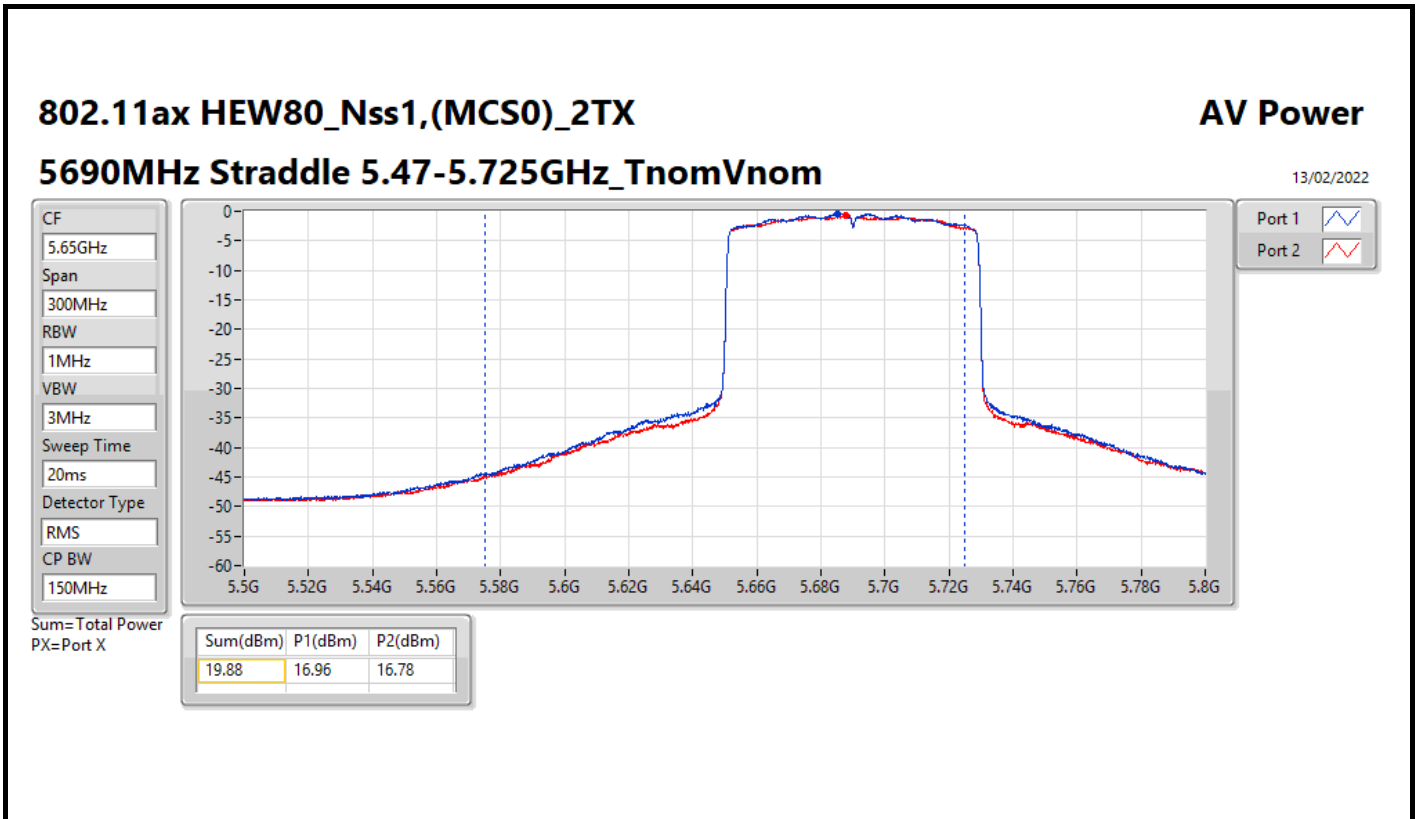

DG = Directional Gain; Port X = Port X output power

<Beamforming Mode>

Summary

Mode	Total Power (dBm)	Total Power (W)
5.47-5.725GHz	-	-
802.11ax HEW20-BF_Nss1,(MCS0)_2TX	20.81	0.12050
802.11ax HEW40-BF_Nss1,(MCS0)_2TX	20.55	0.11350
802.11ax HEW80-BF_Nss1,(MCS0)_2TX	20.87	0.12218
802.11ax HEW160-BF_Nss1,(MCS0)_2TX	18.88	0.07727
5.725-5.85GHz	-	-
802.11ax HEW20-BF_Nss1,(MCS0)_2TX	20.75	0.11885
802.11ax HEW40-BF_Nss1,(MCS0)_2TX	20.71	0.11776
802.11ax HEW80-BF_Nss1,(MCS0)_2TX	20.82	0.12078