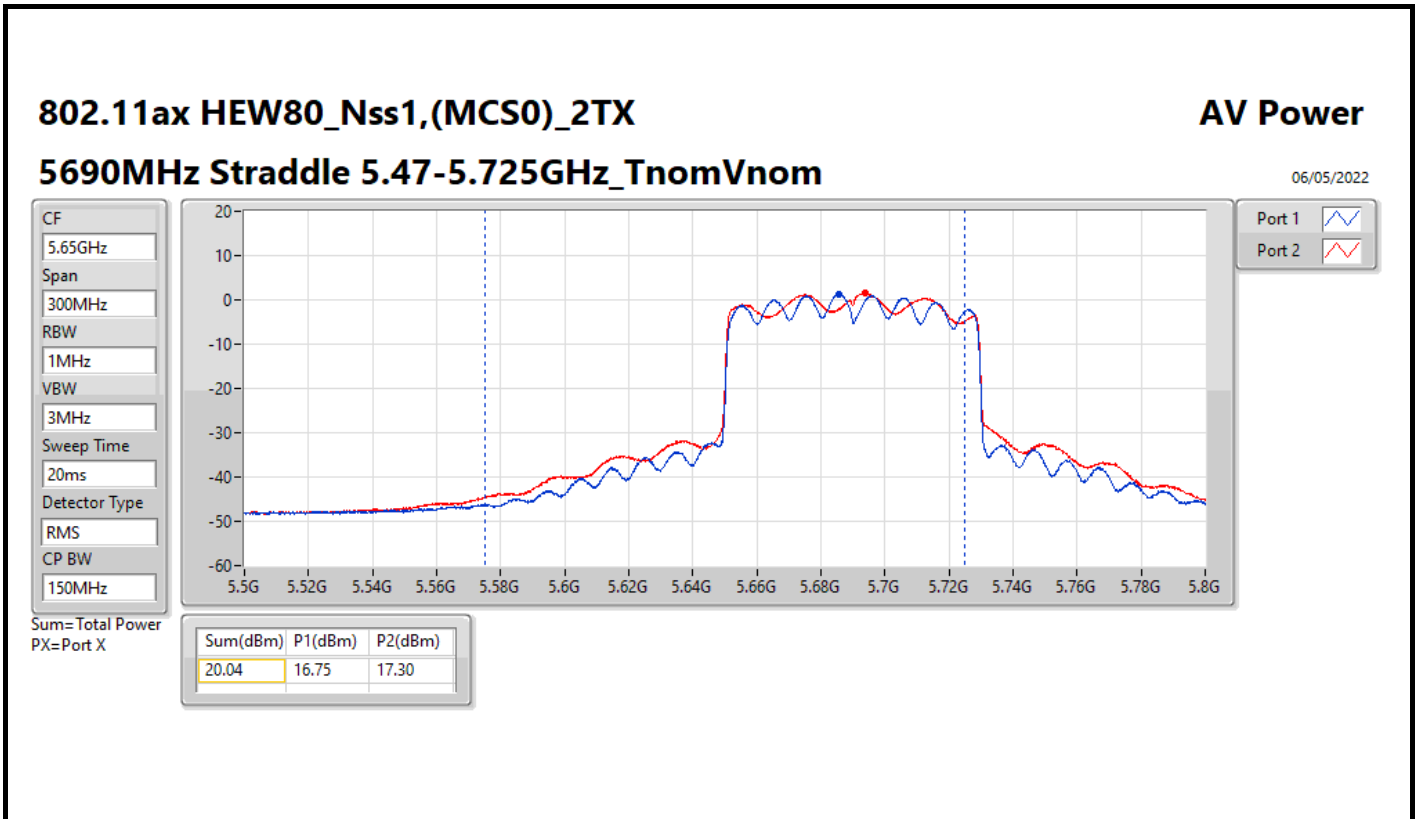

DG = Directional Gain; Port X = Port X output power

<Beamforming Mode>

Summary

Mode	Total Power (dBm)	Total Power (W)
5.15-5.25GHz	-	-
802.11ax HEW20-BF_Nss1,(MCS0)_2TX	20.40	0.10965
802.11ax HEW40-BF_Nss1,(MCS0)_2TX	20.44	0.11066
802.11ax HEW80-BF_Nss1,(MCS0)_2TX	18.50	0.07079
5.25-5.35GHz	-	-
802.11ax HEW20-BF_Nss1,(MCS0)_2TX	21.08	0.12823
802.11ax HEW40-BF_Nss1,(MCS0)_2TX	21.05	0.12735
802.11ax HEW80-BF_Nss1,(MCS0)_2TX	21.04	0.12706
5.47-5.725GHz	-	-
802.11ax HEW20-BF_Nss1,(MCS0)_2TX	20.72	0.11803
802.11ax HEW40-BF_Nss1,(MCS0)_2TX	20.65	0.11614
802.11ax HEW80-BF_Nss1,(MCS0)_2TX	20.56	0.11376
5.725-5.85GHz	-	-
802.11ax HEW20-BF_Nss1,(MCS0)_2TX	20.44	0.11066
802.11ax HEW40-BF_Nss1,(MCS0)_2TX	20.64	0.11588
802.11ax HEW80-BF_Nss1,(MCS0)_2TX	20.42	0.11015