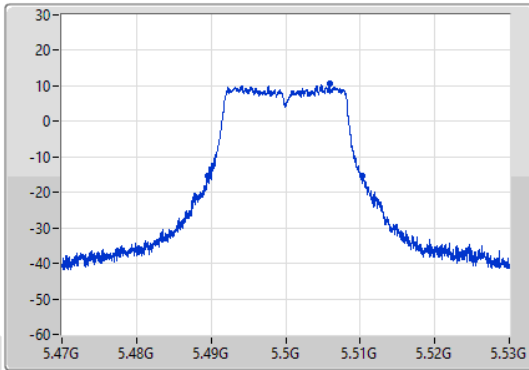

EBW

5260MHz

01/03/2022

802.11a_Nss1,(6Mbps)_1TX

EBW

5500MHz

01/03/2022

CF: 5.5GHz
 Span: 60MHz
 RBW: 300kHz
 VBW: 1MHz
 Sweep Time: 100ms
 Detector Type: Peak
 Port 1