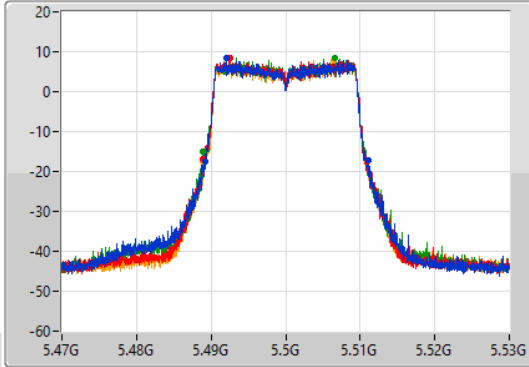

802.11ax HEW20_Nss1,(MCS0)_4TX

EBW

5500MHz

25/01/2022

CF
5.5GHz
Span
60MHz
RBW
300kHz
VBW
1MHz
Sweep Time
100ms
Detector Type
Peak

CF
5.5GHz
Span
60MHz
RBW
300kHz
VBW
1MHz
Sweep Time
100ms
Detector Type
Peak