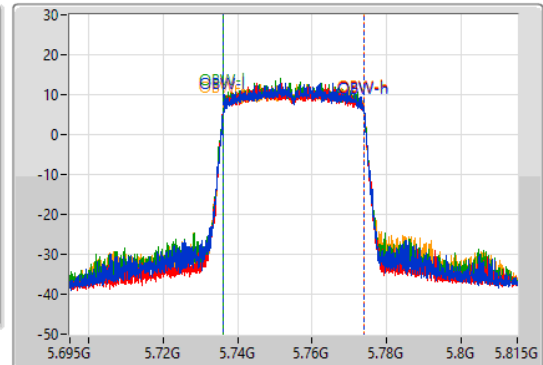

802.11ax HEW40_Nss1,(MCS0)_4TX

EBW

5755MHz

25/01/2022

CF
5.755GHz
Span
120MHz
RBW
100kHz
VBW
300kHz
Sweep Time
100ms
Detector Type
Peak

CF
5.755GHz
Span
120MHz
RBW
1MHz
VBW
3MHz
Sweep Time
100ms
Detector Type
Peak