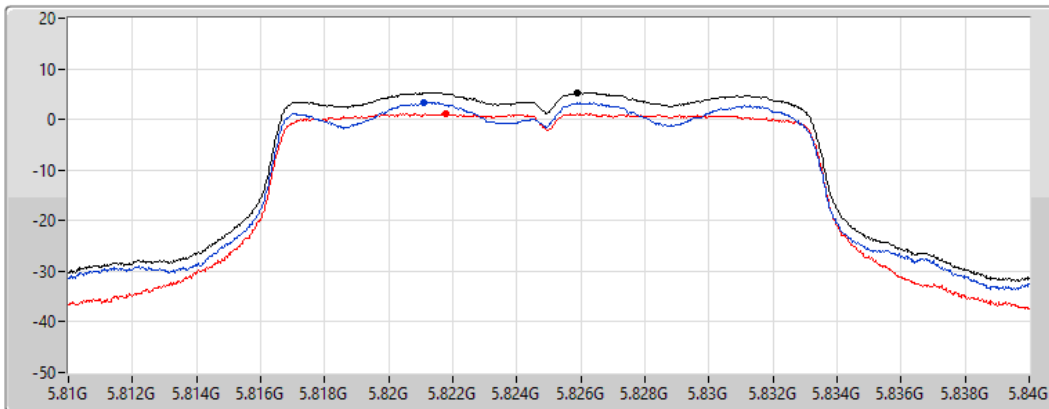

5825MHz

10/02/2022

CF
5.825GHz

Span
30MHz

RBW
500kHz

VBW
3MHz

Sweep Time
20ms

Detector Type
RMS