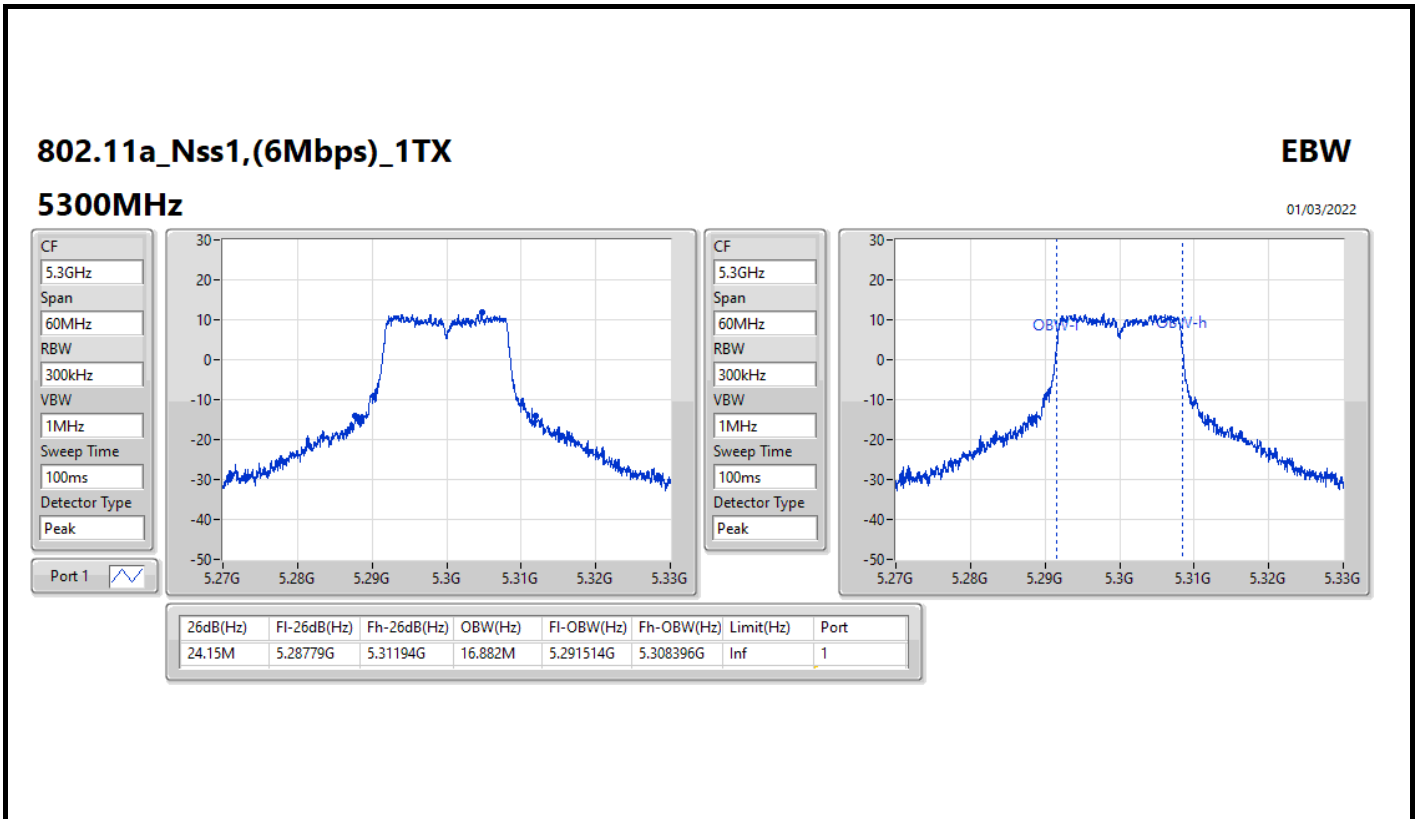

Port X-N dB = Port X 6dB down bandwidth for 5.725-5.85GHz band / 26dB down bandwidth for other band
Port X-OBW = Port X 99% occupied bandwidth

802.11a_Nss1,(6Mbps)_1TX

EBW

5180MHz

01/03/2022

802.11a_Nss1,(6Mbps)_1TX

EBW

5200MHz

01/03/2022

802.11a_Nss1,(6Mbps)_1TX

EBW

5240MHz

01/03/2022

802.11a_Nss1,(6Mbps)_1TX

EBW

5260MHz

01/03/2022

802.11a_Nss1,(6Mbps)_1TX

EBW

5500MHz

01/03/2022

CF: 5.5GHz
 Span: 60MHz
 RBW: 300kHz
 VBW: 1MHz
 Sweep Time: 100ms
 Detector Type: Peak
 Port 1