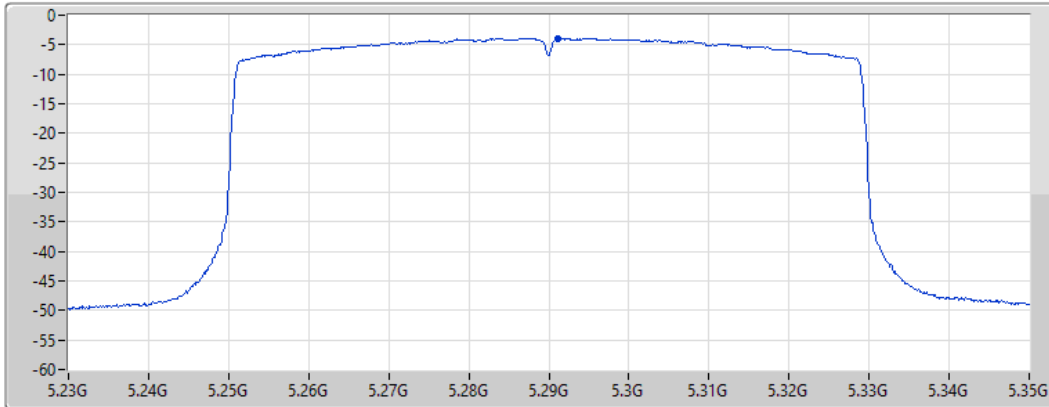

10/02/2022

CF
5.29GHz

Span
120MHz

RBW
1MHz

VBW
3MHz

Sweep Time
20ms

Detector Type
RMS

Port 1 