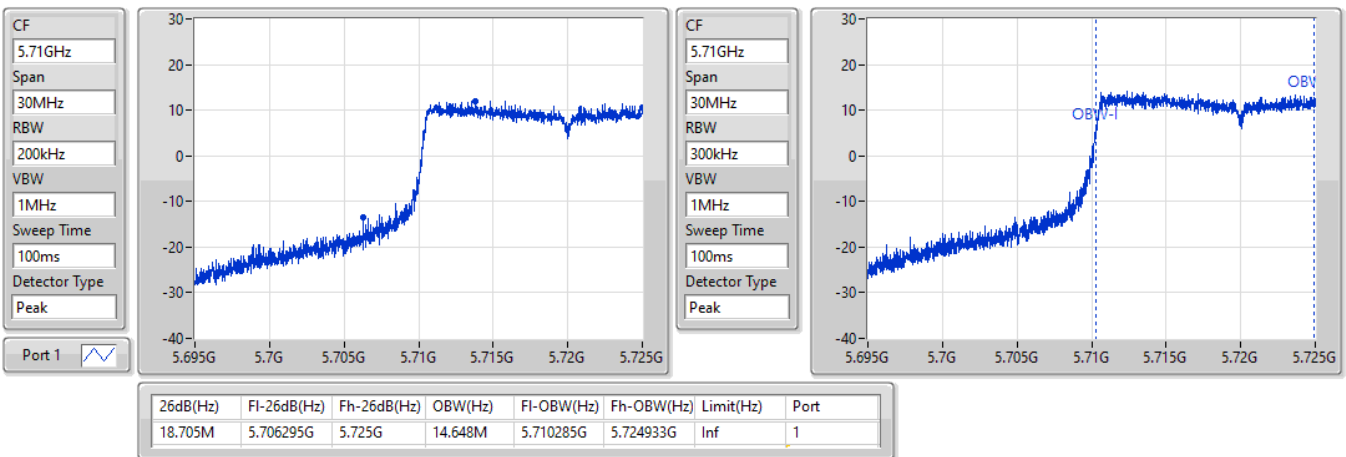

EBW

5320MHz

01/03/2022

802.11ax HEW20_Nss1,(MCS0)_1TX

EBW

5700MHz

01/03/2022

802.11ax HEW20_Nss1,(MCS0)_1TX

EBW

5720MHz Straddle 5.47-5.725GHz

01/03/2022

802.11ax HEW20_Nss1,(MCS0)_1TX

EBW

5720MHz Straddle 5.725-5.85GHz

01/03/2022

802.11ax HEW20_Nss1,(MCS0)_1TX