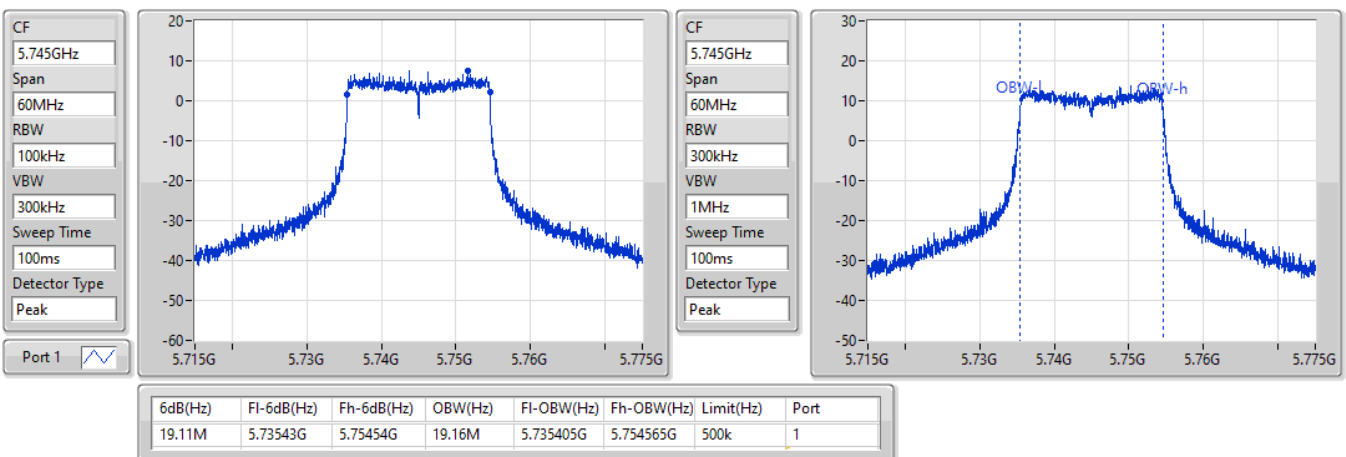

5745MHz

01/03/2022