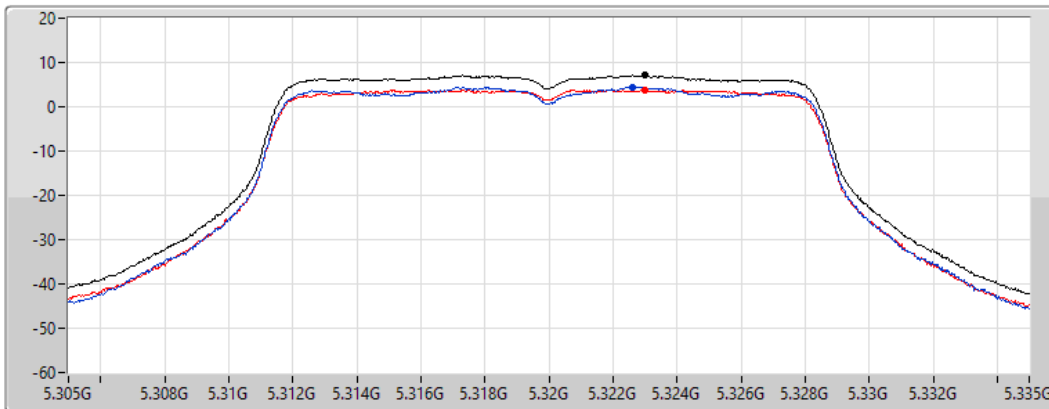

5320MHz

10/02/2022

CF
5.32GHz

Span
30MHz

RBW
1MHz

VBW
3MHz

Sweep Time
20ms

Detector Type
RMS