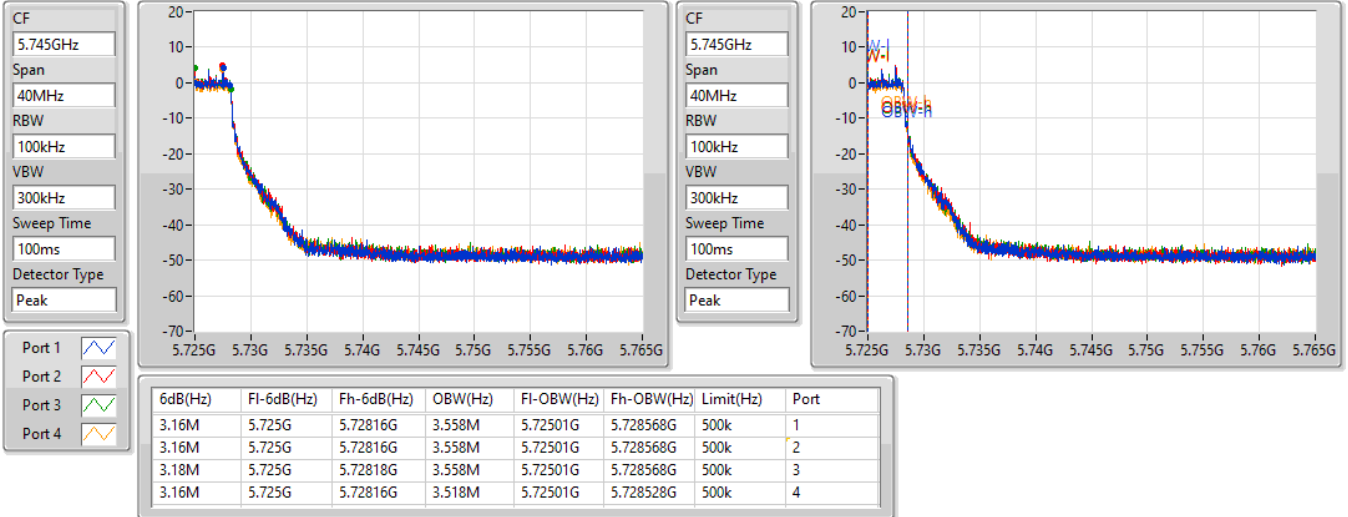

EBW

5720MHz Straddle 5.47-5.725GHz

25/01/2022

802.11a_Nss1,(6Mbps)_4TX

EBW

5720MHz Straddle 5.725-5.85GHz

25/01/2022

802.11a_Nss1,(6Mbps)_4TX

EBW

5745MHz

25/01/2022

802.11a_Nss1,(6Mbps)_4TX

EBW

5785MHz

25/01/2022

CF
5.785GHz
Span
60MHz
RBW
100kHz
VBW
300kHz
Sweep Time
100ms
Detector Type
Peak