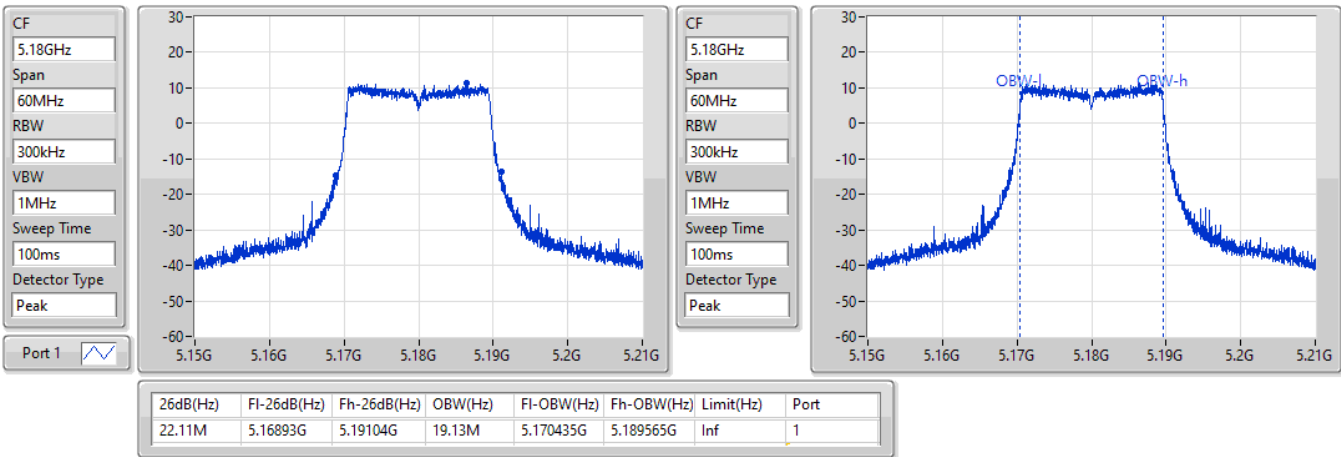

EBW

5825MHz

01/03/2022

802.11ax HEW20_Nss1,(MCS0)_1TX

EBW

5180MHz

01/03/2022

802.11ax HEW20_Nss1,(MCS0)_1TX