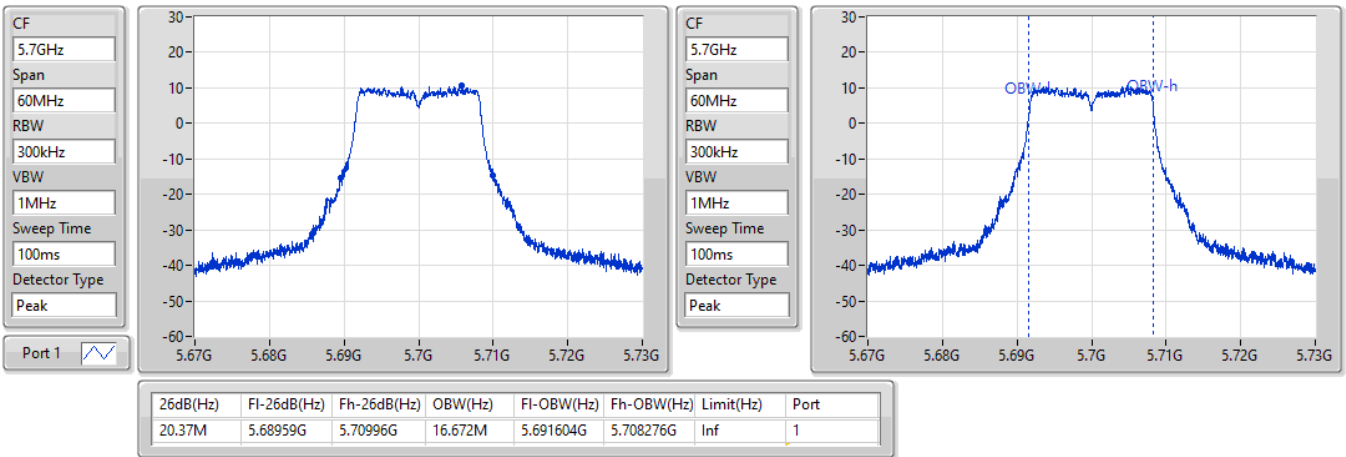

802.11a_Nss1,(6Mbps)_1TX

EBW

5700MHz

01/03/2022