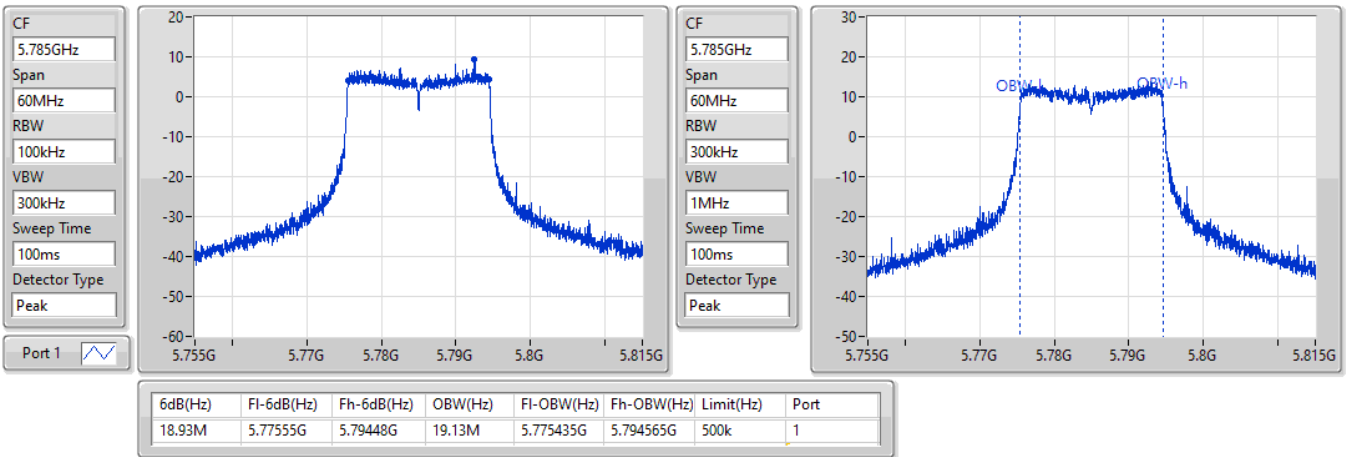

EBW

5745MHz

01/03/2022

802.11ax HEW20_Nss1,(MCS0)_1TX

EBW

5785MHz

01/03/2022

802.11ax HEW20_Nss1,(MCS0)_1TX