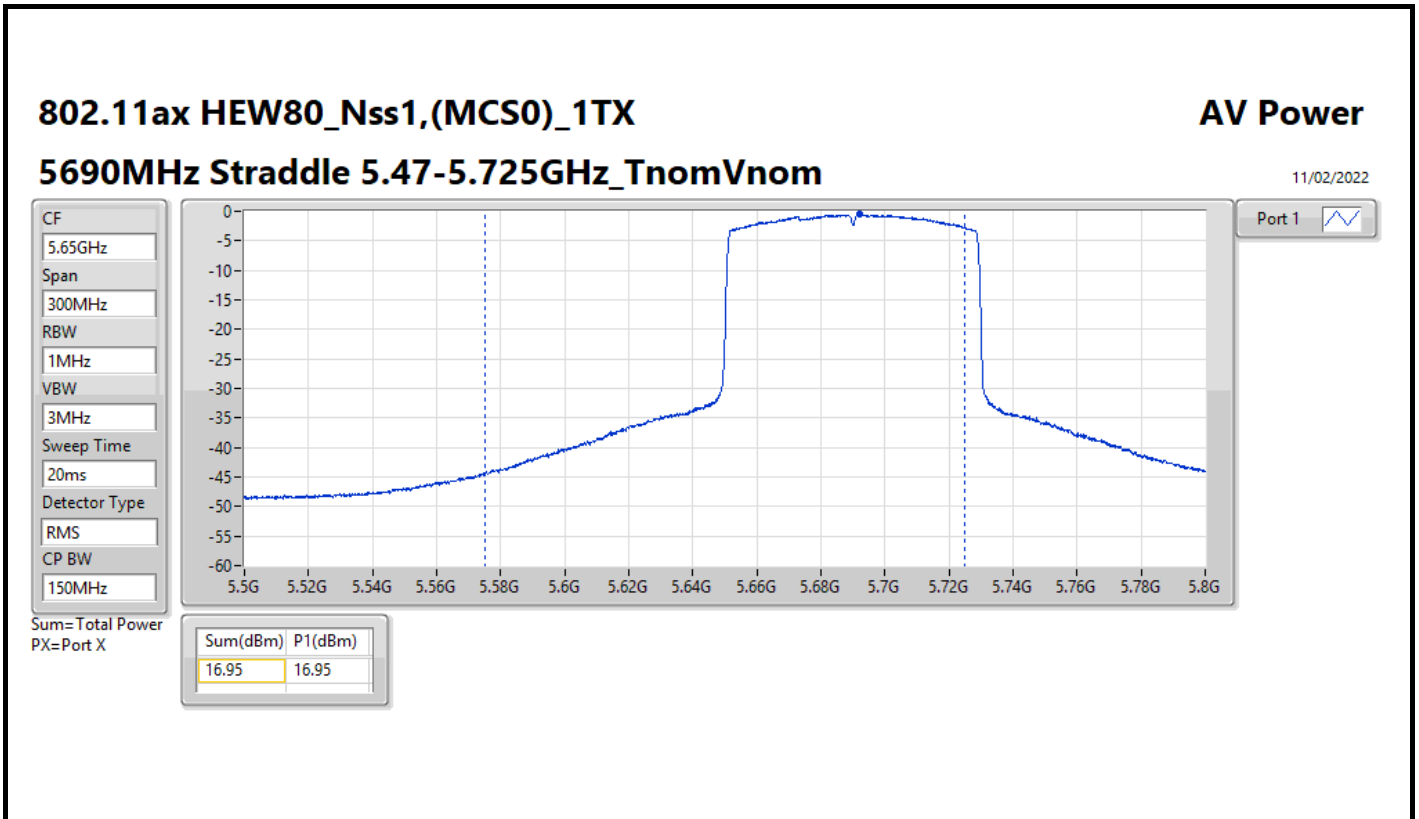

DG = Directional Gain; Port X = Port X output power

Summary

Mode	Total Power (dBm)	Total Power (W)
5.47-5.725GHz	-	-
802.11a_Nss1,(6Mbps)_2TX	20.43	0.11041
802.11ax HEW20_Nss1,(MCS0)_2TX	20.81	0.12050
802.11ax HEW40_Nss1,(MCS0)_2TX	20.55	0.11350
802.11ax HEW80_Nss1,(MCS0)_2TX	20.87	0.12218
802.11ax HEW160_Nss1,(MCS0)_2TX	18.88	0.07727
5.725-5.85GHz	-	-
802.11a_Nss1,(6Mbps)_2TX	20.39	0.10940
802.11ax HEW20_Nss1,(MCS0)_2TX	20.75	0.11885
802.11ax HEW40_Nss1,(MCS0)_2TX	20.71	0.11776
802.11ax HEW80_Nss1,(MCS0)_2TX	20.82	0.12078