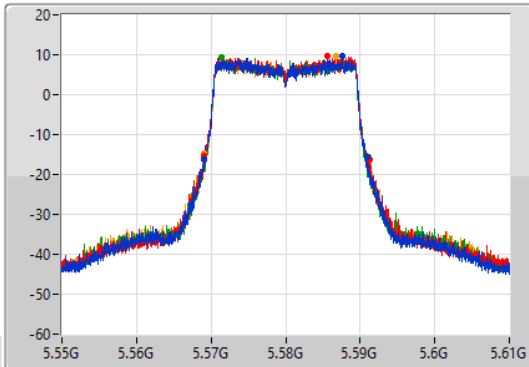

802.11ax HEW20_Nss1,(MCS0)_4TX

EBW

5580MHz

25/01/2022

CF
5.58GHz
Span
60MHz
RBW
300kHz
VBW
1MHz
Sweep Time
100ms
Detector Type
Peak

CF
5.58GHz
Span
60MHz
RBW
300kHz
VBW
1MHz
Sweep Time
100ms
Detector Type
Peak