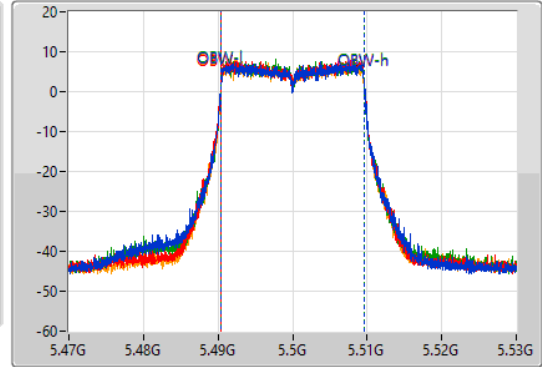

802.11ax HEW20_Nss1,(MCS0)_4TX

EBW

5500MHz

25/01/2022

CF
5.5GHz
Span
60MHz
RBW
300kHz
VBW
1MHz
Sweep Time
100ms
Detector Type
Peak

CF
5.5GHz
Span
60MHz
RBW
300kHz
VBW
1MHz
Sweep Time
100ms
Detector Type
Peak