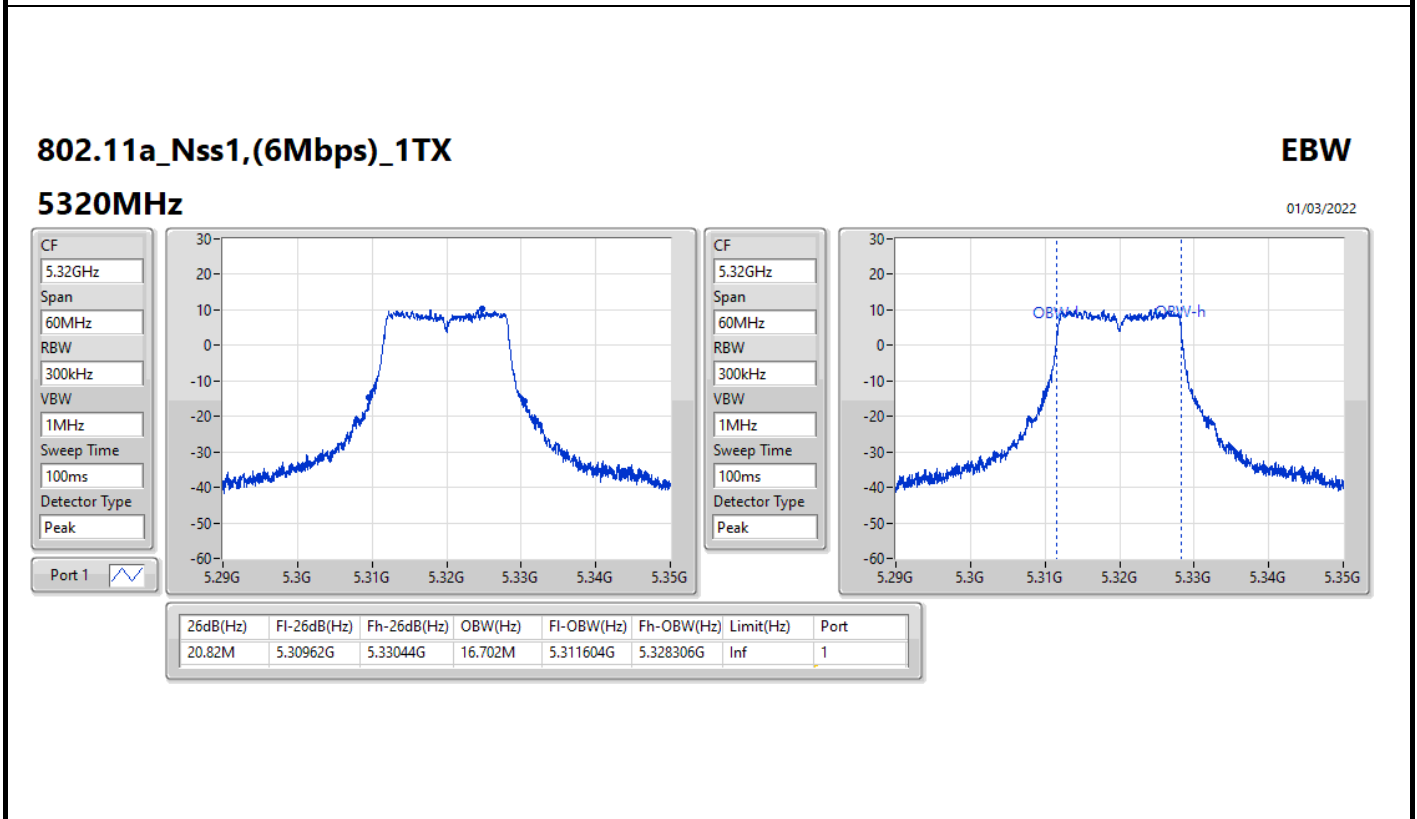

Port X-N dB = Port X 6dB down bandwidth for 5.725-5.85GHz band / 26dB down bandwidth for other band
Port X-OBW = Port X 99% occupied bandwidth

802.11a_Nss1,(6Mbps)_1TX

EBW

5180MHz

01/03/2022

802.11a_Nss1,(6Mbps)_1TX

EBW

5200MHz

01/03/2022

802.11a_Nss1,(6Mbps)_1TX

EBW

5240MHz

01/03/2022

802.11a_Nss1,(6Mbps)_1TX

EBW

5260MHz

01/03/2022

802.11a_Nss1,(6Mbps)_1TX

EBW

5500MHz

01/03/2022

CF: 5.5GHz
 Span: 60MHz
 RBW: 300kHz
 VBW: 1MHz
 Sweep Time: 100ms
 Detector Type: Peak
 Port 1