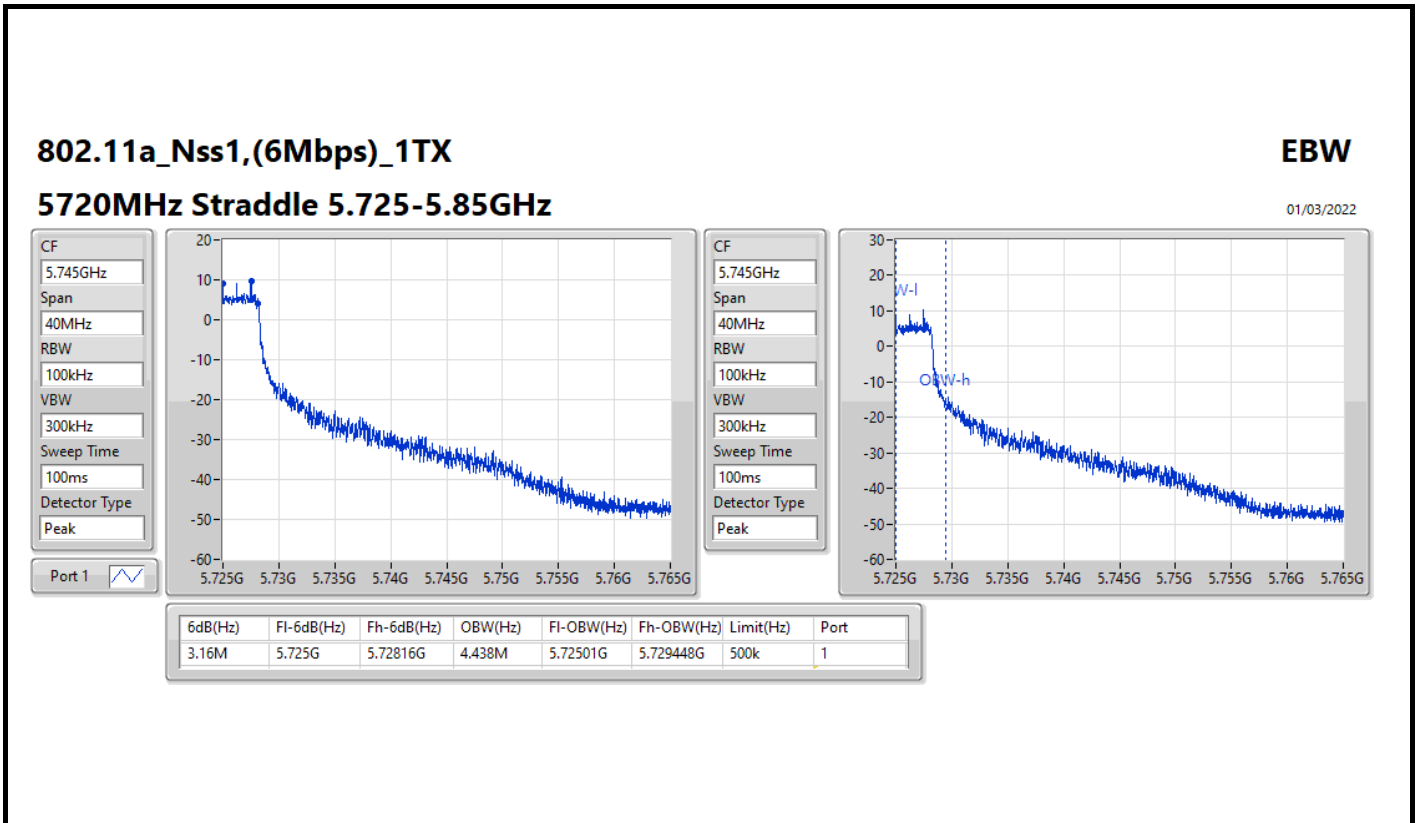

802.11a_Nss1,(6Mbps)_1TX

EBW

5580MHz

01/03/2022

CF: 5.58GHz
 Span: 60MHz
 RBW: 300kHz
 VBW: 1MHz
 Sweep Time: 100ms
 Detector Type: Peak
 Port 1

CF: 5.58GHz
 Span: 60MHz
 RBW: 300kHz
 VBW: 1MHz
 Sweep Time: 100ms
 Detector Type: Peak

EBW

5720MHz Straddle 5.47-5.725GHz

01/03/2022

802.11a_Nss1,(6Mbps)_1TX

EBW

5785MHz

01/03/2022

802.11a_Nss1,(6Mbps)_1TX