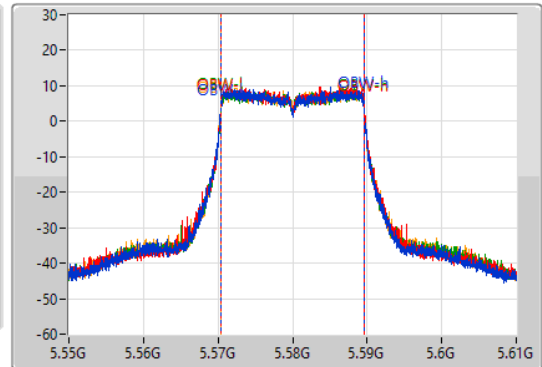

802.11ax HEW20_Nss1,(MCS0)_4TX

EBW

5580MHz

25/01/2022

CF
5.58GHz
Span
60MHz
RBW
300kHz
VBW
1MHz
Sweep Time
100ms
Detector Type
Peak

CF
5.58GHz
Span
60MHz
RBW
300kHz
VBW
1MHz
Sweep Time
100ms
Detector Type
Peak