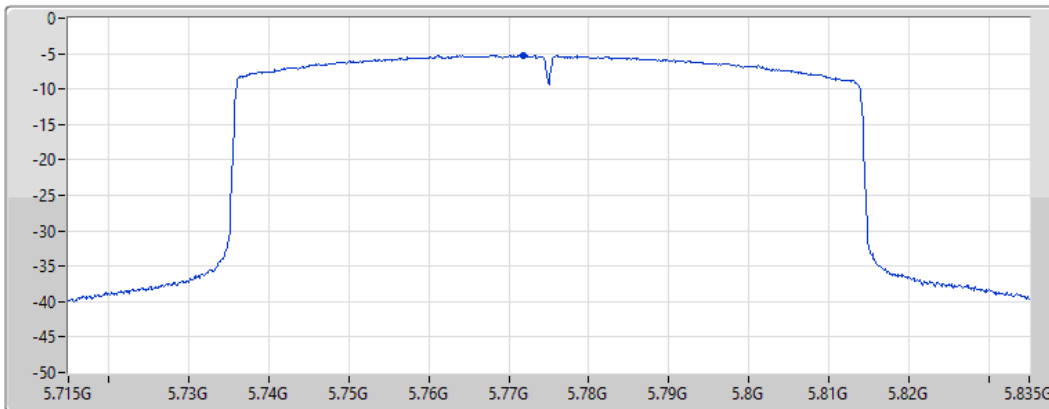

802.11ax HEW80_Nss1,(MCS0)_1TX

PSD

5775MHz

10/02/2022

CF
5.775GHz

Span
120MHz

RBW
500kHz

VBW
3MHz

Sweep Time
20ms

Detector Type
RMS

Port 1

Sum	PD	Port 1
(dBm/RBW)	(dBm/RBW)	(dBm/RBW)
-5.24	-5.24	-5.24