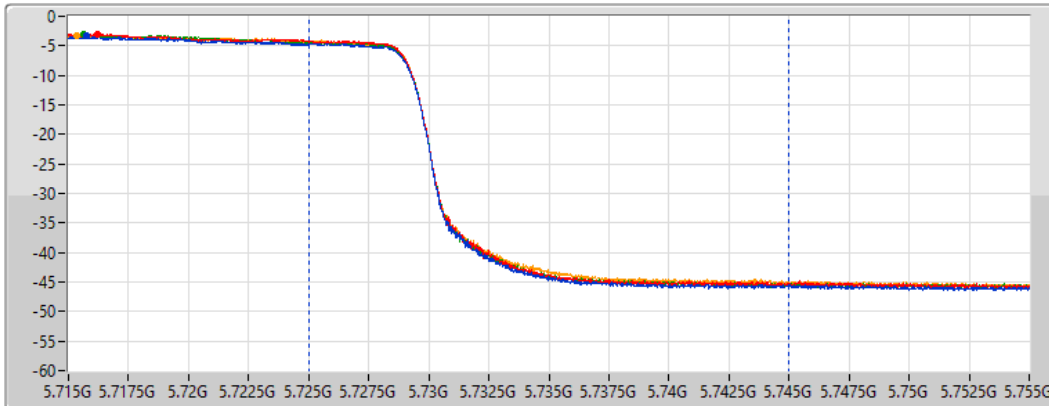

Port 1

Port 2

Port 3

Port 4

Sum= Total Power
PX=Port X

Sum(dBm)	P1(dBm)	P2(dBm)	P3(dBm)	P4(dBm)
7.14	0.83	1.33	1.11	1.19