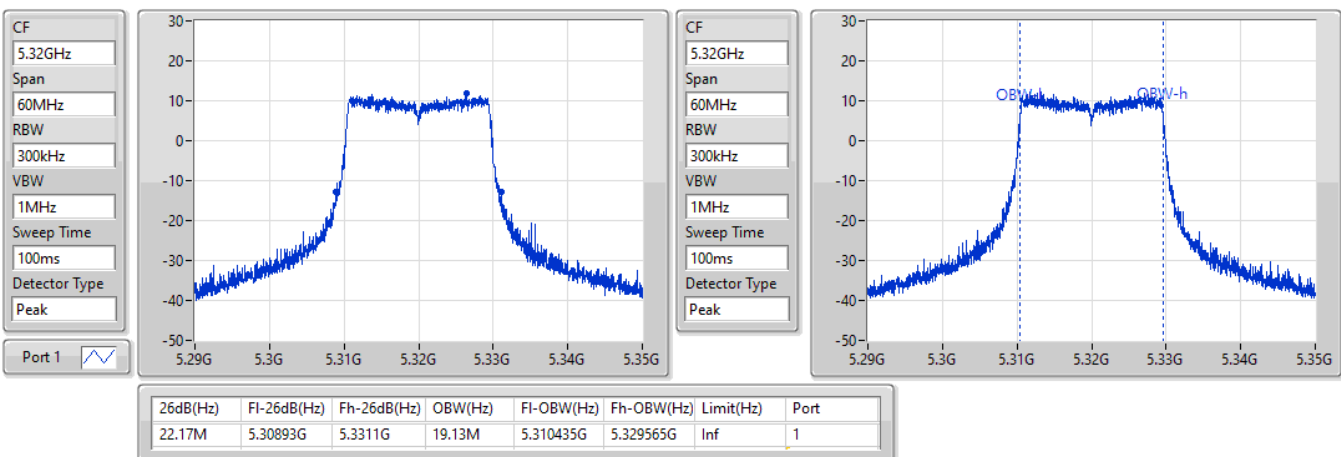

802.11ax HEW20_Nss1,(MCS0)_1TX

EBW

5320MHz

01/03/2022