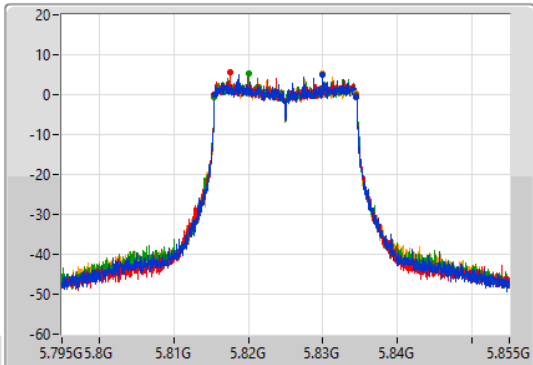

802.11ax HEW20_Nss1,(MCS0)_4TX

EBW

5825MHz

25/01/2022

CF
5.825GHz
Span
60MHz
RBW
100kHz
VBW
300kHz
Sweep Time
100ms
Detector Type
Peak

CF
5.825GHz
Span
60MHz
RBW
300kHz
VBW
1MHz
Sweep Time
100ms
Detector Type
Peak