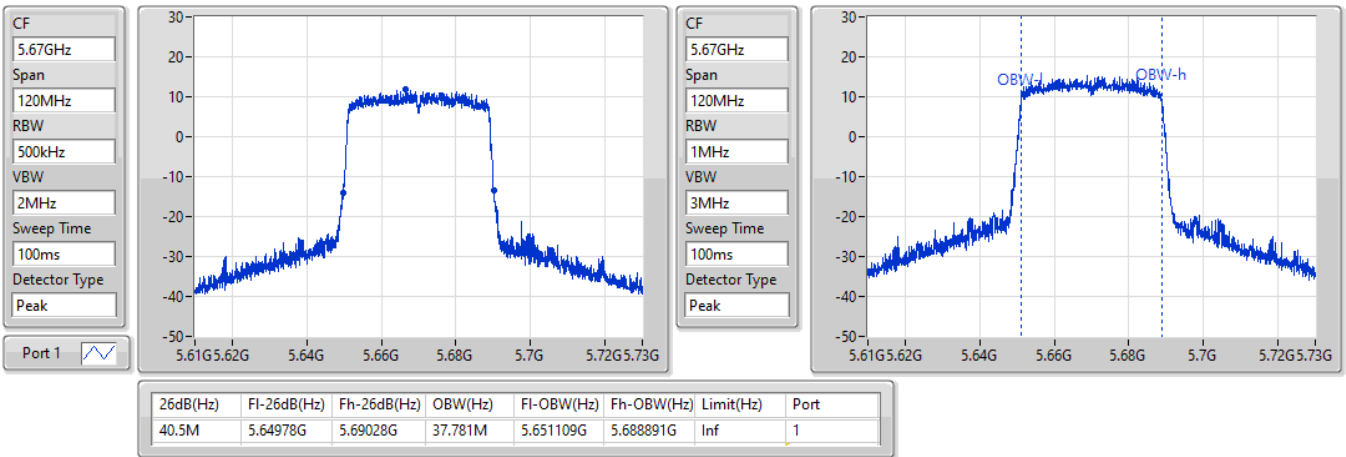

EBW

5230MHz

01/03/2022

802.11ax HEW40_Nss1,(MCS0)_1TX

EBW

5670MHz

01/03/2022

802.11ax HEW40_Nss1,(MCS0)_1TX