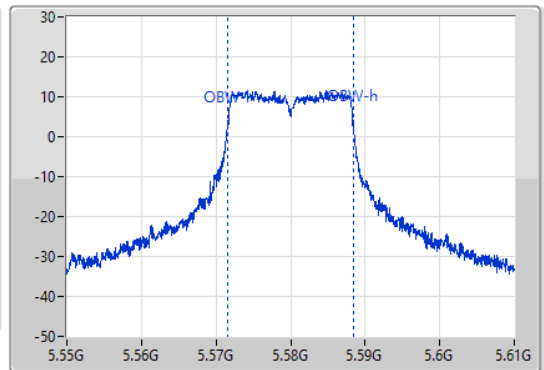

802.11a_Nss1,(6Mbps)_1TX

EBW

5580MHz

01/03/2022

CF: 5.58GHz
 Span: 60MHz
 RBW: 300kHz
 VBW: 1MHz
 Sweep Time: 100ms
 Detector Type: Peak
 Port 1

CF: 5.58GHz
 Span: 60MHz
 RBW: 300kHz
 VBW: 1MHz
 Sweep Time: 100ms
 Detector Type: Peak