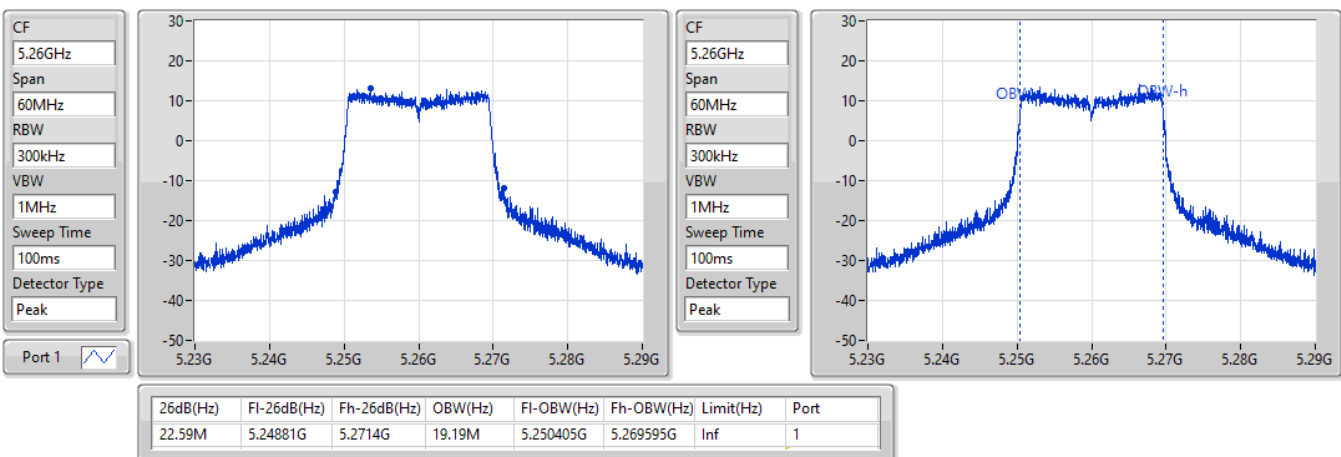

802.11ax HEW20_Nss1,(MCS0)_1TX

EBW

5260MHz

01/03/2022