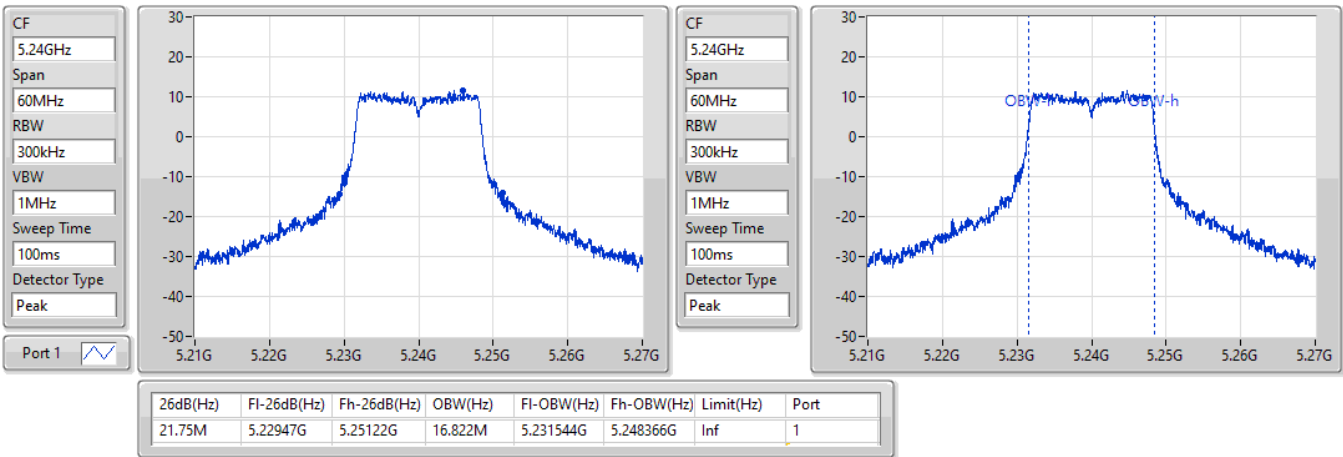

Port X-N dB = Port X 6dB down bandwidth for 5.725-5.85GHz band / 26dB down bandwidth for other band
Port X-OBW = Port X 99% occupied bandwidth

802.11a_Nss1,(6Mbps)_1TX

EBW

5180MHz

01/03/2022

802.11a_Nss1,(6Mbps)_1TX

EBW

5200MHz

01/03/2022

802.11a_Nss1,(6Mbps)_1TX

EBW

5240MHz

01/03/2022

802.11a_Nss1,(6Mbps)_1TX

EBW

5260MHz

01/03/2022

802.11a_Nss1,(6Mbps)_1TX

EBW

5500MHz

01/03/2022

CF: 5.5GHz
 Span: 60MHz
 RBW: 300kHz
 VBW: 1MHz
 Sweep Time: 100ms
 Detector Type: Peak
 Port 1