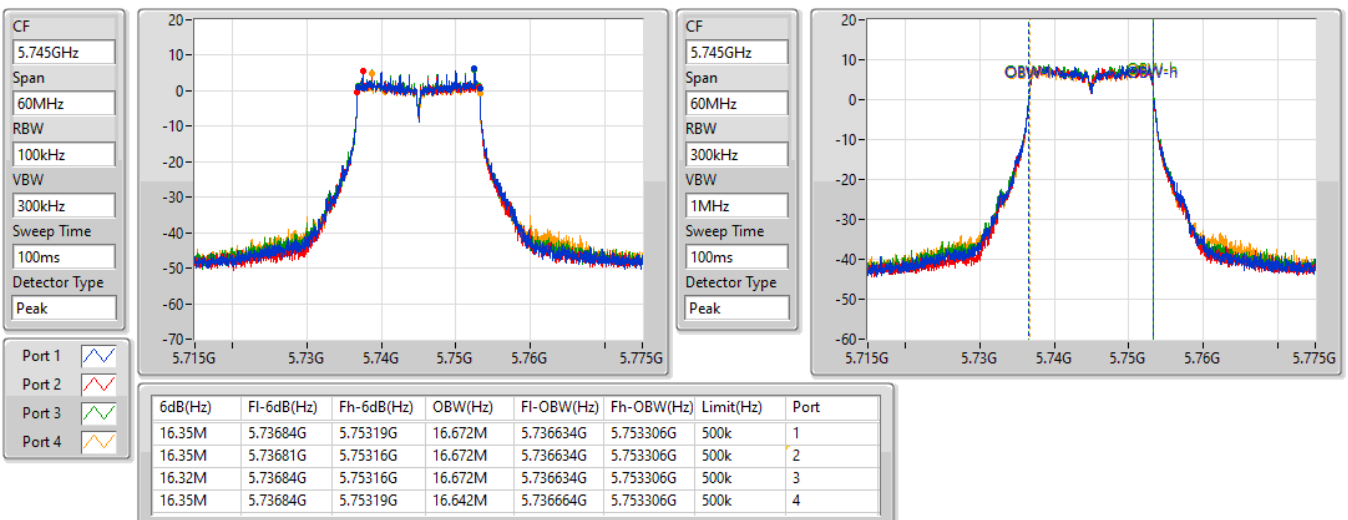

EBW

5580MHz

25/01/2022

802.11a_Nss1,(6Mbps)_4TX

EBW

5700MHz

25/01/2022

802.11a_Nss1,(6Mbps)_4TX

EBW

5720MHz Straddle 5.47-5.725GHz

25/01/2022

802.11a_Nss1,(6Mbps)_4TX

EBW

5720MHz Straddle 5.725-5.85GHz

25/01/2022

802.11a_Nss1,(6Mbps)_4TX

EBW

5745MHz

25/01/2022

802.11a_Nss1,(6Mbps)_4TX

EBW

5785MHz

25/01/2022

CF
5.785GHz
Span
60MHz
RBW
100kHz
VBW
300kHz
Sweep Time
100ms
Detector Type
Peak