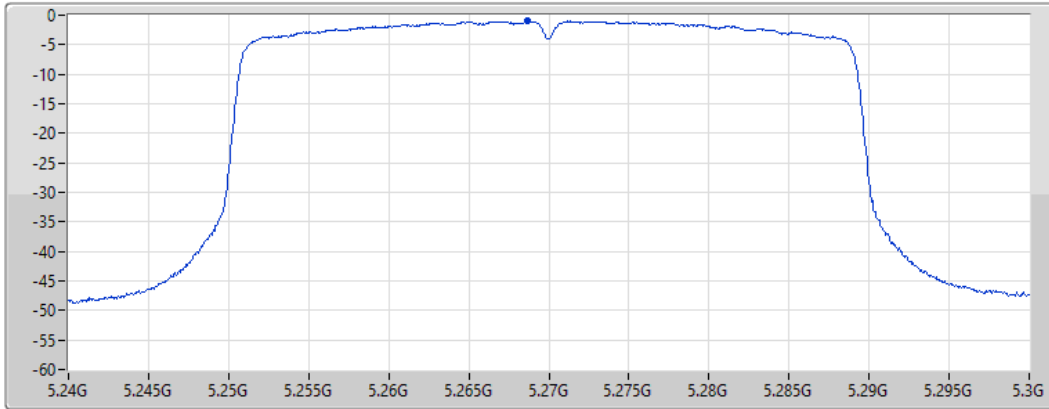

5270MHz

10/02/2022

CF
5.27GHz

Span
60MHz

RBW
1MHz

VBW
3MHz

Sweep Time
20ms

Detector Type
RMS