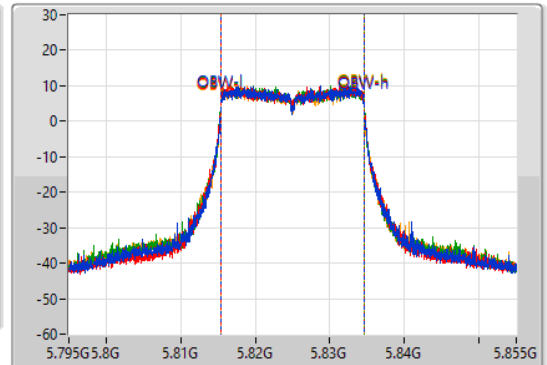

802.11ax HEW20_Nss1,(MCS0)_4TX

EBW

5825MHz

25/01/2022

CF
5.825GHz
Span
60MHz
RBW
100kHz
VBW
300kHz
Sweep Time
100ms
Detector Type
Peak

CF
5.825GHz
Span
60MHz
RBW
300kHz
VBW
1MHz
Sweep Time
100ms
Detector Type
Peak