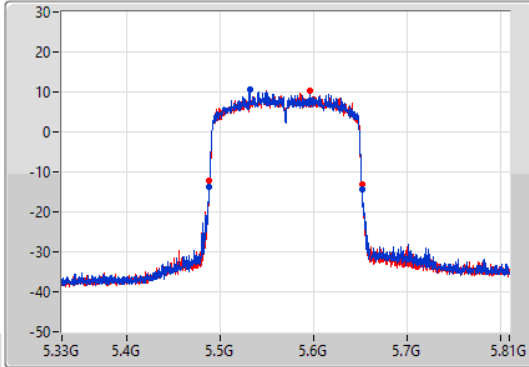

802.11ax HEW80_Nss1,(MCS0)_2TX

EBW

5690MHz Straddle 5.725-5.85GHz

13/02/2022

802.11ax HEW80_Nss1,(MCS0)_2TX

EBW

5775MHz

13/02/2022

802.11ax HEW160_Nss1,(MCS0)_2TX

EBW

5570MHz

13/02/2022

CF
5.57GHz
Span
480MHz
RBW
2MHz
VBW
10MHz
Sweep Time
100ms
Detector Type
Peak

CF
5.57GHz
Span
480MHz
RBW
3MHz
VBW
10MHz
Sweep Time
100ms
Detector Type
Peak