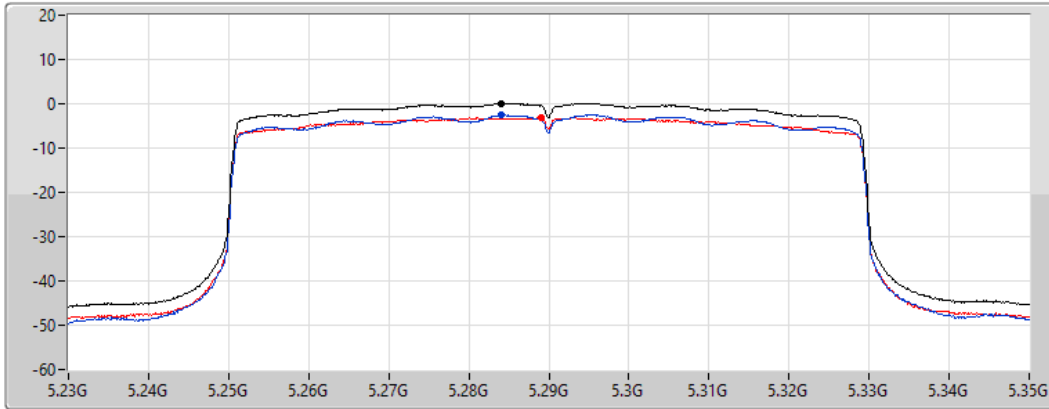

802.11ax HEW80_Nss1,(MCS0)_2TX

PSD

5290MHz

10/02/2022

CF
5.29GHz

Span
120MHz

RBW
1MHz

VBW
3MHz

Sweep Time
20ms

Detector Type
RMS

Sum ☒

Port 1 ☒

Port 2 ☒

Sum	PD	Port 1	Port 2
(dBm/RBW)	(dBm/RBW)	(dBm/RBW)	(dBm/RBW)
0.08	0.08	-2.52	-3.20