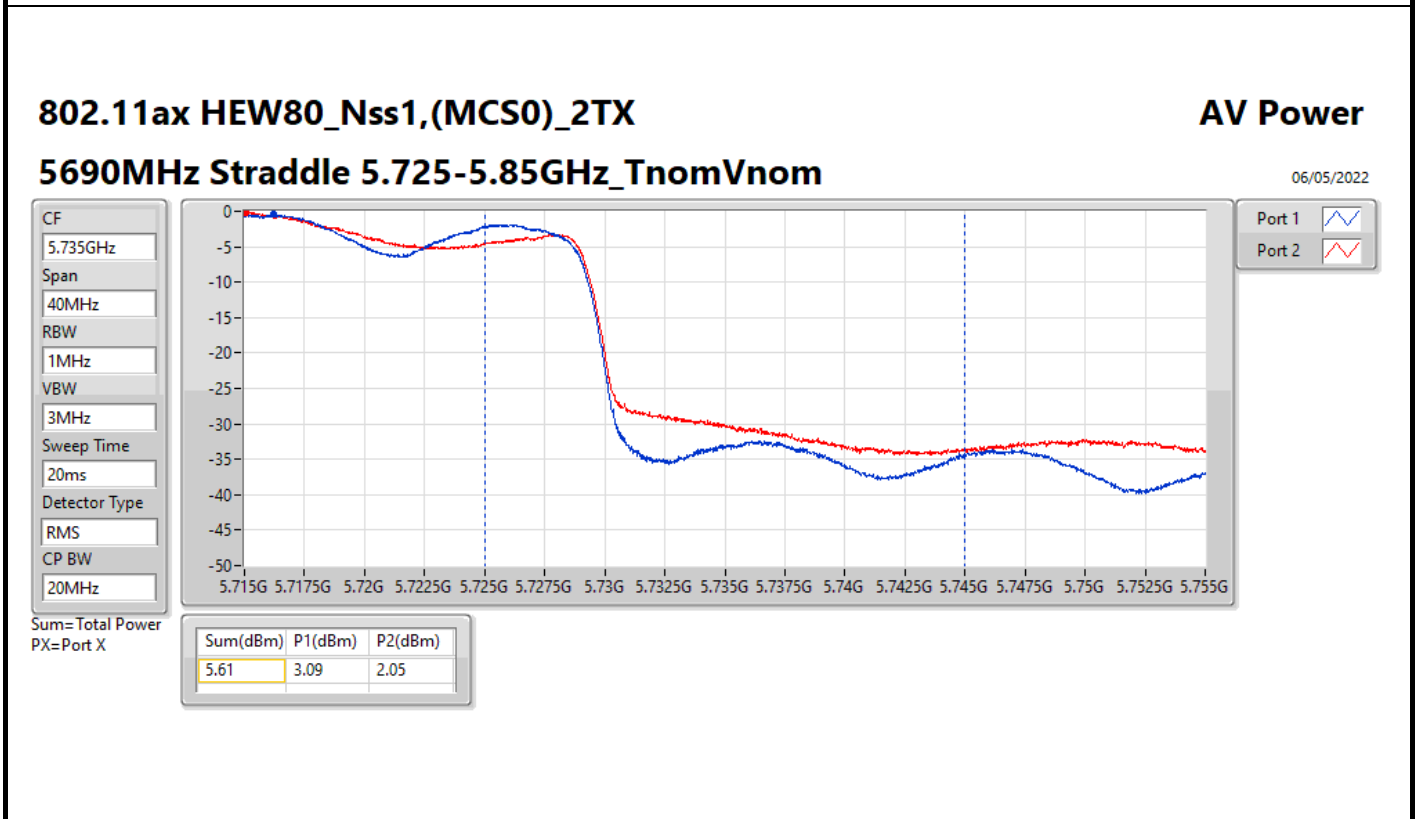

DG = Directional Gain; Port X = Port X output power

<Beamforming Mode>

Summary

Mode	Total Power (dBm)	Total Power (W)
5.15-5.25GHz	-	-
802.11ax HEW20-BF_Nss1,(MCS0)_2TX	20.40	0.10965
802.11ax HEW40-BF_Nss1,(MCS0)_2TX	20.44	0.11066
802.11ax HEW80-BF_Nss1,(MCS0)_2TX	18.50	0.07079
5.25-5.35GHz	-	-
802.11ax HEW20-BF_Nss1,(MCS0)_2TX	21.08	0.12823
802.11ax HEW40-BF_Nss1,(MCS0)_2TX	21.05	0.12735
802.11ax HEW80-BF_Nss1,(MCS0)_2TX	21.04	0.12706
5.47-5.725GHz	-	-
802.11ax HEW20-BF_Nss1,(MCS0)_2TX	20.72	0.11803
802.11ax HEW40-BF_Nss1,(MCS0)_2TX	20.65	0.11614
802.11ax HEW80-BF_Nss1,(MCS0)_2TX	20.56	0.11376
5.725-5.85GHz	-	-
802.11ax HEW20-BF_Nss1,(MCS0)_2TX	20.44	0.11066
802.11ax HEW40-BF_Nss1,(MCS0)_2TX	20.64	0.11588
802.11ax HEW80-BF_Nss1,(MCS0)_2TX	20.42	0.11015