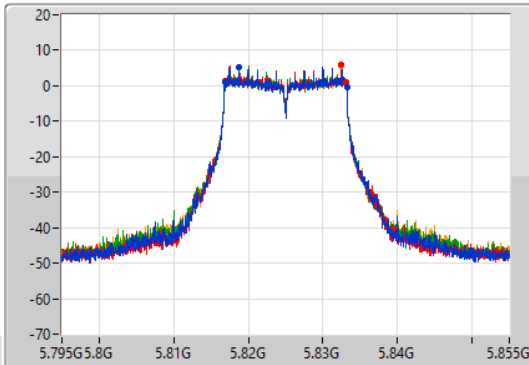

EBW

5745MHz

25/01/2022

802.11a_Nss1,(6Mbps)_4TX

EBW

5785MHz

25/01/2022

CF
5.785GHz
Span
60MHz
RBW
100kHz
VBW
300kHz
Sweep Time
100ms
Detector Type
Peak

CF
5.785GHz
Span
60MHz
RBW
300kHz
VBW
1MHz
Sweep Time
100ms
Detector Type
Peak

Port 1
Port 2
Port 3
Port 4

6dB(Hz)	Fl-6dB(Hz)	Fh-6dB(Hz)	OBW(Hz)	Fl-OBW(Hz)	Fh-OBW(Hz)	Limit(Hz)	Port
16.32M	5.77684G	5.79316G	16.702M	5.776604G	5.793306G	500k	1
16.32M	5.77684G	5.79316G	16.672M	5.776634G	5.793306G	500k	2
16.32M	5.77684G	5.79316G	16.642M	5.776664G	5.793306G	500k	3
16.32M	5.77684G	5.79316G	16.642M	5.776664G	5.793306G	500k	4

802.11a_Nss1,(6Mbps)_4TX

EBW

5825MHz

25/01/2022

CF
5.825GHz
Span
60MHz
RBW
100kHz
VBW
300kHz
Sweep Time
100ms
Detector Type
Peak

CF
5.825GHz
Span
60MHz
RBW
300kHz
VBW
1MHz
Sweep Time
100ms
Detector Type
Peak