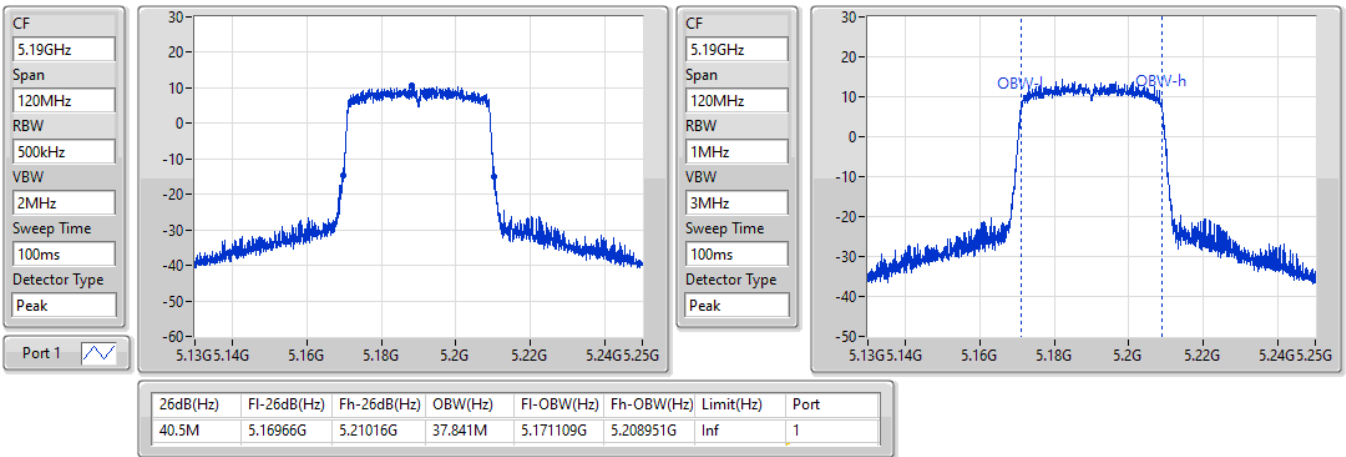

EBW

5825MHz

01/03/2022

802.11ax HEW40_Nss1,(MCS0)_1TX

EBW

5190MHz

01/03/2022

802.11ax HEW40_Nss1,(MCS0)_1TX