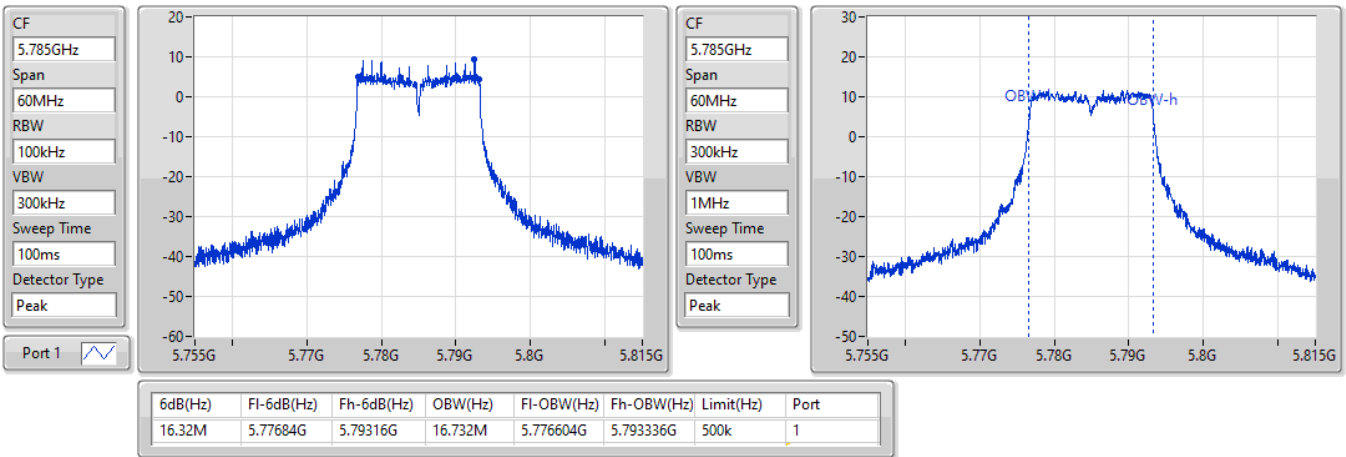

EBW

5720MHz Straddle 5.47-5.725GHz

01/03/2022

802.11a_Nss1,(6Mbps)_1TX

EBW

5785MHz

01/03/2022

802.11a_Nss1,(6Mbps)_1TX