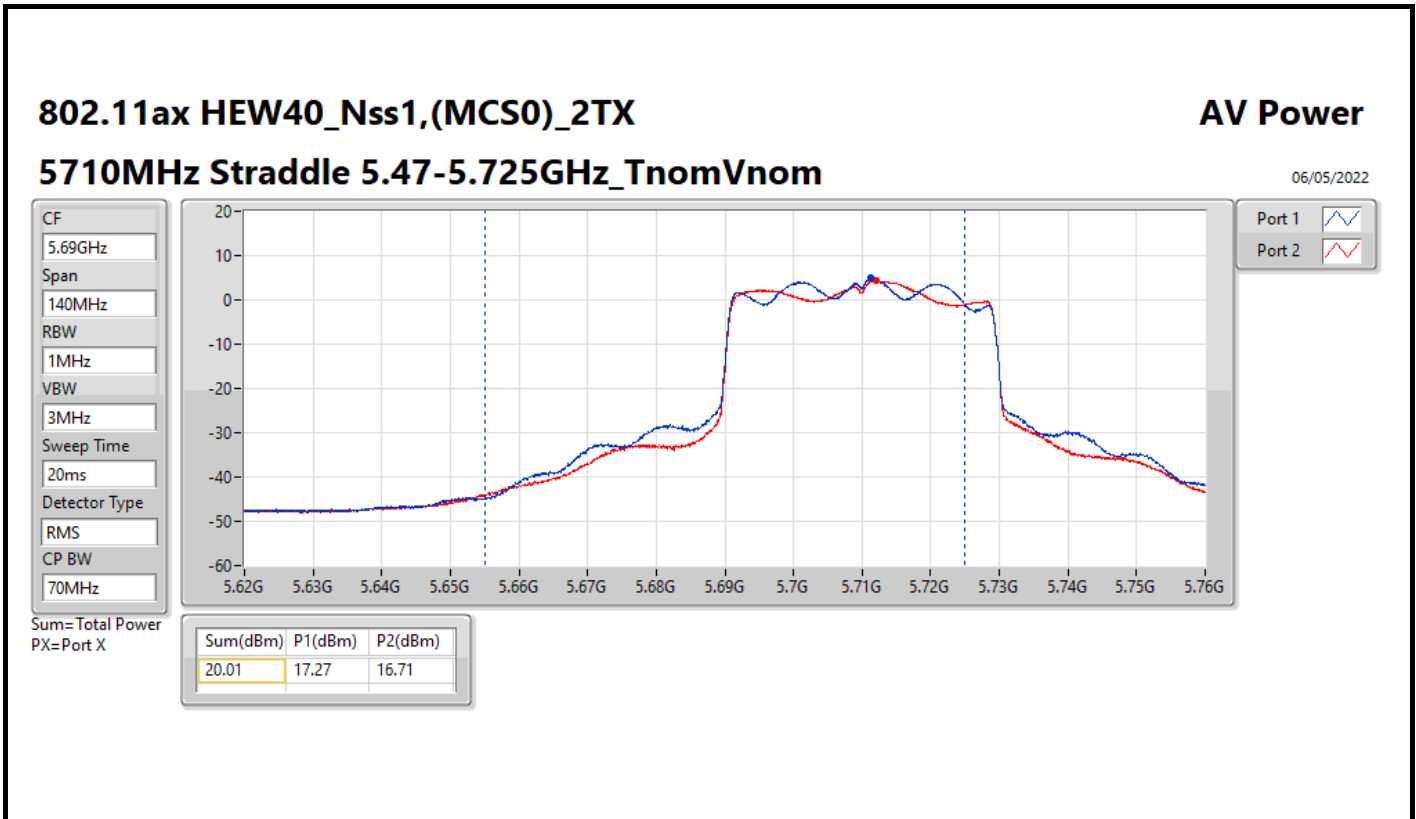

DG = Directional Gain; Port X = Port X output power

<Beamforming Mode>

Summary

Mode	Total Power (dBm)	Total Power (W)
5.15-5.25GHz	-	-
802.11ax HEW20-BF_Nss1,(MCS0)_2TX	20.40	0.10965
802.11ax HEW40-BF_Nss1,(MCS0)_2TX	20.44	0.11066
802.11ax HEW80-BF_Nss1,(MCS0)_2TX	18.50	0.07079
5.25-5.35GHz	-	-
802.11ax HEW20-BF_Nss1,(MCS0)_2TX	21.08	0.12823
802.11ax HEW40-BF_Nss1,(MCS0)_2TX	21.05	0.12735
802.11ax HEW80-BF_Nss1,(MCS0)_2TX	21.04	0.12706
5.47-5.725GHz	-	-
802.11ax HEW20-BF_Nss1,(MCS0)_2TX	20.72	0.11803
802.11ax HEW40-BF_Nss1,(MCS0)_2TX	20.65	0.11614
802.11ax HEW80-BF_Nss1,(MCS0)_2TX	20.56	0.11376
5.725-5.85GHz	-	-
802.11ax HEW20-BF_Nss1,(MCS0)_2TX	20.44	0.11066
802.11ax HEW40-BF_Nss1,(MCS0)_2TX	20.64	0.11588
802.11ax HEW80-BF_Nss1,(MCS0)_2TX	20.42	0.11015