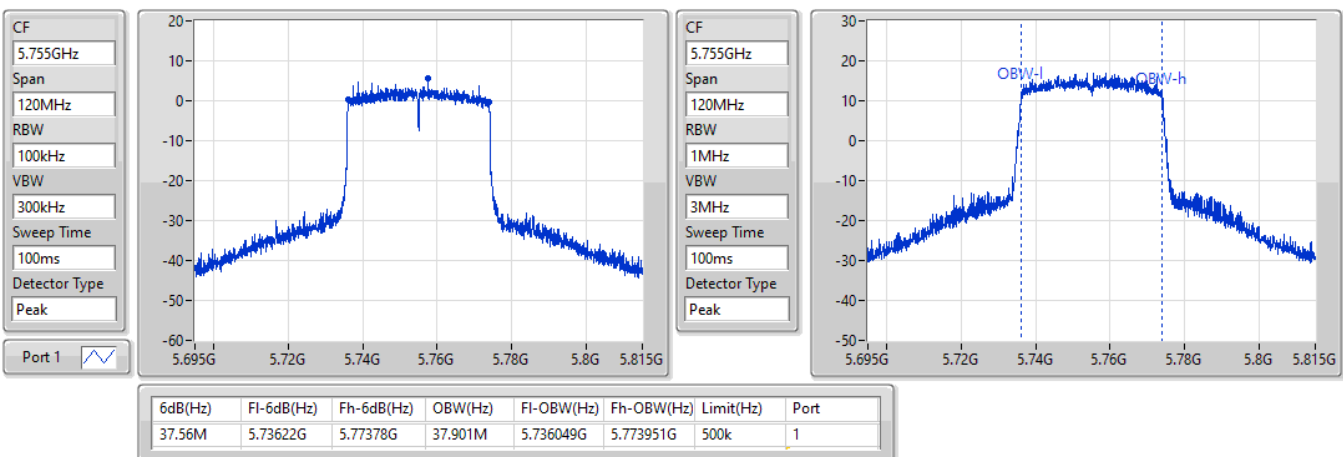

5755MHz

01/03/2022