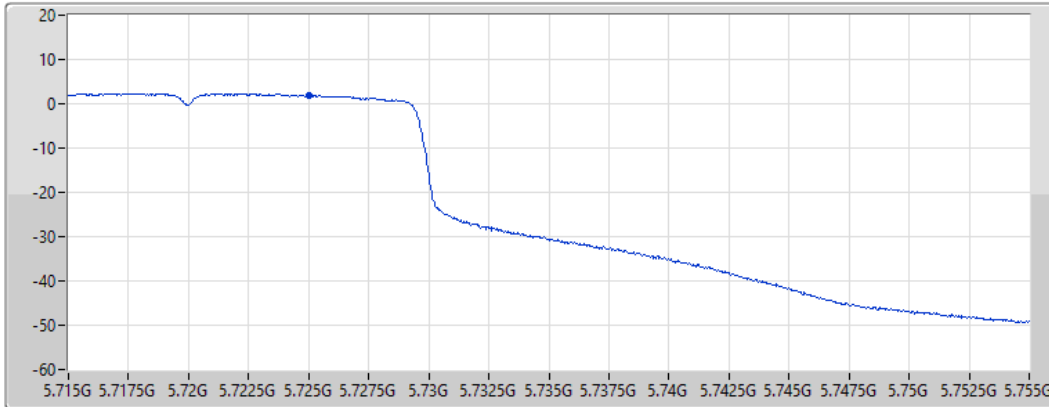

5720MHz Straddle 5.725-5.85GHz

10/02/2022

CF
5.735GHz

Span
40MHz

RBW
500kHz

VBW
3MHz

Sweep Time
20ms

Detector Type
RMS