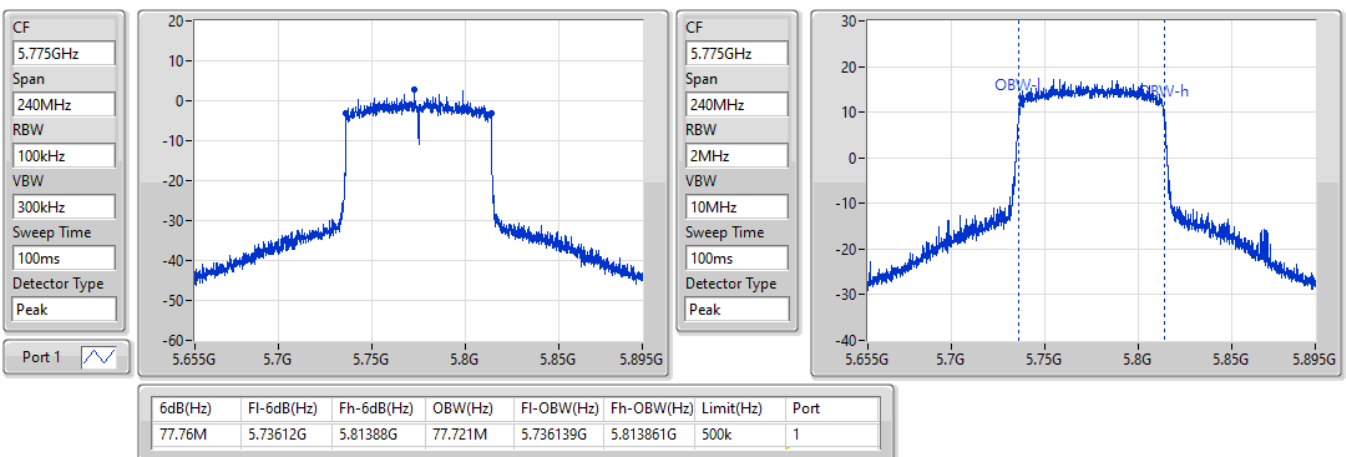

5775MHz

01/03/2022