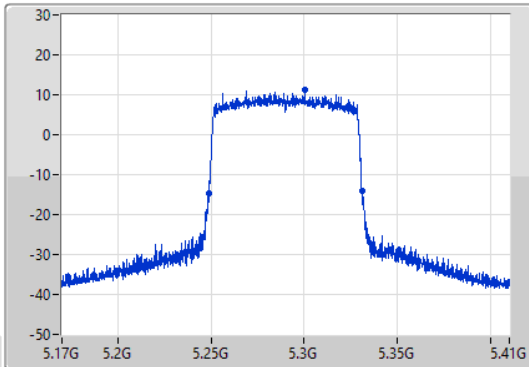

EBW

5755MHz

01/03/2022

802.11ax HEW80_Nss1,(MCS0)_1TX

EBW

5290MHz

01/03/2022

CF
5.29GHz
Span
240MHz
RBW
1MHz
VBW
3MHz
Sweep Time
100ms
Detector Type
Peak
Port 1