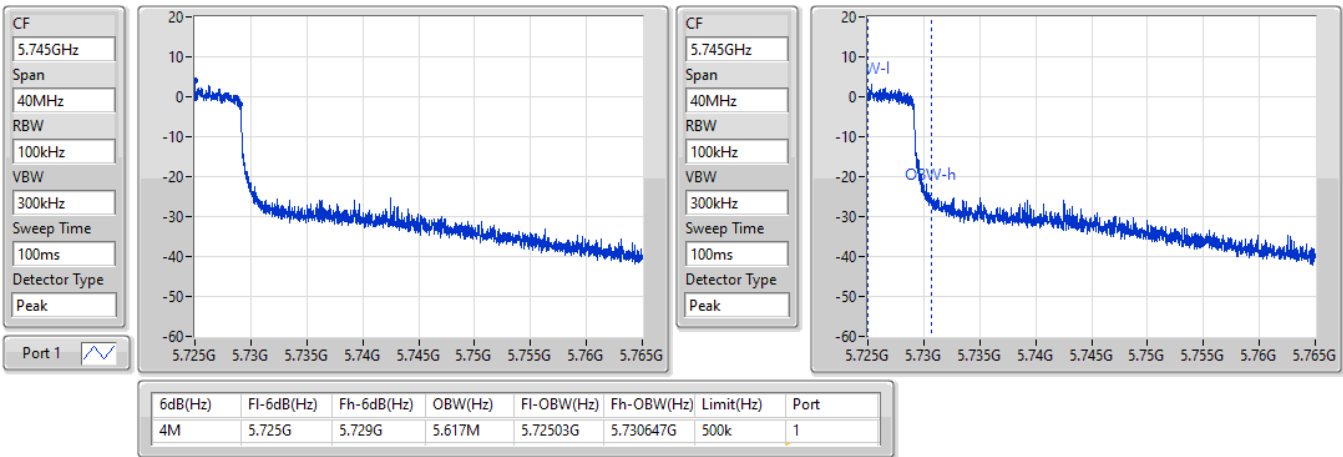

EBW

5710MHz Straddle 5.47-5.725GHz

01/03/2022

802.11ax HEW40_Nss1,(MCS0)_1TX

EBW

5710MHz Straddle 5.725-5.85GHz

01/03/2022

802.11ax HEW40_Nss1,(MCS0)_1TX