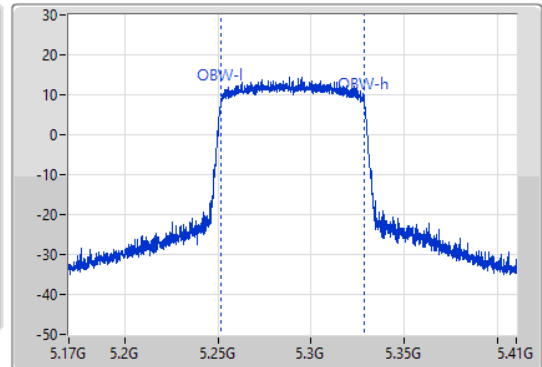

26dB(Hz)	Fl-26dB(Hz)	Fh-26dB(Hz)	OBW(Hz)	Fl-OBW(Hz)	Fh-OBW(Hz)	Limit(Hz)	Port
82.32M	5.24884G	5.33116G	77.241M	5.251379G	5.328621G	Inf	1

802.11ax HEW80_Nss1,(MCS0)_1TX

EBW

5530MHz

01/03/2022

CF
5.53GHz
Span
240MHz
RBW
1MHz
VBW
3MHz
Sweep Time
100ms
Detector Type
Peak
Port 1