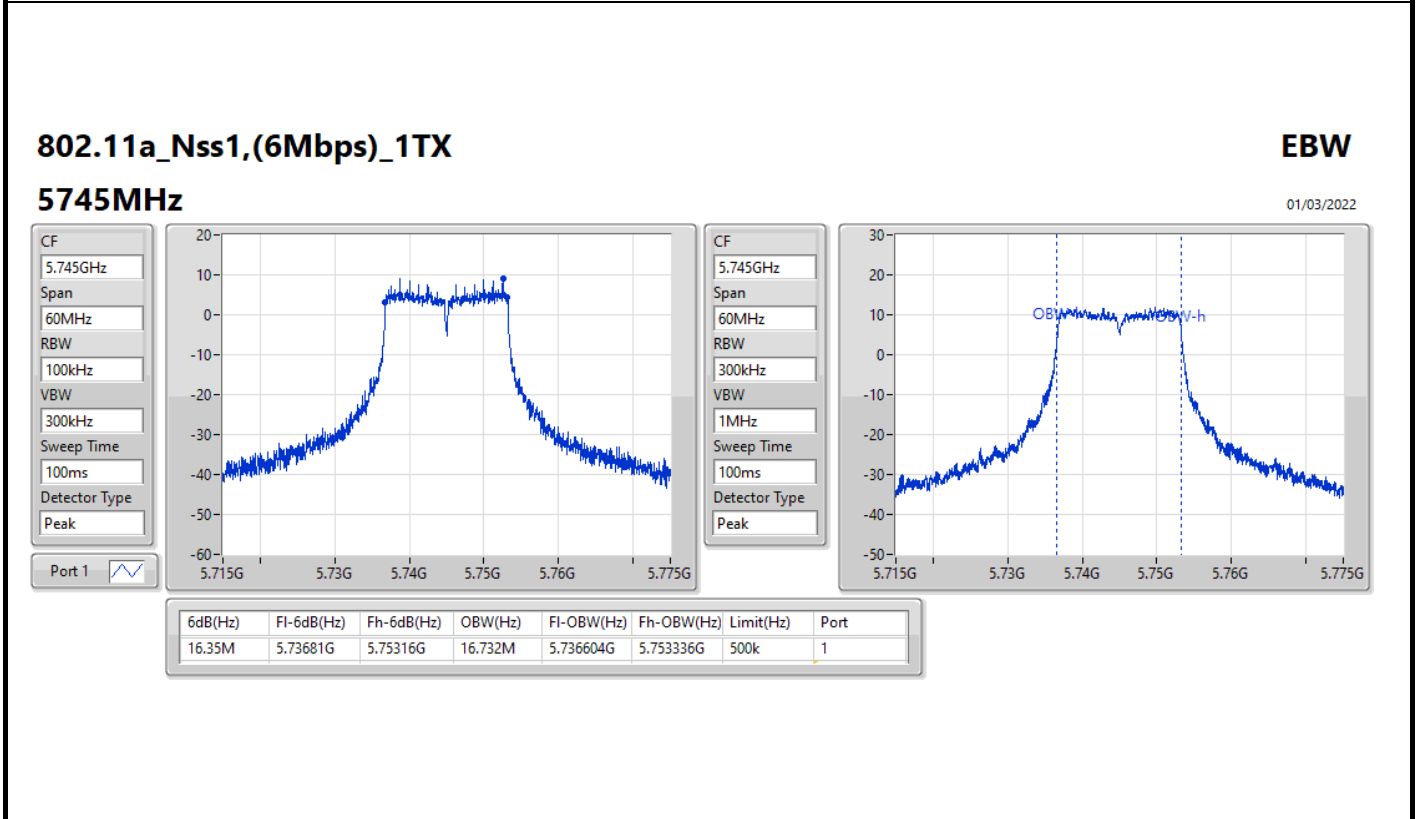

EBW

5720MHz Straddle 5.47-5.725GHz

01/03/2022

802.11a_Nss1,(6Mbps)_1TX

EBW

5785MHz

01/03/2022

802.11a_Nss1,(6Mbps)_1TX