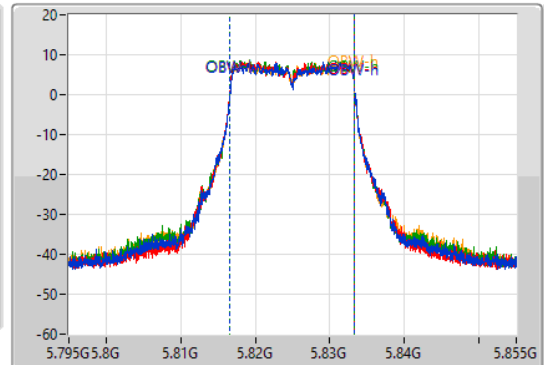

802.11a_Nss1,(6Mbps)_4TX

EBW

5825MHz

25/01/2022

CF
5.825GHz
Span
60MHz
RBW
100kHz
VBW
300kHz
Sweep Time
100ms
Detector Type
Peak

CF
5.825GHz
Span
60MHz
RBW
300kHz
VBW
1MHz
Sweep Time
100ms
Detector Type
Peak