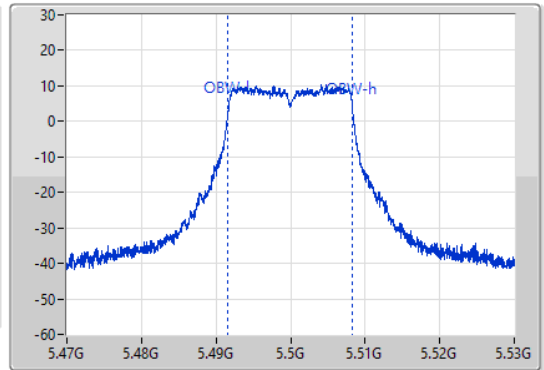

26dB(Hz)	Fl-26dB(Hz)	Fh-26dB(Hz)	OBW(Hz)	Fl-OBW(Hz)	Fh-OBW(Hz)	Limit(Hz)	Port
20.73M	5.48959G	5.51032G	16.702M	5.491604G	5.508306G	Inf	1

802.11a_Nss1,(6Mbps)_1TX

EBW

5580MHz

01/03/2022

CF: 5.58GHz
Span: 60MHz
RBW: 300kHz
VBW: 1MHz
Sweep Time: 100ms
Detector Type: Peak
Port 1