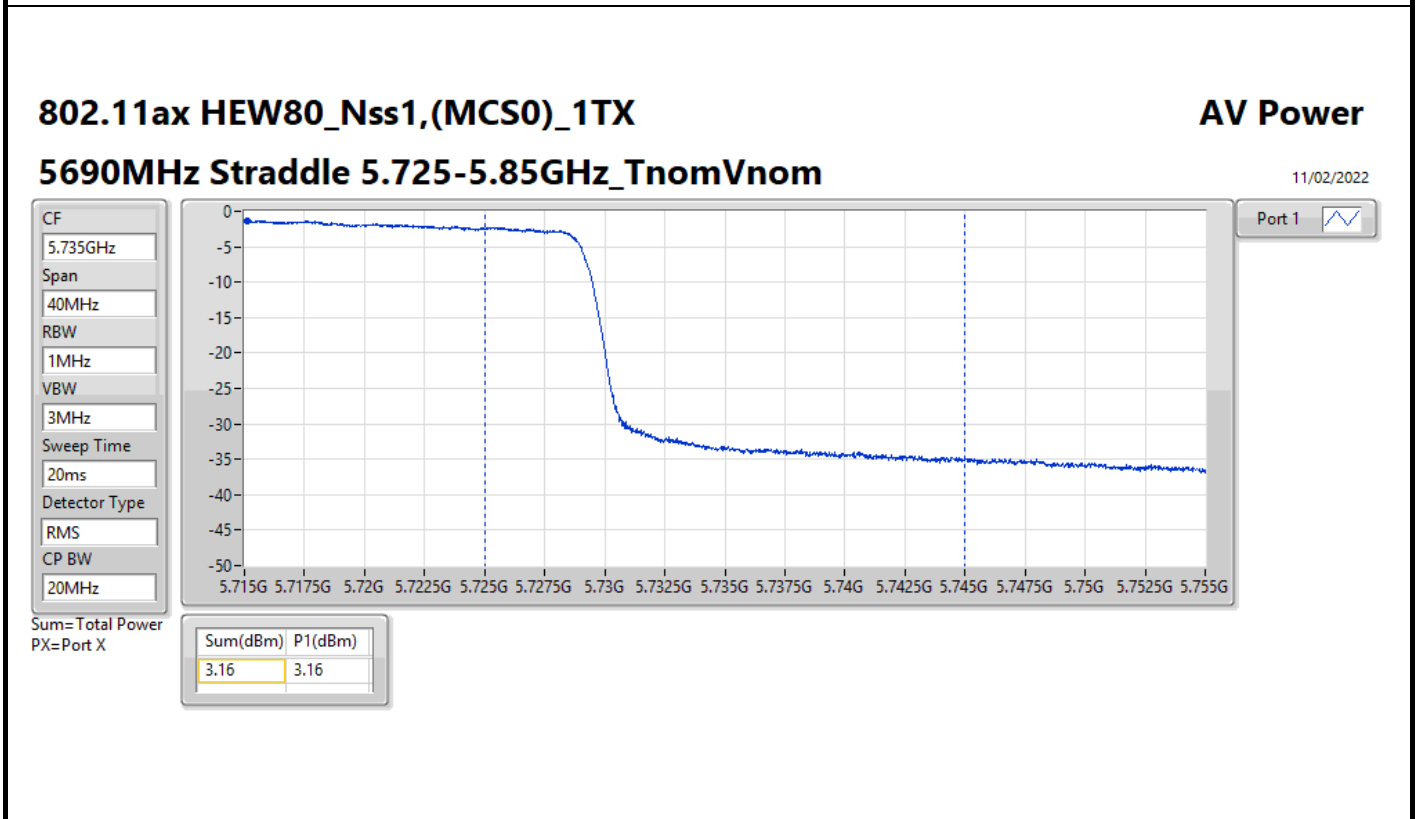

DG = Directional Gain; Port X = Port X output power

Summary

Mode	Total Power (dBm)	Total Power (W)
5.47-5.725GHz	-	-
802.11a_Nss1,(6Mbps)_2TX	20.43	0.11041
802.11ax HEW20_Nss1,(MCS0)_2TX	20.81	0.12050
802.11ax HEW40_Nss1,(MCS0)_2TX	20.55	0.11350
802.11ax HEW80_Nss1,(MCS0)_2TX	20.87	0.12218
802.11ax HEW160_Nss1,(MCS0)_2TX	18.88	0.07727
5.725-5.85GHz	-	-
802.11a_Nss1,(6Mbps)_2TX	20.39	0.10940
802.11ax HEW20_Nss1,(MCS0)_2TX	20.75	0.11885
802.11ax HEW40_Nss1,(MCS0)_2TX	20.71	0.11776
802.11ax HEW80_Nss1,(MCS0)_2TX	20.82	0.12078