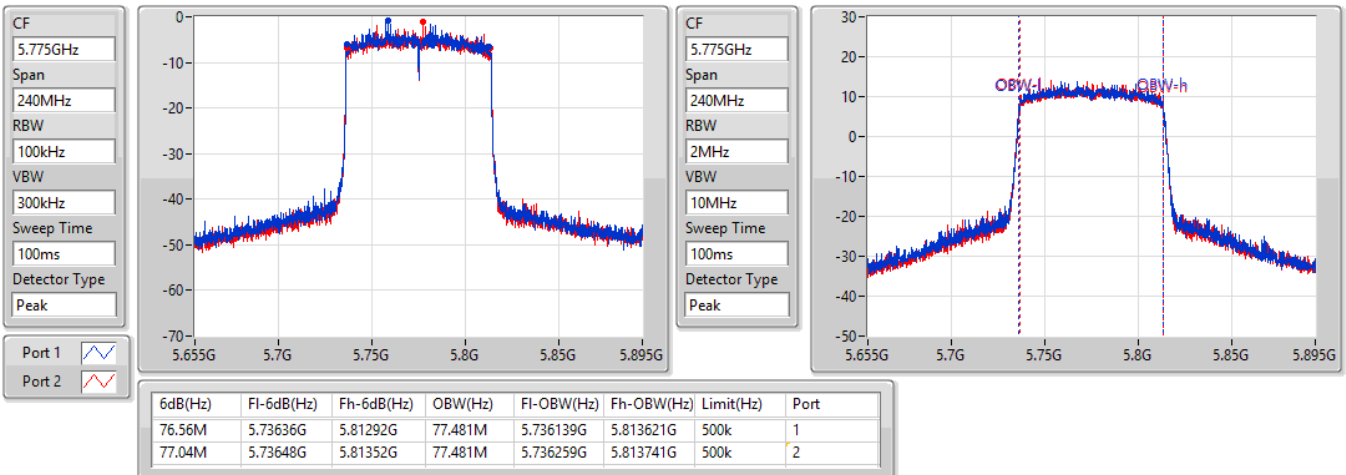

802.11ax HEW80_Nss1,(MCS0)_2TX

EBW

5690MHz Straddle 5.725-5.85GHz

13/02/2022

802.11ax HEW80_Nss1,(MCS0)_2TX

EBW

5775MHz

13/02/2022

802.11ax HEW160_Nss1,(MCS0)_2TX

EBW

5570MHz

13/02/2022

CF
5.57GHz
Span
480MHz
RBW
2MHz
VBW
10MHz
Sweep Time
100ms
Detector Type
Peak

CF
5.57GHz
Span
480MHz
RBW
3MHz
VBW
10MHz
Sweep Time
100ms
Detector Type
Peak