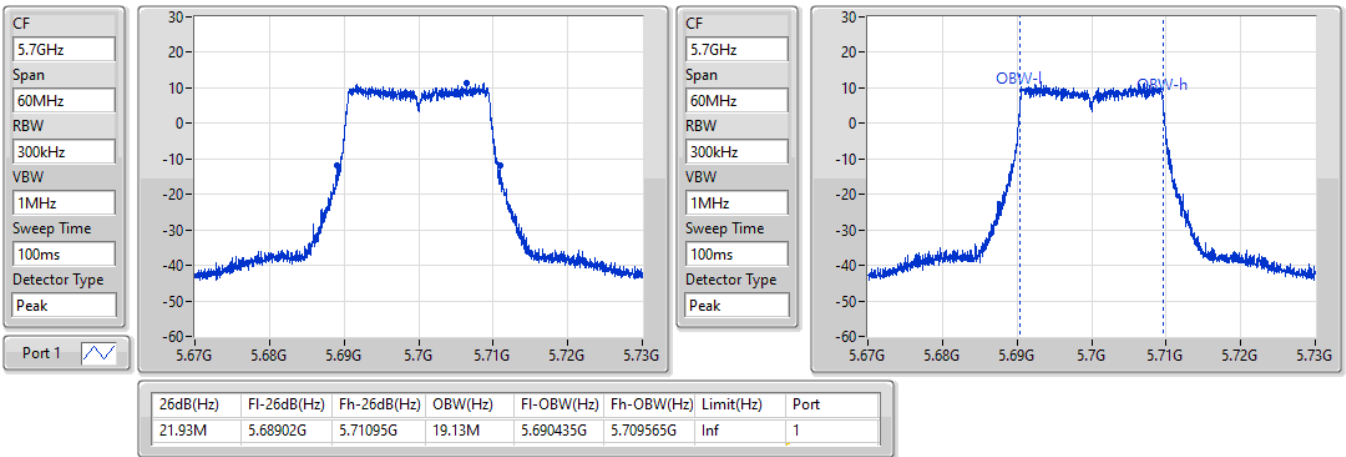

EBW

5320MHz

01/03/2022

802.11ax HEW20_Nss1,(MCS0)_1TX

EBW

5700MHz

01/03/2022

802.11ax HEW20_Nss1,(MCS0)_1TX