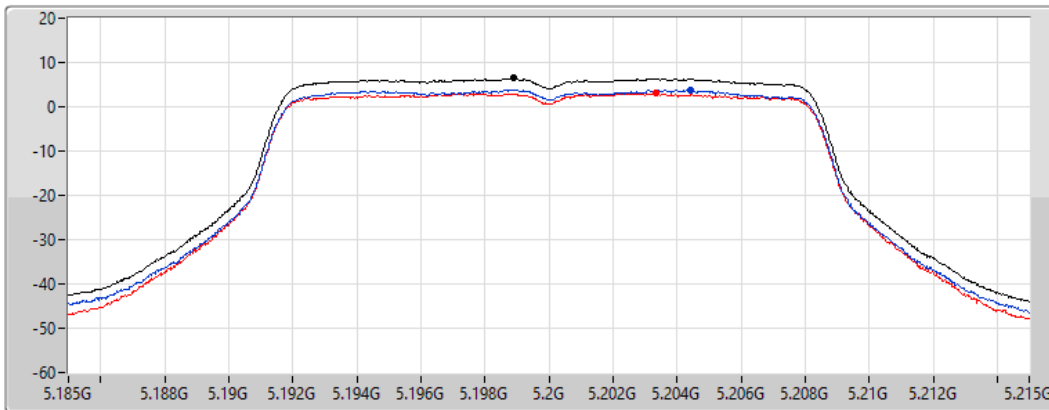

5200MHz

10/02/2022

CF
5.2GHz

Span
30MHz

RBW
1MHz

VBW
3MHz

Sweep Time
20ms

Detector Type
RMS