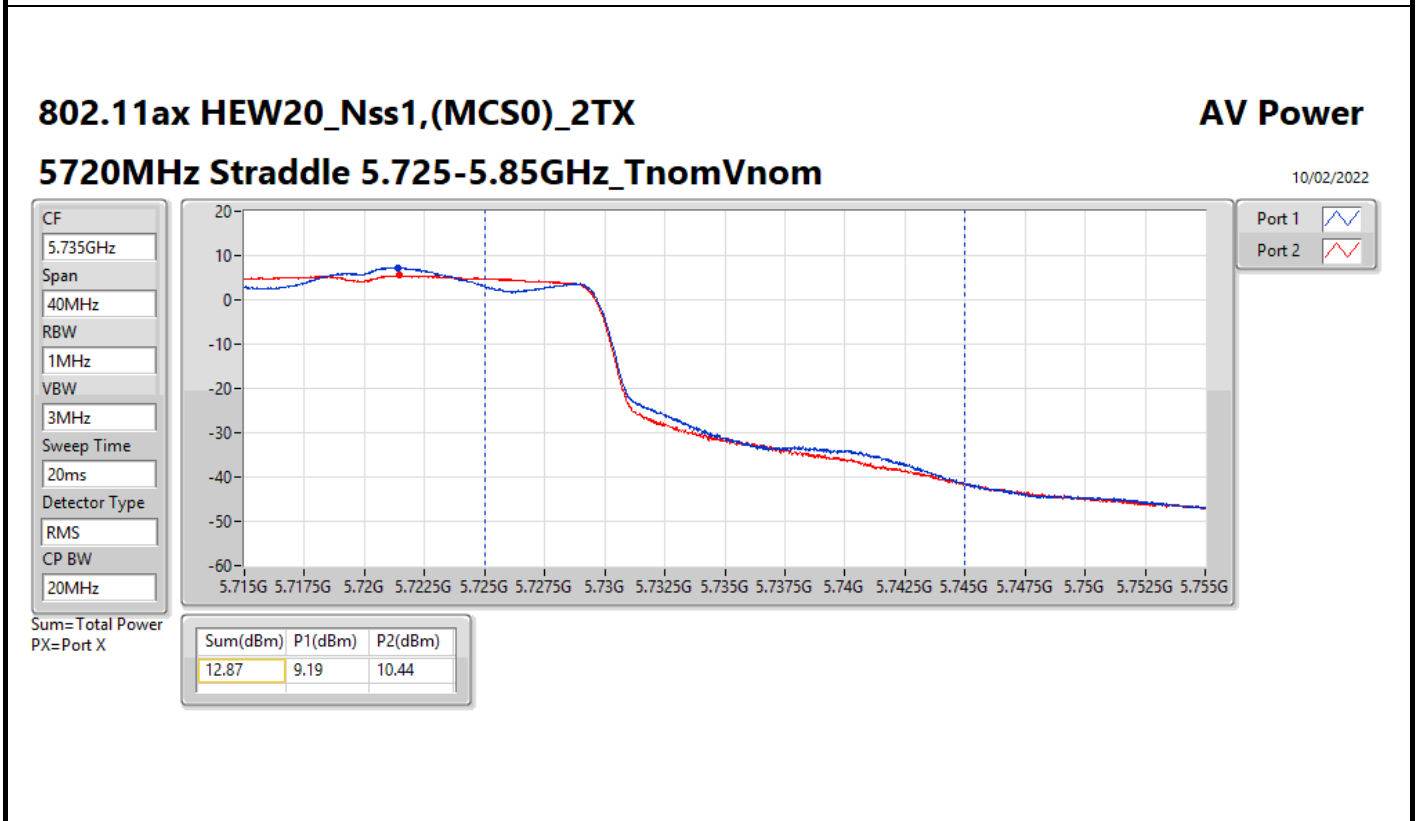

DG = Directional Gain; Port X = Port X output power

<Beamforming Mode>

Summary

Mode	Total Power (dBm)	Total Power (W)
5.15-5.25GHz	-	-
802.11ax HEW20-BF_Nss1,(MCS0)_2TX	20.40	0.10965
802.11ax HEW40-BF_Nss1,(MCS0)_2TX	20.44	0.11066
802.11ax HEW80-BF_Nss1,(MCS0)_2TX	18.50	0.07079
5.25-5.35GHz	-	-
802.11ax HEW20-BF_Nss1,(MCS0)_2TX	21.08	0.12823
802.11ax HEW40-BF_Nss1,(MCS0)_2TX	21.05	0.12735
802.11ax HEW80-BF_Nss1,(MCS0)_2TX	21.04	0.12706
5.47-5.725GHz	-	-
802.11ax HEW20-BF_Nss1,(MCS0)_2TX	20.72	0.11803
802.11ax HEW40-BF_Nss1,(MCS0)_2TX	20.65	0.11614
802.11ax HEW80-BF_Nss1,(MCS0)_2TX	20.56	0.11376
5.725-5.85GHz	-	-
802.11ax HEW20-BF_Nss1,(MCS0)_2TX	20.44	0.11066
802.11ax HEW40-BF_Nss1,(MCS0)_2TX	20.64	0.11588
802.11ax HEW80-BF_Nss1,(MCS0)_2TX	20.42	0.11015