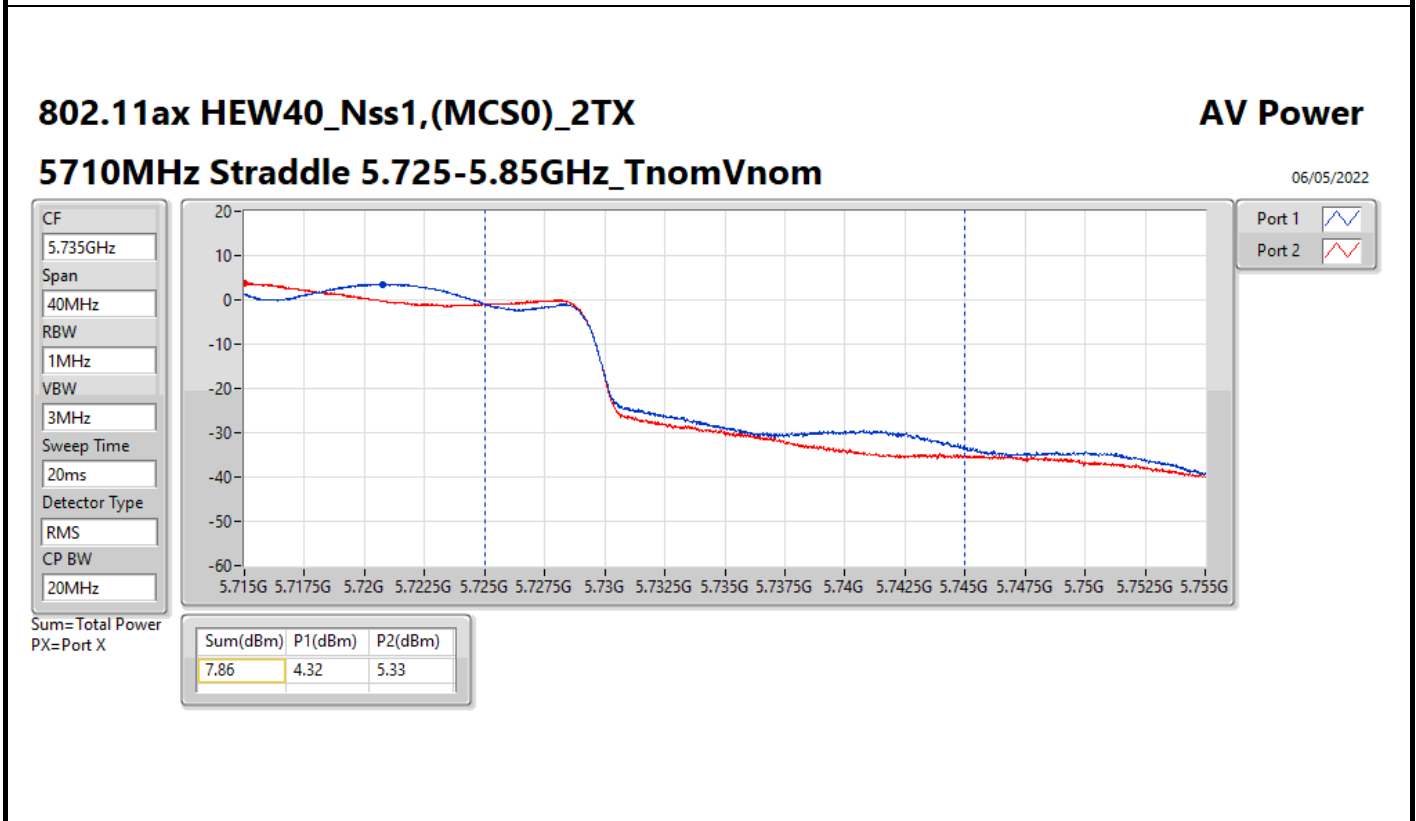

DG = Directional Gain; Port X = Port X output power

<Beamforming Mode>

Summary

Mode	Total Power (dBm)	Total Power (W)
5.15-5.25GHz	-	-
802.11ax HEW20-BF_Nss1,(MCS0)_2TX	20.40	0.10965
802.11ax HEW40-BF_Nss1,(MCS0)_2TX	20.44	0.11066
802.11ax HEW80-BF_Nss1,(MCS0)_2TX	18.50	0.07079
5.25-5.35GHz	-	-
802.11ax HEW20-BF_Nss1,(MCS0)_2TX	21.08	0.12823
802.11ax HEW40-BF_Nss1,(MCS0)_2TX	21.05	0.12735
802.11ax HEW80-BF_Nss1,(MCS0)_2TX	21.04	0.12706
5.47-5.725GHz	-	-
802.11ax HEW20-BF_Nss1,(MCS0)_2TX	20.72	0.11803
802.11ax HEW40-BF_Nss1,(MCS0)_2TX	20.65	0.11614
802.11ax HEW80-BF_Nss1,(MCS0)_2TX	20.56	0.11376
5.725-5.85GHz	-	-
802.11ax HEW20-BF_Nss1,(MCS0)_2TX	20.44	0.11066
802.11ax HEW40-BF_Nss1,(MCS0)_2TX	20.64	0.11588
802.11ax HEW80-BF_Nss1,(MCS0)_2TX	20.42	0.11015