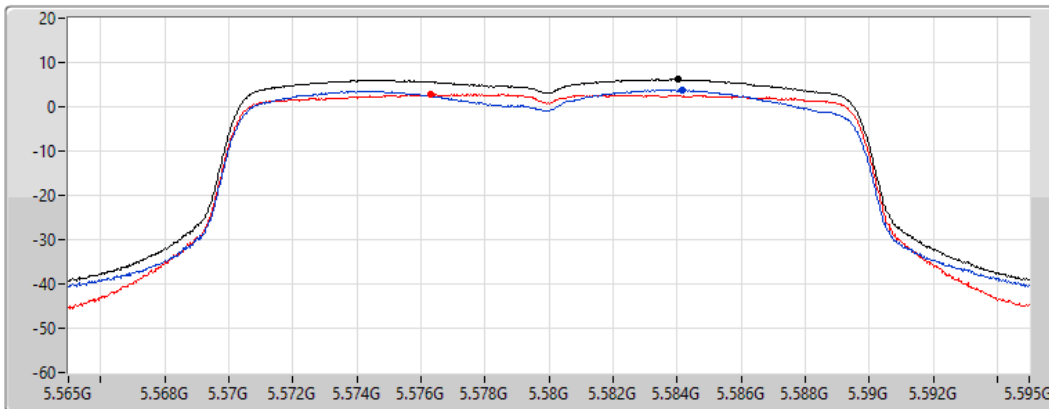

5580MHz

10/02/2022

CF
5.58GHz

Span
30MHz

RBW
1MHz

VBW
3MHz

Sweep Time
20ms

Detector Type
RMS