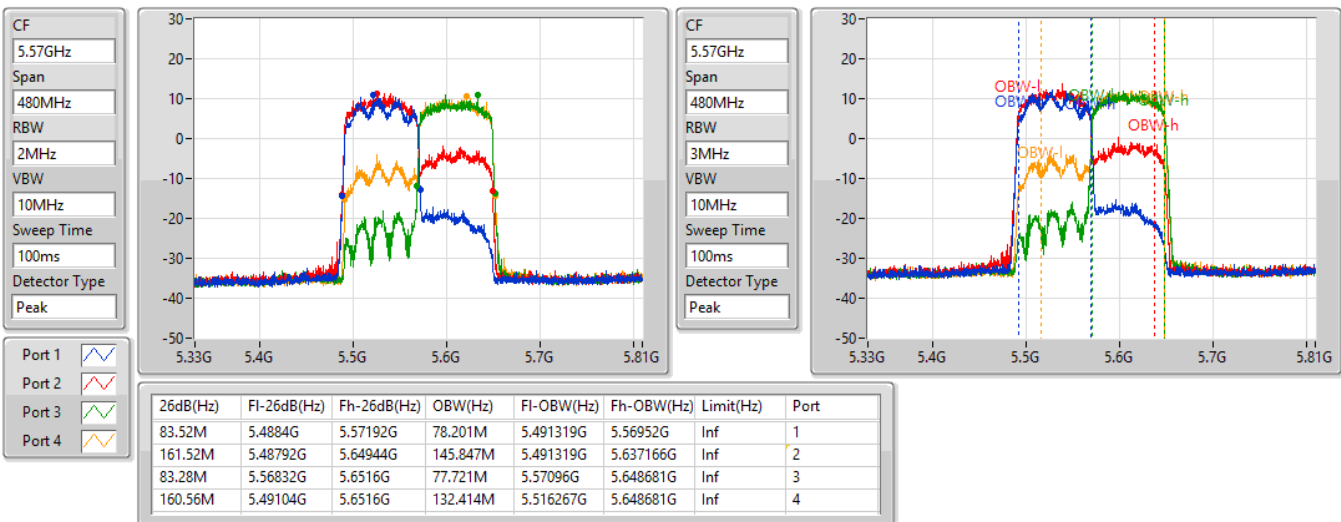

Port X-N dB = Port X 6dB down bandwidth for 5.725-5.85GHz band / 26dB down bandwidth for other band
Port X-OBW = Port X 99% occupied bandwidth

802.11ax HEW160_Nss1,(MCS0)_4TX

EBW

5250MHz Straddle 5.25-5.35GHz

12/05/2022

802.11ax HEW160_Nss2,(MCS0)_4TX

EBW

5570MHz

12/05/2022

<Non-Beamforming Mode>

Summary

Mode	Total Power (dBm)	Total Power (W)
5.15-5.25GHz	-	-
802.11a_Nss1,(6Mbps)_1TX	17.33	0.05408
802.11ax HEW20_Nss1,(MCS0)_1TX	17.52	0.05649
802.11ax HEW40_Nss1,(MCS0)_1TX	17.50	0.05623
802.11ax HEW80_Nss1,(MCS0)_1TX	17.28	0.05346
5.25-5.35GHz	-	-
802.11a_Nss1,(6Mbps)_1TX	17.92	0.06194
802.11ax HEW20_Nss1,(MCS0)_1TX	17.96	0.06252
802.11ax HEW40_Nss1,(MCS0)_1TX	18.30	0.06761
802.11ax HEW80_Nss1,(MCS0)_1TX	18.25	0.06683
5.47-5.725GHz	-	-
802.11a_Nss1,(6Mbps)_1TX	17.54	0.05675
802.11ax HEW20_Nss1,(MCS0)_1TX	17.75	0.05957
802.11ax HEW40_Nss1,(MCS0)_1TX	17.92	0.06194
802.11ax HEW80_Nss1,(MCS0)_1TX	17.72	0.05916
5.725-5.85GHz	-	-
802.11a_Nss1,(6Mbps)_1TX	17.48	0.05598
802.11ax HEW20_Nss1,(MCS0)_1TX	17.59	0.05741
802.11ax HEW40_Nss1,(MCS0)_1TX	17.74	0.05943
802.11ax HEW80_Nss1,(MCS0)_1TX	17.40	0.05495