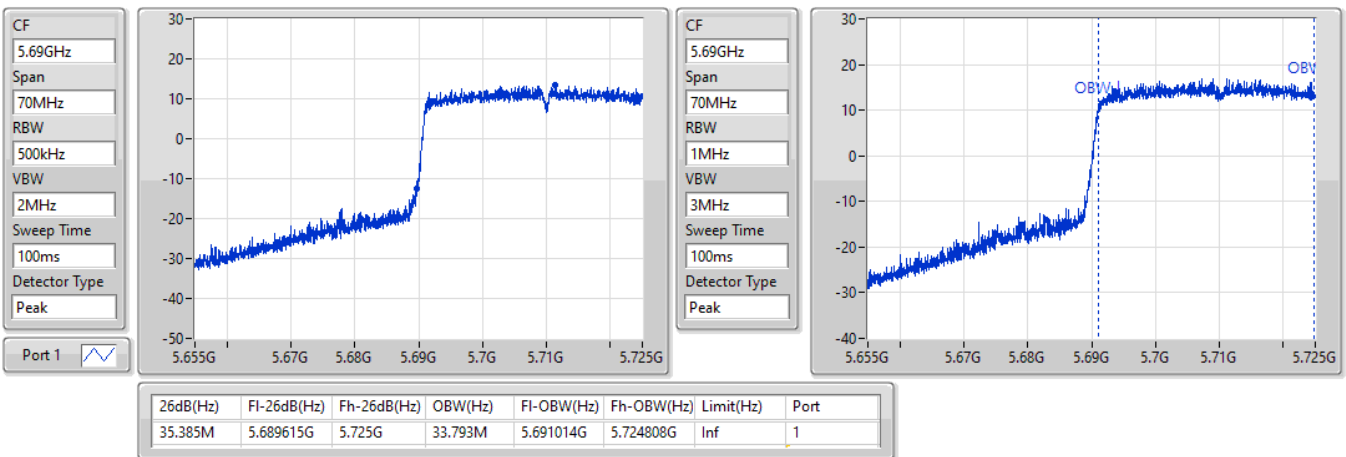

802.11ax HEW40_Nss1,(MCS0)_1TX

EBW

5710MHz Straddle 5.47-5.725GHz

01/03/2022