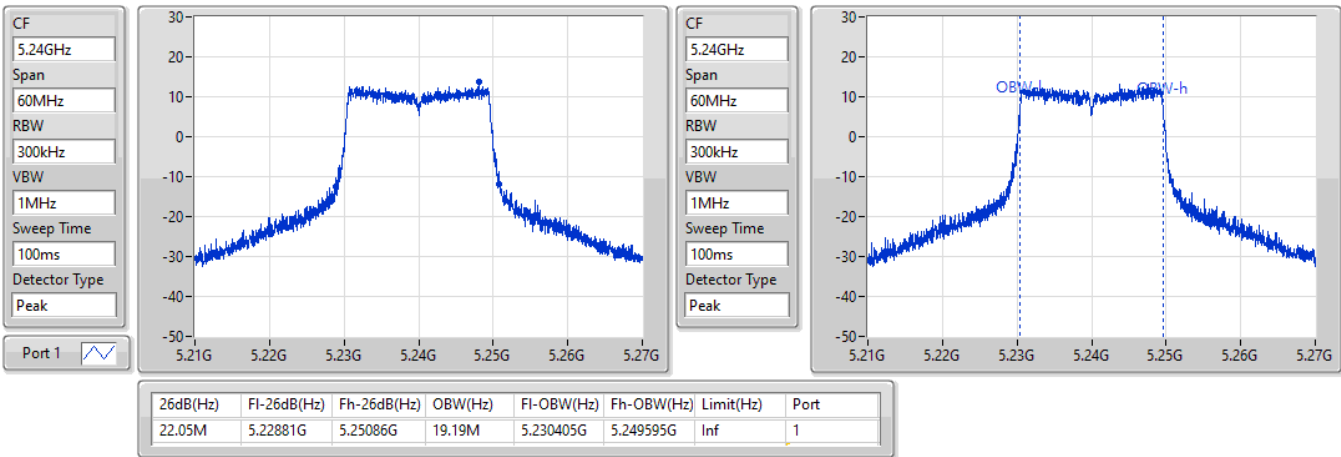

EBW

5200MHz

01/03/2022

802.11ax HEW20_Nss1,(MCS0)_1TX

EBW

5240MHz

01/03/2022

802.11ax HEW20_Nss1,(MCS0)_1TX