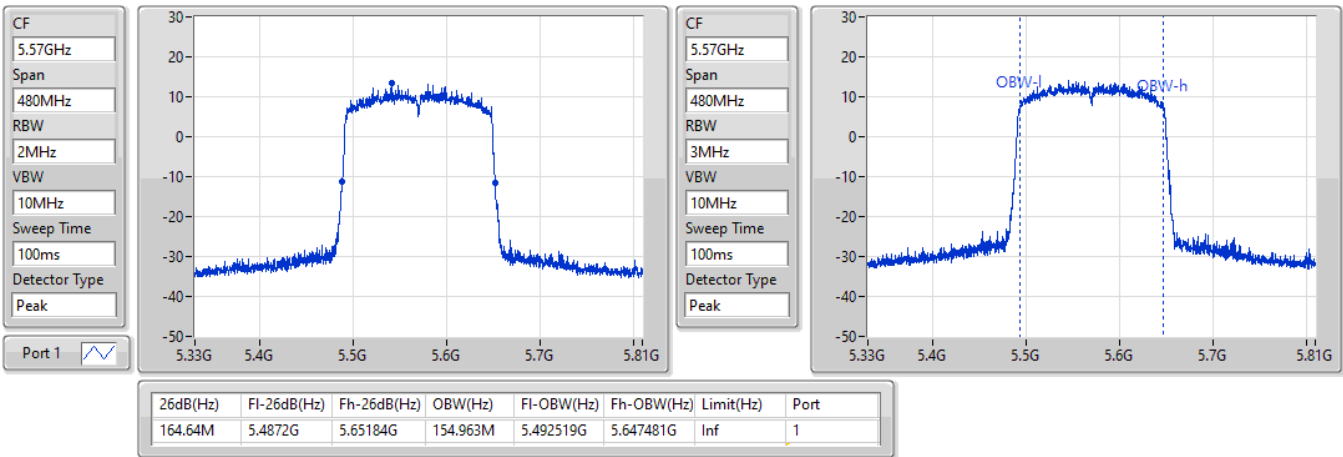

802.11ax HEW80_Nss1,(MCS0)_1TX

EBW

5775MHz

01/03/2022

802.11ax HEW160_Nss1,(MCS0)_1TX

EBW

5570MHz

01/03/2022