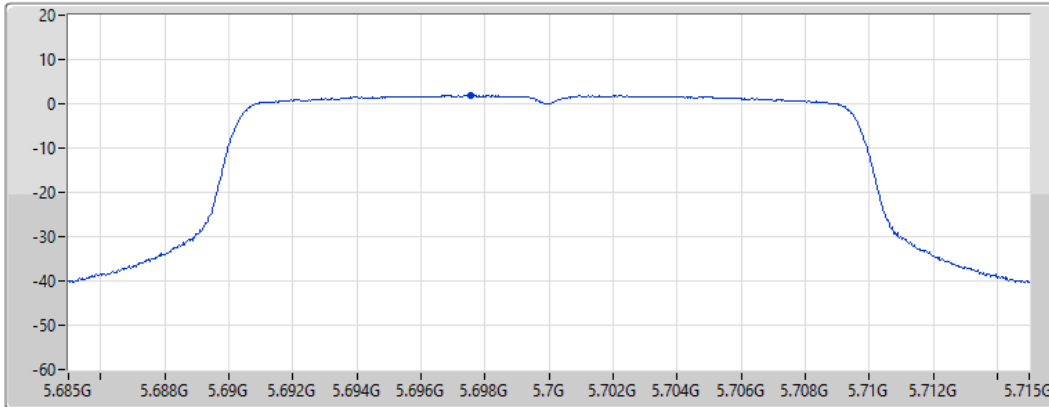

5700MHz

10/02/2022

CF
5.7GHz

Span
30MHz

RBW
1MHz

VBW
3MHz

Sweep Time
20ms

Detector Type
RMS