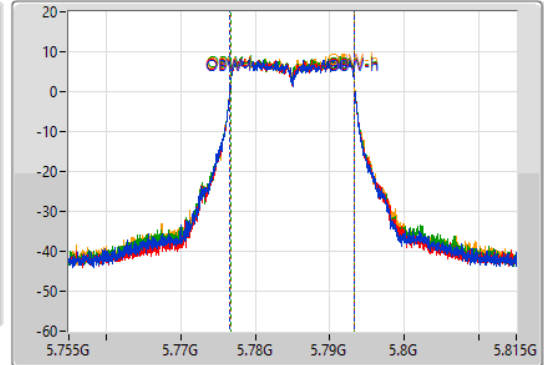

802.11a_Nss1,(6Mbps)_4TX

EBW

5785MHz

25/01/2022

CF
5.785GHz
Span
60MHz
RBW
100kHz
VBW
300kHz
Sweep Time
100ms
Detector Type
Peak

CF
5.785GHz
Span
60MHz
RBW
300kHz
VBW
1MHz
Sweep Time
100ms
Detector Type
Peak

Port 1
Port 2
Port 3
Port 4

6dB(Hz)	Fl-6dB(Hz)	Fh-6dB(Hz)	OBW(Hz)	Fl-OBW(Hz)	Fh-OBW(Hz)	Limit(Hz)	Port
16.32M	5.77684G	5.79316G	16.702M	5.776604G	5.793306G	500k	1
16.32M	5.77684G	5.79316G	16.672M	5.776634G	5.793306G	500k	2
16.32M	5.77684G	5.79316G	16.642M	5.776664G	5.793306G	500k	3
16.32M	5.77684G	5.79316G	16.642M	5.776664G	5.793306G	500k	4

802.11a_Nss1,(6Mbps)_4TX

EBW

5825MHz

25/01/2022

CF
5.825GHz
Span
60MHz
RBW
100kHz
VBW
300kHz
Sweep Time
100ms
Detector Type
Peak

CF
5.825GHz
Span
60MHz
RBW
300kHz
VBW
1MHz
Sweep Time
100ms
Detector Type
Peak

Port 1
Port 2
Port 3
Port 4

6dB(Hz)	Fl-6dB(Hz)	Fh-6dB(Hz)	OBW(Hz)	Fl-OBW(Hz)	Fh-OBW(Hz)	Limit(Hz)	Port
16.35M	5.81684G	5.83319G	16.702M	5.816634G	5.833336G	500k	1
16.32M	5.81684G	5.83316G	16.672M	5.816634G	5.833306G	500k	2
16.32M	5.81684G	5.83316G	16.672M	5.816634G	5.833306G	500k	3
16.32M	5.81684G	5.83316G	16.642M	5.816634G	5.833276G	500k	4