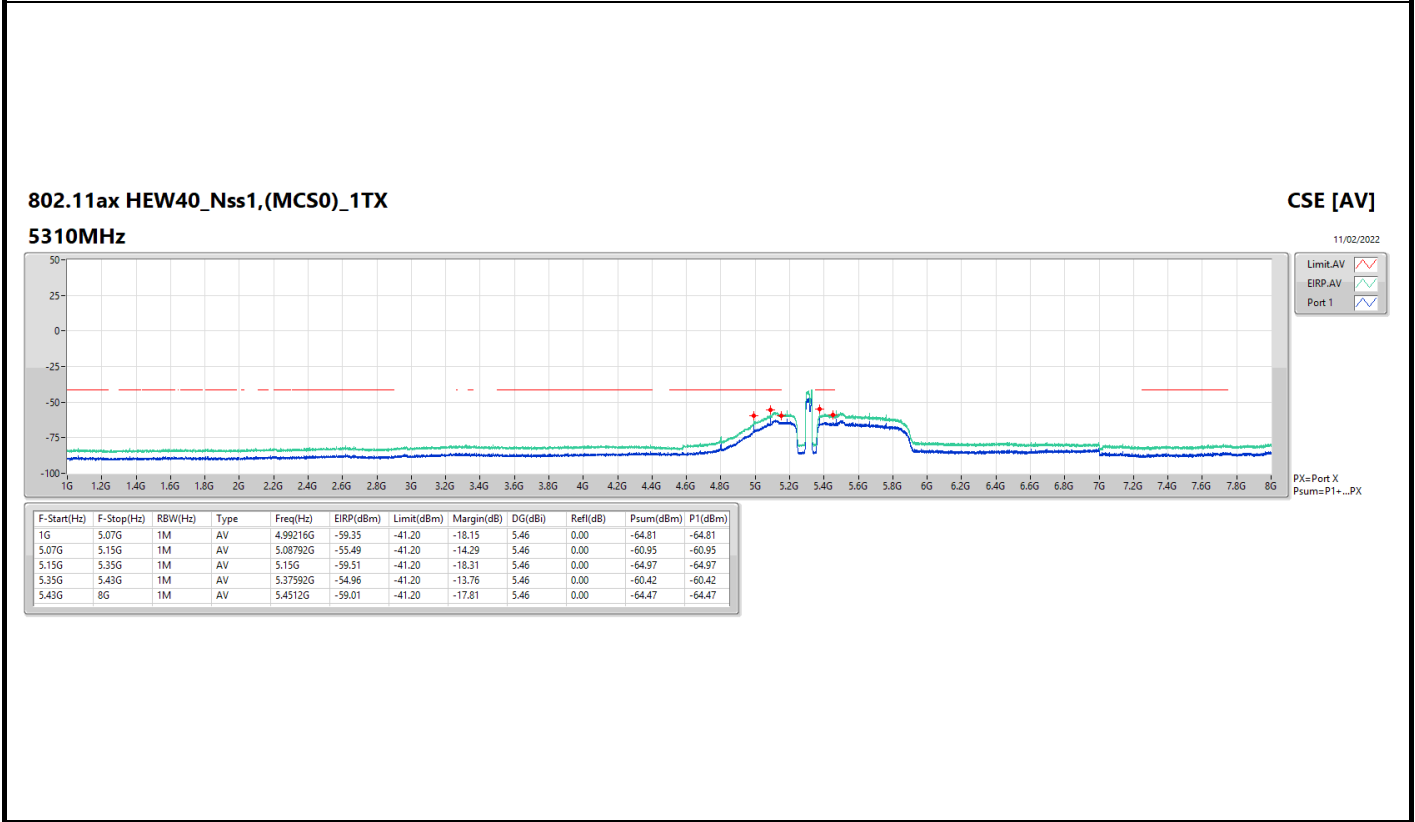

802.11ax HEW20_Nss1,(MCS0)_1TX
5785MHz

CSE [AV]

11/02/2022

F-Start(Hz)	F-Stop(Hz)	RBW(Hz)	Type	Freq(Hz)	EIRP(dBm)	Limit(dBm)	Margin(dB)	DG(dB)	Ref(dB)	Psum(dBm)	P1(dBm)
1G	5.685G	1M	AV	5.37638G	-55.74	-41.20	-14.54	3.94	0.00	-59.68	-59.68
5.89G	8G	1M	AV	7.73124G	-81.12	-41.20	-39.92	3.94	0.00	-85.06	-85.06