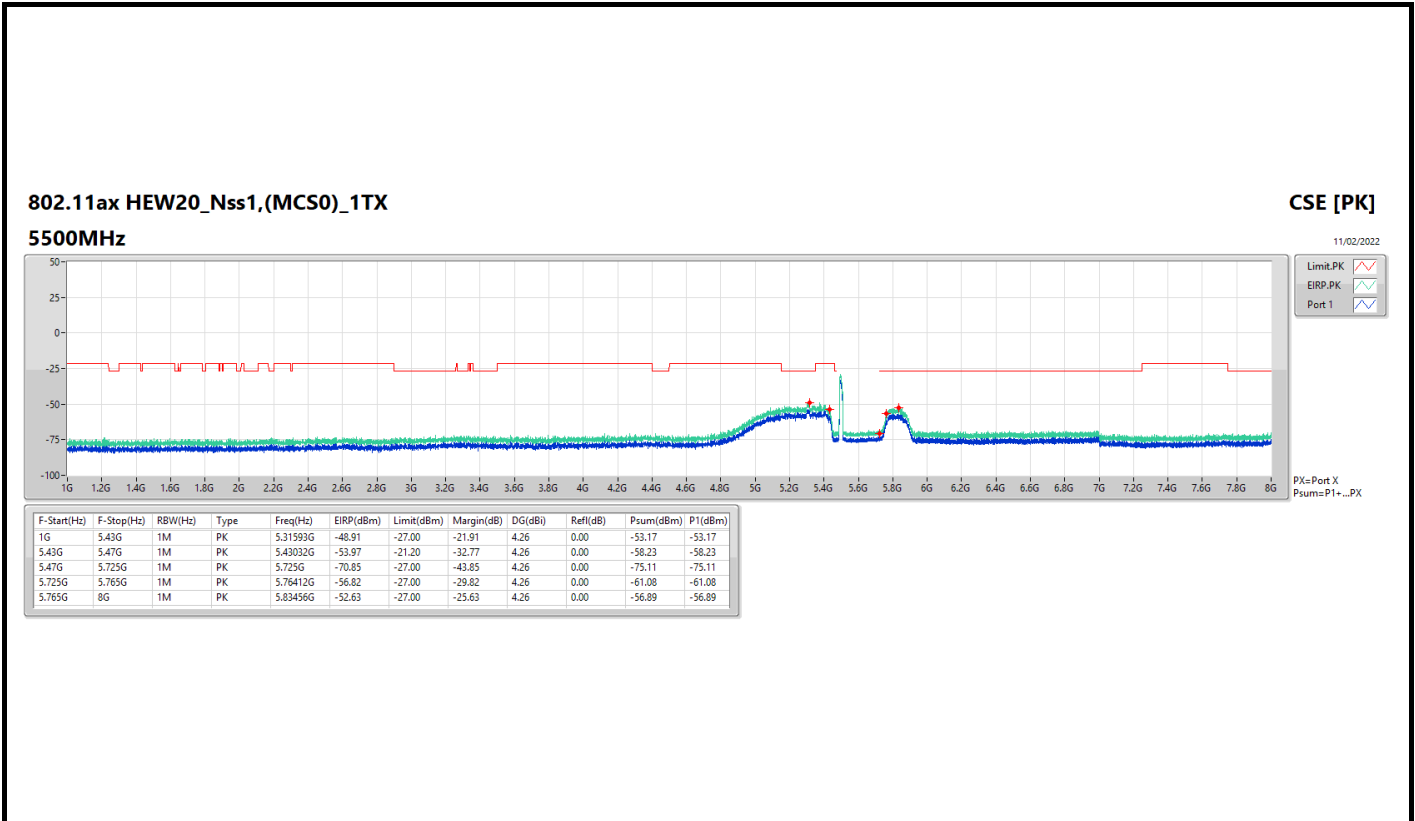

802.11ax HEW20_Nss1,(MCS0)_1TX
5260MHz

CSE [AV]

11/02/2022

F-Start(Hz)	F-Stop(Hz)	RBW(Hz)	Type	Freq(Hz)	EIRP(dBm)	Limit(dBm)	Margin(dB)	DG(dB)	Ref(dB)	Psum(dBm)	P1(dBm)
1G	5.11G	1M	AV	5.08842G	-56.15	-41.20	-14.95	5.46	0.00	-61.61	-61.61
5.11G	5.15G	1M	AV	5.13752G	-58.41	-41.20	-17.21	5.46	0.00	-63.87	-63.87
5.15G	5.35G	1M	AV	5.15G	-59.18	-41.20	-17.98	5.46	0.00	-64.64	-64.64
5.35G	5.39G	1M	AV	5.376G	-55.82	-41.20	-14.62	5.46	0.00	-61.28	-61.28
5.39G	8G	1M	AV	5.45101G	-56.57	-41.20	-15.37	5.46	0.00	-62.03	-62.03