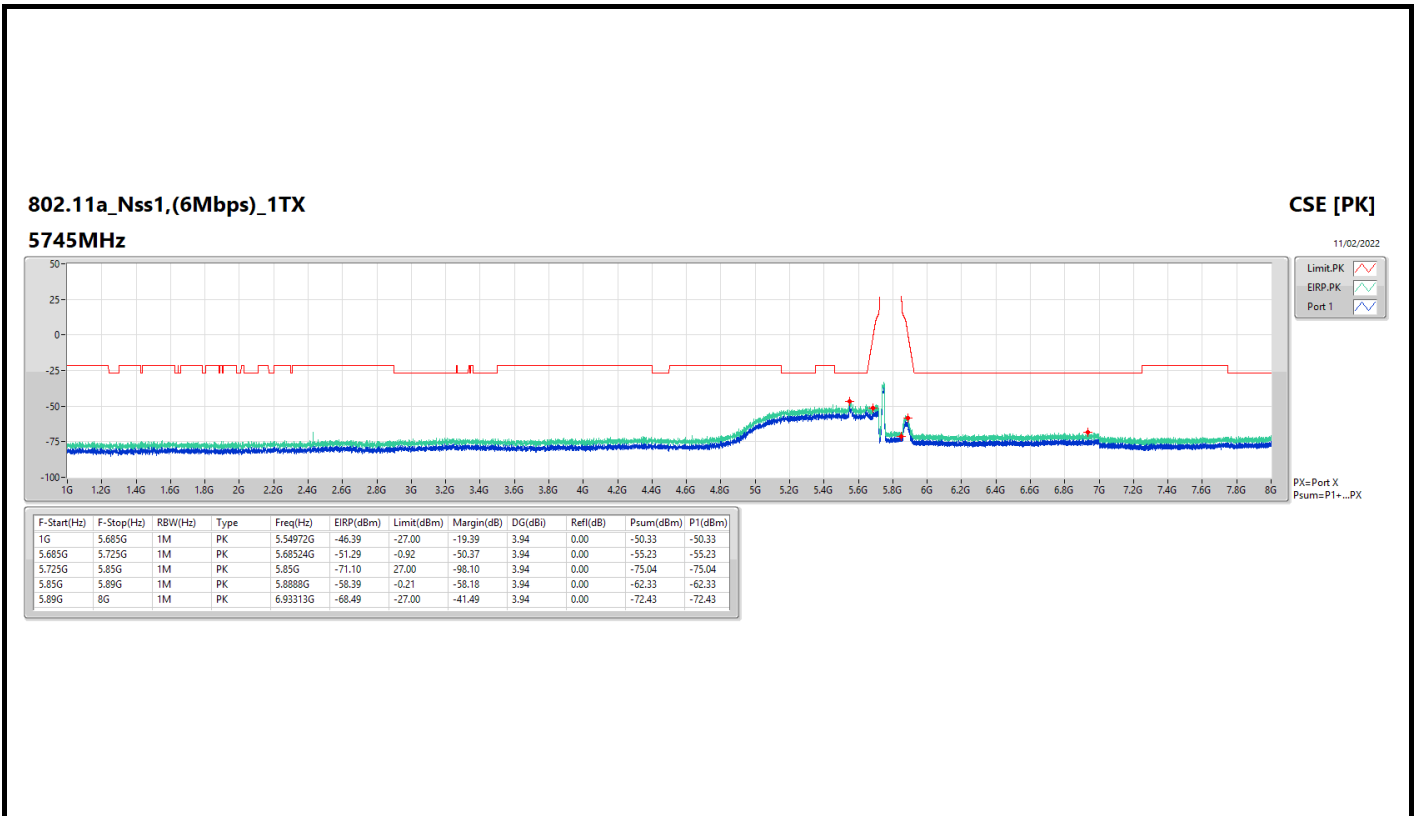

DG = Directional Gain ; PX=Port X; Psum=P1+P2+...PX

802.11a_Nss1,(6Mbps)_1TX
5785MHz

CSE [PK]

11/02/2022

F-Start(Hz)	F-Stop(Hz)	RBW(Hz)	Type	Freq(Hz)	EIRP(dBm)	Limit(dBm)	Margin(dB)	DG(dB)	Ref(dB)	Psum(dBm)	P1(dBm)
1G	5.685G	1M	PK	5.5954G	-47.75	-27.00	-20.75	3.94	0.00	-51.69	-51.69
5.685G	5.725G	1M	PK	5.68692G	-47.60	0.32	-47.92	3.94	0.00	-51.54	-51.54
5.725G	5.85G	1M	PK	5.85G	-70.32	27.00	-97.32	3.94	0.00	-74.26	-74.26
5.85G	5.89G	1M	PK	5.88864G	-58.35	-0.09	-58.26	3.94	0.00	-62.29	-62.29
5.89G	8G	1M	PK	6.8548G	-68.32	-27.00	-41.32	3.94	0.00	-72.26	-72.26