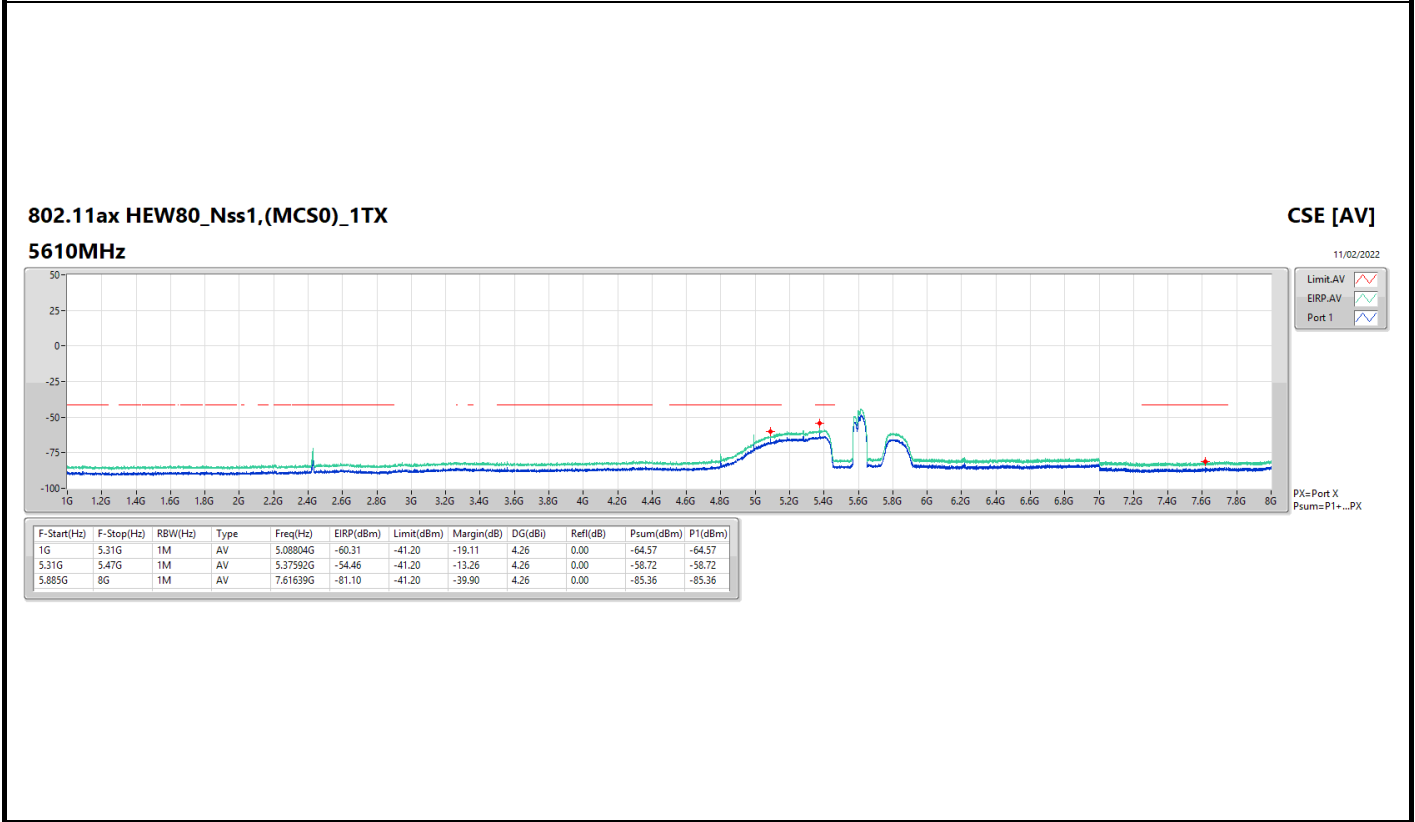

802.11ax HEW40_Nss1,(MCS0)_1TX
5795MHz

CSE [AV]

11/02/2022

F-Start(Hz)	F-Stop(Hz)	RBW(Hz)	Type	Freq(Hz)	EIRP(dBm)	Limit(dBm)	Margin(dB)	DG(dB)	Ref(dB)	Psum(dBm)	P1(dBm)
1G	5.645G	1M	AV	5.37617G	-55.78	-41.20	-14.58	3.94	0.00	-59.72	-59.72
5.93G	8G	1M	AV	7.72288G	-81.45	-41.20	-40.25	3.94	0.00	-85.39	-85.39