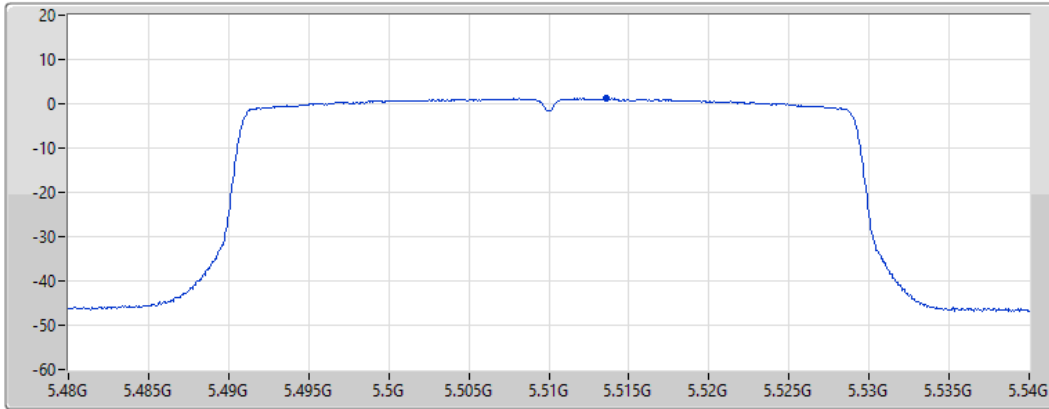

5510MHz

01/03/2022

CF
5.51GHz

Span
60MHz

RBW
1MHz

VBW
3MHz

Sweep Time
20ms

Detector Type
RMS