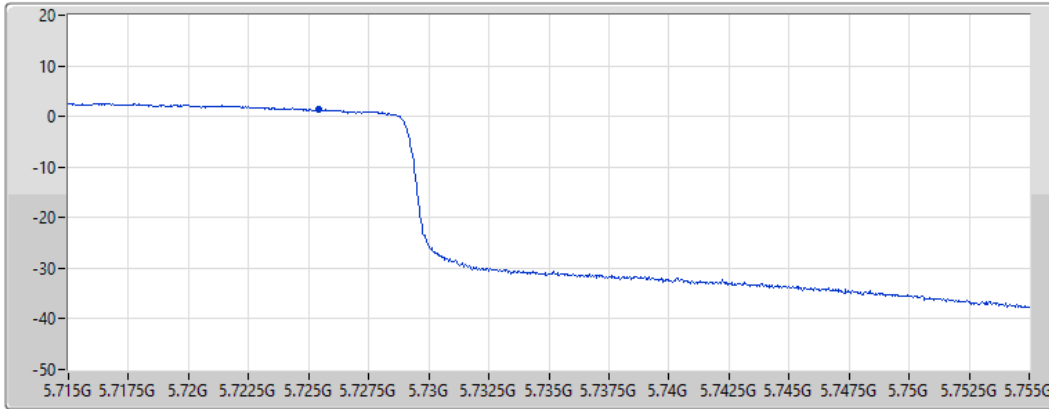

01/03/2022

CF
5.735GHz

Span
40MHz

RBW
500kHz

VBW
3MHz

Sweep Time
20ms

Detector Type
RMS

Port 1 