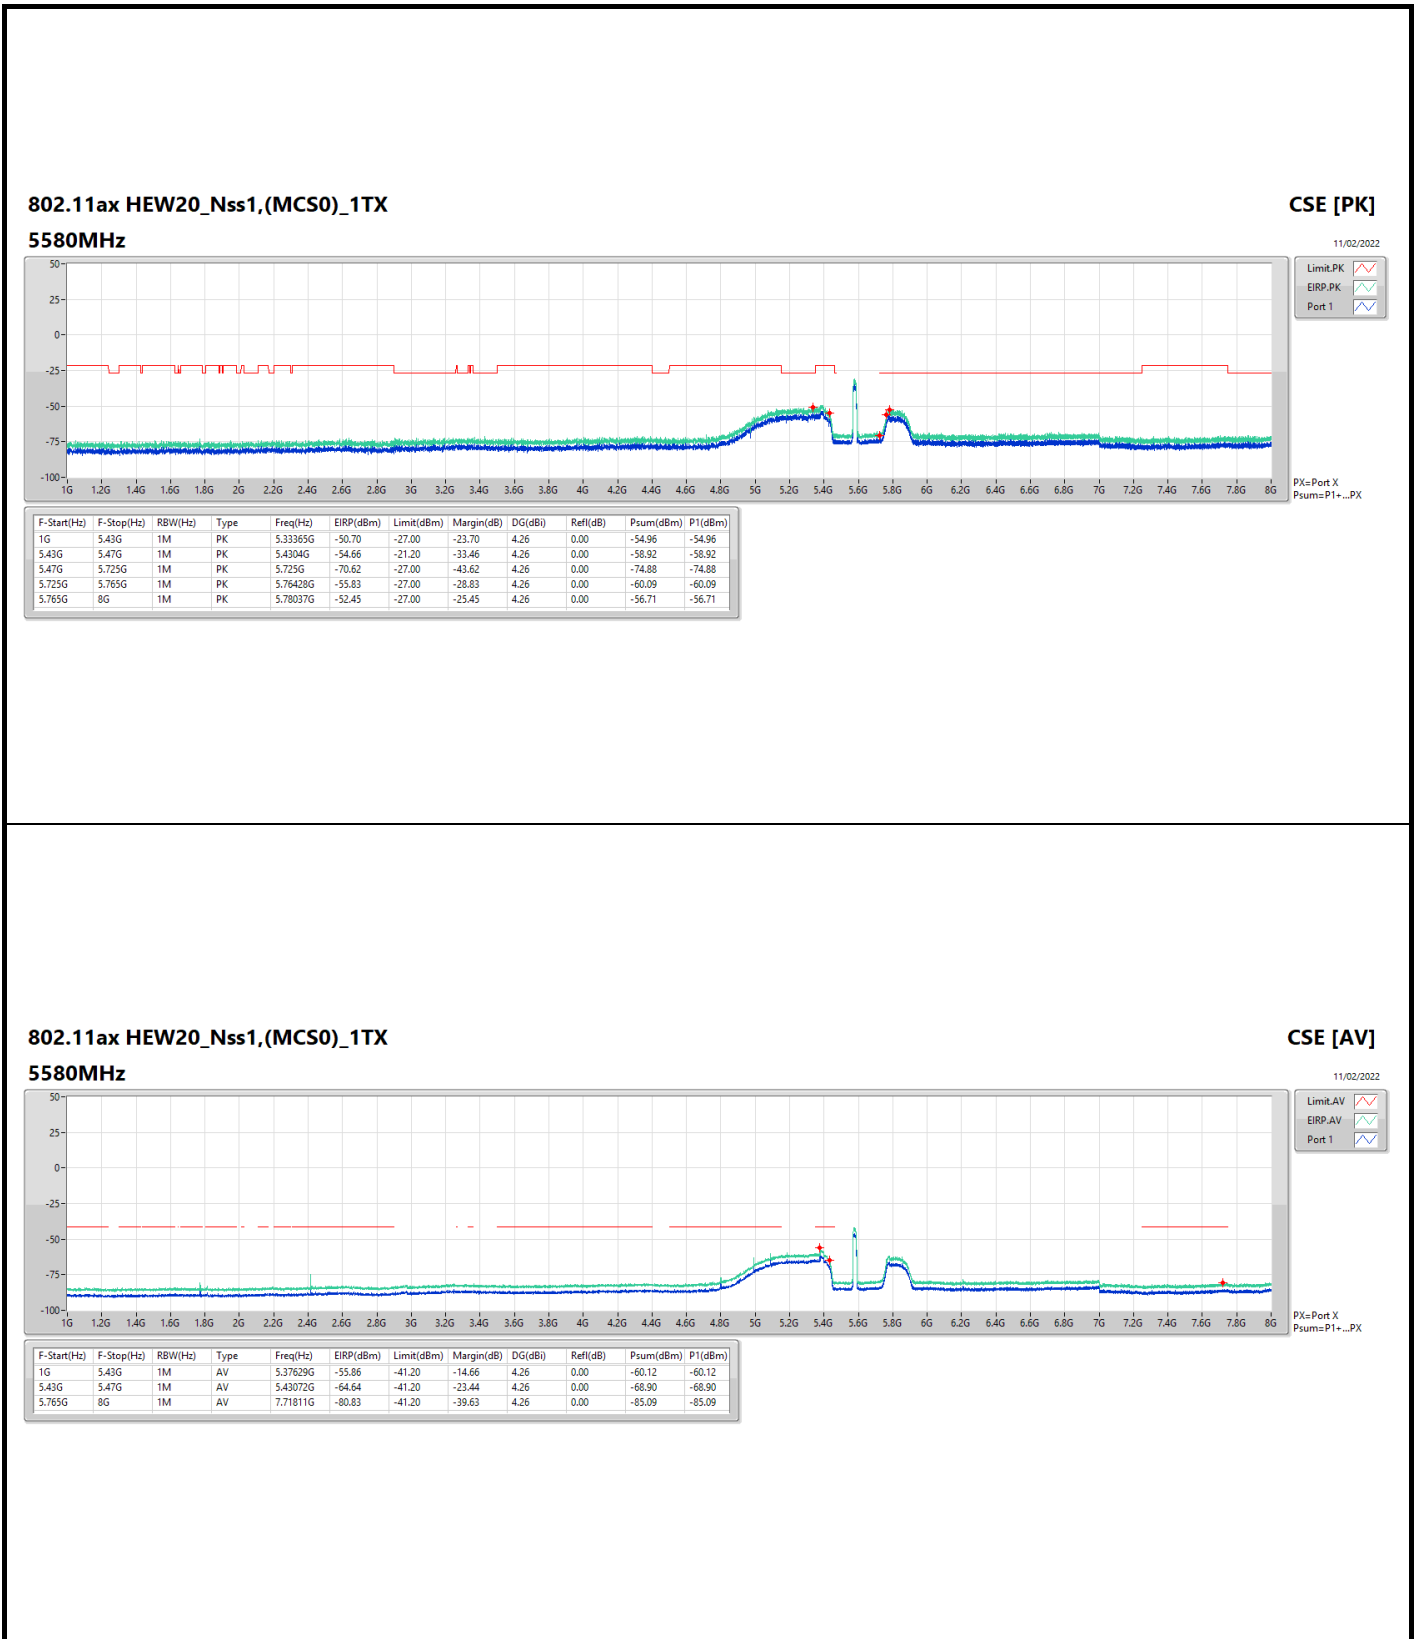

802.11ax HEW20_Nss1,(MCS0)_1TX
5260MHz

CSE [AV]

11/02/2022

F-Start(Hz)	F-Stop(Hz)	RBW(Hz)	Type	Freq(Hz)	EIRP(dBm)	Limit(dBm)	Margin(dB)	DG(dB)	Ref(dB)	Psum(dBm)	P1(dBm)
1G	5.11G	1M	AV	5.08842G	-56.15	-41.20	-14.95	5.46	0.00	-61.61	-61.61
5.11G	5.15G	1M	AV	5.13752G	-58.41	-41.20	-17.21	5.46	0.00	-63.87	-63.87
5.15G	5.35G	1M	AV	5.15G	-59.18	-41.20	-17.98	5.46	0.00	-64.64	-64.64
5.35G	5.39G	1M	AV	5.376G	-55.82	-41.20	-14.62	5.46	0.00	-61.28	-61.28
5.39G	8G	1M	AV	5.45101G	-56.57	-41.20	-15.37	5.46	0.00	-62.03	-62.03