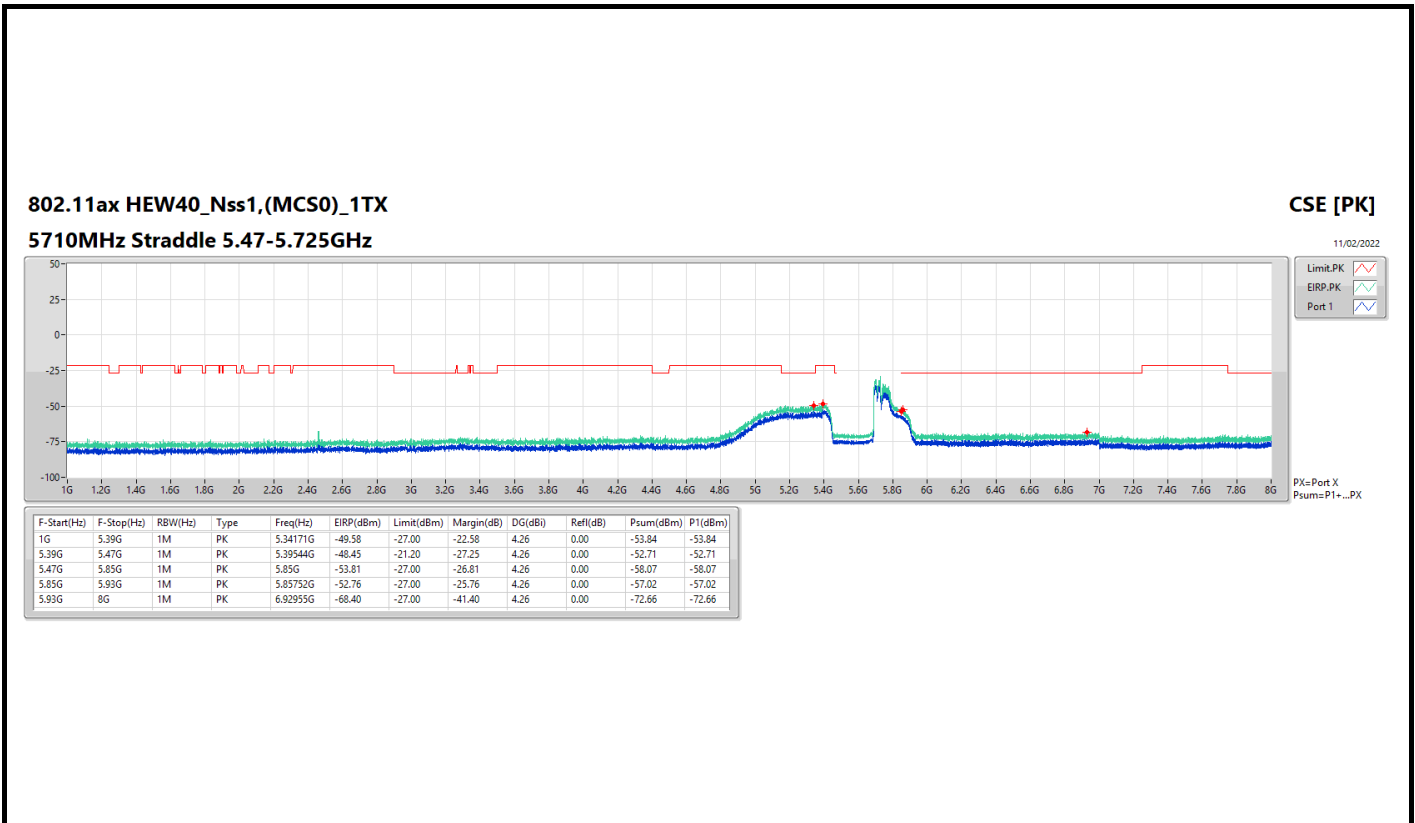

802.11ax HEW20_Nss1,(MCS0)_1TX
5785MHz

CSE [AV]

11/02/2022

F-Start(Hz)	F-Stop(Hz)	RBW(Hz)	Type	Freq(Hz)	EIRP(dBm)	Limit(dBm)	Margin(dB)	DG(dB)	Ref(dB)	Psum(dBm)	P1(dBm)
1G	5.685G	1M	AV	5.37638G	-55.74	-41.20	-14.54	3.94	0.00	-59.68	-59.68
5.89G	8G	1M	AV	7.73124G	-81.12	-41.20	-39.92	3.94	0.00	-85.06	-85.06