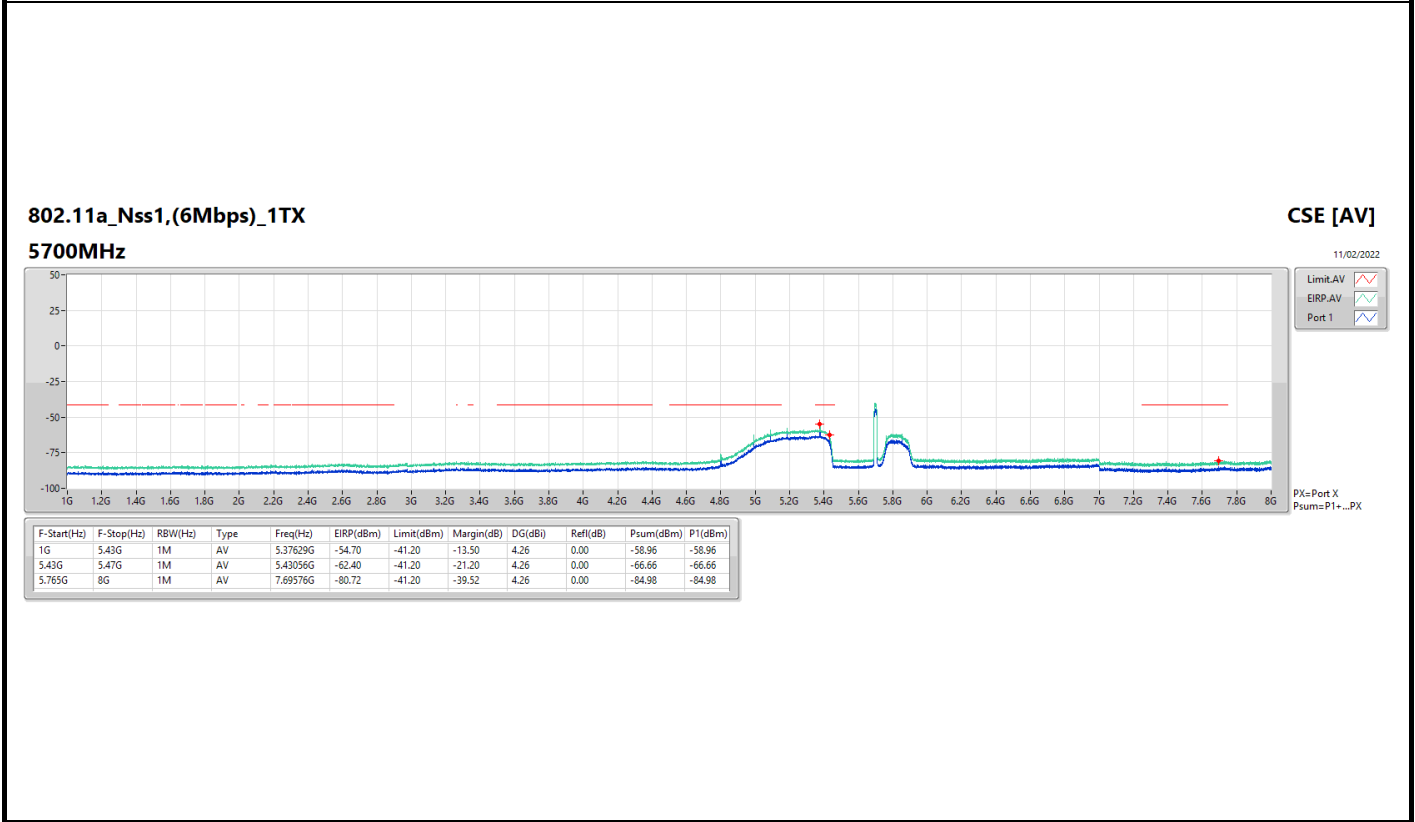

DG = Directional Gain ; PX=Port X; Psum=P1+P2+...PX

802.11a_Nss1,(6Mbps)_1TX
5785MHz

CSE [PK]

11/02/2022

F-Start(Hz)	F-Stop(Hz)	RBW(Hz)	Type	Freq(Hz)	EIRP(dBm)	Limit(dBm)	Margin(dB)	DG(dB)	Ref(dB)	Psum(dBm)	P1(dBm)
1G	5.685G	1M	PK	5.5954G	-47.75	-27.00	-20.75	3.94	0.00	-51.69	-51.69
5.685G	5.725G	1M	PK	5.68692G	-47.60	0.32	-47.92	3.94	0.00	-51.54	-51.54
5.725G	5.85G	1M	PK	5.85G	-70.32	27.00	-97.32	3.94	0.00	-74.26	-74.26
5.85G	5.89G	1M	PK	5.88864G	-58.35	-0.09	-58.26	3.94	0.00	-62.29	-62.29
5.89G	8G	1M	PK	6.8548G	-68.32	-27.00	-41.32	3.94	0.00	-72.26	-72.26