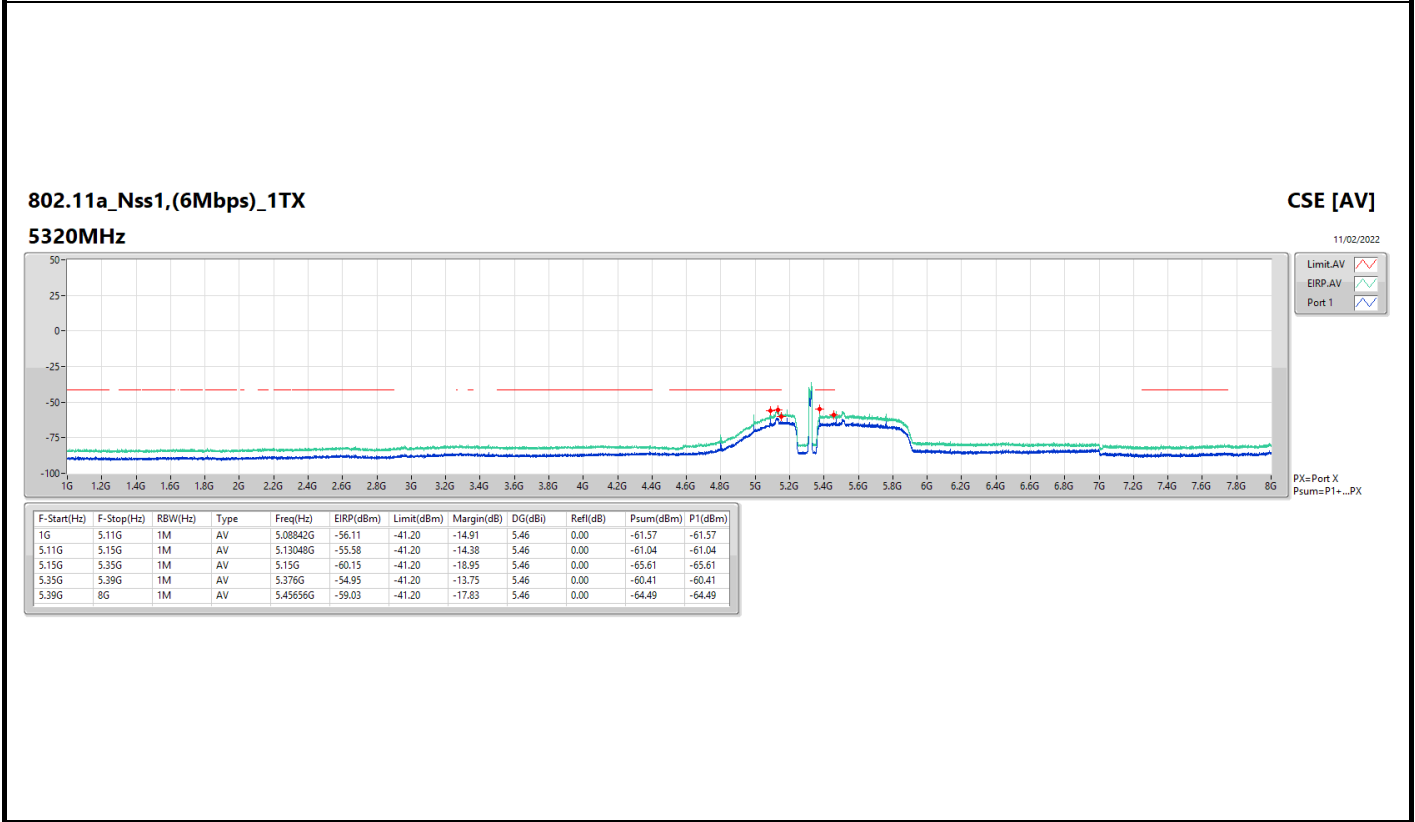

DG = Directional Gain ; PX=Port X; Psum=P1+P2+...PX

802.11a_Nss1,(6Mbps)_1TX
5785MHz

CSE [PK]

11/02/2022

F-Start(Hz)	F-Stop(Hz)	RBW(Hz)	Type	Freq(Hz)	EIRP(dBm)	Limit(dBm)	Margin(dB)	DG(dB)	Ref(dB)	Psum(dBm)	P1(dBm)
1G	5.685G	1M	PK	5.5954G	-47.75	-27.00	-20.75	3.94	0.00	-51.69	-51.69
5.685G	5.725G	1M	PK	5.68692G	-47.60	0.32	-47.92	3.94	0.00	-51.54	-51.54
5.725G	5.85G	1M	PK	5.85G	-70.32	27.00	-97.32	3.94	0.00	-74.26	-74.26
5.85G	5.89G	1M	PK	5.88864G	-58.35	-0.09	-58.26	3.94	0.00	-62.29	-62.29
5.89G	8G	1M	PK	6.8548G	-68.32	-27.00	-41.32	3.94	0.00	-72.26	-72.26