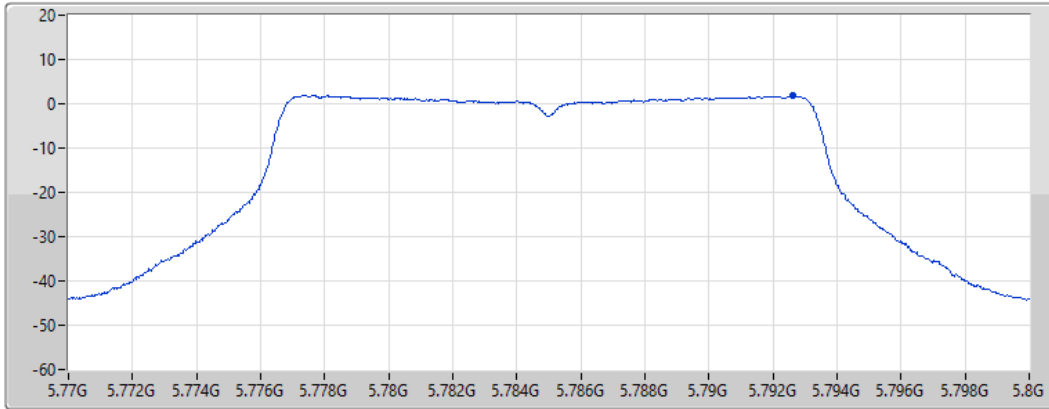

Port 1 

Sum	PD	Port 1
(dBm/RBW)	(dBm/RBW)	(dBm/RBW)
1.88	1.88	1.88

802.11a_Nss1,(6Mbps)_1TX

PSD

5825MHz

11/02/2022

CF
5.825GHz

Span
30MHz