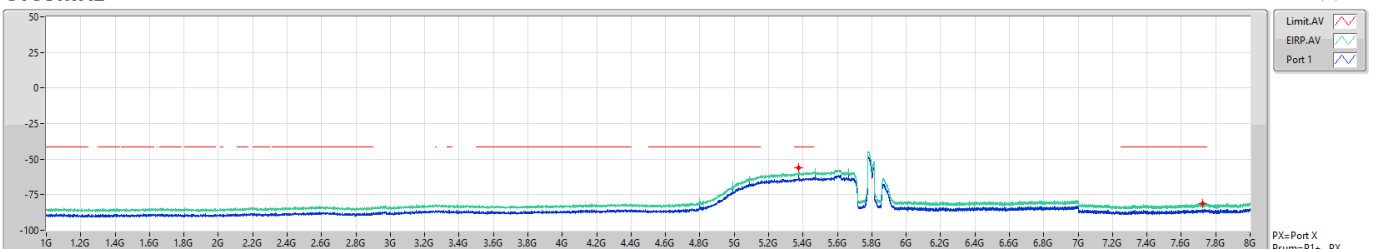

802.11ax HEW40_Nss1,(MCS0)_1TX
5795MHz

CSE [AV]

11/02/2022

F-Start(Hz)	F-Stop(Hz)	RBW(Hz)	Type	Freq(Hz)	EIRP(dBm)	Limit(dBm)	Margin(dB)	DG(dB)	Ref(dB)	Psum(dBm)	P1(dBm)
1G	5.645G	1M	AV	5.37617G	-55.78	-41.20	-14.58	3.94	0.00	-59.72	-59.72
5.93G	8G	1M	AV	7.72288G	-81.45	-41.20	-40.25	3.94	0.00	-85.39	-85.39