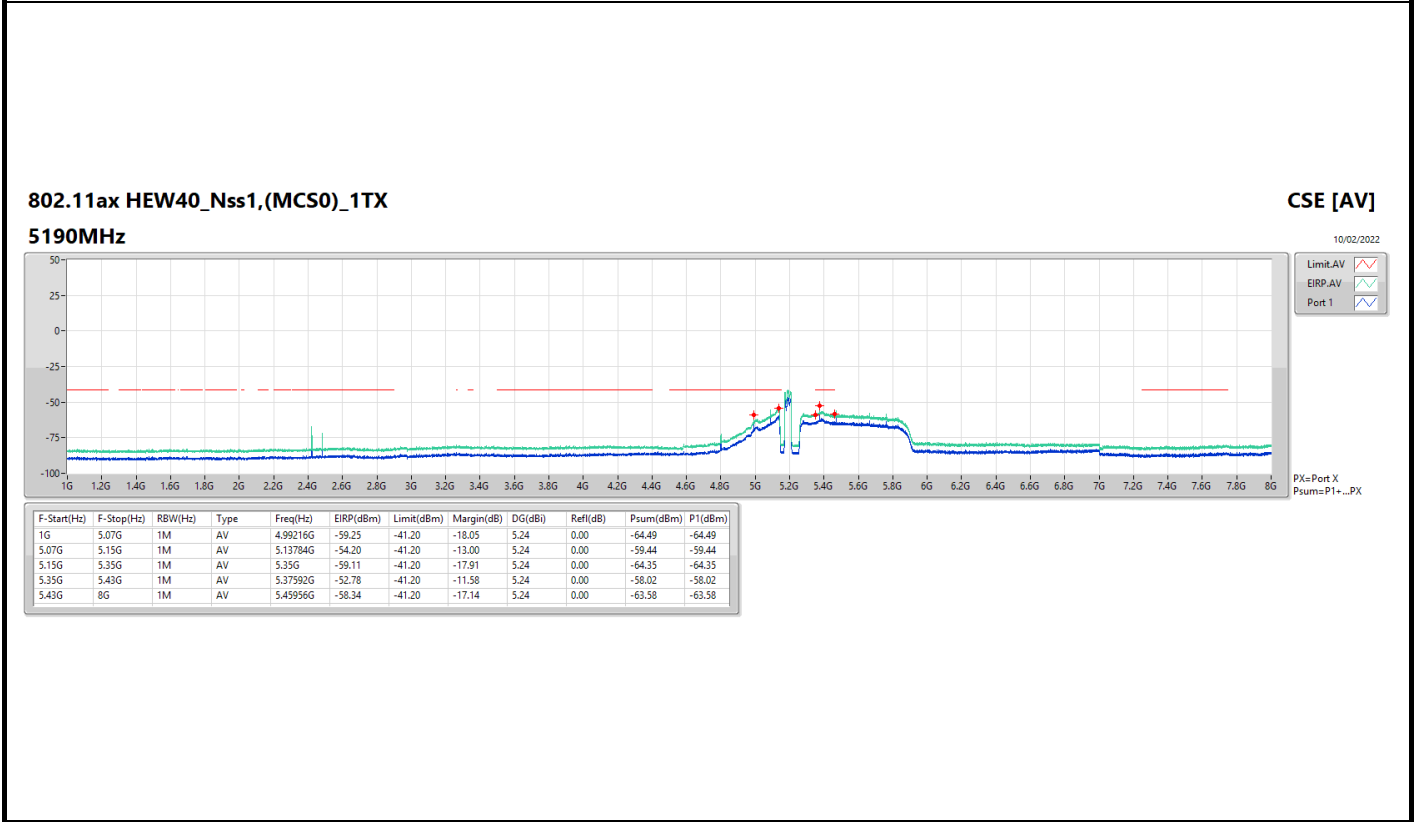

802.11ax HEW20_Nss1,(MCS0)_1TX
5785MHz

CSE [AV]

11/02/2022

F-Start(Hz)	F-Stop(Hz)	RBW(Hz)	Type	Freq(Hz)	EIRP(dBm)	Limit(dBm)	Margin(dB)	DG(dB)	Ref(dB)	Psum(dBm)	P1(dBm)
1G	5.685G	1M	AV	5.37638G	-55.74	-41.20	-14.54	3.94	0.00	-59.68	-59.68
5.89G	8G	1M	AV	7.73124G	-81.12	-41.20	-39.92	3.94	0.00	-85.06	-85.06