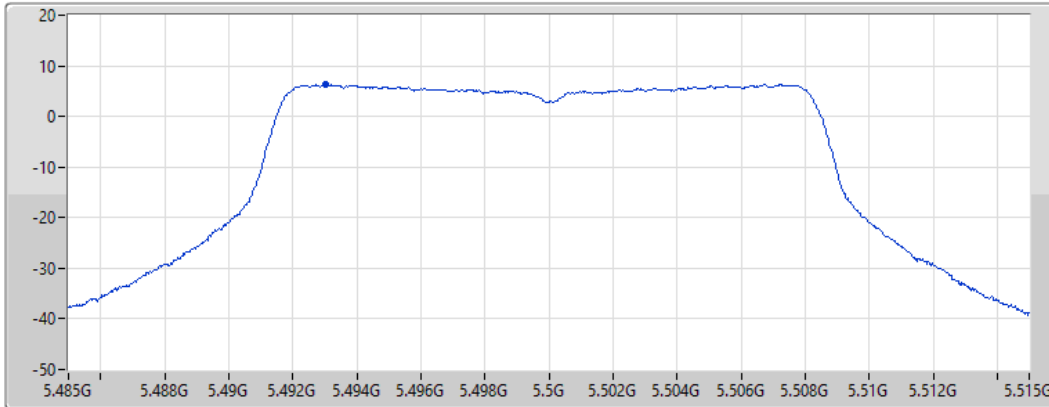

802.11a_Nss1,(6Mbps)_1TX

PSD

5500MHz

01/03/2022

CF
5.5GHz

Span
30MHz

RBW
1MHz

VBW
3MHz

Sweep Time
20ms

Detector Type
RMS

Port 1

Sum	PD	Port 1
(dBm/RBW)	(dBm/RBW)	(dBm/RBW)
6.31	6.31	6.31