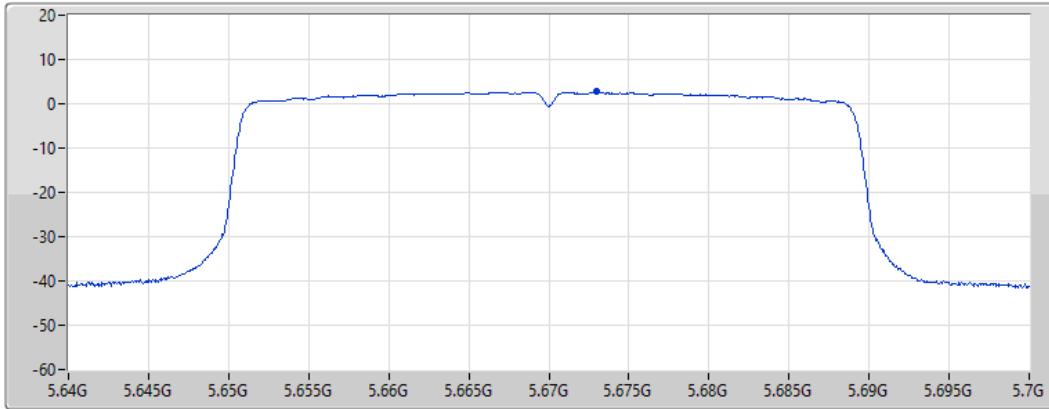

5670MHz

01/03/2022

CF
5.67GHz

Span
60MHz

RBW
1MHz

VBW
3MHz

Sweep Time
20ms

Detector Type
RMS