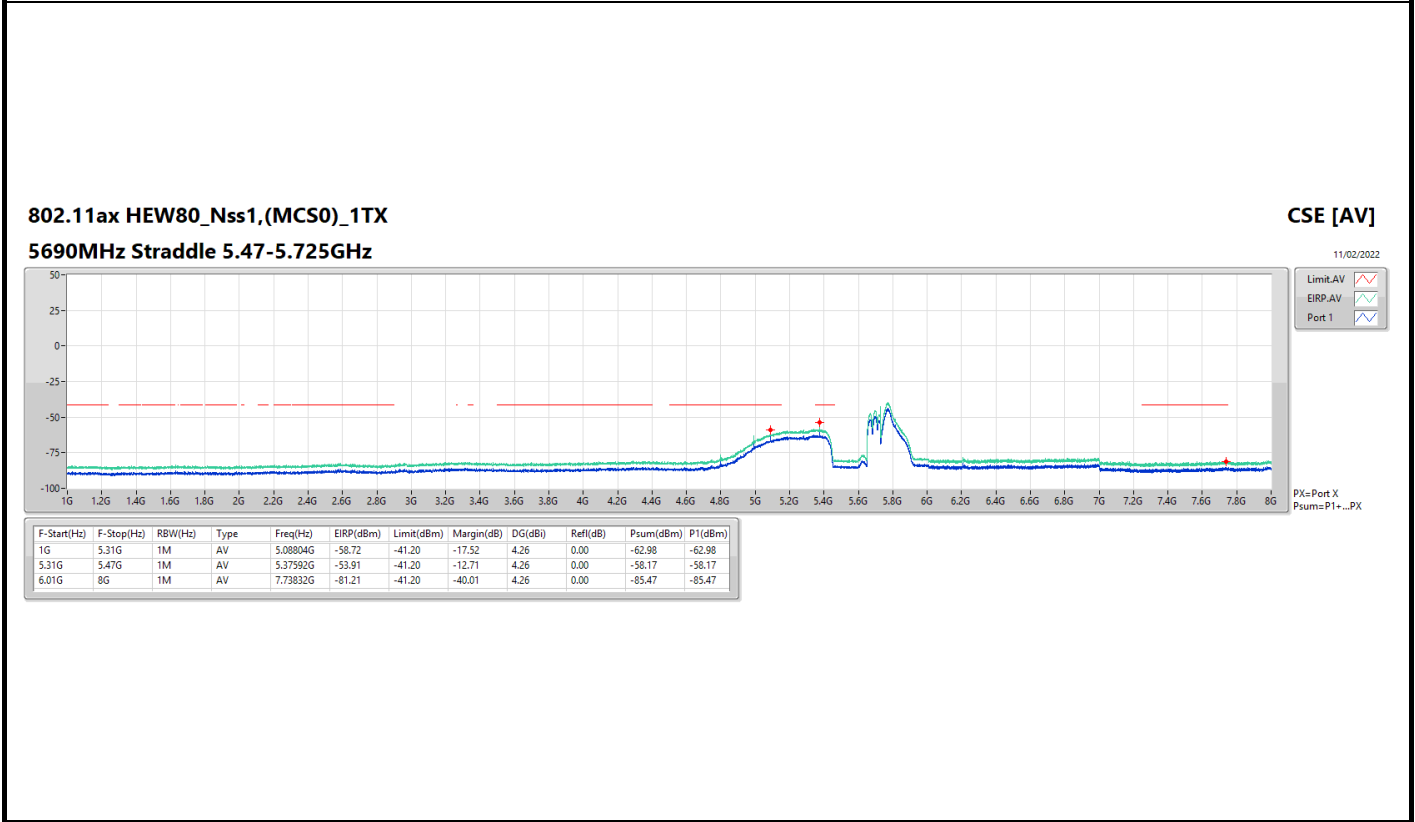

802.11ax HEW40_Nss1,(MCS0)_1TX
5795MHz

CSE [AV]

11/02/2022

F-Start(Hz)	F-Stop(Hz)	RBW(Hz)	Type	Freq(Hz)	EIRP(dBm)	Limit(dBm)	Margin(dB)	DG(dB)	Ref(dB)	Psum(dBm)	P1(dBm)
1G	5.645G	1M	AV	5.37617G	-55.78	-41.20	-14.58	3.94	0.00	-59.72	-59.72
5.93G	8G	1M	AV	7.72288G	-81.45	-41.20	-40.25	3.94	0.00	-85.39	-85.39