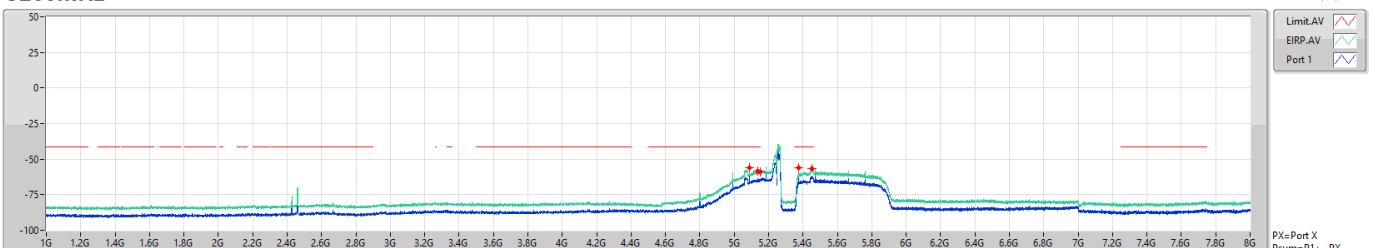

802.11ax HEW20_Nss1,(MCS0)_1TX
5260MHz

CSE [AV]

11/02/2022

F-Start(Hz)	F-Stop(Hz)	RBW(Hz)	Type	Freq(Hz)	EIRP(dBm)	Limit(dBm)	Margin(dB)	DG(dB)	Ref(dB)	Psum(dBm)	P1(dBm)
1G	5.11G	1M	AV	5.08842G	-56.15	-41.20	-14.95	5.46	0.00	-61.61	-61.61
5.11G	5.15G	1M	AV	5.13752G	-58.41	-41.20	-17.21	5.46	0.00	-63.87	-63.87
5.15G	5.35G	1M	AV	5.15G	-59.18	-41.20	-17.98	5.46	0.00	-64.64	-64.64
5.35G	5.39G	1M	AV	5.376G	-55.82	-41.20	-14.62	5.46	0.00	-61.28	-61.28
5.39G	8G	1M	AV	5.45101G	-56.57	-41.20	-15.37	5.46	0.00	-62.03	-62.03