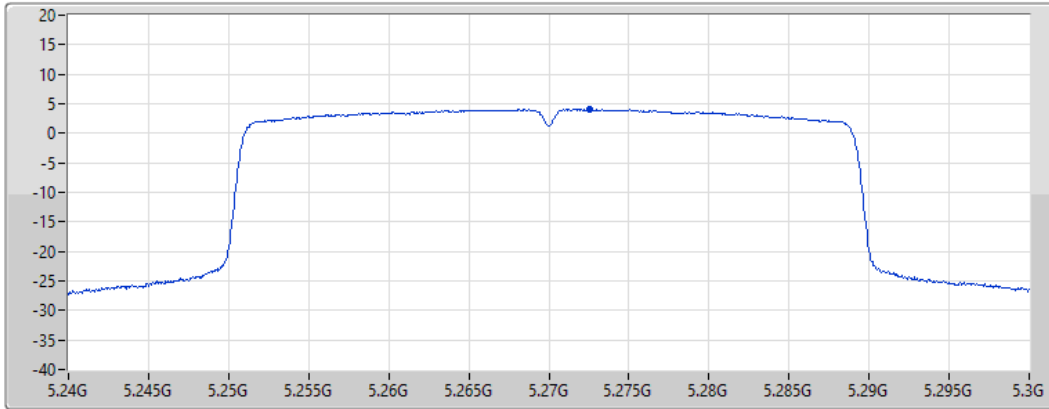

5270MHz

01/03/2022

CF
5.27GHz

Span
60MHz

RBW
1MHz

VBW
3MHz

Sweep Time
20ms

Detector Type
RMS