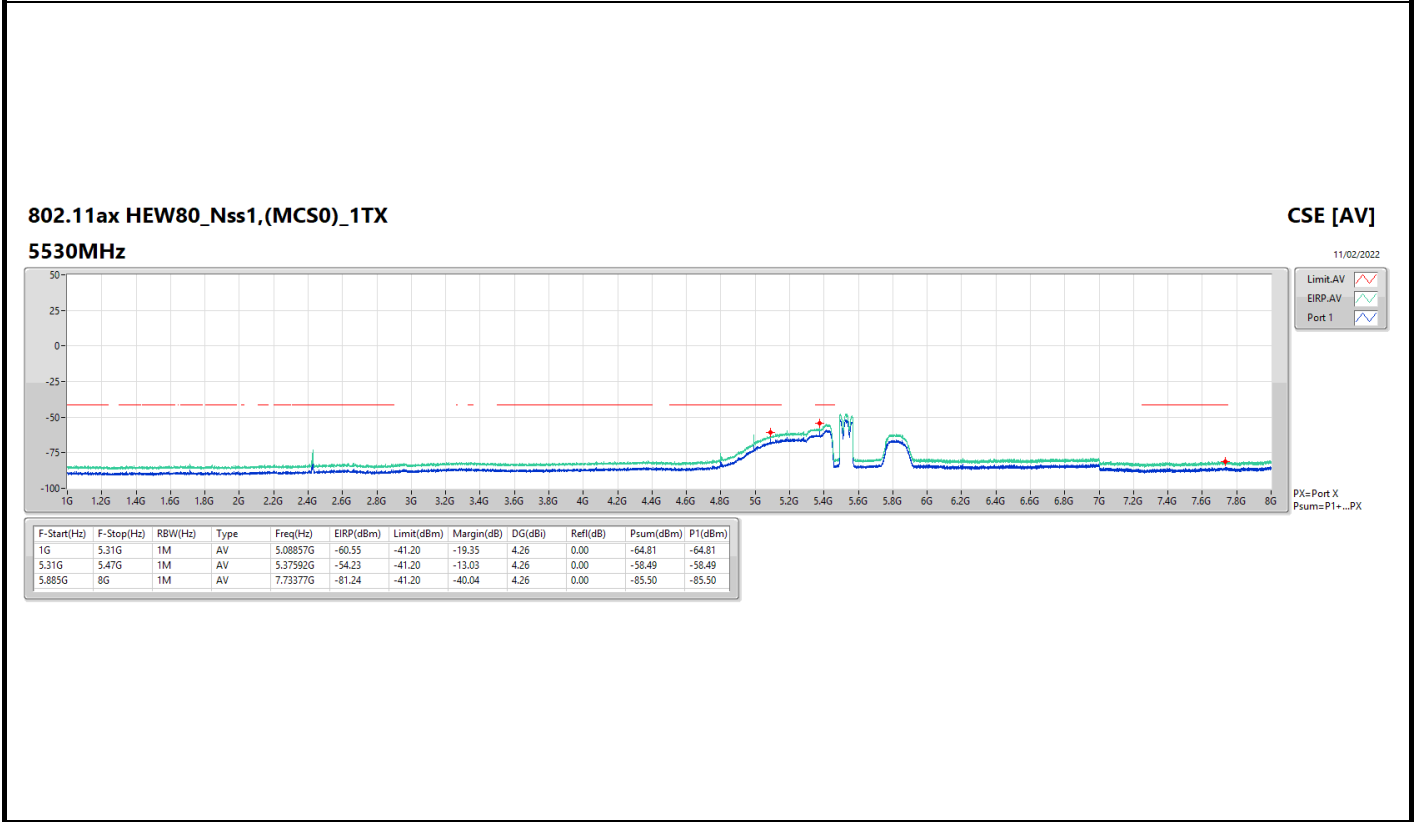

802.11ax HEW40_Nss1,(MCS0)_1TX
5795MHz

CSE [AV]

11/02/2022

F-Start(Hz)	F-Stop(Hz)	RBW(Hz)	Type	Freq(Hz)	EIRP(dBm)	Limit(dBm)	Margin(dB)	DG(dB)	Ref(dB)	Psum(dBm)	P1(dBm)
1G	5.645G	1M	AV	5.37617G	-55.78	-41.20	-14.58	3.94	0.00	-59.72	-59.72
5.93G	8G	1M	AV	7.72288G	-81.45	-41.20	-40.25	3.94	0.00	-85.39	-85.39