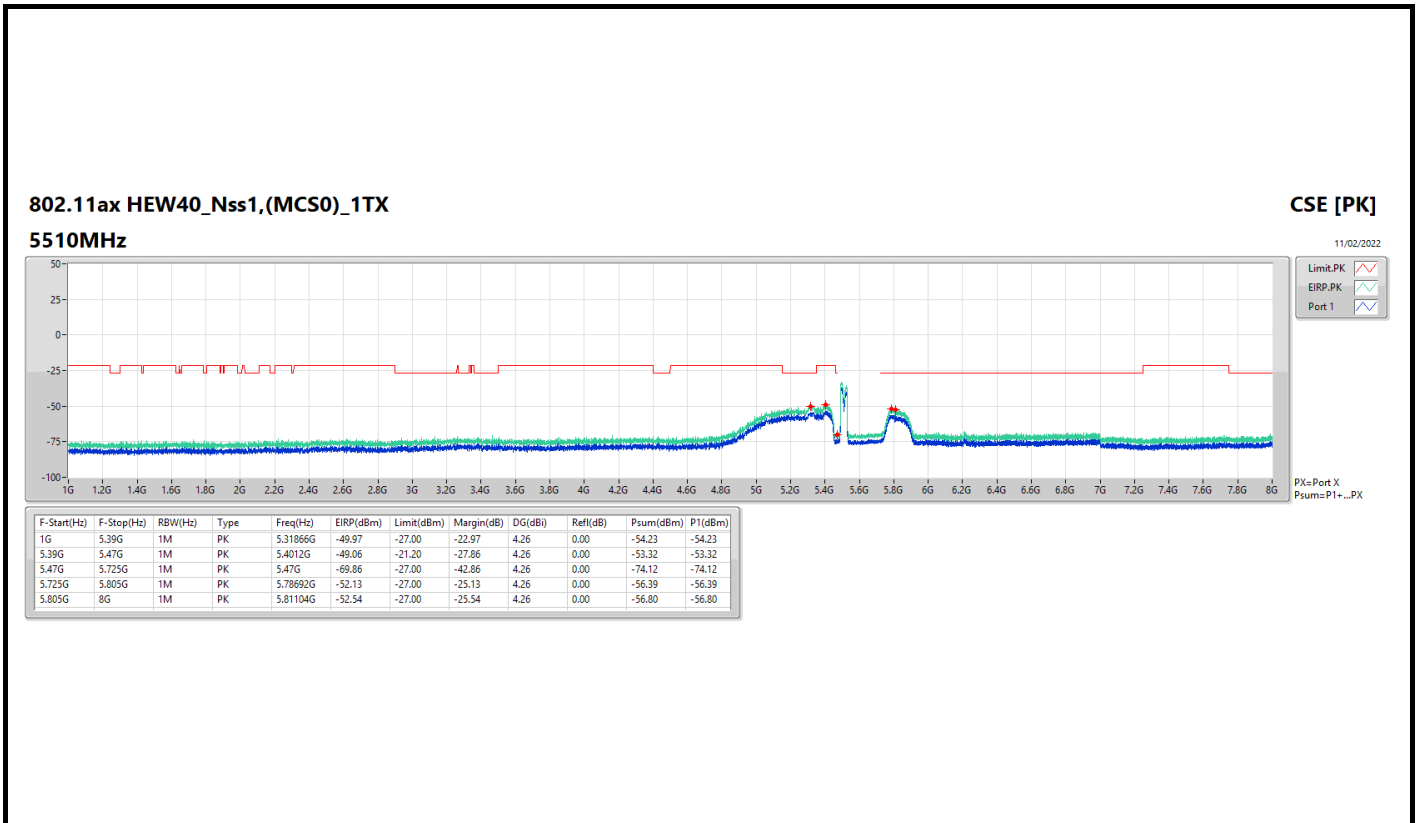

802.11ax HEW20_Nss1,(MCS0)_1TX
5785MHz

CSE [AV]

11/02/2022

F-Start(Hz)	F-Stop(Hz)	RBW(Hz)	Type	Freq(Hz)	EIRP(dBm)	Limit(dBm)	Margin(dB)	DG(dB)	Ref(dB)	Psum(dBm)	P1(dBm)
1G	5.685G	1M	AV	5.37638G	-55.74	-41.20	-14.54	3.94	0.00	-59.68	-59.68
5.89G	8G	1M	AV	7.73124G	-81.12	-41.20	-39.92	3.94	0.00	-85.06	-85.06