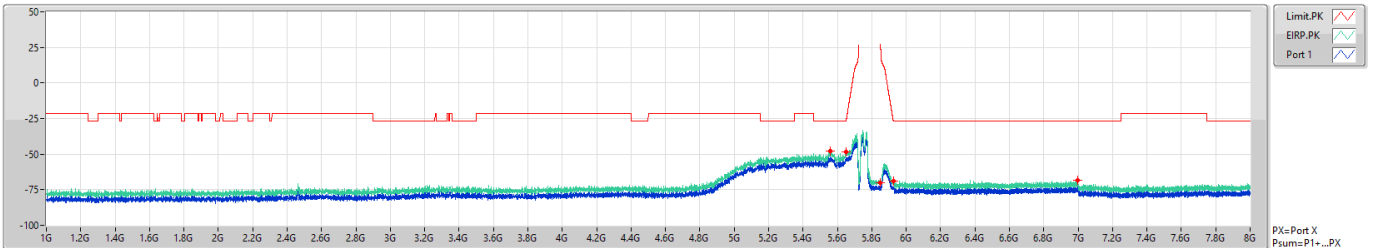

802.11ax HEW40_Nss1,(MCS0)_1TX
5755MHz

CSE [PK]

11/02/2022

F-Start(Hz)	F-Stop(Hz)	RBW(Hz)	Type	Freq(Hz)	EIRP(dBm)	Limit(dBm)	Margin(dB)	DG(dB)	Ref(dB)	Psum(dBm)	P1(dBm)
1G	5.645G	1M	PK	5.55949G	-47.87	-27.00	-20.87	3.94	0.00	-51.81	-51.81
5.645G	5.725G	1M	PK	5.64836G	-48.51	-27.00	-21.51	3.94	0.00	-52.45	-52.45
5.725G	5.85G	1M	PK	5.85G	-70.39	27.00	-97.39	3.94	0.00	-74.33	-74.33
5.85G	5.93G	1M	PK	5.92776G	-68.93	-27.00	-41.93	3.94	0.00	-72.87	-72.87
5.93G	8G	1M	PK	6.99734G	-68.29	-27.00	-41.29	3.94	0.00	-72.23	-72.23