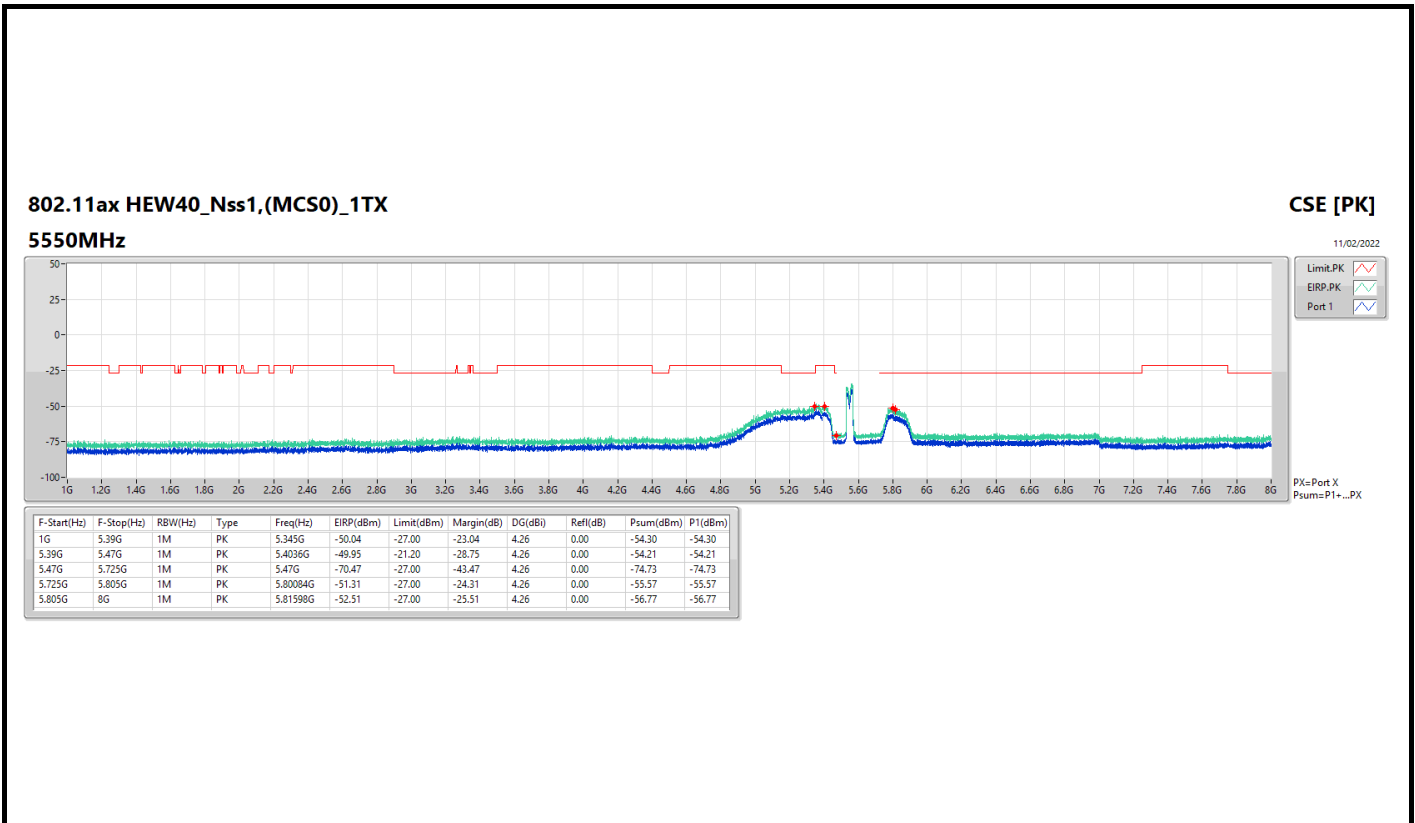

802.11ax HEW20_Nss1,(MCS0)_1TX
5785MHz

CSE [AV]

11/02/2022

F-Start(Hz)	F-Stop(Hz)	RBW(Hz)	Type	Freq(Hz)	EIRP(dBm)	Limit(dBm)	Margin(dB)	DG(dB)	Ref(dB)	Psum(dBm)	P1(dBm)
1G	5.685G	1M	AV	5.37638G	-55.74	-41.20	-14.54	3.94	0.00	-59.68	-59.68
5.89G	8G	1M	AV	7.73124G	-81.12	-41.20	-39.92	3.94	0.00	-85.06	-85.06