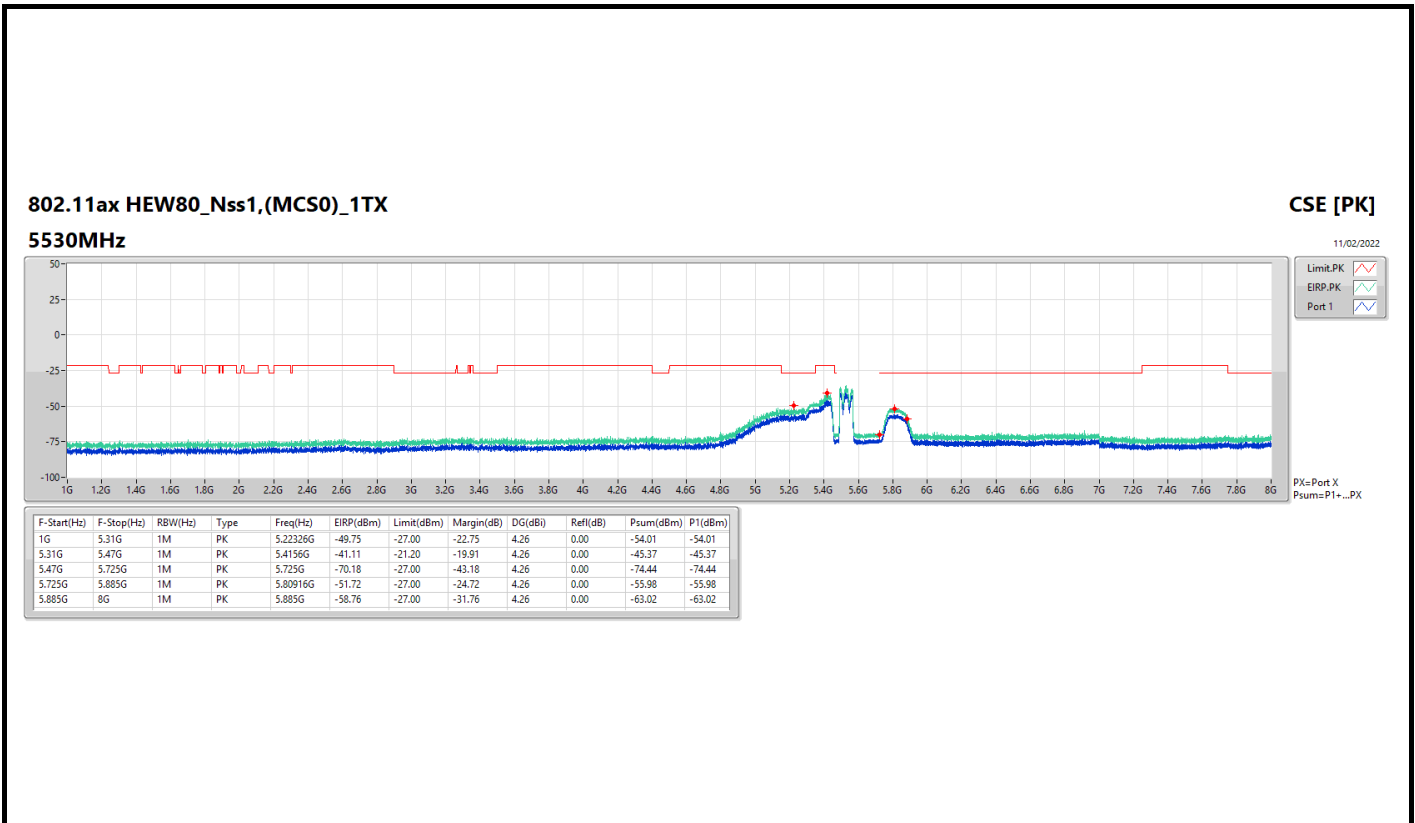

802.11ax HEW40_Nss1,(MCS0)_1TX
5795MHz

CSE [AV]

11/02/2022

F-Start(Hz)	F-Stop(Hz)	RBW(Hz)	Type	Freq(Hz)	EIRP(dBm)	Limit(dBm)	Margin(dB)	DG(dB)	Ref(dB)	Psum(dBm)	P1(dBm)
1G	5.645G	1M	AV	5.37617G	-55.78	-41.20	-14.58	3.94	0.00	-59.72	-59.72
5.93G	8G	1M	AV	7.72288G	-81.45	-41.20	-40.25	3.94	0.00	-85.39	-85.39