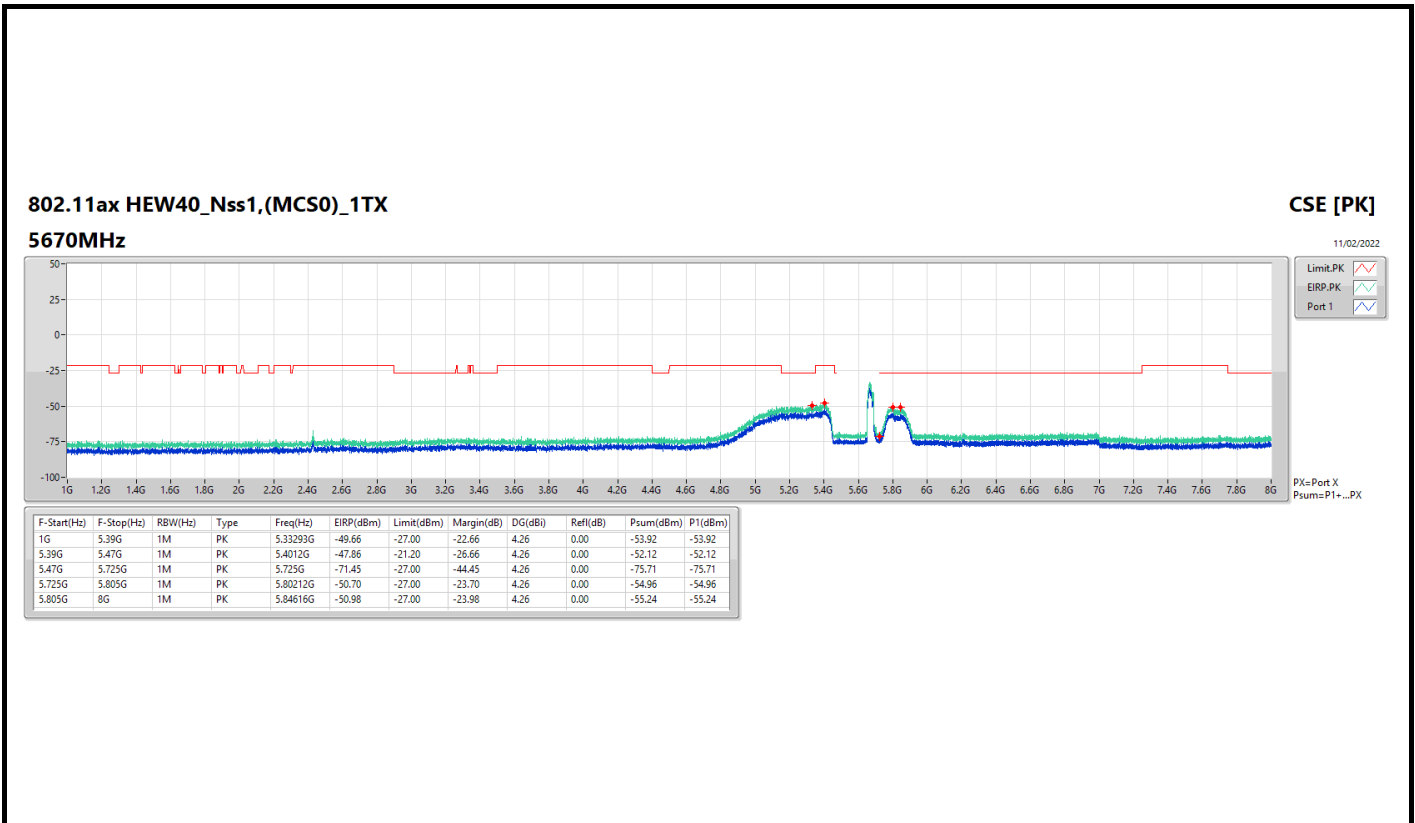

802.11ax HEW20_Nss1,(MCS0)_1TX
5785MHz

CSE [AV]

11/02/2022

F-Start(Hz)	F-Stop(Hz)	RBW(Hz)	Type	Freq(Hz)	EIRP(dBm)	Limit(dBm)	Margin(dB)	DG(dB)	Ref(dB)	Psum(dBm)	P1(dBm)
1G	5.685G	1M	AV	5.37638G	-55.74	-41.20	-14.54	3.94	0.00	-59.68	-59.68
5.89G	8G	1M	AV	7.73124G	-81.12	-41.20	-39.92	3.94	0.00	-85.06	-85.06