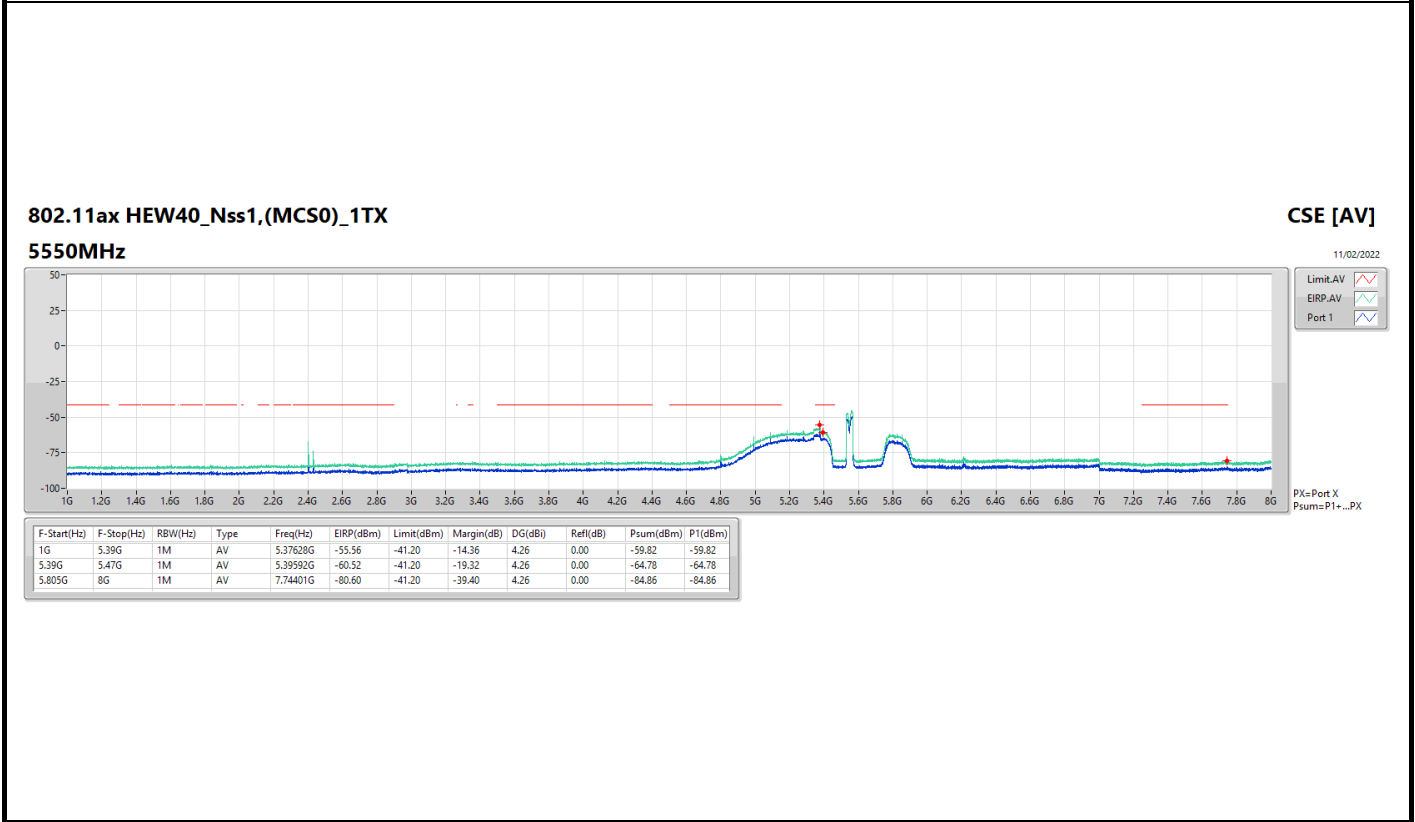

802.11ax HEW20_Nss1,(MCS0)_1TX
5785MHz

CSE [AV]

11/02/2022

F-Start(Hz)	F-Stop(Hz)	RBW(Hz)	Type	Freq(Hz)	EIRP(dBm)	Limit(dBm)	Margin(dB)	DG(dB)	Ref(dB)	Psum(dBm)	P1(dBm)
1G	5.685G	1M	AV	5.37638G	-55.74	-41.20	-14.54	3.94	0.00	-59.68	-59.68
5.89G	8G	1M	AV	7.73124G	-81.12	-41.20	-39.92	3.94	0.00	-85.06	-85.06