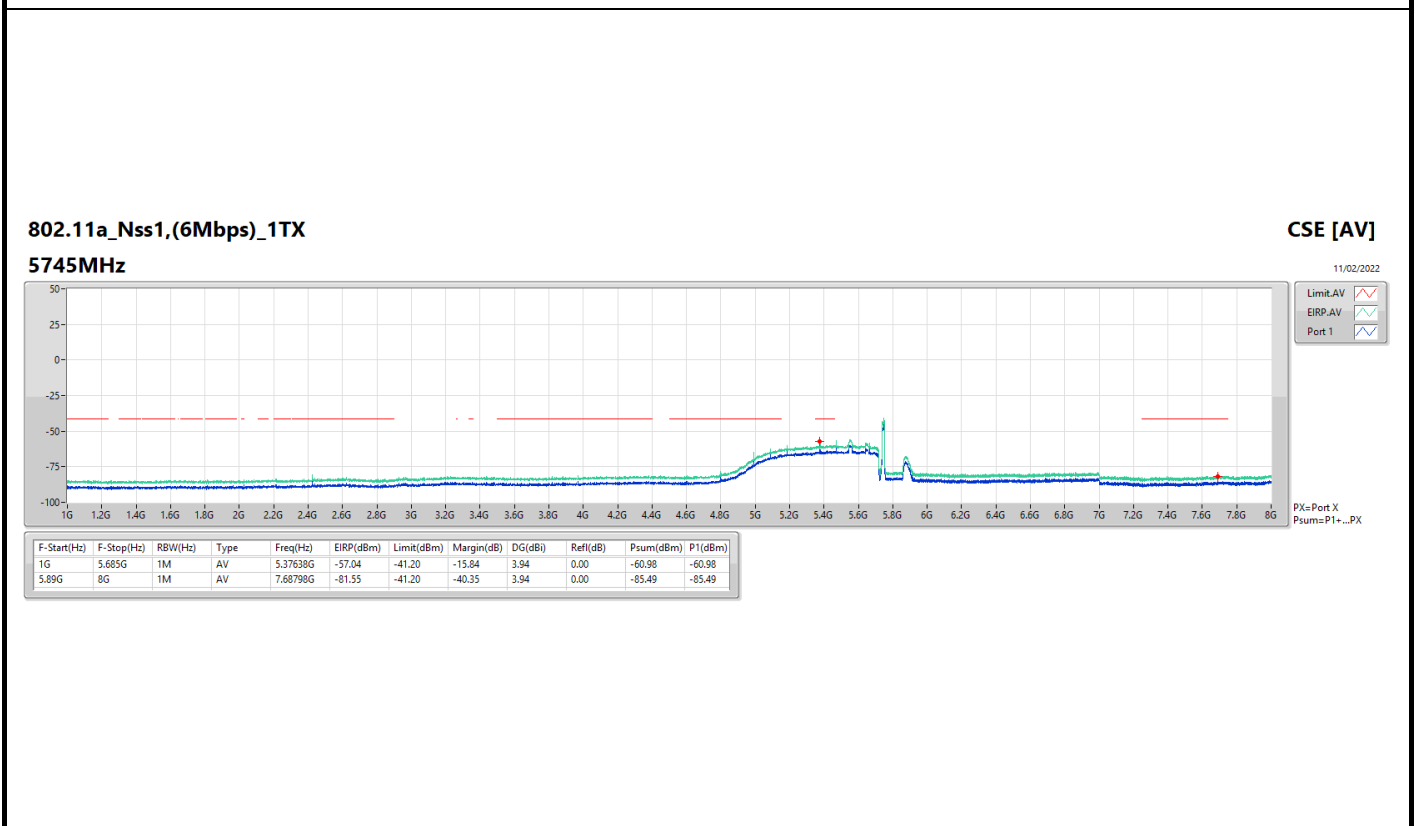

DG = Directional Gain ; PX=Port X; Psum=P1+P2+...PX

802.11a_Nss1,(6Mbps)_1TX
5785MHz

CSE [PK]

11/02/2022

F-Start(Hz)	F-Stop(Hz)	RBW(Hz)	Type	Freq(Hz)	EIRP(dBm)	Limit(dBm)	Margin(dB)	DG(dB)	Ref(dB)	Psum(dBm)	P1(dBm)
1G	5.685G	1M	PK	5.5954G	-47.75	-27.00	-20.75	3.94	0.00	-51.69	-51.69
5.685G	5.725G	1M	PK	5.68692G	-47.60	0.32	-47.92	3.94	0.00	-51.54	-51.54
5.725G	5.85G	1M	PK	5.85G	-70.32	27.00	-97.32	3.94	0.00	-74.26	-74.26
5.85G	5.89G	1M	PK	5.88864G	-58.35	-0.09	-58.26	3.94	0.00	-62.29	-62.29
5.89G	8G	1M	PK	6.8548G	-68.32	-27.00	-41.32	3.94	0.00	-72.26	-72.26