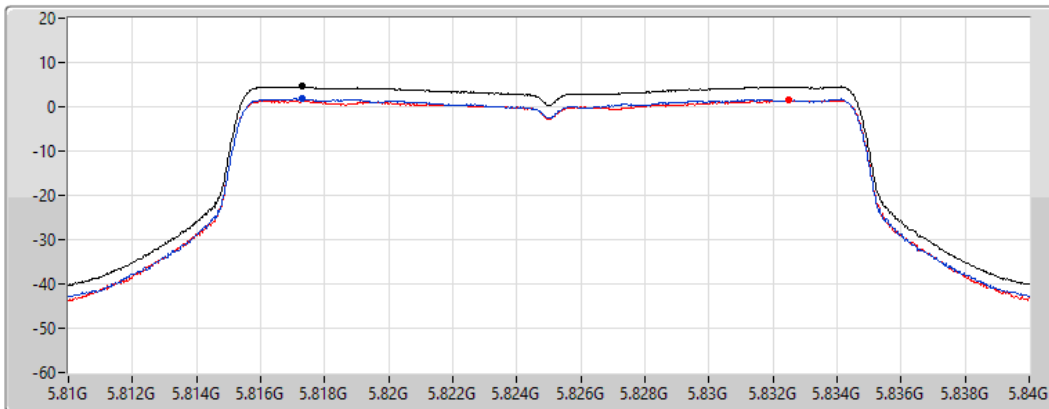

5825MHz

13/02/2022

CF
5.825GHz

Span
30MHz

RBW
500kHz

VBW
3MHz

Sweep Time
20ms

Detector Type
RMS