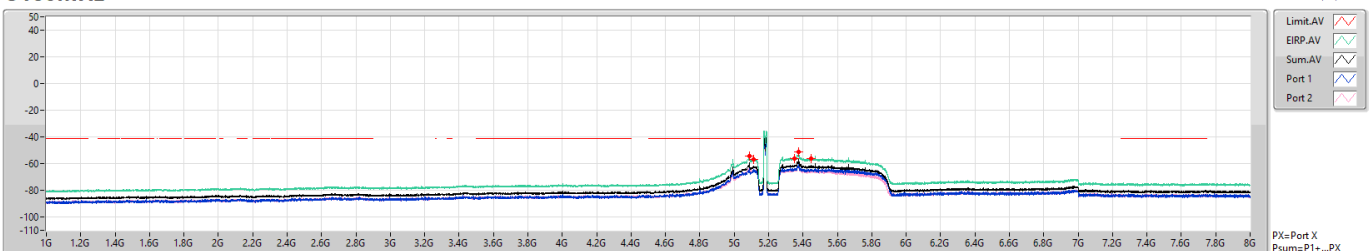

802.11a_Nss1,(6Mbps)_2TX
5180MHz

CSE [AV]

23/03/2022

F-Start(Hz)	F-Stop(Hz)	RBW(Hz)	Type	Freq(Hz)	EIRP(dBm)	Limit(dBm)	Margin(dB)	DG(dB)	Ref(dB)	Psum(dBm)	P1(dBm)	P2(dBm)
1G	5.11G	1M	AV	5.08842G	-54.27	-41.20	-13.07	5.39	0.00	-59.66	-61.42	-64.43
5.11G	5.15G	1M	AV	5.1112G	-56.59	-41.20	-15.39	5.39	0.00	-61.98	-64.61	-65.40
5.15G	5.35G	1M	AV	5.35G	-56.44	-41.20	-15.24	5.39	0.00	-61.83	-64.31	-65.45
5.35G	5.39G	1M	AV	5.37592G	-50.96	-41.20	-9.76	5.39	0.00	-56.35	-58.37	-60.65
5.39G	8G	1M	AV	5.44742G	-56.16	-41.20	-14.96	5.39	0.00	-61.55	-64.59	-64.54