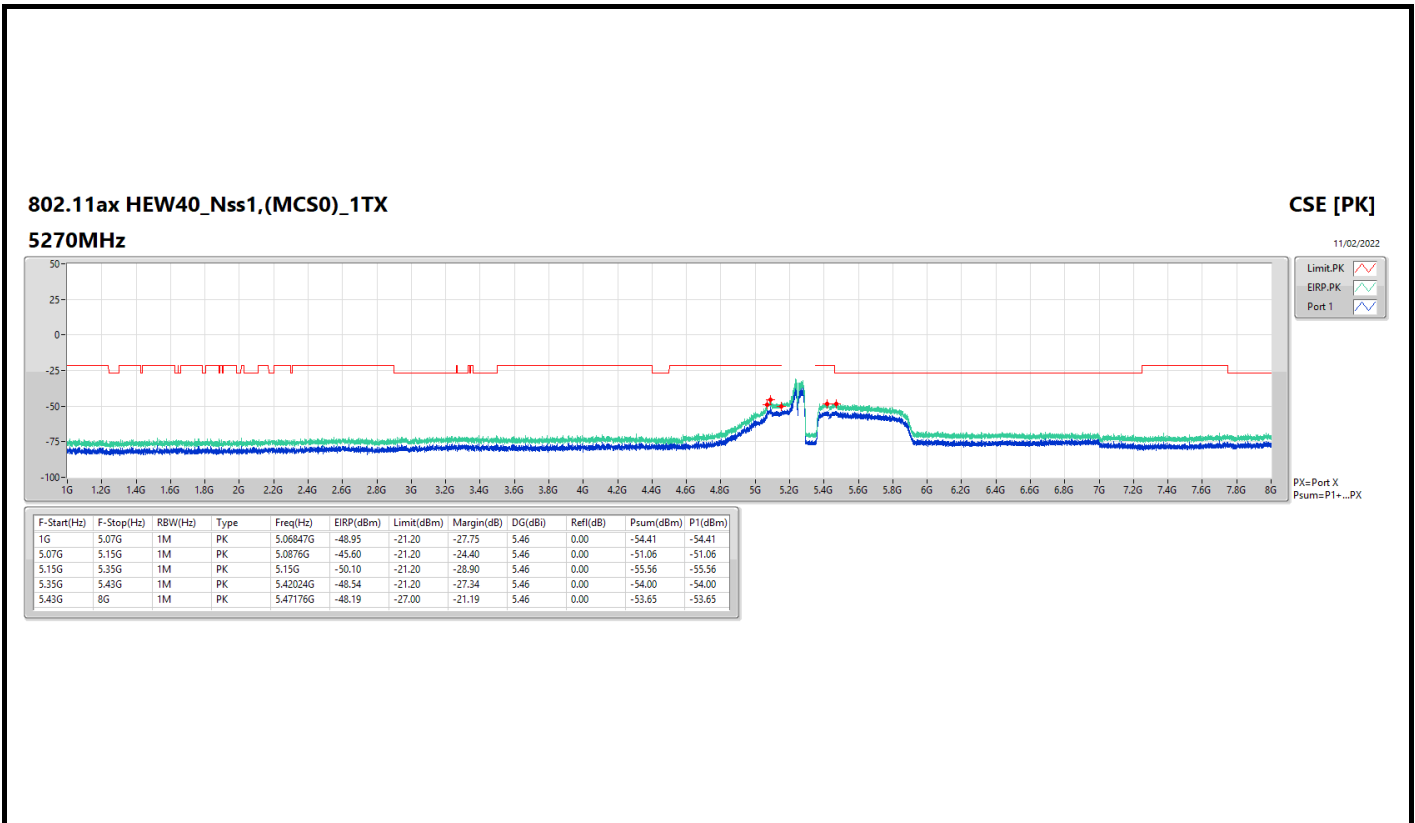

802.11ax HEW20_Nss1,(MCS0)_1TX
5785MHz

CSE [AV]

11/02/2022

F-Start(Hz)	F-Stop(Hz)	RBW(Hz)	Type	Freq(Hz)	EIRP(dBm)	Limit(dBm)	Margin(dB)	DG(dB)	Ref(dB)	Psum(dBm)	P1(dBm)
1G	5.685G	1M	AV	5.37638G	-55.74	-41.20	-14.54	3.94	0.00	-59.68	-59.68
5.89G	8G	1M	AV	7.73124G	-81.12	-41.20	-39.92	3.94	0.00	-85.06	-85.06