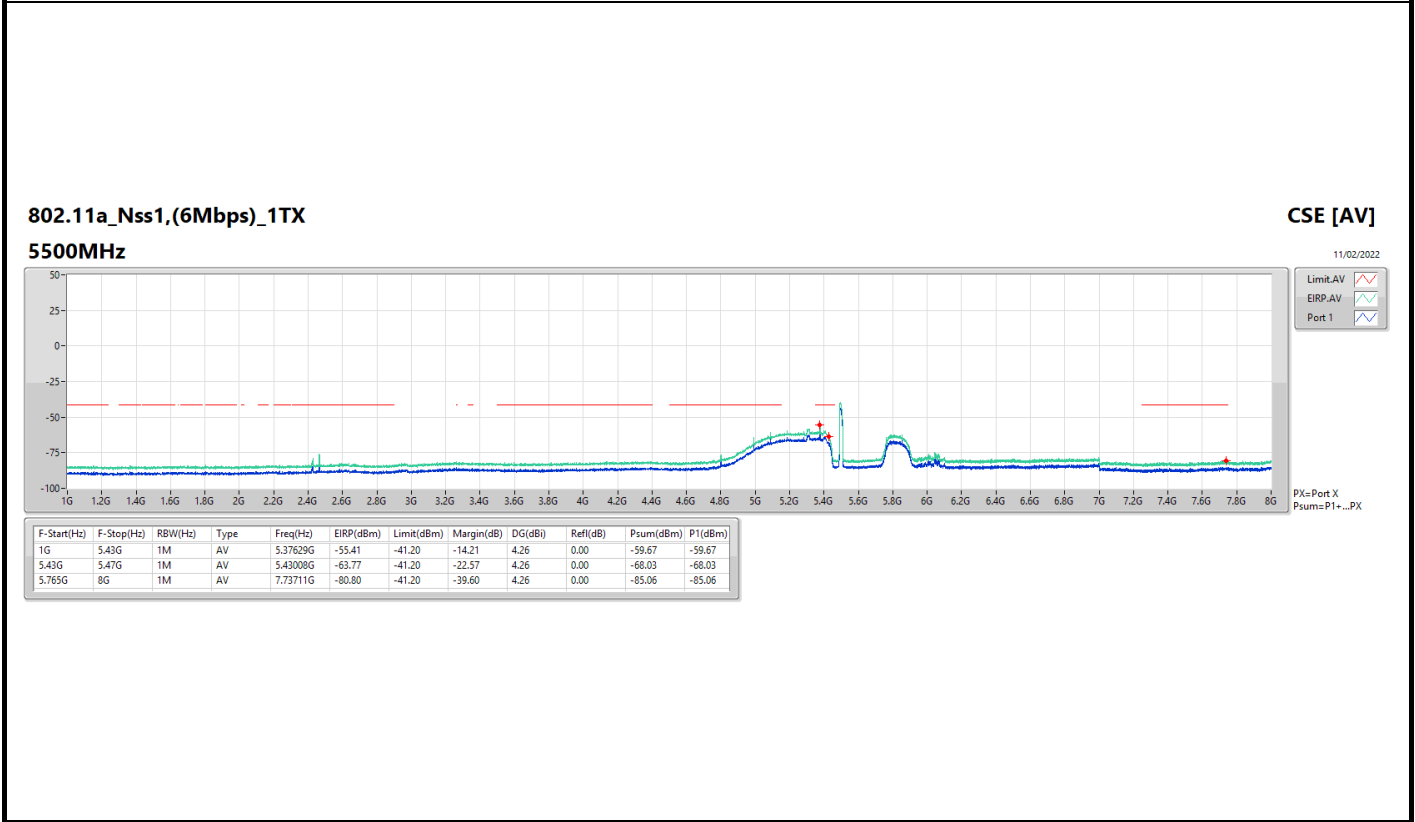

DG = Directional Gain ; PX=Port X; Psum=P1+P2+...PX

802.11a_Nss1,(6Mbps)_1TX
5785MHz

CSE [PK]

11/02/2022

F-Start(Hz)	F-Stop(Hz)	RBW(Hz)	Type	Freq(Hz)	EIRP(dBm)	Limit(dBm)	Margin(dB)	DG(dB)	Ref(dB)	Psum(dBm)	P1(dBm)
1G	5.685G	1M	PK	5.5954G	-47.75	-27.00	-20.75	3.94	0.00	-51.69	-51.69
5.685G	5.725G	1M	PK	5.68692G	-47.60	0.32	-47.92	3.94	0.00	-51.54	-51.54
5.725G	5.85G	1M	PK	5.85G	-70.32	27.00	-97.32	3.94	0.00	-74.26	-74.26
5.85G	5.89G	1M	PK	5.88864G	-58.35	-0.09	-58.26	3.94	0.00	-62.29	-62.29
5.89G	8G	1M	PK	6.8548G	-68.32	-27.00	-41.32	3.94	0.00	-72.26	-72.26