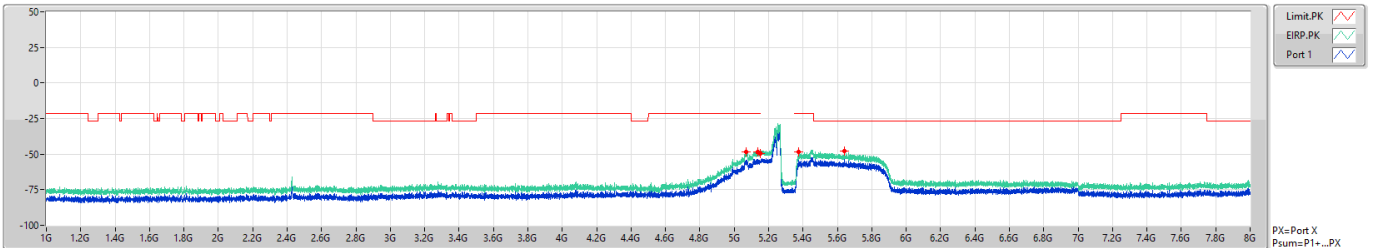

802.11ax HEW20_Nss1,(MCS0)_1TX
5260MHz

CSE [PK]

11/02/2022

F-Start(Hz)	F-Stop(Hz)	RBW(Hz)	Type	Freq(Hz)	EIRP(dBm)	Limit(dBm)	Margin(dB)	DG(dB)	Ref(dB)	Psum(dBm)	P1(dBm)
1G	5.11G	1M	PK	5.07044G	-48.62	-21.20	-27.42	5.46	0.00	-54.08	-54.08
5.11G	5.15G	1M	PK	5.13712G	-48.33	-21.20	-27.13	5.46	0.00	-53.79	-53.79
5.15G	5.35G	1M	PK	5.15G	-49.48	-21.20	-28.28	5.46	0.00	-54.94	-54.94
5.35G	5.39G	1M	PK	5.37608G	-48.23	-21.20	-27.03	5.46	0.00	-53.69	-53.69
5.39G	8G	1M	PK	5.64187G	-47.94	-27.00	-20.94	5.46	0.00	-53.40	-53.40