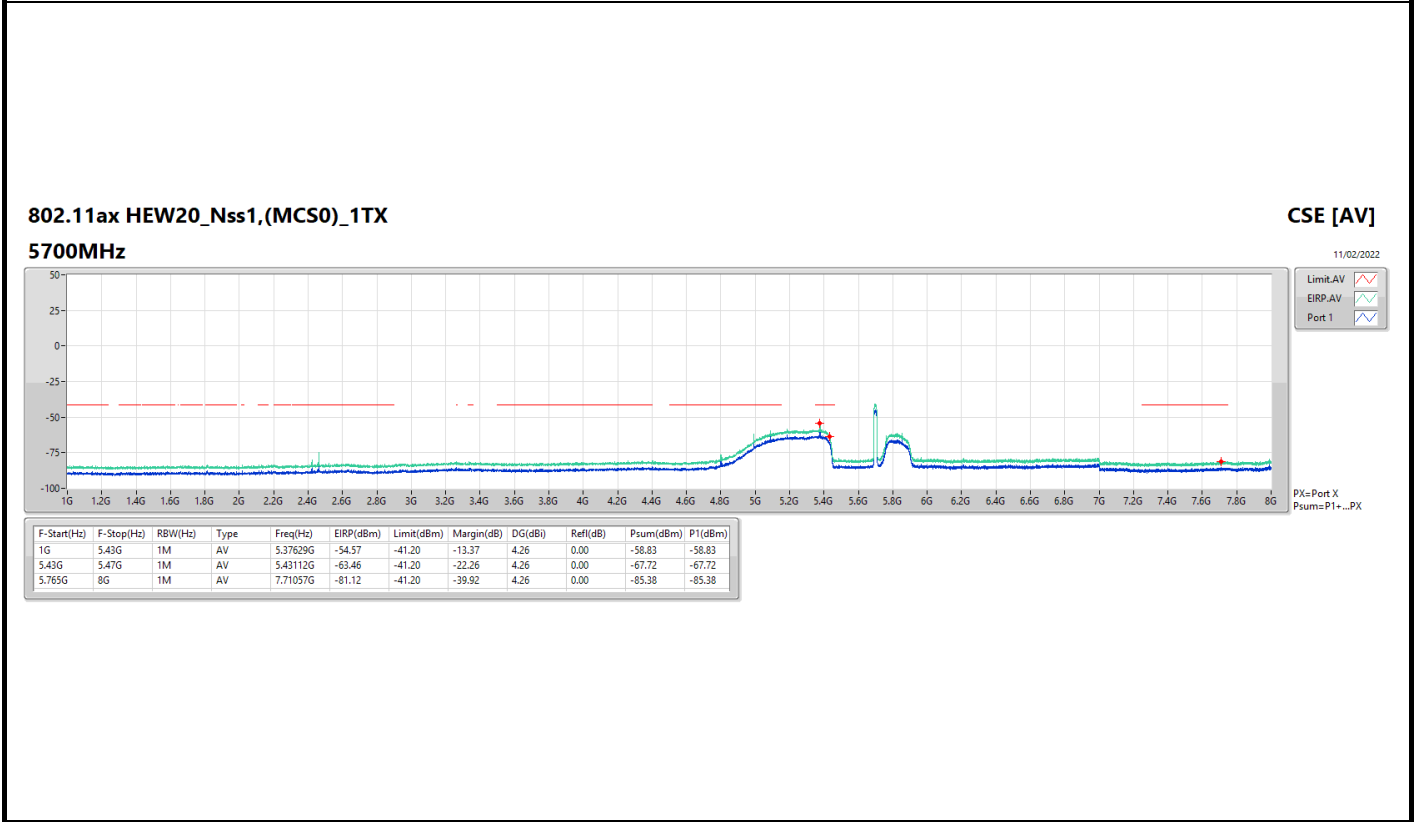

802.11ax HEW20_Nss1,(MCS0)_1TX
5260MHz

CSE [AV]

11/02/2022

F-Start(Hz)	F-Stop(Hz)	RBW(Hz)	Type	Freq(Hz)	EIRP(dBm)	Limit(dBm)	Margin(dB)	DG(dB)	Ref(dB)	Psum(dBm)	P1(dBm)
1G	5.11G	1M	AV	5.08842G	-56.15	-41.20	-14.95	5.46	0.00	-61.61	-61.61
5.11G	5.15G	1M	AV	5.13752G	-58.41	-41.20	-17.21	5.46	0.00	-63.87	-63.87
5.15G	5.35G	1M	AV	5.15G	-59.18	-41.20	-17.98	5.46	0.00	-64.64	-64.64
5.35G	5.39G	1M	AV	5.376G	-55.82	-41.20	-14.62	5.46	0.00	-61.28	-61.28
5.39G	8G	1M	AV	5.45101G	-56.57	-41.20	-15.37	5.46	0.00	-62.03	-62.03