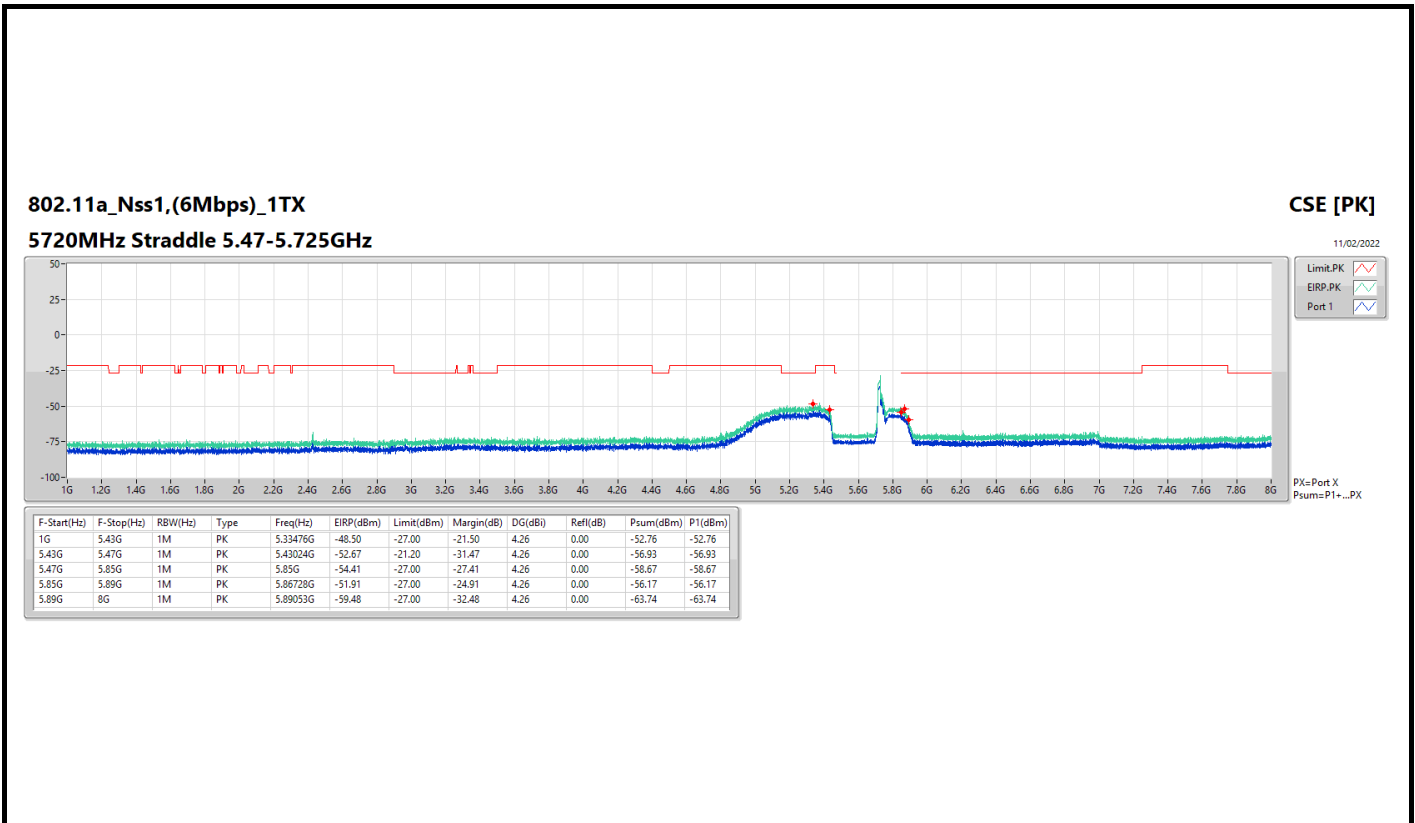

DG = Directional Gain ; PX=Port X; Psum=P1+P2+...PX

802.11a_Nss1,(6Mbps)_1TX
5785MHz

CSE [PK]

11/02/2022

F-Start(Hz)	F-Stop(Hz)	RBW(Hz)	Type	Freq(Hz)	EIRP(dBm)	Limit(dBm)	Margin(dB)	DG(dB)	Ref(dB)	Psum(dBm)	P1(dBm)
1G	5.685G	1M	PK	5.5954G	-47.75	-27.00	-20.75	3.94	0.00	-51.69	-51.69
5.685G	5.725G	1M	PK	5.68692G	-47.60	0.32	-47.92	3.94	0.00	-51.54	-51.54
5.725G	5.85G	1M	PK	5.85G	-70.32	27.00	-97.32	3.94	0.00	-74.26	-74.26
5.85G	5.89G	1M	PK	5.88864G	-58.35	-0.09	-58.26	3.94	0.00	-62.29	-62.29
5.89G	8G	1M	PK	6.8548G	-68.32	-27.00	-41.32	3.94	0.00	-72.26	-72.26