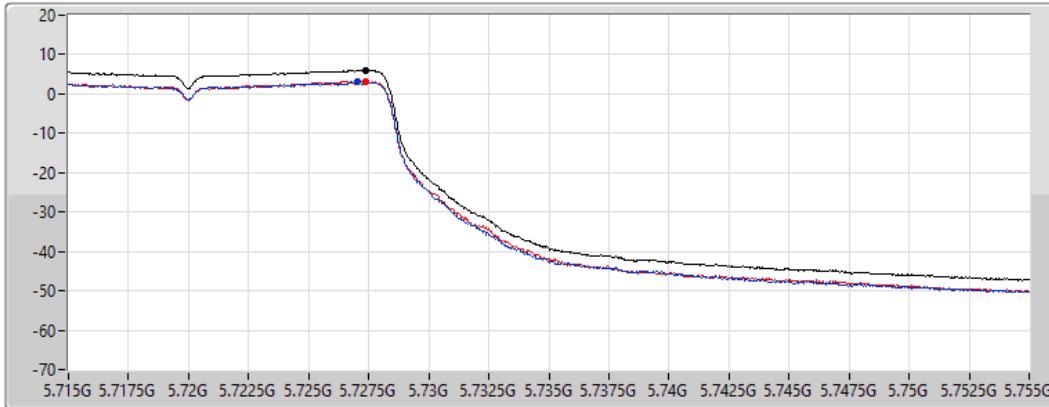

5720MHz Straddle 5.725-5.85GHz

12/05/2022

CF
5.735GHz

Span
40MHz

RBW
500kHz

VBW
3MHz

Sweep Time
20ms

Detector Type
RMS