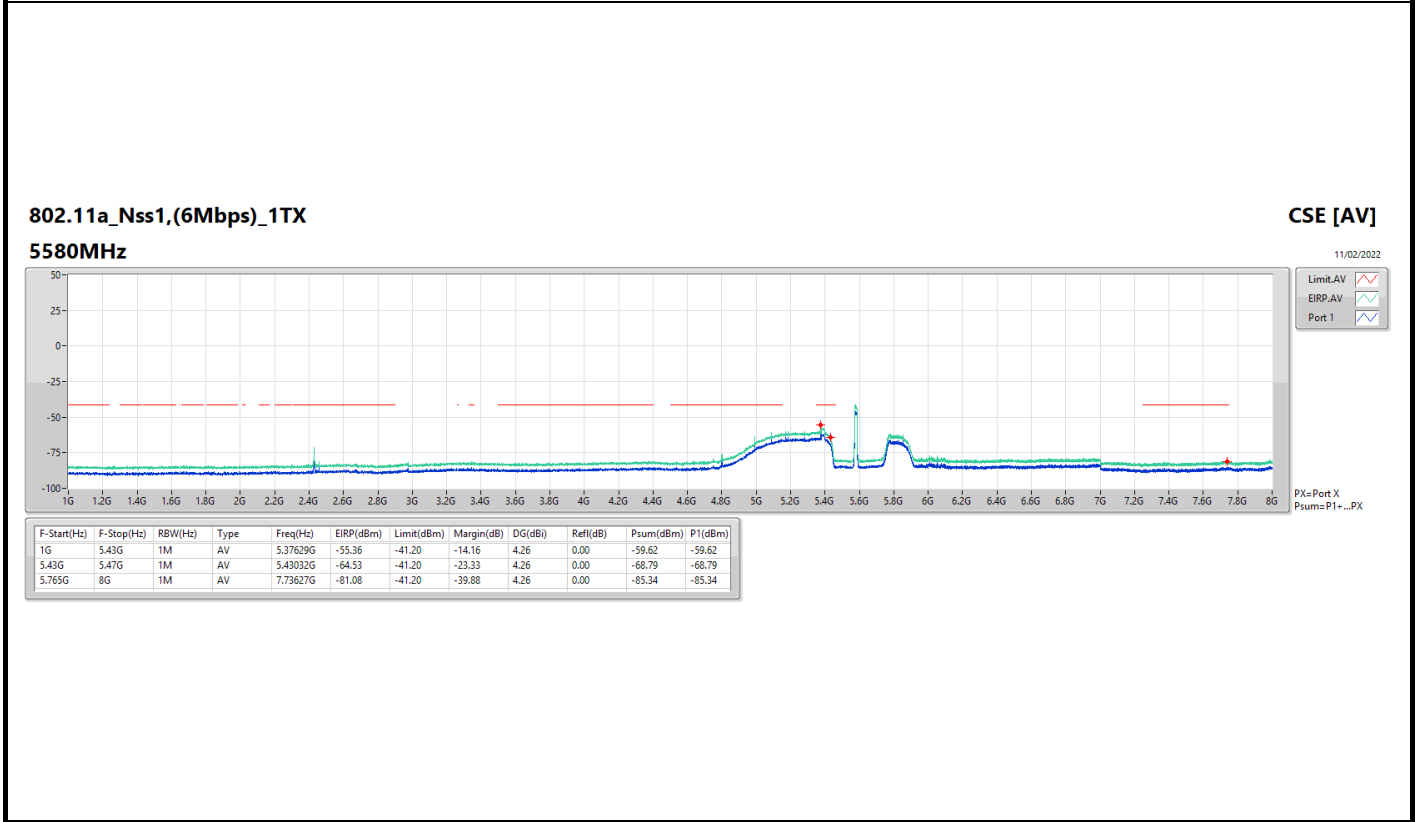

DG = Directional Gain ; PX=Port X; Psum=P1+P2+...PX

802.11a_Nss1,(6Mbps)_1TX
5785MHz

CSE [PK]

11/02/2022

F-Start(Hz)	F-Stop(Hz)	RBW(Hz)	Type	Freq(Hz)	EIRP(dBm)	Limit(dBm)	Margin(dB)	DG(dB)	Ref(dB)	Psum(dBm)	P1(dBm)
1G	5.685G	1M	PK	5.5954G	-47.75	-27.00	-20.75	3.94	0.00	-51.69	-51.69
5.685G	5.725G	1M	PK	5.68692G	-47.60	0.32	-47.92	3.94	0.00	-51.54	-51.54
5.725G	5.85G	1M	PK	5.85G	-70.32	27.00	-97.32	3.94	0.00	-74.26	-74.26
5.85G	5.89G	1M	PK	5.88864G	-58.35	-0.09	-58.26	3.94	0.00	-62.29	-62.29
5.89G	8G	1M	PK	6.8548G	-68.32	-27.00	-41.32	3.94	0.00	-72.26	-72.26