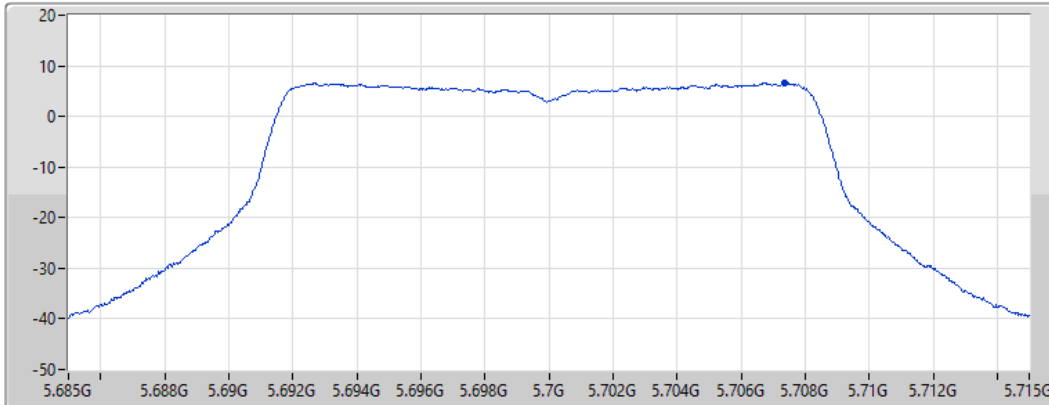

802.11a_Nss1,(6Mbps)_1TX

PSD

5700MHz

01/03/2022

CF
5.7GHz

Span
30MHz

RBW
1MHz

VBW
3MHz

Sweep Time
20ms

Detector Type
RMS

Port 1

Sum	PD	Port 1
(dBm/RBW)	(dBm/RBW)	(dBm/RBW)
6.64	6.64	6.64

802.11a_Nss1,(6Mbps)_1TX

PSD

5720MHz Straddle 5.47-5.725GHz

01/03/2022

CF
5.71GHz

Span
60MHz

RBW
1MHz

VBW
3MHz

Sweep Time
20ms

Detector Type
RMS