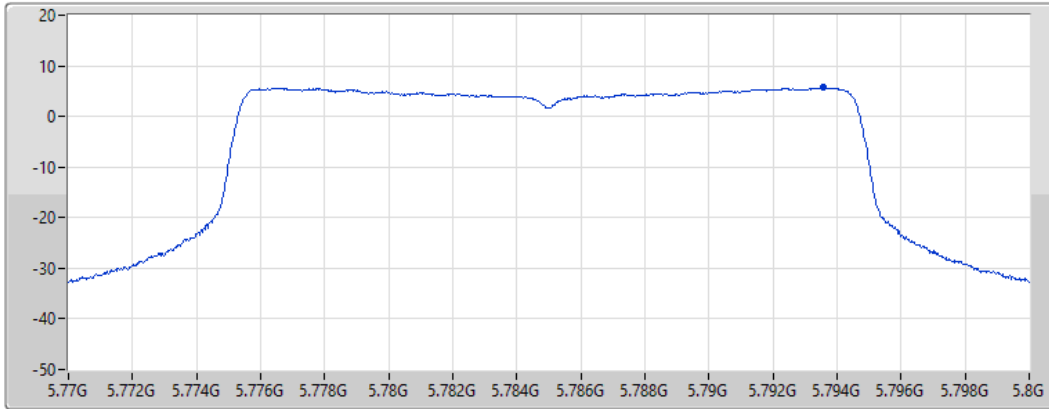

5785MHz

01/03/2022

CF
5.785GHz

Span
30MHz

RBW
500kHz

VBW
3MHz

Sweep Time
20ms

Detector Type
RMS