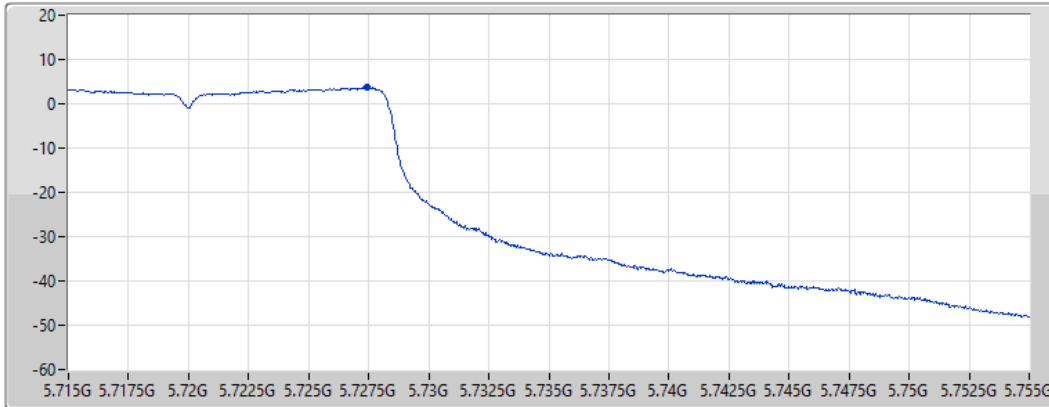

5720MHz Straddle 5.725-5.85GHz

11/02/2022

CF
5.735GHz

Span
40MHz

RBW
500kHz

VBW
3MHz

Sweep Time
20ms

Detector Type
RMS

Port 1 

Sum	PD	Port 1
(dBm/RBW)	(dBm/RBW)	(dBm/RBW)
3.65	3.65	3.65

802.11a_Nss1,(6Mbps)_1TX

PSD

5745MHz

11/02/2022

CF
5.745GHz

Span
30MHz