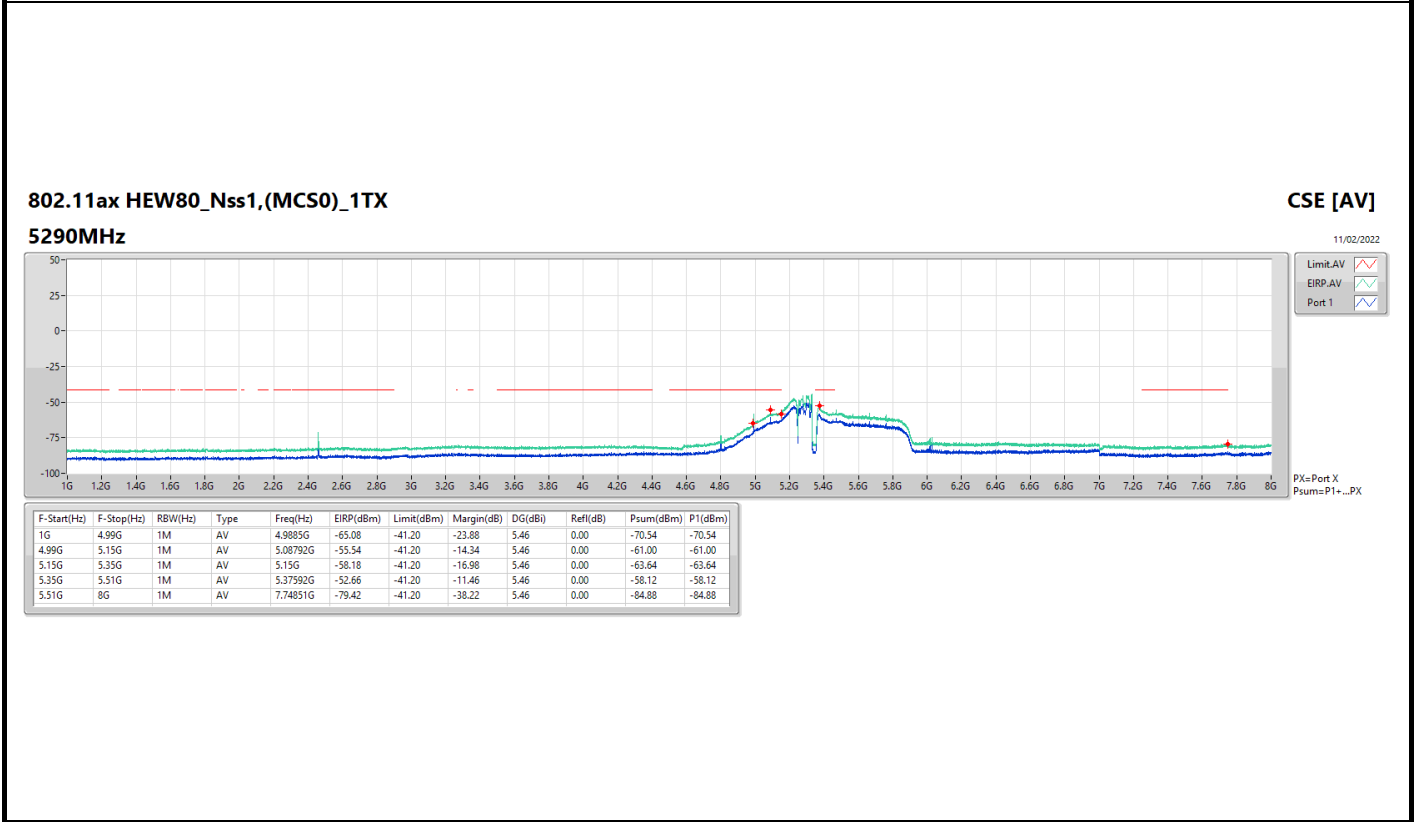

802.11ax HEW40_Nss1,(MCS0)_1TX
5795MHz

CSE [AV]

11/02/2022

F-Start(Hz)	F-Stop(Hz)	RBW(Hz)	Type	Freq(Hz)	EIRP(dBm)	Limit(dBm)	Margin(dB)	DG(dB)	Ref(dB)	Psum(dBm)	P1(dBm)
1G	5.645G	1M	AV	5.37617G	-55.78	-41.20	-14.58	3.94	0.00	-59.72	-59.72
5.93G	8G	1M	AV	7.72288G	-81.45	-41.20	-40.25	3.94	0.00	-85.39	-85.39