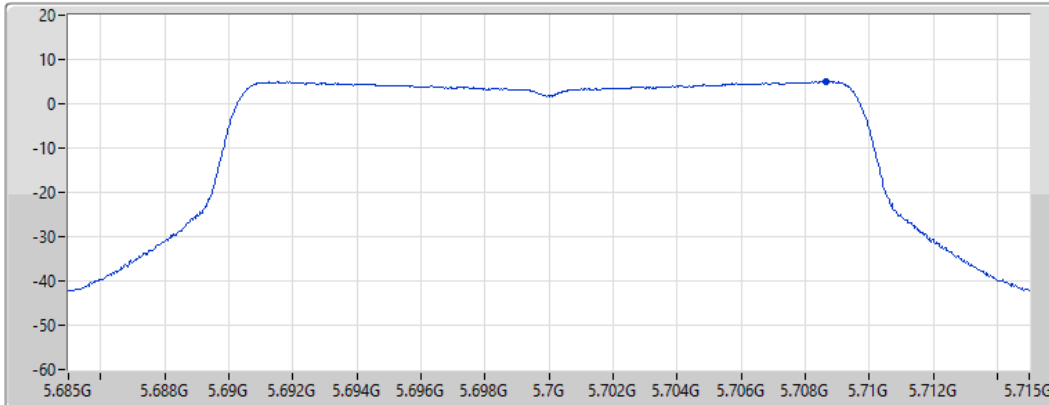

802.11ax HEW20_Nss1,(MCS0)_1TX

PSD

5700MHz

01/03/2022

CF
5.7GHz

Span
30MHz

RBW
1MHz

VBW
3MHz

Sweep Time
20ms

Detector Type
RMS

Port 1

Sum	PD	Port 1
(dBm/RBW)	(dBm/RBW)	(dBm/RBW)
5.07	5.07	5.07