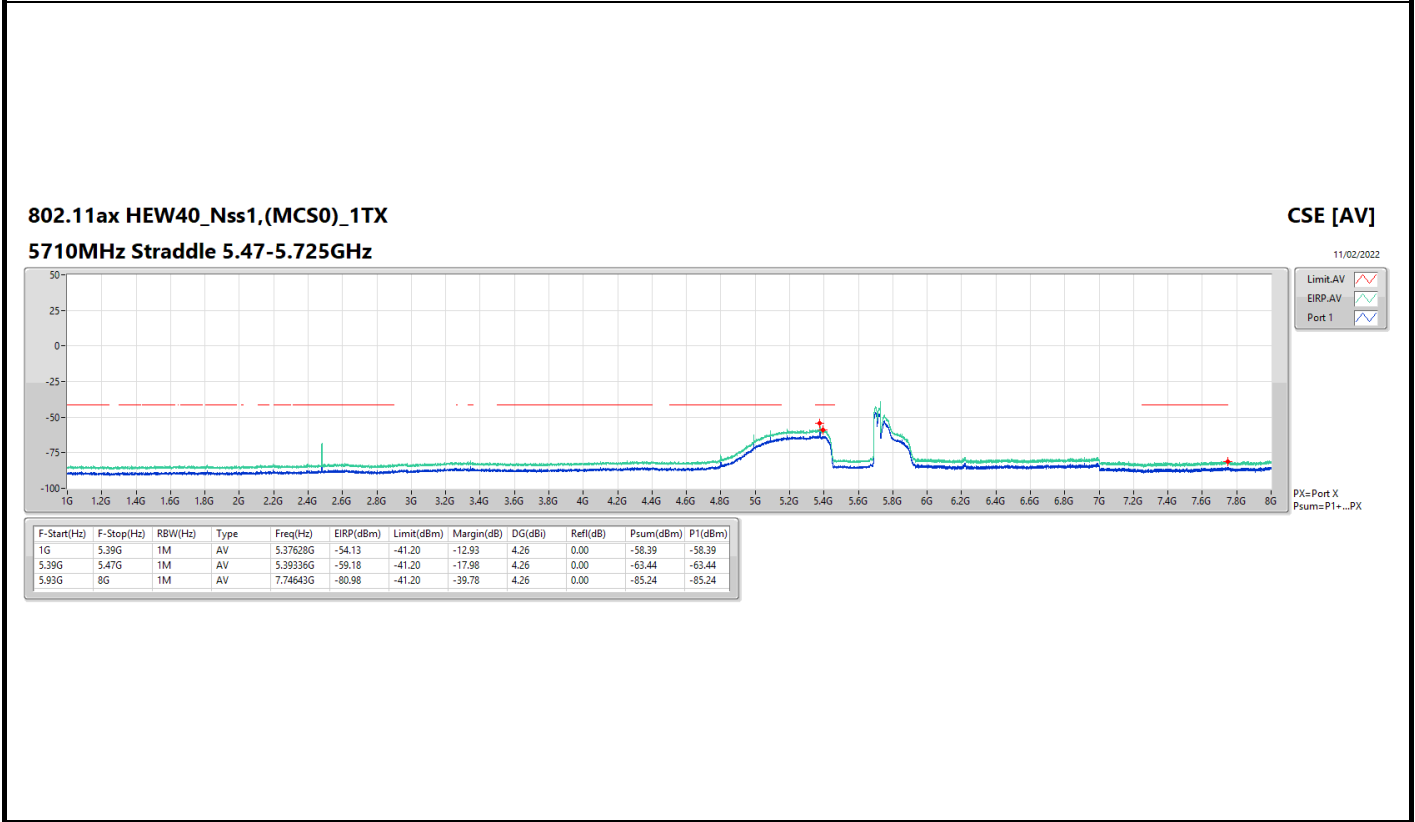

802.11ax HEW20_Nss1,(MCS0)_1TX
5785MHz

CSE [AV]

11/02/2022

F-Start(Hz)	F-Stop(Hz)	RBW(Hz)	Type	Freq(Hz)	EIRP(dBm)	Limit(dBm)	Margin(dB)	DG(dB)	Ref(dB)	Psum(dBm)	P1(dBm)
1G	5.685G	1M	AV	5.37638G	-55.74	-41.20	-14.54	3.94	0.00	-59.68	-59.68
5.89G	8G	1M	AV	7.73124G	-81.12	-41.20	-39.92	3.94	0.00	-85.06	-85.06