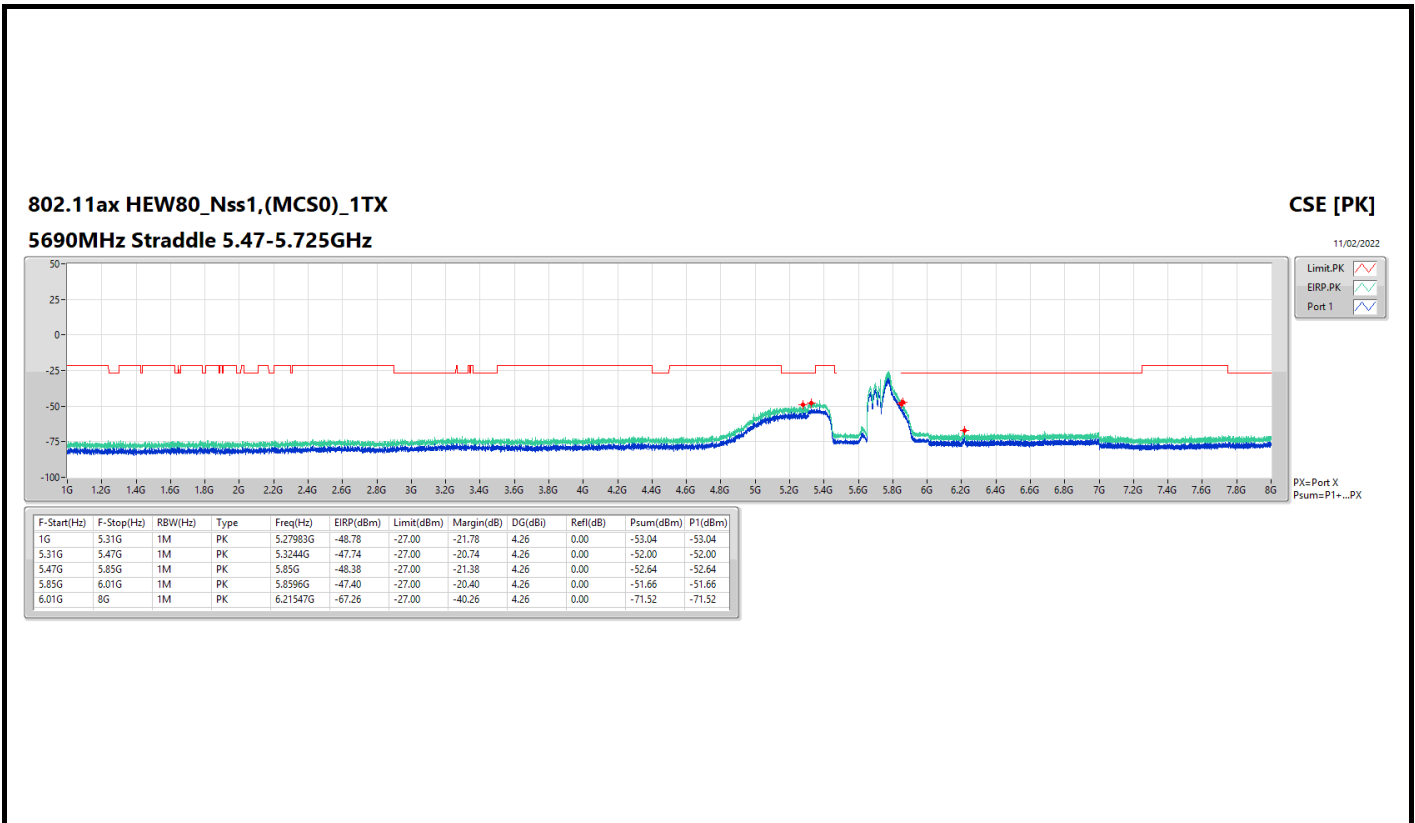

802.11ax HEW40_Nss1,(MCS0)_1TX
5795MHz

CSE [AV]

11/02/2022

F-Start(Hz)	F-Stop(Hz)	RBW(Hz)	Type	Freq(Hz)	EIRP(dBm)	Limit(dBm)	Margin(dB)	DG(dB)	Ref(dB)	Psum(dBm)	P1(dBm)
1G	5.645G	1M	AV	5.37617G	-55.78	-41.20	-14.58	3.94	0.00	-59.72	-59.72
5.93G	8G	1M	AV	7.72288G	-81.45	-41.20	-40.25	3.94	0.00	-85.39	-85.39