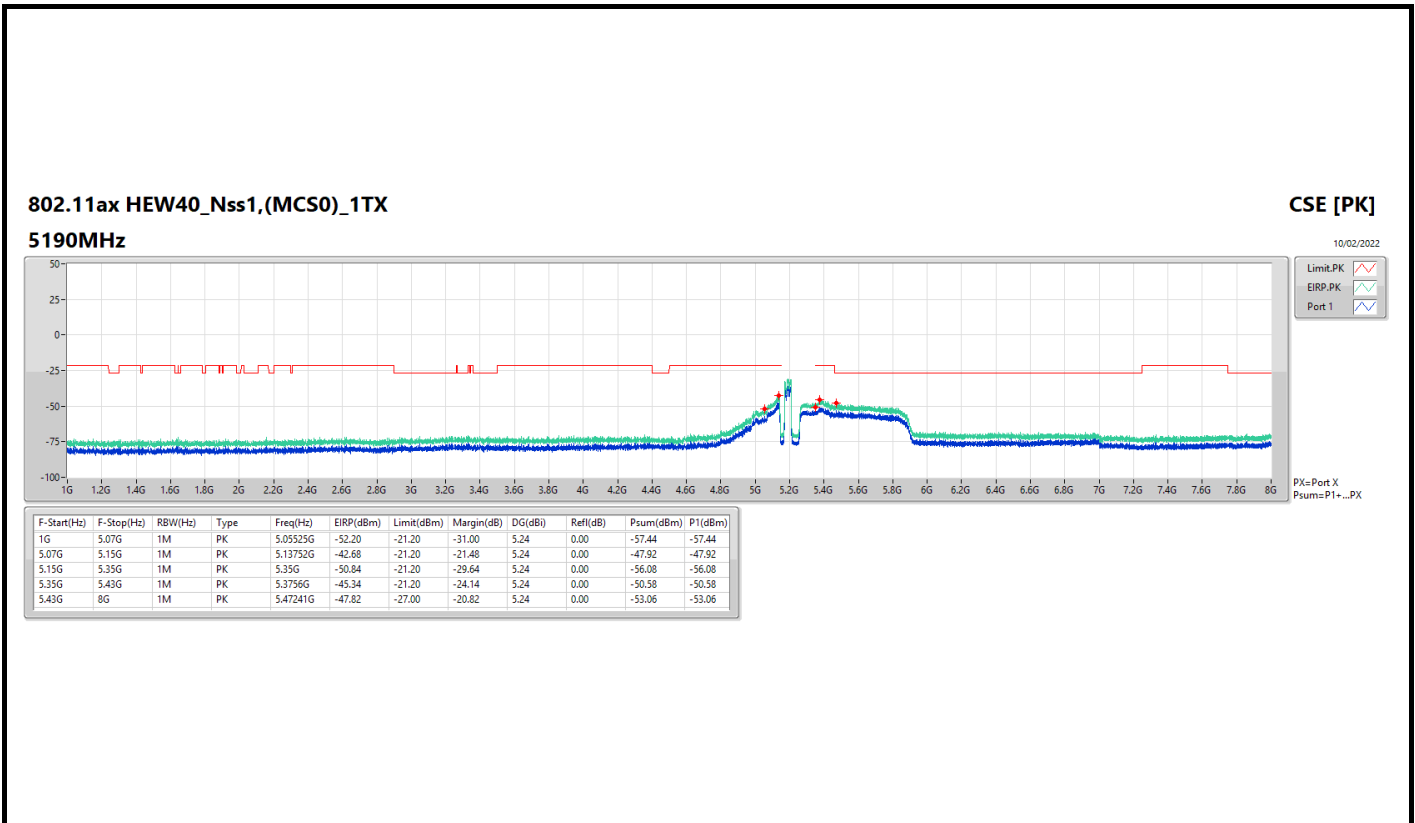

802.11ax HEW20_Nss1,(MCS0)_1TX
5785MHz

CSE [AV]

11/02/2022

F-Start(Hz)	F-Stop(Hz)	RBW(Hz)	Type	Freq(Hz)	EIRP(dBm)	Limit(dBm)	Margin(dB)	DG(dB)	Ref(dB)	Psum(dBm)	P1(dBm)
1G	5.685G	1M	AV	5.37638G	-55.74	-41.20	-14.54	3.94	0.00	-59.68	-59.68
5.89G	8G	1M	AV	7.73124G	-81.12	-41.20	-39.92	3.94	0.00	-85.06	-85.06