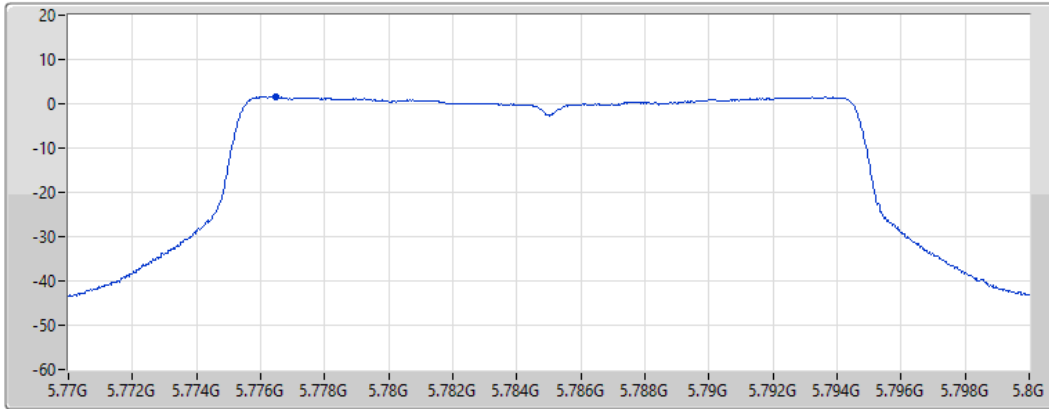

5785MHz

11/02/2022

CF
5.785GHz

Span
30MHz

RBW
500kHz

VBW
3MHz

Sweep Time
20ms

Detector Type
RMS