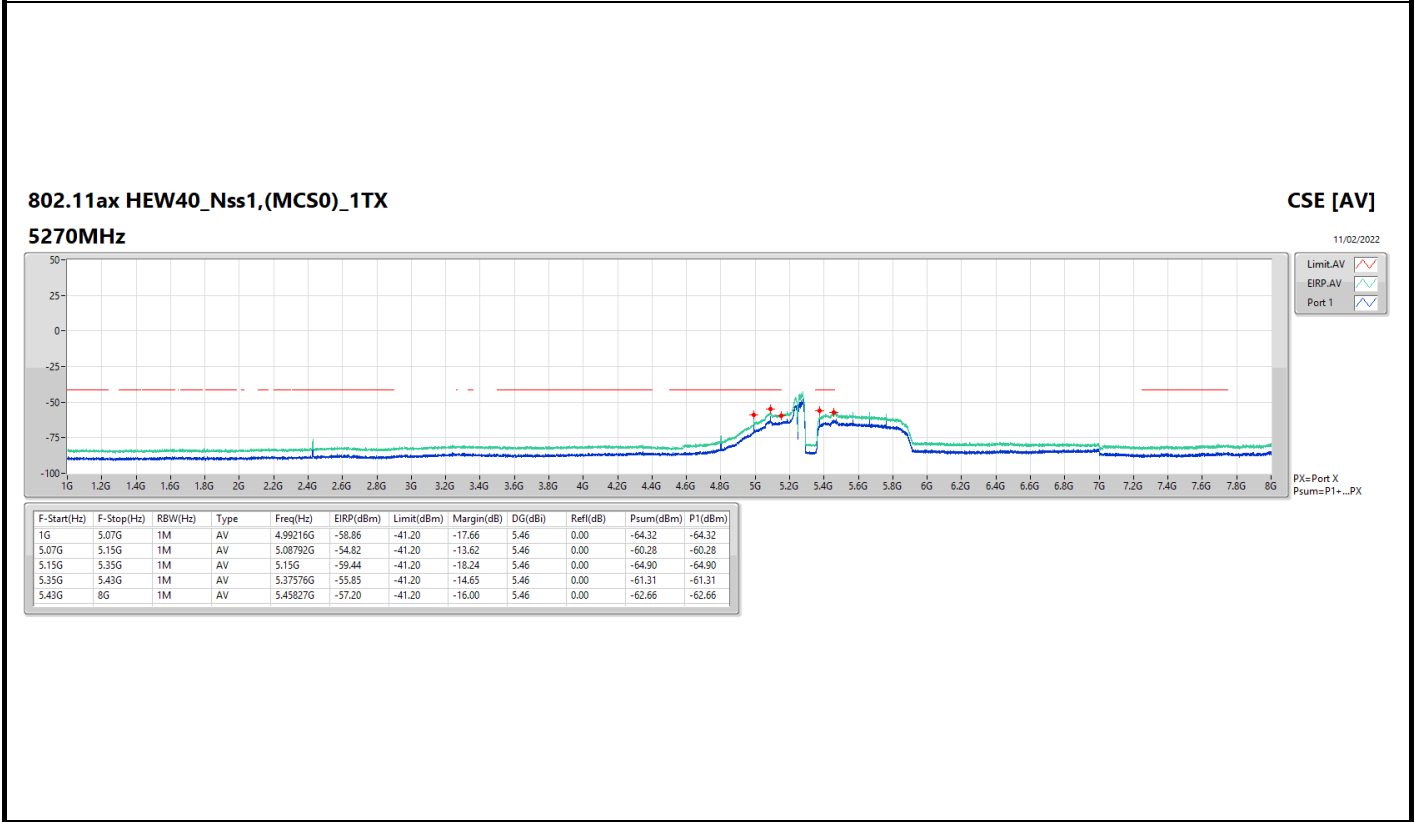

802.11ax HEW20_Nss1,(MCS0)_1TX
5785MHz

CSE [AV]

11/02/2022

F-Start(Hz)	F-Stop(Hz)	RBW(Hz)	Type	Freq(Hz)	EIRP(dBm)	Limit(dBm)	Margin(dB)	DG(dB)	Ref(dB)	Psum(dBm)	P1(dBm)
1G	5.685G	1M	AV	5.37638G	-55.74	-41.20	-14.54	3.94	0.00	-59.68	-59.68
5.89G	8G	1M	AV	7.73124G	-81.12	-41.20	-39.92	3.94	0.00	-85.06	-85.06