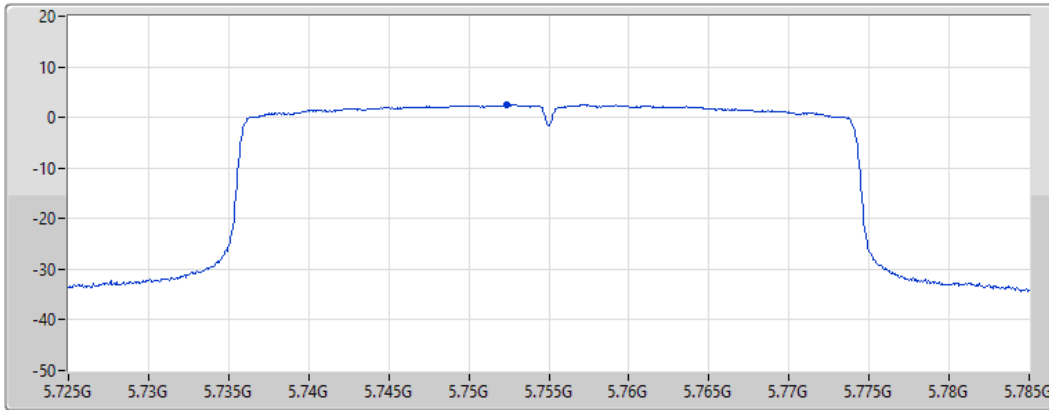

802.11ax HEW40_Nss1,(MCS0)_1TX
5755MHz

PSD

01/03/2022

CF
5.755GHz

Span
60MHz

RBW
500kHz

VBW
3MHz

Sweep Time
20ms

Detector Type
RMS

Port 1

Sum	PD	Port 1
(dBm/RBW)	(dBm/RBW)	(dBm/RBW)
2.49	2.49	2.49