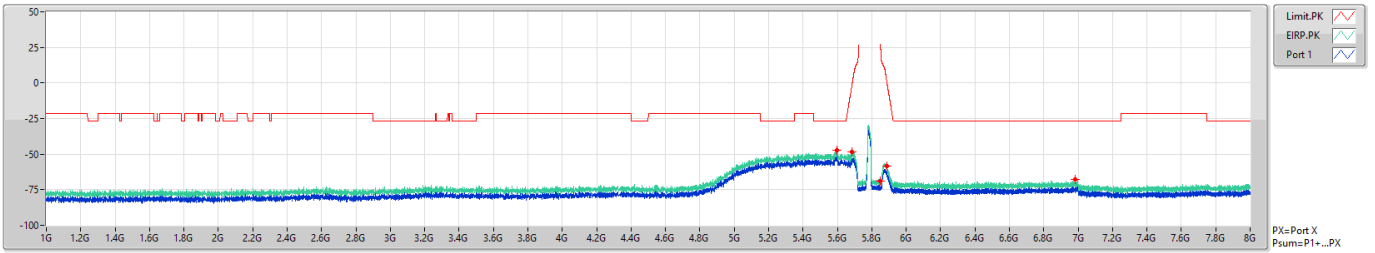

802.11ax HEW20_Nss1,(MCS0)_1TX
5785MHz

CSE [PK]

11/02/2022

F-Start(Hz)	F-Stop(Hz)	RBW(Hz)	Type	Freq(Hz)	EIRP(dBm)	Limit(dBm)	Margin(dB)	DG(dB)	Ref(dB)	Psum(dBm)	P1(dBm)
1G	5.685G	1M	PK	5.59657G	-47.42	-27.00	-20.42	3.94	0.00	-51.36	-51.36
5.685G	5.725G	1M	PK	5.68588G	-48.17	-0.45	-47.72	3.94	0.00	-52.11	-52.11
5.725G	5.85G	1M	PK	5.85G	-69.04	27.00	-96.04	3.94	0.00	-72.98	-72.98
5.85G	5.89G	1M	PK	5.8898G	-58.67	-0.86	-57.81	3.94	0.00	-62.61	-62.61
5.89G	8G	1M	PK	6.98087G	-67.80	-27.00	-40.80	3.94	0.00	-71.74	-71.74