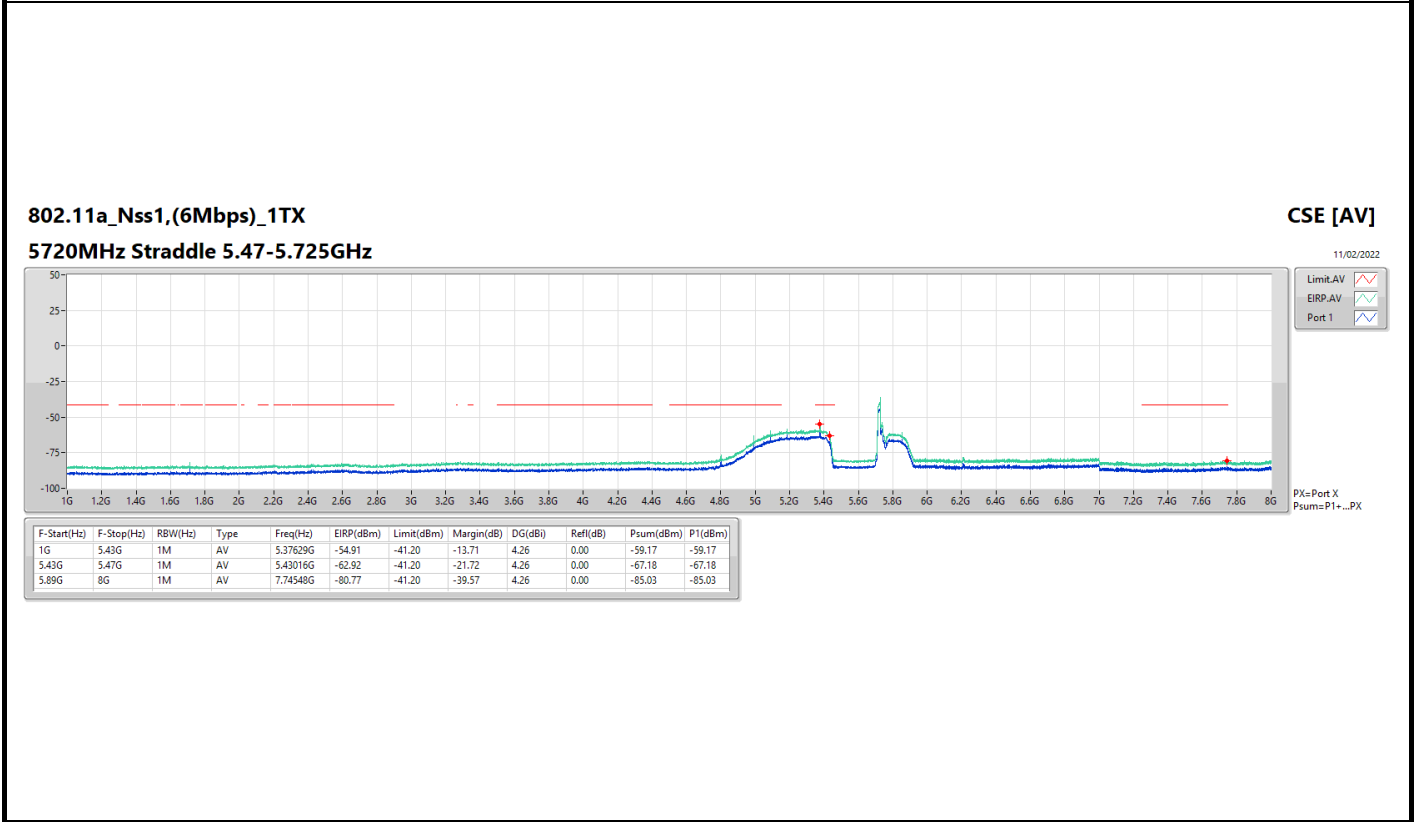

DG = Directional Gain ; PX=Port X; Psum=P1+P2+...PX

802.11a_Nss1,(6Mbps)_1TX
5785MHz

CSE [PK]

11/02/2022

F-Start(Hz)	F-Stop(Hz)	RBW(Hz)	Type	Freq(Hz)	EIRP(dBm)	Limit(dBm)	Margin(dB)	DG(dB)	Ref(dB)	Psum(dBm)	P1(dBm)
1G	5.685G	1M	PK	5.5954G	-47.75	-27.00	-20.75	3.94	0.00	-51.69	-51.69
5.685G	5.725G	1M	PK	5.68692G	-47.60	0.32	-47.92	3.94	0.00	-51.54	-51.54
5.725G	5.85G	1M	PK	5.85G	-70.32	27.00	-97.32	3.94	0.00	-74.26	-74.26
5.85G	5.89G	1M	PK	5.88864G	-58.35	-0.09	-58.26	3.94	0.00	-62.29	-62.29
5.89G	8G	1M	PK	6.8548G	-68.32	-27.00	-41.32	3.94	0.00	-72.26	-72.26