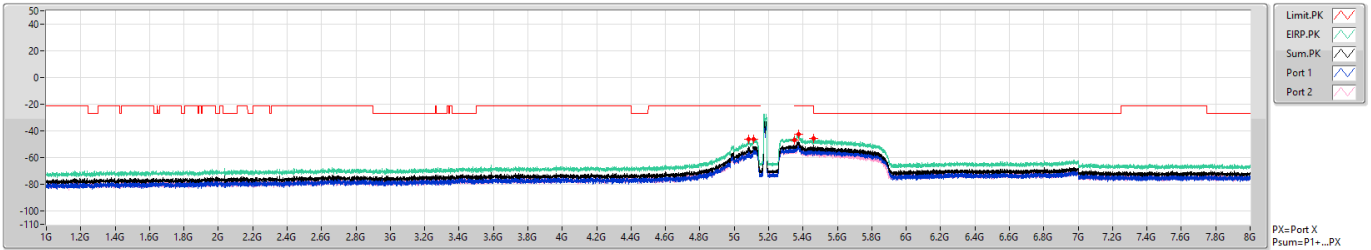

802.11a_Nss1,(6Mbps)_2TX
5180MHz

CSE [PK]

23/03/2022

F-Start(Hz)	F-Stop(Hz)	RBW(Hz)	Type	Freq(Hz)	EIRP(dBm)	Limit(dBm)	Margin(dB)	DG(dB)	Ref(dB)	Psum(dBm)	P1(dBm)	P2(dBm)
1G	5.11G	1M	PK	5.08174G	-46.50	-21.20	-25.30	5.39	0.00	-51.89	-55.64	-54.27
5.11G	5.15G	1M	PK	5.11448G	-46.29	-21.20	-25.09	5.39	0.00	-51.68	-55.81	-53.80
5.15G	5.35G	1M	PK	5.35G	-46.60	-21.20	-25.40	5.39	0.00	-51.99	-55.17	-54.83
5.35G	5.39G	1M	PK	5.37568G	-42.74	-21.20	-21.54	5.39	0.00	-48.13	-50.80	-51.51
5.39G	8G	1M	PK	5.46275G	-45.52	-27.00	-18.52	5.39	0.00	-50.91	-53.06	-55.00