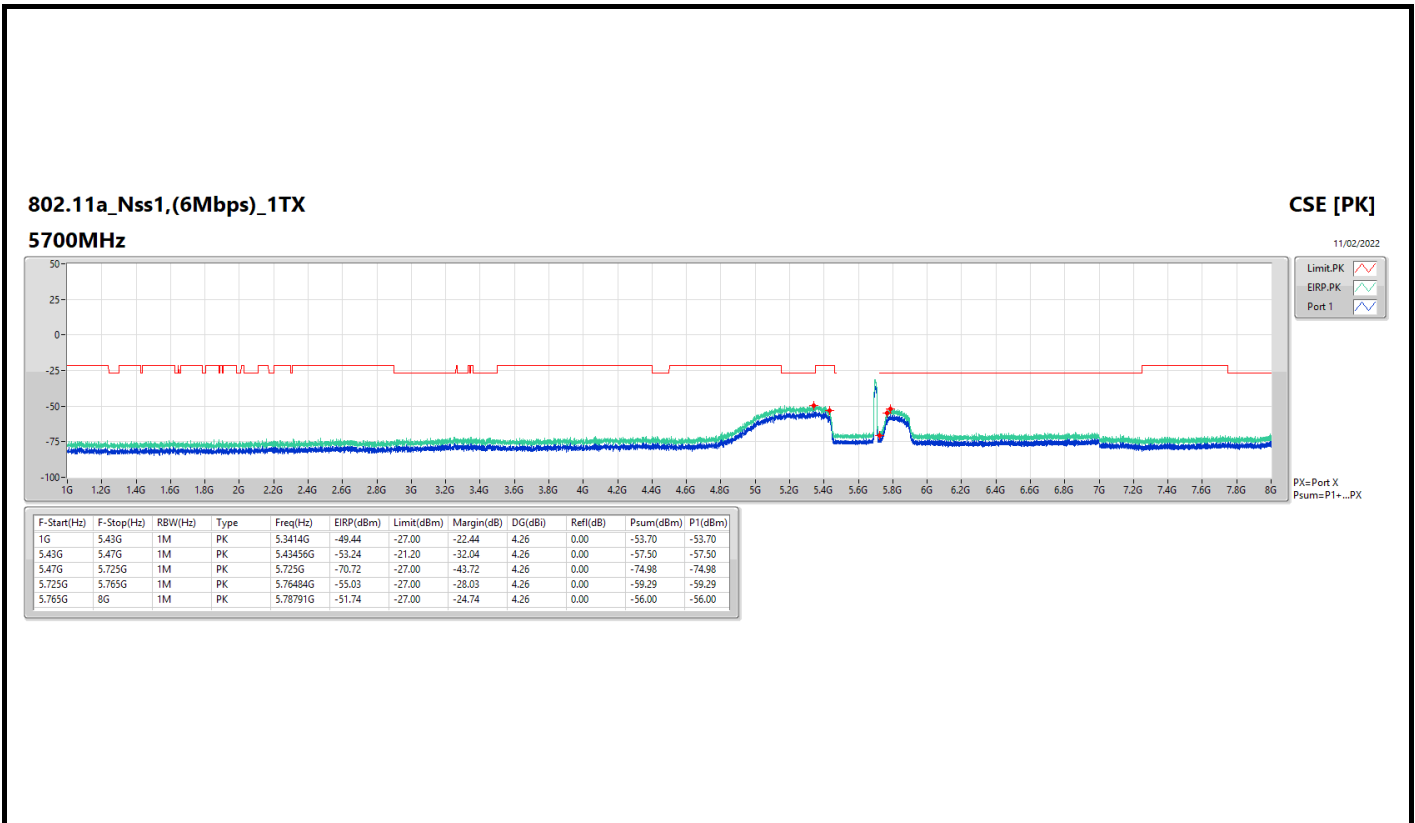

DG = Directional Gain ; PX=Port X; Psum=P1+P2+...PX

802.11a_Nss1,(6Mbps)_1TX
5785MHz

CSE [PK]

11/02/2022

F-Start(Hz)	F-Stop(Hz)	RBW(Hz)	Type	Freq(Hz)	EIRP(dBm)	Limit(dBm)	Margin(dB)	DG(dB)	Ref(dB)	Psum(dBm)	P1(dBm)
1G	5.685G	1M	PK	5.5954G	-47.75	-27.00	-20.75	3.94	0.00	-51.69	-51.69
5.685G	5.725G	1M	PK	5.68692G	-47.60	0.32	-47.92	3.94	0.00	-51.54	-51.54
5.725G	5.85G	1M	PK	5.85G	-70.32	27.00	-97.32	3.94	0.00	-74.26	-74.26
5.85G	5.89G	1M	PK	5.88864G	-58.35	-0.09	-58.26	3.94	0.00	-62.29	-62.29
5.89G	8G	1M	PK	6.8548G	-68.32	-27.00	-41.32	3.94	0.00	-72.26	-72.26