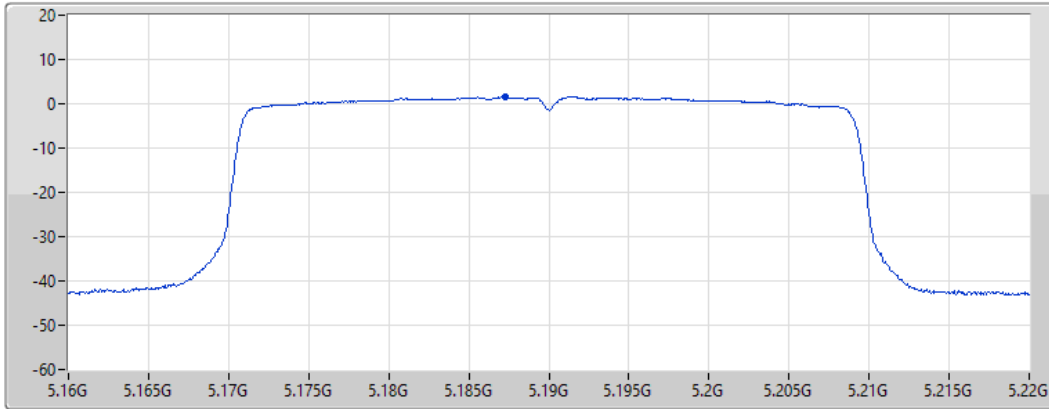

5190MHz

01/03/2022

CF
5.19GHz

Span
60MHz

RBW
1MHz

VBW
3MHz

Sweep Time
20ms

Detector Type
RMS