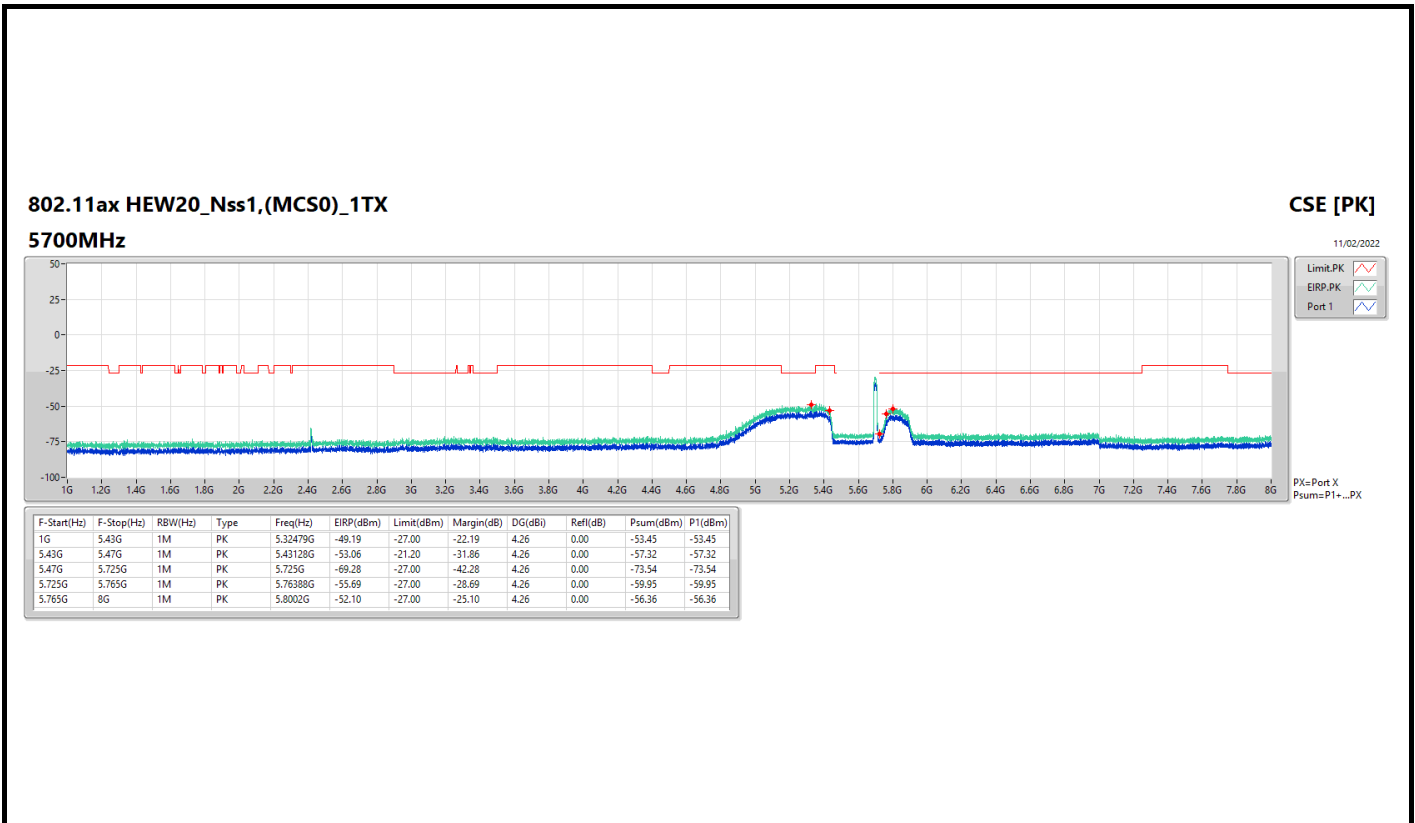

802.11ax HEW20_Nss1,(MCS0)_1TX
5260MHz

CSE [AV]

11/02/2022

F-Start(Hz)	F-Stop(Hz)	RBW(Hz)	Type	Freq(Hz)	EIRP(dBm)	Limit(dBm)	Margin(dB)	DG(dB)	Ref(dB)	Psum(dBm)	P1(dBm)
1G	5.11G	1M	AV	5.08842G	-56.15	-41.20	-14.95	5.46	0.00	-61.61	-61.61
5.11G	5.15G	1M	AV	5.13752G	-58.41	-41.20	-17.21	5.46	0.00	-63.87	-63.87
5.15G	5.35G	1M	AV	5.15G	-59.18	-41.20	-17.98	5.46	0.00	-64.64	-64.64
5.35G	5.39G	1M	AV	5.376G	-55.82	-41.20	-14.62	5.46	0.00	-61.28	-61.28
5.39G	8G	1M	AV	5.45101G	-56.57	-41.20	-15.37	5.46	0.00	-62.03	-62.03