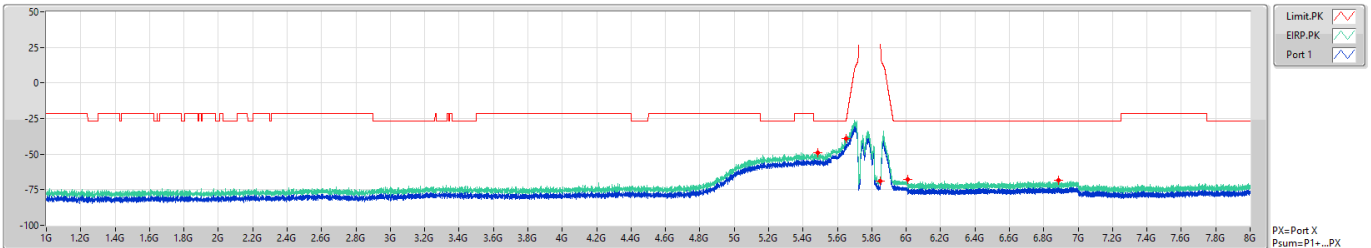

802.11ax HEW80_Nss1,(MCS0)_1TX
5775MHz

CSE [PK]

11/02/2022

F-Start(Hz)	F-Stop(Hz)	RBW(Hz)	Type	Freq(Hz)	EIRP(dBm)	Limit(dBm)	Margin(dB)	DG(dB)	Ref(dB)	Psum(dBm)	P1(dBm)
1G	5.565G	1M	PK	5.4874G	-48.80	-27.00	-21.80	3.94	0.00	-52.74	-52.74
5.565G	5.725G	1M	PK	5.65044G	-39.30	-26.67	-12.63	3.94	0.00	-43.24	-43.24
5.725G	5.85G	1M	PK	5.85G	-69.21	27.00	-96.21	3.94	0.00	-73.15	-73.15
5.85G	6.01G	1M	PK	6.00936G	-67.89	-27.00	-40.89	3.94	0.00	-71.83	-71.83
6.01G	8G	1M	PK	6.88361G	-68.19	-27.00	-41.19	3.94	0.00	-72.13	-72.13