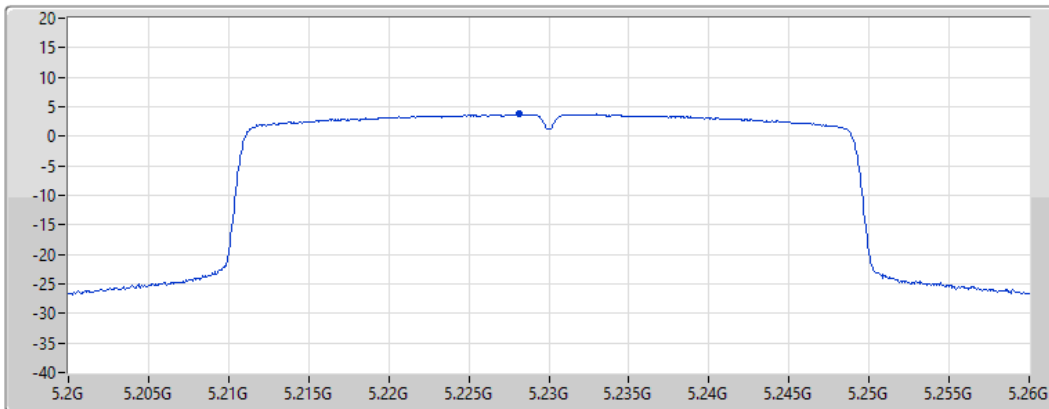

802.11ax HEW40_Nss1,(MCS0)_1TX

PSD

5230MHz

01/03/2022

CF
5.23GHz

Span
60MHz

RBW
1MHz

VBW
3MHz

Sweep Time
20ms

Detector Type
RMS

Port 1

Sum	PD	Port 1
(dBm/RBW)	(dBm/RBW)	(dBm/RBW)
3.77	3.77	3.77