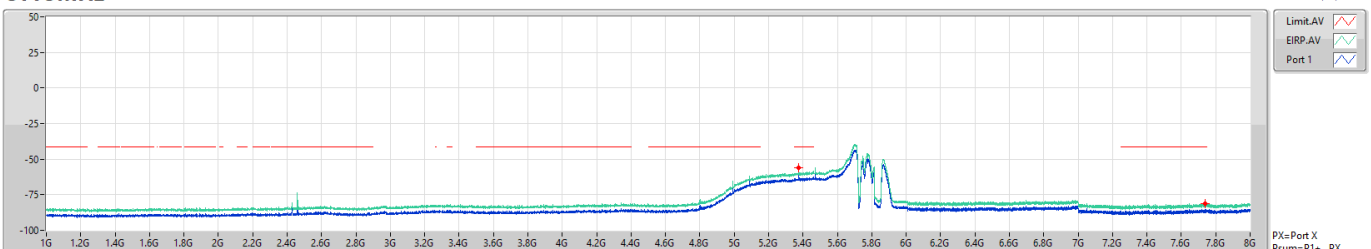

802.11ax HEW80_Nss1,(MCS0)_1TX
5775MHz

CSE [AV]

11/02/2022

F-Start(Hz)	F-Stop(Hz)	RBW(Hz)	Type	Freq(Hz)	EIRP(dBm)	Limit(dBm)	Margin(dB)	DG(dB)	Ref(dB)	Psum(dBm)	P1(dBm)
1G	5.565G	1M	AV	5.37612G	-55.98	-41.20	-14.78	3.94	0.00	-59.92	-59.92
6.01G	8G	1M	AV	7.73707G	-81.24	-41.20	-40.04	3.94	0.00	-85.18	-85.18