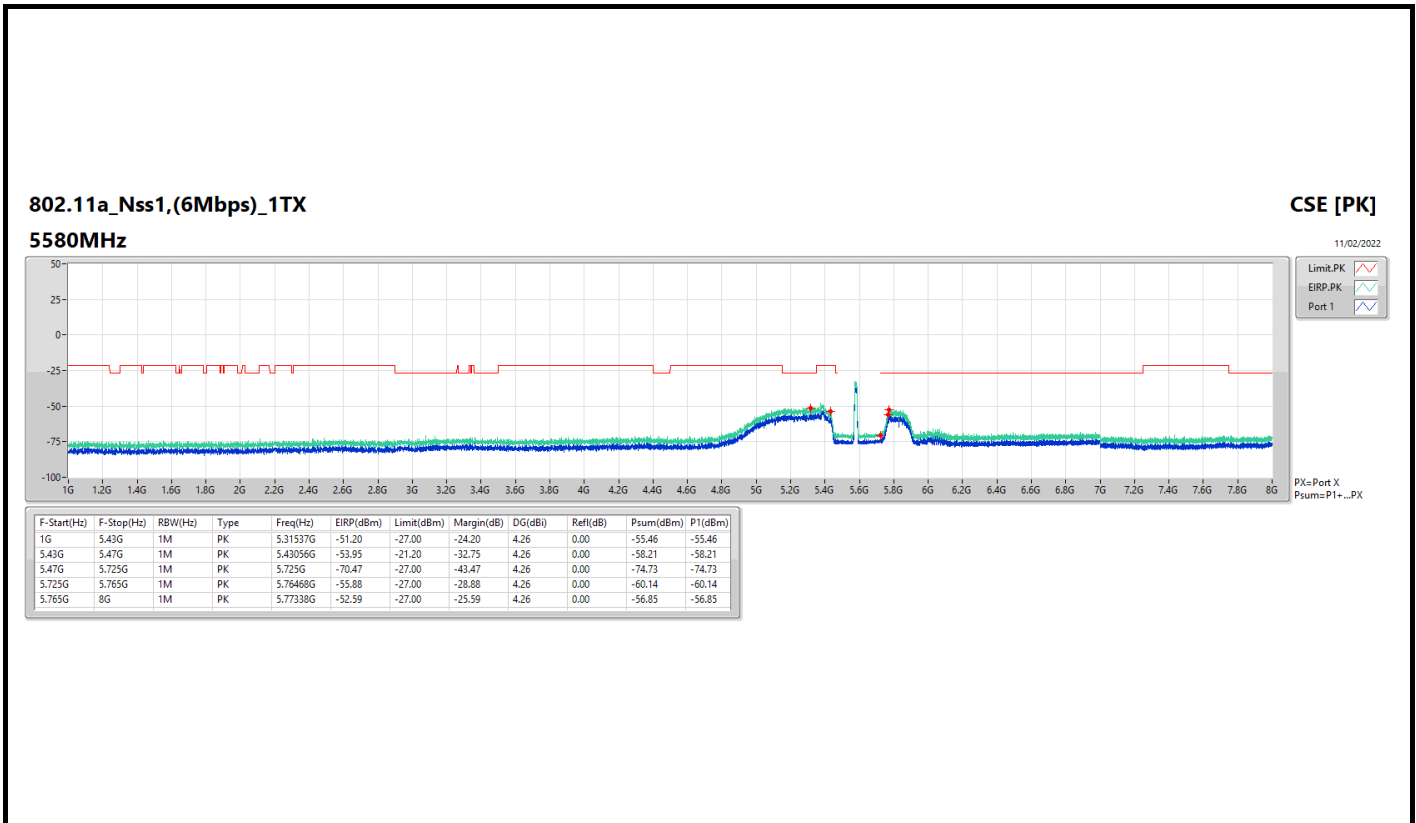

DG = Directional Gain ; PX=Port X; Psum=P1+P2+...PX

802.11a_Nss1,(6Mbps)_1TX
5785MHz

CSE [PK]

11/02/2022

F-Start(Hz)	F-Stop(Hz)	RBW(Hz)	Type	Freq(Hz)	EIRP(dBm)	Limit(dBm)	Margin(dB)	DG(dB)	Ref(dB)	Psum(dBm)	P1(dBm)
1G	5.685G	1M	PK	5.5954G	-47.75	-27.00	-20.75	3.94	0.00	-51.69	-51.69
5.685G	5.725G	1M	PK	5.68692G	-47.60	0.32	-47.92	3.94	0.00	-51.54	-51.54
5.725G	5.85G	1M	PK	5.85G	-70.32	27.00	-97.32	3.94	0.00	-74.26	-74.26
5.85G	5.89G	1M	PK	5.88864G	-58.35	-0.09	-58.26	3.94	0.00	-62.29	-62.29
5.89G	8G	1M	PK	6.8548G	-68.32	-27.00	-41.32	3.94	0.00	-72.26	-72.26