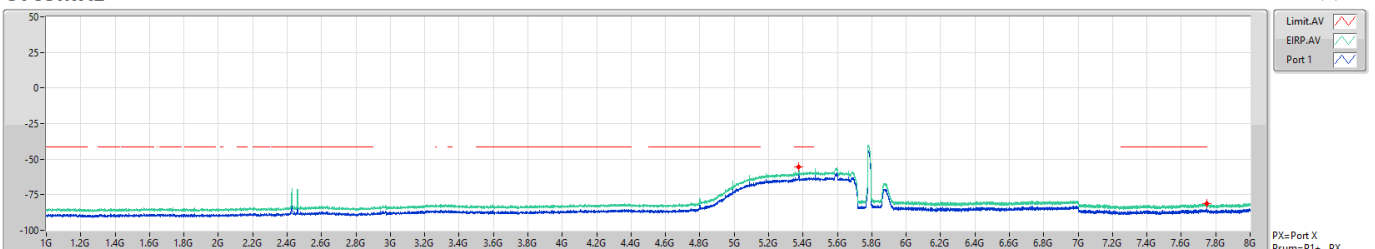

802.11a_Nss1,(6Mbps)_1TX
5785MHz

CSE [AV]

11/02/2022

F-Start(Hz)	F-Stop(Hz)	RBW(Hz)	Type	Freq(Hz)	EIRP(dBm)	Limit(dBm)	Margin(dB)	DG(dB)	Ref(dB)	Psum(dBm)	P1(dBm)
1G	5.685G	1M	AV	5.37638G	-55.52	-41.20	-14.32	3.94	0.00	-59.46	-59.46
5.89G	8G	1M	AV	7.74706G	-80.97	-41.20	-39.77	3.94	0.00	-84.91	-84.91