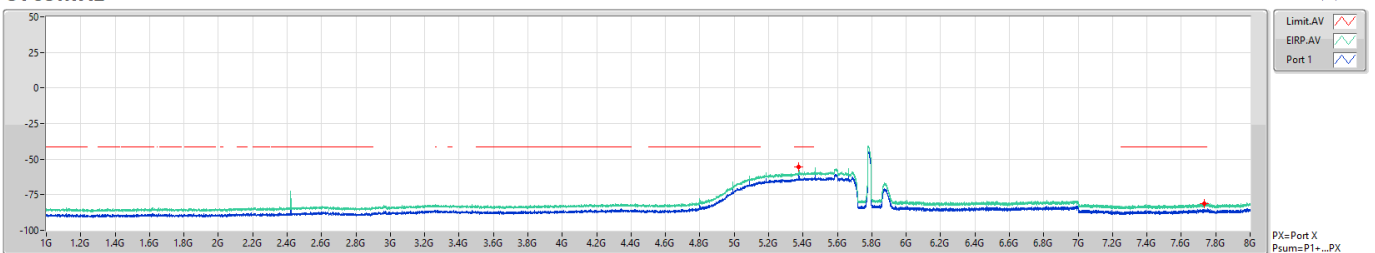

802.11ax HEW20_Nss1,(MCS0)_1TX
5785MHz

CSE [AV]

11/02/2022

F-Start(Hz)	F-Stop(Hz)	RBW(Hz)	Type	Freq(Hz)	EIRP(dBm)	Limit(dBm)	Margin(dB)	DG(dB)	Ref(dB)	Psum(dBm)	P1(dBm)
1G	5.685G	1M	AV	5.37638G	-55.74	-41.20	-14.54	3.94	0.00	-59.68	-59.68
5.89G	8G	1M	AV	7.73124G	-81.12	-41.20	-39.92	3.94	0.00	-85.06	-85.06