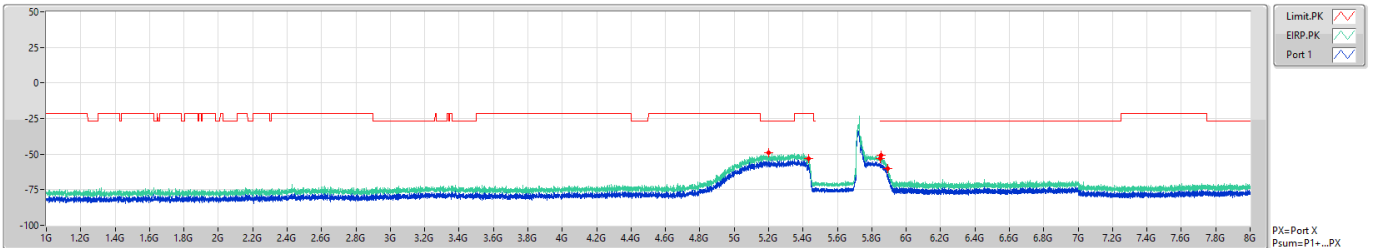

802.11ax HEW20_Nss1,(MCS0)_1TX
5720MHz Straddle 5.47-5.725GHz

CSE [PK]

11/02/2022

F-Start(Hz)	F-Stop(Hz)	RBW(Hz)	Type	Freq(Hz)	EIRP(dBm)	Limit(dBm)	Margin(dB)	DG(dB)	Ref(dB)	Psum(dBm)	P1(dBm)
1G	5.43G	1M	PK	5.19853G	-49.19	-27.00	-22.19	4.26	0.00	-53.45	-53.45
5.43G	5.47G	1M	PK	5.43204G	-53.25	-21.20	-32.05	4.26	0.00	-57.51	-57.51
5.47G	5.85G	1M	PK	5.85G	-53.39	-27.00	-26.39	4.26	0.00	-57.65	-57.65
5.85G	5.89G	1M	PK	5.856G	-51.05	-27.00	-24.05	4.26	0.00	-55.31	-55.31
5.89G	8G	1M	PK	5.89237G	-60.11	-27.00	-33.11	4.26	0.00	-64.37	-64.37