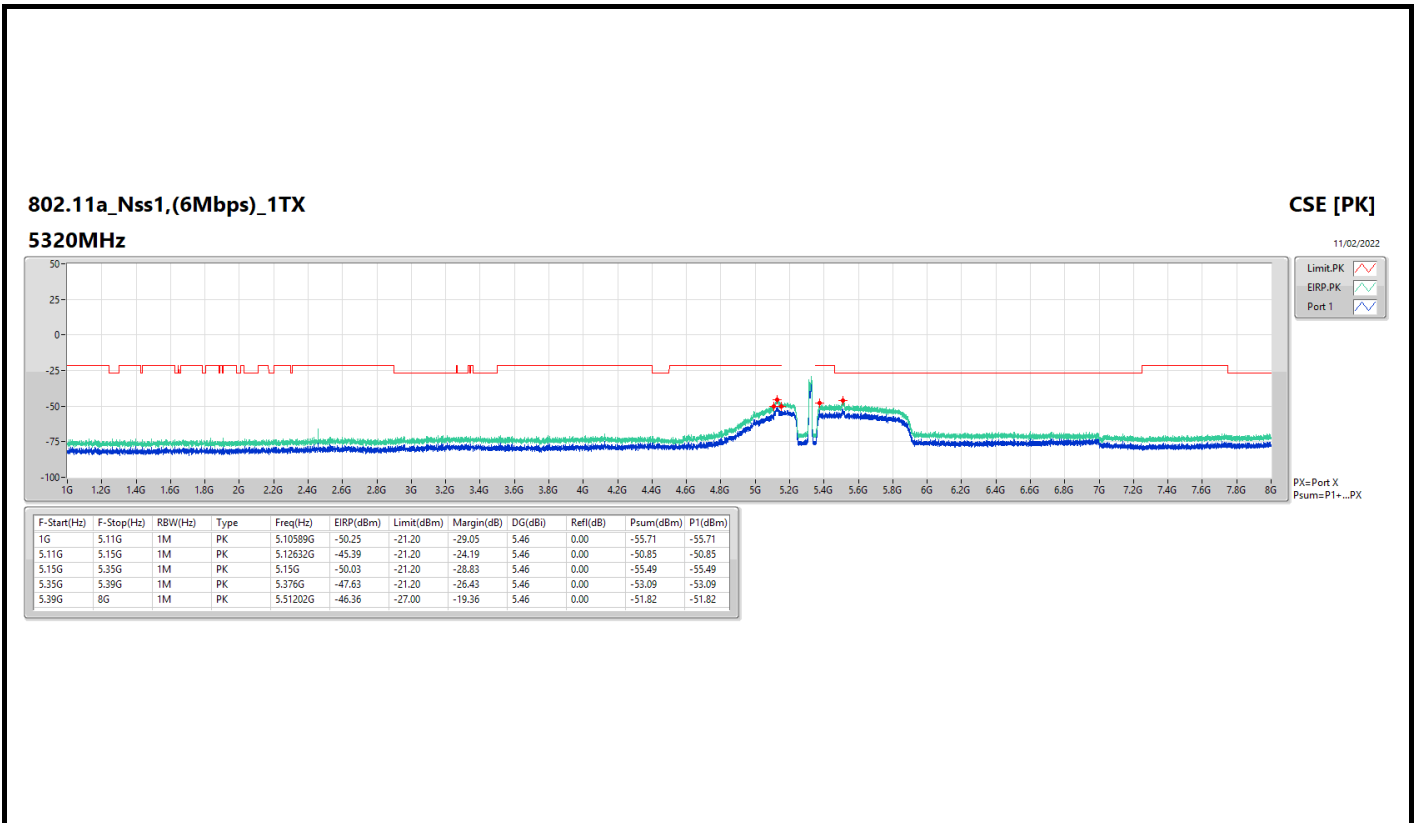

DG = Directional Gain ; PX=Port X; Psum=P1+P2+...PX

802.11a_Nss1,(6Mbps)_1TX
5785MHz

CSE [PK]

11/02/2022

F-Start(Hz)	F-Stop(Hz)	RBW(Hz)	Type	Freq(Hz)	EIRP(dBm)	Limit(dBm)	Margin(dB)	DG(dB)	Ref(dB)	Psum(dBm)	P1(dBm)
1G	5.685G	1M	PK	5.5954G	-47.75	-27.00	-20.75	3.94	0.00	-51.69	-51.69
5.685G	5.725G	1M	PK	5.68692G	-47.60	0.32	-47.92	3.94	0.00	-51.54	-51.54
5.725G	5.85G	1M	PK	5.85G	-70.32	27.00	-97.32	3.94	0.00	-74.26	-74.26
5.85G	5.89G	1M	PK	5.88864G	-58.35	-0.09	-58.26	3.94	0.00	-62.29	-62.29
5.89G	8G	1M	PK	6.8548G	-68.32	-27.00	-41.32	3.94	0.00	-72.26	-72.26