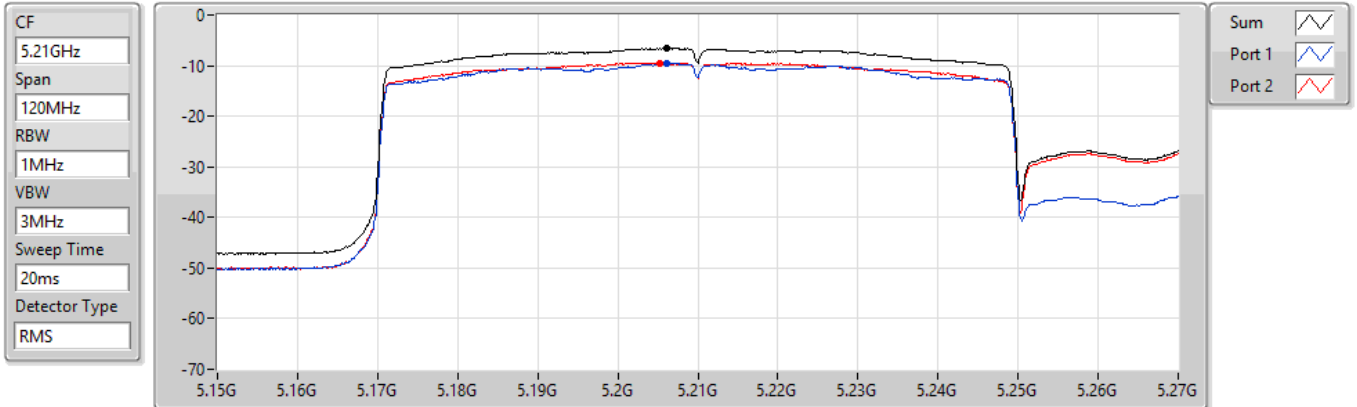

802.11ax HEW80+80_Nss1,(MCS0)_2TX

PSD

#5210MHz,5290MHz

12/05/2022

Sum	PD	Port 1	Port 2
(dBm/RBW)	(dBm/RBW)	(dBm/RBW)	(dBm/RBW)
-6.55	-6.55	-9.54	-9.46