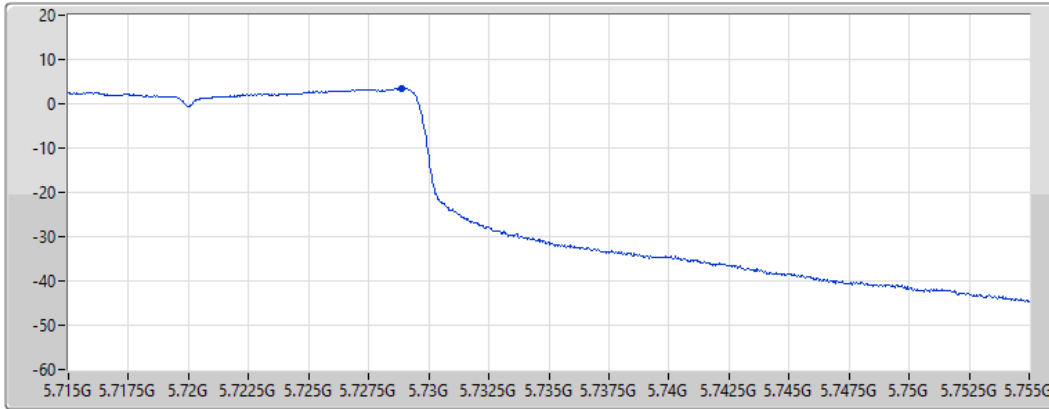

5720MHz Straddle 5.725-5.85GHz

11/02/2022

CF
5.735GHz

Span
40MHz

RBW
500kHz

VBW
3MHz

Sweep Time
20ms

Detector Type
RMS