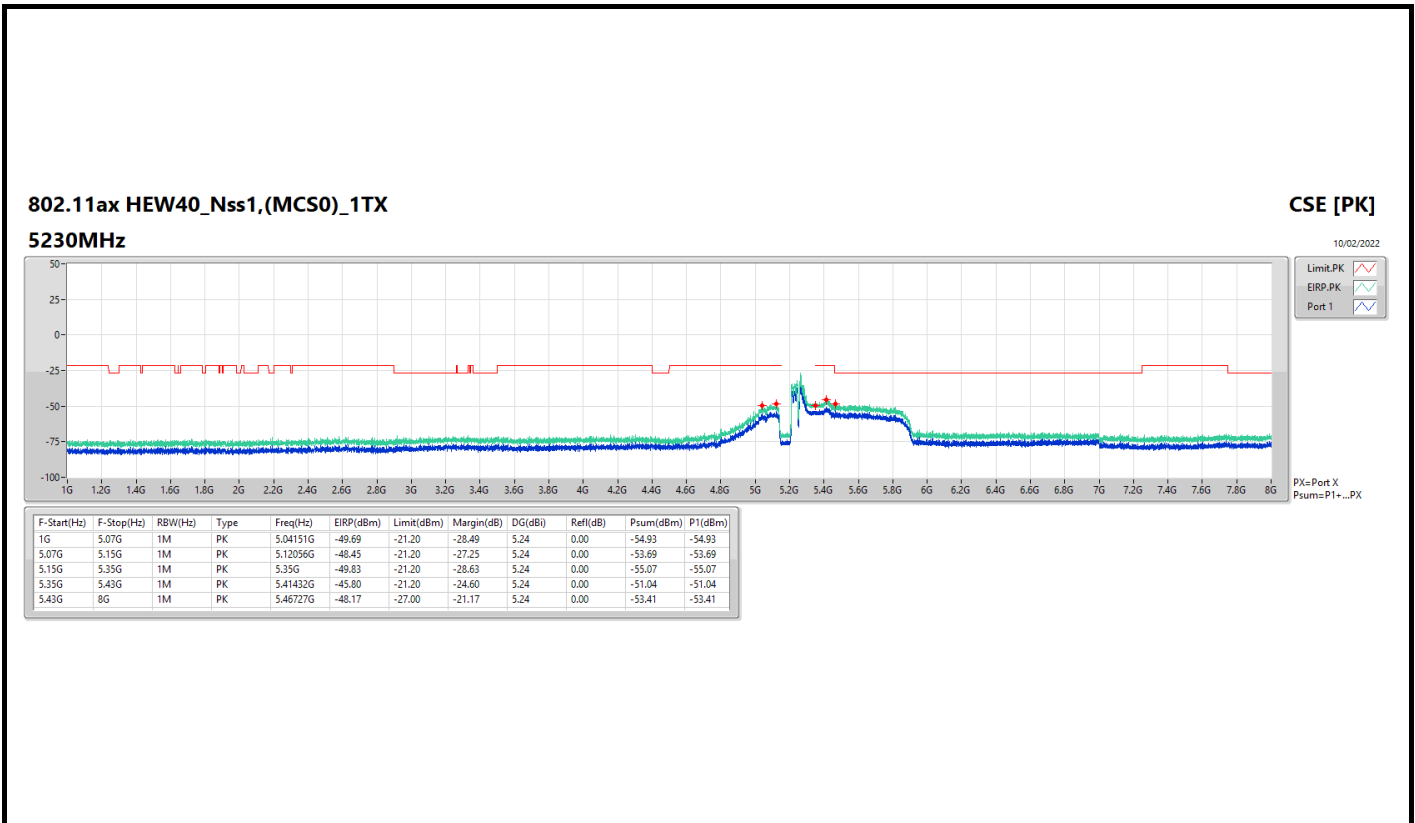

802.11ax HEW20_Nss1,(MCS0)_1TX
5785MHz

CSE [AV]

11/02/2022

F-Start(Hz)	F-Stop(Hz)	RBW(Hz)	Type	Freq(Hz)	EIRP(dBm)	Limit(dBm)	Margin(dB)	DG(dB)	Ref(dB)	Psum(dBm)	P1(dBm)
1G	5.685G	1M	AV	5.37638G	-55.74	-41.20	-14.54	3.94	0.00	-59.68	-59.68
5.89G	8G	1M	AV	7.73124G	-81.12	-41.20	-39.92	3.94	0.00	-85.06	-85.06