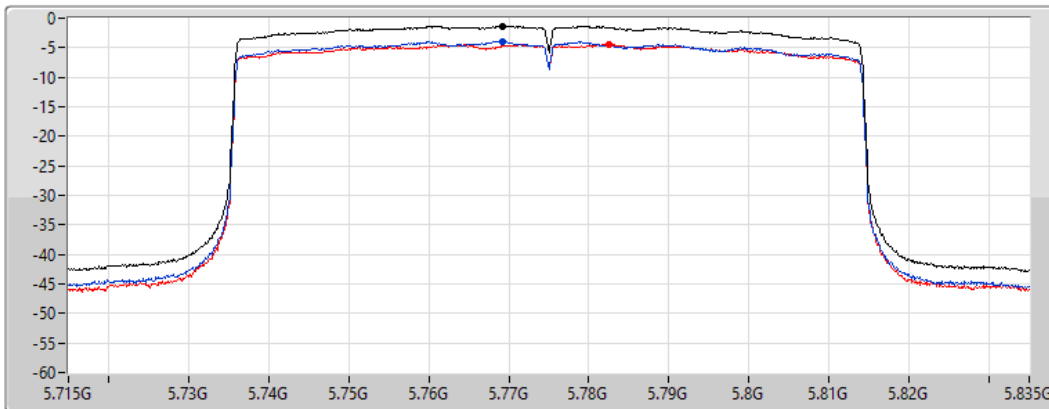

13/02/2022

CF
5.775GHz

Span
120MHz

RBW
500kHz

VBW
3MHz

Sweep Time
20ms

Detector Type
RMS

Sum 