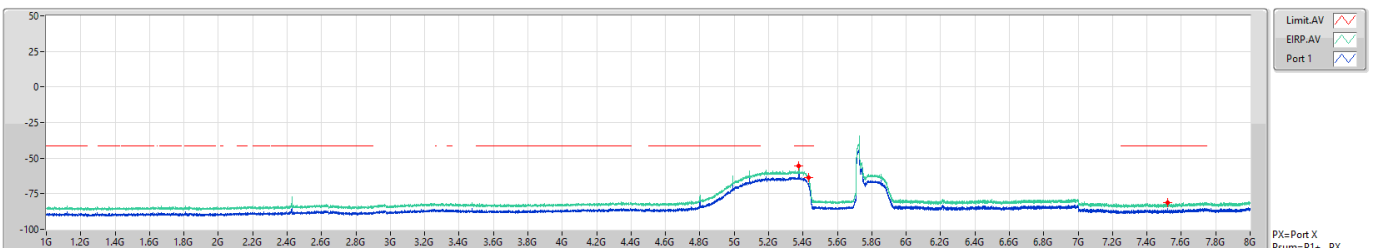

802.11ax HEW20_Nss1,(MCS0)_1TX
5720MHz Straddle 5.47-5.725GHz

CSE [AV]

11/02/2022

F-Start(Hz)	F-Stop(Hz)	RBW(Hz)	Type	Freq(Hz)	EIRP(dBm)	Limit(dBm)	Margin(dB)	DG(dB)	Ref(dB)	Psum(dBm)	P1(dBm)
1G	5.43G	1M	AV	5.37629G	-55.62	-41.20	-14.42	4.26	0.00	-59.88	-59.88
5.43G	5.47G	1M	AV	5.43032G	-63.61	-41.20	-22.41	4.26	0.00	-67.87	-67.87
5.89G	8G	1M	AV	7.52261G	-81.00	-41.20	-39.80	4.26	0.00	-85.26	-85.26