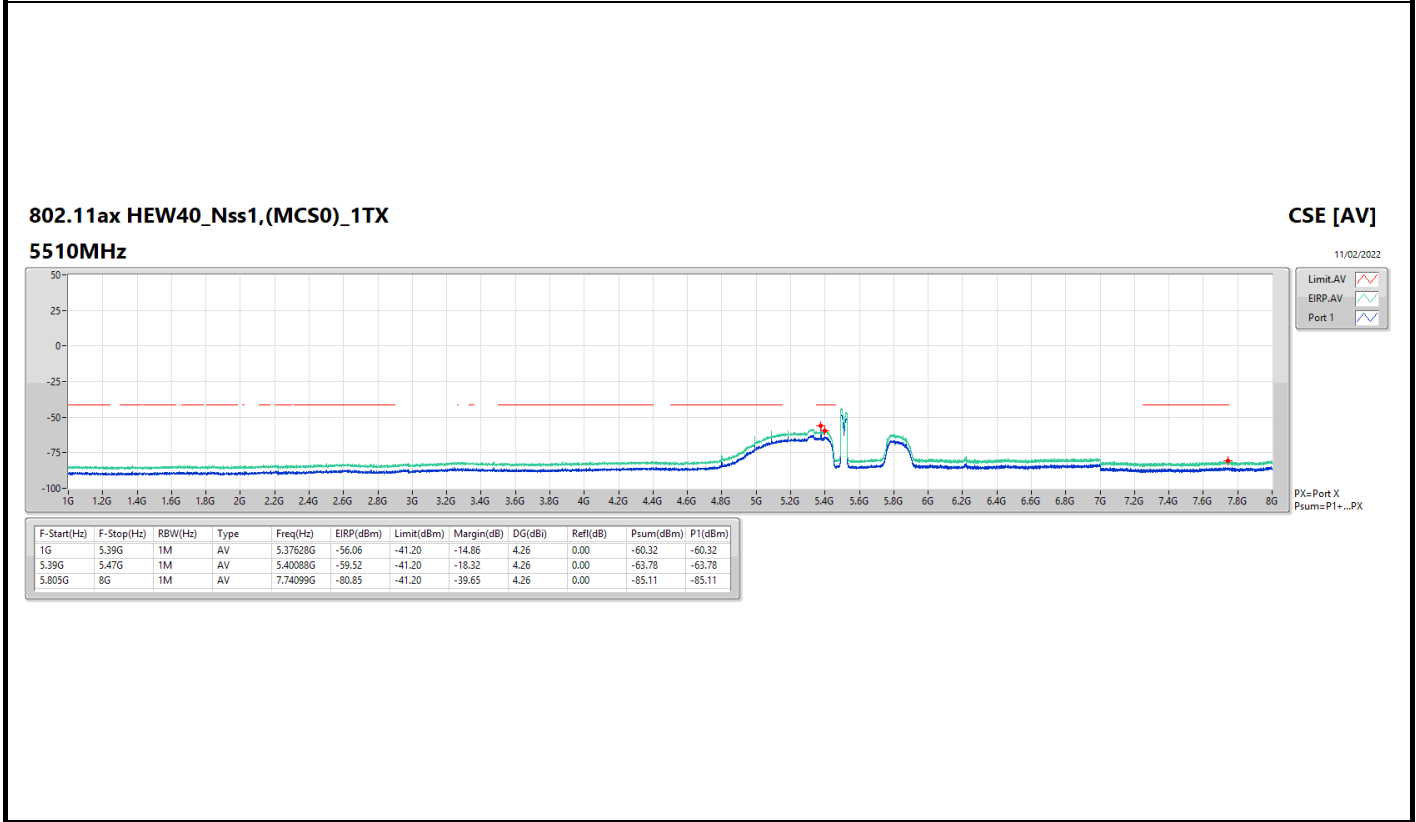

802.11ax HEW20_Nss1,(MCS0)_1TX
5785MHz

CSE [AV]

11/02/2022

F-Start(Hz)	F-Stop(Hz)	RBW(Hz)	Type	Freq(Hz)	EIRP(dBm)	Limit(dBm)	Margin(dB)	DG(dB)	Ref(dB)	Psum(dBm)	P1(dBm)
1G	5.685G	1M	AV	5.37638G	-55.74	-41.20	-14.54	3.94	0.00	-59.68	-59.68
5.89G	8G	1M	AV	7.73124G	-81.12	-41.20	-39.92	3.94	0.00	-85.06	-85.06