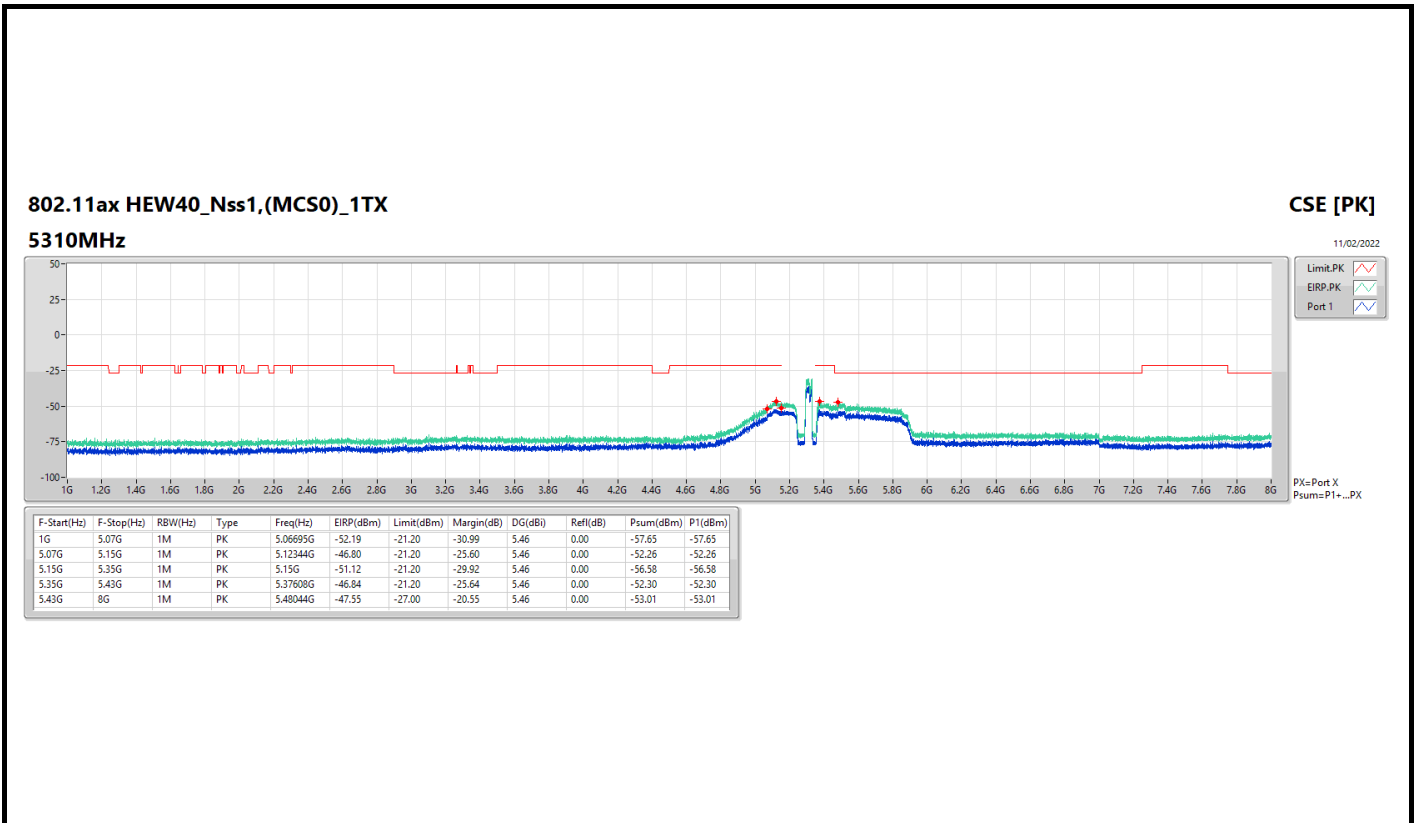

802.11ax HEW20_Nss1,(MCS0)_1TX
5785MHz

CSE [AV]

11/02/2022

F-Start(Hz)	F-Stop(Hz)	RBW(Hz)	Type	Freq(Hz)	EIRP(dBm)	Limit(dBm)	Margin(dB)	DG(dB)	Ref(dB)	Psum(dBm)	P1(dBm)
1G	5.685G	1M	AV	5.37638G	-55.74	-41.20	-14.54	3.94	0.00	-59.68	-59.68
5.89G	8G	1M	AV	7.73124G	-81.12	-41.20	-39.92	3.94	0.00	-85.06	-85.06