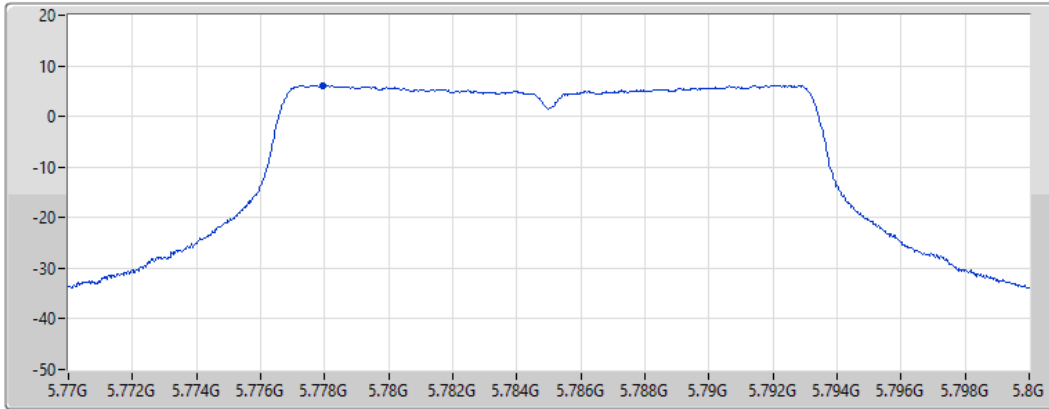

802.11a_Nss1,(6Mbps)_1TX

PSD

5785MHz

01/03/2022

CF
5.785GHz

Span
30MHz

RBW
500kHz

VBW
3MHz

Sweep Time
20ms

Detector Type
RMS

Port 1

Sum	PD	Port 1
(dBm/RBW)	(dBm/RBW)	(dBm/RBW)
6.15	6.15	6.15

802.11a_Nss1,(6Mbps)_1TX

PSD

5825MHz

01/03/2022

CF
5.825GHz

Span
30MHz

RBW
500kHz

VBW
3MHz

Sweep Time
20ms

Detector Type
RMS