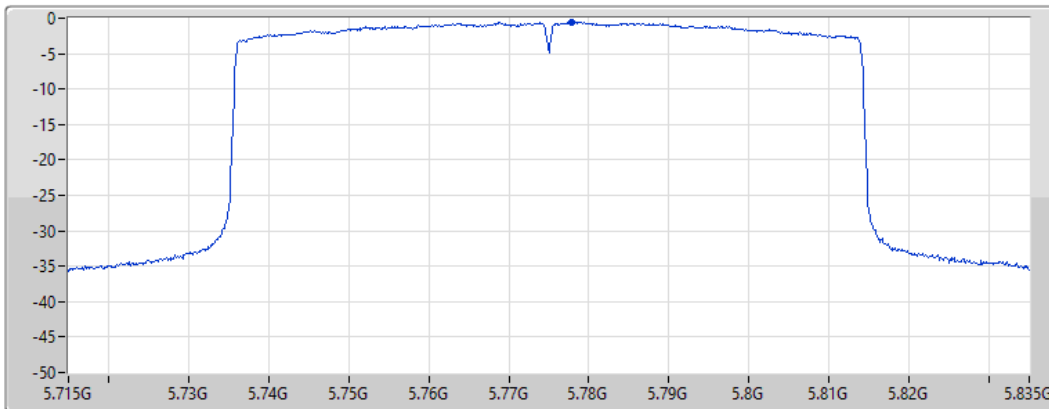

802.11ax HEW80_Nss1,(MCS0)_1TX

PSD

5775MHz

01/03/2022

CF
5.775GHz

Span
120MHz

RBW
500kHz

VBW
3MHz

Sweep Time
20ms

Detector Type
RMS

Port 1

Sum	PD	Port 1
(dBm/RBW)	(dBm/RBW)	(dBm/RBW)
-0.54	-0.54	-0.54