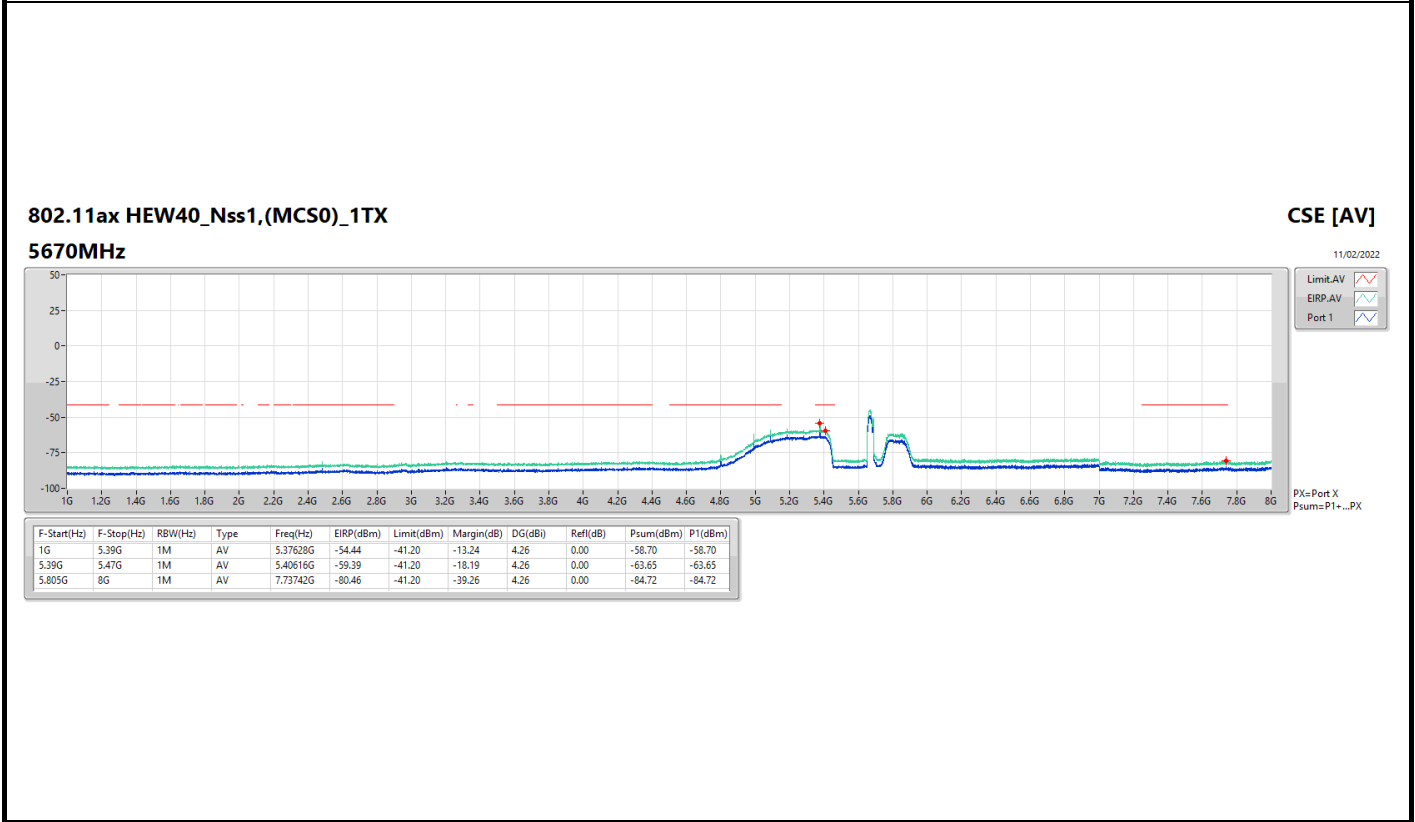

802.11ax HEW20_Nss1,(MCS0)_1TX
5785MHz

CSE [AV]

11/02/2022

F-Start(Hz)	F-Stop(Hz)	RBW(Hz)	Type	Freq(Hz)	EIRP(dBm)	Limit(dBm)	Margin(dB)	DG(dB)	Ref(dB)	Psum(dBm)	P1(dBm)
1G	5.685G	1M	AV	5.37638G	-55.74	-41.20	-14.54	3.94	0.00	-59.68	-59.68
5.89G	8G	1M	AV	7.73124G	-81.12	-41.20	-39.92	3.94	0.00	-85.06	-85.06