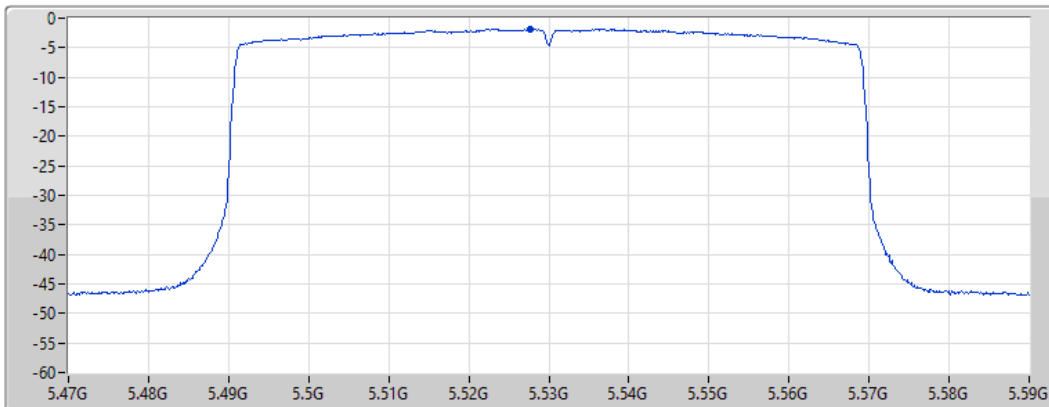

802.11ax HEW80_Nss1,(MCS0)_1TX

PSD

5530MHz

01/03/2022

CF
5.53GHz

Span
120MHz

RBW
1MHz

VBW
3MHz

Sweep Time
20ms

Detector Type
RMS

Port 1

Sum	PD	Port 1
(dBm/RBW)	(dBm/RBW)	(dBm/RBW)
-1.83	-1.83	-1.83