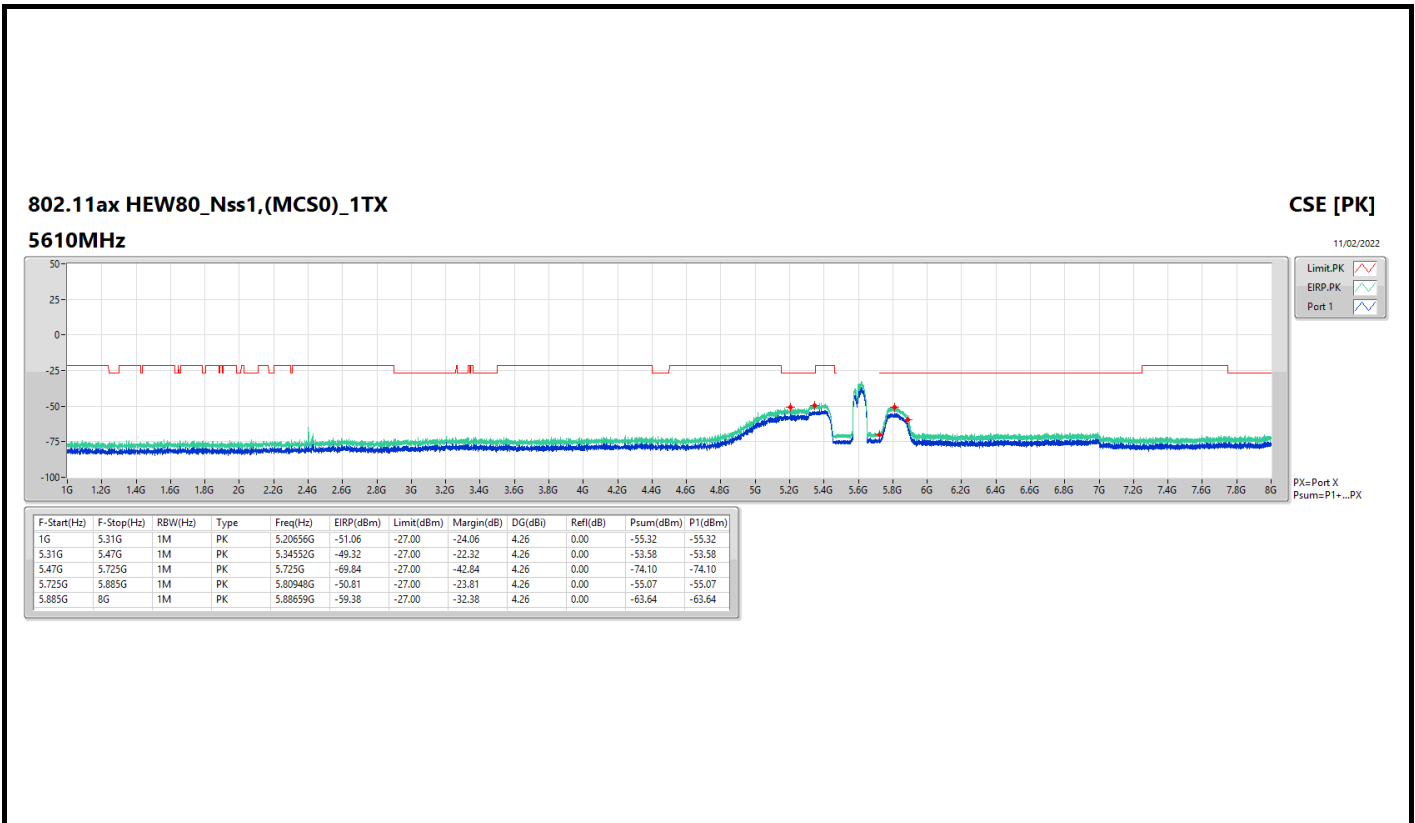

802.11ax HEW40_Nss1,(MCS0)_1TX
5795MHz

CSE [AV]

11/02/2022

F-Start(Hz)	F-Stop(Hz)	RBW(Hz)	Type	Freq(Hz)	EIRP(dBm)	Limit(dBm)	Margin(dB)	DG(dB)	Ref(dB)	Psum(dBm)	P1(dBm)
1G	5.645G	1M	AV	5.37617G	-55.78	-41.20	-14.58	3.94	0.00	-59.72	-59.72
5.93G	8G	1M	AV	7.72288G	-81.45	-41.20	-40.25	3.94	0.00	-85.39	-85.39