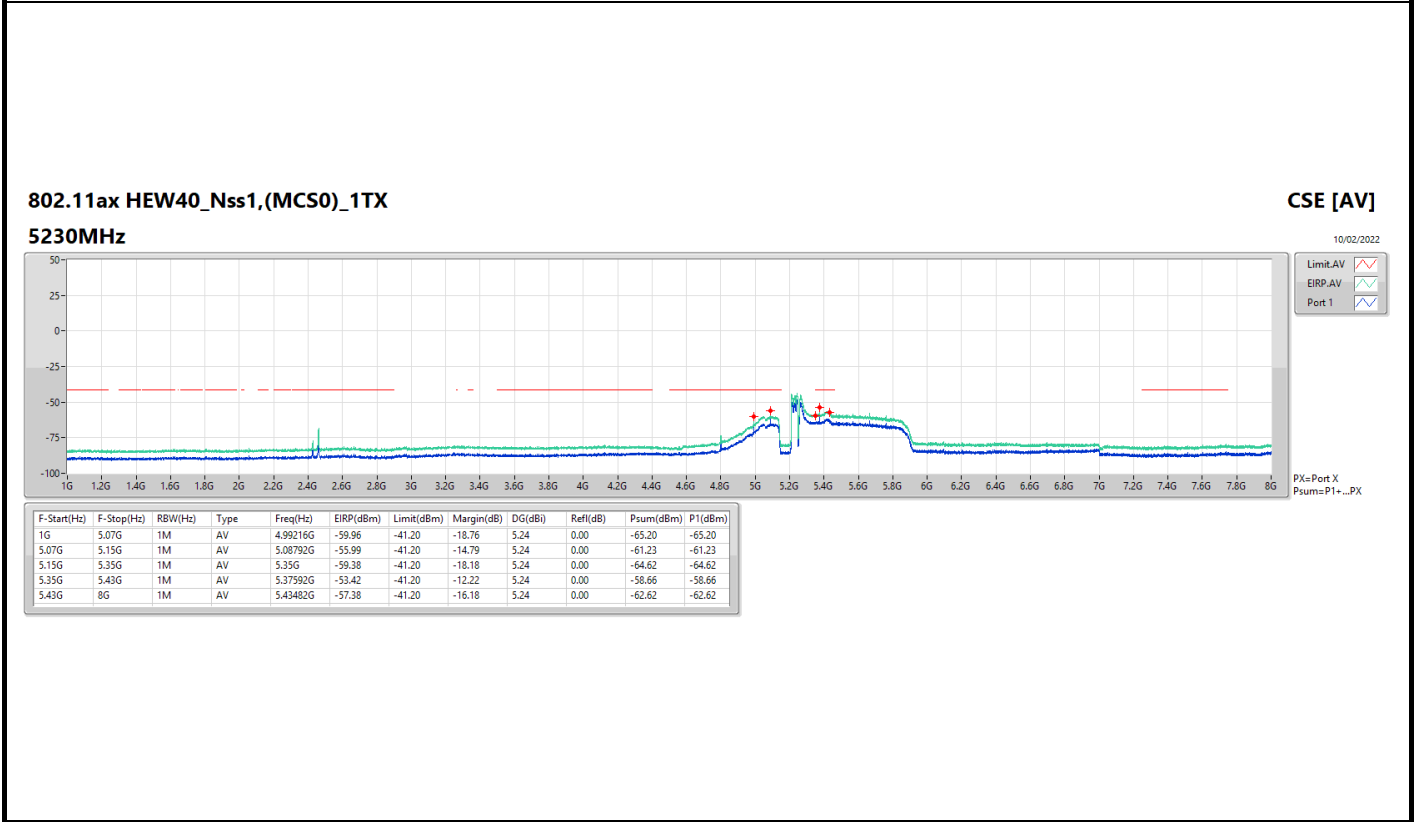

802.11ax HEW20_Nss1,(MCS0)_1TX
5785MHz

CSE [AV]

11/02/2022

F-Start(Hz)	F-Stop(Hz)	RBW(Hz)	Type	Freq(Hz)	EIRP(dBm)	Limit(dBm)	Margin(dB)	DG(dB)	Ref(dB)	Psum(dBm)	P1(dBm)
1G	5.685G	1M	AV	5.37638G	-55.74	-41.20	-14.54	3.94	0.00	-59.68	-59.68
5.89G	8G	1M	AV	7.73124G	-81.12	-41.20	-39.92	3.94	0.00	-85.06	-85.06