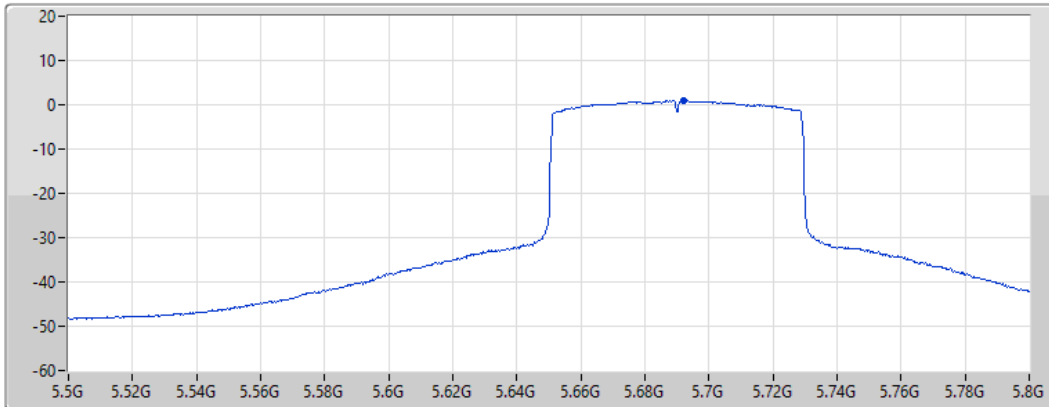

802.11ax HEW80_Nss1,(MCS0)_1TX

PSD

5690MHz Straddle 5.47-5.725GHz

01/03/2022

CF
5.65GHz

Span
300MHz

RBW
1MHz

VBW
3MHz

Sweep Time
20ms

Detector Type
RMS

Port 1

Sum	PD	Port 1
(dBm/RBW)	(dBm/RBW)	(dBm/RBW)
0.89	0.89	0.89