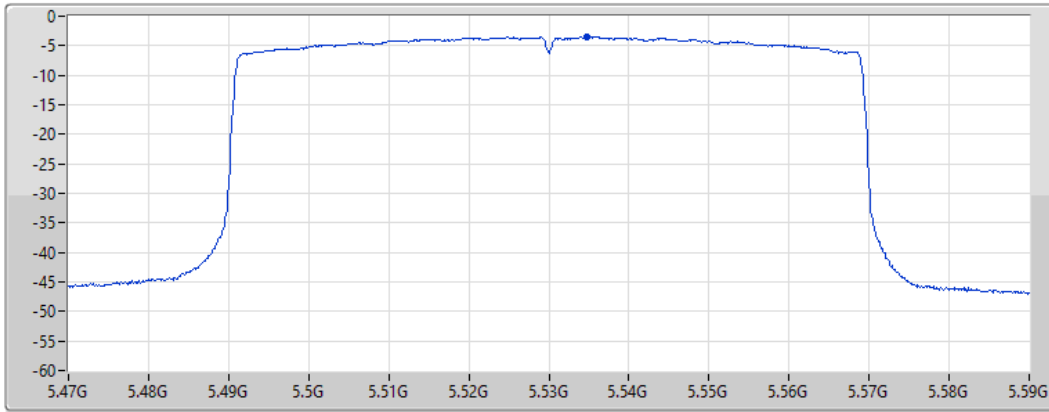

802.11ax HEW80_Nss1,(MCS0)_1TX

PSD

5530MHz

11/02/2022

CF
5.53GHz

Span
120MHz

RBW
1MHz

VBW
3MHz

Sweep Time
20ms

Detector Type
RMS

Port 1

Sum	PD	Port 1
(dBm/RBW)	(dBm/RBW)	(dBm/RBW)
-3.51	-3.51	-3.51