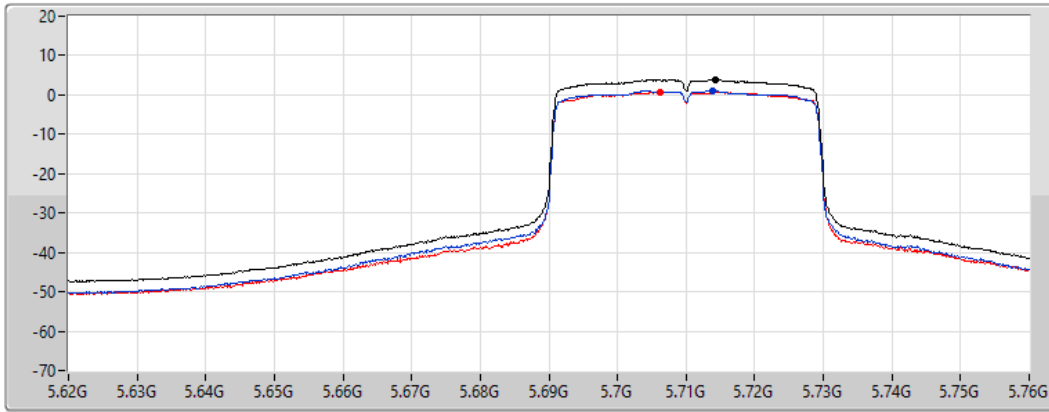

13/02/2022

CF
5.69GHz

Span
140MHz

RBW
1MHz

VBW
3MHz

Sweep Time
20ms

Detector Type
RMS

Sum 