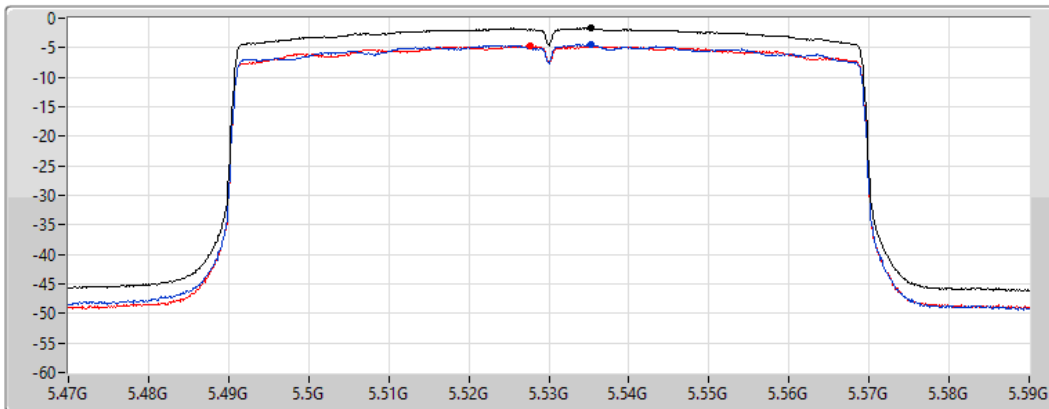

13/02/2022

CF
5.53GHz

Span
120MHz

RBW
1MHz

VBW
3MHz

Sweep Time
20ms

Detector Type
RMS

Sum 