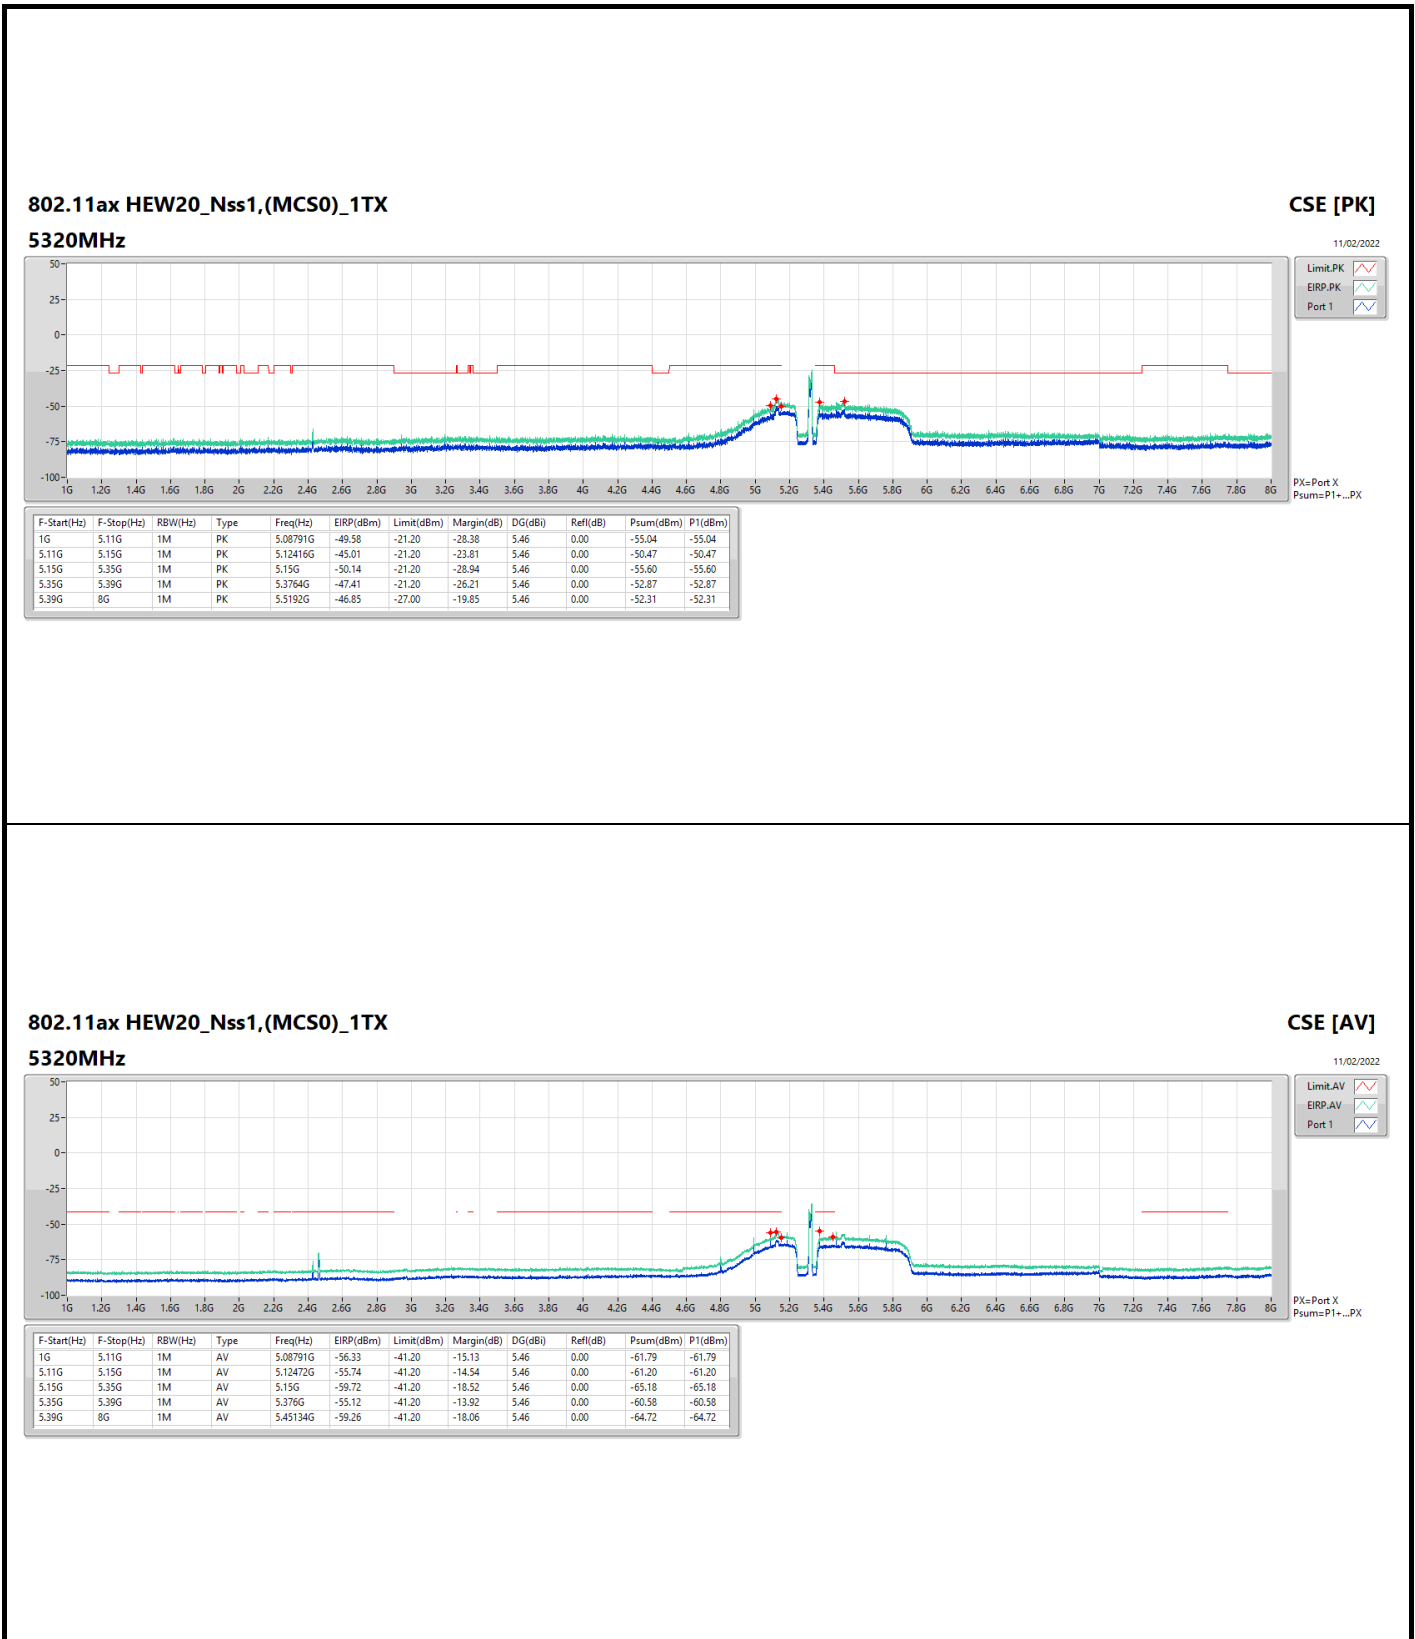

802.11ax HEW20_Nss1,(MCS0)_1TX
5260MHz

CSE [AV]

11/02/2022

F-Start(Hz)	F-Stop(Hz)	RBW(Hz)	Type	Freq(Hz)	EIRP(dBm)	Limit(dBm)	Margin(dB)	DG(dB)	Ref(dB)	Psum(dBm)	P1(dBm)
1G	5.11G	1M	AV	5.08842G	-56.15	-41.20	-14.95	5.46	0.00	-61.61	-61.61
5.11G	5.15G	1M	AV	5.13752G	-58.41	-41.20	-17.21	5.46	0.00	-63.87	-63.87
5.15G	5.35G	1M	AV	5.15G	-59.18	-41.20	-17.98	5.46	0.00	-64.64	-64.64
5.35G	5.39G	1M	AV	5.376G	-55.82	-41.20	-14.62	5.46	0.00	-61.28	-61.28
5.39G	8G	1M	AV	5.45101G	-56.57	-41.20	-15.37	5.46	0.00	-62.03	-62.03