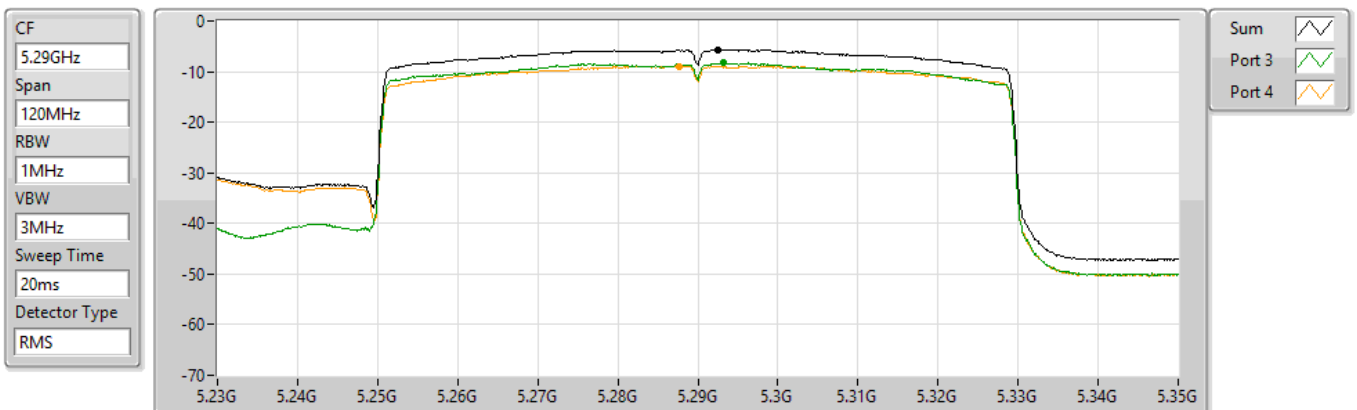

802.11ax HEW80+80_Nss1,(MCS0)_2TX

PSD

5210MHz,#5290MHz

12/05/2022

Sum	PD	Port 1	Port 2	Port 3	Port 4
(dBm/RBW)	(dBm/RBW)	(dBm/RBW)	(dBm/RBW)	(dBm/RBW)	(dBm/RBW)
-5.64	-5.64	-	-	-8.28	-8.89