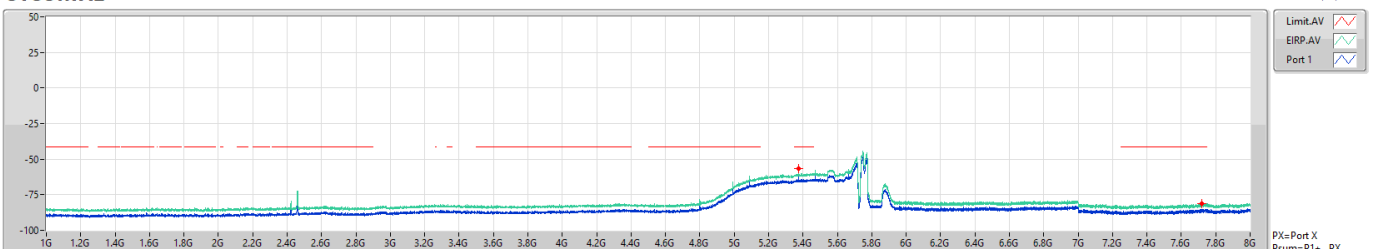

802.11ax HEW40_Nss1,(MCS0)_1TX
5755MHz

CSE [AV]

11/02/2022

F-Start(Hz)	F-Stop(Hz)	RBW(Hz)	Type	Freq(Hz)	EIRP(dBm)	Limit(dBm)	Margin(dB)	DG(dB)	Ref(dB)	Psum(dBm)	P1(dBm)
1G	5.645G	1M	AV	5.37617G	-56.50	-41.20	-15.30	3.94	0.00	-60.44	-60.44
5.93G	8G	1M	AV	7.72055G	-81.36	-41.20	-40.16	3.94	0.00	-85.30	-85.30