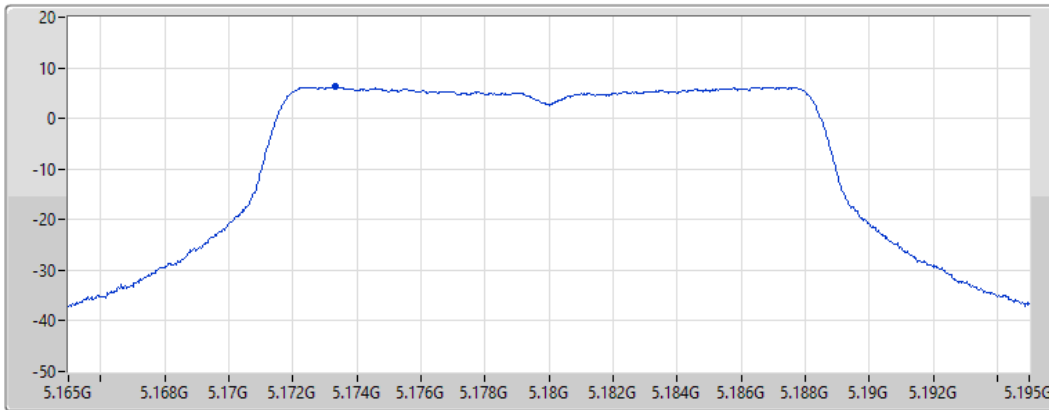

802.11a_Nss1,(6Mbps)_1TX

PSD

5180MHz

01/03/2022

CF
5.18GHz

Span
30MHz

RBW
1MHz

VBW
3MHz

Sweep Time
20ms

Detector Type
RMS

Port 1

Sum	PD	Port 1
(dBm/RBW)	(dBm/RBW)	(dBm/RBW)
6.29	6.29	6.29