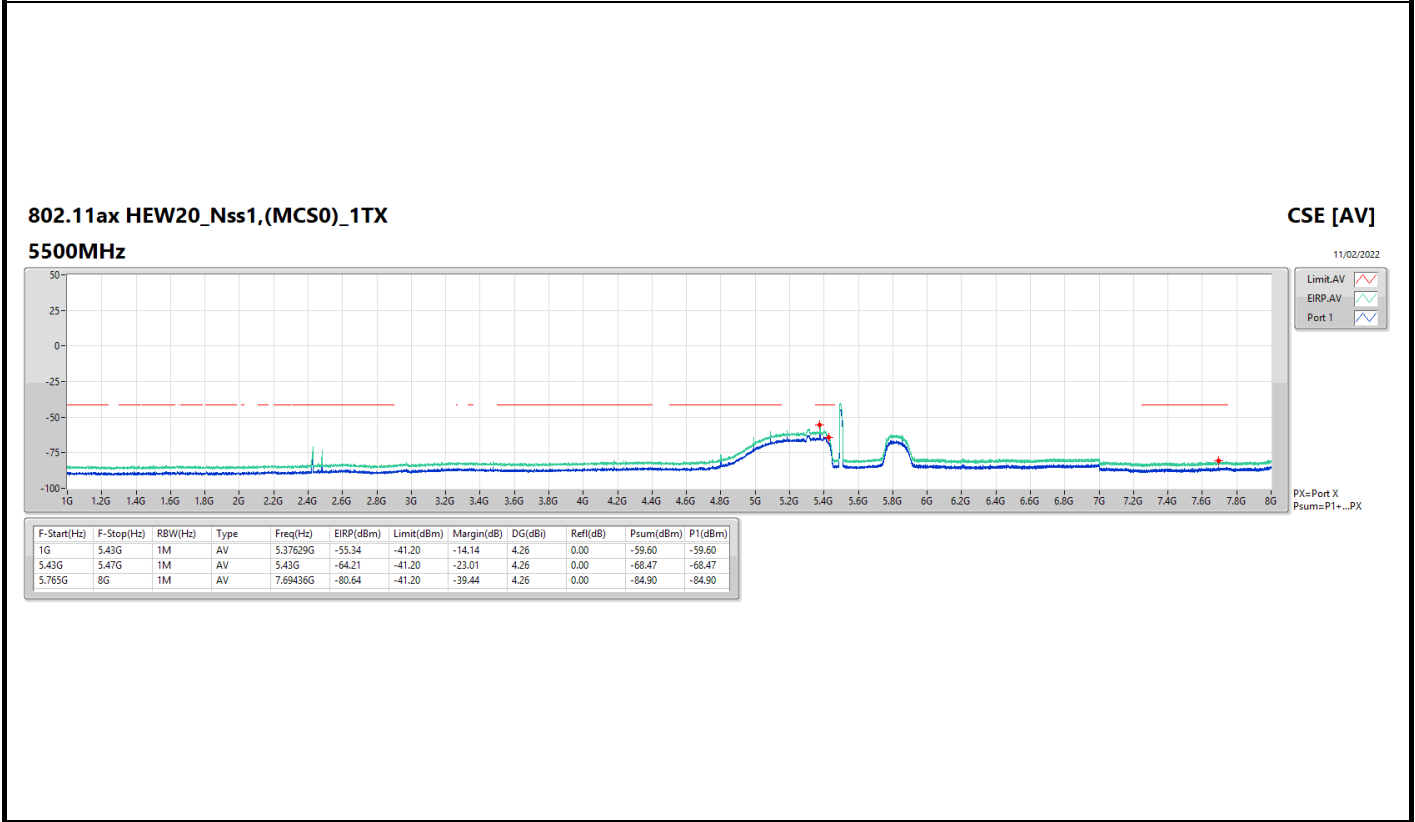

802.11ax HEW20_Nss1,(MCS0)_1TX
5260MHz

CSE [AV]

11/02/2022

F-Start(Hz)	F-Stop(Hz)	RBW(Hz)	Type	Freq(Hz)	EIRP(dBm)	Limit(dBm)	Margin(dB)	DG(dB)	Ref(dB)	Psum(dBm)	P1(dBm)
1G	5.11G	1M	AV	5.08842G	-56.15	-41.20	-14.95	5.46	0.00	-61.61	-61.61
5.11G	5.15G	1M	AV	5.13752G	-58.41	-41.20	-17.21	5.46	0.00	-63.87	-63.87
5.15G	5.35G	1M	AV	5.15G	-59.18	-41.20	-17.98	5.46	0.00	-64.64	-64.64
5.35G	5.39G	1M	AV	5.376G	-55.82	-41.20	-14.62	5.46	0.00	-61.28	-61.28
5.39G	8G	1M	AV	5.45101G	-56.57	-41.20	-15.37	5.46	0.00	-62.03	-62.03