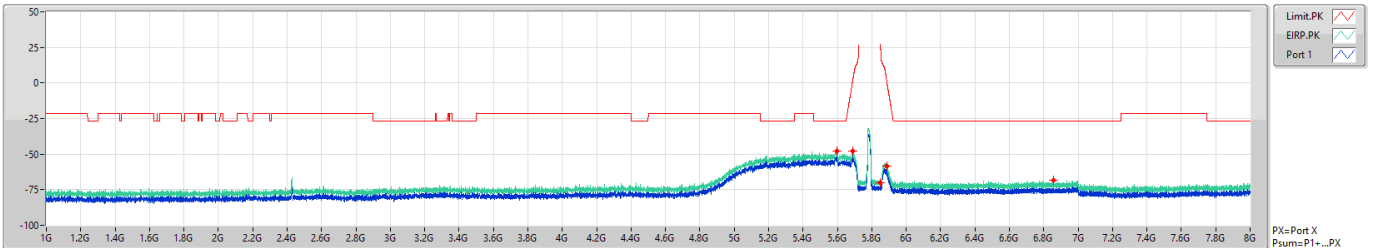

DG = Directional Gain ; PX=Port X; Psum=P1+P2+...PX

802.11a_Nss1,(6Mbps)_1TX
5785MHz

CSE [PK]

11/02/2022

F-Start(Hz)	F-Stop(Hz)	RBW(Hz)	Type	Freq(Hz)	EIRP(dBm)	Limit(dBm)	Margin(dB)	DG(dB)	Ref(dB)	Psum(dBm)	P1(dBm)
1G	5.685G	1M	PK	5.5954G	-47.75	-27.00	-20.75	3.94	0.00	-51.69	-51.69
5.685G	5.725G	1M	PK	5.68692G	-47.60	0.32	-47.92	3.94	0.00	-51.54	-51.54
5.725G	5.85G	1M	PK	5.85G	-70.32	27.00	-97.32	3.94	0.00	-74.26	-74.26
5.85G	5.89G	1M	PK	5.88864G	-58.35	-0.09	-58.26	3.94	0.00	-62.29	-62.29
5.89G	8G	1M	PK	6.8548G	-68.32	-27.00	-41.32	3.94	0.00	-72.26	-72.26