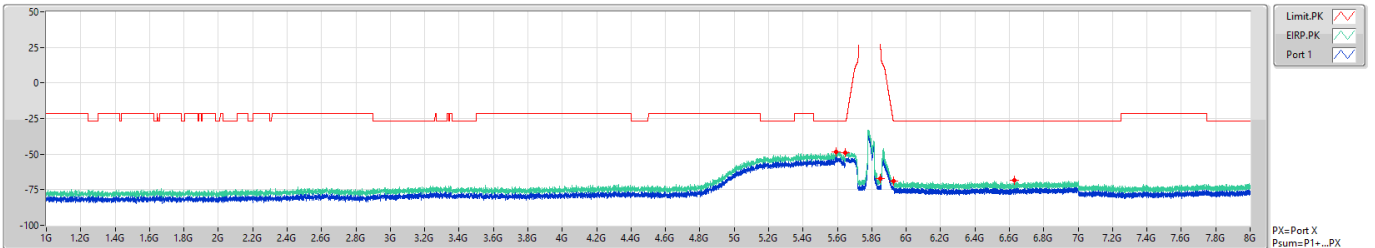

802.11ax HEW40_Nss1,(MCS0)_1TX
5795MHz

CSE [PK]

11/02/2022

F-Start(Hz)	F-Stop(Hz)	RBW(Hz)	Type	Freq(Hz)	EIRP(dBm)	Limit(dBm)	Margin(dB)	DG(dB)	Ref(dB)	Psum(dBm)	P1(dBm)
1G	5.645G	1M	PK	5.591G	-48.28	-27.00	-21.28	3.94	0.00	-52.22	-52.22
5.645G	5.725G	1M	PK	5.64708G	-49.04	-27.00	-22.04	3.94	0.00	-52.98	-52.98
5.725G	5.85G	1M	PK	5.85G	-67.19	27.00	-94.19	3.94	0.00	-71.13	-71.13
5.85G	5.93G	1M	PK	5.92792G	-69.10	-27.00	-42.10	3.94	0.00	-73.04	-73.04
5.93G	8G	1M	PK	6.6307G	-68.61	-27.00	-41.61	3.94	0.00	-72.55	-72.55