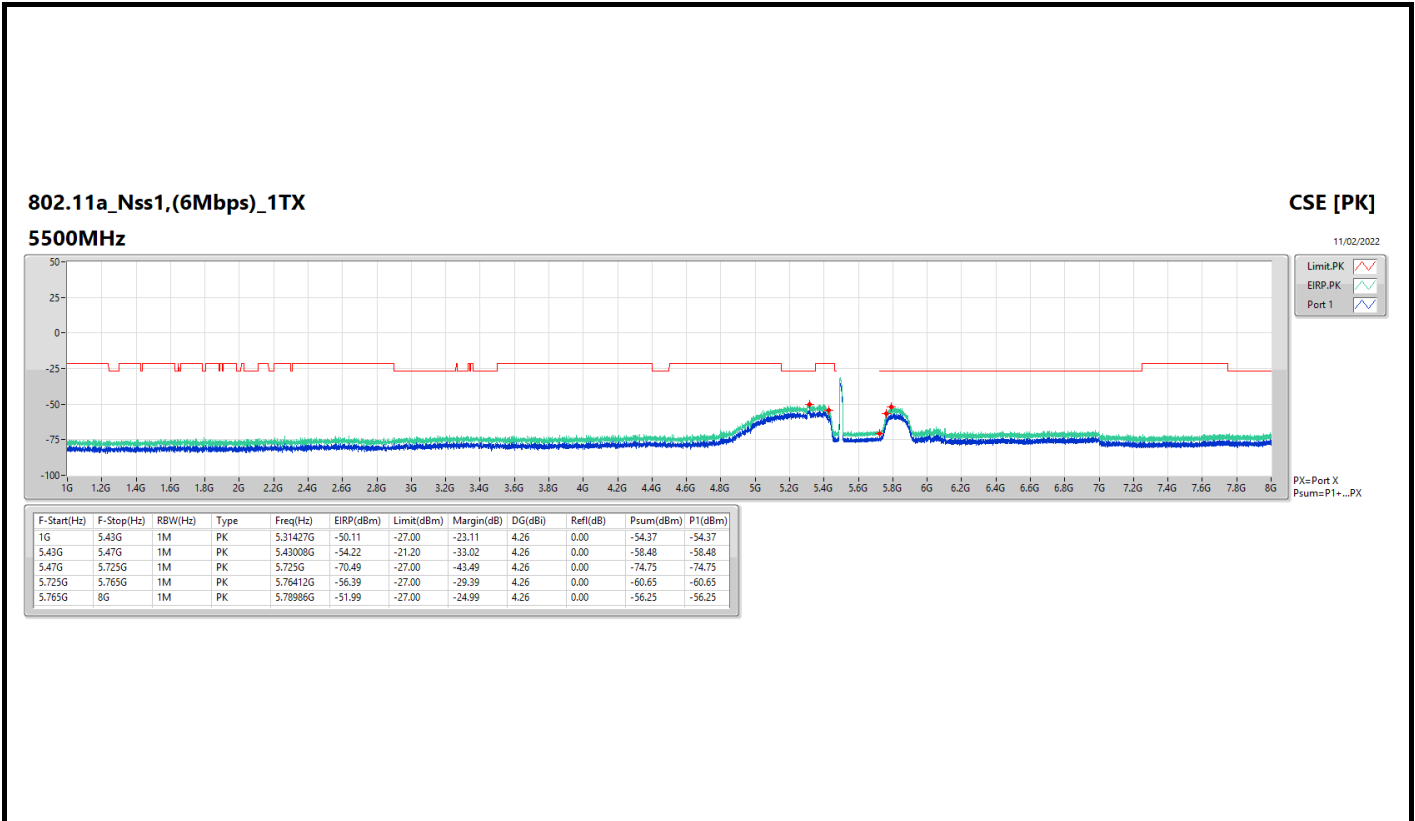

DG = Directional Gain ; PX=Port X; Psum=P1+P2+...PX

802.11a_Nss1,(6Mbps)_1TX
5785MHz

CSE [PK]

11/02/2022

F-Start(Hz)	F-Stop(Hz)	RBW(Hz)	Type	Freq(Hz)	EIRP(dBm)	Limit(dBm)	Margin(dB)	DG(dB)	Ref(dB)	Psum(dBm)	P1(dBm)
1G	5.685G	1M	PK	5.5954G	-47.75	-27.00	-20.75	3.94	0.00	-51.69	-51.69
5.685G	5.725G	1M	PK	5.68692G	-47.60	0.32	-47.92	3.94	0.00	-51.54	-51.54
5.725G	5.85G	1M	PK	5.85G	-70.32	27.00	-97.32	3.94	0.00	-74.26	-74.26
5.85G	5.89G	1M	PK	5.88864G	-58.35	-0.09	-58.26	3.94	0.00	-62.29	-62.29
5.89G	8G	1M	PK	6.8548G	-68.32	-27.00	-41.32	3.94	0.00	-72.26	-72.26