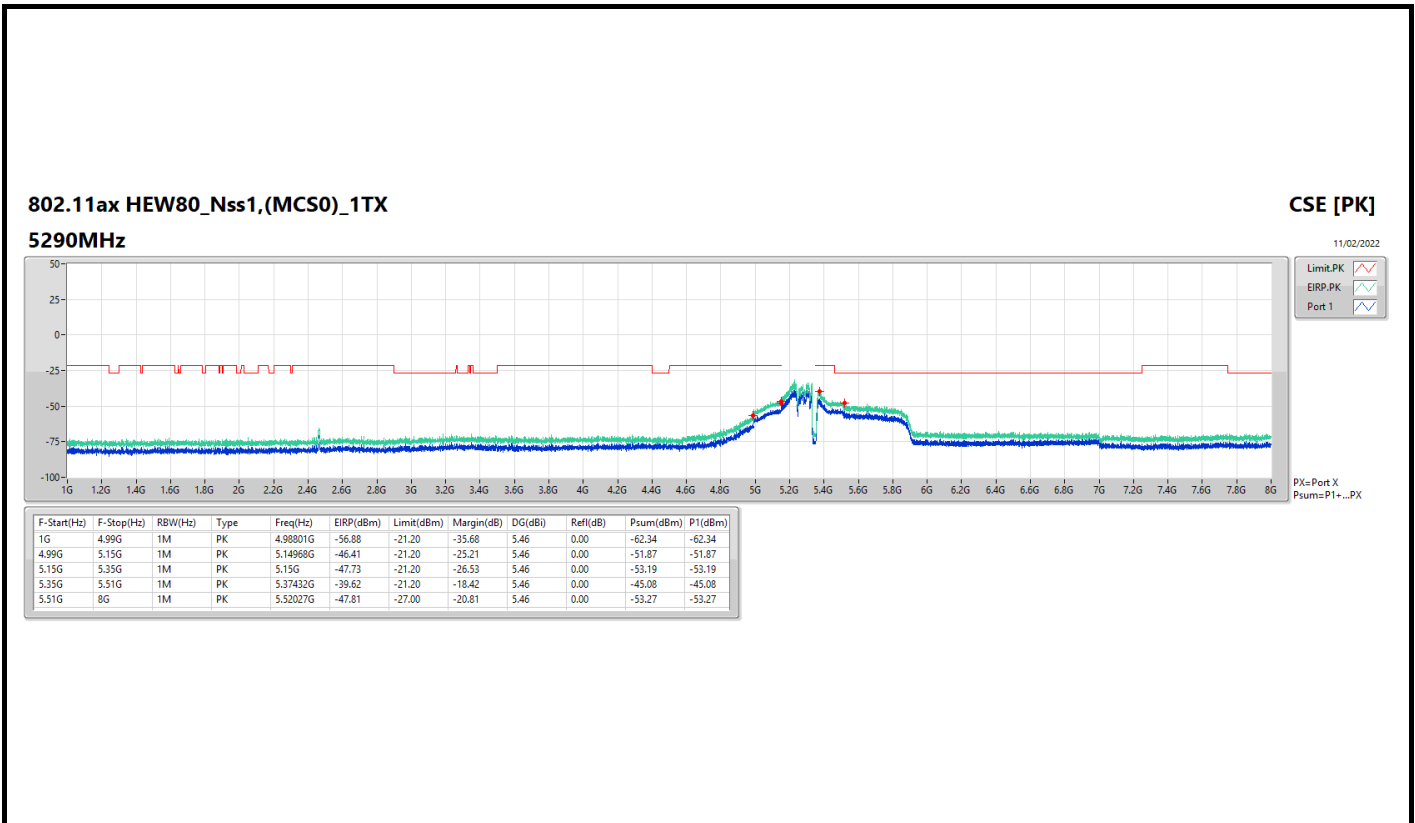

802.11ax HEW40_Nss1,(MCS0)_1TX
5795MHz

CSE [AV]

11/02/2022

F-Start(Hz)	F-Stop(Hz)	RBW(Hz)	Type	Freq(Hz)	EIRP(dBm)	Limit(dBm)	Margin(dB)	DG(dB)	Ref(dB)	Psum(dBm)	P1(dBm)
1G	5.645G	1M	AV	5.37617G	-55.78	-41.20	-14.58	3.94	0.00	-59.72	-59.72
5.93G	8G	1M	AV	7.72288G	-81.45	-41.20	-40.25	3.94	0.00	-85.39	-85.39