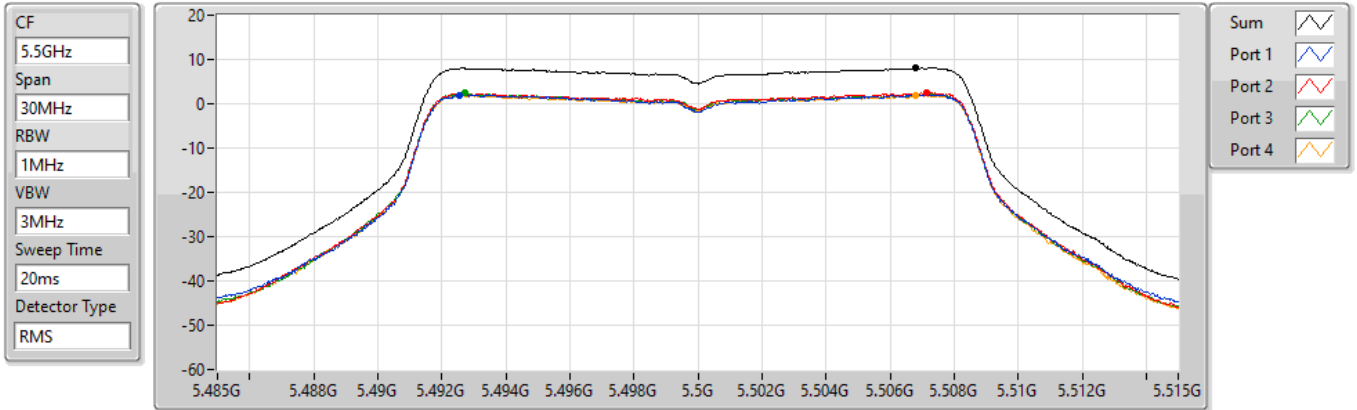

802.11a_Nss1,(6Mbps)_4TX

PSD

5500MHz

22/03/2022