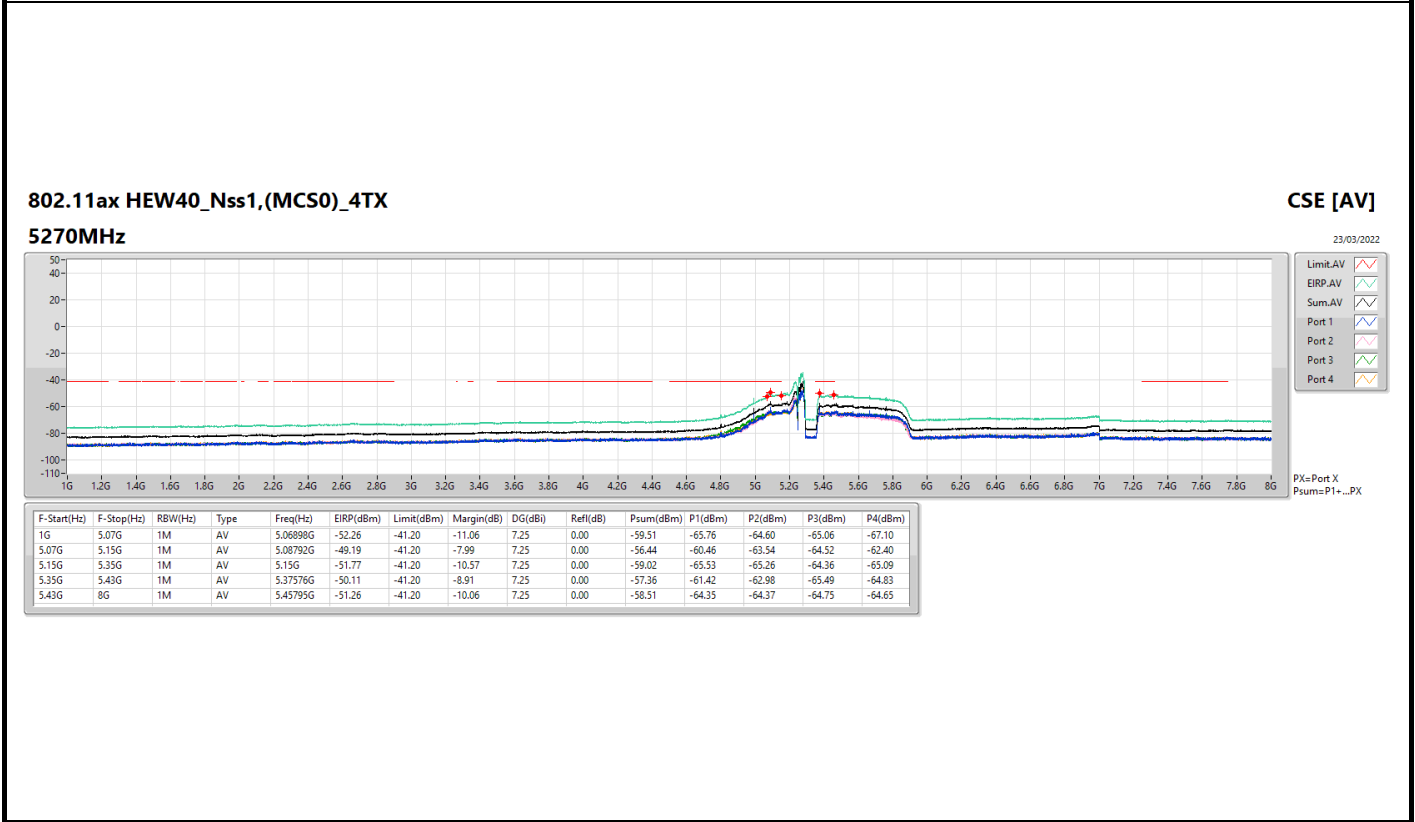

802.11ax HEW20\_Nss1,(MCS0)\_4TX  
5825MHz

CSE [AV]

23/03/2022

F-Start(Hz)	F-Stop(Hz)	RBW(Hz)	Type	Freq(Hz)	EIRP(dBm)	Limit(dBm)	Margin(dB)	DG(dB)	Ref(dB)	Psum(dBm)	P1(dBm)	P2(dBm)	P3(dBm)	P4(dBm)
1G	5.685G	1M	AV	5.37638G	-49.95	-41.20	-8.75	5.97	0.00	-55.92	-59.32	-63.17	-64.45	-62.62
5.89G	8G	1M	AV	7.5569G	-71.33	-41.20	-30.13	5.97	0.00	-77.30	-82.89	-82.80	-84.15	-83.58