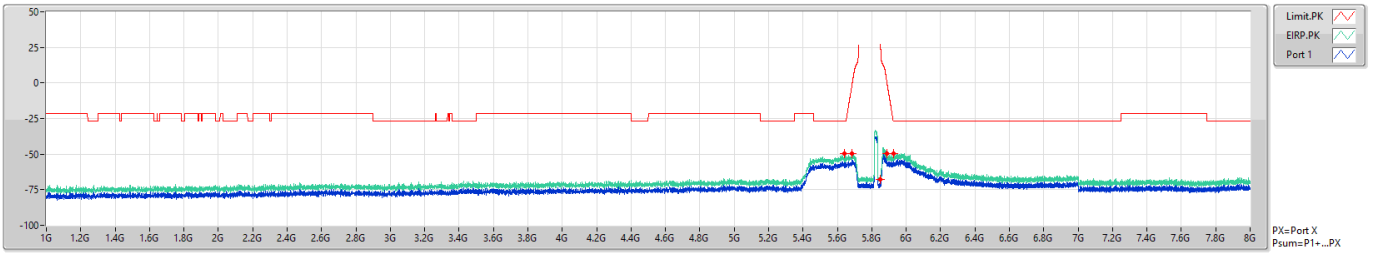

802.11a_Nss1,(6Mbps)_1TX
5825MHz

CSE [PK]

12/02/2022

F-Start(Hz)	F-Stop(Hz)	RBW(Hz)	Type	Freq(Hz)	EIRP(dBm)	Limit(dBm)	Margin(dB)	DG(dB)	Ref(dB)	Psum(dBm)	P1(dBm)
1G	5.685G	1M	PK	5.64108G	-49.74	-27.00	-22.74	4.36	0.00	-54.10	-54.10
5.685G	5.725G	1M	PK	5.68508G	-49.52	-1.04	-48.48	4.36	0.00	-53.88	-53.88
5.725G	5.85G	1M	PK	5.85G	-67.49	27.00	-94.49	4.36	0.00	-71.85	-71.85
5.85G	5.89G	1M	PK	5.88816G	-49.36	0.26	-49.62	4.36	0.00	-53.72	-53.72
5.89G	8G	1M	PK	5.9264G	-49.49	-27.00	-22.49	4.36	0.00	-53.85	-53.85