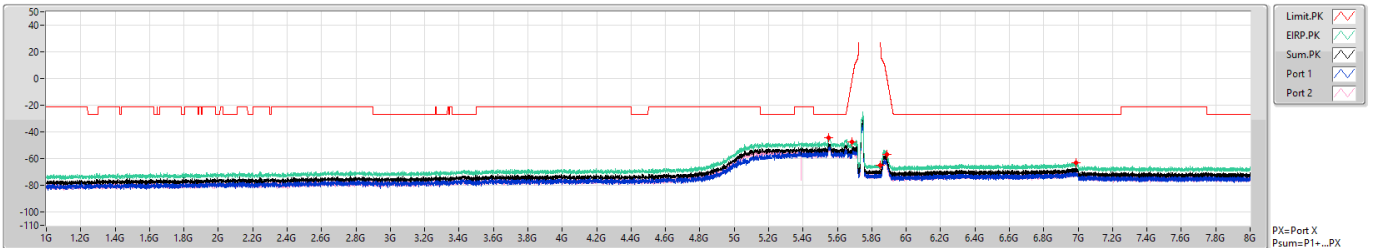

802.11a_Nss1,(6Mbps)_2TX
5745MHz

CSE [PK]

24/03/2022

F-Start(Hz)	F-Stop(Hz)	RBW(Hz)	Type	Freq(Hz)	EIRP(dBm)	Limit(dBm)	Margin(dB)	DG(dB)	Ref(dB)	Psum(dBm)	P1(dBm)	P2(dBm)
1G	5.685G	1M	PK	5.55031G	-44.66	-27.00	-17.66	4.16	0.00	-48.82	-50.76	-52.25
5.685G	5.725G	1M	PK	5.68508G	-47.43	-1.04	-46.39	4.16	0.00	-51.59	-54.27	-54.96
5.725G	5.85G	1M	PK	5.85G	-65.04	27.00	-92.04	4.16	0.00	-69.20	-72.83	-71.67
5.85G	5.89G	1M	PK	5.8892G	-56.70	-1.04	-55.66	4.16	0.00	-60.86	-62.57	-65.75
5.89G	8G	1M	PK	6.98535G	-62.97	-27.00	-35.97	4.16	0.00	-67.13	-71.57	-69.06