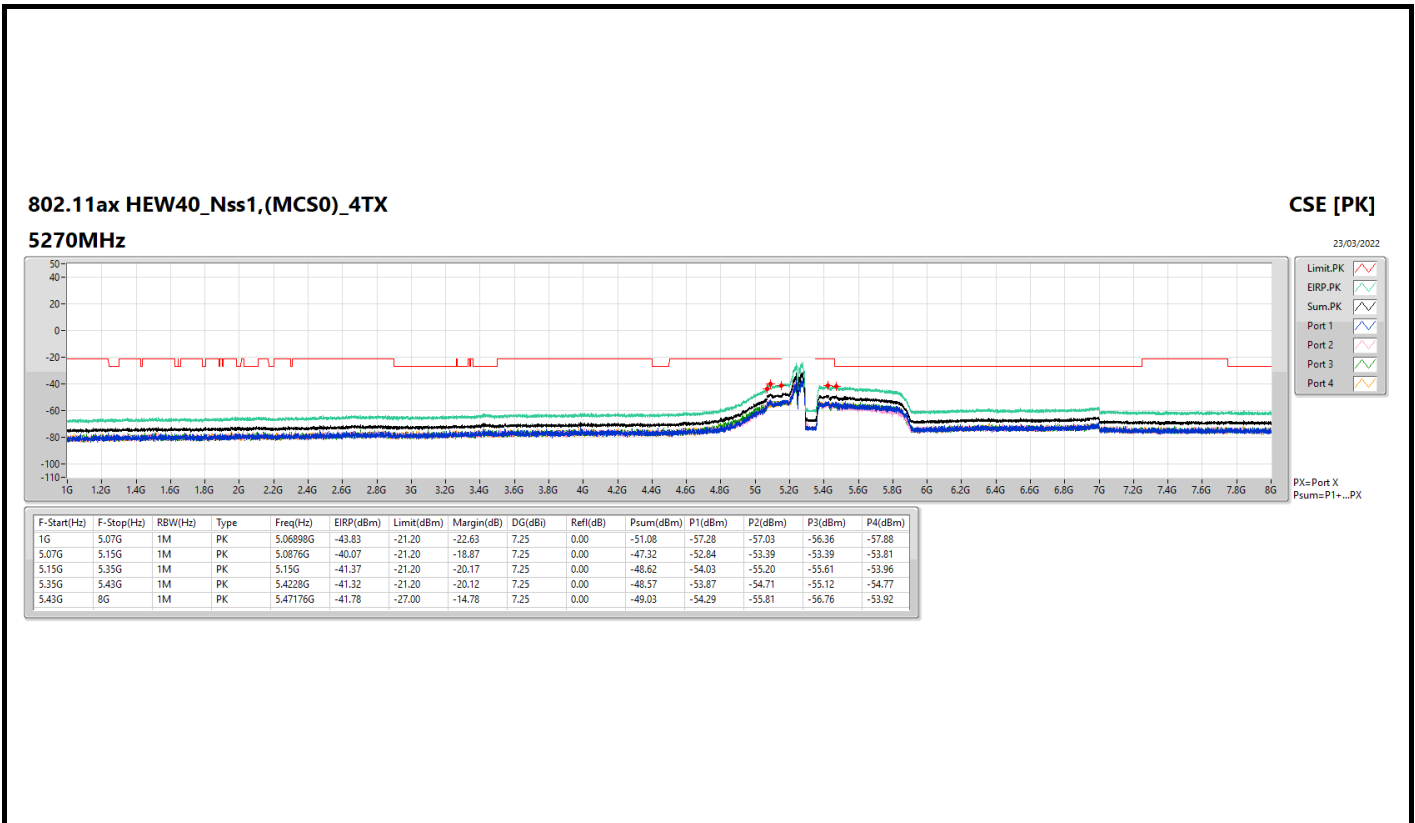

802.11ax HEW20\_Nss1,(MCS0)\_4TX  
5825MHz

CSE [AV]

23/03/2022

F-Start(Hz)	F-Stop(Hz)	RBW(Hz)	Type	Freq(Hz)	EIRP(dBm)	Limit(dBm)	Margin(dB)	DG(dB)	Ref(dB)	Psum(dBm)	P1(dBm)	P2(dBm)	P3(dBm)	P4(dBm)
1G	5.685G	1M	AV	5.37638G	-49.95	-41.20	-8.75	5.97	0.00	-55.92	-59.32	-63.17	-64.45	-62.62
5.89G	8G	1M	AV	7.5569G	-71.33	-41.20	-30.13	5.97	0.00	-77.30	-82.89	-82.80	-84.15	-83.58