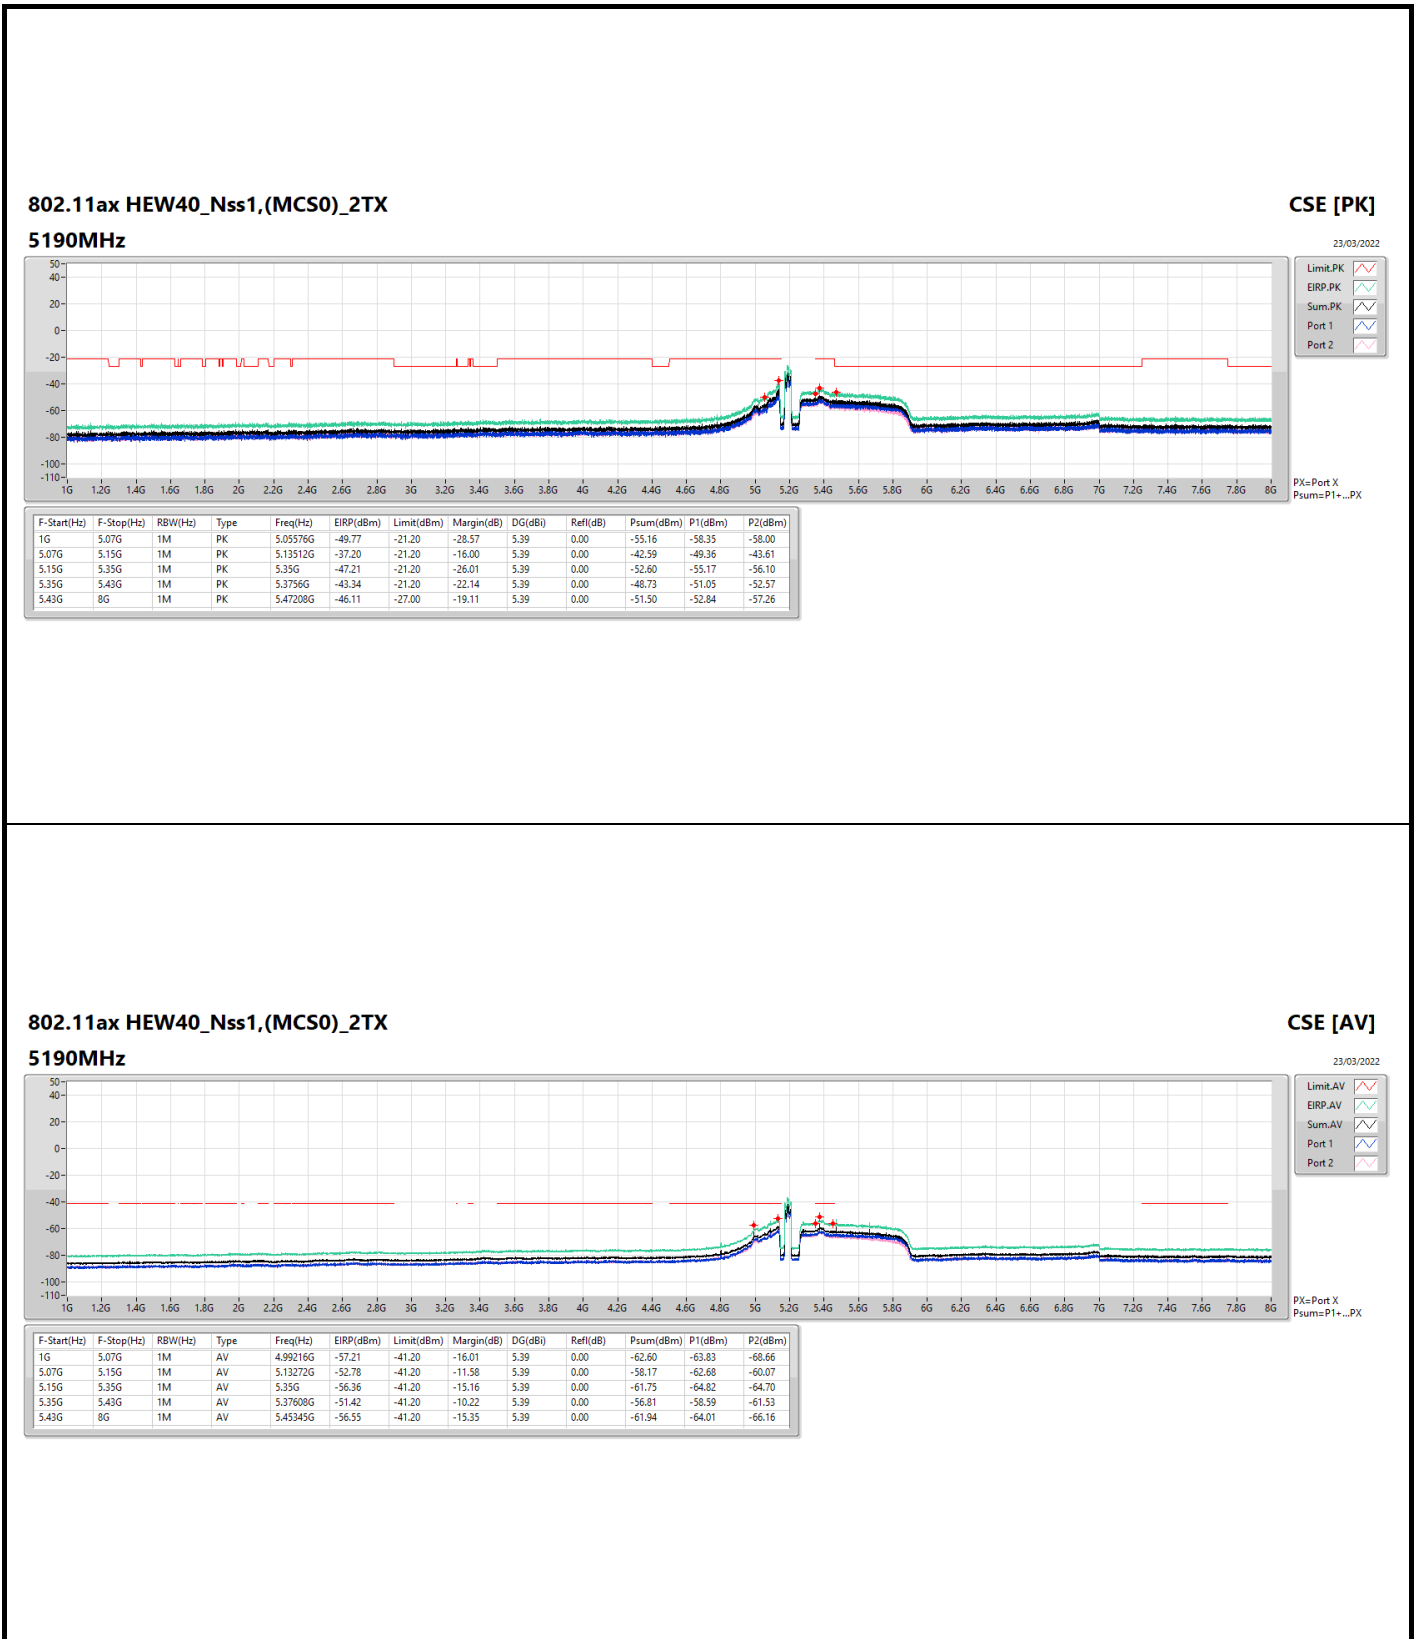

802.11ax HEW20\_Nss1,(MCS0)\_2TX  
5825MHz

CSE [AV]

24/03/2022

F-Start(Hz)	F-Stop(Hz)	RBW(Hz)	Type	Freq(Hz)	EIRP(dBm)	Limit(dBm)	Margin(dB)	DG(dB)	Ref(dB)	Psum(dBm)	P1(dBm)	P2(dBm)
1G	5.685G	1M	AV	5.37638G	-53.86	-41.20	-12.66	4.16	0.00	-58.02	-59.12	-64.53
5.89G	8G	1M	AV	7.55163G	-75.74	-41.20	-34.54	4.16	0.00	-79.90	-82.36	-83.54