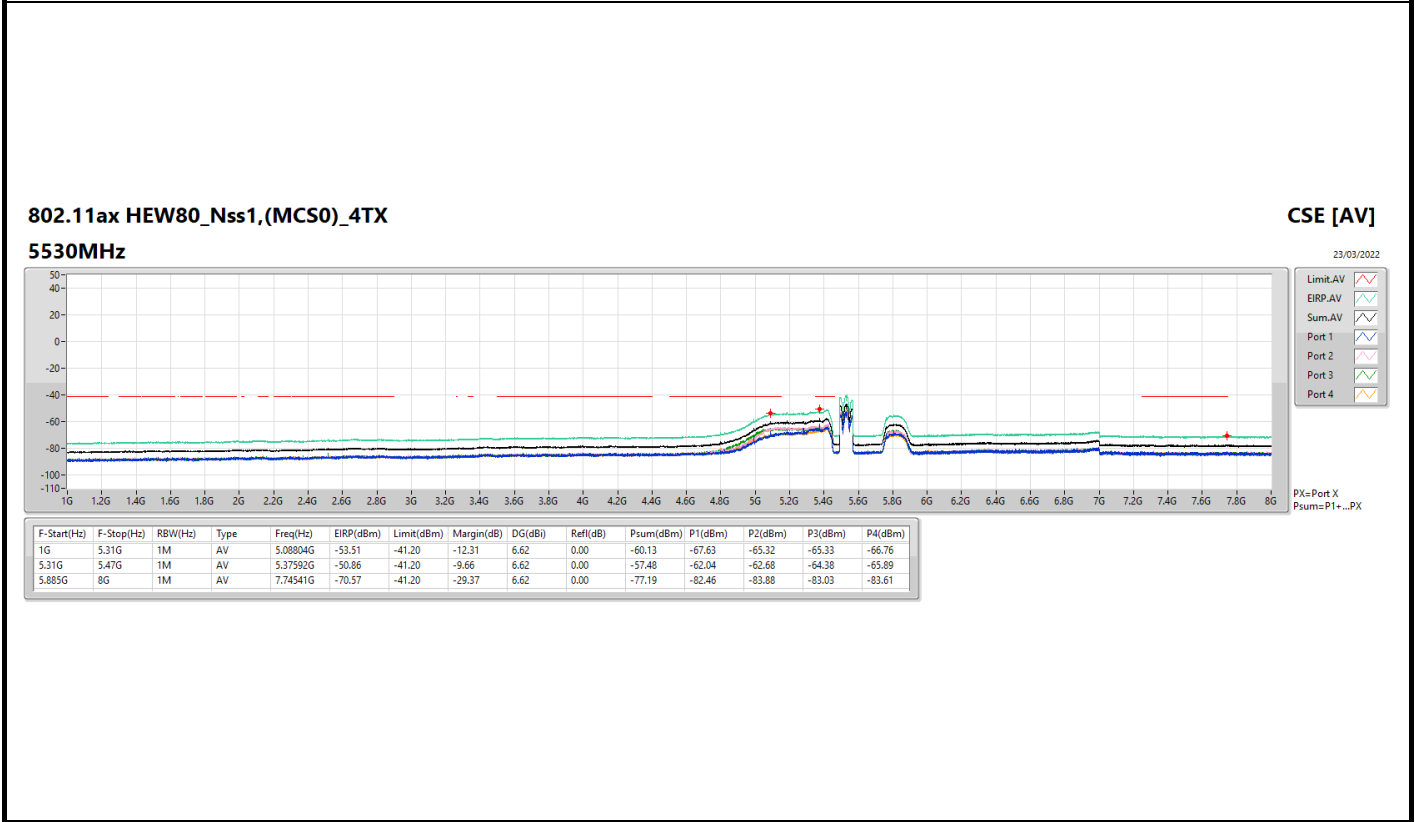

802.11ax HEW40\_Nss1,(MCS0)\_4TX  
5795MHz

CSE [AV]

23/03/2022

F-Start(Hz)	F-Stop(Hz)	RBW(Hz)	Type	Freq(Hz)	EIRP(dBm)	Limit(dBm)	Margin(dB)	DG(dB)	Ref(dB)	Psum(dBm)	P1(dBm)	P2(dBm)	P3(dBm)	P4(dBm)
1G	5.645G	1M	AV	5.37617G	-50.24	-41.20	-9.04	5.97	0.00	-56.21	-59.86	-63.79	-65.15	-61.97
5.93G	8G	1M	AV	7.28197G	-71.34	-41.20	-30.14	5.97	0.00	-77.31	-84.09	-82.93	-83.28	-83.11