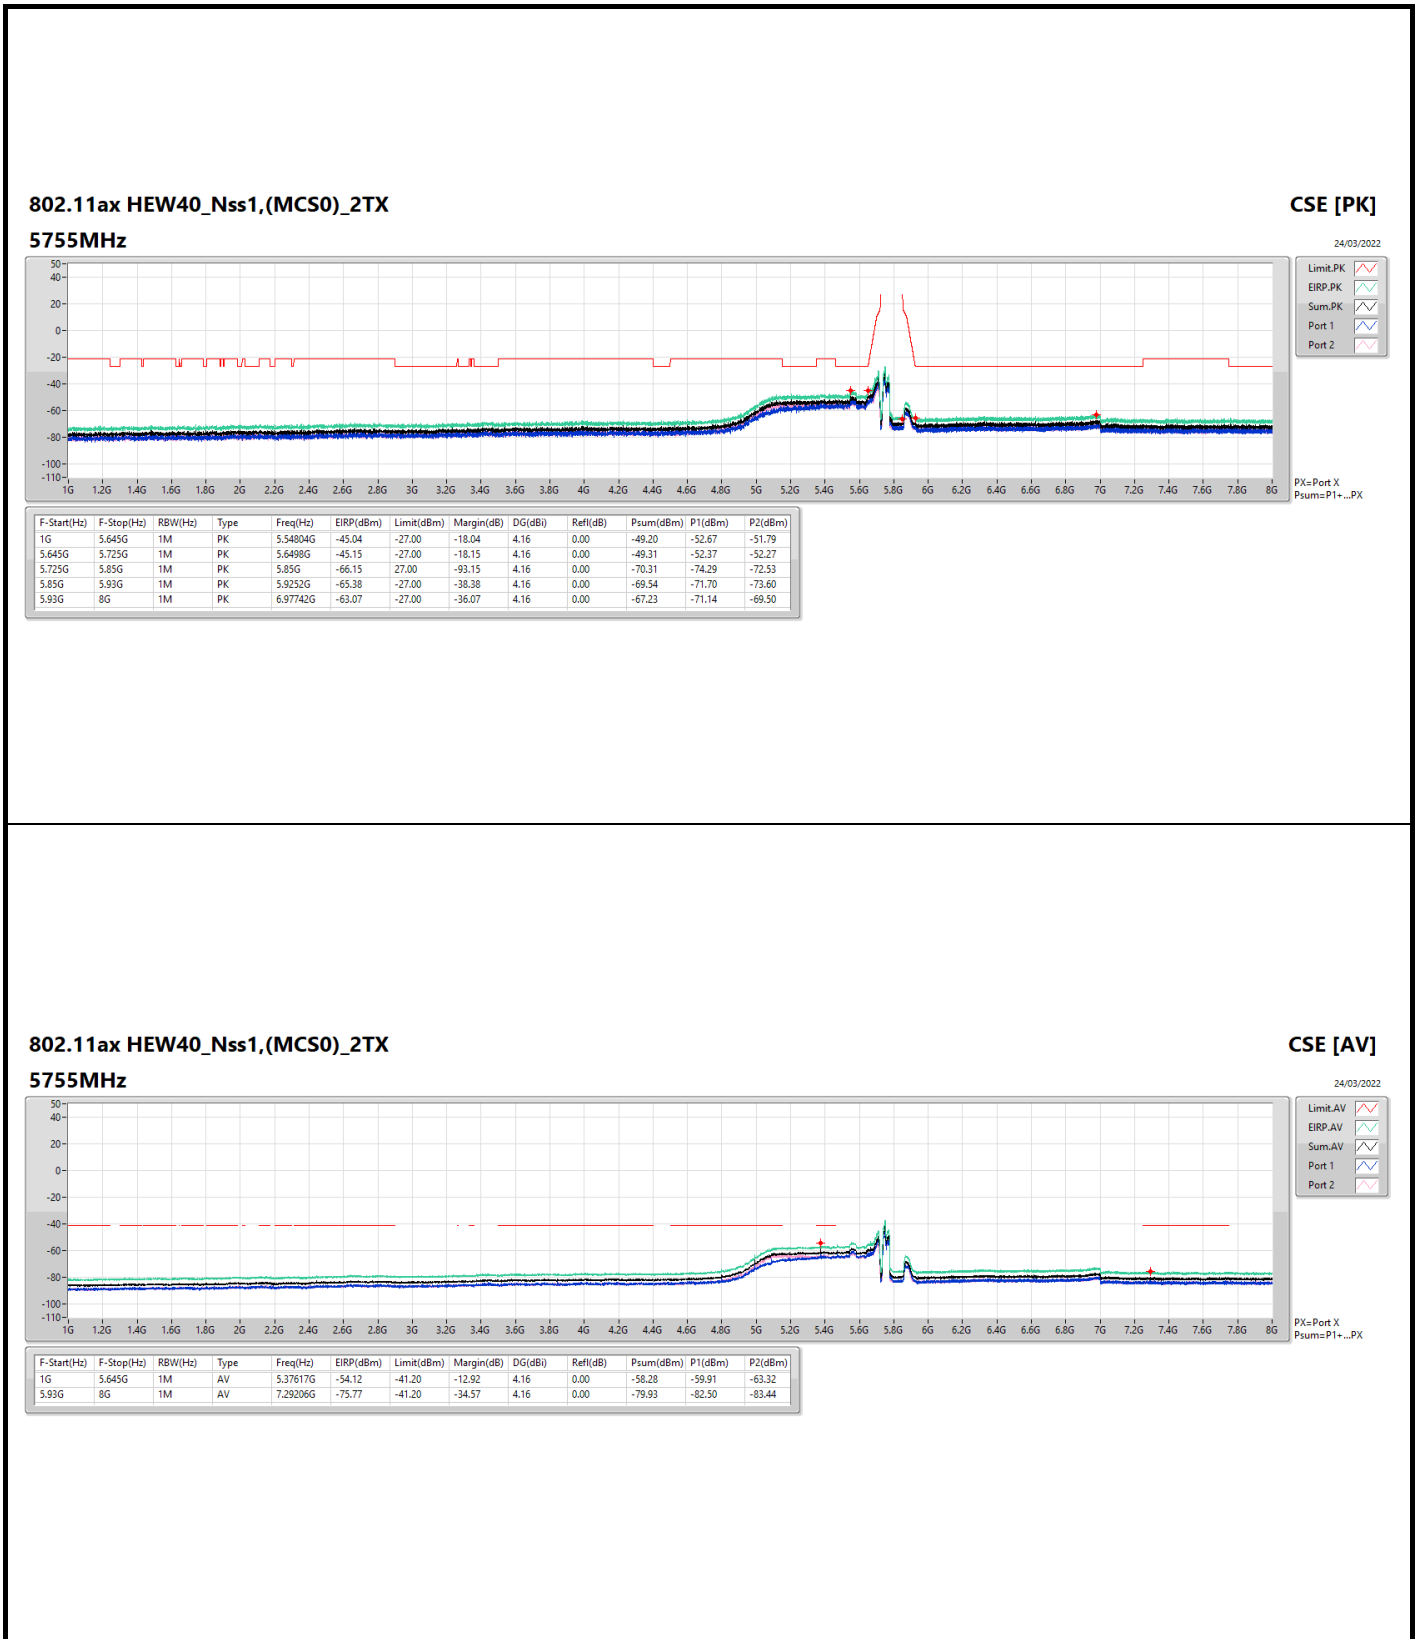

802.11ax HEW40\_Nss1,(MCS0)\_2TX  
5670MHz

CSE [AV]

23/03/2022

F-Start(Hz)	F-Stop(Hz)	RBW(Hz)	Type	Freq(Hz)	EIRP(dBm)	Limit(dBm)	Margin(dB)	DG(dB)	Ref(dB)	Psum(dBm)	P1(dBm)	P2(dBm)
1G	5.39G	1M	AV	5.37628G	-53.42	-41.20	-12.22	4.69	0.00	-58.11	-59.43	-63.92
5.39G	5.47G	1M	AV	5.39016G	-56.18	-41.20	-14.98	4.69	0.00	-60.87	-63.74	-64.02
5.805G	8G	1M	AV	7.30638G	-75.17	-41.20	-33.97	4.69	0.00	-79.86	-83.34	-82.45