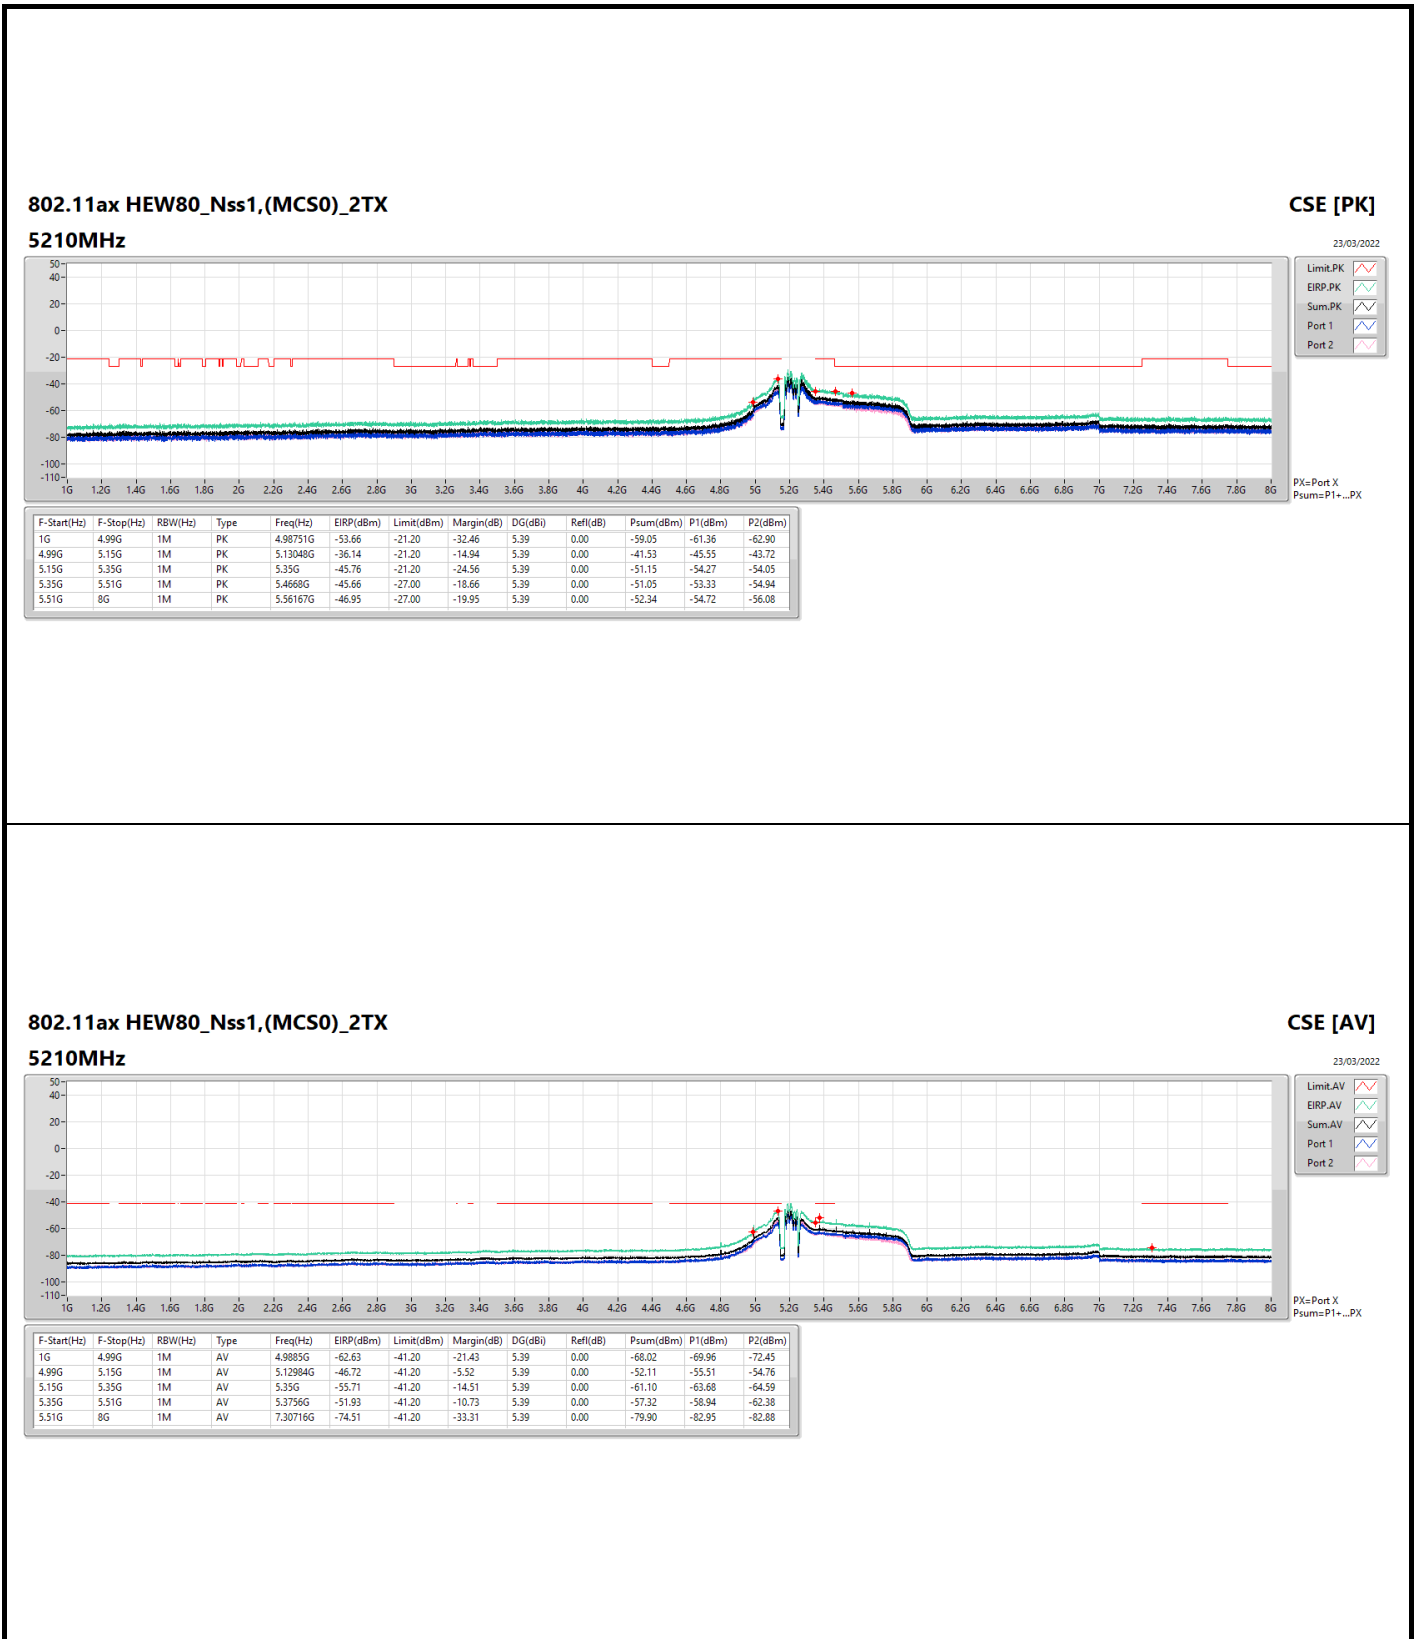

802.11ax HEW40\_Nss1,(MCS0)\_2TX  
5670MHz

CSE [AV]

23/03/2022

F-Start(Hz)	F-Stop(Hz)	RBW(Hz)	Type	Freq(Hz)	EIRP(dBm)	Limit(dBm)	Margin(dB)	DG(dB)	Ref(dB)	Psum(dBm)	P1(dBm)	P2(dBm)
1G	5.39G	1M	AV	5.37628G	-53.42	-41.20	-12.22	4.69	0.00	-58.11	-59.43	-63.92
5.39G	5.47G	1M	AV	5.39016G	-56.18	-41.20	-14.98	4.69	0.00	-60.87	-63.74	-64.02
5.805G	8G	1M	AV	7.30638G	-75.17	-41.20	-33.97	4.69	0.00	-79.86	-83.34	-82.45