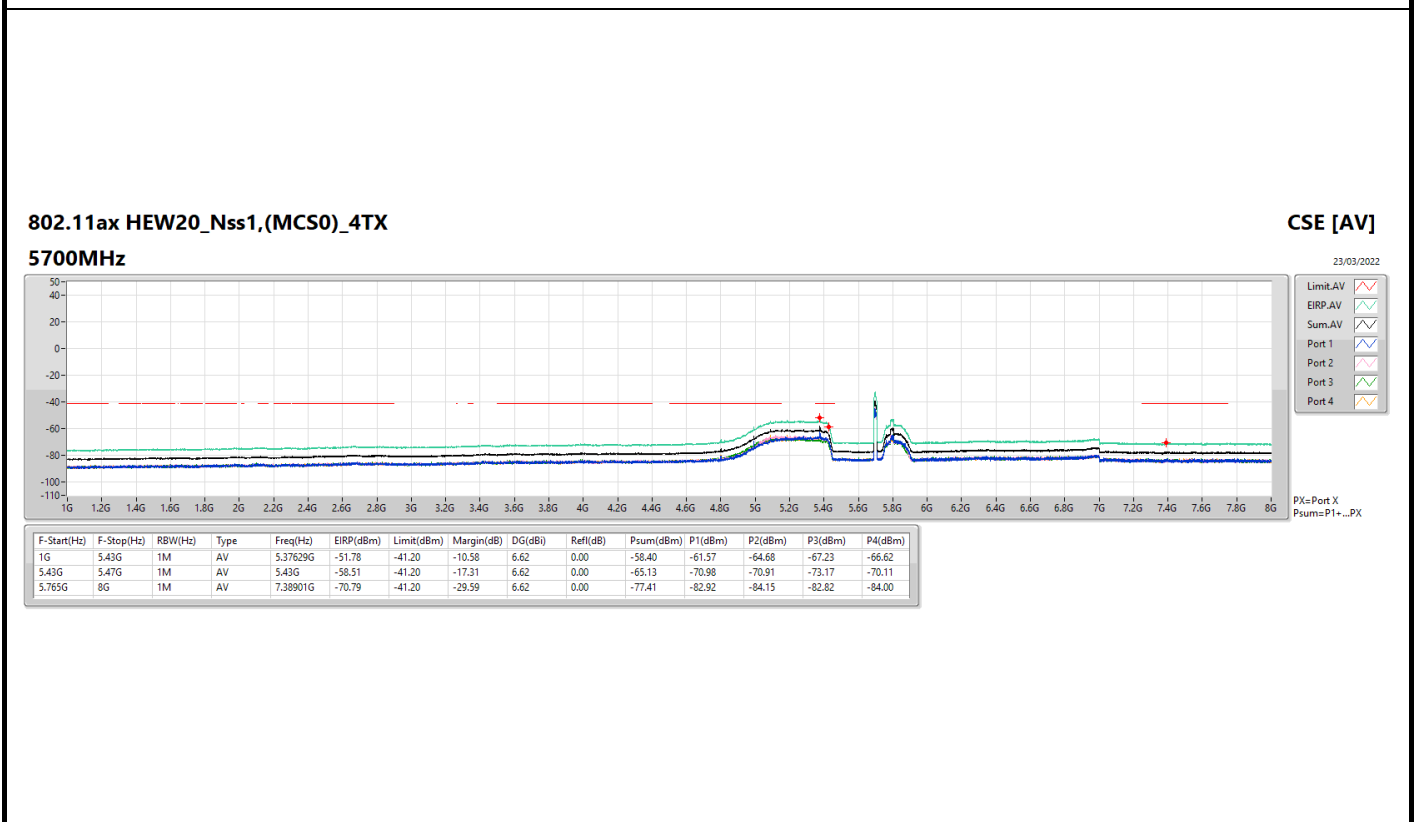

802.11ax HEW20\_Nss1,(MCS0)\_4TX  
5500MHz

CSE [AV]

23/03/2022

F-Start(Hz)	F-Stop(Hz)	RBW(Hz)	Type	Freq(Hz)	EIRP(dBm)	Limit(dBm)	Margin(dB)	DG(dB)	Ref(dB)	Psum(dBm)	P1(dBm)	P2(dBm)	P3(dBm)	P4(dBm)
1G	5.43G	1M	AV	5.40176G	-50.01	-41.20	-8.81	6.62	0.00	-56.63	-63.23	-61.11	-62.63	-64.21
5.43G	5.47G	1M	AV	5.43024G	-56.89	-41.20	-15.69	6.62	0.00	-63.51	-70.95	-68.98	-69.56	-68.93
5.765G	8G	1M	AV	7.29877G	-70.67	-41.20	-29.47	6.62	0.00	-77.29	-83.85	-83.27	-82.50	-83.77