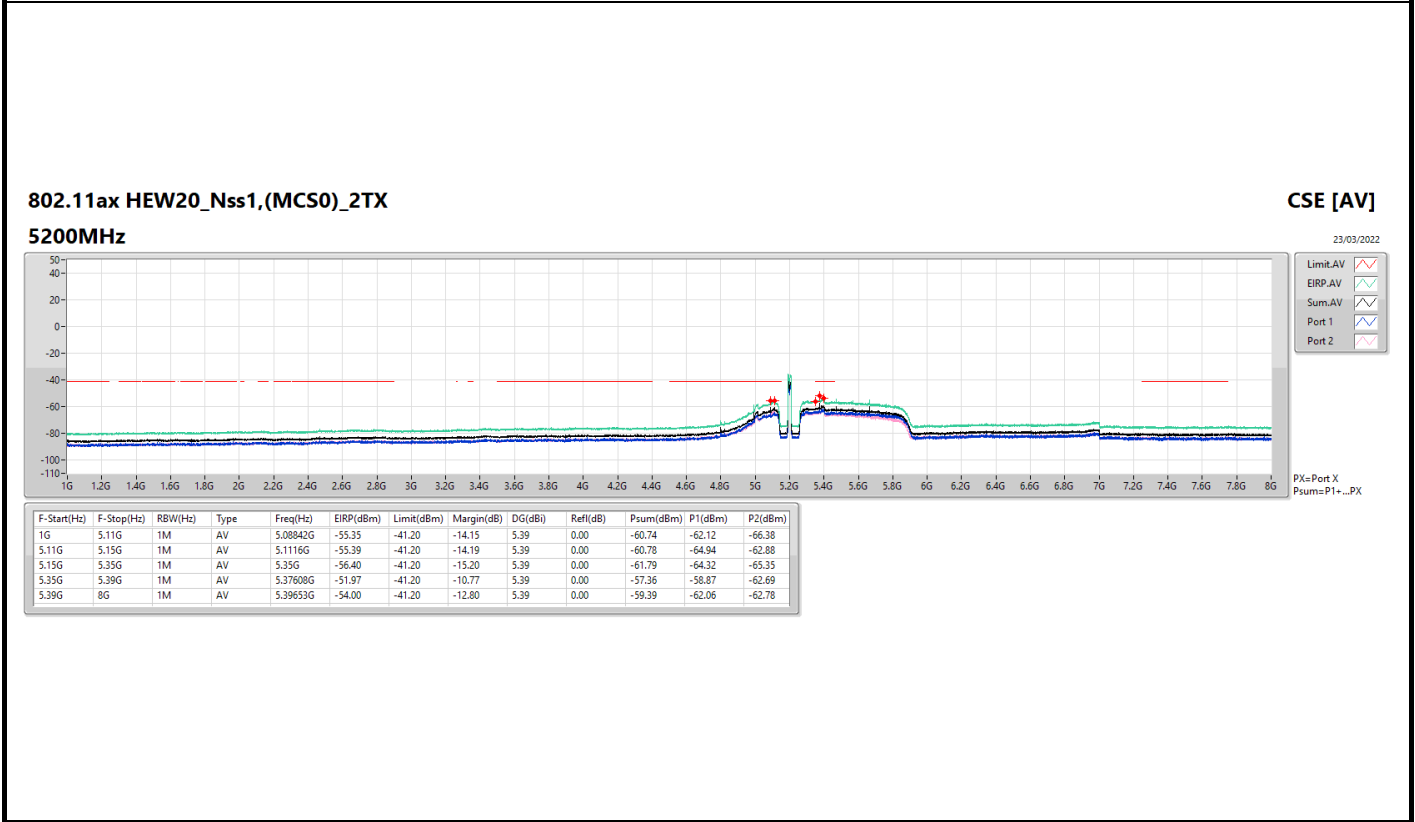

802.11a\_Nss1,(6Mbps)\_2TX  
5785MHz

CSE [AV]

24/03/2022

F-Start(Hz)	F-Stop(Hz)	RBW(Hz)	Type	Freq(Hz)	EIRP(dBm)	Limit(dBm)	Margin(dB)	DG(dB)	Ref(dB)	Psum(dBm)	P1(dBm)	P2(dBm)
1G	5.685G	1M	AV	5.37638G	-54.62	-41.20	-13.42	4.16	0.00	-58.78	-60.36	-63.93
5.89G	8G	1M	AV	7.73467G	-75.65	-41.20	-34.45	4.16	0.00	-79.81	-82.48	-83.18