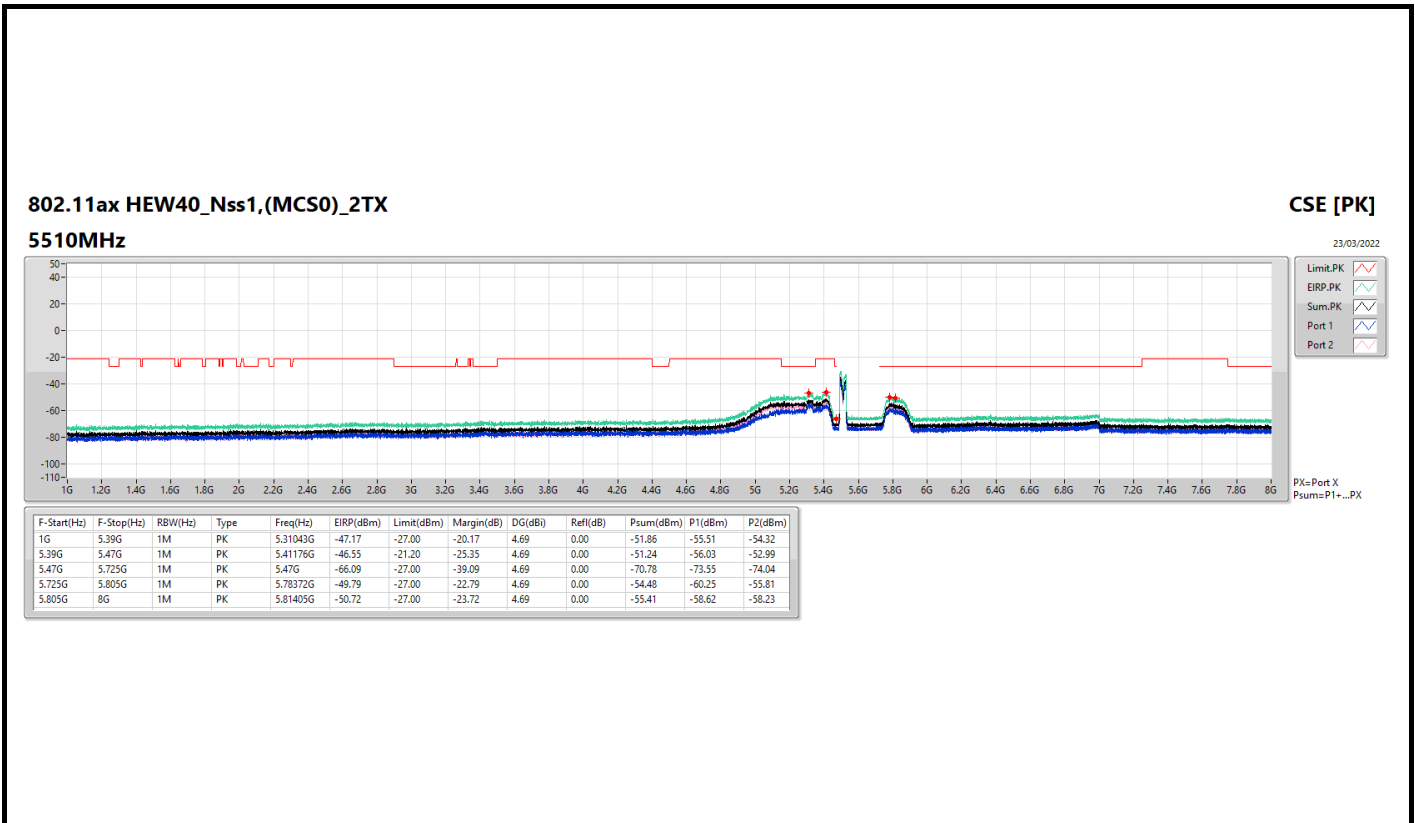

802.11ax HEW20\_Nss1,(MCS0)\_2TX  
5825MHz

CSE [AV]

24/03/2022

F-Start(Hz)	F-Stop(Hz)	RBW(Hz)	Type	Freq(Hz)	EIRP(dBm)	Limit(dBm)	Margin(dB)	DG(dB)	Ref(dB)	Psum(dBm)	P1(dBm)	P2(dBm)
1G	5.685G	1M	AV	5.37638G	-53.86	-41.20	-12.66	4.16	0.00	-58.02	-59.12	-64.53
5.89G	8G	1M	AV	7.55163G	-75.74	-41.20	-34.54	4.16	0.00	-79.90	-82.36	-83.54