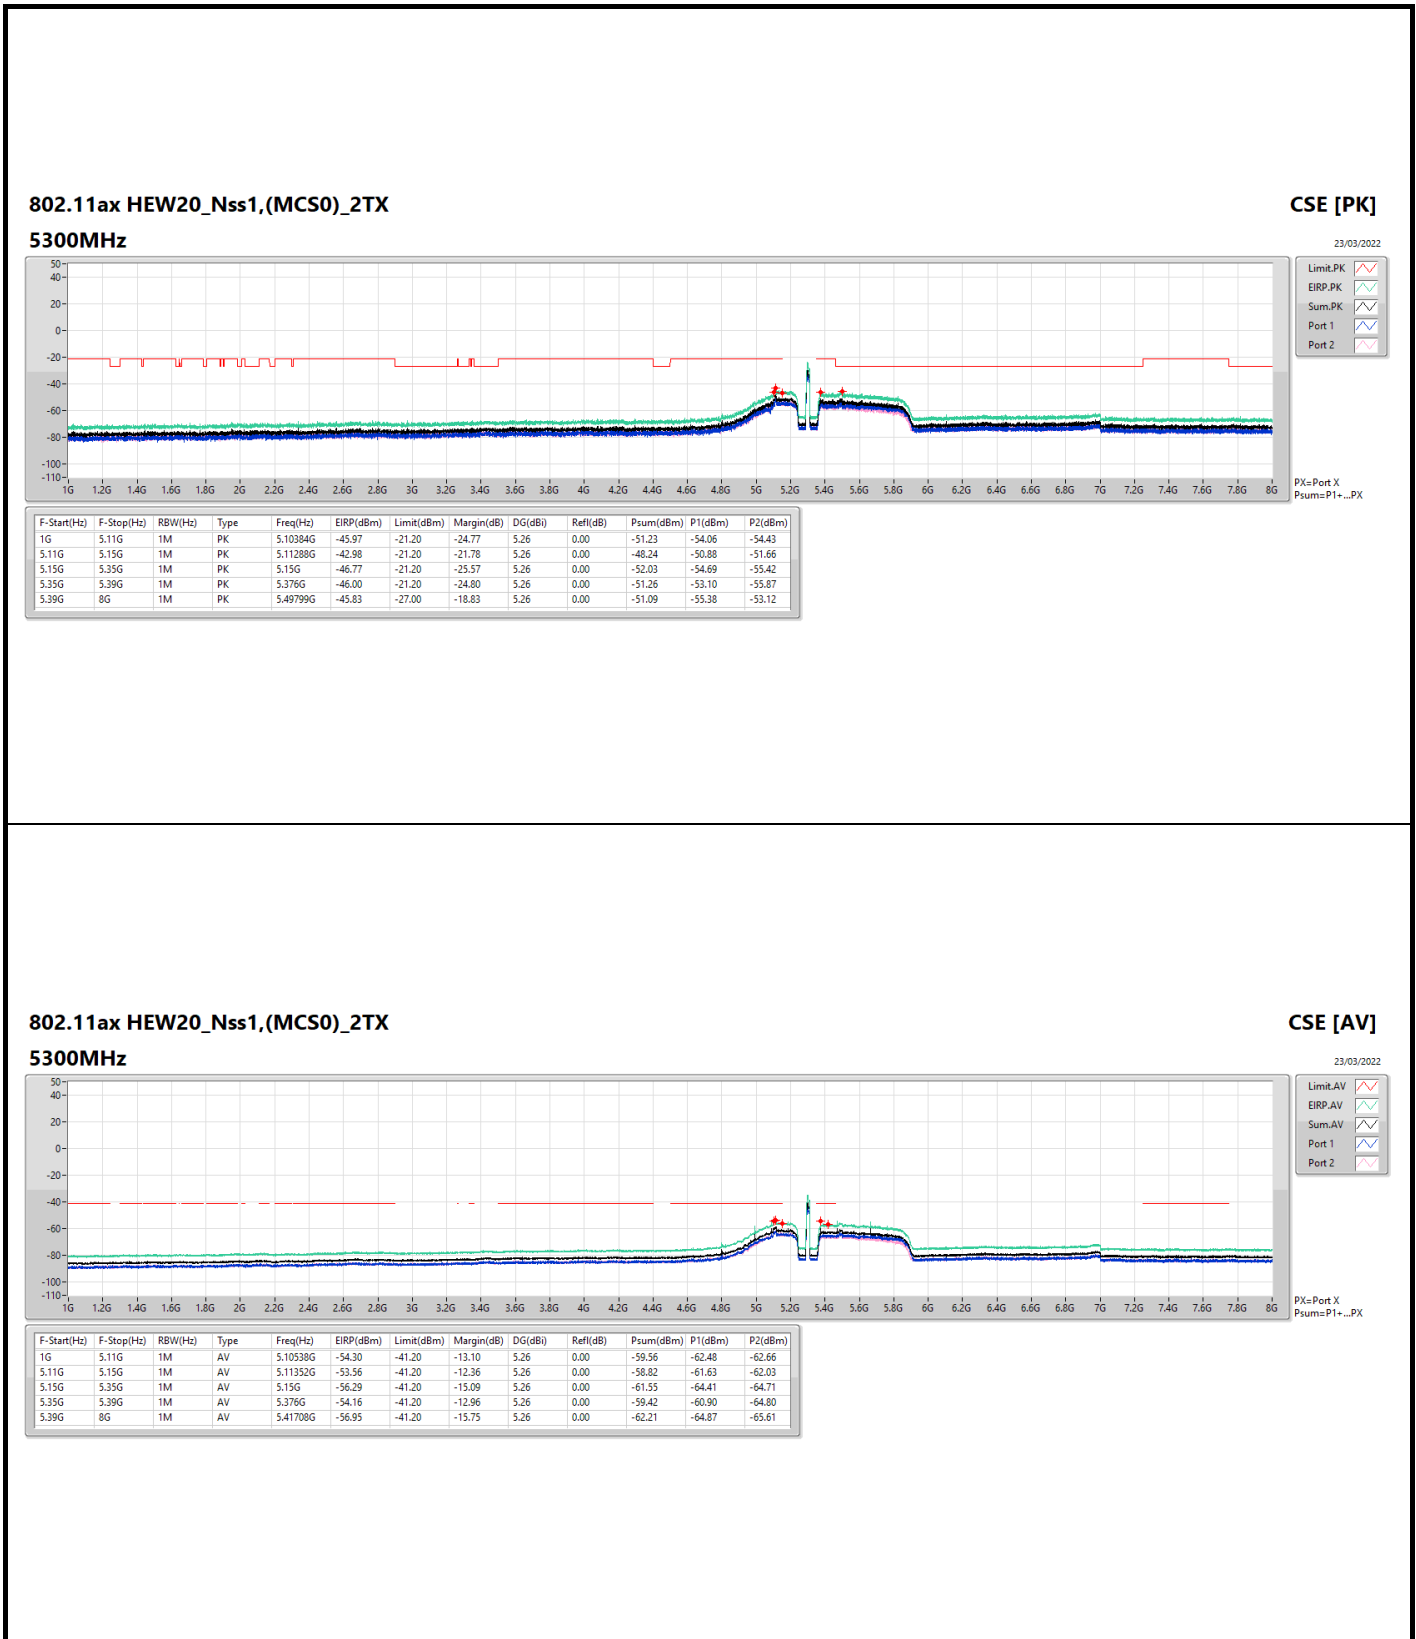

802.11a\_Nss1,(6Mbps)\_2TX  
5785MHz

CSE [AV]

24/03/2022

F-Start(Hz)	F-Stop(Hz)	RBW(Hz)	Type	Freq(Hz)	EIRP(dBm)	Limit(dBm)	Margin(dB)	DG(dB)	Ref(dB)	Psum(dBm)	P1(dBm)	P2(dBm)
1G	5.685G	1M	AV	5.37638G	-54.62	-41.20	-13.42	4.16	0.00	-58.78	-60.36	-63.93
5.89G	8G	1M	AV	7.73467G	-75.65	-41.20	-34.45	4.16	0.00	-79.81	-82.48	-83.18