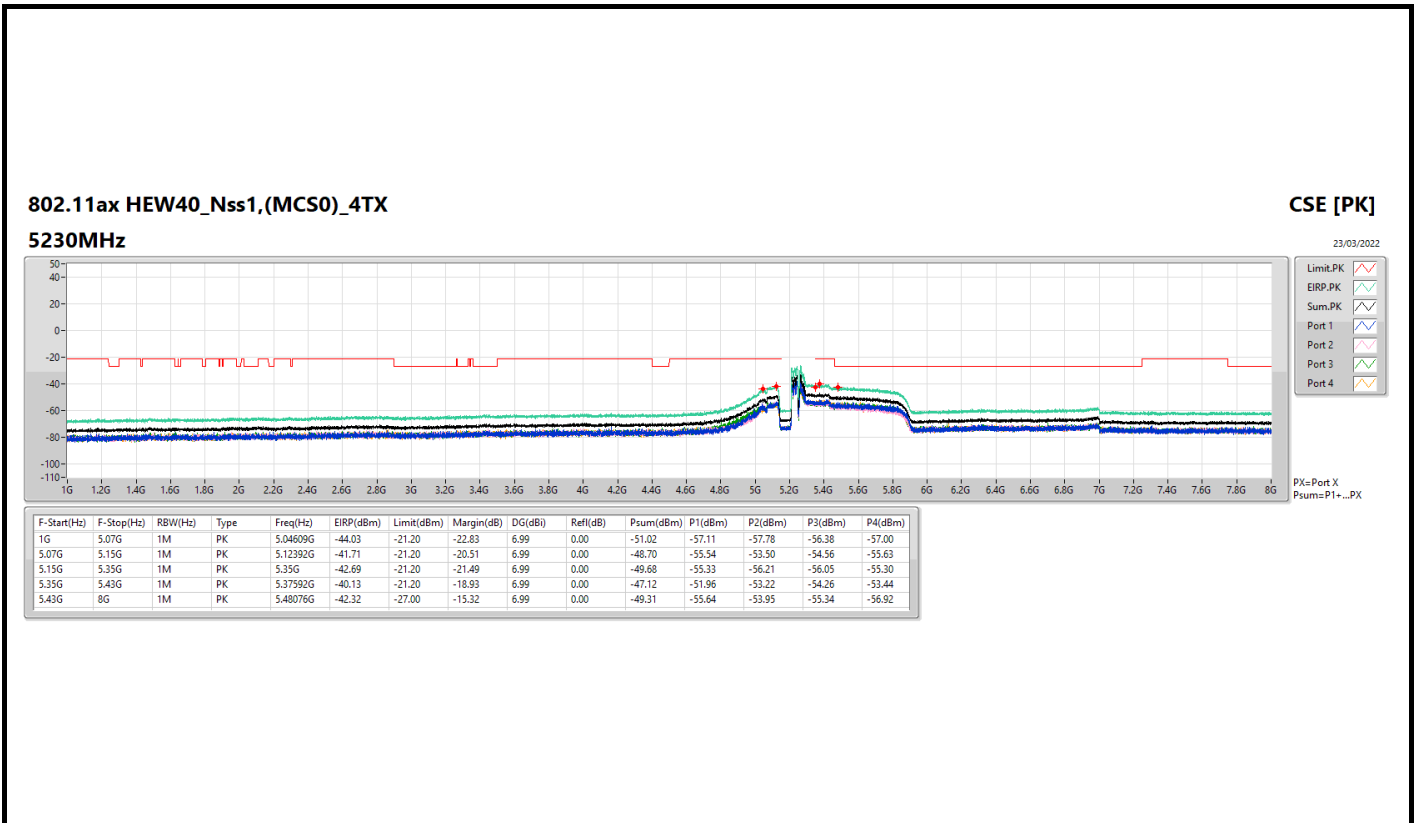

802.11ax HEW20\_Nss1,(MCS0)\_4TX  
5825MHz

CSE [AV]

23/03/2022

F-Start(Hz)	F-Stop(Hz)	RBW(Hz)	Type	Freq(Hz)	EIRP(dBm)	Limit(dBm)	Margin(dB)	DG(dB)	Ref(dB)	Psum(dBm)	P1(dBm)	P2(dBm)	P3(dBm)	P4(dBm)
1G	5.685G	1M	AV	5.37638G	-49.95	-41.20	-8.75	5.97	0.00	-55.92	-59.32	-63.17	-64.45	-62.62
5.89G	8G	1M	AV	7.5569G	-71.33	-41.20	-30.13	5.97	0.00	-77.30	-82.89	-82.80	-84.15	-83.58