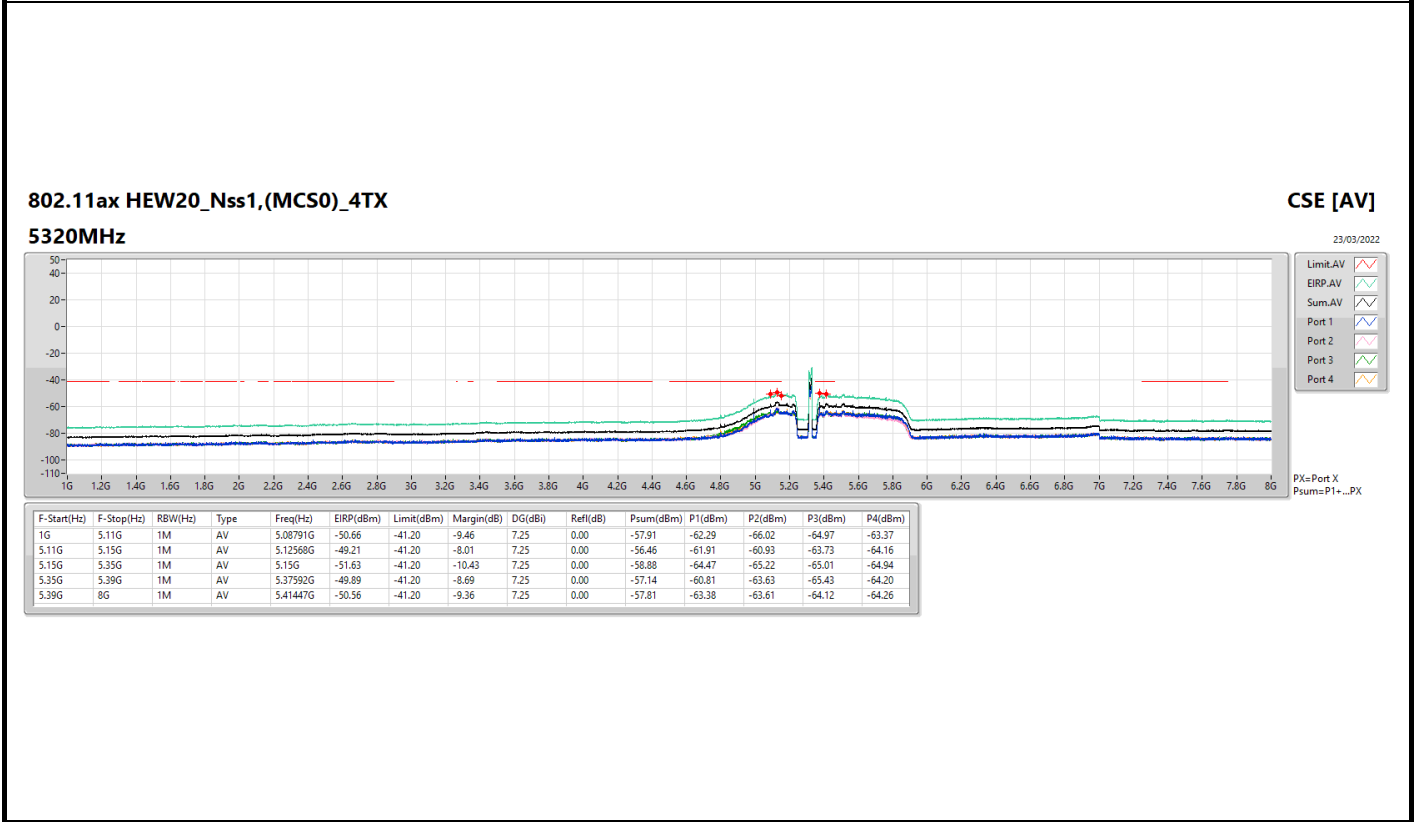

802.11ax HEW20\_Nss1,(MCS0)\_4TX  
5240MHZ

CSE [AV]

23/03/2022

F-Start(Hz)	F-Stop(Hz)	RBW(Hz)	Type	Freq(Hz)	EIRP(dBm)	Limit(dBm)	Margin(dB)	DG(dB)	Ref(dB)	Psum(dBm)	P1(dBm)	P2(dBm)	P3(dBm)	P4(dBm)
1G	5.11G	1M	AV	5.04327G	-51.86	-41.20	-10.66	6.99	0.00	-58.85	-64.31	-63.92	-64.96	-66.82
5.11G	5.15G	1M	AV	5.11096G	-52.52	-41.20	-11.32	6.99	0.00	-59.51	-65.82	-65.28	-65.27	-65.78
5.15G	5.35G	1M	AV	5.35G	-52.07	-41.20	-10.87	6.99	0.00	-59.06	-64.85	-65.24	-65.67	-64.63
5.35G	5.39G	1M	AV	5.378G	-48.39	-41.20	-7.19	6.99	0.00	-55.38	-58.93	-62.05	-64.26	-62.06
5.39G	8G	1M	AV	5.42719G	-50.41	-41.20	-9.21	6.99	0.00	-57.40	-63.92	-63.10	-63.45	-63.27