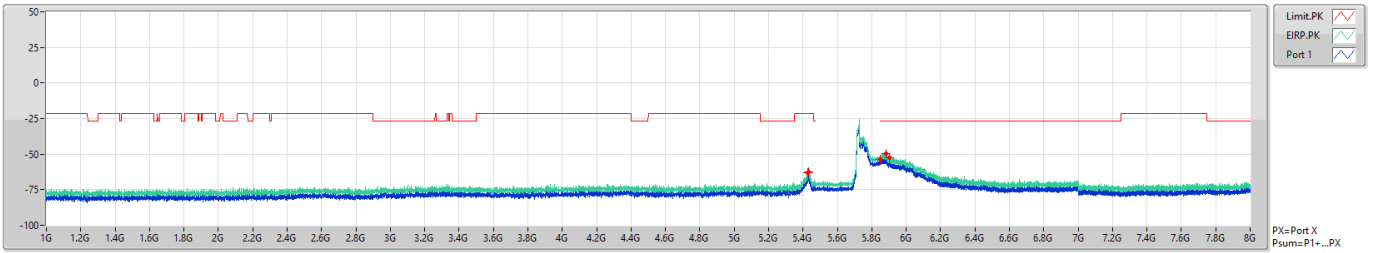

DG = Directional Gain ; PX=Port X; Psum=P1+P2+...PX

802.11a\_Nss1,(6Mbps)\_1TX  
5720MHz Straddle 5.47-5.725GHz

CSE [PK]

12/02/2022

F-Start(Hz)	F-Stop(Hz)	RBW(Hz)	Type	Freq(Hz)	EIRP(dBm)	Limit(dBm)	Margin(dB)	DG(dB)	Ref(dB)	Psum(dBm)	P1(dBm)
1G	5.43G	1M	PK	5.42723G	-63.02	-21.20	-41.82	3.42	0.00	-66.44	-66.44
5.43G	5.47G	1M	PK	5.43168G	-62.45	-21.20	-41.25	3.42	0.00	-65.87	-65.87
5.47G	5.85G	1M	PK	5.85G	-53.54	-27.00	-26.54	3.42	0.00	-56.96	-56.96
5.85G	5.89G	1M	PK	5.88456G	-49.68	-27.00	-22.68	3.42	0.00	-53.10	-53.10
5.89G	8G	1M	PK	5.90108G	-52.63	-27.00	-25.63	3.42	0.00	-56.05	-56.05