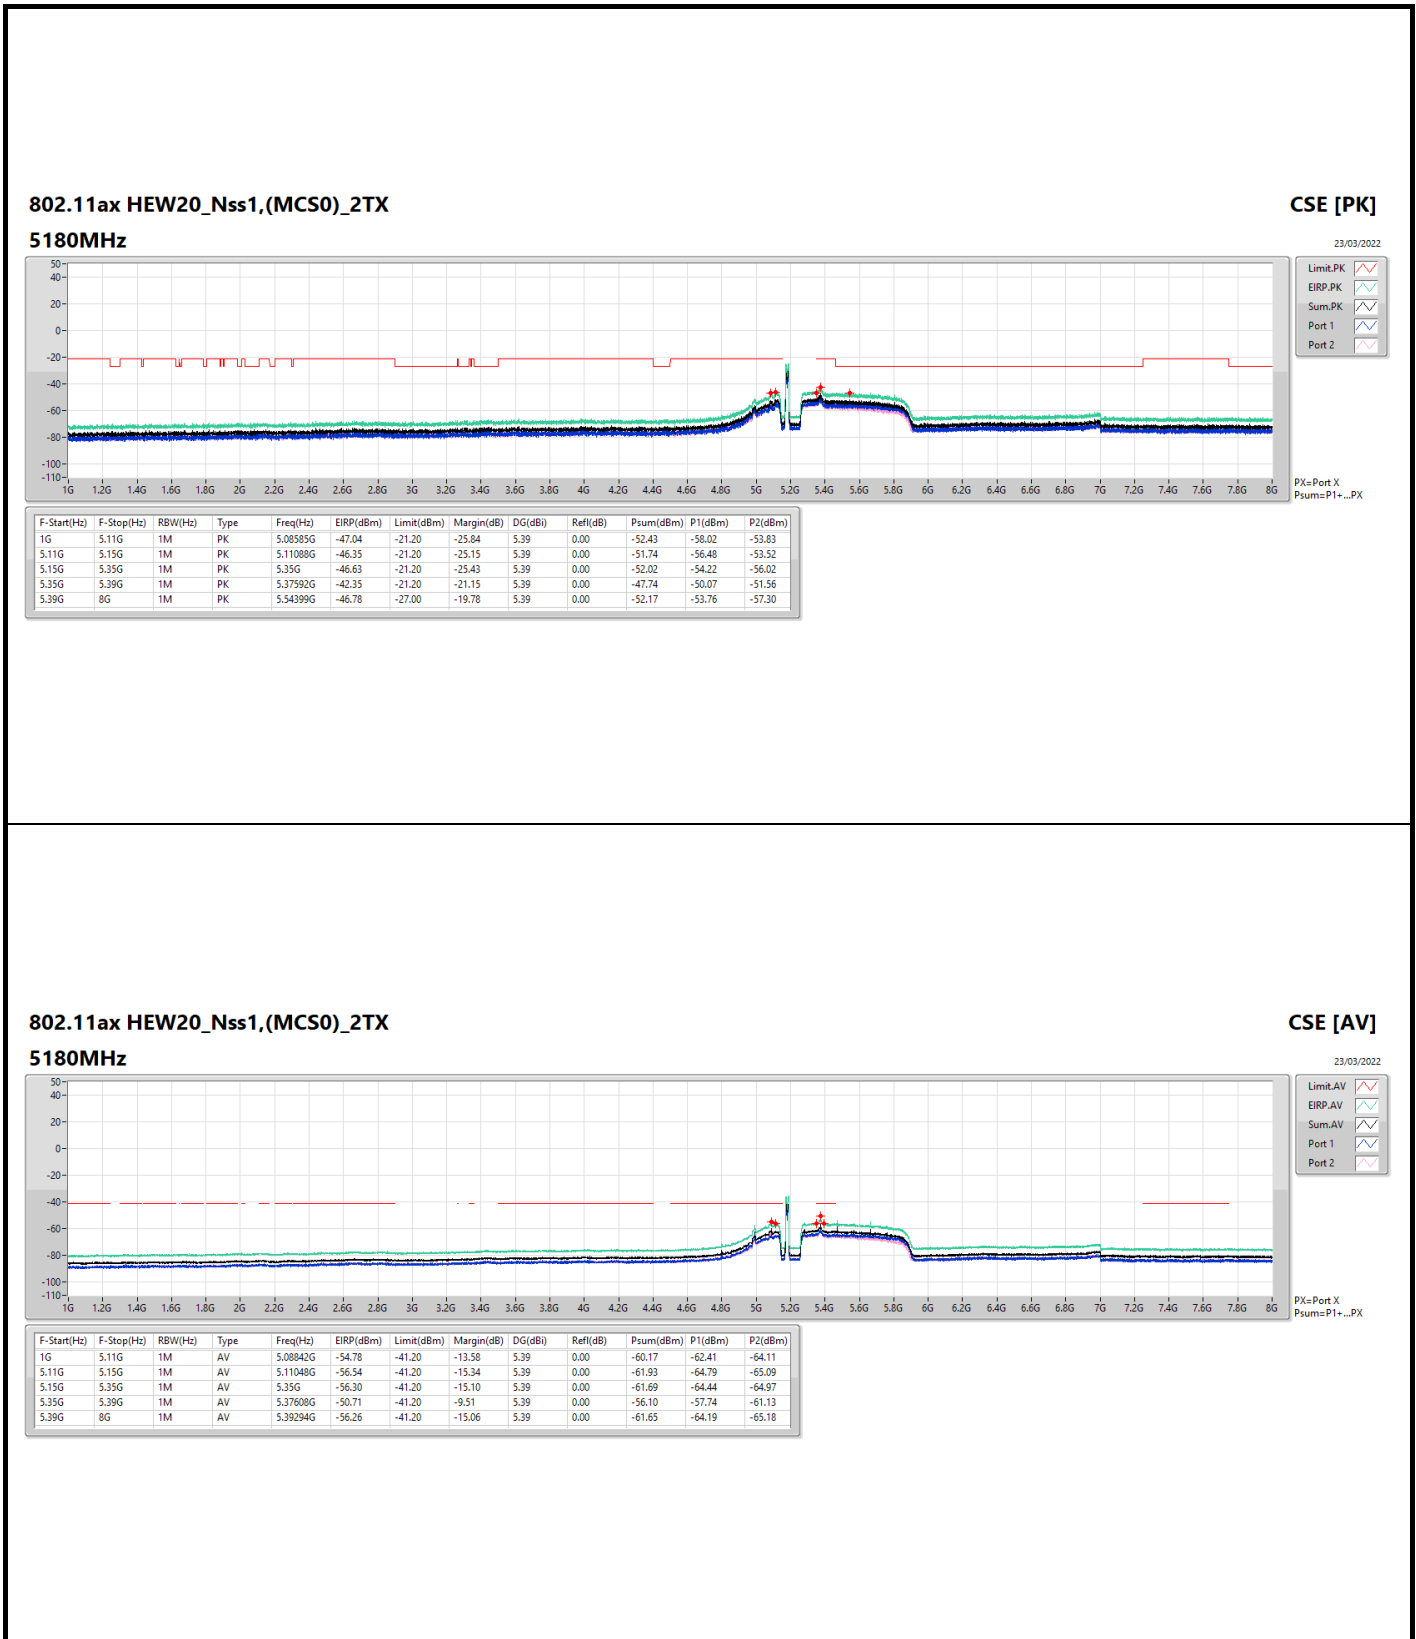

802.11a\_Nss1,(6Mbps)\_2TX  
5785MHz

CSE [AV]

24/03/2022

F-Start(Hz)	F-Stop(Hz)	RBW(Hz)	Type	Freq(Hz)	EIRP(dBm)	Limit(dBm)	Margin(dB)	DG(dB)	Ref(dB)	Psum(dBm)	P1(dBm)	P2(dBm)
1G	5.685G	1M	AV	5.37638G	-54.62	-41.20	-13.42	4.16	0.00	-58.78	-60.36	-63.93
5.89G	8G	1M	AV	7.73467G	-75.65	-41.20	-34.45	4.16	0.00	-79.81	-82.48	-83.18