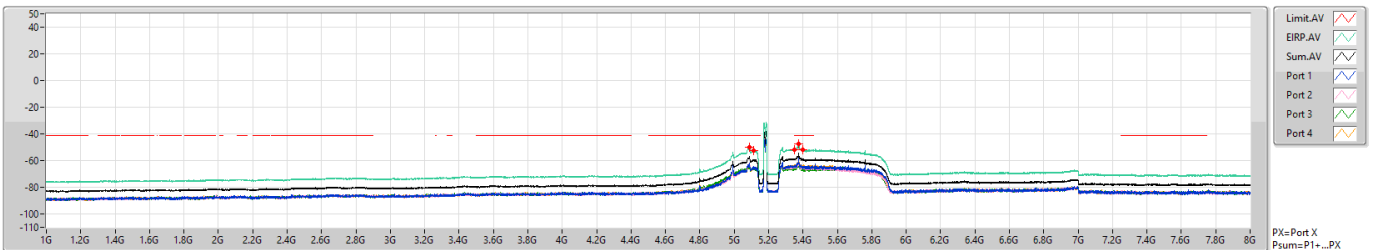

802.11a_Nss1,(6Mbps)_4TX

5180MHz

CSE [AV]

23/03/2022

F-Start(Hz)	F-Stop(Hz)	RBW(Hz)	Type	Freq(Hz)	EIRP(dBm)	Limit(dBm)	Margin(dB)	DG(dB)	Ref(dB)	Psum(dBm)	P1(dBm)	P2(dBm)	P3(dBm)	P4(dBm)
1G	5.11G	1M	AV	5.08842G	-50.02	-41.20	-8.82	6.99	0.00	-57.01	-61.83	-62.90	-64.57	-63.25
5.11G	5.15G	1M	AV	5.11088G	-52.32	-41.20	-11.12	6.99	0.00	-59.31	-65.64	-64.81	-65.17	-65.75
5.15G	5.35G	1M	AV	5.35G	-52.16	-41.20	-10.96	6.99	0.00	-59.15	-65.07	-65.27	-66.45	-64.18
5.35G	5.39G	1M	AV	5.37592G	-47.37	-41.20	-6.17	6.99	0.00	-54.36	-57.82	-60.42	-63.63	-61.71
5.39G	8G	1M	AV	5.40044G	-51.84	-41.20	-10.64	6.99	0.00	-58.83	-64.38	-64.30	-66.79	-64.39