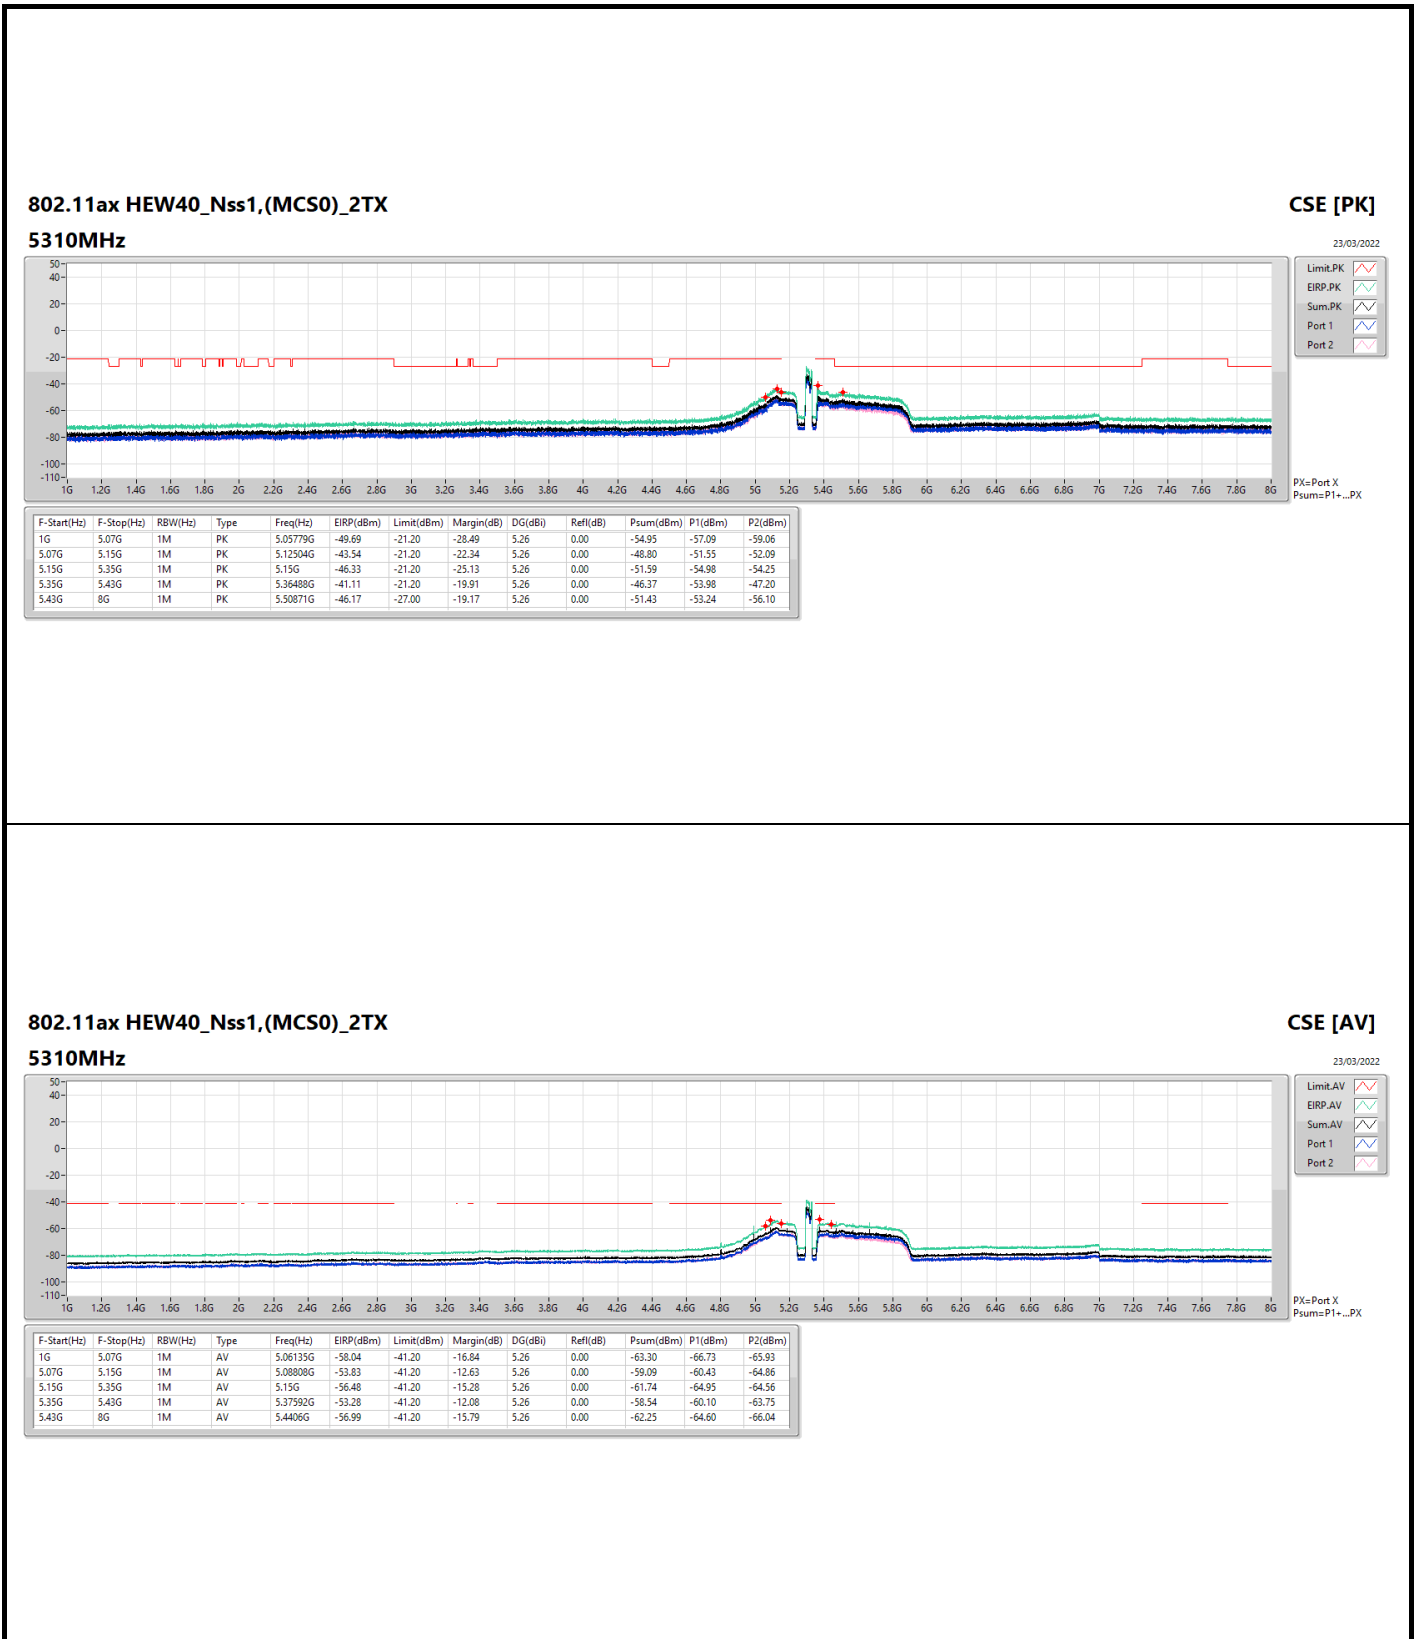

802.11ax HEW20\_Nss1,(MCS0)\_2TX  
5825MHz

CSE [AV]

24/03/2022

F-Start(Hz)	F-Stop(Hz)	RBW(Hz)	Type	Freq(Hz)	EIRP(dBm)	Limit(dBm)	Margin(dB)	DG(dB)	Ref(dB)	Psum(dBm)	P1(dBm)	P2(dBm)
1G	5.685G	1M	AV	5.37638G	-53.86	-41.20	-12.66	4.16	0.00	-58.02	-59.12	-64.53
5.89G	8G	1M	AV	7.55163G	-75.74	-41.20	-34.54	4.16	0.00	-79.90	-82.36	-83.54