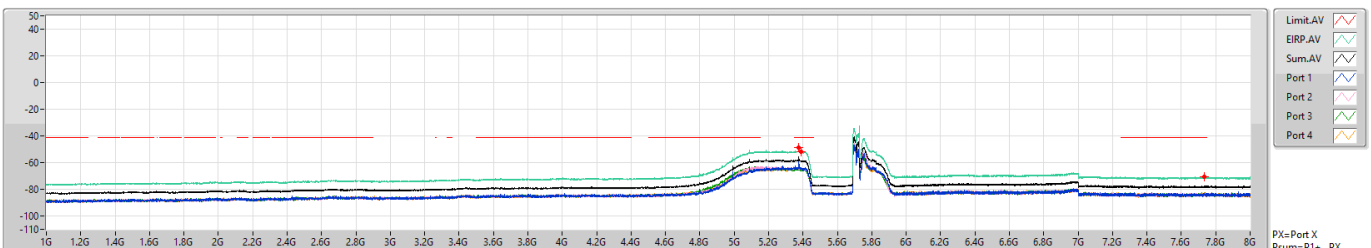

802.11ax HEW40_Nss1,(MCS0)_4TX
5710MHz Straddle 5.47-5.725GHz

CSE [AV]

23/03/2022

F-Start(Hz)	F-Stop(Hz)	RBW(Hz)	Type	Freq(Hz)	EIRP(dBm)	Limit(dBm)	Margin(dB)	DG(dB)	Ref(dB)	Psum(dBm)	P1(dBm)	P2(dBm)	P3(dBm)	P4(dBm)
1G	5.39G	1M	AV	5.37628G	-49.02	-41.20	-7.82	6.62	0.00	-55.64	-58.45	-63.55	-65.21	-62.56
5.39G	5.47G	1M	AV	5.39016G	-51.95	-41.20	-10.75	6.62	0.00	-58.57	-63.96	-64.61	-65.67	-64.31
5.93G	8G	1M	AV	7.73504G	-70.87	-41.20	-29.67	6.62	0.00	-77.49	-84.21	-84.06	-83.12	-82.80