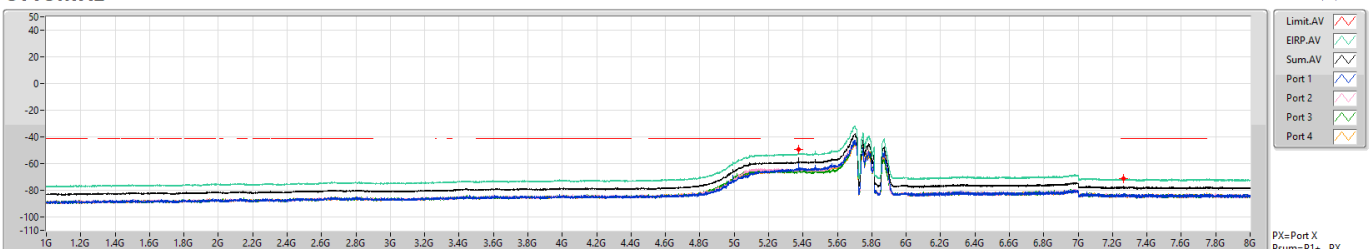

802.11ax HEW80_Nss1,(MCS0)_4TX
5775MHz

CSE [AV]

23/03/2022

F-Start(Hz)	F-Stop(Hz)	RBW(Hz)	Type	Freq(Hz)	EIRP(dBm)	Limit(dBm)	Margin(dB)	DG(dB)	Ref(dB)	Psum(dBm)	P1(dBm)	P2(dBm)	P3(dBm)	P4(dBm)
1G	5.565G	1M	AV	5.37612G	-49.53	-41.20	-8.33	5.97	0.00	-55.50	-59.42	-61.99	-64.19	-61.77
6.01G	8G	1M	AV	7.26345G	-71.20	-41.20	-30.00	5.97	0.00	-77.17	-83.72	-83.26	-83.23	-82.61