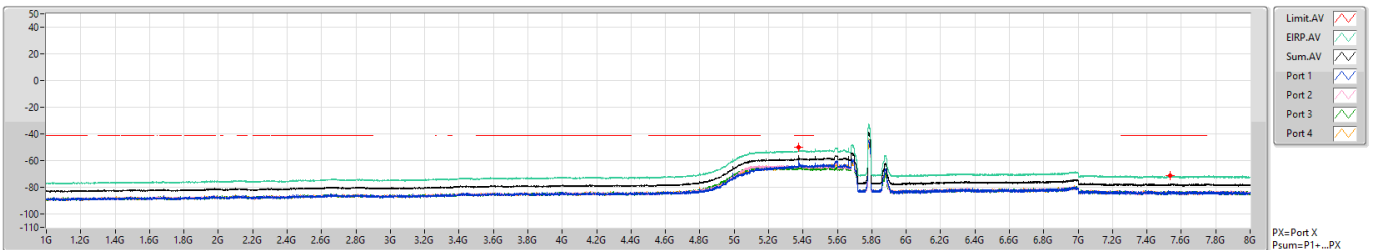

802.11a_Nss1,(6Mbps)_4TX
5785MHz

CSE [AV]

23/03/2022

F-Start(Hz)	F-Stop(Hz)	RBW(Hz)	Type	Freq(Hz)	EIRP(dBm)	Limit(dBm)	Margin(dB)	DG(dB)	Ref(dB)	Psum(dBm)	P1(dBm)	P2(dBm)	P3(dBm)	P4(dBm)
1G	5.685G	1M	AV	5.37638G	-50.30	-41.20	-9.10	5.97	0.00	-56.27	-59.77	-63.72	-65.93	-62.03
5.89G	8G	1M	AV	7.53343G	-71.47	-41.20	-30.27	5.97	0.00	-77.44	-83.77	-83.31	-83.30	-83.47