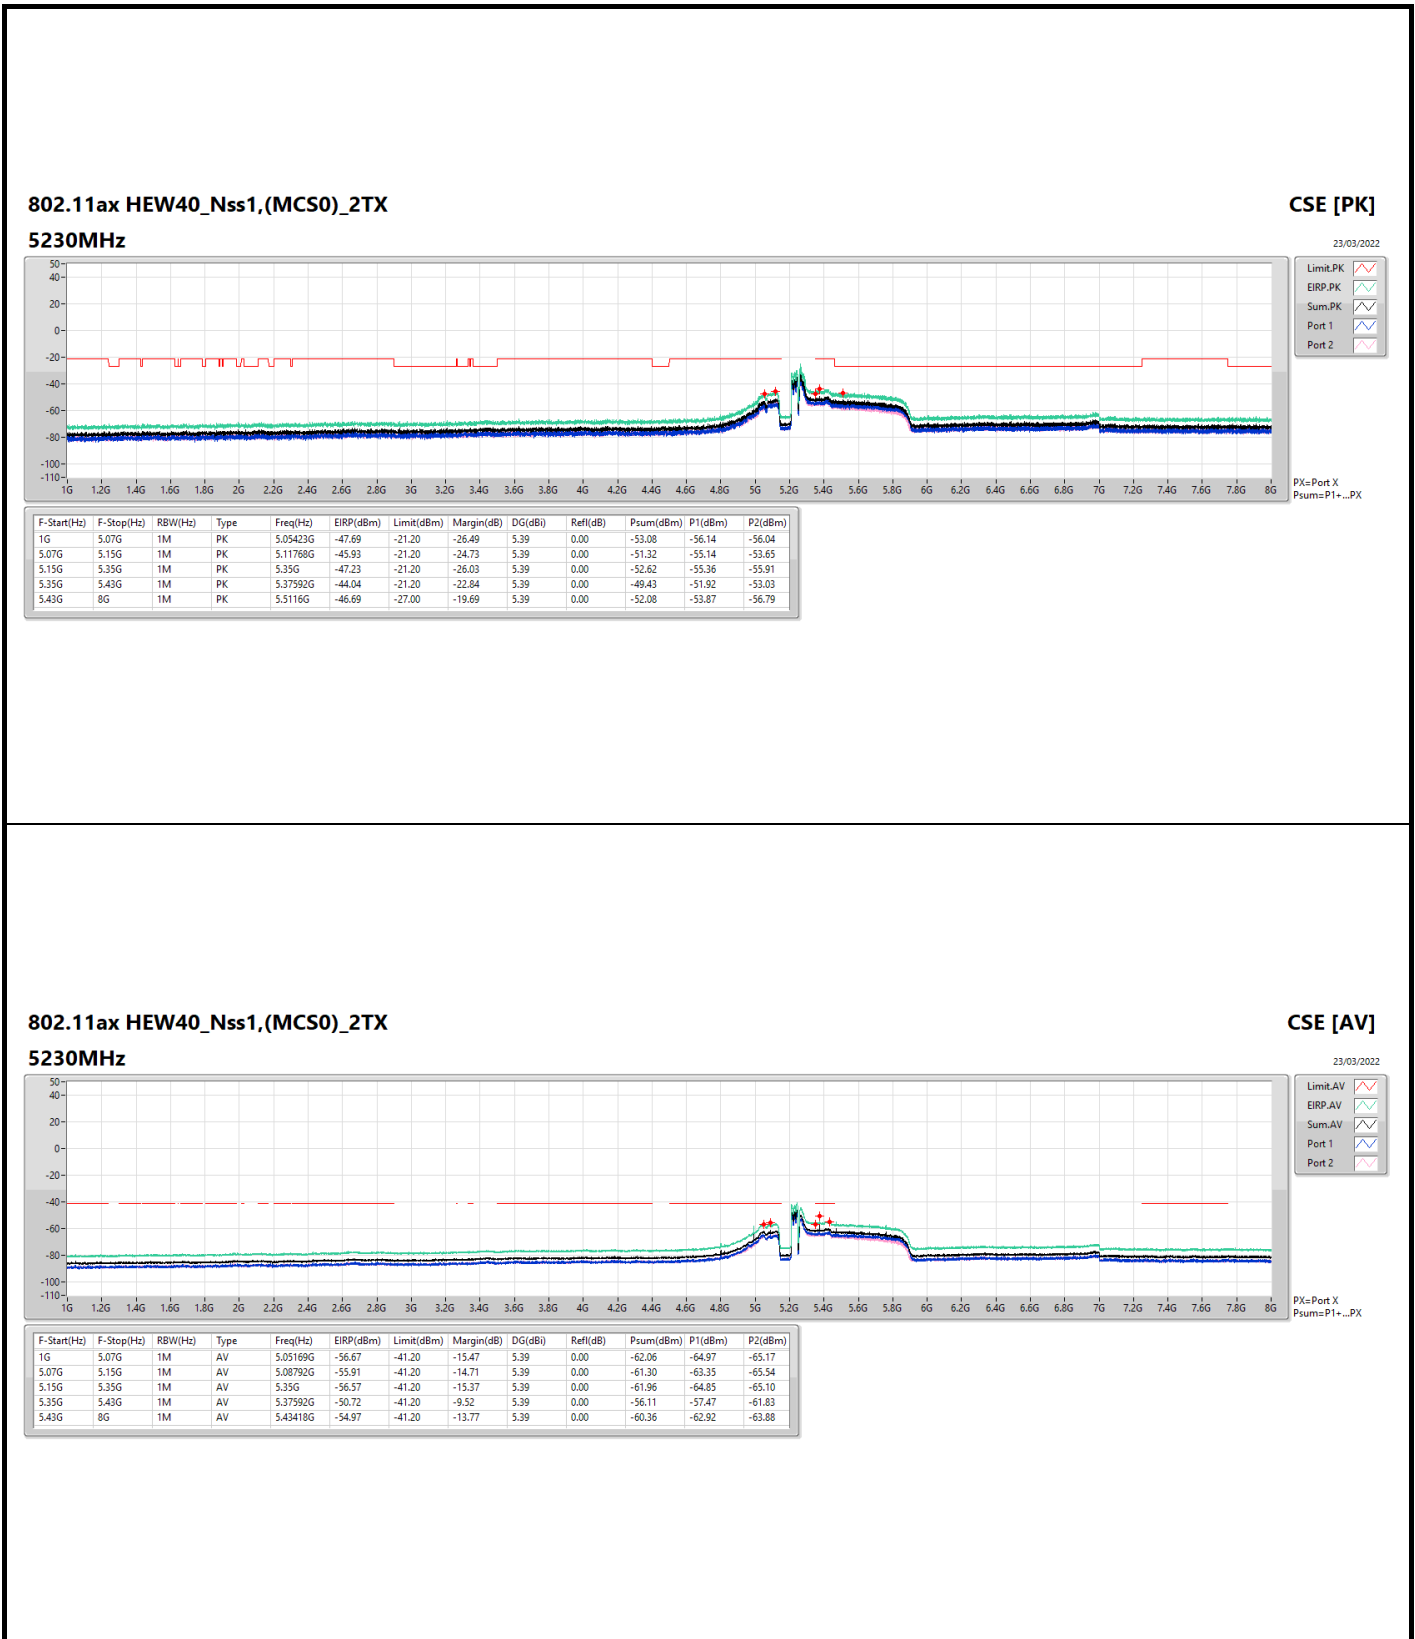

802.11ax HEW20\_Nss1,(MCS0)\_2TX  
5825MHz

CSE [AV]

24/03/2022

F-Start(Hz)	F-Stop(Hz)	RBW(Hz)	Type	Freq(Hz)	EIRP(dBm)	Limit(dBm)	Margin(dB)	DG(dB)	Ref(dB)	Psum(dBm)	P1(dBm)	P2(dBm)
1G	5.685G	1M	AV	5.37638G	-53.86	-41.20	-12.66	4.16	0.00	-58.02	-59.12	-64.53
5.89G	8G	1M	AV	7.55163G	-75.74	-41.20	-34.54	4.16	0.00	-79.90	-82.36	-83.54