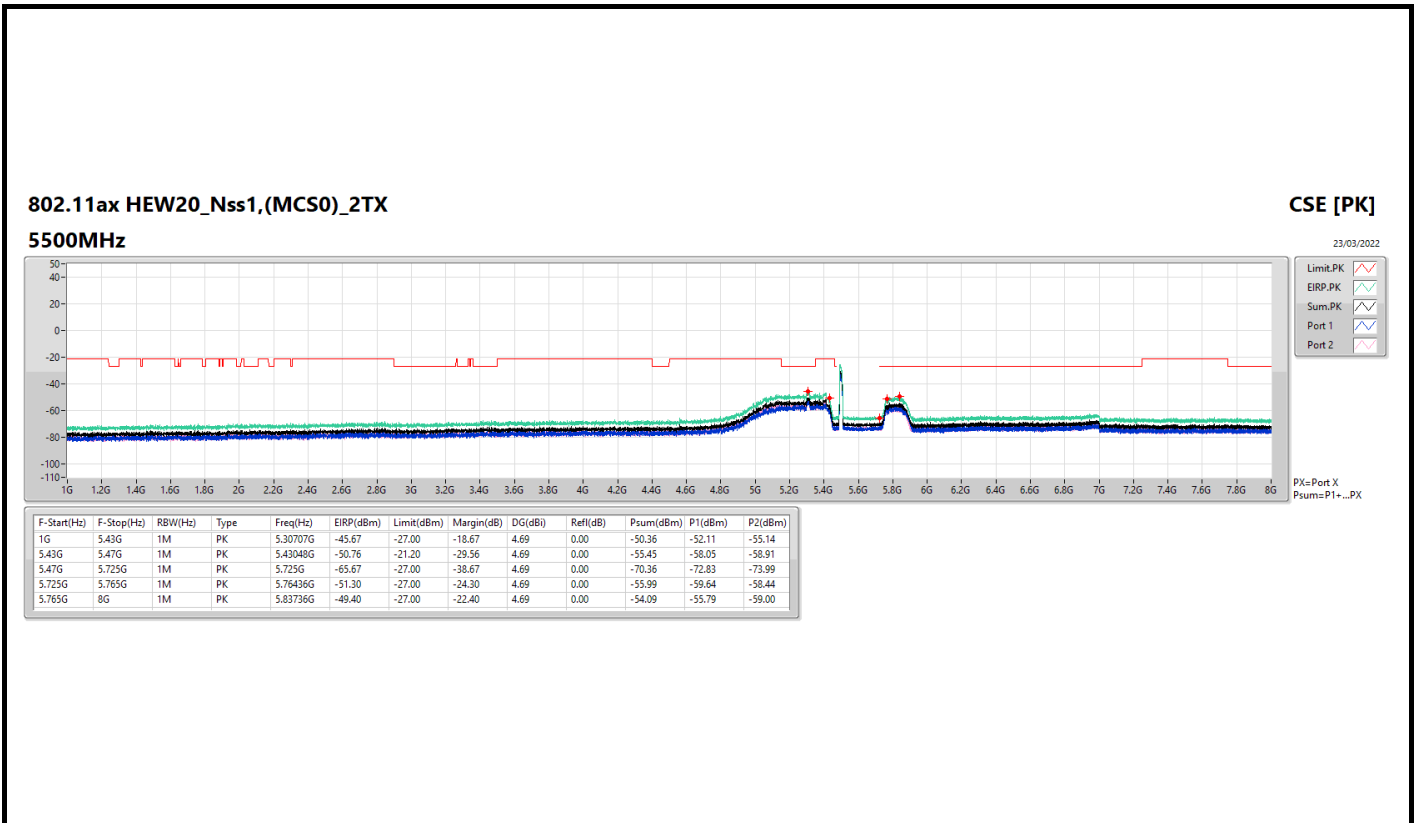

802.11a\_Nss1,(6Mbps)\_2TX  
5785MHz

CSE [AV]

24/03/2022

F-Start(Hz)	F-Stop(Hz)	RBW(Hz)	Type	Freq(Hz)	EIRP(dBm)	Limit(dBm)	Margin(dB)	DG(dB)	Ref(dB)	Psum(dBm)	P1(dBm)	P2(dBm)
1G	5.685G	1M	AV	5.37638G	-54.62	-41.20	-13.42	4.16	0.00	-58.78	-60.36	-63.93
5.89G	8G	1M	AV	7.73467G	-75.65	-41.20	-34.45	4.16	0.00	-79.81	-82.48	-83.18