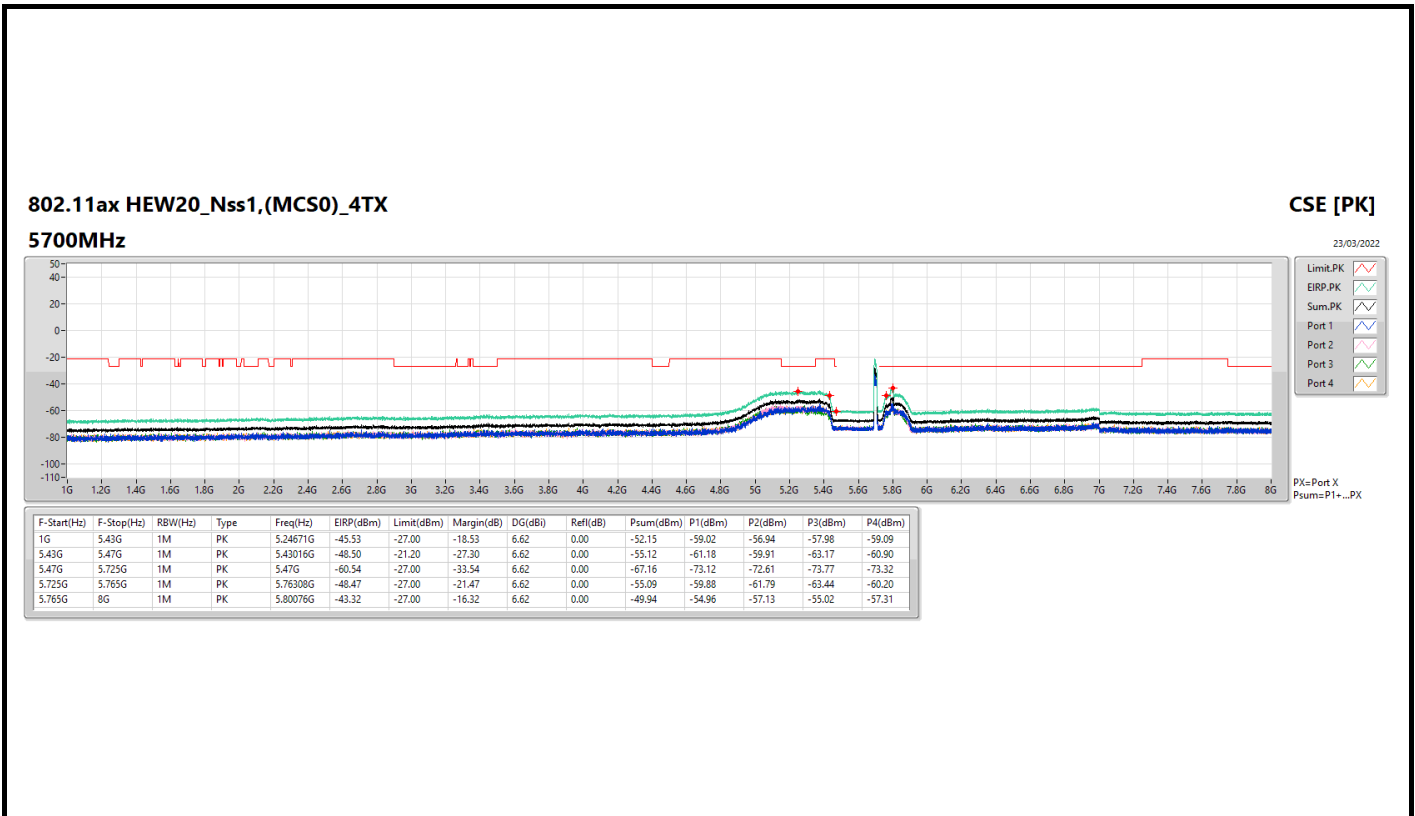

802.11ax HEW20\_Nss1,(MCS0)\_4TX  
5500MHz

CSE [AV]

23/03/2022

F-Start(Hz)	F-Stop(Hz)	RBW(Hz)	Type	Freq(Hz)	EIRP(dBm)	Limit(dBm)	Margin(dB)	DG(dB)	Ref(dB)	Psum(dBm)	P1(dBm)	P2(dBm)	P3(dBm)	P4(dBm)
1G	5.43G	1M	AV	5.40176G	-50.01	-41.20	-8.81	6.62	0.00	-56.63	-63.23	-61.11	-62.63	-64.21
5.43G	5.47G	1M	AV	5.43024G	-56.89	-41.20	-15.69	6.62	0.00	-63.51	-70.95	-68.98	-69.56	-68.93
5.765G	8G	1M	AV	7.29877G	-70.67	-41.20	-29.47	6.62	0.00	-77.29	-83.85	-83.27	-82.50	-83.77