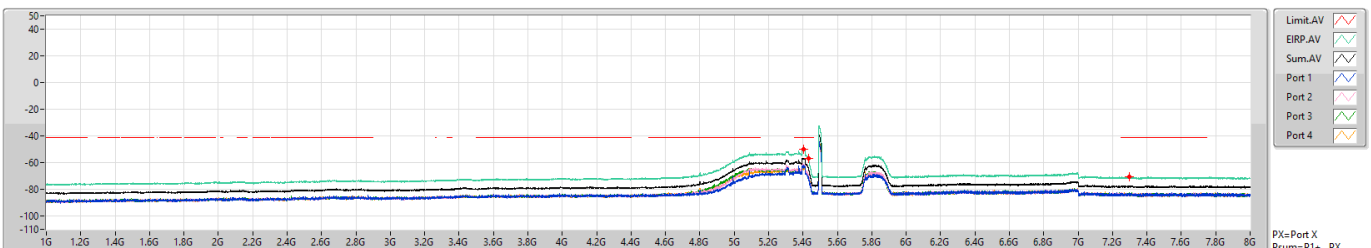

802.11ax HEW20_Nss1,(MCS0)_4TX
5500MHz

CSE [AV]

23/03/2022

F-Start(Hz)	F-Stop(Hz)	RBW(Hz)	Type	Freq(Hz)	EIRP(dBm)	Limit(dBm)	Margin(dB)	DG(dB)	Ref(dB)	Psum(dBm)	P1(dBm)	P2(dBm)	P3(dBm)	P4(dBm)
1G	5.43G	1M	AV	5.40176G	-50.01	-41.20	-8.81	6.62	0.00	-56.63	-63.23	-61.11	-62.63	-64.21
5.43G	5.47G	1M	AV	5.43024G	-56.89	-41.20	-15.69	6.62	0.00	-63.51	-70.95	-68.98	-69.56	-68.93
5.765G	8G	1M	AV	7.29877G	-70.67	-41.20	-29.47	6.62	0.00	-77.29	-83.85	-83.27	-82.50	-83.77