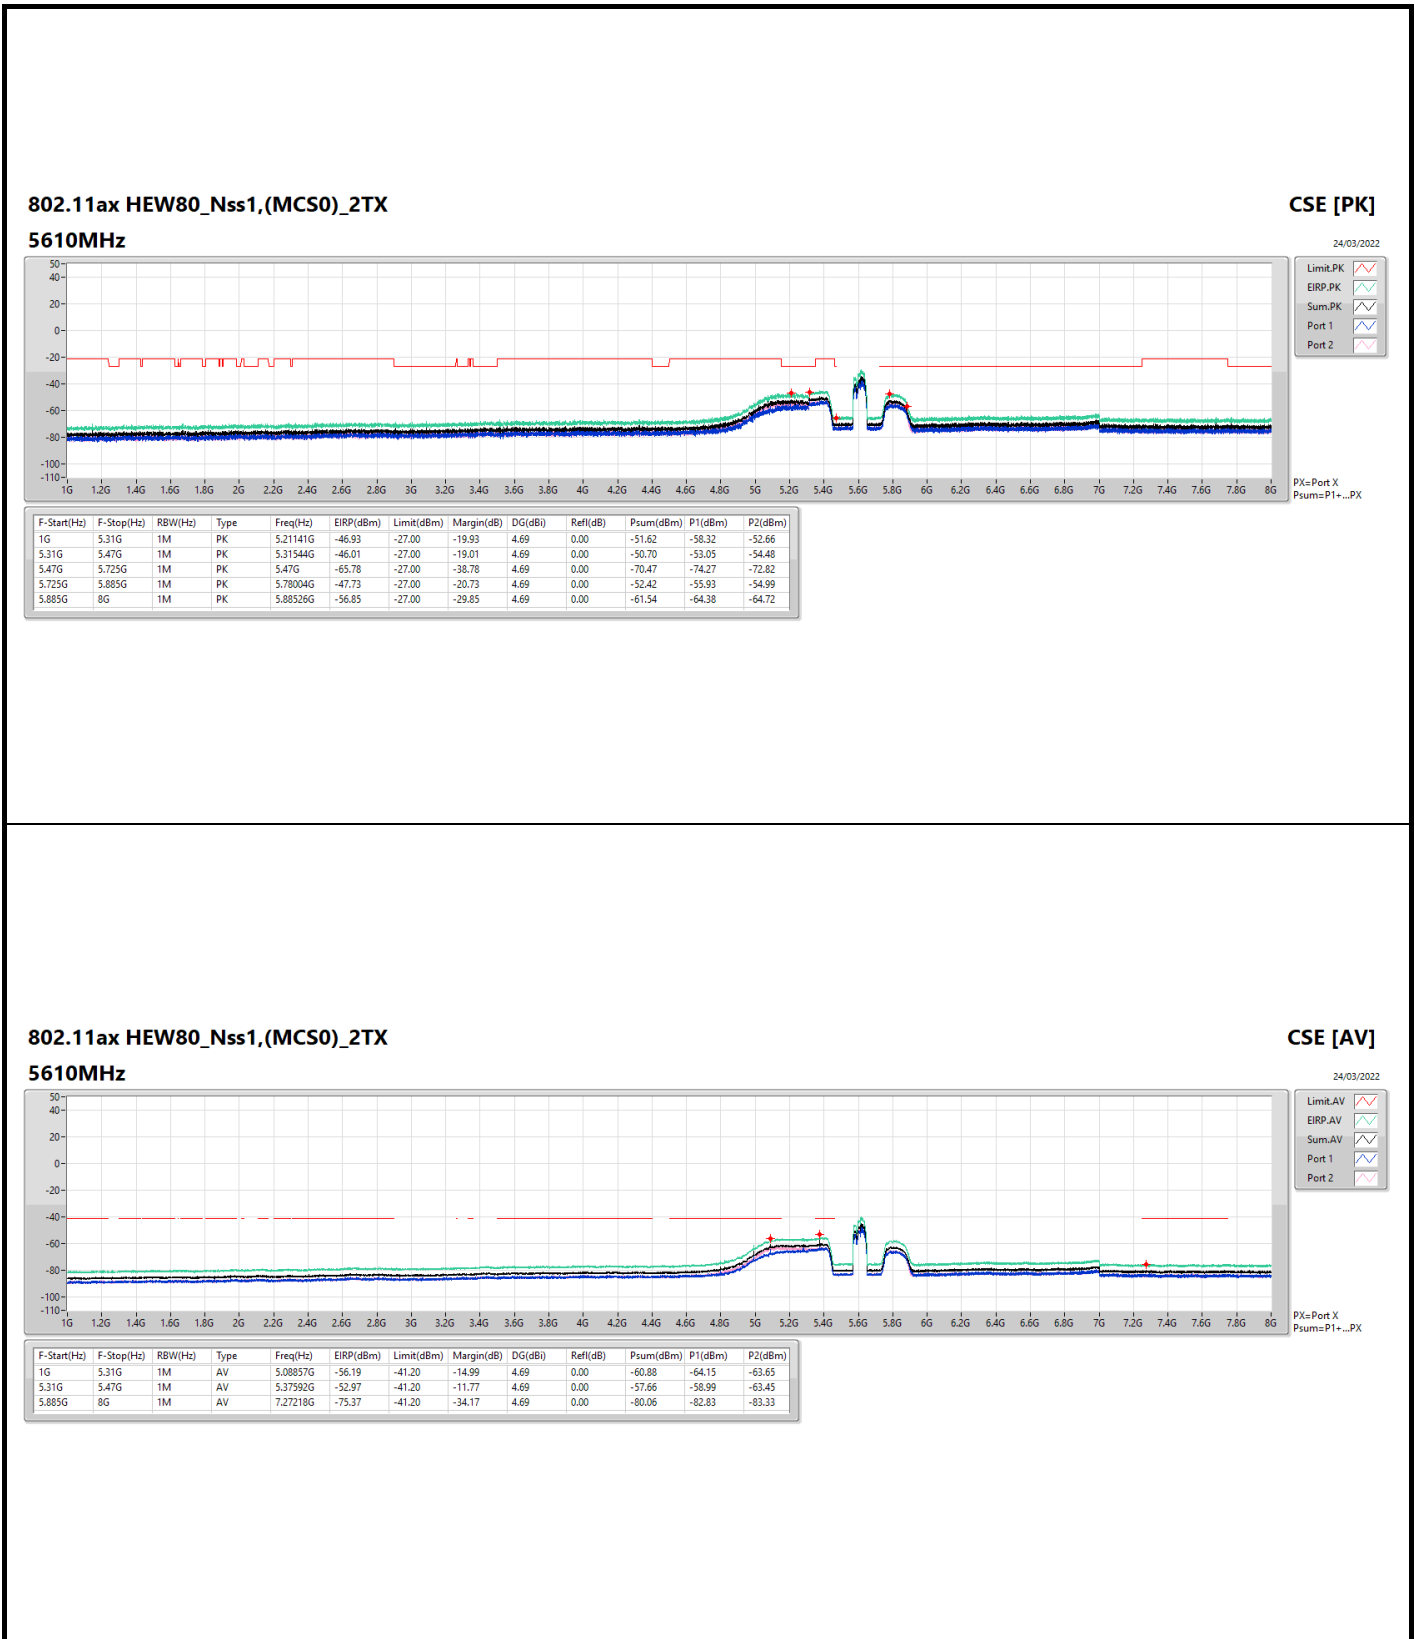

802.11ax HEW40\_Nss1,(MCS0)\_2TX  
5670MHz

CSE [AV]

23/03/2022

F-Start(Hz)	F-Stop(Hz)	RBW(Hz)	Type	Freq(Hz)	EIRP(dBm)	Limit(dBm)	Margin(dB)	DG(dB)	Ref(dB)	Psum(dBm)	P1(dBm)	P2(dBm)
1G	5.39G	1M	AV	5.37628G	-53.42	-41.20	-12.22	4.69	0.00	-58.11	-59.43	-63.92
5.39G	5.47G	1M	AV	5.39016G	-56.18	-41.20	-14.98	4.69	0.00	-60.87	-63.74	-64.02
5.805G	8G	1M	AV	7.30638G	-75.17	-41.20	-33.97	4.69	0.00	-79.86	-83.34	-82.45