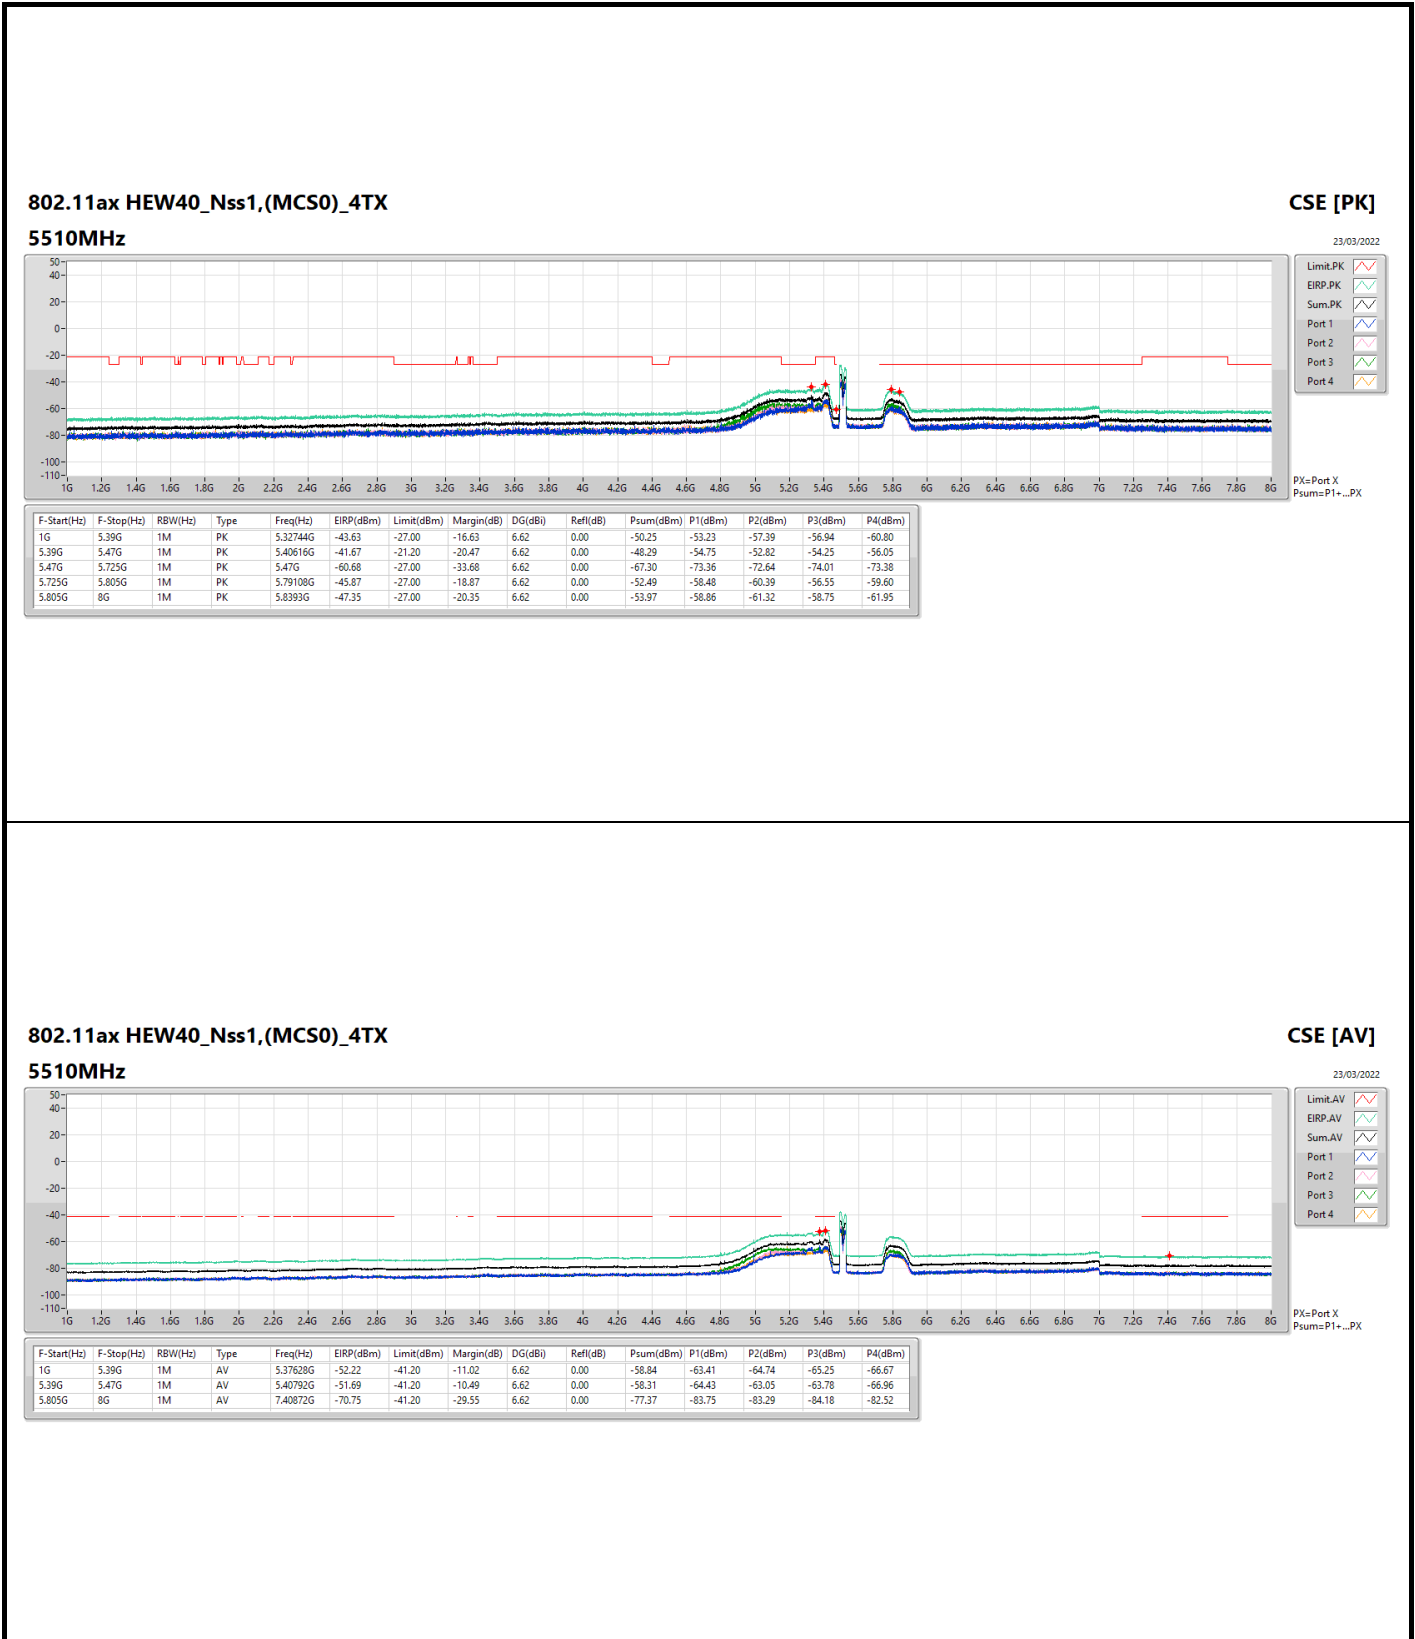

802.11ax HEW20\_Nss1,(MCS0)\_4TX  
5825MHz

CSE [AV]

23/03/2022

F-Start(Hz)	F-Stop(Hz)	RBW(Hz)	Type	Freq(Hz)	EIRP(dBm)	Limit(dBm)	Margin(dB)	DG(dB)	Ref(dB)	Psum(dBm)	P1(dBm)	P2(dBm)	P3(dBm)	P4(dBm)
1G	5.685G	1M	AV	5.37638G	-49.95	-41.20	-8.75	5.97	0.00	-55.92	-59.32	-63.17	-64.45	-62.62
5.89G	8G	1M	AV	7.5569G	-71.33	-41.20	-30.13	5.97	0.00	-77.30	-82.89	-82.80	-84.15	-83.58