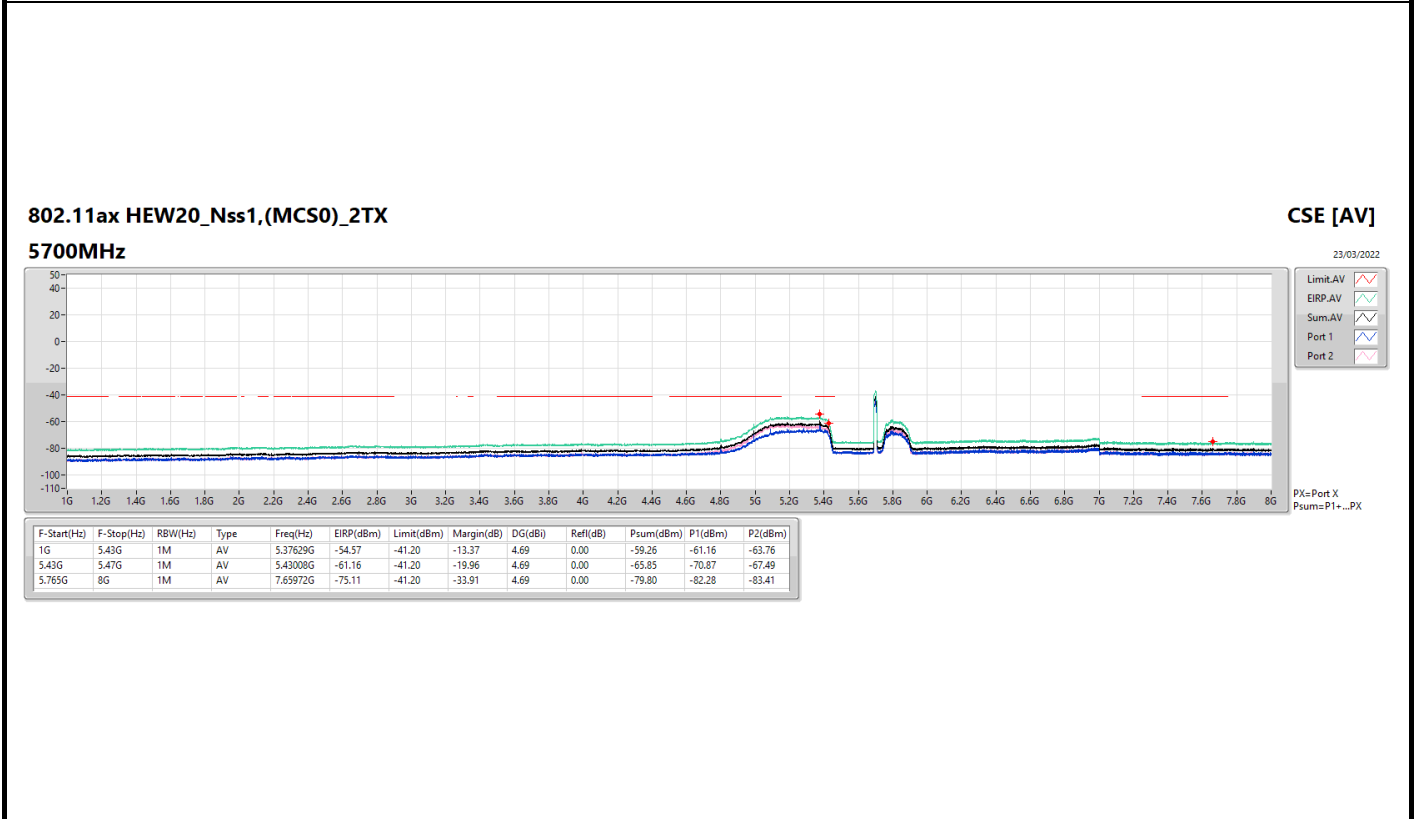

802.11a\_Nss1,(6Mbps)\_2TX  
5785MHz

CSE [AV]

24/03/2022

F-Start(Hz)	F-Stop(Hz)	RBW(Hz)	Type	Freq(Hz)	EIRP(dBm)	Limit(dBm)	Margin(dB)	DG(dB)	Ref(dB)	Psum(dBm)	P1(dBm)	P2(dBm)
1G	5.685G	1M	AV	5.37638G	-54.62	-41.20	-13.42	4.16	0.00	-58.78	-60.36	-63.93
5.89G	8G	1M	AV	7.73467G	-75.65	-41.20	-34.45	4.16	0.00	-79.81	-82.48	-83.18