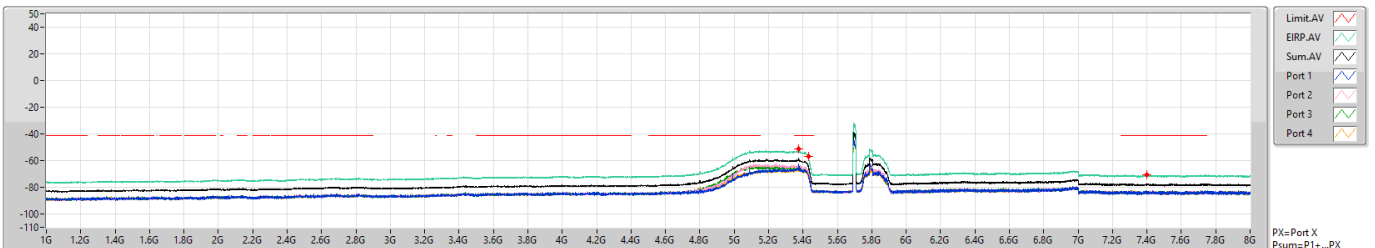

802.11a_Nss1,(6Mbps)_4TX
5700MHz

CSE [AV]

23/03/2022

F-Start(Hz)	F-Stop(Hz)	RBW(Hz)	Type	Freq(Hz)	EIRP(dBm)	Limit(dBm)	Margin(dB)	DG(dB)	Ref(dB)	Psum(dBm)	P1(dBm)	P2(dBm)	P3(dBm)	P4(dBm)
1G	5.43G	1M	AV	5.37629G	-51.43	-41.20	-10.23	6.62	0.00	-58.05	-62.72	-62.74	-65.75	-66.33
5.43G	5.47G	1M	AV	5.4304G	-57.16	-41.20	-15.96	6.62	0.00	-63.78	-70.53	-68.02	-70.76	-70.53
5.765G	8G	1M	AV	7.3999G	-70.72	-41.20	-29.52	6.62	0.00	-77.34	-82.86	-84.25	-83.26	-83.19