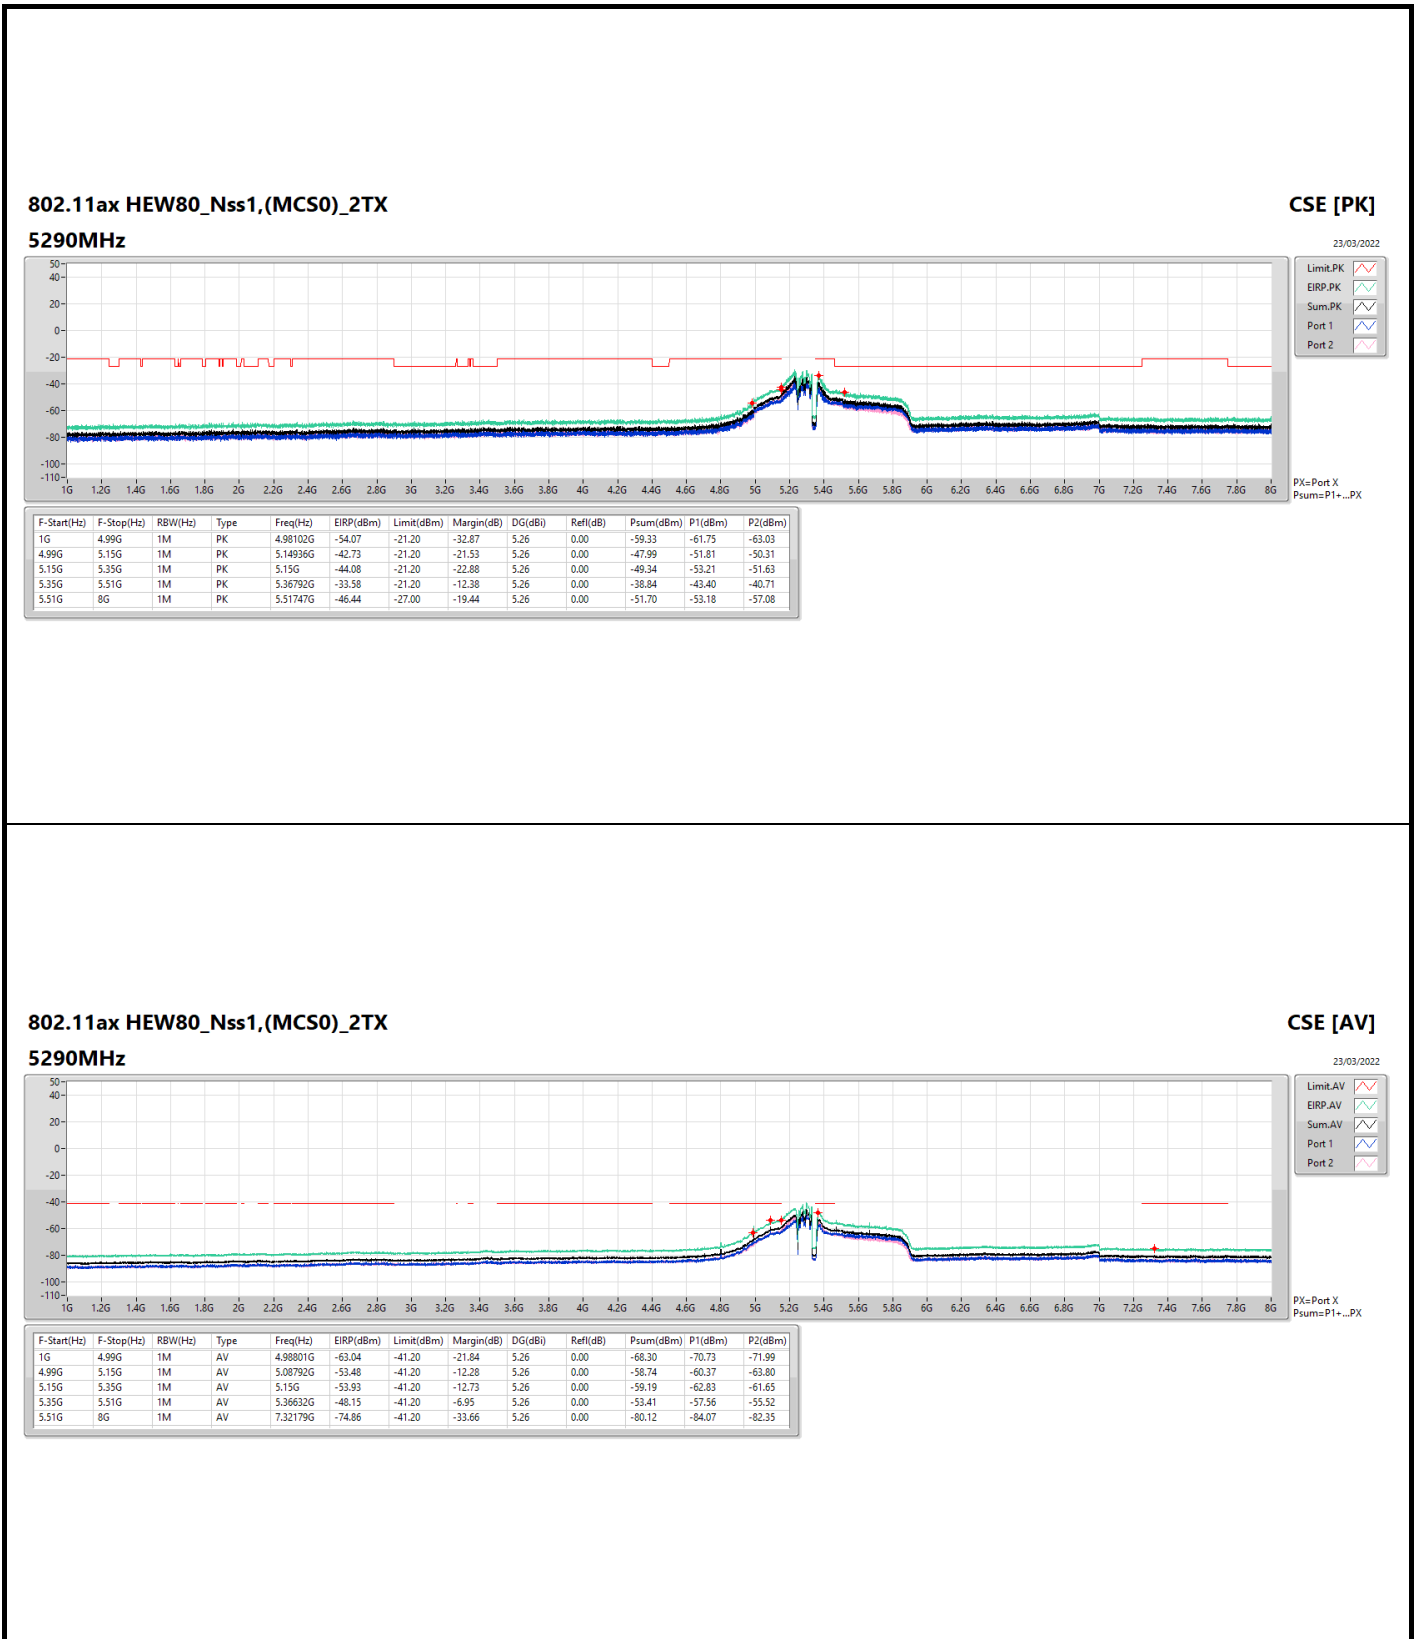

802.11ax HEW40\_Nss1,(MCS0)\_2TX  
5670MHz

CSE [AV]

23/03/2022

F-Start(Hz)	F-Stop(Hz)	RBW(Hz)	Type	Freq(Hz)	EIRP(dBm)	Limit(dBm)	Margin(dB)	DG(dB)	Ref(dB)	Psum(dBm)	P1(dBm)	P2(dBm)
1G	5.39G	1M	AV	5.37628G	-53.42	-41.20	-12.22	4.69	0.00	-58.11	-59.43	-63.92
5.39G	5.47G	1M	AV	5.39016G	-56.18	-41.20	-14.98	4.69	0.00	-60.87	-63.74	-64.02
5.805G	8G	1M	AV	7.30638G	-75.17	-41.20	-33.97	4.69	0.00	-79.86	-83.34	-82.45