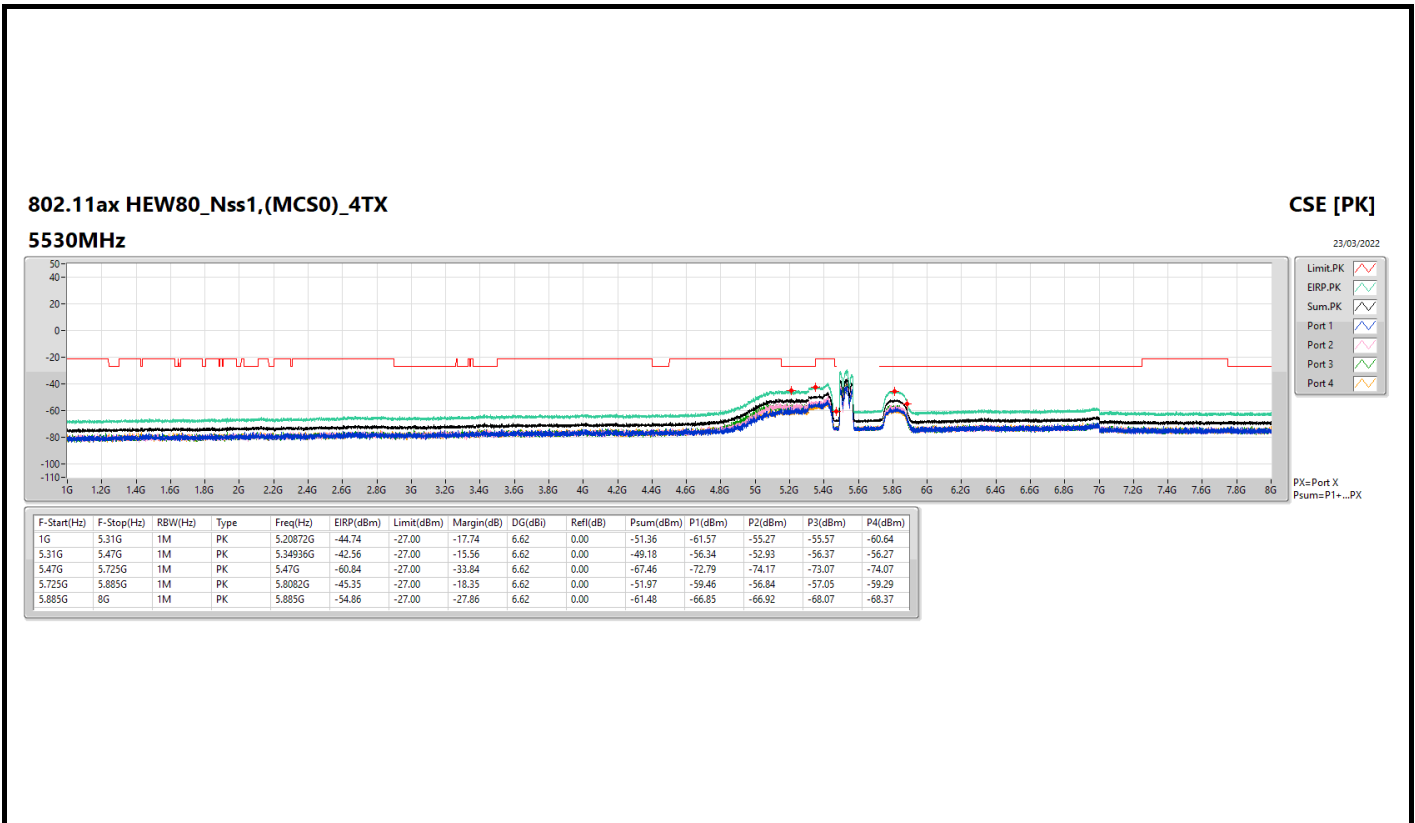

802.11ax HEW40\_Nss1,(MCS0)\_4TX  
5795MHz

CSE [AV]

23/03/2022

F-Start(Hz)	F-Stop(Hz)	RBW(Hz)	Type	Freq(Hz)	EIRP(dBm)	Limit(dBm)	Margin(dB)	DG(dB)	Ref(dB)	Psum(dBm)	P1(dBm)	P2(dBm)	P3(dBm)	P4(dBm)
1G	5.645G	1M	AV	5.37617G	-50.24	-41.20	-9.04	5.97	0.00	-56.21	-59.86	-63.79	-65.15	-61.97
5.93G	8G	1M	AV	7.28197G	-71.34	-41.20	-30.14	5.97	0.00	-77.31	-84.09	-82.93	-83.28	-83.11