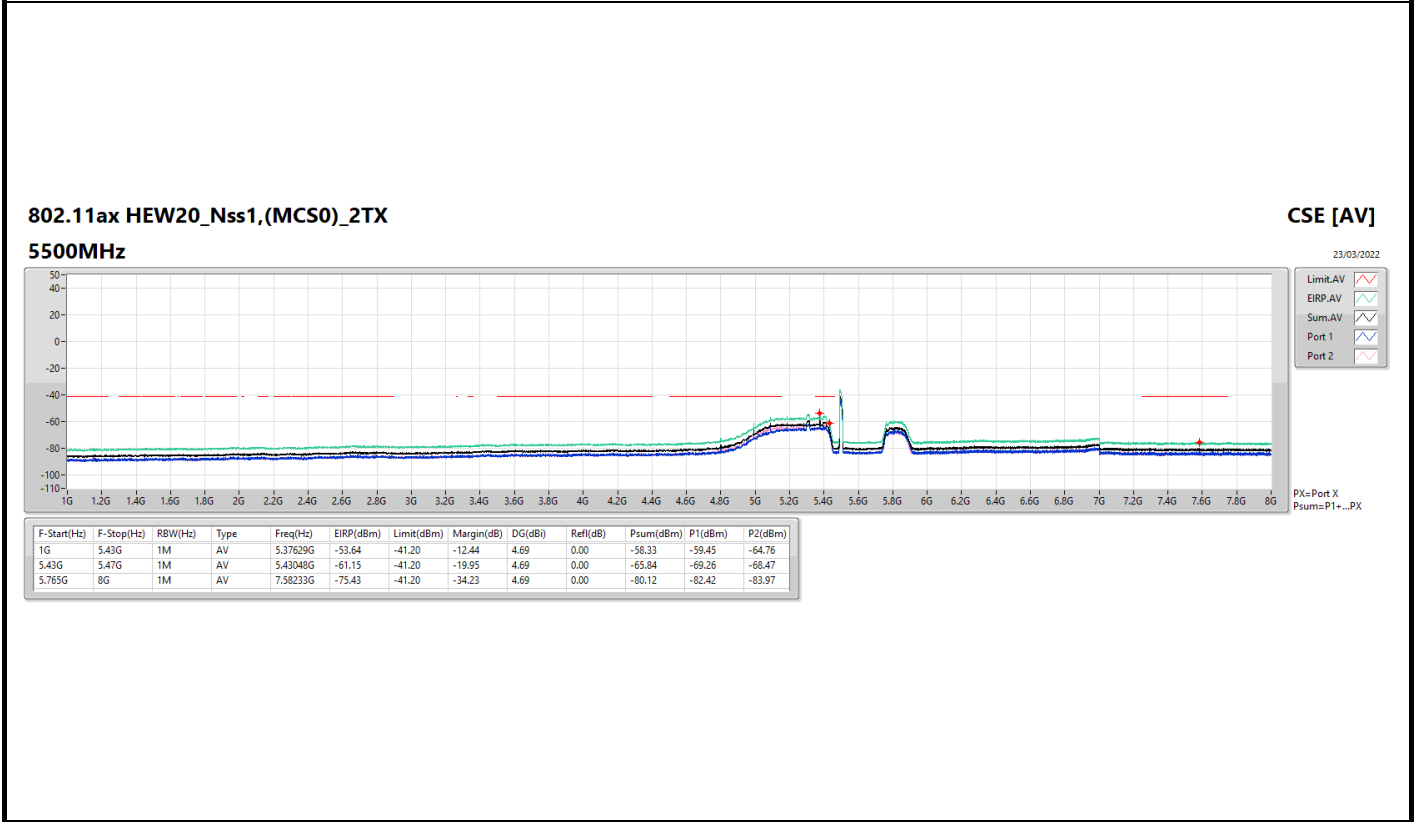

802.11a\_Nss1,(6Mbps)\_2TX  
5785MHz

CSE [AV]

24/03/2022

F-Start(Hz)	F-Stop(Hz)	RBW(Hz)	Type	Freq(Hz)	EIRP(dBm)	Limit(dBm)	Margin(dB)	DG(dB)	Ref(dB)	Psum(dBm)	P1(dBm)	P2(dBm)
1G	5.685G	1M	AV	5.37638G	-54.62	-41.20	-13.42	4.16	0.00	-58.78	-60.36	-63.93
5.89G	8G	1M	AV	7.73467G	-75.65	-41.20	-34.45	4.16	0.00	-79.81	-82.48	-83.18