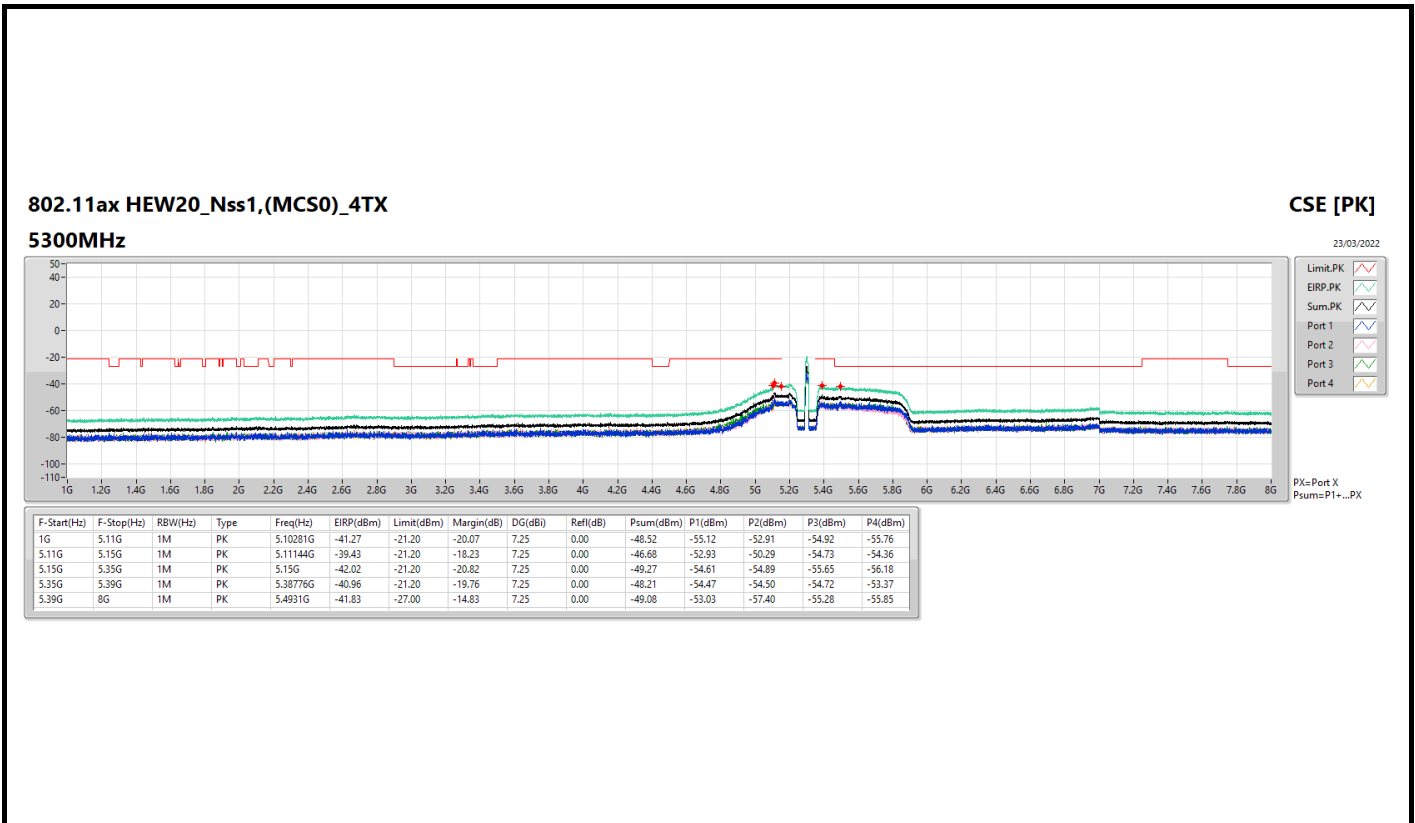

802.11ax HEW20\_Nss1,(MCS0)\_4TX  
5240MHZ

CSE [AV]

23/03/2022

F-Start(Hz)	F-Stop(Hz)	RBW(Hz)	Type	Freq(Hz)	EIRP(dBm)	Limit(dBm)	Margin(dB)	DG(dB)	Ref(dB)	Psum(dBm)	P1(dBm)	P2(dBm)	P3(dBm)	P4(dBm)
1G	5.11G	1M	AV	5.04327G	-51.86	-41.20	-10.66	6.99	0.00	-58.85	-64.31	-63.92	-64.96	-66.82
5.11G	5.15G	1M	AV	5.11096G	-52.52	-41.20	-11.32	6.99	0.00	-59.51	-65.82	-65.28	-65.27	-65.78
5.15G	5.35G	1M	AV	5.35G	-52.07	-41.20	-10.87	6.99	0.00	-59.06	-64.85	-65.24	-65.67	-64.63
5.35G	5.39G	1M	AV	5.378G	-48.39	-41.20	-7.19	6.99	0.00	-55.38	-58.93	-62.05	-64.26	-62.06
5.39G	8G	1M	AV	5.42719G	-50.41	-41.20	-9.21	6.99	0.00	-57.40	-63.92	-63.10	-63.45	-63.27