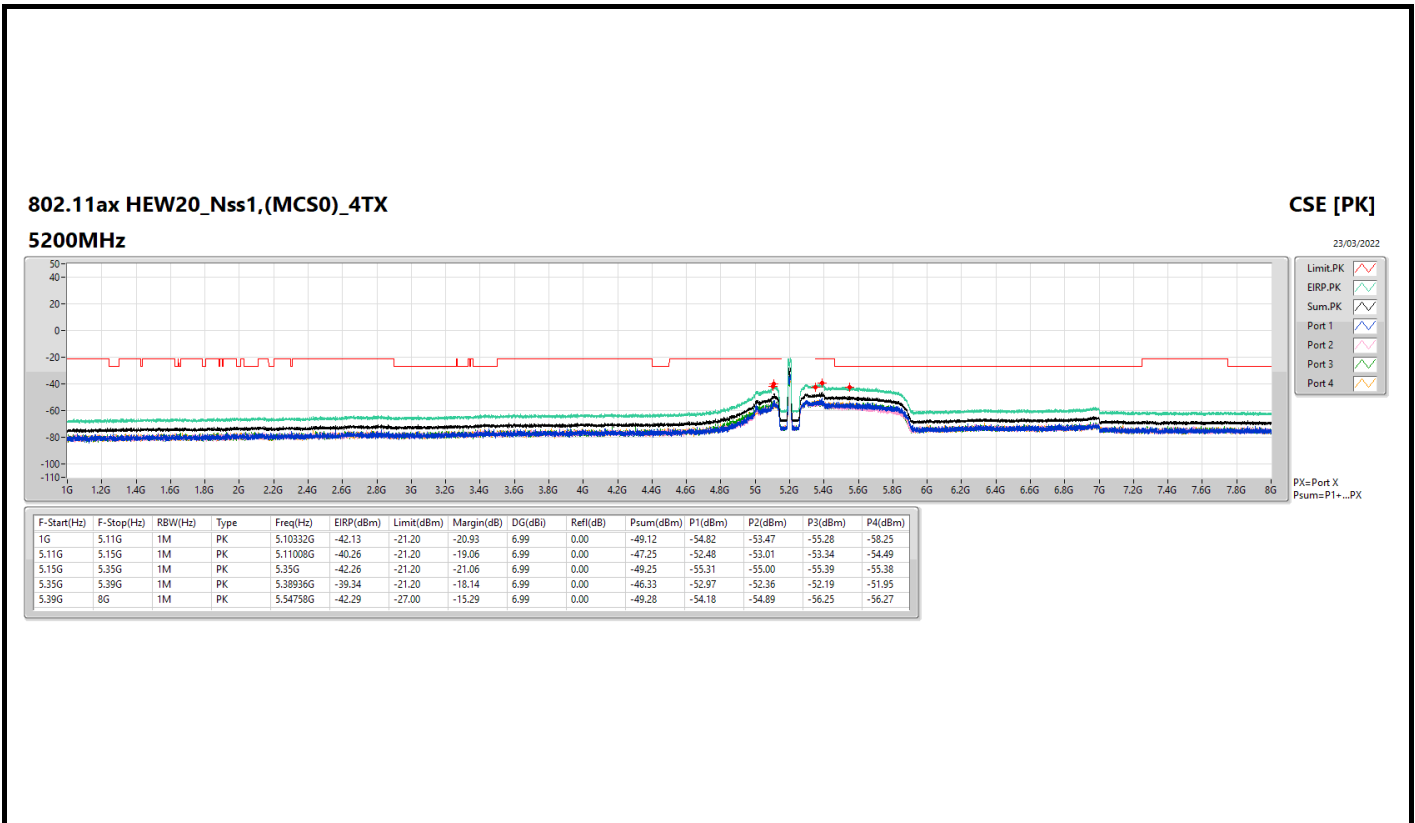

802.11a\_Nss1,(6Mbps)\_4TX  
5825MHz

CSE [AV]

23/03/2022

F-Start(Hz)	F-Stop(Hz)	RBW(Hz)	Type	Freq(Hz)	EIRP(dBm)	Limit(dBm)	Margin(dB)	DG(dB)	Ref(dB)	Psum(dBm)	P1(dBm)	P2(dBm)	P3(dBm)	P4(dBm)
1G	5.685G	1M	AV	5.37638G	-49.83	-41.20	-8.63	5.97	0.00	-55.80	-58.78	-63.59	-65.43	-62.37
5.89G	8G	1M	AV	7.45694G	-71.26	-41.20	-30.06	5.97	0.00	-77.23	-83.08	-83.74	-82.92	-83.32