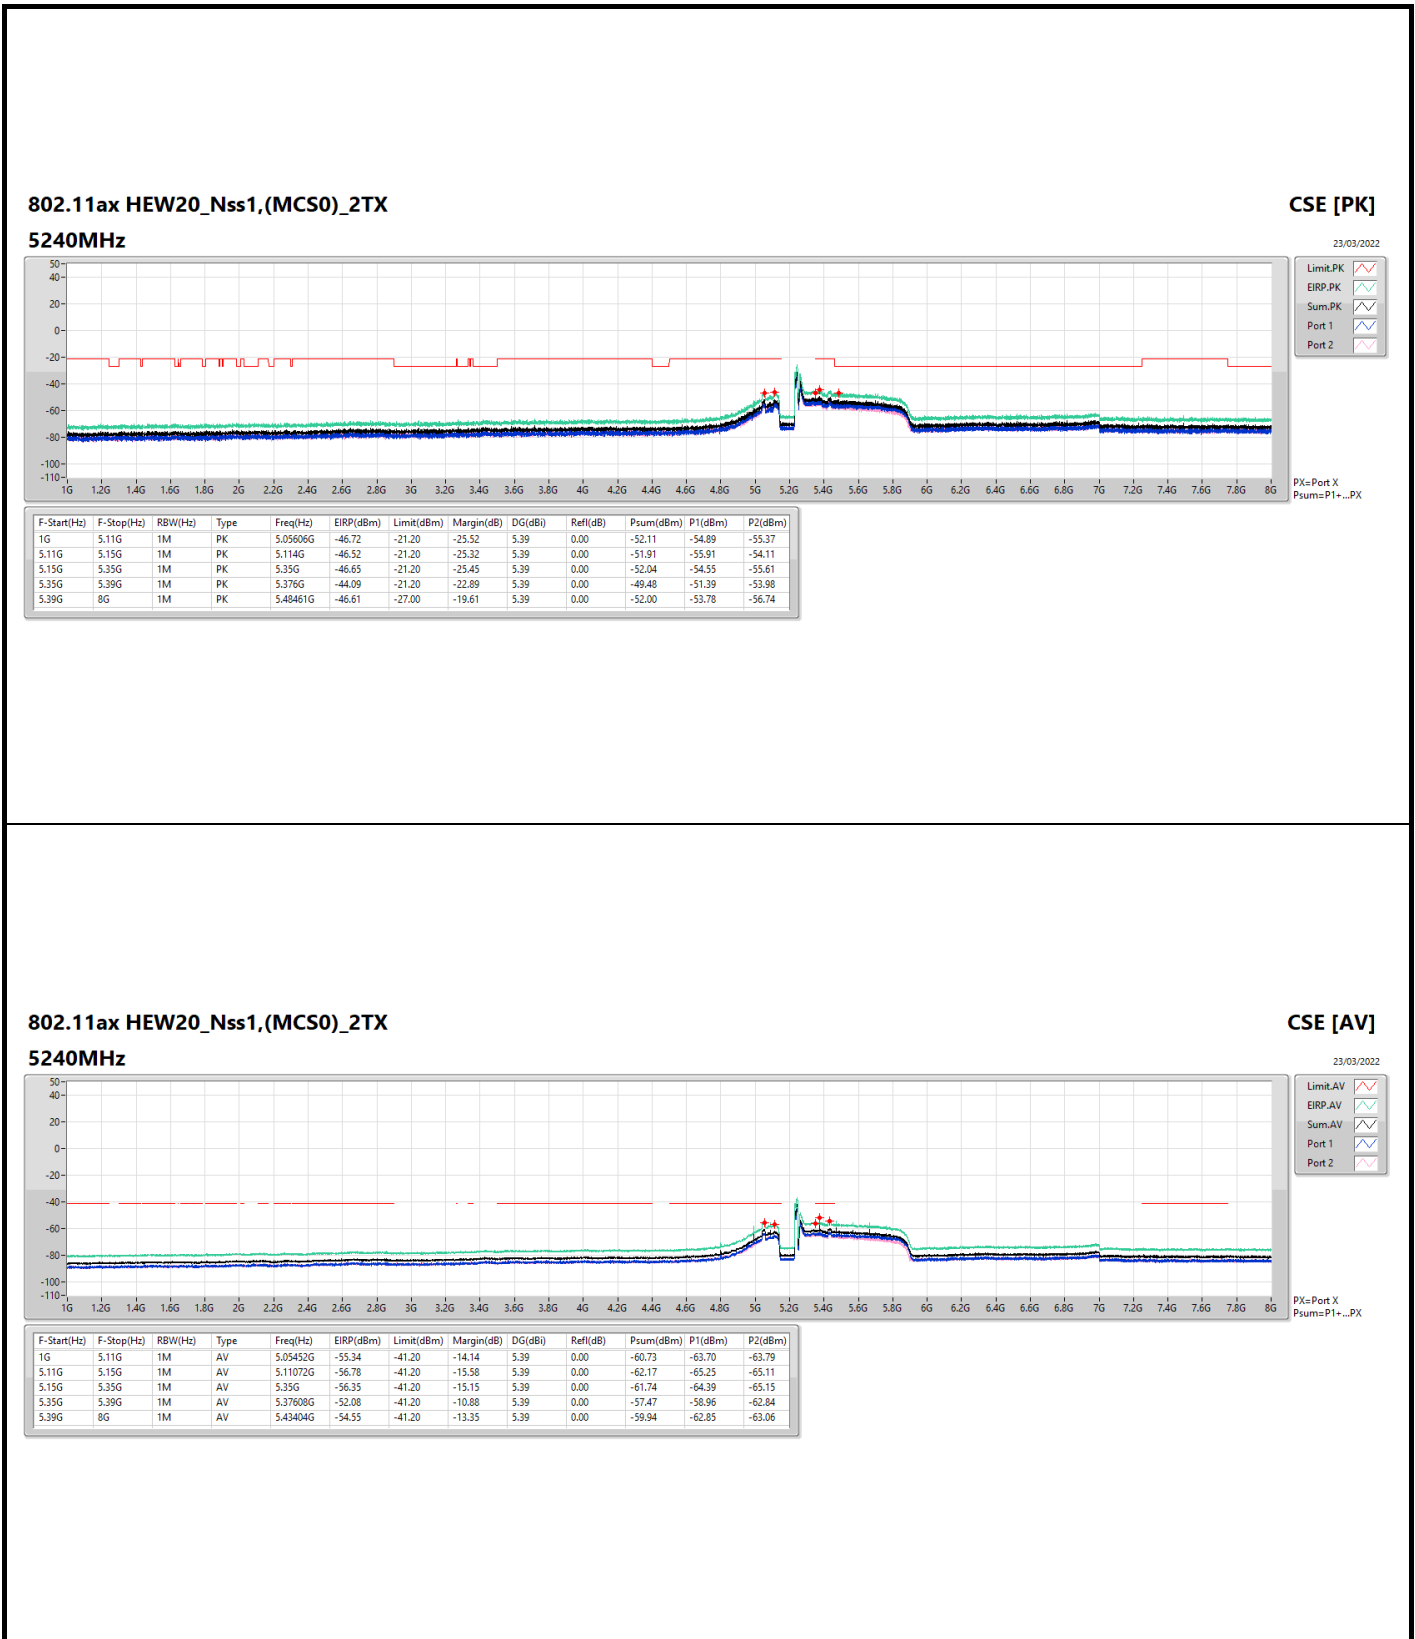

802.11a\_Nss1,(6Mbps)\_2TX  
5785MHz

CSE [AV]

24/03/2022

F-Start(Hz)	F-Stop(Hz)	RBW(Hz)	Type	Freq(Hz)	EIRP(dBm)	Limit(dBm)	Margin(dB)	DG(dB)	Ref(dB)	Psum(dBm)	P1(dBm)	P2(dBm)
1G	5.685G	1M	AV	5.37638G	-54.62	-41.20	-13.42	4.16	0.00	-58.78	-60.36	-63.93
5.89G	8G	1M	AV	7.73467G	-75.65	-41.20	-34.45	4.16	0.00	-79.81	-82.48	-83.18