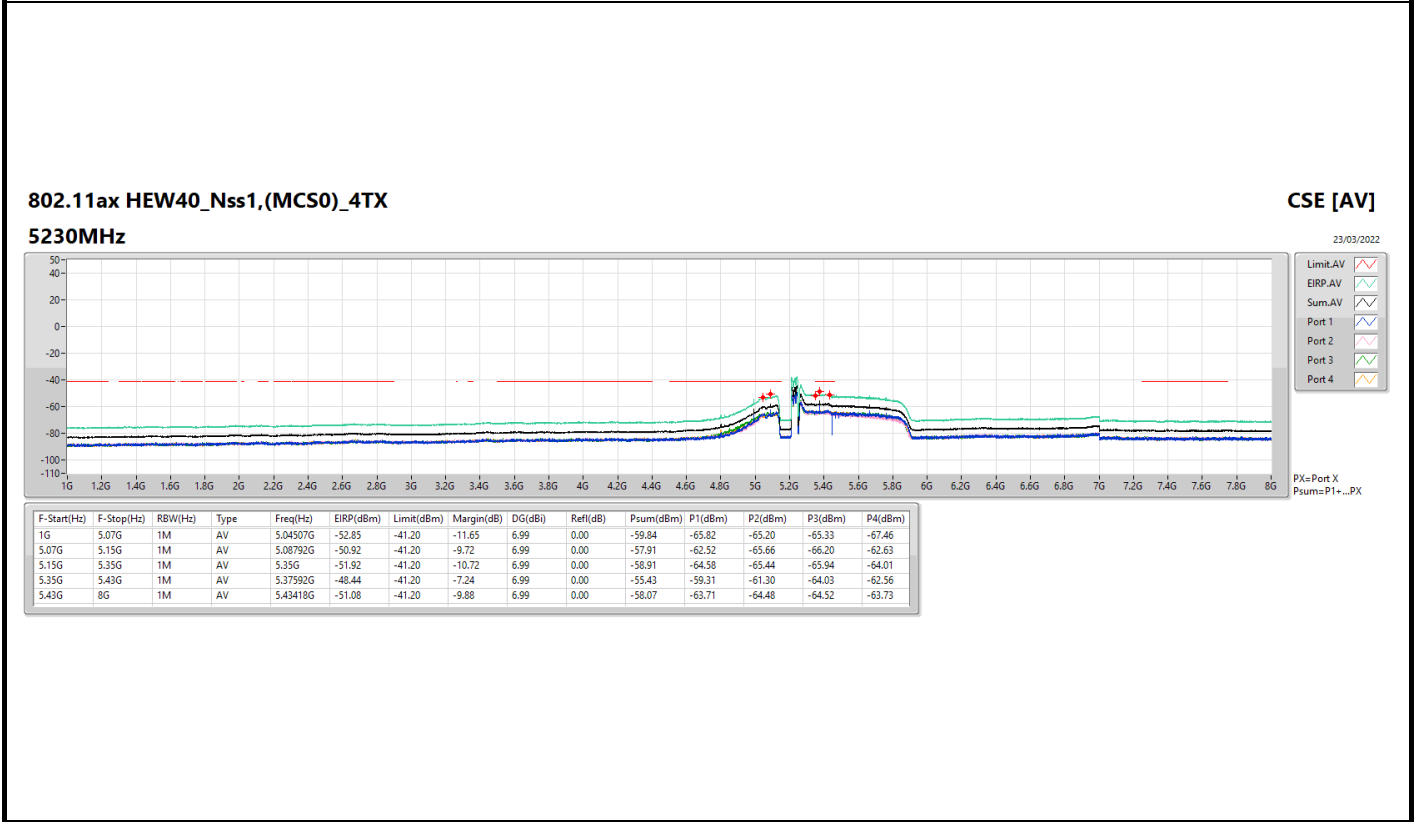

802.11ax HEW20\_Nss1,(MCS0)\_4TX  
5825MHz

CSE [AV]

23/03/2022

F-Start(Hz)	F-Stop(Hz)	RBW(Hz)	Type	Freq(Hz)	EIRP(dBm)	Limit(dBm)	Margin(dB)	DG(dB)	Ref(dB)	Psum(dBm)	P1(dBm)	P2(dBm)	P3(dBm)	P4(dBm)
1G	5.685G	1M	AV	5.37638G	-49.95	-41.20	-8.75	5.97	0.00	-55.92	-59.32	-63.17	-64.45	-62.62
5.89G	8G	1M	AV	7.5569G	-71.33	-41.20	-30.13	5.97	0.00	-77.30	-82.89	-82.80	-84.15	-83.58