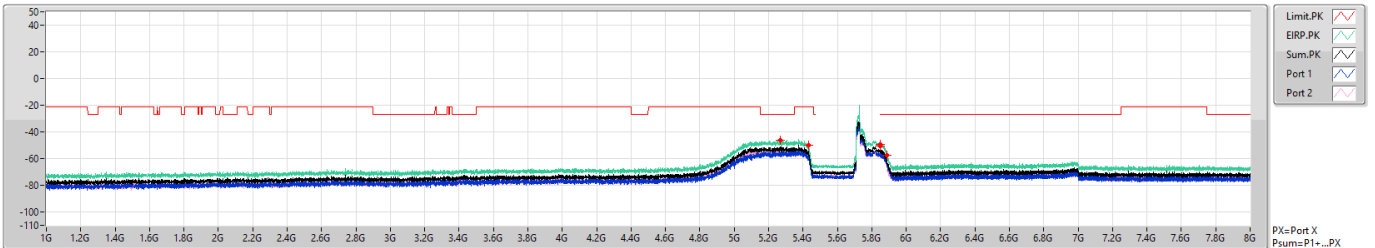

802.11a\_Nss1,(6Mbps)\_2TX  
5785MHz

CSE [AV]

24/03/2022

F-Start(Hz)	F-Stop(Hz)	RBW(Hz)	Type	Freq(Hz)	EIRP(dBm)	Limit(dBm)	Margin(dB)	DG(dB)	Ref(dB)	Psum(dBm)	P1(dBm)	P2(dBm)
1G	5.685G	1M	AV	5.37638G	-54.62	-41.20	-13.42	4.16	0.00	-58.78	-60.36	-63.93
5.89G	8G	1M	AV	7.73467G	-75.65	-41.20	-34.45	4.16	0.00	-79.81	-82.48	-83.18

802.11ax HEW20\_Nss1,(MCS0)\_2TX  
5720MHz Straddle 5.47-5.725GHz

CSE [PK]

23/03/2022

F-Start(Hz)	F-Stop(Hz)	RBW(Hz)	Type	Freq(Hz)	EIRP(dBm)	Limit(dBm)	Margin(dB)	DG(dB)	Ref(dB)	Psum(dBm)	P1(dBm)	P2(dBm)
1G	5.43G	1M	PK	5.26554G	-46.30	-27.00	-19.30	4.69	0.00	-50.99	-56.61	-52.38
5.43G	5.47G	1M	PK	5.43153G	-49.78	-21.20	-28.58	4.69	0.00	-54.47	-57.90	-57.10
5.47G	5.85G	1M	PK	5.85G	-50.48	-27.00	-23.48	4.69	0.00	-55.17	-58.04	-58.32
5.85G	5.89G	1M	PK	5.8504G	-49.11	-27.00	-22.11	4.69	0.00	-53.80	-57.43	-56.26
5.89G	8G	1M	PK	5.89026G	-57.74	-27.00	-30.74	4.69	0.00	-62.43	-63.62	-68.63