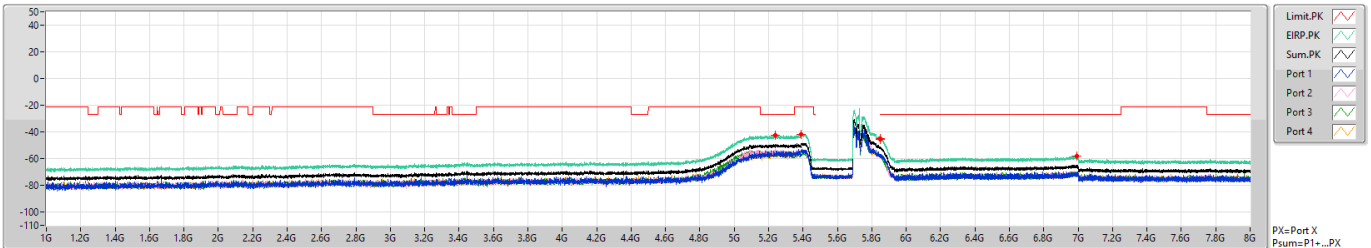

802.11ax HEW40_Nss1,(MCS0)_4TX
5710MHz Straddle 5.47-5.725GHz

CSE [PK]

23/03/2022

F-Start(Hz)	F-Stop(Hz)	RBW(Hz)	Type	Freq(Hz)	EIRP(dBm)	Limit(dBm)	Margin(dB)	DG(dB)	Ref(dB)	Psum(dBm)	P1(dBm)	P2(dBm)	P3(dBm)	P4(dBm)
1G	5.39G	1M	PK	5.23635G	-42.64	-27.00	-15.64	6.62	0.00	-49.26	-57.44	-53.31	-56.10	-55.34
5.39G	5.47G	1M	PK	5.39128G	-41.89	-21.20	-20.69	6.62	0.00	-48.51	-54.50	-54.10	-55.81	-53.95
5.47G	5.85G	1M	PK	5.85G	-45.49	-27.00	-18.49	6.62	0.00	-52.11	-57.17	-58.24	-59.10	-58.22
5.85G	5.93G	1M	PK	5.85144G	-44.89	-27.00	-17.89	6.62	0.00	-51.51	-57.26	-57.90	-56.87	-58.22
5.93G	8G	1M	PK	6.99217G	-58.42	-27.00	-31.42	6.62	0.00	-65.04	-71.22	-71.03	-70.15	-72.07