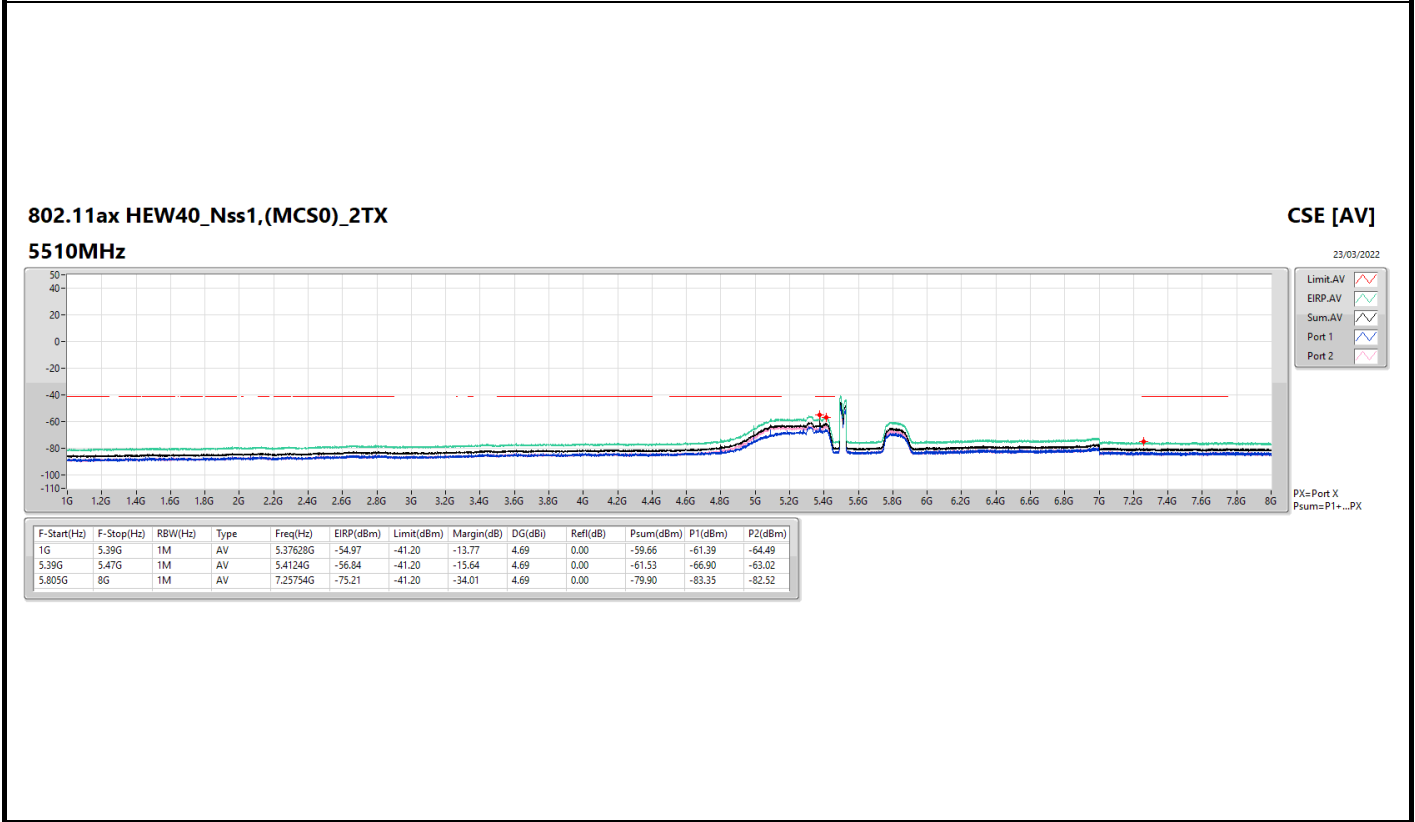

802.11ax HEW20\_Nss1,(MCS0)\_2TX  
5825MHz

CSE [AV]

24/03/2022

F-Start(Hz)	F-Stop(Hz)	RBW(Hz)	Type	Freq(Hz)	EIRP(dBm)	Limit(dBm)	Margin(dB)	DG(dB)	Ref(dB)	Psum(dBm)	P1(dBm)	P2(dBm)
1G	5.685G	1M	AV	5.37638G	-53.86	-41.20	-12.66	4.16	0.00	-58.02	-59.12	-64.53
5.89G	8G	1M	AV	7.55163G	-75.74	-41.20	-34.54	4.16	0.00	-79.90	-82.36	-83.54