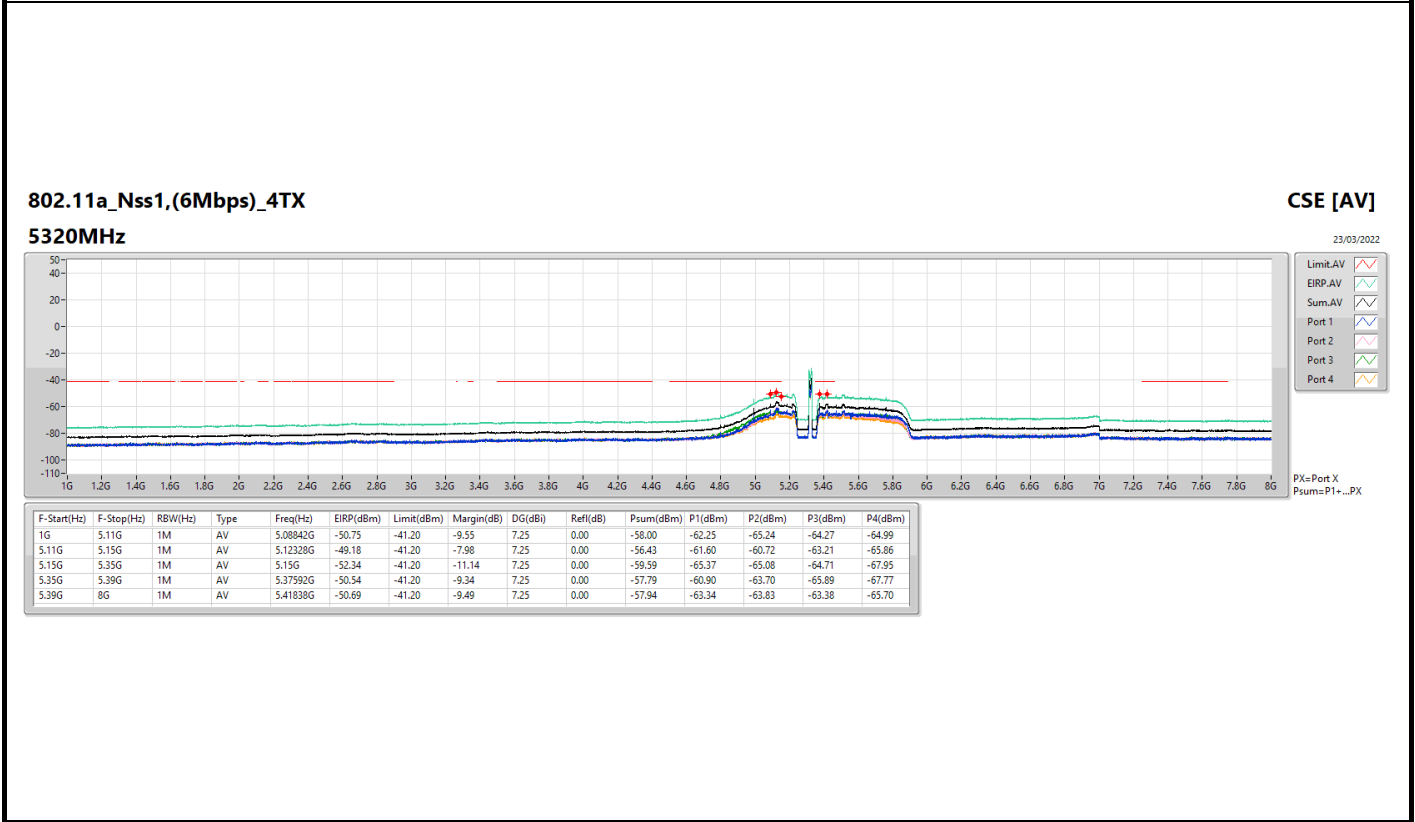

802.11a\_Nss1,(6Mbps)\_4TX

5180MHz

CSE [AV]

23/03/2022

F-Start(Hz)	F-Stop(Hz)	RBW(Hz)	Type	Freq(Hz)	EIRP(dBm)	Limit(dBm)	Margin(dB)	DG(dB)	Ref(dB)	Psum(dBm)	P1(dBm)	P2(dBm)	P3(dBm)	P4(dBm)
1G	5.11G	1M	AV	5.08842G	-50.02	-41.20	-8.82	6.99	0.00	-57.01	-61.83	-62.90	-64.57	-63.25
5.11G	5.15G	1M	AV	5.11088G	-52.32	-41.20	-11.12	6.99	0.00	-59.31	-65.64	-64.81	-65.17	-65.75
5.15G	5.35G	1M	AV	5.35G	-52.16	-41.20	-10.96	6.99	0.00	-59.15	-65.07	-65.27	-66.45	-64.18
5.35G	5.39G	1M	AV	5.37592G	-47.37	-41.20	-6.17	6.99	0.00	-54.36	-57.82	-60.42	-63.63	-61.71
5.39G	8G	1M	AV	5.40044G	-51.84	-41.20	-10.64	6.99	0.00	-58.83	-64.38	-64.30	-66.79	-64.39