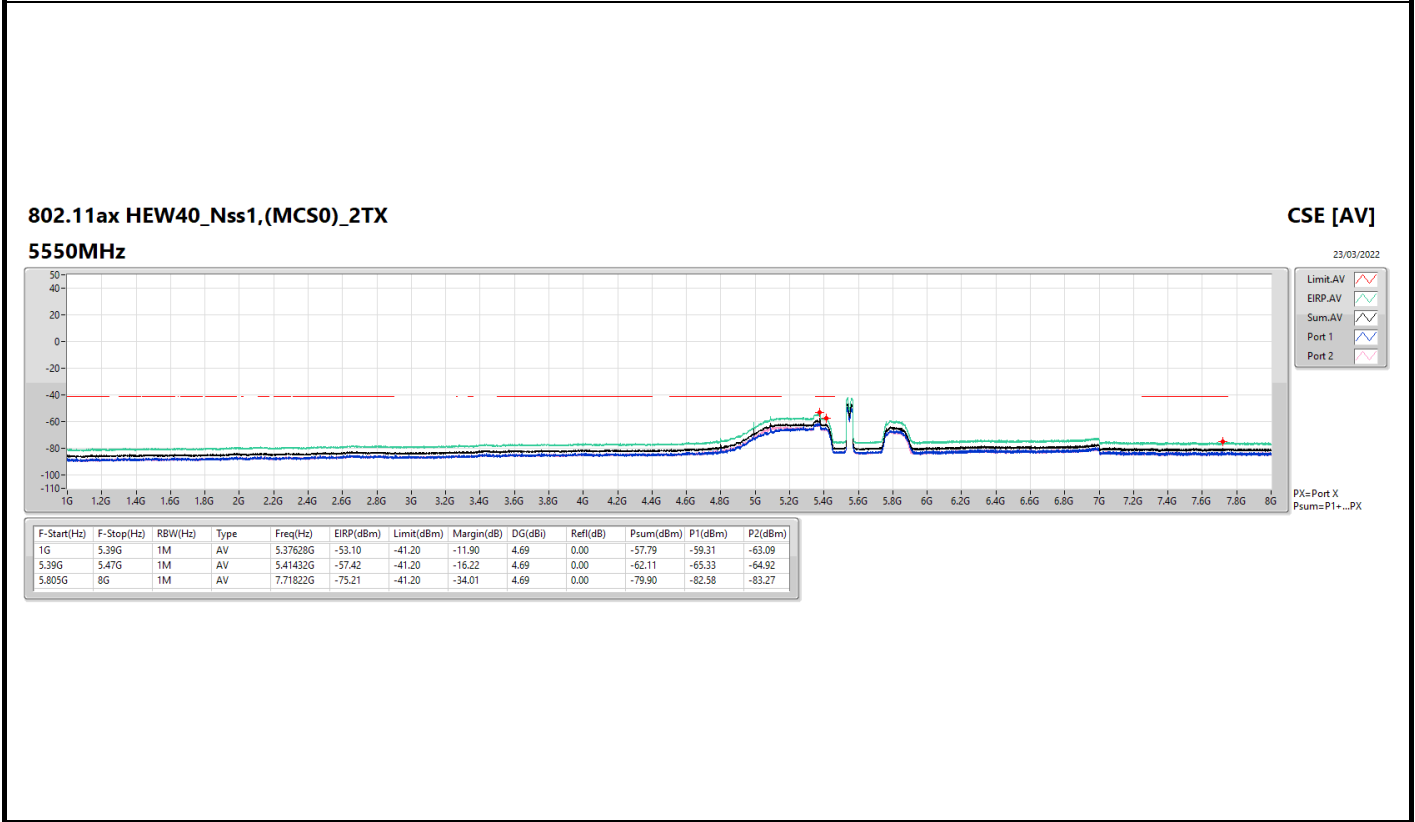

802.11ax HEW20\_Nss1,(MCS0)\_2TX  
5825MHz

CSE [AV]

24/03/2022

F-Start(Hz)	F-Stop(Hz)	RBW(Hz)	Type	Freq(Hz)	EIRP(dBm)	Limit(dBm)	Margin(dB)	DG(dB)	Ref(dB)	Psum(dBm)	P1(dBm)	P2(dBm)
1G	5.685G	1M	AV	5.37638G	-53.86	-41.20	-12.66	4.16	0.00	-58.02	-59.12	-64.53
5.89G	8G	1M	AV	7.55163G	-75.74	-41.20	-34.54	4.16	0.00	-79.90	-82.36	-83.54