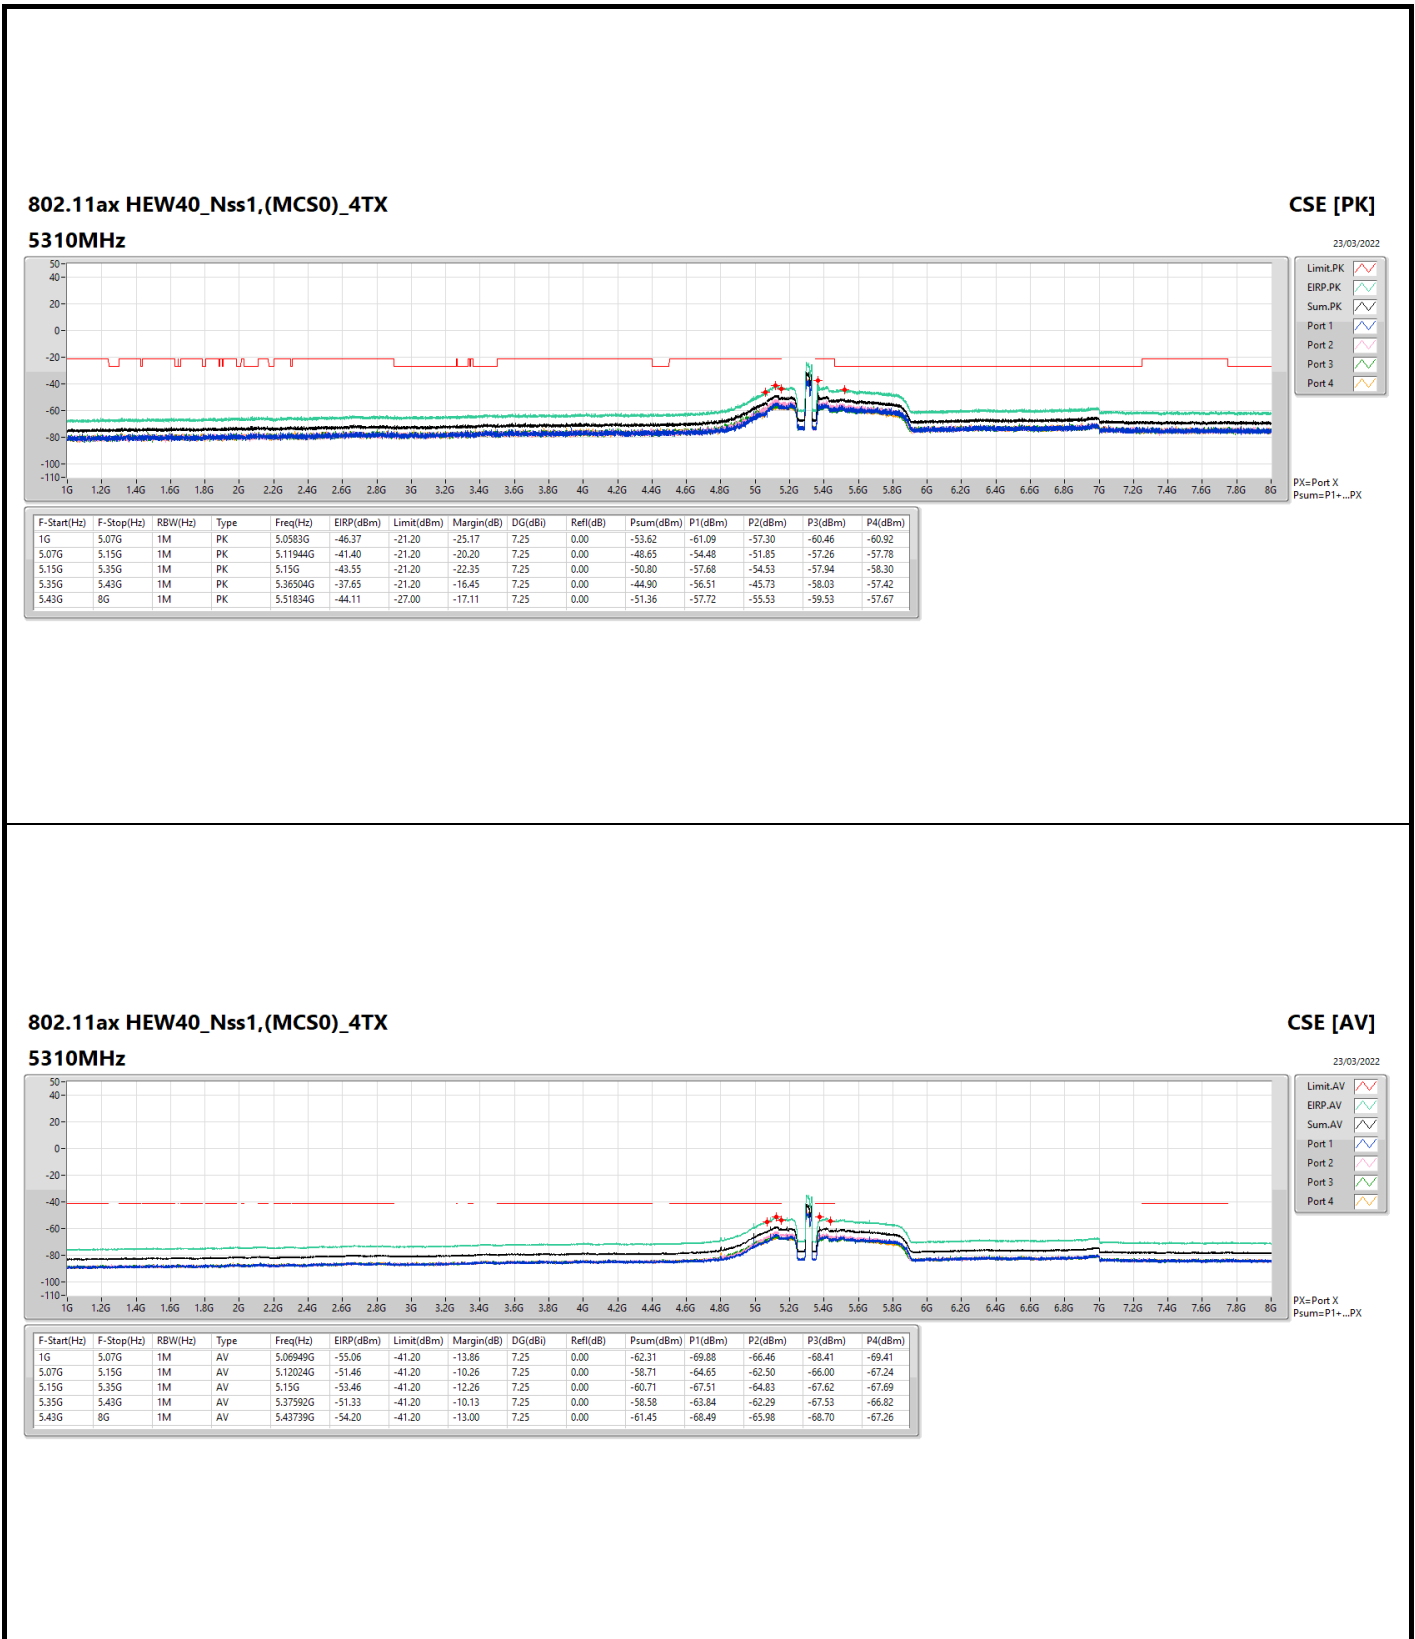

802.11ax HEW20\_Nss1,(MCS0)\_4TX  
5825MHz

CSE [AV]

23/03/2022

F-Start(Hz)	F-Stop(Hz)	RBW(Hz)	Type	Freq(Hz)	EIRP(dBm)	Limit(dBm)	Margin(dB)	DG(dB)	Ref(dB)	Psum(dBm)	P1(dBm)	P2(dBm)	P3(dBm)	P4(dBm)
1G	5.685G	1M	AV	5.37638G	-49.95	-41.20	-8.75	5.97	0.00	-55.92	-59.32	-63.17	-64.45	-62.62
5.89G	8G	1M	AV	7.5569G	-71.33	-41.20	-30.13	5.97	0.00	-77.30	-82.89	-82.80	-84.15	-83.58