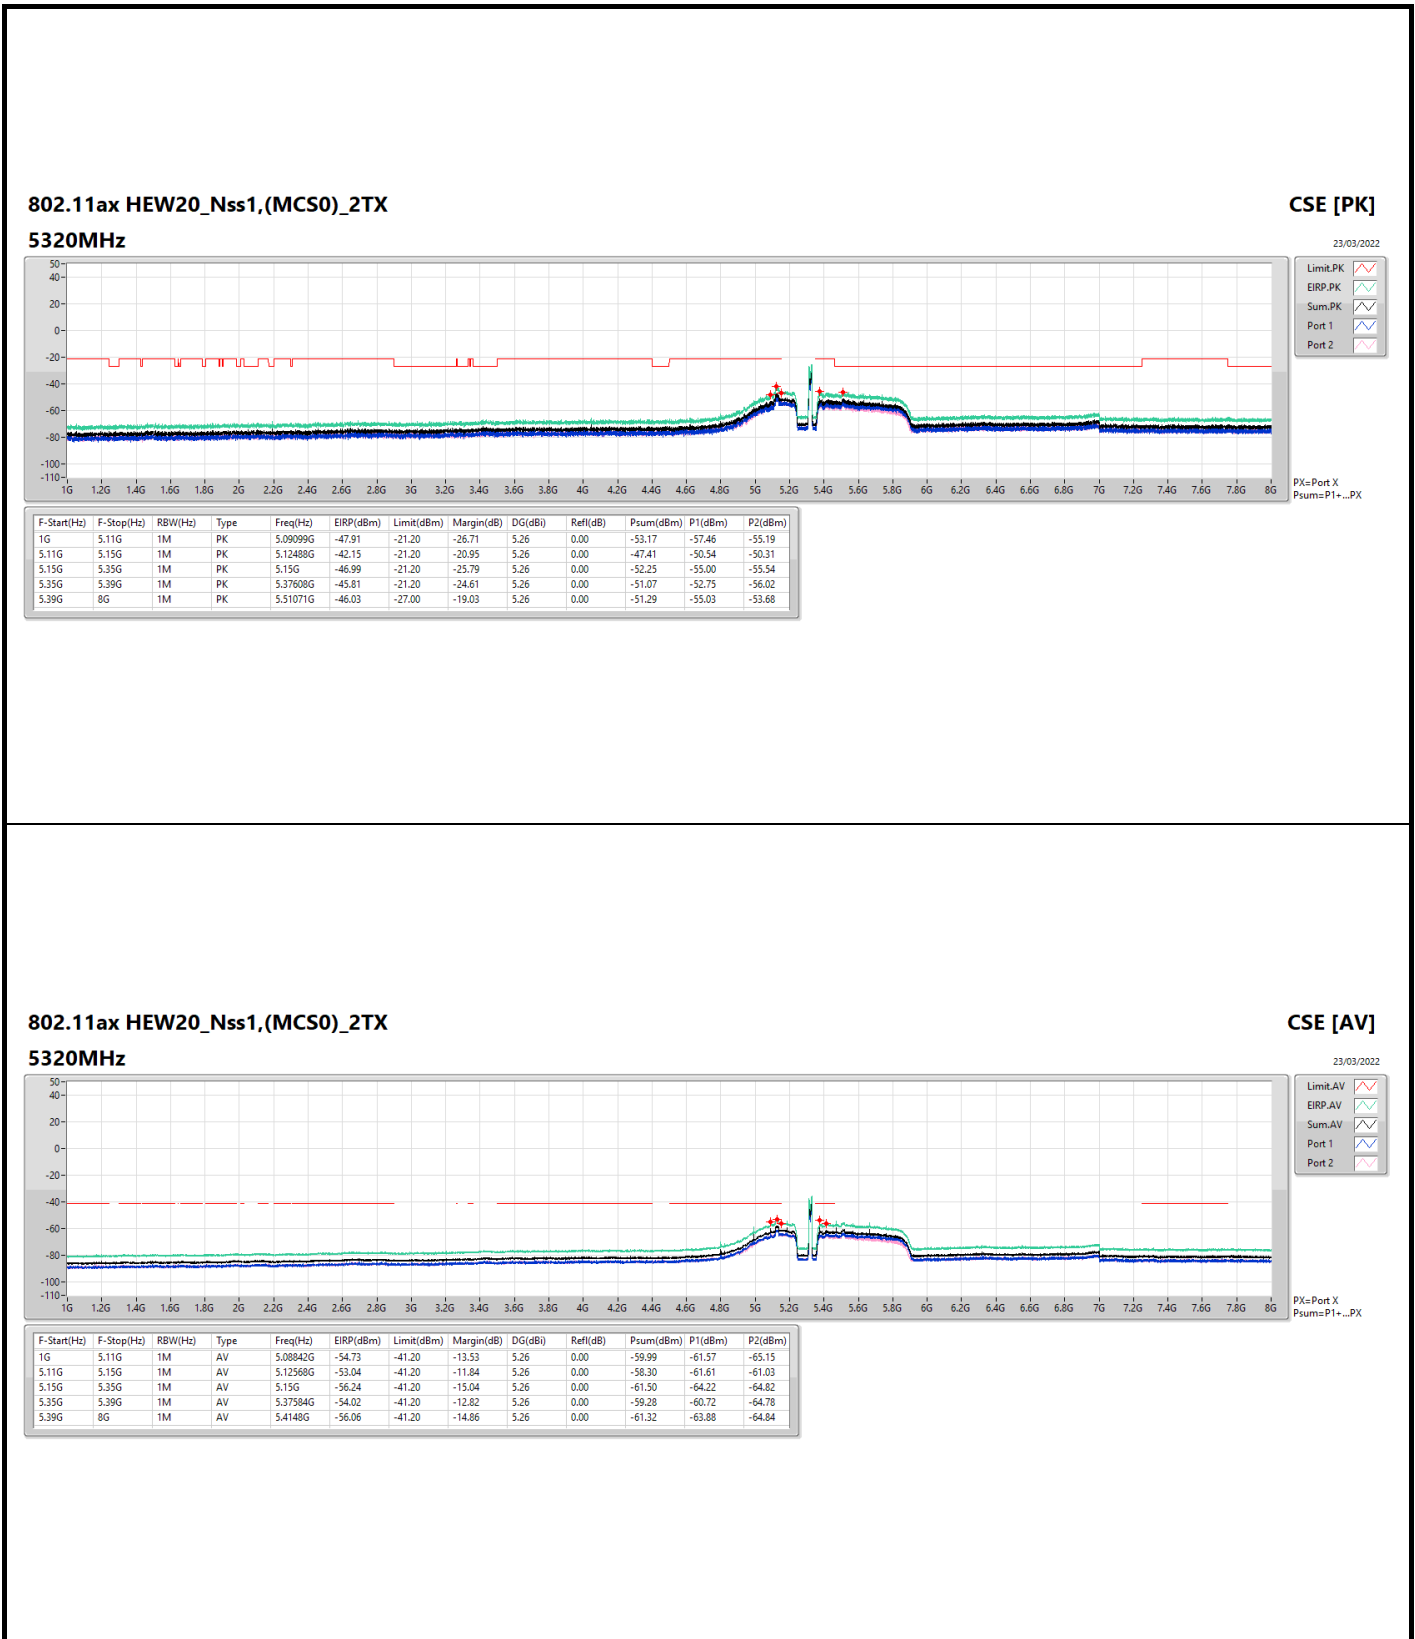

802.11a\_Nss1,(6Mbps)\_2TX  
5785MHz

CSE [AV]

24/03/2022

F-Start(Hz)	F-Stop(Hz)	RBW(Hz)	Type	Freq(Hz)	EIRP(dBm)	Limit(dBm)	Margin(dB)	DG(dB)	Ref(dB)	Psum(dBm)	P1(dBm)	P2(dBm)
1G	5.685G	1M	AV	5.37638G	-54.62	-41.20	-13.42	4.16	0.00	-58.78	-60.36	-63.93
5.89G	8G	1M	AV	7.73467G	-75.65	-41.20	-34.45	4.16	0.00	-79.81	-82.48	-83.18