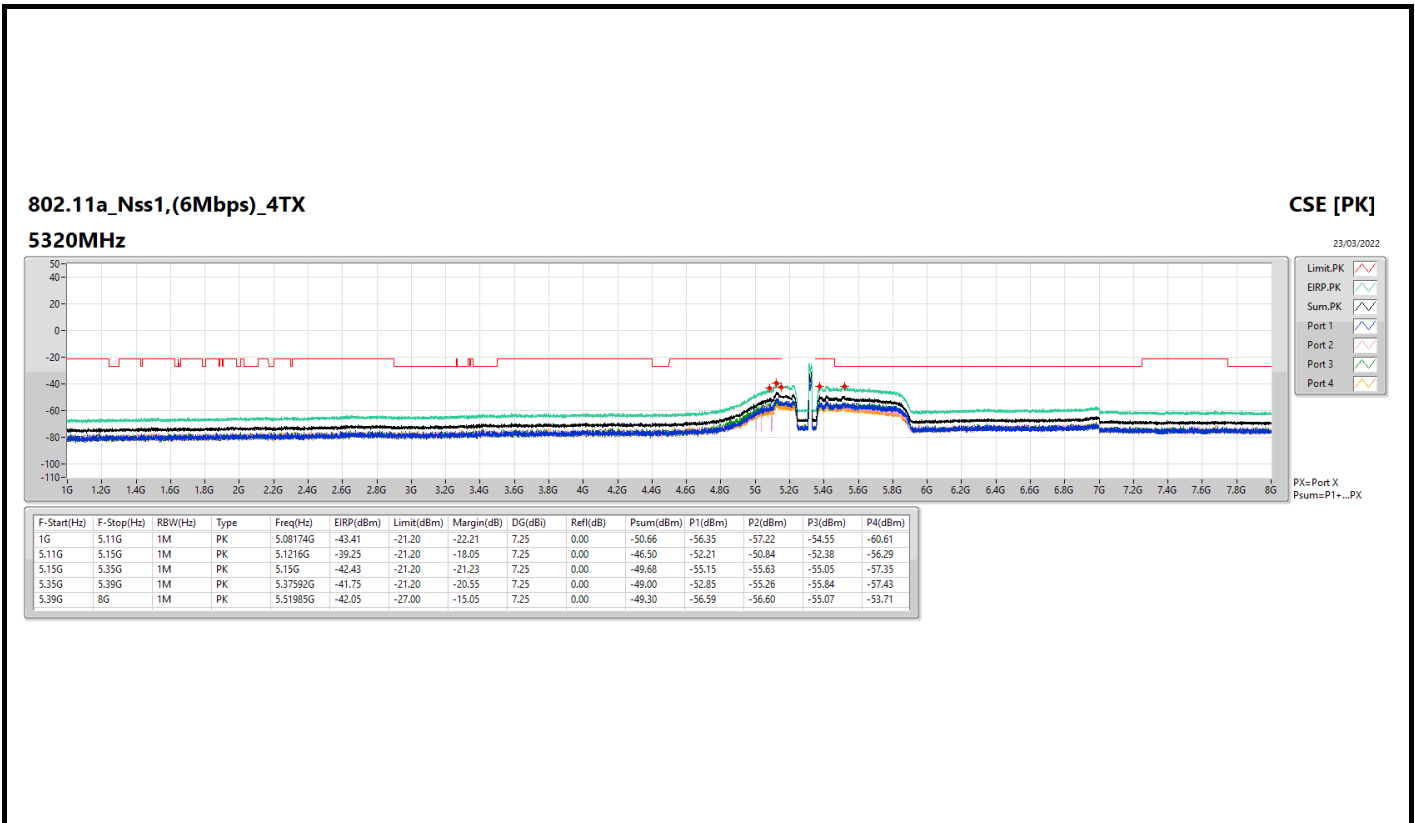

802.11a\_Nss1,(6Mbps)\_4TX

5180MHz

CSE [AV]

23/03/2022

F-Start(Hz)	F-Stop(Hz)	RBW(Hz)	Type	Freq(Hz)	EIRP(dBm)	Limit(dBm)	Margin(dB)	DG(dB)	Ref(dB)	Psum(dBm)	P1(dBm)	P2(dBm)	P3(dBm)	P4(dBm)
1G	5.11G	1M	AV	5.08842G	-50.02	-41.20	-8.82	6.99	0.00	-57.01	-61.83	-62.90	-64.57	-63.25
5.11G	5.15G	1M	AV	5.11088G	-52.32	-41.20	-11.12	6.99	0.00	-59.31	-65.64	-64.81	-65.17	-65.75
5.15G	5.35G	1M	AV	5.35G	-52.16	-41.20	-10.96	6.99	0.00	-59.15	-65.07	-65.27	-66.45	-64.18
5.35G	5.39G	1M	AV	5.37592G	-47.37	-41.20	-6.17	6.99	0.00	-54.36	-57.82	-60.42	-63.63	-61.71
5.39G	8G	1M	AV	5.40044G	-51.84	-41.20	-10.64	6.99	0.00	-58.83	-64.38	-64.30	-66.79	-64.39