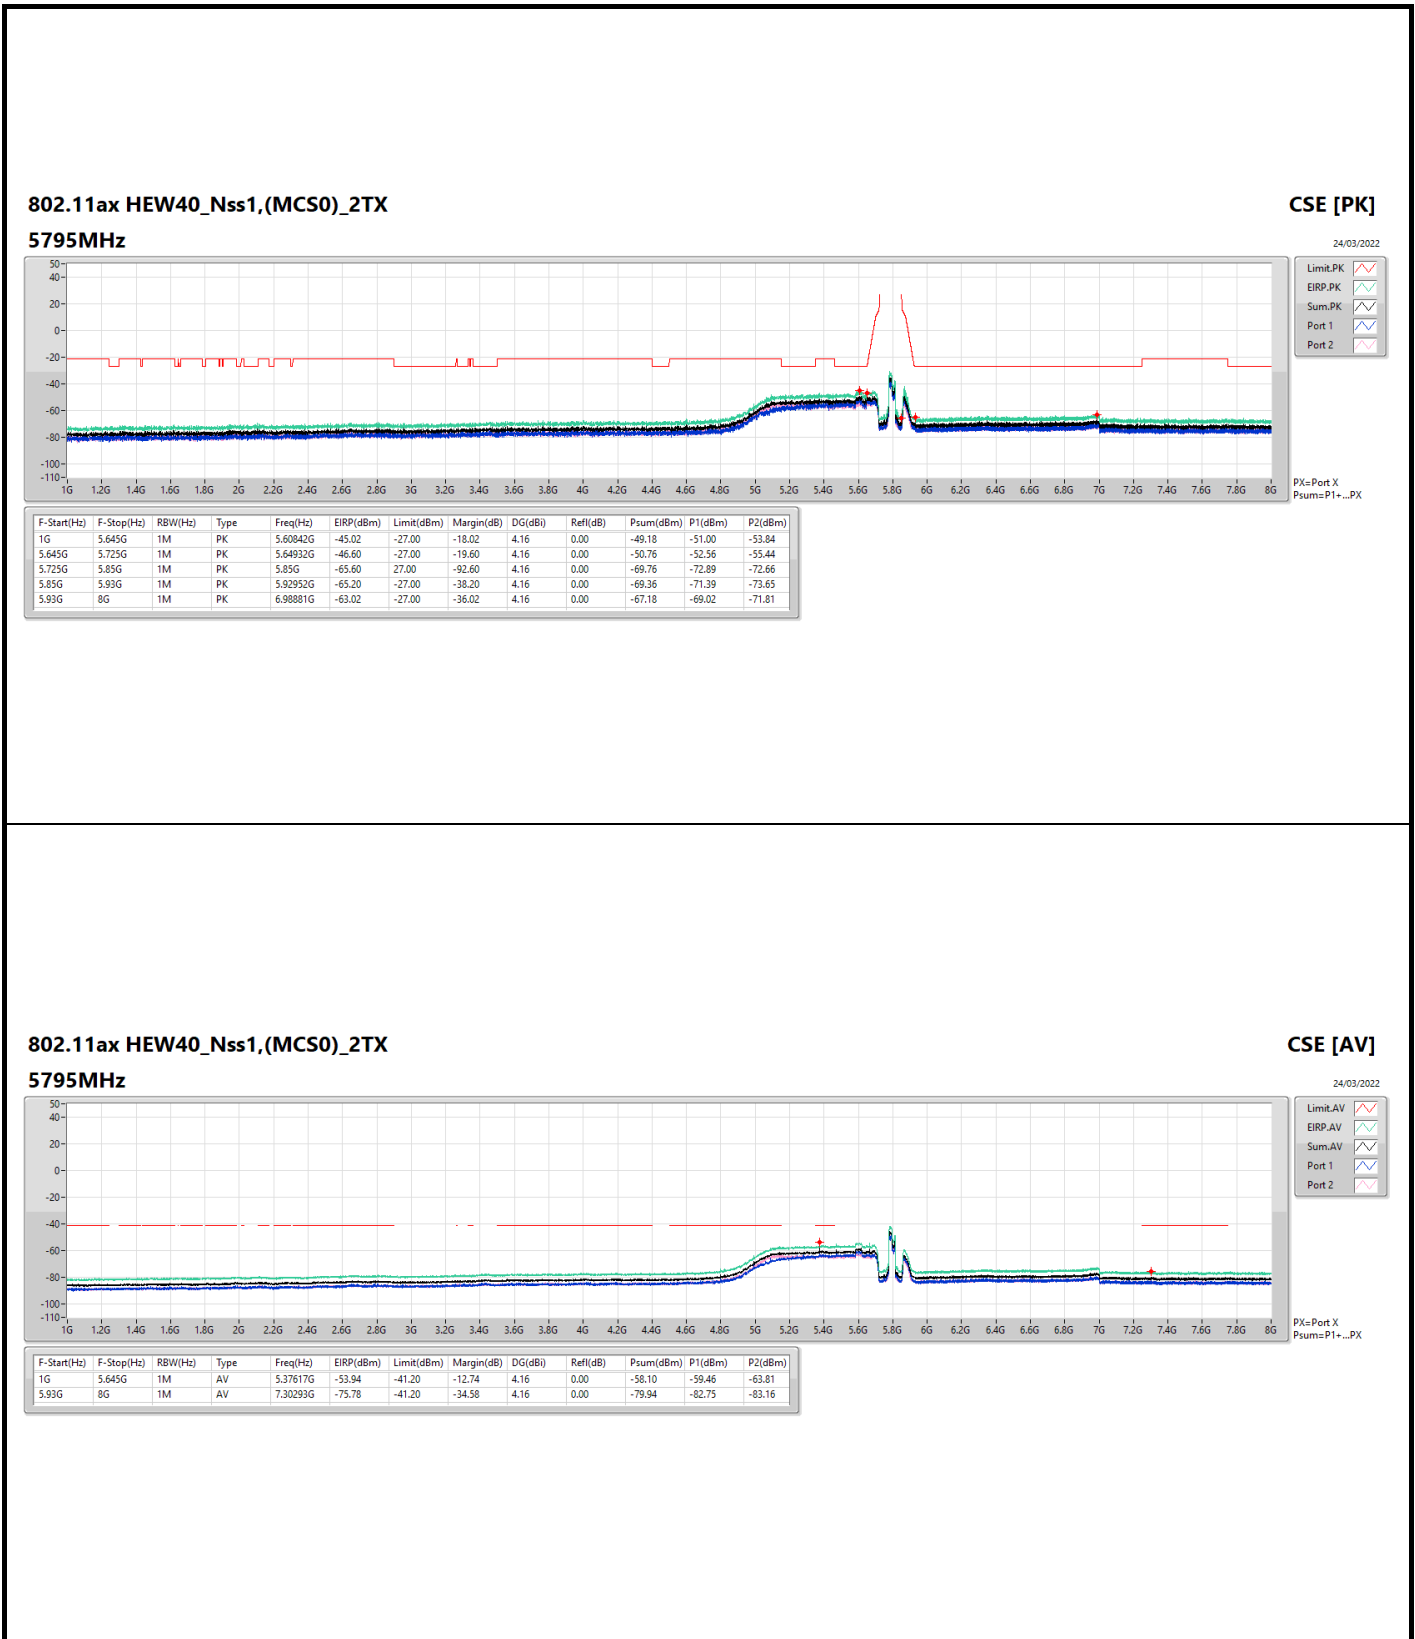

802.11ax HEW40\_Nss1,(MCS0)\_2TX  
5670MHz

CSE [AV]

23/03/2022

F-Start(Hz)	F-Stop(Hz)	RBW(Hz)	Type	Freq(Hz)	EIRP(dBm)	Limit(dBm)	Margin(dB)	DG(dB)	Ref(dB)	Psum(dBm)	P1(dBm)	P2(dBm)
1G	5.39G	1M	AV	5.37628G	-53.42	-41.20	-12.22	4.69	0.00	-58.11	-59.43	-63.92
5.39G	5.47G	1M	AV	5.39016G	-56.18	-41.20	-14.98	4.69	0.00	-60.87	-63.74	-64.02
5.805G	8G	1M	AV	7.30638G	-75.17	-41.20	-33.97	4.69	0.00	-79.86	-83.34	-82.45