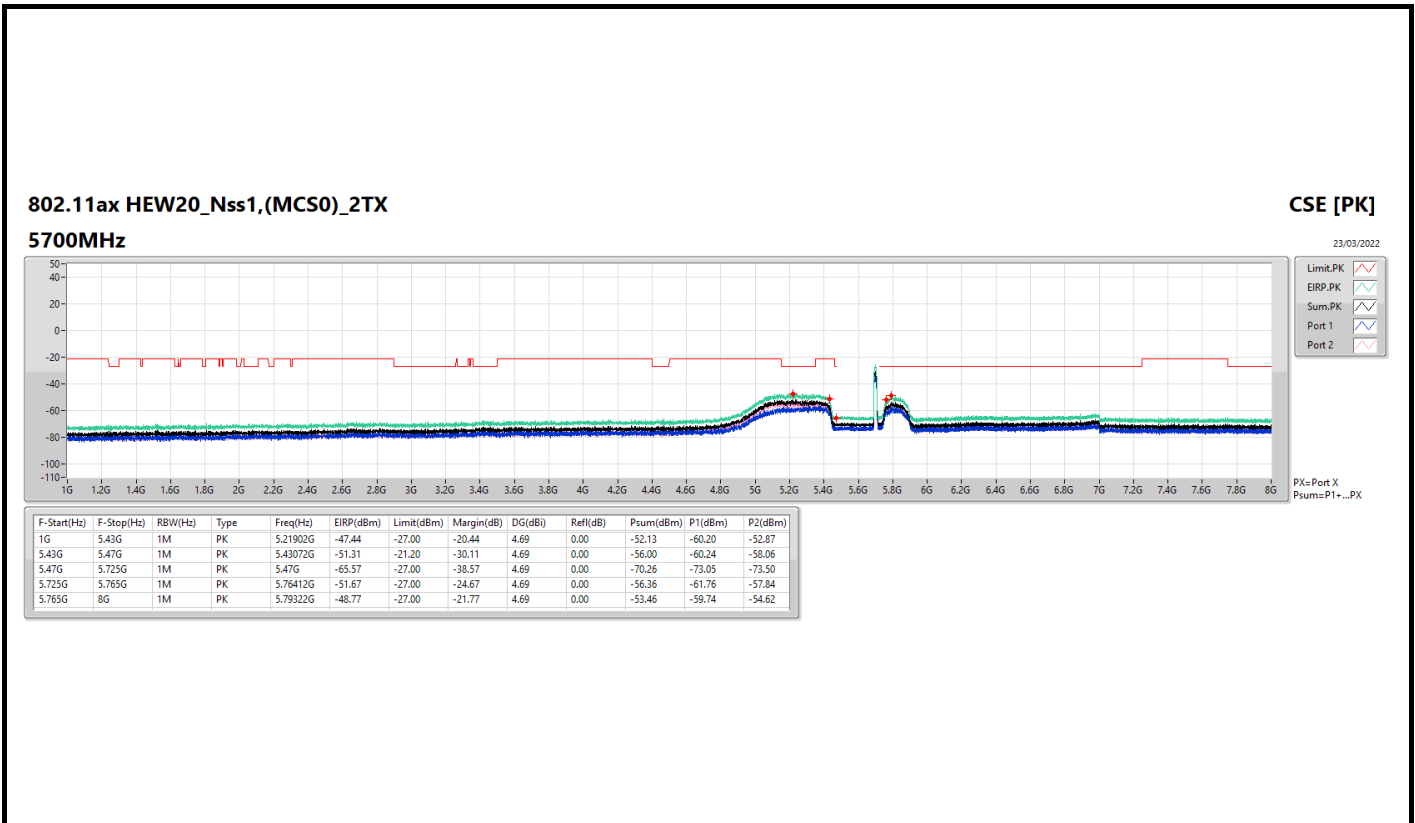

802.11a\_Nss1,(6Mbps)\_2TX  
5785MHz

CSE [AV]

24/03/2022

F-Start(Hz)	F-Stop(Hz)	RBW(Hz)	Type	Freq(Hz)	EIRP(dBm)	Limit(dBm)	Margin(dB)	DG(dB)	Ref(dB)	Psum(dBm)	P1(dBm)	P2(dBm)
1G	5.685G	1M	AV	5.37638G	-54.62	-41.20	-13.42	4.16	0.00	-58.78	-60.36	-63.93
5.89G	8G	1M	AV	7.73467G	-75.65	-41.20	-34.45	4.16	0.00	-79.81	-82.48	-83.18