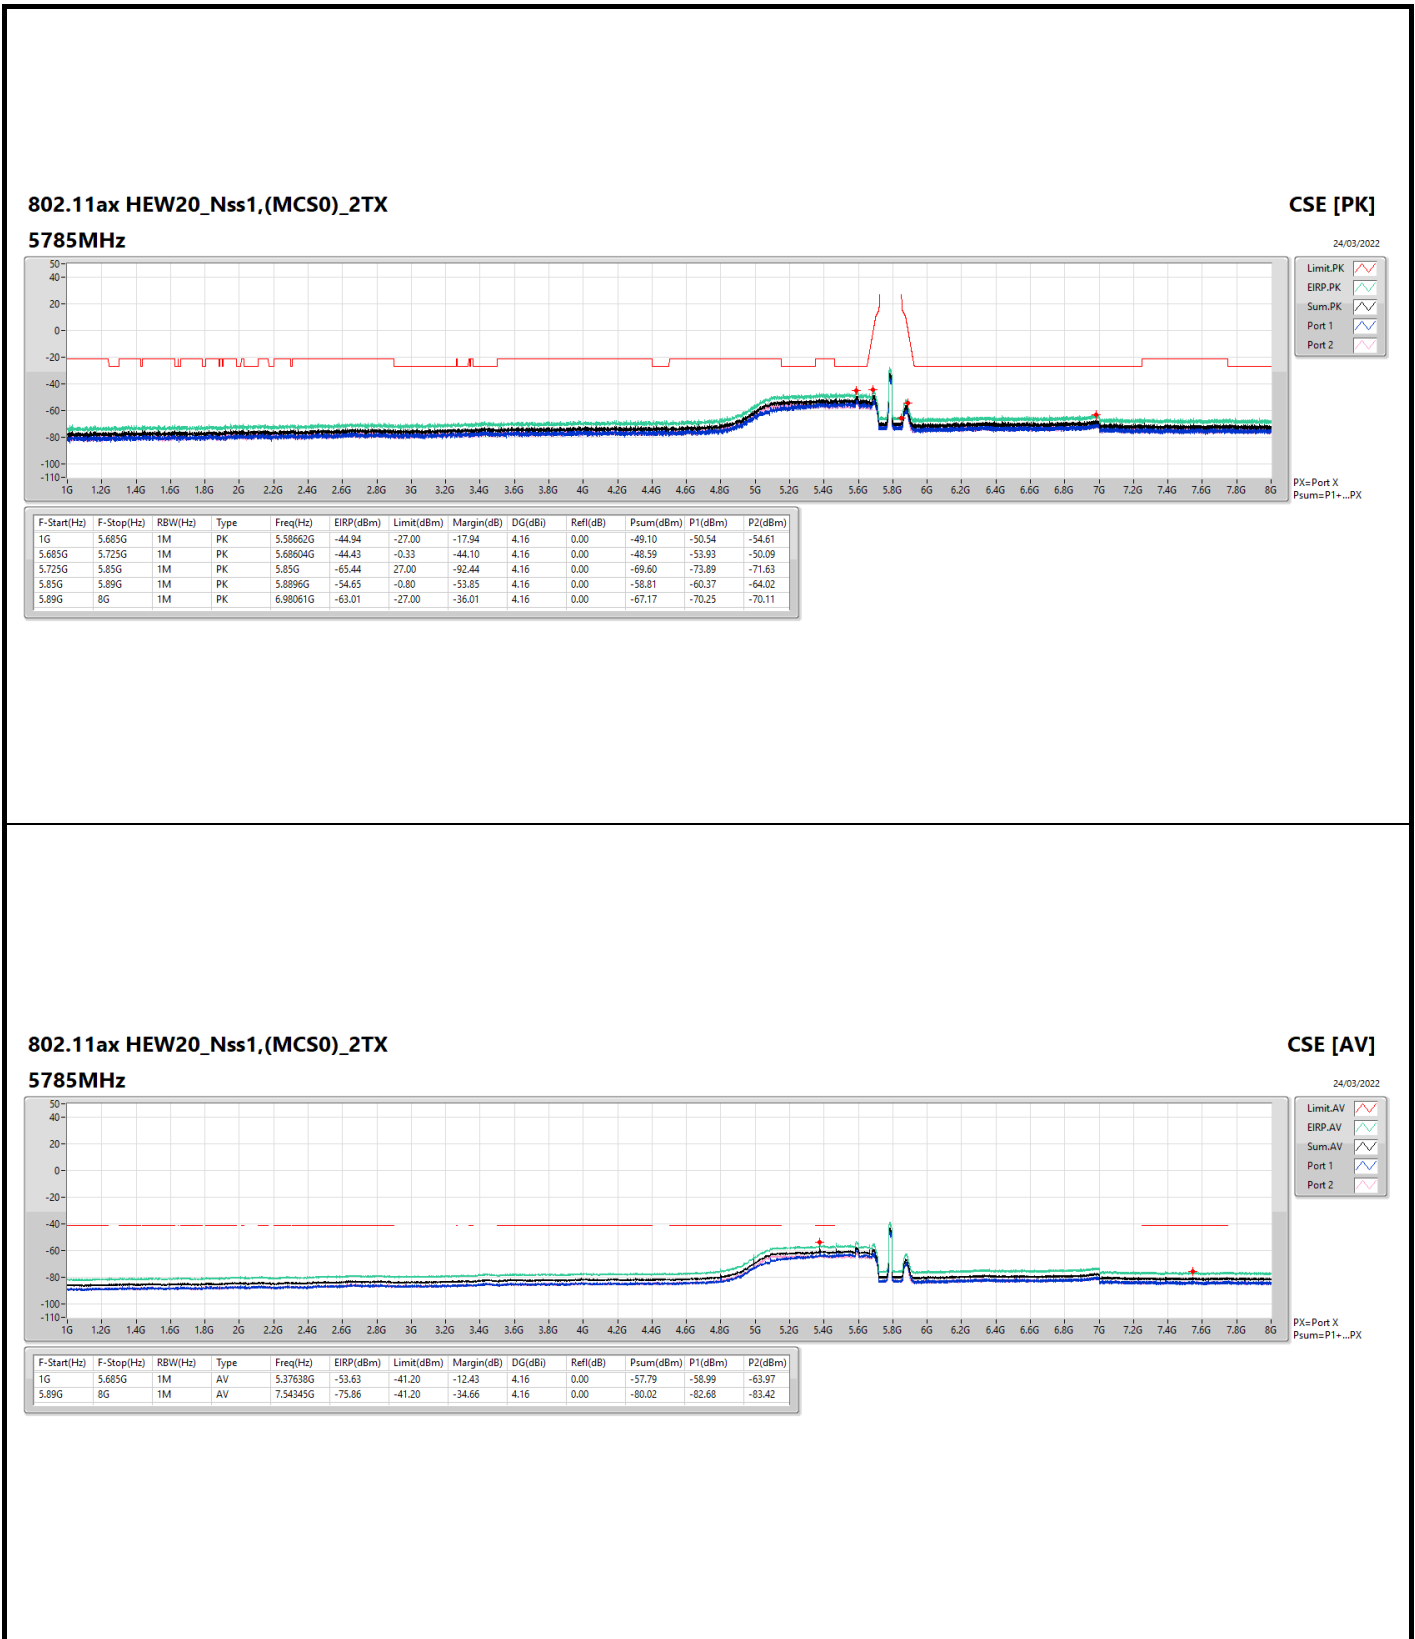

802.11ax HEW20\_Nss1,(MCS0)\_2TX  
5720MHz Straddle 5.47-5.725GHz

CSE [AV]

23/03/2022

F-Start(Hz)	F-Stop(Hz)	RBW(Hz)	Type	Freq(Hz)	EIRP(dBm)	Limit(dBm)	Margin(dB)	DG(dB)	Ref(dB)	Psum(dBm)	P1(dBm)	P2(dBm)
1G	5.43G	1M	AV	5.37629G	-53.62	-41.20	-12.42	4.69	0.00	-58.31	-59.81	-63.67
5.43G	5.47G	1M	AV	5.43G	-59.75	-41.20	-18.55	4.69	0.00	-64.44	-67.30	-67.60
5.89G	8G	1M	AV	7.65G	-75.38	-41.20	-34.18	4.69	0.00	-80.07	-83.86	-82.42