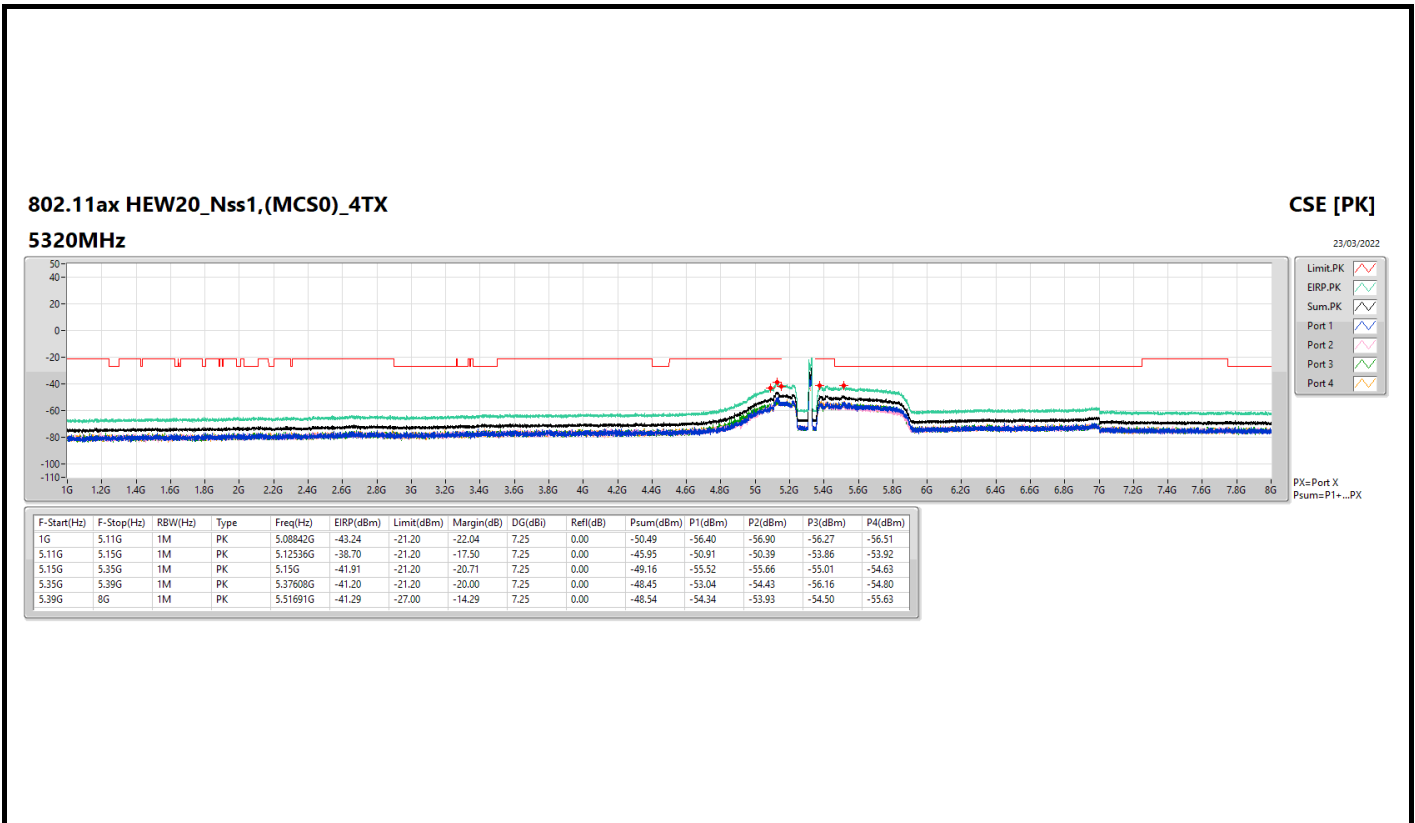

802.11ax HEW20\_Nss1,(MCS0)\_4TX  
5240MHZ

CSE [AV]

23/03/2022

F-Start(Hz)	F-Stop(Hz)	RBW(Hz)	Type	Freq(Hz)	EIRP(dBm)	Limit(dBm)	Margin(dB)	DG(dB)	Ref(dB)	Psum(dBm)	P1(dBm)	P2(dBm)	P3(dBm)	P4(dBm)
1G	5.11G	1M	AV	5.04327G	-51.86	-41.20	-10.66	6.99	0.00	-58.85	-64.31	-63.92	-64.96	-66.82
5.11G	5.15G	1M	AV	5.11096G	-52.52	-41.20	-11.32	6.99	0.00	-59.51	-65.82	-65.28	-65.27	-65.78
5.15G	5.35G	1M	AV	5.35G	-52.07	-41.20	-10.87	6.99	0.00	-59.06	-64.85	-65.24	-65.67	-64.63
5.35G	5.39G	1M	AV	5.378G	-48.39	-41.20	-7.19	6.99	0.00	-55.38	-58.93	-62.05	-64.26	-62.06
5.39G	8G	1M	AV	5.42719G	-50.41	-41.20	-9.21	6.99	0.00	-57.40	-63.92	-63.10	-63.45	-63.27