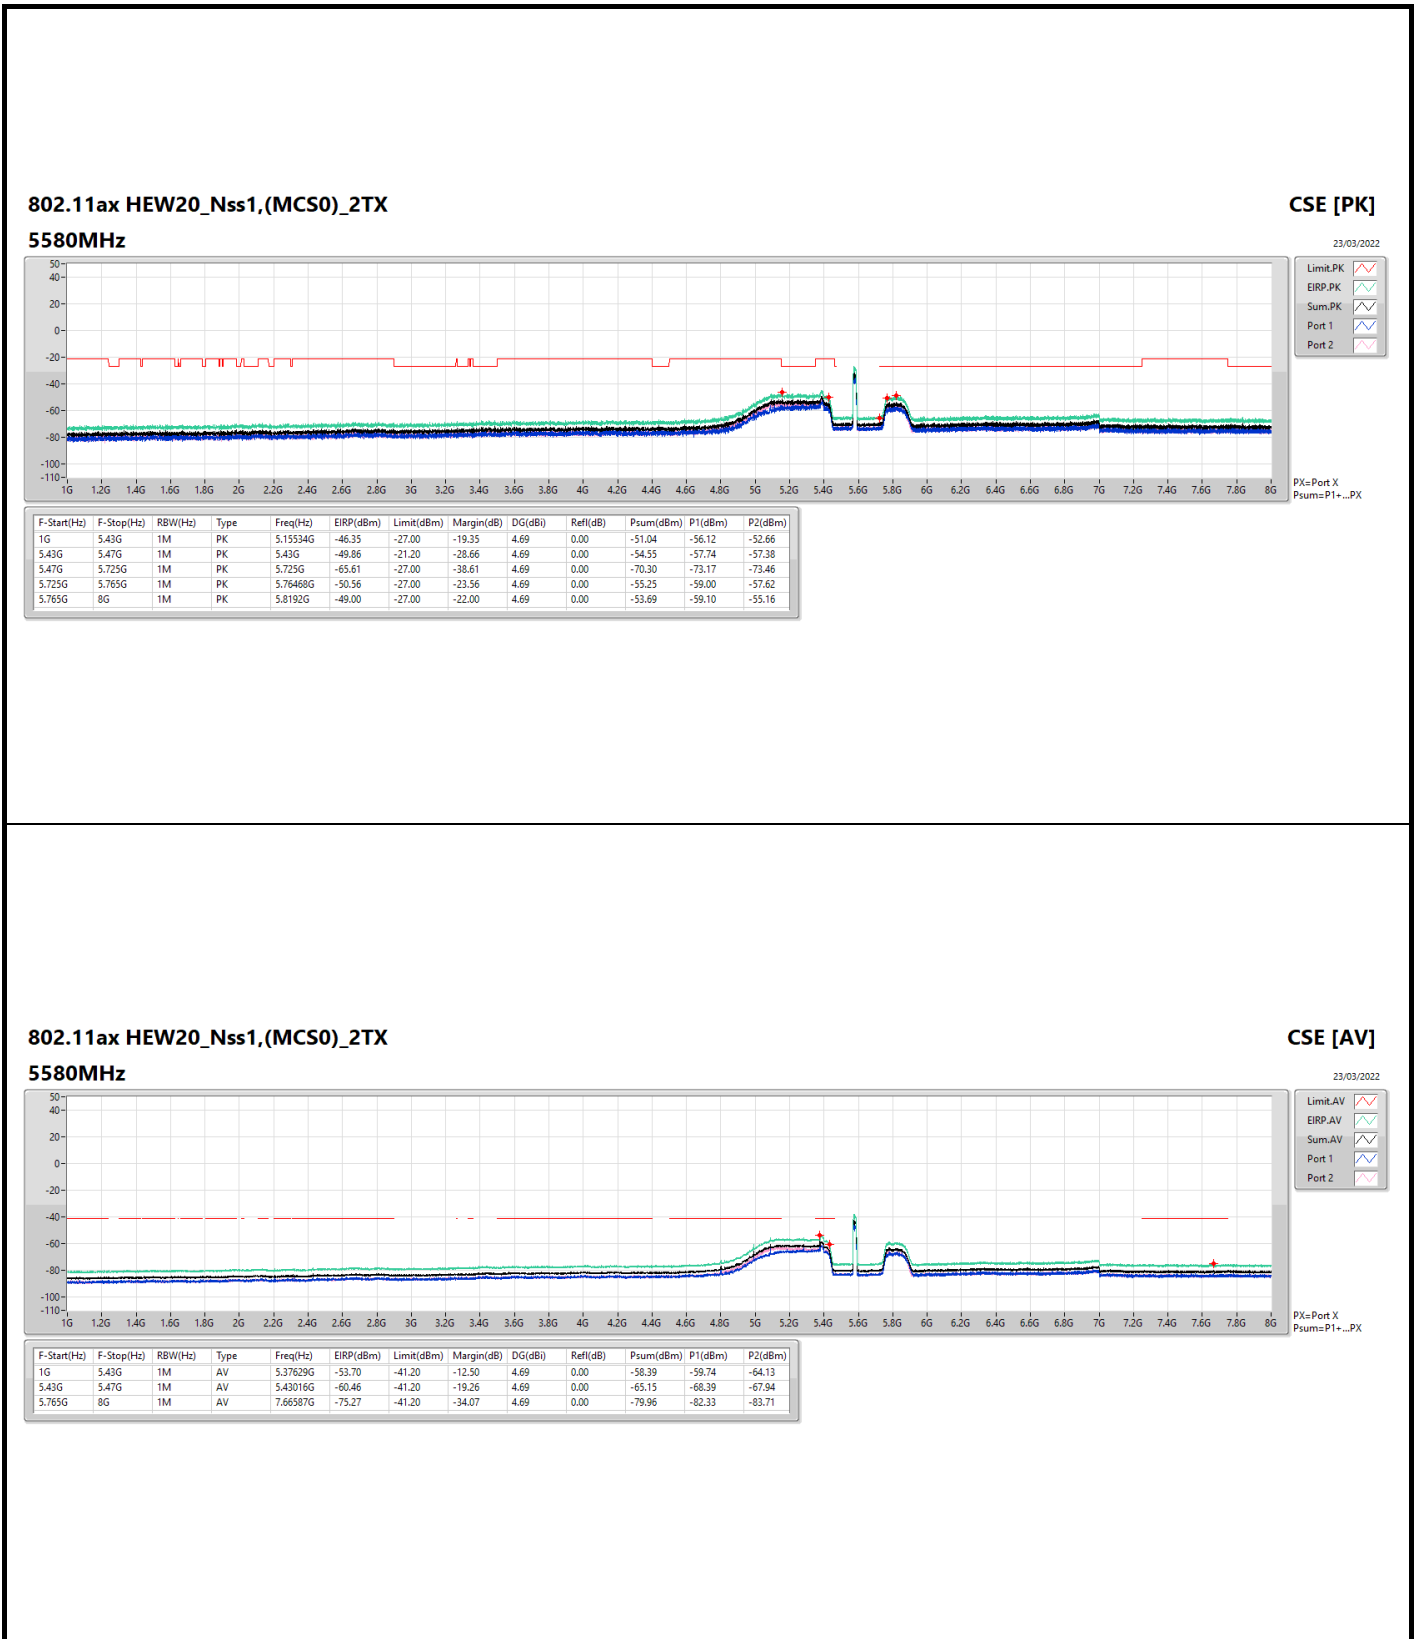

802.11a\_Nss1,(6Mbps)\_2TX  
5785MHz

CSE [AV]

24/03/2022

F-Start(Hz)	F-Stop(Hz)	RBW(Hz)	Type	Freq(Hz)	EIRP(dBm)	Limit(dBm)	Margin(dB)	DG(dB)	Ref(dB)	Psum(dBm)	P1(dBm)	P2(dBm)
1G	5.685G	1M	AV	5.37638G	-54.62	-41.20	-13.42	4.16	0.00	-58.78	-60.36	-63.93
5.89G	8G	1M	AV	7.73467G	-75.65	-41.20	-34.45	4.16	0.00	-79.81	-82.48	-83.18