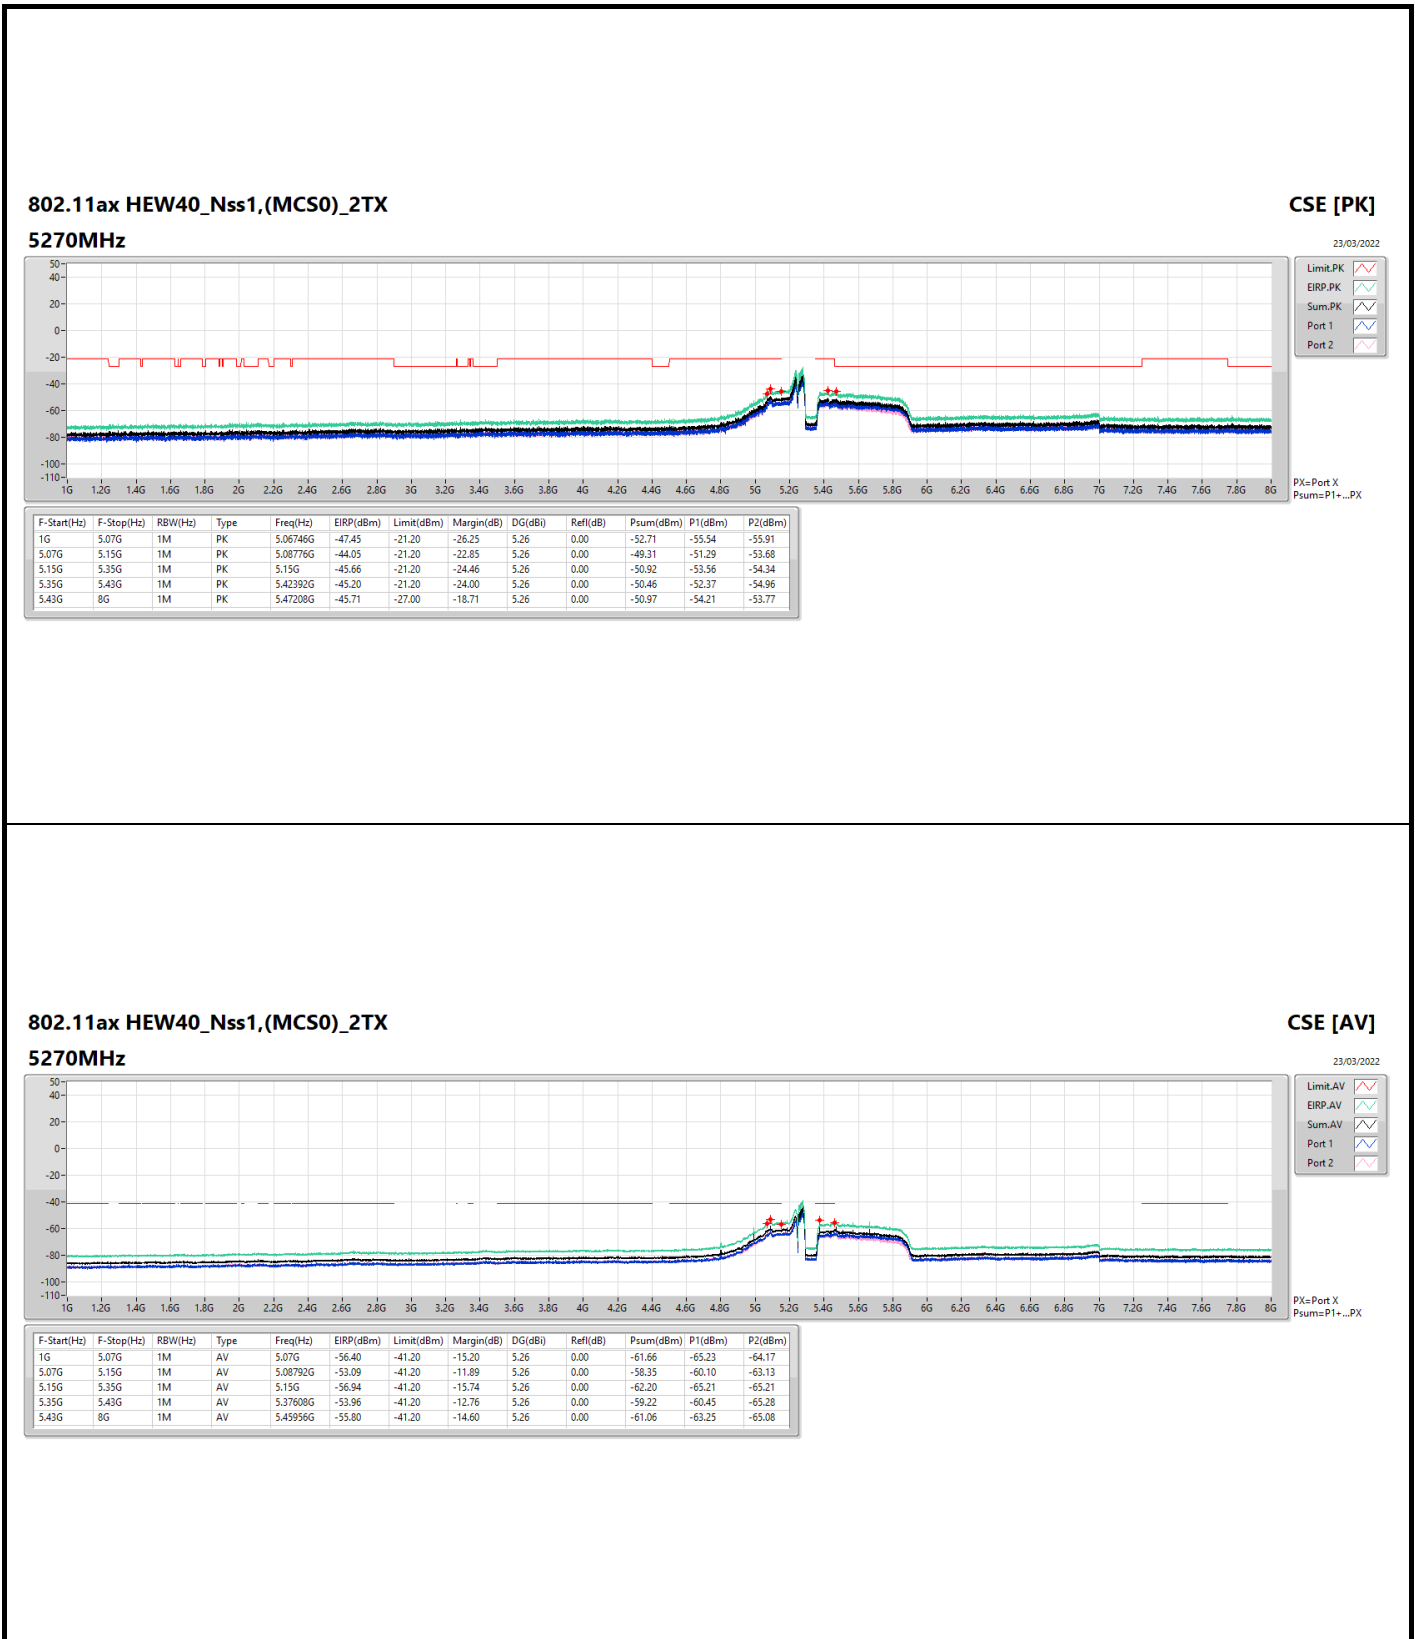

802.11ax HEW20\_Nss1,(MCS0)\_2TX  
5825MHz

CSE [AV]

24/03/2022

F-Start(Hz)	F-Stop(Hz)	RBW(Hz)	Type	Freq(Hz)	EIRP(dBm)	Limit(dBm)	Margin(dB)	DG(dB)	Ref(dB)	Psum(dBm)	P1(dBm)	P2(dBm)
1G	5.685G	1M	AV	5.37638G	-53.86	-41.20	-12.66	4.16	0.00	-58.02	-59.12	-64.53
5.89G	8G	1M	AV	7.55163G	-75.74	-41.20	-34.54	4.16	0.00	-79.90	-82.36	-83.54