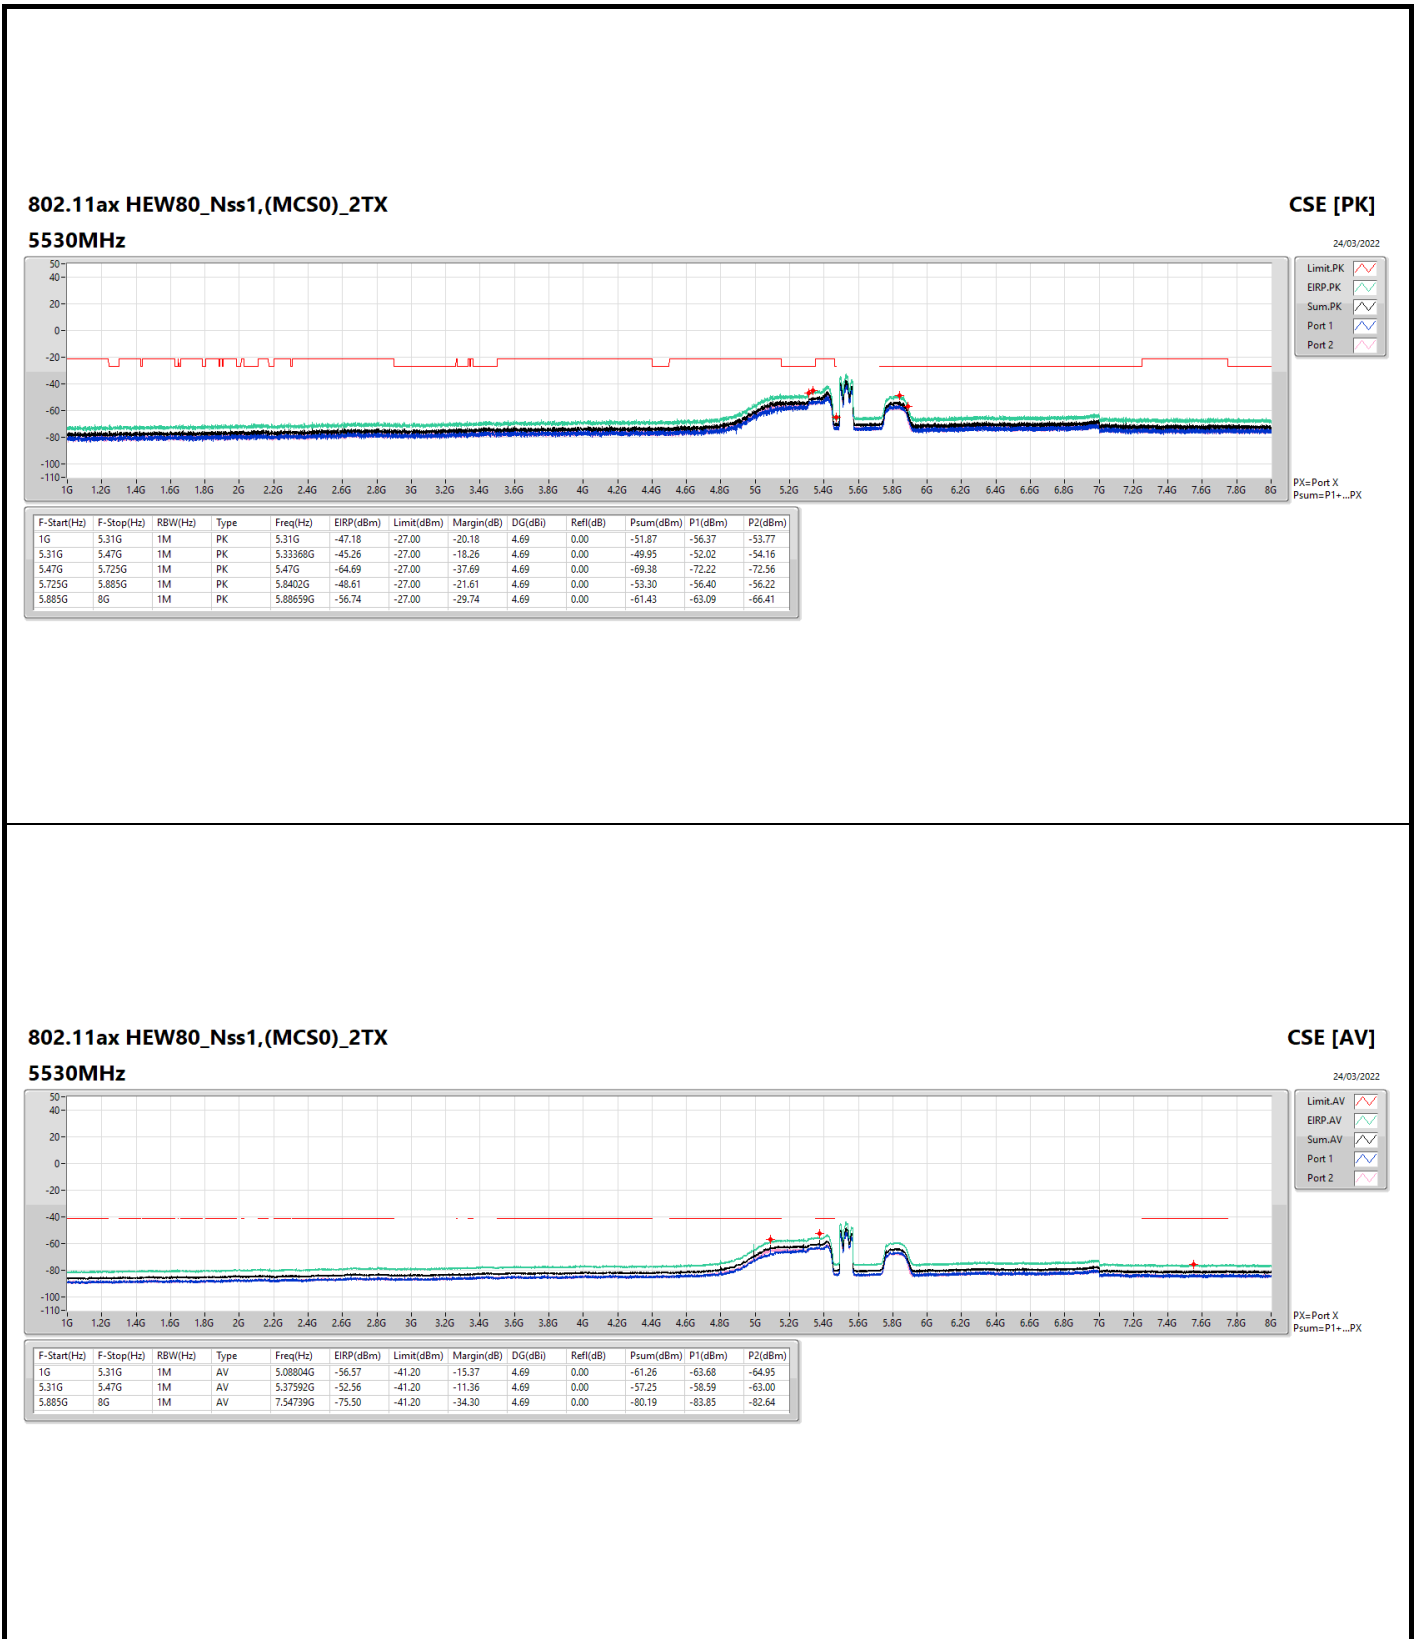

802.11ax HEW40\_Nss1,(MCS0)\_2TX  
5670MHz

CSE [AV]

23/03/2022

F-Start(Hz)	F-Stop(Hz)	RBW(Hz)	Type	Freq(Hz)	EIRP(dBm)	Limit(dBm)	Margin(dB)	DG(dB)	Ref(dB)	Psum(dBm)	P1(dBm)	P2(dBm)
1G	5.39G	1M	AV	5.37628G	-53.42	-41.20	-12.22	4.69	0.00	-58.11	-59.43	-63.92
5.39G	5.47G	1M	AV	5.39016G	-56.18	-41.20	-14.98	4.69	0.00	-60.87	-63.74	-64.02
5.805G	8G	1M	AV	7.30638G	-75.17	-41.20	-33.97	4.69	0.00	-79.86	-83.34	-82.45