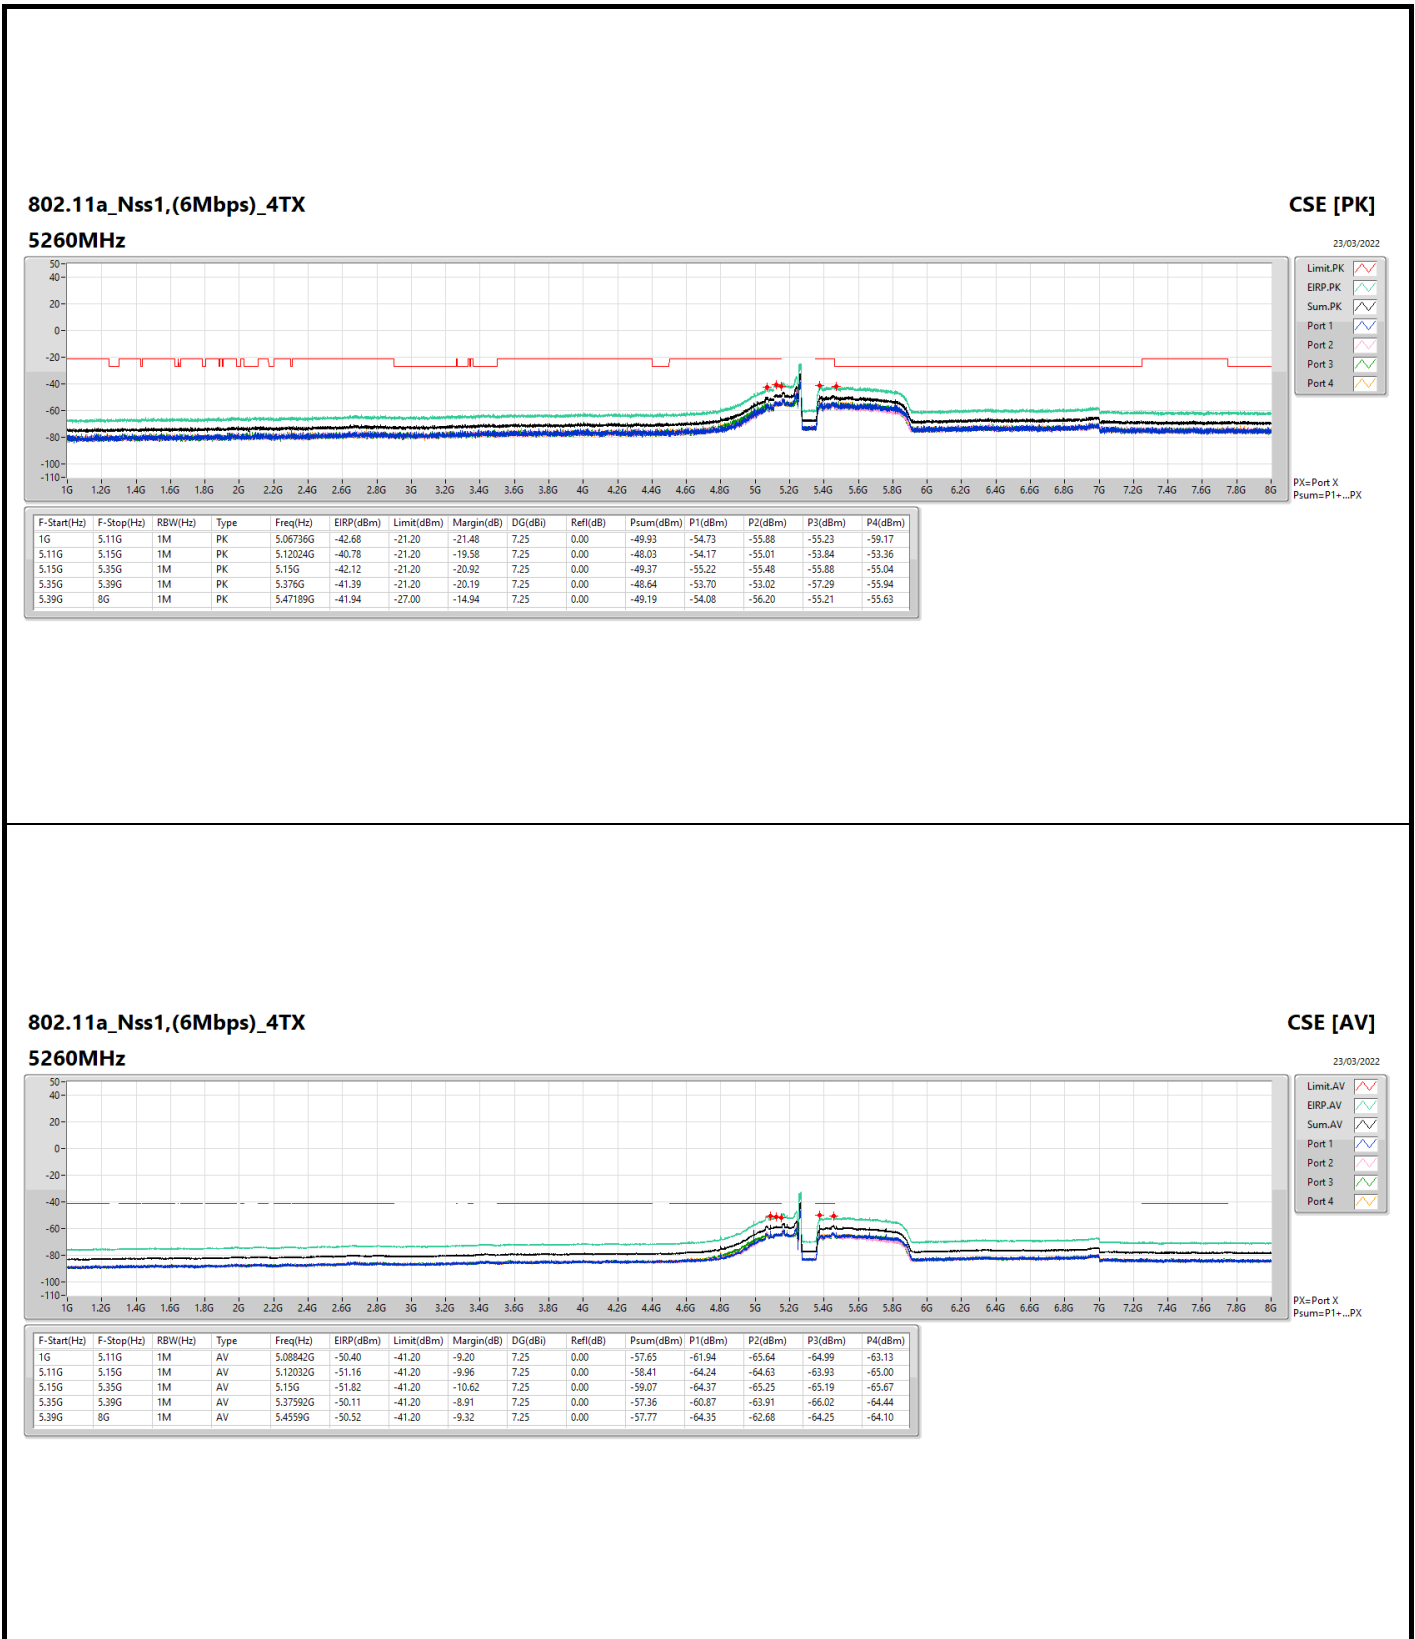

802.11a\_Nss1,(6Mbps)\_4TX

5180MHz

CSE [AV]

23/03/2022

F-Start(Hz)	F-Stop(Hz)	RBW(Hz)	Type	Freq(Hz)	EIRP(dBm)	Limit(dBm)	Margin(dB)	DG(dB)	Ref(dB)	Psum(dBm)	P1(dBm)	P2(dBm)	P3(dBm)	P4(dBm)
1G	5.11G	1M	AV	5.08842G	-50.02	-41.20	-8.82	6.99	0.00	-57.01	-61.83	-62.90	-64.57	-63.25
5.11G	5.15G	1M	AV	5.11088G	-52.32	-41.20	-11.12	6.99	0.00	-59.31	-65.64	-64.81	-65.17	-65.75
5.15G	5.35G	1M	AV	5.35G	-52.16	-41.20	-10.96	6.99	0.00	-59.15	-65.07	-65.27	-66.45	-64.18
5.35G	5.39G	1M	AV	5.37592G	-47.37	-41.20	-6.17	6.99	0.00	-54.36	-57.82	-60.42	-63.63	-61.71
5.39G	8G	1M	AV	5.40044G	-51.84	-41.20	-10.64	6.99	0.00	-58.83	-64.38	-64.30	-66.79	-64.39