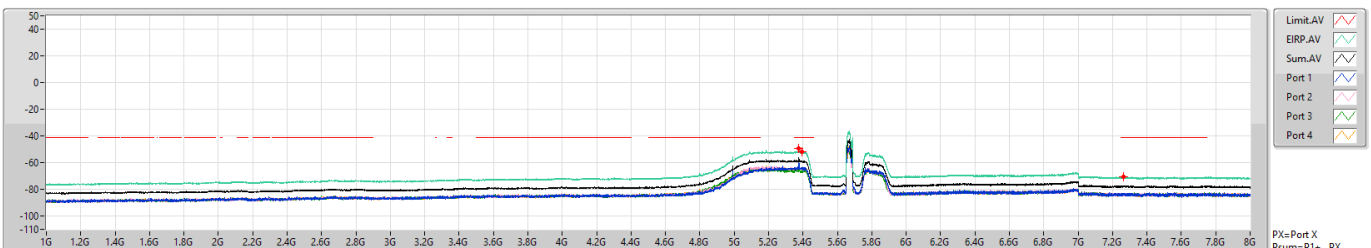

802.11ax HEW40_Nss1,(MCS0)_4TX
5670MHz

CSE [AV]

23/03/2022

F-Start(Hz)	F-Stop(Hz)	RBW(Hz)	Type	Freq(Hz)	EIRP(dBm)	Limit(dBm)	Margin(dB)	DG(dB)	Ref(dB)	Psum(dBm)	P1(dBm)	P2(dBm)	P3(dBm)	P4(dBm)
1G	5.39G	1M	AV	5.37628G	-49.54	-41.20	-8.34	6.62	0.00	-56.16	-59.33	-63.37	-66.11	-62.61
5.39G	5.47G	1M	AV	5.39336G	-52.09	-41.20	-10.89	6.62	0.00	-58.71	-63.90	-64.28	-67.07	-64.33
5.805G	8G	1M	AV	7.26138G	-70.83	-41.20	-29.63	6.62	0.00	-77.45	-83.70	-82.98	-82.89	-84.50