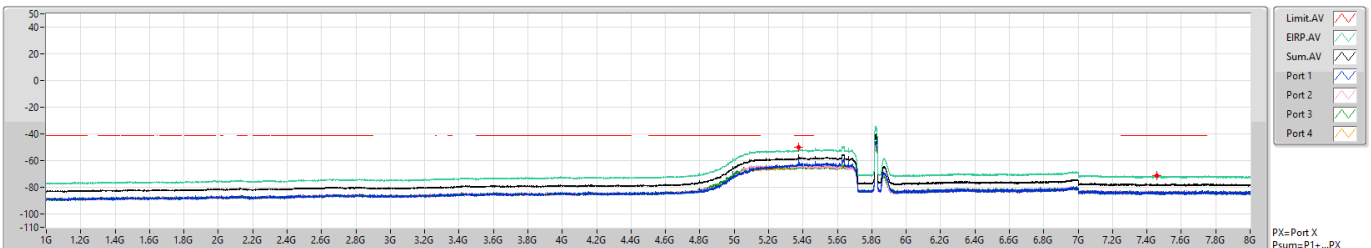

802.11a_Nss1,(6Mbps)_4TX
5825MHz

CSE [AV]

23/03/2022

F-Start(Hz)	F-Stop(Hz)	RBW(Hz)	Type	Freq(Hz)	EIRP(dBm)	Limit(dBm)	Margin(dB)	DG(dB)	Ref(dB)	Psum(dBm)	P1(dBm)	P2(dBm)	P3(dBm)	P4(dBm)
1G	5.685G	1M	AV	5.37638G	-49.83	-41.20	-8.63	5.97	0.00	-55.80	-58.78	-63.59	-65.43	-62.37
5.89G	8G	1M	AV	7.45694G	-71.26	-41.20	-30.06	5.97	0.00	-77.23	-83.08	-83.74	-82.92	-83.32