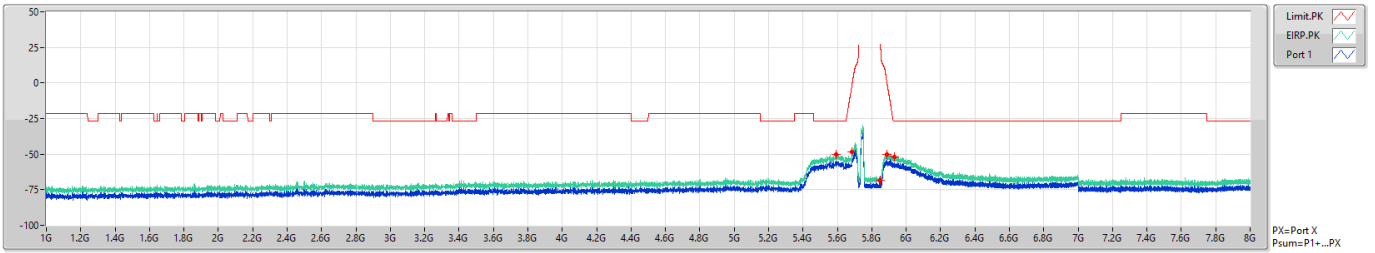

802.11a_Nss1,(6Mbps)_1TX
5745MHz

CSE [PK]

12/02/2022

F-Start(Hz)	F-Stop(Hz)	RBW(Hz)	Type	Freq(Hz)	EIRP(dBm)	Limit(dBm)	Margin(dB)	DG(dB)	Ref(dB)	Psum(dBm)	P1(dBm)
1G	5.685G	1M	PK	5.59423G	-49.93	-27.00	-22.93	4.36	0.00	-54.29	-54.29
5.685G	5.725G	1M	PK	5.68652G	-48.72	0.02	-48.74	4.36	0.00	-53.08	-53.08
5.725G	5.85G	1M	PK	5.85G	-68.10	27.00	-95.10	4.36	0.00	-72.46	-72.46
5.85G	5.89G	1M	PK	5.8896G	-49.92	-0.80	-49.12	4.36	0.00	-54.28	-54.28
5.89G	8G	1M	PK	5.93141G	-51.88	-27.00	-24.88	4.36	0.00	-56.24	-56.24