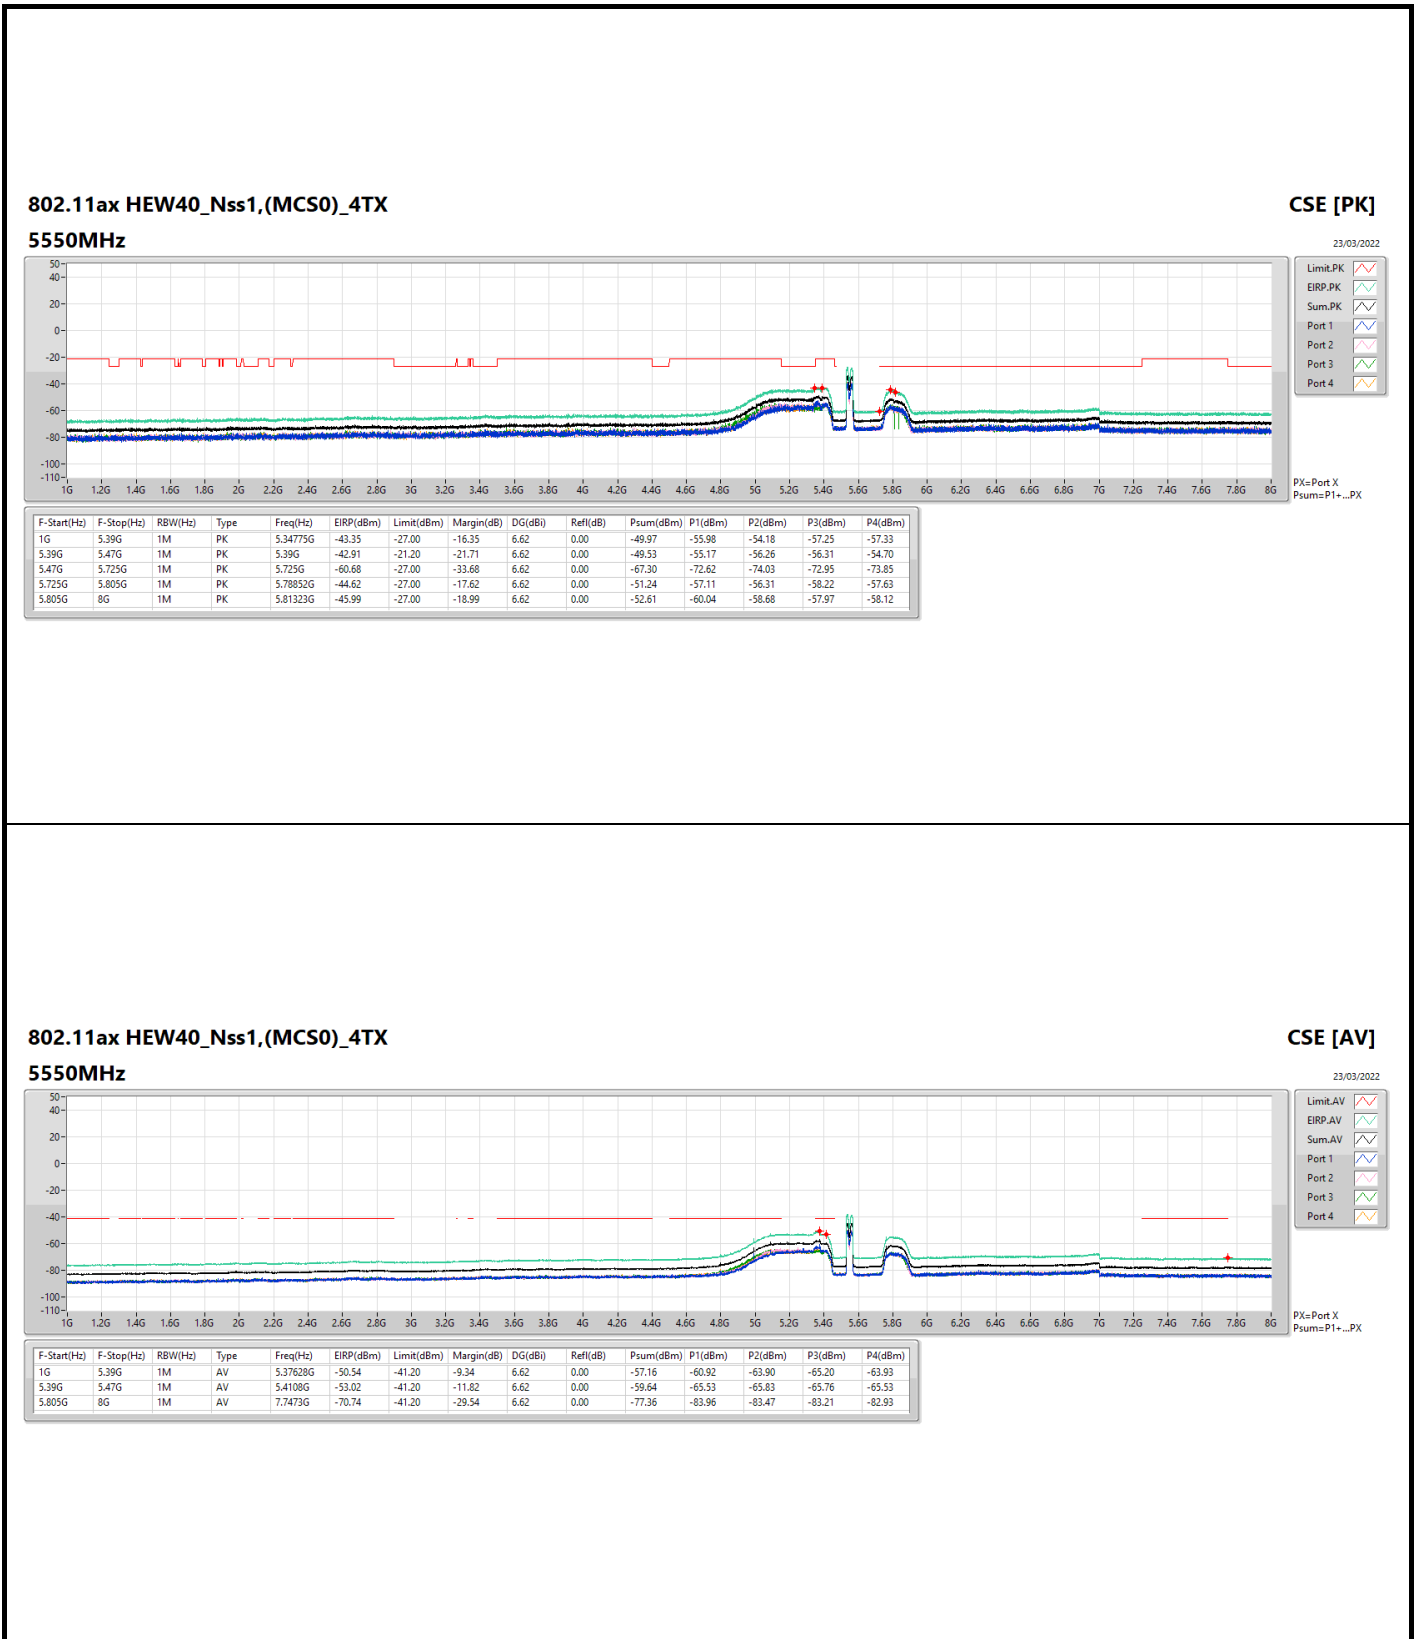

802.11ax HEW20\_Nss1,(MCS0)\_4TX  
5825MHz

CSE [AV]

23/03/2022

F-Start(Hz)	F-Stop(Hz)	RBW(Hz)	Type	Freq(Hz)	EIRP(dBm)	Limit(dBm)	Margin(dB)	DG(dB)	Ref(dB)	Psum(dBm)	P1(dBm)	P2(dBm)	P3(dBm)	P4(dBm)
1G	5.685G	1M	AV	5.37638G	-49.95	-41.20	-8.75	5.97	0.00	-55.92	-59.32	-63.17	-64.45	-62.62
5.89G	8G	1M	AV	7.5569G	-71.33	-41.20	-30.13	5.97	0.00	-77.30	-82.89	-82.80	-84.15	-83.58