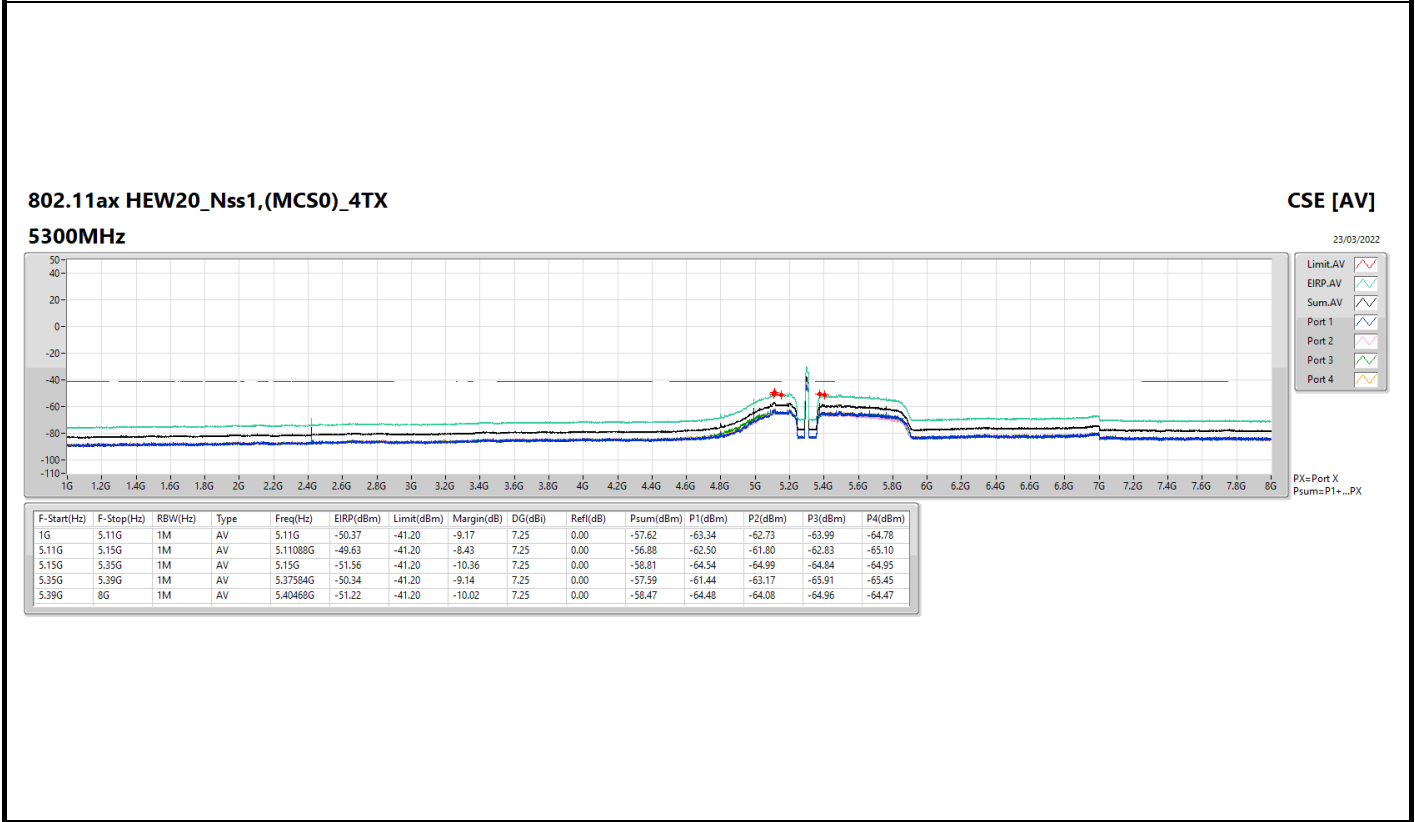

802.11ax HEW20\_Nss1,(MCS0)\_4TX  
5240MHZ

CSE [AV]

23/03/2022

F-Start(Hz)	F-Stop(Hz)	RBW(Hz)	Type	Freq(Hz)	EIRP(dBm)	Limit(dBm)	Margin(dB)	DG(dB)	Ref(dB)	Psum(dBm)	P1(dBm)	P2(dBm)	P3(dBm)	P4(dBm)
1G	5.11G	1M	AV	5.04327G	-51.86	-41.20	-10.66	6.99	0.00	-58.85	-64.31	-63.92	-64.96	-66.82
5.11G	5.15G	1M	AV	5.11096G	-52.52	-41.20	-11.32	6.99	0.00	-59.51	-65.82	-65.28	-65.27	-65.78
5.15G	5.35G	1M	AV	5.35G	-52.07	-41.20	-10.87	6.99	0.00	-59.06	-64.85	-65.24	-65.67	-64.63
5.35G	5.39G	1M	AV	5.378G	-48.39	-41.20	-7.19	6.99	0.00	-55.38	-58.93	-62.05	-64.26	-62.06
5.39G	8G	1M	AV	5.42719G	-50.41	-41.20	-9.21	6.99	0.00	-57.40	-63.92	-63.10	-63.45	-63.27