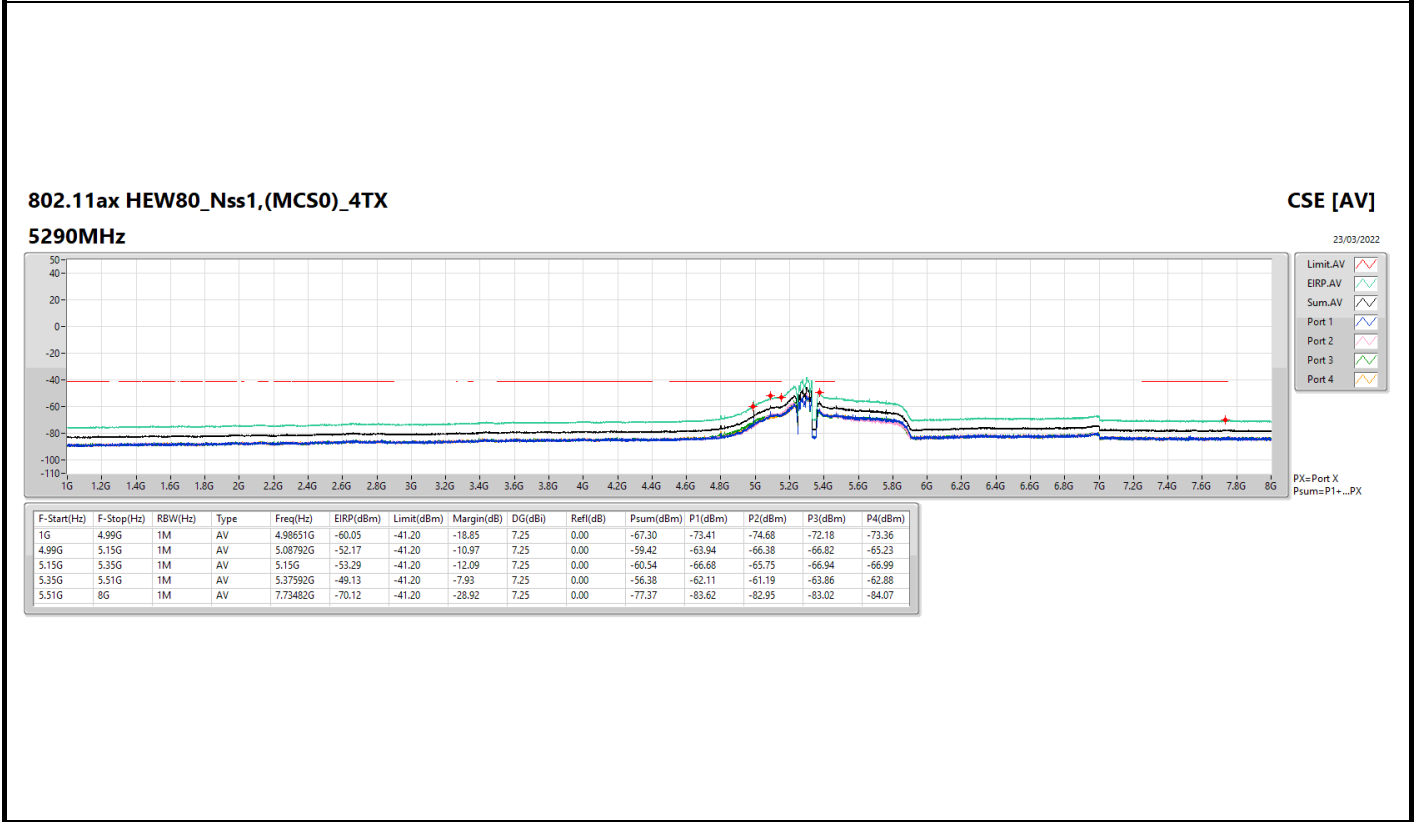

802.11ax HEW40\_Nss1,(MCS0)\_4TX  
5795MHz

CSE [AV]

23/03/2022

F-Start(Hz)	F-Stop(Hz)	RBW(Hz)	Type	Freq(Hz)	EIRP(dBm)	Limit(dBm)	Margin(dB)	DG(dB)	Ref(dB)	Psum(dBm)	P1(dBm)	P2(dBm)	P3(dBm)	P4(dBm)
1G	5.645G	1M	AV	5.37617G	-50.24	-41.20	-9.04	5.97	0.00	-56.21	-59.86	-63.79	-65.15	-61.97
5.93G	8G	1M	AV	7.28197G	-71.34	-41.20	-30.14	5.97	0.00	-77.31	-84.09	-82.93	-83.28	-83.11