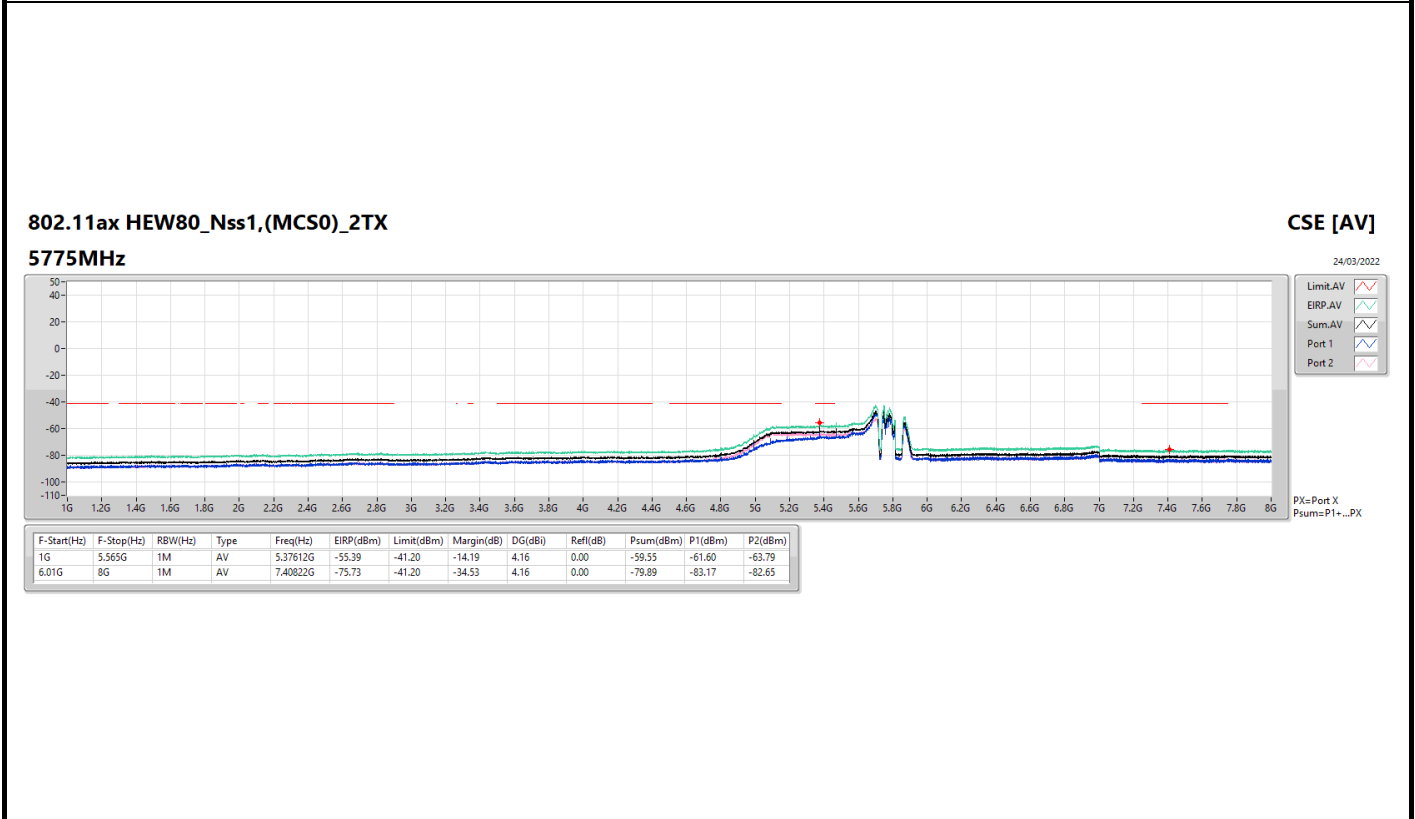

802.11ax HEW80\_Nss1,(MCS0)\_2TX  
5690MHz Straddle 5.47-5.725GHz

CSE [PK]

24/03/2022

F-Start(Hz)	F-Stop(Hz)	RBW(Hz)	Type	Freq(Hz)	EIRP(dBm)	Limit(dBm)	Margin(dB)	DG(dB)	Ref(dB)	Psum(dBm)	P1(dBm)	P2(dBm)
1G	5.31G	1M	PK	5.15646G	-46.59	-27.00	-19.59	4.69	0.00	-51.28	-53.78	-54.88
5.31G	5.47G	1M	PK	5.3116G	-45.50	-27.00	-18.50	4.69	0.00	-50.19	-53.18	-53.23
5.47G	5.85G	1M	PK	5.85G	-47.64	-27.00	-20.64	4.69	0.00	-52.33	-55.74	-54.98
5.85G	6.01G	1M	PK	5.85256G	-47.27	-27.00	-20.27	4.69	0.00	-51.96	-55.39	-54.58
6.01G	8G	1M	PK	6.97565G	-63.03	-27.00	-36.03	4.69	0.00	-67.72	-69.66	-72.14

802.11ax HEW80\_Nss1,(MCS0)\_2TX  
5690MHz Straddle 5.47-5.725GHz

CSE [AV]

24/03/2022

F-Start(Hz)	F-Stop(Hz)	RBW(Hz)	Type	Freq(Hz)	EIRP(dBm)	Limit(dBm)	Margin(dB)	DG(dB)	Ref(dB)	Psum(dBm)	P1(dBm)	P2(dBm)
1G	5.31G	1M	AV	5.08904G	-55.68	-41.20	-14.48	4.69	0.00	-60.37	-62.89	-63.93
5.31G	5.47G	1M	AV	5.37592G	-52.15	-41.20	-10.95	4.69	0.00	-56.84	-57.93	-63.37
6.01G	8G	1M	AV	7.5617G	-75.29	-41.20	-34.09	4.69	0.00	-79.98	-83.58	-82.48