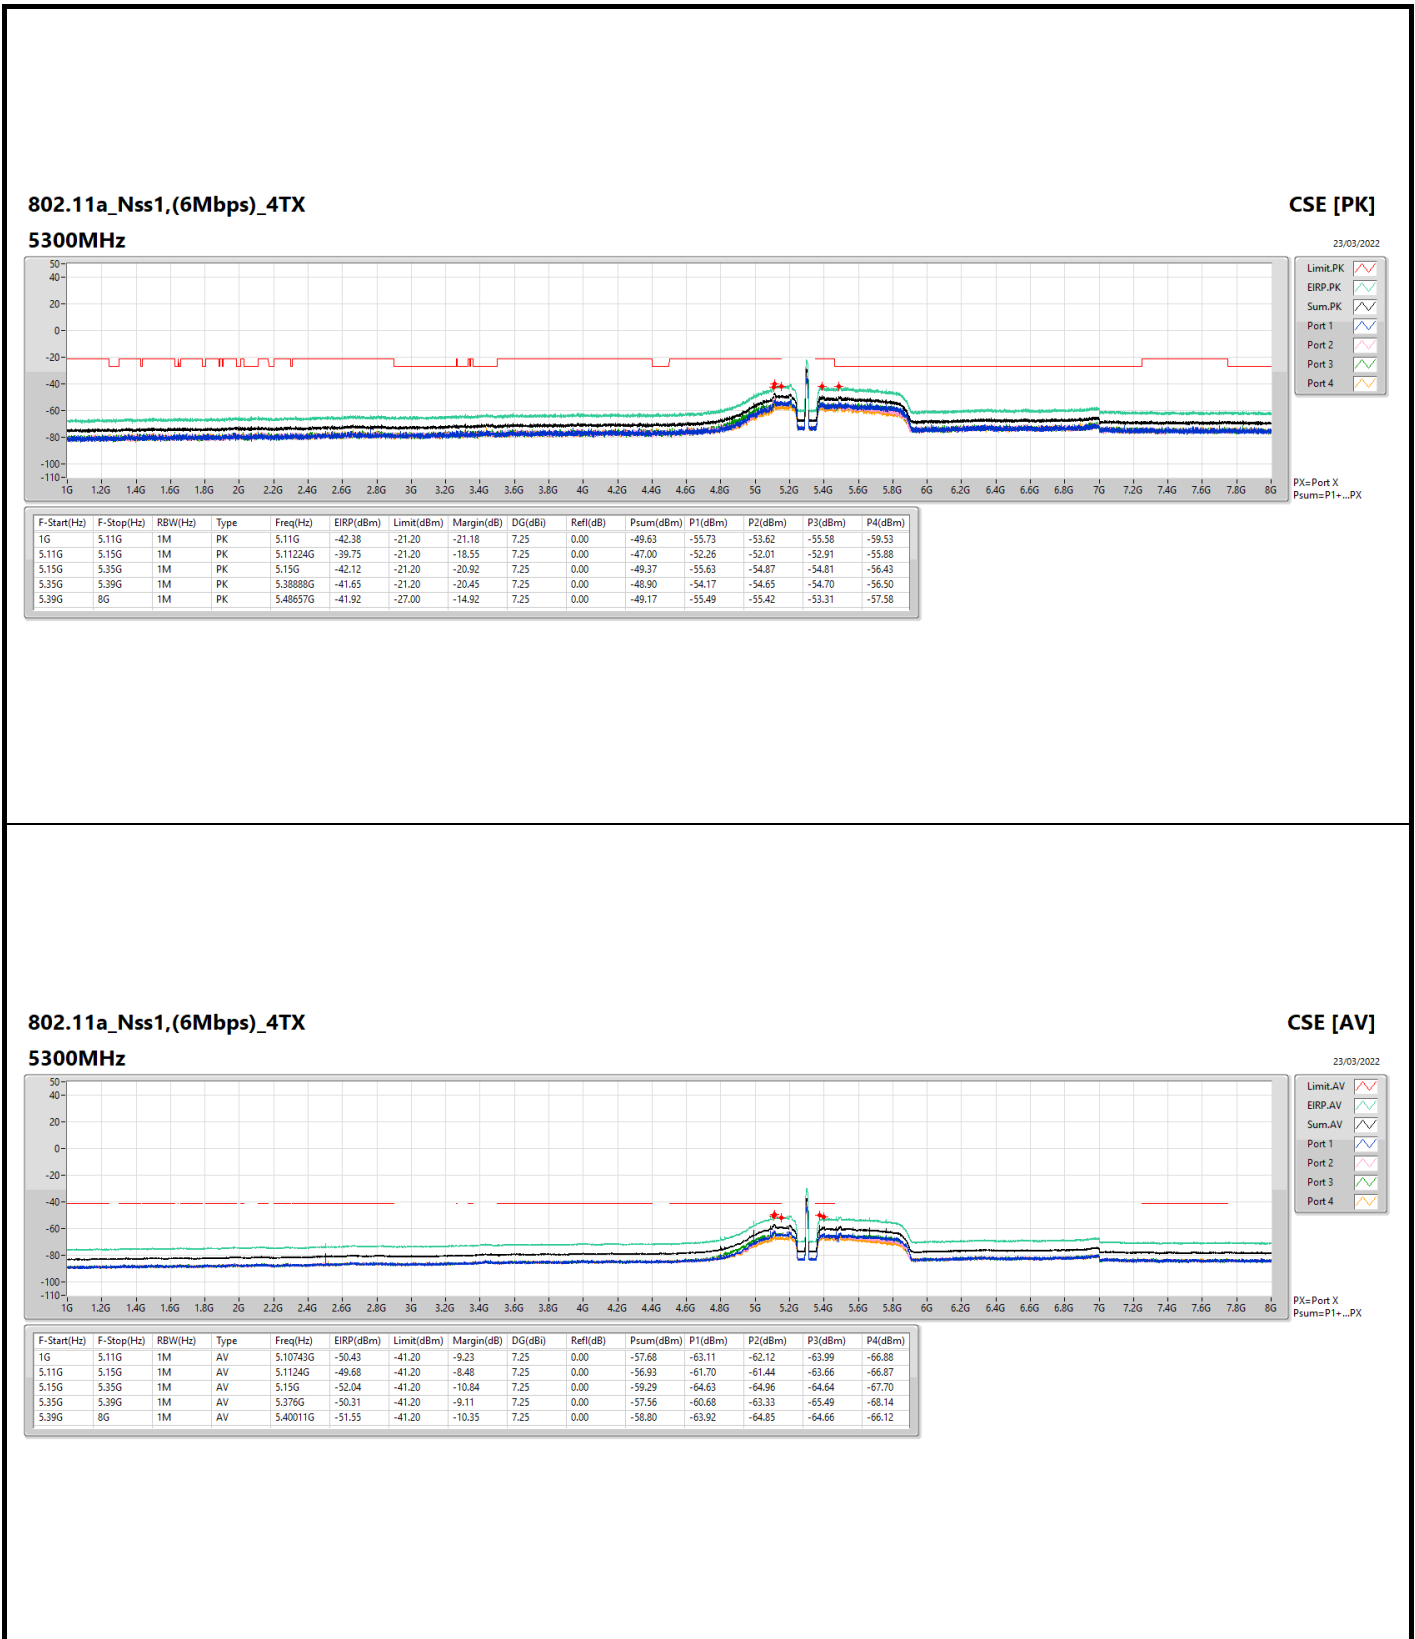

802.11a\_Nss1,(6Mbps)\_4TX

5180MHz

CSE [AV]

23/03/2022

F-Start(Hz)	F-Stop(Hz)	RBW(Hz)	Type	Freq(Hz)	EIRP(dBm)	Limit(dBm)	Margin(dB)	DG(dB)	Ref(dB)	Psum(dBm)	P1(dBm)	P2(dBm)	P3(dBm)	P4(dBm)
1G	5.11G	1M	AV	5.08842G	-50.02	-41.20	-8.82	6.99	0.00	-57.01	-61.83	-62.90	-64.57	-63.25
5.11G	5.15G	1M	AV	5.11088G	-52.32	-41.20	-11.12	6.99	0.00	-59.31	-65.64	-64.81	-65.17	-65.75
5.15G	5.35G	1M	AV	5.35G	-52.16	-41.20	-10.96	6.99	0.00	-59.15	-65.07	-65.27	-66.45	-64.18
5.35G	5.39G	1M	AV	5.37592G	-47.37	-41.20	-6.17	6.99	0.00	-54.36	-57.82	-60.42	-63.63	-61.71
5.39G	8G	1M	AV	5.40044G	-51.84	-41.20	-10.64	6.99	0.00	-58.83	-64.38	-64.30	-66.79	-64.39