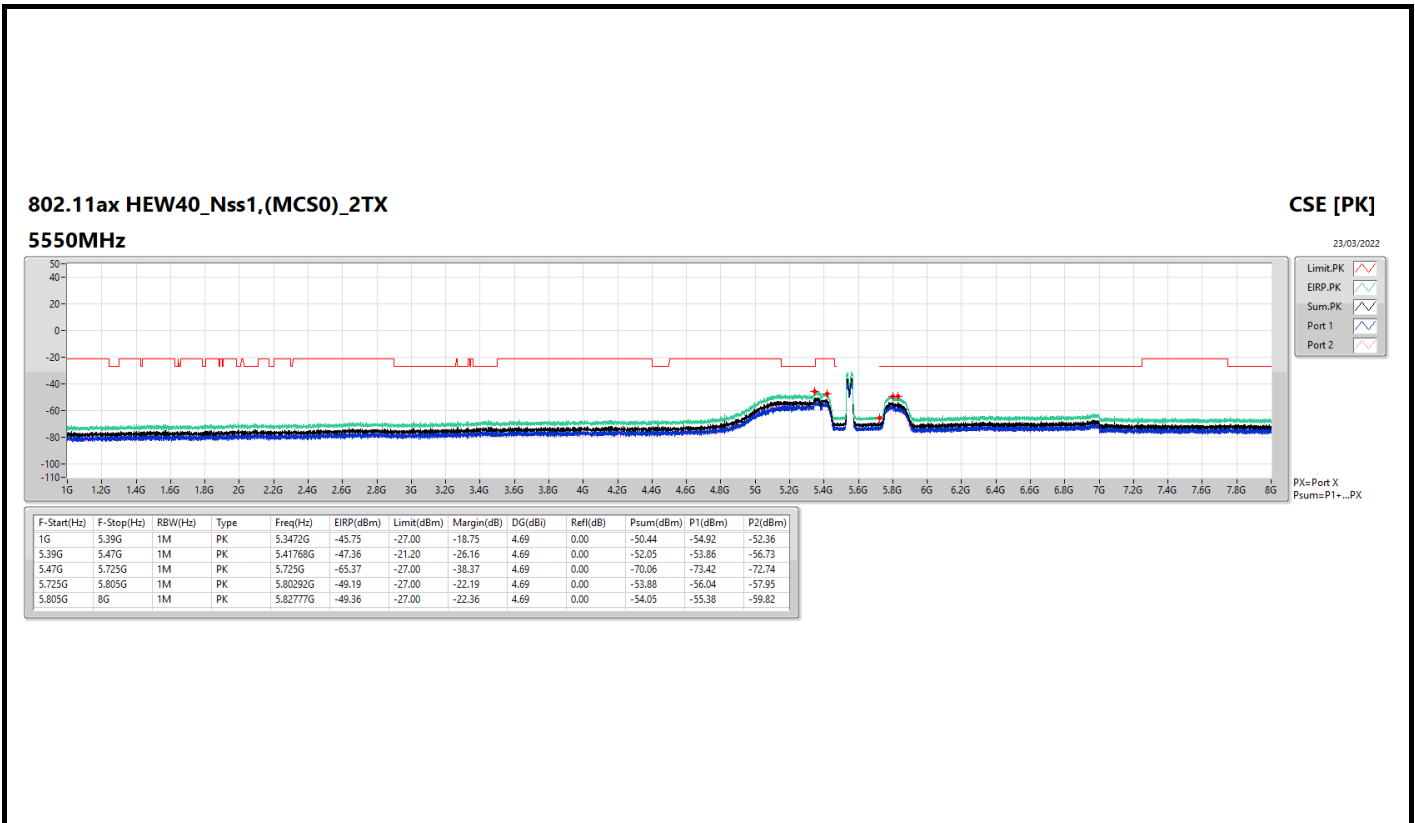

802.11ax HEW20\_Nss1,(MCS0)\_2TX  
5825MHz

CSE [AV]

24/03/2022

F-Start(Hz)	F-Stop(Hz)	RBW(Hz)	Type	Freq(Hz)	EIRP(dBm)	Limit(dBm)	Margin(dB)	DG(dB)	Ref(dB)	Psum(dBm)	P1(dBm)	P2(dBm)
1G	5.685G	1M	AV	5.37638G	-53.86	-41.20	-12.66	4.16	0.00	-58.02	-59.12	-64.53
5.89G	8G	1M	AV	7.55163G	-75.74	-41.20	-34.54	4.16	0.00	-79.90	-82.36	-83.54