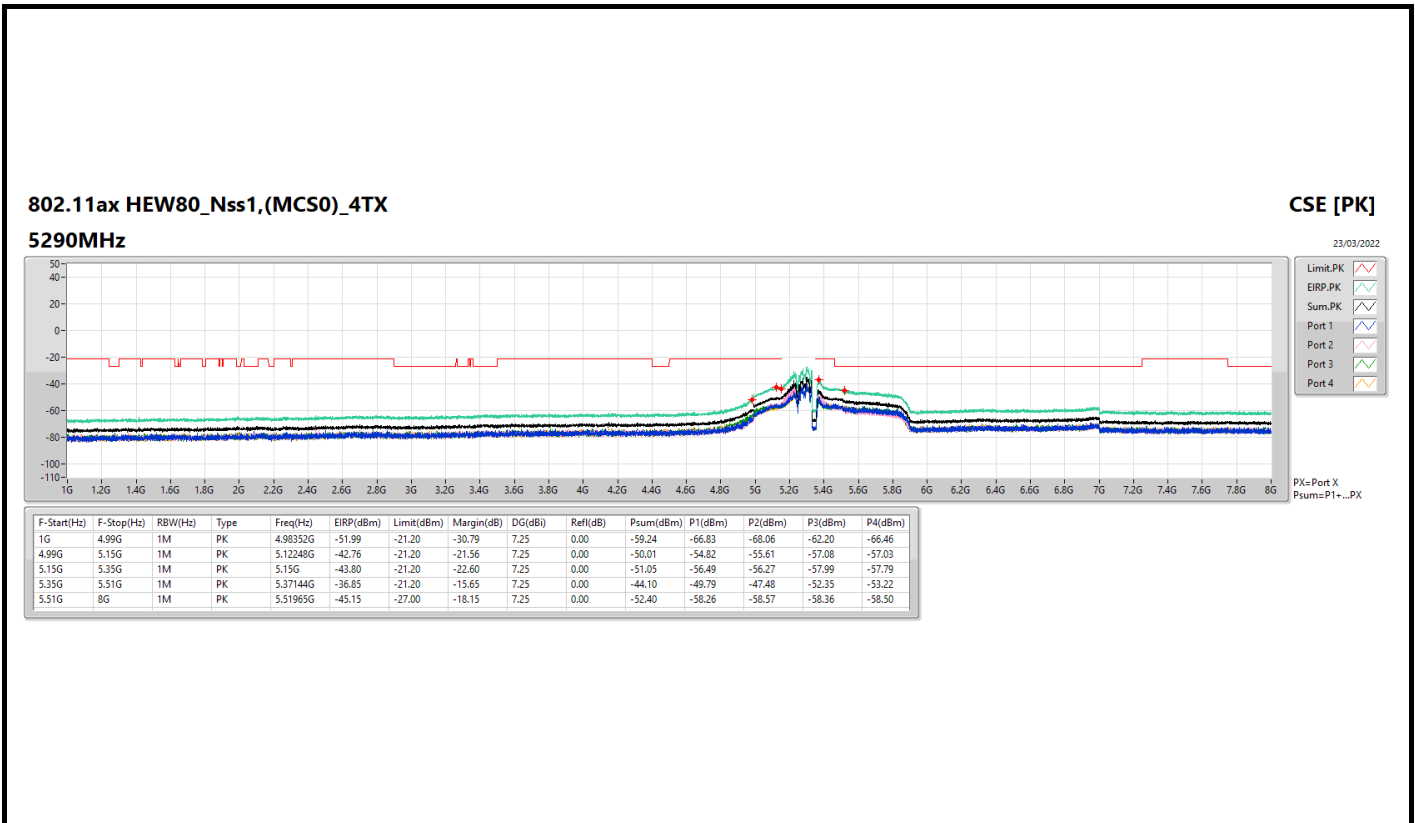

802.11ax HEW40\_Nss1,(MCS0)\_4TX  
5795MHz

CSE [AV]

23/03/2022

F-Start(Hz)	F-Stop(Hz)	RBW(Hz)	Type	Freq(Hz)	EIRP(dBm)	Limit(dBm)	Margin(dB)	DG(dB)	Ref(dB)	Psum(dBm)	P1(dBm)	P2(dBm)	P3(dBm)	P4(dBm)
1G	5.645G	1M	AV	5.37617G	-50.24	-41.20	-9.04	5.97	0.00	-56.21	-59.86	-63.79	-65.15	-61.97
5.93G	8G	1M	AV	7.28197G	-71.34	-41.20	-30.14	5.97	0.00	-77.31	-84.09	-82.93	-83.28	-83.11