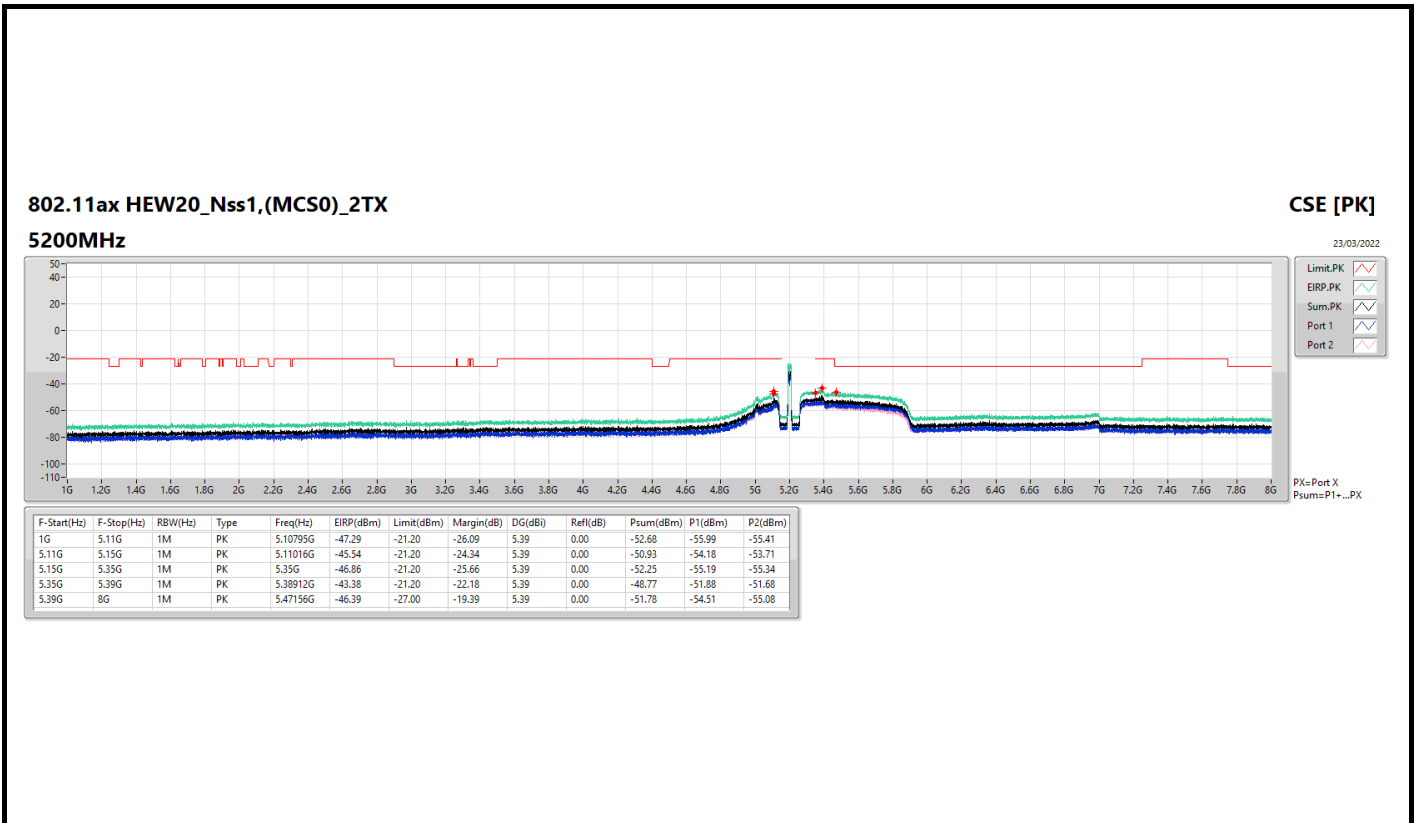

802.11a\_Nss1,(6Mbps)\_2TX  
5785MHz

CSE [AV]

24/03/2022

F-Start(Hz)	F-Stop(Hz)	RBW(Hz)	Type	Freq(Hz)	EIRP(dBm)	Limit(dBm)	Margin(dB)	DG(dB)	Ref(dB)	Psum(dBm)	P1(dBm)	P2(dBm)
1G	5.685G	1M	AV	5.37638G	-54.62	-41.20	-13.42	4.16	0.00	-58.78	-60.36	-63.93
5.89G	8G	1M	AV	7.73467G	-75.65	-41.20	-34.45	4.16	0.00	-79.81	-82.48	-83.18