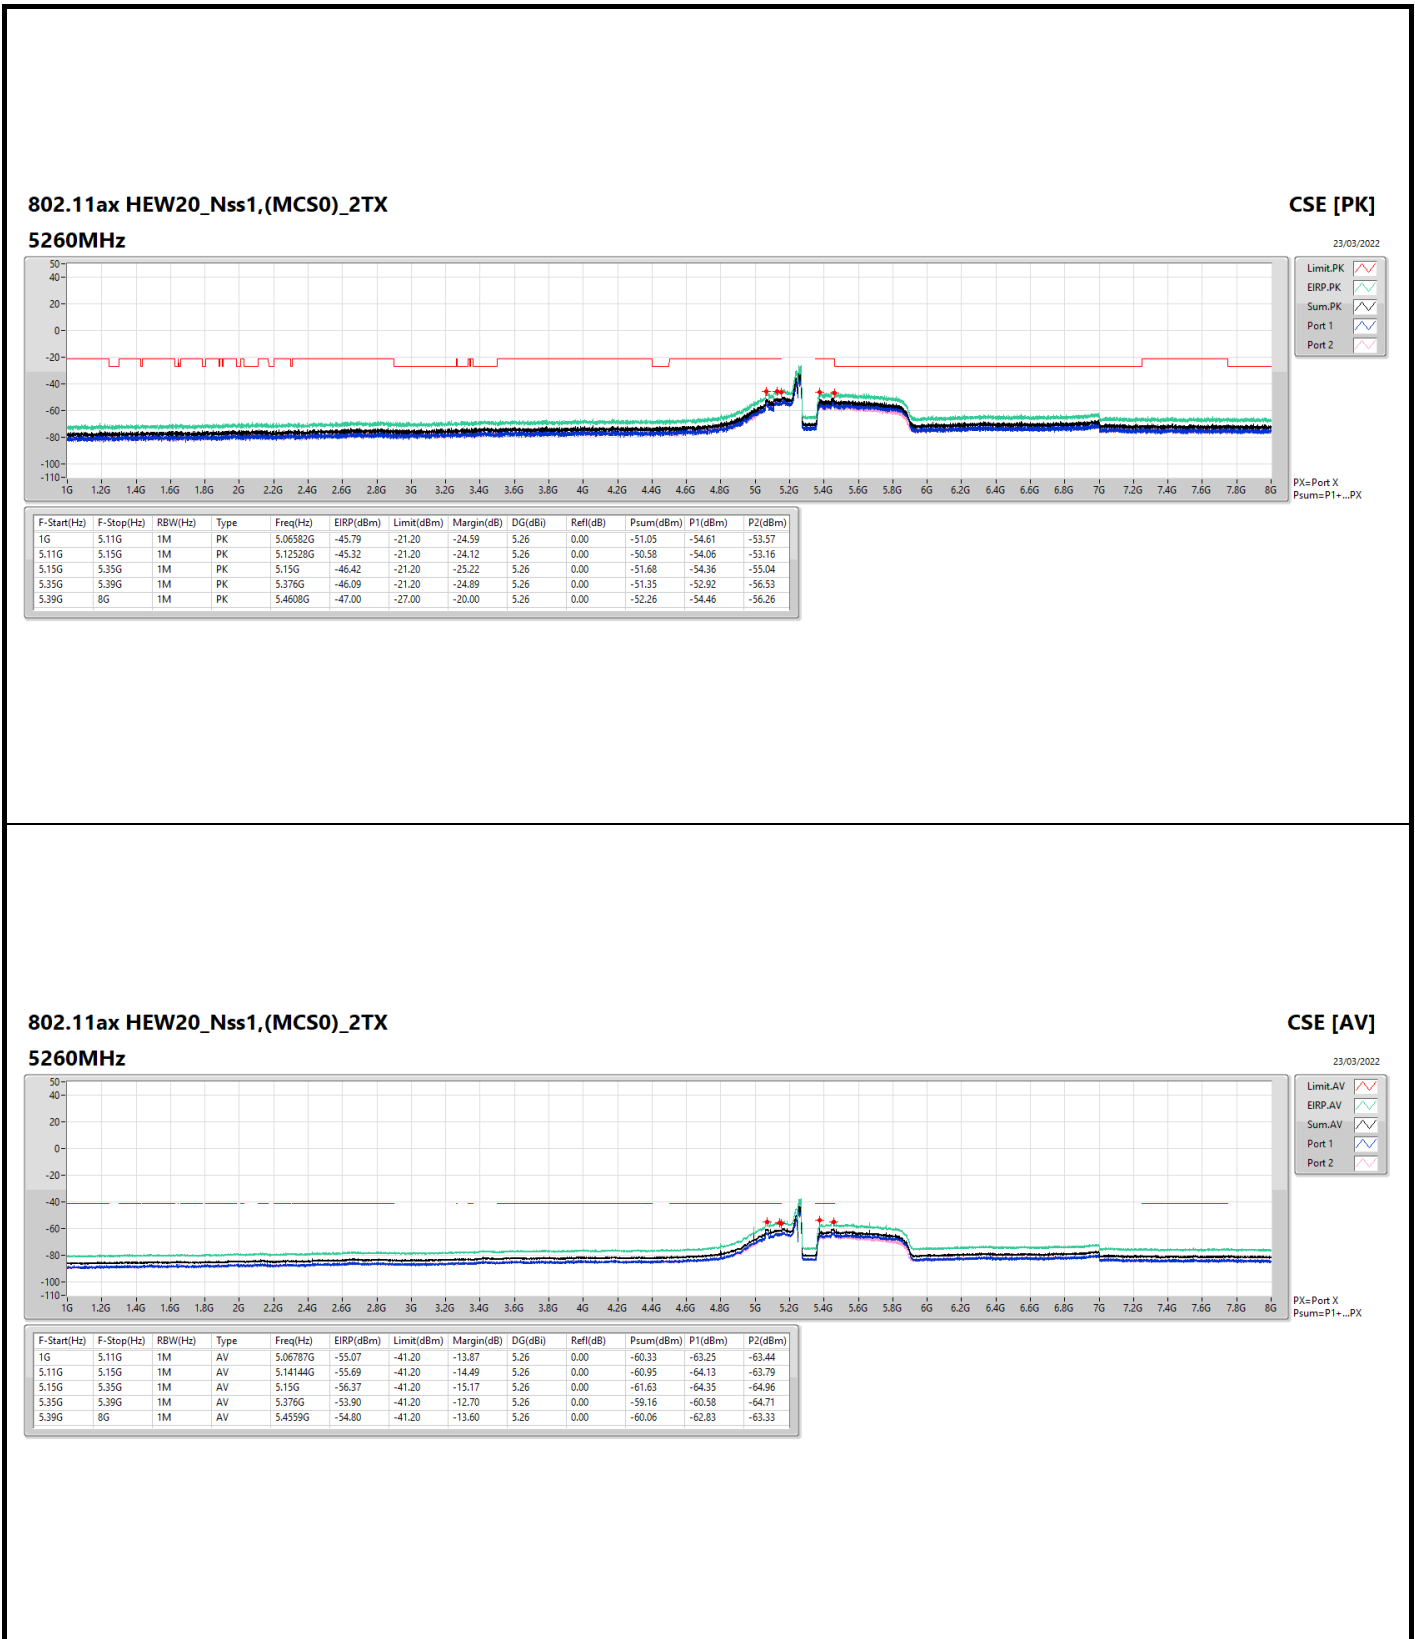

802.11a\_Nss1,(6Mbps)\_2TX  
5785MHz

CSE [AV]

24/03/2022

F-Start(Hz)	F-Stop(Hz)	RBW(Hz)	Type	Freq(Hz)	EIRP(dBm)	Limit(dBm)	Margin(dB)	DG(dB)	Ref(dB)	Psum(dBm)	P1(dBm)	P2(dBm)
1G	5.685G	1M	AV	5.37638G	-54.62	-41.20	-13.42	4.16	0.00	-58.78	-60.36	-63.93
5.89G	8G	1M	AV	7.73467G	-75.65	-41.20	-34.45	4.16	0.00	-79.81	-82.48	-83.18