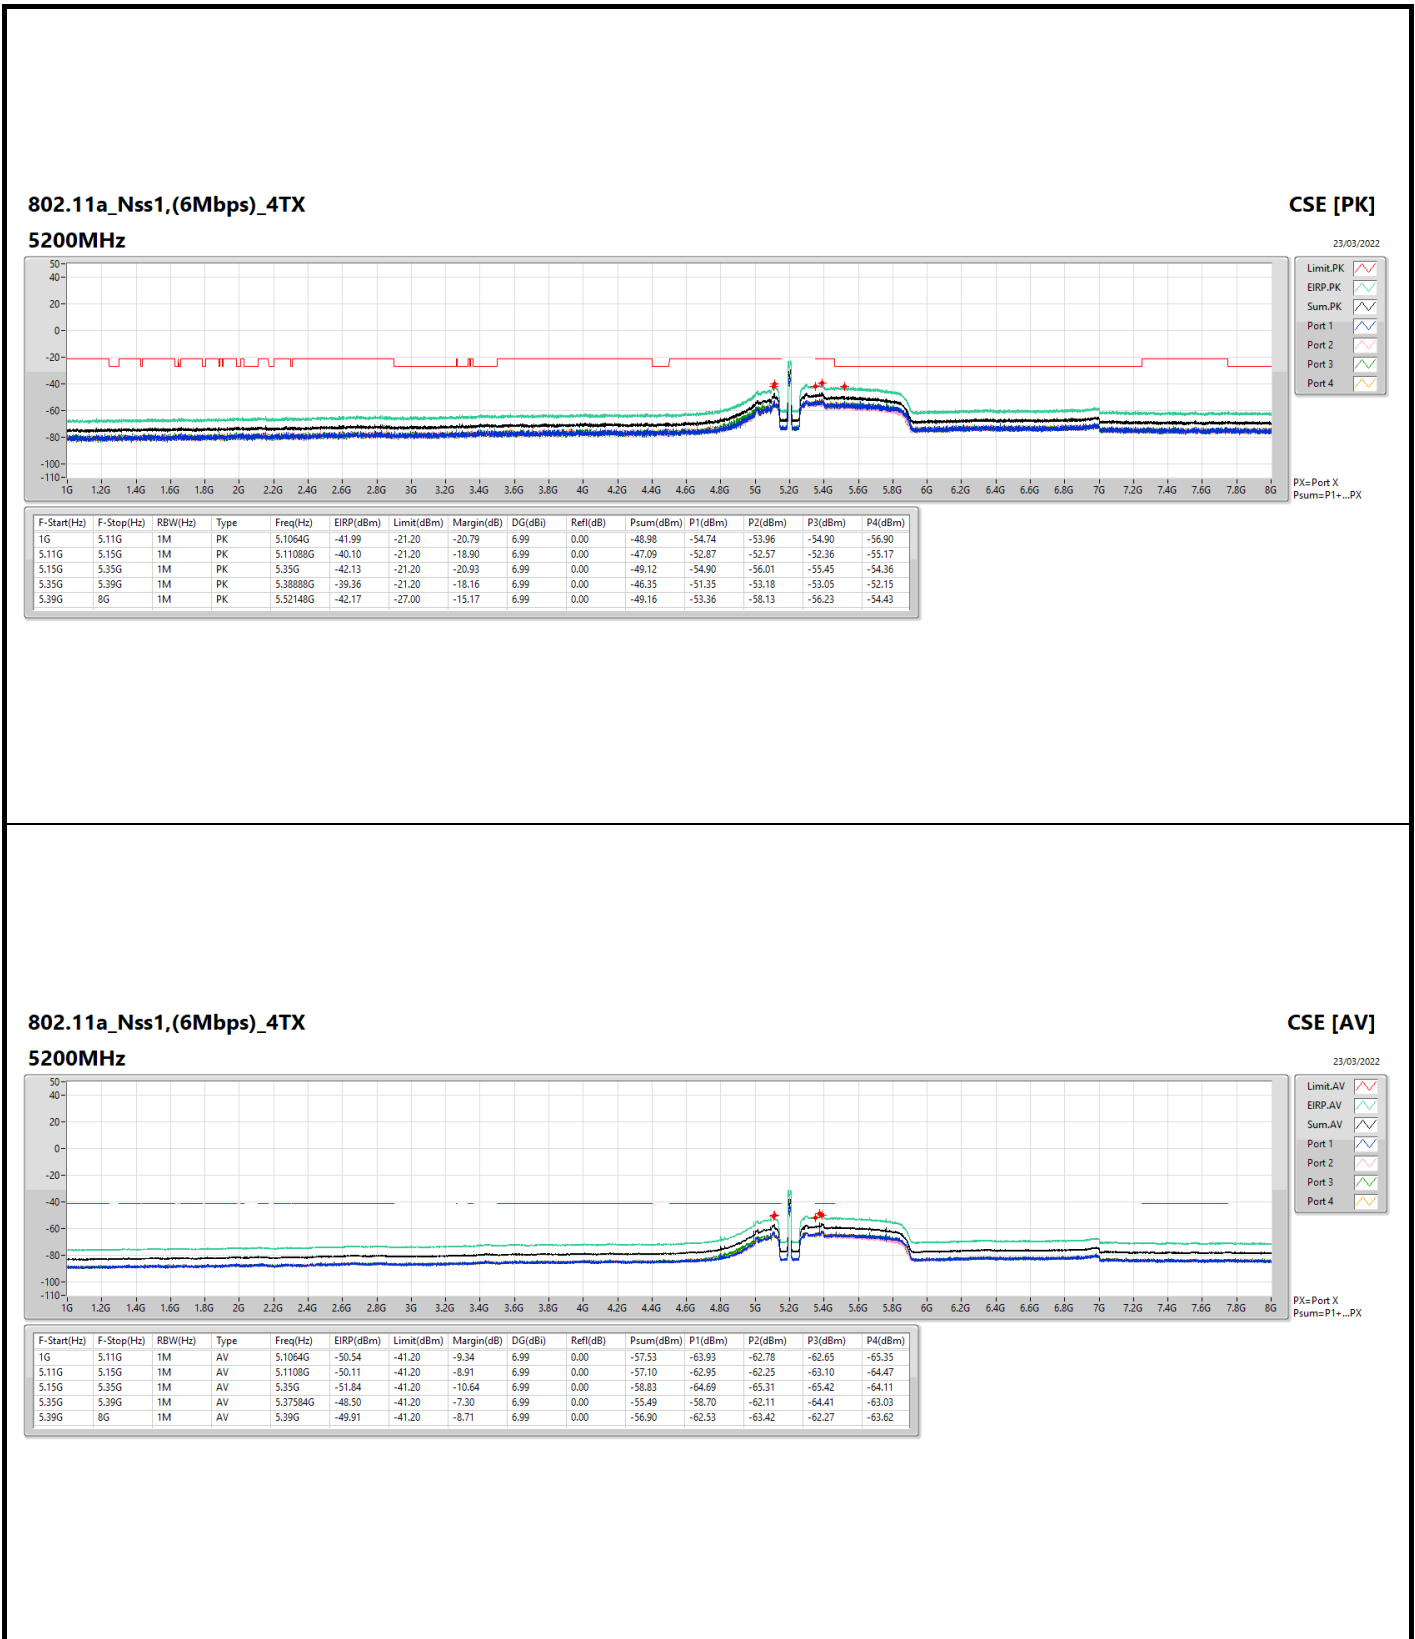

802.11a\_Nss1,(6Mbps)\_4TX

5180MHz

CSE [AV]

23/03/2022

F-Start(Hz)	F-Stop(Hz)	RBW(Hz)	Type	Freq(Hz)	EIRP(dBm)	Limit(dBm)	Margin(dB)	DG(dB)	Ref(dB)	Psum(dBm)	P1(dBm)	P2(dBm)	P3(dBm)	P4(dBm)
1G	5.11G	1M	AV	5.08842G	-50.02	-41.20	-8.82	6.99	0.00	-57.01	-61.83	-62.90	-64.57	-63.25
5.11G	5.15G	1M	AV	5.11088G	-52.32	-41.20	-11.12	6.99	0.00	-59.31	-65.64	-64.81	-65.17	-65.75
5.15G	5.35G	1M	AV	5.35G	-52.16	-41.20	-10.96	6.99	0.00	-59.15	-65.07	-65.27	-66.45	-64.18
5.35G	5.39G	1M	AV	5.37592G	-47.37	-41.20	-6.17	6.99	0.00	-54.36	-57.82	-60.42	-63.63	-61.71
5.39G	8G	1M	AV	5.40044G	-51.84	-41.20	-10.64	6.99	0.00	-58.83	-64.38	-64.30	-66.79	-64.39