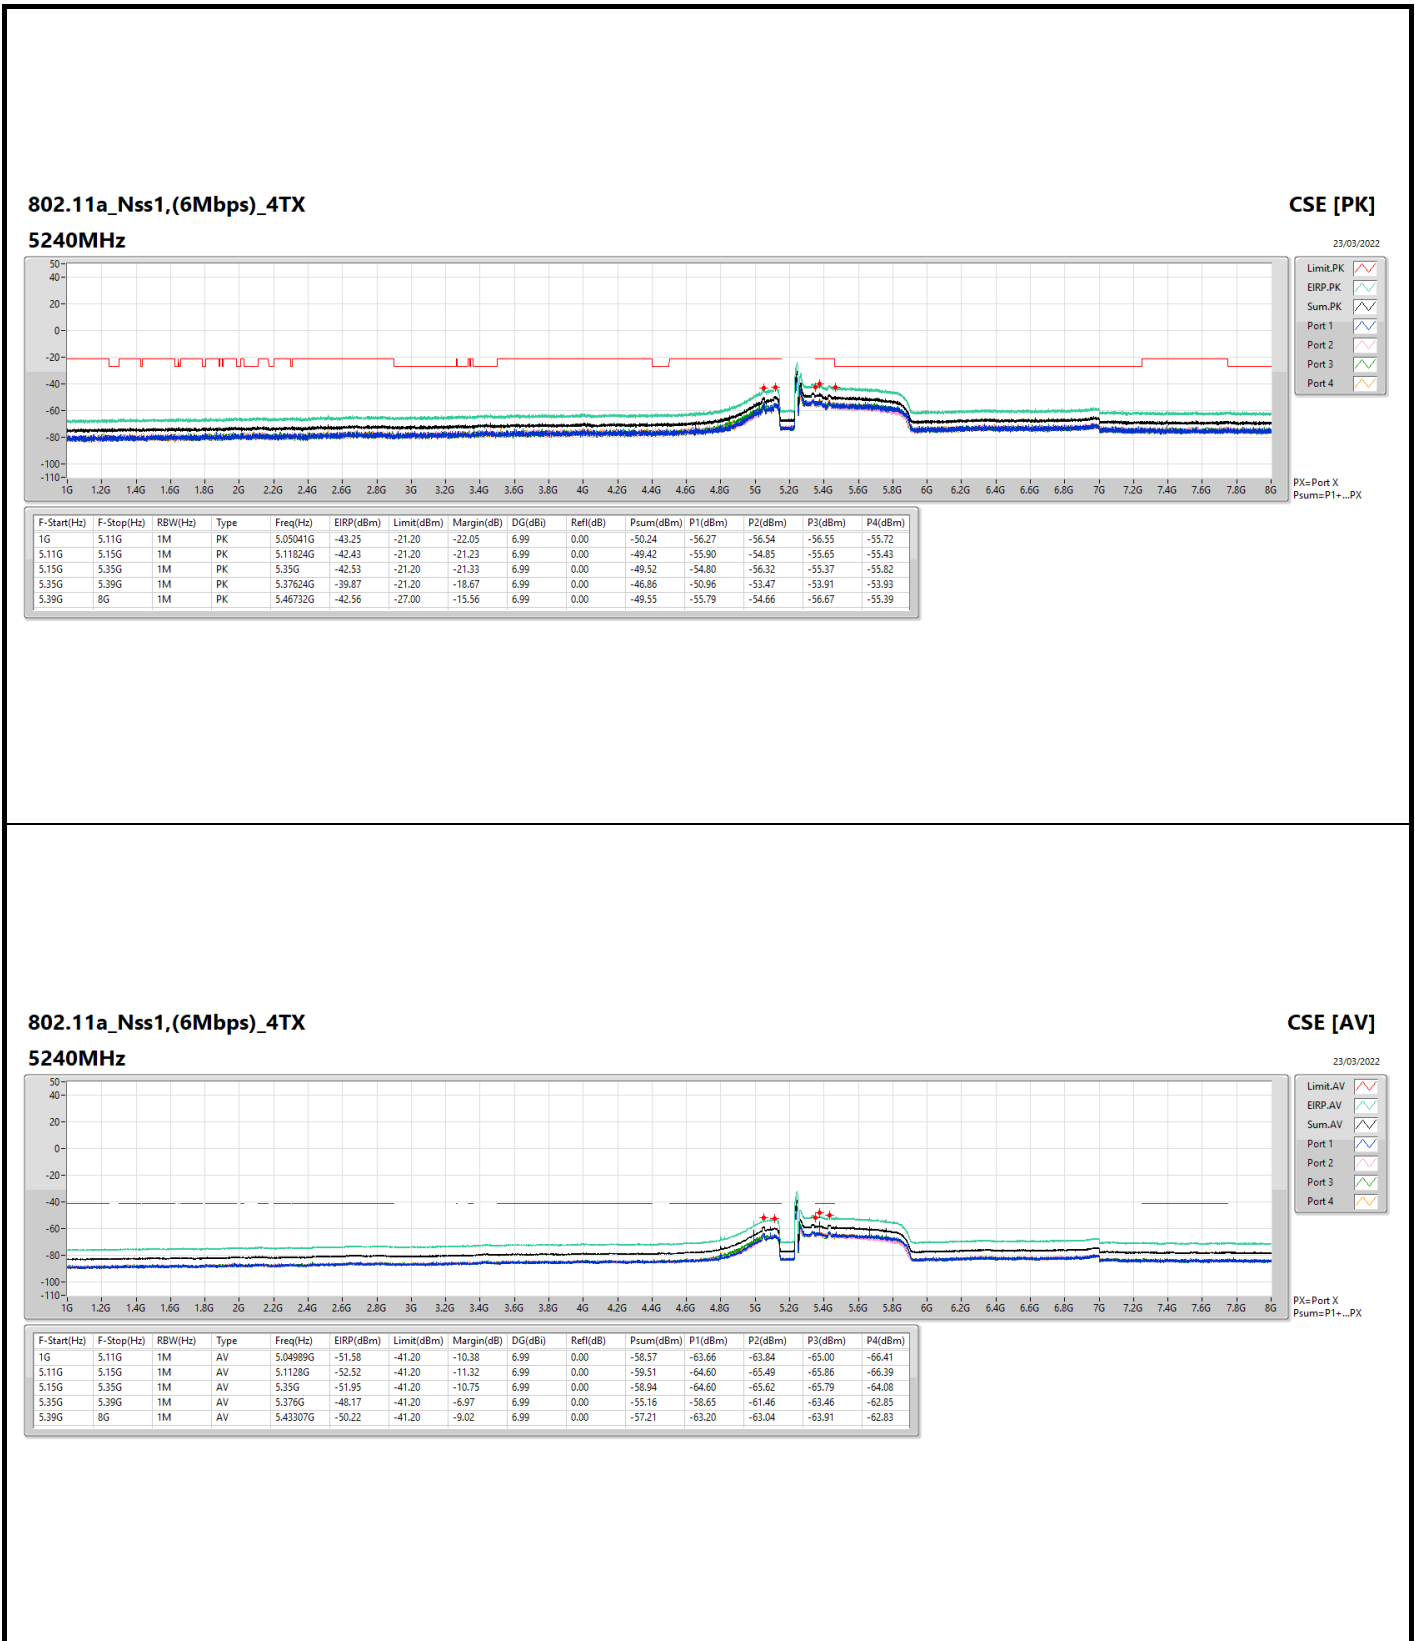

802.11a\_Nss1,(6Mbps)\_4TX

5180MHz

CSE [AV]

23/03/2022

F-Start(Hz)	F-Stop(Hz)	RBW(Hz)	Type	Freq(Hz)	EIRP(dBm)	Limit(dBm)	Margin(dB)	DG(dB)	Ref(dB)	Psum(dBm)	P1(dBm)	P2(dBm)	P3(dBm)	P4(dBm)
1G	5.11G	1M	AV	5.08842G	-50.02	-41.20	-8.82	6.99	0.00	-57.01	-61.83	-62.90	-64.57	-63.25
5.11G	5.15G	1M	AV	5.11088G	-52.32	-41.20	-11.12	6.99	0.00	-59.31	-65.64	-64.81	-65.17	-65.75
5.15G	5.35G	1M	AV	5.35G	-52.16	-41.20	-10.96	6.99	0.00	-59.15	-65.07	-65.27	-66.45	-64.18
5.35G	5.39G	1M	AV	5.37592G	-47.37	-41.20	-6.17	6.99	0.00	-54.36	-57.82	-60.42	-63.63	-61.71
5.39G	8G	1M	AV	5.40044G	-51.84	-41.20	-10.64	6.99	0.00	-58.83	-64.38	-64.30	-66.79	-64.39