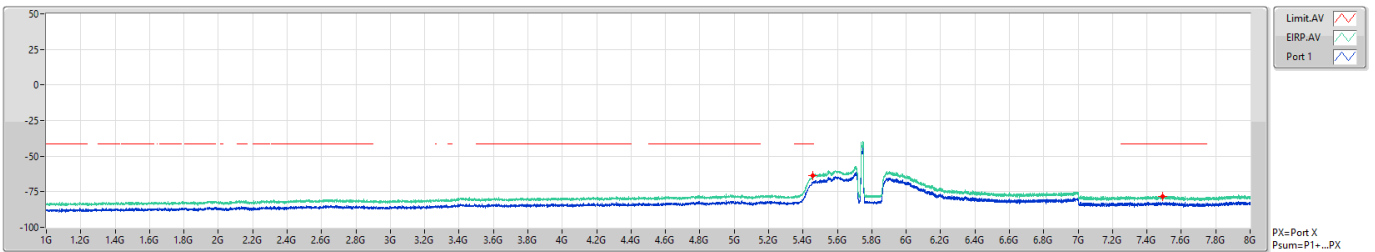

802.11a_Nss1,(6Mbps)_1TX
5745MHz

CSE [AV]

12/02/2022

F-Start(Hz)	F-Stop(Hz)	RBW(Hz)	Type	Freq(Hz)	EIRP(dBm)	Limit(dBm)	Margin(dB)	DG(dB)	Ref(dB)	Psum(dBm)	P1(dBm)
1G	5.685G	1M	AV	5.45895G	-63.82	-41.20	-22.62	4.36	0.00	-68.18	-68.18
5.89G	8G	1M	AV	7.49255G	-78.03	-41.20	-36.83	4.36	0.00	-82.39	-82.39