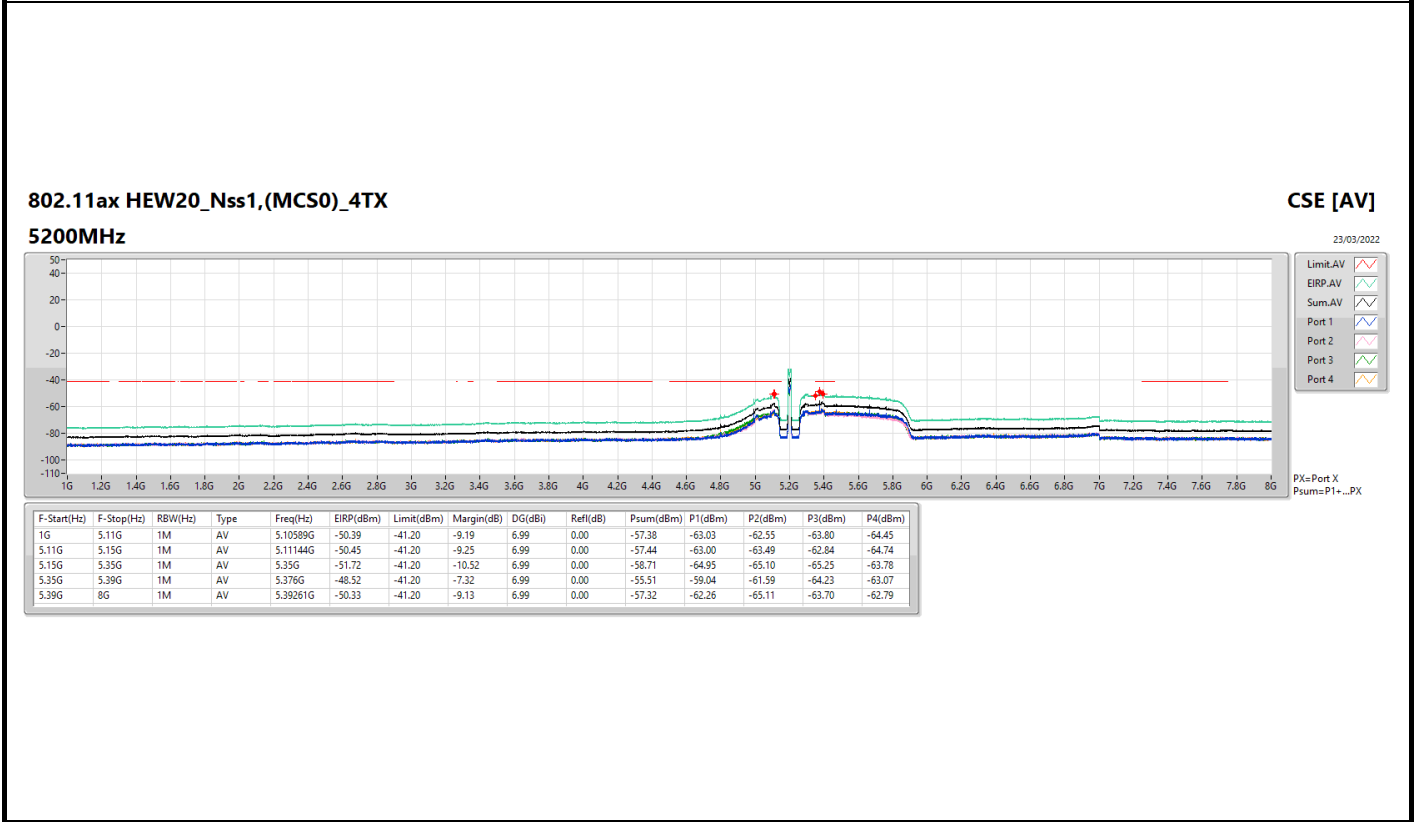

802.11a\_Nss1,(6Mbps)\_4TX  
5825MHz

CSE [AV]

23/03/2022

F-Start(Hz)	F-Stop(Hz)	RBW(Hz)	Type	Freq(Hz)	EIRP(dBm)	Limit(dBm)	Margin(dB)	DG(dB)	Ref(dB)	Psum(dBm)	P1(dBm)	P2(dBm)	P3(dBm)	P4(dBm)
1G	5.685G	1M	AV	5.37638G	-49.83	-41.20	-8.63	5.97	0.00	-55.80	-58.78	-63.59	-65.43	-62.37
5.89G	8G	1M	AV	7.45694G	-71.26	-41.20	-30.06	5.97	0.00	-77.23	-83.08	-83.74	-82.92	-83.32