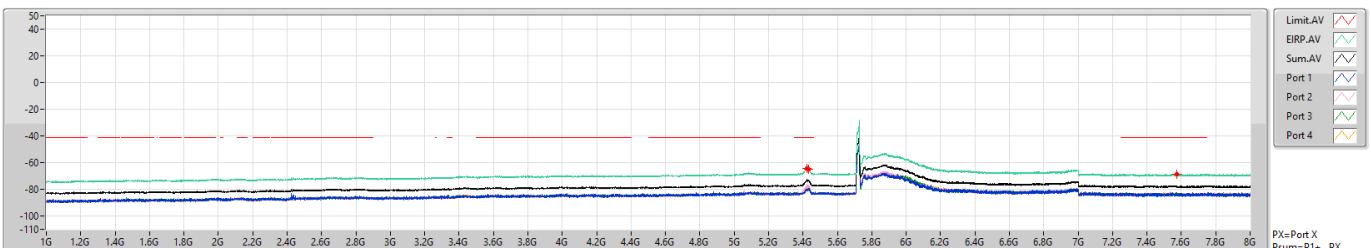

802.11a_Nss1,(6Mbps)_4TX
5720MHz Straddle 5.47-5.725GHz

CSE [PK]

24/03/2022

F-Start(Hz)	F-Stop(Hz)	RBW(Hz)	Type	Freq(Hz)	EIRP(dBm)	Limit(dBm)	Margin(dB)	DG(dB)	Ref(dB)	Psum(dBm)	P1(dBm)	P2(dBm)	P3(dBm)	P4(dBm)
1G	5.43G	1M	PK	5.32645G	-59.17	-27.00	-32.17	8.60	0.00	-67.77	-72.89	-75.36	-72.71	-74.79
5.43G	5.47G	1M	PK	5.468G	-58.11	-27.00	-31.11	8.60	0.00	-66.71	-71.81	-72.24	-73.58	-73.59
5.47G	5.85G	1M	PK	5.85G	-44.69	-27.00	-17.69	8.60	0.00	-53.29	-60.31	-58.82	-58.99	-59.28
5.85G	5.89G	1M	PK	5.85048G	-42.80	-27.00	-15.80	8.60	0.00	-51.40	-59.16	-55.44	-57.52	-58.54
5.89G	8G	1M	PK	5.89185G	-44.86	-27.00	-17.86	8.60	0.00	-53.46	-60.77	-59.37	-59.88	-58.28

802.11a_Nss1,(6Mbps)_4TX
5720MHz Straddle 5.47-5.725GHz

CSE [AV]

24/03/2022

F-Start(Hz)	F-Stop(Hz)	RBW(Hz)	Type	Freq(Hz)	EIRP(dBm)	Limit(dBm)	Margin(dB)	DG(dB)	Ref(dB)	Psum(dBm)	P1(dBm)	P2(dBm)	P3(dBm)	P4(dBm)
1G	5.43G	1M	AV	5.42502G	-64.16	-41.20	-22.96	8.60	0.00	-72.76	-80.29	-76.34	-80.39	-79.48
5.43G	5.47G	1M	AV	5.43056G	-64.74	-41.20	-23.54	8.60	0.00	-73.34	-80.46	-77.66	-80.24	-79.67
5.89G	8G	1M	AV	7.57141G	-68.73	-41.20	-27.53	8.60	0.00	-77.33	-84.32	-83.26	-82.66	-83.32