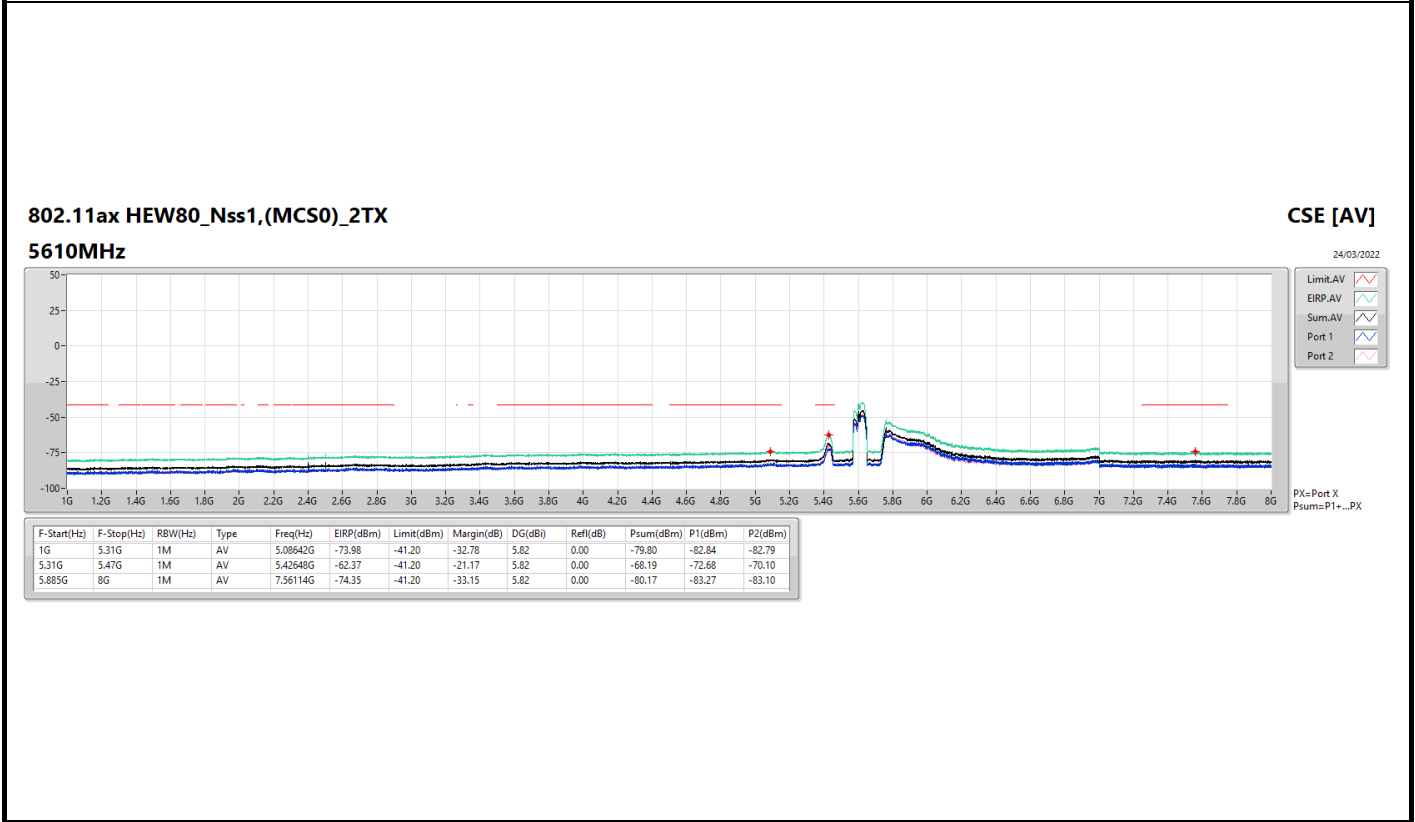

802.11ax HEW40_Nss1,(MCS0)_2TX
5670MHz

CSE [AV]

24/03/2022

F-Start(Hz)	F-Stop(Hz)	RBW(Hz)	Type	Freq(Hz)	EIRP(dBm)	Limit(dBm)	Margin(dB)	DG(dB)	Ref(dB)	Psum(dBm)	P1(dBm)	P2(dBm)
1G	5.39G	1M	AV	5.12166G	-73.92	-41.20	-32.72	5.82	0.00	-79.74	-83.32	-82.25
5.39G	5.47G	1M	AV	5.42136G	-68.81	-41.20	-27.61	5.82	0.00	-74.63	-76.72	-76.78
5.805G	8G	1M	AV	7.38375G	-74.19	-41.20	-32.99	5.82	0.00	-80.01	-83.49	-82.59