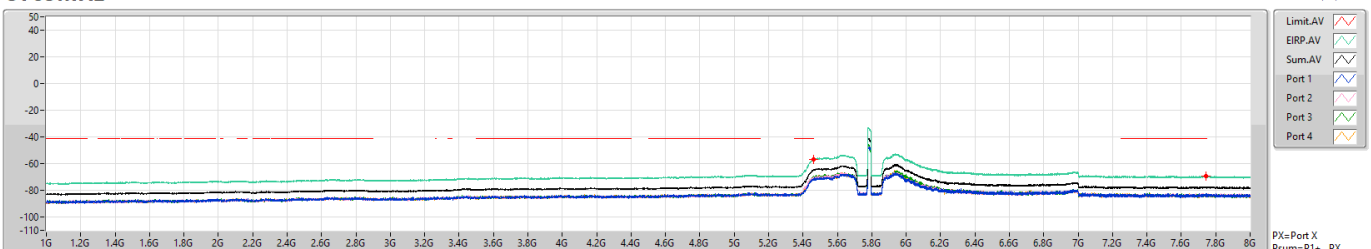

802.11ax HEW20_Nss1,(MCS0)_4TX
5785MHz

CSE [AV]

24/03/2022

F-Start(Hz)	F-Stop(Hz)	RBW(Hz)	Type	Freq(Hz)	EIRP(dBm)	Limit(dBm)	Margin(dB)	DG(dB)	Ref(dB)	Psum(dBm)	P1(dBm)	P2(dBm)	P3(dBm)	P4(dBm)
1G	5.685G	1M	AV	5.4593G	-56.88	-41.20	-15.68	7.96	0.00	-64.84	-71.20	-70.59	-70.74	-70.94
5.89G	8G	1M	AV	7.74416G	-69.25	-41.20	-28.05	7.96	0.00	-77.21	-82.32	-83.31	-83.62	-83.85