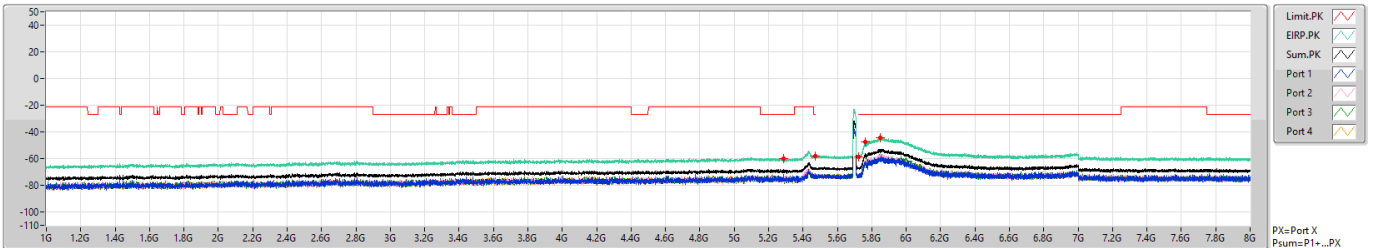

802.11a_Nss1,(6Mbps)_4TX
5700MHZ

CSE [PK]

24/03/2022

F-Start(Hz)	F-Stop(Hz)	RBW(Hz)	Type	Freq(Hz)	EIRP(dBm)	Limit(dBm)	Margin(dB)	DG(dB)	Ref(dB)	Psum(dBm)	P1(dBm)	P2(dBm)	P3(dBm)	P4(dBm)
1G	5.43G	1M	PK	5.28769G	-59.72	-27.00	-32.72	8.60	0.00	-68.32	-72.05	-74.82	-76.84	-75.05
5.43G	5.47G	1M	PK	5.46904G	-58.08	-27.00	-31.08	8.60	0.00	-66.68	-73.22	-72.25	-72.22	-73.23
5.47G	5.725G	1M	PK	5.725G	-58.89	-27.00	-31.89	8.60	0.00	-67.49	-73.92	-73.44	-73.15	-73.56
5.725G	5.765G	1M	PK	5.75988G	-47.50	-27.00	-20.50	8.60	0.00	-56.10	-62.88	-60.10	-62.98	-63.36
5.765G	8G	1M	PK	5.84797G	-44.33	-27.00	-17.33	8.60	0.00	-52.93	-59.69	-56.35	-60.96	-60.45