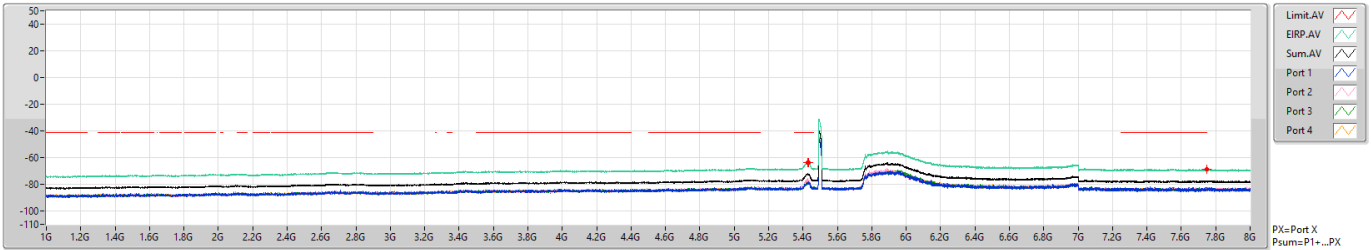

802.11a_Nss1,(6Mbps)_4TX
5500MHz

CSE [AV]

24/03/2022

F-Start(Hz)	F-Stop(Hz)	RBW(Hz)	Type	Freq(Hz)	EIRP(dBm)	Limit(dBm)	Margin(dB)	DG(dB)	Ref(dB)	Psum(dBm)	P1(dBm)	P2(dBm)	P3(dBm)	P4(dBm)
1G	5.43G	1M	AV	5.42834G	-63.49	-41.20	-22.29	8.60	0.00	-72.09	-78.84	-75.88	-79.87	-78.97
5.43G	5.47G	1M	AV	5.43048G	-63.73	-41.20	-22.53	8.60	0.00	-72.33	-79.22	-76.92	-78.79	-78.86
5.765G	8G	1M	AV	7.74633G	-68.64	-41.20	-27.44	8.60	0.00	-77.24	-82.36	-83.75	-83.55	-83.54