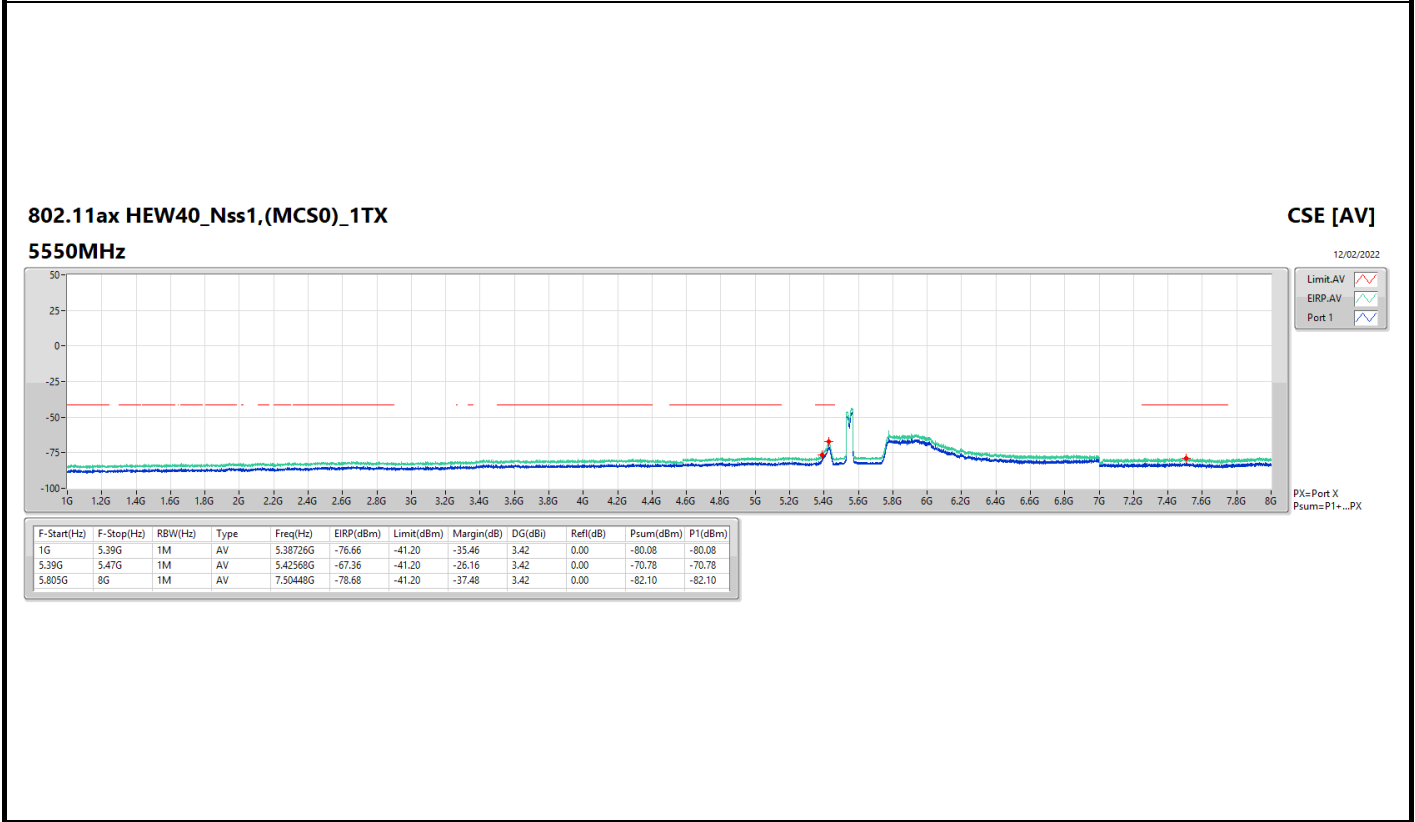

802.11ax HEW20_Nss1,(MCS0)_1TX
5825MHz

CSE [AV]

12/02/2022

F-Start(Hz)	F-Stop(Hz)	RBW(Hz)	Type	Freq(Hz)	EIRP(dBm)	Limit(dBm)	Margin(dB)	DG(dB)	Ref(dB)	Psum(dBm)	P1(dBm)
1G	5.685G	1M	AV	5.44958G	-62.43	-41.20	-21.23	4.36	0.00	-66.79	-66.79
5.89G	8G	1M	AV	7.5205G	-77.95	-41.20	-36.75	4.36	0.00	-82.31	-82.31