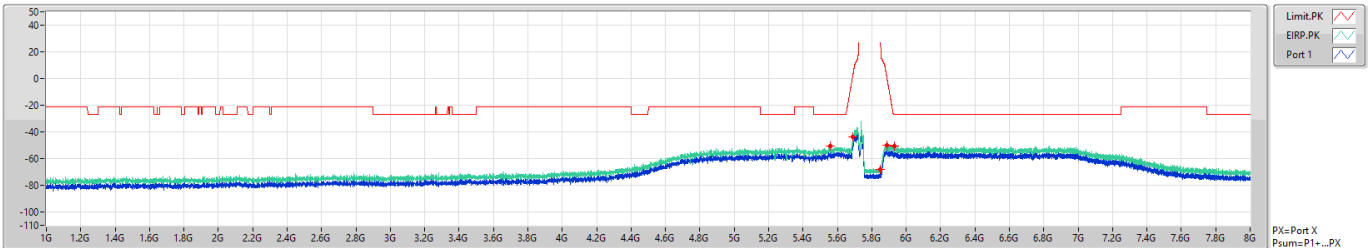

802.11a_Nss1,(6Mbps)_1TX
5745MHz

CSE [PK]

02/03/2022

F-Start(Hz)	F-Stop(Hz)	RBW(Hz)	Type	Freq(Hz)	EIRP(dBm)	Limit(dBm)	Margin(dB)	DG(dB)	Ref(dB)	Psum(dBm)	P1(dBm)
1G	5.685G	1M	PK	5.55675G	-50.84	-27.00	-23.84	4.00	0.00	-54.84	-54.84
5.685G	5.725G	1M	PK	5.6888G	-43.52	2.45	-45.97	4.00	0.00	-47.52	-47.52
5.725G	5.85G	1M	PK	5.85G	-68.34	27.00	-95.34	4.00	0.00	-72.34	-72.34
5.85G	5.89G	1M	PK	5.8892G	-50.30	-1.04	-49.26	4.00	0.00	-54.30	-54.30
5.89G	8G	1M	PK	5.93378G	-50.68	-27.00	-23.68	4.00	0.00	-54.68	-54.68