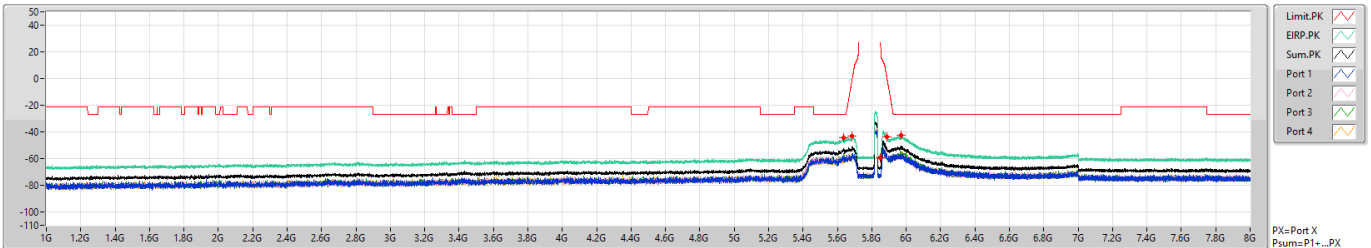

802.11a_Nss1,(6Mbps)_4TX
5825MHz

CSE [PK]

24/03/2022

F-Start(Hz)	F-Stop(Hz)	RBW(Hz)	Type	Freq(Hz)	EIRP(dBm)	Limit(dBm)	Margin(dB)	DG(dB)	Ref(dB)	Psum(dBm)	P1(dBm)	P2(dBm)	P3(dBm)	P4(dBm)
1G	5.685G	1M	PK	5.63998G	-44.53	-27.00	-17.53	7.96	0.00	-52.49	-58.51	-59.92	-55.97	-61.72
5.685G	5.725G	1M	PK	5.68612G	-43.20	-27.00	-16.20	7.96	0.00	-51.16	-57.05	-56.87	-56.99	-57.88
5.725G	5.85G	1M	PK	5.85G	-59.12	27.00	-86.12	7.96	0.00	-67.08	-72.80	-72.45	-73.78	-73.49
5.85G	5.89G	1M	PK	5.8892G	-43.74	-1.04	-42.70	7.96	0.00	-51.70	-58.85	-57.95	-56.11	-58.53
5.89G	8G	1M	PK	5.9715G	-42.80	-27.00	-15.80	7.96	0.00	-50.76	-59.45	-59.20	-55.05	-55.34