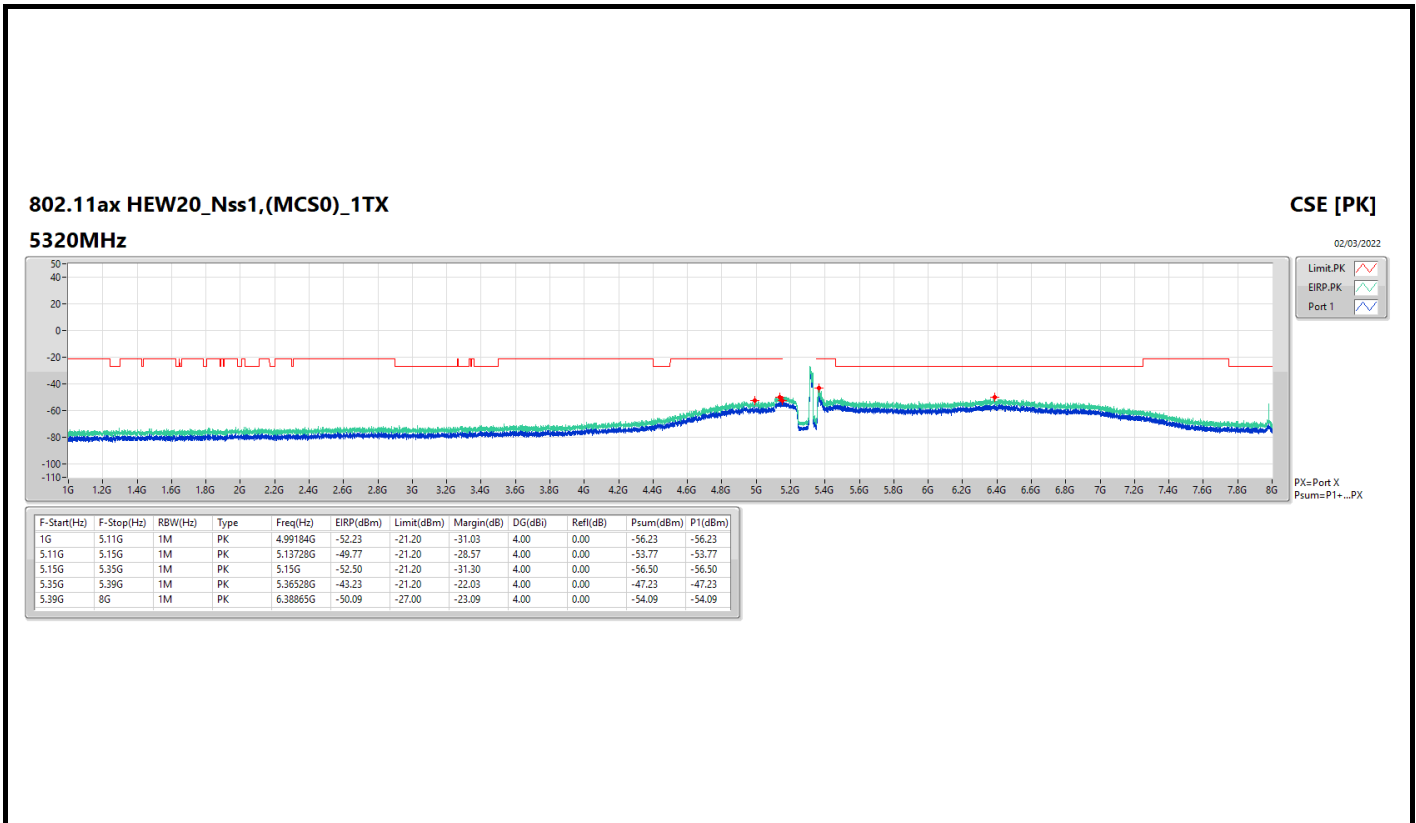

802.11ax HEW20_Nss1,(MCS0)_1TX
5240MHz

CSE [AV]

02/03/2022

F-Start(Hz)	F-Stop(Hz)	RBW(Hz)	Type	Freq(Hz)	EIRP(dBm)	Limit(dBm)	Margin(dB)	DG(dB)	Ref(dB)	Psum(dBm)	P1(dBm)
1G	5.11G	1M	AV	5.08842G	-60.55	-41.20	-19.35	4.00	0.00	-64.55	-64.55
5.11G	5.15G	1M	AV	5.11216G	-62.29	-41.20	-21.09	4.00	0.00	-66.29	-66.29
5.15G	5.35G	1M	AV	5.35G	-62.51	-41.20	-21.31	4.00	0.00	-66.51	-66.51
5.35G	5.39G	1M	AV	5.3856G	-60.92	-41.20	-19.72	4.00	0.00	-64.92	-64.92
5.39G	8G	1M	AV	5.40109G	-61.46	-41.20	-20.26	4.00	0.00	-65.46	-65.46