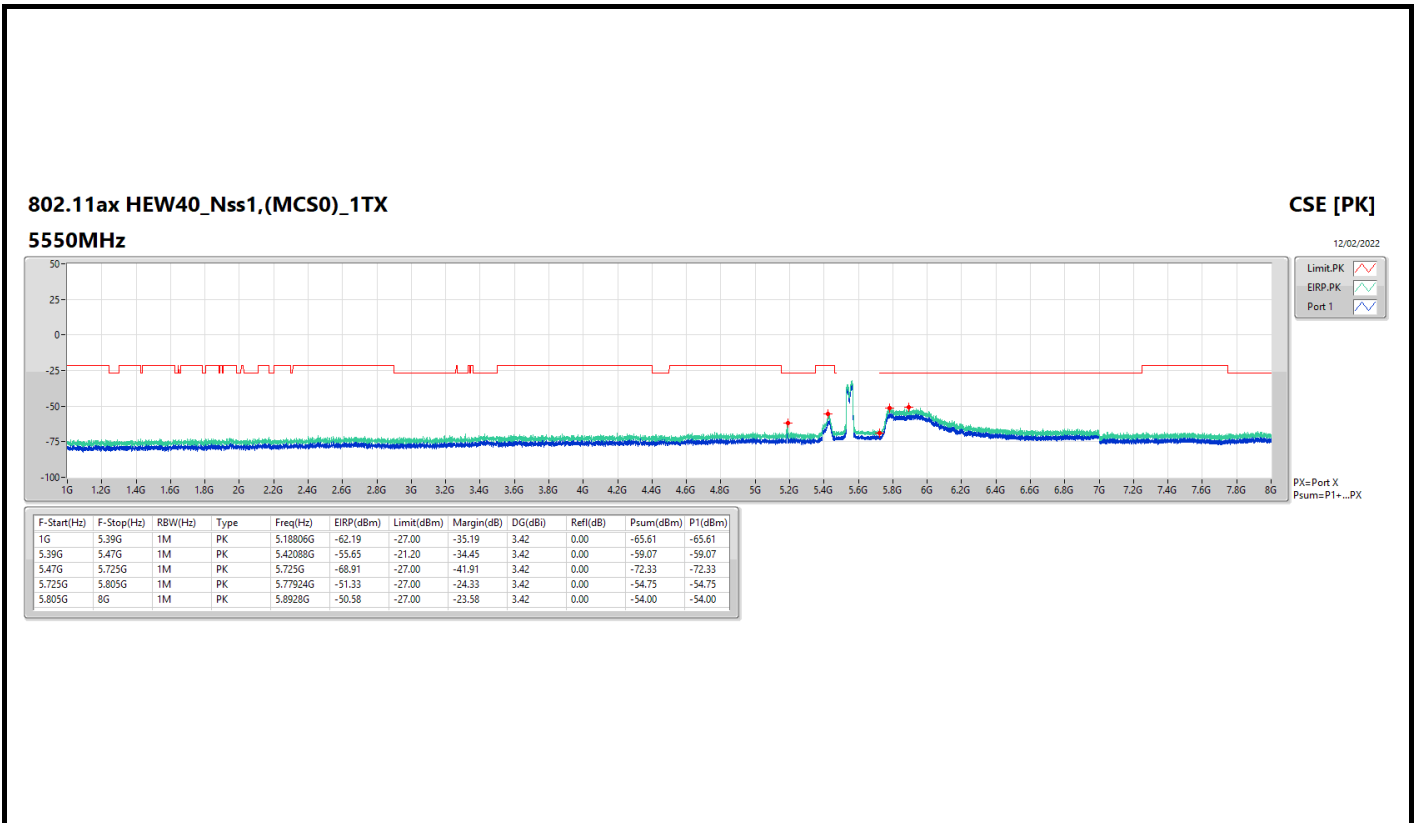

802.11ax HEW20_Nss1,(MCS0)_1TX
5825MHz

CSE [AV]

12/02/2022

F-Start(Hz)	F-Stop(Hz)	RBW(Hz)	Type	Freq(Hz)	EIRP(dBm)	Limit(dBm)	Margin(dB)	DG(dB)	Ref(dB)	Psum(dBm)	P1(dBm)
1G	5.685G	1M	AV	5.44958G	-62.43	-41.20	-21.23	4.36	0.00	-66.79	-66.79
5.89G	8G	1M	AV	7.5205G	-77.95	-41.20	-36.75	4.36	0.00	-82.31	-82.31