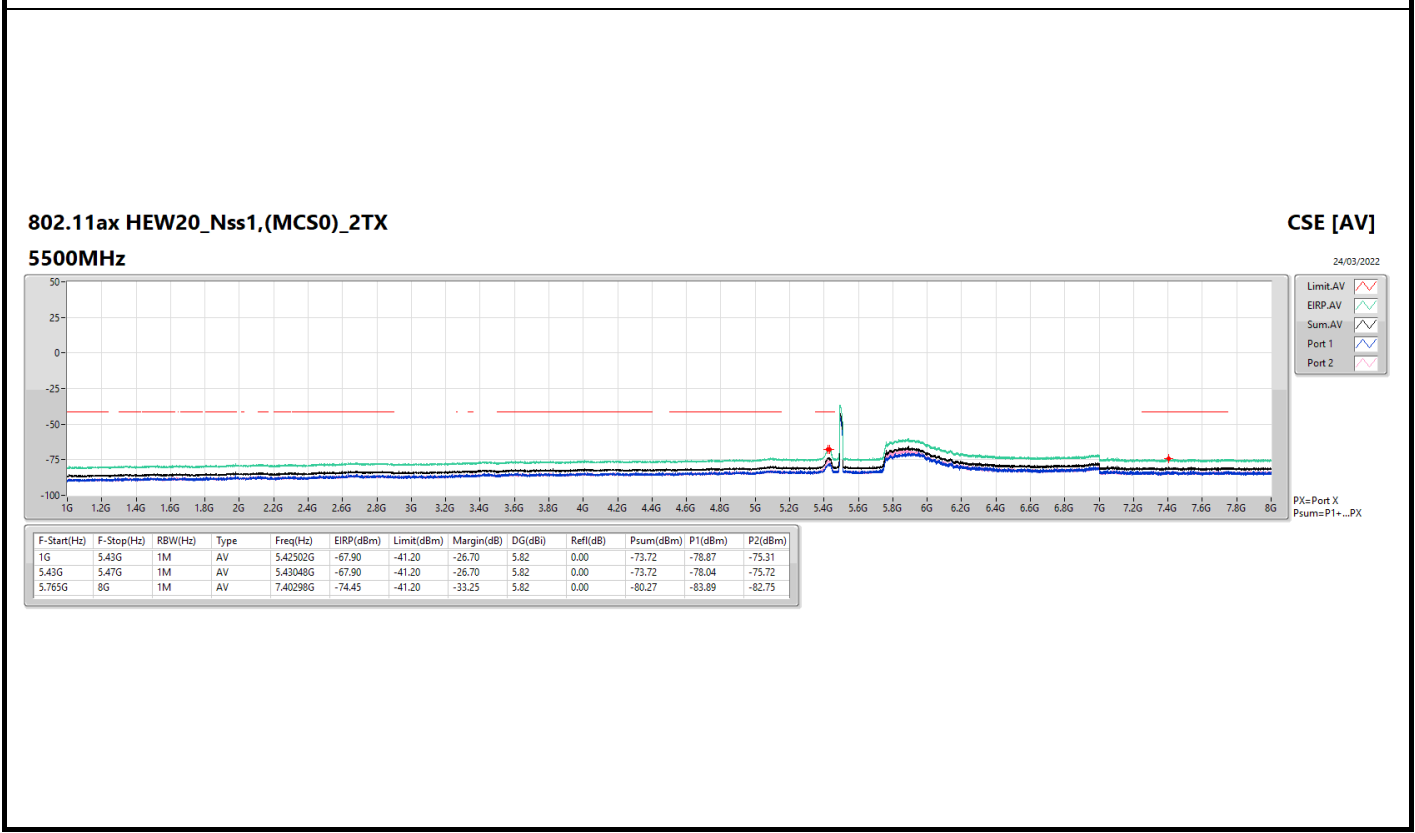

802.11a_Nss1,(6Mbps)_2TX
5785MHz

CSE [AV]

24/03/2022

F-Start(Hz)	F-Stop(Hz)	RBW(Hz)	Type	Freq(Hz)	EIRP(dBm)	Limit(dBm)	Margin(dB)	DG(dB)	Ref(dB)	Psum(dBm)	P1(dBm)	P2(dBm)
1G	5.685G	1M	AV	5.45895G	-62.04	-41.20	-20.84	5.21	0.00	-67.25	-70.52	-70.01
5.89G	8G	1M	AV	7.30212G	-75.14	-41.20	-33.94	5.21	0.00	-80.35	-84.51	-82.46