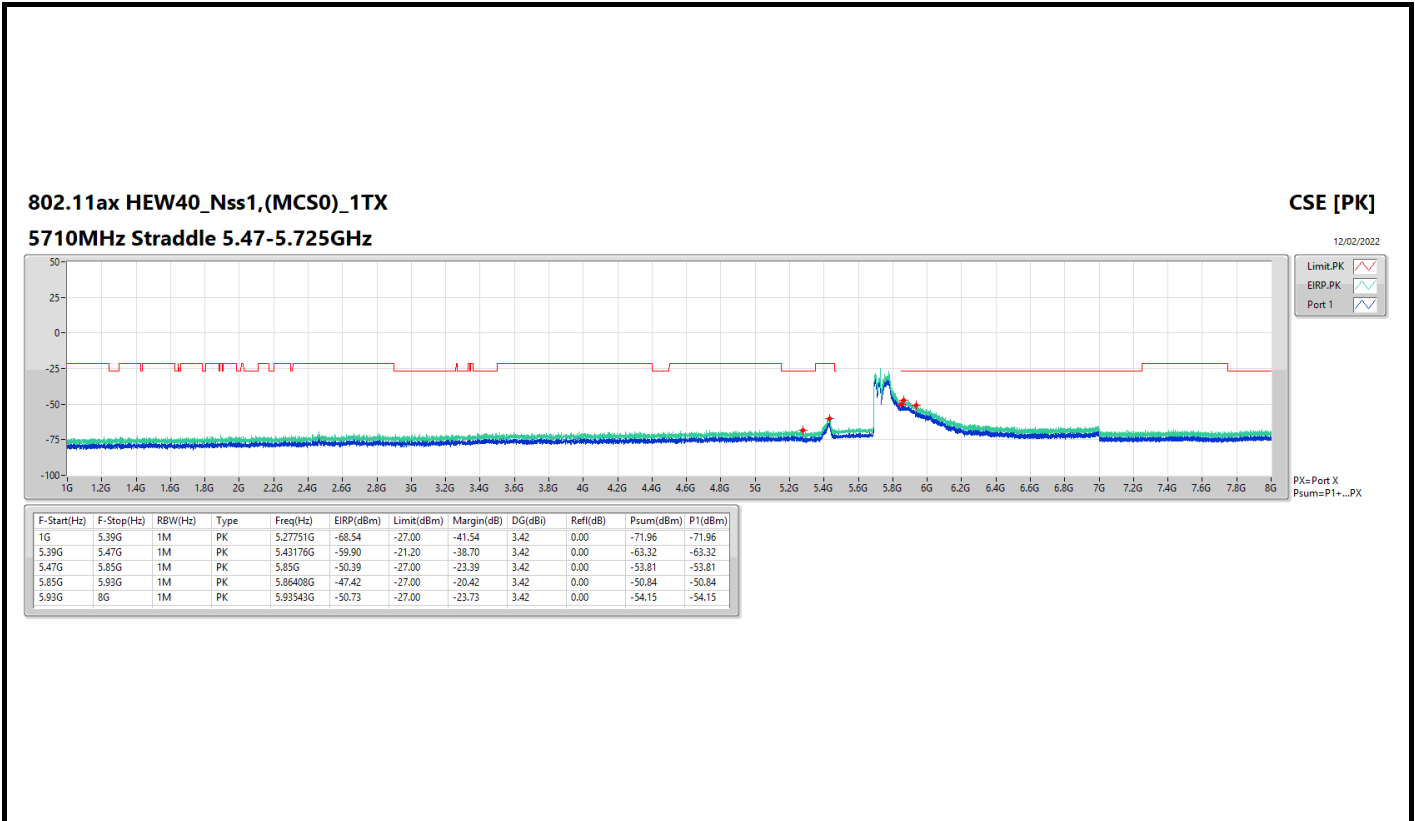

802.11ax HEW20_Nss1,(MCS0)_1TX
5825MHz

CSE [AV]

12/02/2022

F-Start(Hz)	F-Stop(Hz)	RBW(Hz)	Type	Freq(Hz)	EIRP(dBm)	Limit(dBm)	Margin(dB)	DG(dB)	Ref(dB)	Psum(dBm)	P1(dBm)
1G	5.685G	1M	AV	5.44958G	-62.43	-41.20	-21.23	4.36	0.00	-66.79	-66.79
5.89G	8G	1M	AV	7.5205G	-77.95	-41.20	-36.75	4.36	0.00	-82.31	-82.31