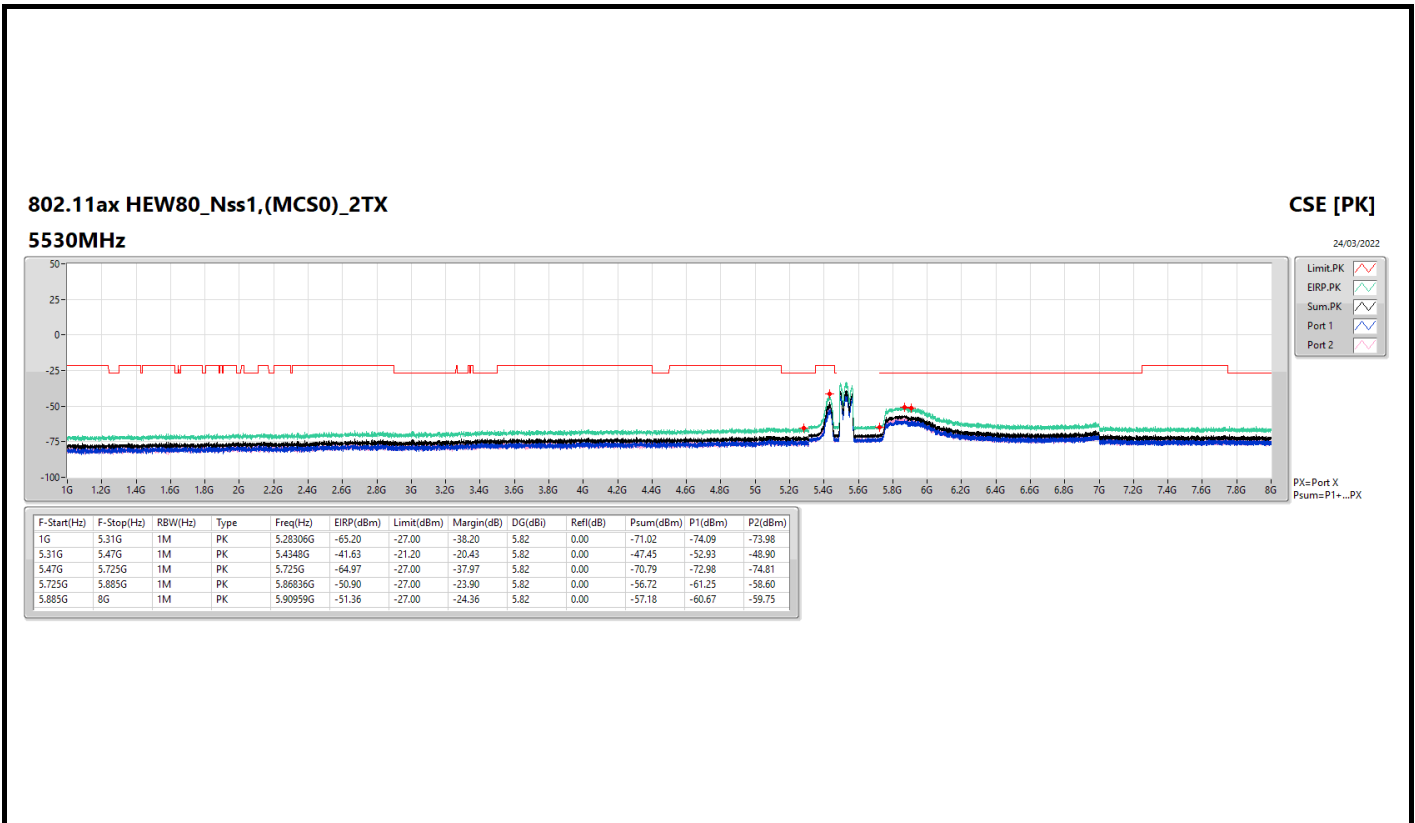

802.11ax HEW80_Nss1,(MCS0)_2TX
5690MHz Straddle 5.47-5.725GHz

CSE [PK]

24/03/2022

F-Start(Hz)	F-Stop(Hz)	RBW(Hz)	Type	Freq(Hz)	EIRP(dBm)	Limit(dBm)	Margin(dB)	DG(dB)	Ref(dB)	Psum(dBm)	P1(dBm)	P2(dBm)
1G	5.31G	1M	PK	5.22649G	-65.28	-27.00	-38.28	5.82	0.00	-71.10	-73.95	-74.27
5.31G	5.47G	1M	PK	5.42072G	-56.20	-21.20	-35.00	5.82	0.00	-62.02	-66.30	-64.05
5.47G	5.85G	1M	PK	5.85G	-36.54	-27.00	-9.54	5.82	0.00	-42.36	-45.47	-45.27
5.85G	6.01G	1M	PK	5.85128G	-36.64	-27.00	-9.64	5.82	0.00	-42.46	-44.53	-46.66
6.01G	8G	1M	PK	6.01G	-51.42	-27.00	-24.42	5.82	0.00	-57.24	-58.35	-63.71