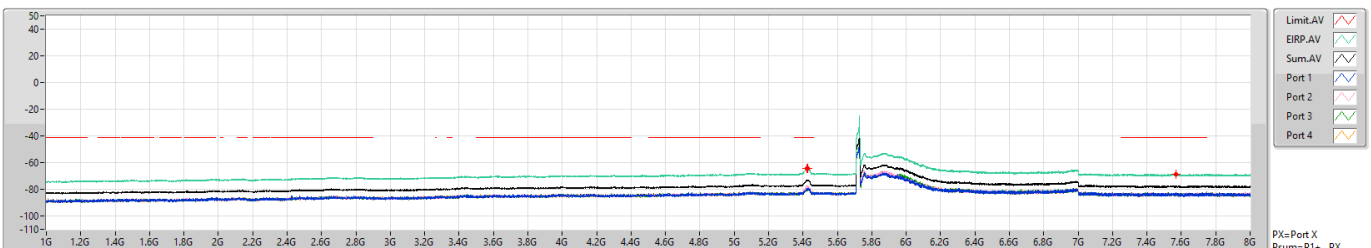

802.11ax HEW20_Nss1,(MCS0)_4TX
5720MHz Straddle 5.47-5.725GHz

CSE [AV]

24/03/2022

F-Start(Hz)	F-Stop(Hz)	RBW(Hz)	Type	Freq(Hz)	EIRP(dBm)	Limit(dBm)	Margin(dB)	DG(dB)	Ref(dB)	Psum(dBm)	P1(dBm)	P2(dBm)	P3(dBm)	P4(dBm)
1G	5.43G	1M	AV	5.42169G	-64.54	-41.20	-23.34	8.60	0.00	-73.14	-79.17	-77.63	-80.69	-79.75
5.43G	5.47G	1M	AV	5.43008G	-64.65	-41.20	-23.45	8.60	0.00	-73.25	-79.85	-78.13	-79.73	-79.63
5.89G	8G	1M	AV	7.56851G	-68.63	-41.20	-27.43	8.60	0.00	-77.23	-82.72	-83.21	-83.27	-83.89