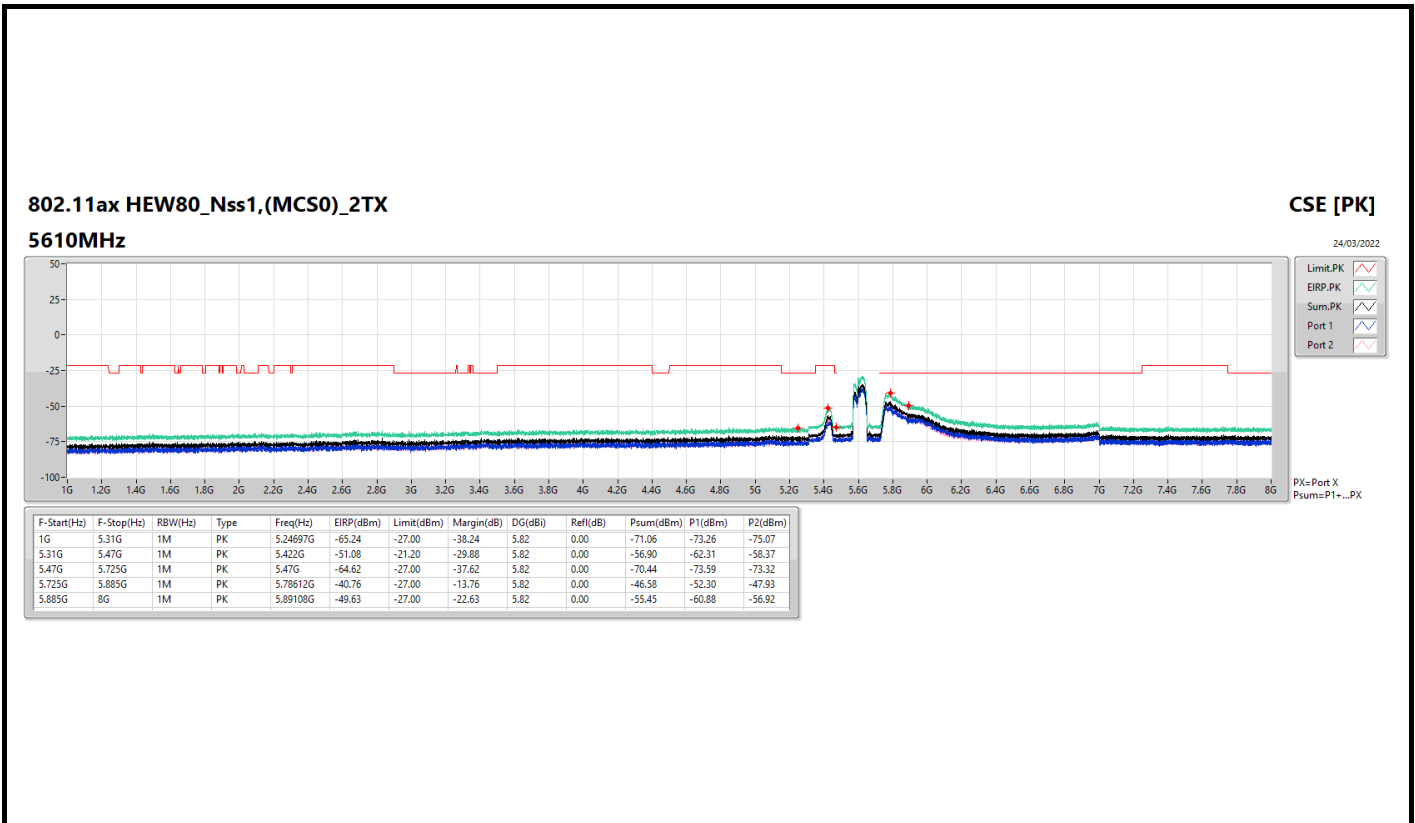

802.11ax HEW80_Nss1,(MCS0)_2TX
5690MHz Straddle 5.47-5.725GHz

CSE [PK]

24/03/2022

F-Start(Hz)	F-Stop(Hz)	RBW(Hz)	Type	Freq(Hz)	EIRP(dBm)	Limit(dBm)	Margin(dB)	DG(dB)	Ref(dB)	Psum(dBm)	P1(dBm)	P2(dBm)
1G	5.31G	1M	PK	5.22649G	-65.28	-27.00	-38.28	5.82	0.00	-71.10	-73.95	-74.27
5.31G	5.47G	1M	PK	5.42072G	-56.20	-21.20	-35.00	5.82	0.00	-62.02	-66.30	-64.05
5.47G	5.85G	1M	PK	5.85G	-36.54	-27.00	-9.54	5.82	0.00	-42.36	-45.47	-45.27
5.85G	6.01G	1M	PK	5.85128G	-36.64	-27.00	-9.64	5.82	0.00	-42.46	-44.53	-46.66
6.01G	8G	1M	PK	6.01G	-51.42	-27.00	-24.42	5.82	0.00	-57.24	-58.35	-63.71