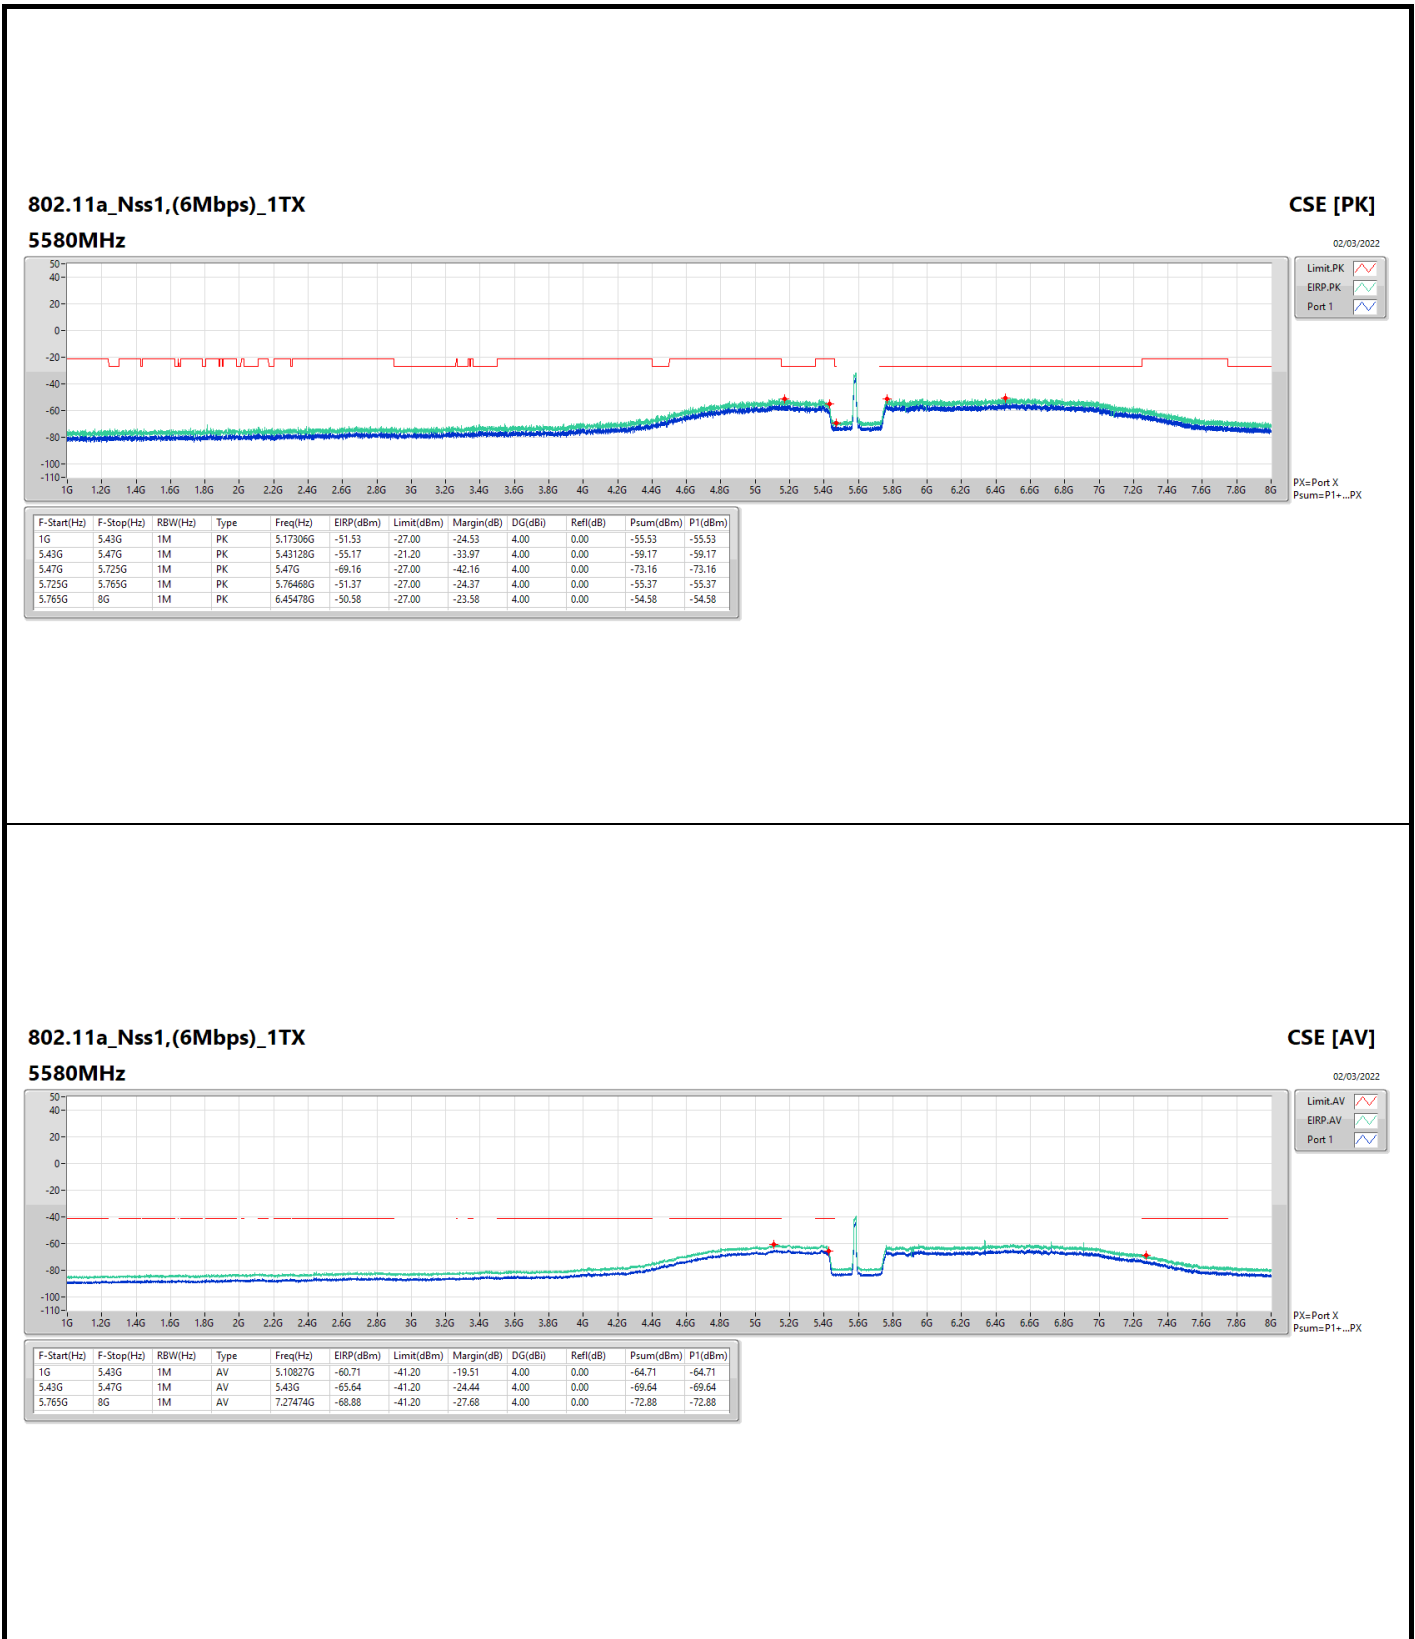

802.11a_Nss1,(6Mbps)_1TX
5180MHz

CSE [AV]

02/03/2022

F-Start(Hz)	F-Stop(Hz)	RBW(Hz)	Type	Freq(Hz)	EIRP(dBm)	Limit(dBm)	Margin(dB)	DG(dB)	Ref(dB)	Psum(dBm)	P1(dBm)
1G	5.11G	1M	AV	4.80021G	-61.02	-41.20	-19.82	4.00	0.00	-65.02	-65.02
5.11G	5.15G	1M	AV	5.1172G	-60.77	-41.20	-19.57	4.00	0.00	-64.77	-64.77
5.15G	5.35G	1M	AV	5.35G	-63.06	-41.20	-21.86	4.00	0.00	-67.06	-67.06
5.35G	5.39G	1M	AV	5.36128G	-61.93	-41.20	-20.73	4.00	0.00	-65.93	-65.93
5.39G	8G	1M	AV	5.39065G	-63.26	-41.20	-22.06	4.00	0.00	-67.26	-67.26