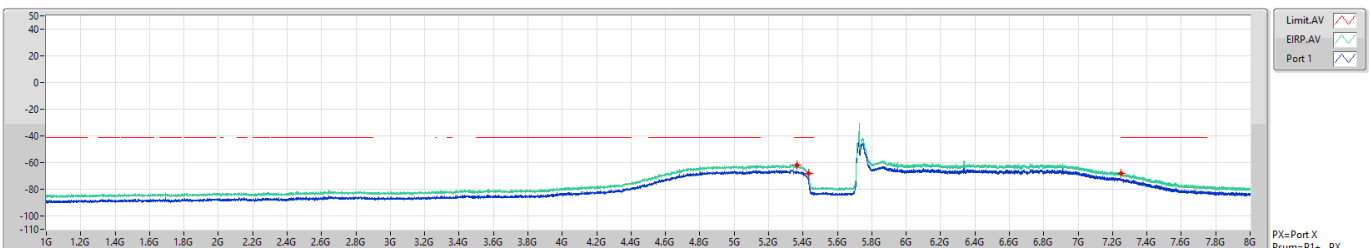

802.11a_Nss1,(6Mbps)_1TX
5720MHz Straddle 5.47-5.725GHz

CSE [AV]

02/03/2022

F-Start(Hz)	F-Stop(Hz)	RBW(Hz)	Type	Freq(Hz)	EIRP(dBm)	Limit(dBm)	Margin(dB)	DG(dB)	Ref(dB)	Psum(dBm)	P1(dBm)
1G	5.43G	1M	AV	5.363G	-62.12	-41.20	-20.92	4.00	0.00	-66.12	-66.12
5.43G	5.47G	1M	AV	5.43024G	-67.96	-41.20	-26.76	4.00	0.00	-71.96	-71.96
5.89G	8G	1M	AV	7.25016G	-68.41	-41.20	-27.21	4.00	0.00	-72.41	-72.41