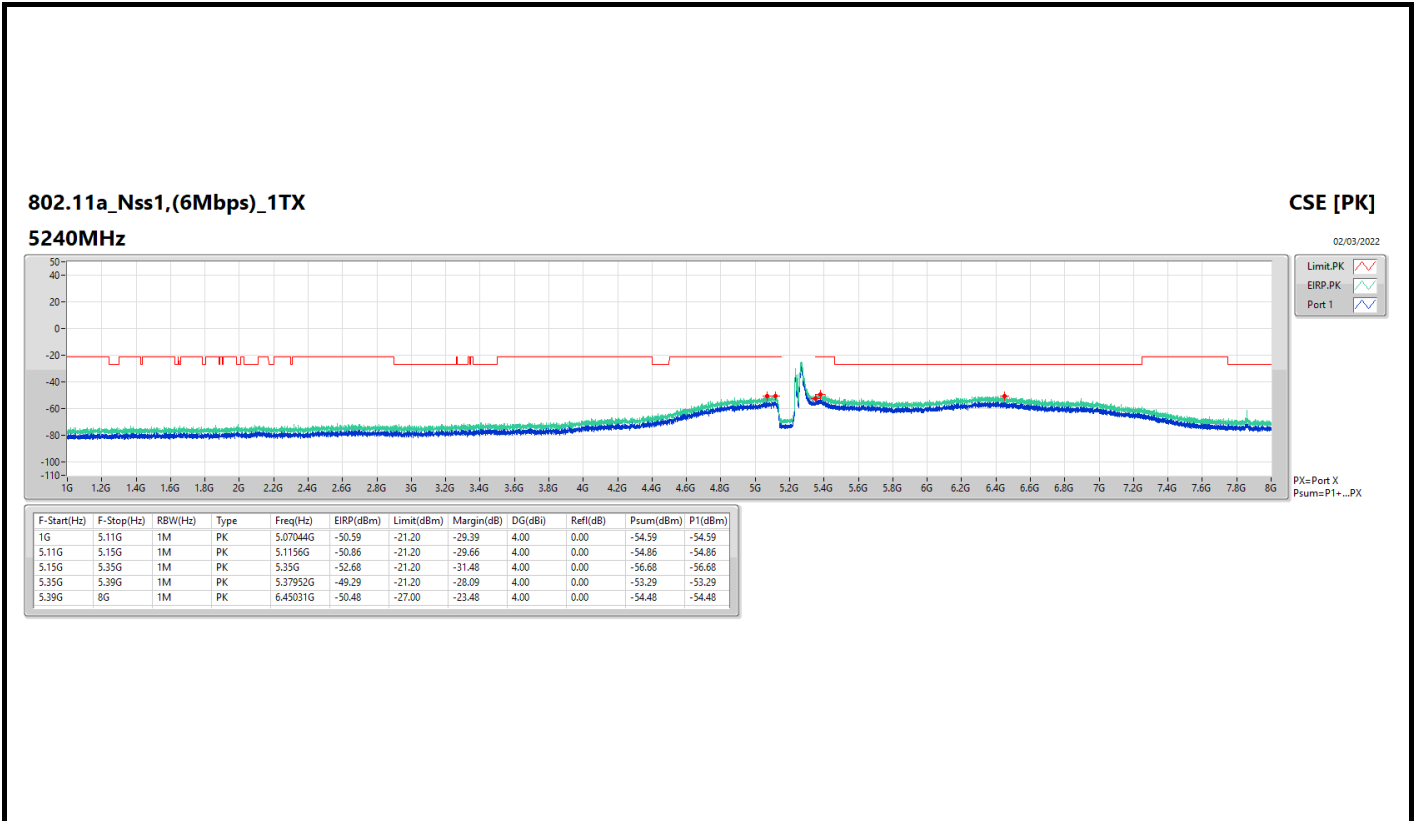

802.11a_Nss1,(6Mbps)_1TX
5180MHz

CSE [AV]

02/03/2022

F-Start(Hz)	F-Stop(Hz)	RBW(Hz)	Type	Freq(Hz)	EIRP(dBm)	Limit(dBm)	Margin(dB)	DG(dB)	Ref(dB)	Psum(dBm)	P1(dBm)
1G	5.11G	1M	AV	4.80021G	-61.02	-41.20	-19.82	4.00	0.00	-65.02	-65.02
5.11G	5.15G	1M	AV	5.1172G	-60.77	-41.20	-19.57	4.00	0.00	-64.77	-64.77
5.15G	5.35G	1M	AV	5.35G	-63.06	-41.20	-21.86	4.00	0.00	-67.06	-67.06
5.35G	5.39G	1M	AV	5.36128G	-61.93	-41.20	-20.73	4.00	0.00	-65.93	-65.93
5.39G	8G	1M	AV	5.39065G	-63.26	-41.20	-22.06	4.00	0.00	-67.26	-67.26