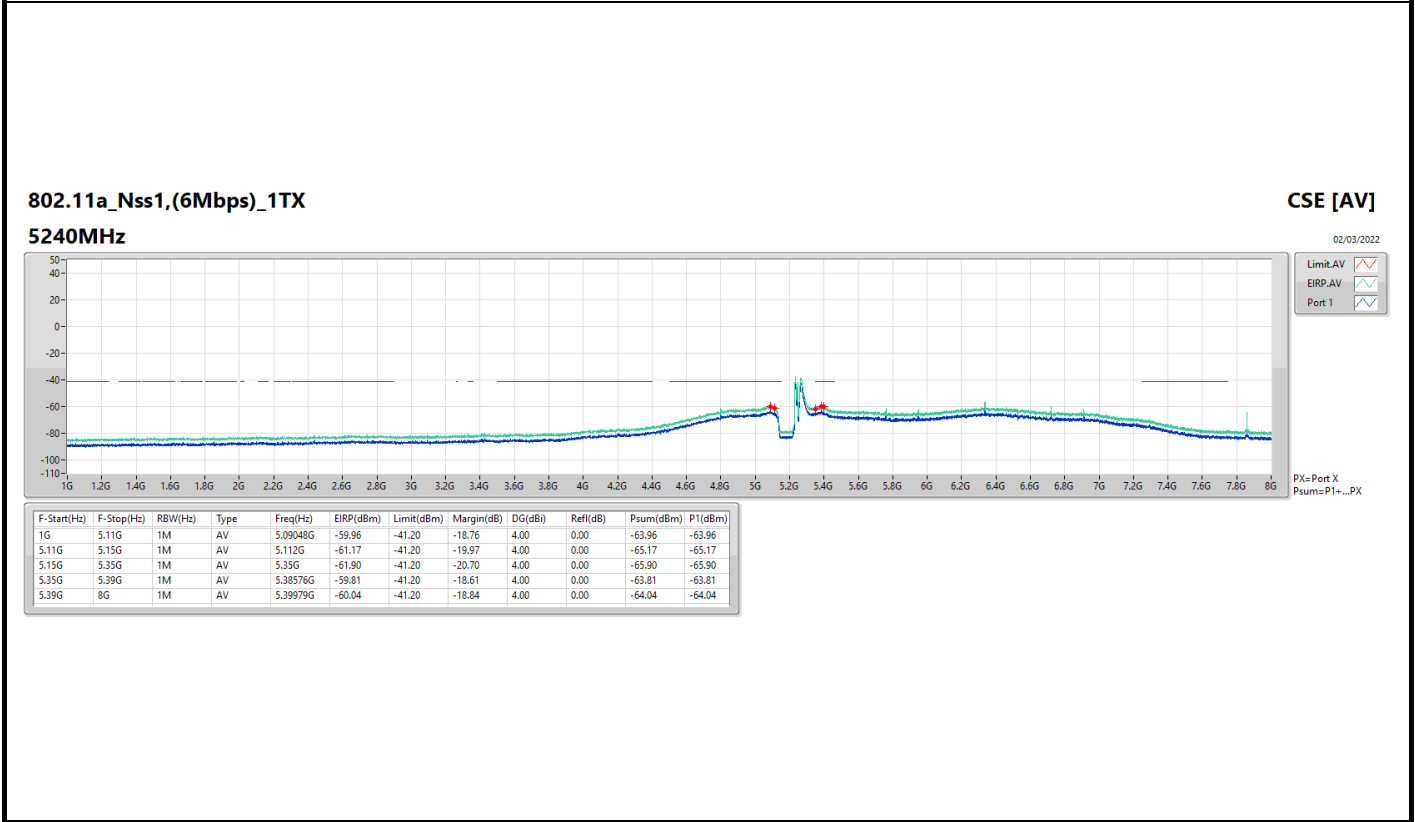

802.11a_Nss1,(6Mbps)_1TX
5180MHz

CSE [AV]

02/03/2022

F-Start(Hz)	F-Stop(Hz)	RBW(Hz)	Type	Freq(Hz)	EIRP(dBm)	Limit(dBm)	Margin(dB)	DG(dB)	Ref(dB)	Psum(dBm)	P1(dBm)
1G	5.11G	1M	AV	4.80021G	-61.02	-41.20	-19.82	4.00	0.00	-65.02	-65.02
5.11G	5.15G	1M	AV	5.1172G	-60.77	-41.20	-19.57	4.00	0.00	-64.77	-64.77
5.15G	5.35G	1M	AV	5.35G	-63.06	-41.20	-21.86	4.00	0.00	-67.06	-67.06
5.35G	5.39G	1M	AV	5.36128G	-61.93	-41.20	-20.73	4.00	0.00	-65.93	-65.93
5.39G	8G	1M	AV	5.39065G	-63.26	-41.20	-22.06	4.00	0.00	-67.26	-67.26