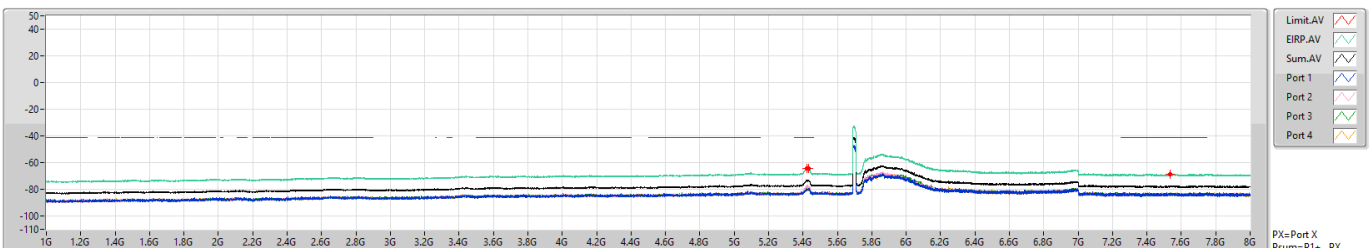

802.11ax HEW20_Nss1,(MCS0)_4TX
5700MHz

CSE [AV]

24/03/2022

F-Start(Hz)	F-Stop(Hz)	RBW(Hz)	Type	Freq(Hz)	EIRP(dBm)	Limit(dBm)	Margin(dB)	DG(dB)	Ref(dB)	Psum(dBm)	P1(dBm)	P2(dBm)	P3(dBm)	P4(dBm)
1G	5.43G	1M	AV	5.42391G	-64.37	-41.20	-23.17	8.60	0.00	-72.97	-79.73	-76.85	-80.75	-79.66
5.43G	5.47G	1M	AV	5.4304G	-64.68	-41.20	-23.48	8.60	0.00	-73.28	-80.01	-78.42	-79.65	-79.28
5.765G	8G	1M	AV	7.5368G	-68.68	-41.20	-27.48	8.60	0.00	-77.28	-83.64	-84.18	-82.85	-82.69