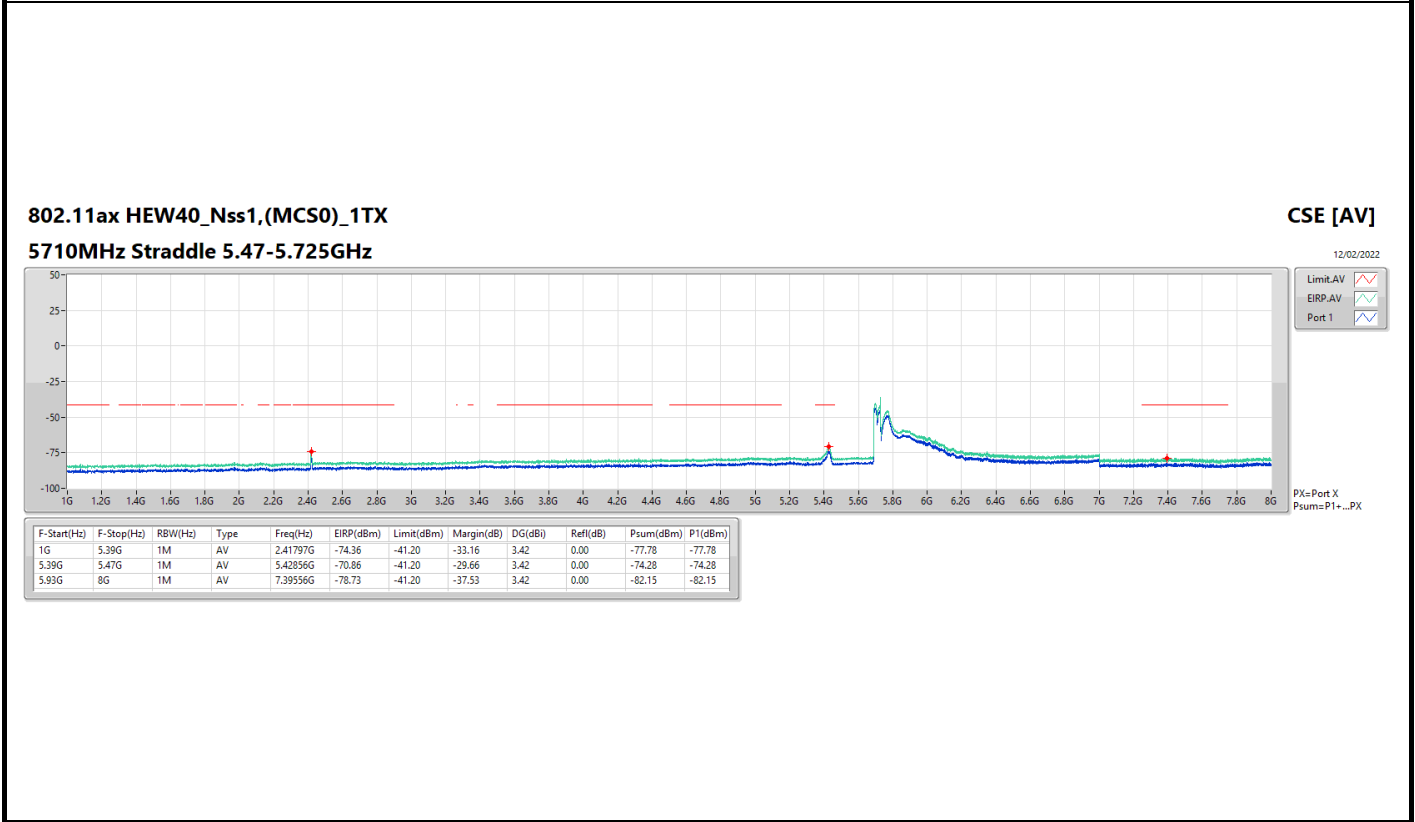

802.11ax HEW20_Nss1,(MCS0)_1TX
5825MHz

CSE [AV]

12/02/2022

F-Start(Hz)	F-Stop(Hz)	RBW(Hz)	Type	Freq(Hz)	EIRP(dBm)	Limit(dBm)	Margin(dB)	DG(dB)	Ref(dB)	Psum(dBm)	P1(dBm)
1G	5.685G	1M	AV	5.44958G	-62.43	-41.20	-21.23	4.36	0.00	-66.79	-66.79
5.89G	8G	1M	AV	7.5205G	-77.95	-41.20	-36.75	4.36	0.00	-82.31	-82.31