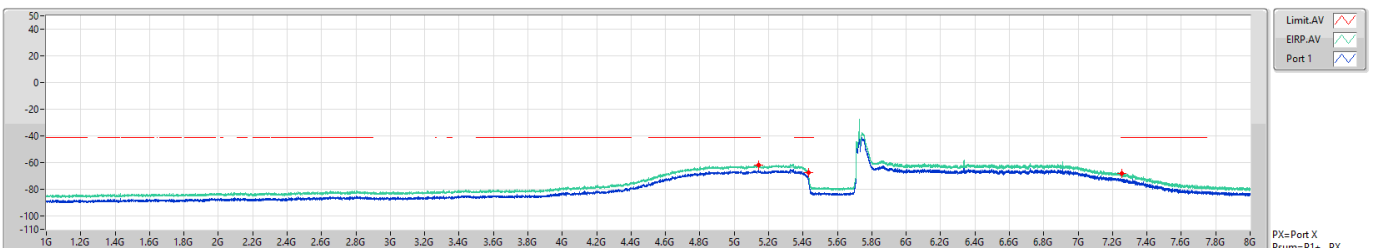

802.11ax HEW20_Nss1,(MCS0)_1TX
5720MHz Straddle 5.47-5.725GHz

CSE [AV]

02/03/2022

F-Start(Hz)	F-Stop(Hz)	RBW(Hz)	Type	Freq(Hz)	EIRP(dBm)	Limit(dBm)	Margin(dB)	DG(dB)	Ref(dB)	Psum(dBm)	P1(dBm)
1G	5.43G	1M	AV	5.14427G	-61.83	-41.20	-20.63	4.00	0.00	-65.83	-65.83
5.43G	5.47G	1M	AV	5.4304G	-67.77	-41.20	-26.57	4.00	0.00	-71.77	-71.77
5.89G	8G	1M	AV	7.25385G	-68.23	-41.20	-27.03	4.00	0.00	-72.23	-72.23