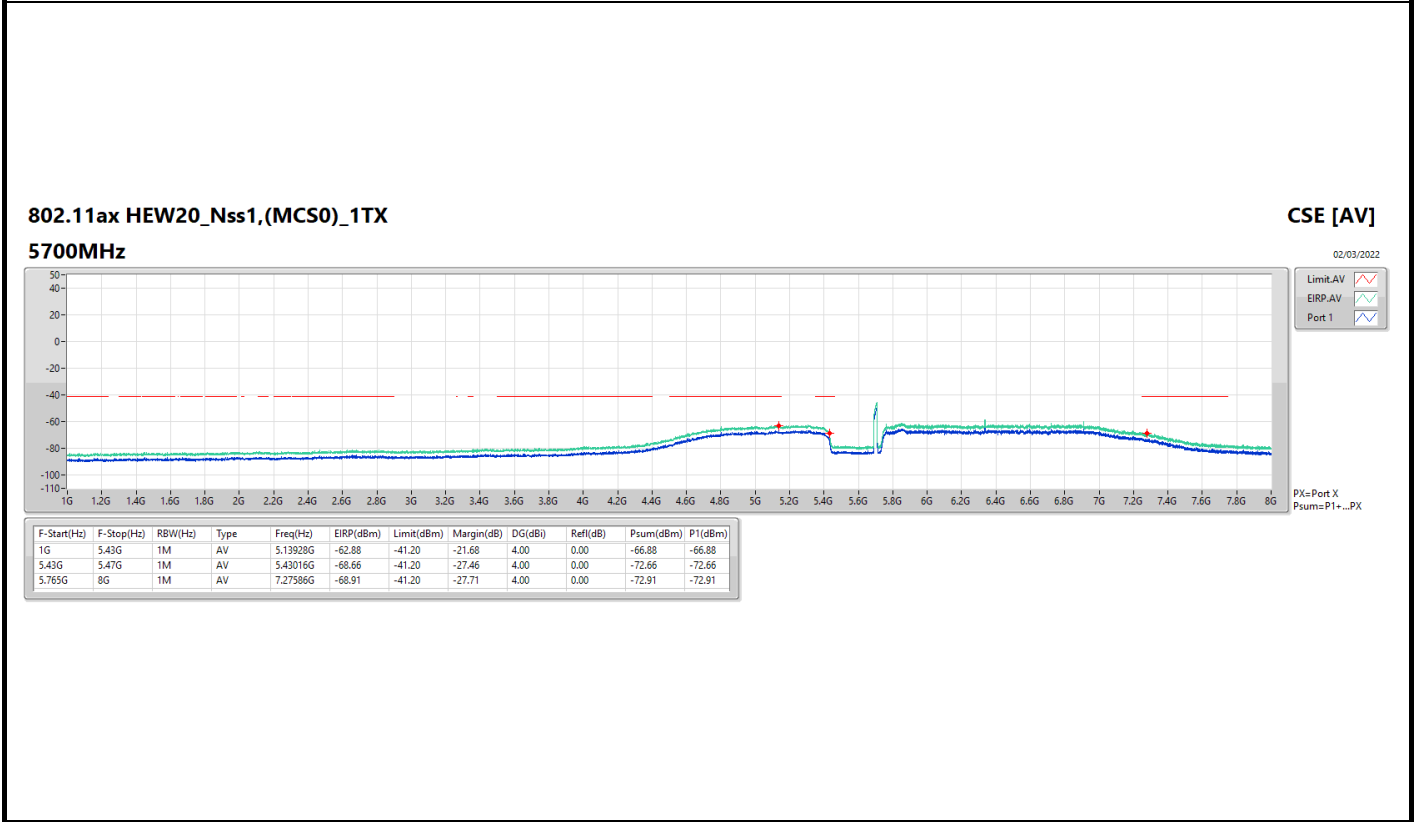

802.11ax HEW20_Nss1,(MCS0)_1TX
5240MHz

CSE [AV]

02/03/2022

F-Start(Hz)	F-Stop(Hz)	RBW(Hz)	Type	Freq(Hz)	EIRP(dBm)	Limit(dBm)	Margin(dB)	DG(dB)	Ref(dB)	Psum(dBm)	P1(dBm)
1G	5.11G	1M	AV	5.08842G	-60.55	-41.20	-19.35	4.00	0.00	-64.55	-64.55
5.11G	5.15G	1M	AV	5.11216G	-62.29	-41.20	-21.09	4.00	0.00	-66.29	-66.29
5.15G	5.35G	1M	AV	5.35G	-62.51	-41.20	-21.31	4.00	0.00	-66.51	-66.51
5.35G	5.39G	1M	AV	5.3856G	-60.92	-41.20	-19.72	4.00	0.00	-64.92	-64.92
5.39G	8G	1M	AV	5.40109G	-61.46	-41.20	-20.26	4.00	0.00	-65.46	-65.46