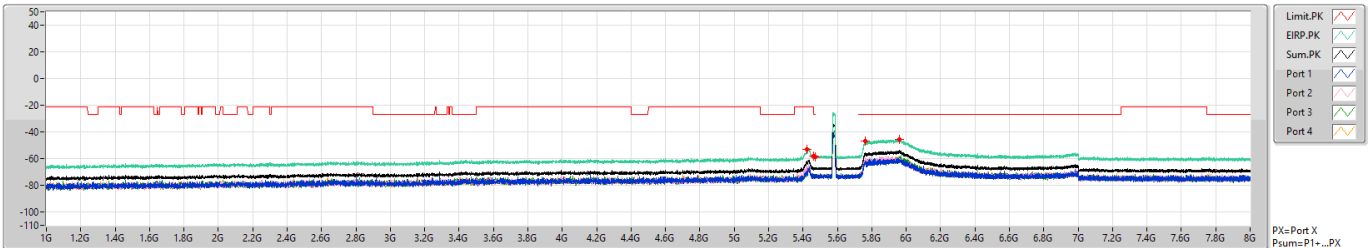

802.11a_Nss1,(6Mbps)_4TX
5580MHz

CSE [PK]

24/03/2022

F-Start(Hz)	F-Stop(Hz)	RBW(Hz)	Type	Freq(Hz)	EIRP(dBm)	Limit(dBm)	Margin(dB)	DG(dB)	Ref(dB)	Psum(dBm)	P1(dBm)	P2(dBm)	P3(dBm)	P4(dBm)
1G	5.43G	1M	PK	5.42446G	-53.21	-21.20	-32.01	8.60	0.00	-61.81	-69.53	-66.58	-72.40	-65.69
5.43G	5.47G	1M	PK	5.464G	-58.14	-27.00	-31.14	8.60	0.00	-66.74	-73.81	-71.94	-73.51	-72.08
5.47G	5.725G	1M	PK	5.47G	-58.96	-27.00	-31.96	8.60	0.00	-67.56	-74.19	-73.61	-73.50	-73.11
5.725G	5.765G	1M	PK	5.7598G	-47.08	-27.00	-20.08	8.60	0.00	-55.68	-63.31	-59.60	-62.48	-62.39
5.765G	8G	1M	PK	5.96224G	-45.35	-27.00	-18.35	8.60	0.00	-53.95	-60.42	-60.57	-58.60	-60.65