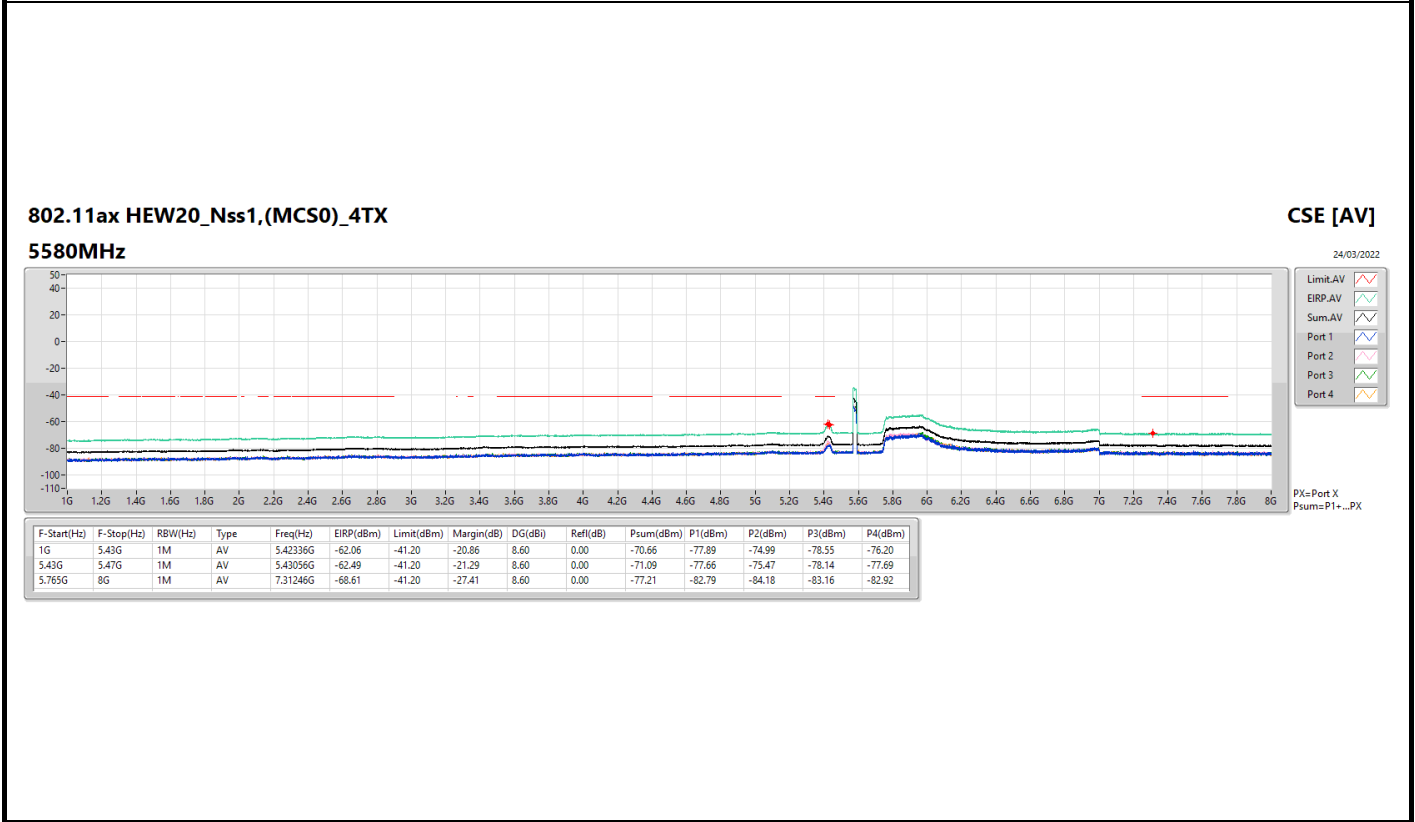

802.11a_Nss1,(6Mbps)_4TX
5825MHz

CSE [AV]

24/03/2022

F-Start(Hz)	F-Stop(Hz)	RBW(Hz)	Type	Freq(Hz)	EIRP(dBm)	Limit(dBm)	Margin(dB)	DG(dB)	Ref(dB)	Psum(dBm)	P1(dBm)	P2(dBm)	P3(dBm)	P4(dBm)
1G	5.685G	1M	AV	5.4593G	-55.89	-41.20	-14.69	7.96	0.00	-63.85	-69.89	-69.29	-70.17	-70.19
5.89G	8G	1M	AV	7.5239G	-69.12	-41.20	-27.92	7.96	0.00	-77.08	-83.27	-82.81	-82.11	-84.59