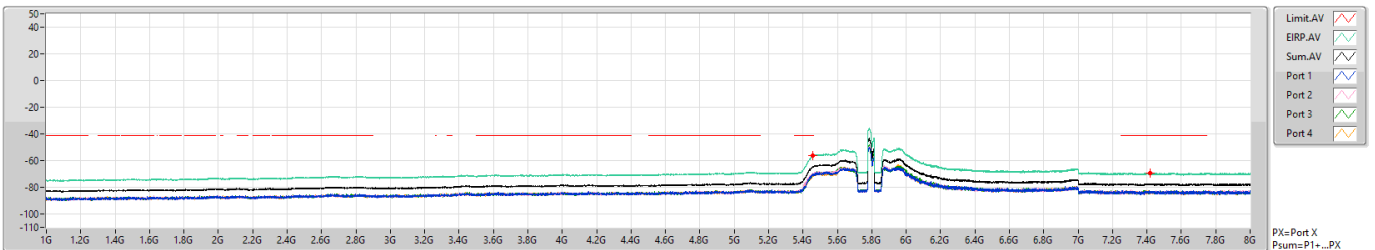

802.11ax HEW40_Nss1,(MCS0)_4TX
5795MHz

CSE [AV]

24/03/2022

F-Start(Hz)	F-Stop(Hz)	RBW(Hz)	Type	Freq(Hz)	EIRP(dBm)	Limit(dBm)	Margin(dB)	DG(dB)	Ref(dB)	Psum(dBm)	P1(dBm)	P2(dBm)	P3(dBm)	P4(dBm)
1G	5.645G	1M	AV	5.45514G	-56.49	-41.20	-15.29	7.96	0.00	-64.45	-70.61	-69.79	-70.61	-70.95
5.93G	8G	1M	AV	7.41807G	-69.29	-41.20	-28.09	7.96	0.00	-77.25	-83.18	-83.14	-83.89	-82.94