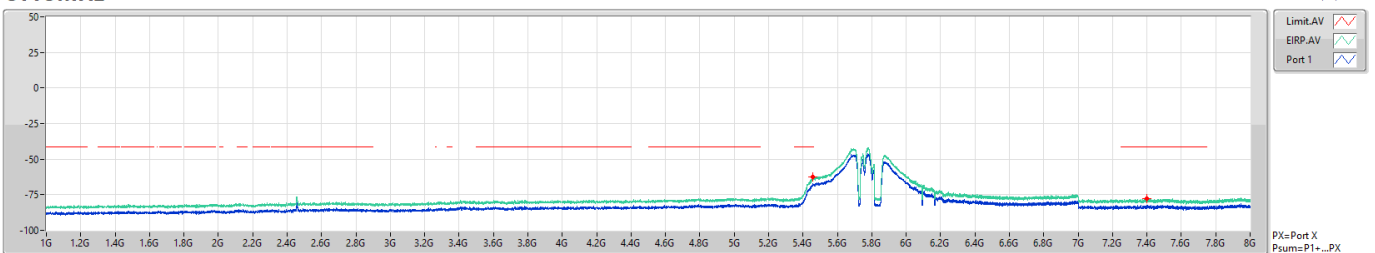

802.11ax HEW80_Nss1,(MCS0)_1TX
5775MHz

CSE [AV]

12/02/2022

F-Start(Hz)	F-Stop(Hz)	RBW(Hz)	Type	Freq(Hz)	EIRP(dBm)	Limit(dBm)	Margin(dB)	DG(dB)	Ref(dB)	Psum(dBm)	P1(dBm)
1G	5.565G	1M	AV	5.45638G	-62.76	-41.20	-21.56	4.36	0.00	-67.12	-67.12
6.01G	8G	1M	AV	7.40076G	-77.94	-41.20	-36.74	4.36	0.00	-82.30	-82.30