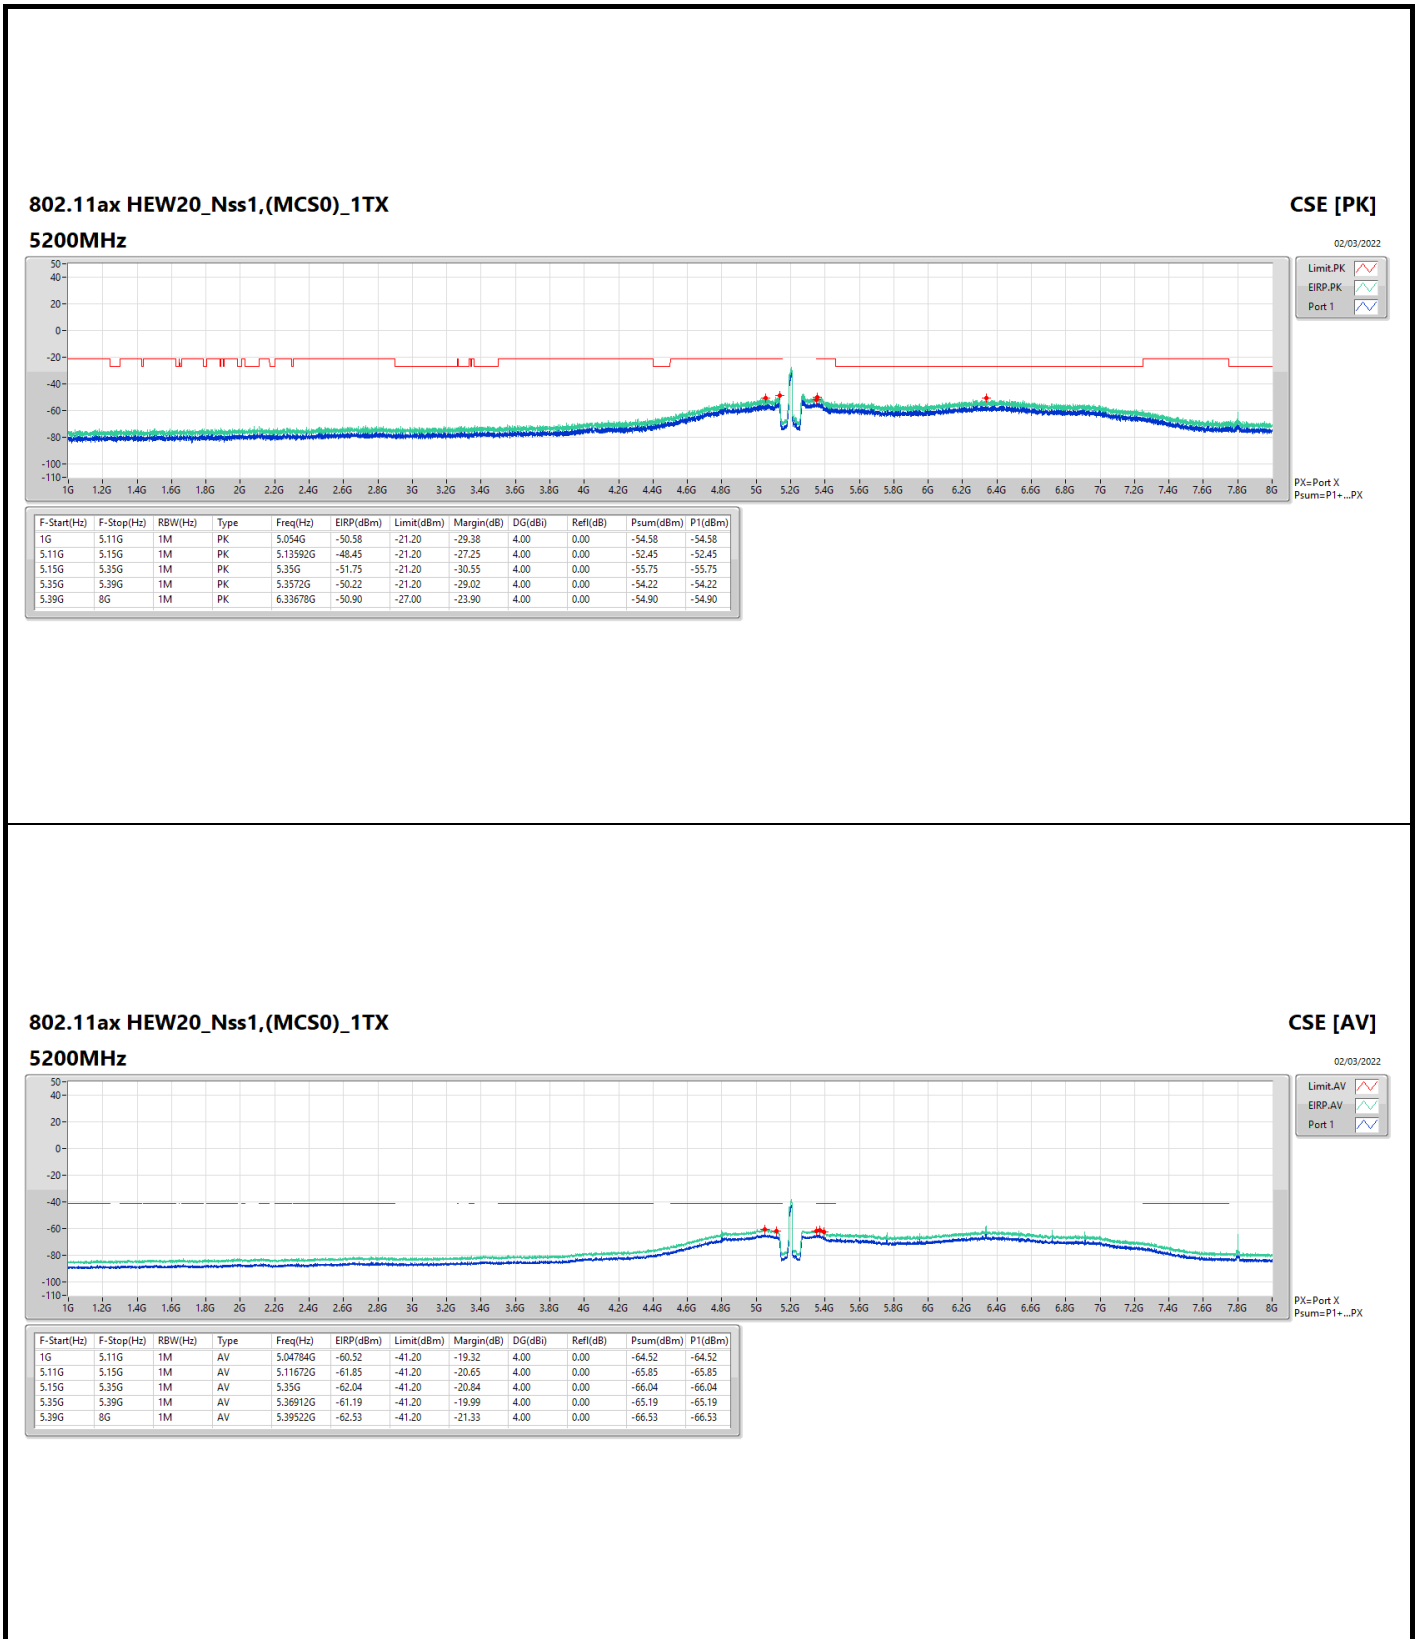

802.11a_Nss1,(6Mbps)_1TX
5825MHz

CSE [AV]

02/03/2022

F-Start(Hz)	F-Stop(Hz)	RBW(Hz)	Type	Freq(Hz)	EIRP(dBm)	Limit(dBm)	Margin(dB)	DG(dB)	Ref(dB)	Psum(dBm)	P1(dBm)
1G	5.685G	1M	AV	5.37228G	-61.63	-41.20	-20.43	4.00	0.00	-65.63	-65.63
5.89G	8G	1M	AV	7.25913G	-66.93	-41.20	-25.73	4.00	0.00	-70.93	-70.93