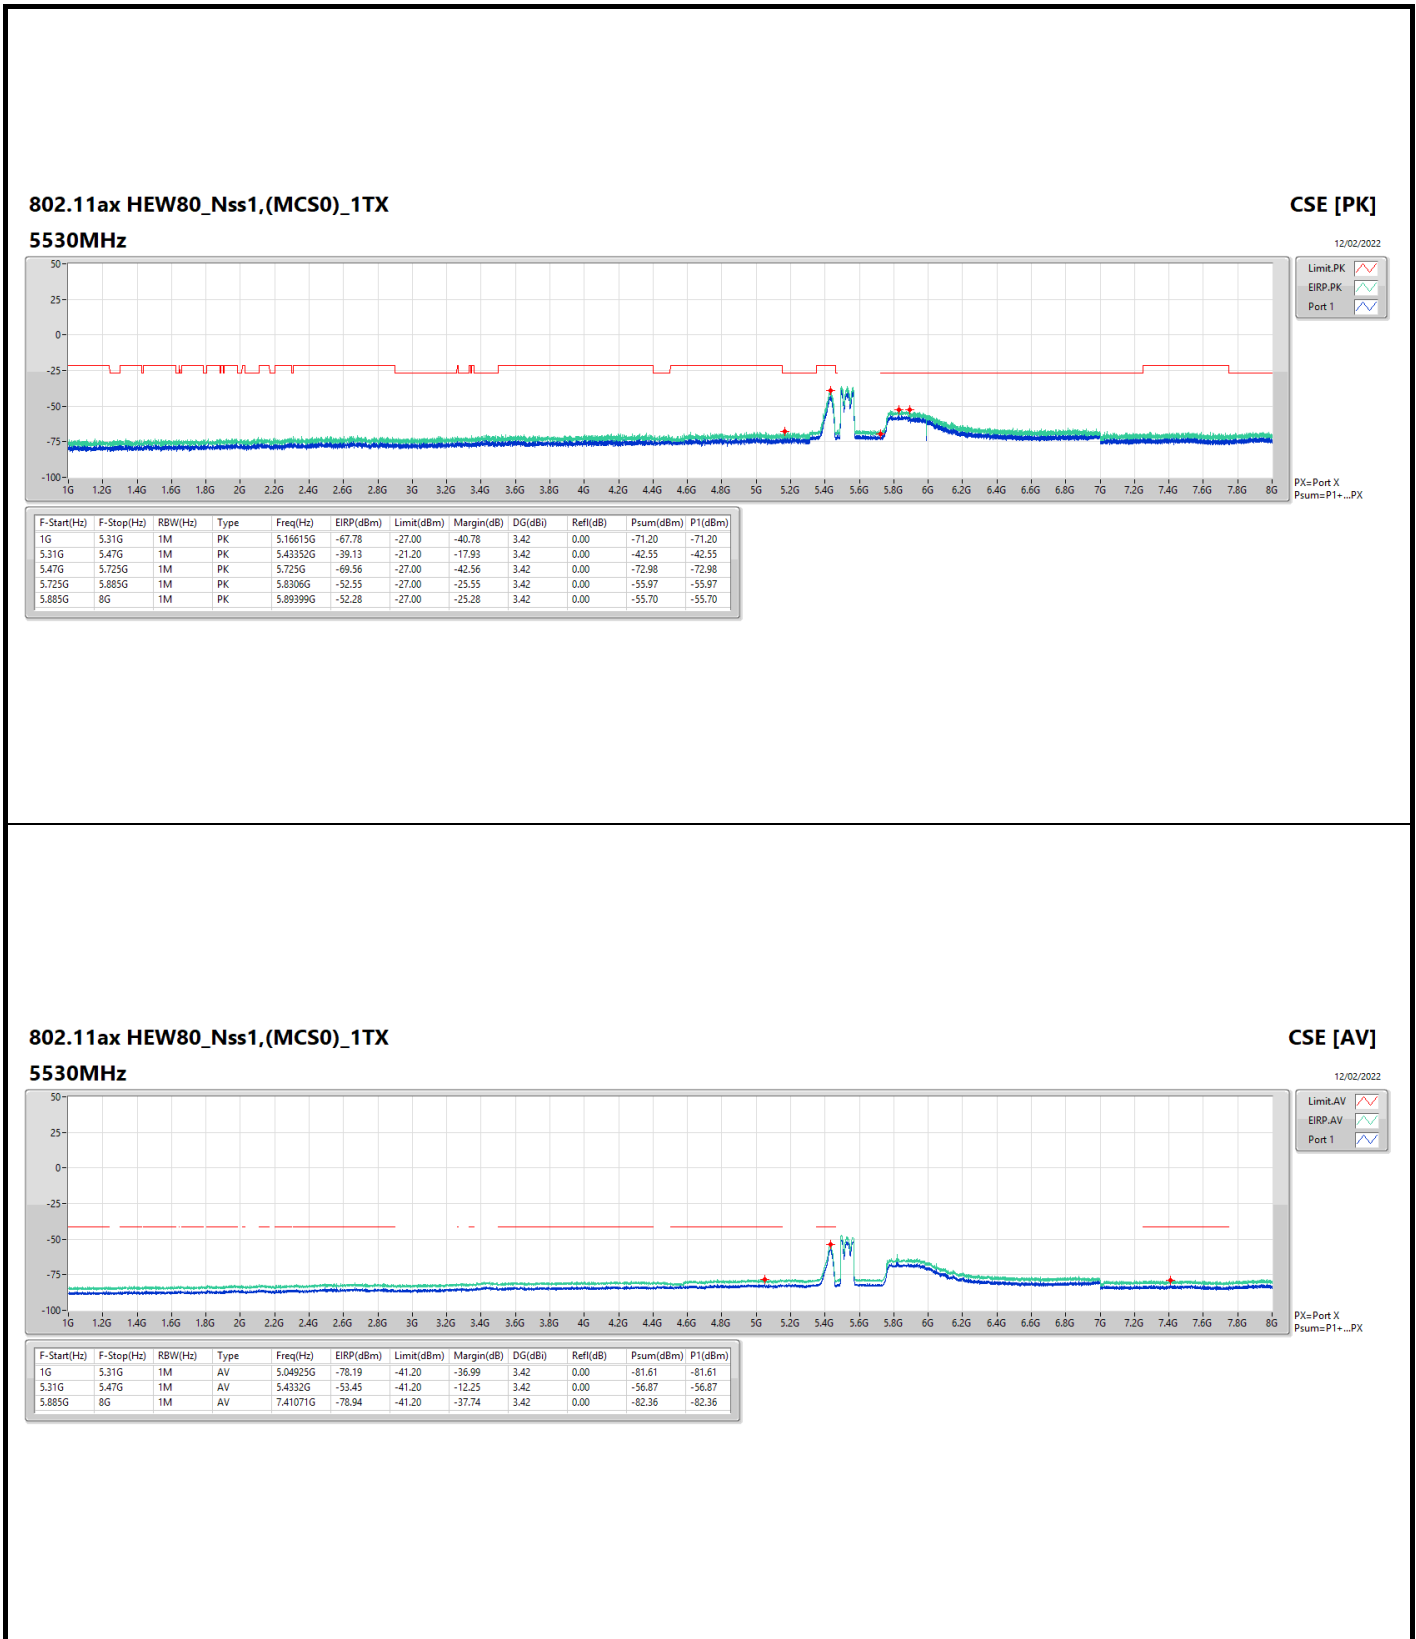

802.11ax HEW20_Nss1,(MCS0)_1TX
5825MHz

CSE [AV]

12/02/2022

F-Start(Hz)	F-Stop(Hz)	RBW(Hz)	Type	Freq(Hz)	EIRP(dBm)	Limit(dBm)	Margin(dB)	DG(dB)	Ref(dB)	Psum(dBm)	P1(dBm)
1G	5.685G	1M	AV	5.44958G	-62.43	-41.20	-21.23	4.36	0.00	-66.79	-66.79
5.89G	8G	1M	AV	7.5205G	-77.95	-41.20	-36.75	4.36	0.00	-82.31	-82.31