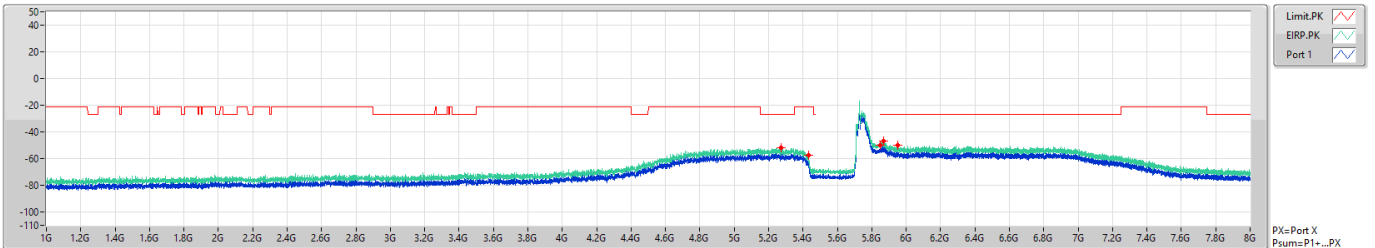

802.11ax HEW20_Nss1,(MCS0)_1TX
5720MHz Straddle 5.47-5.725GHz

CSE [PK]

02/03/2022

F-Start(Hz)	F-Stop(Hz)	RBW(Hz)	Type	Freq(Hz)	EIRP(dBm)	Limit(dBm)	Margin(dB)	DG(dB)	Ref(dB)	Psum(dBm)	P1(dBm)
1G	5.43G	1M	PK	5.27274G	-52.17	-27.00	-25.17	4.00	0.00	-56.17	-56.17
5.43G	5.47G	1M	PK	5.43072G	-57.60	-21.20	-36.40	4.00	0.00	-61.60	-61.60
5.47G	5.85G	1M	PK	5.85G	-49.93	-27.00	-22.93	4.00	0.00	-53.93	-53.93
5.85G	5.89G	1M	PK	5.86992G	-47.11	-27.00	-20.11	4.00	0.00	-51.11	-51.11
5.89G	8G	1M	PK	5.95198G	-49.75	-27.00	-22.75	4.00	0.00	-53.75	-53.75