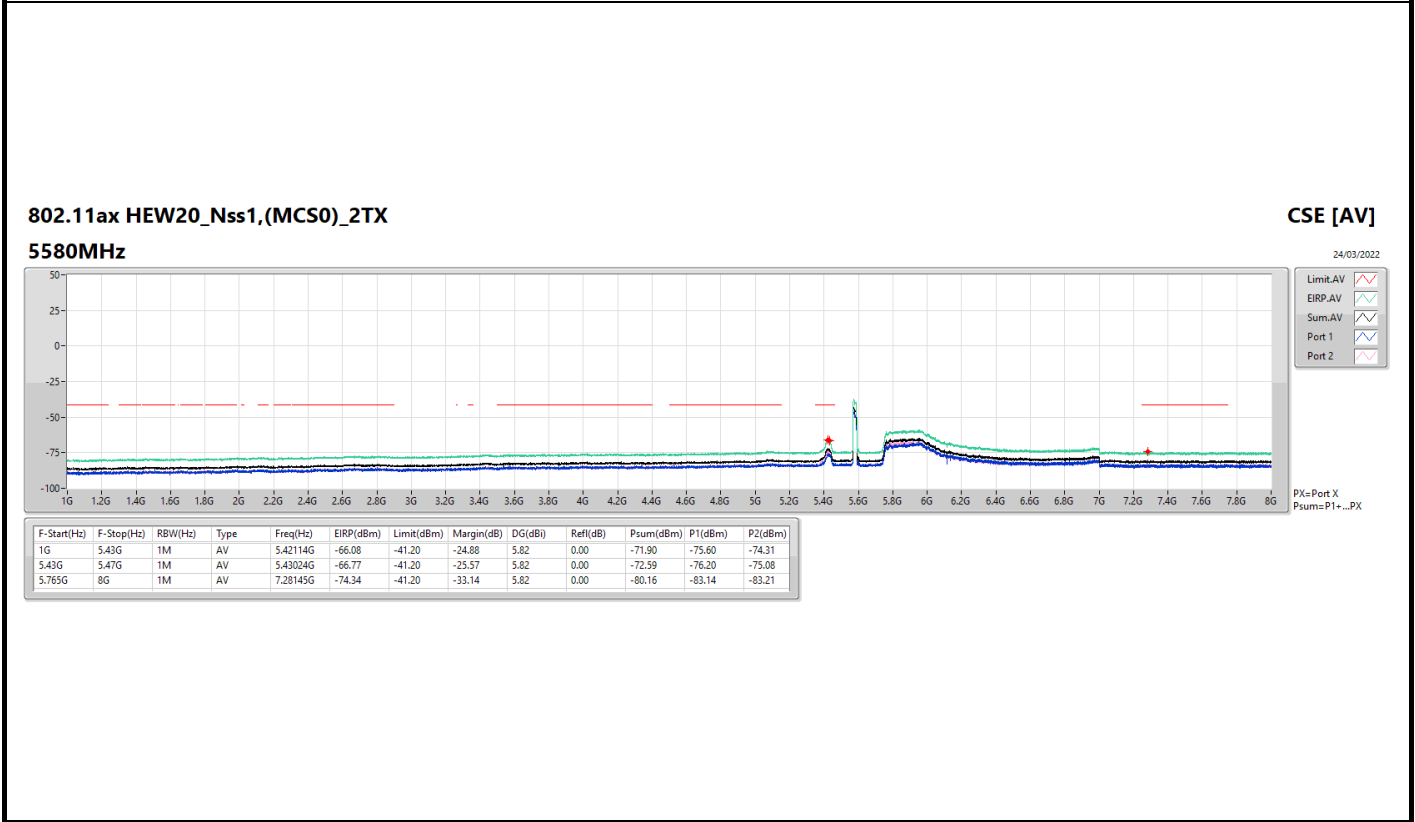

802.11a_Nss1,(6Mbps)_2TX
5785MHz

CSE [AV]

24/03/2022

F-Start(Hz)	F-Stop(Hz)	RBW(Hz)	Type	Freq(Hz)	EIRP(dBm)	Limit(dBm)	Margin(dB)	DG(dB)	Ref(dB)	Psum(dBm)	P1(dBm)	P2(dBm)
1G	5.685G	1M	AV	5.45895G	-62.04	-41.20	-20.84	5.21	0.00	-67.25	-70.52	-70.01
5.89G	8G	1M	AV	7.30212G	-75.14	-41.20	-33.94	5.21	0.00	-80.35	-84.51	-82.46