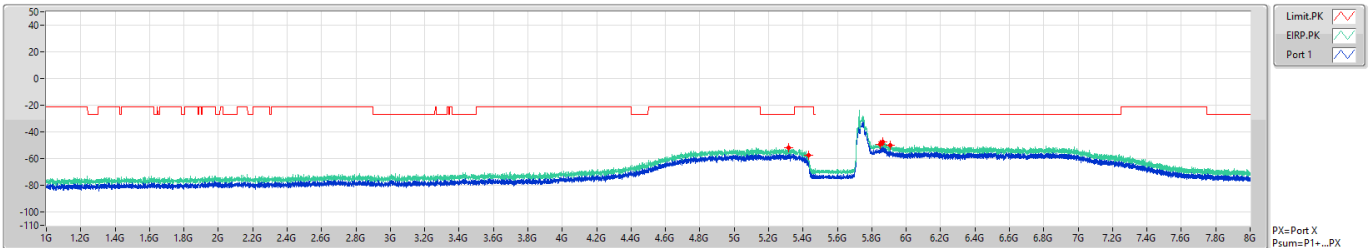

802.11a_Nss1,(6Mbps)_1TX
5720MHz Straddle 5.47-5.725GHz

CSE [PK]

02/03/2022

F-Start(Hz)	F-Stop(Hz)	RBW(Hz)	Type	Freq(Hz)	EIRP(dBm)	Limit(dBm)	Margin(dB)	DG(dB)	Ref(dB)	Psum(dBm)	P1(dBm)
1G	5.43G	1M	PK	5.31482G	-51.75	-27.00	-24.75	4.00	0.00	-55.75	-55.75
5.43G	5.47G	1M	PK	5.43088G	-57.79	-21.20	-36.59	4.00	0.00	-61.79	-61.79
5.47G	5.85G	1M	PK	5.85G	-49.15	-27.00	-22.15	4.00	0.00	-53.15	-53.15
5.85G	5.89G	1M	PK	5.86544G	-47.74	-27.00	-20.74	4.00	0.00	-51.74	-51.74
5.89G	8G	1M	PK	5.90899G	-49.91	-27.00	-22.91	4.00	0.00	-53.91	-53.91