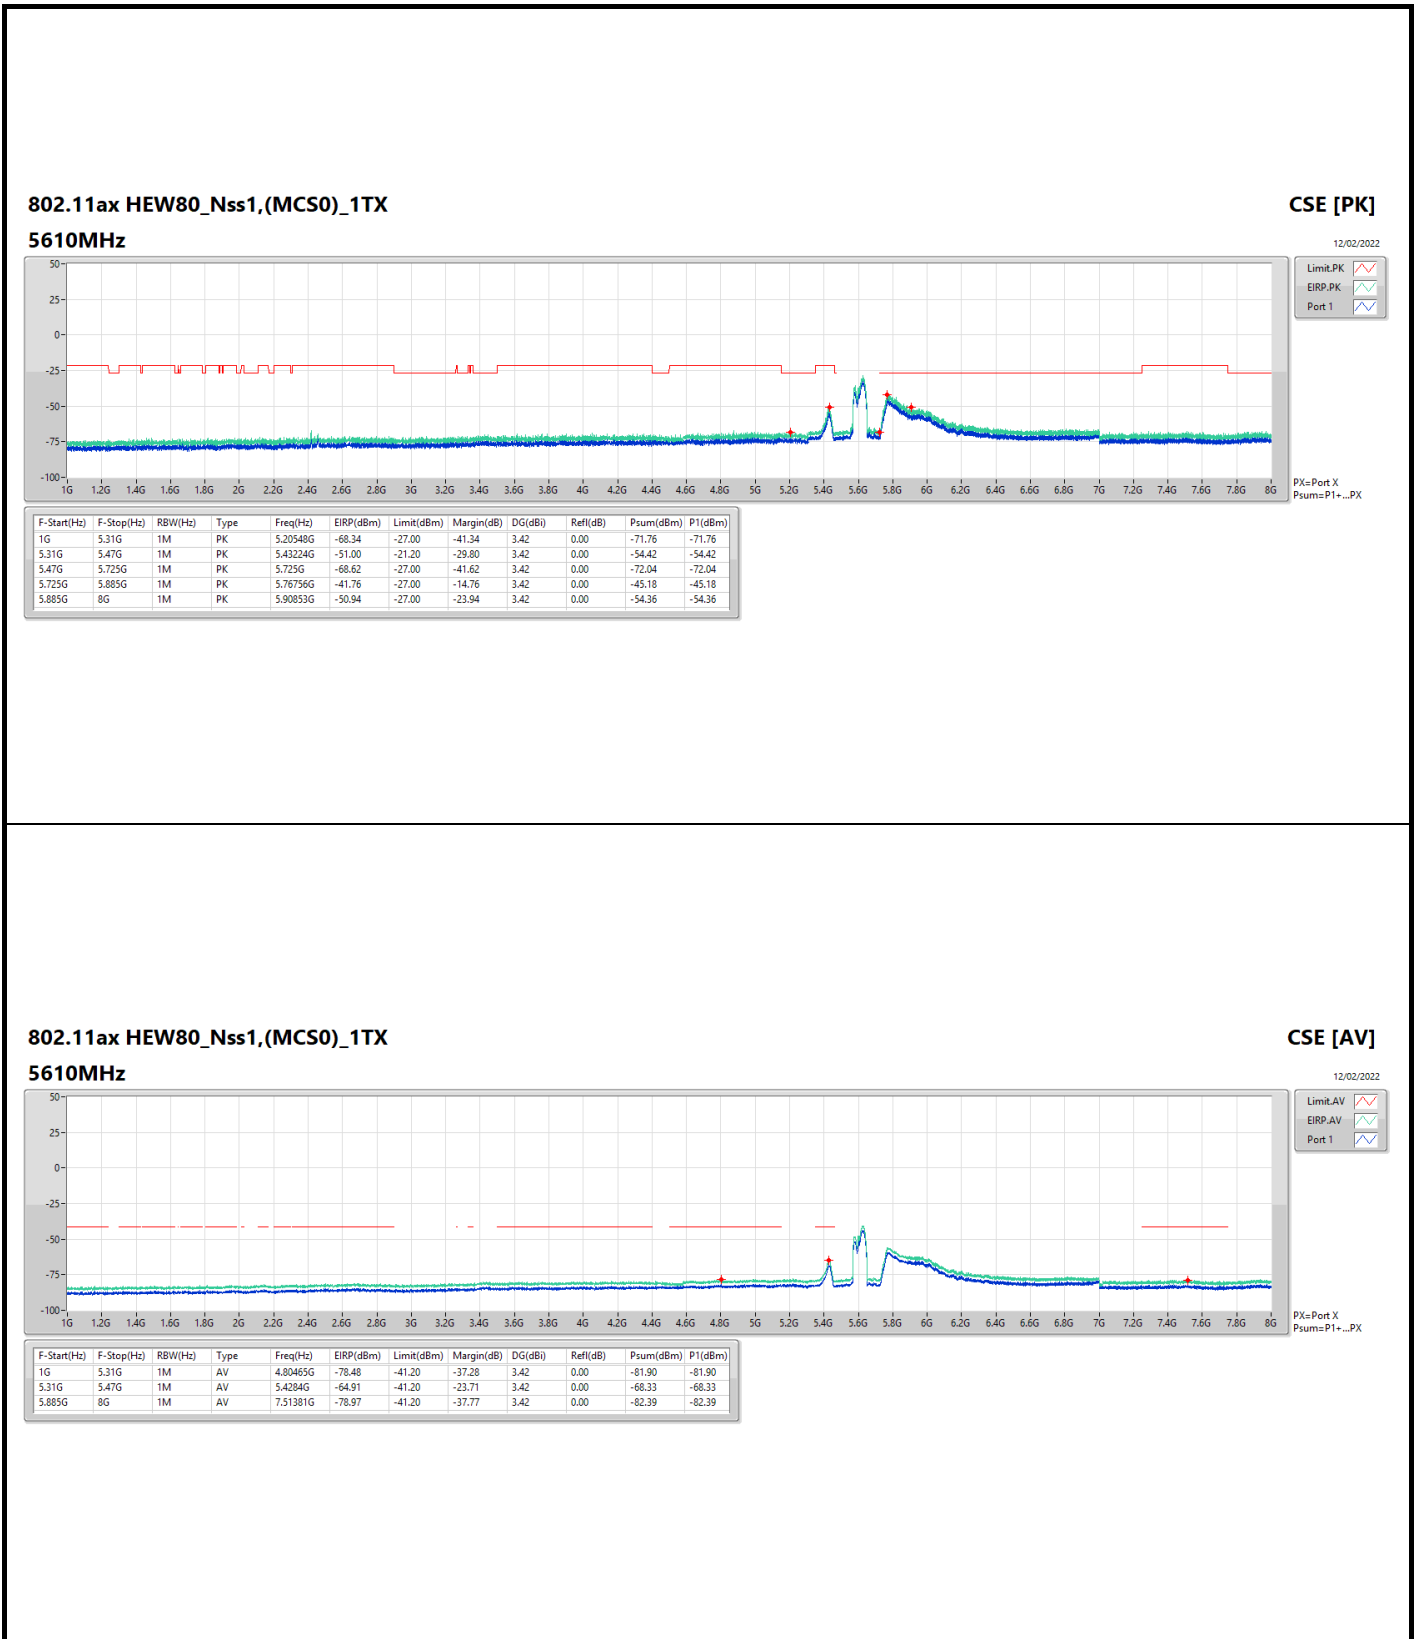

802.11ax HEW20_Nss1,(MCS0)_1TX
5825MHz

CSE [AV]

12/02/2022

F-Start(Hz)	F-Stop(Hz)	RBW(Hz)	Type	Freq(Hz)	EIRP(dBm)	Limit(dBm)	Margin(dB)	DG(dB)	Ref(dB)	Psum(dBm)	P1(dBm)
1G	5.685G	1M	AV	5.44958G	-62.43	-41.20	-21.23	4.36	0.00	-66.79	-66.79
5.89G	8G	1M	AV	7.5205G	-77.95	-41.20	-36.75	4.36	0.00	-82.31	-82.31