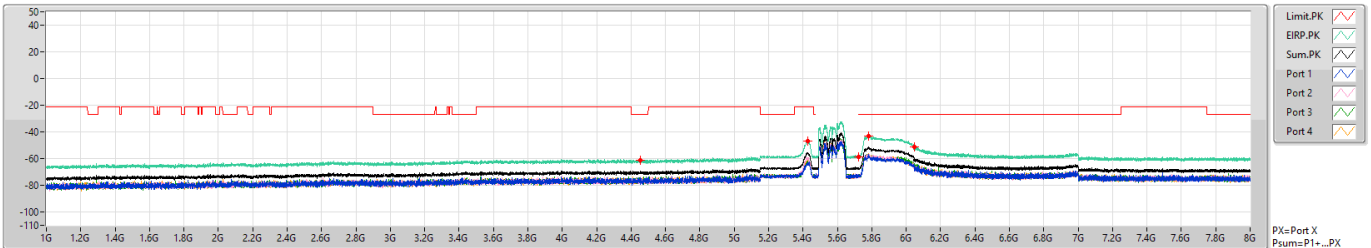

802.11ax HEW160_Nss1,(MCS0)_4TX
5570MHz

CSE [PK]

24/03/2022

F-Start(Hz)	F-Stop(Hz)	RBW(Hz)	Type	Freq(Hz)	EIRP(dBm)	Limit(dBm)	Margin(dB)	DG(dB)	Ref(dB)	Psum(dBm)	P1(dBm)	P2(dBm)	P3(dBm)	P4(dBm)
1G	5.15G	1M	PK	4.45384G	-61.04	-27.00	-34.04	8.60	0.00	-69.64	-77.60	-75.62	-76.13	-74.03
5.15G	5.47G	1M	PK	5.42584G	-46.79	-21.20	-25.59	8.60	0.00	-55.39	-64.76	-59.14	-62.09	-61.42
5.47G	5.725G	1M	PK	5.725G	-59.01	-27.00	-32.01	8.60	0.00	-67.61	-73.85	-74.07	-73.13	-73.55
5.725G	6.045G	1M	PK	5.78324G	-42.93	-27.00	-15.93	8.60	0.00	-51.53	-57.05	-57.92	-57.31	-57.99
6.045G	8G	1M	PK	6.04842G	-50.94	-27.00	-23.94	8.60	0.00	-59.54	-65.75	-65.66	-67.05	-64.25