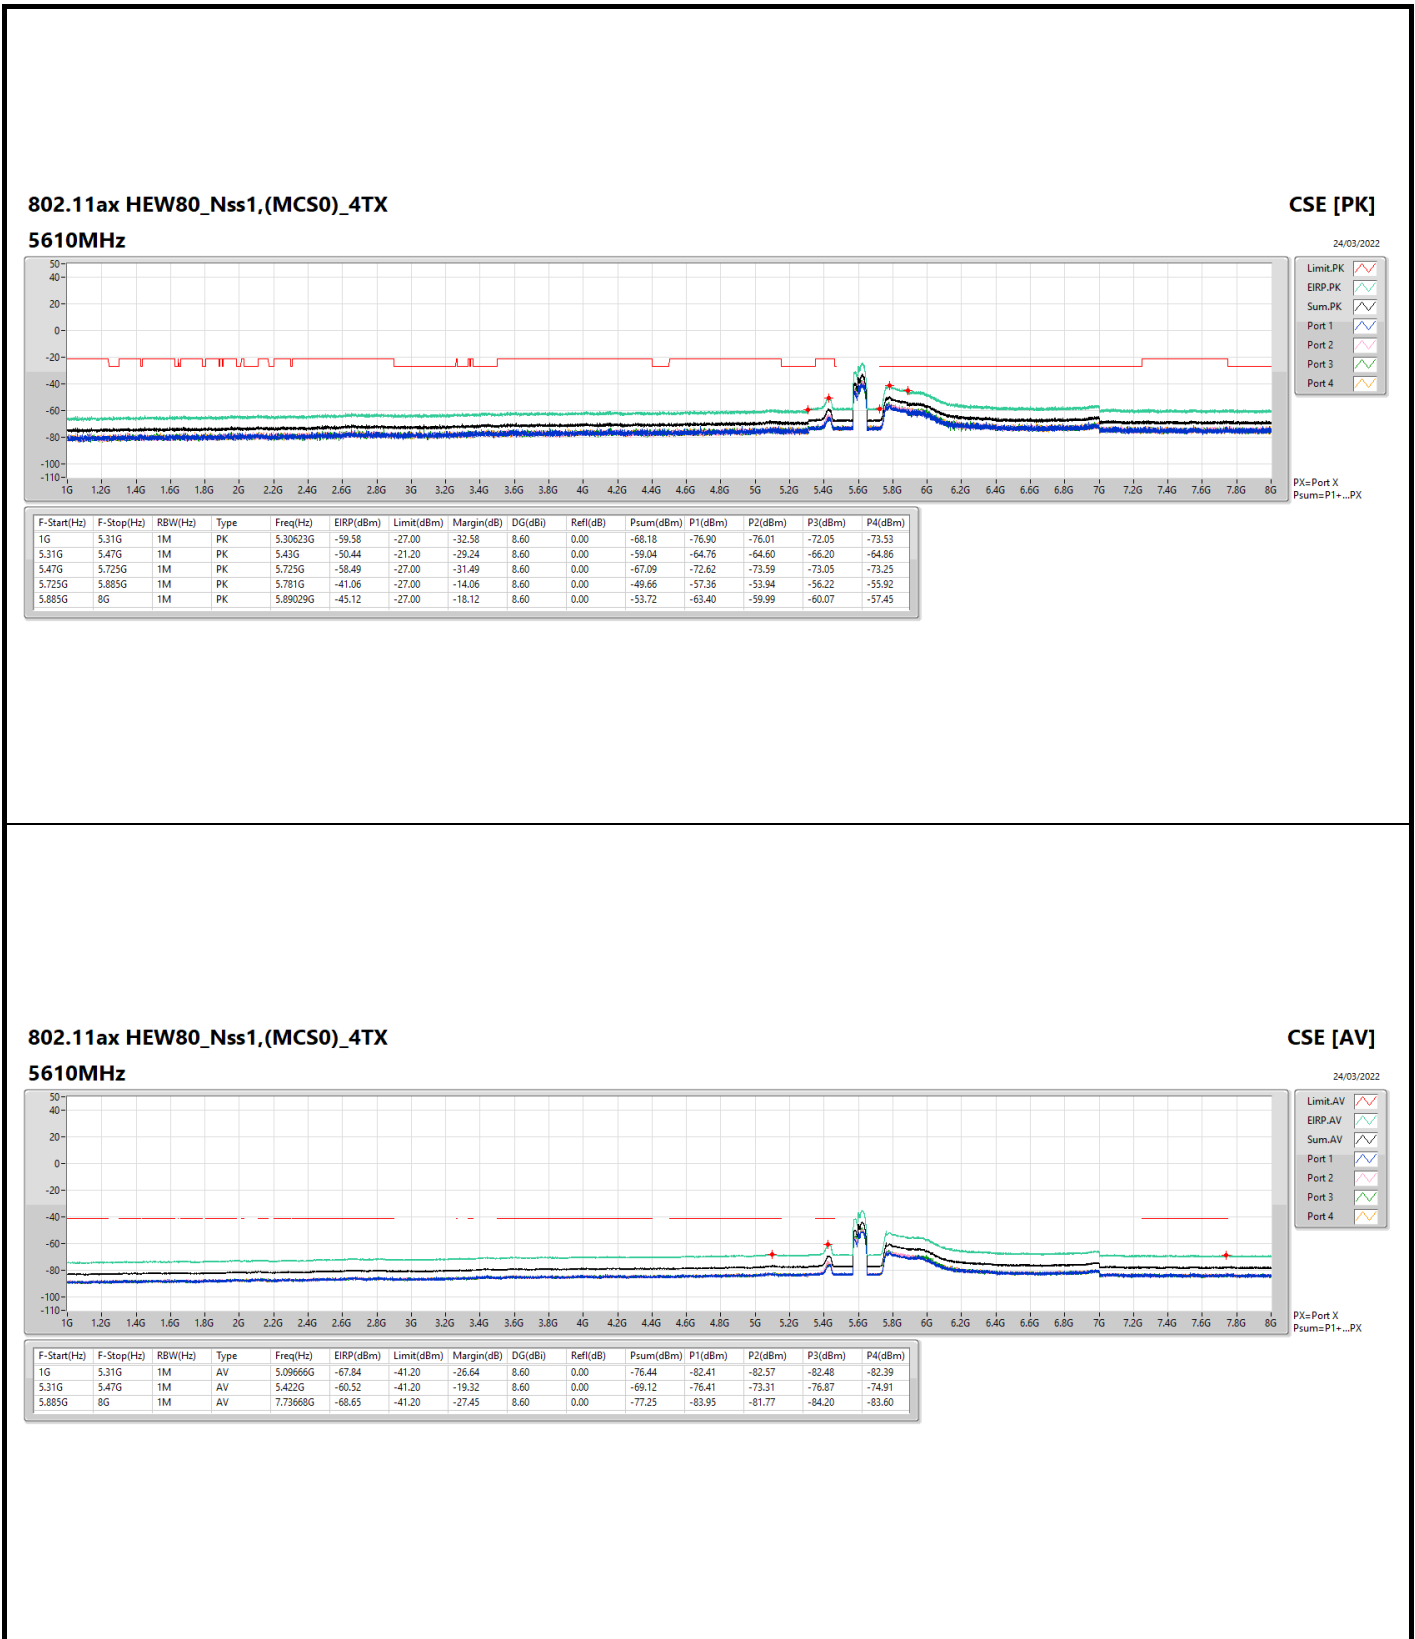

802.11ax HEW40_Nss1,(MCS0)_4TX
5795MHz

CSE [AV]

24/03/2022

F-Start(Hz)	F-Stop(Hz)	RBW(Hz)	Type	Freq(Hz)	EIRP(dBm)	Limit(dBm)	Margin(dB)	DG(dB)	Ref(dB)	Psum(dBm)	P1(dBm)	P2(dBm)	P3(dBm)	P4(dBm)
1G	5.645G	1M	AV	5.45514G	-56.49	-41.20	-15.29	7.96	0.00	-64.45	-70.61	-69.79	-70.61	-70.95
5.93G	8G	1M	AV	7.41807G	-69.29	-41.20	-28.09	7.96	0.00	-77.25	-83.18	-83.14	-83.89	-82.94