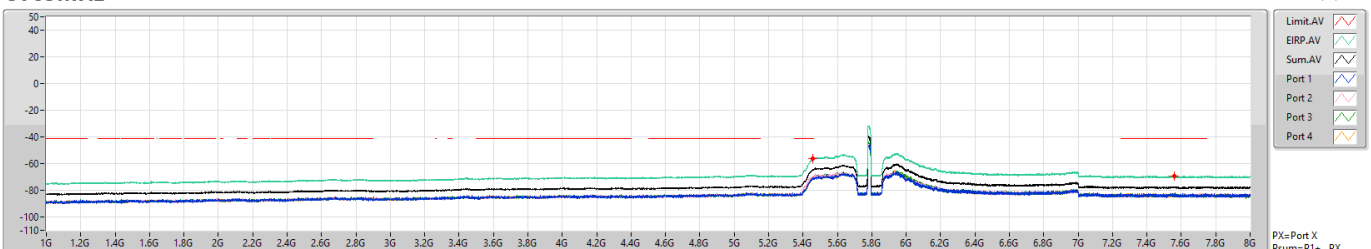

802.11a_Nss1,(6Mbps)_4TX
5785MHz

CSE [AV]

24/03/2022

F-Start(Hz)	F-Stop(Hz)	RBW(Hz)	Type	Freq(Hz)	EIRP(dBm)	Limit(dBm)	Margin(dB)	DG(dB)	Ref(dB)	Psum(dBm)	P1(dBm)	P2(dBm)	P3(dBm)	P4(dBm)
1G	5.685G	1M	AV	5.45836G	-56.41	-41.20	-15.21	7.96	0.00	-64.37	-70.99	-70.06	-69.66	-71.03
5.89G	8G	1M	AV	7.55743G	-69.28	-41.20	-28.08	7.96	0.00	-77.24	-82.53	-83.20	-83.55	-83.86