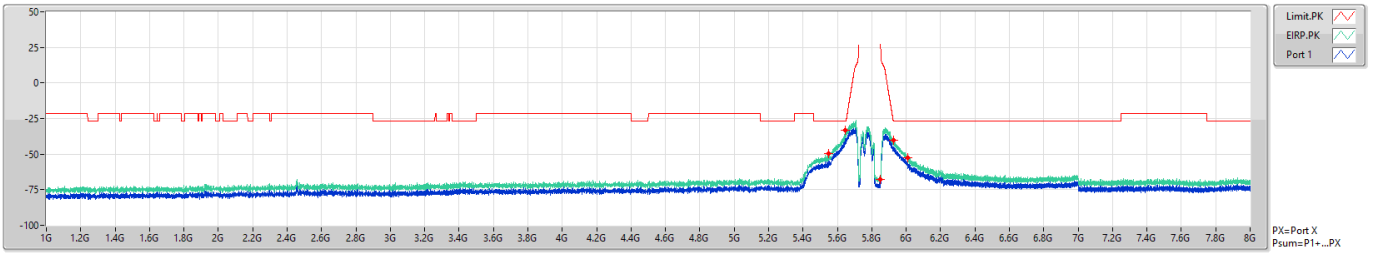

802.11ax HEW80_Nss1,(MCS0)_1TX
5775MHz

CSE [PK]

12/02/2022

F-Start(Hz)	F-Stop(Hz)	RBW(Hz)	Type	Freq(Hz)	EIRP(dBm)	Limit(dBm)	Margin(dB)	DG(dB)	Ref(dB)	Psum(dBm)	P1(dBm)
1G	5.565G	1M	PK	5.54902G	-49.88	-27.00	-22.88	4.36	0.00	-54.24	-54.24
5.565G	5.725G	1M	PK	5.64692G	-33.14	-27.00	-6.14	4.36	0.00	-37.50	-37.50
5.725G	5.85G	1M	PK	5.85G	-67.74	27.00	-94.74	4.36	0.00	-72.10	-72.10
5.85G	6.01G	1M	PK	5.9284G	-40.36	-27.00	-13.36	4.36	0.00	-44.72	-44.72
6.01G	8G	1M	PK	6.01025G	-52.38	-27.00	-25.38	4.36	0.00	-56.74	-56.74