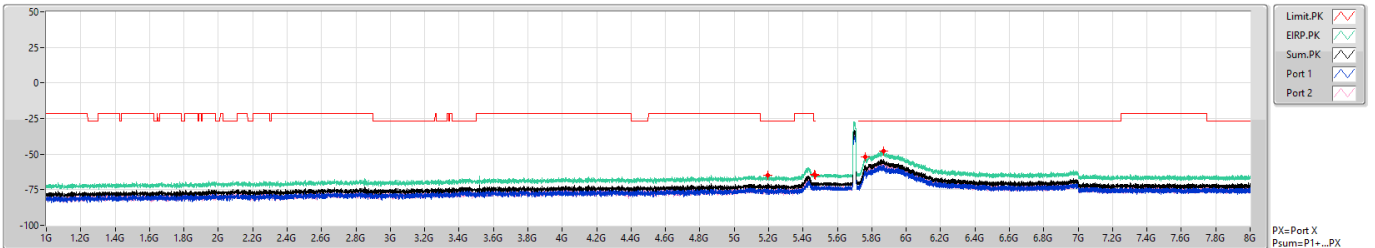

DG = Directional Gain ; PX=Port X; Psum=P1+P2+...PX

802.11a_Nss1,(6Mbps)_2TX
5700MHz

CSE [PK]

24/03/2022

F-Start(Hz)	F-Stop(Hz)	RBW(Hz)	Type	Freq(Hz)	EIRP(dBm)	Limit(dBm)	Margin(dB)	DG(dB)	Ref(dB)	Psum(dBm)	P1(dBm)	P2(dBm)
1G	5.43G	1M	PK	5.19749G	-64.88	-27.00	-37.88	5.82	0.00	-70.70	-73.67	-73.75
5.43G	5.47G	1M	PK	5.46408G	-64.29	-27.00	-37.29	5.82	0.00	-70.11	-74.56	-72.04
5.47G	5.725G	1M	PK	5.47G	-64.80	-27.00	-37.80	5.82	0.00	-70.62	-74.45	-72.94
5.725G	5.765G	1M	PK	5.7598G	-52.15	-27.00	-25.15	5.82	0.00	-57.97	-62.48	-59.86
5.765G	8G	1M	PK	5.86837G	-47.74	-27.00	-20.74	5.82	0.00	-53.56	-57.92	-55.54