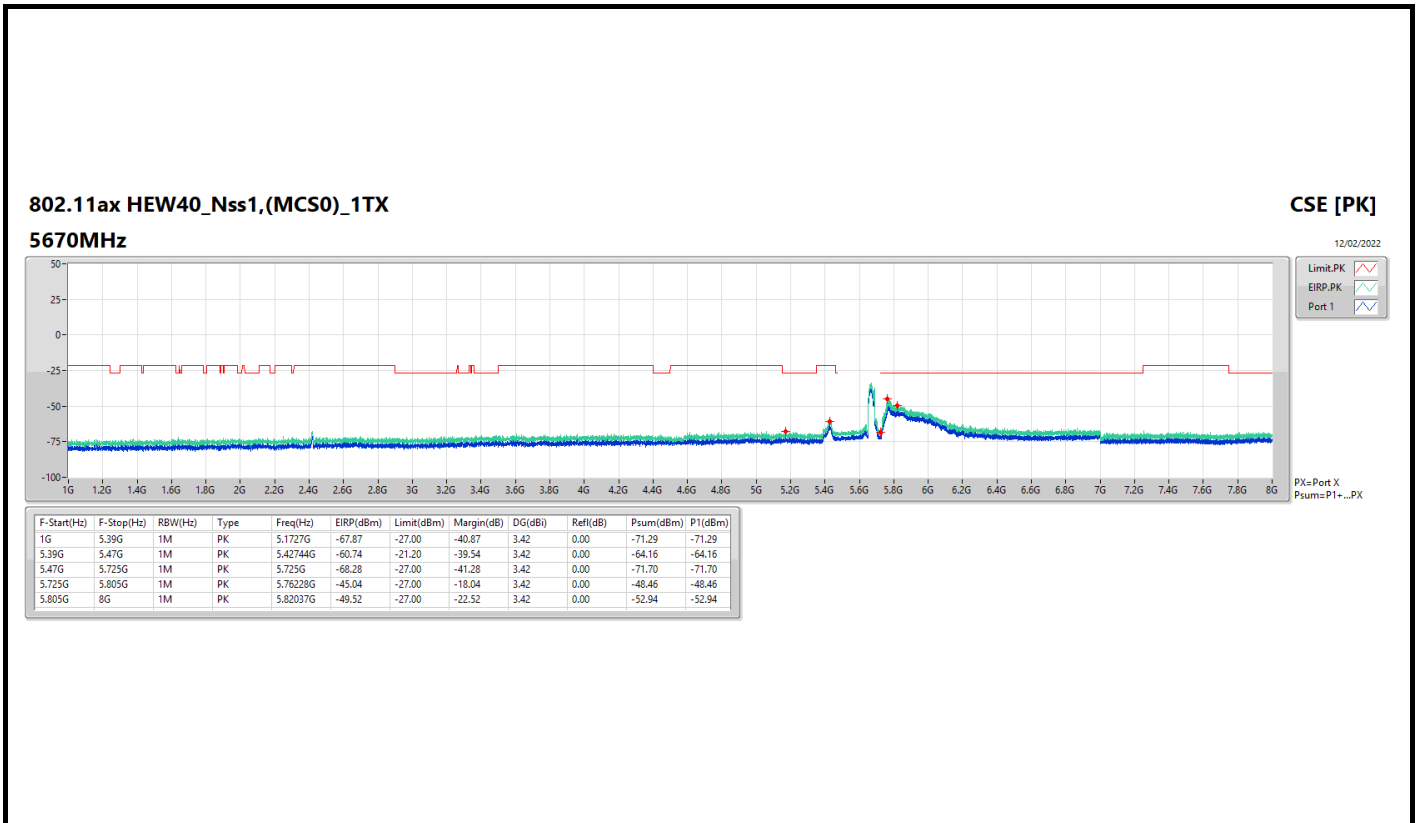

802.11ax HEW20_Nss1,(MCS0)_1TX
5825MHz

CSE [AV]

12/02/2022

F-Start(Hz)	F-Stop(Hz)	RBW(Hz)	Type	Freq(Hz)	EIRP(dBm)	Limit(dBm)	Margin(dB)	DG(dB)	Ref(dB)	Psum(dBm)	P1(dBm)
1G	5.685G	1M	AV	5.44958G	-62.43	-41.20	-21.23	4.36	0.00	-66.79	-66.79
5.89G	8G	1M	AV	7.5205G	-77.95	-41.20	-36.75	4.36	0.00	-82.31	-82.31