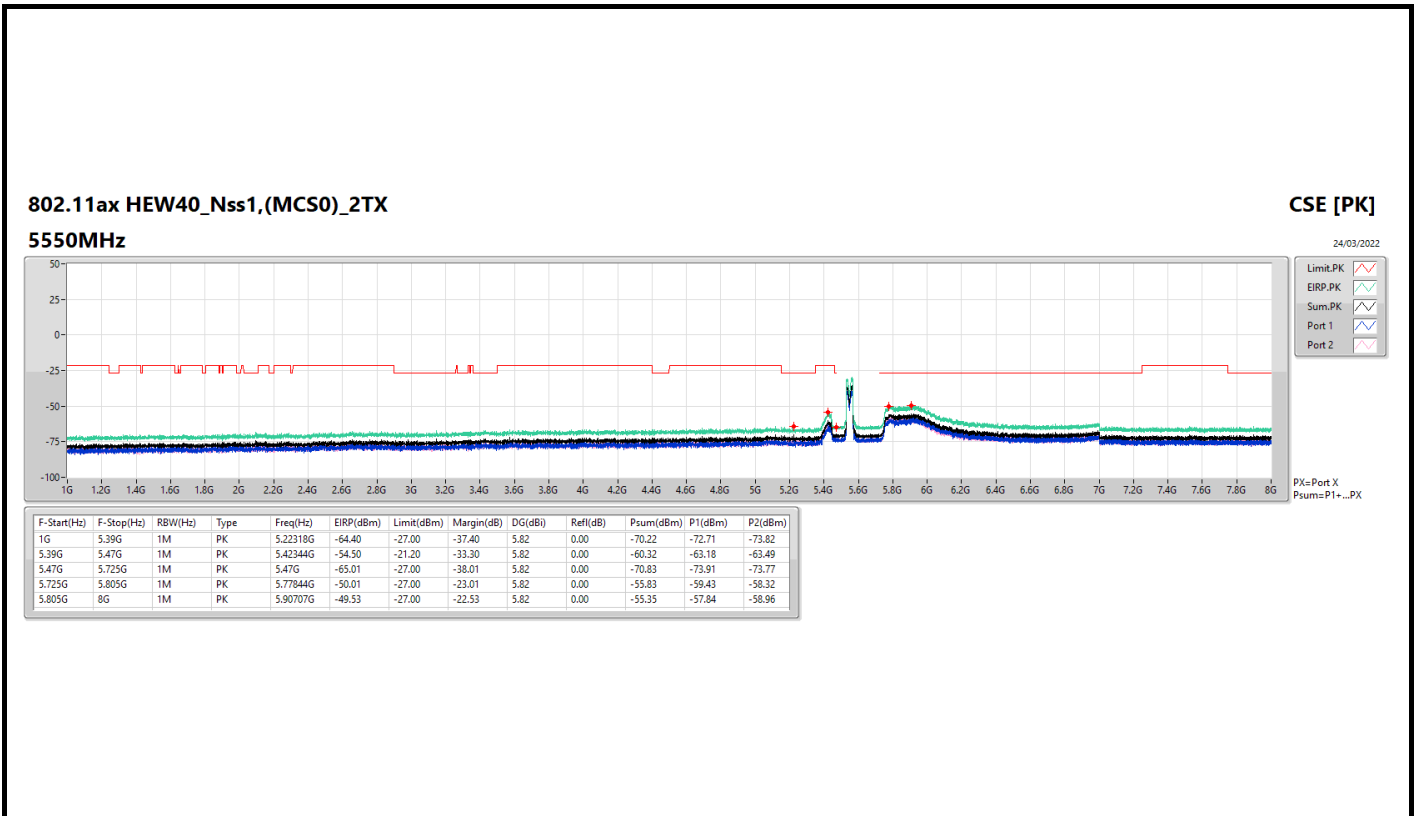

802.11ax HEW20_Nss1,(MCS0)_2TX
5785MHz

CSE [AV]

24/03/2022

F-Start(Hz)	F-Stop(Hz)	RBW(Hz)	Type	Freq(Hz)	EIRP(dBm)	Limit(dBm)	Margin(dB)	DG(dB)	Ref(dB)	Psum(dBm)	P1(dBm)	P2(dBm)
1G	5.685G	1M	AV	5.45544G	-62.13	-41.20	-20.93	5.21	0.00	-67.34	-70.68	-70.05
5.89G	8G	1M	AV	7.5031G	-75.19	-41.20	-33.99	5.21	0.00	-80.40	-83.35	-83.47