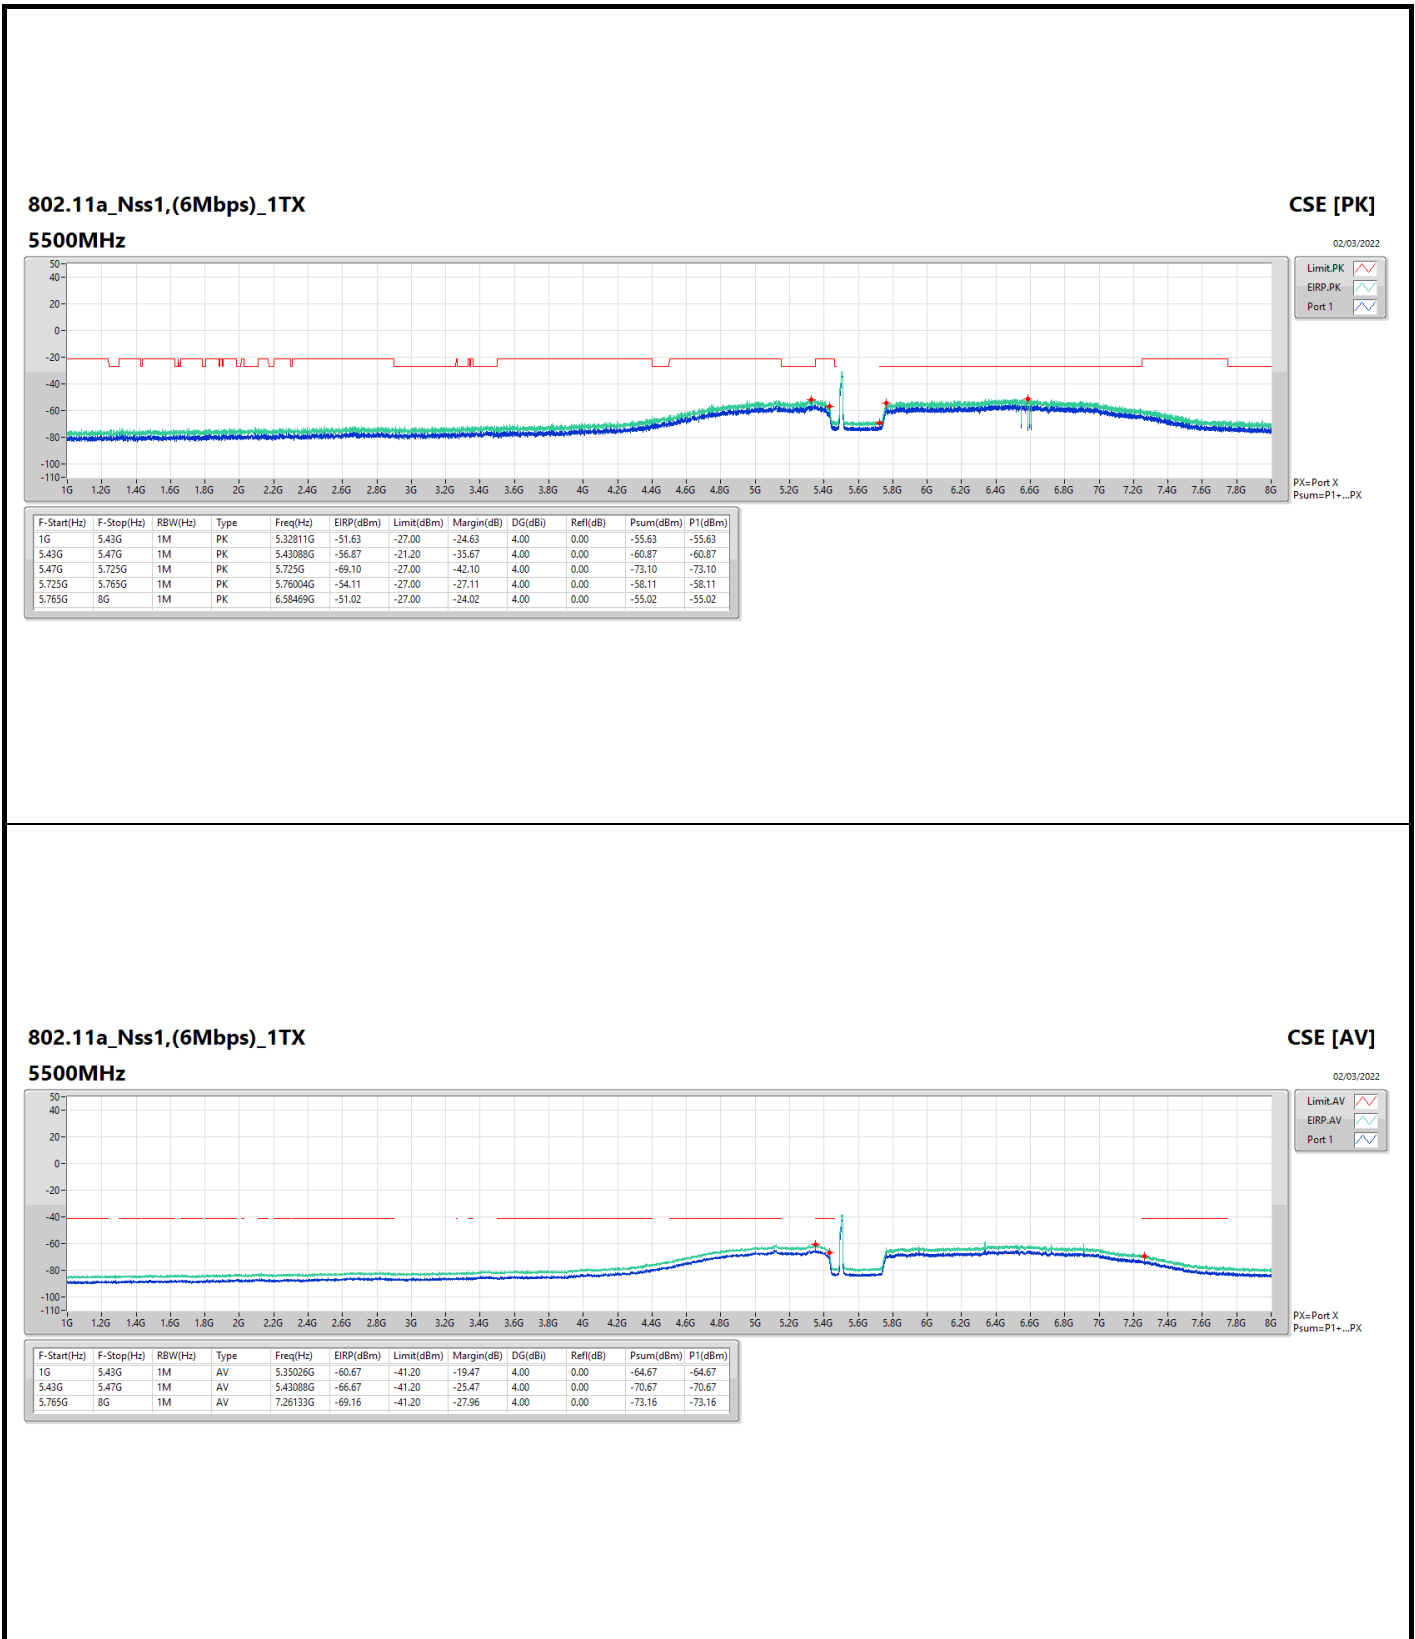

802.11a_Nss1,(6Mbps)_1TX
5180MHz

CSE [AV]

02/03/2022

F-Start(Hz)	F-Stop(Hz)	RBW(Hz)	Type	Freq(Hz)	EIRP(dBm)	Limit(dBm)	Margin(dB)	DG(dB)	Ref(dB)	Psum(dBm)	P1(dBm)
1G	5.11G	1M	AV	4.80021G	-61.02	-41.20	-19.82	4.00	0.00	-65.02	-65.02
5.11G	5.15G	1M	AV	5.1172G	-60.77	-41.20	-19.57	4.00	0.00	-64.77	-64.77
5.15G	5.35G	1M	AV	5.35G	-63.06	-41.20	-21.86	4.00	0.00	-67.06	-67.06
5.35G	5.39G	1M	AV	5.36128G	-61.93	-41.20	-20.73	4.00	0.00	-65.93	-65.93
5.39G	8G	1M	AV	5.39065G	-63.26	-41.20	-22.06	4.00	0.00	-67.26	-67.26