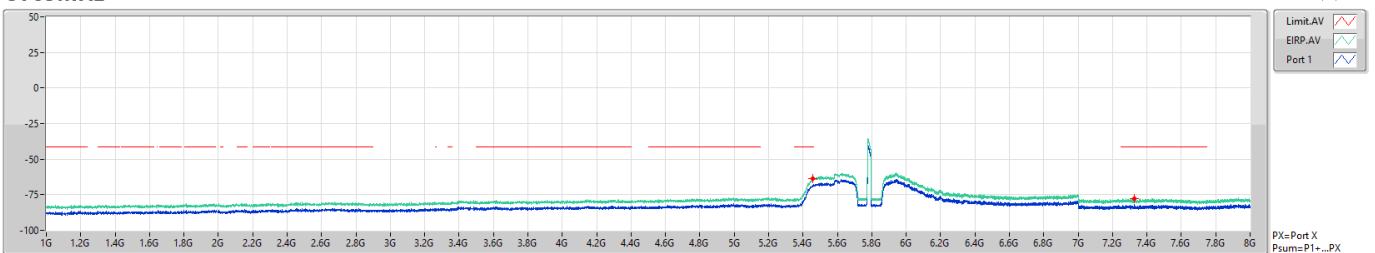

802.11ax HEW20_Nss1,(MCS0)_1TX
5785MHz

CSE [AV]

12/02/2022

F-Start(Hz)	F-Stop(Hz)	RBW(Hz)	Type	Freq(Hz)	EIRP(dBm)	Limit(dBm)	Margin(dB)	DG(dB)	Ref(dB)	Psum(dBm)	P1(dBm)
1G	5.685G	1M	AV	5.45719G	-63.85	-41.20	-22.65	4.36	0.00	-68.21	-68.21
5.89G	8G	1M	AV	7.32454G	-77.56	-41.20	-36.36	4.36	0.00	-81.92	-81.92