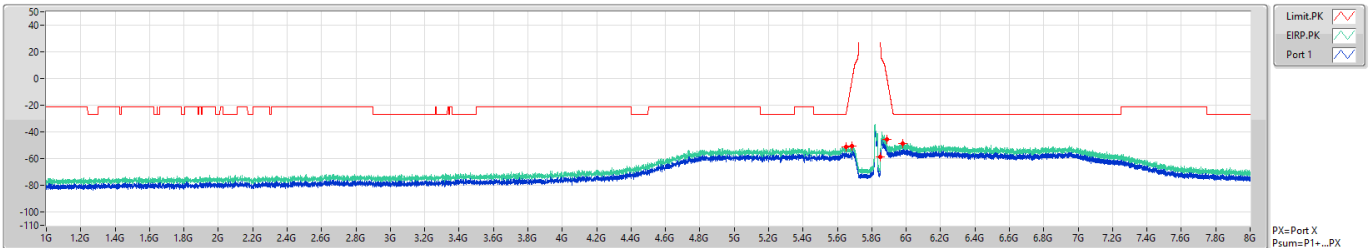

802.11a_Nss1,(6Mbps)_1TX
5825MHz

CSE [PK]

02/03/2022

F-Start(Hz)	F-Stop(Hz)	RBW(Hz)	Type	Freq(Hz)	EIRP(dBm)	Limit(dBm)	Margin(dB)	DG(dB)	Ref(dB)	Psum(dBm)	P1(dBm)
1G	5.685G	1M	PK	5.64928G	-51.11	-27.00	-24.11	4.00	0.00	-55.11	-55.11
5.685G	5.725G	1M	PK	5.68548G	-50.61	-0.74	-49.87	4.00	0.00	-54.61	-54.61
5.725G	5.85G	1M	PK	5.85G	-58.46	27.00	-85.46	4.00	0.00	-62.46	-62.46
5.85G	5.89G	1M	PK	5.8872G	-45.40	0.97	-46.37	4.00	0.00	-49.40	-49.40
5.89G	8G	1M	PK	5.98205G	-48.50	-27.00	-21.50	4.00	0.00	-52.50	-52.50