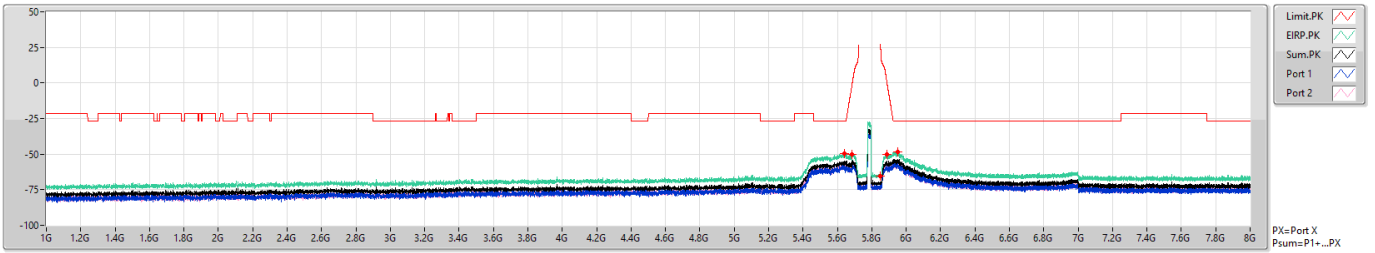

802.11ax HEW20_Nss1,(MCS0)_2TX
5785MHz

CSE [PK]

24/03/2022

F-Start(Hz)	F-Stop(Hz)	RBW(Hz)	Type	Freq(Hz)	EIRP(dBm)	Limit(dBm)	Margin(dB)	DG(dB)	Ref(dB)	Psum(dBm)	P1(dBm)	P2(dBm)
1G	5.685G	1M	PK	5.63874G	-49.83	-27.00	-22.83	5.21	0.00	-55.04	-57.44	-58.75
5.685G	5.725G	1M	PK	5.685G	-50.06	-1.10	-48.96	5.21	0.00	-55.27	-58.55	-58.02
5.725G	5.85G	1M	PK	5.85G	-65.57	27.00	-92.57	5.21	0.00	-70.78	-74.01	-73.58
5.85G	5.89G	1M	PK	5.88994G	-50.46	-0.98	-49.48	5.21	0.00	-55.67	-60.26	-57.52
5.89G	8G	1M	PK	5.94961G	-48.47	-27.00	-21.47	5.21	0.00	-53.68	-55.54	-58.25