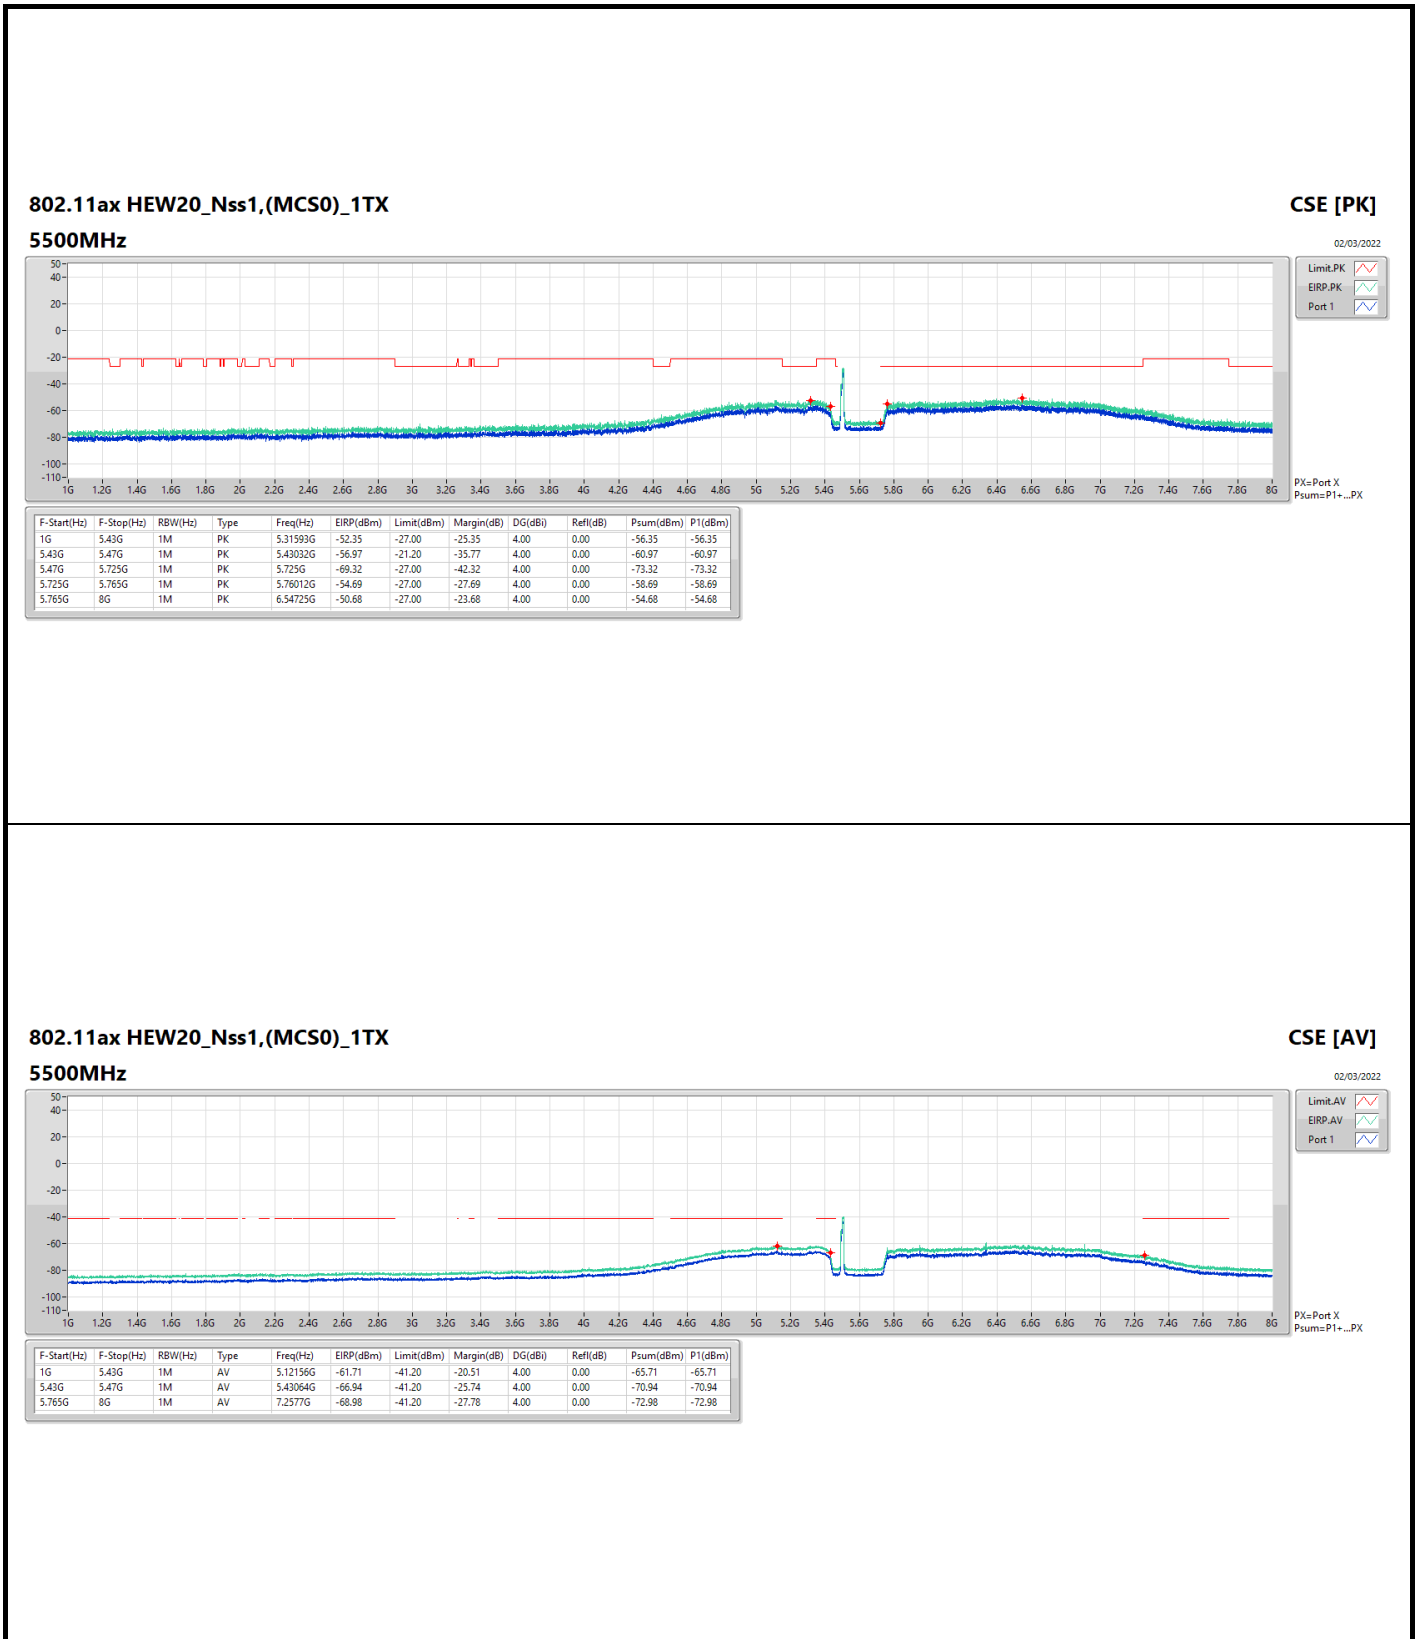

802.11ax HEW20_Nss1,(MCS0)_1TX
5240MHz

CSE [AV]

02/03/2022

F-Start(Hz)	F-Stop(Hz)	RBW(Hz)	Type	Freq(Hz)	EIRP(dBm)	Limit(dBm)	Margin(dB)	DG(dB)	Ref(dB)	Psum(dBm)	P1(dBm)
1G	5.11G	1M	AV	5.08842G	-60.55	-41.20	-19.35	4.00	0.00	-64.55	-64.55
5.11G	5.15G	1M	AV	5.11216G	-62.29	-41.20	-21.09	4.00	0.00	-66.29	-66.29
5.15G	5.35G	1M	AV	5.35G	-62.51	-41.20	-21.31	4.00	0.00	-66.51	-66.51
5.35G	5.39G	1M	AV	5.3856G	-60.92	-41.20	-19.72	4.00	0.00	-64.92	-64.92
5.39G	8G	1M	AV	5.40109G	-61.46	-41.20	-20.26	4.00	0.00	-65.46	-65.46