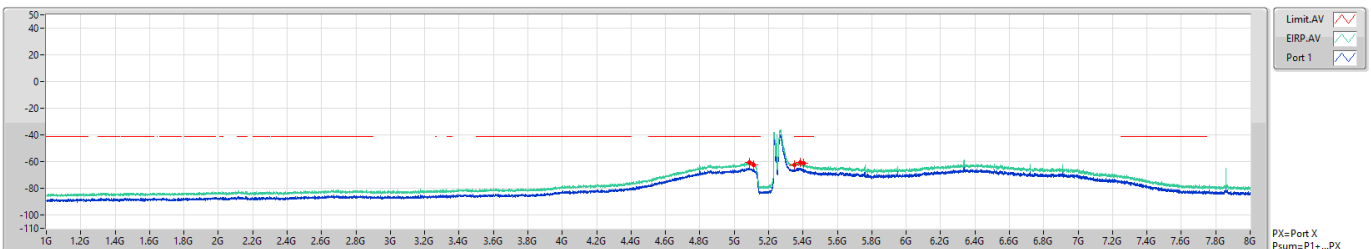

802.11ax HEW20_Nss1,(MCS0)_1TX
5240MHz

CSE [AV]

02/03/2022

F-Start(Hz)	F-Stop(Hz)	RBW(Hz)	Type	Freq(Hz)	EIRP(dBm)	Limit(dBm)	Margin(dB)	DG(dB)	Ref(dB)	Psum(dBm)	P1(dBm)
1G	5.11G	1M	AV	5.08842G	-60.55	-41.20	-19.35	4.00	0.00	-64.55	-64.55
5.11G	5.15G	1M	AV	5.11216G	-62.29	-41.20	-21.09	4.00	0.00	-66.29	-66.29
5.15G	5.35G	1M	AV	5.35G	-62.51	-41.20	-21.31	4.00	0.00	-66.51	-66.51
5.35G	5.39G	1M	AV	5.3856G	-60.92	-41.20	-19.72	4.00	0.00	-64.92	-64.92
5.39G	8G	1M	AV	5.40109G	-61.46	-41.20	-20.26	4.00	0.00	-65.46	-65.46