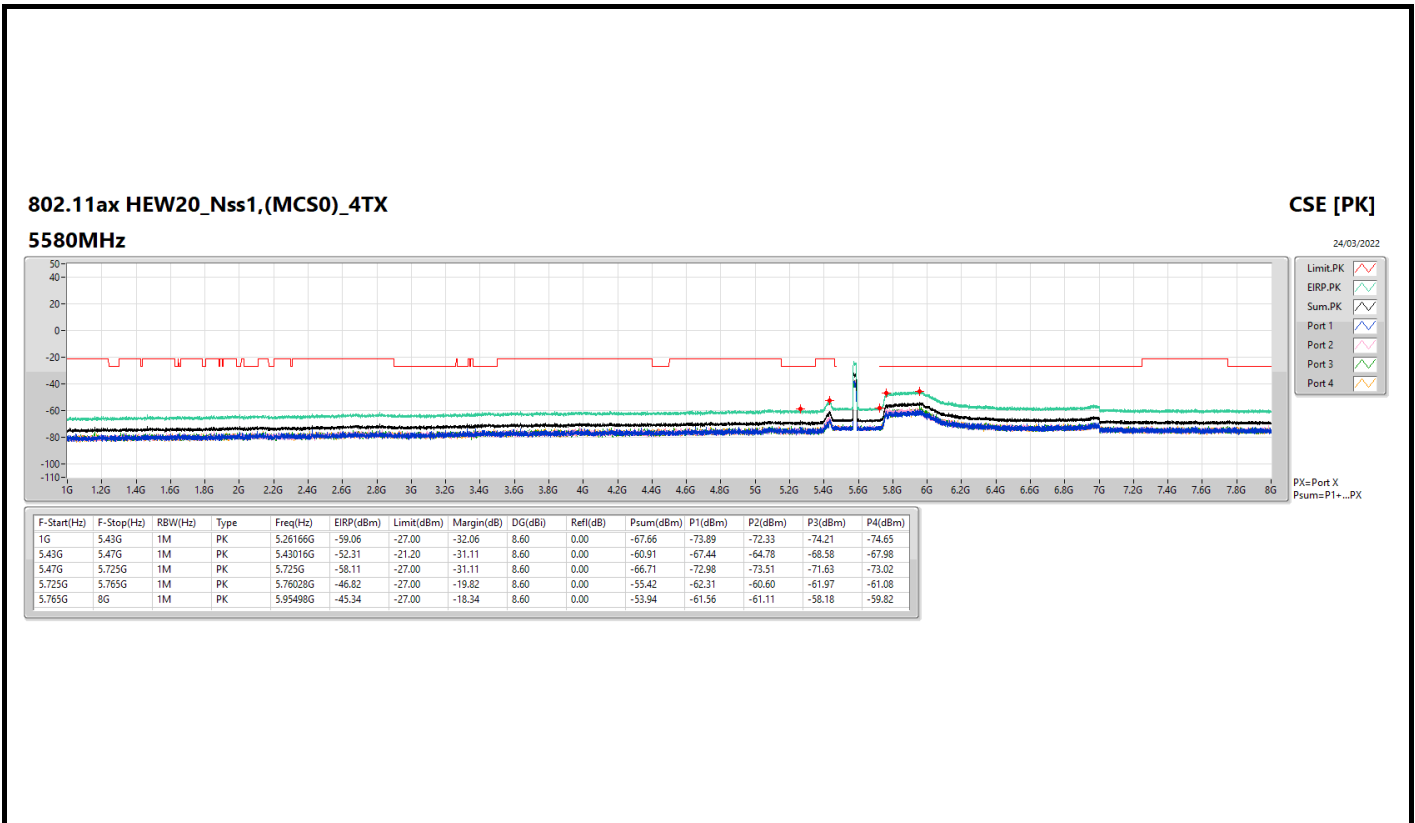

802.11a_Nss1,(6Mbps)_4TX
5825MHz

CSE [AV]

24/03/2022

F-Start(Hz)	F-Stop(Hz)	RBW(Hz)	Type	Freq(Hz)	EIRP(dBm)	Limit(dBm)	Margin(dB)	DG(dB)	Ref(dB)	Psum(dBm)	P1(dBm)	P2(dBm)	P3(dBm)	P4(dBm)
1G	5.685G	1M	AV	5.4593G	-55.89	-41.20	-14.69	7.96	0.00	-63.85	-69.89	-69.29	-70.17	-70.19
5.89G	8G	1M	AV	7.5239G	-69.12	-41.20	-27.92	7.96	0.00	-77.08	-83.27	-82.81	-82.11	-84.59