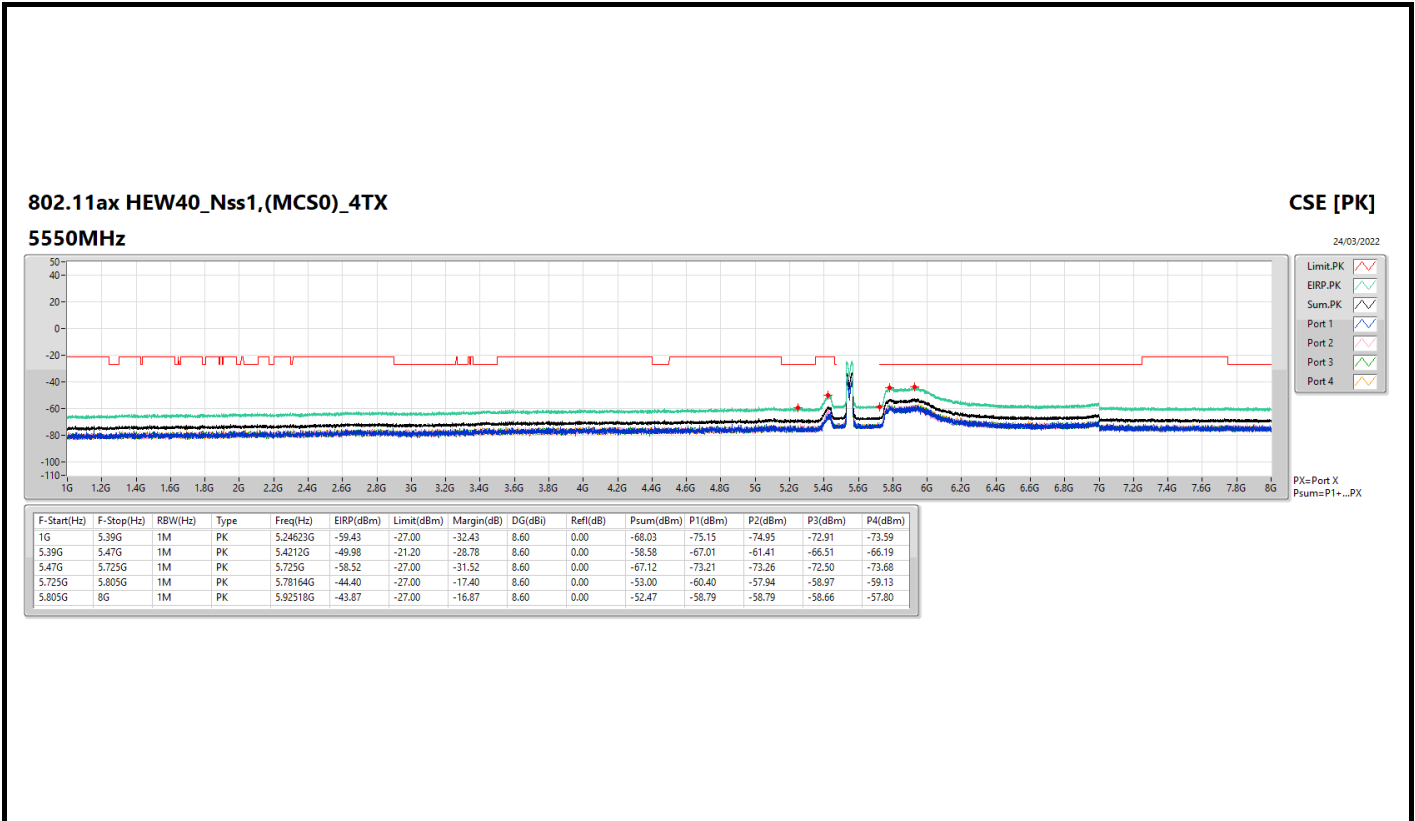

802.11ax HEW20_Nss1,(MCS0)_4TX
5785MHz

CSE [AV]

24/03/2022

F-Start(Hz)	F-Stop(Hz)	RBW(Hz)	Type	Freq(Hz)	EIRP(dBm)	Limit(dBm)	Margin(dB)	DG(dB)	Ref(dB)	Psum(dBm)	P1(dBm)	P2(dBm)	P3(dBm)	P4(dBm)
1G	5.685G	1M	AV	5.4593G	-56.88	-41.20	-15.68	7.96	0.00	-64.84	-71.20	-70.59	-70.74	-70.94
5.89G	8G	1M	AV	7.74416G	-69.25	-41.20	-28.05	7.96	0.00	-77.21	-82.32	-83.31	-83.62	-83.85