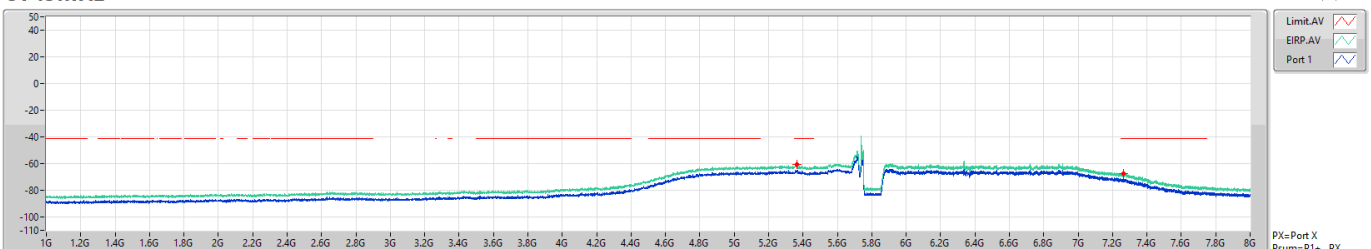

802.11a_Nss1,(6Mbps)_1TX
5745MHz

CSE [AV]

02/03/2022

F-Start(Hz)	F-Stop(Hz)	RBW(Hz)	Type	Freq(Hz)	EIRP(dBm)	Limit(dBm)	Margin(dB)	DG(dB)	Ref(dB)	Psum(dBm)	P1(dBm)
1G	5.685G	1M	AV	5.36466G	-60.79	-41.20	-19.59	4.00	0.00	-64.79	-64.79
5.89G	8G	1M	AV	7.2615G	-67.56	-41.20	-26.36	4.00	0.00	-71.56	-71.56