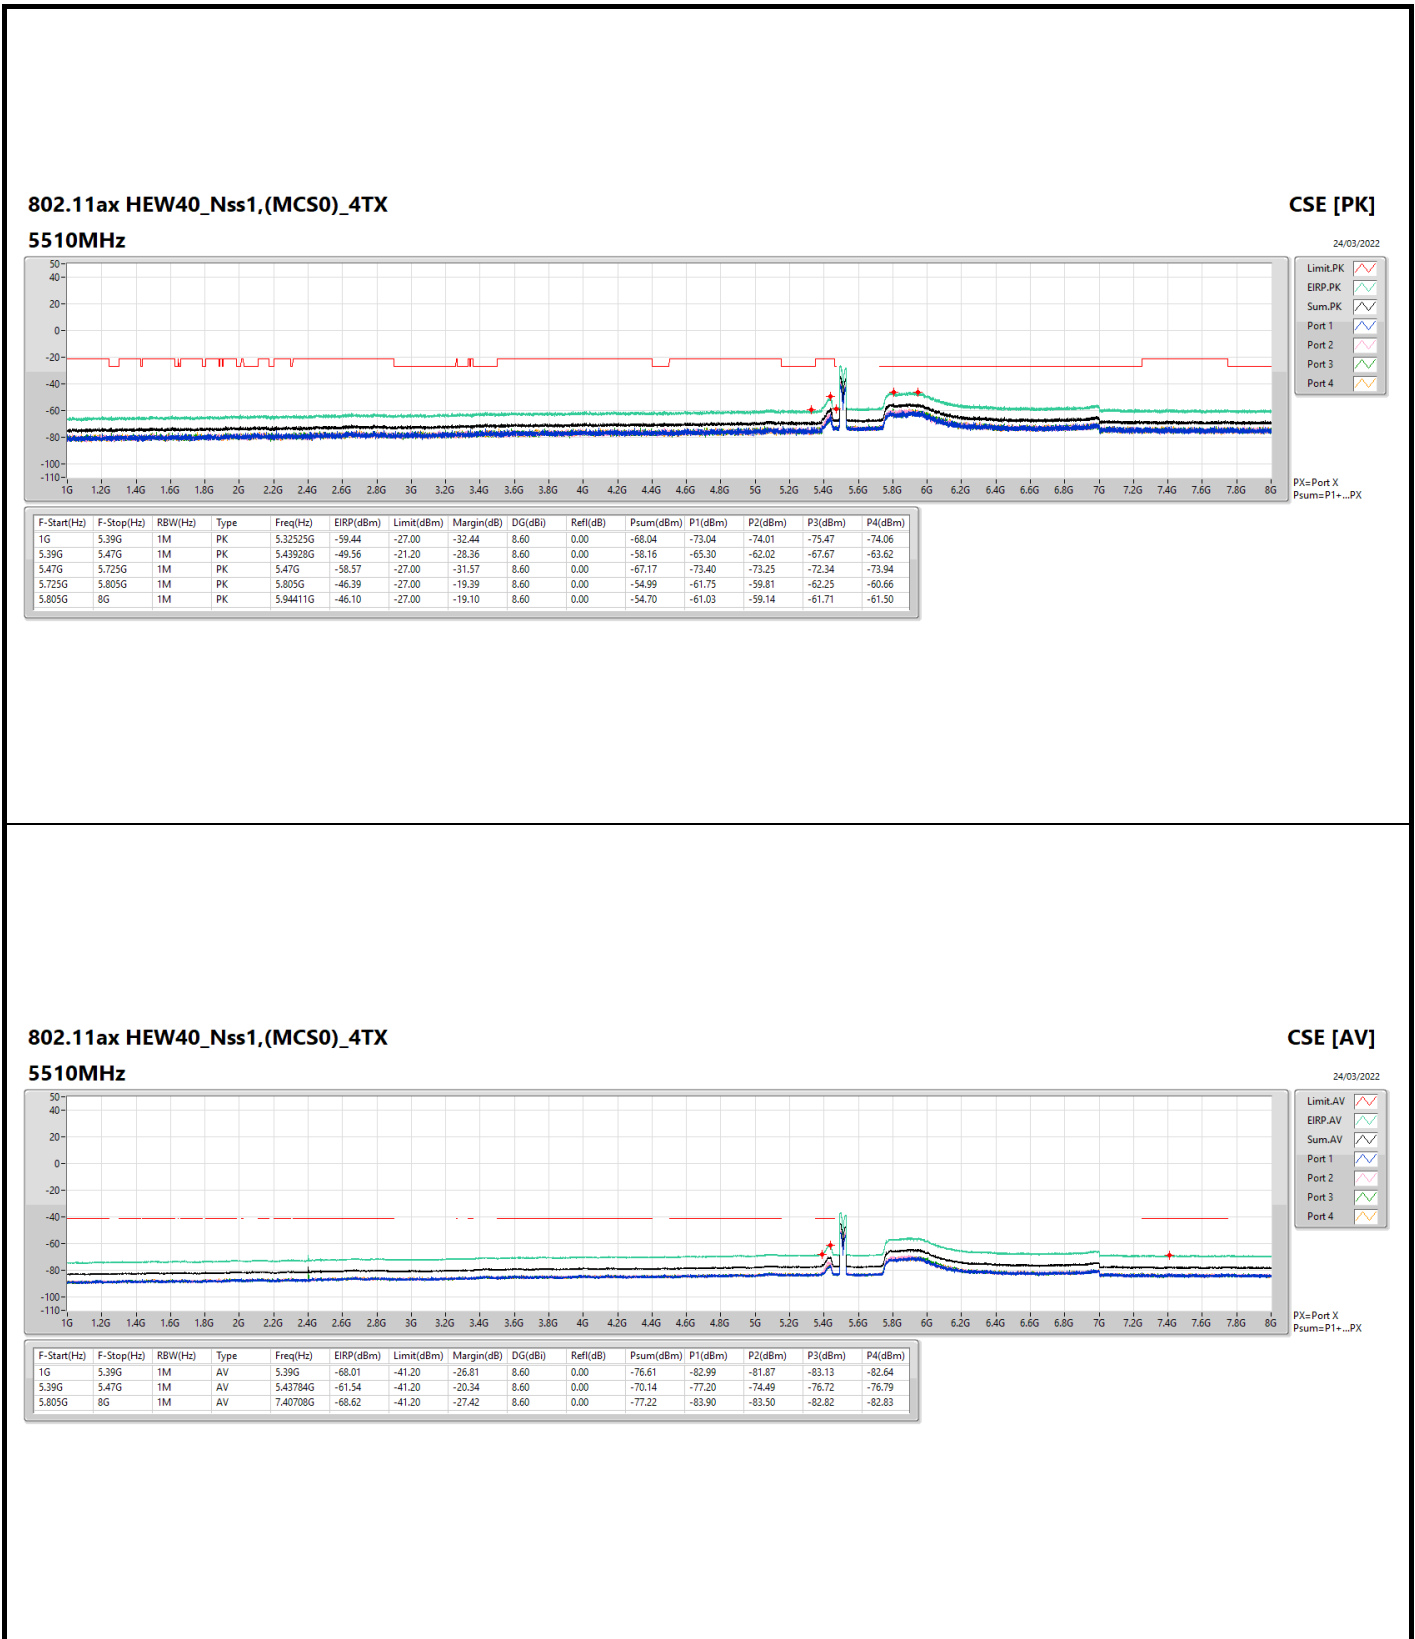

802.11ax HEW20_Nss1,(MCS0)_4TX
5785MHz

CSE [AV]

24/03/2022

F-Start(Hz)	F-Stop(Hz)	RBW(Hz)	Type	Freq(Hz)	EIRP(dBm)	Limit(dBm)	Margin(dB)	DG(dB)	Ref(dB)	Psum(dBm)	P1(dBm)	P2(dBm)	P3(dBm)	P4(dBm)
1G	5.685G	1M	AV	5.4593G	-56.88	-41.20	-15.68	7.96	0.00	-64.84	-71.20	-70.59	-70.74	-70.94
5.89G	8G	1M	AV	7.74416G	-69.25	-41.20	-28.05	7.96	0.00	-77.21	-82.32	-83.31	-83.62	-83.85