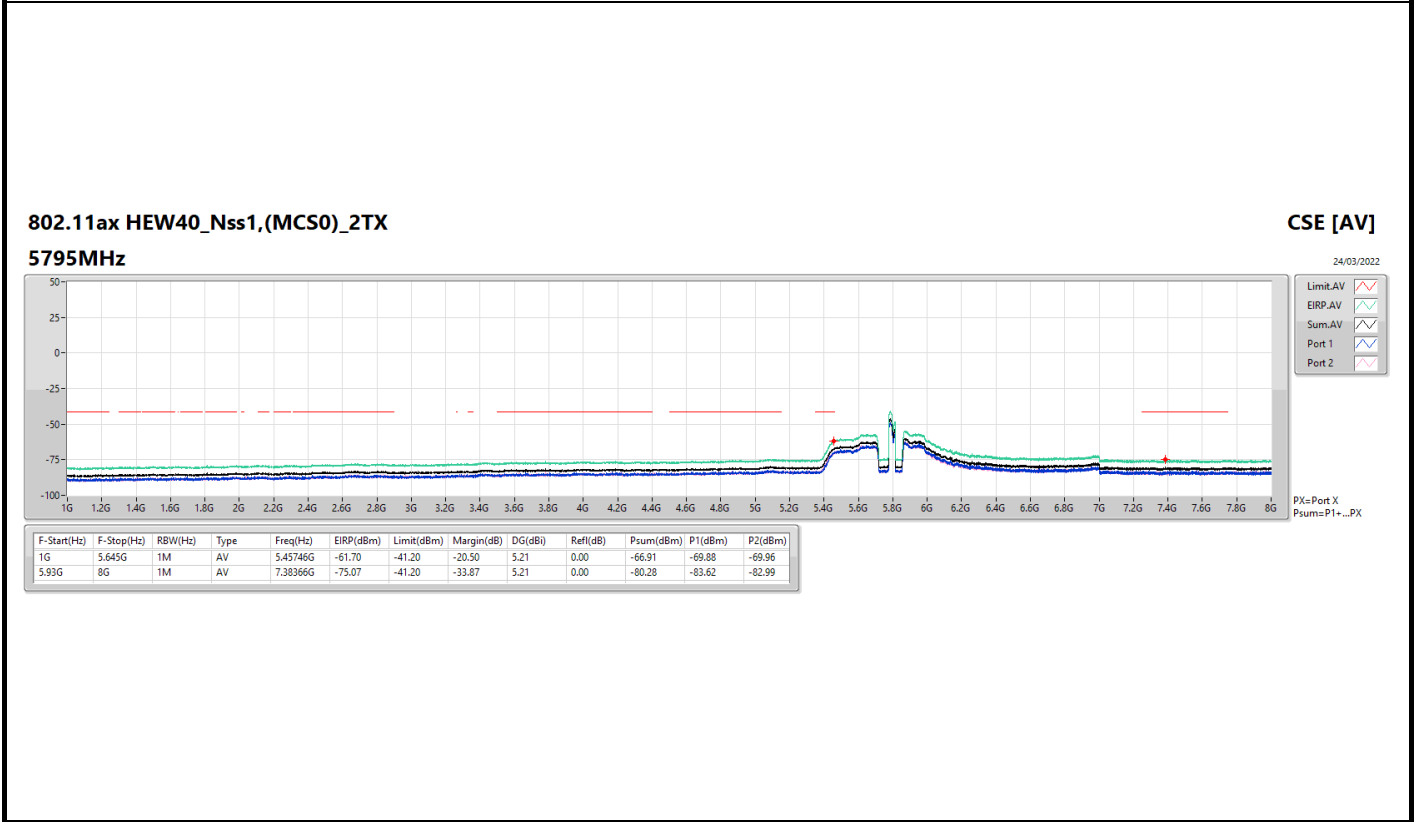

802.11ax HEW40_Nss1,(MCS0)_2TX
5670MHz

CSE [AV]

24/03/2022

F-Start(Hz)	F-Stop(Hz)	RBW(Hz)	Type	Freq(Hz)	EIRP(dBm)	Limit(dBm)	Margin(dB)	DG(dB)	Ref(dB)	Psum(dBm)	P1(dBm)	P2(dBm)
1G	5.39G	1M	AV	5.12166G	-73.92	-41.20	-32.72	5.82	0.00	-79.74	-83.32	-82.25
5.39G	5.47G	1M	AV	5.42136G	-68.81	-41.20	-27.61	5.82	0.00	-74.63	-76.72	-76.78
5.805G	8G	1M	AV	7.38375G	-74.19	-41.20	-32.99	5.82	0.00	-80.01	-83.49	-82.59