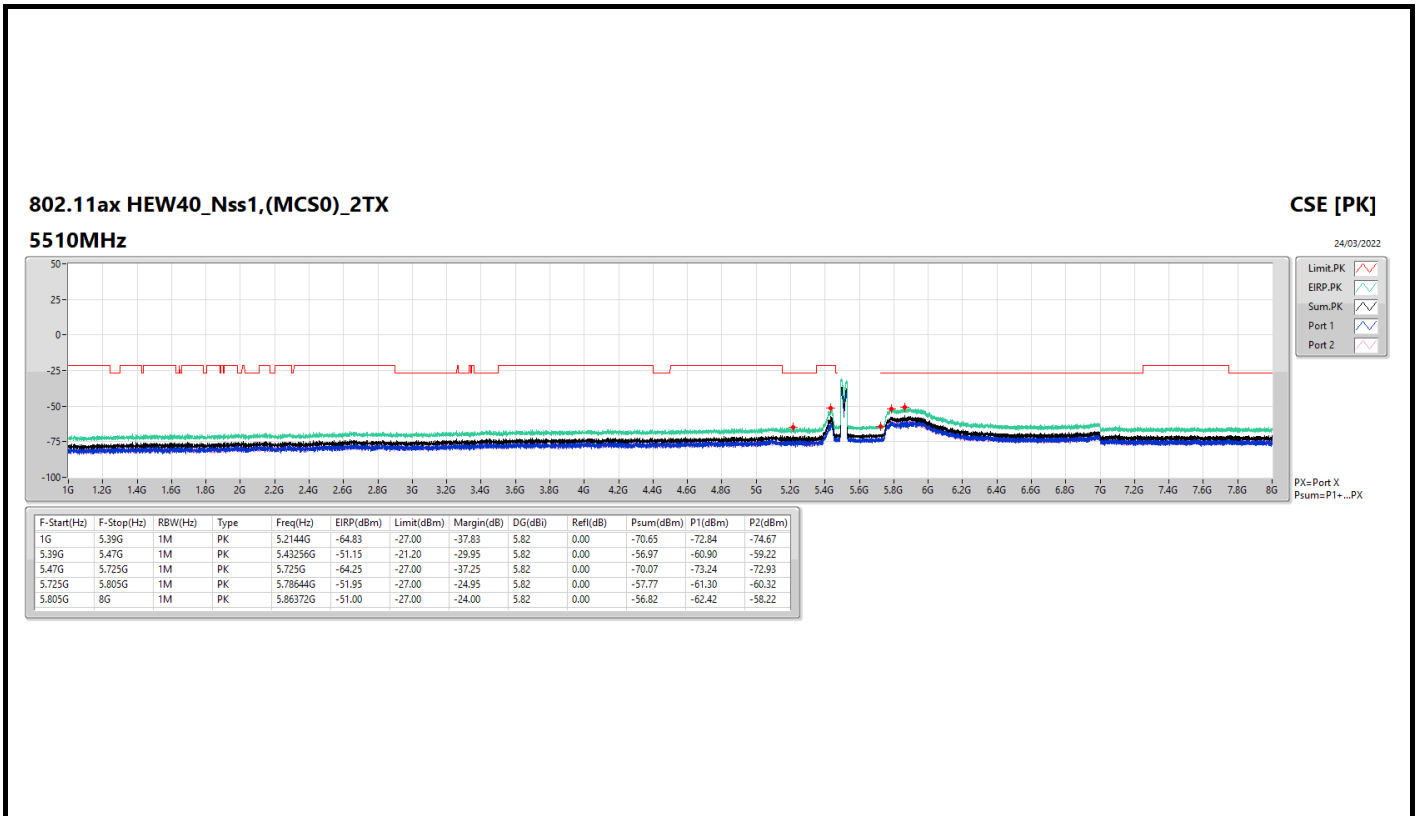

802.11ax HEW20_Nss1,(MCS0)_2TX
5785MHz

CSE [AV]

24/03/2022

F-Start(Hz)	F-Stop(Hz)	RBW(Hz)	Type	Freq(Hz)	EIRP(dBm)	Limit(dBm)	Margin(dB)	DG(dB)	Ref(dB)	Psum(dBm)	P1(dBm)	P2(dBm)
1G	5.685G	1M	AV	5.45544G	-62.13	-41.20	-20.93	5.21	0.00	-67.34	-70.68	-70.05
5.89G	8G	1M	AV	7.5031G	-75.19	-41.20	-33.99	5.21	0.00	-80.40	-83.35	-83.47