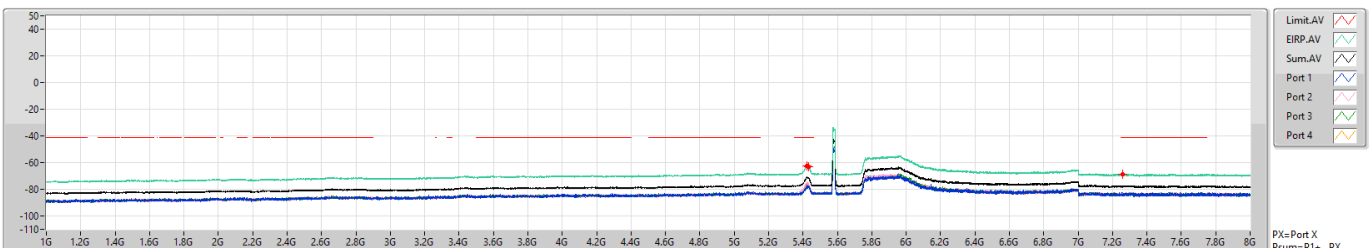

802.11a_Nss1,(6Mbps)_4TX
5580MHz

CSE [AV]

24/03/2022

F-Start(Hz)	F-Stop(Hz)	RBW(Hz)	Type	Freq(Hz)	EIRP(dBm)	Limit(dBm)	Margin(dB)	DG(dB)	Ref(dB)	Psum(dBm)	P1(dBm)	P2(dBm)	P3(dBm)	P4(dBm)
1G	5.43G	1M	AV	5.42169G	-62.32	-41.20	-21.12	8.60	0.00	-70.92	-77.07	-75.55	-78.70	-77.00
5.43G	5.47G	1M	AV	5.43272G	-62.83	-41.20	-21.63	8.60	0.00	-71.43	-77.78	-76.76	-77.52	-77.81
5.765G	8G	1M	AV	7.26077G	-68.63	-41.20	-27.43	8.60	0.00	-77.23	-84.29	-83.40	-82.73	-82.76