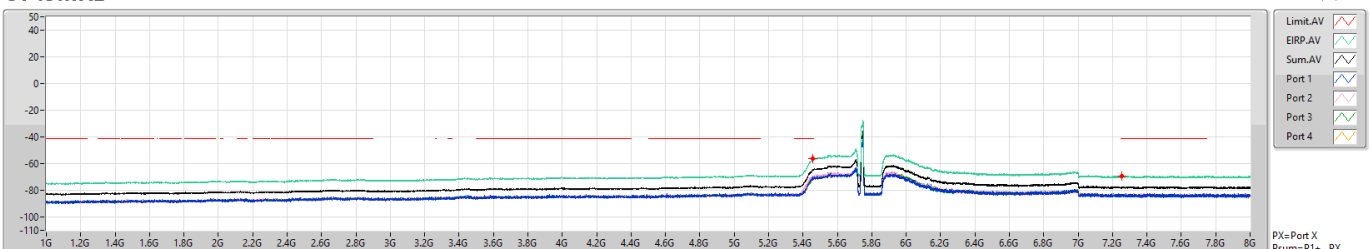

802.11a_Nss1,(6Mbps)_4TX
5745MHz

CSE [AV]

24/03/2022

F-Start(Hz)	F-Stop(Hz)	RBW(Hz)	Type	Freq(Hz)	EIRP(dBm)	Limit(dBm)	Margin(dB)	DG(dB)	Ref(dB)	Psum(dBm)	P1(dBm)	P2(dBm)	P3(dBm)	P4(dBm)
1G	5.685G	1M	AV	5.45895G	-56.51	-41.20	-15.31	7.96	0.00	-64.47	-70.14	-69.85	-70.95	-71.15
5.89G	8G	1M	AV	7.25253G	-69.28	-41.20	-28.08	7.96	0.00	-77.24	-83.08	-82.87	-83.69	-83.43