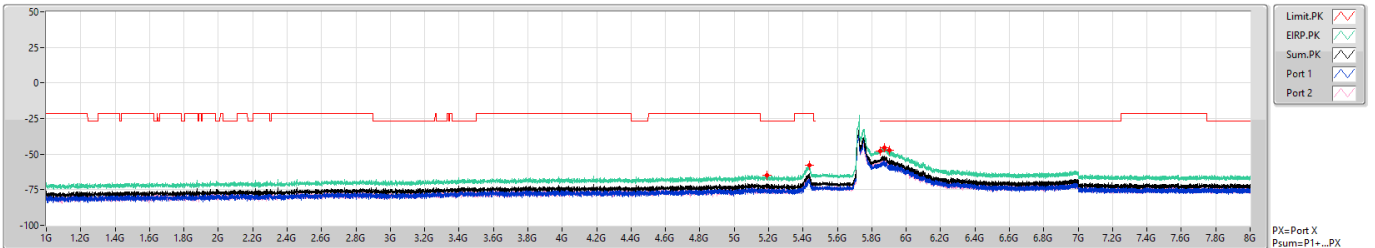

DG = Directional Gain ; PX=Port X; Psum=P1+P2+...PX

802.11a_Nss1,(6Mbps)_2TX
5700MHz

CSE [PK]

24/03/2022

F-Start(Hz)	F-Stop(Hz)	RBW(Hz)	Type	Freq(Hz)	EIRP(dBm)	Limit(dBm)	Margin(dB)	DG(dB)	Ref(dB)	Psum(dBm)	P1(dBm)	P2(dBm)
1G	5.43G	1M	PK	5.19749G	-64.88	-27.00	-37.88	5.82	0.00	-70.70	-73.67	-73.75
5.43G	5.47G	1M	PK	5.46408G	-64.29	-27.00	-37.29	5.82	0.00	-70.11	-74.56	-72.04
5.47G	5.725G	1M	PK	5.47G	-64.80	-27.00	-37.80	5.82	0.00	-70.62	-74.45	-72.94
5.725G	5.765G	1M	PK	5.7598G	-52.15	-27.00	-25.15	5.82	0.00	-57.97	-62.48	-59.86
5.765G	8G	1M	PK	5.86837G	-47.74	-27.00	-20.74	5.82	0.00	-53.56	-57.92	-55.54

802.11a_Nss1,(6Mbps)_2TX
5700MHz

CSE [AV]

24/03/2022

F-Start(Hz)	F-Stop(Hz)	RBW(Hz)	Type	Freq(Hz)	EIRP(dBm)	Limit(dBm)	Margin(dB)	DG(dB)	Ref(dB)	Psum(dBm)	P1(dBm)	P2(dBm)
1G	5.43G	1M	AV	5.4238G	-68.62	-41.20	-27.42	5.82	0.00	-74.44	-79.61	-76.01
5.43G	5.47G	1M	AV	5.43056G	-69.43	-41.20	-28.23	5.82	0.00	-75.25	-78.92	-77.68
5.765G	8G	1M	AV	7.74298G	-74.49	-41.20	-33.29	5.82	0.00	-80.31	-83.91	-82.80

802.11a_Nss1,(6Mbps)_2TX
5720MHz Straddle 5.47-5.725GHz

CSE [PK]

24/03/2022

F-Start(Hz)	F-Stop(Hz)	RBW(Hz)	Type	Freq(Hz)	EIRP(dBm)	Limit(dBm)	Margin(dB)	DG(dB)	Ref(dB)	Psum(dBm)	P1(dBm)	P2(dBm)
1G	5.43G	1M	PK	5.18801G	-65.05	-27.00	-38.05	5.82	0.00	-70.87	-76.43	-72.29
5.43G	5.47G	1M	PK	5.4396G	-57.78	-21.20	-36.58	5.82	0.00	-63.60	-68.85	-65.14
5.47G	5.85G	1M	PK	5.85G	-47.89	-27.00	-20.89	5.82	0.00	-53.71	-57.87	-55.82
5.85G	5.89G	1M	PK	5.8716G	-45.77	-27.00	-18.77	5.82	0.00	-51.59	-55.01	-54.23
5.89G	8G	1M	PK	5.90266G	-47.02	-27.00	-20.02	5.82	0.00	-52.84	-58.75	-54.13