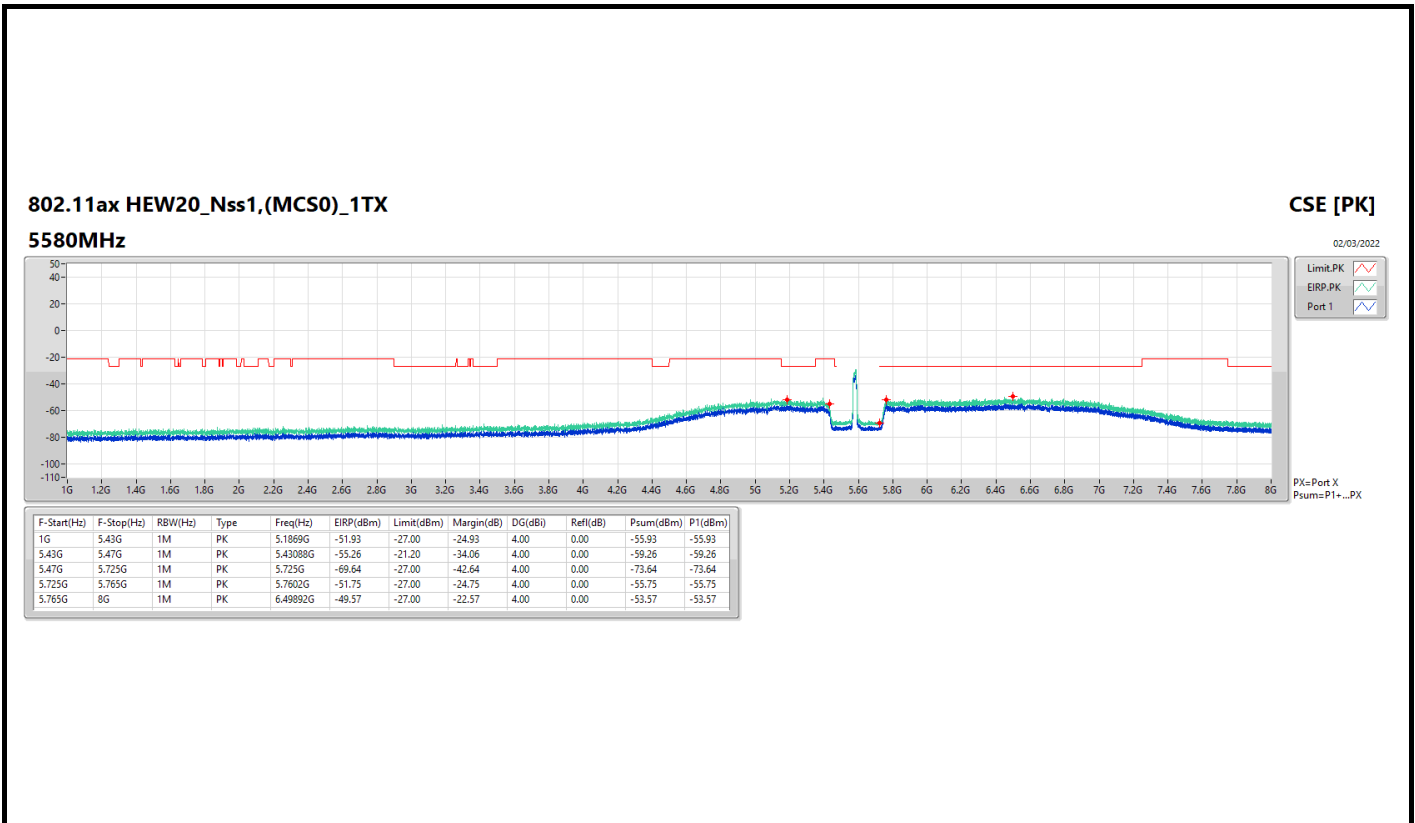

802.11ax HEW20_Nss1,(MCS0)_1TX
5240MHz

CSE [AV]

02/03/2022

F-Start(Hz)	F-Stop(Hz)	RBW(Hz)	Type	Freq(Hz)	EIRP(dBm)	Limit(dBm)	Margin(dB)	DG(dB)	Ref(dB)	Psum(dBm)	P1(dBm)
1G	5.11G	1M	AV	5.08842G	-60.55	-41.20	-19.35	4.00	0.00	-64.55	-64.55
5.11G	5.15G	1M	AV	5.11216G	-62.29	-41.20	-21.09	4.00	0.00	-66.29	-66.29
5.15G	5.35G	1M	AV	5.35G	-62.51	-41.20	-21.31	4.00	0.00	-66.51	-66.51
5.35G	5.39G	1M	AV	5.3856G	-60.92	-41.20	-19.72	4.00	0.00	-64.92	-64.92
5.39G	8G	1M	AV	5.40109G	-61.46	-41.20	-20.26	4.00	0.00	-65.46	-65.46