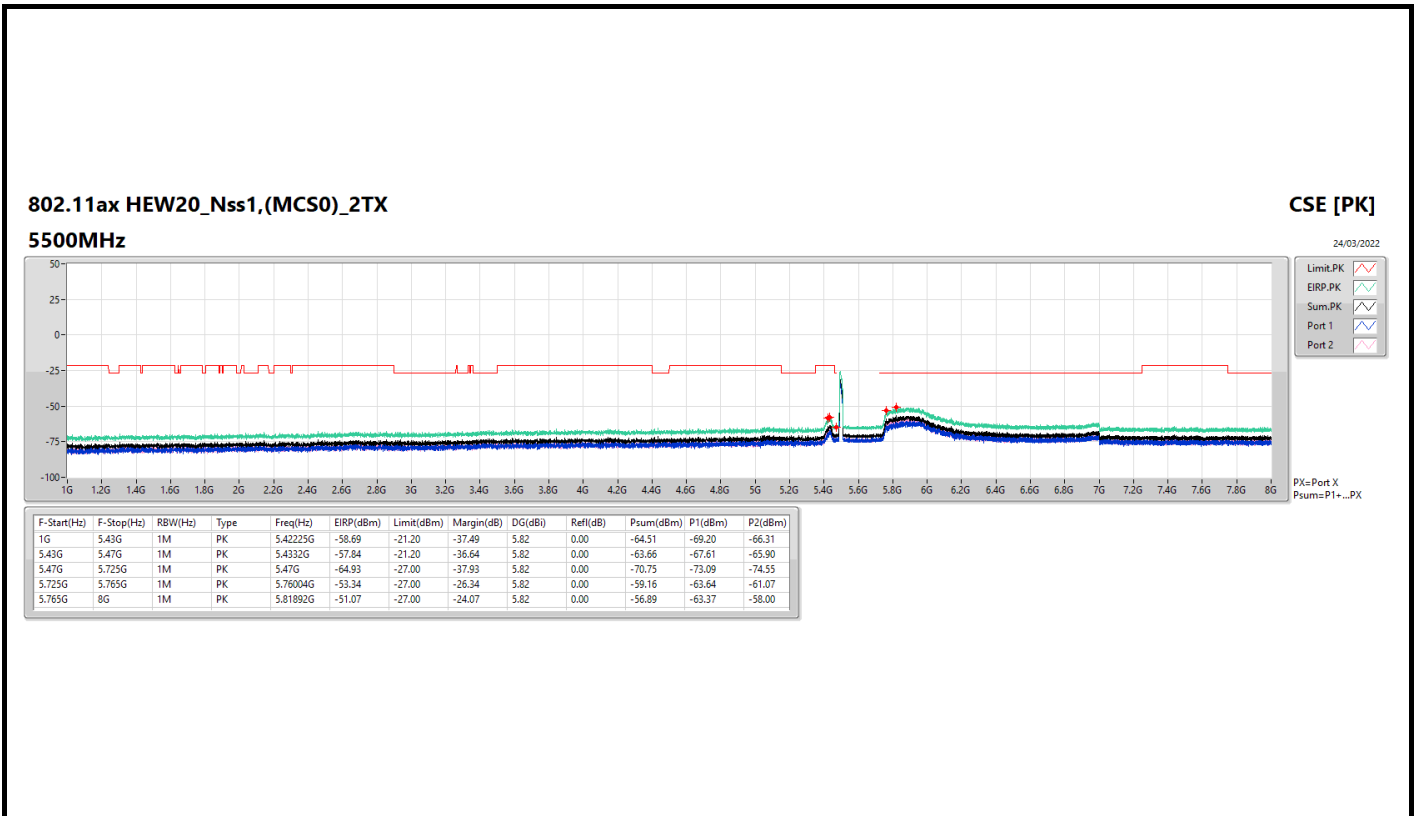

802.11a_Nss1,(6Mbps)_2TX
5785MHz

CSE [AV]

24/03/2022

F-Start(Hz)	F-Stop(Hz)	RBW(Hz)	Type	Freq(Hz)	EIRP(dBm)	Limit(dBm)	Margin(dB)	DG(dB)	Ref(dB)	Psum(dBm)	P1(dBm)	P2(dBm)
1G	5.685G	1M	AV	5.45895G	-62.04	-41.20	-20.84	5.21	0.00	-67.25	-70.52	-70.01
5.89G	8G	1M	AV	7.30212G	-75.14	-41.20	-33.94	5.21	0.00	-80.35	-84.51	-82.46