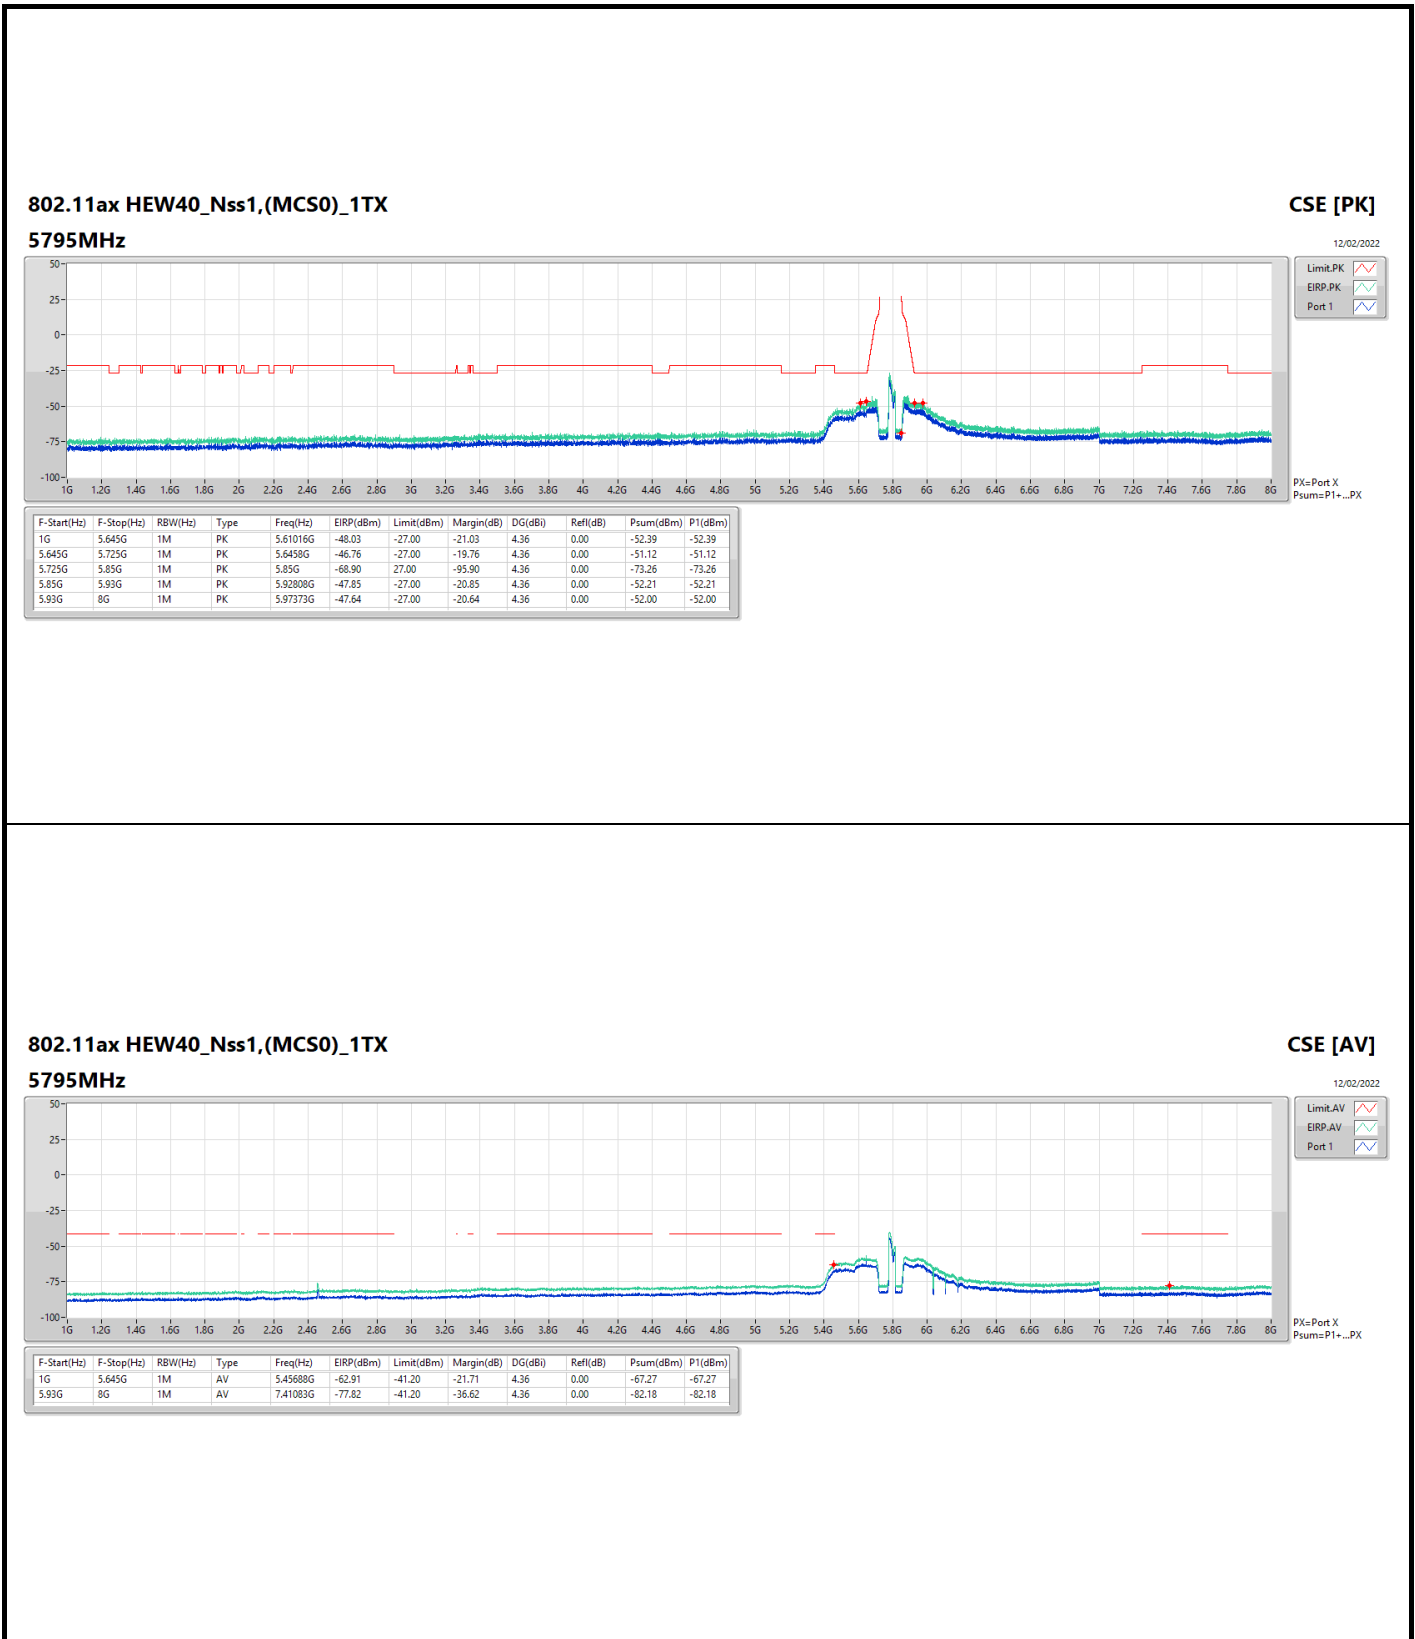

802.11ax HEW20_Nss1,(MCS0)_1TX
5825MHz

CSE [AV]

12/02/2022

F-Start(Hz)	F-Stop(Hz)	RBW(Hz)	Type	Freq(Hz)	EIRP(dBm)	Limit(dBm)	Margin(dB)	DG(dB)	Ref(dB)	Psum(dBm)	P1(dBm)
1G	5.685G	1M	AV	5.44958G	-62.43	-41.20	-21.23	4.36	0.00	-66.79	-66.79
5.89G	8G	1M	AV	7.5205G	-77.95	-41.20	-36.75	4.36	0.00	-82.31	-82.31