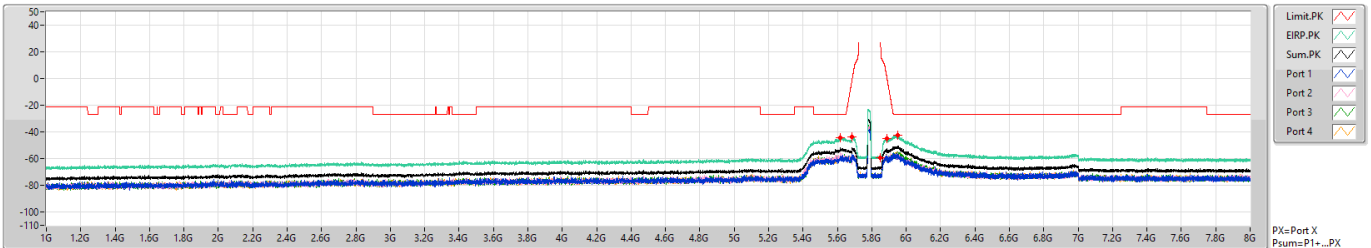

802.11a_Nss1,(6Mbps)_4TX
5785MHz

CSE [PK]

24/03/2022

F-Start(Hz)	F-Stop(Hz)	RBW(Hz)	Type	Freq(Hz)	EIRP(dBm)	Limit(dBm)	Margin(dB)	DG(dB)	Ref(dB)	Psum(dBm)	P1(dBm)	P2(dBm)	P3(dBm)	P4(dBm)
1G	5.685G	1M	PK	5.61707G	-44.19	-27.00	-17.19	7.96	0.00	-52.15	-58.93	-55.80	-60.52	-58.88
5.685G	5.725G	1M	PK	5.68548G	-43.97	-0.74	-43.23	7.96	0.00	-51.93	-59.04	-56.86	-58.82	-57.47
5.725G	5.85G	1M	PK	5.85G	-59.08	27.00	-86.08	7.96	0.00	-67.04	-72.09	-73.67	-73.21	-73.45
5.85G	5.89G	1M	PK	5.89G	-45.13	-1.10	-44.03	7.96	0.00	-53.09	-58.25	-59.54	-58.99	-59.81
5.89G	8G	1M	PK	5.9504G	-42.78	-27.00	-15.78	7.96	0.00	-50.74	-59.73	-57.39	-55.10	-56.11