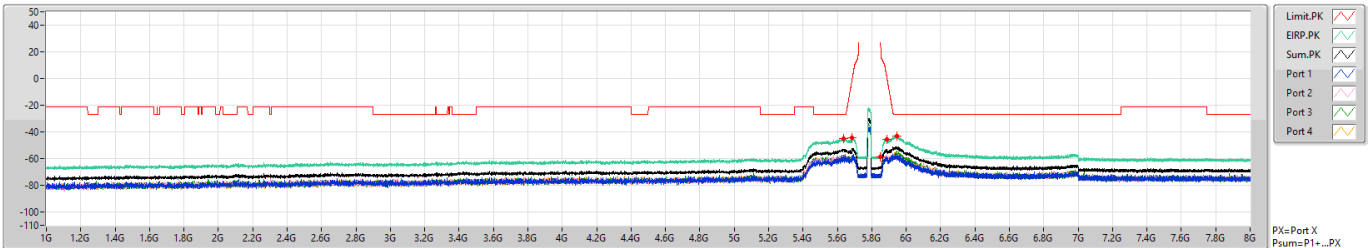

802.11ax HEW20_Nss1,(MCS0)_4TX
5785MHz

CSE [PK]

24/03/2022

F-Start(Hz)	F-Stop(Hz)	RBW(Hz)	Type	Freq(Hz)	EIRP(dBm)	Limit(dBm)	Margin(dB)	DG(dB)	Ref(dB)	Psum(dBm)	P1(dBm)	P2(dBm)	P3(dBm)	P4(dBm)
1G	5.685G	1M	PK	5.6332G	-45.10	-27.00	-18.10	7.96	0.00	-53.06	-60.67	-58.69	-59.27	-58.10
5.685G	5.725G	1M	PK	5.68516G	-44.66	-0.98	-43.68	7.96	0.00	-52.62	-58.44	-57.63	-59.61	-59.14
5.725G	5.85G	1M	PK	5.85G	-58.50	27.00	-85.50	7.96	0.00	-66.46	-73.10	-71.51	-72.98	-72.53
5.85G	5.89G	1M	PK	5.8894G	-45.33	-0.98	-44.35	7.96	0.00	-53.29	-60.94	-58.08	-59.23	-59.45
5.89G	8G	1M	PK	5.94407G	-43.06	-27.00	-16.06	7.96	0.00	-51.02	-58.75	-58.76	-54.17	-58.50