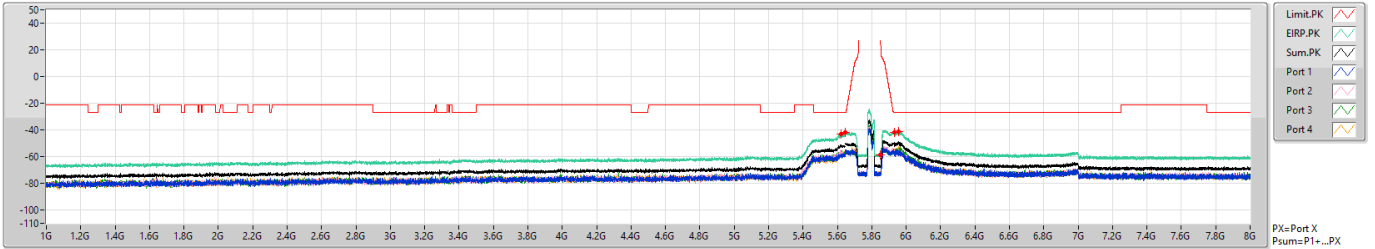

802.11ax HEW40_Nss1,(MCS0)_4TX
5795MHz

CSE [PK]

24/03/2022

F-Start(Hz)	F-Stop(Hz)	RBW(Hz)	Type	Freq(Hz)	EIRP(dBm)	Limit(dBm)	Margin(dB)	DG(dB)	Ref(dB)	Psum(dBm)	P1(dBm)	P2(dBm)	P3(dBm)	P4(dBm)
1G	5.645G	1M	PK	5.62336G	-43.26	-27.00	-16.26	7.96	0.00	-51.22	-59.42	-54.91	-57.92	-58.06
5.645G	5.725G	1M	PK	5.64612G	-41.84	-27.00	-14.84	7.96	0.00	-49.80	-56.96	-56.61	-54.78	-55.32
5.725G	5.85G	1M	PK	5.85G	-58.96	27.00	-85.96	7.96	0.00	-66.92	-72.82	-73.61	-72.36	-73.08
5.85G	5.93G	1M	PK	5.9292G	-41.59	-27.00	-14.59	7.96	0.00	-49.55	-57.38	-55.09	-56.36	-54.13
5.93G	8G	1M	PK	5.95691G	-41.03	-27.00	-14.03	7.96	0.00	-48.99	-58.03	-55.13	-56.64	-52.36