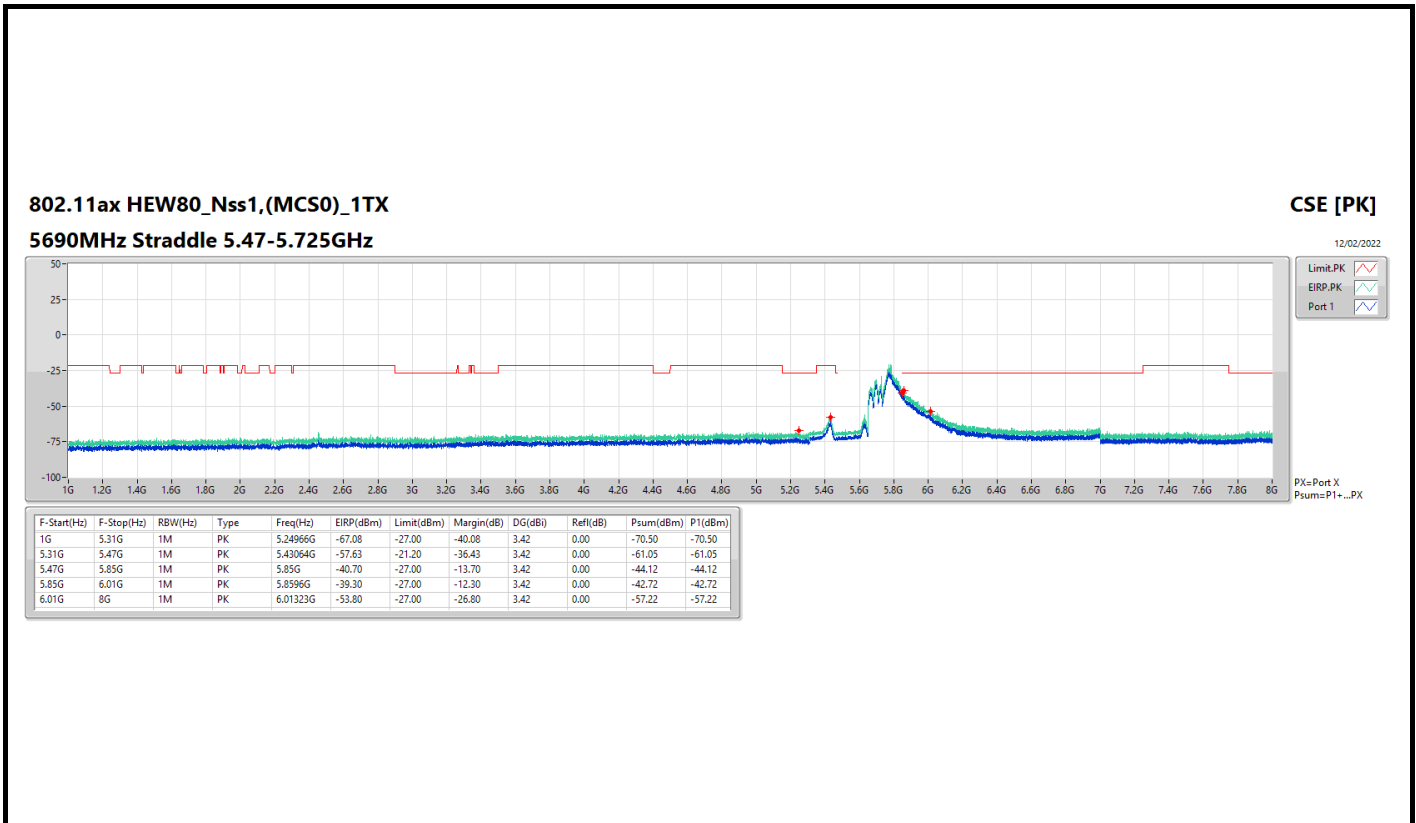

802.11ax HEW20_Nss1,(MCS0)_1TX
5825MHz

CSE [AV]

12/02/2022

F-Start(Hz)	F-Stop(Hz)	RBW(Hz)	Type	Freq(Hz)	EIRP(dBm)	Limit(dBm)	Margin(dB)	DG(dB)	Ref(dB)	Psum(dBm)	P1(dBm)
1G	5.685G	1M	AV	5.44958G	-62.43	-41.20	-21.23	4.36	0.00	-66.79	-66.79
5.89G	8G	1M	AV	7.5205G	-77.95	-41.20	-36.75	4.36	0.00	-82.31	-82.31