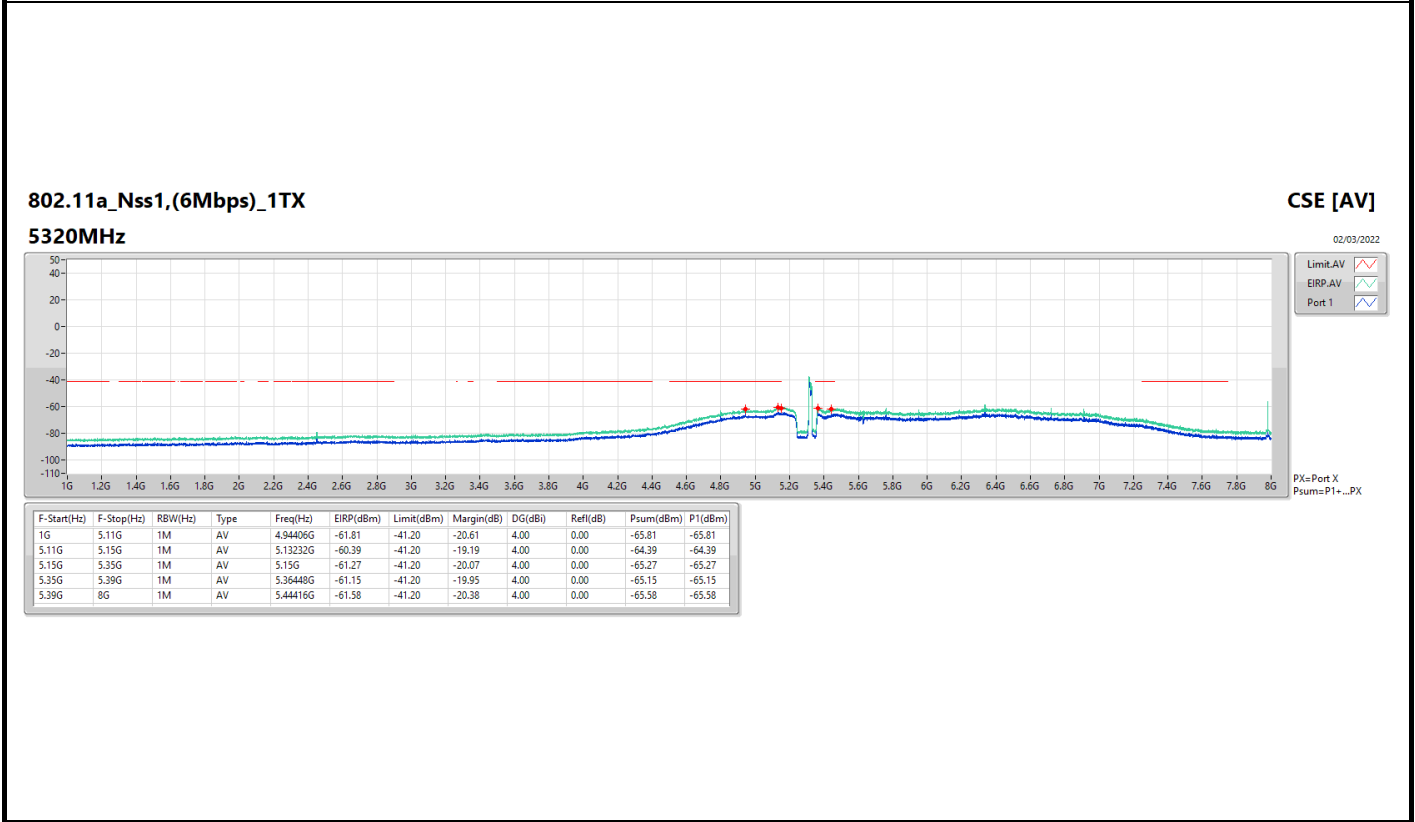

802.11a_Nss1,(6Mbps)_1TX
5180MHz

CSE [AV]

02/03/2022

F-Start(Hz)	F-Stop(Hz)	RBW(Hz)	Type	Freq(Hz)	EIRP(dBm)	Limit(dBm)	Margin(dB)	DG(dB)	Ref(dB)	Psum(dBm)	P1(dBm)
1G	5.11G	1M	AV	4.80021G	-61.02	-41.20	-19.82	4.00	0.00	-65.02	-65.02
5.11G	5.15G	1M	AV	5.1172G	-60.77	-41.20	-19.57	4.00	0.00	-64.77	-64.77
5.15G	5.35G	1M	AV	5.35G	-63.06	-41.20	-21.86	4.00	0.00	-67.06	-67.06
5.35G	5.39G	1M	AV	5.36128G	-61.93	-41.20	-20.73	4.00	0.00	-65.93	-65.93
5.39G	8G	1M	AV	5.39065G	-63.26	-41.20	-22.06	4.00	0.00	-67.26	-67.26