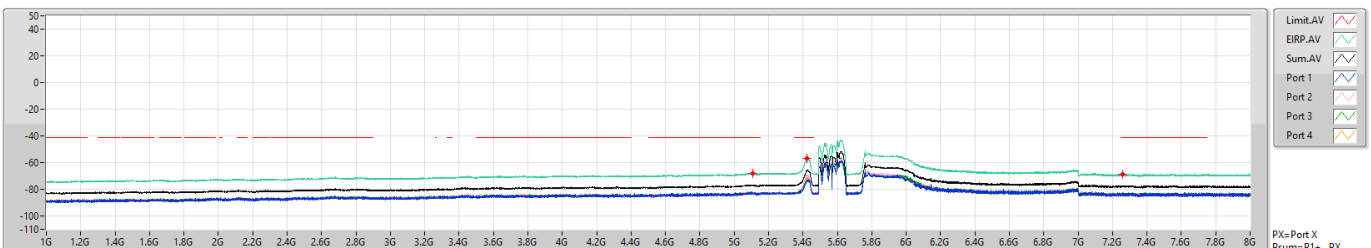

802.11ax HEW160_Nss1,(MCS0)_4TX
5570MHz

CSE [AV]

24/03/2022

F-Start(Hz)	F-Stop(Hz)	RBW(Hz)	Type	Freq(Hz)	EIRP(dBm)	Limit(dBm)	Margin(dB)	DG(dB)	Ref(dB)	Psum(dBm)	P1(dBm)	P2(dBm)	P3(dBm)	P4(dBm)
1G	5.15G	1M	AV	5.10746G	-68.04	-41.20	-26.84	8.60	0.00	-76.64	-82.46	-82.56	-83.41	-82.28
5.15G	5.47G	1M	AV	5.42328G	-57.08	-41.20	-15.88	8.60	0.00	-65.68	-73.65	-69.36	-73.19	-71.97
5.47G	6.045G	1M	AV	7.26101G	-68.70	-41.20	-27.50	8.60	0.00	-77.30	-83.62	-83.17	-83.99	-82.64