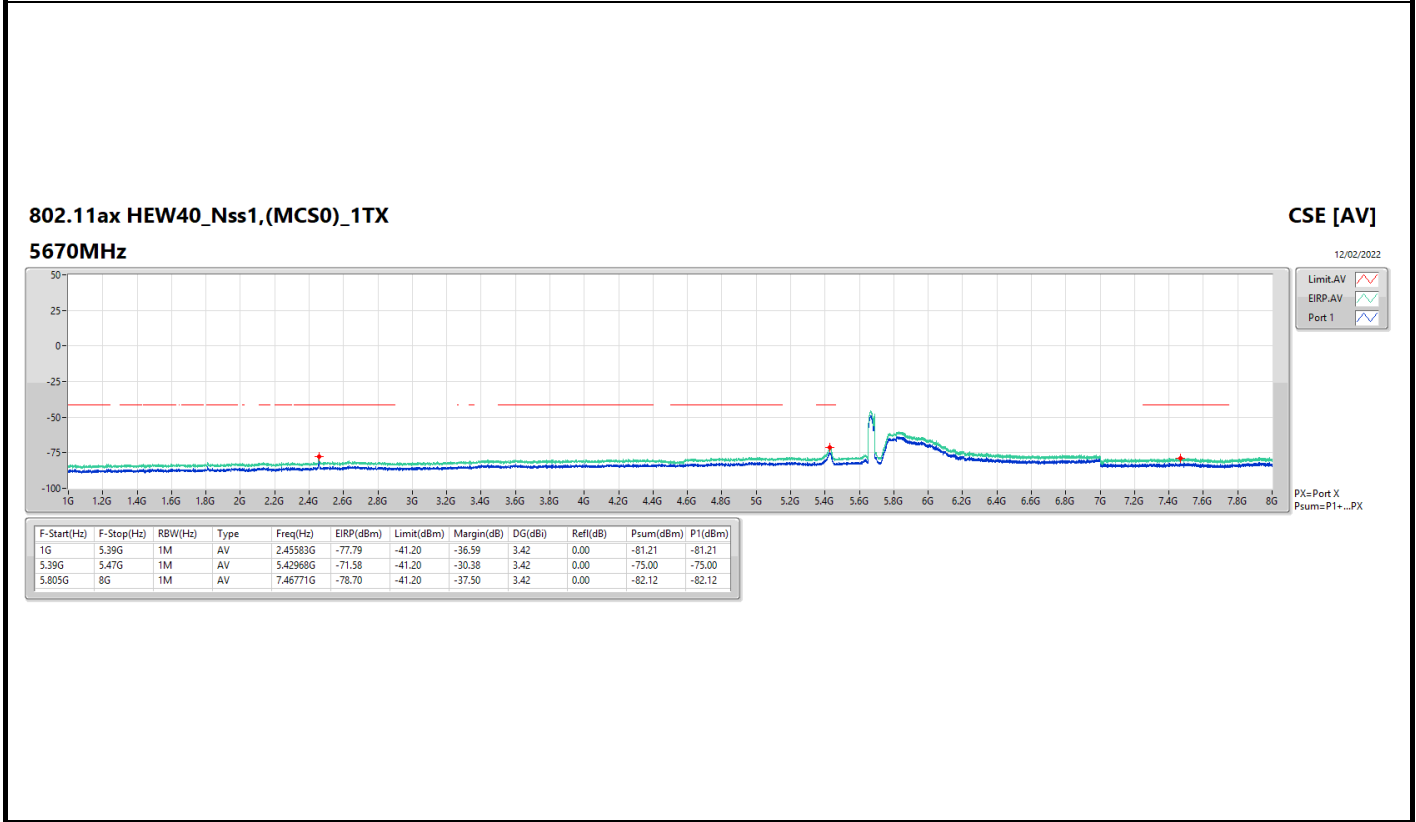

802.11ax HEW20_Nss1,(MCS0)_1TX
5825MHz

CSE [AV]

12/02/2022

F-Start(Hz)	F-Stop(Hz)	RBW(Hz)	Type	Freq(Hz)	EIRP(dBm)	Limit(dBm)	Margin(dB)	DG(dB)	Ref(dB)	Psum(dBm)	P1(dBm)
1G	5.685G	1M	AV	5.44958G	-62.43	-41.20	-21.23	4.36	0.00	-66.79	-66.79
5.89G	8G	1M	AV	7.5205G	-77.95	-41.20	-36.75	4.36	0.00	-82.31	-82.31