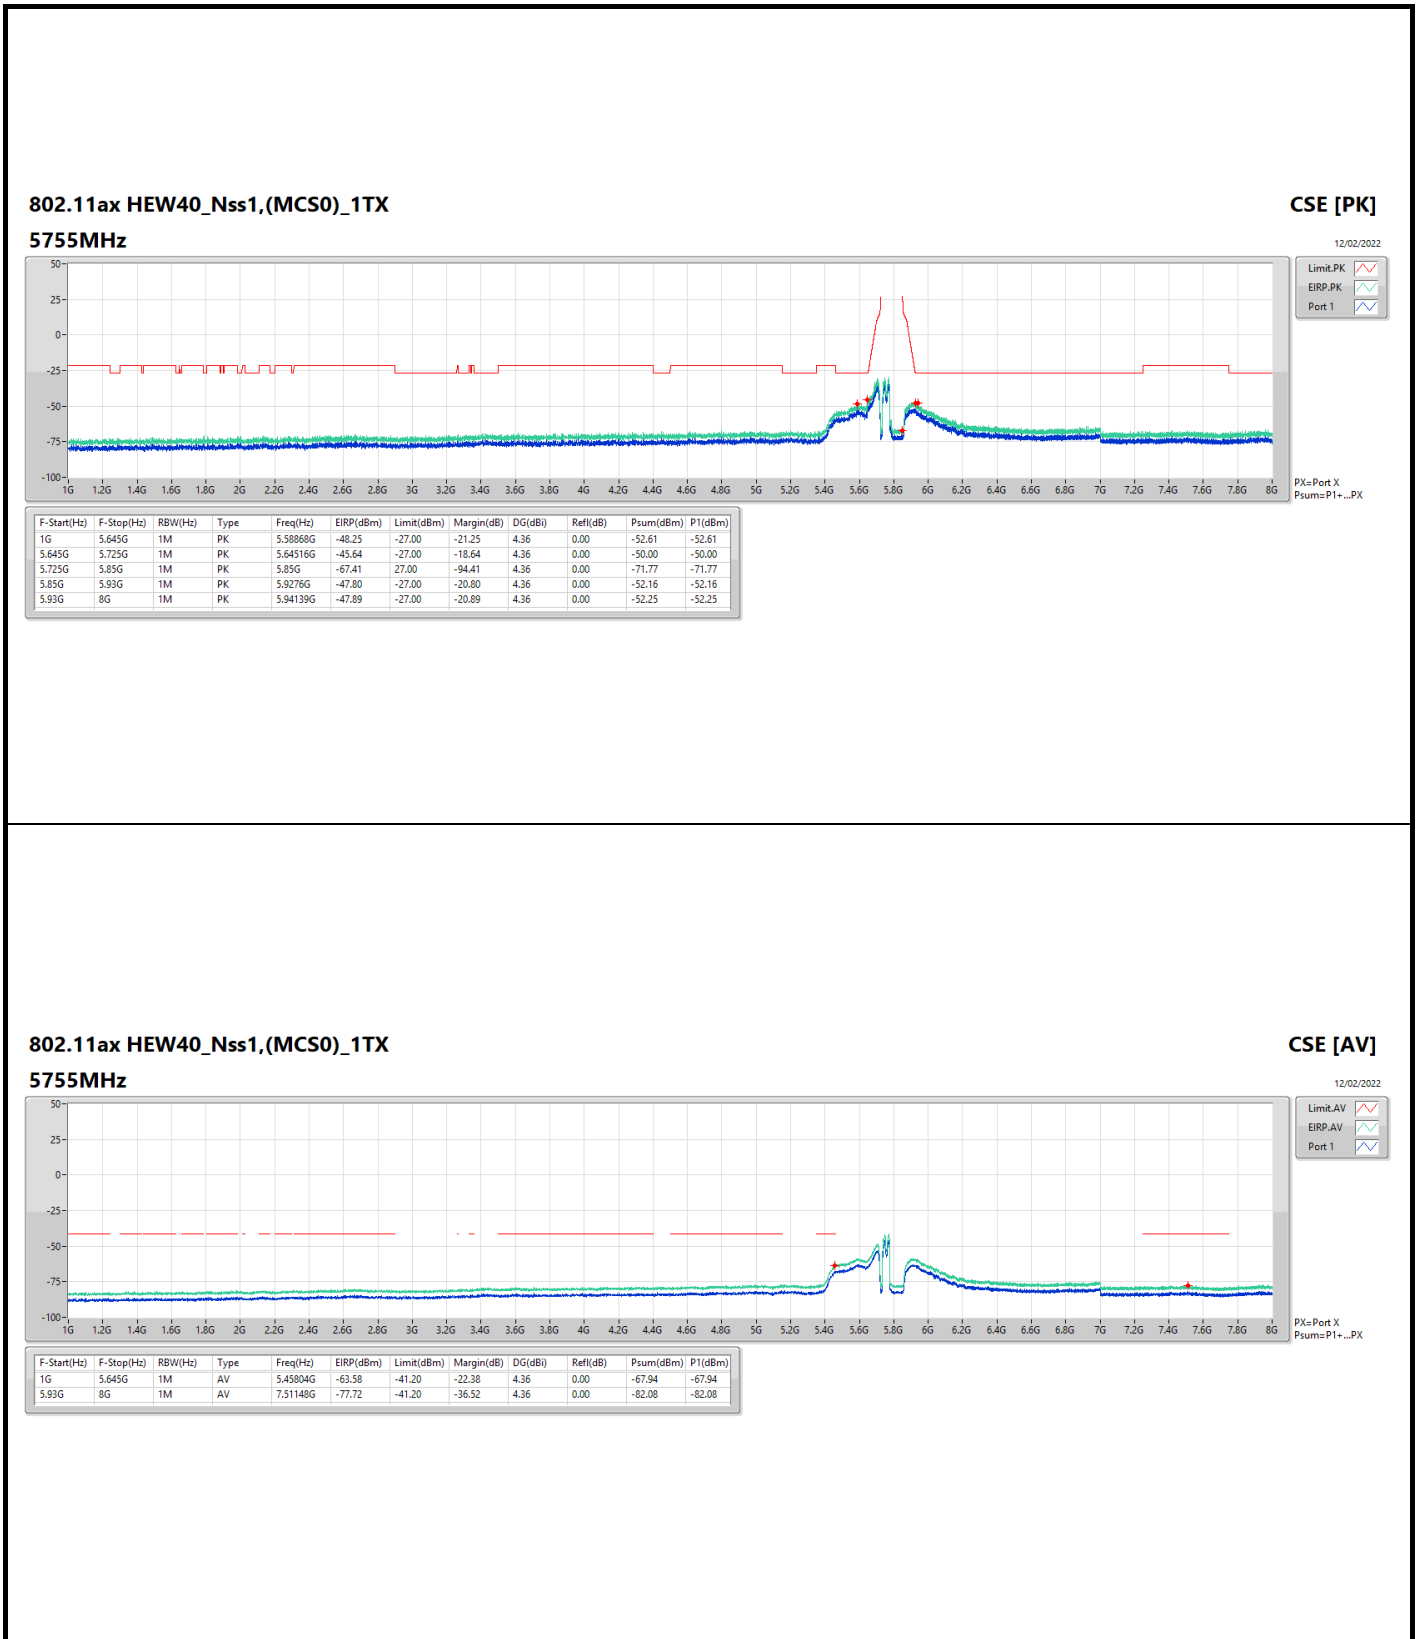

802.11ax HEW20_Nss1,(MCS0)_1TX
5825MHz

CSE [AV]

12/02/2022

F-Start(Hz)	F-Stop(Hz)	RBW(Hz)	Type	Freq(Hz)	EIRP(dBm)	Limit(dBm)	Margin(dB)	DG(dB)	Ref(dB)	Psum(dBm)	P1(dBm)
1G	5.685G	1M	AV	5.44958G	-62.43	-41.20	-21.23	4.36	0.00	-66.79	-66.79
5.89G	8G	1M	AV	7.5205G	-77.95	-41.20	-36.75	4.36	0.00	-82.31	-82.31