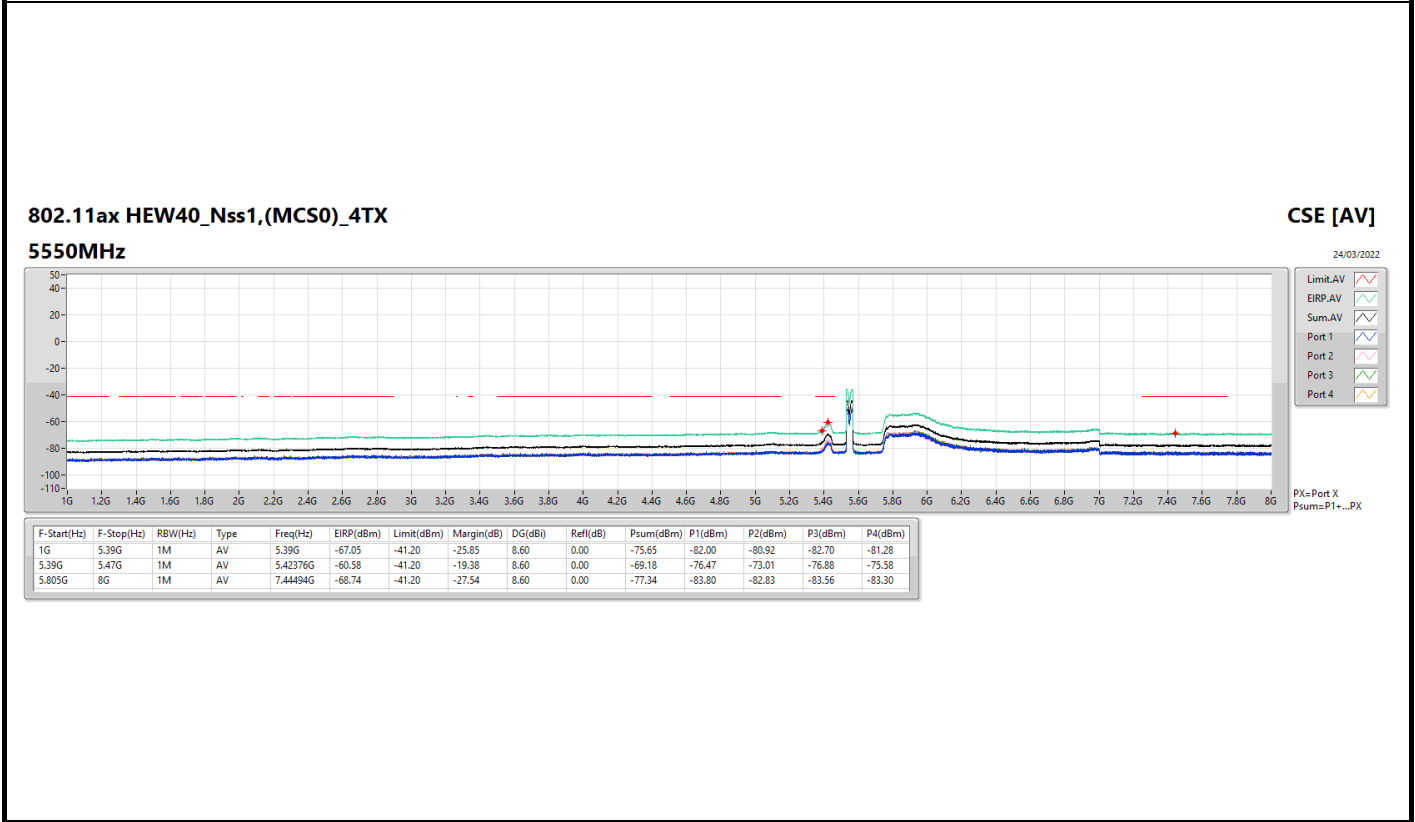

802.11ax HEW20_Nss1,(MCS0)_4TX
5785MHz

CSE [AV]

24/03/2022

F-Start(Hz)	F-Stop(Hz)	RBW(Hz)	Type	Freq(Hz)	EIRP(dBm)	Limit(dBm)	Margin(dB)	DG(dB)	Ref(dB)	Psum(dBm)	P1(dBm)	P2(dBm)	P3(dBm)	P4(dBm)
1G	5.685G	1M	AV	5.4593G	-56.88	-41.20	-15.68	7.96	0.00	-64.84	-71.20	-70.59	-70.74	-70.94
5.89G	8G	1M	AV	7.74416G	-69.25	-41.20	-28.05	7.96	0.00	-77.21	-82.32	-83.31	-83.62	-83.85