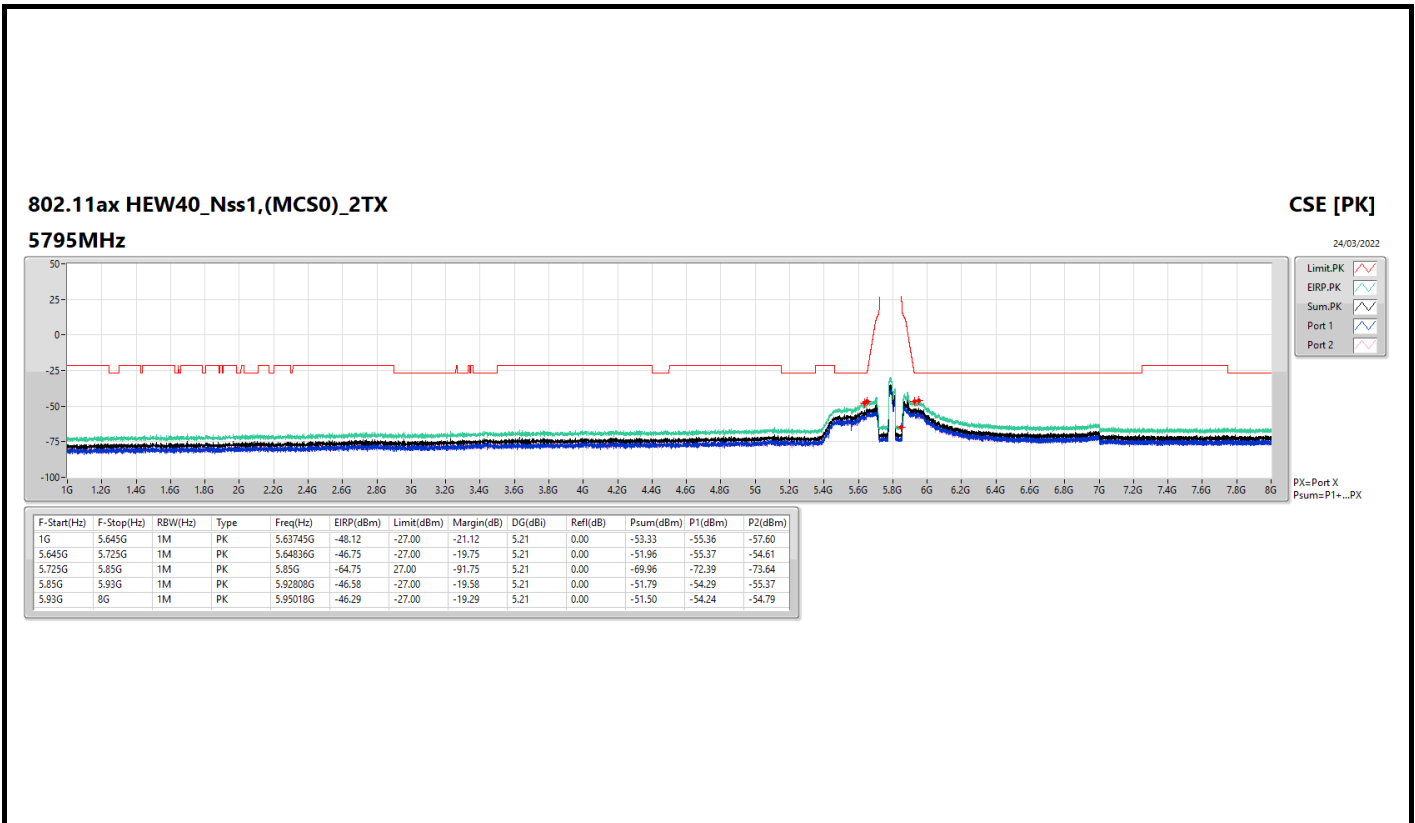

802.11ax HEW40_Nss1,(MCS0)_2TX
5670MHz

CSE [AV]

24/03/2022

F-Start(Hz)	F-Stop(Hz)	RBW(Hz)	Type	Freq(Hz)	EIRP(dBm)	Limit(dBm)	Margin(dB)	DG(dB)	Ref(dB)	Psum(dBm)	P1(dBm)	P2(dBm)
1G	5.39G	1M	AV	5.12166G	-73.92	-41.20	-32.72	5.82	0.00	-79.74	-83.32	-82.25
5.39G	5.47G	1M	AV	5.42136G	-68.81	-41.20	-27.61	5.82	0.00	-74.63	-76.72	-76.78
5.805G	8G	1M	AV	7.38375G	-74.19	-41.20	-32.99	5.82	0.00	-80.01	-83.49	-82.59