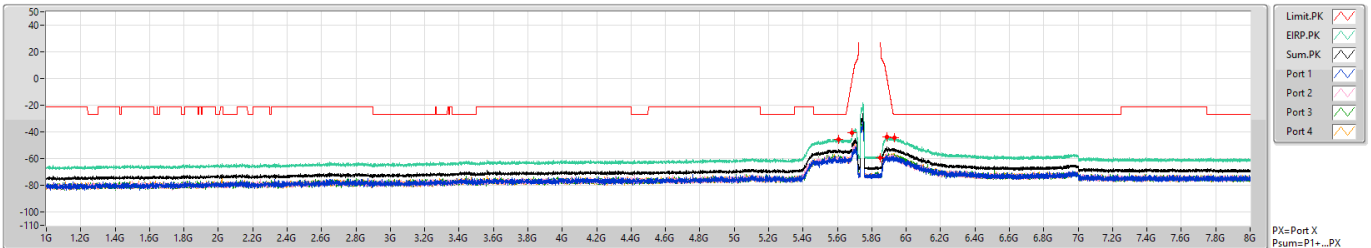

802.11ax HEW20_Nss1,(MCS0)_4TX
5745MHz

CSE [PK]

24/03/2022

F-Start(Hz)	F-Stop(Hz)	RBW(Hz)	Type	Freq(Hz)	EIRP(dBm)	Limit(dBm)	Margin(dB)	DG(dB)	Ref(dB)	Psum(dBm)	P1(dBm)	P2(dBm)	P3(dBm)	P4(dBm)
1G	5.685G	1M	PK	5.60238G	-45.36	-27.00	-18.36	7.96	0.00	-53.32	-61.98	-59.23	-57.72	-59.45
5.685G	5.725G	1M	PK	5.6866G	-40.58	0.08	-40.66	7.96	0.00	-48.54	-54.11	-54.01	-57.38	-53.64
5.725G	5.85G	1M	PK	5.85G	-59.55	27.00	-86.55	7.96	0.00	-67.51	-73.85	-73.46	-73.20	-73.63
5.85G	5.89G	1M	PK	5.88976G	-43.97	-0.92	-43.05	7.96	0.00	-51.93	-59.08	-57.17	-57.45	-58.36
5.89G	8G	1M	PK	5.93035G	-44.46	-27.00	-17.46	7.96	0.00	-52.42	-59.15	-59.59	-58.98	-56.68