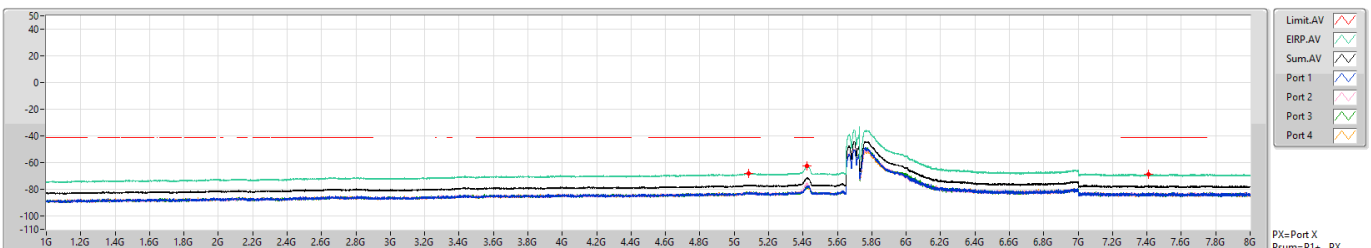

802.11ax HEW80_Nss1,(MCS0)_4TX
5690MHz Straddle 5.47-5.725GHz

CSE [AV]

24/03/2022

F-Start(Hz)	F-Stop(Hz)	RBW(Hz)	Type	Freq(Hz)	EIRP(dBm)	Limit(dBm)	Margin(dB)	DG(dB)	Ref(dB)	Psum(dBm)	P1(dBm)	P2(dBm)	P3(dBm)	P4(dBm)
1G	5.31G	1M	AV	5.08211G	-67.98	-41.20	-26.78	8.60	0.00	-76.58	-82.45	-82.46	-82.88	-82.62
5.31G	5.47G	1M	AV	5.42296G	-62.52	-41.20	-21.32	8.60	0.00	-71.12	-77.75	-75.07	-78.67	-78.03
6.01G	8G	1M	AV	7.40773G	-68.58	-41.20	-27.38	8.60	0.00	-77.18	-83.26	-83.18	-82.72	-83.71