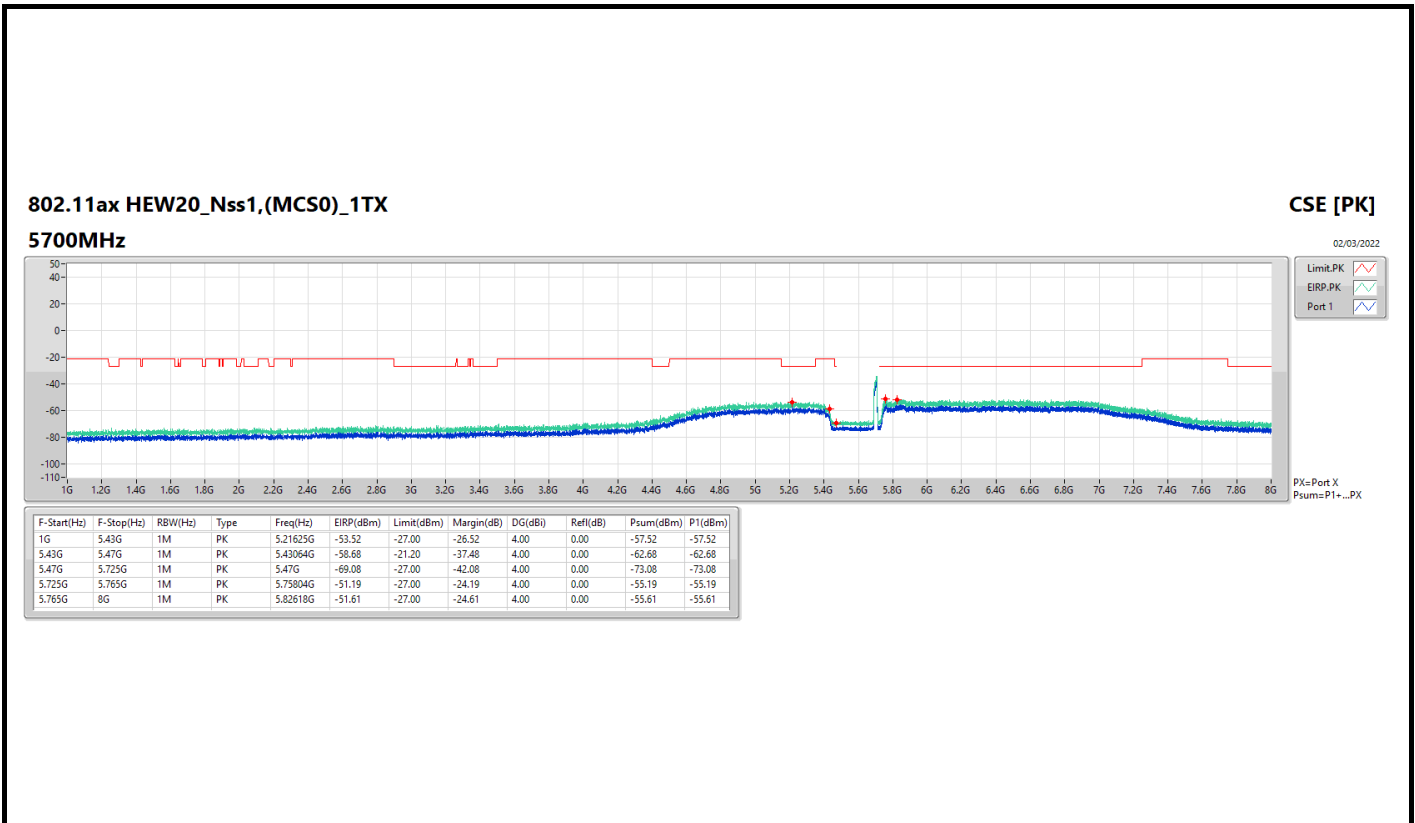

802.11ax HEW20_Nss1,(MCS0)_1TX
5240MHz

CSE [AV]

02/03/2022

F-Start(Hz)	F-Stop(Hz)	RBW(Hz)	Type	Freq(Hz)	EIRP(dBm)	Limit(dBm)	Margin(dB)	DG(dB)	Ref(dB)	Psum(dBm)	P1(dBm)
1G	5.11G	1M	AV	5.08842G	-60.55	-41.20	-19.35	4.00	0.00	-64.55	-64.55
5.11G	5.15G	1M	AV	5.11216G	-62.29	-41.20	-21.09	4.00	0.00	-66.29	-66.29
5.15G	5.35G	1M	AV	5.35G	-62.51	-41.20	-21.31	4.00	0.00	-66.51	-66.51
5.35G	5.39G	1M	AV	5.3856G	-60.92	-41.20	-19.72	4.00	0.00	-64.92	-64.92
5.39G	8G	1M	AV	5.40109G	-61.46	-41.20	-20.26	4.00	0.00	-65.46	-65.46