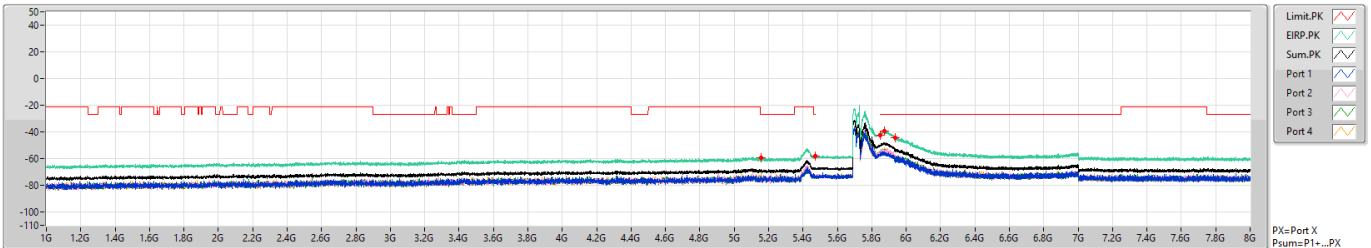

802.11ax HEW40_Nss1,(MCS0)_4TX
5710MHz Straddle 5.47-5.725GHz

CSE [PK]

24/03/2022

F-Start(Hz)	F-Stop(Hz)	RBW(Hz)	Type	Freq(Hz)	EIRP(dBm)	Limit(dBm)	Margin(dB)	DG(dB)	Ref(dB)	Psum(dBm)	P1(dBm)	P2(dBm)	P3(dBm)	P4(dBm)
1G	5.39G	1M	PK	5.15949G	-59.25	-27.00	-32.25	8.60	0.00	-67.85	-74.59	-74.98	-75.85	-71.46
5.39G	5.47G	1M	PK	5.46888G	-58.25	-27.00	-31.25	8.60	0.00	-66.85	-73.12	-72.44	-72.79	-73.19
5.47G	5.85G	1M	PK	5.85G	-42.20	-27.00	-15.20	8.60	0.00	-50.80	-58.20	-56.44	-56.25	-56.64
5.85G	5.93G	1M	PK	5.87256G	-39.57	-27.00	-12.57	8.60	0.00	-48.17	-55.85	-54.91	-52.95	-53.62
5.93G	8G	1M	PK	5.93492G	-44.19	-27.00	-17.19	8.60	0.00	-52.79	-59.84	-59.91	-58.72	-57.32