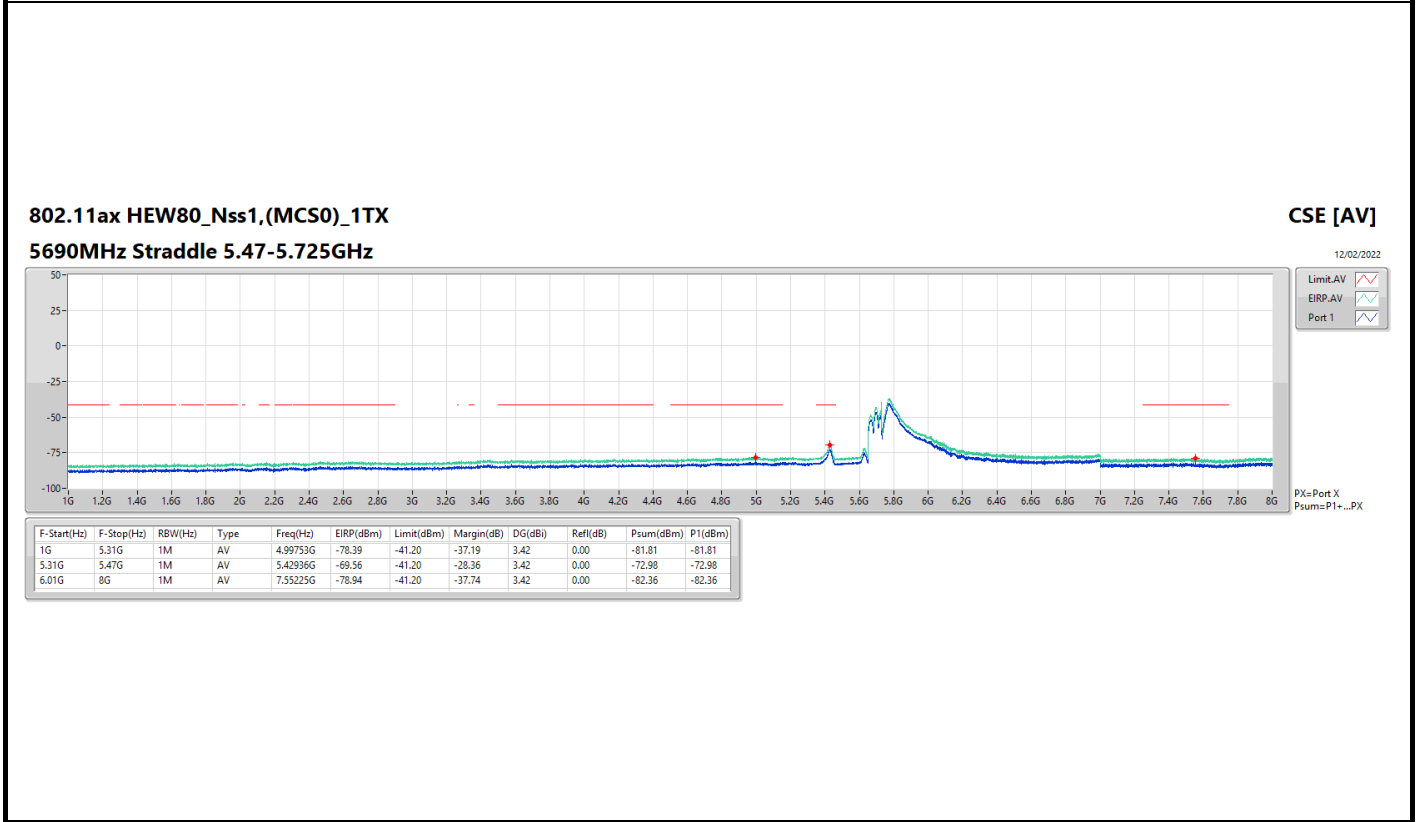

802.11ax HEW20_Nss1,(MCS0)_1TX
5825MHz

CSE [AV]

12/02/2022

F-Start(Hz)	F-Stop(Hz)	RBW(Hz)	Type	Freq(Hz)	EIRP(dBm)	Limit(dBm)	Margin(dB)	DG(dB)	Ref(dB)	Psum(dBm)	P1(dBm)
1G	5.685G	1M	AV	5.44958G	-62.43	-41.20	-21.23	4.36	0.00	-66.79	-66.79
5.89G	8G	1M	AV	7.5205G	-77.95	-41.20	-36.75	4.36	0.00	-82.31	-82.31