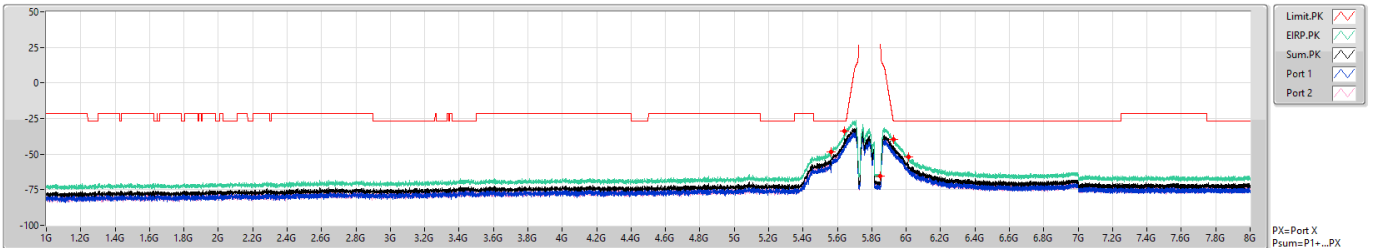

802.11ax HEW80_Nss1,(MCS0)_2TX
5775MHz

CSE [PK]

24/03/2022

F-Start(Hz)	F-Stop(Hz)	RBW(Hz)	Type	Freq(Hz)	EIRP(dBm)	Limit(dBm)	Margin(dB)	DG(dB)	Ref(dB)	Psum(dBm)	P1(dBm)	P2(dBm)
1G	5.565G	1M	PK	5.56329G	-48.57	-27.00	-21.57	5.21	0.00	-53.78	-56.22	-57.45
5.565G	5.725G	1M	PK	5.64276G	-33.93	-27.00	-6.93	5.21	0.00	-39.14	-43.86	-40.93
5.725G	5.85G	1M	PK	5.85G	-65.19	27.00	-92.19	5.21	0.00	-70.40	-73.66	-73.17
5.85G	6.01G	1M	PK	5.92776G	-39.39	-27.00	-12.39	5.21	0.00	-44.60	-47.19	-48.08
6.01G	8G	1M	PK	6.01348G	-52.24	-27.00	-25.24	5.21	0.00	-57.45	-60.70	-60.24