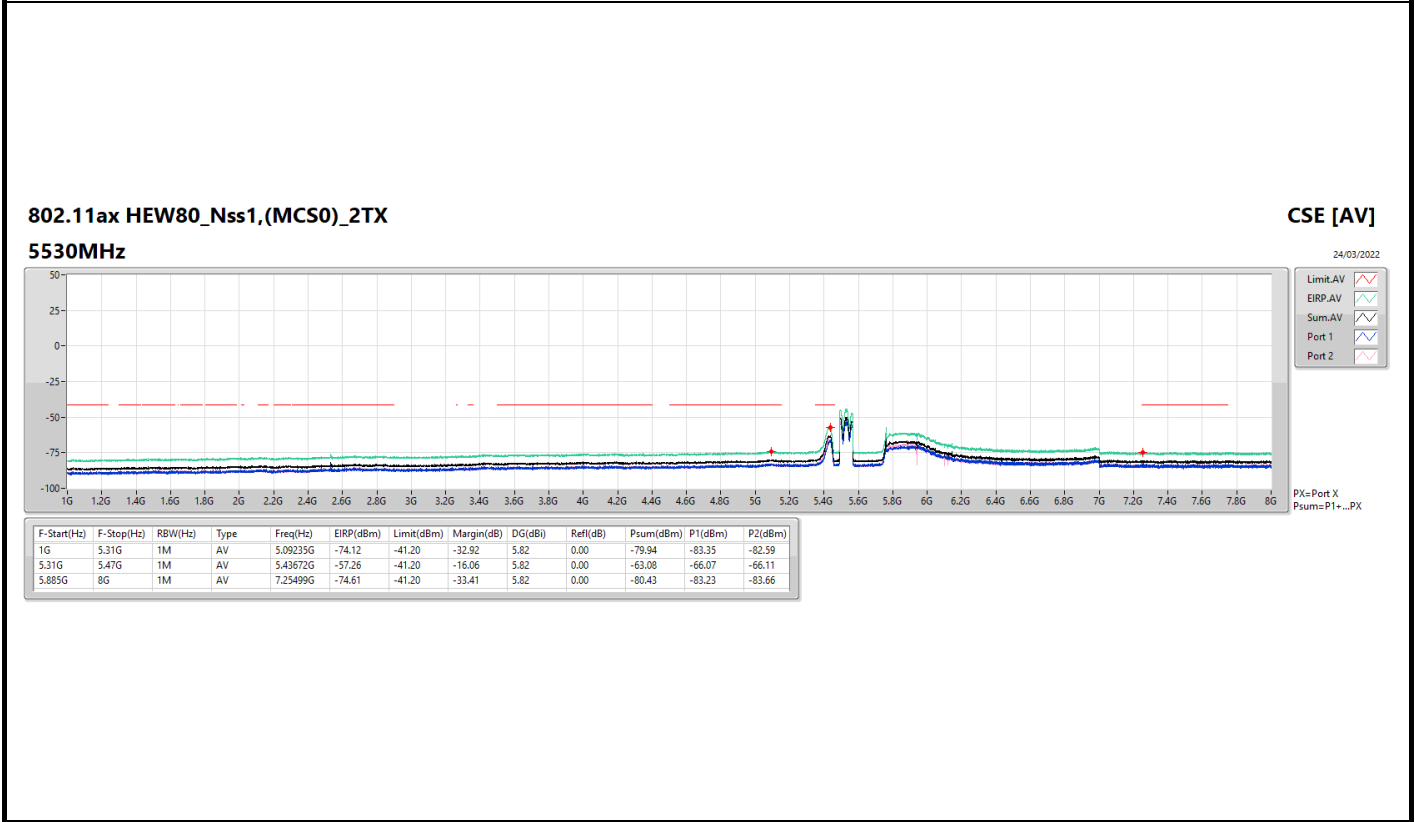

802.11ax HEW40_Nss1,(MCS0)_2TX
5670MHz

CSE [AV]

24/03/2022

F-Start(Hz)	F-Stop(Hz)	RBW(Hz)	Type	Freq(Hz)	EIRP(dBm)	Limit(dBm)	Margin(dB)	DG(dB)	Ref(dB)	Psum(dBm)	P1(dBm)	P2(dBm)
1G	5.39G	1M	AV	5.12166G	-73.92	-41.20	-32.72	5.82	0.00	-79.74	-83.32	-82.25
5.39G	5.47G	1M	AV	5.42136G	-68.81	-41.20	-27.61	5.82	0.00	-74.63	-76.72	-76.78
5.805G	8G	1M	AV	7.38375G	-74.19	-41.20	-32.99	5.82	0.00	-80.01	-83.49	-82.59