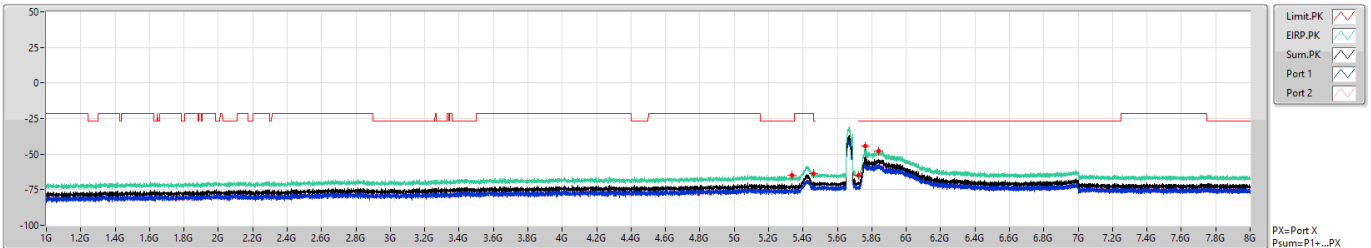

802.11ax HEW40_Nss1,(MCS0)_2TX
5670MHz

CSE [PK]

24/03/2022

F-Start(Hz)	F-Stop(Hz)	RBW(Hz)	Type	Freq(Hz)	EIRP(dBm)	Limit(dBm)	Margin(dB)	DG(dB)	Ref(dB)	Psum(dBm)	P1(dBm)	P2(dBm)
1G	5.39G	1M	PK	5.33677G	-64.75	-27.00	-37.75	5.82	0.00	-70.57	-73.17	-74.04
5.39G	5.47G	1M	PK	5.46312G	-63.65	-27.00	-36.65	5.82	0.00	-69.47	-71.29	-74.14
5.47G	5.725G	1M	PK	5.725G	-64.91	-27.00	-37.91	5.82	0.00	-70.73	-73.91	-73.57
5.725G	5.805G	1M	PK	5.7634G	-44.18	-27.00	-17.18	5.82	0.00	-50.00	-52.30	-53.85
5.805G	8G	1M	PK	5.83875G	-47.83	-27.00	-20.83	5.82	0.00	-53.65	-58.53	-55.36