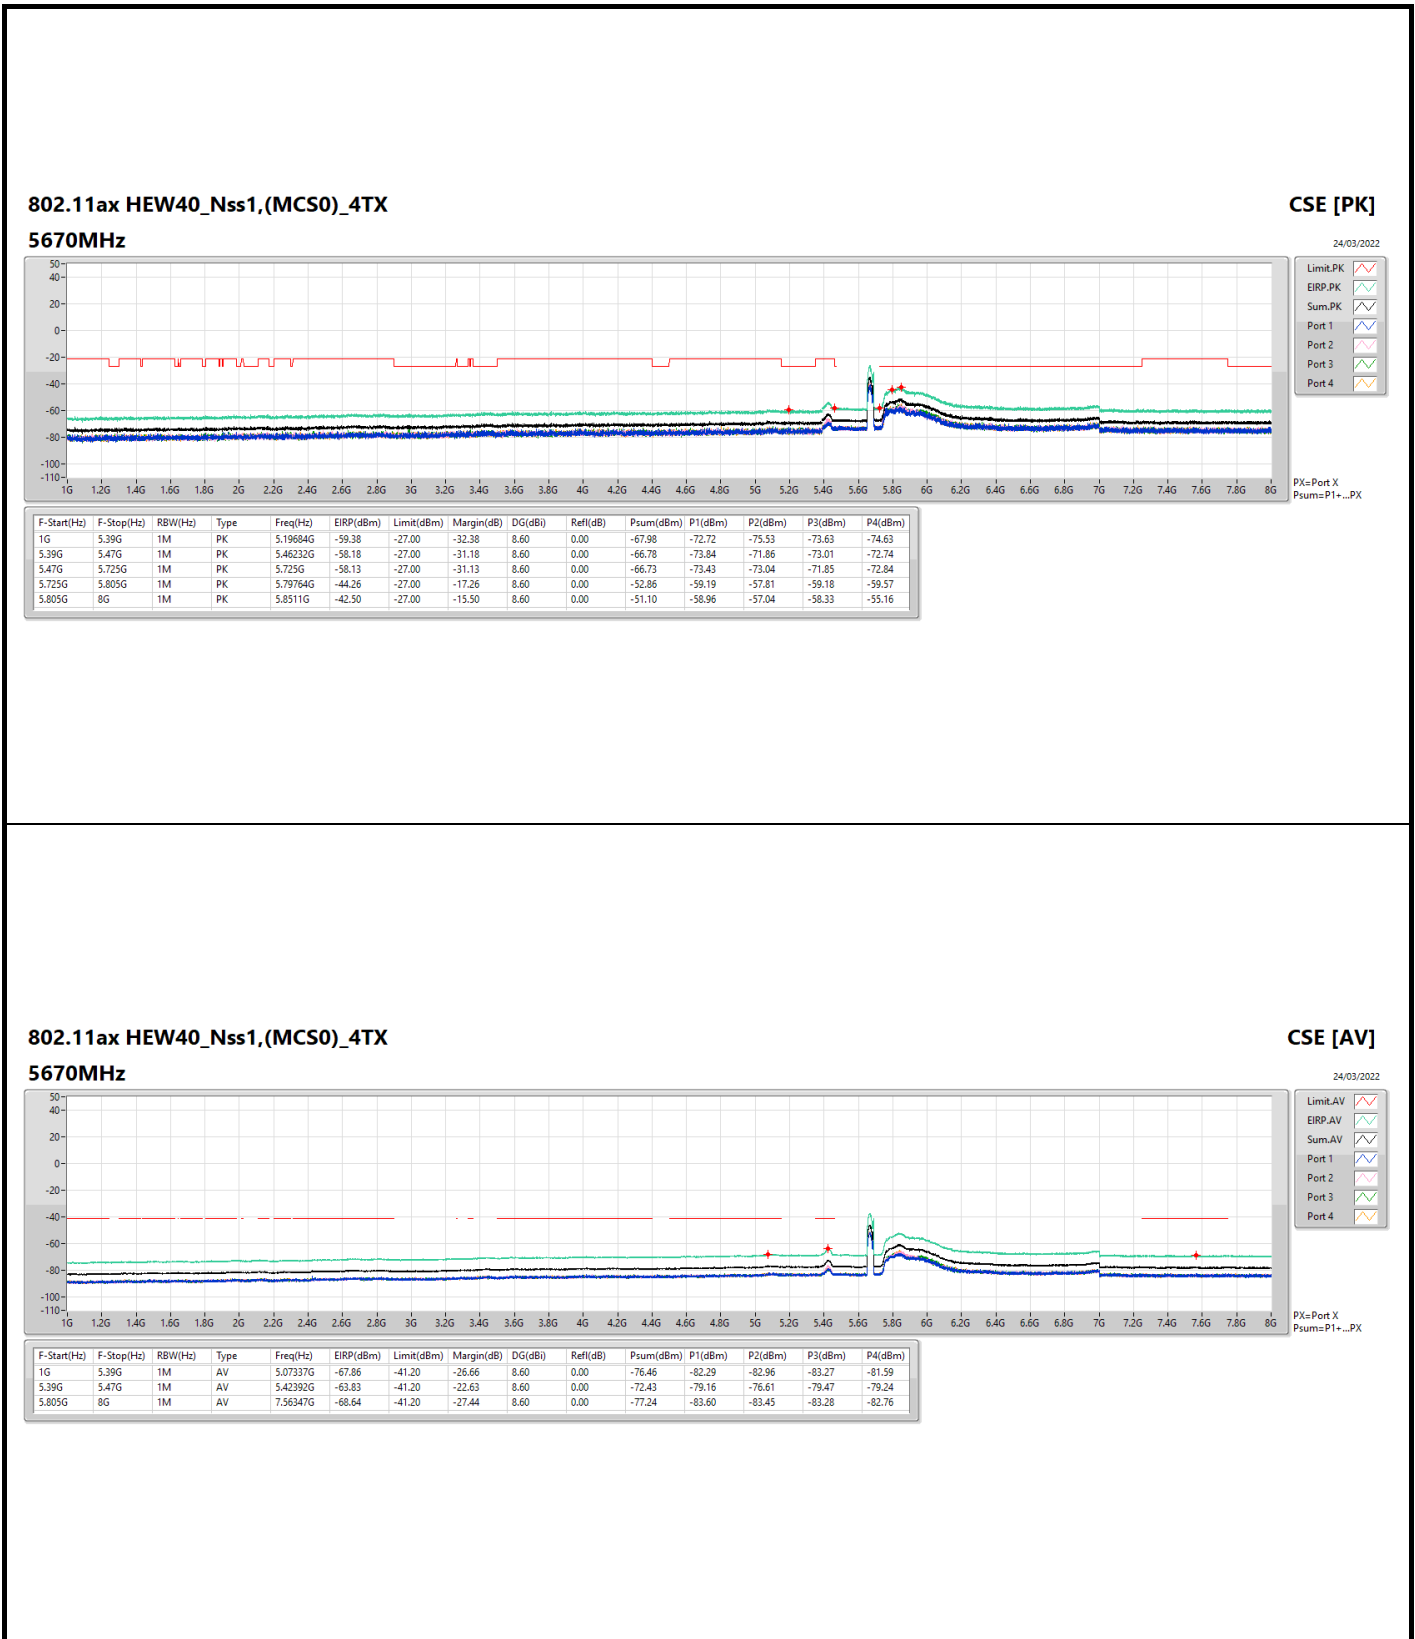

802.11ax HEW20_Nss1,(MCS0)_4TX
5785MHz

CSE [AV]

24/03/2022

F-Start(Hz)	F-Stop(Hz)	RBW(Hz)	Type	Freq(Hz)	EIRP(dBm)	Limit(dBm)	Margin(dB)	DG(dB)	Ref(dB)	Psum(dBm)	P1(dBm)	P2(dBm)	P3(dBm)	P4(dBm)
1G	5.685G	1M	AV	5.4593G	-56.88	-41.20	-15.68	7.96	0.00	-64.84	-71.20	-70.59	-70.74	-70.94
5.89G	8G	1M	AV	7.74416G	-69.25	-41.20	-28.05	7.96	0.00	-77.21	-82.32	-83.31	-83.62	-83.85