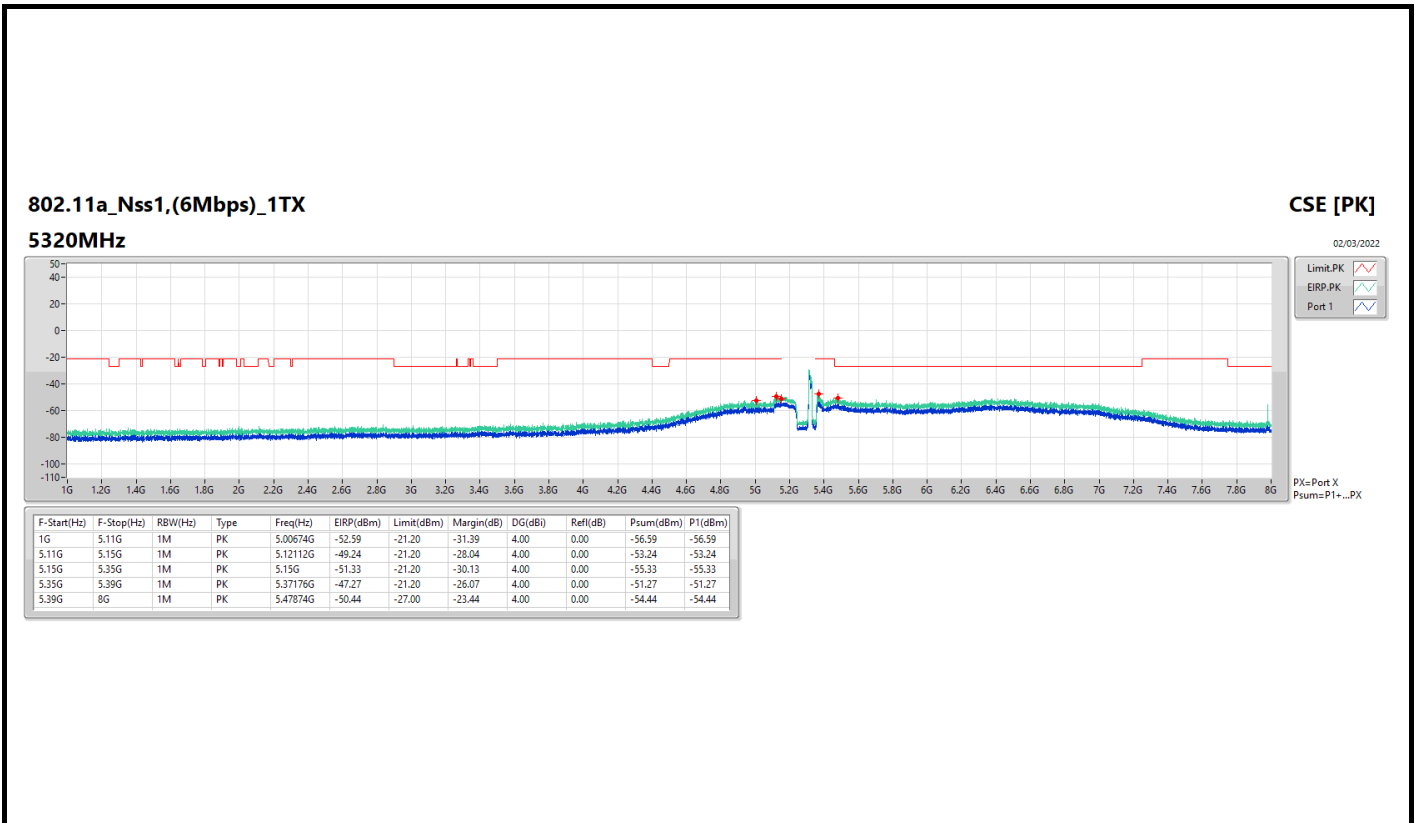

802.11a_Nss1,(6Mbps)_1TX
5180MHz

CSE [AV]

02/03/2022

F-Start(Hz)	F-Stop(Hz)	RBW(Hz)	Type	Freq(Hz)	EIRP(dBm)	Limit(dBm)	Margin(dB)	DG(dB)	Ref(dB)	Psum(dBm)	P1(dBm)
1G	5.11G	1M	AV	4.80021G	-61.02	-41.20	-19.82	4.00	0.00	-65.02	-65.02
5.11G	5.15G	1M	AV	5.1172G	-60.77	-41.20	-19.57	4.00	0.00	-64.77	-64.77
5.15G	5.35G	1M	AV	5.35G	-63.06	-41.20	-21.86	4.00	0.00	-67.06	-67.06
5.35G	5.39G	1M	AV	5.36128G	-61.93	-41.20	-20.73	4.00	0.00	-65.93	-65.93
5.39G	8G	1M	AV	5.39065G	-63.26	-41.20	-22.06	4.00	0.00	-67.26	-67.26