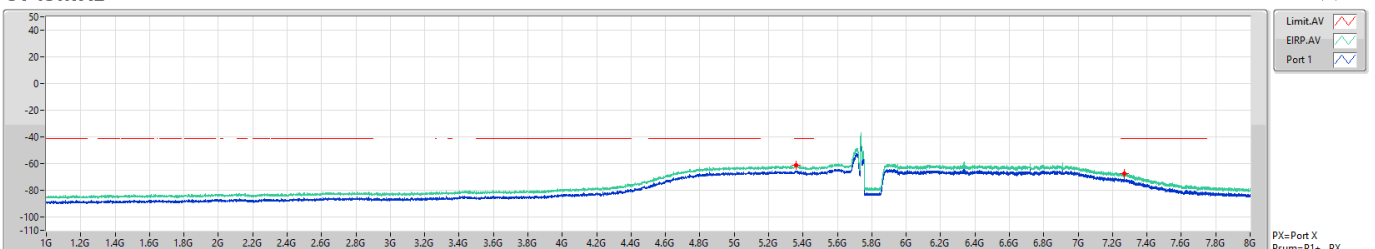

802.11ax HEW20_Nss1,(MCS0)_1TX
5745MHz

CSE [AV]

02/03/2022

F-Start(Hz)	F-Stop(Hz)	RBW(Hz)	Type	Freq(Hz)	EIRP(dBm)	Limit(dBm)	Margin(dB)	DG(dB)	Ref(dB)	Psum(dBm)	P1(dBm)
1G	5.685G	1M	AV	5.35881G	-61.32	-41.20	-20.12	4.00	0.00	-65.32	-65.32
5.89G	8G	1M	AV	7.26809G	-67.53	-41.20	-26.33	4.00	0.00	-71.53	-71.53