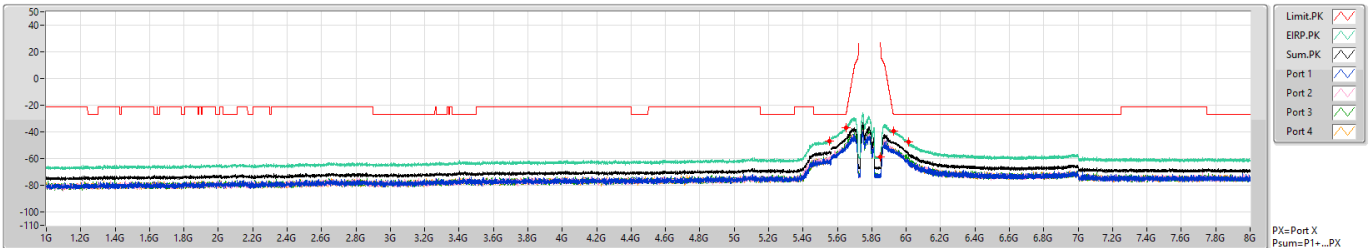

802.11ax HEW80_Nss1,(MCS0)_4TX
5775MHz

CSE [PK]

24/03/2022

F-Start(Hz)	F-Stop(Hz)	RBW(Hz)	Type	Freq(Hz)	EIRP(dBm)	Limit(dBm)	Margin(dB)	DG(dB)	Ref(dB)	Psum(dBm)	P1(dBm)	P2(dBm)	P3(dBm)	P4(dBm)
1G	5.565G	1M	PK	5.5593G	-46.66	-27.00	-19.66	7.96	0.00	-54.62	-62.70	-60.96	-59.97	-59.55
5.565G	5.725G	1M	PK	5.64916G	-36.91	-27.00	-9.91	7.96	0.00	-44.87	-53.40	-49.74	-49.84	-51.55
5.725G	5.85G	1M	PK	5.85G	-58.97	27.00	-85.97	7.96	0.00	-66.93	-72.51	-73.31	-73.02	-73.00
5.85G	6.01G	1M	PK	5.92552G	-39.55	-27.00	-12.55	7.96	0.00	-47.51	-54.13	-54.13	-53.67	-52.42
6.01G	8G	1M	PK	6.01597G	-47.74	-27.00	-20.74	7.96	0.00	-55.70	-63.72	-63.08	-58.91	-63.11