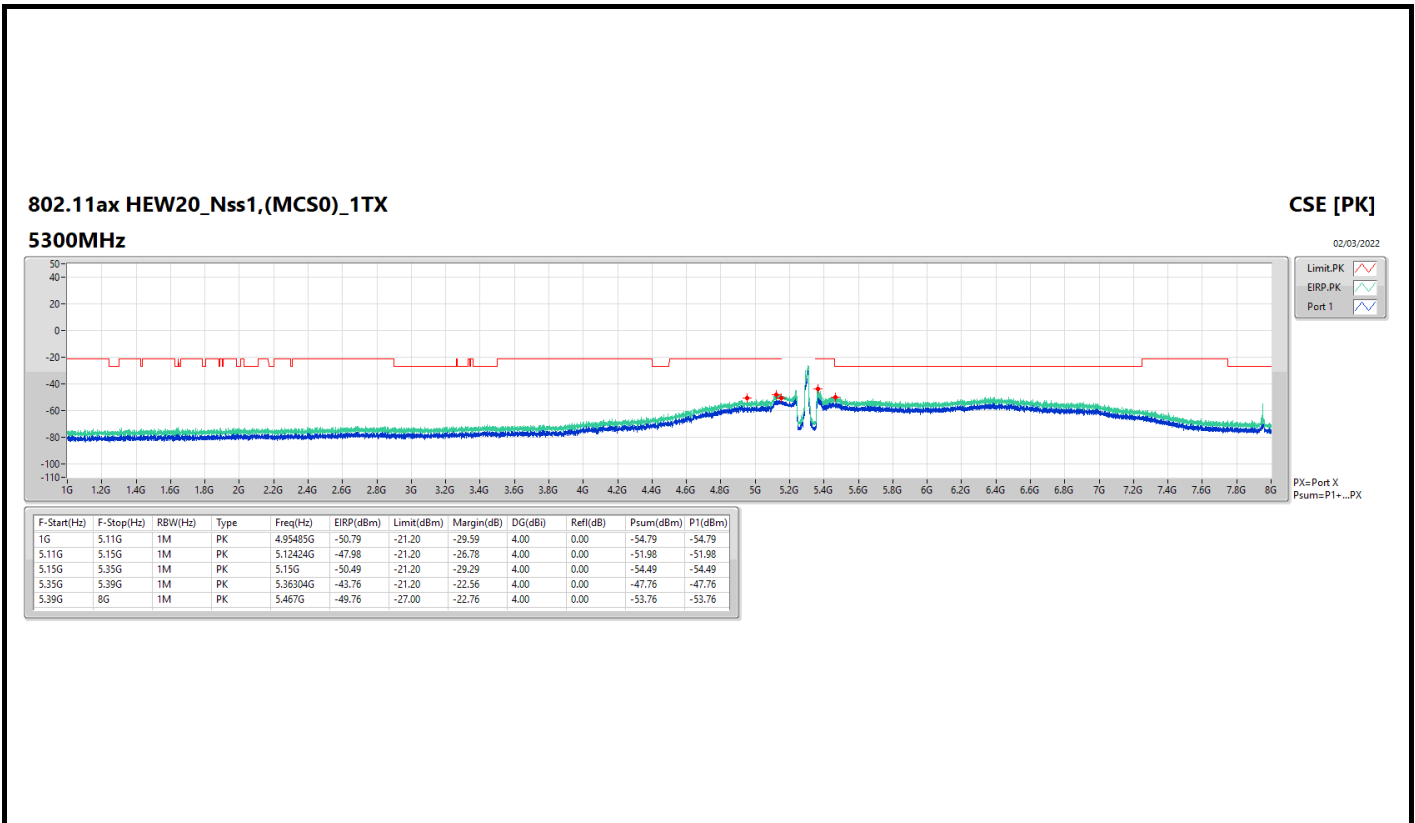

802.11ax HEW20_Nss1,(MCS0)_1TX
5240MHz

CSE [AV]

02/03/2022

F-Start(Hz)	F-Stop(Hz)	RBW(Hz)	Type	Freq(Hz)	EIRP(dBm)	Limit(dBm)	Margin(dB)	DG(dB)	Ref(dB)	Psum(dBm)	P1(dBm)
1G	5.11G	1M	AV	5.08842G	-60.55	-41.20	-19.35	4.00	0.00	-64.55	-64.55
5.11G	5.15G	1M	AV	5.11216G	-62.29	-41.20	-21.09	4.00	0.00	-66.29	-66.29
5.15G	5.35G	1M	AV	5.35G	-62.51	-41.20	-21.31	4.00	0.00	-66.51	-66.51
5.35G	5.39G	1M	AV	5.3856G	-60.92	-41.20	-19.72	4.00	0.00	-64.92	-64.92
5.39G	8G	1M	AV	5.40109G	-61.46	-41.20	-20.26	4.00	0.00	-65.46	-65.46