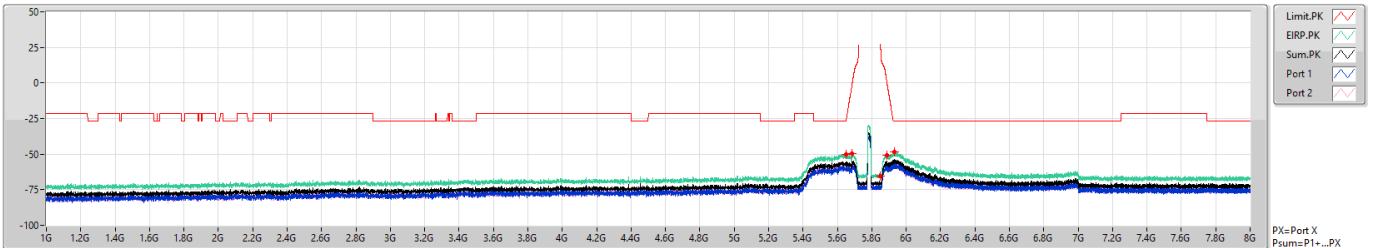

802.11a_Nss1,(6Mbps)_2TX
5785MHz

CSE [PK]

24/03/2022

F-Start(Hz)	F-Stop(Hz)	RBW(Hz)	Type	Freq(Hz)	EIRP(dBm)	Limit(dBm)	Margin(dB)	DG(dB)	Ref(dB)	Psum(dBm)	P1(dBm)	P2(dBm)
1G	5.685G	1M	PK	5.64896G	-50.09	-27.00	-23.09	5.21	0.00	-55.30	-57.21	-59.80
5.685G	5.725G	1M	PK	5.68508G	-49.71	-1.04	-48.67	5.21	0.00	-54.92	-59.37	-56.85
5.725G	5.85G	1M	PK	5.85G	-65.46	27.00	-92.46	5.21	0.00	-70.67	-73.88	-73.48
5.85G	5.89G	1M	PK	5.88944G	-50.62	-0.98	-49.64	5.21	0.00	-55.83	-58.64	-59.04
5.89G	8G	1M	PK	5.93299G	-48.65	-27.00	-21.65	5.21	0.00	-53.86	-55.94	-58.05