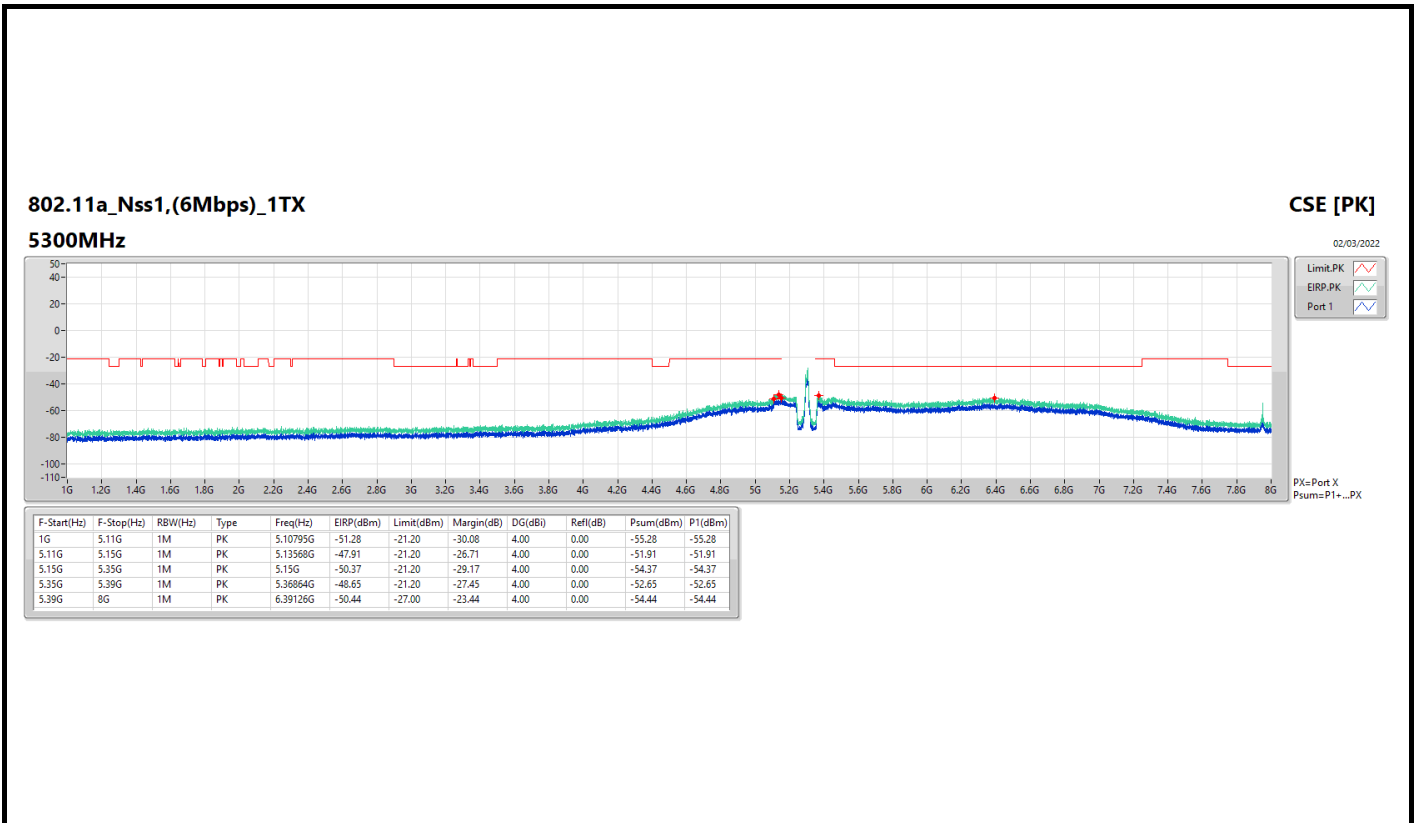

802.11a_Nss1,(6Mbps)_1TX
5180MHz

CSE [AV]

02/03/2022

F-Start(Hz)	F-Stop(Hz)	RBW(Hz)	Type	Freq(Hz)	EIRP(dBm)	Limit(dBm)	Margin(dB)	DG(dB)	Ref(dB)	Psum(dBm)	P1(dBm)
1G	5.11G	1M	AV	4.80021G	-61.02	-41.20	-19.82	4.00	0.00	-65.02	-65.02
5.11G	5.15G	1M	AV	5.1172G	-60.77	-41.20	-19.57	4.00	0.00	-64.77	-64.77
5.15G	5.35G	1M	AV	5.35G	-63.06	-41.20	-21.86	4.00	0.00	-67.06	-67.06
5.35G	5.39G	1M	AV	5.36128G	-61.93	-41.20	-20.73	4.00	0.00	-65.93	-65.93
5.39G	8G	1M	AV	5.39065G	-63.26	-41.20	-22.06	4.00	0.00	-67.26	-67.26