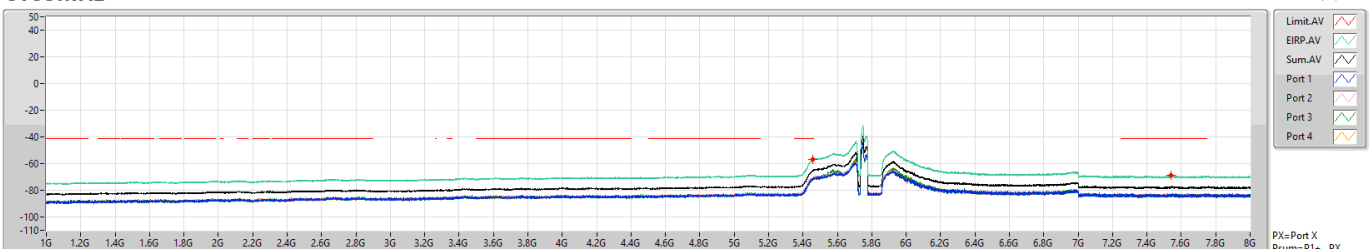

802.11ax HEW40_Nss1,(MCS0)_4TX
5755MHz

CSE [AV]

24/03/2022

F-Start(Hz)	F-Stop(Hz)	RBW(Hz)	Type	Freq(Hz)	EIRP(dBm)	Limit(dBm)	Margin(dB)	DG(dB)	Ref(dB)	Psum(dBm)	P1(dBm)	P2(dBm)	P3(dBm)	P4(dBm)
1G	5.645G	1M	AV	5.45862G	-57.16	-41.20	-15.96	7.96	0.00	-65.12	-71.41	-70.89	-70.86	-71.43
5.93G	8G	1M	AV	7.54098G	-69.04	-41.20	-27.84	7.96	0.00	-77.00	-83.88	-83.53	-82.23	-82.66