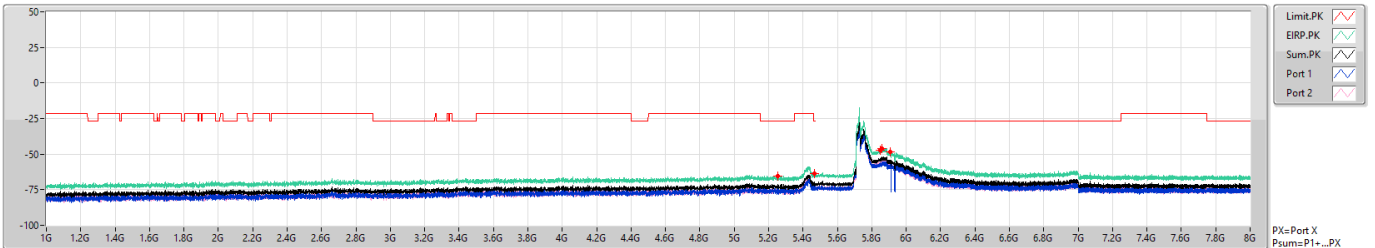

802.11ax HEW20_Nss1,(MCS0)_2TX
5720MHz Straddle 5.47-5.725GHz

CSE [PK]

24/03/2022

F-Start(Hz)	F-Stop(Hz)	RBW(Hz)	Type	Freq(Hz)	EIRP(dBm)	Limit(dBm)	Margin(dB)	DG(dB)	Ref(dB)	Psum(dBm)	P1(dBm)	P2(dBm)
1G	5.43G	1M	PK	5.23391G	-65.22	-27.00	-38.22	5.82	0.00	-71.04	-72.77	-75.88
5.43G	5.47G	1M	PK	5.46664G	-63.86	-27.00	-36.86	5.82	0.00	-69.68	-72.98	-72.42
5.47G	5.85G	1M	PK	5.85G	-47.51	-27.00	-20.51	5.82	0.00	-53.33	-55.99	-56.72
5.85G	5.89G	1M	PK	5.85832G	-46.19	-27.00	-19.19	5.82	0.00	-52.01	-55.44	-54.64
5.89G	8G	1M	PK	5.90846G	-48.37	-27.00	-21.37	5.82	0.00	-54.19	-56.86	-57.57