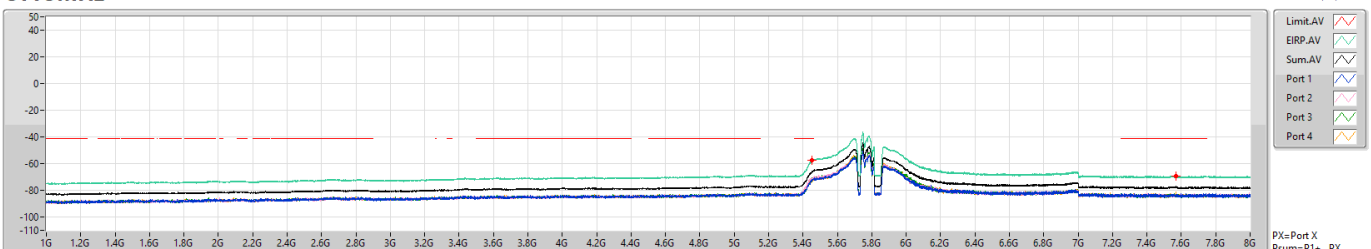

802.11ax HEW80_Nss1,(MCS0)_4TX
5775MHz

CSE [AV]

24/03/2022

F-Start(Hz)	F-Stop(Hz)	RBW(Hz)	Type	Freq(Hz)	EIRP(dBm)	Limit(dBm)	Margin(dB)	DG(dB)	Ref(dB)	Psum(dBm)	P1(dBm)	P2(dBm)	P3(dBm)	P4(dBm)
1G	5.565G	1M	AV	5.45316G	-57.64	-41.20	-16.44	7.96	0.00	-65.60	-72.94	-71.06	-70.61	-72.25
6.01G	8G	1M	AV	7.56867G	-69.15	-41.20	-27.95	7.96	0.00	-77.11	-84.32	-84.36	-83.19	-81.36