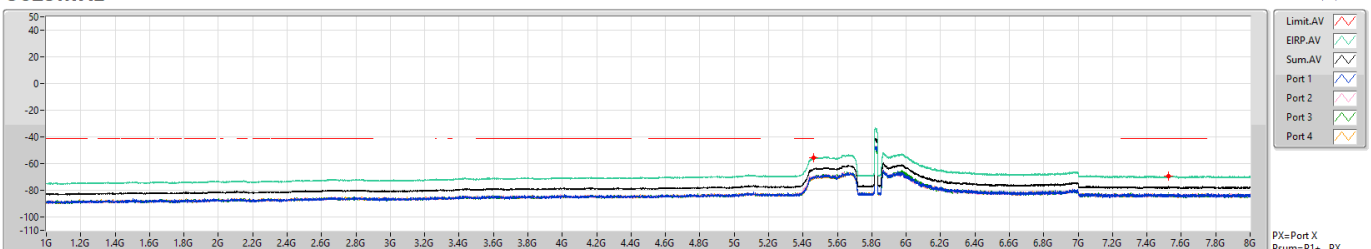

802.11a_Nss1,(6Mbps)_4TX
5825MHz

CSE [AV]

24/03/2022

F-Start(Hz)	F-Stop(Hz)	RBW(Hz)	Type	Freq(Hz)	EIRP(dBm)	Limit(dBm)	Margin(dB)	DG(dB)	Ref(dB)	Psum(dBm)	P1(dBm)	P2(dBm)	P3(dBm)	P4(dBm)
1G	5.685G	1M	AV	5.4593G	-55.89	-41.20	-14.69	7.96	0.00	-63.85	-69.89	-69.29	-70.17	-70.19
5.89G	8G	1M	AV	7.5239G	-69.12	-41.20	-27.92	7.96	0.00	-77.08	-83.27	-82.81	-82.11	-84.59