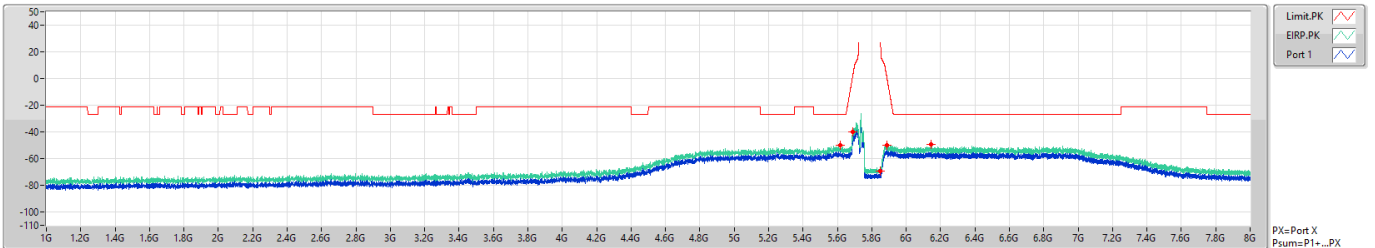

802.11ax HEW20_Nss1,(MCS0)_1TX
5745MHz

CSE [PK]

02/03/2022

F-Start(Hz)	F-Stop(Hz)	RBW(Hz)	Type	Freq(Hz)	EIRP(dBm)	Limit(dBm)	Margin(dB)	DG(dB)	Ref(dB)	Psum(dBm)	P1(dBm)
1G	5.685G	1M	PK	5.6199G	-50.23	-27.00	-23.23	4.00	0.00	-54.23	-54.23
5.685G	5.725G	1M	PK	5.68789G	-40.09	1.03	-41.12	4.00	0.00	-44.09	-44.09
5.725G	5.85G	1M	PK	5.85G	-69.47	27.00	-96.47	4.00	0.00	-73.47	-73.47
5.85G	5.89G	1M	PK	5.88904G	-49.80	-0.39	-49.41	4.00	0.00	-53.80	-53.80
5.89G	8G	1M	PK	6.14399G	-49.57	-27.00	-22.57	4.00	0.00	-53.57	-53.57