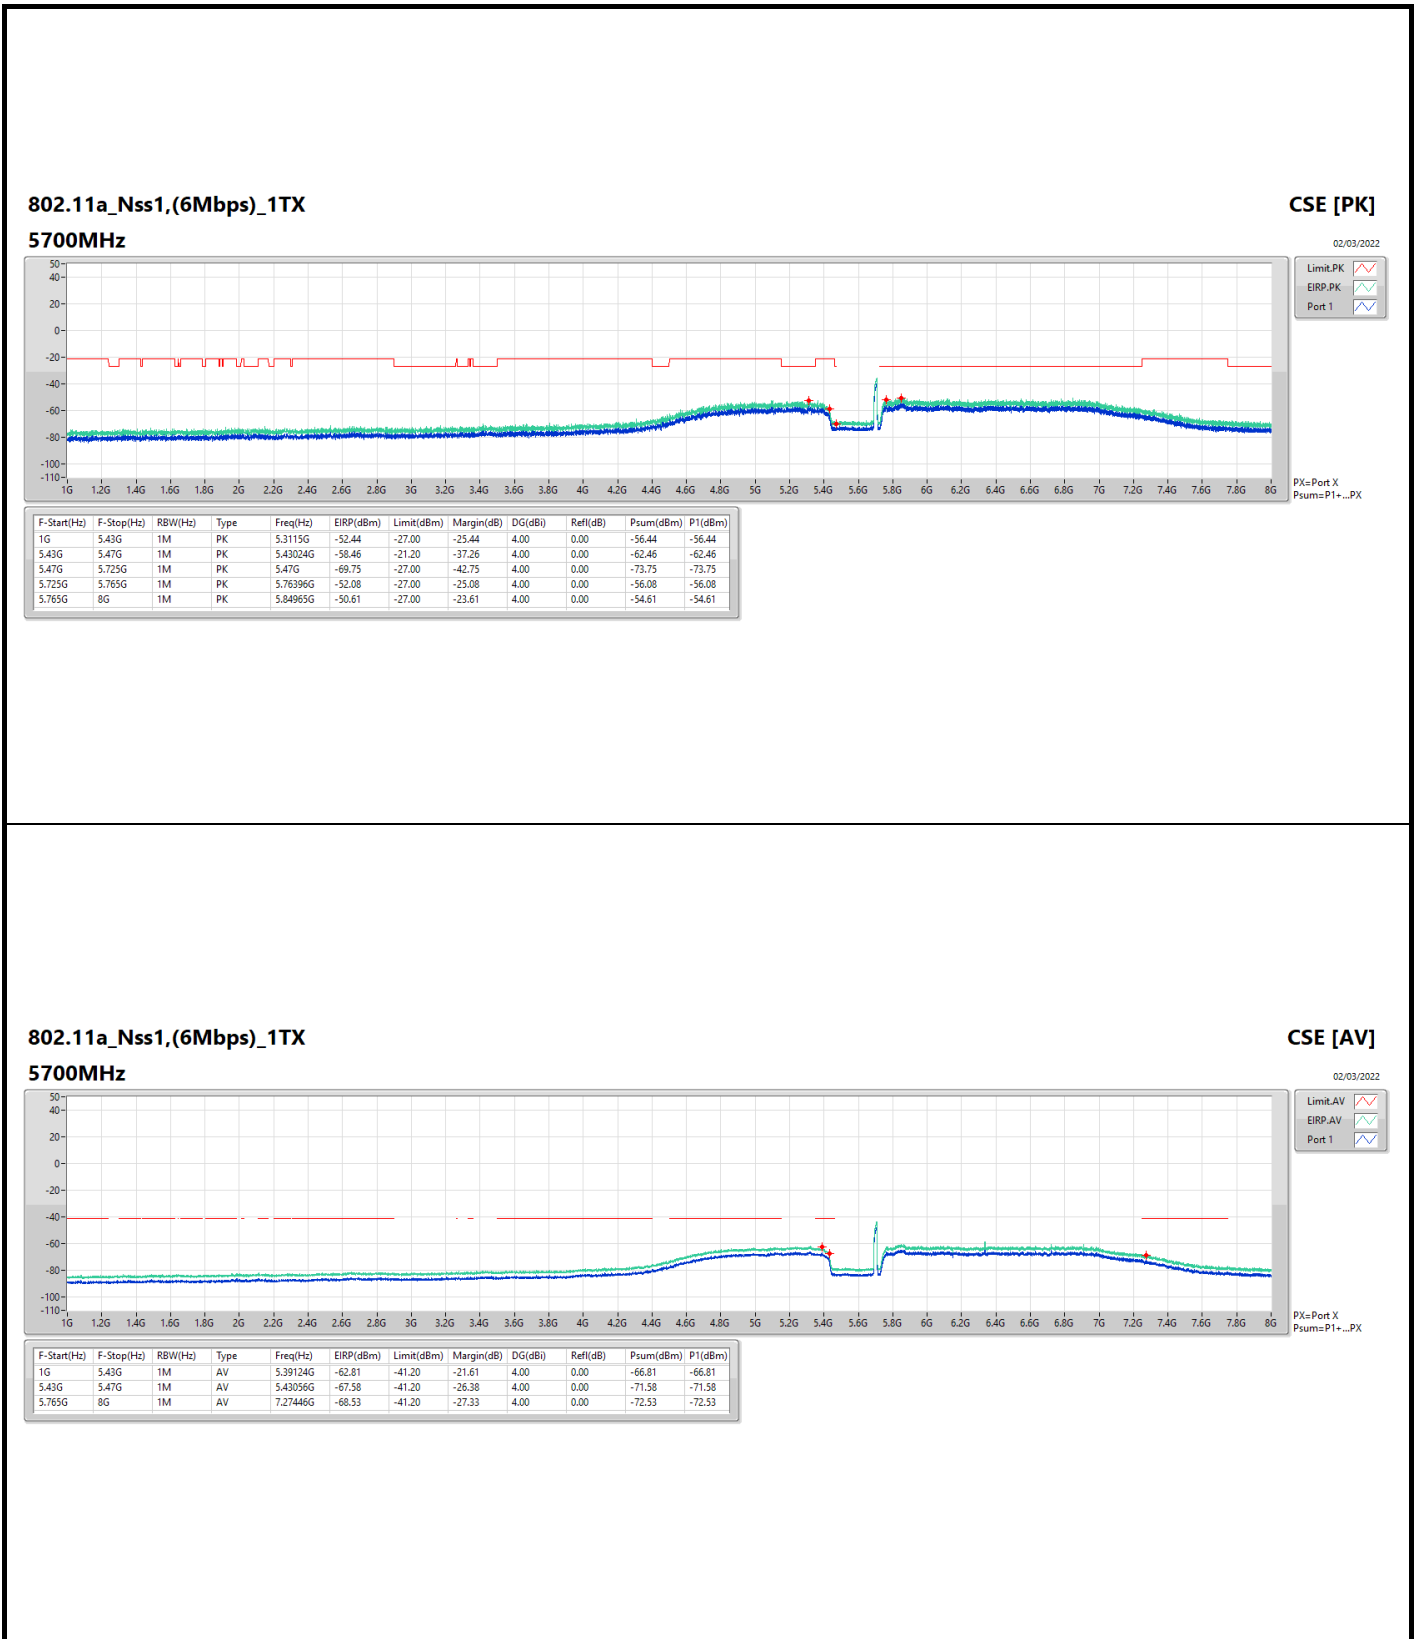

802.11a_Nss1,(6Mbps)_1TX
5180MHz

CSE [AV]

02/03/2022

F-Start(Hz)	F-Stop(Hz)	RBW(Hz)	Type	Freq(Hz)	EIRP(dBm)	Limit(dBm)	Margin(dB)	DG(dB)	Ref(dB)	Psum(dBm)	P1(dBm)
1G	5.11G	1M	AV	4.80021G	-61.02	-41.20	-19.82	4.00	0.00	-65.02	-65.02
5.11G	5.15G	1M	AV	5.1172G	-60.77	-41.20	-19.57	4.00	0.00	-64.77	-64.77
5.15G	5.35G	1M	AV	5.35G	-63.06	-41.20	-21.86	4.00	0.00	-67.06	-67.06
5.35G	5.39G	1M	AV	5.36128G	-61.93	-41.20	-20.73	4.00	0.00	-65.93	-65.93
5.39G	8G	1M	AV	5.39065G	-63.26	-41.20	-22.06	4.00	0.00	-67.26	-67.26