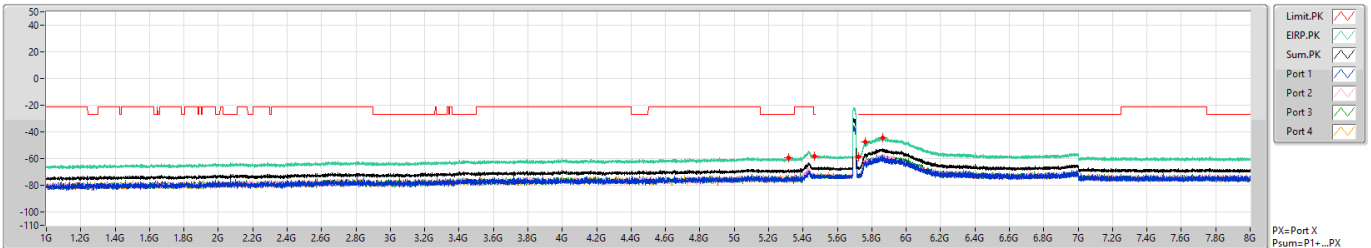

802.11ax HEW20_Nss1,(MCS0)_4TX
5700MHz

CSE [PK]

24/03/2022

F-Start(Hz)	F-Stop(Hz)	RBW(Hz)	Type	Freq(Hz)	EIRP(dBm)	Limit(dBm)	Margin(dB)	DG(dB)	Ref(dB)	Psum(dBm)	P1(dBm)	P2(dBm)	P3(dBm)	P4(dBm)
1G	5.43G	1M	PK	5.31482G	-59.63	-27.00	-32.63	8.60	0.00	-68.23	-75.06	-74.66	-72.79	-74.90
5.43G	5.47G	1M	PK	5.4652G	-58.06	-27.00	-31.06	8.60	0.00	-66.66	-73.51	-71.37	-72.85	-73.34
5.47G	5.725G	1M	PK	5.725G	-58.53	-27.00	-31.53	8.60	0.00	-67.13	-72.13	-73.51	-73.49	-73.65
5.725G	5.765G	1M	PK	5.75996G	-47.43	-27.00	-20.43	8.60	0.00	-56.03	-63.73	-60.56	-62.35	-62.16
5.765G	8G	1M	PK	5.86585G	-44.07	-27.00	-17.07	8.60	0.00	-52.67	-57.55	-58.30	-60.00	-59.30