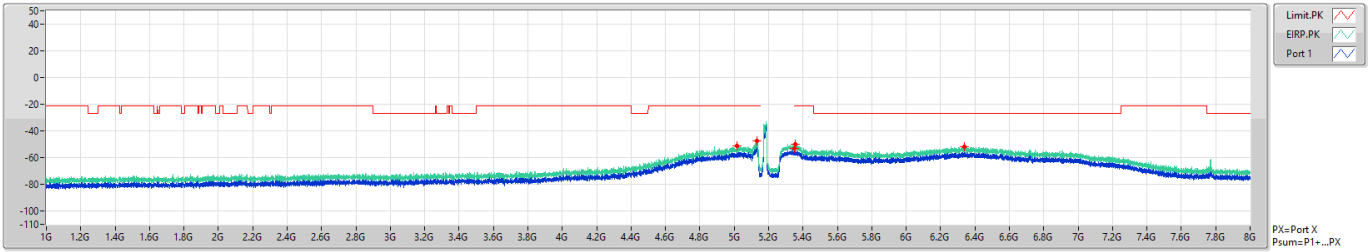

802.11a_Nss1,(6Mbps)_1TX
5180MHz

CSE [PK]

02/03/2022

F-Start(Hz)	F-Stop(Hz)	RBW(Hz)	Type	Freq(Hz)	EIRP(dBm)	Limit(dBm)	Margin(dB)	DG(dB)	Ref(dB)	Psum(dBm)	P1(dBm)
1G	5.11G	1M	PK	5.01701G	-51.01	-21.20	-29.81	4.00	0.00	-55.01	-55.01
5.11G	5.15G	1M	PK	5.13224G	-47.27	-21.20	-26.07	4.00	0.00	-51.27	-51.27
5.15G	5.35G	1M	PK	5.35G	-53.23	-21.20	-32.03	4.00	0.00	-57.23	-57.23
5.35G	5.39G	1M	PK	5.3548G	-50.20	-21.20	-29.00	4.00	0.00	-54.20	-54.20
5.39G	8G	1M	PK	6.33613G	-51.98	-27.00	-24.98	4.00	0.00	-55.98	-55.98