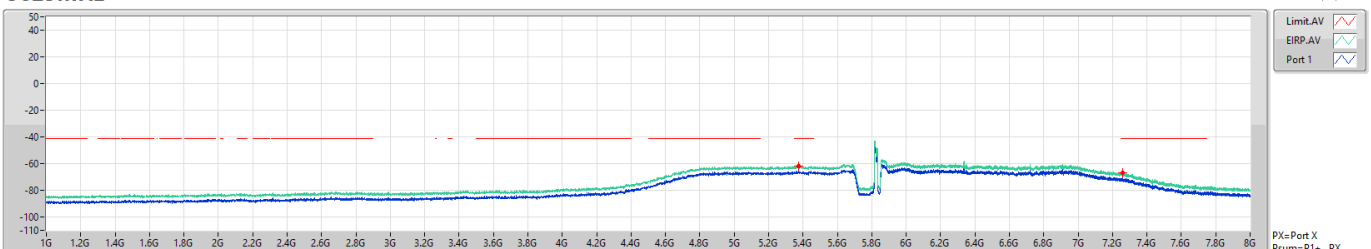

802.11a_Nss1,(6Mbps)_1TX
5825MHz

CSE [AV]

02/03/2022

F-Start(Hz)	F-Stop(Hz)	RBW(Hz)	Type	Freq(Hz)	EIRP(dBm)	Limit(dBm)	Margin(dB)	DG(dB)	Ref(dB)	Psum(dBm)	P1(dBm)
1G	5.685G	1M	AV	5.37228G	-61.63	-41.20	-20.43	4.00	0.00	-65.63	-65.63
5.89G	8G	1M	AV	7.25913G	-66.93	-41.20	-25.73	4.00	0.00	-70.93	-70.93