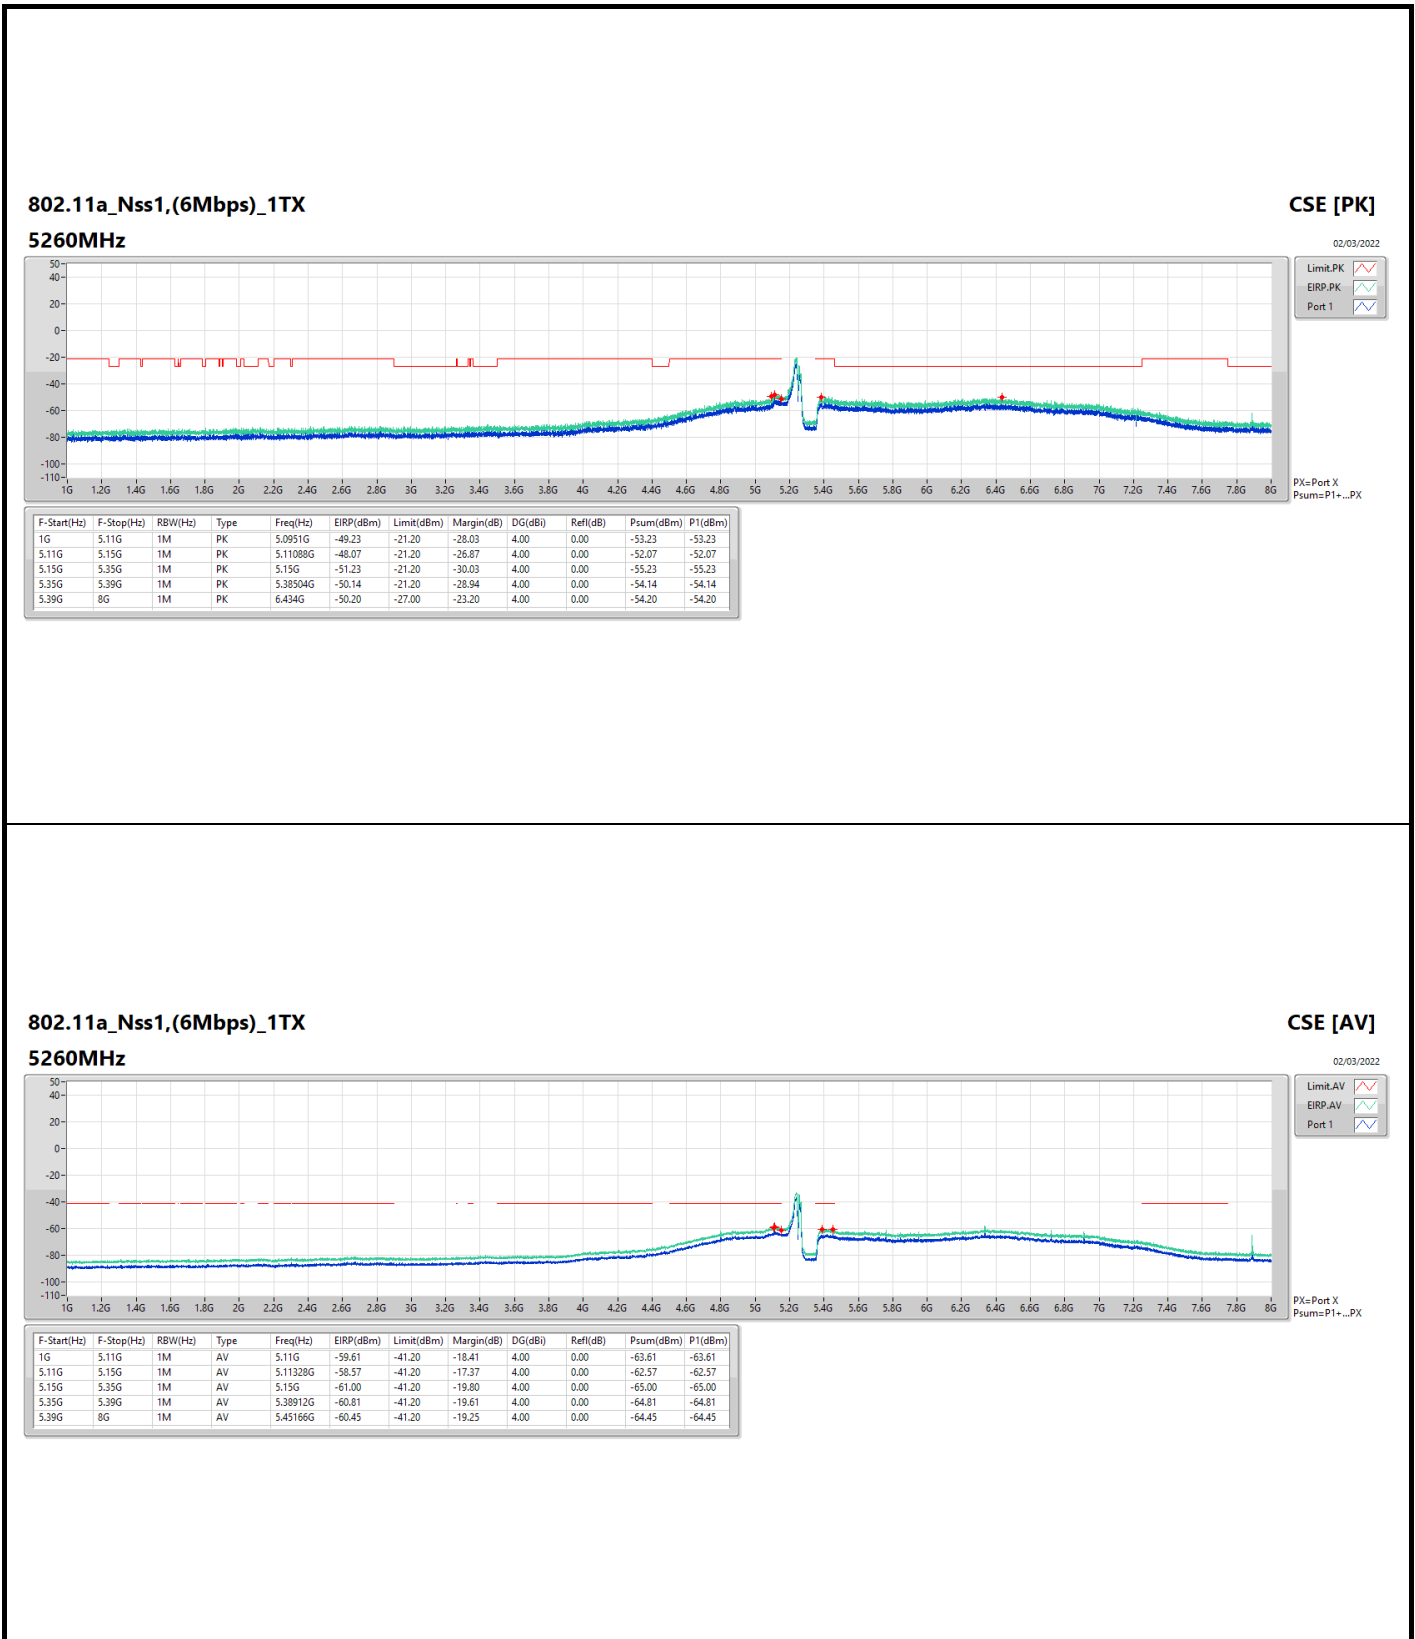

802.11a_Nss1,(6Mbps)_1TX
5180MHz

CSE [AV]

02/03/2022

F-Start(Hz)	F-Stop(Hz)	RBW(Hz)	Type	Freq(Hz)	EIRP(dBm)	Limit(dBm)	Margin(dB)	DG(dB)	Ref(dB)	Psum(dBm)	P1(dBm)
1G	5.11G	1M	AV	4.80021G	-61.02	-41.20	-19.82	4.00	0.00	-65.02	-65.02
5.11G	5.15G	1M	AV	5.1172G	-60.77	-41.20	-19.57	4.00	0.00	-64.77	-64.77
5.15G	5.35G	1M	AV	5.35G	-63.06	-41.20	-21.86	4.00	0.00	-67.06	-67.06
5.35G	5.39G	1M	AV	5.36128G	-61.93	-41.20	-20.73	4.00	0.00	-65.93	-65.93
5.39G	8G	1M	AV	5.39065G	-63.26	-41.20	-22.06	4.00	0.00	-67.26	-67.26