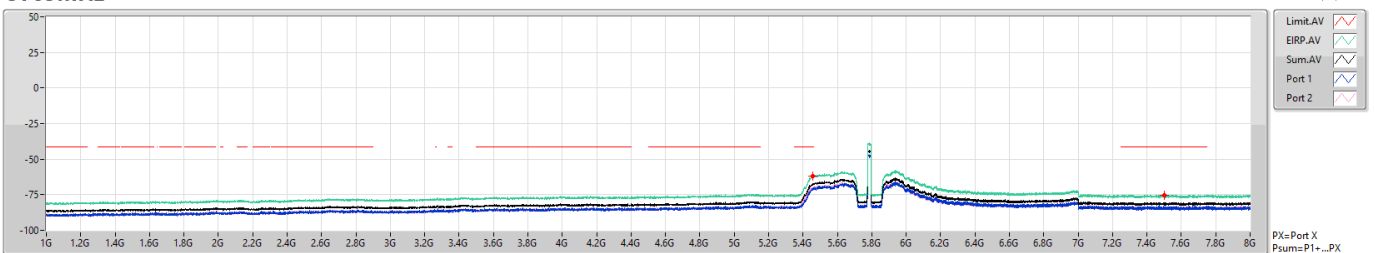

802.11ax HEW20_Nss1,(MCS0)_2TX
5785MHz

CSE [AV]

24/03/2022

F-Start(Hz)	F-Stop(Hz)	RBW(Hz)	Type	Freq(Hz)	EIRP(dBm)	Limit(dBm)	Margin(dB)	DG(dB)	Ref(dB)	Psum(dBm)	P1(dBm)	P2(dBm)
1G	5.685G	1M	AV	5.45544G	-62.13	-41.20	-20.93	5.21	0.00	-67.34	-70.68	-70.05
5.89G	8G	1M	AV	7.5031G	-75.19	-41.20	-33.99	5.21	0.00	-80.40	-83.35	-83.47