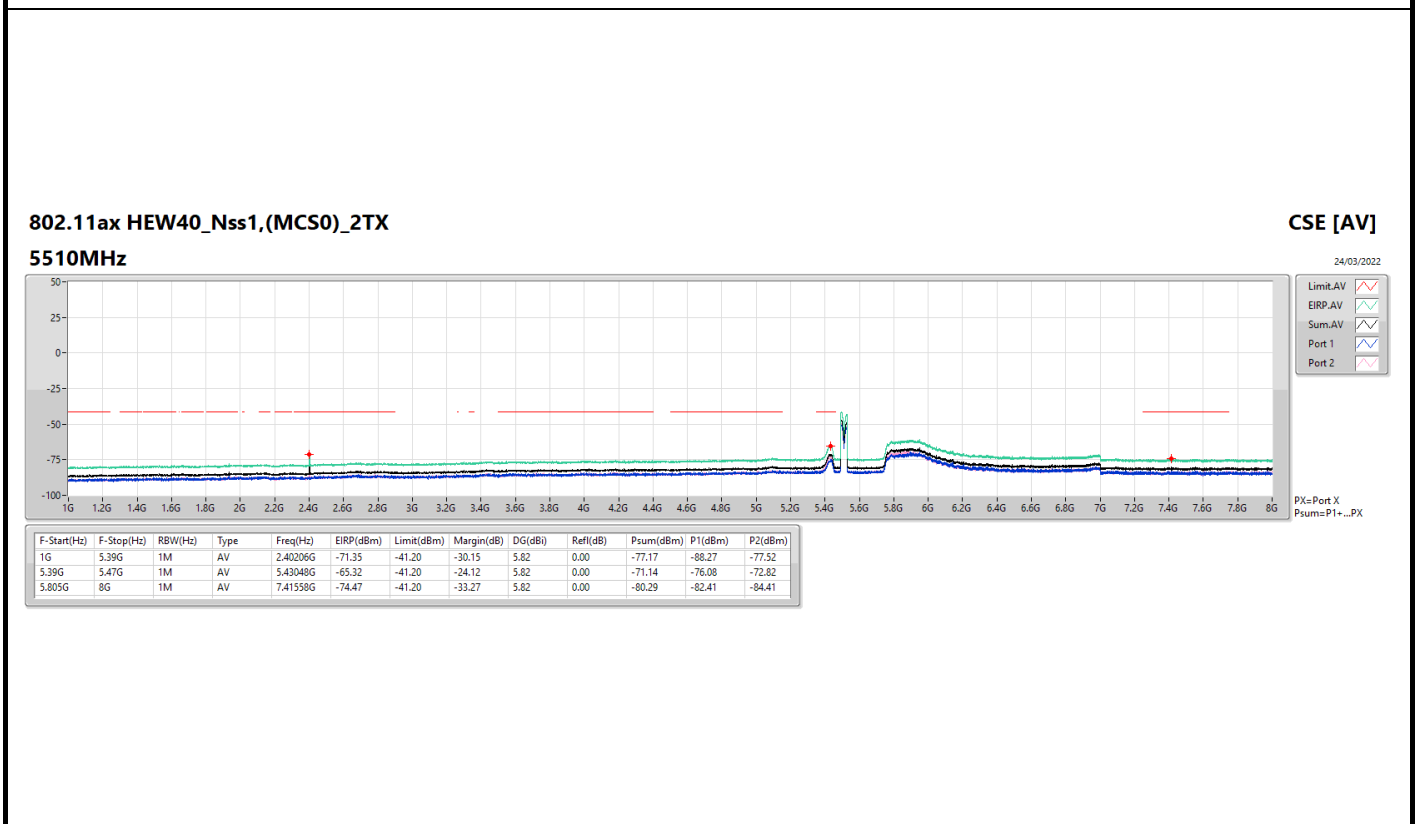

802.11ax HEW20_Nss1,(MCS0)_2TX
5785MHz

CSE [AV]

24/03/2022

F-Start(Hz)	F-Stop(Hz)	RBW(Hz)	Type	Freq(Hz)	EIRP(dBm)	Limit(dBm)	Margin(dB)	DG(dB)	Ref(dB)	Psum(dBm)	P1(dBm)	P2(dBm)
1G	5.685G	1M	AV	5.45544G	-62.13	-41.20	-20.93	5.21	0.00	-67.34	-70.68	-70.05
5.89G	8G	1M	AV	7.5031G	-75.19	-41.20	-33.99	5.21	0.00	-80.40	-83.35	-83.47