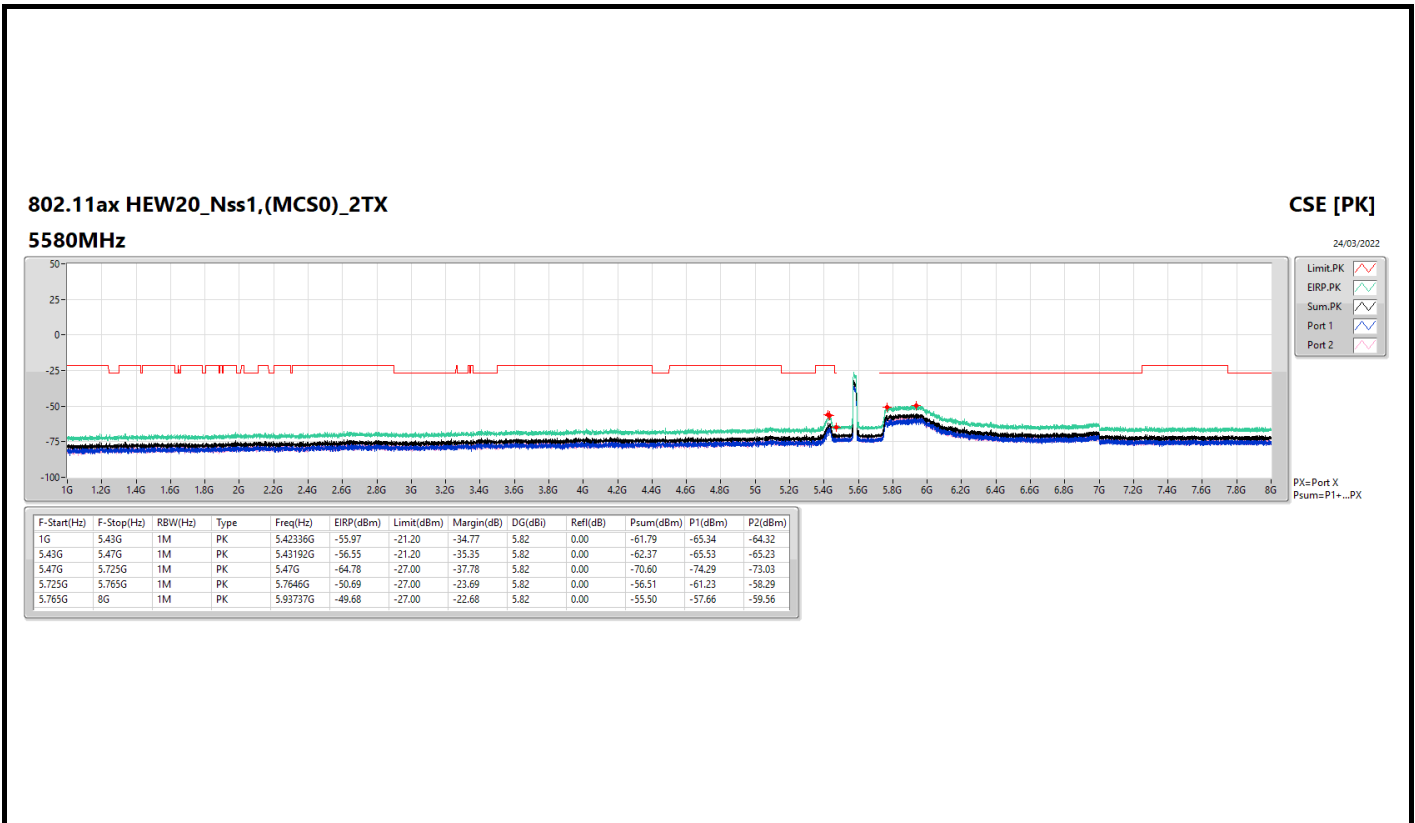

802.11a_Nss1,(6Mbps)_2TX
5785MHz

CSE [AV]

24/03/2022

F-Start(Hz)	F-Stop(Hz)	RBW(Hz)	Type	Freq(Hz)	EIRP(dBm)	Limit(dBm)	Margin(dB)	DG(dB)	Ref(dB)	Psum(dBm)	P1(dBm)	P2(dBm)
1G	5.685G	1M	AV	5.45895G	-62.04	-41.20	-20.84	5.21	0.00	-67.25	-70.52	-70.01
5.89G	8G	1M	AV	7.30212G	-75.14	-41.20	-33.94	5.21	0.00	-80.35	-84.51	-82.46