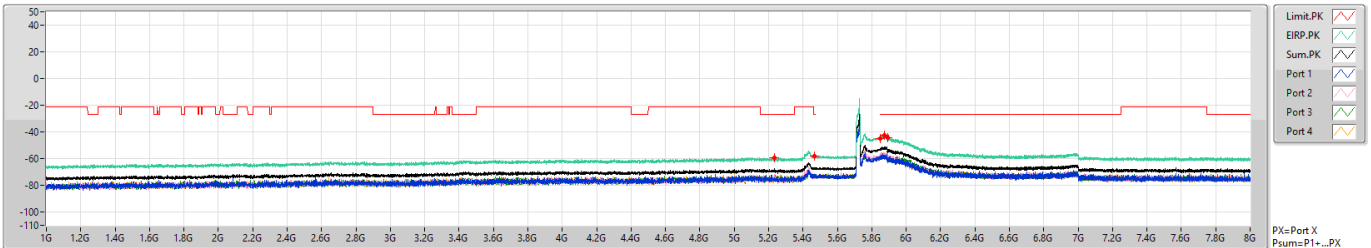

802.11ax HEW20_Nss1,(MCS0)_4TX
5720MHz Straddle 5.47-5.725GHz

CSE [PK]

24/03/2022

F-Start(Hz)	F-Stop(Hz)	RBW(Hz)	Type	Freq(Hz)	EIRP(dBm)	Limit(dBm)	Margin(dB)	DG(dB)	Ref(dB)	Psum(dBm)	P1(dBm)	P2(dBm)	P3(dBm)	P4(dBm)
1G	5.43G	1M	PK	5.23342G	-59.18	-27.00	-32.18	8.60	0.00	-67.78	-76.05	-71.65	-73.26	-75.80
5.43G	5.47G	1M	PK	5.468G	-58.04	-27.00	-31.04	8.60	0.00	-66.64	-71.73	-73.19	-72.81	-73.06
5.47G	5.85G	1M	PK	5.85G	-44.79	-27.00	-17.79	8.60	0.00	-53.39	-59.89	-58.45	-59.74	-59.73
5.85G	5.89G	1M	PK	5.87336G	-42.55	-27.00	-15.55	8.60	0.00	-51.15	-57.21	-55.66	-57.45	-58.98
5.89G	8G	1M	PK	5.89185G	-44.27	-27.00	-17.27	8.60	0.00	-52.87	-61.05	-56.36	-59.61	-60.10