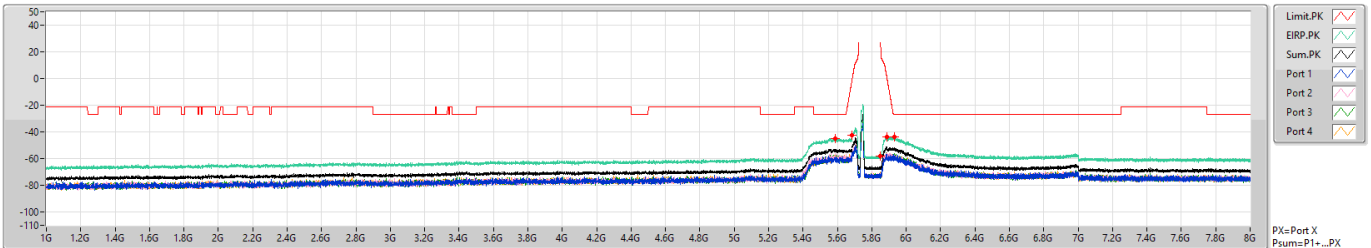

802.11a_Nss1,(6Mbps)_4TX
5745MHz

CSE [PK]

24/03/2022

F-Start(Hz)	F-Stop(Hz)	RBW(Hz)	Type	Freq(Hz)	EIRP(dBm)	Limit(dBm)	Margin(dB)	DG(dB)	Ref(dB)	Psum(dBm)	P1(dBm)	P2(dBm)	P3(dBm)	P4(dBm)
1G	5.685G	1M	PK	5.58937G	-44.92	-27.00	-17.92	7.96	0.00	-52.88	-59.40	-56.02	-61.16	-61.34
5.685G	5.725G	1M	PK	5.68589G	-42.54	-0.45	-42.09	7.96	0.00	-50.50	-55.42	-56.93	-57.15	-56.81
5.725G	5.85G	1M	PK	5.85G	-58.15	27.00	-85.15	7.96	0.00	-66.11	-72.77	-73.82	-72.47	-70.26
5.85G	5.89G	1M	PK	5.89G	-43.75	-1.10	-42.65	7.96	0.00	-51.71	-59.07	-55.97	-58.44	-58.12
5.89G	8G	1M	PK	5.93194G	-43.89	-27.00	-16.89	7.96	0.00	-51.85	-60.30	-59.12	-56.08	-57.19