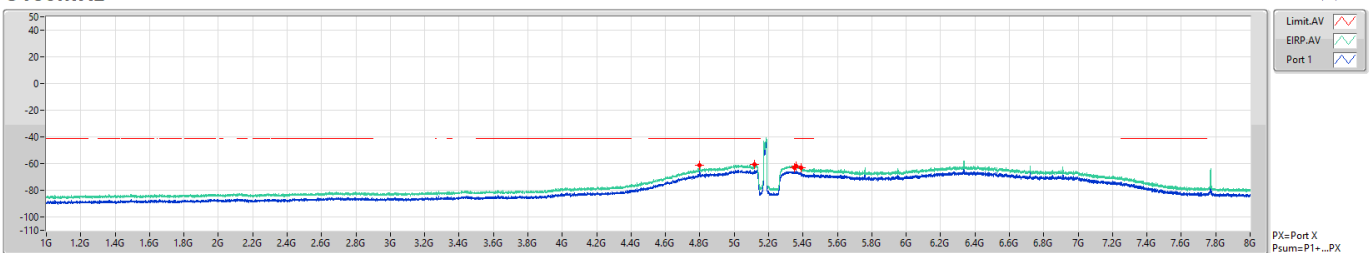

802.11a_Nss1,(6Mbps)_1TX
5180MHz

CSE [AV]

02/03/2022

F-Start(Hz)	F-Stop(Hz)	RBW(Hz)	Type	Freq(Hz)	EIRP(dBm)	Limit(dBm)	Margin(dB)	DG(dB)	Ref(dB)	Psum(dBm)	P1(dBm)
1G	5.11G	1M	AV	4.80021G	-61.02	-41.20	-19.82	4.00	0.00	-65.02	-65.02
5.11G	5.15G	1M	AV	5.1172G	-60.77	-41.20	-19.57	4.00	0.00	-64.77	-64.77
5.15G	5.35G	1M	AV	5.35G	-63.06	-41.20	-21.86	4.00	0.00	-67.06	-67.06
5.35G	5.39G	1M	AV	5.36128G	-61.93	-41.20	-20.73	4.00	0.00	-65.93	-65.93
5.39G	8G	1M	AV	5.39065G	-63.26	-41.20	-22.06	4.00	0.00	-67.26	-67.26