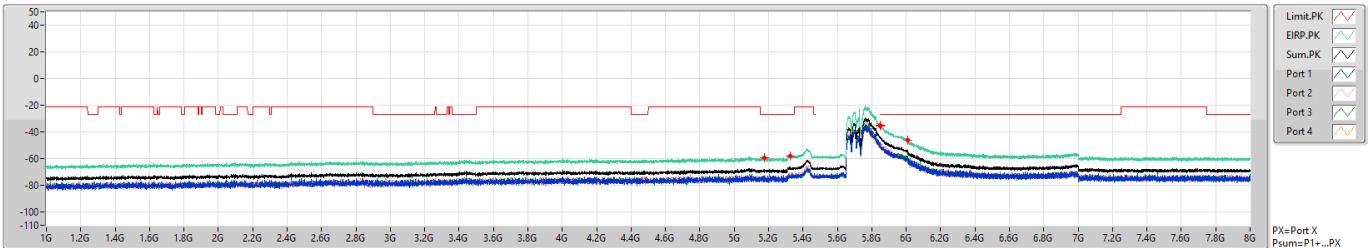

802.11ax HEW80_Nss1,(MCS0)_4TX
5690MHz Straddle 5.47-5.725GHz

CSE [PK]

24/03/2022

F-Start(Hz)	F-Stop(Hz)	RBW(Hz)	Type	Freq(Hz)	EIRP(dBm)	Limit(dBm)	Margin(dB)	DG(dB)	Ref(dB)	Psum(dBm)	P1(dBm)	P2(dBm)	P3(dBm)	P4(dBm)
1G	5.31G	1M	PK	5.17985G	-59.46	-27.00	-32.46	8.60	0.00	-68.06	-74.51	-72.64	-75.76	-73.97
5.31G	5.47G	1M	PK	5.32824G	-57.83	-27.00	-30.83	8.60	0.00	-66.43	-73.10	-70.81	-72.30	-74.37
5.47G	5.85G	1M	PK	5.85G	-35.18	-27.00	-8.18	8.60	0.00	-43.78	-50.04	-49.25	-48.62	-51.97
5.85G	6.01G	1M	PK	5.85064G	-35.33	-27.00	-8.33	8.60	0.00	-43.93	-48.31	-50.97	-49.83	-51.35
6.01G	8G	1M	PK	6.01124G	-46.37	-27.00	-19.37	8.60	0.00	-54.97	-59.52	-63.73	-59.58	-62.65