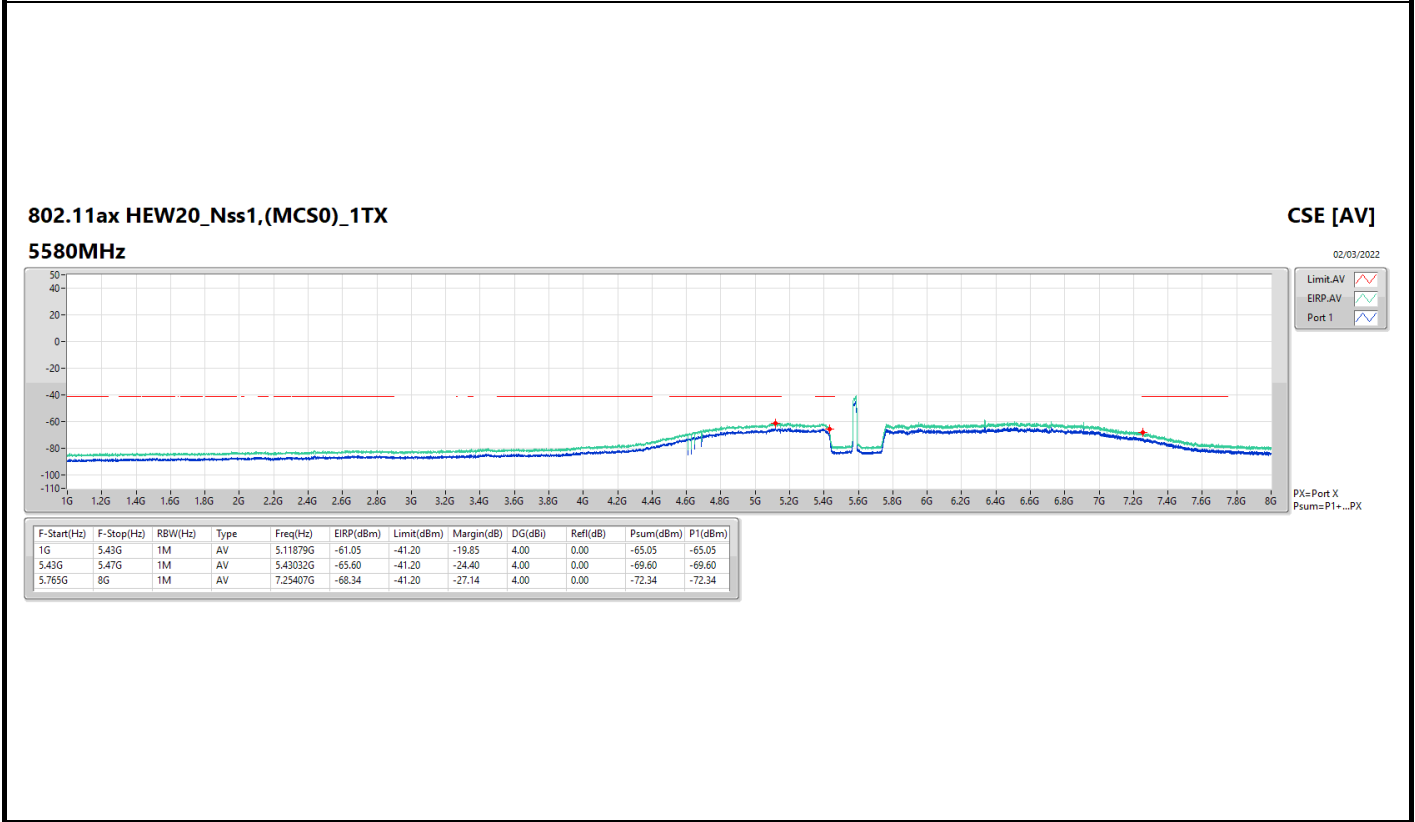

802.11ax HEW20_Nss1,(MCS0)_1TX
5240MHz

CSE [AV]

02/03/2022

F-Start(Hz)	F-Stop(Hz)	RBW(Hz)	Type	Freq(Hz)	EIRP(dBm)	Limit(dBm)	Margin(dB)	DG(dB)	Ref(dB)	Psum(dBm)	P1(dBm)
1G	5.11G	1M	AV	5.08842G	-60.55	-41.20	-19.35	4.00	0.00	-64.55	-64.55
5.11G	5.15G	1M	AV	5.11216G	-62.29	-41.20	-21.09	4.00	0.00	-66.29	-66.29
5.15G	5.35G	1M	AV	5.35G	-62.51	-41.20	-21.31	4.00	0.00	-66.51	-66.51
5.35G	5.39G	1M	AV	5.3856G	-60.92	-41.20	-19.72	4.00	0.00	-64.92	-64.92
5.39G	8G	1M	AV	5.40109G	-61.46	-41.20	-20.26	4.00	0.00	-65.46	-65.46