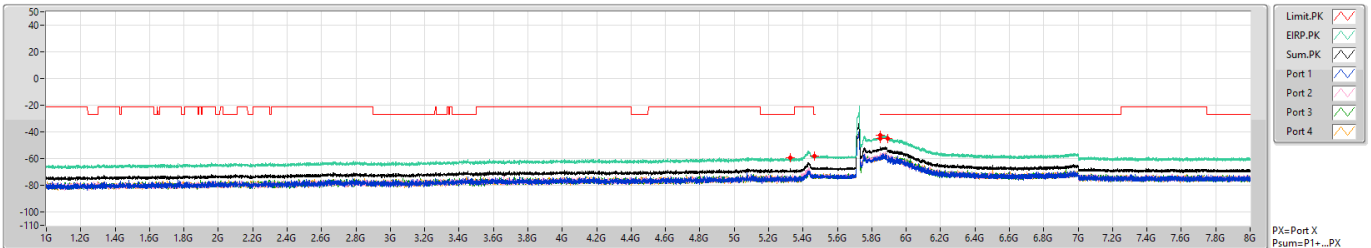

802.11a_Nss1,(6Mbps)_4TX
5720MHz Straddle 5.47-5.725GHz

CSE [PK]

24/03/2022

F-Start(Hz)	F-Stop(Hz)	RBW(Hz)	Type	Freq(Hz)	EIRP(dBm)	Limit(dBm)	Margin(dB)	DG(dB)	Ref(dB)	Psum(dBm)	P1(dBm)	P2(dBm)	P3(dBm)	P4(dBm)
1G	5.43G	1M	PK	5.32645G	-59.17	-27.00	-32.17	8.60	0.00	-67.77	-72.89	-75.36	-72.71	-74.79
5.43G	5.47G	1M	PK	5.468G	-58.11	-27.00	-31.11	8.60	0.00	-66.71	-71.81	-72.24	-73.58	-73.59
5.47G	5.85G	1M	PK	5.85G	-44.69	-27.00	-17.69	8.60	0.00	-53.29	-60.31	-58.82	-58.99	-59.28
5.85G	5.89G	1M	PK	5.85048G	-42.80	-27.00	-15.80	8.60	0.00	-51.40	-59.16	-55.44	-57.52	-58.54
5.89G	8G	1M	PK	5.89185G	-44.86	-27.00	-17.86	8.60	0.00	-53.46	-60.77	-59.37	-59.88	-58.28