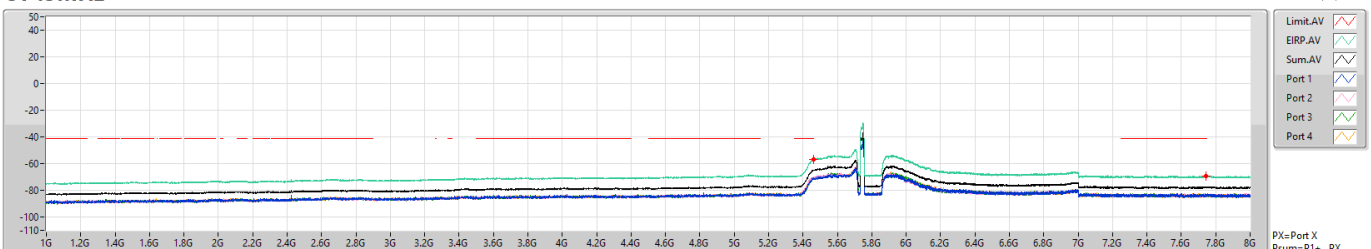

802.11ax HEW20_Nss1,(MCS0)_4TX
5745MHz

CSE [AV]

24/03/2022

F-Start(Hz)	F-Stop(Hz)	RBW(Hz)	Type	Freq(Hz)	EIRP(dBm)	Limit(dBm)	Margin(dB)	DG(dB)	Ref(dB)	Psum(dBm)	P1(dBm)	P2(dBm)	P3(dBm)	P4(dBm)
1G	5.685G	1M	AV	5.45953G	-57.10	-41.20	-15.90	7.96	0.00	-65.06	-71.78	-71.14	-71.13	-70.39
5.89G	8G	1M	AV	7.74179G	-69.29	-41.20	-28.09	7.96	0.00	-77.25	-83.79	-83.20	-83.34	-82.82