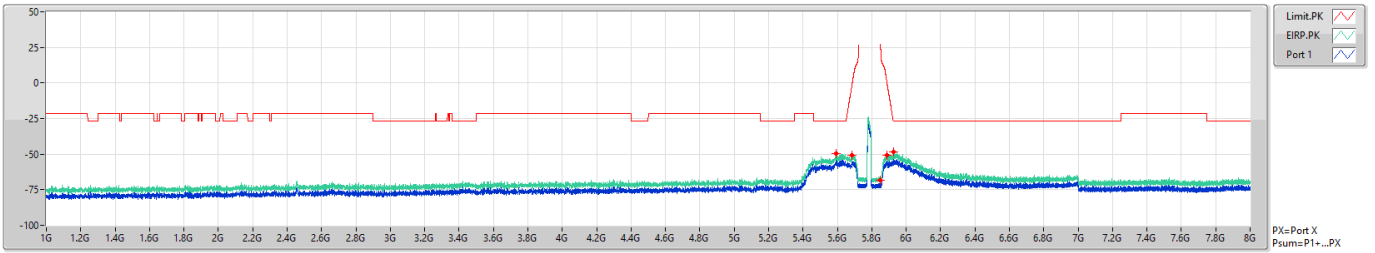

802.11ax HEW20_Nss1,(MCS0)_1TX
5785MHz

CSE [PK]

12/02/2022

F-Start(Hz)	F-Stop(Hz)	RBW(Hz)	Type	Freq(Hz)	EIRP(dBm)	Limit(dBm)	Margin(dB)	DG(dB)	Ref(dB)	Psum(dBm)	P1(dBm)
1G	5.685G	1M	PK	5.59306G	-49.66	-27.00	-22.66	4.36	0.00	-54.02	-54.02
5.685G	5.725G	1M	PK	5.6834G	-50.57	-0.80	-49.77	4.36	0.00	-54.93	-54.93
5.725G	5.85G	1M	PK	5.85G	-68.38	27.00	-95.38	4.36	0.00	-72.74	-72.74
5.85G	5.89G	1M	PK	5.8894G	-50.92	-0.98	-49.94	4.36	0.00	-55.28	-55.28
5.89G	8G	1M	PK	5.92824G	-48.25	-27.00	-21.25	4.36	0.00	-52.61	-52.61