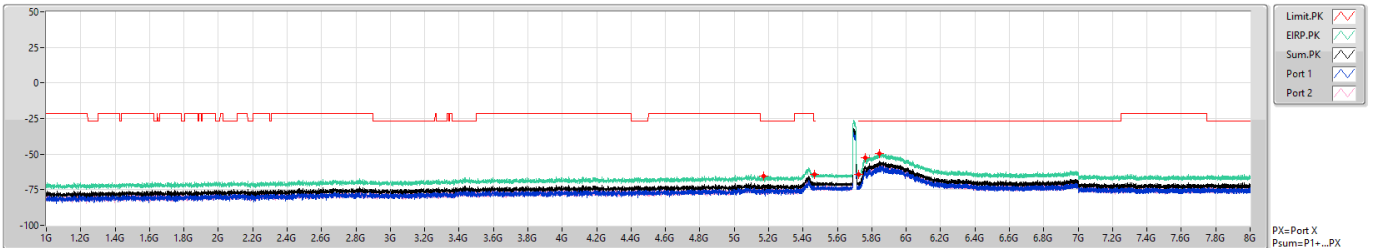

802.11ax HEW20_Nss1,(MCS0)_2TX
5700MHz

CSE [PK]

24/03/2022

F-Start(Hz)	F-Stop(Hz)	RBW(Hz)	Type	Freq(Hz)	EIRP(dBm)	Limit(dBm)	Margin(dB)	DG(dB)	Ref(dB)	Psum(dBm)	P1(dBm)	P2(dBm)
1G	5.43G	1M	PK	5.16974G	-65.18	-27.00	-38.18	5.82	0.00	-71.00	-74.88	-73.28
5.43G	5.47G	1M	PK	5.46472G	-64.01	-27.00	-37.01	5.82	0.00	-69.83	-73.93	-71.97
5.47G	5.725G	1M	PK	5.725G	-64.46	-27.00	-37.46	5.82	0.00	-70.28	-73.20	-73.38
5.725G	5.765G	1M	PK	5.75988G	-52.80	-27.00	-25.80	5.82	0.00	-58.62	-62.11	-61.20
5.765G	8G	1M	PK	5.84518G	-49.33	-27.00	-22.33	5.82	0.00	-55.15	-58.67	-57.70