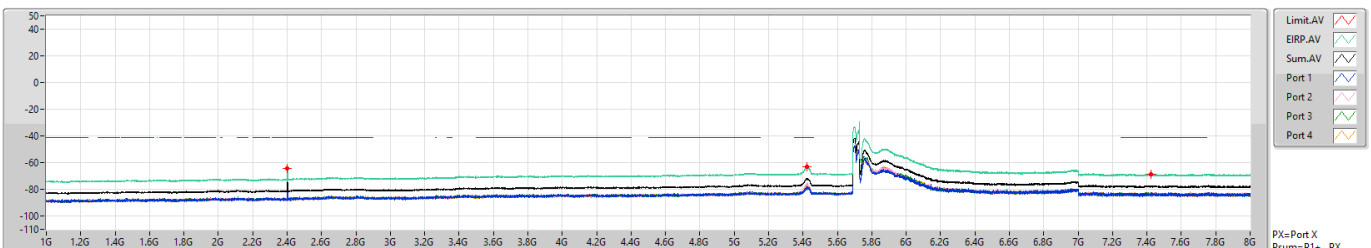

802.11ax HEW40_Nss1,(MCS0)_4TX
5710MHz Straddle 5.47-5.725GHz

CSE [AV]

24/03/2022

F-Start(Hz)	F-Stop(Hz)	RBW(Hz)	Type	Freq(Hz)	EIRP(dBm)	Limit(dBm)	Margin(dB)	DG(dB)	Ref(dB)	Psum(dBm)	P1(dBm)	P2(dBm)	P3(dBm)	P4(dBm)
1G	5.39G	1M	AV	2.40206G	-64.20	-41.20	-23.00	8.60	0.00	-72.80	-73.22	-87.77	-87.86	-88.17
5.39G	5.47G	1M	AV	5.42424G	-63.00	-41.20	-21.80	8.60	0.00	-71.60	-78.57	-75.45	-79.53	-78.07
5.93G	8G	1M	AV	7.42454G	-68.69	-41.20	-27.49	8.60	0.00	-77.29	-82.70	-83.57	-83.01	-84.09