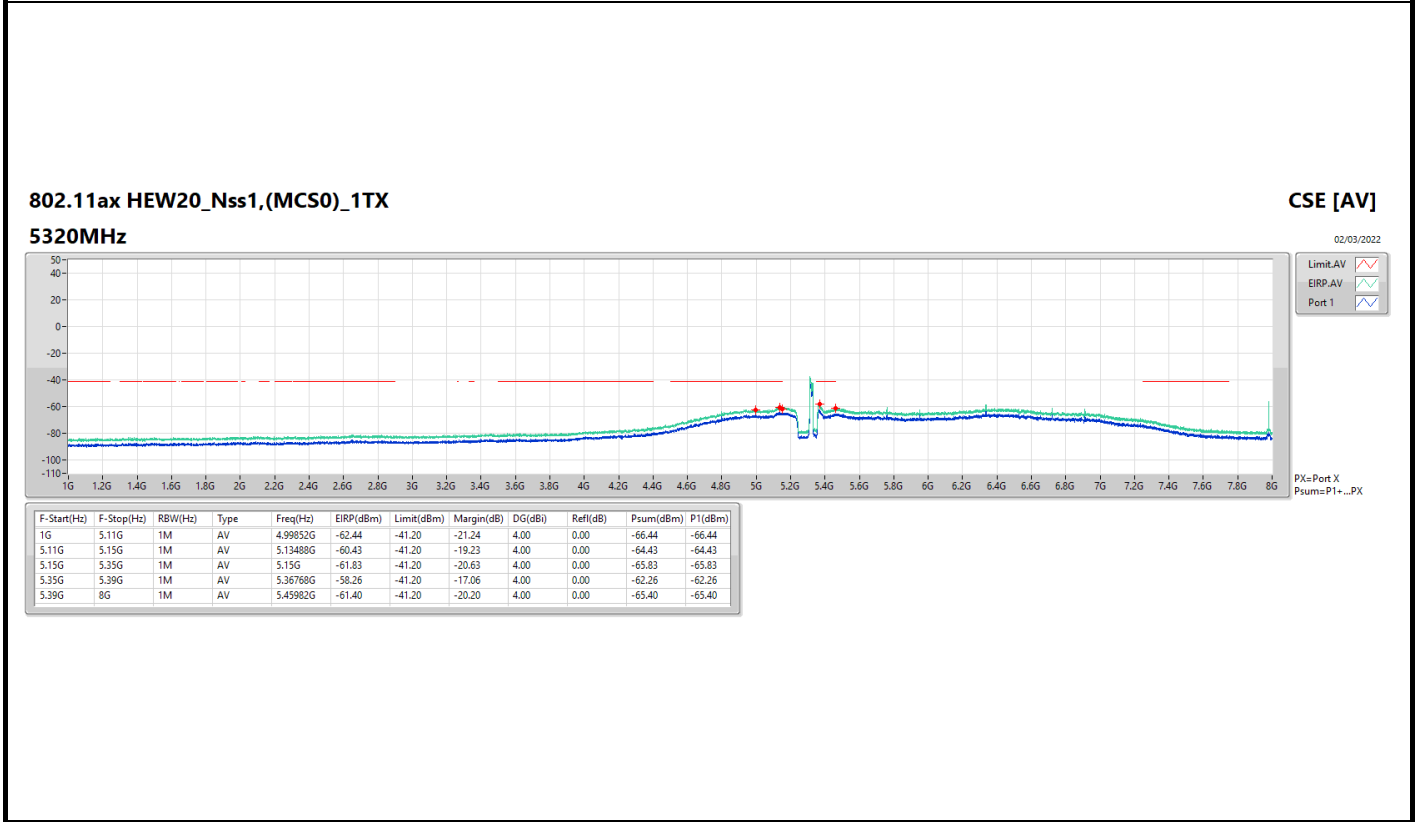

802.11ax HEW20_Nss1,(MCS0)_1TX
5240MHz

CSE [AV]

02/03/2022

F-Start(Hz)	F-Stop(Hz)	RBW(Hz)	Type	Freq(Hz)	EIRP(dBm)	Limit(dBm)	Margin(dB)	DG(dB)	Ref(dB)	Psum(dBm)	P1(dBm)
1G	5.11G	1M	AV	5.08842G	-60.55	-41.20	-19.35	4.00	0.00	-64.55	-64.55
5.11G	5.15G	1M	AV	5.11216G	-62.29	-41.20	-21.09	4.00	0.00	-66.29	-66.29
5.15G	5.35G	1M	AV	5.35G	-62.51	-41.20	-21.31	4.00	0.00	-66.51	-66.51
5.35G	5.39G	1M	AV	5.3856G	-60.92	-41.20	-19.72	4.00	0.00	-64.92	-64.92
5.39G	8G	1M	AV	5.40109G	-61.46	-41.20	-20.26	4.00	0.00	-65.46	-65.46