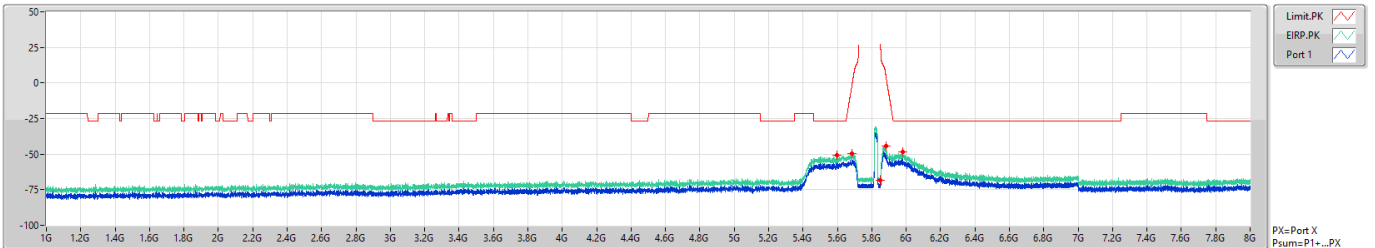

802.11ax HEW20_Nss1,(MCS0)_1TX
5825MHz

CSE [PK]

12/02/2022

F-Start(Hz)	F-Stop(Hz)	RBW(Hz)	Type	Freq(Hz)	EIRP(dBm)	Limit(dBm)	Margin(dB)	DG(dB)	Ref(dB)	Psum(dBm)	P1(dBm)
1G	5.685G	1M	PK	5.59891G	-50.78	-27.00	-23.78	4.36	0.00	-55.14	-55.14
5.685G	5.725G	1M	PK	5.68548G	-49.41	-0.74	-48.67	4.36	0.00	-53.77	-53.77
5.725G	5.85G	1M	PK	5.85G	-68.19	27.00	-95.19	4.36	0.00	-72.55	-72.55
5.85G	5.89G	1M	PK	5.8832G	-44.12	3.93	-48.05	4.36	0.00	-48.48	-48.48
5.89G	8G	1M	PK	5.97809G	-48.56	-27.00	-21.56	4.36	0.00	-52.92	-52.92