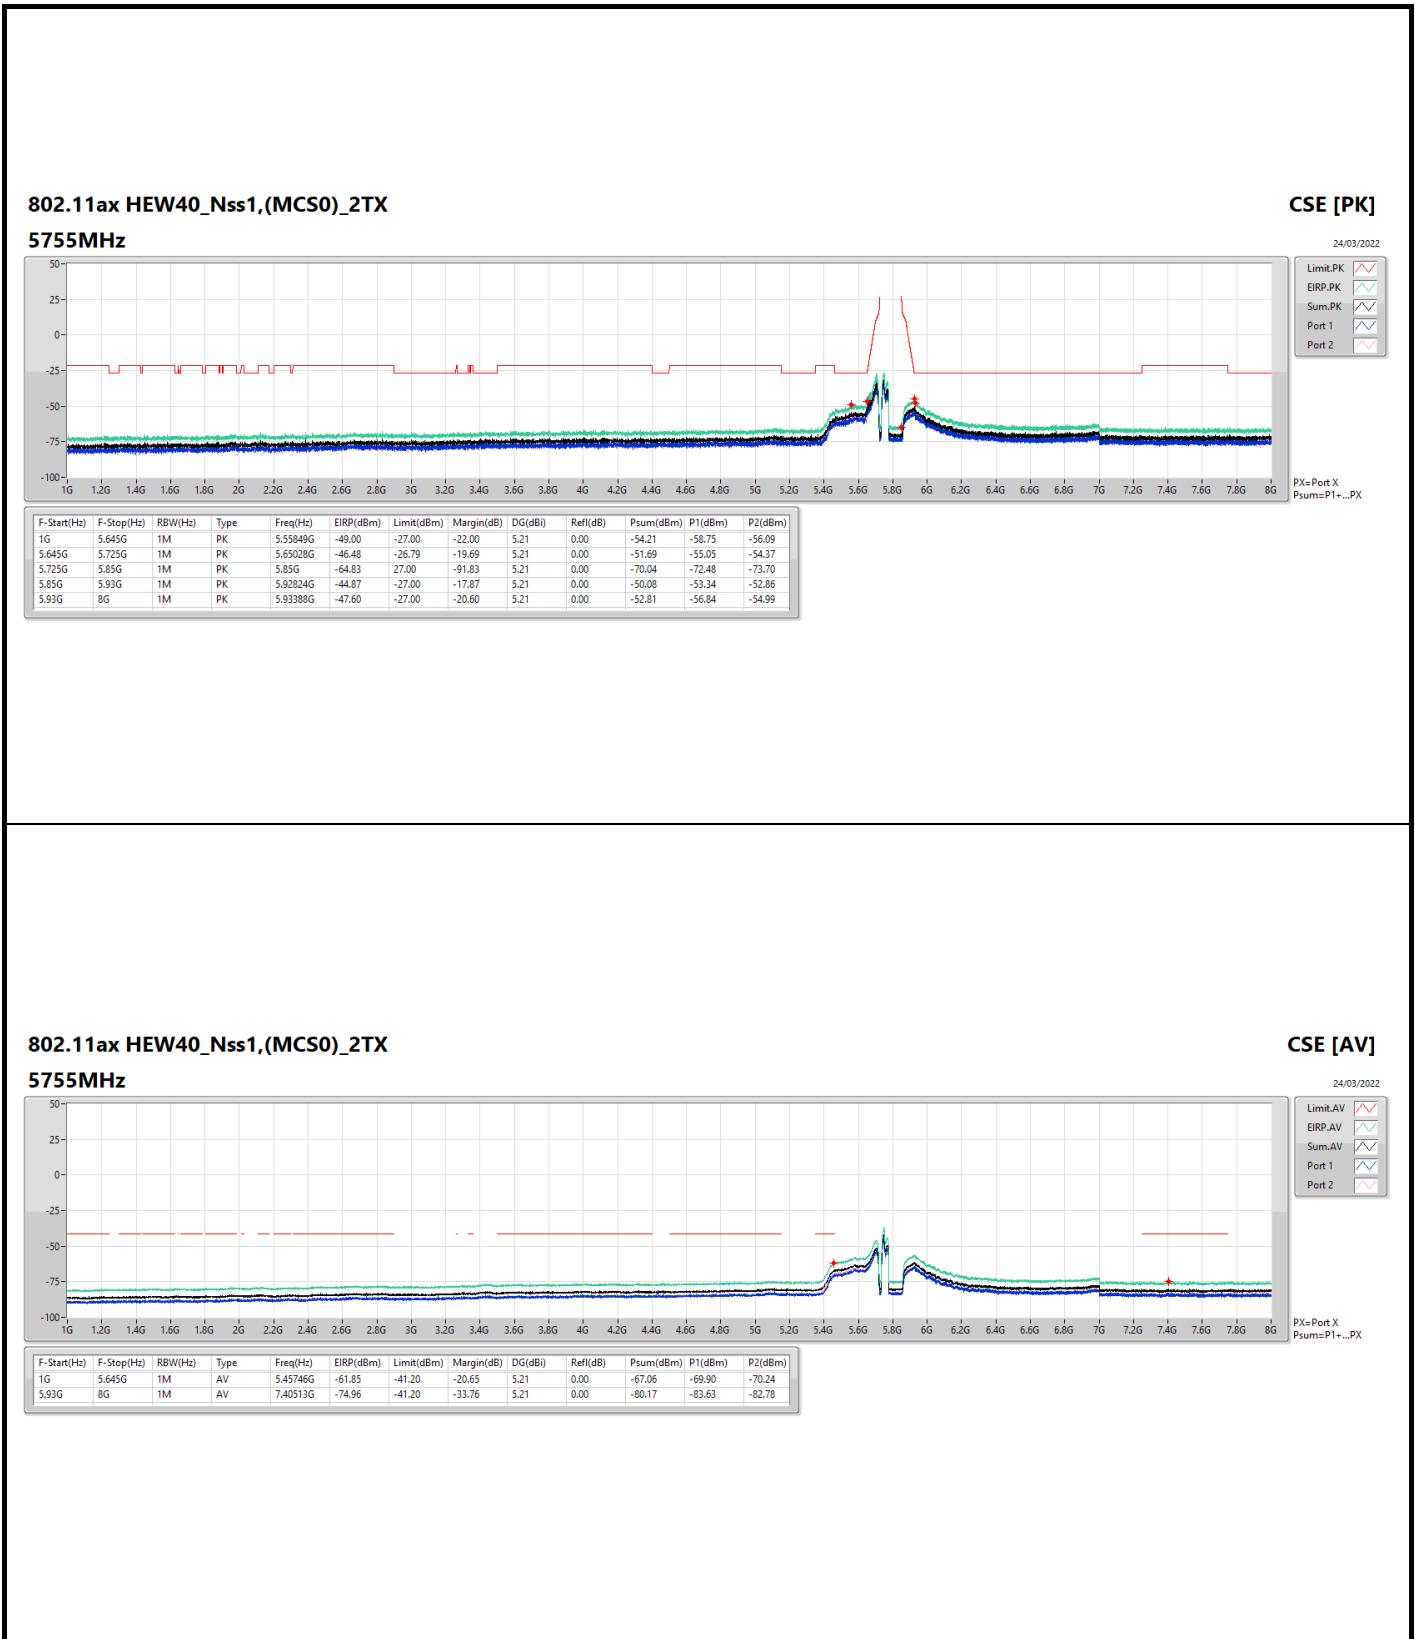

802.11ax HEW40_Nss1,(MCS0)_2TX
5670MHz

CSE [AV]

24/03/2022

F-Start(Hz)	F-Stop(Hz)	RBW(Hz)	Type	Freq(Hz)	EIRP(dBm)	Limit(dBm)	Margin(dB)	DG(dB)	Ref(dB)	Psum(dBm)	P1(dBm)	P2(dBm)
1G	5.39G	1M	AV	5.12166G	-73.92	-41.20	-32.72	5.82	0.00	-79.74	-83.32	-82.25
5.39G	5.47G	1M	AV	5.42136G	-68.81	-41.20	-27.61	5.82	0.00	-74.63	-76.72	-76.78
5.805G	8G	1M	AV	7.38375G	-74.19	-41.20	-32.99	5.82	0.00	-80.01	-83.49	-82.59