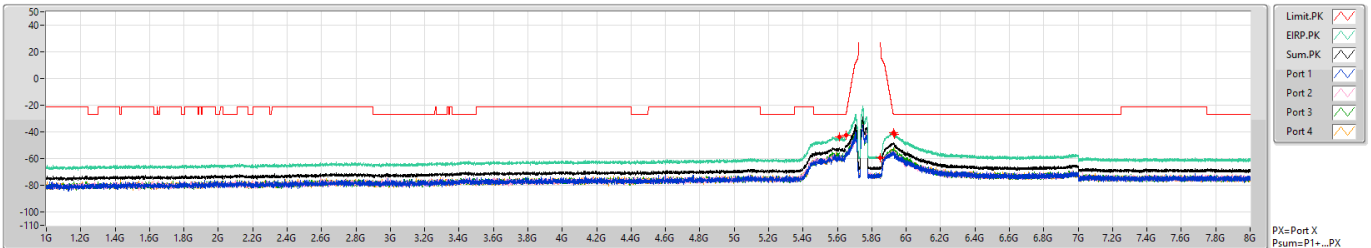

802.11ax HEW40_Nss1,(MCS0)_4TX
5755MHz

CSE [PK]

24/03/2022

F-Start(Hz)	F-Stop(Hz)	RBW(Hz)	Type	Freq(Hz)	EIRP(dBm)	Limit(dBm)	Margin(dB)	DG(dB)	Ref(dB)	Psum(dBm)	P1(dBm)	P2(dBm)	P3(dBm)	P4(dBm)
1G	5.645G	1M	PK	5.61016G	-43.96	-27.00	-16.96	7.96	0.00	-51.92	-59.53	-57.09	-56.83	-58.90
5.645G	5.725G	1M	PK	5.64948G	-42.53	-27.00	-15.53	7.96	0.00	-50.49	-55.56	-57.42	-56.85	-56.41
5.725G	5.85G	1M	PK	5.85G	-59.09	27.00	-86.09	7.96	0.00	-67.05	-73.53	-73.54	-72.51	-72.79
5.85G	5.93G	1M	PK	5.92776G	-40.35	-27.00	-13.35	7.96	0.00	-48.31	-56.01	-55.62	-53.44	-53.03
5.93G	8G	1M	PK	5.93155G	-41.99	-27.00	-14.99	7.96	0.00	-49.95	-56.73	-56.46	-54.59	-56.46