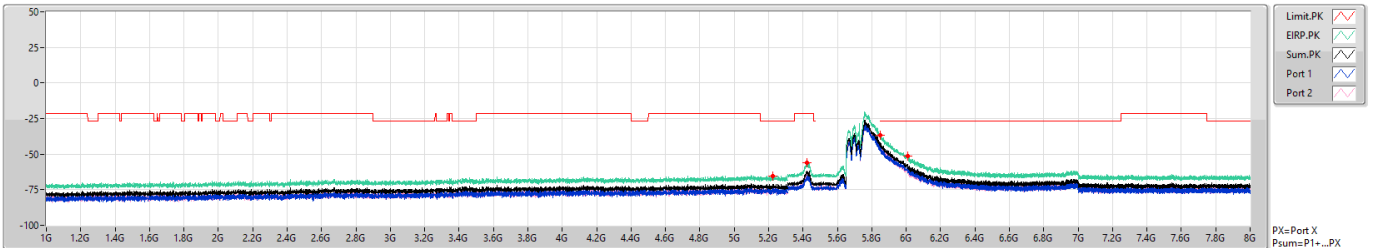

802.11ax HEW40_Nss1,(MCS0)_2TX
5670MHz

CSE [AV]

24/03/2022

F-Start(Hz)	F-Stop(Hz)	RBW(Hz)	Type	Freq(Hz)	EIRP(dBm)	Limit(dBm)	Margin(dB)	DG(dB)	Ref(dB)	Psum(dBm)	P1(dBm)	P2(dBm)
1G	5.39G	1M	AV	5.12166G	-73.92	-41.20	-32.72	5.82	0.00	-79.74	-83.32	-82.25
5.39G	5.47G	1M	AV	5.42136G	-68.81	-41.20	-27.61	5.82	0.00	-74.63	-76.72	-76.78
5.805G	8G	1M	AV	7.38375G	-74.19	-41.20	-32.99	5.82	0.00	-80.01	-83.49	-82.59

802.11ax HEW80_Nss1,(MCS0)_2TX
5690MHz Straddle 5.47-5.725GHz

CSE [PK]

24/03/2022

F-Start(Hz)	F-Stop(Hz)	RBW(Hz)	Type	Freq(Hz)	EIRP(dBm)	Limit(dBm)	Margin(dB)	DG(dB)	Ref(dB)	Psum(dBm)	P1(dBm)	P2(dBm)
1G	5.31G	1M	PK	5.22649G	-65.28	-27.00	-38.28	5.82	0.00	-71.10	-73.95	-74.27
5.31G	5.47G	1M	PK	5.42072G	-56.20	-21.20	-35.00	5.82	0.00	-62.02	-66.30	-64.05
5.47G	5.85G	1M	PK	5.85G	-36.54	-27.00	-9.54	5.82	0.00	-42.36	-45.47	-45.27
5.85G	6.01G	1M	PK	5.85128G	-36.64	-27.00	-9.64	5.82	0.00	-42.46	-44.53	-46.66
6.01G	8G	1M	PK	6.01G	-51.42	-27.00	-24.42	5.82	0.00	-57.24	-58.35	-63.71