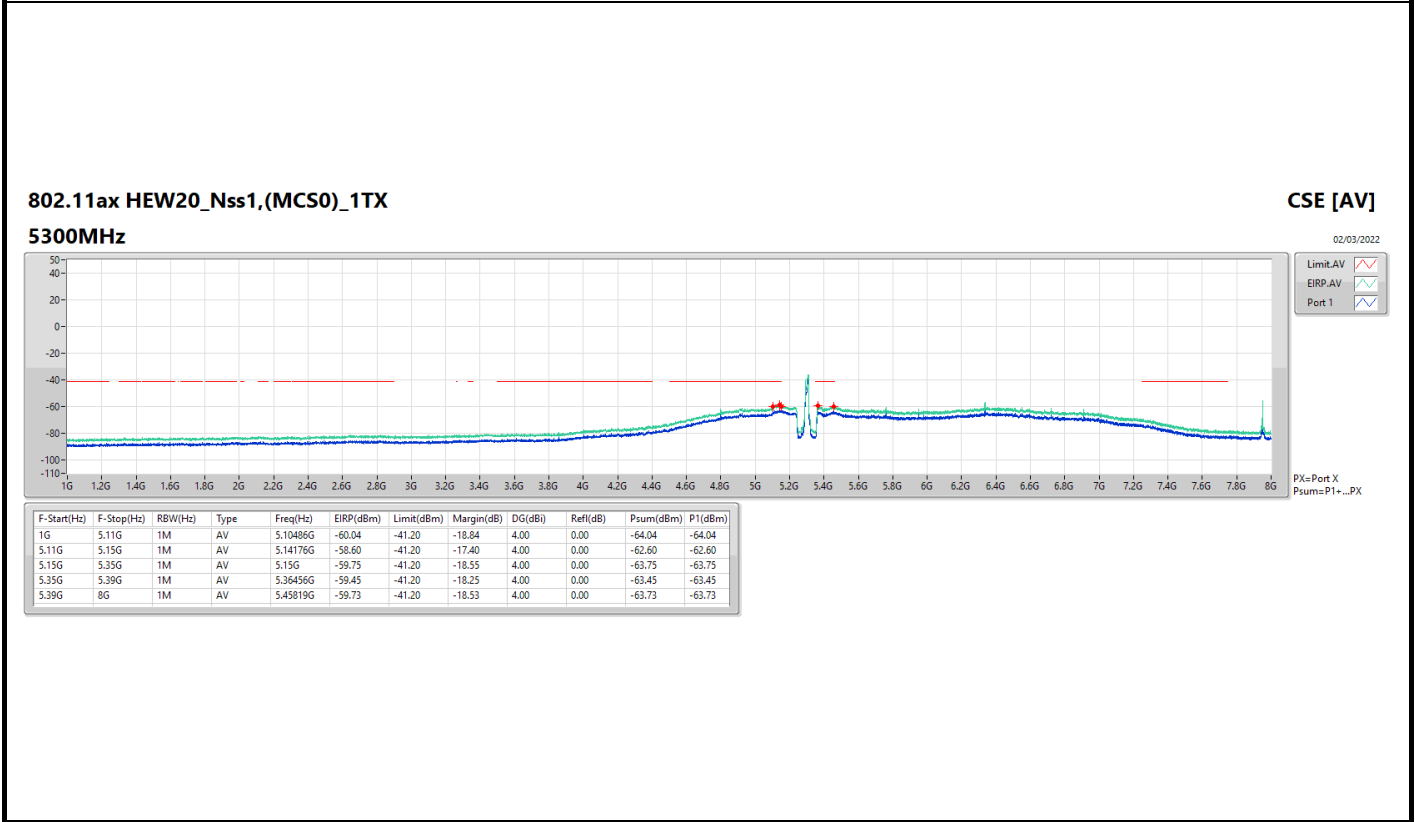

802.11ax HEW20_Nss1,(MCS0)_1TX
5240MHz

CSE [AV]

02/03/2022

F-Start(Hz)	F-Stop(Hz)	RBW(Hz)	Type	Freq(Hz)	EIRP(dBm)	Limit(dBm)	Margin(dB)	DG(dB)	Ref(dB)	Psum(dBm)	P1(dBm)
1G	5.11G	1M	AV	5.08842G	-60.55	-41.20	-19.35	4.00	0.00	-64.55	-64.55
5.11G	5.15G	1M	AV	5.11216G	-62.29	-41.20	-21.09	4.00	0.00	-66.29	-66.29
5.15G	5.35G	1M	AV	5.35G	-62.51	-41.20	-21.31	4.00	0.00	-66.51	-66.51
5.35G	5.39G	1M	AV	5.3856G	-60.92	-41.20	-19.72	4.00	0.00	-64.92	-64.92
5.39G	8G	1M	AV	5.40109G	-61.46	-41.20	-20.26	4.00	0.00	-65.46	-65.46