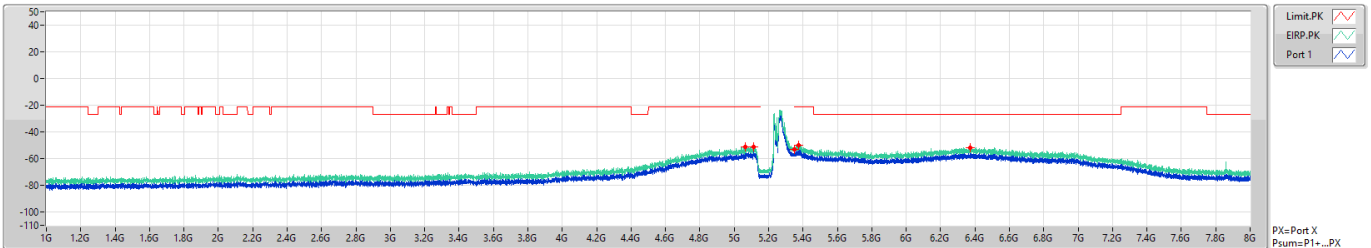

802.11ax HEW20_Nss1,(MCS0)_1TX
5240MHz

CSE [PK]

02/03/2022

F-Start(Hz)	F-Stop(Hz)	RBW(Hz)	Type	Freq(Hz)	EIRP(dBm)	Limit(dBm)	Margin(dB)	DG(dB)	Ref(dB)	Psum(dBm)	P1(dBm)
1G	5.11G	1M	PK	5.06325G	-51.00	-21.20	-29.80	4.00	0.00	-55.00	-55.00
5.11G	5.15G	1M	PK	5.1124G	-51.09	-21.20	-29.89	4.00	0.00	-55.09	-55.09
5.15G	5.35G	1M	PK	5.35G	-53.37	-21.20	-32.17	4.00	0.00	-57.37	-57.37
5.35G	5.39G	1M	PK	5.37584G	-49.73	-21.20	-28.53	4.00	0.00	-53.73	-53.73
5.39G	8G	1M	PK	6.37103G	-51.60	-27.00	-24.60	4.00	0.00	-55.60	-55.60