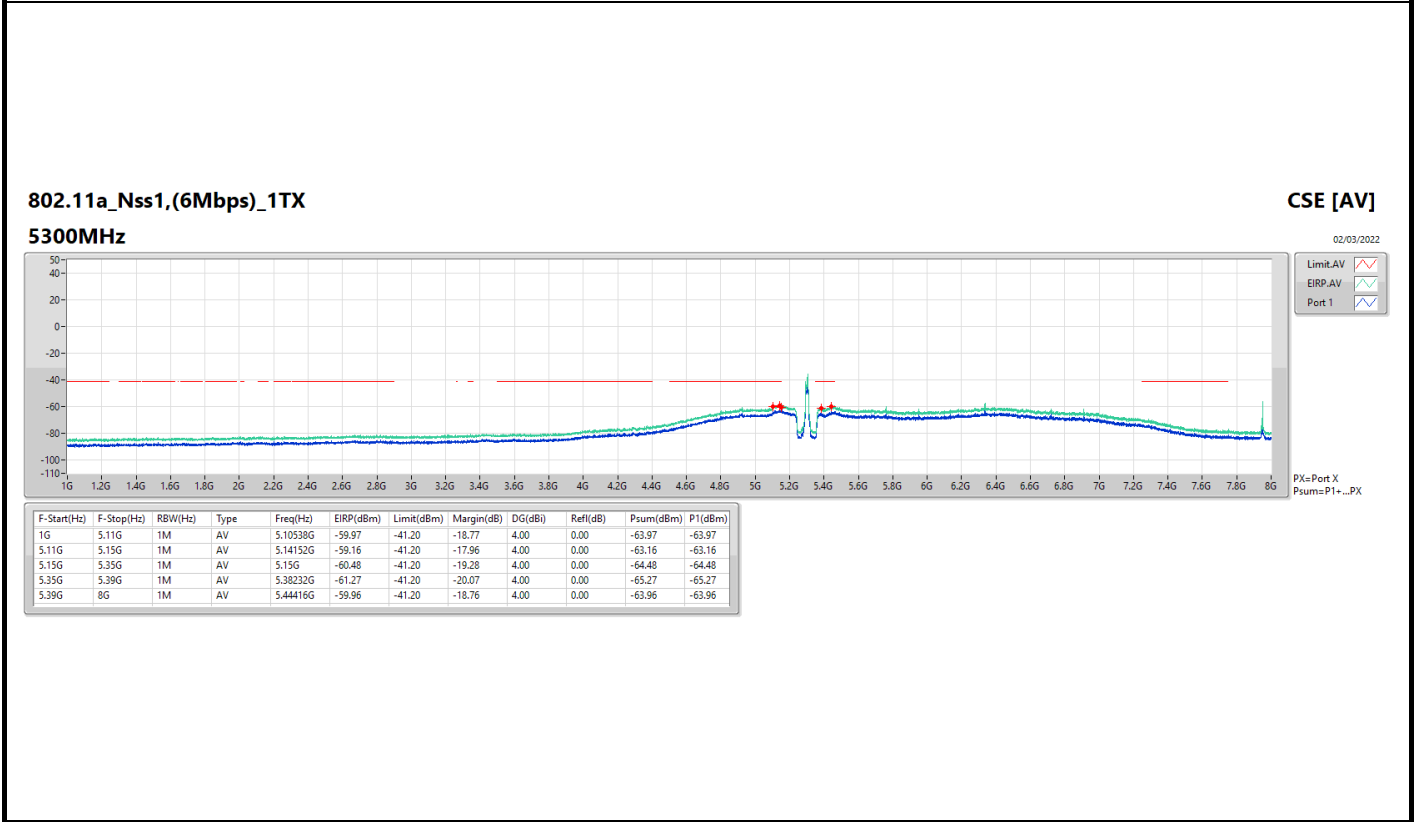

802.11a_Nss1,(6Mbps)_1TX
5180MHz

CSE [AV]

02/03/2022

F-Start(Hz)	F-Stop(Hz)	RBW(Hz)	Type	Freq(Hz)	EIRP(dBm)	Limit(dBm)	Margin(dB)	DG(dB)	Ref(dB)	Psum(dBm)	P1(dBm)
1G	5.11G	1M	AV	4.80021G	-61.02	-41.20	-19.82	4.00	0.00	-65.02	-65.02
5.11G	5.15G	1M	AV	5.1172G	-60.77	-41.20	-19.57	4.00	0.00	-64.77	-64.77
5.15G	5.35G	1M	AV	5.35G	-63.06	-41.20	-21.86	4.00	0.00	-67.06	-67.06
5.35G	5.39G	1M	AV	5.36128G	-61.93	-41.20	-20.73	4.00	0.00	-65.93	-65.93
5.39G	8G	1M	AV	5.39065G	-63.26	-41.20	-22.06	4.00	0.00	-67.26	-67.26