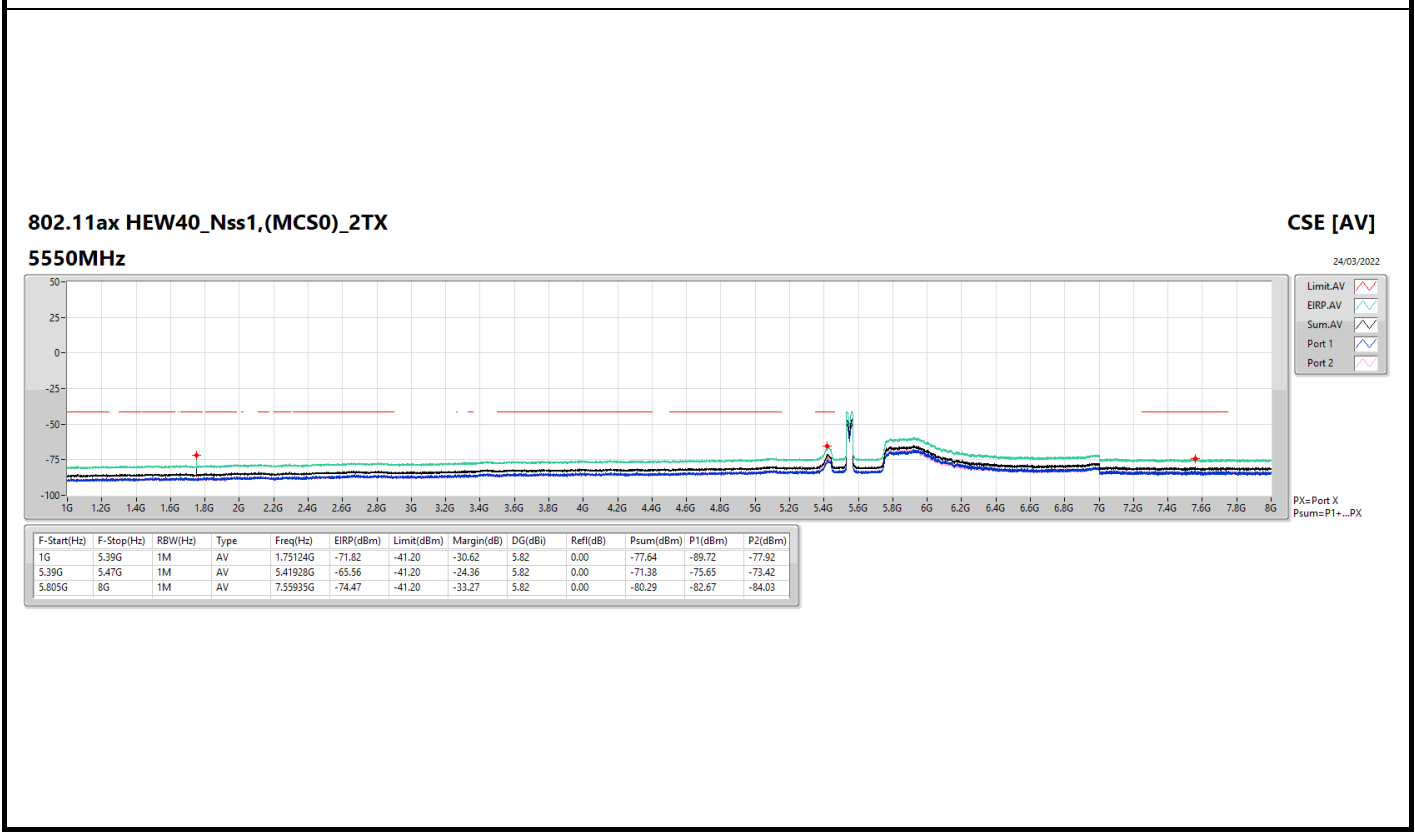

802.11ax HEW20_Nss1,(MCS0)_2TX
5785MHz

CSE [AV]

24/03/2022

F-Start(Hz)	F-Stop(Hz)	RBW(Hz)	Type	Freq(Hz)	EIRP(dBm)	Limit(dBm)	Margin(dB)	DG(dB)	Ref(dB)	Psum(dBm)	P1(dBm)	P2(dBm)
1G	5.685G	1M	AV	5.45544G	-62.13	-41.20	-20.93	5.21	0.00	-67.34	-70.68	-70.05
5.89G	8G	1M	AV	7.5031G	-75.19	-41.20	-33.99	5.21	0.00	-80.40	-83.35	-83.47