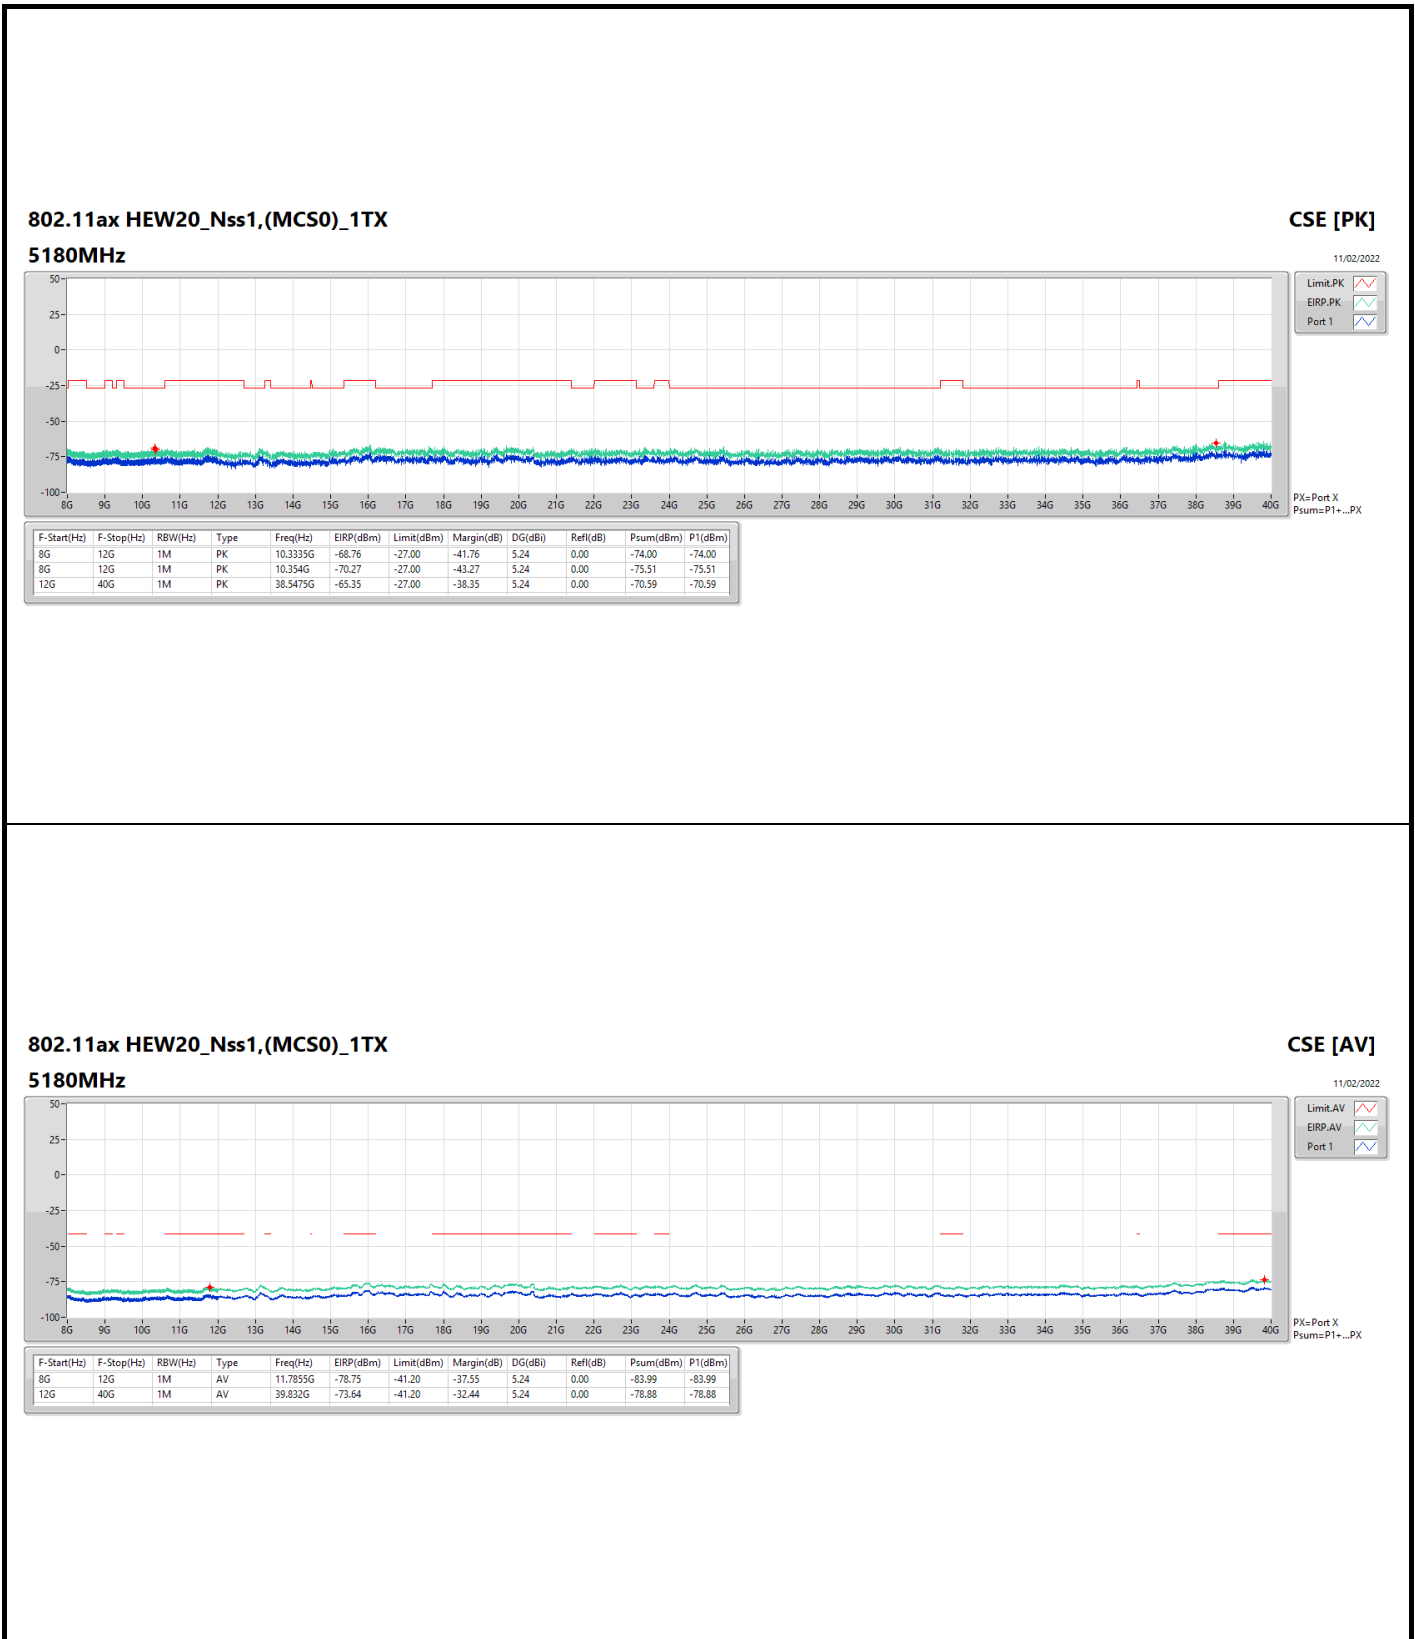

802.11a_Nss1,(6Mbps)_1TX

5825MHz

CSE [AV]

11/02/2022

F-Start(Hz)	F-Stop(Hz)	RBW(Hz)	Type	Freq(Hz)	EIRP(dBm)	Limit(dBm)	Margin(dB)	DG(dB)	Ref(dB)	Psum(dBm)	P1(dBm)
8G	12G	1M	AV	11.6555G	-80.71	-41.20	-39.51	3.94	0.00	-84.65	-84.65
8G	12G	1M	AV	11.6995G	-80.01	-41.20	-38.81	3.94	0.00	-83.95	-83.95
12G	40G	1M	AV	39.503G	-75.01	-41.20	-33.81	3.94	0.00	-78.95	-78.95