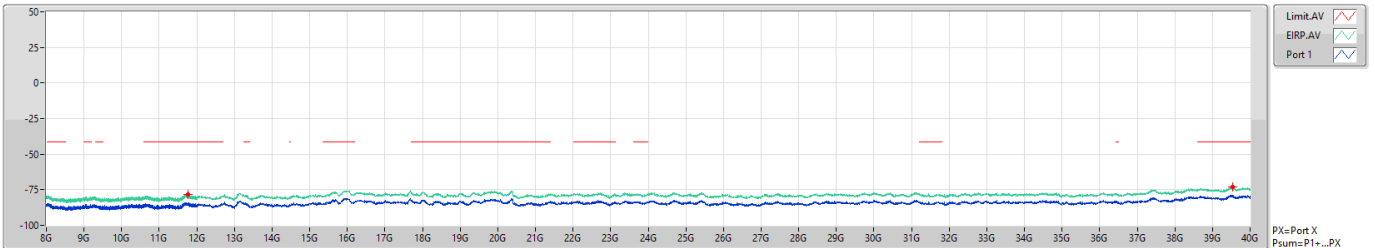

802.11ax HEW20_Nss1,(MCS0)_1TX

5260MHz

CSE [PK]

11/02/2022

802.11ax HEW20_Nss1,(MCS0)_1TX

5260MHz

CSE [AV]

11/02/2022