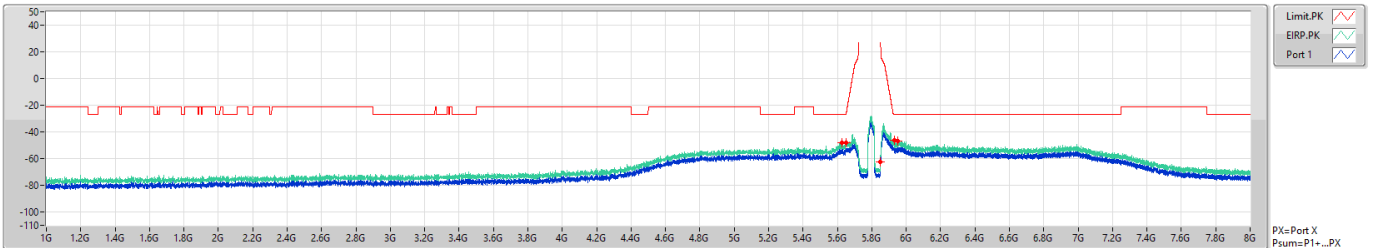

802.11ax HEW40_Nss1,(MCS0)_1TX
5795MHz

CSE [PK]

02/03/2022

F-Start(Hz)	F-Stop(Hz)	RBW(Hz)	Type	Freq(Hz)	EIRP(dBm)	Limit(dBm)	Margin(dB)	DG(dB)	Ref(dB)	Psum(dBm)	P1(dBm)
1G	5.645G	1M	PK	5.627G	-47.87	-27.00	-20.87	4.00	0.00	-51.87	-51.87
5.645G	5.725G	1M	PK	5.64852G	-48.36	-27.00	-21.36	4.00	0.00	-52.36	-52.36
5.725G	5.85G	1M	PK	5.85G	-62.66	27.00	-89.66	4.00	0.00	-66.66	-66.66
5.85G	5.93G	1M	PK	5.92936G	-45.97	-27.00	-18.97	4.00	0.00	-49.97	-49.97
5.93G	8G	1M	PK	5.95251G	-46.78	-27.00	-19.78	4.00	0.00	-50.78	-50.78