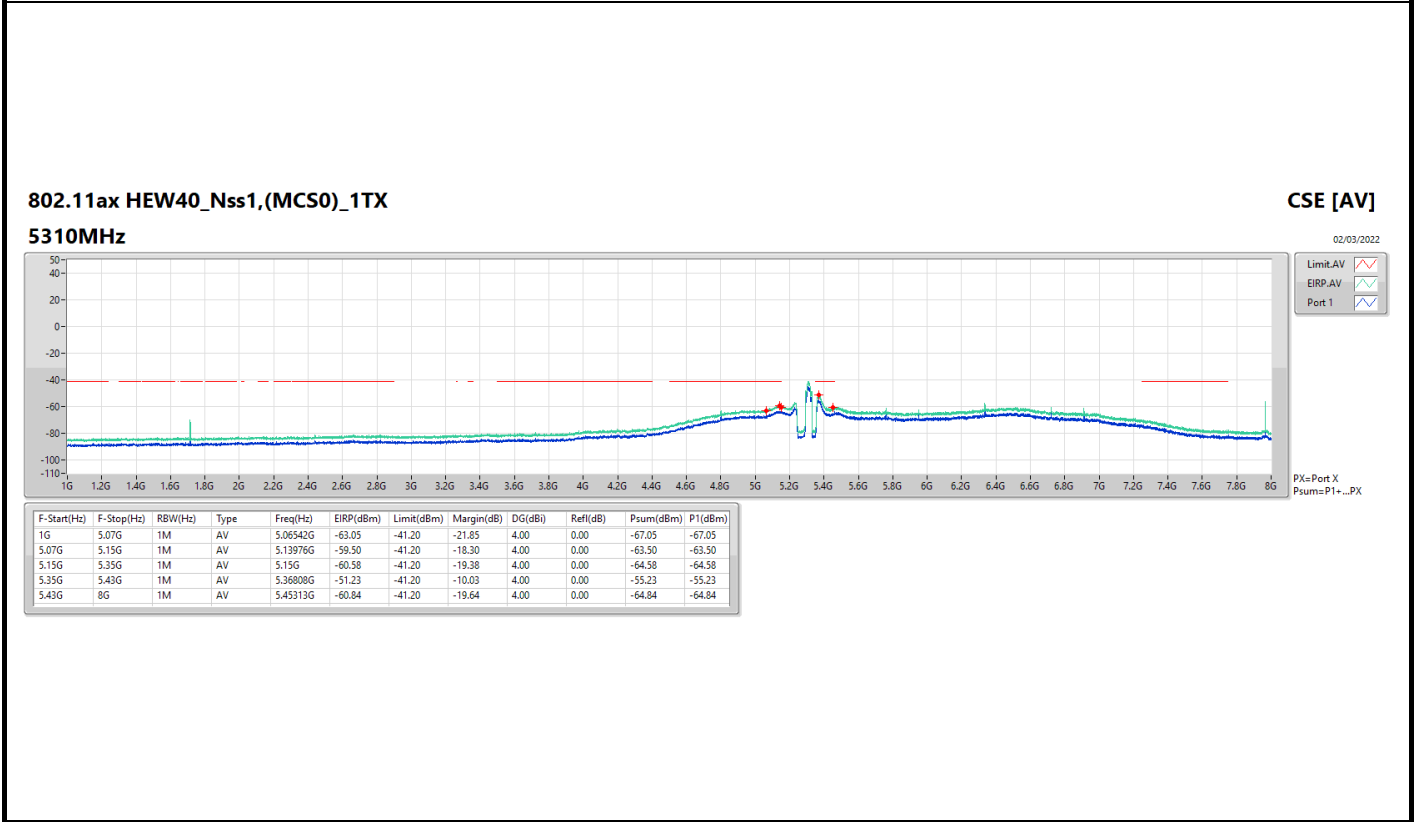

802.11ax HEW20_Nss1,(MCS0)_1TX
5825MHz

CSE [AV]

02/03/2022

F-Start(Hz)	F-Stop(Hz)	RBW(Hz)	Type	Freq(Hz)	EIRP(dBm)	Limit(dBm)	Margin(dB)	DG(dB)	Ref(dB)	Psum(dBm)	P1(dBm)
1G	5.685G	1M	AV	5.45016G	-62.69	-41.20	-21.49	4.00	0.00	-66.69	-66.69
5.89G	8G	1M	AV	7.2826G	-68.44	-41.20	-27.24	4.00	0.00	-72.44	-72.44