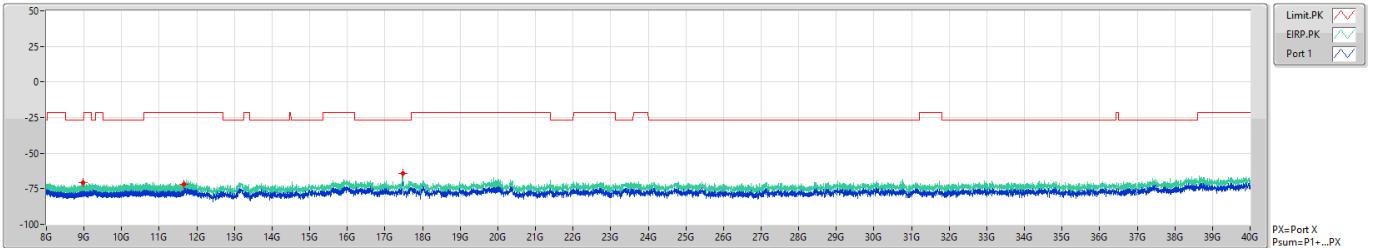

802.11a_Nss1,(6Mbps)_1TX

5825MHz

CSE [PK]

11/02/2022

F-Start(Hz)	F-Stop(Hz)	RBW(Hz)	Type	Freq(Hz)	EIRP(dBm)	Limit(dBm)	Margin(dB)	DG(dB)	Ref(dB)	Psum(dBm)	P1(dBm)
8G	12G	1M	PK	8.97G	-70.58	-27.00	-43.58	3.94	0.00	-74.52	-74.52
8G	12G	1M	PK	11.657G	-71.88	-21.20	-50.68	3.94	0.00	-75.82	-75.82
12G	40G	1M	PK	17.4705G	-64.41	-27.00	-37.41	3.94	0.00	-68.35	-68.35