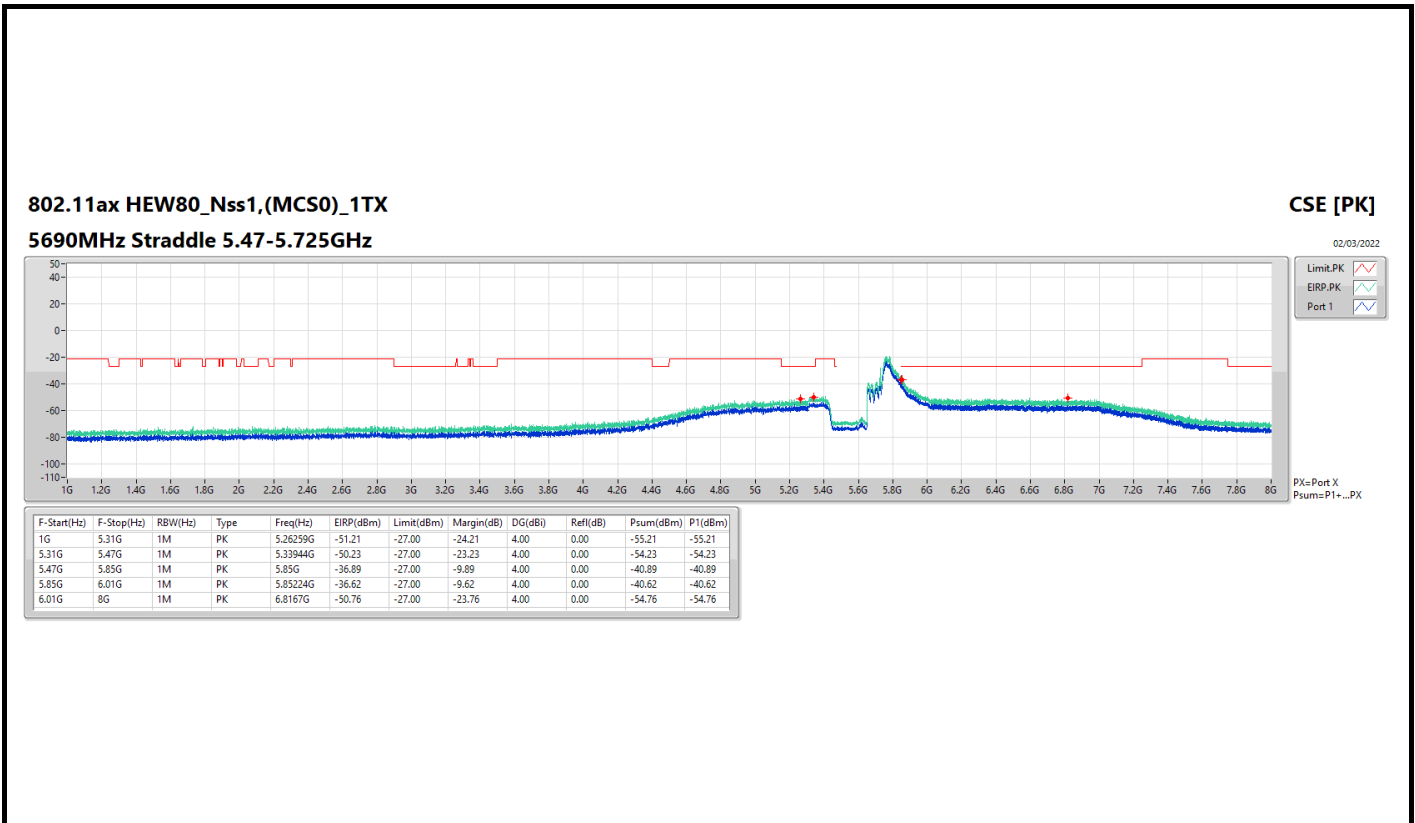

802.11ax HEW40_Nss1,(MCS0)_1TX
5795MHz

CSE [AV]

02/03/2022

F-Start(Hz)	F-Stop(Hz)	RBW(Hz)	Type	Freq(Hz)	EIRP(dBm)	Limit(dBm)	Margin(dB)	DG(dB)	Ref(dB)	Psum(dBm)	P1(dBm)
1G	5.645G	1M	AV	5.36688G	-61.74	-41.20	-20.54	4.00	0.00	-65.74	-65.74
5.93G	8G	1M	AV	7.25635G	-66.88	-41.20	-25.68	4.00	0.00	-70.88	-70.88