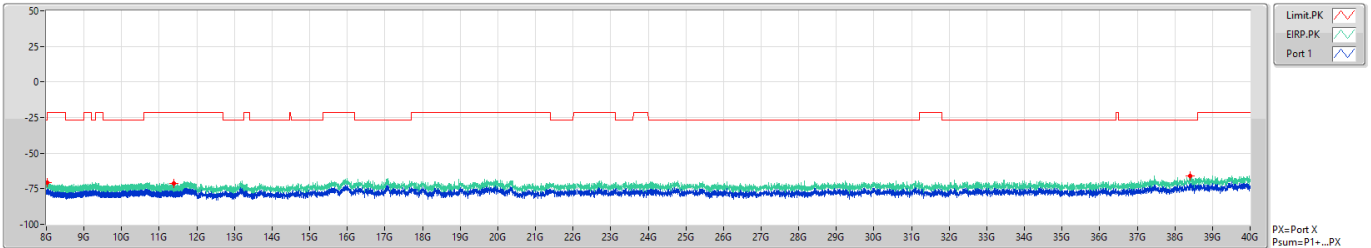

802.11ax HEW80_Nss1,(MCS0)_1TX
5690MHz Straddle 5.47-5.725GHz

CSE [PK]

11/02/2022

F-Start(Hz)	F-Stop(Hz)	RBW(Hz)	Type	Freq(Hz)	EIRP(dBm)	Limit(dBm)	Margin(dB)	DG(dB)	Ref(dB)	Psum(dBm)	P1(dBm)
8G	12G	1M	PK	8.0145G	-70.65	-27.00	-43.65	4.26	0.00	-74.91	-74.91
8G	12G	1M	PK	11.3795G	-71.23	-21.20	-50.03	4.26	0.00	-75.49	-75.49
12G	40G	1M	PK	38.404G	-65.98	-27.00	-38.98	4.26	0.00	-70.24	-70.24