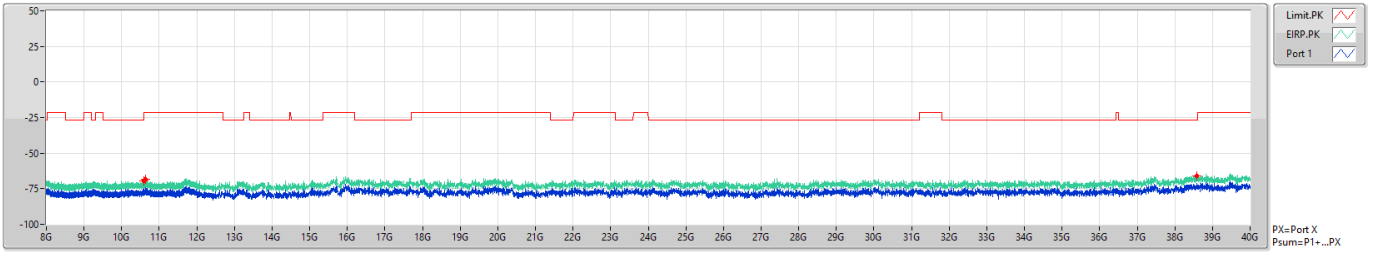

802.11a_Nss1,(6Mbps)_1TX

5320MHz

CSE [PK]

11/02/2022

F-Start(Hz)	F-Stop(Hz)	RBW(Hz)	Type	Freq(Hz)	EIRP(dBm)	Limit(dBm)	Margin(dB)	DG(dB)	Ref(dB)	Psum(dBm)	P1(dBm)
8G	12G	1M	PK	10.589G	-69.54	-27.00	-42.54	5.46	0.00	-75.00	-75.00
8G	12G	1M	PK	10.639G	-68.63	-21.20	-47.43	5.46	0.00	-74.09	-74.09
12G	40G	1M	PK	38.586G	-66.04	-27.00	-39.04	5.46	0.00	-71.50	-71.50