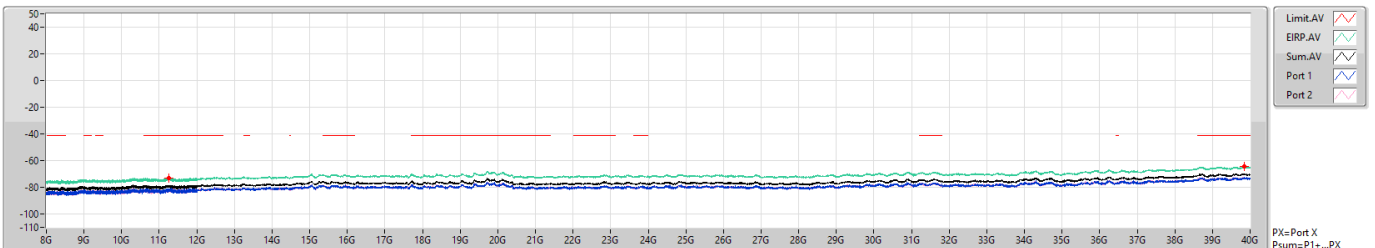

802.11a_Nss1,(6Mbps)_2TX

5260MHz

CSE [AV]

24/03/2022

F-Start(Hz)	F-Stop(Hz)	RBW(Hz)	Type	Freq(Hz)	EIRP(dBm)	Limit(dBm)	Margin(dB)	DG(dB)	Ref(dB)	Psum(dBm)	P1(dBm)	P2(dBm)
8G	12G	1M	AV	11.2575G	-73.22	-41.20	-32.02	5.26	0.00	-78.48	-81.31	-81.67
12G	40G	1M	AV	39.8425G	-64.58	-41.20	-23.38	5.26	0.00	-69.84	-72.48	-73.25