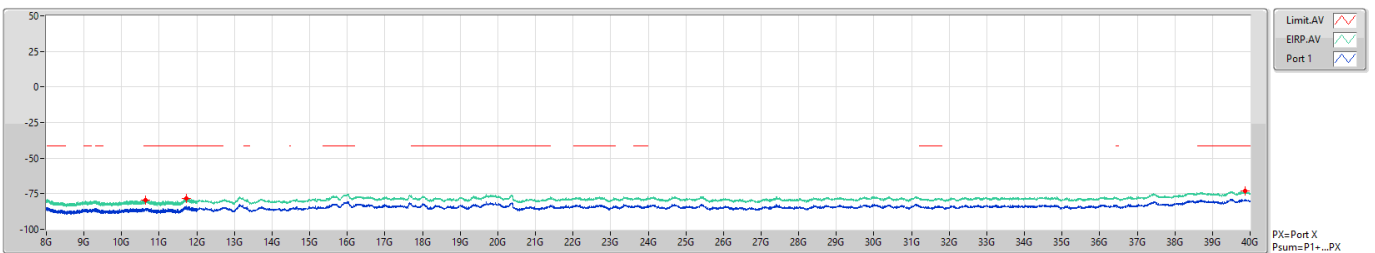

802.11a_Nss1,(6Mbps)_1TX

5320MHz

CSE [AV]

11/02/2022

F-Start(Hz)	F-Stop(Hz)	RBW(Hz)	Type	Freq(Hz)	EIRP(dBm)	Limit(dBm)	Margin(dB)	DG(dB)	Ref(dB)	Psum(dBm)	P1(dBm)
8G	12G	1M	AV	10.646G	-79.69	-41.20	-38.49	5.46	0.00	-85.15	-85.15
8G	12G	1M	AV	11.714G	-78.38	-41.20	-37.18	5.46	0.00	-83.84	-83.84
12G	40G	1M	AV	39.8775G	-73.33	-41.20	-32.13	5.46	0.00	-78.79	-78.79