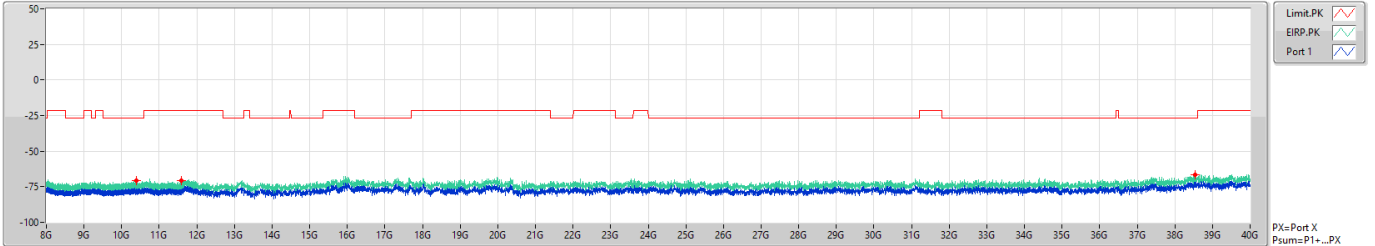

802.11ax HEW80_Nss1,(MCS0)_1TX

5775MHz

CSE [PK]

11/02/2022

F-Start(Hz)	F-Stop(Hz)	RBW(Hz)	Type	Freq(Hz)	EIRP(dBm)	Limit(dBm)	Margin(dB)	DG(dB)	Ref(dB)	Psum(dBm)	P1(dBm)
8G	12G	1M	PK	10.3845G	-70.90	-27.00	-43.90	3.94	0.00	-74.84	-74.84
8G	12G	1M	PK	11.581G	-70.85	-21.20	-49.65	3.94	0.00	-74.79	-74.79
12G	40G	1M	PK	38.544G	-66.82	-27.00	-39.82	3.94	0.00	-70.76	-70.76