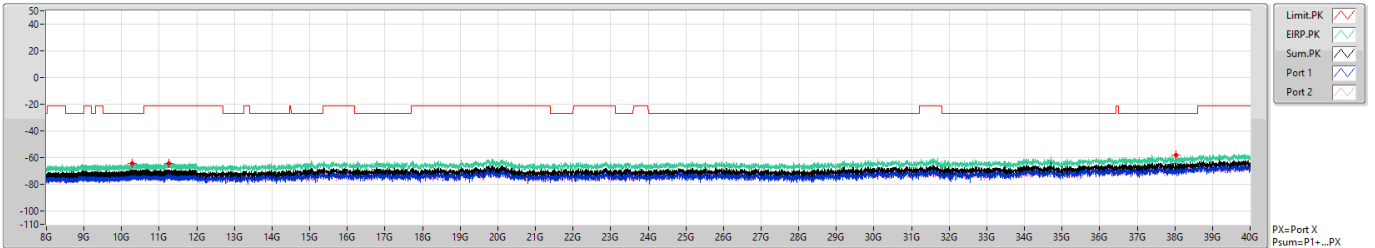

802.11ax HEW80_Nss1,(MCS0)_2TX

5610MHz

CSE [PK]

24/03/2022

F-Start(Hz)	F-Stop(Hz)	RBW(Hz)	Type	Freq(Hz)	EIRP(dBm)	Limit(dBm)	Margin(dB)	DG(dB)	Ref(dB)	Psum(dBm)	P1(dBm)	P2(dBm)
8G	12G	1M	PK	10.2775G	-64.26	-27.00	-37.26	4.69	0.00	-68.95	-70.94	-73.31
8G	12G	1M	PK	11.248G	-64.39	-21.20	-43.19	4.69	0.00	-69.08	-70.97	-73.60
12G	40G	1M	PK	38.0365G	-57.90	-27.00	-30.90	4.69	0.00	-62.59	-64.37	-67.33