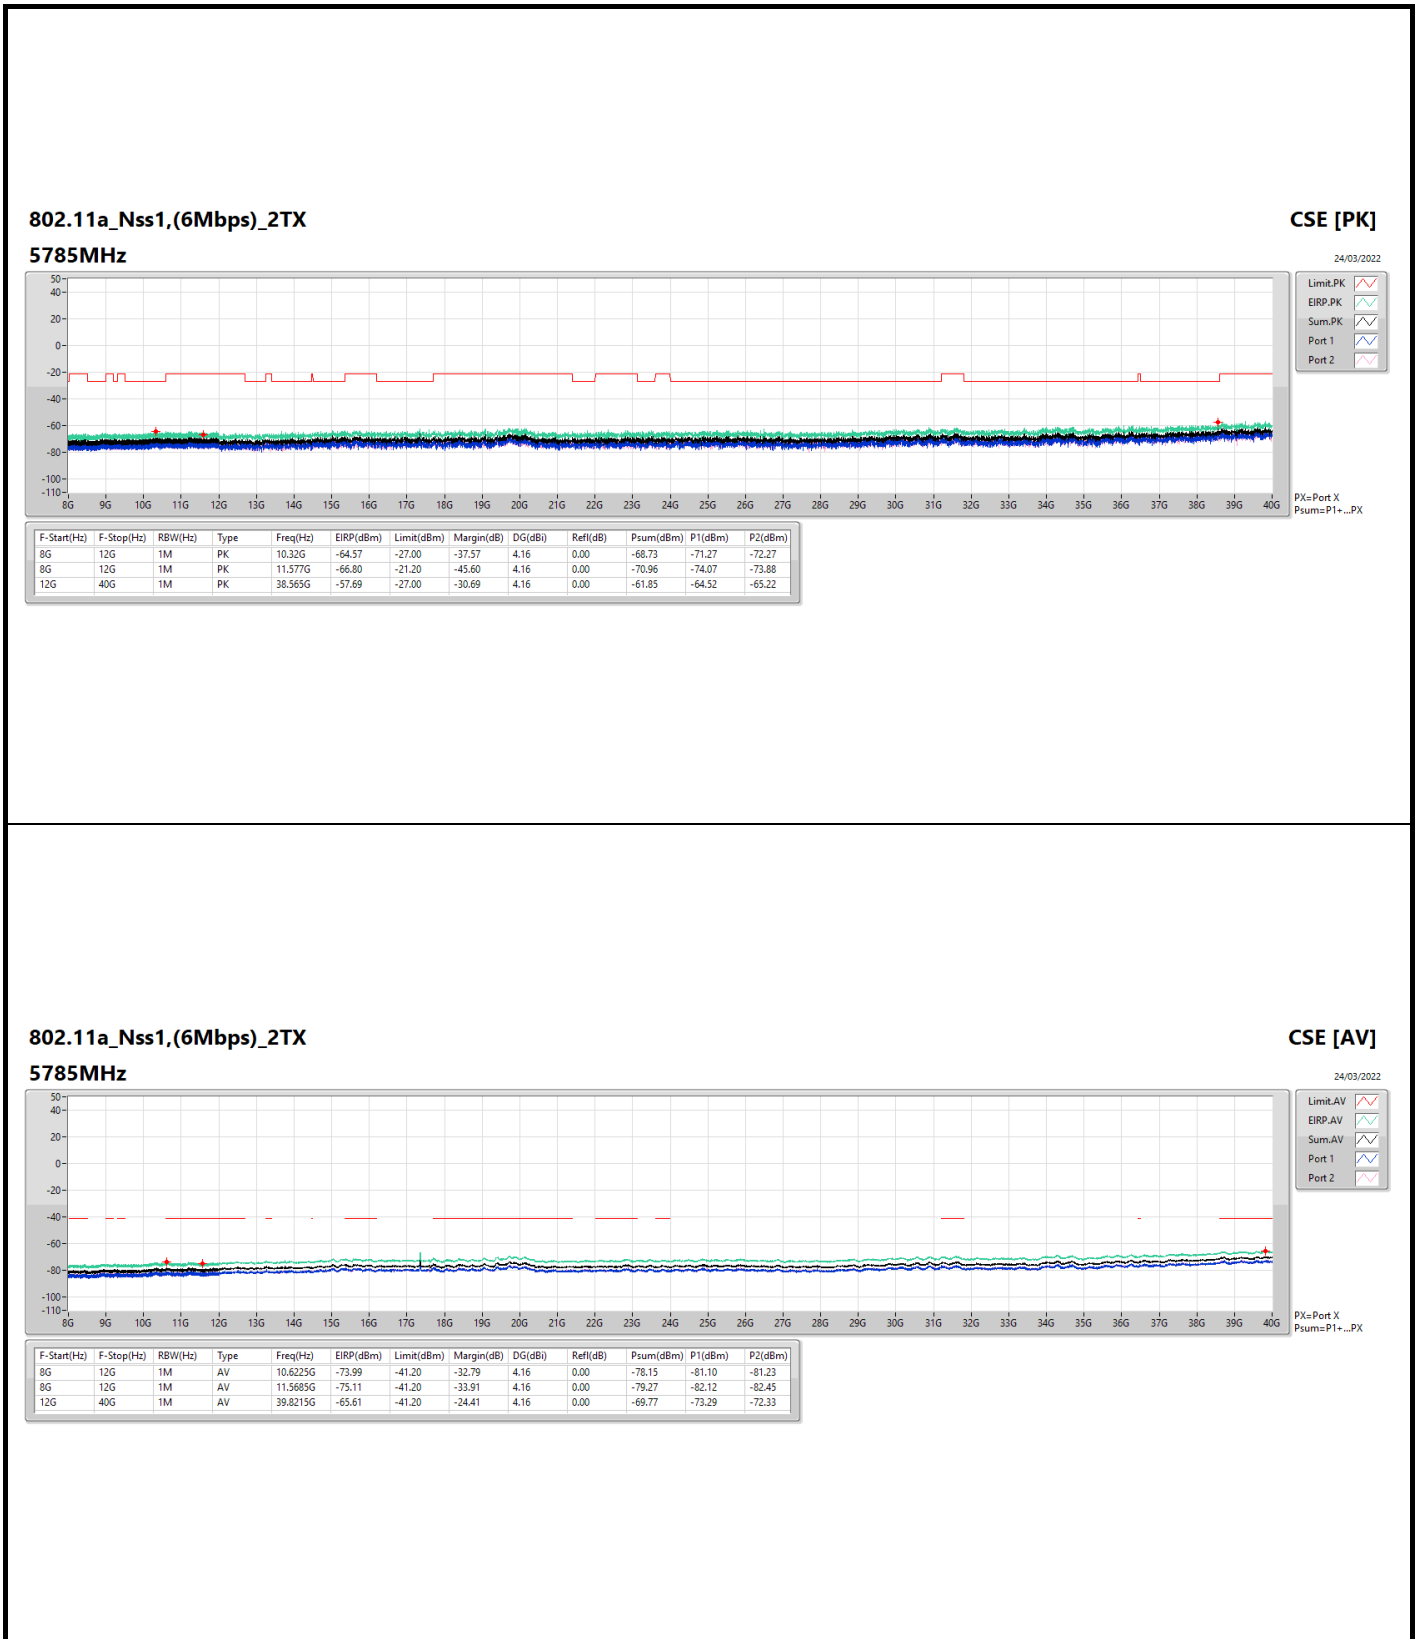

802.11a_Nss1,(6Mbps)_2TX

5745MHz

CSE [AV]

24/03/2022

F-Start(Hz)	F-Stop(Hz)	RBW(Hz)	Type	Freq(Hz)	EIRP(dBm)	Limit(dBm)	Margin(dB)	DG(dB)	Ref(dB)	Psum(dBm)	P1(dBm)	P2(dBm)
8G	12G	1M	AV	10.6275G	-73.90	-41.20	-32.70	4.16	0.00	-76.06	-80.81	-81.34
8G	12G	1M	AV	11.4915G	-75.16	-41.20	-33.96	4.16	0.00	-79.32	-81.98	-82.72
12G	40G	1M	AV	39.7795G	-65.63	-41.20	-24.43	4.16	0.00	-69.79	-72.84	-72.77