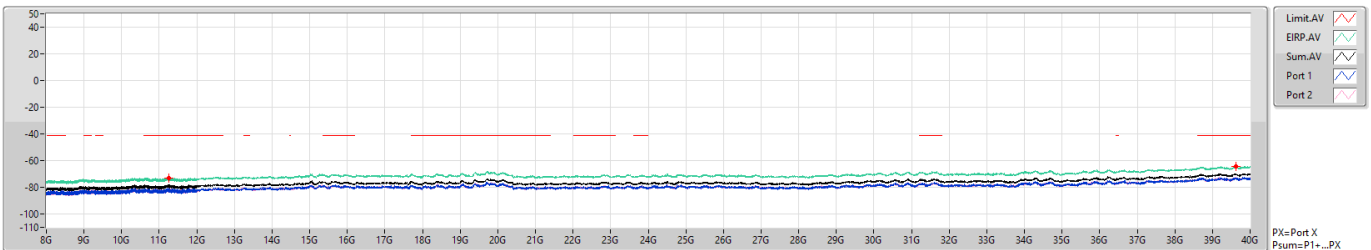

802.11ax HEW40_Nss1,(MCS0)_2TX

CSE [AV]

5190MHz

24/03/2022

F-Start(Hz)	F-Stop(Hz)	RBW(Hz)	Type	Freq(Hz)	EIRP(dBm)	Limit(dBm)	Margin(dB)	DG(dBi)	Ref(dB)	Psum(dBm)	P1(dBm)	P2(dBm)
8G	12G	1M	AV	11.259G	-72.82	-41.20	-31.62	5.39	0.00	-78.21	-81.76	-80.74
12G	40G	1M	AV	39.622G	-64.41	-41.20	-23.21	5.39	0.00	-69.80	-73.16	-72.49

PX=Port X
Psum=P1+...PX