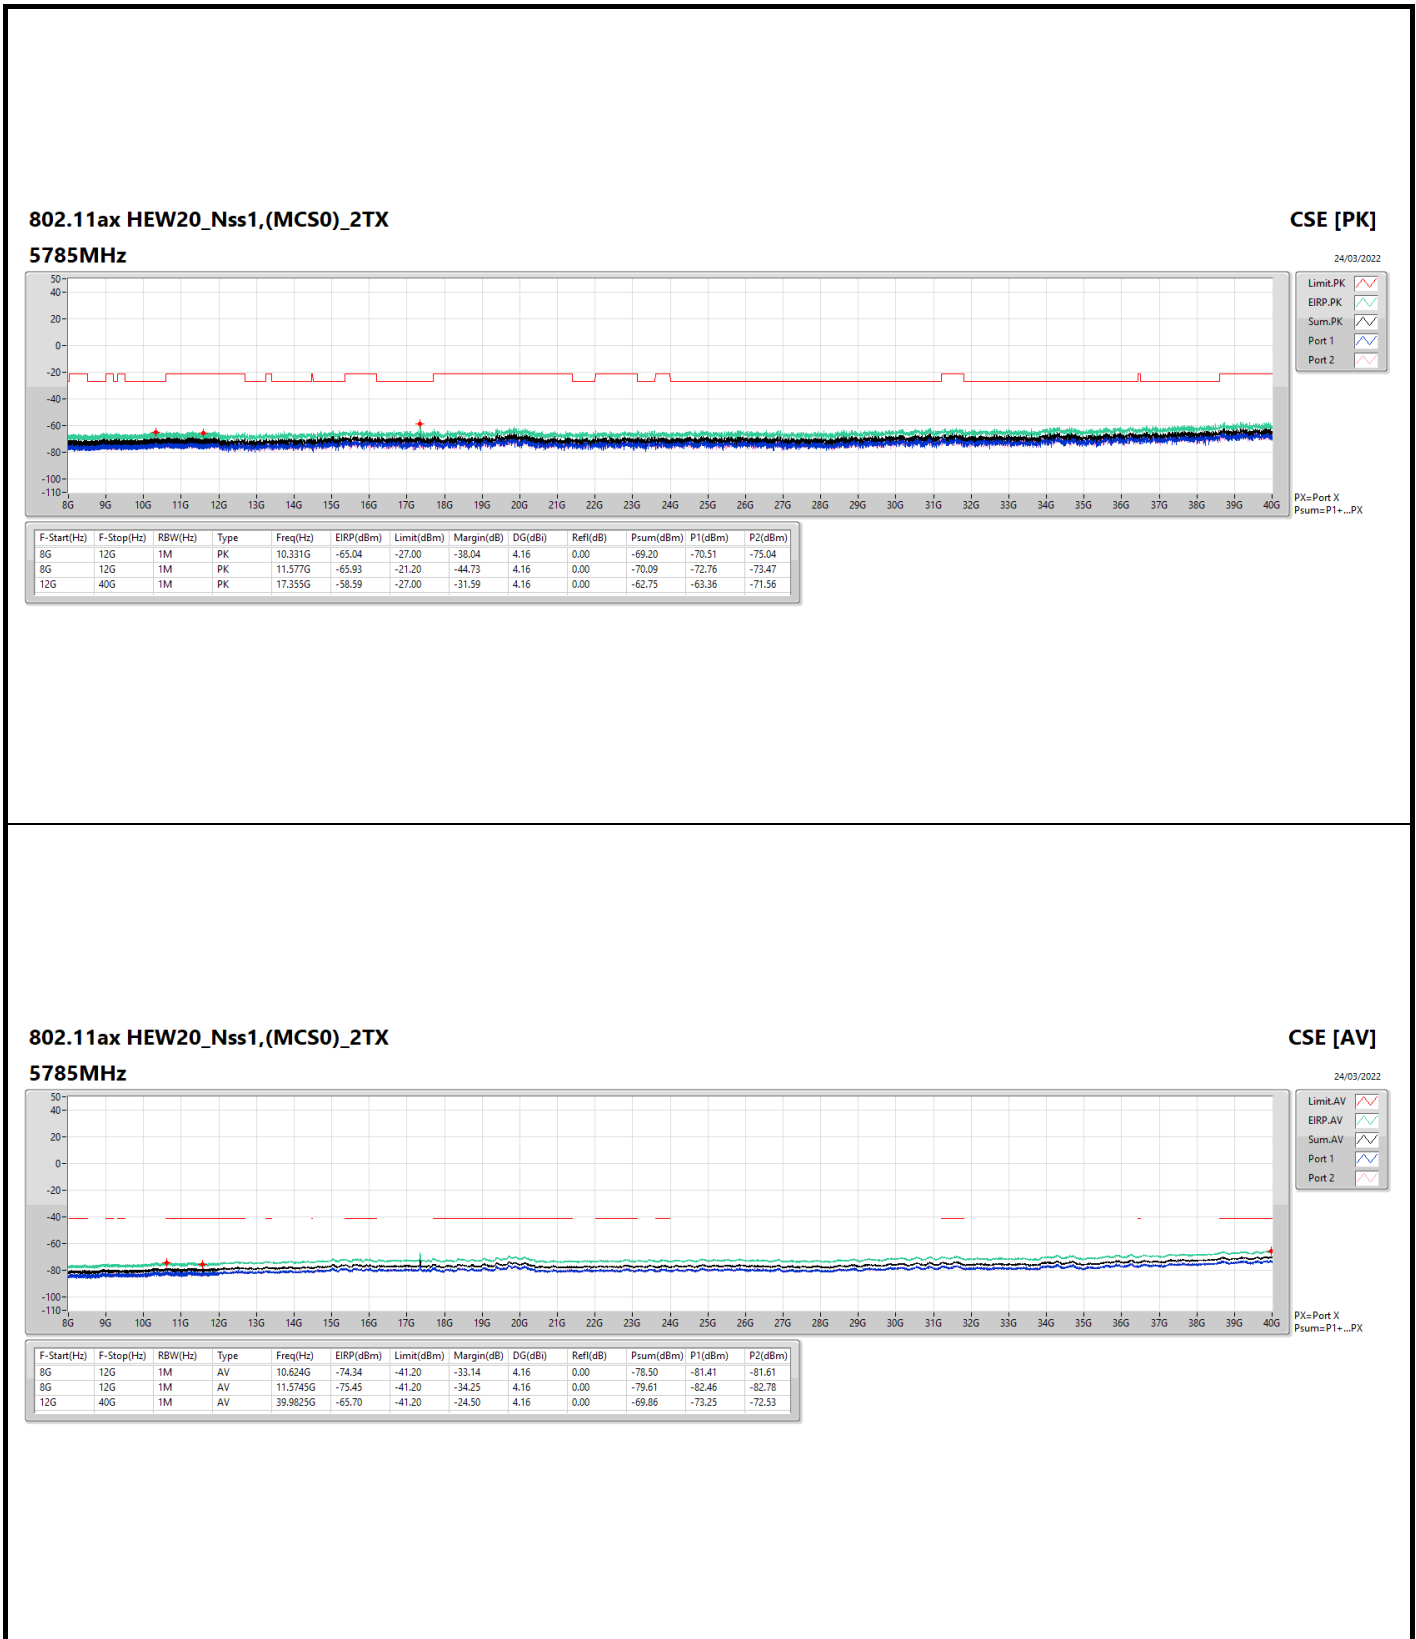

802.11ax HEW20_Nss1,(MCS0)_2TX

5745MHz

CSE [AV]

24/03/2022

F-Start(Hz)	F-Stop(Hz)	RBW(Hz)	Type	Freq(Hz)	EIRP(dBm)	Limit(dBm)	Margin(dB)	DG(dB)	Ref(dB)	Psum(dBm)	P1(dBm)	P2(dBm)
8G	12G	1M	AV	11.296G	-74.21	-41.20	-33.01	4.16	0.00	-78.37	-81.53	-81.23
8G	12G	1M	AV	11.4915G	-75.49	-41.20	-34.29	4.16	0.00	-79.65	-82.85	-82.48
12G	40G	1M	AV	39.8075G	-65.42	-41.20	-24.22	4.16	0.00	-69.58	-72.95	-72.26