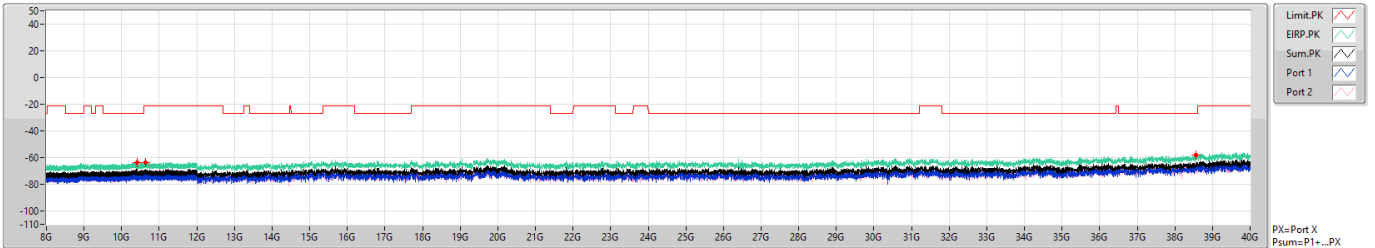

802.11a_Nss1,(6Mbps)_2TX

5320MHz

CSE [PK]

24/03/2022

F-Start(Hz)	F-Stop(Hz)	RBW(Hz)	Type	Freq(Hz)	EIRP(dBm)	Limit(dBm)	Margin(dB)	DG(dB)	Ref(dB)	Psum(dBm)	P1(dBm)	P2(dBm)
8G	12G	1M	PK	10.4235G	-63.65	-27.00	-36.65	5.26	0.00	-68.91	-71.42	-72.49
8G	12G	1M	PK	10.6335G	-63.62	-21.20	-42.42	5.26	0.00	-68.88	-70.42	-74.13
12G	40G	1M	PK	38.569G	-58.01	-27.00	-31.01	5.26	0.00	-63.27	-66.05	-66.53