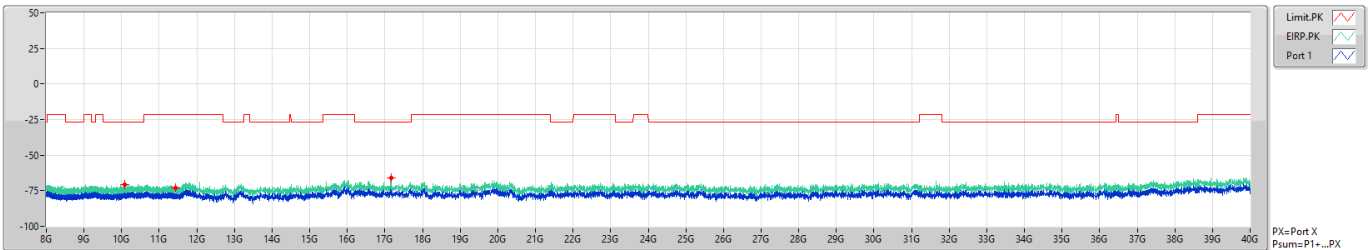

802.11a_Nss1,(6Mbps)_1TX
5720MHz Straddle 5.47-5.725GHz

CSE [PK]

11/02/2022

F-Start(Hz)	F-Stop(Hz)	RBW(Hz)	Type	Freq(Hz)	EIRP(dBm)	Limit(dBm)	Margin(dB)	DG(dB)	Ref(dB)	Psum(dBm)	P1(dBm)
8G	12G	1M	PK	10.092G	-70.56	-27.00	-43.56	4.26	0.00	-74.82	-74.82
8G	12G	1M	PK	11.433G	-72.85	-21.20	-51.65	4.26	0.00	-77.11	-77.11
12G	40G	1M	PK	17.166G	-66.04	-27.00	-39.04	4.26	0.00	-70.30	-70.30