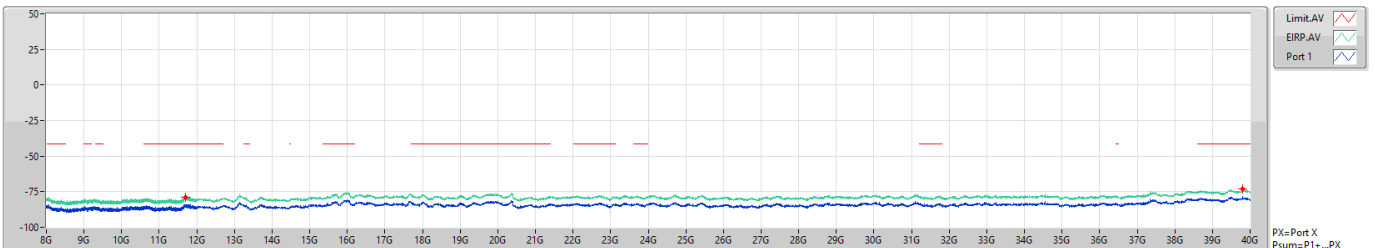

802.11a_Nss1,(6Mbps)_1TX

5200MHz

CSE [AV]

11/02/2022

F-Start(Hz)	F-Stop(Hz)	RBW(Hz)	Type	Freq(Hz)	EIRP(dBm)	Limit(dBm)	Margin(dB)	DG(dB)	Ref(dB)	Psum(dBm)	P1(dBm)
8G	12G	1M	AV	11.7035G	-78.76	-41.20	-37.56	5.24	0.00	-84.00	-84.00
12G	40G	1M	AV	39.8075G	-73.07	-41.20	-31.87	5.24	0.00	-78.31	-78.31