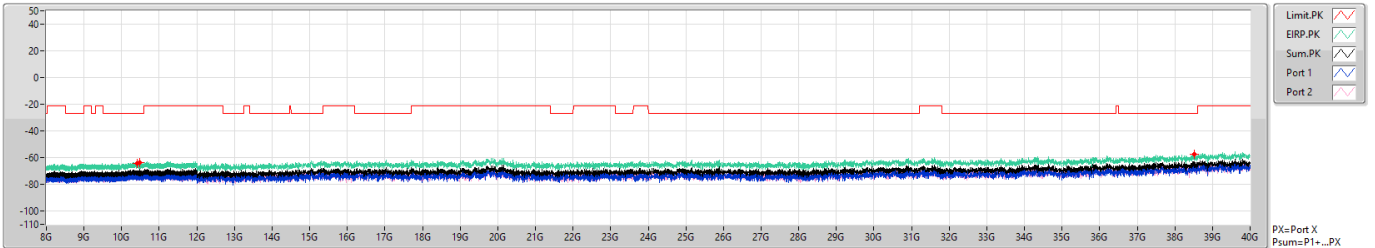

802.11a_Nss1,(6Mbps)_2TX

5200MHz

CSE [PK]

24/03/2022

F-Start(Hz)	F-Stop(Hz)	RBW(Hz)	Type	Freq(Hz)	EIRP(dBm)	Limit(dBm)	Margin(dB)	DG(dB)	Ref(dB)	Psum(dBm)	P1(dBm)	P2(dBm)
8G	12G	1M	PK	10.4055G	-64.53	-27.00	-37.53	5.39	0.00	-69.92	-73.41	-72.49
8G	12G	1M	PK	10.486G	-63.51	-27.00	-36.51	5.39	0.00	-68.90	-70.19	-74.80
12G	40G	1M	PK	38.5125G	-57.56	-27.00	-30.56	5.39	0.00	-62.95	-66.44	-65.52