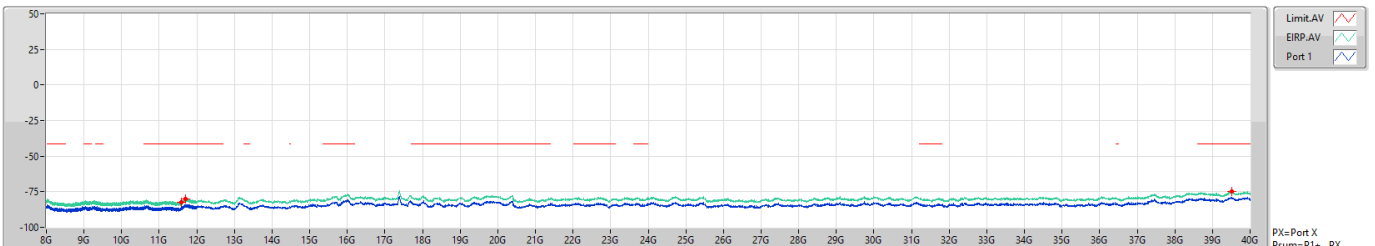

802.11ax HEW40_Nss1,(MCS0)_1TX

5795MHz

CSE [AV]

11/02/2022

F-Start(Hz)	F-Stop(Hz)	RBW(Hz)	Type	Freq(Hz)	EIRP(dBm)	Limit(dBm)	Margin(dB)	DG(dB)	Ref(dB)	Psum(dBm)	P1(dBm)
8G	12G	1M	AV	11.5955G	-82.15	-41.20	-40.95	3.94	0.00	-86.09	-86.09
8G	12G	1M	AV	11.699G	-80.16	-41.20	-38.96	3.94	0.00	-84.10	-84.10
12G	40G	1M	AV	38.51G	-74.81	-41.20	-33.61	3.94	0.00	-78.75	-78.75