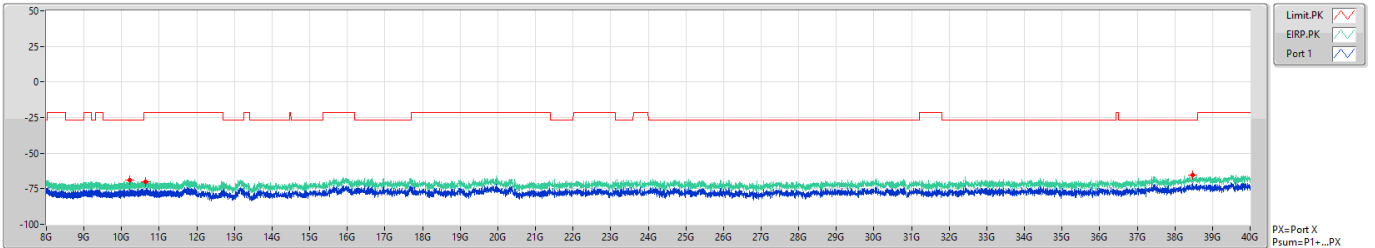

802.11ax HEW20_Nss1,(MCS0)_1TX

5320MHz

CSE [PK]

11/02/2022

F-Start(Hz)	F-Stop(Hz)	RBW(Hz)	Type	Freq(Hz)	EIRP(dBm)	Limit(dBm)	Margin(dB)	DG(dB)	Ref(dB)	Psum(dBm)	P1(dBm)
8G	12G	1M	PK	10.2125G	-69.23	-27.00	-42.23	5.46	0.00	-74.69	-74.69
8G	12G	1M	PK	10.637G	-70.28	-21.20	-49.08	5.46	0.00	-75.74	-75.74
12G	40G	1M	PK	38.4705G	-65.71	-27.00	-38.71	5.46	0.00	-71.17	-71.17