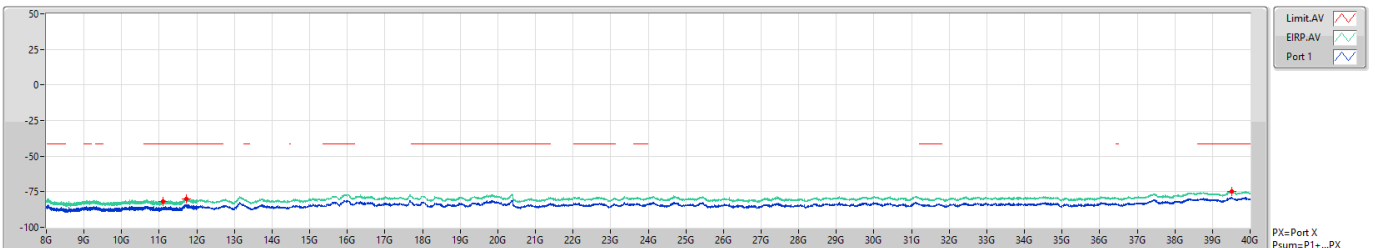

802.11ax HEW40_Nss1,(MCS0)_1TX

5550MHz

CSE [AV]

11/02/2022

F-Start(Hz)	F-Stop(Hz)	RBW(Hz)	Type	Freq(Hz)	EIRP(dBm)	Limit(dBm)	Margin(dB)	DG(dB)	Ref(dB)	Psum(dBm)	P1(dBm)
8G	12G	1M	AV	11.1095G	-81.91	-41.20	-40.71	4.26	0.00	-86.17	-86.17
8G	12G	1M	AV	11.729G	-79.81	-41.20	-38.61	4.26	0.00	-84.07	-84.07
12G	40G	1M	AV	38.51G	-74.54	-41.20	-33.34	4.26	0.00	-78.80	-78.80