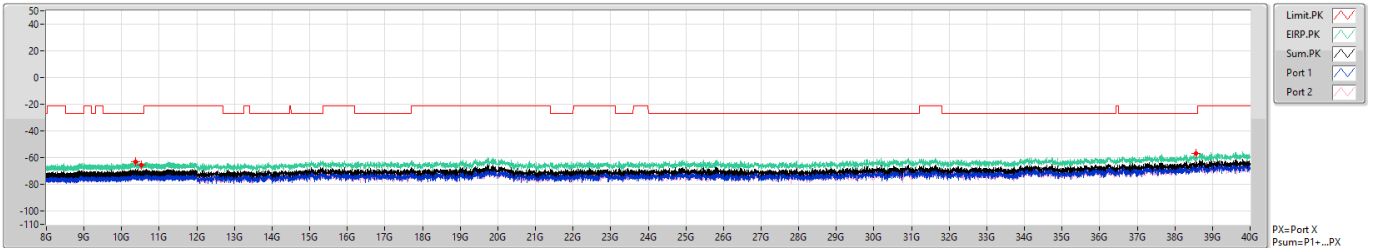

802.11ax HEW20_Nss1,(MCS0)_2TX

5260MHz

CSE [PK]

24/03/2022

F-Start(Hz)	F-Stop(Hz)	RBW(Hz)	Type	Freq(Hz)	EIRP(dBm)	Limit(dBm)	Margin(dB)	DG(dB)	Ref(dB)	Psum(dBm)	P1(dBm)	P2(dBm)
8G	12G	1M	PK	10.379G	-63.32	-27.00	-36.32	5.26	0.00	-66.58	-70.90	-72.40
8G	12G	1M	PK	10.5205G	-65.40	-27.00	-38.40	5.26	0.00	-70.66	-73.82	-73.53
12G	40G	1M	PK	38.538G	-56.99	-27.00	-29.99	5.26	0.00	-62.25	-64.54	-66.13