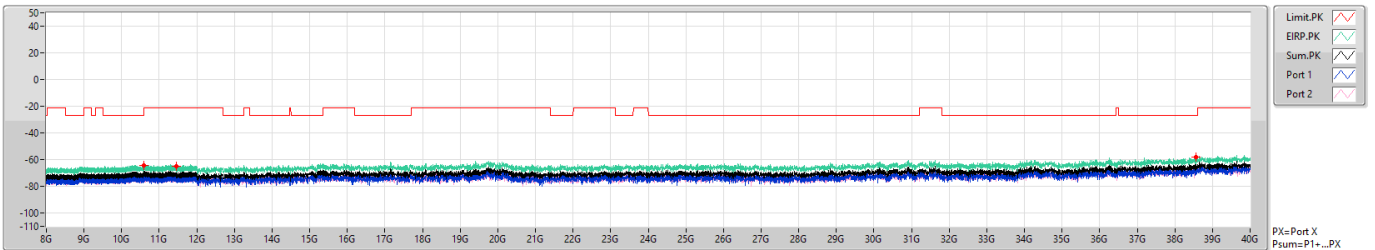

802.11ax HEW20_Nss1,(MCS0)_2TX
5720MHz Straddle 5.47-5.725GHz

CSE [PK]

24/03/2022

F-Start(Hz)	F-Stop(Hz)	RBW(Hz)	Type	Freq(Hz)	EIRP(dBm)	Limit(dBm)	Margin(dB)	DG(dB)	Ref(dB)	Psum(dBm)	P1(dBm)	P2(dBm)
8G	12G	1M	PK	10.589G	-64.37	-27.00	-37.37	4.69	0.00	-69.06	-75.13	-70.29
8G	12G	1M	PK	11.445G	-65.13	-21.20	-43.93	4.69	0.00	-69.82	-72.39	-73.31
12G	40G	1M	PK	38.5345G	-58.40	-27.00	-31.40	4.69	0.00	-63.09	-67.29	-65.16