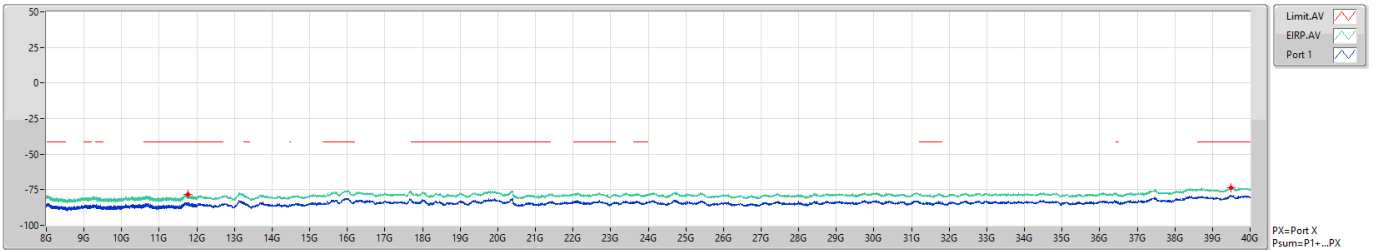

802.11a_Nss1,(6Mbps)_1TX

5260MHz

CSE [AV]

11/02/2022

F-Start(Hz)	F-Stop(Hz)	RBW(Hz)	Type	Freq(Hz)	EIRP(dBm)	Limit(dBm)	Margin(dB)	DG(dB)	Ref(dB)	Psum(dBm)	P1(dBm)
8G	12G	1M	AV	11.7655G	-78.50	-41.20	-37.30	5.46	0.00	-83.96	-83.96
12G	40G	1M	AV	39.4995G	-73.56	-41.20	-32.36	5.46	0.00	-79.02	-79.02