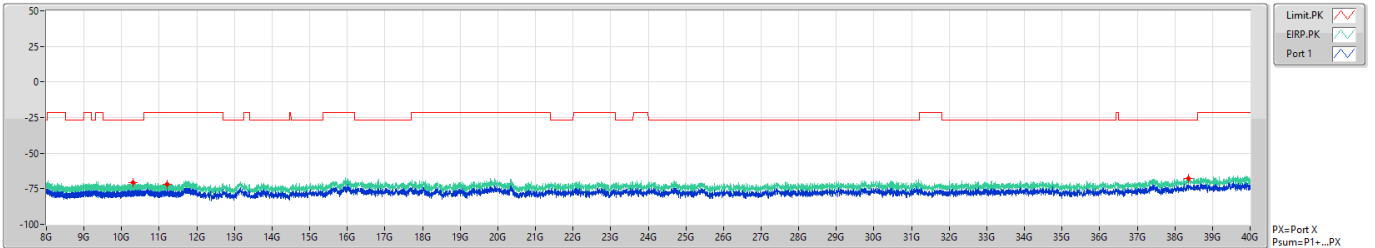

802.11ax HEW80_Nss1,(MCS0)_1TX

5610MHz

CSE [PK]

11/02/2022

F-Start(Hz)	F-Stop(Hz)	RBW(Hz)	Type	Freq(Hz)	EIRP(dBm)	Limit(dBm)	Margin(dB)	DG(dB)	Ref(dB)	Psum(dBm)	P1(dBm)
8G	12G	1M	PK	10.31G	-70.90	-27.00	-43.90	4.26	0.00	-75.16	-75.16
8G	12G	1M	PK	11.2175G	-71.73	-21.20	-50.53	4.26	0.00	-75.99	-75.99
12G	40G	1M	PK	38.3515G	-67.51	-27.00	-40.51	4.26	0.00	-71.77	-71.77