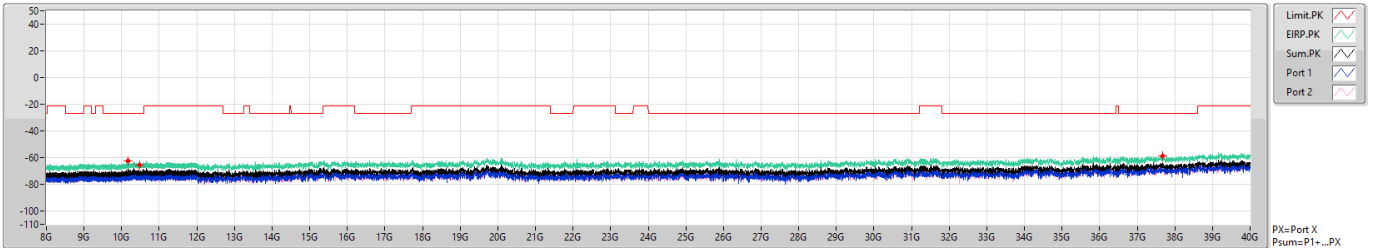

802.11ax HEW20_Nss1,(MCS0)_2TX

5240MHz

CSE [PK]

24/03/2022

F-Start(Hz)	F-Stop(Hz)	RBW(Hz)	Type	Freq(Hz)	EIRP(dBm)	Limit(dBm)	Margin(dB)	DG(dB)	Ref(dB)	Psum(dBm)	P1(dBm)	P2(dBm)
8G	12G	1M	PK	10.163G	-62.58	-27.00	-35.58	5.39	0.00	-67.97	-69.07	-74.47
8G	12G	1M	PK	10.487G	-65.53	-27.00	-38.53	5.39	0.00	-70.92	-73.59	-74.30
12G	40G	1M	PK	37.669G	-58.66	-27.00	-31.66	5.39	0.00	-64.05	-68.00	-66.28