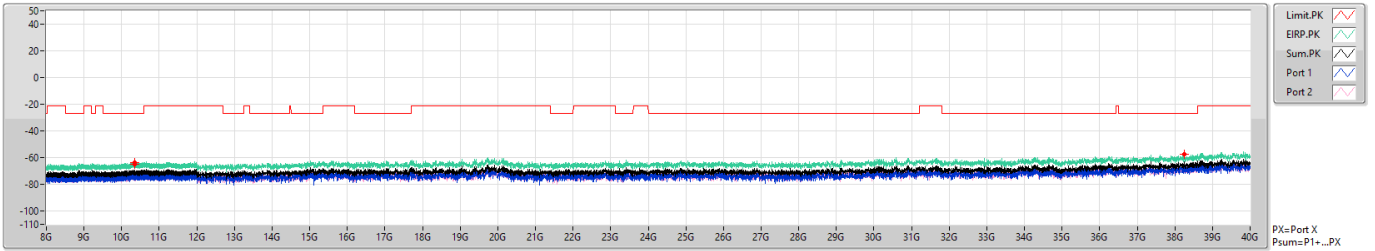

802.11a_Nss1,(6Mbps)_2TX

5180MHz

CSE [PK]

24/03/2022

F-Start(Hz)	F-Stop(Hz)	RBW(Hz)	Type	Freq(Hz)	EIRP(dBm)	Limit(dBm)	Margin(dB)	DG(dB)	Ref(dB)	Psum(dBm)	P1(dBm)	P2(dBm)
8G	12G	1M	PK	10.3365G	-63.76	-27.00	-36.76	5.39	0.00	-69.15	-73.10	-71.39
8G	12G	1M	PK	10.356G	-64.93	-27.00	-37.93	5.39	0.00	-70.32	-72.85	-73.86
12G	40G	1M	PK	38.25G	-57.78	-27.00	-30.78	5.39	0.00	-63.17	-66.34	-66.03