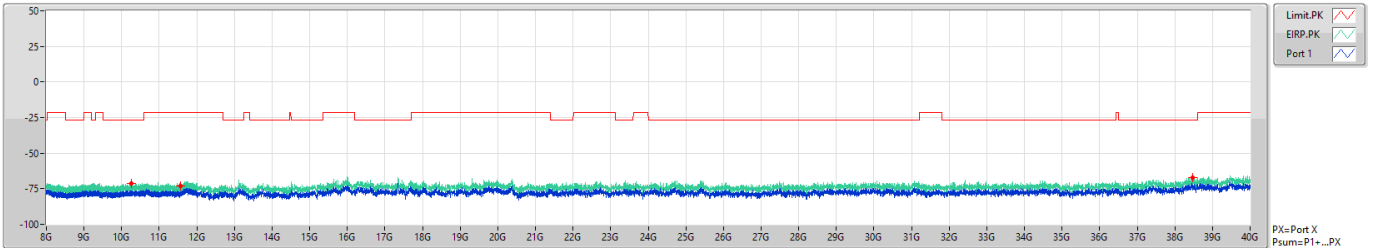

802.11ax HEW20_Nss1,(MCS0)_1TX

5785MHz

CSE [PK]

11/02/2022

F-Start(Hz)	F-Stop(Hz)	RBW(Hz)	Type	Freq(Hz)	EIRP(dBm)	Limit(dBm)	Margin(dB)	DG(dB)	Ref(dB)	Psum(dBm)	P1(dBm)
8G	12G	1M	PK	10.2335G	-71.26	-27.00	-44.26	3.94	0.00	-75.20	-75.20
8G	12G	1M	PK	11.574G	-73.02	-21.20	-51.82	3.94	0.00	-76.96	-76.96
12G	40G	1M	PK	38.4635G	-66.93	-27.00	-39.93	3.94	0.00	-70.87	-70.87