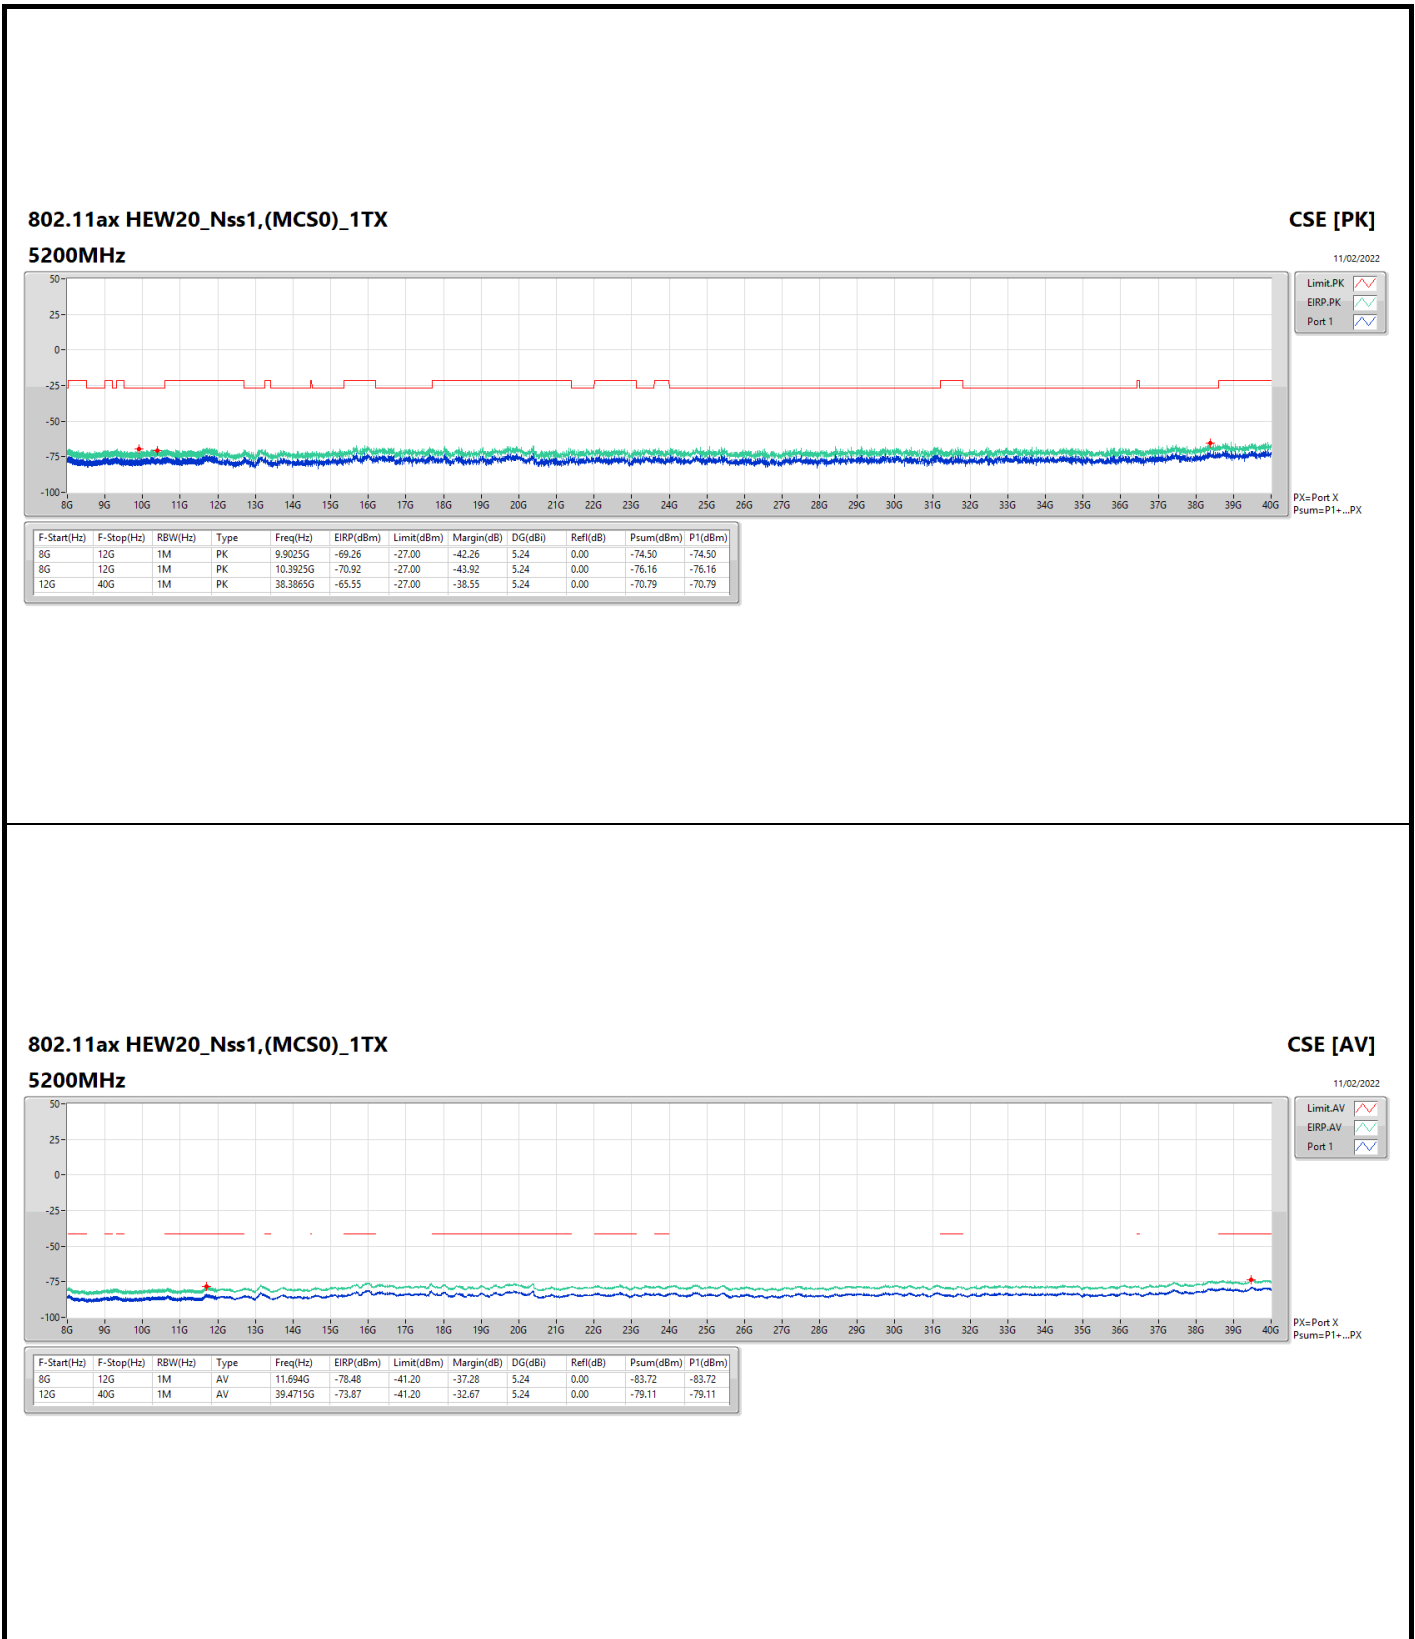

802.11a_Nss1,(6Mbps)_1TX

5825MHz

CSE [AV]

11/02/2022

F-Start(Hz)	F-Stop(Hz)	RBW(Hz)	Type	Freq(Hz)	EIRP(dBm)	Limit(dBm)	Margin(dB)	DG(dB)	Ref(dB)	Psum(dBm)	P1(dBm)
8G	12G	1M	AV	11.6555G	-80.71	-41.20	-39.51	3.94	0.00	-84.65	-84.65
8G	12G	1M	AV	11.6995G	-80.01	-41.20	-38.81	3.94	0.00	-83.95	-83.95
12G	40G	1M	AV	39.503G	-75.01	-41.20	-33.81	3.94	0.00	-78.95	-78.95