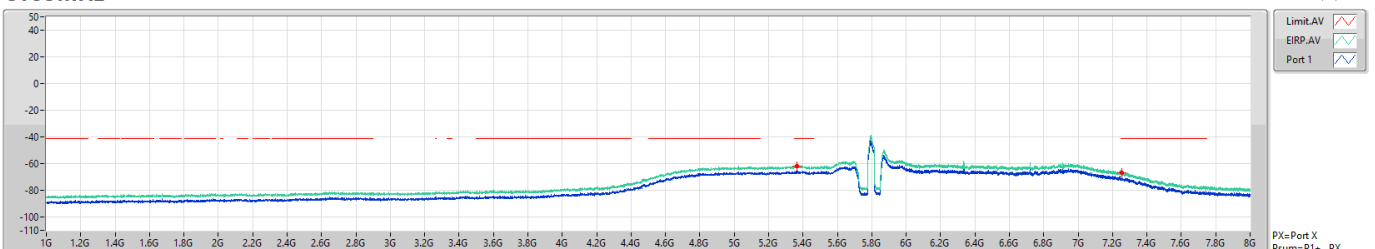

802.11ax HEW40_Nss1,(MCS0)_1TX
5795MHz

CSE [AV]

02/03/2022

F-Start(Hz)	F-Stop(Hz)	RBW(Hz)	Type	Freq(Hz)	EIRP(dBm)	Limit(dBm)	Margin(dB)	DG(dB)	Ref(dB)	Psum(dBm)	P1(dBm)
1G	5.645G	1M	AV	5.36688G	-61.74	-41.20	-20.54	4.00	0.00	-65.74	-65.74
5.93G	8G	1M	AV	7.25635G	-66.88	-41.20	-25.68	4.00	0.00	-70.88	-70.88