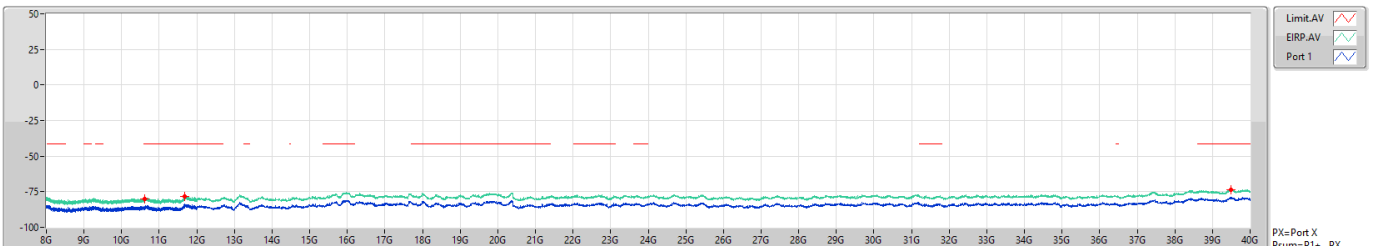

802.11ax HEW80_Nss1,(MCS0)_1TX

5290MHz

CSE [AV]

11/02/2022

F-Start(Hz)	F-Stop(Hz)	RBW(Hz)	Type	Freq(Hz)	EIRP(dBm)	Limit(dBm)	Margin(dB)	DG(dB)	Ref(dB)	Psum(dBm)	P1(dBm)
8G	12G	1M	AV	10.603G	-80.12	-41.20	-38.92	5.46	0.00	-85.58	-85.58
8G	12G	1M	AV	11.683G	-78.10	-41.20	-36.90	5.46	0.00	-83.56	-83.56
12G	40G	1M	AV	38.4855G	-73.34	-41.20	-32.14	5.46	0.00	-78.80	-78.80