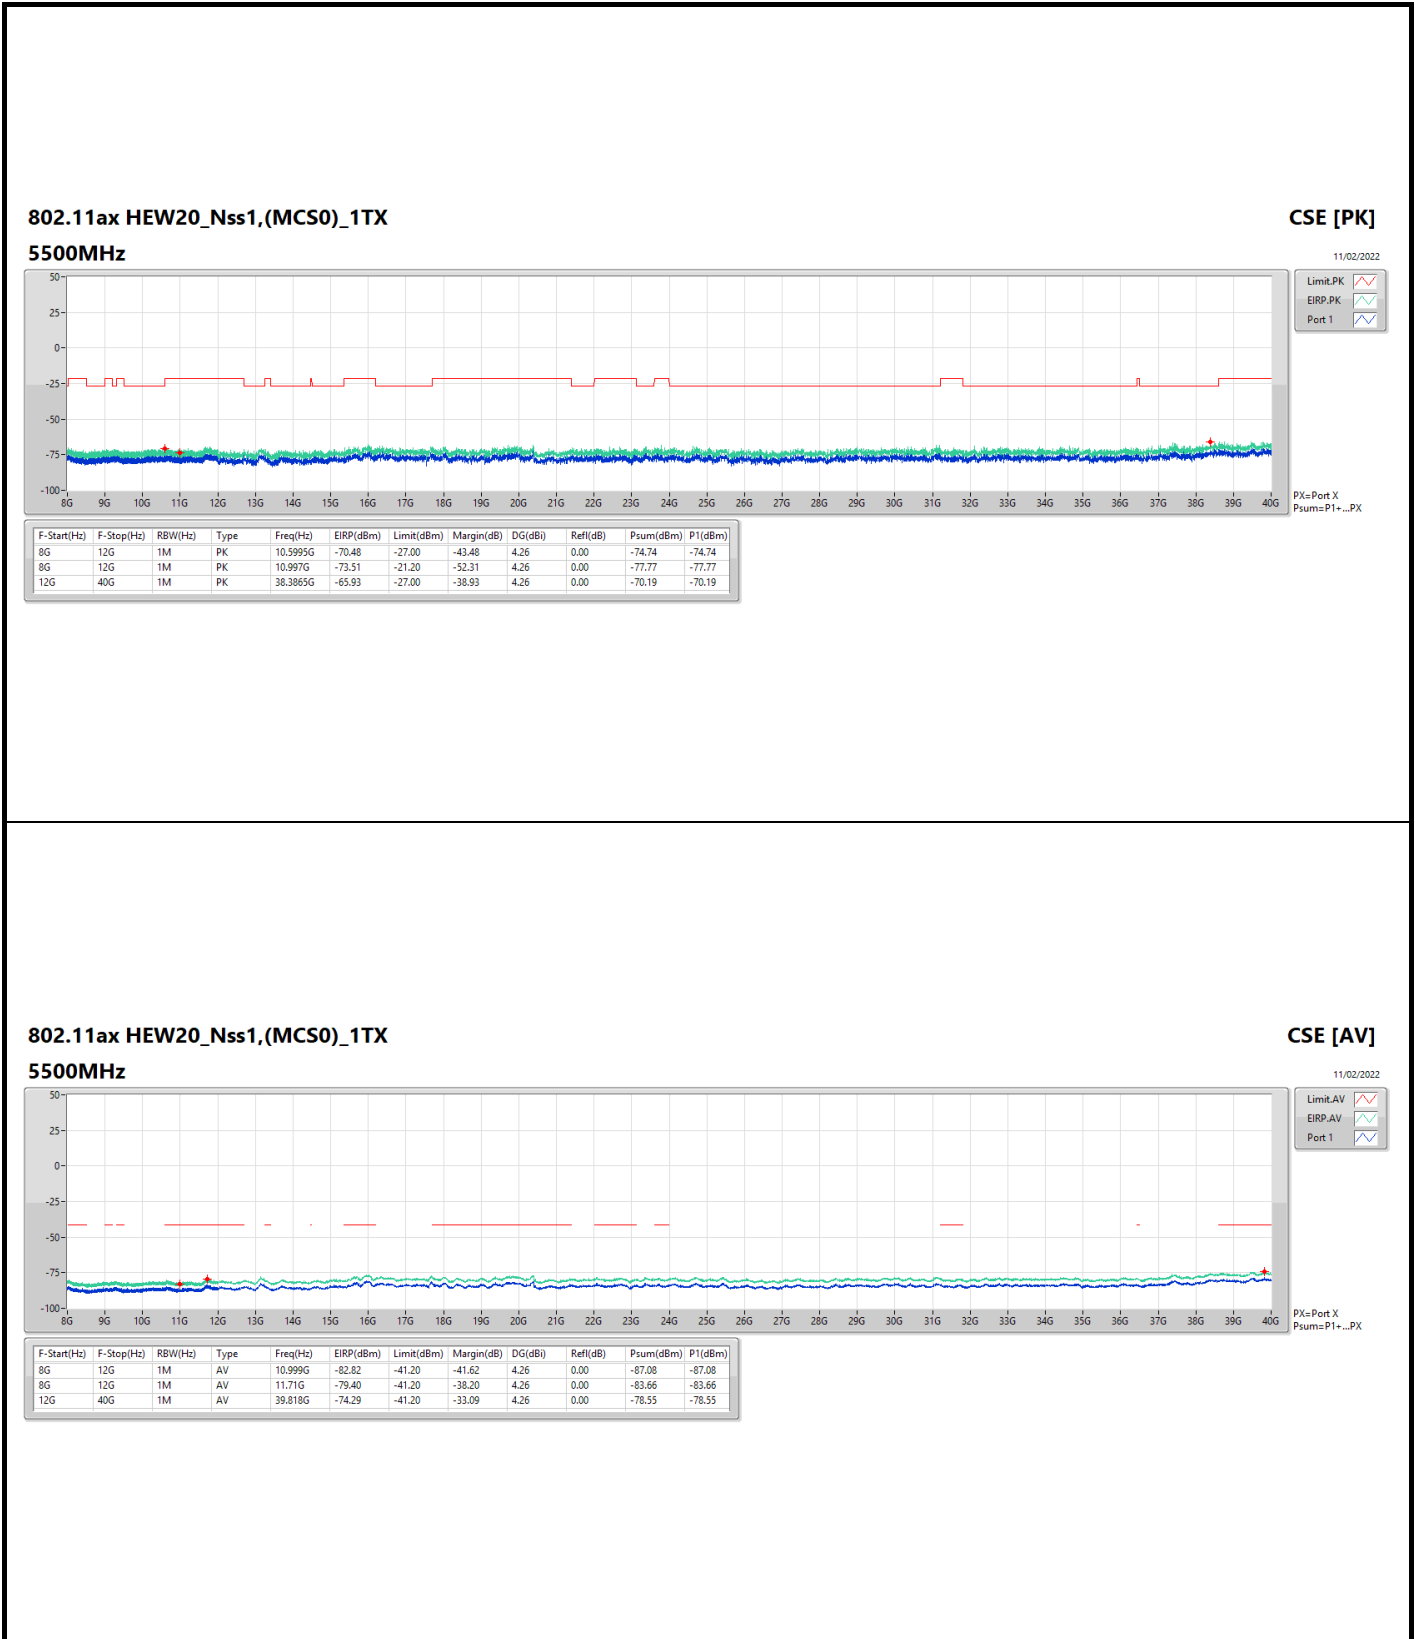

802.11ax HEW20_Nss1,(MCS0)_1TX

5320MHz

CSE [AV]

11/02/2022

F-Start(Hz)	F-Stop(Hz)	RBW(Hz)	Type	Freq(Hz)	EIRP(dBm)	Limit(dBm)	Margin(dB)	DG(dB)	Ref(dB)	Psum(dBm)	P1(dBm)
8G	12G	1M	AV	10.6405G	-79.42	-41.20	-38.22	5.46	0.00	-84.88	-84.88
8G	12G	1M	AV	11.6905G	-78.29	-41.20	-37.09	5.46	0.00	-83.75	-83.75
12G	40G	1M	AV	39.524G	-73.37	-41.20	-32.17	5.46	0.00	-78.83	-78.83