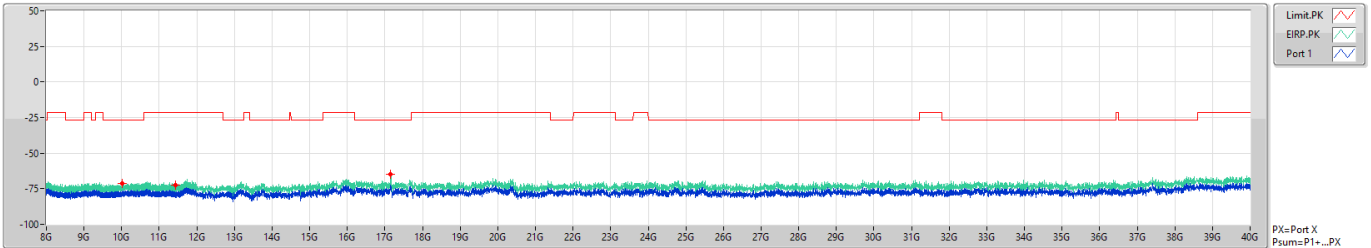

802.11ax HEW20_Nss1,(MCS0)_1TX
5720MHz Straddle 5.47-5.725GHz

CSE [PK]

11/02/2022

F-Start(Hz)	F-Stop(Hz)	RBW(Hz)	Type	Freq(Hz)	EIRP(dBm)	Limit(dBm)	Margin(dB)	DG(dB)	Ref(dB)	Psum(dBm)	P1(dBm)
8G	12G	1M	PK	10.0155G	-71.03	-27.00	-44.03	4.26	0.00	-75.29	-75.29
8G	12G	1M	PK	11.438G	-72.63	-21.20	-51.43	4.26	0.00	-76.89	-76.89
12G	40G	1M	PK	17.132G	-64.67	-27.00	-37.67	4.26	0.00	-68.93	-68.93