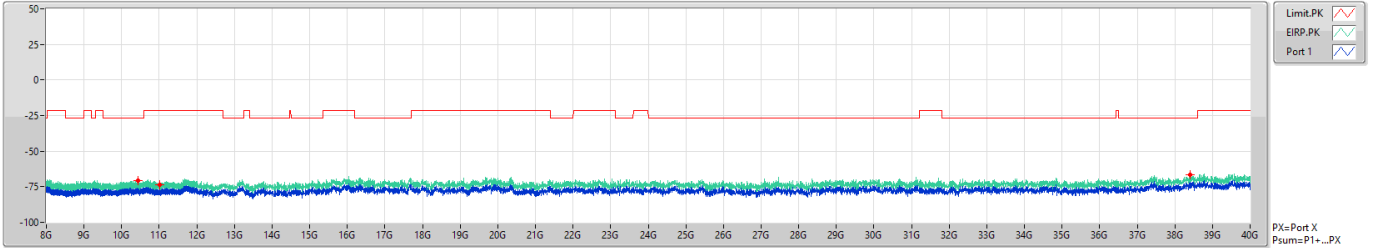

802.11a_Nss1,(6Mbps)_1TX

5500MHz

CSE [PK]

11/02/2022

F-Start(Hz)	F-Stop(Hz)	RBW(Hz)	Type	Freq(Hz)	EIRP(dBm)	Limit(dBm)	Margin(dB)	DG(dB)	Ref(dB)	Psum(dBm)	P1(dBm)
8G	12G	1M	PK	10.4455G	-70.82	-27.00	-43.82	4.26	0.00	-75.08	-75.08
8G	12G	1M	PK	11.0066G	-73.51	-21.20	-52.31	4.26	0.00	-77.77	-77.77
12G	40G	1M	PK	38.4005G	-66.52	-27.00	-39.52	4.26	0.00	-70.78	-70.78