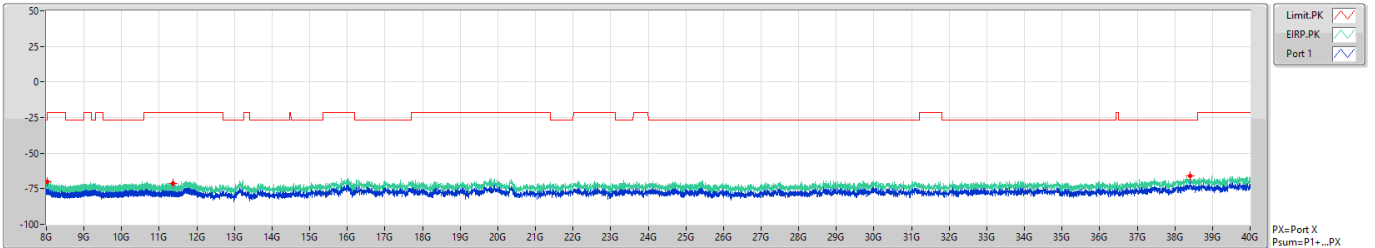

802.11ax HEW40_Nss1,(MCS0)_1TX

5670MHz

CSE [PK]

11/02/2022

F-Start(Hz)	F-Stop(Hz)	RBW(Hz)	Type	Freq(Hz)	EIRP(dBm)	Limit(dBm)	Margin(dB)	DG(dB)	Ref(dB)	Psum(dBm)	P1(dBm)
8G	12G	1M	PK	8.014G	-69.84	-27.00	-42.84	4.26	0.00	-74.10	-74.10
8G	12G	1M	PK	11.356G	-71.52	-21.20	-50.32	4.26	0.00	-75.78	-75.78
12G	40G	1M	PK	38.397G	-65.73	-27.00	-38.73	4.26	0.00	-69.99	-69.99