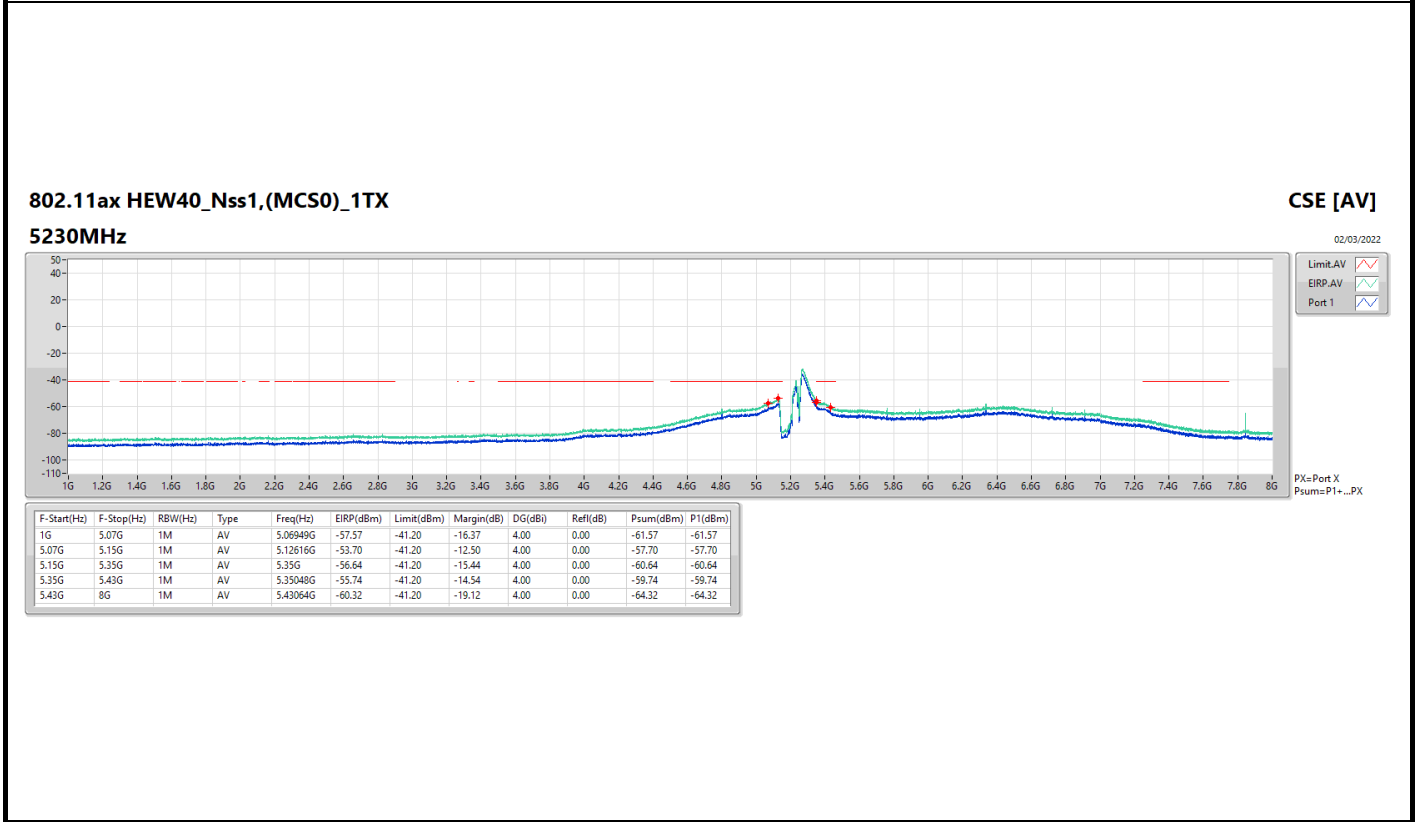

802.11ax HEW20_Nss1,(MCS0)_1TX
5825MHz

CSE [AV]

02/03/2022

F-Start(Hz)	F-Stop(Hz)	RBW(Hz)	Type	Freq(Hz)	EIRP(dBm)	Limit(dBm)	Margin(dB)	DG(dB)	Ref(dB)	Psum(dBm)	P1(dBm)
1G	5.685G	1M	AV	5.45016G	-62.69	-41.20	-21.49	4.00	0.00	-66.69	-66.69
5.89G	8G	1M	AV	7.2826G	-68.44	-41.20	-27.24	4.00	0.00	-72.44	-72.44