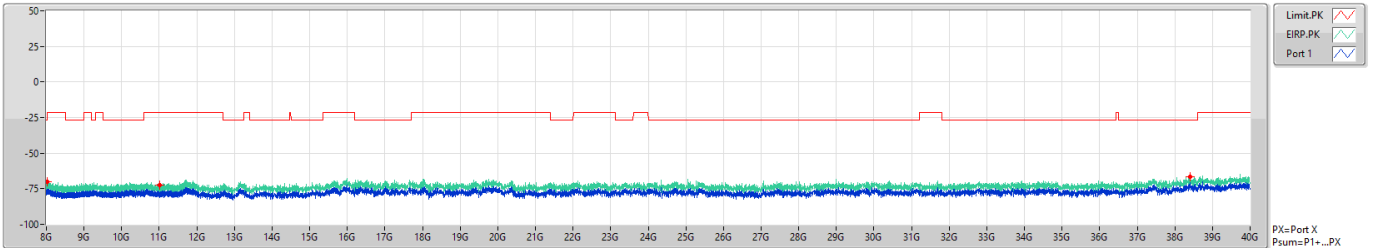

802.11ax HEW40_Nss1,(MCS0)_1TX

CSE [PK]

5510MHz

11/02/2022

F-Start(Hz)	F-Stop(Hz)	RBW(Hz)	Type	Freq(Hz)	EIRP(dBm)	Limit(dBm)	Margin(dB)	DG(dB)	Ref(dB)	Psum(dBm)	P1(dBm)
8G	12G	1M	PK	8.024G	-69.92	-27.00	-42.92	4.26	0.00	-74.18	-74.18
8G	12G	1M	PK	11.019G	-72.29	-21.20	-51.09	4.26	0.00	-76.55	-76.55
12G	40G	1M	PK	38.4005G	-66.55	-27.00	-39.55	4.26	0.00	-70.81	-70.81