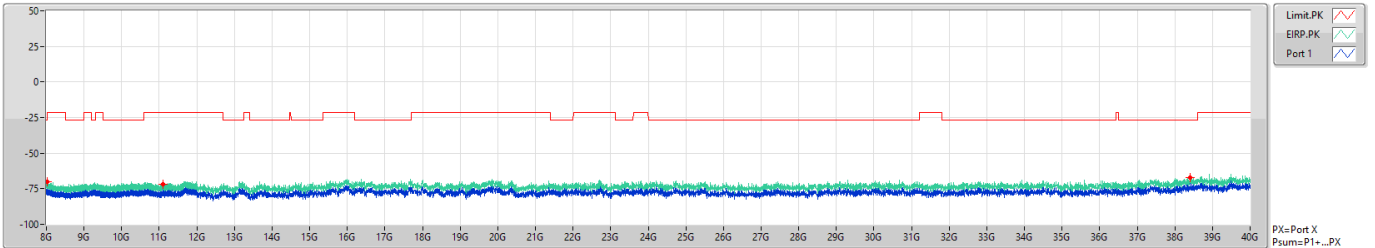

802.11ax HEW40_Nss1,(MCS0)_1TX

5550MHz

CSE [PK]

11/02/2022

F-Start(Hz)	F-Stop(Hz)	RBW(Hz)	Type	Freq(Hz)	EIRP(dBm)	Limit(dBm)	Margin(dB)	DG(dB)	Ref(dB)	Psum(dBm)	P1(dBm)
8G	12G	1M	PK	8.0165G	-70.07	-27.00	-43.07	4.26	0.00	-74.33	-74.33
8G	12G	1M	PK	11.0955G	-71.82	-21.20	-50.62	4.26	0.00	-76.08	-76.08
12G	40G	1M	PK	38.4145G	-66.97	-27.00	-39.97	4.26	0.00	-71.23	-71.23