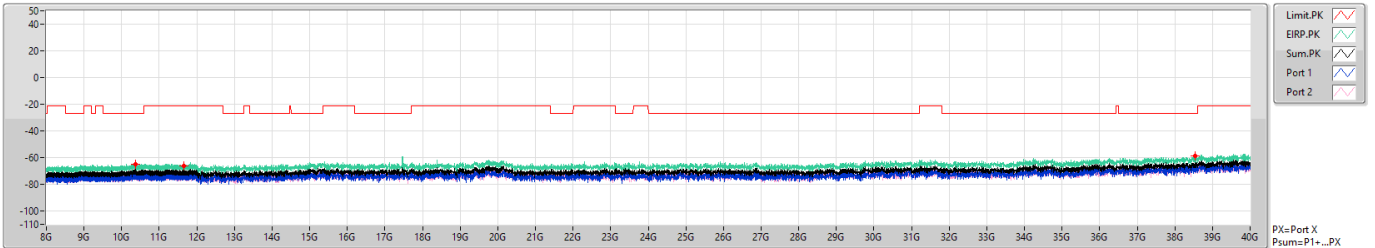

802.11a_Nss1,(6Mbps)_2TX

5825MHz

CSE [PK]

24/03/2022

F-Start(Hz)	F-Stop(Hz)	RBW(Hz)	Type	Freq(Hz)	EIRP(dBm)	Limit(dBm)	Margin(dB)	DG(dB)	Ref(dB)	Psum(dBm)	P1(dBm)	P2(dBm)
8G	12G	1M	PK	10.3685G	-64.76	-27.00	-37.76	4.16	0.00	-68.92	-70.38	-74.36
8G	12G	1M	PK	11.6535G	-66.15	-21.20	-44.95	4.16	0.00	-70.31	-72.01	-75.20
12G	40G	1M	PK	38.544G	-58.54	-27.00	-31.54	4.16	0.00	-62.70	-66.92	-64.76