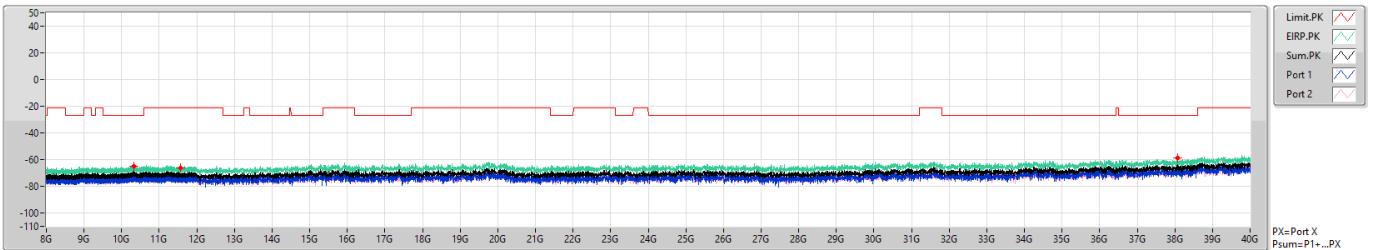

802.11ax HEW40_Nss1,(MCS0)_2TX

5795MHz

CSE [PK]

24/03/2022

F-Start(Hz)	F-Stop(Hz)	RBW(Hz)	Type	Freq(Hz)	EIRP(dBm)	Limit(dBm)	Margin(dB)	DG(dB)	Ref(dB)	Psum(dBm)	P1(dBm)	P2(dBm)
8G	12G	1M	PK	10.335G	-64.81	-27.00	-37.81	4.16	0.00	-68.97	-71.29	-72.81
8G	12G	1M	PK	11.5755G	-66.42	-21.20	-45.22	4.16	0.00	-70.58	-74.43	-72.89
12G	40G	1M	PK	38.068G	-59.05	-27.00	-32.05	4.16	0.00	-63.21	-65.77	-66.73