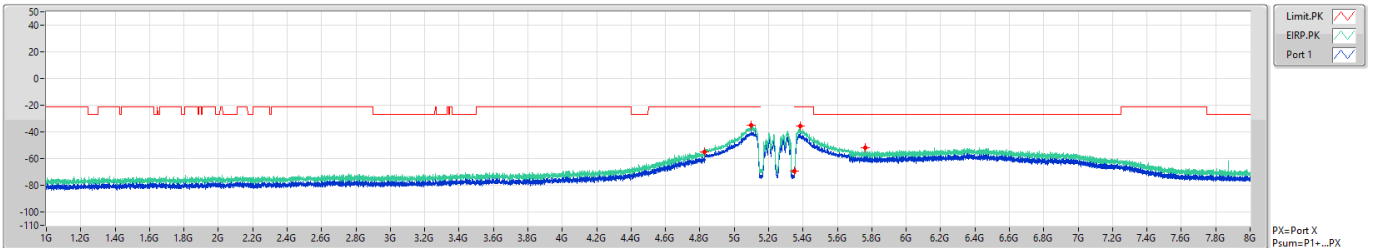

802.11ax HEW160_Nss1,(MCS0)_1TX
5250MHz Straddle 5.15-5.25GHz

CSE [PK]

02/03/2022

F-Start(Hz)	F-Stop(Hz)	RBW(Hz)	Type	Freq(Hz)	EIRP(dBm)	Limit(dBm)	Margin(dB)	DG(dB)	Ref(dB)	Psum(dBm)	P1(dBm)
1G	4.83G	1M	PK	4.82521G	-54.99	-21.20	-33.79	4.00	0.00	-58.99	-58.99
4.83G	5.15G	1M	PK	5.0988G	-34.84	-21.20	-13.64	4.00	0.00	-38.84	-38.84
5.15G	5.35G	1M	PK	5.35G	-69.37	-21.20	-48.17	4.00	0.00	-73.37	-73.37
5.35G	5.67G	1M	PK	5.382G	-35.83	-21.20	-14.63	4.00	0.00	-39.83	-39.83
5.67G	8G	1M	PK	5.75971G	-51.62	-27.00	-24.62	4.00	0.00	-55.62	-55.62