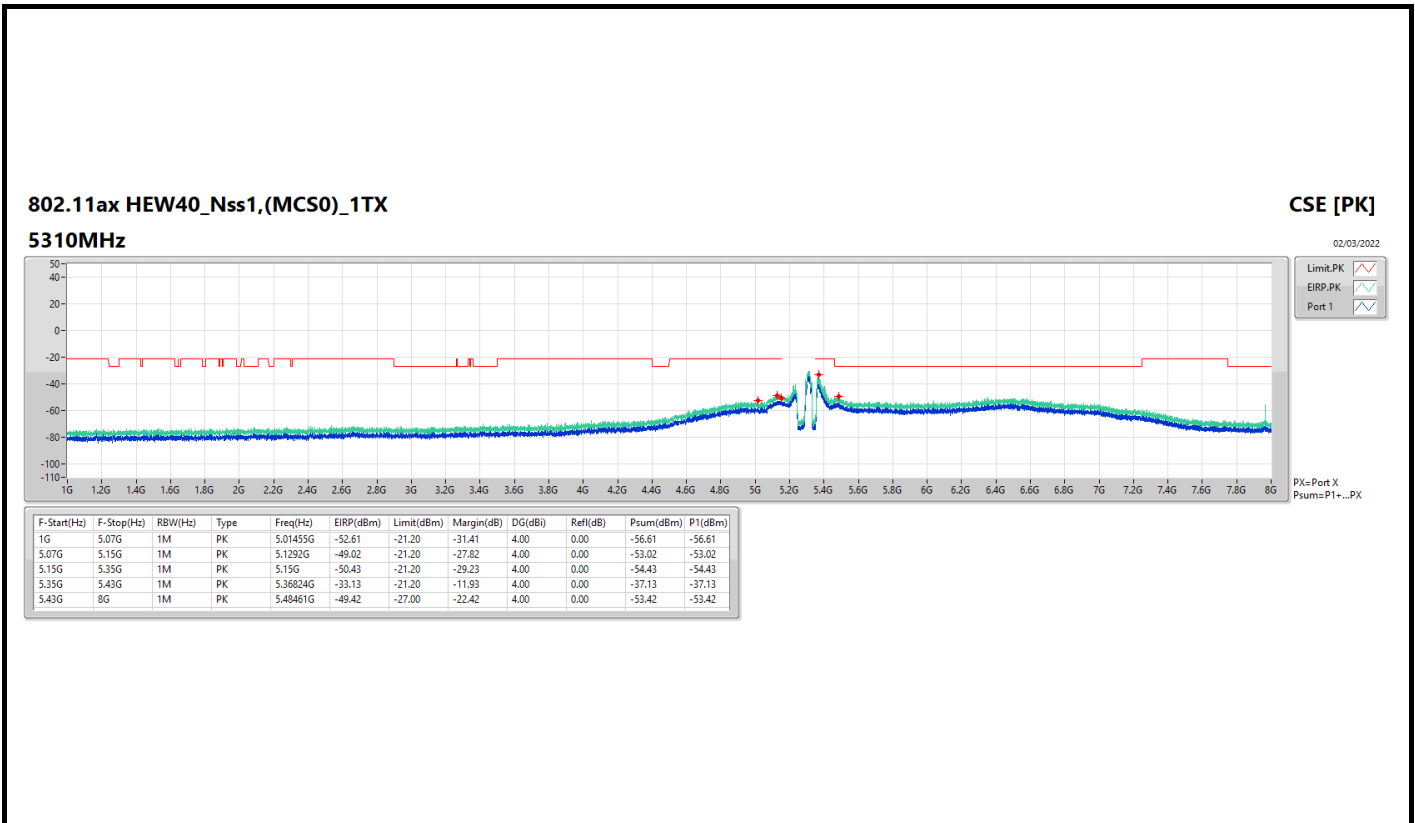

802.11ax HEW20_Nss1,(MCS0)_1TX
5825MHz

CSE [AV]

02/03/2022

F-Start(Hz)	F-Stop(Hz)	RBW(Hz)	Type	Freq(Hz)	EIRP(dBm)	Limit(dBm)	Margin(dB)	DG(dB)	Ref(dB)	Psum(dBm)	P1(dBm)
1G	5.685G	1M	AV	5.45016G	-62.69	-41.20	-21.49	4.00	0.00	-66.69	-66.69
5.89G	8G	1M	AV	7.2826G	-68.44	-41.20	-27.24	4.00	0.00	-72.44	-72.44