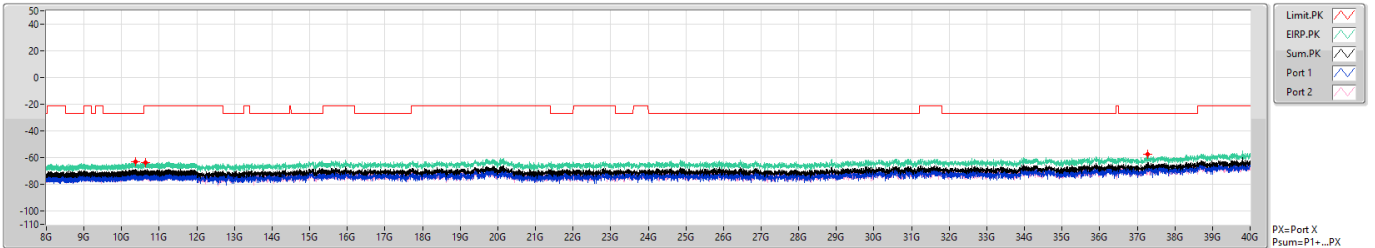

802.11ax HEW20_Nss1,(MCS0)_2TX

5320MHz

CSE [PK]

24/03/2022

F-Start(Hz)	F-Stop(Hz)	RBW(Hz)	Type	Freq(Hz)	EIRP(dBm)	Limit(dBm)	Margin(dB)	DG(dB)	Ref(dB)	Psum(dBm)	P1(dBm)	P2(dBm)
8G	12G	1M	PK	10.3395G	-63.40	-27.00	-36.40	5.26	0.00	-66.66	-72.05	-71.33
8G	12G	1M	PK	10.6385G	-64.00	-21.20	-42.80	5.26	0.00	-69.26	-73.26	-71.46
12G	40G	1M	PK	37.2735G	-57.39	-27.00	-30.39	5.26	0.00	-62.65	-65.33	-66.02