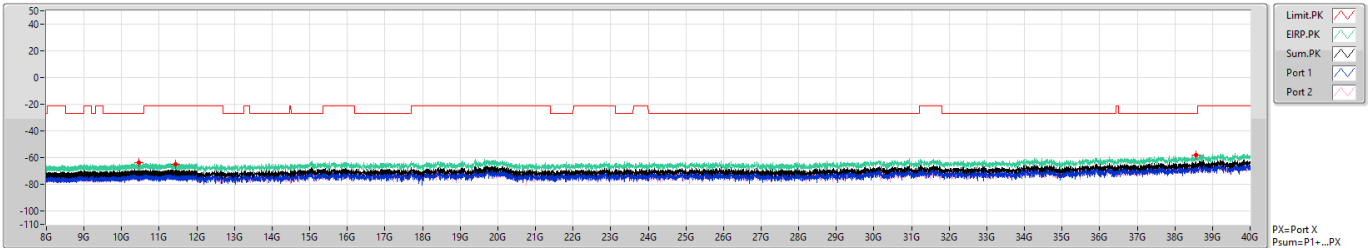

802.11ax HEW40_Nss1,(MCS0)_2TX
5710MHz Straddle 5.47-5.725GHz

CSE [PK]

24/03/2022

F-Start(Hz)	F-Stop(Hz)	RBW(Hz)	Type	Freq(Hz)	EIRP(dBm)	Limit(dBm)	Margin(dB)	DG(dB)	Ref(dB)	Psum(dBm)	P1(dBm)	P2(dBm)
8G	12G	1M	PK	10.45G	-63.90	-27.00	-36.90	4.69	0.00	-66.59	-71.54	-71.66
8G	12G	1M	PK	11.422G	-64.96	-21.20	-43.76	4.69	0.00	-69.65	-72.07	-73.35
12G	40G	1M	PK	38.538G	-58.32	-27.00	-31.32	4.69	0.00	-63.01	-67.69	-64.62