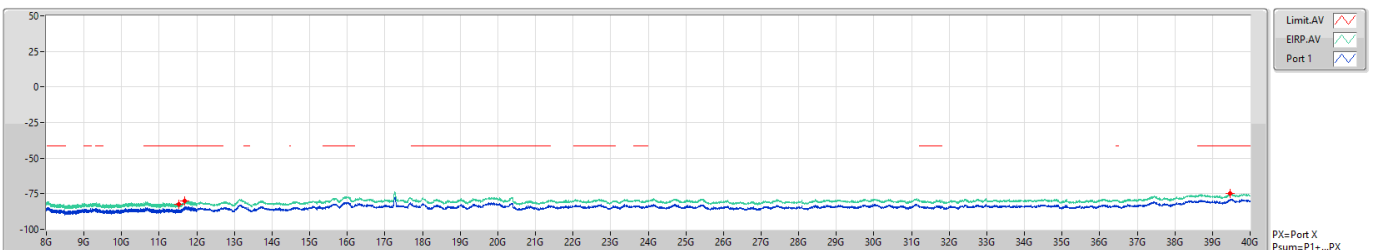

802.11ax HEW40_Nss1,(MCS0)_1TX

5755MHz

CSE [AV]

11/02/2022

F-Start(Hz)	F-Stop(Hz)	RBW(Hz)	Type	Freq(Hz)	EIRP(dBm)	Limit(dBm)	Margin(dB)	DG(dB)	Ref(dB)	Psum(dBm)	P1(dBm)
8G	12G	1M	AV	11.515G	-82.56	-41.20	-41.36	3.94	0.00	-86.50	-86.50
8G	12G	1M	AV	11.6805G	-80.12	-41.20	-38.92	3.94	0.00	-84.06	-84.06
12G	40G	1M	AV	39.4375G	-74.84	-41.20	-33.64	3.94	0.00	-78.78	-78.78