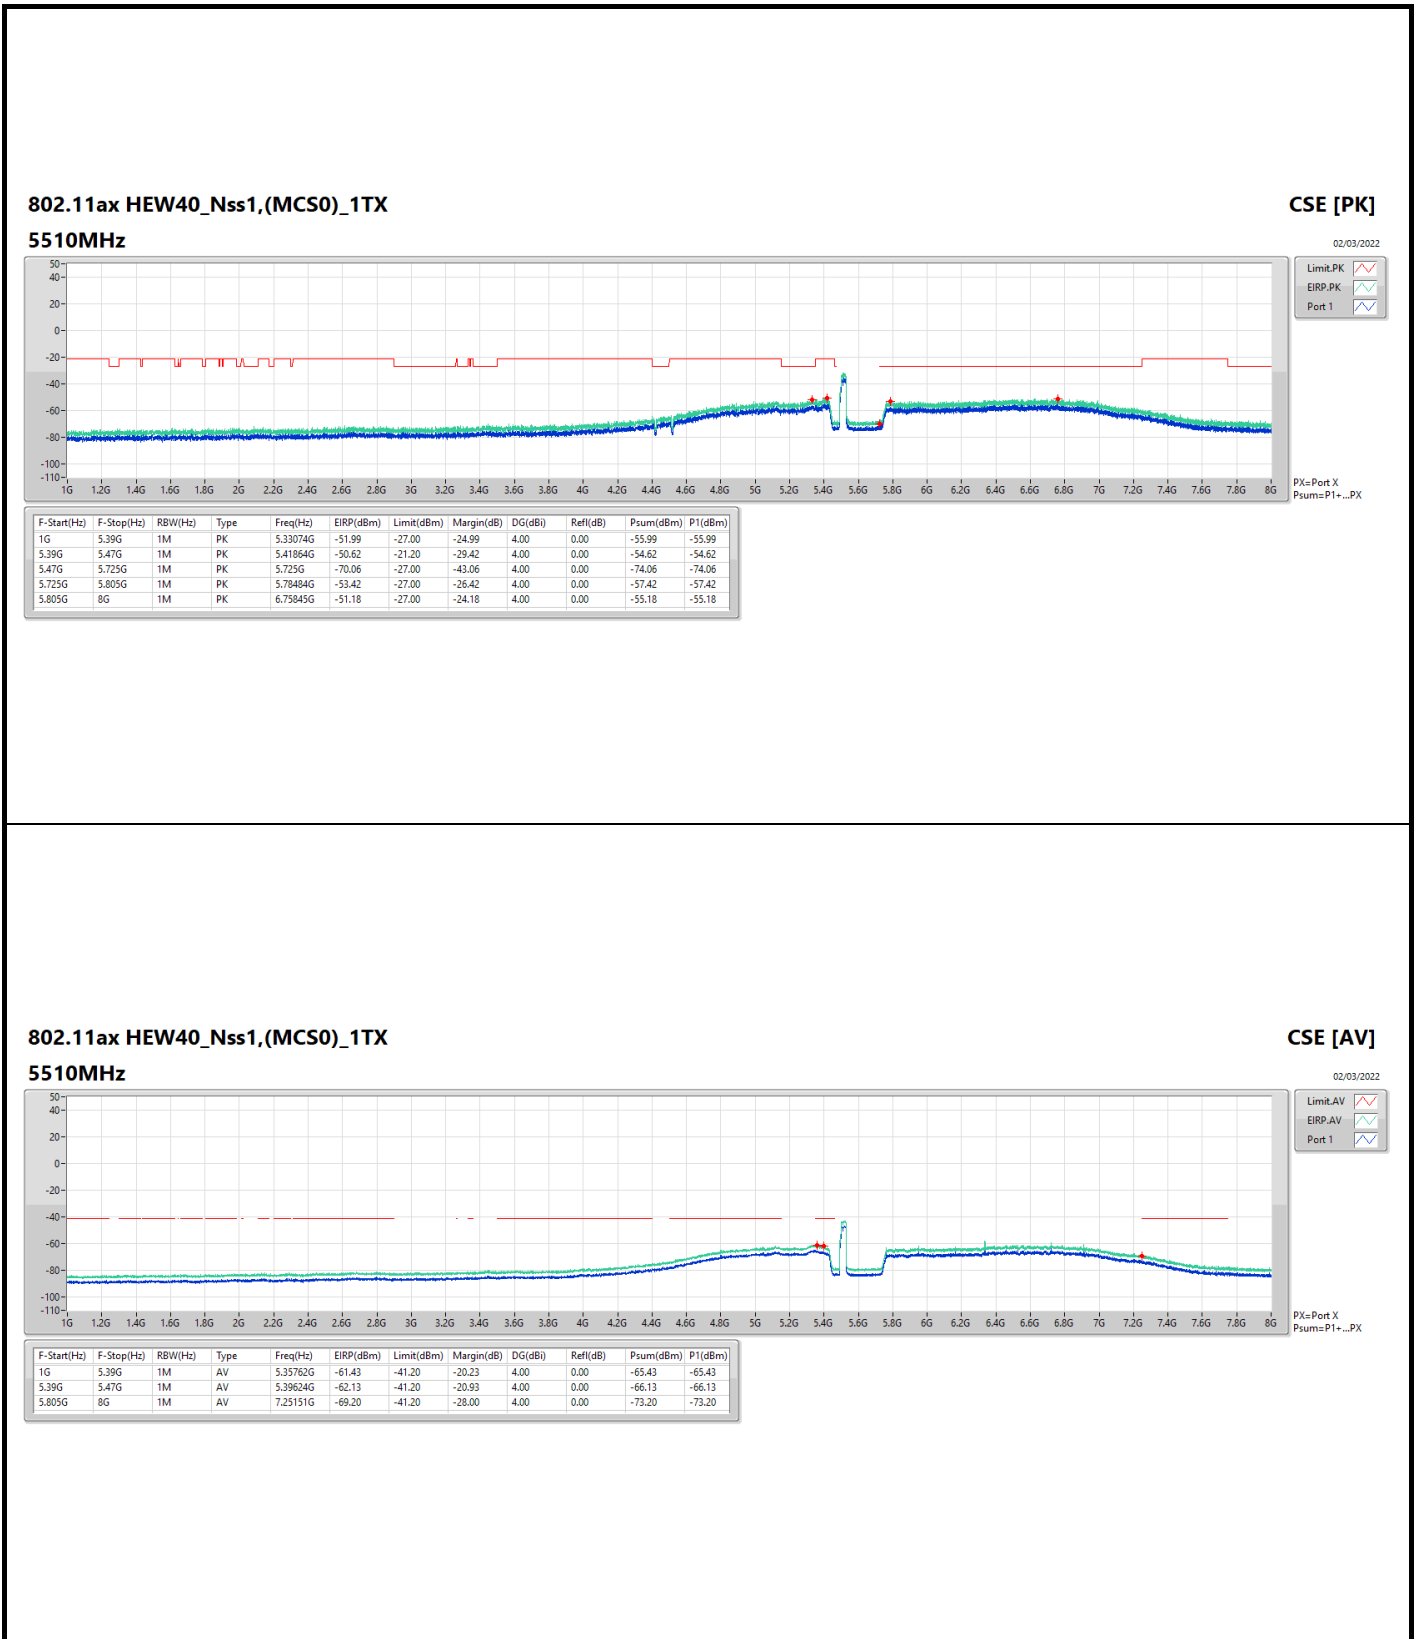

802.11ax HEW20_Nss1,(MCS0)_1TX
5825MHz

CSE [AV]

02/03/2022

F-Start(Hz)	F-Stop(Hz)	RBW(Hz)	Type	Freq(Hz)	EIRP(dBm)	Limit(dBm)	Margin(dB)	DG(dB)	Ref(dB)	Psum(dBm)	P1(dBm)
1G	5.685G	1M	AV	5.45016G	-62.69	-41.20	-21.49	4.00	0.00	-66.69	-66.69
5.89G	8G	1M	AV	7.2826G	-68.44	-41.20	-27.24	4.00	0.00	-72.44	-72.44