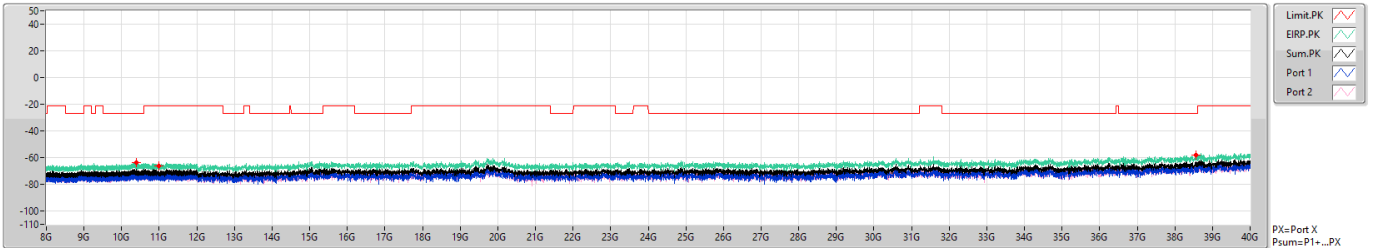

802.11a_Nss1,(6Mbps)_2TX

5500MHz

CSE [PK]

24/03/2022

F-Start(Hz)	F-Stop(Hz)	RBW(Hz)	Type	Freq(Hz)	EIRP(dBm)	Limit(dBm)	Margin(dB)	DG(dB)	Ref(dB)	Psum(dBm)	P1(dBm)	P2(dBm)
8G	12G	1M	PK	10.4005G	-63.89	-27.00	-36.89	4.69	0.00	-66.58	-70.49	-73.08
8G	12G	1M	PK	10.997G	-66.28	-21.20	-45.08	4.69	0.00	-70.97	-73.70	-74.29
12G	40G	1M	PK	38.5685G	-58.32	-27.00	-31.32	4.69	0.00	-63.01	-66.13	-65.91