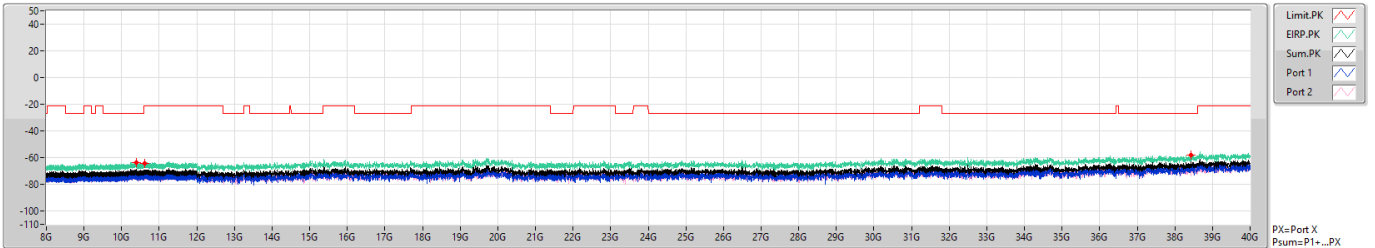

802.11ax HEW40_Nss1,(MCS0)_2TX

5310MHz

CSE [PK]

24/03/2022

F-Start(Hz)	F-Stop(Hz)	RBW(Hz)	Type	Freq(Hz)	EIRP(dBm)	Limit(dBm)	Margin(dB)	DG(dB)	Ref(dB)	Psum(dBm)	P1(dBm)	P2(dBm)
8G	12G	1M	PK	10.3835G	-63.60	-27.00	-36.60	5.26	0.00	-68.86	-71.04	-72.90
8G	12G	1M	PK	10.6155G	-64.18	-21.20	-42.98	5.26	0.00	-69.44	-71.70	-73.35
12G	40G	1M	PK	38.432G	-57.88	-27.00	-30.88	5.26	0.00	-63.14	-68.05	-64.84