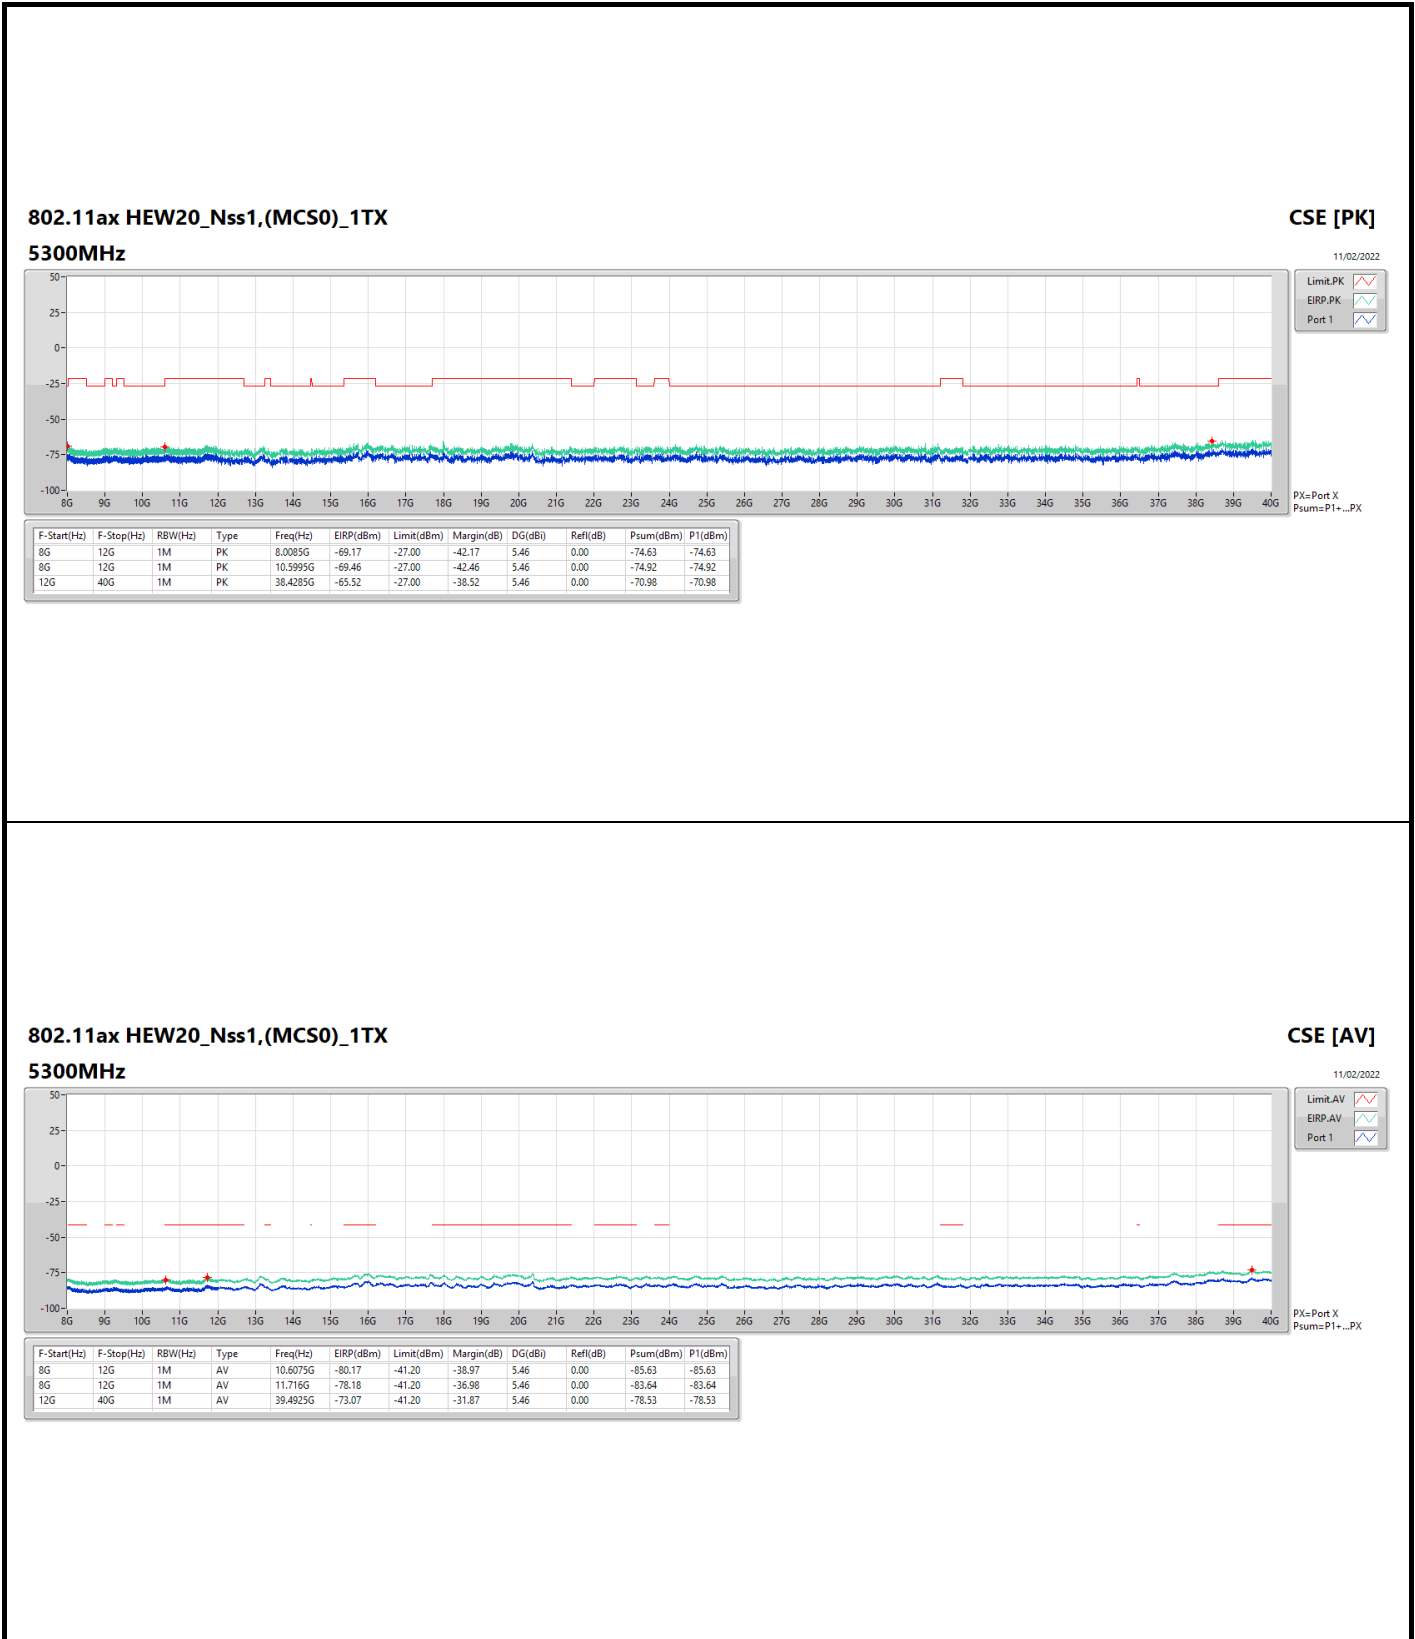

802.11ax HEW20_Nss1,(MCS0)_1TX

5260MHz

CSE [PK]

11/02/2022

802.11ax HEW20_Nss1,(MCS0)_1TX

5260MHz

CSE [AV]

11/02/2022