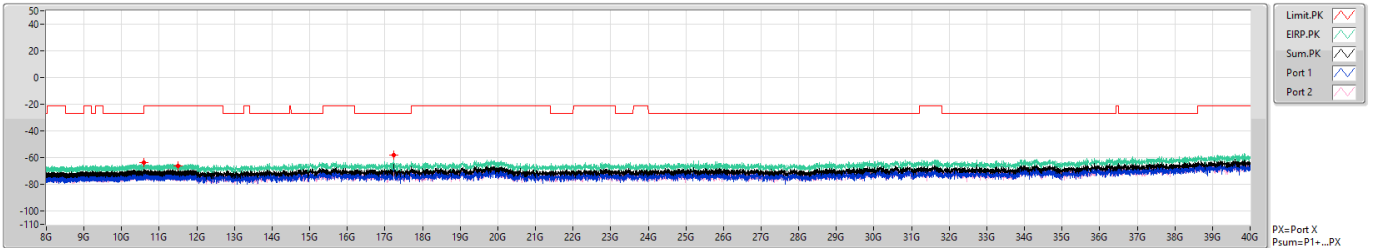

802.11a_Nss1,(6Mbps)_2TX

5745MHz

CSE [PK]

24/03/2022

F-Start(Hz)	F-Stop(Hz)	RBW(Hz)	Type	Freq(Hz)	EIRP(dBm)	Limit(dBm)	Margin(dB)	DG(dB)	Ref(dB)	Psum(dBm)	P1(dBm)	P2(dBm)
8G	12G	1M	PK	10.595G	-64.05	-27.00	-37.05	4.16	0.00	-66.21	-72.59	-70.18
8G	12G	1M	PK	11.4925G	-66.02	-21.20	-44.82	4.16	0.00	-70.18	-72.21	-74.47
12G	40G	1M	PK	17.2325G	-57.83	-27.00	-30.83	4.16	0.00	-61.99	-62.28	-73.89