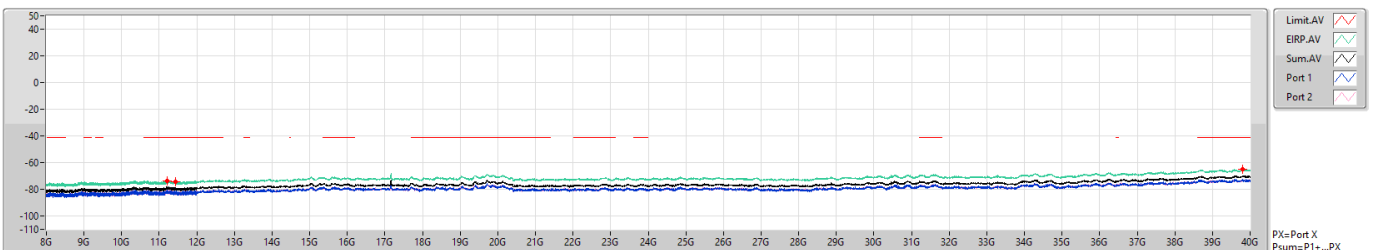

802.11ax HEW20_Nss1,(MCS0)_2TX
5720MHz Straddle 5.47-5.725GHz

CSE [AV]

24/03/2022

F-Start(Hz)	F-Stop(Hz)	RBW(Hz)	Type	Freq(Hz)	EIRP(dBm)	Limit(dBm)	Margin(dB)	DG(dB)	Ref(dB)	Psum(dBm)	P1(dBm)	P2(dBm)
8G	12G	1M	AV	11.2055G	-73.62	-41.20	-32.42	4.69	0.00	-78.31	-81.03	-81.64
8G	12G	1M	AV	11.4365G	-74.19	-41.20	-32.99	4.69	0.00	-78.88	-81.67	-82.12
12G	40G	1M	AV	39.7935G	-65.05	-41.20	-23.85	4.69	0.00	-69.74	-72.55	-72.95