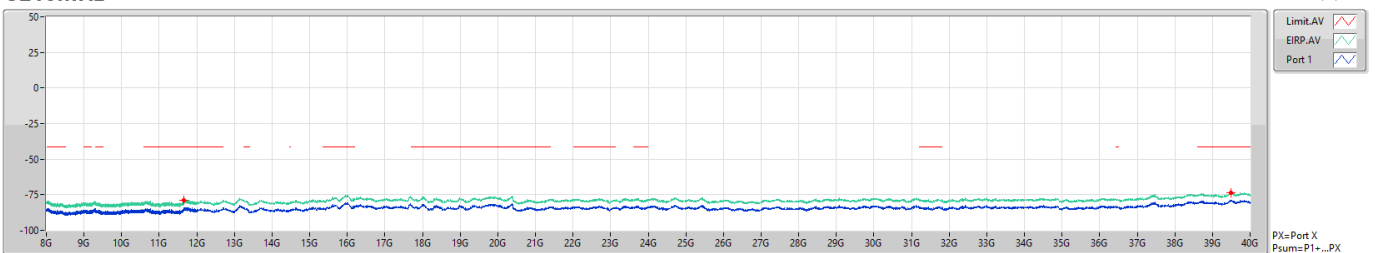

802.11ax HEW80_Nss1,(MCS0)_1TX
5210MHz

CSE [AV]

11/02/2022

F-Start(Hz)	F-Stop(Hz)	RBW(Hz)	Type	Freq(Hz)	EIRP(dBm)	Limit(dBm)	Margin(dB)	DG(dB)	Ref(dB)	Psum(dBm)	P1(dBm)
8G	12G	1M	AV	11.6515G	-78.68	-41.20	-37.48	5.24	0.00	-83.92	-83.92
12G	40G	1M	AV	39.496G	-73.74	-41.20	-32.54	5.24	0.00	-78.98	-78.98