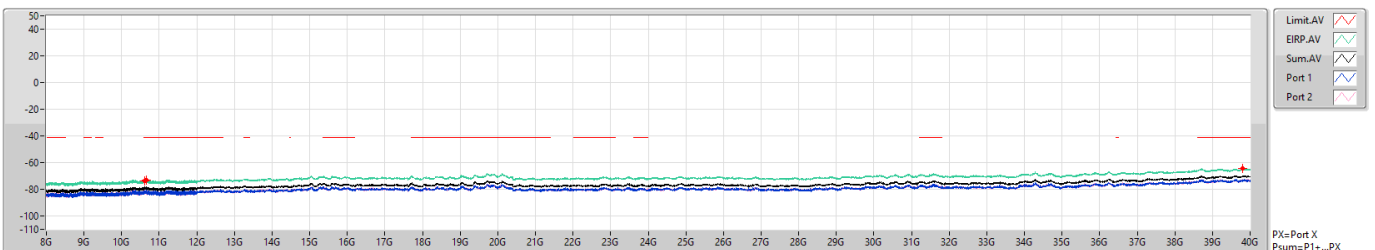

802.11a_Nss1,(6Mbps)_2TX

5300MHz

CSE [AV]

24/03/2022

F-Start(Hz)	F-Stop(Hz)	RBW(Hz)	Type	Freq(Hz)	EIRP(dBm)	Limit(dBm)	Margin(dB)	DG(dB)	Ref(dB)	Psum(dBm)	P1(dBm)	P2(dBm)
8G	12G	1M	AV	10.6055G	-73.54	-41.20	-32.34	5.26	0.00	-78.80	-82.14	-81.50
8G	12G	1M	AV	10.647G	-73.02	-41.20	-31.82	5.26	0.00	-78.28	-80.66	-82.03
12G	40G	1M	AV	39.8075G	-64.48	-41.20	-23.28	5.26	0.00	-69.74	-72.88	-72.63