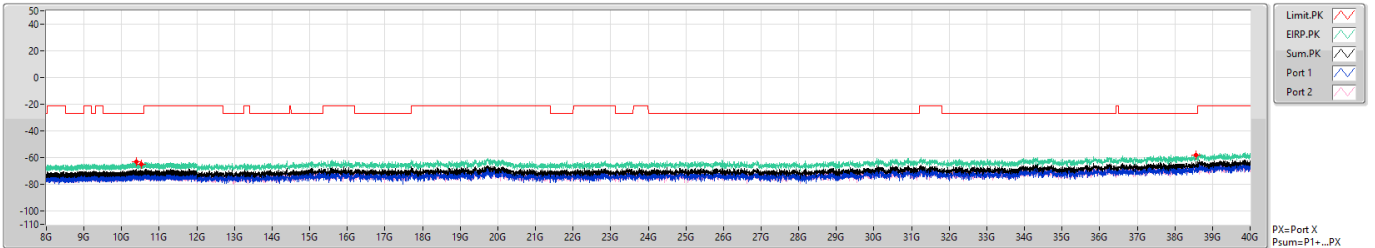

802.11ax HEW40_Nss1,(MCS0)_2TX

5270MHz

CSE [PK]

24/03/2022

F-Start(Hz)	F-Stop(Hz)	RBW(Hz)	Type	Freq(Hz)	EIRP(dBm)	Limit(dBm)	Margin(dB)	DG(dB)	Ref(dB)	Psum(dBm)	P1(dBm)	P2(dBm)
8G	12G	1M	PK	10.3995G	-63.33	-27.00	-36.33	5.26	0.00	-68.59	-71.97	-71.26
8G	12G	1M	PK	10.5395G	-64.70	-27.00	-37.70	5.26	0.00	-69.96	-73.90	-72.21
12G	40G	1M	PK	38.558G	-58.14	-27.00	-31.14	5.26	0.00	-63.40	-65.87	-67.03