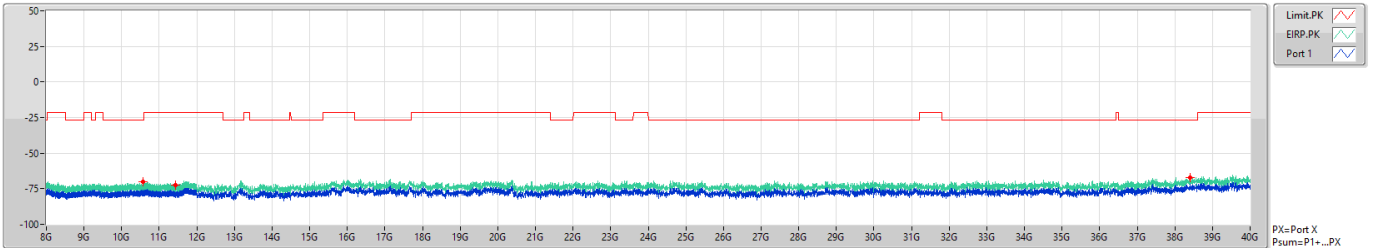

802.11ax HEW40_Nss1,(MCS0)_1TX
5710MHz Straddle 5.47-5.725GHz

CSE [PK]

11/02/2022

F-Start(Hz)	F-Stop(Hz)	RBW(Hz)	Type	Freq(Hz)	EIRP(dBm)	Limit(dBm)	Margin(dB)	DG(dB)	Ref(dB)	Psum(dBm)	P1(dBm)
8G	12G	1M	PK	10.5685G	-70.13	-27.00	-43.13	4.26	0.00	-74.39	-74.39
8G	12G	1M	PK	11.433G	-72.22	-21.20	-51.02	4.26	0.00	-76.48	-76.48
12G	40G	1M	PK	38.4075G	-67.01	-27.00	-40.01	4.26	0.00	-71.27	-71.27