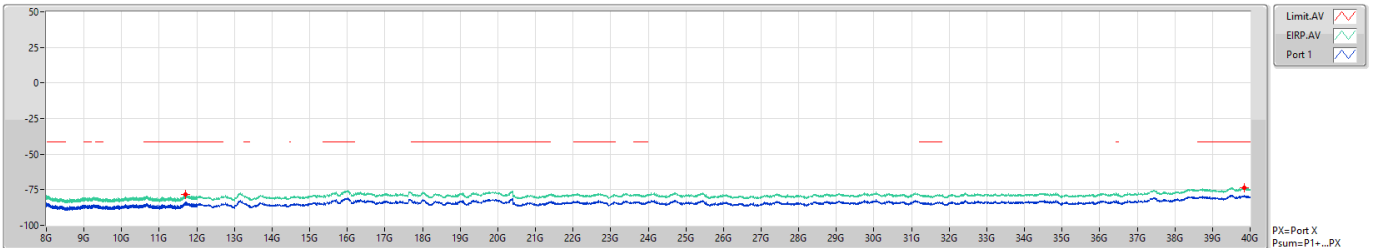

802.11ax HEW40_Nss1,(MCS0)_1TX

CSE [AV]

5190MHz

11/02/2022

F-Start(Hz)	F-Stop(Hz)	RBW(Hz)	Type	Freq(Hz)	EIRP(dBm)	Limit(dBm)	Margin(dB)	DG(dB)	Ref(dB)	Psum(dBm)	P1(dBm)
8G	12G	1M	AV	11.7035G	-78.38	-41.20	-37.18	5.24	0.00	-83.62	-83.62
12G	40G	1M	AV	39.846G	-73.59	-41.20	-32.39	5.24	0.00	-78.83	-78.83