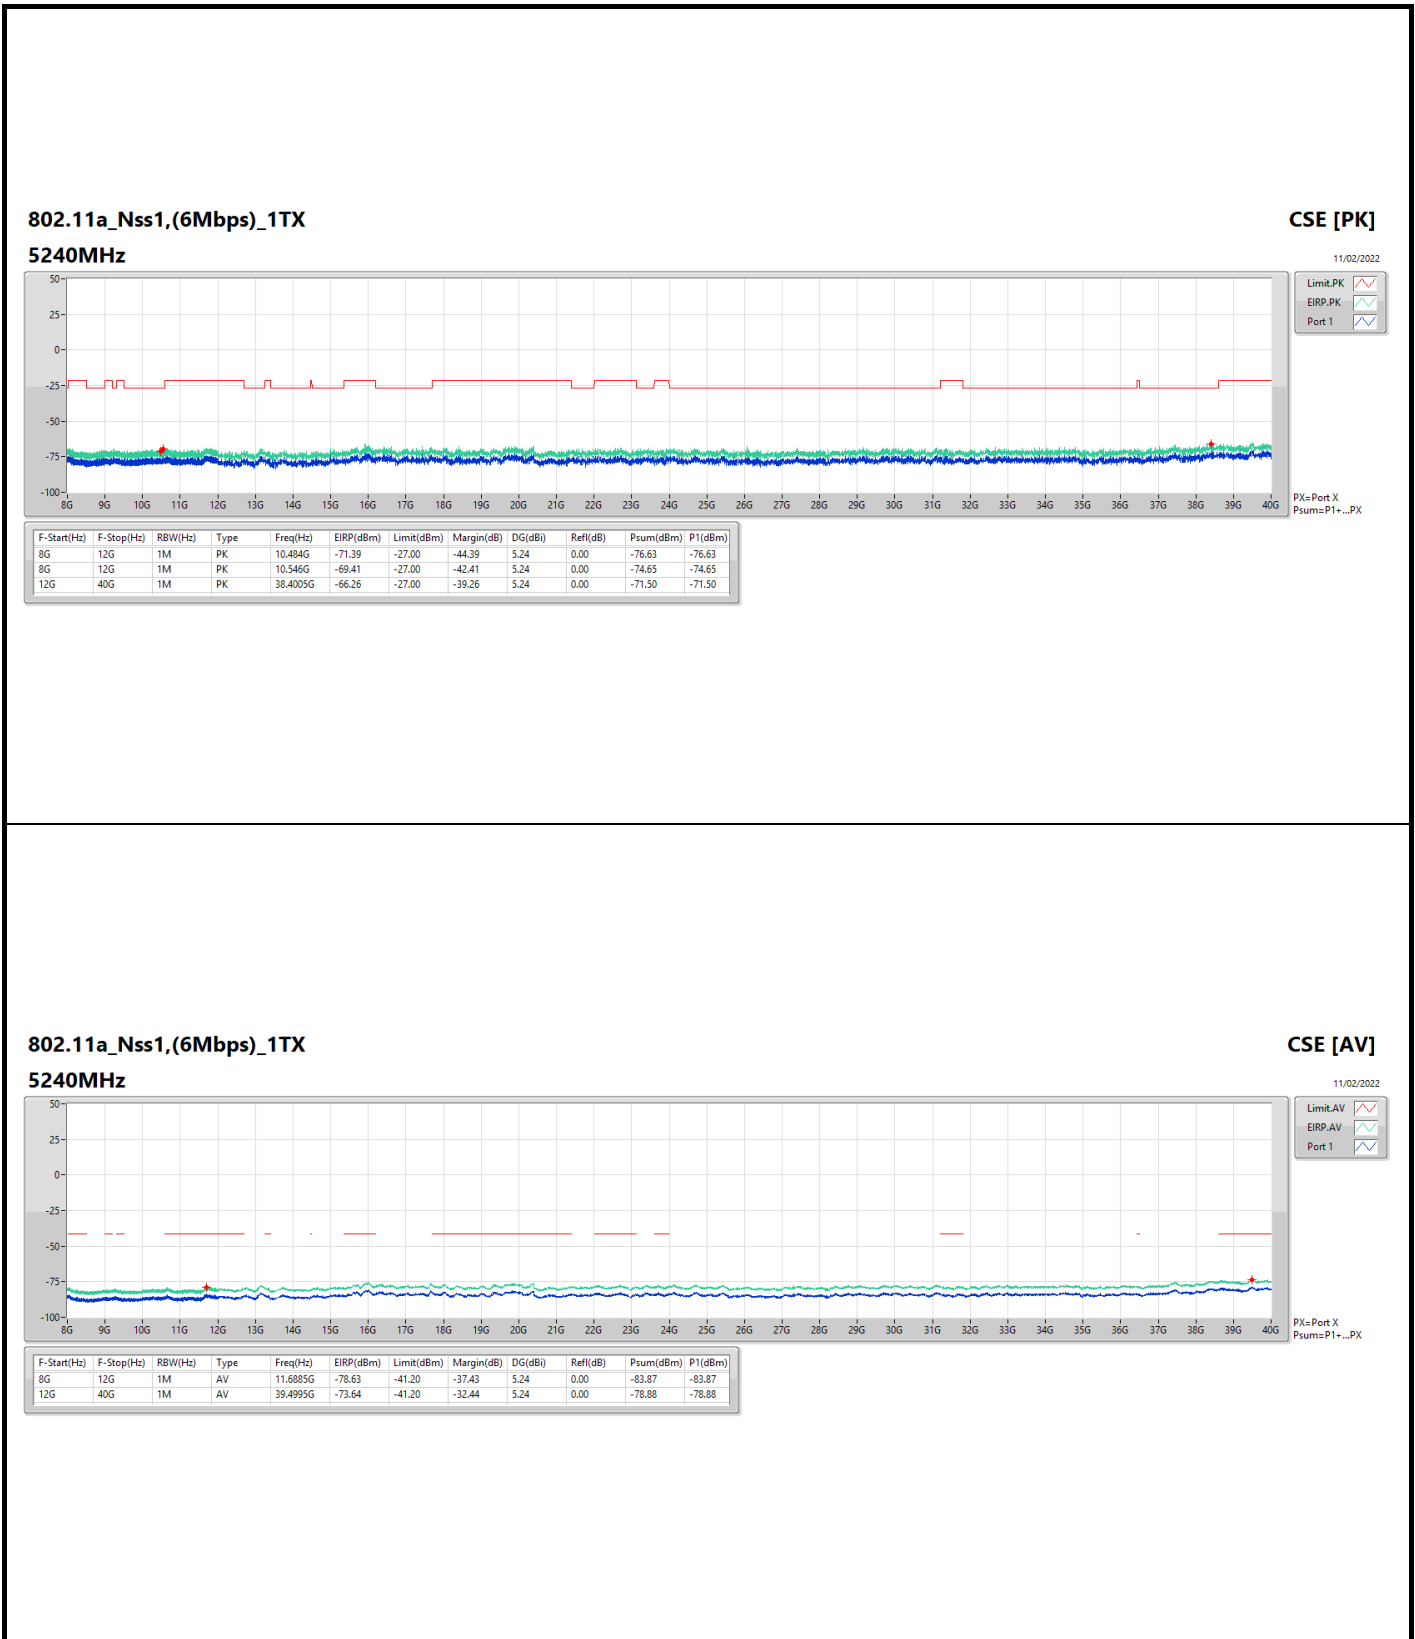

802.11a_Nss1,(6Mbps)_1TX

5200MHz

CSE [AV]

11/02/2022

F-Start(Hz)	F-Stop(Hz)	RBW(Hz)	Type	Freq(Hz)	EIRP(dBm)	Limit(dBm)	Margin(dB)	DG(dB)	Ref(dB)	Psum(dBm)	P1(dBm)
8G	12G	1M	AV	11.7035G	-78.76	-41.20	-37.56	5.24	0.00	-84.00	-84.00
12G	40G	1M	AV	39.8075G	-73.07	-41.20	-31.87	5.24	0.00	-78.31	-78.31