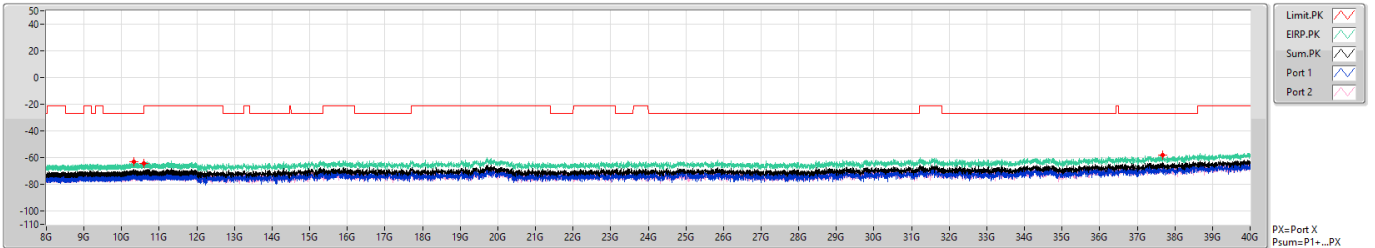

802.11ax HEW20_Nss1,(MCS0)_2TX

5300MHz

CSE [PK]

24/03/2022

F-Start(Hz)	F-Stop(Hz)	RBW(Hz)	Type	Freq(Hz)	EIRP(dBm)	Limit(dBm)	Margin(dB)	DG(dB)	Ref(dB)	Psum(dBm)	P1(dBm)	P2(dBm)
8G	12G	1M	PK	10.3255G	-63.41	-27.00	-36.41	5.26	0.00	-66.67	-73.93	-70.21
8G	12G	1M	PK	10.596G	-64.59	-27.00	-37.59	5.26	0.00	-69.85	-71.92	-74.07
12G	40G	1M	PK	37.669G	-58.03	-27.00	-31.03	5.26	0.00	-63.29	-66.12	-66.48