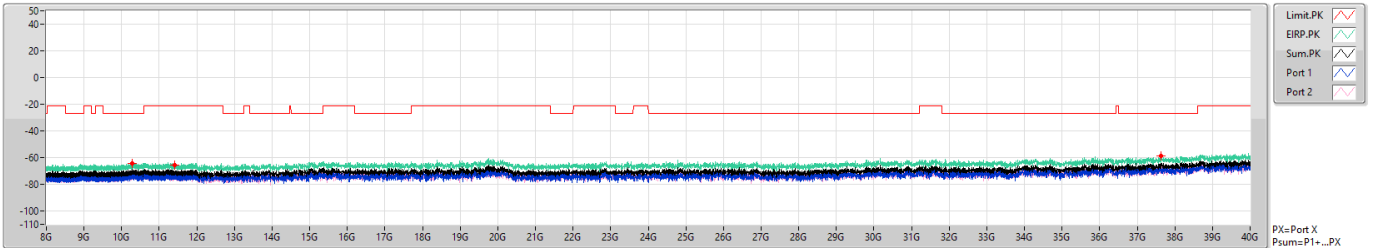

802.11a_Nss1,(6Mbps)_2TX

5700MHz

CSE [PK]

24/03/2022

F-Start(Hz)	F-Stop(Hz)	RBW(Hz)	Type	Freq(Hz)	EIRP(dBm)	Limit(dBm)	Margin(dB)	DG(dB)	Ref(dB)	Psum(dBm)	P1(dBm)	P2(dBm)
8G	12G	1M	PK	10.2815G	-64.16	-27.00	-37.16	4.69	0.00	-68.85	-70.38	-74.11
8G	12G	1M	PK	11.403G	-65.85	-21.20	-44.65	4.69	0.00	-70.54	-73.46	-73.64
12G	40G	1M	PK	37.6375G	-58.72	-27.00	-31.72	4.69	0.00	-63.41	-66.88	-66.01