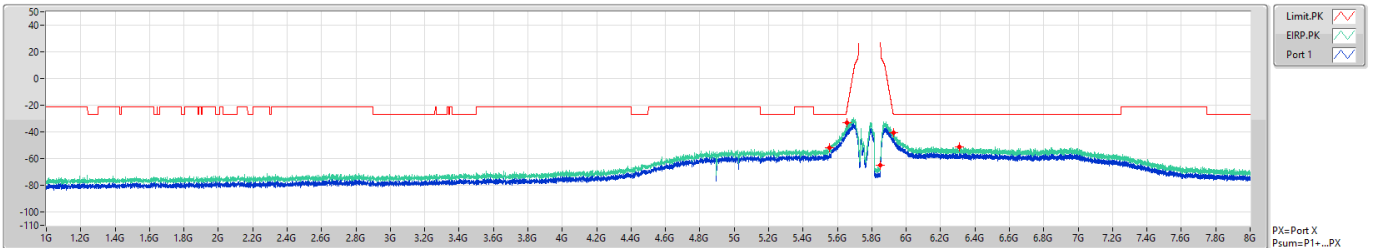

802.11ax HEW80_Nss1,(MCS0)_1TX
5775MHz

CSE [PK]

02/03/2022

F-Start(Hz)	F-Stop(Hz)	RBW(Hz)	Type	Freq(Hz)	EIRP(dBm)	Limit(dBm)	Margin(dB)	DG(dB)	Ref(dB)	Psum(dBm)	P1(dBm)
1G	5.565G	1M	PK	5.53245G	-51.95	-27.00	-24.95	4.00	0.00	-55.95	-55.95
5.565G	5.725G	1M	PK	5.653G	-33.07	-24.78	-8.29	4.00	0.00	-37.07	-37.07
5.725G	5.85G	1M	PK	5.85G	-65.00	27.00	-92.00	4.00	0.00	-69.00	-69.00
5.85G	6.01G	1M	PK	5.92712G	-40.55	-27.00	-13.55	4.00	0.00	-44.55	-44.55
6.01G	8G	1M	PK	6.30825G	-51.33	-27.00	-24.33	4.00	0.00	-55.33	-55.33