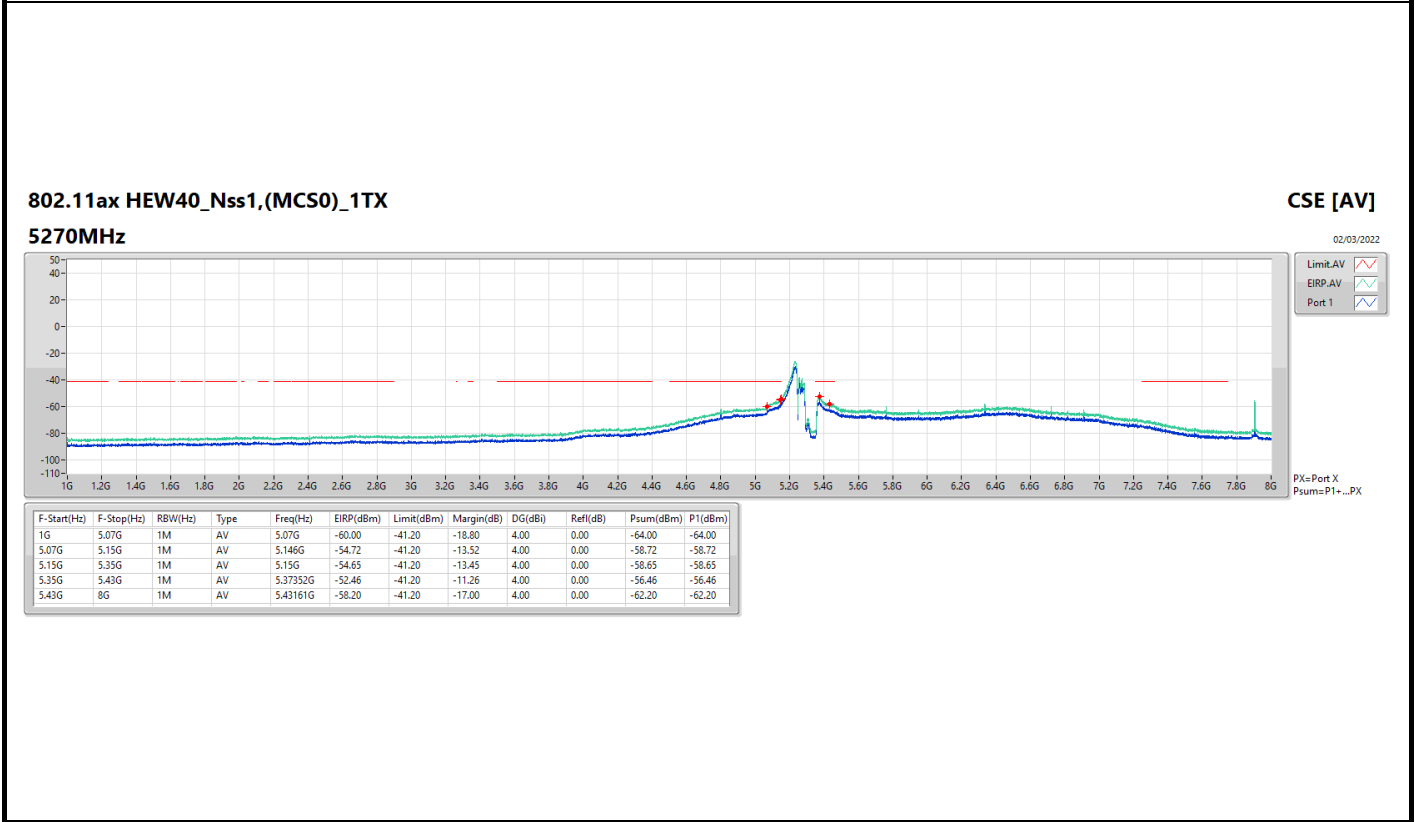

802.11ax HEW20_Nss1,(MCS0)_1TX
5825MHz

CSE [AV]

02/03/2022

F-Start(Hz)	F-Stop(Hz)	RBW(Hz)	Type	Freq(Hz)	EIRP(dBm)	Limit(dBm)	Margin(dB)	DG(dB)	Ref(dB)	Psum(dBm)	P1(dBm)
1G	5.685G	1M	AV	5.45016G	-62.69	-41.20	-21.49	4.00	0.00	-66.69	-66.69
5.89G	8G	1M	AV	7.2826G	-68.44	-41.20	-27.24	4.00	0.00	-72.44	-72.44