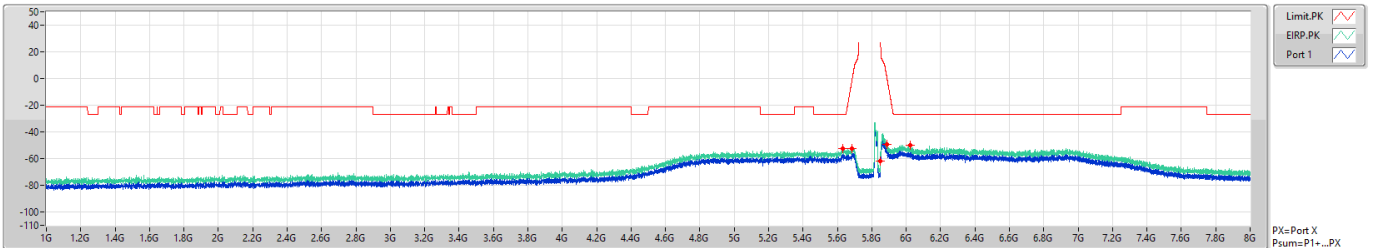

802.11ax HEW20_Nss1,(MCS0)_1TX
5825MHz

CSE [PK]

02/03/2022

F-Start(Hz)	F-Stop(Hz)	RBW(Hz)	Type	Freq(Hz)	EIRP(dBm)	Limit(dBm)	Margin(dB)	DG(dB)	Ref(dB)	Psum(dBm)	P1(dBm)
1G	5.685G	1M	PK	5.62937G	-52.81	-27.00	-25.81	4.00	0.00	-56.81	-56.81
5.685G	5.725G	1M	PK	5.685G	-52.63	-1.10	-51.53	4.00	0.00	-56.63	-56.63
5.725G	5.85G	1M	PK	5.85G	-62.11	27.00	-89.11	4.00	0.00	-66.11	-66.11
5.85G	5.89G	1M	PK	5.88944G	-49.63	-0.69	-48.94	4.00	0.00	-53.63	-53.63
5.89G	8G	1M	PK	6.02425G	-50.23	-27.00	-23.23	4.00	0.00	-54.23	-54.23