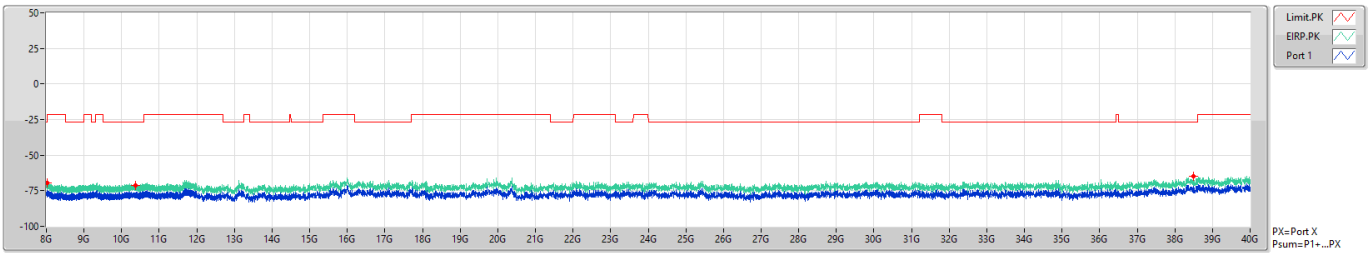

802.11a_Nss1,(6Mbps)_1TX

5180MHz

CSE [PK]

11/02/2022

F-Start(Hz)	F-Stop(Hz)	RBW(Hz)	Type	Freq(Hz)	EIRP(dBm)	Limit(dBm)	Margin(dB)	DG(dB)	Ref(dB)	Psum(dBm)	P1(dBm)
8G	12G	1M	PK	8.0195G	-69.78	-27.00	-42.78	5.24	0.00	-75.02	-75.02
8G	12G	1M	PK	10.367G	-71.46	-27.00	-44.46	5.24	0.00	-76.70	-76.70
12G	40G	1M	PK	38.502G	-64.56	-27.00	-37.56	5.24	0.00	-69.80	-69.80