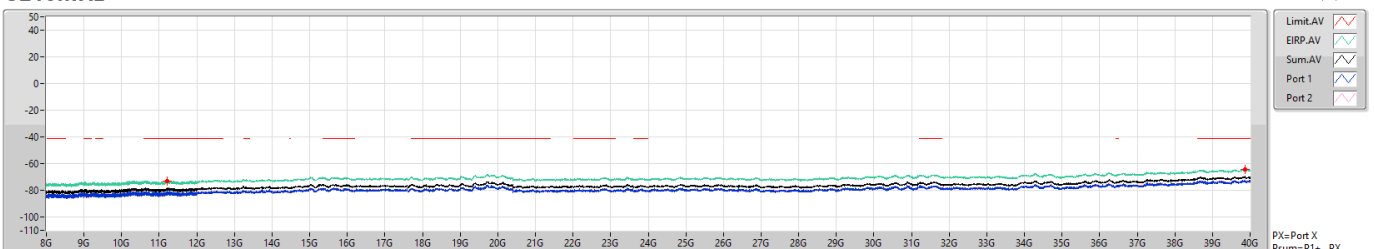

802.11ax HEW80_Nss1,(MCS0)_2TX
5210MHz

CSE [AV]

24/03/2022

F-Start(Hz)	F-Stop(Hz)	RBW(Hz)	Type	Freq(Hz)	EIRP(dBm)	Limit(dBm)	Margin(dB)	DG(dB)	Ref(dB)	Psum(dBm)	P1(dBm)	P2(dBm)
8G	12G	1M	AV	11.201G	-72.85	-41.20	-31.65	5.39	0.00	-78.24	-80.95	-81.57
12G	40G	1M	AV	39.8565G	-64.11	-41.20	-22.91	5.39	0.00	-69.50	-72.89	-72.17