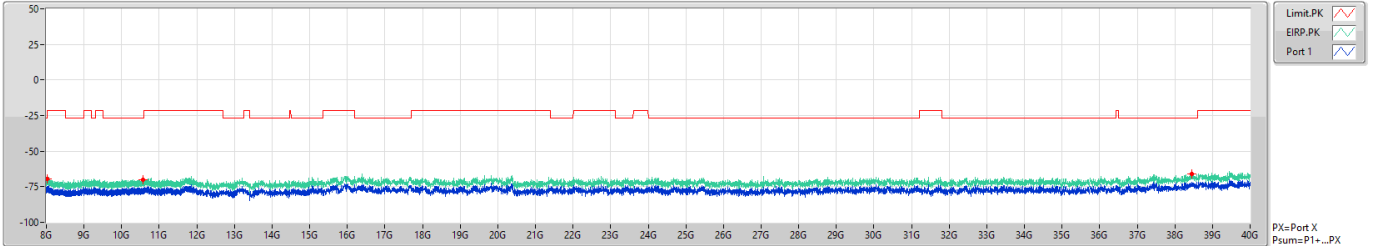

802.11ax HEW80_Nss1,(MCS0)_1TX

5290MHz

CSE [PK]

11/02/2022

F-Start(Hz)	F-Stop(Hz)	RBW(Hz)	Type	Freq(Hz)	EIRP(dBm)	Limit(dBm)	Margin(dB)	DG(dB)	Ref(dB)	Psum(dBm)	P1(dBm)
8G	12G	1M	PK	8.018G	-69.51	-27.00	-42.51	5.46	0.00	-74.97	-74.97
8G	12G	1M	PK	10.578G	-70.28	-27.00	-43.28	5.46	0.00	-75.74	-75.74
12G	40G	1M	PK	38.4425G	-66.15	-27.00	-39.15	5.46	0.00	-71.61	-71.61