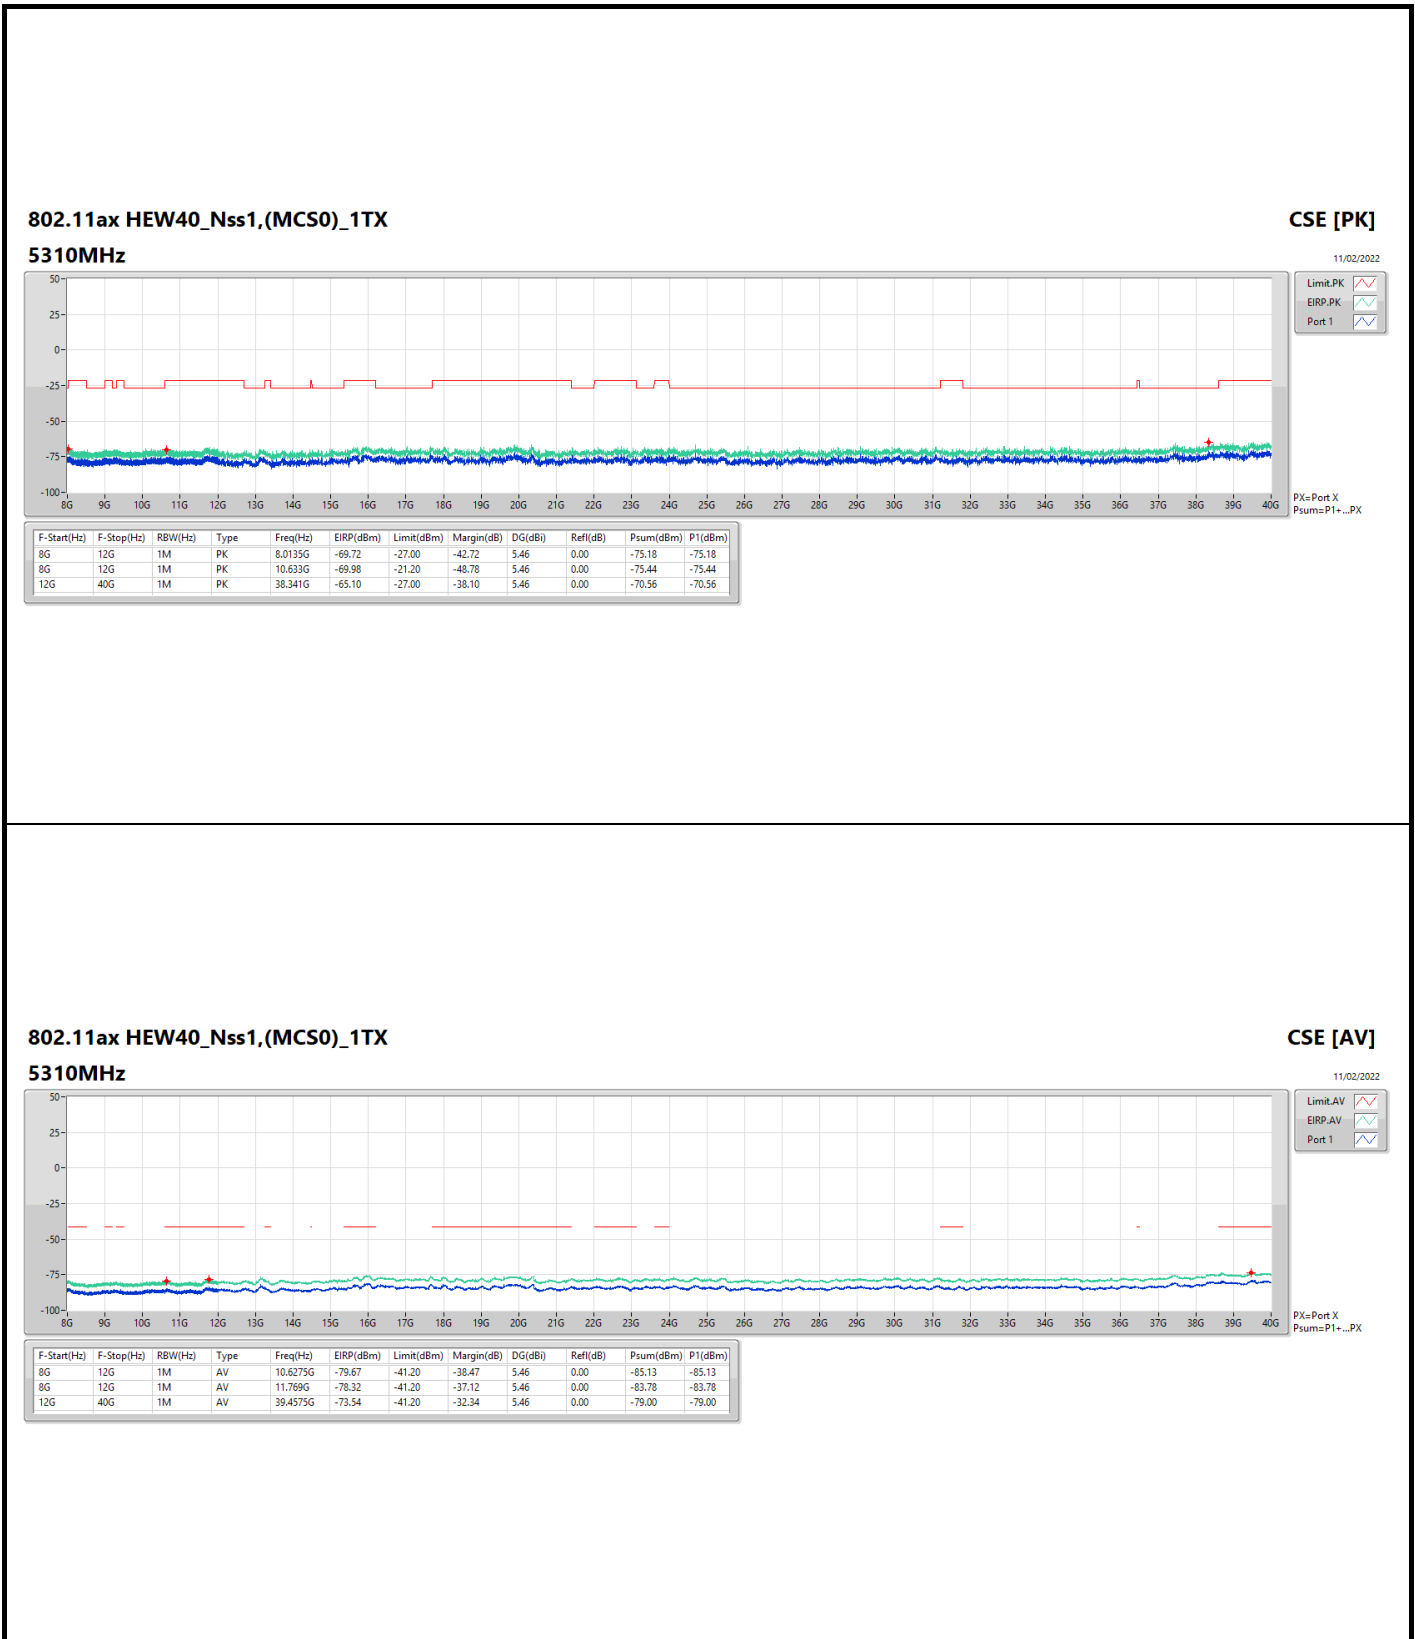

802.11ax HEW40_Nss1,(MCS0)_1TX

CSE [AV]

5270MHz

11/02/2022

F-Start(Hz)	F-Stop(Hz)	RBW(Hz)	Type	Freq(Hz)	EIRP(dBm)	Limit(dBm)	Margin(dB)	DG(dB)	Ref(dB)	Psum(dBm)	P1(dBm)
8G	12G	1M	AV	11.709G	-77.81	-41.20	-36.61	5.46	0.00	-83.27	-83.27
12G	40G	1M	AV	39.524G	-73.25	-41.20	-32.05	5.46	0.00	-78.71	-78.71