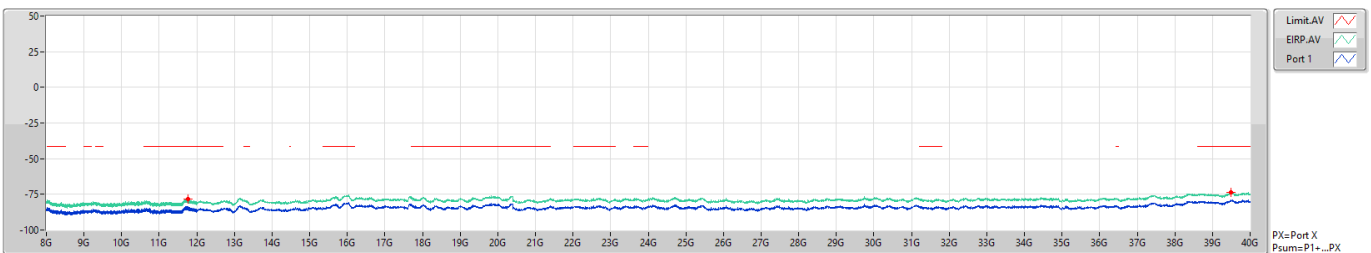

802.11a_Nss1,(6Mbps)_1TX

5180MHz

CSE [AV]

11/02/2022

F-Start(Hz)	F-Stop(Hz)	RBW(Hz)	Type	Freq(Hz)	EIRP(dBm)	Limit(dBm)	Margin(dB)	DG(dB)	Ref(dB)	Psum(dBm)	P1(dBm)
8G	12G	1M	AV	11.754G	-78.25	-41.20	-37.05	5.24	0.00	-83.49	-83.49
12G	40G	1M	AV	39.4995G	-73.66	-41.20	-32.46	5.24	0.00	-78.90	-78.90