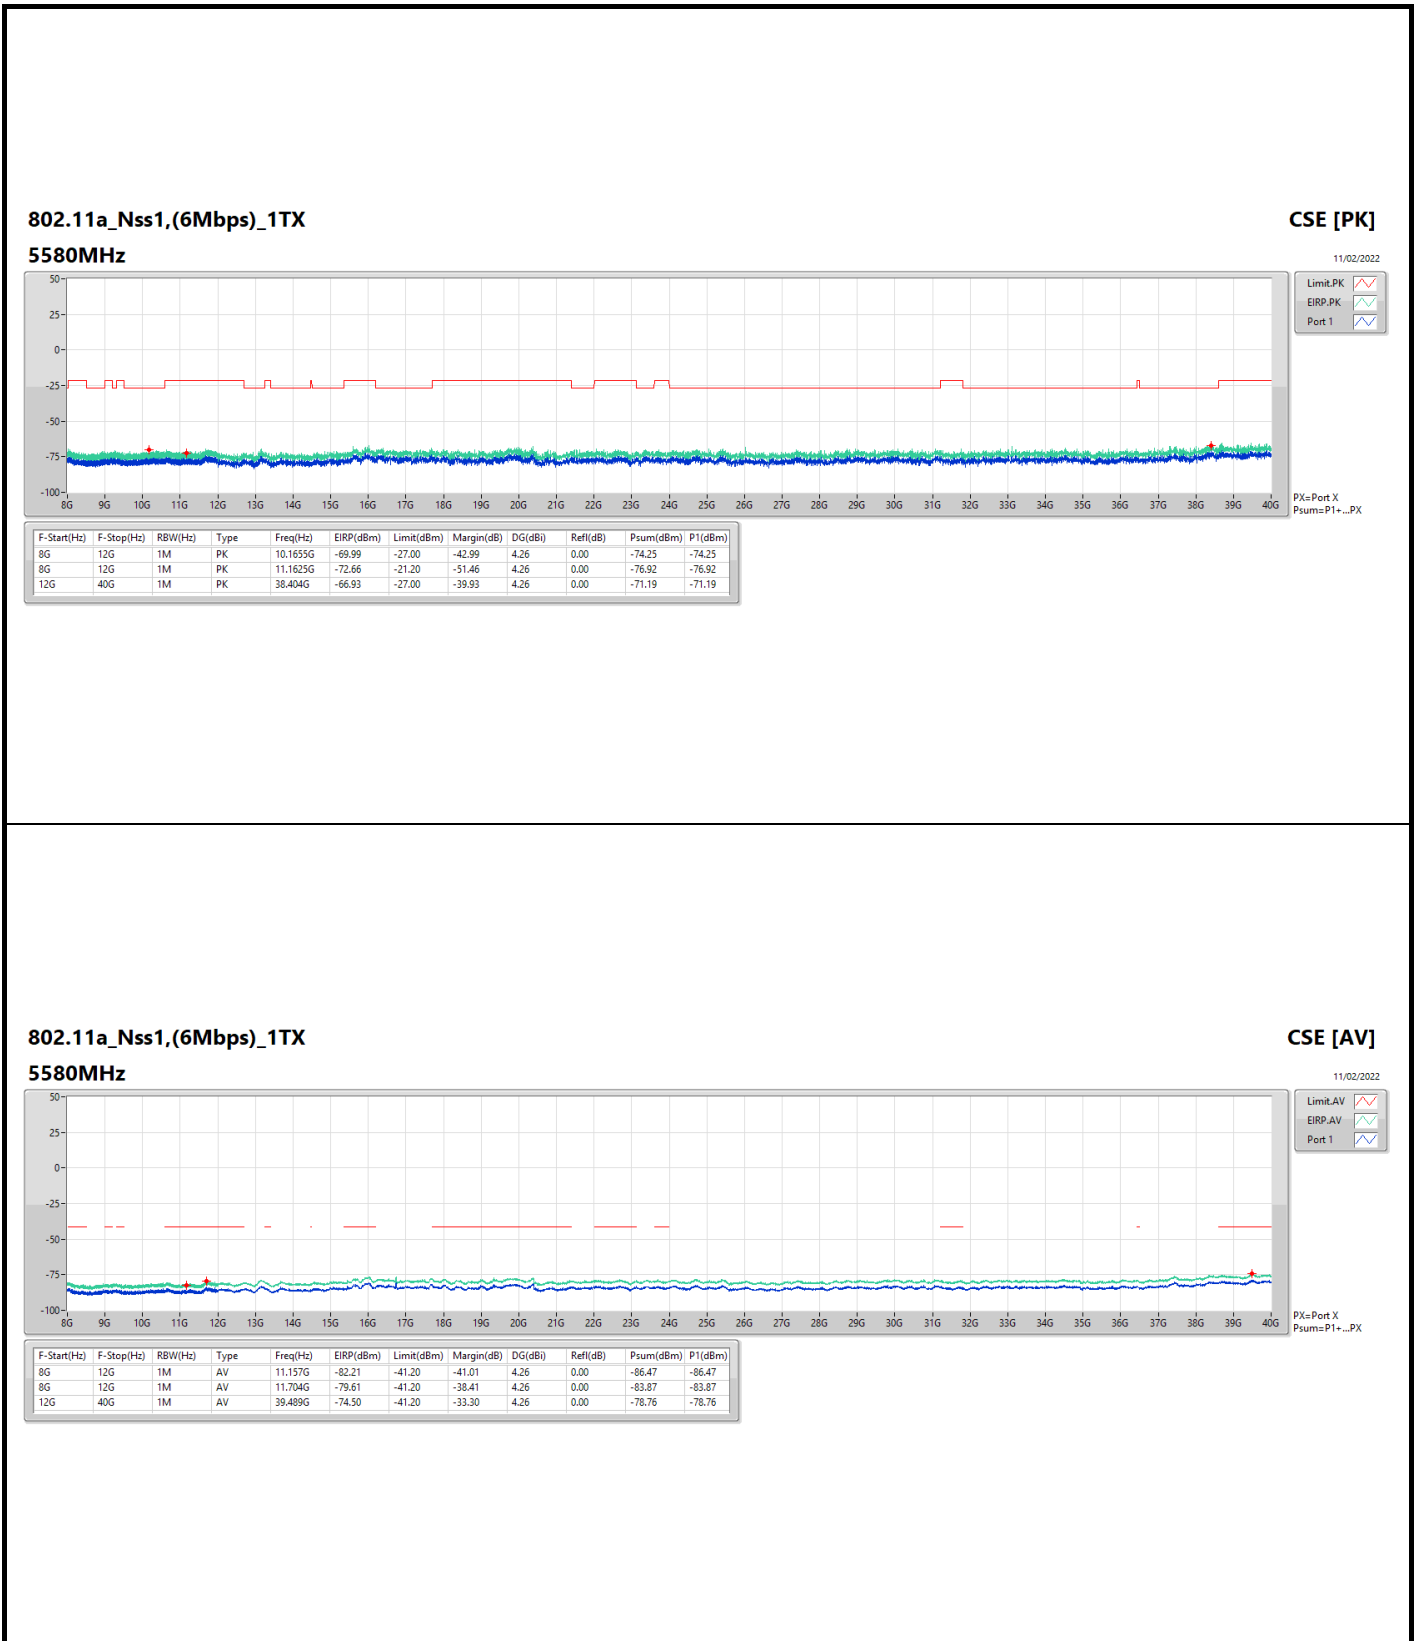

802.11a_Nss1,(6Mbps)_1TX

5500MHz

CSE [AV]

11/02/2022

F-Start(Hz)	F-Stop(Hz)	RBW(Hz)	Type	Freq(Hz)	EIRP(dBm)	Limit(dBm)	Margin(dB)	DG(dB)	Ref(dB)	Psum(dBm)	P1(dBm)
8G	12G	1M	AV	11G	-82.49	-41.20	-41.29	4.26	0.00	-86.75	-86.75
8G	12G	1M	AV	11.7005G	-79.78	-41.20	-38.58	4.26	0.00	-84.04	-84.04
12G	40G	1M	AV	38.51G	-74.29	-41.20	-33.09	4.26	0.00	-78.55	-78.55