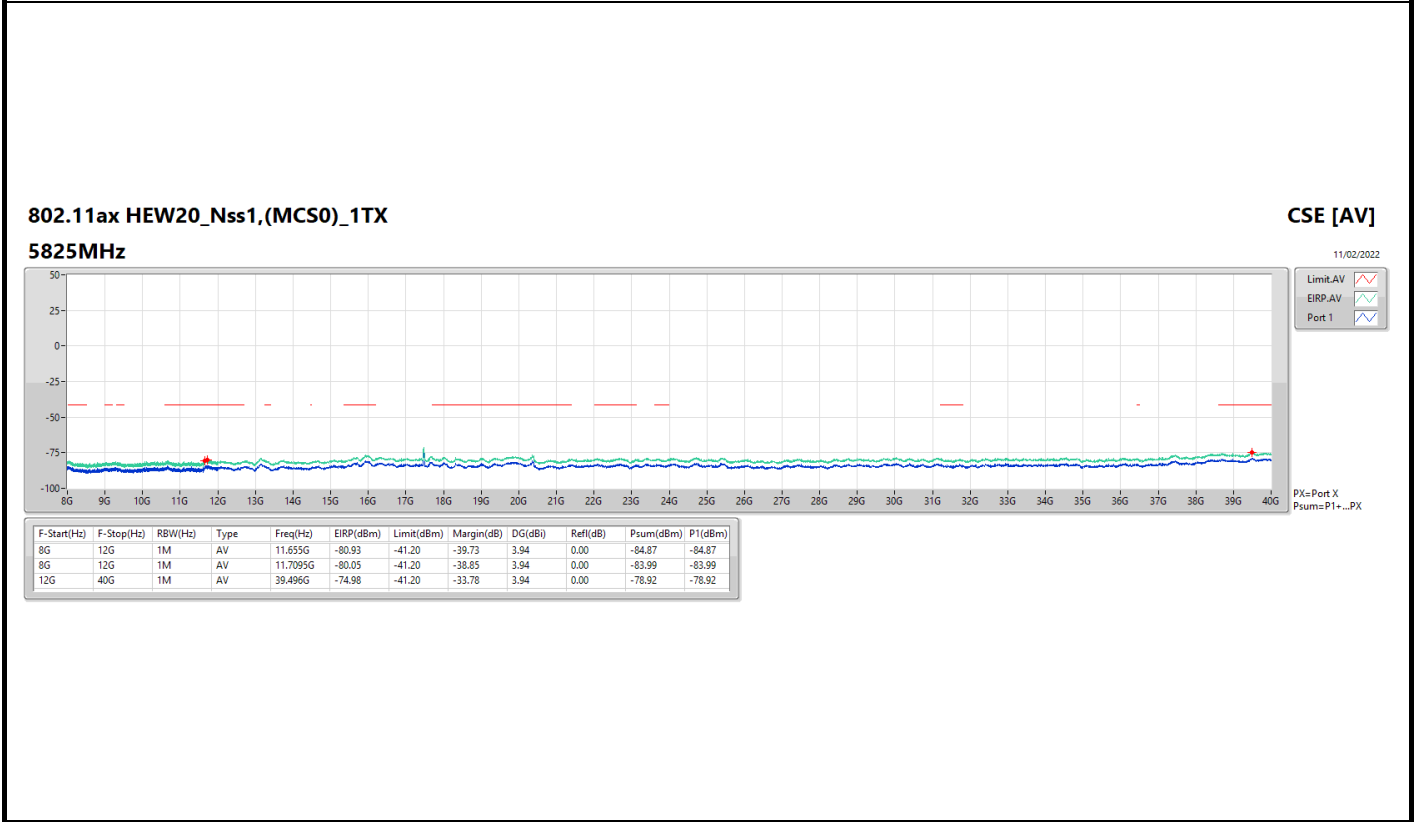

802.11ax HEW20_Nss1,(MCS0)_1TX

5785MHz

CSE [AV]

11/02/2022

F-Start(Hz)	F-Stop(Hz)	RBW(Hz)	Type	Freq(Hz)	EIRP(dBm)	Limit(dBm)	Margin(dB)	DG(dB)	Ref(dB)	Psum(dBm)	P1(dBm)
8G	12G	1M	AV	11.5755G	-82.25	-41.20	-41.05	3.94	0.00	-86.19	-86.19
8G	12G	1M	AV	11.695G	-79.69	-41.20	-38.49	3.94	0.00	-83.63	-83.63
12G	40G	1M	AV	39.9405G	-74.83	-41.20	-33.63	3.94	0.00	-78.77	-78.77