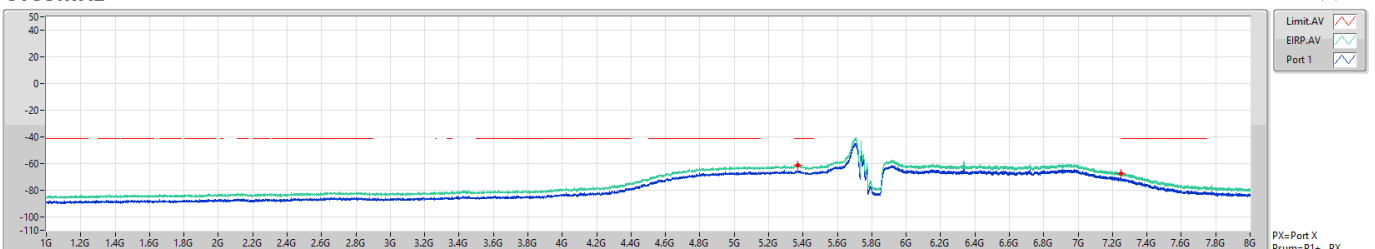

802.11ax HEW40_Nss1,(MCS0)_1TX
5755MHz

CSE [AV]

02/03/2022

F-Start(Hz)	F-Stop(Hz)	RBW(Hz)	Type	Freq(Hz)	EIRP(dBm)	Limit(dBm)	Margin(dB)	DG(dB)	Ref(dB)	Psum(dBm)	P1(dBm)
1G	5.645G	1M	AV	5.37153G	-61.19	-41.20	-19.99	4.00	0.00	-65.19	-65.19
5.93G	8G	1M	AV	7.25092G	-67.27	-41.20	-26.07	4.00	0.00	-71.27	-71.27