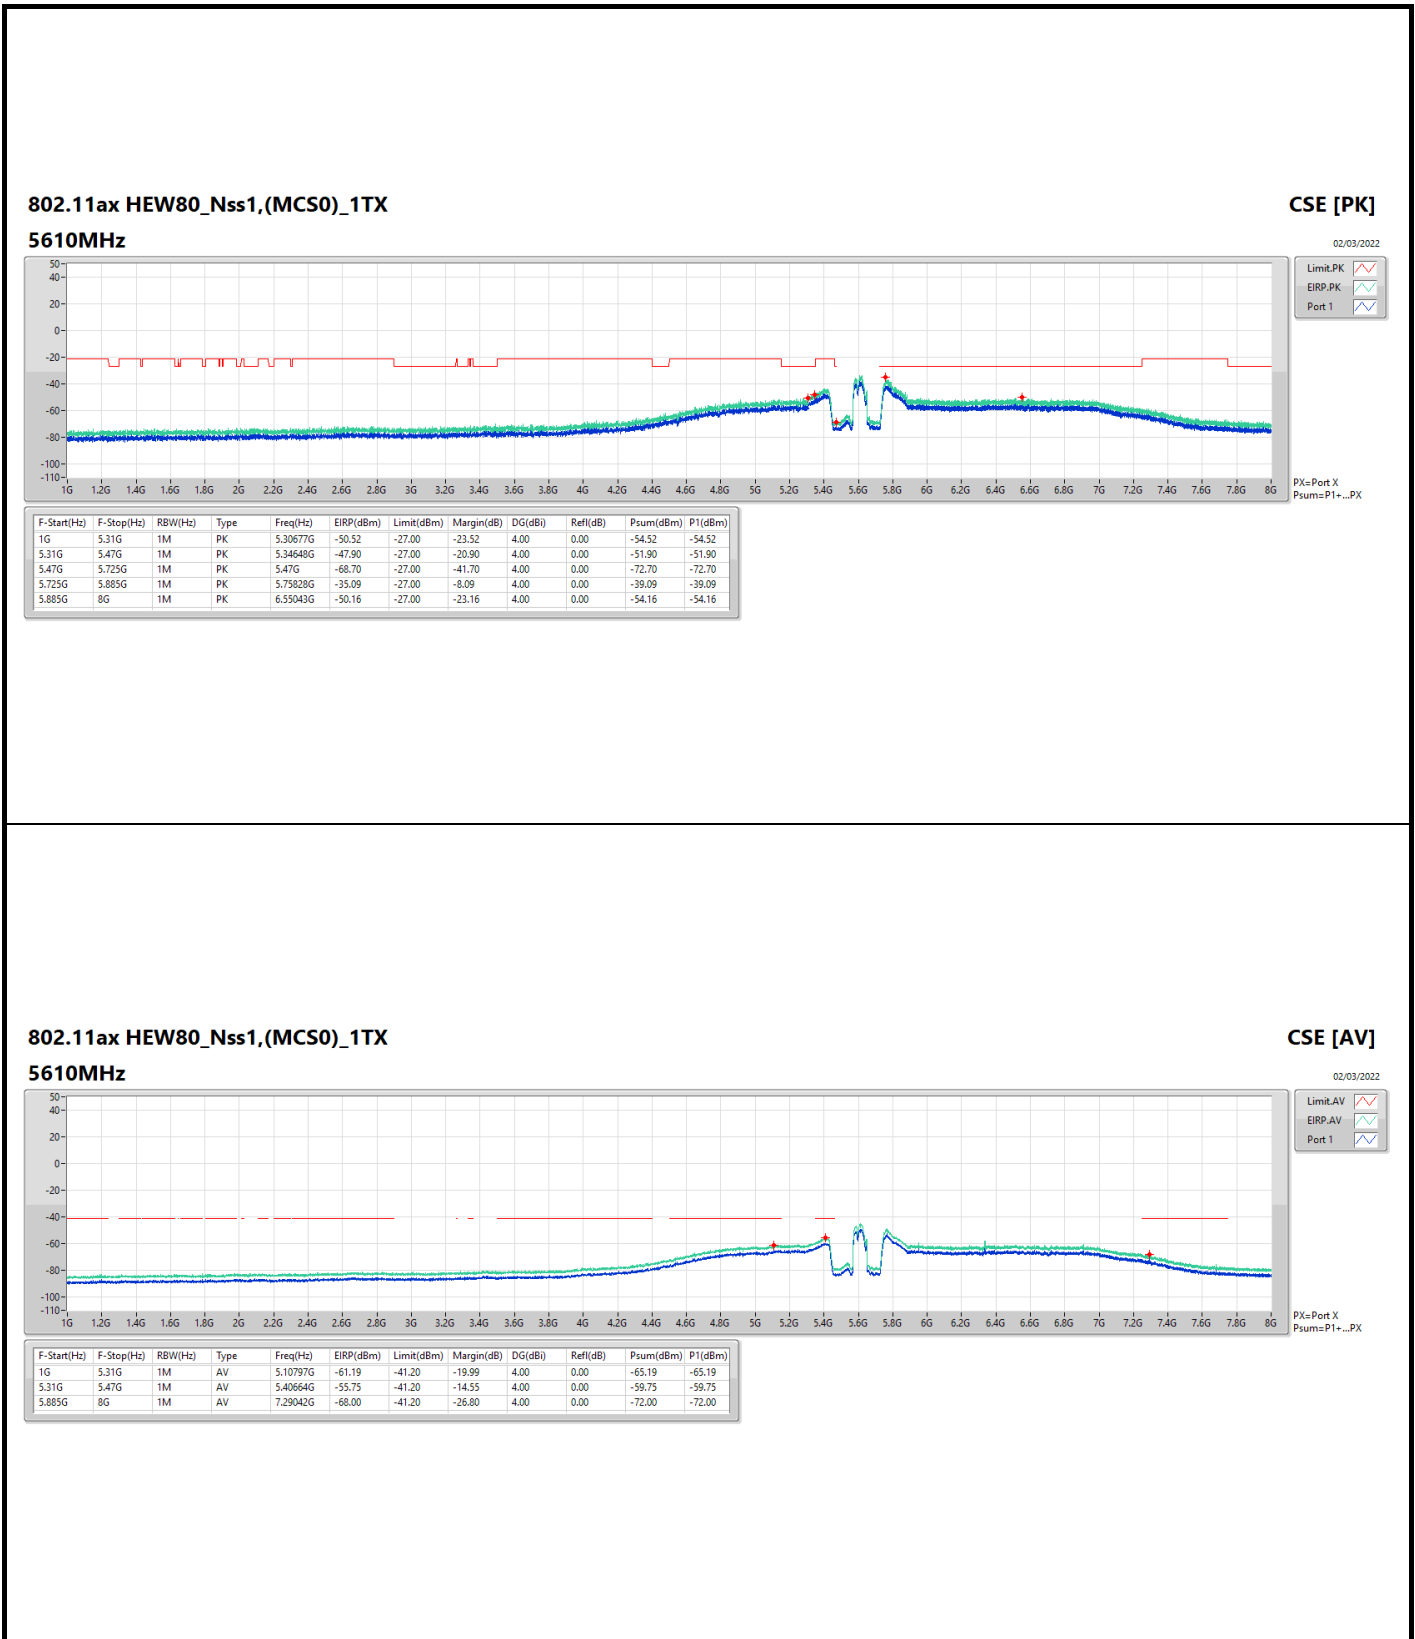

802.11ax HEW40_Nss1,(MCS0)_1TX
5795MHz

CSE [AV]

02/03/2022

F-Start(Hz)	F-Stop(Hz)	RBW(Hz)	Type	Freq(Hz)	EIRP(dBm)	Limit(dBm)	Margin(dB)	DG(dB)	Ref(dB)	Psum(dBm)	P1(dBm)
1G	5.645G	1M	AV	5.36688G	-61.74	-41.20	-20.54	4.00	0.00	-65.74	-65.74
5.93G	8G	1M	AV	7.25635G	-66.88	-41.20	-25.68	4.00	0.00	-70.88	-70.88