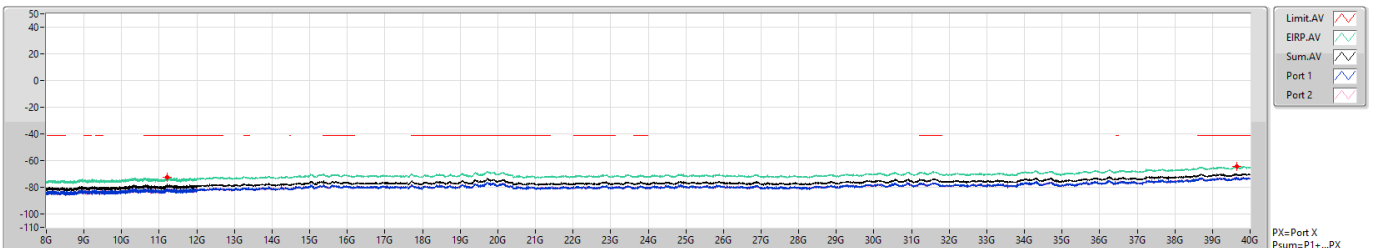

802.11ax HEW20_Nss1,(MCS0)_2TX

5240MHz

CSE [AV]

24/03/2022

F-Start(Hz)	F-Stop(Hz)	RBW(Hz)	Type	Freq(Hz)	EIRP(dBm)	Limit(dBm)	Margin(dB)	DG(dB)	Ref(dB)	Psum(dBm)	P1(dBm)	P2(dBm)
8G	12G	1M	AV	11.2105G	-72.42	-41.20	-31.22	5.39	0.00	-77.81	-81.69	-80.09
12G	40G	1M	AV	39.65G	-64.30	-41.20	-23.10	5.39	0.00	-69.69	-72.31	-73.14