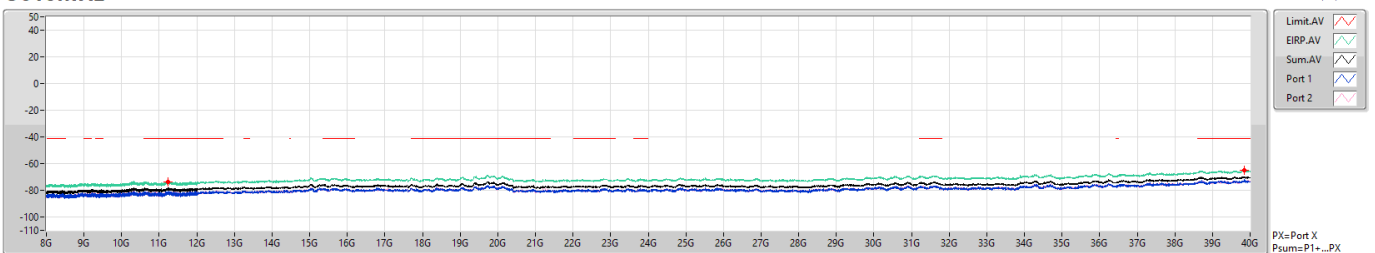

802.11ax HEW80_Nss1,(MCS0)_2TX

5610MHz

CSE [AV]

24/03/2022

F-Start(Hz)	F-Stop(Hz)	RBW(Hz)	Type	Freq(Hz)	EIRP(dBm)	Limit(dBm)	Margin(dB)	DG(dB)	Ref(dB)	Psum(dBm)	P1(dBm)	P2(dBm)
8G	12G	1M	AV	11.234G	-73.62	-41.20	-32.42	4.69	0.00	-78.31	-81.41	-81.24
12G	40G	1M	AV	39.853G	-65.07	-41.20	-23.87	4.69	0.00	-69.76	-72.06	-73.62