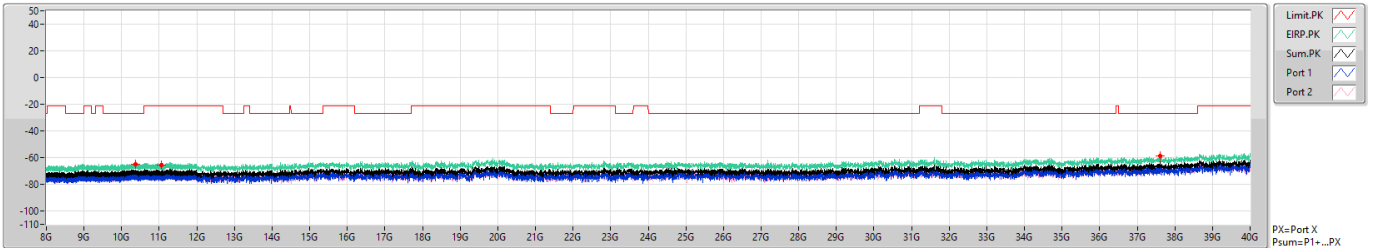

802.11ax HEW80_Nss1,(MCS0)_2TX

5530MHz

CSE [PK]

24/03/2022

F-Start(Hz)	F-Stop(Hz)	RBW(Hz)	Type	Freq(Hz)	EIRP(dBm)	Limit(dBm)	Margin(dB)	DG(dB)	Ref(dB)	Psum(dBm)	P1(dBm)	P2(dBm)
8G	12G	1M	PK	10.3715G	-64.69	-27.00	-37.69	4.69	0.00	-69.38	-72.04	-72.78
8G	12G	1M	PK	11.0665G	-65.44	-21.20	-44.24	4.69	0.00	-70.13	-73.00	-73.28
12G	40G	1M	PK	37.606G	-58.73	-27.00	-31.73	4.69	0.00	-63.42	-65.76	-67.23