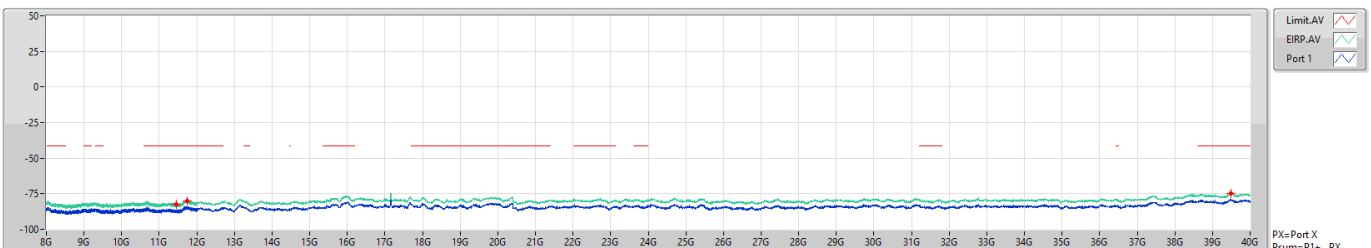

802.11ax HEW20_Nss1,(MCS0)_1TX
5720MHz Straddle 5.47-5.725GHz

CSE [AV]

11/02/2022

F-Start(Hz)	F-Stop(Hz)	RBW(Hz)	Type	Freq(Hz)	EIRP(dBm)	Limit(dBm)	Margin(dB)	DG(dB)	Ref(dB)	Psum(dBm)	P1(dBm)
8G	12G	1M	AV	11.4475G	-82.37	-41.20	-41.17	4.26	0.00	-86.63	-86.63
8G	12G	1M	AV	11.7515G	-79.90	-41.20	-38.70	4.26	0.00	-84.16	-84.16
12G	40G	1M	AV	39.4855G	-74.54	-41.20	-33.34	4.26	0.00	-78.80	-78.80