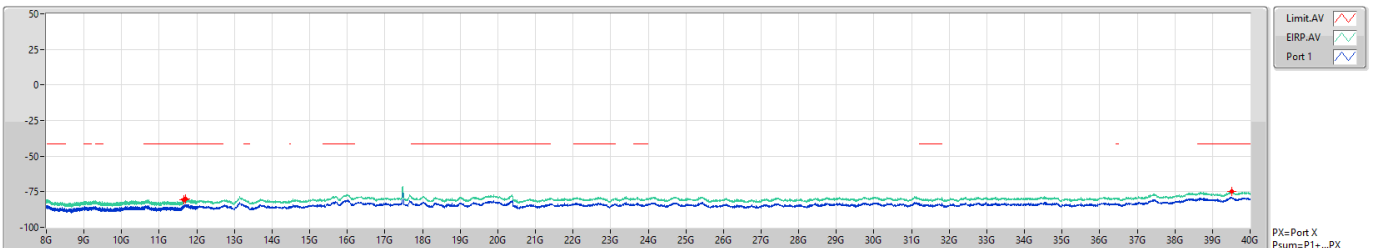

802.11a_Nss1,(6Mbps)_1TX

5825MHz

CSE [AV]

11/02/2022

F-Start(Hz)	F-Stop(Hz)	RBW(Hz)	Type	Freq(Hz)	EIRP(dBm)	Limit(dBm)	Margin(dB)	DG(dB)	Ref(dB)	Psum(dBm)	P1(dBm)
8G	12G	1M	AV	11.6555G	-80.71	-41.20	-39.51	3.94	0.00	-84.65	-84.65
8G	12G	1M	AV	11.6995G	-80.01	-41.20	-38.81	3.94	0.00	-83.95	-83.95
12G	40G	1M	AV	39.503G	-75.01	-41.20	-33.81	3.94	0.00	-78.95	-78.95