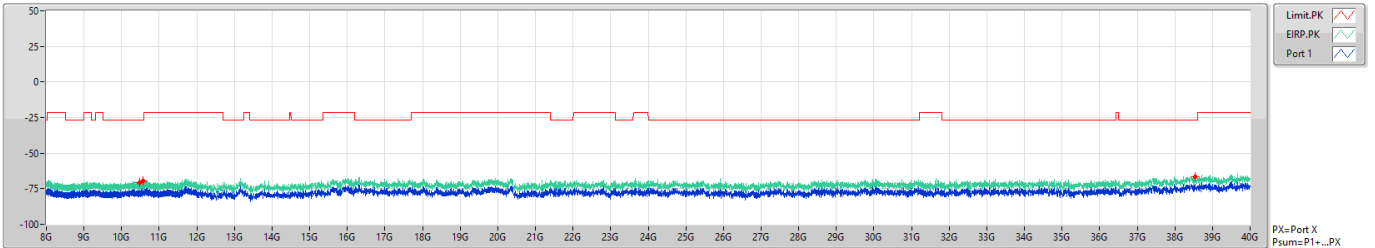

802.11ax HEW20_Nss1,(MCS0)_1TX

5240MHz

CSE [PK]

11/02/2022

F-Start(Hz)	F-Stop(Hz)	RBW(Hz)	Type	Freq(Hz)	EIRP(dBm)	Limit(dBm)	Margin(dB)	DG(dB)	Ref(dB)	Psum(dBm)	P1(dBm)
8G	12G	1M	PK	10.4875G	-70.52	-27.00	-43.52	5.24	0.00	-75.76	-75.76
8G	12G	1M	PK	10.5635G	-69.79	-27.00	-42.79	5.24	0.00	-75.03	-75.03
12G	40G	1M	PK	38.5475G	-66.70	-27.00	-39.70	5.24	0.00	-71.94	-71.94