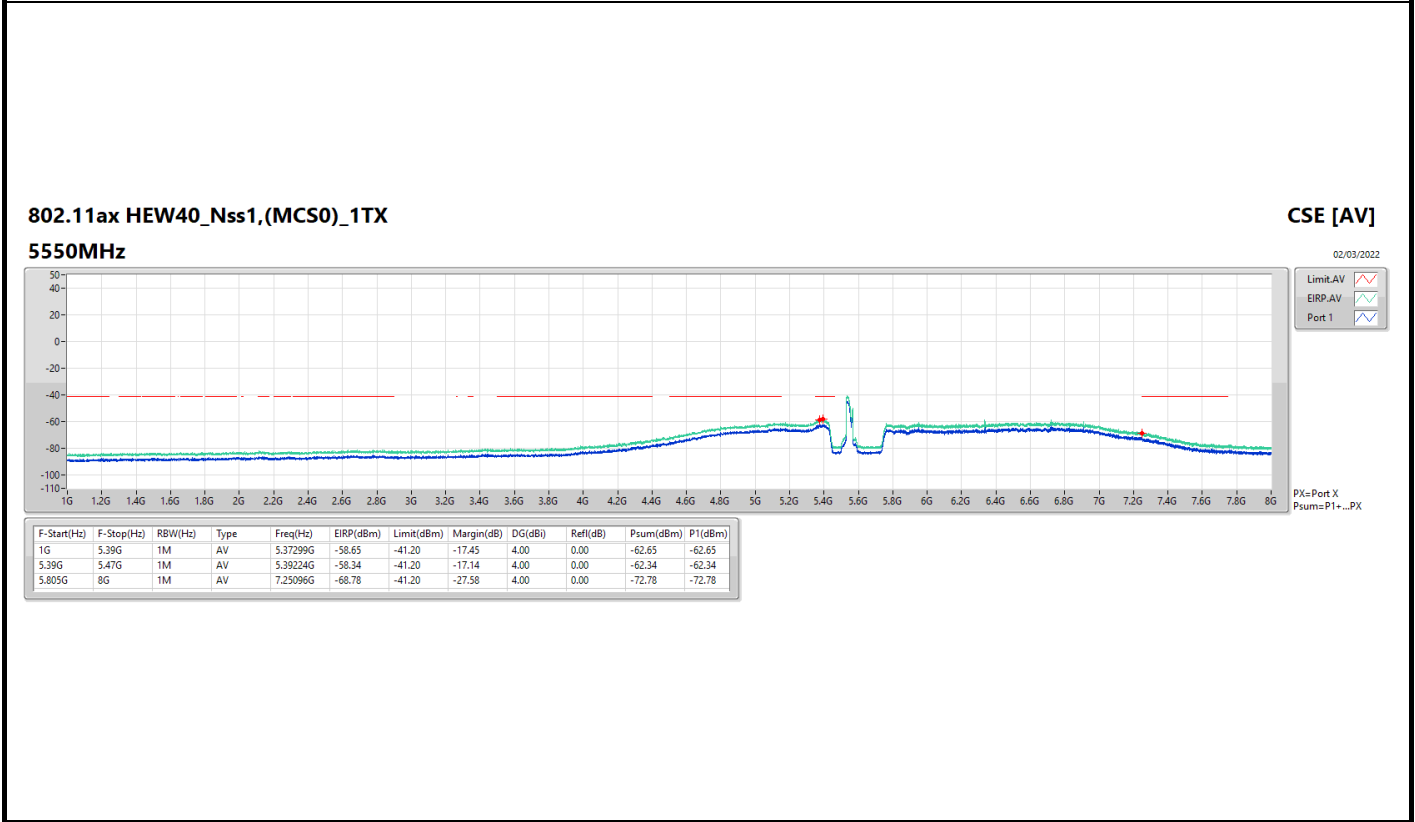

802.11ax HEW20_Nss1,(MCS0)_1TX
5825MHz

CSE [AV]

02/03/2022

F-Start(Hz)	F-Stop(Hz)	RBW(Hz)	Type	Freq(Hz)	EIRP(dBm)	Limit(dBm)	Margin(dB)	DG(dB)	Ref(dB)	Psum(dBm)	P1(dBm)
1G	5.685G	1M	AV	5.45016G	-62.69	-41.20	-21.49	4.00	0.00	-66.69	-66.69
5.89G	8G	1M	AV	7.2826G	-68.44	-41.20	-27.24	4.00	0.00	-72.44	-72.44