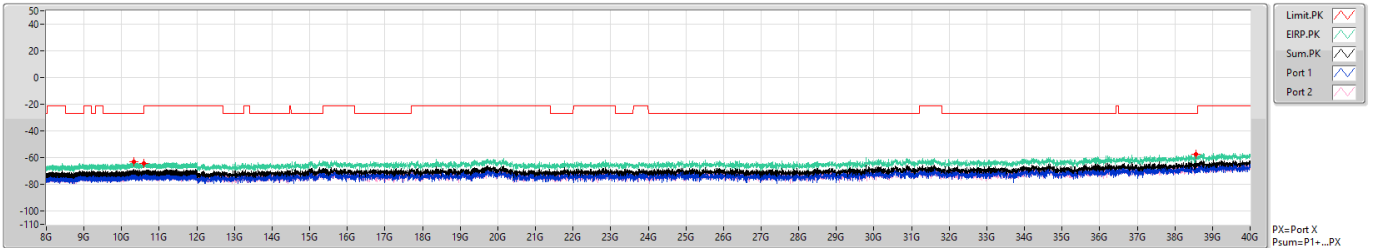

802.11ax HEW80_Nss1,(MCS0)_2TX

5290MHz

CSE [PK]

24/03/2022

F-Start(Hz)	F-Stop(Hz)	RBW(Hz)	Type	Freq(Hz)	EIRP(dBm)	Limit(dBm)	Margin(dB)	DG(dB)	Ref(dB)	Psum(dBm)	P1(dBm)	P2(dBm)
8G	12G	1M	PK	10.3165G	-63.36	-27.00	-36.36	5.26	0.00	-66.62	-74.60	-69.88
8G	12G	1M	PK	10.588G	-64.53	-27.00	-37.53	5.26	0.00	-69.79	-73.84	-71.96
12G	40G	1M	PK	38.5685G	-57.49	-27.00	-30.49	5.26	0.00	-62.75	-67.14	-64.72