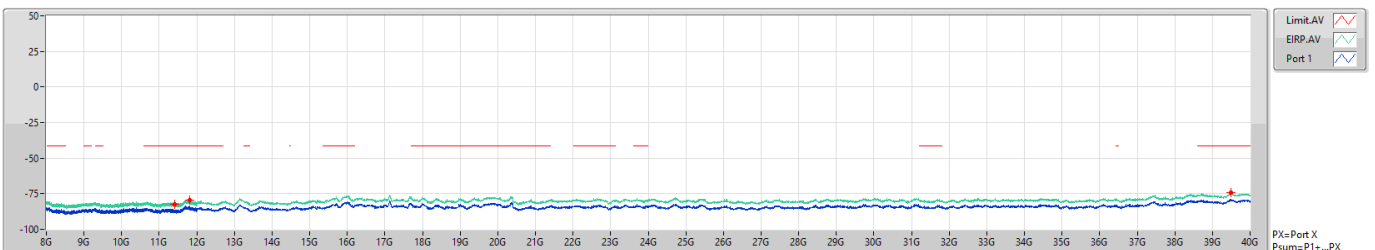

802.11ax HEW40_Nss1,(MCS0)_1TX
5710MHz Straddle 5.47-5.725GHz

CSE [AV]

11/02/2022

F-Start(Hz)	F-Stop(Hz)	RBW(Hz)	Type	Freq(Hz)	EIRP(dBm)	Limit(dBm)	Margin(dB)	DG(dB)	Ref(dB)	Psum(dBm)	P1(dBm)
8G	12G	1M	AV	11.4195G	-82.49	-41.20	-41.29	4.26	0.00	-86.75	-86.75
8G	12G	1M	AV	11.807G	-79.58	-41.20	-38.38	4.26	0.00	-83.84	-83.84
12G	40G	1M	AV	38.4925G	-74.36	-41.20	-33.16	4.26	0.00	-78.62	-78.62