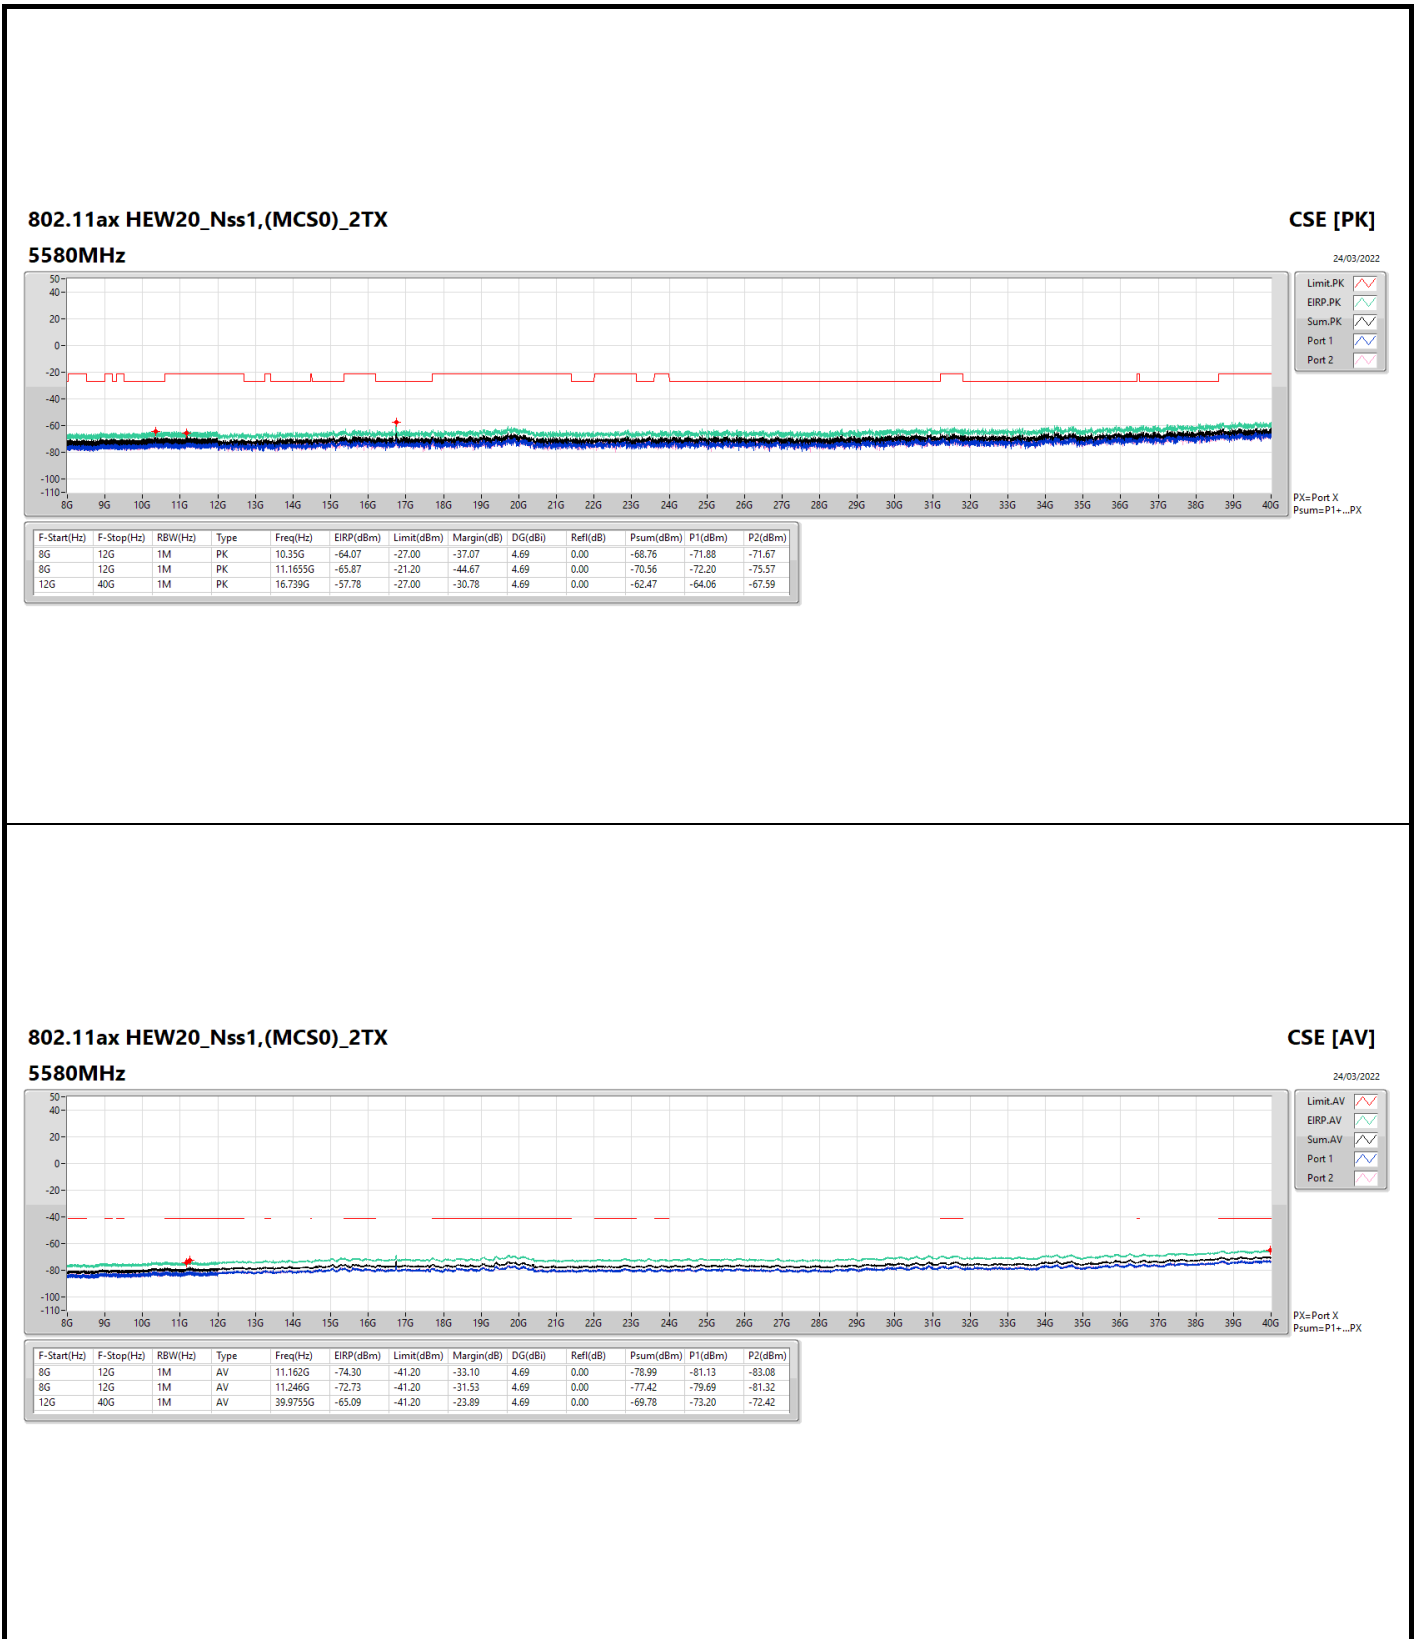

802.11ax HEW20_Nss1,(MCS0)_2TX

5500MHz

CSE [AV]

24/03/2022

F-Start(Hz)	F-Stop(Hz)	RBW(Hz)	Type	Freq(Hz)	EIRP(dBm)	Limit(dBm)	Margin(dB)	DG(dB)	Ref(dB)	Psum(dBm)	P1(dBm)	P2(dBm)
8G	12G	1M	AV	11.002G	-74.72	-41.20	-33.52	4.69	0.00	-79.41	-82.83	-82.05
8G	12G	1M	AV	11.2765G	-73.52	-41.20	-32.32	4.69	0.00	-78.21	-80.53	-82.03
12G	40G	1M	AV	39.923G	-65.01	-41.20	-23.81	4.69	0.00	-69.70	-72.41	-73.03