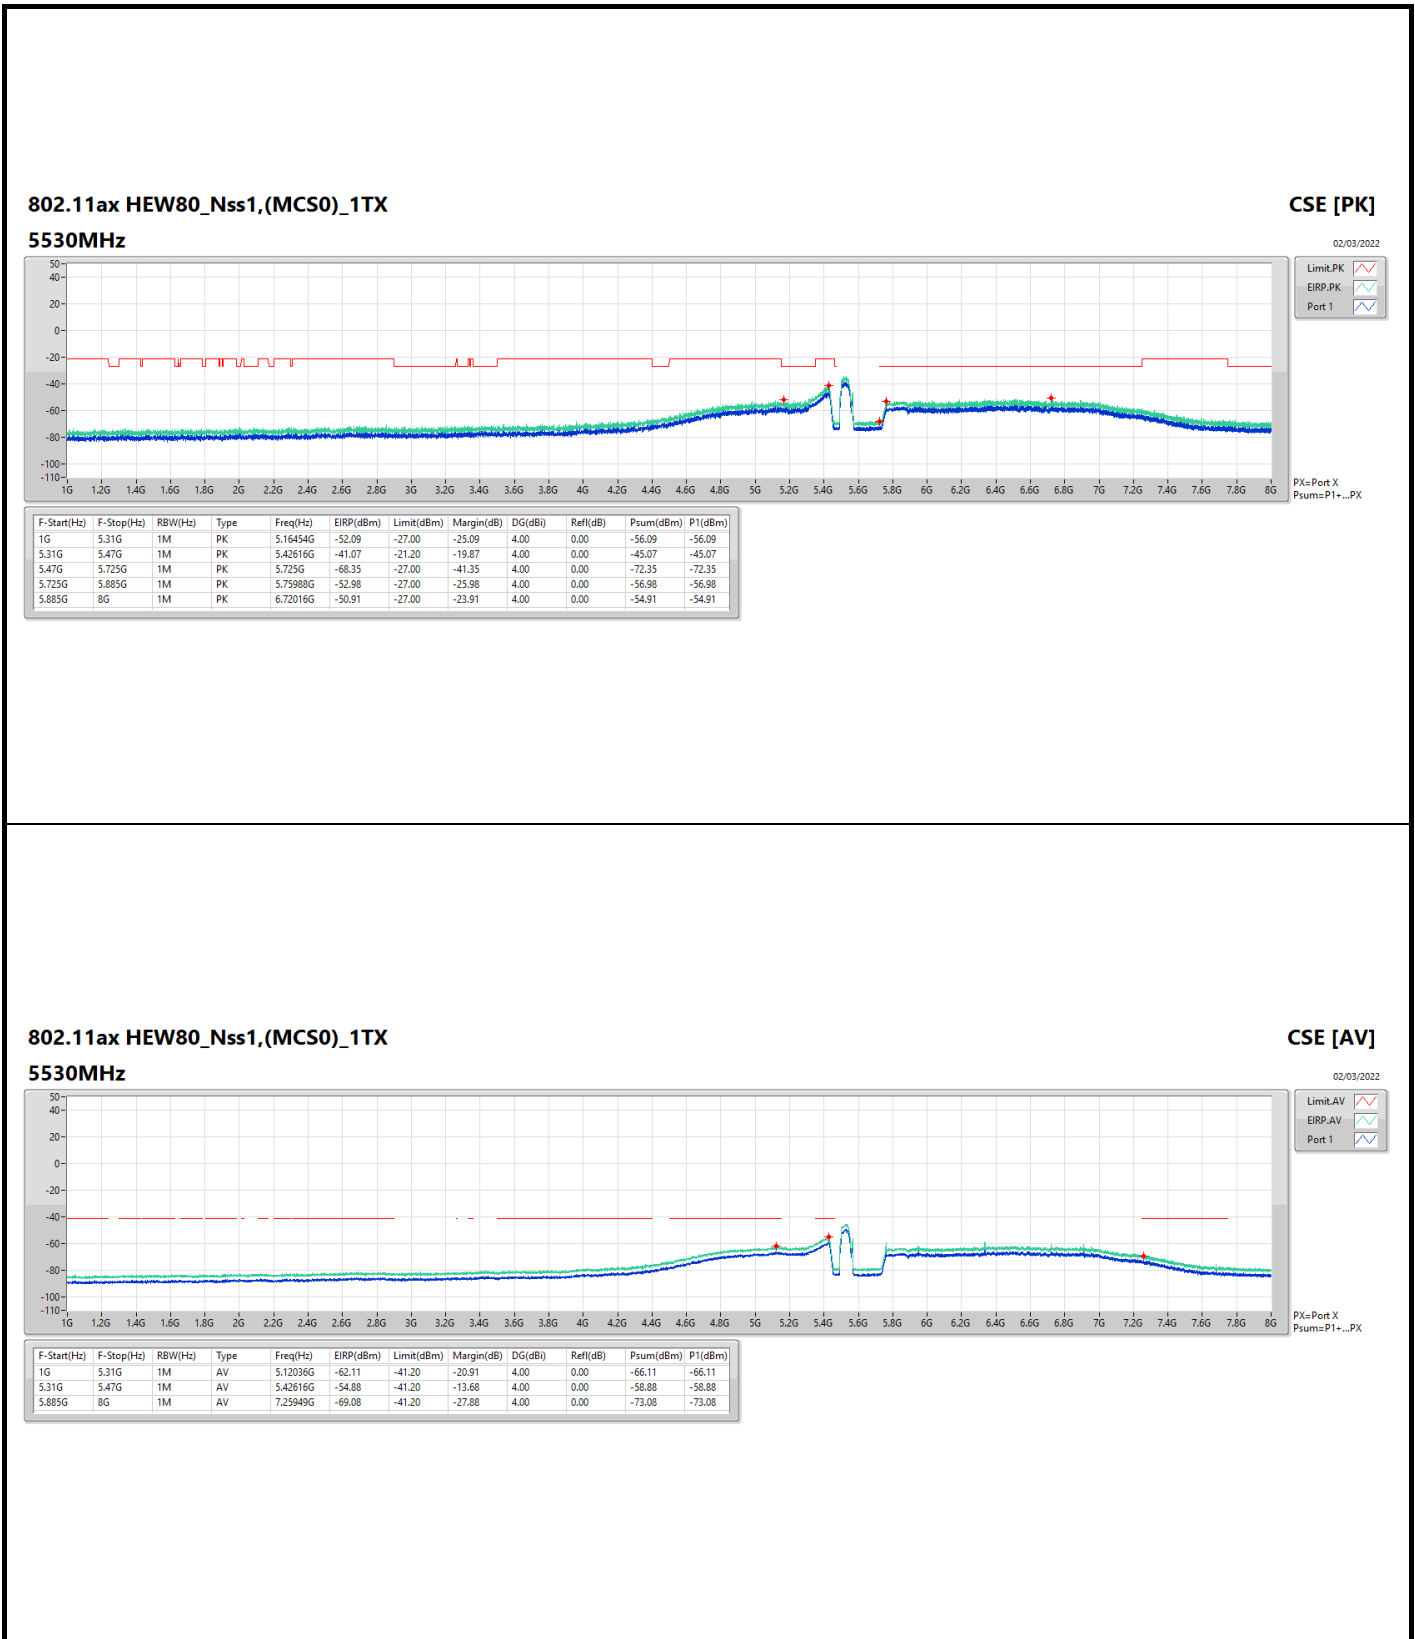

802.11ax HEW40_Nss1,(MCS0)_1TX
5795MHz

CSE [AV]

02/03/2022

F-Start(Hz)	F-Stop(Hz)	RBW(Hz)	Type	Freq(Hz)	EIRP(dBm)	Limit(dBm)	Margin(dB)	DG(dB)	Ref(dB)	Psum(dBm)	P1(dBm)
1G	5.645G	1M	AV	5.36688G	-61.74	-41.20	-20.54	4.00	0.00	-65.74	-65.74
5.93G	8G	1M	AV	7.25635G	-66.88	-41.20	-25.68	4.00	0.00	-70.88	-70.88