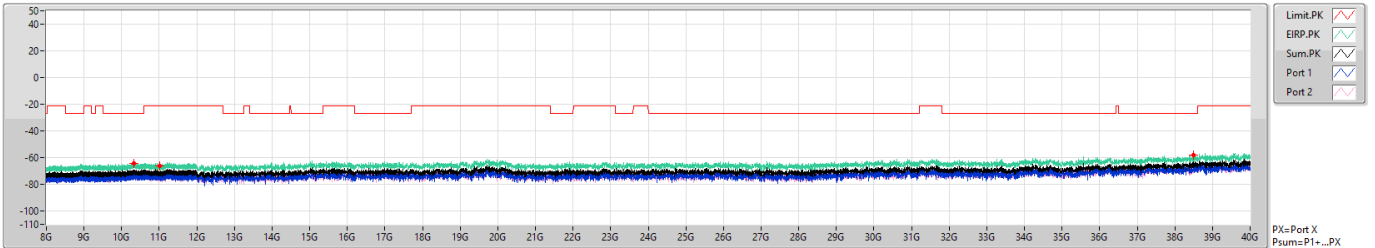

802.11ax HEW20_Nss1,(MCS0)_2TX

5500MHz

CSE [PK]

24/03/2022

F-Start(Hz)	F-Stop(Hz)	RBW(Hz)	Type	Freq(Hz)	EIRP(dBm)	Limit(dBm)	Margin(dB)	DG(dB)	Ref(dB)	Psum(dBm)	P1(dBm)	P2(dBm)
8G	12G	1M	PK	10.3275G	-64.40	-27.00	-37.40	4.69	0.00	-69.09	-70.25	-75.41
8G	12G	1M	PK	11.0025G	-66.02	-21.20	-44.82	4.69	0.00	-70.71	-73.76	-73.68
12G	40G	1M	PK	38.4915G	-58.05	-27.00	-31.05	4.69	0.00	-62.74	-69.61	-63.74