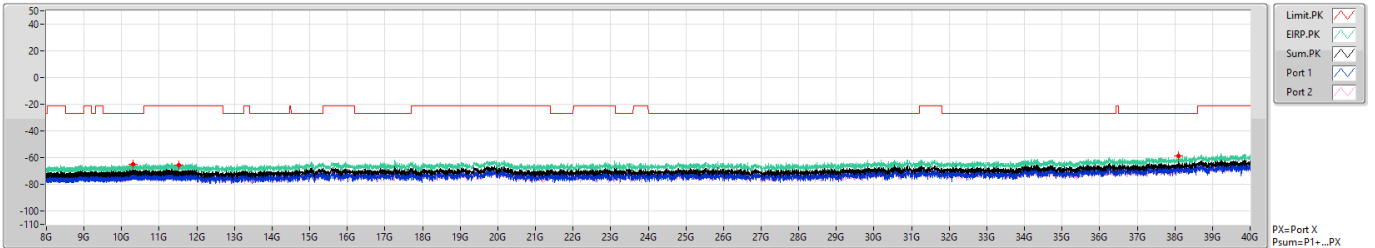

802.11ax HEW40_Nss1,(MCS0)_2TX

5755MHz

CSE [PK]

24/03/2022

F-Start(Hz)	F-Stop(Hz)	RBW(Hz)	Type	Freq(Hz)	EIRP(dBm)	Limit(dBm)	Margin(dB)	DG(dB)	Ref(dB)	Psum(dBm)	P1(dBm)	P2(dBm)
8G	12G	1M	PK	10.307G	-65.02	-27.00	-38.02	4.16	0.00	-69.18	-72.50	-71.90
8G	12G	1M	PK	11.513G	-65.80	-21.20	-44.60	4.16	0.00	-69.96	-74.47	-71.85
12G	40G	1M	PK	38.0855G	-58.48	-27.00	-31.48	4.16	0.00	-62.64	-65.61	-65.69