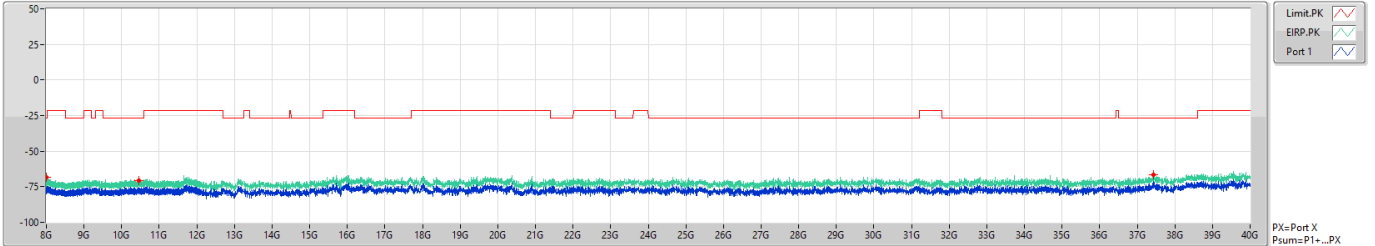

802.11ax HEW40_Nss1,(MCS0)_1TX

5230MHz

CSE [PK]

11/02/2022

F-Start(Hz)	F-Stop(Hz)	RBW(Hz)	Type	Freq(Hz)	EIRP(dBm)	Limit(dBm)	Margin(dB)	DG(dB)	Ref(dB)	Psum(dBm)	P1(dBm)
8G	12G	1M	PK	8.006G	-68.27	-27.00	-41.27	5.24	0.00	-73.51	-73.51
8G	12G	1M	PK	10.4695G	-70.85	-27.00	-43.85	5.24	0.00	-76.09	-76.09
12G	40G	1M	PK	37.438G	-66.34	-27.00	-39.34	5.24	0.00	-71.58	-71.58