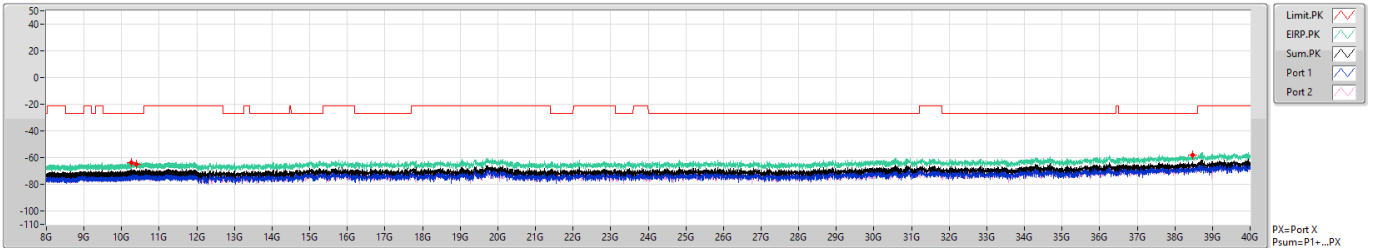

802.11ax HEW20_Nss1,(MCS0)_2TX

5200MHz

CSE [PK]

24/03/2022

F-Start(Hz)	F-Stop(Hz)	RBW(Hz)	Type	Freq(Hz)	EIRP(dBm)	Limit(dBm)	Margin(dB)	DG(dB)	Ref(dB)	Psum(dBm)	P1(dBm)	P2(dBm)
8G	12G	1M	PK	10.2505G	-63.64	-27.00	-36.64	5.39	0.00	-69.03	-71.47	-72.70
8G	12G	1M	PK	10.4025G	-65.06	-27.00	-38.06	5.39	0.00	-70.45	-72.07	-75.52
12G	40G	1M	PK	38.4705G	-57.97	-27.00	-30.97	5.39	0.00	-63.36	-66.04	-66.72