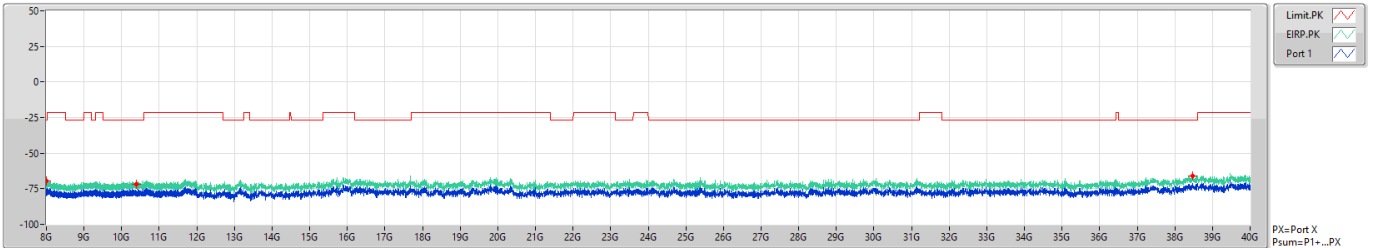

802.11a_Nss1,(6Mbps)_1TX

5200MHz

CSE [PK]

11/02/2022

F-Start(Hz)	F-Stop(Hz)	RBW(Hz)	Type	Freq(Hz)	EIRP(dBm)	Limit(dBm)	Margin(dB)	DG(dB)	Ref(dB)	Psum(dBm)	P1(dBm)
8G	12G	1M	PK	8.006G	-69.52	-27.00	-42.52	5.24	0.00	-74.76	-74.76
8G	12G	1M	PK	10.395G	-71.59	-27.00	-44.59	5.24	0.00	-76.83	-76.83
12G	40G	1M	PK	38.467G	-66.25	-27.00	-39.25	5.24	0.00	-71.49	-71.49