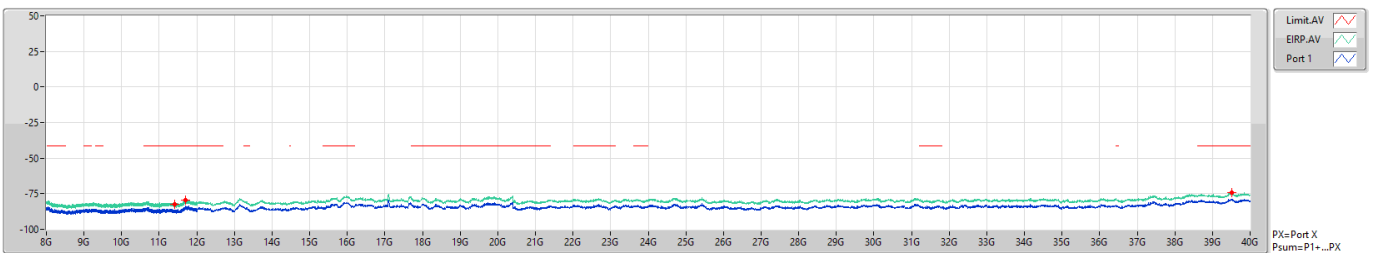

802.11ax HEW20_Nss1,(MCS0)_1TX

5700MHz

CSE [AV]

11/02/2022

F-Start(Hz)	F-Stop(Hz)	RBW(Hz)	Type	Freq(Hz)	EIRP(dBm)	Limit(dBm)	Margin(dB)	DG(dB)	Ref(dB)	Psum(dBm)	P1(dBm)
8G	12G	1M	AV	11.4065G	-82.41	-41.20	-41.21	4.26	0.00	-86.67	-86.67
8G	12G	1M	AV	11.6935G	-79.21	-41.20	-38.01	4.26	0.00	-83.47	-83.47
12G	40G	1M	AV	38.5135G	-74.42	-41.20	-33.22	4.26	0.00	-78.68	-78.68