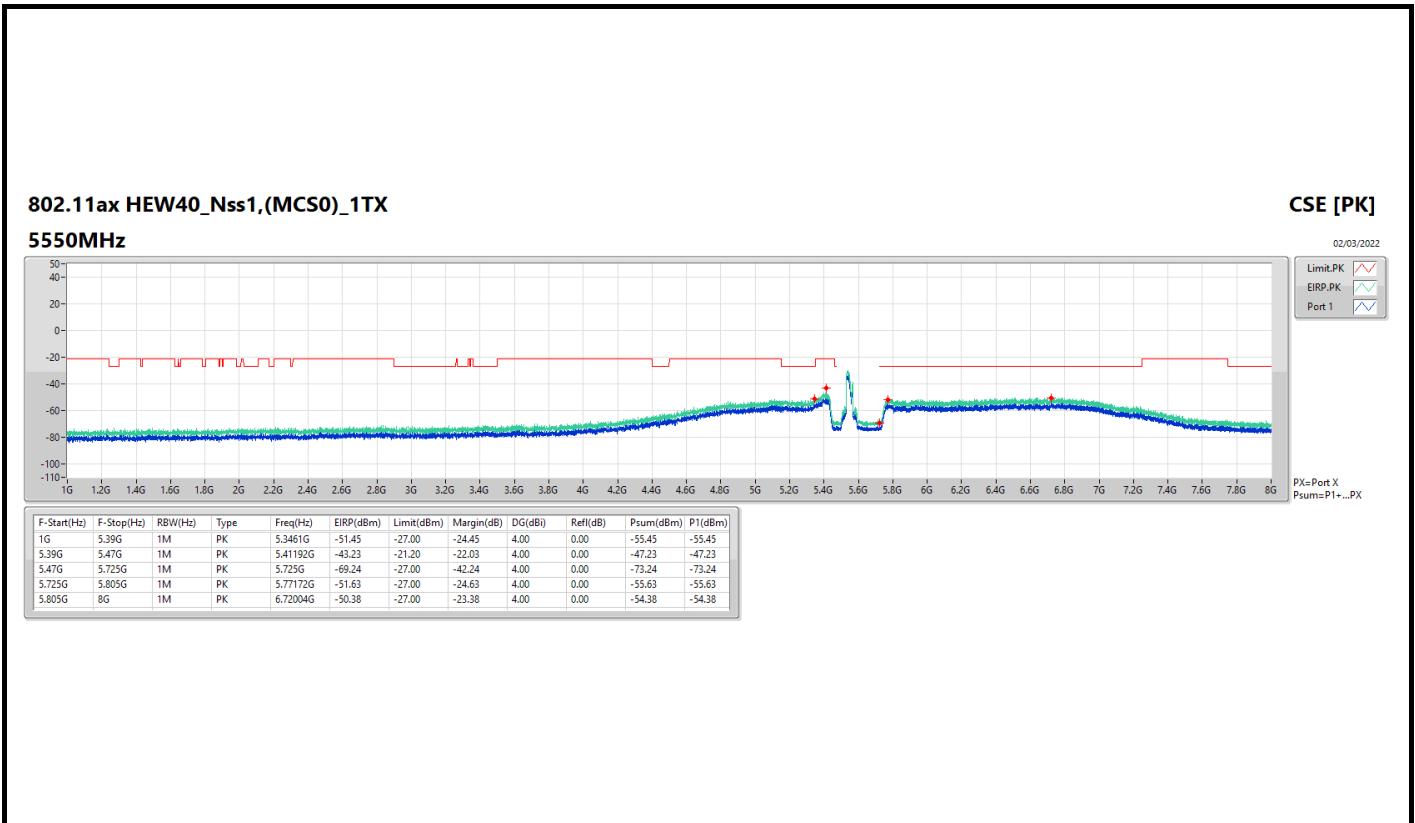

802.11ax HEW20_Nss1,(MCS0)_1TX
5825MHz

CSE [AV]

02/03/2022

F-Start(Hz)	F-Stop(Hz)	RBW(Hz)	Type	Freq(Hz)	EIRP(dBm)	Limit(dBm)	Margin(dB)	DG(dB)	Ref(dB)	Psum(dBm)	P1(dBm)
1G	5.685G	1M	AV	5.45016G	-62.69	-41.20	-21.49	4.00	0.00	-66.69	-66.69
5.89G	8G	1M	AV	7.2826G	-68.44	-41.20	-27.24	4.00	0.00	-72.44	-72.44