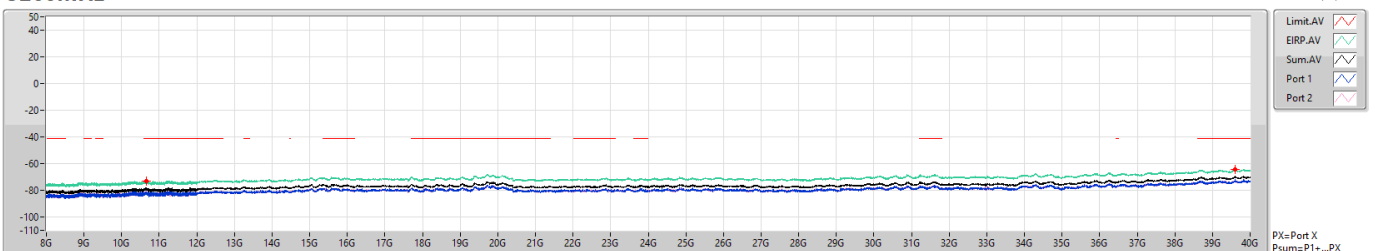

802.11ax HEW20_Nss1,(MCS0)_2TX

5260MHz

CSE [AV]

24/03/2022

F-Start(Hz)	F-Stop(Hz)	RBW(Hz)	Type	Freq(Hz)	EIRP(dBm)	Limit(dBm)	Margin(dB)	DG(dB)	Ref(dB)	Psum(dBm)	P1(dBm)	P2(dBm)
8G	12G	1M	AV	10.659G	-72.94	-41.20	-31.74	5.26	0.00	-78.20	-82.12	-80.46
12G	40G	1M	AV	39.594G	-64.17	-41.20	-22.97	5.26	0.00	-69.43	-72.16	-72.75