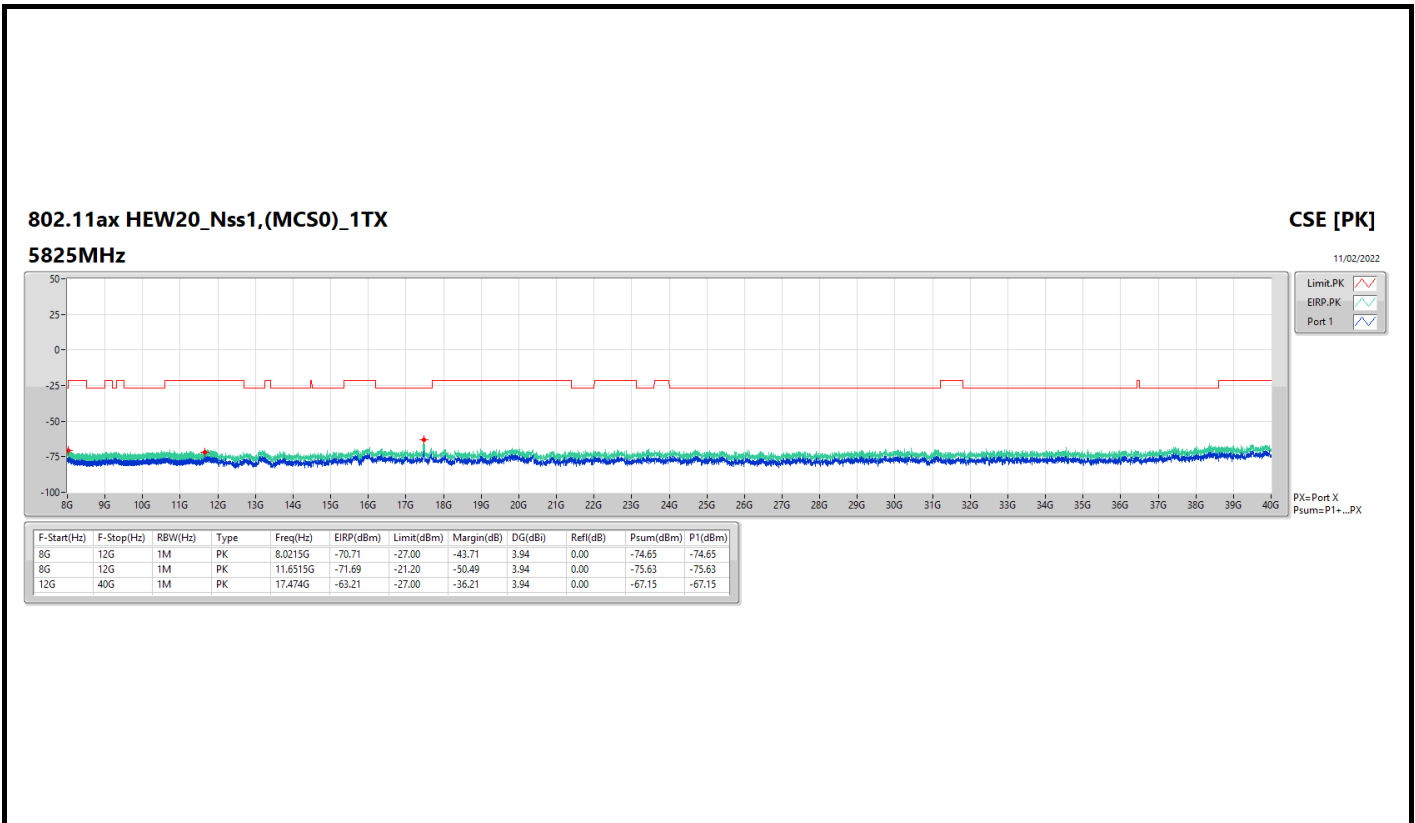

802.11ax HEW20_Nss1,(MCS0)_1TX

5785MHz

CSE [AV]

11/02/2022

F-Start(Hz)	F-Stop(Hz)	RBW(Hz)	Type	Freq(Hz)	EIRP(dBm)	Limit(dBm)	Margin(dB)	DG(dB)	Ref(dB)	Psum(dBm)	P1(dBm)
8G	12G	1M	AV	11.5755G	-82.25	-41.20	-41.05	3.94	0.00	-86.19	-86.19
8G	12G	1M	AV	11.695G	-79.69	-41.20	-38.49	3.94	0.00	-83.63	-83.63
12G	40G	1M	AV	39.9405G	-74.83	-41.20	-33.63	3.94	0.00	-78.77	-78.77