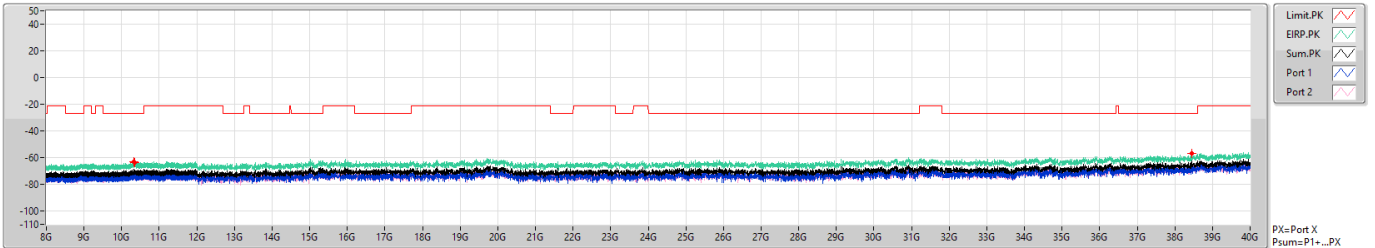

802.11ax HEW20_Nss1,(MCS0)_2TX

5180MHz

CSE [PK]

24/03/2022

F-Start(Hz)	F-Stop(Hz)	RBW(Hz)	Type	Freq(Hz)	EIRP(dBm)	Limit(dBm)	Margin(dB)	DG(dB)	Ref(dB)	Psum(dBm)	P1(dBm)	P2(dBm)
8G	12G	1M	PK	10.3195G	-63.26	-27.00	-36.26	5.39	0.00	-66.65	-70.58	-73.09
8G	12G	1M	PK	10.3555G	-64.04	-27.00	-37.04	5.39	0.00	-69.43	-74.25	-71.16
12G	40G	1M	PK	38.453G	-56.91	-27.00	-29.91	5.39	0.00	-62.30	-63.50	-68.49