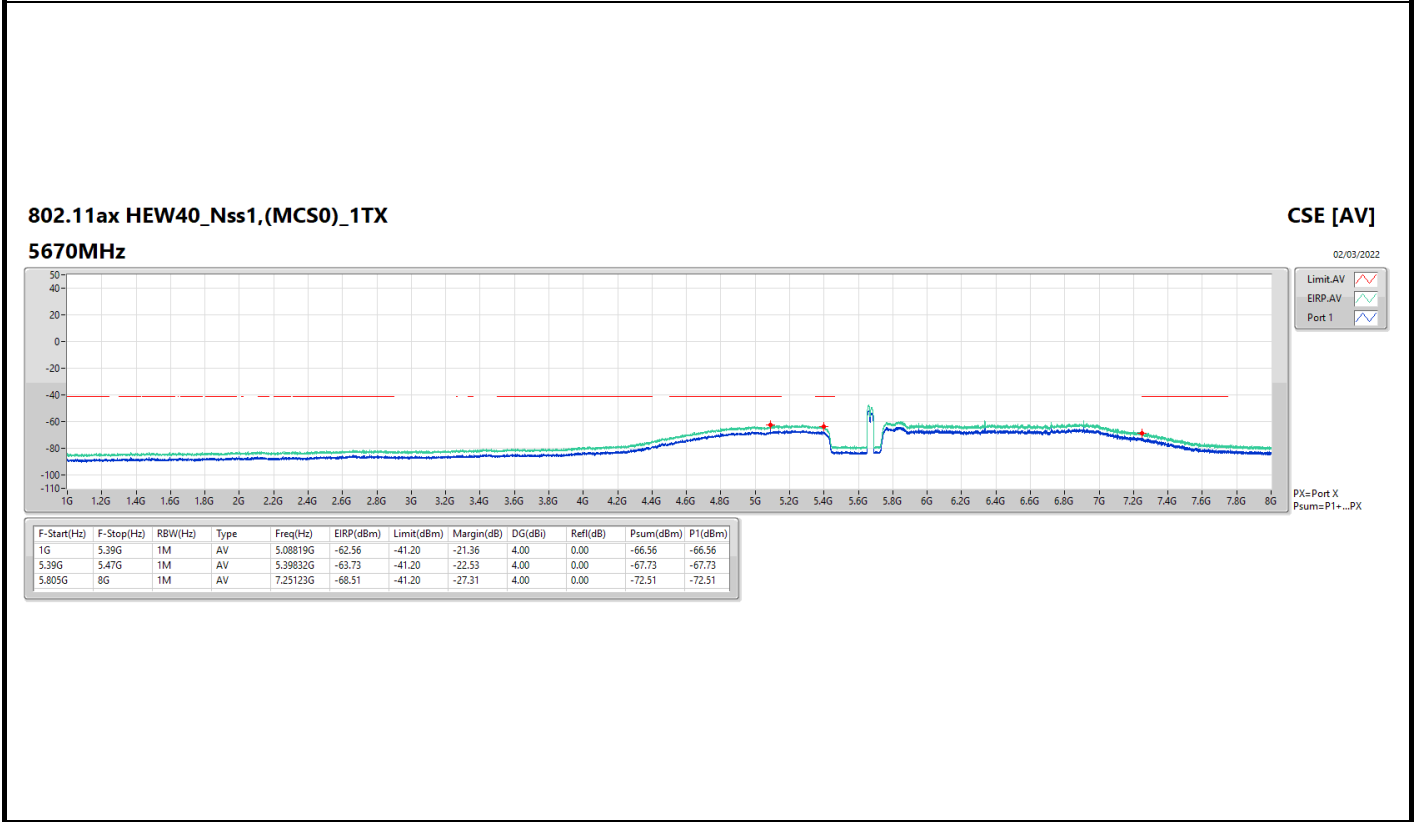

802.11ax HEW20_Nss1,(MCS0)_1TX
5825MHz

CSE [AV]

02/03/2022

F-Start(Hz)	F-Stop(Hz)	RBW(Hz)	Type	Freq(Hz)	EIRP(dBm)	Limit(dBm)	Margin(dB)	DG(dB)	Ref(dB)	Psum(dBm)	P1(dBm)
1G	5.685G	1M	AV	5.45016G	-62.69	-41.20	-21.49	4.00	0.00	-66.69	-66.69
5.89G	8G	1M	AV	7.2826G	-68.44	-41.20	-27.24	4.00	0.00	-72.44	-72.44