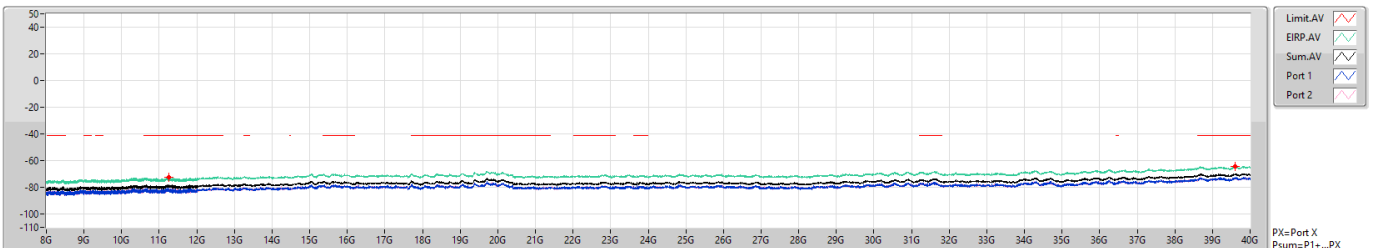

802.11ax HEW40_Nss1,(MCS0)_2TX

5230MHz

CSE [AV]

24/03/2022

F-Start(Hz)	F-Stop(Hz)	RBW(Hz)	Type	Freq(Hz)	EIRP(dBm)	Limit(dBm)	Margin(dB)	DG(dB)	Ref(dB)	Psum(dBm)	P1(dBm)	P2(dBm)
8G	12G	1M	AV	11.246G	-72.79	-41.20	-31.59	5.39	0.00	-78.18	-80.85	-81.57
12G	40G	1M	AV	39.594G	-64.38	-41.20	-23.18	5.39	0.00	-69.77	-72.83	-72.73