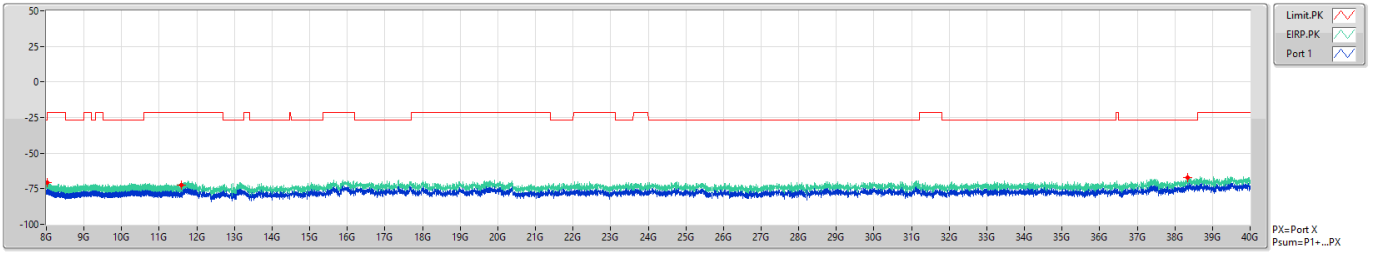

802.11a_Nss1,(6Mbps)_1TX

5785MHz

CSE [PK]

11/02/2022

F-Start(Hz)	F-Stop(Hz)	RBW(Hz)	Type	Freq(Hz)	EIRP(dBm)	Limit(dBm)	Margin(dB)	DG(dB)	Ref(dB)	Psum(dBm)	P1(dBm)
8G	12G	1M	PK	8.021G	-70.91	-27.00	-43.91	3.94	0.00	-74.85	-74.85
8G	12G	1M	PK	11.5775G	-72.34	-21.20	-51.14	3.94	0.00	-76.28	-76.28
12G	40G	1M	PK	38.3305G	-66.97	-27.00	-39.97	3.94	0.00	-70.91	-70.91