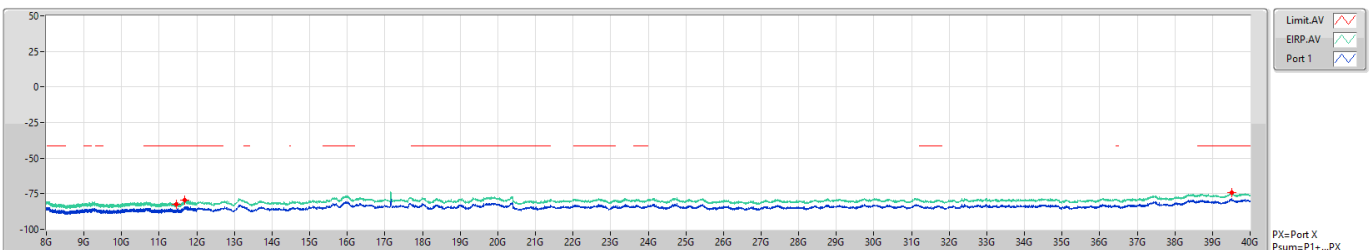

802.11a_Nss1,(6Mbps)_1TX
5720MHz Straddle 5.47-5.725GHz

CSE [PK]

11/02/2022

F-Start(Hz)	F-Stop(Hz)	RBW(Hz)	Type	Freq(Hz)	EIRP(dBm)	Limit(dBm)	Margin(dB)	DG(dB)	Ref(dB)	Psum(dBm)	P1(dBm)
8G	12G	1M	PK	10.092G	-70.56	-27.00	-43.56	4.26	0.00	-74.82	-74.82
8G	12G	1M	PK	11.433G	-72.85	-21.20	-51.65	4.26	0.00	-77.11	-77.11
12G	40G	1M	PK	17.166G	-66.04	-27.00	-39.04	4.26	0.00	-70.30	-70.30

802.11a_Nss1,(6Mbps)_1TX
5720MHz Straddle 5.47-5.725GHz

CSE [AV]

11/02/2022

F-Start(Hz)	F-Stop(Hz)	RBW(Hz)	Type	Freq(Hz)	EIRP(dBm)	Limit(dBm)	Margin(dB)	DG(dB)	Ref(dB)	Psum(dBm)	P1(dBm)
8G	12G	1M	AV	11.4475G	-82.33	-41.20	-41.13	4.26	0.00	-86.59	-86.59
8G	12G	1M	AV	11.676G	-79.67	-41.20	-38.47	4.26	0.00	-83.93	-83.93
12G	40G	1M	AV	39.517G	-74.31	-41.20	-33.11	4.26	0.00	-78.57	-78.57