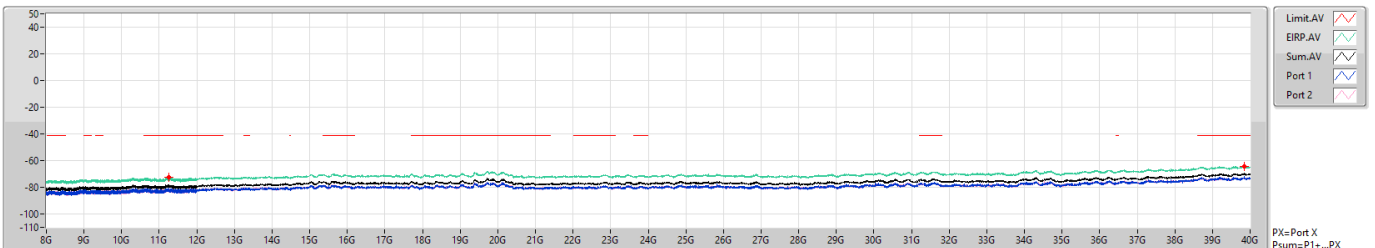

802.11a_Nss1,(6Mbps)_2TX

5200MHz

CSE [AV]

24/03/2022

F-Start(Hz)	F-Stop(Hz)	RBW(Hz)	Type	Freq(Hz)	EIRP(dBm)	Limit(dBm)	Margin(dB)	DG(dB)	Ref(dB)	Psum(dBm)	P1(dBm)	P2(dBm)
8G	12G	1M	AV	11.2485G	-72.75	-41.20	-31.55	5.39	0.00	-78.14	-80.81	-81.53
12G	40G	1M	AV	39.839G	-64.24	-41.20	-23.04	5.39	0.00	-69.63	-72.18	-73.15