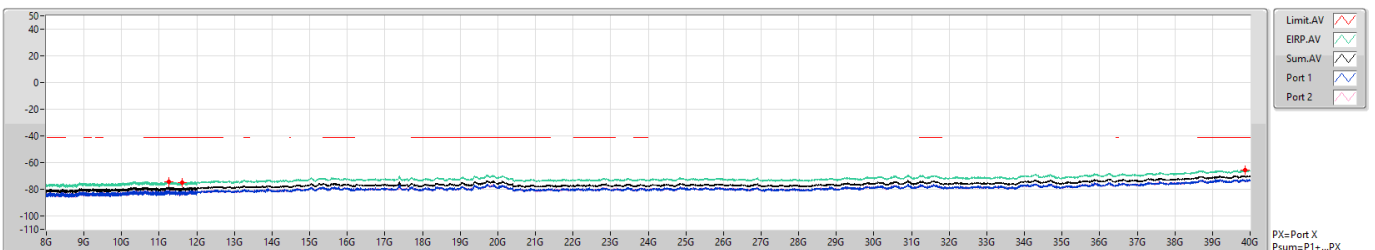

802.11ax HEW40_Nss1,(MCS0)_2TX

5795MHz

CSE [AV]

24/03/2022

F-Start(Hz)	F-Stop(Hz)	RBW(Hz)	Type	Freq(Hz)	EIRP(dBm)	Limit(dBm)	Margin(dB)	DG(dB)	Ref(dB)	Psum(dBm)	P1(dBm)	P2(dBm)
8G	12G	1M	AV	11.2475G	-74.18	-41.20	-32.98	4.16	0.00	-78.34	-81.91	-80.86
8G	12G	1M	AV	11.606G	-75.06	-41.20	-33.86	4.16	0.00	-79.22	-81.75	-82.77
12G	40G	1M	AV	38.874G	-65.71	-41.20	-24.51	4.16	0.00	-69.87	-72.86	-72.90