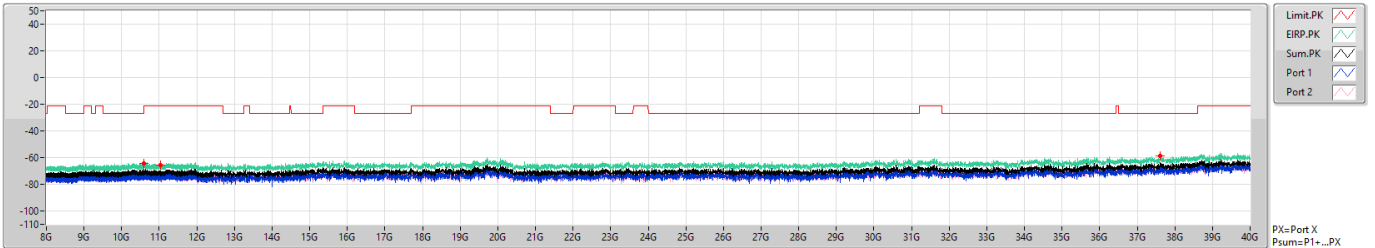

802.11ax HEW40_Nss1,(MCS0)_2TX

5510MHz

CSE [PK]

24/03/2022

F-Start(Hz)	F-Stop(Hz)	RBW(Hz)	Type	Freq(Hz)	EIRP(dBm)	Limit(dBm)	Margin(dB)	DG(dB)	Ref(dB)	Psum(dBm)	P1(dBm)	P2(dBm)
8G	12G	1M	PK	10.592G	-64.14	-27.00	-37.14	4.69	0.00	-68.83	-72.66	-71.15
8G	12G	1M	PK	11.025G	-65.41	-21.20	-44.21	4.69	0.00	-70.10	-71.48	-75.75
12G	40G	1M	PK	37.606G	-58.98	-27.00	-31.98	4.69	0.00	-63.67	-66.63	-66.73