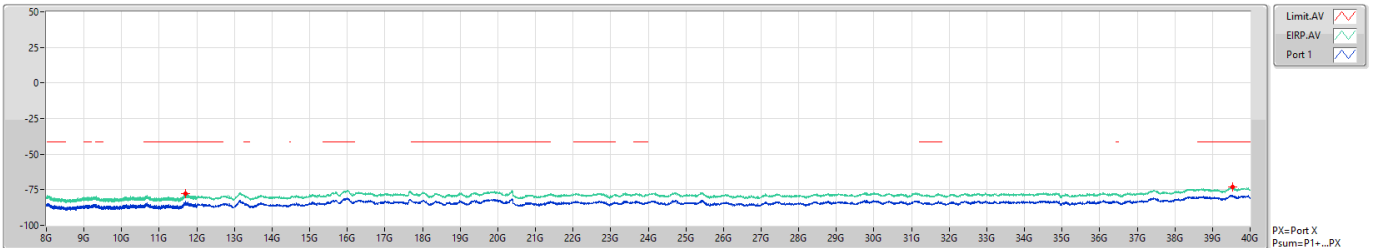

802.11ax HEW40_Nss1,(MCS0)_1TX

CSE [AV]

5270MHz

11/02/2022

F-Start(Hz)	F-Stop(Hz)	RBW(Hz)	Type	Freq(Hz)	EIRP(dBm)	Limit(dBm)	Margin(dB)	DG(dB)	Ref(dB)	Psum(dBm)	P1(dBm)
8G	12G	1M	AV	11.709G	-77.81	-41.20	-36.61	5.46	0.00	-83.27	-83.27
12G	40G	1M	AV	39.524G	-73.25	-41.20	-32.05	5.46	0.00	-78.71	-78.71