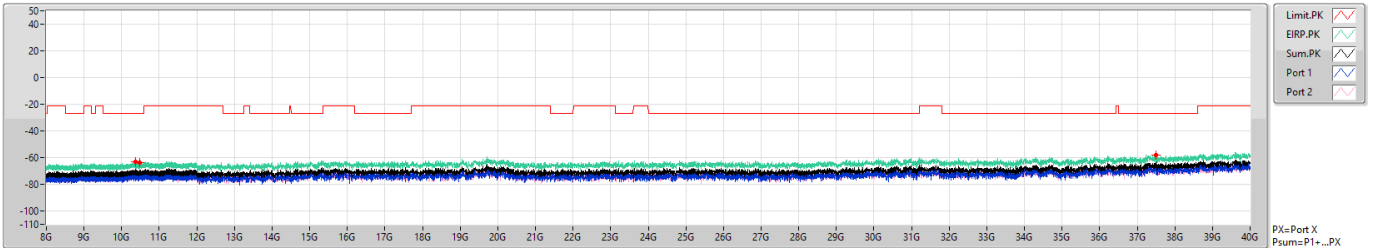

802.11ax HEW40_Nss1,(MCS0)_2TX

5230MHz

CSE [PK]

24/03/2022

F-Start(Hz)	F-Stop(Hz)	RBW(Hz)	Type	Freq(Hz)	EIRP(dBm)	Limit(dBm)	Margin(dB)	DG(dB)	Ref(dB)	Psum(dBm)	P1(dBm)	P2(dBm)
8G	12G	1M	PK	10.378G	-63.29	-27.00	-36.29	5.39	0.00	-66.68	-71.80	-71.58
8G	12G	1M	PK	10.4755G	-63.70	-27.00	-36.70	5.39	0.00	-69.09	-70.81	-73.93
12G	40G	1M	PK	37.487G	-57.83	-27.00	-30.83	5.39	0.00	-63.22	-64.66	-68.70