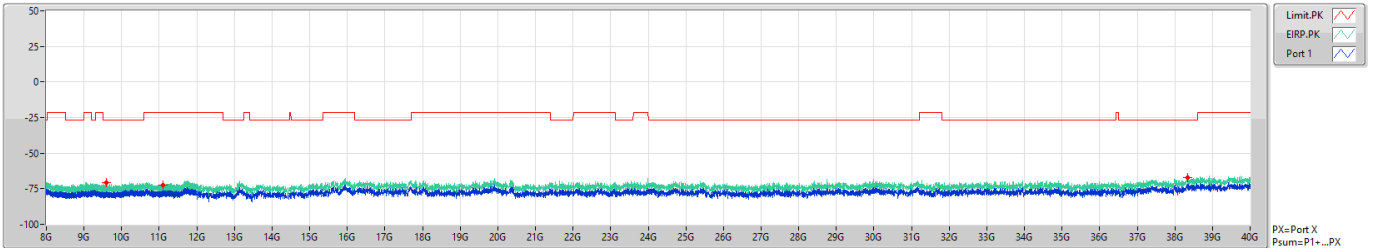

802.11ax HEW80_Nss1,(MCS0)_1TX

5530MHz

CSE [PK]

11/02/2022

F-Start(Hz)	F-Stop(Hz)	RBW(Hz)	Type	Freq(Hz)	EIRP(dBm)	Limit(dBm)	Margin(dB)	DG(dB)	Ref(dB)	Psum(dBm)	P1(dBm)
8G	12G	1M	PK	9.598G	-70.45	-27.00	-43.45	4.26	0.00	-74.71	-74.71
8G	12G	1M	PK	11.09G	-72.22	-21.20	-51.02	4.26	0.00	-76.48	-76.48
12G	40G	1M	PK	38.348G	-67.18	-27.00	-40.18	4.26	0.00	-71.44	-71.44