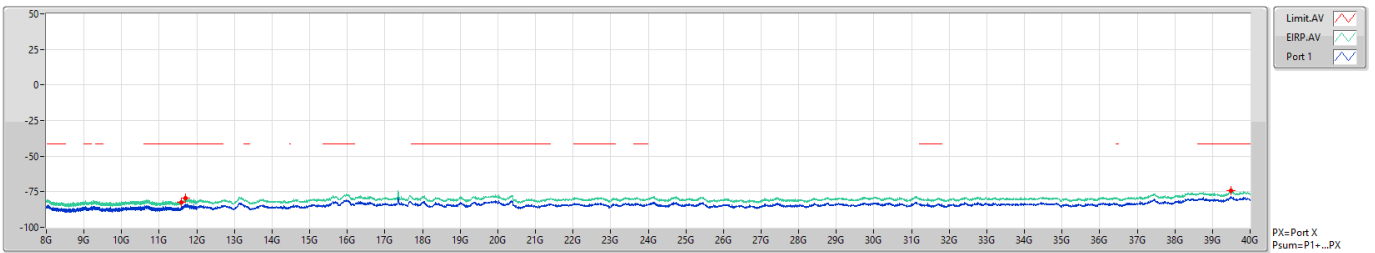

802.11a_Nss1,(6Mbps)_1TX

5785MHz

CSE [AV]

11/02/2022

F-Start(Hz)	F-Stop(Hz)	RBW(Hz)	Type	Freq(Hz)	EIRP(dBm)	Limit(dBm)	Margin(dB)	DG(dB)	Ref(dB)	Psum(dBm)	P1(dBm)
8G	12G	1M	AV	11.577G	-82.64	-41.20	-41.44	3.94	0.00	-86.58	-86.58
8G	12G	1M	AV	11.6955G	-79.67	-41.20	-38.47	3.94	0.00	-83.61	-83.61
12G	40G	1M	AV	39.482G	-74.46	-41.20	-33.26	3.94	0.00	-78.40	-78.40