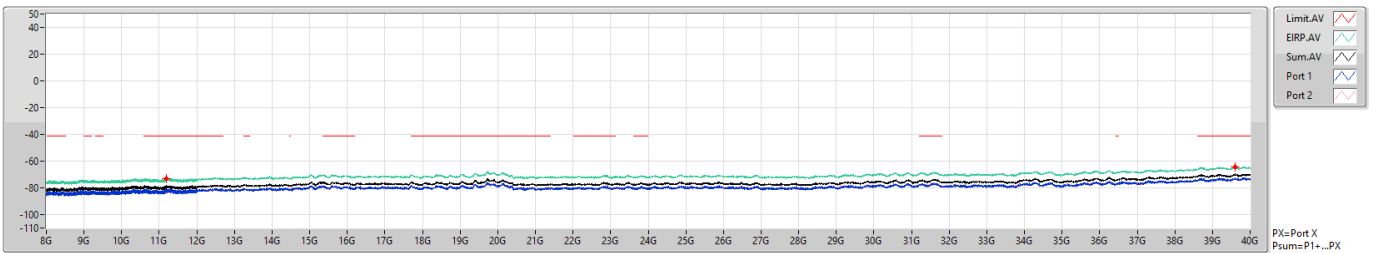

802.11a_Nss1,(6Mbps)_2TX

5180MHz

CSE [AV]

24/03/2022

F-Start(Hz)	F-Stop(Hz)	RBW(Hz)	Type	Freq(Hz)	EIRP(dBm)	Limit(dBm)	Margin(dB)	DG(dB)	Ref(dB)	Psum(dBm)	P1(dBm)	P2(dBm)
8G	12G	1M	AV	11.1795G	-72.84	-41.20	-31.64	5.39	0.00	-78.23	-82.25	-80.42
12G	40G	1M	AV	39.594G	-64.24	-41.20	-23.04	5.39	0.00	-69.63	-72.51	-72.77