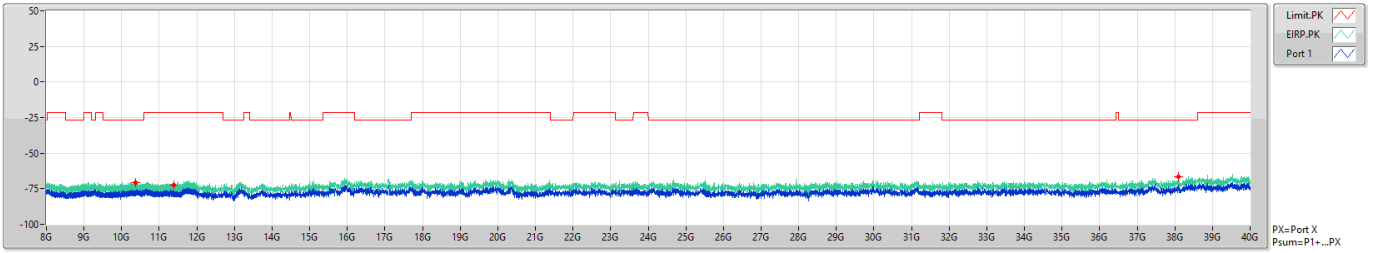

802.11ax HEW20_Nss1,(MCS0)_1TX

5700MHz

CSE [PK]

11/02/2022

F-Start(Hz)	F-Stop(Hz)	RBW(Hz)	Type	Freq(Hz)	EIRP(dBm)	Limit(dBm)	Margin(dB)	DG(dB)	Ref(dB)	Psum(dBm)	P1(dBm)
8G	12G	1M	PK	10.372G	-70.43	-27.00	-43.43	4.26	0.00	-74.69	-74.69
8G	12G	1M	PK	11.3975G	-72.62	-21.20	-51.42	4.26	0.00	-76.88	-76.88
12G	40G	1M	PK	38.0855G	-66.55	-27.00	-39.55	4.26	0.00	-70.81	-70.81