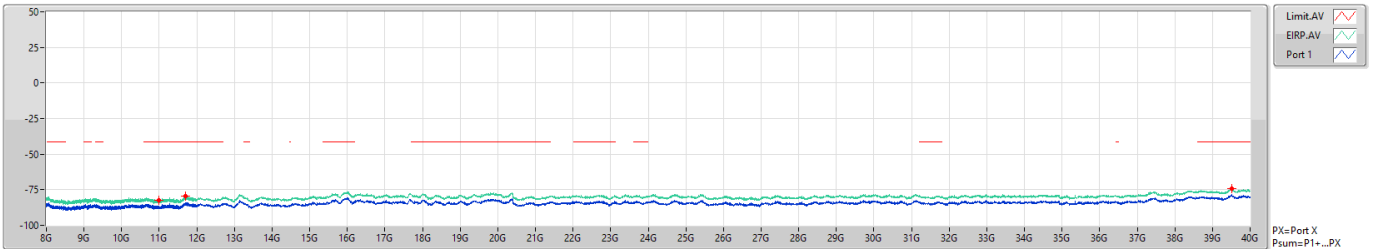

802.11a_Nss1,(6Mbps)_1TX

5500MHz

CSE [AV]

11/02/2022

F-Start(Hz)	F-Stop(Hz)	RBW(Hz)	Type	Freq(Hz)	EIRP(dBm)	Limit(dBm)	Margin(dB)	DG(dB)	Ref(dB)	Psum(dBm)	P1(dBm)
8G	12G	1M	AV	11G	-82.49	-41.20	-41.29	4.26	0.00	-86.75	-86.75
8G	12G	1M	AV	11.7005G	-79.78	-41.20	-38.58	4.26	0.00	-84.04	-84.04
12G	40G	1M	AV	38.51G	-74.29	-41.20	-33.09	4.26	0.00	-78.55	-78.55