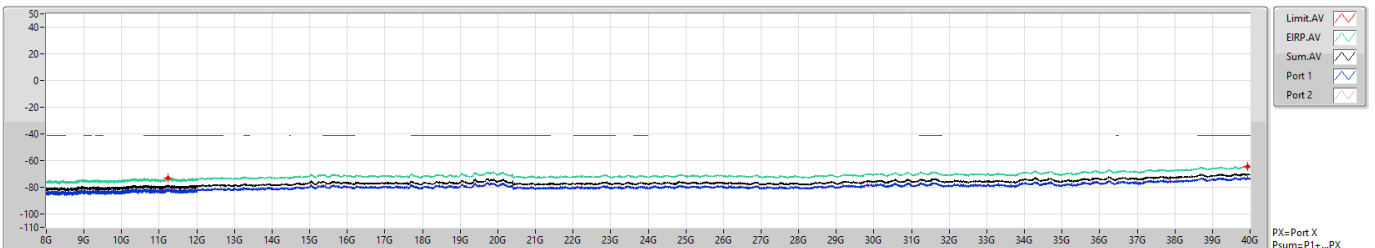

802.11ax HEW40_Nss1,(MCS0)_2TX

5270MHz

CSE [AV]

24/03/2022

F-Start(Hz)	F-Stop(Hz)	RBW(Hz)	Type	Freq(Hz)	EIRP(dBm)	Limit(dBm)	Margin(dB)	DG(dB)	Ref(dB)	Psum(dBm)	P1(dBm)	P2(dBm)
8G	12G	1M	AV	11.239G	-73.07	-41.20	-31.87	5.26	0.00	-78.33	-81.45	-81.24
12G	40G	1M	AV	39.9265G	-64.48	-41.20	-23.28	5.26	0.00	-69.74	-72.13	-73.48