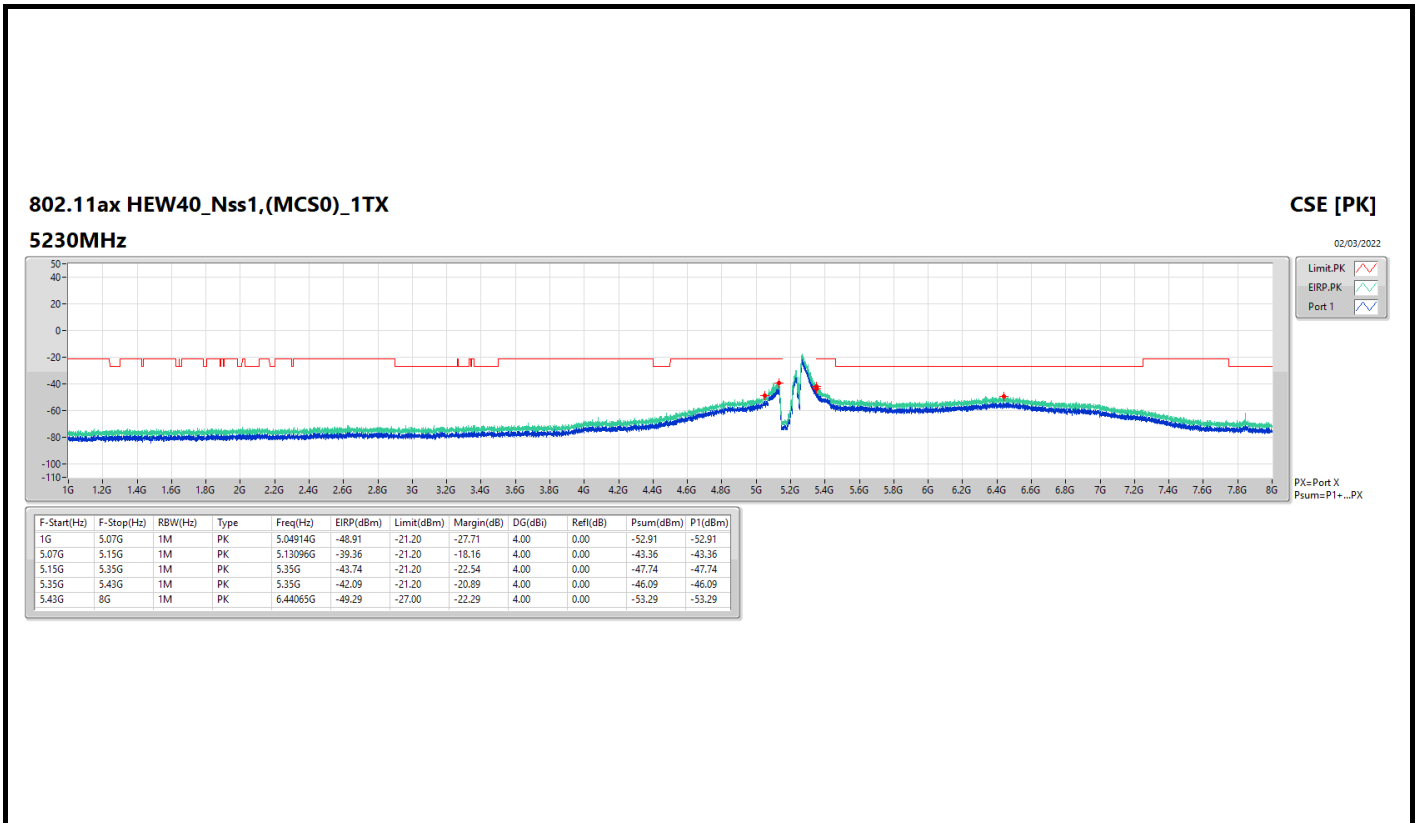

802.11ax HEW20_Nss1,(MCS0)_1TX
5825MHz

CSE [AV]

02/03/2022

F-Start(Hz)	F-Stop(Hz)	RBW(Hz)	Type	Freq(Hz)	EIRP(dBm)	Limit(dBm)	Margin(dB)	DG(dB)	Ref(dB)	Psum(dBm)	P1(dBm)
1G	5.685G	1M	AV	5.45016G	-62.69	-41.20	-21.49	4.00	0.00	-66.69	-66.69
5.89G	8G	1M	AV	7.2826G	-68.44	-41.20	-27.24	4.00	0.00	-72.44	-72.44