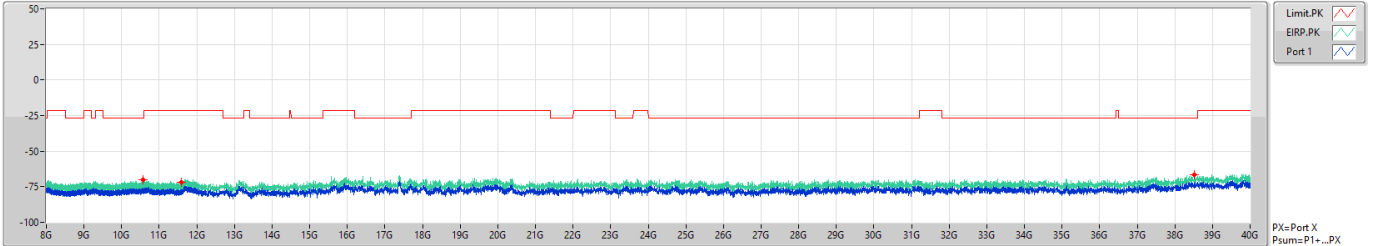

802.11ax HEW40_Nss1,(MCS0)_1TX

5795MHz

CSE [PK]

11/02/2022

F-Start(Hz)	F-Stop(Hz)	RBW(Hz)	Type	Freq(Hz)	EIRP(dBm)	Limit(dBm)	Margin(dB)	DG(dB)	Ref(dB)	Psum(dBm)	P1(dBm)
8G	12G	1M	PK	10.5605G	-70.02	-27.00	-43.02	3.94	0.00	-73.96	-73.96
8G	12G	1M	PK	11.59G	-72.09	-21.20	-50.89	3.94	0.00	-76.03	-76.03
12G	40G	1M	PK	38.516G	-66.64	-27.00	-39.64	3.94	0.00	-70.58	-70.58