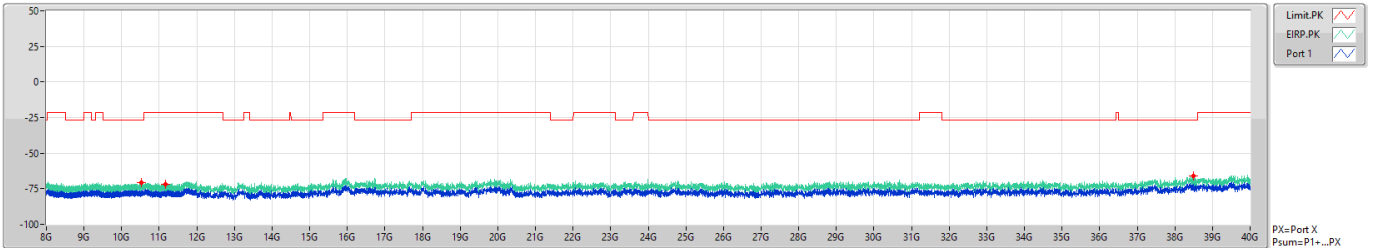

802.11ax HEW20_Nss1,(MCS0)_1TX

5580MHz

CSE [PK]

11/02/2022

F-Start(Hz)	F-Stop(Hz)	RBW(Hz)	Type	Freq(Hz)	EIRP(dBm)	Limit(dBm)	Margin(dB)	DG(dB)	Ref(dB)	Psum(dBm)	P1(dBm)
8G	12G	1M	PK	10.5245G	-70.85	-27.00	-43.85	4.26	0.00	-75.11	-75.11
8G	12G	1M	PK	11.1595G	-72.12	-21.20	-50.92	4.26	0.00	-76.38	-76.38
12G	40G	1M	PK	38.488G	-65.88	-27.00	-38.88	4.26	0.00	-70.14	-70.14