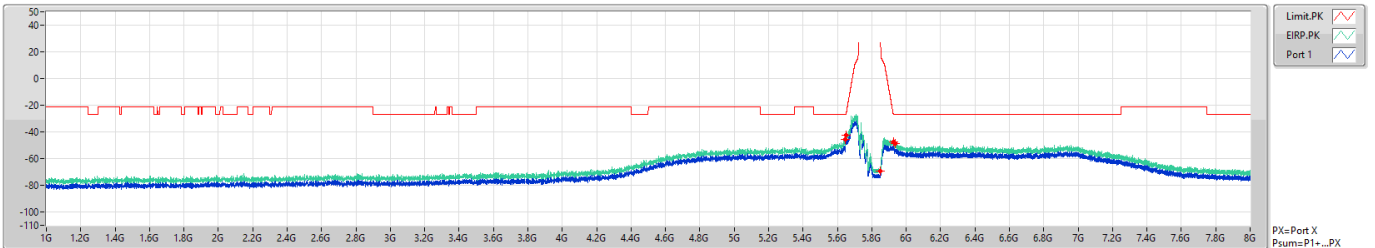

802.11ax HEW40_Nss1,(MCS0)_1TX
5755MHz

CSE [PK]

02/03/2022

F-Start(Hz)	F-Stop(Hz)	RBW(Hz)	Type	Freq(Hz)	EIRP(dBm)	Limit(dBm)	Margin(dB)	DG(dB)	Ref(dB)	Psum(dBm)	P1(dBm)
1G	5.645G	1M	PK	5.64442G	-45.67	-27.00	-18.67	4.00	0.00	-49.67	-49.67
5.645G	5.725G	1M	PK	5.64916G	-42.54	-27.00	-15.54	4.00	0.00	-46.54	-46.54
5.725G	5.85G	1M	PK	5.85G	-69.56	27.00	-96.56	4.00	0.00	-73.56	-73.56
5.85G	5.93G	1M	PK	5.92824G	-47.26	-27.00	-20.26	4.00	0.00	-51.26	-51.26
5.93G	8G	1M	PK	5.9375G	-48.88	-27.00	-21.88	4.00	0.00	-52.88	-52.88