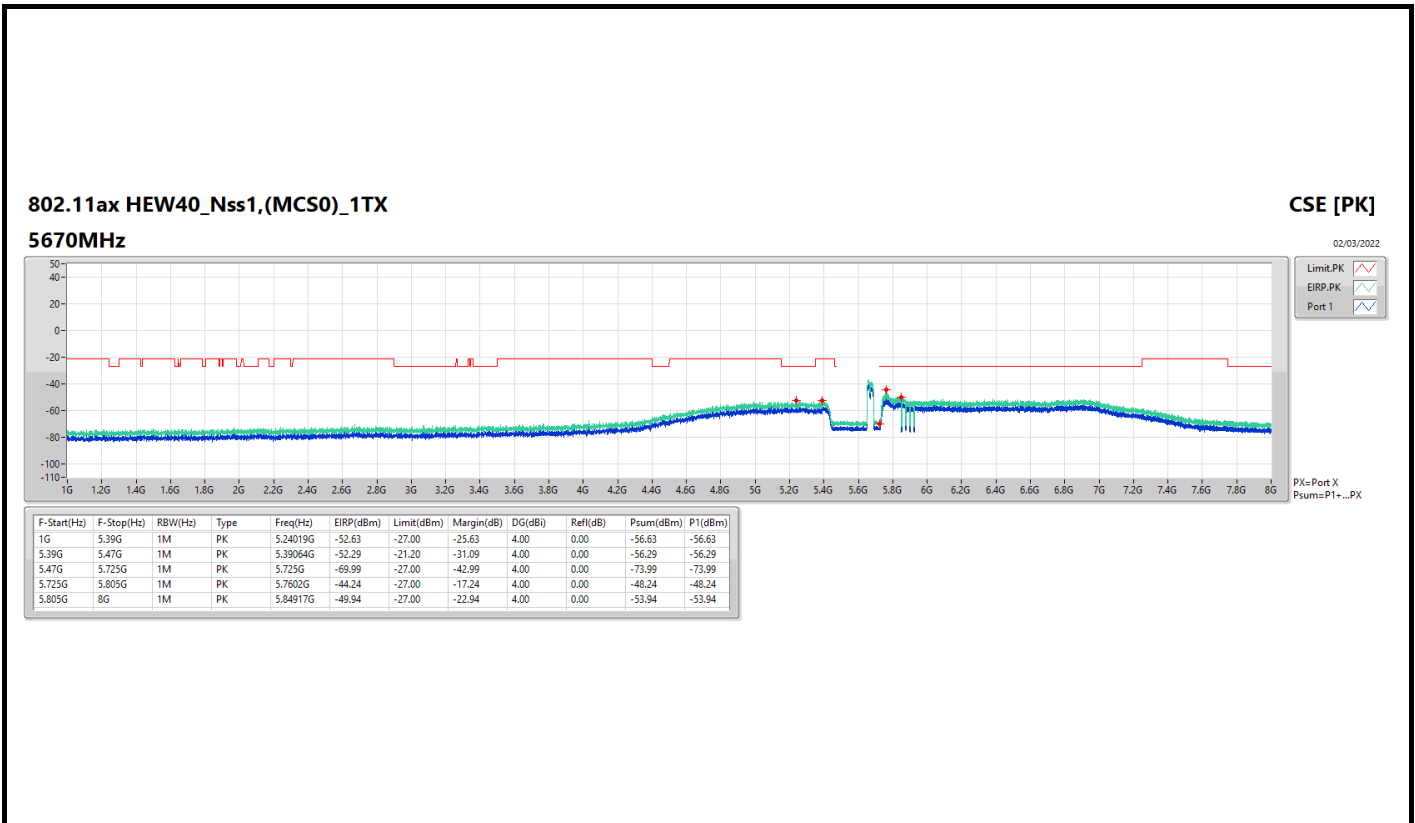

802.11ax HEW20_Nss1,(MCS0)_1TX
5825MHz

CSE [AV]

02/03/2022

F-Start(Hz)	F-Stop(Hz)	RBW(Hz)	Type	Freq(Hz)	EIRP(dBm)	Limit(dBm)	Margin(dB)	DG(dB)	Ref(dB)	Psum(dBm)	P1(dBm)
1G	5.685G	1M	AV	5.45016G	-62.69	-41.20	-21.49	4.00	0.00	-66.69	-66.69
5.89G	8G	1M	AV	7.2826G	-68.44	-41.20	-27.24	4.00	0.00	-72.44	-72.44