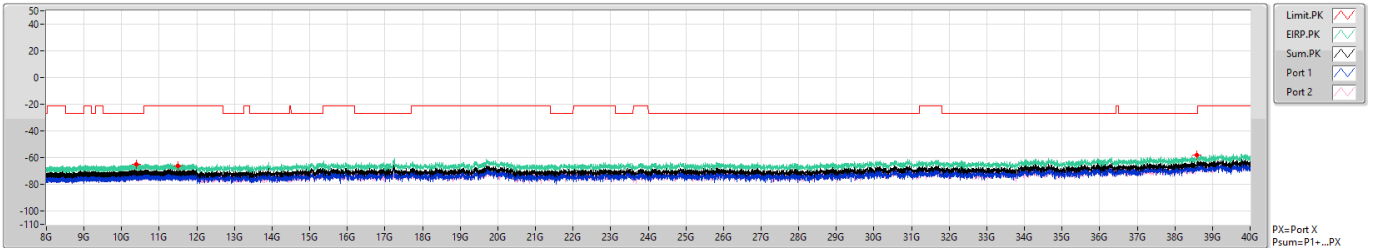

802.11ax HEW20_Nss1,(MCS0)_2TX

5745MHz

CSE [PK]

24/03/2022

F-Start(Hz)	F-Stop(Hz)	RBW(Hz)	Type	Freq(Hz)	EIRP(dBm)	Limit(dBm)	Margin(dB)	DG(dB)	Ref(dB)	Psum(dBm)	P1(dBm)	P2(dBm)
8G	12G	1M	PK	10.385G	-65.09	-27.00	-38.09	4.16	0.00	-69.25	-71.57	-73.07
8G	12G	1M	PK	11.49G	-66.33	-21.20	-45.13	4.16	0.00	-70.49	-73.28	-73.73
12G	40G	1M	PK	38.5895G	-58.08	-27.00	-31.08	4.16	0.00	-62.24	-64.09	-66.83