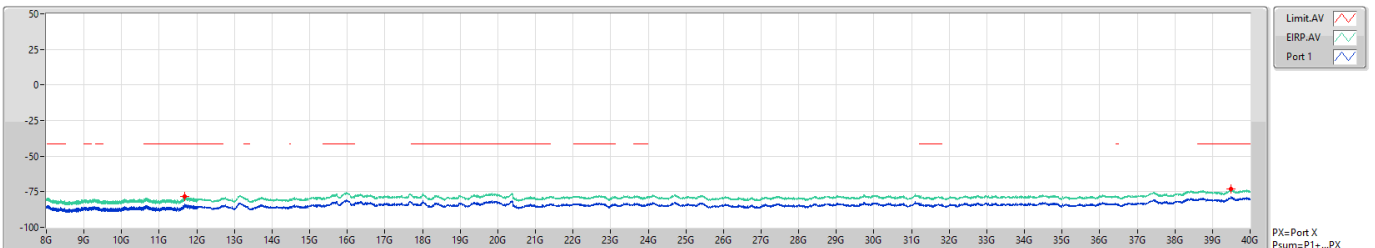

802.11ax HEW20_Nss1,(MCS0)_1TX

5240MHz

CSE [AV]

11/02/2022

F-Start(Hz)	F-Stop(Hz)	RBW(Hz)	Type	Freq(Hz)	EIRP(dBm)	Limit(dBm)	Margin(dB)	DG(dB)	Ref(dB)	Psum(dBm)	P1(dBm)
8G	12G	1M	AV	11.6705G	-78.58	-41.20	-37.38	5.24	0.00	-83.82	-83.82
12G	40G	1M	AV	39.496G	-73.32	-41.20	-32.12	5.24	0.00	-78.56	-78.56