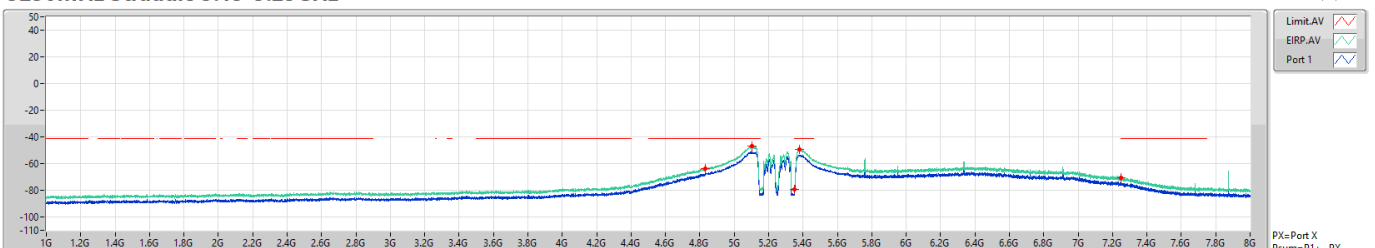

802.11ax HEW160_Nss1,(MCS0)_1TX
5250MHz Straddle 5.15-5.25GHz

CSE [PK]

02/03/2022

F-Start(Hz)	F-Stop(Hz)	RBW(Hz)	Type	Freq(Hz)	EIRP(dBm)	Limit(dBm)	Margin(dB)	DG(dB)	Ref(dB)	Psum(dBm)	P1(dBm)
1G	4.83G	1M	PK	4.82521G	-54.99	-21.20	-33.79	4.00	0.00	-58.99	-58.99
4.83G	5.15G	1M	PK	5.0988G	-34.84	-21.20	-13.64	4.00	0.00	-38.84	-38.84
5.15G	5.35G	1M	PK	5.35G	-69.37	-21.20	-48.17	4.00	0.00	-73.37	-73.37
5.35G	5.67G	1M	PK	5.382G	-35.83	-21.20	-14.63	4.00	0.00	-39.83	-39.83
5.67G	8G	1M	PK	5.75971G	-51.62	-27.00	-24.62	4.00	0.00	-55.62	-55.62

802.11ax HEW160_Nss1,(MCS0)_1TX
5250MHz Straddle 5.15-5.25GHz

CSE [AV]

02/03/2022

F-Start(Hz)	F-Stop(Hz)	RBW(Hz)	Type	Freq(Hz)	EIRP(dBm)	Limit(dBm)	Margin(dB)	DG(dB)	Ref(dB)	Psum(dBm)	P1(dBm)
1G	4.83G	1M	AV	4.82952G	-63.75	-41.20	-22.55	4.00	0.00	-67.75	-67.75
4.83G	5.15G	1M	AV	5.102G	-46.82	-41.20	-5.62	4.00	0.00	-50.82	-50.82
5.15G	5.35G	1M	AV	5.35G	-79.29	-41.20	-38.09	4.00	0.00	-83.29	-83.29
5.35G	5.67G	1M	AV	5.37688G	-49.61	-41.20	-8.41	4.00	0.00	-53.61	-53.61
5.67G	8G	1M	AV	7.25149G	-70.69	-41.20	-29.49	4.00	0.00	-74.69	-74.69