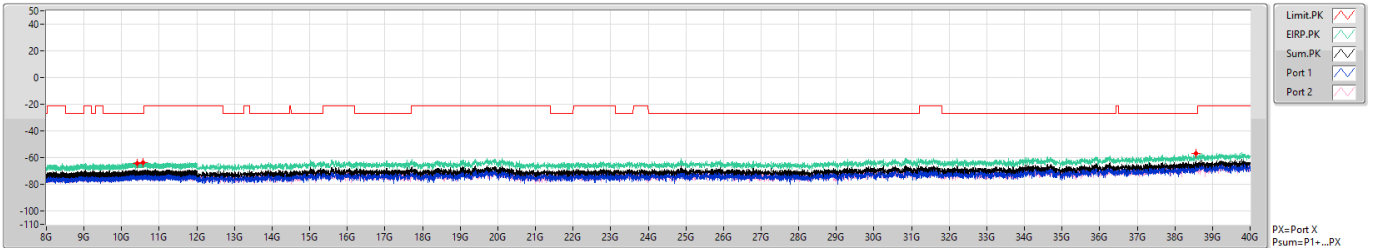

802.11ax HEW80_Nss1,(MCS0)_2TX
5210MHz

CSE [PK]

24/03/2022

F-Start(Hz)	F-Stop(Hz)	RBW(Hz)	Type	Freq(Hz)	EIRP(dBm)	Limit(dBm)	Margin(dB)	DG(dB)	Ref(dB)	Psum(dBm)	P1(dBm)	P2(dBm)
8G	12G	1M	PK	10.42G	-64.08	-27.00	-37.08	5.39	0.00	-69.47	-71.43	-73.87
8G	12G	1M	PK	10.562G	-63.81	-27.00	-36.81	5.39	0.00	-69.20	-70.63	-74.73
12G	40G	1M	PK	38.569G	-57.09	-27.00	-30.09	5.39	0.00	-62.48	-63.22	-70.54