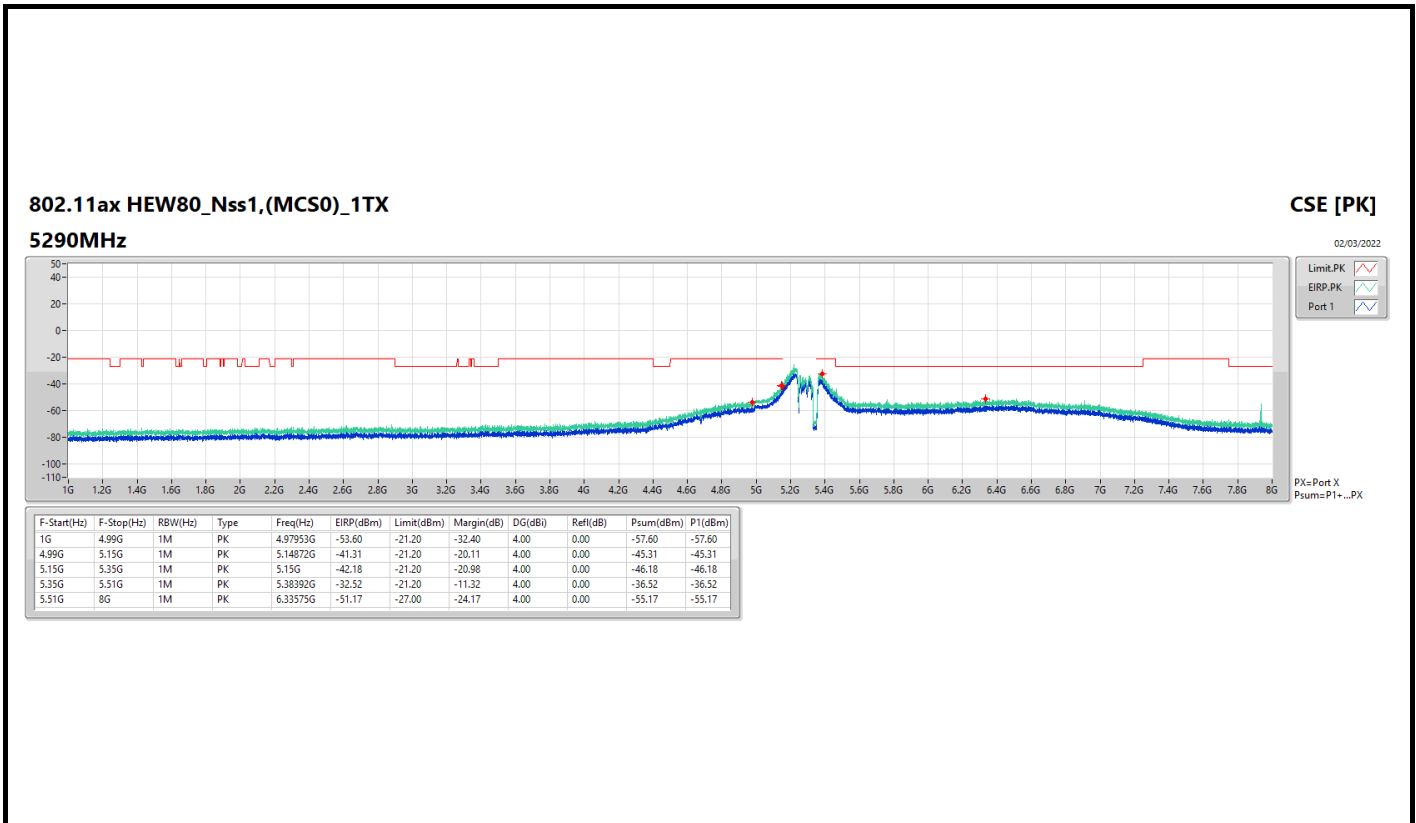

802.11ax HEW40_Nss1,(MCS0)_1TX
5795MHz

CSE [AV]

02/03/2022

F-Start(Hz)	F-Stop(Hz)	RBW(Hz)	Type	Freq(Hz)	EIRP(dBm)	Limit(dBm)	Margin(dB)	DG(dB)	Ref(dB)	Psum(dBm)	P1(dBm)
1G	5.645G	1M	AV	5.36688G	-61.74	-41.20	-20.54	4.00	0.00	-65.74	-65.74
5.93G	8G	1M	AV	7.25635G	-66.88	-41.20	-25.68	4.00	0.00	-70.88	-70.88