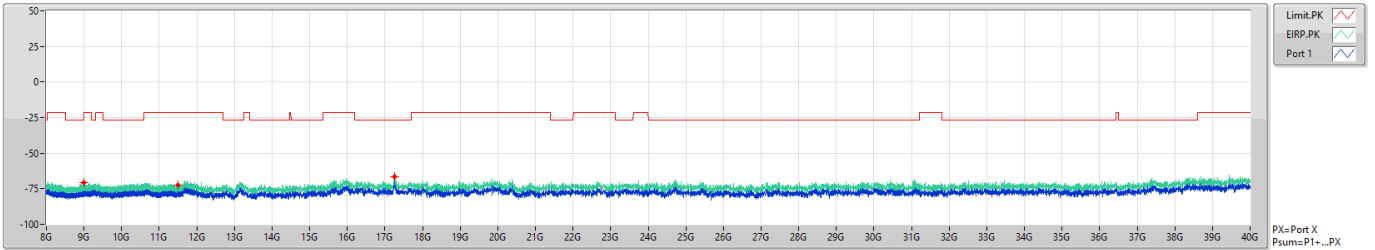

802.11ax HEW40_Nss1,(MCS0)_1TX

5755MHz

CSE [PK]

11/02/2022

F-Start(Hz)	F-Stop(Hz)	RBW(Hz)	Type	Freq(Hz)	EIRP(dBm)	Limit(dBm)	Margin(dB)	DG(dB)	Ref(dB)	Psum(dBm)	P1(dBm)
8G	12G	1M	PK	8.986G	-70.74	-27.00	-43.74	3.94	0.00	-74.68	-74.68
8G	12G	1M	PK	11.5G	-72.51	-21.20	-51.31	3.94	0.00	-76.45	-76.45
12G	40G	1M	PK	17.237G	-66.50	-27.00	-39.50	3.94	0.00	-70.44	-70.44