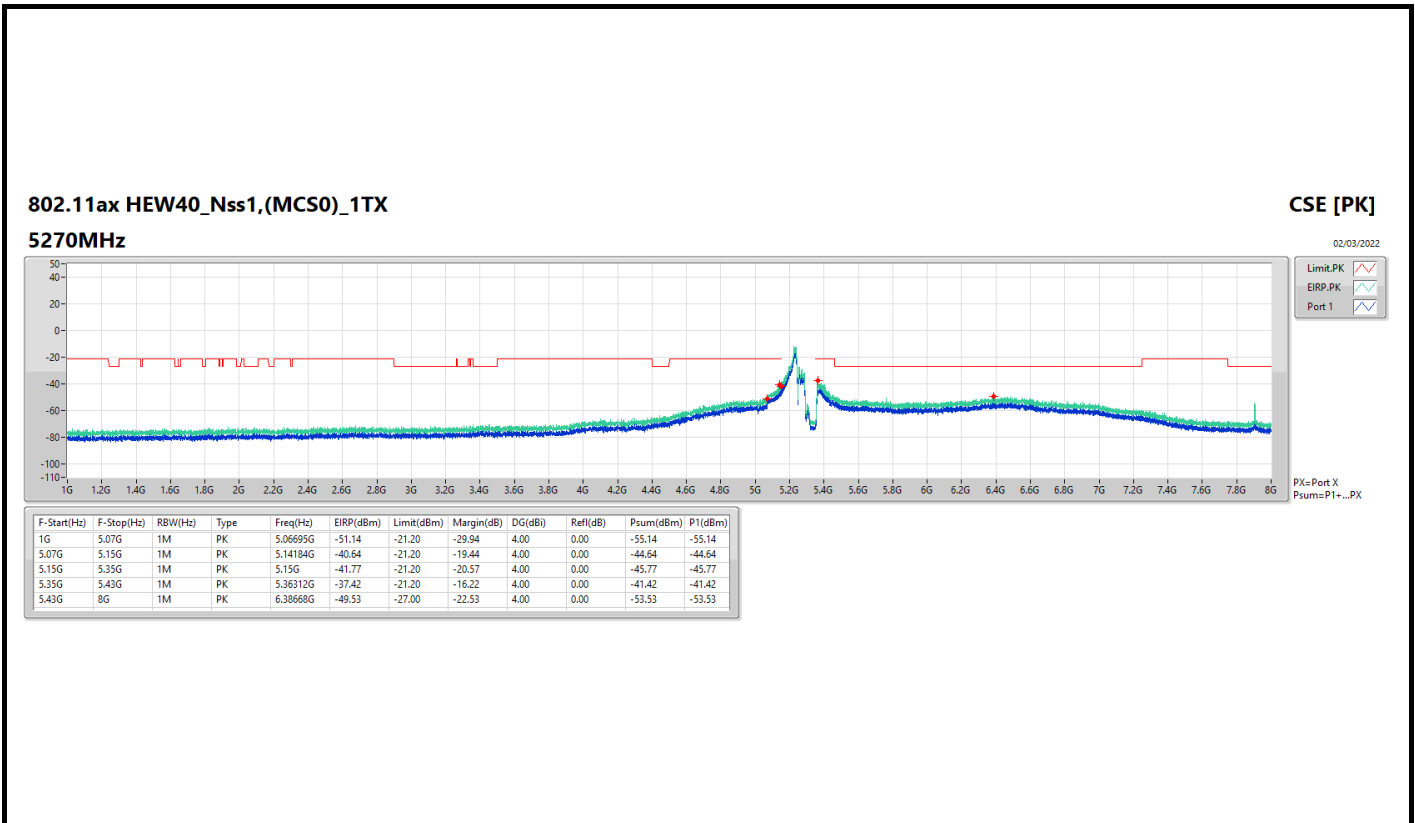

802.11ax HEW20_Nss1,(MCS0)_1TX
5825MHz

CSE [AV]

02/03/2022

F-Start(Hz)	F-Stop(Hz)	RBW(Hz)	Type	Freq(Hz)	EIRP(dBm)	Limit(dBm)	Margin(dB)	DG(dB)	Ref(dB)	Psum(dBm)	P1(dBm)
1G	5.685G	1M	AV	5.45016G	-62.69	-41.20	-21.49	4.00	0.00	-66.69	-66.69
5.89G	8G	1M	AV	7.2826G	-68.44	-41.20	-27.24	4.00	0.00	-72.44	-72.44