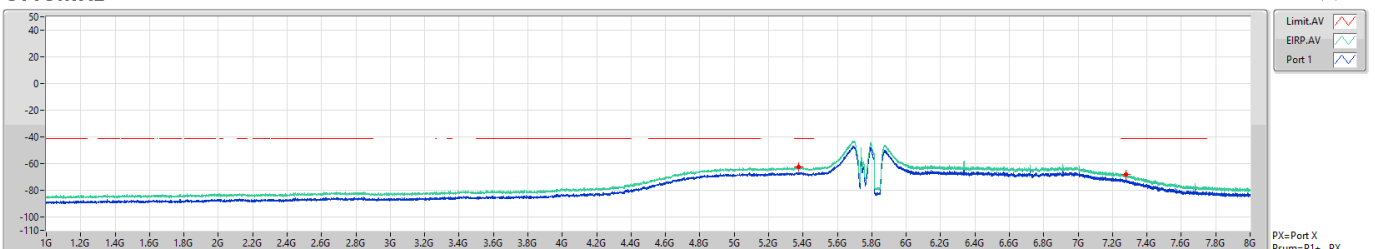

802.11ax HEW80_Nss1,(MCS0)_1TX
5775MHz

CSE [AV]

02/03/2022

F-Start(Hz)	F-Stop(Hz)	RBW(Hz)	Type	Freq(Hz)	EIRP(dBm)	Limit(dBm)	Margin(dB)	DG(dB)	Ref(dB)	Psum(dBm)	P1(dBm)
1G	5.565G	1M	AV	5.37384G	-62.58	-41.20	-21.38	4.00	0.00	-66.58	-66.58
6.01G	8G	1M	AV	7.27688G	-67.92	-41.20	-26.72	4.00	0.00	-71.92	-71.92