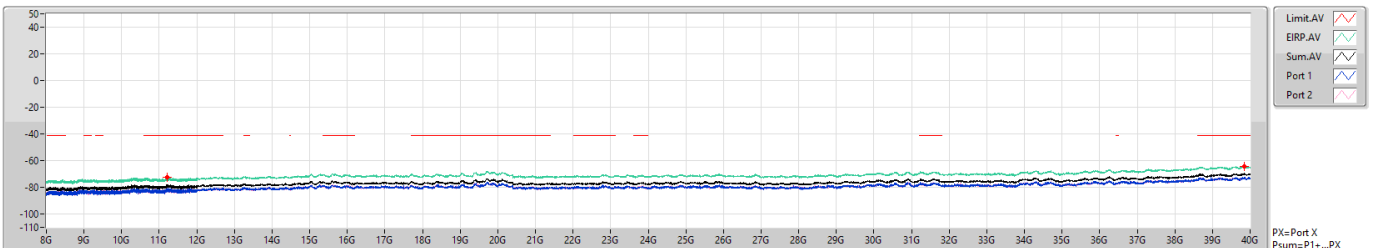

802.11ax HEW20_Nss1,(MCS0)_2TX

5200MHz

CSE [AV]

24/03/2022

F-Start(Hz)	F-Stop(Hz)	RBW(Hz)	Type	Freq(Hz)	EIRP(dBm)	Limit(dBm)	Margin(dB)	DG(dB)	Ref(dB)	Psum(dBm)	P1(dBm)	P2(dBm)
8G	12G	1M	AV	11.21G	-72.73	-41.20	-31.53	5.39	0.00	-78.12	-82.09	-80.34
12G	40G	1M	AV	39.8355G	-64.14	-41.20	-22.94	5.39	0.00	-69.53	-72.80	-72.29