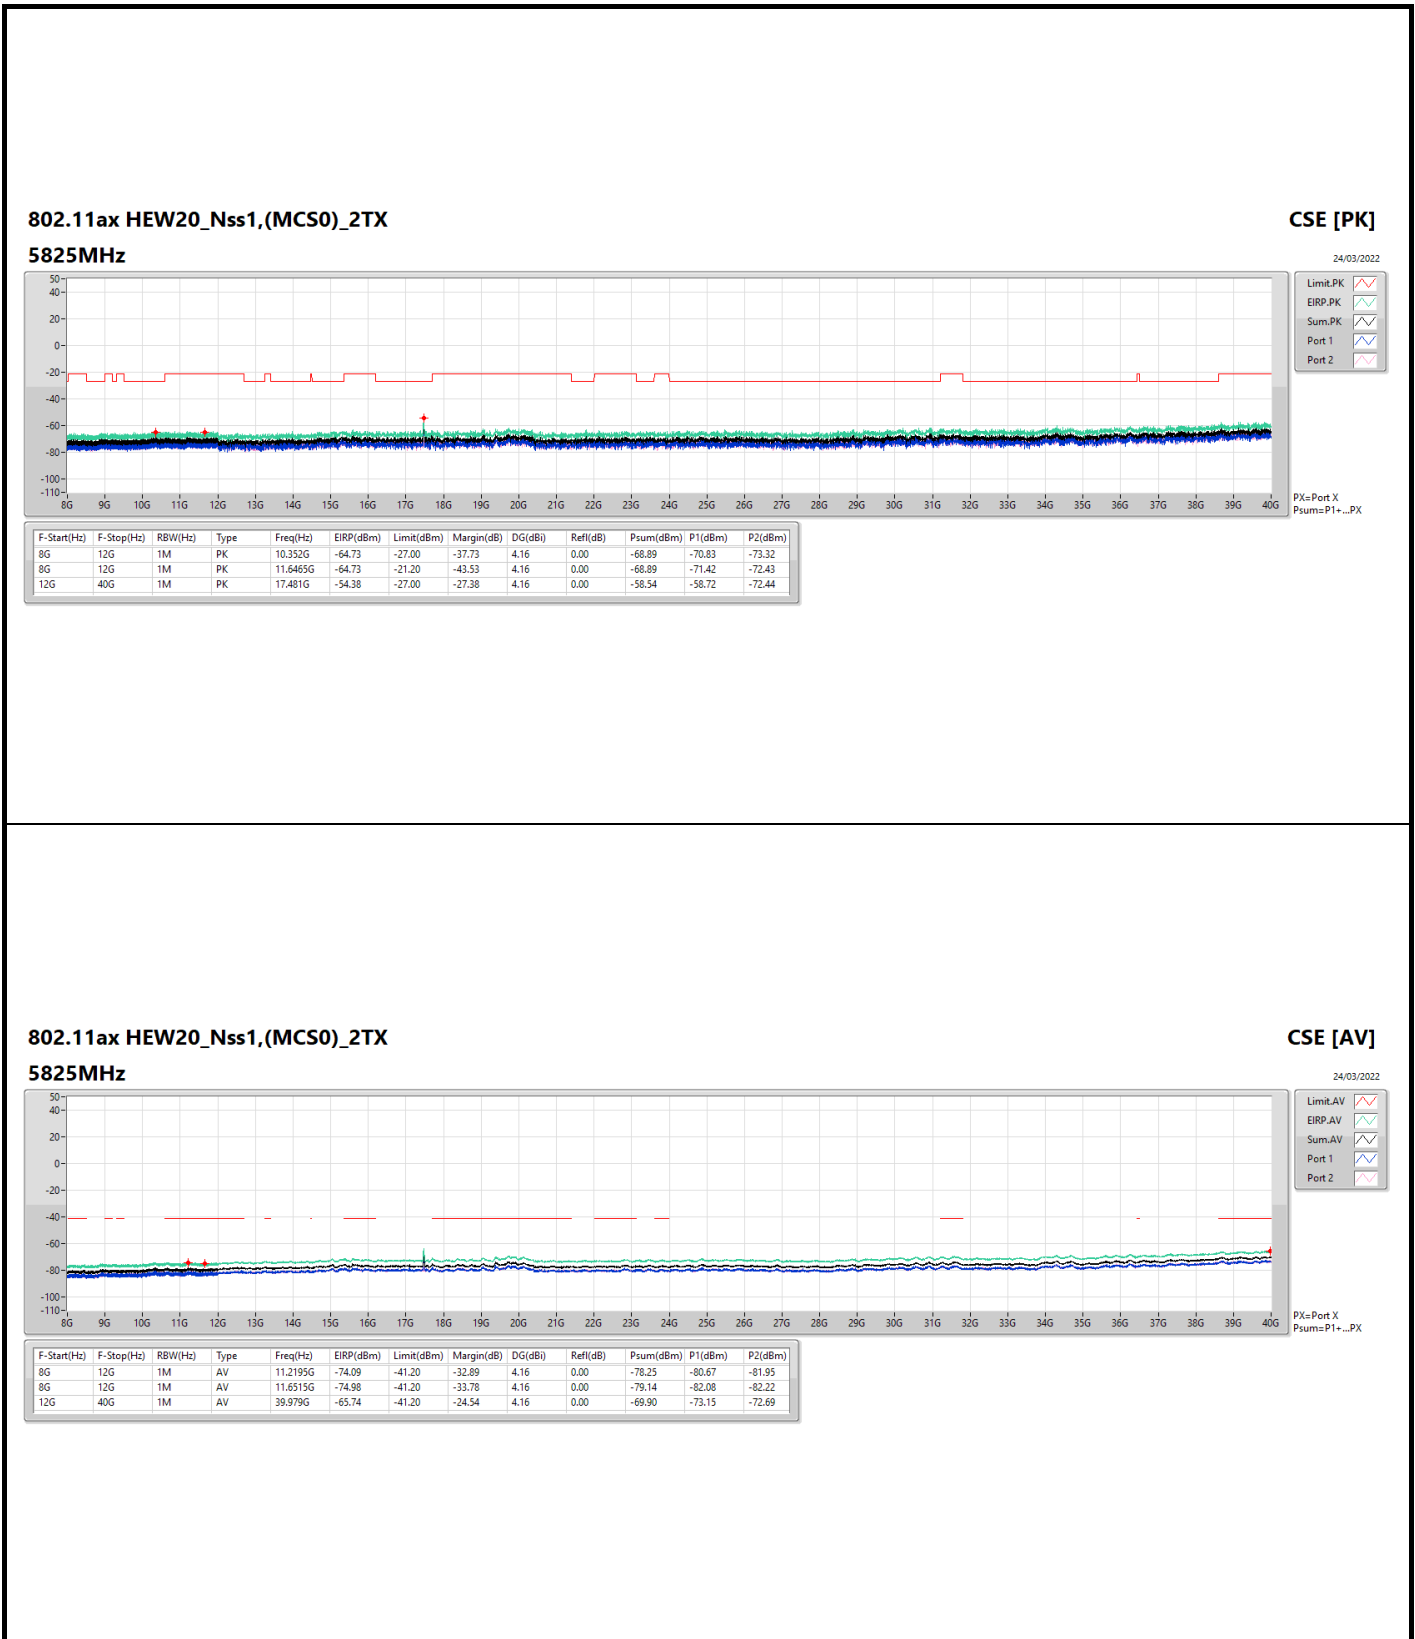

802.11ax HEW20_Nss1,(MCS0)_2TX

5745MHz

CSE [AV]

24/03/2022

F-Start(Hz)	F-Stop(Hz)	RBW(Hz)	Type	Freq(Hz)	EIRP(dBm)	Limit(dBm)	Margin(dB)	DG(dB)	Ref(dB)	Psum(dBm)	P1(dBm)	P2(dBm)
8G	12G	1M	AV	11.296G	-74.21	-41.20	-33.01	4.16	0.00	-78.37	-81.53	-81.23
8G	12G	1M	AV	11.4915G	-75.49	-41.20	-34.29	4.16	0.00	-79.65	-82.85	-82.48
12G	40G	1M	AV	39.8075G	-65.42	-41.20	-24.22	4.16	0.00	-69.58	-72.95	-72.26