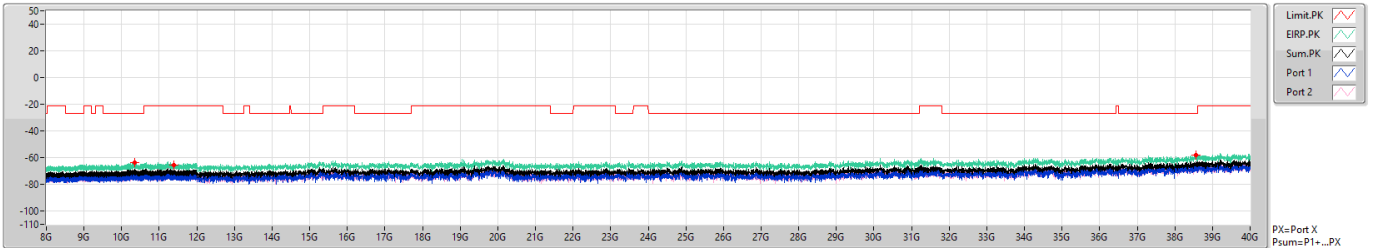

802.11ax HEW20_Nss1,(MCS0)_2TX

5700MHz

CSE [PK]

24/03/2022

F-Start(Hz)	F-Stop(Hz)	RBW(Hz)	Type	Freq(Hz)	EIRP(dBm)	Limit(dBm)	Margin(dB)	DG(dB)	Ref(dB)	Psum(dBm)	P1(dBm)	P2(dBm)
8G	12G	1M	PK	10.338G	-63.97	-27.00	-36.97	4.69	0.00	-66.66	-70.06	-74.27
8G	12G	1M	PK	11.395G	-65.47	-21.20	-44.27	4.69	0.00	-70.16	-72.22	-74.38
12G	40G	1M	PK	38.5345G	-58.14	-27.00	-31.14	4.69	0.00	-62.83	-66.53	-65.24