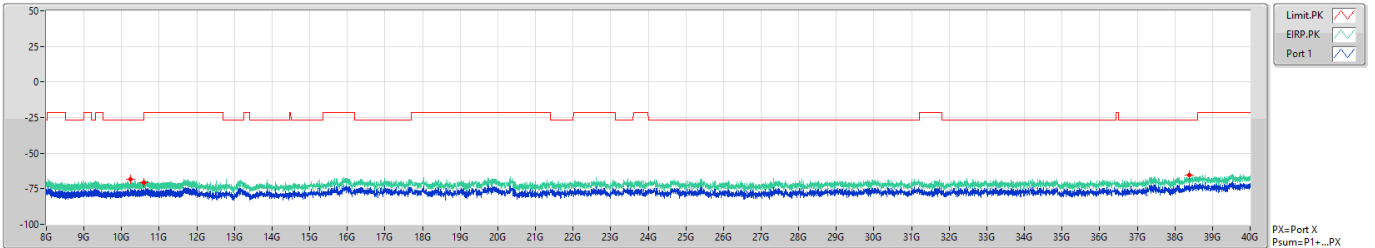

802.11a_Nss1,(6Mbps)_1TX

5300MHz

CSE [PK]

11/02/2022

F-Start(Hz)	F-Stop(Hz)	RBW(Hz)	Type	Freq(Hz)	EIRP(dBm)	Limit(dBm)	Margin(dB)	DG(dB)	Ref(dB)	Psum(dBm)	P1(dBm)
8G	12G	1M	PK	10.237G	-68.60	-27.00	-41.60	5.46	0.00	-74.06	-74.06
8G	12G	1M	PK	10.595G	-70.50	-27.00	-43.50	5.46	0.00	-75.96	-75.96
12G	40G	1M	PK	38.3935G	-65.72	-27.00	-38.72	5.46	0.00	-71.18	-71.18