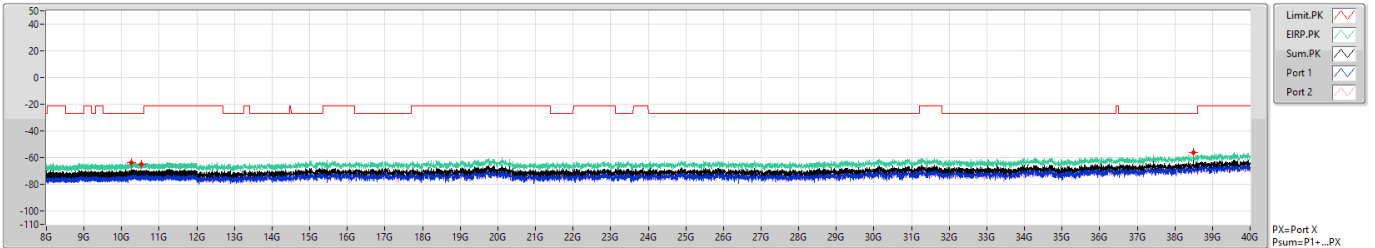

802.11a_Nss1,(6Mbps)_2TX

5260MHz

CSE [PK]

24/03/2022

F-Start(Hz)	F-Stop(Hz)	RBW(Hz)	Type	Freq(Hz)	EIRP(dBm)	Limit(dBm)	Margin(dB)	DG(dB)	Ref(dB)	Psum(dBm)	P1(dBm)	P2(dBm)
8G	12G	1M	PK	10.2525G	-63.71	-27.00	-36.71	5.26	0.00	-68.97	-71.33	-72.74
8G	12G	1M	PK	10.5195G	-64.96	-27.00	-37.96	5.26	0.00	-70.22	-72.46	-74.16
12G	40G	1M	PK	38.4985G	-56.35	-27.00	-29.35	5.26	0.00	-61.61	-66.59	-63.27