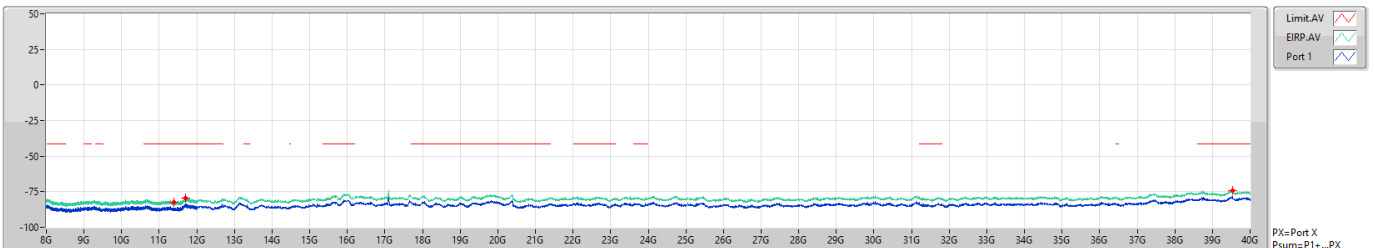

802.11a_Nss1,(6Mbps)_1TX

5700MHz

CSE [AV]

11/02/2022

F-Start(Hz)	F-Stop(Hz)	RBW(Hz)	Type	Freq(Hz)	EIRP(dBm)	Limit(dBm)	Margin(dB)	DG(dB)	Ref(dB)	Psum(dBm)	P1(dBm)
8G	12G	1M	AV	11.398G	-82.18	-41.20	-40.98	4.26	0.00	-86.44	-86.44
8G	12G	1M	AV	11.7005G	-79.33	-41.20	-38.13	4.26	0.00	-83.59	-83.59
12G	40G	1M	AV	38.531G	-74.09	-41.20	-32.89	4.26	0.00	-78.35	-78.35