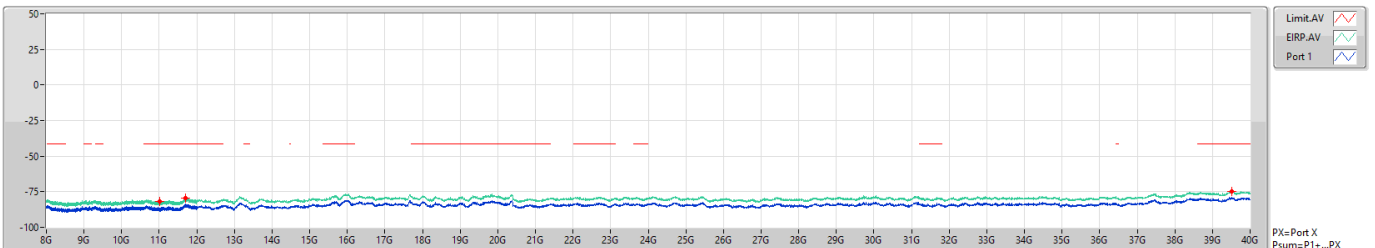

802.11ax HEW40_Nss1,(MCS0)_1TX

CSE [AV]

5510MHz

11/02/2022

F-Start(Hz)	F-Stop(Hz)	RBW(Hz)	Type	Freq(Hz)	EIRP(dBm)	Limit(dBm)	Margin(dB)	DG(dB)	Ref(dB)	Psum(dBm)	P1(dBm)
8G	12G	1M	AV	11.02G	-82.10	-41.20	-40.90	4.26	0.00	-86.36	-86.36
8G	12G	1M	AV	11.703G	-79.49	-41.20	-38.29	4.26	0.00	-83.75	-83.75
12G	40G	1M	AV	38.5065G	-74.68	-41.20	-33.48	4.26	0.00	-78.94	-78.94