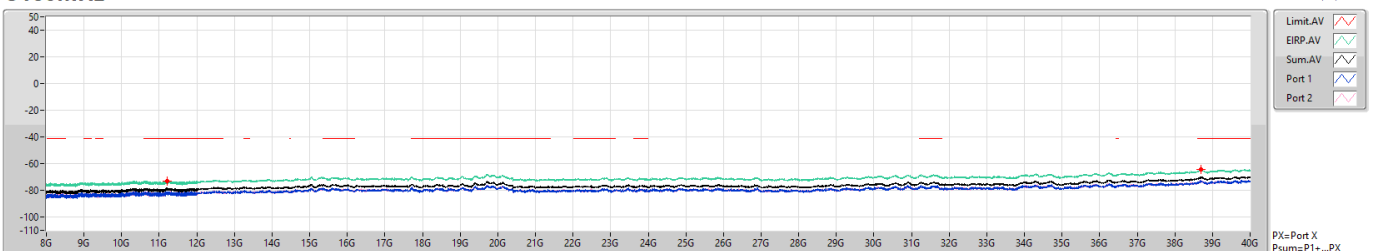

802.11ax HEW20_Nss1,(MCS0)_2TX

5180MHz

CSE [AV]

24/03/2022

F-Start(Hz)	F-Stop(Hz)	RBW(Hz)	Type	Freq(Hz)	EIRP(dBm)	Limit(dBm)	Margin(dB)	DG(dB)	Ref(dB)	Psum(dBm)	P1(dBm)	P2(dBm)
8G	12G	1M	AV	11.2165G	-72.82	-41.20	-31.62	5.39	0.00	-78.21	-81.25	-81.20
12G	40G	1M	AV	38.7015G	-64.34	-41.20	-23.14	5.39	0.00	-69.73	-72.98	-72.51