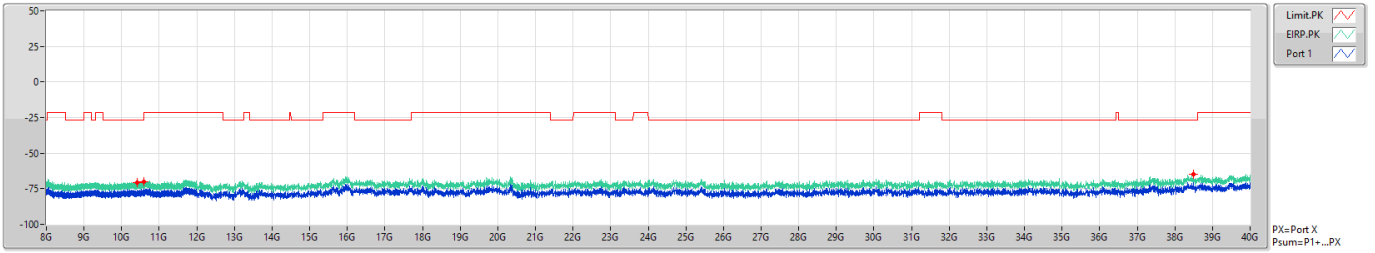

802.11ax HEW80_Nss1,(MCS0)_1TX
5210MHz

CSE [PK]

11/02/2022

F-Start(Hz)	F-Stop(Hz)	RBW(Hz)	Type	Freq(Hz)	EIRP(dBm)	Limit(dBm)	Margin(dB)	DG(dB)	Ref(dB)	Psum(dBm)	P1(dBm)
8G	12G	1M	PK	10.4245G	-70.74	-27.00	-43.74	5.24	0.00	-75.98	-75.98
8G	12G	1M	PK	10.583G	-70.24	-27.00	-43.24	5.24	0.00	-75.48	-75.48
12G	40G	1M	PK	38.4845G	-64.98	-27.00	-37.98	5.24	0.00	-70.22	-70.22