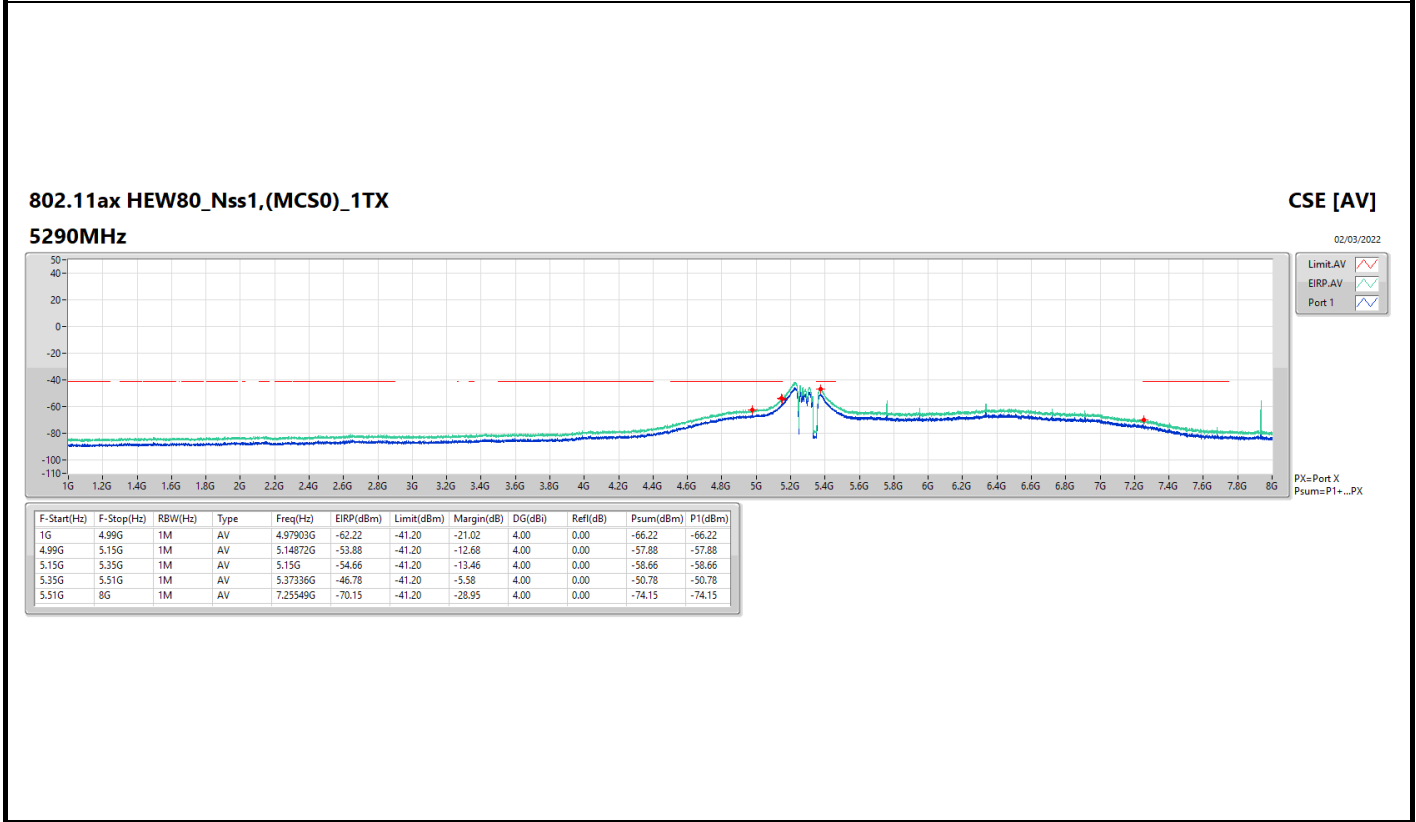

802.11ax HEW40_Nss1,(MCS0)_1TX
5795MHz

CSE [AV]

02/03/2022

F-Start(Hz)	F-Stop(Hz)	RBW(Hz)	Type	Freq(Hz)	EIRP(dBm)	Limit(dBm)	Margin(dB)	DG(dB)	Ref(dB)	Psum(dBm)	P1(dBm)
1G	5.645G	1M	AV	5.36688G	-61.74	-41.20	-20.54	4.00	0.00	-65.74	-65.74
5.93G	8G	1M	AV	7.25635G	-66.88	-41.20	-25.68	4.00	0.00	-70.88	-70.88