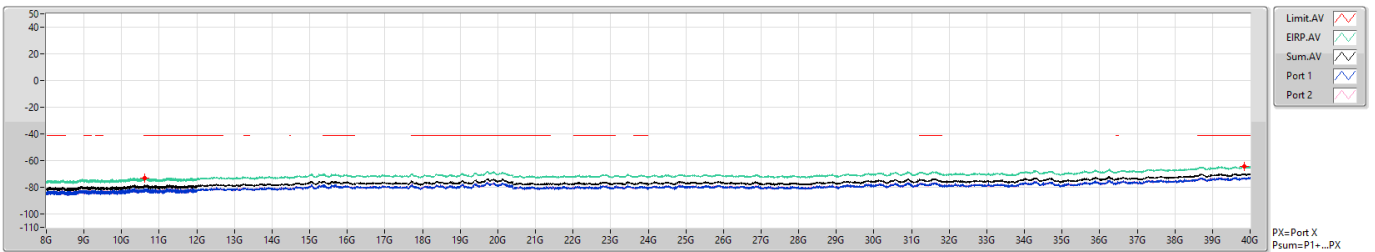

802.11a_Nss1,(6Mbps)_2TX

5240MHz

CSE [AV]

24/03/2022

F-Start(Hz)	F-Stop(Hz)	RBW(Hz)	Type	Freq(Hz)	EIRP(dBm)	Limit(dBm)	Margin(dB)	DG(dB)	Ref(dB)	Psum(dBm)	P1(dBm)	P2(dBm)
8G	12G	1M	AV	10.609G	-72.97	-41.20	-31.77	5.39	0.00	-78.36	-81.83	-80.95
12G	40G	1M	AV	39.853G	-64.38	-41.20	-23.18	5.39	0.00	-69.77	-73.01	-72.57