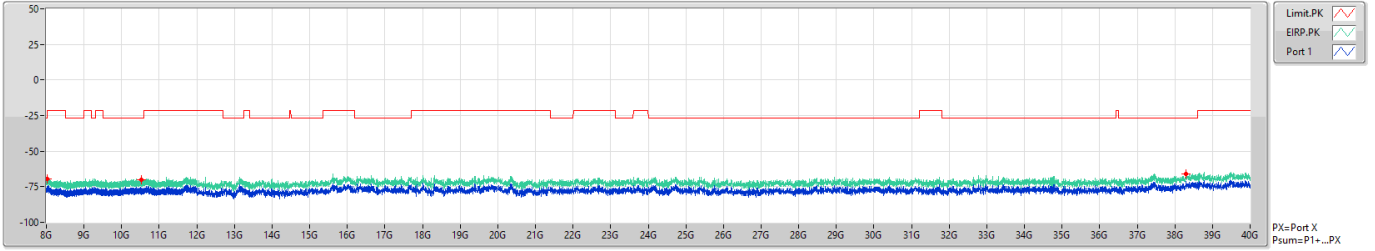

802.11a_Nss1,(6Mbps)_1TX

5260MHz

CSE [PK]

11/02/2022

F-Start(Hz)	F-Stop(Hz)	RBW(Hz)	Type	Freq(Hz)	EIRP(dBm)	Limit(dBm)	Margin(dB)	DG(dB)	Ref(dB)	Psum(dBm)	P1(dBm)
8G	12G	1M	PK	8.018G	-69.43	-27.00	-42.43	5.46	0.00	-74.89	-74.89
8G	12G	1M	PK	10.519G	-70.29	-27.00	-43.29	5.46	0.00	-75.75	-75.75
12G	40G	1M	PK	38.299G	-66.00	-27.00	-39.00	5.46	0.00	-71.46	-71.46