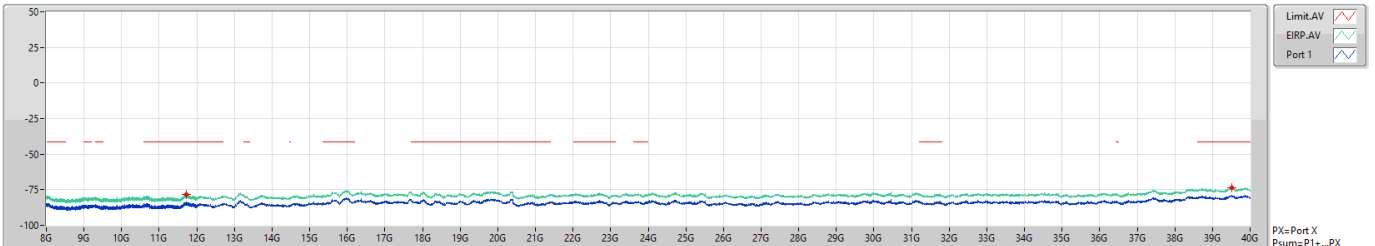

802.11ax HEW40_Nss1,(MCS0)_1TX

5230MHz

CSE [AV]

11/02/2022

F-Start(Hz)	F-Stop(Hz)	RBW(Hz)	Type	Freq(Hz)	EIRP(dBm)	Limit(dBm)	Margin(dB)	DG(dB)	Ref(dB)	Psum(dBm)	P1(dBm)
8G	12G	1M	AV	11.717G	-78.48	-41.20	-37.28	5.24	0.00	-83.72	-83.72
12G	40G	1M	AV	39.5135G	-73.78	-41.20	-32.58	5.24	0.00	-79.02	-79.02