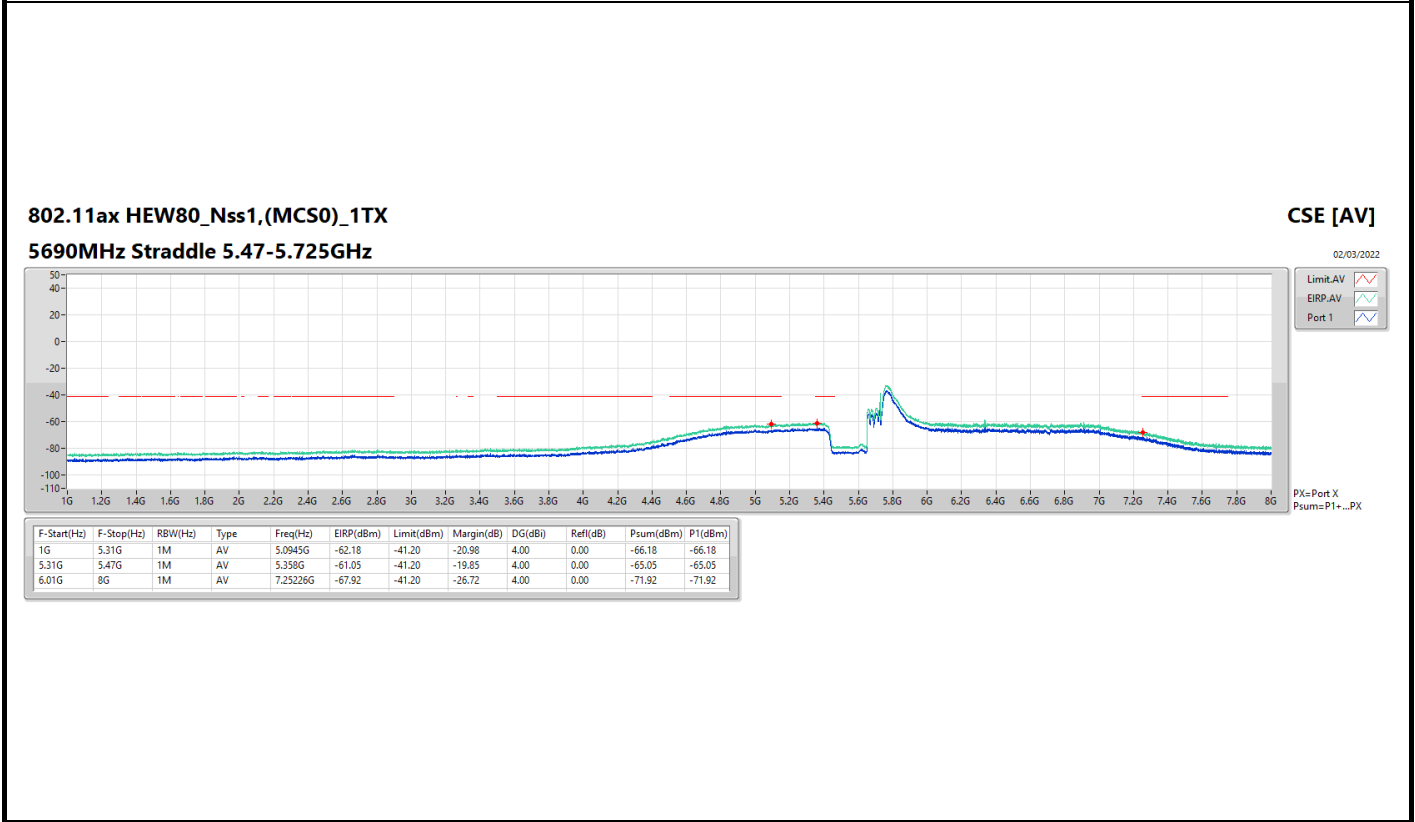

802.11ax HEW40_Nss1,(MCS0)_1TX
5795MHz

CSE [AV]

02/03/2022

F-Start(Hz)	F-Stop(Hz)	RBW(Hz)	Type	Freq(Hz)	EIRP(dBm)	Limit(dBm)	Margin(dB)	DG(dB)	Ref(dB)	Psum(dBm)	P1(dBm)
1G	5.645G	1M	AV	5.36688G	-61.74	-41.20	-20.54	4.00	0.00	-65.74	-65.74
5.93G	8G	1M	AV	7.25635G	-66.88	-41.20	-25.68	4.00	0.00	-70.88	-70.88