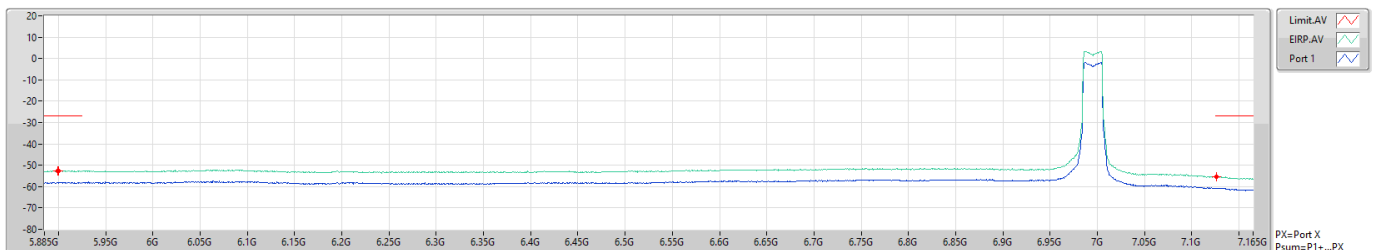

802.11ax HEW20_Nss1,(MCS0)_1TX

CSE Bandedge [AV]

6895MHz

21/04/2022

F-Start(Hz)	F-Stop(Hz)	RBW(Hz)	Type	Freq(Hz)	EIRP(dBm)	Limit(dBm)	Margin(dB)	DG(dBi)	Ref(dB)	Psum(dBm)	P1(dBm)
5.885G	7.165G	1M	AV	5.92148G	-52.56	-27.00	-25.56	5.30	0.00	-57.86	-57.86
5.885G	7.165G	1M	AV	7.12532G	-55.48	-27.00	-28.48	5.30	0.00	-60.78	-60.78

802.11ax HEW20_Nss1,(MCS0)_1TX
6995MHz

CSE Bandedge [PK]

21/04/2022

F-Start(Hz)	F-Stop(Hz)	RBW(Hz)	Type	Freq(Hz)	EIRP(dBm)	Limit(dBm)	Margin(dB)	DG(dB)	Ref(dB)	Psum(dBm)	P1(dBm)
5.885G	7.165G	1M	PK	5.90932G	-41.47	-7.00	-34.47	5.30	0.00	-46.77	-46.77
5.885G	7.165G	1M	PK	7.1266G	-45.19	-7.00	-38.19	5.30	0.00	-50.49	-50.49

802.11ax HEW20_Nss1,(MCS0)_1TX
6995MHz

CSE Bandedge [AV]

21/04/2022

F-Start(Hz)	F-Stop(Hz)	RBW(Hz)	Type	Freq(Hz)	EIRP(dBm)	Limit(dBm)	Margin(dB)	DG(dB)	Ref(dB)	Psum(dBm)	P1(dBm)
5.885G	7.165G	1M	AV	5.89908G	-52.80	-27.00	-25.80	5.30	0.00	-58.10	-58.10
5.885G	7.165G	1M	AV	5.90036G	-52.80	-27.00	-25.80	5.30	0.00	-58.10	-58.10
5.885G	7.165G	1M	AV	7.12596G	-55.48	-27.00	-28.48	5.30	0.00	-60.78	-60.78