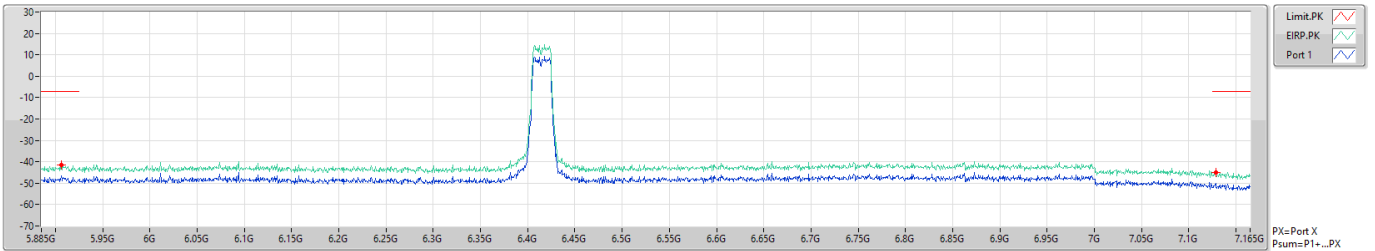

802.11ax HEW20_Nss1,(MCS0)_1TX

CSE Bandedge [AV]

6175MHz

21/04/2022

F-Start(Hz)	F-Stop(Hz)	RBW(Hz)	Type	Freq(Hz)	EIRP(dBm)	Limit(dBm)	Margin(dB)	DG(dBi)	Ref(dB)	Psum(dBm)	P1(dBm)
5.885G	7.165G	1M	AV	5.89908G	-52.80	-27.00	-25.80	5.30	0.00	-58.10	-58.10
5.885G	7.165G	1M	AV	5.90036G	-52.80	-27.00	-25.80	5.30	0.00	-58.10	-58.10
5.885G	7.165G	1M	AV	7.12596G	-55.29	-27.00	-28.29	5.30	0.00	-60.59	-60.59

802.11ax HEW20_Nss1,(MCS0)_1TX
6415MHz

CSE Bandedge [PK]

21/04/2022

F-Start(Hz)	F-Stop(Hz)	RBW(Hz)	Type	Freq(Hz)	EIRP(dBm)	Limit(dBm)	Margin(dB)	DG(dBi)	Ref(dB)	Psum(dBm)	P1(dBm)
5.885G	7.165G	1M	PK	5.90612G	-41.32	-7.00	-34.32	5.30	0.00	-46.62	-46.62
5.885G	7.165G	1M	PK	7.12832G	-44.86	-7.00	-37.86	5.30	0.00	-50.16	-50.16