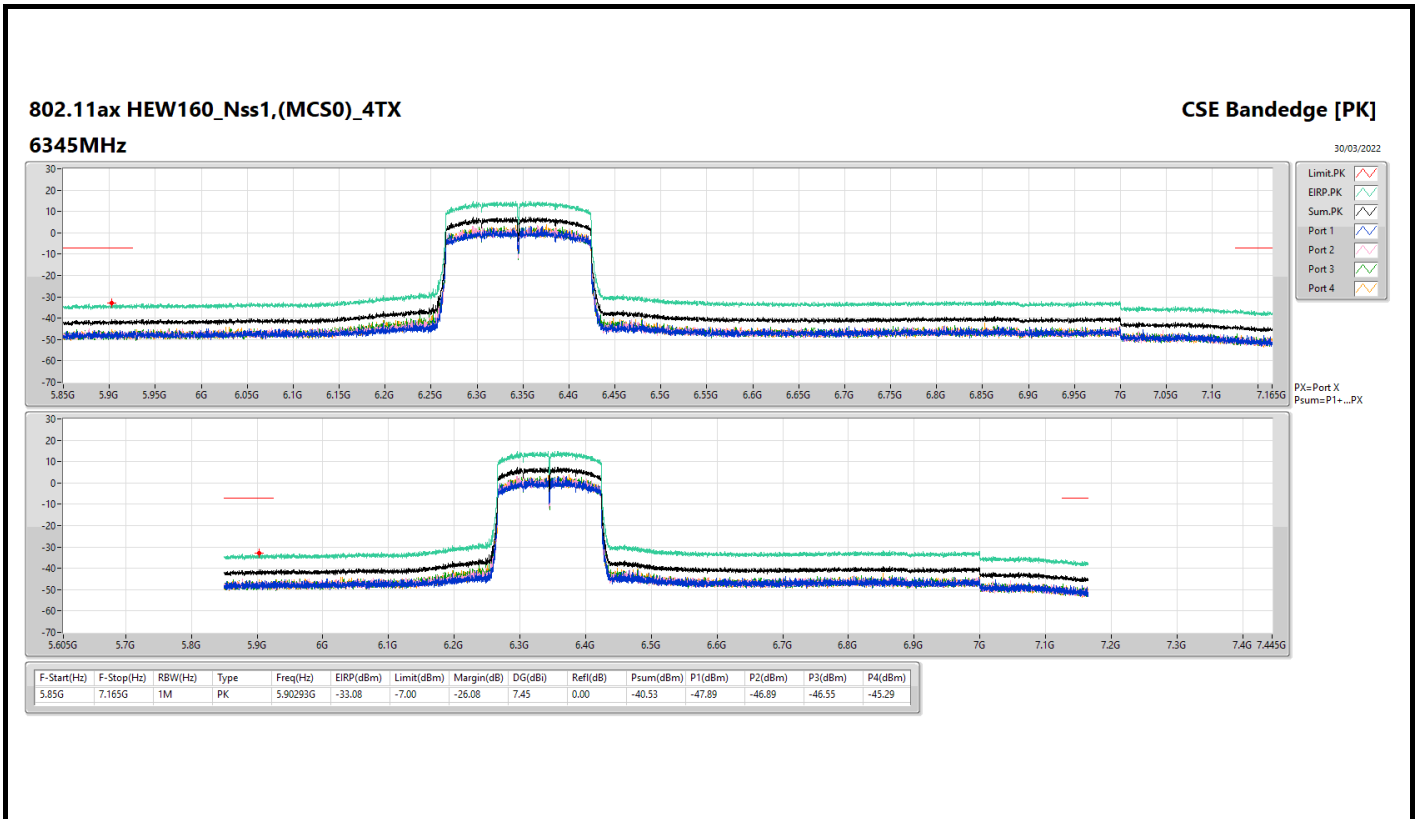

DG = Directional Gain ; PX=Port X; Psum=P1+P2+...PX

Summary

Mode	Result	F-Start (Hz)	F-Stop (Hz)	Type	Freq (Hz)	DG (dBi)	P1 (dBm)	Psum (dBm)	EIRP (dBm)	Limit (dBm)	Margin (dB)
5.925-6.425GHz	-	-	-	-	-	-	-	-	-	-	-
802.11ax HEW20_Nss1,(MCS0)_1TX	Pass	5.885G	7.165G	AV	5.9234G	5.30	-57.08	-57.08	-51.78	-27.00	-24.78
6.425-6.525GHz	-	-	-	-	-	-	-	-	-	-	-
802.11ax HEW20_Nss1,(MCS0)_1TX	Pass	5.885G	7.165G	AV	5.8978G	5.30	-57.83	-57.83	-52.53	-27.00	-25.53
6.525-6.875GHz	-	-	-	-	-	-	-	-	-	-	-
802.11ax HEW20_Nss1,(MCS0)_1TX	Pass	5.885G	7.165G	AV	5.89844G	5.30	-57.83	-57.83	-52.53	-27.00	-25.53
6.875-7.125GHz	-	-	-	-	-	-	-	-	-	-	-
802.11ax HEW20_Nss1,(MCS0)_1TX	Pass	5.885G	7.165G	AV	5.9042G	5.30	-57.84	-57.84	-52.54	-27.00	-25.54