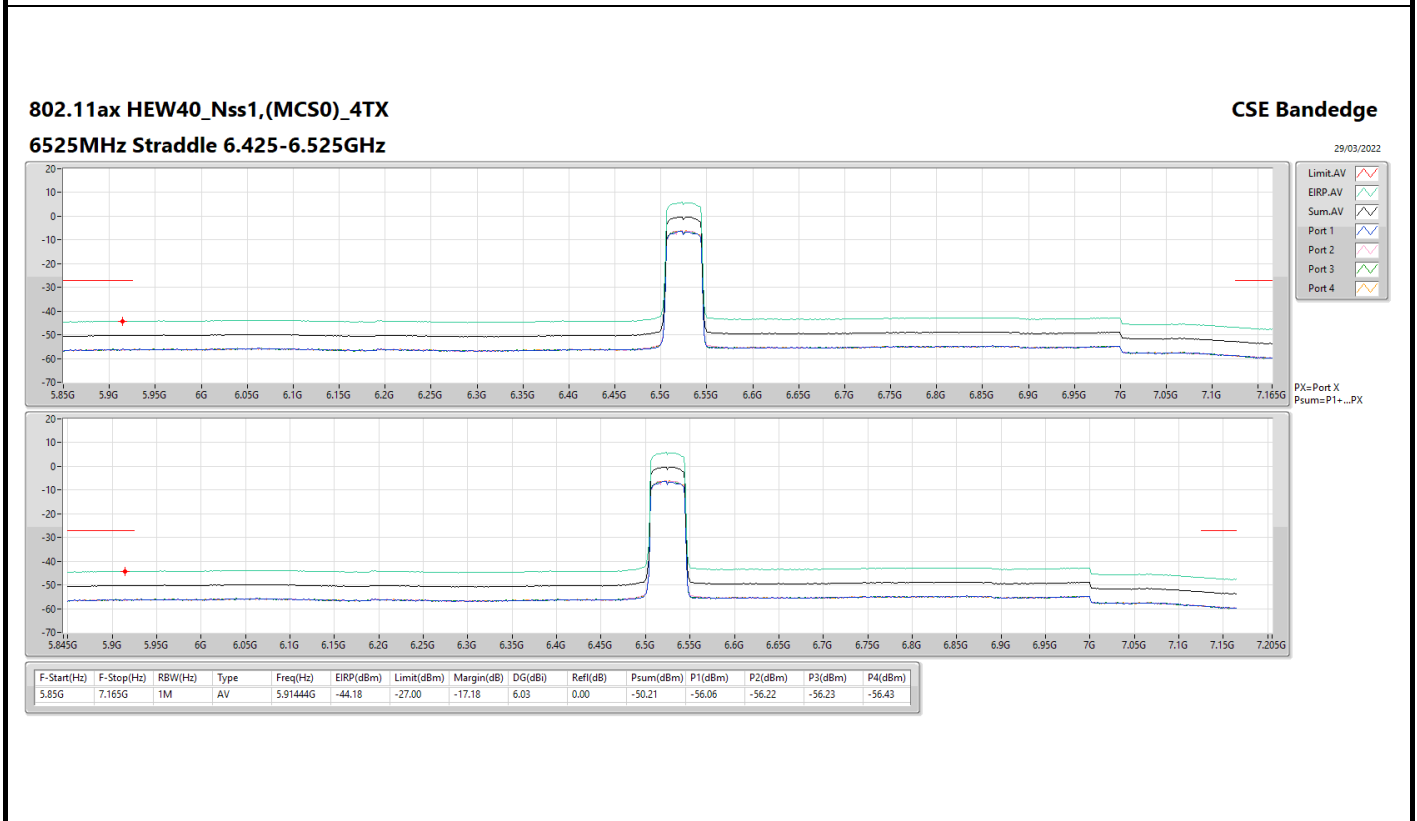

DG = Directional Gain ; PX=Port X; Psum=P1+P2+...PX

Summary

Mode	Result	F-Start (Hz)	F-Stop (Hz)	Type	Freq (Hz)	DG (dBi)	P1 (dBm)	Psum (dBm)	EIRP (dBm)	Limit (dBm)	Margin (dB)
5.925-6.425GHz	-	-	-	-	-	-	-	-	-	-	-
802.11ax HEW20_Nss1,(MCS0)_1TX	Pass	5.885G	7.165G	AV	5.9234G	5.30	-57.08	-57.08	-51.78	-27.00	-24.78
6.425-6.525GHz	-	-	-	-	-	-	-	-	-	-	-
802.11ax HEW20_Nss1,(MCS0)_1TX	Pass	5.885G	7.165G	AV	5.8978G	5.30	-57.83	-57.83	-52.53	-27.00	-25.53
6.525-6.875GHz	-	-	-	-	-	-	-	-	-	-	-
802.11ax HEW20_Nss1,(MCS0)_1TX	Pass	5.885G	7.165G	AV	5.89844G	5.30	-57.83	-57.83	-52.53	-27.00	-25.53
6.875-7.125GHz	-	-	-	-	-	-	-	-	-	-	-
802.11ax HEW20_Nss1,(MCS0)_1TX	Pass	5.885G	7.165G	AV	5.9042G	5.30	-57.84	-57.84	-52.54	-27.00	-25.54