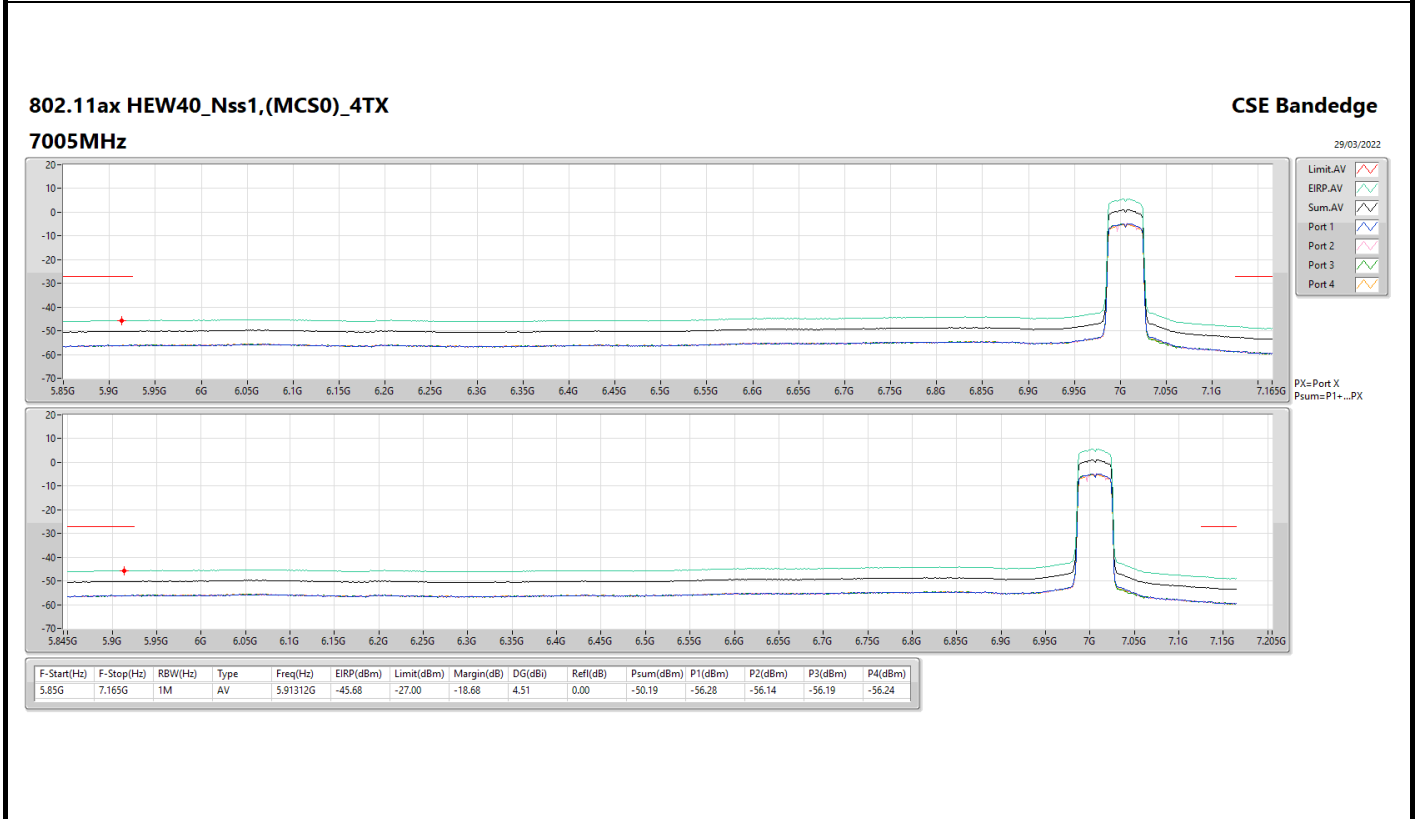

DG = Directional Gain ; PX=Port X; Psum=P1+P2+...PX

Summary

Mode	Result	F-Start (Hz)	F-Stop (Hz)	Type	Freq (Hz)	DG (dBi)	P1 (dBm)	Psum (dBm)	EIRP (dBm)	Limit (dBm)	Margin (dB)
5.925-6.425GHz	-	-	-	-	-	-	-	-	-	-	-
802.11ax HEW20_Nss1,(MCS0)_1TX	Pass	5.885G	7.165G	AV	5.9234G	5.30	-57.08	-57.08	-51.78	-27.00	-24.78
6.425-6.525GHz	-	-	-	-	-	-	-	-	-	-	-
802.11ax HEW20_Nss1,(MCS0)_1TX	Pass	5.885G	7.165G	AV	5.8978G	5.30	-57.83	-57.83	-52.53	-27.00	-25.53
6.525-6.875GHz	-	-	-	-	-	-	-	-	-	-	-
802.11ax HEW20_Nss1,(MCS0)_1TX	Pass	5.885G	7.165G	AV	5.89844G	5.30	-57.83	-57.83	-52.53	-27.00	-25.53
6.875-7.125GHz	-	-	-	-	-	-	-	-	-	-	-
802.11ax HEW20_Nss1,(MCS0)_1TX	Pass	5.885G	7.165G	AV	5.9042G	5.30	-57.84	-57.84	-52.54	-27.00	-25.54