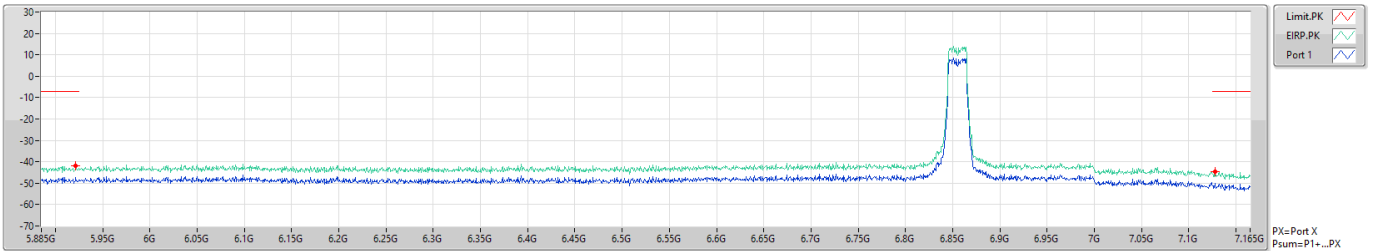

802.11ax HEW20_Nss1,(MCS0)_1TX

CSE Bandedge [AV]

6695MHz

21/04/2022

F-Start(Hz)	F-Stop(Hz)	RBW(Hz)	Type	Freq(Hz)	EIRP(dBm)	Limit(dBm)	Margin(dB)	DG(dB)	Ref(dB)	Psum(dBm)	P1(dBm)
5.885G	7.165G	1M	AV	5.89844G	-52.53	-27.00	-25.53	5.30	0.00	-57.83	-57.83
5.885G	7.165G	1M	AV	5.89972G	-52.53	-27.00	-25.53	5.30	0.00	-57.83	-57.83
5.885G	7.165G	1M	AV	7.12788G	-55.31	-27.00	-28.31	5.30	0.00	-60.61	-60.61

802.11ax HEW20_Nss1,(MCS0)_1TX

CSE Bandedge [PK]

6855MHz

21/04/2022

F-Start(Hz)	F-Stop(Hz)	RBW(Hz)	Type	Freq(Hz)	EIRP(dBm)	Limit(dBm)	Margin(dB)	DG(dB)	Ref(dB)	Psum(dBm)	P1(dBm)
5.885G	7.165G	1M	PK	5.92148G	-42.03	-7.00	-35.03	5.30	0.00	-47.33	-47.33
5.885G	7.165G	1M	PK	7.12788G	-44.63	-7.00	-37.63	5.30	0.00	-49.93	-49.93