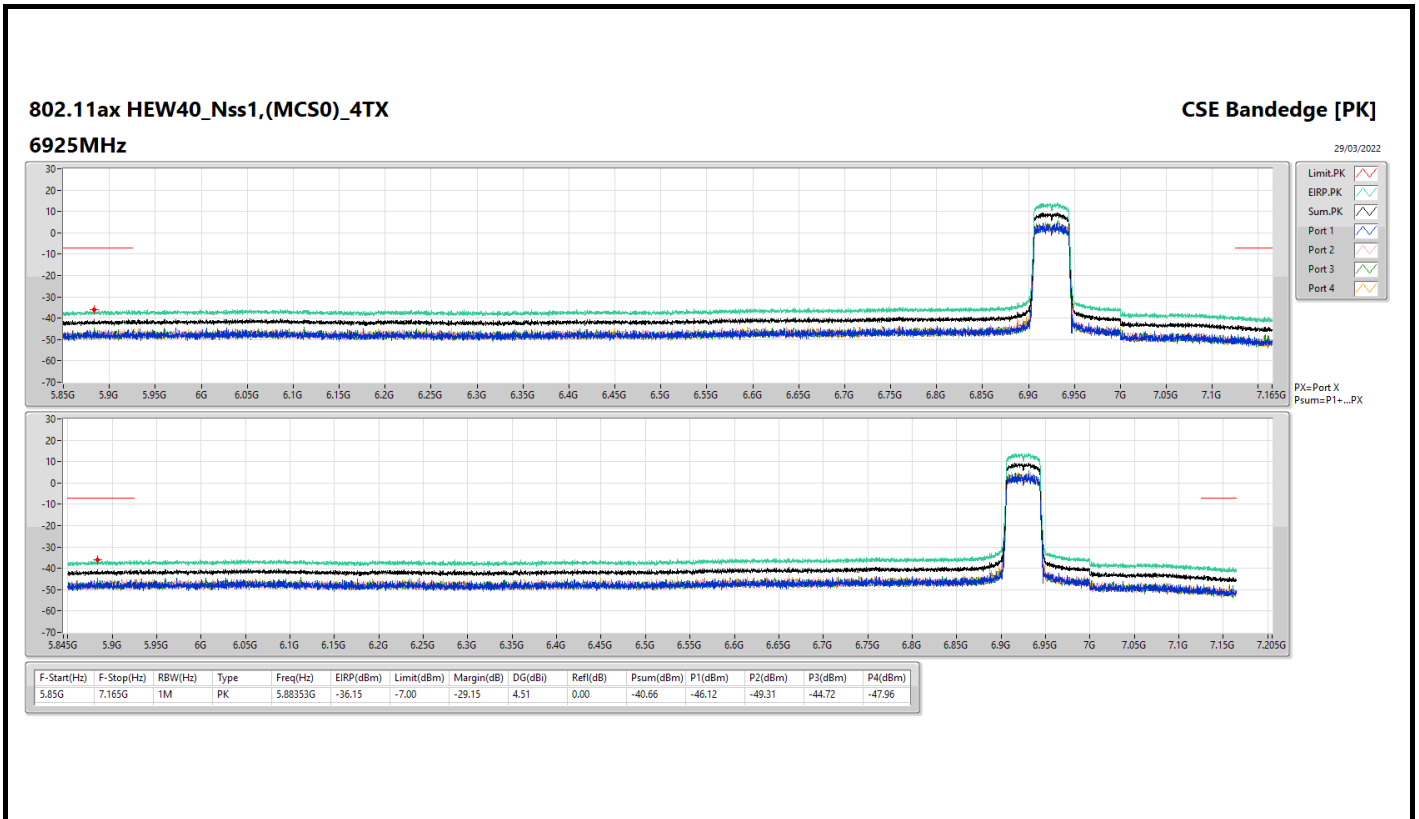

DG = Directional Gain ; PX=Port X; Psum=P1+P2+...PX

Summary

Mode	Result	F-Start (Hz)	F-Stop (Hz)	Type	Freq (Hz)	DG (dBi)	P1 (dBm)	Psum (dBm)	EIRP (dBm)	Limit (dBm)	Margin (dB)
5.925-6.425GHz	-	-	-	-	-	-	-	-	-	-	-
802.11ax HEW20_Nss1,(MCS0)_1TX	Pass	5.885G	7.165G	AV	5.9234G	5.30	-57.08	-57.08	-51.78	-27.00	-24.78
6.425-6.525GHz	-	-	-	-	-	-	-	-	-	-	-
802.11ax HEW20_Nss1,(MCS0)_1TX	Pass	5.885G	7.165G	AV	5.8978G	5.30	-57.83	-57.83	-52.53	-27.00	-25.53
6.525-6.875GHz	-	-	-	-	-	-	-	-	-	-	-
802.11ax HEW20_Nss1,(MCS0)_1TX	Pass	5.885G	7.165G	AV	5.89844G	5.30	-57.83	-57.83	-52.53	-27.00	-25.53
6.875-7.125GHz	-	-	-	-	-	-	-	-	-	-	-
802.11ax HEW20_Nss1,(MCS0)_1TX	Pass	5.885G	7.165G	AV	5.9042G	5.30	-57.84	-57.84	-52.54	-27.00	-25.54