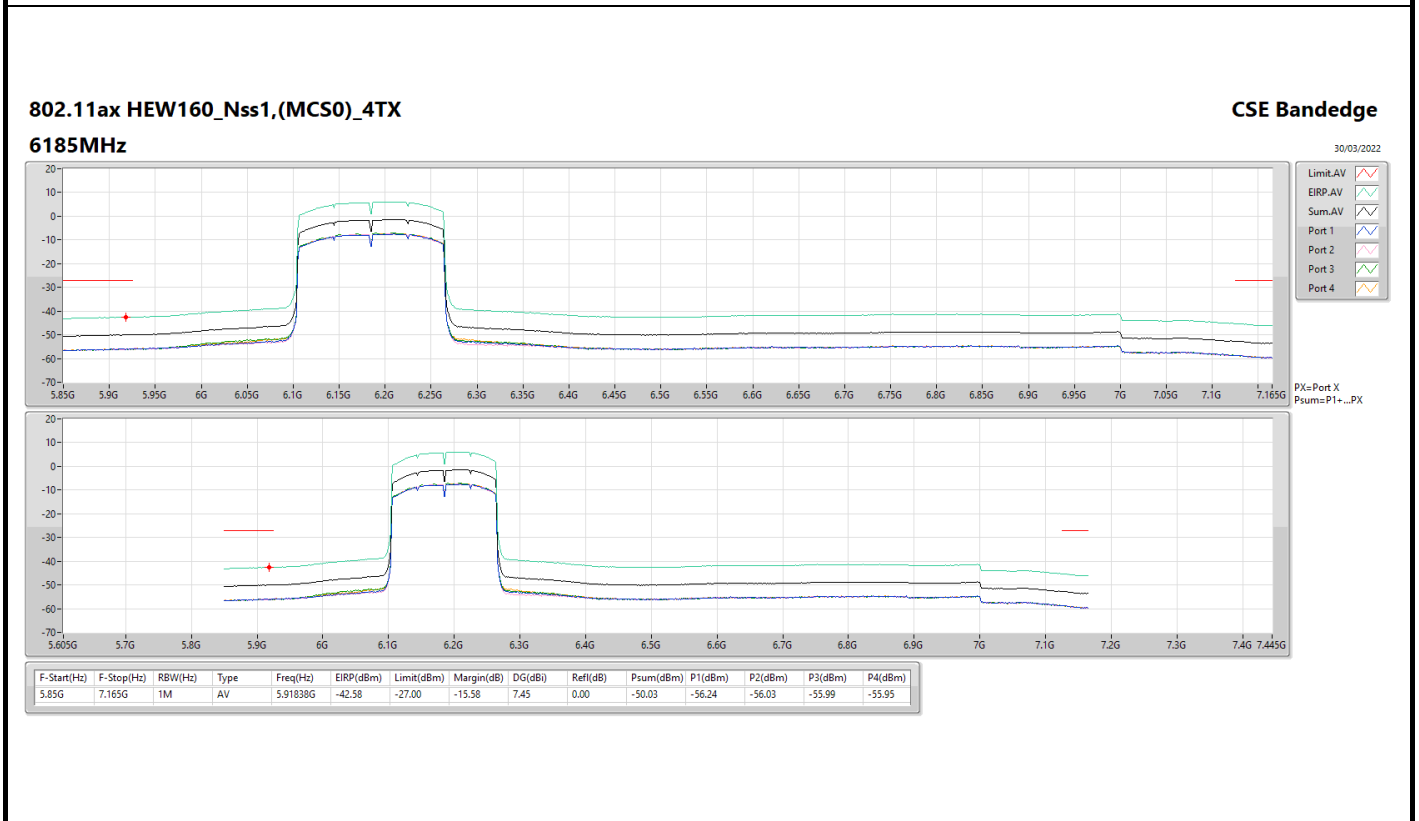

DG = Directional Gain ; PX=Port X; Psum=P1+P2+...PX

Summary

Mode	Result	F-Start (Hz)	F-Stop (Hz)	Type	Freq (Hz)	DG (dBi)	P1 (dBm)	Psum (dBm)	EIRP (dBm)	Limit (dBm)	Margin (dB)
5.925-6.425GHz	-	-	-	-	-	-	-	-	-	-	-
802.11ax HEW20_Nss1,(MCS0)_1TX	Pass	5.885G	7.165G	AV	5.9234G	5.30	-57.08	-57.08	-51.78	-27.00	-24.78
6.425-6.525GHz	-	-	-	-	-	-	-	-	-	-	-
802.11ax HEW20_Nss1,(MCS0)_1TX	Pass	5.885G	7.165G	AV	5.8978G	5.30	-57.83	-57.83	-52.53	-27.00	-25.53
6.525-6.875GHz	-	-	-	-	-	-	-	-	-	-	-
802.11ax HEW20_Nss1,(MCS0)_1TX	Pass	5.885G	7.165G	AV	5.89844G	5.30	-57.83	-57.83	-52.53	-27.00	-25.53
6.875-7.125GHz	-	-	-	-	-	-	-	-	-	-	-
802.11ax HEW20_Nss1,(MCS0)_1TX	Pass	5.885G	7.165G	AV	5.9042G	5.30	-57.84	-57.84	-52.54	-27.00	-25.54