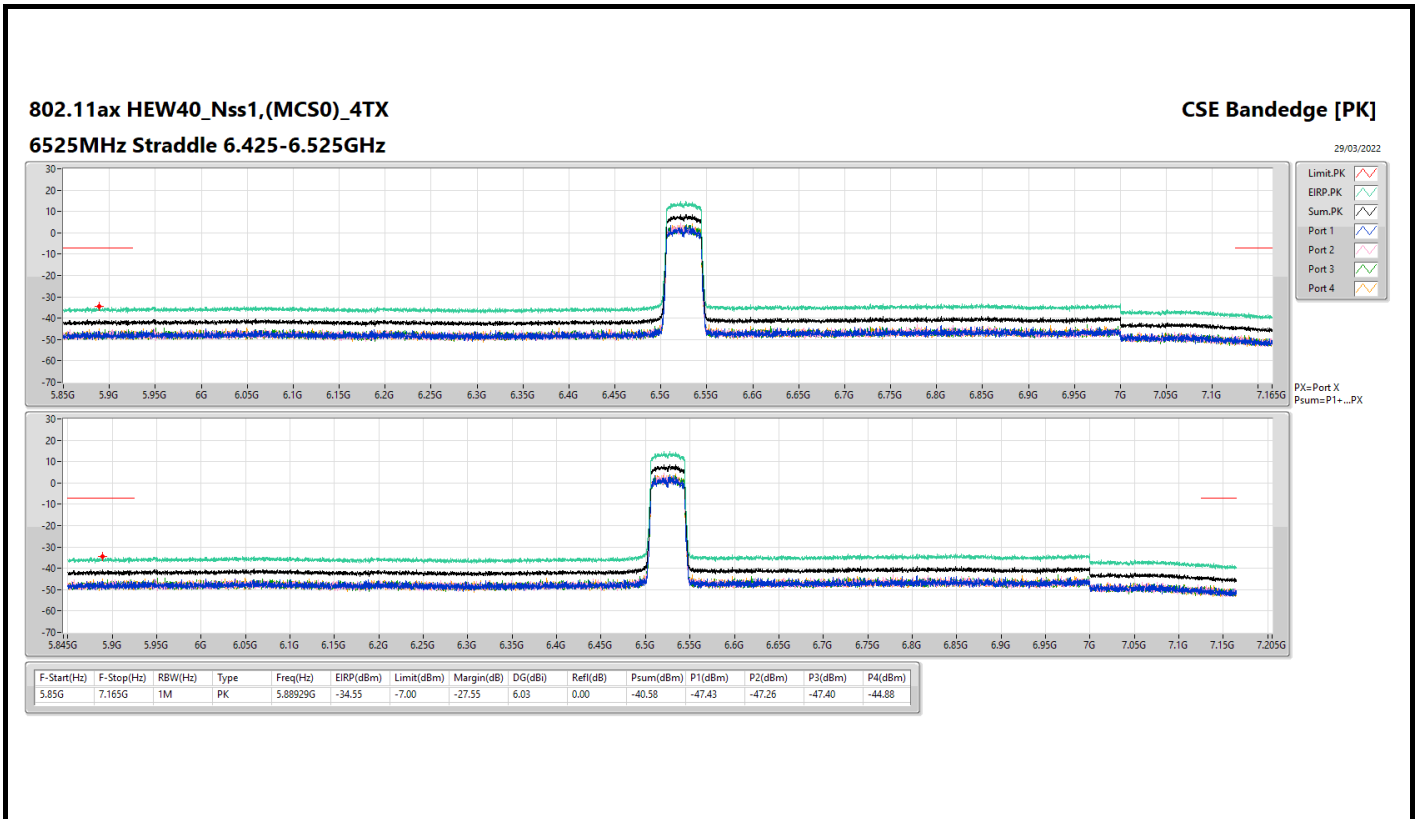

DG = Directional Gain ; PX=Port X; Psum=P1+P2+...PX

Summary

Mode	Result	F-Start (Hz)	F-Stop (Hz)	Type	Freq (Hz)	DG (dBi)	P1 (dBm)	Psum (dBm)	EIRP (dBm)	Limit (dBm)	Margin (dB)
5.925-6.425GHz	-	-	-	-	-	-	-	-	-	-	-
802.11ax HEW20_Nss1,(MCS0)_1TX	Pass	5.885G	7.165G	AV	5.9234G	5.30	-57.08	-57.08	-51.78	-27.00	-24.78
6.425-6.525GHz	-	-	-	-	-	-	-	-	-	-	-
802.11ax HEW20_Nss1,(MCS0)_1TX	Pass	5.885G	7.165G	AV	5.8978G	5.30	-57.83	-57.83	-52.53	-27.00	-25.53
6.525-6.875GHz	-	-	-	-	-	-	-	-	-	-	-
802.11ax HEW20_Nss1,(MCS0)_1TX	Pass	5.885G	7.165G	AV	5.89844G	5.30	-57.83	-57.83	-52.53	-27.00	-25.53
6.875-7.125GHz	-	-	-	-	-	-	-	-	-	-	-
802.11ax HEW20_Nss1,(MCS0)_1TX	Pass	5.885G	7.165G	AV	5.9042G	5.30	-57.84	-57.84	-52.54	-27.00	-25.54