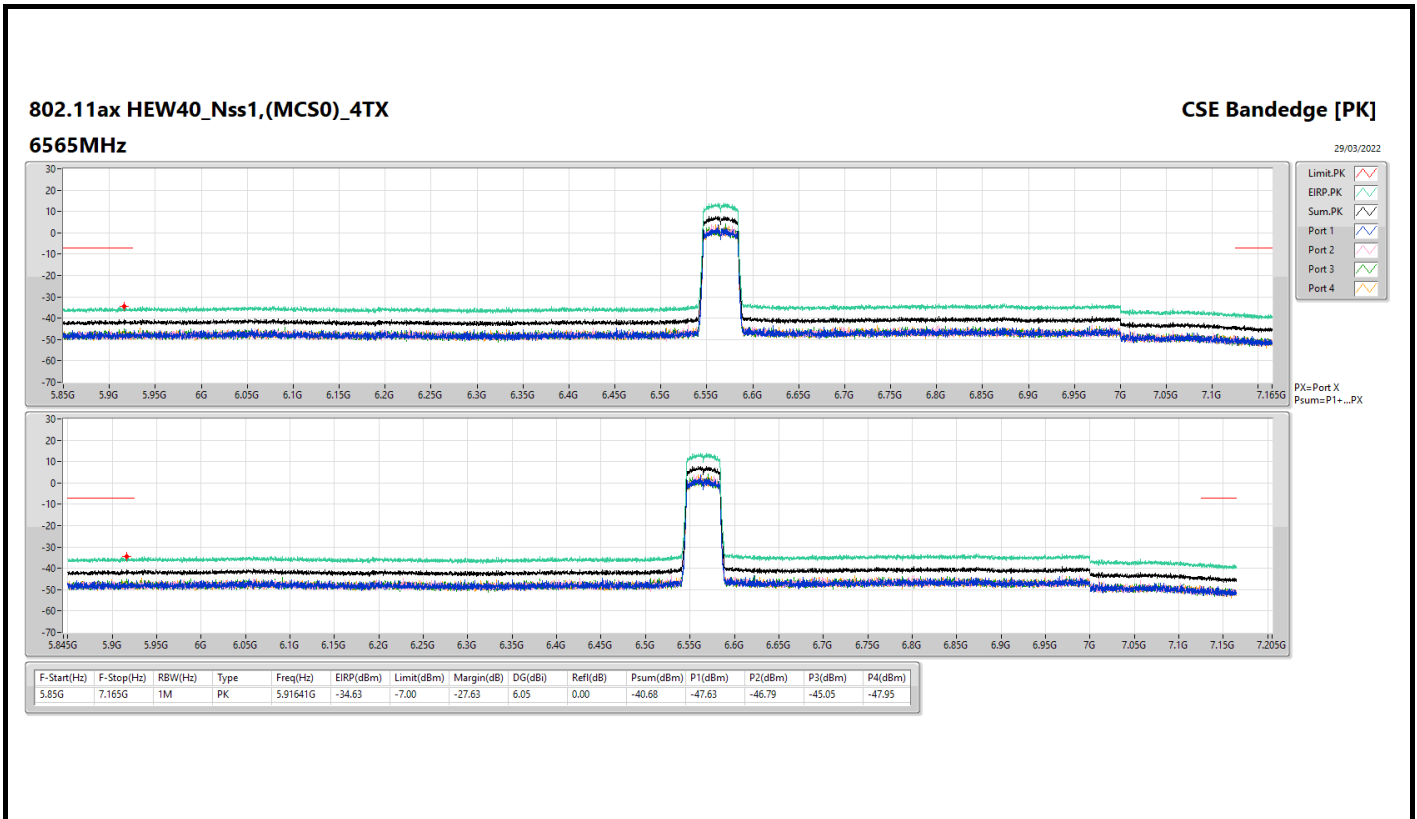

DG = Directional Gain ; PX=Port X; Psum=P1+P2+...PX

Summary

Mode	Result	F-Start (Hz)	F-Stop (Hz)	Type	Freq (Hz)	DG (dBi)	P1 (dBm)	Psum (dBm)	EIRP (dBm)	Limit (dBm)	Margin (dB)
5.925-6.425GHz	-	-	-	-	-	-	-	-	-	-	-
802.11ax HEW20_Nss1,(MCS0)_1TX	Pass	5.885G	7.165G	AV	5.9234G	5.30	-57.08	-57.08	-51.78	-27.00	-24.78
6.425-6.525GHz	-	-	-	-	-	-	-	-	-	-	-
802.11ax HEW20_Nss1,(MCS0)_1TX	Pass	5.885G	7.165G	AV	5.8978G	5.30	-57.83	-57.83	-52.53	-27.00	-25.53
6.525-6.875GHz	-	-	-	-	-	-	-	-	-	-	-
802.11ax HEW20_Nss1,(MCS0)_1TX	Pass	5.885G	7.165G	AV	5.89844G	5.30	-57.83	-57.83	-52.53	-27.00	-25.53
6.875-7.125GHz	-	-	-	-	-	-	-	-	-	-	-
802.11ax HEW20_Nss1,(MCS0)_1TX	Pass	5.885G	7.165G	AV	5.9042G	5.30	-57.84	-57.84	-52.54	-27.00	-25.54