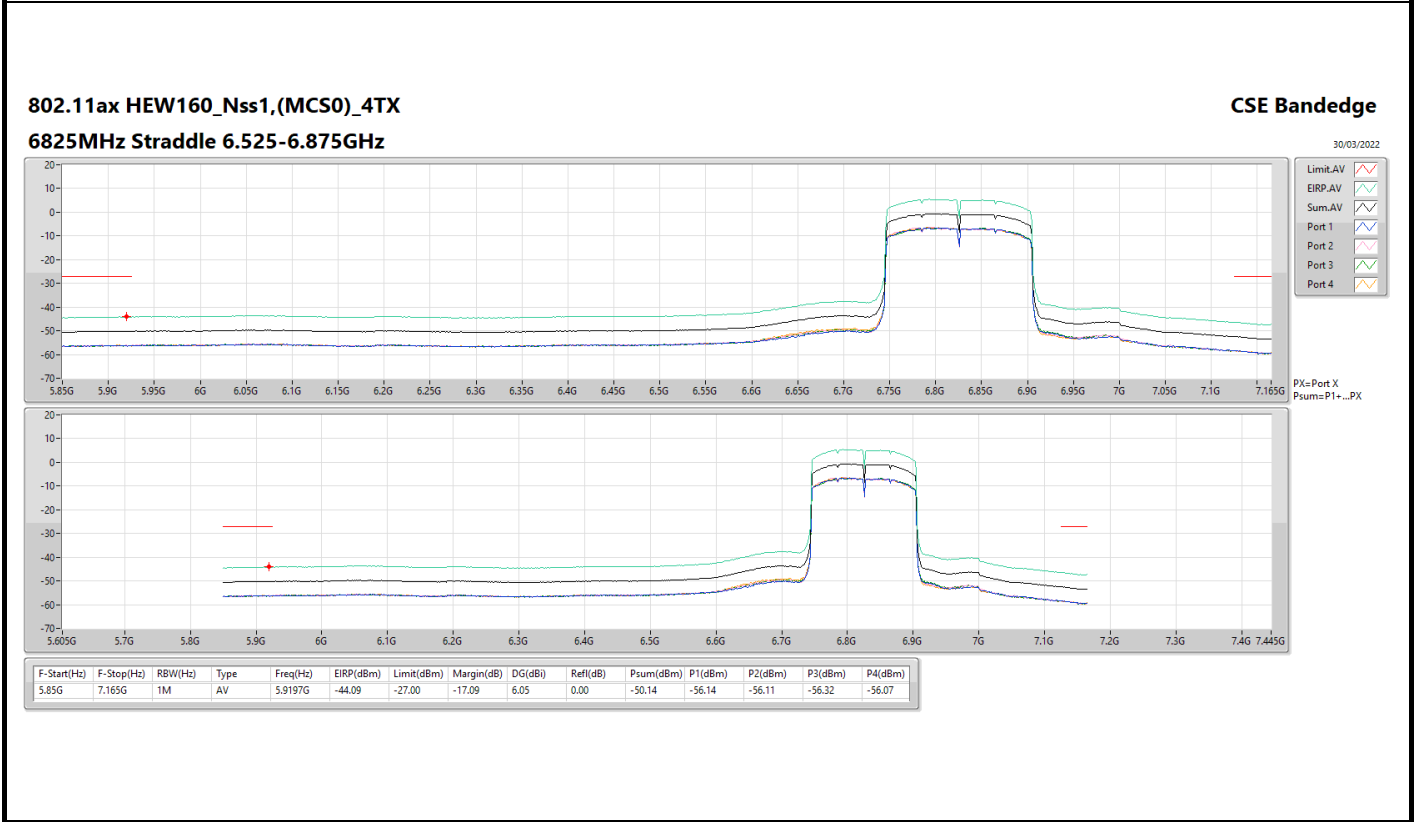

DG = Directional Gain ; PX=Port X; Psum=P1+P2+...PX

Summary

Mode	Result	F-Start (Hz)	F-Stop (Hz)	Type	Freq (Hz)	DG (dBi)	P1 (dBm)	Psum (dBm)	EIRP (dBm)	Limit (dBm)	Margin (dB)
5.925-6.425GHz	-	-	-	-	-	-	-	-	-	-	-
802.11ax HEW20_Nss1,(MCS0)_1TX	Pass	5.885G	7.165G	AV	5.9234G	5.30	-57.08	-57.08	-51.78	-27.00	-24.78
6.425-6.525GHz	-	-	-	-	-	-	-	-	-	-	-
802.11ax HEW20_Nss1,(MCS0)_1TX	Pass	5.885G	7.165G	AV	5.8978G	5.30	-57.83	-57.83	-52.53	-27.00	-25.53
6.525-6.875GHz	-	-	-	-	-	-	-	-	-	-	-
802.11ax HEW20_Nss1,(MCS0)_1TX	Pass	5.885G	7.165G	AV	5.89844G	5.30	-57.83	-57.83	-52.53	-27.00	-25.53
6.875-7.125GHz	-	-	-	-	-	-	-	-	-	-	-
802.11ax HEW20_Nss1,(MCS0)_1TX	Pass	5.885G	7.165G	AV	5.9042G	5.30	-57.84	-57.84	-52.54	-27.00	-25.54