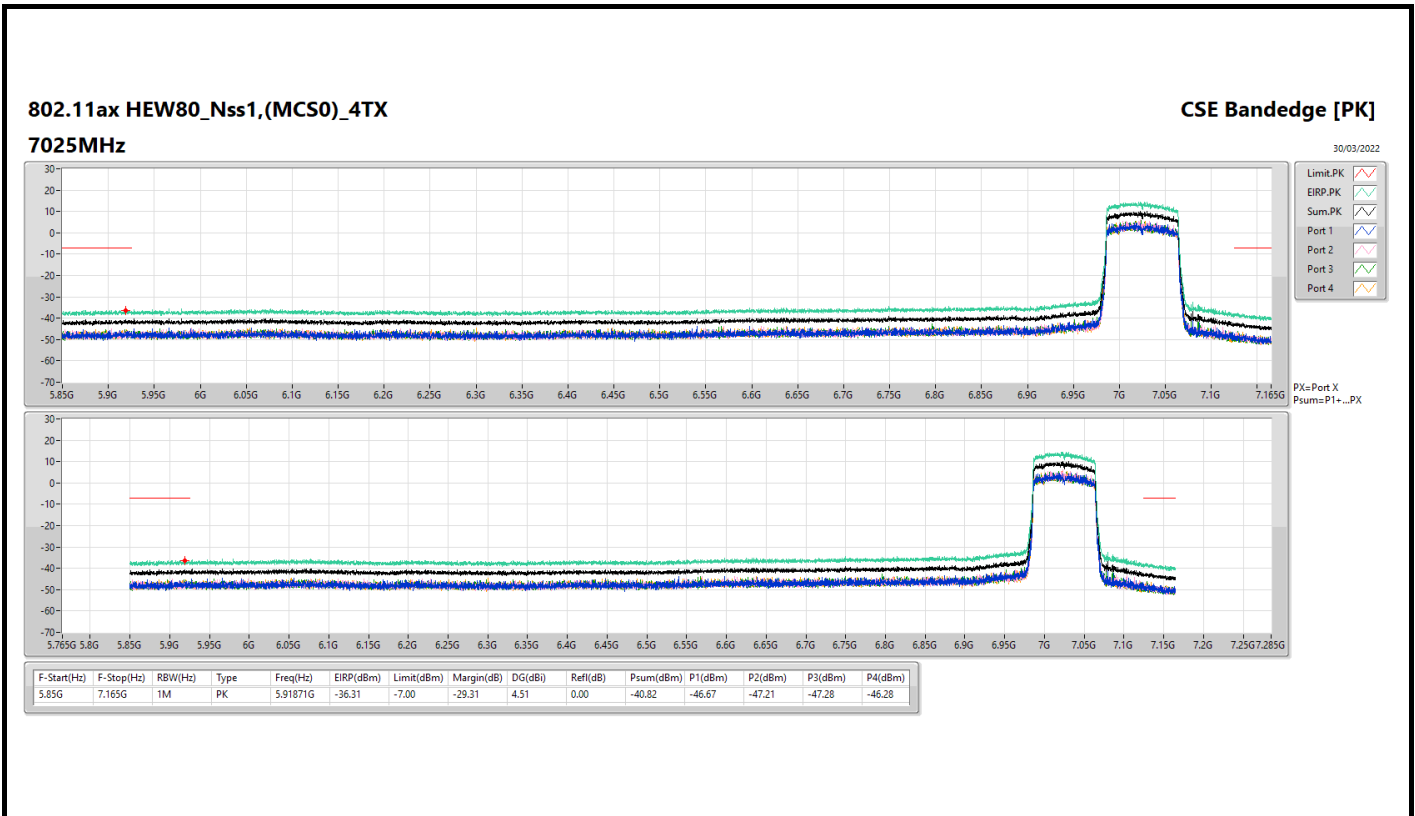

DG = Directional Gain ; PX=Port X; Psum=P1+P2+...PX

Summary

Mode	Result	F-Start (Hz)	F-Stop (Hz)	Type	Freq (Hz)	DG (dBi)	P1 (dBm)	Psum (dBm)	EIRP (dBm)	Limit (dBm)	Margin (dB)
5.925-6.425GHz	-	-	-	-	-	-	-	-	-	-	-
802.11ax HEW20_Nss1,(MCS0)_1TX	Pass	5.885G	7.165G	AV	5.9234G	5.30	-57.08	-57.08	-51.78	-27.00	-24.78
6.425-6.525GHz	-	-	-	-	-	-	-	-	-	-	-
802.11ax HEW20_Nss1,(MCS0)_1TX	Pass	5.885G	7.165G	AV	5.8978G	5.30	-57.83	-57.83	-52.53	-27.00	-25.53
6.525-6.875GHz	-	-	-	-	-	-	-	-	-	-	-
802.11ax HEW20_Nss1,(MCS0)_1TX	Pass	5.885G	7.165G	AV	5.89844G	5.30	-57.83	-57.83	-52.53	-27.00	-25.53
6.875-7.125GHz	-	-	-	-	-	-	-	-	-	-	-
802.11ax HEW20_Nss1,(MCS0)_1TX	Pass	5.885G	7.165G	AV	5.9042G	5.30	-57.84	-57.84	-52.54	-27.00	-25.54