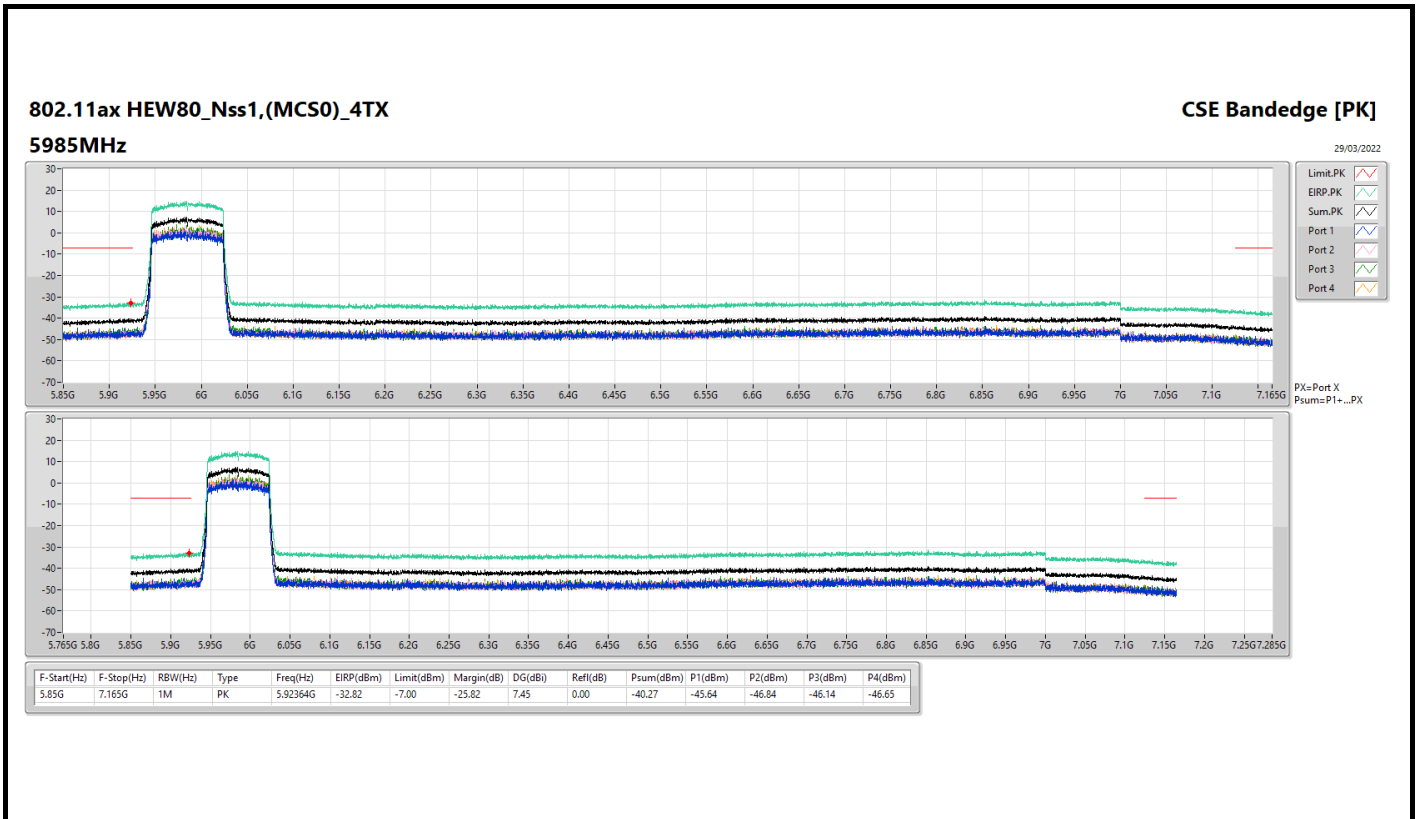

DG = Directional Gain ; PX=Port X; Psum=P1+P2+...PX

Summary

Mode	Result	F-Start (Hz)	F-Stop (Hz)	Type	Freq (Hz)	DG (dBi)	P1 (dBm)	Psum (dBm)	EIRP (dBm)	Limit (dBm)	Margin (dB)
5.925-6.425GHz	-	-	-	-	-	-	-	-	-	-	-
802.11ax HEW20_Nss1,(MCS0)_1TX	Pass	5.885G	7.165G	AV	5.9234G	5.30	-57.08	-57.08	-51.78	-27.00	-24.78
6.425-6.525GHz	-	-	-	-	-	-	-	-	-	-	-
802.11ax HEW20_Nss1,(MCS0)_1TX	Pass	5.885G	7.165G	AV	5.8978G	5.30	-57.83	-57.83	-52.53	-27.00	-25.53
6.525-6.875GHz	-	-	-	-	-	-	-	-	-	-	-
802.11ax HEW20_Nss1,(MCS0)_1TX	Pass	5.885G	7.165G	AV	5.89844G	5.30	-57.83	-57.83	-52.53	-27.00	-25.53
6.875-7.125GHz	-	-	-	-	-	-	-	-	-	-	-
802.11ax HEW20_Nss1,(MCS0)_1TX	Pass	5.885G	7.165G	AV	5.9042G	5.30	-57.84	-57.84	-52.54	-27.00	-25.54