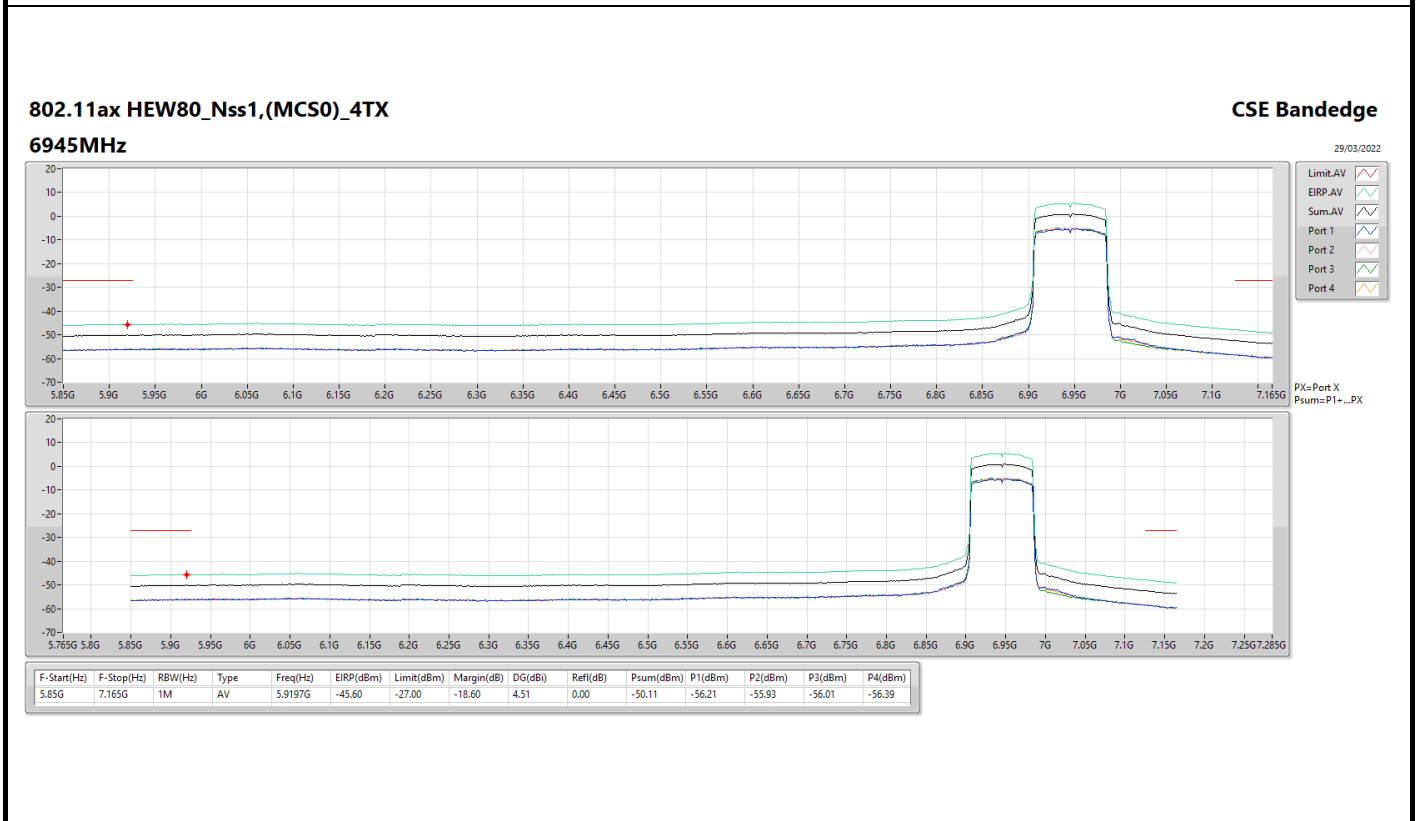

DG = Directional Gain ; PX=Port X; Psum=P1+P2+...PX

Summary

Mode	Result	F-Start (Hz)	F-Stop (Hz)	Type	Freq (Hz)	DG (dBi)	P1 (dBm)	Psum (dBm)	EIRP (dBm)	Limit (dBm)	Margin (dB)
5.925-6.425GHz	-	-	-	-	-	-	-	-	-	-	-
802.11ax HEW20_Nss1,(MCS0)_1TX	Pass	5.885G	7.165G	AV	5.9234G	5.30	-57.08	-57.08	-51.78	-27.00	-24.78
6.425-6.525GHz	-	-	-	-	-	-	-	-	-	-	-
802.11ax HEW20_Nss1,(MCS0)_1TX	Pass	5.885G	7.165G	AV	5.8978G	5.30	-57.83	-57.83	-52.53	-27.00	-25.53
6.525-6.875GHz	-	-	-	-	-	-	-	-	-	-	-
802.11ax HEW20_Nss1,(MCS0)_1TX	Pass	5.885G	7.165G	AV	5.89844G	5.30	-57.83	-57.83	-52.53	-27.00	-25.53
6.875-7.125GHz	-	-	-	-	-	-	-	-	-	-	-
802.11ax HEW20_Nss1,(MCS0)_1TX	Pass	5.885G	7.165G	AV	5.9042G	5.30	-57.84	-57.84	-52.54	-27.00	-25.54