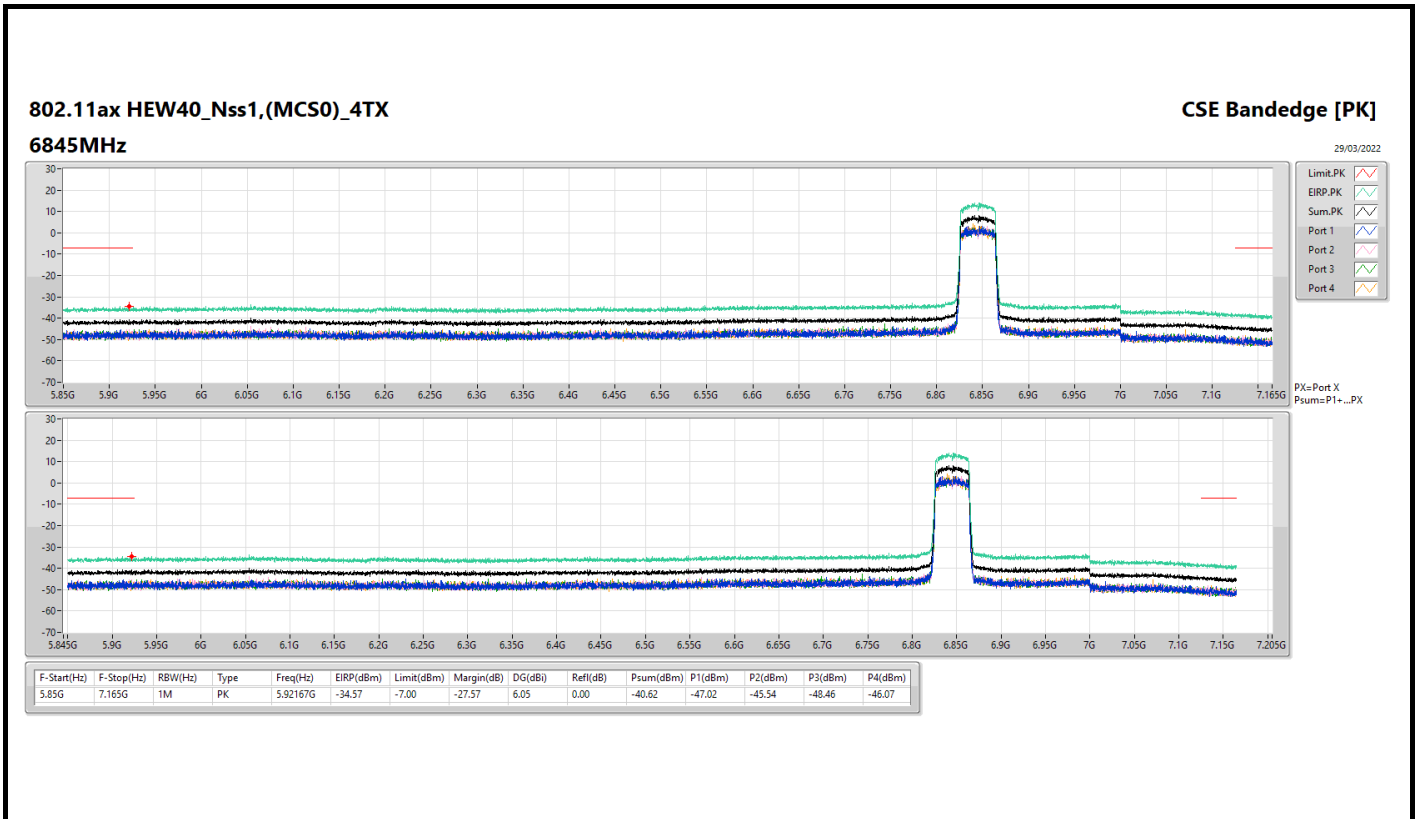

DG = Directional Gain ; PX=Port X; Psum=P1+P2+...PX

Summary

Mode	Result	F-Start (Hz)	F-Stop (Hz)	Type	Freq (Hz)	DG (dBi)	P1 (dBm)	Psum (dBm)	EIRP (dBm)	Limit (dBm)	Margin (dB)
5.925-6.425GHz	-	-	-	-	-	-	-	-	-	-	-
802.11ax HEW20_Nss1,(MCS0)_1TX	Pass	5.885G	7.165G	AV	5.9234G	5.30	-57.08	-57.08	-51.78	-27.00	-24.78
6.425-6.525GHz	-	-	-	-	-	-	-	-	-	-	-
802.11ax HEW20_Nss1,(MCS0)_1TX	Pass	5.885G	7.165G	AV	5.8978G	5.30	-57.83	-57.83	-52.53	-27.00	-25.53
6.525-6.875GHz	-	-	-	-	-	-	-	-	-	-	-
802.11ax HEW20_Nss1,(MCS0)_1TX	Pass	5.885G	7.165G	AV	5.89844G	5.30	-57.83	-57.83	-52.53	-27.00	-25.53
6.875-7.125GHz	-	-	-	-	-	-	-	-	-	-	-
802.11ax HEW20_Nss1,(MCS0)_1TX	Pass	5.885G	7.165G	AV	5.9042G	5.30	-57.84	-57.84	-52.54	-27.00	-25.54