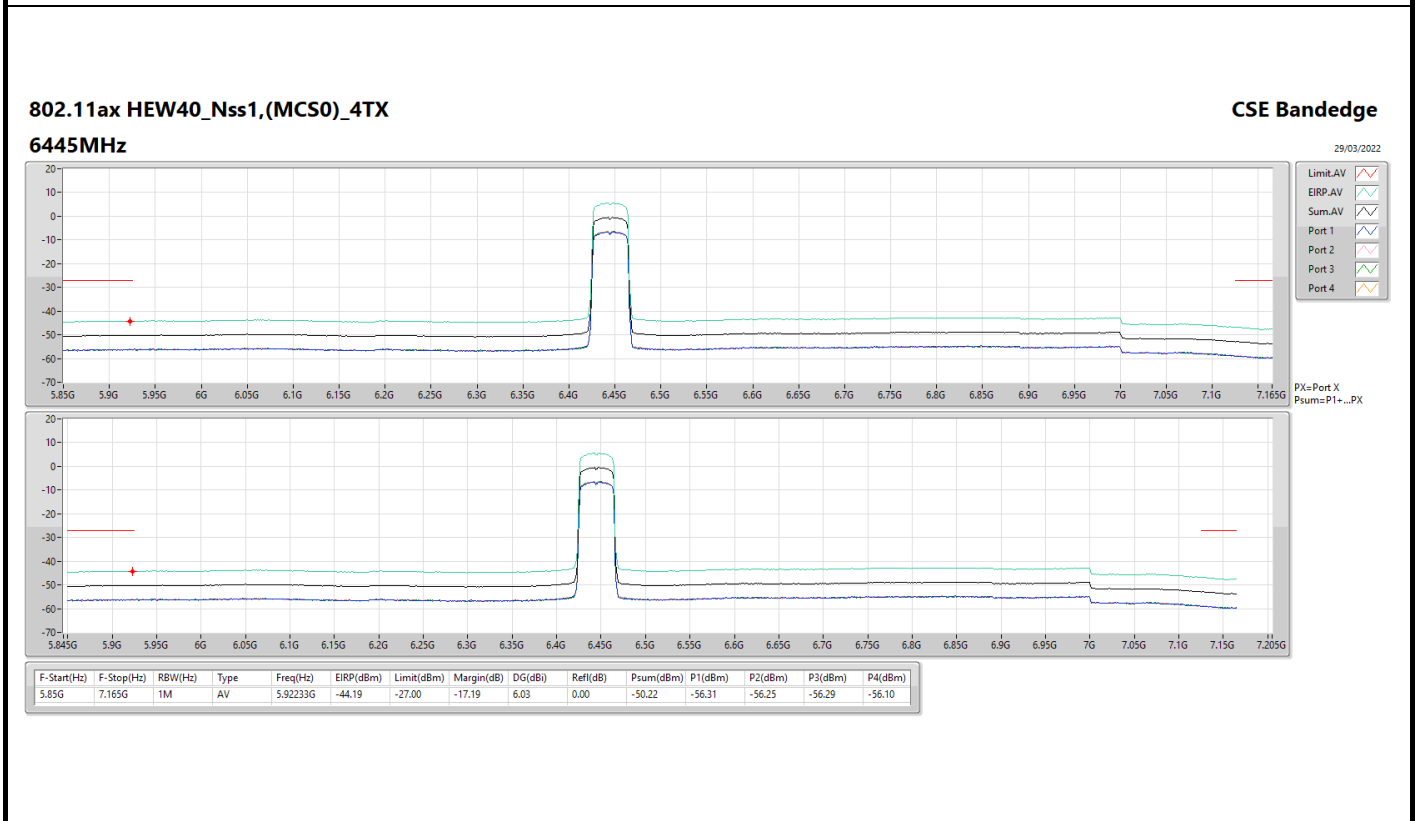

DG = Directional Gain ; PX=Port X; Psum=P1+P2+...PX

Summary

Mode	Result	F-Start (Hz)	F-Stop (Hz)	Type	Freq (Hz)	DG (dBi)	P1 (dBm)	Psum (dBm)	EIRP (dBm)	Limit (dBm)	Margin (dB)
5.925-6.425GHz	-	-	-	-	-	-	-	-	-	-	-
802.11ax HEW20_Nss1,(MCS0)_1TX	Pass	5.885G	7.165G	AV	5.9234G	5.30	-57.08	-57.08	-51.78	-27.00	-24.78
6.425-6.525GHz	-	-	-	-	-	-	-	-	-	-	-
802.11ax HEW20_Nss1,(MCS0)_1TX	Pass	5.885G	7.165G	AV	5.8978G	5.30	-57.83	-57.83	-52.53	-27.00	-25.53
6.525-6.875GHz	-	-	-	-	-	-	-	-	-	-	-
802.11ax HEW20_Nss1,(MCS0)_1TX	Pass	5.885G	7.165G	AV	5.89844G	5.30	-57.83	-57.83	-52.53	-27.00	-25.53
6.875-7.125GHz	-	-	-	-	-	-	-	-	-	-	-
802.11ax HEW20_Nss1,(MCS0)_1TX	Pass	5.885G	7.165G	AV	5.9042G	5.30	-57.84	-57.84	-52.54	-27.00	-25.54