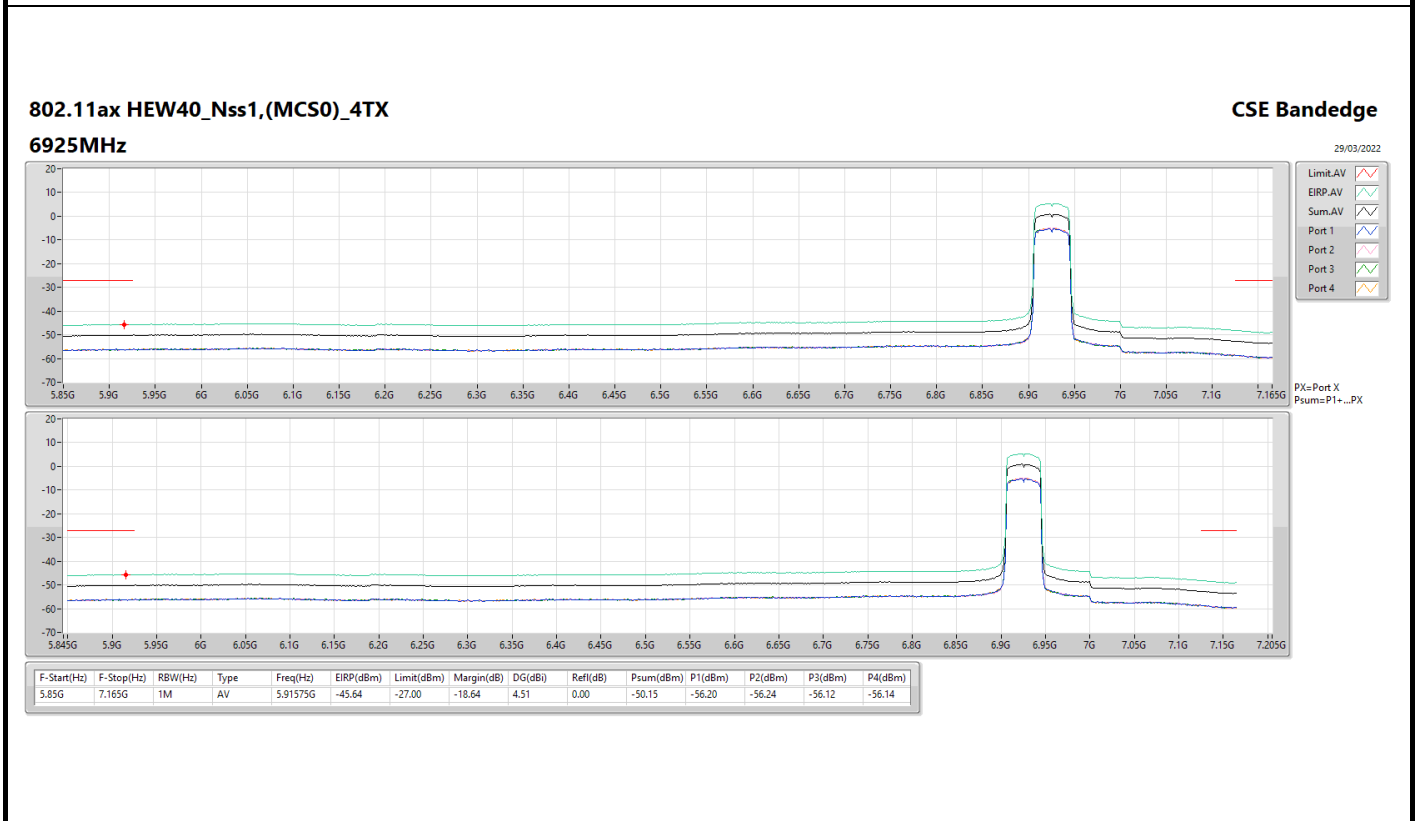

DG = Directional Gain ; PX=Port X; Psum=P1+P2+...PX

Summary

Mode	Result	F-Start (Hz)	F-Stop (Hz)	Type	Freq (Hz)	DG (dBi)	P1 (dBm)	Psum (dBm)	EIRP (dBm)	Limit (dBm)	Margin (dB)
5.925-6.425GHz	-	-	-	-	-	-	-	-	-	-	-
802.11ax HEW20_Nss1,(MCS0)_1TX	Pass	5.885G	7.165G	AV	5.9234G	5.30	-57.08	-57.08	-51.78	-27.00	-24.78
6.425-6.525GHz	-	-	-	-	-	-	-	-	-	-	-
802.11ax HEW20_Nss1,(MCS0)_1TX	Pass	5.885G	7.165G	AV	5.8978G	5.30	-57.83	-57.83	-52.53	-27.00	-25.53
6.525-6.875GHz	-	-	-	-	-	-	-	-	-	-	-
802.11ax HEW20_Nss1,(MCS0)_1TX	Pass	5.885G	7.165G	AV	5.89844G	5.30	-57.83	-57.83	-52.53	-27.00	-25.53
6.875-7.125GHz	-	-	-	-	-	-	-	-	-	-	-
802.11ax HEW20_Nss1,(MCS0)_1TX	Pass	5.885G	7.165G	AV	5.9042G	5.30	-57.84	-57.84	-52.54	-27.00	-25.54