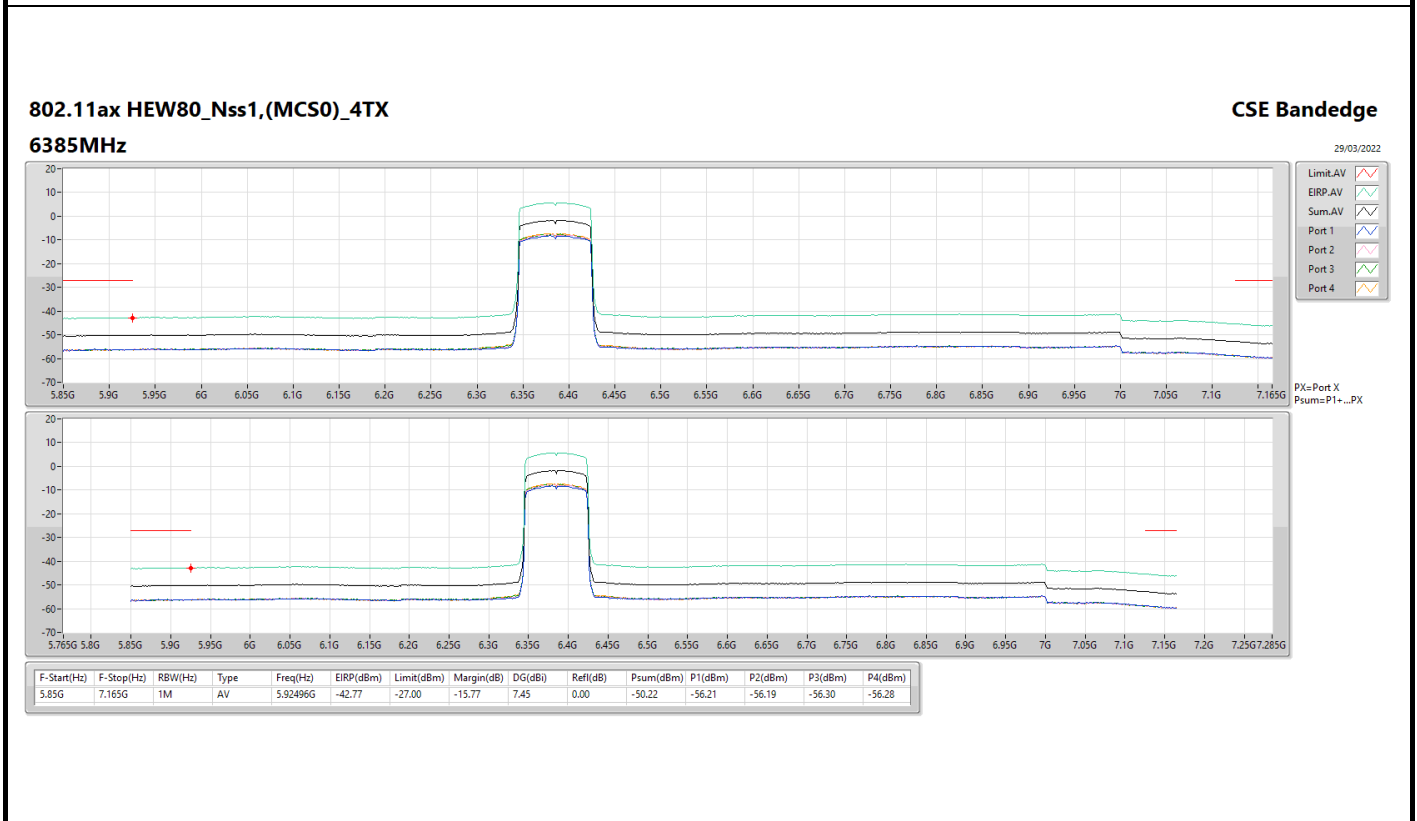

DG = Directional Gain ; PX=Port X; Psum=P1+P2+...PX

Summary

Mode	Result	F-Start (Hz)	F-Stop (Hz)	Type	Freq (Hz)	DG (dBi)	P1 (dBm)	Psum (dBm)	EIRP (dBm)	Limit (dBm)	Margin (dB)
5.925-6.425GHz	-	-	-	-	-	-	-	-	-	-	-
802.11ax HEW20_Nss1,(MCS0)_1TX	Pass	5.885G	7.165G	AV	5.9234G	5.30	-57.08	-57.08	-51.78	-27.00	-24.78
6.425-6.525GHz	-	-	-	-	-	-	-	-	-	-	-
802.11ax HEW20_Nss1,(MCS0)_1TX	Pass	5.885G	7.165G	AV	5.8978G	5.30	-57.83	-57.83	-52.53	-27.00	-25.53
6.525-6.875GHz	-	-	-	-	-	-	-	-	-	-	-
802.11ax HEW20_Nss1,(MCS0)_1TX	Pass	5.885G	7.165G	AV	5.89844G	5.30	-57.83	-57.83	-52.53	-27.00	-25.53
6.875-7.125GHz	-	-	-	-	-	-	-	-	-	-	-
802.11ax HEW20_Nss1,(MCS0)_1TX	Pass	5.885G	7.165G	AV	5.9042G	5.30	-57.84	-57.84	-52.54	-27.00	-25.54