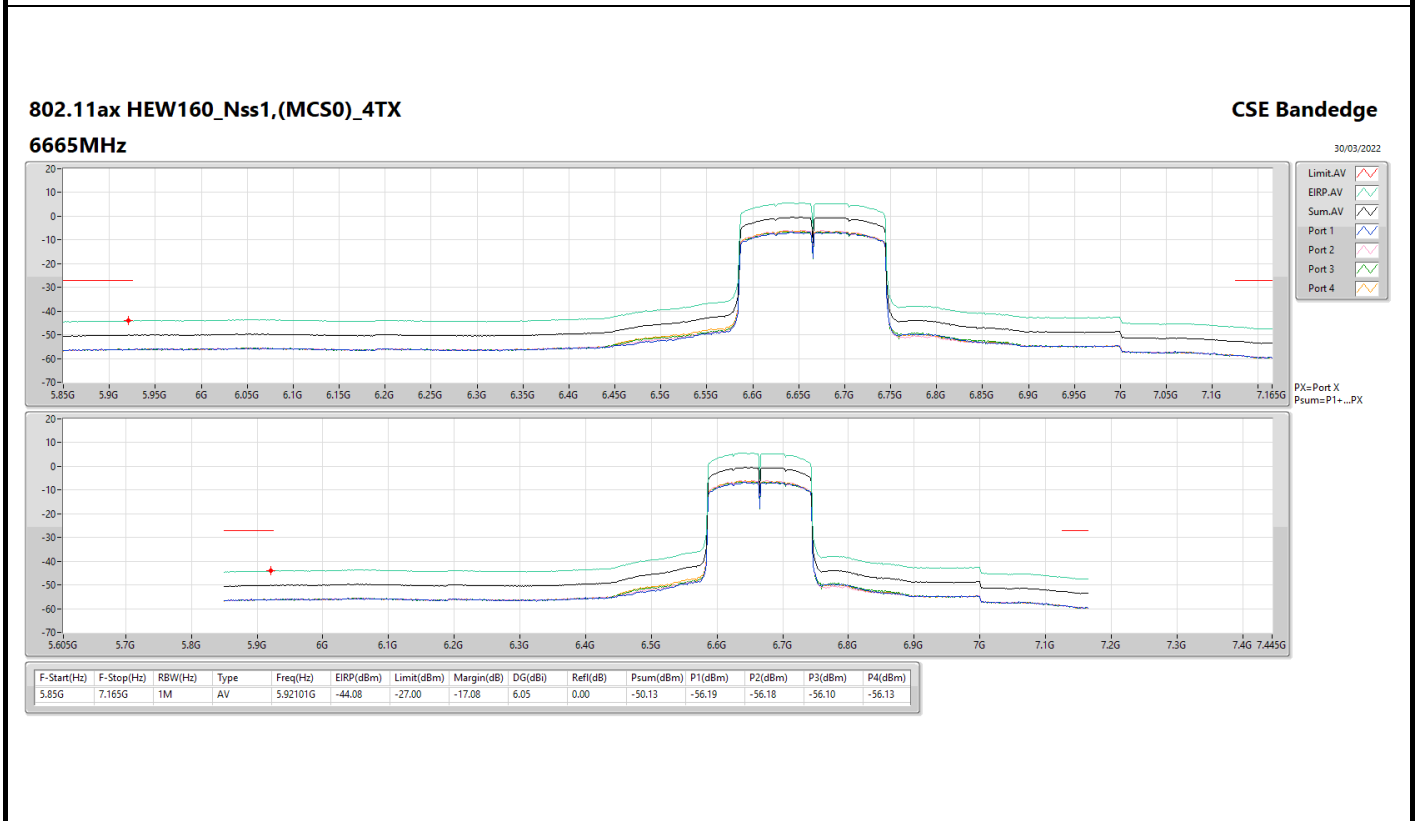

DG = Directional Gain ; PX=Port X; Psum=P1+P2+...PX

Summary

Mode	Result	F-Start (Hz)	F-Stop (Hz)	Type	Freq (Hz)	DG (dBi)	P1 (dBm)	Psum (dBm)	EIRP (dBm)	Limit (dBm)	Margin (dB)
5.925-6.425GHz	-	-	-	-	-	-	-	-	-	-	-
802.11ax HEW20_Nss1,(MCS0)_1TX	Pass	5.885G	7.165G	AV	5.9234G	5.30	-57.08	-57.08	-51.78	-27.00	-24.78
6.425-6.525GHz	-	-	-	-	-	-	-	-	-	-	-
802.11ax HEW20_Nss1,(MCS0)_1TX	Pass	5.885G	7.165G	AV	5.8978G	5.30	-57.83	-57.83	-52.53	-27.00	-25.53
6.525-6.875GHz	-	-	-	-	-	-	-	-	-	-	-
802.11ax HEW20_Nss1,(MCS0)_1TX	Pass	5.885G	7.165G	AV	5.89844G	5.30	-57.83	-57.83	-52.53	-27.00	-25.53
6.875-7.125GHz	-	-	-	-	-	-	-	-	-	-	-
802.11ax HEW20_Nss1,(MCS0)_1TX	Pass	5.885G	7.165G	AV	5.9042G	5.30	-57.84	-57.84	-52.54	-27.00	-25.54