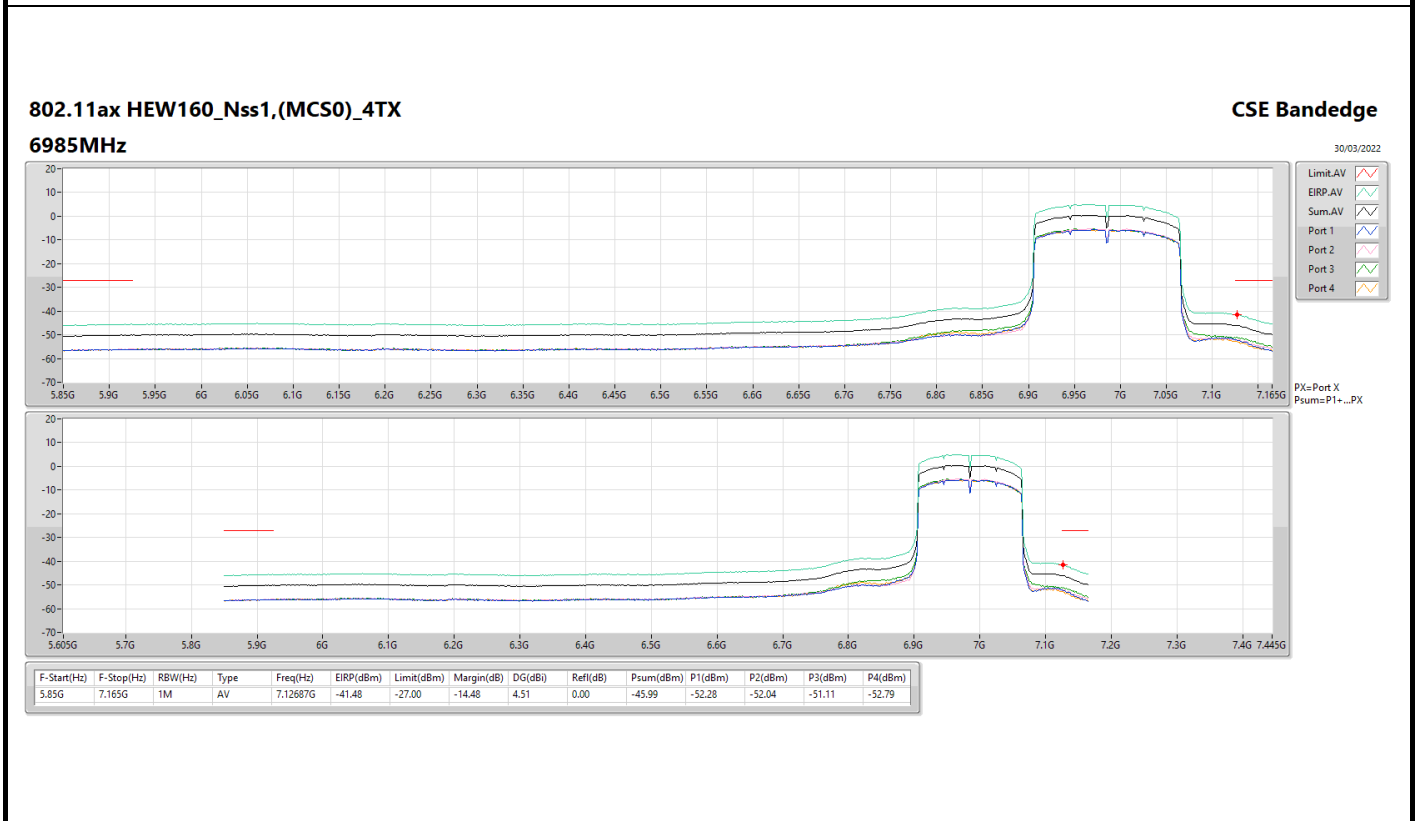

DG = Directional Gain ; PX=Port X; Psum=P1+P2+...PX

Summary

Mode	Result	F-Start (Hz)	F-Stop (Hz)	Type	Freq (Hz)	DG (dBi)	P1 (dBm)	Psum (dBm)	EIRP (dBm)	Limit (dBm)	Margin (dB)
5.925-6.425GHz	-	-	-	-	-	-	-	-	-	-	-
802.11ax HEW20_Nss1,(MCS0)_1TX	Pass	5.885G	7.165G	AV	5.9234G	5.30	-57.08	-57.08	-51.78	-27.00	-24.78
6.425-6.525GHz	-	-	-	-	-	-	-	-	-	-	-
802.11ax HEW20_Nss1,(MCS0)_1TX	Pass	5.885G	7.165G	AV	5.8978G	5.30	-57.83	-57.83	-52.53	-27.00	-25.53
6.525-6.875GHz	-	-	-	-	-	-	-	-	-	-	-
802.11ax HEW20_Nss1,(MCS0)_1TX	Pass	5.885G	7.165G	AV	5.89844G	5.30	-57.83	-57.83	-52.53	-27.00	-25.53
6.875-7.125GHz	-	-	-	-	-	-	-	-	-	-	-
802.11ax HEW20_Nss1,(MCS0)_1TX	Pass	5.885G	7.165G	AV	5.9042G	5.30	-57.84	-57.84	-52.54	-27.00	-25.54