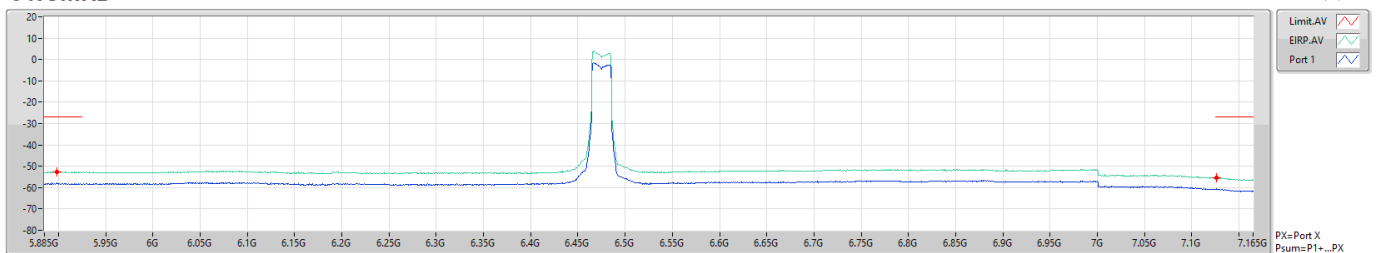

802.11ax HEW20_Nss1,(MCS0)_1TX

CSE Bandedge [AV]

6435MHz

21/04/2022

F-Start(Hz)	F-Stop(Hz)	RBW(Hz)	Type	Freq(Hz)	EIRP(dBm)	Limit(dBm)	Margin(dB)	DG(dBi)	Ref(dB)	Psum(dBm)	P1(dBm)
5.885G	7.165G	1M	AV	5.90356G	-52.54	-27.00	-25.54	5.30	0.00	-57.84	-57.84
5.885G	7.165G	1M	AV	7.12852G	-55.51	-27.00	-28.51	5.30	0.00	-60.81	-60.81

802.11ax HEW20_Nss1,(MCS0)_1TX

CSE Bandedge [PK]

6475MHz

21/04/2022

F-Start(Hz)	F-Stop(Hz)	RBW(Hz)	Type	Freq(Hz)	EIRP(dBm)	Limit(dBm)	Margin(dB)	DG(dBi)	Ref(dB)	Psum(dBm)	P1(dBm)
5.885G	7.165G	1M	PK	5.92276G	-41.71	-7.00	-34.71	5.30	0.00	-47.01	-47.01
5.885G	7.165G	1M	PK	7.13556G	-44.11	-7.00	-37.11	5.30	0.00	-49.41	-49.41

802.11ax HEW20_Nss1,(MCS0)_1TX

CSE Bandedge [AV]

6475MHz

21/04/2022

F-Start(Hz)	F-Stop(Hz)	RBW(Hz)	Type	Freq(Hz)	EIRP(dBm)	Limit(dBm)	Margin(dB)	DG(dBi)	Ref(dB)	Psum(dBm)	P1(dBm)
5.885G	7.165G	1M	AV	5.8978G	-52.53	-27.00	-25.53	5.30	0.00	-57.83	-57.83
5.885G	7.165G	1M	AV	7.1266G	-55.30	-27.00	-28.30	5.30	0.00	-60.60	-60.60