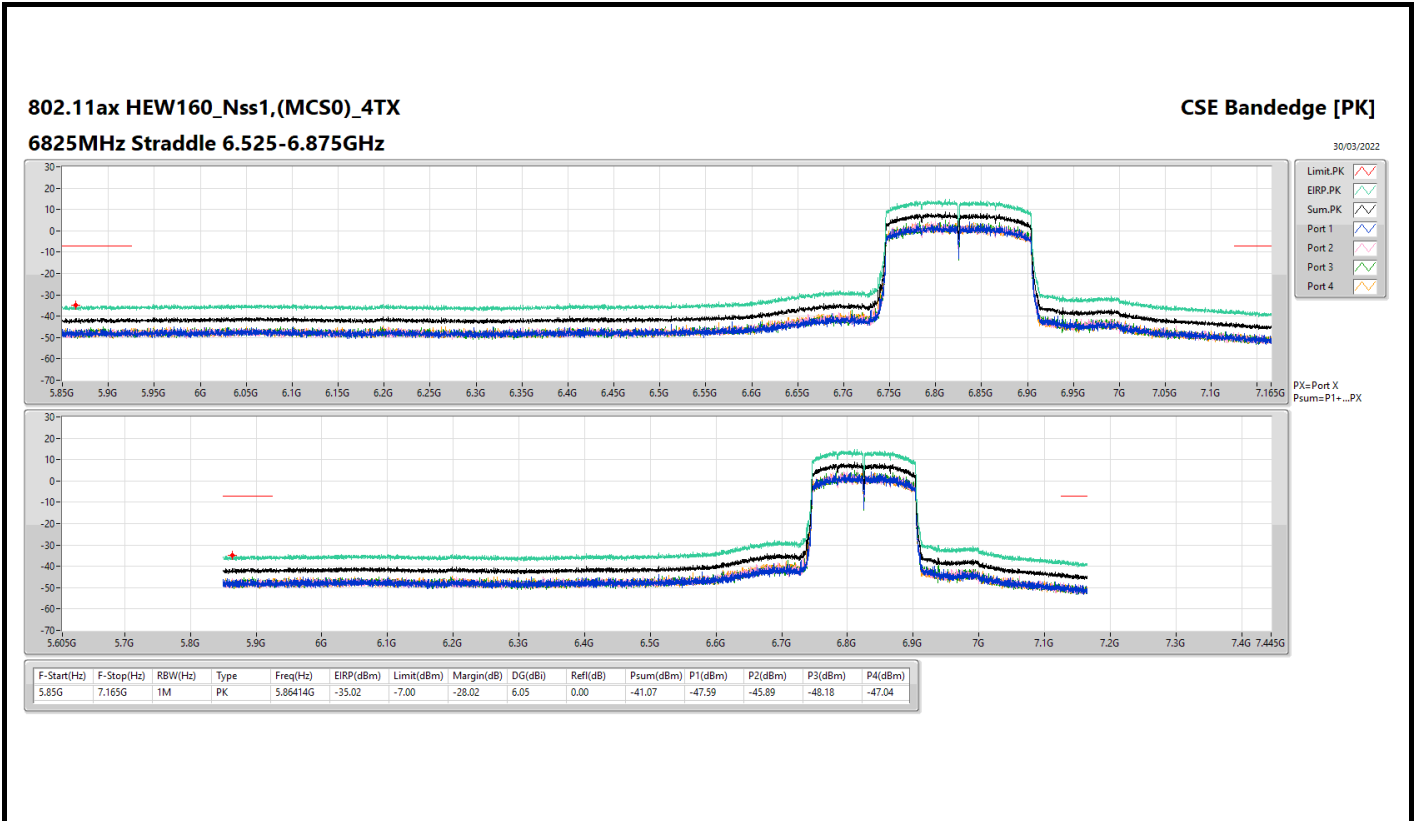

DG = Directional Gain ; PX=Port X; Psum=P1+P2+...PX

Summary

Mode	Result	F-Start (Hz)	F-Stop (Hz)	Type	Freq (Hz)	DG (dBi)	P1 (dBm)	Psum (dBm)	EIRP (dBm)	Limit (dBm)	Margin (dB)
5.925-6.425GHz	-	-	-	-	-	-	-	-	-	-	-
802.11ax HEW20_Nss1,(MCS0)_1TX	Pass	5.885G	7.165G	AV	5.9234G	5.30	-57.08	-57.08	-51.78	-27.00	-24.78
6.425-6.525GHz	-	-	-	-	-	-	-	-	-	-	-
802.11ax HEW20_Nss1,(MCS0)_1TX	Pass	5.885G	7.165G	AV	5.8978G	5.30	-57.83	-57.83	-52.53	-27.00	-25.53
6.525-6.875GHz	-	-	-	-	-	-	-	-	-	-	-
802.11ax HEW20_Nss1,(MCS0)_1TX	Pass	5.885G	7.165G	AV	5.89844G	5.30	-57.83	-57.83	-52.53	-27.00	-25.53
6.875-7.125GHz	-	-	-	-	-	-	-	-	-	-	-
802.11ax HEW20_Nss1,(MCS0)_1TX	Pass	5.885G	7.165G	AV	5.9042G	5.30	-57.84	-57.84	-52.54	-27.00	-25.54