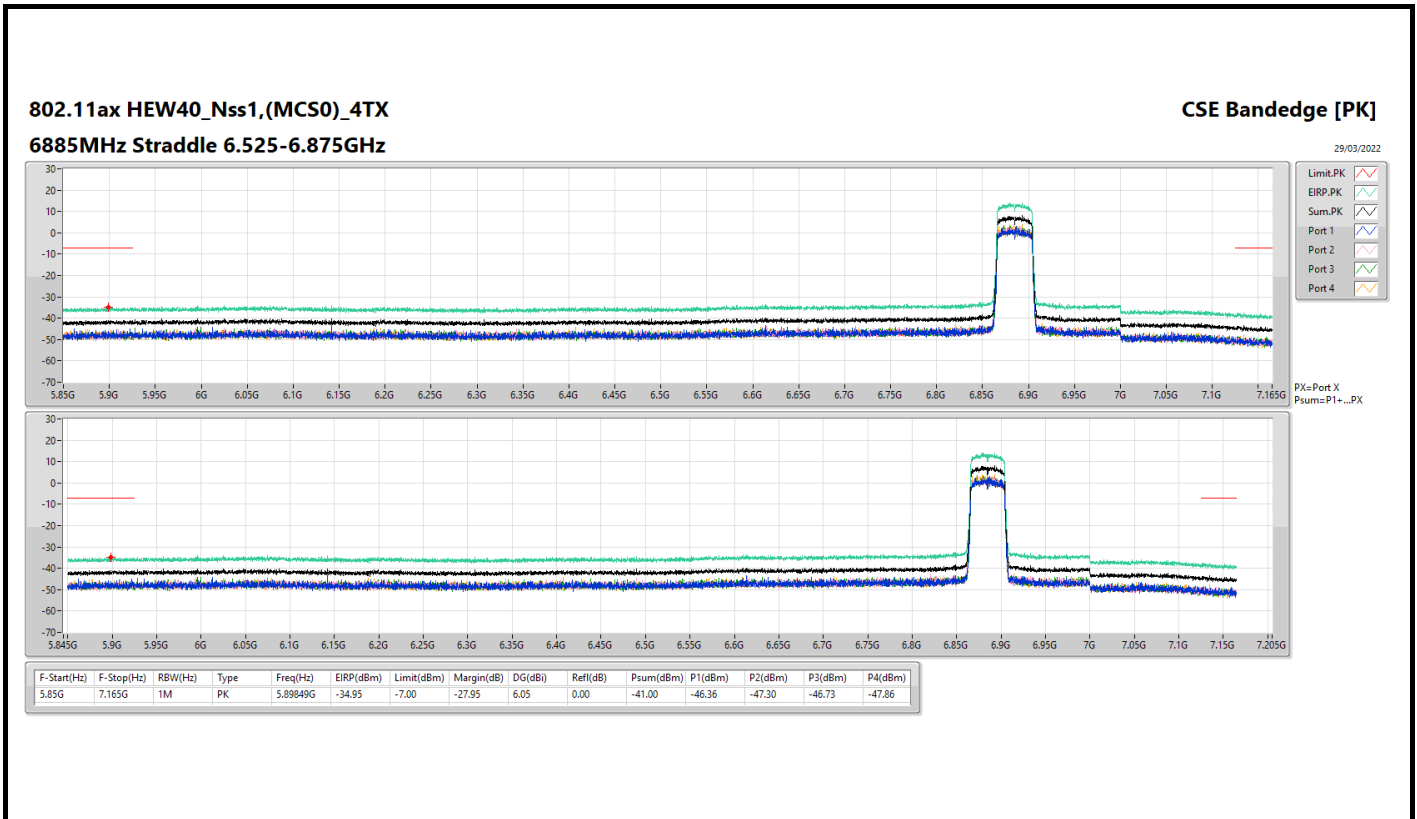

DG = Directional Gain ; PX=Port X; Psum=P1+P2+...PX

Summary

Mode	Result	F-Start (Hz)	F-Stop (Hz)	Type	Freq (Hz)	DG (dBi)	P1 (dBm)	Psum (dBm)	EIRP (dBm)	Limit (dBm)	Margin (dB)
5.925-6.425GHz	-	-	-	-	-	-	-	-	-	-	-
802.11ax HEW20_Nss1,(MCS0)_1TX	Pass	5.885G	7.165G	AV	5.9234G	5.30	-57.08	-57.08	-51.78	-27.00	-24.78
6.425-6.525GHz	-	-	-	-	-	-	-	-	-	-	-
802.11ax HEW20_Nss1,(MCS0)_1TX	Pass	5.885G	7.165G	AV	5.8978G	5.30	-57.83	-57.83	-52.53	-27.00	-25.53
6.525-6.875GHz	-	-	-	-	-	-	-	-	-	-	-
802.11ax HEW20_Nss1,(MCS0)_1TX	Pass	5.885G	7.165G	AV	5.89844G	5.30	-57.83	-57.83	-52.53	-27.00	-25.53
6.875-7.125GHz	-	-	-	-	-	-	-	-	-	-	-
802.11ax HEW20_Nss1,(MCS0)_1TX	Pass	5.885G	7.165G	AV	5.9042G	5.30	-57.84	-57.84	-52.54	-27.00	-25.54