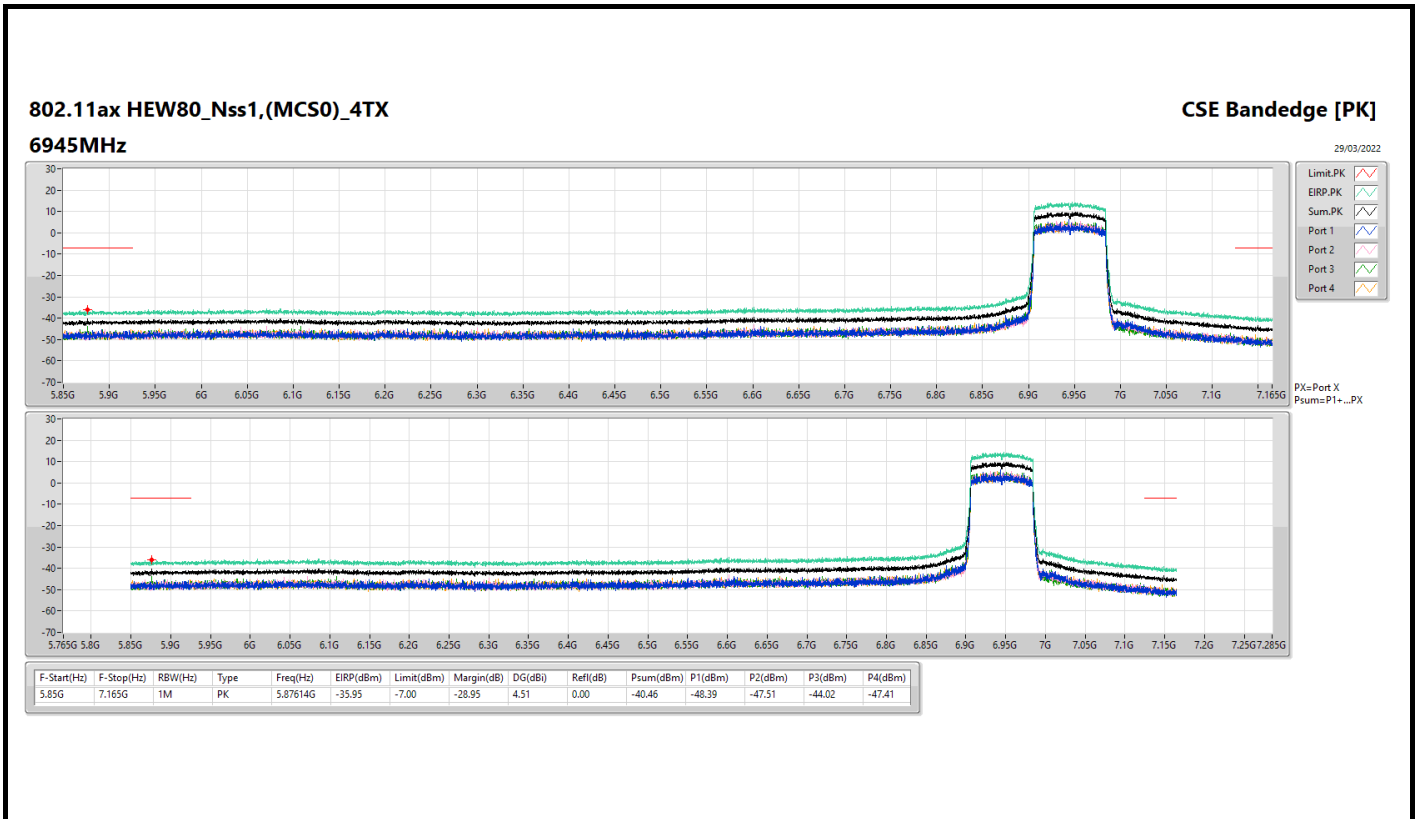

DG = Directional Gain ; PX=Port X; Psum=P1+P2+...PX

Summary

Mode	Result	F-Start (Hz)	F-Stop (Hz)	Type	Freq (Hz)	DG (dBi)	P1 (dBm)	Psum (dBm)	EIRP (dBm)	Limit (dBm)	Margin (dB)
5.925-6.425GHz	-	-	-	-	-	-	-	-	-	-	-
802.11ax HEW20_Nss1,(MCS0)_1TX	Pass	5.885G	7.165G	AV	5.9234G	5.30	-57.08	-57.08	-51.78	-27.00	-24.78
6.425-6.525GHz	-	-	-	-	-	-	-	-	-	-	-
802.11ax HEW20_Nss1,(MCS0)_1TX	Pass	5.885G	7.165G	AV	5.8978G	5.30	-57.83	-57.83	-52.53	-27.00	-25.53
6.525-6.875GHz	-	-	-	-	-	-	-	-	-	-	-
802.11ax HEW20_Nss1,(MCS0)_1TX	Pass	5.885G	7.165G	AV	5.89844G	5.30	-57.83	-57.83	-52.53	-27.00	-25.53
6.875-7.125GHz	-	-	-	-	-	-	-	-	-	-	-
802.11ax HEW20_Nss1,(MCS0)_1TX	Pass	5.885G	7.165G	AV	5.9042G	5.30	-57.84	-57.84	-52.54	-27.00	-25.54