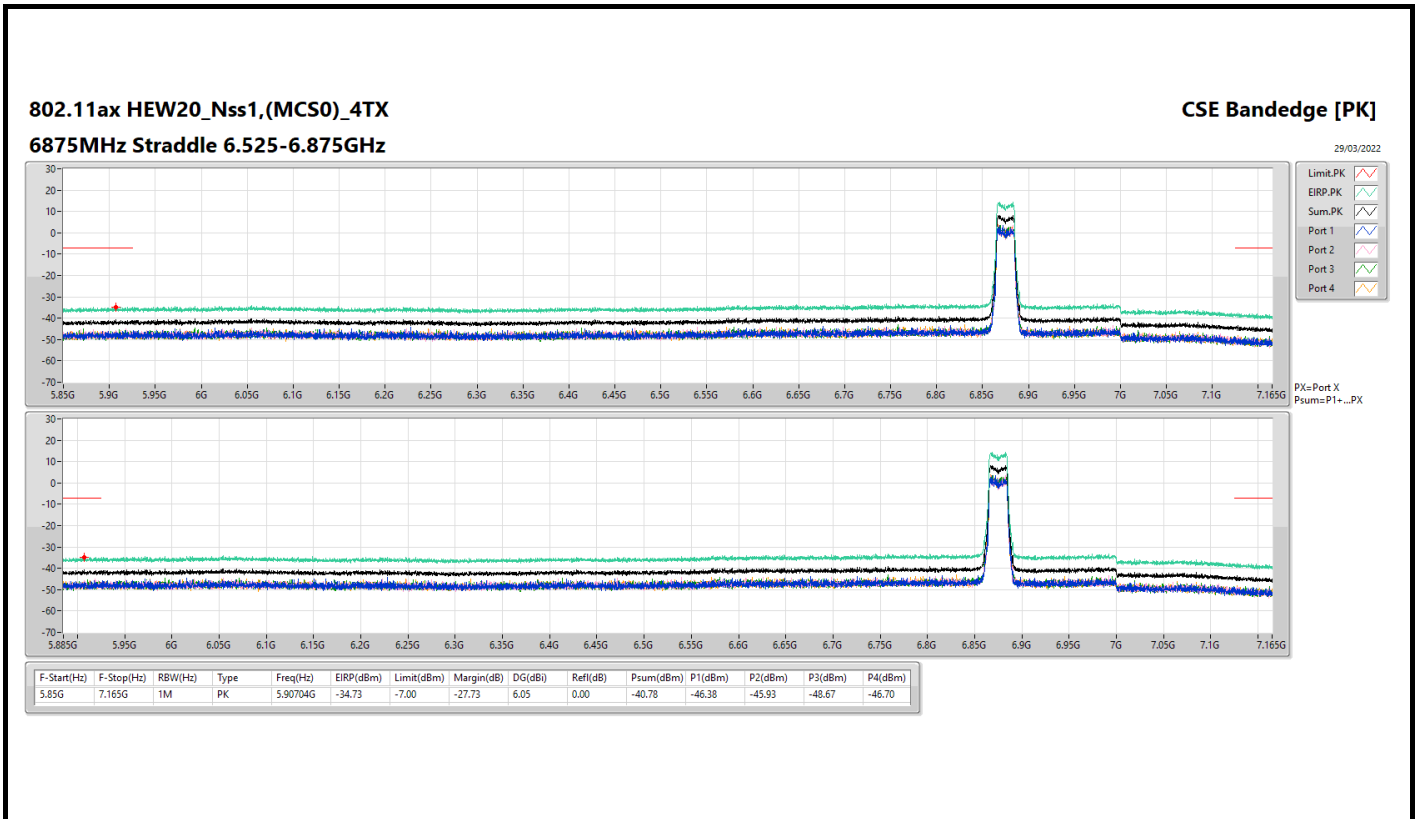

DG = Directional Gain ; PX=Port X; Psum=P1+P2+...PX

Summary

Mode	Result	F-Start (Hz)	F-Stop (Hz)	Type	Freq (Hz)	DG (dBi)	P1 (dBm)	Psum (dBm)	EIRP (dBm)	Limit (dBm)	Margin (dB)
5.925-6.425GHz	-	-	-	-	-	-	-	-	-	-	-
802.11ax HEW20_Nss1,(MCS0)_1TX	Pass	5.885G	7.165G	AV	5.9234G	5.30	-57.08	-57.08	-51.78	-27.00	-24.78
6.425-6.525GHz	-	-	-	-	-	-	-	-	-	-	-
802.11ax HEW20_Nss1,(MCS0)_1TX	Pass	5.885G	7.165G	AV	5.8978G	5.30	-57.83	-57.83	-52.53	-27.00	-25.53
6.525-6.875GHz	-	-	-	-	-	-	-	-	-	-	-
802.11ax HEW20_Nss1,(MCS0)_1TX	Pass	5.885G	7.165G	AV	5.89844G	5.30	-57.83	-57.83	-52.53	-27.00	-25.53
6.875-7.125GHz	-	-	-	-	-	-	-	-	-	-	-
802.11ax HEW20_Nss1,(MCS0)_1TX	Pass	5.885G	7.165G	AV	5.9042G	5.30	-57.84	-57.84	-52.54	-27.00	-25.54