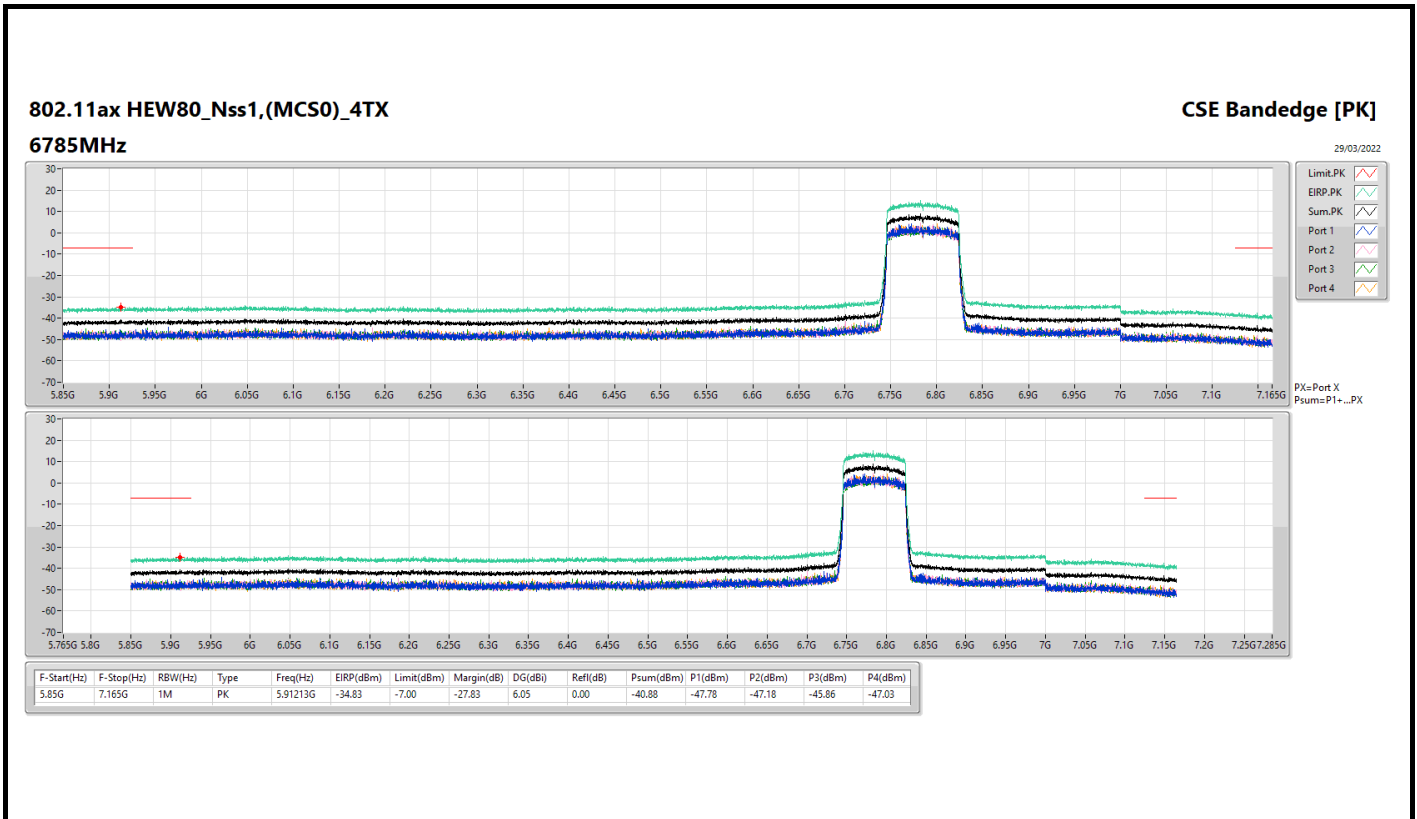

DG = Directional Gain ; PX=Port X; Psum=P1+P2+...PX

Summary

Mode	Result	F-Start (Hz)	F-Stop (Hz)	Type	Freq (Hz)	DG (dBi)	P1 (dBm)	Psum (dBm)	EIRP (dBm)	Limit (dBm)	Margin (dB)
5.925-6.425GHz	-	-	-	-	-	-	-	-	-	-	-
802.11ax HEW20_Nss1,(MCS0)_1TX	Pass	5.885G	7.165G	AV	5.9234G	5.30	-57.08	-57.08	-51.78	-27.00	-24.78
6.425-6.525GHz	-	-	-	-	-	-	-	-	-	-	-
802.11ax HEW20_Nss1,(MCS0)_1TX	Pass	5.885G	7.165G	AV	5.8978G	5.30	-57.83	-57.83	-52.53	-27.00	-25.53
6.525-6.875GHz	-	-	-	-	-	-	-	-	-	-	-
802.11ax HEW20_Nss1,(MCS0)_1TX	Pass	5.885G	7.165G	AV	5.89844G	5.30	-57.83	-57.83	-52.53	-27.00	-25.53
6.875-7.125GHz	-	-	-	-	-	-	-	-	-	-	-
802.11ax HEW20_Nss1,(MCS0)_1TX	Pass	5.885G	7.165G	AV	5.9042G	5.30	-57.84	-57.84	-52.54	-27.00	-25.54