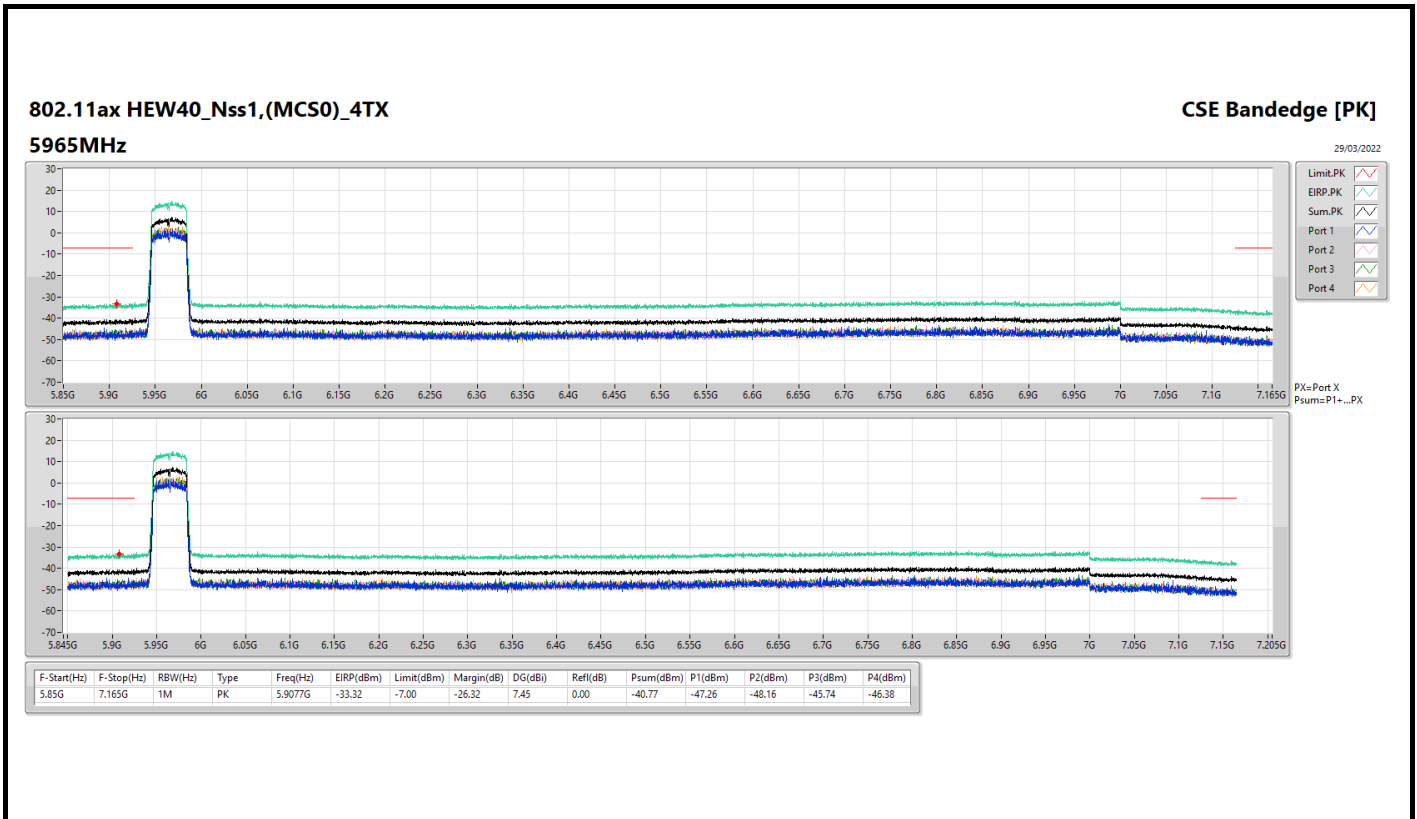

DG = Directional Gain ; PX=Port X; Psum=P1+P2+...PX

Summary

Mode	Result	F-Start (Hz)	F-Stop (Hz)	Type	Freq (Hz)	DG (dBi)	P1 (dBm)	Psum (dBm)	EIRP (dBm)	Limit (dBm)	Margin (dB)
5.925-6.425GHz	-	-	-	-	-	-	-	-	-	-	-
802.11ax HEW20_Nss1,(MCS0)_1TX	Pass	5.885G	7.165G	AV	5.9234G	5.30	-57.08	-57.08	-51.78	-27.00	-24.78
6.425-6.525GHz	-	-	-	-	-	-	-	-	-	-	-
802.11ax HEW20_Nss1,(MCS0)_1TX	Pass	5.885G	7.165G	AV	5.8978G	5.30	-57.83	-57.83	-52.53	-27.00	-25.53
6.525-6.875GHz	-	-	-	-	-	-	-	-	-	-	-
802.11ax HEW20_Nss1,(MCS0)_1TX	Pass	5.885G	7.165G	AV	5.89844G	5.30	-57.83	-57.83	-52.53	-27.00	-25.53
6.875-7.125GHz	-	-	-	-	-	-	-	-	-	-	-
802.11ax HEW20_Nss1,(MCS0)_1TX	Pass	5.885G	7.165G	AV	5.9042G	5.30	-57.84	-57.84	-52.54	-27.00	-25.54