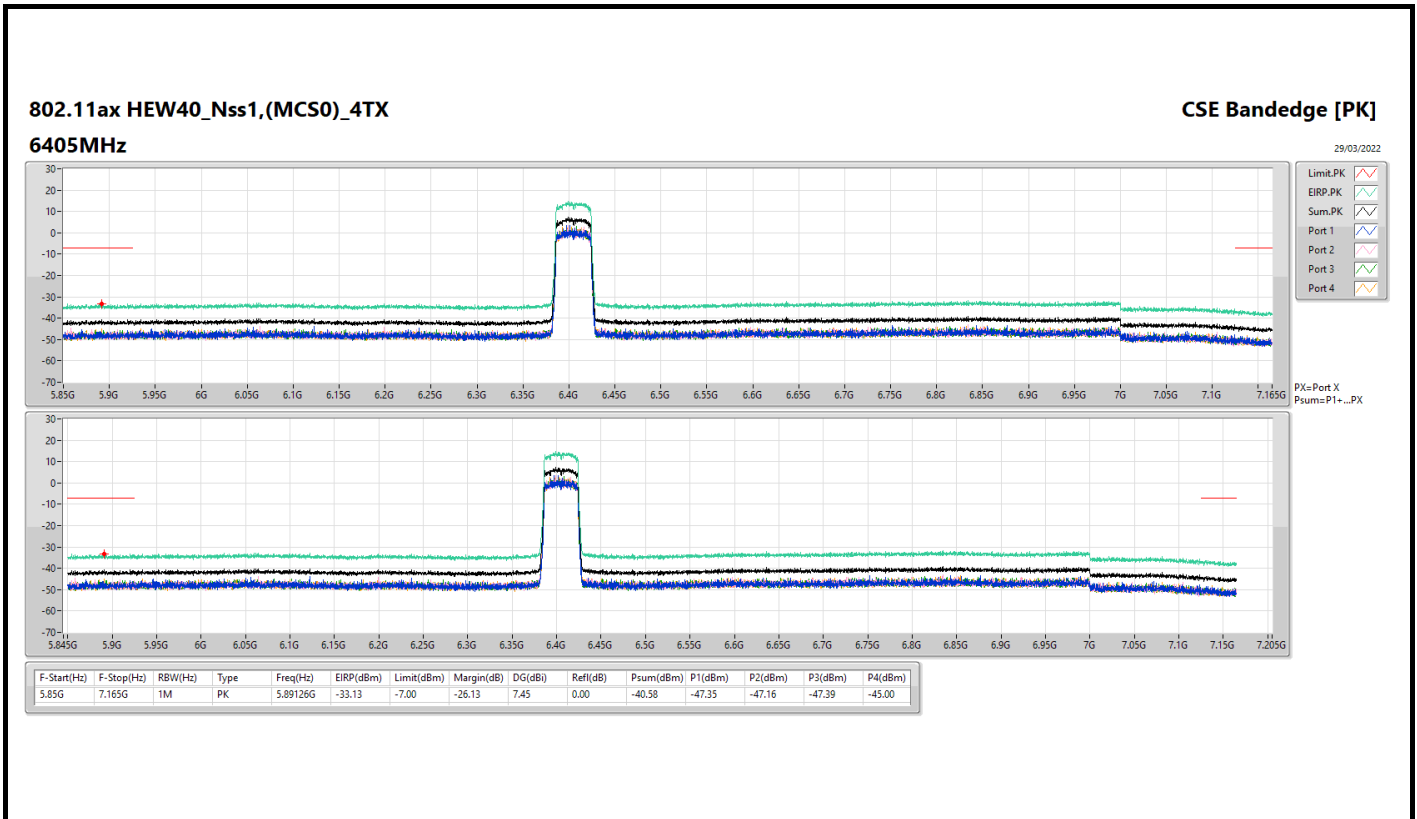

DG = Directional Gain ; PX=Port X; Psum=P1+P2+...PX

Summary

Mode	Result	F-Start (Hz)	F-Stop (Hz)	Type	Freq (Hz)	DG (dBi)	P1 (dBm)	Psum (dBm)	EIRP (dBm)	Limit (dBm)	Margin (dB)
5.925-6.425GHz	-	-	-	-	-	-	-	-	-	-	-
802.11ax HEW20_Nss1,(MCS0)_1TX	Pass	5.885G	7.165G	AV	5.9234G	5.30	-57.08	-57.08	-51.78	-27.00	-24.78
6.425-6.525GHz	-	-	-	-	-	-	-	-	-	-	-
802.11ax HEW20_Nss1,(MCS0)_1TX	Pass	5.885G	7.165G	AV	5.8978G	5.30	-57.83	-57.83	-52.53	-27.00	-25.53
6.525-6.875GHz	-	-	-	-	-	-	-	-	-	-	-
802.11ax HEW20_Nss1,(MCS0)_1TX	Pass	5.885G	7.165G	AV	5.89844G	5.30	-57.83	-57.83	-52.53	-27.00	-25.53
6.875-7.125GHz	-	-	-	-	-	-	-	-	-	-	-
802.11ax HEW20_Nss1,(MCS0)_1TX	Pass	5.885G	7.165G	AV	5.9042G	5.30	-57.84	-57.84	-52.54	-27.00	-25.54