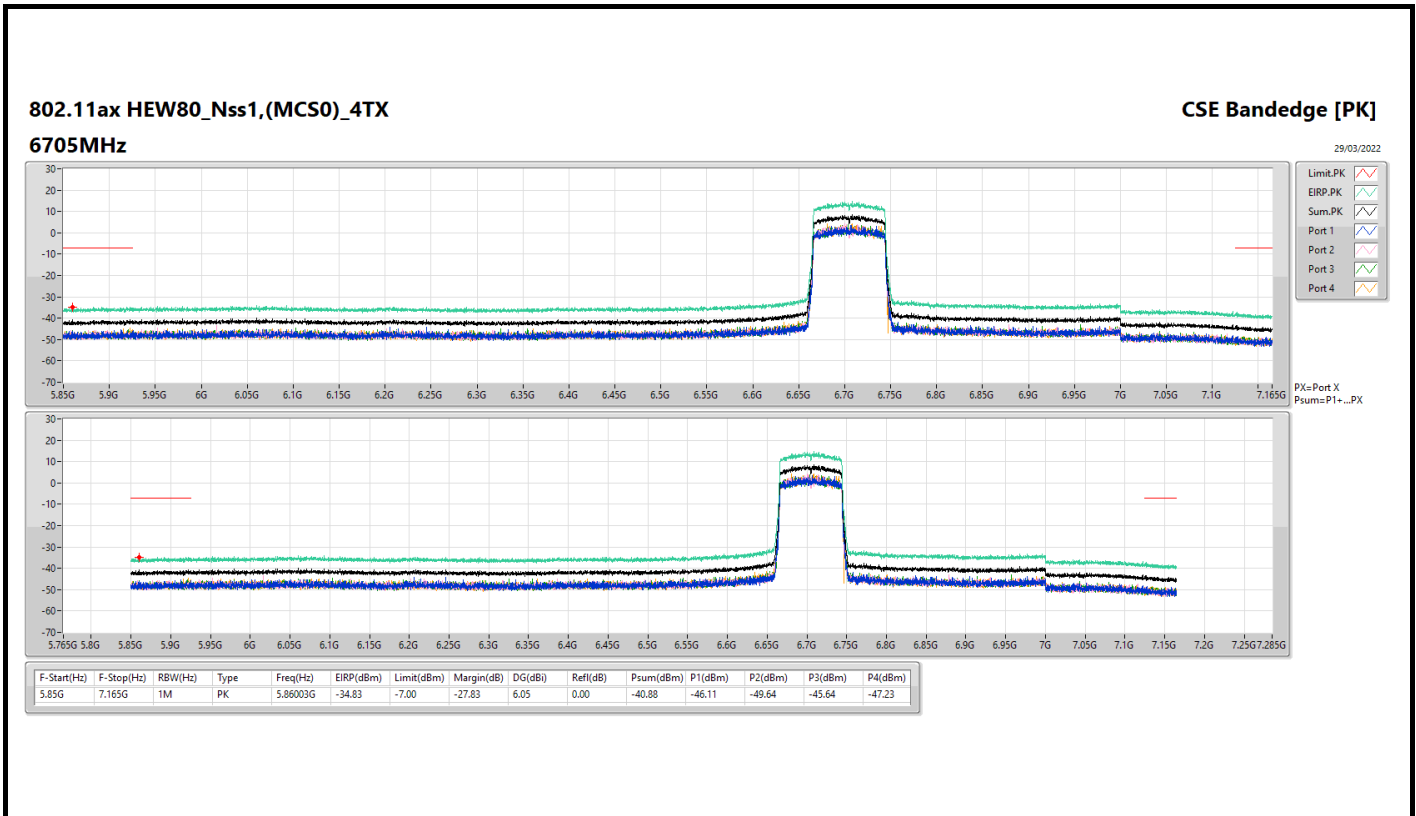

DG = Directional Gain ; PX=Port X; Psum=P1+P2+...PX

Summary

Mode	Result	F-Start (Hz)	F-Stop (Hz)	Type	Freq (Hz)	DG (dBi)	P1 (dBm)	Psum (dBm)	EIRP (dBm)	Limit (dBm)	Margin (dB)
5.925-6.425GHz	-	-	-	-	-	-	-	-	-	-	-
802.11ax HEW20_Nss1,(MCS0)_1TX	Pass	5.885G	7.165G	AV	5.9234G	5.30	-57.08	-57.08	-51.78	-27.00	-24.78
6.425-6.525GHz	-	-	-	-	-	-	-	-	-	-	-
802.11ax HEW20_Nss1,(MCS0)_1TX	Pass	5.885G	7.165G	AV	5.8978G	5.30	-57.83	-57.83	-52.53	-27.00	-25.53
6.525-6.875GHz	-	-	-	-	-	-	-	-	-	-	-
802.11ax HEW20_Nss1,(MCS0)_1TX	Pass	5.885G	7.165G	AV	5.89844G	5.30	-57.83	-57.83	-52.53	-27.00	-25.53
6.875-7.125GHz	-	-	-	-	-	-	-	-	-	-	-
802.11ax HEW20_Nss1,(MCS0)_1TX	Pass	5.885G	7.165G	AV	5.9042G	5.30	-57.84	-57.84	-52.54	-27.00	-25.54