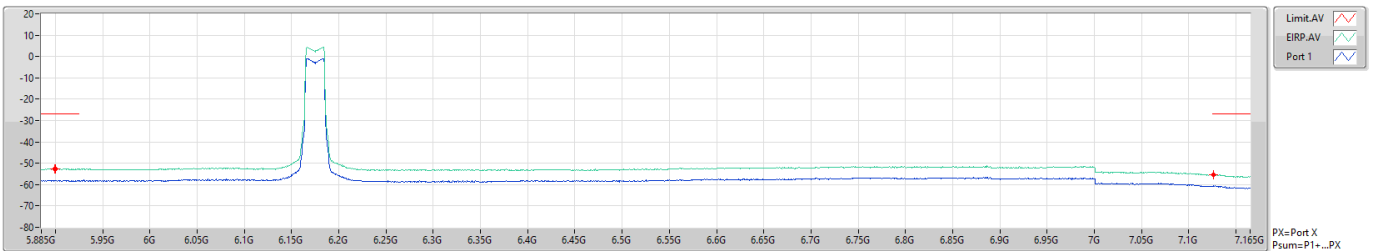

802.11ax HEW20_Nss1,(MCS0)_1TX

CSE Bandedge [AV]

5955MHz

21/04/2022

F-Start(Hz)	F-Stop(Hz)	RBW(Hz)	Type	Freq(Hz)	EIRP(dBm)	Limit(dBm)	Margin(dB)	DG(dB)	RefI(dB)	Psum(dBm)	P1(dBm)
5.885G	7.165G	1M	AV	5.9234G	-51.78	-27.00	-24.78	5.30	0.00	-57.08	-57.08
5.885G	7.165G	1M	AV	5.92404G	-51.78	-27.00	-24.78	5.30	0.00	-57.08	-57.08
5.885G	7.165G	1M	AV	7.1298G	-55.33	-27.00	-28.33	5.30	0.00	-60.63	-60.63

802.11ax HEW20_Nss1,(MCS0)_1TX

CSE Bandedge [PK]

6175MHz

21/04/2022

F-Start(Hz)	F-Stop(Hz)	RBW(Hz)	Type	Freq(Hz)	EIRP(dBm)	Limit(dBm)	Margin(dB)	DG(dBi)	Ref(dB)	Psum(dBm)	P1(dBm)
5.885G	7.165G	1M	PK	5.90932G	-41.63	-7.00	-34.63	5.30	0.00	-46.93	-46.93
5.885G	7.165G	1M	PK	7.12596G	-44.03	-7.00	-37.03	5.30	0.00	-49.33	-49.33

802.11ax HEW20_Nss1,(MCS0)_1TX

CSE Bandedge [AV]

6175MHz

21/04/2022

F-Start(Hz)	F-Stop(Hz)	RBW(Hz)	Type	Freq(Hz)	EIRP(dBm)	Limit(dBm)	Margin(dB)	DG(dBi)	Ref(dB)	Psum(dBm)	P1(dBm)
5.885G	7.165G	1M	AV	5.89908G	-52.80	-27.00	-25.80	5.30	0.00	-58.10	-58.10
5.885G	7.165G	1M	AV	5.90036G	-52.80	-27.00	-25.80	5.30	0.00	-58.10	-58.10
5.885G	7.165G	1M	AV	7.12596G	-55.29	-27.00	-28.29	5.30	0.00	-60.59	-60.59