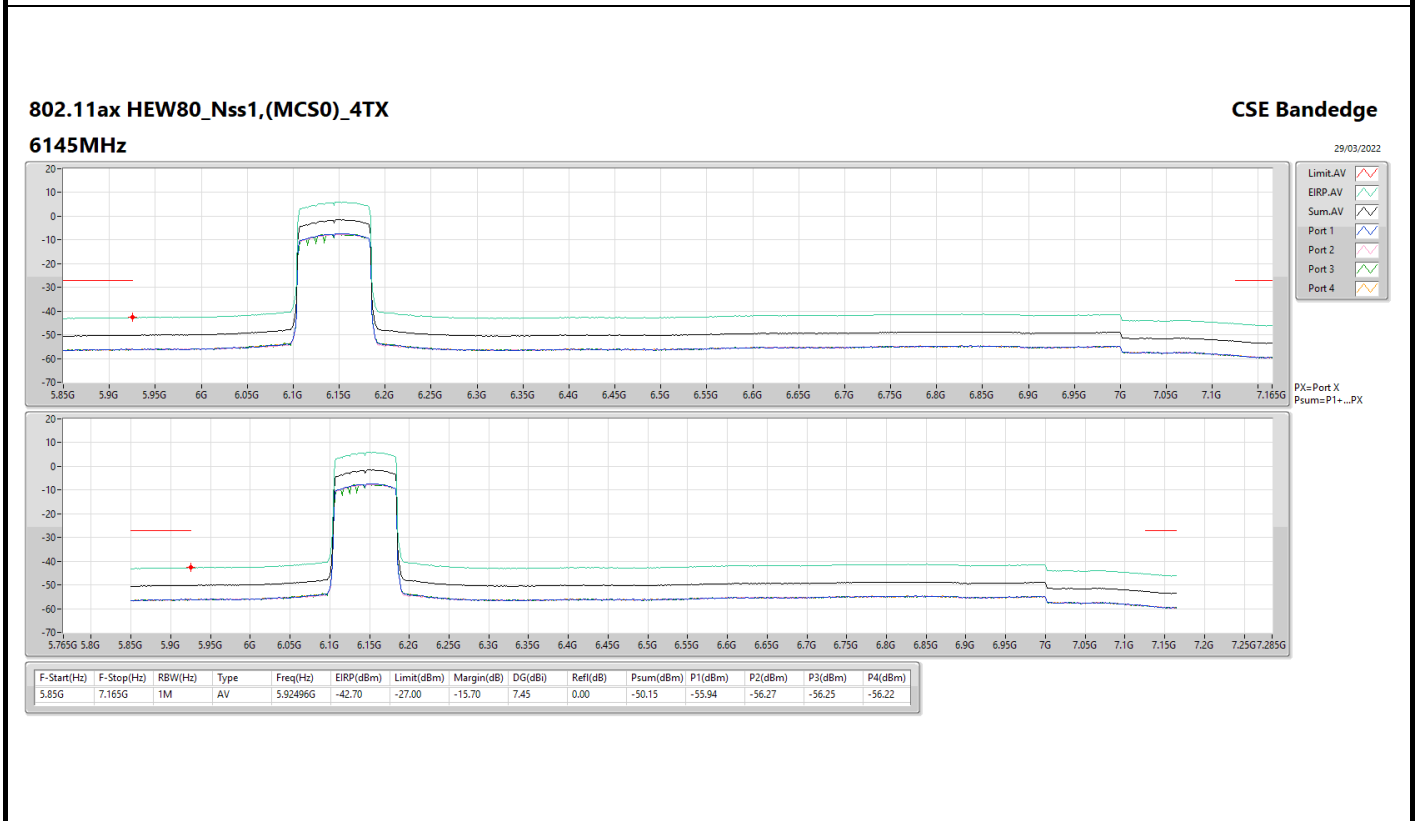

DG = Directional Gain ; PX=Port X; Psum=P1+P2+...PX

Summary

Mode	Result	F-Start (Hz)	F-Stop (Hz)	Type	Freq (Hz)	DG (dBi)	P1 (dBm)	Psum (dBm)	EIRP (dBm)	Limit (dBm)	Margin (dB)
5.925-6.425GHz	-	-	-	-	-	-	-	-	-	-	-
802.11ax HEW20_Nss1,(MCS0)_1TX	Pass	5.885G	7.165G	AV	5.9234G	5.30	-57.08	-57.08	-51.78	-27.00	-24.78
6.425-6.525GHz	-	-	-	-	-	-	-	-	-	-	-
802.11ax HEW20_Nss1,(MCS0)_1TX	Pass	5.885G	7.165G	AV	5.8978G	5.30	-57.83	-57.83	-52.53	-27.00	-25.53
6.525-6.875GHz	-	-	-	-	-	-	-	-	-	-	-
802.11ax HEW20_Nss1,(MCS0)_1TX	Pass	5.885G	7.165G	AV	5.89844G	5.30	-57.83	-57.83	-52.53	-27.00	-25.53
6.875-7.125GHz	-	-	-	-	-	-	-	-	-	-	-
802.11ax HEW20_Nss1,(MCS0)_1TX	Pass	5.885G	7.165G	AV	5.9042G	5.30	-57.84	-57.84	-52.54	-27.00	-25.54