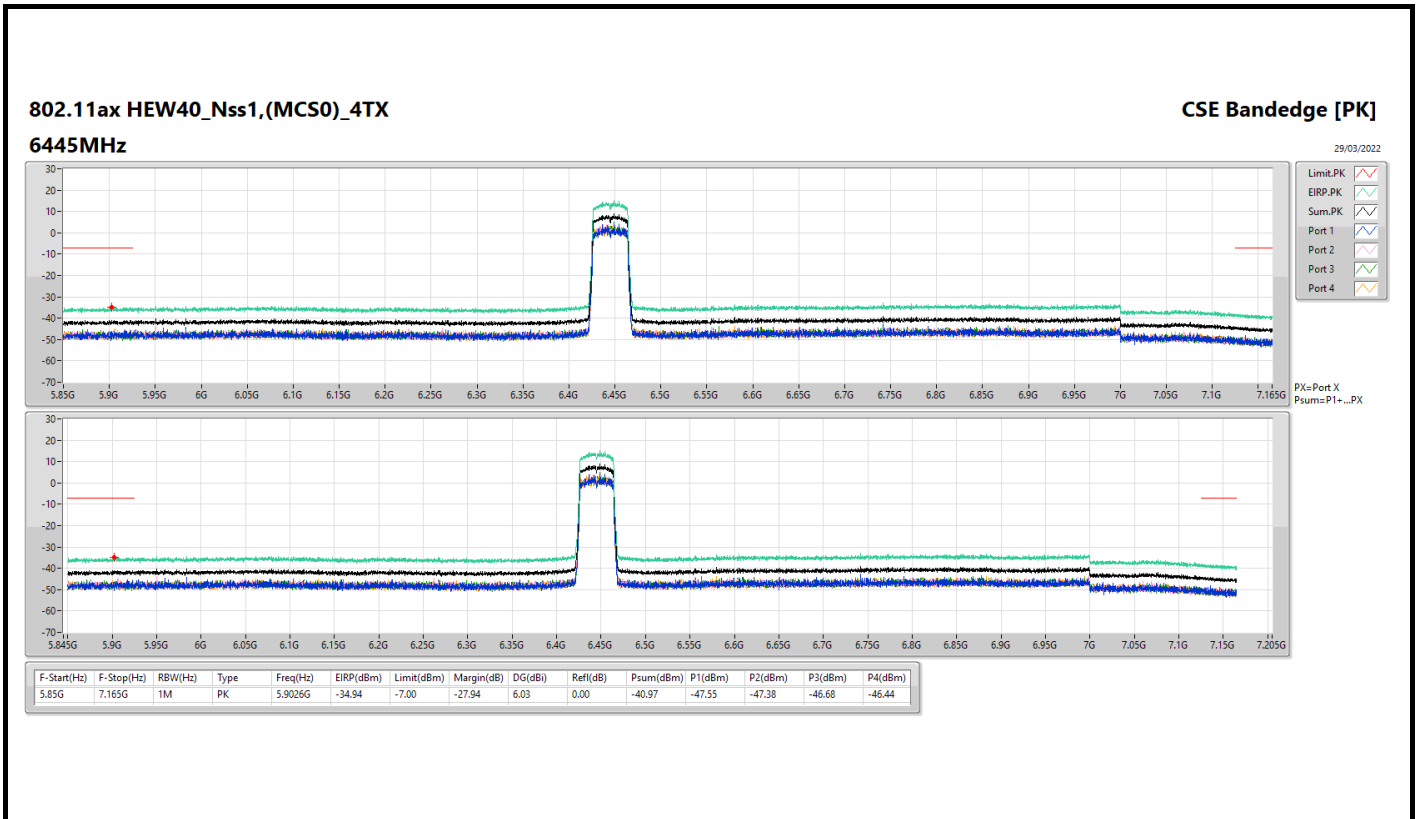

DG = Directional Gain ; PX=Port X; Psum=P1+P2+...PX

Summary

Mode	Result	F-Start (Hz)	F-Stop (Hz)	Type	Freq (Hz)	DG (dBi)	P1 (dBm)	Psum (dBm)	EIRP (dBm)	Limit (dBm)	Margin (dB)
5.925-6.425GHz	-	-	-	-	-	-	-	-	-	-	-
802.11ax HEW20_Nss1,(MCS0)_1TX	Pass	5.885G	7.165G	AV	5.9234G	5.30	-57.08	-57.08	-51.78	-27.00	-24.78
6.425-6.525GHz	-	-	-	-	-	-	-	-	-	-	-
802.11ax HEW20_Nss1,(MCS0)_1TX	Pass	5.885G	7.165G	AV	5.8978G	5.30	-57.83	-57.83	-52.53	-27.00	-25.53
6.525-6.875GHz	-	-	-	-	-	-	-	-	-	-	-
802.11ax HEW20_Nss1,(MCS0)_1TX	Pass	5.885G	7.165G	AV	5.89844G	5.30	-57.83	-57.83	-52.53	-27.00	-25.53
6.875-7.125GHz	-	-	-	-	-	-	-	-	-	-	-
802.11ax HEW20_Nss1,(MCS0)_1TX	Pass	5.885G	7.165G	AV	5.9042G	5.30	-57.84	-57.84	-52.54	-27.00	-25.54