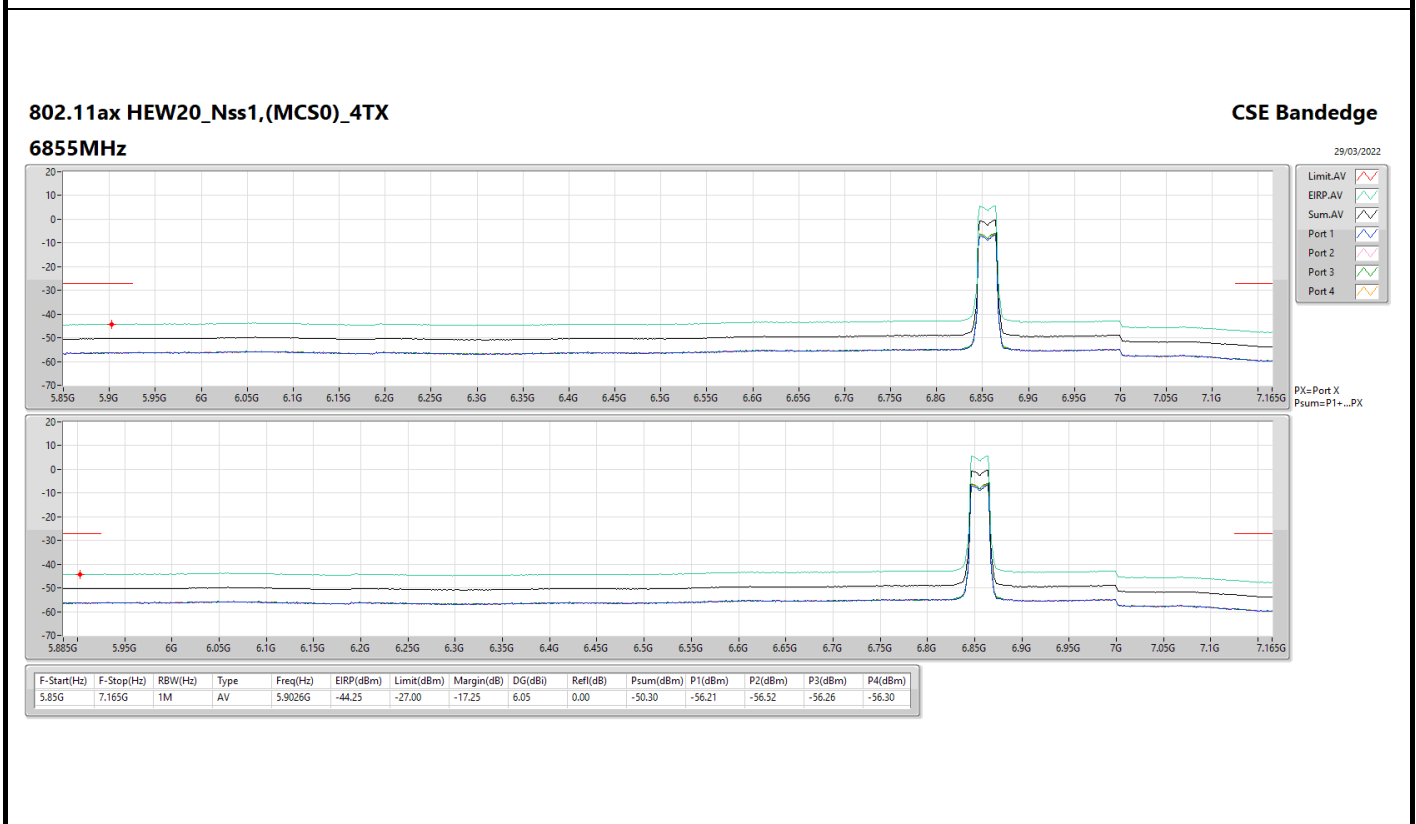

DG = Directional Gain ; PX=Port X; Psum=P1+P2+...PX

Summary

Mode	Result	F-Start (Hz)	F-Stop (Hz)	Type	Freq (Hz)	DG (dBi)	P1 (dBm)	Psum (dBm)	EIRP (dBm)	Limit (dBm)	Margin (dB)
5.925-6.425GHz	-	-	-	-	-	-	-	-	-	-	-
802.11ax HEW20_Nss1,(MCS0)_1TX	Pass	5.885G	7.165G	AV	5.9234G	5.30	-57.08	-57.08	-51.78	-27.00	-24.78
6.425-6.525GHz	-	-	-	-	-	-	-	-	-	-	-
802.11ax HEW20_Nss1,(MCS0)_1TX	Pass	5.885G	7.165G	AV	5.8978G	5.30	-57.83	-57.83	-52.53	-27.00	-25.53
6.525-6.875GHz	-	-	-	-	-	-	-	-	-	-	-
802.11ax HEW20_Nss1,(MCS0)_1TX	Pass	5.885G	7.165G	AV	5.89844G	5.30	-57.83	-57.83	-52.53	-27.00	-25.53
6.875-7.125GHz	-	-	-	-	-	-	-	-	-	-	-
802.11ax HEW20_Nss1,(MCS0)_1TX	Pass	5.885G	7.165G	AV	5.9042G	5.30	-57.84	-57.84	-52.54	-27.00	-25.54