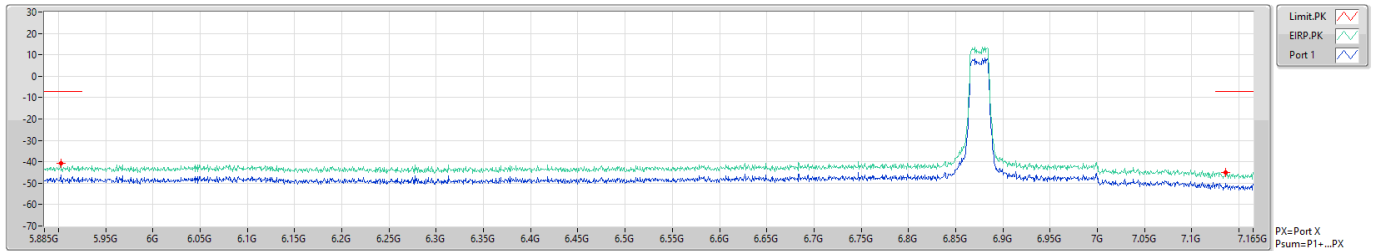

802.11ax HEW20_Nss1,(MCS0)_1TX

CSE Bandedge [AV]

6855MHz

21/04/2022

F-Start(Hz)	F-Stop(Hz)	RBW(Hz)	Type	Freq(Hz)	EIRP(dBm)	Limit(dBm)	Margin(dB)	DG(dB)	Ref(dB)	Psum(dBm)	P1(dBm)
5.885G	7.165G	1M	AV	5.89908G	-52.80	-27.00	-25.80	5.30	0.00	-58.10	-58.10
5.885G	7.165G	1M	AV	5.90036G	-52.80	-27.00	-25.80	5.30	0.00	-58.10	-58.10
5.885G	7.165G	1M	AV	7.12596G	-55.29	-27.00	-28.29	5.30	0.00	-60.59	-60.59

802.11ax HEW20_Nss1,(MCS0)_1TX
6875MHz Straddle 6.525-6.875GHz

CSE Bandedge [PK]

21/04/2022

F-Start(Hz)	F-Stop(Hz)	RBW(Hz)	Type	Freq(Hz)	EIRP(dBm)	Limit(dBm)	Margin(dB)	DG(dBi)	Ref(dB)	Psum(dBm)	P1(dBm)
5.885G	7.165G	1M	PK	5.90228G	-40.73	-7.00	-33.73	5.30	0.00	-46.03	-46.03
5.885G	7.165G	1M	PK	7.1362G	-44.81	-7.00	-37.81	5.30	0.00	-50.11	-50.11