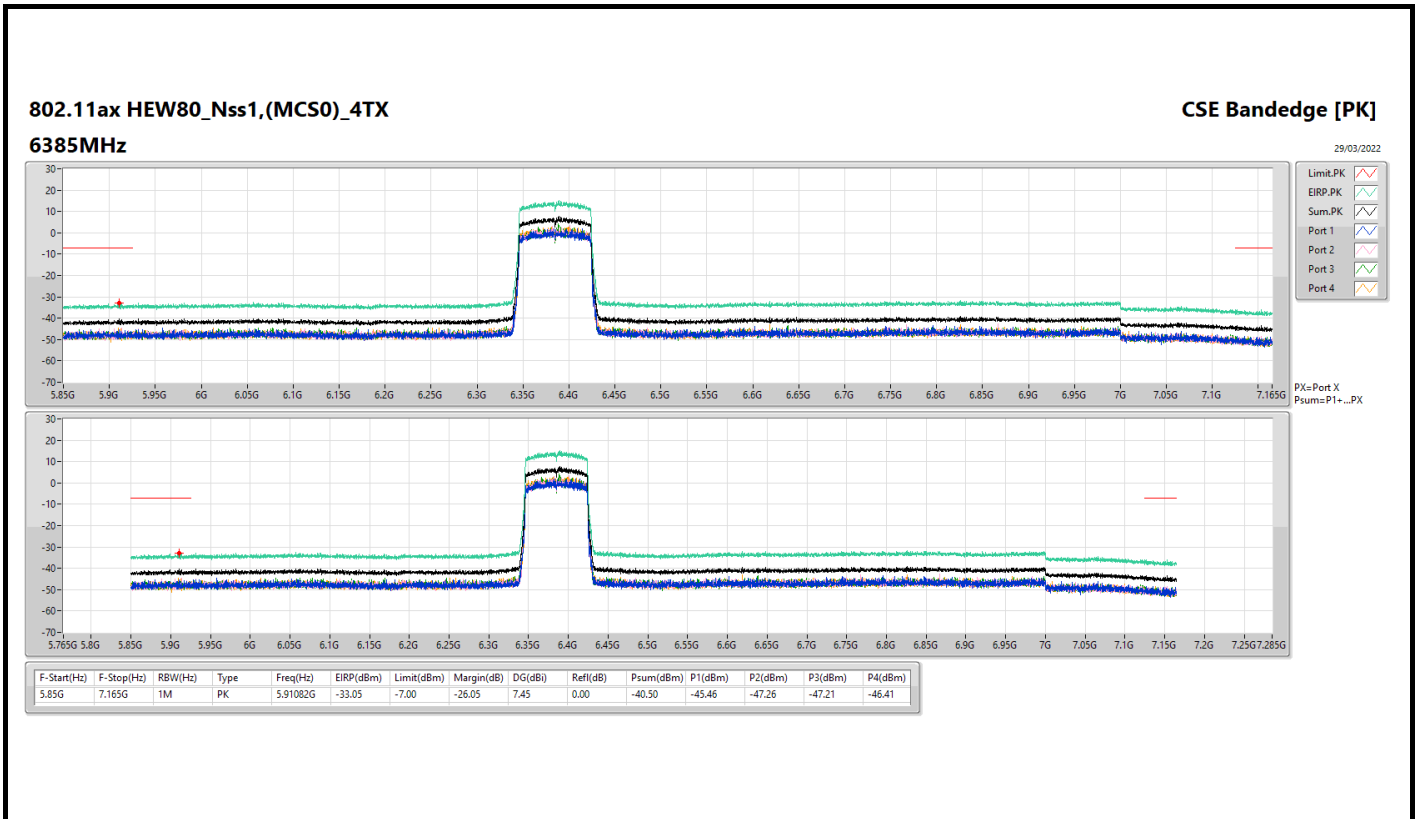

DG = Directional Gain ; PX=Port X; Psum=P1+P2+...PX

Summary

Mode	Result	F-Start (Hz)	F-Stop (Hz)	Type	Freq (Hz)	DG (dBi)	P1 (dBm)	Psum (dBm)	EIRP (dBm)	Limit (dBm)	Margin (dB)
5.925-6.425GHz	-	-	-	-	-	-	-	-	-	-	-
802.11ax HEW20_Nss1,(MCS0)_1TX	Pass	5.885G	7.165G	AV	5.9234G	5.30	-57.08	-57.08	-51.78	-27.00	-24.78
6.425-6.525GHz	-	-	-	-	-	-	-	-	-	-	-
802.11ax HEW20_Nss1,(MCS0)_1TX	Pass	5.885G	7.165G	AV	5.8978G	5.30	-57.83	-57.83	-52.53	-27.00	-25.53
6.525-6.875GHz	-	-	-	-	-	-	-	-	-	-	-
802.11ax HEW20_Nss1,(MCS0)_1TX	Pass	5.885G	7.165G	AV	5.89844G	5.30	-57.83	-57.83	-52.53	-27.00	-25.53
6.875-7.125GHz	-	-	-	-	-	-	-	-	-	-	-
802.11ax HEW20_Nss1,(MCS0)_1TX	Pass	5.885G	7.165G	AV	5.9042G	5.30	-57.84	-57.84	-52.54	-27.00	-25.54