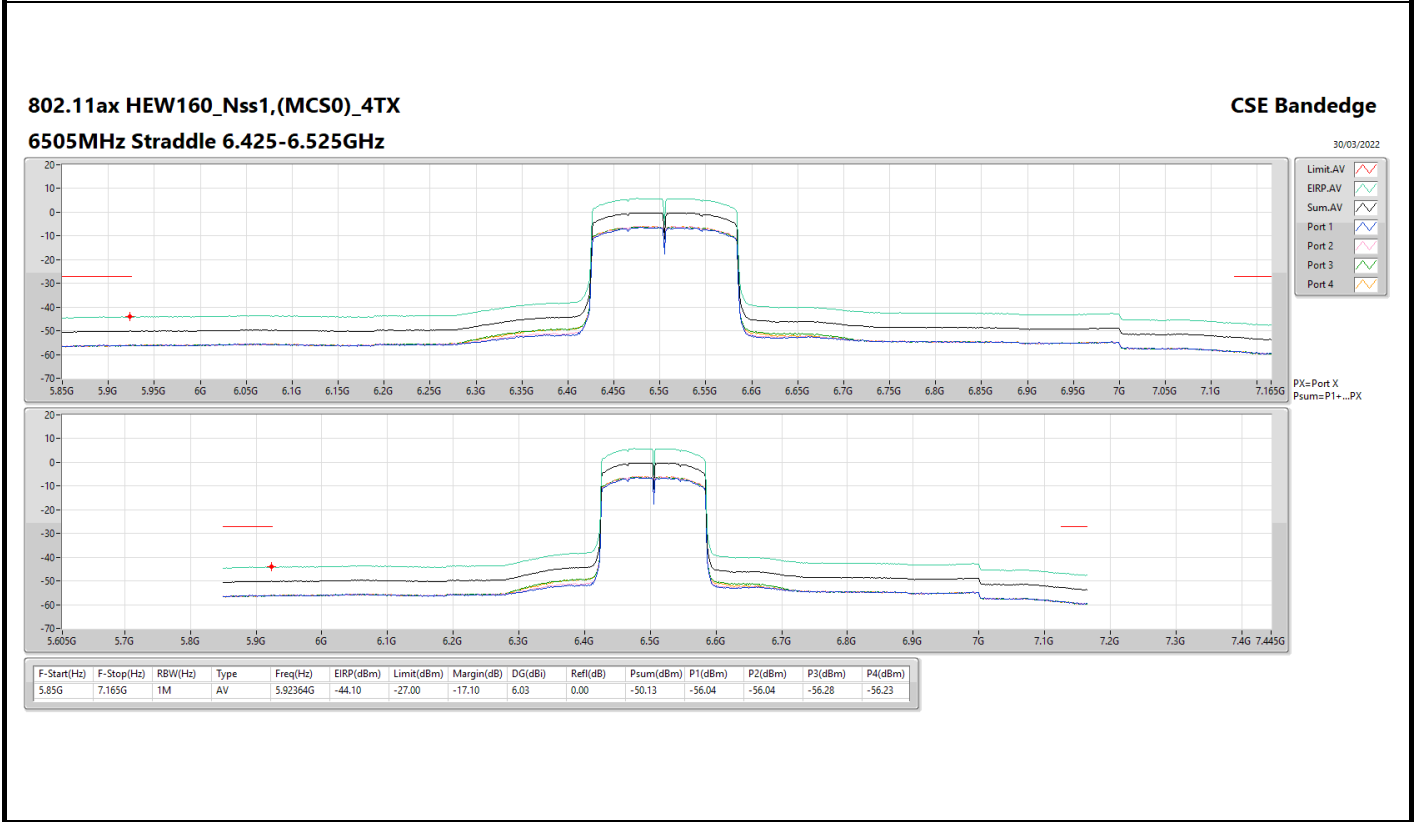

DG = Directional Gain ; PX=Port X; Psum=P1+P2+...PX

Summary

Mode	Result	F-Start (Hz)	F-Stop (Hz)	Type	Freq (Hz)	DG (dBi)	P1 (dBm)	Psum (dBm)	EIRP (dBm)	Limit (dBm)	Margin (dB)
5.925-6.425GHz	-	-	-	-	-	-	-	-	-	-	-
802.11ax HEW20_Nss1,(MCS0)_1TX	Pass	5.885G	7.165G	AV	5.9234G	5.30	-57.08	-57.08	-51.78	-27.00	-24.78
6.425-6.525GHz	-	-	-	-	-	-	-	-	-	-	-
802.11ax HEW20_Nss1,(MCS0)_1TX	Pass	5.885G	7.165G	AV	5.8978G	5.30	-57.83	-57.83	-52.53	-27.00	-25.53
6.525-6.875GHz	-	-	-	-	-	-	-	-	-	-	-
802.11ax HEW20_Nss1,(MCS0)_1TX	Pass	5.885G	7.165G	AV	5.89844G	5.30	-57.83	-57.83	-52.53	-27.00	-25.53
6.875-7.125GHz	-	-	-	-	-	-	-	-	-	-	-
802.11ax HEW20_Nss1,(MCS0)_1TX	Pass	5.885G	7.165G	AV	5.9042G	5.30	-57.84	-57.84	-52.54	-27.00	-25.54