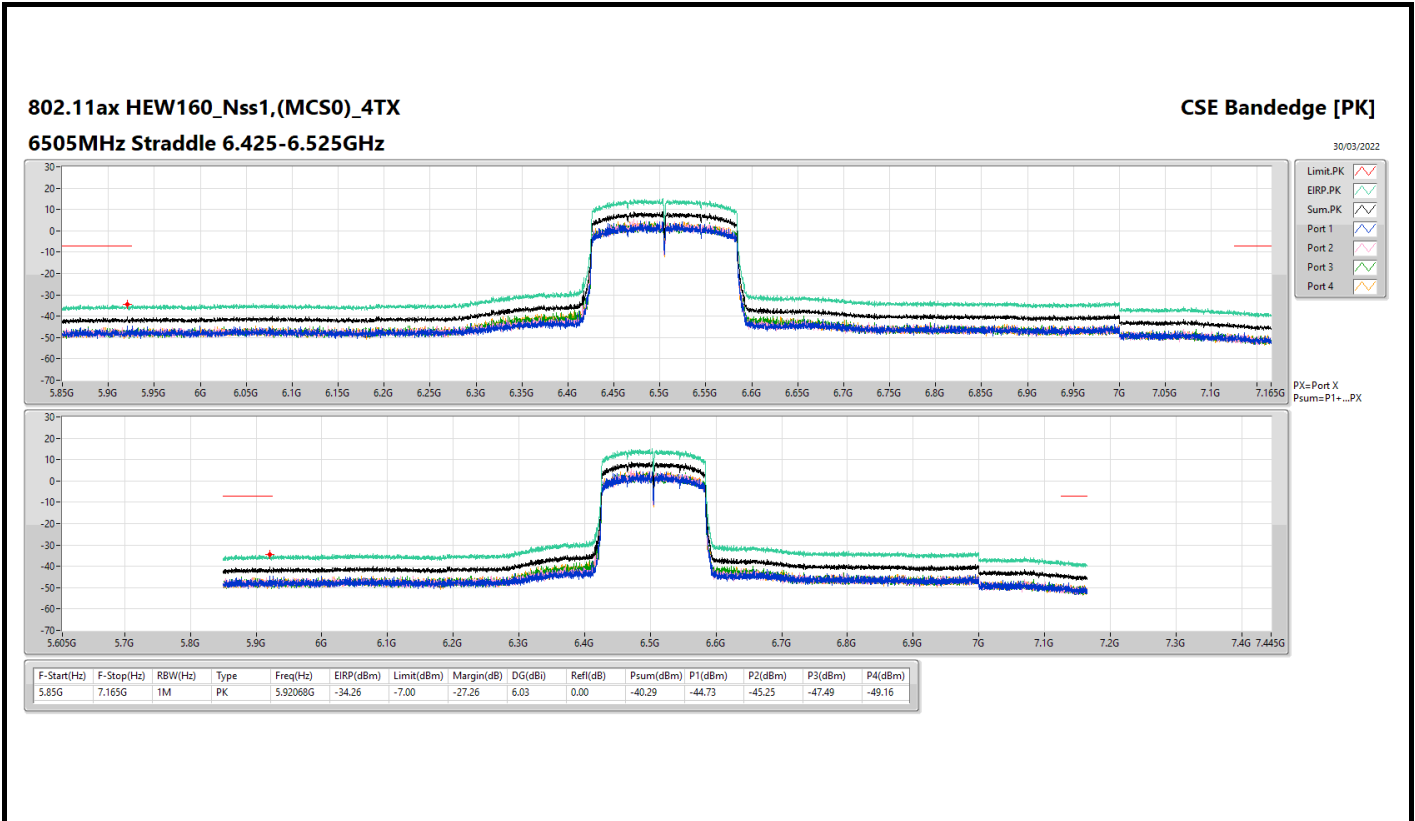

DG = Directional Gain ; PX=Port X; Psum=P1+P2+...PX

Summary

Mode	Result	F-Start (Hz)	F-Stop (Hz)	Type	Freq (Hz)	DG (dBi)	P1 (dBm)	Psum (dBm)	EIRP (dBm)	Limit (dBm)	Margin (dB)
5.925-6.425GHz	-	-	-	-	-	-	-	-	-	-	-
802.11ax HEW20_Nss1,(MCS0)_1TX	Pass	5.885G	7.165G	AV	5.9234G	5.30	-57.08	-57.08	-51.78	-27.00	-24.78
6.425-6.525GHz	-	-	-	-	-	-	-	-	-	-	-
802.11ax HEW20_Nss1,(MCS0)_1TX	Pass	5.885G	7.165G	AV	5.8978G	5.30	-57.83	-57.83	-52.53	-27.00	-25.53
6.525-6.875GHz	-	-	-	-	-	-	-	-	-	-	-
802.11ax HEW20_Nss1,(MCS0)_1TX	Pass	5.885G	7.165G	AV	5.89844G	5.30	-57.83	-57.83	-52.53	-27.00	-25.53
6.875-7.125GHz	-	-	-	-	-	-	-	-	-	-	-
802.11ax HEW20_Nss1,(MCS0)_1TX	Pass	5.885G	7.165G	AV	5.9042G	5.30	-57.84	-57.84	-52.54	-27.00	-25.54