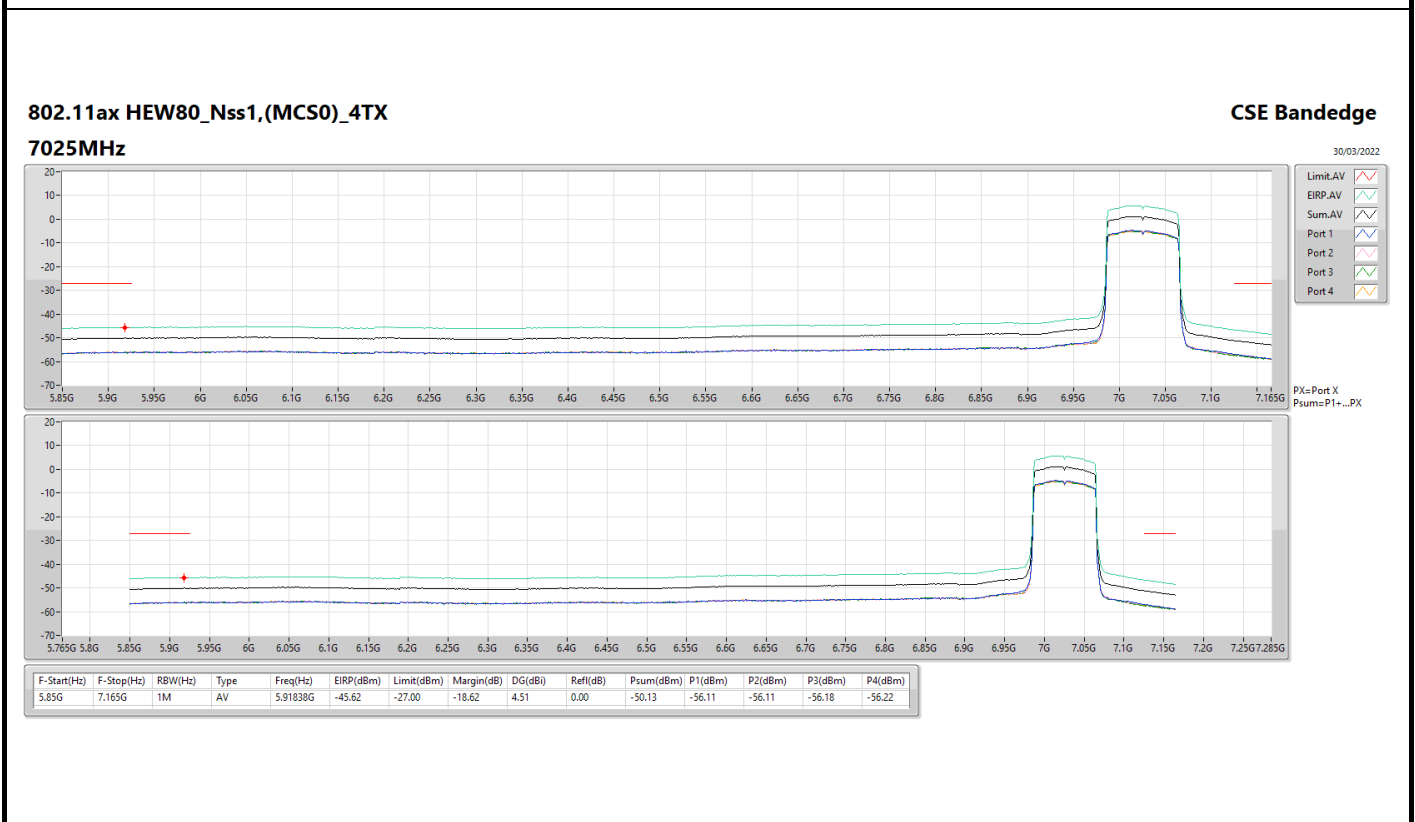

DG = Directional Gain ; PX=Port X; Psum=P1+P2+...PX

Summary

Mode	Result	F-Start (Hz)	F-Stop (Hz)	Type	Freq (Hz)	DG (dBi)	P1 (dBm)	Psum (dBm)	EIRP (dBm)	Limit (dBm)	Margin (dB)
5.925-6.425GHz	-	-	-	-	-	-	-	-	-	-	-
802.11ax HEW20_Nss1,(MCS0)_1TX	Pass	5.885G	7.165G	AV	5.9234G	5.30	-57.08	-57.08	-51.78	-27.00	-24.78
6.425-6.525GHz	-	-	-	-	-	-	-	-	-	-	-
802.11ax HEW20_Nss1,(MCS0)_1TX	Pass	5.885G	7.165G	AV	5.8978G	5.30	-57.83	-57.83	-52.53	-27.00	-25.53
6.525-6.875GHz	-	-	-	-	-	-	-	-	-	-	-
802.11ax HEW20_Nss1,(MCS0)_1TX	Pass	5.885G	7.165G	AV	5.89844G	5.30	-57.83	-57.83	-52.53	-27.00	-25.53
6.875-7.125GHz	-	-	-	-	-	-	-	-	-	-	-
802.11ax HEW20_Nss1,(MCS0)_1TX	Pass	5.885G	7.165G	AV	5.9042G	5.30	-57.84	-57.84	-52.54	-27.00	-25.54