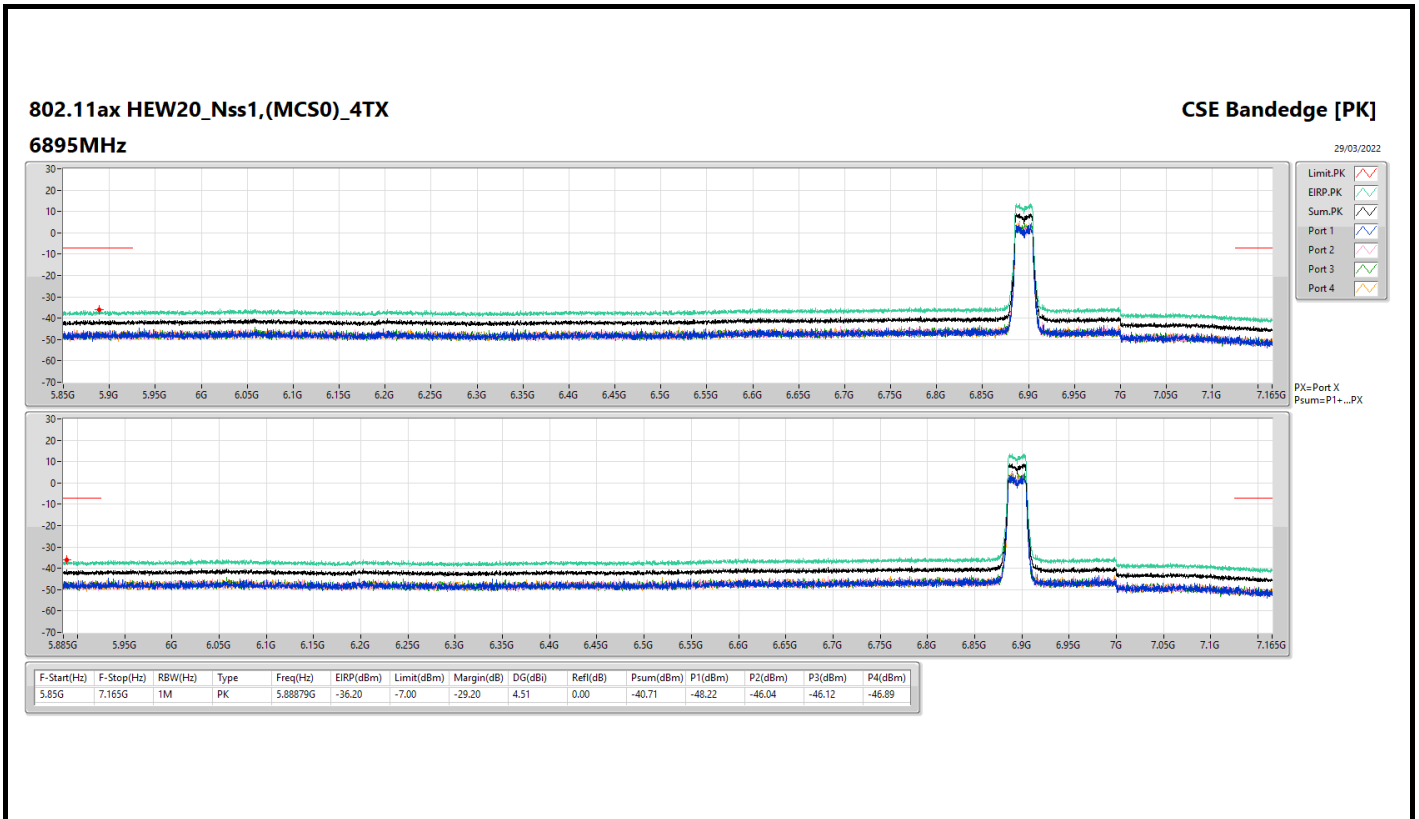

DG = Directional Gain ; PX=Port X; Psum=P1+P2+...PX

Summary

Mode	Result	F-Start (Hz)	F-Stop (Hz)	Type	Freq (Hz)	DG (dBi)	P1 (dBm)	Psum (dBm)	EIRP (dBm)	Limit (dBm)	Margin (dB)
5.925-6.425GHz	-	-	-	-	-	-	-	-	-	-	-
802.11ax HEW20_Nss1,(MCS0)_1TX	Pass	5.885G	7.165G	AV	5.9234G	5.30	-57.08	-57.08	-51.78	-27.00	-24.78
6.425-6.525GHz	-	-	-	-	-	-	-	-	-	-	-
802.11ax HEW20_Nss1,(MCS0)_1TX	Pass	5.885G	7.165G	AV	5.8978G	5.30	-57.83	-57.83	-52.53	-27.00	-25.53
6.525-6.875GHz	-	-	-	-	-	-	-	-	-	-	-
802.11ax HEW20_Nss1,(MCS0)_1TX	Pass	5.885G	7.165G	AV	5.89844G	5.30	-57.83	-57.83	-52.53	-27.00	-25.53
6.875-7.125GHz	-	-	-	-	-	-	-	-	-	-	-
802.11ax HEW20_Nss1,(MCS0)_1TX	Pass	5.885G	7.165G	AV	5.9042G	5.30	-57.84	-57.84	-52.54	-27.00	-25.54