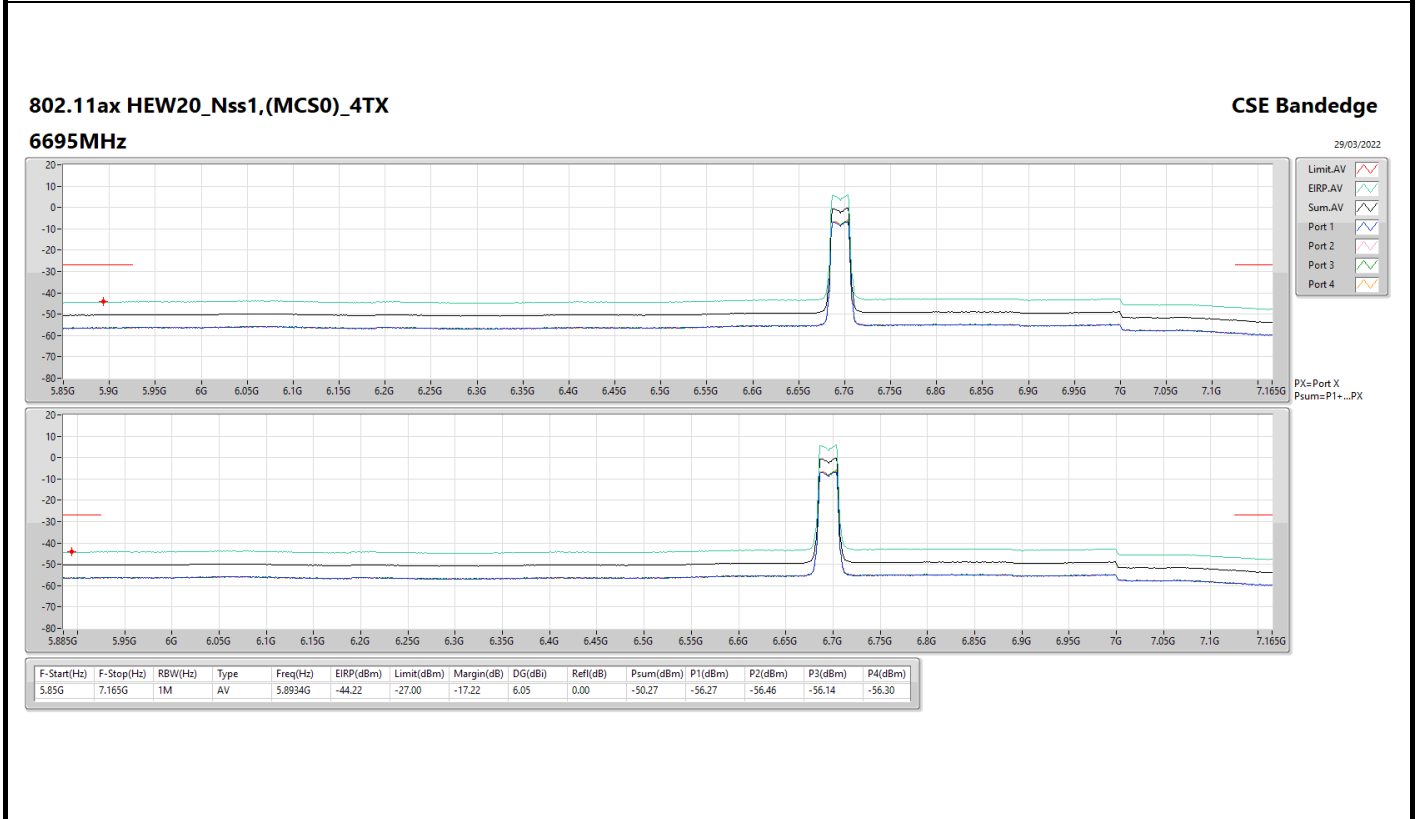

DG = Directional Gain ; PX=Port X; Psum=P1+P2+...PX

Summary

Mode	Result	F-Start (Hz)	F-Stop (Hz)	Type	Freq (Hz)	DG (dBi)	P1 (dBm)	Psum (dBm)	EIRP (dBm)	Limit (dBm)	Margin (dB)
5.925-6.425GHz	-	-	-	-	-	-	-	-	-	-	-
802.11ax HEW20_Nss1,(MCS0)_1TX	Pass	5.885G	7.165G	AV	5.9234G	5.30	-57.08	-57.08	-51.78	-27.00	-24.78
6.425-6.525GHz	-	-	-	-	-	-	-	-	-	-	-
802.11ax HEW20_Nss1,(MCS0)_1TX	Pass	5.885G	7.165G	AV	5.8978G	5.30	-57.83	-57.83	-52.53	-27.00	-25.53
6.525-6.875GHz	-	-	-	-	-	-	-	-	-	-	-
802.11ax HEW20_Nss1,(MCS0)_1TX	Pass	5.885G	7.165G	AV	5.89844G	5.30	-57.83	-57.83	-52.53	-27.00	-25.53
6.875-7.125GHz	-	-	-	-	-	-	-	-	-	-	-
802.11ax HEW20_Nss1,(MCS0)_1TX	Pass	5.885G	7.165G	AV	5.9042G	5.30	-57.84	-57.84	-52.54	-27.00	-25.54