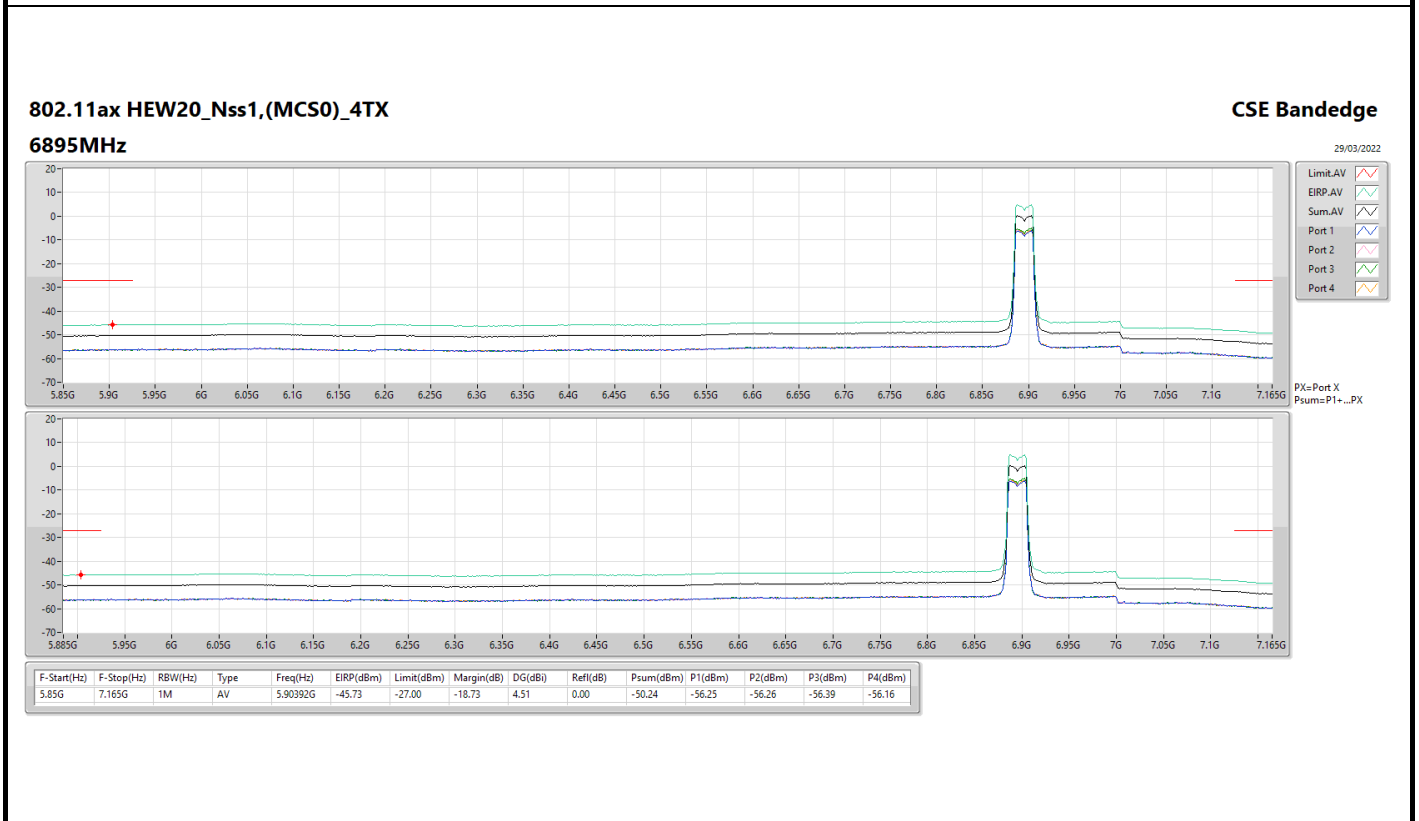

DG = Directional Gain ; PX=Port X; Psum=P1+P2+...PX

Summary

Mode	Result	F-Start (Hz)	F-Stop (Hz)	Type	Freq (Hz)	DG (dBi)	P1 (dBm)	Psum (dBm)	EIRP (dBm)	Limit (dBm)	Margin (dB)
5.925-6.425GHz	-	-	-	-	-	-	-	-	-	-	-
802.11ax HEW20_Nss1,(MCS0)_1TX	Pass	5.885G	7.165G	AV	5.9234G	5.30	-57.08	-57.08	-51.78	-27.00	-24.78
6.425-6.525GHz	-	-	-	-	-	-	-	-	-	-	-
802.11ax HEW20_Nss1,(MCS0)_1TX	Pass	5.885G	7.165G	AV	5.8978G	5.30	-57.83	-57.83	-52.53	-27.00	-25.53
6.525-6.875GHz	-	-	-	-	-	-	-	-	-	-	-
802.11ax HEW20_Nss1,(MCS0)_1TX	Pass	5.885G	7.165G	AV	5.89844G	5.30	-57.83	-57.83	-52.53	-27.00	-25.53
6.875-7.125GHz	-	-	-	-	-	-	-	-	-	-	-
802.11ax HEW20_Nss1,(MCS0)_1TX	Pass	5.885G	7.165G	AV	5.9042G	5.30	-57.84	-57.84	-52.54	-27.00	-25.54