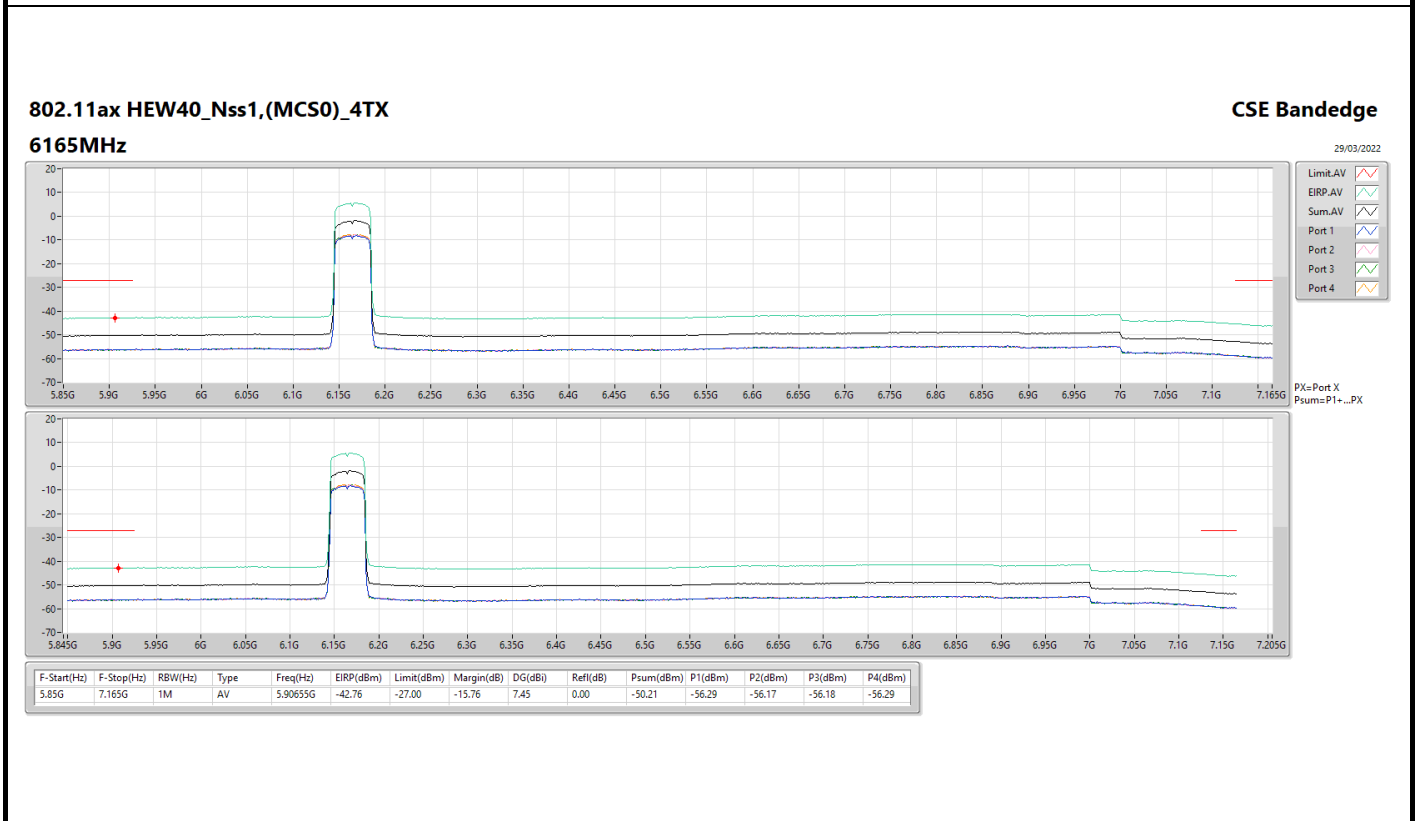

DG = Directional Gain ; PX=Port X; Psum=P1+P2+...PX

Summary

Mode	Result	F-Start (Hz)	F-Stop (Hz)	Type	Freq (Hz)	DG (dBi)	P1 (dBm)	Psum (dBm)	EIRP (dBm)	Limit (dBm)	Margin (dB)
5.925-6.425GHz	-	-	-	-	-	-	-	-	-	-	-
802.11ax HEW20_Nss1,(MCS0)_1TX	Pass	5.885G	7.165G	AV	5.9234G	5.30	-57.08	-57.08	-51.78	-27.00	-24.78
6.425-6.525GHz	-	-	-	-	-	-	-	-	-	-	-
802.11ax HEW20_Nss1,(MCS0)_1TX	Pass	5.885G	7.165G	AV	5.8978G	5.30	-57.83	-57.83	-52.53	-27.00	-25.53
6.525-6.875GHz	-	-	-	-	-	-	-	-	-	-	-
802.11ax HEW20_Nss1,(MCS0)_1TX	Pass	5.885G	7.165G	AV	5.89844G	5.30	-57.83	-57.83	-52.53	-27.00	-25.53
6.875-7.125GHz	-	-	-	-	-	-	-	-	-	-	-
802.11ax HEW20_Nss1,(MCS0)_1TX	Pass	5.885G	7.165G	AV	5.9042G	5.30	-57.84	-57.84	-52.54	-27.00	-25.54