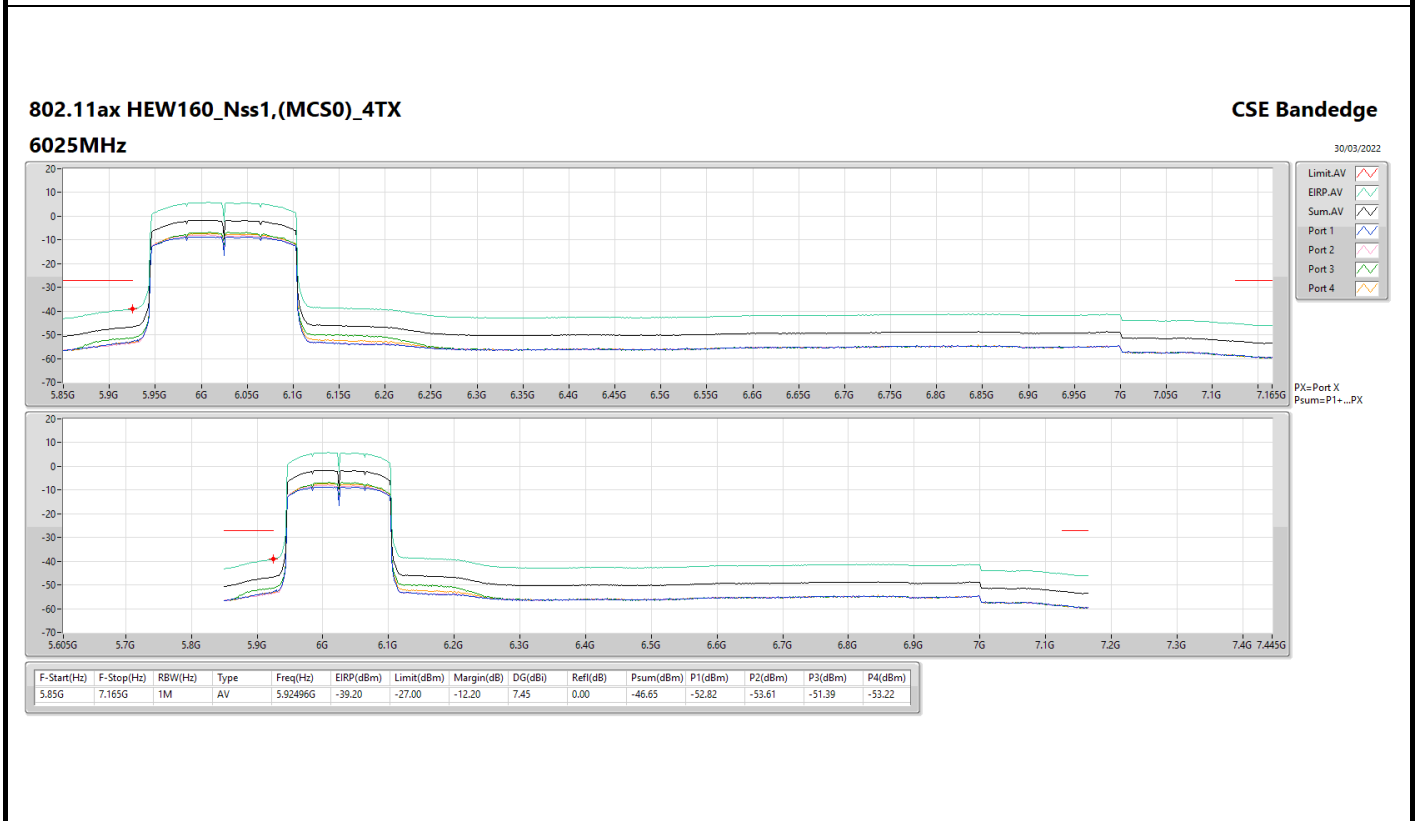

DG = Directional Gain ; PX=Port X; Psum=P1+P2+...PX

Summary

Mode	Result	F-Start (Hz)	F-Stop (Hz)	Type	Freq (Hz)	DG (dBi)	P1 (dBm)	Psum (dBm)	EIRP (dBm)	Limit (dBm)	Margin (dB)
5.925-6.425GHz	-	-	-	-	-	-	-	-	-	-	-
802.11ax HEW20_Nss1,(MCS0)_1TX	Pass	5.885G	7.165G	AV	5.9234G	5.30	-57.08	-57.08	-51.78	-27.00	-24.78
6.425-6.525GHz	-	-	-	-	-	-	-	-	-	-	-
802.11ax HEW20_Nss1,(MCS0)_1TX	Pass	5.885G	7.165G	AV	5.8978G	5.30	-57.83	-57.83	-52.53	-27.00	-25.53
6.525-6.875GHz	-	-	-	-	-	-	-	-	-	-	-
802.11ax HEW20_Nss1,(MCS0)_1TX	Pass	5.885G	7.165G	AV	5.89844G	5.30	-57.83	-57.83	-52.53	-27.00	-25.53
6.875-7.125GHz	-	-	-	-	-	-	-	-	-	-	-
802.11ax HEW20_Nss1,(MCS0)_1TX	Pass	5.885G	7.165G	AV	5.9042G	5.30	-57.84	-57.84	-52.54	-27.00	-25.54