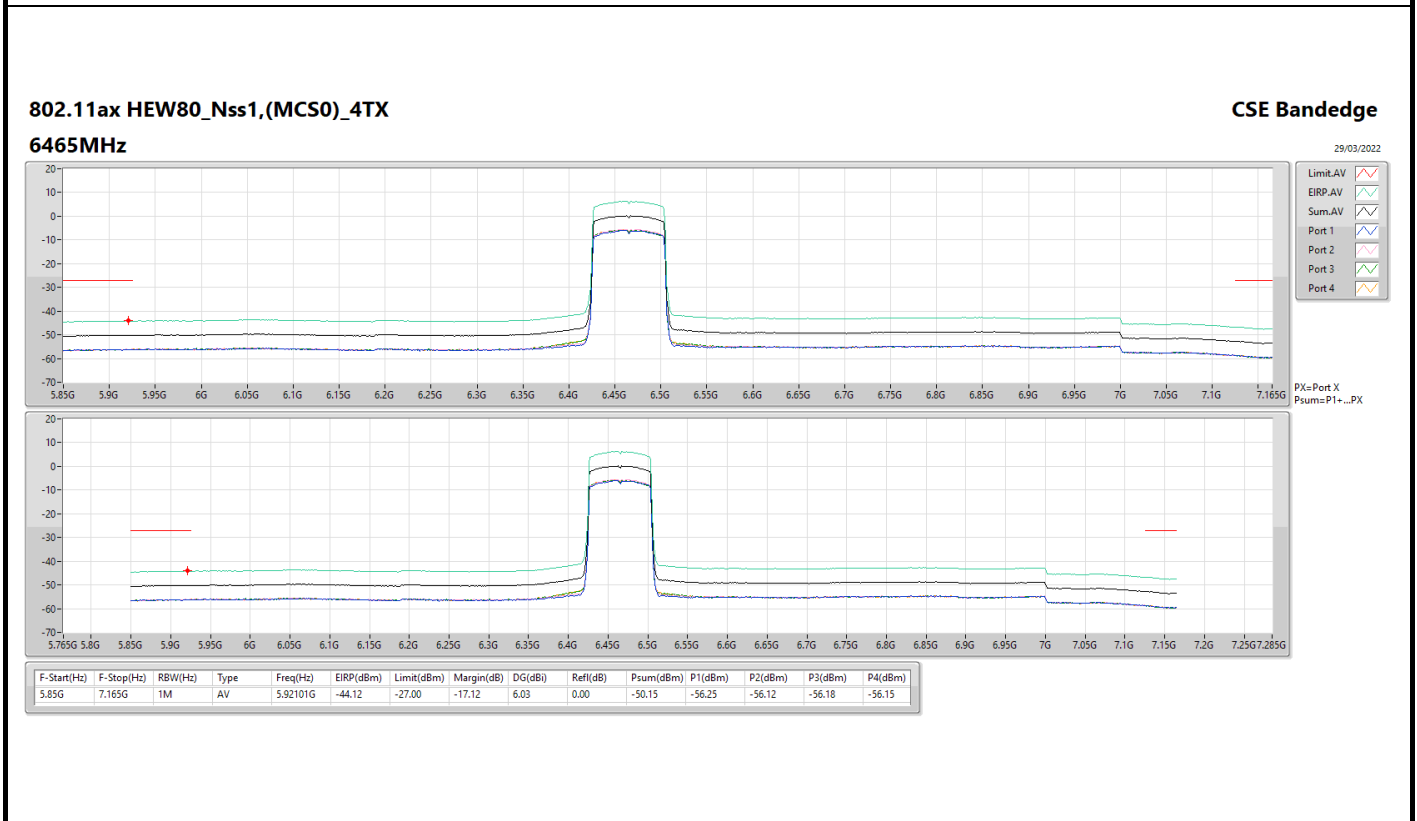

DG = Directional Gain ; PX=Port X; Psum=P1+P2+...PX

Summary

Mode	Result	F-Start (Hz)	F-Stop (Hz)	Type	Freq (Hz)	DG (dBi)	P1 (dBm)	Psum (dBm)	EIRP (dBm)	Limit (dBm)	Margin (dB)
5.925-6.425GHz	-	-	-	-	-	-	-	-	-	-	-
802.11ax HEW20_Nss1,(MCS0)_1TX	Pass	5.885G	7.165G	AV	5.9234G	5.30	-57.08	-57.08	-51.78	-27.00	-24.78
6.425-6.525GHz	-	-	-	-	-	-	-	-	-	-	-
802.11ax HEW20_Nss1,(MCS0)_1TX	Pass	5.885G	7.165G	AV	5.8978G	5.30	-57.83	-57.83	-52.53	-27.00	-25.53
6.525-6.875GHz	-	-	-	-	-	-	-	-	-	-	-
802.11ax HEW20_Nss1,(MCS0)_1TX	Pass	5.885G	7.165G	AV	5.89844G	5.30	-57.83	-57.83	-52.53	-27.00	-25.53
6.875-7.125GHz	-	-	-	-	-	-	-	-	-	-	-
802.11ax HEW20_Nss1,(MCS0)_1TX	Pass	5.885G	7.165G	AV	5.9042G	5.30	-57.84	-57.84	-52.54	-27.00	-25.54