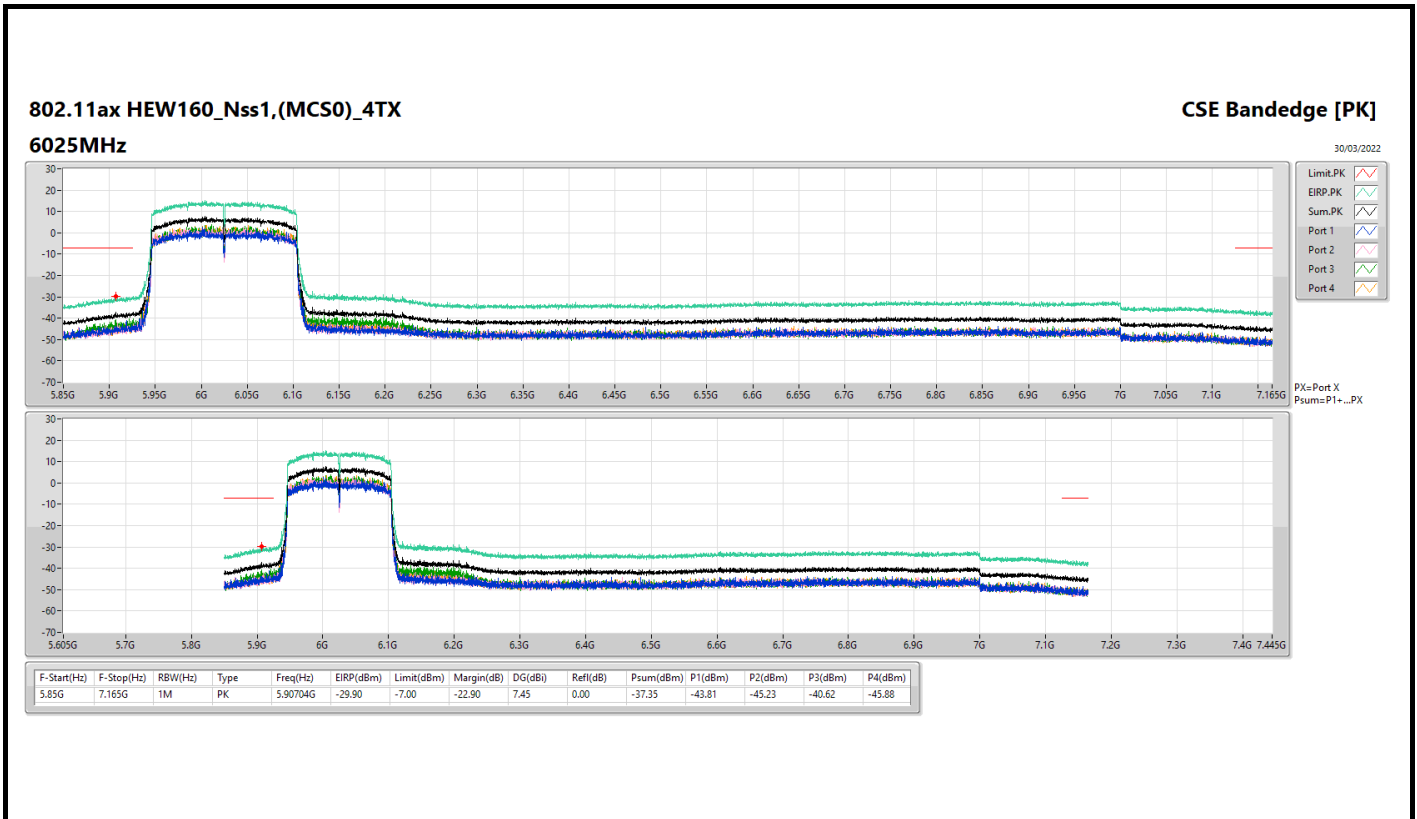

DG = Directional Gain ; PX=Port X; Psum=P1+P2+...PX

Summary

Mode	Result	F-Start (Hz)	F-Stop (Hz)	Type	Freq (Hz)	DG (dBi)	P1 (dBm)	Psum (dBm)	EIRP (dBm)	Limit (dBm)	Margin (dB)
5.925-6.425GHz	-	-	-	-	-	-	-	-	-	-	-
802.11ax HEW20_Nss1,(MCS0)_1TX	Pass	5.885G	7.165G	AV	5.9234G	5.30	-57.08	-57.08	-51.78	-27.00	-24.78
6.425-6.525GHz	-	-	-	-	-	-	-	-	-	-	-
802.11ax HEW20_Nss1,(MCS0)_1TX	Pass	5.885G	7.165G	AV	5.8978G	5.30	-57.83	-57.83	-52.53	-27.00	-25.53
6.525-6.875GHz	-	-	-	-	-	-	-	-	-	-	-
802.11ax HEW20_Nss1,(MCS0)_1TX	Pass	5.885G	7.165G	AV	5.89844G	5.30	-57.83	-57.83	-52.53	-27.00	-25.53
6.875-7.125GHz	-	-	-	-	-	-	-	-	-	-	-
802.11ax HEW20_Nss1,(MCS0)_1TX	Pass	5.885G	7.165G	AV	5.9042G	5.30	-57.84	-57.84	-52.54	-27.00	-25.54