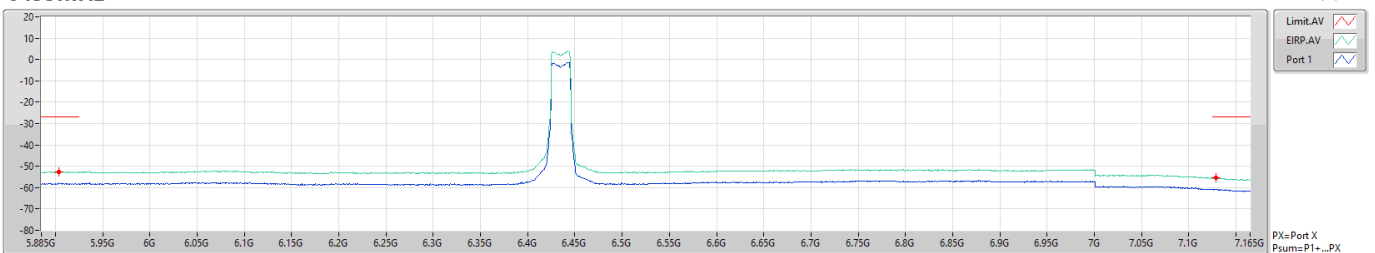

802.11ax HEW20_Nss1,(MCS0)_1TX
6415MHz

CSE Bandedge [AV]

21/04/2022

F-Start(Hz)	F-Stop(Hz)	RBW(Hz)	Type	Freq(Hz)	EIRP(dBm)	Limit(dBm)	Margin(dB)	DG(dBi)	Ref(dB)	Psum(dBm)	P1(dBm)
5.885G	7.165G	1M	AV	5.90292G	-52.53	-27.00	-25.53	5.30	0.00	-57.83	-57.83
5.885G	7.165G	1M	AV	7.12532G	-55.29	-27.00	-28.29	5.30	0.00	-60.59	-60.59

802.11ax HEW20_Nss1,(MCS0)_1TX

CSE Bandedge [PK]

6435MHz

21/04/2022

F-Start(Hz)	F-Stop(Hz)	RBW(Hz)	Type	Freq(Hz)	EIRP(dBm)	Limit(dBm)	Margin(dB)	DG(dBi)	Ref(dB)	Psum(dBm)	P1(dBm)
5.885G	7.165G	1M	PK	5.90996G	-41.86	-7.00	-34.86	5.30	0.00	-47.16	-47.16
5.885G	7.165G	1M	PK	7.13556G	-44.86	-7.00	-37.86	5.30	0.00	-50.16	-50.16

802.11ax HEW20_Nss1,(MCS0)_1TX

CSE Bandedge [AV]

6435MHz

21/04/2022

F-Start(Hz)	F-Stop(Hz)	RBW(Hz)	Type	Freq(Hz)	EIRP(dBm)	Limit(dBm)	Margin(dB)	DG(dBi)	Ref(dB)	Psum(dBm)	P1(dBm)
5.885G	7.165G	1M	AV	5.90356G	-52.54	-27.00	-25.54	5.30	0.00	-57.84	-57.84
5.885G	7.165G	1M	AV	7.12852G	-55.51	-27.00	-28.51	5.30	0.00	-60.81	-60.81