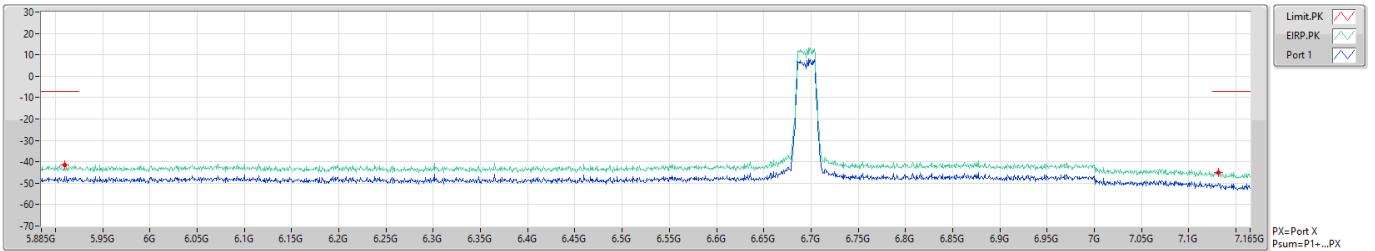

802.11ax HEW20_Nss1,(MCS0)_1TX

CSE Bandedge [AV]

6535MHz

21/04/2022

F-Start(Hz)	F-Stop(Hz)	RBW(Hz)	Type	Freq(Hz)	EIRP(dBm)	Limit(dBm)	Margin(dB)	DG(dBi)	Ref(dB)	Psum(dBm)	P1(dBm)
5.885G	7.165G	1M	AV	5.88564G	-52.59	-27.00	-25.59	5.30	0.00	-57.89	-57.89
5.885G	7.165G	1M	AV	7.12788G	-55.50	-27.00	-28.50	5.30	0.00	-60.80	-60.80

802.11ax HEW20_Nss1,(MCS0)_1TX

CSE Bandedge [PK]

6695MHz

21/04/2022

F-Start(Hz)	F-Stop(Hz)	RBW(Hz)	Type	Freq(Hz)	EIRP(dBm)	Limit(dBm)	Margin(dB)	DG(dB)	Ref(dB)	Psum(dBm)	P1(dBm)
5.885G	7.165G	1M	PK	5.90932G	-41.47	-7.00	-34.47	5.30	0.00	-46.77	-46.77
5.885G	7.165G	1M	PK	7.13108G	-44.82	-7.00	-37.82	5.30	0.00	-50.12	-50.12