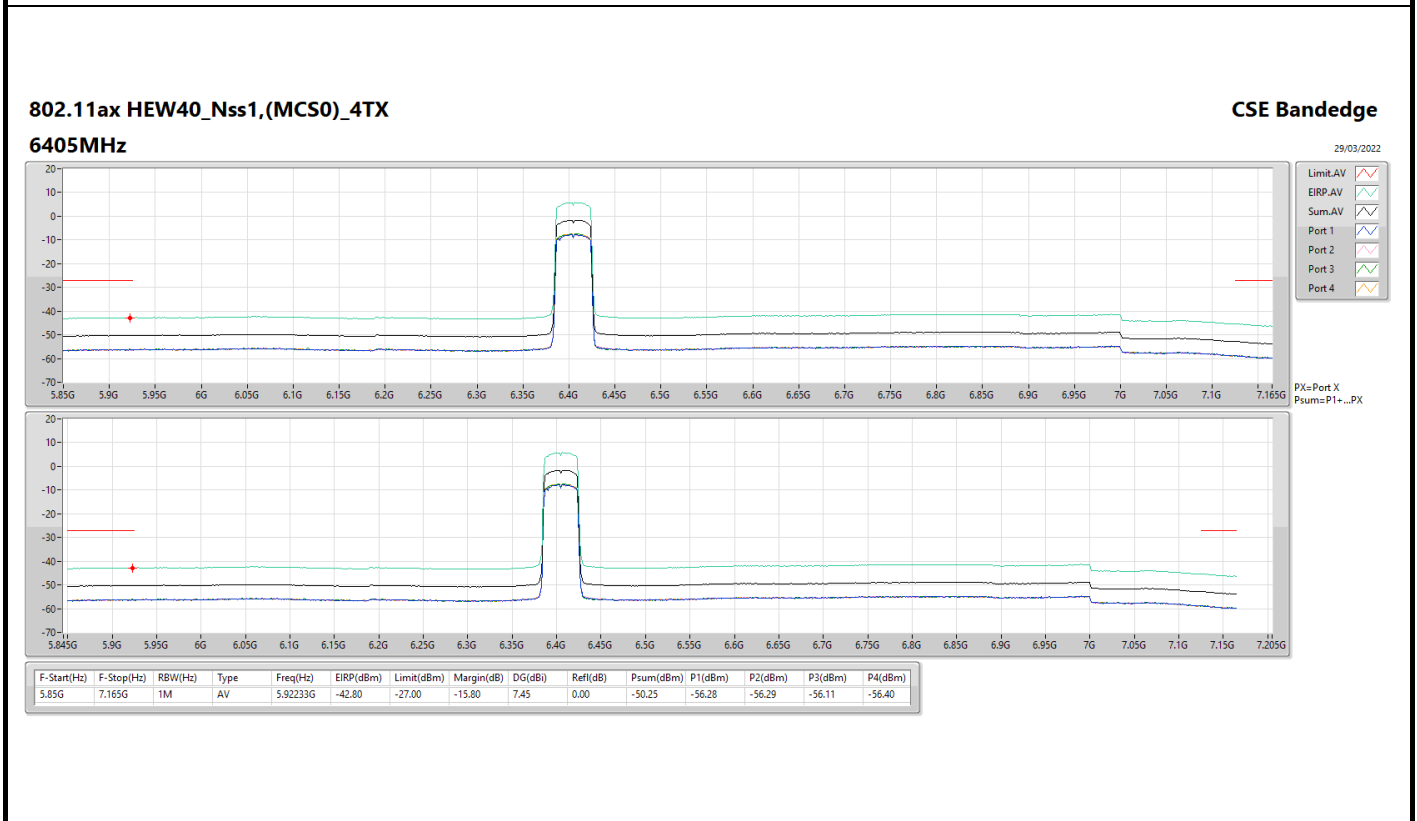

DG = Directional Gain ; PX=Port X; Psum=P1+P2+...PX

Summary

Mode	Result	F-Start (Hz)	F-Stop (Hz)	Type	Freq (Hz)	DG (dBi)	P1 (dBm)	Psum (dBm)	EIRP (dBm)	Limit (dBm)	Margin (dB)
5.925-6.425GHz	-	-	-	-	-	-	-	-	-	-	-
802.11ax HEW20_Nss1,(MCS0)_1TX	Pass	5.885G	7.165G	AV	5.9234G	5.30	-57.08	-57.08	-51.78	-27.00	-24.78
6.425-6.525GHz	-	-	-	-	-	-	-	-	-	-	-
802.11ax HEW20_Nss1,(MCS0)_1TX	Pass	5.885G	7.165G	AV	5.8978G	5.30	-57.83	-57.83	-52.53	-27.00	-25.53
6.525-6.875GHz	-	-	-	-	-	-	-	-	-	-	-
802.11ax HEW20_Nss1,(MCS0)_1TX	Pass	5.885G	7.165G	AV	5.89844G	5.30	-57.83	-57.83	-52.53	-27.00	-25.53
6.875-7.125GHz	-	-	-	-	-	-	-	-	-	-	-
802.11ax HEW20_Nss1,(MCS0)_1TX	Pass	5.885G	7.165G	AV	5.9042G	5.30	-57.84	-57.84	-52.54	-27.00	-25.54