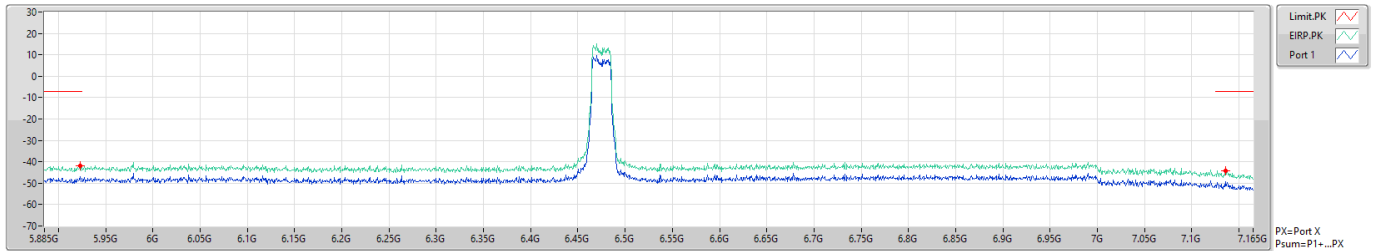

802.11ax HEW20_Nss1,(MCS0)_1TX

CSE Bandedge [AV]

6435MHz

21/04/2022

F-Start(Hz)	F-Stop(Hz)	RBW(Hz)	Type	Freq(Hz)	EIRP(dBm)	Limit(dBm)	Margin(dB)	DG(dBi)	Ref(dB)	Psum(dBm)	P1(dBm)
5.885G	7.165G	1M	AV	5.90356G	-52.54	-27.00	-25.54	5.30	0.00	-57.84	-57.84
5.885G	7.165G	1M	AV	7.12852G	-55.51	-27.00	-28.51	5.30	0.00	-60.81	-60.81

802.11ax HEW20_Nss1,(MCS0)_1TX

CSE Bandedge [PK]

6475MHz

21/04/2022

F-Start(Hz)	F-Stop(Hz)	RBW(Hz)	Type	Freq(Hz)	EIRP(dBm)	Limit(dBm)	Margin(dB)	DG(dBi)	Ref(dB)	Psum(dBm)	P1(dBm)
5.885G	7.165G	1M	PK	5.92276G	-41.71	-7.00	-34.71	5.30	0.00	-47.01	-47.01
5.885G	7.165G	1M	PK	7.13556G	-44.11	-7.00	-37.11	5.30	0.00	-49.41	-49.41