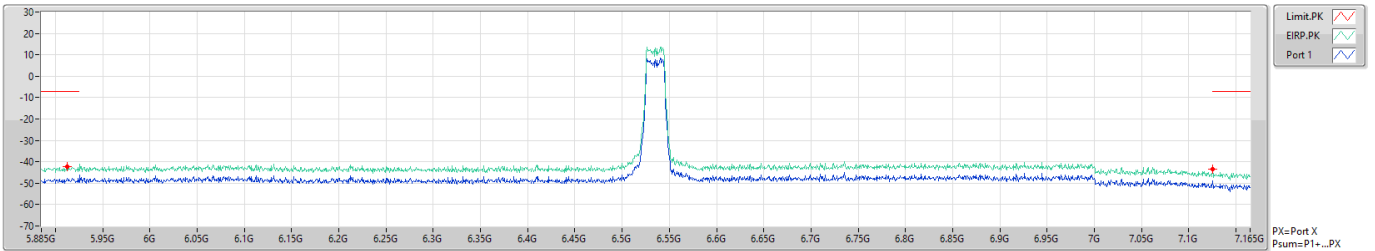

802.11ax HEW20_Nss1,(MCS0)_1TX
6515MHz

CSE Bandedge [AV]

21/04/2022

F-Start(Hz)	F-Stop(Hz)	RBW(Hz)	Type	Freq(Hz)	EIRP(dBm)	Limit(dBm)	Margin(dB)	DG(dBi)	Ref(dB)	Psum(dBm)	P1(dBm)
5.885G	7.165G	1M	AV	5.90036G	-52.53	-27.00	-25.53	5.30	0.00	-57.83	-57.83
5.885G	7.165G	1M	AV	7.12532G	-55.48	-27.00	-28.48	5.30	0.00	-60.78	-60.78

802.11ax HEW20_Nss1,(MCS0)_1TX

CSE Bandedge [PK]

6535MHz

21/04/2022

F-Start(Hz)	F-Stop(Hz)	RBW(Hz)	Type	Freq(Hz)	EIRP(dBm)	Limit(dBm)	Margin(dB)	DG(dBi)	Ref(dB)	Psum(dBm)	P1(dBm)
5.885G	7.165G	1M	PK	5.91252G	-42.43	-7.00	-35.43	5.30	0.00	-47.73	-47.73
5.885G	7.165G	1M	PK	7.12532G	-43.43	-7.00	-36.43	5.30	0.00	-48.73	-48.73