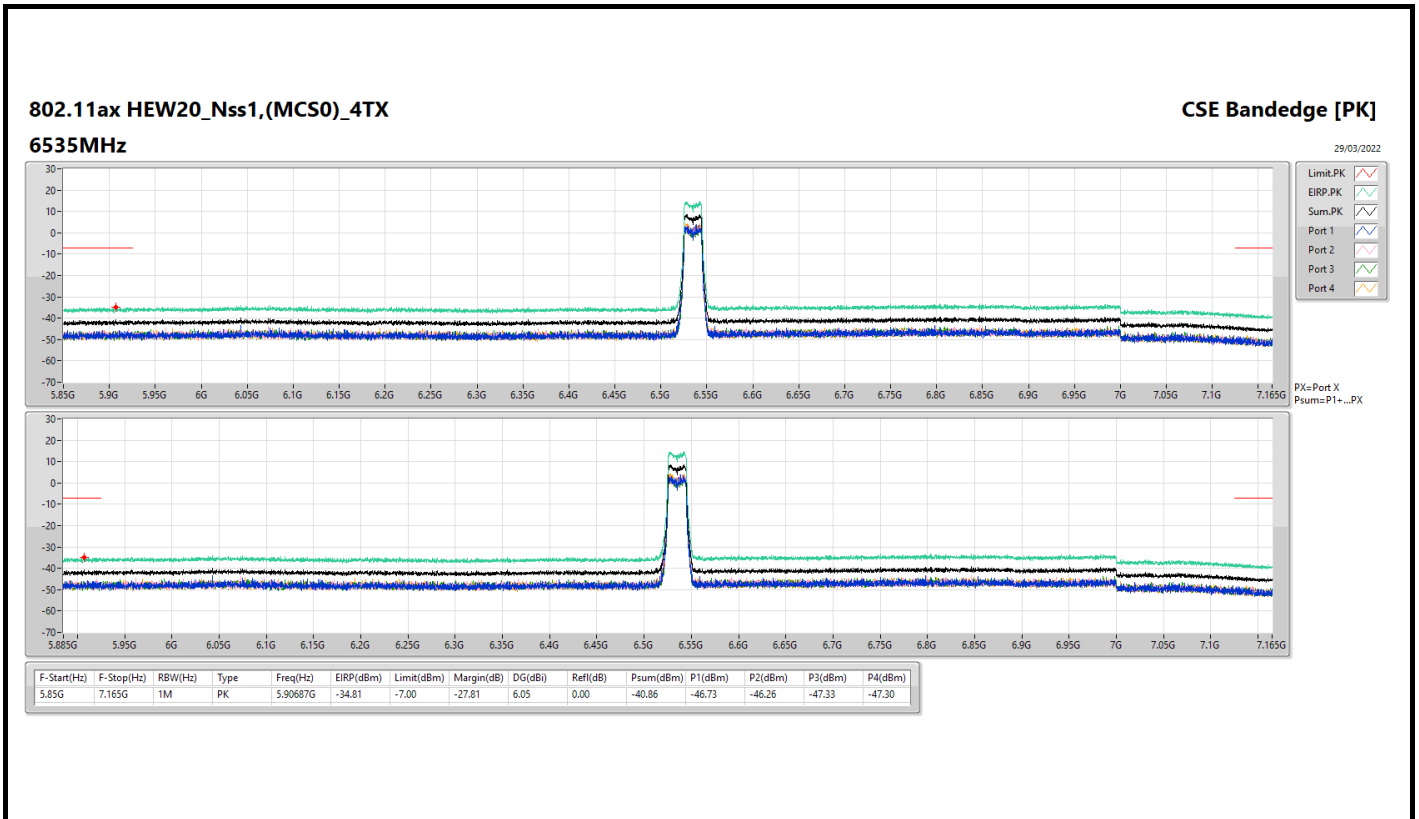

DG = Directional Gain ; PX=Port X; Psum=P1+P2+...PX

Summary

Mode	Result	F-Start (Hz)	F-Stop (Hz)	Type	Freq (Hz)	DG (dBi)	P1 (dBm)	Psum (dBm)	EIRP (dBm)	Limit (dBm)	Margin (dB)
5.925-6.425GHz	-	-	-	-	-	-	-	-	-	-	-
802.11ax HEW20_Nss1,(MCS0)_1TX	Pass	5.885G	7.165G	AV	5.9234G	5.30	-57.08	-57.08	-51.78	-27.00	-24.78
6.425-6.525GHz	-	-	-	-	-	-	-	-	-	-	-
802.11ax HEW20_Nss1,(MCS0)_1TX	Pass	5.885G	7.165G	AV	5.8978G	5.30	-57.83	-57.83	-52.53	-27.00	-25.53
6.525-6.875GHz	-	-	-	-	-	-	-	-	-	-	-
802.11ax HEW20_Nss1,(MCS0)_1TX	Pass	5.885G	7.165G	AV	5.89844G	5.30	-57.83	-57.83	-52.53	-27.00	-25.53
6.875-7.125GHz	-	-	-	-	-	-	-	-	-	-	-
802.11ax HEW20_Nss1,(MCS0)_1TX	Pass	5.885G	7.165G	AV	5.9042G	5.30	-57.84	-57.84	-52.54	-27.00	-25.54