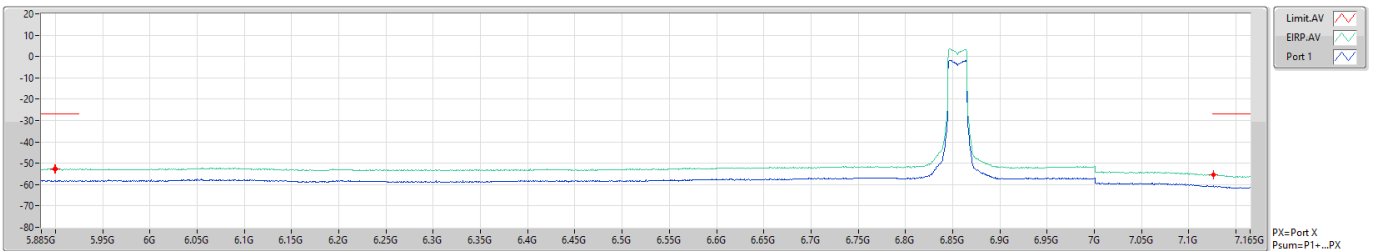

802.11ax HEW20_Nss1,(MCS0)_1TX

CSE Bandedge [AV]

6695MHz

21/04/2022

F-Start(Hz)	F-Stop(Hz)	RBW(Hz)	Type	Freq(Hz)	EIRP(dBm)	Limit(dBm)	Margin(dB)	DG(dB)	Ref(dB)	Psum(dBm)	P1(dBm)
5.885G	7.165G	1M	AV	5.89844G	-52.53	-27.00	-25.53	5.30	0.00	-57.83	-57.83
5.885G	7.165G	1M	AV	5.89972G	-52.53	-27.00	-25.53	5.30	0.00	-57.83	-57.83
5.885G	7.165G	1M	AV	7.12788G	-55.31	-27.00	-28.31	5.30	0.00	-60.61	-60.61

802.11ax HEW20_Nss1,(MCS0)_1TX

CSE Bandedge [PK]

6855MHz

21/04/2022

F-Start(Hz)	F-Stop(Hz)	RBW(Hz)	Type	Freq(Hz)	EIRP(dBm)	Limit(dBm)	Margin(dB)	DG(dB)	Ref(dB)	Psum(dBm)	P1(dBm)
5.885G	7.165G	1M	PK	5.92148G	-42.03	-7.00	-35.03	5.30	0.00	-47.33	-47.33
5.885G	7.165G	1M	PK	7.12788G	-44.63	-7.00	-37.63	5.30	0.00	-49.93	-49.93

802.11ax HEW20_Nss1,(MCS0)_1TX

CSE Bandedge [AV]

6855MHz

21/04/2022

F-Start(Hz)	F-Stop(Hz)	RBW(Hz)	Type	Freq(Hz)	EIRP(dBm)	Limit(dBm)	Margin(dB)	DG(dB)	Ref(dB)	Psum(dBm)	P1(dBm)
5.885G	7.165G	1M	AV	5.89908G	-52.80	-27.00	-25.80	5.30	0.00	-58.10	-58.10
5.885G	7.165G	1M	AV	5.90036G	-52.80	-27.00	-25.80	5.30	0.00	-58.10	-58.10
5.885G	7.165G	1M	AV	7.12596G	-55.29	-27.00	-28.29	5.30	0.00	-60.59	-60.59