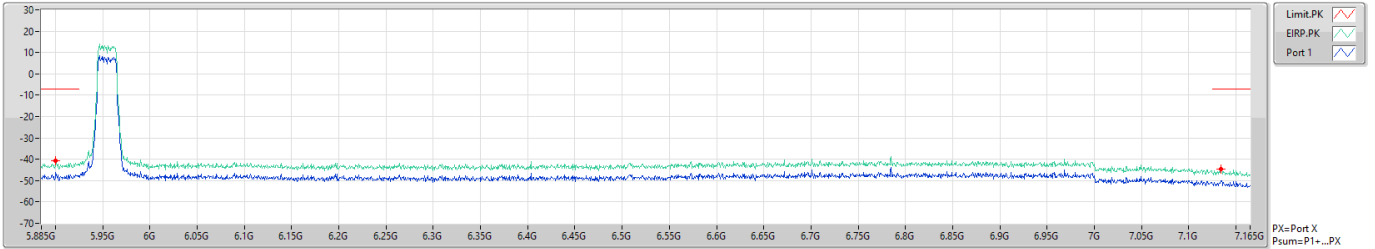

802.11ax HEW20_Nss1,(MCS0)_1TX

CSE Bandedge [PK]

5955MHz

21/04/2022

F-Start(Hz)	F-Stop(Hz)	RBW(Hz)	Type	Freq(Hz)	EIRP(dBm)	Limit(dBm)	Margin(dB)	DG(dB)	RefI(dB)	Psum(dBm)	P1(dBm)
5.885G	7.165G	1M	PK	5.90036G	-40.87	-7.00	-33.87	5.30	0.00	-46.17	-46.17
5.885G	7.165G	1M	PK	7.13428G	-44.79	-7.00	-37.79	5.30	0.00	-50.09	-50.09