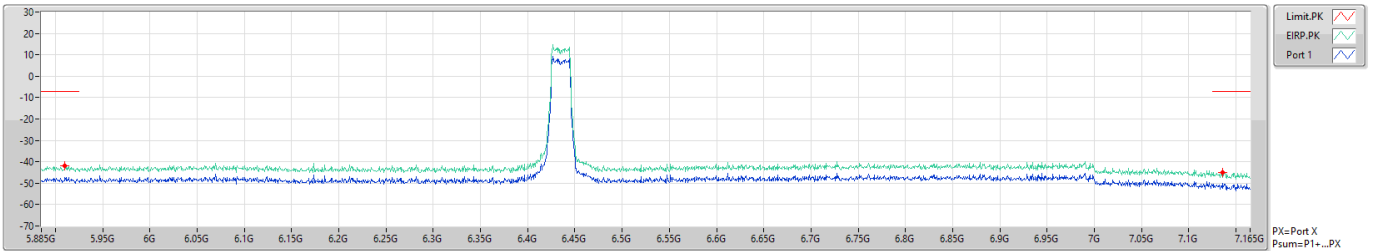

802.11ax HEW20_Nss1,(MCS0)_1TX
6415MHz

CSE Bandedge [AV]

21/04/2022

F-Start(Hz)	F-Stop(Hz)	RBW(Hz)	Type	Freq(Hz)	EIRP(dBm)	Limit(dBm)	Margin(dB)	DG(dBi)	Ref(dB)	Psum(dBm)	P1(dBm)
5.885G	7.165G	1M	AV	5.90292G	-52.53	-27.00	-25.53	5.30	0.00	-57.83	-57.83
5.885G	7.165G	1M	AV	7.12532G	-55.29	-27.00	-28.29	5.30	0.00	-60.59	-60.59

802.11ax HEW20_Nss1,(MCS0)_1TX

CSE Bandedge [PK]

6435MHz

21/04/2022

F-Start(Hz)	F-Stop(Hz)	RBW(Hz)	Type	Freq(Hz)	EIRP(dBm)	Limit(dBm)	Margin(dB)	DG(dBi)	Ref(dB)	Psum(dBm)	P1(dBm)
5.885G	7.165G	1M	PK	5.90996G	-41.86	-7.00	-34.86	5.30	0.00	-47.16	-47.16
5.885G	7.165G	1M	PK	7.13556G	-44.86	-7.00	-37.86	5.30	0.00	-50.16	-50.16