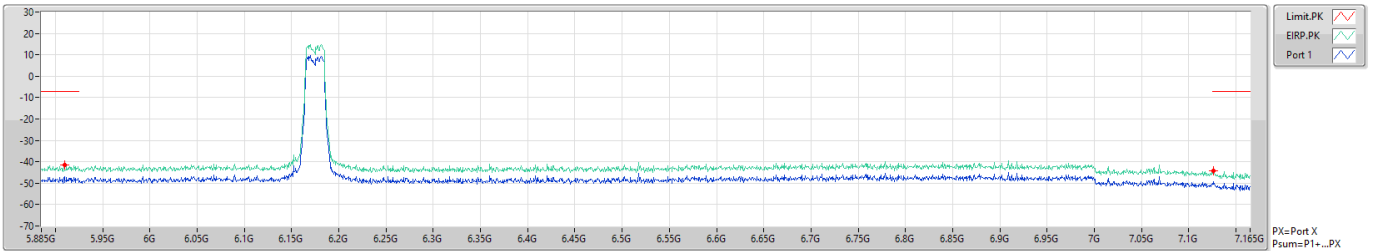

DG = Directional Gain ; PX=Port X; Psum=P1+P2+...PX

802.11ax HEW20_Nss1,(MCS0)_1TX

CSE Bandedge [PK]

5955MHz

21/04/2022

F-Start(Hz)	F-Stop(Hz)	RBW(Hz)	Type	Freq(Hz)	EIRP(dBm)	Limit(dBm)	Margin(dB)	DG(dB)	RefI(dB)	Psum(dBm)	P1(dBm)
5.885G	7.165G	1M	PK	5.90036G	-40.87	-7.00	-33.87	5.30	0.00	-46.17	-46.17
5.885G	7.165G	1M	PK	7.13428G	-44.79	-7.00	-37.79	5.30	0.00	-50.09	-50.09

802.11ax HEW20_Nss1,(MCS0)_1TX

CSE Bandedge [AV]

5955MHz

21/04/2022

F-Start(Hz)	F-Stop(Hz)	RBW(Hz)	Type	Freq(Hz)	EIRP(dBm)	Limit(dBm)	Margin(dB)	DG(dB)	RefI(dB)	Psum(dBm)	P1(dBm)
5.885G	7.165G	1M	AV	5.9234G	-51.78	-27.00	-24.78	5.30	0.00	-57.08	-57.08
5.885G	7.165G	1M	AV	5.92404G	-51.78	-27.00	-24.78	5.30	0.00	-57.08	-57.08
5.885G	7.165G	1M	AV	7.1298G	-55.33	-27.00	-28.33	5.30	0.00	-60.63	-60.63

802.11ax HEW20_Nss1,(MCS0)_1TX

CSE Bandedge [PK]

6175MHz

21/04/2022

F-Start(Hz)	F-Stop(Hz)	RBW(Hz)	Type	Freq(Hz)	EIRP(dBm)	Limit(dBm)	Margin(dB)	DG(dBi)	Ref(dB)	Psum(dBm)	P1(dBm)
5.885G	7.165G	1M	PK	5.90932G	-41.63	-7.00	-34.63	5.30	0.00	-46.93	-46.93
5.885G	7.165G	1M	PK	7.12596G	-44.03	-7.00	-37.03	5.30	0.00	-49.33	-49.33