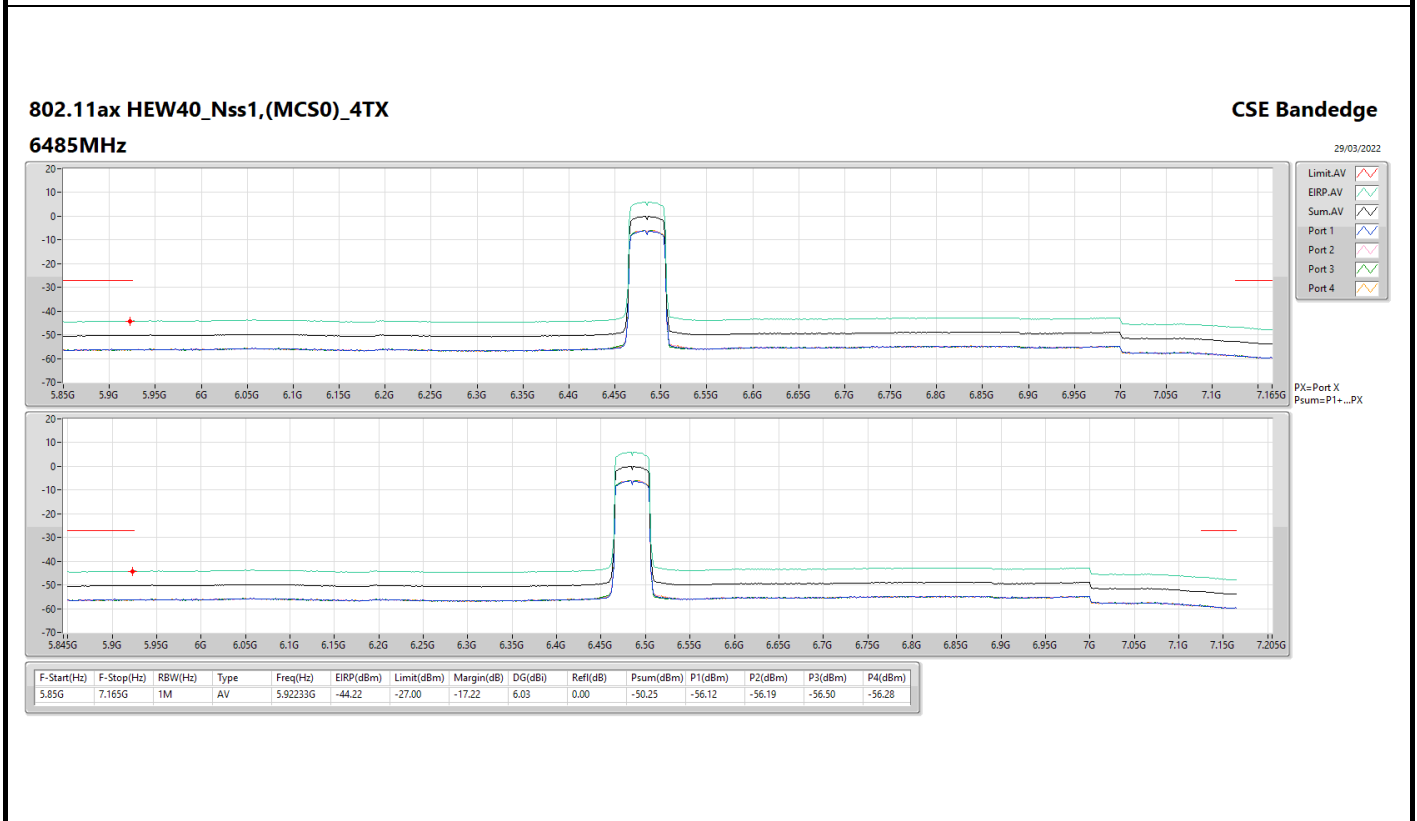

DG = Directional Gain ; PX=Port X; Psum=P1+P2+...PX

Summary

Mode	Result	F-Start (Hz)	F-Stop (Hz)	Type	Freq (Hz)	DG (dBi)	P1 (dBm)	Psum (dBm)	EIRP (dBm)	Limit (dBm)	Margin (dB)
5.925-6.425GHz	-	-	-	-	-	-	-	-	-	-	-
802.11ax HEW20_Nss1,(MCS0)_1TX	Pass	5.885G	7.165G	AV	5.9234G	5.30	-57.08	-57.08	-51.78	-27.00	-24.78
6.425-6.525GHz	-	-	-	-	-	-	-	-	-	-	-
802.11ax HEW20_Nss1,(MCS0)_1TX	Pass	5.885G	7.165G	AV	5.8978G	5.30	-57.83	-57.83	-52.53	-27.00	-25.53
6.525-6.875GHz	-	-	-	-	-	-	-	-	-	-	-
802.11ax HEW20_Nss1,(MCS0)_1TX	Pass	5.885G	7.165G	AV	5.89844G	5.30	-57.83	-57.83	-52.53	-27.00	-25.53
6.875-7.125GHz	-	-	-	-	-	-	-	-	-	-	-
802.11ax HEW20_Nss1,(MCS0)_1TX	Pass	5.885G	7.165G	AV	5.9042G	5.30	-57.84	-57.84	-52.54	-27.00	-25.54