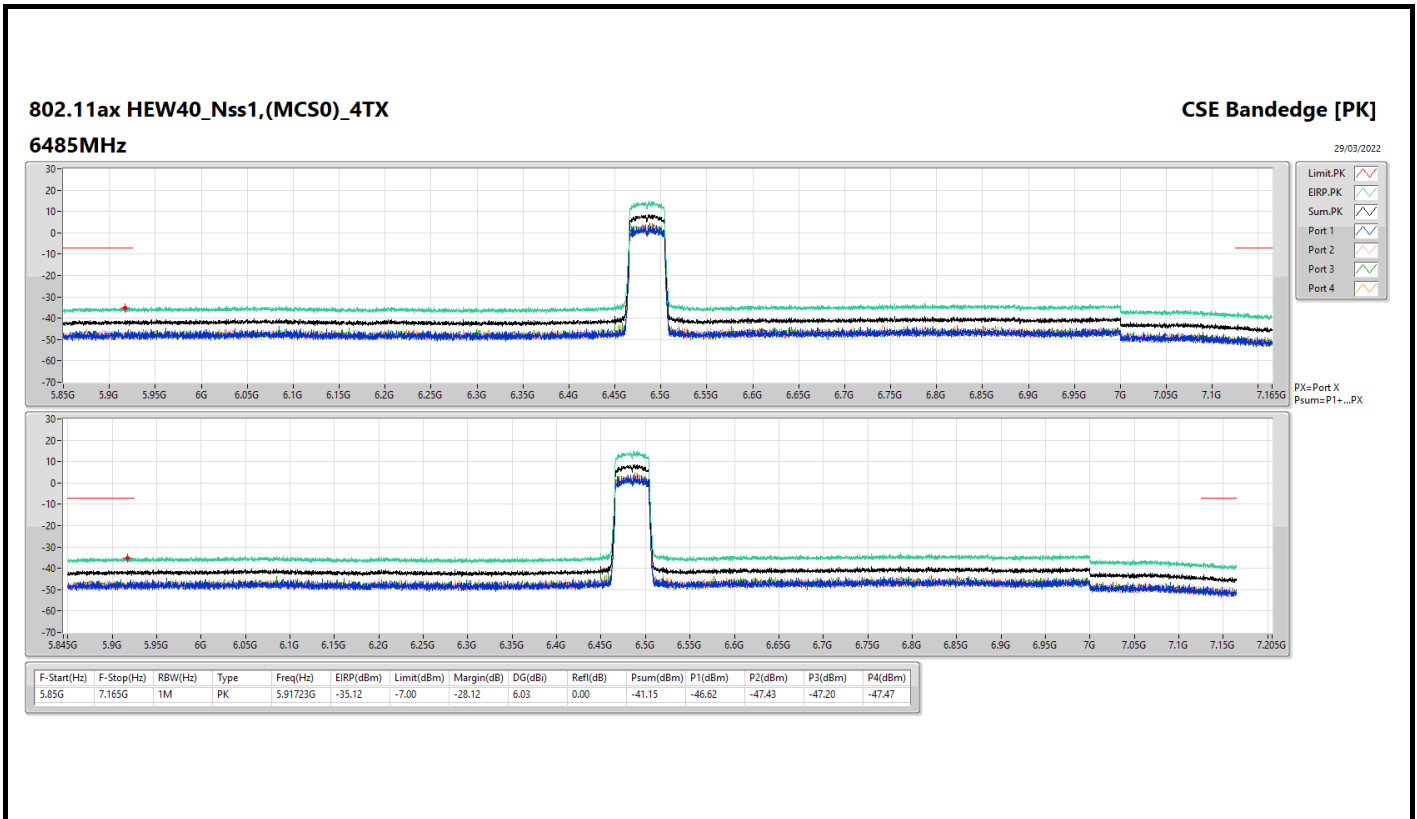

DG = Directional Gain ; PX=Port X; Psum=P1+P2+...PX

Summary

Mode	Result	F-Start (Hz)	F-Stop (Hz)	Type	Freq (Hz)	DG (dBi)	P1 (dBm)	Psum (dBm)	EIRP (dBm)	Limit (dBm)	Margin (dB)
5.925-6.425GHz	-	-	-	-	-	-	-	-	-	-	-
802.11ax HEW20_Nss1,(MCS0)_1TX	Pass	5.885G	7.165G	AV	5.9234G	5.30	-57.08	-57.08	-51.78	-27.00	-24.78
6.425-6.525GHz	-	-	-	-	-	-	-	-	-	-	-
802.11ax HEW20_Nss1,(MCS0)_1TX	Pass	5.885G	7.165G	AV	5.8978G	5.30	-57.83	-57.83	-52.53	-27.00	-25.53
6.525-6.875GHz	-	-	-	-	-	-	-	-	-	-	-
802.11ax HEW20_Nss1,(MCS0)_1TX	Pass	5.885G	7.165G	AV	5.89844G	5.30	-57.83	-57.83	-52.53	-27.00	-25.53
6.875-7.125GHz	-	-	-	-	-	-	-	-	-	-	-
802.11ax HEW20_Nss1,(MCS0)_1TX	Pass	5.885G	7.165G	AV	5.9042G	5.30	-57.84	-57.84	-52.54	-27.00	-25.54