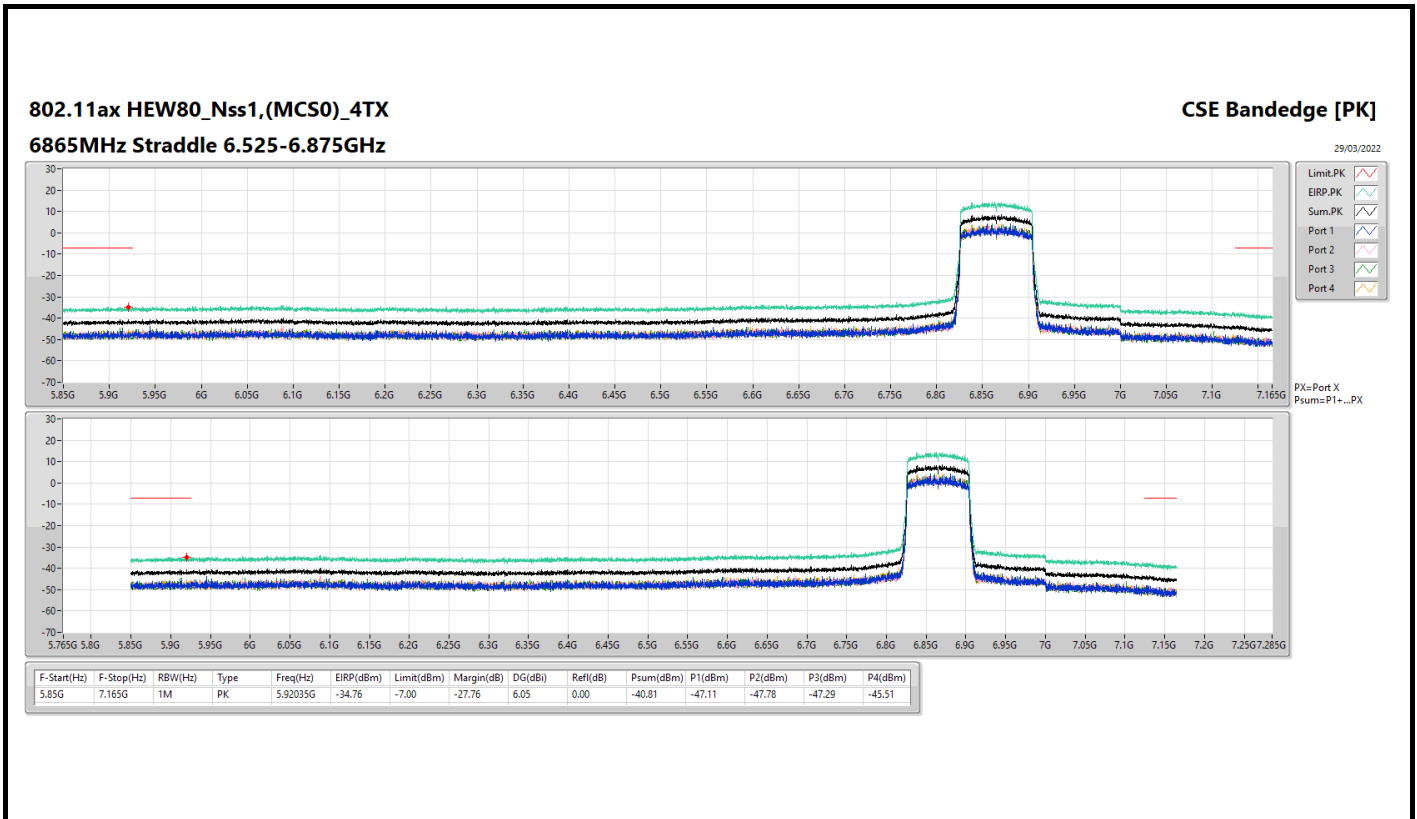

DG = Directional Gain ; PX=Port X; Psum=P1+P2+...PX

Summary

Mode	Result	F-Start (Hz)	F-Stop (Hz)	Type	Freq (Hz)	DG (dBi)	P1 (dBm)	Psum (dBm)	EIRP (dBm)	Limit (dBm)	Margin (dB)
5.925-6.425GHz	-	-	-	-	-	-	-	-	-	-	-
802.11ax HEW20_Nss1,(MCS0)_1TX	Pass	5.885G	7.165G	AV	5.9234G	5.30	-57.08	-57.08	-51.78	-27.00	-24.78
6.425-6.525GHz	-	-	-	-	-	-	-	-	-	-	-
802.11ax HEW20_Nss1,(MCS0)_1TX	Pass	5.885G	7.165G	AV	5.8978G	5.30	-57.83	-57.83	-52.53	-27.00	-25.53
6.525-6.875GHz	-	-	-	-	-	-	-	-	-	-	-
802.11ax HEW20_Nss1,(MCS0)_1TX	Pass	5.885G	7.165G	AV	5.89844G	5.30	-57.83	-57.83	-52.53	-27.00	-25.53
6.875-7.125GHz	-	-	-	-	-	-	-	-	-	-	-
802.11ax HEW20_Nss1,(MCS0)_1TX	Pass	5.885G	7.165G	AV	5.9042G	5.30	-57.84	-57.84	-52.54	-27.00	-25.54