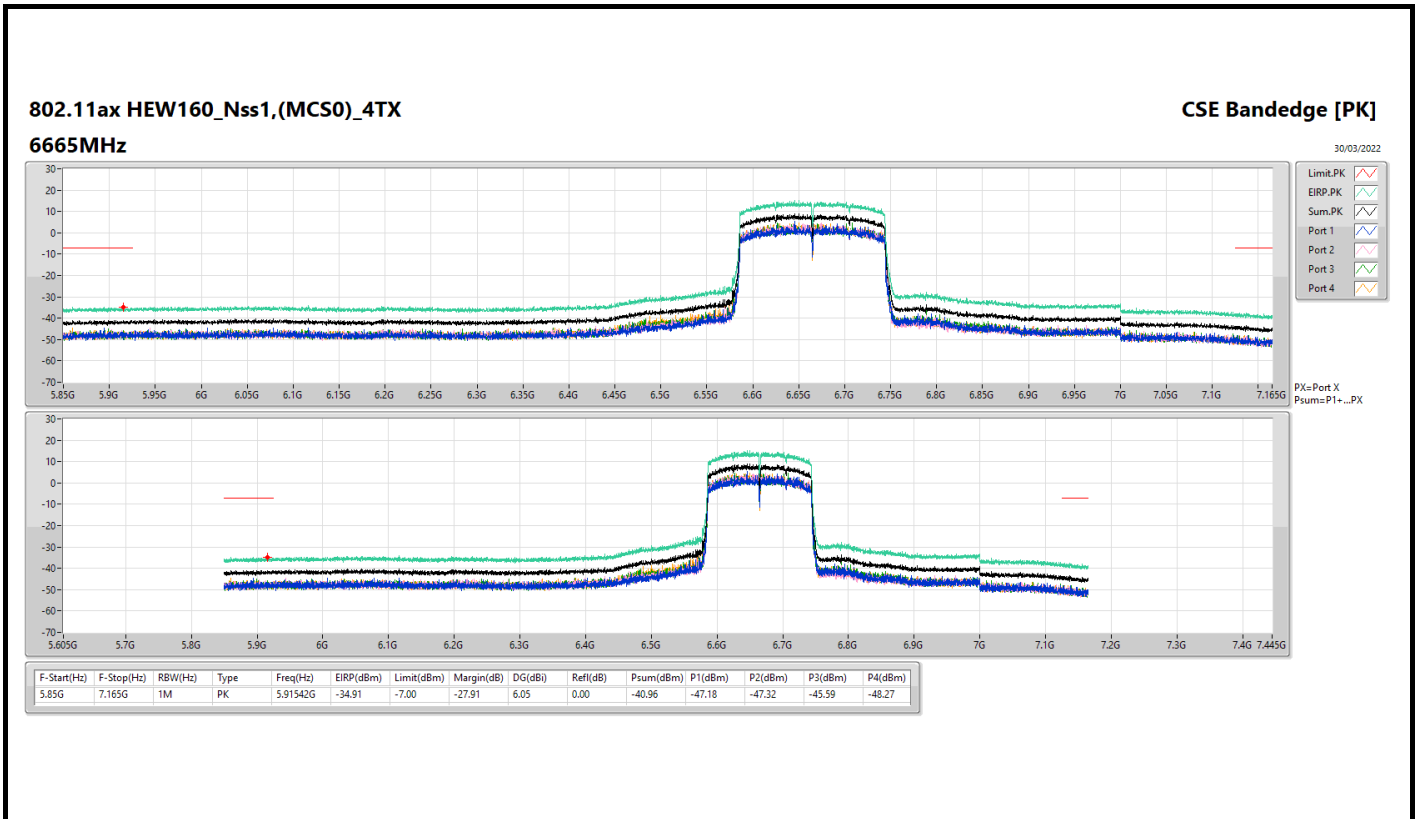

DG = Directional Gain ; PX=Port X; Psum=P1+P2+...PX

Summary

Mode	Result	F-Start (Hz)	F-Stop (Hz)	Type	Freq (Hz)	DG (dBi)	P1 (dBm)	Psum (dBm)	EIRP (dBm)	Limit (dBm)	Margin (dB)
5.925-6.425GHz	-	-	-	-	-	-	-	-	-	-	-
802.11ax HEW20_Nss1,(MCS0)_1TX	Pass	5.885G	7.165G	AV	5.9234G	5.30	-57.08	-57.08	-51.78	-27.00	-24.78
6.425-6.525GHz	-	-	-	-	-	-	-	-	-	-	-
802.11ax HEW20_Nss1,(MCS0)_1TX	Pass	5.885G	7.165G	AV	5.8978G	5.30	-57.83	-57.83	-52.53	-27.00	-25.53
6.525-6.875GHz	-	-	-	-	-	-	-	-	-	-	-
802.11ax HEW20_Nss1,(MCS0)_1TX	Pass	5.885G	7.165G	AV	5.89844G	5.30	-57.83	-57.83	-52.53	-27.00	-25.53
6.875-7.125GHz	-	-	-	-	-	-	-	-	-	-	-
802.11ax HEW20_Nss1,(MCS0)_1TX	Pass	5.885G	7.165G	AV	5.9042G	5.30	-57.84	-57.84	-52.54	-27.00	-25.54