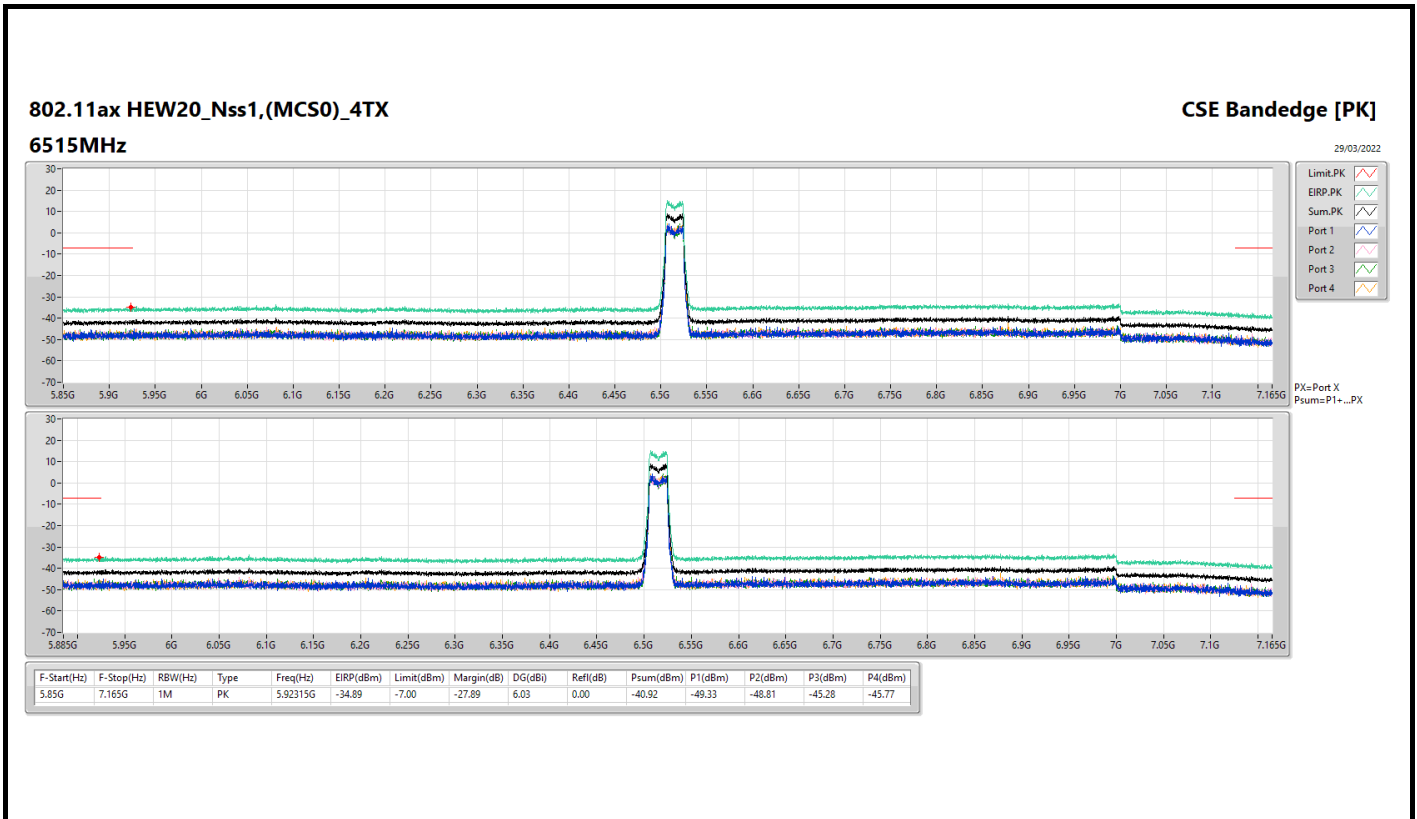

DG = Directional Gain ; PX=Port X; Psum=P1+P2+...PX

Summary

Mode	Result	F-Start (Hz)	F-Stop (Hz)	Type	Freq (Hz)	DG (dBi)	P1 (dBm)	Psum (dBm)	EIRP (dBm)	Limit (dBm)	Margin (dB)
5.925-6.425GHz	-	-	-	-	-	-	-	-	-	-	-
802.11ax HEW20_Nss1,(MCS0)_1TX	Pass	5.885G	7.165G	AV	5.9234G	5.30	-57.08	-57.08	-51.78	-27.00	-24.78
6.425-6.525GHz	-	-	-	-	-	-	-	-	-	-	-
802.11ax HEW20_Nss1,(MCS0)_1TX	Pass	5.885G	7.165G	AV	5.8978G	5.30	-57.83	-57.83	-52.53	-27.00	-25.53
6.525-6.875GHz	-	-	-	-	-	-	-	-	-	-	-
802.11ax HEW20_Nss1,(MCS0)_1TX	Pass	5.885G	7.165G	AV	5.89844G	5.30	-57.83	-57.83	-52.53	-27.00	-25.53
6.875-7.125GHz	-	-	-	-	-	-	-	-	-	-	-
802.11ax HEW20_Nss1,(MCS0)_1TX	Pass	5.885G	7.165G	AV	5.9042G	5.30	-57.84	-57.84	-52.54	-27.00	-25.54