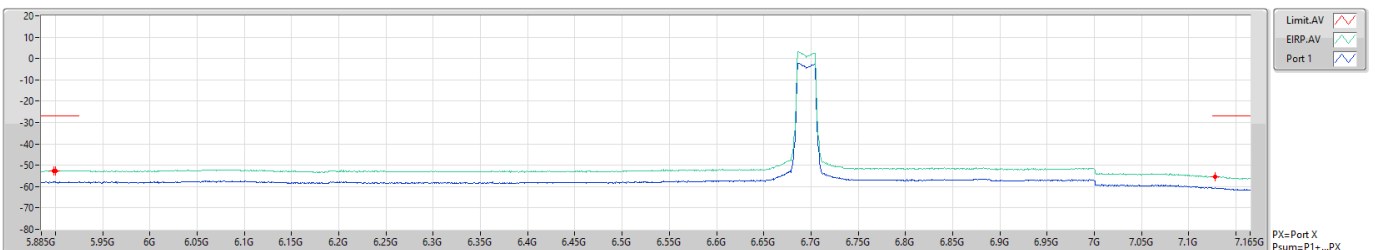

802.11ax HEW20_Nss1,(MCS0)_1TX

CSE Bandedge [AV]

6535MHz

21/04/2022

F-Start(Hz)	F-Stop(Hz)	RBW(Hz)	Type	Freq(Hz)	EIRP(dBm)	Limit(dBm)	Margin(dB)	DG(dBi)	Ref(dB)	Psum(dBm)	P1(dBm)
5.885G	7.165G	1M	AV	5.88564G	-52.59	-27.00	-25.59	5.30	0.00	-57.89	-57.89
5.885G	7.165G	1M	AV	7.12788G	-55.50	-27.00	-28.50	5.30	0.00	-60.80	-60.80

802.11ax HEW20_Nss1,(MCS0)_1TX

CSE Bandedge [PK]

6695MHz

21/04/2022

F-Start(Hz)	F-Stop(Hz)	RBW(Hz)	Type	Freq(Hz)	EIRP(dBm)	Limit(dBm)	Margin(dB)	DG(dB)	Ref(dB)	Psum(dBm)	P1(dBm)
5.885G	7.165G	1M	PK	5.90932G	-41.47	-7.00	-34.47	5.30	0.00	-46.77	-46.77
5.885G	7.165G	1M	PK	7.13108G	-44.82	-7.00	-37.82	5.30	0.00	-50.12	-50.12

802.11ax HEW20_Nss1,(MCS0)_1TX

CSE Bandedge [AV]

6695MHz

21/04/2022

F-Start(Hz)	F-Stop(Hz)	RBW(Hz)	Type	Freq(Hz)	EIRP(dBm)	Limit(dBm)	Margin(dB)	DG(dB)	Ref(dB)	Psum(dBm)	P1(dBm)
5.885G	7.165G	1M	AV	5.89844G	-52.53	-27.00	-25.53	5.30	0.00	-57.83	-57.83
5.885G	7.165G	1M	AV	5.89972G	-52.53	-27.00	-25.53	5.30	0.00	-57.83	-57.83
5.885G	7.165G	1M	AV	7.12788G	-55.31	-27.00	-28.31	5.30	0.00	-60.61	-60.61