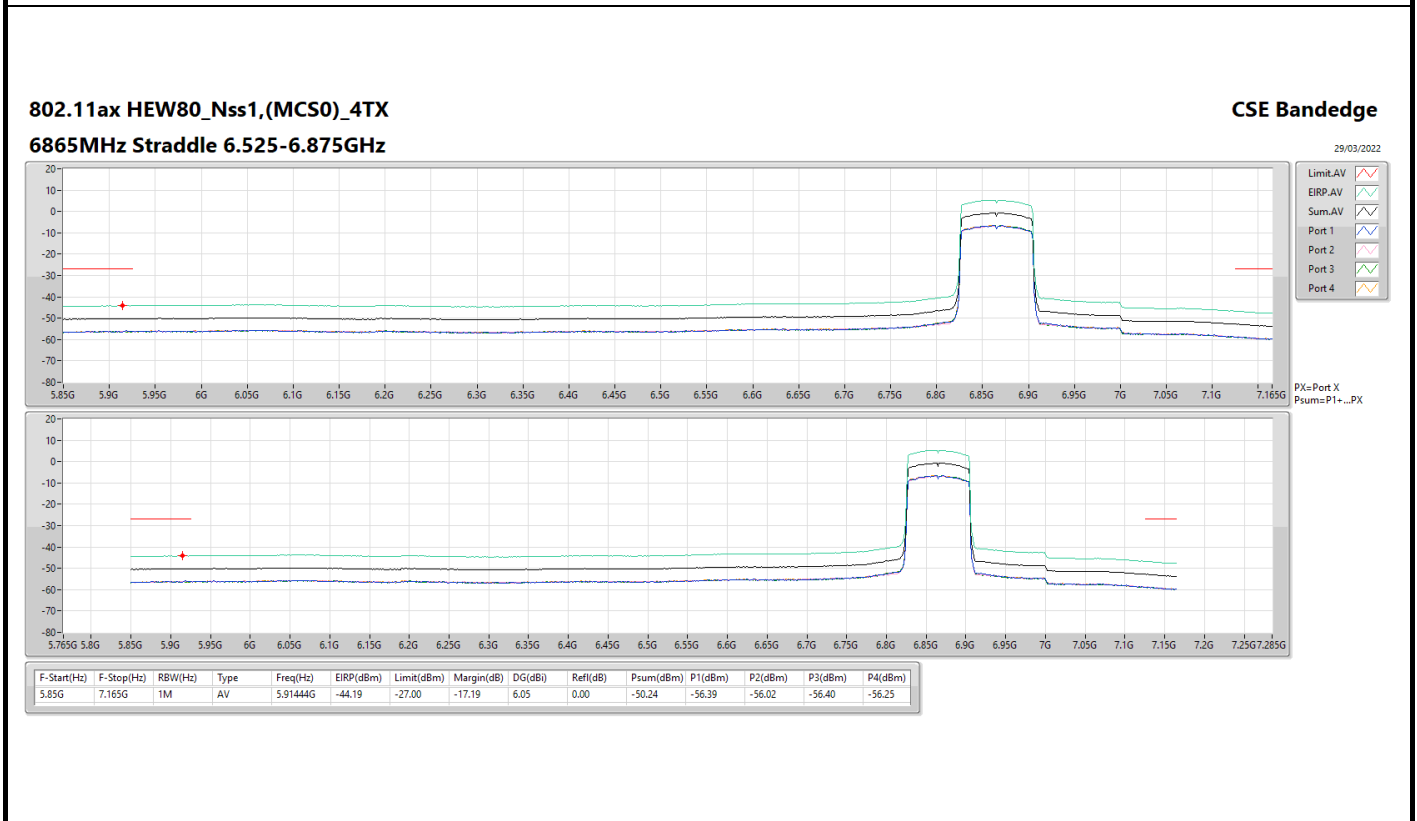

DG = Directional Gain ; PX=Port X; Psum=P1+P2+...PX

Summary

Mode	Result	F-Start (Hz)	F-Stop (Hz)	Type	Freq (Hz)	DG (dBi)	P1 (dBm)	Psum (dBm)	EIRP (dBm)	Limit (dBm)	Margin (dB)
5.925-6.425GHz	-	-	-	-	-	-	-	-	-	-	-
802.11ax HEW20_Nss1,(MCS0)_1TX	Pass	5.885G	7.165G	AV	5.9234G	5.30	-57.08	-57.08	-51.78	-27.00	-24.78
6.425-6.525GHz	-	-	-	-	-	-	-	-	-	-	-
802.11ax HEW20_Nss1,(MCS0)_1TX	Pass	5.885G	7.165G	AV	5.8978G	5.30	-57.83	-57.83	-52.53	-27.00	-25.53
6.525-6.875GHz	-	-	-	-	-	-	-	-	-	-	-
802.11ax HEW20_Nss1,(MCS0)_1TX	Pass	5.885G	7.165G	AV	5.89844G	5.30	-57.83	-57.83	-52.53	-27.00	-25.53
6.875-7.125GHz	-	-	-	-	-	-	-	-	-	-	-
802.11ax HEW20_Nss1,(MCS0)_1TX	Pass	5.885G	7.165G	AV	5.9042G	5.30	-57.84	-57.84	-52.54	-27.00	-25.54