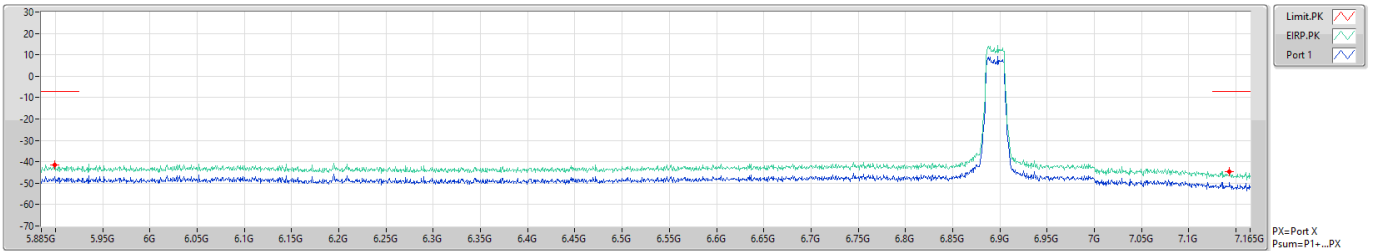

802.11ax HEW20_Nss1,(MCS0)_1TX

CSE Bandedge [PK]

6895MHz

21/04/2022

F-Start(Hz)	F-Stop(Hz)	RBW(Hz)	Type	Freq(Hz)	EIRP(dBm)	Limit(dBm)	Margin(dB)	DG(dBi)	Ref(dB)	Psum(dBm)	P1(dBm)
5.885G	7.165G	1M	PK	5.89908G	-41.53	-7.00	-34.53	5.30	0.00	-46.83	-46.83
5.885G	7.165G	1M	PK	7.14324G	-44.49	-7.00	-37.49	5.30	0.00	-49.79	-49.79