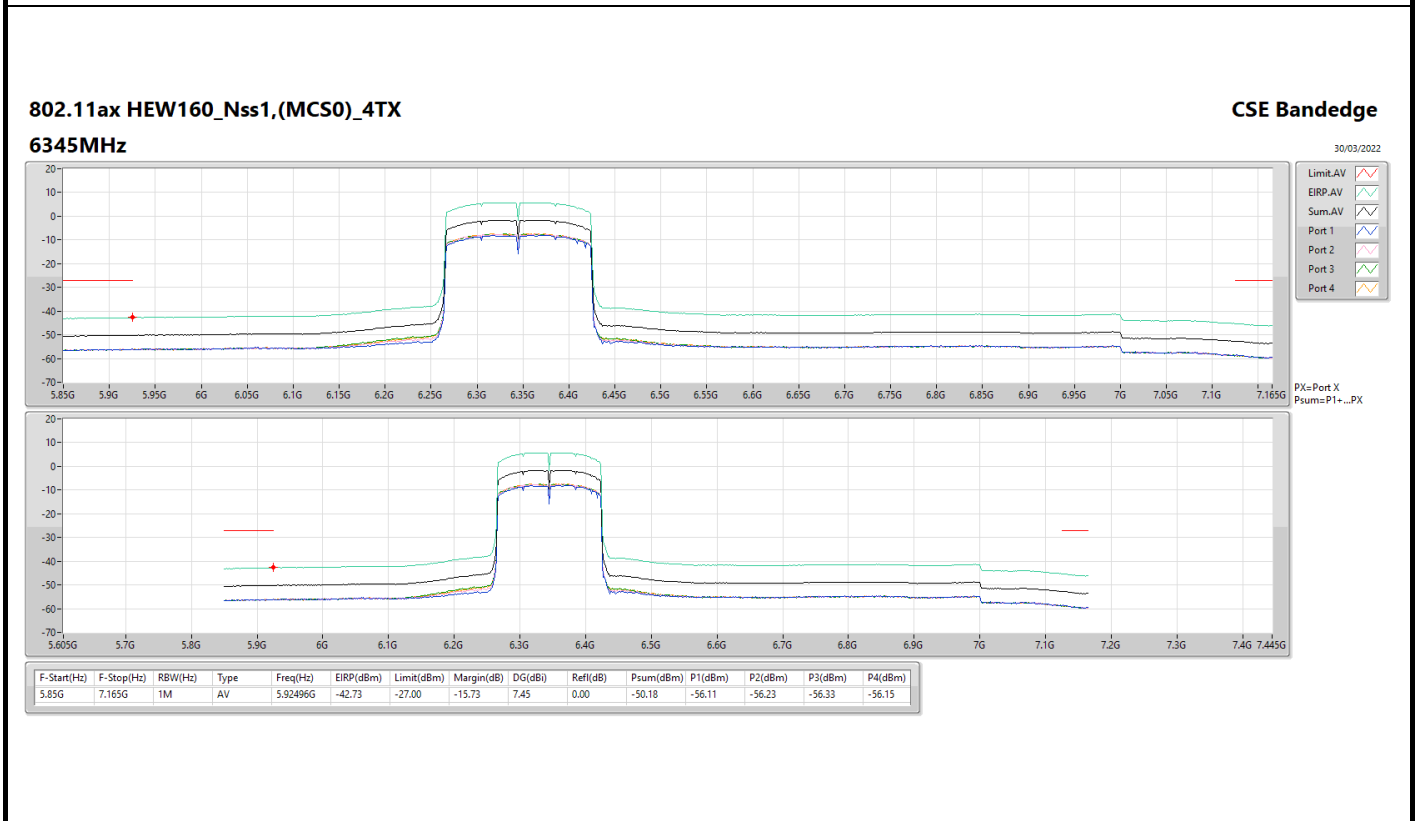

DG = Directional Gain ; PX=Port X; Psum=P1+P2+...PX

Summary

Mode	Result	F-Start (Hz)	F-Stop (Hz)	Type	Freq (Hz)	DG (dBi)	P1 (dBm)	Psum (dBm)	EIRP (dBm)	Limit (dBm)	Margin (dB)
5.925-6.425GHz	-	-	-	-	-	-	-	-	-	-	-
802.11ax HEW20_Nss1,(MCS0)_1TX	Pass	5.885G	7.165G	AV	5.9234G	5.30	-57.08	-57.08	-51.78	-27.00	-24.78
6.425-6.525GHz	-	-	-	-	-	-	-	-	-	-	-
802.11ax HEW20_Nss1,(MCS0)_1TX	Pass	5.885G	7.165G	AV	5.8978G	5.30	-57.83	-57.83	-52.53	-27.00	-25.53
6.525-6.875GHz	-	-	-	-	-	-	-	-	-	-	-
802.11ax HEW20_Nss1,(MCS0)_1TX	Pass	5.885G	7.165G	AV	5.89844G	5.30	-57.83	-57.83	-52.53	-27.00	-25.53
6.875-7.125GHz	-	-	-	-	-	-	-	-	-	-	-
802.11ax HEW20_Nss1,(MCS0)_1TX	Pass	5.885G	7.165G	AV	5.9042G	5.30	-57.84	-57.84	-52.54	-27.00	-25.54