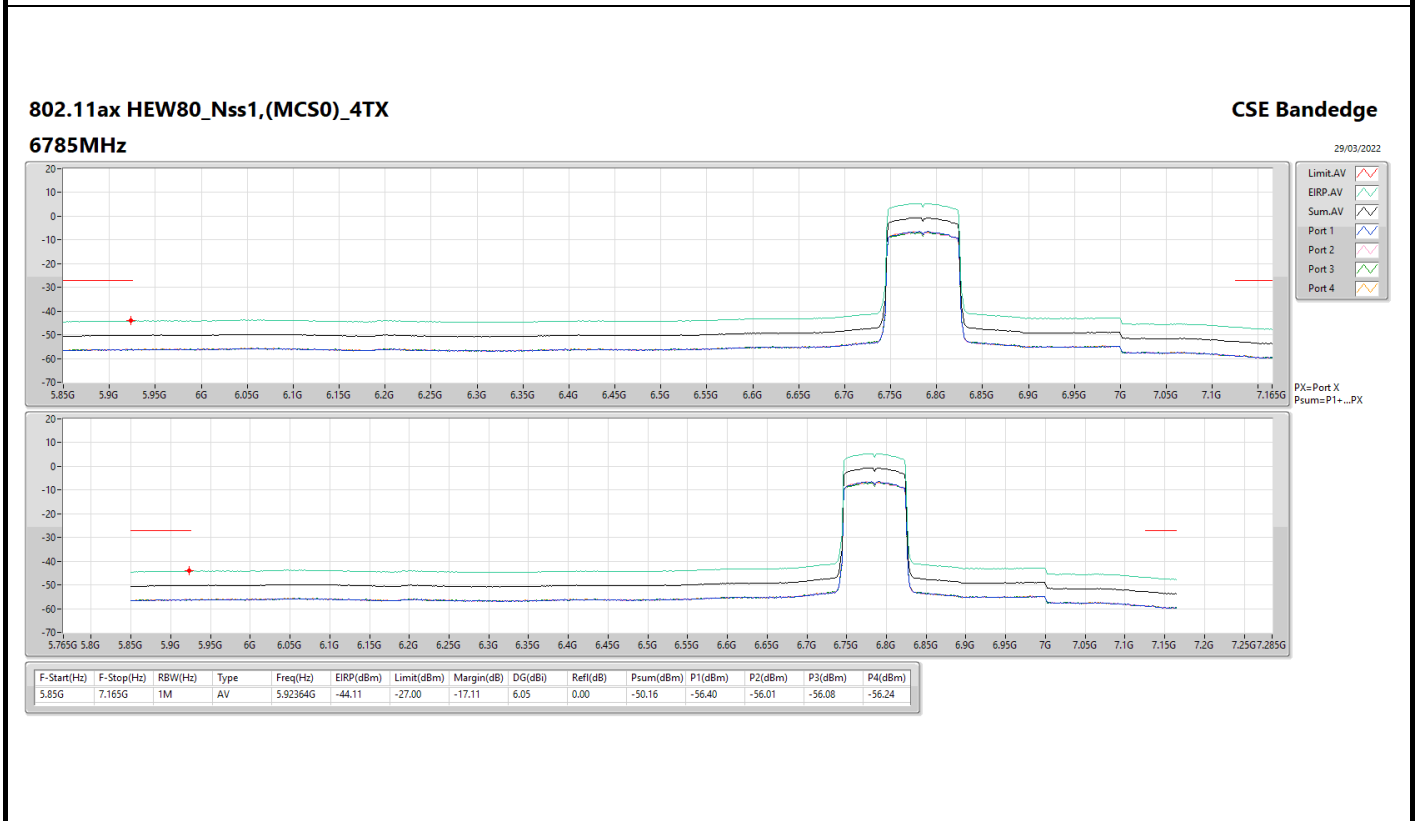

DG = Directional Gain ; PX=Port X; Psum=P1+P2+...PX

Summary

Mode	Result	F-Start (Hz)	F-Stop (Hz)	Type	Freq (Hz)	DG (dBi)	P1 (dBm)	Psum (dBm)	EIRP (dBm)	Limit (dBm)	Margin (dB)
5.925-6.425GHz	-	-	-	-	-	-	-	-	-	-	-
802.11ax HEW20_Nss1,(MCS0)_1TX	Pass	5.885G	7.165G	AV	5.9234G	5.30	-57.08	-57.08	-51.78	-27.00	-24.78
6.425-6.525GHz	-	-	-	-	-	-	-	-	-	-	-
802.11ax HEW20_Nss1,(MCS0)_1TX	Pass	5.885G	7.165G	AV	5.8978G	5.30	-57.83	-57.83	-52.53	-27.00	-25.53
6.525-6.875GHz	-	-	-	-	-	-	-	-	-	-	-
802.11ax HEW20_Nss1,(MCS0)_1TX	Pass	5.885G	7.165G	AV	5.89844G	5.30	-57.83	-57.83	-52.53	-27.00	-25.53
6.875-7.125GHz	-	-	-	-	-	-	-	-	-	-	-
802.11ax HEW20_Nss1,(MCS0)_1TX	Pass	5.885G	7.165G	AV	5.9042G	5.30	-57.84	-57.84	-52.54	-27.00	-25.54