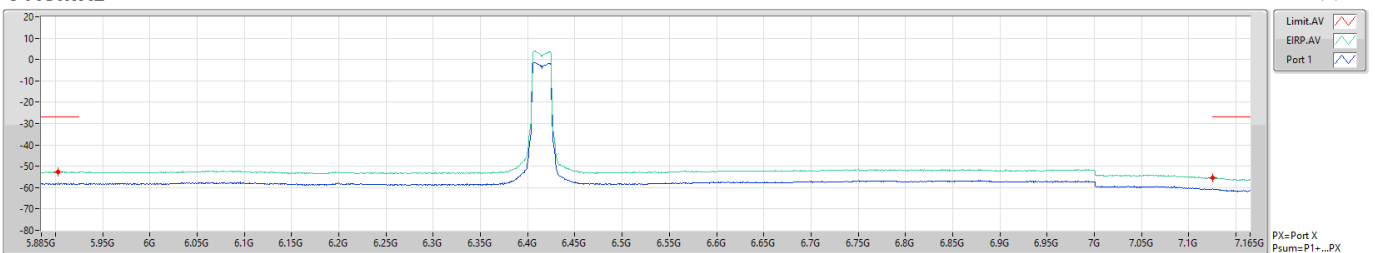

802.11ax HEW20_Nss1,(MCS0)_1TX

CSE Bandedge [AV]

6175MHz

21/04/2022

F-Start(Hz)	F-Stop(Hz)	RBW(Hz)	Type	Freq(Hz)	EIRP(dBm)	Limit(dBm)	Margin(dB)	DG(dBi)	Ref(dB)	Psum(dBm)	P1(dBm)
5.885G	7.165G	1M	AV	5.89908G	-52.80	-27.00	-25.80	5.30	0.00	-58.10	-58.10
5.885G	7.165G	1M	AV	5.90036G	-52.80	-27.00	-25.80	5.30	0.00	-58.10	-58.10
5.885G	7.165G	1M	AV	7.12596G	-55.29	-27.00	-28.29	5.30	0.00	-60.59	-60.59

802.11ax HEW20_Nss1,(MCS0)_1TX
6415MHz

CSE Bandedge [PK]

21/04/2022

F-Start(Hz)	F-Stop(Hz)	RBW(Hz)	Type	Freq(Hz)	EIRP(dBm)	Limit(dBm)	Margin(dB)	DG(dBi)	Ref(dB)	Psum(dBm)	P1(dBm)
5.885G	7.165G	1M	PK	5.90612G	-41.32	-7.00	-34.32	5.30	0.00	-46.62	-46.62
5.885G	7.165G	1M	PK	7.12832G	-44.86	-7.00	-37.86	5.30	0.00	-50.16	-50.16

802.11ax HEW20_Nss1,(MCS0)_1TX
6415MHz

CSE Bandedge [AV]

21/04/2022

F-Start(Hz)	F-Stop(Hz)	RBW(Hz)	Type	Freq(Hz)	EIRP(dBm)	Limit(dBm)	Margin(dB)	DG(dBi)	Ref(dB)	Psum(dBm)	P1(dBm)
5.885G	7.165G	1M	AV	5.90292G	-52.53	-27.00	-25.53	5.30	0.00	-57.83	-57.83
5.885G	7.165G	1M	AV	7.12532G	-55.29	-27.00	-28.29	5.30	0.00	-60.59	-60.59