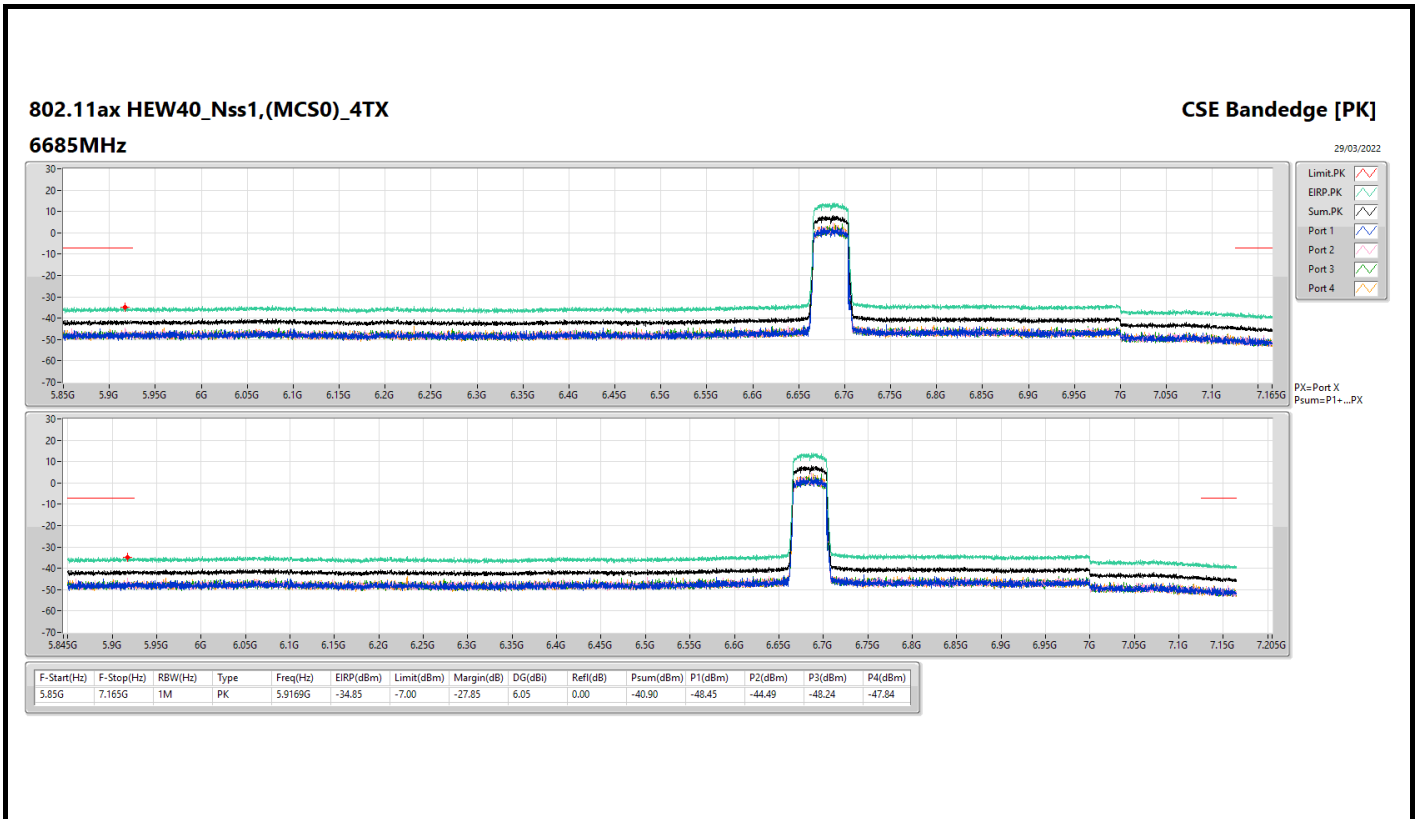

DG = Directional Gain ; PX=Port X; Psum=P1+P2+...PX

Summary

Mode	Result	F-Start (Hz)	F-Stop (Hz)	Type	Freq (Hz)	DG (dBi)	P1 (dBm)	Psum (dBm)	EIRP (dBm)	Limit (dBm)	Margin (dB)
5.925-6.425GHz	-	-	-	-	-	-	-	-	-	-	-
802.11ax HEW20_Nss1,(MCS0)_1TX	Pass	5.885G	7.165G	AV	5.9234G	5.30	-57.08	-57.08	-51.78	-27.00	-24.78
6.425-6.525GHz	-	-	-	-	-	-	-	-	-	-	-
802.11ax HEW20_Nss1,(MCS0)_1TX	Pass	5.885G	7.165G	AV	5.8978G	5.30	-57.83	-57.83	-52.53	-27.00	-25.53
6.525-6.875GHz	-	-	-	-	-	-	-	-	-	-	-
802.11ax HEW20_Nss1,(MCS0)_1TX	Pass	5.885G	7.165G	AV	5.89844G	5.30	-57.83	-57.83	-52.53	-27.00	-25.53
6.875-7.125GHz	-	-	-	-	-	-	-	-	-	-	-
802.11ax HEW20_Nss1,(MCS0)_1TX	Pass	5.885G	7.165G	AV	5.9042G	5.30	-57.84	-57.84	-52.54	-27.00	-25.54