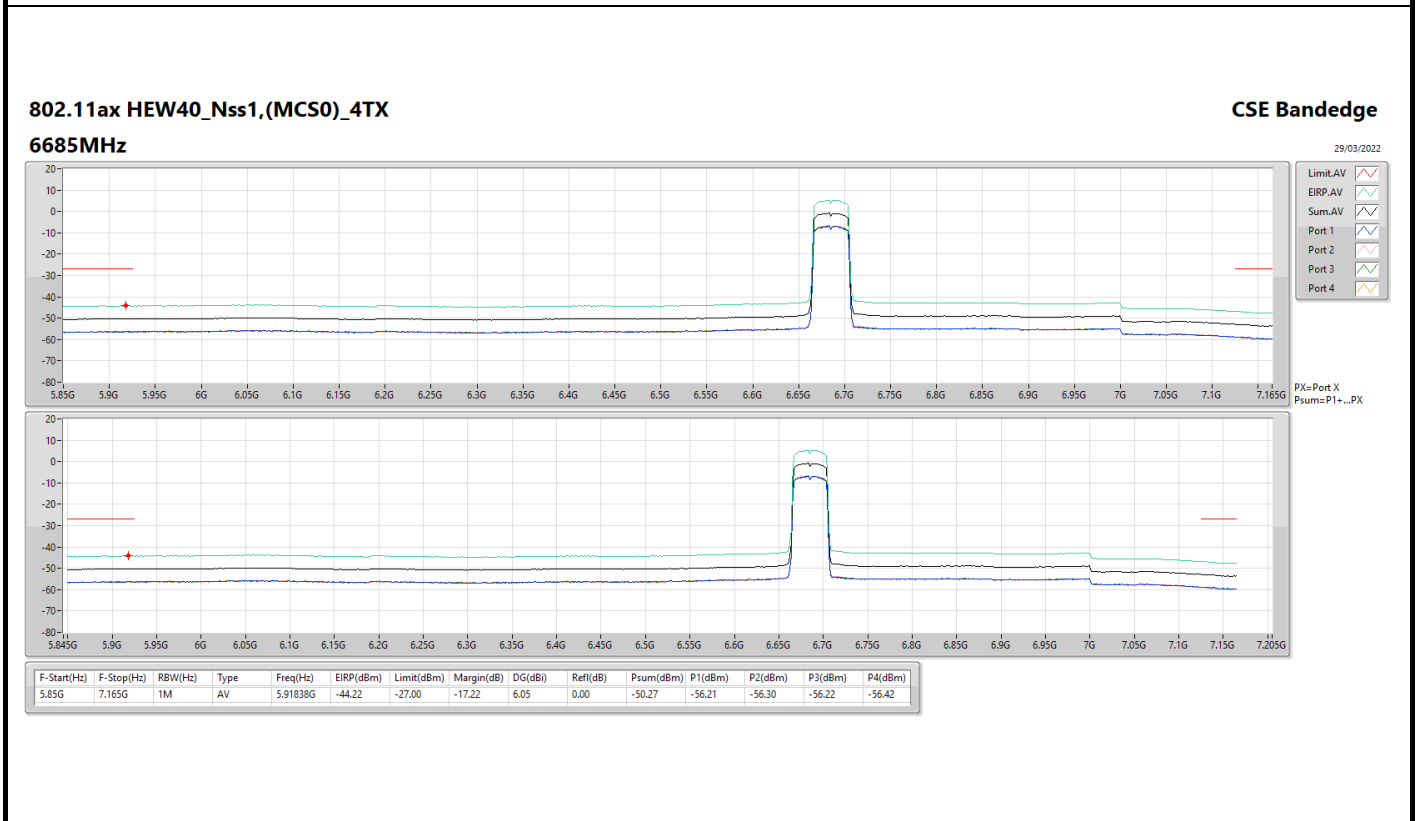

DG = Directional Gain ; PX=Port X; Psum=P1+P2+...PX

Summary

Mode	Result	F-Start (Hz)	F-Stop (Hz)	Type	Freq (Hz)	DG (dBi)	P1 (dBm)	Psum (dBm)	EIRP (dBm)	Limit (dBm)	Margin (dB)
5.925-6.425GHz	-	-	-	-	-	-	-	-	-	-	-
802.11ax HEW20_Nss1,(MCS0)_1TX	Pass	5.885G	7.165G	AV	5.9234G	5.30	-57.08	-57.08	-51.78	-27.00	-24.78
6.425-6.525GHz	-	-	-	-	-	-	-	-	-	-	-
802.11ax HEW20_Nss1,(MCS0)_1TX	Pass	5.885G	7.165G	AV	5.8978G	5.30	-57.83	-57.83	-52.53	-27.00	-25.53
6.525-6.875GHz	-	-	-	-	-	-	-	-	-	-	-
802.11ax HEW20_Nss1,(MCS0)_1TX	Pass	5.885G	7.165G	AV	5.89844G	5.30	-57.83	-57.83	-52.53	-27.00	-25.53
6.875-7.125GHz	-	-	-	-	-	-	-	-	-	-	-
802.11ax HEW20_Nss1,(MCS0)_1TX	Pass	5.885G	7.165G	AV	5.9042G	5.30	-57.84	-57.84	-52.54	-27.00	-25.54