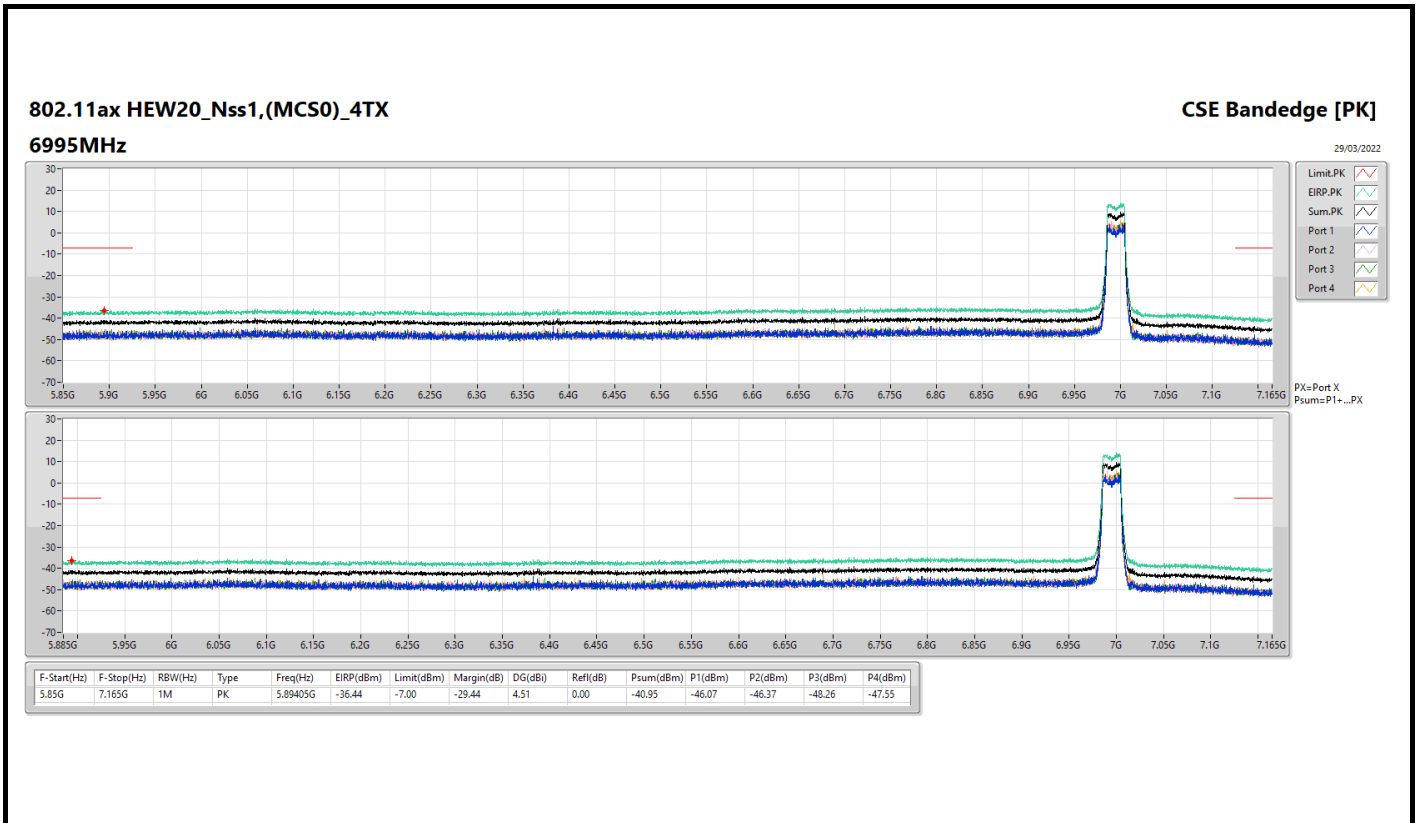

DG = Directional Gain ; PX=Port X; Psum=P1+P2+...PX

Summary

Mode	Result	F-Start (Hz)	F-Stop (Hz)	Type	Freq (Hz)	DG (dBi)	P1 (dBm)	Psum (dBm)	EIRP (dBm)	Limit (dBm)	Margin (dB)
5.925-6.425GHz	-	-	-	-	-	-	-	-	-	-	-
802.11ax HEW20_Nss1,(MCS0)_1TX	Pass	5.885G	7.165G	AV	5.9234G	5.30	-57.08	-57.08	-51.78	-27.00	-24.78
6.425-6.525GHz	-	-	-	-	-	-	-	-	-	-	-
802.11ax HEW20_Nss1,(MCS0)_1TX	Pass	5.885G	7.165G	AV	5.8978G	5.30	-57.83	-57.83	-52.53	-27.00	-25.53
6.525-6.875GHz	-	-	-	-	-	-	-	-	-	-	-
802.11ax HEW20_Nss1,(MCS0)_1TX	Pass	5.885G	7.165G	AV	5.89844G	5.30	-57.83	-57.83	-52.53	-27.00	-25.53
6.875-7.125GHz	-	-	-	-	-	-	-	-	-	-	-
802.11ax HEW20_Nss1,(MCS0)_1TX	Pass	5.885G	7.165G	AV	5.9042G	5.30	-57.84	-57.84	-52.54	-27.00	-25.54