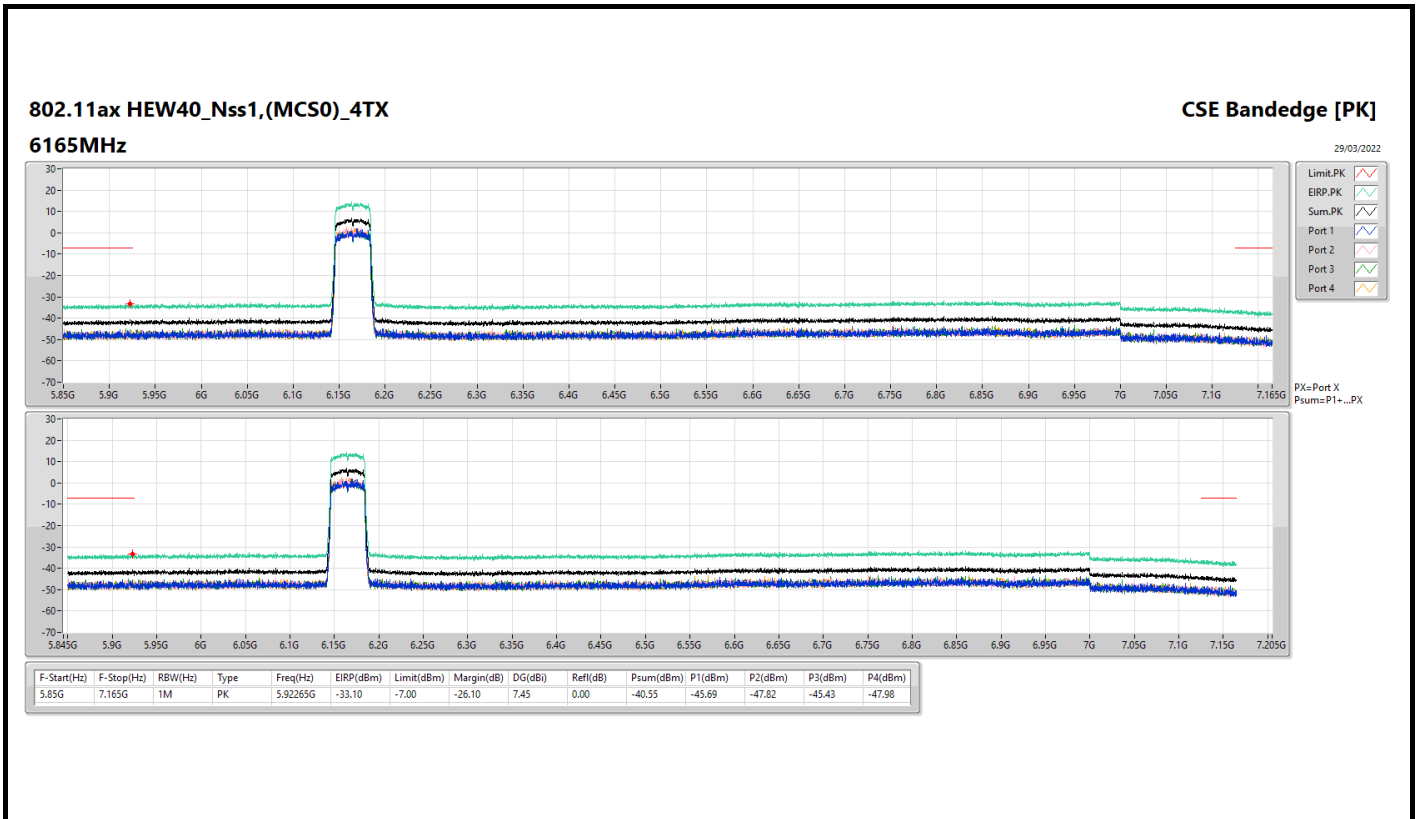

DG = Directional Gain ; PX=Port X; Psum=P1+P2+...PX

Summary

Mode	Result	F-Start (Hz)	F-Stop (Hz)	Type	Freq (Hz)	DG (dBi)	P1 (dBm)	Psum (dBm)	EIRP (dBm)	Limit (dBm)	Margin (dB)
5.925-6.425GHz	-	-	-	-	-	-	-	-	-	-	-
802.11ax HEW20_Nss1,(MCS0)_1TX	Pass	5.885G	7.165G	AV	5.9234G	5.30	-57.08	-57.08	-51.78	-27.00	-24.78
6.425-6.525GHz	-	-	-	-	-	-	-	-	-	-	-
802.11ax HEW20_Nss1,(MCS0)_1TX	Pass	5.885G	7.165G	AV	5.8978G	5.30	-57.83	-57.83	-52.53	-27.00	-25.53
6.525-6.875GHz	-	-	-	-	-	-	-	-	-	-	-
802.11ax HEW20_Nss1,(MCS0)_1TX	Pass	5.885G	7.165G	AV	5.89844G	5.30	-57.83	-57.83	-52.53	-27.00	-25.53
6.875-7.125GHz	-	-	-	-	-	-	-	-	-	-	-
802.11ax HEW20_Nss1,(MCS0)_1TX	Pass	5.885G	7.165G	AV	5.9042G	5.30	-57.84	-57.84	-52.54	-27.00	-25.54