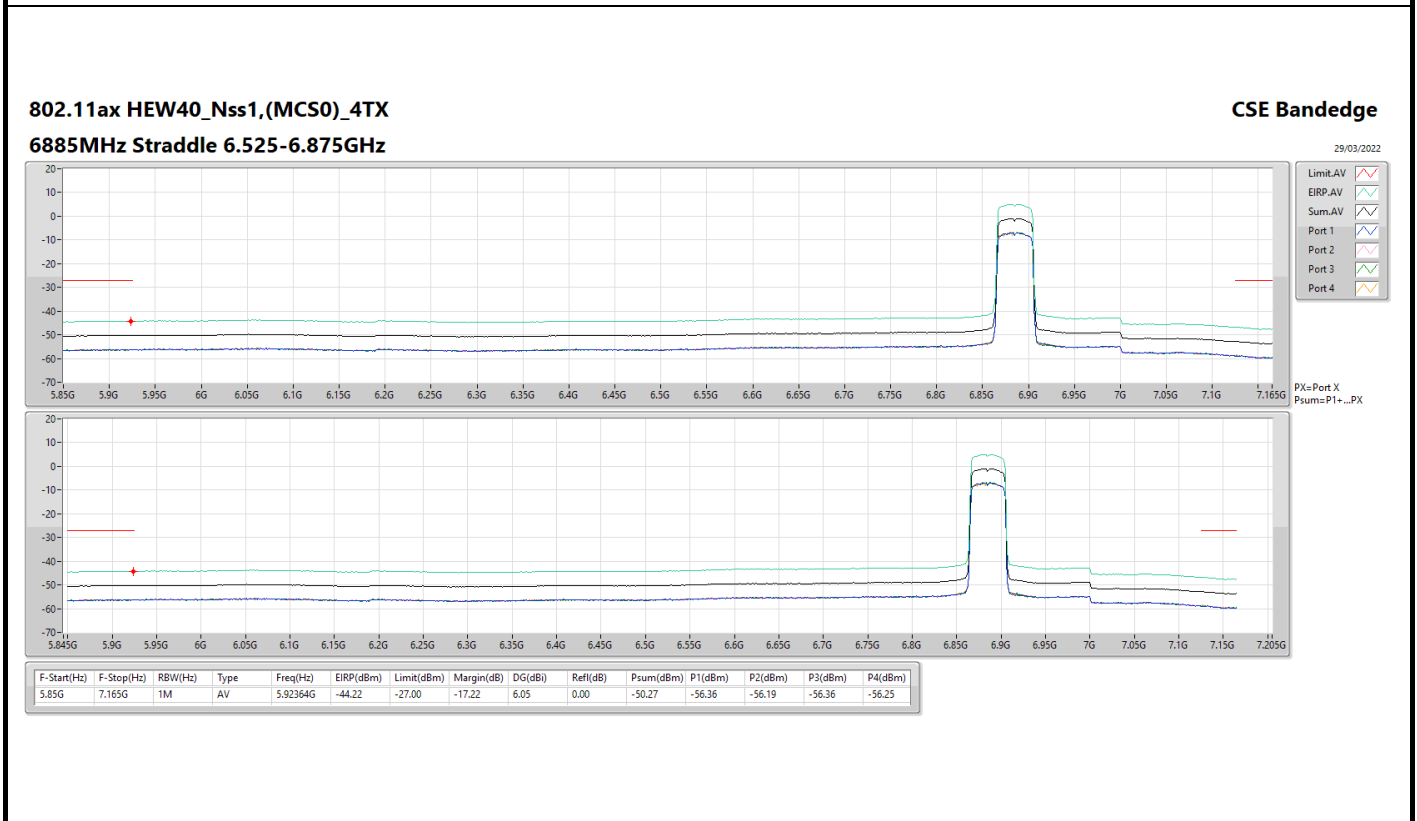

DG = Directional Gain ; PX=Port X; Psum=P1+P2+...PX

Summary

Mode	Result	F-Start (Hz)	F-Stop (Hz)	Type	Freq (Hz)	DG (dBi)	P1 (dBm)	Psum (dBm)	EIRP (dBm)	Limit (dBm)	Margin (dB)
5.925-6.425GHz	-	-	-	-	-	-	-	-	-	-	-
802.11ax HEW20_Nss1,(MCS0)_1TX	Pass	5.885G	7.165G	AV	5.9234G	5.30	-57.08	-57.08	-51.78	-27.00	-24.78
6.425-6.525GHz	-	-	-	-	-	-	-	-	-	-	-
802.11ax HEW20_Nss1,(MCS0)_1TX	Pass	5.885G	7.165G	AV	5.8978G	5.30	-57.83	-57.83	-52.53	-27.00	-25.53
6.525-6.875GHz	-	-	-	-	-	-	-	-	-	-	-
802.11ax HEW20_Nss1,(MCS0)_1TX	Pass	5.885G	7.165G	AV	5.89844G	5.30	-57.83	-57.83	-52.53	-27.00	-25.53
6.875-7.125GHz	-	-	-	-	-	-	-	-	-	-	-
802.11ax HEW20_Nss1,(MCS0)_1TX	Pass	5.885G	7.165G	AV	5.9042G	5.30	-57.84	-57.84	-52.54	-27.00	-25.54