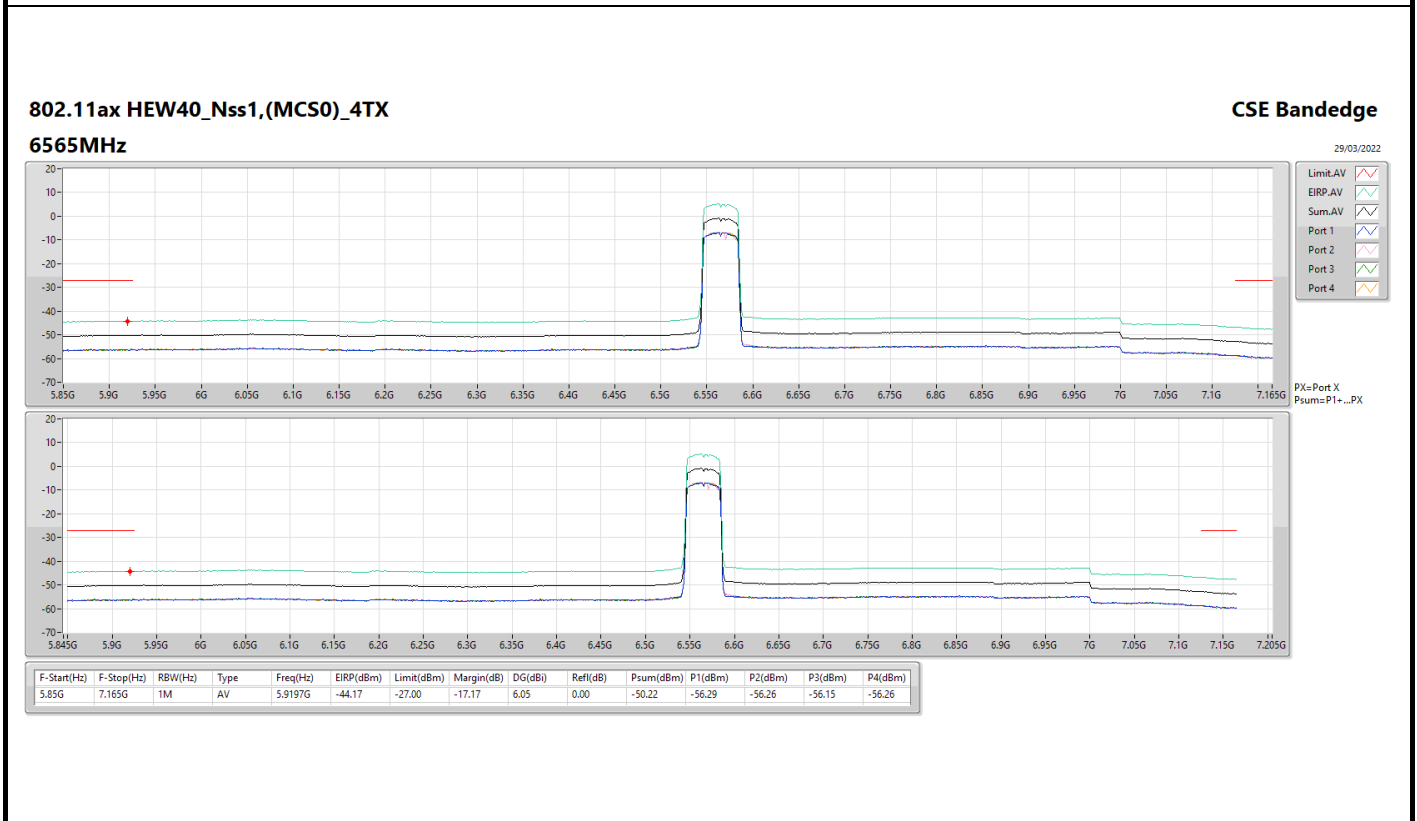

DG = Directional Gain ; PX=Port X; Psum=P1+P2+...PX

Summary

Mode	Result	F-Start (Hz)	F-Stop (Hz)	Type	Freq (Hz)	DG (dBi)	P1 (dBm)	Psum (dBm)	EIRP (dBm)	Limit (dBm)	Margin (dB)
5.925-6.425GHz	-	-	-	-	-	-	-	-	-	-	-
802.11ax HEW20_Nss1,(MCS0)_1TX	Pass	5.885G	7.165G	AV	5.9234G	5.30	-57.08	-57.08	-51.78	-27.00	-24.78
6.425-6.525GHz	-	-	-	-	-	-	-	-	-	-	-
802.11ax HEW20_Nss1,(MCS0)_1TX	Pass	5.885G	7.165G	AV	5.8978G	5.30	-57.83	-57.83	-52.53	-27.00	-25.53
6.525-6.875GHz	-	-	-	-	-	-	-	-	-	-	-
802.11ax HEW20_Nss1,(MCS0)_1TX	Pass	5.885G	7.165G	AV	5.89844G	5.30	-57.83	-57.83	-52.53	-27.00	-25.53
6.875-7.125GHz	-	-	-	-	-	-	-	-	-	-	-
802.11ax HEW20_Nss1,(MCS0)_1TX	Pass	5.885G	7.165G	AV	5.9042G	5.30	-57.84	-57.84	-52.54	-27.00	-25.54