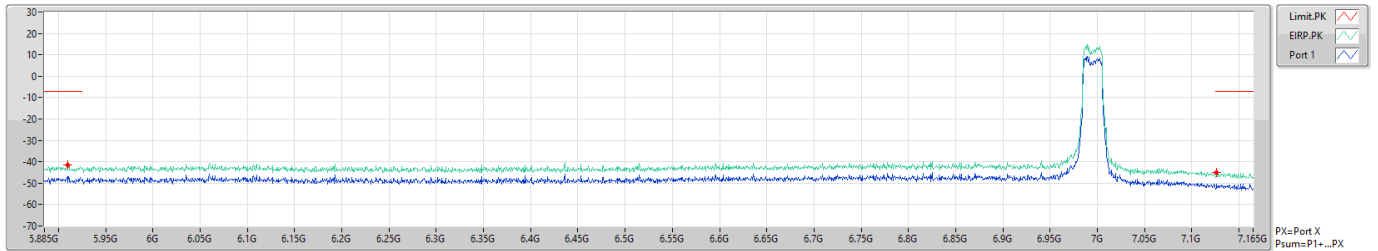

802.11ax HEW20_Nss1,(MCS0)_1TX
6995MHz

CSE Bandedge [PK]

21/04/2022

F-Start(Hz)	F-Stop(Hz)	RBW(Hz)	Type	Freq(Hz)	EIRP(dBm)	Limit(dBm)	Margin(dB)	DG(dB)	Ref(dB)	Psum(dBm)	P1(dBm)
5.885G	7.165G	1M	PK	5.90932G	-41.47	-7.00	-34.47	5.30	0.00	-46.77	-46.77
5.885G	7.165G	1M	PK	7.1266G	-45.19	-7.00	-38.19	5.30	0.00	-50.49	-50.49