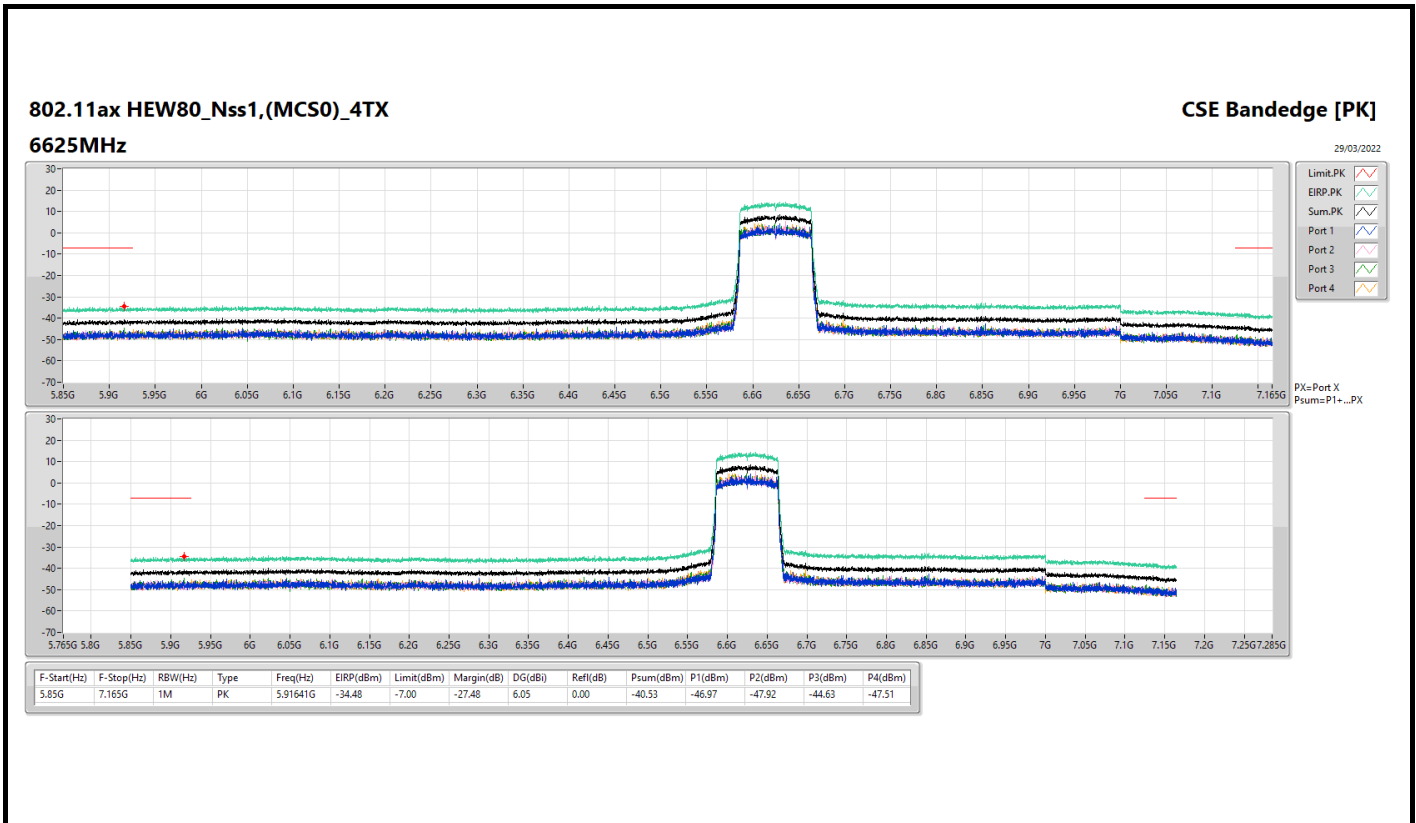

DG = Directional Gain ; PX=Port X; Psum=P1+P2+...PX

Summary

Mode	Result	F-Start (Hz)	F-Stop (Hz)	Type	Freq (Hz)	DG (dBi)	P1 (dBm)	Psum (dBm)	EIRP (dBm)	Limit (dBm)	Margin (dB)
5.925-6.425GHz	-	-	-	-	-	-	-	-	-	-	-
802.11ax HEW20_Nss1,(MCS0)_1TX	Pass	5.885G	7.165G	AV	5.9234G	5.30	-57.08	-57.08	-51.78	-27.00	-24.78
6.425-6.525GHz	-	-	-	-	-	-	-	-	-	-	-
802.11ax HEW20_Nss1,(MCS0)_1TX	Pass	5.885G	7.165G	AV	5.8978G	5.30	-57.83	-57.83	-52.53	-27.00	-25.53
6.525-6.875GHz	-	-	-	-	-	-	-	-	-	-	-
802.11ax HEW20_Nss1,(MCS0)_1TX	Pass	5.885G	7.165G	AV	5.89844G	5.30	-57.83	-57.83	-52.53	-27.00	-25.53
6.875-7.125GHz	-	-	-	-	-	-	-	-	-	-	-
802.11ax HEW20_Nss1,(MCS0)_1TX	Pass	5.885G	7.165G	AV	5.9042G	5.30	-57.84	-57.84	-52.54	-27.00	-25.54