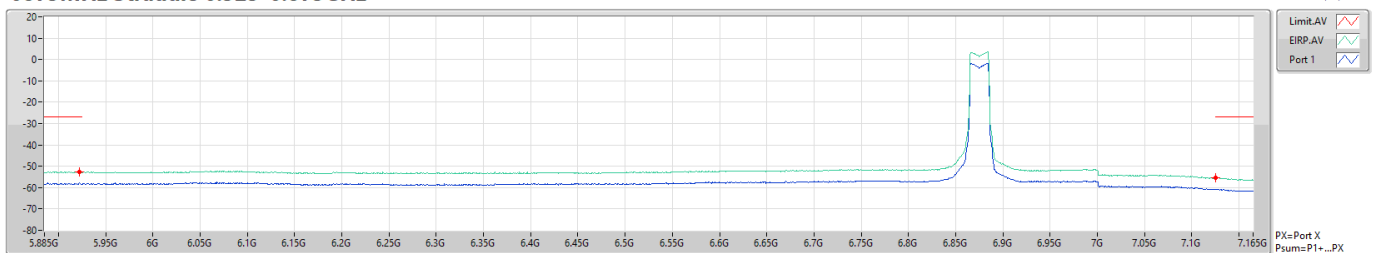

802.11ax HEW20_Nss1,(MCS0)_1TX

CSE Bandedge [AV]

6855MHz

21/04/2022

F-Start(Hz)	F-Stop(Hz)	RBW(Hz)	Type	Freq(Hz)	EIRP(dBm)	Limit(dBm)	Margin(dB)	DG(dB)	Ref(dB)	Psum(dBm)	P1(dBm)
5.885G	7.165G	1M	AV	5.89908G	-52.80	-27.00	-25.80	5.30	0.00	-58.10	-58.10
5.885G	7.165G	1M	AV	5.90036G	-52.80	-27.00	-25.80	5.30	0.00	-58.10	-58.10
5.885G	7.165G	1M	AV	7.12596G	-55.29	-27.00	-28.29	5.30	0.00	-60.59	-60.59

802.11ax HEW20_Nss1,(MCS0)_1TX
6875MHz Straddle 6.525-6.875GHz

CSE Bandedge [PK]

21/04/2022

F-Start(Hz)	F-Stop(Hz)	RBW(Hz)	Type	Freq(Hz)	EIRP(dBm)	Limit(dBm)	Margin(dB)	DG(dBi)	Ref(dB)	Psum(dBm)	P1(dBm)
5.885G	7.165G	1M	PK	5.90228G	-40.73	-7.00	-33.73	5.30	0.00	-46.03	-46.03
5.885G	7.165G	1M	PK	7.1362G	-44.81	-7.00	-37.81	5.30	0.00	-50.11	-50.11

802.11ax HEW20_Nss1,(MCS0)_1TX
6875MHz Straddle 6.525-6.875GHz

CSE Bandedge [AV]

21/04/2022

F-Start(Hz)	F-Stop(Hz)	RBW(Hz)	Type	Freq(Hz)	EIRP(dBm)	Limit(dBm)	Margin(dB)	DG(dBi)	Ref(dB)	Psum(dBm)	P1(dBm)
5.885G	7.165G	1M	AV	5.92212G	-52.56	-27.00	-25.56	5.30	0.00	-57.86	-57.86
5.885G	7.165G	1M	AV	7.12532G	-55.48	-27.00	-28.48	5.30	0.00	-60.78	-60.78