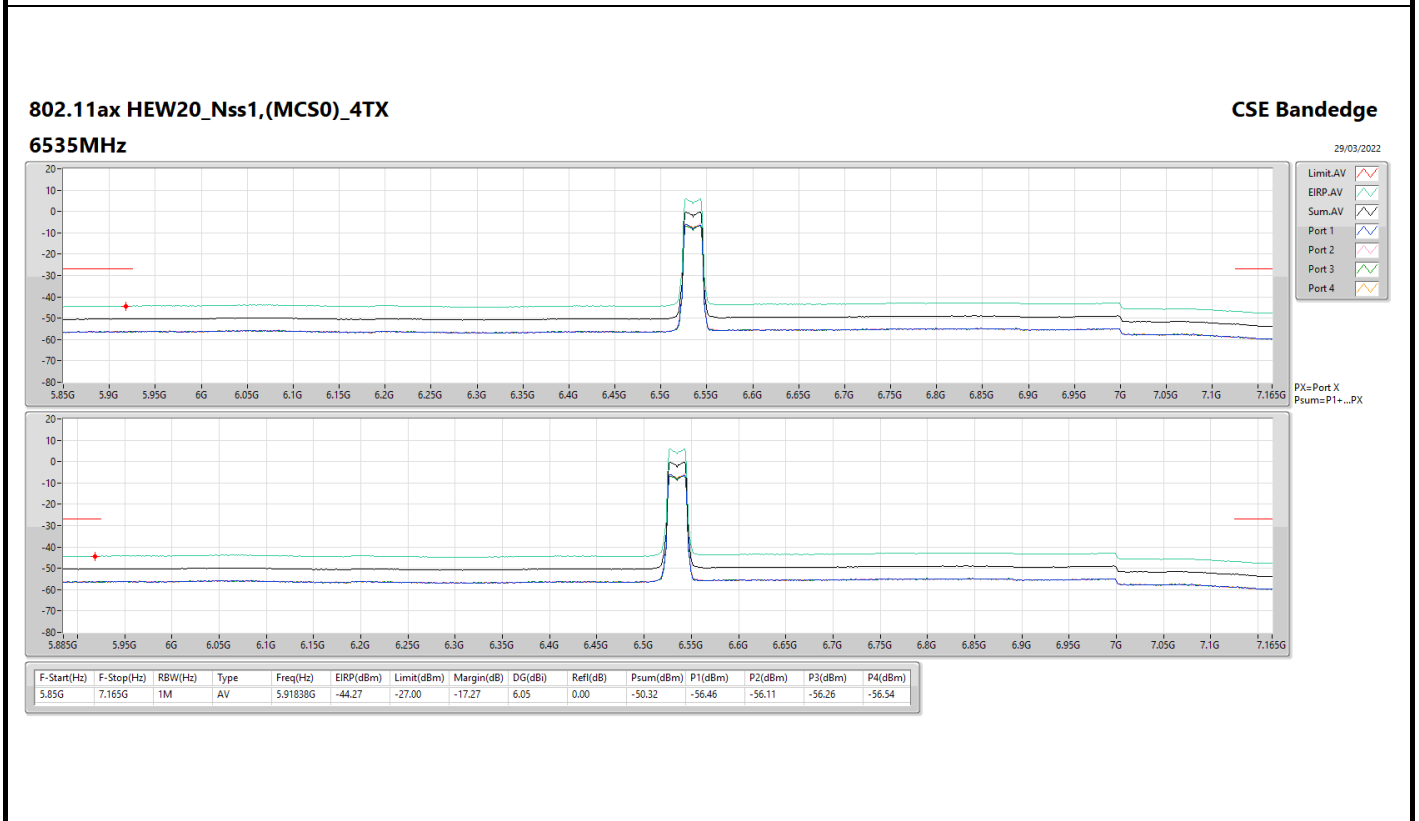

DG = Directional Gain ; PX=Port X; Psum=P1+P2+...PX

Summary

Mode	Result	F-Start (Hz)	F-Stop (Hz)	Type	Freq (Hz)	DG (dBi)	P1 (dBm)	Psum (dBm)	EIRP (dBm)	Limit (dBm)	Margin (dB)
5.925-6.425GHz	-	-	-	-	-	-	-	-	-	-	-
802.11ax HEW20_Nss1,(MCS0)_1TX	Pass	5.885G	7.165G	AV	5.9234G	5.30	-57.08	-57.08	-51.78	-27.00	-24.78
6.425-6.525GHz	-	-	-	-	-	-	-	-	-	-	-
802.11ax HEW20_Nss1,(MCS0)_1TX	Pass	5.885G	7.165G	AV	5.8978G	5.30	-57.83	-57.83	-52.53	-27.00	-25.53
6.525-6.875GHz	-	-	-	-	-	-	-	-	-	-	-
802.11ax HEW20_Nss1,(MCS0)_1TX	Pass	5.885G	7.165G	AV	5.89844G	5.30	-57.83	-57.83	-52.53	-27.00	-25.53
6.875-7.125GHz	-	-	-	-	-	-	-	-	-	-	-
802.11ax HEW20_Nss1,(MCS0)_1TX	Pass	5.885G	7.165G	AV	5.9042G	5.30	-57.84	-57.84	-52.54	-27.00	-25.54