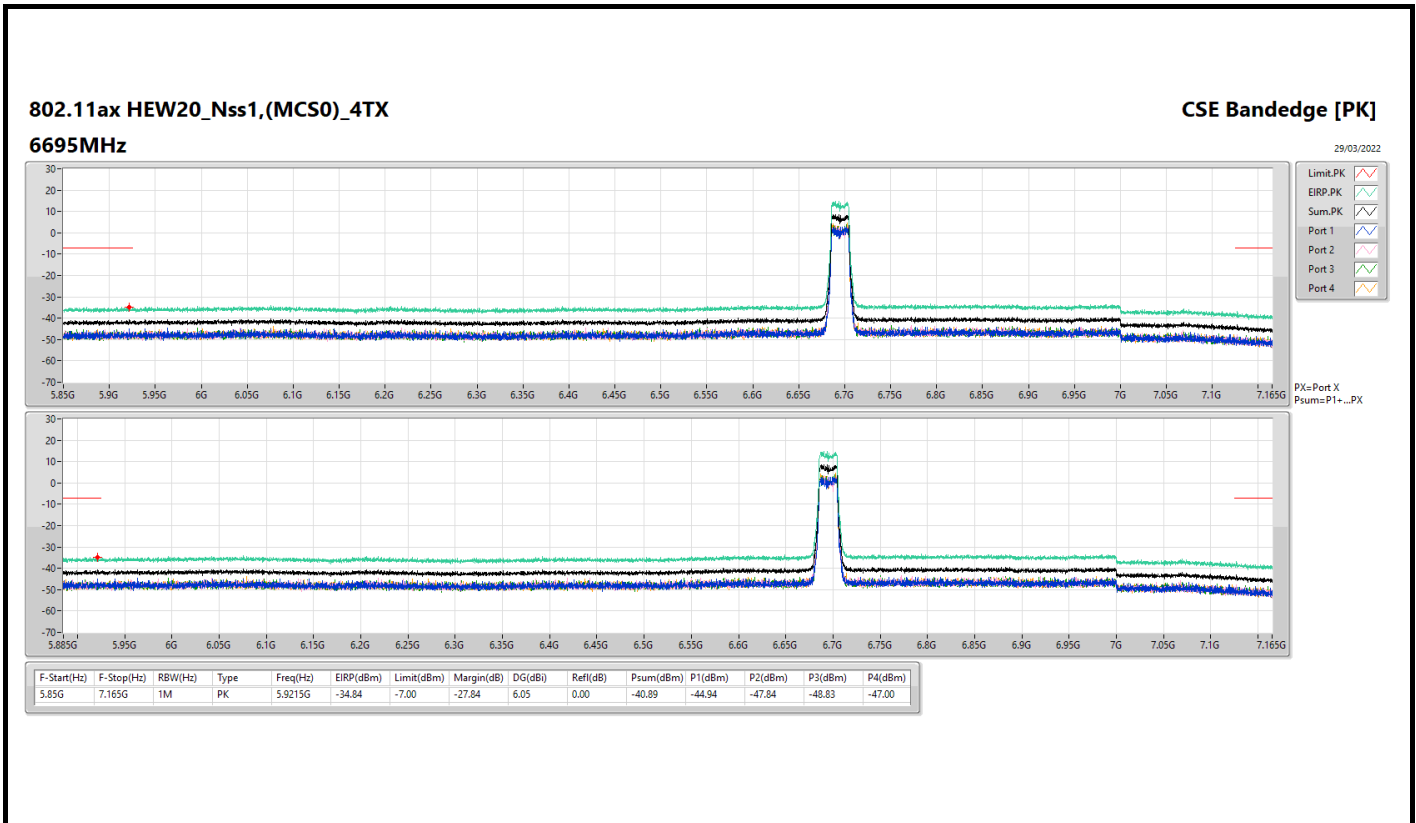

DG = Directional Gain ; PX=Port X; Psum=P1+P2+...PX

Summary

Mode	Result	F-Start (Hz)	F-Stop (Hz)	Type	Freq (Hz)	DG (dBi)	P1 (dBm)	Psum (dBm)	EIRP (dBm)	Limit (dBm)	Margin (dB)
5.925-6.425GHz	-	-	-	-	-	-	-	-	-	-	-
802.11ax HEW20_Nss1,(MCS0)_1TX	Pass	5.885G	7.165G	AV	5.9234G	5.30	-57.08	-57.08	-51.78	-27.00	-24.78
6.425-6.525GHz	-	-	-	-	-	-	-	-	-	-	-
802.11ax HEW20_Nss1,(MCS0)_1TX	Pass	5.885G	7.165G	AV	5.8978G	5.30	-57.83	-57.83	-52.53	-27.00	-25.53
6.525-6.875GHz	-	-	-	-	-	-	-	-	-	-	-
802.11ax HEW20_Nss1,(MCS0)_1TX	Pass	5.885G	7.165G	AV	5.89844G	5.30	-57.83	-57.83	-52.53	-27.00	-25.53
6.875-7.125GHz	-	-	-	-	-	-	-	-	-	-	-
802.11ax HEW20_Nss1,(MCS0)_1TX	Pass	5.885G	7.165G	AV	5.9042G	5.30	-57.84	-57.84	-52.54	-27.00	-25.54