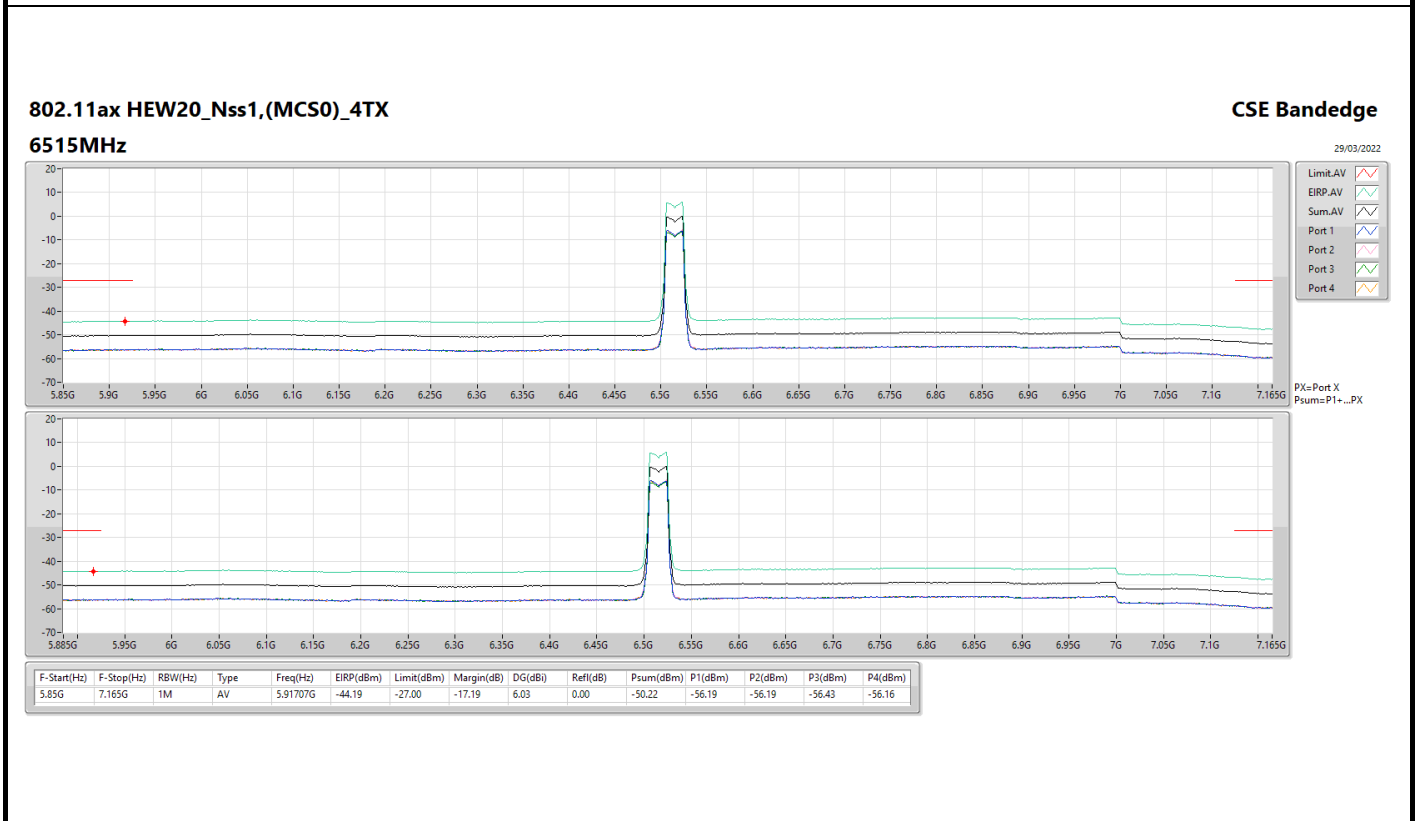

DG = Directional Gain ; PX=Port X; Psum=P1+P2+...PX

Summary

Mode	Result	F-Start (Hz)	F-Stop (Hz)	Type	Freq (Hz)	DG (dBi)	P1 (dBm)	Psum (dBm)	EIRP (dBm)	Limit (dBm)	Margin (dB)
5.925-6.425GHz	-	-	-	-	-	-	-	-	-	-	-
802.11ax HEW20_Nss1,(MCS0)_1TX	Pass	5.885G	7.165G	AV	5.9234G	5.30	-57.08	-57.08	-51.78	-27.00	-24.78
6.425-6.525GHz	-	-	-	-	-	-	-	-	-	-	-
802.11ax HEW20_Nss1,(MCS0)_1TX	Pass	5.885G	7.165G	AV	5.8978G	5.30	-57.83	-57.83	-52.53	-27.00	-25.53
6.525-6.875GHz	-	-	-	-	-	-	-	-	-	-	-
802.11ax HEW20_Nss1,(MCS0)_1TX	Pass	5.885G	7.165G	AV	5.89844G	5.30	-57.83	-57.83	-52.53	-27.00	-25.53
6.875-7.125GHz	-	-	-	-	-	-	-	-	-	-	-
802.11ax HEW20_Nss1,(MCS0)_1TX	Pass	5.885G	7.165G	AV	5.9042G	5.30	-57.84	-57.84	-52.54	-27.00	-25.54