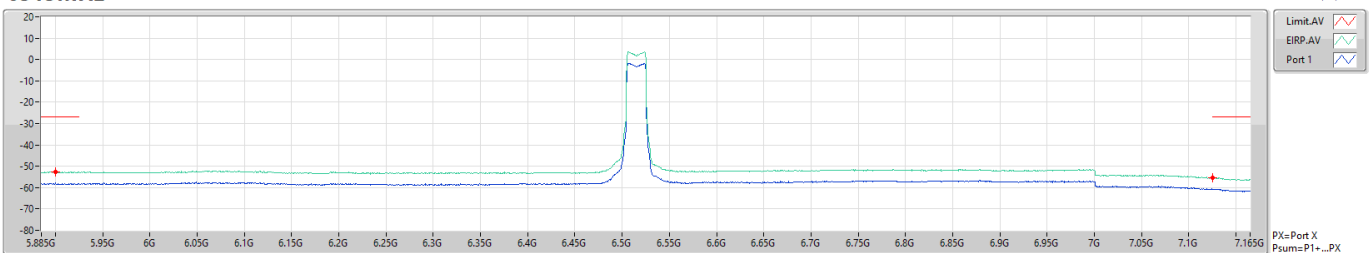

802.11ax HEW20_Nss1,(MCS0)_1TX

CSE Bandedge [AV]

6475MHz

21/04/2022

F-Start(Hz)	F-Stop(Hz)	RBW(Hz)	Type	Freq(Hz)	EIRP(dBm)	Limit(dBm)	Margin(dB)	DG(dBi)	Ref(dB)	Psum(dBm)	P1(dBm)
5.885G	7.165G	1M	AV	5.8978G	-52.53	-27.00	-25.53	5.30	0.00	-57.83	-57.83
5.885G	7.165G	1M	AV	7.1266G	-55.30	-27.00	-28.30	5.30	0.00	-60.60	-60.60

802.11ax HEW20_Nss1,(MCS0)_1TX
6515MHz

CSE Bandedge [PK]

21/04/2022

F-Start(Hz)	F-Stop(Hz)	RBW(Hz)	Type	Freq(Hz)	EIRP(dBm)	Limit(dBm)	Margin(dB)	DG(dBi)	Ref(dB)	Psum(dBm)	P1(dBm)
5.885G	7.165G	1M	PK	5.9138G	-41.78	-7.00	-34.78	5.30	0.00	-47.08	-47.08
5.885G	7.165G	1M	PK	7.13236G	-44.61	-7.00	-37.61	5.30	0.00	-49.91	-49.91

802.11ax HEW20_Nss1,(MCS0)_1TX
6515MHz

CSE Bandedge [AV]

21/04/2022

F-Start(Hz)	F-Stop(Hz)	RBW(Hz)	Type	Freq(Hz)	EIRP(dBm)	Limit(dBm)	Margin(dB)	DG(dBi)	Ref(dB)	Psum(dBm)	P1(dBm)
5.885G	7.165G	1M	AV	5.90036G	-52.53	-27.00	-25.53	5.30	0.00	-57.83	-57.83
5.885G	7.165G	1M	AV	7.12532G	-55.48	-27.00	-28.48	5.30	0.00	-60.78	-60.78