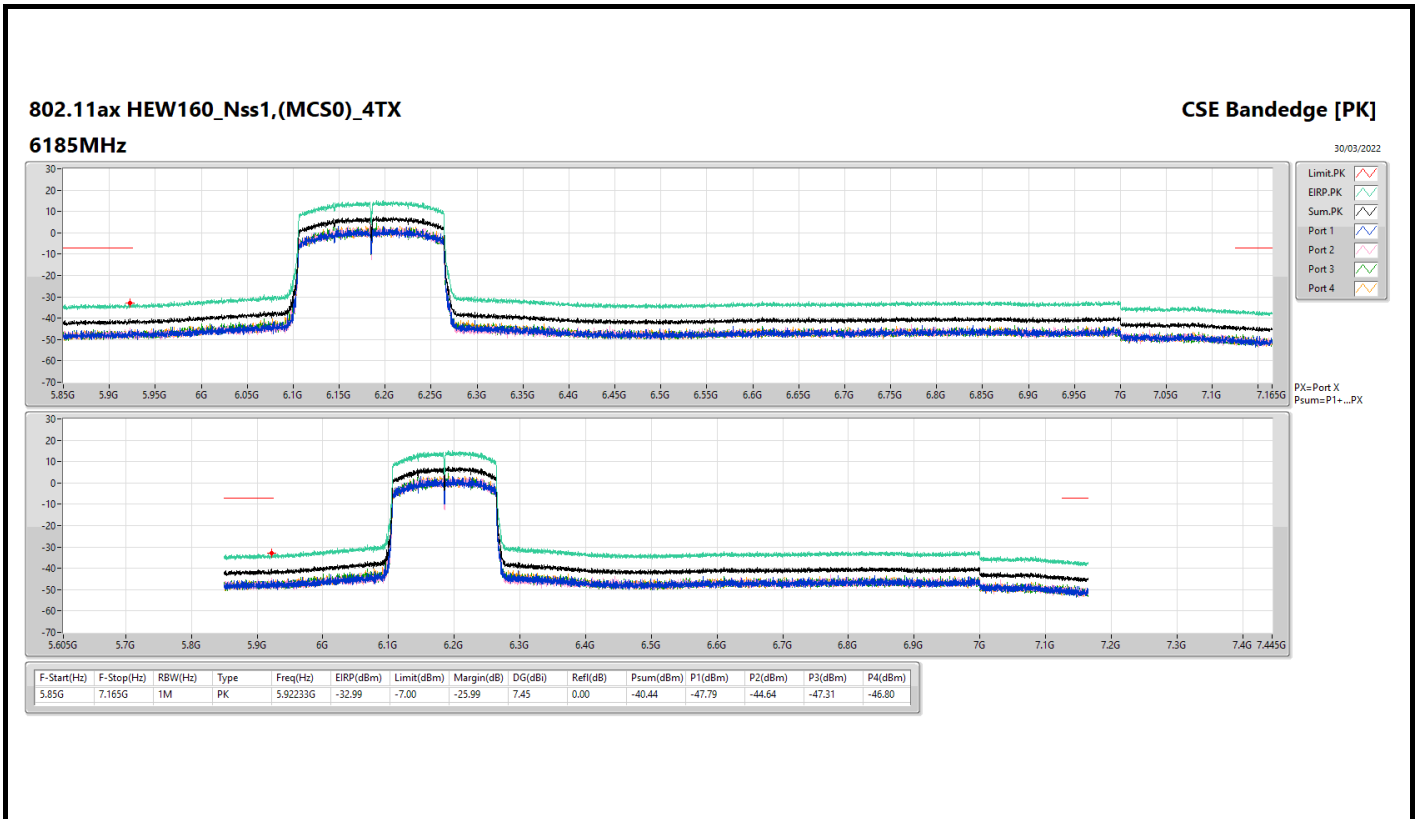

DG = Directional Gain ; PX=Port X; Psum=P1+P2+...PX

Summary

Mode	Result	F-Start (Hz)	F-Stop (Hz)	Type	Freq (Hz)	DG (dBi)	P1 (dBm)	Psum (dBm)	EIRP (dBm)	Limit (dBm)	Margin (dB)
5.925-6.425GHz	-	-	-	-	-	-	-	-	-	-	-
802.11ax HEW20_Nss1,(MCS0)_1TX	Pass	5.885G	7.165G	AV	5.9234G	5.30	-57.08	-57.08	-51.78	-27.00	-24.78
6.425-6.525GHz	-	-	-	-	-	-	-	-	-	-	-
802.11ax HEW20_Nss1,(MCS0)_1TX	Pass	5.885G	7.165G	AV	5.8978G	5.30	-57.83	-57.83	-52.53	-27.00	-25.53
6.525-6.875GHz	-	-	-	-	-	-	-	-	-	-	-
802.11ax HEW20_Nss1,(MCS0)_1TX	Pass	5.885G	7.165G	AV	5.89844G	5.30	-57.83	-57.83	-52.53	-27.00	-25.53
6.875-7.125GHz	-	-	-	-	-	-	-	-	-	-	-
802.11ax HEW20_Nss1,(MCS0)_1TX	Pass	5.885G	7.165G	AV	5.9042G	5.30	-57.84	-57.84	-52.54	-27.00	-25.54