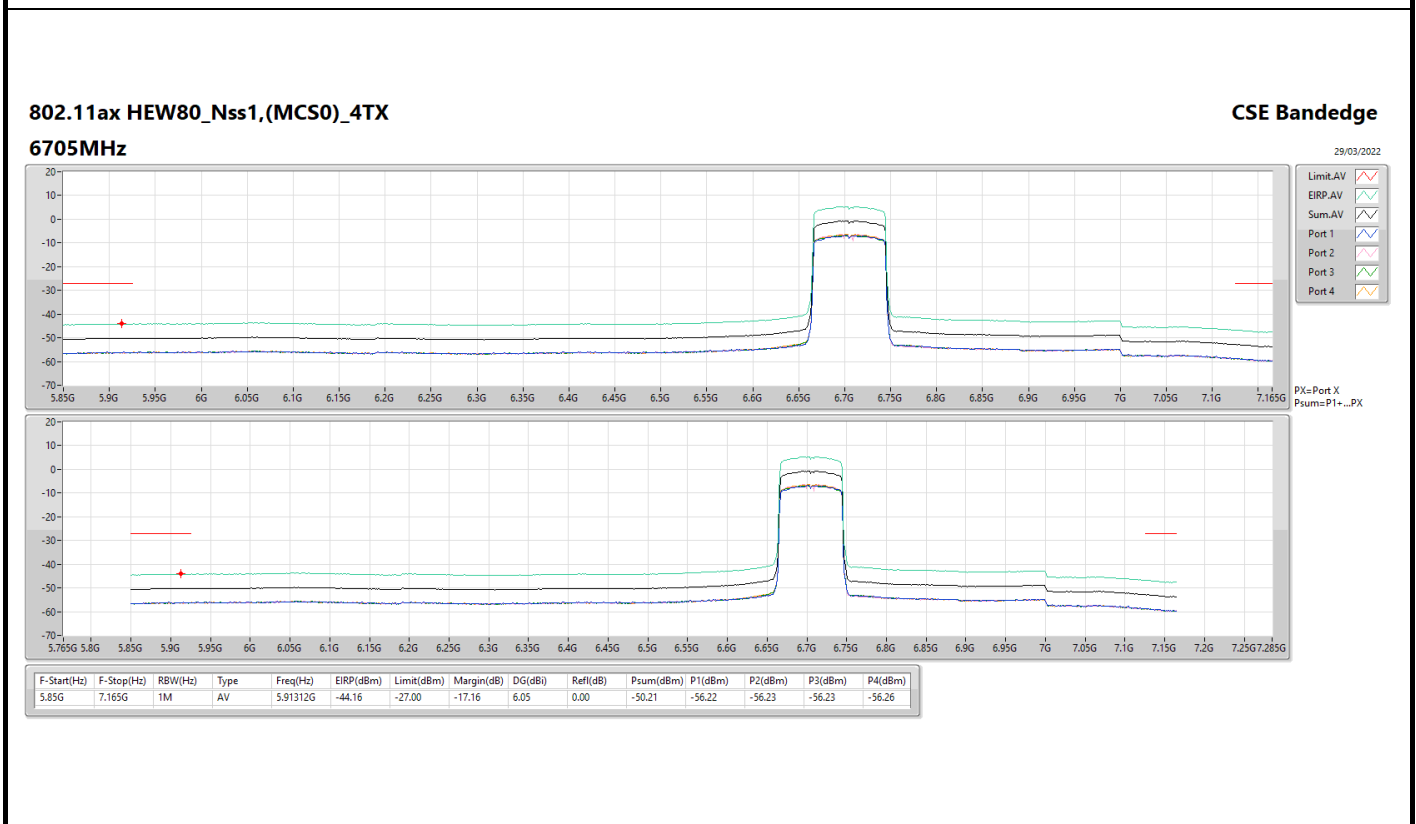

DG = Directional Gain ; PX=Port X; Psum=P1+P2+...PX

Summary

Mode	Result	F-Start (Hz)	F-Stop (Hz)	Type	Freq (Hz)	DG (dBi)	P1 (dBm)	Psum (dBm)	EIRP (dBm)	Limit (dBm)	Margin (dB)
5.925-6.425GHz	-	-	-	-	-	-	-	-	-	-	-
802.11ax HEW20_Nss1,(MCS0)_1TX	Pass	5.885G	7.165G	AV	5.9234G	5.30	-57.08	-57.08	-51.78	-27.00	-24.78
6.425-6.525GHz	-	-	-	-	-	-	-	-	-	-	-
802.11ax HEW20_Nss1,(MCS0)_1TX	Pass	5.885G	7.165G	AV	5.8978G	5.30	-57.83	-57.83	-52.53	-27.00	-25.53
6.525-6.875GHz	-	-	-	-	-	-	-	-	-	-	-
802.11ax HEW20_Nss1,(MCS0)_1TX	Pass	5.885G	7.165G	AV	5.89844G	5.30	-57.83	-57.83	-52.53	-27.00	-25.53
6.875-7.125GHz	-	-	-	-	-	-	-	-	-	-	-
802.11ax HEW20_Nss1,(MCS0)_1TX	Pass	5.885G	7.165G	AV	5.9042G	5.30	-57.84	-57.84	-52.54	-27.00	-25.54