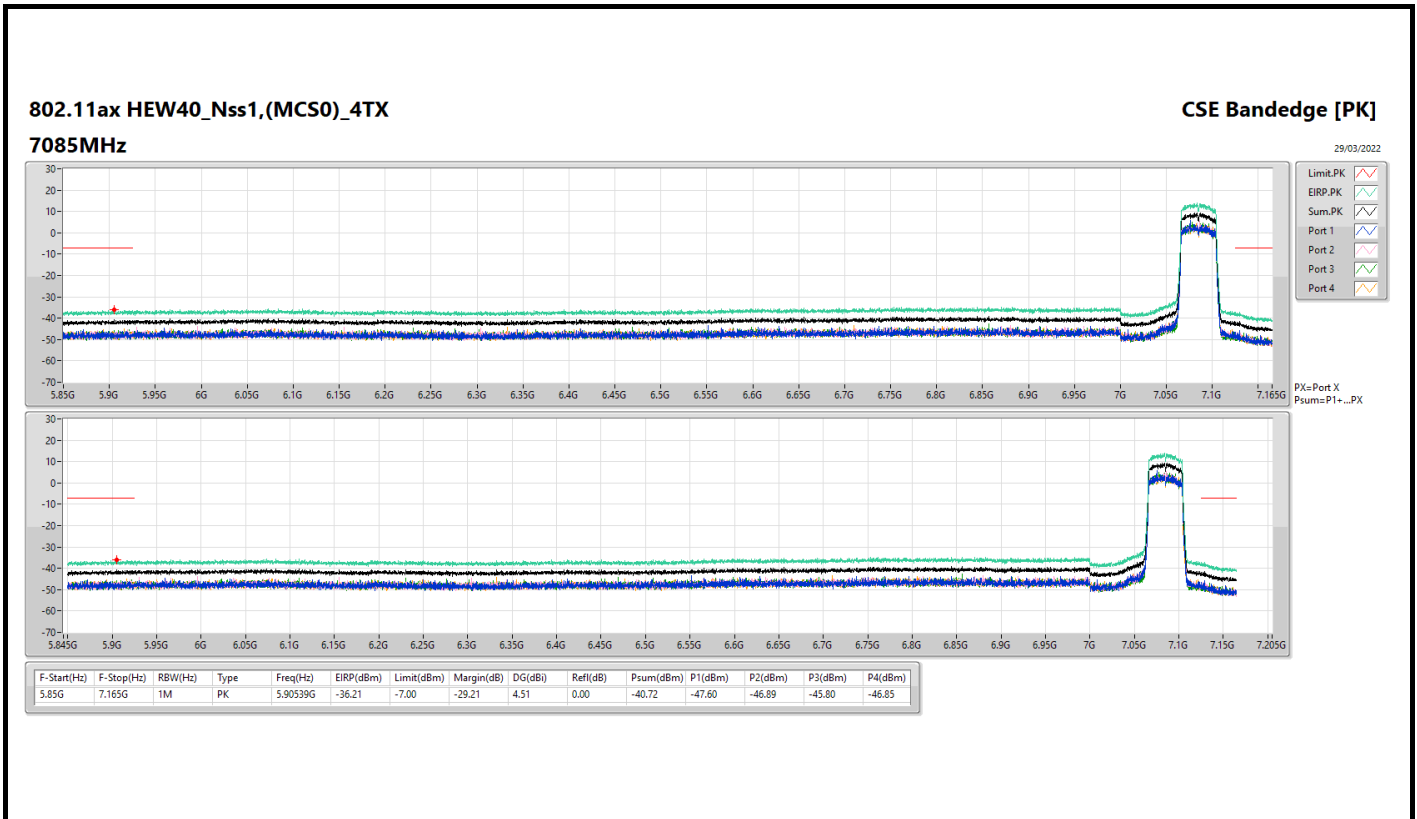

DG = Directional Gain ; PX=Port X; Psum=P1+P2+...PX

Summary

Mode	Result	F-Start (Hz)	F-Stop (Hz)	Type	Freq (Hz)	DG (dBi)	P1 (dBm)	Psum (dBm)	EIRP (dBm)	Limit (dBm)	Margin (dB)
5.925-6.425GHz	-	-	-	-	-	-	-	-	-	-	-
802.11ax HEW20_Nss1,(MCS0)_1TX	Pass	5.885G	7.165G	AV	5.9234G	5.30	-57.08	-57.08	-51.78	-27.00	-24.78
6.425-6.525GHz	-	-	-	-	-	-	-	-	-	-	-
802.11ax HEW20_Nss1,(MCS0)_1TX	Pass	5.885G	7.165G	AV	5.8978G	5.30	-57.83	-57.83	-52.53	-27.00	-25.53
6.525-6.875GHz	-	-	-	-	-	-	-	-	-	-	-
802.11ax HEW20_Nss1,(MCS0)_1TX	Pass	5.885G	7.165G	AV	5.89844G	5.30	-57.83	-57.83	-52.53	-27.00	-25.53
6.875-7.125GHz	-	-	-	-	-	-	-	-	-	-	-
802.11ax HEW20_Nss1,(MCS0)_1TX	Pass	5.885G	7.165G	AV	5.9042G	5.30	-57.84	-57.84	-52.54	-27.00	-25.54