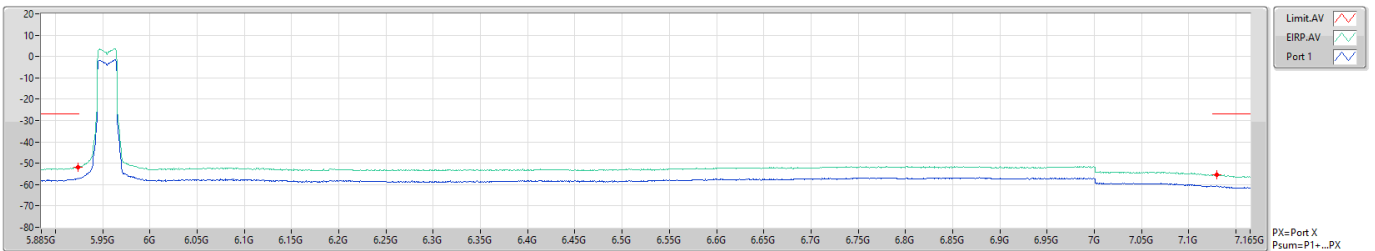

DG = Directional Gain ; PX=Port X; Psum=P1+P2+...PX

802.11ax HEW20_Nss1,(MCS0)_1TX

CSE Bandedge [PK]

5955MHz

21/04/2022

F-Start(Hz)	F-Stop(Hz)	RBW(Hz)	Type	Freq(Hz)	EIRP(dBm)	Limit(dBm)	Margin(dB)	DG(dB)	RefI(dB)	Psum(dBm)	P1(dBm)
5.885G	7.165G	1M	PK	5.90036G	-40.87	-7.00	-33.87	5.30	0.00	-46.17	-46.17
5.885G	7.165G	1M	PK	7.13428G	-44.79	-7.00	-37.79	5.30	0.00	-50.09	-50.09

802.11ax HEW20_Nss1,(MCS0)_1TX

CSE Bandedge [AV]

5955MHz

21/04/2022

F-Start(Hz)	F-Stop(Hz)	RBW(Hz)	Type	Freq(Hz)	EIRP(dBm)	Limit(dBm)	Margin(dB)	DG(dB)	RefI(dB)	Psum(dBm)	P1(dBm)
5.885G	7.165G	1M	AV	5.9234G	-51.78	-27.00	-24.78	5.30	0.00	-57.08	-57.08
5.885G	7.165G	1M	AV	5.92404G	-51.78	-27.00	-24.78	5.30	0.00	-57.08	-57.08
5.885G	7.165G	1M	AV	7.1298G	-55.33	-27.00	-28.33	5.30	0.00	-60.63	-60.63