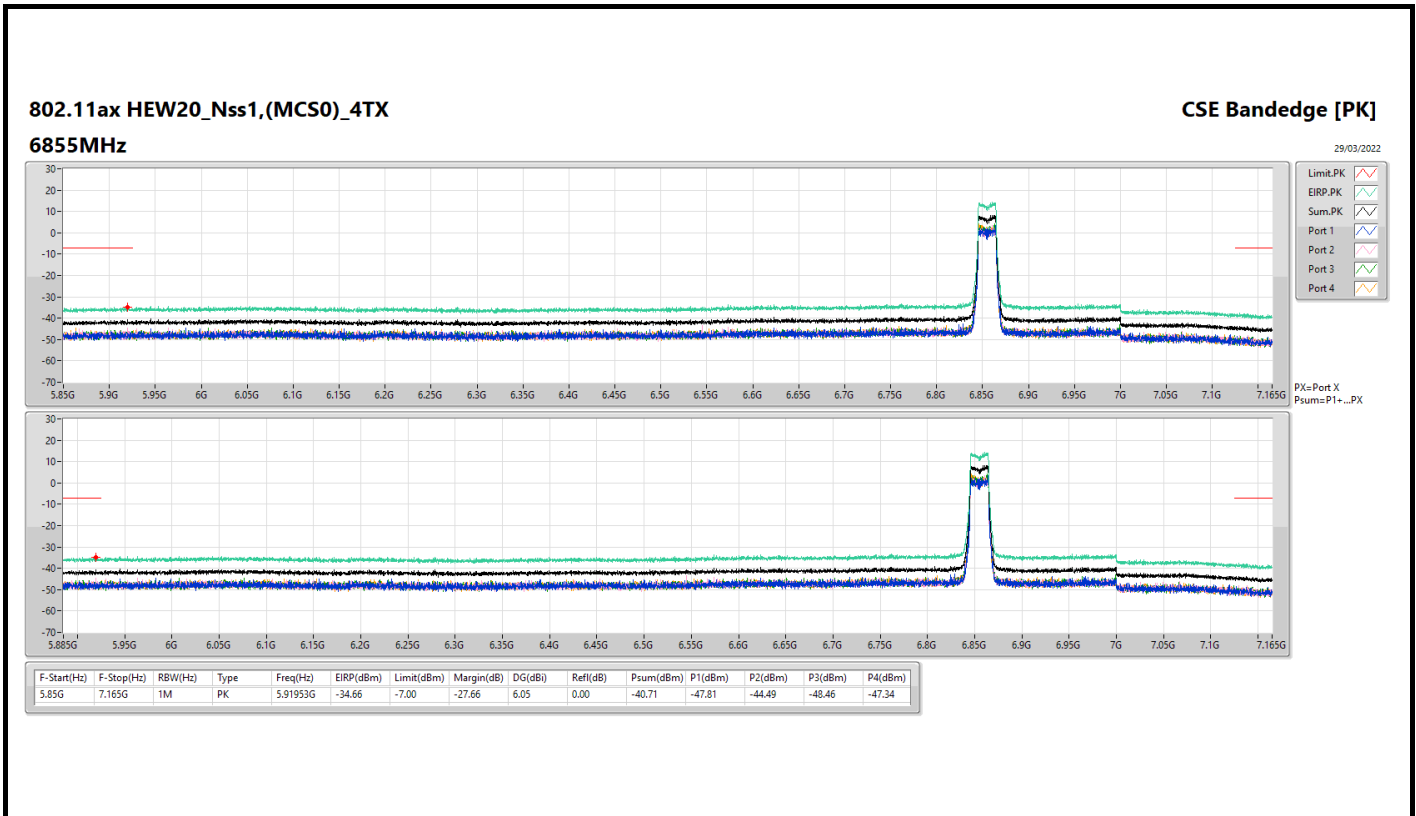

DG = Directional Gain ; PX=Port X; Psum=P1+P2+...PX

Summary

Mode	Result	F-Start (Hz)	F-Stop (Hz)	Type	Freq (Hz)	DG (dBi)	P1 (dBm)	Psum (dBm)	EIRP (dBm)	Limit (dBm)	Margin (dB)
5.925-6.425GHz	-	-	-	-	-	-	-	-	-	-	-
802.11ax HEW20_Nss1,(MCS0)_1TX	Pass	5.885G	7.165G	AV	5.9234G	5.30	-57.08	-57.08	-51.78	-27.00	-24.78
6.425-6.525GHz	-	-	-	-	-	-	-	-	-	-	-
802.11ax HEW20_Nss1,(MCS0)_1TX	Pass	5.885G	7.165G	AV	5.8978G	5.30	-57.83	-57.83	-52.53	-27.00	-25.53
6.525-6.875GHz	-	-	-	-	-	-	-	-	-	-	-
802.11ax HEW20_Nss1,(MCS0)_1TX	Pass	5.885G	7.165G	AV	5.89844G	5.30	-57.83	-57.83	-52.53	-27.00	-25.53
6.875-7.125GHz	-	-	-	-	-	-	-	-	-	-	-
802.11ax HEW20_Nss1,(MCS0)_1TX	Pass	5.885G	7.165G	AV	5.9042G	5.30	-57.84	-57.84	-52.54	-27.00	-25.54