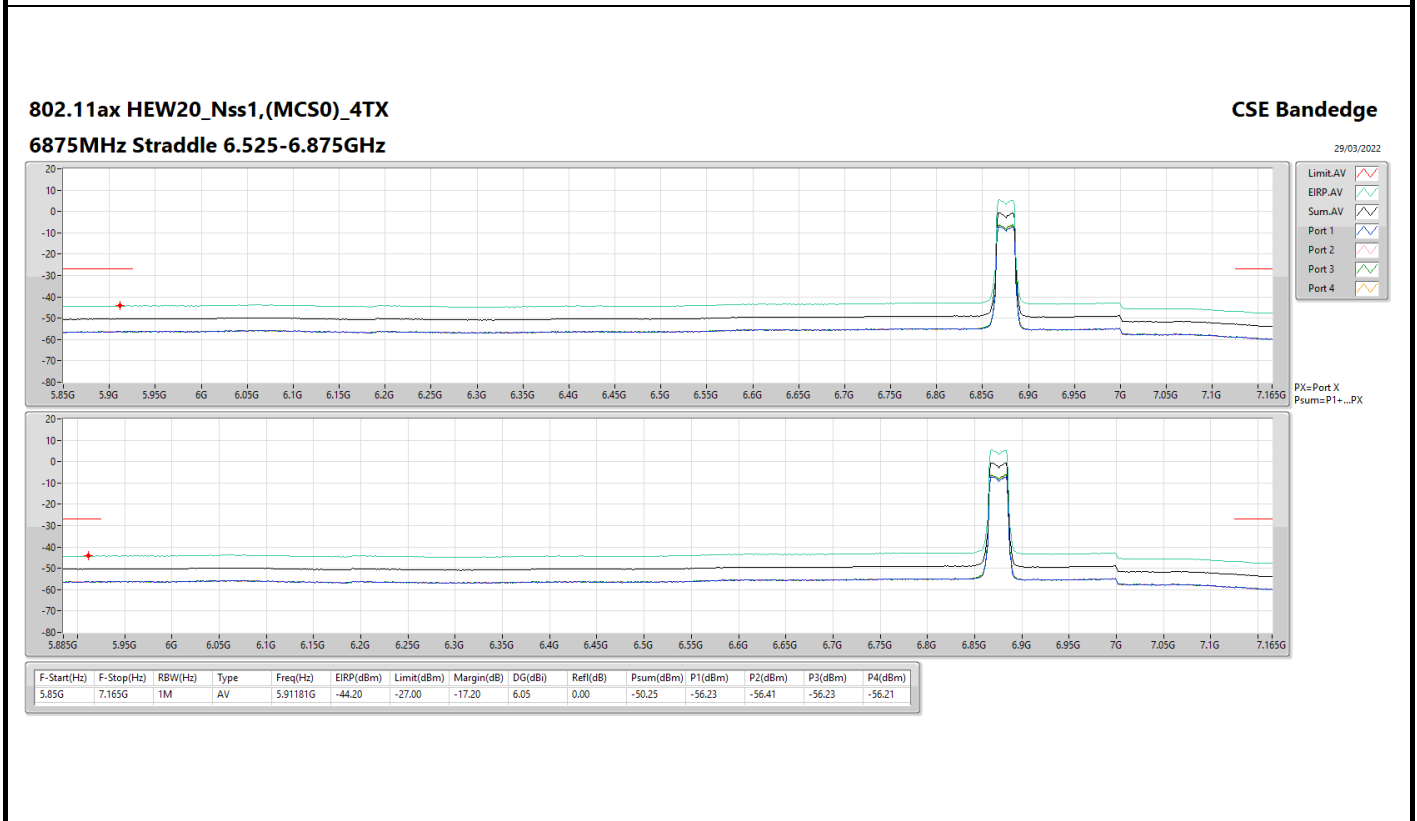

DG = Directional Gain ; PX=Port X; Psum=P1+P2+...PX

Summary

Mode	Result	F-Start (Hz)	F-Stop (Hz)	Type	Freq (Hz)	DG (dBi)	P1 (dBm)	Psum (dBm)	EIRP (dBm)	Limit (dBm)	Margin (dB)
5.925-6.425GHz	-	-	-	-	-	-	-	-	-	-	-
802.11ax HEW20_Nss1,(MCS0)_1TX	Pass	5.885G	7.165G	AV	5.9234G	5.30	-57.08	-57.08	-51.78	-27.00	-24.78
6.425-6.525GHz	-	-	-	-	-	-	-	-	-	-	-
802.11ax HEW20_Nss1,(MCS0)_1TX	Pass	5.885G	7.165G	AV	5.8978G	5.30	-57.83	-57.83	-52.53	-27.00	-25.53
6.525-6.875GHz	-	-	-	-	-	-	-	-	-	-	-
802.11ax HEW20_Nss1,(MCS0)_1TX	Pass	5.885G	7.165G	AV	5.89844G	5.30	-57.83	-57.83	-52.53	-27.00	-25.53
6.875-7.125GHz	-	-	-	-	-	-	-	-	-	-	-
802.11ax HEW20_Nss1,(MCS0)_1TX	Pass	5.885G	7.165G	AV	5.9042G	5.30	-57.84	-57.84	-52.54	-27.00	-25.54