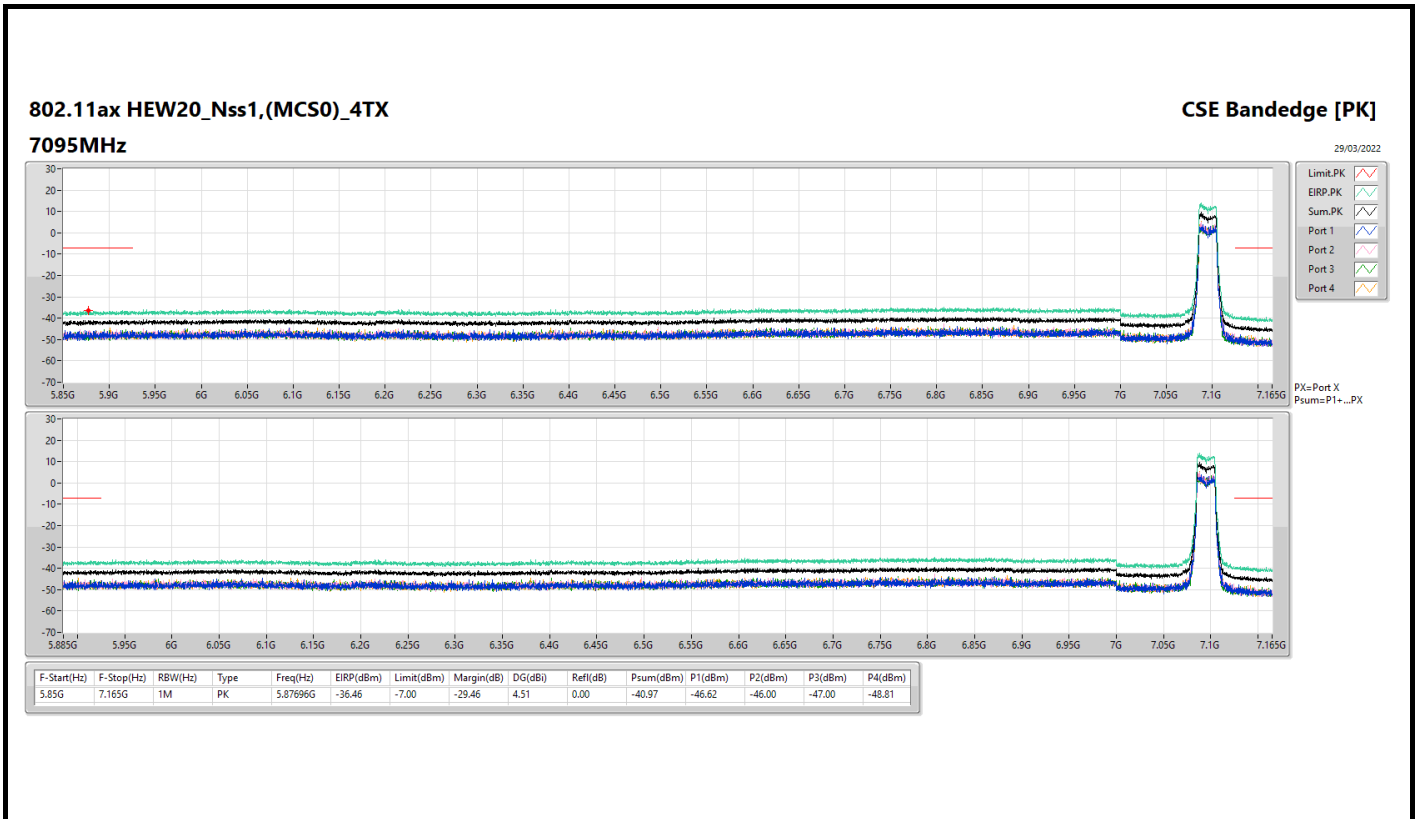

DG = Directional Gain ; PX=Port X; Psum=P1+P2+...PX

Summary

Mode	Result	F-Start (Hz)	F-Stop (Hz)	Type	Freq (Hz)	DG (dBi)	P1 (dBm)	Psum (dBm)	EIRP (dBm)	Limit (dBm)	Margin (dB)
5.925-6.425GHz	-	-	-	-	-	-	-	-	-	-	-
802.11ax HEW20_Nss1,(MCS0)_1TX	Pass	5.885G	7.165G	AV	5.9234G	5.30	-57.08	-57.08	-51.78	-27.00	-24.78
6.425-6.525GHz	-	-	-	-	-	-	-	-	-	-	-
802.11ax HEW20_Nss1,(MCS0)_1TX	Pass	5.885G	7.165G	AV	5.8978G	5.30	-57.83	-57.83	-52.53	-27.00	-25.53
6.525-6.875GHz	-	-	-	-	-	-	-	-	-	-	-
802.11ax HEW20_Nss1,(MCS0)_1TX	Pass	5.885G	7.165G	AV	5.89844G	5.30	-57.83	-57.83	-52.53	-27.00	-25.53
6.875-7.125GHz	-	-	-	-	-	-	-	-	-	-	-
802.11ax HEW20_Nss1,(MCS0)_1TX	Pass	5.885G	7.165G	AV	5.9042G	5.30	-57.84	-57.84	-52.54	-27.00	-25.54