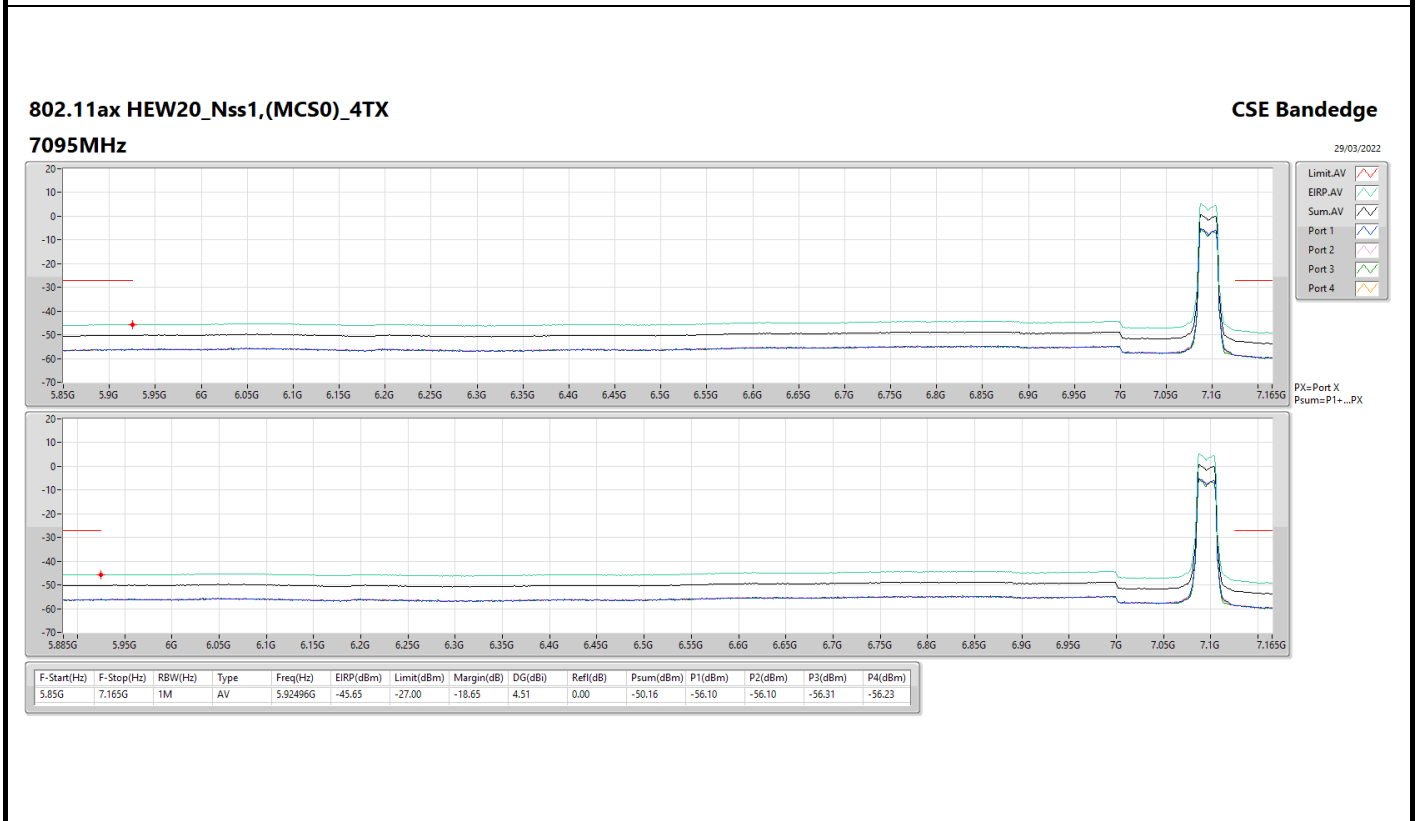

DG = Directional Gain ; PX=Port X; Psum=P1+P2+...PX

Summary

Mode	Result	F-Start (Hz)	F-Stop (Hz)	Type	Freq (Hz)	DG (dBi)	P1 (dBm)	Psum (dBm)	EIRP (dBm)	Limit (dBm)	Margin (dB)
5.925-6.425GHz	-	-	-	-	-	-	-	-	-	-	-
802.11ax HEW20_Nss1,(MCS0)_1TX	Pass	5.885G	7.165G	AV	5.9234G	5.30	-57.08	-57.08	-51.78	-27.00	-24.78
6.425-6.525GHz	-	-	-	-	-	-	-	-	-	-	-
802.11ax HEW20_Nss1,(MCS0)_1TX	Pass	5.885G	7.165G	AV	5.8978G	5.30	-57.83	-57.83	-52.53	-27.00	-25.53
6.525-6.875GHz	-	-	-	-	-	-	-	-	-	-	-
802.11ax HEW20_Nss1,(MCS0)_1TX	Pass	5.885G	7.165G	AV	5.89844G	5.30	-57.83	-57.83	-52.53	-27.00	-25.53
6.875-7.125GHz	-	-	-	-	-	-	-	-	-	-	-
802.11ax HEW20_Nss1,(MCS0)_1TX	Pass	5.885G	7.165G	AV	5.9042G	5.30	-57.84	-57.84	-52.54	-27.00	-25.54