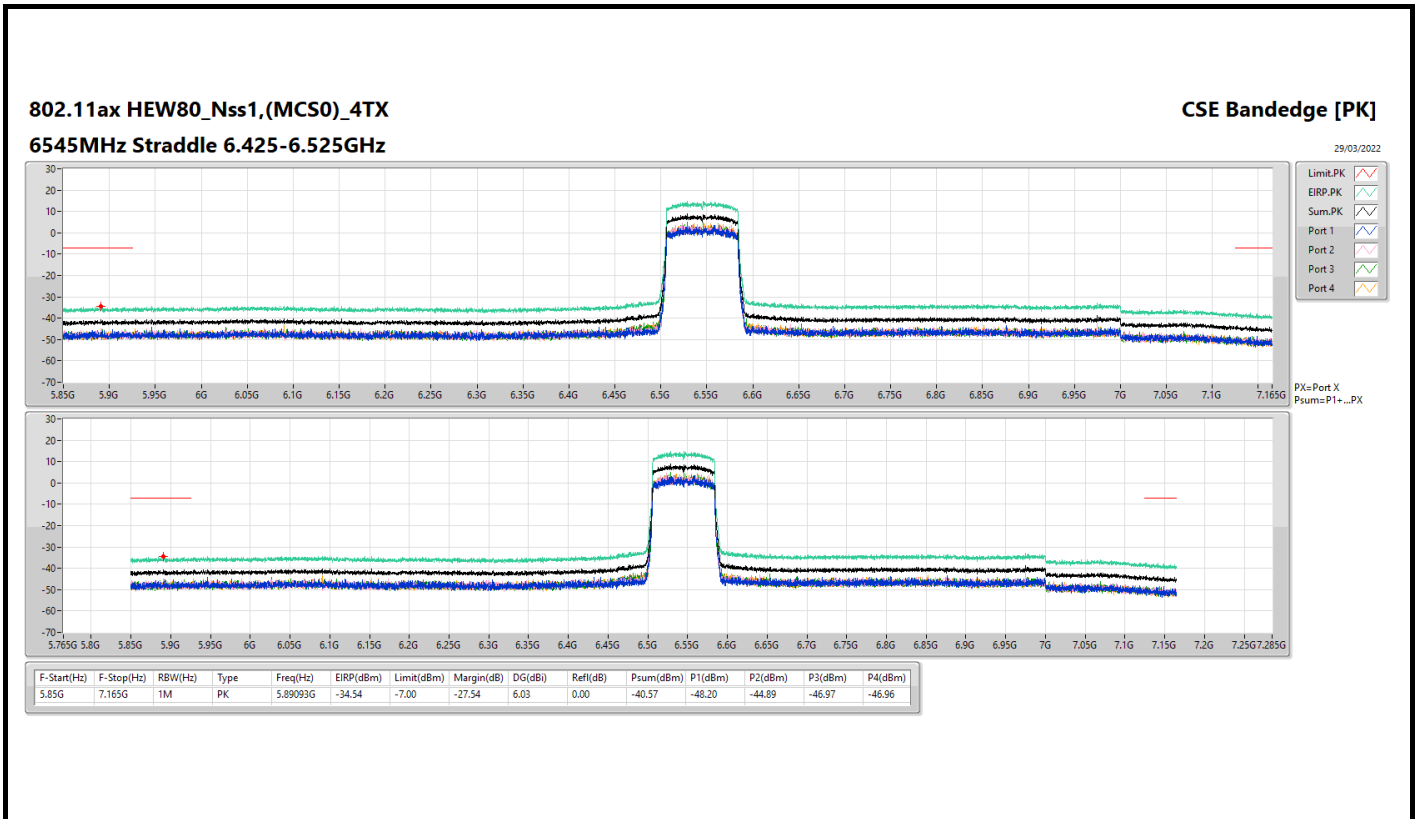

DG = Directional Gain ; PX=Port X; Psum=P1+P2+...PX

Summary

Mode	Result	F-Start (Hz)	F-Stop (Hz)	Type	Freq (Hz)	DG (dBi)	P1 (dBm)	Psum (dBm)	EIRP (dBm)	Limit (dBm)	Margin (dB)
5.925-6.425GHz	-	-	-	-	-	-	-	-	-	-	-
802.11ax HEW20_Nss1,(MCS0)_1TX	Pass	5.885G	7.165G	AV	5.9234G	5.30	-57.08	-57.08	-51.78	-27.00	-24.78
6.425-6.525GHz	-	-	-	-	-	-	-	-	-	-	-
802.11ax HEW20_Nss1,(MCS0)_1TX	Pass	5.885G	7.165G	AV	5.8978G	5.30	-57.83	-57.83	-52.53	-27.00	-25.53
6.525-6.875GHz	-	-	-	-	-	-	-	-	-	-	-
802.11ax HEW20_Nss1,(MCS0)_1TX	Pass	5.885G	7.165G	AV	5.89844G	5.30	-57.83	-57.83	-52.53	-27.00	-25.53
6.875-7.125GHz	-	-	-	-	-	-	-	-	-	-	-
802.11ax HEW20_Nss1,(MCS0)_1TX	Pass	5.885G	7.165G	AV	5.9042G	5.30	-57.84	-57.84	-52.54	-27.00	-25.54