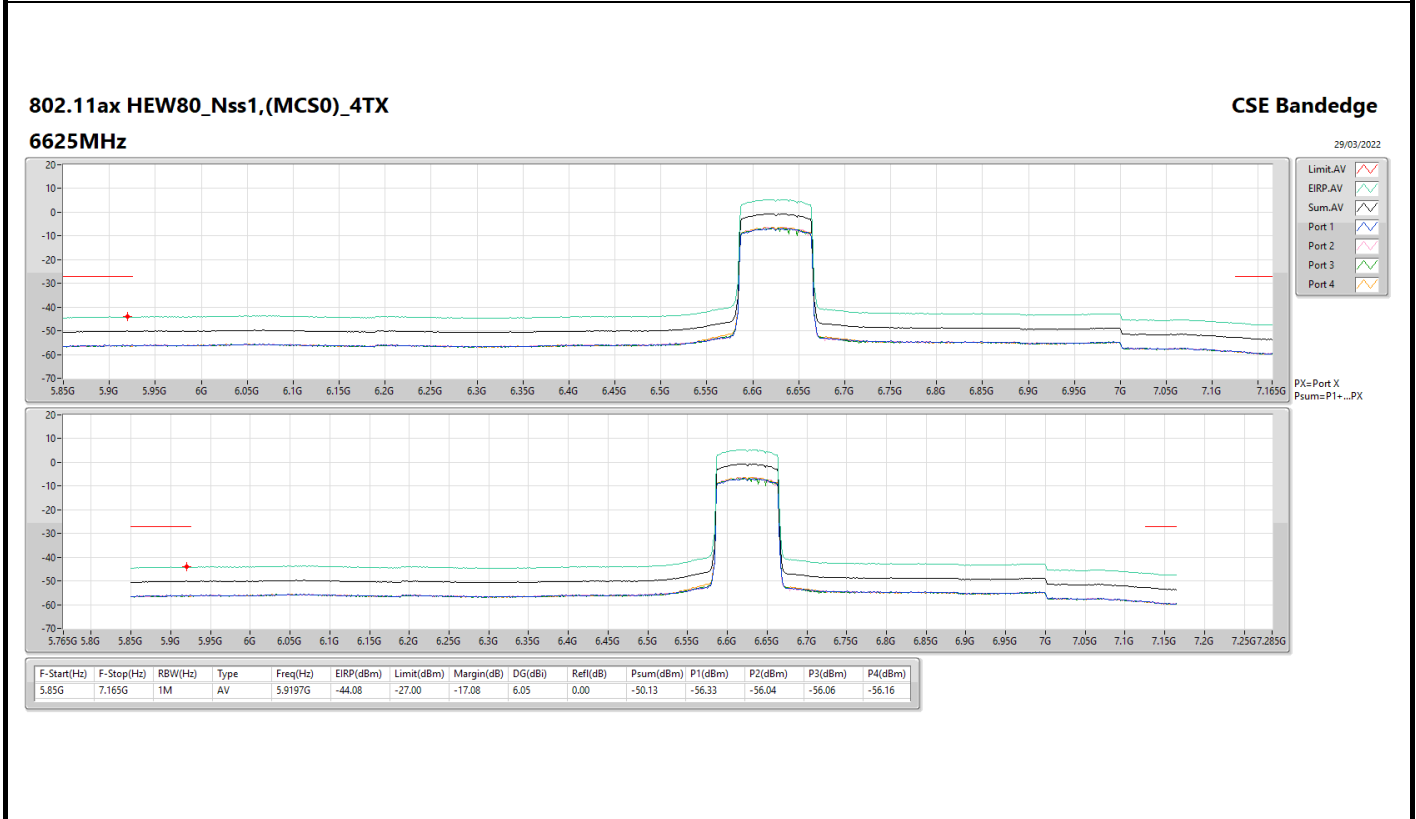

DG = Directional Gain ; PX=Port X; Psum=P1+P2+...PX

Summary

Mode	Result	F-Start (Hz)	F-Stop (Hz)	Type	Freq (Hz)	DG (dBi)	P1 (dBm)	Psum (dBm)	EIRP (dBm)	Limit (dBm)	Margin (dB)
5.925-6.425GHz	-	-	-	-	-	-	-	-	-	-	-
802.11ax HEW20_Nss1,(MCS0)_1TX	Pass	5.885G	7.165G	AV	5.9234G	5.30	-57.08	-57.08	-51.78	-27.00	-24.78
6.425-6.525GHz	-	-	-	-	-	-	-	-	-	-	-
802.11ax HEW20_Nss1,(MCS0)_1TX	Pass	5.885G	7.165G	AV	5.8978G	5.30	-57.83	-57.83	-52.53	-27.00	-25.53
6.525-6.875GHz	-	-	-	-	-	-	-	-	-	-	-
802.11ax HEW20_Nss1,(MCS0)_1TX	Pass	5.885G	7.165G	AV	5.89844G	5.30	-57.83	-57.83	-52.53	-27.00	-25.53
6.875-7.125GHz	-	-	-	-	-	-	-	-	-	-	-
802.11ax HEW20_Nss1,(MCS0)_1TX	Pass	5.885G	7.165G	AV	5.9042G	5.30	-57.84	-57.84	-52.54	-27.00	-25.54