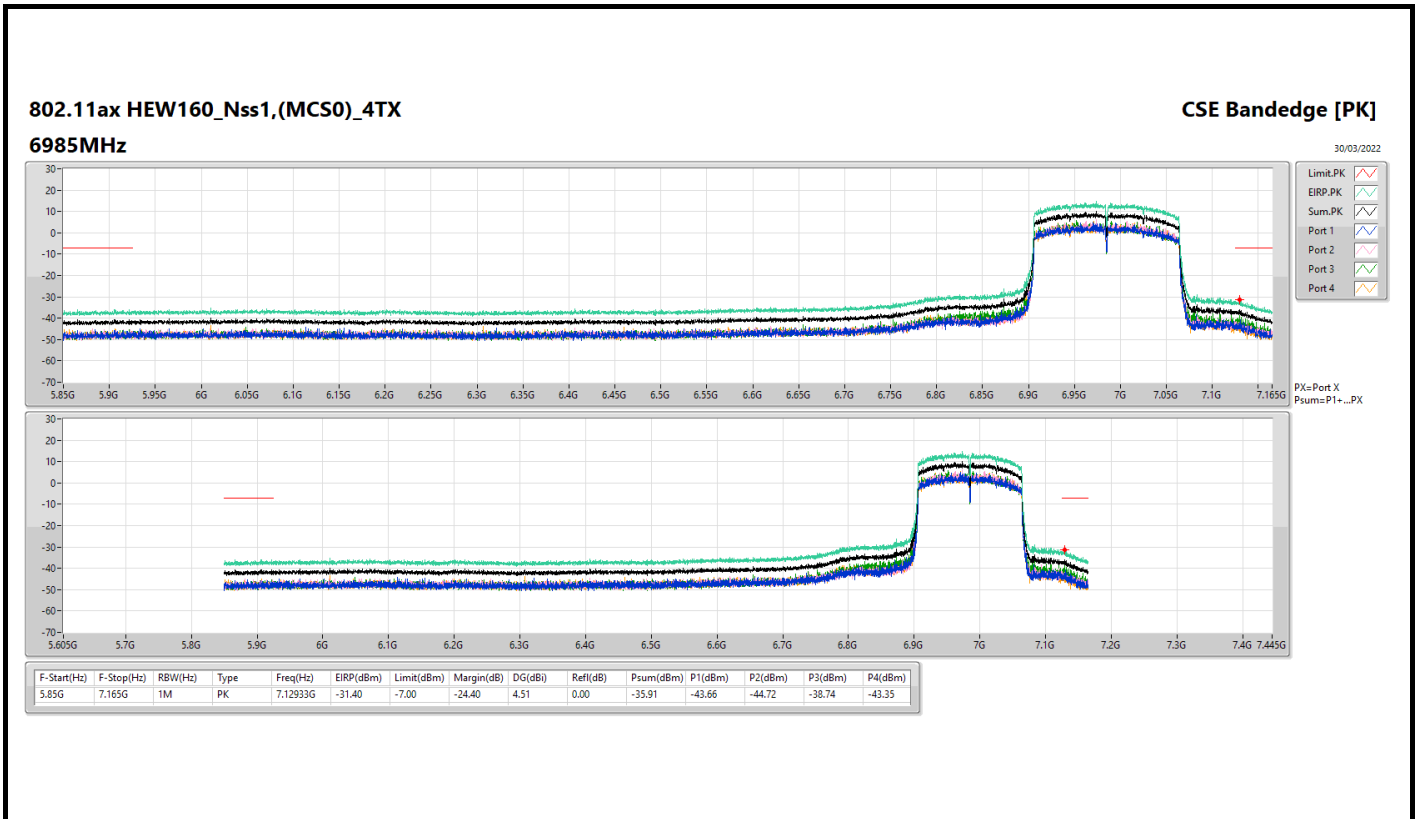

DG = Directional Gain ; PX=Port X; Psum=P1+P2+...PX

Summary

Mode	Result	F-Start (Hz)	F-Stop (Hz)	Type	Freq (Hz)	DG (dBi)	P1 (dBm)	Psum (dBm)	EIRP (dBm)	Limit (dBm)	Margin (dB)
5.925-6.425GHz	-	-	-	-	-	-	-	-	-	-	-
802.11ax HEW20_Nss1,(MCS0)_1TX	Pass	5.885G	7.165G	AV	5.9234G	5.30	-57.08	-57.08	-51.78	-27.00	-24.78
6.425-6.525GHz	-	-	-	-	-	-	-	-	-	-	-
802.11ax HEW20_Nss1,(MCS0)_1TX	Pass	5.885G	7.165G	AV	5.8978G	5.30	-57.83	-57.83	-52.53	-27.00	-25.53
6.525-6.875GHz	-	-	-	-	-	-	-	-	-	-	-
802.11ax HEW20_Nss1,(MCS0)_1TX	Pass	5.885G	7.165G	AV	5.89844G	5.30	-57.83	-57.83	-52.53	-27.00	-25.53
6.875-7.125GHz	-	-	-	-	-	-	-	-	-	-	-
802.11ax HEW20_Nss1,(MCS0)_1TX	Pass	5.885G	7.165G	AV	5.9042G	5.30	-57.84	-57.84	-52.54	-27.00	-25.54