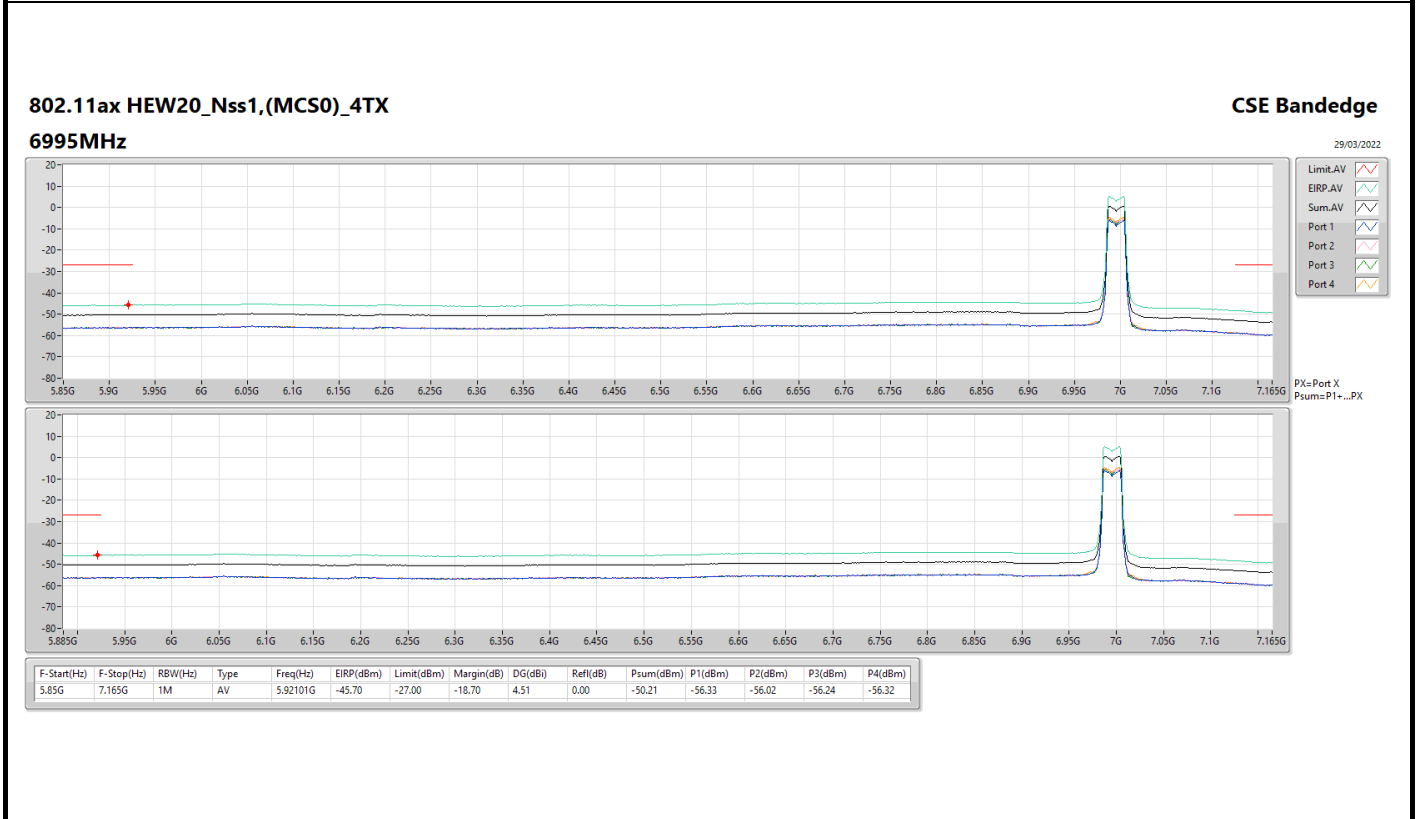

DG = Directional Gain ; PX=Port X; Psum=P1+P2+...PX

Summary

Mode	Result	F-Start (Hz)	F-Stop (Hz)	Type	Freq (Hz)	DG (dBi)	P1 (dBm)	Psum (dBm)	EIRP (dBm)	Limit (dBm)	Margin (dB)
5.925-6.425GHz	-	-	-	-	-	-	-	-	-	-	-
802.11ax HEW20_Nss1,(MCS0)_1TX	Pass	5.885G	7.165G	AV	5.9234G	5.30	-57.08	-57.08	-51.78	-27.00	-24.78
6.425-6.525GHz	-	-	-	-	-	-	-	-	-	-	-
802.11ax HEW20_Nss1,(MCS0)_1TX	Pass	5.885G	7.165G	AV	5.8978G	5.30	-57.83	-57.83	-52.53	-27.00	-25.53
6.525-6.875GHz	-	-	-	-	-	-	-	-	-	-	-
802.11ax HEW20_Nss1,(MCS0)_1TX	Pass	5.885G	7.165G	AV	5.89844G	5.30	-57.83	-57.83	-52.53	-27.00	-25.53
6.875-7.125GHz	-	-	-	-	-	-	-	-	-	-	-
802.11ax HEW20_Nss1,(MCS0)_1TX	Pass	5.885G	7.165G	AV	5.9042G	5.30	-57.84	-57.84	-52.54	-27.00	-25.54