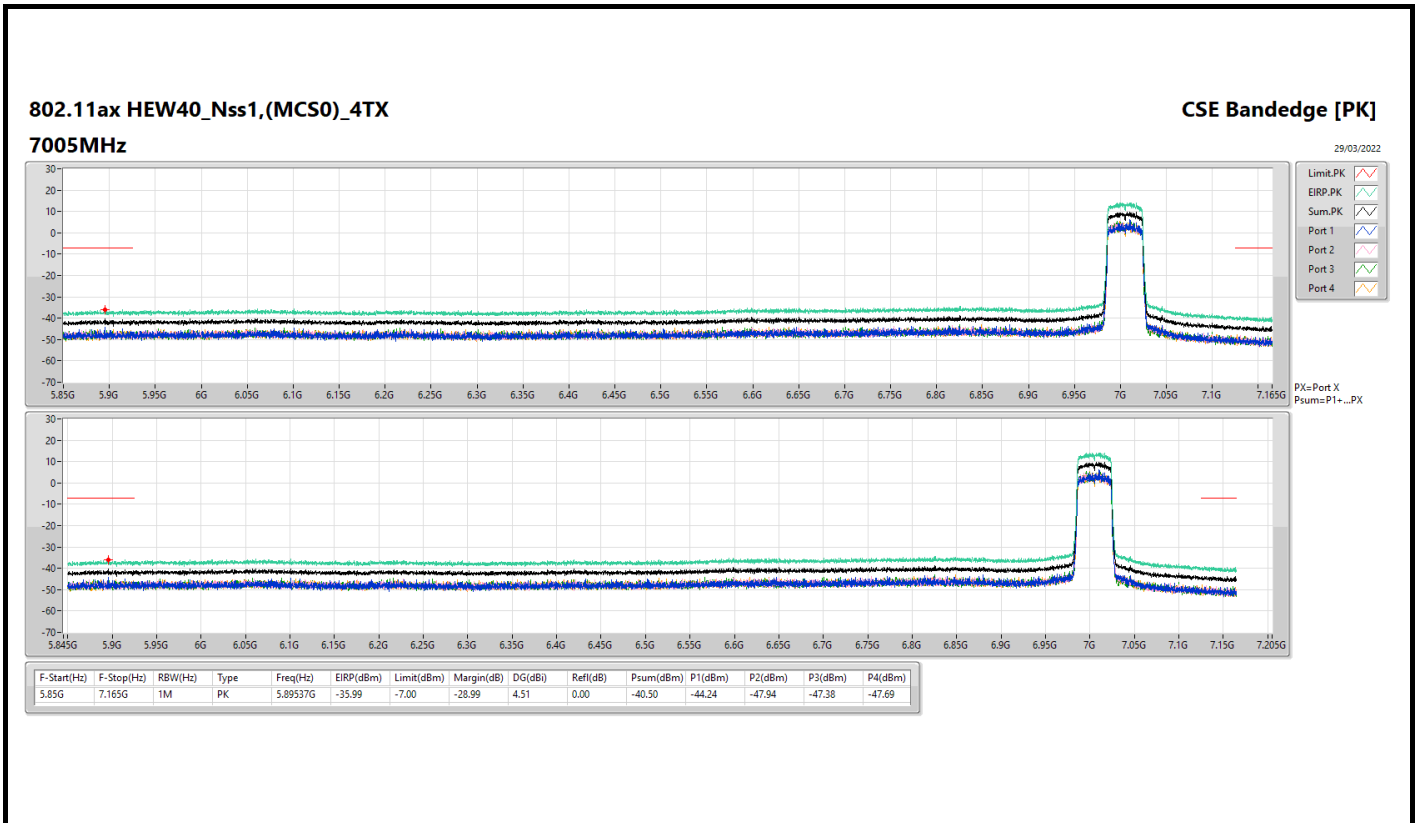

DG = Directional Gain ; PX=Port X; Psum=P1+P2+...PX

Summary

Mode	Result	F-Start (Hz)	F-Stop (Hz)	Type	Freq (Hz)	DG (dBi)	P1 (dBm)	Psum (dBm)	EIRP (dBm)	Limit (dBm)	Margin (dB)
5.925-6.425GHz	-	-	-	-	-	-	-	-	-	-	-
802.11ax HEW20_Nss1,(MCS0)_1TX	Pass	5.885G	7.165G	AV	5.9234G	5.30	-57.08	-57.08	-51.78	-27.00	-24.78
6.425-6.525GHz	-	-	-	-	-	-	-	-	-	-	-
802.11ax HEW20_Nss1,(MCS0)_1TX	Pass	5.885G	7.165G	AV	5.8978G	5.30	-57.83	-57.83	-52.53	-27.00	-25.53
6.525-6.875GHz	-	-	-	-	-	-	-	-	-	-	-
802.11ax HEW20_Nss1,(MCS0)_1TX	Pass	5.885G	7.165G	AV	5.89844G	5.30	-57.83	-57.83	-52.53	-27.00	-25.53
6.875-7.125GHz	-	-	-	-	-	-	-	-	-	-	-
802.11ax HEW20_Nss1,(MCS0)_1TX	Pass	5.885G	7.165G	AV	5.9042G	5.30	-57.84	-57.84	-52.54	-27.00	-25.54