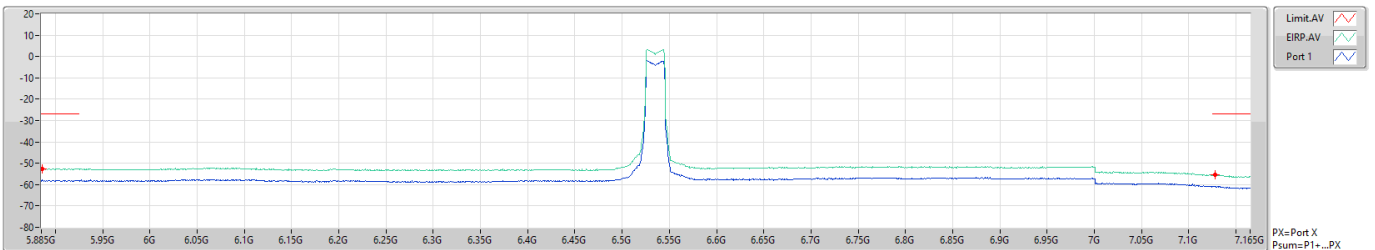

802.11ax HEW20_Nss1,(MCS0)_1TX

CSE Bandedge [PK]

6535MHz

21/04/2022

F-Start(Hz)	F-Stop(Hz)	RBW(Hz)	Type	Freq(Hz)	EIRP(dBm)	Limit(dBm)	Margin(dB)	DG(dBi)	Ref(dB)	Psum(dBm)	P1(dBm)
5.885G	7.165G	1M	PK	5.91252G	-42.43	-7.00	-35.43	5.30	0.00	-47.73	-47.73
5.885G	7.165G	1M	PK	7.12532G	-43.43	-7.00	-36.43	5.30	0.00	-48.73	-48.73

802.11ax HEW20_Nss1,(MCS0)_1TX

CSE Bandedge [AV]

6535MHz

21/04/2022

F-Start(Hz)	F-Stop(Hz)	RBW(Hz)	Type	Freq(Hz)	EIRP(dBm)	Limit(dBm)	Margin(dB)	DG(dBi)	Ref(dB)	Psum(dBm)	P1(dBm)
5.885G	7.165G	1M	AV	5.88564G	-52.59	-27.00	-25.59	5.30	0.00	-57.89	-57.89
5.885G	7.165G	1M	AV	7.12788G	-55.50	-27.00	-28.50	5.30	0.00	-60.80	-60.80