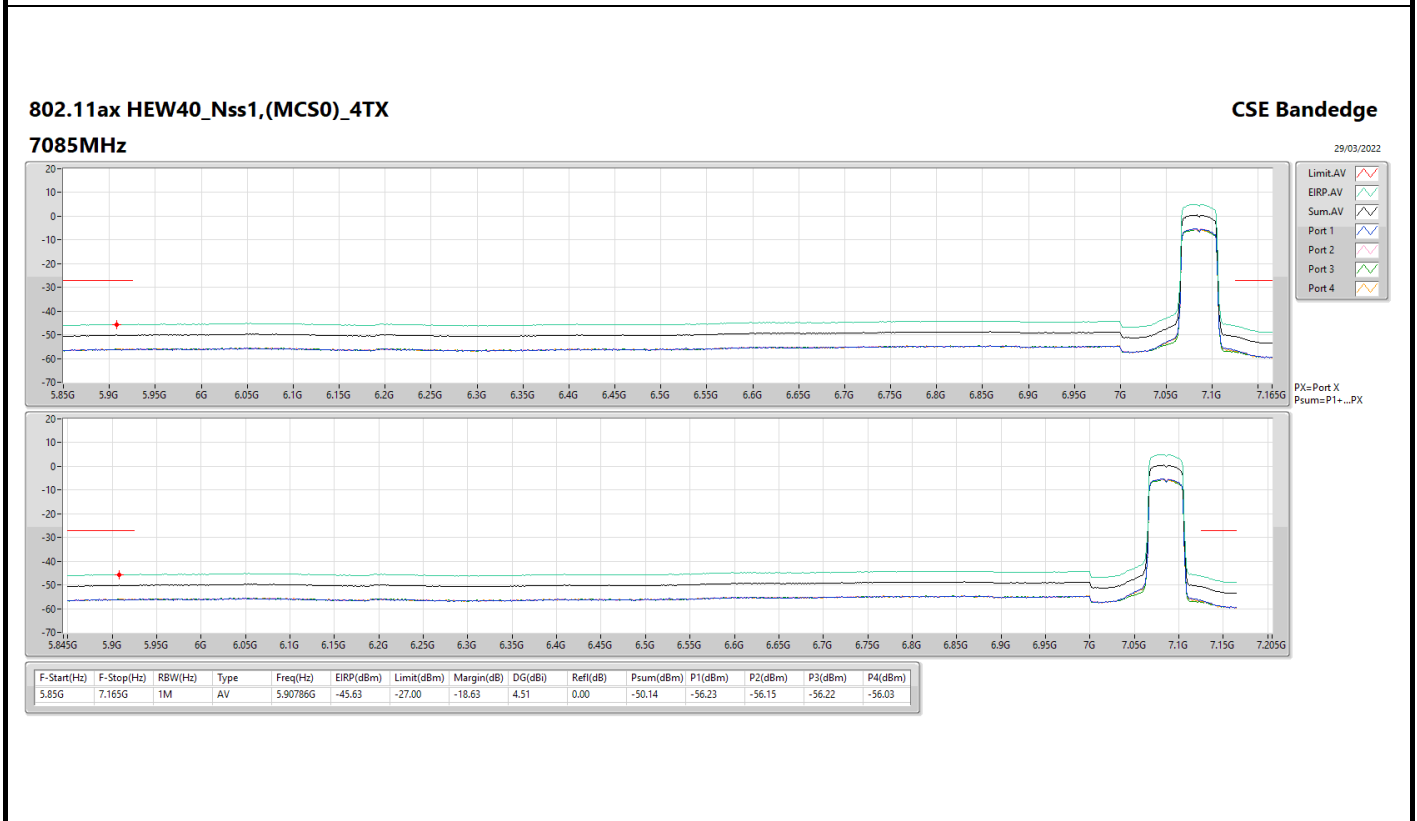

DG = Directional Gain ; PX=Port X; Psum=P1+P2+...PX

Summary

Mode	Result	F-Start (Hz)	F-Stop (Hz)	Type	Freq (Hz)	DG (dBi)	P1 (dBm)	Psum (dBm)	EIRP (dBm)	Limit (dBm)	Margin (dB)
5.925-6.425GHz	-	-	-	-	-	-	-	-	-	-	-
802.11ax HEW20_Nss1,(MCS0)_1TX	Pass	5.885G	7.165G	AV	5.9234G	5.30	-57.08	-57.08	-51.78	-27.00	-24.78
6.425-6.525GHz	-	-	-	-	-	-	-	-	-	-	-
802.11ax HEW20_Nss1,(MCS0)_1TX	Pass	5.885G	7.165G	AV	5.8978G	5.30	-57.83	-57.83	-52.53	-27.00	-25.53
6.525-6.875GHz	-	-	-	-	-	-	-	-	-	-	-
802.11ax HEW20_Nss1,(MCS0)_1TX	Pass	5.885G	7.165G	AV	5.89844G	5.30	-57.83	-57.83	-52.53	-27.00	-25.53
6.875-7.125GHz	-	-	-	-	-	-	-	-	-	-	-
802.11ax HEW20_Nss1,(MCS0)_1TX	Pass	5.885G	7.165G	AV	5.9042G	5.30	-57.84	-57.84	-52.54	-27.00	-25.54