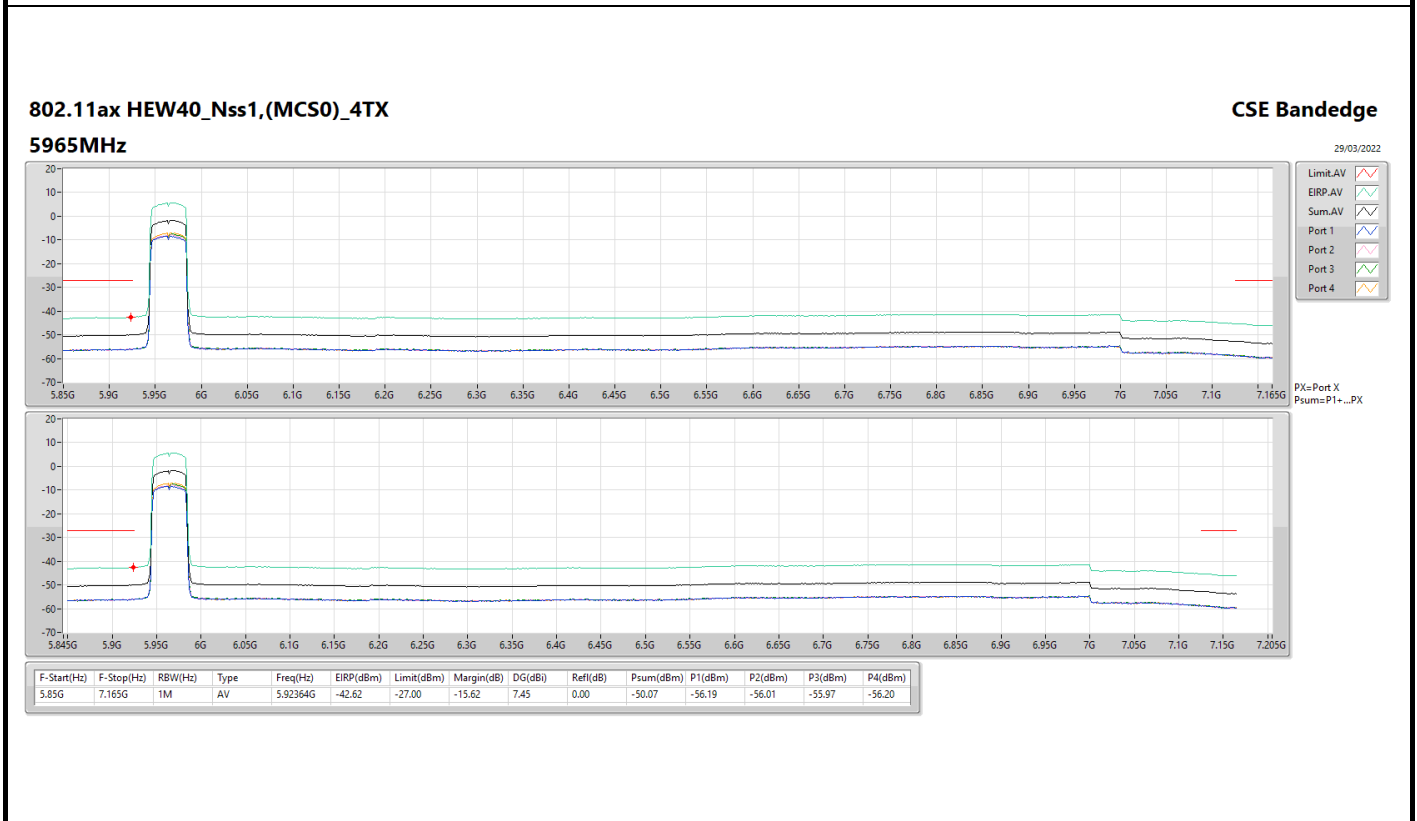

DG = Directional Gain ; PX=Port X; Psum=P1+P2+...PX

Summary

Mode	Result	F-Start (Hz)	F-Stop (Hz)	Type	Freq (Hz)	DG (dBi)	P1 (dBm)	Psum (dBm)	EIRP (dBm)	Limit (dBm)	Margin (dB)
5.925-6.425GHz	-	-	-	-	-	-	-	-	-	-	-
802.11ax HEW20_Nss1,(MCS0)_1TX	Pass	5.885G	7.165G	AV	5.9234G	5.30	-57.08	-57.08	-51.78	-27.00	-24.78
6.425-6.525GHz	-	-	-	-	-	-	-	-	-	-	-
802.11ax HEW20_Nss1,(MCS0)_1TX	Pass	5.885G	7.165G	AV	5.8978G	5.30	-57.83	-57.83	-52.53	-27.00	-25.53
6.525-6.875GHz	-	-	-	-	-	-	-	-	-	-	-
802.11ax HEW20_Nss1,(MCS0)_1TX	Pass	5.885G	7.165G	AV	5.89844G	5.30	-57.83	-57.83	-52.53	-27.00	-25.53
6.875-7.125GHz	-	-	-	-	-	-	-	-	-	-	-
802.11ax HEW20_Nss1,(MCS0)_1TX	Pass	5.885G	7.165G	AV	5.9042G	5.30	-57.84	-57.84	-52.54	-27.00	-25.54