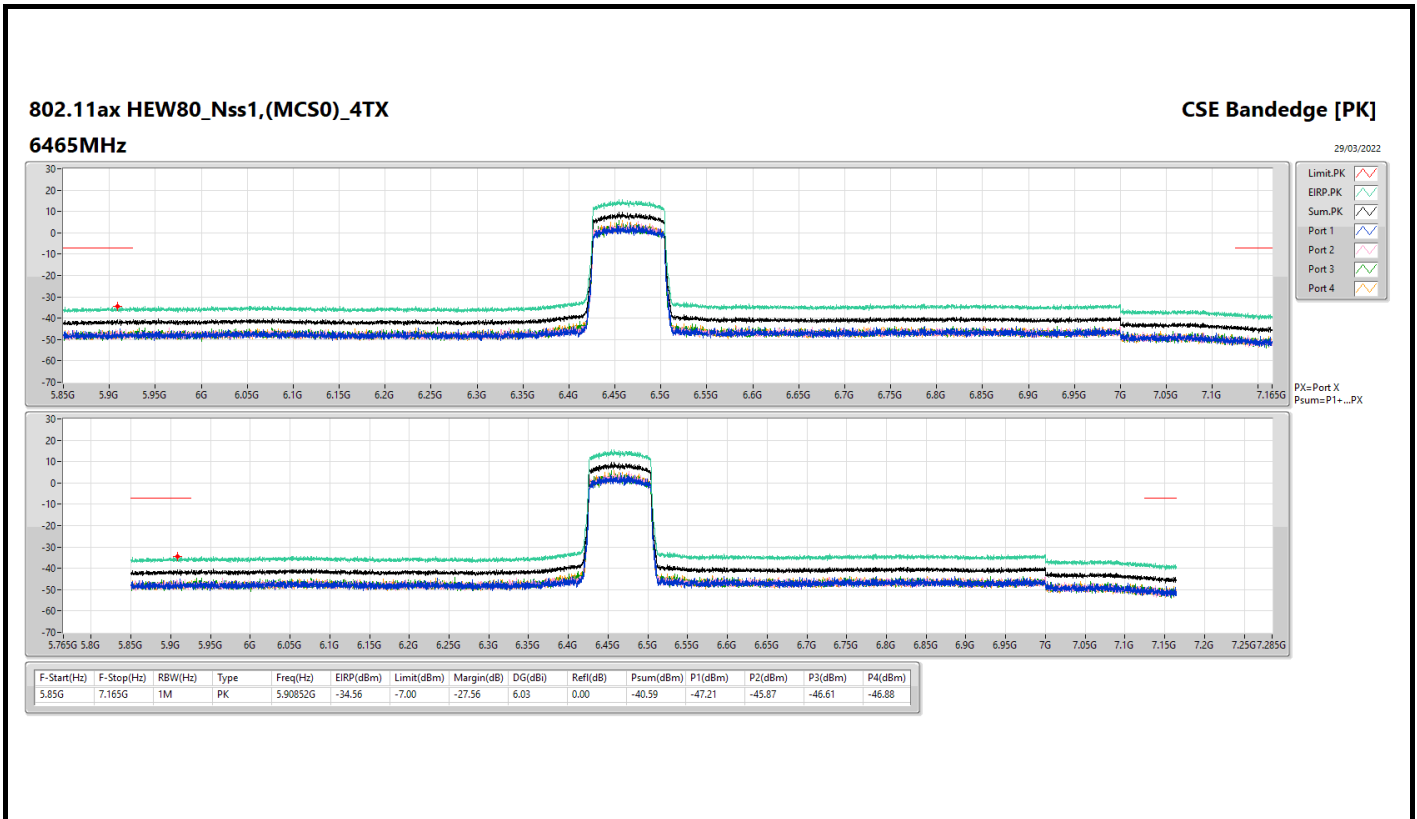

DG = Directional Gain ; PX=Port X; Psum=P1+P2+...PX

Summary

Mode	Result	F-Start (Hz)	F-Stop (Hz)	Type	Freq (Hz)	DG (dBi)	P1 (dBm)	Psum (dBm)	EIRP (dBm)	Limit (dBm)	Margin (dB)
5.925-6.425GHz	-	-	-	-	-	-	-	-	-	-	-
802.11ax HEW20_Nss1,(MCS0)_1TX	Pass	5.885G	7.165G	AV	5.9234G	5.30	-57.08	-57.08	-51.78	-27.00	-24.78
6.425-6.525GHz	-	-	-	-	-	-	-	-	-	-	-
802.11ax HEW20_Nss1,(MCS0)_1TX	Pass	5.885G	7.165G	AV	5.8978G	5.30	-57.83	-57.83	-52.53	-27.00	-25.53
6.525-6.875GHz	-	-	-	-	-	-	-	-	-	-	-
802.11ax HEW20_Nss1,(MCS0)_1TX	Pass	5.885G	7.165G	AV	5.89844G	5.30	-57.83	-57.83	-52.53	-27.00	-25.53
6.875-7.125GHz	-	-	-	-	-	-	-	-	-	-	-
802.11ax HEW20_Nss1,(MCS0)_1TX	Pass	5.885G	7.165G	AV	5.9042G	5.30	-57.84	-57.84	-52.54	-27.00	-25.54