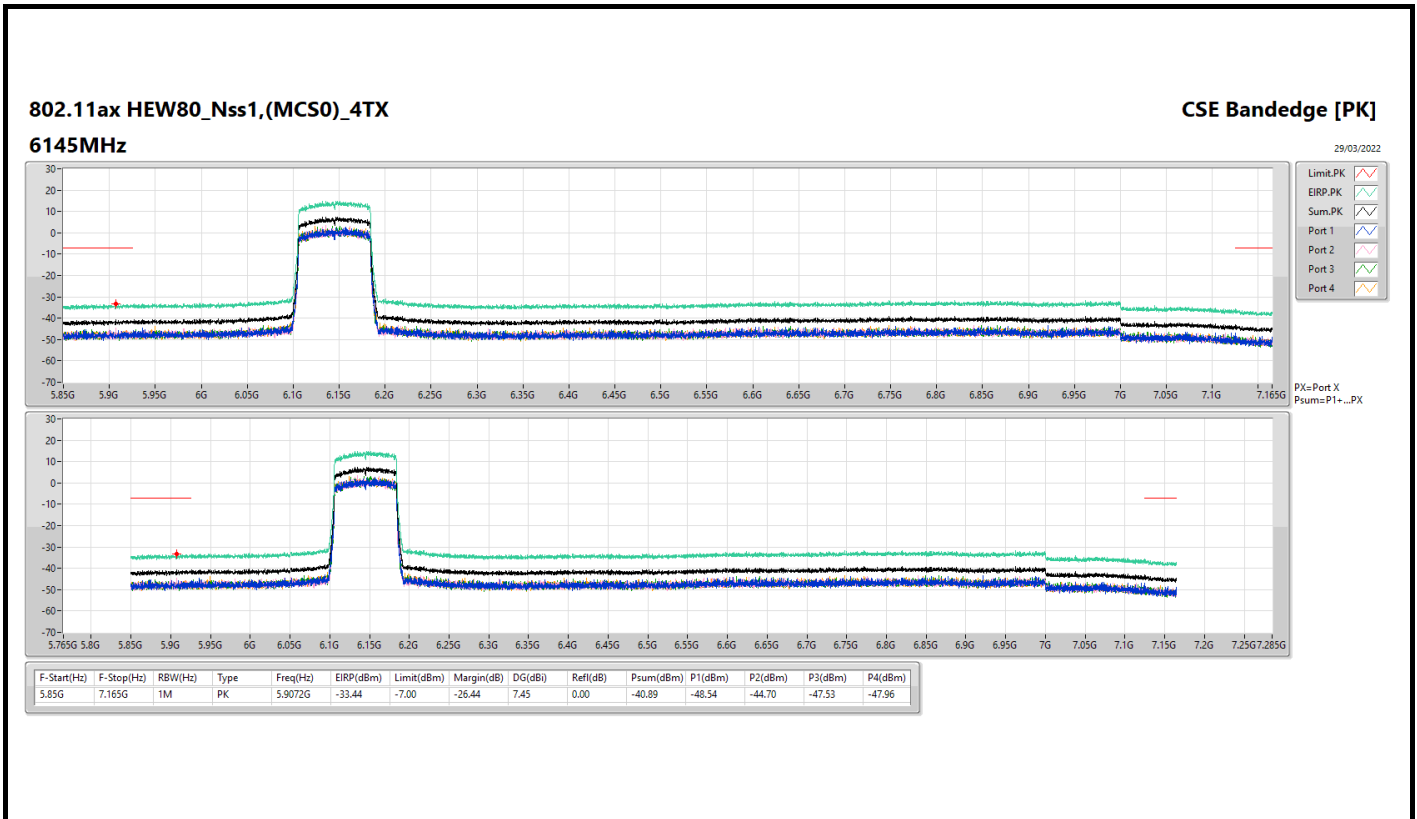

DG = Directional Gain ; PX=Port X; Psum=P1+P2+...PX

Summary

Mode	Result	F-Start (Hz)	F-Stop (Hz)	Type	Freq (Hz)	DG (dBi)	P1 (dBm)	Psum (dBm)	EIRP (dBm)	Limit (dBm)	Margin (dB)
5.925-6.425GHz	-	-	-	-	-	-	-	-	-	-	-
802.11ax HEW20_Nss1,(MCS0)_1TX	Pass	5.885G	7.165G	AV	5.9234G	5.30	-57.08	-57.08	-51.78	-27.00	-24.78
6.425-6.525GHz	-	-	-	-	-	-	-	-	-	-	-
802.11ax HEW20_Nss1,(MCS0)_1TX	Pass	5.885G	7.165G	AV	5.8978G	5.30	-57.83	-57.83	-52.53	-27.00	-25.53
6.525-6.875GHz	-	-	-	-	-	-	-	-	-	-	-
802.11ax HEW20_Nss1,(MCS0)_1TX	Pass	5.885G	7.165G	AV	5.89844G	5.30	-57.83	-57.83	-52.53	-27.00	-25.53
6.875-7.125GHz	-	-	-	-	-	-	-	-	-	-	-
802.11ax HEW20_Nss1,(MCS0)_1TX	Pass	5.885G	7.165G	AV	5.9042G	5.30	-57.84	-57.84	-52.54	-27.00	-25.54