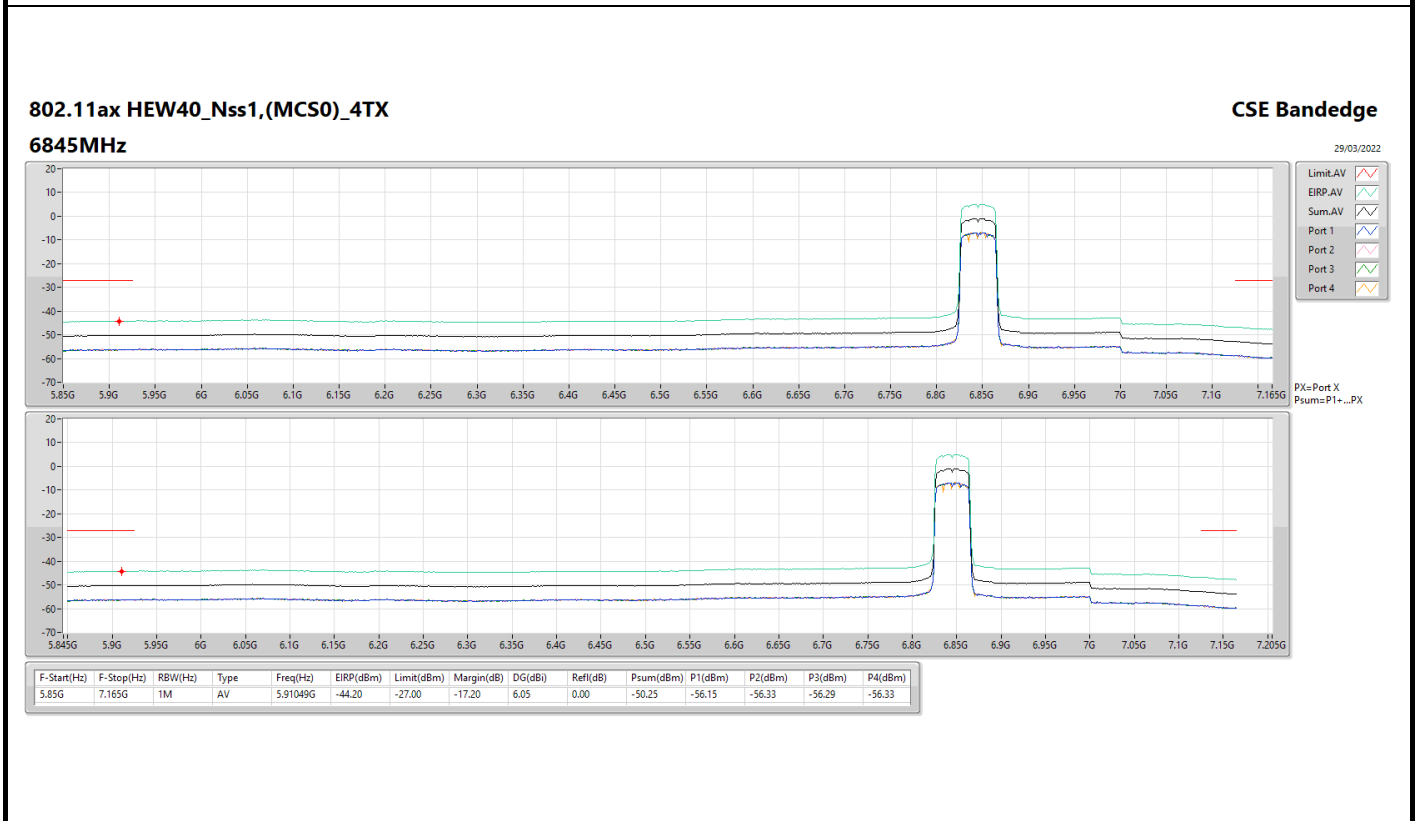

DG = Directional Gain ; PX=Port X; Psum=P1+P2+...PX

Summary

Mode	Result	F-Start (Hz)	F-Stop (Hz)	Type	Freq (Hz)	DG (dBi)	P1 (dBm)	Psum (dBm)	EIRP (dBm)	Limit (dBm)	Margin (dB)
5.925-6.425GHz	-	-	-	-	-	-	-	-	-	-	-
802.11ax HEW20_Nss1,(MCS0)_1TX	Pass	5.885G	7.165G	AV	5.9234G	5.30	-57.08	-57.08	-51.78	-27.00	-24.78
6.425-6.525GHz	-	-	-	-	-	-	-	-	-	-	-
802.11ax HEW20_Nss1,(MCS0)_1TX	Pass	5.885G	7.165G	AV	5.8978G	5.30	-57.83	-57.83	-52.53	-27.00	-25.53
6.525-6.875GHz	-	-	-	-	-	-	-	-	-	-	-
802.11ax HEW20_Nss1,(MCS0)_1TX	Pass	5.885G	7.165G	AV	5.89844G	5.30	-57.83	-57.83	-52.53	-27.00	-25.53
6.875-7.125GHz	-	-	-	-	-	-	-	-	-	-	-
802.11ax HEW20_Nss1,(MCS0)_1TX	Pass	5.885G	7.165G	AV	5.9042G	5.30	-57.84	-57.84	-52.54	-27.00	-25.54