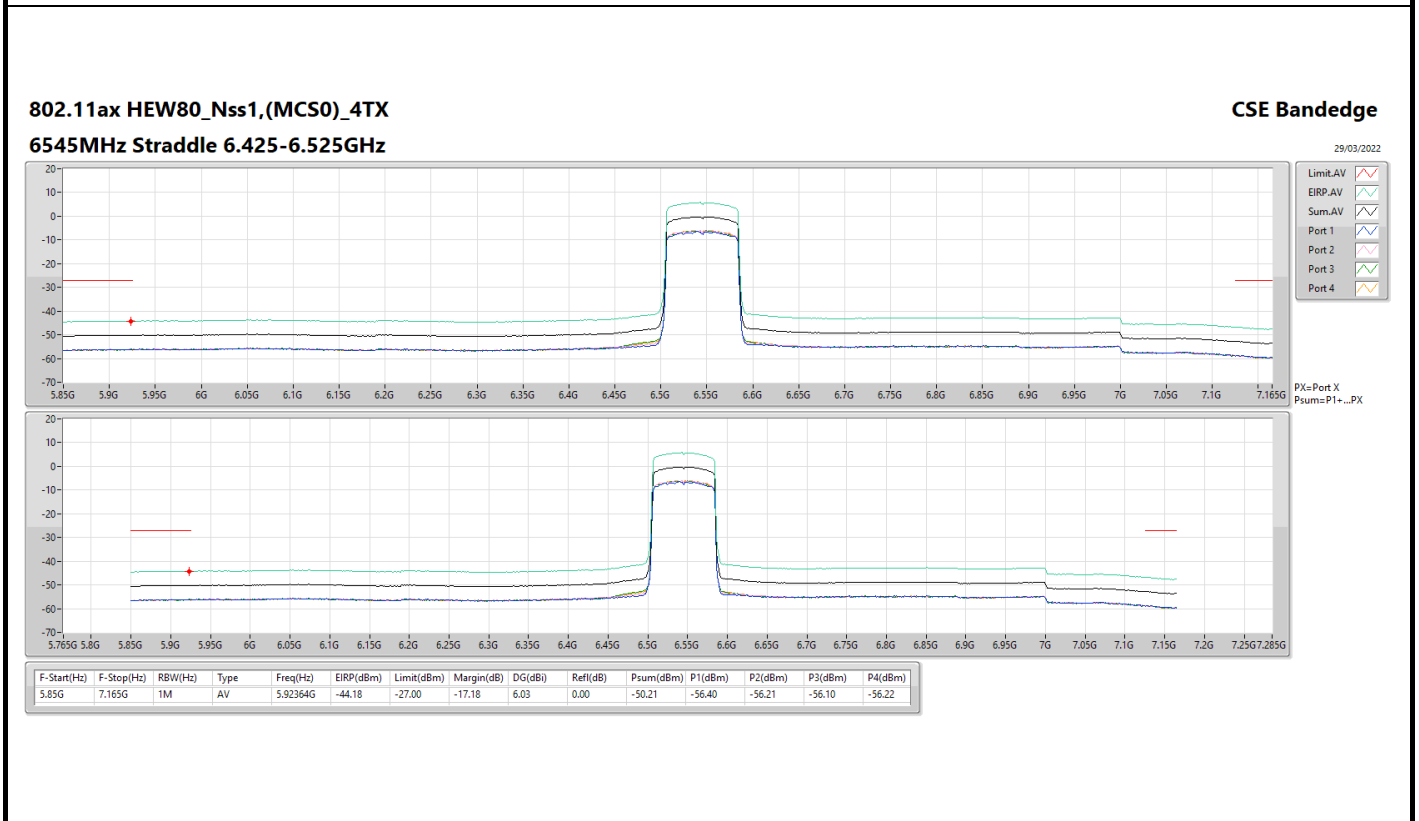

DG = Directional Gain ; PX=Port X; Psum=P1+P2+...PX

Summary

Mode	Result	F-Start (Hz)	F-Stop (Hz)	Type	Freq (Hz)	DG (dBi)	P1 (dBm)	Psum (dBm)	EIRP (dBm)	Limit (dBm)	Margin (dB)
5.925-6.425GHz	-	-	-	-	-	-	-	-	-	-	-
802.11ax HEW20_Nss1,(MCS0)_1TX	Pass	5.885G	7.165G	AV	5.9234G	5.30	-57.08	-57.08	-51.78	-27.00	-24.78
6.425-6.525GHz	-	-	-	-	-	-	-	-	-	-	-
802.11ax HEW20_Nss1,(MCS0)_1TX	Pass	5.885G	7.165G	AV	5.8978G	5.30	-57.83	-57.83	-52.53	-27.00	-25.53
6.525-6.875GHz	-	-	-	-	-	-	-	-	-	-	-
802.11ax HEW20_Nss1,(MCS0)_1TX	Pass	5.885G	7.165G	AV	5.89844G	5.30	-57.83	-57.83	-52.53	-27.00	-25.53
6.875-7.125GHz	-	-	-	-	-	-	-	-	-	-	-
802.11ax HEW20_Nss1,(MCS0)_1TX	Pass	5.885G	7.165G	AV	5.9042G	5.30	-57.84	-57.84	-52.54	-27.00	-25.54