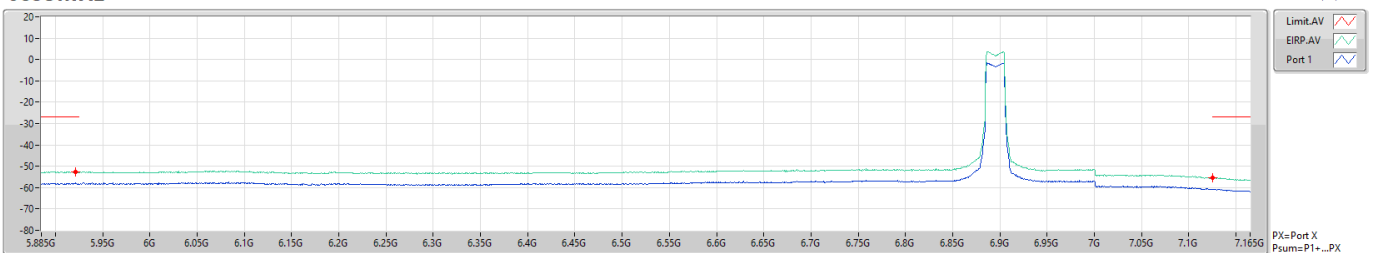

802.11ax HEW20_Nss1,(MCS0)_1TX
6875MHz Straddle 6.525-6.875GHz

CSE Bandedge [AV]

21/04/2022

F-Start(Hz)	F-Stop(Hz)	RBW(Hz)	Type	Freq(Hz)	EIRP(dBm)	Limit(dBm)	Margin(dB)	DG(dBi)	Ref(dB)	Psum(dBm)	P1(dBm)
5.885G	7.165G	1M	AV	5.92212G	-52.56	-27.00	-25.56	5.30	0.00	-57.86	-57.86
5.885G	7.165G	1M	AV	7.12532G	-55.48	-27.00	-28.48	5.30	0.00	-60.78	-60.78

802.11ax HEW20_Nss1,(MCS0)_1TX

CSE Bandedge [PK]

6895MHz

21/04/2022

F-Start(Hz)	F-Stop(Hz)	RBW(Hz)	Type	Freq(Hz)	EIRP(dBm)	Limit(dBm)	Margin(dB)	DG(dBi)	Ref(dB)	Psum(dBm)	P1(dBm)
5.885G	7.165G	1M	PK	5.89908G	-41.53	-7.00	-34.53	5.30	0.00	-46.83	-46.83
5.885G	7.165G	1M	PK	7.14324G	-44.49	-7.00	-37.49	5.30	0.00	-49.79	-49.79

802.11ax HEW20_Nss1,(MCS0)_1TX

CSE Bandedge [AV]

6895MHz

21/04/2022

F-Start(Hz)	F-Stop(Hz)	RBW(Hz)	Type	Freq(Hz)	EIRP(dBm)	Limit(dBm)	Margin(dB)	DG(dBi)	Ref(dB)	Psum(dBm)	P1(dBm)
5.885G	7.165G	1M	AV	5.92148G	-52.56	-27.00	-25.56	5.30	0.00	-57.86	-57.86
5.885G	7.165G	1M	AV	7.12532G	-55.48	-27.00	-28.48	5.30	0.00	-60.78	-60.78