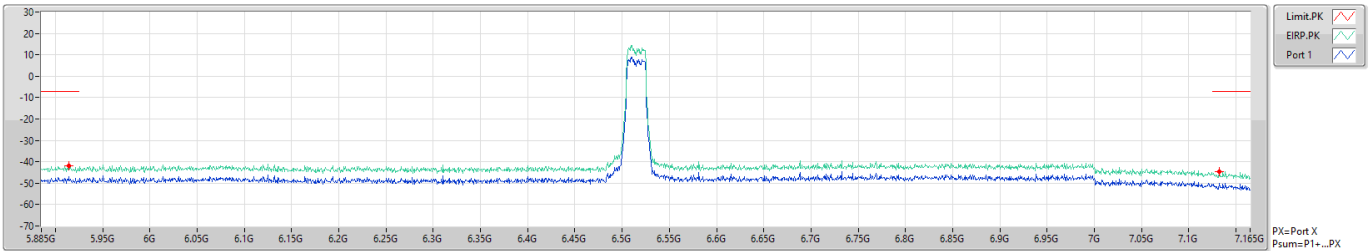

802.11ax HEW20_Nss1,(MCS0)_1TX
6515MHz

CSE Bandedge [PK]

21/04/2022

F-Start(Hz)	F-Stop(Hz)	RBW(Hz)	Type	Freq(Hz)	EIRP(dBm)	Limit(dBm)	Margin(dB)	DG(dBi)	Ref(dB)	Psum(dBm)	P1(dBm)
5.885G	7.165G	1M	PK	5.9138G	-41.78	-7.00	-34.78	5.30	0.00	-47.08	-47.08
5.885G	7.165G	1M	PK	7.13236G	-44.61	-7.00	-37.61	5.30	0.00	-49.91	-49.91