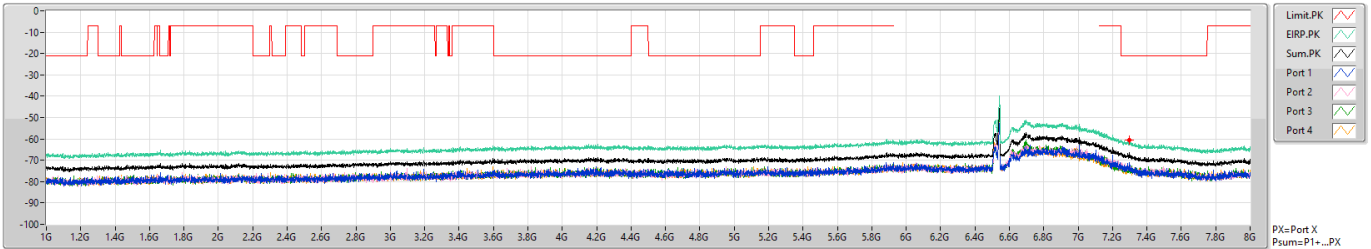

CSE Bandedge

30/03/2022

PX=Port X
Psum=P1+...PX

802.11ax HEW40_Nss1,(MCS0)_4TX
6525MHz Straddle 6.425-6.525GHz

CSE Bandedge [PK]

30/03/2022

F-Start(Hz)	F-Stop(Hz)	RBW(Hz)	Type	Freq(Hz)	EIRP(dBm)	Limit(dBm)	Margin(dB)	DG(dB)	Ref(dB)	Psum(dBm)	P1(dBm)	P2(dBm)	P3(dBm)	P4(dBm)
1G	8G	1M	PK	7.2965G	-60.44	-21.20	-39.24	6.03	0.00	-66.47	-70.98	-71.66	-73.77	-74.50