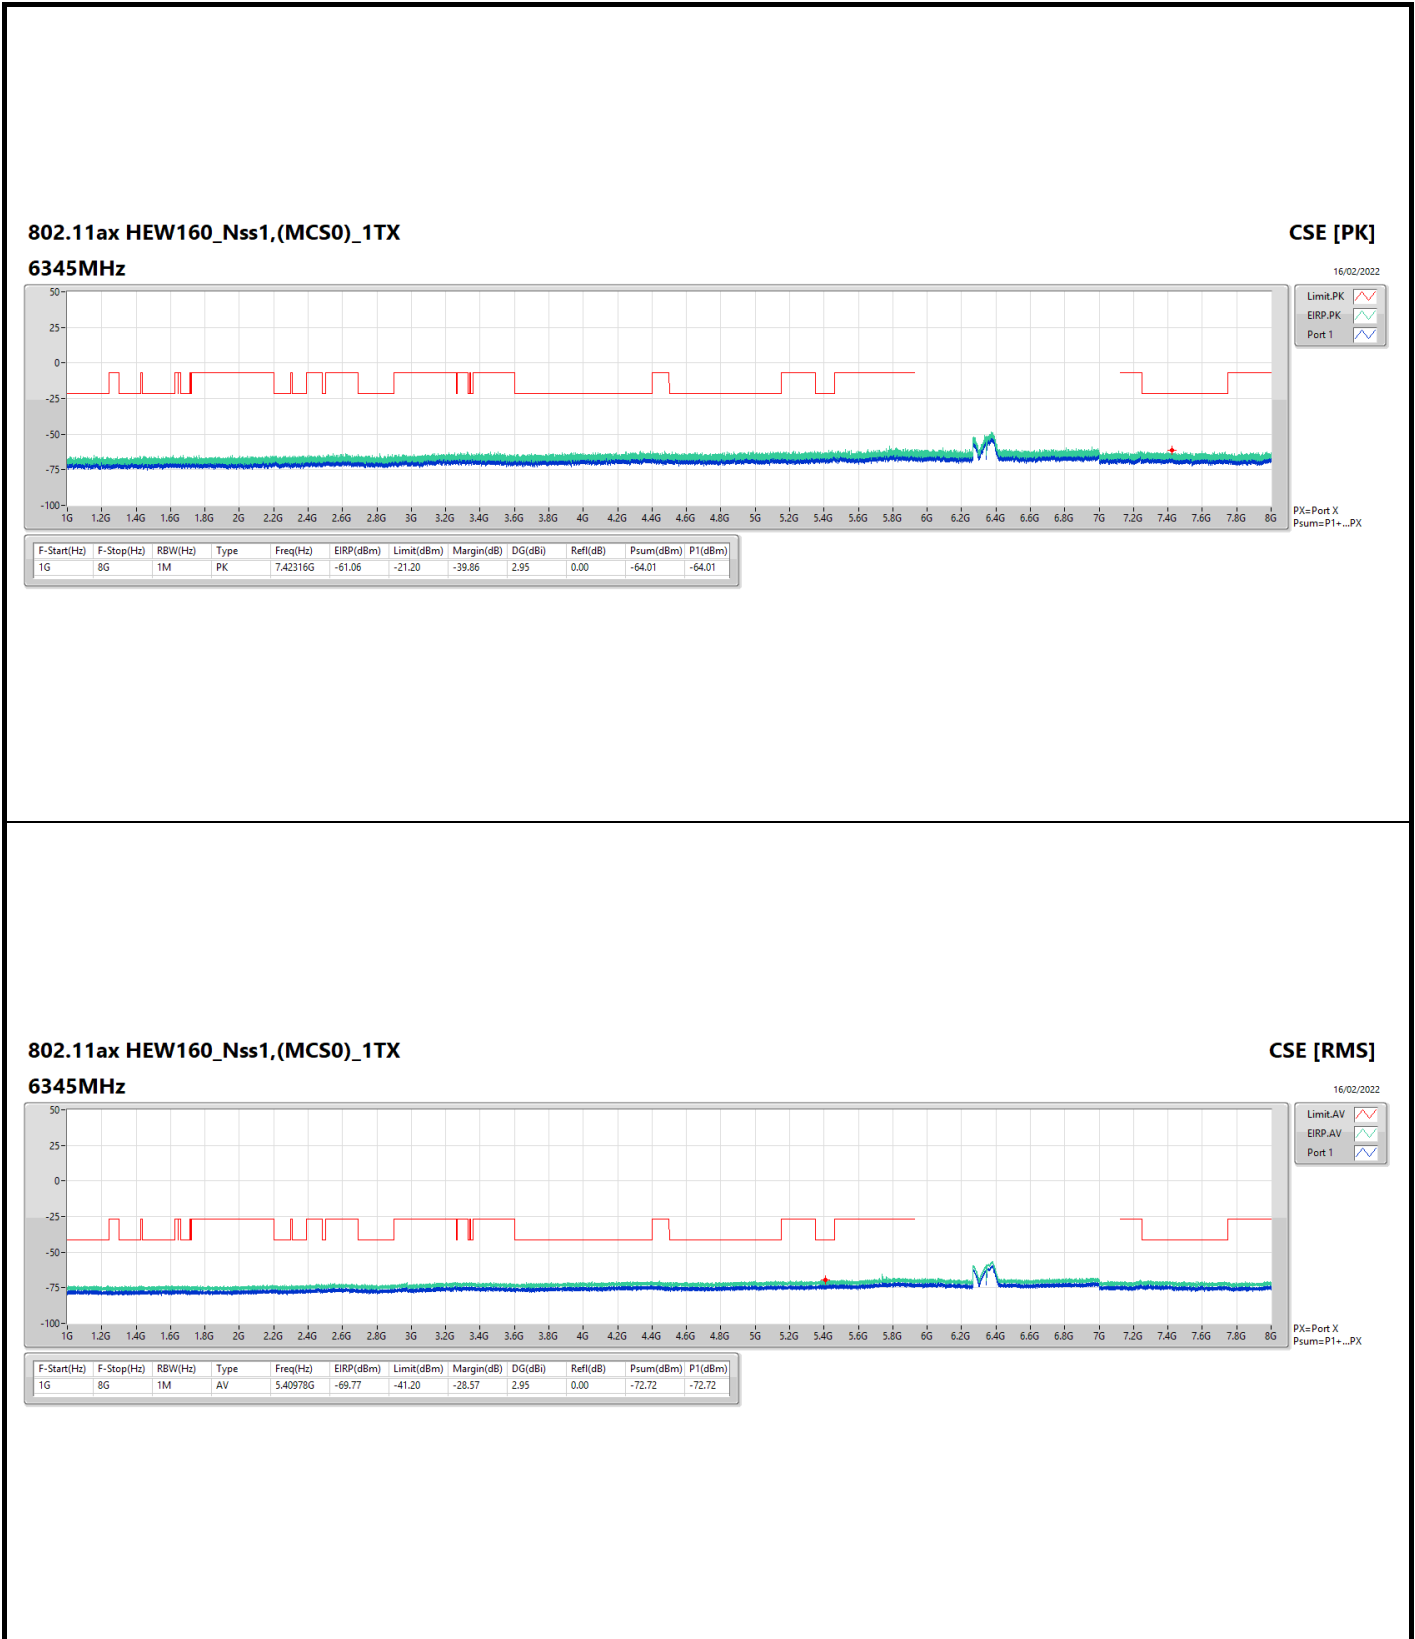

Summary

Mode	Result	F-Start (Hz)	F-Stop (Hz)	Type	Freq (Hz)	DG (dBi)	P1 (dBm)	P2 (dBm)	P3 (dBm)	P4 (dBm)	Psum (dBm)	EIRP (dBm)	Limit (dBm)	Margin (dB)
5.925-6.425GHz	-	-	-	-	-	-	-	-	-	-	-	-	-	-
802.11ax HEW20_Nss1,(MCS0)_4TX	Pass	1G	8G	AV	7.251G	7.45	-82.03	-81.46	-81.88	-82.59	-75.95	-68.50	-41.20	-27.30
802.11ax HEW40_Nss1,(MCS0)_4TX	Pass	1G	8G	AV	7.251G	7.45	-80.48	-79.98	-78.29	-81.19	-73.83	-66.38	-41.20	-25.18
802.11ax HEW80_Nss1,(MCS0)_4TX	Pass	1G	8G	AV	7.251G	7.45	-78.32	-77.36	-79.20	-78.25	-72.21	-64.76	-41.20	-23.56
802.11ax HEW160_Nss1,(MCS0)_4TX	Pass	1G	8G	AV	7.251G	7.45	-77.75	-77.34	-78.93	-78.24	-72.00	-64.55	-41.20	-23.35
6.425-6.525GHz	-	-	-	-	-	-	-	-	-	-	-	-	-	-
802.11ax HEW20_Nss1,(MCS0)_4TX	Pass	1G	8G	AV	7.258G	6.03	-81.64	-81.58	-82.72	-81.98	-75.94	-69.91	-41.20	-28.71
802.11ax HEW40_Nss1,(MCS0)_4TX	Pass	1G	8G	AV	7.251G	6.03	-81.41	-80.96	-81.95	-82.24	-75.59	-69.56	-41.20	-28.36
802.11ax HEW80_Nss1,(MCS0)_4TX	Pass	1G	8G	AV	7.251G	6.03	-78.63	-77.78	-79.81	-78.88	-72.69	-66.66	-41.20	-25.46
802.11ax HEW160_Nss1,(MCS0)_4TX	Pass	1G	8G	AV	7.3G	6.03	-80.36	-79.84	-81.58	-80.48	-74.50	-68.47	-41.20	-27.27
6.525-6.875GHz	-	-	-	-	-	-	-	-	-	-	-	-	-	-
802.11ax HEW20_Nss1,(MCS0)_4TX	Pass	1G	8G	AV	7.258G	6.05	-83.54	-82.56	-83.89	-82.37	-77.02	-70.97	-41.20	-29.77
802.11ax HEW40_Nss1,(MCS0)_4TX	Pass	1G	8G	AV	7.258G	6.05	-83.03	-81.81	-83.78	-82.76	-76.77	-70.72	-41.20	-29.52
802.11ax HEW80_Nss1,(MCS0)_4TX	Pass	1G	8G	AV	7.258G	6.05	-82.57	-79.05	-83.19	-79.81	-74.79	-68.74	-41.20	-27.54
802.11ax HEW160_Nss1,(MCS0)_4TX	Pass	1G	8G	AV	7.258G	6.05	-80.34	-78.26	-81.54	-79.12	-73.62	-67.57	-41.20	-26.37
6.875-7.125GHz	-	-	-	-	-	-	-	-	-	-	-	-	-	-
802.11ax HEW20_Nss1,(MCS0)_4TX	Pass	1G	8G	AV	7.258G	4.51	-83.04	-78.54	-82.84	-81.26	-75.00	-70.49	-41.20	-29.29
802.11ax HEW40_Nss1,(MCS0)_4TX	Pass	1G	8G	AV	7.258G	4.51	-78.89	-75.47	-79.11	-76.07	-71.06	-66.55	-41.20	-25.35
802.11ax HEW80_Nss1,(MCS0)_4TX	Pass	1G	8G	AV	7.251G	4.51	-79.82	-77.24	-79.10	-78.86	-72.63	-68.12	-41.20	-26.92
802.11ax HEW160_Nss1,(MCS0)_4TX	Pass	1G	8G	AV	7.251G	4.51	-72.20	-69.42	-70.34	-72.22	-64.85	-60.34	-41.20	-19.14