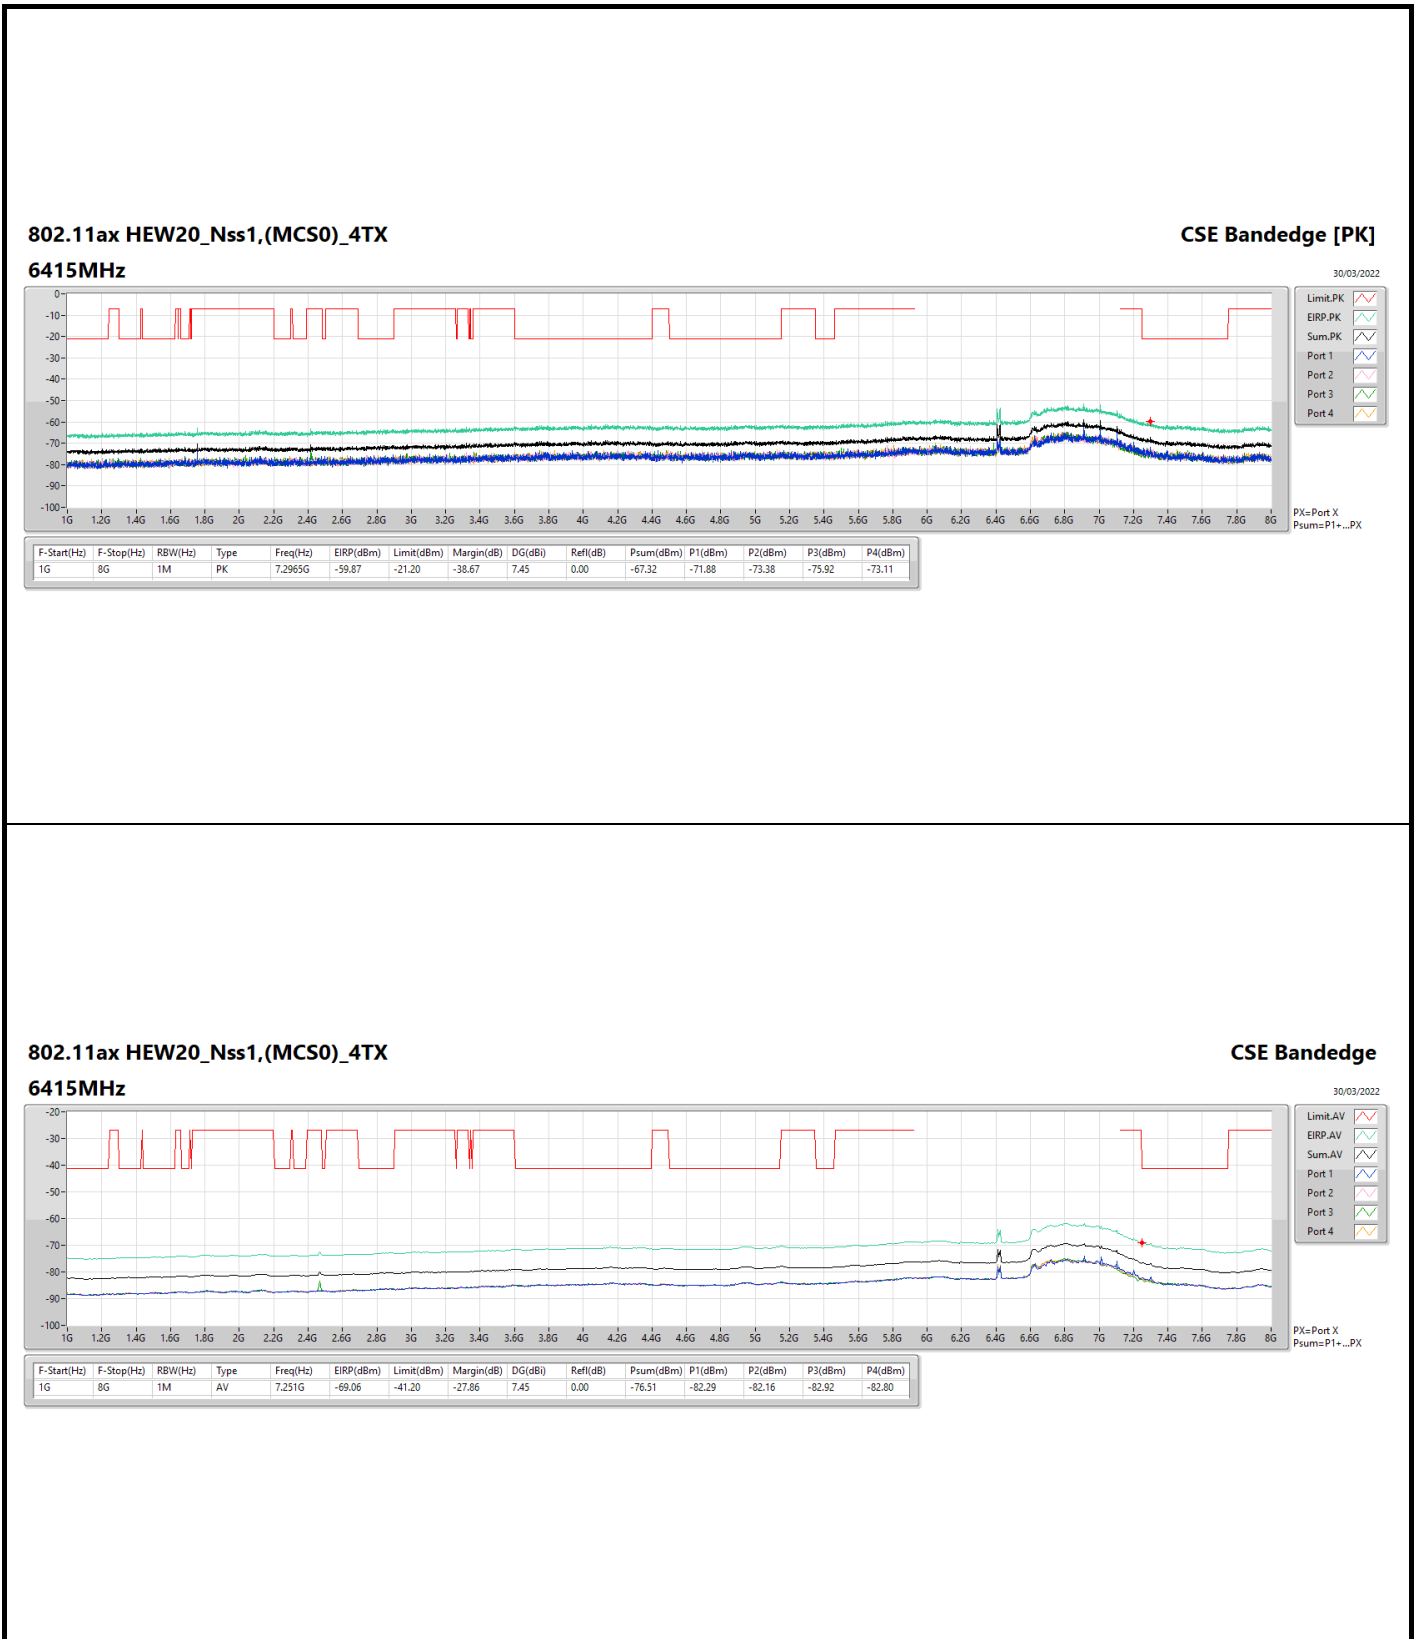

DG = Directional Gain ; PX=Port X; Psum=P1+P2+...PX

802.11ax HEW20_Nss1,(MCS0)_4TX
5955MHz

CSE Bandedge

802.11ax HEW20_Nss1,(MCS0)_4TX

CSE Bandedge

802.11ax HEW20_Nss1,(MCS0)_4TX
6435MHz

CSE Bandedge

30/03/2022