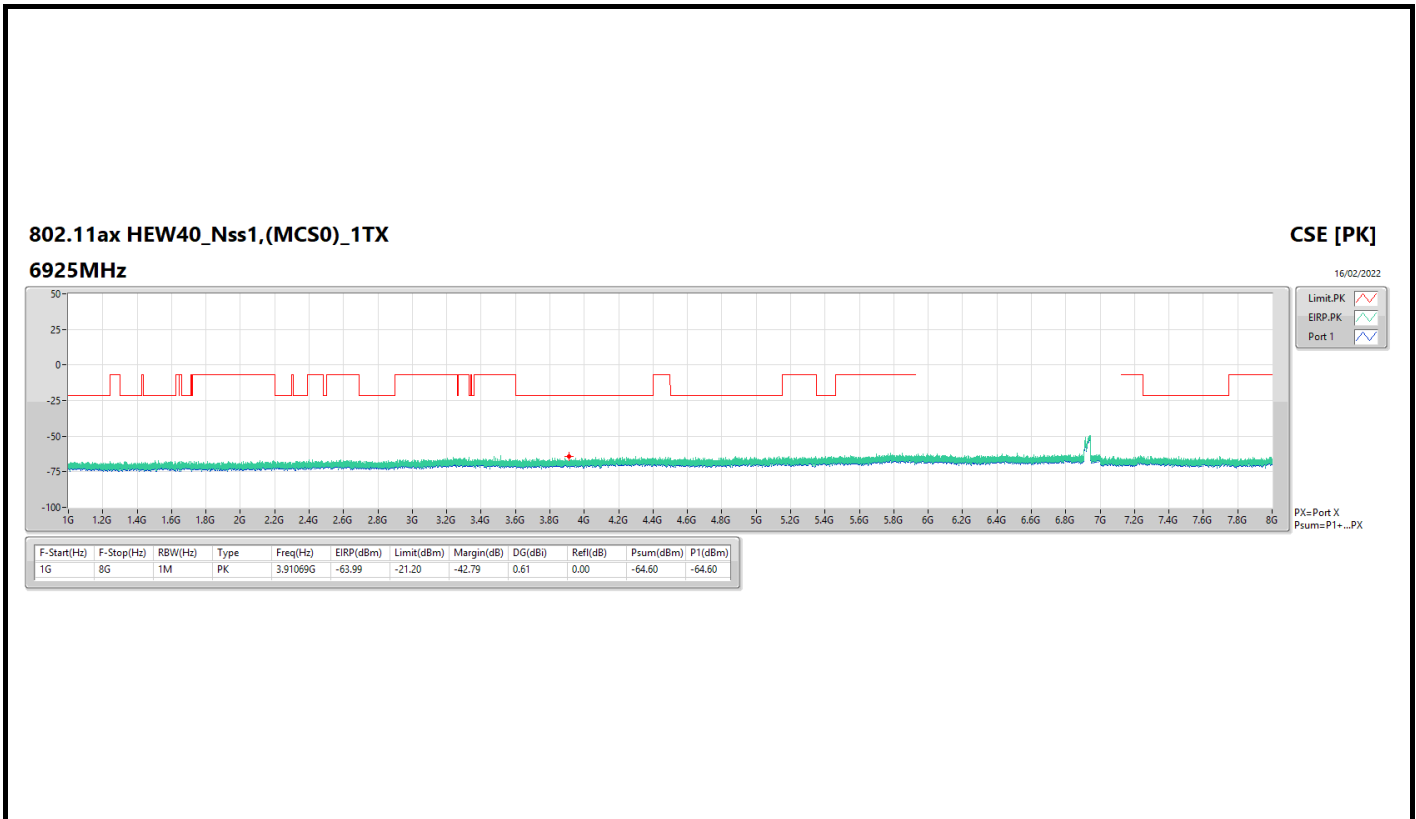

802.11ax HEW40_Nss1,(MCS0)_1TX
6525MHz Straddle 6.425-6.525GHz

CSE [RMS]

16/02/2022

F-Start(Hz)	F-Stop(Hz)	RBW(Hz)	Type	Freq(Hz)	EIRP(dBm)	Limit(dBm)	Margin(dB)	DG(dB)	Ref(dB)	Psum(dBm)	P1(dBm)
1G	8G	1M	AV	7.48681G	-70.59	-41.20	-29.39	2.31	0.00	-72.90	-72.90