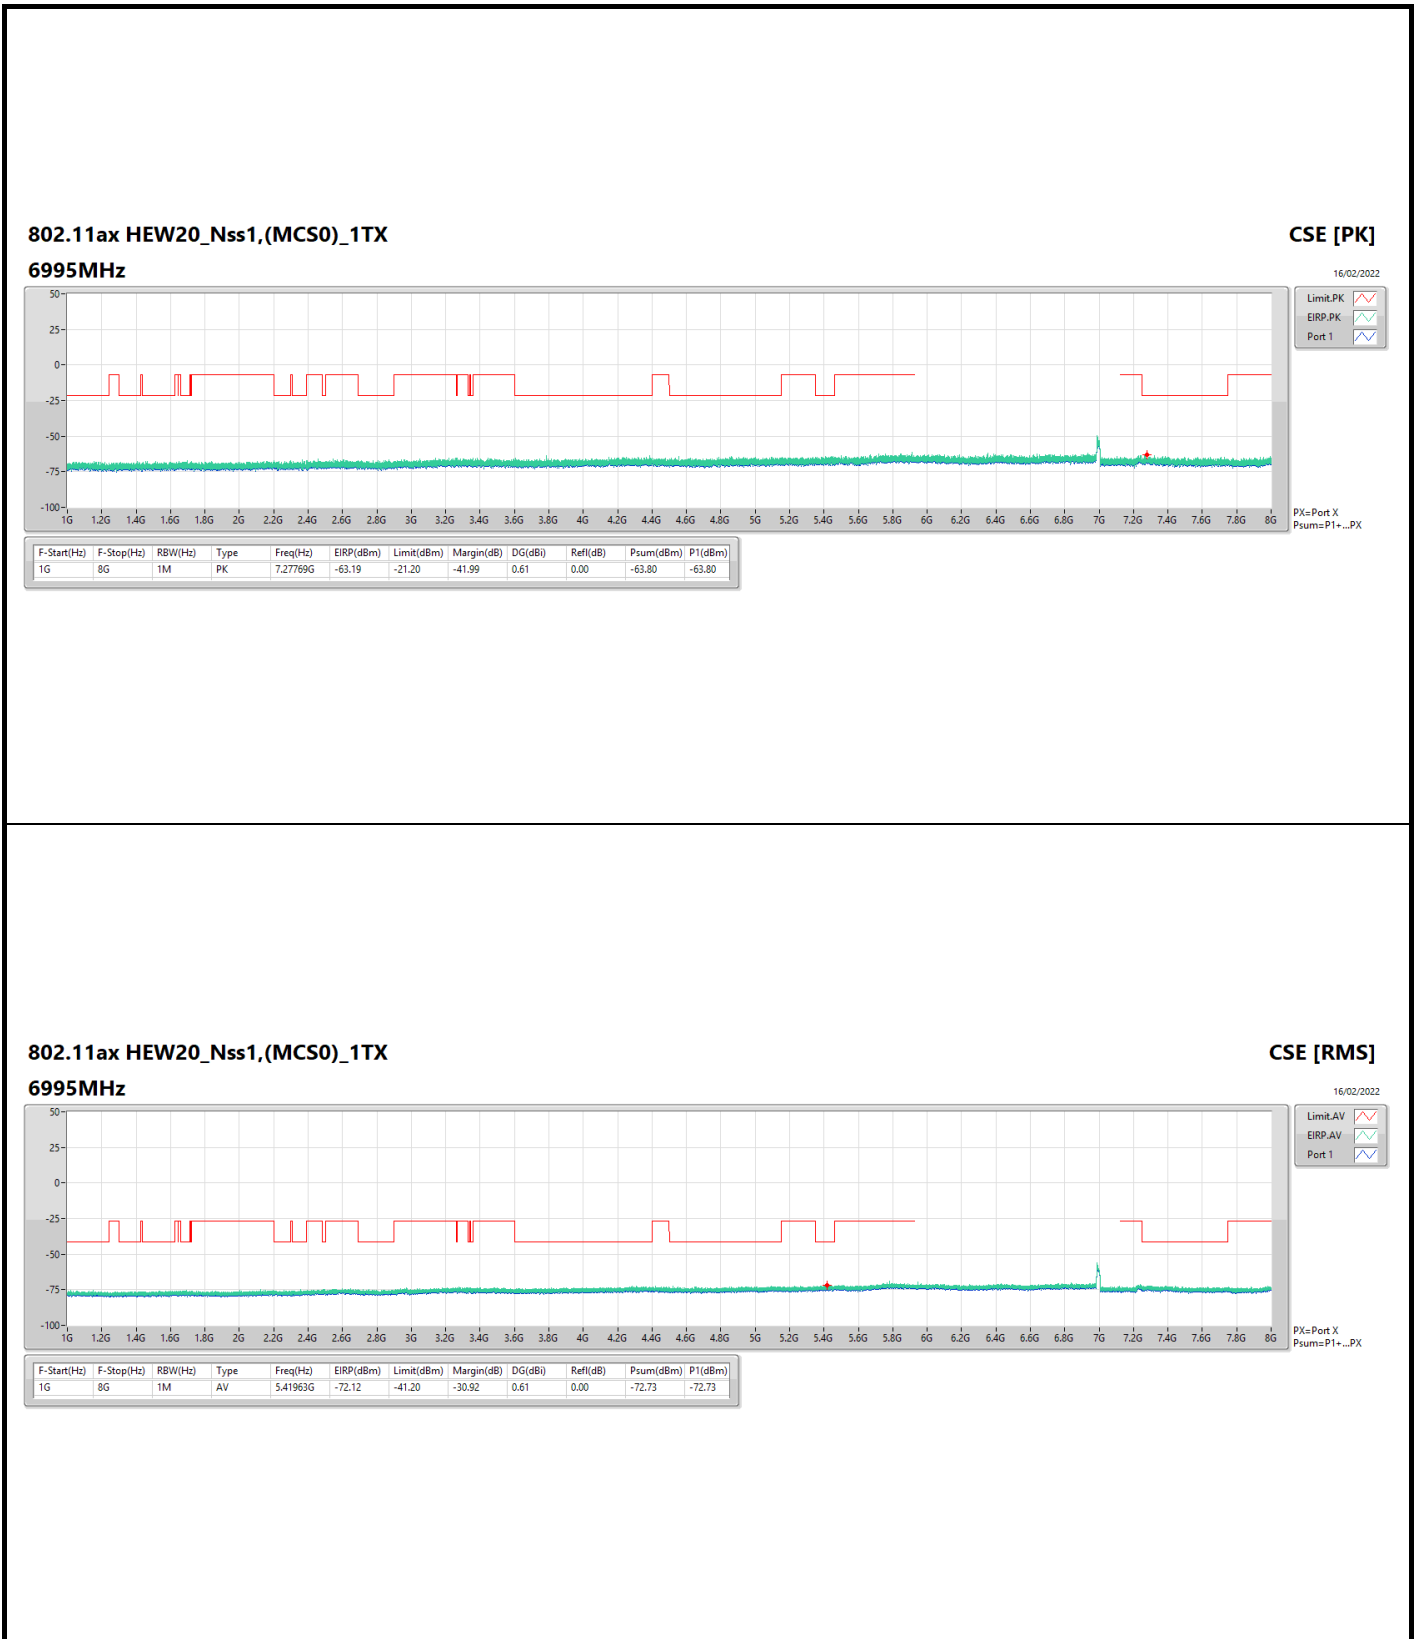

802.11ax HEW20_Nss1,(MCS0)_1TX
6875MHz Straddle 6.525-6.875GHz

CSE [RMS]

16/02/2022

F-Start(Hz)	F-Stop(Hz)	RBW(Hz)	Type	Freq(Hz)	EIRP(dBm)	Limit(dBm)	Margin(dB)	DG(dB)	Ref(dB)	Psum(dBm)	P1(dBm)
1G	8G	1M	AV	7.29594G	-71.80	-41.20	-30.60	0.99	0.00	-72.79	-72.79