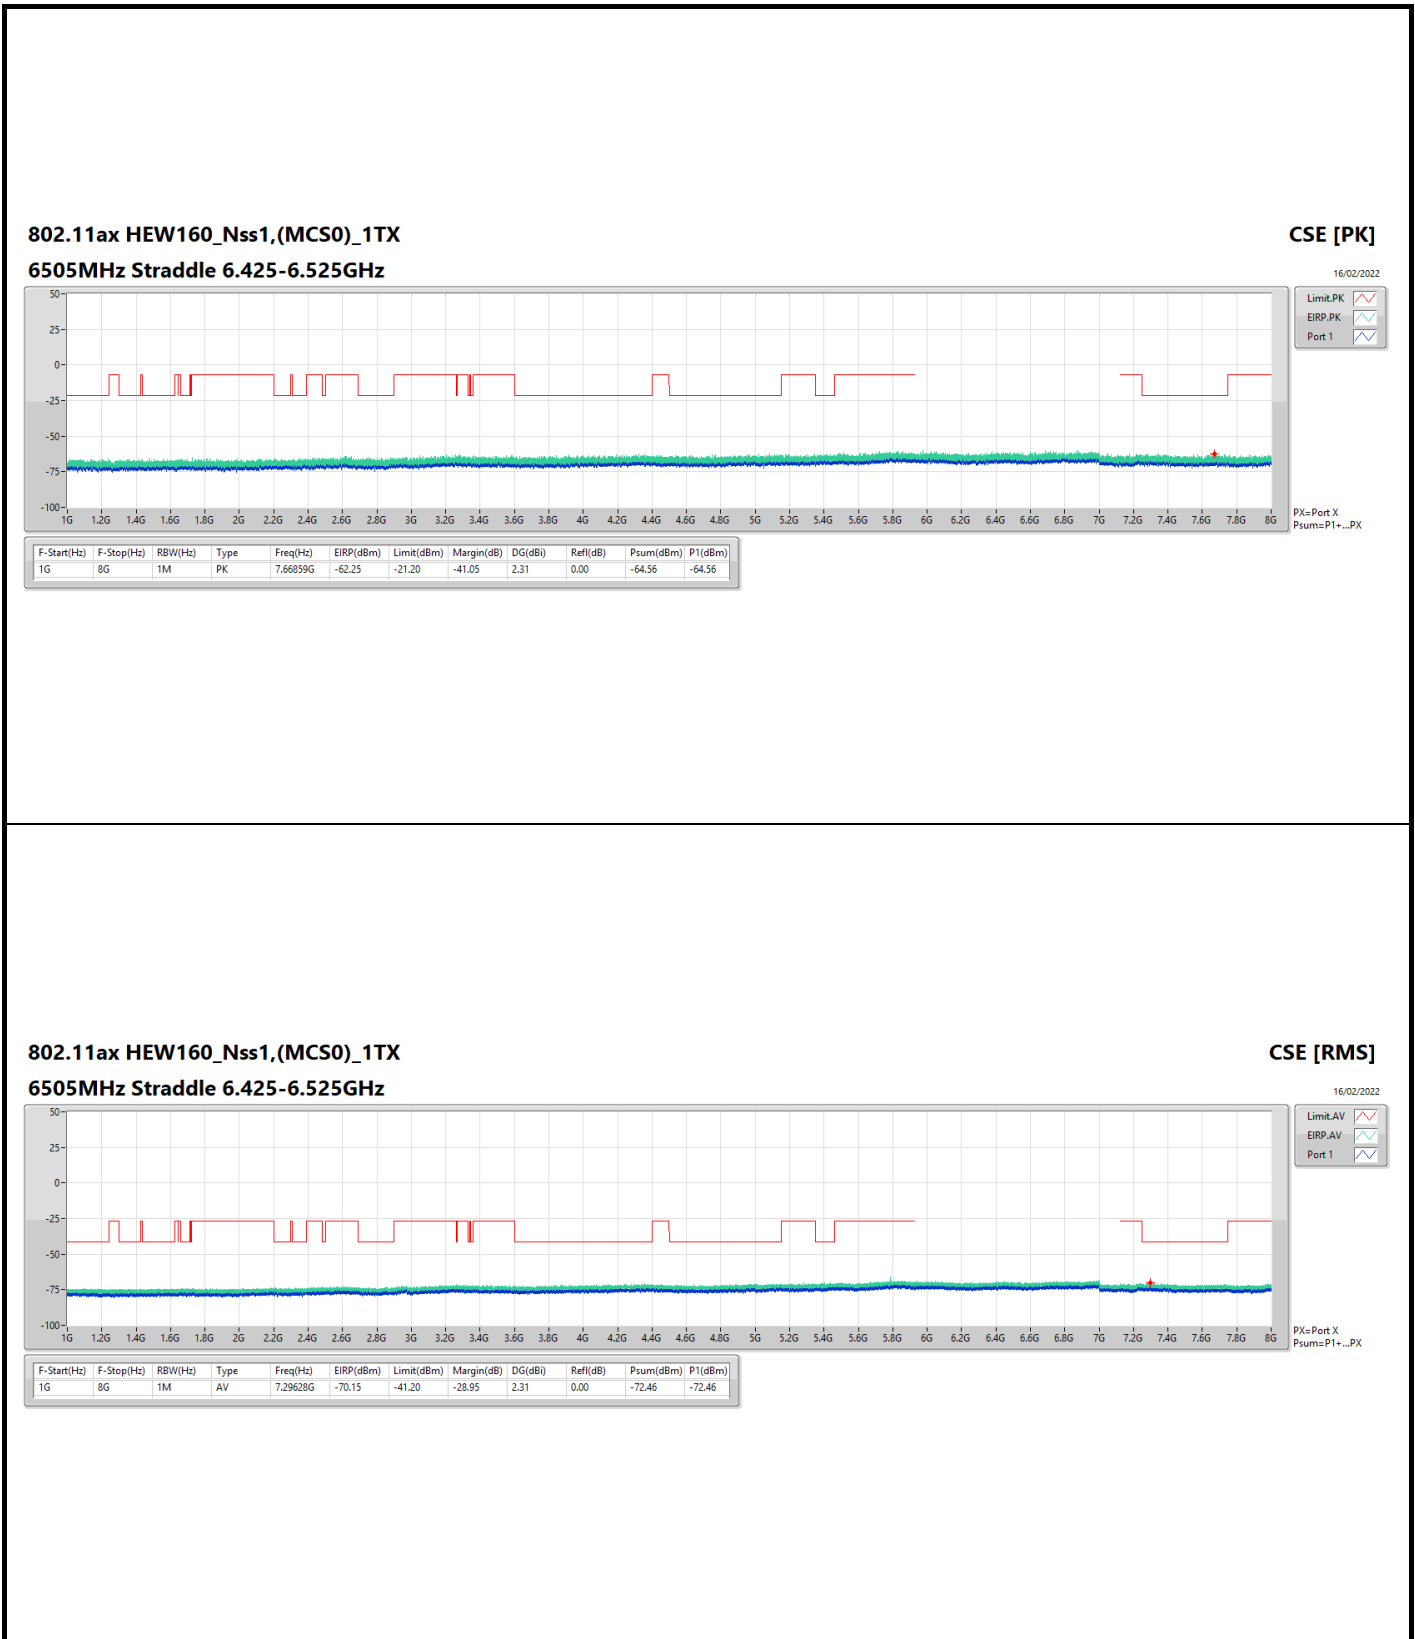

Summary

Mode	Result	F-Start (Hz)	F-Stop (Hz)	Type	Freq (Hz)	DG (dBi)	P1 (dBm)	P2 (dBm)	P3 (dBm)	P4 (dBm)	Psum (dBm)	EIRP (dBm)	Limit (dBm)	Margin (dB)
5.925-6.425GHz	-	-	-	-	-	-	-	-	-	-	-	-	-	-
802.11ax HEW20_Nss1,(MCS0)_4TX	Pass	1G	8G	AV	7.251G	7.45	-82.03	-81.46	-81.88	-82.59	-75.95	-68.50	-41.20	-27.30
802.11ax HEW40_Nss1,(MCS0)_4TX	Pass	1G	8G	AV	7.251G	7.45	-80.48	-79.98	-78.29	-81.19	-73.83	-66.38	-41.20	-25.18
802.11ax HEW80_Nss1,(MCS0)_4TX	Pass	1G	8G	AV	7.251G	7.45	-78.32	-77.36	-79.20	-78.25	-72.21	-64.76	-41.20	-23.56
802.11ax HEW160_Nss1,(MCS0)_4TX	Pass	1G	8G	AV	7.251G	7.45	-77.75	-77.34	-78.93	-78.24	-72.00	-64.55	-41.20	-23.35
6.425-6.525GHz	-	-	-	-	-	-	-	-	-	-	-	-	-	-
802.11ax HEW20_Nss1,(MCS0)_4TX	Pass	1G	8G	AV	7.258G	6.03	-81.64	-81.58	-82.72	-81.98	-75.94	-69.91	-41.20	-28.71
802.11ax HEW40_Nss1,(MCS0)_4TX	Pass	1G	8G	AV	7.251G	6.03	-81.41	-80.96	-81.95	-82.24	-75.59	-69.56	-41.20	-28.36
802.11ax HEW80_Nss1,(MCS0)_4TX	Pass	1G	8G	AV	7.251G	6.03	-78.63	-77.78	-79.81	-78.88	-72.69	-66.66	-41.20	-25.46
802.11ax HEW160_Nss1,(MCS0)_4TX	Pass	1G	8G	AV	7.3G	6.03	-80.36	-79.84	-81.58	-80.48	-74.50	-68.47	-41.20	-27.27
6.525-6.875GHz	-	-	-	-	-	-	-	-	-	-	-	-	-	-
802.11ax HEW20_Nss1,(MCS0)_4TX	Pass	1G	8G	AV	7.258G	6.05	-83.54	-82.56	-83.89	-82.37	-77.02	-70.97	-41.20	-29.77
802.11ax HEW40_Nss1,(MCS0)_4TX	Pass	1G	8G	AV	7.258G	6.05	-83.03	-81.81	-83.78	-82.76	-76.77	-70.72	-41.20	-29.52
802.11ax HEW80_Nss1,(MCS0)_4TX	Pass	1G	8G	AV	7.258G	6.05	-82.57	-79.05	-83.19	-79.81	-74.79	-68.74	-41.20	-27.54
802.11ax HEW160_Nss1,(MCS0)_4TX	Pass	1G	8G	AV	7.258G	6.05	-80.34	-78.26	-81.54	-79.12	-73.62	-67.57	-41.20	-26.37
6.875-7.125GHz	-	-	-	-	-	-	-	-	-	-	-	-	-	-
802.11ax HEW20_Nss1,(MCS0)_4TX	Pass	1G	8G	AV	7.258G	4.51	-83.04	-78.54	-82.84	-81.26	-75.00	-70.49	-41.20	-29.29
802.11ax HEW40_Nss1,(MCS0)_4TX	Pass	1G	8G	AV	7.258G	4.51	-78.89	-75.47	-79.11	-76.07	-71.06	-66.55	-41.20	-25.35
802.11ax HEW80_Nss1,(MCS0)_4TX	Pass	1G	8G	AV	7.251G	4.51	-79.82	-77.24	-79.10	-78.86	-72.63	-68.12	-41.20	-26.92
802.11ax HEW160_Nss1,(MCS0)_4TX	Pass	1G	8G	AV	7.251G	4.51	-72.20	-69.42	-70.34	-72.22	-64.85	-60.34	-41.20	-19.14