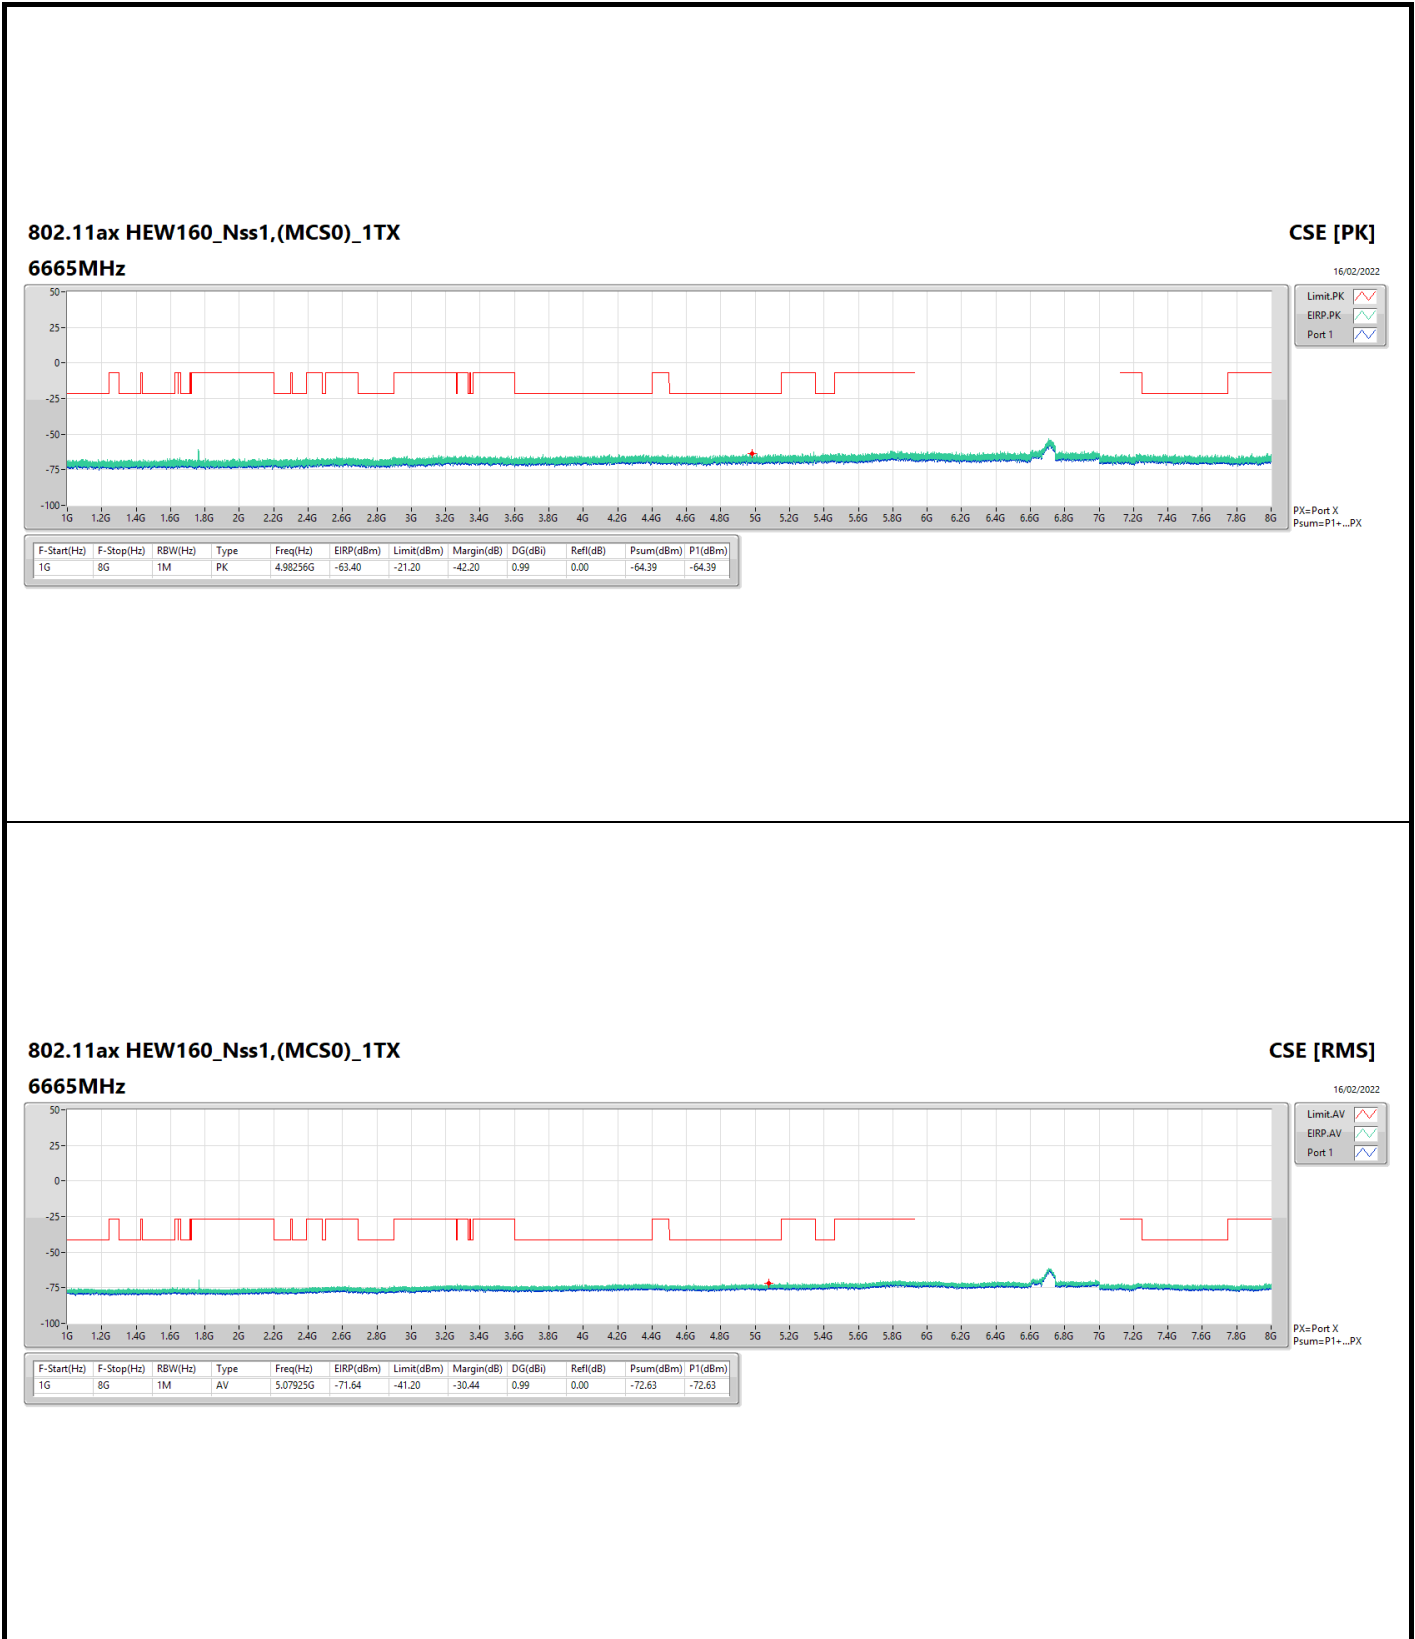

Summary

Mode	Result	F-Start (Hz)	F-Stop (Hz)	Type	Freq (Hz)	DG (dBi)	P1 (dBm)	P2 (dBm)	P3 (dBm)	P4 (dBm)	Psum (dBm)	EIRP (dBm)	Limit (dBm)	Margin (dB)
5.925-6.425GHz	-	-	-	-	-	-	-	-	-	-	-	-	-	-
802.11ax HEW20_Nss1,(MCS0)_4TX	Pass	1G	8G	AV	7.251G	7.45	-82.03	-81.46	-81.88	-82.59	-75.95	-68.50	-41.20	-27.30
802.11ax HEW40_Nss1,(MCS0)_4TX	Pass	1G	8G	AV	7.251G	7.45	-80.48	-79.98	-78.29	-81.19	-73.83	-66.38	-41.20	-25.18
802.11ax HEW80_Nss1,(MCS0)_4TX	Pass	1G	8G	AV	7.251G	7.45	-78.32	-77.36	-79.20	-78.25	-72.21	-64.76	-41.20	-23.56
802.11ax HEW160_Nss1,(MCS0)_4TX	Pass	1G	8G	AV	7.251G	7.45	-77.75	-77.34	-78.93	-78.24	-72.00	-64.55	-41.20	-23.35
6.425-6.525GHz	-	-	-	-	-	-	-	-	-	-	-	-	-	-
802.11ax HEW20_Nss1,(MCS0)_4TX	Pass	1G	8G	AV	7.258G	6.03	-81.64	-81.58	-82.72	-81.98	-75.94	-69.91	-41.20	-28.71
802.11ax HEW40_Nss1,(MCS0)_4TX	Pass	1G	8G	AV	7.251G	6.03	-81.41	-80.96	-81.95	-82.24	-75.59	-69.56	-41.20	-28.36
802.11ax HEW80_Nss1,(MCS0)_4TX	Pass	1G	8G	AV	7.251G	6.03	-78.63	-77.78	-79.81	-78.88	-72.69	-66.66	-41.20	-25.46
802.11ax HEW160_Nss1,(MCS0)_4TX	Pass	1G	8G	AV	7.3G	6.03	-80.36	-79.84	-81.58	-80.48	-74.50	-68.47	-41.20	-27.27
6.525-6.875GHz	-	-	-	-	-	-	-	-	-	-	-	-	-	-
802.11ax HEW20_Nss1,(MCS0)_4TX	Pass	1G	8G	AV	7.258G	6.05	-83.54	-82.56	-83.89	-82.37	-77.02	-70.97	-41.20	-29.77
802.11ax HEW40_Nss1,(MCS0)_4TX	Pass	1G	8G	AV	7.258G	6.05	-83.03	-81.81	-83.78	-82.76	-76.77	-70.72	-41.20	-29.52
802.11ax HEW80_Nss1,(MCS0)_4TX	Pass	1G	8G	AV	7.258G	6.05	-82.57	-79.05	-83.19	-79.81	-74.79	-68.74	-41.20	-27.54
802.11ax HEW160_Nss1,(MCS0)_4TX	Pass	1G	8G	AV	7.258G	6.05	-80.34	-78.26	-81.54	-79.12	-73.62	-67.57	-41.20	-26.37
6.875-7.125GHz	-	-	-	-	-	-	-	-	-	-	-	-	-	-
802.11ax HEW20_Nss1,(MCS0)_4TX	Pass	1G	8G	AV	7.258G	4.51	-83.04	-78.54	-82.84	-81.26	-75.00	-70.49	-41.20	-29.29
802.11ax HEW40_Nss1,(MCS0)_4TX	Pass	1G	8G	AV	7.258G	4.51	-78.89	-75.47	-79.11	-76.07	-71.06	-66.55	-41.20	-25.35
802.11ax HEW80_Nss1,(MCS0)_4TX	Pass	1G	8G	AV	7.251G	4.51	-79.82	-77.24	-79.10	-78.86	-72.63	-68.12	-41.20	-26.92
802.11ax HEW160_Nss1,(MCS0)_4TX	Pass	1G	8G	AV	7.251G	4.51	-72.20	-69.42	-70.34	-72.22	-64.85	-60.34	-41.20	-19.14