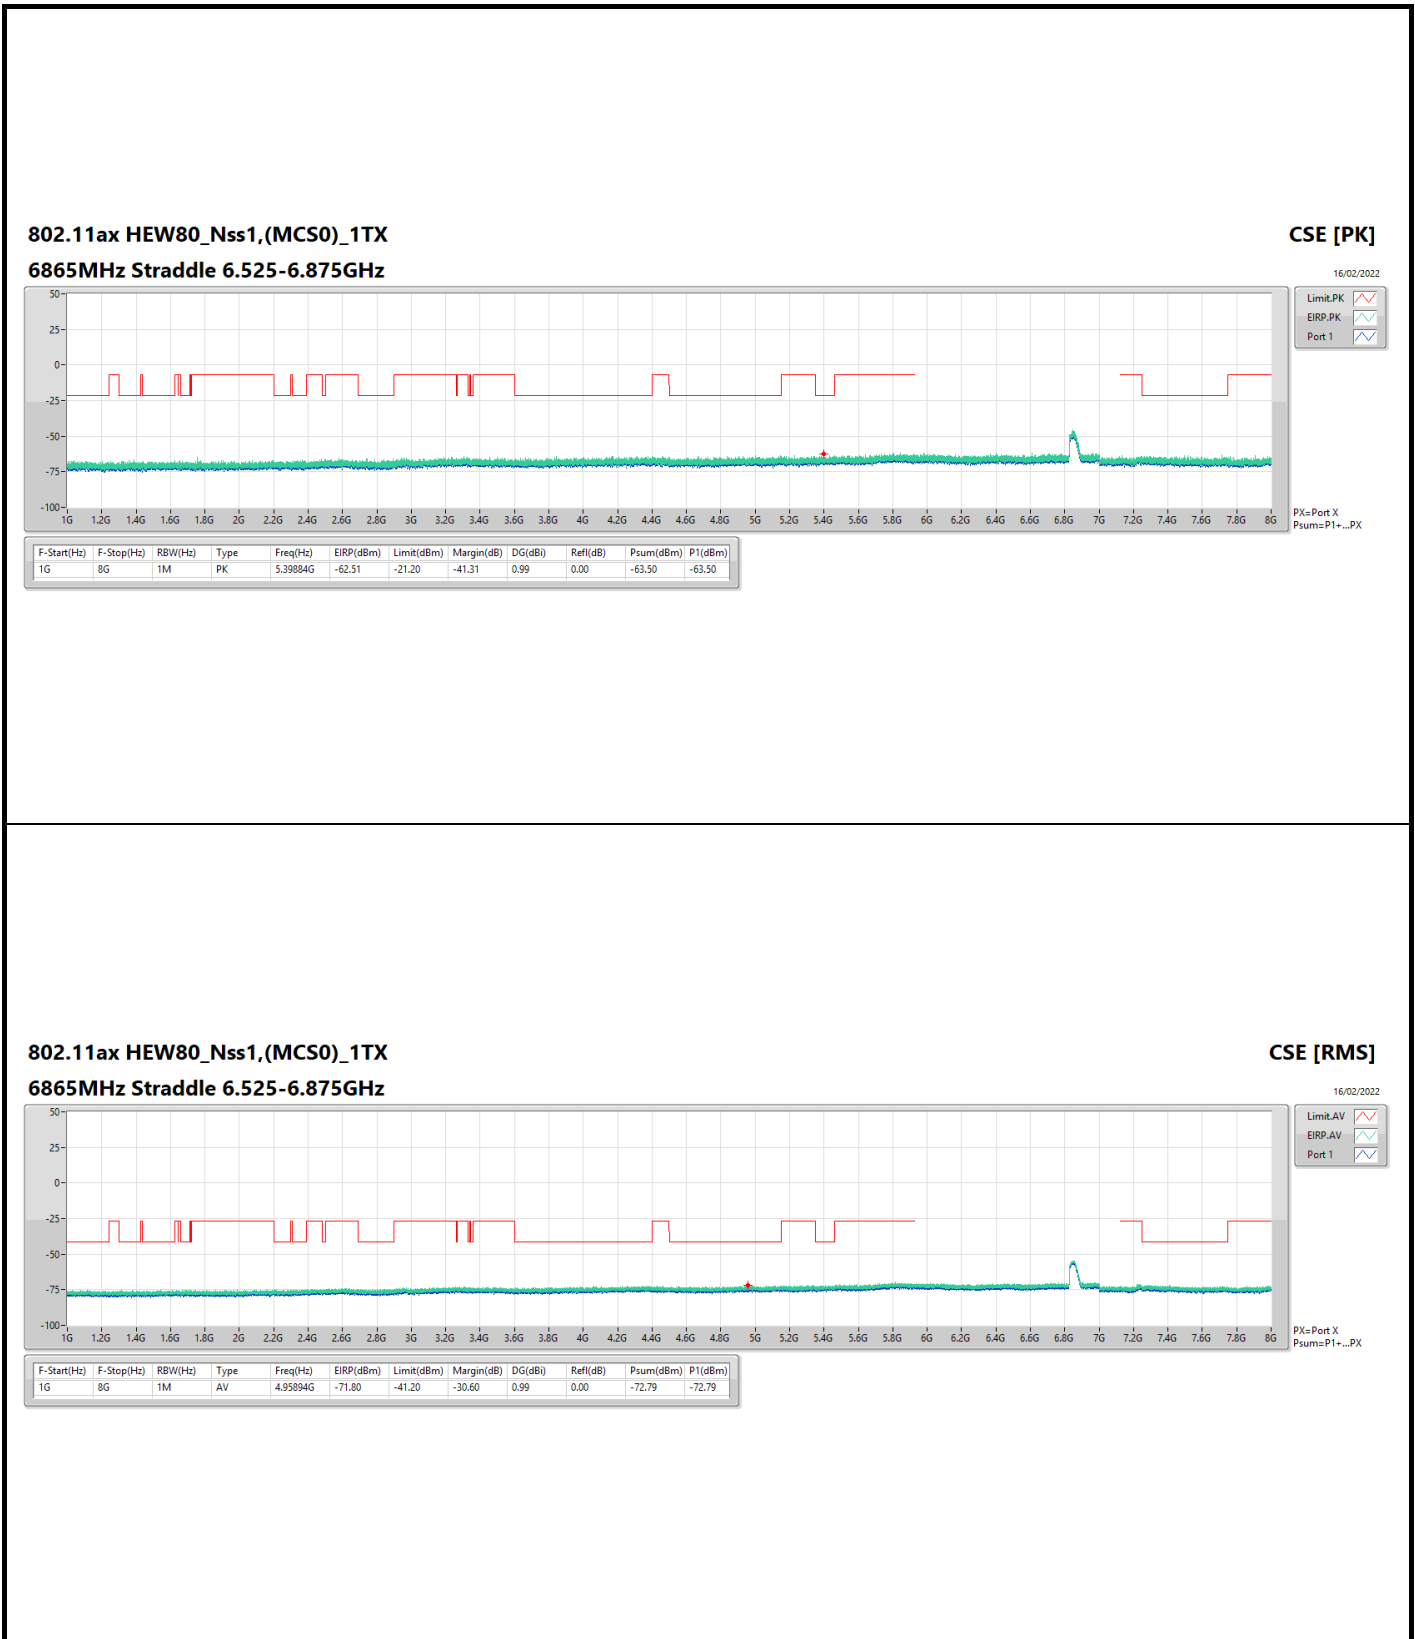

802.11ax HEW80_Nss1,(MCS0)_1TX

6705MHz

CSE [RMS]

16/02/2022

F-Start(Hz)	F-Stop(Hz)	RBW(Hz)	Type	Freq(Hz)	EIRP(dBm)	Limit(dBm)	Margin(dB)	DG(dB)	Ref(dB)	Psum(dBm)	P1(dBm)
1G	8G	1M	AV	5.44719G	-71.51	-41.20	-30.31	0.99	0.00	-72.50	-72.50