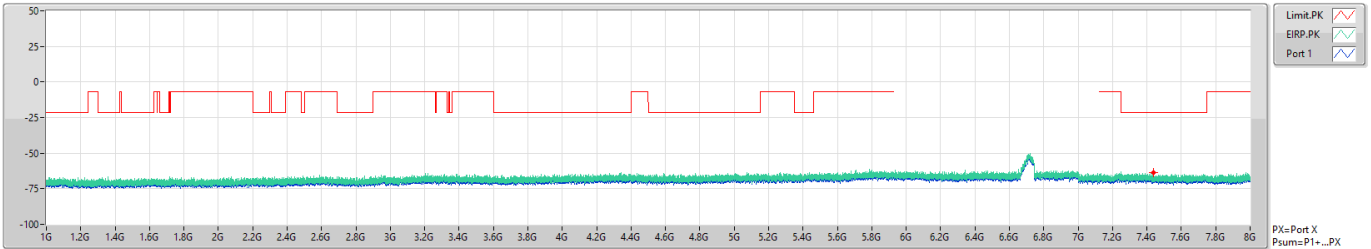

802.11ax HEW80_Nss1,(MCS0)_1TX

6705MHz

CSE [PK]

16/02/2022

F-Start(Hz)	F-Stop(Hz)	RBW(Hz)	Type	Freq(Hz)	EIRP(dBm)	Limit(dBm)	Margin(dB)	DG(dB)	Ref(dB)	Psum(dBm)	P1(dBm)
1G	8G	1M	PK	7.43825G	-63.46	-21.20	-42.26	0.99	0.00	-64.45	-64.45