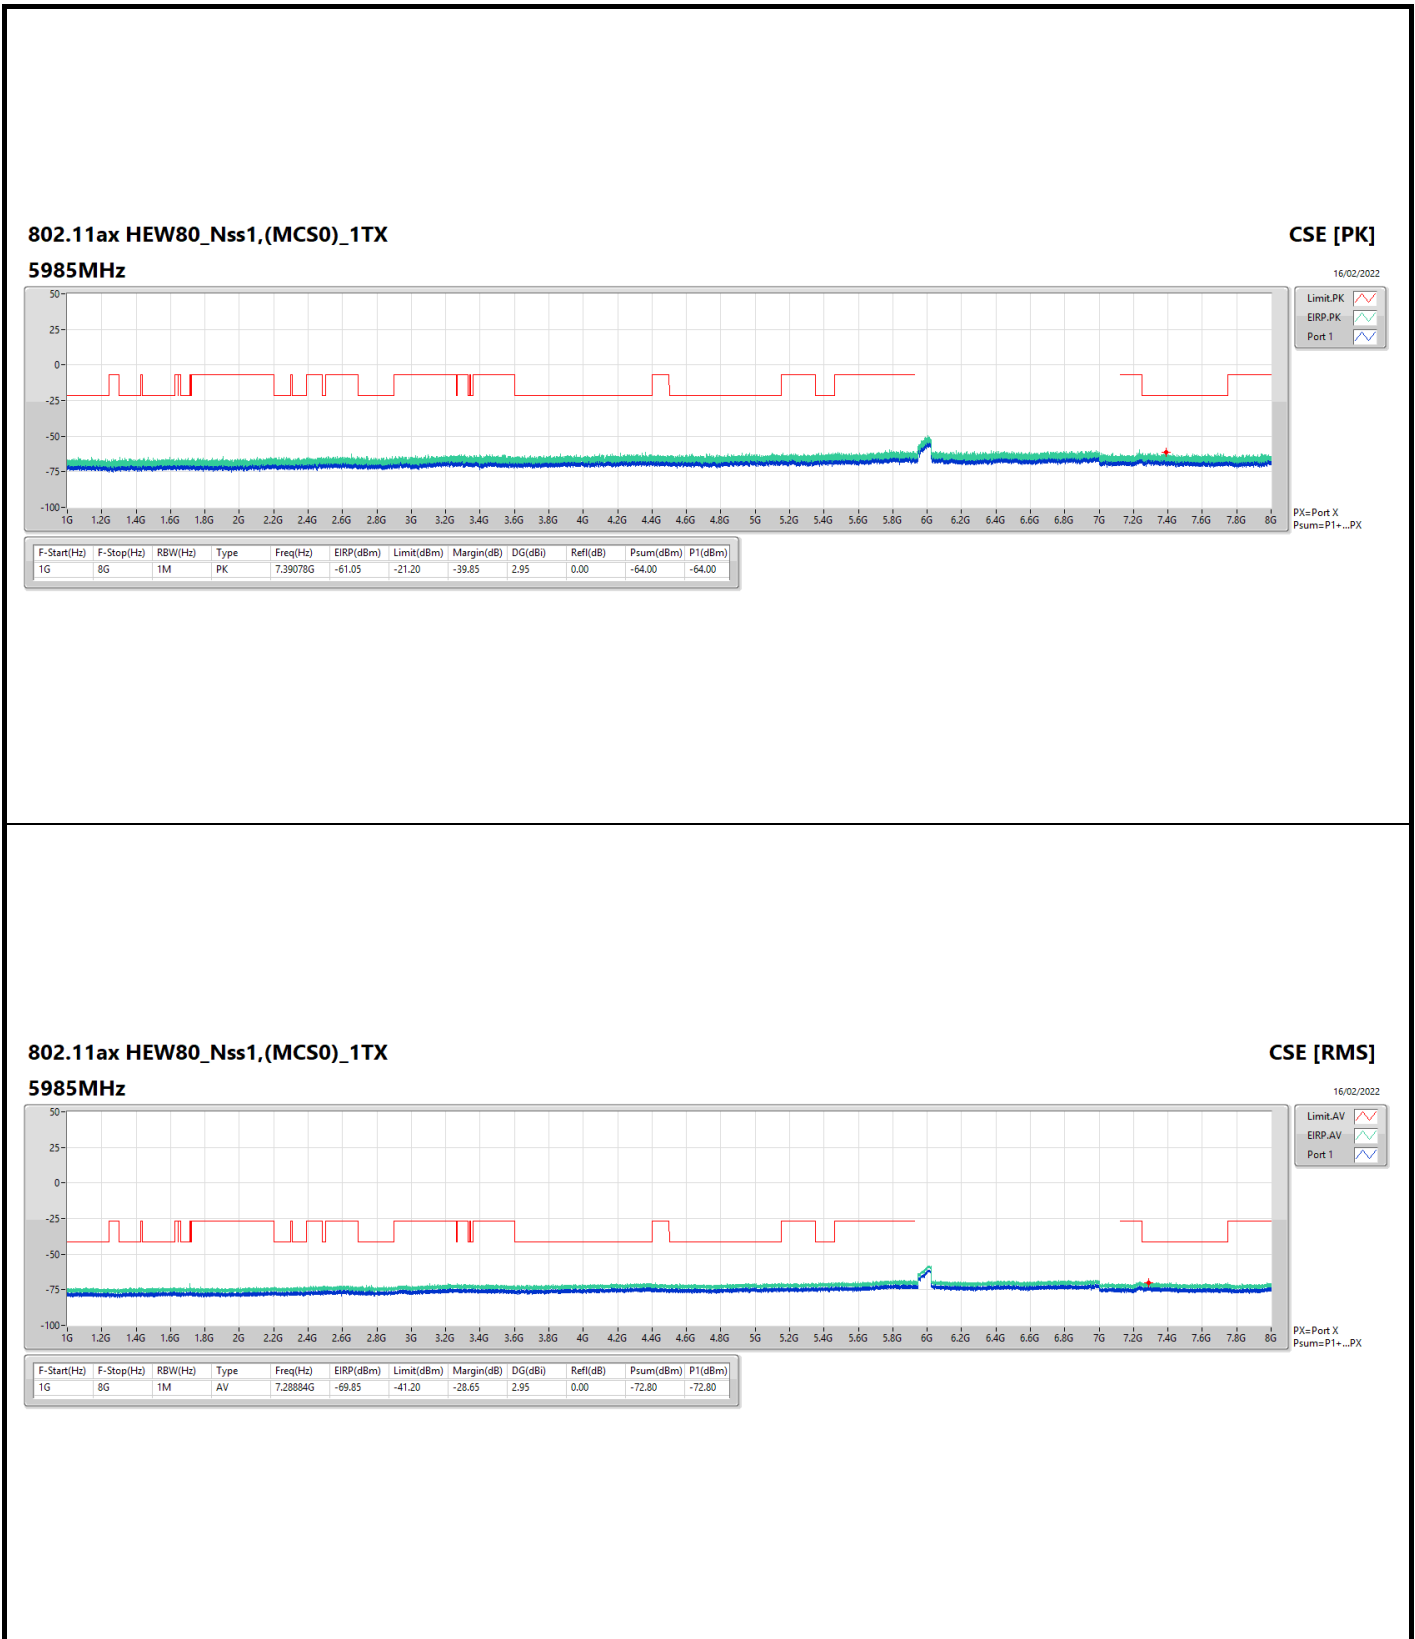

802.11ax HEW40_Nss1,(MCS0)_1TX

CSE [RMS]

7085MHz

16/02/2022

F-Start(Hz)	F-Stop(Hz)	RBW(Hz)	Type	Freq(Hz)	EIRP(dBm)	Limit(dBm)	Margin(dB)	DG(dB)	Ref(dB)	Psum(dBm)	P1(dBm)
1G	8G	1M	AV	7.25144G	-67.53	-41.20	-26.33	0.61	0.00	-68.14	-68.14