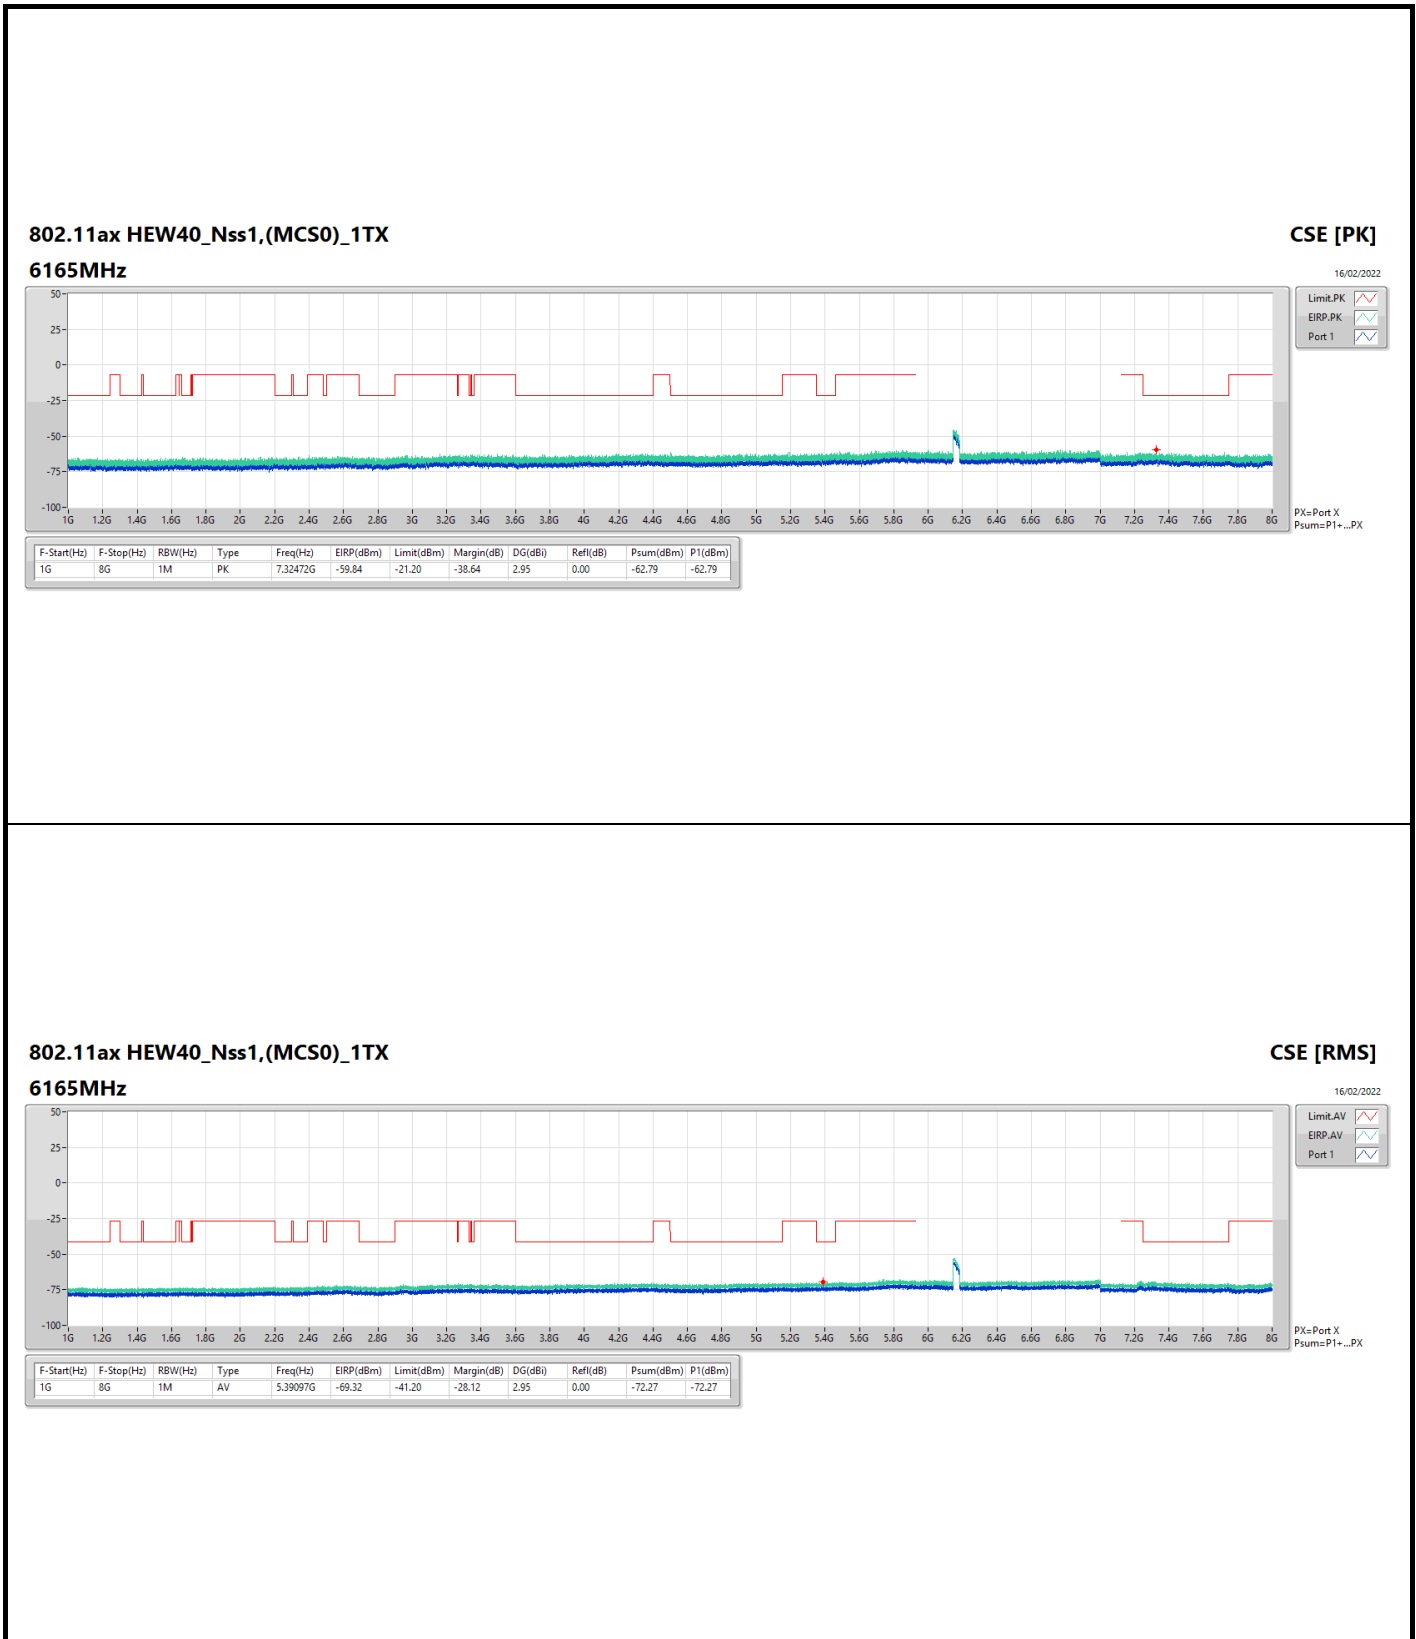

802.11ax HEW20_Nss1,(MCS0)_1TX

CSE [RMS]

7095MHz

16/02/2022

F-Start(Hz)	F-Stop(Hz)	RBW(Hz)	Type	Freq(Hz)	EIRP(dBm)	Limit(dBm)	Margin(dB)	DG(dB)	Ref(dB)	Psum(dBm)	P1(dBm)
1G	8G	1M	AV	7.25144G	-69.34	-41.20	-28.14	0.61	0.00	-69.95	-69.95