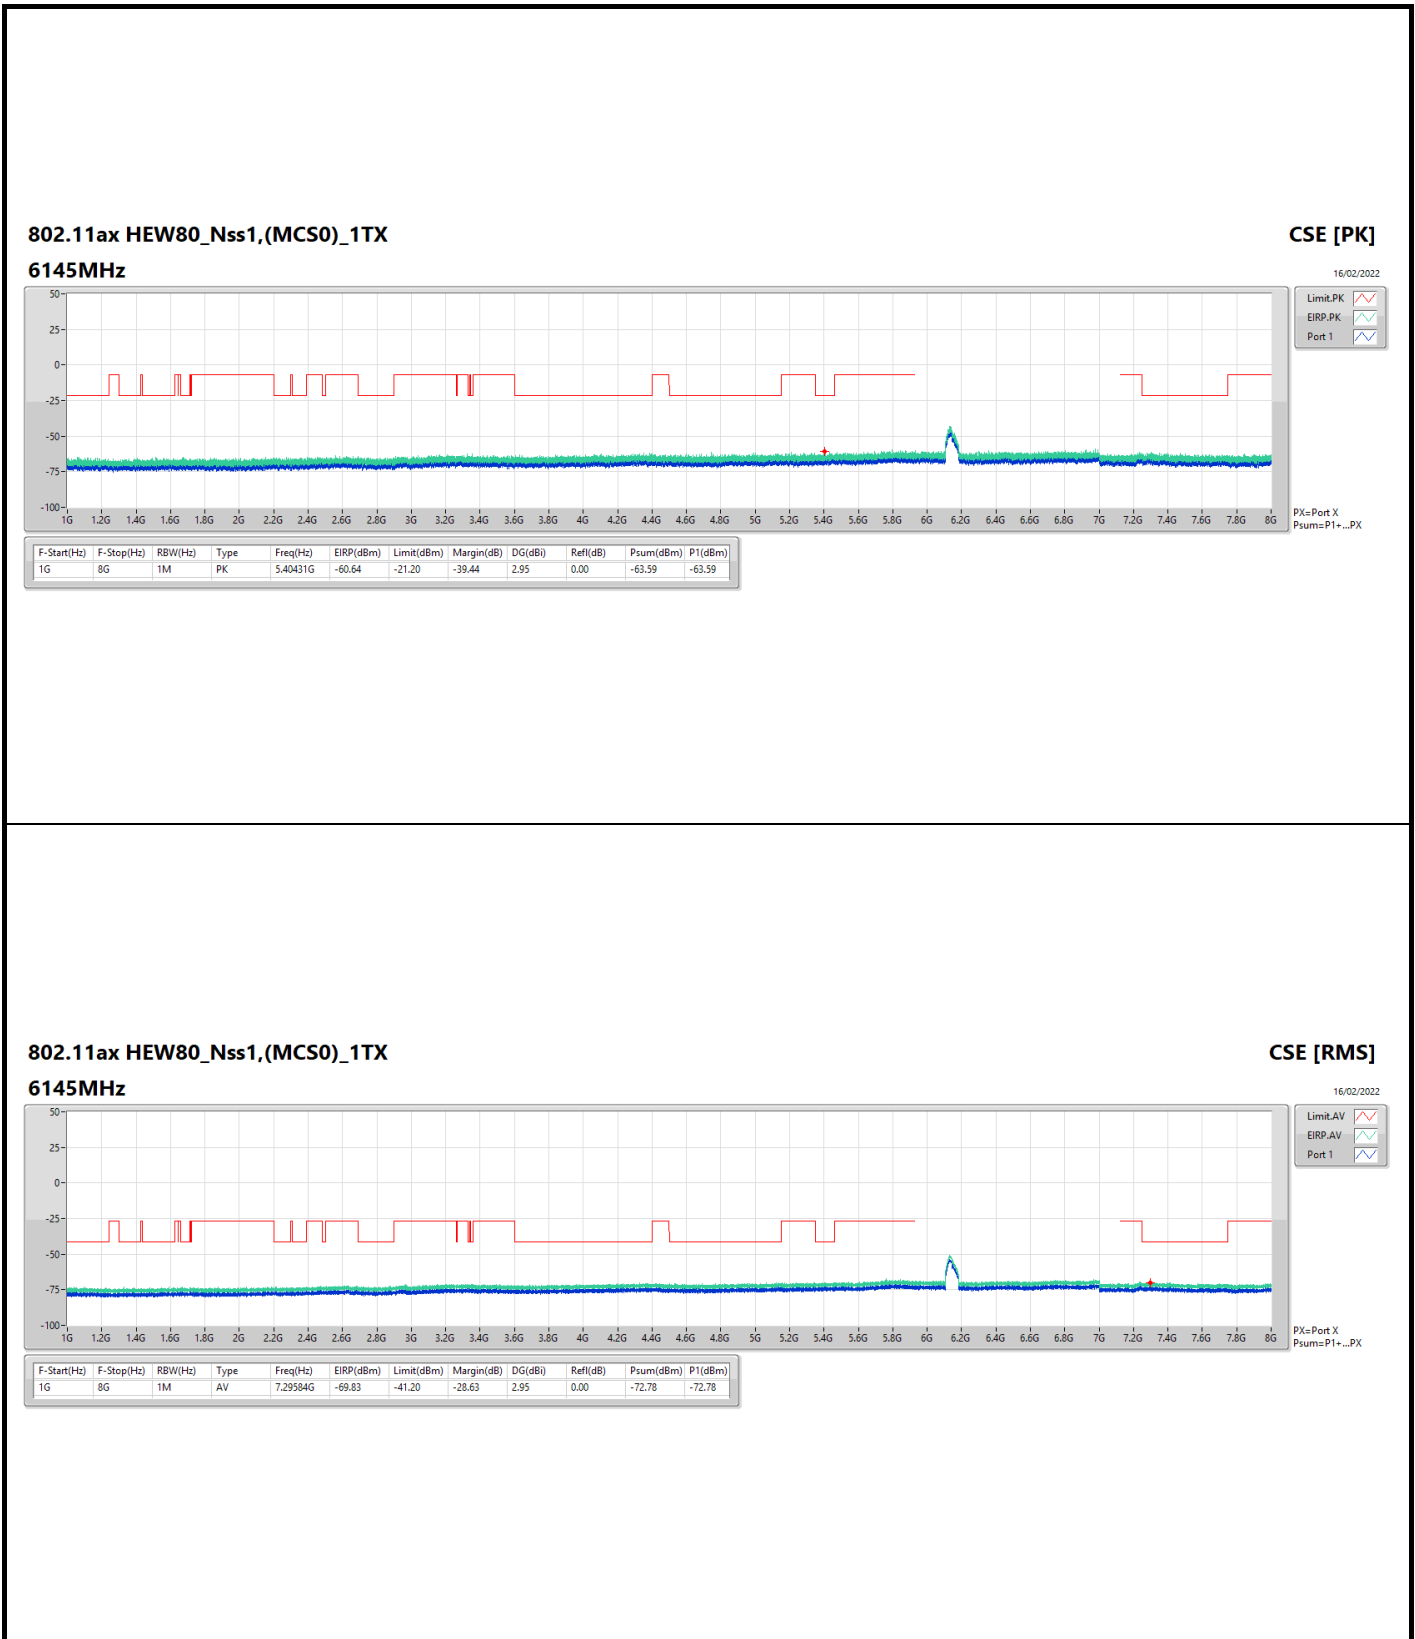

802.11ax HEW40_Nss1,(MCS0)_1TX

CSE [RMS]

7085MHz

16/02/2022

F-Start(Hz)	F-Stop(Hz)	RBW(Hz)	Type	Freq(Hz)	EIRP(dBm)	Limit(dBm)	Margin(dB)	DG(dB)	Ref(dB)	Psum(dBm)	P1(dBm)
1G	8G	1M	AV	7.25144G	-67.53	-41.20	-26.33	0.61	0.00	-68.14	-68.14