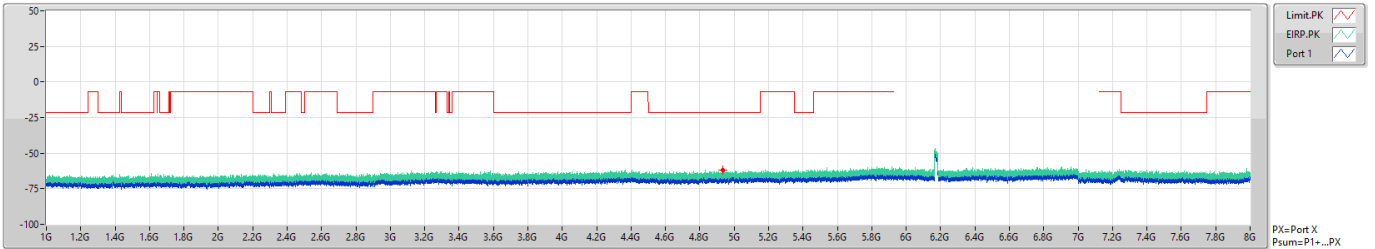

DG = Directional Gain ; PX=Port X; Psum=P1+P2+...PX

802.11ax HEW20_Nss1,(MCS0)_1TX

CSE [PK]

6175MHz

16/02/2022

F-Start(Hz)	F-Stop(Hz)	RBW(Hz)	Type	Freq(Hz)	EIRP(dBm)	Limit(dBm)	Margin(dB)	DG(dB)	Ref(dB)	Psum(dBm)	P1(dBm)
1G	8G	1M	PK	4.93370G	-61.74	-21.20	-40.54	2.95	0.00	-64.69	-64.69