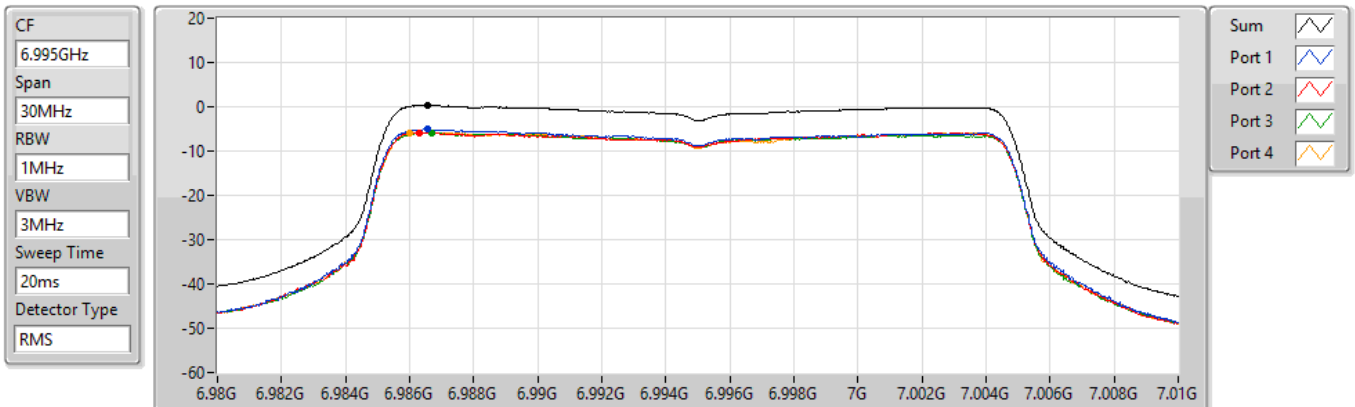

802.11ax HEW20_Nss1,(MCS0)_4TX

PSD

6895MHz

29/03/2022

802.11ax HEW20_Nss1,(MCS0)_4TX

PSD

6995MHz

14/02/2022