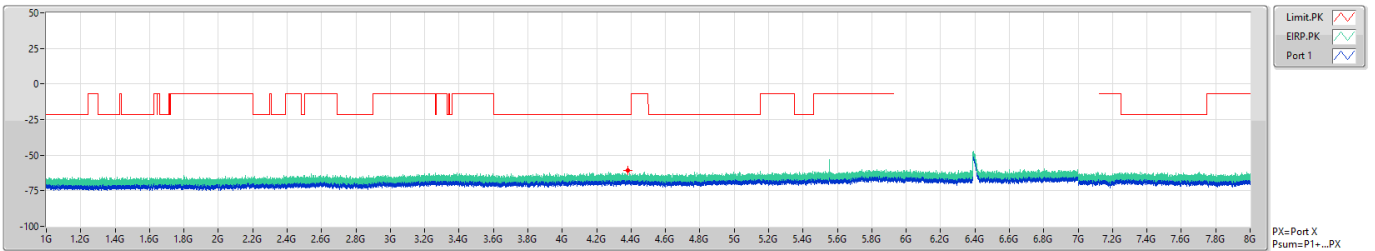

802.11ax HEW40_Nss1,(MCS0)_1TX

CSE [PK]

6405MHz

16/02/2022

F-Start(Hz)	F-Stop(Hz)	RBW(Hz)	Type	Freq(Hz)	EIRP(dBm)	Limit(dBm)	Margin(dB)	DG(dB)	Ref(dB)	Psum(dBm)	P1(dBm)
1G	8G	1M	PK	4.38231G	-60.67	-21.20	-39.47	2.95	0.00	-63.62	-63.62