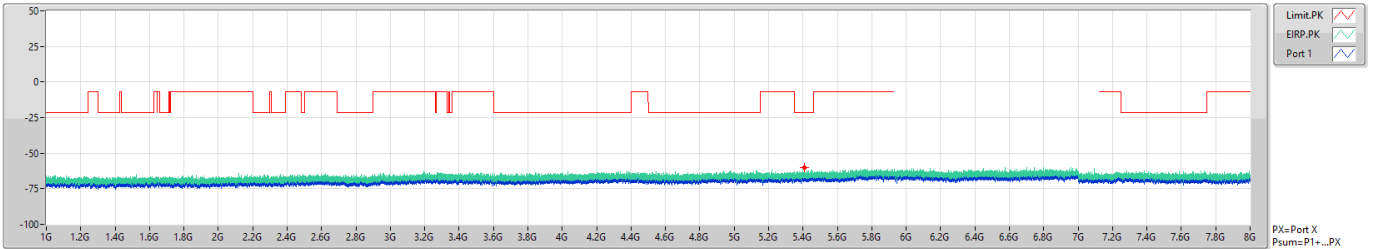

802.11ax HEW40_Nss1,(MCS0)_1TX
6525MHz Straddle 6.425-6.525GHz

CSE [PK]

16/02/2022

F-Start(Hz)	F-Stop(Hz)	RBW(Hz)	Type	Freq(Hz)	EIRP(dBm)	Limit(dBm)	Margin(dB)	DG(dB)	Ref(dB)	Psum(dBm)	P1(dBm)
1G	8G	1M	PK	5.40913G	-60.23	-21.20	-39.03	2.31	0.00	-62.54	-62.54