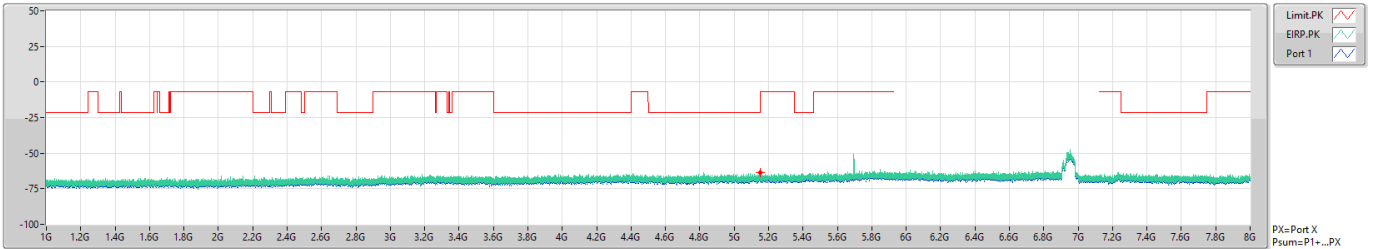

802.11ax HEW80_Nss1,(MCS0)_1TX

CSE [PK]

6945MHz

16/02/2022

F-Start(Hz)	F-Stop(Hz)	RBW(Hz)	Type	Freq(Hz)	EIRP(dBm)	Limit(dBm)	Margin(dB)	DG(dB)	Ref(dB)	Psum(dBm)	P1(dBm)
1G	8G	1M	PK	5.14969G	-63.57	-21.20	-42.37	0.61	0.00	-64.18	-64.18