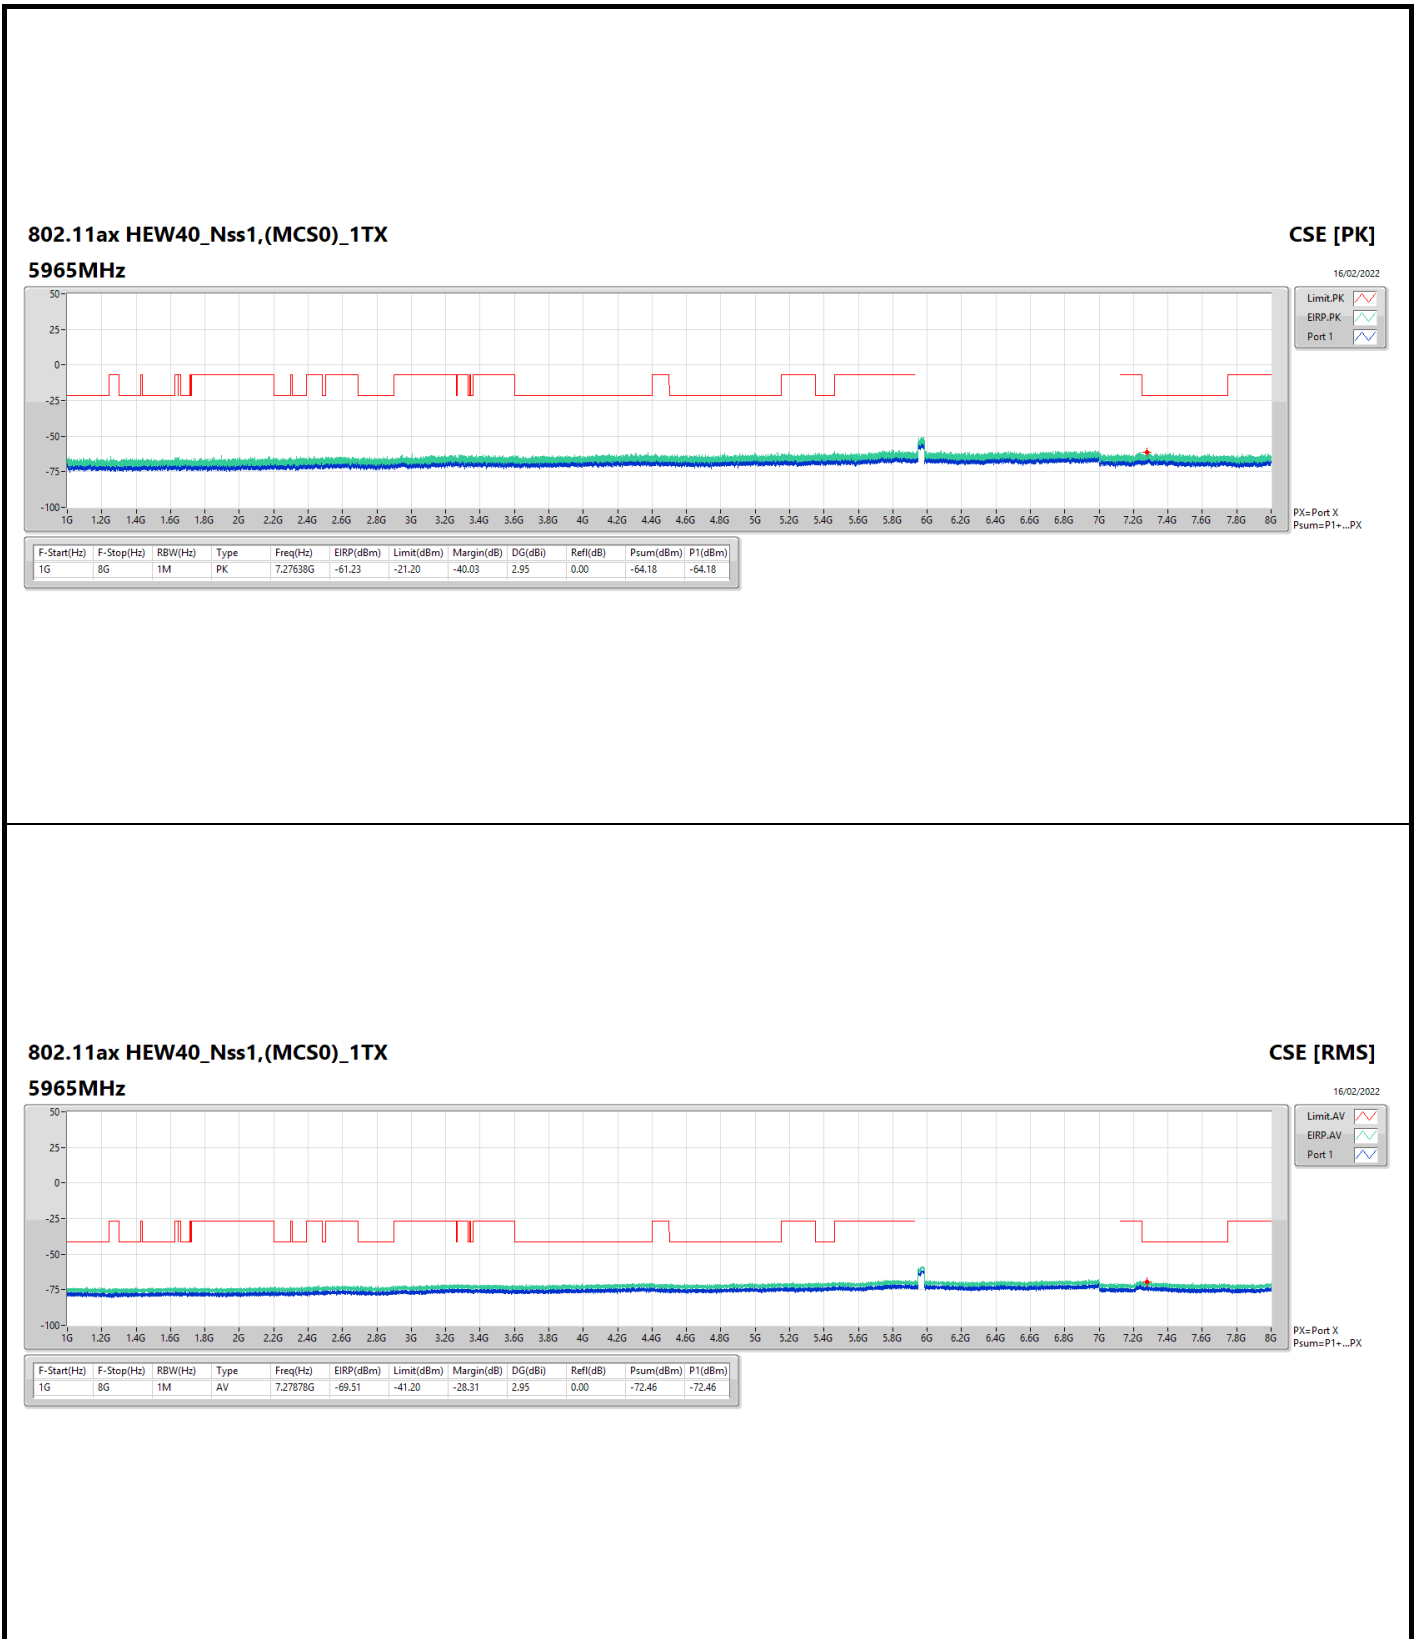

802.11ax HEW20_Nss1,(MCS0)_1TX

CSE [RMS]

7095MHz

16/02/2022

F-Start(Hz)	F-Stop(Hz)	RBW(Hz)	Type	Freq(Hz)	EIRP(dBm)	Limit(dBm)	Margin(dB)	DG(dB)	Ref(dB)	Psum(dBm)	P1(dBm)
1G	8G	1M	AV	7.25144G	-69.34	-41.20	-28.14	0.61	0.00	-69.95	-69.95