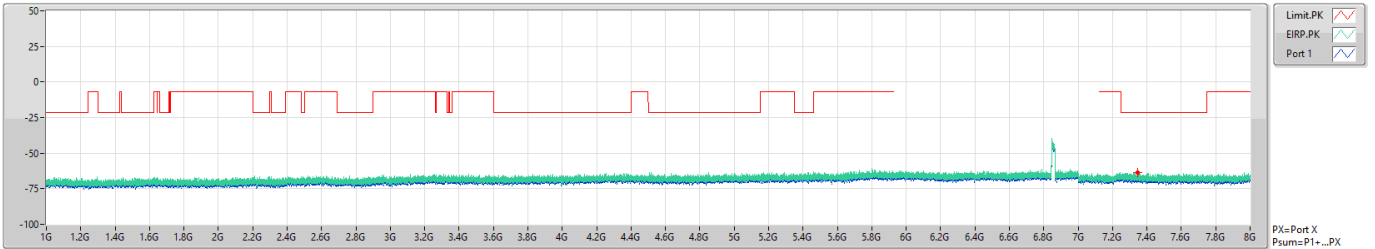

802.11ax HEW20_Nss1,(MCS0)_1TX

CSE [PK]

6855MHz

16/02/2022

F-Start(Hz)	F-Stop(Hz)	RBW(Hz)	Type	Freq(Hz)	EIRP(dBm)	Limit(dBm)	Margin(dB)	DG(dB)	Ref(dB)	Psum(dBm)	P1(dBm)
1G	8G	1M	PK	7.34494G	-63.63	-21.20	-42.43	0.99	0.00	-64.62	-64.62