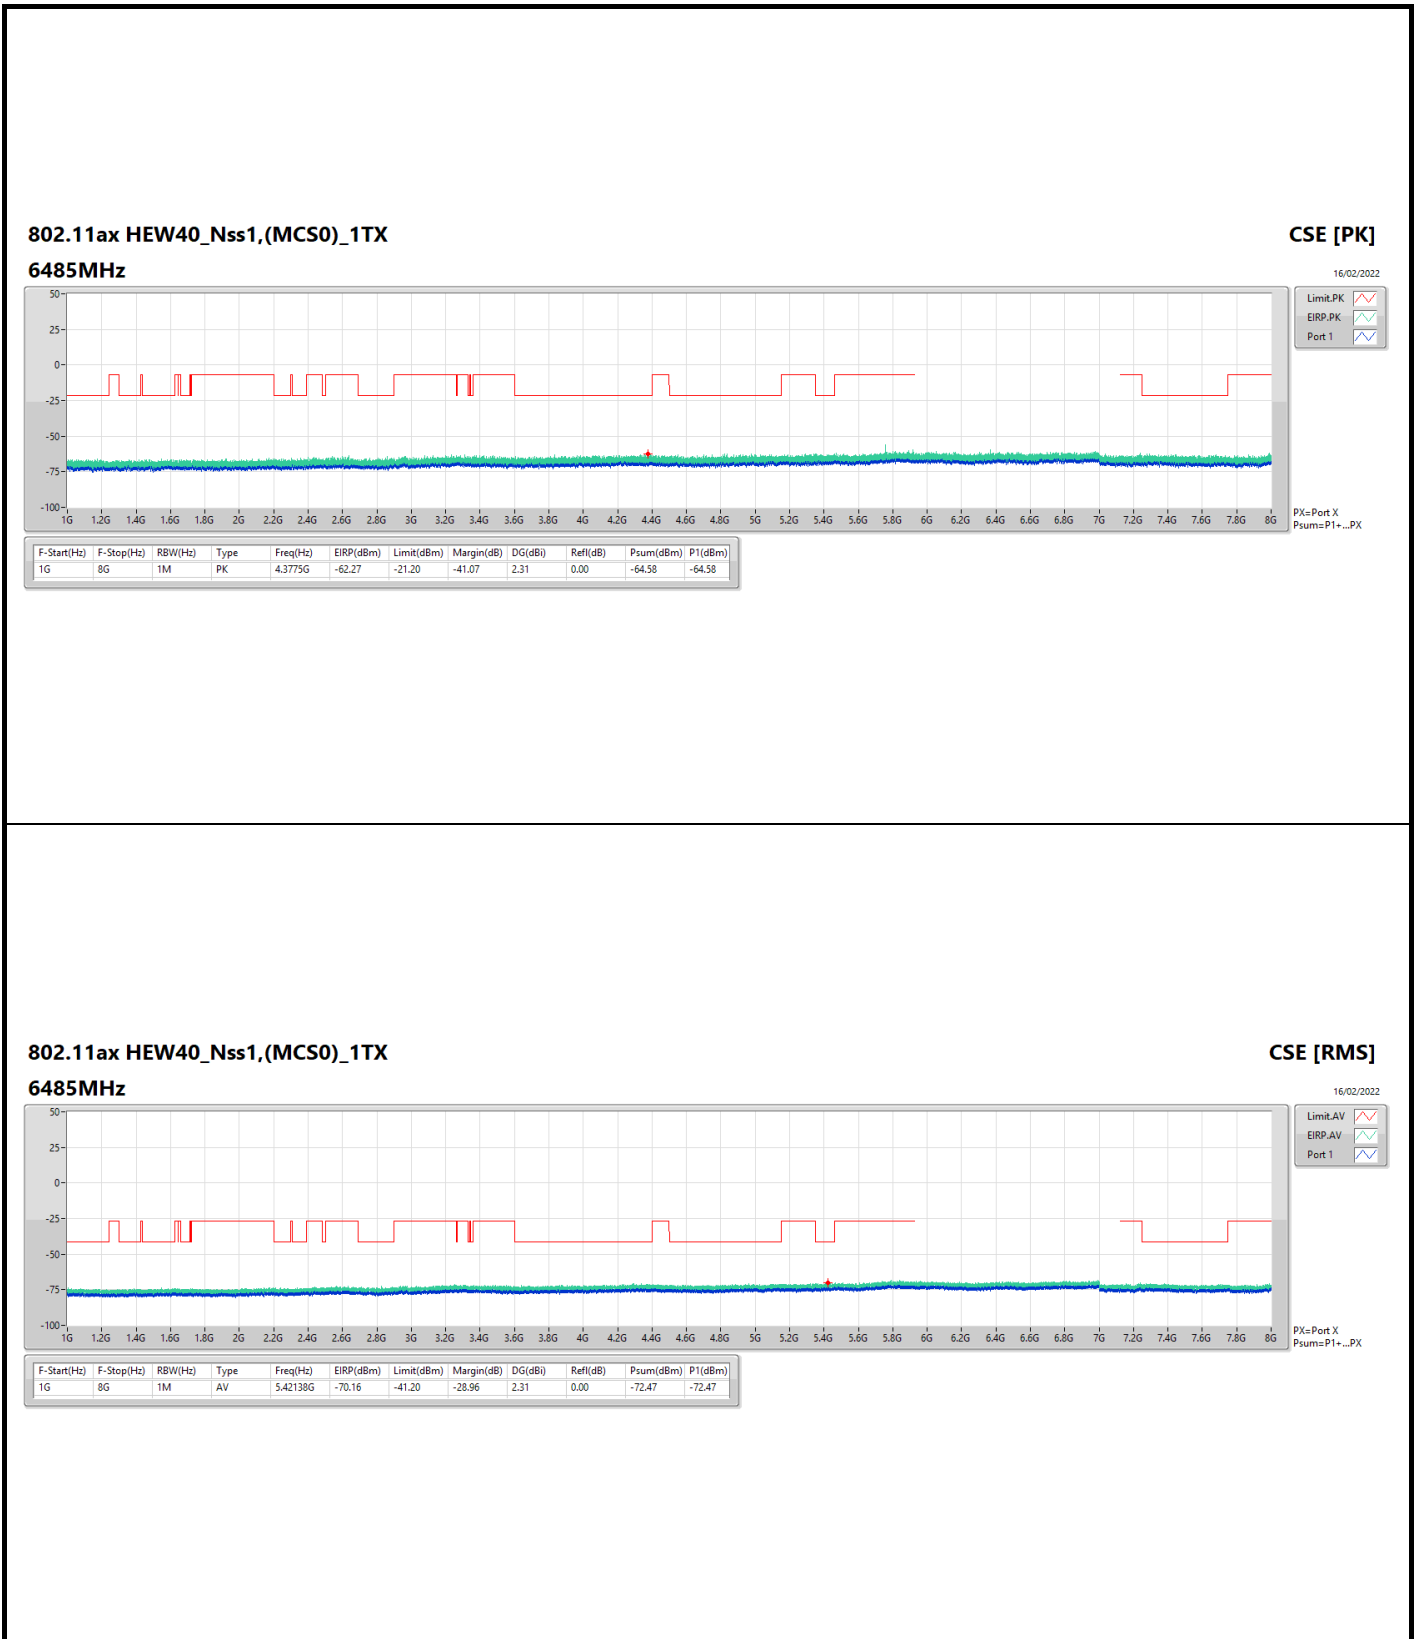

802.11ax HEW40_Nss1,(MCS0)_1TX

CSE [RMS]

6405MHz

16/02/2022

F-Start(Hz)	F-Stop(Hz)	RBW(Hz)	Type	Freq(Hz)	EIRP(dBm)	Limit(dBm)	Margin(dB)	DG(dB)	Ref(dB)	Psum(dBm)	P1(dBm)
1G	8G	1M	AV	5.43297G	-69.22	-41.20	-28.02	2.95	0.00	-72.17	-72.17