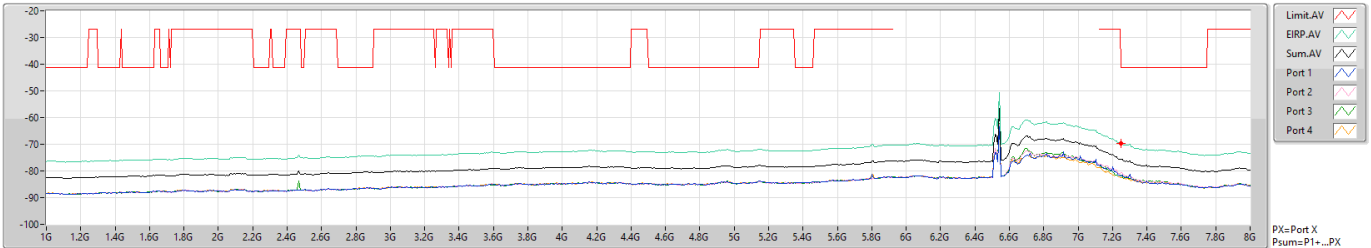

802.11ax HEW40_Nss1,(MCS0)_4TX
6525MHz Straddle 6.425-6.525GHz

CSE Bandedge

30/03/2022

F-Start(Hz)	F-Stop(Hz)	RBW(Hz)	Type	Freq(Hz)	EIRP(dBm)	Limit(dBm)	Margin(dB)	DG(dB)	Ref(dB)	Psum(dBm)	P1(dBm)	P2(dBm)	P3(dBm)	P4(dBm)
1G	8G	1M	AV	7.251G	-69.58	-41.20	-28.38	6.03	0.00	-75.61	-81.80	-80.63	-81.86	-82.42