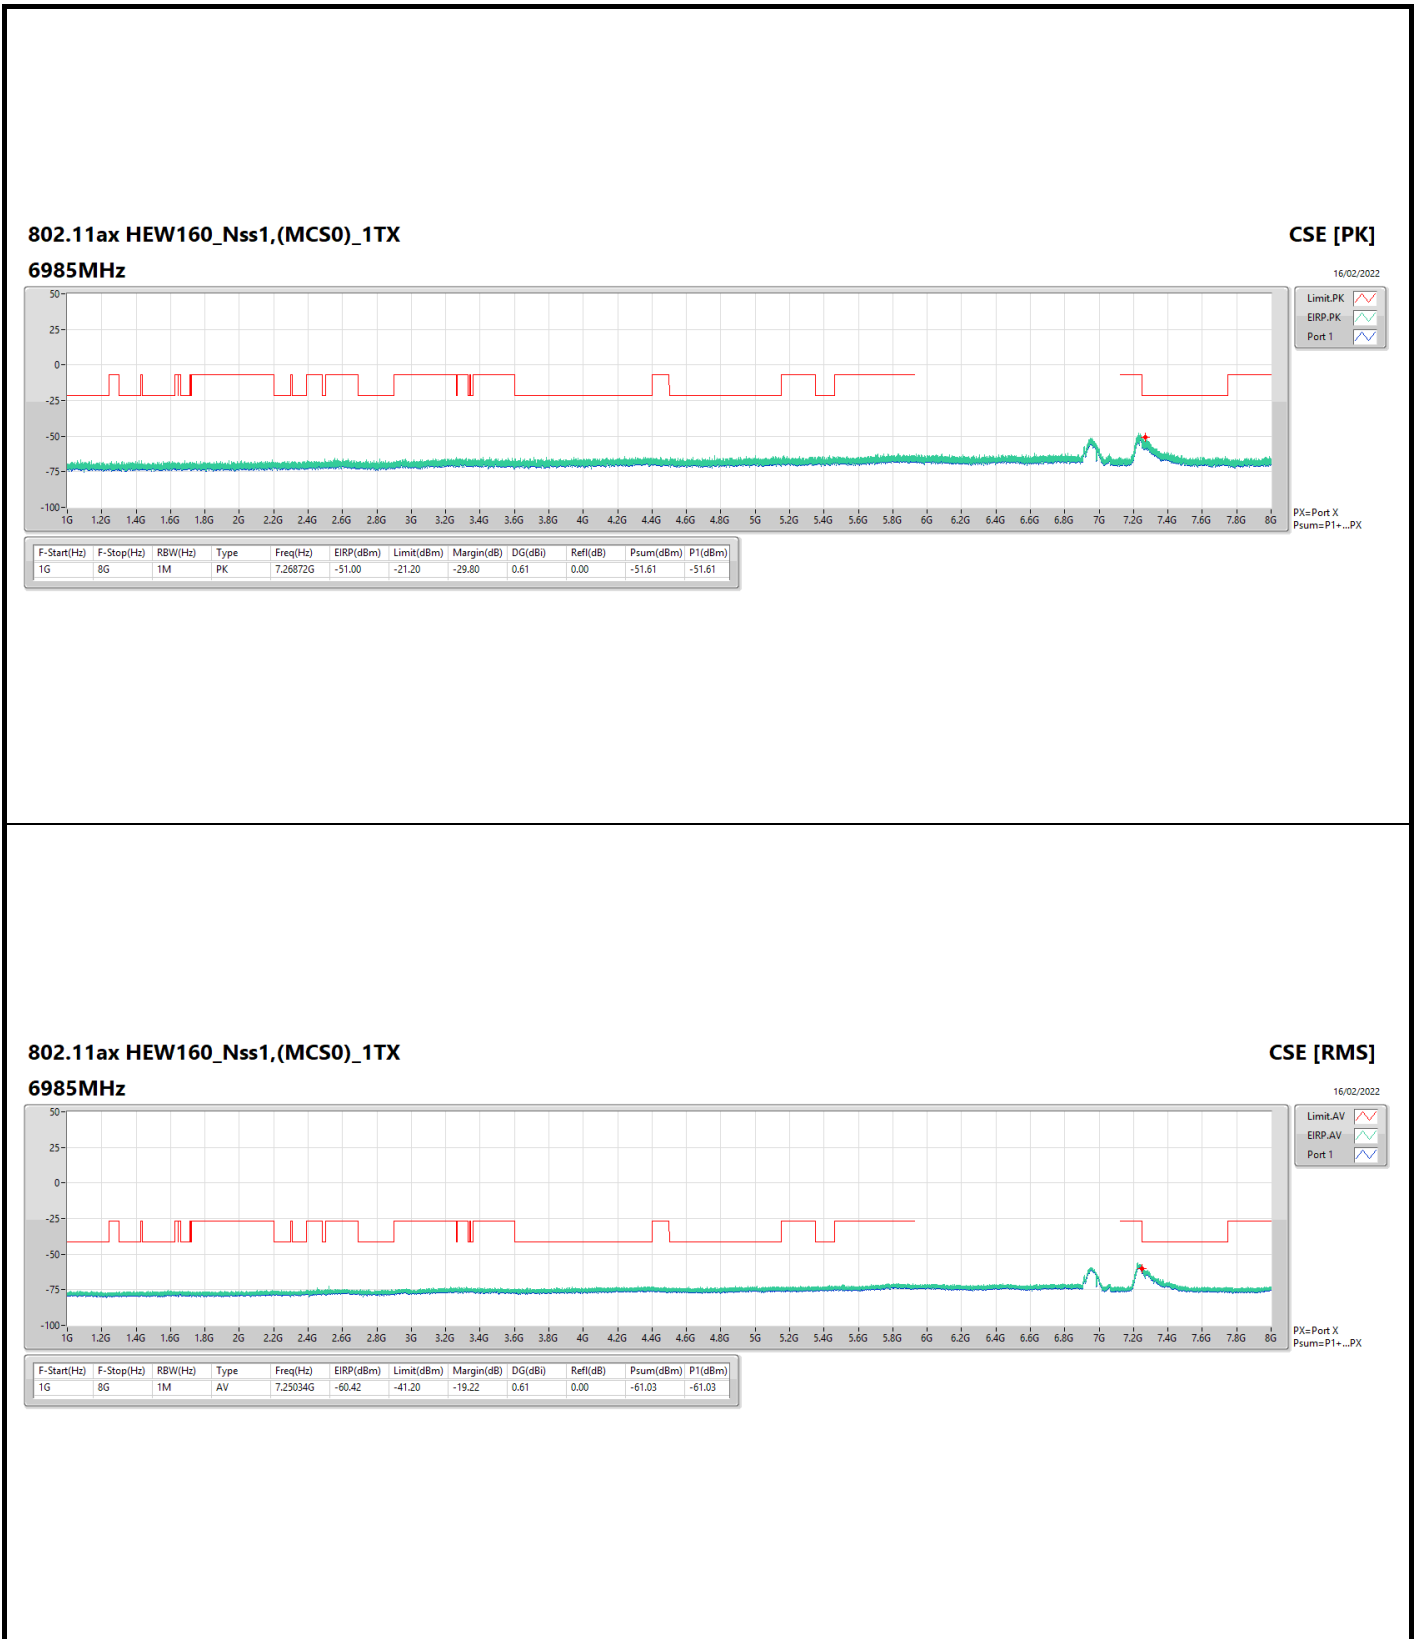

Summary

Mode	Result	F-Start (Hz)	F-Stop (Hz)	Type	Freq (Hz)	DG (dBi)	P1 (dBm)	P2 (dBm)	P3 (dBm)	P4 (dBm)	Psum (dBm)	EIRP (dBm)	Limit (dBm)	Margin (dB)
5.925-6.425GHz	-	-	-	-	-	-	-	-	-	-	-	-	-	-
802.11ax HEW20_Nss1,(MCS0)_4TX	Pass	1G	8G	AV	7.251G	7.45	-82.03	-81.46	-81.88	-82.59	-75.95	-68.50	-41.20	-27.30
802.11ax HEW40_Nss1,(MCS0)_4TX	Pass	1G	8G	AV	7.251G	7.45	-80.48	-79.98	-78.29	-81.19	-73.83	-66.38	-41.20	-25.18
802.11ax HEW80_Nss1,(MCS0)_4TX	Pass	1G	8G	AV	7.251G	7.45	-78.32	-77.36	-79.20	-78.25	-72.21	-64.76	-41.20	-23.56
802.11ax HEW160_Nss1,(MCS0)_4TX	Pass	1G	8G	AV	7.251G	7.45	-77.75	-77.34	-78.93	-78.24	-72.00	-64.55	-41.20	-23.35
6.425-6.525GHz	-	-	-	-	-	-	-	-	-	-	-	-	-	-
802.11ax HEW20_Nss1,(MCS0)_4TX	Pass	1G	8G	AV	7.258G	6.03	-81.64	-81.58	-82.72	-81.98	-75.94	-69.91	-41.20	-28.71
802.11ax HEW40_Nss1,(MCS0)_4TX	Pass	1G	8G	AV	7.251G	6.03	-81.41	-80.96	-81.95	-82.24	-75.59	-69.56	-41.20	-28.36
802.11ax HEW80_Nss1,(MCS0)_4TX	Pass	1G	8G	AV	7.251G	6.03	-78.63	-77.78	-79.81	-78.88	-72.69	-66.66	-41.20	-25.46
802.11ax HEW160_Nss1,(MCS0)_4TX	Pass	1G	8G	AV	7.3G	6.03	-80.36	-79.84	-81.58	-80.48	-74.50	-68.47	-41.20	-27.27
6.525-6.875GHz	-	-	-	-	-	-	-	-	-	-	-	-	-	-
802.11ax HEW20_Nss1,(MCS0)_4TX	Pass	1G	8G	AV	7.258G	6.05	-83.54	-82.56	-83.89	-82.37	-77.02	-70.97	-41.20	-29.77
802.11ax HEW40_Nss1,(MCS0)_4TX	Pass	1G	8G	AV	7.258G	6.05	-83.03	-81.81	-83.78	-82.76	-76.77	-70.72	-41.20	-29.52
802.11ax HEW80_Nss1,(MCS0)_4TX	Pass	1G	8G	AV	7.258G	6.05	-82.57	-79.05	-83.19	-79.81	-74.79	-68.74	-41.20	-27.54
802.11ax HEW160_Nss1,(MCS0)_4TX	Pass	1G	8G	AV	7.258G	6.05	-80.34	-78.26	-81.54	-79.12	-73.62	-67.57	-41.20	-26.37
6.875-7.125GHz	-	-	-	-	-	-	-	-	-	-	-	-	-	-
802.11ax HEW20_Nss1,(MCS0)_4TX	Pass	1G	8G	AV	7.258G	4.51	-83.04	-78.54	-82.84	-81.26	-75.00	-70.49	-41.20	-29.29
802.11ax HEW40_Nss1,(MCS0)_4TX	Pass	1G	8G	AV	7.258G	4.51	-78.89	-75.47	-79.11	-76.07	-71.06	-66.55	-41.20	-25.35
802.11ax HEW80_Nss1,(MCS0)_4TX	Pass	1G	8G	AV	7.251G	4.51	-79.82	-77.24	-79.10	-78.86	-72.63	-68.12	-41.20	-26.92
802.11ax HEW160_Nss1,(MCS0)_4TX	Pass	1G	8G	AV	7.251G	4.51	-72.20	-69.42	-70.34	-72.22	-64.85	-60.34	-41.20	-19.14