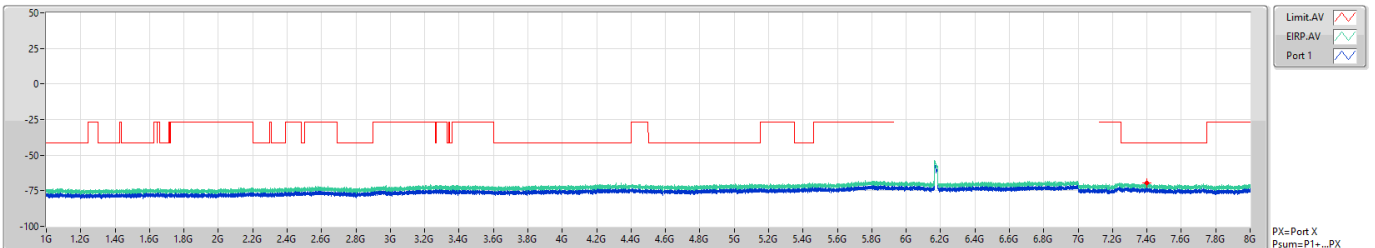

802.11ax HEW20_Nss1,(MCS0)_1TX

CSE [RMS]

6175MHz

16/02/2022

F-Start(Hz)	F-Stop(Hz)	RBW(Hz)	Type	Freq(Hz)	EIRP(dBm)	Limit(dBm)	Margin(dB)	DG(dB)	Ref(dB)	Psum(dBm)	P1(dBm)
1G	8G	1M	AV	7.40094G	-69.53	-41.20	-28.33	2.95	0.00	-72.48	-72.48