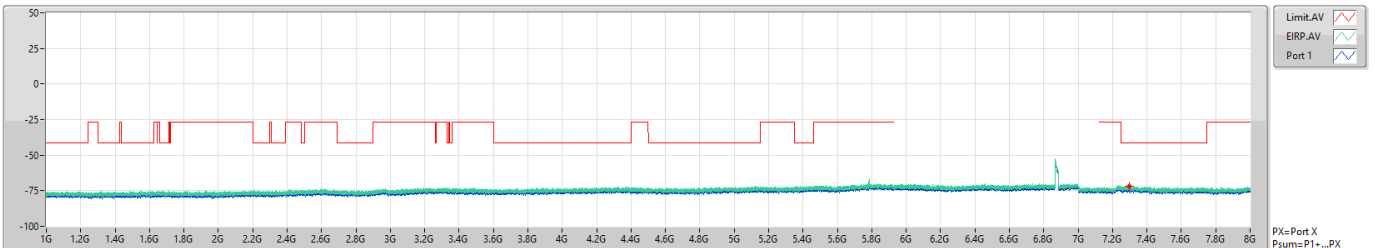

802.11ax HEW20_Nss1,(MCS0)_1TX
6875MHz Straddle 6.525-6.875GHz

CSE [RMS]

16/02/2022

F-Start(Hz)	F-Stop(Hz)	RBW(Hz)	Type	Freq(Hz)	EIRP(dBm)	Limit(dBm)	Margin(dB)	DG(dB)	Ref(dB)	Psum(dBm)	P1(dBm)
1G	8G	1M	AV	7.29594G	-71.80	-41.20	-30.60	0.99	0.00	-72.79	-72.79