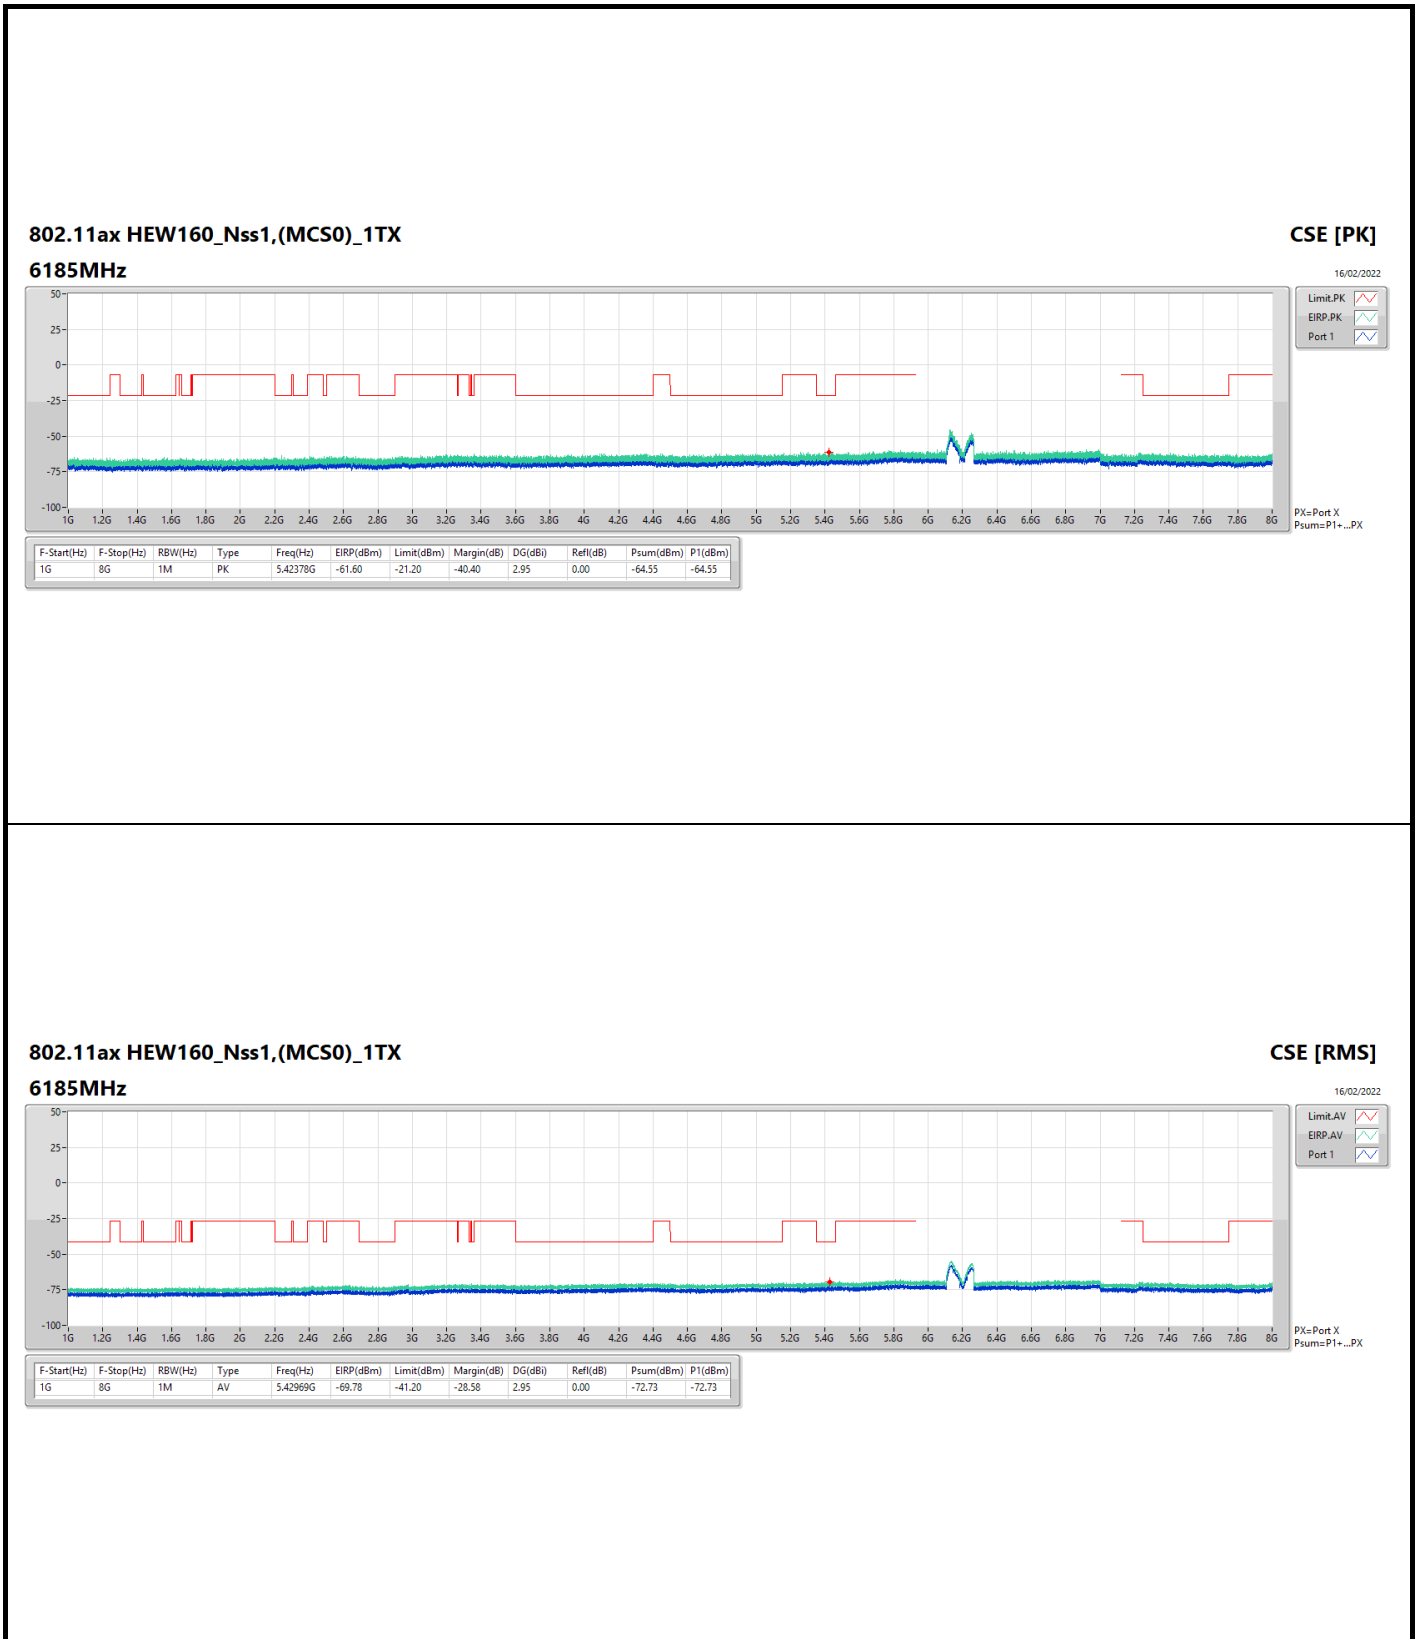

Summary

Mode	Result	F-Start (Hz)	F-Stop (Hz)	Type	Freq (Hz)	DG (dBi)	P1 (dBm)	P2 (dBm)	P3 (dBm)	P4 (dBm)	Psum (dBm)	EIRP (dBm)	Limit (dBm)	Margin (dB)
5.925-6.425GHz	-	-	-	-	-	-	-	-	-	-	-	-	-	-
802.11ax HEW20_Nss1,(MCS0)_4TX	Pass	1G	8G	AV	7.251G	7.45	-82.03	-81.46	-81.88	-82.59	-75.95	-68.50	-41.20	-27.30
802.11ax HEW40_Nss1,(MCS0)_4TX	Pass	1G	8G	AV	7.251G	7.45	-80.48	-79.98	-78.29	-81.19	-73.83	-66.38	-41.20	-25.18
802.11ax HEW80_Nss1,(MCS0)_4TX	Pass	1G	8G	AV	7.251G	7.45	-78.32	-77.36	-79.20	-78.25	-72.21	-64.76	-41.20	-23.56
802.11ax HEW160_Nss1,(MCS0)_4TX	Pass	1G	8G	AV	7.251G	7.45	-77.75	-77.34	-78.93	-78.24	-72.00	-64.55	-41.20	-23.35
6.425-6.525GHz	-	-	-	-	-	-	-	-	-	-	-	-	-	-
802.11ax HEW20_Nss1,(MCS0)_4TX	Pass	1G	8G	AV	7.258G	6.03	-81.64	-81.58	-82.72	-81.98	-75.94	-69.91	-41.20	-28.71
802.11ax HEW40_Nss1,(MCS0)_4TX	Pass	1G	8G	AV	7.251G	6.03	-81.41	-80.96	-81.95	-82.24	-75.59	-69.56	-41.20	-28.36
802.11ax HEW80_Nss1,(MCS0)_4TX	Pass	1G	8G	AV	7.251G	6.03	-78.63	-77.78	-79.81	-78.88	-72.69	-66.66	-41.20	-25.46
802.11ax HEW160_Nss1,(MCS0)_4TX	Pass	1G	8G	AV	7.3G	6.03	-80.36	-79.84	-81.58	-80.48	-74.50	-68.47	-41.20	-27.27
6.525-6.875GHz	-	-	-	-	-	-	-	-	-	-	-	-	-	-
802.11ax HEW20_Nss1,(MCS0)_4TX	Pass	1G	8G	AV	7.258G	6.05	-83.54	-82.56	-83.89	-82.37	-77.02	-70.97	-41.20	-29.77
802.11ax HEW40_Nss1,(MCS0)_4TX	Pass	1G	8G	AV	7.258G	6.05	-83.03	-81.81	-83.78	-82.76	-76.77	-70.72	-41.20	-29.52
802.11ax HEW80_Nss1,(MCS0)_4TX	Pass	1G	8G	AV	7.258G	6.05	-82.57	-79.05	-83.19	-79.81	-74.79	-68.74	-41.20	-27.54
802.11ax HEW160_Nss1,(MCS0)_4TX	Pass	1G	8G	AV	7.258G	6.05	-80.34	-78.26	-81.54	-79.12	-73.62	-67.57	-41.20	-26.37
6.875-7.125GHz	-	-	-	-	-	-	-	-	-	-	-	-	-	-
802.11ax HEW20_Nss1,(MCS0)_4TX	Pass	1G	8G	AV	7.258G	4.51	-83.04	-78.54	-82.84	-81.26	-75.00	-70.49	-41.20	-29.29
802.11ax HEW40_Nss1,(MCS0)_4TX	Pass	1G	8G	AV	7.258G	4.51	-78.89	-75.47	-79.11	-76.07	-71.06	-66.55	-41.20	-25.35
802.11ax HEW80_Nss1,(MCS0)_4TX	Pass	1G	8G	AV	7.251G	4.51	-79.82	-77.24	-79.10	-78.86	-72.63	-68.12	-41.20	-26.92
802.11ax HEW160_Nss1,(MCS0)_4TX	Pass	1G	8G	AV	7.251G	4.51	-72.20	-69.42	-70.34	-72.22	-64.85	-60.34	-41.20	-19.14