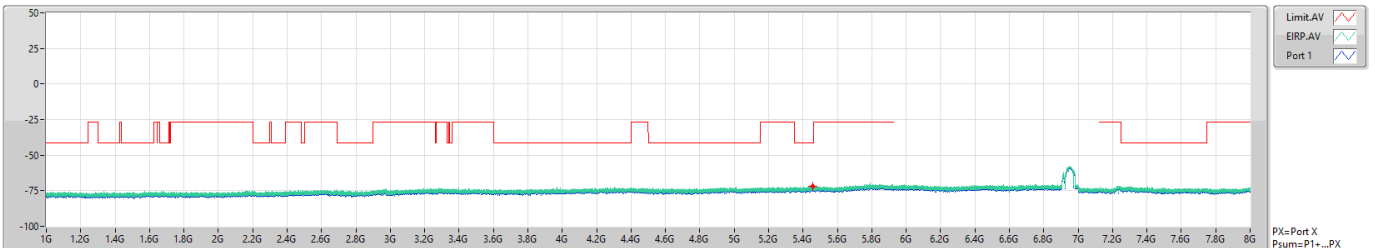

802.11ax HEW80_Nss1,(MCS0)_1TX

CSE [RMS]

6945MHz

16/02/2022

F-Start(Hz)	F-Stop(Hz)	RBW(Hz)	Type	Freq(Hz)	EIRP(dBm)	Limit(dBm)	Margin(dB)	DG(dB)	Ref(dB)	Psum(dBm)	P1(dBm)
1G	8G	1M	AV	5.45747G	-71.91	-41.20	-30.71	0.61	0.00	-72.52	-72.52