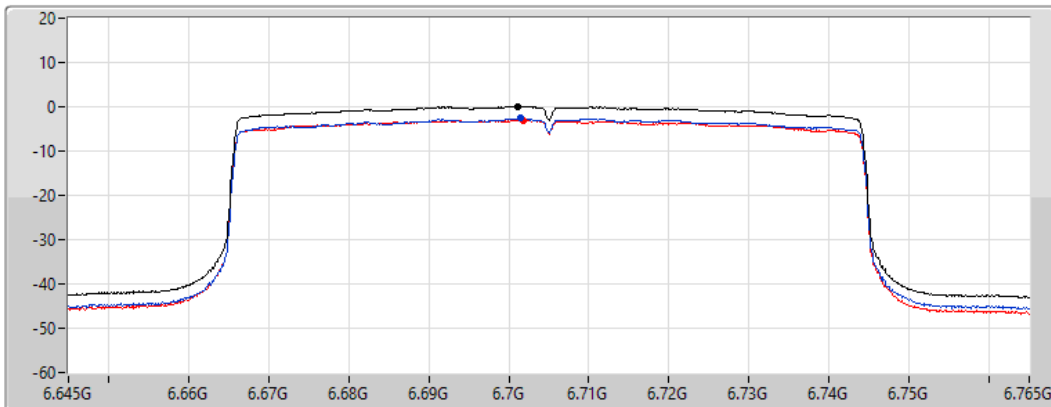

Sum	PD	Port 1	Port 2
(dBm/RBW)	(dBm/RBW)	(dBm/RBW)	(dBm/RBW)
0.02	0.02	-2.83	-2.81

802.11ax HEW80_Nss1,(MCS0)_2TX

PSD

6705MHz

15/02/2022

CF
6.705GHz

Span
120MHz

RBW
1MHz

VBW
3MHz

Sweep Time
20ms

Detector Type
RMS

Sum 

Port 1 

Port 2 

Sum	PD	Port 1	Port 2
(dBm/RBW)	(dBm/RBW)	(dBm/RBW)	(dBm/RBW)
0.13	0.13	-2.62	-3.03

802.11ax HEW80_Nss1,(MCS0)_2TX