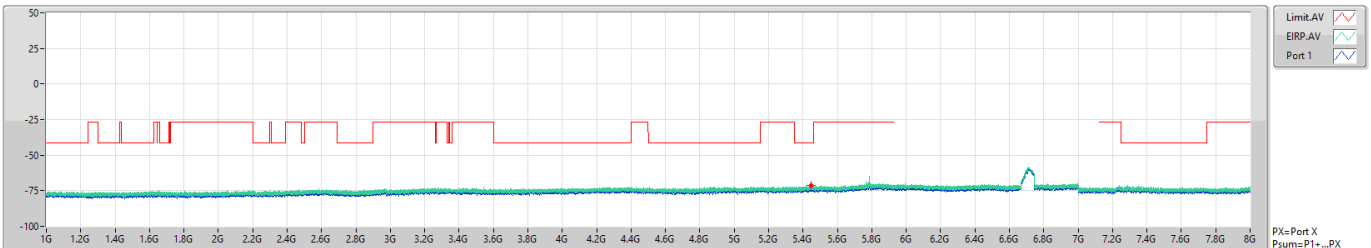

802.11ax HEW80_Nss1,(MCS0)_1TX

6705MHz

CSE [RMS]

16/02/2022

F-Start(Hz)	F-Stop(Hz)	RBW(Hz)	Type	Freq(Hz)	EIRP(dBm)	Limit(dBm)	Margin(dB)	DG(dB)	Ref(dB)	Psum(dBm)	P1(dBm)
1G	8G	1M	AV	5.44719G	-71.51	-41.20	-30.31	0.99	0.00	-72.50	-72.50