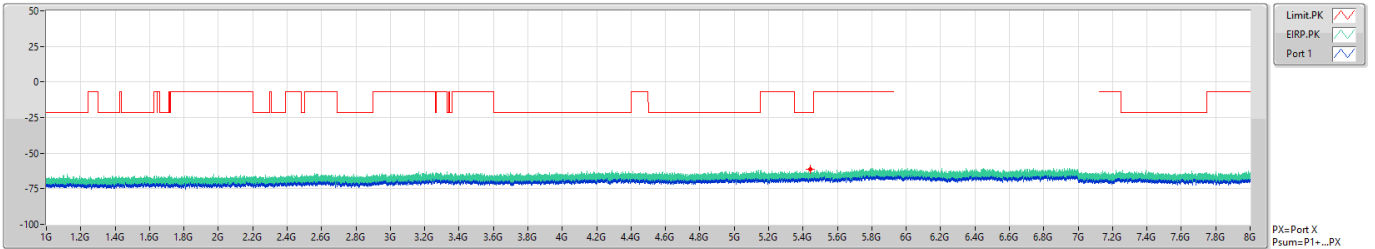

802.11ax HEW80_Nss1,(MCS0)_1TX
6545MHz Straddle 6.425-6.525GHz

CSE [PK]

16/02/2022

F-Start(Hz)	F-Stop(Hz)	RBW(Hz)	Type	Freq(Hz)	EIRP(dBm)	Limit(dBm)	Margin(dB)	DG(dB)	Ref(dB)	Psum(dBm)	P1(dBm)
1G	8G	1M	PK	5.44259G	-61.57	-21.20	-40.37	2.31	0.00	-63.88	-63.88