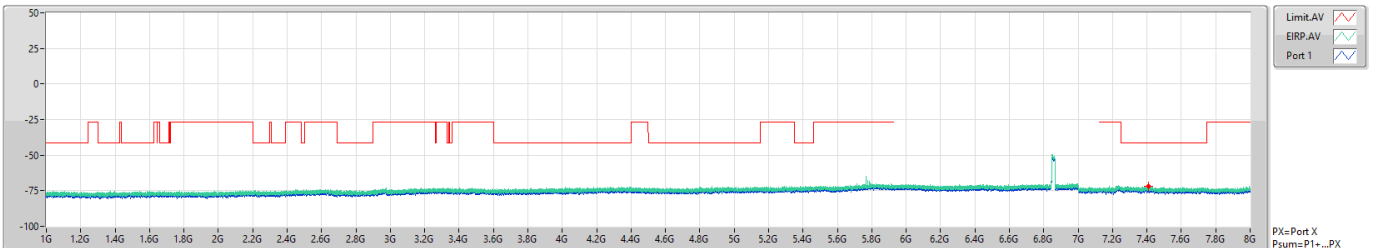

802.11ax HEW20_Nss1,(MCS0)_1TX

CSE [RMS]

6855MHz

16/02/2022

F-Start(Hz)	F-Stop(Hz)	RBW(Hz)	Type	Freq(Hz)	EIRP(dBm)	Limit(dBm)	Margin(dB)	DG(dB)	Ref(dB)	Psum(dBm)	P1(dBm)
1G	8G	1M	AV	7.40939G	-71.82	-41.20	-30.62	0.99	0.00	-72.81	-72.81