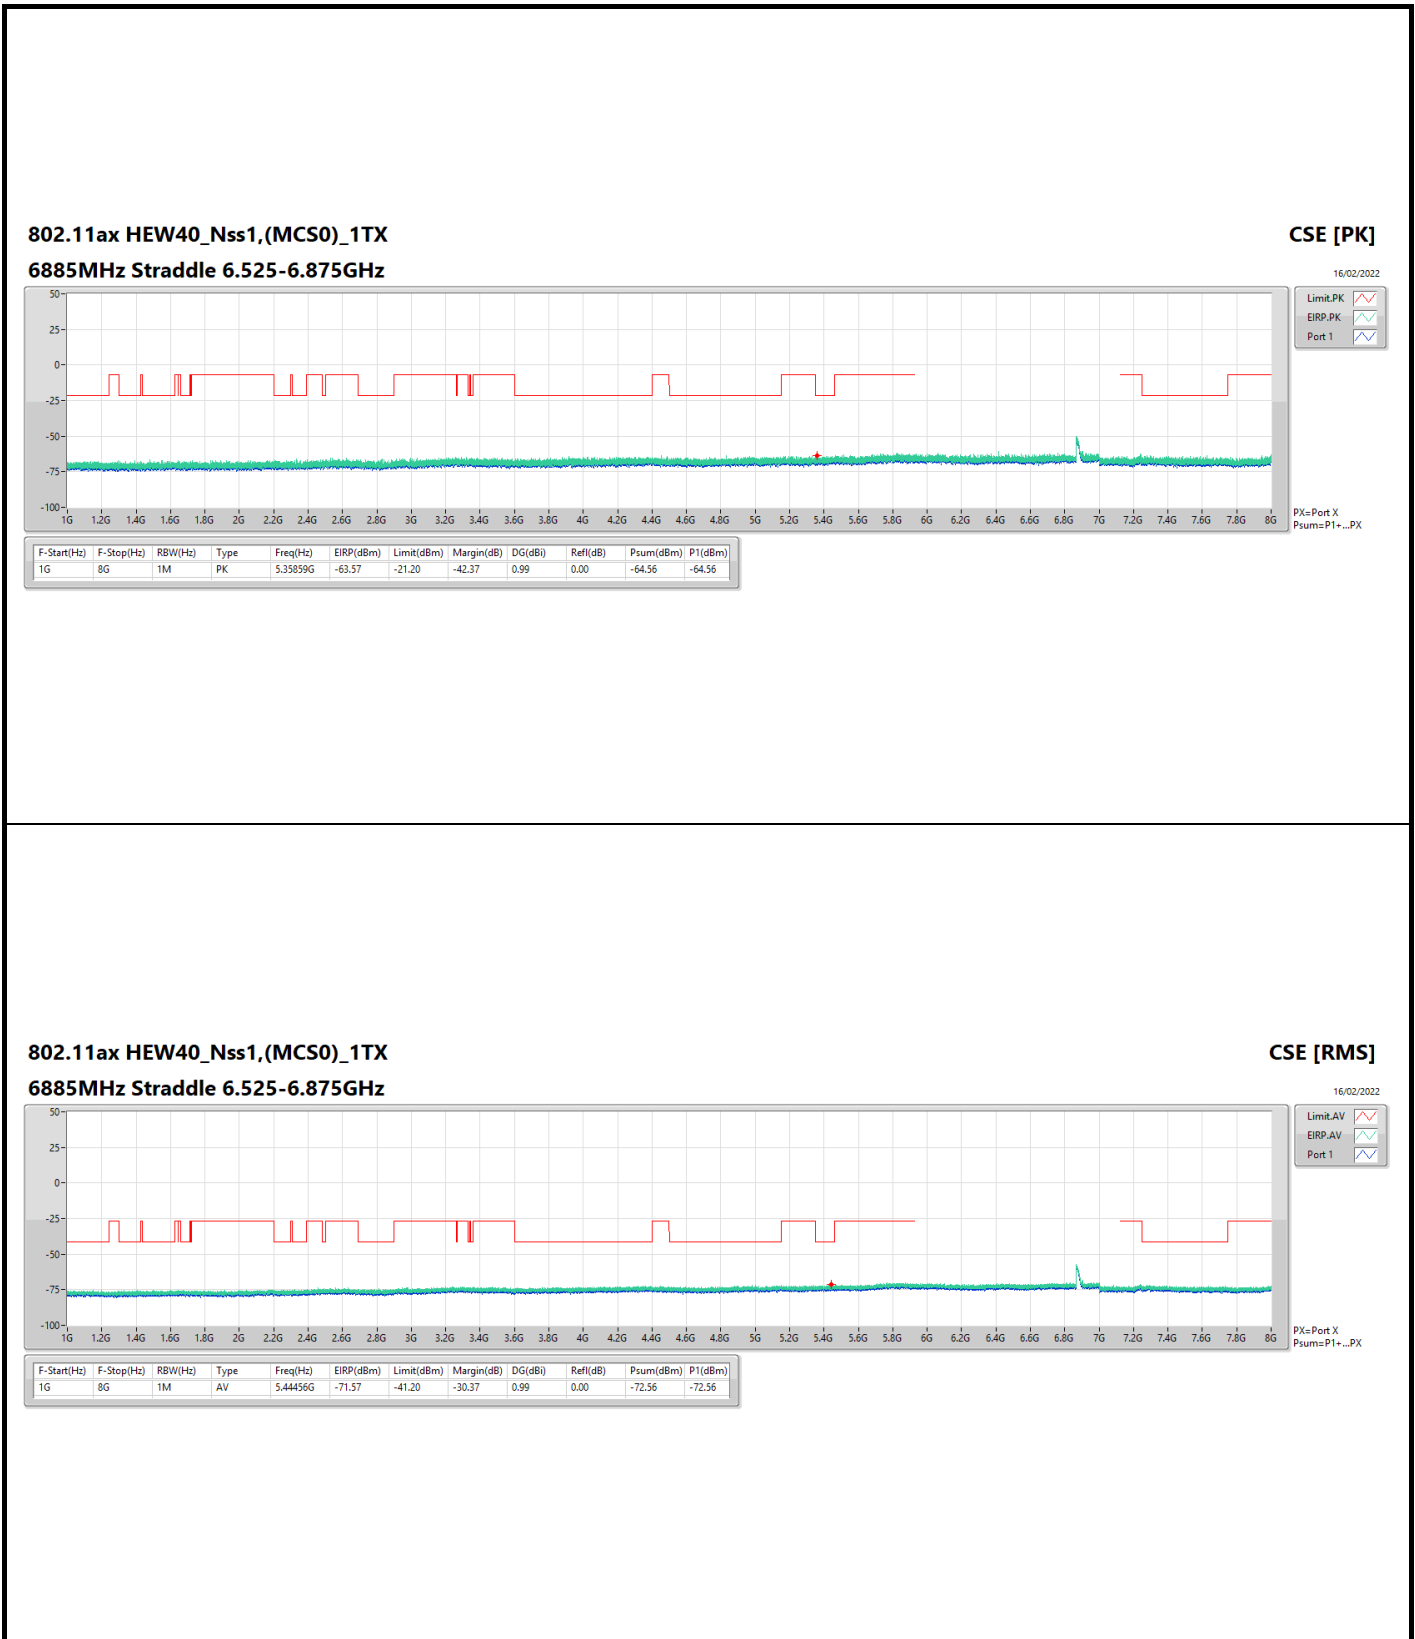

802.11ax HEW40_Nss1,(MCS0)_1TX
6525MHz Straddle 6.425-6.525GHz

CSE [RMS]

16/02/2022

F-Start(Hz)	F-Stop(Hz)	RBW(Hz)	Type	Freq(Hz)	EIRP(dBm)	Limit(dBm)	Margin(dB)	DG(dB)	Ref(dB)	Psum(dBm)	P1(dBm)
1G	8G	1M	AV	7.48681G	-70.59	-41.20	-29.39	2.31	0.00	-72.90	-72.90