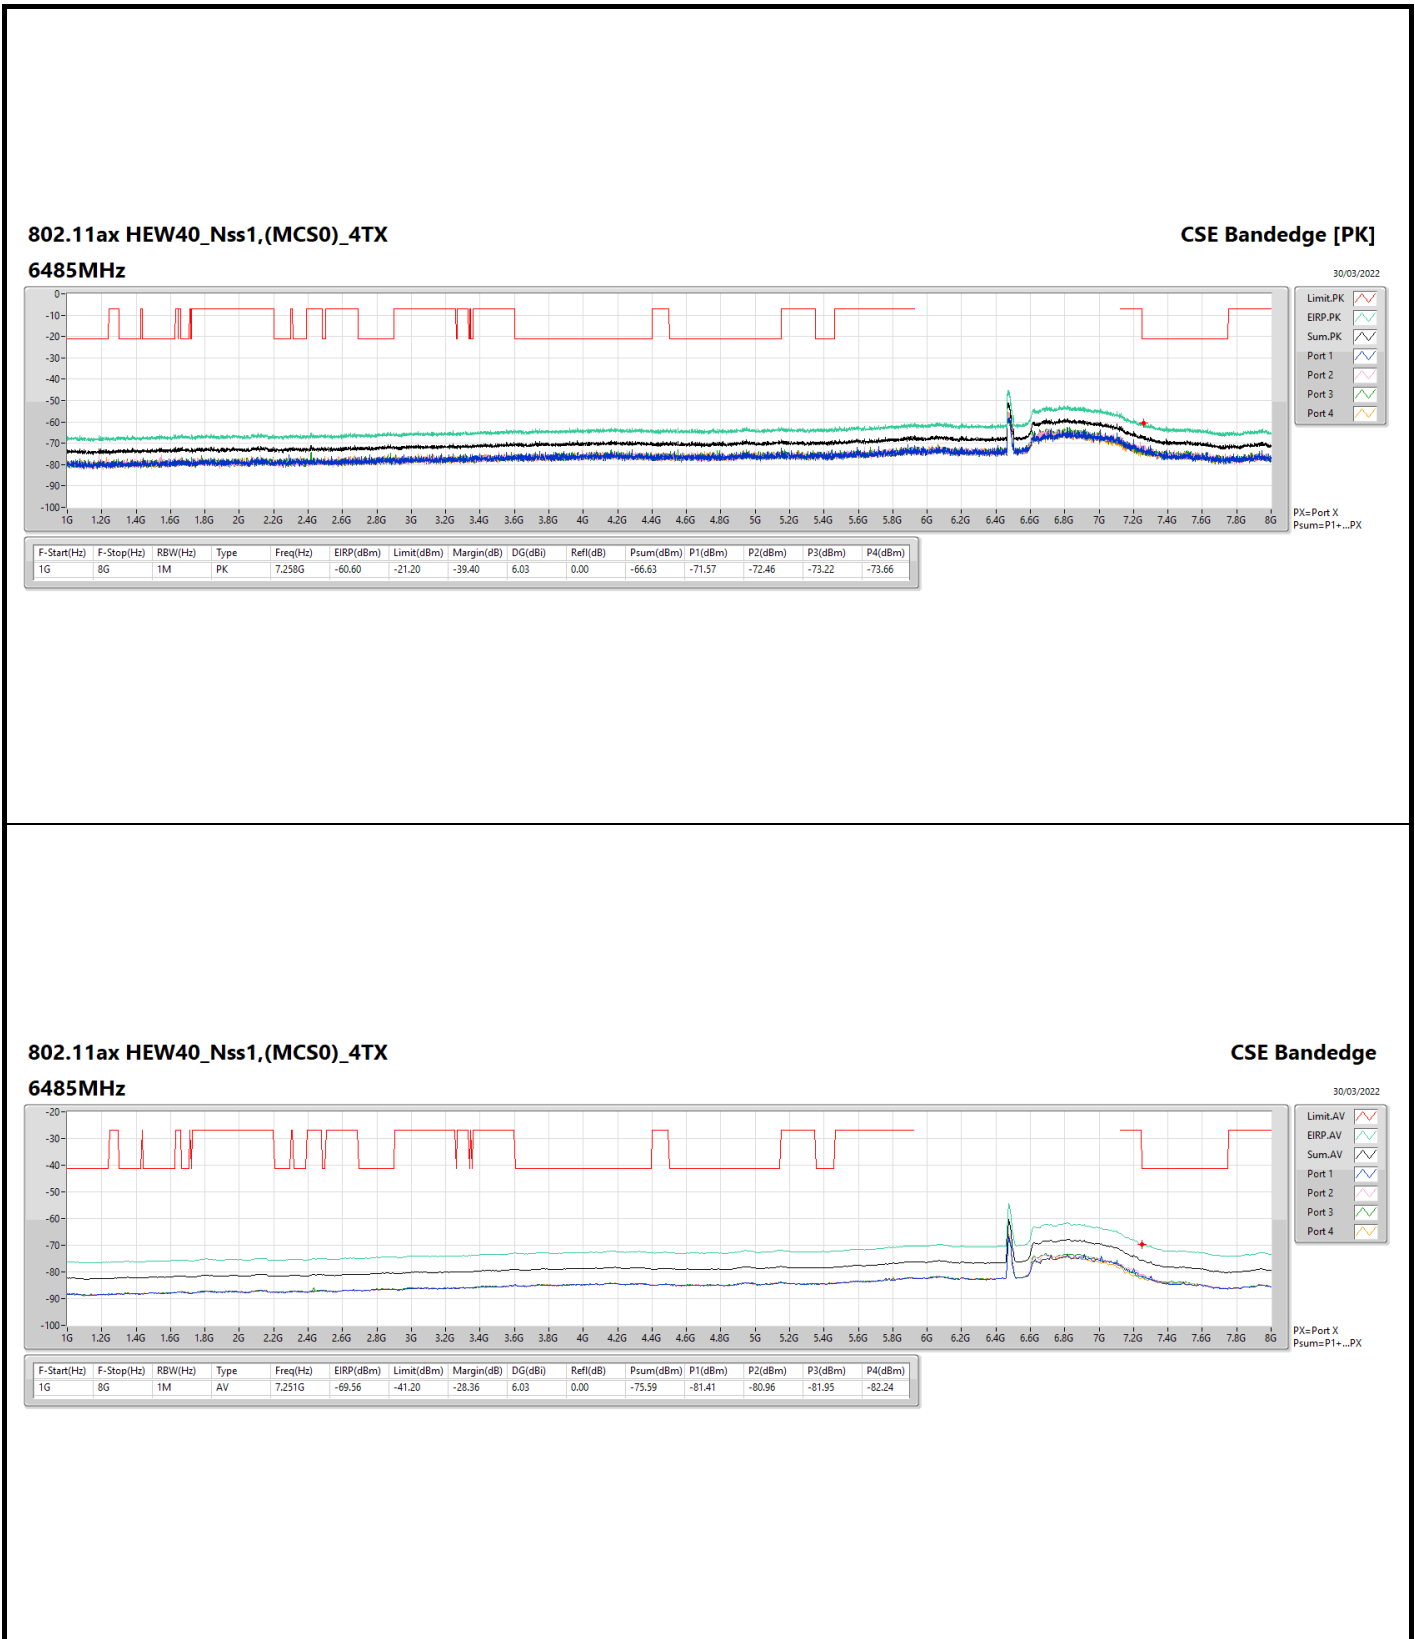

PX=Port X
Psum=P1+...PX