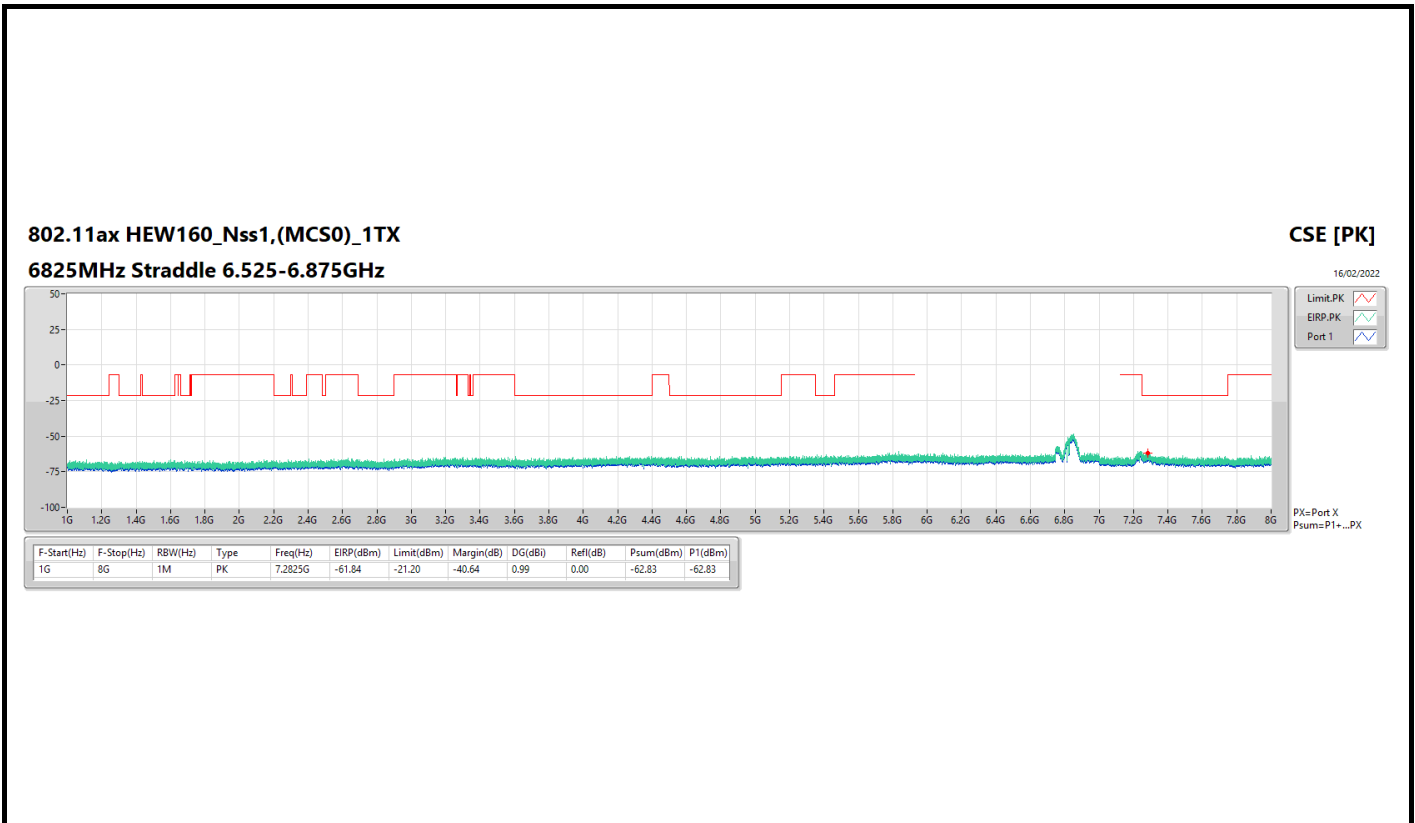

Summary

Mode	Result	F-Start (Hz)	F-Stop (Hz)	Type	Freq (Hz)	DG (dBi)	P1 (dBm)	P2 (dBm)	P3 (dBm)	P4 (dBm)	Psum (dBm)	EIRP (dBm)	Limit (dBm)	Margin (dB)
5.925-6.425GHz	-	-	-	-	-	-	-	-	-	-	-	-	-	-
802.11ax HEW20_Nss1,(MCS0)_4TX	Pass	1G	8G	AV	7.251G	7.45	-82.03	-81.46	-81.88	-82.59	-75.95	-68.50	-41.20	-27.30
802.11ax HEW40_Nss1,(MCS0)_4TX	Pass	1G	8G	AV	7.251G	7.45	-80.48	-79.98	-78.29	-81.19	-73.83	-66.38	-41.20	-25.18
802.11ax HEW80_Nss1,(MCS0)_4TX	Pass	1G	8G	AV	7.251G	7.45	-78.32	-77.36	-79.20	-78.25	-72.21	-64.76	-41.20	-23.56
802.11ax HEW160_Nss1,(MCS0)_4TX	Pass	1G	8G	AV	7.251G	7.45	-77.75	-77.34	-78.93	-78.24	-72.00	-64.55	-41.20	-23.35
6.425-6.525GHz	-	-	-	-	-	-	-	-	-	-	-	-	-	-
802.11ax HEW20_Nss1,(MCS0)_4TX	Pass	1G	8G	AV	7.258G	6.03	-81.64	-81.58	-82.72	-81.98	-75.94	-69.91	-41.20	-28.71
802.11ax HEW40_Nss1,(MCS0)_4TX	Pass	1G	8G	AV	7.251G	6.03	-81.41	-80.96	-81.95	-82.24	-75.59	-69.56	-41.20	-28.36
802.11ax HEW80_Nss1,(MCS0)_4TX	Pass	1G	8G	AV	7.251G	6.03	-78.63	-77.78	-79.81	-78.88	-72.69	-66.66	-41.20	-25.46
802.11ax HEW160_Nss1,(MCS0)_4TX	Pass	1G	8G	AV	7.3G	6.03	-80.36	-79.84	-81.58	-80.48	-74.50	-68.47	-41.20	-27.27
6.525-6.875GHz	-	-	-	-	-	-	-	-	-	-	-	-	-	-
802.11ax HEW20_Nss1,(MCS0)_4TX	Pass	1G	8G	AV	7.258G	6.05	-83.54	-82.56	-83.89	-82.37	-77.02	-70.97	-41.20	-29.77
802.11ax HEW40_Nss1,(MCS0)_4TX	Pass	1G	8G	AV	7.258G	6.05	-83.03	-81.81	-83.78	-82.76	-76.77	-70.72	-41.20	-29.52
802.11ax HEW80_Nss1,(MCS0)_4TX	Pass	1G	8G	AV	7.258G	6.05	-82.57	-79.05	-83.19	-79.81	-74.79	-68.74	-41.20	-27.54
802.11ax HEW160_Nss1,(MCS0)_4TX	Pass	1G	8G	AV	7.258G	6.05	-80.34	-78.26	-81.54	-79.12	-73.62	-67.57	-41.20	-26.37
6.875-7.125GHz	-	-	-	-	-	-	-	-	-	-	-	-	-	-
802.11ax HEW20_Nss1,(MCS0)_4TX	Pass	1G	8G	AV	7.258G	4.51	-83.04	-78.54	-82.84	-81.26	-75.00	-70.49	-41.20	-29.29
802.11ax HEW40_Nss1,(MCS0)_4TX	Pass	1G	8G	AV	7.258G	4.51	-78.89	-75.47	-79.11	-76.07	-71.06	-66.55	-41.20	-25.35
802.11ax HEW80_Nss1,(MCS0)_4TX	Pass	1G	8G	AV	7.251G	4.51	-79.82	-77.24	-79.10	-78.86	-72.63	-68.12	-41.20	-26.92
802.11ax HEW160_Nss1,(MCS0)_4TX	Pass	1G	8G	AV	7.251G	4.51	-72.20	-69.42	-70.34	-72.22	-64.85	-60.34	-41.20	-19.14