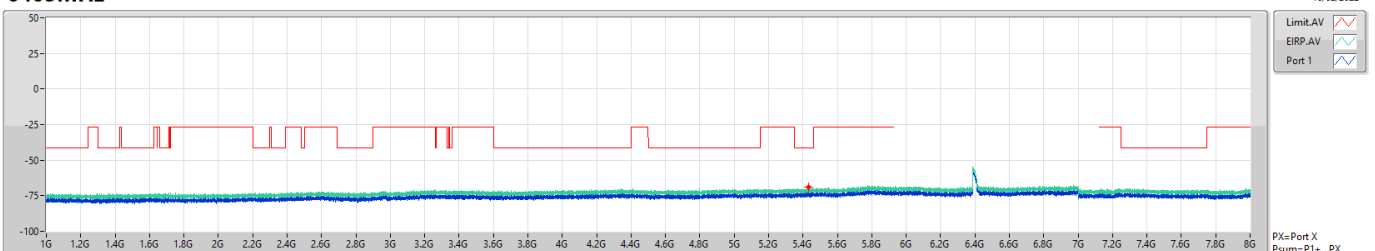

802.11ax HEW40_Nss1,(MCS0)_1TX

CSE [RMS]

6405MHz

16/02/2022

F-Start(Hz)	F-Stop(Hz)	RBW(Hz)	Type	Freq(Hz)	EIRP(dBm)	Limit(dBm)	Margin(dB)	DG(dB)	Ref(dB)	Psum(dBm)	P1(dBm)
1G	8G	1M	AV	5.43297G	-69.22	-41.20	-28.02	2.95	0.00	-72.17	-72.17