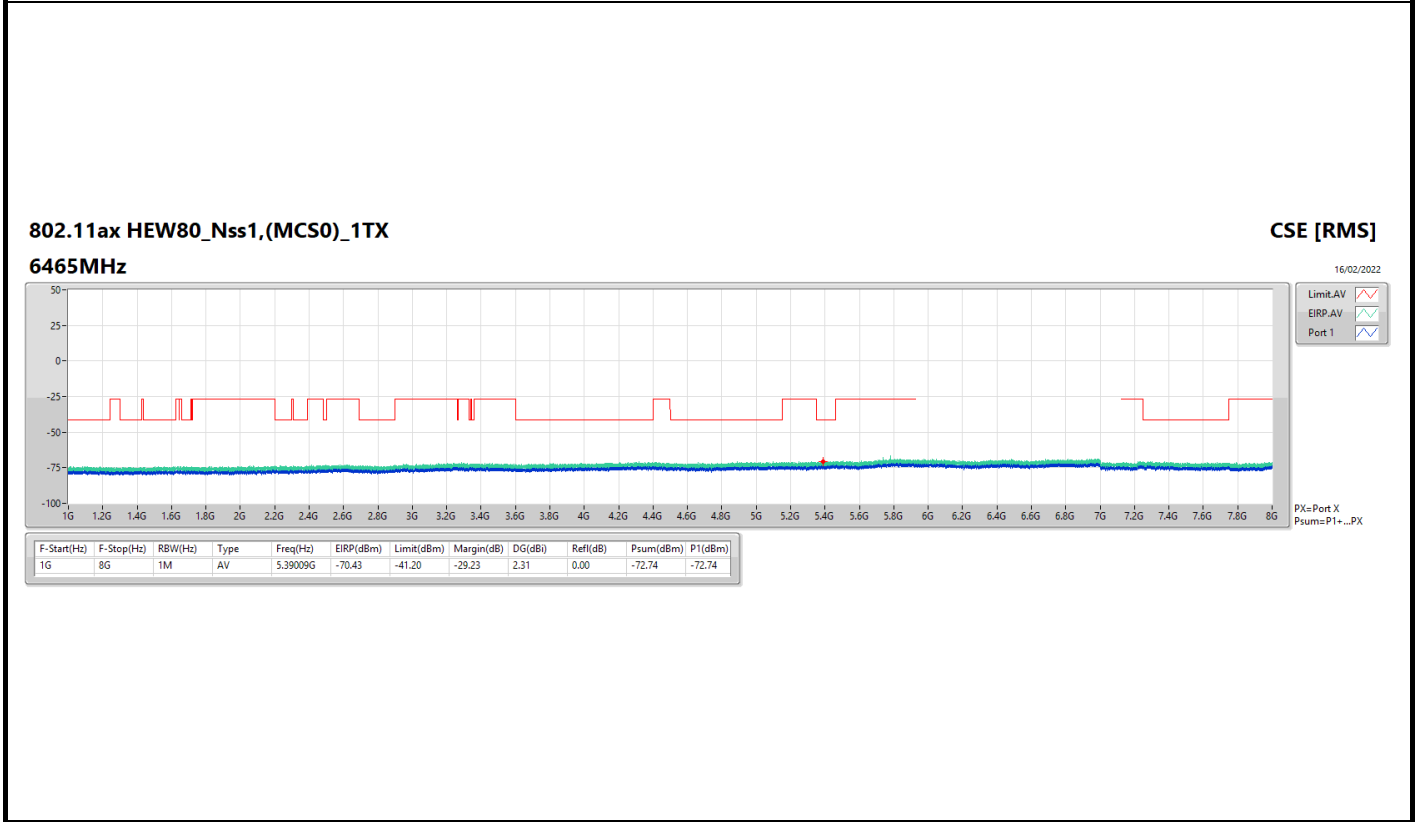

802.11ax HEW40_Nss1,(MCS0)_1TX

CSE [RMS]

7085MHz

16/02/2022

F-Start(Hz)	F-Stop(Hz)	RBW(Hz)	Type	Freq(Hz)	EIRP(dBm)	Limit(dBm)	Margin(dB)	DG(dB)	Ref(dB)	Psum(dBm)	P1(dBm)
1G	8G	1M	AV	7.25144G	-67.53	-41.20	-26.33	0.61	0.00	-68.14	-68.14