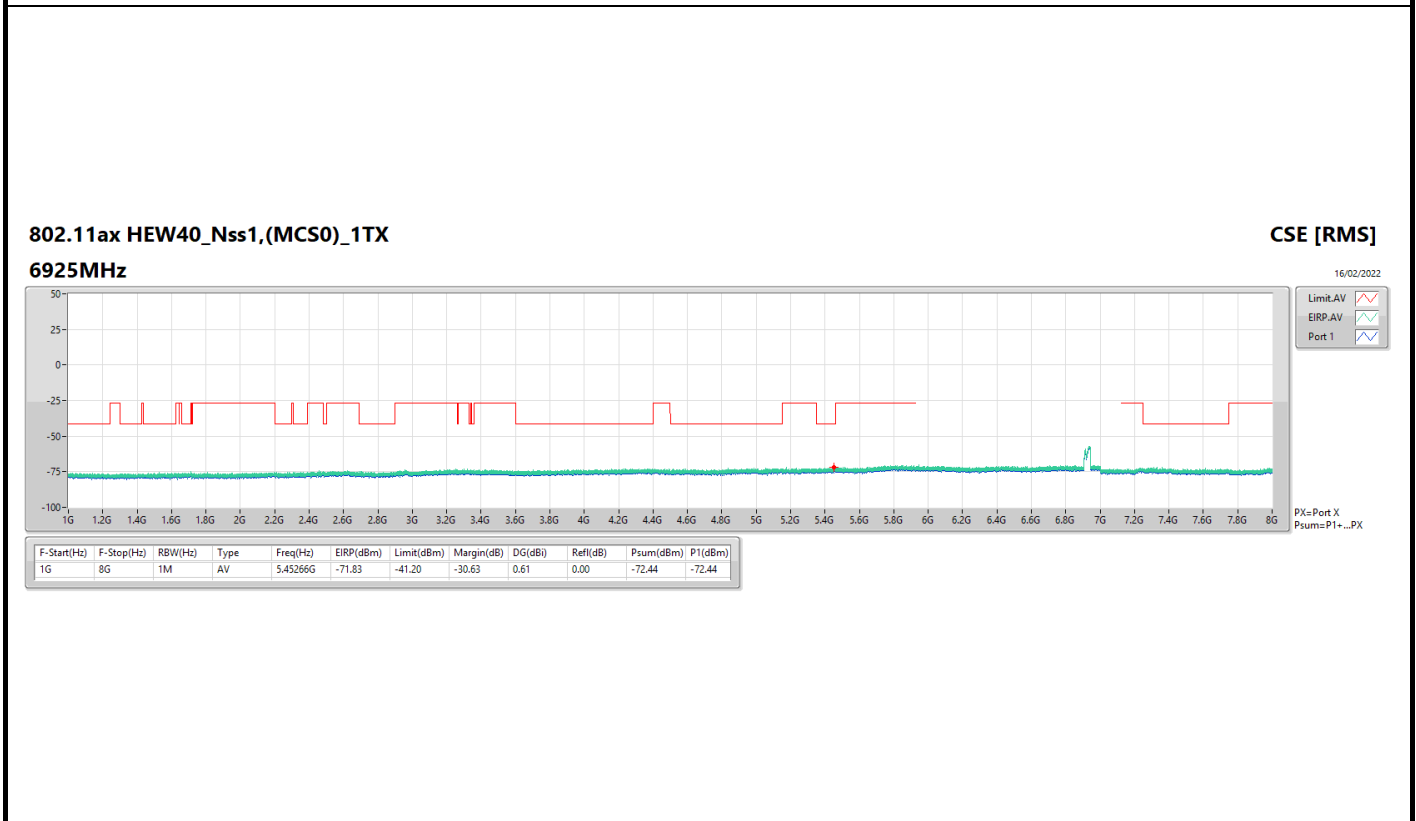

802.11ax HEW40_Nss1,(MCS0)_1TX
6525MHz Straddle 6.425-6.525GHz

CSE [RMS]

16/02/2022

F-Start(Hz)	F-Stop(Hz)	RBW(Hz)	Type	Freq(Hz)	EIRP(dBm)	Limit(dBm)	Margin(dB)	DG(dB)	Ref(dB)	Psum(dBm)	P1(dBm)
1G	8G	1M	AV	7.48681G	-70.59	-41.20	-29.39	2.31	0.00	-72.90	-72.90