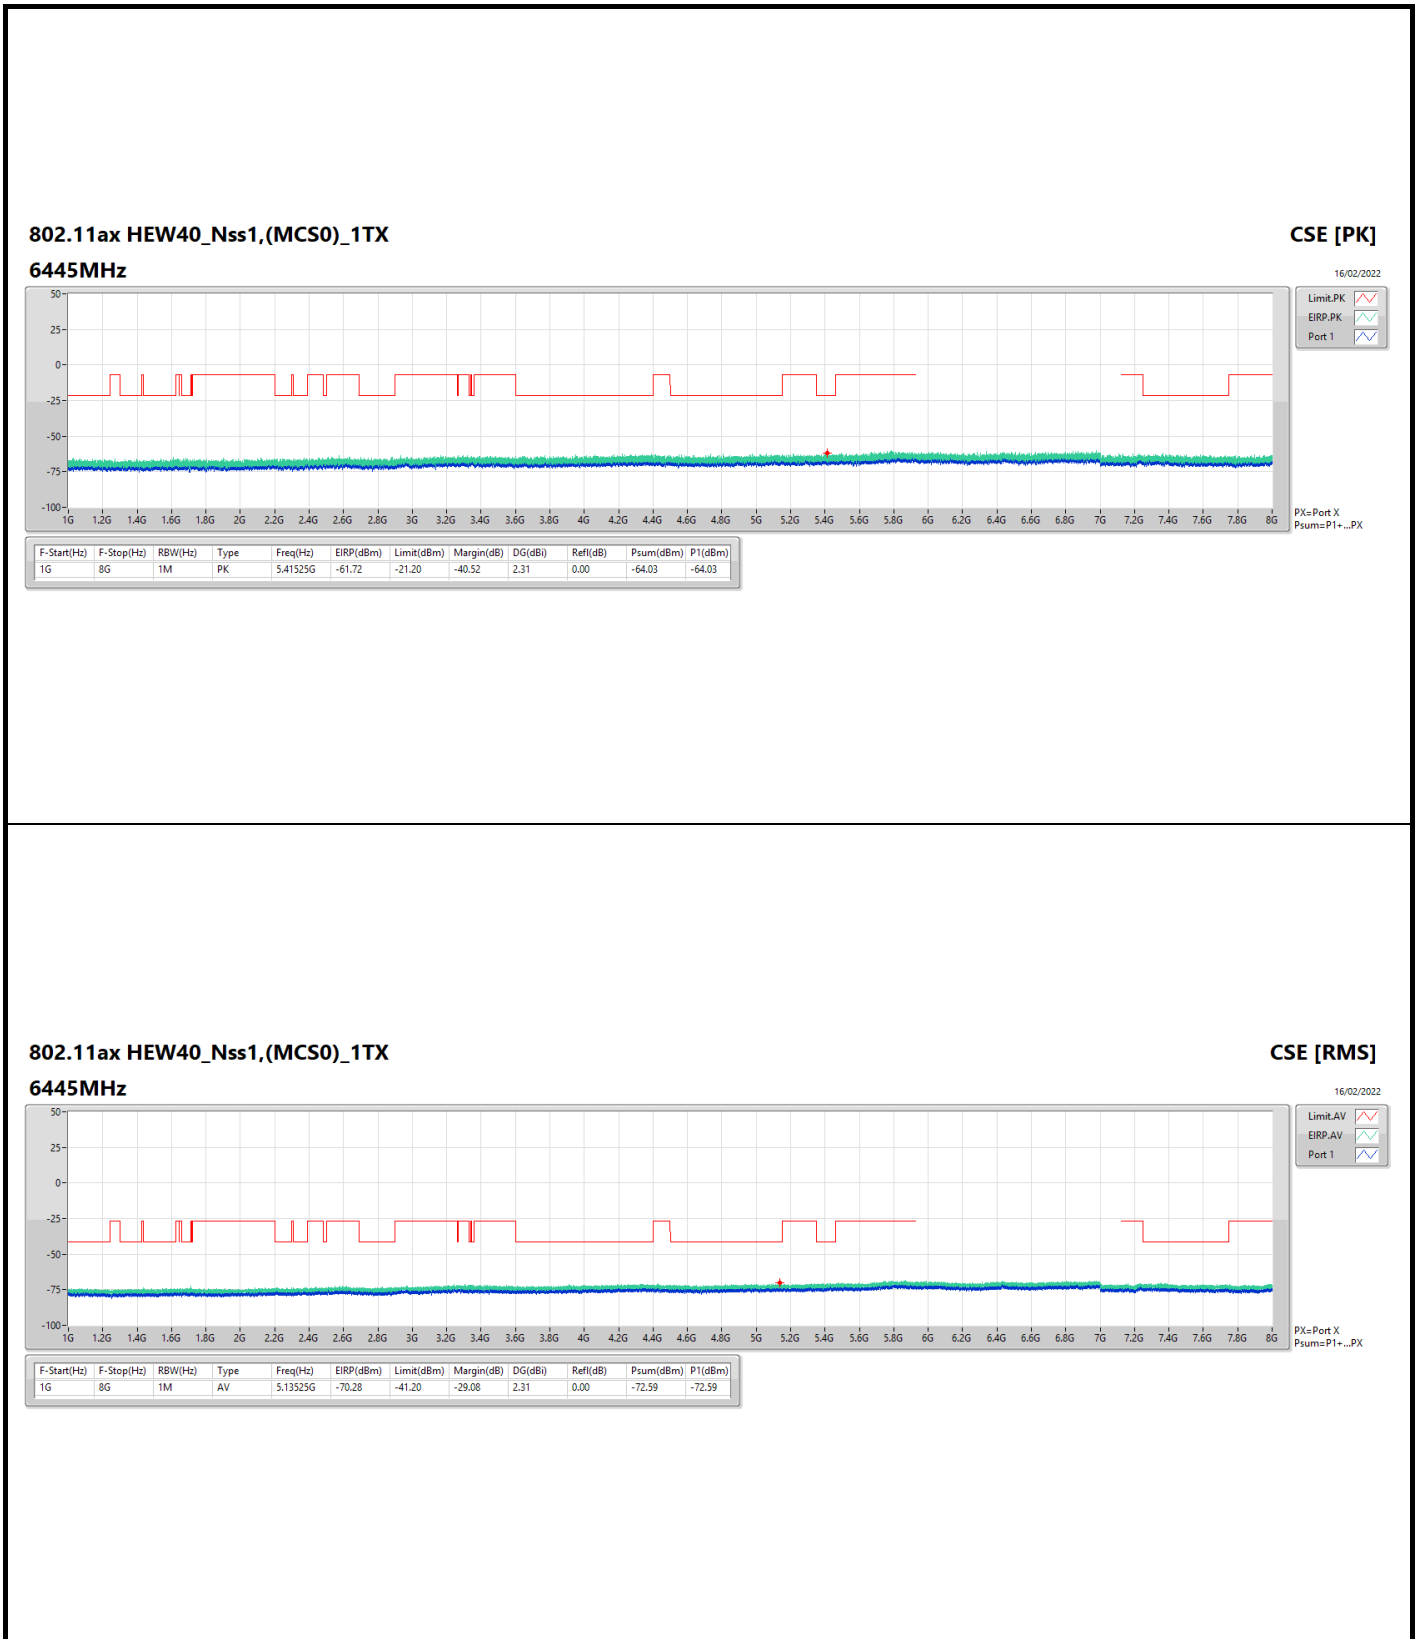

802.11ax HEW40_Nss1,(MCS0)_1TX

CSE [RMS]

6405MHz

16/02/2022

F-Start(Hz)	F-Stop(Hz)	RBW(Hz)	Type	Freq(Hz)	EIRP(dBm)	Limit(dBm)	Margin(dB)	DG(dB)	Ref(dB)	Psum(dBm)	P1(dBm)
1G	8G	1M	AV	5.43297G	-69.22	-41.20	-28.02	2.95	0.00	-72.17	-72.17