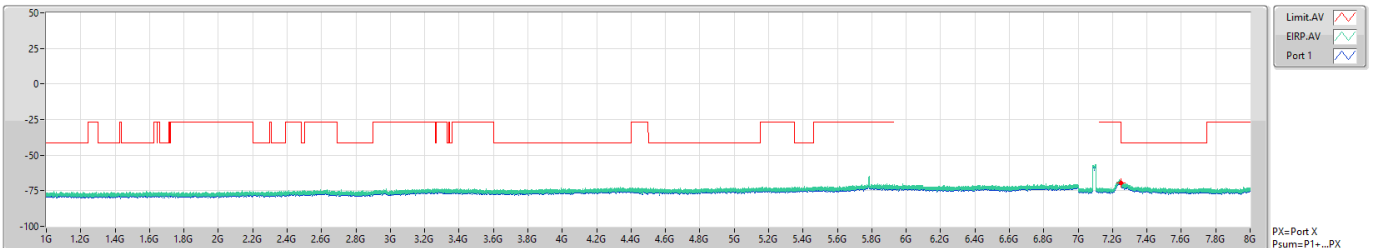

802.11ax HEW20_Nss1,(MCS0)_1TX

CSE [RMS]

7095MHz

16/02/2022

F-Start(Hz)	F-Stop(Hz)	RBW(Hz)	Type	Freq(Hz)	EIRP(dBm)	Limit(dBm)	Margin(dB)	DG(dB)	Ref(dB)	Psum(dBm)	P1(dBm)
1G	8G	1M	AV	7.25144G	-69.34	-41.20	-28.14	0.61	0.00	-69.95	-69.95