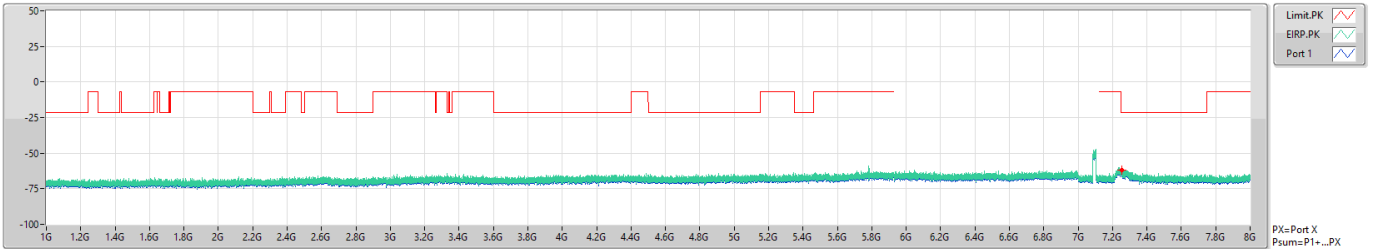

802.11ax HEW20_Nss1,(MCS0)_1TX

CSE [PK]

7095MHz

16/02/2022

F-Start(Hz)	F-Stop(Hz)	RBW(Hz)	Type	Freq(Hz)	EIRP(dBm)	Limit(dBm)	Margin(dB)	DG(dB)	Ref(dB)	Psum(dBm)	P1(dBm)
1G	8G	1M	PK	7.25581G	-62.17	-21.20	-40.97	0.61	0.00	-62.78	-62.78