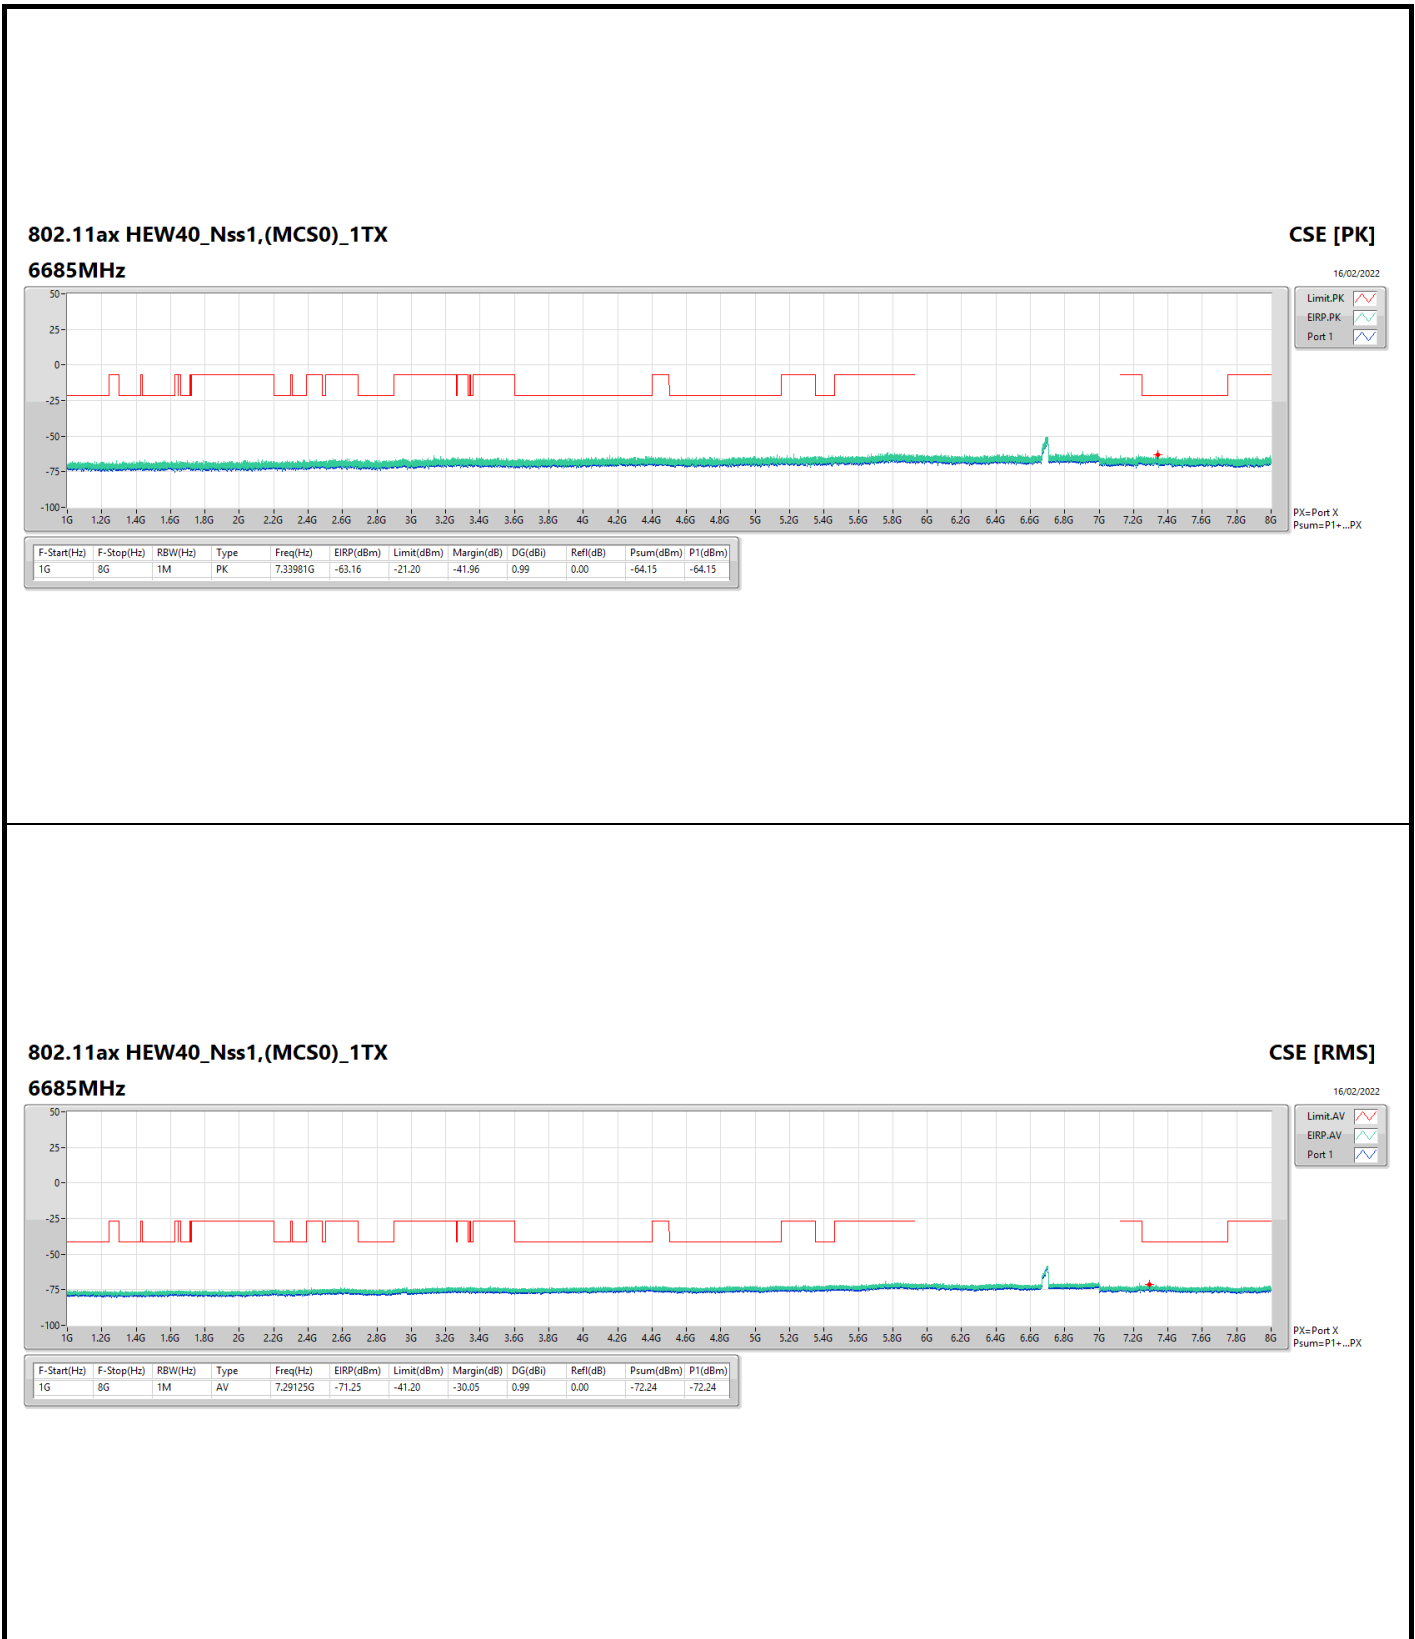

802.11ax HEW40_Nss1,(MCS0)_1TX
6525MHz Straddle 6.425-6.525GHz

CSE [RMS]

16/02/2022

F-Start(Hz)	F-Stop(Hz)	RBW(Hz)	Type	Freq(Hz)	EIRP(dBm)	Limit(dBm)	Margin(dB)	DG(dB)	Ref(dB)	Psum(dBm)	P1(dBm)
1G	8G	1M	AV	7.48681G	-70.59	-41.20	-29.39	2.31	0.00	-72.90	-72.90