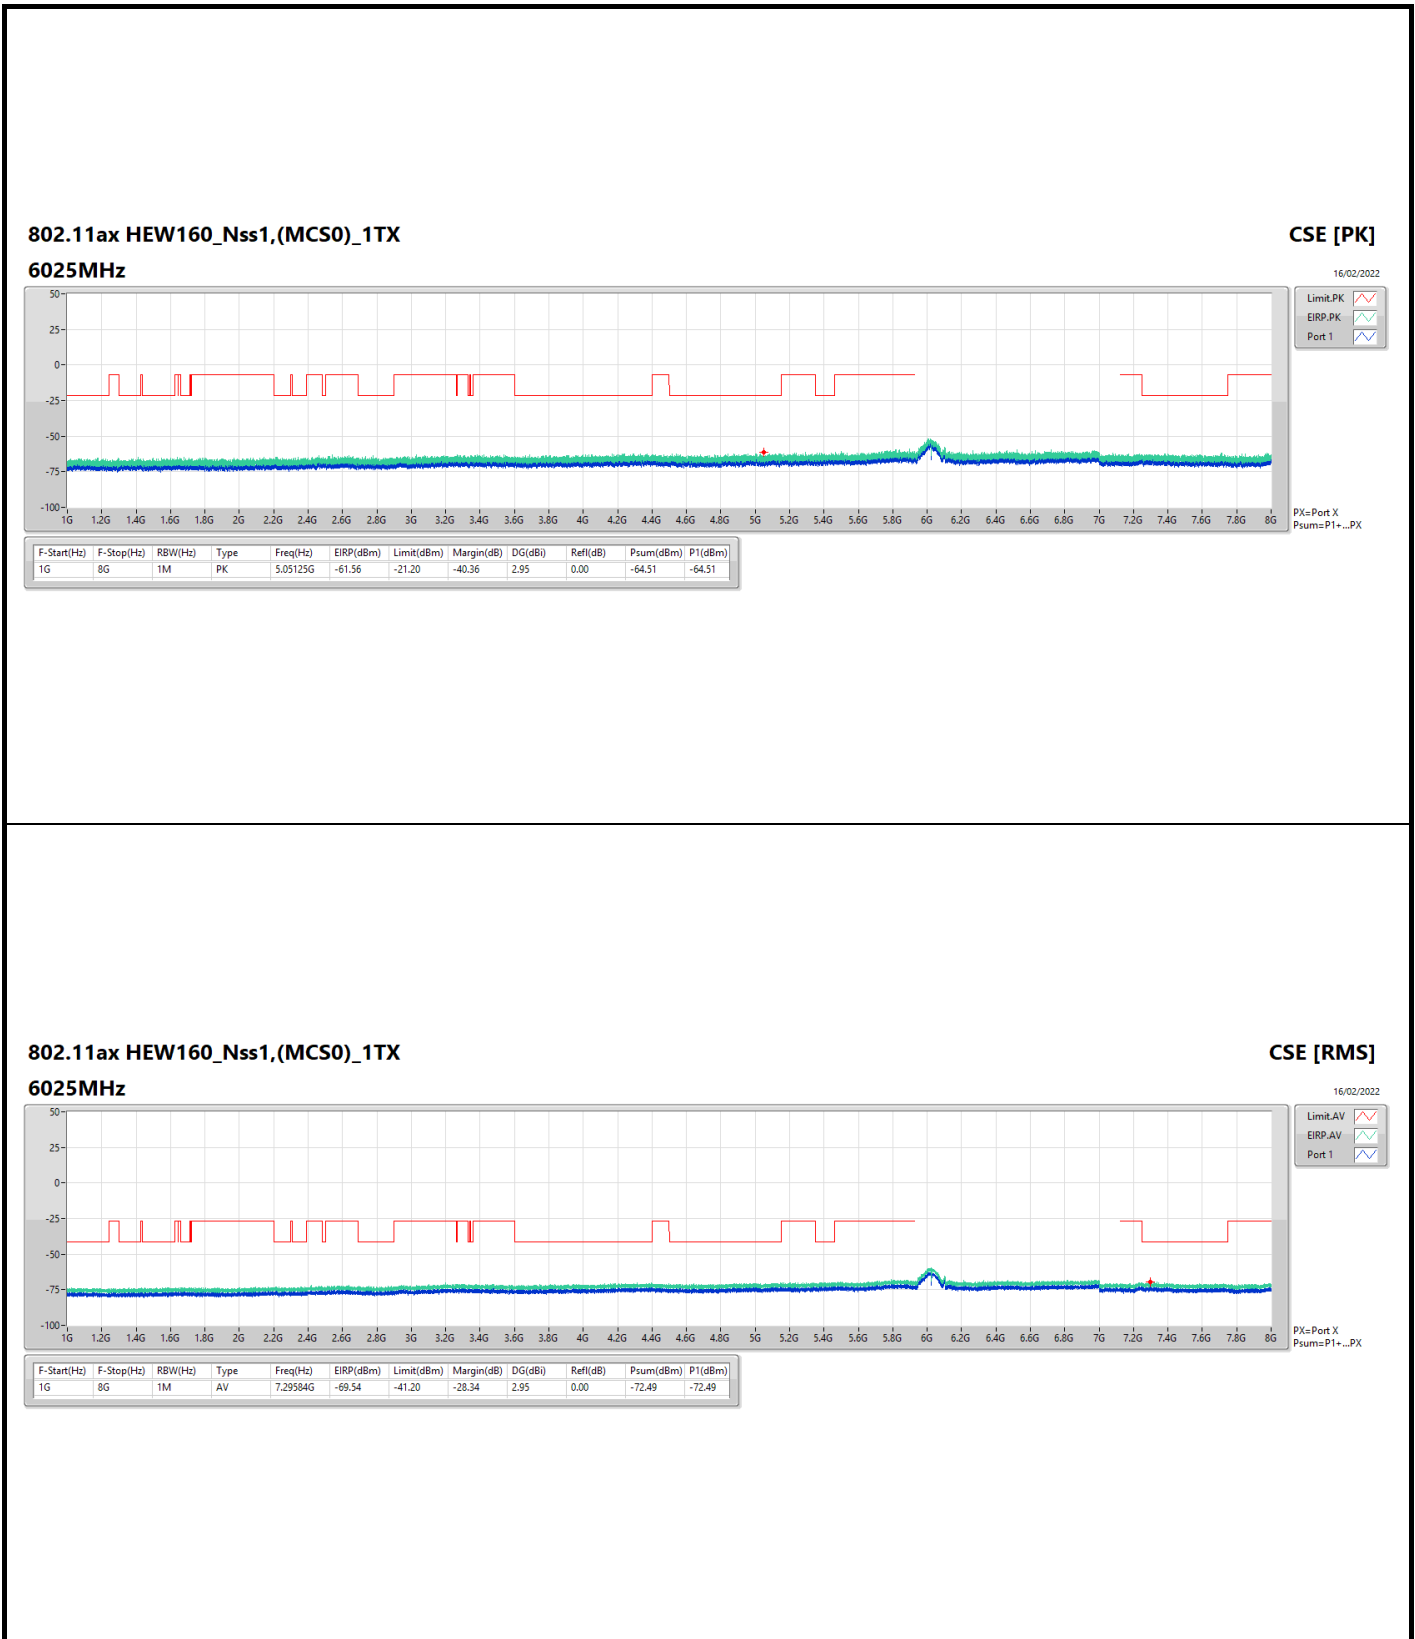

Summary

Mode	Result	F-Start (Hz)	F-Stop (Hz)	Type	Freq (Hz)	DG (dBi)	P1 (dBm)	P2 (dBm)	P3 (dBm)	P4 (dBm)	Psum (dBm)	EIRP (dBm)	Limit (dBm)	Margin (dB)
5.925-6.425GHz	-	-	-	-	-	-	-	-	-	-	-	-	-	-
802.11ax HEW20_Nss1,(MCS0)_4TX	Pass	1G	8G	AV	7.251G	7.45	-82.03	-81.46	-81.88	-82.59	-75.95	-68.50	-41.20	-27.30
802.11ax HEW40_Nss1,(MCS0)_4TX	Pass	1G	8G	AV	7.251G	7.45	-80.48	-79.98	-78.29	-81.19	-73.83	-66.38	-41.20	-25.18
802.11ax HEW80_Nss1,(MCS0)_4TX	Pass	1G	8G	AV	7.251G	7.45	-78.32	-77.36	-79.20	-78.25	-72.21	-64.76	-41.20	-23.56
802.11ax HEW160_Nss1,(MCS0)_4TX	Pass	1G	8G	AV	7.251G	7.45	-77.75	-77.34	-78.93	-78.24	-72.00	-64.55	-41.20	-23.35
6.425-6.525GHz	-	-	-	-	-	-	-	-	-	-	-	-	-	-
802.11ax HEW20_Nss1,(MCS0)_4TX	Pass	1G	8G	AV	7.258G	6.03	-81.64	-81.58	-82.72	-81.98	-75.94	-69.91	-41.20	-28.71
802.11ax HEW40_Nss1,(MCS0)_4TX	Pass	1G	8G	AV	7.251G	6.03	-81.41	-80.96	-81.95	-82.24	-75.59	-69.56	-41.20	-28.36
802.11ax HEW80_Nss1,(MCS0)_4TX	Pass	1G	8G	AV	7.251G	6.03	-78.63	-77.78	-79.81	-78.88	-72.69	-66.66	-41.20	-25.46
802.11ax HEW160_Nss1,(MCS0)_4TX	Pass	1G	8G	AV	7.3G	6.03	-80.36	-79.84	-81.58	-80.48	-74.50	-68.47	-41.20	-27.27
6.525-6.875GHz	-	-	-	-	-	-	-	-	-	-	-	-	-	-
802.11ax HEW20_Nss1,(MCS0)_4TX	Pass	1G	8G	AV	7.258G	6.05	-83.54	-82.56	-83.89	-82.37	-77.02	-70.97	-41.20	-29.77
802.11ax HEW40_Nss1,(MCS0)_4TX	Pass	1G	8G	AV	7.258G	6.05	-83.03	-81.81	-83.78	-82.76	-76.77	-70.72	-41.20	-29.52
802.11ax HEW80_Nss1,(MCS0)_4TX	Pass	1G	8G	AV	7.258G	6.05	-82.57	-79.05	-83.19	-79.81	-74.79	-68.74	-41.20	-27.54
802.11ax HEW160_Nss1,(MCS0)_4TX	Pass	1G	8G	AV	7.258G	6.05	-80.34	-78.26	-81.54	-79.12	-73.62	-67.57	-41.20	-26.37
6.875-7.125GHz	-	-	-	-	-	-	-	-	-	-	-	-	-	-
802.11ax HEW20_Nss1,(MCS0)_4TX	Pass	1G	8G	AV	7.258G	4.51	-83.04	-78.54	-82.84	-81.26	-75.00	-70.49	-41.20	-29.29
802.11ax HEW40_Nss1,(MCS0)_4TX	Pass	1G	8G	AV	7.258G	4.51	-78.89	-75.47	-79.11	-76.07	-71.06	-66.55	-41.20	-25.35
802.11ax HEW80_Nss1,(MCS0)_4TX	Pass	1G	8G	AV	7.251G	4.51	-79.82	-77.24	-79.10	-78.86	-72.63	-68.12	-41.20	-26.92
802.11ax HEW160_Nss1,(MCS0)_4TX	Pass	1G	8G	AV	7.251G	4.51	-72.20	-69.42	-70.34	-72.22	-64.85	-60.34	-41.20	-19.14