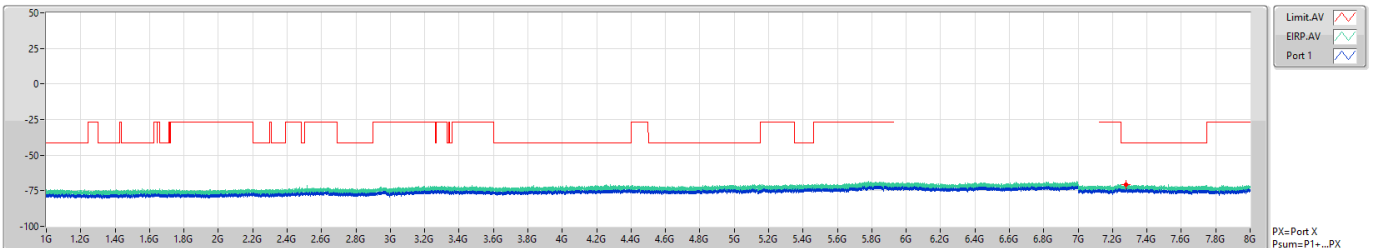

802.11ax HEW80_Nss1,(MCS0)_1TX
6545MHz Straddle 6.425-6.525GHz

CSE [RMS]

16/02/2022

F-Start(Hz)	F-Stop(Hz)	RBW(Hz)	Type	Freq(Hz)	EIRP(dBm)	Limit(dBm)	Margin(dB)	DG(dB)	Ref(dB)	Psum(dBm)	P1(dBm)
1G	8G	1M	AV	7.27856G	-70.43	-41.20	-29.23	2.31	0.00	-72.74	-72.74