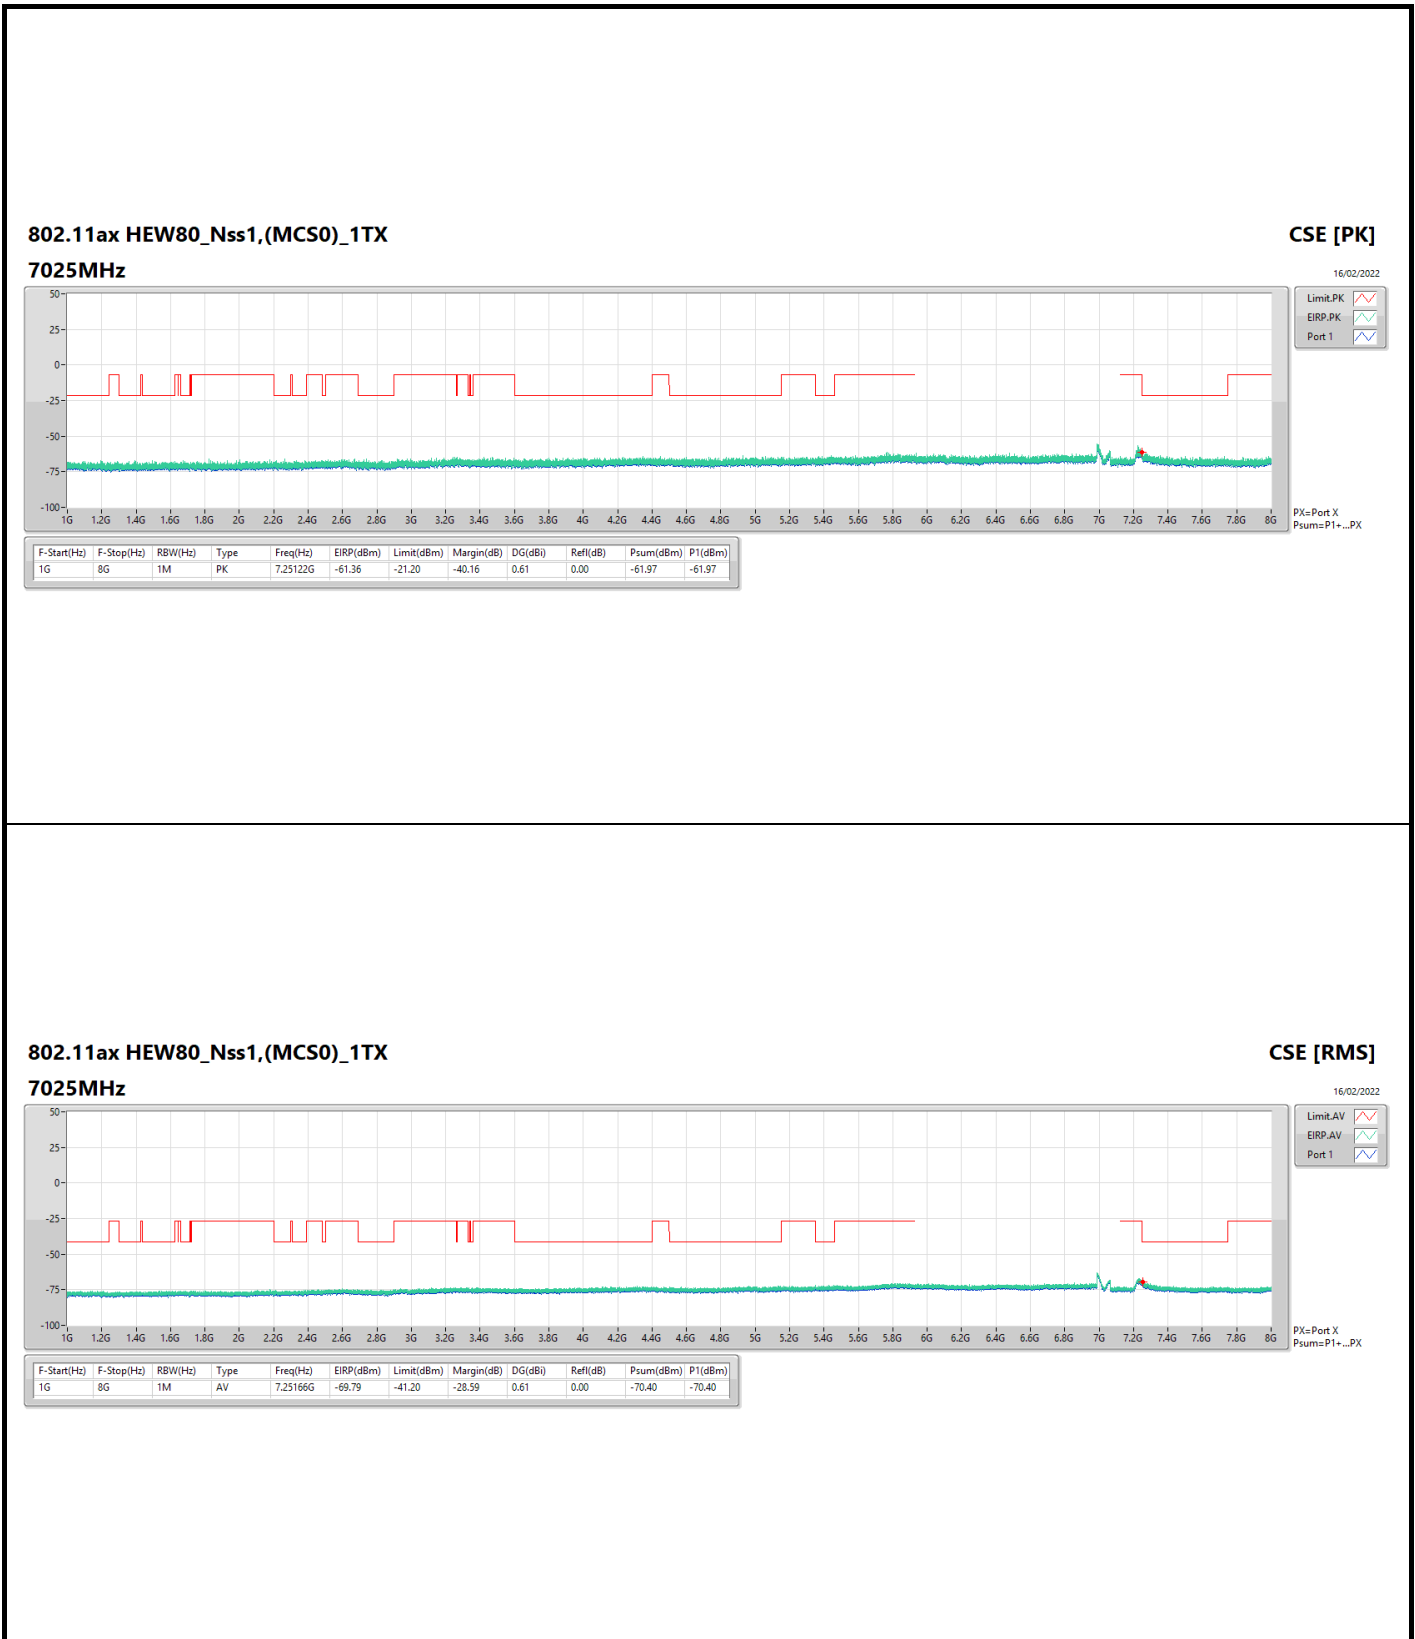

Summary

Mode	Result	F-Start (Hz)	F-Stop (Hz)	Type	Freq (Hz)	DG (dBi)	P1 (dBm)	P2 (dBm)	P3 (dBm)	P4 (dBm)	Psum (dBm)	EIRP (dBm)	Limit (dBm)	Margin (dB)
5.925-6.425GHz	-	-	-	-	-	-	-	-	-	-	-	-	-	-
802.11ax HEW20_Nss1,(MCS0)_4TX	Pass	1G	8G	AV	7.251G	7.45	-82.03	-81.46	-81.88	-82.59	-75.95	-68.50	-41.20	-27.30
802.11ax HEW40_Nss1,(MCS0)_4TX	Pass	1G	8G	AV	7.251G	7.45	-80.48	-79.98	-78.29	-81.19	-73.83	-66.38	-41.20	-25.18
802.11ax HEW80_Nss1,(MCS0)_4TX	Pass	1G	8G	AV	7.251G	7.45	-78.32	-77.36	-79.20	-78.25	-72.21	-64.76	-41.20	-23.56
802.11ax HEW160_Nss1,(MCS0)_4TX	Pass	1G	8G	AV	7.251G	7.45	-77.75	-77.34	-78.93	-78.24	-72.00	-64.55	-41.20	-23.35
6.425-6.525GHz	-	-	-	-	-	-	-	-	-	-	-	-	-	-
802.11ax HEW20_Nss1,(MCS0)_4TX	Pass	1G	8G	AV	7.258G	6.03	-81.64	-81.58	-82.72	-81.98	-75.94	-69.91	-41.20	-28.71
802.11ax HEW40_Nss1,(MCS0)_4TX	Pass	1G	8G	AV	7.251G	6.03	-81.41	-80.96	-81.95	-82.24	-75.59	-69.56	-41.20	-28.36
802.11ax HEW80_Nss1,(MCS0)_4TX	Pass	1G	8G	AV	7.251G	6.03	-78.63	-77.78	-79.81	-78.88	-72.69	-66.66	-41.20	-25.46
802.11ax HEW160_Nss1,(MCS0)_4TX	Pass	1G	8G	AV	7.3G	6.03	-80.36	-79.84	-81.58	-80.48	-74.50	-68.47	-41.20	-27.27
6.525-6.875GHz	-	-	-	-	-	-	-	-	-	-	-	-	-	-
802.11ax HEW20_Nss1,(MCS0)_4TX	Pass	1G	8G	AV	7.258G	6.05	-83.54	-82.56	-83.89	-82.37	-77.02	-70.97	-41.20	-29.77
802.11ax HEW40_Nss1,(MCS0)_4TX	Pass	1G	8G	AV	7.258G	6.05	-83.03	-81.81	-83.78	-82.76	-76.77	-70.72	-41.20	-29.52
802.11ax HEW80_Nss1,(MCS0)_4TX	Pass	1G	8G	AV	7.258G	6.05	-82.57	-79.05	-83.19	-79.81	-74.79	-68.74	-41.20	-27.54
802.11ax HEW160_Nss1,(MCS0)_4TX	Pass	1G	8G	AV	7.258G	6.05	-80.34	-78.26	-81.54	-79.12	-73.62	-67.57	-41.20	-26.37
6.875-7.125GHz	-	-	-	-	-	-	-	-	-	-	-	-	-	-
802.11ax HEW20_Nss1,(MCS0)_4TX	Pass	1G	8G	AV	7.258G	4.51	-83.04	-78.54	-82.84	-81.26	-75.00	-70.49	-41.20	-29.29
802.11ax HEW40_Nss1,(MCS0)_4TX	Pass	1G	8G	AV	7.258G	4.51	-78.89	-75.47	-79.11	-76.07	-71.06	-66.55	-41.20	-25.35
802.11ax HEW80_Nss1,(MCS0)_4TX	Pass	1G	8G	AV	7.251G	4.51	-79.82	-77.24	-79.10	-78.86	-72.63	-68.12	-41.20	-26.92
802.11ax HEW160_Nss1,(MCS0)_4TX	Pass	1G	8G	AV	7.251G	4.51	-72.20	-69.42	-70.34	-72.22	-64.85	-60.34	-41.20	-19.14