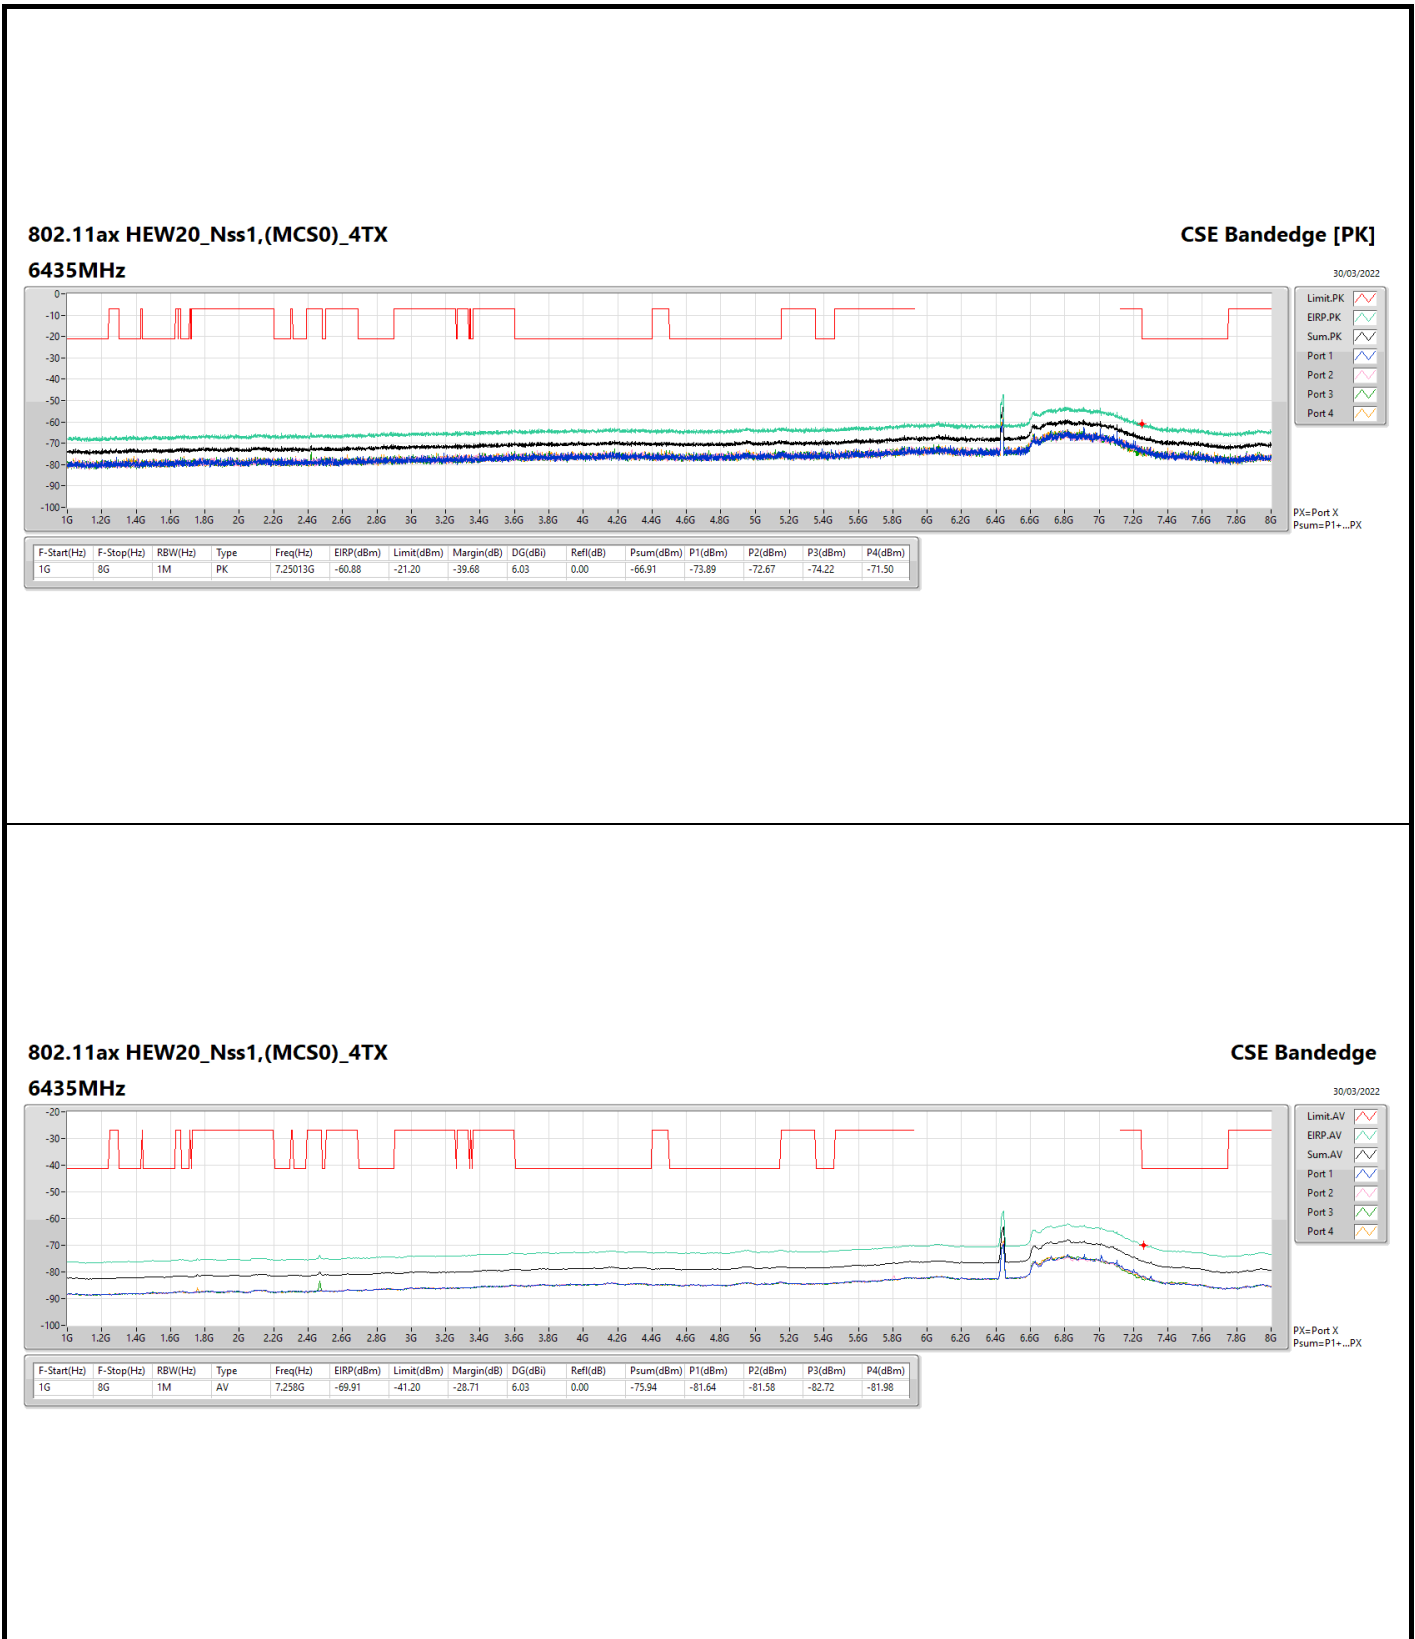

30/03/2022

PX=Port X
Psum=P1+...PX