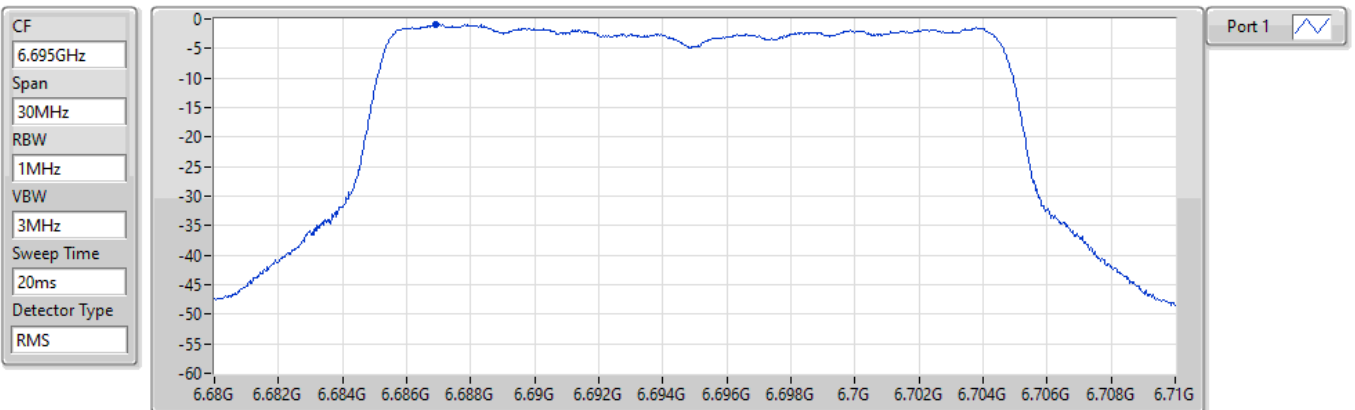

802.11ax HEW20_Nss1,(MCS0)_1TX

PSD

6695MHz

21/04/2022