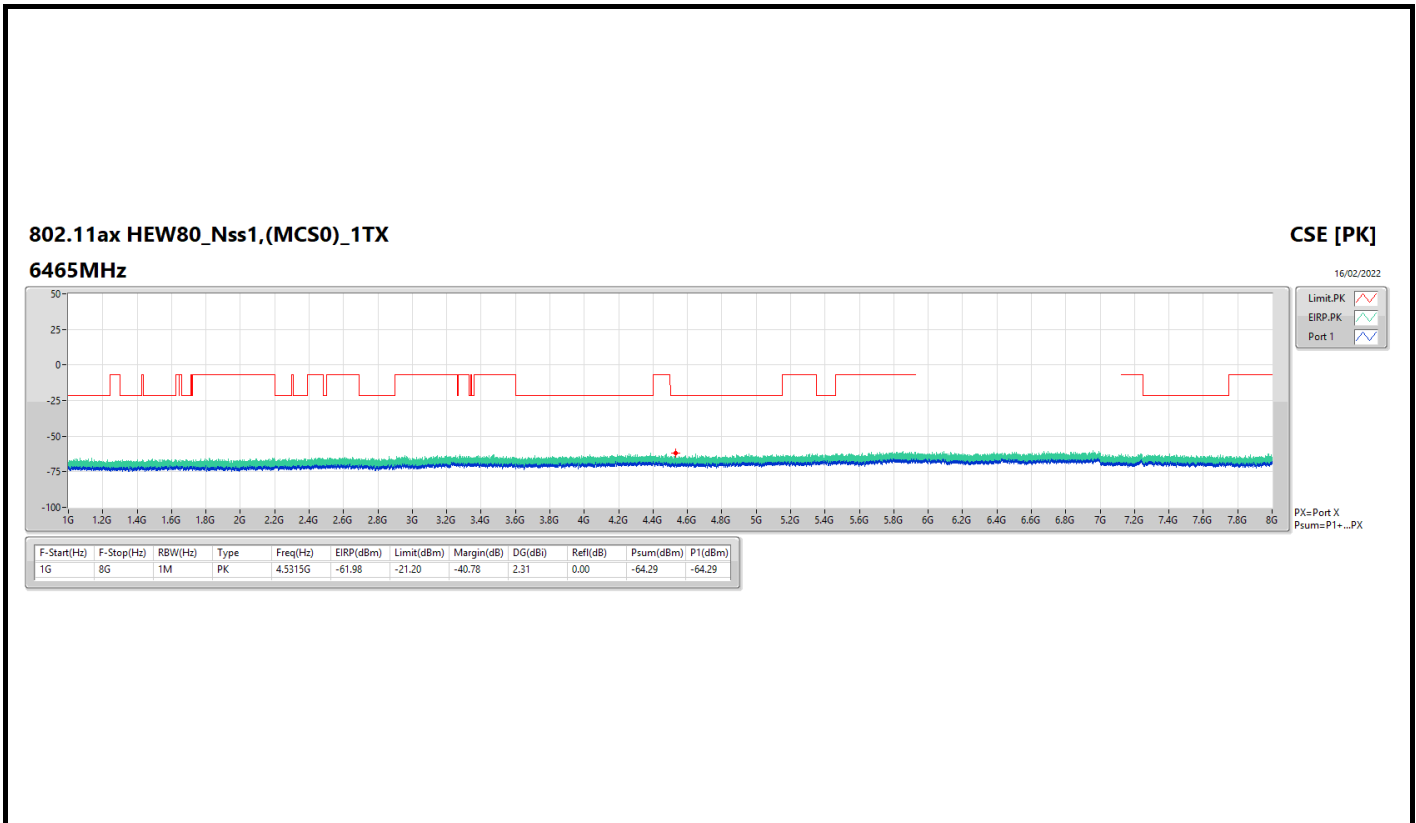

802.11ax HEW40_Nss1,(MCS0)_1TX

CSE [RMS]

7085MHz

16/02/2022

F-Start(Hz)	F-Stop(Hz)	RBW(Hz)	Type	Freq(Hz)	EIRP(dBm)	Limit(dBm)	Margin(dB)	DG(dB)	Ref(dB)	Psum(dBm)	P1(dBm)
1G	8G	1M	AV	7.25144G	-67.53	-41.20	-26.33	0.61	0.00	-68.14	-68.14