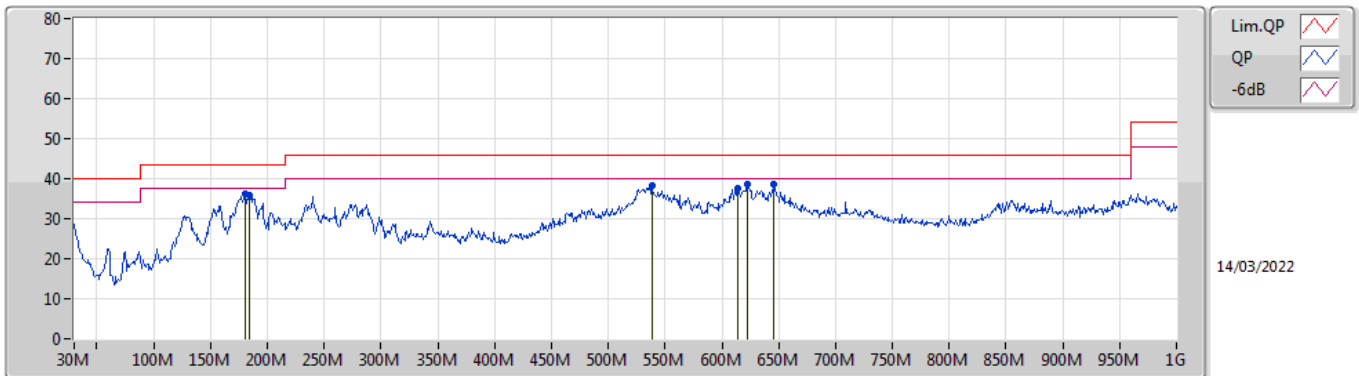

Mode 1

Type	Freq (Hz)	Level (dBuV/m)	Limit (dBuV/m)	Margin (dB)	Factor (dB/m)	Dist (m)	Condition	Azimuth (°)	Height (m)	Comment	Raw (dBuV/m)	AF (dB/m)	CL (dB)	PA (dB)
PK	180.35M	36.24	43.50	-7.26	-14.91	3	Horizontal	95	1.25	-	51.15	14.95	2.10	31.96
PK	184.23M	36.00	43.50	-7.50	-15.03	3	Horizontal	103	2.00	-	51.03	14.82	2.12	31.97
PK	538.28M	38.29	46.00	-7.71	-4.84	3	Horizontal	91	2.00	-	43.13	23.85	3.75	32.44
PK	613.94M	37.48	46.00	-8.52	-4.19	3	Horizontal	56	2.00	-	41.67	24.26	4.06	32.51
PK	622.67M	38.74	46.00	-7.26	-3.96	3	Horizontal	47	2.00	-	42.70	24.47	4.09	32.52
PK	645.95M	38.77	46.00	-7.23	-3.77	3	Horizontal	169	2.00	"Worst"	42.54	24.59	4.18	32.54