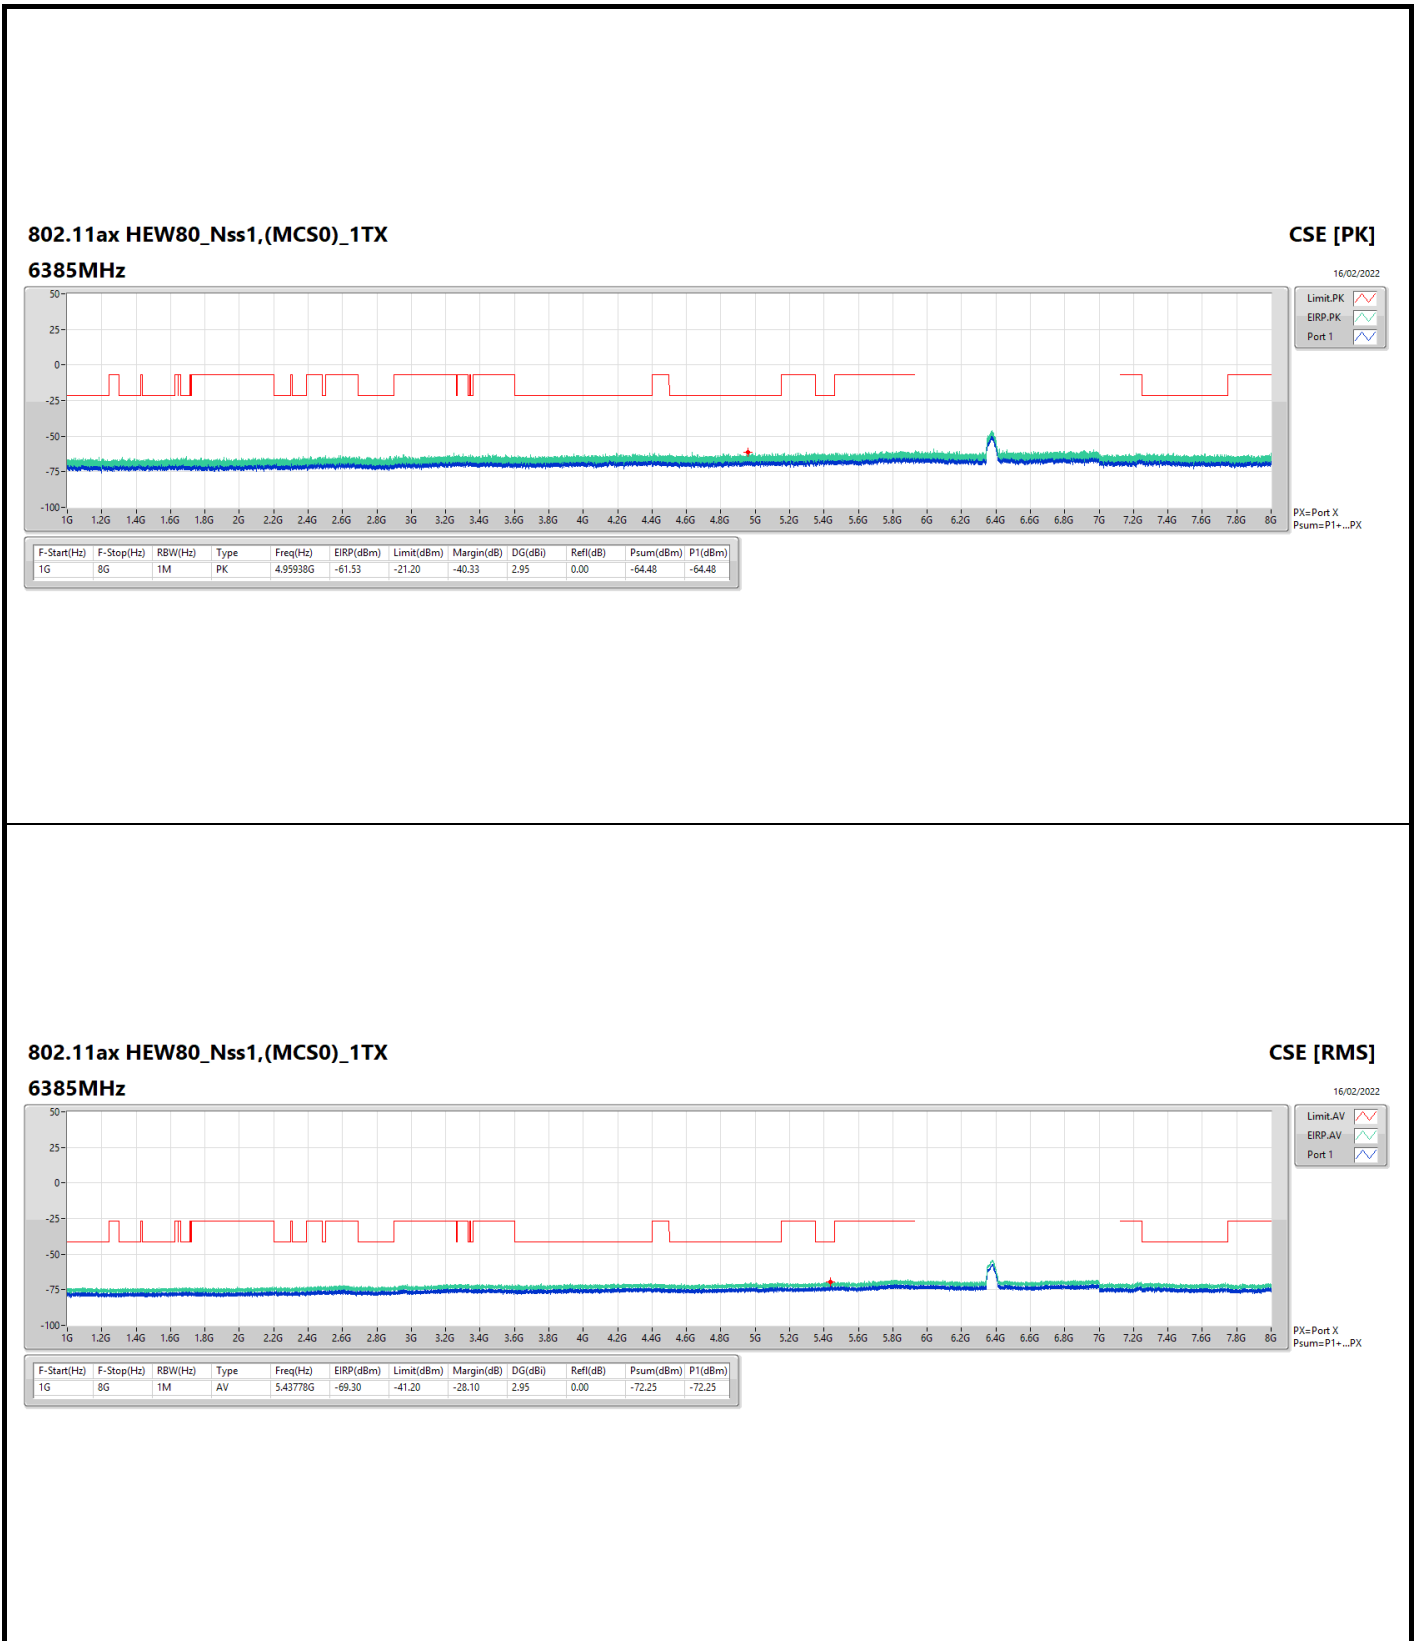

802.11ax HEW40_Nss1,(MCS0)_1TX

CSE [RMS]

7085MHz

16/02/2022

F-Start(Hz)	F-Stop(Hz)	RBW(Hz)	Type	Freq(Hz)	EIRP(dBm)	Limit(dBm)	Margin(dB)	DG(dB)	Ref(dB)	Psum(dBm)	P1(dBm)
1G	8G	1M	AV	7.25144G	-67.53	-41.20	-26.33	0.61	0.00	-68.14	-68.14