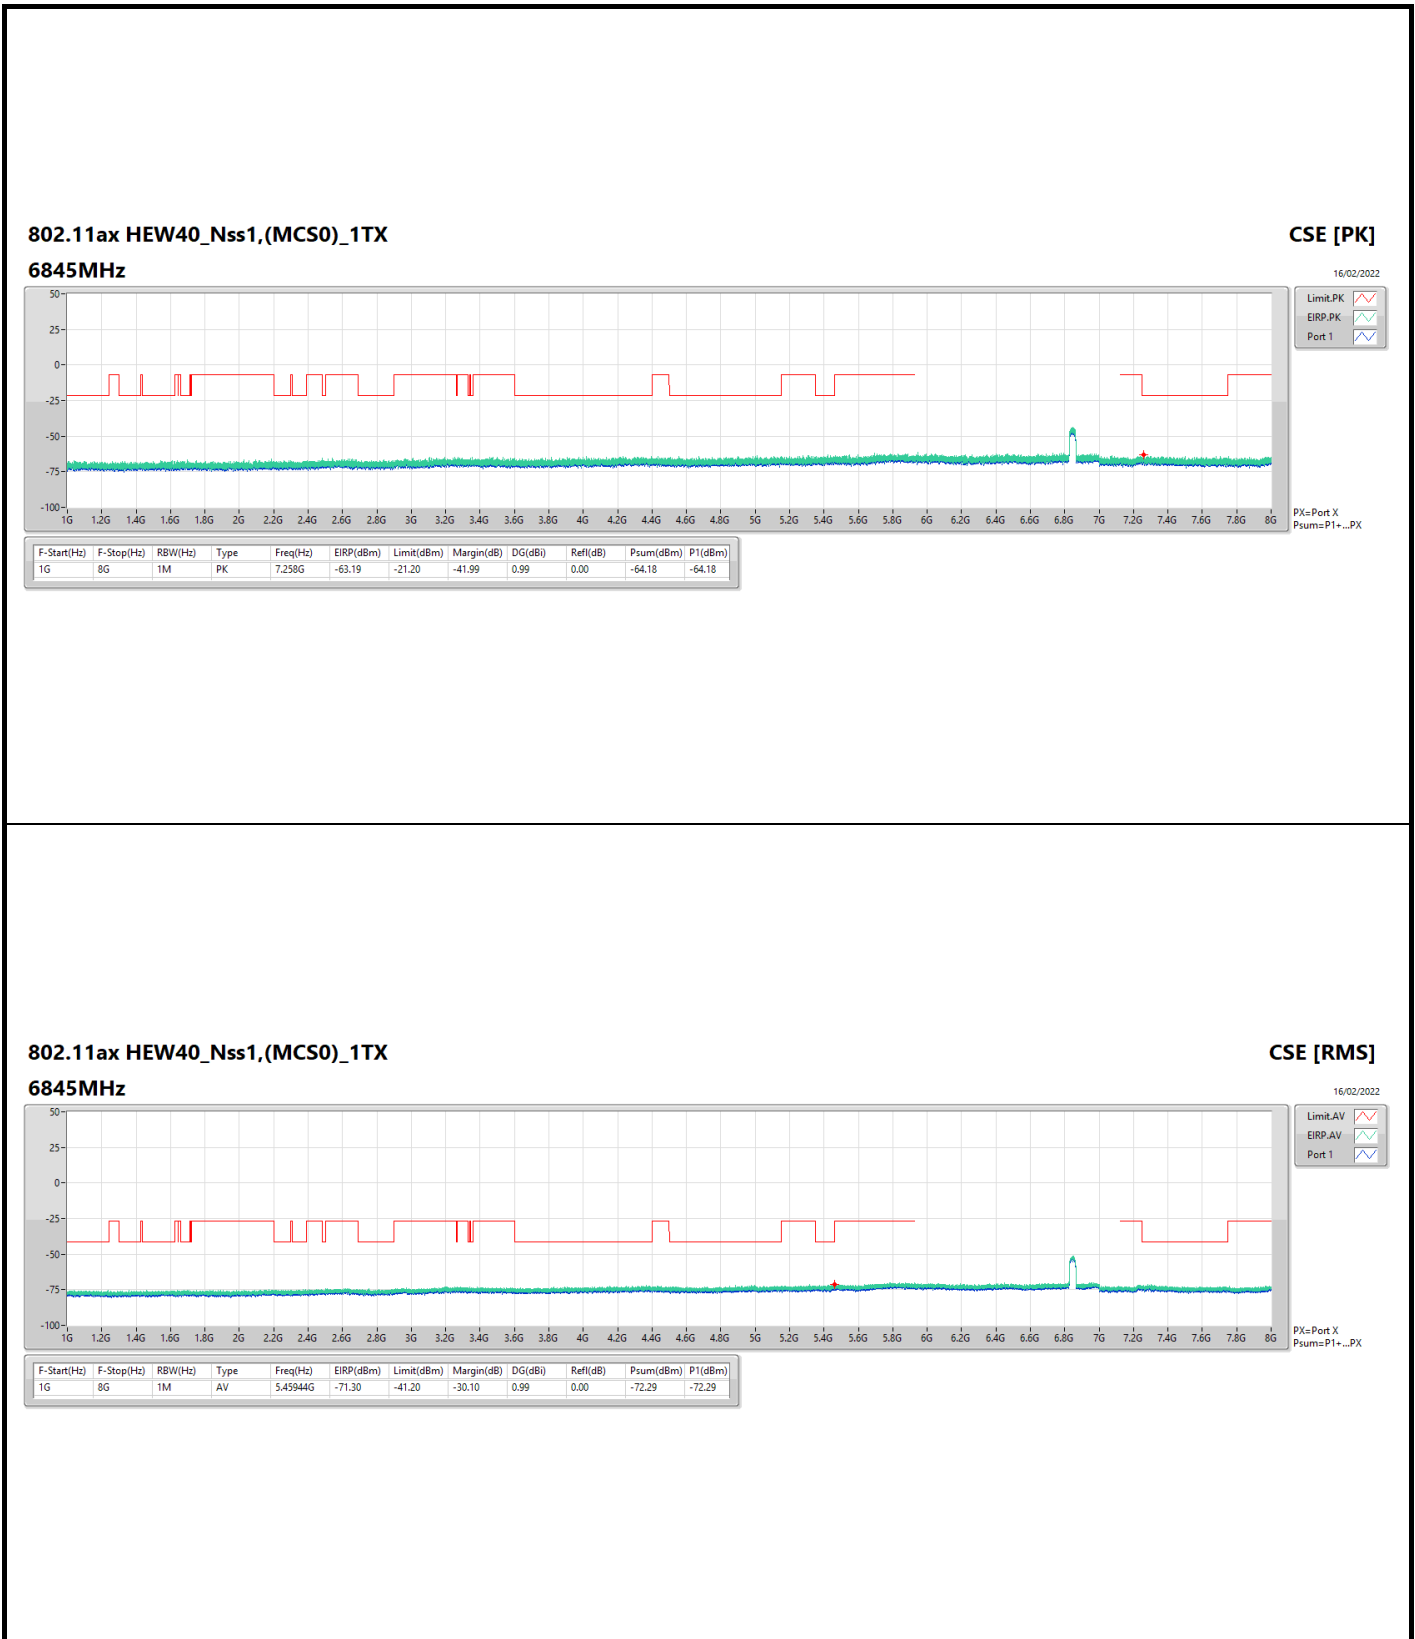

802.11ax HEW40_Nss1,(MCS0)_1TX
6525MHz Straddle 6.425-6.525GHz

CSE [RMS]

16/02/2022

F-Start(Hz)	F-Stop(Hz)	RBW(Hz)	Type	Freq(Hz)	EIRP(dBm)	Limit(dBm)	Margin(dB)	DG(dB)	Ref(dB)	Psum(dBm)	P1(dBm)
1G	8G	1M	AV	7.48681G	-70.59	-41.20	-29.39	2.31	0.00	-72.90	-72.90