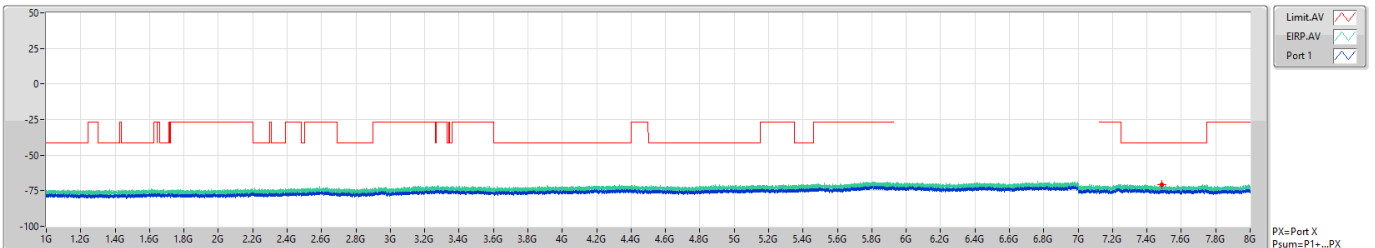

802.11ax HEW40_Nss1,(MCS0)_1TX
6525MHz Straddle 6.425-6.525GHz

CSE [RMS]

16/02/2022

F-Start(Hz)	F-Stop(Hz)	RBW(Hz)	Type	Freq(Hz)	EIRP(dBm)	Limit(dBm)	Margin(dB)	DG(dB)	Ref(dB)	Psum(dBm)	P1(dBm)
1G	8G	1M	AV	7.48681G	-70.59	-41.20	-29.39	2.31	0.00	-72.90	-72.90