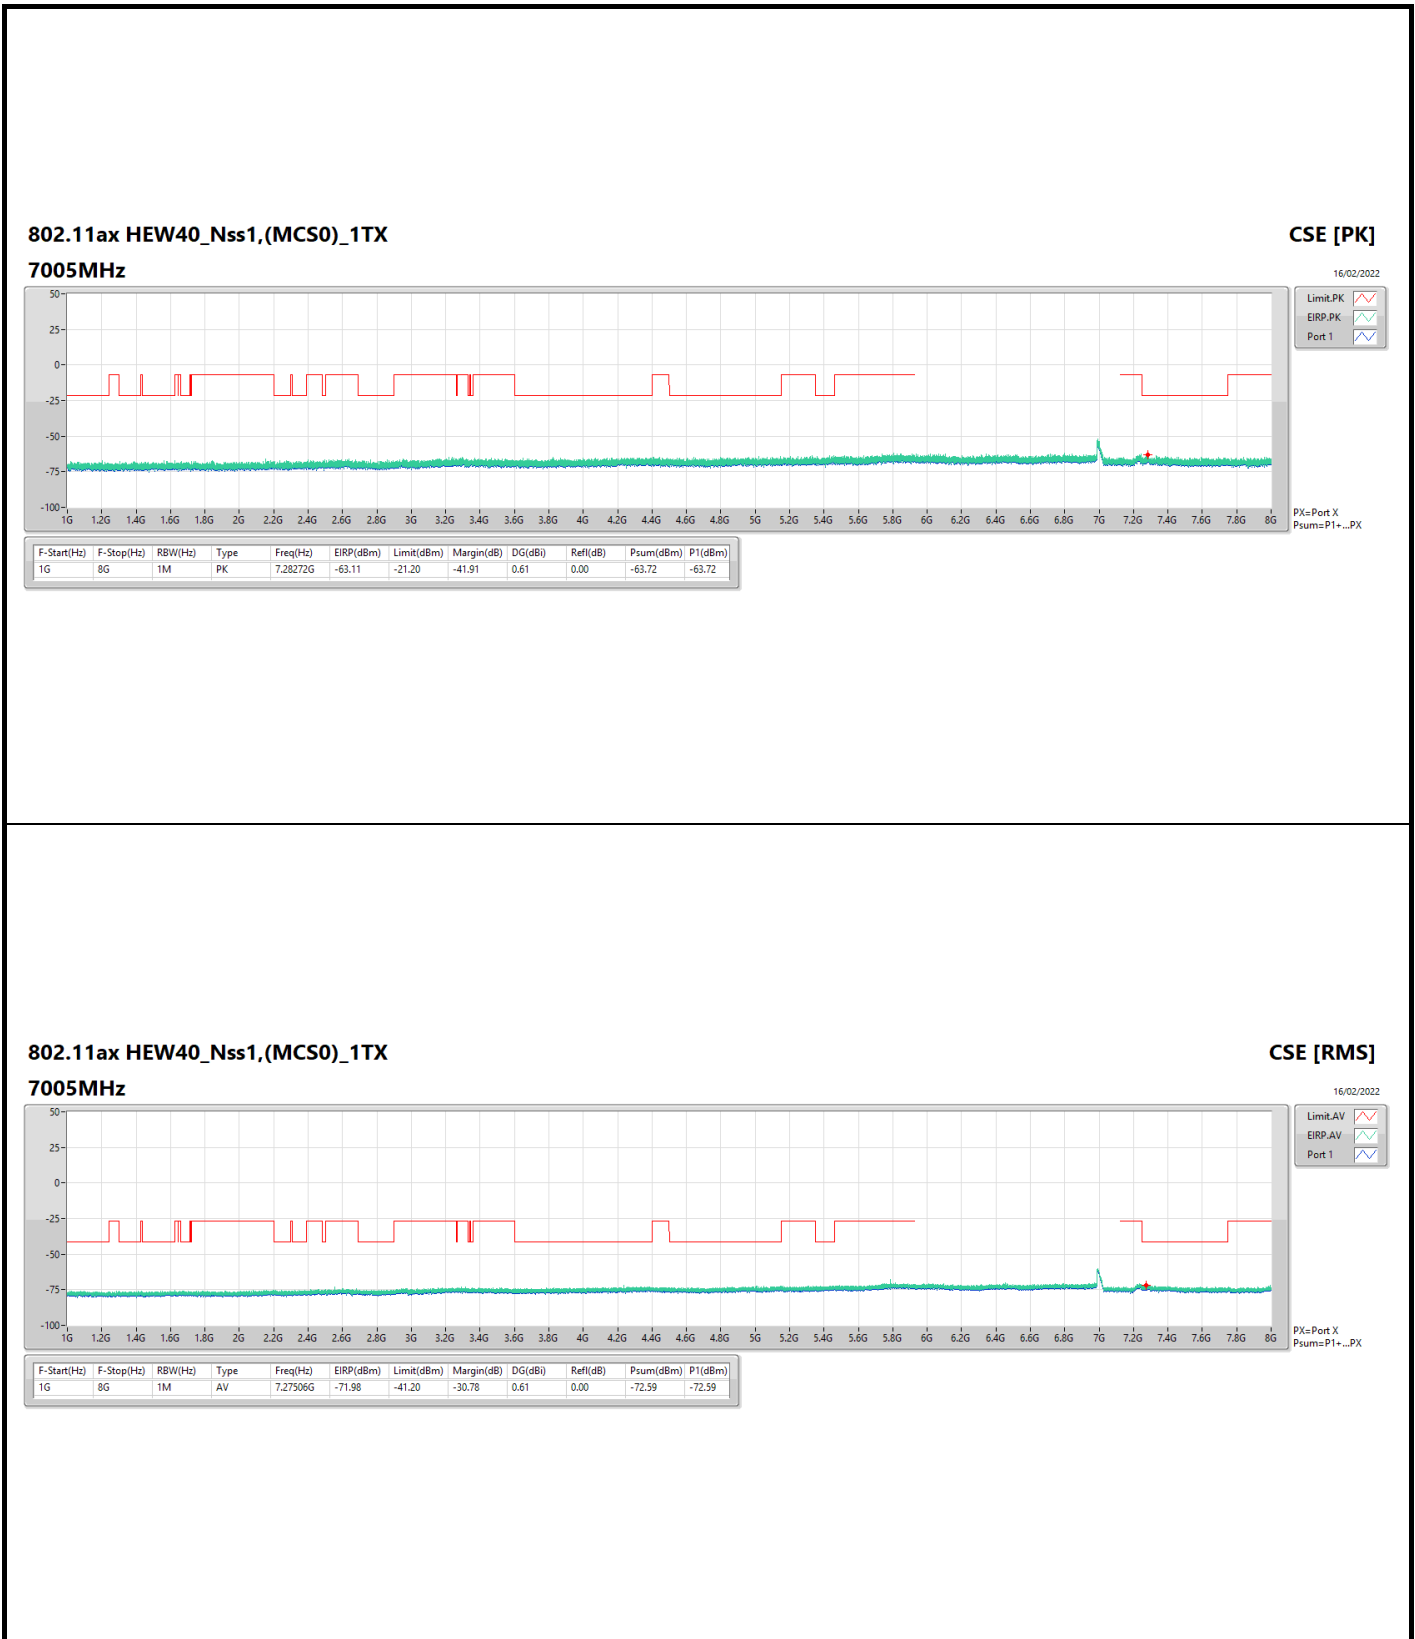

802.11ax HEW40_Nss1,(MCS0)_1TX
6525MHz Straddle 6.425-6.525GHz

CSE [RMS]

16/02/2022

F-Start(Hz)	F-Stop(Hz)	RBW(Hz)	Type	Freq(Hz)	EIRP(dBm)	Limit(dBm)	Margin(dB)	DG(dB)	Ref(dB)	Psum(dBm)	P1(dBm)
1G	8G	1M	AV	7.48681G	-70.59	-41.20	-29.39	2.31	0.00	-72.90	-72.90