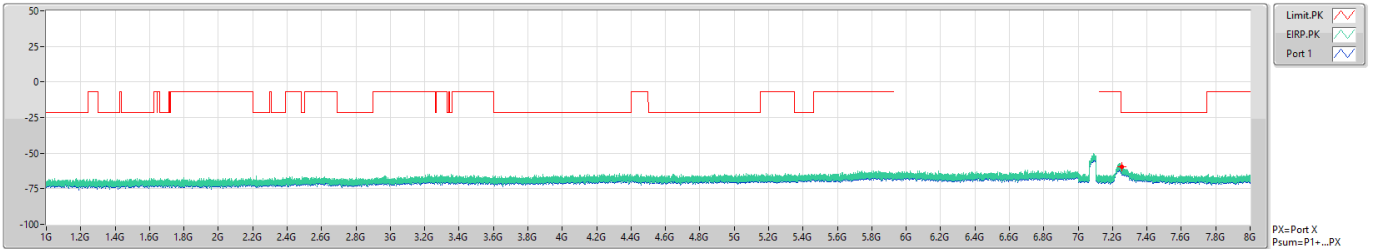

802.11ax HEW40_Nss1,(MCS0)_1TX

CSE [PK]

7085MHz

16/02/2022

F-Start(Hz)	F-Stop(Hz)	RBW(Hz)	Type	Freq(Hz)	EIRP(dBm)	Limit(dBm)	Margin(dB)	DG(dB)	Ref(dB)	Psum(dBm)	P1(dBm)
1G	8G	1M	PK	7.25530G	-59.50	-21.20	-38.30	0.61	0.00	-60.11	-60.11