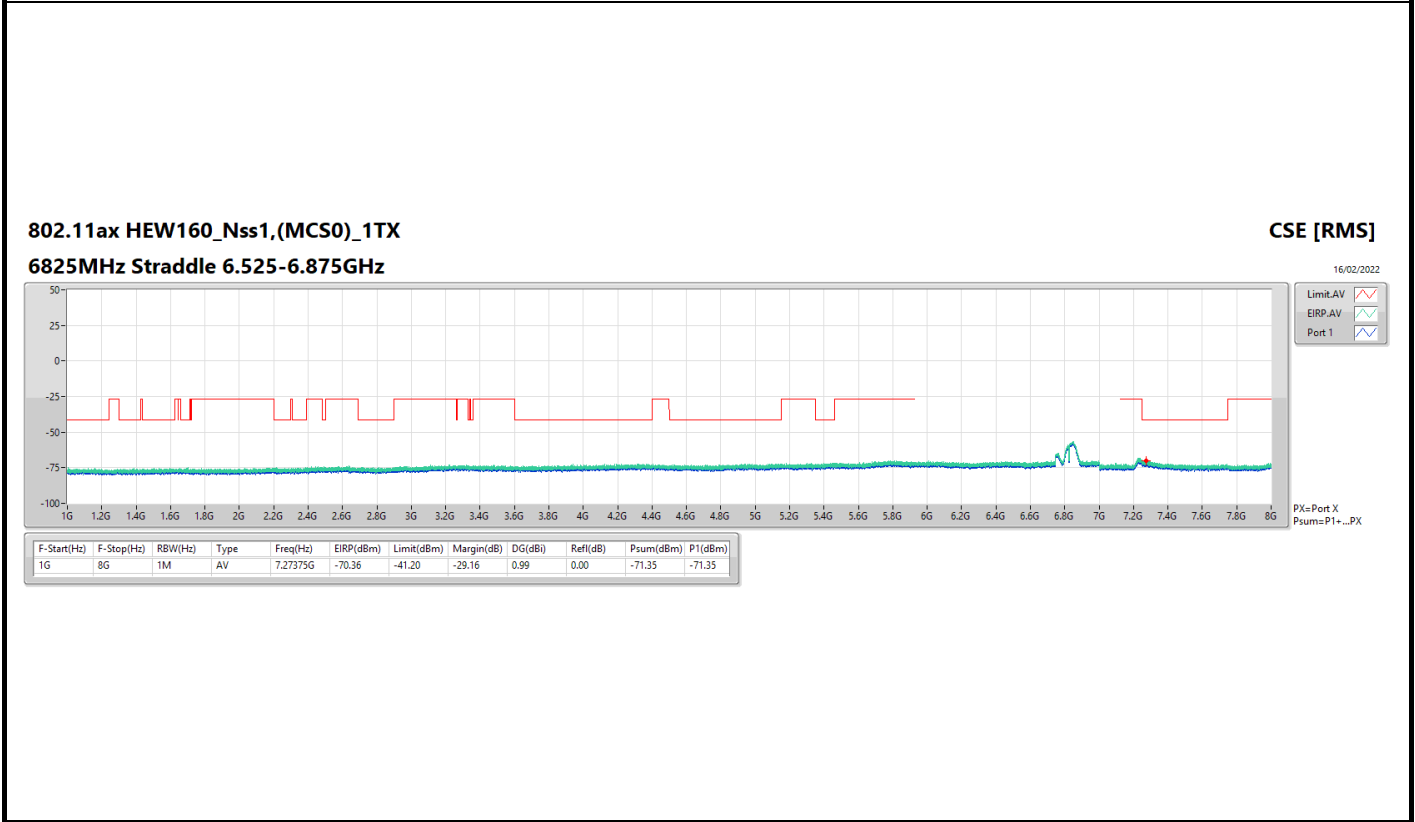

Summary

Mode	Result	F-Start (Hz)	F-Stop (Hz)	Type	Freq (Hz)	DG (dBi)	P1 (dBm)	P2 (dBm)	P3 (dBm)	P4 (dBm)	Psum (dBm)	EIRP (dBm)	Limit (dBm)	Margin (dB)
5.925-6.425GHz	-	-	-	-	-	-	-	-	-	-	-	-	-	-
802.11ax HEW20_Nss1,(MCS0)_4TX	Pass	1G	8G	AV	7.251G	7.45	-82.03	-81.46	-81.88	-82.59	-75.95	-68.50	-41.20	-27.30
802.11ax HEW40_Nss1,(MCS0)_4TX	Pass	1G	8G	AV	7.251G	7.45	-80.48	-79.98	-78.29	-81.19	-73.83	-66.38	-41.20	-25.18
802.11ax HEW80_Nss1,(MCS0)_4TX	Pass	1G	8G	AV	7.251G	7.45	-78.32	-77.36	-79.20	-78.25	-72.21	-64.76	-41.20	-23.56
802.11ax HEW160_Nss1,(MCS0)_4TX	Pass	1G	8G	AV	7.251G	7.45	-77.75	-77.34	-78.93	-78.24	-72.00	-64.55	-41.20	-23.35
6.425-6.525GHz	-	-	-	-	-	-	-	-	-	-	-	-	-	-
802.11ax HEW20_Nss1,(MCS0)_4TX	Pass	1G	8G	AV	7.258G	6.03	-81.64	-81.58	-82.72	-81.98	-75.94	-69.91	-41.20	-28.71
802.11ax HEW40_Nss1,(MCS0)_4TX	Pass	1G	8G	AV	7.251G	6.03	-81.41	-80.96	-81.95	-82.24	-75.59	-69.56	-41.20	-28.36
802.11ax HEW80_Nss1,(MCS0)_4TX	Pass	1G	8G	AV	7.251G	6.03	-78.63	-77.78	-79.81	-78.88	-72.69	-66.66	-41.20	-25.46
802.11ax HEW160_Nss1,(MCS0)_4TX	Pass	1G	8G	AV	7.3G	6.03	-80.36	-79.84	-81.58	-80.48	-74.50	-68.47	-41.20	-27.27
6.525-6.875GHz	-	-	-	-	-	-	-	-	-	-	-	-	-	-
802.11ax HEW20_Nss1,(MCS0)_4TX	Pass	1G	8G	AV	7.258G	6.05	-83.54	-82.56	-83.89	-82.37	-77.02	-70.97	-41.20	-29.77
802.11ax HEW40_Nss1,(MCS0)_4TX	Pass	1G	8G	AV	7.258G	6.05	-83.03	-81.81	-83.78	-82.76	-76.77	-70.72	-41.20	-29.52
802.11ax HEW80_Nss1,(MCS0)_4TX	Pass	1G	8G	AV	7.258G	6.05	-82.57	-79.05	-83.19	-79.81	-74.79	-68.74	-41.20	-27.54
802.11ax HEW160_Nss1,(MCS0)_4TX	Pass	1G	8G	AV	7.258G	6.05	-80.34	-78.26	-81.54	-79.12	-73.62	-67.57	-41.20	-26.37
6.875-7.125GHz	-	-	-	-	-	-	-	-	-	-	-	-	-	-
802.11ax HEW20_Nss1,(MCS0)_4TX	Pass	1G	8G	AV	7.258G	4.51	-83.04	-78.54	-82.84	-81.26	-75.00	-70.49	-41.20	-29.29
802.11ax HEW40_Nss1,(MCS0)_4TX	Pass	1G	8G	AV	7.258G	4.51	-78.89	-75.47	-79.11	-76.07	-71.06	-66.55	-41.20	-25.35
802.11ax HEW80_Nss1,(MCS0)_4TX	Pass	1G	8G	AV	7.251G	4.51	-79.82	-77.24	-79.10	-78.86	-72.63	-68.12	-41.20	-26.92
802.11ax HEW160_Nss1,(MCS0)_4TX	Pass	1G	8G	AV	7.251G	4.51	-72.20	-69.42	-70.34	-72.22	-64.85	-60.34	-41.20	-19.14