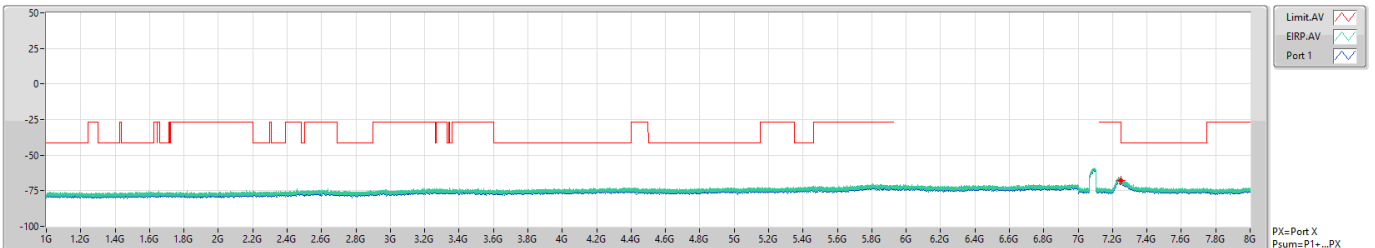

802.11ax HEW40_Nss1,(MCS0)_1TX

CSE [RMS]

7085MHz

16/02/2022

F-Start(Hz)	F-Stop(Hz)	RBW(Hz)	Type	Freq(Hz)	EIRP(dBm)	Limit(dBm)	Margin(dB)	DG(dB)	Ref(dB)	Psum(dBm)	P1(dBm)
1G	8G	1M	AV	7.25144G	-67.53	-41.20	-26.33	0.61	0.00	-68.14	-68.14