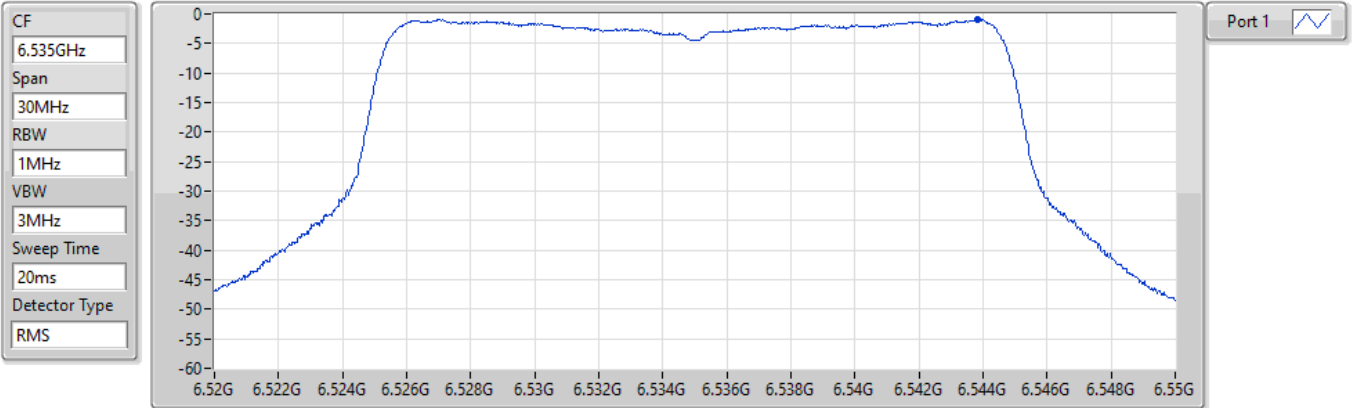

6435MHz

21/04/2022

802.11ax HEW20_Nss1,(MCS0)_1TX

PSD

6535MHz

21/04/2022

802.11ax HEW20_Nss1,(MCS0)_1TX

PSD