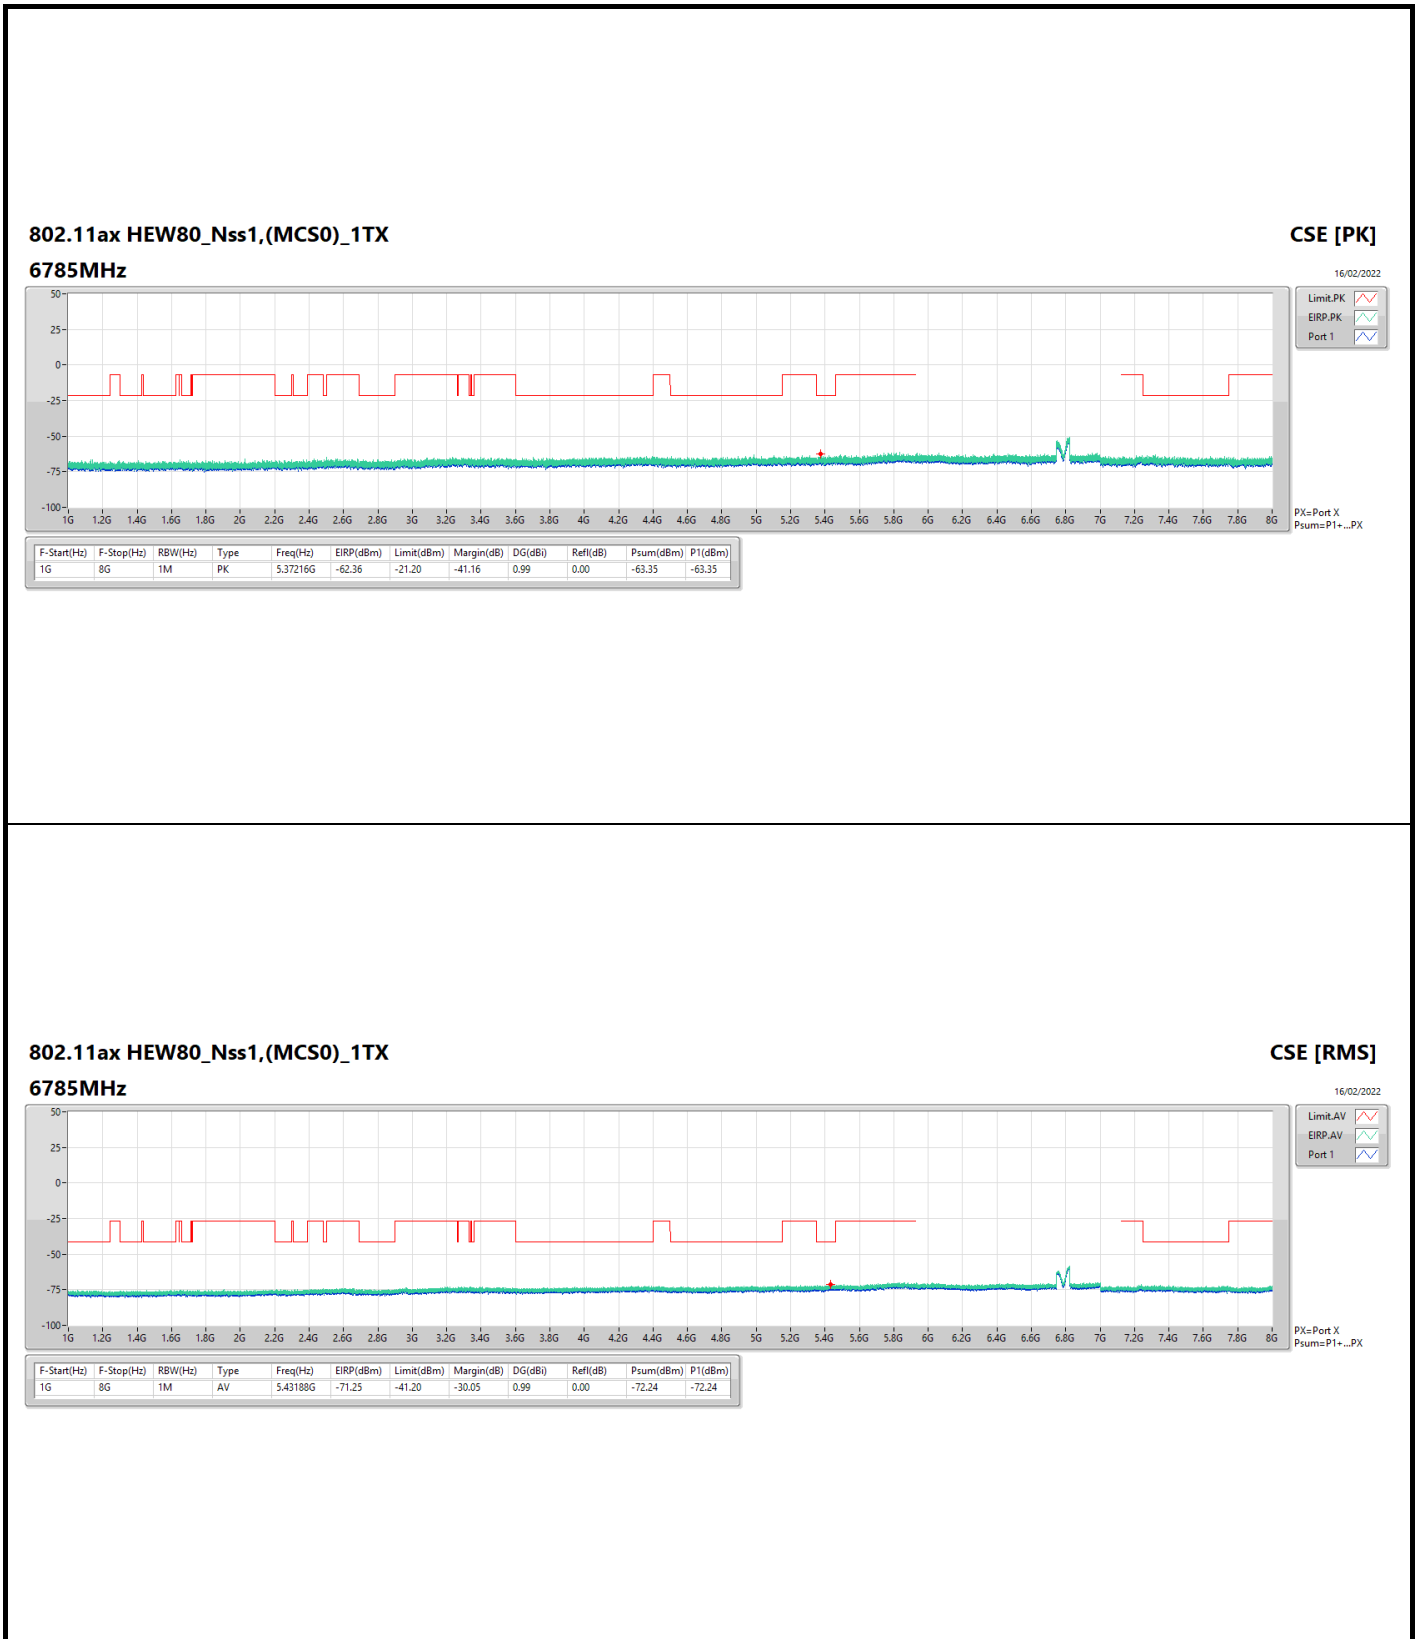

802.11ax HEW80_Nss1,(MCS0)_1TX

6705MHz

CSE [RMS]

16/02/2022

F-Start(Hz)	F-Stop(Hz)	RBW(Hz)	Type	Freq(Hz)	EIRP(dBm)	Limit(dBm)	Margin(dB)	DG(dB)	Ref(dB)	Psum(dBm)	P1(dBm)
1G	8G	1M	AV	5.44719G	-71.51	-41.20	-30.31	0.99	0.00	-72.50	-72.50