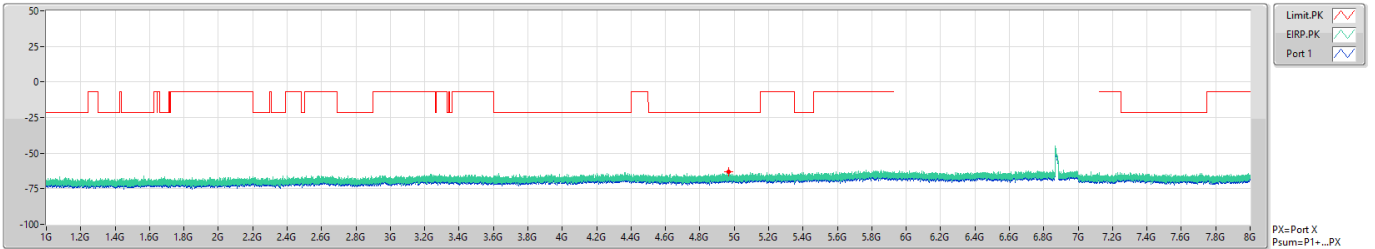

802.11ax HEW20_Nss1,(MCS0)_1TX
6875MHz Straddle 6.525-6.875GHz

CSE [PK]

16/02/2022

F-Start(Hz)	F-Stop(Hz)	RBW(Hz)	Type	Freq(Hz)	EIRP(dBm)	Limit(dBm)	Margin(dB)	DG(dB)	Ref(dB)	Psum(dBm)	P1(dBm)
1G	8G	1M	PK	4.96506G	-63.22	-21.20	-42.02	0.99	0.00	-64.21	-64.21