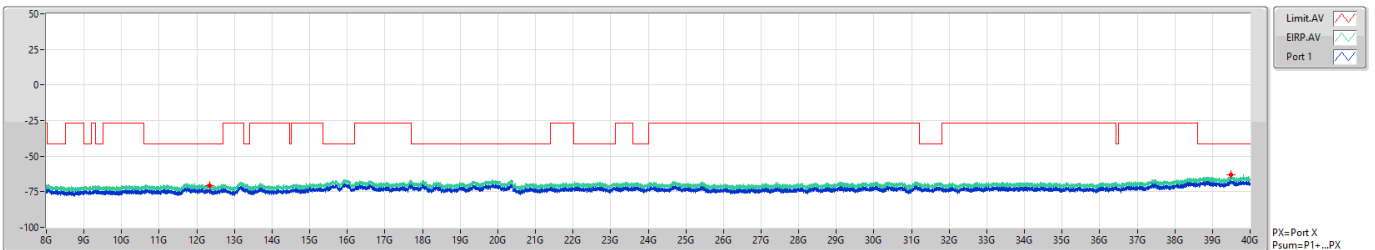

802.11ax HEW40_Nss1,(MCS0)_1TX

CSE [RMS]

6165MHz

15/02/2022

F-Start(Hz)	F-Stop(Hz)	RBW(Hz)	Type	Freq(Hz)	EIRP(dBm)	Limit(dBm)	Margin(dB)	DG(dBi)	Ref(dB)	Psum(dBm)	P1(dBm)
8G	40G	1M	AV	12.333G	-70.93	-41.20	-29.73	2.95	0.00	-73.88	-73.88
8G	40G	1M	AV	39.501G	-63.22	-41.20	-22.02	2.95	0.00	-66.17	-66.17