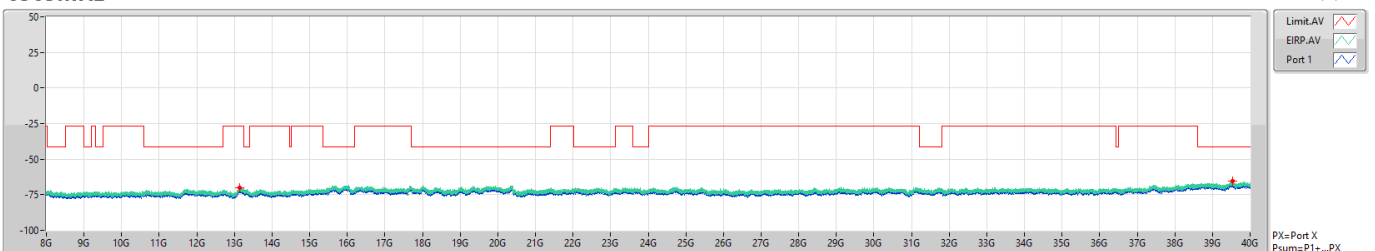

802.11ax HEW40_Nss1,(MCS0)_1TX
6565MHz

CSE [RMS]

15/02/2022

F-Start(Hz)	F-Stop(Hz)	RBW(Hz)	Type	Freq(Hz)	EIRP(dBm)	Limit(dBm)	Margin(dB)	DG(dBi)	Ref(dB)	Psum(dBm)	P1(dBm)
8G	40G	1M	AV	13.145G	-70.19	-27.00	-43.19	0.99	0.00	-71.18	-71.18
8G	40G	1M	AV	39.525G	-65.27	-41.20	-24.07	0.99	0.00	-66.26	-66.26