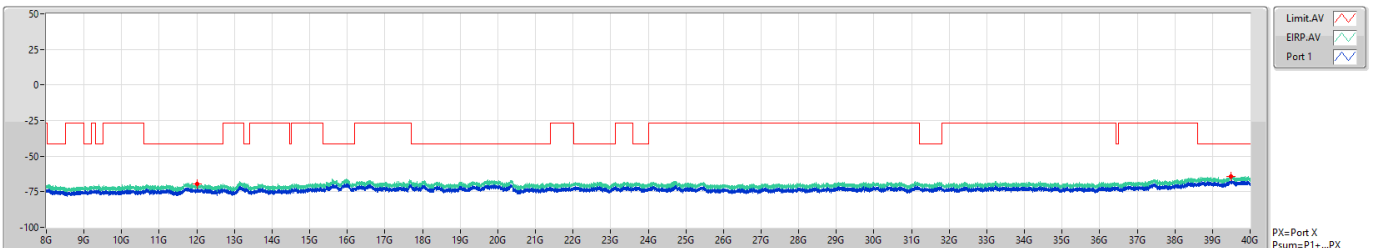

802.11ax HEW160_Nss1,(MCS0)_1TX

CSE [RMS]

6025MHz

15/02/2022

F-Start(Hz)	F-Stop(Hz)	RBW(Hz)	Type	Freq(Hz)	EIRP(dBm)	Limit(dBm)	Margin(dB)	DG(dBi)	Ref(dB)	Psum(dBm)	P1(dBm)
8G	40G	1M	AV	12.013G	-69.72	-41.20	-28.52	2.95	0.00	-72.67	-72.67
8G	40G	1M	AV	39.495G	-64.35	-41.20	-23.15	2.95	0.00	-67.30	-67.30