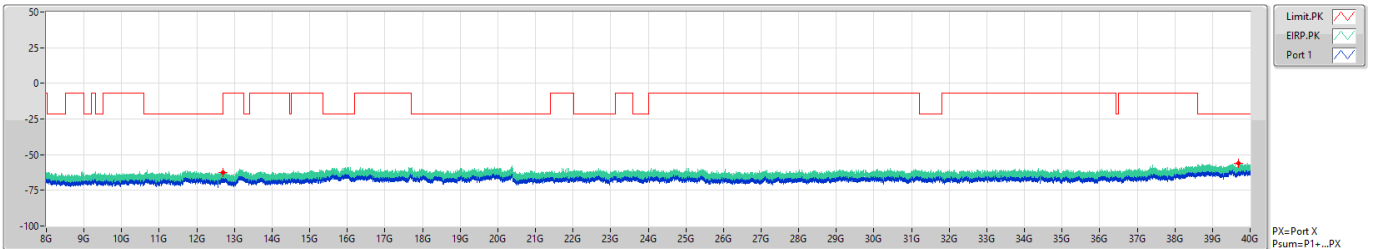

802.11ax HEW160_Nss1,(MCS0)_1TX

CSE [PK]

6345MHz

15/02/2022

F-Start(Hz)	F-Stop(Hz)	RBW(Hz)	Type	Freq(Hz)	EIRP(dBm)	Limit(dBm)	Margin(dB)	DG(dBi)	Ref(dB)	Psum(dBm)	P1(dBm)
8G	40G	1M	PK	12.693G	-62.66	-21.20	-41.46	2.95	0.00	-65.61	-65.61
8G	40G	1M	PK	39.695G	-55.84	-21.20	-34.64	2.95	0.00	-58.79	-58.79