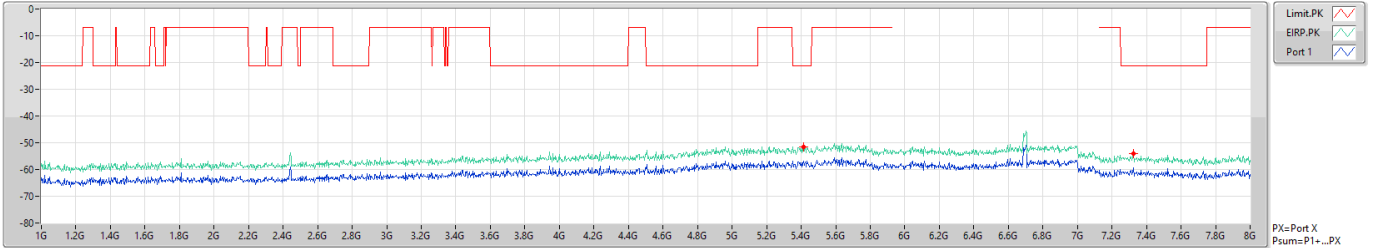

802.11ax HEW20_Nss1,(MCS0)_1TX
6415MHz

CSE Bandedge [AV]

21/04/2022

Limit.AV
EIRP.AV
Port 1
PX=Port X
Psum=P1+...PX

802.11ax HEW20_Nss1,(MCS0)_1TX

CSE Bandedge [PK]

6695MHz

21/04/2022