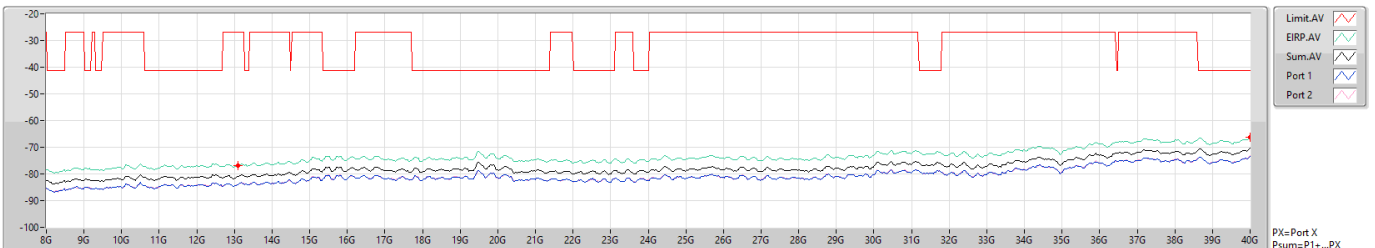

802.11ax HEW20_Nss1,(MCS0)_2TX

CSE Bandedge

6535MHz

30/03/2022

F-Start(Hz)	F-Stop(Hz)	RBW(Hz)	Type	Freq(Hz)	EIRP(dBm)	Limit(dBm)	Margin(dB)	DG(dBi)	Ref(dB)	Psum(dBm)	P1(dBm)	P2(dBm)
8G	40G	1M	AV	13.088G	-76.94	-27.00	-49.94	4.13	0.00	-81.07	-84.03	-84.14
8G	40G	1M	AV	40G	-66.15	-41.20	-24.95	4.13	0.00	-70.28	-73.38	-73.20