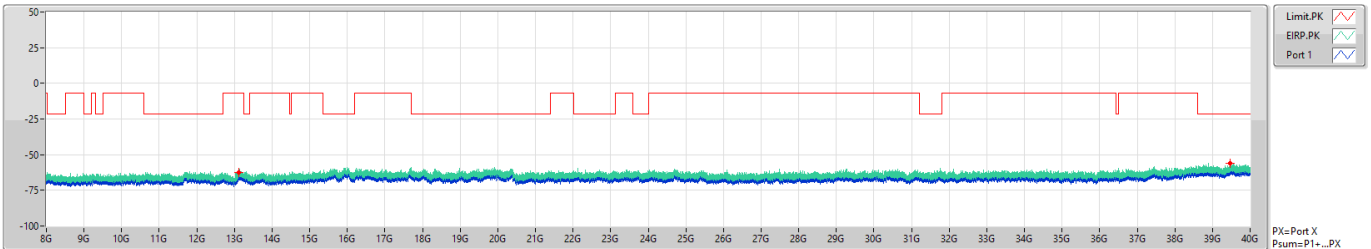

802.11ax HEW80_Nss1,(MCS0)_1TX
6545MHz Straddle 6.425-6.525GHz

CSE [PK]

15/02/2022

F-Start(Hz)	F-Stop(Hz)	RBW(Hz)	Type	Freq(Hz)	EIRP(dBm)	Limit(dBm)	Margin(dB)	DG(dBi)	Ref(dB)	Psum(dBm)	P1(dBm)
8G	40G	1M	PK	13.114G	-62.64	-7.00	-55.64	2.31	0.00	-64.95	-64.95
8G	40G	1M	PK	39.461G	-56.26	-21.20	-35.06	2.31	0.00	-58.57	-58.57