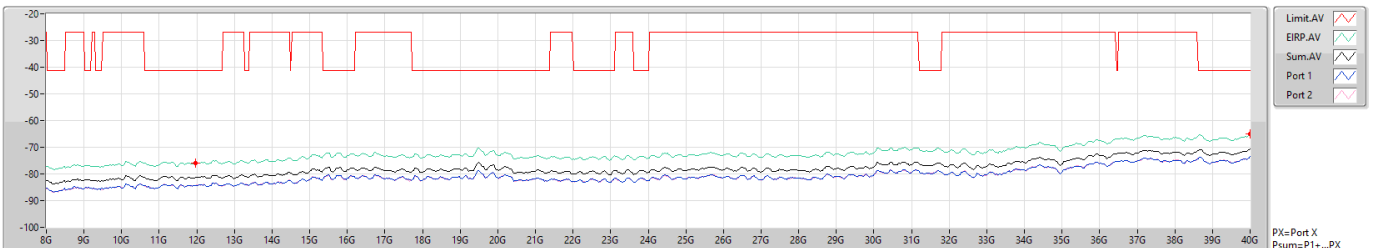

802.11ax HEW40_Nss1,(MCS0)_2TX

CSE Bandedge

5965MHz

30/03/2022

F-Start(Hz)	F-Stop(Hz)	RBW(Hz)	Type	Freq(Hz)	EIRP(dBm)	Limit(dBm)	Margin(dB)	DG(dBi)	Ref(dB)	Psum(dBm)	P1(dBm)	P2(dBm)
8G	40G	1M	AV	11.968G	-75.95	-41.20	-34.75	5.38	0.00	-81.33	-84.28	-84.40
8G	40G	1M	AV	40G	-65.13	-41.20	-23.93	5.38	0.00	-70.51	-73.50	-73.55