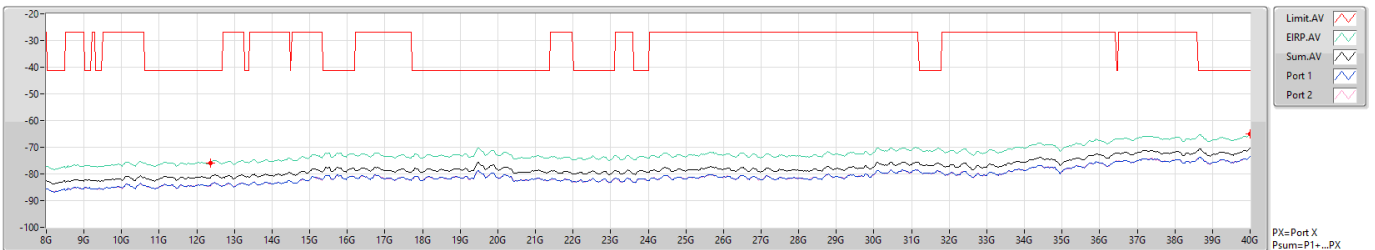

802.11ax HEW20_Nss1,(MCS0)_2TX

CSE Bandedge

6175MHz

30/03/2022

F-Start(Hz)	F-Stop(Hz)	RBW(Hz)	Type	Freq(Hz)	EIRP(dBm)	Limit(dBm)	Margin(dB)	DG(dBi)	Ref(dB)	Psum(dBm)	P1(dBm)	P2(dBm)
8G	40G	1M	AV	12.352G	-76.07	-41.20	-34.87	5.38	0.00	-81.45	-84.38	-84.54
8G	40G	1M	AV	40G	-64.98	-41.20	-23.78	5.38	0.00	-70.36	-73.38	-73.36