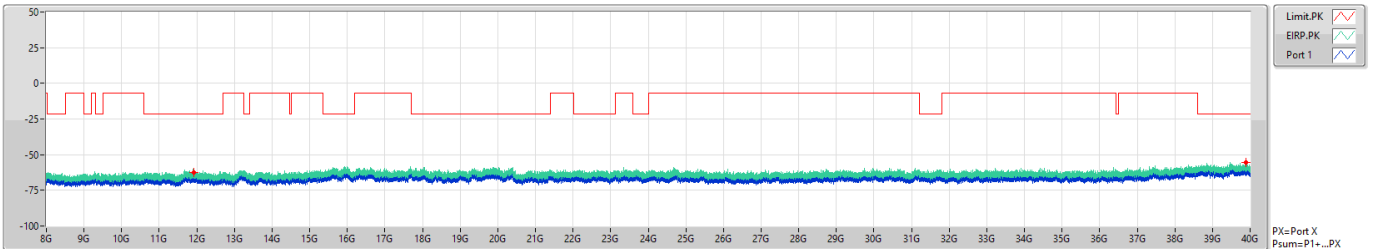

802.11ax HEW40_Nss1,(MCS0)_1TX

CSE [PK]

5965MHz

15/02/2022

F-Start(Hz)	F-Stop(Hz)	RBW(Hz)	Type	Freq(Hz)	EIRP(dBm)	Limit(dBm)	Margin(dB)	DG(dBi)	Ref(dB)	Psum(dBm)	P1(dBm)
8G	40G	1M	PK	11.925G	-62.66	-21.20	-41.46	2.95	0.00	-65.61	-65.61
8G	40G	1M	PK	39.885G	-55.68	-21.20	-34.48	2.95	0.00	-58.63	-58.63