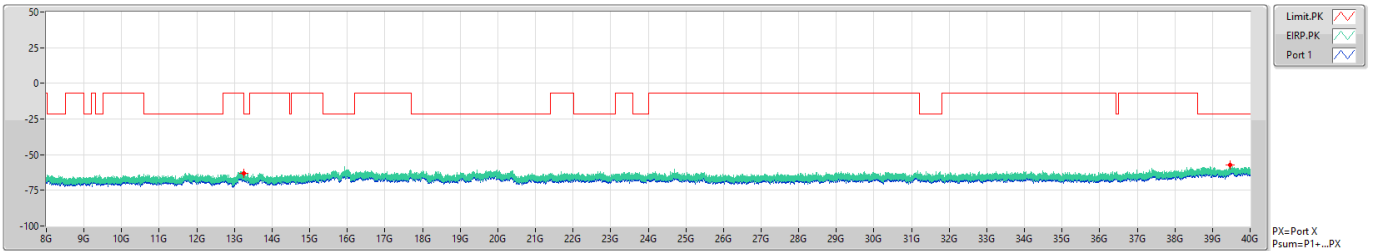

802.11ax HEW80_Nss1,(MCS0)_1TX
6625MHz

CSE [PK]

15/02/2022

F-Start(Hz)	F-Stop(Hz)	RBW(Hz)	Type	Freq(Hz)	EIRP(dBm)	Limit(dBm)	Margin(dB)	DG(dBi)	Ref(dB)	Psum(dBm)	P1(dBm)
8G	40G	1M	PK	13.25G	-63.37	-21.20	-42.17	0.99	0.00	-64.36	-64.36
8G	40G	1M	PK	39.467G	-57.40	-21.20	-36.20	0.99	0.00	-58.39	-58.39