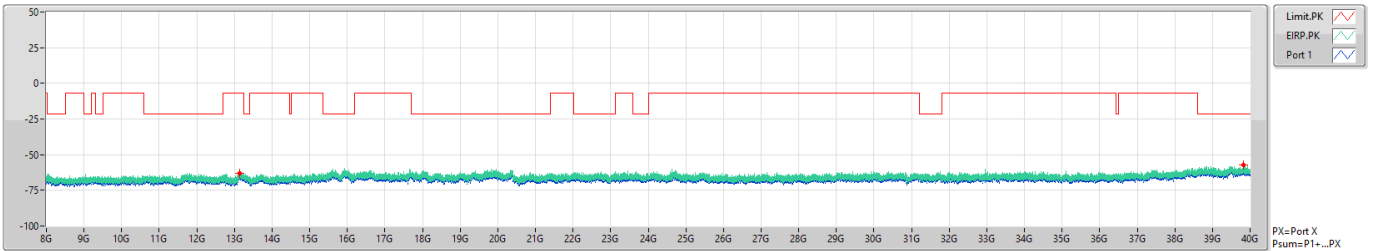

802.11ax HEW40_Nss1,(MCS0)_1TX
6565MHz

CSE [PK]

15/02/2022

F-Start(Hz)	F-Stop(Hz)	RBW(Hz)	Type	Freq(Hz)	EIRP(dBm)	Limit(dBm)	Margin(dB)	DG(dBi)	Ref(dB)	Psum(dBm)	P1(dBm)
8G	40G	1M	PK	13.146G	-62.95	-7.00	-55.95	0.99	0.00	-63.94	-63.94
8G	40G	1M	PK	39.826G	-57.33	-21.20	-36.13	0.99	0.00	-58.32	-58.32