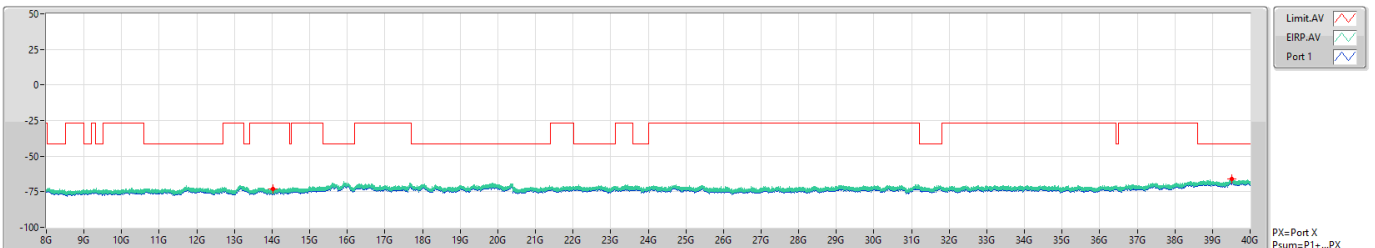

802.11ax HEW40_Nss1,(MCS0)_1TX

CSE [RMS]

7005MHz

15/02/2022

F-Start(Hz)	F-Stop(Hz)	RBW(Hz)	Type	Freq(Hz)	EIRP(dBm)	Limit(dBm)	Margin(dB)	DG(dBi)	Ref(dB)	Psum(dBm)	P1(dBm)
8G	40G	1M	AV	14.015G	-73.30	-27.00	-46.30	0.61	0.00	-73.91	-73.91
8G	40G	1M	AV	39.508G	-65.76	-41.20	-24.56	0.61	0.00	-66.37	-66.37