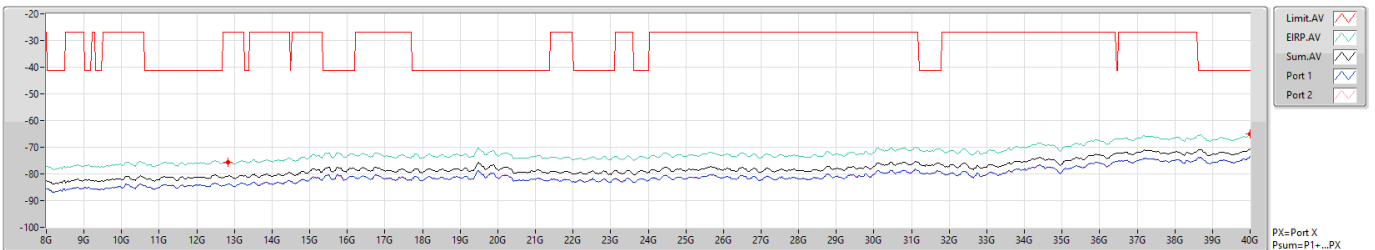

802.11ax HEW80_Nss1,(MCS0)_2TX

CSE Bandedge

6385MHz

30/03/2022

F-Start(Hz)	F-Stop(Hz)	RBW(Hz)	Type	Freq(Hz)	EIRP(dBm)	Limit(dBm)	Margin(dB)	DG(dBi)	Ref(dB)	Psum(dBm)	P1(dBm)	P2(dBm)
8G	40G	1M	AV	12.832G	-75.48	-27.00	-48.48	5.38	0.00	-80.86	-83.90	-83.85
8G	40G	1M	AV	40G	-65.11	-41.20	-23.91	5.38	0.00	-70.49	-73.48	-73.53