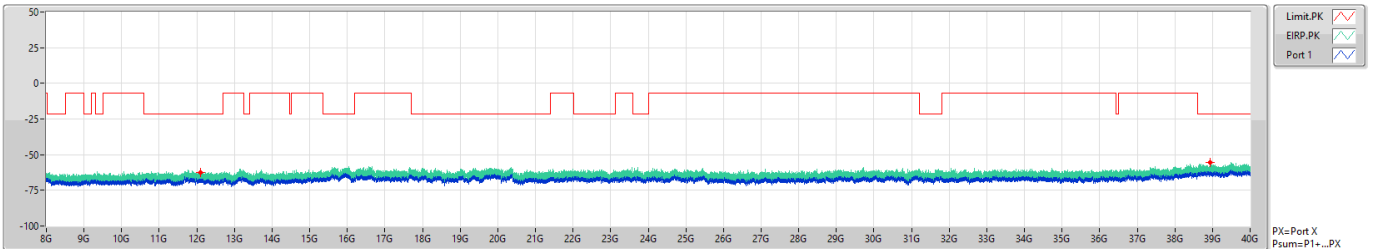

802.11ax HEW160_Nss1,(MCS0)_1TX

CSE [PK]

6025MHz

15/02/2022

F-Start(Hz)	F-Stop(Hz)	RBW(Hz)	Type	Freq(Hz)	EIRP(dBm)	Limit(dBm)	Margin(dB)	DG(dBi)	Ref(dB)	Psum(dBm)	P1(dBm)
8G	40G	1M	PK	12.087G	-62.31	-21.20	-41.11	2.95	0.00	-65.26	-65.26
8G	40G	1M	PK	38.948G	-55.37	-21.20	-34.17	2.95	0.00	-58.32	-58.32