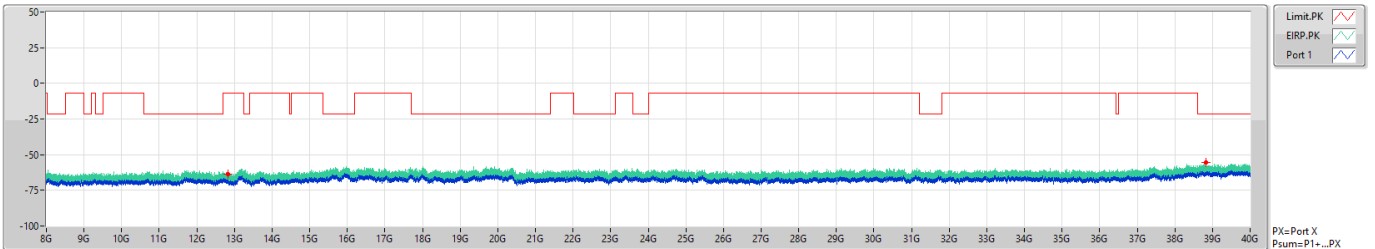

802.11ax HEW20_Nss1,(MCS0)_1TX

CSE [PK]

6415MHz

15/02/2022

F-Start(Hz)	F-Stop(Hz)	RBW(Hz)	Type	Freq(Hz)	EIRP(dBm)	Limit(dBm)	Margin(dB)	DG(dBi)	Ref(dB)	Psum(dBm)	P1(dBm)
8G	40G	1M	PK	12.825G	-63.94	-7.00	-56.94	2.95	0.00	-66.89	-66.89
8G	40G	1M	PK	38.82G	-55.60	-21.20	-34.40	2.95	0.00	-58.55	-58.55