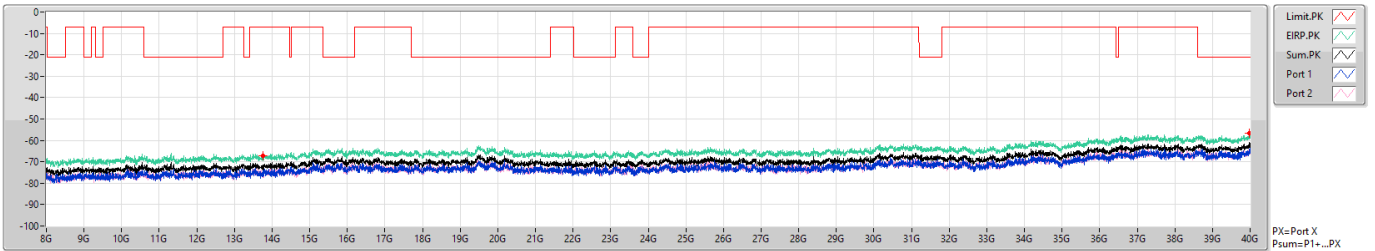

802.11ax HEW20_Nss1,(MCS0)_2TX
6875MHz Straddle 6.525-6.875GHz

CSE Bandedge [PK]

30/03/2022

F-Start(Hz)	F-Stop(Hz)	RBW(Hz)	Type	Freq(Hz)	EIRP(dBm)	Limit(dBm)	Margin(dB)	DG(dBi)	Ref(dB)	Psum(dBm)	P1(dBm)	P2(dBm)
8G	40G	1M	PK	13.748G	-67.16	-7.00	-60.16	4.13	0.00	-71.29	-74.17	-74.44
8G	40G	1M	PK	39.976G	-56.82	-21.20	-35.62	4.13	0.00	-60.95	-63.95	-63.98