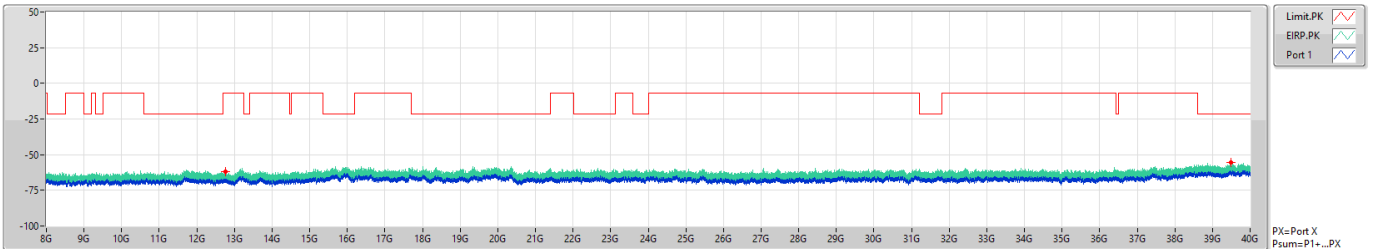

802.11ax HEW80_Nss1,(MCS0)_1TX

CSE [PK]

6385MHz

15/02/2022

F-Start(Hz)	F-Stop(Hz)	RBW(Hz)	Type	Freq(Hz)	EIRP(dBm)	Limit(dBm)	Margin(dB)	DG(dBi)	Ref(dB)	Psum(dBm)	P1(dBm)
8G	40G	1M	PK	12.771G	-61.70	-7.00	-54.70	2.95	0.00	-64.65	-64.65
8G	40G	1M	PK	39.488G	-55.46	-21.20	-34.26	2.95	0.00	-58.41	-58.41