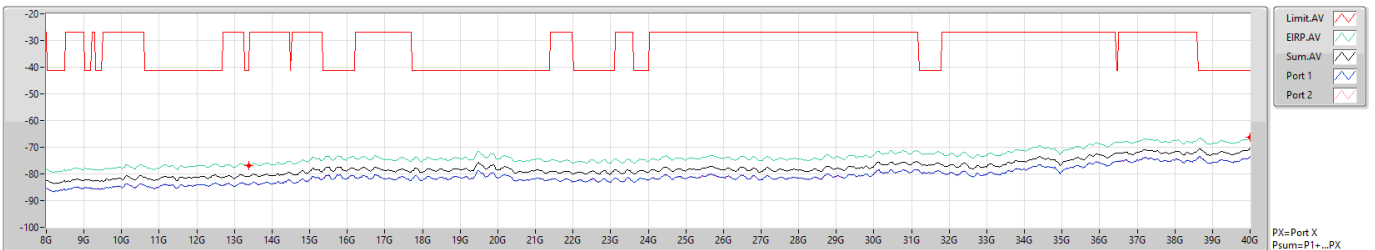

802.11ax HEW20_Nss1,(MCS0)_2TX

CSE Bandedge

6695MHz

30/03/2022

F-Start(Hz)	F-Stop(Hz)	RBW(Hz)	Type	Freq(Hz)	EIRP(dBm)	Limit(dBm)	Margin(dB)	DG(dBi)	Ref(dB)	Psum(dBm)	P1(dBm)	P2(dBm)
8G	40G	1M	AV	13.376G	-76.94	-41.20	-35.74	4.13	0.00	-81.07	-83.93	-84.24
8G	40G	1M	AV	40G	-66.29	-41.20	-25.09	4.13	0.00	-70.42	-73.45	-73.41