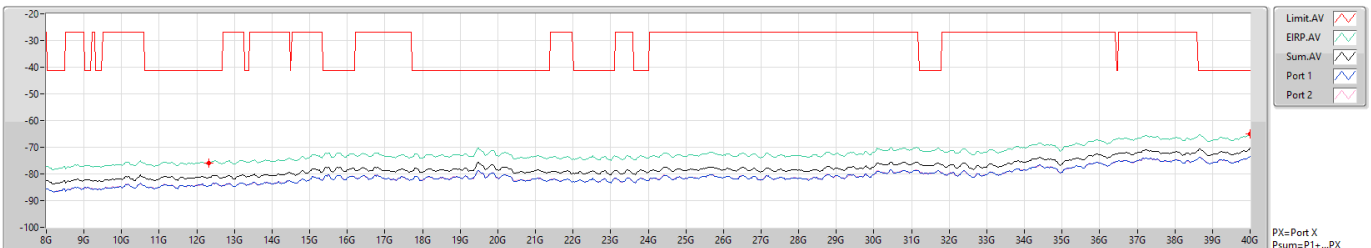

802.11ax HEW40_Nss1,(MCS0)_2TX

CSE Bandedge

6165MHz

30/03/2022

F-Start(Hz)	F-Stop(Hz)	RBW(Hz)	Type	Freq(Hz)	EIRP(dBm)	Limit(dBm)	Margin(dB)	DG(dBi)	Ref(dB)	Psum(dBm)	P1(dBm)	P2(dBm)
8G	40G	1M	AV	12.32G	-75.94	-41.20	-34.74	5.38	0.00	-81.32	-84.40	-84.27
8G	40G	1M	AV	40G	-65.02	-41.20	-23.82	5.38	0.00	-70.40	-73.30	-73.52