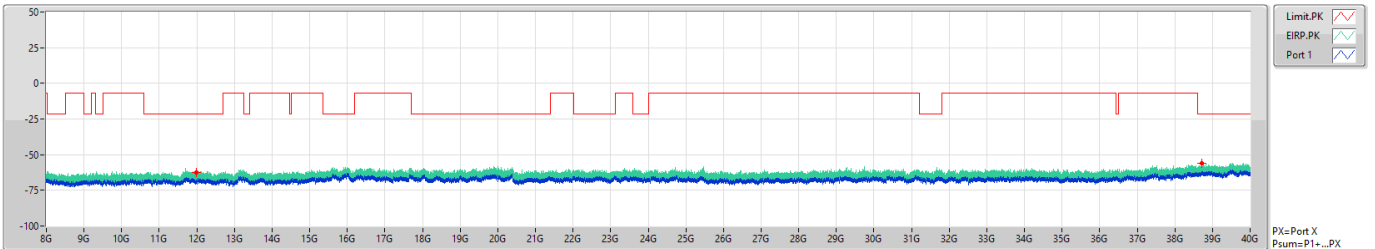

802.11ax HEW80_Nss1,(MCS0)_1TX

CSE [PK]

5985MHz

15/02/2022

F-Start(Hz)	F-Stop(Hz)	RBW(Hz)	Type	Freq(Hz)	EIRP(dBm)	Limit(dBm)	Margin(dB)	DG(dBi)	Ref(dB)	Psum(dBm)	P1(dBm)
8G	40G	1M	PK	11.99G	-62.69	-21.20	-41.49	2.95	0.00	-65.64	-65.64
8G	40G	1M	PK	38.712G	-55.91	-21.20	-34.71	2.95	0.00	-58.86	-58.86