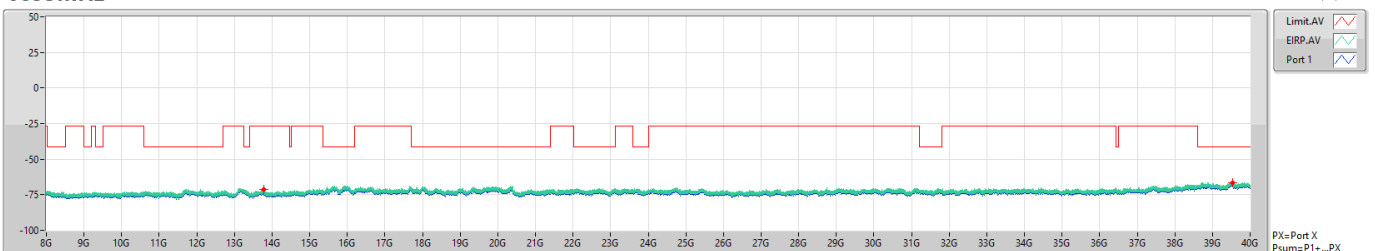

802.11ax HEW20_Nss1,(MCS0)_1TX
6895MHz

CSE [RMS]

15/02/2022

F-Start(Hz)	F-Stop(Hz)	RBW(Hz)	Type	Freq(Hz)	EIRP(dBm)	Limit(dBm)	Margin(dB)	DG(dBi)	Ref(dB)	Psum(dBm)	P1(dBm)
8G	40G	1M	AV	13.788G	-71.44	-27.00	-44.44	0.61	0.00	-72.05	-72.05
8G	40G	1M	AV	39.529G	-66.37	-41.20	-25.17	0.61	0.00	-66.98	-66.98