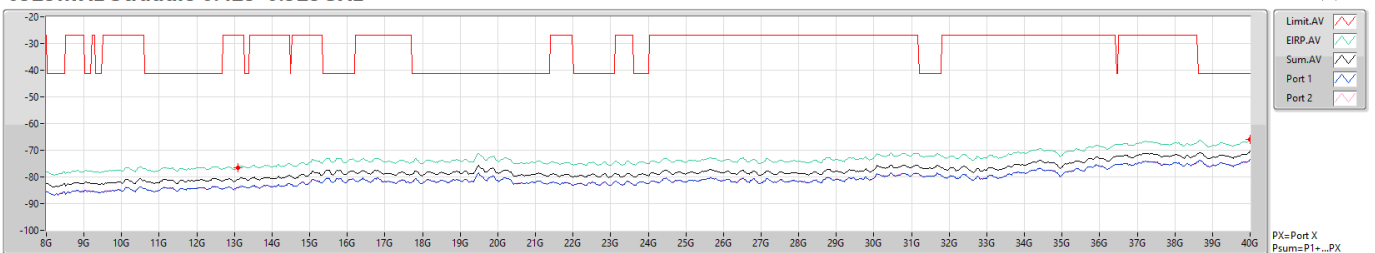

802.11ax HEW40_Nss1,(MCS0)_2TX
6525MHz Straddle 6.425-6.525GHz

CSE Bandedge

30/03/2022

F-Start(Hz)	F-Stop(Hz)	RBW(Hz)	Type	Freq(Hz)	EIRP(dBm)	Limit(dBm)	Margin(dB)	DG(dBi)	Ref(dB)	Psum(dBm)	P1(dBm)	P2(dBm)
8G	40G	1M	AV	13.088G	-76.54	-27.00	-49.54	4.47	0.00	-81.01	-84.18	-83.86
8G	40G	1M	AV	40G	-65.99	-41.20	-24.79	4.47	0.00	-70.46	-73.47	-73.48