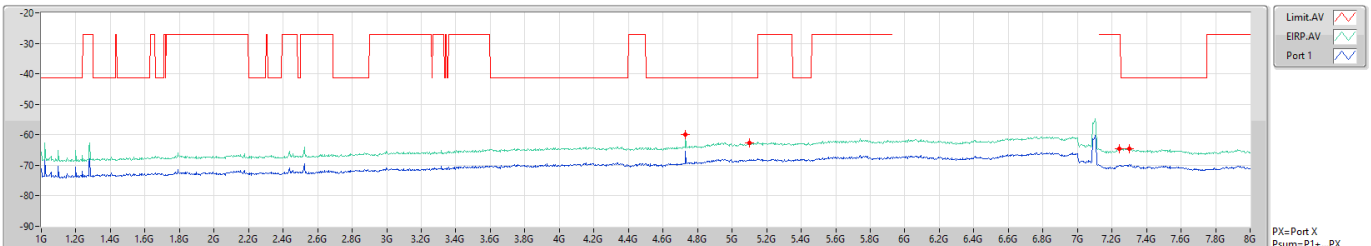

802.11ax HEW20_Nss1,(MCS0)_1TX

CSE Bandedge [PK]

7095MHz

F-Start(Hz)	F-Stop(Hz)	RBW(Hz)	Type	Freq(Hz)	EIRP(dBm)	Limit(dBm)	Margin(dB)	DG(dBi)	Ref(dB)	Psum(dBm)	P1(dBm)
1G	8G	1M	PK	5.4205G	-51.97	-21.20	-30.77	5.30	0.00	-57.27	-57.27
1G	8G	1M	PK	7.2055G	-54.64	-7.00	-47.64	5.30	0.00	-59.94	-59.94
1G	8G	1M	PK	7.419G	-55.03	-21.20	-33.83	5.30	0.00	-60.33	-60.33

802.11ax HEW20_Nss1,(MCS0)_1TX

CSE Bandedge [AV]

7095MHz

F-Start(Hz)	F-Stop(Hz)	RBW(Hz)	Type	Freq(Hz)	EIRP(dBm)	Limit(dBm)	Margin(dB)	DG(dBi)	Ref(dB)	Psum(dBm)	P1(dBm)
1G	8G	1M	AV	4.731G	-60.00	-41.20	-18.80	5.30	0.00	-65.30	-65.30
1G	8G	1M	AV	5.102G	-62.71	-41.20	-21.51	5.30	0.00	-68.01	-68.01
1G	8G	1M	AV	7.244G	-64.68	-27.00	-37.68	5.30	0.00	-69.98	-69.98
1G	8G	1M	AV	7.3G	-64.49	-41.20	-23.29	5.30	0.00	-69.79	-69.79