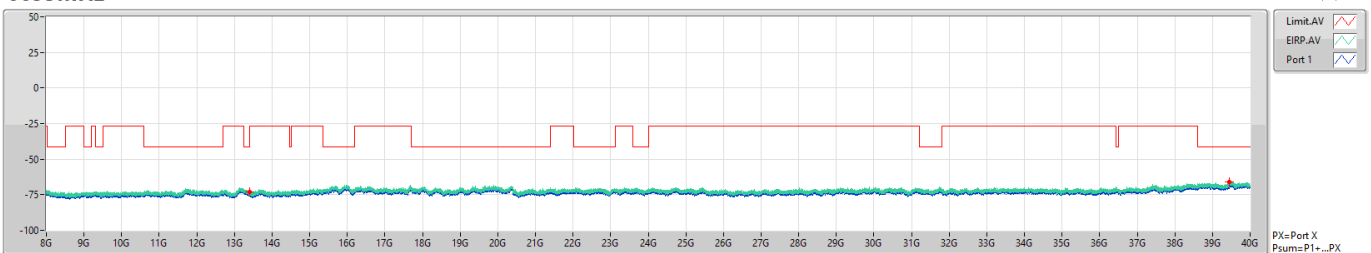

802.11ax HEW20_Nss1,(MCS0)_1TX
6695MHz

CSE [RMS]

15/02/2022

F-Start(Hz)	F-Stop(Hz)	RBW(Hz)	Type	Freq(Hz)	EIRP(dBm)	Limit(dBm)	Margin(dB)	DG(dBi)	Ref(dB)	Psum(dBm)	P1(dBm)
8G	40G	1M	AV	13.393G	-72.90	-41.20	-31.70	0.99	0.00	-73.89	-73.89
8G	40G	1M	AV	39.447G	-66.17	-41.20	-24.97	0.99	0.00	-67.16	-67.16