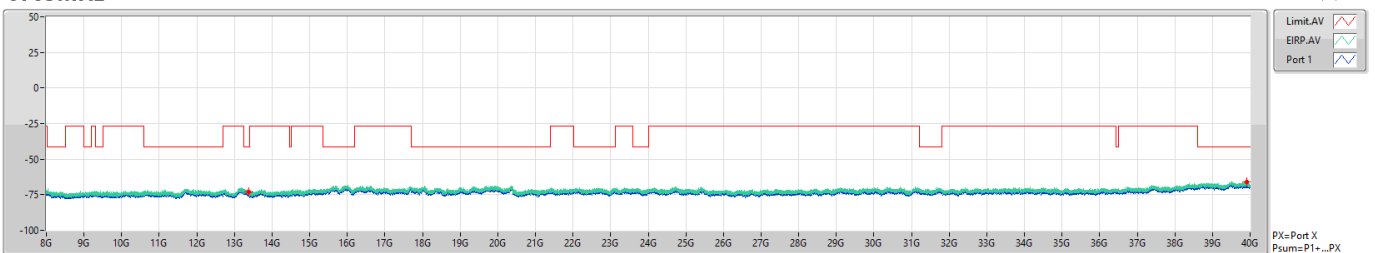

802.11ax HEW80_Nss1,(MCS0)_1TX
6705MHz

CSE [RMS]

15/02/2022

F-Start(Hz)	F-Stop(Hz)	RBW(Hz)	Type	Freq(Hz)	EIRP(dBm)	Limit(dBm)	Margin(dB)	DG(dBi)	Ref(dB)	Psum(dBm)	P1(dBm)
8G	40G	1M	AV	13.378G	-73.18	-41.20	-31.98	0.99	0.00	-74.17	-74.17
8G	40G	1M	AV	39.916G	-66.01	-41.20	-24.81	0.99	0.00	-67.00	-67.00