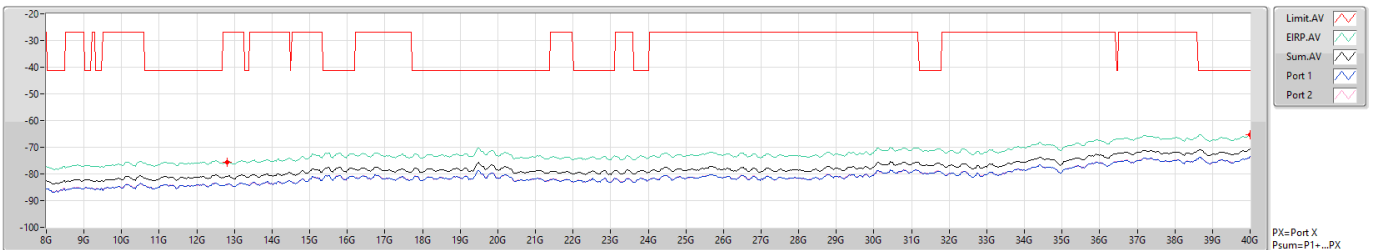

802.11ax HEW20_Nss1,(MCS0)_2TX

CSE Bandedge

6415MHz

30/03/2022

F-Start(Hz)	F-Stop(Hz)	RBW(Hz)	Type	Freq(Hz)	EIRP(dBm)	Limit(dBm)	Margin(dB)	DG(dBi)	Ref(dB)	Psum(dBm)	P1(dBm)	P2(dBm)
8G	40G	1M	AV	12.8G	-75.47	-27.00	-48.47	5.38	0.00	-80.85	-84.00	-83.73
8G	40G	1M	AV	40G	-65.22	-41.20	-24.02	5.38	0.00	-70.60	-73.57	-73.66