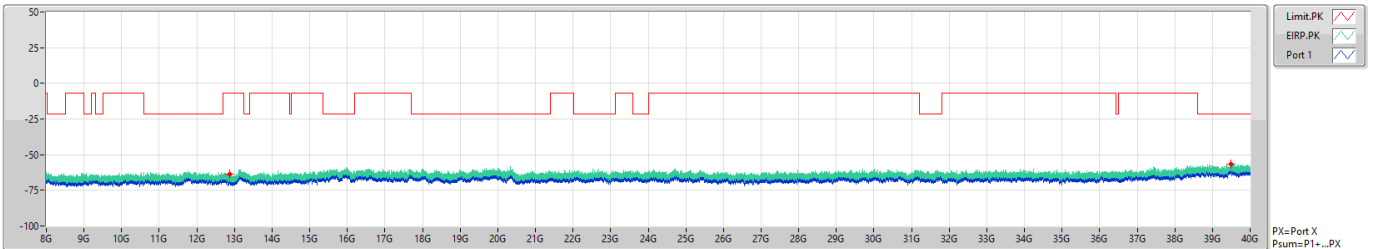

802.11ax HEW20_Nss1,(MCS0)_1TX

CSE [PK]

6435MHz

15/02/2022

F-Start(Hz)	F-Stop(Hz)	RBW(Hz)	Type	Freq(Hz)	EIRP(dBm)	Limit(dBm)	Margin(dB)	DG(dBi)	Ref(dB)	Psum(dBm)	P1(dBm)
8G	40G	1M	PK	12.868G	-63.75	-7.00	-56.75	2.31	0.00	-66.06	-66.06
8G	40G	1M	PK	39.498G	-56.55	-21.20	-35.35	2.31	0.00	-58.86	-58.86