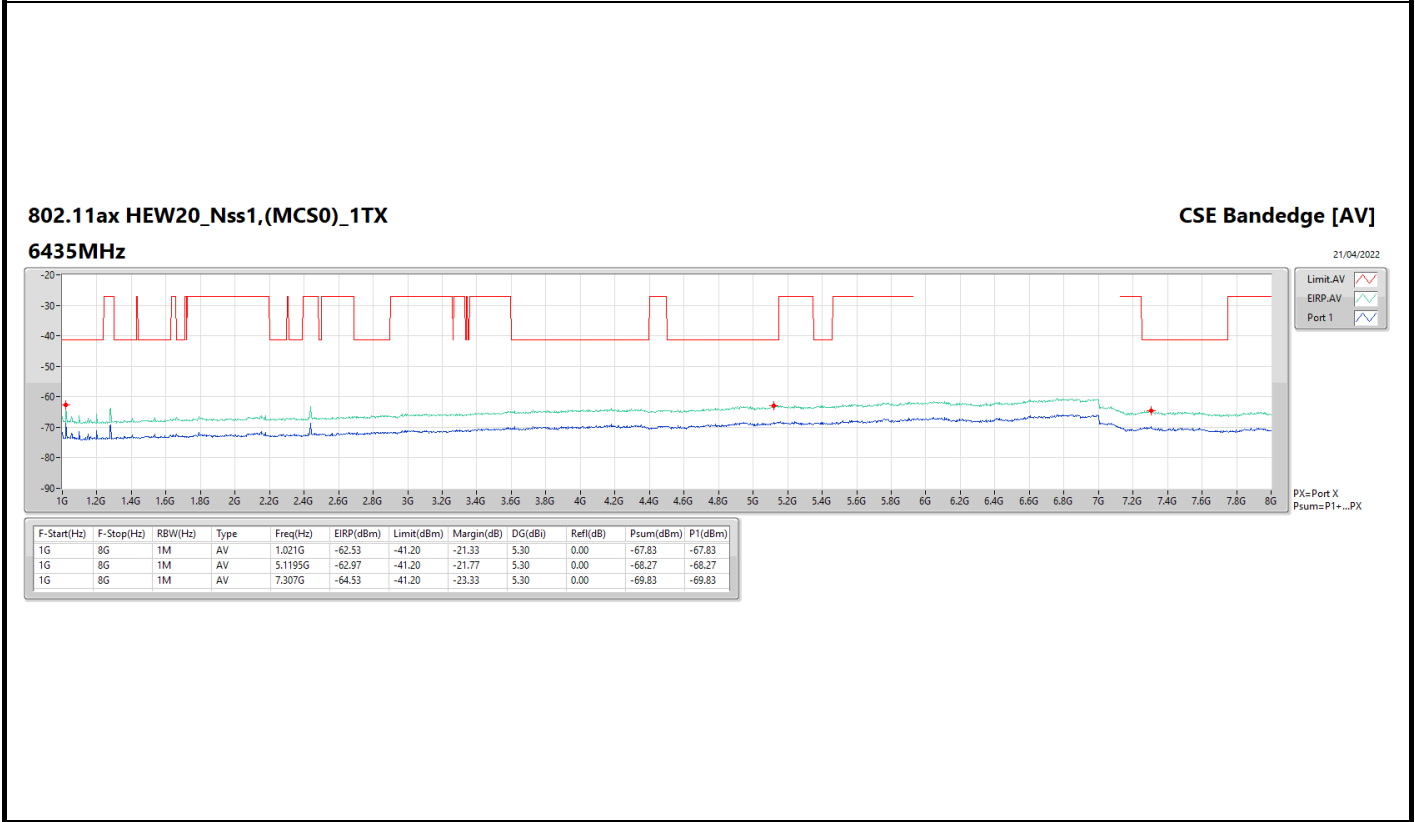

802.11ax HEW20_Nss1,(MCS0)_1TX
6175MHz

CSE Bandedge [AV]

21/04/2022

F-Start(Hz)	F-Stop(Hz)	RBW(Hz)	Type	Freq(Hz)	EIRP(dBm)	Limit(dBm)	Margin(dB)	DG(dBi)	Ref(dB)	Psum(dBm)	P1(dBm)
1G	8G	1M	AV	5.13G	-62.61	-41.20	-21.41	5.30	0.00	-67.91	-67.91
1G	8G	1M	AV	7.265G	-64.72	-41.20	-23.52	5.30	0.00	-70.02	-70.02

802.11ax HEW20_Nss1,(MCS0)_1TX
6415MHz

CSE Bandedge [AV]

21/04/2022

Limit.AV
EIRP.AV
Port 1
PX=Port X
Psum=P1+...PX

802.11ax HEW20_Nss1,(MCS0)_1TX

CSE Bandedge [PK]

6695MHz

21/04/2022