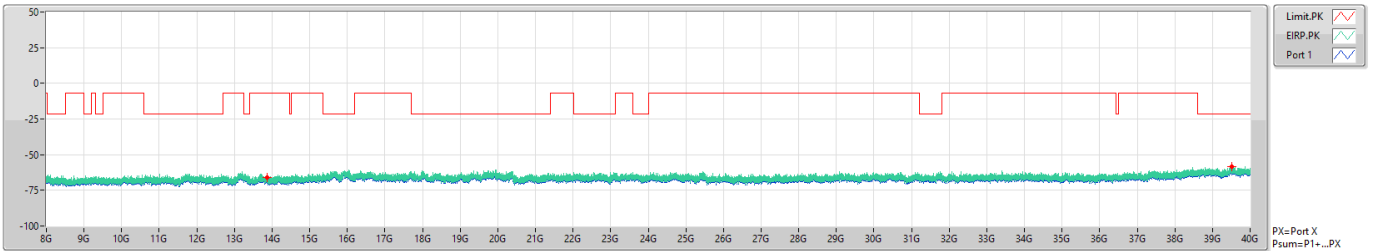

802.11ax HEW40_Nss1,(MCS0)_1TX
6925MHz

CSE [PK]

15/02/2022

F-Start(Hz)	F-Stop(Hz)	RBW(Hz)	Type	Freq(Hz)	EIRP(dBm)	Limit(dBm)	Margin(dB)	DG(dBi)	Ref(dB)	Psum(dBm)	P1(dBm)
8G	40G	1M	PK	13.862G	-65.80	-7.00	-58.80	0.61	0.00	-66.41	-66.41
8G	40G	1M	PK	39.507G	-58.26	-21.20	-37.06	0.61	0.00	-58.87	-58.87