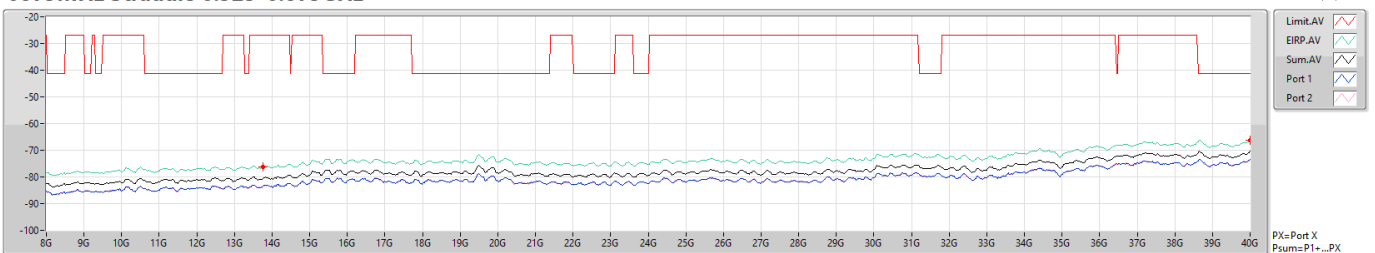

802.11ax HEW20_Nss1,(MCS0)_2TX
6875MHz Straddle 6.525-6.875GHz

CSE Bandedge

30/03/2022

F-Start(Hz)	F-Stop(Hz)	RBW(Hz)	Type	Freq(Hz)	EIRP(dBm)	Limit(dBm)	Margin(dB)	DG(dBi)	Ref(dB)	Psum(dBm)	P1(dBm)	P2(dBm)
8G	40G	1M	AV	13.76G	-76.36	-27.00	-49.36	4.13	0.00	-80.49	-83.42	-83.59
8G	40G	1M	AV	40G	-66.27	-41.20	-25.07	4.13	0.00	-70.40	-73.43	-73.40