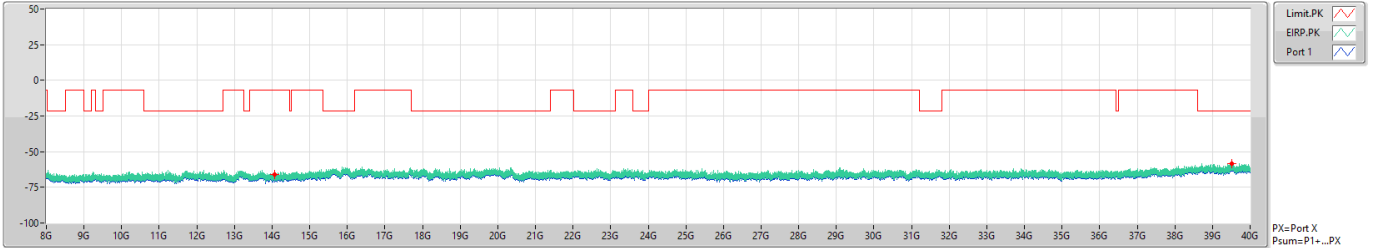

802.11ax HEW80_Nss1,(MCS0)_1TX

CSE [PK]

7025MHz

15/02/2022

F-Start(Hz)	F-Stop(Hz)	RBW(Hz)	Type	Freq(Hz)	EIRP(dBm)	Limit(dBm)	Margin(dB)	DG(dBi)	Ref(dB)	Psum(dBm)	P1(dBm)
8G	40G	1M	PK	14.069G	-66.16	-7.00	-59.16	0.61	0.00	-66.77	-66.77
8G	40G	1M	PK	39.506G	-58.15	-21.20	-36.95	0.61	0.00	-58.76	-58.76