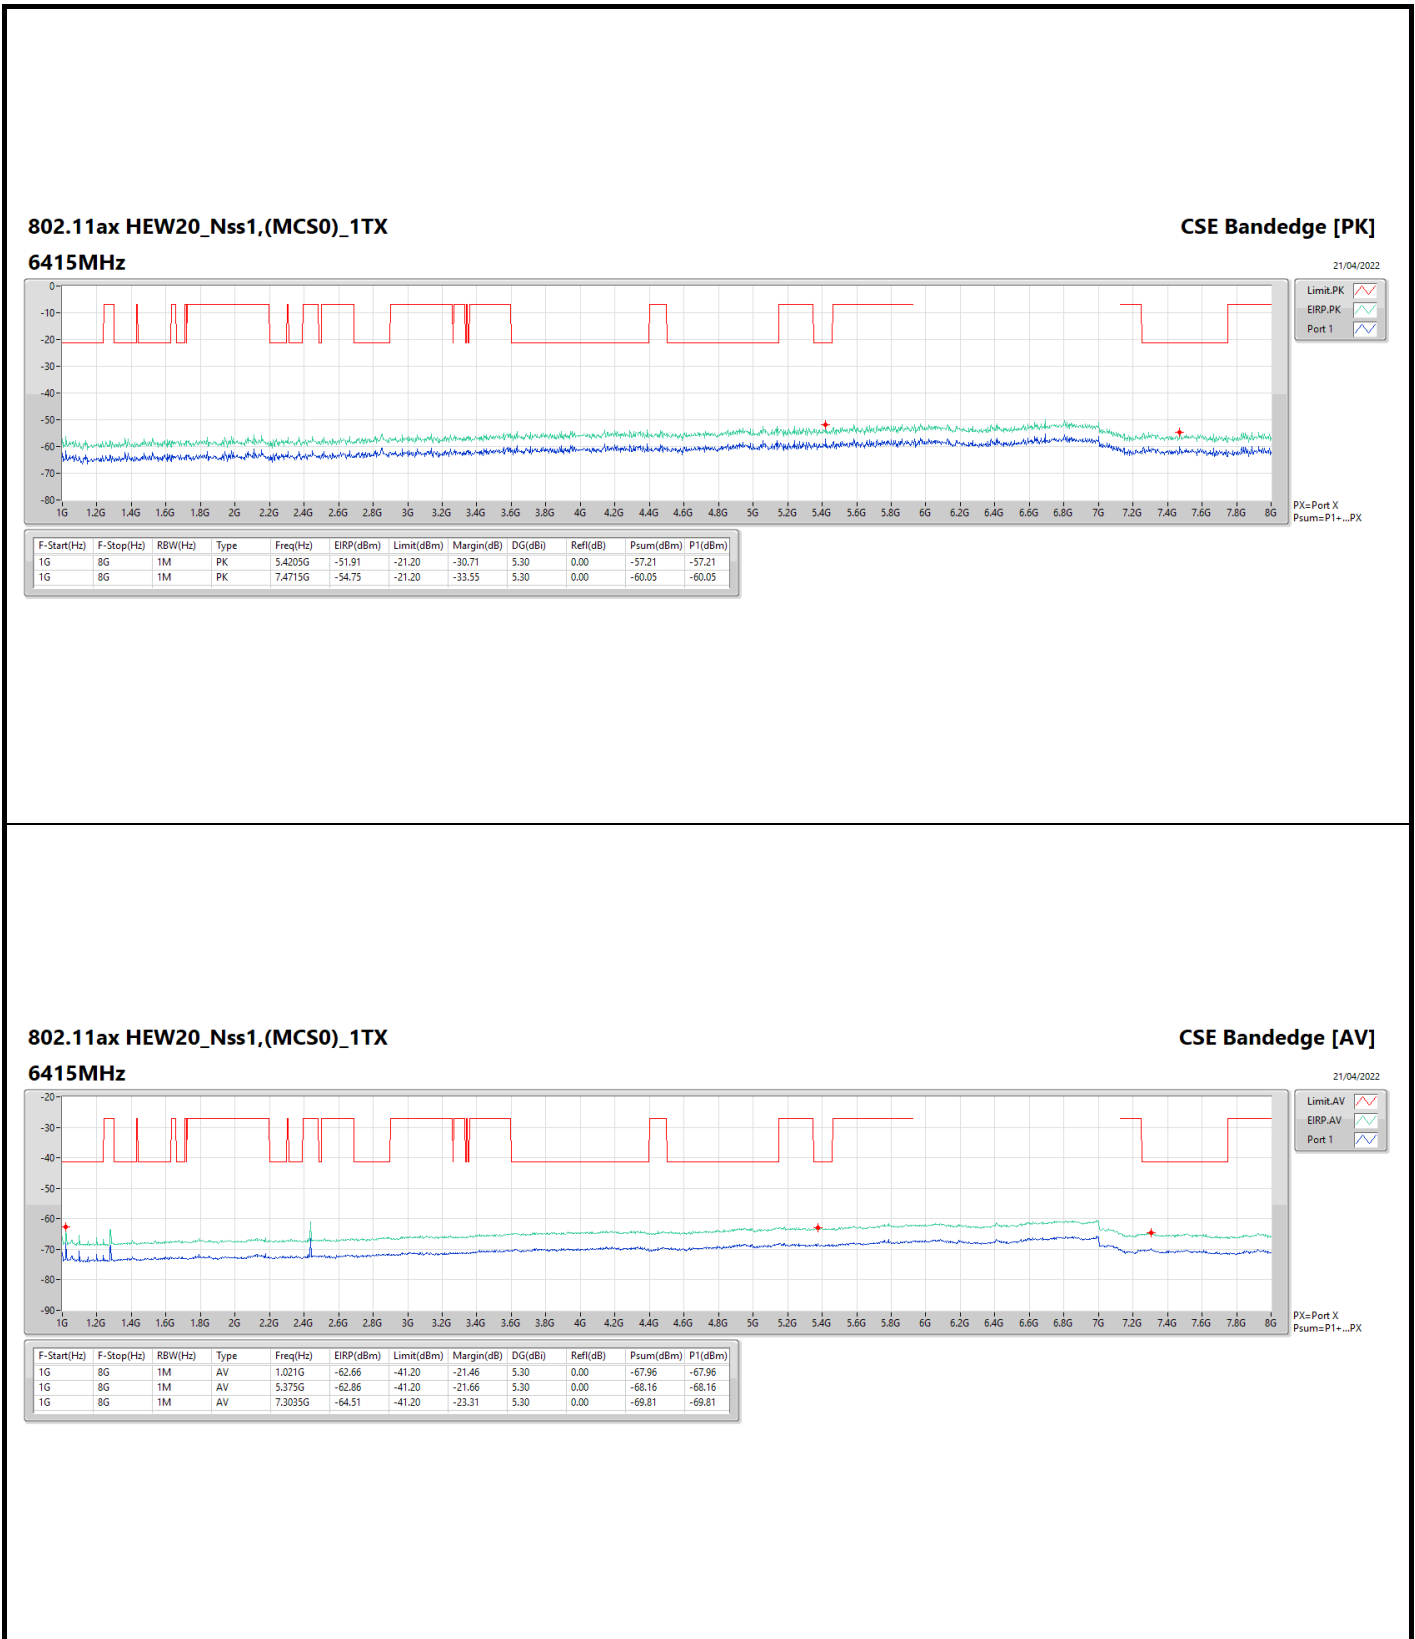

21/04/2022

Limit.AV
EIRP.AV
Port 1

PX=Port X
Psum=P1+...PX