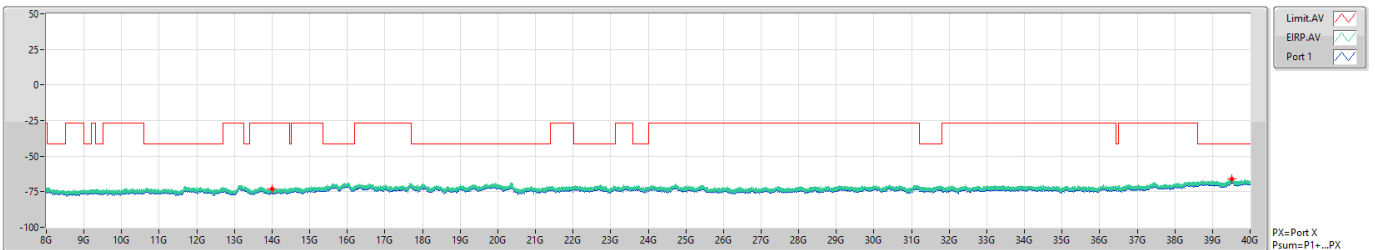

802.11ax HEW160_Nss1,(MCS0)_1TX

CSE [RMS]

6985MHz

15/02/2022

F-Start(Hz)	F-Stop(Hz)	RBW(Hz)	Type	Freq(Hz)	EIRP(dBm)	Limit(dBm)	Margin(dB)	DG(dBi)	Ref(dB)	Psum(dBm)	P1(dBm)
8G	40G	1M	AV	13.993G	-72.93	-27.00	-45.93	0.61	0.00	-73.54	-73.54
8G	40G	1M	AV	39.508G	-66.07	-41.20	-24.87	0.61	0.00	-66.68	-66.68