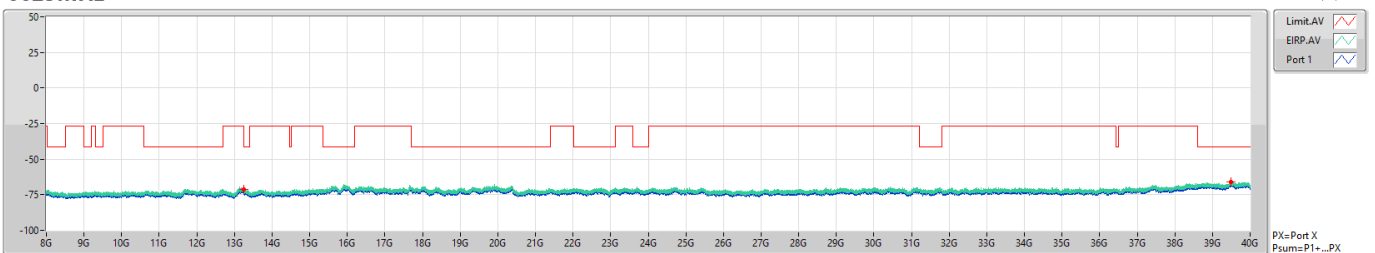

802.11ax HEW80_Nss1,(MCS0)_1TX
6625MHz

CSE [RMS]

15/02/2022

F-Start(Hz)	F-Stop(Hz)	RBW(Hz)	Type	Freq(Hz)	EIRP(dBm)	Limit(dBm)	Margin(dB)	DG(dBi)	Ref(dB)	Psum(dBm)	P1(dBm)
8G	40G	1M	AV	13.25G	-71.37	-41.20	-30.17	0.99	0.00	-72.36	-72.36
8G	40G	1M	AV	39.489G	-66.07	-41.20	-24.87	0.99	0.00	-67.06	-67.06