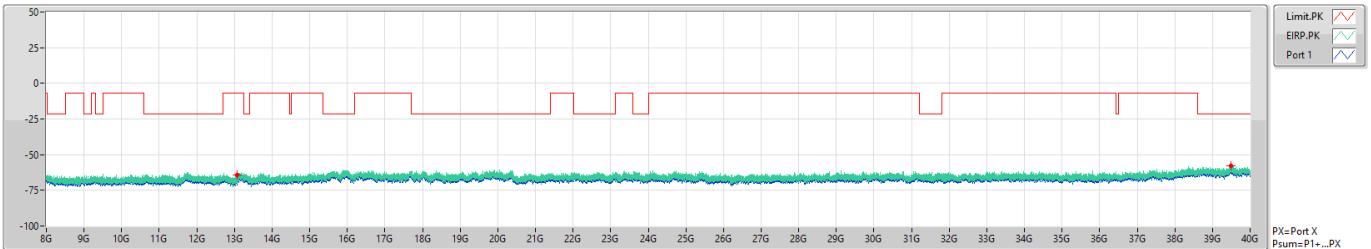

802.11ax HEW20_Nss1,(MCS0)_1TX
6535MHz

CSE [PK]

15/02/2022

F-Start(Hz)	F-Stop(Hz)	RBW(Hz)	Type	Freq(Hz)	EIRP(dBm)	Limit(dBm)	Margin(dB)	DG(dBi)	Ref(dB)	Psum(dBm)	P1(dBm)
8G	40G	1M	PK	13.068G	-64.49	-7.00	-57.49	0.99	0.00	-65.48	-65.48
8G	40G	1M	PK	39.491G	-57.66	-21.20	-36.46	0.99	0.00	-58.65	-58.65