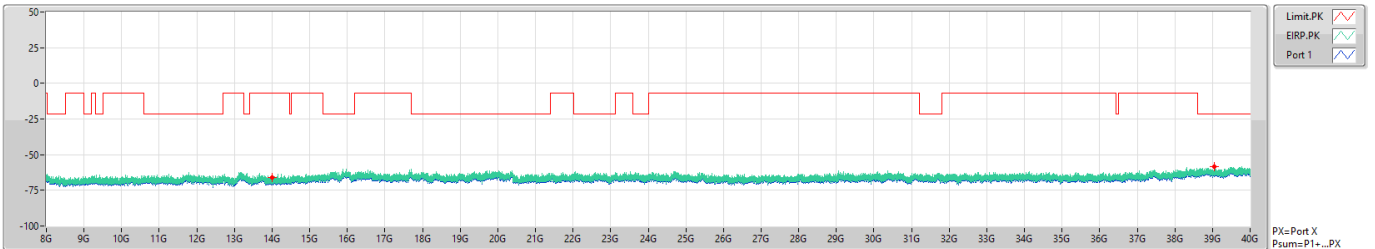

802.11ax HEW40_Nss1,(MCS0)_1TX

CSE [PK]

7005MHz

15/02/2022

F-Start(Hz)	F-Stop(Hz)	RBW(Hz)	Type	Freq(Hz)	EIRP(dBm)	Limit(dBm)	Margin(dB)	DG(dBi)	Ref(dB)	Psum(dBm)	P1(dBm)
8G	40G	1M	PK	13.995G	-66.04	-7.00	-59.04	0.61	0.00	-66.65	-66.65
8G	40G	1M	PK	39.056G	-58.51	-21.20	-37.31	0.61	0.00	-59.12	-59.12