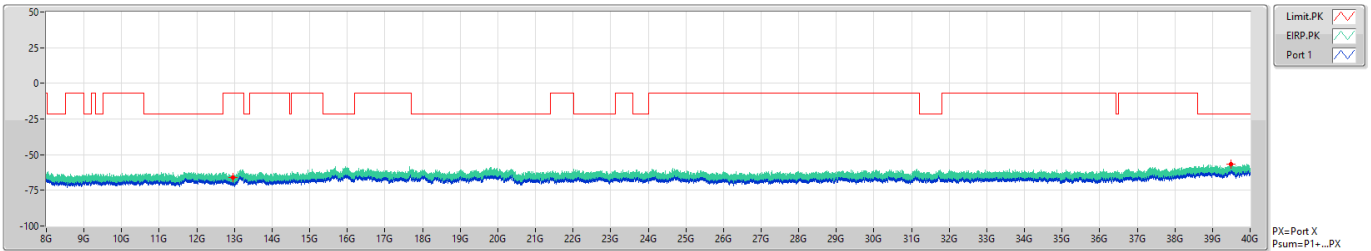

802.11ax HEW20_Nss1,(MCS0)_1TX
6475MHz

CSE [PK]

15/02/2022

F-Start(Hz)	F-Stop(Hz)	RBW(Hz)	Type	Freq(Hz)	EIRP(dBm)	Limit(dBm)	Margin(dB)	DG(dBi)	Ref(dB)	Psum(dBm)	P1(dBm)
8G	40G	1M	PK	12.957G	-65.75	-7.00	-58.75	2.31	0.00	-68.06	-68.06
8G	40G	1M	PK	39.491G	-56.72	-21.20	-35.52	2.31	0.00	-59.03	-59.03

PX=Port X
Psum=P1+...PX