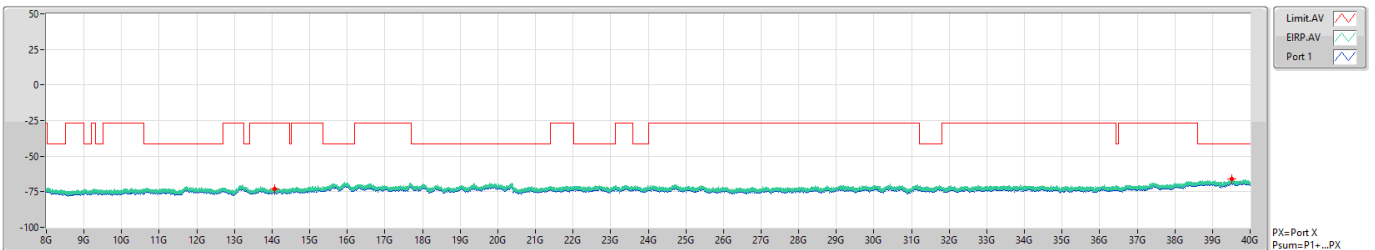

802.11ax HEW80_Nss1,(MCS0)_1TX

CSE [RMS]

7025MHz

15/02/2022

F-Start(Hz)	F-Stop(Hz)	RBW(Hz)	Type	Freq(Hz)	EIRP(dBm)	Limit(dBm)	Margin(dB)	DG(dBi)	Ref(dB)	Psum(dBm)	P1(dBm)
8G	40G	1M	AV	14.063G	-73.17	-27.00	-46.17	0.61	0.00	-73.78	-73.78
8G	40G	1M	AV	39.511G	-65.87	-41.20	-24.67	0.61	0.00	-66.48	-66.48