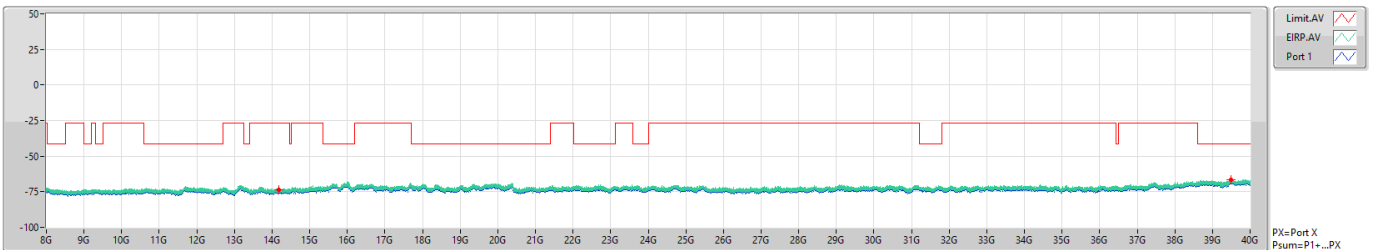

802.11ax HEW40_Nss1,(MCS0)_1TX

CSE [RMS]

7085MHz

15/02/2022

F-Start(Hz)	F-Stop(Hz)	RBW(Hz)	Type	Freq(Hz)	EIRP(dBm)	Limit(dBm)	Margin(dB)	DG(dBi)	Ref(dB)	Psum(dBm)	P1(dBm)
8G	40G	1M	AV	14.185G	-73.40	-27.00	-46.40	0.61	0.00	-74.01	-74.01
8G	40G	1M	AV	39.489G	-66.49	-41.20	-25.29	0.61	0.00	-67.10	-67.10