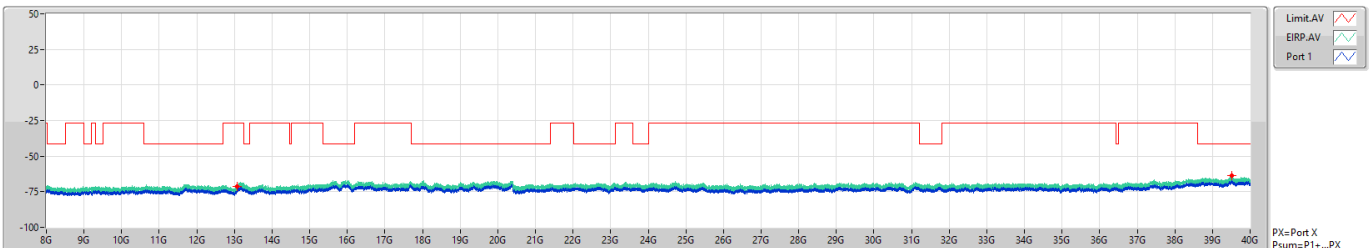

802.11ax HEW160_Nss1,(MCS0)_1TX
6505MHz Straddle 6.425-6.525GHz

CSE [RMS]

15/02/2022

F-Start(Hz)	F-Stop(Hz)	RBW(Hz)	Type	Freq(Hz)	EIRP(dBm)	Limit(dBm)	Margin(dB)	DG(dBi)	Ref(dB)	Psum(dBm)	P1(dBm)
8G	40G	1M	AV	13.071G	-71.13	-27.00	-44.13	2.31	0.00	-73.44	-73.44
8G	40G	1M	AV	39.521G	-63.90	-41.20	-22.70	2.31	0.00	-66.21	-66.21