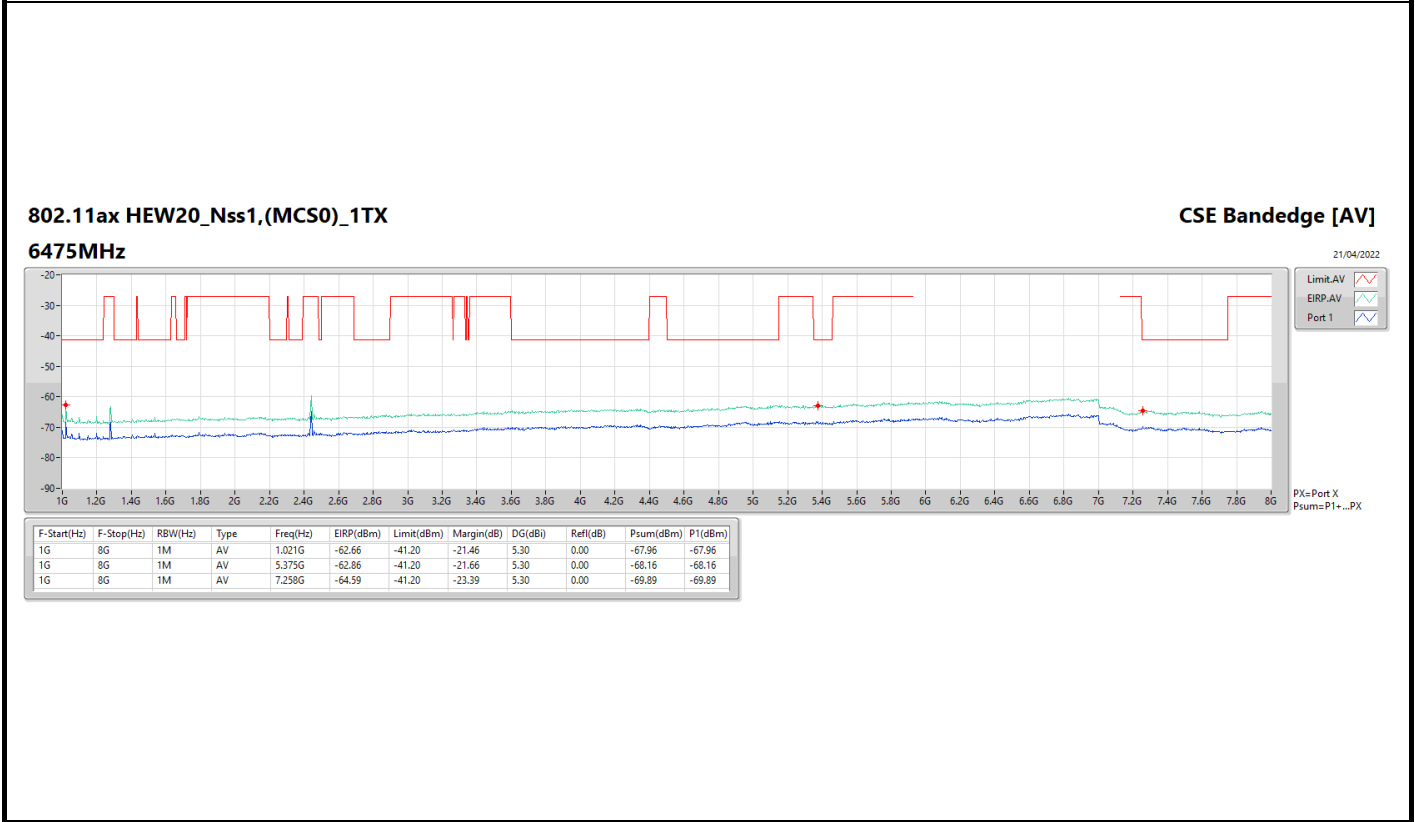

802.11ax HEW20_Nss1,(MCS0)_1TX
6175MHz

CSE Bandedge [AV]

21/04/2022

F-Start(Hz)	F-Stop(Hz)	RBW(Hz)	Type	Freq(Hz)	EIRP(dBm)	Limit(dBm)	Margin(dB)	DG(dBi)	Ref(dB)	Psum(dBm)	P1(dBm)
1G	8G	1M	AV	5.13G	-62.61	-41.20	-21.41	5.30	0.00	-67.91	-67.91
1G	8G	1M	AV	7.265G	-64.72	-41.20	-23.52	5.30	0.00	-70.02	-70.02

802.11ax HEW20_Nss1,(MCS0)_1TX
6415MHz

CSE Bandedge [AV]

21/04/2022

Limit.AV
EIRP.AV
Port 1
PX=Port X
Psum=P1+...PX

802.11ax HEW20_Nss1,(MCS0)_1TX

CSE Bandedge [PK]

6695MHz

21/04/2022