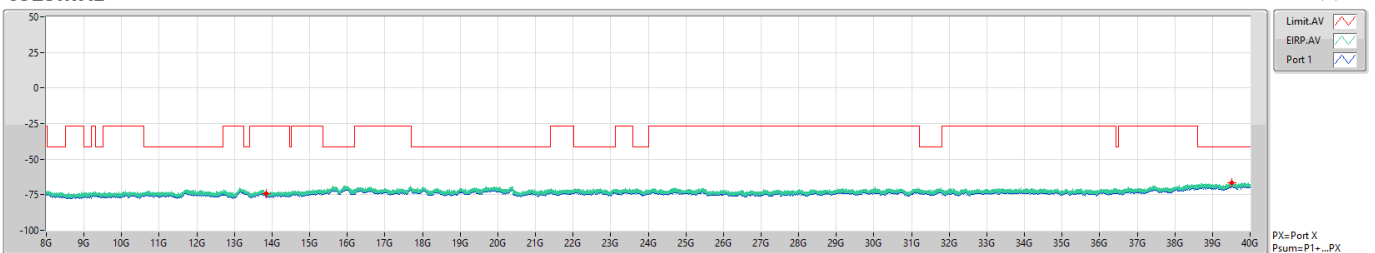

802.11ax HEW40_Nss1,(MCS0)_1TX
6925MHz

CSE [RMS]

15/02/2022

F-Start(Hz)	F-Stop(Hz)	RBW(Hz)	Type	Freq(Hz)	EIRP(dBm)	Limit(dBm)	Margin(dB)	DG(dBi)	Ref(dB)	Psum(dBm)	P1(dBm)
8G	40G	1M	AV	13.84G	-73.93	-27.00	-46.93	0.61	0.00	-74.54	-74.54
8G	40G	1M	AV	39.51G	-66.66	-41.20	-25.46	0.61	0.00	-67.27	-67.27