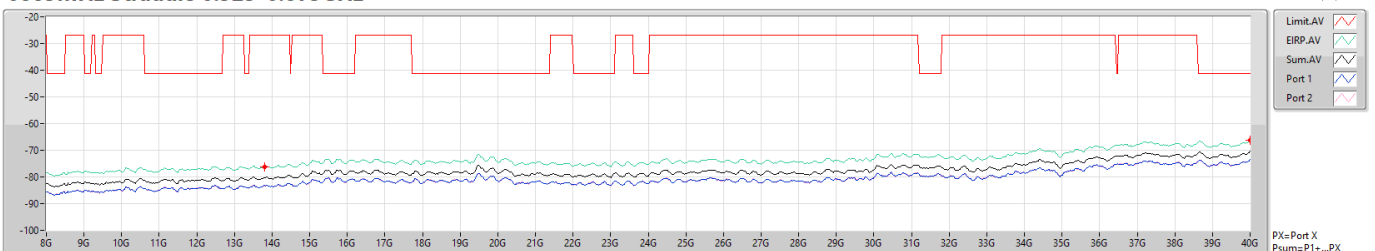

802.11ax HEW40_Nss1,(MCS0)_2TX
6885MHz Straddle 6.525-6.875GHz

CSE Bandedge

30/03/2022

F-Start(Hz)	F-Stop(Hz)	RBW(Hz)	Type	Freq(Hz)	EIRP(dBm)	Limit(dBm)	Margin(dB)	DG(dBi)	Ref(dB)	Psum(dBm)	P1(dBm)	P2(dBm)
8G	40G	1M	AV	13.792G	-76.15	-27.00	-49.15	4.13	0.00	-80.28	-83.20	-83.39
8G	40G	1M	AV	40G	-66.33	-41.20	-25.13	4.13	0.00	-70.46	-73.45	-73.50