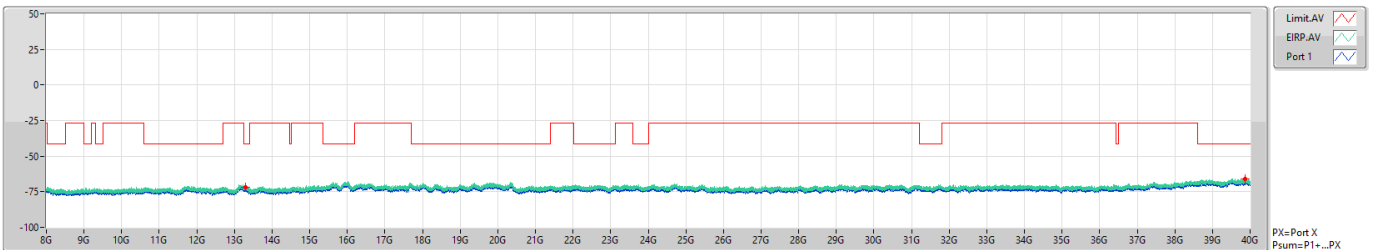

802.11ax HEW160_Nss1,(MCS0)_1TX

CSE [RMS]

6665MHz

15/02/2022

F-Start(Hz)	F-Stop(Hz)	RBW(Hz)	Type	Freq(Hz)	EIRP(dBm)	Limit(dBm)	Margin(dB)	DG(dBi)	Ref(dB)	Psum(dBm)	P1(dBm)
8G	40G	1M	AV	13.287G	-71.88	-41.20	-30.68	0.99	0.00	-72.87	-72.87
8G	40G	1M	AV	39.868G	-66.16	-41.20	-24.96	0.99	0.00	-67.15	-67.15