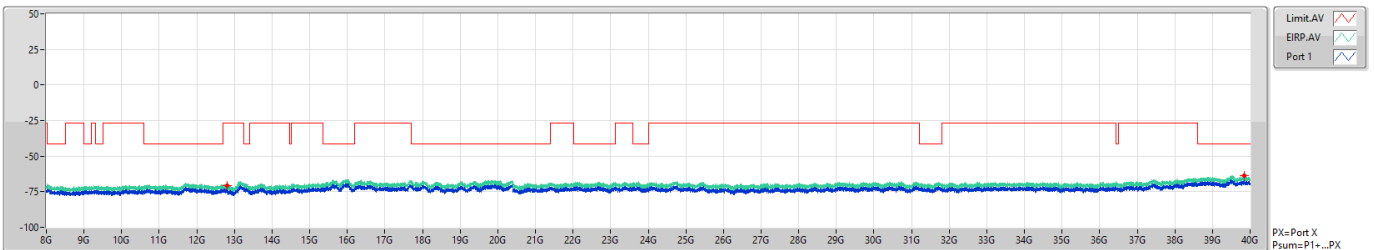

802.11ax HEW40_Nss1,(MCS0)_1TX

CSE [RMS]

6405MHz

15/02/2022

F-Start(Hz)	F-Stop(Hz)	RBW(Hz)	Type	Freq(Hz)	EIRP(dBm)	Limit(dBm)	Margin(dB)	DG(dBi)	Ref(dB)	Psum(dBm)	P1(dBm)
8G	40G	1M	AV	12.809G	-70.85	-27.00	-43.85	2.95	0.00	-73.80	-73.80
8G	40G	1M	AV	39.851G	-63.47	-41.20	-22.27	2.95	0.00	-66.42	-66.42