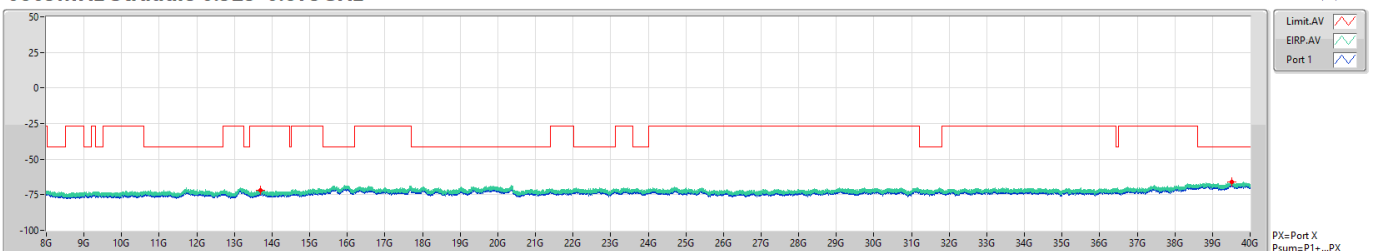

802.11ax HEW80_Nss1,(MCS0)_1TX
6865MHz Straddle 6.525-6.875GHz

CSE [RMS]

15/02/2022

F-Start(Hz)	F-Stop(Hz)	RBW(Hz)	Type	Freq(Hz)	EIRP(dBm)	Limit(dBm)	Margin(dB)	DG(dBi)	Ref(dB)	Psum(dBm)	P1(dBm)
8G	40G	1M	AV	13.699G	-71.69	-27.00	-44.69	0.99	0.00	-72.68	-72.68
8G	40G	1M	AV	39.512G	-65.73	-41.20	-24.53	0.99	0.00	-66.72	-66.72