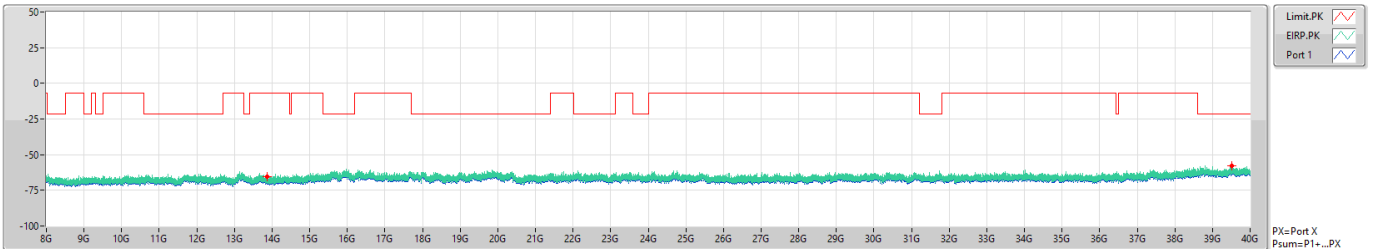

802.11ax HEW80_Nss1,(MCS0)_1TX

CSE [PK]

6945MHz

15/02/2022

F-Start(Hz)	F-Stop(Hz)	RBW(Hz)	Type	Freq(Hz)	EIRP(dBm)	Limit(dBm)	Margin(dB)	DG(dBi)	Ref(dB)	Psum(dBm)	P1(dBm)
8G	40G	1M	PK	13.878G	-65.54	-7.00	-58.54	0.61	0.00	-66.15	-66.15
8G	40G	1M	PK	39.515G	-57.84	-21.20	-36.64	0.61	0.00	-58.45	-58.45