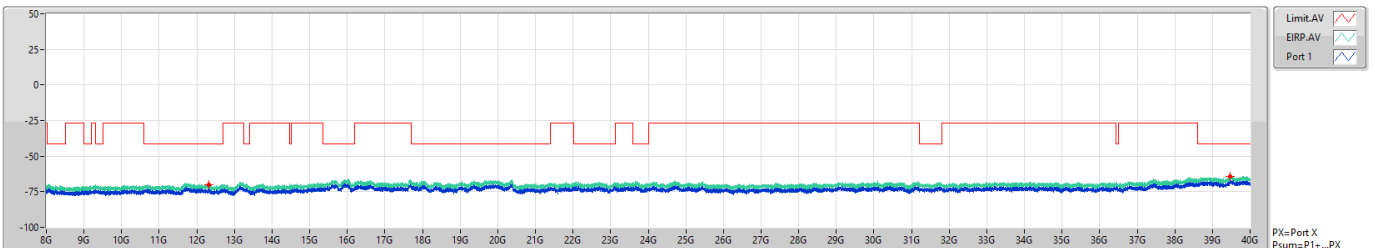

802.11ax HEW80_Nss1,(MCS0)_1TX

CSE [RMS]

6145MHz

15/02/2022

F-Start(Hz)	F-Stop(Hz)	RBW(Hz)	Type	Freq(Hz)	EIRP(dBm)	Limit(dBm)	Margin(dB)	DG(dBi)	Ref(dB)	Psum(dBm)	P1(dBm)
8G	40G	1M	AV	12.314G	-70.37	-41.20	-29.17	2.95	0.00	-73.32	-73.32
8G	40G	1M	AV	39.476G	-64.00	-41.20	-22.80	2.95	0.00	-66.95	-66.95