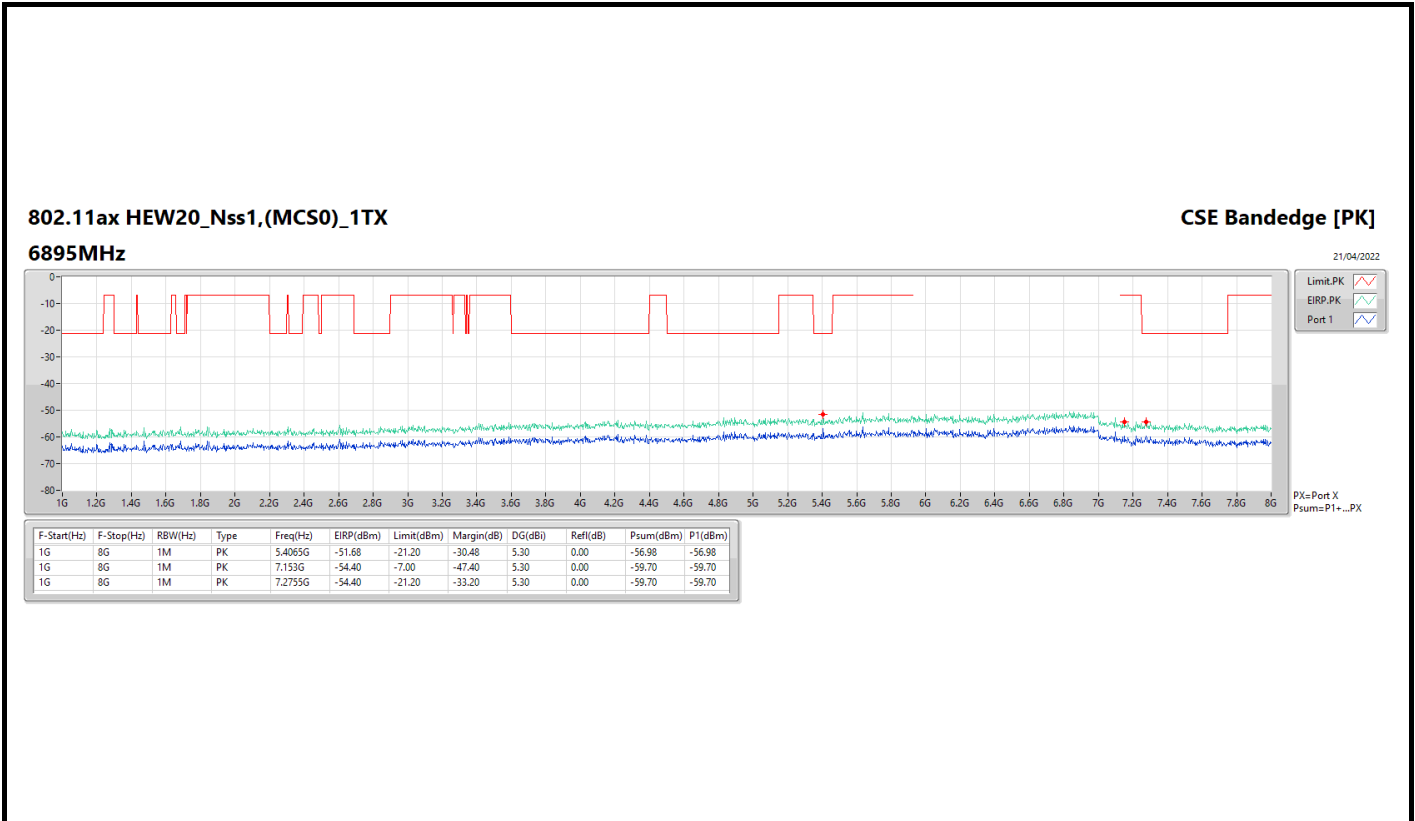

802.11ax HEW20_Nss1,(MCS0)_1TX

CSE Bandedge [AV]

6695MHz

21/04/2022

F-Start(Hz)	F-Stop(Hz)	RBW(Hz)	Type	Freq(Hz)	EIRP(dBm)	Limit(dBm)	Margin(dB)	DG(dBi)	Ref(dB)	Psum(dBm)	P1(dBm)
1G	8G	1M	AV	5.4135G	-61.09	-41.20	-19.89	5.30	0.00	-66.39	-66.39
1G	8G	1M	AV	7.286G	-63.89	-41.20	-22.69	5.30	0.00	-69.19	-69.19