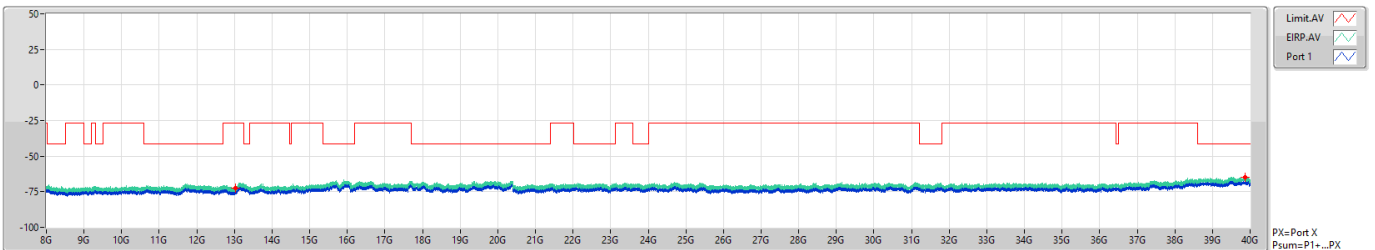

802.11ax HEW20_Nss1,(MCS0)_1TX

CSE [RMS]

6515MHz

15/02/2022

F-Start(Hz)	F-Stop(Hz)	RBW(Hz)	Type	Freq(Hz)	EIRP(dBm)	Limit(dBm)	Margin(dB)	DG(dBi)	Ref(dB)	Psum(dBm)	P1(dBm)
8G	40G	1M	AV	13.022G	-72.42	-27.00	-45.42	2.31	0.00	-74.73	-74.73
8G	40G	1M	AV	39.872G	-64.59	-41.20	-23.39	2.31	0.00	-66.90	-66.90