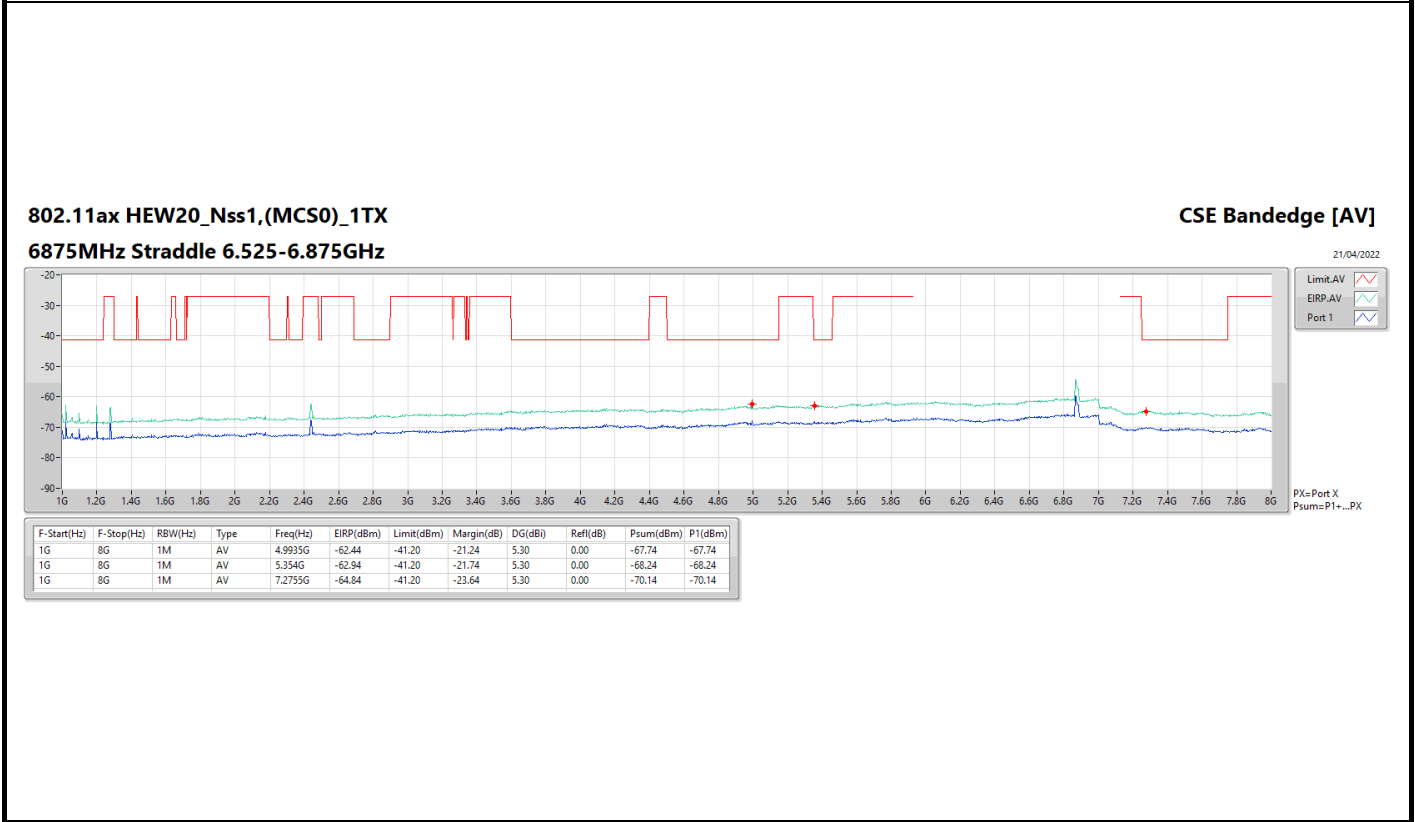

802.11ax HEW20_Nss1,(MCS0)_1TX

CSE Bandedge [AV]

6695MHz

21/04/2022

F-Start(Hz)	F-Stop(Hz)	RBW(Hz)	Type	Freq(Hz)	EIRP(dBm)	Limit(dBm)	Margin(dB)	DG(dBi)	Ref(dB)	Psum(dBm)	P1(dBm)
1G	8G	1M	AV	5.4135G	-61.09	-41.20	-19.89	5.30	0.00	-66.39	-66.39
1G	8G	1M	AV	7.286G	-63.89	-41.20	-22.69	5.30	0.00	-69.19	-69.19