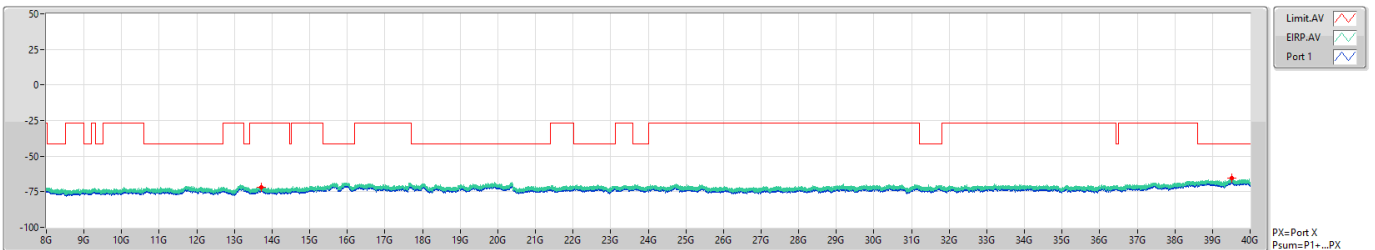

802.11ax HEW20_Nss1,(MCS0)_1TX

CSE [RMS]

6855MHz

15/02/2022

F-Start(Hz)	F-Stop(Hz)	RBW(Hz)	Type	Freq(Hz)	EIRP(dBm)	Limit(dBm)	Margin(dB)	DG(dBi)	Ref(dB)	Psum(dBm)	P1(dBm)
8G	40G	1M	AV	13.715G	-71.93	-27.00	-44.93	0.99	0.00	-72.92	-72.92
8G	40G	1M	AV	39.516G	-65.71	-41.20	-24.51	0.99	0.00	-66.70	-66.70