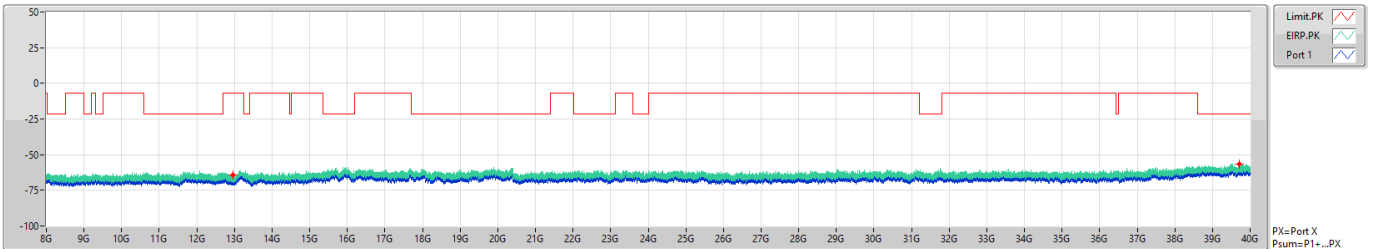

802.11ax HEW40_Nss1,(MCS0)_1TX

CSE [PK]

6485MHz

15/02/2022

F-Start(Hz)	F-Stop(Hz)	RBW(Hz)	Type	Freq(Hz)	EIRP(dBm)	Limit(dBm)	Margin(dB)	DG(dBi)	Ref(dB)	Psum(dBm)	P1(dBm)
8G	40G	1M	PK	12.955G	-64.25	-7.00	-57.25	2.31	0.00	-66.56	-66.56
8G	40G	1M	PK	39.72G	-56.41	-21.20	-35.21	2.31	0.00	-58.72	-58.72