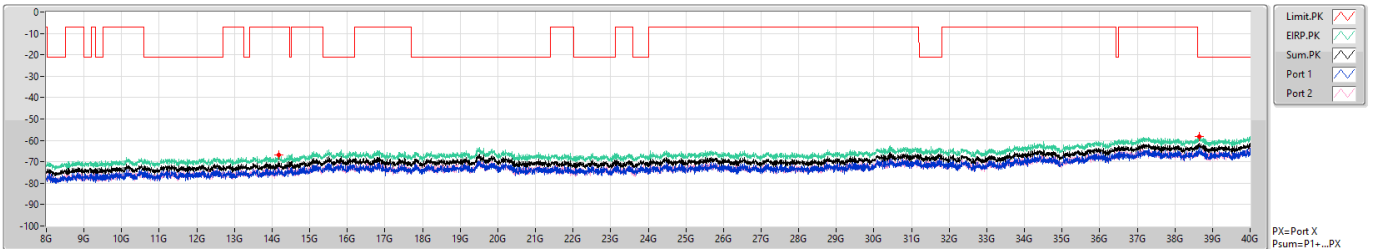

802.11ax HEW40_Nss1,(MCS0)_2TX

CSE Bandedge [PK]

7085MHz

30/03/2022

F-Start(Hz)	F-Stop(Hz)	RBW(Hz)	Type	Freq(Hz)	EIRP(dBm)	Limit(dBm)	Margin(dB)	DG(dBi)	Ref(dB)	Psum(dBm)	P1(dBm)	P2(dBm)
8G	40G	1M	PK	14.176G	-66.98	-7.00	-59.98	3.08	0.00	-70.06	-73.49	-72.68
8G	40G	1M	PK	38.64G	-58.28	-21.20	-37.08	3.08	0.00	-61.36	-65.36	-63.57