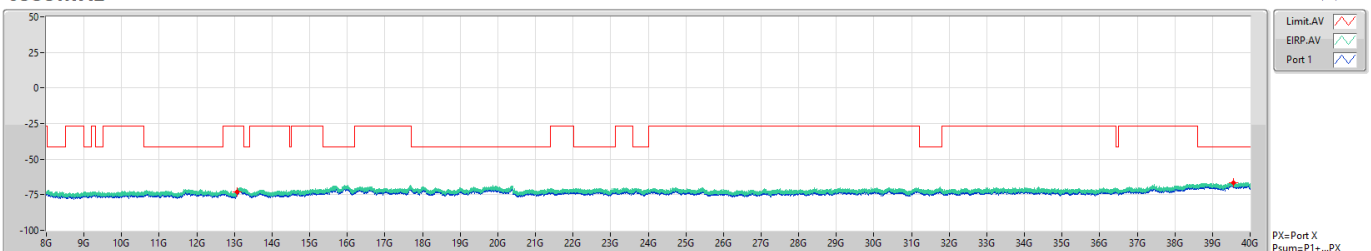

802.11ax HEW20_Nss1,(MCS0)_1TX
6535MHz

CSE [RMS]

15/02/2022

F-Start(Hz)	F-Stop(Hz)	RBW(Hz)	Type	Freq(Hz)	EIRP(dBm)	Limit(dBm)	Margin(dB)	DG(dBi)	Ref(dB)	Psum(dBm)	P1(dBm)
8G	40G	1M	AV	13.066G	-73.08	-27.00	-46.08	0.99	0.00	-74.07	-74.07
8G	40G	1M	AV	39.599G	-66.31	-41.20	-25.11	0.99	0.00	-67.30	-67.30