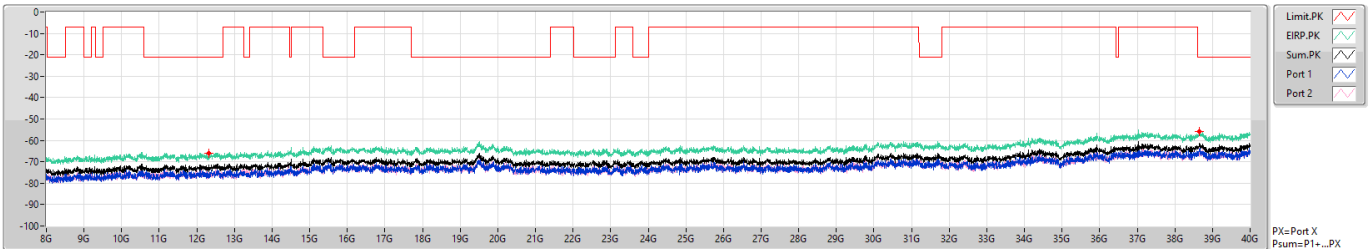

802.11ax HEW40_Nss1,(MCS0)_2TX

CSE Bandedge [PK]

6165MHz

30/03/2022

F-Start(Hz)	F-Stop(Hz)	RBW(Hz)	Type	Freq(Hz)	EIRP(dBm)	Limit(dBm)	Margin(dB)	DG(dBi)	Ref(dB)	Psum(dBm)	P1(dBm)	P2(dBm)
8G	40G	1M	PK	12.328G	-66.17	-21.20	-44.97	5.38	0.00	-71.55	-75.61	-73.71
8G	40G	1M	PK	38.66G	-56.01	-21.20	-34.81	5.38	0.00	-61.39	-65.23	-63.70