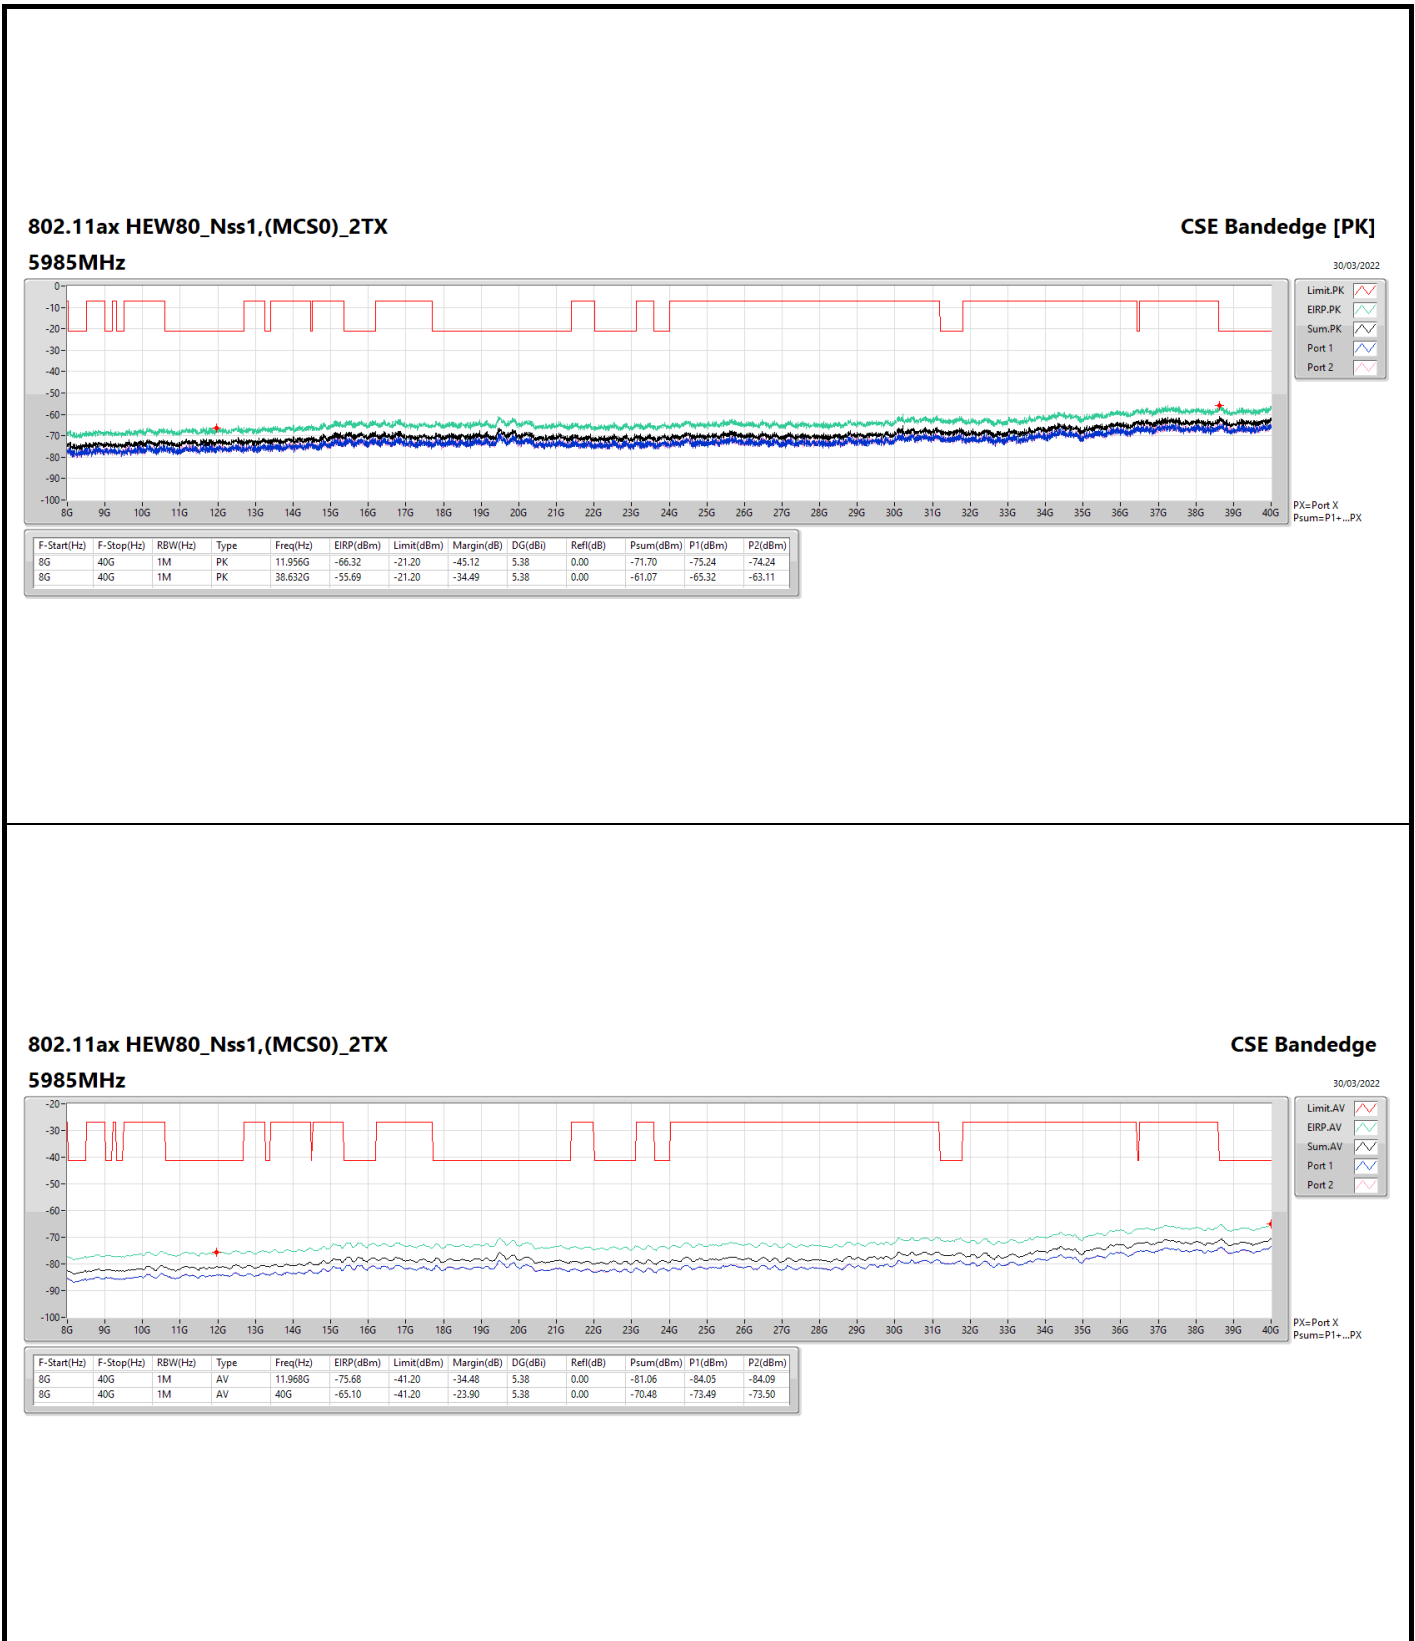

802.11ax HEW40_Nss1,(MCS0)_2TX

CSE Bandedge

7085MHz

30/03/2022

F-Start(Hz)	F-Stop(Hz)	RBW(Hz)	Type	Freq(Hz)	EIRP(dBm)	Limit(dBm)	Margin(dB)	DG(dBi)	Ref(dB)	Psum(dBm)	P1(dBm)	P2(dBm)
8G	40G	1M	AV	14.176G	-76.73	-27.00	-49.73	3.08	0.00	-79.81	-82.95	-82.69
8G	40G	1M	AV	40G	-67.28	-41.20	-26.08	3.08	0.00	-70.36	-73.33	-73.41