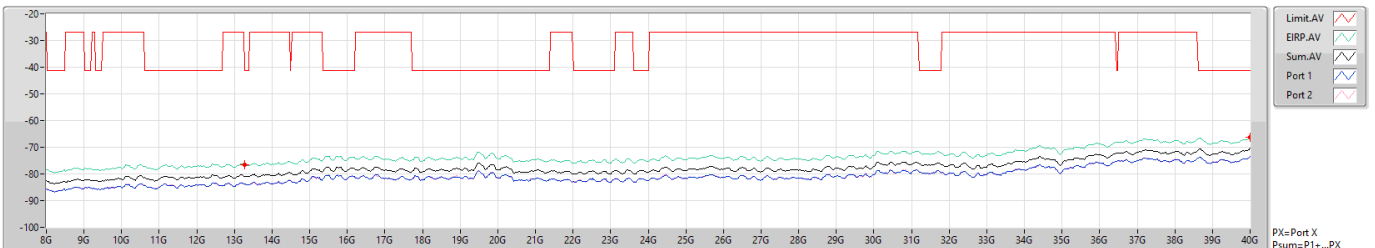

802.11ax HEW80_Nss1,(MCS0)_2TX

CSE Bandedge

6625MHz

30/03/2022

F-Start(Hz)	F-Stop(Hz)	RBW(Hz)	Type	Freq(Hz)	EIRP(dBm)	Limit(dBm)	Margin(dB)	DG(dBi)	Ref(dB)	Psum(dBm)	P1(dBm)	P2(dBm)
8G	40G	1M	AV	13.28G	-76.69	-41.20	-35.49	4.13	0.00	-80.82	-83.72	-83.94
8G	40G	1M	AV	40G	-66.29	-41.20	-25.09	4.13	0.00	-70.42	-73.55	-73.32