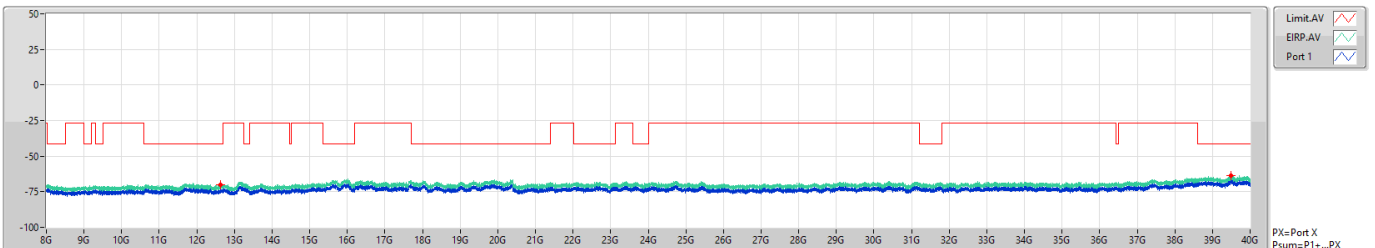

802.11ax HEW160_Nss1,(MCS0)_1TX

CSE [RMS]

6345MHz

15/02/2022

F-Start(Hz)	F-Stop(Hz)	RBW(Hz)	Type	Freq(Hz)	EIRP(dBm)	Limit(dBm)	Margin(dB)	DG(dBi)	Ref(dB)	Psum(dBm)	P1(dBm)
8G	40G	1M	AV	12.639G	-70.14	-41.20	-28.94	2.95	0.00	-73.09	-73.09
8G	40G	1M	AV	39.493G	-63.71	-41.20	-22.51	2.95	0.00	-66.66	-66.66