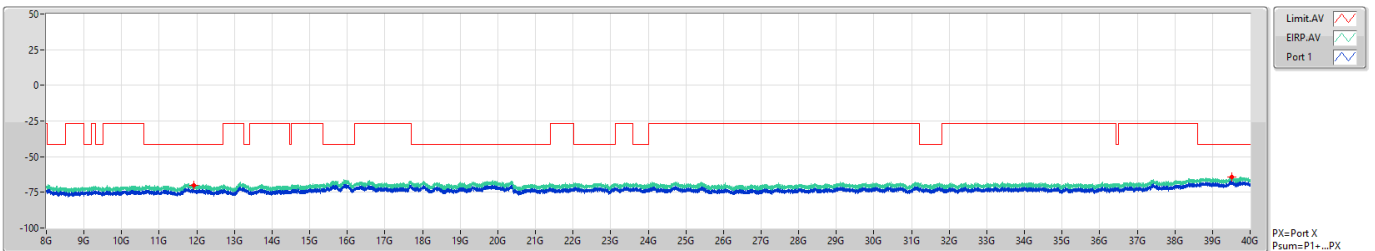

802.11ax HEW20_Nss1,(MCS0)_1TX

CSE [RMS]

5955MHz

15/02/2022

F-Start(Hz)	F-Stop(Hz)	RBW(Hz)	Type	Freq(Hz)	EIRP(dBm)	Limit(dBm)	Margin(dB)	DG(dBi)	RefI(dB)	Psum(dBm)	P1(dBm)
8G	40G	1M	AV	11.91G	-69.85	-41.20	-28.65	2.95	0.00	-72.80	-72.80
8G	40G	1M	AV	39.515G	-63.99	-41.20	-22.79	2.95	0.00	-66.94	-66.94