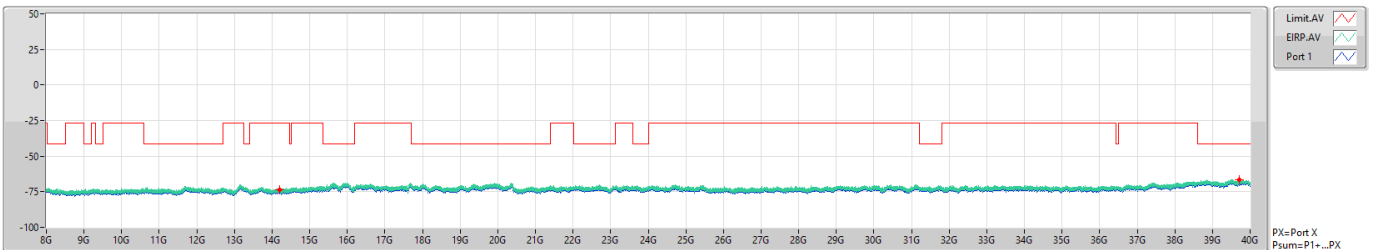

802.11ax HEW20_Nss1,(MCS0)_1TX

CSE [RMS]

7095MHz

15/02/2022

F-Start(Hz)	F-Stop(Hz)	RBW(Hz)	Type	Freq(Hz)	EIRP(dBm)	Limit(dBm)	Margin(dB)	DG(dBi)	Ref(dB)	Psum(dBm)	P1(dBm)
8G	40G	1M	AV	14.192G	-73.37	-27.00	-46.37	0.61	0.00	-73.98	-73.98
8G	40G	1M	AV	39.716G	-66.44	-41.20	-25.24	0.61	0.00	-67.05	-67.05