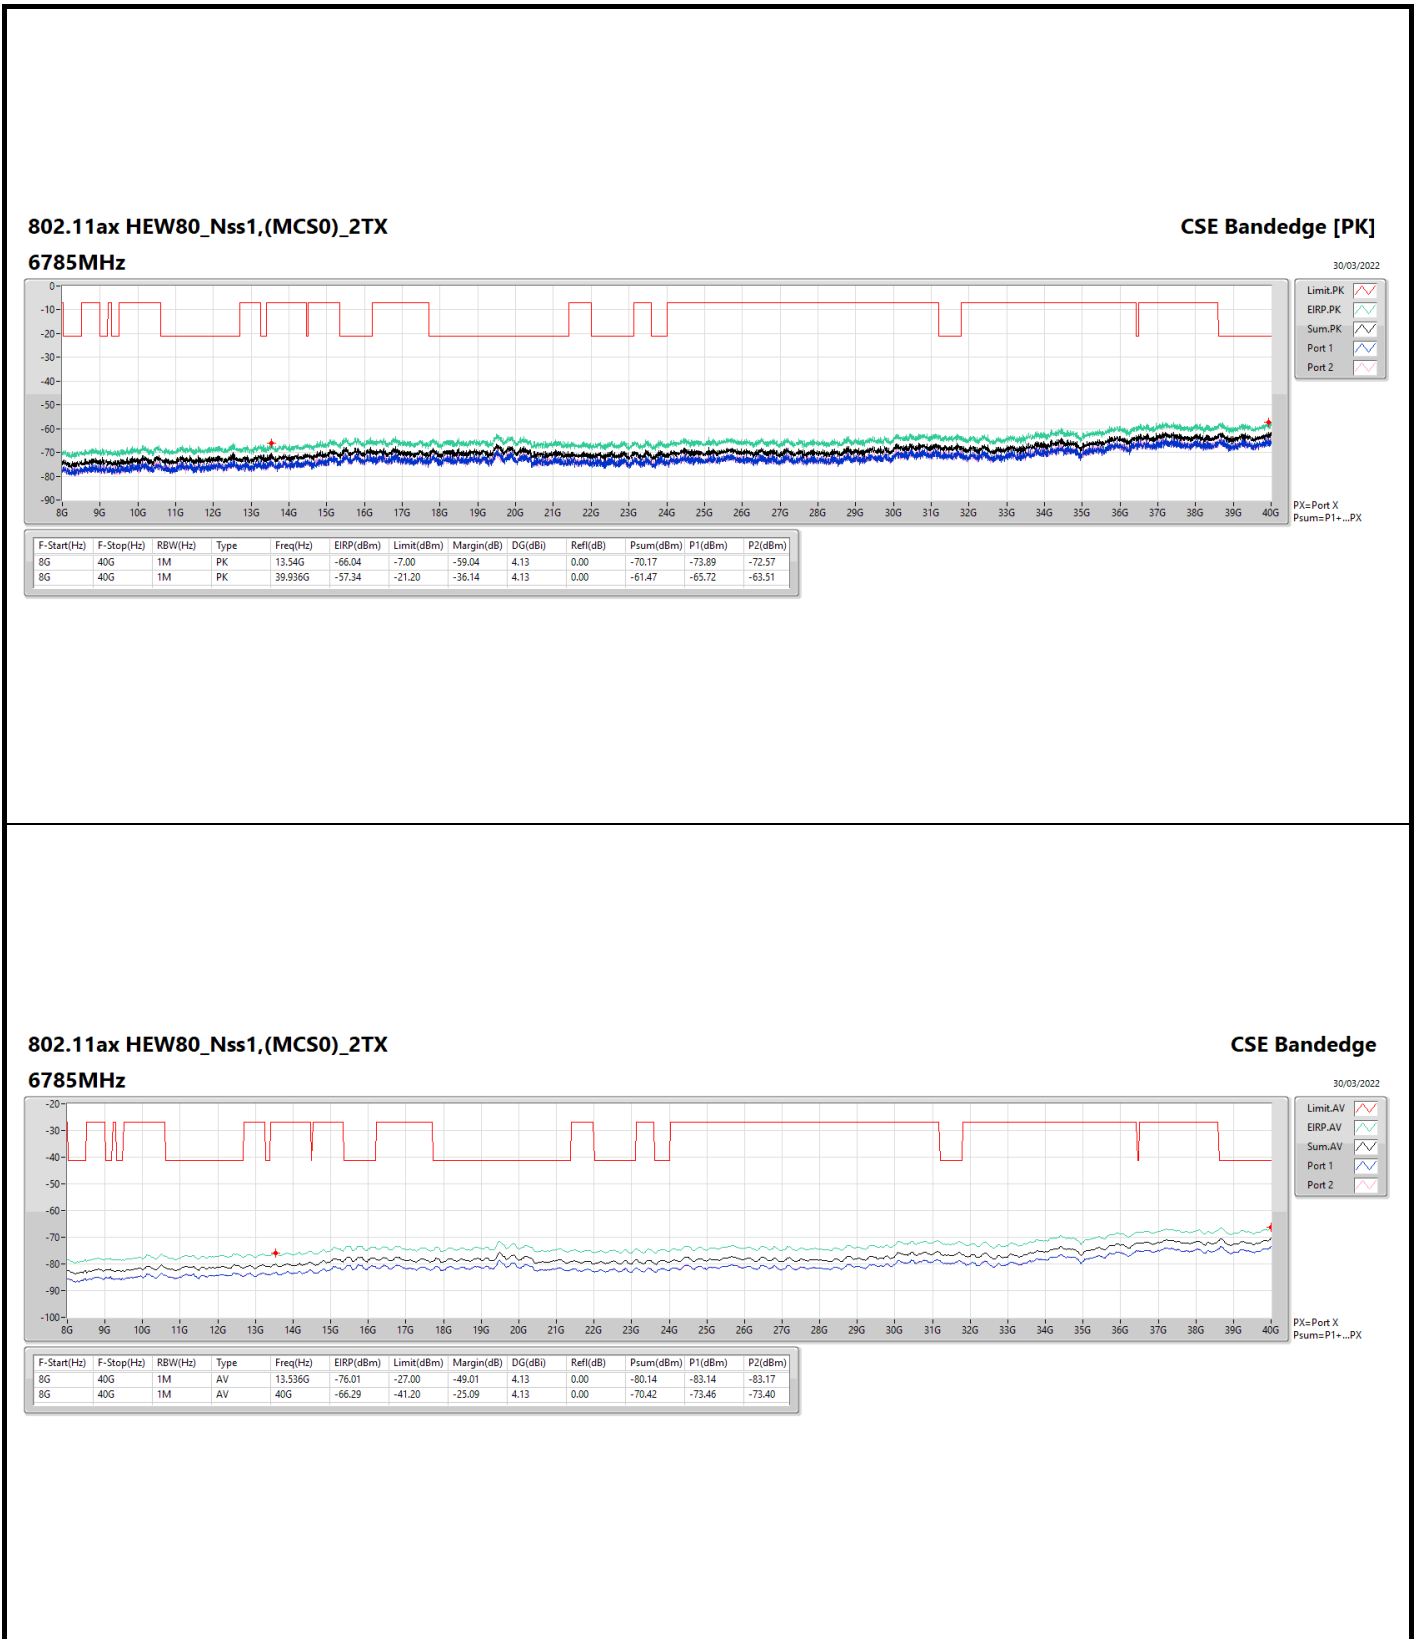

802.11ax HEW80_Nss1,(MCS0)_2TX

CSE Bandedge

6705MHz

30/03/2022

F-Start(Hz)	F-Stop(Hz)	RBW(Hz)	Type	Freq(Hz)	EIRP(dBm)	Limit(dBm)	Margin(dB)	DG(dBi)	Ref(dB)	Psum(dBm)	P1(dBm)	P2(dBm)
8G	40G	1M	AV	13.344G	-76.98	-41.20	-35.78	4.13	0.00	-81.11	-83.89	-84.37
8G	40G	1M	AV	40G	-66.26	-41.20	-25.06	4.13	0.00	-70.39	-73.47	-73.33