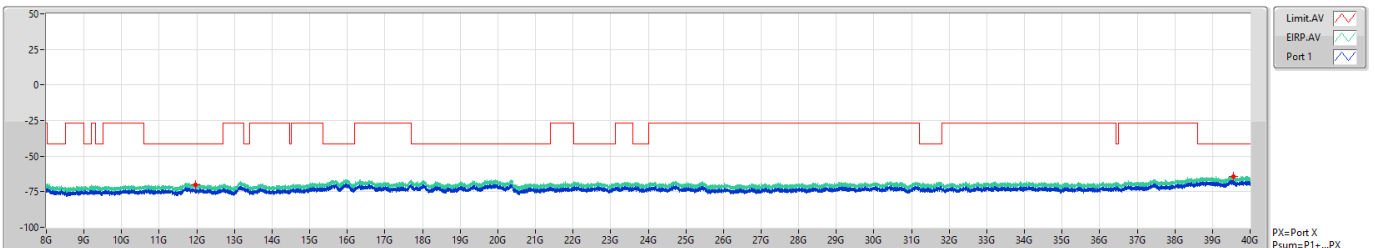

802.11ax HEW80_Nss1,(MCS0)_1TX

CSE [RMS]

5985MHz

15/02/2022

F-Start(Hz)	F-Stop(Hz)	RBW(Hz)	Type	Freq(Hz)	EIRP(dBm)	Limit(dBm)	Margin(dB)	DG(dBi)	Ref(dB)	Psum(dBm)	P1(dBm)
8G	40G	1M	AV	11.953G	-70.10	-41.20	-28.90	2.95	0.00	-73.05	-73.05
8G	40G	1M	AV	39.549G	-63.99	-41.20	-22.79	2.95	0.00	-66.94	-66.94