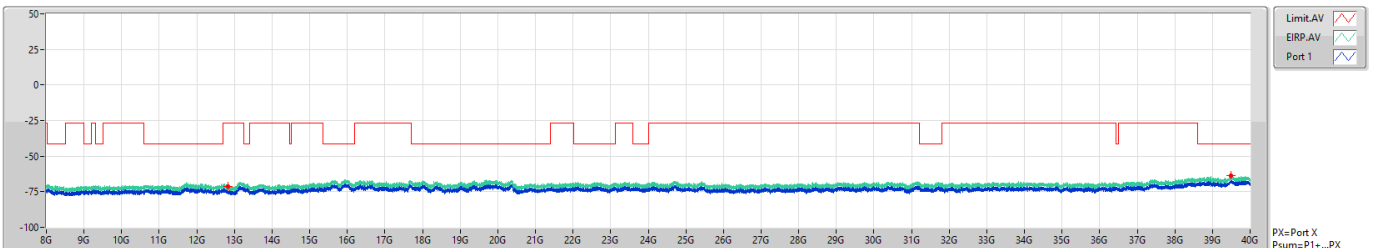

802.11ax HEW20_Nss1,(MCS0)_1TX

CSE [RMS]

6415MHz

15/02/2022

F-Start(Hz)	F-Stop(Hz)	RBW(Hz)	Type	Freq(Hz)	EIRP(dBm)	Limit(dBm)	Margin(dB)	DG(dBi)	Ref(dB)	Psum(dBm)	P1(dBm)
8G	40G	1M	AV	12.826G	-71.34	-27.00	-44.34	2.95	0.00	-74.29	-74.29
8G	40G	1M	AV	39.49G	-63.95	-41.20	-22.75	2.95	0.00	-66.90	-66.90