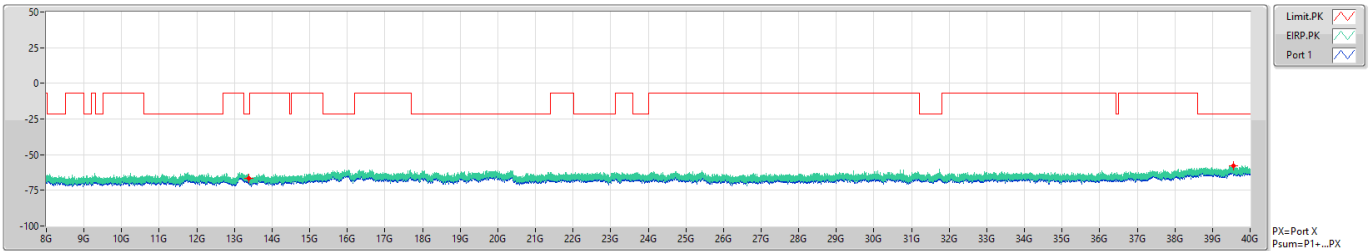

802.11ax HEW20_Nss1,(MCS0)_1TX
6695MHz

CSE [PK]

15/02/2022

F-Start(Hz)	F-Stop(Hz)	RBW(Hz)	Type	Freq(Hz)	EIRP(dBm)	Limit(dBm)	Margin(dB)	DG(dBi)	Ref(dB)	Psum(dBm)	P1(dBm)
8G	40G	1M	PK	13.39G	-66.58	-21.20	-45.38	0.99	0.00	-67.57	-67.57
8G	40G	1M	PK	39.557G	-57.91	-21.20	-36.71	0.99	0.00	-58.90	-58.90