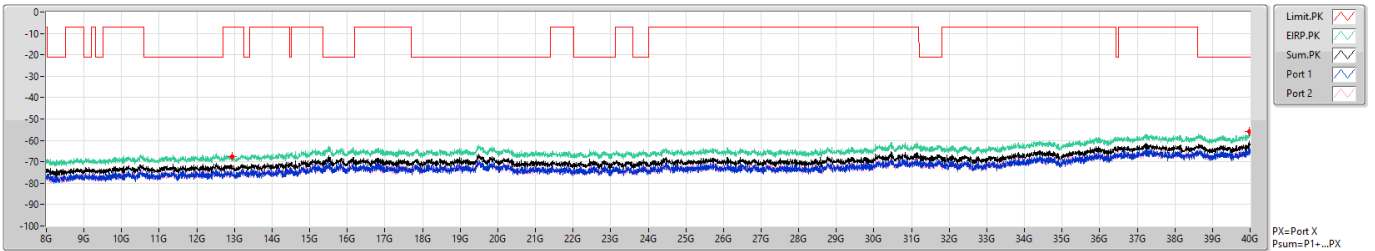

802.11ax HEW40_Nss1,(MCS0)_2TX

CSE Bandedge [PK]

6485MHz

30/03/2022

F-Start(Hz)	F-Stop(Hz)	RBW(Hz)	Type	Freq(Hz)	EIRP(dBm)	Limit(dBm)	Margin(dB)	DG(dBi)	Ref(dB)	Psum(dBm)	P1(dBm)	P2(dBm)
8G	40G	1M	PK	12.938G	-67.46	-7.00	-60.46	4.47	0.00	-71.93	-74.86	-75.03
8G	40G	1M	PK	39.98G	-55.95	-21.20	-34.75	4.47	0.00	-60.42	-64.23	-62.76