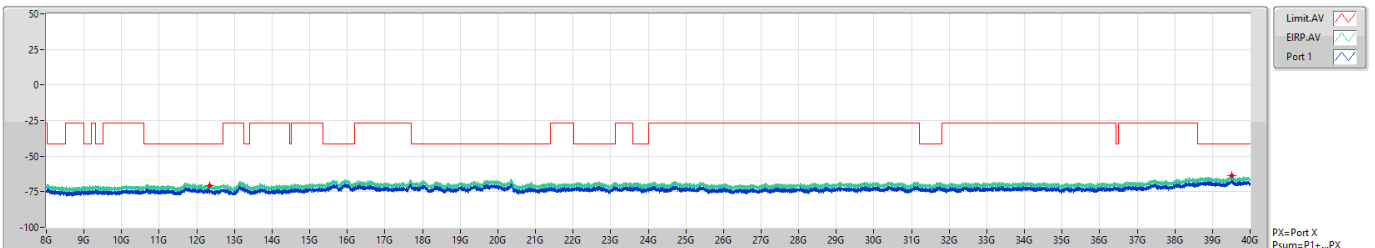

802.11ax HEW20_Nss1,(MCS0)_1TX

CSE [RMS]

6175MHz

15/02/2022

F-Start(Hz)	F-Stop(Hz)	RBW(Hz)	Type	Freq(Hz)	EIRP(dBm)	Limit(dBm)	Margin(dB)	DG(dBi)	Ref(dB)	Psum(dBm)	P1(dBm)
8G	40G	1M	AV	12.342G	-70.96	-41.20	-29.76	2.95	0.00	-73.91	-73.91
8G	40G	1M	AV	39.511G	-63.88	-41.20	-22.68	2.95	0.00	-66.83	-66.83