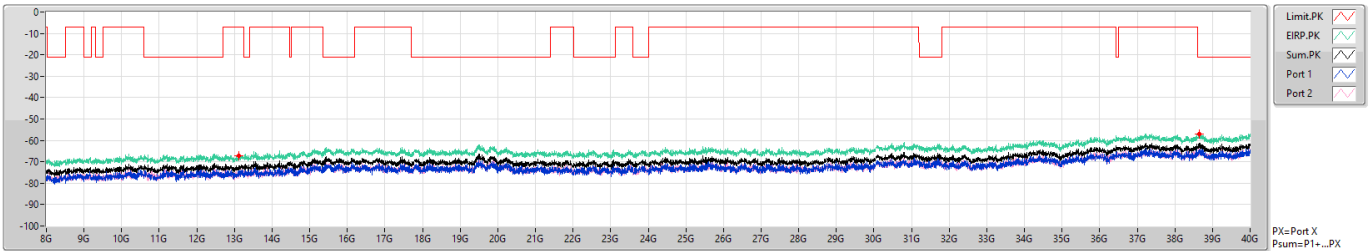

802.11ax HEW80_Nss1,(MCS0)_2TX
6545MHz Straddle 6.425-6.525GHz

CSE Bandedge [PK]

30/03/2022

F-Start(Hz)	F-Stop(Hz)	RBW(Hz)	Type	Freq(Hz)	EIRP(dBm)	Limit(dBm)	Margin(dB)	DG(dBi)	Ref(dB)	Psum(dBm)	P1(dBm)	P2(dBm)
8G	40G	1M	PK	13.108G	-67.29	-7.00	-60.29	4.47	0.00	-71.76	-73.87	-75.91
8G	40G	1M	PK	38.656G	-56.97	-21.20	-35.77	4.47	0.00	-61.44	-64.26	-64.64