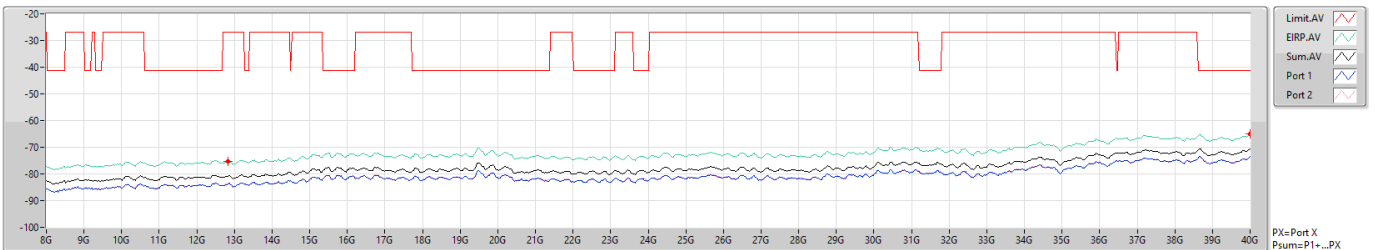

802.11ax HEW40_Nss1,(MCS0)_2TX

CSE Bandedge

6405MHz

30/03/2022

F-Start(Hz)	F-Stop(Hz)	RBW(Hz)	Type	Freq(Hz)	EIRP(dBm)	Limit(dBm)	Margin(dB)	DG(dBi)	Ref(dB)	Psum(dBm)	P1(dBm)	P2(dBm)
8G	40G	1M	AV	12.832G	-75.42	-27.00	-48.42	5.38	0.00	-80.80	-83.83	-83.80
8G	40G	1M	AV	40G	-65.14	-41.20	-23.94	5.38	0.00	-70.52	-73.58	-73.48