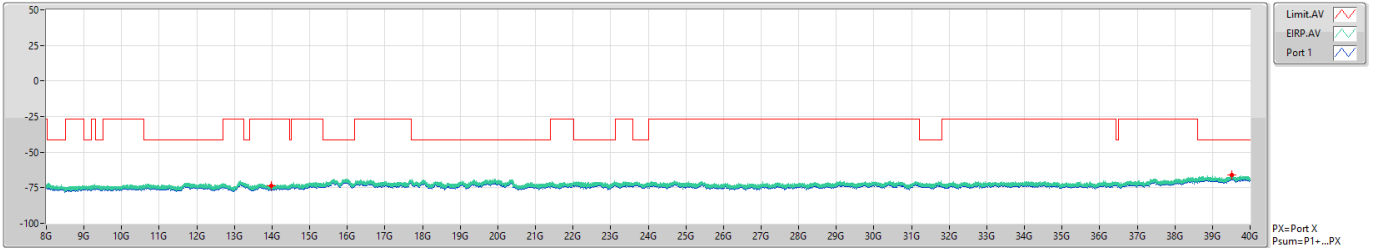

802.11ax HEW20_Nss1,(MCS0)_1TX

CSE [RMS]

6995MHz

15/02/2022

F-Start(Hz)	F-Stop(Hz)	RBW(Hz)	Type	Freq(Hz)	EIRP(dBm)	Limit(dBm)	Margin(dB)	DG(dBi)	Ref(dB)	Psum(dBm)	P1(dBm)
8G	40G	1M	AV	13.985G	-73.83	-27.00	-46.83	0.61	0.00	-74.44	-74.44
8G	40G	1M	AV	39.512G	-65.84	-41.20	-24.64	0.61	0.00	-66.45	-66.45