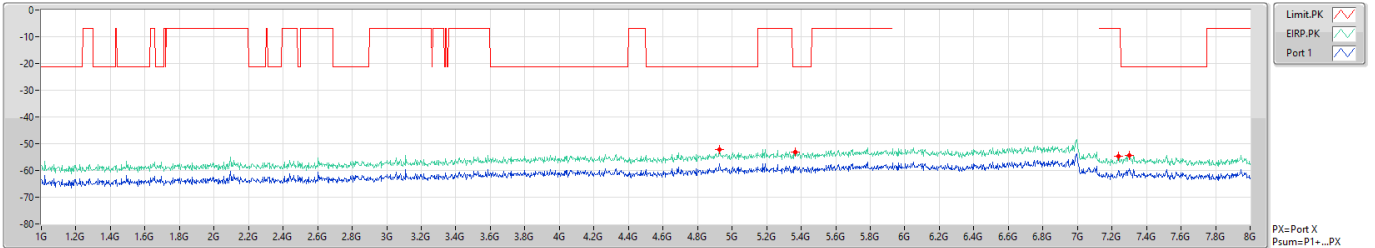

802.11ax HEW20_Nss1,(MCS0)_1TX

CSE Bandedge [PK]

6995MHz

21/04/2022

F-Start(Hz)	F-Stop(Hz)	RBW(Hz)	Type	Freq(Hz)	EIRP(dBm)	Limit(dBm)	Margin(dB)	DG(dBi)	Ref(dB)	Psum(dBm)	P1(dBm)
1G	8G	1M	PK	4.927G	-52.30	-21.20	-31.10	5.30	0.00	-57.60	-57.60
1G	8G	1M	PK	5.368G	-53.10	-21.20	-31.90	5.30	0.00	-58.40	-58.40
1G	8G	1M	PK	7.237G	-54.64	-7.00	-47.64	5.30	0.00	-59.94	-59.94
1G	8G	1M	PK	7.3G	-54.23	-21.20	-33.03	5.30	0.00	-59.53	-59.53