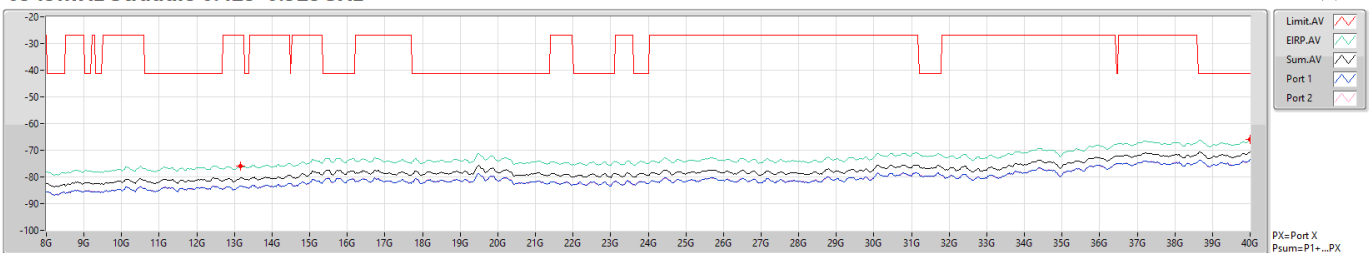

802.11ax HEW80_Nss1,(MCS0)_2TX
6545MHz Straddle 6.425-6.525GHz

CSE Bandedge

30/03/2022

F-Start(Hz)	F-Stop(Hz)	RBW(Hz)	Type	Freq(Hz)	EIRP(dBm)	Limit(dBm)	Margin(dB)	DG(dBi)	Ref(dB)	Psum(dBm)	P1(dBm)	P2(dBm)
8G	40G	1M	AV	13.152G	-75.95	-27.00	-48.95	4.47	0.00	-80.42	-83.45	-83.41
8G	40G	1M	AV	40G	-66.03	-41.20	-24.83	4.47	0.00	-70.50	-73.48	-73.54