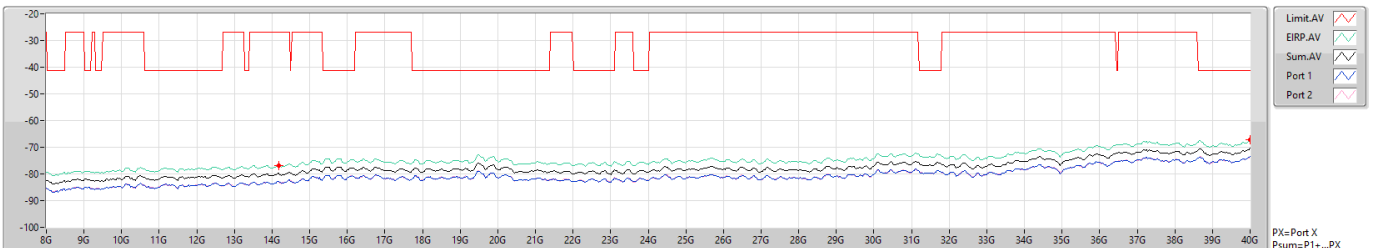

802.11ax HEW40_Nss1,(MCS0)_2TX

CSE Bandedge

7085MHz

30/03/2022

F-Start(Hz)	F-Stop(Hz)	RBW(Hz)	Type	Freq(Hz)	EIRP(dBm)	Limit(dBm)	Margin(dB)	DG(dBi)	Ref(dB)	Psum(dBm)	P1(dBm)	P2(dBm)
8G	40G	1M	AV	14.176G	-76.73	-27.00	-49.73	3.08	0.00	-79.81	-82.95	-82.69
8G	40G	1M	AV	40G	-67.28	-41.20	-26.08	3.08	0.00	-70.36	-73.33	-73.41