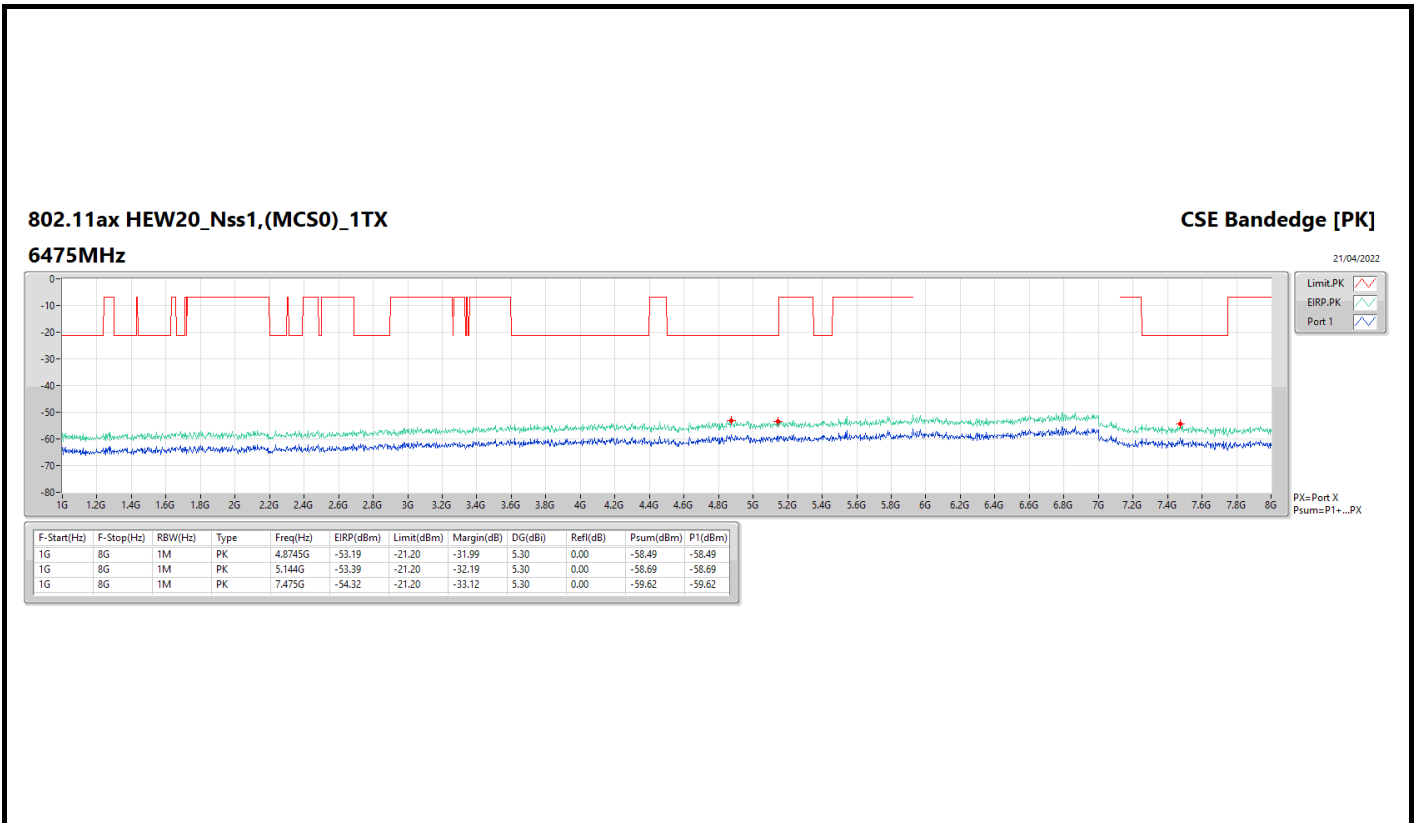

802.11ax HEW20_Nss1,(MCS0)_1TX
6175MHz

CSE Bandedge [AV]

21/04/2022

F-Start(Hz)	F-Stop(Hz)	RBW(Hz)	Type	Freq(Hz)	EIRP(dBm)	Limit(dBm)	Margin(dB)	DG(dBi)	Ref(dB)	Psum(dBm)	P1(dBm)
1G	8G	1M	AV	5.13G	-62.61	-41.20	-21.41	5.30	0.00	-67.91	-67.91
1G	8G	1M	AV	7.265G	-64.72	-41.20	-23.52	5.30	0.00	-70.02	-70.02

802.11ax HEW20_Nss1,(MCS0)_1TX
6415MHz

CSE Bandedge [AV]

21/04/2022

Limit.AV
EIRP.AV
Port 1
PX=Port X
Psum=P1+...PX

802.11ax HEW20_Nss1,(MCS0)_1TX

CSE Bandedge [PK]

6695MHz

21/04/2022