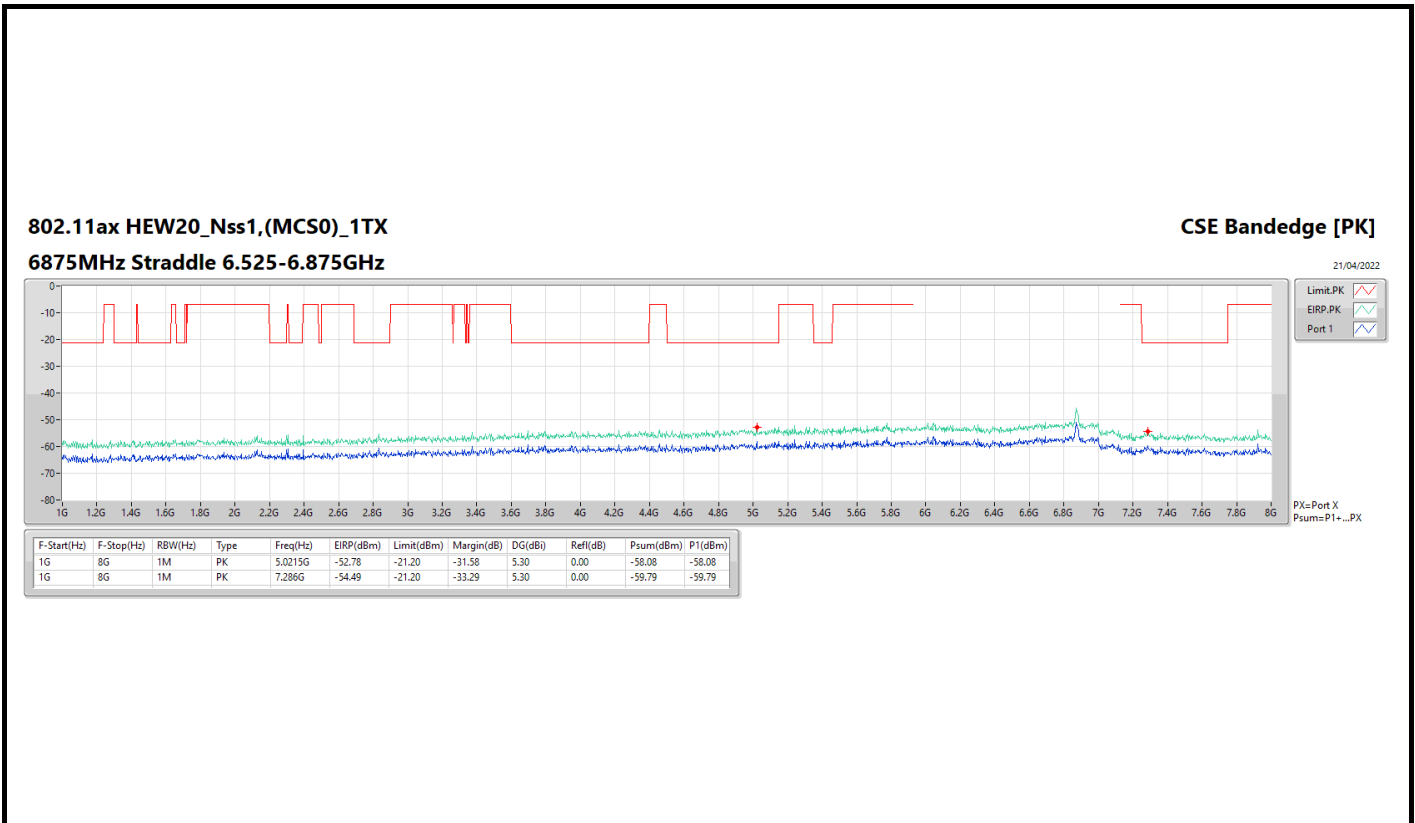

802.11ax HEW20_Nss1,(MCS0)_1TX

CSE Bandedge [AV]

6695MHz

21/04/2022

F-Start(Hz)	F-Stop(Hz)	RBW(Hz)	Type	Freq(Hz)	EIRP(dBm)	Limit(dBm)	Margin(dB)	DG(dBi)	Ref(dB)	Psum(dBm)	P1(dBm)
1G	8G	1M	AV	5.4135G	-61.09	-41.20	-19.89	5.30	0.00	-66.39	-66.39
1G	8G	1M	AV	7.286G	-63.89	-41.20	-22.69	5.30	0.00	-69.19	-69.19