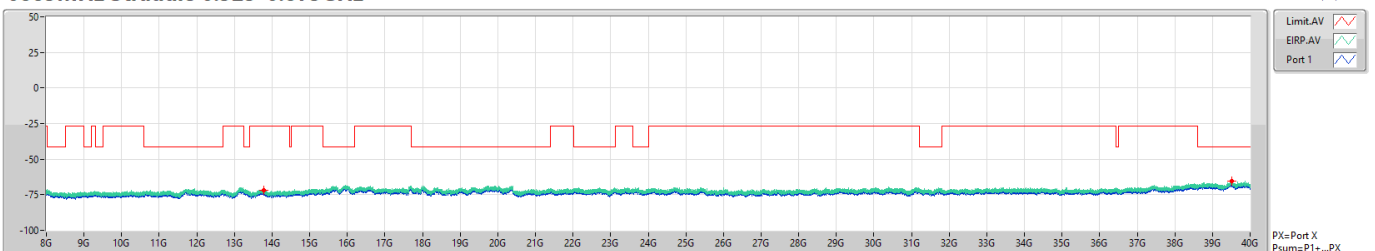

802.11ax HEW40_Nss1,(MCS0)_1TX
6885MHz Straddle 6.525-6.875GHz

CSE [RMS]

15/02/2022

F-Start(Hz)	F-Stop(Hz)	RBW(Hz)	Type	Freq(Hz)	EIRP(dBm)	Limit(dBm)	Margin(dB)	DG(dBi)	Ref(dB)	Psum(dBm)	P1(dBm)
8G	40G	1M	AV	13.774G	-72.16	-27.00	-45.16	0.99	0.00	-73.15	-73.15
8G	40G	1M	AV	39.513G	-65.59	-41.20	-24.39	0.99	0.00	-66.58	-66.58