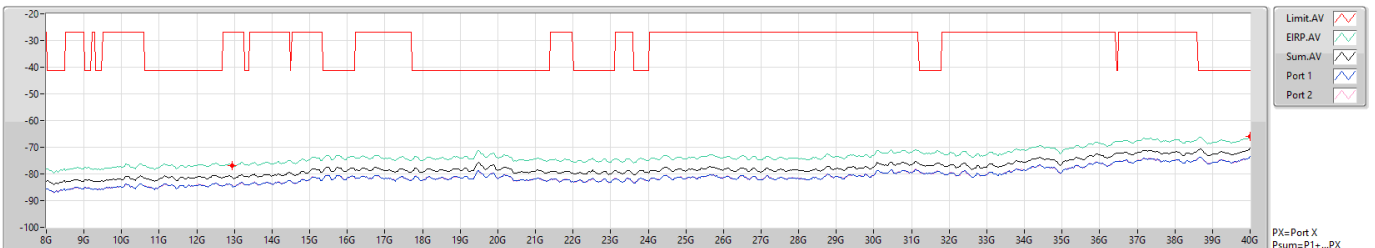

802.11ax HEW20_Nss1,(MCS0)_2TX

CSE Bandedge

6475MHz

30/03/2022

F-Start(Hz)	F-Stop(Hz)	RBW(Hz)	Type	Freq(Hz)	EIRP(dBm)	Limit(dBm)	Margin(dB)	DG(dBi)	Ref(dB)	Psum(dBm)	P1(dBm)	P2(dBm)
8G	40G	1M	AV	12.928G	-76.77	-27.00	-49.77	4.47	0.00	-81.24	-84.32	-84.19
8G	40G	1M	AV	40G	-65.96	-41.20	-24.76	4.47	0.00	-70.43	-73.38	-73.50