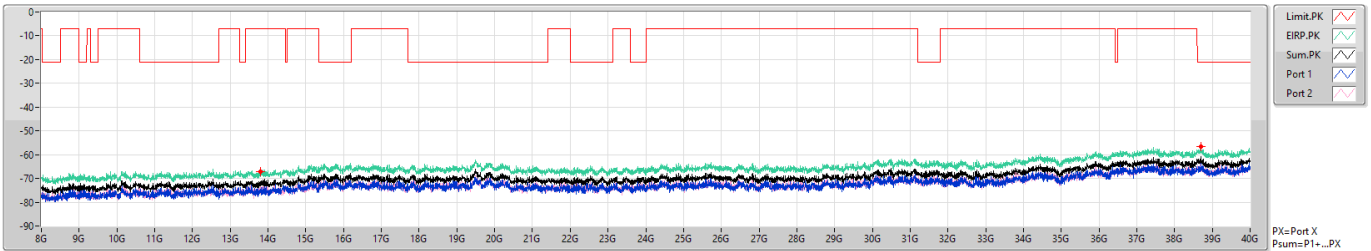

802.11ax HEW80_Nss1,(MCS0)_2TX
6865MHz Straddle 6.525-6.875GHz

CSE Bandedge [PK]

30/03/2022

F-Start(Hz)	F-Stop(Hz)	RBW(Hz)	Type	Freq(Hz)	EIRP(dBm)	Limit(dBm)	Margin(dB)	DG(dBi)	Ref(dB)	Psum(dBm)	P1(dBm)	P2(dBm)
8G	40G	1M	PK	13.792G	-67.25	-7.00	-60.25	4.13	0.00	-71.38	-75.85	-73.30
8G	40G	1M	PK	38.692G	-56.55	-21.20	-35.35	4.13	0.00	-60.68	-63.58	-63.80

PX=Port X
Psum=P1+...PX