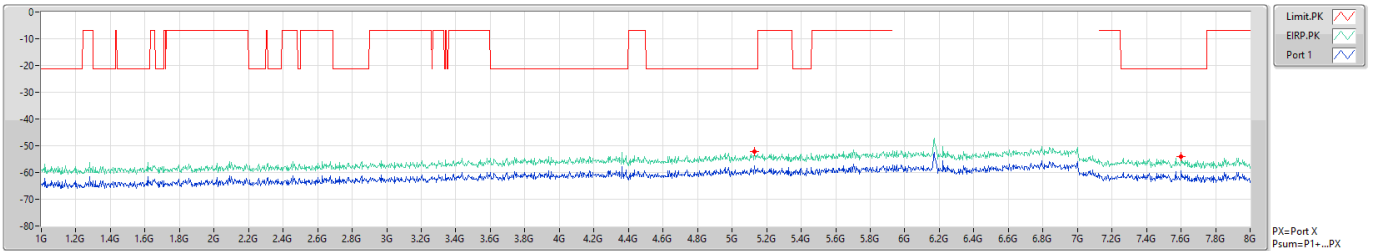

CSE_Radio 3 (Harmonic 1GHz ~ 8GHz)

Appendix E.5

Mode	Result	F-Start (Hz)	F-Stop (Hz)	Type	Freq (Hz)	DG (dBi)	P1 (dBm)	Psum (dBm)	EIRP (dBm)	Limit (dBm)	Margin (dB)
7095MHz	Pass	1G	8G	AV	5.102G	5.30	-68.01	-68.01	-62.71	-41.20	-21.51
7095MHz	Pass	1G	8G	AV	7.244G	5.30	-69.98	-69.98	-64.68	-27.00	-37.68
7095MHz	Pass	1G	8G	AV	7.3G	5.30	-69.79	-69.79	-64.49	-41.20	-23.29
7095MHz	Pass	1G	8G	PK	5.4205G	5.30	-57.27	-57.27	-51.97	-21.20	-30.77
7095MHz	Pass	1G	8G	PK	7.2055G	5.30	-59.94	-59.94	-54.64	-7.00	-47.64
7095MHz	Pass	1G	8G	PK	7.419G	5.30	-60.33	-60.33	-55.03	-21.20	-33.83

DG = Directional Gain ; PX=Port X; Psum=P1+P2+...PX

802.11ax HEW20_Nss1,(MCS0)_1TX
6175MHz

CSE Bandedge [PK]

21/04/2022

F-Start(Hz)	F-Stop(Hz)	RBW(Hz)	Type	Freq(Hz)	EIRP(dBm)	Limit(dBm)	Margin(dB)	DG(dBi)	Ref(dB)	Psum(dBm)	P1(dBm)
1G	8G	1M	PK	5.13G	-52.15	-21.20	-30.95	5.30	0.00	-57.45	-57.45
1G	8G	1M	PK	7.601G	-54.14	-21.20	-32.94	5.30	0.00	-59.44	-59.44