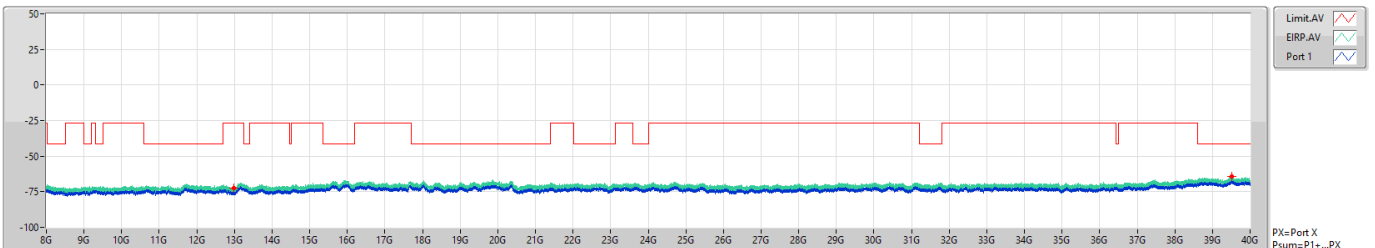

802.11ax HEW40_Nss1,(MCS0)_1TX

CSE [RMS]

6485MHz

15/02/2022

F-Start(Hz)	F-Stop(Hz)	RBW(Hz)	Type	Freq(Hz)	EIRP(dBm)	Limit(dBm)	Margin(dB)	DG(dBi)	Ref(dB)	Psum(dBm)	P1(dBm)
8G	40G	1M	AV	12.973G	-72.30	-27.00	-45.30	2.31	0.00	-74.61	-74.61
8G	40G	1M	AV	39.512G	-64.27	-41.20	-23.07	2.31	0.00	-66.58	-66.58