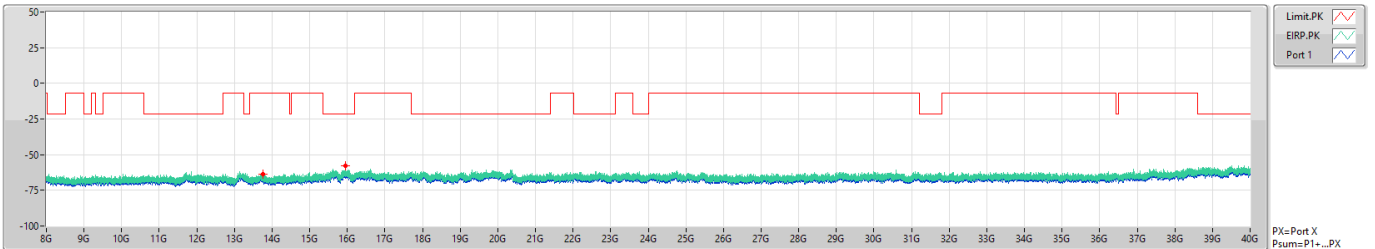

802.11ax HEW20_Nss1,(MCS0)_1TX
6875MHz Straddle 6.525-6.875GHz

CSE [PK]

15/02/2022

F-Start(Hz)	F-Stop(Hz)	RBW(Hz)	Type	Freq(Hz)	EIRP(dBm)	Limit(dBm)	Margin(dB)	DG(dBi)	Ref(dB)	Psum(dBm)	P1(dBm)
8G	40G	1M	PK	13.754G	-63.80	-7.00	-56.80	0.99	0.00	-64.79	-64.79
8G	40G	1M	PK	15.949G	-57.86	-21.20	-36.66	0.99	0.00	-58.85	-58.85