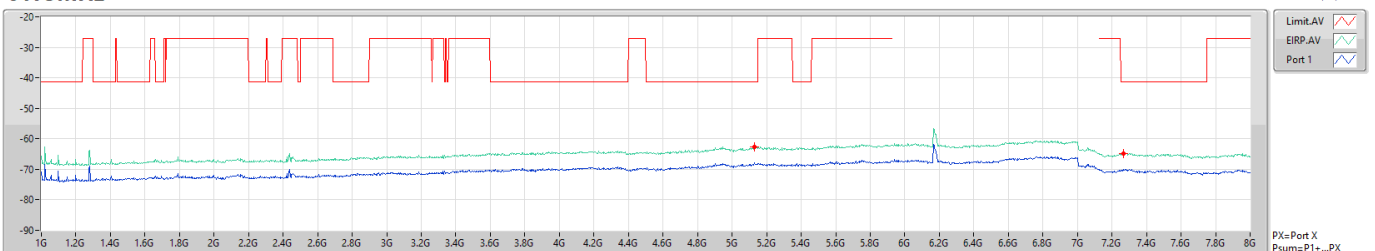

802.11ax HEW20_Nss1,(MCS0)_1TX
6175MHz

CSE Bandedge [AV]

21/04/2022

F-Start(Hz)	F-Stop(Hz)	RBW(Hz)	Type	Freq(Hz)	EIRP(dBm)	Limit(dBm)	Margin(dB)	DG(dBi)	Ref(dB)	Psum(dBm)	P1(dBm)
1G	8G	1M	AV	5.13G	-62.61	-41.20	-21.41	5.30	0.00	-67.91	-67.91
1G	8G	1M	AV	7.265G	-64.72	-41.20	-23.52	5.30	0.00	-70.02	-70.02