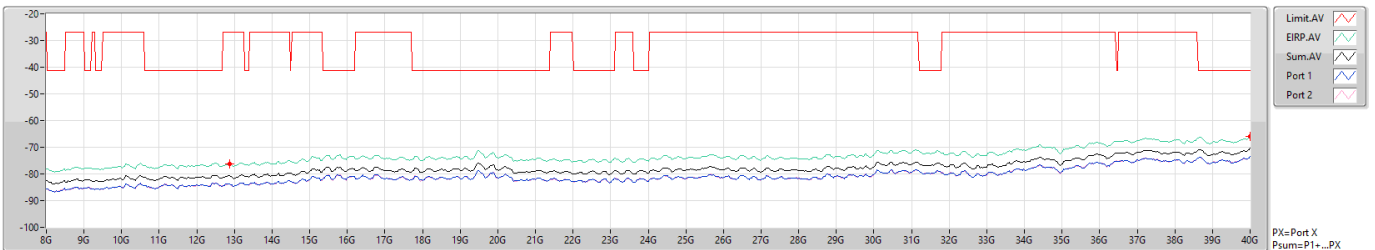

802.11ax HEW20_Nss1,(MCS0)_2TX

CSE Bandedge

6435MHz

30/03/2022

F-Start(Hz)	F-Stop(Hz)	RBW(Hz)	Type	Freq(Hz)	EIRP(dBm)	Limit(dBm)	Margin(dB)	DG(dBi)	Ref(dB)	Psum(dBm)	P1(dBm)	P2(dBm)
8G	40G	1M	AV	12.864G	-76.26	-27.00	-49.26	4.47	0.00	-80.73	-83.84	-83.64
8G	40G	1M	AV	40G	-65.98	-41.20	-24.78	4.47	0.00	-70.45	-73.39	-73.53