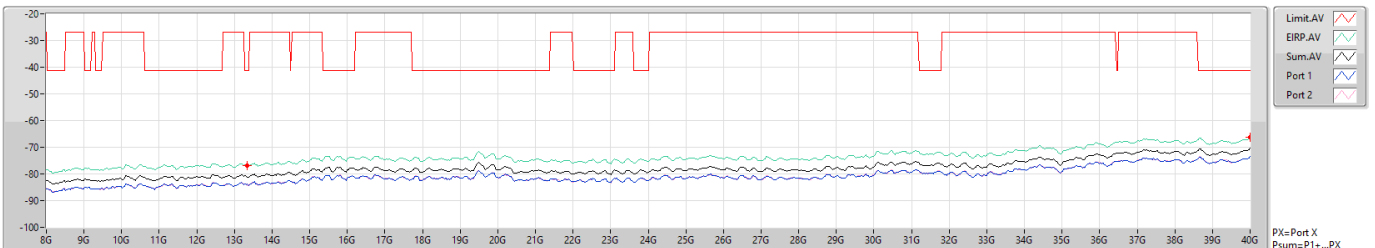

802.11ax HEW80_Nss1,(MCS0)_2TX

CSE Bandedge

6705MHz

30/03/2022

F-Start(Hz)	F-Stop(Hz)	RBW(Hz)	Type	Freq(Hz)	EIRP(dBm)	Limit(dBm)	Margin(dB)	DG(dBi)	Ref(dB)	Psum(dBm)	P1(dBm)	P2(dBm)
8G	40G	1M	AV	13.344G	-76.98	-41.20	-35.78	4.13	0.00	-81.11	-83.89	-84.37
8G	40G	1M	AV	40G	-66.26	-41.20	-25.06	4.13	0.00	-70.39	-73.47	-73.33