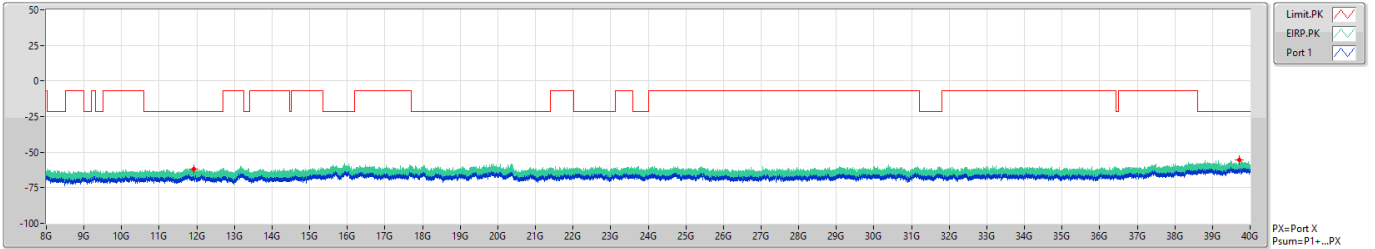

802.11ax HEW20_Nss1,(MCS0)_1TX

CSE [PK]

5955MHz

15/02/2022

F-Start(Hz)	F-Stop(Hz)	RBW(Hz)	Type	Freq(Hz)	EIRP(dBm)	Limit(dBm)	Margin(dB)	DG(dBi)	RefI(dB)	Psum(dBm)	P1(dBm)
8G	40G	1M	PK	11.917G	-62.04	-21.20	-40.84	2.95	0.00	-64.99	-64.99
8G	40G	1M	PK	39.712G	-55.69	-21.20	-34.49	2.95	0.00	-58.64	-58.64