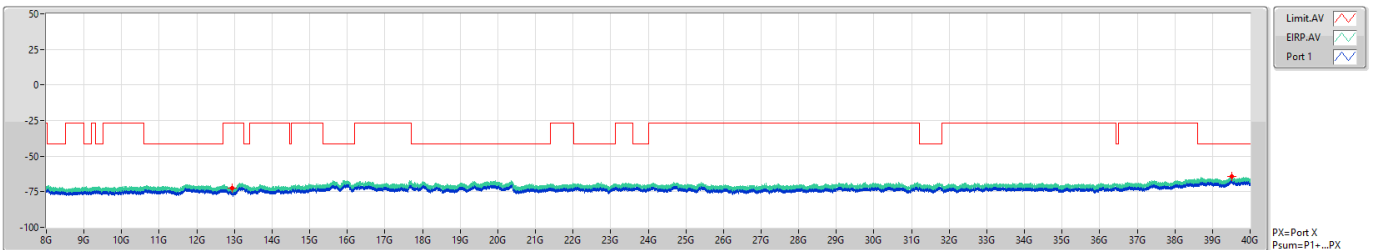

802.11ax HEW80_Nss1,(MCS0)_1TX

CSE [RMS]

6465MHz

15/02/2022

F-Start(Hz)	F-Stop(Hz)	RBW(Hz)	Type	Freq(Hz)	EIRP(dBm)	Limit(dBm)	Margin(dB)	DG(dBi)	Ref(dB)	Psum(dBm)	P1(dBm)
8G	40G	1M	AV	12.929G	-72.37	-27.00	-45.37	2.31	0.00	-74.68	-74.68
8G	40G	1M	AV	39.504G	-64.06	-41.20	-22.86	2.31	0.00	-66.37	-66.37