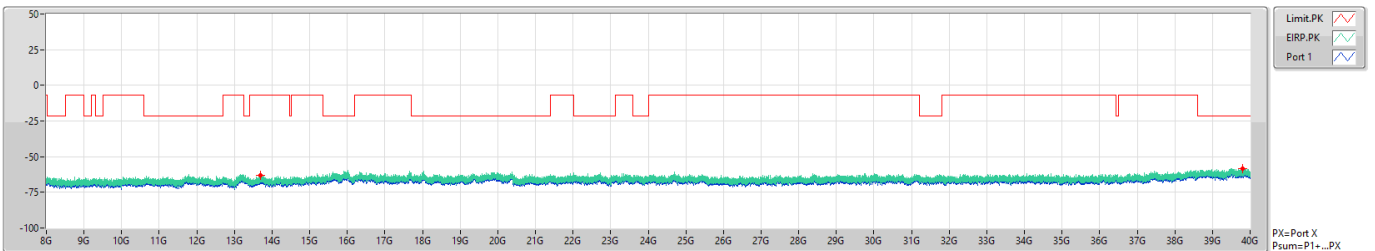

802.11ax HEW80_Nss1,(MCS0)_1TX
6865MHz Straddle 6.525-6.875GHz

CSE [PK]

15/02/2022

F-Start(Hz)	F-Stop(Hz)	RBW(Hz)	Type	Freq(Hz)	EIRP(dBm)	Limit(dBm)	Margin(dB)	DG(dBi)	Ref(dB)	Psum(dBm)	P1(dBm)
8G	40G	1M	PK	13.701G	-63.35	-7.00	-56.35	0.99	0.00	-64.34	-64.34
8G	40G	1M	PK	39.8G	-58.45	-21.20	-37.25	0.99	0.00	-59.44	-59.44