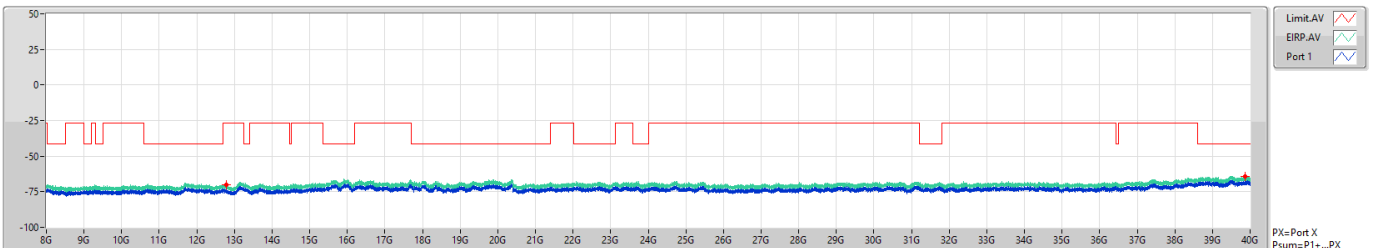

802.11ax HEW80_Nss1,(MCS0)_1TX

CSE [RMS]

6385MHz

15/02/2022

F-Start(Hz)	F-Stop(Hz)	RBW(Hz)	Type	Freq(Hz)	EIRP(dBm)	Limit(dBm)	Margin(dB)	DG(dBi)	Ref(dB)	Psum(dBm)	P1(dBm)
8G	40G	1M	AV	12.79G	-70.23	-27.00	-43.23	2.95	0.00	-73.18	-73.18
8G	40G	1M	AV	39.857G	-64.17	-41.20	-22.97	2.95	0.00	-67.12	-67.12