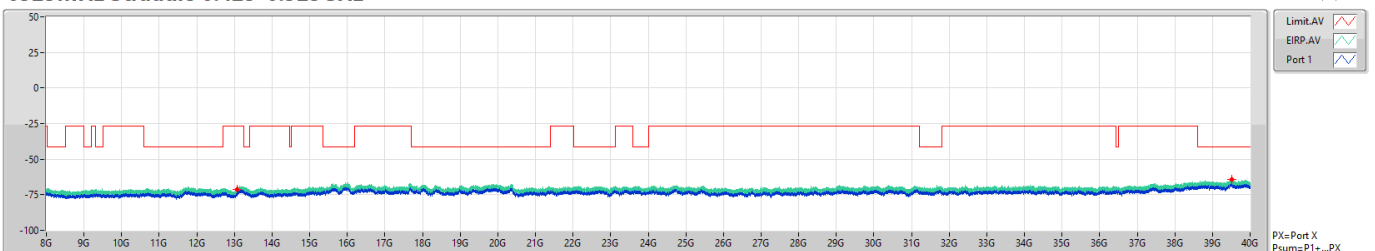

802.11ax HEW40_Nss1,(MCS0)_1TX
6525MHz Straddle 6.425-6.525GHz

CSE [RMS]

15/02/2022

F-Start(Hz)	F-Stop(Hz)	RBW(Hz)	Type	Freq(Hz)	EIRP(dBm)	Limit(dBm)	Margin(dB)	DG(dBi)	Ref(dB)	Psum(dBm)	P1(dBm)
8G	40G	1M	AV	13.064G	-71.18	-27.00	-44.18	2.31	0.00	-73.49	-73.49
8G	40G	1M	AV	39.504G	-64.00	-41.20	-22.80	2.31	0.00	-66.31	-66.31