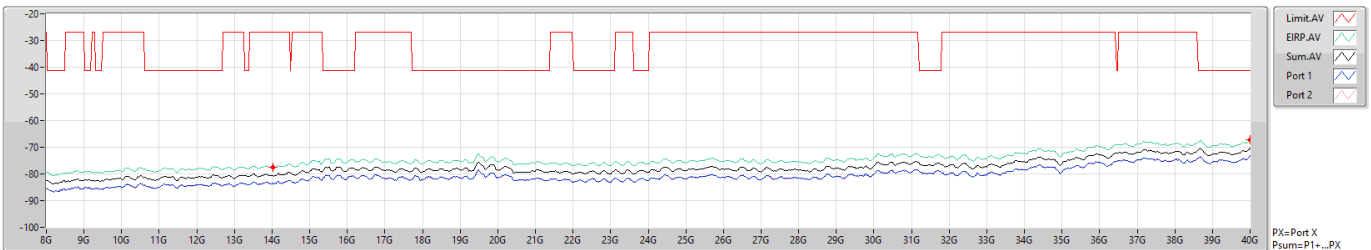

802.11ax HEW40_Nss1,(MCS0)_2TX

CSE Bandedge

7005MHz

F-Start(Hz)	F-Stop(Hz)	RBW(Hz)	Type	Freq(Hz)	EIRP(dBm)	Limit(dBm)	Margin(dB)	DG(dBi)	Ref(dB)	Psum(dBm)	P1(dBm)	P2(dBm)
8G	40G	1M	AV	14.016G	-77.57	-27.00	-50.57	3.08	0.00	-80.65	-83.59	-83.73
8G	40G	1M	AV	40G	-67.31	-41.20	-26.11	3.08	0.00	-70.39	-73.27	-73.53