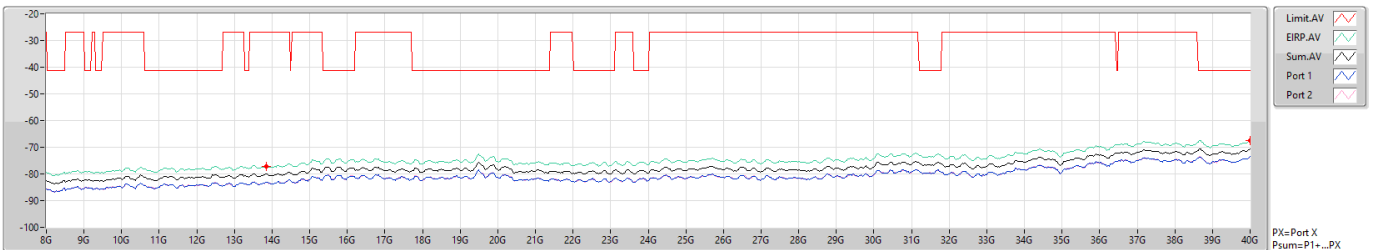

802.11ax HEW40_Nss1,(MCS0)_2TX

CSE Bandedge

6925MHz

30/03/2022

F-Start(Hz)	F-Stop(Hz)	RBW(Hz)	Type	Freq(Hz)	EIRP(dBm)	Limit(dBm)	Margin(dB)	DG(dBi)	Ref(dB)	Psum(dBm)	P1(dBm)	P2(dBm)
8G	40G	1M	AV	13.856G	-77.05	-27.00	-50.05	3.08	0.00	-80.13	-83.24	-83.05
8G	40G	1M	AV	40G	-67.41	-41.20	-26.21	3.08	0.00	-70.49	-73.56	-73.44