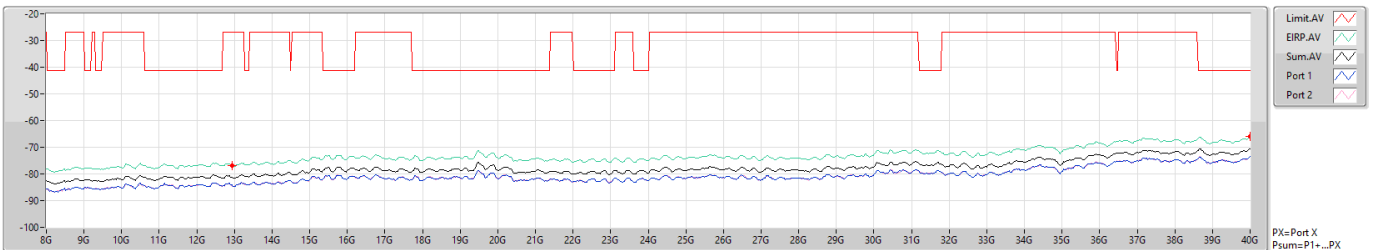

802.11ax HEW40_Nss1,(MCS0)_2TX

CSE Bandedge

6485MHz

30/03/2022

F-Start(Hz)	F-Stop(Hz)	RBW(Hz)	Type	Freq(Hz)	EIRP(dBm)	Limit(dBm)	Margin(dB)	DG(dBi)	Ref(dB)	Psum(dBm)	P1(dBm)	P2(dBm)
8G	40G	1M	AV	12.928G	-76.91	-27.00	-49.91	4.47	0.00	-81.38	-84.21	-84.57
8G	40G	1M	AV	40G	-66.00	-41.20	-24.80	4.47	0.00	-70.47	-73.47	-73.50