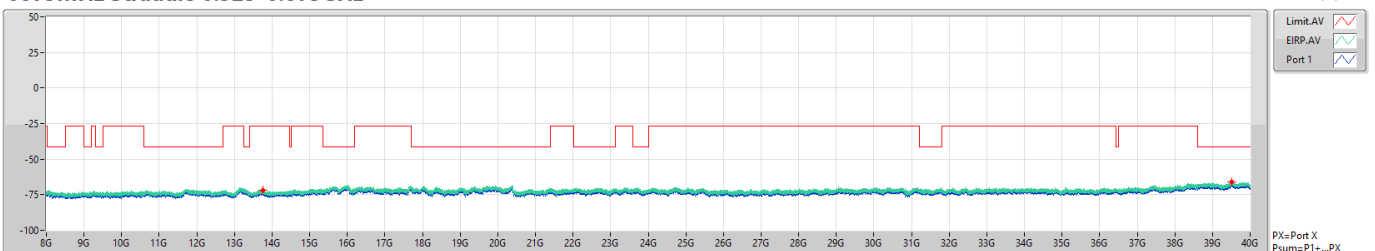

802.11ax HEW20_Nss1,(MCS0)_1TX
6875MHz Straddle 6.525-6.875GHz

CSE [RMS]

15/02/2022

F-Start(Hz)	F-Stop(Hz)	RBW(Hz)	Type	Freq(Hz)	EIRP(dBm)	Limit(dBm)	Margin(dB)	DG(dBi)	Ref(dB)	Psum(dBm)	P1(dBm)
8G	40G	1M	AV	13.749G	-71.87	-27.00	-44.87	0.99	0.00	-72.86	-72.86
8G	40G	1M	AV	39.503G	-66.01	-41.20	-24.81	0.99	0.00	-67.00	-67.00