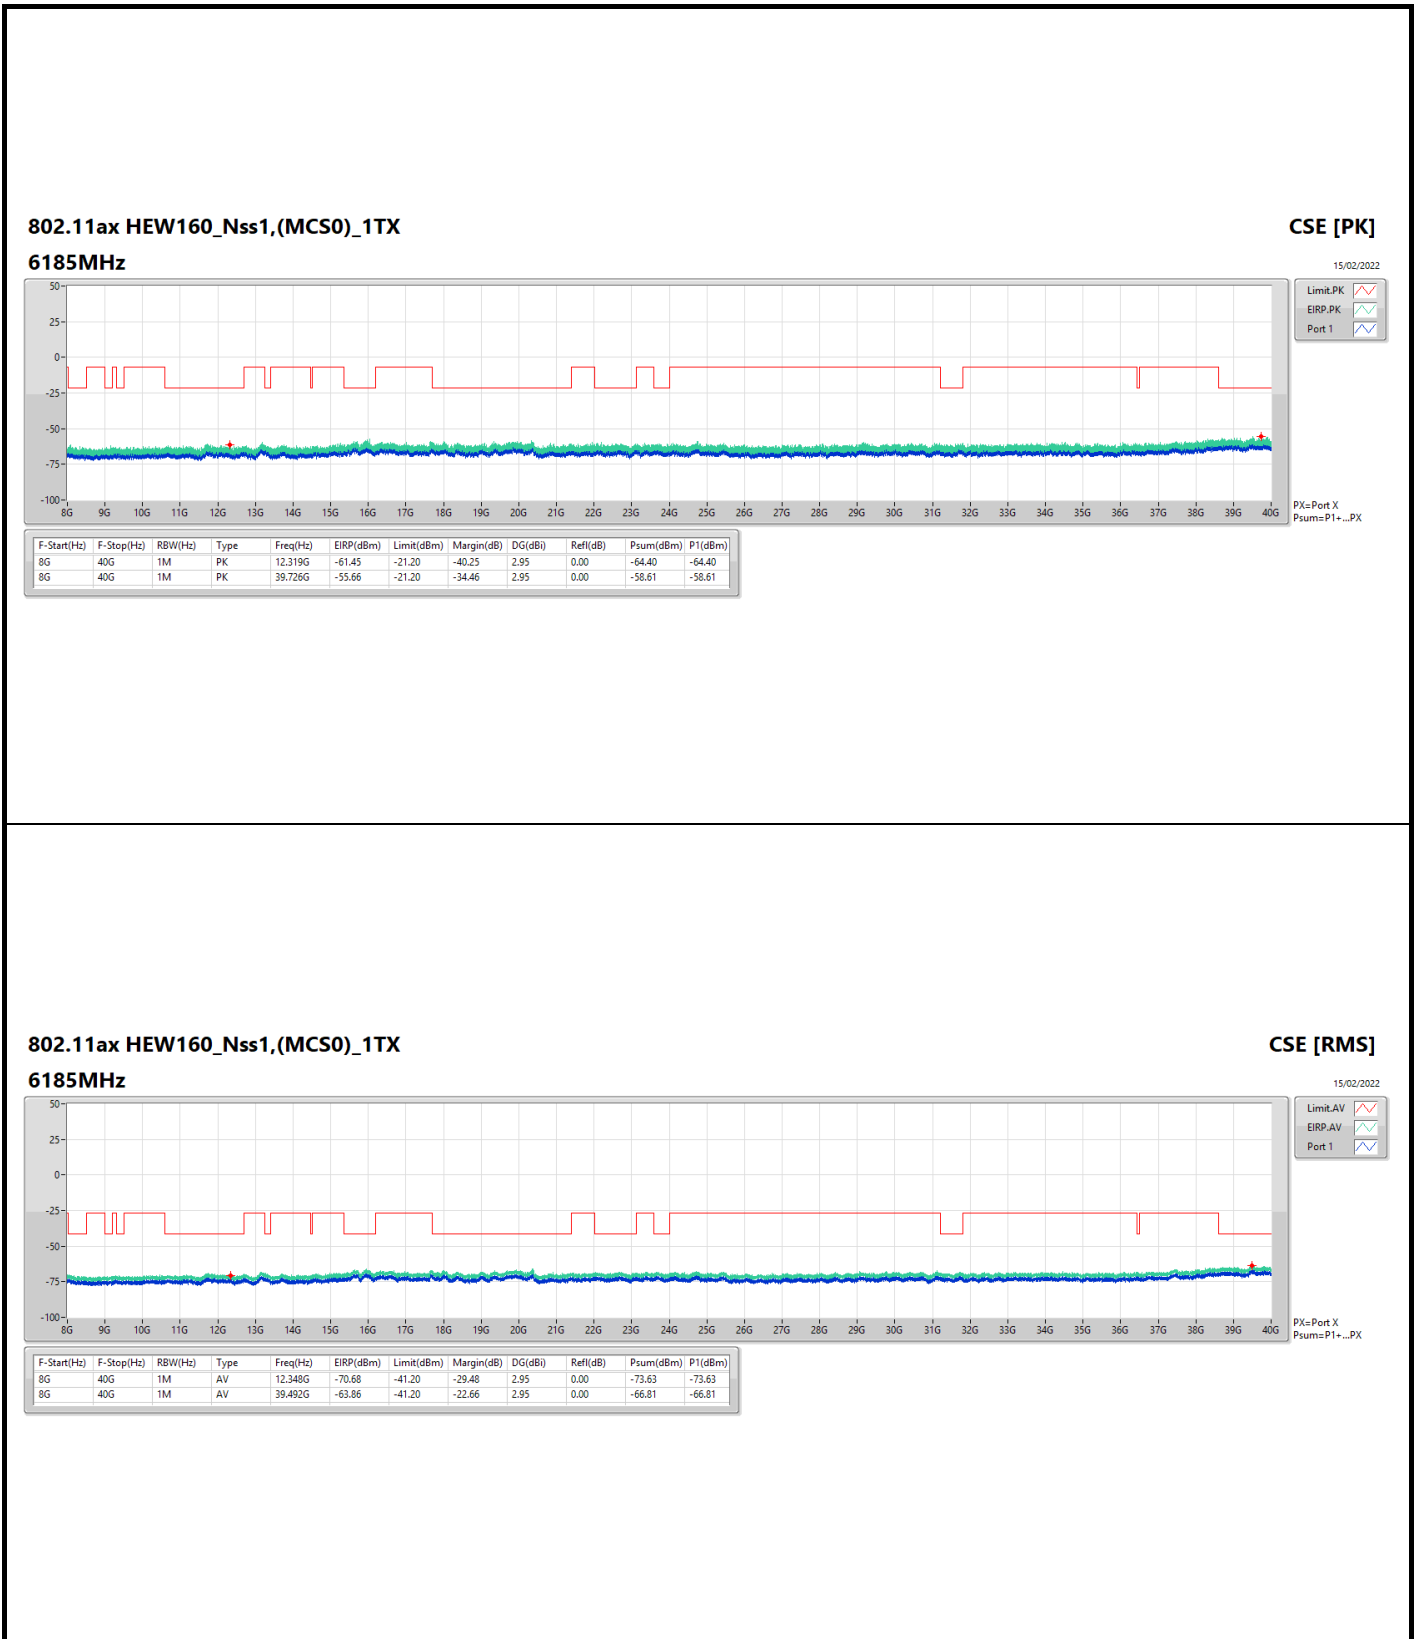

802.11ax HEW160_Nss1,(MCS0)_1TX

CSE [RMS]

6025MHz

15/02/2022

F-Start(Hz)	F-Stop(Hz)	RBW(Hz)	Type	Freq(Hz)	EIRP(dBm)	Limit(dBm)	Margin(dB)	DG(dBi)	Ref(dB)	Psum(dBm)	P1(dBm)
8G	40G	1M	AV	12.013G	-69.72	-41.20	-28.52	2.95	0.00	-72.67	-72.67
8G	40G	1M	AV	39.495G	-64.35	-41.20	-23.15	2.95	0.00	-67.30	-67.30