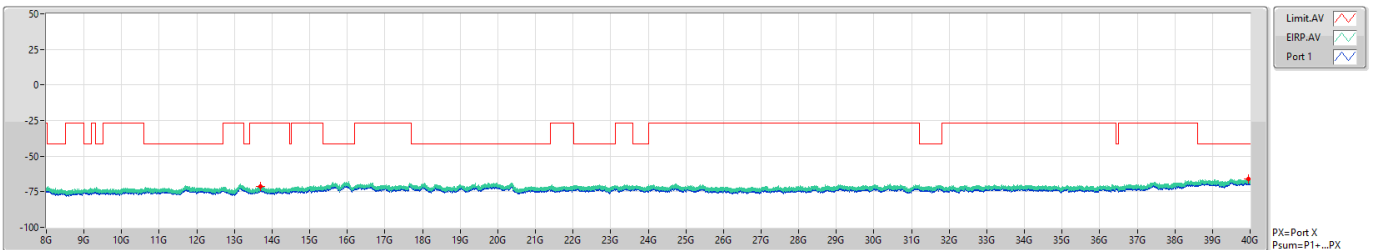

802.11ax HEW40_Nss1,(MCS0)_1TX

CSE [RMS]

6845MHz

15/02/2022

F-Start(Hz)	F-Stop(Hz)	RBW(Hz)	Type	Freq(Hz)	EIRP(dBm)	Limit(dBm)	Margin(dB)	DG(dBi)	Ref(dB)	Psum(dBm)	P1(dBm)
8G	40G	1M	AV	13.687G	-71.48	-27.00	-44.48	0.99	0.00	-72.47	-72.47
8G	40G	1M	AV	39.95G	-65.96	-41.20	-24.76	0.99	0.00	-66.95	-66.95