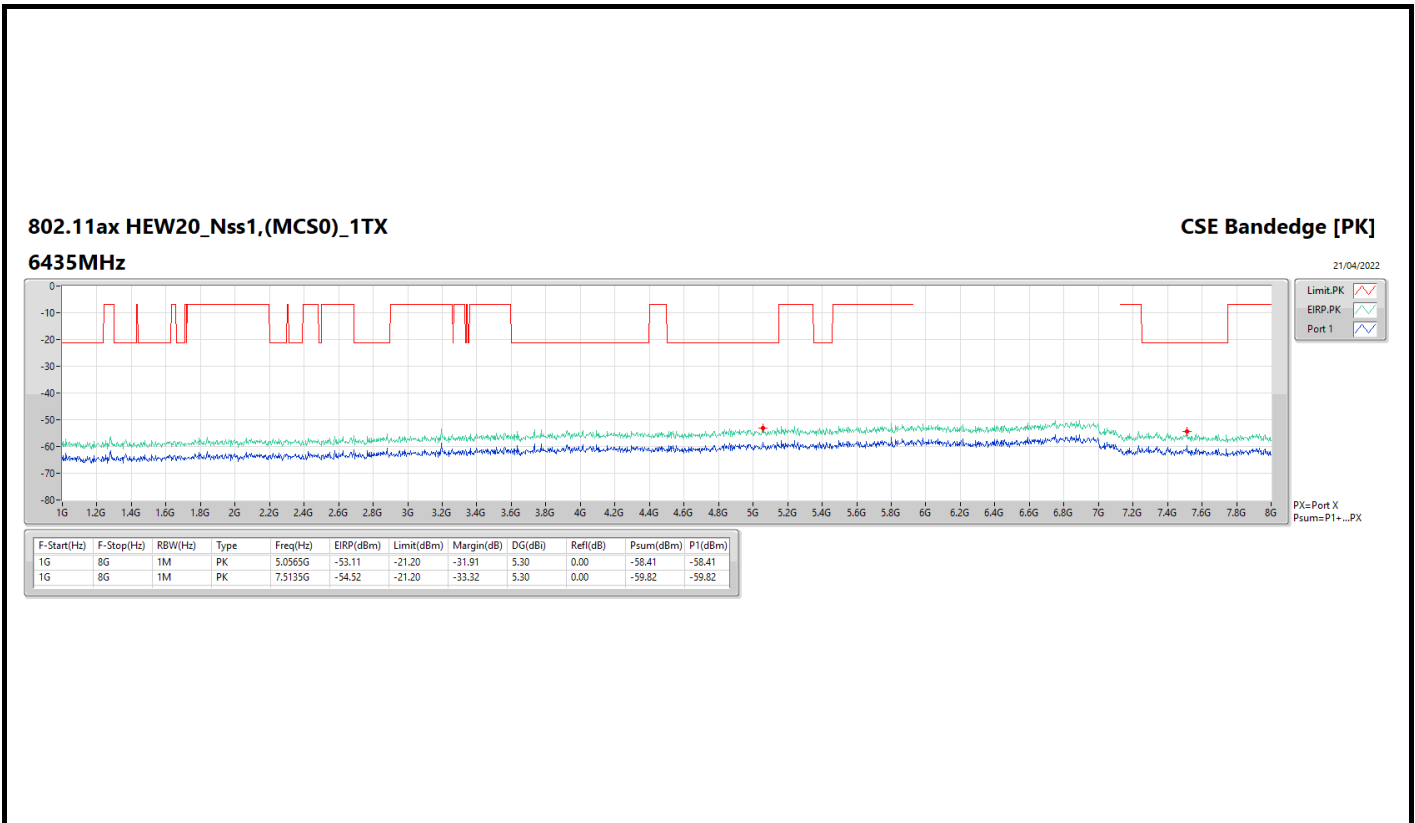

802.11ax HEW20_Nss1,(MCS0)_1TX
6175MHz

CSE Bandedge [AV]

21/04/2022

F-Start(Hz)	F-Stop(Hz)	RBW(Hz)	Type	Freq(Hz)	EIRP(dBm)	Limit(dBm)	Margin(dB)	DG(dBi)	Ref(dB)	Psum(dBm)	P1(dBm)
1G	8G	1M	AV	5.13G	-62.61	-41.20	-21.41	5.30	0.00	-67.91	-67.91
1G	8G	1M	AV	7.265G	-64.72	-41.20	-23.52	5.30	0.00	-70.02	-70.02

802.11ax HEW20_Nss1,(MCS0)_1TX
6415MHz

CSE Bandedge [AV]

21/04/2022

Limit.AV
EIRP.AV
Port 1
PX=Port X
Psum=P1+...PX

802.11ax HEW20_Nss1,(MCS0)_1TX

CSE Bandedge [PK]

6695MHz

21/04/2022