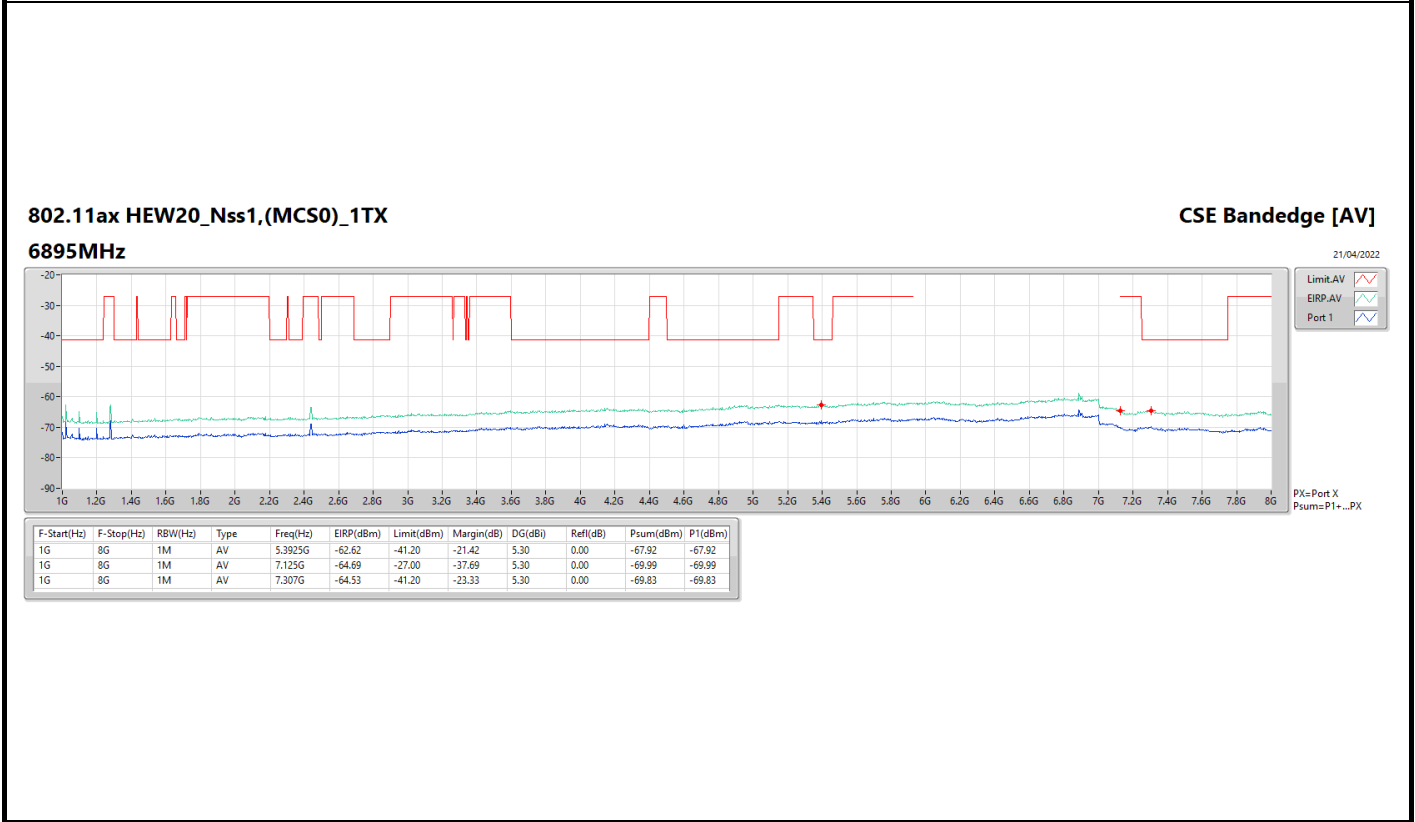

802.11ax HEW20_Nss1,(MCS0)_1TX

CSE Bandedge [AV]

6695MHz

21/04/2022

F-Start(Hz)	F-Stop(Hz)	RBW(Hz)	Type	Freq(Hz)	EIRP(dBm)	Limit(dBm)	Margin(dB)	DG(dBi)	Ref(dB)	Psum(dBm)	P1(dBm)
1G	8G	1M	AV	5.4135G	-61.09	-41.20	-19.89	5.30	0.00	-66.39	-66.39
1G	8G	1M	AV	7.286G	-63.89	-41.20	-22.69	5.30	0.00	-69.19	-69.19