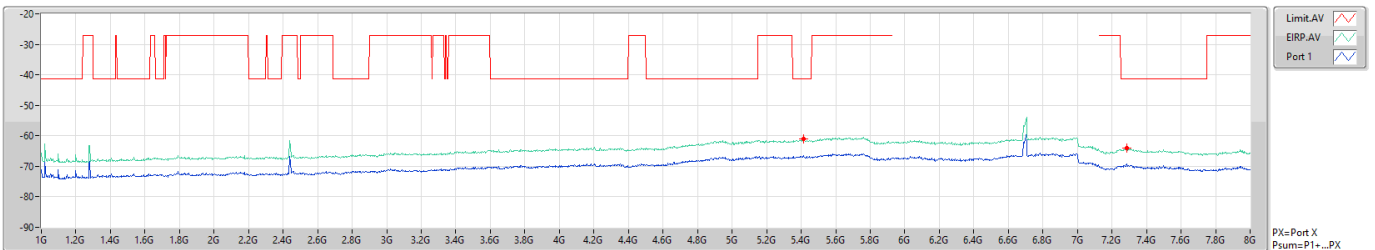

802.11ax HEW20_Nss1,(MCS0)_1TX

CSE Bandedge [AV]

6695MHz

21/04/2022

F-Start(Hz)	F-Stop(Hz)	RBW(Hz)	Type	Freq(Hz)	EIRP(dBm)	Limit(dBm)	Margin(dB)	DG(dBi)	Ref(dB)	Psum(dBm)	P1(dBm)
1G	8G	1M	AV	5.4135G	-61.09	-41.20	-19.89	5.30	0.00	-66.39	-66.39
1G	8G	1M	AV	7.286G	-63.89	-41.20	-22.69	5.30	0.00	-69.19	-69.19