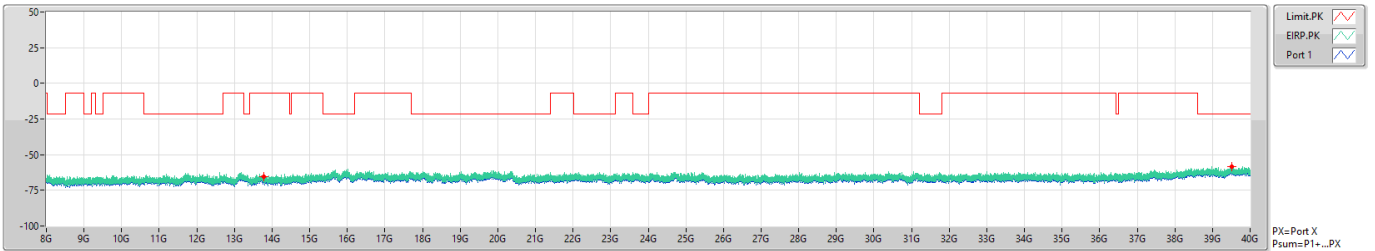

802.11ax HEW20_Nss1,(MCS0)_1TX
6895MHz

CSE [PK]

15/02/2022

F-Start(Hz)	F-Stop(Hz)	RBW(Hz)	Type	Freq(Hz)	EIRP(dBm)	Limit(dBm)	Margin(dB)	DG(dBi)	Ref(dB)	Psum(dBm)	P1(dBm)
8G	40G	1M	PK	13.786G	-65.63	-7.00	-58.63	0.61	0.00	-66.24	-66.24
8G	40G	1M	PK	39.504G	-58.18	-21.20	-36.98	0.61	0.00	-58.79	-58.79