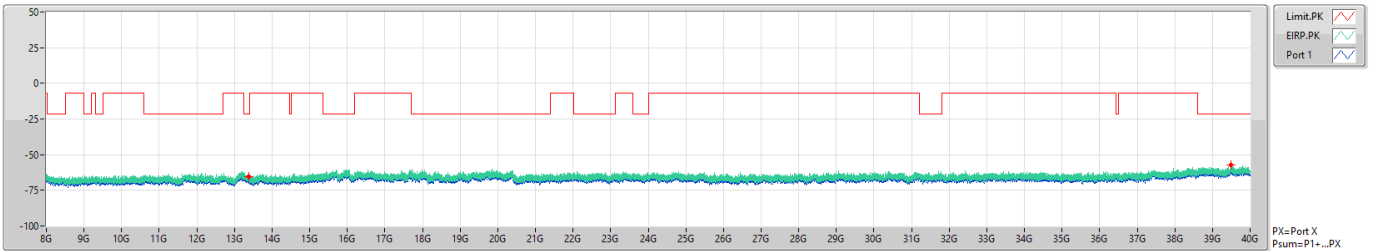

802.11ax HEW80_Nss1,(MCS0)_1TX
6705MHz

CSE [PK]

15/02/2022

F-Start(Hz)	F-Stop(Hz)	RBW(Hz)	Type	Freq(Hz)	EIRP(dBm)	Limit(dBm)	Margin(dB)	DG(dBi)	Ref(dB)	Psum(dBm)	P1(dBm)
8G	40G	1M	PK	13.382G	-65.43	-21.20	-44.23	0.99	0.00	-66.42	-66.42
8G	40G	1M	PK	39.498G	-57.39	-21.20	-36.19	0.99	0.00	-58.38	-58.38