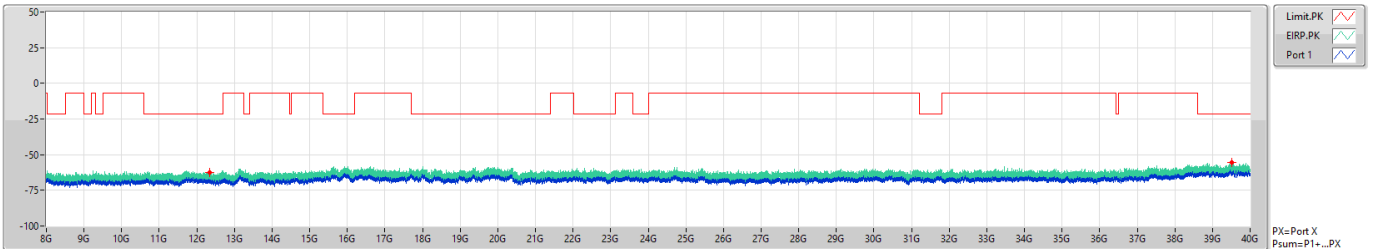

802.11ax HEW20_Nss1,(MCS0)_1TX

CSE [PK]

6175MHz

15/02/2022

F-Start(Hz)	F-Stop(Hz)	RBW(Hz)	Type	Freq(Hz)	EIRP(dBm)	Limit(dBm)	Margin(dB)	DG(dBi)	Ref(dB)	Psum(dBm)	P1(dBm)
8G	40G	1M	PK	12.351G	-62.69	-21.20	-41.49	2.95	0.00	-65.64	-65.64
8G	40G	1M	PK	39.512G	-55.48	-21.20	-34.28	2.95	0.00	-58.43	-58.43