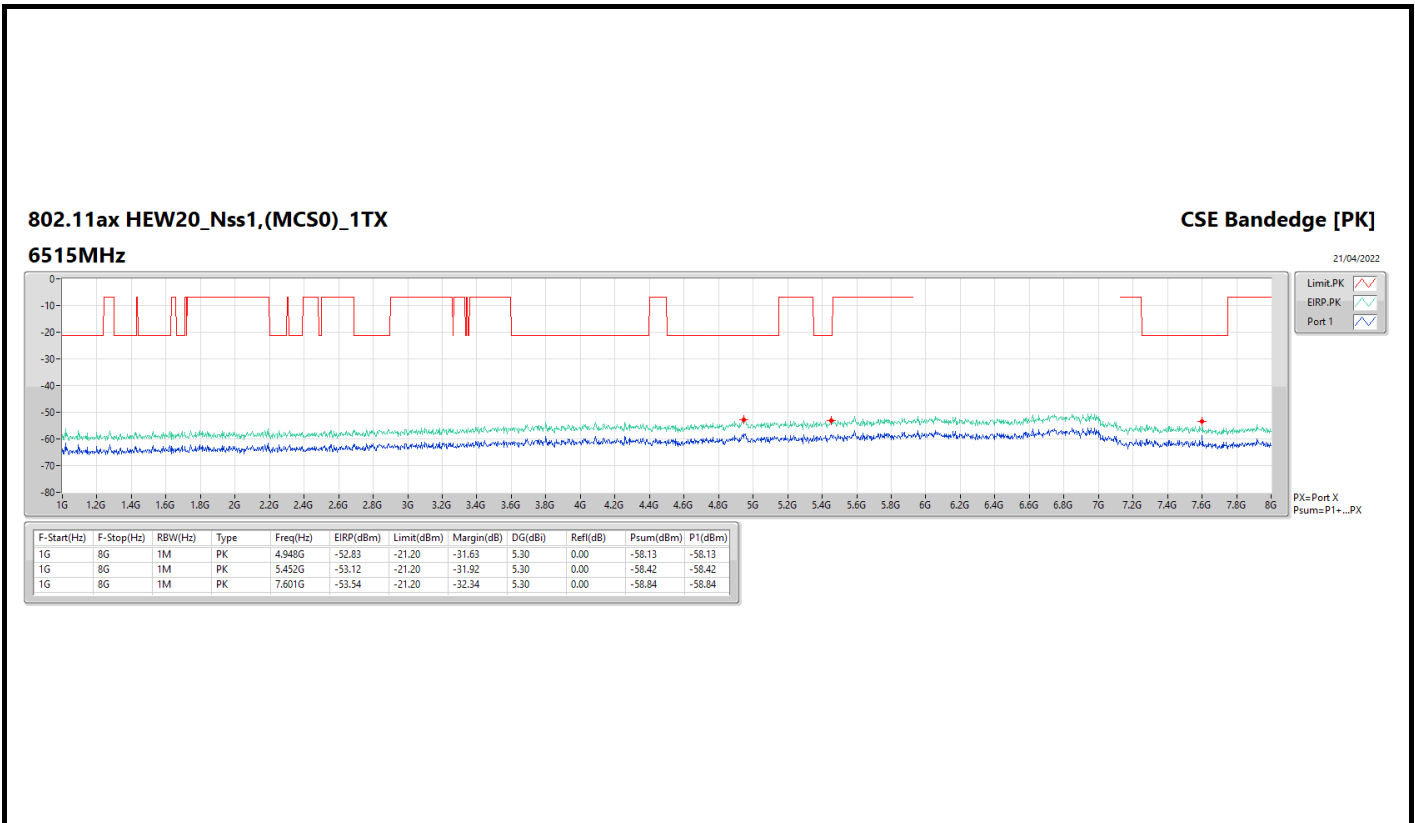

802.11ax HEW20_Nss1,(MCS0)_1TX
6415MHz

CSE Bandedge [AV]

21/04/2022

Limit.AV
EIRP.AV
Port 1
PX=Port X
Psum=P1+...PX

802.11ax HEW20_Nss1,(MCS0)_1TX

CSE Bandedge [PK]

6695MHz

21/04/2022