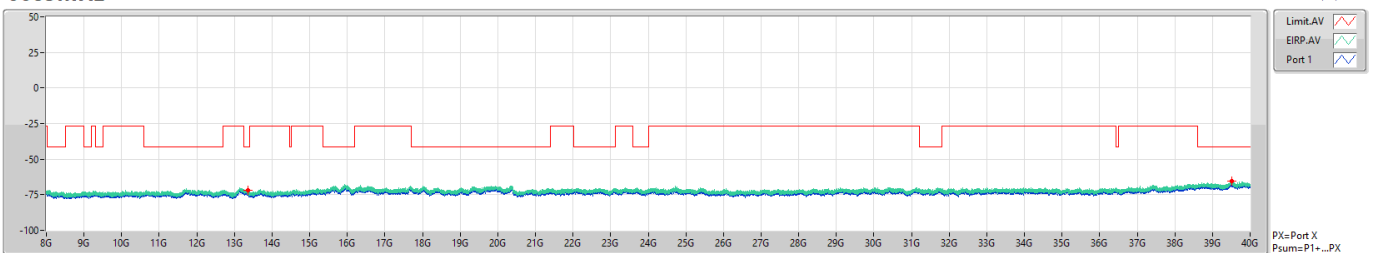

802.11ax HEW40_Nss1,(MCS0)_1TX
6685MHz

CSE [RMS]

15/02/2022

F-Start(Hz)	F-Stop(Hz)	RBW(Hz)	Type	Freq(Hz)	EIRP(dBm)	Limit(dBm)	Margin(dB)	DG(dBi)	Ref(dB)	Psum(dBm)	P1(dBm)
8G	40G	1M	AV	13.366G	-72.12	-41.20	-30.92	0.99	0.00	-73.11	-73.11
8G	40G	1M	AV	39.502G	-65.43	-41.20	-24.23	0.99	0.00	-66.42	-66.42