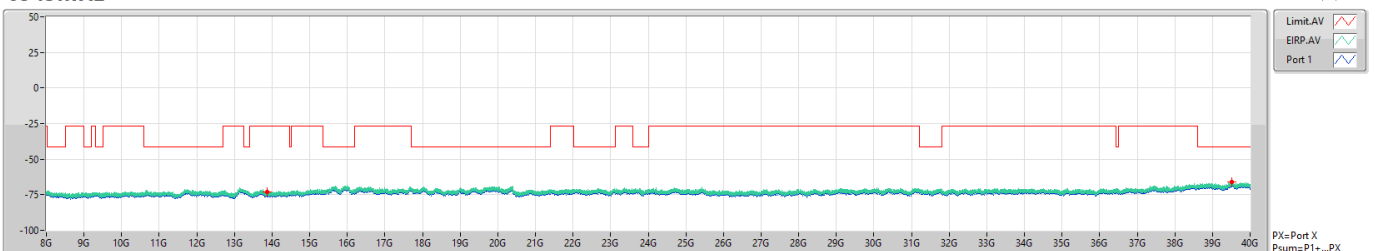

802.11ax HEW80_Nss1,(MCS0)_1TX

CSE [RMS]

6945MHz

15/02/2022

F-Start(Hz)	F-Stop(Hz)	RBW(Hz)	Type	Freq(Hz)	EIRP(dBm)	Limit(dBm)	Margin(dB)	DG(dBi)	Ref(dB)	Psum(dBm)	P1(dBm)
8G	40G	1M	AV	13.861G	-72.96	-27.00	-45.96	0.61	0.00	-73.57	-73.57
8G	40G	1M	AV	39.513G	-65.94	-41.20	-24.74	0.61	0.00	-66.55	-66.55