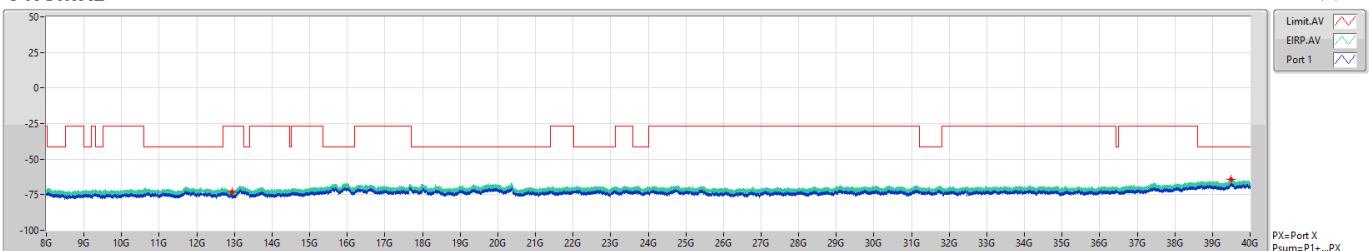

802.11ax HEW20_Nss1,(MCS0)_1TX
6475MHz

CSE [RMS]

15/02/2022

F-Start(Hz)	F-Stop(Hz)	RBW(Hz)	Type	Freq(Hz)	EIRP(dBm)	Limit(dBm)	Margin(dB)	DG(dBi)	Ref(dB)	Psum(dBm)	P1(dBm)
8G	40G	1M	AV	12.945G	-72.76	-27.00	-45.76	2.31	0.00	-75.07	-75.07
8G	40G	1M	AV	39.495G	-64.47	-41.20	-23.27	2.31	0.00	-66.78	-66.78

PX=Port X
Psum=P1+...PX