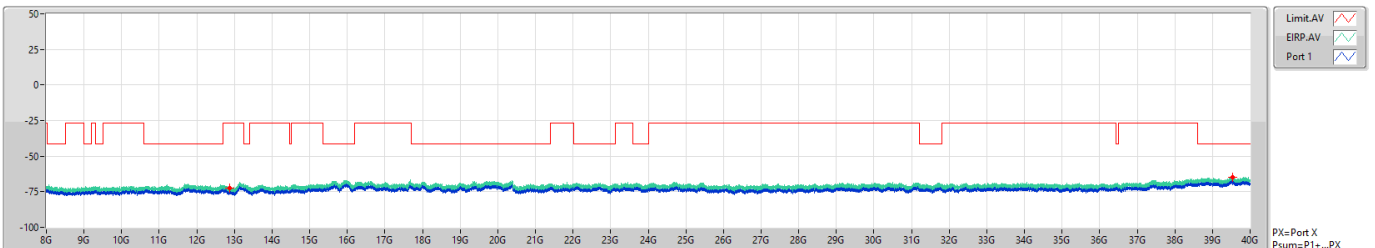

802.11ax HEW20_Nss1,(MCS0)_1TX

CSE [RMS]

6435MHz

15/02/2022

F-Start(Hz)	F-Stop(Hz)	RBW(Hz)	Type	Freq(Hz)	EIRP(dBm)	Limit(dBm)	Margin(dB)	DG(dBi)	Ref(dB)	Psum(dBm)	P1(dBm)
8G	40G	1M	AV	12.865G	-72.27	-27.00	-45.27	2.31	0.00	-74.58	-74.58
8G	40G	1M	AV	39.53G	-64.72	-41.20	-23.52	2.31	0.00	-67.03	-67.03