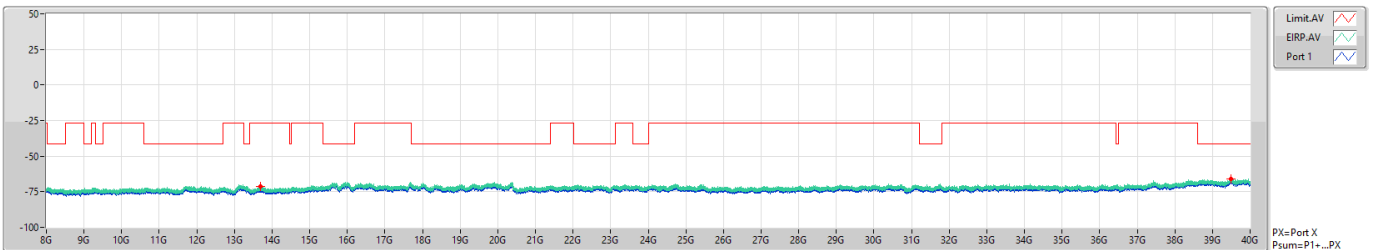

802.11ax HEW160_Nss1,(MCS0)_1TX
6825MHz Straddle 6.525-6.875GHz

CSE [RMS]

15/02/2022

F-Start(Hz)	F-Stop(Hz)	RBW(Hz)	Type	Freq(Hz)	EIRP(dBm)	Limit(dBm)	Margin(dB)	DG(dBi)	Ref(dB)	Psum(dBm)	P1(dBm)
8G	40G	1M	AV	13.691G	-71.31	-27.00	-44.31	0.99	0.00	-72.30	-72.30
8G	40G	1M	AV	39.483G	-65.97	-41.20	-24.77	0.99	0.00	-66.96	-66.96