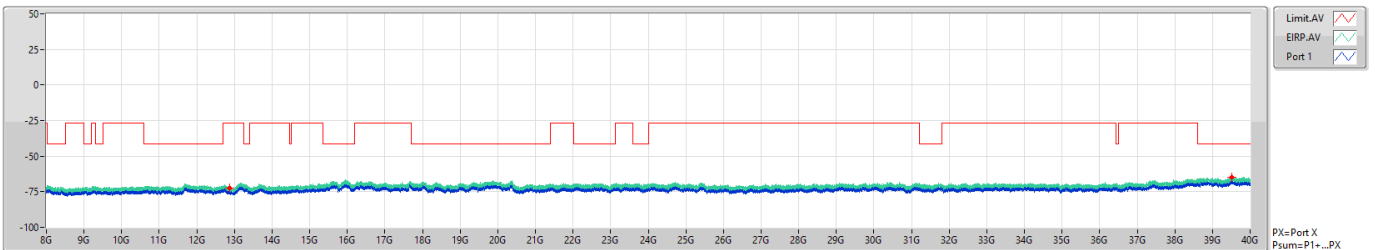

802.11ax HEW40_Nss1,(MCS0)_1TX

CSE [RMS]

6445MHz

15/02/2022

F-Start(Hz)	F-Stop(Hz)	RBW(Hz)	Type	Freq(Hz)	EIRP(dBm)	Limit(dBm)	Margin(dB)	DG(dBi)	Ref(dB)	Psum(dBm)	P1(dBm)
8G	40G	1M	AV	12.876G	-72.46	-27.00	-45.46	2.31	0.00	-74.77	-74.77
8G	40G	1M	AV	39.505G	-64.57	-41.20	-23.37	2.31	0.00	-66.88	-66.88