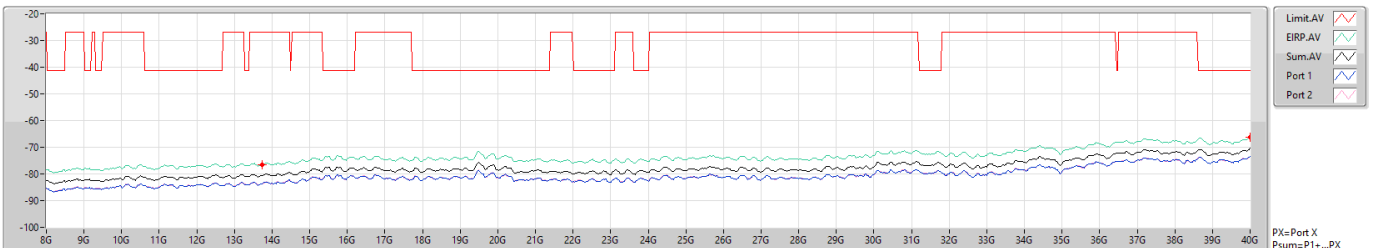

802.11ax HEW40_Nss1,(MCS0)_2TX

CSE Bandedge

6845MHz

30/03/2022

F-Start(Hz)	F-Stop(Hz)	RBW(Hz)	Type	Freq(Hz)	EIRP(dBm)	Limit(dBm)	Margin(dB)	DG(dBi)	Ref(dB)	Psum(dBm)	P1(dBm)	P2(dBm)
8G	40G	1M	AV	13.728G	-76.55	-27.00	-49.55	4.13	0.00	-80.68	-83.70	-83.68
8G	40G	1M	AV	40G	-66.21	-41.20	-25.01	4.13	0.00	-70.34	-73.30	-73.41