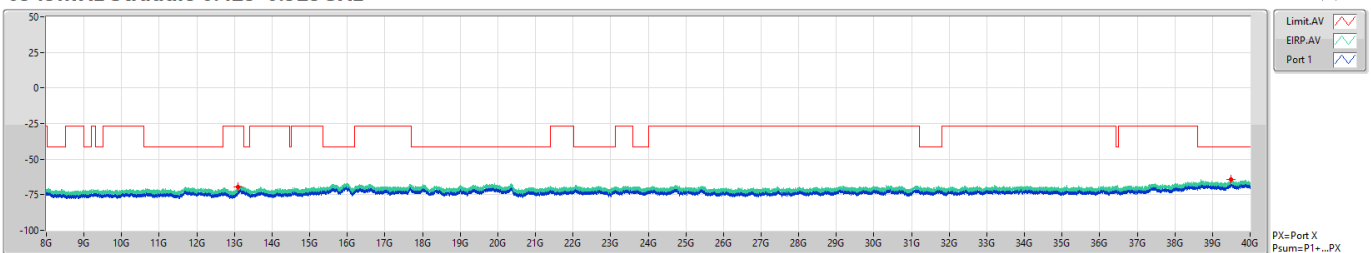

802.11ax HEW80_Nss1,(MCS0)_1TX
6545MHz Straddle 6.425-6.525GHz

CSE [RMS]

15/02/2022

F-Start(Hz)	F-Stop(Hz)	RBW(Hz)	Type	Freq(Hz)	EIRP(dBm)	Limit(dBm)	Margin(dB)	DG(dBi)	Ref(dB)	Psum(dBm)	P1(dBm)
8G	40G	1M	AV	13.103G	-69.44	-27.00	-42.44	2.31	0.00	-71.75	-71.75
8G	40G	1M	AV	39.492G	-64.16	-41.20	-22.96	2.31	0.00	-66.47	-66.47