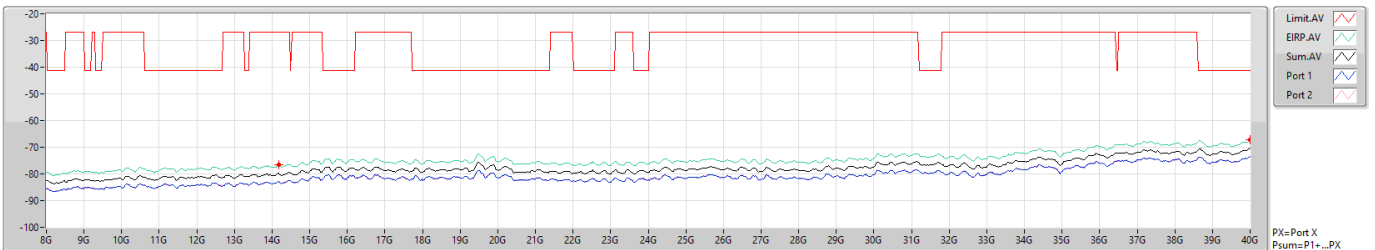

802.11ax HEW20_Nss1,(MCS0)_2TX

CSE Bandedge

7095MHz

30/03/2022

F-Start(Hz)	F-Stop(Hz)	RBW(Hz)	Type	Freq(Hz)	EIRP(dBm)	Limit(dBm)	Margin(dB)	DG(dBi)	Ref(dB)	Psum(dBm)	P1(dBm)	P2(dBm)
8G	40G	1M	AV	14.176G	-76.68	-27.00	-49.68	3.08	0.00	-79.76	-82.69	-82.85
8G	40G	1M	AV	40G	-67.30	-41.20	-26.10	3.08	0.00	-70.38	-73.34	-73.45