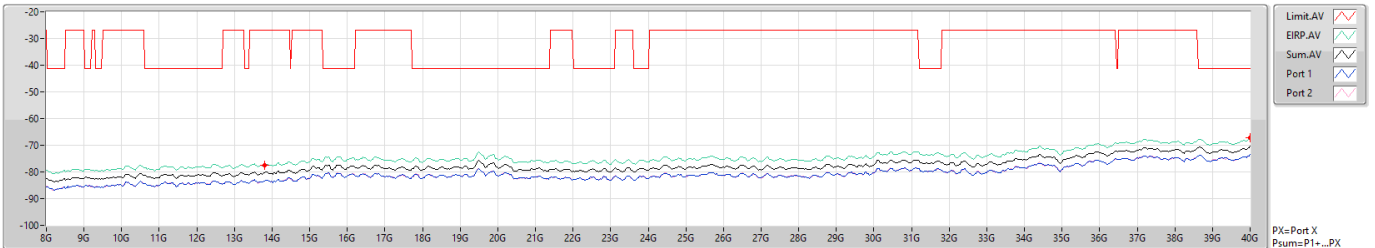

802.11ax HEW20_Nss1,(MCS0)_2TX

CSE Bandedge

6895MHz

30/03/2022

F-Start(Hz)	F-Stop(Hz)	RBW(Hz)	Type	Freq(Hz)	EIRP(dBm)	Limit(dBm)	Margin(dB)	DG(dBi)	Ref(dB)	Psum(dBm)	P1(dBm)	P2(dBm)
8G	40G	1M	AV	13.792G	-77.35	-27.00	-50.35	3.08	0.00	-80.43	-83.34	-83.54
8G	40G	1M	AV	40G	-67.31	-41.20	-26.11	3.08	0.00	-70.39	-73.36	-73.44