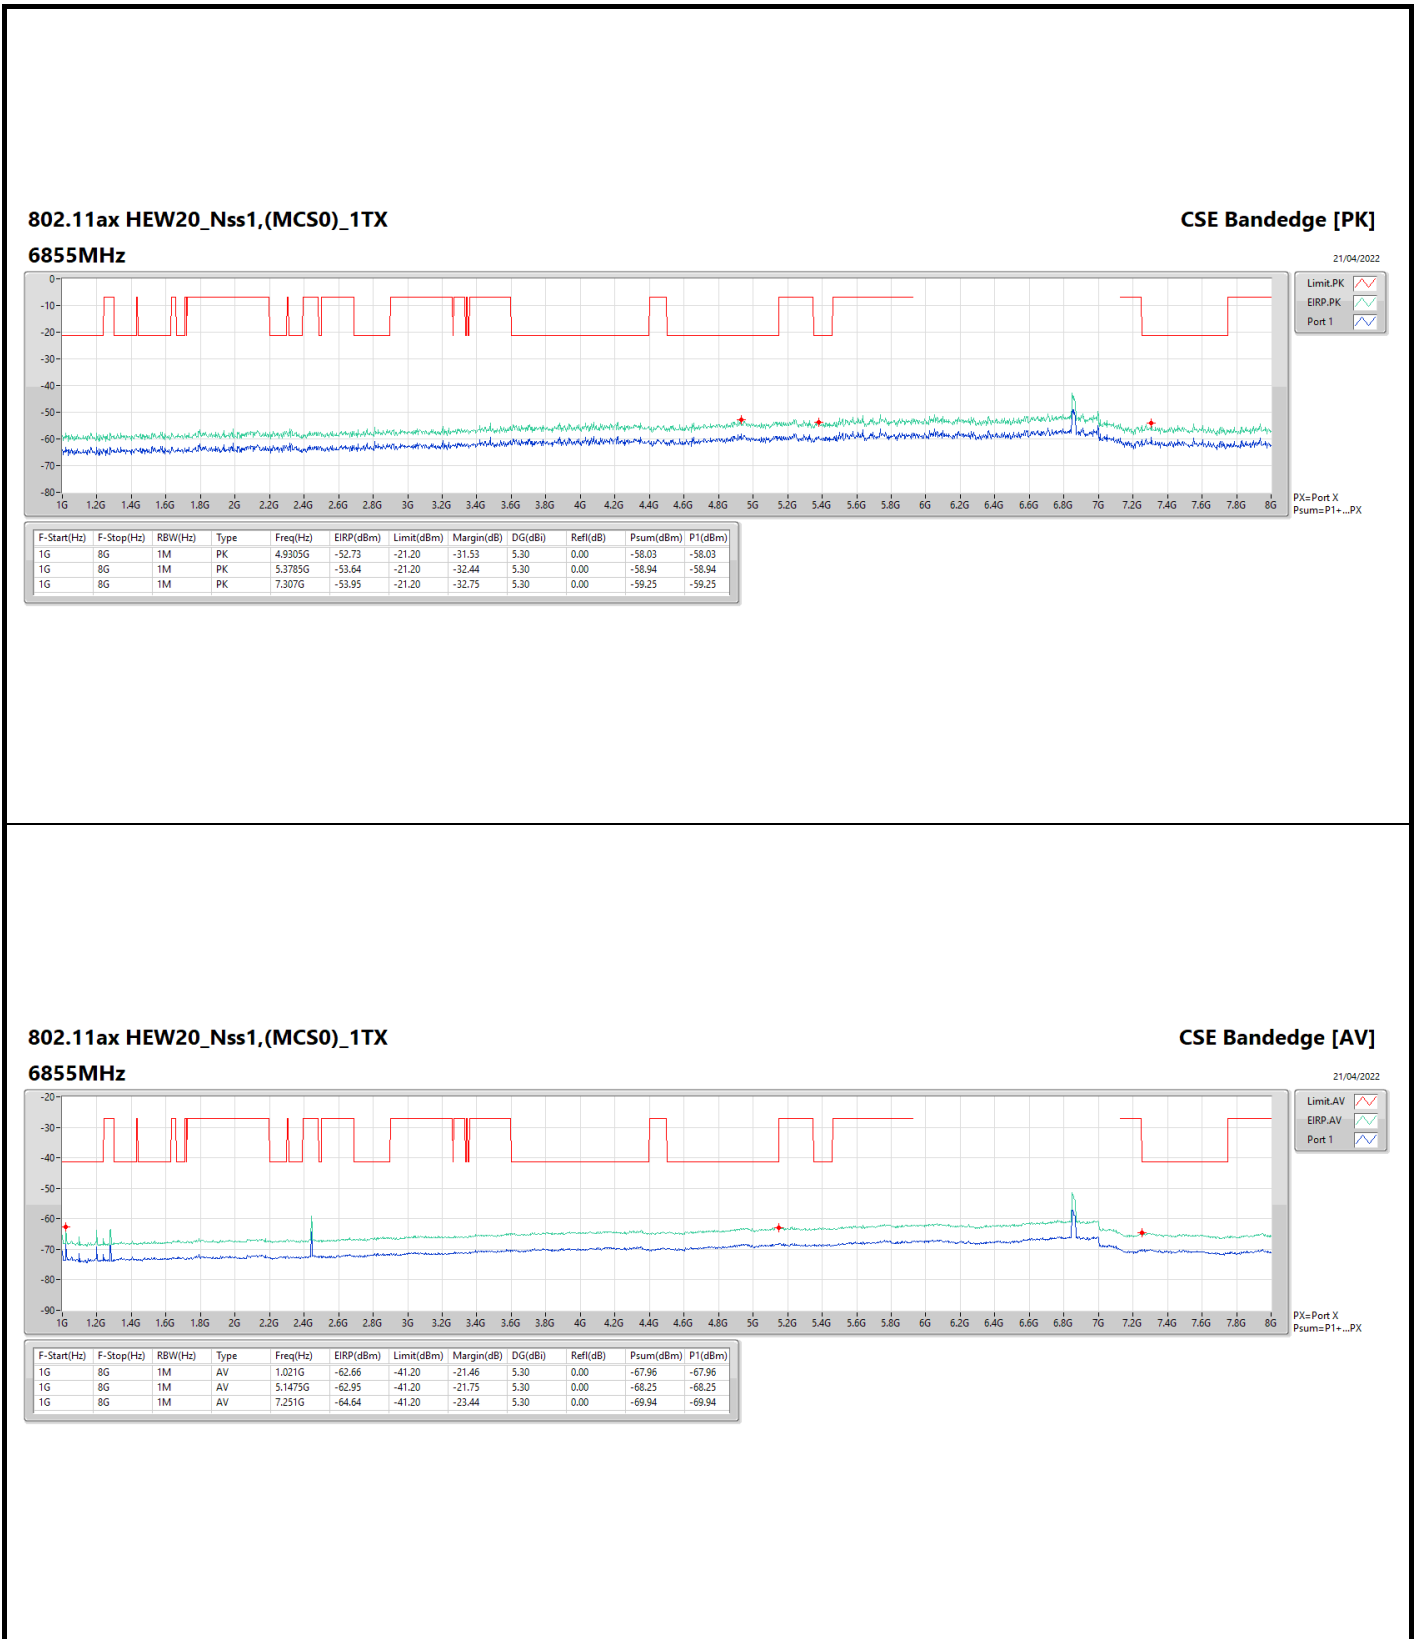

802.11ax HEW20_Nss1,(MCS0)_1TX

CSE Bandedge [AV]

6695MHz

21/04/2022

F-Start(Hz)	F-Stop(Hz)	RBW(Hz)	Type	Freq(Hz)	EIRP(dBm)	Limit(dBm)	Margin(dB)	DG(dBi)	Ref(dB)	Psum(dBm)	P1(dBm)
1G	8G	1M	AV	5.4135G	-61.09	-41.20	-19.89	5.30	0.00	-66.39	-66.39
1G	8G	1M	AV	7.286G	-63.89	-41.20	-22.69	5.30	0.00	-69.19	-69.19