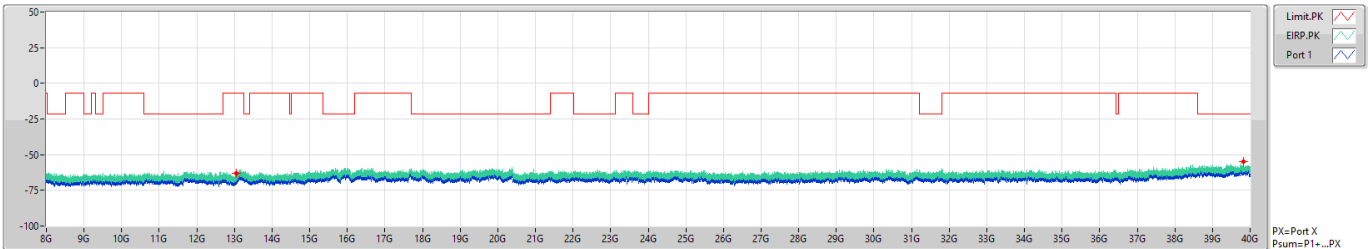

802.11ax HEW160_Nss1,(MCS0)_1TX
6505MHz Straddle 6.425-6.525GHz

CSE [PK]

15/02/2022

F-Start(Hz)	F-Stop(Hz)	RBW(Hz)	Type	Freq(Hz)	EIRP(dBm)	Limit(dBm)	Margin(dB)	DG(dBi)	Ref(dB)	Psum(dBm)	P1(dBm)
8G	40G	1M	PK	13.048G	-63.11	-7.00	-56.11	2.31	0.00	-65.42	-65.42
8G	40G	1M	PK	39.831G	-54.79	-21.20	-33.59	2.31	0.00	-57.10	-57.10