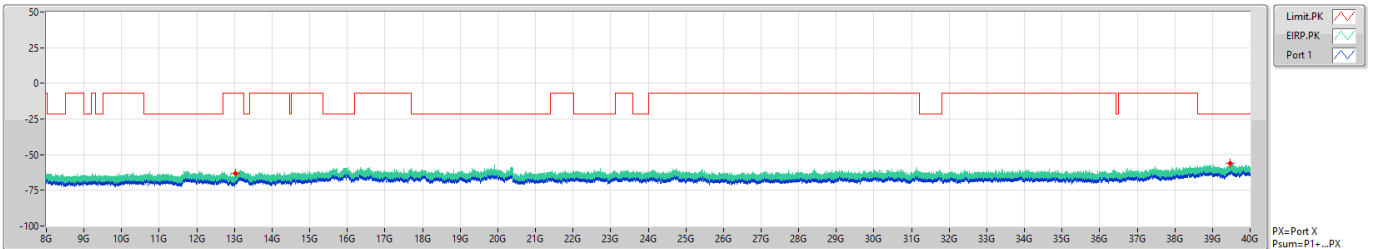

802.11ax HEW40_Nss1,(MCS0)_1TX
6525MHz Straddle 6.425-6.525GHz

CSE [PK]

15/02/2022

F-Start(Hz)	F-Stop(Hz)	RBW(Hz)	Type	Freq(Hz)	EIRP(dBm)	Limit(dBm)	Margin(dB)	DG(dBi)	Ref(dB)	Psum(dBm)	P1(dBm)
8G	40G	1M	PK	13.034G	-63.24	-7.00	-56.24	2.31	0.00	-65.55	-65.55
8G	40G	1M	PK	39.478G	-56.09	-21.20	-34.89	2.31	0.00	-58.40	-58.40