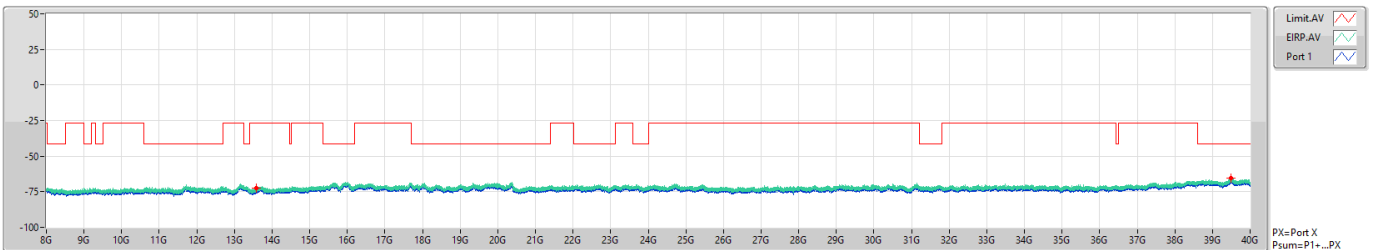

802.11ax HEW80_Nss1,(MCS0)_1TX

CSE [RMS]

6785MHz

15/02/2022

F-Start(Hz)	F-Stop(Hz)	RBW(Hz)	Type	Freq(Hz)	EIRP(dBm)	Limit(dBm)	Margin(dB)	DG(dBi)	Ref(dB)	Psum(dBm)	P1(dBm)
8G	40G	1M	AV	13.575G	-72.64	-27.00	-45.64	0.99	0.00	-73.63	-73.63
8G	40G	1M	AV	39.487G	-65.47	-41.20	-24.27	0.99	0.00	-66.46	-66.46