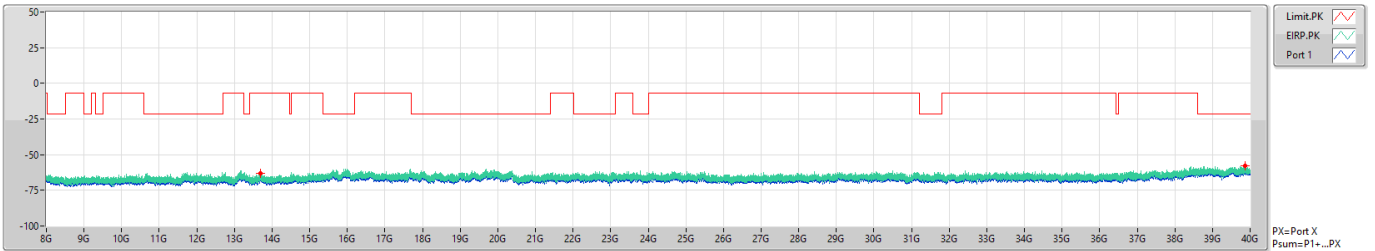

802.11ax HEW160_Nss1,(MCS0)_1TX
6825MHz Straddle 6.525-6.875GHz

CSE [PK]

15/02/2022

F-Start(Hz)	F-Stop(Hz)	RBW(Hz)	Type	Freq(Hz)	EIRP(dBm)	Limit(dBm)	Margin(dB)	DG(dBi)	Ref(dB)	Psum(dBm)	P1(dBm)
8G	40G	1M	PK	13.691G	-63.23	-7.00	-56.23	0.99	0.00	-64.22	-64.22
8G	40G	1M	PK	39.872G	-57.91	-21.20	-36.71	0.99	0.00	-58.90	-58.90