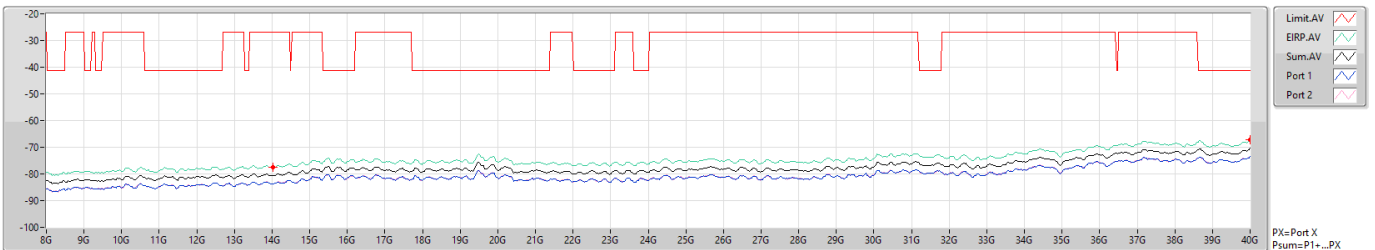

802.11ax HEW20_Nss1,(MCS0)_2TX

CSE Bandedge

6995MHz

30/03/2022

F-Start(Hz)	F-Stop(Hz)	RBW(Hz)	Type	Freq(Hz)	EIRP(dBm)	Limit(dBm)	Margin(dB)	DG(dBi)	Ref(dB)	Psum(dBm)	P1(dBm)	P2(dBm)
8G	40G	1M	AV	14.016G	-77.51	-27.00	-50.51	3.08	0.00	-80.59	-83.60	-83.61
8G	40G	1M	AV	40G	-67.31	-41.20	-26.11	3.08	0.00	-70.39	-73.31	-73.49