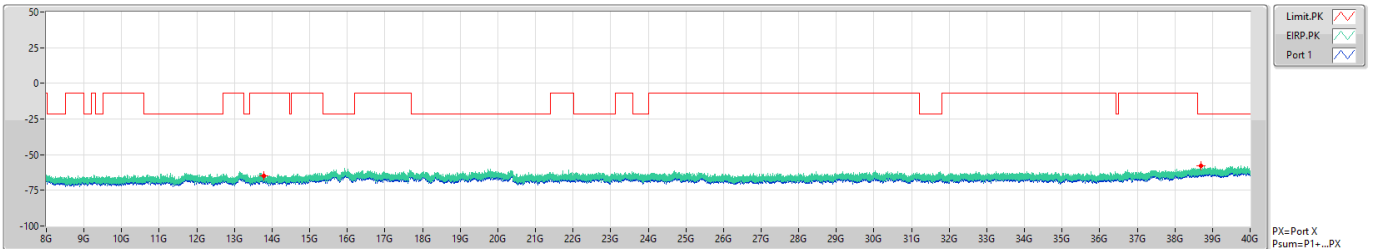

802.11ax HEW40_Nss1,(MCS0)_1TX
6885MHz Straddle 6.525-6.875GHz

CSE [PK]

15/02/2022

F-Start(Hz)	F-Stop(Hz)	RBW(Hz)	Type	Freq(Hz)	EIRP(dBm)	Limit(dBm)	Margin(dB)	DG(dBi)	Ref(dB)	Psum(dBm)	P1(dBm)
8G	40G	1M	PK	13.773G	-64.95	-7.00	-57.95	0.99	0.00	-65.94	-65.94
8G	40G	1M	PK	38.689G	-57.73	-21.20	-36.53	0.99	0.00	-58.72	-58.72