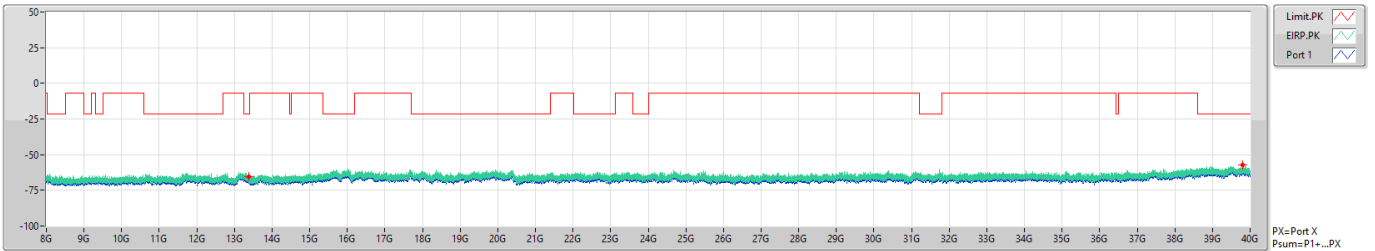

802.11ax HEW40_Nss1,(MCS0)_1TX
6685MHz

CSE [PK]

15/02/2022

F-Start(Hz)	F-Stop(Hz)	RBW(Hz)	Type	Freq(Hz)	EIRP(dBm)	Limit(dBm)	Margin(dB)	DG(dBi)	Ref(dB)	Psum(dBm)	P1(dBm)
8G	40G	1M	PK	13.378G	-65.56	-21.20	-44.36	0.99	0.00	-66.55	-66.55
8G	40G	1M	PK	39.807G	-57.49	-21.20	-36.29	0.99	0.00	-58.48	-58.48