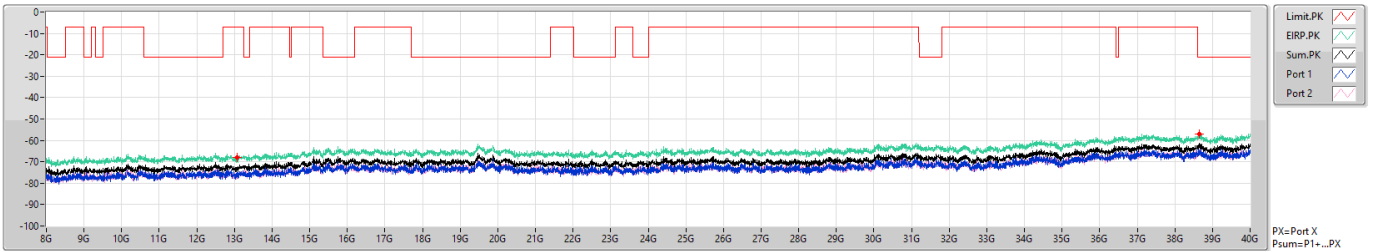

802.11ax HEW40_Nss1,(MCS0)_2TX
6525MHz Straddle 6.425-6.525GHz

CSE Bandedge [PK]

30/03/2022

F-Start(Hz)	F-Stop(Hz)	RBW(Hz)	Type	Freq(Hz)	EIRP(dBm)	Limit(dBm)	Margin(dB)	DG(dBi)	Ref(dB)	Psum(dBm)	P1(dBm)	P2(dBm)
8G	40G	1M	PK	13.068G	-68.03	-7.00	-61.03	4.47	0.00	-72.50	-74.96	-76.13
8G	40G	1M	PK	38.64G	-57.03	-21.20	-35.83	4.47	0.00	-61.50	-64.73	-64.31