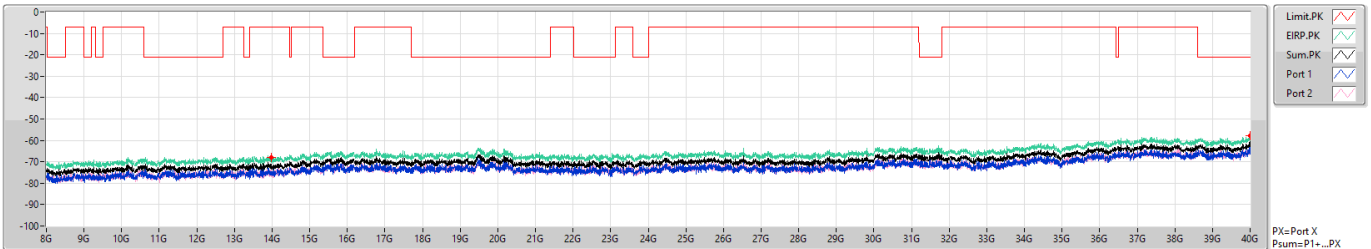

802.11ax HEW40_Nss1,(MCS0)_2TX

CSE Bandedge [PK]

7005MHz

F-Start(Hz)	F-Stop(Hz)	RBW(Hz)	Type	Freq(Hz)	EIRP(dBm)	Limit(dBm)	Margin(dB)	DG(dBi)	Ref(dB)	Psum(dBm)	P1(dBm)	P2(dBm)
8G	40G	1M	PK	13.99G	-68.12	-7.00	-61.12	3.08	0.00	-71.20	-75.98	-72.96
8G	40G	1M	PK	40G	-57.64	-21.20	-36.44	3.08	0.00	-60.72	-63.02	-64.59