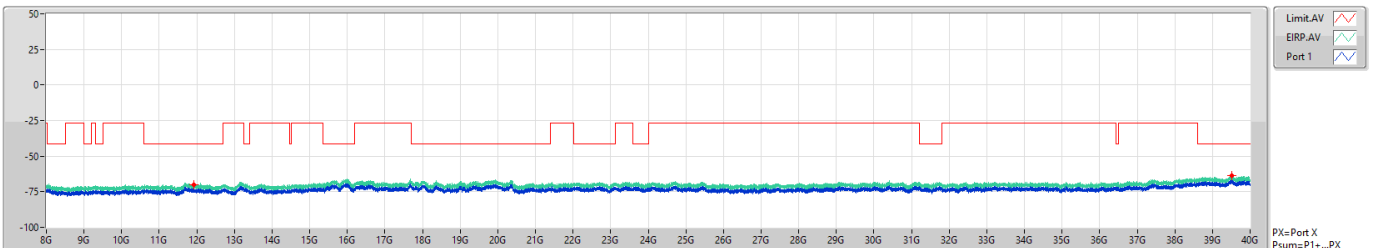

802.11ax HEW40_Nss1,(MCS0)_1TX

CSE [RMS]

5965MHz

15/02/2022

F-Start(Hz)	F-Stop(Hz)	RBW(Hz)	Type	Freq(Hz)	EIRP(dBm)	Limit(dBm)	Margin(dB)	DG(dBi)	Ref(dB)	Psum(dBm)	P1(dBm)
8G	40G	1M	AV	11.914G	-70.09	-41.20	-28.89	2.95	0.00	-73.04	-73.04
8G	40G	1M	AV	39.513G	-63.74	-41.20	-22.54	2.95	0.00	-66.69	-66.69