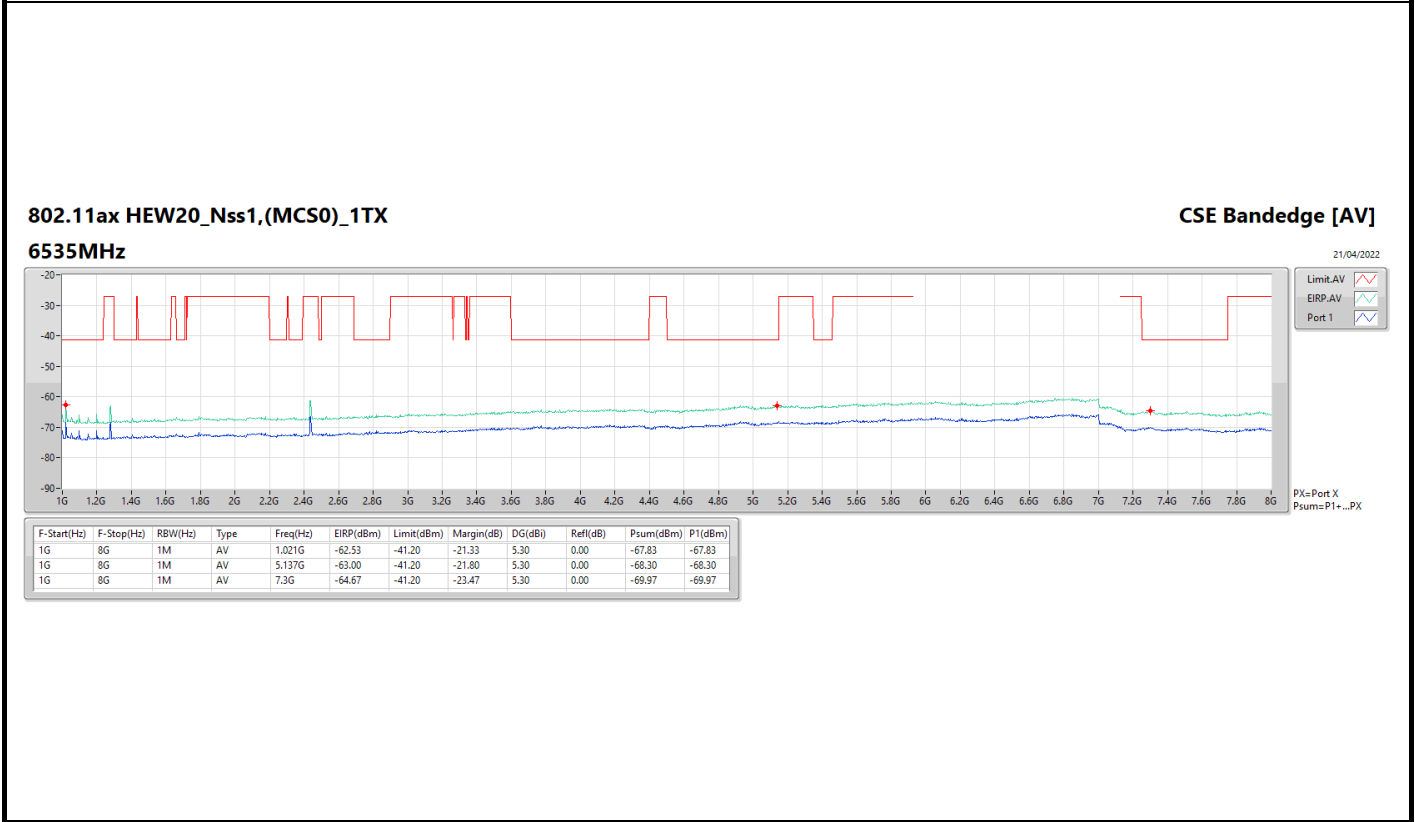

802.11ax HEW20_Nss1,(MCS0)_1TX
6415MHz

CSE Bandedge [AV]

21/04/2022

Limit.AV
EIRP.AV
Port 1
PX=Port X
Psum=P1+...PX

802.11ax HEW20_Nss1,(MCS0)_1TX

CSE Bandedge [PK]

6695MHz

21/04/2022