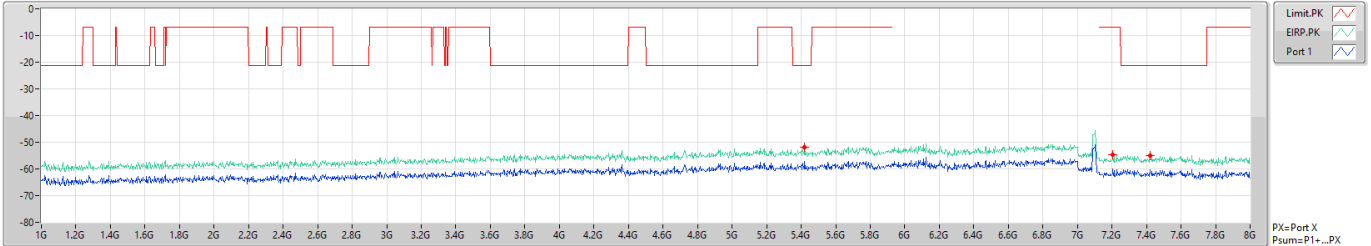

802.11ax HEW20_Nss1,(MCS0)_1TX

CSE Bandedge [PK]

7095MHz

F-Start(Hz)	F-Stop(Hz)	RBW(Hz)	Type	Freq(Hz)	EIRP(dBm)	Limit(dBm)	Margin(dB)	DG(dBi)	Ref(dB)	Psum(dBm)	P1(dBm)
1G	8G	1M	PK	5.4205G	-51.97	-21.20	-30.77	5.30	0.00	-57.27	-57.27
1G	8G	1M	PK	7.2055G	-54.64	-7.00	-47.64	5.30	0.00	-59.94	-59.94
1G	8G	1M	PK	7.419G	-55.03	-21.20	-33.83	5.30	0.00	-60.33	-60.33