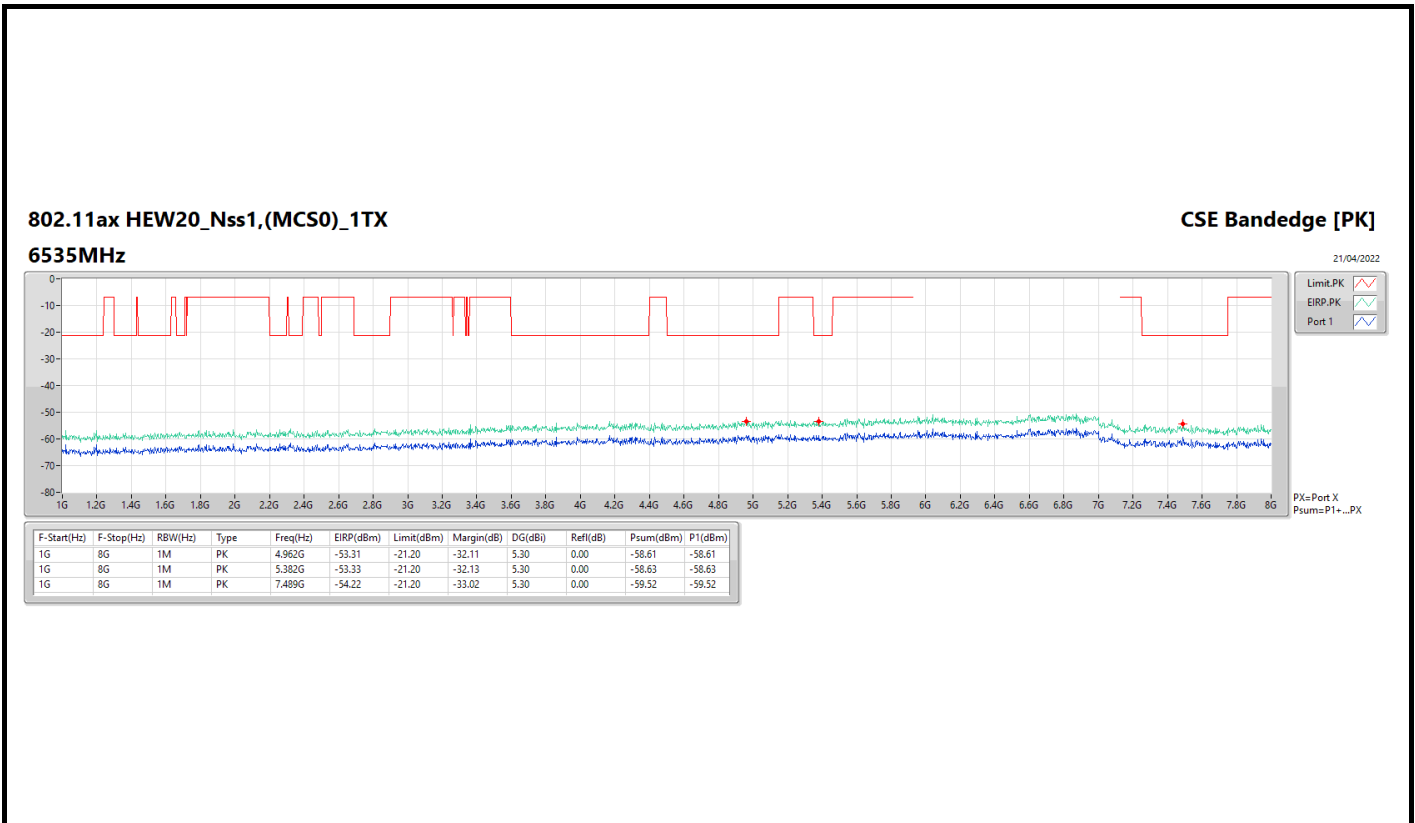

802.11ax HEW20_Nss1,(MCS0)_1TX
6415MHz

CSE Bandedge [AV]

21/04/2022

Limit.AV
EIRP.AV
Port 1
PX=Port X
Psum=P1+...PX

802.11ax HEW20_Nss1,(MCS0)_1TX

CSE Bandedge [PK]

6695MHz

21/04/2022