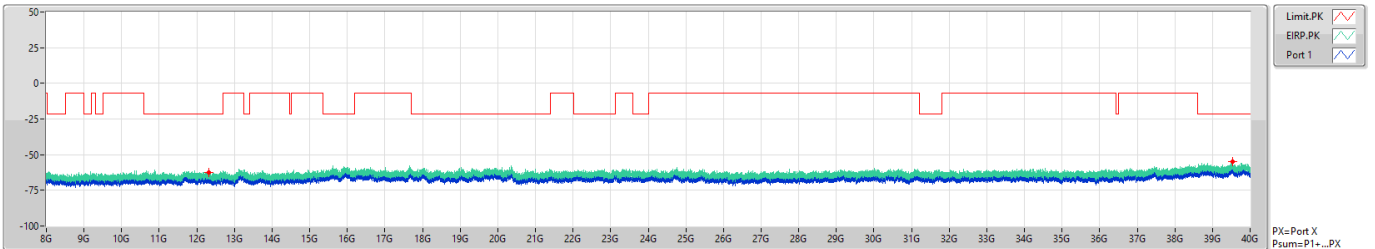

802.11ax HEW80_Nss1,(MCS0)_1TX

CSE [PK]

6145MHz

15/02/2022

F-Start(Hz)	F-Stop(Hz)	RBW(Hz)	Type	Freq(Hz)	EIRP(dBm)	Limit(dBm)	Margin(dB)	DG(dBi)	Ref(dB)	Psum(dBm)	P1(dBm)
8G	40G	1M	PK	12.319G	-62.76	-21.20	-41.56	2.95	0.00	-65.71	-65.71
8G	40G	1M	PK	39.529G	-54.80	-21.20	-33.60	2.95	0.00	-57.75	-57.75