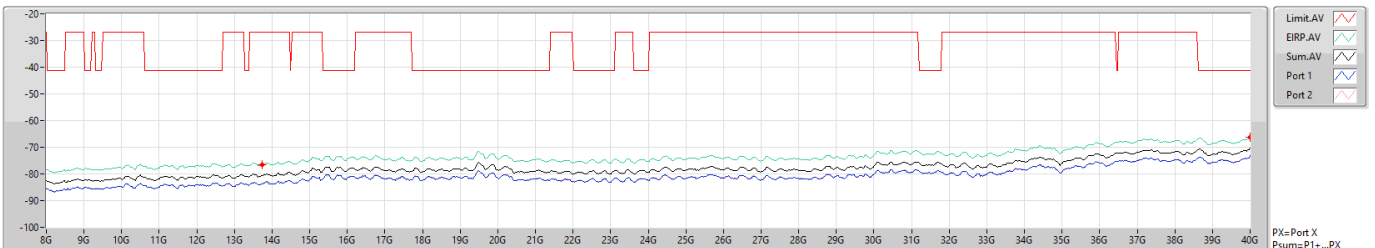

802.11ax HEW20_Nss1,(MCS0)_2TX

CSE Bandedge

6855MHz

30/03/2022

F-Start(Hz)	F-Stop(Hz)	RBW(Hz)	Type	Freq(Hz)	EIRP(dBm)	Limit(dBm)	Margin(dB)	DG(dBi)	Ref(dB)	Psum(dBm)	P1(dBm)	P2(dBm)
8G	40G	1M	AV	13.728G	-76.49	-27.00	-49.49	4.13	0.00	-80.62	-83.66	-83.61
8G	40G	1M	AV	40G	-66.14	-41.20	-24.94	4.13	0.00	-70.27	-73.27	-73.29