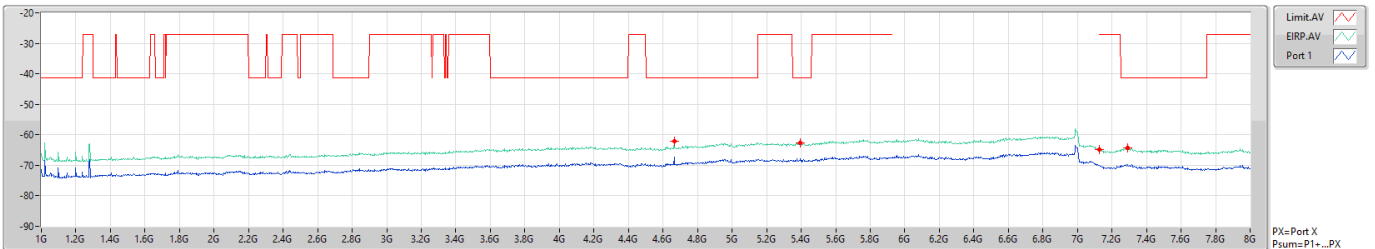

802.11ax HEW20_Nss1,(MCS0)_1TX

CSE Bandedge [PK]

6995MHz

21/04/2022

F-Start(Hz)	F-Stop(Hz)	RBW(Hz)	Type	Freq(Hz)	EIRP(dBm)	Limit(dBm)	Margin(dB)	DG(dBi)	Ref(dB)	Psum(dBm)	P1(dBm)
1G	8G	1M	PK	4.927G	-52.30	-21.20	-31.10	5.30	0.00	-57.60	-57.60
1G	8G	1M	PK	5.368G	-53.10	-21.20	-31.90	5.30	0.00	-58.40	-58.40
1G	8G	1M	PK	7.237G	-54.64	-7.00	-47.64	5.30	0.00	-59.94	-59.94
1G	8G	1M	PK	7.3G	-54.23	-21.20	-33.03	5.30	0.00	-59.53	-59.53

802.11ax HEW20_Nss1,(MCS0)_1TX

CSE Bandedge [AV]

6995MHz

21/04/2022

F-Start(Hz)	F-Stop(Hz)	RBW(Hz)	Type	Freq(Hz)	EIRP(dBm)	Limit(dBm)	Margin(dB)	DG(dBi)	Ref(dB)	Psum(dBm)	P1(dBm)
1G	8G	1M	AV	4.6645G	-62.03	-41.20	-20.83	5.30	0.00	-67.33	-67.33
1G	8G	1M	AV	5.396G	-62.62	-41.20	-21.42	5.30	0.00	-67.92	-67.92
1G	8G	1M	AV	7.1285G	-64.72	-27.00	-37.72	5.30	0.00	-70.02	-70.02
1G	8G	1M	AV	7.293G	-64.35	-41.20	-23.15	5.30	0.00	-69.65	-69.65