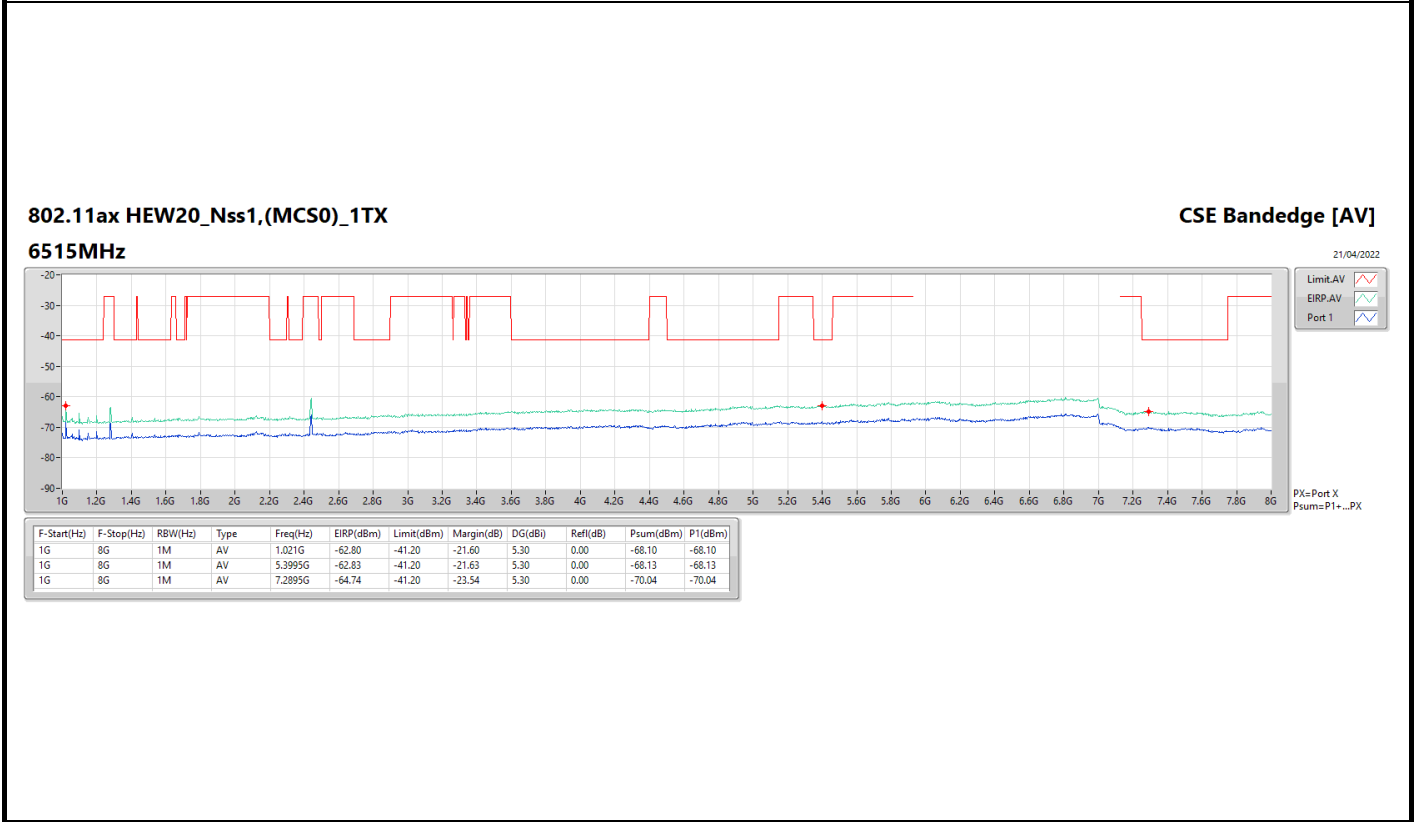

802.11ax HEW20_Nss1,(MCS0)_1TX
6415MHz

CSE Bandedge [AV]

21/04/2022

Limit.AV
EIRP.AV
Port 1
PX=Port X
Psum=P1+...PX

802.11ax HEW20_Nss1,(MCS0)_1TX

CSE Bandedge [PK]

6695MHz

21/04/2022