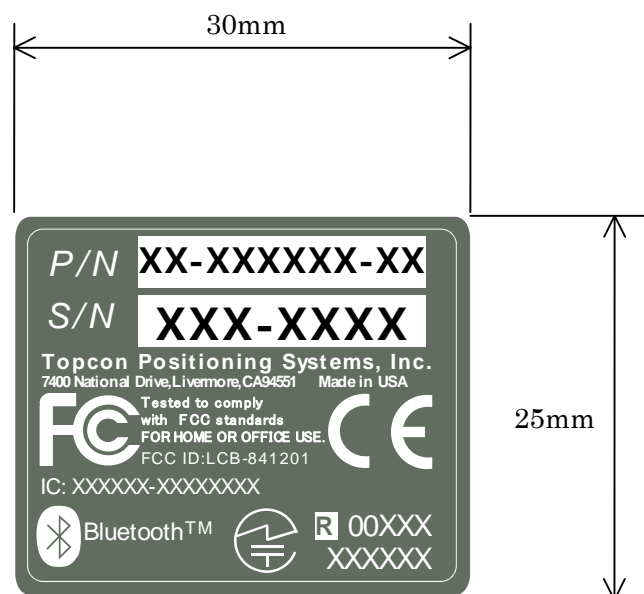

TOPCON/GMS-2 Label

レギュレーションラベル

Regulation label

ラベル位置
(製品背面)

Label position
Rear side

ラベル詳細

Label

Front side view

Model No./型番
GMS-2