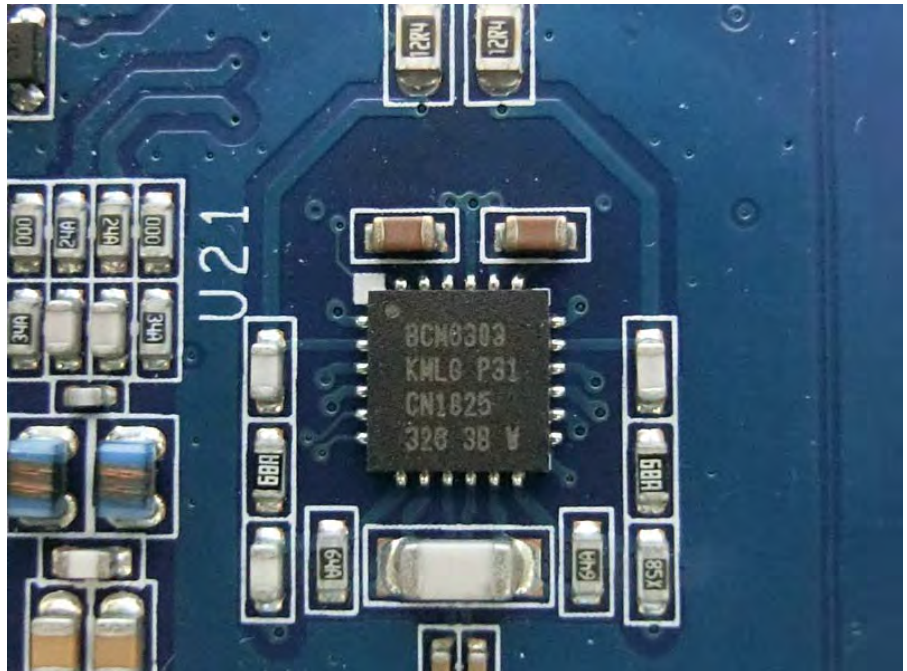

Brand Name: COMTREND Model Name: VR-3071 、 VR-3071u 、 WAP-5954u 、 PRT-6301

EUT 1

Model Name: VR-3071

Ant. 1

Ant. 2

Ant. 3

Ant. 4

EUT 6

Model Name: PRT-6301