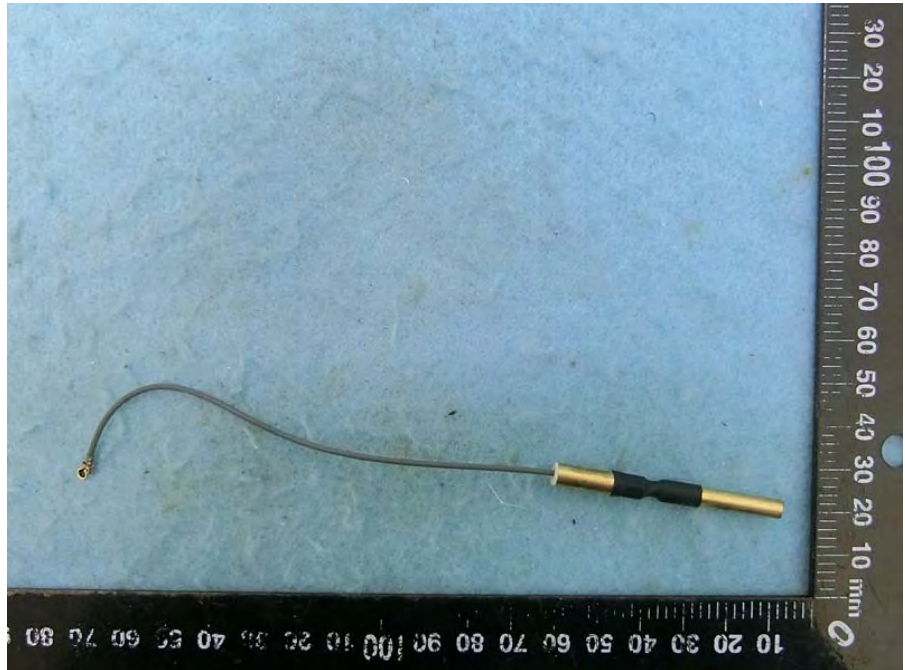

Brand Name: COMTREND Model Name: VR-3071 、 VR-3071u 、 WAP-5954u 、 PRT-6301

EUT 1

Model Name: VR-3071

Ant. 1

Ant. 2

Ant. 3

Ant. 4

EUT 6

Model Name: PRT-6301