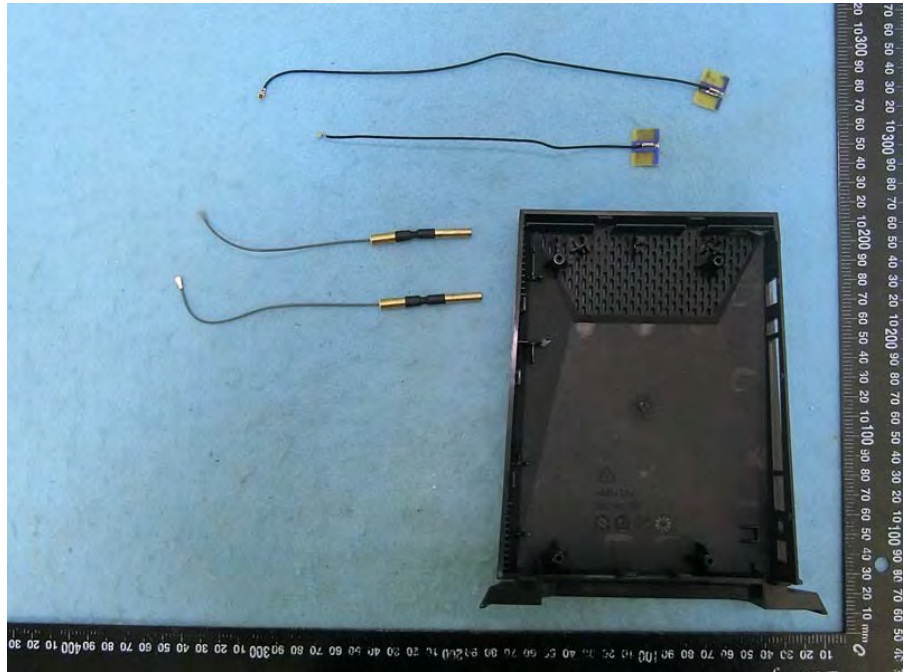

Brand Name: COMTREND Model Name: VR-3071 、 VR-3071u 、 WAP-5954u 、 PRT-6301

EUT 1

Model Name: VR-3071

Ant. 1

Ant. 2

Ant. 3

Ant. 4

EUT 6

Model Name: PRT-6301