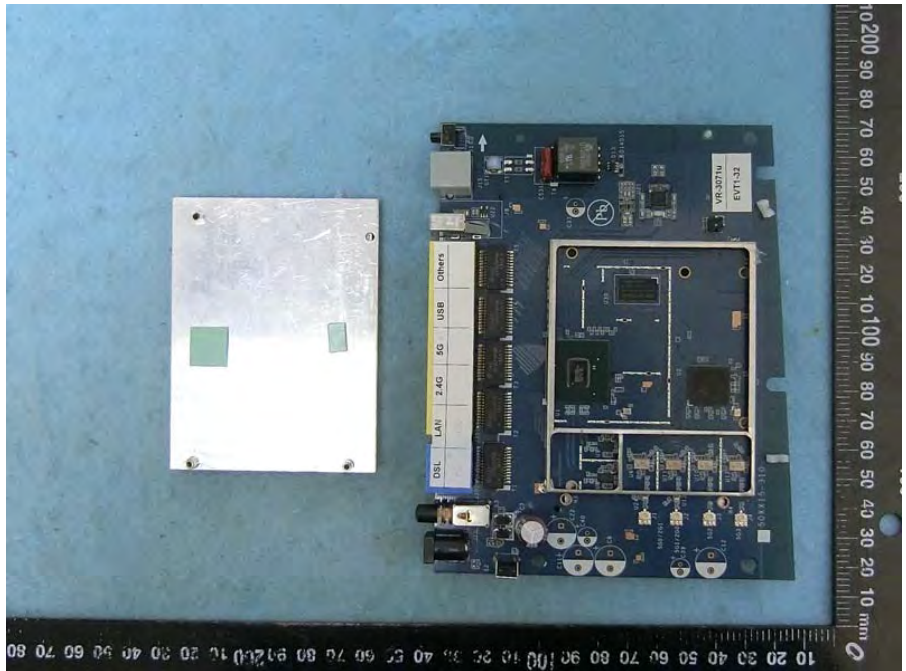

Brand Name: COMTREND Model Name: VR-3071 、 VR-3071u 、 WAP-5954u 、 PRT-6301

EUT 1

Model Name: VR-3071

Ant. 1

Ant. 2

Ant. 3

Ant. 4

EUT 6

Model Name: PRT-6301