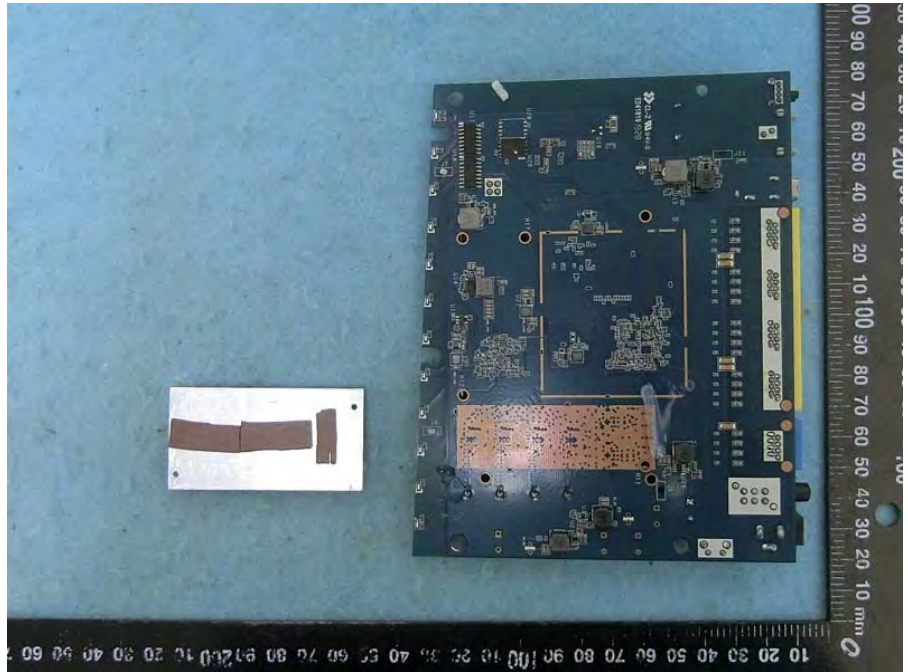

Brand Name: COMTREND Model Name: VR-3071 、 VR-3071u 、 WAP-5954u 、 PRT-6301

EUT 1

Model Name: VR-3071

Ant. 1

Ant. 2

Ant. 3

Ant. 4

EUT 6

Model Name: PRT-6301