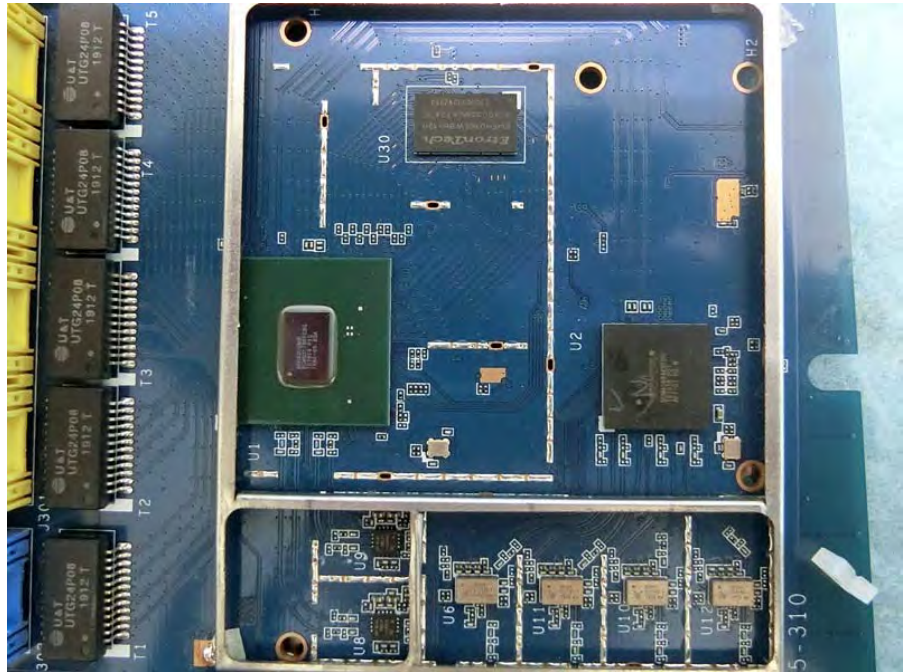

Brand Name: COMTREND Model Name: VR-3071 、 VR-3071u 、 WAP-5954u 、 PRT-6301

EUT 1

Model Name: VR-3071

Ant. 1

Ant. 2

Ant. 3

Ant. 4

EUT 6

Model Name: PRT-6301