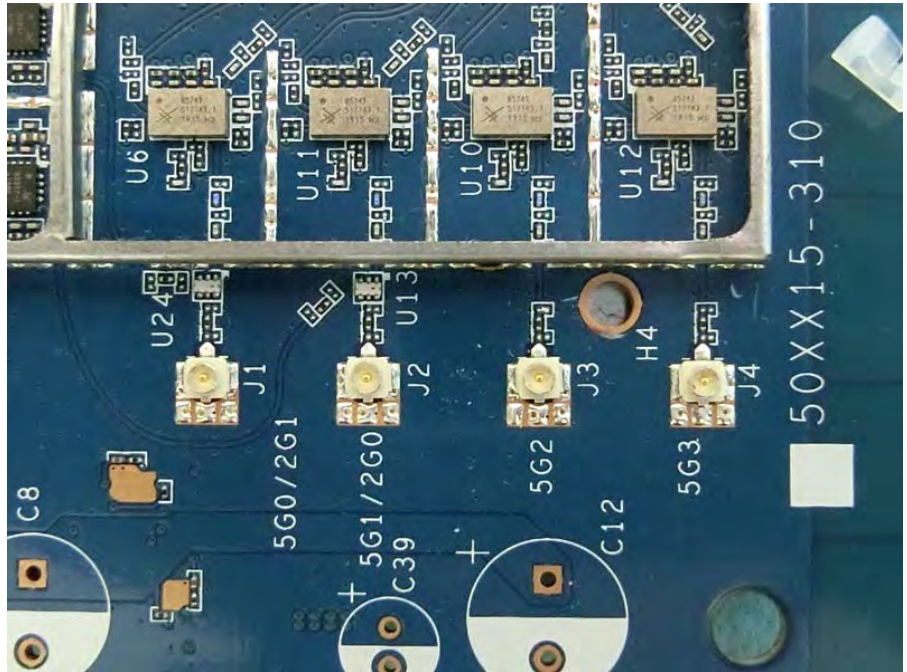

Brand Name: COMTREND Model Name: VR-3071 、 VR-3071u 、 WAP-5954u 、 PRT-6301

EUT 1

Model Name: VR-3071

Ant. 1

Ant. 2

Ant. 3

Ant. 4

EUT 6

Model Name: PRT-6301