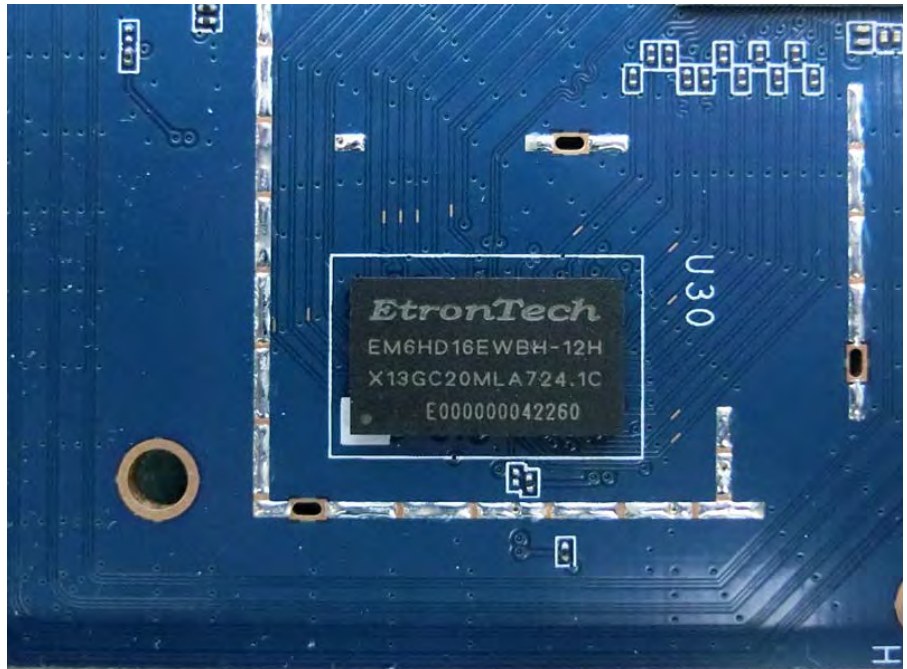

Brand Name: COMTREND Model Name: VR-3071 、 VR-3071u 、 WAP-5954u 、 PRT-6301

EUT 1

Model Name: VR-3071

Ant. 1

Ant. 2

Ant. 3

Ant. 4

EUT 6

Model Name: PRT-6301