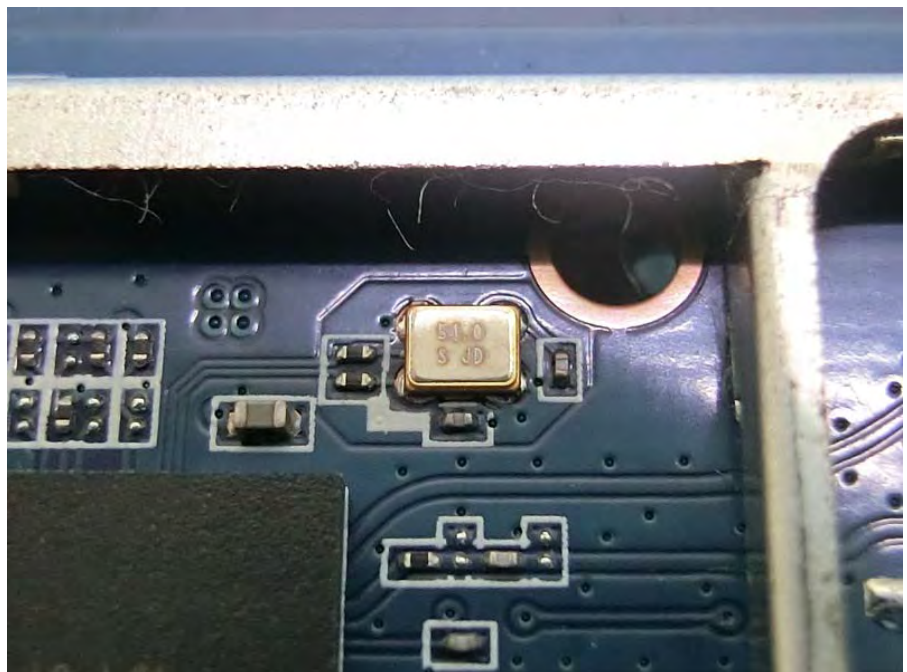

Brand Name: COMTREND Model Name: VR-3071 、 VR-3071u 、 WAP-5954u 、 PRT-6301

EUT 1

Model Name: VR-3071

Ant. 1

Ant. 2

Ant. 3

Ant. 4

EUT 6

Model Name: PRT-6301