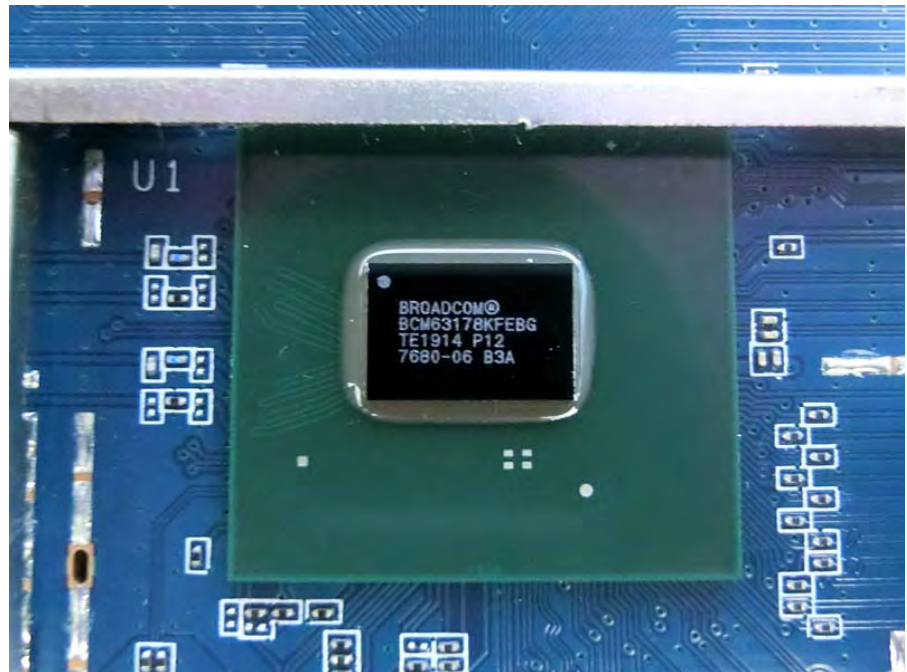

Brand Name: COMTREND Model Name: VR-3071 、 VR-3071u 、 WAP-5954u 、 PRT-6301

EUT 1

Model Name: VR-3071

Ant. 1

Ant. 2

Ant. 3

Ant. 4

EUT 6

Model Name: PRT-6301