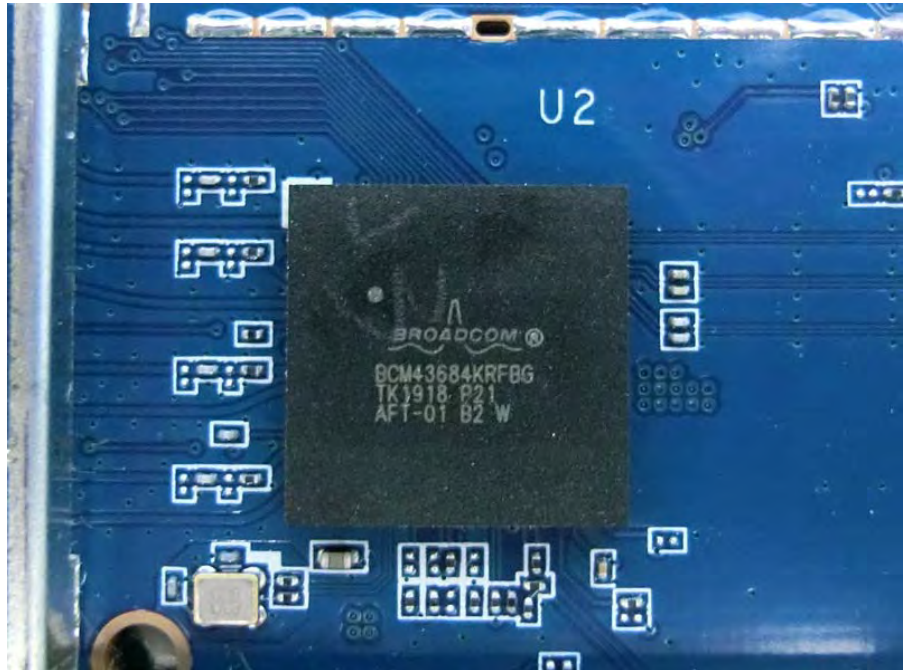

Brand Name: COMTREND Model Name: VR-3071 、 VR-3071u 、 WAP-5954u 、 PRT-6301

EUT 1

Model Name: VR-3071

Ant. 1

Ant. 2

Ant. 3

Ant. 4

EUT 6

Model Name: PRT-6301