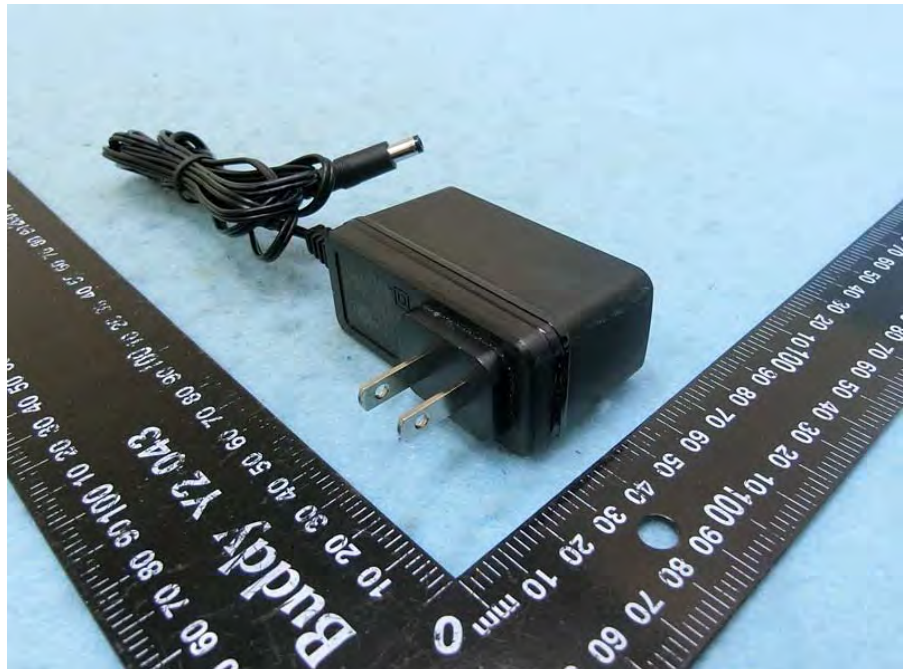

Brand Name: COMTREND Model Name: VR-3071 、 VR-3071u 、 WAP-5954u 、 PRT-6301

EUT 1

Model Name: VR-3071

EUT 6

Model Name: PRT-6301

Adapter 1

Adapter 2

COMTREND
Home Gateway
Model: VR-3071
SSID: **Comtrend34A1** 2.4GHz
Comtrend34A1 5GHz
WiFi Key: **JGciBKqeYG**
Encryption Type: WPA2-PSK
Input: 12V  2A 
USB 3.0  900mA

 **US** 
E203979
LISTED
FC REN: 0.1A
FCC ID: L9VVR3071
US: 5SYDL01AVR3071
IC: 4013A-VR3071

 1983071UXXF-A9000001
S/N: 1983071UXXF-A9000001
 D8B6B71234A1
MAC: **D8B6B71234A1**

P/N: **7XXXXX-XXX**
Made in **China**

COMTREND
Home Gateway
Model: VR-3071
SSID: **Comtrend34A1** 2.4GHz
Comtrend34A1 5GHz
WiFi Key: **JGciBKqeYG**
Encryption Type: WPA2-PSK
Input: 12V  3A 
USB 3.0  900mA

 **US** 
E203979
LISTED
FC REN: 0.1A
FCC ID: L9VVR3071
US: 5SYDL01AVR3071
IC: 4013A-VR3071

 1983071UXXF-A9000001
S/N: 1983071UXXF-A9000001
 D8B6B71234A1
MAC: **D8B6B71234A1**

P/N: **7XXXXX-XXX**
Made in **China**

COMTREND
Home Gateway
Model: VR-3071u
SSID: **Comtrend34A1** 2.4GHz
Comtrend34A1 5GHz
WiFi Key: **JGCIbKqeYG**
Encryption Type: WPA2-PSK
Input: 12V  2A  
USB 3.0  900mA