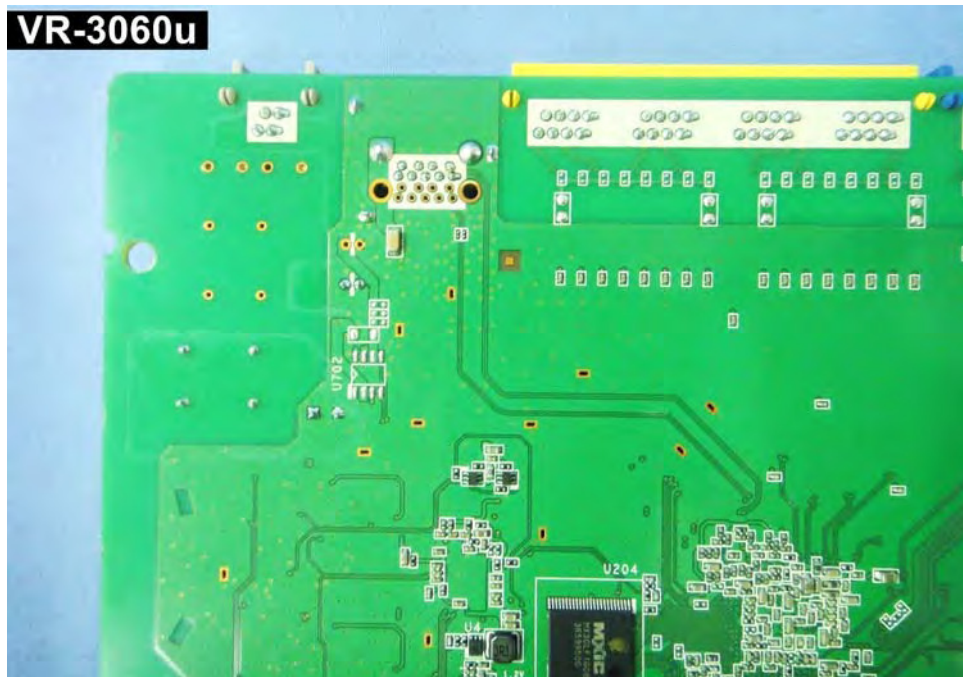

Internal Photos

**Model Number:
VR-3060u, VR-3060**

**FCC ID: L9VVR3060U
IC:4013A-VR3060U**

EUT Photo 1)

EUT Photo 2)

EUT Photo 3)

EUT Photo 4)

EUT Photo 5)

EUT Photo 6)

EUT Photo 7)

EUT Photo 8)

EUT Photo 9)

EUT Photo 10)

EUT Photo 11)

EUT Photo 12)

EUT Photo 13)