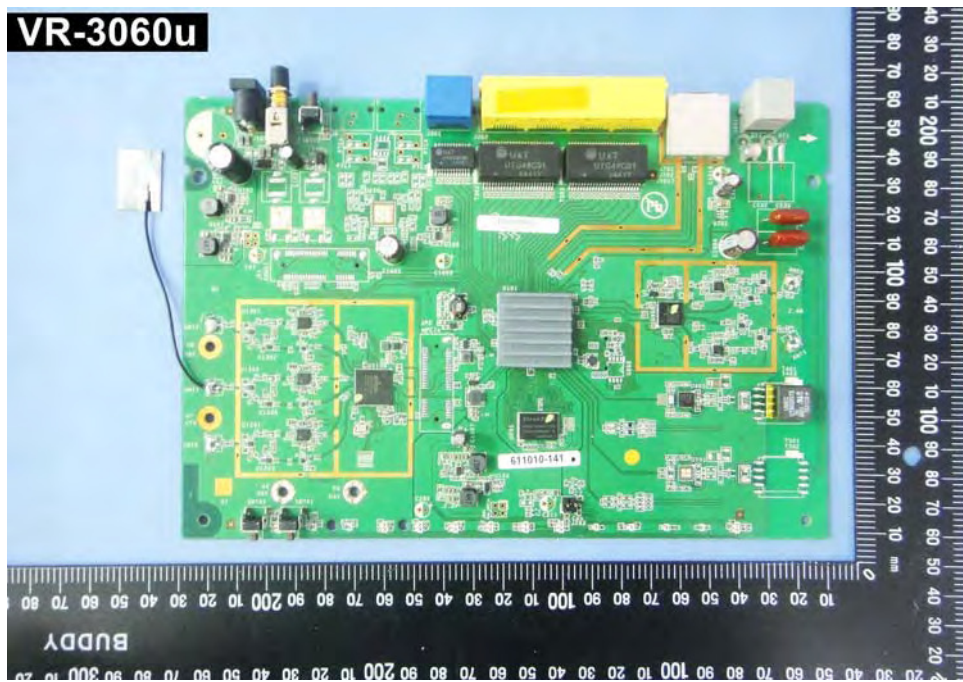

Internal Photos

**Model Number:
VR-3060u, VR-3060**

**FCC ID: L9VVR3060U
IC:4013A-VR3060U**

EUT Photo 1)

EUT Photo 2)

EUT Photo 3)

EUT Photo 4)

EUT Photo 5)

EUT Photo 6)

EUT Photo 7)

EUT Photo 8)

EUT Photo 9)

EUT Photo 10)

EUT Photo 11)

EUT Photo 12)

EUT Photo 13)