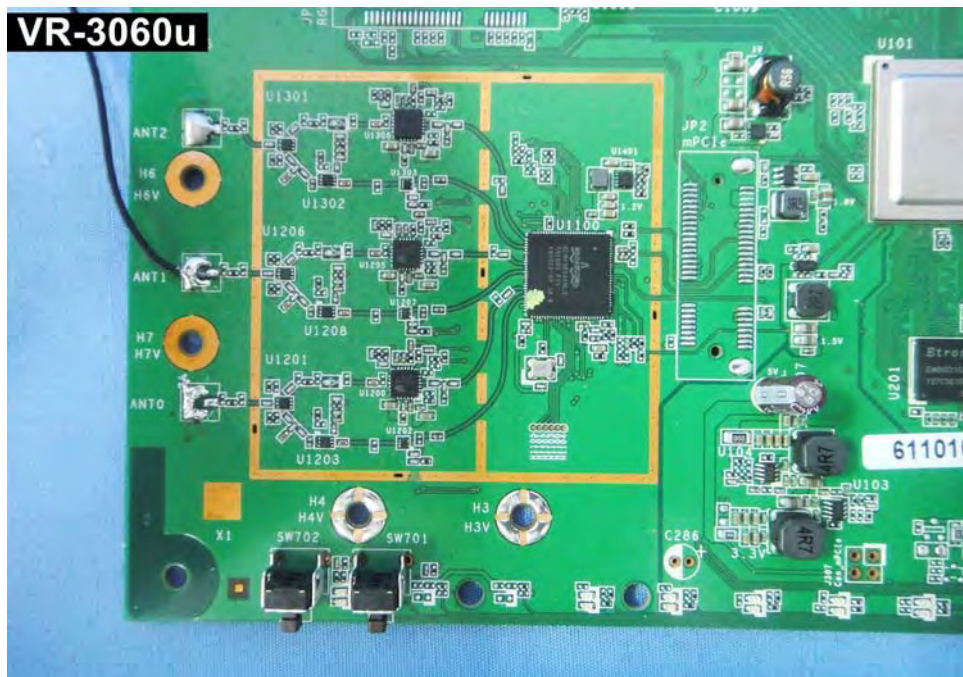

Internal Photos

**Model Number:
VR-3060u, VR-3060**

**FCC ID: L9VVR3060U
IC:4013A-VR3060U**

EUT Photo 1)

EUT Photo 2)

EUT Photo 3)

EUT Photo 4)

EUT Photo 5)

EUT Photo 6)

EUT Photo 7)

EUT Photo 8)

EUT Photo 9)

EUT Photo 10)

EUT Photo 11)

EUT Photo 12)

EUT Photo 13)