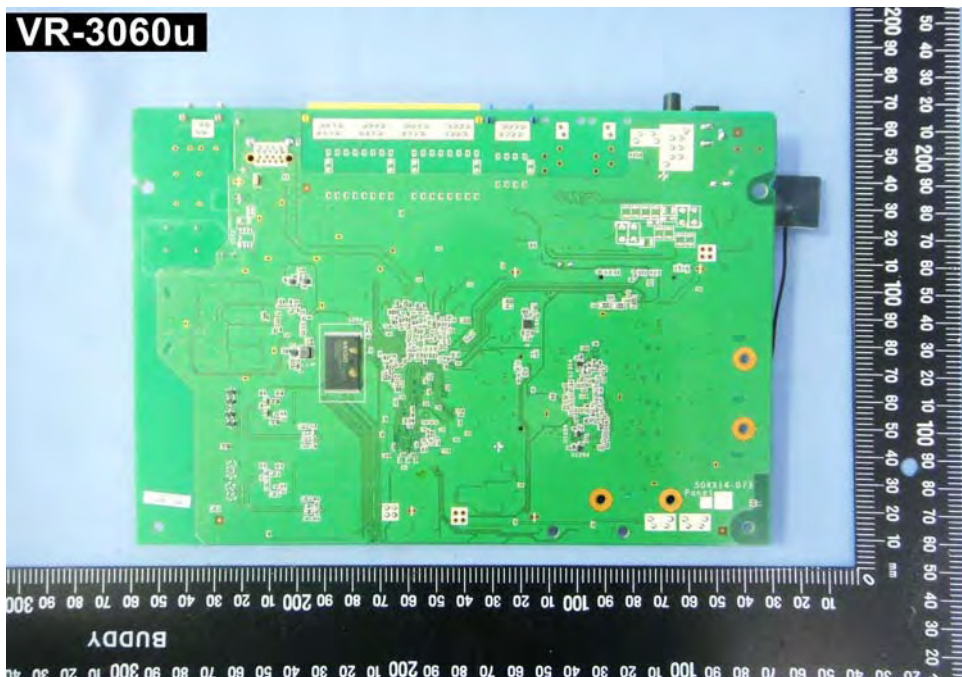

Internal Photos

**Model Number:
VR-3060u, VR-3060**

**FCC ID: L9VVR3060U
IC:4013A-VR3060U**

EUT Photo 1)

EUT Photo 2)

EUT Photo 3)

EUT Photo 4)

EUT Photo 5)

EUT Photo 6)

EUT Photo 7)

EUT Photo 8)

EUT Photo 9)

EUT Photo 10)

EUT Photo 11)

EUT Photo 12)

EUT Photo 13)