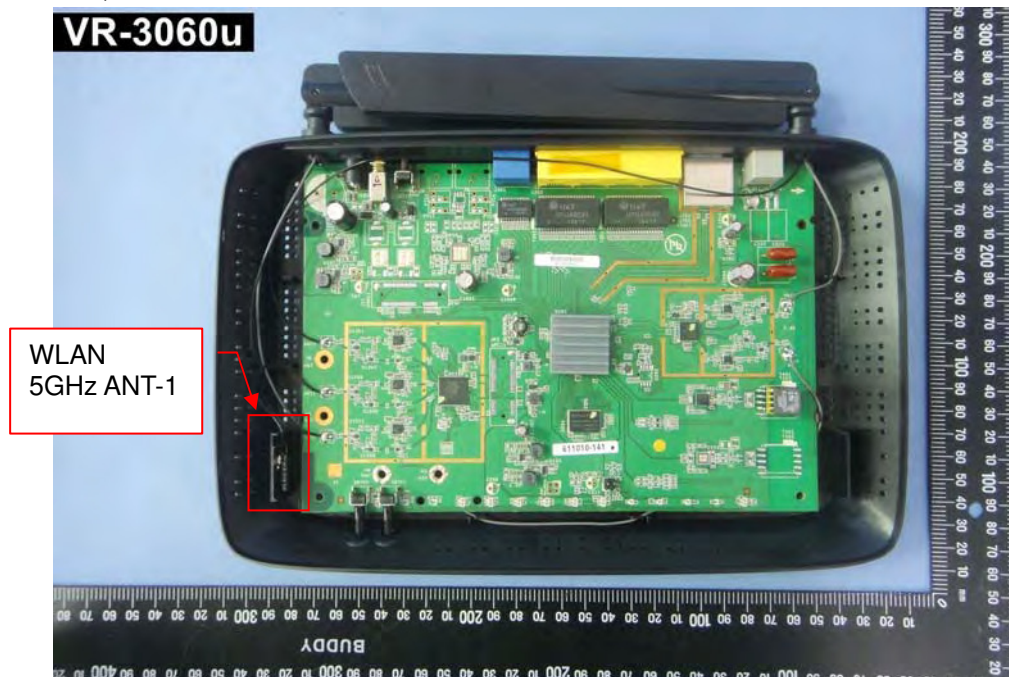

Internal Photos

**Model Number:
VR-3060u, VR-3060**

**FCC ID: L9VVR3060U
IC:4013A-VR3060U**

EUT Photo 1)

EUT Photo 2)

EUT Photo 3)

EUT Photo 4)

EUT Photo 5)

EUT Photo 6)

EUT Photo 7)

EUT Photo 8)

EUT Photo 9)

EUT Photo 10)

EUT Photo 11)

EUT Photo 12)

EUT Photo 13)