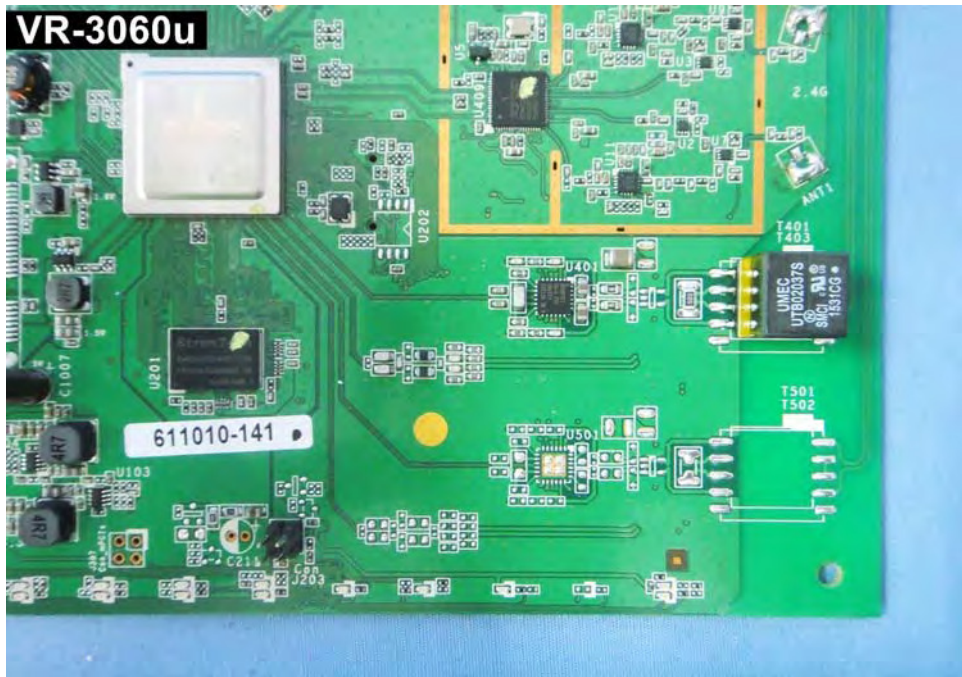

Internal Photos

**Model Number:
VR-3060u, VR-3060**

**FCC ID: L9VVR3060U
IC:4013A-VR3060U**

EUT Photo 1)

EUT Photo 2)

EUT Photo 3)

EUT Photo 4)

EUT Photo 5)

EUT Photo 6)

EUT Photo 7)

EUT Photo 8)

EUT Photo 9)

EUT Photo 10)

EUT Photo 11)

EUT Photo 12)

EUT Photo 13)