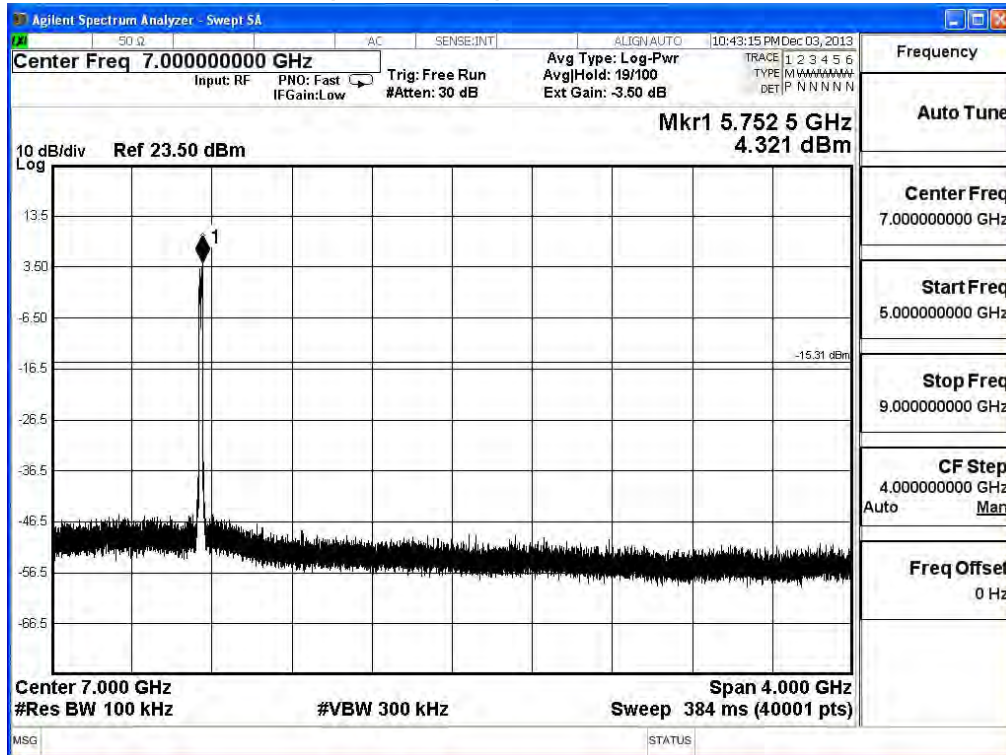

5745MHz (30MHz-1GHz)- 802.11n 20MHz -ANT1

5745MHz (1GHz-5GHz)- 802.11n 20MHz - ANT1

5745MHz (5GHz-9GHz)- 802.11n 20MHz - ANT1

5745MHz (9GHz-13GHz)- 802.11n 20MHz -ANT1

5745MHz (13GHz-17GHz)- 802.11n 20MHz -ANT1