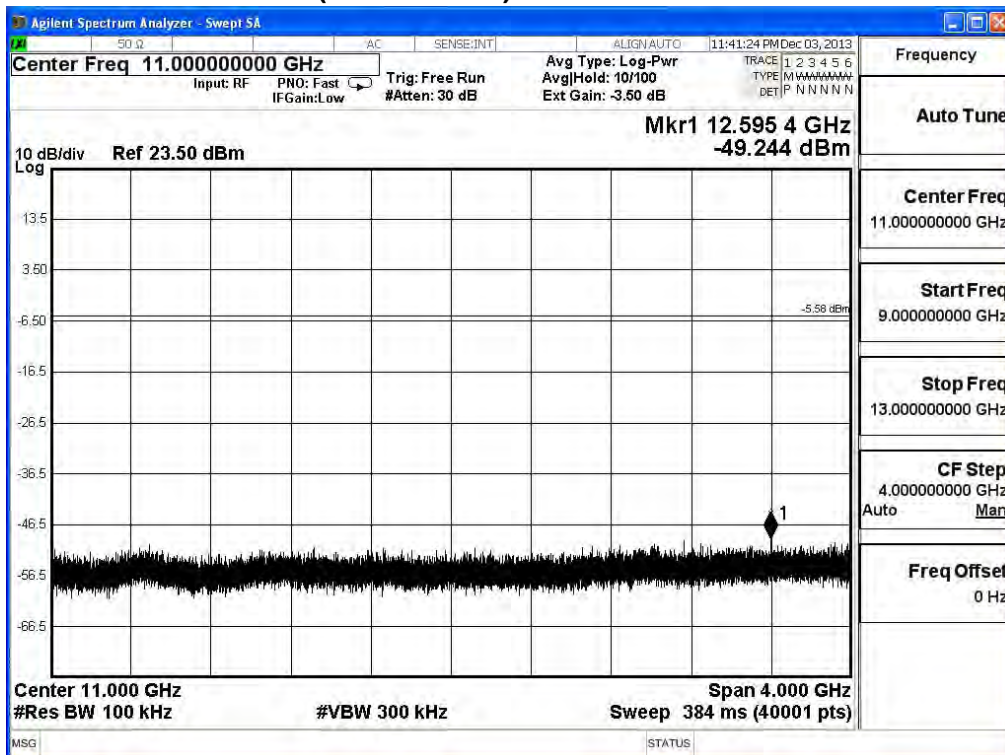

5795MHz (9GHz-13GHz)- 802.11n 40MHz -ANTO