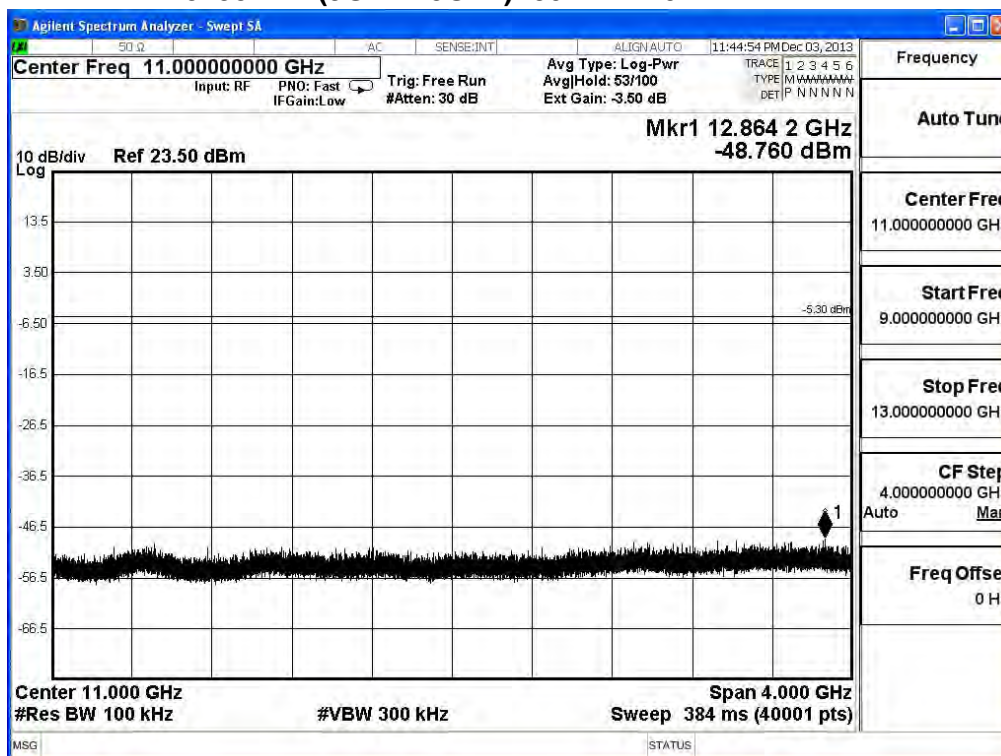

5795MHz (9GHz-13GHz)- 802.11n 40MHz -ANT1