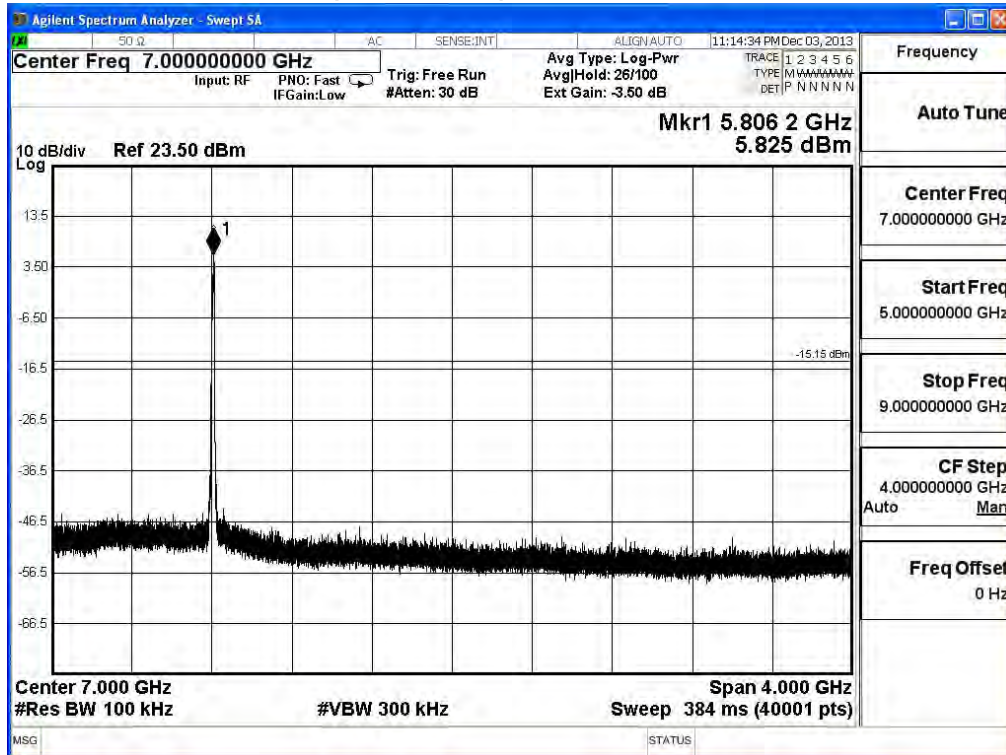

5805MHz (5GHz-9GHz)- 802.11n 20MHz -ANT1