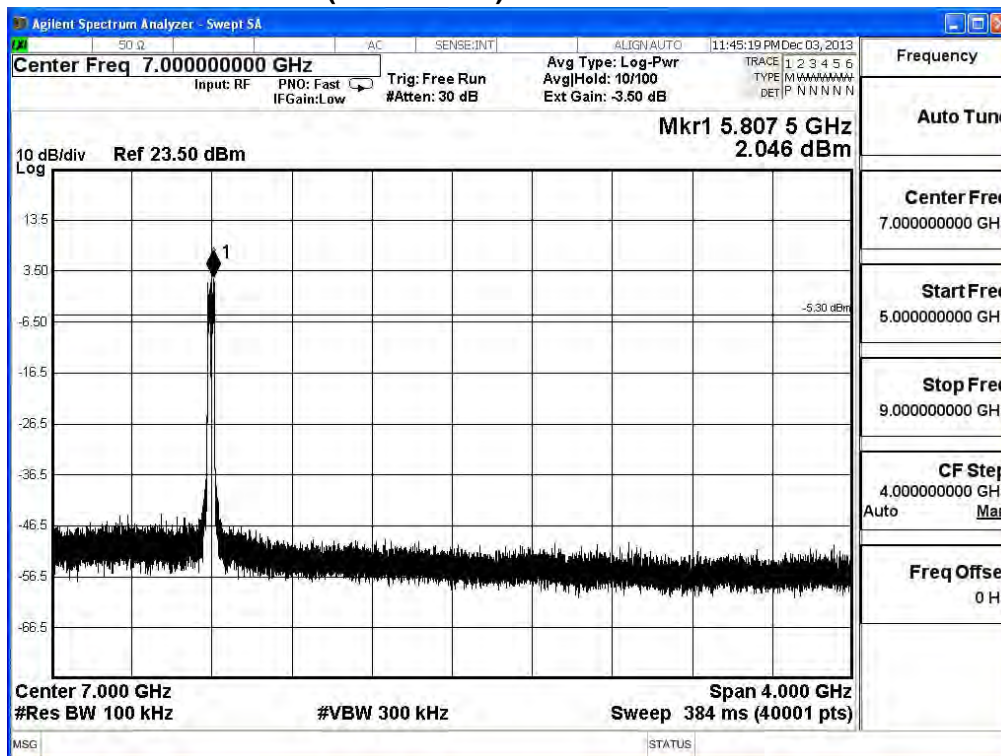

5795MHz (5GHz-9GHz)- 802.11n 40MHz -ANT1