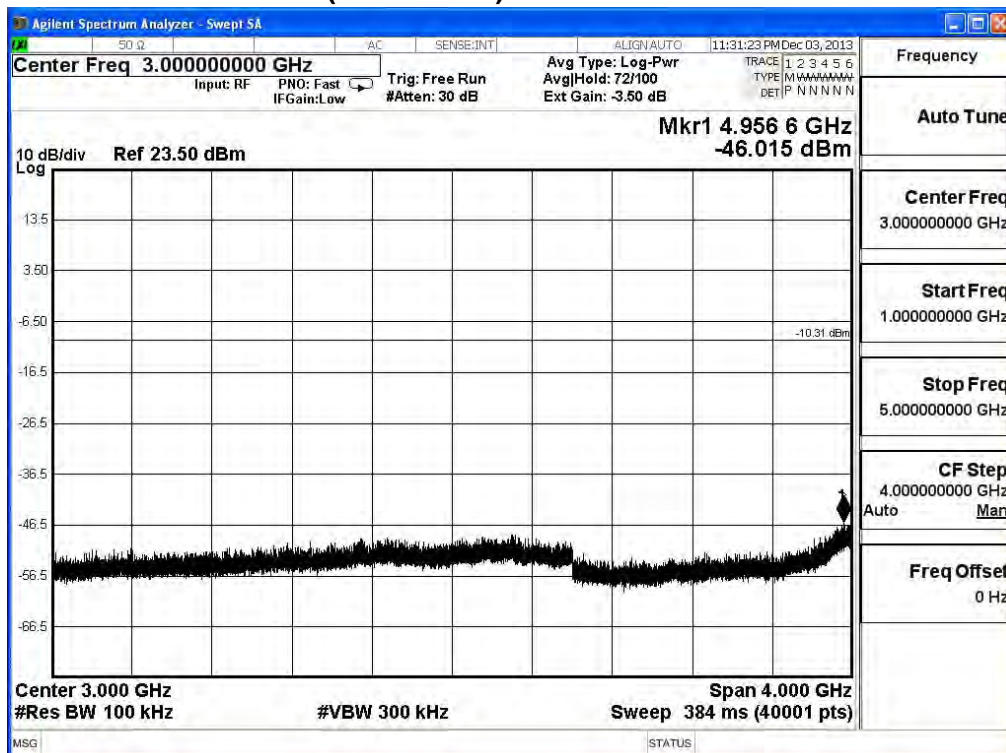

5795MHz (21GHz-25GHz)- 802.11n 40MHz -ANT0

5755MHz (30MHz-1GHz)- 802.11n 40MHz -ANT1

5755MHz (1GHz-5GHz)- 802.11n 40MHz -ANT1

5755MHz (5GHz-9GHz)- 802.11n 40MHz -ANT1

5755MHz (9GHz-13GHz)- 802.11n 40MHz -ANT1