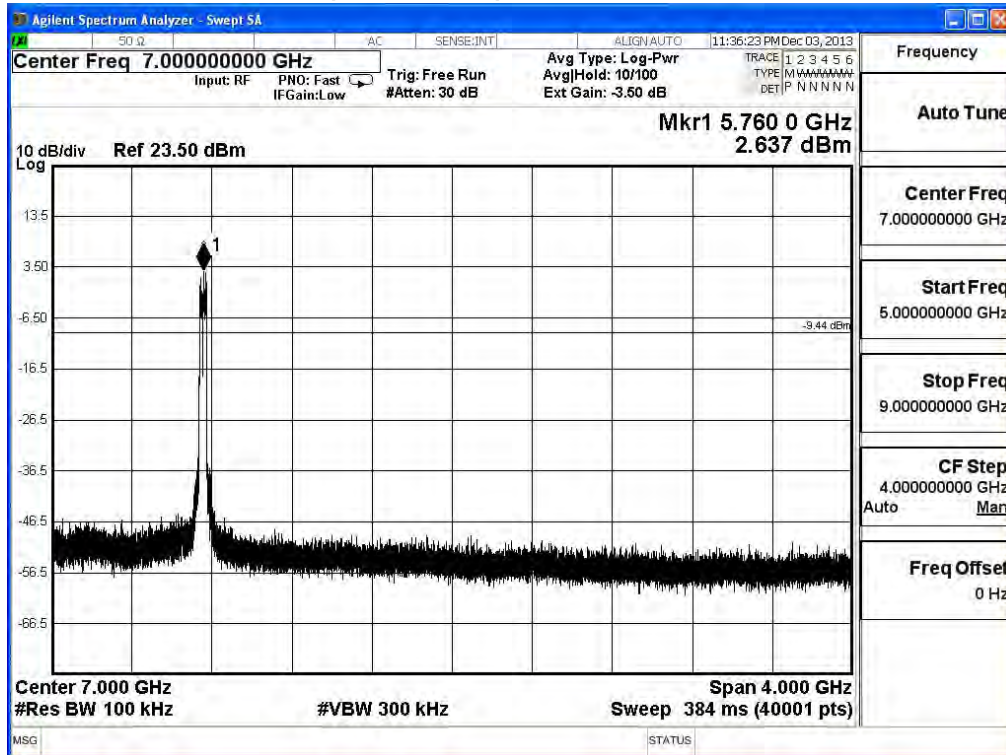

5755MHz (5GHz-9GHz)- 802.11n 40MHz -ANT2