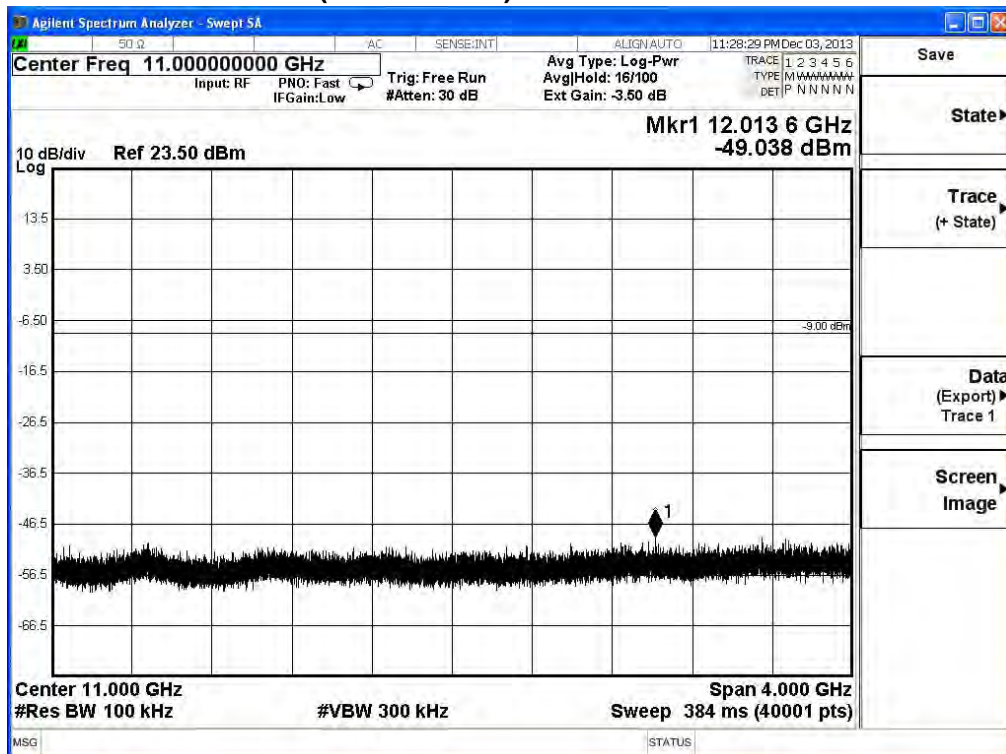

5755MHz (9GHz-13GHz)- 802.11n 40MHz -ANT0