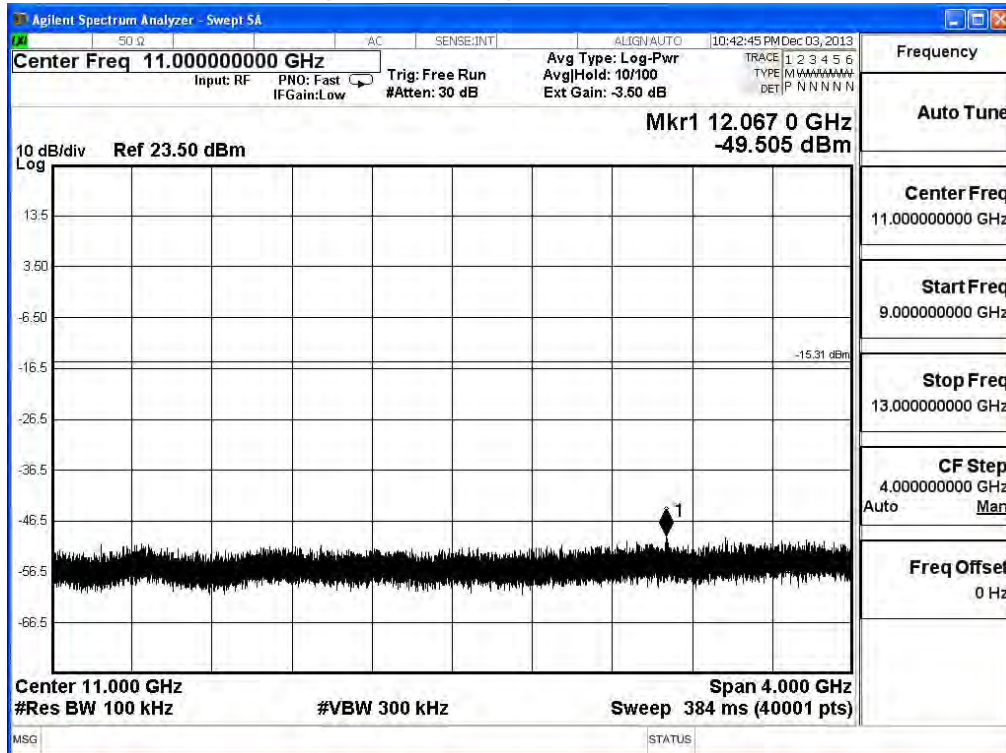

5745MHz (30MHz-1GHz)- 802.11n 20MHz -ANT1

5745MHz (1GHz-5GHz)- 802.11n 20MHz - ANT1

5745MHz (5GHz-9GHz)- 802.11n 20MHz - ANT1

5745MHz (9GHz-13GHz)- 802.11n 20MHz -ANT1

5745MHz (13GHz-17GHz)- 802.11n 20MHz -ANT1