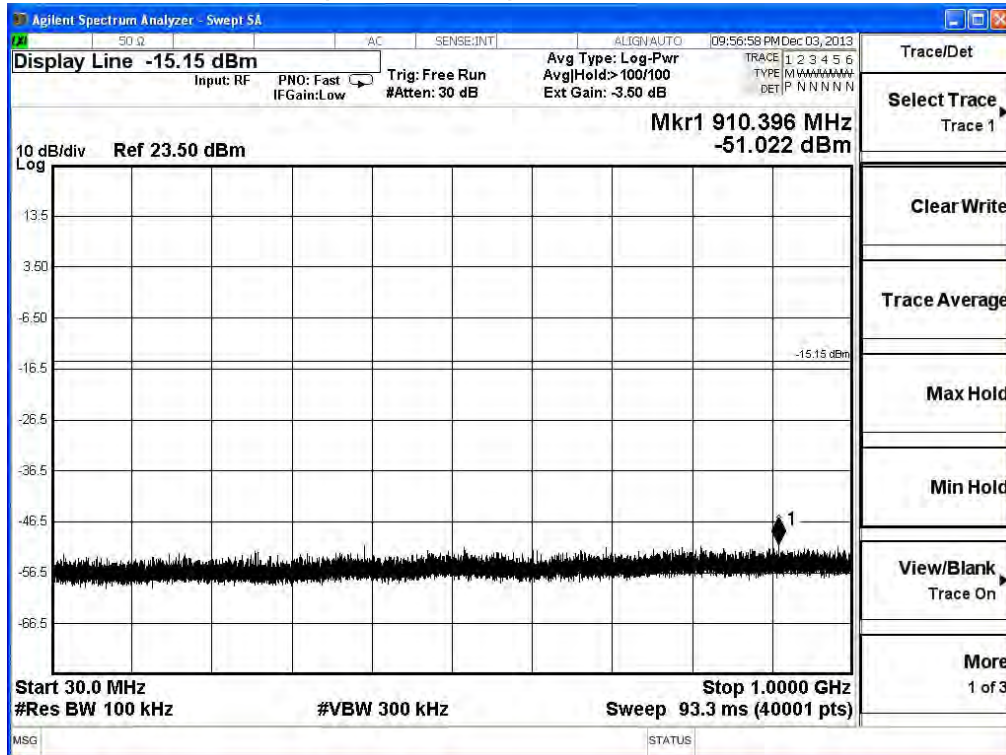

5785MHz (9GHz-13GHz)- 802.11n 20MHz -ANT1

5785MHz (13GHz-17GHz)- 802.11n 20MHz -ANT1

5785MHz (17GHz-21GHz)- 802.11n 20MHz -ANT1

5785MHz (21GHz-25GHz)- 802.11n 20MHz -ANT1

5805MHz (30MHz-1GHz)- 802.11n 20MHz -ANT1