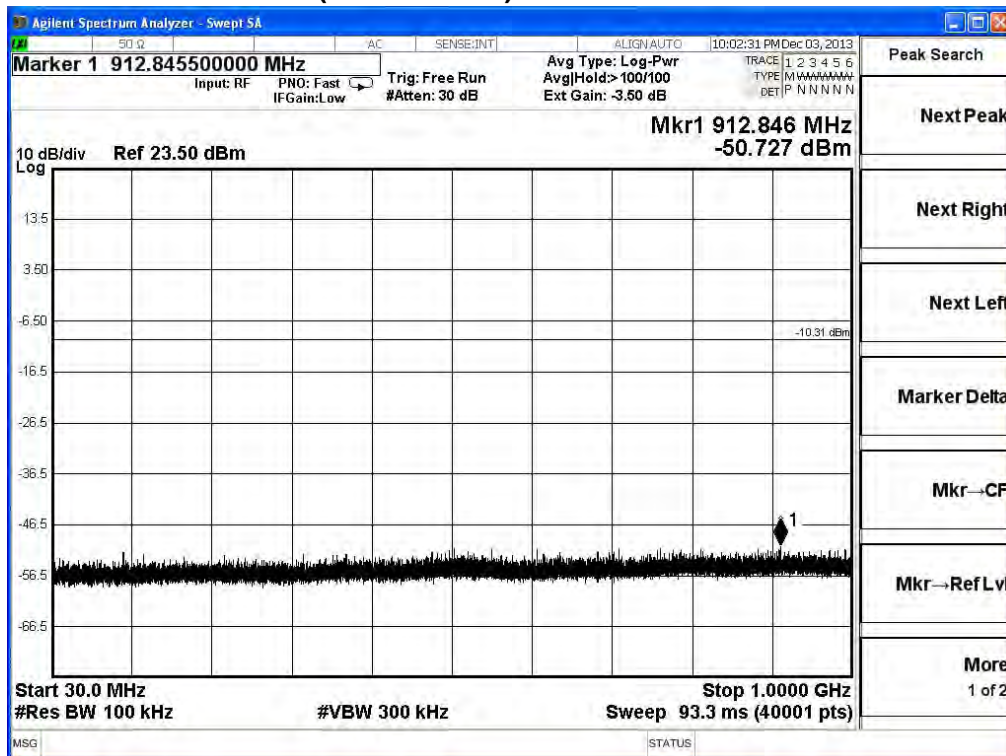

5755MHz (30MHz-1GHz)- 802.11n 40MHz -ANT1