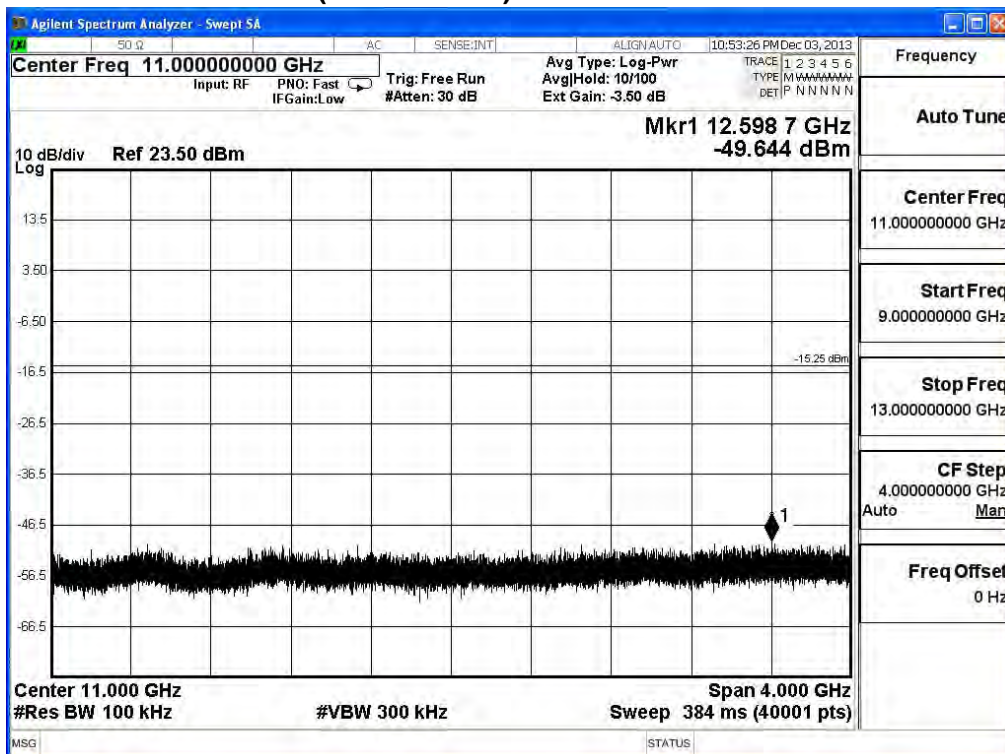

5785MHz (9GHz-13GHz)- 802.11n 20MHz -ANT2