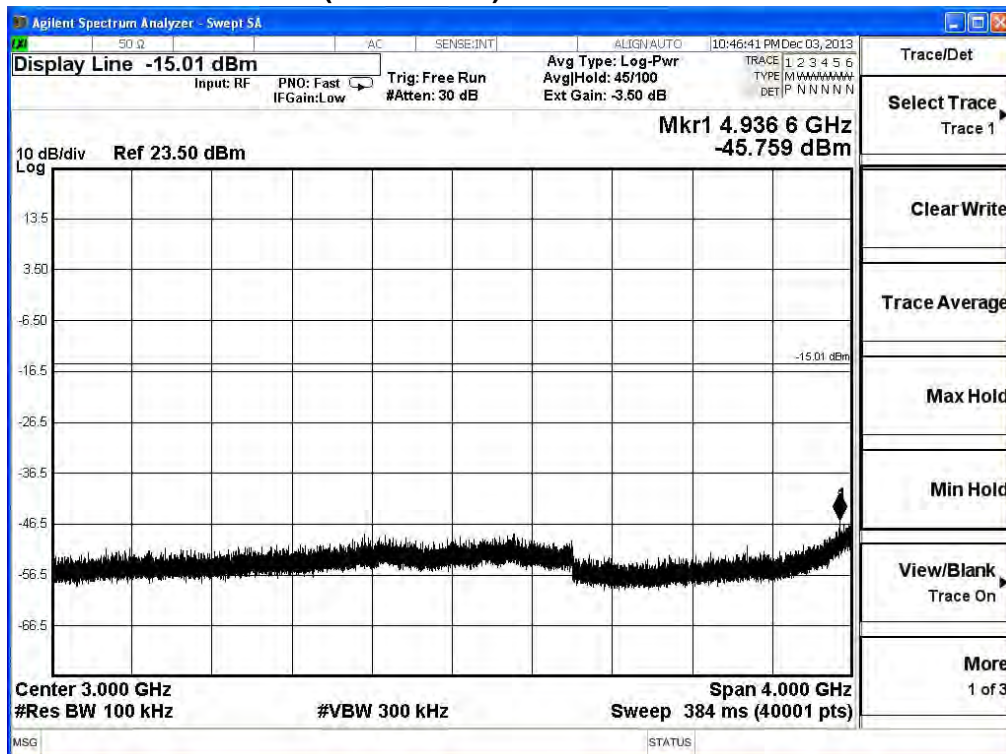

5745MHz (1GHz-5GHz)- 802.11n 20MHz - ANT2