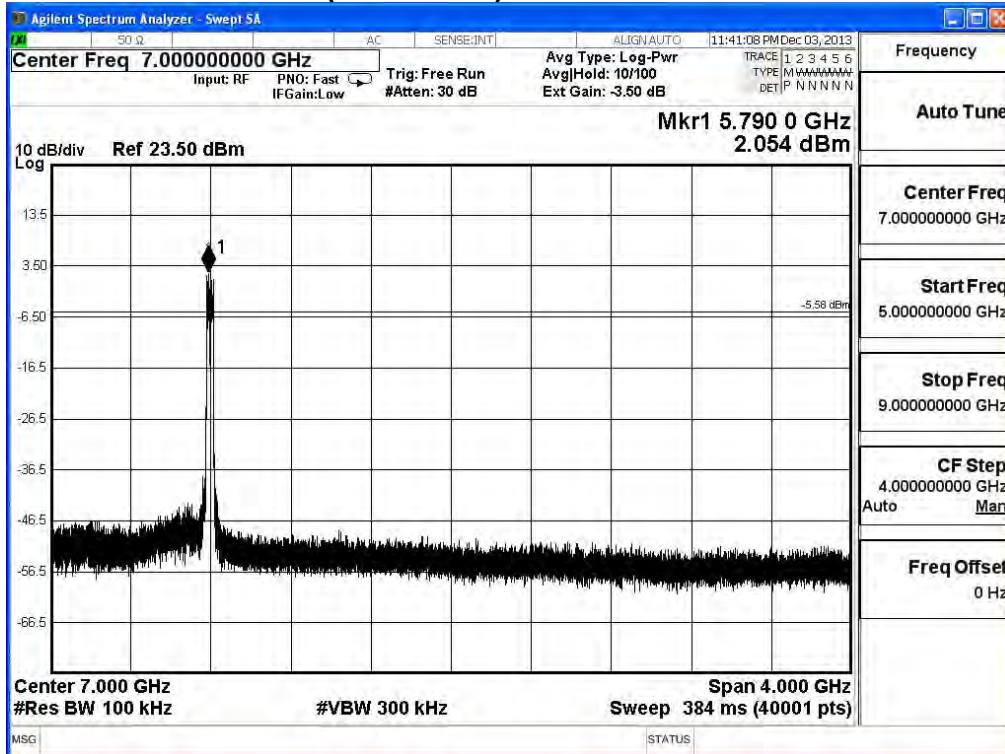

5795MHz (5GHz-9GHz)- 802.11n 40MHz -ANTO