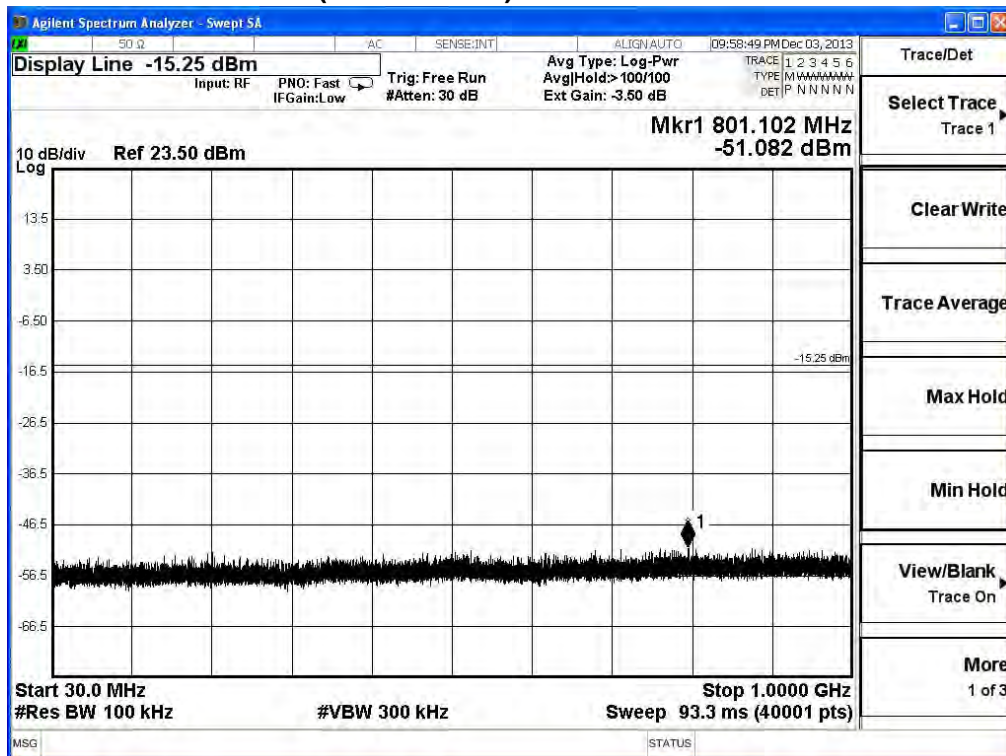

5745MHz (13GHz-17GHz)- 802.11n 20MHz -ANT2

5745MHz (17GHz-21GHz)- 802.11n 20MHz -ANT2

5745MHz (21GHz-25GHz)- 802.11n 20MHz -ANT2

5785MHz (30MHz-1GHz)- 802.11n 20MHz -ANT2

5785MHz 1GHz-5GHz)- 802.11n 20MHz -ANT2