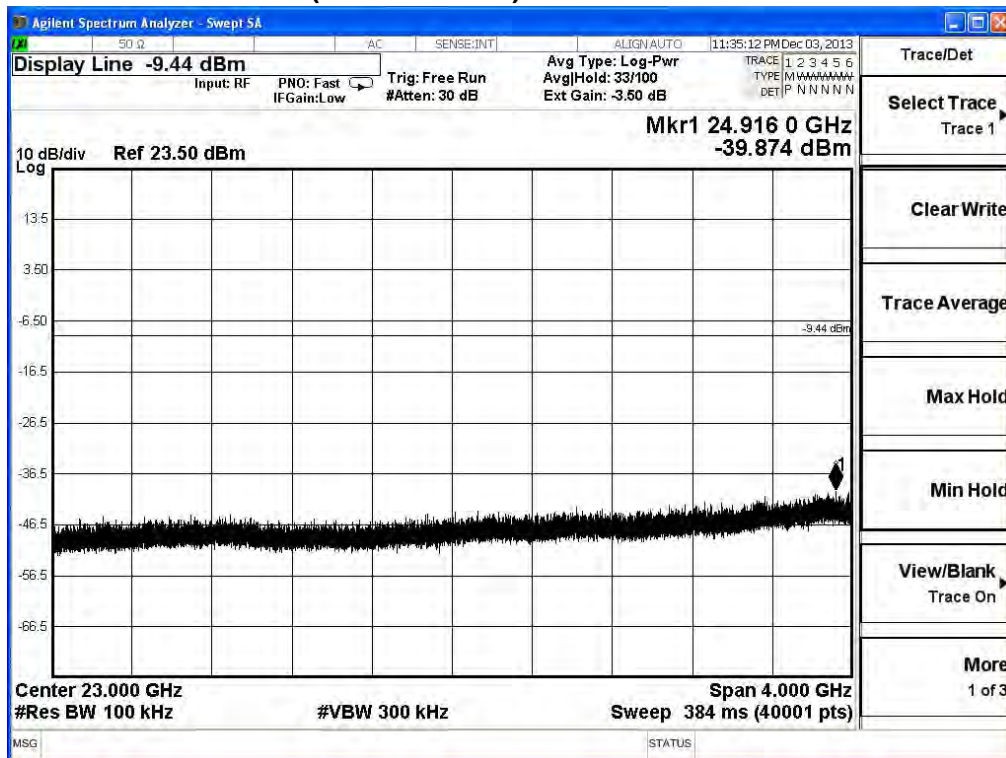

5755MHz (21GHz-25GHz)- 802.11n 40MHz -ANT2