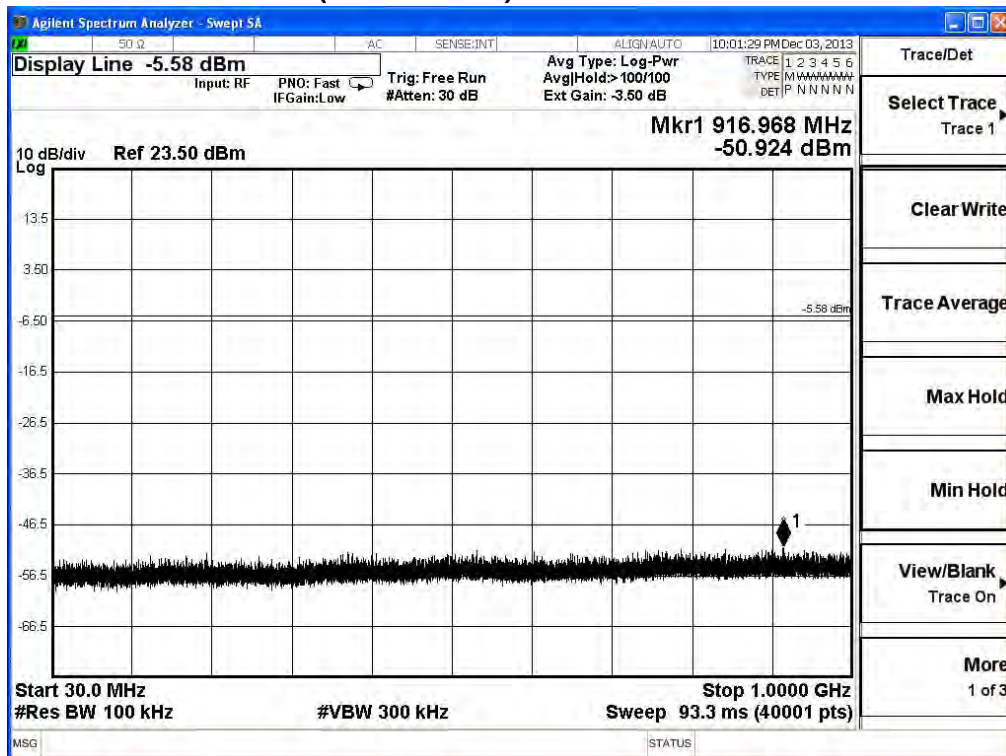

5755MHz (9GHz-13GHz)- 802.11n 40MHz -ANT0

5755MHz (13GHz-17GHz)- 802.11n 40MHz –ANT0

5755MHz (17GHz-21GHz)- 802.11n 40MHz –ANT0

5755MHz (21GHz-25GHz)- 802.11n 40MHz -ANT0

5795MHz (30MHz-1GHz)- 802.11n 40MHz -ANTO