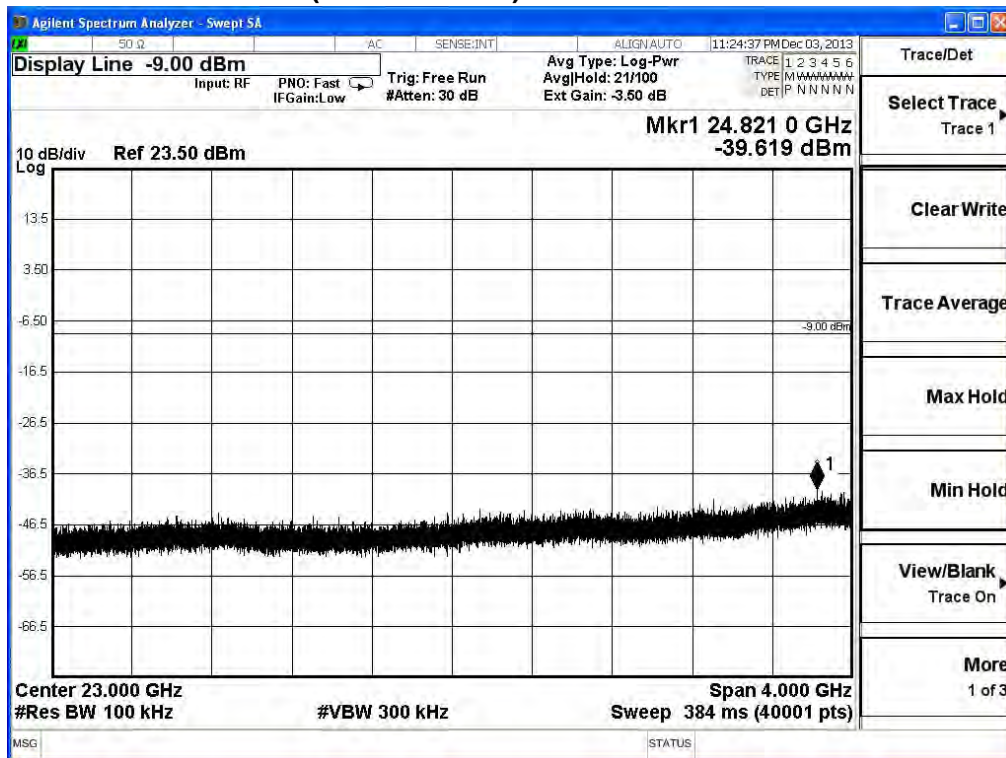

5755MHz (9GHz-13GHz)- 802.11n 40MHz -ANT0

5755MHz (13GHz-17GHz)- 802.11n 40MHz –ANT0

5755MHz (17GHz-21GHz)- 802.11n 40MHz –ANT0

5755MHz (21GHz-25GHz)- 802.11n 40MHz -ANT0

5795MHz (30MHz-1GHz)- 802.11n 40MHz -ANTO