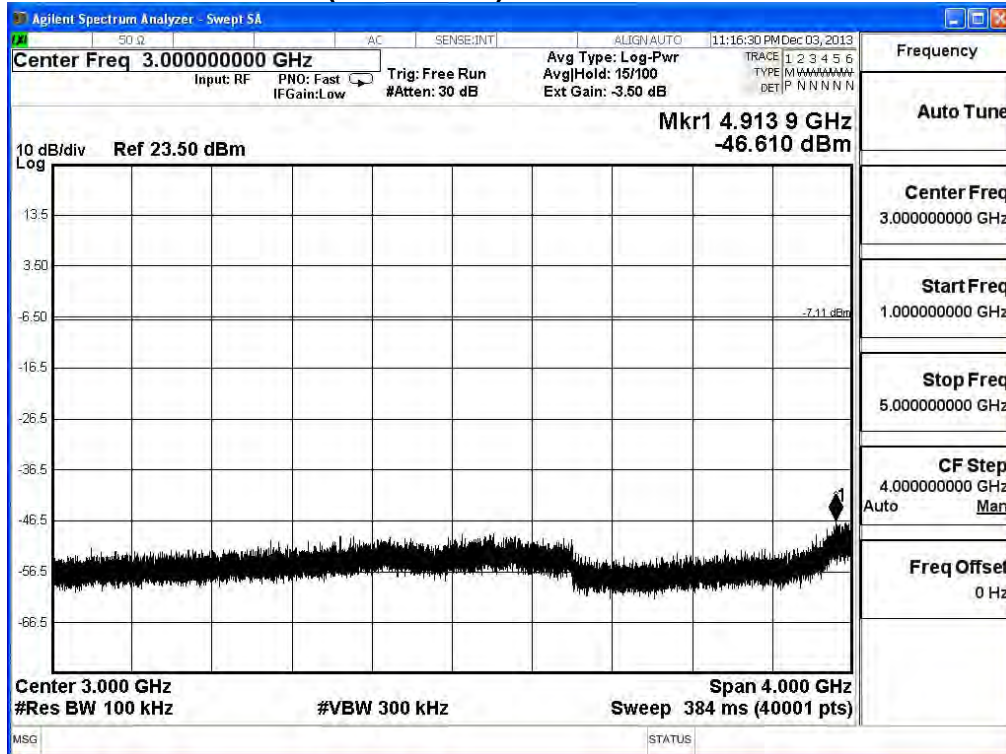

5805MHz (1GHz-5GHz)- 802.11n 20MHz -ANT2