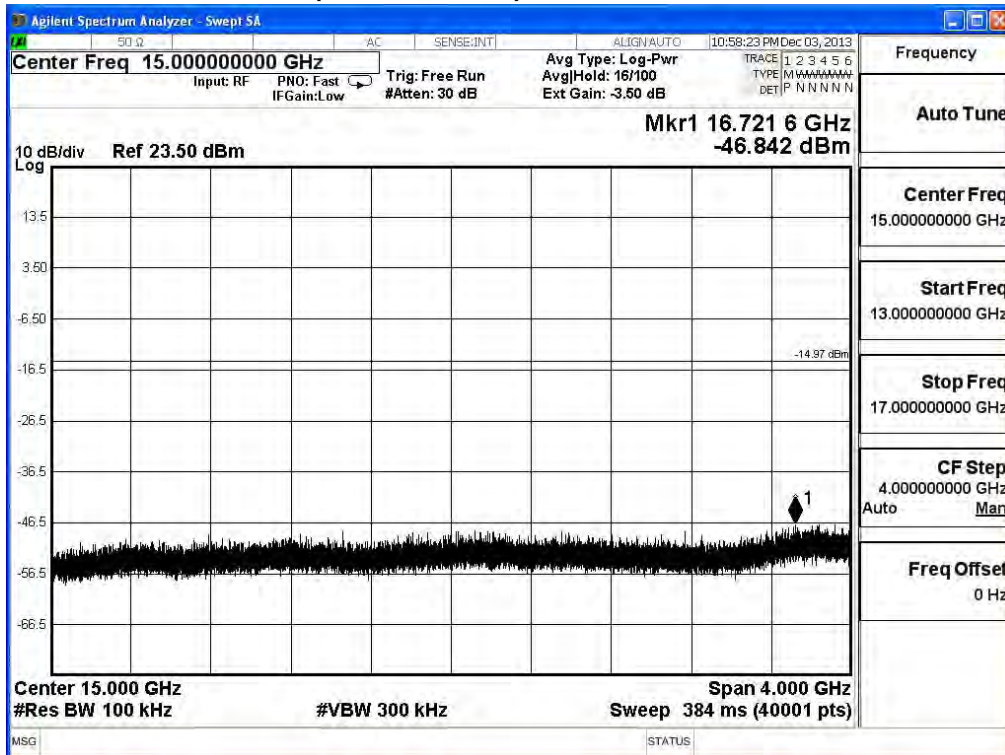

5785MHz (13GHz-17GHz)- 802.11n 20MHz -ANT1