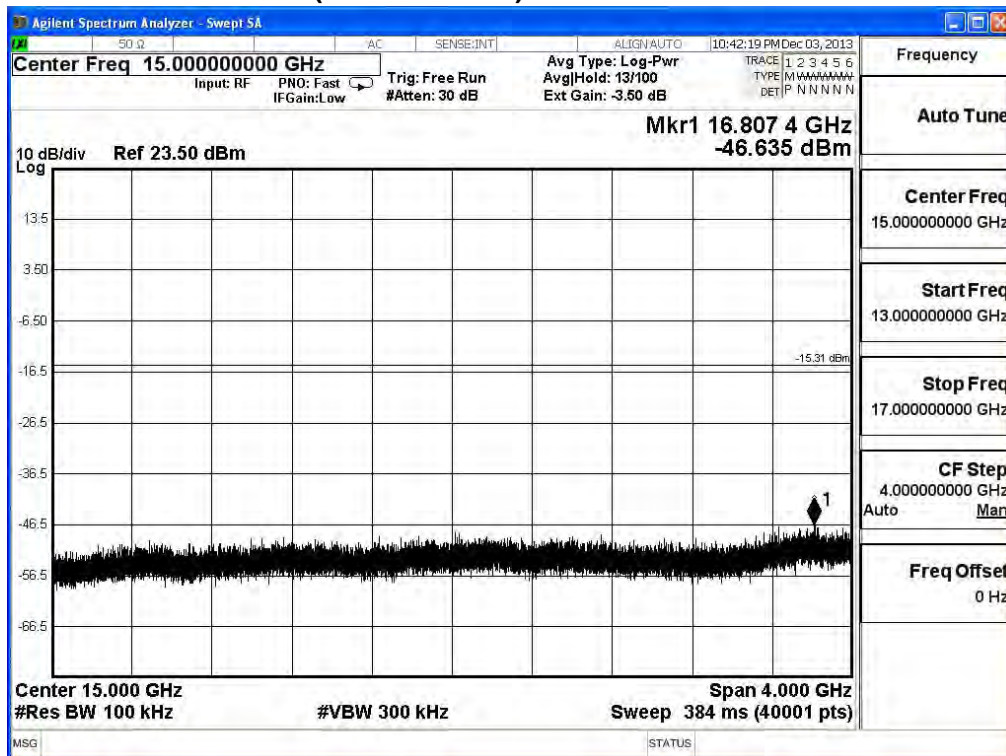

5745MHz (30MHz-1GHz)- 802.11n 20MHz -ANT1

5745MHz (1GHz-5GHz)- 802.11n 20MHz - ANT1

5745MHz (5GHz-9GHz)- 802.11n 20MHz - ANT1

5745MHz (9GHz-13GHz)- 802.11n 20MHz -ANT1

5745MHz (13GHz-17GHz)- 802.11n 20MHz -ANT1