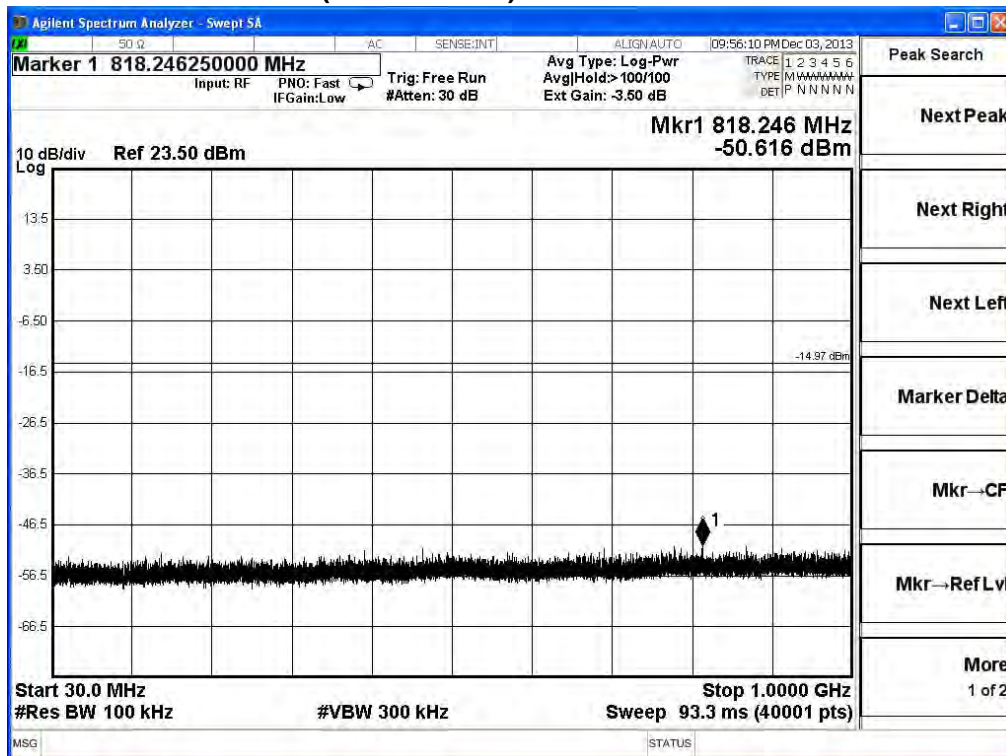

5785MHz (30MHz-1GHz)- 802.11n 20MHz -ANT1