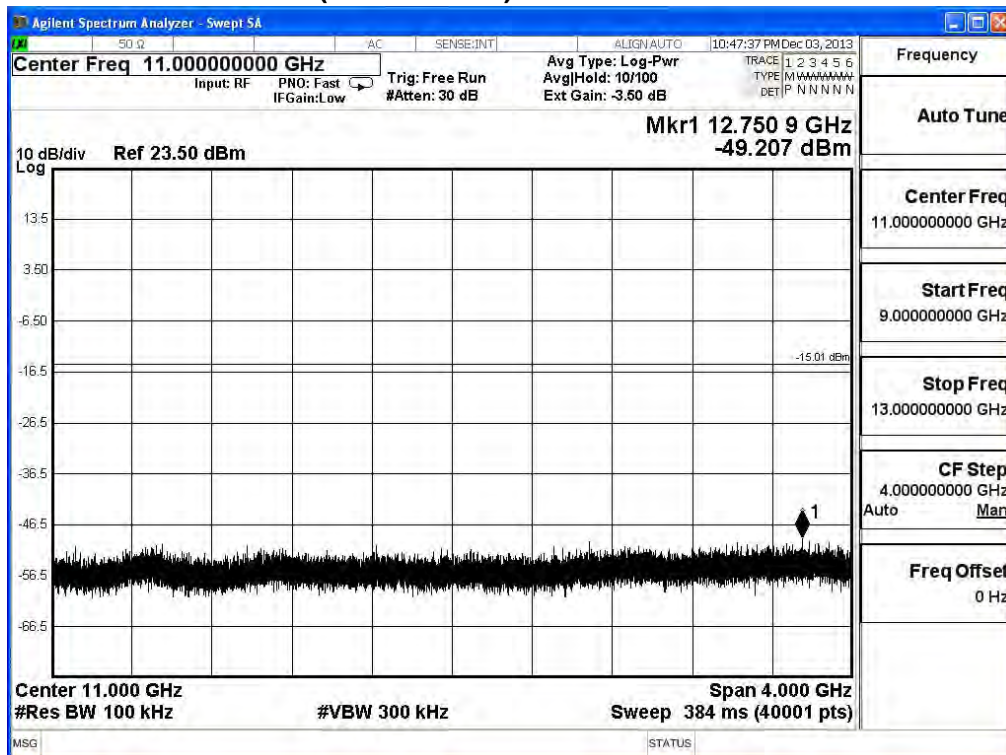

5805MHz (21GHz-25GHz)- 802.11n 20MHz -ANT1

5745MHz (30MHz-1GHz)- 802.11n 20MHz -ANT2

5745MHz (1GHz-5GHz)- 802.11n 20MHz - ANT2

5745MHz (5GHz-9GHz)- 802.11n 20MHz – ANT2

5745MHz (9GHz-13GHz)- 802.11n 20MHz –ANT2