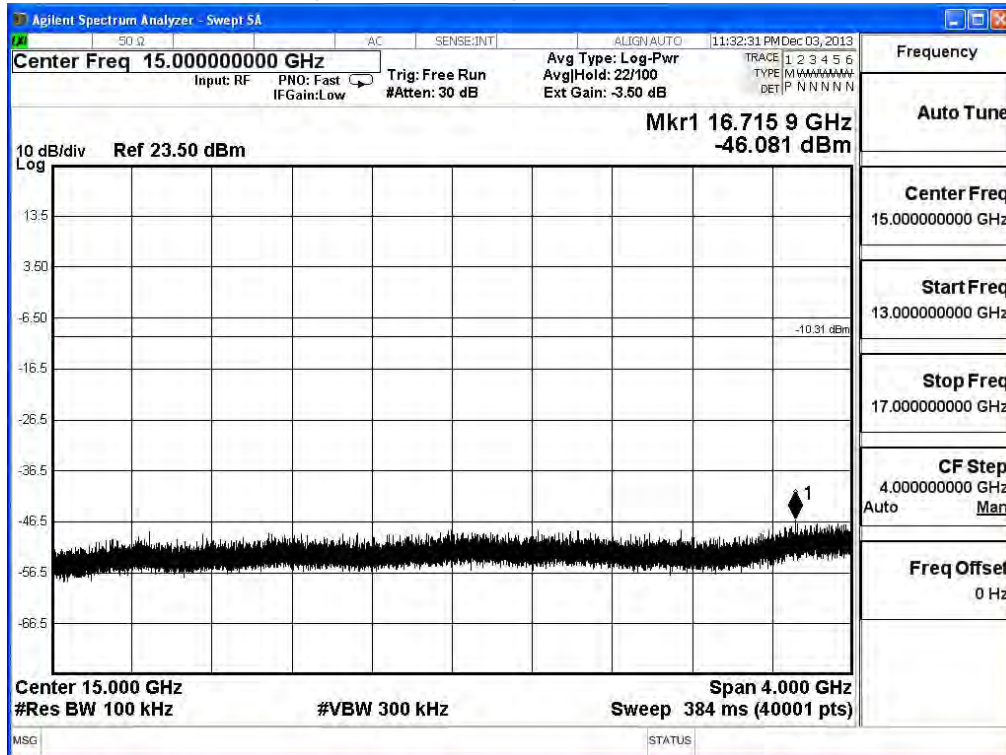

5755MHz (13GHz-17GHz)- 802.11n 40MHz –ANT1