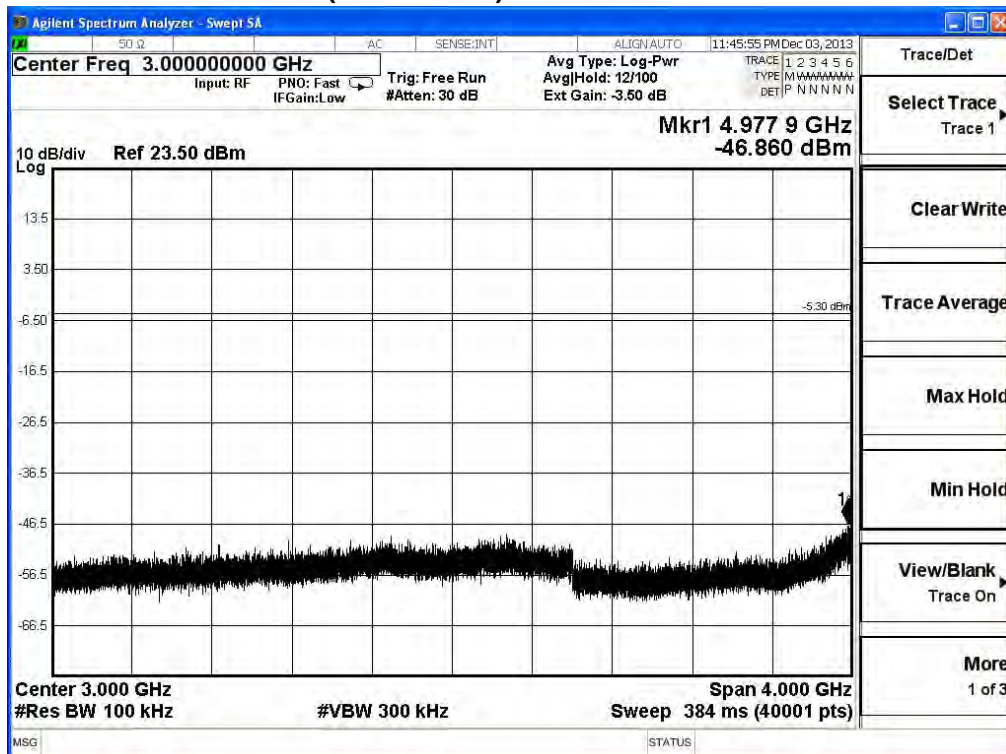

5755MHz (13GHz-17GHz)- 802.11n 40MHz –ANT1

5755MHz (17GHz-21GHz)- 802.11n 40MHz –ANT1

5755MHz (21GHz-25GHz)- 802.11n 40MHz -ANT1

5795MHz (30MHz-1GHz)- 802.11n 40MHz -ANT1

5795MHz (1GHz-5GHz)- 802.11n 40MHz -ANT1