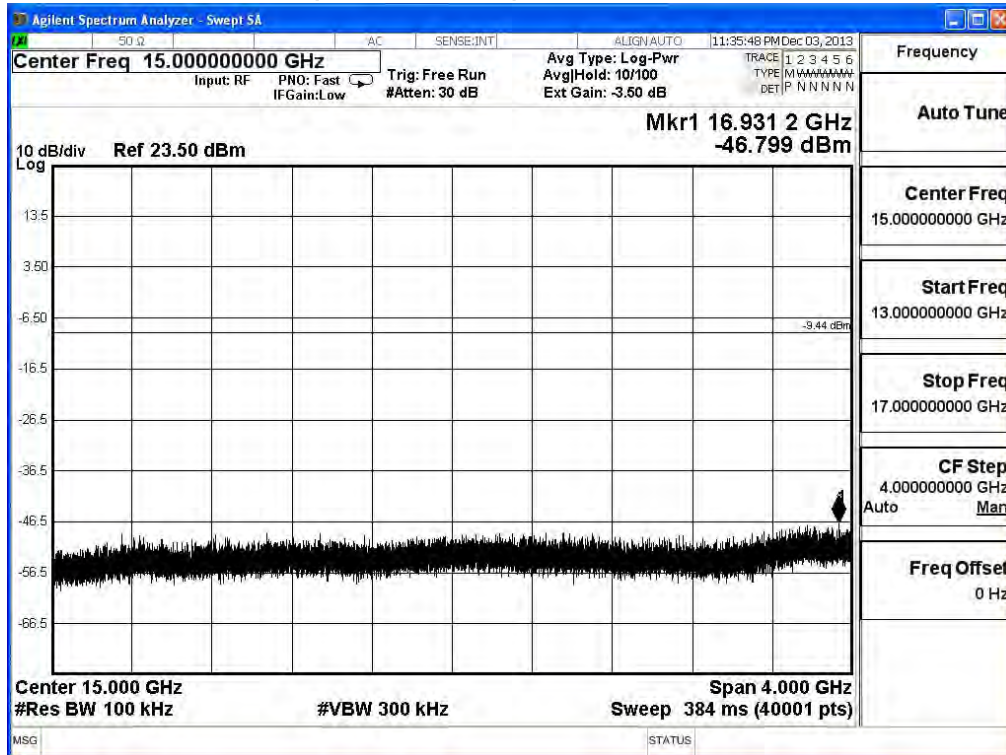

5755MHz (30MHz-1GHz)- 802.11n 40MHz -ANT2

5755MHz (1GHz-5GHz)- 802.11n 40MHz -ANT2

5755MHz (5GHz-9GHz)- 802.11n 40MHz -ANT2

5755MHz (9GHz-13GHz)- 802.11n 40MHz -ANT2

5755MHz (13GHz-17GHz)- 802.11n 40MHz -ANT2