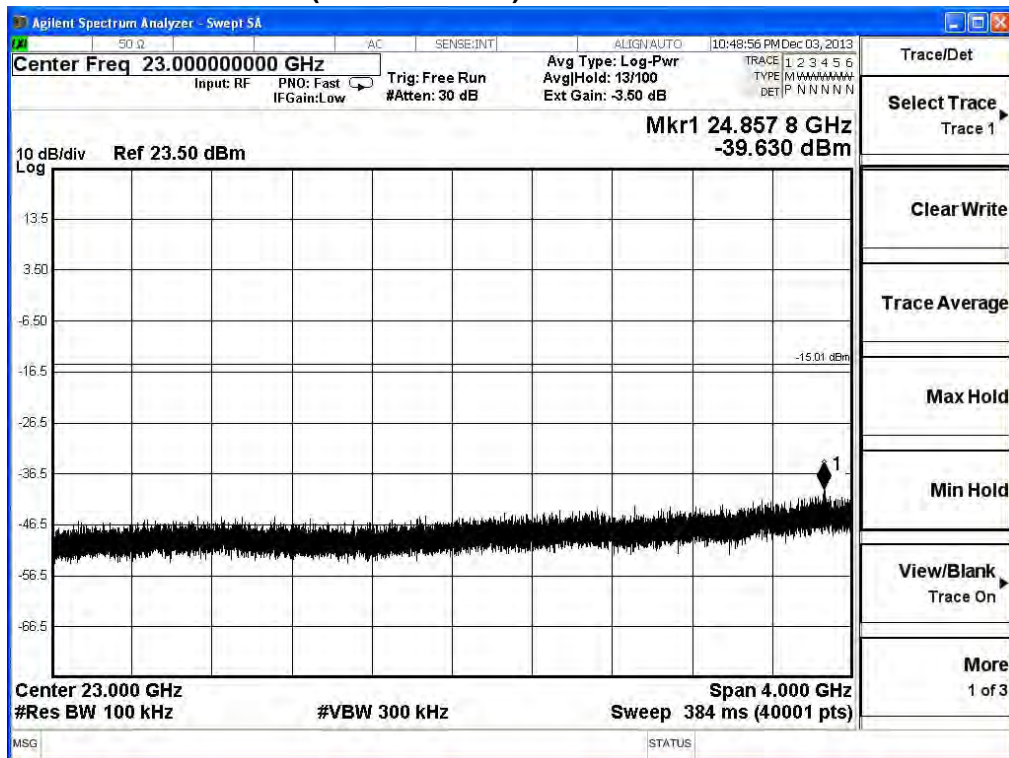

5745MHz (21GHz-25GHz)- 802.11n 20MHz -ANT2