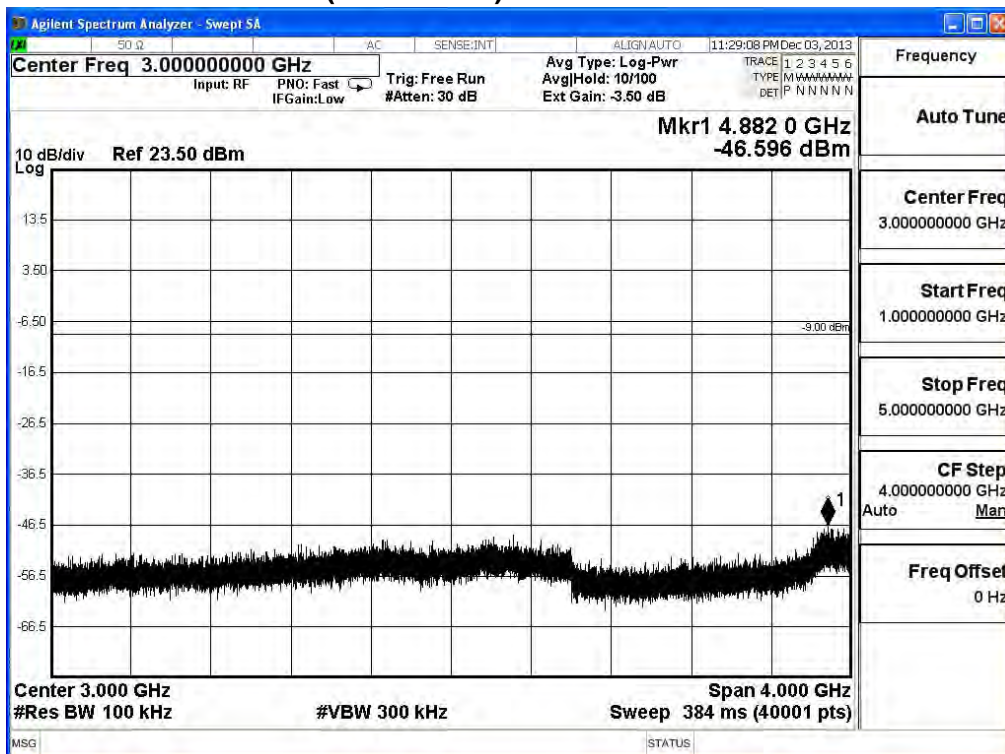

5805MHz (17GHz-21GHz)- 802.11n 20MHz -ANT2

5805MHz (21GHz-25GHz)- 802.11n 20MHz -ANT2

5755MHz (30MHz-1GHz)- 802.11n 40MHz -ANTO

5755MHz (1GHz-5GHz)- 802.11n 40MHz -ANTO

5755MHz (5GHz-9GHz)- 802.11n 40MHz -ANT0