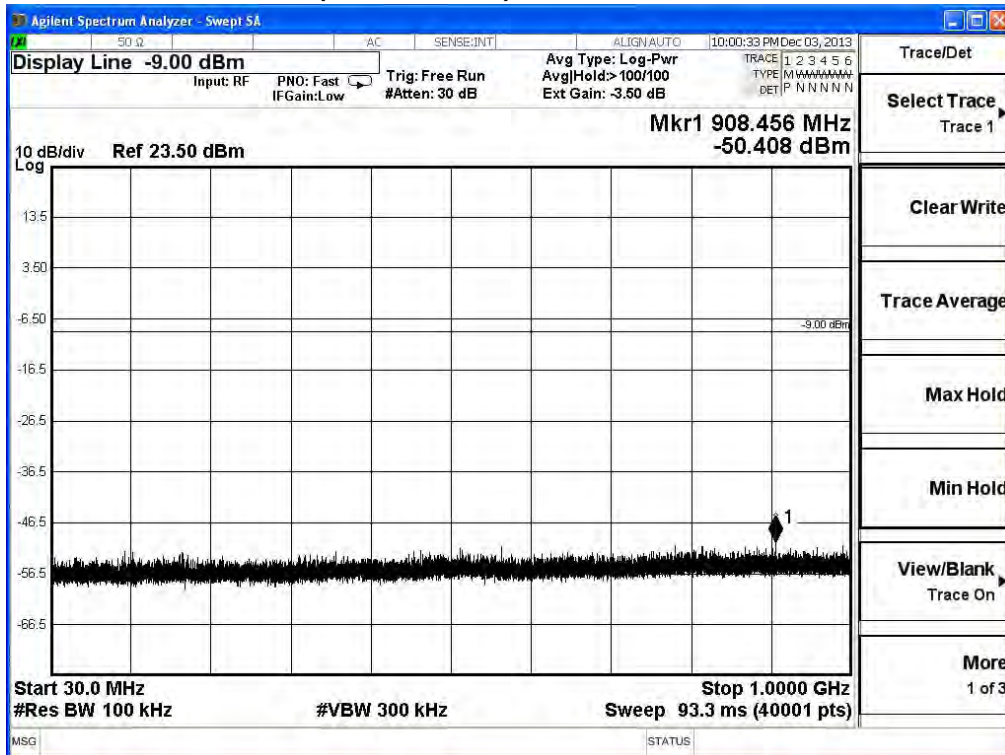

5805MHz (17GHz-21GHz)- 802.11n 20MHz -ANT2

5805MHz (21GHz-25GHz)- 802.11n 20MHz -ANT2

5755MHz (30MHz-1GHz)- 802.11n 40MHz -ANTO

5755MHz (1GHz-5GHz)- 802.11n 40MHz -ANTO

5755MHz (5GHz-9GHz)- 802.11n 40MHz -ANT0