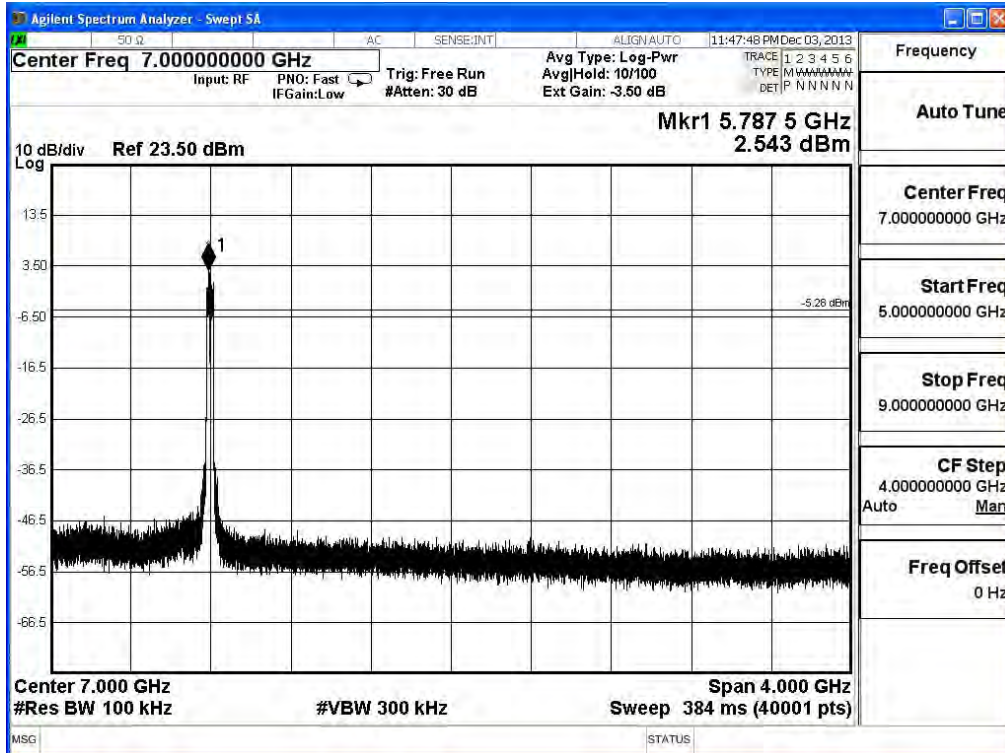

5755MHz (17GHz-21GHz)- 802.11n 40MHz -ANT2

5755MHz (21GHz-25GHz)- 802.11n 40MHz -ANT2

5795MHz (30MHz-1GHz)- 802.11n 40MHz -ANT2

5795MHz (1GHz-5GHz)- 802.11n 40MHz -ANT2

5795MHz (5GHz-9GHz)- 802.11n 40MHz -ANT2