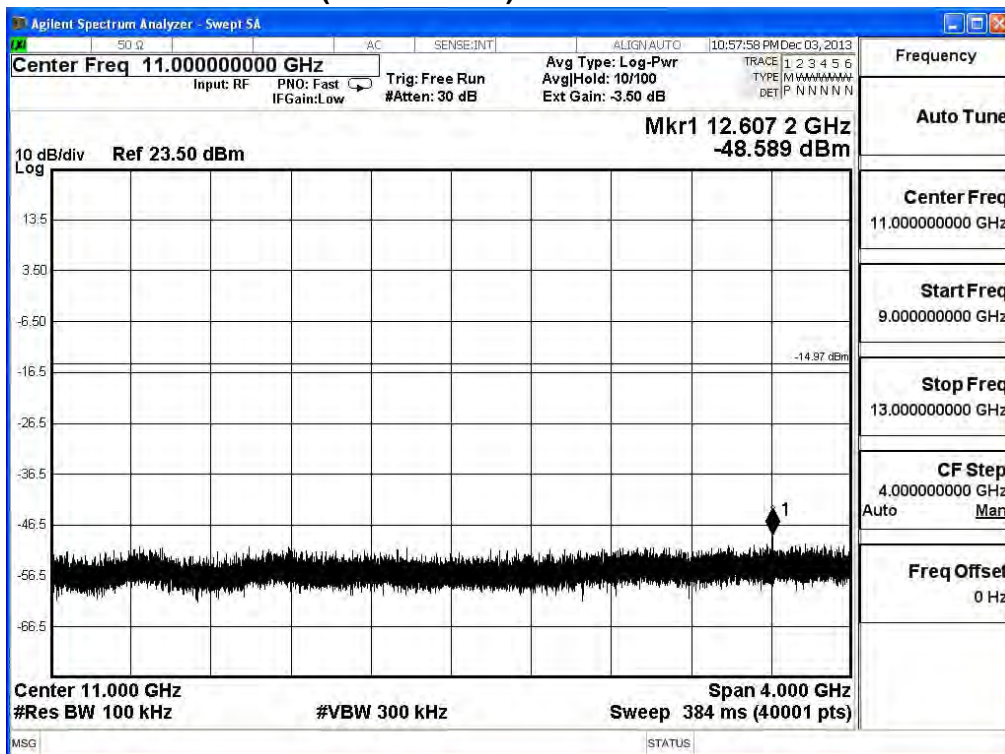

5785MHz (9GHz-13GHz)- 802.11n 20MHz -ANT1