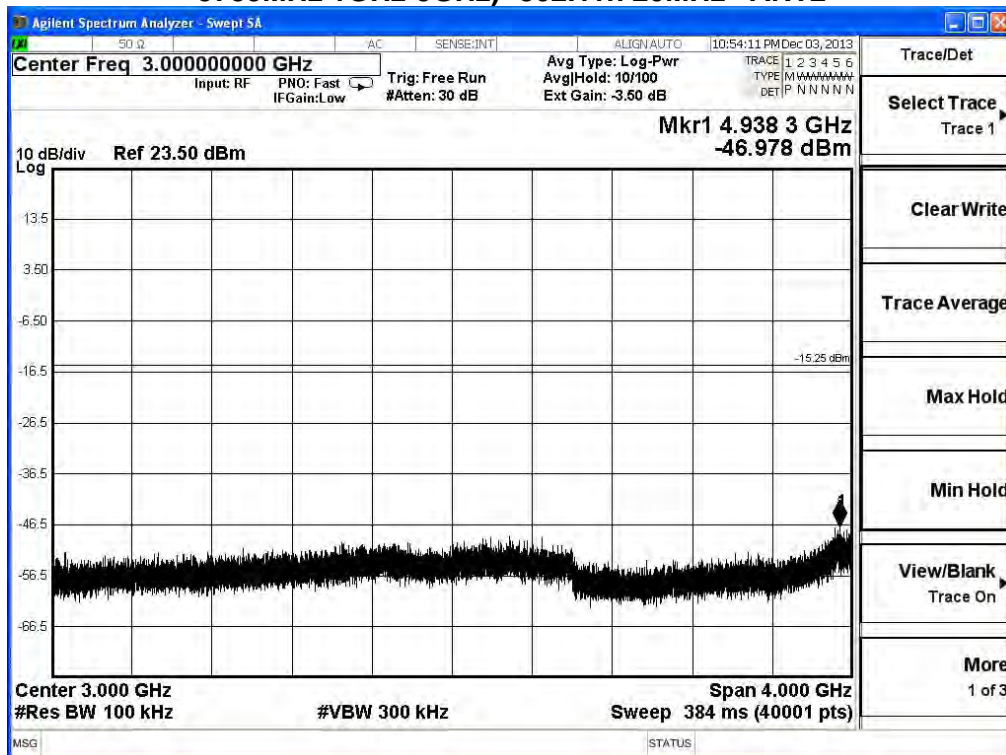

5745MHz (13GHz-17GHz)- 802.11n 20MHz -ANT2

5745MHz (17GHz-21GHz)- 802.11n 20MHz -ANT2

5745MHz (21GHz-25GHz)- 802.11n 20MHz -ANT2

5785MHz (30MHz-1GHz)- 802.11n 20MHz -ANT2

5785MHz 1GHz-5GHz)- 802.11n 20MHz -ANT2