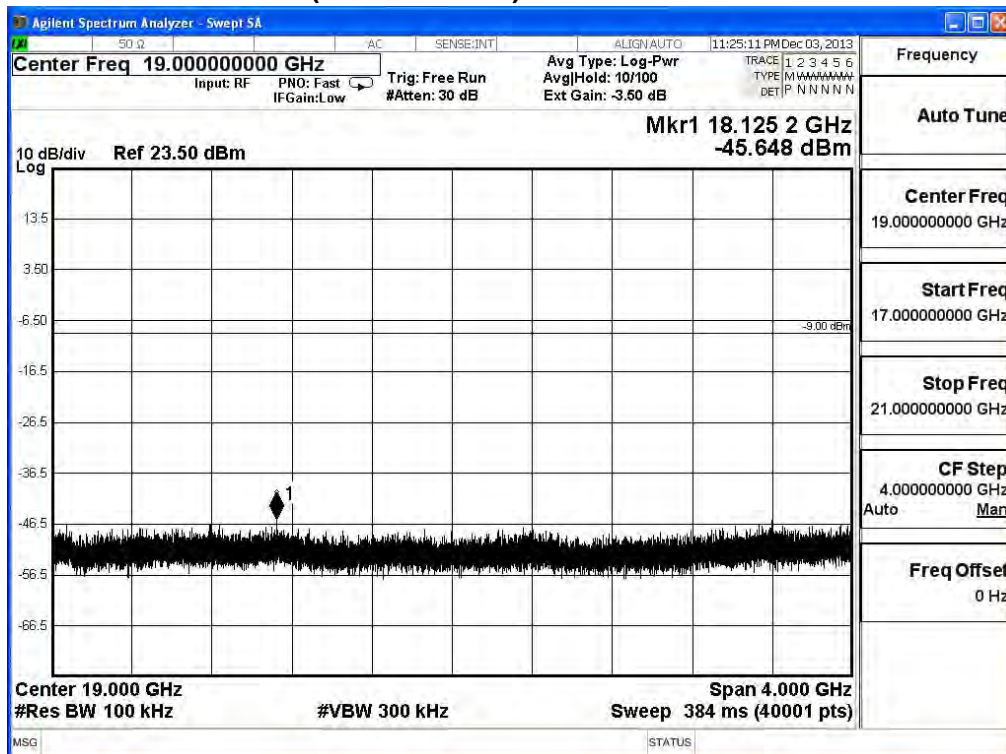

5755MHz (17GHz-21GHz)- 802.11n 40MHz –ANT0