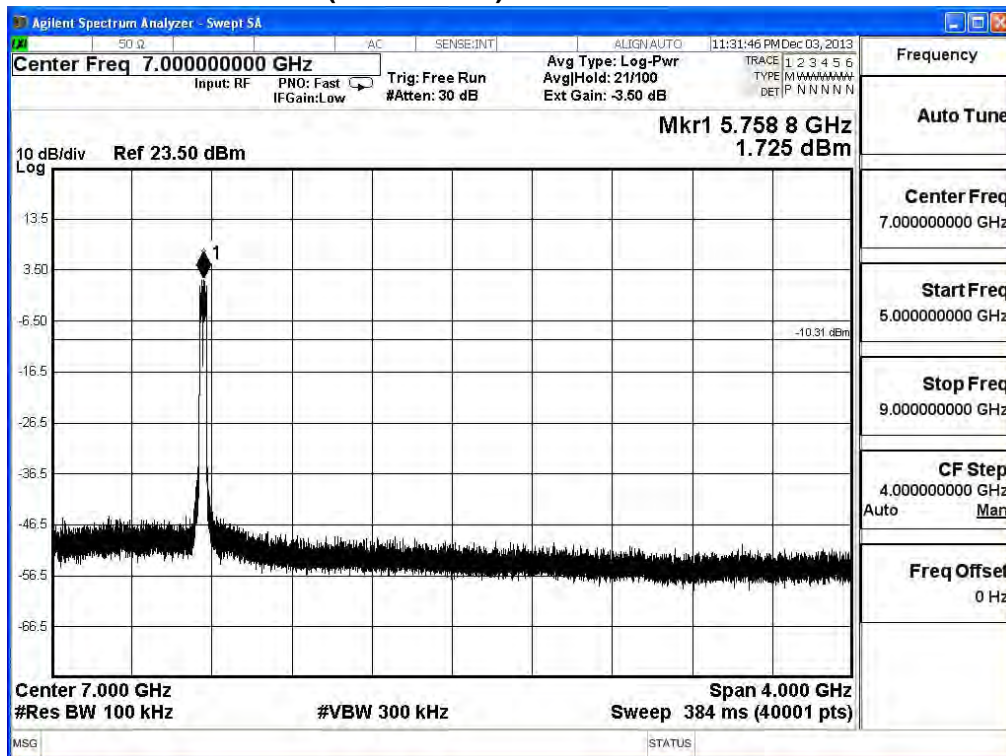

5795MHz (21GHz-25GHz)- 802.11n 40MHz -ANT0

5755MHz (30MHz-1GHz)- 802.11n 40MHz -ANT1

5755MHz (1GHz-5GHz)- 802.11n 40MHz -ANT1

5755MHz (5GHz-9GHz)- 802.11n 40MHz -ANT1

5755MHz (9GHz-13GHz)- 802.11n 40MHz -ANT1