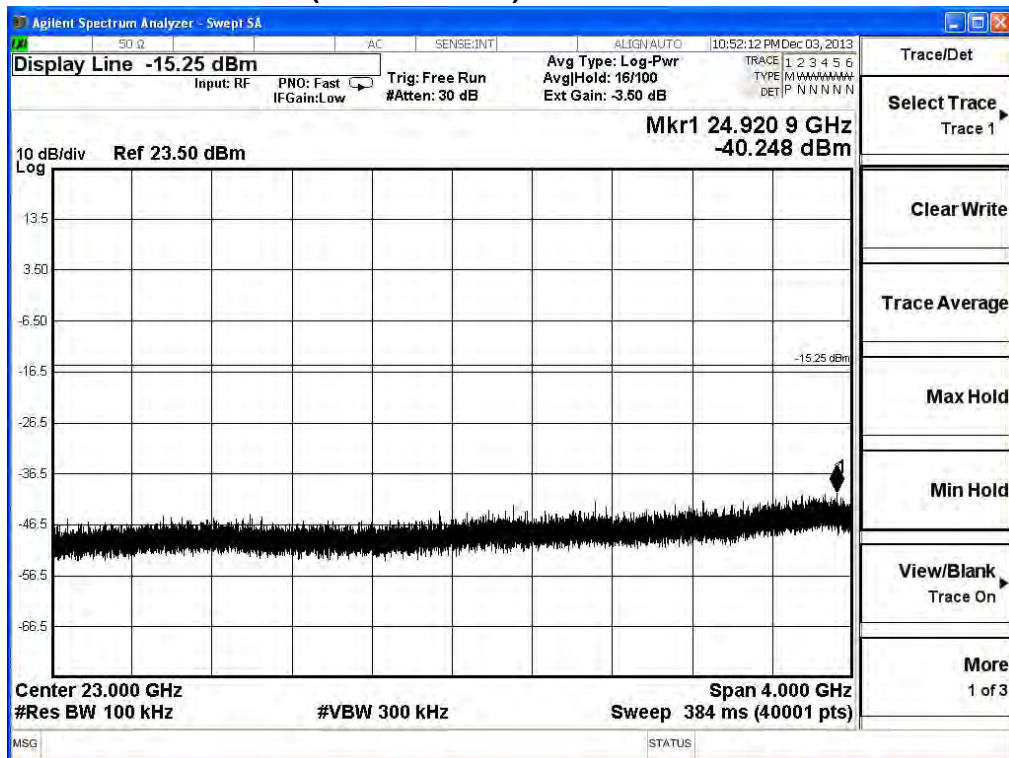

5785MHz (5GHz-9GHz)- 802.11n 20MHz -ANT2

5785MHz (9GHz-13GHz)- 802.11n 20MHz -ANT2

5785MHz (13GHz-17GHz)- 802.11n 20MHz -ANT2

5785MHz (17GHz-21GHz)- 802.11n 20MHz -ANT2

5785MHz (21GHz-25GHz)- 802.11n 20MHz -ANT2