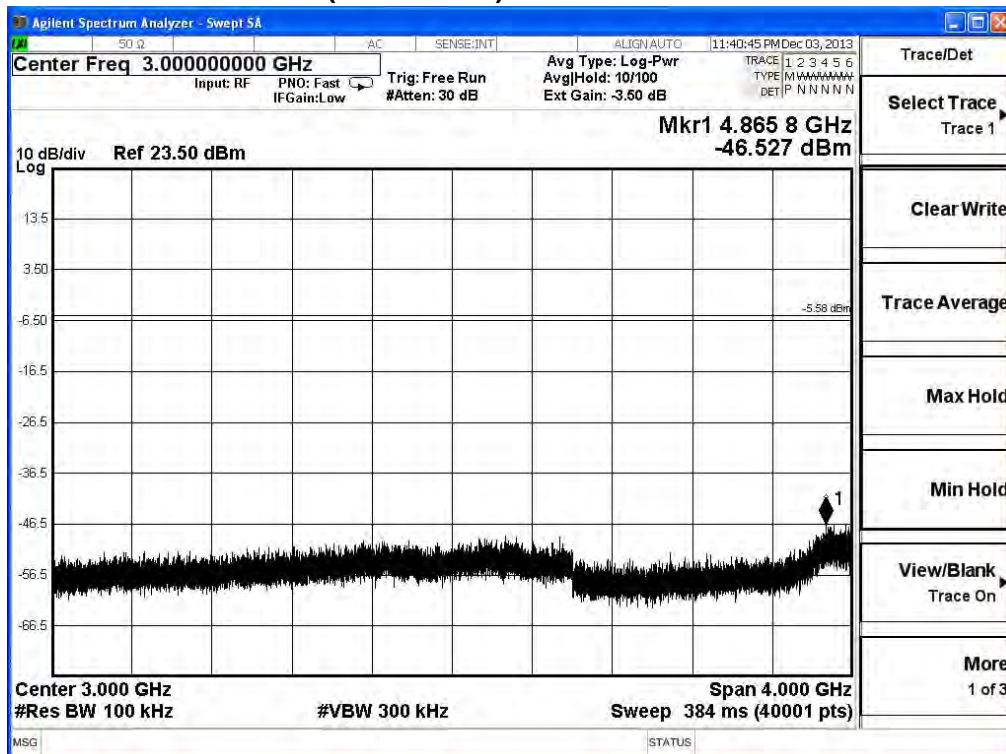

5795MHz (1GHz-5GHz)- 802.11n 40MHz -ANTO