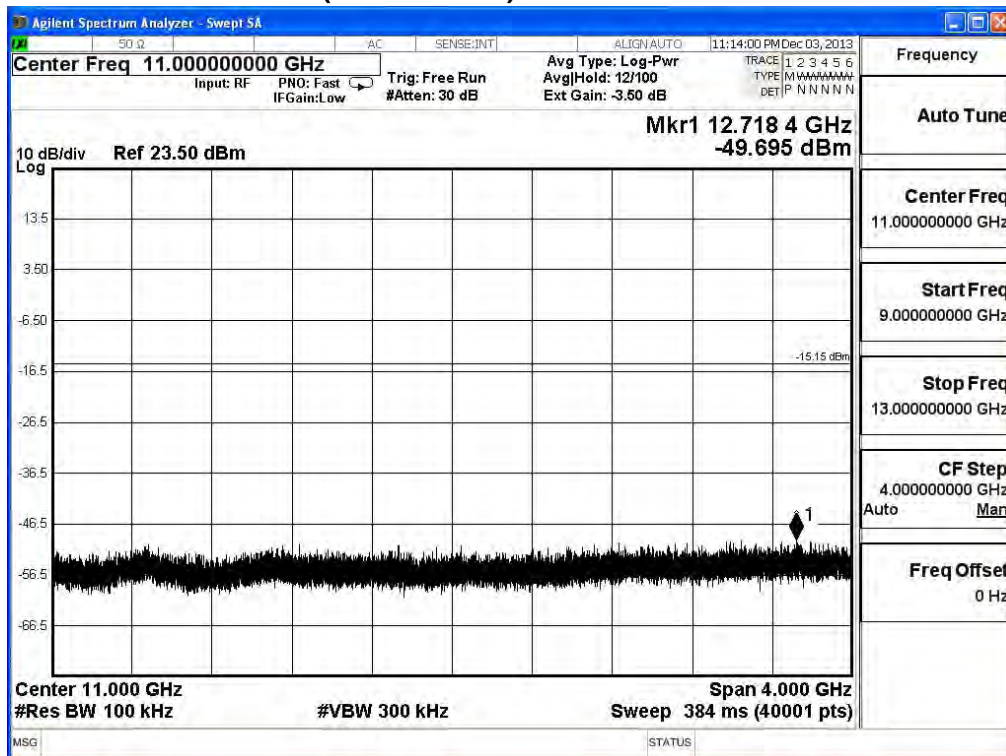

5805MHz (9GHz-13GHz)- 802.11n 20MHz -ANT1