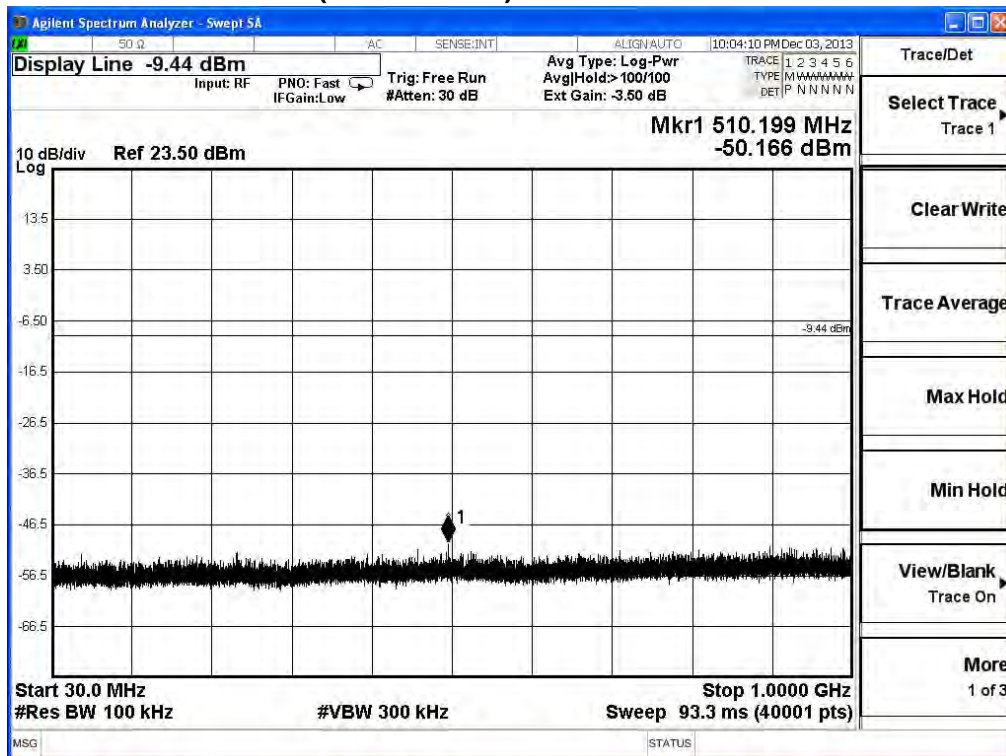

5755MHz (30MHz-1GHz)- 802.11n 40MHz -ANT2