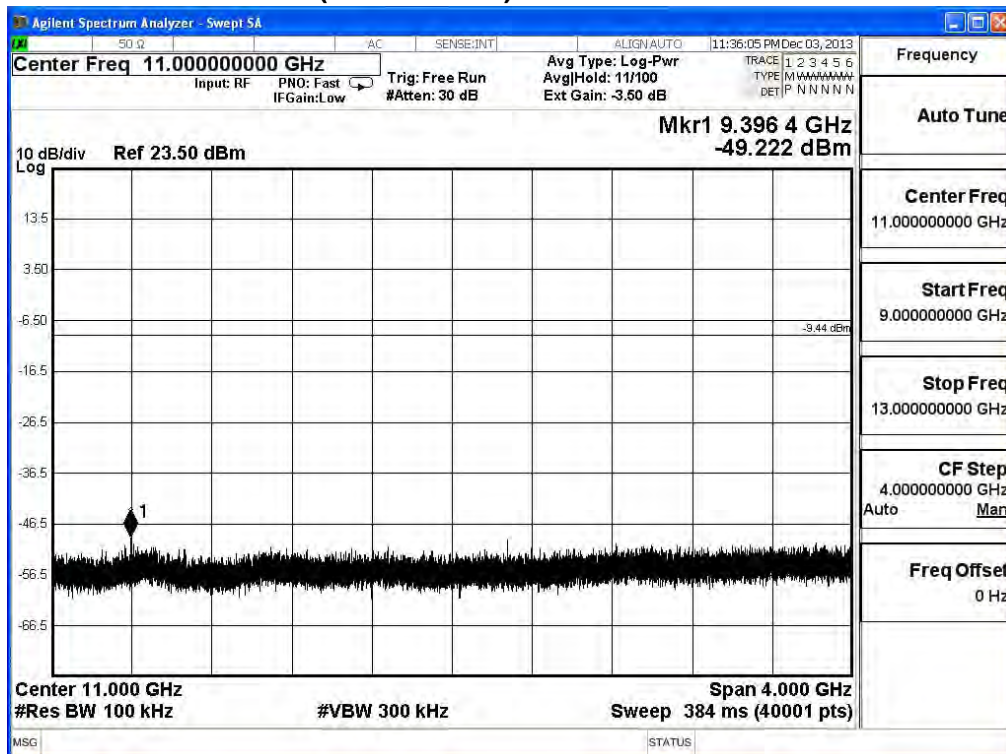

5755MHz (30MHz-1GHz)- 802.11n 40MHz -ANT2

5755MHz (1GHz-5GHz)- 802.11n 40MHz -ANT2

5755MHz (5GHz-9GHz)- 802.11n 40MHz -ANT2

5755MHz (9GHz-13GHz)- 802.11n 40MHz -ANT2

5755MHz (13GHz-17GHz)- 802.11n 40MHz -ANT2