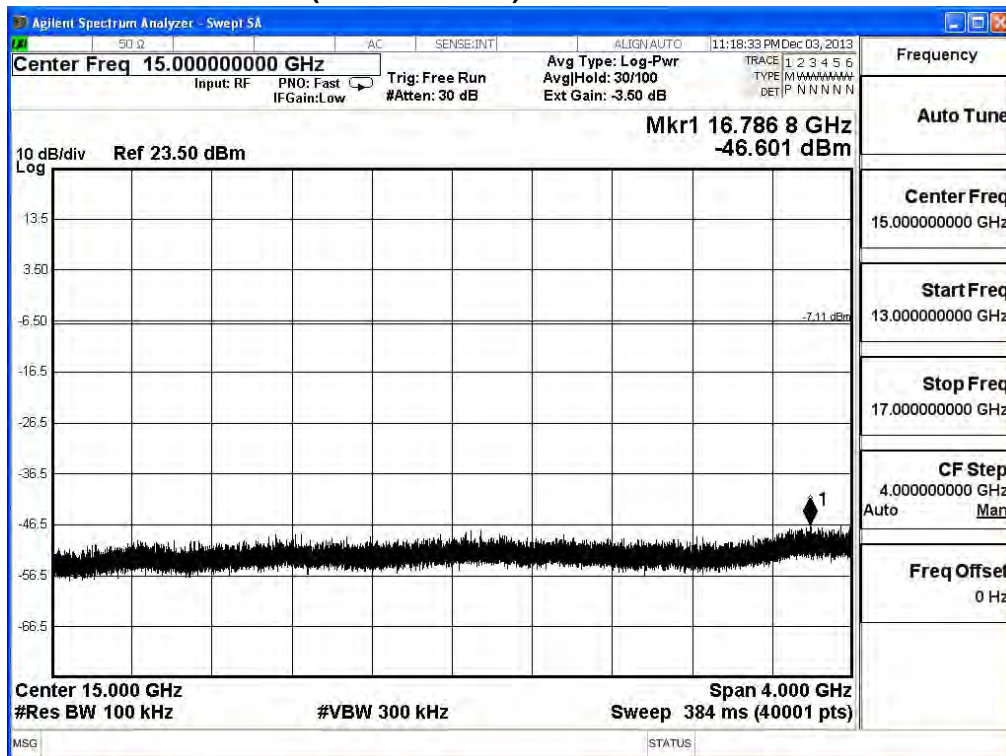

5805MHz (30MHz-1GHz)- 802.11n 20MHz -ANT2

5805MHz (1GHz-5GHz)- 802.11n 20MHz -ANT2

5805MHz (5GHz-9GHz)- 802.11n 20MHz -ANT2

5805MHz (9GHz-13GHz)- 802.11n 20MHz -ANT2

5805MHz (13GHz-17GHz)- 802.11n 20MHz -ANT2