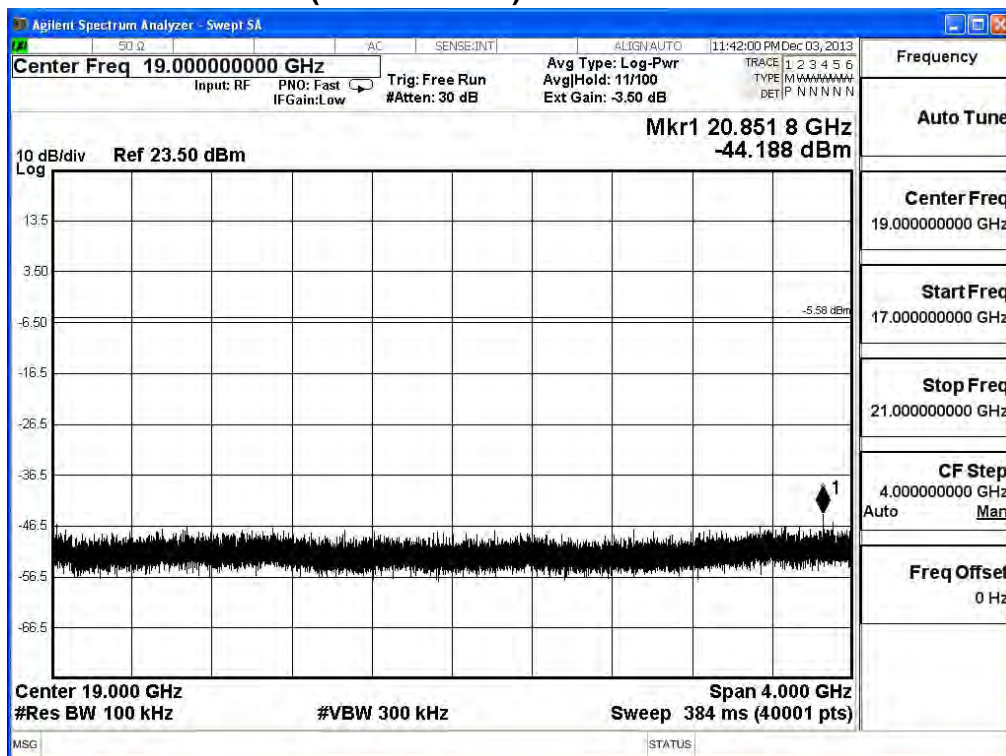

5795MHz (1GHz-5GHz)- 802.11n 40MHz -ANTO

5795MHz (5GHz-9GHz)- 802.11n 40MHz -ANTO

5795MHz (9GHz-13GHz)- 802.11n 40MHz -ANTO

5795MHz (13GHz-17GHz)- 802.11n 40MHz –ANT0

5795MHz (17GHz-21GHz)- 802.11n 40MHz –ANT0