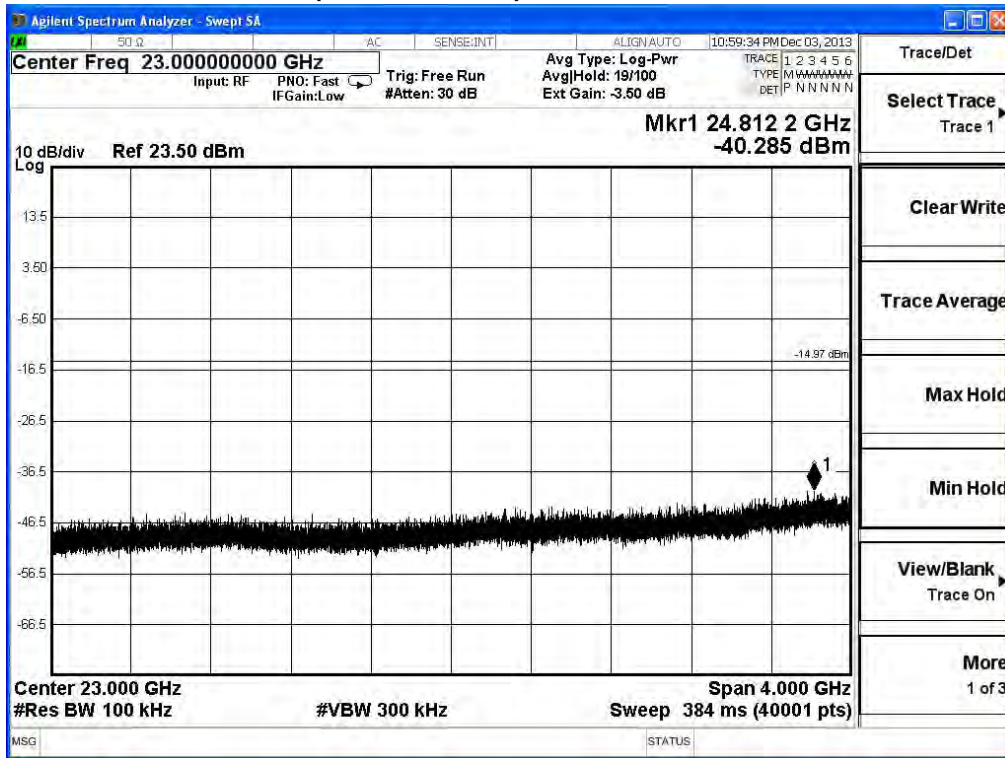

5785MHz (9GHz-13GHz)- 802.11n 20MHz -ANT1

5785MHz (13GHz-17GHz)- 802.11n 20MHz -ANT1

5785MHz (17GHz-21GHz)- 802.11n 20MHz -ANT1

5785MHz (21GHz-25GHz)- 802.11n 20MHz -ANT1

5805MHz (30MHz-1GHz)- 802.11n 20MHz -ANT1