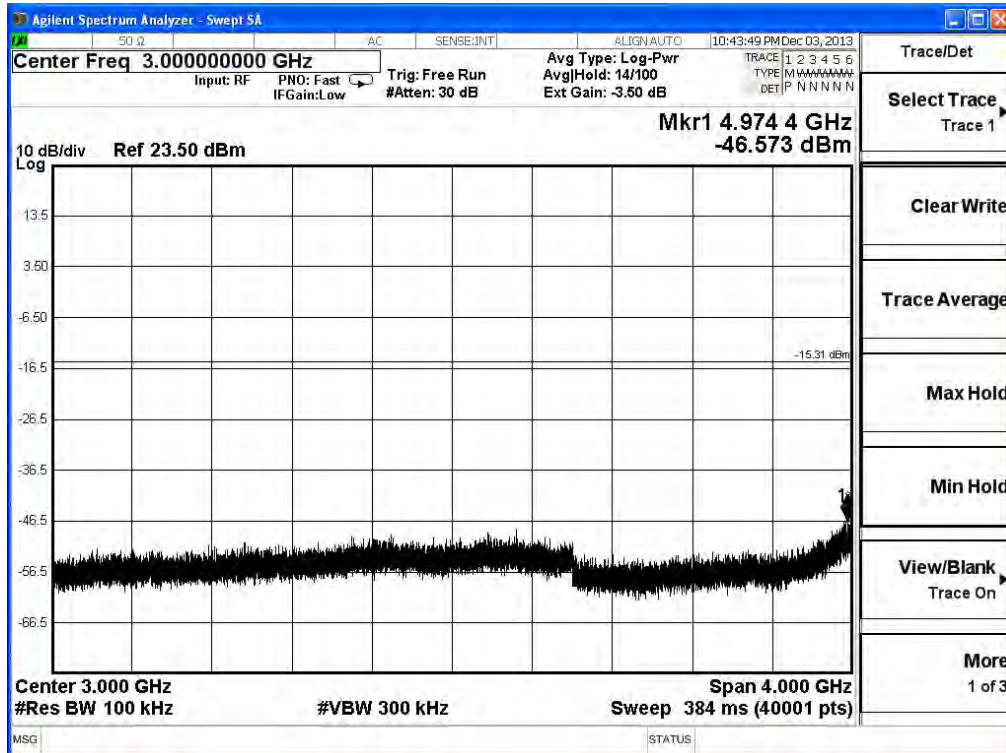

5745MHz (30MHz-1GHz)- 802.11n 20MHz -ANT1

5745MHz (1GHz-5GHz)- 802.11n 20MHz - ANT1

5745MHz (5GHz-9GHz)- 802.11n 20MHz - ANT1

5745MHz (9GHz-13GHz)- 802.11n 20MHz -ANT1

5745MHz (13GHz-17GHz)- 802.11n 20MHz -ANT1