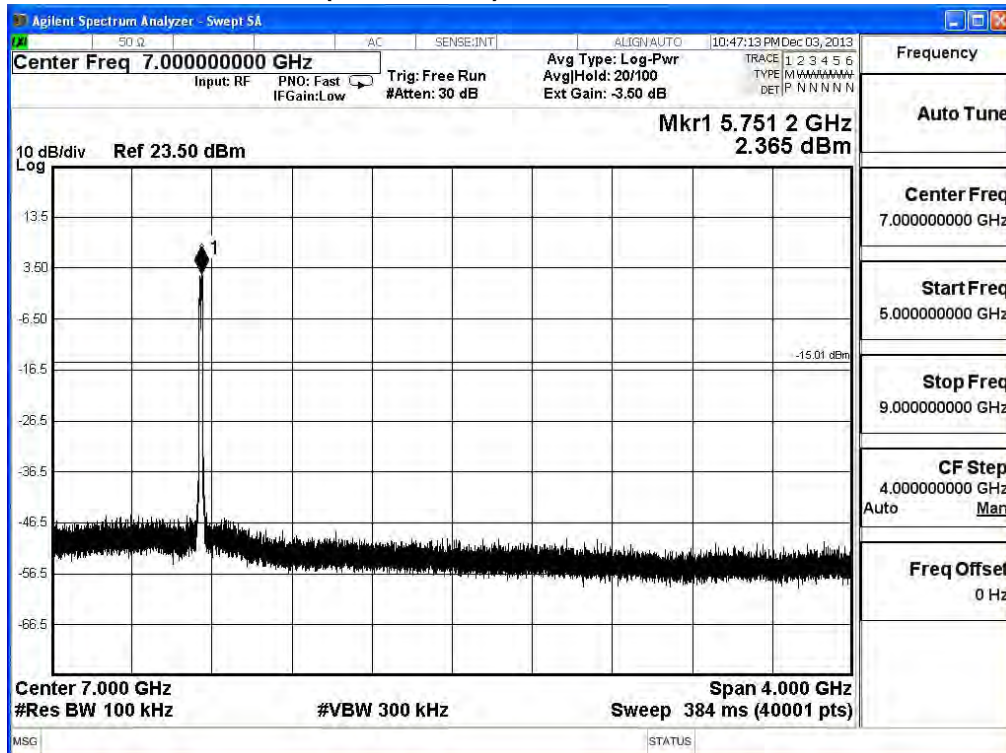

5805MHz (21GHz-25GHz)- 802.11n 20MHz -ANT1

5745MHz (30MHz-1GHz)- 802.11n 20MHz -ANT2

5745MHz (1GHz-5GHz)- 802.11n 20MHz - ANT2

5745MHz (5GHz-9GHz)- 802.11n 20MHz – ANT2

5745MHz (9GHz-13GHz)- 802.11n 20MHz –ANT2