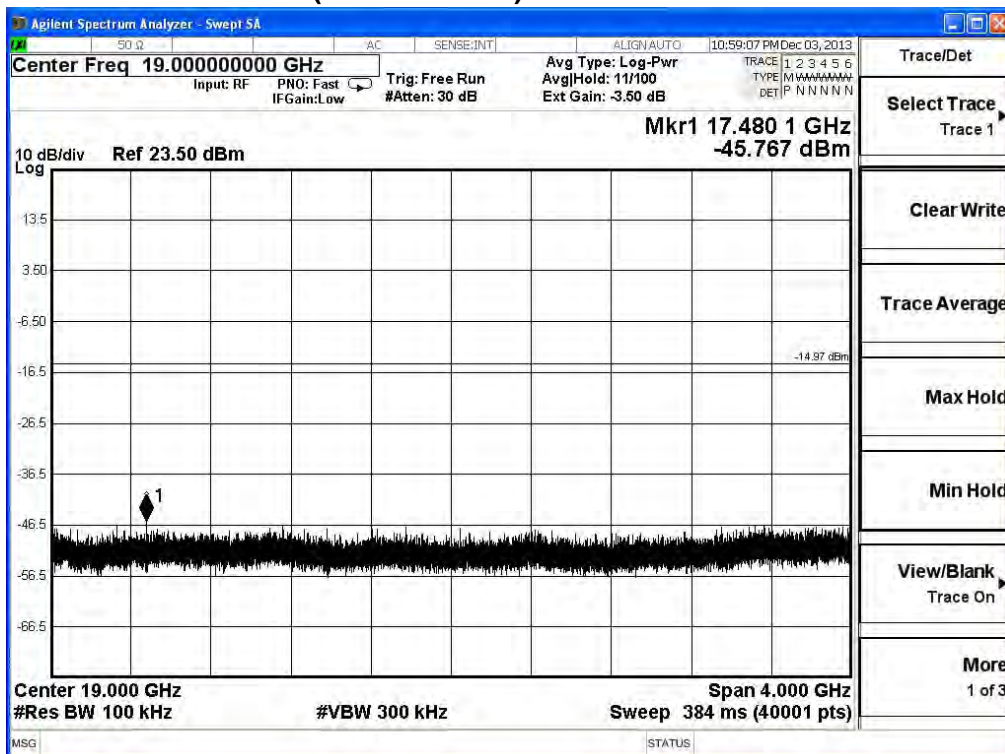

5785MHz (17GHz-21GHz)- 802.11n 20MHz -ANT1