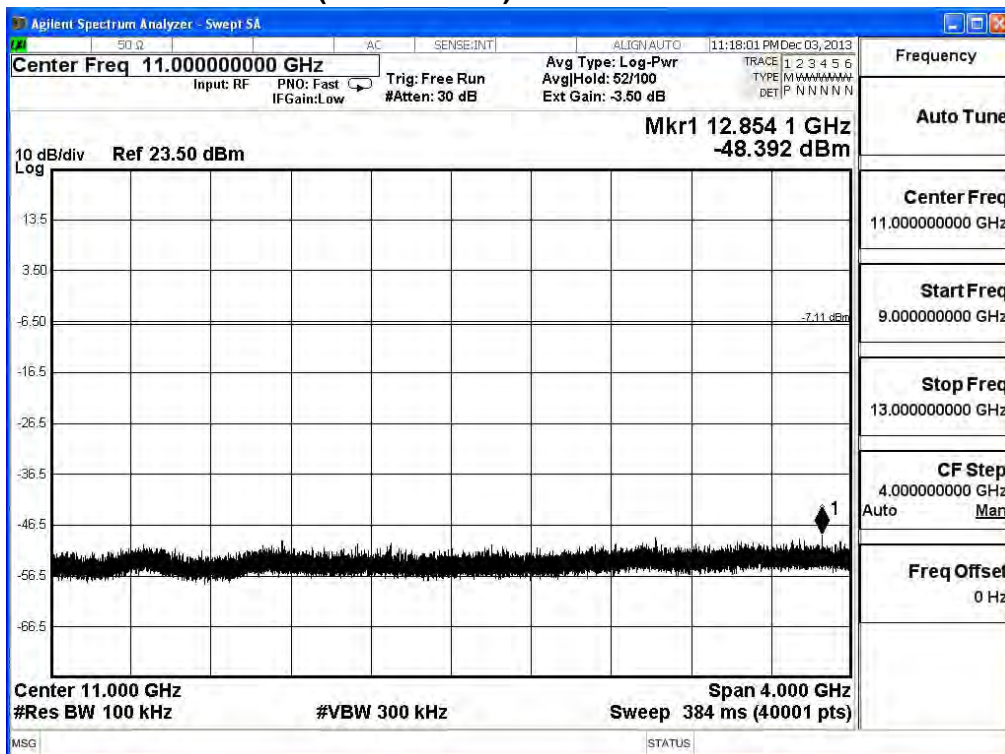

5805MHz (30MHz-1GHz)- 802.11n 20MHz -ANT2

5805MHz (1GHz-5GHz)- 802.11n 20MHz -ANT2

5805MHz (5GHz-9GHz)- 802.11n 20MHz -ANT2

5805MHz (9GHz-13GHz)- 802.11n 20MHz -ANT2

5805MHz (13GHz-17GHz)- 802.11n 20MHz -ANT2