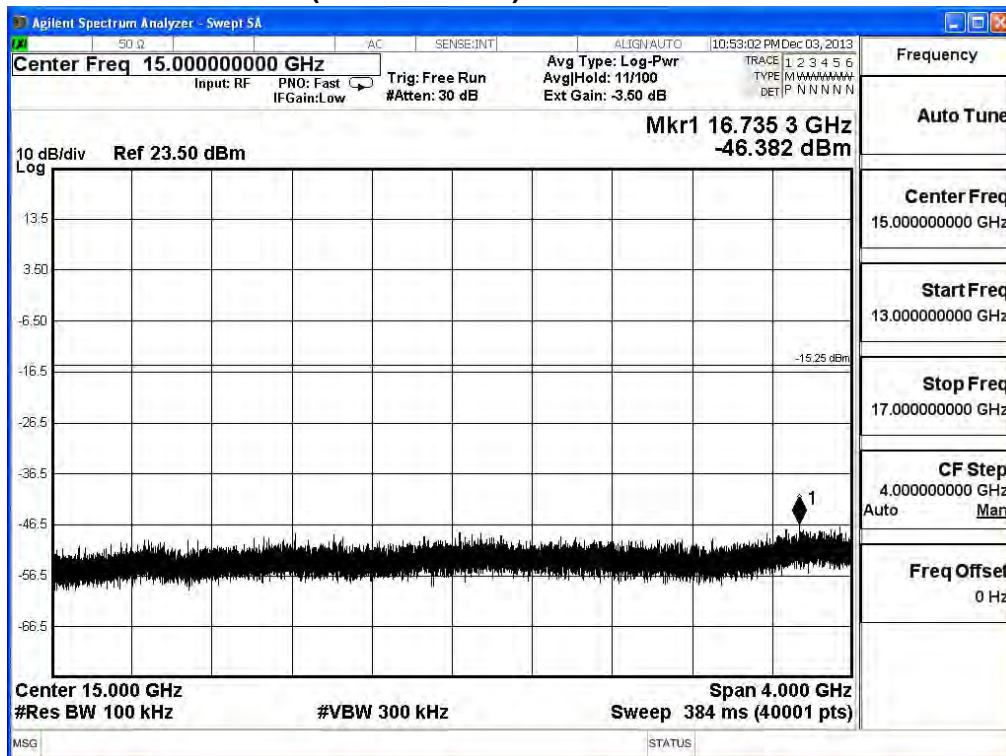

5785MHz (13GHz-17GHz)- 802.11n 20MHz -ANT2