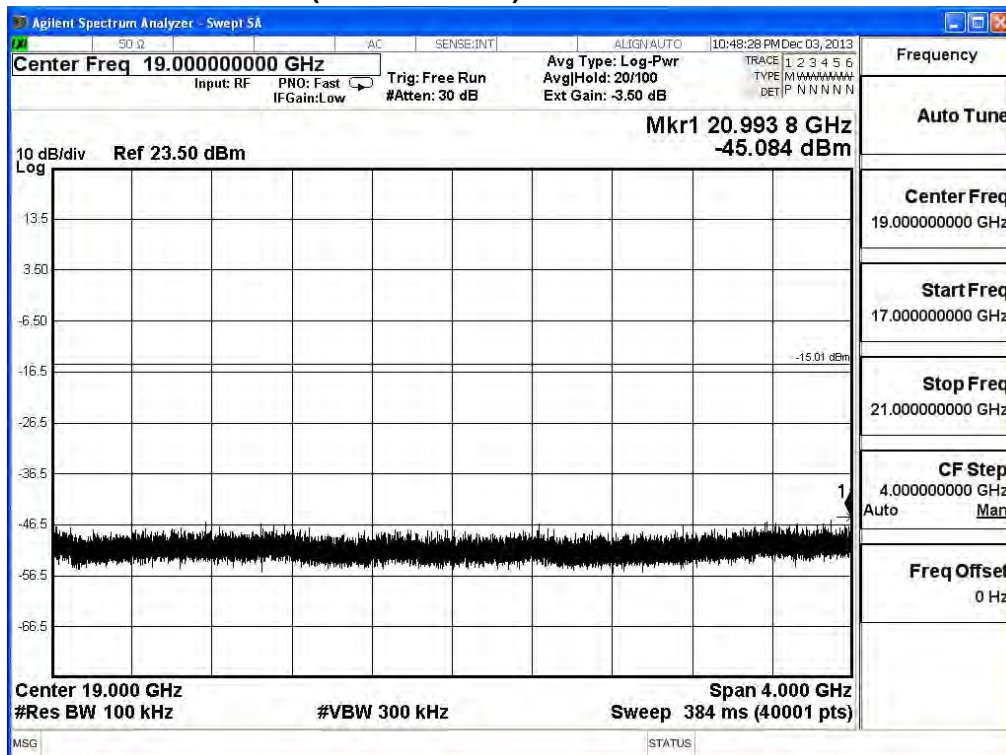

5745MHz (17GHz-21GHz)- 802.11n 20MHz -ANT2