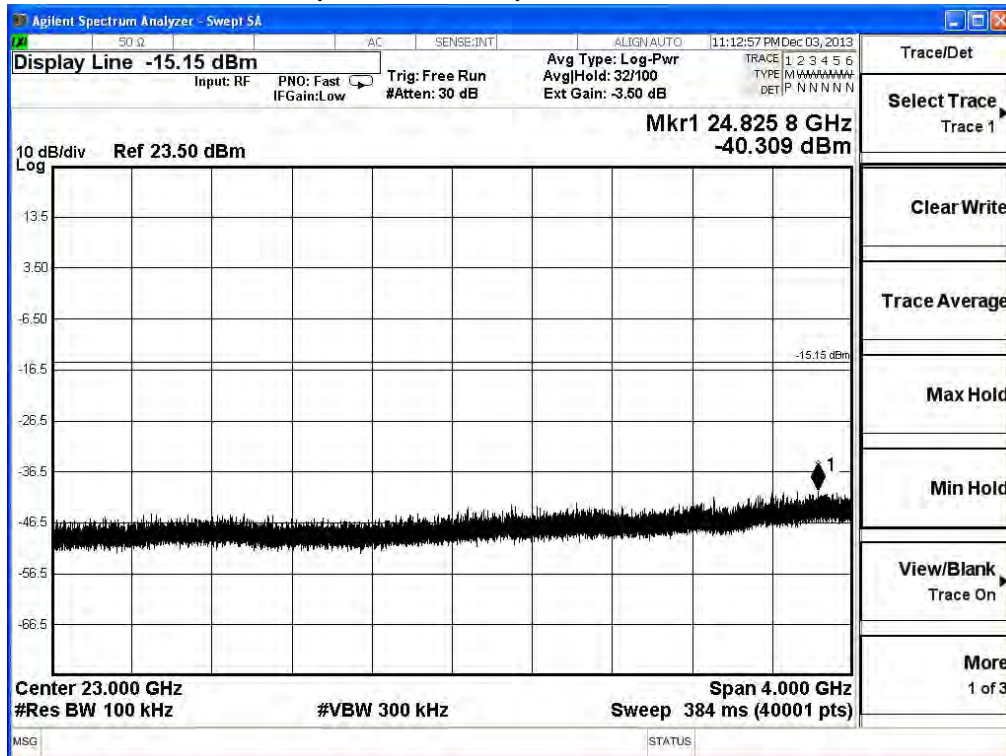

5805MHz (21GHz-25GHz)- 802.11n 20MHz -ANT1