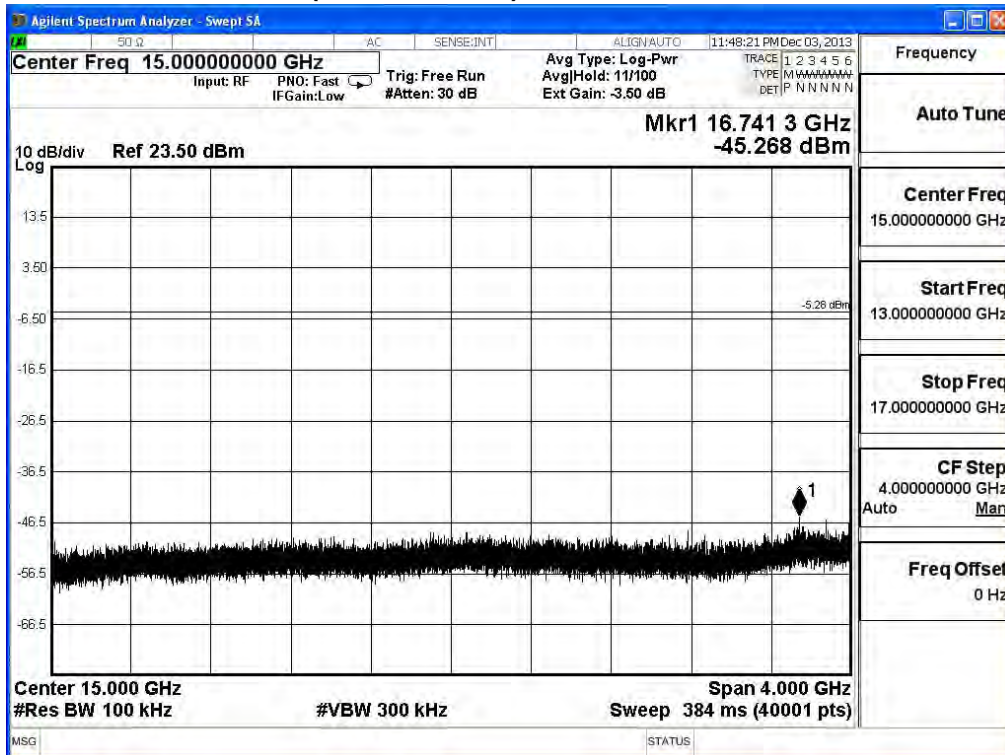

5795MHz (13GHz-17GHz)- 802.11n 40MHz –ANT2