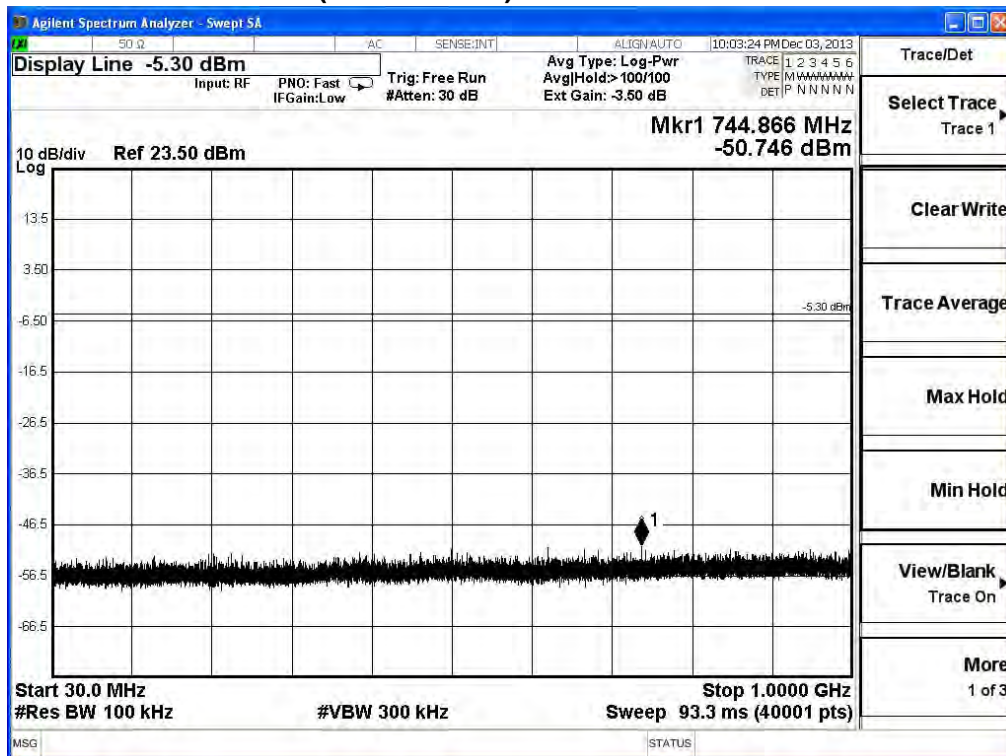

5755MHz (13GHz-17GHz)- 802.11n 40MHz –ANT1

5755MHz (17GHz-21GHz)- 802.11n 40MHz –ANT1

5755MHz (21GHz-25GHz)- 802.11n 40MHz -ANT1

5795MHz (30MHz-1GHz)- 802.11n 40MHz -ANT1

5795MHz (1GHz-5GHz)- 802.11n 40MHz -ANT1