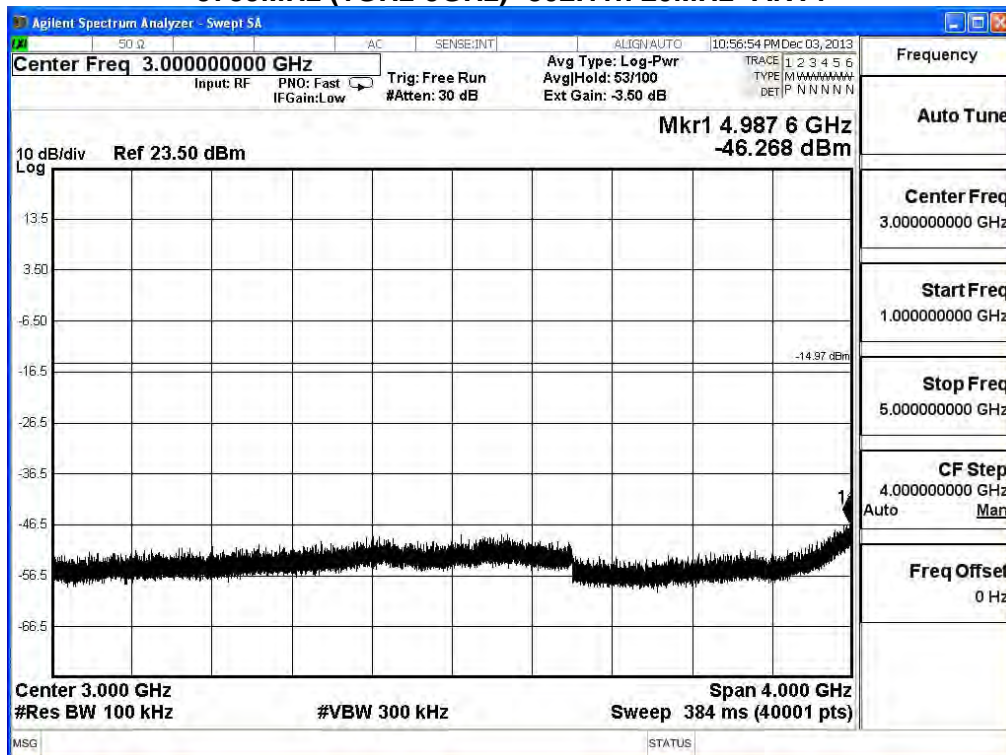

5745MHz (17GHz-21GHz)- 802.11n 20MHz -ANT1

5745MHz (21GHz-25GHz)- 802.11n 20MHz -ANT1

5785MHz (30MHz-1GHz)- 802.11n 20MHz -ANT1

5785MHz (1GHz-5GHz)- 802.11n 20MHz -ANT1

5785MHz (5GHz-9GHz)- 802.11n 20MHz -ANT1