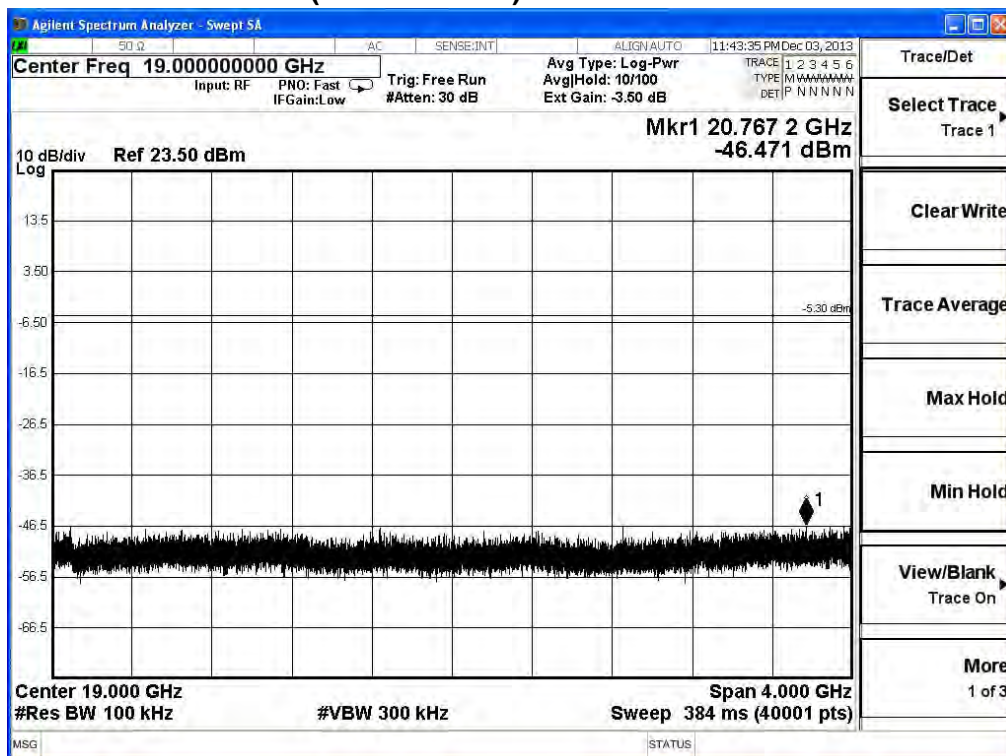

5795MHz (5GHz-9GHz)- 802.11n 40MHz -ANT1

5795MHz (9GHz-13GHz)- 802.11n 40MHz -ANT1

5795MHz (13GHz-17GHz)- 802.11n 40MHz –ANT1

5795MHz (17GHz-21GHz)- 802.11n 40MHz –ANT1

5795MHz (21GHz-25GHz)- 802.11n 40MHz -ANT1