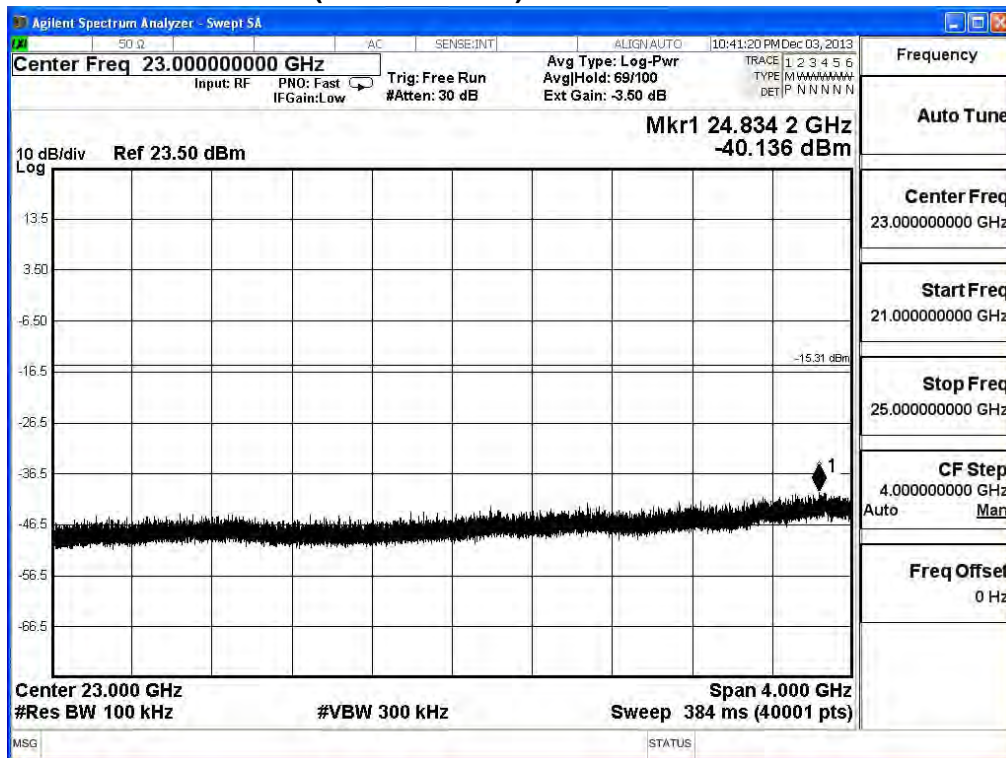

5745MHz (21GHz-25GHz)- 802.11n 20MHz -ANT1