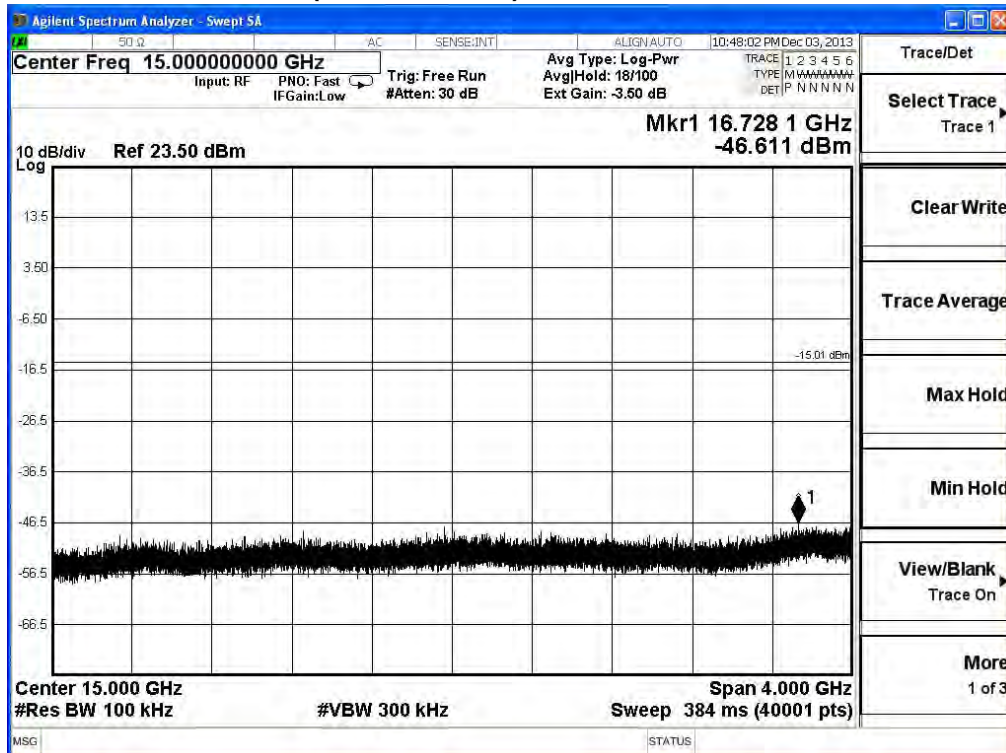

5745MHz (13GHz-17GHz)- 802.11n 20MHz -ANT2