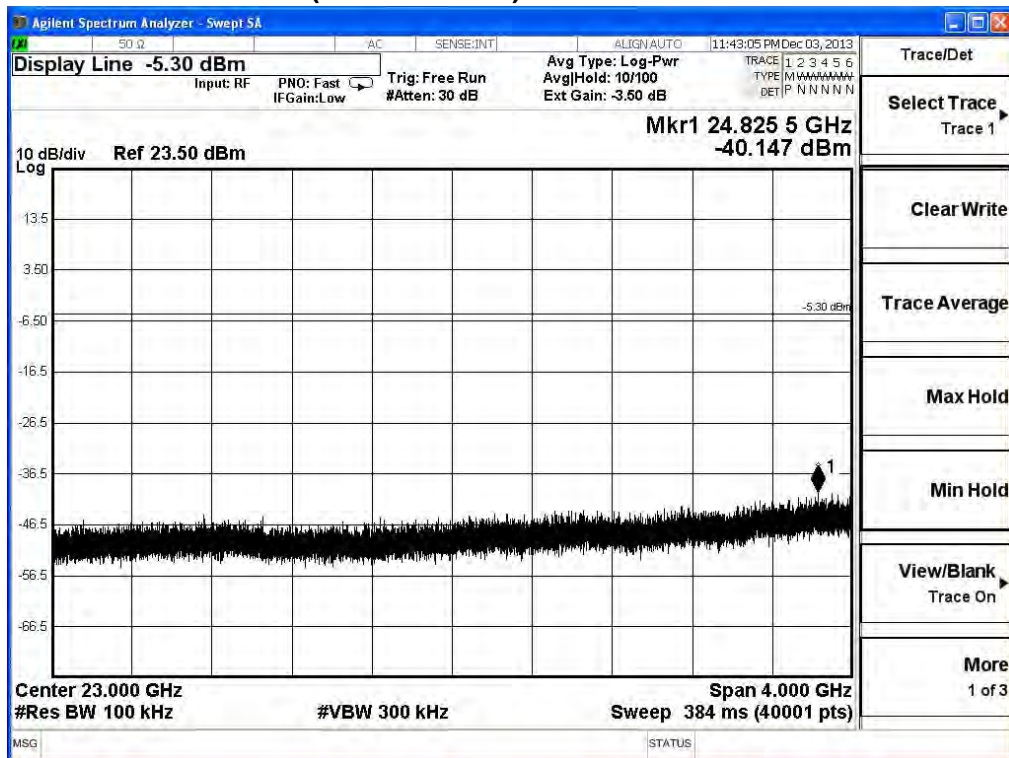

5795MHz (5GHz-9GHz)- 802.11n 40MHz -ANT1

5795MHz (9GHz-13GHz)- 802.11n 40MHz -ANT1

5795MHz (13GHz-17GHz)- 802.11n 40MHz –ANT1

5795MHz (17GHz-21GHz)- 802.11n 40MHz –ANT1

5795MHz (21GHz-25GHz)- 802.11n 40MHz -ANT1