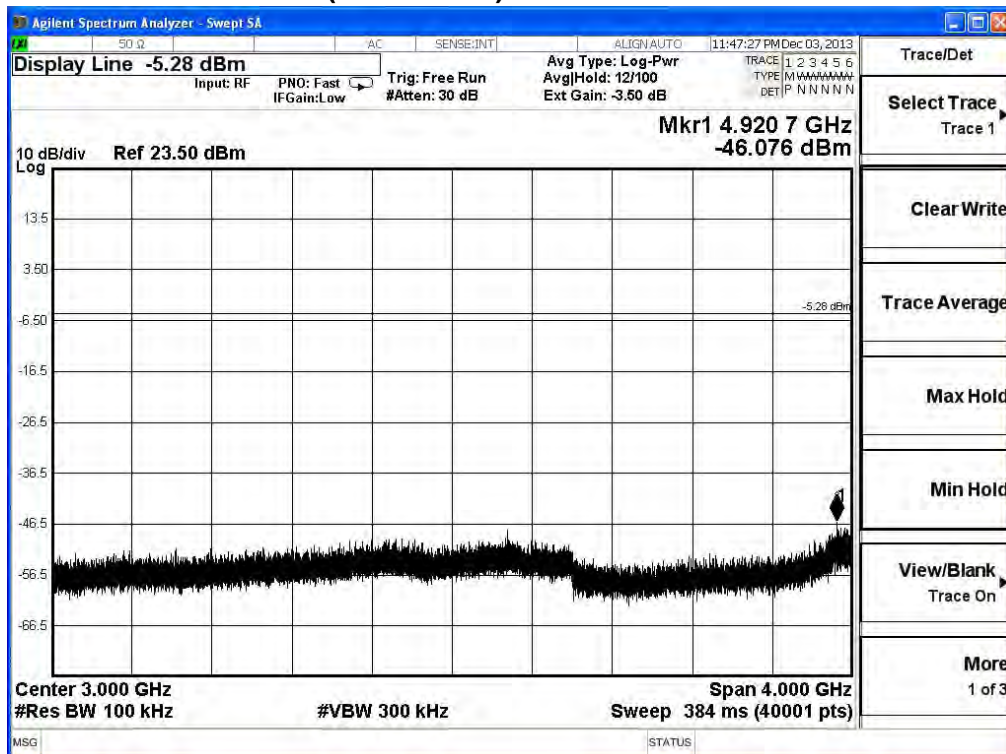

5755MHz (17GHz-21GHz)- 802.11n 40MHz -ANT2

5755MHz (21GHz-25GHz)- 802.11n 40MHz -ANT2

5795MHz (30MHz-1GHz)- 802.11n 40MHz -ANT2

5795MHz (1GHz-5GHz)- 802.11n 40MHz -ANT2

5795MHz (5GHz-9GHz)- 802.11n 40MHz -ANT2