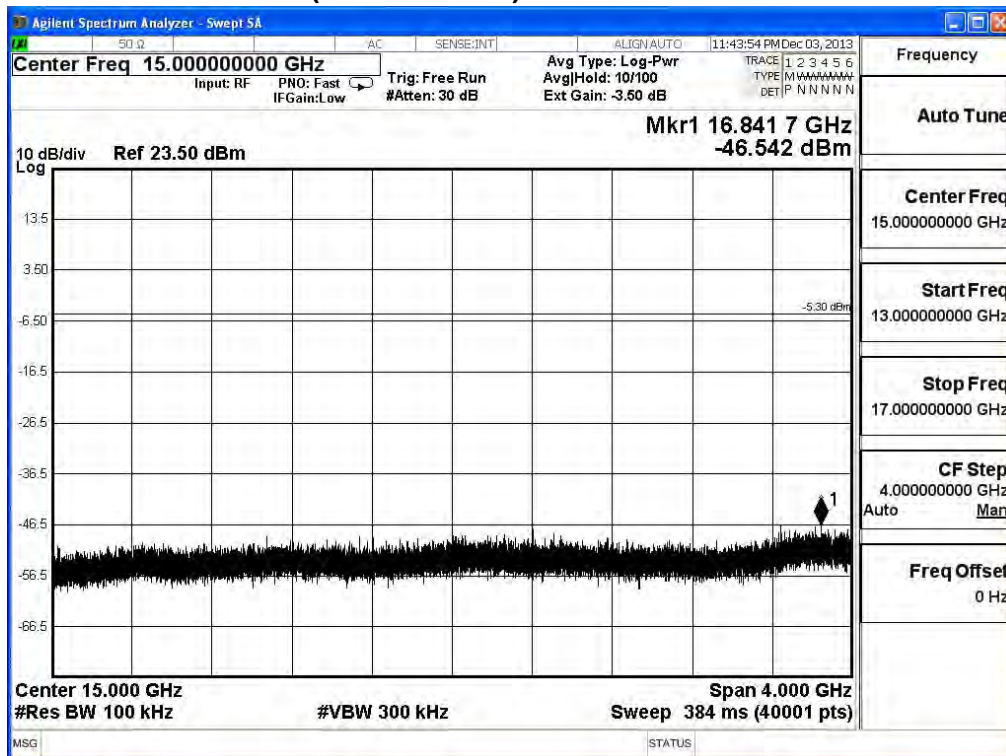

5795MHz (13GHz-17GHz)- 802.11n 40MHz –ANT1