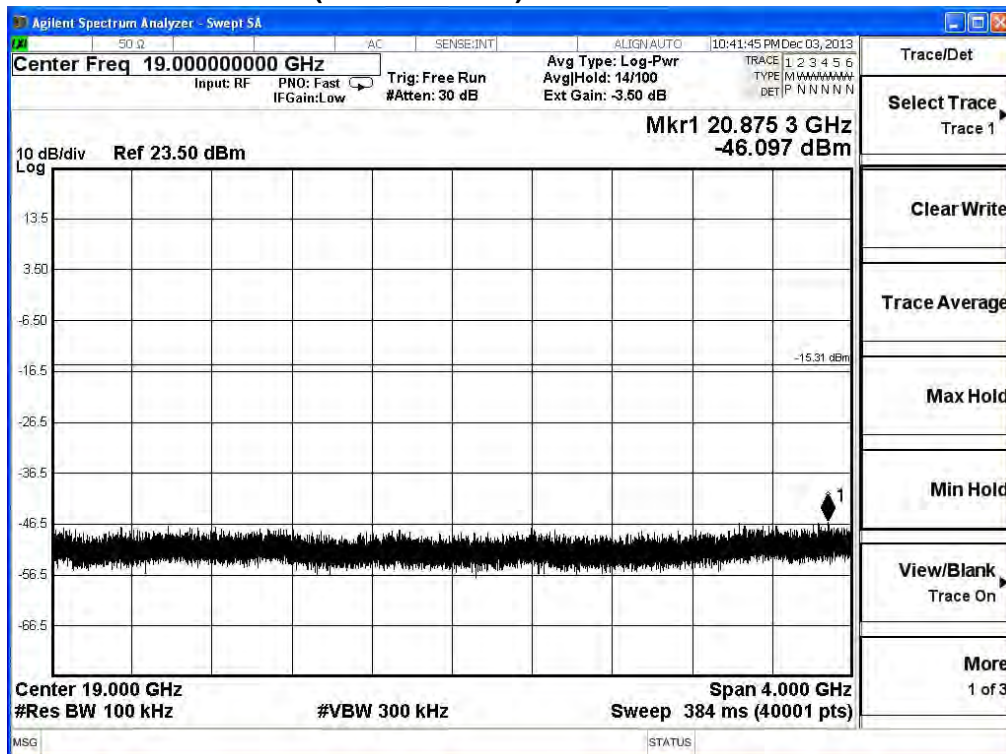

5745MHz (17GHz-21GHz)- 802.11n 20MHz -ANT1