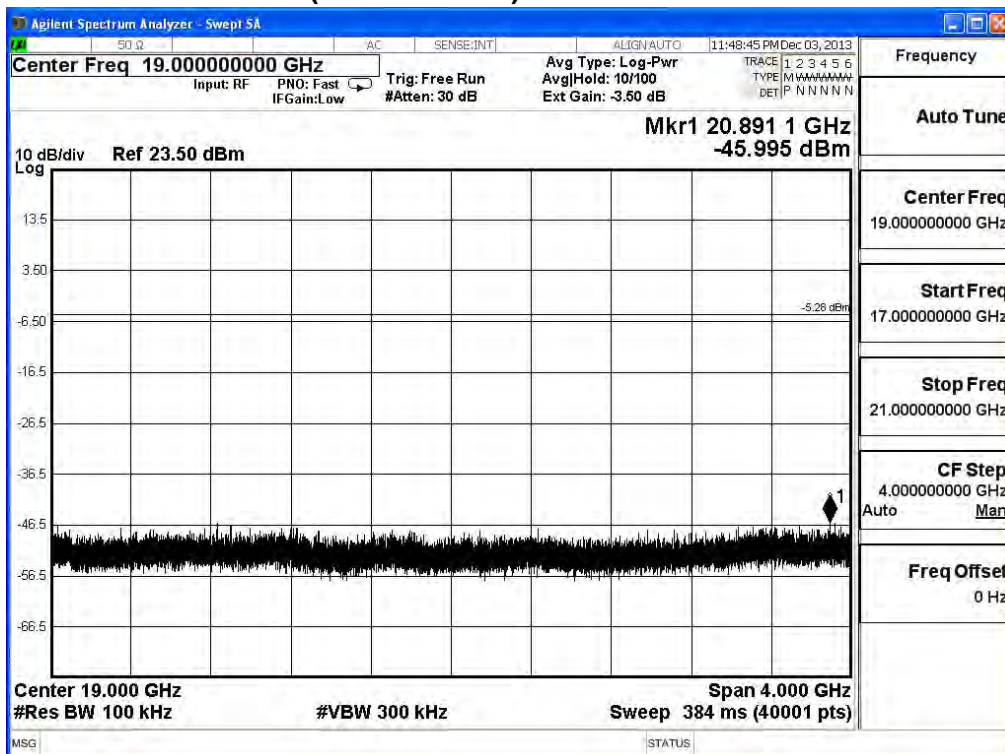

5755MHz (17GHz-21GHz)- 802.11n 40MHz -ANT2

5755MHz (21GHz-25GHz)- 802.11n 40MHz -ANT2

5795MHz (30MHz-1GHz)- 802.11n 40MHz -ANT2

5795MHz (1GHz-5GHz)- 802.11n 40MHz -ANT2

5795MHz (5GHz-9GHz)- 802.11n 40MHz -ANT2

5795MHz (9GHz-13GHz)- 802.11n 40MHz -ANT2

5795MHz (13GHz-17GHz)- 802.11n 40MHz –ANT2

5795MHz (17GHz-21GHz)- 802.11n 40MHz –ANT2

5795MHz (21GHz-25GHz)- 802.11n 40MHz -ANT2