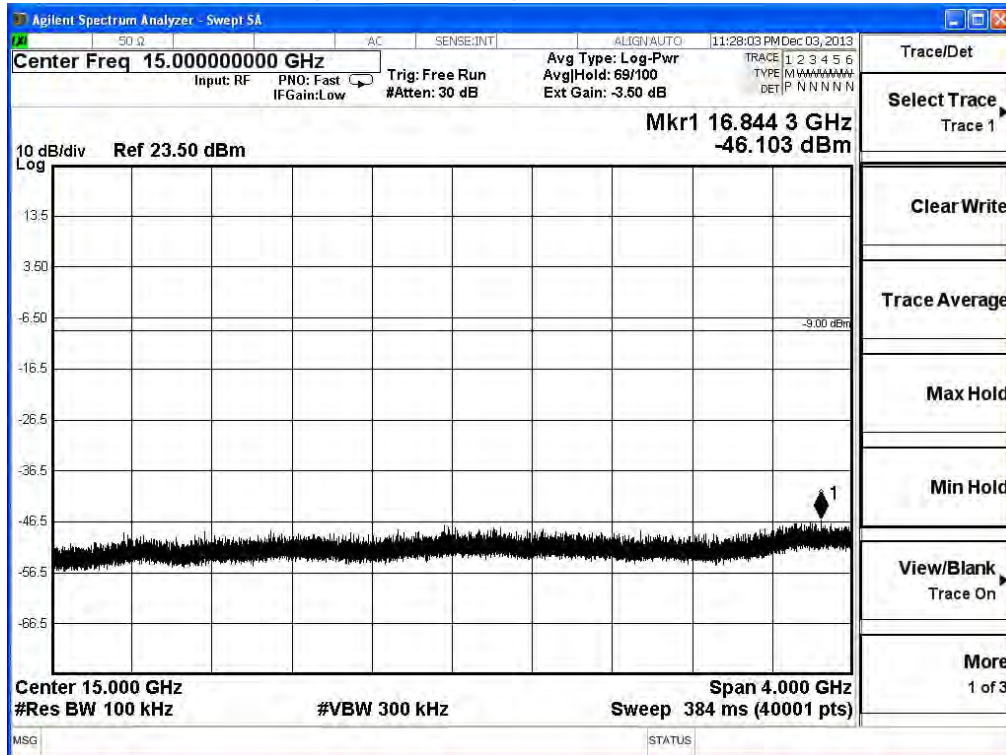

5755MHz (13GHz-17GHz)- 802.11n 40MHz –ANT0