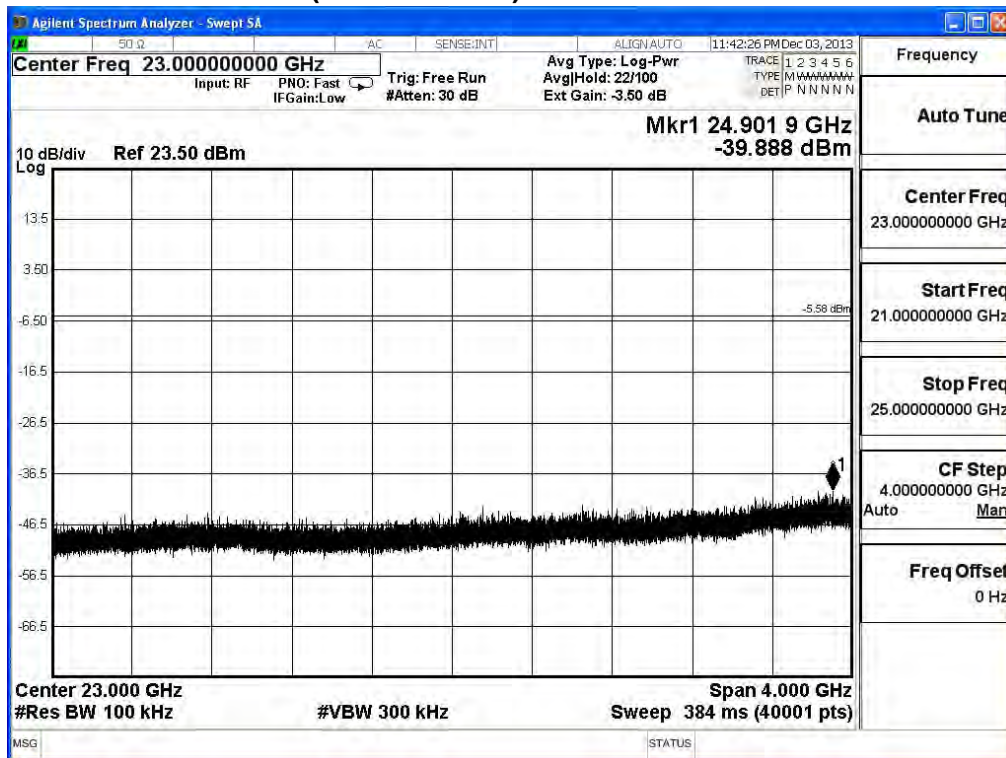

5795MHz (21GHz-25GHz)- 802.11n 40MHz -ANT0