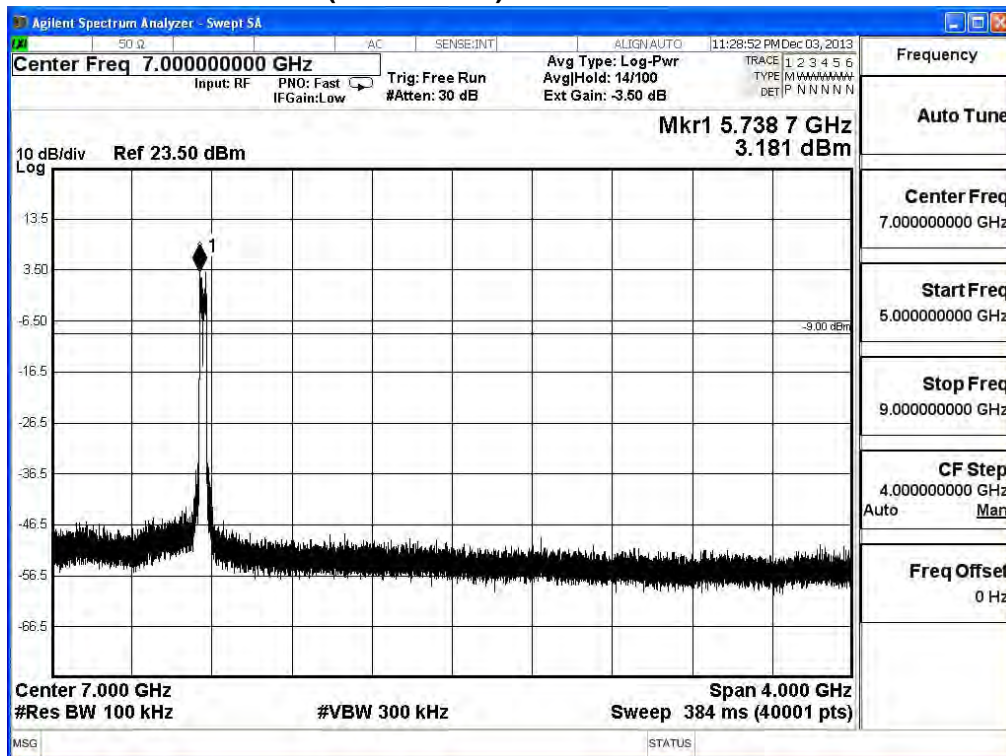

5805MHz (17GHz-21GHz)- 802.11n 20MHz -ANT2

5805MHz (21GHz-25GHz)- 802.11n 20MHz -ANT2

5755MHz (30MHz-1GHz)- 802.11n 40MHz -ANTO

5755MHz (1GHz-5GHz)- 802.11n 40MHz -ANTO

5755MHz (5GHz-9GHz)- 802.11n 40MHz -ANT0