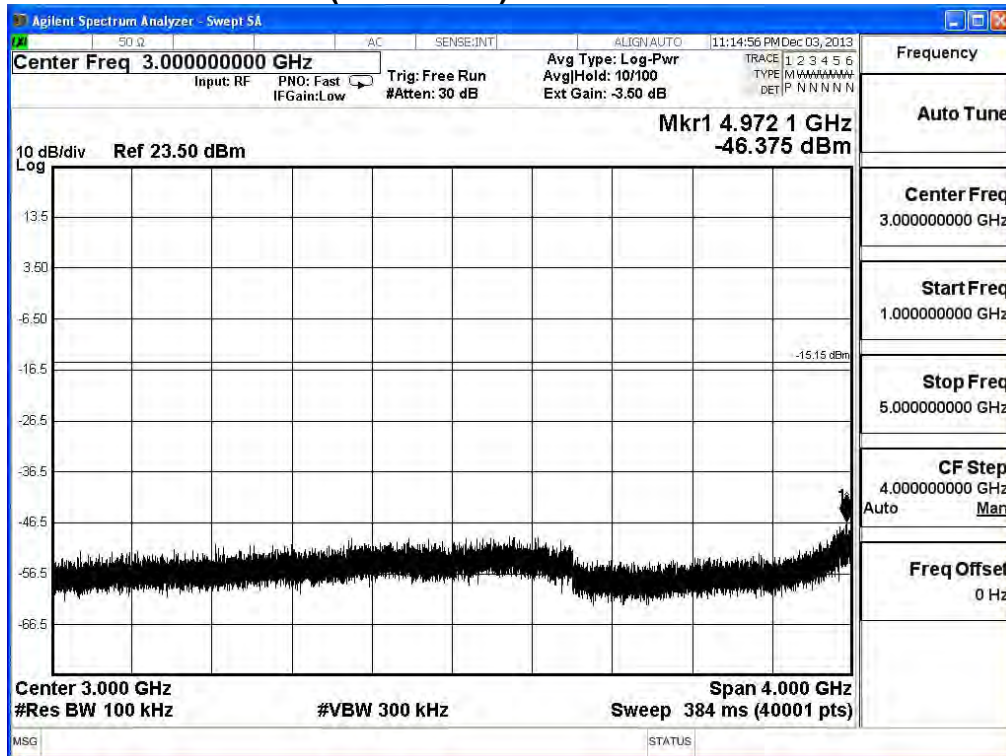

5805MHz (1GHz-5GHz)- 802.11n 20MHz -ANT1