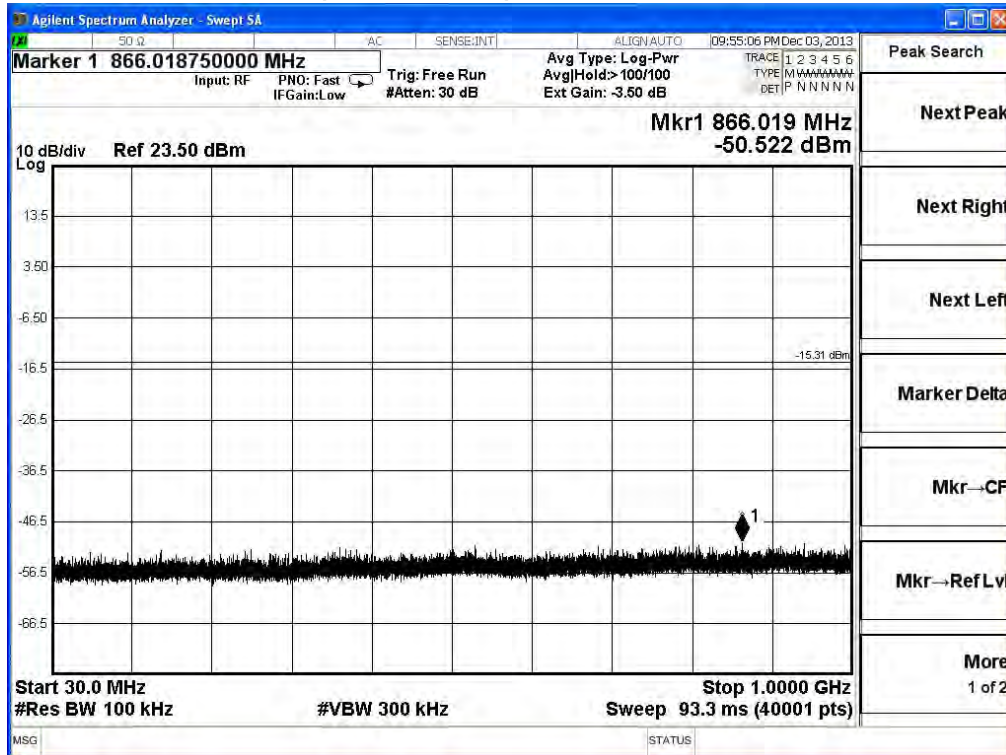

5745MHz (30MHz-1GHz)- 802.11n 20MHz -ANT1

5745MHz (1GHz-5GHz)- 802.11n 20MHz - ANT1

5745MHz (5GHz-9GHz)- 802.11n 20MHz - ANT1

5745MHz (9GHz-13GHz)- 802.11n 20MHz -ANT1

5745MHz (13GHz-17GHz)- 802.11n 20MHz -ANT1