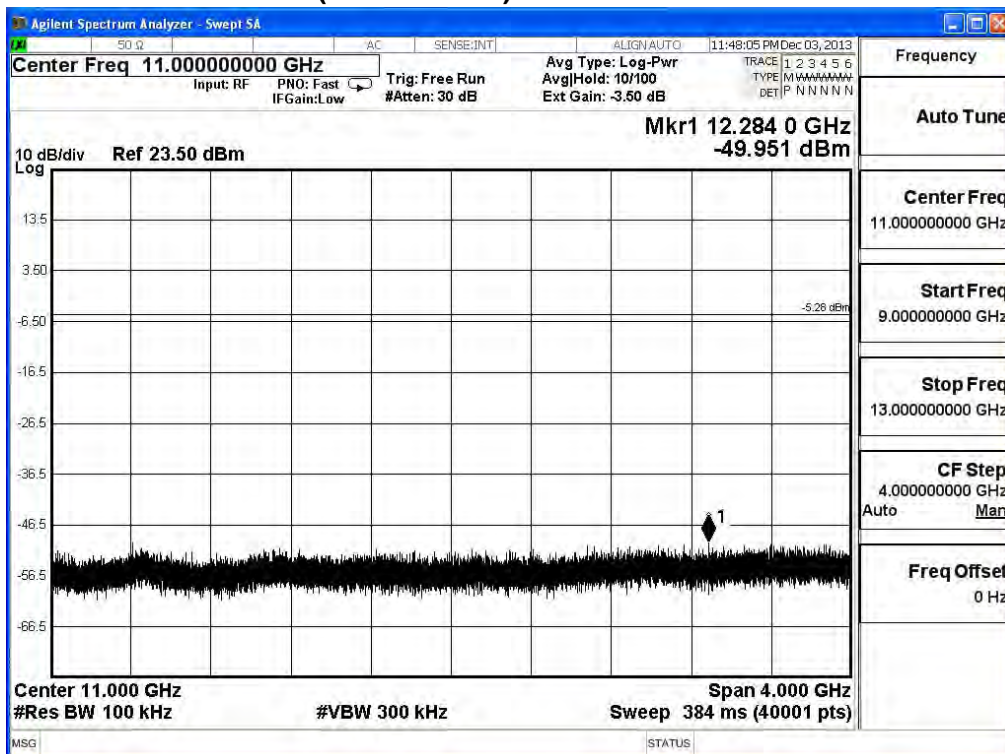

5795MHz (9GHz-13GHz)- 802.11n 40MHz -ANT2