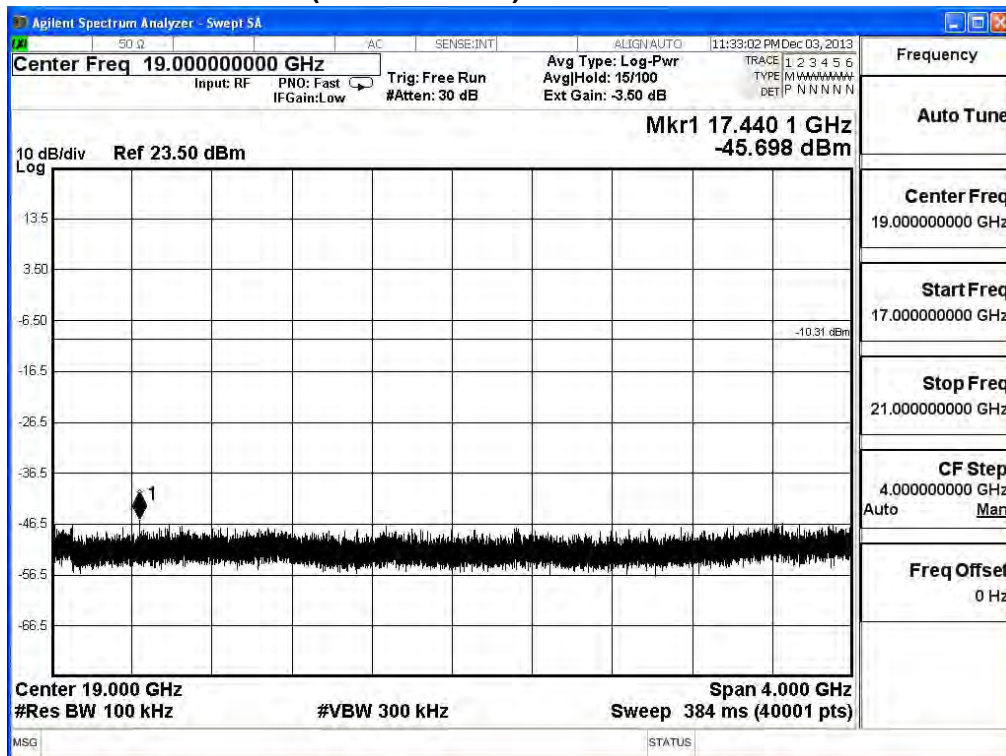

5755MHz (17GHz-21GHz)- 802.11n 40MHz –ANT1