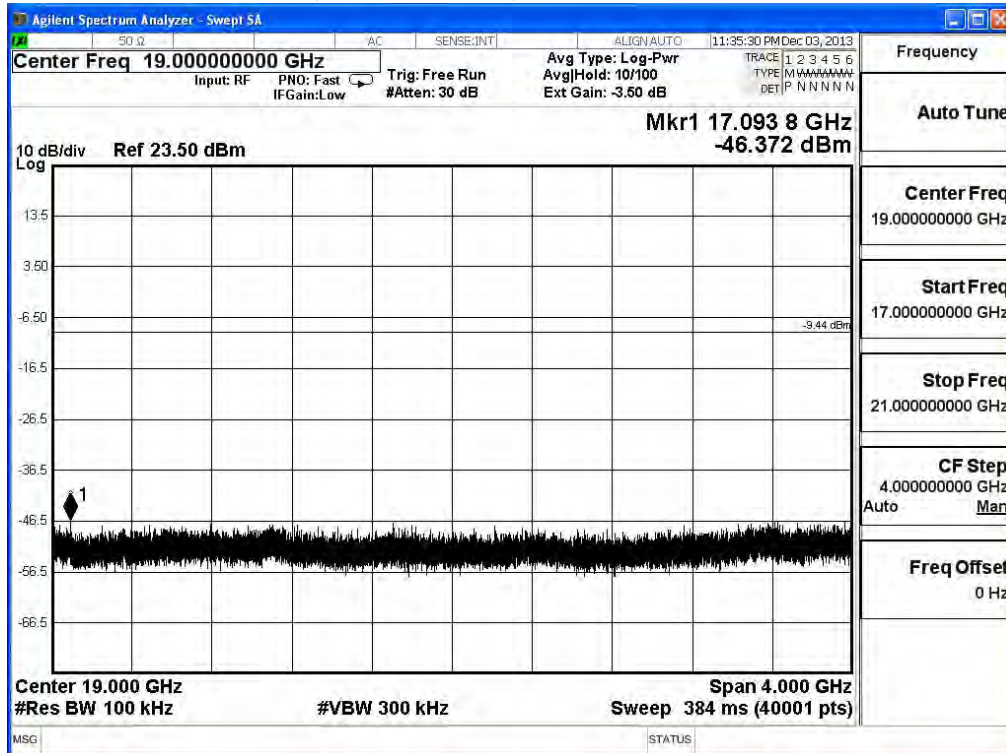

5755MHz (17GHz-21GHz)- 802.11n 40MHz -ANT2