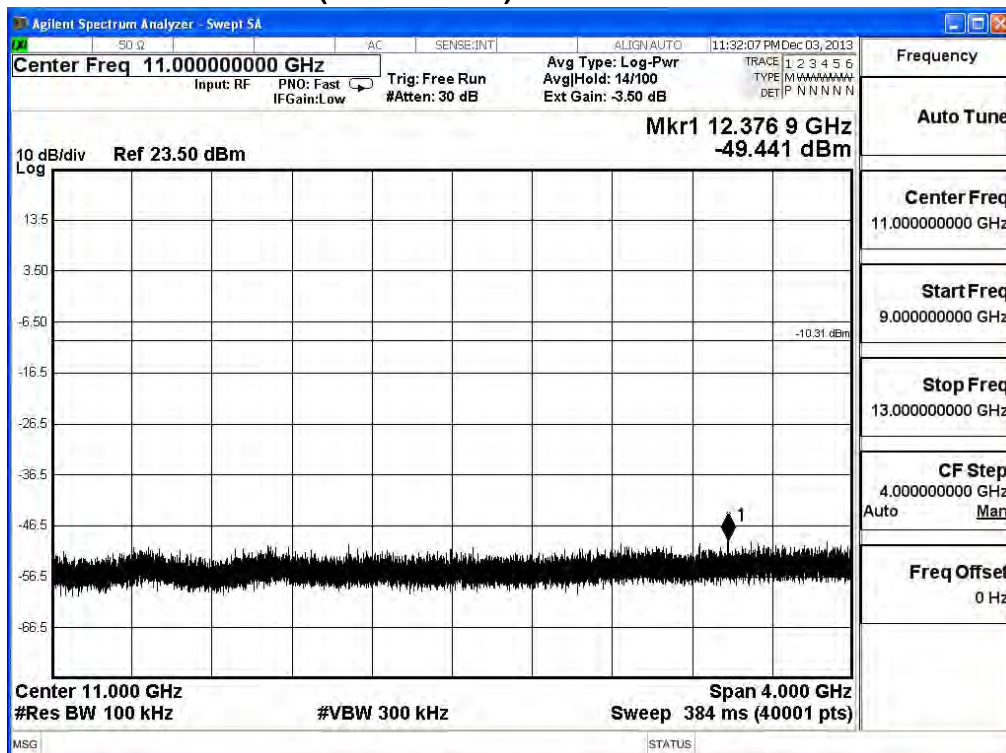

5795MHz (21GHz-25GHz)- 802.11n 40MHz -ANT0

5755MHz (30MHz-1GHz)- 802.11n 40MHz -ANT1

5755MHz (1GHz-5GHz)- 802.11n 40MHz -ANT1

5755MHz (5GHz-9GHz)- 802.11n 40MHz -ANT1

5755MHz (9GHz-13GHz)- 802.11n 40MHz -ANT1