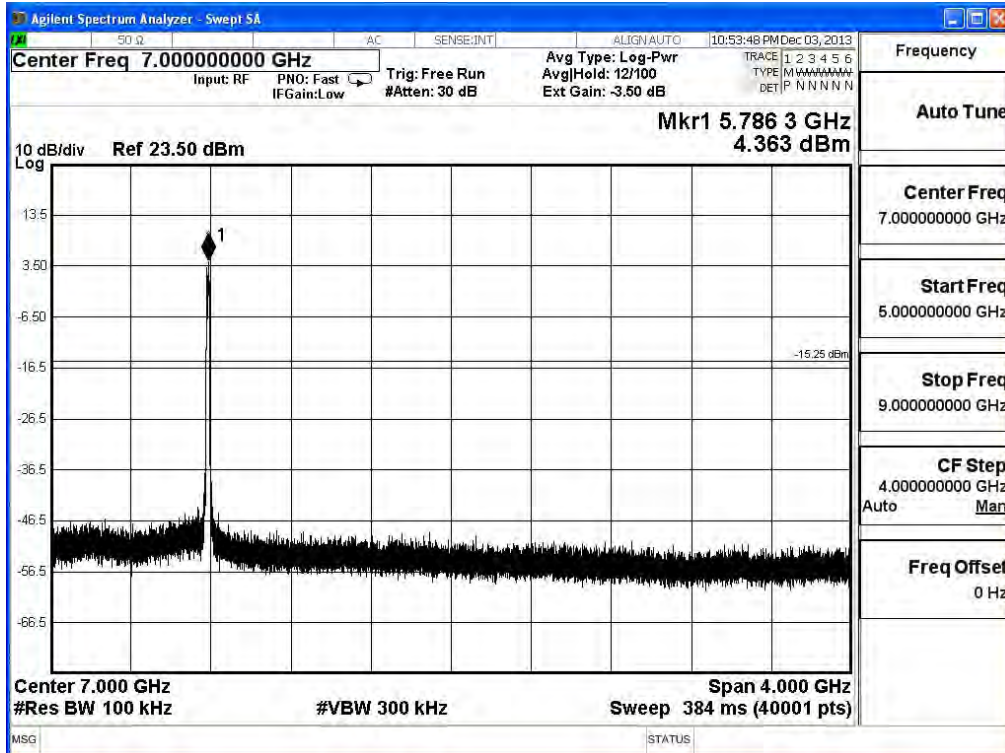

5785MHz (5GHz-9GHz)- 802.11n 20MHz -ANT2