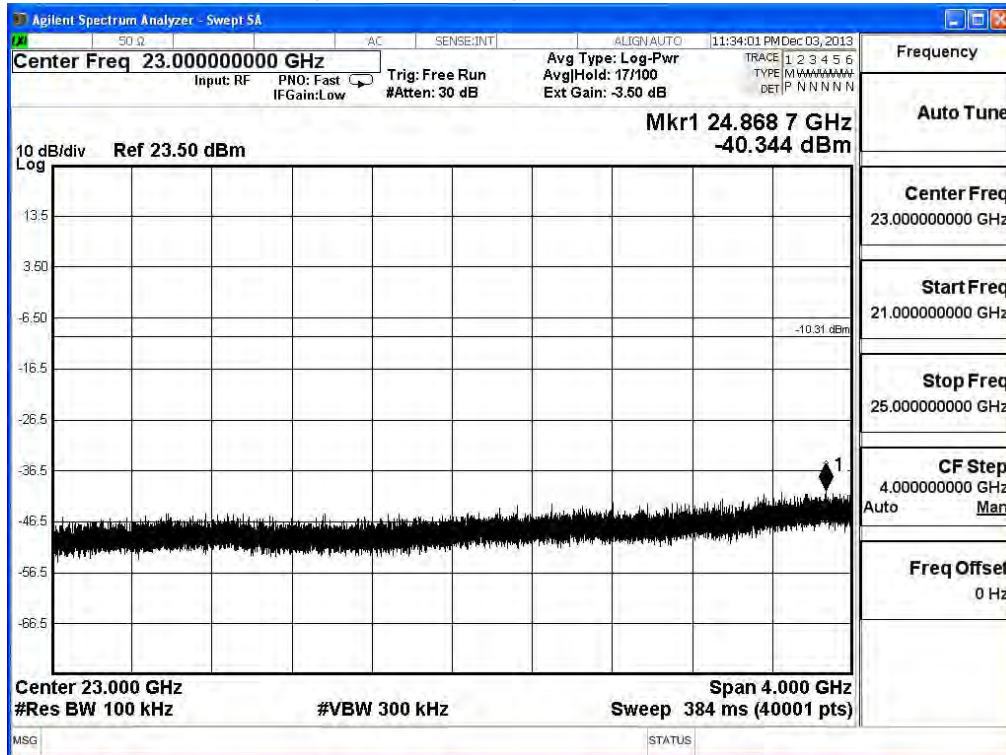

5755MHz (21GHz-25GHz)- 802.11n 40MHz -ANT1