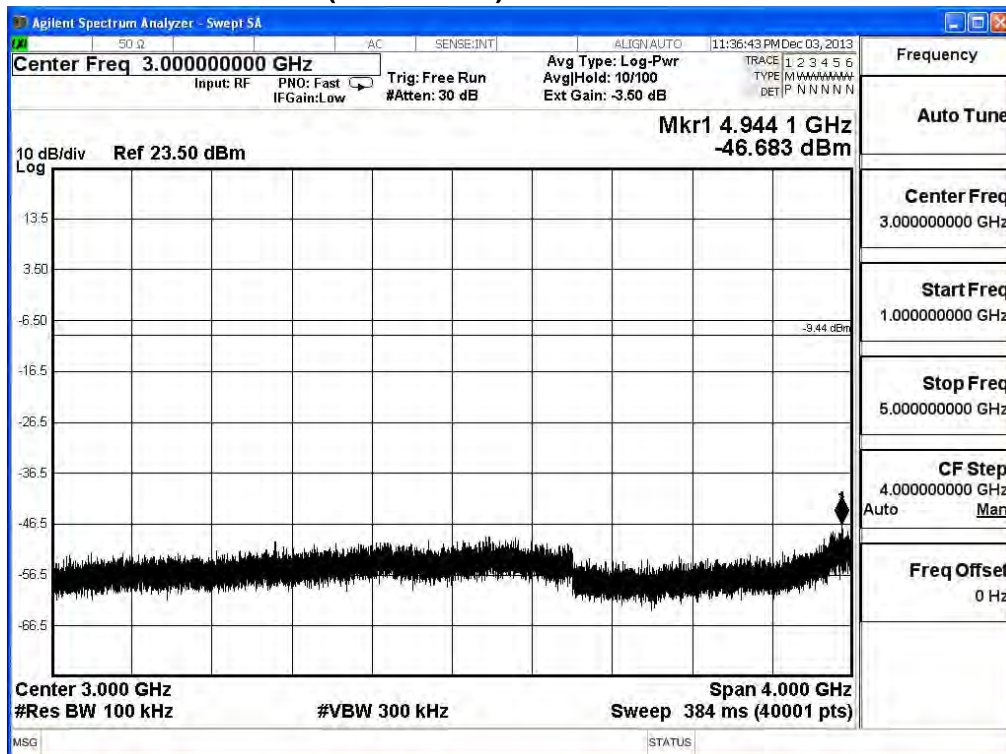

5755MHz (1GHz-5GHz)- 802.11n 40MHz -ANT2