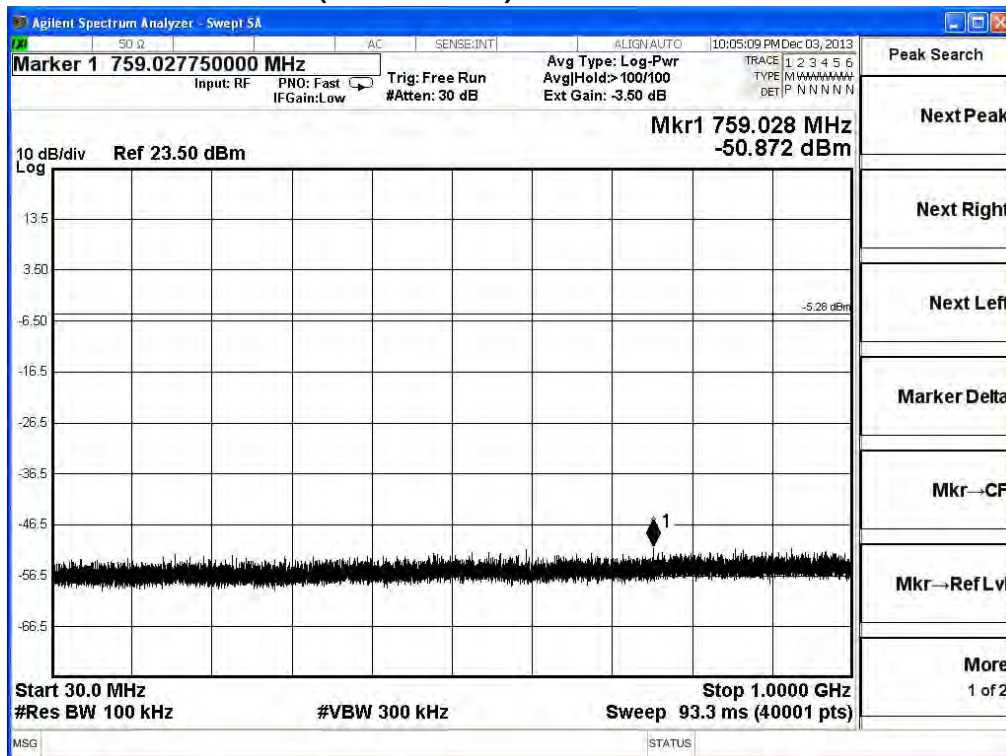

5795MHz (30MHz-1GHz)- 802.11n 40MHz -ANT2