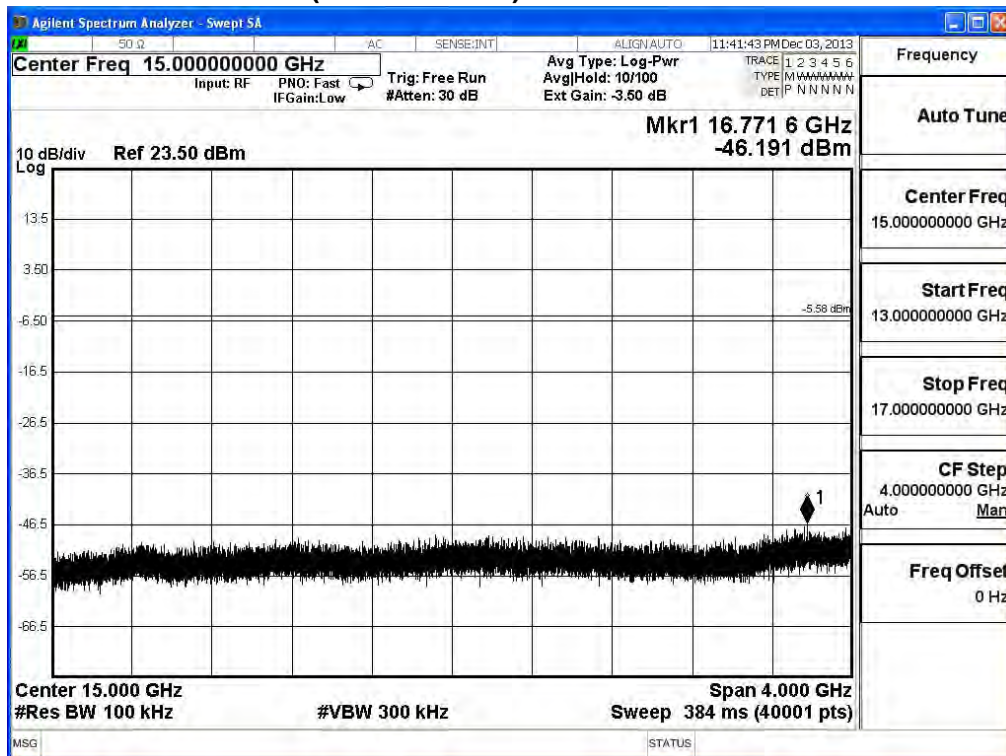

5795MHz (1GHz-5GHz)- 802.11n 40MHz -ANTO

5795MHz (5GHz-9GHz)- 802.11n 40MHz -ANTO

5795MHz (9GHz-13GHz)- 802.11n 40MHz -ANTO

5795MHz (13GHz-17GHz)- 802.11n 40MHz –ANT0

5795MHz (17GHz-21GHz)- 802.11n 40MHz –ANT0