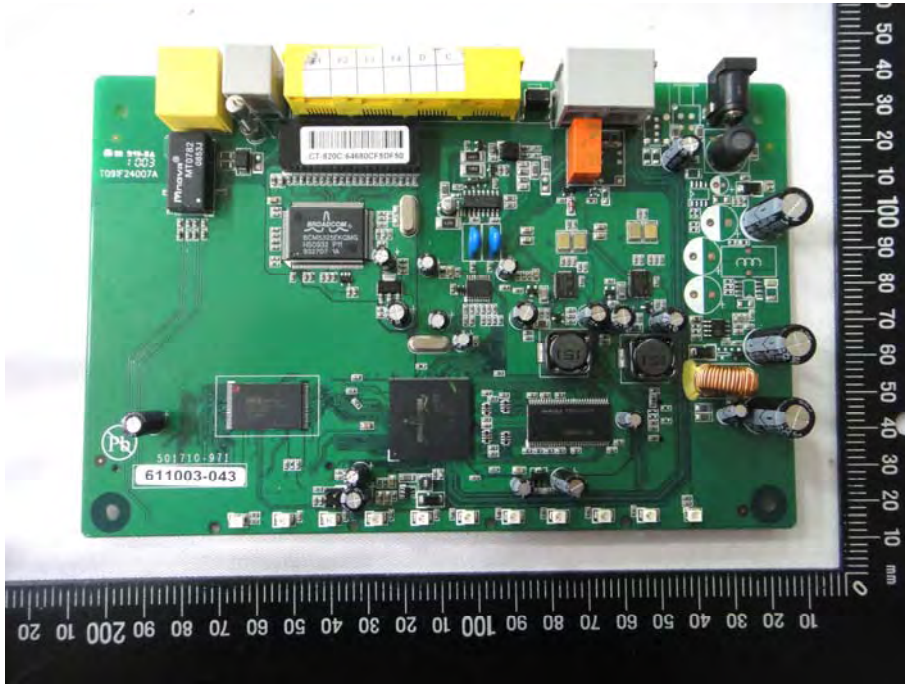

Internal Photos

Model Number: CT-820C

FCC ID: L9V-820C

EUT Photo 1)

EUT Photo 2)

EUT Photo 3)

EUT Photo 4)

EUT Photo 5)

EUT Photo 6)

EUT Photo 7)

EUT Photo 8)

EUT Photo 9)