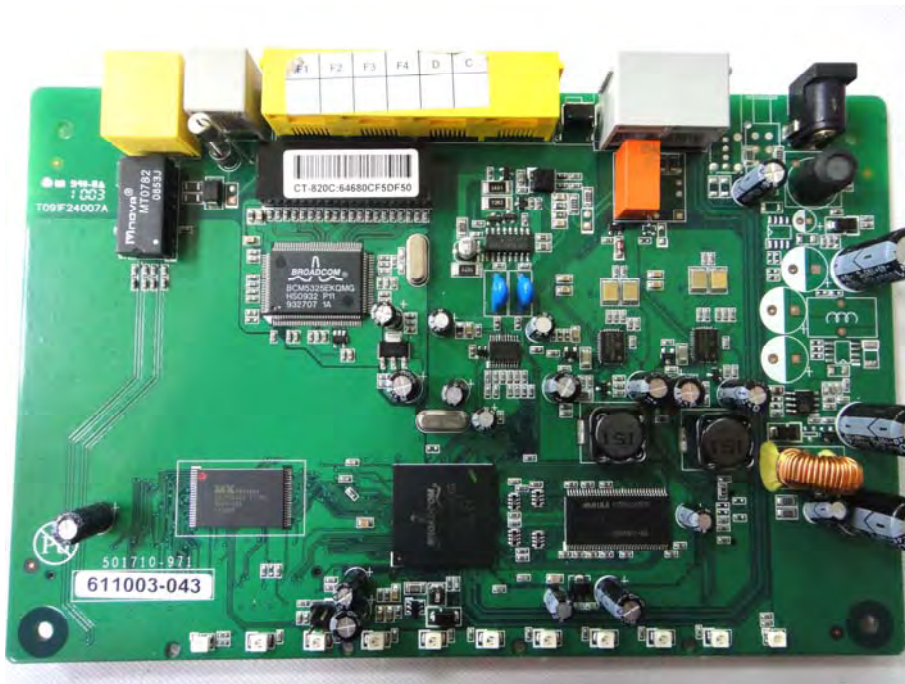

Internal Photos

Model Number: CT-820C

FCC ID: L9V-820C

EUT Photo 1)

EUT Photo 2)

EUT Photo 3)

EUT Photo 4)

EUT Photo 5)

EUT Photo 6)

EUT Photo 7)

EUT Photo 8)

EUT Photo 9)