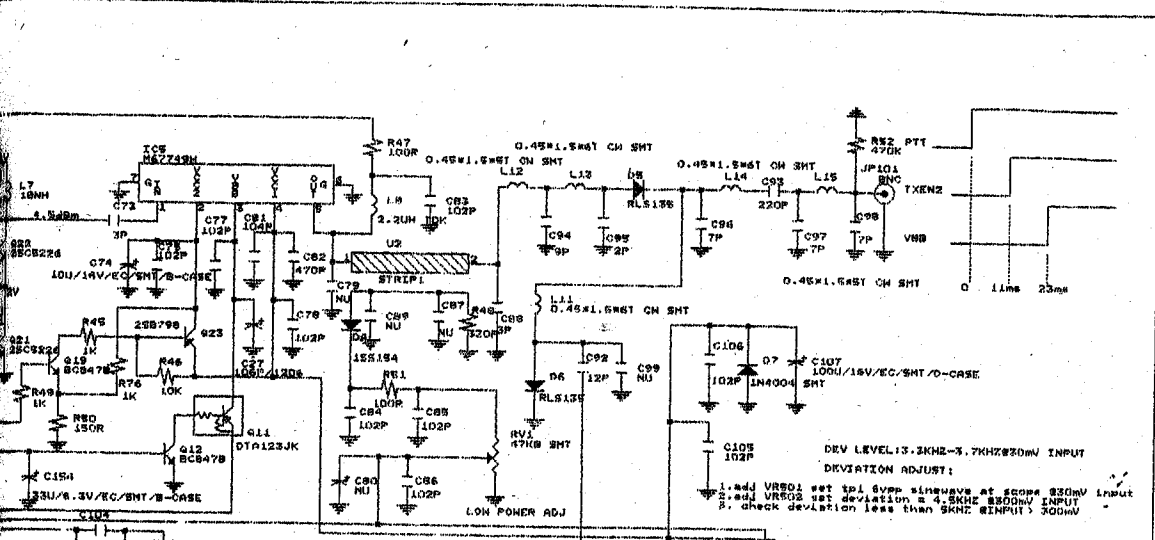

BMT SOCKET PIN 1, 0MM

1	TCXO
2	HSD
3	LE
4	DATA
5	CLK
6	TXEN
7	RXEN
8	CS

470/16V/EC/SMT/C-CASE
 1000/6.3V/EC/SMT/C-CASE
 470/16V/EC/SMT/C-CASE

4.7U/50V/EC/SMT/C-CASE
 1000/16V/EC/SMT/C-CASE
 1000/16V/EC/SMT/C-CASE

100P/1206
 100P/1206
 100P/1206

U901D U901C
 U901D U901C
 U901D U901C

U901D U901C
 U901D U901C
 U901D U901C

AES Corporation
 Title: 74E51-1.SCH
 Size Document Number: REV