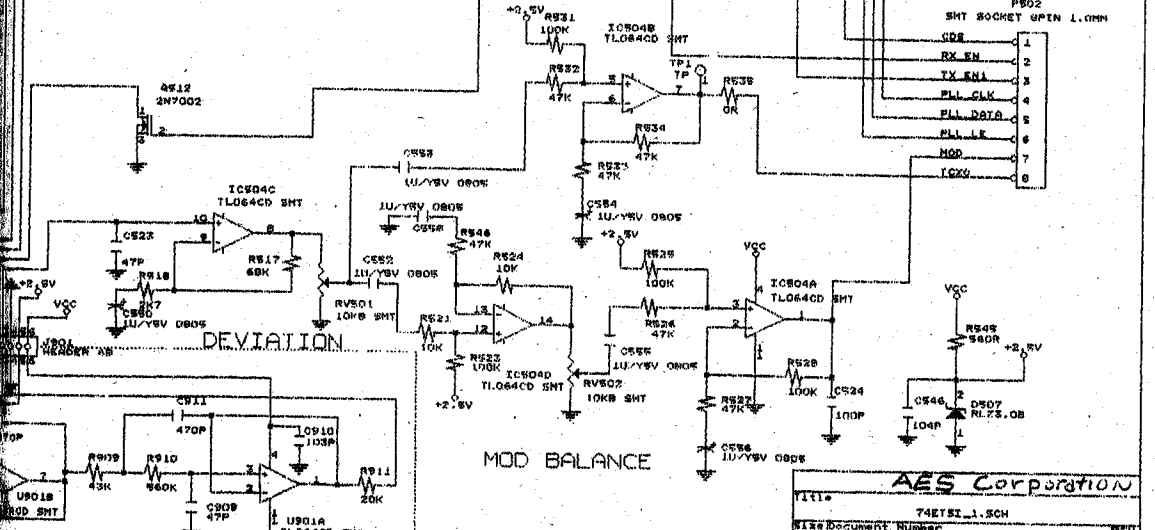

BMT SOCKET PIN 1, 0MM

1	TCXO
2	HSD
3	LE
4	DATA
5	CLK
6	TXEN
7	RXEN
8	CS

470/16V/EC/SMT/C-CASE
 1000/6.3V/EC/SMT/C-CASE
 470/16V/EC/SMT/C-CASE

4.7U/50V/EC/SMT/C-CASE
 1000/16V/EC/SMT/C-CASE
 1000/16V/EC/SMT/C-CASE

100P/1206
 100P/1206
 100P/1206

U901D U901C
 U901D U901C
 U901D U901C

U901D U901C
 U901D U901C
 U901D U901C

AES Corporation
 Title: 74E51-1.SCH
 Size Document Number: REV