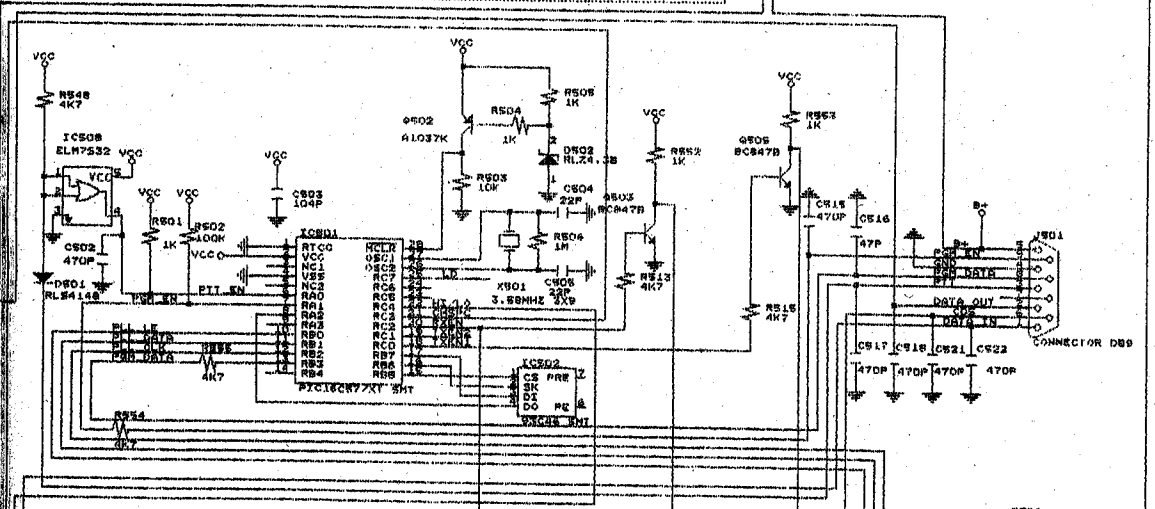

BMT SOCKET PIN 1, 0MM

1	TCXO
2	HSD
3	LE
4	DATA
5	CLK
6	TXEN
7	RXEN
8	CS

470/16V/EC/SMT/C-CASE
 1000/6.3V/EC/SMT/C-CASE
 470/16V/EC/SMT/C-CASE

4.7U/50V/EC/SMT/C-CASE
 1000/16V/EC/SMT/C-CASE
 1000/16V/EC/SMT/C-CASE

100P/1206
 100P/1206
 100P/1206

U901D U901C
 U901D U901C
 U901D U901C

U901D U901C
 U901D U901C
 U901D U901C

AES Corporation
 Title: 74E51-1.SCH
 Size Document Number: REV