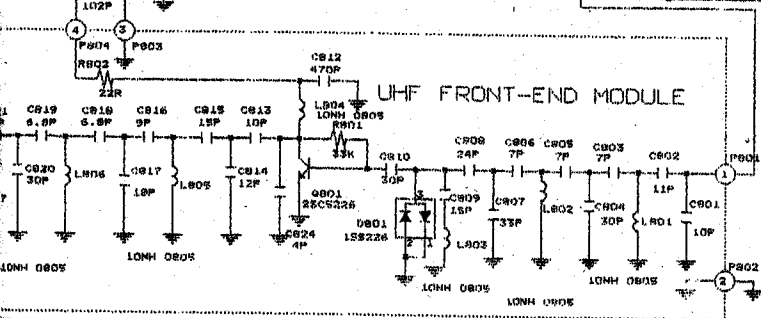

BMT SOCKET PIN 1, 0MM

1	TCXO
2	HSD
3	LE
4	DATA
5	CLK
6	TXEN
7	RXEN
8	CS

470/16V/EC/SMT/C-CASE
 1000/6.3V/EC/SMT/C-CASE
 470/16V/EC/SMT/C-CASE

4.7U/50V/EC/SMT/C-CASE
 1000/16V/EC/SMT/C-CASE
 1000/16V/EC/SMT/C-CASE

100P/1206
 100P/1206
 100P/1206

U901D U901C
 U901D U901C
 U901D U901C

U901D U901C
 U901D U901C
 U901D U901C

AES Corporation
 Title: 74E51-1.SCH
 Size Document Number: REV