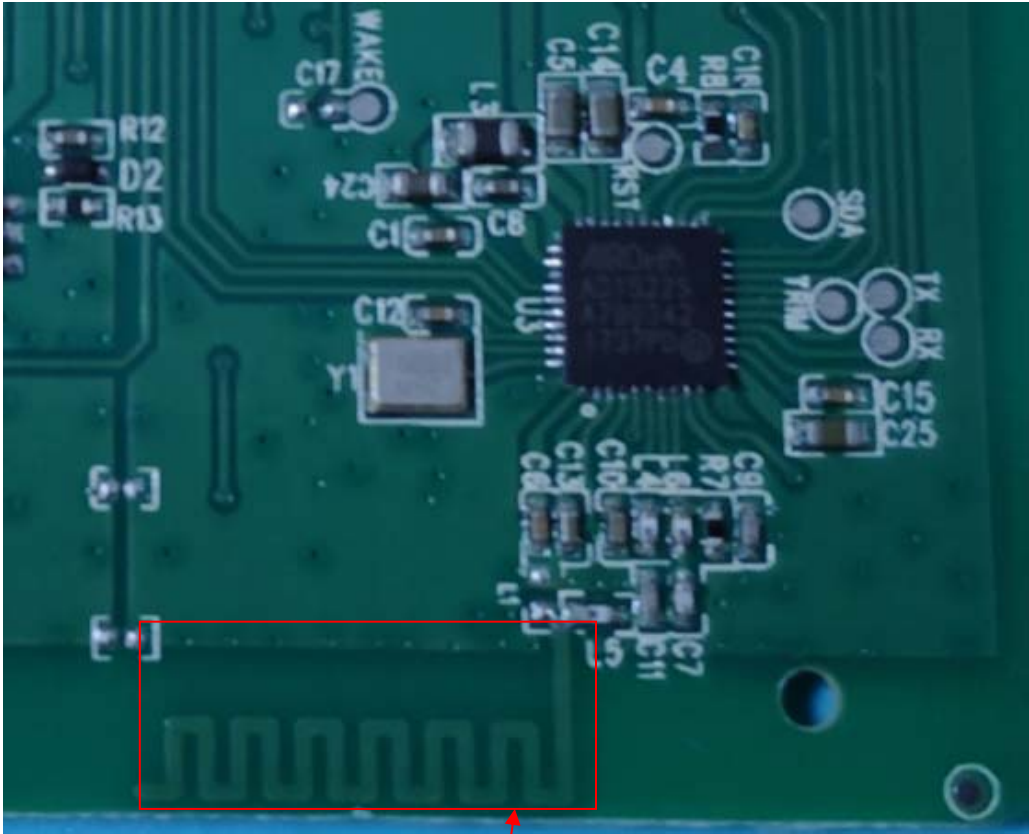

FCC ID: L76-BT539IV2

Antenna