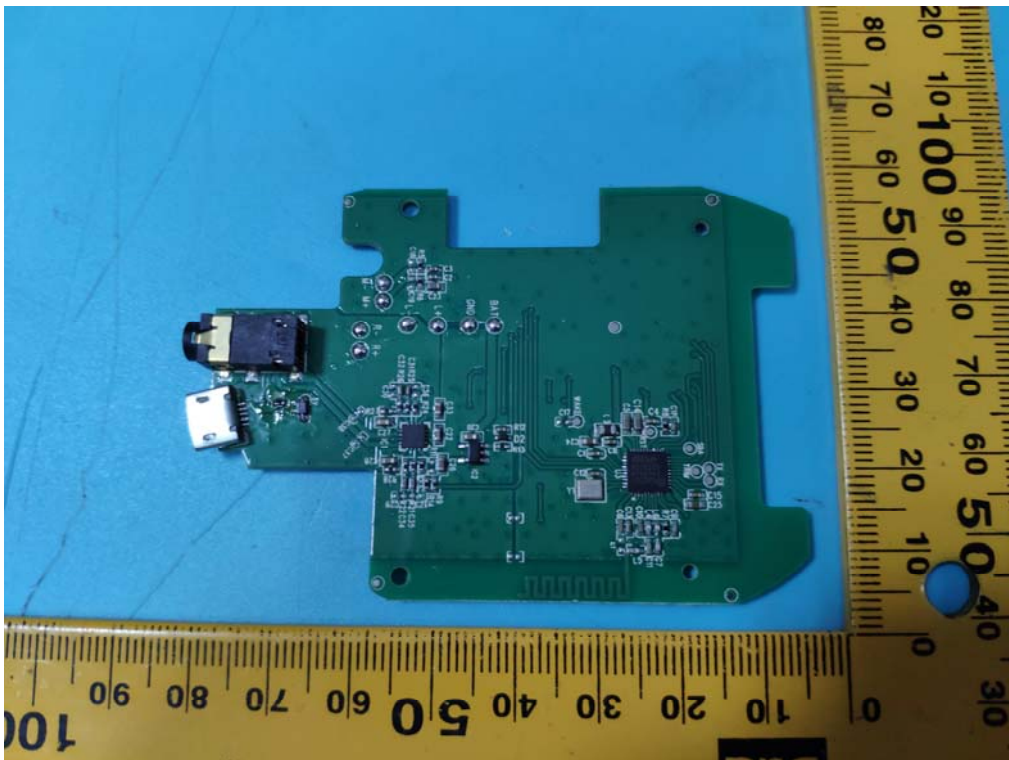

FCC ID: L76-BT539IV2

Antenna