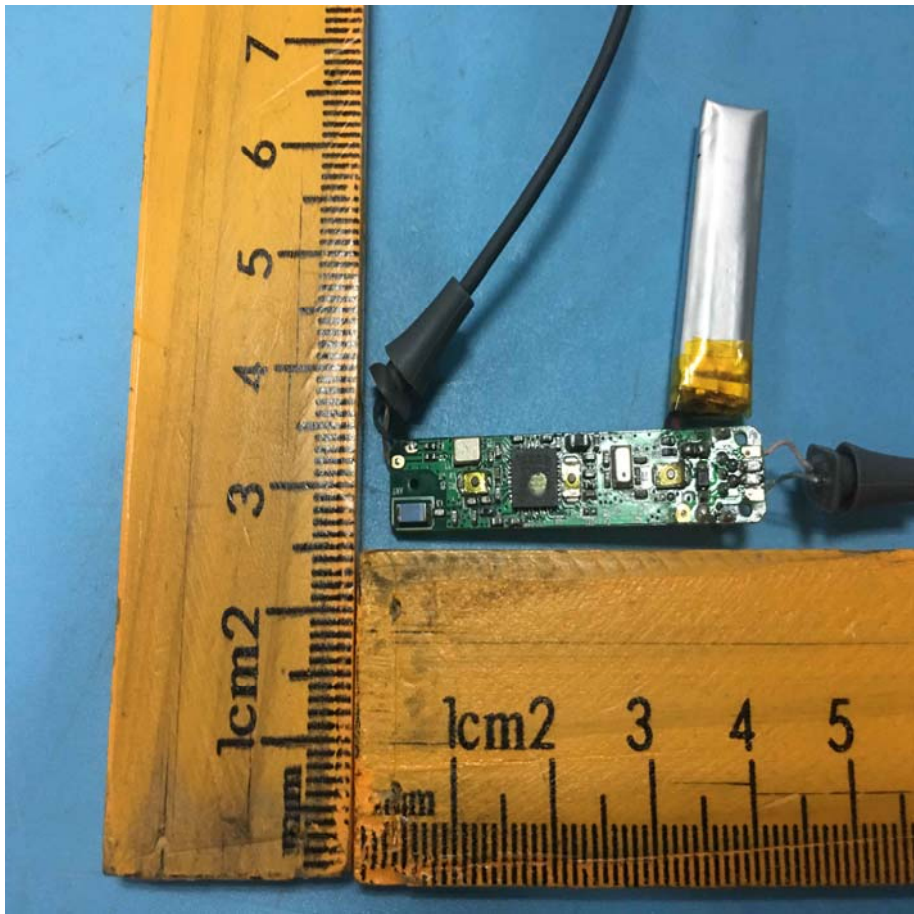

**Model No.: BT115i, BT221i, BT232i, KSC35 Wireless**

**FCC ID: L76-BT0001**

**Internal Photos**

**KSC35 Wireless**

Antenna