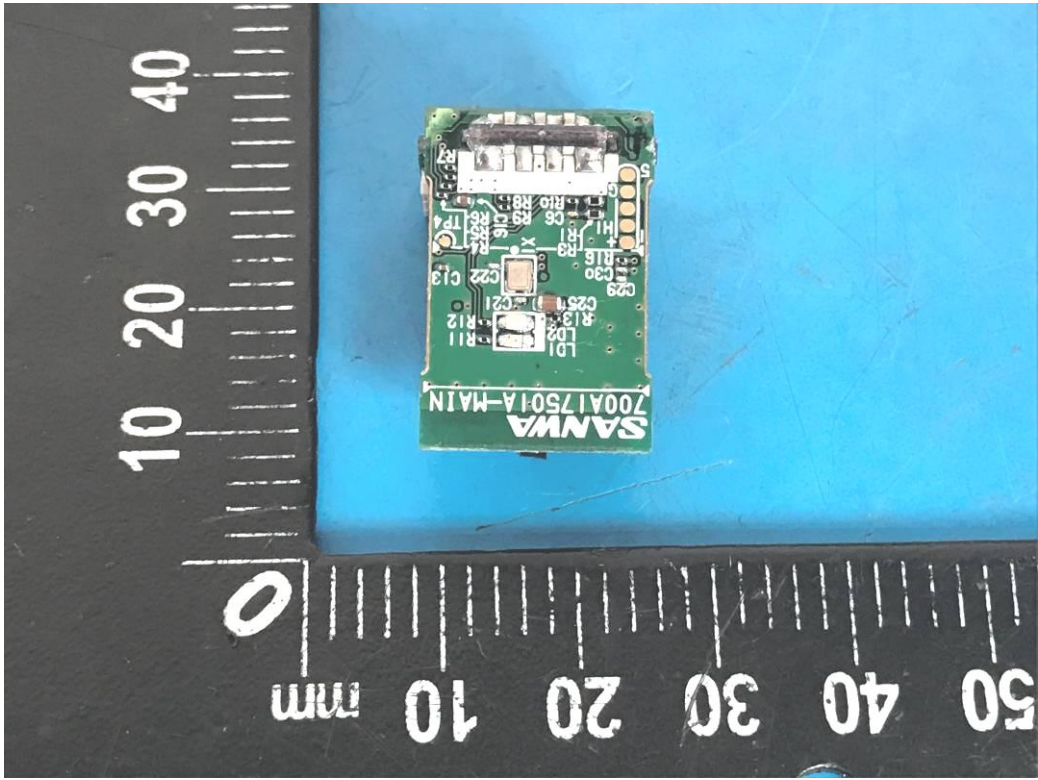

FCC ID: L73-RX-492

TX ANT