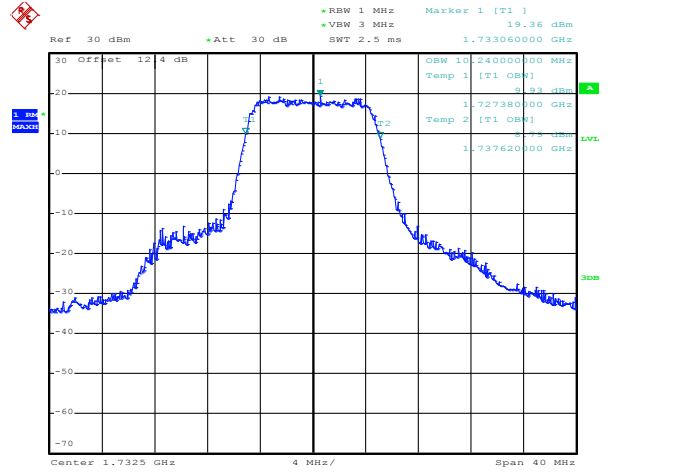

Date: 6.JAN.2012 14:24:12

1RB Size, RB Offset 0, QPSK

Date: 6.JAN.2012 14:24:30

1RB Size, RB Offset 0, 16QAM

Date: 6.JAN.2012 14:24:56

1RB Size, RB Offset 99, QPSK

Date: 6.JAN.2012 14:27:32

1RB Size, RB Offset 99, 16QAM

Band 4

Bandwidth 20M

Date: 6.JAN.2012 14:38:58

50RB Size, RB Offset 25, QPSK

Date: 6.JAN.2012 14:39:30

50RB Size, RB Offset 25, 16QAM

Date: 6.JAN.2012 14:40:02

100RB Size, RB Offset 0, QPSK