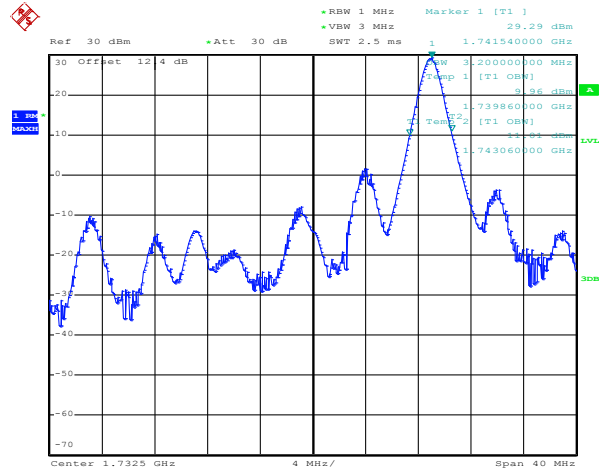

Date: 6.JAN.2012 14:24:12

1RB Size, RB Offset 0, QPSK

Date: 6.JAN.2012 14:24:30

1RB Size, RB Offset 0, 16QAM

Date: 6.JAN.2012 14:24:56

1RB Size, RB Offset 99, QPSK

Date: 6.JAN.2012 14:27:32

1RB Size, RB Offset 99, 16QAM

Band 4

Bandwidth 20M

Date: 6.JAN.2012 14:38:58

50RB Size, RB Offset 25, QPSK

Date: 6.JAN.2012 14:39:30

50RB Size, RB Offset 25, 16QAM

Date: 6.JAN.2012 14:40:02

100RB Size, RB Offset 0, QPSK