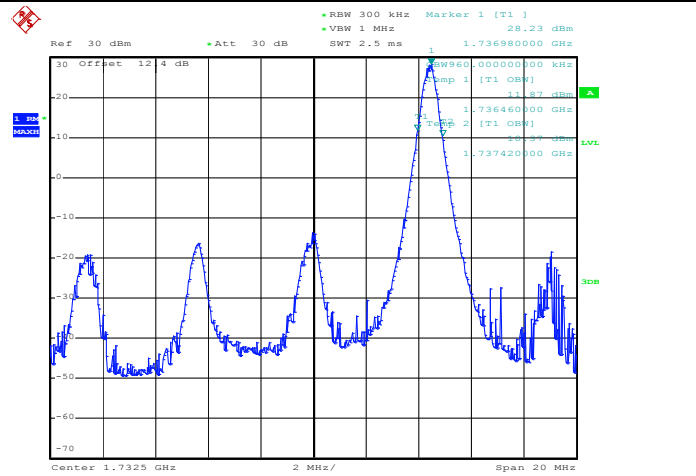

Date: 20.DEC.2011 14:19:30

1RB Size, RB Offset 0, QPSK

Date: 20.DEC.2011 14:18:59

1RB Size, RB Offset 0, 16QAM

Date: 20.DEC.2011 14:20:04

1RB Size, RB Offset 49, QPSK

Date: 20.DEC.2011 14:20:27

1RB Size, RB Offset 49, 16QAM