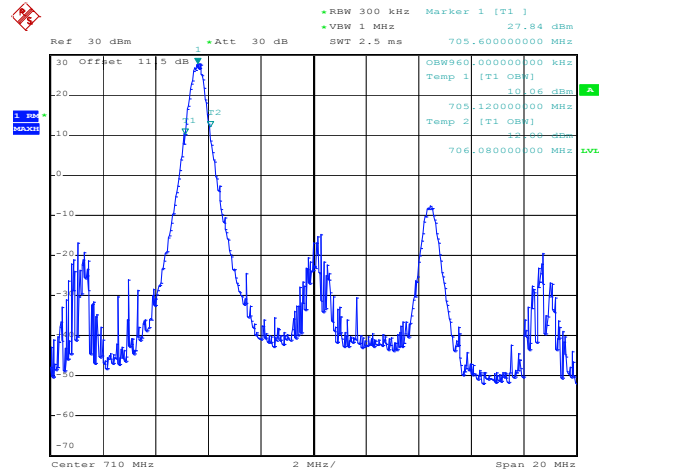

Date: 21.DEC.2011 08:10:55