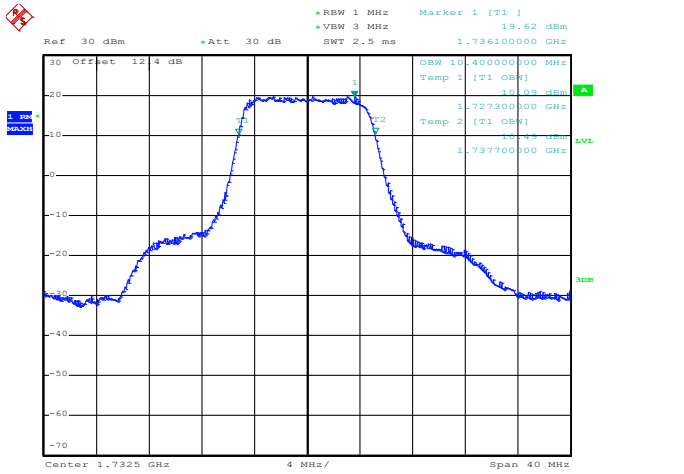

Date: 6.JAN.2012 14:24:12

1RB Size, RB Offset 0, QPSK

Date: 6.JAN.2012 14:24:30

1RB Size, RB Offset 0, 16QAM

Date: 6.JAN.2012 14:24:56

1RB Size, RB Offset 99, QPSK

Date: 6.JAN.2012 14:27:32

1RB Size, RB Offset 99, 16QAM

Band 4

Bandwidth 20M

Date: 6.JAN.2012 14:38:58

50RB Size, RB Offset 25, QPSK

Date: 6.JAN.2012 14:39:30

50RB Size, RB Offset 25, 16QAM

Date: 6.JAN.2012 14:40:02

100RB Size, RB Offset 0, QPSK