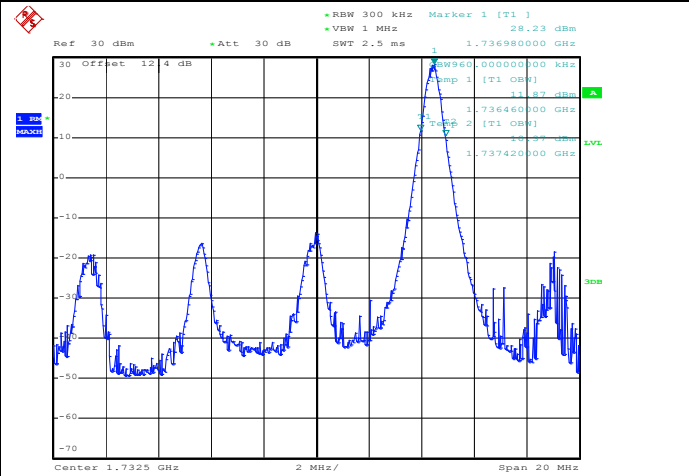

Date: 20.DEC.2011 14:19:30

1RB Size, RB Offset 0, QPSK

Date: 20.DEC.2011 14:18:59

1RB Size, RB Offset 0, 16QAM

Date: 20.DEC.2011 14:20:04

1RB Size, RB Offset 49, QPSK

Date: 20.DEC.2011 14:20:27

1RB Size, RB Offset 49, 16QAM