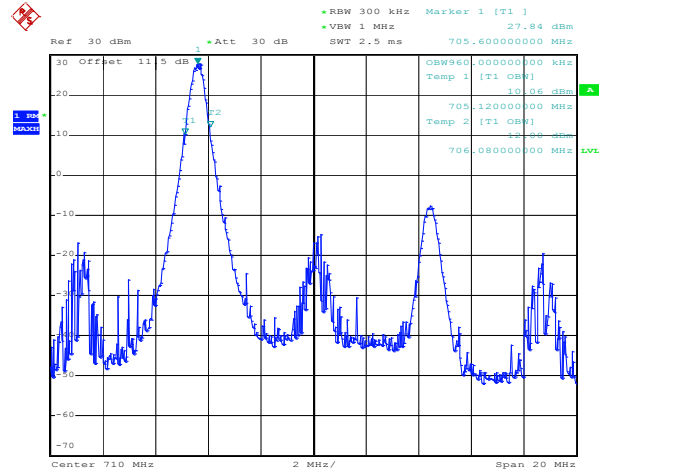

Date: 21.DEC.2011 08:10:55