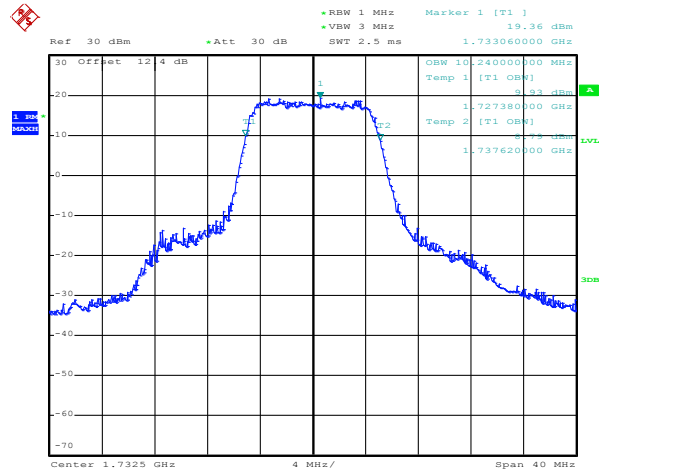

Date: 6.JAN.2012 14:24:12

1RB Size, RB Offset 0, QPSK

Date: 6.JAN.2012 14:24:30

1RB Size, RB Offset 0, 16QAM

Date: 6.JAN.2012 14:24:56

1RB Size, RB Offset 99, QPSK

Date: 6.JAN.2012 14:27:32

1RB Size, RB Offset 99, 16QAM

Band 4

Bandwidth 20M

Date: 6.JAN.2012 14:38:58

50RB Size, RB Offset 25, QPSK

Date: 6.JAN.2012 14:39:30

50RB Size, RB Offset 25, 16QAM

Date: 6.JAN.2012 14:40:02

100RB Size, RB Offset 0, QPSK