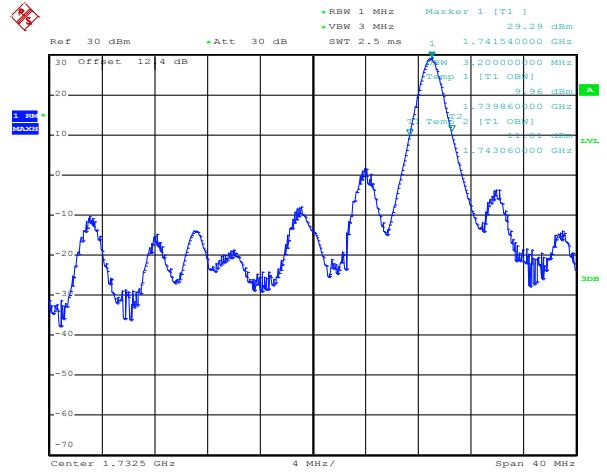

Date: 6.JAN.2012 14:24:12

1RB Size, RB Offset 0, QPSK

Date: 6.JAN.2012 14:24:30

1RB Size, RB Offset 0, 16QAM

Date: 6.JAN.2012 14:24:56

1RB Size, RB Offset 99, QPSK

Date: 6.JAN.2012 14:27:32

1RB Size, RB Offset 99, 16QAM

Band 4

Bandwidth 20M

Date: 6.JAN.2012 14:38:58

50RB Size, RB Offset 25, QPSK

Date: 6.JAN.2012 14:39:30

50RB Size, RB Offset 25, 16QAM

Date: 6.JAN.2012 14:40:02

100RB Size, RB Offset 0, QPSK